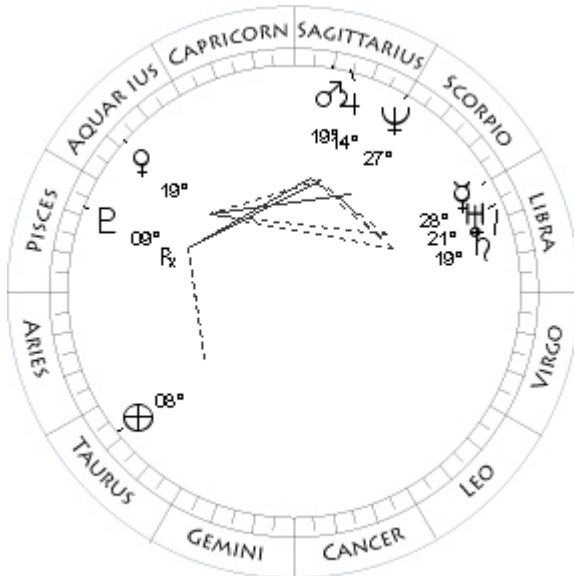

Nov 1, 1805

Dec 1, 1805

Nov 1, 1805

Mo|29Aq27 + 3°55	Ea|08Ta39 - 0°00
Su|08Sc40 - 0°00	Me|28Li10 + 0°39
Me|05Sc29 + 0°39	Ve|19Aq12 - 1°59
Ve|18Sa26 - 1°59	Ma|19Sa21 - 0°37
Ma|03Sa08 - 0°37	Ju|14Sa16 + 0°28
Ju|08Sa53 + 0°28	Sa|19Li46 + 2°16
Sa|21Li30 + 2°16	Ur|21Li32 + 0°35
Ur|22Li24 + 0°35	Ne|27Sc10 + 1°39
Ne|27Sc10 + 1°39	Pl|09Pi26 -13°50
Pl|07Pi29 -13°50R	No|10Cp27 - 0°00

Dec 1, 1805

Mo|02Ar46 + 5°13	Ea|08Ge56 - 0°00
Su|08Sa56 - 0°00	Me|24Cp31 - 2°09
Me|22Sa31 - 2°09	Ve|06Ar49 - 2°31
Ve|23Cp40 - 2°31	Ma|06Cp35 - 0°51
Ma|25Sa22 - 0°51	Ju|16Sa40 + 0°25
Ju|15Sa27 + 0°25	Sa|20Li45 + 2°20
Sa|24Li48 + 2°20	Ur|21Li55 + 0°35
Ur|24Li05 + 0°35	Ne|27Sc56 + 1°39
Ne|28Sc17 + 1°39	Pl|09Pi32 -13°41
Pl|07Pi26 -13°41	No|08Cp52 - 0°00