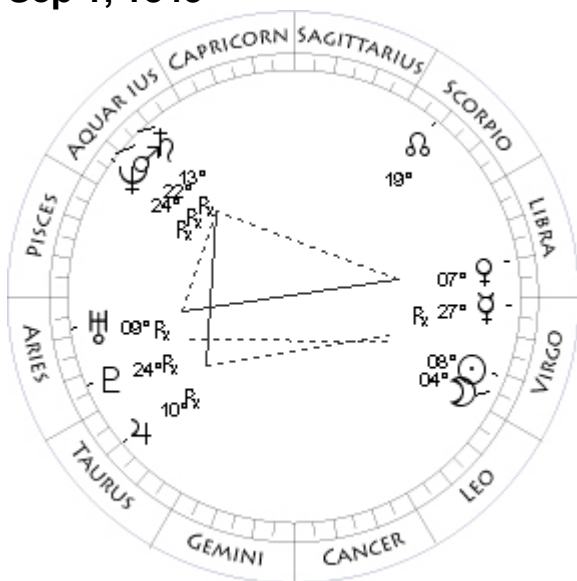

Sep 1, 1845

Oct 1, 1845

Sep 1, 1845

Mo|04Vi15 - 4°51	
Su|08Vi52 - 0°00	Ea|08Pi51 - 0°00
Me|27Vi06 - 4°17R	Me|08Aq18 - 4°17
Ve|07Li47 + 0°44	Ve|20Sc09 + 0°44
Ma|22Aq08 - 6°22R	Ma|04Pi16 - 6°22
Ju|10Ta50 - 1°22R	Ju|00Ta30 - 1°22
Sa|13Aq54 - 1°07R	Sa|16Aq22 - 1°07
Ur|09Ar23 - 0°44R	Ur|07Ar55 - 0°44
Ne|24Aq08 - 0°28R	Ne|24Aq37 - 0°28
Pl|24Ar30 -17°25R	Pl|23Ar30 -17°25
No|20Sc02 - 0°00	

Oct 1, 1845

Mo|08Li40 - 3°13	
Su|08Li10 - 0°00	Ea|08Ar09 - 0°00
Me|21Vi06 + 1°40	Me|10Cn33 + 1°40
Ve|14Sc03 - 0°46	Ve|07Cp47 - 0°46
Ma|21Aq49 - 4°16	Ma|23Pi14 - 4°16
Ju|09Ta12 - 1°27R	Ju|03Ta14 - 1°27
Sa|12Aq30 - 1°07R	Sa|17Aq18 - 1°07
Ur|08Ar15 - 0°44R	Ur|08Ar14 - 0°44
Ne|23Aq27 - 0°28R	Ne|24Aq48 - 0°28
Pl|24Ar01 -17°30R	Pl|23Ar35 -17°30
No|18Sc26 - 0°00