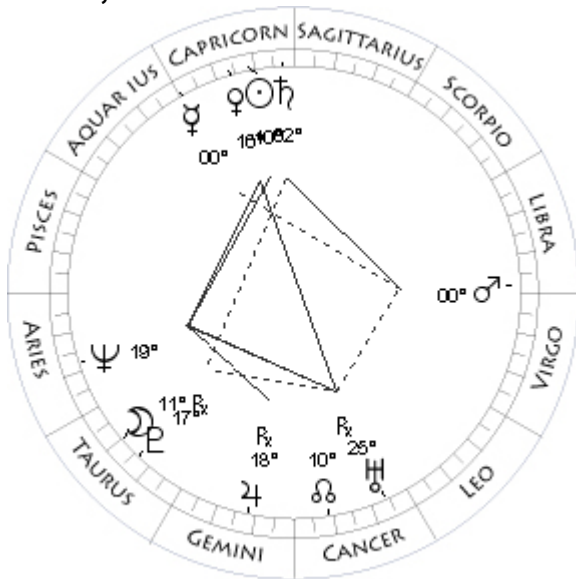

Jan 1, 1871

Feb 1, 1871

Jan 1, 1871

Mo|11Ta29 - 4°31	Ea|10Cn42 - 0°00
Su|10Cp42 - 0°00	Me|17Ar38 - 1°09
Me|00Aq03 - 1°09	Ve|24Cp21 - 0°55
Ve|16Cp30 - 0°55	Ma|25Le02 + 2°36
Ma|00Li38 + 2°36	Ju|23Ge02 - 0°27
Ju|18Ge55 - 0°27R	Sa|01Cp14 + 0°50
Sa|02Cp04 + 0°50	Ur|24Cn23 + 0°32
Ur|25Cn07 + 0°32R	Ne|20Ar54 - 1°41
Ne|19Ar01 - 1°41	Pl|17Ta55 -15°15
Pl|17Ta06 -15°15R	No|10Cn03 - 0°00
No|10Cn03 - 0°00	

Feb 1, 1871

Mo|25Ge09 - 1°19	Ea|12Le15 - 0°00
Su|12Aq15 - 0°00	Me|06Li04 + 2°14
Me|19Cp04 + 2°14	Ve|13Pi25 - 1°30
Ve|25Aq25 - 1°30	Ma|08Vi35 + 3°14
Ma|07Li49 + 3°14	Ju|25Ge42 - 0°21
Ju|16Ge32 - 0°21R	Sa|02Cp10 + 0°48
Sa|05Cp31 + 0°48	Ur|24Cn46 + 0°32
Ur|23Cn48 + 0°32R	Ne|21Ar05 - 1°40
Ne|19Ar20 - 1°40	Pl|18Ta00 -15°05
Pl|16Ta57 -15°05	No|08Cn24 - 0°00
No|08Cn24 - 0°00