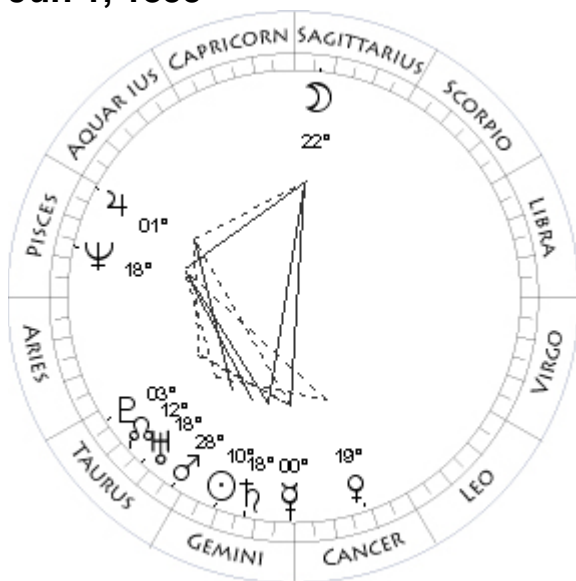

Jun 1, 1855

May 1, 1855

Mo|02Sc23 + 0°58
Su|10Ta32 - 0°00
Me|27Ar17 - 1°44
Ve|13Ge28 + 1°23
Ma|05Ta43 - 0°18
Ju|28Aq40 - 0°47
Sa|14Ge19 - 1°18
Ur|16Ta20 - 0°20
Ne|17Pi31 - 1°01
Pl|03Ta15 -16°21
No|13Ta09 - 0°00

Ea|10Sc32 - 0°00
Me|18Pi02 - 1°44
Ve|03Le15 + 1°23
Ma|02Ta22 - 0°18
Ju|17Aq43 - 0°47
Sa|17Ge54 - 1°18
Ur|16Ta38 - 0°20
Ne|15Pi59 - 1°01
Pl|02Ta59 -16°21

Jun 1, 1855

Mo|22Sa01 - 3°18
Su|10Ge23 - 0°00
Me|00Cn09 + 2°10
Ve|19Cn50 + 2°12
Ma|28Ta16 + 0°02
Ju|01Pi57 - 0°55
Sa|18Ge10 - 1°14
Ur|18Ta06 - 0°20
Ne|18Pi06 - 1°03
Pl|03Ta55 -16°24
No|11Ta31 - 0°00

Ea|10Sa23 - 0°00
Me|11Vi08 + 2°10
Ve|23Vi37 + 2°12
Ma|19Ta59 + 0°02
Ju|20Aq28 - 0°55
Sa|19Ge03 - 1°14
Ur|16Ta59 - 0°20
Ne|16Pi10 - 1°03
Pl|03Ta04 -16°24