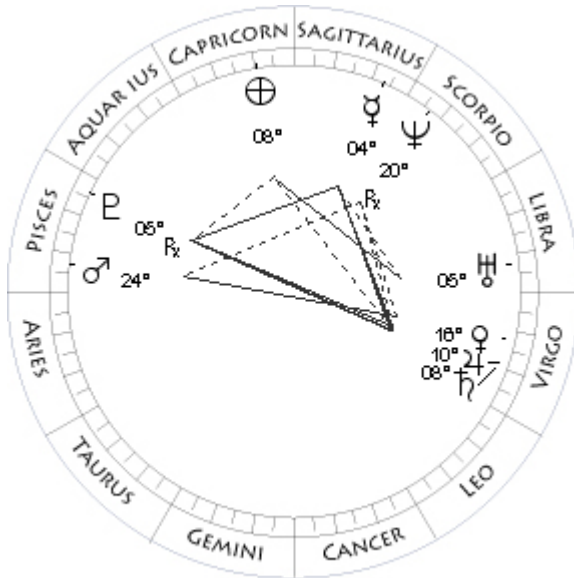

Jul 1, 1802

Aug 1, 1802

Jul 1, 1802

Mo|25Cn19 + 3°47	
Su|08Cn51 - 0°00	Ea|08Cp50 - 0°00
Me|01Le13 - 1°33	Me|04Sa51 - 1°33
Ve|06Le13 + 1°41	Ve|16Vi49 + 1°41
Ma|05Ta13 - 1°23	Ma|24Pi16 - 1°23
Ju|02Vi13 + 1°04	Ju|10Vi53 + 1°04
Sa|03Vi31 + 1°43	Sa|08Vi37 + 1°43
Ur|02Li44 + 0°43	Ur|05Li54 + 0°43
Ne|19Sc04 + 1°48R	Ne|20Sc32 + 1°48
Pl|05Pi32 -13°02R	Pl|05Pi09 -13°02
No|15Pi00 - 0°00	

Aug 1, 1802

Mo|09Vi37 + 0°12	
Su|08Le26 - 0°00	Ea|08Aq26 - 0°00
Me|21Cn41 - 3°04	Me|14Pi04 - 3°04
Ve|13Vi21 + 1°12	Ve|06Sc50 + 1°12
Ma|26Ta33 - 1°06	Ma|13Ar26 - 1°06
Ju|07Vi58 + 1°02	Ju|13Vi15 + 1°02
Sa|06Vi45 + 1°41	Sa|09Vi42 + 1°41
Ur|03Li41 + 0°41	Ur|06Li18 + 0°41
Ne|18Sc49 + 1°46	Ne|20Sc43 + 1°46
Pl|05Pi05 -13°10R	Pl|05Pi16 -13°10
No|13Pi22 - 0°00