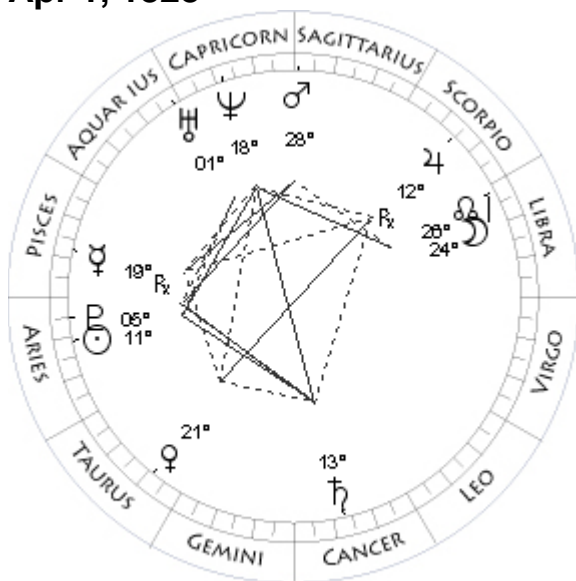

Mar 1, 1828

Apr 1, 1828

Mar 1, 1828

Mo|07Vi35 - 3°53	Ea|10Vi56 - 0°00
Su|10Pi56 - 0°00	Me|02Cn37 + 1°42
Me|29Pi03 + 1°42	Ve|05Ge59 - 0°18
Ve|15Ar13 - 0°18	Ma|04Sc02 + 0°34
Ma|12Sa50 + 0°34	Ju|05Sc00 + 1°18
Ju|14Sc24 + 1°18R	Sa|18Cn47 - 0°09
Sa|13Cn29 - 0°09R	Ur|28Cp44 - 0°32
Ur|00Aq36 - 0°32	Ne|16Cp13 + 0°42
Ne|17Cp44 + 0°42	Pl|05Ar24 -16°33
Pl|04Ar48 -16°33	No|28Li34 - 0°00

Apr 1, 1828

Mo|24Li42 - 0°07	Ea|11Li45 - 0°00
Su|11Ar45 - 0°00	Me|16Sc18 - 0°00
Me|19Pi30 - 0°00R	Ve|26Cn07 + 1°29
Ve|21Ta59 + 1°29	Ma|19Sc24 - 0°03
Ma|28Sa29 - 0°03	Ju|07Sc22 + 1°22
Ju|12Sc49 + 1°22R	Sa|19Cn57 - 0°06
Sa|13Cn36 - 0°06	Ur|29Cp05 - 0°33
Ur|01Aq48 - 0°33	Ne|16Cp24 + 0°43
Ne|18Cp18 + 0°43	Pl|05Ar29 -16°31
Pl|05Ar33 -16°31	No|26Li55 - 0°00