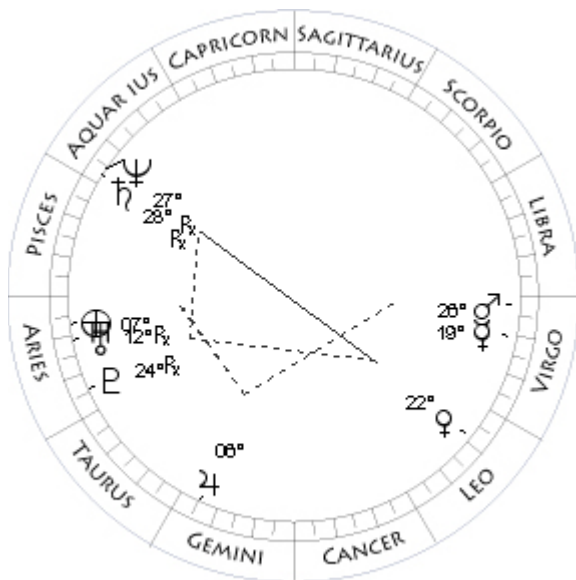

Oct 1, 1846

Sep 1, 1846

Mo|11Cp42 + 4°53	Ea|08Pi38 - 0°00
Su|08Vi38 - 0°00	Me|01Ar25 - 2°29
Me|27Le29 - 2°29R	Ve|03Cn38 + 0°31
Ve|12Le14 + 0°31	Ma|13Vi21 + 1°03
Ma|11Vi34 + 1°03	Ju|03Ge21 - 0°46
Ju|14Ge49 - 0°46	Sa|27Aq49 - 1°37
Sa|26Aq35 - 1°37R	Ur|11Ar52 - 0°42
Ur|13Ar31 - 0°42R	Ne|26Aq49 - 0°32
Ne|26Aq25 - 0°32R	Pl|24Ar30 -17°23
Pl|25Ar31 -17°23R	No|00Sc42 - 0°00

Oct 1, 1846

Mo|20Aq24 + 4°52	Ea|07Ar55 - 0°00
Su|07Li55 - 0°00	Me|19Vi19 + 1°38
Me|02Li53 + 1°38	Ve|22Le20 + 1°25
Ve|19Vi05 + 1°25	Ma|26Vi34 + 0°55
Ma|00Li51 + 0°55	Ju|06Ge00 - 0°47
Ju|16Ge38 - 0°47	Sa|28Aq46 - 1°36
Sa|24Aq45 - 1°36R	Ur|12Ar11 - 0°43
Ur|12Ar25 - 0°43R	Ne|27Aq00 - 0°32
Ne|25Aq43 - 0°32R	Pl|24Ar35 -17°28
Pl|25Ar03 -17°28R	No|29Li07 - 0°00