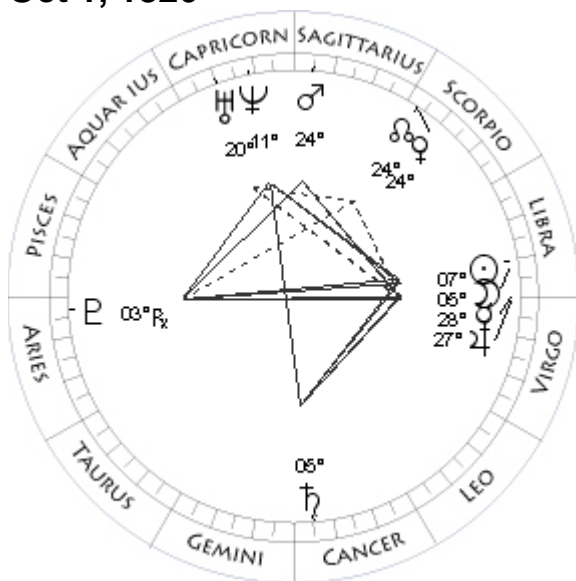

Oct 1, 1826

Sep 1, 1826

Mo|28Le52 - 5°01	
Su|08Vi28 - 0°00	Ea|08Pi28 - 0°00
Me|04Vi53 - 3°33R	Me|14Pi43 - 3°33
Ve|21Li01 - 0°40	Ve|00Cp45 - 0°40
Ma|04Sa42 - 2°11	Ma|20Cp07 - 2°11
Ju|21Vi16 + 1°04	Ju|23Vi37 + 1°04
Sa|04Cn09 - 0°58	Sa|28Ge21 - 0°58
Ur|20Cp28 - 0°31R	Ur|22Cp39 - 0°31
Ne|11Cp21 + 0°49R	Ne|12Cp57 + 0°49
Pl|04Ar16 -17°06R	Pl|03Ar46 -17°06
No|27Sc32 - 0°00	

Oct 1, 1826

Mo|05Li51 - 3°52	
Su|07Li46 - 0°00	Ea|07Ar46 - 0°00
Me|28Vi54 + 1°49	Me|03Vi02 + 1°49
Ve|24Sc05 - 2°52	Ve|18Aq11 - 2°52
Ma|24Sa16 - 2°04	Ma|08Aq37 - 2°04
Ju|27Vi44 + 1°05	Ju|25Vi53 + 1°05
Sa|05Cn51 - 0°58	Sa|29Ge29 - 0°58
Ur|20Cp08 - 0°30	Ur|22Cp59 - 0°30
Ne|11Cp15 + 0°48	Ne|13Cp08 + 0°48
Pl|03Ar41 -17°09R	Pl|03Ar52 -17°09
No|25Sc56 - 0°00