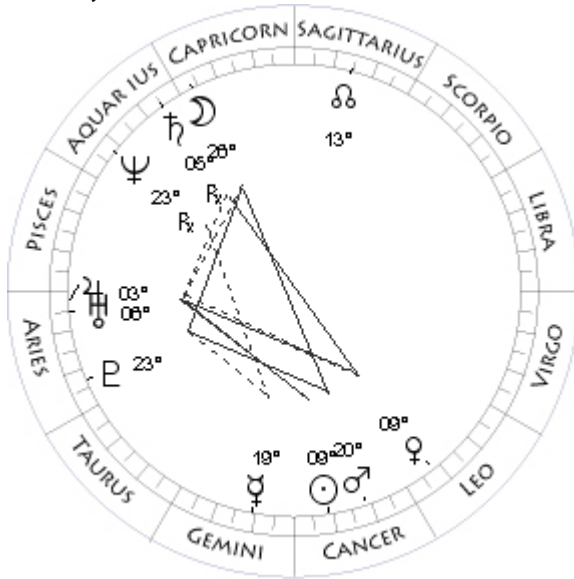

Jul 1, 1844

Aug 1, 1844

Jul 1, 1844

Mo|26Cp33 + 3°34	Ea|09Cp40 - 0°00
Su|09Cn40 - 0°00	Me|00Ar03 - 1°45
Me|19Ge49 - 1°45	Ve|25Sa44 - 1°15
Ve|09Le00 - 1°15	Ma|26Cn58 + 1°04
Ma|20Cn21 + 1°04	Ju|21Pi25 - 1°19
Ju|03Ar10 - 1°19	Sa|03Aq12 - 0°31
Sa|05Aq46 - 0°31R	Ur|03Ar19 - 0°44
Ur|06Ar13 - 0°44	Ne|22Aq02 - 0°23
Ne|23Aq23 - 0°23R	Pl|22Ar20 -17°06
Pl|23Ar39 -17°06	No|12Sa38 - 0°00

Aug 1, 1844

Mo|16Pi06 + 5°05	Ea|09Aq15 - 0°00
Su|09Le15 - 0°00	Me|22Vi20 + 1°38
Me|20Le35 + 1°38	Ve|14Aq45 - 7°05
Ve|25Cn46 - 7°05R	Ma|10Le52 + 1°08
Ma|10Le16 + 1°08	Ju|24Pi15 - 1°28
Ju|03Ar51 - 1°28R	Sa|04Aq09 - 0°34
Sa|03Aq34 - 0°34R	Ur|03Ar39 - 0°45
Ur|06Ar04 - 0°45R	Ne|22Aq13 - 0°23
Ne|22Aq41 - 0°23R	Pl|22Ar25 -17°17
Pl|23Ar44 -17°17R	No|11Sa00 - 0°00