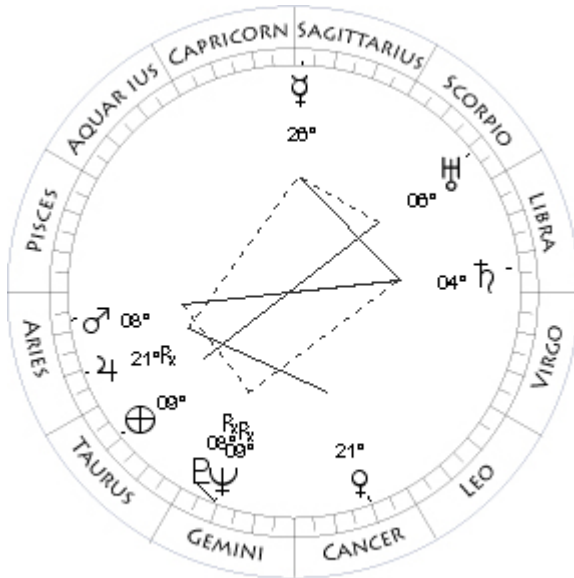

Nov 1, 1892

Dec 1, 1892

Nov 1, 1892

Mo|25Pi23 - 3°36	Ea|09Ta34 - 0°00
Su|09Sc34 - 0°00	Me|26Sa53 - 1°33
Me|24Sc10 - 1°33	Ve|21Cn12 + 1°23
Ve|27Vi52 + 1°23	Ma|08Ar30 - 2°14
Ma|25Aq41 - 2°14	Ju|21Ar42 - 1°35
Ju|17Ar21 - 1°35R	Sa|04Li31 + 2°11
Sa|07Li40 + 2°11	Ur|06Sc28 + 0°27
Ur|06Sc37 + 0°27	Ne|09Ge42 - 1°36R
Ne|10Ge42 - 1°36R	Pl|08Ge40 -11°27
Pl|09Ge21 -11°27R	No|07Ta44 - 0°00
No|07Ta44 - 0°00	

Dec 1, 1892

Mo|03Ta20 - 0°24	Ea|09Ge50 - 0°00
Su|09Sa49 - 0°00	Me|16Ar51 - 1°26
Me|28Sa38 - 1°26R	Ve|09Vi56 + 1°59
Ve|03Sc48 + 1°59	Ma|26Ar39 - 1°01
Ma|13Pi08 - 1°01	Ju|24Ar27 - 1°27
Ju|15Ar05 - 1°27R	Sa|05Li31 + 2°16
Sa|10Li36 + 2°16	Ur|06Sc50 + 0°27
Ur|08Sc25 + 0°27	Ne|09Ge54 - 1°36R
Ne|09Ge54 - 1°36R	Pl|08Ge45 -11°28
Pl|08Ge48 -11°28R	No|06Ta09 - 0°00
No|06Ta09 - 0°00