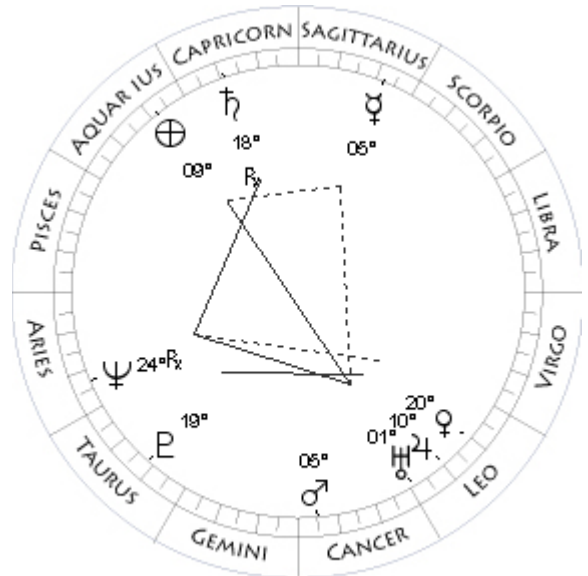

Aug 1, 1872

Jul 1, 1872

Mo|22Ta41 - 1°47	Ea|09Cp53 - 0°00
Su|09Cn53 - 0°00	Me|12Le26 + 1°46
Me|17Cn42 + 1°46	Ve|00Cn04 + 0°21
Ve|05Cn49 + 0°21	Ma|20Ge24 + 0°36
Ma|28Ge05 + 0°36	Ju|08Le28 + 0°33
Ju|03Le58 + 0°33	Sa|17Cp42 + 0°14
Sa|18Cp35 + 0°14R	Ur|01Le14 + 0°33
Ur|00Le08 + 0°33	Ne|24Ar15 - 1°42
Ne|26Ar07 - 1°42	Pl|19Ta20 -14°40
Pl|20Ta25 -14°40	No|11Ge05 - 0°00

Aug 1, 1872

Mo|07Cn51 + 2°18	Ea|09Aq28 - 0°00
Su|09Le28 - 0°00	Me|05Sa43 - 1°10
Me|06Vi43 - 1°10	Ve|20Le21 + 1°17
Ve|13Le58 + 1°17	Ma|18Cn42 + 0°52
Ma|18Cn42 + 0°52	Ju|10Le56 + 0°35
Ju|10Le42 + 0°35	Sa|18Cp38 + 0°11
Sa|16Cp21 + 0°11R	Ur|01Le37 + 0°33
Ur|02Le01 + 0°33	Ne|24Ar26 - 1°44
Ne|26Ar20 - 1°44R	Pl|19Ta25 -14°48
Pl|20Ta45 -14°48	No|09Ge26 - 0°00