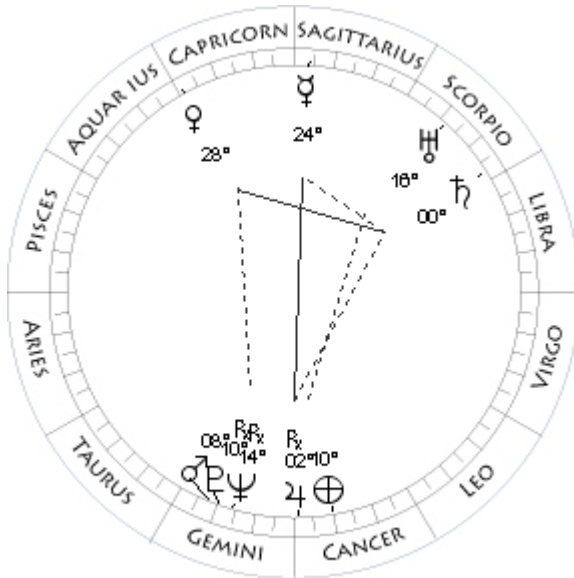

Jan 1, 1895

Feb 1, 1895

Jan 1, 1895

Mo|09Pi37 - 1°19	Ea|10Cn53 - 0°00
Su|10Cp53 - 0°00	Me|24Sa54 - 1°24
Me|05Cp47 - 1°24	Ve|28Cp54 - 1°00
Ve|18Cp32 - 1°00	Ma|08Ge00 + 1°04
Ma|00Ta27 + 1°04	Ju|02Cn04 - 0°12
Ju|30Ge00 - 0°12R	Sa|00Sc21 + 2°23
Sa|05Sc36 + 2°23	Ur|16Sc20 + 0°21
Ur|18Sc43 + 0°21	Ne|14Ge33 - 1°31
Ne|13Ge42 - 1°31R	Pl|10Ge46 -10°58
Pl|10Ge14 -10°58R	No|25Pi51 - 0°00

Feb 1, 1895

Mo|24Ar44 + 2°46	Ea|12Le26 - 0°00
Su|12Aq26 - 0°00	Me|18Ar21 - 0°58
Me|27Aq37 - 0°58	Ve|18Pi00 - 1°31
Ve|27Aq26 - 1°31	Ma|23Ge50 + 1°25
Ma|14Ta40 + 1°25	Ju|04Cn41 - 0°08
Ju|26Ge51 - 0°08R	Sa|01Sc20 + 2°30
Sa|07Sc06 + 2°30	Ur|16Sc43 + 0°21
Ur|19Sc43 + 0°21	Ne|14Ge45 - 1°30
Ne|13Ge07 - 1°30R	Pl|10Ge51 -10°51
Pl|09Ge52 -10°51R	No|24Pi13 - 0°00