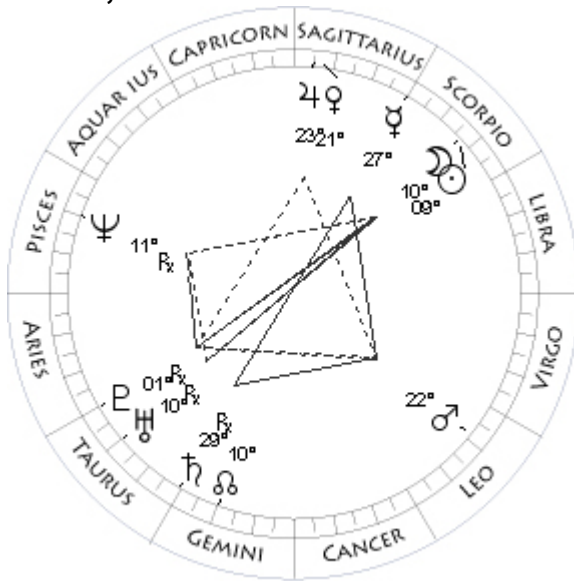

Nov 1, 1853

Dec 1, 1853

Nov 1, 1853

Mo|10Sc56 + 2°36	Ea|09Ta01 - 0°00
Su|09Sc01 - 0°00	Me|13Cp28 - 2°07
Me|27Sc55 - 2°07	Ve|28Aq19 - 2°19
Ve|21Sa24 - 2°19	Ma|15Cn39 + 1°39
Ma|22Le26 + 1°39	Ju|01Cp16 + 0°09
Ju|23Sa37 + 0°09	Sa|27Ta37 - 2°16
Sa|29Ta50 - 2°16R	Ur|10Ta32 - 0°26
Ur|10Ta36 - 0°26R	Ne|12Pi40 - 0°59
Ne|11Pi03 - 0°59R	Pl|01Ta32 -17°07
Pl|01Ta29 -17°07R	No|12Ge04 - 0°00

Dec 1, 1853

Mo|19Sa12 - 0°48	Ea|09Ge17 - 0°00
Su|09Sa17 - 0°00	Me|20Ta54 + 0°14
Me|17Sa24 + 0°14R	Ve|15Ar59 - 2°38
Ve|25Cp42 - 2°38	Ma|29Cn25 + 2°17
Ma|06Vi24 + 2°17	Ju|03Cp44 + 0°06
Ju|29Sa55 + 0°06	Sa|28Ta43 - 2°15
Sa|27Ta26 - 2°15R	Ur|10Ta52 - 0°26
Ur|09Ta26 - 0°26R	Ne|12Pi51 - 0°58
Ne|10Pi57 - 0°58	Pl|01Ta37 -17°03
Pl|00Ta58 -17°03R	No|10Ge29 - 0°00