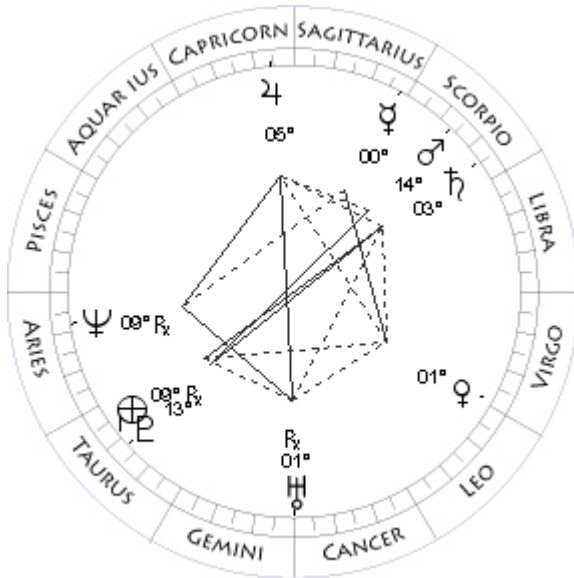

Dec 1, 1865

Nov 1, 1865

Mo|13Ar07 + 0°44	Ea|09Ta07 - 0°00
Su|09Sc07 - 0°00	Me|00Sa27 - 0°32
Me|15Sc52 - 0°32	Ve|01Vi10 + 1°39
Ve|11Li19 + 1°39	Ma|14Sc05 + 0°05
Ma|12Sc09 + 0°05	Ju|05Cp29 + 0°04
Ju|27Sa21 + 0°04	Sa|03Sc21 + 2°13
Sa|03Sc53 + 2°13	Ur|01Cn15 + 0°15
Ur|03Cn42 + 0°15R	Ne|09Ar21 - 1°34
Ne|08Ar22 - 1°34R	Pl|13Ta02 -16°02
Pl|13Ta15 -16°02R	No|19Li58 - 0°00
No|19Li58 - 0°00	

Dec 1, 1865

Mo|21Ta35 - 2°41	Ea|09Ge22 - 0°00
Su|09Sa22 - 0°00	Me|29Sa47 - 2°22
Me|29Sa47 - 2°22	Ve|19Li45 + 1°18
Ve|18Sc40 + 1°18	Ma|29Sc24 - 0°13
Ma|03Sa19 - 0°13	Ju|07Cp57 + 0°01
Ju|03Cp31 + 0°01	Sa|04Sc18 + 2°15
Sa|07Sc22 + 2°15	Ur|01Cn36 + 0°15
Ur|02Cn48 + 0°15R	Ne|09Ar32 - 1°33
Ne|07Ar52 - 1°33R	Pl|13Ta06 -15°59
Pl|12Ta43 -15°59R	No|18Li23 - 0°00
No|18Li23 - 0°00