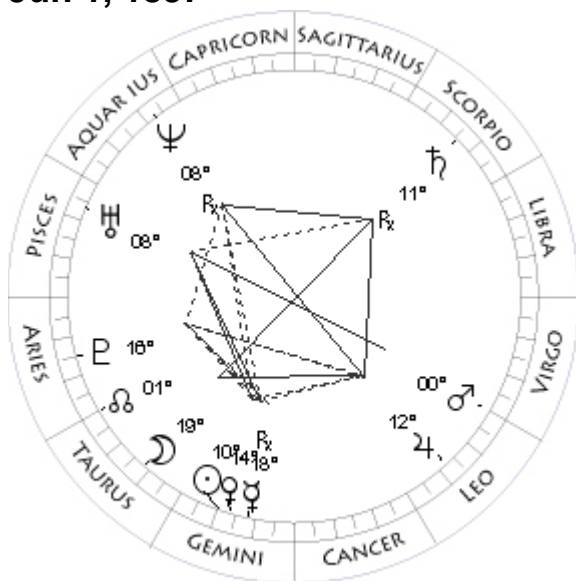

Jun 1, 1837

May 1, 1837

Mo|29Pi32 - 2°49	Ea|10Sc52 - 0°00
Su|10Ta52 - 0°00	Me|03Le42 + 2°02
Me|27Ta55 + 2°02	Ve|00Ta00 - 1°01
Ve|06Ta20 - 1°01	Ma|24Vi11 + 2°03
Ma|16Le51 + 2°03	Ju|20Le06 + 0°53
Ju|09Le14 + 0°53	Sa|13Sc45 + 2°35
Sa|14Sc04 + 2°35R	Ur|05Pi13 - 0°45
Ur|07Pi47 - 0°45	Ne|06Aq16 + 0°07
Ne|08Aq11 + 0°07	Pl|15Ar04 -16°54
Pl|15Ar38 -16°54	No|01Ta16 - 0°00
No|01Ta16 - 0°00	

Jun 1, 1837

Mo|19Ta22 + 1°37	Ea|10Sa43 - 0°00
Su|10Ge43 - 0°00	Me|01Sa05 - 1°28
Me|18Ge38 - 1°28R	Ve|19Ge47 + 0°07
Ve|14Ge29 + 0°07	Ma|08Li03 + 1°19
Ma|00Vi25 + 1°19	Ju|22Le31 + 0°51
Ju|12Le53 + 0°51	Sa|14Sc43 + 2°32
Sa|11Sc52 + 2°32R	Ur|05Pi33 - 0°46
Ur|08Pi26 - 0°46	Ne|06Aq27 + 0°07
Ne|08Aq05 + 0°07R	Pl|15Ar09 -17°01
Pl|16Ar14 -17°01	No|29Ar38 - 0°00
No|29Ar38 - 0°00