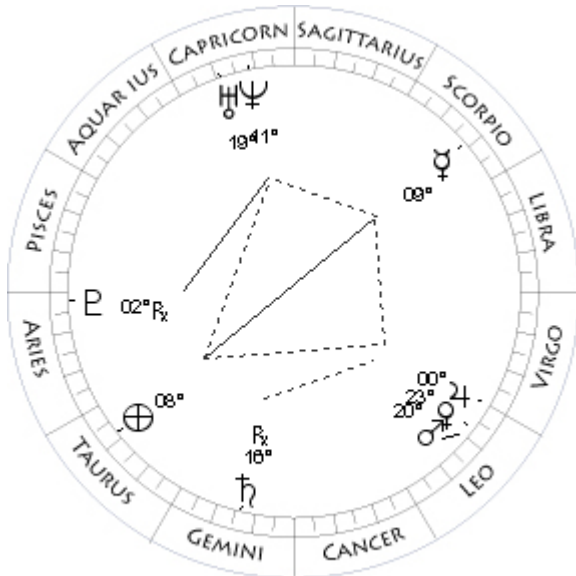

Dec 1, 1825

Nov 1, 1825

Mo|11Cn31 - 2°34	
Su|08Sc49 - 0°00	Ea|08Ta48 - 0°00
Me|09Sc01 + 0°16	Me|09Sc27 + 0°16
Ve|08Li10 + 1°40	Ve|23Le23 + 1°40
Ma|17Vi51 + 1°28	Ma|20Le13 + 1°28
Ju|09Vi27 + 0°57	Ju|00Vi20 + 0°57
Sa|21Ge14 - 1°34R	Sa|16Ge59 - 1°34
Ur|16Cp34 - 0°27	Ur|19Cp14 - 0°27
Ne|09Cp30 + 0°51	Ne|11Cp09 + 0°51
Pl|01Ar59 -17°00R	Pl|02Ar52 -17°00
No|13Sa38 - 0°00	

Dec 1, 1825

Mo|17Le55 - 4°50	
Su|09Sa05 - 0°00	Ea|09Ge05 - 0°00
Me|25Sa22 - 2°19	Me|06Aq16 - 2°19
Ve|15Sc23 + 1°27	Ve|12Li02 + 1°27
Ma|05Li24 + 1°37	Ma|03Vi21 + 1°37
Ju|13Vi10 + 1°04	Ju|02Vi40 + 1°04
Sa|19Ge13 - 1°34R	Sa|18Ge07 - 1°34
Ur|17Cp47 - 0°27	Ur|19Cp35 - 0°27
Ne|10Cp21 + 0°50	Ne|11Cp19 + 0°50
Pl|01Ar39 -16°51R	Pl|02Ar57 -16°51
No|12Sa02 - 0°00