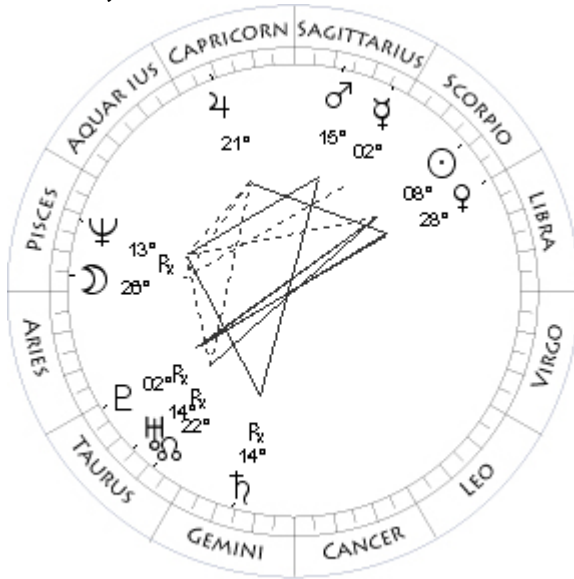

Nov 1, 1854

Dec 1, 1854

Nov 1, 1854

Mo|26Pi58 - 4°20	Ea|08Ta47 - 0°00
Su|08Sc46 - 0°00	Me|27Aq03 - 2°53
Me|02Sa03 - 2°53	Ve|14Li09 + 1°17
Ve|28Li26 + 1°17	Ma|10Cp29 - 1°00
Ma|15Sa47 - 1°00	Ju|01Aq57 - 0°29
Ju|21Cp16 - 0°29	Sa|11Ge08 - 1°49
Sa|14Ge51 - 1°49R	Ur|14Ta36 - 0°23
Ur|14Ta54 - 0°23R	Ne|14Pi53 - 1°02
Ne|13Pi19 - 1°02R	Pl|02Ta30 -17°03
Pl|02Ta29 -17°03R	No|22Ta44 - 0°00

Dec 1, 1854

Mo|03Ta31 - 1°42	Ea|09Ge02 - 0°00
Su|09Sa02 - 0°00	Me|10Ie52 + 2°37
Me|19Sc44 + 2°37	Ve|02Sa12 + 0°20
Ve|06Sa08 + 0°20	Ma|28Cp38 - 1°07
Ma|08Cp26 - 1°07	Ju|04Aq32 - 0°30
Ju|26Cp21 - 0°30	Sa|12Ge15 - 1°48
Sa|12Ge39 - 1°48R	Ur|14Ta56 - 0°23
Ur|13Ta42 - 0°23R	Ne|15Pi04 - 1°01
Ne|13Pi11 - 1°01	Pl|02Ta35 -16°59
Pl|01Ta58 -16°59R	No|21Ta09 - 0°00