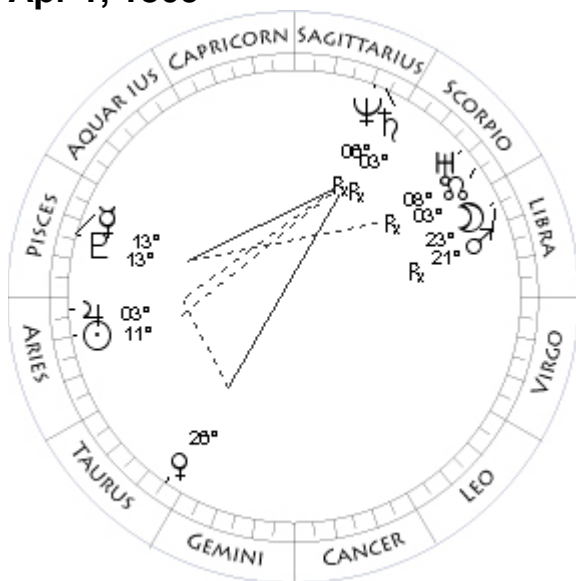

Mar 1, 1809

Apr 1, 1809

Mar 1, 1809

Mo|01Vi57 - 4°31	
Su|10Pi33 - 0°00	Ea|10Vi33 - 0°00
Me|17Pi44 + 3°37R	Me|26Le44 + 3°37
Ve|26Ar14 + 1°37	Ve|17Cn17 + 1°37
Ma|27Li14 + 2°47	Ma|01Li13 + 2°47
Ju|26Pi04 - 1°05	Ju|29Pi07 - 1°05
Sa|03Sa43 + 2°03	Sa|28Sc03 + 2°03
Ur|09Sc32 + 0°28R	Ur|06Sc55 + 0°28
Ne|06Sa51 + 1°37	Ne|04Sa58 + 1°37
Pl|12Pi58 -14°04	Pl|13Pi34 -14°04
No|06Sc04 - 0°00	

Apr 1, 1809

Mo|23Li01 - 0°56	
Su|11Ar21 - 0°00	Ea|11Li21 - 0°00
Me|13Pi36 - 1°41	Me|12Sa48 - 1°41
Ve|26Ta01 + 4°16	Ve|07Vi39 + 4°16
Ma|21Li33 + 2°36R	Ma|15Li17 + 2°36
Ju|03Ar32 - 1°05	Ju|01Ar58 - 1°05
Sa|03Sa33 + 2°08R	Sa|29Sc00 + 2°08
Ur|08Sc43 + 0°29R	Ur|07Sc18 + 0°29
Ne|06Sa43 + 1°39R	Ne|05Sa09 + 1°39
Pl|13Pi47 -14°07	Pl|13Pi41 -14°07
No|04Sc25 - 0°00