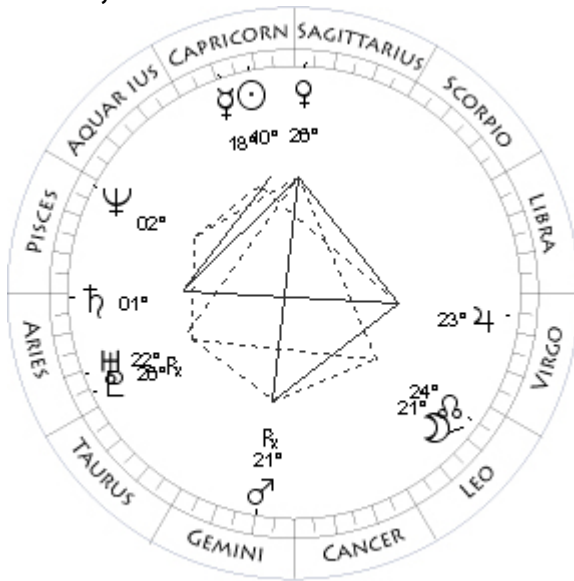

Jan 1, 1850

Feb 1, 1850

Jan 1, 1850

Mo|21Le46 - 0°15	Ea|10Cn48 - 0°00
Su|10Cp48 - 0°00	Me|06Aq51 - 2°08
Me|18Cp33 - 2°08	Ve|06Sa17 + 0°14
Ve|26Sa14 + 0°14	Ma|03Cn15 + 3°19
Ma|21Ge16 + 3°19R	Ju|13Vi04 + 1°16
Ju|23Vi01 + 1°16	Sa|07Ar48 - 2°23
Sa|01Ar54 - 2°23	Ur|25Ar06 - 0°35
Ur|22Ar20 - 0°35	Ne|04Pi11 - 0°43
Ne|02Pi42 - 0°43	Pl|27Ar47 -17°06
Pl|26Ar44 -17°06R	No|26Le12 - 0°00
No|26Le12 - 0°00	

Feb 1, 1850

Mo|11Li58 + 3°57	Ea|12Le21 - 0°00
Su|12Aq21 - 0°00	Me|14Cn00 + 2°33
Me|24Aq09 + 2°33R	Ve|25Cp22 - 0°56
Ve|05Aq09 - 0°56	Ma|17Cn55 + 3°07
Ma|18Ge19 + 3°07	Ju|15Vi27 + 1°25
Ju|22Vi07 + 1°25R	Sa|08Ar52 - 2°17
Sa|04Ar09 - 2°17	Ur|25Ar27 - 0°34
Ur|22Ar46 - 0°34	Ne|04Pi22 - 0°43
Ne|03Pi41 - 0°43	Pl|27Ar52 -16°54
Pl|26Ar48 -16°54	No|24Le34 - 0°00
No|24Le34 - 0°00