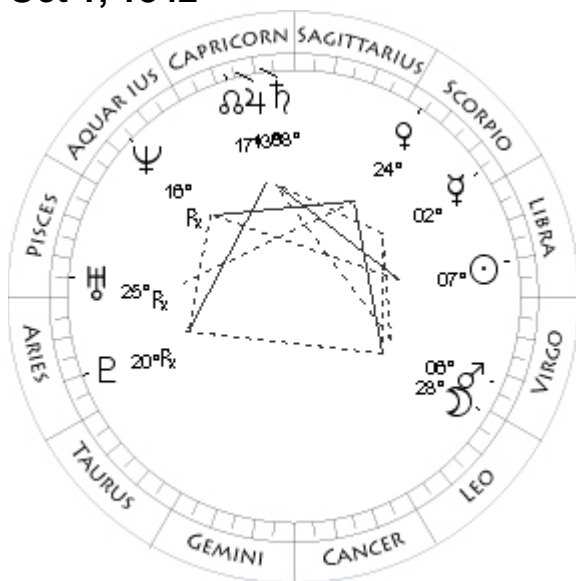

Oct 1, 1842

Sep 1, 1842

Mo|20Cn44 - 0°05	Ea|08Pi35 - 0°00
Su|08Vi36 - 0°00	Me|07Li04 + 1°18
Me|16Vi35 + 1°18	Ve|03Cp47 - 0°49
Ve|21Li52 - 0°49	Ma|05Le03 + 1°10
Ma|17Le41 + 1°10	Ju|22Cp15 - 0°21
Ju|12Cp56 - 0°21R	Sa|12Cp55 + 0°26
Sa|07Cp55 + 0°26R	Ur|26Pi07 - 0°47
Ur|27Pi01 - 0°47R	Ne|17Aq59 - 0°15
Ne|17Aq18 - 0°15R	Pl|20Ar30 -17°29
Pl|21Ar26 -17°29R	No|18Cp04 - 0°00

Oct 1, 1842

Mo|28Le46 - 3°20	Ea|07Ar53 - 0°00
Su|07Li53 - 0°00	Me|06Cp18 - 2°13
Me|02Sc08 - 2°13	Ve|21Aq13 - 3°06
Ve|24Sc25 - 3°06	Ma|18Le21 + 1°16
Ma|06Vi36 + 1°16	Ju|24Cp48 - 0°23
Ju|13Cp37 - 0°23	Sa|13Cp49 + 0°22
Sa|08Cp07 + 0°22	Ur|26Pi26 - 0°47
Ur|25Pi50 - 0°47R	Ne|18Aq10 - 0°15
Ne|16Aq41 - 0°15R	Pl|20Ar35 -17°34
Pl|20Ar56 -17°34R	No|16Cp29 - 0°00