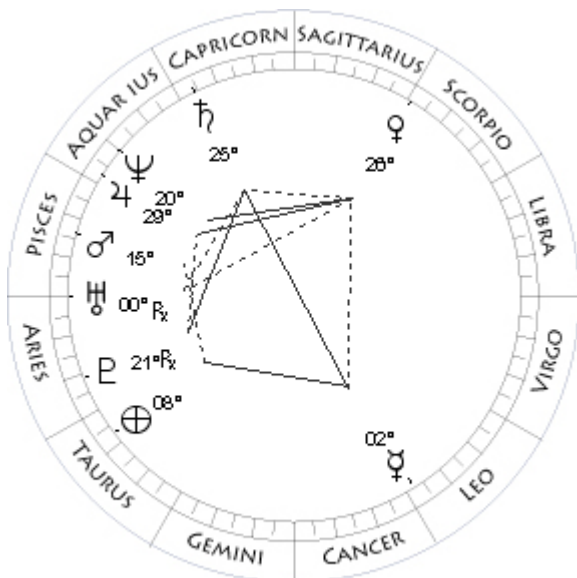

Dec 1, 1843

Nov 1, 1843

Mo|05Pi52 + 4°53	
Su|08Sc27 - 0°00	Ea|08Ta27 - 0°00
Me|19Li55 + 2°11	Me|02Le49 + 2°11
Ve|16Sc07 + 0°28	Ve|26Sc39 + 0°28
Ma|29Cp52 - 2°02	Ma|15Pi01 - 2°02
Ju|18Aq12 - 1°04	Ju|29Aq27 - 1°04
Sa|20Cp24 - 0°09	Sa|25Cp47 - 0°09
Ur|28Pi54 - 0°46R	Ur|00Ar41 - 0°46
Ne|18Aq42 - 0°20	Ne|20Aq34 - 0°20
Pl|21Ar23 -17°33R	Pl|21Ar40 -17°33
No|25Sa30 - 0°00	

Dec 1, 1843

Mo|08Ar38 + 5°05	
Su|08Sa42 - 0°00	Ea|08Ge42 - 0°00
Me|05Sa16 - 0°27	Me|27Sc55 - 0°27
Ve|23Sa42 - 0°44	Ve|14Cp14 - 0°44
Ma|21Aq29 - 1°22	Ma|03Ar50 - 1°22
Ju|21Aq18 - 1°01	Ju|02Pi08 - 1°01
Sa|22Cp47 - 0°11	Sa|26Cp42 - 0°11
Ur|28Pi22 - 0°45R	Ur|01Ar01 - 0°45
Ne|18Aq59 - 0°20	Ne|20Aq45 - 0°20
Pl|20Ar55 -17°26R	Pl|21Ar45 -17°26
No|23Sa55 - 0°00