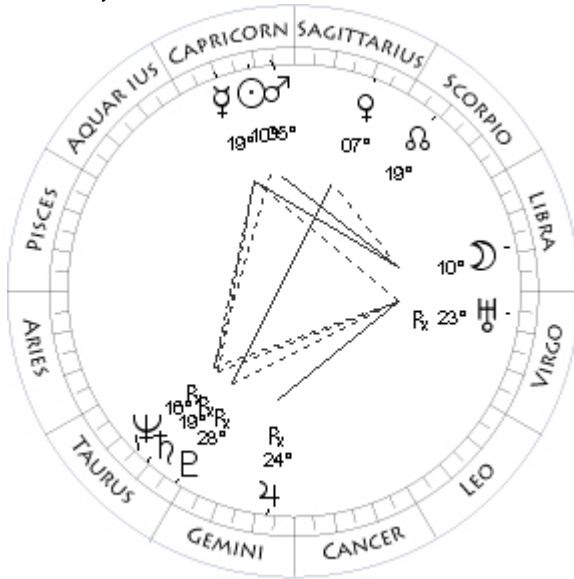

Jan 1, 1883

Feb 1, 1883

Jan 1, 1883

Mo|10Li25 - 3°13	Ea|10Cn47 - 0°00
Su|10Cp48 - 0°00	Me|11Aq26 - 2°09
Me|19Cp47 - 2°09	Ve|26Cn16 + 4°33
Ve|07Sa27 + 4°33	Ma|01Cp06 - 0°45
Ma|05Cp01 - 0°45	Ju|24Ge28 - 0°20R
Ju|24Ge28 - 0°20R	Sa|19Ta36 - 2°17R
Sa|19Ta36 - 2°17R	Ur|23Vi21 + 0°47R
Ur|23Vi21 + 0°47R	Ne|16Ta12 - 1°48R
Ne|16Ta12 - 1°48R	Pl|28Ta35 -13°23R
Pl|28Ta35 -13°23R	No|17Sc57 - 0°00

Feb 1, 1883

Mo|24Sc10 + 0°41	Ea|12Le20 - 0°00
Su|12Aq20 - 0°00	Me|21Cn45 + 2°53
Me|21Aq30 + 2°53R	Ve|16Vi38 + 4°19
Ve|26Sa27 + 4°19	Ma|28Cp49 - 0°58
Ma|28Cp49 - 0°58	Ju|21Ge40 - 0°14R
Ju|21Ge40 - 0°14R	Sa|19Ta24 - 2°08
Sa|19Ta24 - 2°08	Ur|22Vi49 + 0°48R
Ur|22Vi49 + 0°48R	Ne|16Ta02 - 1°46
Ne|16Ta02 - 1°46	Pl|28Ta19 -13°15R
Pl|28Ta19 -13°15R	No|16Sc18 - 0°00