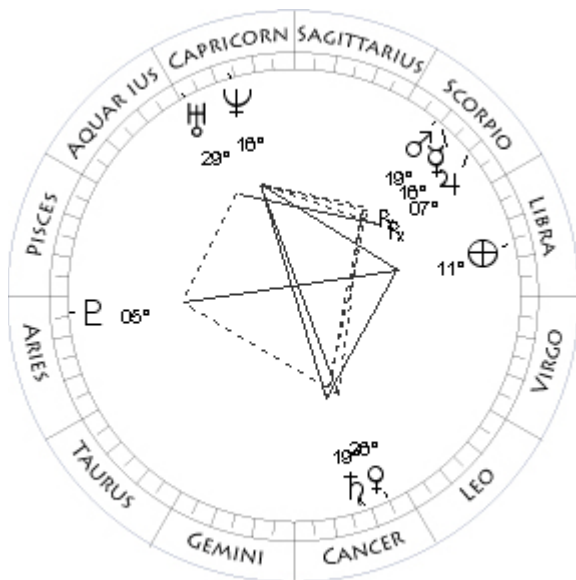

Mar 1, 1828

Apr 1, 1828

Mar 1, 1828

Mo|07Vi35 - 3°53	Ea|10Vi56 - 0°00
Su|10Pi56 - 0°00	Me|02Cn37 + 1°42
Me|29Pi03 + 1°42	Ve|05Ge59 - 0°18
Ve|15Ar13 - 0°18	Ma|04Sc02 + 0°34
Ma|12Sa50 + 0°34	Ju|05Sc00 + 1°18
Ju|14Sc24 + 1°18R	Sa|18Cn47 - 0°09
Sa|13Cn29 - 0°09R	Ur|28Cp44 - 0°32
Ur|00Aq36 - 0°32	Ne|16Cp13 + 0°42
Ne|17Cp44 + 0°42	Pl|05Ar24 -16°33
Pl|04Ar48 -16°33	No|28Li34 - 0°00

Apr 1, 1828

Mo|24Li42 - 0°07	Ea|11Li45 - 0°00
Su|11Ar45 - 0°00	Me|16Sc18 - 0°00
Me|19Pi30 - 0°00R	Ve|26Cn07 + 1°29
Ve|21Ta59 + 1°29	Ma|19Sc24 - 0°03
Ma|28Sa29 - 0°03	Ju|07Sc22 + 1°22
Ju|12Sc49 + 1°22R	Sa|19Cn57 - 0°06
Sa|13Cn36 - 0°06	Ur|29Cp05 - 0°33
Ur|01Aq48 - 0°33	Ne|16Cp24 + 0°43
Ne|18Cp18 + 0°43	Pl|05Ar29 -16°31
Pl|05Ar33 -16°31	No|26Li55 - 0°00