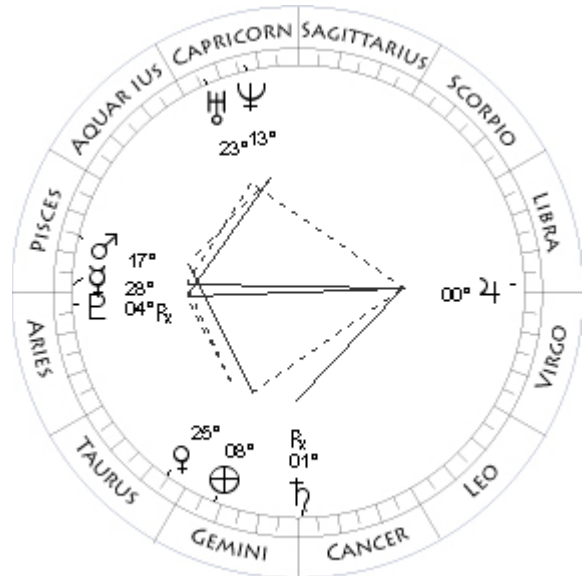

Dec 1, 1826

Nov 1, 1826

Mo|29Sc08 + 0°31	Ea|08Ta34 - 0°00
Su|08Sc34 - 0°00	Me|16Sa29 - 1°11
Me|20Sc27 - 1°11	Ve|07Ar23 - 4°18
Ve|23Sa51 - 4°18	Ma|28Aq10 - 1°48
Ma|16Cp28 - 1°48	Ju|28Vi14 + 1°08
Ju|04Li09 + 1°08	Sa|00Cn38 - 0°59
Sa|05Cn57 - 0°59R	Ur|23Cp19 - 0°30
Ur|20Cp35 - 0°30	Ne|13Cp19 + 0°47
Ne|11Cp39 + 0°47	Pl|03Ar57 -17°05
Pl|03Ar07 -17°05R	No|24Sc18 - 0°00

Dec 1, 1826

Mo|07Cp20 + 3°39	Ea|08Ge50 - 0°00
Su|08Sa50 - 0°00	Me|28Pi38 - 1°58
Me|29Sa46 - 1°58	Ve|25Ta21 - 2°31
Ve|09Cp30 - 2°31	Ma|17Pi12 - 1°25
Ma|09Aq03 - 1°25	Ju|00Li30 + 1°12
Ju|09Li28 + 1°12	Sa|01Cn46 - 0°58
Sa|04Cn28 - 0°58R	Ur|23Cp40 - 0°29
Ur|21Cp43 - 0°29	Ne|13Cp30 + 0°46
Ne|12Cp28 + 0°46	Pl|02Ar46 -16°56R
Pl|02Ar46 -16°56R	No|22Sc43 - 0°00