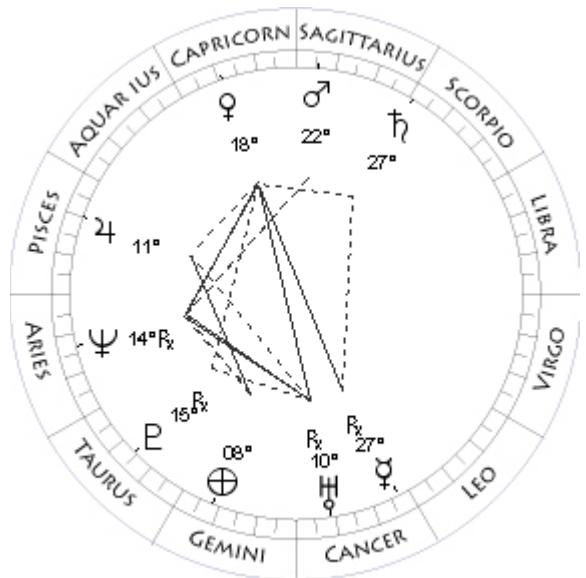

Nov 1, 1867

Dec 1, 1867

Nov 1, 1867

Mo|04Cp57 + 4°43
Su|08Sc37 - 0°00
Me|02Sa03 - 2°50
Ve|18Sc09 + 0°22
Ma|25Sc22 - 0°21
Ju|27Aq47 - 1°14
Sa|24Sc35 + 1°54
Ur|12Cn49 + 0°22R
Ne|12Ar59 - 1°39R
Pl|15Ta12 -15°47R
No|11Vi19 - 0°00

Ea|08Ta37 - 0°00
Me|18Aq30 - 2°50
Ve|01Sa14 + 0°22
Ma|06Sa20 - 0°21
Ju|08Pi36 - 1°14
Sa|26Sc10 + 1°54
Ur|10Cn06 + 0°22
Ne|13Ar48 - 1°39
Pl|14Ta55 -15°47

Dec 1, 1867

Mo|06Aq47 + 2°43
Su|08Sa53 - 0°00
Me|21Sc36 + 2°37R
Ve|25Sa42 - 0°50
Ma|17Sa13 - 0°38
Ju|00Pi03 - 1°09
Sa|28Sc08 + 1°52
Ur|12Cn06 + 0°22R
Ne|12Ar25 - 1°38R
Pl|14Ta39 -15°45R
No|09Vi43 - 0°00

Ea|08Ge53 - 0°00
Me|27Cn49 + 2°37
Ve|18Cp47 - 0°50
Ma|22Sa49 - 0°38
Ju|11Pi19 - 1°09
Sa|27Sc05 + 1°52
Ur|10Cn28 + 0°22
Ne|14Ar00 - 1°38
Pl|15Ta00 -15°45