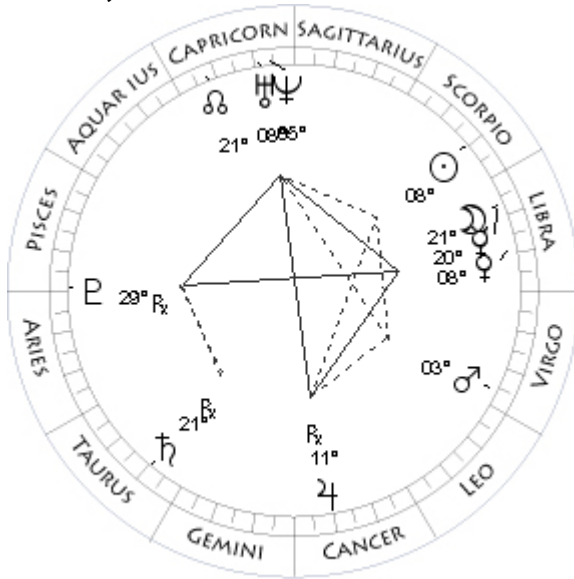

Nov 1, 1823

Dec 1, 1823

Nov 1, 1823

Mo|21Li15 - 5°01	Ea|08Ta17 - 0°00
Su|08Sc18 - 0°00	Me|11Cn30 + 2°01
Me|20Li11 + 2°01	Ve|21Ta18 - 2°59
Ve|08Li52 - 2°59	Ma|00Le38 + 1°36
Ma|03Vi45 + 1°36	Ju|01Cn14 - 0°11
Ju|11Cn07 - 0°11R	Sa|19Ta57 - 2°28
Sa|21Ta22 - 2°28R	Ur|10Cp59 - 0°21
Ur|08Cp28 - 0°21	Ne|06Cp48 + 0°57
Ne|05Cp14 + 0°57	Pl|00Ar40 -16°49
Pl|29Pi42 -16°49R	No|22Cp20 - 0°00

Dec 1, 1823

Mo|26Sc25 - 4°07	Ea|08Ge33 - 0°00
Su|08Sa33 - 0°00	Me|17Sc32 - 0°03
Me|01Sa58 - 0°03	Ve|09Cn41 + 1°56
Ve|23Li27 + 1°56	Ma|14Le01 + 2°00
Ma|19Vi45 + 2°00	Ju|03Cn47 - 0°08
Ju|09Cn25 - 0°08R	Sa|21Ta03 - 2°26
Sa|18Ta59 - 2°26R	Ur|11Cp20 - 0°21
Ur|09Cp50 - 0°21	Ne|06Cp59 + 0°57
Ne|06Cp07 + 0°57	Pl|00Ar45 -16°40
Pl|29Pi23 -16°40R	No|20Cp45 - 0°00