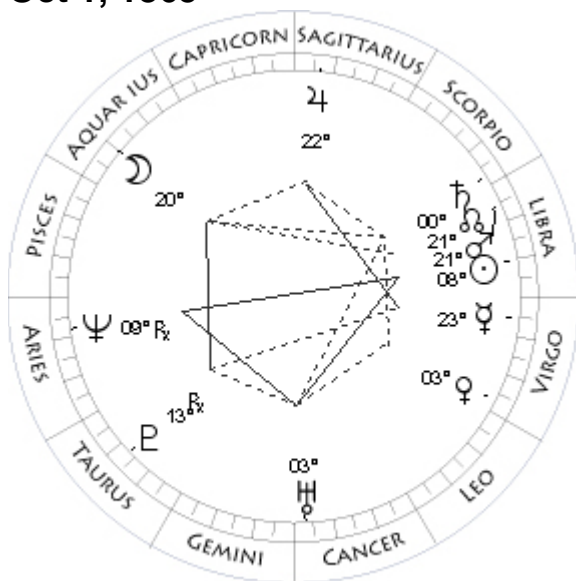

Oct 1, 1865

Sep 1, 1865

Mo|14Cp39 + 5°08	Ea|09Pi01 - 0°00
Su|09Vi01 - 0°00	Me|21Aq07 - 4°25
Me|20Vi11 - 4°25R	Ve|22Ta27 - 0°54
Ve|28Cn15 - 0°54	Ma|14Li59 + 0°40
Ma|01Li20 + 0°40	Ju|00Cp29 + 0°12
Ju|19Sa36 + 0°12	Sa|01Sc24 + 2°19
Sa|27Li01 + 2°19	Ur|00Cn31 + 0°14
Ur|03Cn18 + 0°14	Ne|09Ar58 - 1°34R
Ne|09Ar58 - 1°34R	Ne|08Ar58 - 1°34
Pl|14Ta07 -15°52R	Pl|12Ta52 -15°52
No|23Li12 - 0°00	

Oct 1, 1865

Mo|20Aq37 + 4°36	Ea|08Ar19 - 0°00
Su|08Li19 - 0°00	Me|01Le57 + 1°53
Me|23Vi39 + 1°53	Ve|10Cn49 + 0°50
Ve|03Vi29 + 0°50	Ma|29Li00 + 0°23
Ma|21Li03 + 0°23	Ju|02Cp56 + 0°08
Ju|22Sa21 + 0°08	Sa|02Sc22 + 2°15
Sa|00Sc11 + 2°15	Ur|00Cn52 + 0°14
Ur|03Cn53 + 0°14	Ne|09Ar09 - 1°35
Ne|09Ar11 - 1°35R	Ne|09Ar09 - 1°35
Pl|13Ta48 -15°59R	Pl|12Ta57 -15°59
No|21Li37 - 0°00