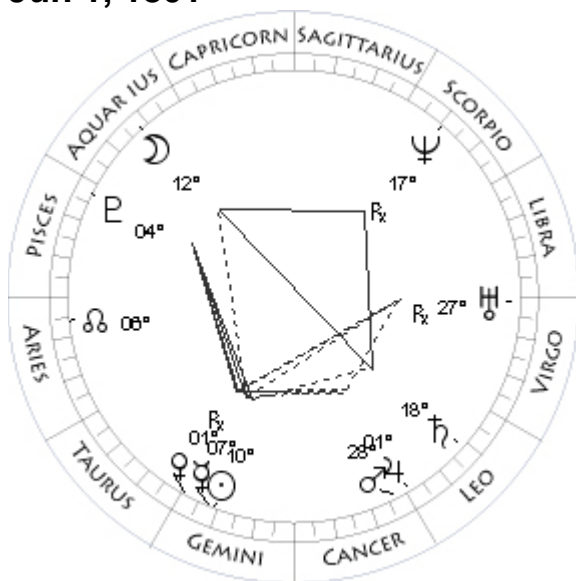

Jun 1, 1801

May 1, 1801

Mo|18Sa49 - 4°53	
Su|10Ta35 - 0°00	Ea|10Sc35 - 0°00
Me|14Ar08 - 2°58	Me|13Cp35 - 2°58
Ve|12Ge48 + 5°03	Ve|24Li37 + 5°03
Ma|09Cn47 + 1°35	Ma|11Le22 + 1°35
Ju|26Cn57 + 0°37	Ju|07Le36 + 0°37
Sa|17Le15 + 1°20	Sa|23Le30 + 1°20
Ur|28Vi16 + 0°46R	Ur|00Li24 + 0°46
Ne|18Sc15 + 1°50R	Ne|18Sc00 + 1°50
Pl|04Pi04 -12°25	Pl|03Pi38 -12°25
No|07Ar34 - 0°00	

Jun 1, 1801

Mo|12Aq39 - 4°07	
Su|10Ge26 - 0°00	Ea|10Sa26 - 0°00
Me|07Ge35 + 0°21	Me|28Ta13 + 0°21
Ve|01Ge16 + 0°07R	Ve|14Sa07 + 0°07
Ma|28Cn10 + 1°25	Ma|25Le00 + 1°25
Ju|01Le32 + 0°37	Ju|10Le05 + 0°37
Sa|18Le45 + 1°18	Sa|24Le37 + 1°18
Ur|27Vi46 + 0°45R	Ur|00Li48 + 0°45
Ne|17Sc26 + 1°49R	Ne|18Sc11 + 1°49
Pl|04Pi18 -12°35	Pl|03Pi44 -12°35
No|05Ar55 - 0°00