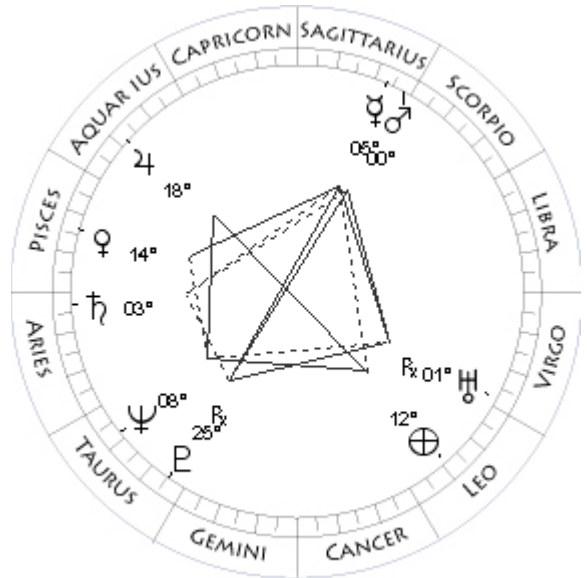

Jan 1, 1879

Feb 1, 1879

Jan 1, 1879

Mo|20Ar44 + 5°06	Ea|10Cn46 - 0°00
Su|10Cp46 - 0°00	Me|11Le36 + 3°12
Me|27Sa11 + 3°12R	Ve|25Cp52 - 0°57
Ve|17Cp11 - 0°57	Ma|14Sc20 + 0°06
Ma|05Sa38 + 0°06	Ju|16Aq10 - 0°41
Ju|10Aq37 - 0°41	Sa|02Ar52 - 2°18
Sa|27Pi06 - 2°18	Ur|01Vi32 + 0°47
Ur|04Vi00 + 0°47R	Ne|07Ta05 - 1°48R
Ne|07Ta05 - 1°48R	Pl|24Ta45 -14°04R
Pl|24Ta45 -14°04R	No|05Aq19 - 0°00

Feb 1, 1879

Mo|04Ge32 + 4°33	Ea|12Le19 - 0°00
Su|12Aq19 - 0°00	Me|05Sa20 - 0°50
Me|22Cp12 - 0°50	Ve|14Pi57 - 1°30
Ve|26Aq05 - 1°30	Ma|00Sa11 - 0°16
Ma|27Sa26 - 0°16	Ju|18Aq54 - 0°42
Ju|17Aq50 - 0°42	Sa|03Ar55 - 2°13
Sa|29Pi33 - 2°13	Ur|01Vi56 + 0°48
Ur|03Vi01 + 0°48R	Ne|07Ta05 - 1°47
Ne|07Ta05 - 1°47	Pl|24Ta31 -13°55R
Pl|24Ta31 -13°55R	No|03Aq40 - 0°00