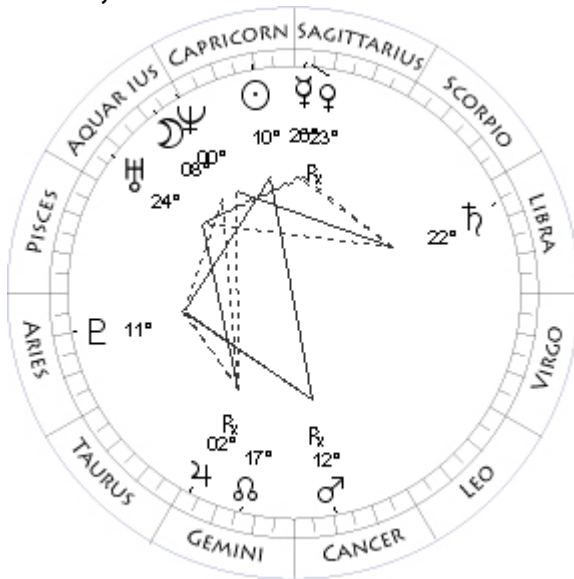

Jan 1, 1835

Feb 1, 1835

Jan 1, 1835

Mo|08Aq24 - 4°05	Ea|10Cn26 - 0°00
Su|10Cp26 - 0°00	Me|24Sc35 - 0°21
Me|26Sa14 - 0°21	Ve|16Cn56 + 4°33
Ve|23Sa38 + 4°33R	Ma|11Cn04 + 3°49
Ma|12Cn02 + 3°49R	Ju|09Ge33 - 0°46
Ju|02Ge43 - 0°46R	Sa|16Li36 + 2°26
Sa|22Li20 + 2°26	Ur|26Aq03 - 0°43
Ur|24Aq06 - 0°43	Ne|01Aq10 + 0°16
Ne|00Aq31 + 0°16	Pl|12Ar39 -17°11
Pl|11Ar23 -17°11	No|16Ge20 - 0°00

Feb 1, 1835

Mo|24Pi42 - 5°02	Ea|11Le59 - 0°00
Su|11Aq59 - 0°00	Me|28Aq38 - 1°58
Me|16Aq41 - 1°58	Ve|07Vi18 + 5°17
Ve|29Sa39 + 5°17	Ma|25Cn25 + 3°45
Ma|03Cn07 + 3°45R	Ju|12Ge16 - 0°38
Ju|01Ge43 - 0°38	Sa|17Li37 + 2°35
Sa|23Li09 + 2°35	Ur|26Aq23 - 0°42
Ur|25Aq43 - 0°42	Ne|01Aq21 + 0°16
Ne|01Aq41 + 0°16	Pl|12Ar44 -17°00
Pl|11Ar39 -17°00	No|14Ge42 - 0°00