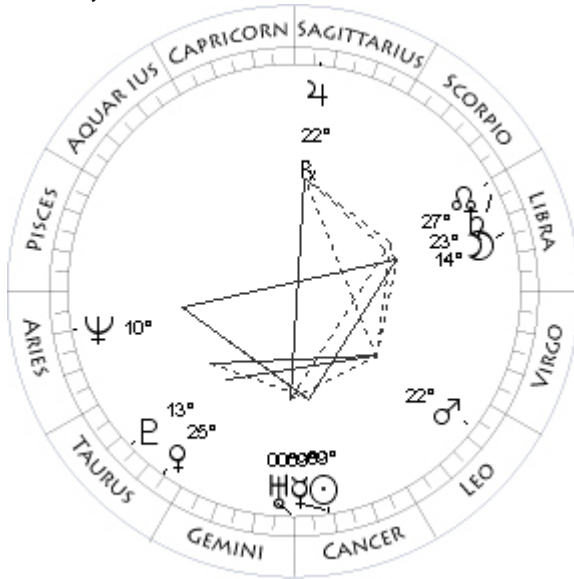

Jul 1, 1865

Aug 1, 1865

Jul 1, 1865

Mo|14Li16 - 1°08	Ea|09Cp35 - 0°00
Su|09Cn35 - 0°00	Me|07Cn51 + 1°17
Me|09Cn11 + 1°17	Ve|13Aq44 - 3°36
Ve|25Ta03 - 3°36	Ma|17Vi14 + 1°12
Ma|22Le34 + 1°12	Ju|25Sa27 + 0°23
Ju|22Sa08 + 0°23R	Sa|29Li26 + 2°33
Sa|23Li37 + 2°33	Ur|29Ge46 + 0°13
Ur|00Cn16 + 0°13	Ne|08Ar36 - 1°31
Ne|10Ar33 - 1°31	Pl|12Ta42 -15°34
Pl|13Ta52 -15°34	
No|26Li29 - 0°00	

Aug 1, 1865

Mo|28Sc07 + 2°49	Ea|09Aq11 - 0°00
Su|09Le11 - 0°00	Me|19Sc03 - 0°08
Me|04Vi44 - 0°08	Ve|02Ar54 - 2°50
Ve|24Ge14 - 2°50	Ma|00Li57 + 0°56
Ma|11Vi39 + 0°56	Ju|27Sa57 + 0°17
Ju|19Sa30 + 0°17R	Sa|00Sc25 + 2°25
Sa|24Li39 + 2°25	Ur|00Cn08 + 0°13
Ur|02Cn00 + 0°13	Ne|08Ar47 - 1°33
Ne|10Ar30 - 1°33R	Pl|12Ta47 -15°43
Pl|14Ta09 -15°43	
No|24Li50 - 0°00