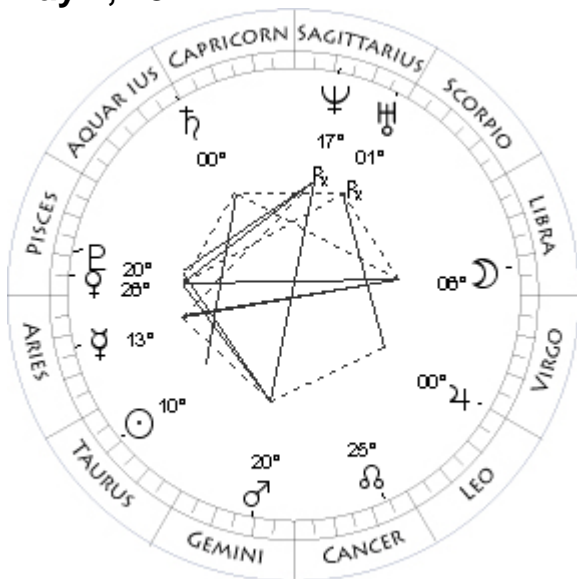

May 1, 1814

Jun 1, 1814

May 1, 1814

Mo|06Li13 + 4°45	Ea|10Sc27 - 0°00
Su|10Ta27 - 0°00	Me|06Cp58 - 2°56
Me|13Ar48 - 2°56	Ve|11Sa35 + 0°16
Ve|26Pi19 + 0°16	Ma|13Cn57 + 1°06
Ma|20Ge17 + 1°06	Ju|10Vi17 + 1°15
Ju|00Vi11 + 1°15	Sa|25Cp00 - 0°08
Sa|00Aq42 - 0°08	Ur|00Sa12 + 0°11
Ur|01Sa17 + 0°11R	Ne|16Sa09 + 1°29
Ne|17Sa17 + 1°29R	Pl|19Pi48 -15°07
Pl|20Pi29 -15°07	No|26Cn08 - 0°00

Jun 1, 1814

Mo|23Sc08 + 4°27	Ea|10Sa18 - 0°00
Su|10Ge18 - 0°00	Me|14Ta03 - 0°04
Me|04Ge10 - 0°04	Ve|00Aq38 - 2°15
Ve|24Ar47 - 2°15	Ma|28Cn12 + 1°10
Ma|10Cn12 + 1°10	Ju|12Vi39 + 1°10
Ju|01Vi58 + 1°10	Sa|25Cp57 - 0°11
Sa|00Aq24 - 0°11R	Ur|00Sa34 + 0°11
Ur|00Sa01 + 0°11R	Ne|16Sa20 + 1°29
Ne|16Sa32 + 1°29R	Pl|19Pi54 -15°18
Pl|20Pi54 -15°18	No|24Cn30 - 0°00