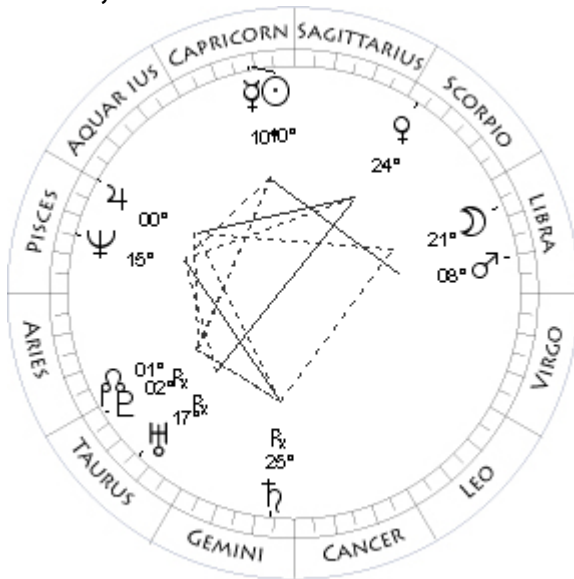

Jan 1, 1856

Feb 1, 1856

Jan 1, 1856

Mo|21Li16 + 0°52	Ea|10Cn20 - 0°00
Su|10Cp20 - 0°00	Me|11Cp23 - 1°49
Me|10Cp40 - 1°49	Ve|06Vi15 + 2°54
Ve|24Sc41 + 2°54	Ma|02Vi11 + 2°17
Ma|08Li21 + 2°17	Ju|09Pi37 - 1°02
Ju|00Pi51 - 1°02	Sa|27Ge04 - 1°12
Sa|25Ge27 - 1°12R	Ur|19Ta23 - 0°19
Ur|17Ta05 - 0°19R	Ne|17Pi28 - 1°04
Ne|15Pi46 - 1°04	Pl|03Ta38 -16°46
Pl|02Ta38 -16°46R	No|00Ta11 - 0°00
No|00Ta11 - 0°00	

Feb 1, 1856

Mo|06Sa45 - 3°11	Ea|11Le53 - 0°00
Su|11Aq53 - 0°00	Me|22Ta37 + 0°14
Me|00Pi09 + 0°14	Ve|26Li24 + 1°45
Ve|00Cp38 + 1°45	Ma|15Vi45 + 2°43
Ma|18Li50 + 2°43	Ju|12Pi25 - 1°00
Ju|07Pi30 - 1°00	Sa|28Ge13 - 1°06
Sa|23Ge32 - 1°06R	Ur|19Ta44 - 0°19
Ur|16Ta52 - 0°19	Ne|17Pi40 - 1°03
Ne|16Pi35 - 1°03	Pl|03Ta42 -16°34
Pl|02Ta38 -16°34	No|28Ar32 - 0°00
No|28Ar32 - 0°00