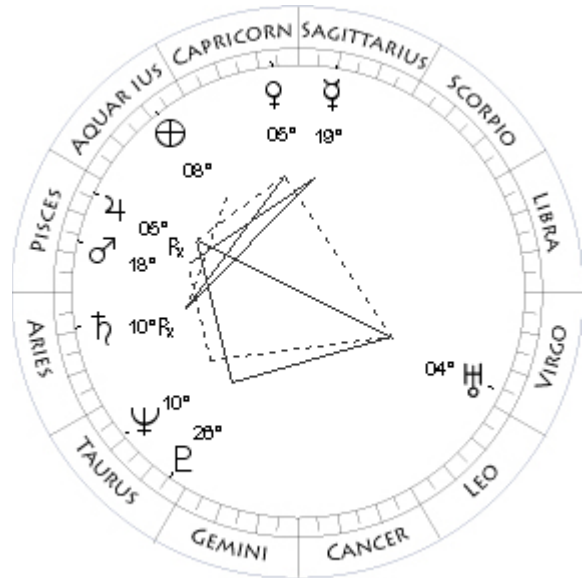

Aug 1, 1879

Jul 1, 1879

Mo|06Sa40 - 3°55	Ea|09Cp14 - 0°00
Su|09Cn14 - 0°00	Me|07Vi14 + 1°54
Me|23Cn20 + 1°54	Ve|16Sc33 + 1°28
Ve|24Le06 + 1°28	Ma|28Aq35 - 2°23
Ma|15Ar36 - 2°23	Ju|02Pi14 - 1°10
Ju|12Pi43 - 1°10	Sa|09Ar01 - 2°24
Sa|15Ar10 - 2°24	Ur|03Vi52 + 0°44
Ur|01Vi21 + 0°44	Ne|09Ta53 - 1°45
Ne|11Ta32 - 1°45	Pl|25Ta56 -13°35
Pl|26Ta54 -13°35	
No|25Cp44 - 0°00	

Aug 1, 1879

Mo|28Cp41 + 0°21	Ea|08Aq49 - 0°00
Su|08Le49 - 0°00	Me|19Sa15 - 2°12
Me|05Vi14 - 2°12	Ve|05Cp48 - 1°30
Ve|23Vi12 - 1°30	Ma|18Pi14 - 2°32
Ma|05Ta15 - 2°32	Ju|05Pi02 - 1°19
Ju|11Pi17 - 1°19R	Sa|10Ar05 - 2°33
Sa|15Ar46 - 2°33R	Ur|04Vi15 + 0°43
Ur|02Vi58 + 0°43	Ne|10Ta04 - 1°47
Ne|12Ta01 - 1°47	Pl|26Ta01 -13°42
Pl|27Ta19 -13°42	
No|24Cp05 - 0°00