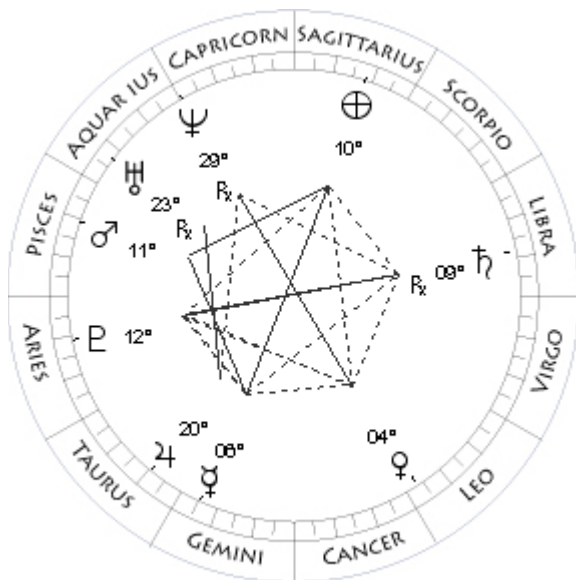

Jun 1, 1834

May 1, 1834

Mo|19Aq43 - 4°03	Ea|10Sc36 - 0°00
Su|10Ta36 - 0°00	Me|17Cp40 - 2°57
Me|14Ar26 - 2°57	Ve|14Ge06 - 0°02
Ve|24Ta29 - 0°02	Ma|22Aq00 - 1°22
Ma|23Pi59 - 1°22	Ju|17Ta44 - 0°51
Ju|16Ta32 - 0°51	Sa|08Li33 + 2°39
Sa|05Li02 + 2°39R	Ur|23Aq24 - 0°43
Ur|26Aq11 - 0°43	Ne|29Cp42 + 0°19
Ne|01Aq36 + 0°19	Pl|11Ar57 -16°50
Pl|12Ar33 -16°50	No|29Ge19 - 0°00

Jun 1, 1834

Mo|03Ar47 - 5°13	Ea|10Sa27 - 0°00
Su|10Ge27 - 0°00	Me|09Ge28 + 0°33
Me|09Ge28 + 0°33	Ve|04Le18 + 1°11
Ve|02Cn24 + 1°11	Ma|11Pi39 - 1°21
Ma|17Ar30 - 1°21	Ju|20Ta31 - 0°49
Ju|23Ta51 - 0°49	Sa|09Li34 + 2°33
Sa|04Li00 + 2°33R	Ur|23Aq44 - 0°44
Ur|26Aq33 - 0°44R	Ne|29Cp53 + 0°19
Ne|01Aq23 + 0°19R	Pl|12Ar02 -16°58
Pl|13Ar08 -16°58	No|27Ge40 - 0°00