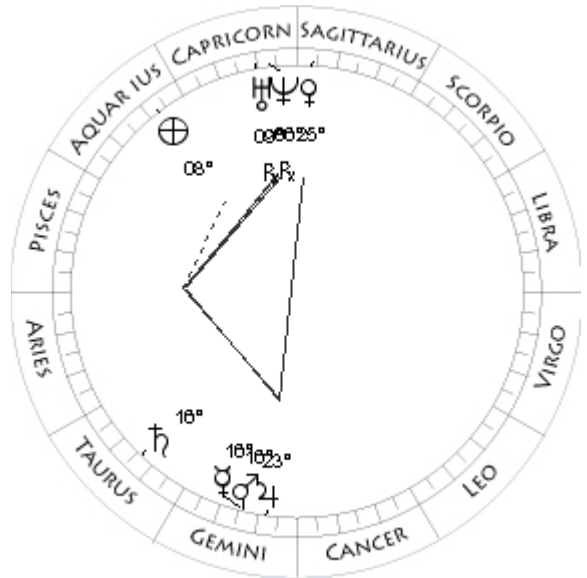

Jul 1, 1823

Aug 1, 1823

Jul 1, 1823

Mo|07Ar59 + 4°57	Ea|08Cp46 - 0°00
Su|08Cn47 - 0°00	Me|22Cp25 - 4°43
Me|28Ge47 - 4°43R	Ve|05Sc48 + 1°39
Ve|21Le51 + 1°39	Ma|00Ge47 + 0°15
Ma|15Ge58 + 0°15	Ju|20Ge42 - 0°20
Ju|23Ge41 - 0°20	Sa|15Ta29 - 2°08
Sa|20Ta15 - 2°08	Ur|09Cp35 - 0°22
Ur|09Cp38 - 0°22R	Ne|06Cp04 + 1°02
Ne|05Cp59 + 1°02R	Pl|00Ar17 -16°33
Pl|01Ar29 -16°33	No|28Cp51 - 0°00

Aug 1, 1823

Mo|28Ta13 + 4°33	Ea|08Aq22 - 0°00
Su|08Le22 - 0°00	Me|16Ge17 + 0°53
Me|26Cn59 + 0°53	Ve|25Sa10 - 0°37
Ve|24Vi07 - 0°37	Ma|16Ge54 + 0°36
Ma|06Cn56 + 0°36	Ju|23Ge22 - 0°18
Ju|00Cn24 - 0°18	Sa|16Ta36 - 2°13
Sa|22Ta46 - 2°13	Ur|09Cp57 - 0°22
Ur|08Cp28 - 0°22R	Ne|06Cp15 + 1°01
Ne|05Cp12 + 1°01R	Pl|00Ar23 -16°44
Pl|01Ar19 -16°44R	No|27Cp12 - 0°00