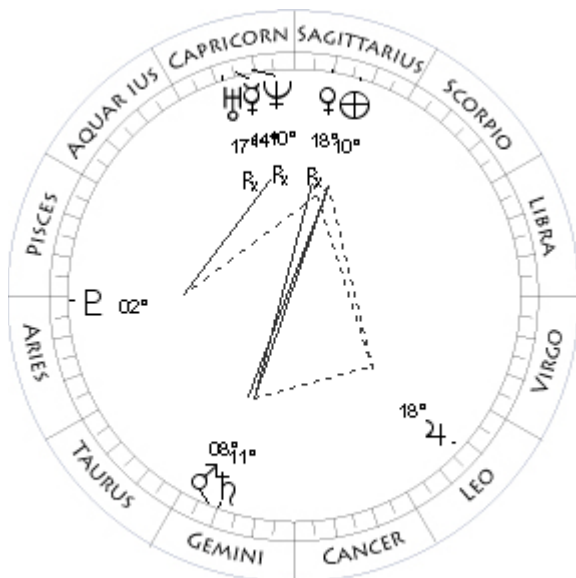

Jun 1, 1825

May 1, 1825

Mo|25Li12 - 4°18
Su|10Ta47 - 0°00
Me|27Ta08 + 2°20
Ve|06Ge24 + 5°15R
Ma|17Ta14 + 0°04
Ju|05Le08 + 0°48
Sa|07Ge17 - 1°31
Ur|19Cp56 - 0°27R
Ne|11Cp44 + 0°54R
Pl|03Ar01 -16°23
No|23Sa22 - 0°00

Ea|10Sc47 - 0°00
Me|13Li18 + 2°20
Ve|29Li15 + 5°15
Ma|21Ta37 + 0°04
Ju|15Le58 + 0°48
Sa|10Ge08 - 1°31
Ur|17Cp10 - 0°27
Ne|10Cp03 + 0°54
Pl|02Ar19 -16°23

Jun 1, 1825

Mo|17Sa09 - 0°21
Su|10Ge38 - 0°00
Me|19Ta27 - 3°54
Ve|21Ta35 - 0°30R
Ma|09Ge11 + 0°23
Ju|09Le06 + 0°46
Sa|11Ge13 - 1°28
Ur|19Cp23 - 0°27R
Ne|11Cp13 + 0°55R
Pl|03Ar32 -16°32
No|21Sa44 - 0°00

Ea|10Sa37 - 0°00
Me|14Cp09 - 3°54
Ve|18Sa41 - 0°30
Ma|08Ge13 + 0°23
Ju|18Le24 + 0°46
Sa|11Ge17 - 1°28
Ur|17Cp31 - 0°27
Ne|10Cp14 + 0°55
Pl|02Ar24 -16°32