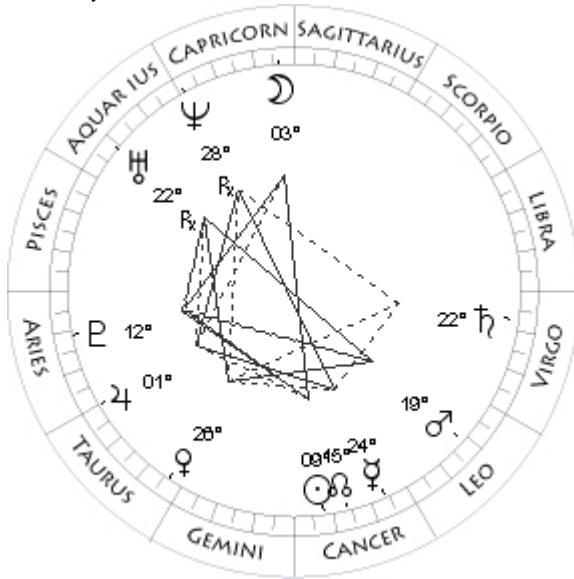

Jul 1, 1833

Aug 1, 1833

Jul 1, 1833

Mo|03Cp19 + 1°05	Ea|09Cp20 - 0°00
Su|09Cn20 - 0°00	Me|11Vi45 + 1°53
Me|24Cn34 + 1°53	Ve|07Aq40 - 3°50
Ve|26Ta48 - 3°50	Ma|12Vi40 + 1°13
Ma|19Le27 + 1°13	Ju|20Ar03 - 1°13
Ju|01Ta03 - 1°13	Sa|28Vi22 + 2°13
Sa|22Vi29 + 2°13	Ur|20Aq07 - 0°44
Ur|22Aq05 - 0°44R	Ne|27Cp53 + 0°23
Ne|28Cp31 + 0°23R	Pl|11Ar05 -17°07
Pl|12Ar22 -17°07	No|15Cn24 - 0°00

Aug 1, 1833

Mo|18Aq26 - 2°53	Ea|08Aq55 - 0°00
Su|08Le55 - 0°00	Me|21Sa42 - 2°26
Me|04Vi55 - 2°26	Ve|26Pi48 - 3°12
Ve|23Ge23 - 3°12	Ma|26Vi20 + 0°59
Ma|08Vi36 + 0°59	Ju|22Ar54 - 1°19
Ju|04Ta41 - 1°19	Sa|29Vi25 + 2°09
Sa|25Vi00 + 2°09	Ur|20Aq27 - 0°45
Ur|21Aq03 - 0°45R	Ne|28Cp04 + 0°23
Ne|27Cp41 + 0°23R	Pl|11Ar10 -17°18
Pl|12Ar19 -17°18R	No|13Cn46 - 0°00