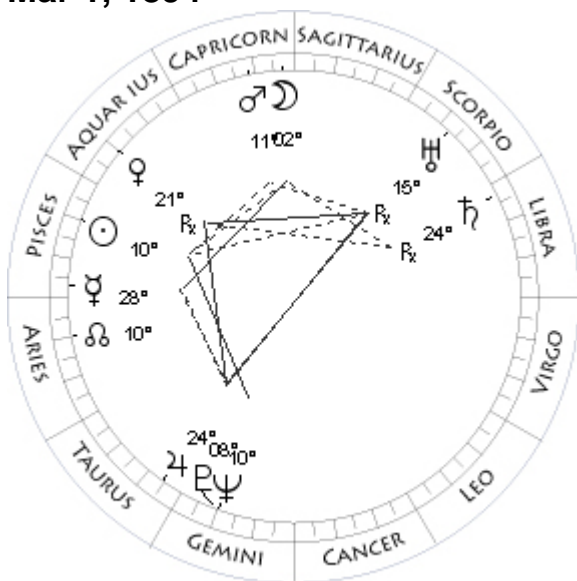

Mar 1, 1894

Apr 1, 1894

Mar 1, 1894

Mo|02Cp30 - 5°09	Ea|10Vi55 - 0°00
Su|10Pi55 - 0°00	Me|18Cn23 + 2°19
Me|28Pi14 + 2°19	Ve|19Vi02 + 8°07
Ve|21Aq02 + 8°07R	Ma|06Sa18 - 0°29
Ma|11Cp03 - 0°29	Ju|05Ge32 - 0°42
Ju|24Ta39 - 0°42	Sa|20Li30 + 2°42
Sa|24Li33 + 2°42R	Ur|12Sc32 + 0°25
Ur|15Sc17 + 0°25R	Ne|10Ge47 - 1°31
Ne|10Ge47 - 1°31	Pl|09Ge57 -10°57
Pl|08Ge50 -10°57	No|12Ar03 - 0°00

Apr 1, 1894

Mo|16Aq22 - 4°16	Ea|11Li45 - 0°00
Su|11Ar45 - 0°00	Me|24Sc12 - 0°33
Me|16Pi41 - 0°33	Ve|09Sc03 + 3°00
Ve|28Aq56 + 3°00	Ma|23Sa20 - 1°02
Ma|02Aq52 - 1°02	Ju|08Ge16 - 0°36
Ju|29Ta48 - 0°36	Sa|21Li30 + 2°46
Sa|22Li37 + 2°46R	Ur|12Sc55 + 0°25
Ur|14Sc35 + 0°25R	Ne|12Ge52 - 1°29
Ne|11Ge13 - 1°29	Pl|10Ge02 -10°49
Pl|09Ge05 -10°49	No|10Ar25 - 0°00