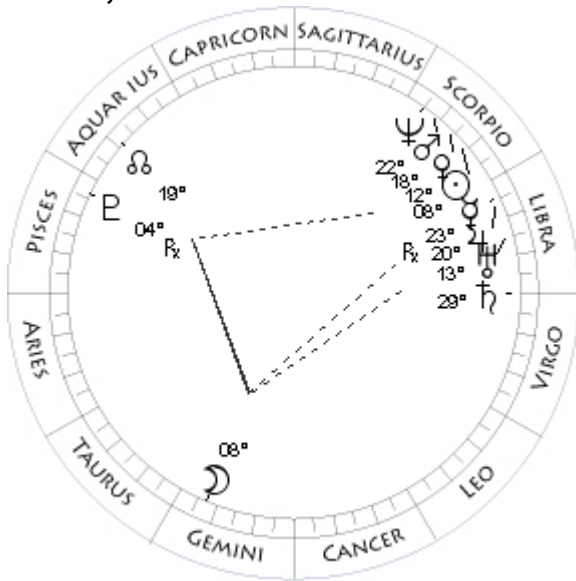

Nov 1, 1803

Dec 1, 1803

Nov 1, 1803

Mo|08Ge03 + 4°46
Su|08Sc09 - 0°00
Me|23Li19 + 1°30R
Ve|12Sc43 + 0°38
Ma|18Sc44 - 0°09
Ju|20Li59 + 1°06
Sa|29Vi15 + 2°04
Ur|13Li28 + 0°39
Ne|22Sc57 + 1°41
Pl|04Pi49 -13°20R
No|19Aq10 - 0°00

Ea|08Ta08 - 0°00
Me|19Ge03 + 1°30
Ve|19Sc00 + 0°38
Ma|25Sc35 - 0°09
Ju|17Li55 + 1°06
Sa|25Vi28 + 2°04
Ur|12Li11 + 0°39
Ne|23Sc25 + 1°41
Pl|06Pi53 -13°20

Dec 1, 1803

Mo|14Cn37 + 2°40
Su|08Sa24 - 0°00
Me|28Sc43 + 0°22
Ve|20Sa21 - 0°33
Ma|10Sa18 - 0°27
Ju|27Li03 + 1°08
Sa|01Li58 + 2°10
Ur|15Li02 + 0°39
Ne|24Sc04 + 1°41
Pl|04Pi47 -13°12
No|17Aq35 - 0°00

Ea|08Ge24 - 0°00
Me|06Sc43 + 0°22
Ve|06Cp38 - 0°33
Ma|11Sa34 - 0°27
Ju|20Li11 + 1°08
Sa|26Vi29 + 2°10
Ur|12Li34 + 0°39
Ne|23Sc36 + 1°41
Pl|06Pi59 -13°12