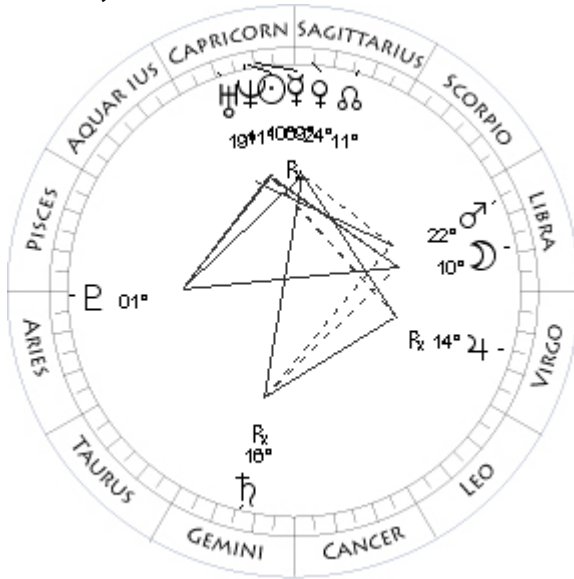

Jan 1, 1826

Feb 1, 1826

Jan 1, 1826

Mo|10Li24 - 4°35	Ea|10Cn38 - 0°00
Su|10Cp38 - 0°00	Me|13Cn14 + 2°45
Me|09Cp25 + 2°45R	Ve|01Sa42 + 0°21
Ve|24Sa14 + 0°21	Ma|16Vi55 + 1°44
Ma|22Li22 + 1°44	Ju|05Vi03 + 1°12
Ju|14Vi28 + 1°12R	Sa|19Ge16 - 1°30
Sa|16Ge45 - 1°30R	Ur|19Cp55 - 0°27
Ur|19Cp29 - 0°27	Ne|11Cp30 + 0°49
Ne|11Cp29 + 0°49	Pl|03Ar03 -16°40
Pl|01Ar40 -16°40	No|10Sa24 - 0°00

Feb 1, 1826

Mo|03Sa33 - 0°34	Ea|12Le10 - 0°00
Su|12Aq11 - 0°00	Me|21Sc14 - 0°15
Me|19Cp04 - 0°15	Ve|20Cp49 - 0°51
Ve|03Aq08 - 0°51	Ma|00Li38 + 1°49
Ma|07Sc17 + 1°49	Ju|07Vi26 + 1°20
Ju|12Vi46 + 1°20R	Sa|20Ge25 - 1°24
Sa|15Ge10 - 1°24R	Ur|20Cp16 - 0°27
Ur|21Cp18 - 0°27	Ne|11Cp42 + 0°49
Ne|12Cp37 + 0°49	Pl|03Ar08 -16°30
Pl|02Ar03 -16°30	No|08Sa45 - 0°00