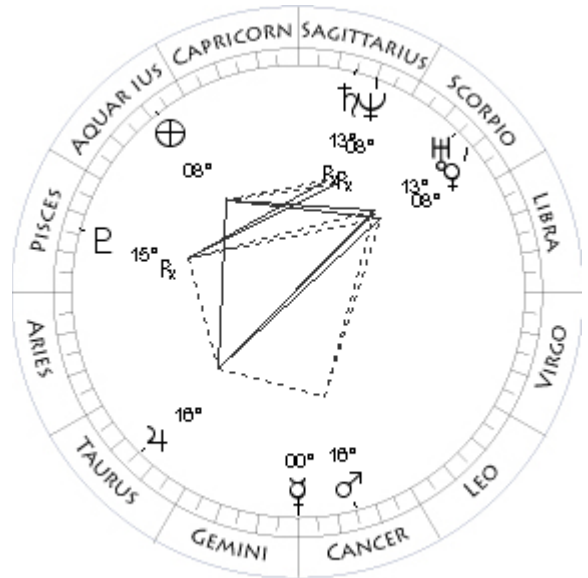

Aug 1, 1810

Jul 1, 1810

Mo|05Cn38 - 4°59	Ea|08Cp55 - 0°00
Su|08Cn55 - 0°00	Me|29Cp36 - 4°35
Me|25Ge00 - 4°35	Ve|18Vi22 + 1°42
Ve|06Le51 + 1°42	Ma|01Cn30 + 0°47
Ma|04Cn24 + 0°47	Ju|13Ta40 - 0°57
Ju|22Ta12 - 0°57	Sa|12Sa51 + 1°44
Sa|10Sa03 + 1°44R	Ur|12Sc59 + 0°24
Ur|10Sc20 + 0°24R	Ne|07Sa51 + 1°37
Ne|06Sa50 + 1°37R	Pl|15Pi12 -14°48
Pl|16Pi01 -14°48R	No|10Li16 - 0°00

Aug 1, 1810

Mo|20Le14 - 3°42	Ea|08Aq30 - 0°00
Su|08Le30 - 0°00	Me|00Cn51 + 1°12
Me|29Cn59 + 1°12	Ve|08Sc23 + 1°10
Ve|13Vi56 + 1°10	Ma|16Cn12 + 0°59
Ma|24Cn47 + 0°59	Ju|16Ta28 - 0°59
Ju|27Ta33 - 0°59	Sa|13Sa47 + 1°38
Sa|08Sa47 + 1°38R	Ur|13Sc23 + 0°23
Ur|10Sc16 + 0°23	Ne|08Sa02 + 1°36
Ne|06Sa21 + 1°36R	Pl|15Pi18 -14°58
Pl|15Pi40 -14°58R	No|08Li38 - 0°00