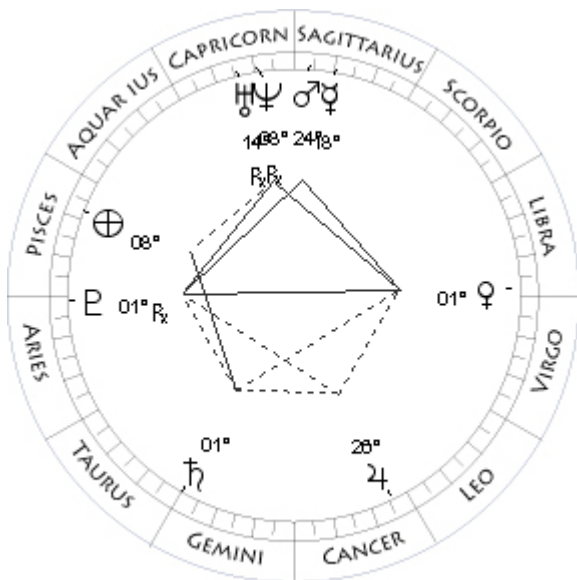

Sep 1, 1824

Oct 1, 1824

Sep 1, 1824

Mo|22Sa11 - 1°22	Ea|08Pi56 - 0°00
Su|08Vi57 - 0°00	Me|18Sa26 - 1°41
Me|05Li10 - 1°41	Ve|01Li20 + 1°23
Ve|18Vi15 + 1°23	Ma|24Sa48 - 1°03
Ma|15Sc28 - 1°03	Ju|26Cn35 + 0°21
Ju|03Le03 + 0°21	Sa|01Ge10 - 1°57
Sa|07Ge32 - 1°57	Ur|14Cp27 - 0°25
Ur|11Cp58 - 0°25R	Ne|08Cp37 + 0°57
Ne|06Cp56 + 0°57R	Pl|01Ar35 -16°57
Pl|01Ar59 -16°57R	No|06Cp11 - 0°00

Oct 1, 1824

Mo|25Cp15 + 1°46	Ea|08Ar15 - 0°00
Su|08Li15 - 0°00	Me|02Ar07 - 2°36
Me|11Li30 - 2°36R	Ve|19Sc34 + 0°39
Ve|25Li27 + 0°39	Ma|12Cp16 - 1°16
Ma|05Sa55 - 1°16	Ju|29Cn01 + 0°25
Ju|08Le28 + 0°25	Sa|02Ge16 - 2°02
Sa|07Ge43 - 2°02R	Ur|14Cp47 - 0°25
Ur|11Cp52 - 0°25	Ne|08Cp47 + 0°55
Ne|06Cp54 + 0°55	Pl|01Ar40 -16°59
Pl|01Ar24 -16°59R	No|04Cp36 - 0°00