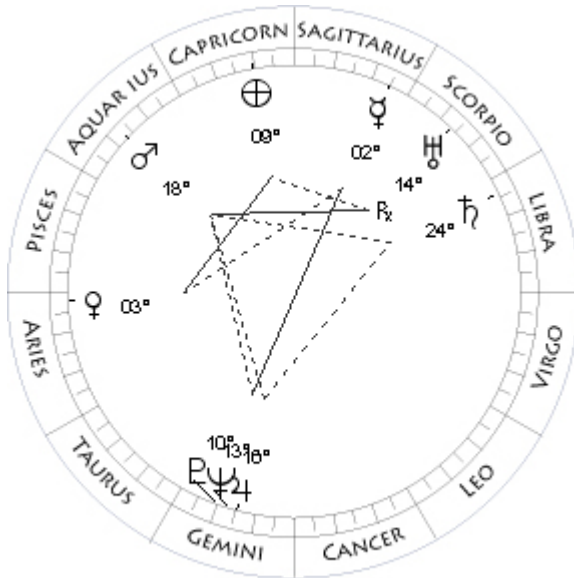

Jul 1, 1894

Aug 1, 1894

Jul 1, 1894

Mo|14Ge51 + 4°41	Ea|09Cp35 - 0°00
Su|09Cn35 - 0°00	Me|02Le52 - 1°15
Me|02Le52 - 1°15	Me|02Sa42 - 1°15
Ve|02Ge04 - 1°59	Ve|03Ar25 - 1°59
Ma|05Ar10 - 2°57	Ma|18Aq08 - 2°57
Ju|20Ge04 - 0°26	Ju|16Ge14 - 0°26
Sa|18Li30 + 2°33	Sa|24Li27 + 2°33
Ur|11Sc23 + 0°24R	Ur|14Sc03 + 0°24
Ne|14Ge16 - 1°27	Ne|13Ge26 - 1°27
Pl|10Ge58 -10°41	Pl|10Ge17 -10°41
No|05Ar36 - 0°00	

Aug 1, 1894

Mo|08Le56 + 4°06	Ea|09Aq11 - 0°00
Su|09Le11 - 0°00	Me|23Cn36 - 3°24
Me|23Cn36 - 3°24	Me|09Pi58 - 3°24
Ve|08Cn36 - 0°41	Ve|22Ta57 - 0°41
Ma|22Ar32 - 3°30	Ma|07Pi47 - 3°30
Ju|26Ge40 - 0°24	Ju|18Ge56 - 0°24
Sa|19Li47 + 2°25	Sa|25Li26 + 2°25
Ur|11Sc19 + 0°23	Ur|14Sc26 + 0°23
Ne|15Ge12 - 1°28	Ne|13Ge37 - 1°28
Pl|11Ge30 -10°44	Pl|10Ge22 -10°44
No|03Ar57 - 0°00