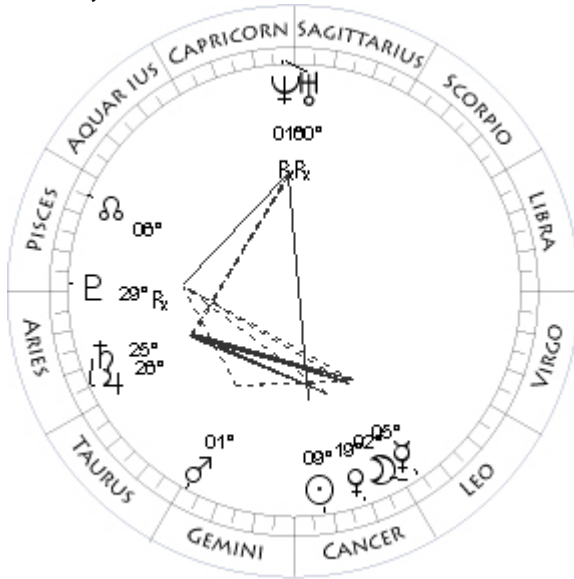

Jul 1, 1821

Aug 1, 1821

Jul 1, 1821

Mo|02Le23 + 2°50	Ea|09Cp14 - 0°00
Su|09Cn14 - 0°00	Me|07Sc43 + 0°31
Me|05Le04 + 0°31	Ve|05Le17 + 1°06
Ve|19Cn59 + 1°06	Ma|06Ta54 - 0°15
Ma|01Ge59 - 0°15	Ju|15Ar09 - 1°15
Ju|26Ar28 - 1°15	Sa|19Ar30 - 2°26
Sa|25Ar29 - 2°26	Ur|01Cp13 - 0°15
Ur|00Cp47 - 0°15R	Ne|01Cp28 + 1°08R
Ne|01Cp28 + 1°08R	Pl|29Pi12 -16°22R
Pl|29Pi12 -16°22R	No|07Pi30 - 0°00

Aug 1, 1821

Mo|18Vi26 - 1°15	Ea|08Aq50 - 0°00
Su|08Le50 - 0°00	Me|07Aq42 - 4°54
Me|09Le37 - 4°54R	Ve|25Vi38 + 1°30
Ve|28Le00 + 1°30	Ma|24Ta16 + 0°09
Ma|23Ge20 + 0°09	Ju|18Ar00 - 1°22
Ju|29Ar41 - 1°22	Sa|20Ar34 - 2°34
Sa|26Ar40 - 2°34	Ur|01Cp35 - 0°15
Ur|29Sa41 - 0°15R	Ne|00Cp44 + 1°08R
Ne|00Cp44 + 1°08R	Pl|29Pi00 -16°33R
Pl|29Pi00 -16°33R	No|05Pi52 - 0°00