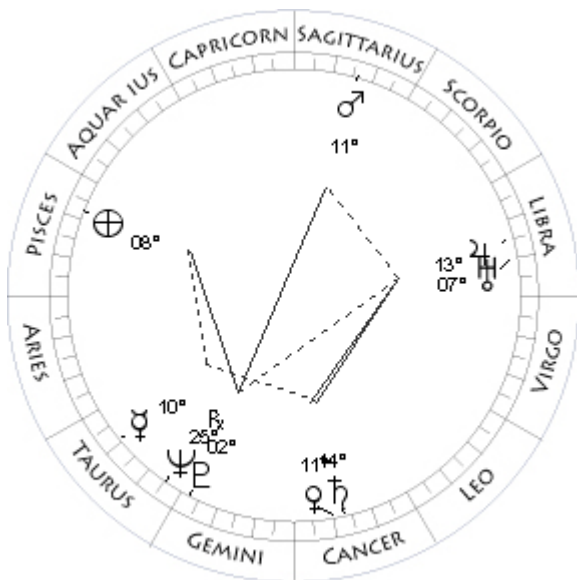

Sep 1, 1886

Oct 1, 1886

Sep 1, 1886

Mo|20Li19 + 3°38	Ea|08Pi56 - 0°00
Su|08Vi56 - 0°00	Me|10Ta23 - 0°17
Me|20Le55 - 0°17	Ve|11Cn24 + 0°42
Ve|15Le26 + 0°42	Ma|11Sa33 - 0°37
Ma|06Sc40 - 0°37	Ju|13Li28 + 1°08
Ju|08Li16 + 1°08	Sa|14Cn13 - 0°21
Sa|19Cn06 - 0°21	Ur|07Li44 + 0°40
Ur|06Li17 + 0°40	Ne|25Ta57 - 1°44
Ne|27Ta51 - 1°44R	Pl|02Ge45 -12°32
Pl|04Ge05 -12°32	No|07Vi03 - 0°00

Oct 1, 1886

Mo|26Sc55 + 5°08	Ea|08Ar14 - 0°00
Su|08Li14 - 0°00	Me|17Li07 + 1°02
Me|10Li50 + 1°02	Ve|00Vi07 + 1°27
Ve|22Vi26 + 1°27	Ma|28Sa17 - 0°54
Ma|27Sc05 - 0°54	Ju|15Li44 + 1°06
Ju|14Li34 + 1°06	Sa|15Cn20 - 0°19
Sa|21Cn31 - 0°19	Ur|08Li07 + 0°40
Ur|08Li07 + 0°40	Ne|26Ta08 - 1°45
Ne|27Ta35 - 1°45R	Pl|02Ge49 -12°39
Pl|03Ge56 -12°39R	No|05Vi27 - 0°00