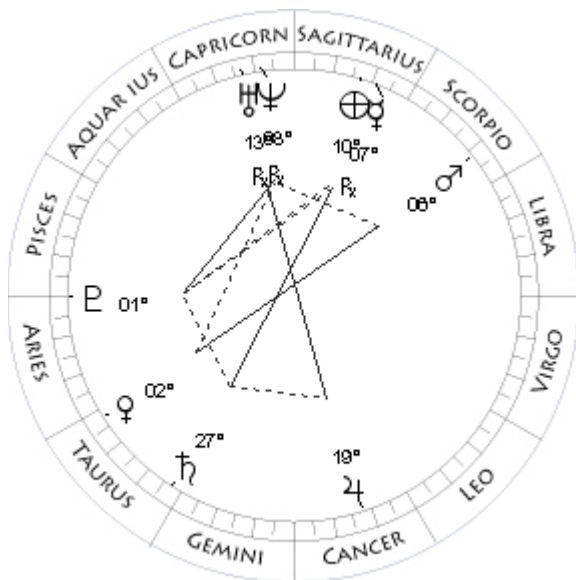

Jun 1, 1824

May 1, 1824

Mo|10Ge08 + 2°37	Ea|11Sc01 - 0°00
Su|11Ta01 - 0°00	Me|16Le21 + 2°17
Me|29Ta53 + 2°17	Ve|13Pi11 - 1°37
Ve|17Ar15 - 1°37	Ma|21Li35 + 1°48
Ma|24Vi35 + 1°48R	Ju|16Cn30 + 0°10
Ju|07Cn14 + 0°10	Sa|26Ta38 - 1°51
Sa|25Ta05 - 1°51	Ur|13Cp03 - 0°24
Ur|15Cp44 - 0°24R	Ne|07Cp53 + 0°58
Ne|09Cp31 + 0°58R	Pl|01Ar13 -16°18
Pl|01Ar56 -16°18	No|12Cp42 - 0°00

Jun 1, 1824

Mo|02Le28 - 2°02	Ea|10Sa52 - 0°00
Su|10Ge52 - 0°00	Me|07Sa22 - 2°08
Me|13Ge49 - 2°08R	Ve|02Ta34 - 1°01
Ve|25Ta03 - 1°01	Ma|06Sc23 + 0°39
Ma|28Vi33 + 0°39	Ju|19Cn03 + 0°12
Ju|13Cn07 + 0°12	Sa|27Ta46 - 1°50
Sa|29Ta05 - 1°50	Ur|13Cp24 - 0°25
Ur|15Cp05 - 0°25R	Ne|08Cp04 + 0°58
Ne|08Cp58 + 0°58R	Pl|01Ar18 -16°27
Pl|02Ar26 -16°27	No|11Cp03 - 0°00