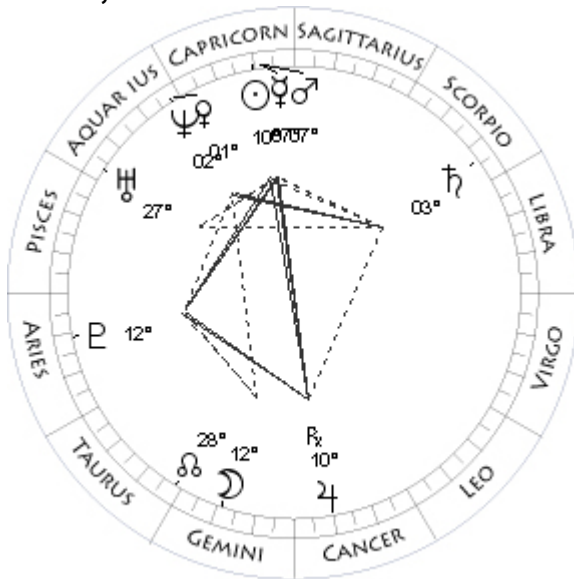

Jan 1, 1836

Feb 1, 1836

Jan 1, 1836

Mo|12Ge26 + 1°14	Ea|10Cn11 - 0°00
Su|10Cp11 - 0°00	Me|00Cp56 - 1°35
Me|07Cp14 - 1°35	Ve|01Pi45 - 1°33
Ve|01Aq49 - 1°33	Ma|04Cp50 - 0°48
Ma|07Cp00 - 0°48	Ju|10Cn49 + 0°03
Ju|10Cn58 + 0°03R	Sa|28Li24 + 2°24
Sa|03Sc42 + 2°24	Ur|29Aq59 - 0°44
Ur|27Aq54 - 0°44	Ne|03Aq21 + 0°12
Ne|02Aq38 + 0°12	Pl|13Ar41 -17°13
Pl|12Ar27 -17°13	No|27Ta00 - 0°00

Feb 1, 1836

Mo|26Cn58 + 4°23	Ea|11Le44 - 0°00
Su|11Aq44 - 0°00	Me|28Aq38 - 0°33
Me|28Aq38 - 0°33	Ve|21Ar03 - 1°25
Ve|10Pi21 - 1°25	Ma|00Aq55 - 1°00
Ma|00Aq55 - 1°00	Ju|13Cn24 + 0°07
Ju|07Cn14 + 0°07R	Sa|29Li23 + 2°31
Sa|05Sc09 + 2°31	Ur|00Pi19 - 0°43
Ur|29Aq28 - 0°43	Ne|03Aq33 + 0°12
Ne|03Aq48 + 0°12	Pl|13Ar47 -17°02
Pl|12Ar41 -17°02	No|25Ta22 - 0°00