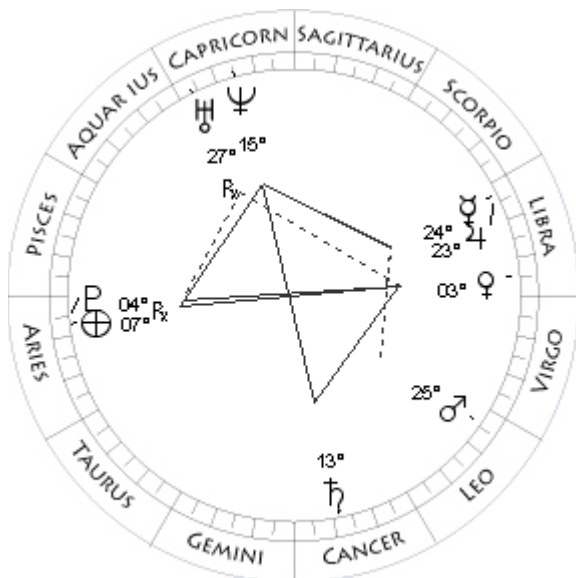

Oct 1, 1827

Sep 1, 1827

Mo|12Cp59 + 4°39	Ea|08Pi14 - 0°00
Su|08Vi14 - 0°00	Me|24Ta32 + 0°19
Me|20Le21 + 0°19	Ve|15Le07 + 1°15
Ve|28Le39 + 1°15	Ma|12Le20 + 1°10
Ma|22Le06 + 1°10	Ju|21Li12 + 1°07
Ju|14Li52 + 1°07	Sa|12Cn00 - 0°25
Sa|17Cn00 - 0°25	Ur|26Cp43 - 0°33
Ur|24Cp42 - 0°33R	Ne|15Cp08 + 0°46
Ne|13Cp34 + 0°46R	Pl|04Ar52 -17°10
Pl|05Ar23 -17°10R	No|08Sc12 - 0°00
No|08Sc12 - 0°00	

Oct 1, 1827

Mo|21Aq56 + 5°00	Ea|07Ar32 - 0°00
Su|07Li32 - 0°00	Me|24Li36 + 0°47
Me|12Li36 + 0°47	Ve|03Li48 + 1°21
Ve|05Li58 + 1°21	Ma|11Vi04 + 1°13
Ma|11Vi04 + 1°13	Ju|23Li28 + 1°05
Ju|21Li01 + 1°05	Sa|13Cn07 - 0°23
Sa|19Cn21 - 0°23	Ur|27Cp03 - 0°33
Ur|24Cp16 - 0°33R	Ne|15Cp19 + 0°45
Ne|13Cp25 + 0°45	Pl|04Ar57 -17°13
Pl|04Ar48 -17°13R	No|06Sc37 - 0°00
No|06Sc37 - 0°00