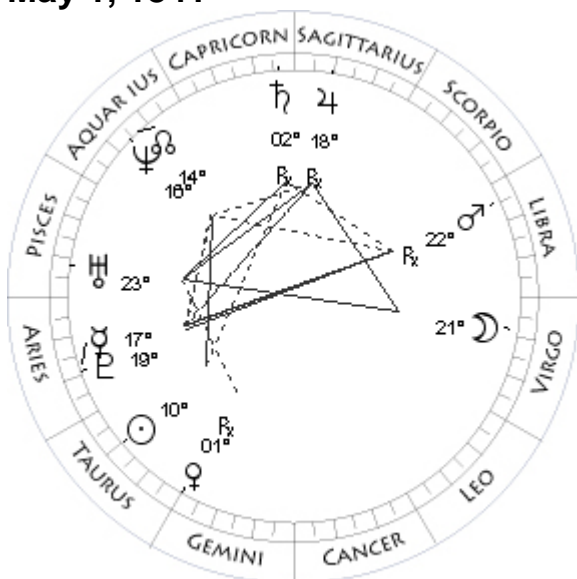

May 1, 1841

Jun 1, 1841

May 1, 1841

Mo|21Vi00 - 3°01	
Su|10Ta55 - 0°00	Ea|10Sc55 - 0°00
Me|17Ar34 - 2°45	Me|06Aq23 - 2°45
Ve|01Ge02 + 5°19R	Ve|02Sc19 + 5°19
Ma|22Li58 + 1°12R	Ma|04Sc17 + 1°12
Ju|18Sa52 + 0°42R	Ju|12Sa10 + 0°42
Sa|02Cp46 + 1°05R	Sa|28Sa15 + 1°05
Ur|23Pi00 - 0°44	Ur|20Pi52 - 0°44
Ne|16Aq58 - 0°09	Ne|15Aq03 - 0°09
Pl|19Ar40 -16°54	Pl|19Ar09 -16°54
No|13Aq54 - 0°00	

Jun 1, 1841

Mo|10Sc20 - 5°04	
Su|10Ge46 - 0°00	Ea|10Sa45 - 0°00
Me|18Ge14 + 1°26	Me|13Cn14 + 1°26
Ve|16Ta05 - 0°50R	Ve|21Sa44 - 0°50
Ma|18Li14 - 0°05R	Ma|19Sc39 - 0°05
Ju|15Sa33 + 0°40R	Ju|14Sa38 + 0°40
Sa|01Cp12 + 1°05R	Sa|29Sa11 + 1°05
Ur|24Pi01 - 0°45	Ur|21Pi12 - 0°45
Ne|17Aq00 - 0°10R	Ne|15Aq14 - 0°10
Pl|20Ar17 -17°01	Pl|19Ar14 -17°01
No|12Aq16 - 0°00