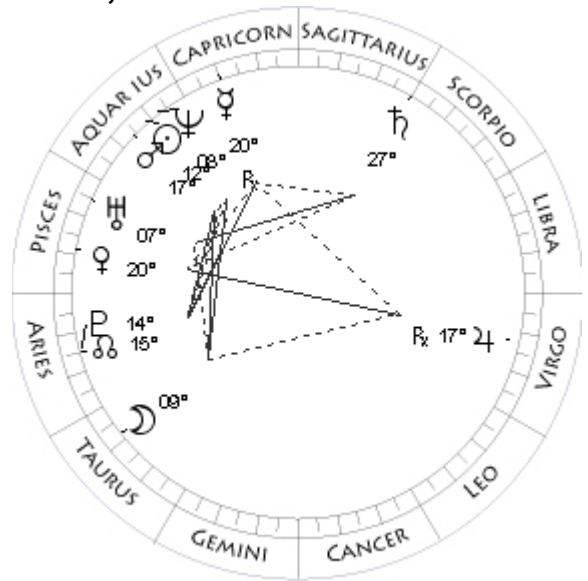

Feb 1, 1838

Jan 1, 1838

Mo|17Pi29 - 2°36
Su|10Cp43 - 0°00
Me|29Cp47 - 1°20
Ve|27Aq41 - 0°53
Ma|22Cp52 - 1°03
Ju|18Vi47 + 1°15
Sa|25Sc23 + 2°02
Ur|05Pi33 - 0°45
Ne|06Aq54 + 0°04
Pl|14Ar32 -17°16
No|18Ar18 - 0°00

Ea|10Cn43 - 0°00
Me|10Ar49 - 1°20
Ve|02Ge34 - 0°53
Ma|01Aq22 - 1°03
Ju|09Vi05 + 1°15
Sa|21Sc21 + 2°02
Ur|07Pi50 - 0°45
Ne|07Aq44 + 0°04
Pl|15Ar45 -17°16

Feb 1, 1838

Mo|09Ta22 + 2°04
Su|12Aq16 - 0°00
Me|20Cp16 + 2°30R
Ve|20Pi12 + 3°47
Ma|17Aq15 - 1°05
Ju|17Vi29 + 1°23R
Sa|27Sc48 + 2°07
Ur|07Pi00 - 0°44
Ne|08Aq03 + 0°04
Pl|14Ar46 -17°04
No|16Ar39 - 0°00

Ea|12Le16 - 0°00
Me|00Li58 + 2°30
Ve|22Cn39 + 3°47
Ma|20Aq48 - 1°05
Ju|11Vi27 + 1°23
Sa|22Sc19 + 2°07
Ur|08Pi10 - 0°44
Ne|07Aq55 + 0°04
Pl|15Ar50 -17°04