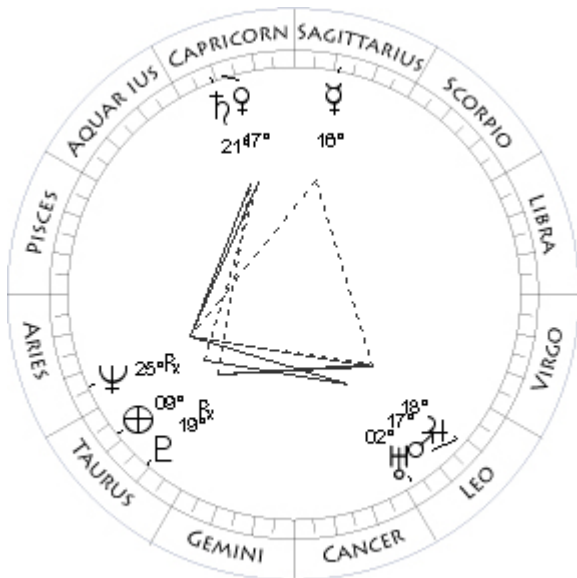

Nov 1, 1872

Dec 1, 1872

Nov 1, 1872

Mo|12Sc48 + 1°51	Ea|09Ta25 - 0°00
Su|09Sc24 - 0°00	Me|16Sa48 - 1°11
Me|21Sc08 - 1°11	Ve|17Cp54 - 0°56
Ve|07Sa41 - 0°56	Ma|17Le37 + 1°30
Ma|16Vi13 + 1°30	Ju|18Le14 + 0°47
Ju|28Le21 + 0°47	Sa|21Cp25 + 0°03
Sa|16Cp12 + 0°03	Ur|02Le47 + 0°35
Ur|05Le50 + 0°35	Ne|25Ar00 - 1°46
Ne|24Ar30 - 1°46R	Pl|19Ta39 -15°07
Pl|20Ta01 -15°07R	No|04Ge34 - 0°00

Dec 1, 1872

Mo|19Sa19 - 1°27	Ea|09Ge41 - 0°00
Su|09Sa40 - 0°00	Me|28Pi39 - 1°59
Me|00Cp38 - 1°59	Ve|05Pi22 - 1°55
Ve|14Cp32 - 1°55	Ma|00Vi46 + 1°41
Ma|03Li32 + 1°41	Ju|20Le36 + 0°54
Ju|01Vi06 + 0°54	Sa|22Cp20 + 0°01
Sa|18Cp46 + 0°01	Ur|03Le10 + 0°37
Ur|05Le41 + 0°37R	Ne|25Ar11 - 1°46
Ne|23Ar49 - 1°46R	Pl|19Ta43 -15°05
Pl|19Ta28 -15°05R	No|02Ge59 - 0°00