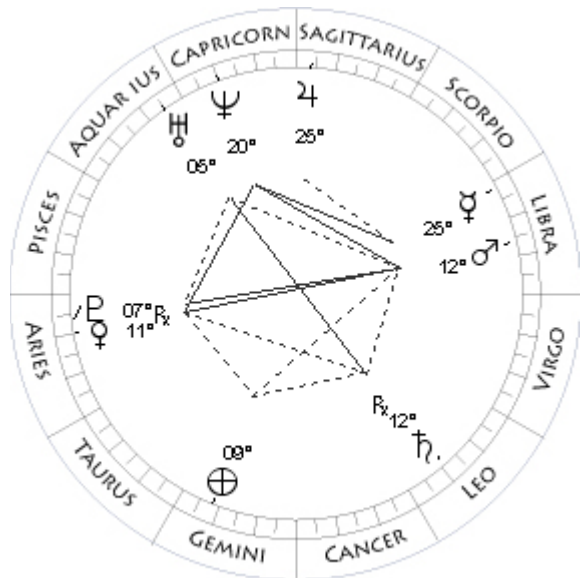

Dec 1, 1829

Nov 1, 1829

Mo|02Cp56 + 5°09	
Su|08Sc50 - 0°00	Ea|08Ta50 - 0°00
Me|01Sc14 + 0°32R	Me|26Ta16 + 0°32
Ve|19Sa58 - 2°09	Ve|23Aq46 - 2°09
Ma|13Li26 + 0°56	Ma|28Vi29 + 0°56
Ju|16Sa07 + 0°19	Ju|22Sa40 + 0°19
Sa|17Le27 + 0°48	Sa|11Le17 + 0°48
Ur|02Aq38 - 0°37	Ur|05Aq29 - 0°37
Ne|18Cp06 + 0°36	Ne|19Cp52 + 0°36
Pl|06Ar27 -17°17R	Pl|07Ar12 -17°17
No|26Vi16 - 0°00	

Dec 1, 1829

Mo|10Aq02 + 3°35	
Su|09Sa06 - 0°00	Ea|09Ge06 - 0°00
Me|26Sc17 + 0°48	Me|25Li32 + 0°48
Ve|24Cp46 - 2°35	Ve|11Ar24 - 2°35
Ma|02Sc56 + 0°46	Ma|12Li00 + 0°46
Ju|22Sa35 + 0°16	Ju|25Sa05 + 0°16
Sa|18Le10 + 0°54R	Sa|12Le23 + 0°54
Ur|03Aq30 - 0°36	Ur|05Aq48 - 0°36
Ne|18Cp51 + 0°36	Ne|20Cp03 + 0°36
Pl|06Ar05 -17°09R	Pl|07Ar17 -17°09
No|24Vi40 - 0°00