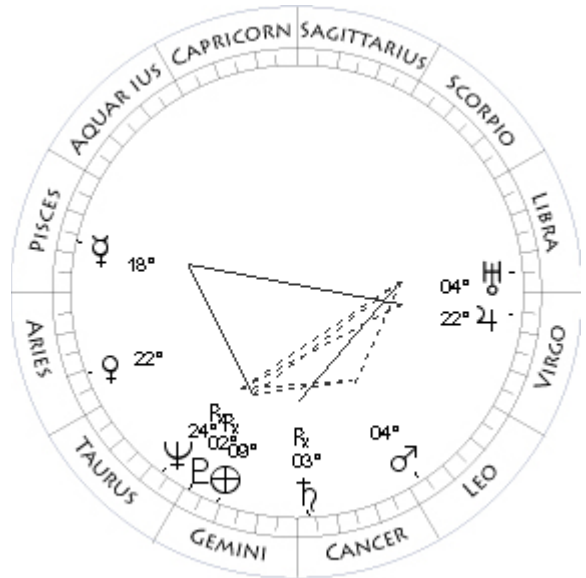

Nov 1, 1885

Dec 1, 1885

Nov 1, 1885

Mo|02Vi05 - 2°00	Ea|09Ta16 - 0°00
Su|09Sc16 - 0°00	Me|10Sa33 - 0°56
Me|19Sc08 - 0°56	Ve|04Pi24 - 2°33
Ve|23Sa11 - 2°33	Ma|20Cn28 + 1°39
Ma|26Le19 + 1°39	Ju|20Vi27 + 1°06
Ju|27Vi27 + 1°06	Sa|02Cn52 - 0°54
Sa|08Cn16 - 0°54R	Ur|03Li48 + 0°42
Ur|05Li31 + 0°42	Ne|24Ta05 - 1°47
Ne|24Ta35 - 1°47R	Pl|01Ge57 -12°55
Pl|02Ge33 -12°55R	No|23Vi08 - 0°00

Dec 1, 1885

Mo|09Li53 + 1°31	Ea|09Ge31 - 0°00
Su|09Sa31 - 0°00	Me|18Pi02 - 2°12
Me|00Cp45 - 2°12	Ve|22Ar07 - 2°43
Ve|26Cp36 - 2°43	Ma|10Vi58 + 2°12
Ma|10Vi58 + 2°12	Ju|22Vi44 + 1°11
Ju|02Li21 + 1°11	Sa|03Cn59 - 0°53
Sa|06Cn51 - 0°53R	Ur|04Li11 + 0°42
Ur|06Li55 + 0°42	Ne|23Ta45 - 1°47R
Ne|23Ta45 - 1°47R	Ne|24Ta16 - 1°47
Ne|01Ge59 -12°55R	Pl|02Ge02 -12°55
No|21Vi33 - 0°00