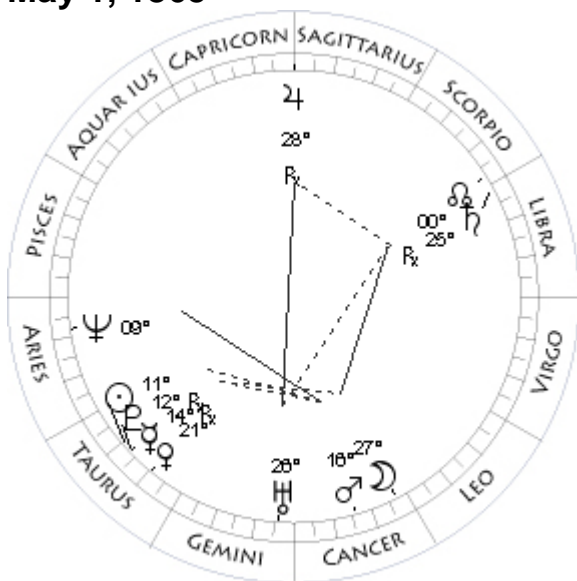

May 1, 1865

Jun 1, 1865

May 1, 1865

Mo|27Cn35 - 5°17	Ea|11Sc06 - 0°00
Su|11Ta06 - 0°00	Me|07Sc07 + 0°55
Me|14Ta12 + 0°55R	Ve|06Sc56 + 5°13
Ve|21Ta26 + 5°13R	Ma|20Le33 + 1°43
Ma|16Cn55 + 1°43	Ju|20Sa32 + 0°29
Ju|28Sa37 + 0°29R	Sa|27Li28 + 2°46
Sa|25Li55 + 2°46R	Ur|29Ge02 + 0°12
Ur|26Ge51 + 0°12	Ne|08Ar13 - 1°28
Ne|09Ar15 - 1°28	Pl|12Ta33 -15°27
Pl|12Ta39 -15°27	No|29Li43 - 0°00

Jun 1, 1865

Mo|12Vi37 - 3°47	Ea|10Sa57 - 0°00
Su|10Ge57 - 0°00	Me|06Aq58 - 3°25
Me|16Ta46 - 3°25	Ve|26Sa18 - 1°16
Ve|09Ta25 - 1°16	Ma|04Vi07 + 1°27
Ma|04Le41 + 1°27	Ju|23Sa01 + 0°27
Ju|25Sa51 + 0°27R	Sa|28Li28 + 2°41
Sa|24Li07 + 2°41R	Ur|29Ge24 + 0°12
Ur|28Ge29 + 0°12	Ne|08Ar25 - 1°29
Ne|10Ar07 - 1°29	Pl|12Ta38 -15°28
Pl|13Ta21 -15°28	No|28Li04 - 0°00