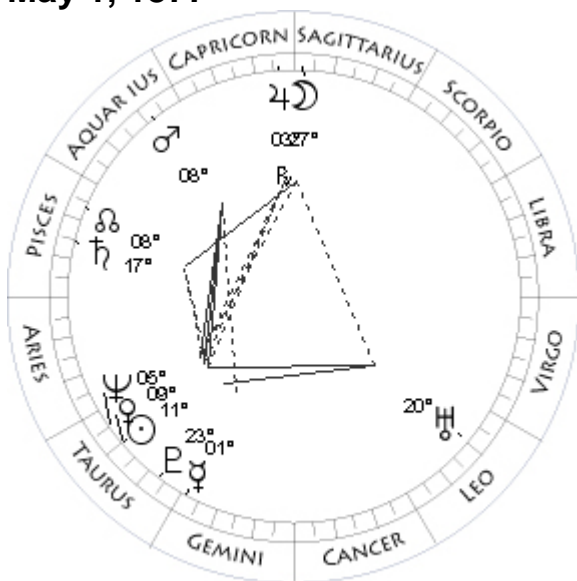

May 1, 1877

Jun 1, 1877

May 1, 1877

Mo|27Sa13 - 4°48	Ea|11Sc11 - 0°00
Su|11Ta11 - 0°00	Me|10Vi31 + 2°37
Me|01Ge58 + 2°37	Ve|07Ta41 - 0°52
Ve|09Ta43 - 0°52	Ma|25Sa16 - 1°35
Ma|08Aq53 - 1°35	Ju|24Sa44 + 0°22
Ju|03Cp25 + 0°22R	Sa|12Pi40 - 1°48
Sa|17Pi29 - 1°48	Ur|23Le41 + 0°44
Ur|20Le35 + 0°44	Ne|05Ta02 - 1°43
Ne|05Ta14 - 1°43	Pl|23Ta53 -13°52
Pl|23Ta46 -13°52	No|07Pi37 - 0°00

Jun 1, 1877

Mo|11Aq30 - 2°02	Ea|11Sa02 - 0°00
Su|11Ge02 - 0°00	Me|21Sa13 - 3°16
Me|02Ge39 - 3°16R	Ve|27Ge32 + 0°18
Ve|17Ge52 + 0°18	Ma|13Cp19 - 2°45
Ma|26Aq59 - 2°45	Ju|27Sa14 + 0°20
Ju|01Cp01 + 0°20R	Sa|13Pi40 - 1°55
Sa|19Pi38 - 1°55	Ur|24Le05 + 0°43
Ur|21Le06 + 0°43	Ne|05Ta13 - 1°44
Ne|06Ta20 - 1°44	Pl|23Ta58 -13°52
Pl|24Ta27 -13°52	No|05Pi58 - 0°00