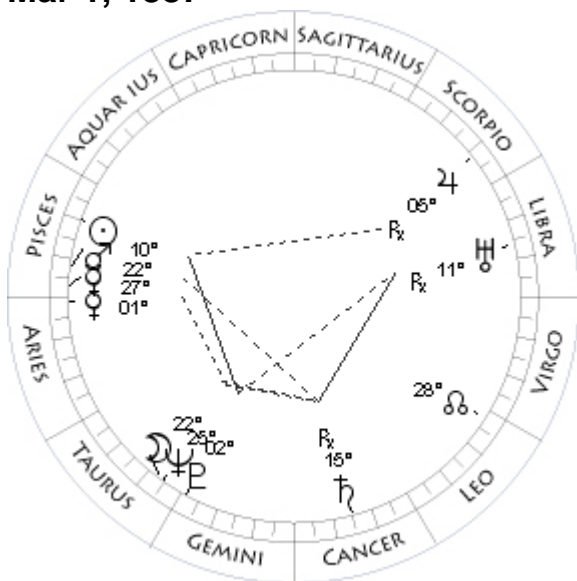

Mar 1, 1887

Apr 1, 1887

Mar 1, 1887

Mo|22Ta42 - 5°16	Ea|10Vi38 - 0°00
Su|10Pi37 - 0°00	Me|11Ge32 + 0°52
Me|27Pi55 + 0°52	Ve|01Ta04 - 1°07
Ve|01Ar38 - 1°07	Ma|01Ar34 - 0°48
Ma|22Pi53 - 0°48	Ju|05Sc43 + 1°25R
Ju|05Sc43 + 1°25R	Sa|15Cn49 - 0°05R
Sa|15Cn49 - 0°05R	Ur|11Li39 + 0°43R
Ur|11Li39 + 0°43R	Ne|25Ta13 - 1°42
Ne|25Ta13 - 1°42	Pl|02Ge08 -12°23
Pl|02Ge08 -12°23	No|27Le27 - 0°00

Apr 1, 1887

Mo|10Cn29 - 3°45	Ea|11Li27 - 0°00
Su|11Ar27 - 0°00	Me|06Sc49 + 0°52
Me|24Pi00 + 0°52R	Ve|09Ta44 + 0°09
Ve|09Ta44 + 0°09	Ma|16Ar47 - 0°31
Ma|16Ar47 - 0°31	Ju|03Sc26 + 1°29R
Ju|03Sc26 + 1°29R	Sa|15Cn46 - 0°02
Sa|15Cn46 - 0°02	Ur|10Li24 + 0°44R
Ur|10Li24 + 0°44R	Ne|25Ta53 - 1°40
Ne|25Ta53 - 1°40	Pl|02Ge28 -12°14
Pl|02Ge28 -12°14	No|25Le49 - 0°00