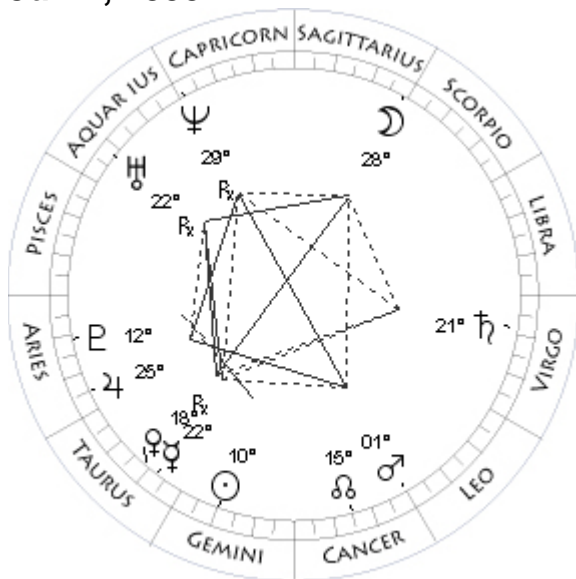

Jun 1, 1833

May 1, 1833

Mo|07Li39 + 4°58	
Su|10Ta51 - 0°00	Ea|10Sc51 - 0°00
Me|19Ar54 - 2°05	Me|10Sa37 - 2°05
Ve|03Ge49 + 5°18R	Ve|00Sc47 + 5°18
Ma|13Cn19 + 1°39	Ma|15Le58 + 1°39
Ju|18Ar50 - 1°06	Ju|14Ar27 - 1°06
Sa|21Vi41 + 2°25R	Sa|26Vi18 + 2°25
Ur|22Aq17 - 0°42	Ur|19Aq27 - 0°42
Ne|29Cp23 + 0°23	Ne|27Cp31 + 0°23
Pl|11Ar31 -16°49	Pl|10Ar54 -16°49
No|18Cn38 - 0°00	

Jun 1, 1833

Mo|28Sc37 + 3°48	
Su|10Ge41 - 0°00	Ea|10Sa42 - 0°00
Me|22Ta55 - 1°46	Me|23Pi12 - 1°46
Ve|18Ta44 - 0°40R	Ve|20Sa13 - 0°40
Ma|01Le24 + 1°26	Ma|29Le33 + 1°26
Ju|25Ar38 - 1°09	Ju|17Ar18 - 1°09
Sa|21Vi18 + 2°19	Sa|27Vi21 + 2°19
Ur|22Aq33 - 0°43R	Ur|19Aq47 - 0°43
Ne|29Cp09 + 0°23R	Ne|27Cp42 + 0°23
Pl|12Ar05 -16°56	Pl|10Ar59 -16°56
No|17Cn00 - 0°00