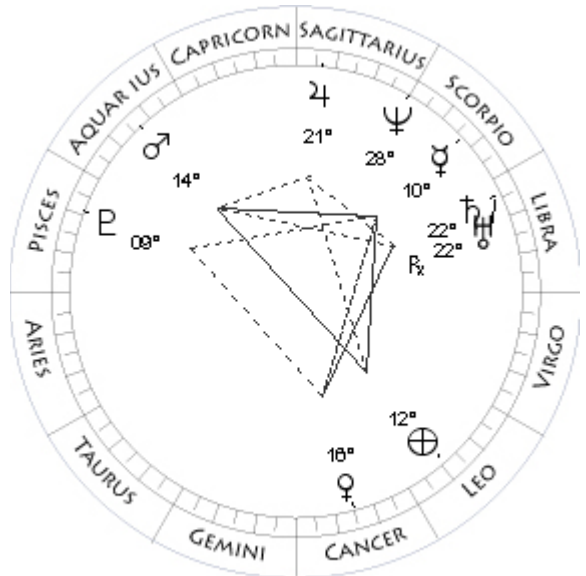

Feb 1, 1806

Jan 1, 1806

Mo|21Ta55 + 3°47	Ea|10Cn29 - 0°00
Su|10Cp29 - 0°00	Me|20Ge50 + 1°46
Me|18Cp57 + 1°46R	Ve|26Ta23 - 1°08
Ve|27Aq42 - 1°08	Ma|25Cp13 - 1°01
Ma|19Cp10 - 1°01	Ju|19Sa09 + 0°22
Ju|22Sa27 + 0°22	Sa|21Li45 + 2°26
Sa|27Li19 + 2°26	Ur|22Li19 + 0°36
Ur|25Li17 + 0°36	Ne|29Sc21 + 1°39
Ne|29Sc21 + 1°39	Pl|09Pi38 -13°33
Pl|07Pi46 -13°33	
No|07Cp13 - 0°00	

Feb 1, 1806

Mo|14Cn21 - 0°40	Ea|12Le02 - 0°00
Su|12Aq02 - 0°00	Me|10Sc36 + 0°17
Me|17Cp24 + 0°17	Ve|16Cn26 + 2°47
Ve|24Pi37 + 2°47	Ma|14Aq30 - 1°05
Ma|13Aq29 - 1°05	Ju|21Sa38 + 0°20
Ju|28Sa58 + 0°20	Sa|22Li45 + 2°34
Sa|28Li25 + 2°34	Ur|22Li43 + 0°36
Ur|25Li39 + 0°36R	Ne|28Sc18 + 1°41
Ne|00Sa05 + 1°41	Pl|09Pi45 -13°27
Pl|08Pi26 -13°27	
No|05Cp35 - 0°00