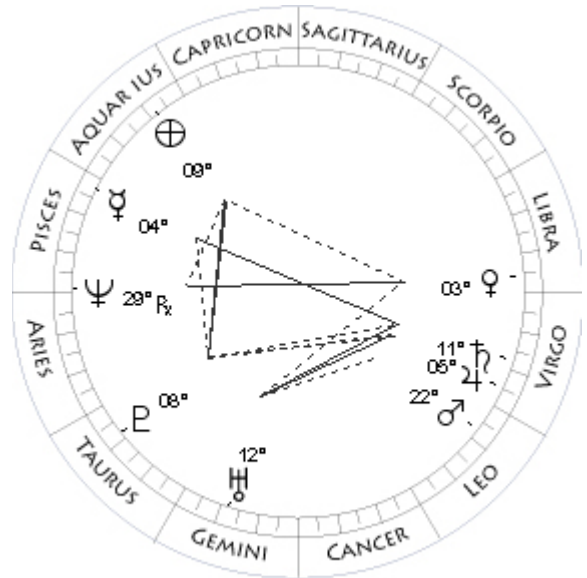

Jul 1, 1861

Aug 1, 1861

Jul 1, 1861

Mo|24Ar45 + 5°11	Ea|09Cp33 - 0°00
Su|09Cn33 - 0°00	Me|28Sc51 - 0°56
Me|03Le51 - 0°56	Ve|13Le04 + 1°14
Ve|23Cn20 + 1°14	Ma|09Le00 + 1°10
Ma|27Cn51 + 1°10	Ju|03Vi10 + 0°57
Ju|25Le15 + 0°57	Sa|10Vi35 + 1°45
Sa|05Vi25 + 1°45	Ur|12Ge28 - 0°01
Ur|13Ge47 - 0°01	Ne|29Pi42 - 1°22
Ne|01Ar38 - 1°22	Pl|08Ta54 -16°00
Pl|10Ta07 -16°00	
No|13Cp51 - 0°00	

Aug 1, 1861

Mo|08Ge39 + 2°59	Ea|09Aq09 - 0°00
Su|09Le09 - 0°00	Me|04Pi30 - 3°43
Me|25Cn21 - 3°43	Ve|03Li24 + 1°30
Ve|01Vi17 + 1°30	Ma|17Le33 + 1°09
Ma|17Le33 + 1°09	Ju|05Vi24 + 0°56
Ju|01Vi20 + 0°56	Sa|11Vi40 + 1°44
Sa|08Vi36 + 1°44	Ur|12Ge49 - 0°00
Ur|15Ge16 - 0°00	Ne|29Pi53 - 1°23
Ne|01Ar26 - 1°23R	Pl|08Ta59 -16°09
Pl|10Ta22 -16°09	
No|12Cp12 - 0°00