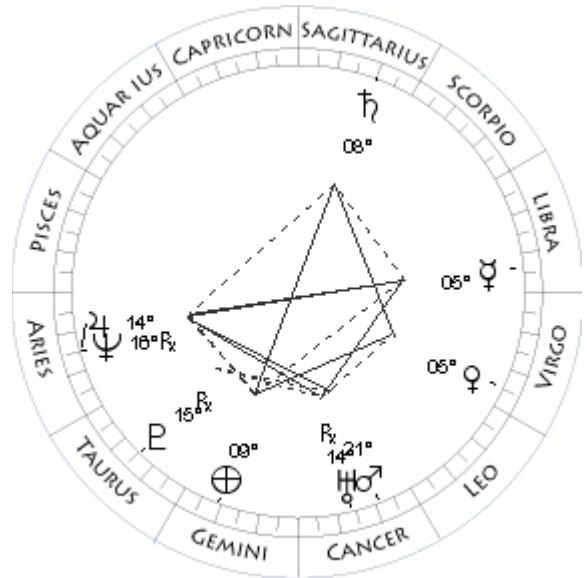

Nov 1, 1868

Dec 1, 1868

Nov 1, 1868

Mo|21Ta59 - 5°01	Ea|09Ta23 - 0°00
Su|09Sc23 - 0°00	Me|21Ar31 - 1°27
Me|17Sc53 - 1°27R	Ve|16Cn32 + 1°18
Ve|26Vi29 + 1°18	Ma|07Cn56 + 1°38
Ma|16Le06 + 1°38	Ju|11Ar59 - 1°35
Ju|05Ar35 - 1°35R	Sa|07Sa21 + 1°37
Sa|04Sa54 + 1°37	Ur|14Cn35 + 0°25
Ur|17Cn23 + 0°25R	Ne|16Ar03 - 1°41
Ne|15Ar16 - 1°41R	Pl|15Ta52 -15°39
Pl|16Ta09 -15°39R	No|21Le56 - 0°00

Dec 1, 1868

Mo|28Ge31 - 3°55	Ea|09Ge39 - 0°00
Su|09Sa39 - 0°00	Me|22Sc25 + 1°32
Me|22Sc25 + 1°32	Ve|05Vi16 + 2°03
Ve|02Sc05 + 2°03	Ma|21Cn58 + 2°25
Ma|28Le33 + 2°25	Ju|14Ar44 - 1°27
Ju|04Ar18 - 1°27	Sa|08Sa16 + 1°35
Sa|08Sa23 + 1°35	Ur|14Cn57 + 0°26
Ur|16Cn46 + 0°26R	Ne|16Ar14 - 1°40
Ne|14Ar41 - 1°40R	Pl|15Ta57 -15°37
Pl|15Ta36 -15°37R	No|20Le21 - 0°00