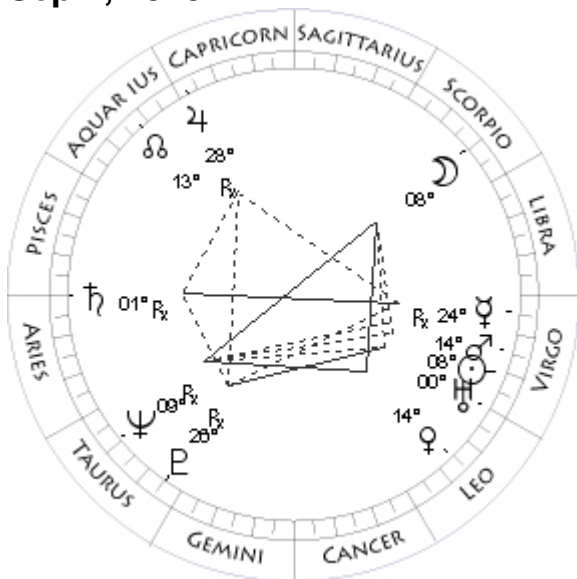

Sep 1, 1878

Oct 1, 1878

Sep 1, 1878

Mo|08Sc11 - 5°13	Ea|08Pi53 - 0°00
Su|08Vi53 - 0°00	Me|12Aq56 - 4°23
Me|24Vi46 - 4°23R	Ve|09Cn51 + 0°40
Ve|14Le48 + 0°40	Ma|17Vi56 + 1°00
Ma|14Vi31 + 1°00	Ju|05Aq32 - 0°42
Ju|28Cp06 - 0°42R	Sa|28Pi46 - 2°32
Sa|01Ar04 - 2°32R	Ur|29Le57 + 0°43
Ur|00Vi25 + 0°43	Ne|08Ta01 - 1°49
Ne|09Ta43 - 1°49R	Pl|25Ta09 -14°00
Pl|26Ta28 -14°00R	No|11Aq46 - 0°00

Oct 1, 1878

Mo|15Sa56 - 4°13	Ea|08Ar10 - 0°00
Su|08Li10 - 0°00	Me|18Cn22 + 1°46
Me|21Vi51 + 1°46	Ve|28Le34 + 1°26
Ve|21Vi46 + 1°26	Ma|01Li13 + 0°51
Ma|03Li51 + 0°51	Ju|08Aq08 - 0°42
Ju|27Cp26 - 0°42	Sa|29Pi47 - 2°34
Sa|28Pi48 - 2°34R	Ur|00Vi21 + 0°43
Ur|02Vi11 + 0°43	Ne|08Ta12 - 1°50
Ne|09Ta12 - 1°50R	Ne|08Ta12 - 1°50
Pl|26Ta16 -14°07R	Pl|25Ta14 -14°07
No|10Aq11 - 0°00