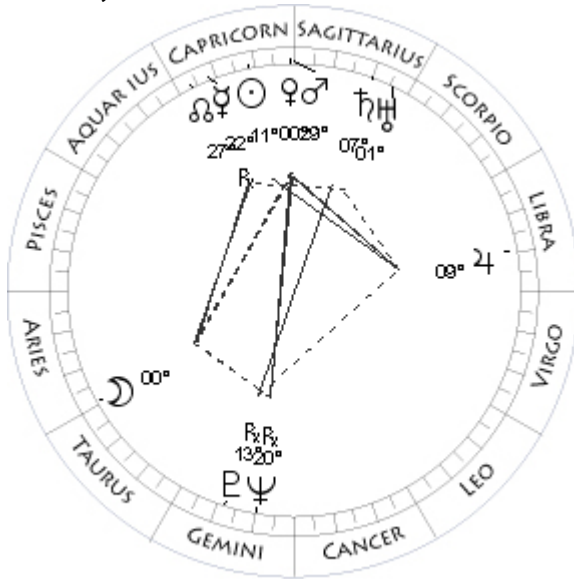

Jan 1, 1898

Feb 1, 1898

Jan 1, 1898

Mo|00Ta12 + 5°16	Ea|11Cn10 - 0°00
Su|11Cp10 - 0°00	Me|14Ge06 + 1°21
Me|22Cp18 + 1°21R	Ve|15Sa26 + 0°01
Ve|00Cp16 + 0°01	Ma|21Sa42 - 0°37
Ma|29Sa29 - 0°37	Ju|29Vi04 + 1°19
Ju|09Li28 + 1°19	Sa|04Sa27 + 1°43
Sa|07Sa34 + 1°43	Ur|29Sc49 + 0°11
Ur|01Sa43 + 0°11	Ne|21Ge15 - 1°24
Ne|20Ge36 - 1°24R	Pl|13Ge43 -10°16
Pl|13Ge14 -10°16R	No|27Cp49 - 0°00

Feb 1, 1898

Mo|14Ge14 + 3°35	Ea|12Le43 - 0°00
Su|12Aq43 - 0°00	Me|08Sc08 + 0°28
Me|17Cp49 + 0°28	Ve|04Aq29 - 1°05
Ve|09Aq13 - 1°05	Ma|09Cp33 - 0°53
Ma|22Cp59 - 0°53	Ju|01Li25 + 1°27
Ju|10Li11 + 1°27R	Sa|05Sa24 + 1°46
Sa|10Sa24 + 1°46	Ur|00Sa12 + 0°11
Ur|03Sa01 + 0°11	Ne|21Ge27 - 1°23
Ne|19Ge57 - 1°23R	Pl|13Ge48 -10°10
Pl|12Ge50 -10°10R	No|26Cp10 - 0°00