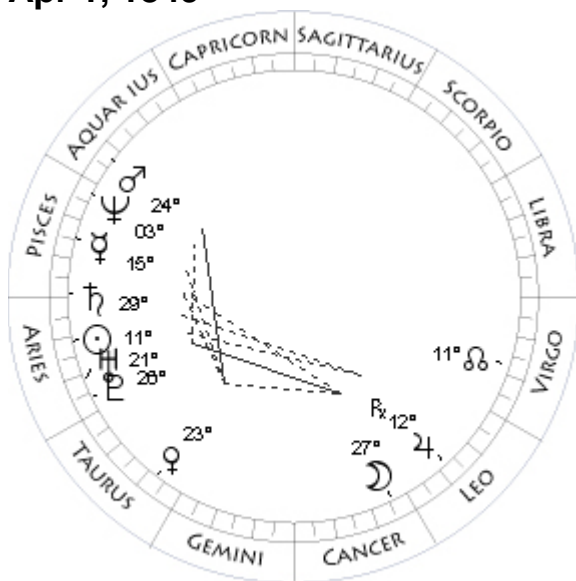

Mar 1, 1849

Apr 1, 1849

Mar 1, 1849

Mo|04Ge12 - 5°14	Ea|10Vi51 - 0°00
Su|10Pi51 - 0°00	Me|28Vi50 + 3°11
Me|29Aq57 + 3°11R	Ve|25Cn03 + 2°12
Ve|27Ar12 + 2°12	Ma|04Cp28 - 0°56
Ma|00Aq47 - 0°56	Ju|19Le22 + 1°02
Ju|14Le40 + 1°02R	Sa|27Pi28 - 2°03
Sa|25Pi55 - 2°03	Ur|21Ar46 - 0°35
Ur|19Ar58 - 0°35	Ne|02Pi20 - 0°39
Ne|02Pi36 - 0°39	Pl|26Ar58 -16°48
Pl|26Ar12 -16°48	No|12Vi24 - 0°00

Apr 1, 1849

Mo|27Cn20 - 3°40	Ea|11Li40 - 0°00
Su|11Ar39 - 0°00	Me|03Cp04 - 2°16
Me|15Pi41 - 2°16	Ve|15Vi25 + 5°06
Ve|23Ta23 + 5°06	Ma|22Cp59 - 1°15
Ma|24Aq24 - 1°15	Ju|21Le48 + 1°00
Ju|12Le35 + 1°00R	Sa|28Pi30 - 2°04
Sa|29Pi45 - 2°04	Ur|22Ar06 - 0°34
Ur|21Ar36 - 0°34	Ne|02Pi31 - 0°40
Ne|03Pi42 - 0°40	Pl|27Ar03 -16°42
Pl|26Ar50 -16°42	No|10Vi46 - 0°00