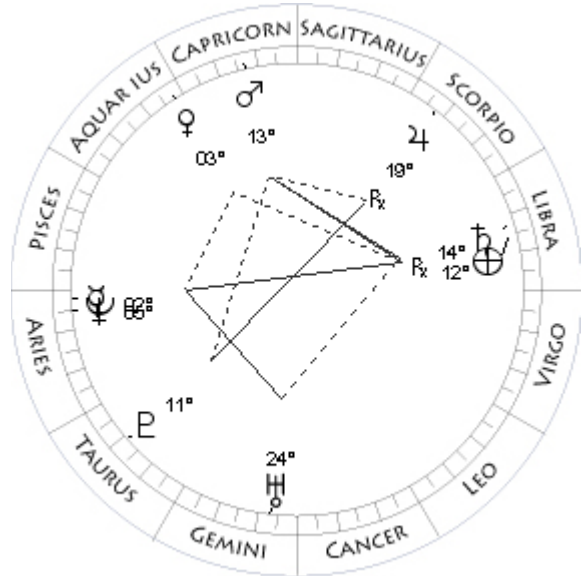

Mar 1, 1864

Apr 1, 1864

Mar 1, 1864

Mo|10Sa35 + 1°41	Ea|11Vi12 - 0°00
Su|11Pi13 - 0°00	Me|16Sa22 - 1°26
Me|17Aq02 - 1°26	Ve|14Sa14 + 0°03
Ve|06Aq04 + 0°03	Ma|25Sa00 - 0°50
Ma|24Cp35 - 0°50	Ju|17Sc07 + 1°06
Ju|27Sc23 + 1°06	Sa|13Li37 + 2°41
Sa|17Li05 + 2°41R	Ur|23Ge57 + 0°09
Ur|21Ge01 + 0°09	Ne|05Ar38 - 1°25
Ne|04Ar52 - 1°25	Pl|11Ta26 -15°44
Pl|10Ta33 -15°44	No|22Sc16 - 0°00

Apr 1, 1864

Mo|02Aq41 + 4°58	Ea|12Li01 - 0°00
Su|12Ar01 - 0°00	Me|02Ar52 - 1°16
Me|09Ar40 - 1°16	Ve|03Aq17 - 1°17
Ve|13Pi49 - 1°17	Ma|13Cp03 - 1°14
Ma|17Aq46 - 1°14	Ju|19Sc30 + 1°10
Ju|27Sc02 + 1°10R	Sa|14Li38 + 2°45
Sa|14Li57 + 2°45R	Ur|24Ge19 + 0°09
Ur|21Ge30 + 0°09	Ne|05Ar49 - 1°25
Ne|06Ar01 - 1°25	Pl|11Ta31 -15°37
Pl|11Ta05 -15°37	No|20Sc38 - 0°00