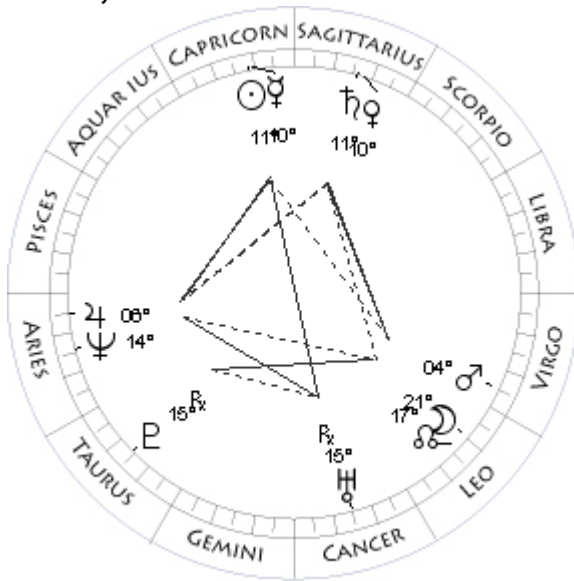

Jan 1, 1869

Feb 1, 1869

Jan 1, 1869

Mo|21Le07 + 0°21	Ea|11Cn12 - 0°00
Su|11Cp12 - 0°00	Me|07Cp42 - 1°44
Me|10Cp05 - 1°44	Ve|10Sa08 + 1°23
Ve|10Sa08 + 1°23	Ma|04Vi43 + 3°28
Ma|04Vi43 + 3°28	Ju|06Ar10 - 1°18
Ju|06Ar10 - 1°18	Sa|11Sa57 + 1°35
Sa|11Sa57 + 1°35	Ur|15Cn33 + 0°26R
Ur|15Cn33 + 0°26R	Ne|14Ar32 - 1°38
Ne|14Ar32 - 1°38	Pl|15Ta11 -15°30R
Pl|15Ta11 -15°30R	No|18Le42 - 0°00

Feb 1, 1869

Mo|14Li17 + 4°28	Ea|12Le45 - 0°00
Su|12Aq44 - 0°00	Me|14Ta39 - 0°05
Me|00Pi38 - 0°05	Ve|18Cp37 + 0°01
Ve|18Cp37 + 0°01	Ma|29Le43 + 4°26R
Ma|29Le43 + 4°26R	Ju|10Ar42 - 1°11
Ju|10Ar42 - 1°11	Sa|14Sa55 + 1°36
Sa|14Sa55 + 1°36	Ur|14Cn16 + 0°26R
Ur|14Cn16 + 0°26R	Ne|14Ar56 - 1°36
Ne|14Ar56 - 1°36	Pl|15Ta03 -15°20
Pl|15Ta03 -15°20	No|17Le04 - 0°00