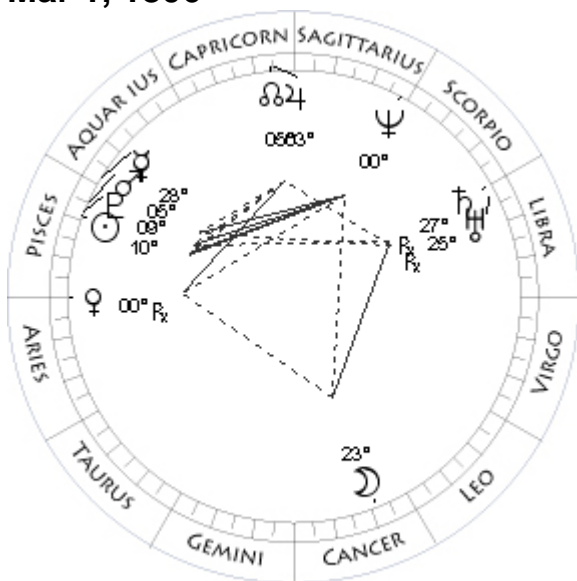

Mar 1, 1806

Apr 1, 1806

Mar 1, 1806

Mo|23Cn17 - 1°35	
Su|10Pi17 - 0°00	Ea|10Vi16 - 0°00
Me|28Aq41 - 2°09	Me|00Aq59 - 2°09
Ve|00Ar36 + 7°52R	Ve|01Vi55 + 7°52
Ma|05Pi35 - 1°03	Ma|02Pi13 - 1°03
Ju|03Cp50 + 0°19	Ju|23Sa54 + 0°19
Sa|27Li59 + 2°41R	Sa|23Li39 + 2°41
Ur|25Li15 + 0°37R	Ur|23Li04 + 0°37
Ne|00Sa19 + 1°42	Ne|28Sc28 + 1°42
Pl|09Pi11 -13°26	Pl|09Pi51 -13°26
No|04Cp06 - 0°00	

Apr 1, 1806

Mo|16Vi43 - 4°50	
Su|11Ar05 - 0°00	Ea|11Li05 - 0°00
Me|27Ar31 + 1°29	Me|03Cn35 + 1°29
Ve|15Pi51 + 6°01R	Ve|22Li06 + 6°01
Ma|29Pi53 - 0°54	Ma|21Pi50 - 0°54
Ju|07Cp21 + 0°17	Ju|26Sa25 + 0°17
Sa|26Li12 + 2°46R	Sa|24Li39 + 2°46
Ur|24Li10 + 0°37R	Ur|23Li28 + 0°37
Ne|00Sa05 + 1°44R	Ne|28Sc39 + 1°44
Pl|10Pi00 -13°30	Pl|09Pi57 -13°30
No|02Cp28 - 0°00