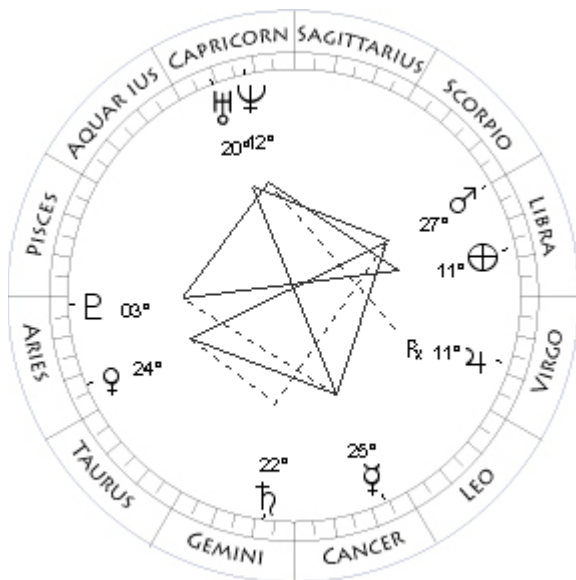

Mar 1, 1826

Apr 1, 1826

Mar 1, 1826

Mo|14Sa18 + 0°39	Ea|10Vi25 - 0°00
Su|10Pi25 - 0°00	Me|13Aq13 - 2°07
Me|02Pi31 - 2°07	Ve|05Pi07 - 1°25
Ve|08Pi11 - 1°25	Ma|17Sc28 + 1°48
Ma|17Sc28 + 1°48	Ju|09Vi24 + 1°24R
Ju|09Vi24 + 1°24R	Sa|15Ge11 - 1°18
Sa|15Ge11 - 1°18	Ur|22Cp44 - 0°27
Ur|22Cp44 - 0°27	Ne|13Cp26 + 0°49
Ne|13Cp26 + 0°49	Pl|02Ar38 -16°24
Pl|02Ar38 -16°24	No|07Sa16 - 0°00

Apr 1, 1826

Mo|04Aq30 + 4°27	Ea|11Li14 - 0°00
Su|11Ar14 - 0°00	Me|25Cn24 + 2°09
Me|29Ar46 + 2°09	Ve|16Ar46 - 1°07
Ve|16Ar46 - 1°07	Ma|21Sc49 + 1°29
Ma|21Sc49 + 1°29	Ju|05Vi49 + 1°23R
Ju|05Vi49 + 1°23R	Sa|16Ge51 - 1°11
Sa|16Ge51 - 1°11	Ur|23Cp47 - 0°28
Ur|23Cp47 - 0°28	Ne|13Cp57 + 0°50
Ne|13Cp57 + 0°50	Pl|03Ar24 -16°23
Pl|03Ar24 -16°23	No|05Sa38 - 0°00