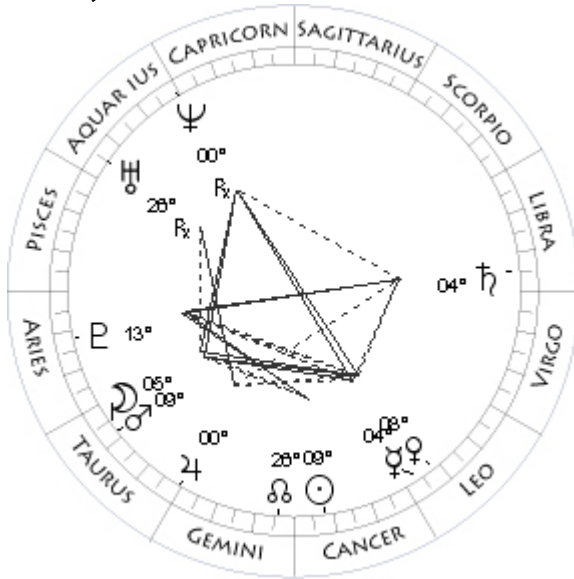

Jul 1, 1834

Aug 1, 1834

Jul 1, 1834

Mo|05Ta39 - 4°06
Su|09Cn06 - 0°00
Me|04Le20 + 0°52
Ve|08Le42 + 1°44
Ma|09Ta29 - 1°12
Ju|00Ge30 - 0°49
Sa|04Li30 + 2°26
Ur|26Aq12 - 0°45R
Ne|00Aq47 + 0°19R
Pl|13Ar25 -17°08
No|26Ge05 - 0°00

Ea|09Cp06 - 0°00
Me|00Sc40 + 0°52
Ve|23Vi02 + 1°44
Ma|00Ar31 - 1°12
Ju|23Ta13 - 0°49
Sa|10Li34 + 2°26
Ur|24Aq04 - 0°45
Ne|00Aq04 + 0°19
Pl|12Ar07 -17°08

Aug 1, 1834

Mo|20Ge49 - 0°28
Su|08Le41 - 0°00
Me|14Le52 - 4°54R
Ve|15Vi35 + 1°05
Ma|00Ge56 - 0°53
Ju|06Ge19 - 0°50
Sa|06Li27 + 2°20
Ur|25Aq13 - 0°46R
Ne|29Cp57 + 0°19R
Pl|13Ar23 -17°20R
No|24Ge26 - 0°00

Ea|08Aq42 - 0°00
Me|00Aq11 - 4°54
Ve|12Sc59 + 1°05
Ma|19Ar30 - 0°53
Ju|25Ta59 - 0°50
Sa|11Li35 + 2°20
Ur|24Aq24 - 0°46
Ne|00Aq15 + 0°19
Pl|12Ar13 -17°20