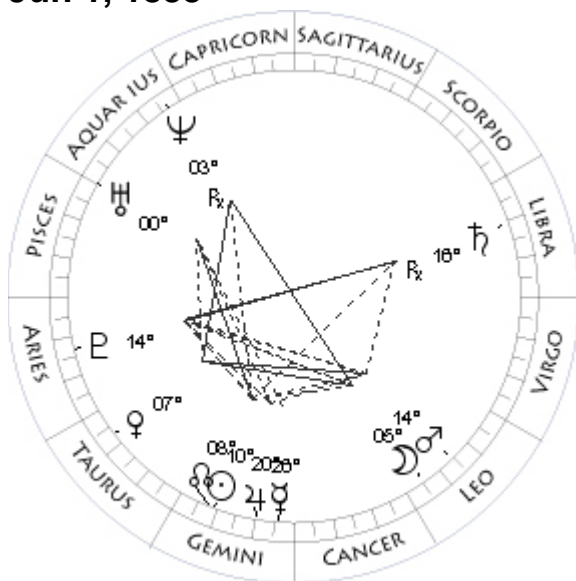

Jun 1, 1835

May 1, 1835

Mo|19Ge33 + 1°01	Ea|10Sc23 - 0°00
Su|10Ta22 - 0°00	Me|02Pi43 - 2°09
Me|23Ar14 - 2°09	Ve|29Cp37 - 1°32
Ve|01Ar03 - 1°32	Ma|04Vi50 + 1°55
Ma|28Cn29 + 1°55	Ju|20Ge00 - 0°22
Ju|13Ge45 - 0°22	Sa|20Li31 + 2°46
Sa|18Li16 + 2°46R	Ur|27Aq21 - 0°44
Ur|00Pi04 - 0°44	Ne|01Aq53 + 0°15
Ne|03Aq47 + 0°15	Pl|12Ar59 -16°52
Pl|13Ar35 -16°52	No|09Ge59 - 0°00
No|09Ge59 - 0°00	

Jun 1, 1835

Mo|05Le43 + 4°28	Ea|10Sa14 - 0°00
Su|10Ge14 - 0°00	Me|23Le51 + 2°04
Me|26Ge42 + 2°04	Ve|18Pi43 - 1°51
Ve|07Ta36 - 1°51	Ma|18Vi24 + 1°28
Ma|14Le52 + 1°28	Ju|22Ge40 - 0°18
Ju|20Ge37 - 0°18	Sa|21Li31 + 2°40
Sa|16Li41 + 2°40R	Ur|27Aq41 - 0°45
Ur|00Pi32 - 0°45	Ne|02Aq04 + 0°15
Ne|03Aq37 + 0°15R	Pl|13Ar05 -16°59
Pl|14Ar10 -16°59	No|08Ge20 - 0°00
No|08Ge20 - 0°00