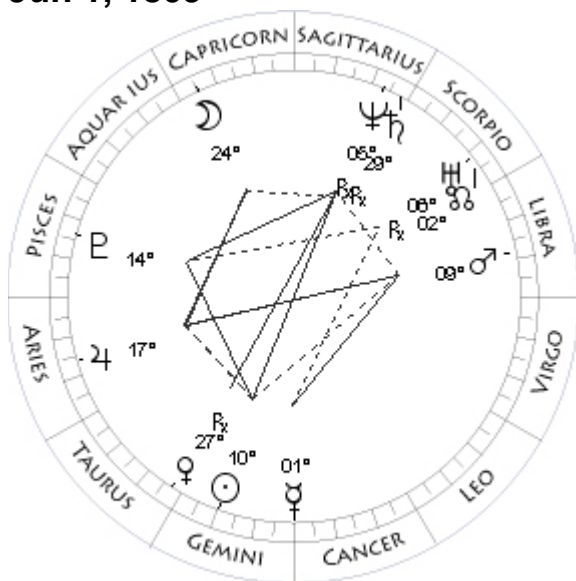

Jun 1, 1809

May 1, 1809

Mo|01Sa28 + 2°31	
Su|10Ta40 - 0°00	Ea|10Sc40 - 0°00
Me|28Ar34 - 1°35	Me|22Pi31 - 1°35
Ve|10Ge54 + 5°08	Ve|26Li10 + 5°08
Ma|11Li11 + 1°30R	Ma|29Li21 + 1°30
Ju|10Ar35 - 1°07	Ju|04Ar43 - 1°07
Sa|02Sa02 + 2°11R	Sa|29Sc55 + 2°11
Ur|07Sc31 + 0°29R	Ur|07Sc41 + 0°29
Ne|06Sa09 + 1°40R	Ne|05Sa20 + 1°40
Pl|14Pi25 -14°15	Pl|13Pi47 -14°15
No|02Sc50 - 0°00	

Jun 1, 1809

Mo|24Cp57 + 5°08	
Su|10Ge30 - 0°00	Ea|10Sa30 - 0°00
Me|01Cn04 + 2°10	Me|15Vi30 + 2°10
Ve|27Ta54 - 0°06R	Ve|15Sa39 - 0°06
Ma|09Li51 + 0°14	Ma|14Sc30 + 0°14
Ju|17Ar02 - 1°11	Ju|07Ar33 - 1°11
Sa|29Sc47 + 2°10R	Sa|00Sa52 + 2°10
Ur|06Sc19 + 0°28R	Ur|08Sc04 + 0°28
Ne|05Sa21 + 1°40R	Ne|05Sa31 + 1°40
Pl|14Pi46 -14°26	Pl|13Pi53 -14°26
No|01Sc11 - 0°00