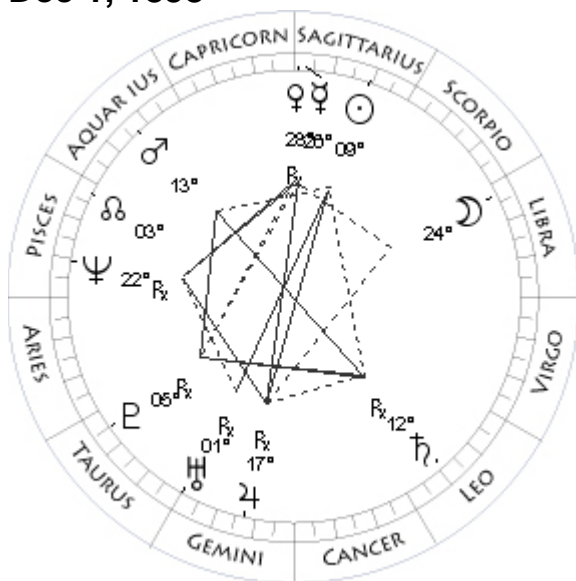

Nov 1, 1858

Dec 1, 1858

Nov 1, 1858

Mo|18Vi36 - 1°02	Ea|08Ta48 - 0°00
Su|08Sc48 - 0°00	Me|13Sc32 + 0°07
Me|10Sc17 + 0°07	Ve|13Ar30 - 4°44
Ve|21Sa24 - 4°44	Ma|04Pi33 - 1°53
Ma|21Cp19 - 1°53	Ju|13Ge16 - 0°40
Ju|20Ge47 - 0°40R	Sa|05Le37 + 0°34
Sa|11Le52 + 0°34	Ur|01Ge11 - 0°10
Ur|02Ge21 - 0°10R	Ne|23Pi47 - 1°15
Ne|22Pi24 - 1°15R	Pl|06Ta21 -16°44
Pl|06Ta27 -16°44R	No|05Pi22 - 0°00

Dec 1, 1858

Mo|24Li36 - 3°53	Ea|09Ge04 - 0°00
Su|09Sa04 - 0°00	Me|10Aq50 - 2°21
Me|26Sa18 - 2°21	Ve|01Ge31 - 2°03
Ve|28Sa22 - 2°03R	Ma|13Aq38 - 1°25
Ma|13Aq38 - 1°25	Ju|15Ge53 - 0°38
Ju|17Ge31 - 0°38R	Sa|06Le43 + 0°39
Sa|12Le16 + 0°39R	Ur|01Ge31 - 0°10
Ur|01Ge07 - 0°10R	Ne|23Pi58 - 1°15
Ne|22Pi07 - 1°15R	Pl|06Ta26 -16°41
Pl|05Ta55 -16°41R	No|03Pi47 - 0°00