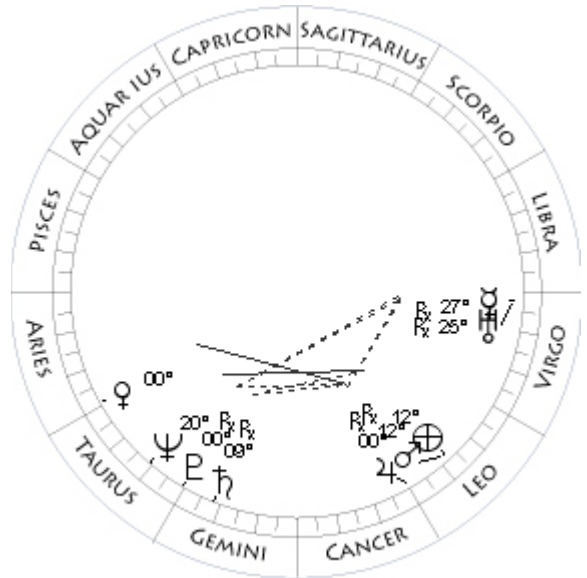

Jan 1, 1884

Feb 1, 1884

Jan 1, 1884

Mo|15Aq30 + 4°50	Ea|10Cn33 - 0°00
Su|10Cp33 - 0°00	Me|05Ar43 - 1°30
Me|29Cp19 - 1°30	Ve|10Pi53 - 1°39
Ve|05Aq43 - 1°39	Ma|28Cn12 + 3°44
Ma|21Le22 + 3°44R	Ju|28Cn00 + 0°31
Ju|01Le55 + 0°31R	Sa|07Ge52 - 1°56
Sa|04Ge11 - 1°56R	Ur|25Vi08 + 0°46
Ur|28Vi08 + 0°46	Ne|19Ta59 - 1°48
Ne|18Ta29 - 1°48R	Pl|00Ge12 -13°13
Pl|29Ta33 -13°13R	No|28Li37 - 0°00

Feb 1, 1884

Mo|06Ar21 + 1°42	Ea|12Le06 - 0°00
Su|12Aq06 - 0°00	Me|27Vi09 + 2°42
Me|21Cp13 + 2°42R	Ve|00Ta15 - 1°19
Ve|14Pi04 - 1°19	Ma|12Le04 + 4°33R
Ma|12Le04 + 4°33R	Ju|00Le31 + 0°35
Ju|27Cn54 + 0°35R	Sa|09Ge01 - 1°48
Sa|03Ge12 - 1°48R	Ur|27Vi44 + 0°47R
Ur|27Vi44 + 0°47R	Ur|25Vi32 + 0°47
Ne|18Ta17 - 1°46	Ne|20Ta10 - 1°46
Ne|18Ta17 - 1°46	Pl|29Ta16 -13°04R
Pl|29Ta16 -13°04R	Pl|00Ge17 -13°04
No|26Li59 - 0°00