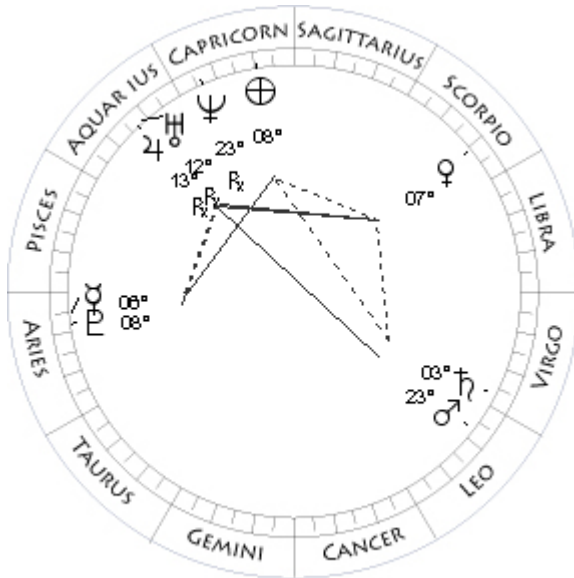

Jul 1, 1831

Aug 1, 1831

Jul 1, 1831

Mo|20Pi16 - 2°25	
Su|08Cn50 - 0°00	Ea|08Cp50 - 0°00
Me|19Ge56 - 1°28	Me|06Ar29 - 1°28
Ve|22Le13 + 1°38	Ve|07Sc21 + 1°38
Ma|06Le45 + 1°14	Ma|23Le24 + 1°14
Ju|21Aq42 - 0°54R	Ju|13Aq50 - 0°54
Sa|28Le19 + 1°32	Sa|03Vi06 + 1°32
Ur|13Aq49 - 0°42R	Ur|12Aq09 - 0°42
Ne|24Cp00 + 0°31R	Ne|23Cp30 + 0°31
Pl|10Ar14 -17°03	Pl|08Ar58 -17°03
No|24Le07 - 0°00	

Aug 1, 1831

Mo|11Ta49 - 5°11	
Su|08Le26 - 0°00	Ea|08Aq26 - 0°00
Me|21Le25 + 1°34	Me|27Vi36 + 1°34
Ve|24Vi08 - 0°44	Ve|26Sa41 - 0°44
Ma|26Le13 + 1°07	Ma|06Vi57 + 1°07
Ju|18Aq36 - 1°00R	Ju|16Aq34 - 1°00
Sa|01Vi43 + 1°31	Sa|04Vi11 + 1°31
Ur|12Aq42 - 0°42R	Ur|12Aq29 - 0°42
Ne|23Cp11 + 0°31R	Ne|23Cp41 + 0°31
Pl|10Ar10 -17°14R	Pl|09Ar03 -17°14
No|22Le29 - 0°00