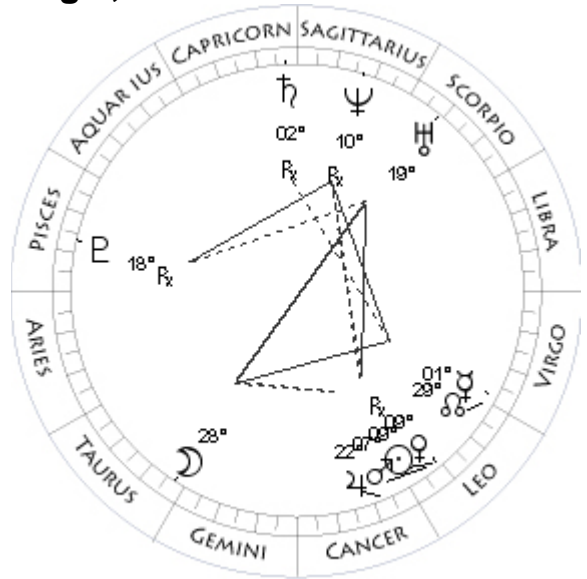

Aug 1, 1812

Jul 1, 1812

Mo|05Ar01 - 2°56	Ea|09Cp24 - 0°00
Su|09Cn24 - 0°00	Me|07Ge13 + 0°36
Me|02Cn05 + 0°36	Ve|19Sa39 - 0°29
Ve|15Le48 - 0°29	Ma|22Cn14 + 1°02
Ma|17Cn18 + 1°02	Ju|17Cn11 + 0°10
Ju|15Cn55 + 0°10	Sa|04Cp20 + 0°49R
Sa|04Cp20 + 0°49R	Ur|22Sc01 + 0°17
Ur|19Sc39 + 0°17R	Ne|12Sa11 + 1°33
Ne|11Sa16 + 1°33R	Pl|17Pi37 -15°10
Pl|18Pi30 -15°10R	No|01Vi34 - 0°00

Aug 1, 1812

Mo|28Ta24 - 5°15	Ea|09Aq00 - 0°00
Su|09Le00 - 0°00	Me|04Sc07 + 0°34
Me|01Vi35 + 0°34	Ve|08Aq41 - 6°54
Ve|09Le48 - 6°54R	Ma|06Le15 + 1°07
Ma|07Le18 + 1°07	Ju|19Cn45 + 0°13
Ju|22Cn50 + 0°13	Sa|02Cp19 + 0°46R
Sa|02Cp19 + 0°46R	Ur|22Sc24 + 0°17
Ur|19Sc21 + 0°17	Ne|12Sa22 + 1°32
Ne|10Sa44 + 1°32R	Pl|17Pi43 -15°20
Pl|18Pi11 -15°20R	No|29Le55 - 0°00