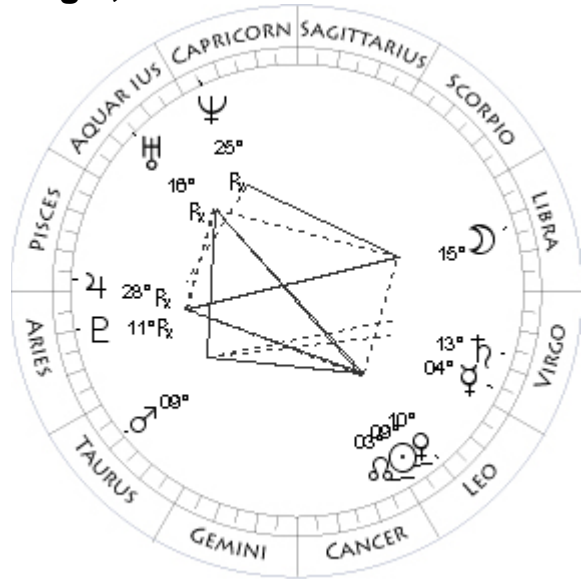

Jul 1, 1832

Aug 1, 1832

Jul 1, 1832

Mo|24Le34 + 1°53	Ea|09Cp34 - 0°00
Su|09Cn34 - 0°00	Me|29Ge52 + 1°08
Me|07Cn19 + 1°08	Ve|22Ge19 + 0°11
Ve|02Cn25 + 0°11	Ma|03Pi22 - 2°11
Ma|19Ar48 - 2°11	Ju|16Pi37 - 1°18
Ju|28Pi12 - 1°18	Sa|15Vi54 + 1°55
Sa|10Vi27 + 1°55	Ur|16Aq08 - 0°43
Ur|17Aq57 - 0°43R	Ne|25Cp42 + 0°27
Ne|26Cp15 + 0°27R	Pl|10Ar02 -17°05
Pl|11Ar19 -17°05	No|04Le44 - 0°00

Aug 1, 1832

Mo|15Li30 + 5°02	Ea|09Aq09 - 0°00
Su|09Le09 - 0°00	Me|15Sc04 + 0°04
Me|04Vi02 + 0°04	Ve|12Le34 + 1°11
Ve|10Le34 + 1°11	Ma|22Pi58 - 2°12
Ma|09Ta55 - 2°12	Ju|19Pi27 - 1°27
Ju|28Pi21 - 1°27R	Sa|16Vi58 + 1°52
Sa|13Vi28 + 1°52	Ur|16Aq29 - 0°44
Ur|16Aq52 - 0°44R	Ne|25Cp53 + 0°27
Ne|25Cp25 + 0°27R	Pl|10Ar07 -17°16
Pl|11Ar15 -17°16R	No|03Le06 - 0°00