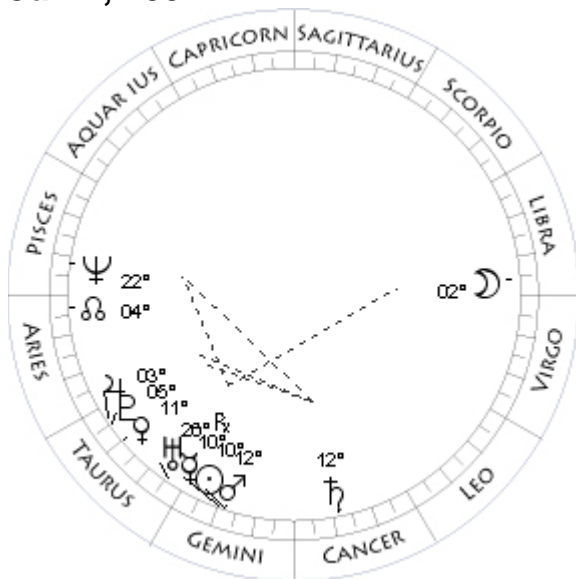

Jun 1, 1857

May 1, 1857

Mo|16Le51 + 3°56	Ea|11Sc02 - 0°00
Su|11Ta02 - 0°00	Me|23Le07 + 2°24
Me|00Ge39 + 2°24	Ve|05Sc24 + 5°17
Ve|24Ta48 + 5°17R	Ma|27Ta09 + 0°10
Ma|20Ta40 + 0°10	Ju|23Ar59 - 1°04
Ju|26Ar50 - 1°04	Sa|15Cn15 - 0°18
Sa|09Cn47 - 0°18	Ur|24Ta54 - 0°14
Ur|24Ta13 - 0°14	Ne|20Pi26 - 1°08
Ne|21Pi54 - 1°08	Pl|05Ta10 -16°12
Pl|05Ta10 -16°12	Pl|04Ta54 -16°12
No|04Ar27 - 0°00	

Jun 1, 1857

Mo|02Li47 + 0°06	Ea|10Sa53 - 0°00
Su|10Ge53 - 0°00	Me|11Sa10 - 2°29
Me|10Ge39 - 2°29R	Ve|24Sa46 - 1°08
Ve|11Ta26 - 1°08	Ma|13Ge30 + 0°28
Ma|12Ge27 + 0°28	Ju|26Ar49 - 1°05
Ju|03Ta53 - 1°05	Sa|16Cn25 - 0°14
Sa|12Cn59 - 0°14	Ur|25Ta15 - 0°14
Ur|26Ta01 - 0°14	Ne|20Pi37 - 1°09
Ne|22Pi32 - 1°09	Ne|20Pi37 - 1°09
Pl|05Ta50 -16°15	Pl|04Ta59 -16°15
No|02Ar48 - 0°00