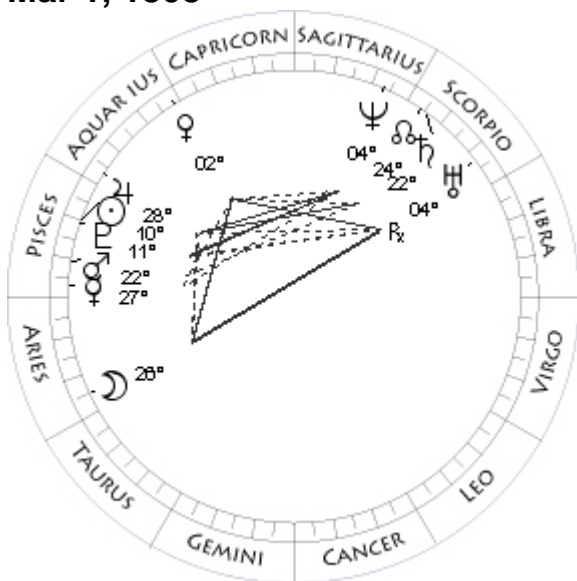

Mar 1, 1808

Apr 1, 1808

Mar 1, 1808

Mo|26Ar04 + 2°22	
Su|10Pi48 - 0°00	Ea|10Vi47 - 0°00
Me|27Pi56 + 0°51	Me|09Ge58 + 0°51
Ve|02Aq10 + 0°25	Ve|03Sa34 + 0°25
Ma|22Pi02 - 0°49	Ma|00Ar00 - 0°49
Ju|28Aq30 - 0°49	Ju|26Aq05 - 0°49
Sa|22Sc15 + 2°21	Sa|16Sc48 + 2°21
Ur|04Sc49 + 0°31R	Ur|02Sc20 + 0°31
Ne|04Sa41 + 1°39	Ne|02Sa49 + 1°39
Pl|11Pi43 -13°52	Pl|12Pi20 -13°52
No|25Sc23 - 0°00	

Apr 1, 1808

Mo|10Ge20 - 1°39	
Su|11Ar36 - 0°00	Ea|11Li36 - 0°00
Me|24Pi59 + 0°55R	Me|05Sc25 + 0°55
Ve|09Pi32 - 1°07	Ve|22Cp40 - 1°07
Ma|15Ar56 - 0°32	Ma|19Ar00 - 0°32
Ju|05Pi35 - 0°53	Ju|28Aq51 - 0°53
Sa|21Sc28 + 2°26R	Sa|17Sc45 + 2°26
Ur|03Sc54 + 0°32R	Ur|02Sc43 + 0°32
Ne|04Sa30 + 1°41R	Ne|03Sa00 + 1°41
Pl|12Pi32 -13°55	Pl|12Pi27 -13°55
No|23Sc45 - 0°00