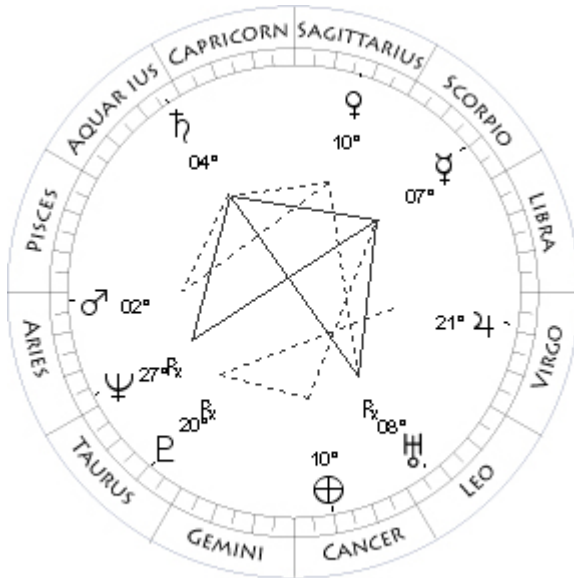

Jan 1, 1874

Feb 1, 1874

Jan 1, 1874

Mo|25Ge14 + 3°23	Ea|10Cn59 - 0°00
Su|10Cp59 - 0°00	Me|07Sc34 + 0°24
Me|22Sa28 + 0°24	Ve|10Sa52 + 0°07
Ve|28Sa14 + 0°07	Ma|02Ar33 - 1°01
Ma|00Pi17 - 1°01	Ju|21Vi10 + 1°18
Ju|01Li27 + 1°18	Sa|04Aq23 - 0°28
Sa|02Aq20 - 0°28	Ur|08Le10 + 0°40
Ur|09Le38 + 0°40R	Ne|27Ar36 - 1°45
Ne|25Ar46 - 1°45R	Pl|20Ta45 -14°50
Pl|19Ta58 -14°50R	No|12Ta00 - 0°00

Feb 1, 1874

Mo|12Le43 + 4°59	Ea|12Le32 - 0°00
Su|12Aq32 - 0°00	Me|07Aq27 - 2°05
Me|11Aq00 - 2°05	Ve|29Cp56 - 1°01
Ve|07Aq11 - 1°01	Ma|21Ar30 - 0°36
Ma|24Pi06 - 0°36	Ju|23Vi32 + 1°27
Ju|01Li22 + 1°27R	Sa|05Aq20 - 0°30
Sa|05Aq59 - 0°30	Ur|08Le34 + 0°40
Ur|08Le20 + 0°40R	Ne|27Ar47 - 1°43
Ne|25Ar58 - 1°43	Pl|20Ta50 -14°41
Pl|19Ta48 -14°41R	No|10Ta22 - 0°00