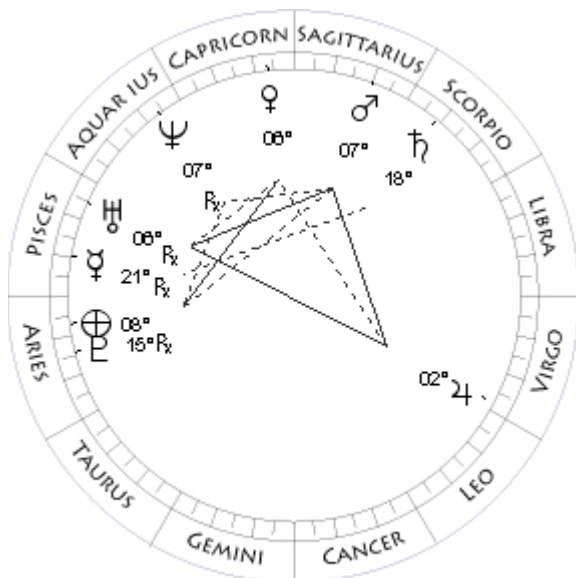

Oct 1, 1837

Sep 1, 1837

Mo|23Vi27 + 2°33	
Su|08Vi48 - 0°00	Ea|08Pi48 - 0°00
Me|04Li10 - 1°19	Me|12Sa12 - 1°19
Ve|07Li10 + 0°46	Ve|18Sc37 + 0°46
Ma|24Li15 - 0°05	Ma|22Sc07 - 0°05
Ju|01Vi07 + 0°52	Ju|29Le41 + 0°52
Sa|12Sc21 + 2°10	Sa|17Sc35 + 2°10
Ur|06Pi25 - 0°48R	Ur|06Pi32 - 0°48
Ne|05Aq58 + 0°06R	Ne|07Aq00 + 0°06
Pl|16Ar13 -17°31R	Pl|15Ar25 -17°31
No|24Ar46 - 0°00	

Oct 1, 1837

Mo|27Li06 - 0°26	
Su|08Li06 - 0°00	Ea|08Ar06 - 0°00
Me|17Li12 - 3°09R	Me|21Pi12 - 3°09
Ve|13Sc28 - 0°42	Ve|06Cp15 - 0°42
Ma|14Sc31 - 0°26	Ma|07Sa52 - 0°26
Ju|07Vi26 + 0°55	Ju|02Vi00 + 0°55
Sa|15Sc02 + 2°04	Sa|18Sc30 + 2°04
Ur|05Pi18 - 0°48R	Ur|06Pi51 - 0°48
Ne|05Aq29 + 0°05R	Ne|07Aq11 + 0°05
Pl|15Ar42 -17°36R	Pl|15Ar30 -17°36
No|23Ar10 - 0°00