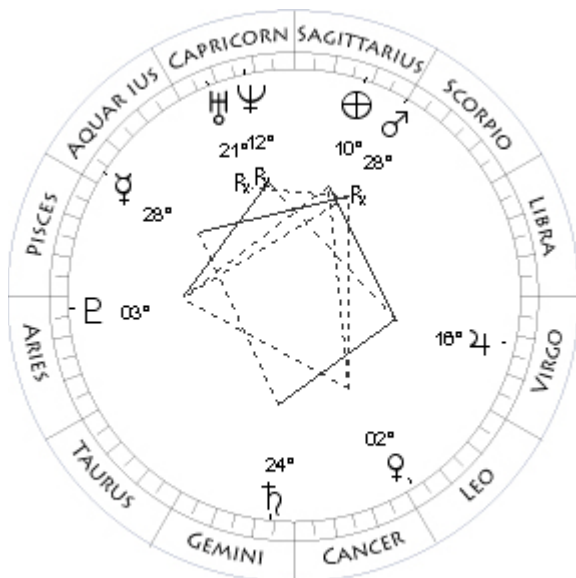

Jun 1, 1826

May 1, 1826

Mo|09Pi12 + 5°13	
Su|10Ta33 - 0°00	Ea|10Sc33 - 0°00
Me|29Ar40 - 0°47R	Me|24Sc10 - 0°47
Ve|23Ta49 - 0°04	Ve|12Ge33 - 0°04
Ma|15Sc33 + 0°33R	Ma|12Sc19 + 0°33
Ju|04Vi28 + 1°19R	Ju|14Vi15 + 1°19
Sa|19Ge43 - 1°06	Sa|23Ge45 - 1°06
Ur|24Cp05 - 0°29R	Ur|21Cp16 - 0°29
Ne|13Cp56 + 0°51R	Ne|12Cp13 + 0°51
Pl|04Ar06 -16°27	Pl|03Ar24 -16°27
No|04Sa02 - 0°00	

Jun 1, 1826

Mo|24Ar07 + 3°18	
Su|10Ge24 - 0°00	Ea|10Sa23 - 0°00
Me|18Ta04 - 2°41	Me|28Aq05 - 2°41
Ve|01Cn45 + 1°09	Ve|02Le44 + 1°09
Ma|05Sc59 - 0°50R	Ma|28Sc06 - 0°50
Ju|05Vi53 + 1°13	Ju|16Vi37 + 1°13
Sa|23Ge28 - 1°02	Sa|24Ge55 - 1°02
Ur|23Cp39 - 0°30R	Ur|21Cp37 - 0°30
Ne|13Cp28 + 0°51R	Ne|12Cp24 + 0°51
Pl|04Ar37 -16°36	Pl|03Ar30 -16°36
No|02Sa24 - 0°00