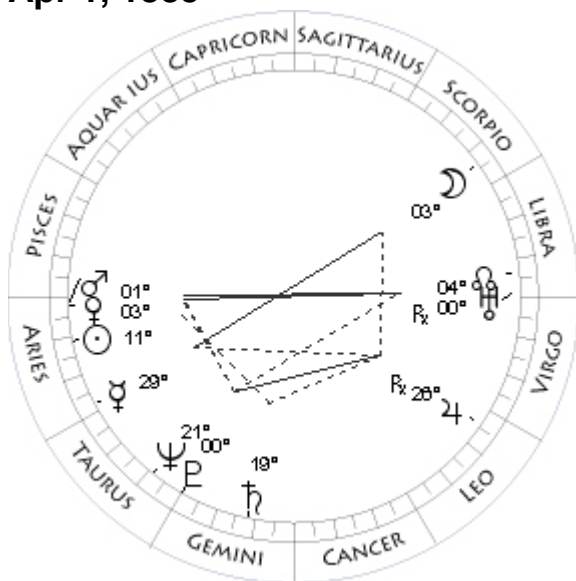

Mar 1, 1885

Apr 1, 1885

Mar 1, 1885

Mo|15Vi27 - 1°44	Ea|11Vi07 - 0°00
Su|11Pi07 - 0°00	Me|05Aq39 - 2°09
Me|00Pi41 - 2°09	Ve|02Aq16 - 1°06
Ve|24Aq48 - 1°06	Ma|04Pi25 - 1°02
Ma|07Pi13 - 1°02	Ju|01Vi40 + 1°16
Ju|29Le34 + 1°16R	Sa|23Ge42 - 1°14
Sa|17Ge26 - 1°14	Ur|00Li38 + 0°47
Ur|01Li43 + 0°47R	Ne|22Ta35 - 1°43
Ne|20Ta48 - 1°43	Pl|01Ge19 -12°45
Pl|00Ge15 -12°45	No|06Li07 - 0°00

Apr 1, 1885

Mo|03Sc38 + 2°34	Ea|11Li56 - 0°00
Su|11Ar56 - 0°00	Me|11Cn20 + 1°42
Me|29Ar10 + 1°42	Ve|21Pi23 - 1°27
Ve|03Ar18 - 1°27	Ma|24Pi02 - 0°53
Ma|01Ar31 - 0°53	Ju|04Vi04 + 1°15
Ju|26Le29 + 1°15R	Sa|24Ge52 - 1°07
Sa|19Ge00 - 1°07	Ur|01Li02 + 0°47
Ur|00Li24 + 0°47R	Ne|22Ta46 - 1°42
Ne|21Ta33 - 1°42	Pl|01Ge23 -12°37
Pl|00Ge36 -12°37	No|04Li28 - 0°00