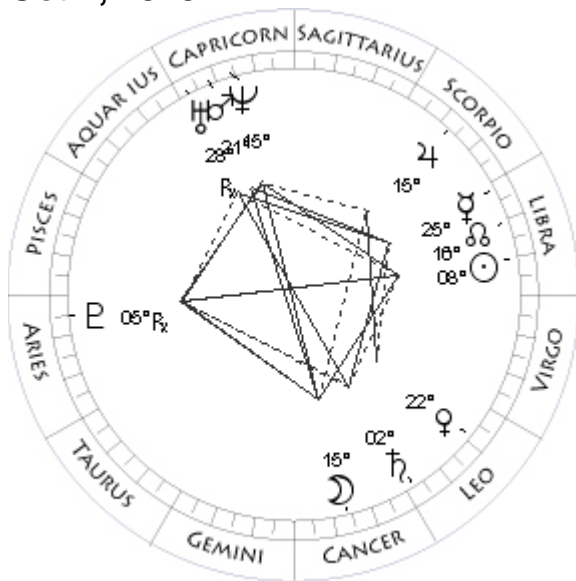

Sep 1, 1828

Oct 1, 1828

Sep 1, 1828

Mo|12Ge29 - 4°15	Ea|08Pi58 - 0°00
Su|08Vi58 - 0°00	Me|19Le20 + 1°47
Me|04Vi04 + 1°47	Ve|00Ar52 - 5°29
Ve|00Le05 - 5°29	Ma|17Aq27 - 4°25
Ma|07Cp51 - 4°25	Ju|19Sc06 + 0°56
Ju|09Sc43 + 0°56	Sa|25Cn37 + 0°08
Sa|29Cn40 + 0°08	Ur|00Aq46 - 0°36
Ur|28Cp54 - 0°36R	Ne|17Cp19 + 0°42
Ne|15Cp47 + 0°42R	Pl|05Ar57 -17°14
Pl|06Ar29 -17°14R	No|18Li49 - 0°00

Oct 1, 1828

Mo|15Cn13 - 5°17	Ea|08Ar16 - 0°00
Su|08Li16 - 0°00	Me|25Li48 - 0°51
Me|25Li48 - 0°51	Ve|18Ta48 - 1°40
Ve|22Le09 - 1°40	Ma|06Pi28 - 3°14
Ma|21Cp41 - 3°14	Ju|21Sc24 + 0°51
Ju|15Sc02 + 0°51	Sa|26Cn44 + 0°11
Sa|02Le30 + 0°11	Ur|01Aq06 - 0°35
Ur|28Cp23 - 0°35R	Ne|17Cp30 + 0°41
Ne|15Cp37 + 0°41	Pl|06Ar02 -17°17
Pl|05Ar54 -17°17R	No|17Li14 - 0°00