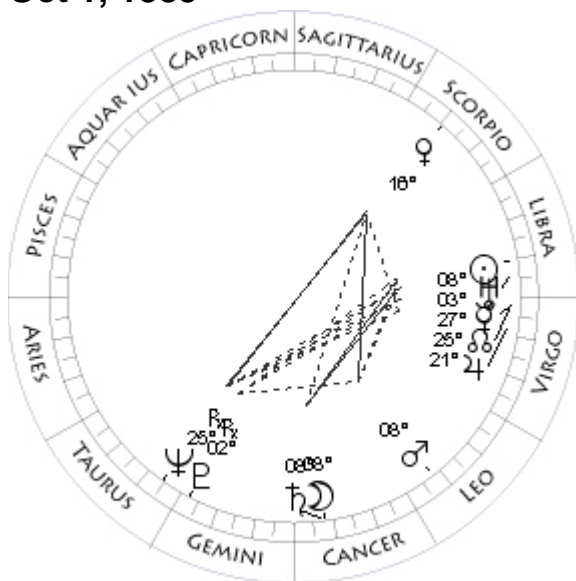

Sep 1, 1885

Oct 1, 1885

Sep 1, 1885

Mo|29Ta55 - 4°45	Ea|09Pi10 - 0°00
Su|09Vi10 - 0°00	Me|05Pi08 - 4°04
Me|11Vi38 - 4°04R	Ve|27Sc48 + 0°34
Ve|10Li51 + 0°34	Ma|21Ge10 + 0°46
Ma|20Cn24 + 0°46	Ju|15Vi49 + 1°01
Ju|14Vi46 + 1°01	Sa|00Cn35 - 0°54
Sa|06Cn17 - 0°54	Ur|03Li01 + 0°41
Ur|01Li48 + 0°41	Ne|23Ta43 - 1°45
Ne|25Ta36 - 1°45R	Pl|01Ge47 -12°44
Pl|03Ge08 -12°44R	No|26Vi22 - 0°00

Oct 1, 1885

Mo|08Cn45 - 5°08	Ea|08Ar28 - 0°00
Su|08Li28 - 0°00	Me|21Le35 + 1°54
Me|27Vi06 + 1°54	Ve|15Cp22 - 1°03
Ve|16Sc49 - 1°03	Ma|05Cn53 + 1°10
Ma|08Le49 + 1°10	Ju|18Vi06 + 1°02
Ju|21Vi14 + 1°02	Sa|01Cn42 - 0°54
Sa|08Cn04 - 0°54	Ur|03Li24 + 0°41
Ur|03Li40 + 0°41	Ne|23Ta54 - 1°46
Ne|25Ta18 - 1°46R	Pl|01Ge52 -12°50
Pl|02Ge59 -12°50R	No|24Vi47 - 0°00