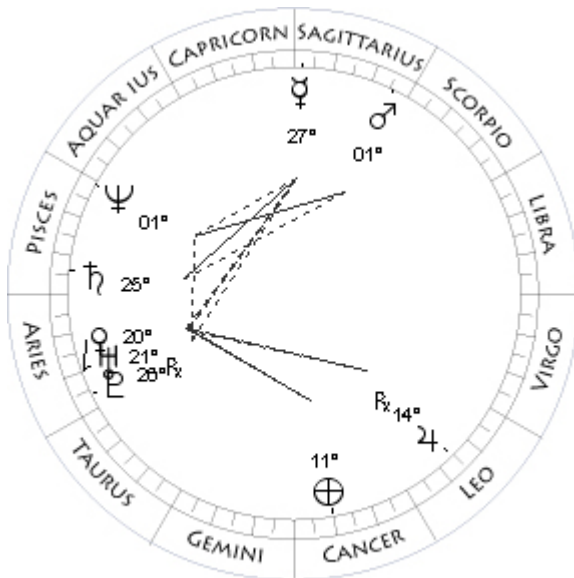

Feb 1, 1849

Jan 1, 1849

Mo|00Ar44 - 1°27	Ea|11Cn03 - 0°00
Su|11Cp03 - 0°00	Me|27Sa22 - 1°29
Me|06Cp41 - 1°29	Ve|20Ar05 - 1°48
Ve|20Aq29 - 1°48	Ma|01Sa41 - 0°16
Ma|17Sa01 - 0°16	Ju|14Le43 + 0°54
Ju|21Le36 + 0°54R	Sa|25Pi30 - 2°09
Sa|19Pi59 - 2°09	Ur|21Ar08 - 0°37
Ur|18Ar19 - 0°37	Ne|01Pi59 - 0°39
Ne|00Pi33 - 0°39	Pl|26Ar48 -17°08
Pl|25Ar44 -17°08R	No|15Vi32 - 0°00

Feb 1, 1849

Mo|23Ta10 - 4°55	Ea|12Le36 - 0°00
Su|12Aq36 - 0°00	Me|23Ar52 - 0°47
Me|28Aq30 - 0°47	Ve|09Ge47 - 0°15
Ve|26Pi55 - 0°15	Ma|18Sa30 - 0°37
Ma|09Cp46 - 0°37	Ju|17Le10 + 1°00
Ju|18Le11 + 1°00R	Sa|26Pi32 - 2°05
Sa|22Pi43 - 2°05	Ur|21Ar28 - 0°36
Ur|18Ar52 - 0°36	Ne|02Pi10 - 0°39
Ne|01Pi33 - 0°39	Pl|26Ar53 -16°57
Pl|25Ar50 -16°57	No|13Vi53 - 0°00