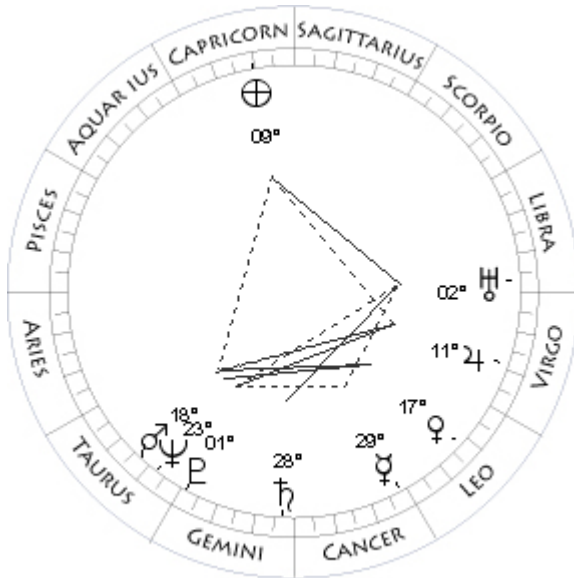

Jul 1, 1885

Aug 1, 1885

Jul 1, 1885

Mo|23Aq49 + 2°53	Ea|09Cp45 - 0°00
Su|09Cn45 - 0°00	Me|29Cn28 + 1°38
Me|14Cn26 + 1°38	Ve|17Le44 + 1°19
Ve|25Cn20 + 1°19	Ma|18Ta22 - 0°00
Ma|09Ge01 - 0°00	Ju|11Vi04 + 1°03
Ju|02Vi28 + 1°03	Sa|28Ge16 - 0°56
Sa|29Ge25 - 0°56	Ur|02Li13 + 0°43
Ur|29Vi05 + 0°43	Ne|23Ta20 - 1°42
Ne|24Ta43 - 1°42	Pl|01Ge38 -12°32
Pl|02Ge30 -12°32	
No|29Vi39 - 0°00	

Aug 1, 1885

Mo|10Ar05 - 1°13	Ea|09Aq20 - 0°00
Su|09Le20 - 0°00	Me|29Sc25 - 0°44
Me|06Vi12 - 0°44	Ve|08Li03 + 1°29
Ve|03Vi13 + 1°29	Ma|05Ge12 + 0°22
Ma|00Cn13 + 0°22	Ju|13Vi26 + 1°01
Ju|08Vi15 + 1°01	Sa|29Ge25 - 0°54
Sa|03Cn13 - 0°54	Ur|02Li37 + 0°42
Ur|00Li09 + 0°42	Ne|23Ta31 - 1°43
Ne|25Ta24 - 1°43	Pl|01Ge43 -12°37
Pl|02Ge57 -12°37	
No|28Vi01 - 0°00