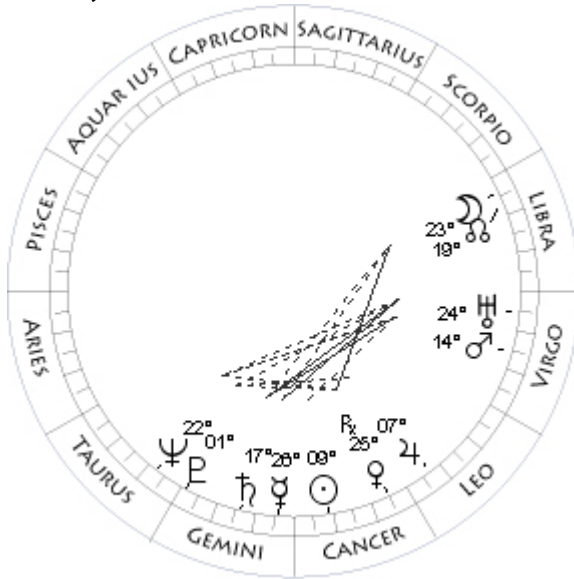

Jul 1, 1884

Aug 1, 1884

Jul 1, 1884

Mo|23Li52 + 0°22	Ea|09Cp59 - 0°00
Su|09Cn59 - 0°00	Me|08Ta44 - 0°16
Me|26Ge34 - 0°16	Ve|03Cp20 - 2°27
Ve|25Cn56 - 2°27R	Ma|19Li01 + 0°50
Ma|14Vi27 + 0°50	Ju|12Le38 + 0°37
Ju|07Le33 + 0°37	Sa|14Ge38 - 1°24
Sa|17Ge08 - 1°24	Ur|27Vi29 + 0°44
Ur|24Vi25 + 0°44	Ne|21Ta06 - 1°43
Ne|22Ta32 - 1°43	Pl|00Ge41 -12°43
Pl|01Ge34 -12°43	No|18Li59 - 0°00

Aug 1, 1884

Mo|07Sa44 + 3°57	Ea|09Aq34 - 0°00
Su|09Le34 - 0°00	Me|19Li35 + 1°06
Me|28Le19 + 1°06	Ve|22Aq21 - 6°33
Ve|11Cn49 - 6°33R	Ma|03Sc40 + 0°23
Ma|02Li49 + 0°23	Ju|15Le05 + 0°39
Ju|14Le12 + 0°39	Sa|15Ge47 - 1°24
Sa|20Ge39 - 1°24	Ur|27Vi53 + 0°43
Ur|25Vi36 + 0°43	Ne|21Ta17 - 1°44
Ne|23Ta11 - 1°44	Pl|00Ge45 -12°48
Pl|02Ge01 -12°48	No|17Li20 - 0°00