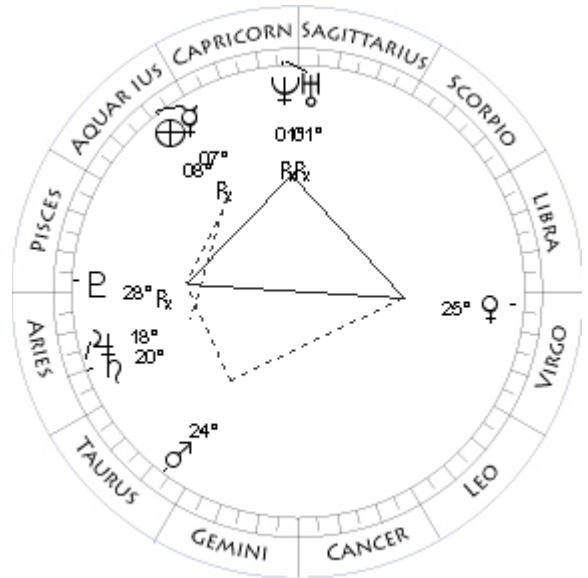

Jul 1, 1821

Aug 1, 1821

Jul 1, 1821

Mo|02Le23 + 2°50	Ea|09Cp14 - 0°00
Su|09Cn14 - 0°00	Me|07Sc43 + 0°31
Me|05Le04 + 0°31	Ve|05Le17 + 1°06
Ve|19Cn59 + 1°06	Ma|06Ta54 - 0°15
Ma|01Ge59 - 0°15	Ju|15Ar09 - 1°15
Ju|26Ar28 - 1°15	Sa|19Ar30 - 2°26
Sa|25Ar29 - 2°26	Ur|01Cp13 - 0°15
Ur|00Cp47 - 0°15R	Ne|01Cp28 + 1°08R
Ne|01Cp28 + 1°08R	Pl|29Pi12 -16°22R
Pl|29Pi12 -16°22R	No|07Pi30 - 0°00

Aug 1, 1821

Mo|18Vi26 - 1°15	Ea|08Aq50 - 0°00
Su|08Le50 - 0°00	Me|07Aq42 - 4°54
Me|09Le37 - 4°54R	Ve|25Vi38 + 1°30
Ve|28Le00 + 1°30	Ma|24Ta16 + 0°09
Ma|23Ge20 + 0°09	Ju|18Ar00 - 1°22
Ju|29Ar41 - 1°22	Sa|20Ar34 - 2°34
Sa|26Ar40 - 2°34	Ur|01Cp35 - 0°15
Ur|29Sa41 - 0°15R	Ne|00Cp44 + 1°08R
Ne|00Cp44 + 1°08R	Pl|29Pi00 -16°33R
Pl|29Pi00 -16°33R	No|05Pi52 - 0°00