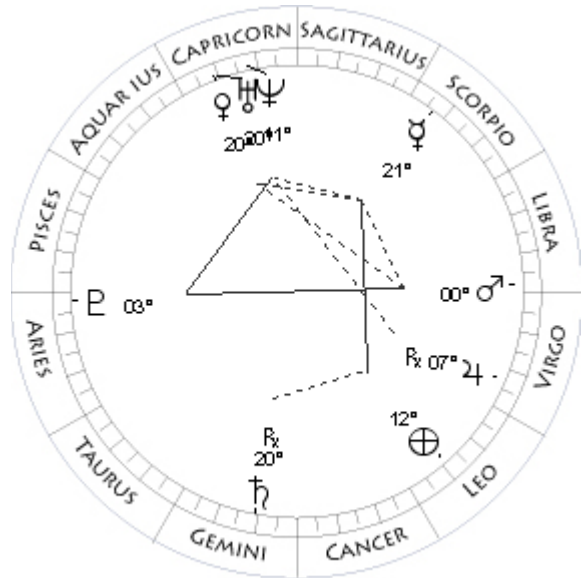

Jan 1, 1826

Feb 1, 1826

Jan 1, 1826

Mo|10Li24 - 4°35	Ea|10Cn38 - 0°00
Su|10Cp38 - 0°00	Me|13Cn14 + 2°45
Me|09Cp25 + 2°45R	Ve|01Sa42 + 0°21
Ve|24Sa14 + 0°21	Ma|16Vi55 + 1°44
Ma|22Li22 + 1°44	Ju|05Vi03 + 1°12
Ju|14Vi28 + 1°12R	Sa|19Ge16 - 1°30
Sa|16Ge45 - 1°30R	Ur|19Cp55 - 0°27
Ur|19Cp29 - 0°27	Ne|11Cp30 + 0°49
Ne|11Cp29 + 0°49	Pl|03Ar03 -16°40
Pl|01Ar40 -16°40	No|10Sa24 - 0°00

Feb 1, 1826

Mo|03Sa33 - 0°34	Ea|12Le10 - 0°00
Su|12Aq11 - 0°00	Me|21Sc14 - 0°15
Me|19Cp04 - 0°15	Ve|20Cp49 - 0°51
Ve|03Aq08 - 0°51	Ma|00Li38 + 1°49
Ma|07Sc17 + 1°49	Ju|07Vi26 + 1°20
Ju|12Vi46 + 1°20R	Sa|20Ge25 - 1°24
Sa|15Ge10 - 1°24R	Ur|20Cp16 - 0°27
Ur|21Cp18 - 0°27	Ne|11Cp42 + 0°49
Ne|12Cp37 + 0°49	Pl|03Ar08 -16°30
Pl|02Ar03 -16°30	No|08Sa45 - 0°00