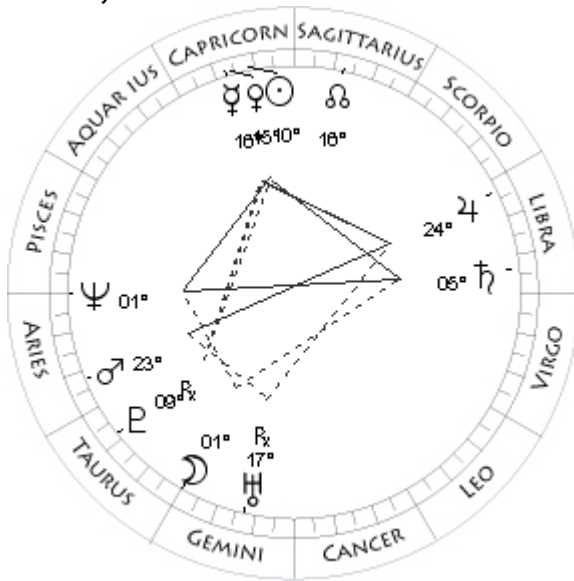

Jan 1, 1863

Feb 1, 1863

Jan 1, 1863

Mo|01Ge18 + 1°20	Ea|10Cn39 - 0°00
Su|10Cp39 - 0°00	Me|29Cp24 - 2°04
Me|16Cp21 - 2°04	Ve|22Cp50 - 0°53
Ve|15Cp50 - 0°53	Ma|02Ge38 + 0°43
Ma|23Ar06 + 0°43	Ju|14Li48 + 1°16
Ju|24Li53 + 1°16	Sa|29Vi27 + 2°20
Sa|05Li22 + 2°20	Ur|18Ge55 + 0°05
Ur|17Ge46 + 0°05R	Ne|03Ar02 - 1°25
Ne|01Ar11 - 1°25	Pl|10Ta20 -16°10
Pl|09Ta26 -16°10R	No|14Sa47 - 0°00

Feb 1, 1863

Mo|15Cn18 - 2°36	Ea|12Le12 - 0°00
Su|12Aq12 - 0°00	Me|29Ge41 + 1°53
Me|27Aq33 + 1°53	Ve|11Pi54 - 1°29
Ve|24Aq45 - 1°29	Ma|18Ge43 + 1°10
Ma|09Ta14 + 1°10	Ju|17Li09 + 1°23
Ju|27Li13 + 1°23	Sa|00Li30 + 2°28
Sa|05Li15 + 2°28R	Ur|19Ge17 + 0°05
Ur|16Ge51 + 0°05R	Ne|03Ar14 - 1°24
Ne|01Ar48 - 1°24	Pl|10Ta25 -16°00
Pl|09Ta22 -16°00	No|13Sa08 - 0°00