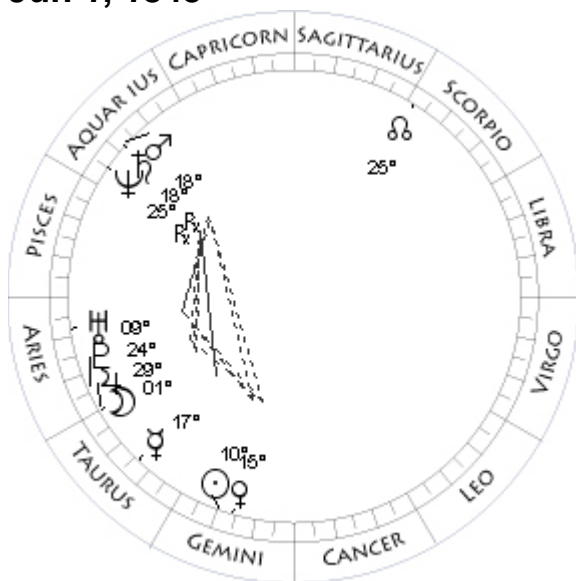

Jun 1, 1845

May 1, 1845

Mo|13Pi00 + 5°02	
Su|10Ta57 - 0°00	Ea|10Sc56 - 0°00
Me|21Ta39 + 1°46R	Me|25Li39 + 1°46
Ve|07Ta01 - 0°59	Ve|01Ta32 - 0°59
Ma|02Aq12 - 1°31	Ma|19Sa34 - 1°31
Ju|22Ar52 - 1°05	Ju|19Ar15 - 1°05
Sa|18Aq20 - 0°51	Sa|12Aq33 - 0°51
Ur|08Ar09 - 0°41	Ur|06Ar35 - 0°41
Ne|25Aq44 - 0°25	Ne|23Aq52 - 0°25
Pl|23Ar38 -16°50	Pl|23Ar10 -16°50
No|26Sc32 - 0°00	

Jun 1, 1845

Mo|01Ta22 + 2°11	
Su|10Ge47 - 0°00	Ea|10Sa47 - 0°00
Me|17Ta16 - 3°44	Me|25Cp13 - 3°44
Ve|15Ge10 + 0°09	Ve|21Ge20 + 0°09
Ma|18Aq04 - 2°53	Ma|07Cp21 - 2°53
Ju|29Ar49 - 1°07	Ju|22Ar05 - 1°07
Sa|18Aq57 - 0°56R	Sa|13Aq30 - 0°56
Ur|09Ar28 - 0°41	Ur|06Ar55 - 0°41
Ne|25Aq56 - 0°26R	Ne|24Aq04 - 0°26
Pl|24Ar16 -16°56	Pl|23Ar15 -16°56
No|24Sc54 - 0°00