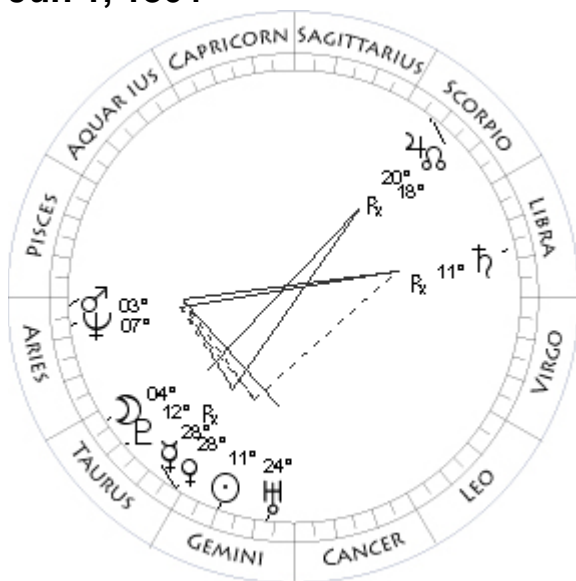

Jun 1, 1864

May 1, 1864

Mo|12Pi06 + 4°50	
Su|11Ta20 - 0°00	Ea|11Sc20 - 0°00
Me|02Ge01 + 2°40	Me|20Vi36 + 2°40
Ve|20Ar28 - 1°34	Ve|20Pi49 - 1°34
Ma|10Pi20 - 1°34	Ma|01Aq16 - 1°34
Ju|24Sc13 + 1°11R	Ju|21Sc49 + 1°11
Sa|12Li46 + 2°44R	Sa|15Li37 + 2°44
Ur|22Ge40 + 0°09	Ur|24Ge40 + 0°09
Ne|07Ar05 - 1°26	Ne|06Ar00 - 1°26
Pl|11Ta44 -15°33	Pl|11Ta36 -15°33
No|19Sc02 - 0°00	

Jun 1, 1864

Mo|04Ta28 + 1°16	
Su|11Ge11 - 0°00	Ea|11Sa11 - 0°00
Me|28Ta21 - 3°38R	Me|27Sa30 - 3°38
Ve|28Ta23 - 0°51	Ve|10Ta15 - 0°51
Ma|03Ar25 - 1°50	Ma|20Aq41 - 1°50
Ju|20Sc23 + 1°07R	Ju|24Sc13 + 1°07
Sa|11Li26 + 2°38R	Sa|16Li38 + 2°38
Ur|24Ge21 + 0°09	Ur|25Ge03 + 0°09
Ne|07Ar56 - 1°27	Ne|06Ar11 - 1°27
Pl|12Ta25 -15°35	Pl|11Ta41 -15°35
No|17Sc24 - 0°00