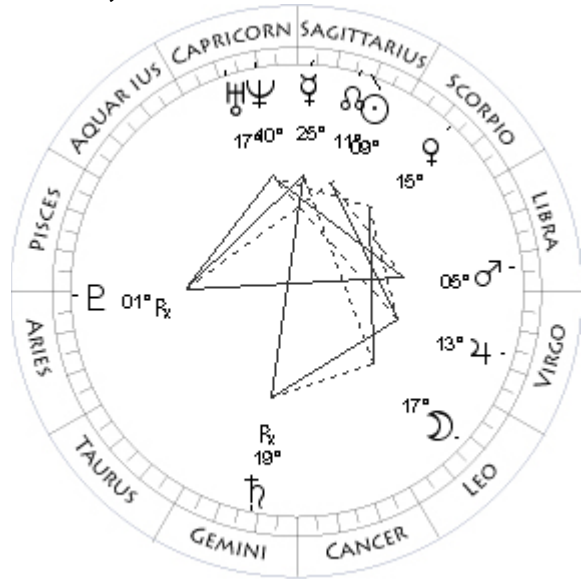

Dec 1, 1825

Nov 1, 1825

Mo|11Cn31 - 2°34	
Su|08Sc49 - 0°00	Ea|08Ta48 - 0°00
Me|09Sc01 + 0°16	Me|09Sc27 + 0°16
Ve|08Li10 + 1°40	Ve|23Le23 + 1°40
Ma|17Vi51 + 1°28	Ma|20Le13 + 1°28
Ju|09Vi27 + 0°57	Ju|00Vi20 + 0°57
Sa|21Ge14 - 1°34R	Sa|16Ge59 - 1°34
Ur|16Cp34 - 0°27	Ur|19Cp14 - 0°27
Ne|09Cp30 + 0°51	Ne|11Cp09 + 0°51
Pl|01Ar59 -17°00R	Pl|02Ar52 -17°00
No|13Sa38 - 0°00	

Dec 1, 1825

Mo|17Le55 - 4°50	
Su|09Sa05 - 0°00	Ea|09Ge05 - 0°00
Me|25Sa22 - 2°19	Me|06Aq16 - 2°19
Ve|15Sc23 + 1°27	Ve|12Li02 + 1°27
Ma|05Li24 + 1°37	Ma|03Vi21 + 1°37
Ju|13Vi10 + 1°04	Ju|02Vi40 + 1°04
Sa|19Ge13 - 1°34R	Sa|18Ge07 - 1°34
Ur|17Cp47 - 0°27	Ur|19Cp35 - 0°27
Ne|10Cp21 + 0°50	Ne|11Cp19 + 0°50
Pl|01Ar39 -16°51R	Pl|02Ar57 -16°51
No|12Sa02 - 0°00