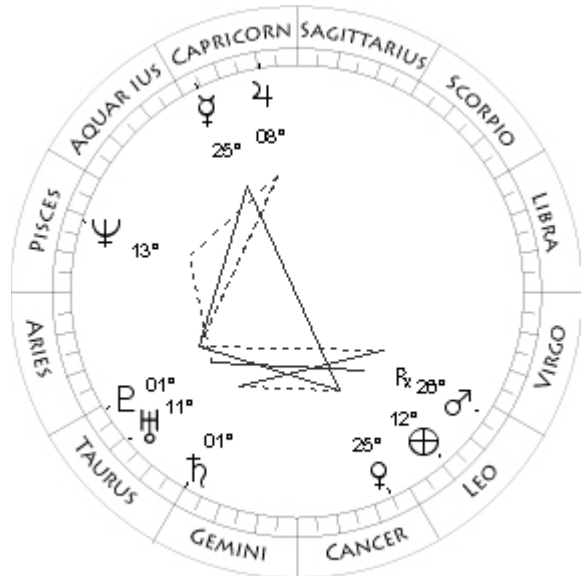

Jan 1, 1854

Feb 1, 1854

Jan 1, 1854

Mo|12Aq13 - 4°37	Ea|10Cn50 - 0°00
Su|10Cp50 - 0°00	Me|26Li07 + 0°54
Me|20Sa12 + 0°54	Ve|05Ge39 - 0°43
Ve|27Aq22 - 0°43	Ma|15Vi52 + 3°07
Ma|15Vi52 + 3°07	Ju|06Cp17 + 0°03
Ju|07Cp00 + 0°03	Sa|25Ta26 - 2°09R
Sa|25Ta26 - 2°09R	Ur|08Ta40 - 0°25R
Ur|08Ta40 - 0°25R	Ne|11Pi23 - 0°57
Ne|11Pi23 - 0°57	Pl|00Ta40 -16°53R
Pl|00Ta40 -16°53R	No|08Ge50 - 0°00
No|08Ge50 - 0°00	

Feb 1, 1854

Mo|02Ar16 - 4°38	Ea|12Le23 - 0°00
Su|12Aq23 - 0°00	Me|25Cp40 - 2°02
Me|07Aq16 - 2°02	Ve|25Cn46 + 4°22
Ve|16Pi59 + 4°22	Ma|26Le54 + 4°03
Ma|16Vi06 + 4°03R	Ju|08Cp51 + 0°00
Ju|14Cp01 + 0°00	Sa|24Ta55 - 2°00
Sa|24Ta55 - 2°00	Ur|08Ta41 - 0°24
Ur|08Ta41 - 0°24	Ne|12Pi17 - 0°57
Ne|12Pi17 - 0°57	Pl|01Ta46 -16°42
Pl|00Ta42 -16°42	No|07Ge12 - 0°00
No|07Ge12 - 0°00