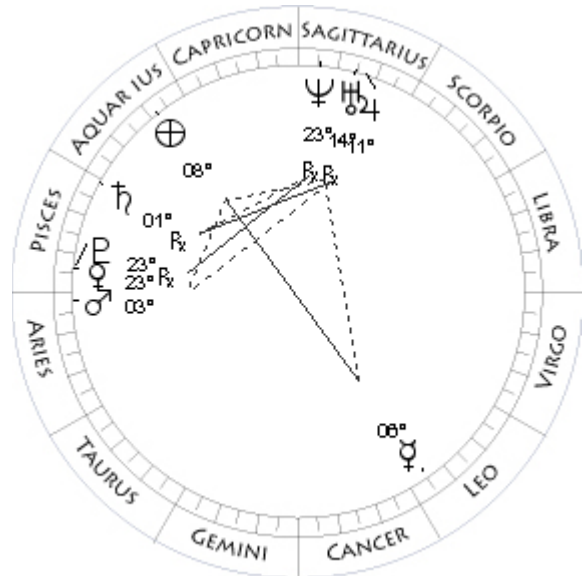

Aug 1, 1817

Jul 1, 1817

Mo|12Aq04 - 5°00	
Su|09Cn12 - 0°00	Ea|09Cp12 - 0°00
Me|18Ge57 - 3°43	Me|19Aq53 - 3°43
Ve|28Ta14 - 3°57	Ve|04Aq38 - 3°57
Ma|27Ar57 - 1°45	Ma|13Pi50 - 1°45
Ju|02Sa03 + 0°47R	Ju|08Sa40 + 0°47
Sa|05Pi50 - 1°40R	Sa|00Pi51 - 1°40
Ur|12Sa44 - 0°01R	Ur|14Sa06 - 0°01
Ne|22Sa28 + 1°21R	Ne|23Sa02 + 1°21
Pl|24Pi32 -15°54R	Pl|23Pi30 -15°54
No|24Ta52 - 0°00	

Aug 1, 1817

Mo|28Pi48 - 4°08	
Su|08Le47 - 0°00	Ea|08Aq48 - 0°00
Me|08Le09 + 1°41	Me|06Le08 + 1°41
Ve|23Ge08 - 3°24	Ve|23Pi45 - 3°24
Ma|18Ta53 - 1°35	Ma|03Ar17 - 1°35
Ju|00Sa57 + 0°40	Ju|11Sa07 + 0°40
Sa|04Pi25 - 1°46R	Sa|01Pi50 - 1°46
Ur|11Sa55 - 0°01R	Ur|14Sa28 - 0°01
Ne|21Sa48 + 1°20R	Ne|23Sa13 + 1°20
Pl|24Pi17 -16°05R	Pl|23Pi36 -16°05
No|23Ta14 - 0°00