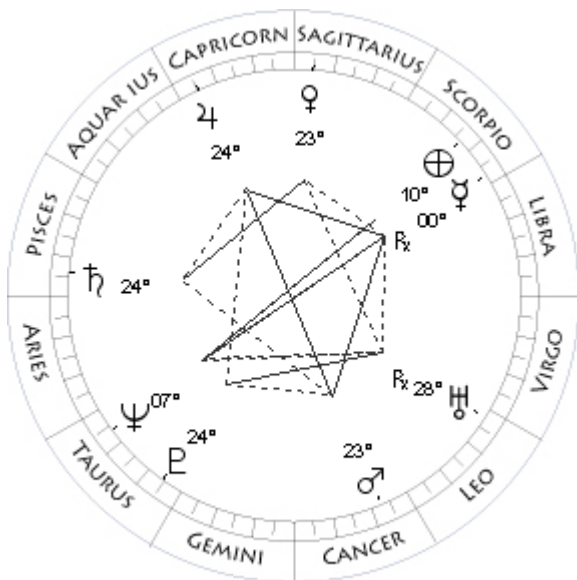

Jun 1, 1878

May 1, 1878

Mo|29Ar14 + 4°43	
Su|10Ta57 - 0°00	Ea|10Sc57 - 0°00
Me|18Ta58 + 1°30R	Me|00Sc01 + 1°30
Ve|24Pi51 - 0°31	Ve|23Sa45 - 0°31
Ma|27Ge00 + 1°16	Ma|23Cn32 + 1°16
Ju|06Aq15 - 0°22	Ju|24Cp59 - 0°22
Sa|28Pi44 - 2°03	Sa|24Pi40 - 2°03
Ur|25Le19 + 0°45R	Ur|28Le22 + 0°45
Ne|07Ta23 - 1°43	Ne|07Ta16 - 1°43
Pl|24Ta41 -13°43	Pl|24Ta50 -13°43
No|18Aq17 - 0°00	

Jun 1, 1878

Mo|15Ge57 + 4°21	
Su|10Ge49 - 0°00	Ea|10Sa49 - 0°00
Me|16Ta49 - 3°38	Me|29Cp31 - 3°38
Ve|27Ar09 - 2°14	Ve|12Aq47 - 2°14
Ma|16Cn29 + 1°16	Ma|07Le32 + 1°16
Ju|07Aq05 - 0°29R	Ju|27Cp37 - 0°29
Sa|01Ar24 - 2°09	Sa|25Pi42 - 2°09
Ur|25Le43 + 0°44	Ur|28Le46 + 0°44
Ne|08Ta30 - 1°44	Ne|07Ta27 - 1°44
Pl|25Ta22 -13°42	Pl|24Ta55 -13°42
No|16Aq39 - 0°00