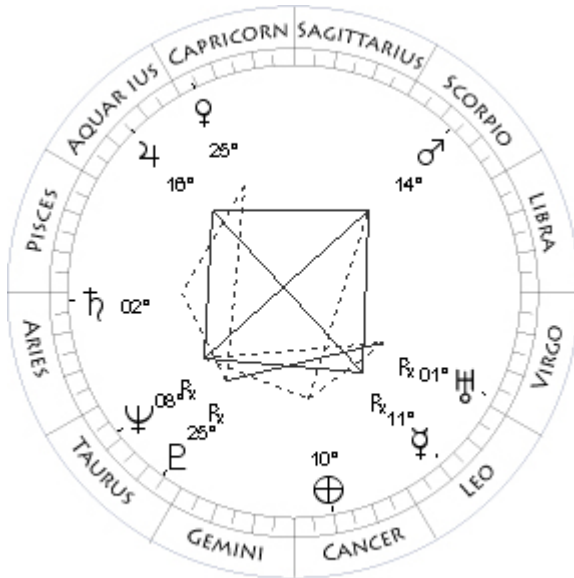

Jan 1, 1879

Feb 1, 1879

Jan 1, 1879

Mo|20Ar44 + 5°06	Ea|10Cn46 - 0°00
Su|10Cp46 - 0°00	Me|11Le36 + 3°12
Me|27Sa11 + 3°12R	Ve|25Cp52 - 0°57
Ve|17Cp11 - 0°57	Ma|14Sc20 + 0°06
Ma|05Sa38 + 0°06	Ju|16Aq10 - 0°41
Ju|10Aq37 - 0°41	Sa|02Ar52 - 2°18
Sa|27Pi06 - 2°18	Ur|01Vi32 + 0°47
Ur|04Vi00 + 0°47R	Ne|07Ta05 - 1°48R
Ne|07Ta05 - 1°48R	Pl|24Ta45 -14°04R
Pl|24Ta45 -14°04R	No|05Aq19 - 0°00

Feb 1, 1879

Mo|04Ge32 + 4°33	Ea|12Le19 - 0°00
Su|12Aq19 - 0°00	Me|05Sa20 - 0°50
Me|22Cp12 - 0°50	Ve|14Pi57 - 1°30
Ve|26Aq05 - 1°30	Ma|00Sa11 - 0°16
Ma|27Sa26 - 0°16	Ju|18Aq54 - 0°42
Ju|17Aq50 - 0°42	Sa|03Ar55 - 2°13
Sa|29Pi33 - 2°13	Ur|01Vi56 + 0°48
Ur|03Vi01 + 0°48R	Ne|07Ta05 - 1°47
Ne|07Ta05 - 1°47	Pl|24Ta31 -13°55R
Pl|24Ta31 -13°55R	No|03Aq40 - 0°00