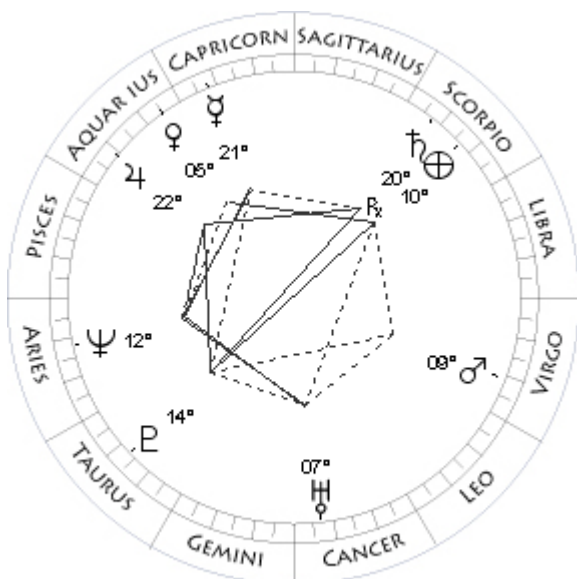

Jun 1, 1867

May 1, 1867

Mo|03Ar01 - 0°56	Ea|10Sc38 - 0°00
Su|10Ta38 - 0°00	Me|21Cp49 - 2°56
Me|14Ar52 - 2°56	Ve|05Aq42 - 1°36
Ve|03Ar09 - 1°36	Ma|09Vi23 + 1°57
Ma|02Le32 + 1°57	Ju|22Aq09 - 0°51
Ju|02Pi50 - 0°51	Sa|20Sc29 + 2°27
Sa|21Sc35 + 2°27R	Ur|07Cn51 + 0°19
Ur|05Cn21 + 0°19	Ne|12Ar41 - 1°32
Ne|13Ar34 - 1°32	Pl|14Ta27 -15°13
Pl|14Ta30 -15°13	No|21Vi03 - 0°00
No|21Vi03 - 0°00	

Jun 1, 1867

Mo|24Ta24 - 4°32	Ea|10Sa29 - 0°00
Su|10Ge29 - 0°00	Me|14Ge18 + 0°45
Me|11Ge22 + 0°45	Ve|24Pi49 - 1°45
Ve|10Ta00 - 1°45	Ma|18Le24 + 1°27
Ma|18Le24 + 1°27	Ju|24Aq54 - 0°59
Ju|06Pi31 - 0°59	Sa|19Sc19 + 2°25R
Sa|19Sc19 + 2°25R	Ur|08Cn14 + 0°19
Ur|06Cn51 + 0°19	Ne|12Ar52 - 1°33
Ne|14Ar29 - 1°33	Pl|14Ta31 -15°14
Pl|15Ta11 -15°14	No|19Vi25 - 0°00
No|19Vi25 - 0°00