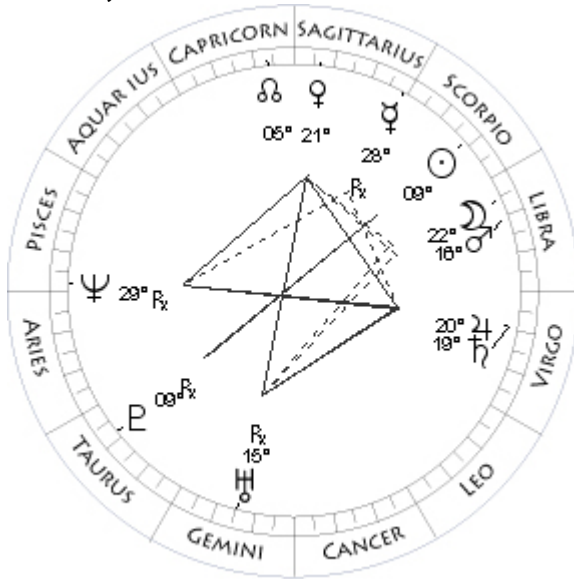

Nov 1, 1861

Dec 1, 1861

Nov 1, 1861

Mo|22Li21 - 4°53	
Su|09Sc05 - 0°00	Ea|09Ta05 - 0°00
Me|28Sc36 - 2°37R	Me|21Pi53 - 2°37
Ve|21Sa52 - 2°23	Ve|29Aq51 - 2°23
Ma|16Li31 + 0°52	Ma|03Li07 + 0°52
Ju|20Vi23 + 1°03	Ju|12Vi28 + 1°03
Sa|19Vi29 + 1°51	Sa|14Vi52 + 1°51
Ur|15Ge40 + 0°01R	Ur|13Ge54 + 0°01
Ne|29Pi14 - 1°24R	Ne|00Ar27 - 1°24
Pl|09Ta23 -16°28R	Pl|09Ta13 -16°28
No|07Cp20 - 0°00	

Dec 1, 1861

Mo|00Sa56 - 2°54	
Su|09Sa21 - 0°00	Ea|09Ge21 - 0°00
Me|19Sc19 + 2°12	Me|10Vi28 + 2°12
Ve|25Cp58 - 2°40	Ve|17Ar31 - 2°40
Ma|06Sc11 + 0°40	Ma|16Li45 + 0°40
Ju|24Vi52 + 1°09	Ju|14Vi46 + 1°09
Sa|21Vi48 + 1°58	Sa|15Vi54 + 1°58
Ur|14Ge31 + 0°01R	Ur|14Ge15 + 0°01
Ne|28Pi51 - 1°23R	Ne|00Ar38 - 1°23
Pl|08Ta51 -16°24R	Pl|09Ta18 -16°24
No|05Cp45 - 0°00