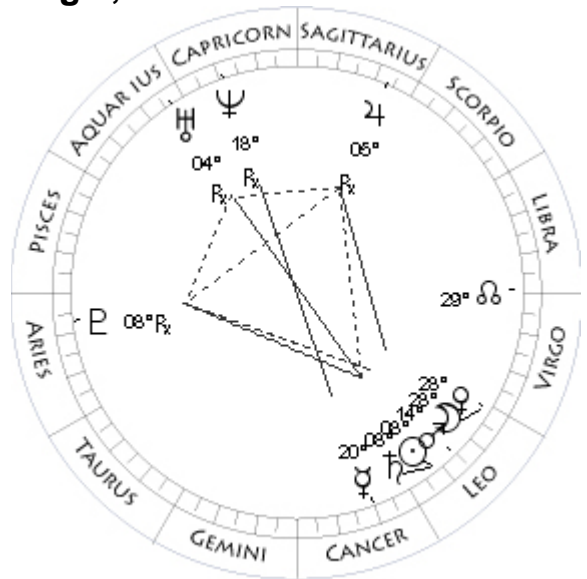

Aug 1, 1829

Jul 1, 1829

Mo|12Cn50 - 4°56	Ea|09Cp18 - 0°00
Su|09Cn18 - 0°00	Me|01Cp19 - 4°03
Me|15Cn47 - 4°03R	Ve|06Le50 + 1°08
Ve|20Cn39 + 1°08	Ma|04Le21 + 1°08
Ma|24Cn50 + 1°08	Ju|12Sa48 + 0°41
Ju|06Sa55 + 0°41R	Sa|06Le47 + 0°34
Sa|04Le06 + 0°34	Ur|04Aq07 - 0°38
Ur|05Aq25 - 0°38R	Ne|19Cp08 + 0°39
Ne|19Cp28 + 0°39R	Pl|06Ar50 -16°58
Pl|08Ar06 -16°58	No|02Li46 - 0°00

Aug 1, 1829

Mo|28Le28 - 2°39	Ea|08Aq53 - 0°00
Su|08Le53 - 0°00	Me|02Ta08 - 0°32
Me|20Cn46 - 0°32	Ve|27Vi11 + 1°30
Ve|28Le40 + 1°30	Ma|14Le36 + 1°09
Ma|14Le36 + 1°09	Ju|15Sa16 + 0°35
Ju|05Sa25 + 0°35R	Sa|07Le55 + 0°36
Sa|08Le01 + 0°36	Ur|04Aq28 - 0°38
Ur|04Aq14 - 0°38R	Ne|19Cp19 + 0°39
Ne|18Cp39 + 0°39R	Pl|06Ar56 -17°09
Pl|08Ar00 -17°09R	No|01Li08 - 0°00