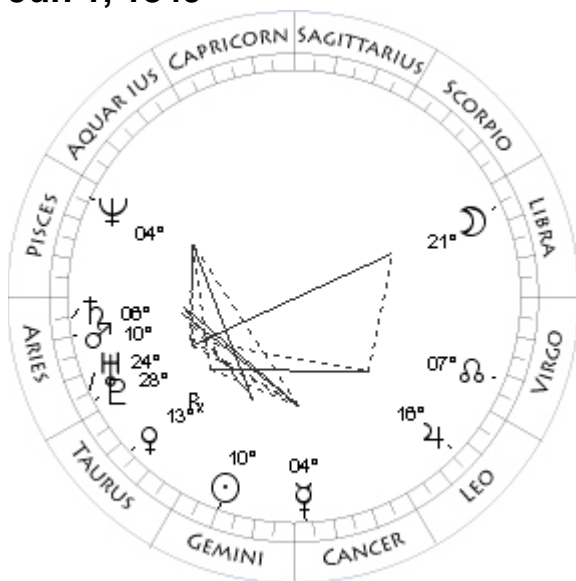

Jun 1, 1849

May 1, 1849

Mo|04Vi29 - 0°32	
Su|10Ta58 - 0°00	Ea|10Sc58 - 0°00
Me|08Ta13 - 0°30	Me|29Ar39 - 0°30
Ve|28Ta00 + 5°19R	Ve|03Sc52 + 5°19
Ma|17Pi20 - 1°29	Ma|11Aq34 - 1°29
Ju|13Le19 + 0°57	Ju|24Le09 + 0°57
Sa|03Ar14 - 2°07	Sa|29Pi31 - 2°07
Ur|23Ar19 - 0°34	Ur|22Ar26 - 0°34
Ne|04Pi28 - 0°41	Ne|02Pi42 - 0°41
Pl|27Ar32 -16°42	Pl|27Ar08 -16°42
No|09Vi11 - 0°00	

Jun 1, 1849

Mo|21Li53 + 3°31	
Su|10Ge49 - 0°00	Ea|10Sa49 - 0°00
Me|04Cn19 + 1°48	Me|13Li54 + 1°48
Ve|13Ta38 - 1°00R	Ve|23Sa15 - 1°00
Ma|10Ar43 - 1°35	Ma|01Pi10 - 1°35
Ju|16Le38 + 0°55	Ju|26Le34 + 0°55
Sa|06Ar05 - 2°13	Sa|00Ar33 - 2°13
Ur|24Ar52 - 0°35	Ur|22Ar46 - 0°35
Ne|04Pi49 - 0°42	Ne|02Pi53 - 0°42
Pl|28Ar11 -16°46	Pl|27Ar13 -16°46
No|07Vi32 - 0°00