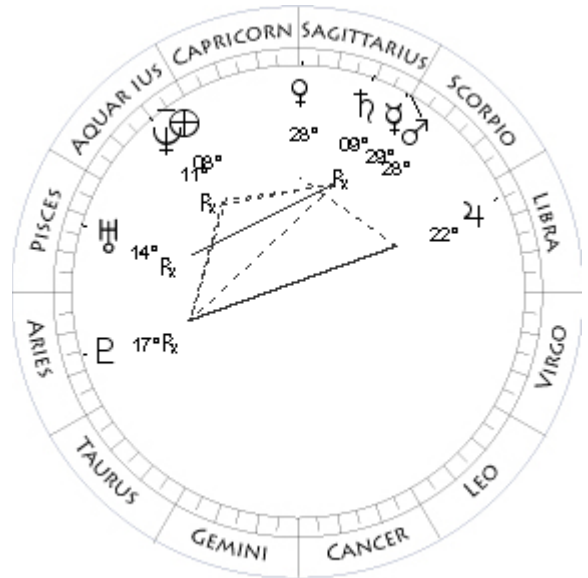

Aug 1, 1839

Jul 1, 1839

Mo|03Pi54 - 1°16	Ea|08Cp54 - 0°00
Su|08Cn54 - 0°00	Me|29Cn36 + 1°38
Me|13Cn50 + 1°38	Ve|08Sc53 + 1°36
Ve|22Le35 + 1°36	Ma|12Sc35 + 0°13
Ma|02Li17 + 0°13	Ju|20Li30 + 1°19
Ju|09Li45 + 1°19	Sa|08Sa03 + 1°54
Sa|04Sa48 + 1°54R	Ur|13Pi41 - 0°47
Ur|16Pi22 - 0°47R	Ne|11Aq01 - 0°02
Ne|12Aq04 - 0°02R	Pl|17Ar17 -17°11
Pl|18Ar36 -17°11	
No|19Pi23 - 0°00	

Aug 1, 1839

Mo|26Ar27 + 3°20	Ea|08Aq29 - 0°00
Su|08Le29 - 0°00	Me|29Sc06 - 0°45
Me|05Vi24 - 0°45	Ve|28Sa12 - 0°51
Ve|24Vi06 - 0°51	Ma|28Sc22 - 0°19
Ma|19Li21 - 0°19	Ju|22Li50 + 1°12
Ju|13Li09 + 1°12	Sa|09Sa00 + 1°48
Sa|03Sa45 + 1°48R	Ur|14Pi01 - 0°48
Ur|15Pi47 - 0°48R	Ne|11Aq12 - 0°02
Ne|11Aq18 - 0°02R	Pl|17Ar22 -17°22
Pl|18Ar38 -17°22R	
No|17Pi45 - 0°00