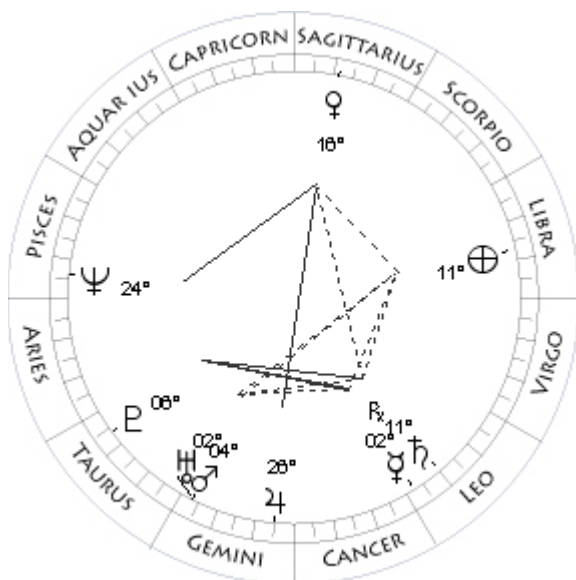

Apr 1, 1859

Mar 1, 1859

Mo|03Aq53 - 2°17
Su|10Pi25 - 0°00
Me|03Pi57 - 2°05
Ve|23Cp49 + 2°31
Ma|21Ar12 - 0°02
Ju|12Ge30 - 0°21
Sa|06Le33 + 0°50R
Ur|29Ta41 - 0°09
Ne|24Pi04 - 1°12
Pl|05Ta49 -16°12
No|29Aq01 - 0°00

Ea|10Vi25 - 0°00
Me|18Aq00 - 2°05
Ve|27Li14 + 2°31
Ma|17Ta17 - 0°02
Ju|23Ge40 - 0°21
Sa|10Le01 + 0°50
Ur|02Ge33 - 0°09
Ne|24Pi31 - 1°12
Pl|06Ta40 -16°12

Apr 1, 1859

Mo|18Pi29 + 1°45
Su|11Ar14 - 0°00
Me|00Ta05 + 2°22
Ve|27Aq50 - 0°03
Ma|13Ta29 + 0°20
Ju|16Ge09 - 0°16
Sa|05Le26 + 0°50R
Ur|00Ge40 - 0°08
Ne|25Pi14 - 1°13
Pl|06Ta22 -16°05
No|27Aq23 - 0°00

Ea|11Li14 - 0°00
Me|02Le50 + 2°22
Ve|16Sa43 - 0°03
Ma|04Ge09 + 0°20
Ju|26Ge20 - 0°16
Sa|11Le09 + 0°50
Ur|02Ge55 - 0°08
Ne|24Pi42 - 1°13
Pl|06Ta45 -16°05