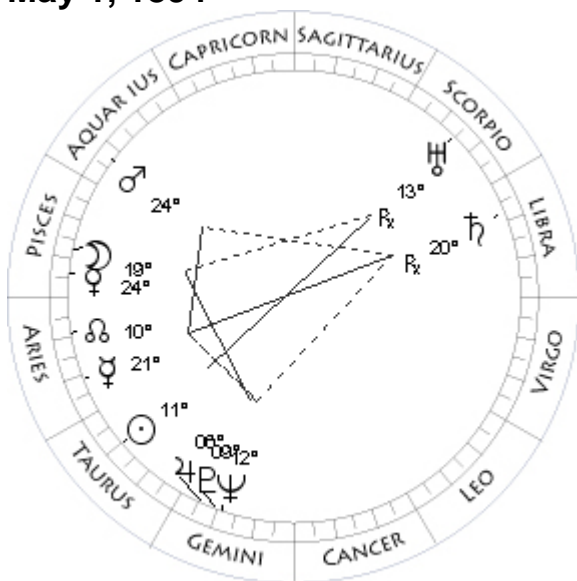

May 1, 1894

Jun 1, 1894

May 1, 1894

Mo|19Pi12 - 1°52	Ea|11Sc04 - 0°00
Su|11Ta04 - 0°00	Me|23Aq58 - 2°23
Me|21Ar34 - 2°23	Ve|26Sa48 - 0°39
Ve|24Pi58 - 0°39	Ma|10Cp41 - 1°39
Ma|24Aq03 - 1°39	Ju|10Ge54 - 0°32
Ju|06Ge04 - 0°32	Sa|22Li28 + 2°46
Sa|20Li22 + 2°46R	Ur|13Sc17 + 0°25
Ur|13Sc25 + 0°25R	Ne|13Ge03 - 1°28
Ne|12Ge04 - 1°28	Pl|10Ge07 -10°43
Pl|09Ge37 -10°43	No|08Ar49 - 0°00
No|08Ar49 - 0°00	

Jun 1, 1894

Mo|07Ta27 + 2°28	Ea|10Sa56 - 0°00
Su|10Ge56 - 0°00	Me|11Ie38 + 1°54
Me|24Ge41 + 1°54	Ve|15Aq49 - 2°13
Ve|27Ar55 - 2°13	Ma|29Cp25 - 2°20
Ma|15Pi34 - 2°20	Ju|13Ge37 - 0°29
Ju|13Ge10 - 0°29	Sa|23Li28 + 2°40
Sa|18Li44 + 2°40R	Ur|13Sc40 + 0°24
Ur|12Sc10 + 0°24R	Ne|13Ge15 - 1°27
Ne|13Ge10 - 1°27	Pl|10Ge12 -10°40
Pl|10Ge18 -10°40	No|07Ar11 - 0°00
No|07Ar11 - 0°00