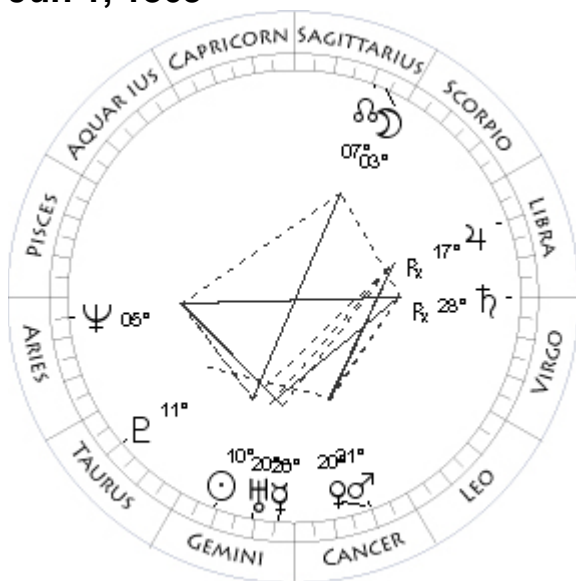

Jun 1, 1863

May 1, 1863

Mo|13Li01 - 4°14	Ea|10Sc36 - 0°00
Su|10Ta36 - 0°00	Me|06Cn07 + 1°22
Me|22Ta46 + 1°22	Ve|04Le49 + 1°26
Ve|14Ge03 + 1°26	Ma|00Le58 + 1°24
Ma|02Cn10 + 1°24	Ju|23Li53 + 1°32
Ju|20Li11 + 1°32R	Sa|03Li29 + 2°34
Sa|29Vi30 + 2°34R	Ur|20Ge20 + 0°06
Ur|18Ge29 + 0°06	Ne|04Ar54 - 1°24
Ne|04Ar54 - 1°24	Pl|10Ta48 - 15°40
Pl|10Ta48 - 15°40	No|08Sa25 - 0°00
No|08Sa25 - 0°00	

Jun 1, 1863

Mo|03Sa49 - 0°17	Ea|10Sa27 - 0°00
Su|10Ge27 - 0°00	Me|18Sc14 - 0°08
Me|26Ge34 - 0°08	Ve|25Vi10 + 2°13
Ve|20Cn20 + 2°13	Ma|14Le48 + 1°20
Ma|21Cn13 + 1°20	Ju|26Li14 + 1°26
Ju|17Li42 + 1°26R	Sa|04Li32 + 2°28
Sa|28Vi44 + 2°28R	Ur|20Ge42 + 0°06
Ur|20Ge11 + 0°06	Ne|05Ar43 - 1°25
Ne|05Ar43 - 1°25	Pl|10Ta44 - 15°41
Pl|11Ta28 - 15°41	No|06Sa47 - 0°00
No|06Sa47 - 0°00