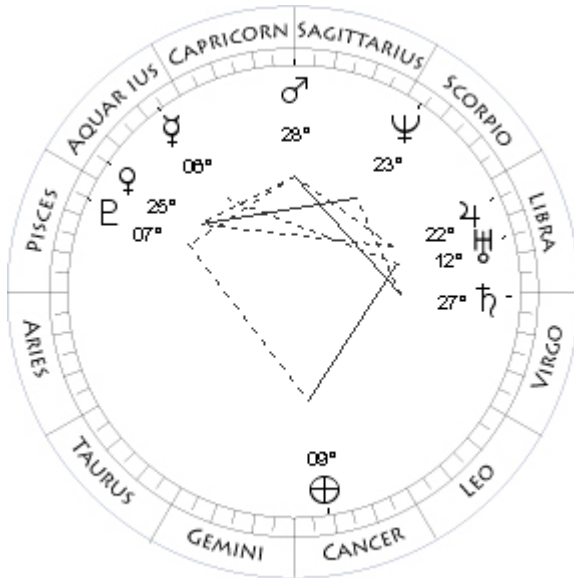

Jan 1, 1804

Feb 1, 1804

Jan 1, 1804

Mo|01Vi53 - 1°34	Ea|09Cn57 - 0°00
Su|09Cp57 - 0°00	Me|06Aq38 - 2°08
Me|17Cp52 - 2°08	Ve|25Aq40 - 1°29
Ve|29Cp12 - 1°29	Ma|28Sa58 - 0°44
Ma|03Cp24 - 0°44	Ju|22Li31 + 1°13
Ju|02Sc09 + 1°13	Sa|27Vi32 + 2°19
Sa|03Li27 + 2°19	Ur|12Li58 + 0°40
Ur|16Li01 + 0°40	Ne|23Sc47 + 1°42
Ne|25Sc06 + 1°42	Pl|07Pi06 -13°03
Pl|05Pi09 -13°03	
No|15Aq56 - 0°00	

Feb 1, 1804

Mo|16Li15 - 4°41	Ea|11Le30 - 0°00
Su|11Aq30 - 0°00	Me|14Cn10 + 2°35
Me|22Aq59 + 2°35R	Ve|14Ar55 - 1°27
Ve|07Pi49 - 1°27	Ma|17Cp15 - 0°58
Ma|27Cp10 - 0°58	Ju|24Li52 + 1°18
Ju|05Sc14 + 1°18	Sa|28Vi35 + 2°27
Sa|03Li16 + 2°27R	Ur|13Li22 + 0°41
Ur|16Li09 + 0°41R	Ne|23Sc58 + 1°43
Ne|25Sc46 + 1°43	Pl|07Pi12 -12°58
Pl|05Pi51 -12°58	
No|14Aq18 - 0°00