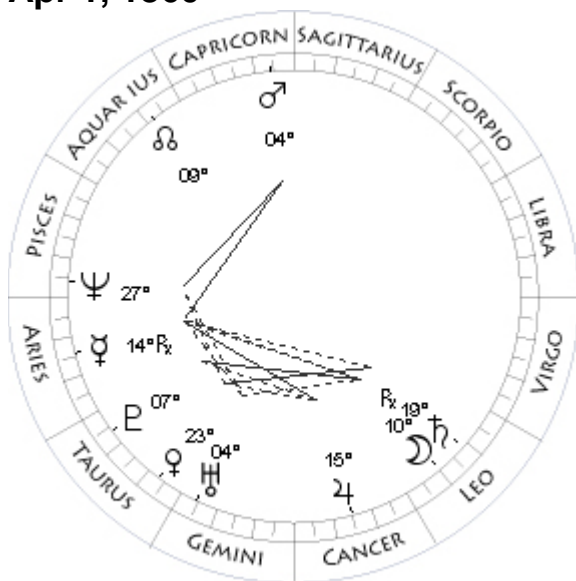

Apr 1, 1860

Mar 1, 1860

Mo|19Ge25 + 4°05	Ea|11Vi11 - 0°00
Su|11Pi11 - 0°00	Me|20Ar49 - 0°48
Me|20Pi47 - 0°48	Ve|12Ge10 - 0°07
Ve|17Ar32 - 0°07	Ma|09Sc01 + 0°22
Ma|17Sa51 + 0°22	Ju|24Cn21 + 0°24
Ju|15Cn21 + 0°24R	Sa|23Le18 + 1°25
Sa|21Le12 + 1°25R	Ur|06Ge47 - 0°05
Ur|03Ge53 - 0°05	Ne|26Pi44 - 1°15
Ne|26Pi15 - 1°15	Pl|07Ta38 -16°06
Pl|06Ta47 -16°06	No|09Aq38 - 0°00

Apr 1, 1860

Mo|10Le45 - 0°09	Ea|11Li59 - 0°00
Su|11Ar59 - 0°00	Me|08Li13 + 2°56
Me|14Ar31 + 2°56R	Ve|02Le20 + 1°46
Ve|23Ta52 + 1°46	Ma|24Sc36 - 0°17
Ma|04Cp59 - 0°17	Ju|26Cn53 + 0°25
Ju|15Cn56 + 0°25	Sa|24Le25 + 1°25
Sa|19Le29 + 1°25R	Ur|07Ge09 - 0°05
Ur|04Ge47 - 0°05	Ne|26Pi56 - 1°15
Ne|27Pi25 - 1°15	Pl|07Ta42 -15°59
Pl|07Ta20 -15°59	No|08Aq00 - 0°00