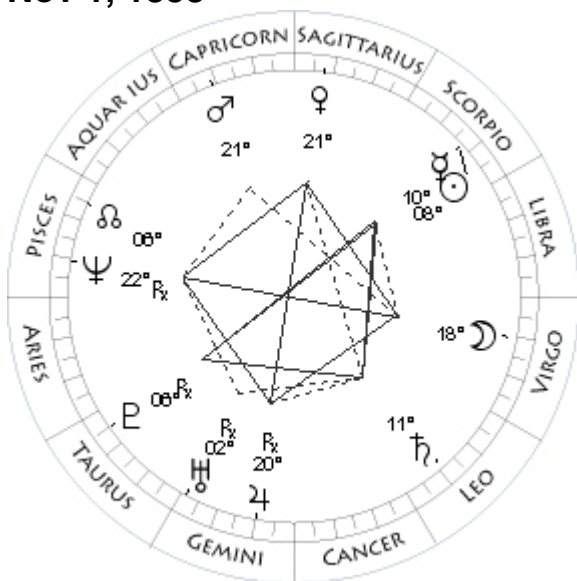

Nov 1, 1858

Dec 1, 1858

Nov 1, 1858

Mo|18Vi36 - 1°02	Ea|08Ta48 - 0°00
Su|08Sc48 - 0°00	Me|13Sc32 + 0°07
Me|10Sc17 + 0°07	Ve|13Ar30 - 4°44
Ve|21Sa24 - 4°44	Ma|04Pi33 - 1°53
Ma|21Cp19 - 1°53	Ju|13Ge16 - 0°40
Ju|20Ge47 - 0°40R	Sa|05Le37 + 0°34
Sa|11Le52 + 0°34	Ur|01Ge11 - 0°10
Ur|02Ge21 - 0°10R	Ne|23Pi47 - 1°15
Ne|22Pi24 - 1°15R	Pl|06Ta21 -16°44
Pl|06Ta27 -16°44R	No|05Pi22 - 0°00

Dec 1, 1858

Mo|24Li36 - 3°53	Ea|09Ge04 - 0°00
Su|09Sa04 - 0°00	Me|10Aq50 - 2°21
Me|26Sa18 - 2°21	Ve|01Ge31 - 2°03
Ve|28Sa22 - 2°03R	Ma|13Aq38 - 1°25
Ma|13Aq38 - 1°25	Ju|15Ge53 - 0°38
Ju|17Ge31 - 0°38R	Sa|06Le43 + 0°39
Sa|12Le16 + 0°39R	Ur|01Ge31 - 0°10
Ur|01Ge07 - 0°10R	Ne|23Pi58 - 1°15
Ne|22Pi07 - 1°15R	Pl|06Ta26 -16°41
Pl|05Ta55 -16°41R	No|03Pi47 - 0°00