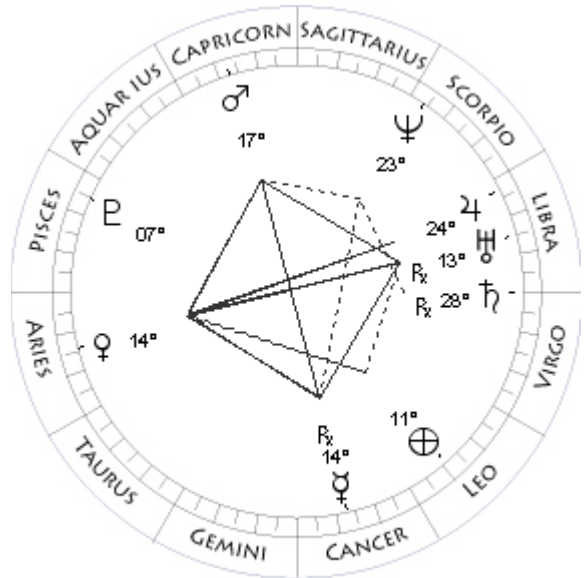

Jan 1, 1804

Feb 1, 1804

Jan 1, 1804

Mo|01Vi53 - 1°34	Ea|09Cn57 - 0°00
Su|09Cp57 - 0°00	Me|06Aq38 - 2°08
Me|17Cp52 - 2°08	Ve|25Aq40 - 1°29
Ve|29Cp12 - 1°29	Ma|28Sa58 - 0°44
Ma|03Cp24 - 0°44	Ju|22Li31 + 1°13
Ju|02Sc09 + 1°13	Sa|27Vi32 + 2°19
Sa|03Li27 + 2°19	Ur|12Li58 + 0°40
Ur|16Li01 + 0°40	Ne|23Sc47 + 1°42
Ne|25Sc06 + 1°42	Pl|07Pi06 -13°03
Pl|05Pi09 -13°03	
No|15Aq56 - 0°00	

Feb 1, 1804

Mo|16Li15 - 4°41	Ea|11Le30 - 0°00
Su|11Aq30 - 0°00	Me|14Cn10 + 2°35
Me|22Aq59 + 2°35R	Ve|14Ar55 - 1°27
Ve|07Pi49 - 1°27	Ma|17Cp15 - 0°58
Ma|27Cp10 - 0°58	Ju|24Li52 + 1°18
Ju|05Sc14 + 1°18	Sa|28Vi35 + 2°27
Sa|03Li16 + 2°27R	Ur|13Li22 + 0°41
Ur|16Li09 + 0°41R	Ne|23Sc58 + 1°43
Ne|25Sc46 + 1°43	Pl|07Pi12 -12°58
Pl|05Pi51 -12°58	
No|14Aq18 - 0°00