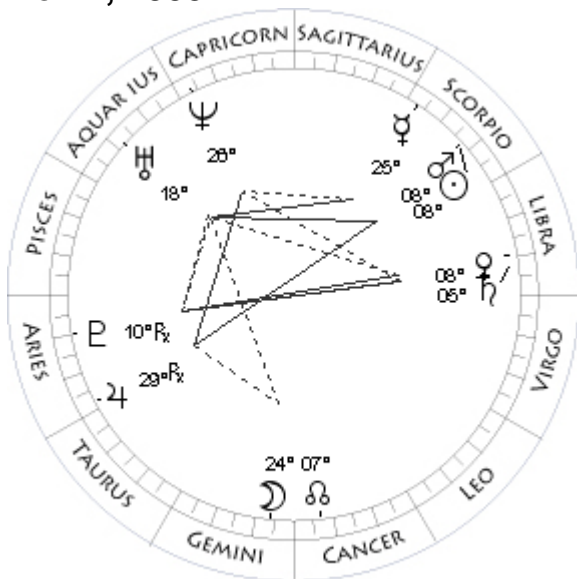

Nov 1, 1833

Dec 1, 1833

Nov 1, 1833

Mo|24Ge32 - 1°09	Ea|08Ta52 - 0°00
Su|08Sc52 - 0°00	Me|02Cp57 - 1°47
Me|25Sc17 - 1°47	Ve|24Le56 + 1°40
Ve|08Li47 + 1°40	Ma|09Sc01 + 0°11
Ma|08Sc57 + 0°11	Ju|01Ta18 - 1°31
Ju|29Ar25 - 1°31R	Sa|02Li31 + 2°10
Sa|05Li46 + 2°10	Ur|21Aq27 - 0°44
Ur|18Aq38 - 0°44	Ne|28Cp37 + 0°21
Ne|26Cp46 + 0°21	Pl|11Ar26 -17°28
Pl|10Ar49 -17°28R	No|08Cn54 - 0°00

Dec 1, 1833

Mo|01Le57 + 2°17	Ea|09Ge08 - 0°00
Su|09Sa08 - 0°00	Me|29Ar38 - 0°52
Me|24Sa46 - 0°52R	Ve|13Li34 + 1°25
Ve|16Sc02 + 1°25	Ma|24Sc07 - 0°07
Ma|29Sc59 - 0°07	Ju|04Ta03 - 1°24
Ju|26Ar17 - 1°24R	Sa|03Li31 + 2°15
Sa|08Li40 + 2°15	Ur|21Aq46 - 0°43
Ur|19Aq07 - 0°43	Ne|28Cp48 + 0°20
Ne|27Cp24 + 0°20	Pl|11Ar31 -17°20
Pl|10Ar25 -17°20R	No|07Cn18 - 0°00