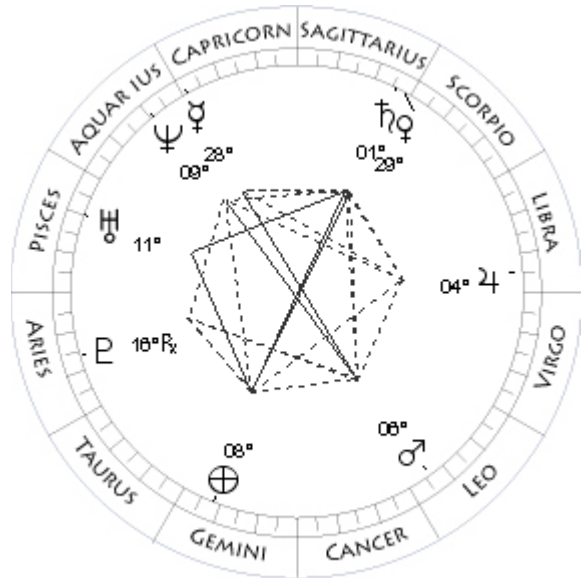

Nov 1, 1838

Dec 1, 1838

Nov 1, 1838

Mo|01Ta25 + 2°25	Ea|08Ta40 - 0°00
Su|08Sc39 - 0°00	Me|02Sc28 + 0°31
Me|06Sc46 + 0°31	Ve|11Li03 + 1°19
Ve|27Li05 + 1°19	Ma|23Ch14 + 1°38
Ma|28Le17 + 1°38	Ju|02Li12 + 1°08
Ju|07Li36 + 1°08	Sa|00Sa41 + 1°47
Sa|28Sc44 + 1°47	Ur|11Pi06 - 0°47
Ur|08Pi39 - 0°47R	Ne|09Aq34 + 0°01
Ne|07Aq40 + 0°01	Pl|16Ar36 -17°35
Pl|16Ar10 -17°35R	No|02Ar12 - 0°00
No|02Ar12 - 0°00	

Dec 1, 1838

Mo|09Ge09 + 4°39	Ea|08Ge55 - 0°00
Su|08Sa55 - 0°00	Me|28Cp49 - 2°13
Me|23Sa34 - 2°13	Ve|29Sc09 + 0°24
Ve|04Sa47 + 0°24	Ma|06Le46 + 2°08
Ma|13Vi23 + 2°08	Ju|04Li28 + 1°12
Ju|13Li05 + 1°12	Sa|01Sa36 + 1°45
Sa|02Sa16 + 1°45	Ur|11Pi25 - 0°46
Ur|08Pi36 - 0°46	Ne|09Aq44 + 0°00
Ne|08Aq08 + 0°00	Pl|16Ar41 -17°27
Pl|15Ar44 -17°27R	No|00Ar37 - 0°00
No|00Ar37 - 0°00