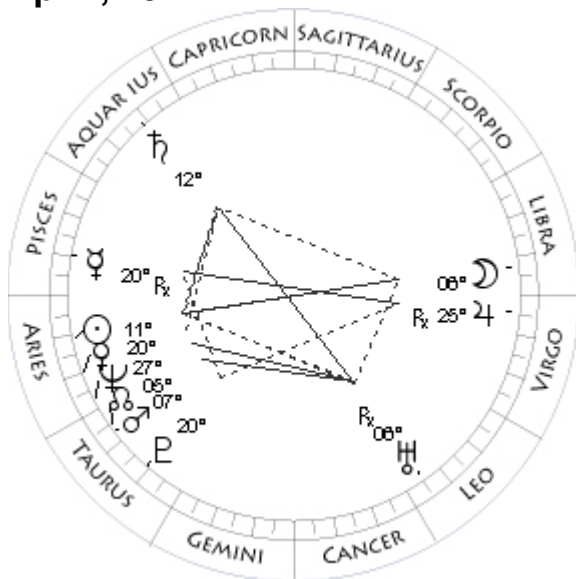

Mar 1, 1874

Apr 1, 1874

Mar 1, 1874

Mo|21Le43 + 4°55	Ea|10Vi47 - 0°00
Su|10Pi47 - 0°00	Me|26Ge08 + 1°26
Me|28Pi50 + 1°26	Ve|14Pi15 - 1°26
Ve|12Pi15 - 1°26	Ma|07Ta57 - 0°14
Ma|15Ar13 - 0°14	Ju|25Vi39 + 1°33
Ju|28Vi54 + 1°33R	Sa|06Aq12 - 0°32
Sa|09Aq11 - 0°32	Ur|08Le55 + 0°40
Ur|07Le13 + 0°40R	Ne|27Ar58 - 1°42
Ne|26Ar35 - 1°42	Pl|20Ta54 -14°31
Pl|19Ta56 -14°31	No|08Ta53 - 0°00

Apr 1, 1874

Mo|06Li29 + 2°34	Ea|11Li36 - 0°00
Su|11Ar36 - 0°00	Me|13Sc40 + 0°16
Me|20Pi33 + 0°16R	Ve|03Ta38 - 0°58
Ve|20Ar50 - 0°58	Ma|25Ta19 + 0°08
Ma|07Ta58 + 0°08	Ju|28Vi00 + 1°34
Ju|25Vi00 + 1°34R	Sa|07Aq09 - 0°36
Sa|12Aq07 - 0°36	Ur|09Le19 + 0°39
Ur|06Le30 + 0°39R	Ne|28Ar09 - 1°41
Ne|27Ar37 - 1°41	Pl|20Ta59 -14°23
Pl|20Ta22 -14°23	No|07Ta14 - 0°00