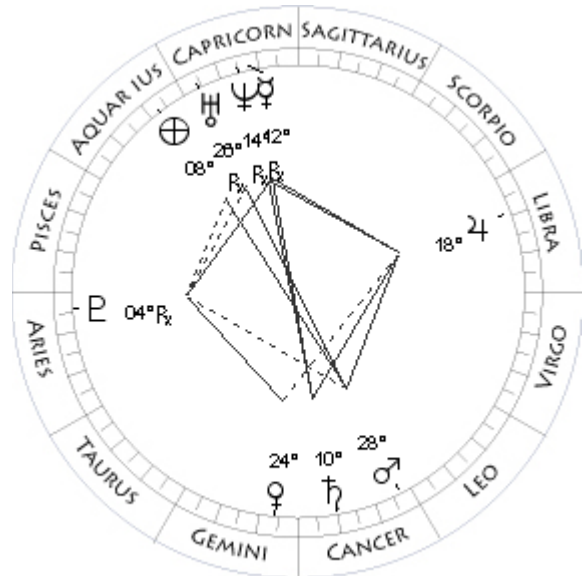

Jul 1, 1827

Aug 1, 1827

Jul 1, 1827

Mo|29Vi02 - 3°32	Ea|08Cp49 - 0°00
Su|08Cn49 - 0°00	Me|10Li45 + 1°32
Me|00Le50 + 1°32	Ve|05Ta00 - 1°04
Ve|12Ge54 - 1°04	Ma|14Cn13 + 0°56
Ma|12Cn08 + 0°56	Ju|16Li31 + 1°19
Ju|05Li47 + 1°19	Sa|09Cn41 - 0°29
Sa|09Cn36 - 0°29	Ur|26Cp01 - 0°33
Ur|26Cp57 - 0°33R	Ne|14Cp46 + 0°47
Ne|14Cp58 + 0°47R	Pl|04Ar41 -16°51
Pl|05Ar56 -16°51	No|11Sc29 - 0°00

Aug 1, 1827

Mo|19Sc38 + 0°51	Ea|08Aq24 - 0°00
Su|08Le24 - 0°00	Me|12Cp03 - 4°05
Me|26Le34 - 4°05R	Ve|24Ge51 + 0°15
Ve|20Cn31 + 0°15	Ma|28Cn28 + 1°05
Ma|02Le16 + 1°05	Ju|18Li51 + 1°12
Ju|09Li29 + 1°12	Sa|10Cn51 - 0°27
Sa|13Cn33 - 0°27	Ur|26Cp22 - 0°34
Ur|25Cp43 - 0°34R	Ne|14Cp57 + 0°47
Ne|14Cp10 + 0°47R	Pl|04Ar46 -17°02
Pl|05Ar49 -17°02R	No|09Sc50 - 0°00