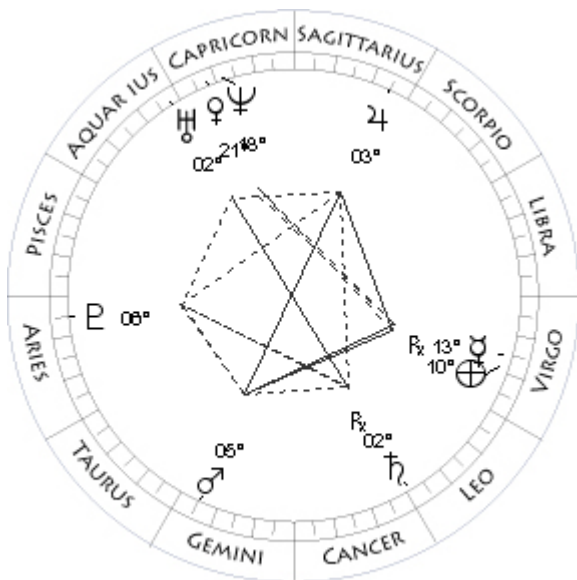

Mar 1, 1829

Apr 1, 1829

Mar 1, 1829

Mo|14Cp23 + 5°12	
Su|10Pi42 - 0°00	Ea|10Vi42 - 0°00
Me|08Pi57 + 3°40R	Me|13Vi41 + 3°40
Ve|20Aq11 - 0°56	Ve|21Cp39 - 0°56
Ma|04Ta02 + 0°27	Ma|05Ge39 + 0°27
Ju|13Sa50 + 0°46	Ju|03Sa10 + 0°46
Sa|28Cn04 + 0°29R	Sa|02Le18 + 0°29
Ur|04Aq28 - 0°34	Ur|02Aq46 - 0°34
Ne|19Cp52 + 0°38	Ne|18Cp24 + 0°38
Pl|05Ar52 -16°37	Pl|06Ar29 -16°37
No|09Li14 - 0°00	

Apr 1, 1829

Mo|07Pi35 + 2°39	
Su|11Ar31 - 0°00	Ea|11Li30 - 0°00
Me|14Pi12 - 2°02	Me|22Sa52 - 2°02
Ve|28Pi37 - 1°29	Ve|10Pi42 - 1°29
Ma|25Ta12 + 0°45	Ma|21Ge33 + 0°45
Ju|15Sa16 + 0°48	Ju|05Sa36 + 0°48
Sa|27Cn22 + 0°30	Sa|03Le27 + 0°30
Ur|05Aq45 - 0°35	Ur|03Aq07 - 0°35
Ne|20Cp28 + 0°39	Ne|18Cp35 + 0°39
Pl|06Ar37 -16°35	Pl|06Ar34 -16°35
No|07Li36 - 0°00