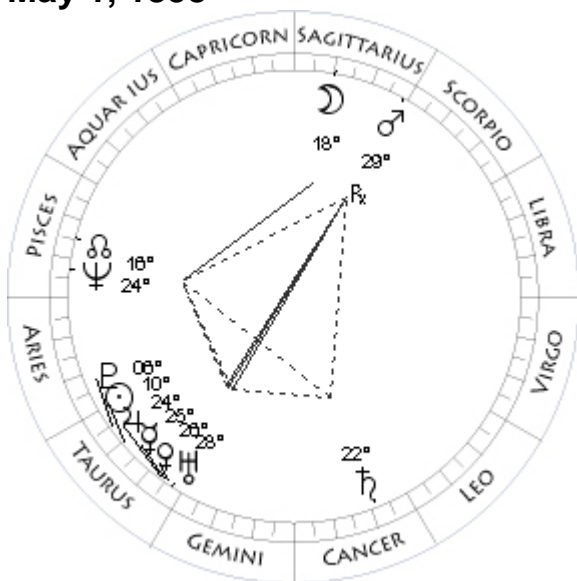

May 1, 1858

Jun 1, 1858

May 1, 1858

Mo|18Sa10 - 5°05	Ea|10Sc48 - 0°00
Su|10Ta48 - 0°00	Me|18Li00 + 2°11
Me|25Ta16 + 2°11	Ve|18Ge45 + 0°05
Ve|26Ta29 + 0°05	Ma|17Sc28 + 0°06
Ma|29Sc30 + 0°06R	Ju|27Ta01 - 0°44
Ju|24Ta20 - 0°44	Sa|28Cn50 + 0°16
Sa|22Cn46 + 0°16	Ur|29Ta04 - 0°11
Ur|28Ta11 - 0°11	Ne|22Pi39 - 1°11
Ne|24Pi04 - 1°11	Pl|05Ta52 -16°07
Pl|06Ta06 -16°07	
No|15Pi07 - 0°00	

Jun 1, 1858

Mo|02Aq34 - 3°16	Ea|10Sa39 - 0°00
Su|10Ge39 - 0°00	Me|18Cp14 - 3°51
Me|18Ta20 - 3°51	Ve|08Le58 + 1°17
Ve|04Cn21 + 1°17	Ma|03Sa30 - 1°23
Ma|19Sc25 - 1°23R	Ju|29Ta47 - 0°42
Ju|01Ge36 - 0°42	Sa|29Cn59 + 0°18
Sa|25Cn28 + 0°18	Ur|29Ta25 - 0°11
Ur|29Ta58 - 0°11	Ne|22Pi51 - 1°12
Ne|24Pi44 - 1°12	Pl|05Ta57 -16°10
Pl|06Ta47 -16°10	
No|13Pi28 - 0°00