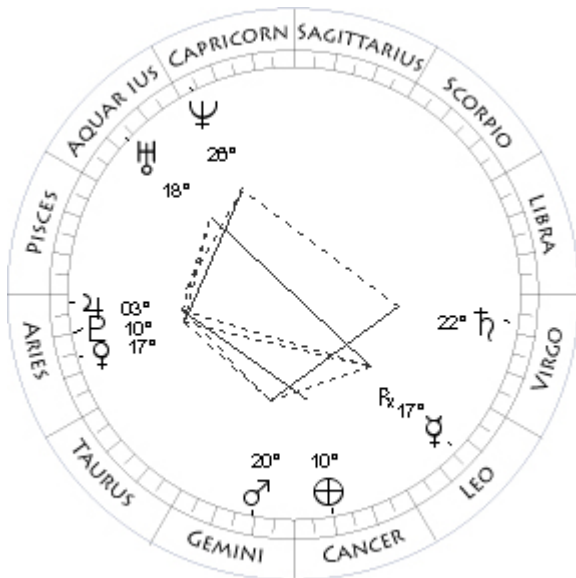

Feb 1, 1833

Jan 1, 1833

Mo|06Ta32 - 5°10
Su|10Cp56 - 0°00
Me|25Sa24 + 3°12R
Ve|19Aq24 - 1°48
Ma|21Ta15 + 2°06
Ju|22Pi34 - 1°15
Sa|28Vi03 + 2°13
Ur|16Aq30 - 0°40
Ne|26Cp18 + 0°24
Pl|09Ar16 -17°06
No|25Cn00 - 0°00

Ea|10Cn56 - 0°00
Me|17Le02 + 3°12
Ve|17Ar01 - 1°48
Ma|20Ge07 + 2°06
Ju|03Ar27 - 1°15
Sa|22Vi13 + 2°13
Ur|18Aq09 - 0°40
Ne|26Cp48 + 0°24
Pl|10Ar33 -17°06

Feb 1, 1833

Mo|26Ge36 - 2°27
Su|12Aq28 - 0°00
Me|22Cp55 - 0°57
Ve|26Pi05 - 0°23
Ma|28Ta47 + 2°09
Ju|28Pi06 - 1°10
Sa|27Vi31 + 2°22R
Ur|18Aq12 - 0°40
Ne|27Cp28 + 0°23
Pl|09Ar33 -16°56
No|23Cn21 - 0°00

Ea|12Le29 - 0°00
Me|07Sa47 - 0°57
Ve|06Ge41 - 0°23
Ma|05Cn19 + 2°09
Ju|06Ar17 - 1°10
Sa|23Vi17 + 2°22
Ur|18Aq29 - 0°40
Ne|26Cp59 + 0°23
Pl|10Ar39 -16°56