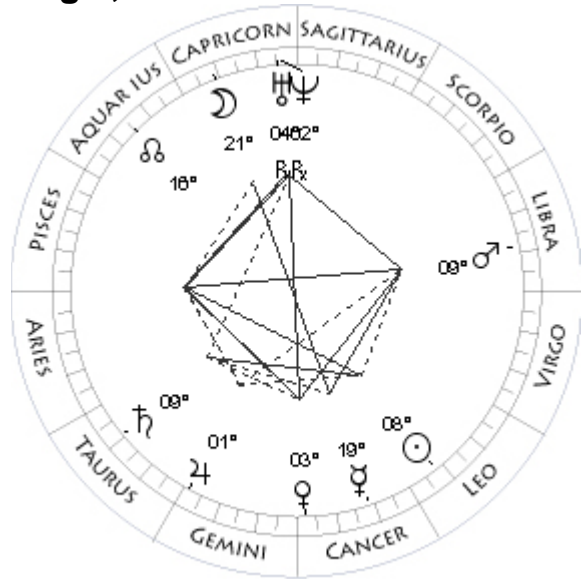

Aug 1, 1822

Jul 1, 1822

Mo|06Sa16 - 4°52	
Su|09Cn01 - 0°00	Ea|09Cp01 - 0°00
Me|26Cn51 - 2°32R	Me|14Sa54 - 2°32
Ve|27Ta36 - 2°22	Ve|19Pi40 - 2°22
Ma|21Vi58 + 0°36	Ma|29Li36 + 0°36
Ju|26Ta22 - 0°53	Ju|18Ta26 - 0°53
Sa|07Ta53 - 2°20	Sa|02Ta21 - 2°20
Ur|05Cp14 - 0°19R	Ur|05Cp25 - 0°19
Ne|03Cp43 + 1°05R	Ne|03Cp54 + 1°05
Pl|00Ar21 -16°28R	Pl|29Pi10 -16°28
No|18Aq11 - 0°00	

Aug 1, 1822

Mo|21Cp01 - 2°14	
Su|08Le36 - 0°00	Ea|08Aq36 - 0°00
Me|19Cn34 - 2°04	Me|00Ar44 - 2°04
Ve|03Cn18 - 1°09	Ve|09Ta06 - 1°09
Ma|09Li52 + 0°06	Ma|14Sc45 + 0°06
Ju|01Ge58 - 0°55	Ju|21Ta14 - 0°55
Sa|09Ta46 - 2°27	Sa|03Ta27 - 2°27
Ur|04Cp05 - 0°19R	Ur|05Cp47 - 0°19
Ne|02Cp58 + 1°04R	Ne|04Cp05 + 1°04
Pl|00Ar10 -16°39R	Pl|29Pi16 -16°39
No|16Aq32 - 0°00