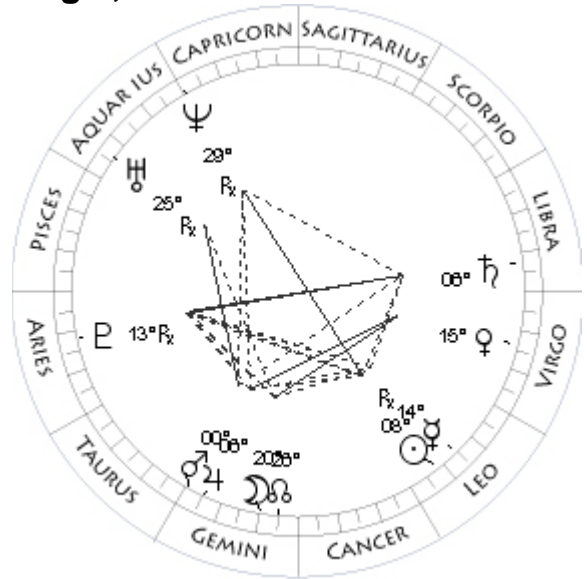

Jul 1, 1834

Aug 1, 1834

Jul 1, 1834

Mo|05Ta39 - 4°06
Su|09Cn06 - 0°00
Me|04Le20 + 0°52
Ve|08Le42 + 1°44
Ma|09Ta29 - 1°12
Ju|00Ge30 - 0°49
Sa|04Li30 + 2°26
Ur|26Aq12 - 0°45R
Ne|00Aq47 + 0°19R
Pl|13Ar25 -17°08
No|26Ge05 - 0°00

Ea|09Cp06 - 0°00
Me|00Sc40 + 0°52
Ve|23Vi02 + 1°44
Ma|00Ar31 - 1°12
Ju|23Ta13 - 0°49
Sa|10Li34 + 2°26
Ur|24Aq04 - 0°45
Ne|00Aq04 + 0°19
Pl|12Ar07 -17°08

Aug 1, 1834

Mo|20Ge49 - 0°28
Su|08Le41 - 0°00
Me|14Le52 - 4°54R
Ve|15Vi35 + 1°05
Ma|00Ge56 - 0°53
Ju|06Ge19 - 0°50
Sa|06Li27 + 2°20
Ur|25Aq13 - 0°46R
Ne|29Cp57 + 0°19R
Pl|13Ar23 -17°20R
No|24Ge26 - 0°00

Ea|08Aq42 - 0°00
Me|00Aq11 - 4°54
Ve|12Sc59 + 1°05
Ma|19Ar30 - 0°53
Ju|25Ta59 - 0°50
Sa|11Li35 + 2°20
Ur|24Aq24 - 0°46
Ne|00Aq15 + 0°19
Pl|12Ar13 -17°20