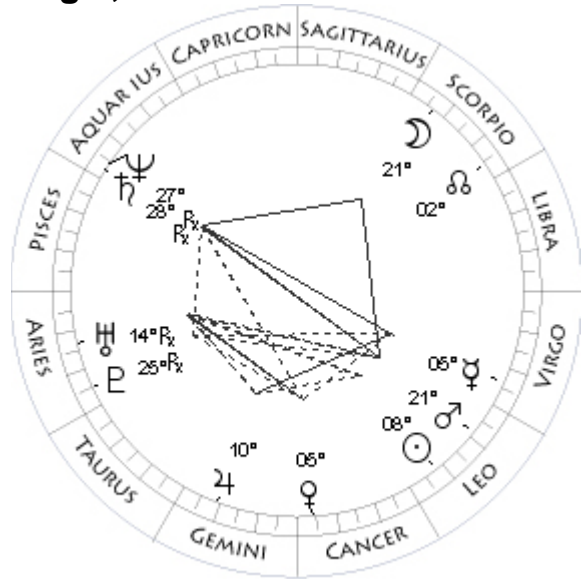

Jul 1, 1846

Aug 1, 1846

Jul 1, 1846

Mo|04Li47 - 2°33	
Su|09Cn12 - 0°00	Ea|09Cp12 - 0°00
Me|21Cn48 + 1°53	Me|01Vi01 + 1°53
Ve|29Ta00 - 2°14	Ve|24Pi15 - 2°14
Ma|02Le18 + 1°12	Ma|16Le13 + 1°12
Ju|04Ge28 - 0°45	Ju|27Ta51 - 0°45
Sa|00Pi29 - 1°29R	Sa|25Aq51 - 1°29
Ur|14Ar06 - 0°41	Ur|11Ar12 - 0°41
Ne|27Aq55 - 0°31R	Ne|26Aq27 - 0°31
Pl|25Ar38 -17°02	Pl|24Ar20 -17°02
No|03Sc59 - 0°00	

Aug 1, 1846

Mo|21Sc15 + 1°40	
Su|08Le48 - 0°00	Ea|08Aq48 - 0°00
Me|05Vi42 - 1°55	Me|15Sa27 - 1°55
Ve|05Cn02 - 1°00	Ve|13Ta43 - 1°00
Ma|21Le53 + 1°09	Ma|29Le48 + 1°09
Ju|10Ge29 - 0°45	Ju|00Ge36 - 0°45
Sa|28Aq52 - 1°34R	Sa|26Aq50 - 1°34
Ur|14Ar10 - 0°42R	Ur|11Ar32 - 0°42
Ne|27Aq15 - 0°31R	Ne|26Aq38 - 0°31
Pl|25Ar45 -17°13R	Pl|24Ar25 -17°13
No|02Sc20 - 0°00