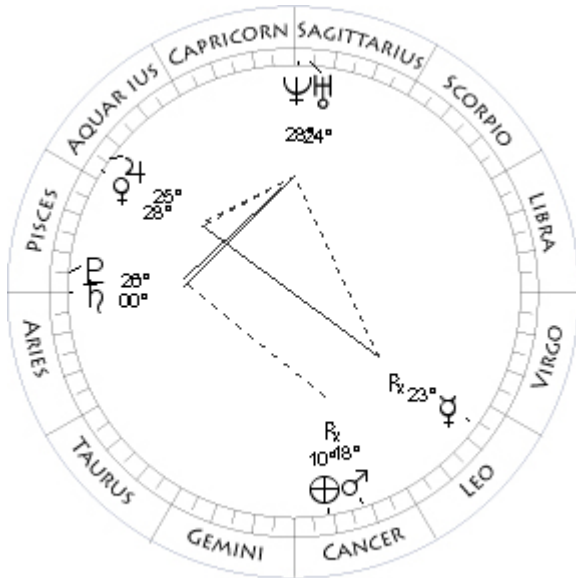

Feb 1, 1820

Jan 1, 1820

Mo|21Cn37 + 4°49	Ea|10Cn04 - 0°00
Su|10Cp04 - 0°00	Me|23Le48 + 3°05
Me|22Sa13 + 3°05R	Ve|28Aq42 - 1°31
Ve|00Aq31 - 1°31	Ma|18Cn42 + 3°56
Ma|01Le34 + 3°56R	Ju|25Aq24 - 0°50
Ju|18Aq26 - 0°50	Sa|00Ar45 - 2°16
Sa|25Pi02 - 2°16	Ur|24Sa53 - 0°09
Ur|25Sa36 - 0°09	Ne|28Sa50 + 1°09
Ne|28Sa50 + 1°09	Pl|24Pi51 -16°02
Pl|24Pi51 -16°02	No|06Ar28 - 0°00
No|06Ar28 - 0°00	

Feb 1, 1820

Mo|05Vi59 + 2°19	Ea|11Le37 - 0°00
Su|11Aq37 - 0°00	Me|23Cp12 - 1°05
Me|23Cp12 - 1°05	Ve|17Ar59 - 1°26
Ve|09Pi05 - 1°26	Ma|20Cn05 + 4°16R
Ma|20Cn05 + 4°16R	Ju|28Aq10 - 0°51
Ju|25Aq28 - 0°51	Sa|01Ar48 - 2°11
Sa|27Pi32 - 2°11	Ur|25Sa14 - 0°09
Ur|27Sa17 - 0°09	Ne|29Sa54 + 1°09
Ne|29Sa54 + 1°09	Pl|25Pi19 -15°53
Pl|25Pi19 -15°53	No|04Ar50 - 0°00
No|04Ar50 - 0°00