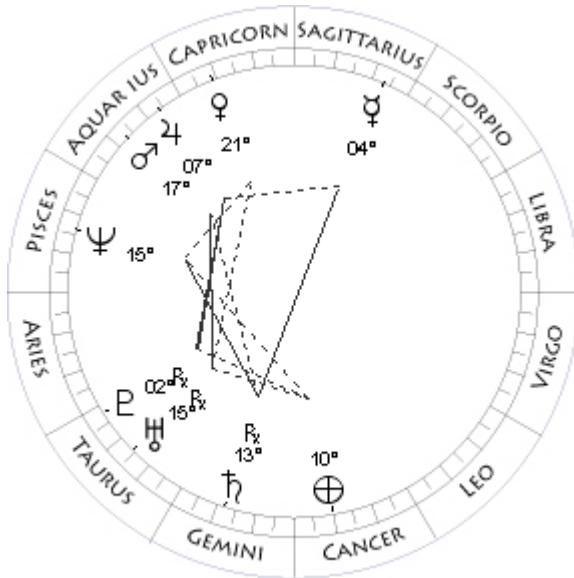

Jan 1, 1855

Feb 1, 1855

Jan 1, 1855

Mo|20Ge16 + 2°29	
Su|10Cp35 - 0°00	Ea|10Cn35 - 0°00
Me|29Sa17 - 0°44	Me|04Sa47 - 0°44
Ve|15Cp09 - 0°51	Ve|21Cp19 - 0°51
Ma|02Aq34 - 1°08	Ma|17Aq59 - 1°08
Ju|03Aq00 - 0°32	Ju|07Aq13 - 0°32
Sa|10Ge15 - 1°44R	Sa|13Ge25 - 1°44
Ur|12Ta51 - 0°22R	Ur|15Ta17 - 0°22
Ne|13Pi34 - 1°01	Ne|15Pi15 - 1°01
Pl|01Ta39 -16°50R	Pl|02Ta40 -16°50
No|19Ta30 - 0°00	

Feb 1, 1855

Mo|05Le02 + 4°51	
Su|12Aq08 - 0°00	Ea|12Le08 - 0°00
Me|20Aq34 - 1°46	Me|13Pi30 - 1°46
Ve|24Aq04 - 1°29	Ve|10Pi22 - 1°29
Ma|27Aq03 - 1°03	Ma|07Pi38 - 1°03
Ju|10Aq17 - 0°34	Ju|09Aq55 - 0°34
Sa|08Ge58 - 1°37R	Sa|14Ge34 - 1°37
Ur|12Ta45 - 0°22	Ur|15Ta38 - 0°22
Ne|14Pi26 - 1°00	Ne|15Pi26 - 1°00
Pl|01Ta40 -16°38	Pl|02Ta44 -16°38
No|17Ta52 - 0°00