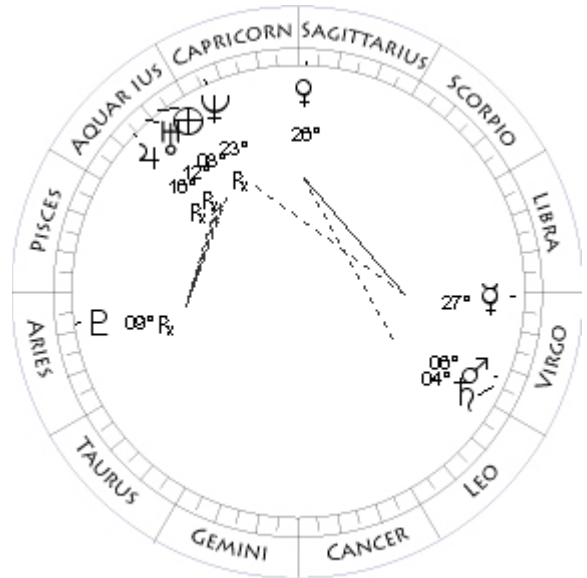

Jul 1, 1831

Aug 1, 1831

Jul 1, 1831

Mo|20Pi16 - 2°25	
Su|08Cn50 - 0°00	Ea|08Cp50 - 0°00
Me|19Ge56 - 1°28	Me|06Ar29 - 1°28
Ve|22Le13 + 1°38	Ve|07Sc21 + 1°38
Ma|06Le45 + 1°14	Ma|23Le24 + 1°14
Ju|21Aq42 - 0°54R	Ju|13Aq50 - 0°54
Sa|28Le19 + 1°32	Sa|03Vi06 + 1°32
Ur|13Aq49 - 0°42R	Ur|12Aq09 - 0°42
Ne|24Cp00 + 0°31R	Ne|23Cp30 + 0°31
Pl|10Ar14 -17°03	Pl|08Ar58 -17°03
No|24Le07 - 0°00	

Aug 1, 1831

Mo|11Ta49 - 5°11	
Su|08Le26 - 0°00	Ea|08Aq26 - 0°00
Me|21Le25 + 1°34	Me|27Vi36 + 1°34
Ve|24Vi08 - 0°44	Ve|26Sa41 - 0°44
Ma|26Le13 + 1°07	Ma|06Vi57 + 1°07
Ju|18Aq36 - 1°00R	Ju|16Aq34 - 1°00
Sa|01Vi43 + 1°31	Sa|04Vi11 + 1°31
Ur|12Aq42 - 0°42R	Ur|12Aq29 - 0°42
Ne|23Cp11 + 0°31R	Ne|23Cp41 + 0°31
Pl|10Ar10 -17°14R	Pl|09Ar03 -17°14
No|22Le29 - 0°00