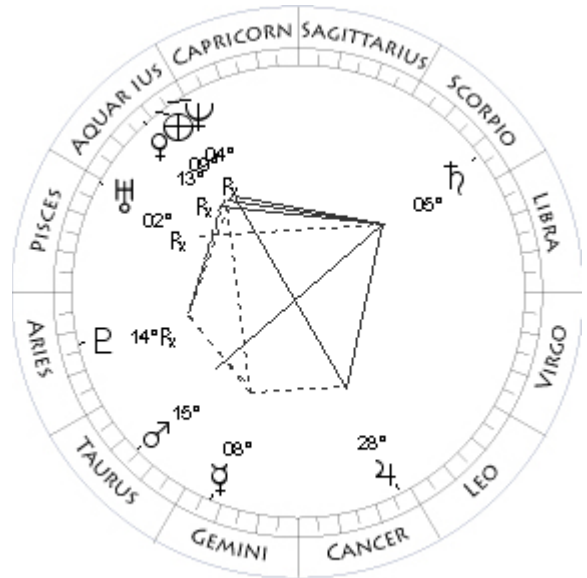

Jul 1, 1836

Aug 1, 1836

Jul 1, 1836

Mo|15Aq31 - 5°06	Ea|09Cp36 - 0°00
Su|09Cn35 - 0°00	Me|18Cp32 - 4°45
Me|02Cn46 - 4°45R	Ve|24Sa13 - 1°03
Ve|10Le58 - 1°03	Ma|27Ar19 - 0°29
Ma|26Ta23 - 0°29	Ju|25Cn49 + 0°19
Ju|23Cn12 + 0°19	Sa|04Sc12 + 2°32
Sa|28Li34 + 2°32R	Ur|01Pi57 - 0°47
Ur|04Pi19 - 0°47R	Ne|04Aq27 + 0°11
Ne|05Aq17 + 0°11R	Pl|14Ar12 -17°11
Pl|15Ar31 -17°11	No|17Ta22 - 0°00

Aug 1, 1836

Mo|06Ar07 - 3°14	Ea|09Aq11 - 0°00
Su|09Le11 - 0°00	Me|26Cn08 + 0°40
Me|26Cn08 + 0°40	Ve|13Aq14 - 7°06
Ve|29Cn07 - 7°06R	Ma|17Ge49 - 0°05
Ma|17Ge49 - 0°05	Ju|28Cn20 + 0°22
Ju|00Le05 + 0°22	Sa|05Sc10 + 2°24
Sa|29Li19 + 2°24	Ur|02Pi17 - 0°48
Ur|03Pi28 - 0°48R	Ne|04Aq28 + 0°10R
Ne|04Aq28 + 0°10R	Ne|04Aq38 + 0°10
Pl|15Ar30 -17°22R	Pl|14Ar18 -17°22
No|15Ta44 - 0°00