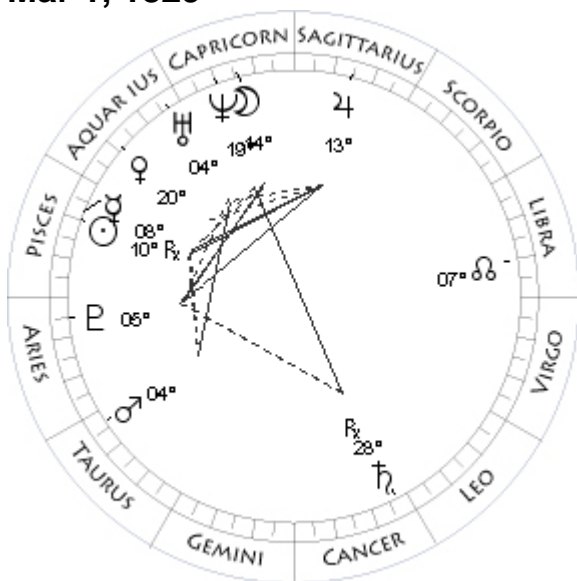

Mar 1, 1829

Apr 1, 1829

Mar 1, 1829

Mo|14Cp23 + 5°12	
Su|10Pi42 - 0°00	Ea|10Vi42 - 0°00
Me|08Pi57 + 3°40R	Me|13Vi41 + 3°40
Ve|20Aq11 - 0°56	Ve|21Cp39 - 0°56
Ma|04Ta02 + 0°27	Ma|05Ge39 + 0°27
Ju|13Sa50 + 0°46	Ju|03Sa10 + 0°46
Sa|28Cn04 + 0°29R	Sa|02Le18 + 0°29
Ur|04Aq28 - 0°34	Ur|02Aq46 - 0°34
Ne|19Cp52 + 0°38	Ne|18Cp24 + 0°38
Pl|05Ar52 -16°37	Pl|06Ar29 -16°37
No|09Li14 - 0°00	

Apr 1, 1829

Mo|07Pi35 + 2°39	
Su|11Ar31 - 0°00	Ea|11Li30 - 0°00
Me|14Pi12 - 2°02	Me|22Sa52 - 2°02
Ve|28Pi37 - 1°29	Ve|10Pi42 - 1°29
Ma|25Ta12 + 0°45	Ma|21Ge33 + 0°45
Ju|15Sa16 + 0°48	Ju|05Sa36 + 0°48
Sa|27Cn22 + 0°30	Sa|03Le27 + 0°30
Ur|05Aq45 - 0°35	Ur|03Aq07 - 0°35
Ne|20Cp28 + 0°39	Ne|18Cp35 + 0°39
Pl|06Ar37 -16°35	Pl|06Ar34 -16°35
No|07Li36 - 0°00