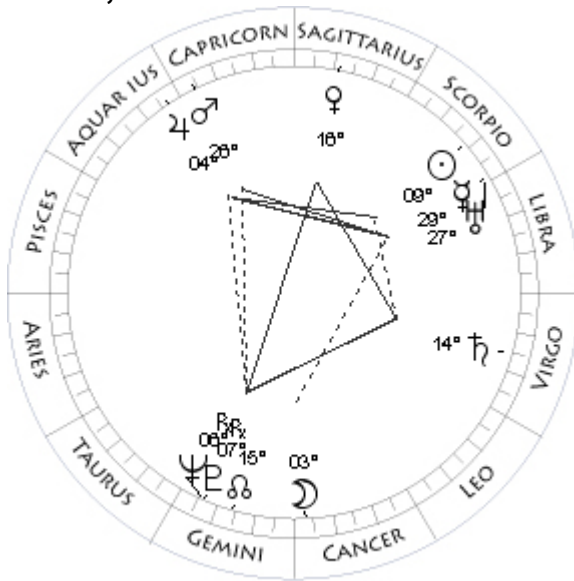

Nov 1, 1890

Dec 1, 1890

Nov 1, 1890

Mo|03Cn55 + 1°41	Ea|09Ta03 - 0°00
Su|09Sc02 - 0°00	Me|04Li32 + 1°24
Me|29Li24 + 1°24	Ve|19Ar37 + 5°12
Ve|16Sa58 - 5°12	Ma|10Pi53 - 1°58
Ma|26Cp25 - 1°58	Ju|15Aq27 - 0°47
Ju|04Aq11 - 0°47	Sa|09Vi30 + 1°43
Sa|14Vi28 + 1°43	Ur|27Li14 + 0°32
Ur|27Li49 + 0°32	Ne|05Ge15 - 1°40
Ne|06Ge06 - 1°40R	Pl|06Ge44 -11°53
Pl|07Ge24 -11°53R	No|16Ge27 - 0°00

Dec 1, 1890

Mo|06Le00 + 4°08	Ea|09Ge18 - 0°00
Su|09Sa18 - 0°00	Me|04Cp35 - 1°41
Me|17Sa15 - 1°41	Ve|07Ge42 - 1°17
Ve|13Sa39 - 1°17R	Ma|29Pi47 - 1°24
Ma|18Aq24 - 1°24	Ju|18Aq06 - 0°45
Ju|08Aq27 - 0°45	Sa|10Vi33 + 1°50
Sa|16Vi34 + 1°50	Ur|27Li37 + 0°32
Ur|29Li34 + 0°32	Ne|05Ge26 - 1°40
Ne|05Ge17 - 1°40R	Pl|06Ge49 -11°54
Pl|06Ge51 -11°54R	No|14Ge51 - 0°00