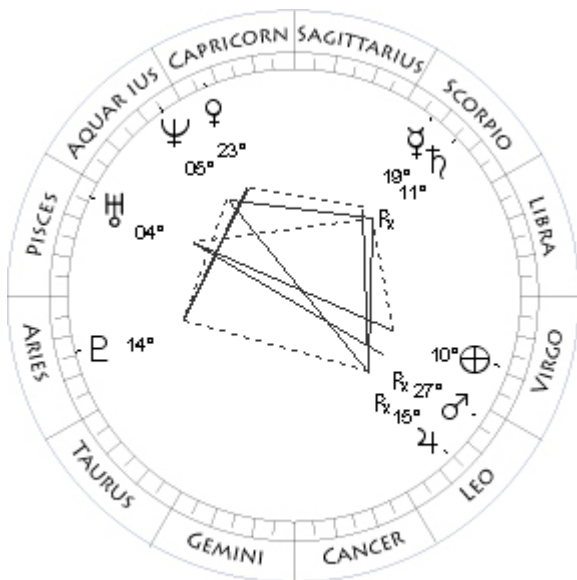

Mar 1, 1837

Apr 1, 1837

Mar 1, 1837

Mo|27Sa14 - 4°09	
Su|10Pi45 - 0°00	Ea|10Vi45 - 0°00
Me|13Aq34 - 0°12	Me|19Sc43 - 0°12
Ve|20Aq50 - 0°58	Ve|23Cp10 - 0°58
Ma|09Le21 + 4°08R	Ma|27Le26 + 4°08
Ju|09Le48 + 0°56R	Ju|15Le18 + 0°56
Sa|17Sc07 + 2°27R	Sa|11Sc51 + 2°27
Ur|04Pi51 - 0°44	Ur|04Pi33 - 0°44
Ne|06Aq57 + 0°07	Ne|05Aq54 + 0°07
Pl|14Ar13 -16°56	Pl|14Ar53 -16°56
No|04Ta30 - 0°00	

Apr 1, 1837

Mo|20Aq53 - 4°57	
Su|11Ar34 - 0°00	Ea|11Li34 - 0°00
Me|28Pi00 - 2°10	Me|22Aq05 - 2°10
Ve|29Pi16 - 1°28	Ve|12Pi14 - 1°28
Ma|08Le36 + 3°00	Ma|10Vi59 + 3°00
Ju|08Le06 + 0°55R	Ju|17Le44 + 0°55
Sa|16Sc06 + 2°33R	Sa|12Sc49 + 2°33
Ur|06Pi32 - 0°44	Ur|04Pi53 - 0°44
Ne|07Aq48 + 0°07	Ne|06Aq05 + 0°07
Pl|14Ar56 -16°52	Pl|14Ar59 -16°52
No|02Ta52 - 0°00