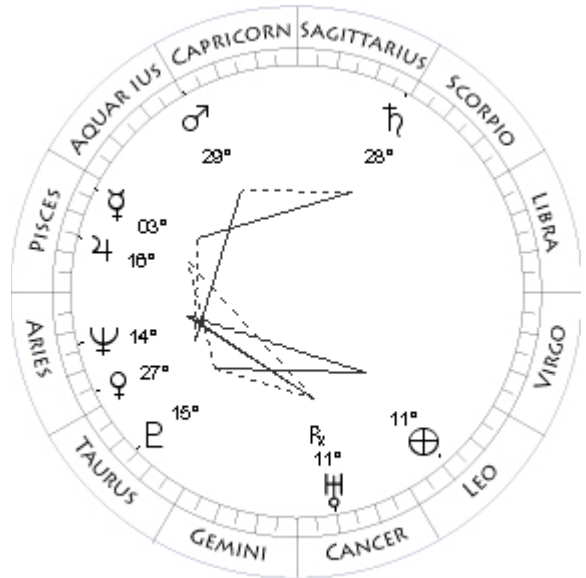

Jan 1, 1868

Feb 1, 1868

Jan 1, 1868

Mo|21Pi17 - 1°19	Ea|10Cn25 - 0°00
Su|10Cp25 - 0°00	Me|28Sc28 - 0°29
Me|27Sa20 - 0°29	Ve|07Pi50 - 1°38
Ve|04Aq26 - 1°38	Ma|10Cp45 - 0°52
Ma|10Cp37 - 0°52	Ju|14Pi07 - 1°05
Ju|04Pi52 - 1°05	Sa|28Sc02 + 1°53
Sa|01Sa35 + 1°53	Ur|10Cn50 + 0°23
Ur|10Cn52 + 0°23R	Ne|14Ar11 - 1°36
Ne|12Ar18 - 1°36	Pl|15Ta05 -15°37
Pl|14Ta14 -15°37R	No|08Vi05 - 0°00

Feb 1, 1868

Mo|08Ta46 - 4°43	Ea|11Le59 - 0°00
Su|11Aq58 - 0°00	Me|03Pi54 - 1°55
Me|18Aq05 - 1°55	Ve|27Ar10 - 1°21
Ve|12Pi51 - 1°21	Ma|29Cp30 - 1°02
Ma|04Aq39 - 1°02	Ju|16Pi56 - 1°02
Ju|11Pi21 - 1°02	Sa|28Sc59 + 1°56
Sa|04Sa14 + 1°56	Ur|11Cn13 + 0°23
Ur|09Cn36 + 0°23R	Ne|14Ar22 - 1°35
Ne|12Ar43 - 1°35	Pl|15Ta09 -15°27
Pl|14Ta06 -15°27	No|06Vi26 - 0°00