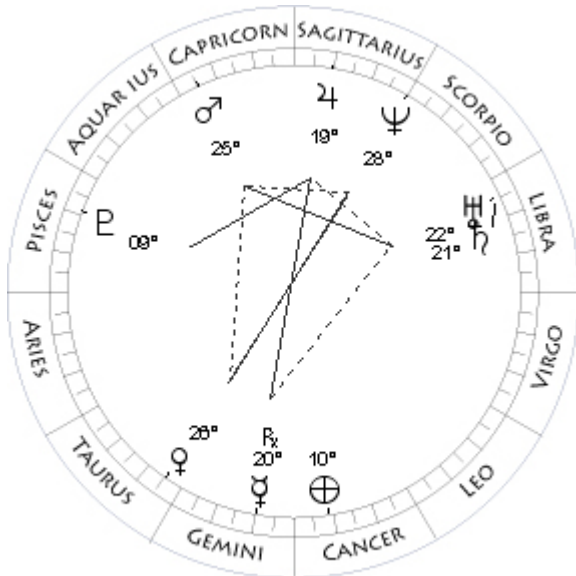

Feb 1, 1806

Jan 1, 1806

Mo|21Ta55 + 3°47	Ea|10Cn29 - 0°00
Su|10Cp29 - 0°00	Me|20Ge50 + 1°46
Me|18Cp57 + 1°46R	Ve|26Ta23 - 1°08
Ve|27Aq42 - 1°08	Ma|25Cp13 - 1°01
Ma|19Cp10 - 1°01	Ju|19Sa09 + 0°22
Ju|22Sa27 + 0°22	Sa|21Li45 + 2°26
Sa|27Li19 + 2°26	Ur|22Li19 + 0°36
Ur|25Li17 + 0°36	Ne|29Sc21 + 1°39
Ne|29Sc21 + 1°39	Pl|09Pi38 -13°33
Pl|07Pi46 -13°33	
No|07Cp13 - 0°00	

Feb 1, 1806

Mo|14Cn21 - 0°40	Ea|12Le02 - 0°00
Su|12Aq02 - 0°00	Me|10Sc36 + 0°17
Me|17Cp24 + 0°17	Ve|16Cn26 + 2°47
Ve|24Pi37 + 2°47	Ma|14Aq30 - 1°05
Ma|13Aq29 - 1°05	Ju|21Sa38 + 0°20
Ju|28Sa58 + 0°20	Sa|22Li45 + 2°34
Sa|28Li25 + 2°34	Ur|22Li43 + 0°36
Ur|25Li39 + 0°36R	Ne|28Sc18 + 1°41
Ne|00Sa05 + 1°41	Pl|09Pi45 -13°27
Pl|08Pi26 -13°27	
No|05Cp35 - 0°00