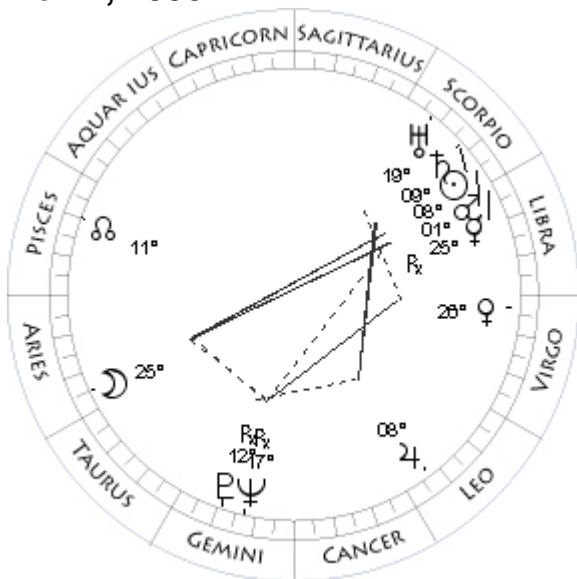

Nov 1, 1895

Dec 1, 1895

Nov 1, 1895

Mo|25Ar50 + 3°34	
Su|08Sc50 - 0°00	Ea|08Ta50 - 0°00
Me|25Li52 + 1°13R	Me|12Ge19 + 1°13
Ve|26Vi03 - 0°57	Ve|05Ge11 - 0°57
Ma|01Sc56 + 0°25	Ma|27Li40 + 0°25
Ju|08Le12 + 0°25	Ju|27Cn20 + 0°25
Sa|09Sc52 + 2°10	Sa|09Sc58 + 2°10
Ur|19Sc32 + 0°18	Ur|20Sc06 + 0°18
Ne|17Ge37 - 1°29R	Ne|16Ge25 - 1°29
Pl|12Ge20 -10°46R	Pl|11Ge35 -10°46
No|09Pi45 - 0°00	

Dec 1, 1895

Mo|29Ta38 + 4°57	
Su|09Sa05 - 0°00	Ea|09Ge05 - 0°00
Me|28Sc32 + 0°30	Me|04Sc11 + 0°30
Ve|22Li20 + 2°10	Ve|23Cn40 + 2°10
Ma|22Sc31 + 0°08	Ma|12Sc10 + 0°08
Ju|09Le06 + 0°31R	Ju|29Cn46 + 0°31
Sa|13Sc24 + 2°10	Sa|10Sc55 + 2°10
Ur|21Sc23 + 0°17	Ur|20Sc28 + 0°17
Ne|16Ge51 - 1°29R	Ne|16Ge36 - 1°29
Pl|11Ge48 -10°47R	Pl|11Ge40 -10°47
No|08Pi10 - 0°00