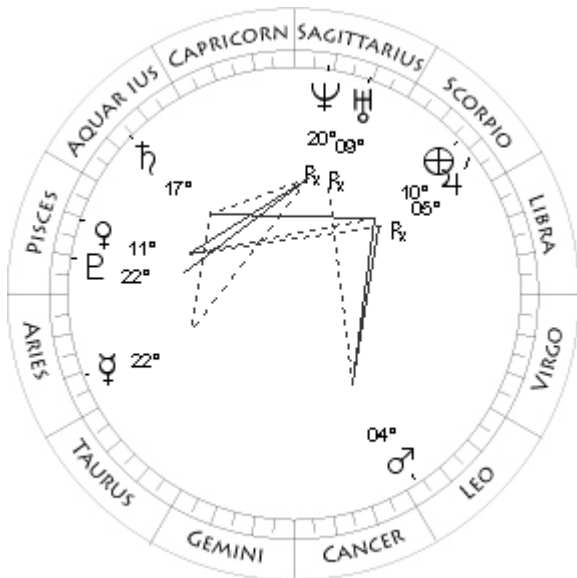

Jun 1, 1816

May 1, 1816

Mo|27Ge01 + 1°01	Ea|10Sc58 - 0°00
Su|10Ta57 - 0°00	Me|22Ar26 - 0°42
Me|06Ta26 - 0°42	Ve|11Pi40 - 1°38
Ve|16Ar36 - 1°38	Ma|04Cn31 + 1°27
Ma|04Cn31 + 1°27	Ma|04Le06 + 1°27
Ju|04Sc31 + 1°26R	Ju|05Sc43 + 1°26
Sa|23Aq10 - 1°03	Sa|17Aq27 - 1°03
Ur|10Sa31 + 0°04R	Ur|09Sa01 + 0°04
Ne|21Sa44 + 1°23R	Ne|20Sa30 + 1°23
Pl|22Pi51 -15°25	Pl|22Pi09 -15°25
No|17Ge26 - 0°00	

Jun 1, 1816

Mo|18Le09 + 4°42	Ea|10Sa48 - 0°00
Su|10Ge48 - 0°00	Me|09Li05 + 1°55
Me|04Cn10 + 1°55	Ve|01Ta02 - 1°03
Ve|24Ta23 - 1°03	Ma|17Le50 + 1°22
Ma|23Cn23 + 1°22	Ma|17Le50 + 1°22
Ju|01Sc14 + 1°21R	Ju|08Sc05 + 1°21
Sa|24Aq03 - 1°09	Sa|18Aq25 - 1°09
Ur|09Sa18 + 0°03R	Ur|09Sa23 + 0°03
Ne|21Sa01 + 1°24R	Ne|20Sa41 + 1°24
Pl|23Pi16 -15°35	Pl|22Pi15 -15°35
No|15Ge47 - 0°00