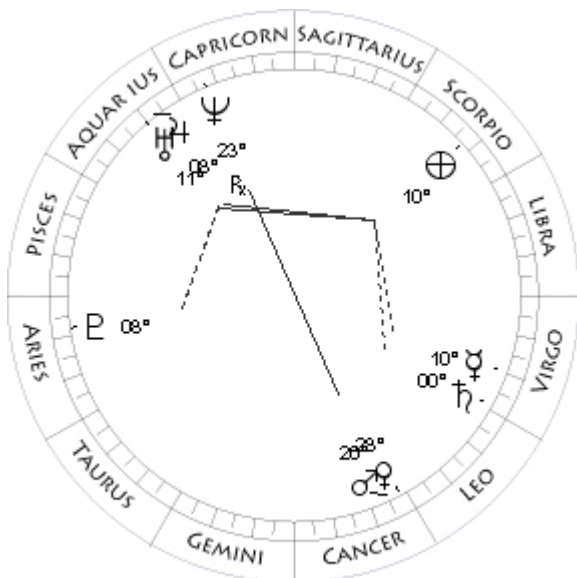

Jun 1, 1831

May 1, 1831

Mo|29Sa24 + 4°17	Ea|10Sc21 - 0°00
Su|10Ta21 - 0°00	Me|10Vi28 + 2°38
Me|01Ge08 + 2°38	Ve|28Cn35 + 1°14
Ve|11Ge40 + 1°14	Ma|26Cn16 + 1°19
Ma|28Ge44 + 1°19	Ju|08Aq30 - 0°39
Ju|19Aq48 - 0°39	Sa|00Vi56 + 1°37
Sa|24Le53 + 1°37	Ur|11Aq28 - 0°39
Ur|14Aq22 - 0°39	Ne|23Cp08 + 0°31
Ne|24Cp59 + 0°31R	Pl|08Ar47 -16°44
Pl|09Ar25 -16°44	
No|27Le21 - 0°00	

Jun 1, 1831

Mo|14Aq55 + 0°51	Ea|10Sa12 - 0°00
Su|10Ge12 - 0°00	Me|20Sa54 - 3°17
Me|01Ge24 - 3°17R	Ve|18Vi57 + 2°07
Ve|18Cn18 + 2°07	Ma|10Le11 + 1°18
Ma|18Cn02 + 1°18	Ju|11Aq12 - 0°46
Ju|22Aq11 - 0°46	Sa|02Vi02 + 1°34
Sa|25Le56 + 1°34	Ur|11Aq49 - 0°41
Ur|14Aq26 - 0°41R	Ne|23Cp19 + 0°31
Ne|24Cp40 + 0°31R	Pl|08Ar53 -16°52
Pl|09Ar59 -16°52	
No|25Le42 - 0°00