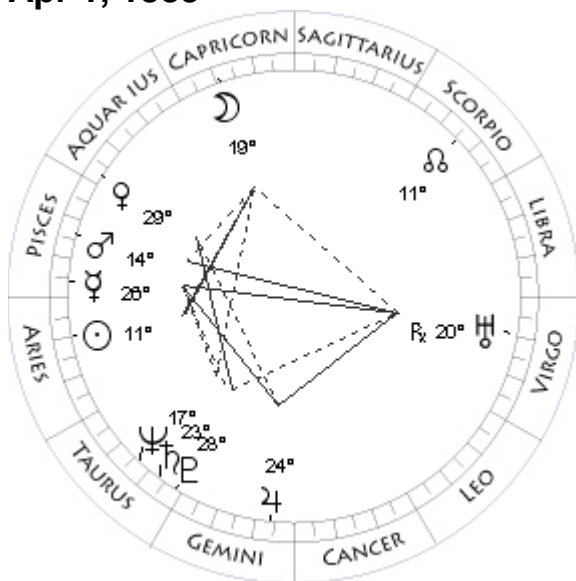

Mar 1, 1883

Apr 1, 1883

Mar 1, 1883

Mo|02Sa22 + 1°40	Ea|10Vi35 - 0°00
Su|10Pi36 - 0°00	Me|17Sc07 - 0°01
Me|13Aq30 - 0°01	Ve|01Sc51 + 2°11
Ve|24Cp22 + 2°11	Ma|06Aq38 - 1°06
Ma|20Aq40 - 1°06	Ju|02Cn35 - 0°10
Ju|21Ge41 - 0°10	Sa|26Ta35 - 2°00
Sa|20Ta43 - 2°00	Ur|21Vi10 + 0°48
Ur|21Vi46 + 0°48R	Ne|18Ta06 - 1°45
Ne|16Ta22 - 1°45	Pl|29Ta24 -13°06
Pl|28Ta22 -13°06	No|14Sc49 - 0°00

Apr 1, 1883

Mo|19Cp21 + 4°50	Ea|11Li25 - 0°00
Su|11Ar25 - 0°00	Me|18Aq36 - 2°13
Me|26Pi52 - 2°13	Ve|21Sa17 - 0°14
Ve|29Aq07 - 0°14	Ma|26Aq09 - 1°09
Ma|14Pi58 - 1°09	Ju|05Cn13 - 0°05
Ju|24Ge31 - 0°05	Sa|27Ta43 - 1°53
Sa|23Ta30 - 1°53	Ur|21Vi34 + 0°48
Ur|20Vi27 + 0°48R	Ne|18Ta17 - 1°43
Ne|17Ta10 - 1°43	Pl|29Ta29 -12°58
Pl|28Ta44 -12°58	No|13Sc11 - 0°00