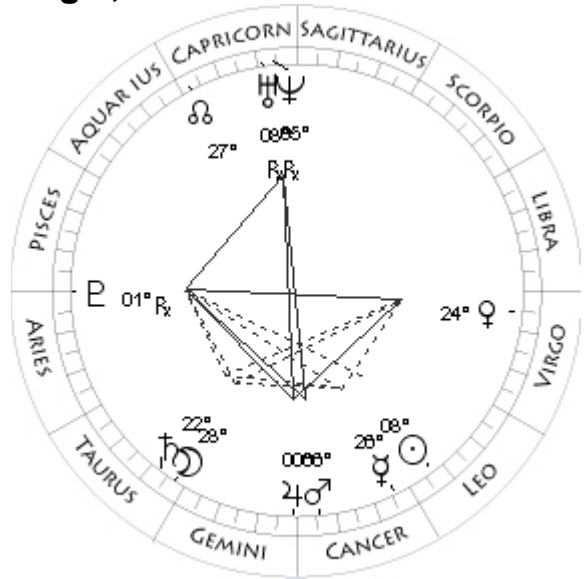

Jul 1, 1823

Aug 1, 1823

Jul 1, 1823

Mo|07Ar59 + 4°57	Ea|08Cp46 - 0°00
Su|08Cn47 - 0°00	Me|22Cp25 - 4°43
Me|28Ge47 - 4°43R	Ve|05Sc48 + 1°39
Ve|21Le51 + 1°39	Ma|00Ge47 + 0°15
Ma|15Ge58 + 0°15	Ju|20Ge42 - 0°20
Ju|23Ge41 - 0°20	Sa|15Ta29 - 2°08
Sa|20Ta15 - 2°08	Ur|09Cp35 - 0°22
Ur|09Cp38 - 0°22R	Ne|06Cp04 + 1°02
Ne|05Cp59 + 1°02R	Pl|00Ar17 -16°33
Pl|01Ar29 -16°33	No|28Cp51 - 0°00

Aug 1, 1823

Mo|28Ta13 + 4°33	Ea|08Aq22 - 0°00
Su|08Le22 - 0°00	Me|16Ge17 + 0°53
Me|26Cn59 + 0°53	Ve|25Sa10 - 0°37
Ve|24Vi07 - 0°37	Ma|16Ge54 + 0°36
Ma|06Cn56 + 0°36	Ju|23Ge22 - 0°18
Ju|00Cn24 - 0°18	Sa|16Ta36 - 2°13
Sa|22Ta46 - 2°13	Ur|09Cp57 - 0°22
Ur|08Cp28 - 0°22R	Ne|06Cp15 + 1°01
Ne|05Cp12 + 1°01R	Pl|00Ar23 -16°44
Pl|01Ar19 -16°44R	No|27Cp12 - 0°00