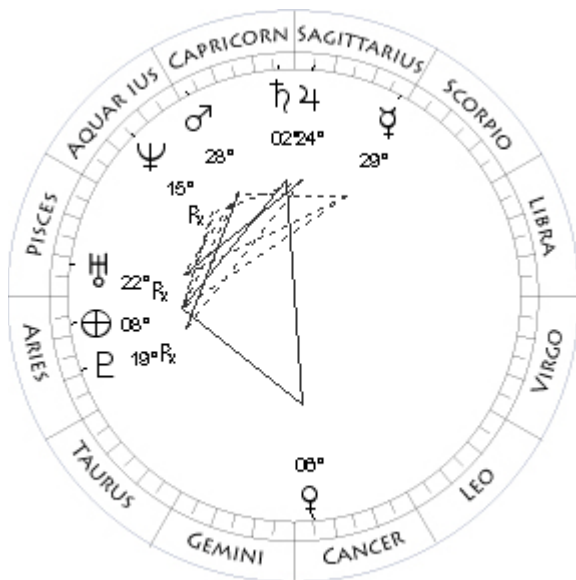

Oct 1, 1841

Sep 1, 1841

Mo|13Pi42 + 2°59	Ea|08Pi50 - 0°00
Su|08Vi50 - 0°00	Me|06Le52 + 1°45
Me|01Vi10 + 1°45	Ve|17Ta50 - 1°07
Ve|26Cn52 - 1°07	Ma|10Cp14 - 1°40
Ma|26Sc38 - 1°40	Ju|22Sa01 + 0°23
Ju|11Sa01 + 0°23	Sa|01Cp57 + 0°54
Sa|26Sa29 + 0°54	Ur|22Pi11 - 0°48
Ur|22Pi54 - 0°48R	Ne|15Aq01 - 0°11R
Ne|15Aq01 - 0°11R	Ne|15Aq47 - 0°11
Pl|20Ar23 -17°31R	Pl|19Ar29 -17°31
No|07Aq24 - 0°00	

Oct 1, 1841

Mo|17Ar52 + 4°47	Ea|08Ar07 - 0°00
Su|08Li08 - 0°00	Me|29Sc54 - 0°34
Me|23Li54 - 0°34	Ve|06Cn10 + 0°43
Ve|01Vi45 + 0°43	Ma|16Sa45 - 1°44
Ma|16Sa45 - 1°44	Ma|28Cp23 - 1°44
Ju|14Sa26 + 0°18	Ju|24Sa27 + 0°18
Sa|27Sa15 + 0°49	Sa|02Cp51 + 0°49
Ur|21Pi43 - 0°48R	Ur|22Pi31 - 0°48
Ne|14Aq26 - 0°11R	Ne|15Aq58 - 0°11
Pl|19Ar53 -17°35R	Pl|19Ar34 -17°35
No|05Aq48 - 0°00