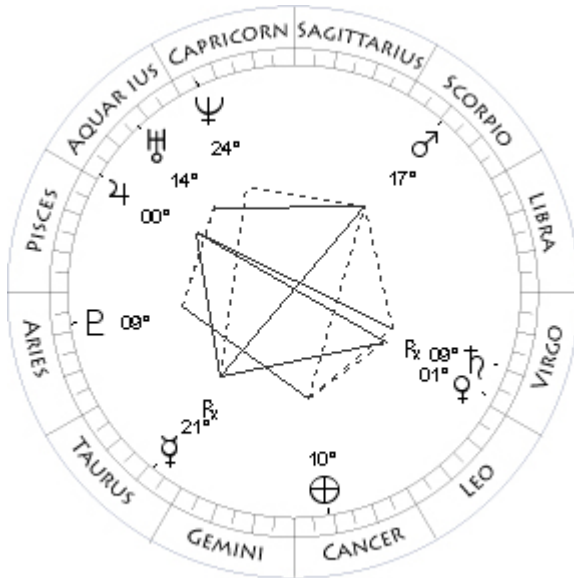

Feb 1, 1832

Jan 1, 1832

Mo|22Sa27 + 4°00	
Su|10Cp09 - 0°00	Ea|10Cn09 - 0°00
Me|26Cp51 + 0°16R	Me|21Ta51 + 0°16
Ve|23Sc50 + 3°03	Ve|01Vi35 + 3°03
Ma|07Sa29 + 0°01	Ma|17Sc26 + 0°01
Ju|22Aq34 - 0°54	Ju|00Pi10 - 0°54
Sa|15Vi02 + 1°56R	Sa|09Vi34 + 1°56
Ur|12Aq38 - 0°39	Ur|14Aq09 - 0°39
Ne|24Cp09 + 0°27	Ne|24Cp36 + 0°27
Pl|08Ar11 -17°04	Pl|09Ar30 -17°04
No|14Le22 - 0°00	

Feb 1, 1832

Mo|06Aq51 + 0°31	
Su|11Aq42 - 0°00	Ea|11Le43 - 0°00
Me|16Cp21 + 1°04	Me|26Li27 + 1°04
Ve|29Sa13 + 1°58	Ve|21Li46 + 1°58
Ma|29Sa30 - 0°21	Ma|03Sa29 - 0°21
Ju|29Aq30 - 0°54	Ju|02Pi58 - 0°54
Sa|13Vi52 + 2°03R	Sa|10Vi39 + 2°03
Ur|14Aq21 - 0°39	Ur|14Aq30 - 0°39
Ne|25Cp19 + 0°27	Ne|24Cp47 + 0°27
Pl|08Ar29 -16°53	Pl|09Ar35 -16°53
No|12Le44 - 0°00