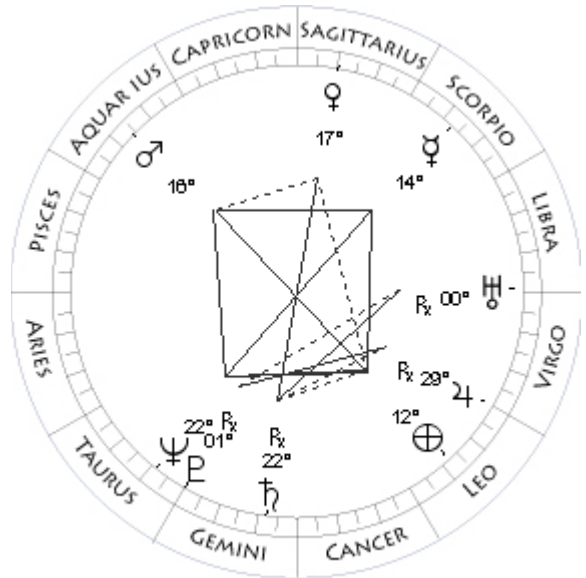

Jan 1, 1885

Feb 1, 1885

Jan 1, 1885

Mo|15Cn13 - 4°58	Ea|11Cn19 - 0°00
Su|11Cp19 - 0°00	Me|28Ge42 + 2°06
Me|16Cp57 + 2°06R	Ve|28Li30 + 1°18
Ve|11Sa22 + 1°18	Ma|27Cp22 - 1°02
Ma|20Cp46 - 1°02	Ju|27Le06 + 1°06
Ju|05Vi39 + 1°06R	Sa|21Ge30 - 1°26
Sa|19Ge09 - 1°26R	Ur|29Vi52 + 0°45
Ur|02Li55 + 0°45	Ne|22Ta13 - 1°47
Ne|20Ta46 - 1°47R	Pl|01Ge09 -13°01
Pl|00Ge30 -13°01R	No|09Li14 - 0°00

Feb 1, 1885

Mo|07Vi29 - 2°26	Ea|12Le52 - 0°00
Su|12Aq52 - 0°00	Me|14Sc57 + 0°06
Me|18Cp41 + 0°06	Ve|17Sa58 - 0°04
Ve|19Cp55 - 0°04	Ma|16Aq41 - 1°05
Ma|15Aq06 - 1°05	Ju|29Le30 + 1°13
Ju|03Vi09 + 1°13R	Sa|22Ge39 - 1°20
Sa|17Ge30 - 1°20R	Ur|00Li16 + 0°46
Ur|02Li38 + 0°46R	Ne|22Ta25 - 1°45
Ne|20Ta32 - 1°45	Pl|01Ge14 -12°53
Pl|00Ge13 -12°53R	No|07Li36 - 0°00