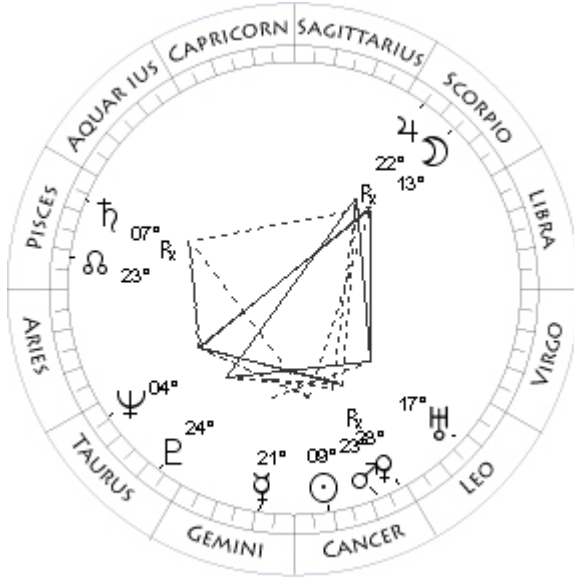

Jul 1, 1876

Aug 1, 1876

Jul 1, 1876

Mo|13Sc11 - 3°52	
Su|09Cn55 - 0°00	Ea|09Cp55 - 0°00
Me|21Ge36 - 4°09	Me|11Aq56 - 4°09
Ve|28Cn58 - 2°12R	Ve|01Cp49 - 2°12
Ma|23Cn23 + 1°07	Ma|01Le41 + 1°07
Ju|22Sc37 + 0°57R	Ju|00Sa37 + 0°57
Sa|07Pi56 - 1°43R	Sa|02Pi52 - 1°43
Ur|17Le51 + 0°41	Ur|19Le48 + 0°41
Ne|04Ta57 - 1°45	Ne|03Ta10 - 1°45
Pl|24Ta07 -14°05	Pl|23Ta06 -14°05
No|23Pi43 - 0°00	

Aug 1, 1876

Mo|28Sa06 - 5°06	
Su|09Le30 - 0°00	Ea|09Aq30 - 0°00
Me|05Le32 + 1°32	Me|22Cn40 + 1°32
Ve|14Cn11 - 6°42R	Ve|20Aq50 - 6°42
Ma|13Le13 + 1°09	Ma|15Le29 + 1°09
Ju|22Sc24 + 0°49	Ju|03Sa02 + 0°49
Sa|06Pi35 - 1°49R	Sa|03Pi52 - 1°49
Ur|19Le38 + 0°40	Ur|20Le11 + 0°40
Ne|05Ta19 - 1°46	Ne|03Ta22 - 1°46
Pl|24Ta30 -14°11	Pl|23Ta11 -14°11
No|22Pi04 - 0°00