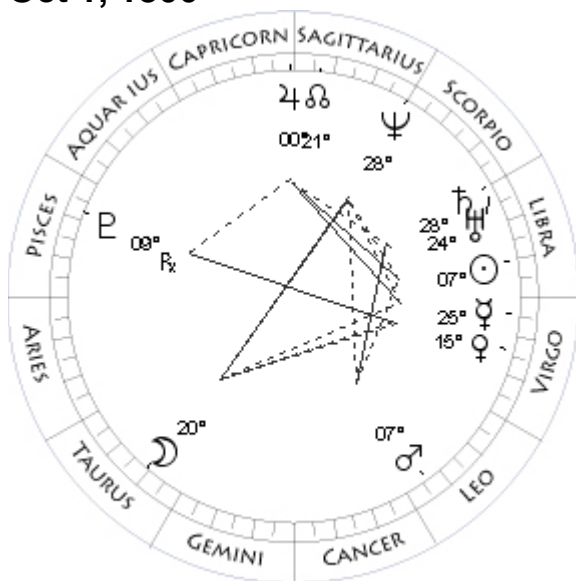

Oct 1, 1806

Sep 1, 1806

Mo|15Ar11 + 4°43	Ea|08Pi19 - 0°00
Su|08Vi19 - 0°00	Me|29Aq41 - 4°14
Me|13Vi39 - 4°14R	Ve|25Ge53 + 0°20
Ve|09Le05 + 0°20	Ma|19Ge06 + 0°44
Ma|18Cn45 + 0°44	Ju|08Cp58 - 0°01
Ju|28Sa29 - 0°01	Sa|29Li34 + 2°19
Sa|25Li15 + 2°19	Ur|25Li25 + 0°33
Ur|23Li12 + 0°33	Ne|27Sc42 + 1°40
Ne|27Sc42 + 1°40	Pl|09Pi51 -14°12R
Pl|09Pi51 -14°12R	No|24Sa21 - 0°00
No|24Sa21 - 0°00	

Oct 1, 1806

Mo|20Ta11 + 2°39	Ea|07Ar37 - 0°00
Su|07Li37 - 0°00	Me|14Le49 + 1°54
Me|25Vi08 + 1°54	Ve|14Le32 + 1°22
Ve|15Vi47 + 1°22	Ma|03Cn50 + 1°09
Ma|07Le07 + 1°09	Ju|11Cp27 - 0°04
Ju|00Cp27 - 0°04	Sa|00Sc31 + 2°15
Sa|28Li26 + 2°15	Ur|25Li47 + 0°32
Ur|24Li53 + 0°32	Ne|28Sc17 + 1°39
Ne|28Sc17 + 1°39	Pl|09Pi15 -14°11R
Pl|09Pi15 -14°11R	No|22Sa46 - 0°00
No|22Sa46 - 0°00