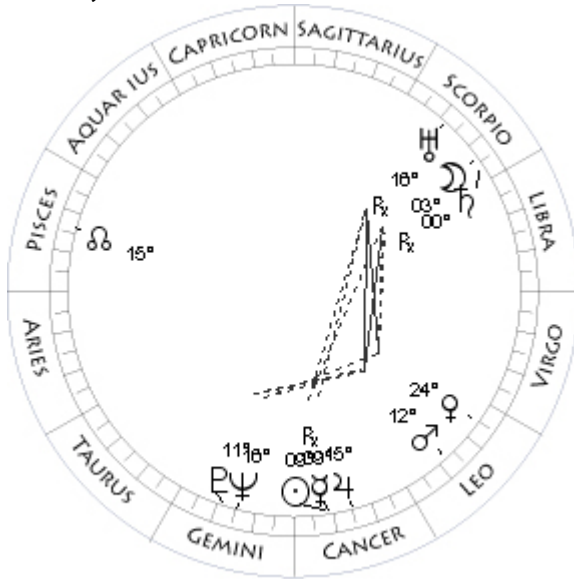

Jul 1, 1895

Aug 1, 1895

Jul 1, 1895

Mo|03Sc47 - 3°48	Ea|09Cp21 - 0°00
Su|09Cn21 - 0°00	Me|09Cp10 - 4°29
Me|09Cn30 - 4°29R	Ve|19Sc37 + 1°23
Ve|24Le32 + 1°23	Ma|02Vi30 + 1°14
Ma|12Le49 + 1°14	Ju|17Cn14 + 0°09
Ju|15Cn57 + 0°09	Sa|06Sc06 + 2°32
Sa|00Sc33 + 2°32R	Ur|18Sc35 + 0°20
Ur|16Sc05 + 0°20R	Ne|15Ge40 - 1°25
Ne|16Ge26 - 1°25	Pl|11Ge15 -10°27
Pl|11Ge55 -10°27	No|16Pi16 - 0°00

Aug 1, 1895

Mo|23Sa01 - 5°07	Ea|08Aq57 - 0°00
Su|08Le57 - 0°00	Me|17Ta18 + 0°00
Me|22Cn37 + 0°00	Ve|08Cp50 - 1°50
Ve|22Vi22 - 1°50	Ma|16Vi03 + 1°05
Ma|02Vi08 + 1°05	Ju|19Cn48 + 0°12
Ju|22Cn53 + 0°12	Sa|07Sc04 + 2°24
Sa|01Sc12 + 2°24	Ur|18Sc58 + 0°20
Ur|15Sc53 + 0°20	Ne|15Ge51 - 1°25
Ne|17Ge23 - 1°25	Pl|11Ge20 -10°31
Pl|12Ge28 -10°31	No|14Pi37 - 0°00