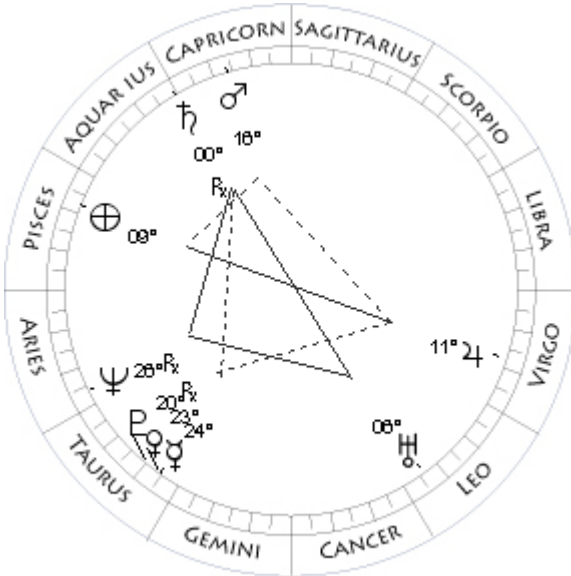

Oct 1, 1873

Sep 1, 1873

Mo|25Sa28 - 3°07	
Su|09Vi05 - 0°00	Ea|09Pi05 - 0°00
Me|21Le09 + 0°18	Me|24Ta21 + 0°18
Ve|28Cn44 - 0°50	Ve|23Ta59 - 0°50
Ma|01Sa28 - 1°57	Ma|16Cp13 - 1°57
Ju|11Vi25 + 0°59	Ju|11Vi51 + 0°59
Sa|26Cp45 - 0°23R	Sa|00Aq40 - 0°23
Ur|08Le13 + 0°36	Ur|06Le37 + 0°36
Ne|28Ar19 - 1°46R	Ne|26Ar51 - 1°46
Pl|21Ta44 -14°47R	Pl|20Ta26 -14°47
No|18Ta28 - 0°00	

Oct 1, 1873

Mo|02Aq31 - 5°03	
Su|08Li22 - 0°00	Ea|08Ar23 - 0°00
Me|13Li16 + 0°48	Me|24Li50 + 0°48
Ve|04Vi04 + 0°52	Ve|12Cn23 + 0°52
Ma|21Sa19 - 1°55	Ma|04Aq33 - 1°55
Ju|17Vi51 + 1°01	Ju|14Vi09 + 1°01
Sa|26Cp05 - 0°24	Sa|01Aq34 - 0°24
Ur|09Le39 + 0°36	Ur|07Le00 + 0°36
Ne|27Ar40 - 1°47R	Ne|27Ar02 - 1°47
Pl|21Ta29 -14°54R	Pl|20Ta31 -14°54
No|16Ta53 - 0°00