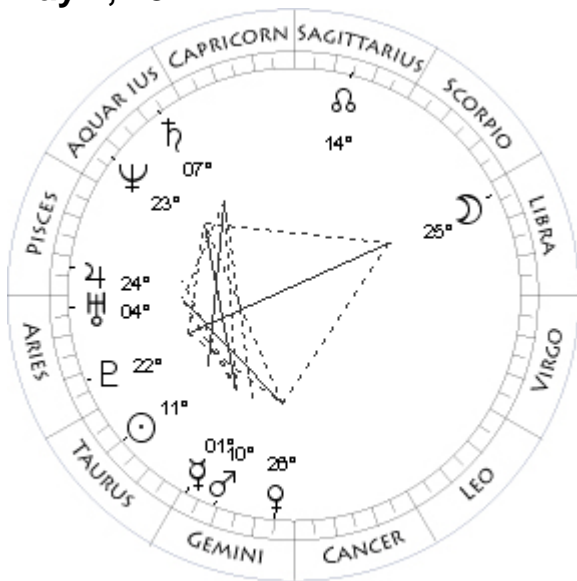

May 1, 1844

Jun 1, 1844

May 1, 1844

Mo|25Li00 - 3°57	Ea|11Sc11 - 0°00
Su|11Ta11 - 0°00	Me|04Vi27 + 2°33
Me|01Ge45 + 2°33	Ve|17Vi58 + 2°59
Ve|26Ge02 + 2°59	Ma|28Ge17 + 0°47
Ma|10Ge10 + 0°47	Ju|15Pi52 - 1°04
Ju|24Pi22 - 1°04	Sa|01Aq20 - 0°24
Sa|07Aq07 - 0°24	Ur|02Ar39 - 0°42
Ur|04Ar23 - 0°42	Ne|21Aq40 - 0°21
Ne|23Aq33 - 0°21	Pl|22Ar10 -16°52
Pl|22Ar39 -16°52	No|15Sa52 - 0°00

Jun 1, 1844

Mo|18Sa48 + 0°27	Ea|11Sa01 - 0°00
Su|11Ge01 - 0°00	Me|17Sa24 - 3°02
Me|05Ge40 - 3°02R	Ve|07Sc58 + 2°37
Ve|24Cn59 + 2°37	Ma|13Cn08 + 0°58
Ma|00Cn48 + 0°58	Ju|18Pi41 - 1°11
Ju|29Pi50 - 1°11	Sa|02Aq17 - 0°28
Sa|07Aq07 - 0°28R	Ur|02Ar59 - 0°43
Ur|05Ar37 - 0°43	Ne|21Aq51 - 0°22
Ne|23Aq42 - 0°22R	Pl|22Ar15 -16°57
Pl|23Ar16 -16°57	No|14Sa14 - 0°00