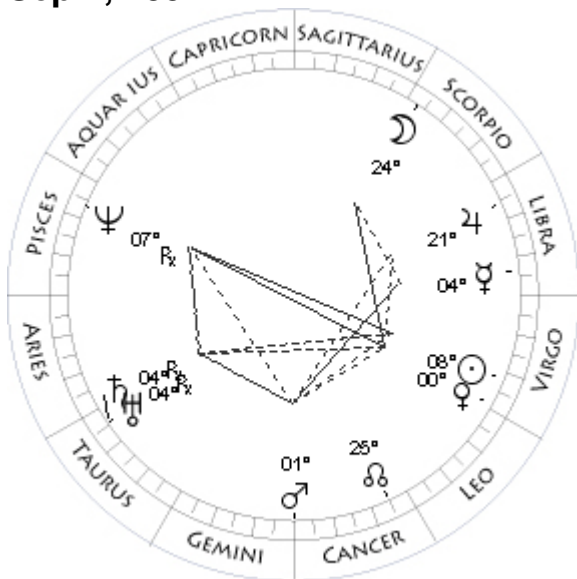

Sep 1, 1851

Oct 1, 1851

Sep 1, 1851

Mo|24Sc58 + 4°30	Ea|08Pi25 - 0°00
Su|08Vi25 - 0°00	Me|12Cp37 - 3°07
Me|04Li42 - 3°07	Ve|19Le47 + 1°17
Ve|00Vi41 + 1°17	Ma|22Ta40 + 0°08
Ma|01Cn23 + 0°08	Ju|29Li11 + 1°06
Ju|21Li51 + 1°06	Sa|28Ar57 - 2°39
Sa|04Ta07 - 2°39R	Ur|01Ta46 - 0°32
Ur|04Ta11 - 0°32R	Ne|07Pi50 - 0°52R
Ne|07Pi50 - 0°52R	Ne|07Pi52 - 0°52
Pl|00Ta31 -17°08R	Pl|29Ar25 -17°08
No|24Cn00 - 0°00	

Oct 1, 1851

Mo|00Cp36 + 1°57	Ea|07Ar43 - 0°00
Su|07Li42 - 0°00	Me|19Ta11 + 0°08
Me|22Vi34 + 0°08	Ve|08Li27 + 1°18
Ve|08Li01 + 1°18	Ma|18Cn50 + 0°43
Ma|18Cn50 + 0°43	Ma|08Ge43 + 0°43
Ju|27Li50 + 1°02	Ju|01Sc28 + 1°02
Sa|02Ta38 - 2°45R	Sa|00Ta01 - 2°45
Ur|03Ta21 - 0°32R	Ur|02Ta06 - 0°32
Ne|07Pi04 - 0°52R	Ne|08Pi02 - 0°52
Pl|00Ta05 -17°14R	Pl|29Ar30 -17°14
No|22Cn25 - 0°00