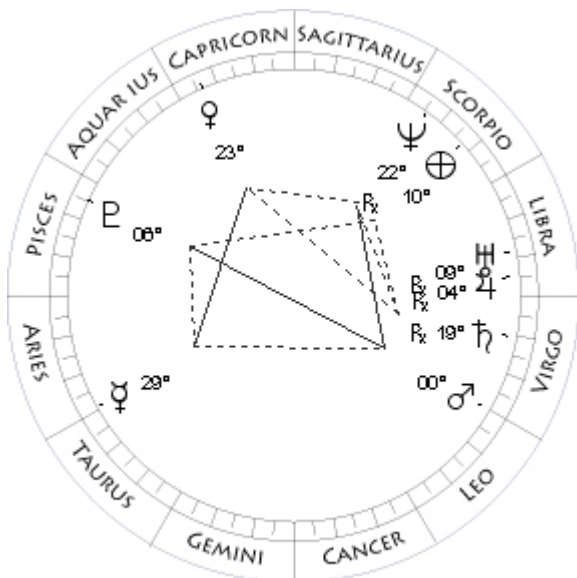

Jun 1, 1803

May 1, 1803

Mo|11Vi00 - 0°59	
Su|10Ta08 - 0°00	Ea|10Sc08 - 0°00
Me|07Ta37 - 0°29	Me|29Ar46 - 0°29
Ve|29Pi05 - 1°27	Ve|23Cp33 - 1°27
Ma|24Cn35 + 1°52	Ma|00Vi17 + 1°52
Ju|26Vi42 + 1°32R	Ju|04Li00 + 1°32
Sa|14Vi05 + 2°14R	Sa|19Vi10 + 2°14
Ur|08Li09 + 0°43R	Ur|09Li49 + 0°43
Ne|22Sc45 + 1°48R	Ne|22Sc20 + 1°48
Pl|06Pi43 -12°55	Pl|06Pi14 -12°55
No|28Aq54 - 0°00	

Jun 1, 1803

Mo|24Li50 - 4°16	
Su|09Ge59 - 0°00	Ea|09Sa59 - 0°00
Me|03Cn29 + 1°48	Me|13Li42 + 1°48
Ve|05Ta17 - 1°56	Ve|12Pi37 - 1°56
Ma|11Le25 + 1°28	Ma|13Vi50 + 1°28
Ju|26Vi03 + 1°25	Ju|06Li21 + 1°25
Sa|14Vi05 + 2°09	Sa|20Vi14 + 2°09
Ur|07Li24 + 0°42R	Ur|10Li13 + 0°42
Ne|21Sc55 + 1°48R	Ne|22Sc31 + 1°48
Pl|07Pi00 -13°06	Pl|06Pi20 -13°06
No|27Aq16 - 0°00