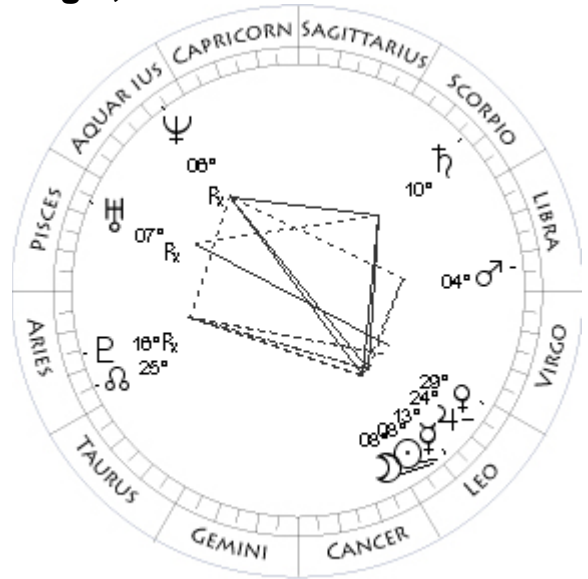

Aug 1, 1837

Jul 1, 1837

Mo|23Ge43 + 4°06	Ea|09Cp22 - 0°00
Su|09Cn21 - 0°00	Me|03Pi51 - 3°01
Me|17Ge53 - 3°01	Ve|08Le24 + 1°10
Ve|21Cn19 + 1°10	Ma|21Li50 + 0°47
Ma|16Vi18 + 0°47	Ju|24Le52 + 0°50
Ju|18Le04 + 0°50	Sa|15Sc39 + 2°26
Sa|10Sc36 + 2°26R	Ur|05Pi52 - 0°47
Ur|08Pi21 - 0°47R	Ne|06Aq38 + 0°06
Ne|07Aq33 + 0°06R	Pl|15Ar14 -17°11
Pl|16Ar33 -17°11	No|28Ar03 - 0°00

Aug 1, 1837

Mo|08Le48 + 4°52	Ea|08Aq57 - 0°00
Su|08Le57 - 0°00	Me|25Le16 + 1°46
Me|13Le04 + 1°46	Ve|28Vi44 + 1°30
Ve|29Le19 + 1°30	Ma|06Sc38 + 0°19
Ma|04Li33 + 0°19	Ju|27Le16 + 0°50
Ju|24Le24 + 0°50	Sa|16Sc37 + 2°17
Sa|10Sc44 + 2°17	Ur|06Pi12 - 0°48
Ur|07Pi35 - 0°48R	Ne|06Aq49 + 0°06
Ne|06Aq45 + 0°06R	Pl|15Ar19 -17°22
Pl|16Ar33 -17°22R	No|26Ar24 - 0°00