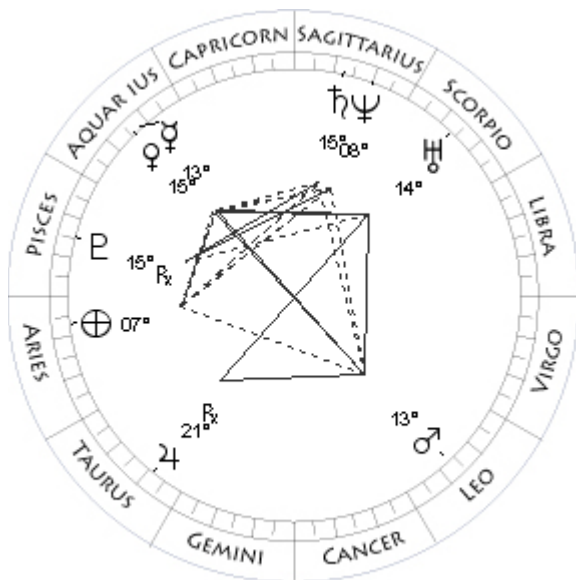

Oct 1, 1810

Sep 1, 1810

Mo|05Li54 + 0°01	Ea|08Pi20 - 0°00
Su|08Vi21 - 0°00	Me|15Sc20 + 0°02
Me|27Vi41 + 0°02	Ve|27Sa43 - 0°32
Ve|20Li08 - 0°32	Ma|00Le23 + 1°09
Ma|14Le41 + 1°09	Ju|19Ta15 - 1°03
Ju|00Ge48 - 1°03	Sa|14Sa44 + 1°31
Sa|08Sa58 + 1°31	Ur|13Sc46 + 0°22
Ur|11Sc01 + 0°22	Ne|08Sa13 + 1°34
Ne|06Sa19 + 1°34	Pl|15Pi05 -15°03R
Pl|15Pi05 -15°03R	Pl|15Pi25 -15°03
No|06Li59 - 0°00	

Oct 1, 1810

Mo|11Sc16 + 3°06	Ea|07Ar38 - 0°00
Su|07Li38 - 0°00	Me|13Aq07 - 3°29
Me|01Sc26 - 3°29	Ve|15Aq09 - 2°40
Ve|23Sc37 - 2°40	Ma|03Vi33 + 1°17
Ma|03Vi33 + 1°17	Ju|21Ta57 - 1°06
Ju|01Ge13 - 1°06R	Sa|10Sa32 + 1°25
Sa|10Sa32 + 1°25	Ur|12Sc23 + 0°22
Ur|12Sc23 + 0°22	Ne|06Sa47 + 1°33
Ne|06Sa47 + 1°33	Pl|14Pi28 -15°02R
Pl|14Pi28 -15°02R	Pl|15Pi31 -15°02
No|05Li24 - 0°00