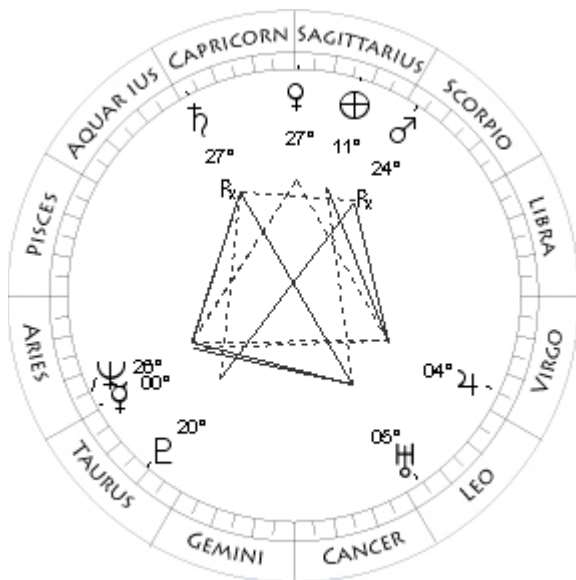

Jun 1, 1873

May 1, 1873

Mo|07Cn18 + 3°37
Su|11Ta09 - 0°00
Me|14Ar50 - 2°50
Ve|17Ta53 + 5°07R
Ma|05Sc56 + 0°50R
Ju|21Le46 + 1°06
Sa|02Aq38 - 0°12
Ur|01Le59 + 0°36
Ne|26Ar35 - 1°40
Pl|20Ta04 -14°27
No|24Ta59 - 0°00

Ea|11Sc09 - 0°00
Me|00Cp49 - 2°50
Ve|08Sc28 + 5°07
Ma|09Sc17 + 0°50
Ju|02Vi22 + 1°06
Sa|26Cp55 - 0°12
Ur|05Le04 + 0°36
Ne|26Ar06 - 1°40
Pl|20Ta07 -14°27

Jun 1, 1873

Mo|21Le43 + 5°15
Su|11Ge00 - 0°00
Me|01Ge31 - 0°30
Ve|07Ta35 - 1°23
Ma|28Li03 - 0°29R
Ju|24Le23 + 1°03
Sa|02Aq24 - 0°15R
Ur|02Le59 + 0°35
Ne|27Ar38 - 1°41
Pl|20Ta46 -14°27
No|23Ta20 - 0°00

Ea|11Sa00 - 0°00
Me|00Ta24 - 0°30
Ve|27Sa49 - 1°23
Ma|24Sc52 - 0°29
Ju|04Vi46 + 1°03
Sa|27Cp51 - 0°15
Ur|05Le28 + 0°35
Ne|26Ar17 - 1°41
Pl|20Ta12 -14°27