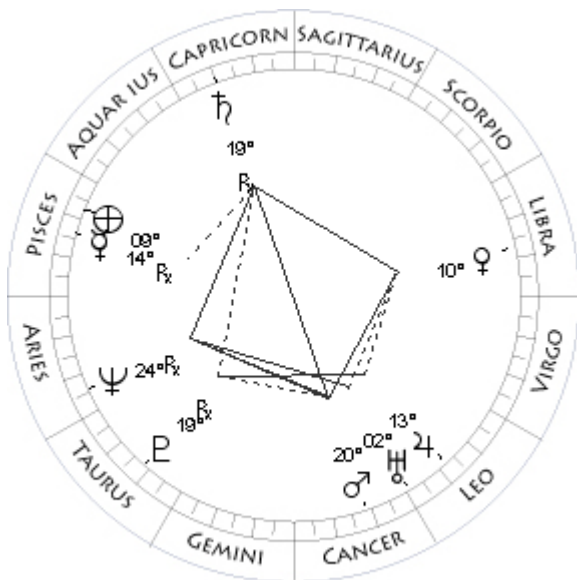

Oct 1, 1872

Sep 1, 1872

Mo|22Le11 + 4°48	Ea|09Pi19 - 0°00
Su|09Vi19 - 0°00	Me|14Pi48 - 3°35
Me|06Vi09 - 3°35R	Ve|10Li38 + 1°20
Ve|22Vi17 + 1°20	Ma|20Ch12 + 1°06
Ma|08Le41 + 1°06	Ju|13Le24 + 0°38
Ju|17Le27 + 0°38	Sa|19Cp35 + 0°08
Sa|14Cp53 + 0°08R	Ur|02Le01 + 0°33
Ur|03Le49 + 0°33	Ne|24Ar37 - 1°45
Ne|26Ar02 - 1°45R	Pl|19Ta29 -14°56
Pl|20Ta47 -14°56R	No|07Ge48 - 0°00

Oct 1, 1872

Mo|25Vi16 + 4°46	Ea|08Ar37 - 0°00
Su|08Li36 - 0°00	Me|03Vi04 + 1°50
Me|29Vi34 + 1°50	Ve|28Sc45 + 0°27
Ve|29Li24 + 0°27	Ma|03Le51 + 1°18
Ma|27Le28 + 1°18	Ju|15Le47 + 0°42
Ju|23Le26 + 0°42	Sa|20Cp29 + 0°06
Sa|14Cp47 + 0°06	Ur|02Le23 + 0°34
Ur|05Le09 + 0°34	Ne|24Ar48 - 1°46
Ne|25Ar21 - 1°46R	Pl|19Ta34 -15°03
Pl|20Ta31 -15°03R	No|06Ge12 - 0°00