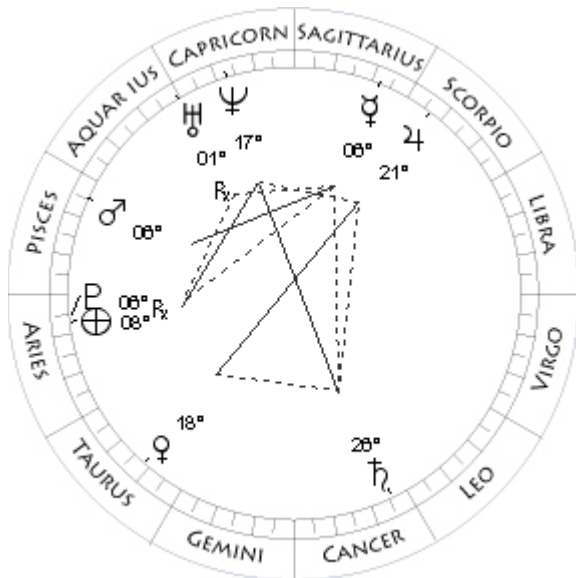

Sep 1, 1828

Oct 1, 1828

Sep 1, 1828

Mo|12Ge29 - 4°15	Ea|08Pi58 - 0°00
Su|08Vi58 - 0°00	Me|19Le20 + 1°47
Me|04Vi04 + 1°47	Ve|00Ar52 - 5°29
Ve|00Le05 - 5°29	Ma|17Aq27 - 4°25
Ma|07Cp51 - 4°25	Ju|19Sc06 + 0°56
Ju|09Sc43 + 0°56	Sa|25Cn37 + 0°08
Sa|29Cn40 + 0°08	Ur|00Aq46 - 0°36
Ur|28Cp54 - 0°36R	Ne|17Cp19 + 0°42
Ne|15Cp47 + 0°42R	Pl|05Ar57 -17°14
Pl|06Ar29 -17°14R	No|18Li49 - 0°00

Oct 1, 1828

Mo|15Cn13 - 5°17	Ea|08Ar16 - 0°00
Su|08Li16 - 0°00	Me|25Li48 - 0°51
Me|25Li48 - 0°51	Ve|18Ta48 - 1°40
Ve|22Le09 - 1°40	Ma|06Pi28 - 3°14
Ma|21Cp41 - 3°14	Ju|21Sc24 + 0°51
Ju|15Sc02 + 0°51	Sa|26Cn44 + 0°11
Sa|02Le30 + 0°11	Ur|01Aq06 - 0°35
Ur|28Cp23 - 0°35R	Ne|17Cp30 + 0°41
Ne|15Cp37 + 0°41	Pl|06Ar02 -17°17
Pl|05Ar54 -17°17R	No|17Li14 - 0°00