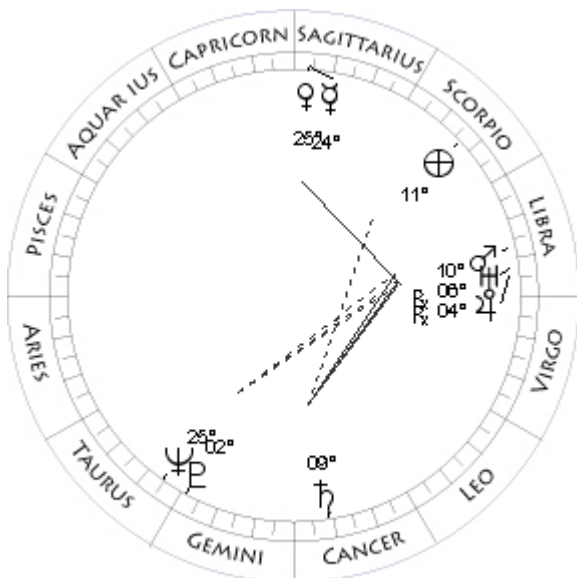

Jun 1, 1886

May 1, 1886

Mo|09Ar18 - 2°07	
Su|11Ta01 - 0°00	Ea|11Sc01 - 0°00
Me|15Ar35 - 2°40	Me|24Sa29 - 2°40
Ve|24Pi53 - 0°35	Ve|25Sa17 - 0°35
Ma|07Vi08 + 2°02	Ma|10Li49 + 2°02
Ju|26Vi46 + 1°31R	Ju|04Li10 + 1°31
Sa|04Cn28 - 0°32	Sa|09Cn37 - 0°32
Ur|04Li15 + 0°45R	Ur|06Li08 + 0°45
Ne|24Ta44 - 1°40	Ne|25Ta11 - 1°40
Pl|02Ge06 -12°20	Pl|02Ge25 -12°20
No|13Vi33 - 0°00	

Jun 1, 1886

Mo|26Ta51 - 4°50	
Su|10Ge52 - 0°00	Ea|10Sa52 - 0°00
Me|28Ta27 - 0°56	Me|17Ar40 - 0°56
Ve|27Ar31 - 2°14	Ve|14Aq18 - 2°14
Ma|16Vi07 + 1°02	Ma|25Li09 + 1°02
Ju|26Vi11 + 1°24	Ju|06Li31 + 1°24
Sa|07Cn51 - 0°28	Sa|10Cn47 - 0°28
Ur|03Li37 + 0°44R	Ur|06Li32 + 0°44
Ne|25Ta53 - 1°40	Ne|25Ta23 - 1°40
Pl|02Ge47 -12°18	Pl|02Ge30 -12°18
No|11Vi55 - 0°00