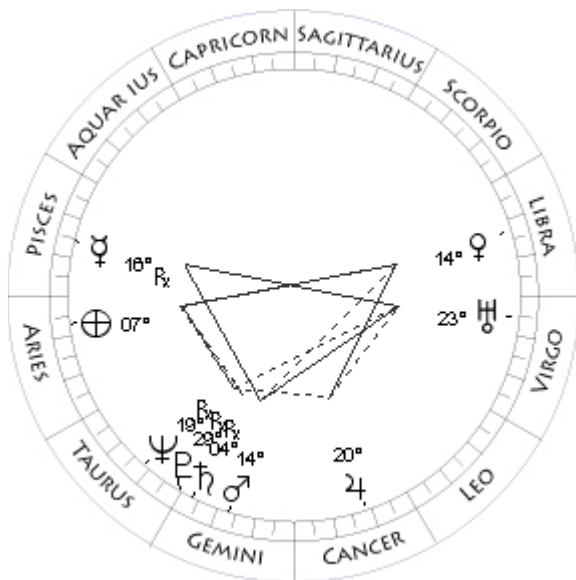

Sep 1, 1883

Oct 1, 1883

Sep 1, 1883

Mo|07Vi37 - 4°14	Ea|08Pi41 - 0°00
Su|08Vi41 - 0°00	Me|09Sa46 - 1°09
Me|03Li39 - 1°09	Ve|26Le01 + 1°20
Ve|03Vi25 + 1°20	Ma|28Ta12 + 0°17
Ma|05Cn17 + 0°17	Ju|18Cn00 + 0°11
Ju|25Cn36 + 0°11	Sa|03Ge21 - 1°54
Sa|09Ge44 - 1°54	Ur|23Vi33 + 0°43
Ur|22Vi47 + 0°43	Ne|19Ta14 - 1°47
Ne|21Ta05 - 1°47R	Pl|29Ta53 -13°06
Pl|01Ge14 -13°06R	No|05Sc05 - 0°00

Oct 1, 1883

Mo|10Li45 - 1°56	Ea|07Ar58 - 0°00
Su|07Li58 - 0°00	Me|16Pi46 - 3°20
Me|19Li22 - 3°20R	Ve|14Li38 + 1°15
Ve|10Li45 + 1°15	Ma|14Ge01 + 0°50
Ma|23Cn01 + 0°50	Ju|20Cn29 + 0°14
Ju|00Le40 + 0°14	Sa|04Ge28 - 1°58
Sa|10Ge04 - 1°58R	Ur|23Vi56 + 0°43
Ur|24Vi40 + 0°43	Ne|19Ta25 - 1°48
Ne|20Ta43 - 1°48R	Pl|29Ta58 -13°13
Ne|20Ta43 - 1°48R	No|03Sc29 - 0°00