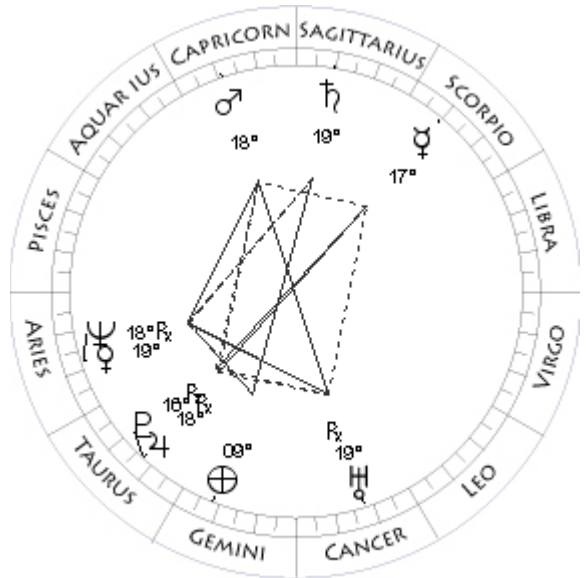

Nov 1, 1869

Dec 1, 1869

Nov 1, 1869

Mo|04Li10 + 4°25	Ea|09Ta08 - 0°00
Su|09Sc08 - 0°00	Me|11Cn20 + 2°00
Me|21Li07 + 2°00	Ve|01Pi22 - 2°26
Ve|22Sa19 - 2°26	Ma|00Cp51 - 0°49
Ma|10Sa10 - 0°49	Ju|15Ta19 - 1°19
Ju|16Ta50 - 1°19R	Sa|18Sa24 + 1°18
Sa|15Sa04 + 1°18	Ur|19Cn05 + 0°28
Ur|21Cn59 + 0°28R	Ne|18Ar17 - 1°42
Ne|17Ar35 - 1°42R	Pl|16Ta49 -15°32
Pl|17Ta07 -15°32R	No|02Le36 - 0°00

Dec 1, 1869

Mo|13Sc02 + 4°58	Ea|09Ge24 - 0°00
Su|09Sa24 - 0°00	Me|17Sc50 - 0°02
Me|02Sa38 - 0°02	Ve|19Ar03 - 2°41
Ve|26Cp12 - 2°41	Ma|18Cp34 - 1°00
Ma|02Cp38 - 1°00	Ju|18Ta02 - 1°15
Ju|12Ta59 - 1°15R	Sa|19Sa18 + 1°15
Sa|18Sa25 + 1°15	Ur|19Cn27 + 0°29
Ur|21Cn28 + 0°29R	Ne|18Ar28 - 1°41
Ne|16Ar58 - 1°41R	Pl|16Ta53 -15°30
Pl|16Ta34 -15°30R	No|01Le01 - 0°00