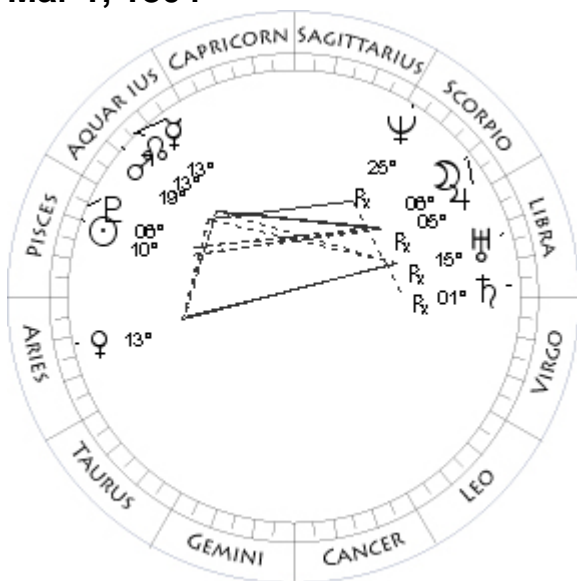

Mar 1, 1804

Apr 1, 1804

Mar 1, 1804

Mo|06Sc07 - 5°10	
Su|10Pi46 - 0°00	Ea|10Vi45 - 0°00
Me|13Aq38 + 0°01	Me|15Sc44 + 0°01
Ve|13Ar26 - 0°26	Ve|01Ge21 - 0°26
Ma|19Aq47 - 1°06	Ma|05Aq02 - 1°06
Ju|05Sc38 + 1°25R	Ju|27Li04 + 1°25
Sa|01Li42 + 2°33R	Sa|29Vi34 + 2°33
Ur|15Li30 + 0°42R	Ur|13Li44 + 0°42
Ne|25Sc57 + 1°45R	Ne|24Sc08 + 1°45
Pl|06Pi38 -12°58	Pl|07Pi18 -12°58
No|12Aq45 - 0°00	

Apr 1, 1804

Mo|20Sa14 - 4°00	
Su|11Ar34 - 0°00	Ea|11Li34 - 0°00
Me|26Pi37 - 2°14	Me|17Aq11 - 2°14
Ve|20Ta27 + 1°17	Ve|21Cn27 + 1°17
Ma|14Pi04 - 1°10	Ma|24Aq33 - 1°10
Ju|03Sc20 + 1°29R	Ju|29Li25 + 1°29
Sa|29Vi20 + 2°35R	Sa|00Li37 + 2°35
Ur|14Li17 + 0°42R	Ur|14Li08 + 0°42
Ne|25Sc38 + 1°46R	Ne|24Sc19 + 1°46
Pl|07Pi27 -13°02	Pl|07Pi25 -13°02
No|11Aq07 - 0°00