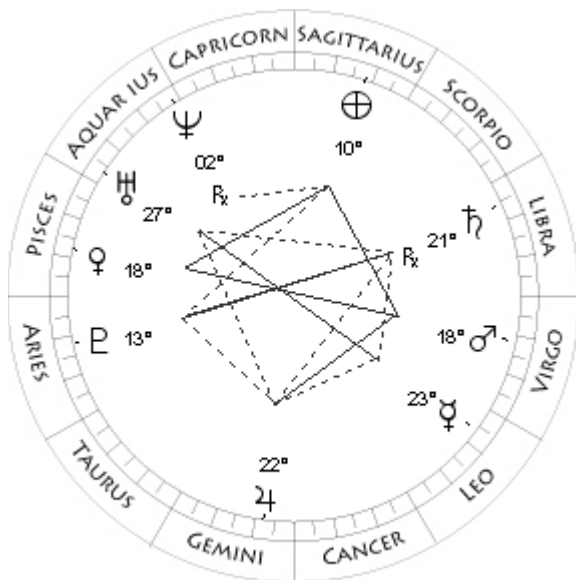

Jun 1, 1835

May 1, 1835

Mo|19Ge33 + 1°01	Ea|10Sc23 - 0°00
Su|10Ta22 - 0°00	Me|02Pi43 - 2°09
Me|23Ar14 - 2°09	Ve|29Cp37 - 1°32
Ve|01Ar03 - 1°32	Ma|04Vi50 + 1°55
Ma|28Cn29 + 1°55	Ju|20Ge00 - 0°22
Ju|13Ge45 - 0°22	Sa|20Li31 + 2°46
Sa|18Li16 + 2°46R	Ur|27Aq21 - 0°44
Ur|00Pi04 - 0°44	Ne|01Aq53 + 0°15
Ne|03Aq47 + 0°15	Pl|12Ar59 -16°52
Pl|13Ar35 -16°52	No|09Ge59 - 0°00
No|09Ge59 - 0°00	

Jun 1, 1835

Mo|05Le43 + 4°28	Ea|10Sa14 - 0°00
Su|10Ge14 - 0°00	Me|23Le51 + 2°04
Me|26Ge42 + 2°04	Ve|18Pi43 - 1°51
Ve|07Ta36 - 1°51	Ma|18Vi24 + 1°28
Ma|14Le52 + 1°28	Ju|22Ge40 - 0°18
Ju|20Ge37 - 0°18	Sa|21Li31 + 2°40
Sa|16Li41 + 2°40R	Ur|27Aq41 - 0°45
Ur|00Pi32 - 0°45	Ne|02Aq04 + 0°15
Ne|03Aq37 + 0°15R	Pl|13Ar05 -16°59
Pl|14Ar10 -16°59	No|08Ge20 - 0°00
No|08Ge20 - 0°00