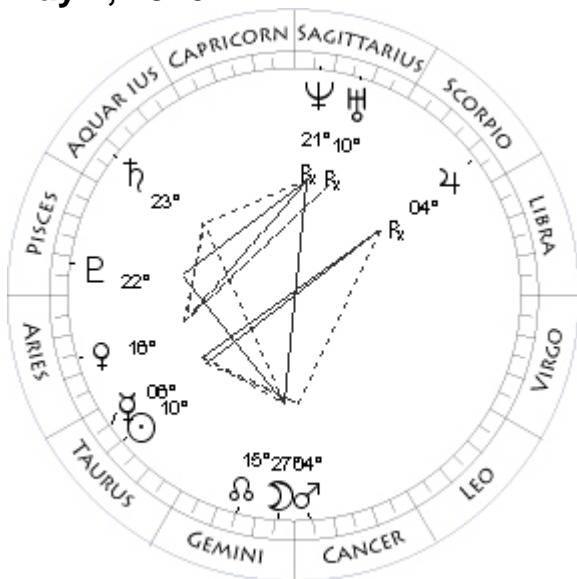

May 1, 1816

Jun 1, 1816

May 1, 1816

Mo|27Ge01 + 1°01	Ea|10Sc58 - 0°00
Su|10Ta57 - 0°00	Me|22Ar26 - 0°42
Me|06Ta26 - 0°42	Ve|11Pi40 - 1°38
Ve|16Ar36 - 1°38	Ma|04Cn31 + 1°27
Ma|04Cn31 + 1°27	Ma|04Le06 + 1°27
Ju|04Sc31 + 1°26R	Ju|05Sc43 + 1°26
Sa|23Aq10 - 1°03	Sa|17Aq27 - 1°03
Ur|10Sa31 + 0°04R	Ur|09Sa01 + 0°04
Ne|21Sa44 + 1°23R	Ne|20Sa30 + 1°23
Pl|22Pi51 -15°25	Pl|22Pi09 -15°25
No|17Ge26 - 0°00	

Jun 1, 1816

Mo|18Le09 + 4°42	Ea|10Sa48 - 0°00
Su|10Ge48 - 0°00	Me|09Li05 + 1°55
Me|04Cn10 + 1°55	Ve|01Ta02 - 1°03
Ve|24Ta23 - 1°03	Ma|17Le50 + 1°22
Ma|23Cn23 + 1°22	Ma|17Le50 + 1°22
Ju|01Sc14 + 1°21R	Ju|08Sc05 + 1°21
Sa|24Aq03 - 1°09	Sa|18Aq25 - 1°09
Ur|09Sa18 + 0°03R	Ur|09Sa23 + 0°03
Ne|21Sa01 + 1°24R	Ne|20Sa41 + 1°24
Pl|23Pi16 -15°35	Pl|22Pi15 -15°35
No|15Ge47 - 0°00