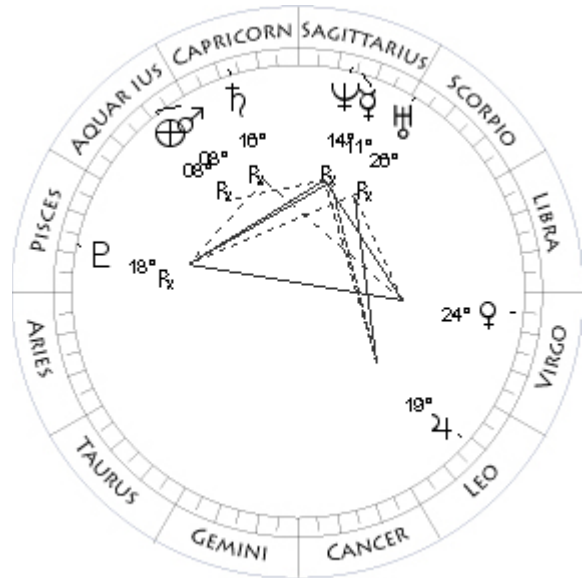

Aug 1, 1813

Jul 1, 1813

Mo|21Le58 + 1°01	
Su|09Cn10 - 0°00	Ea|09Cp10 - 0°00
Me|20Cn11 + 1°52	Me|24Le34 + 1°52
Ve|19Cn18 + 1°05	Ve|03Le43 + 1°05
Ma|12Aq34 - 5°06	Ma|19Cp15 - 5°06
Ju|10Le54 + 0°42	Ju|16Le39 + 0°42
Sa|16Cp34 + 0°18R	Sa|15Cp49 + 0°18
Ur|24Sc18 + 0°14R	Ur|26Sc29 + 0°14
Ne|13Sa31 + 1°31R	Ne|14Sa21 + 1°31
Pl|19Pi44 -15°20R	Pl|18Pi49 -15°20
No|12Le14 - 0°00	

Aug 1, 1813

Mo|08Li51 + 4°30	
Su|08Le46 - 0°00	Ea|08Aq46 - 0°00
Me|05Vi57 - 1°39	Me|11Sa39 - 1°39
Ve|27Le20 + 1°30	Ve|24Vi05 + 1°30
Ma|07Aq16 - 6°42R	Ma|08Aq22 - 6°42
Ju|17Le27 + 0°43	Ju|19Le06 + 0°43
Sa|14Cp21 + 0°15R	Sa|16Cp45 + 0°15
Ur|23Sc53 + 0°13R	Ur|26Sc52 + 0°13
Ne|12Sa56 + 1°30R	Ne|14Sa32 + 1°30
Pl|19Pi26 -15°30R	Pl|18Pi55 -15°30
No|10Le36 - 0°00