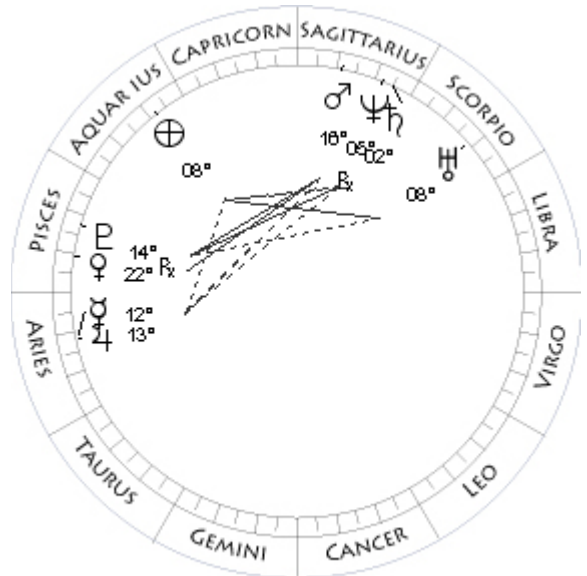

Aug 1, 1809

Jul 1, 1809

Mo|01Pi51 + 4°19	
Su|09Cn09 - 0°00	Ea|09Cp08 - 0°00
Me|23Cn10 - 3°10R	Me|21Sa08 - 3°10
Ve|29Ta07 - 4°00	Ve|03Aq06 - 4°00
Ma|18Li30 - 0°35	Ma|29Sc54 - 0°35
Ju|21Ar52 - 1°17	Ju|10Ar19 - 1°17
Sa|27Sc56 + 2°05R	Sa|01Sa47 + 2°05
Ur|05Sc38 + 0°27R	Ur|08Sc27 + 0°27
Ne|04Sa36 + 1°39R	Ne|05Sa42 + 1°39
Pl|14Pi45 -14°37R	Pl|13Pi59 -14°37
No|29Li36 - 0°00	

Aug 1, 1809

Mo|19Ar17 + 0°43	
Su|08Le44 - 0°00	Ea|08Aq44 - 0°00
Me|19Cn27 - 1°26	Me|12Ar22 - 1°26
Ve|23Ge05 - 3°30	Ve|22Pi13 - 3°30
Ma|03Sc29 - 1°07	Ma|16Sa39 - 1°07
Ju|24Ar37 - 1°24	Ju|13Ar09 - 1°24
Sa|27Sc12 + 1°58	Sa|02Sa43 + 1°58
Ur|05Sc43 + 0°26	Ur|08Sc50 + 0°26
Ne|04Sa09 + 1°38R	Ne|05Sa53 + 1°38
Pl|14Pi23 -14°46R	Pl|14Pi05 -14°46
No|27Li58 - 0°00