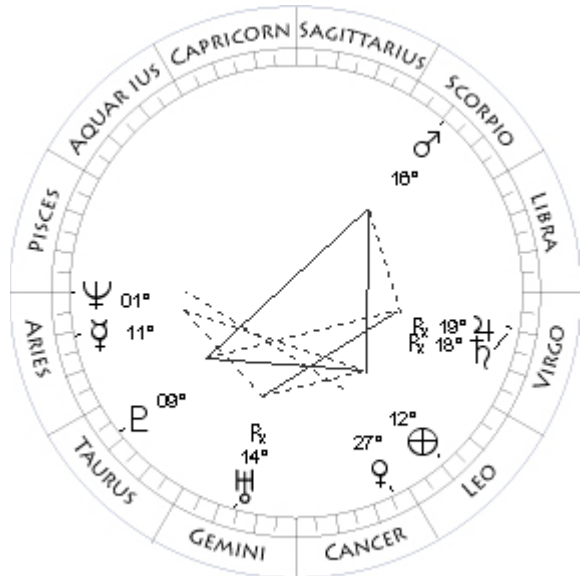

Feb 1, 1862

Jan 1, 1862

Mo|23Cp13 + 1°43	
Su|10Cp54 - 0°00	Ea|10Cn54 - 0°00
Me|04Cp34 - 1°18	Me|21Sa05 - 1°18
Ve|27Aq07 - 0°38	Ve|07Ge11 - 0°38
Ma|26Sc48 + 0°24	Ma|01Sc18 + 0°24
Ju|27Vi17 + 1°18	Ju|17Vi08 + 1°18
Sa|22Vi41 + 2°06	Sa|16Vi58 + 2°06
Ur|13Ge16 + 0°01R	Ur|14Ge37 + 0°01
Ne|28Pi59 - 1°22	Ne|00Ar49 - 1°22
Pl|08Ta28 -16°16R	Pl|09Ta23 -16°16
No|04Cp06 - 0°00	

Feb 1, 1862

Mo|12Pi04 + 4°48	
Su|12Aq27 - 0°00	Ea|12Le26 - 0°00
Me|26Aq32 - 1°09	Me|11Ar32 - 1°09
Ve|15Pi04 + 4°41	Ve|27Cn19 + 4°41
Ma|17Sa43 + 0°03	Ma|16Sc30 + 0°03
Ju|26Vi48 + 1°26R	Ju|19Vi30 + 1°26
Sa|21Vi52 + 2°14R	Sa|18Vi03 + 2°14
Ur|12Ge26 + 0°01R	Ur|14Ge59 + 0°01
Ne|29Pi38 - 1°21	Ne|01Ar00 - 1°21
Pl|08Ta25 -16°05	Pl|09Ta28 -16°05
No|02Cp28 - 0°00