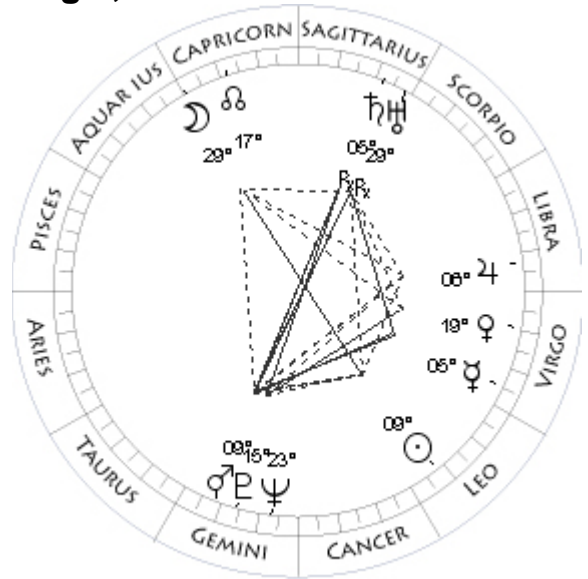

Aug 1, 1898

Jul 1, 1898

Mo|05Sa52 - 3°32	
Su|09Cn37 - 0°00	Ea|09Cp37 - 0°00
Me|11Cn03 + 1°25	Me|15Cn44 + 1°25
Ve|13Le29 + 1°47	Ve|05Li27 + 1°47
Ma|17Ta36 - 0°52	Ma|12Ar54 - 0°52
Ju|02Li06 + 1°18	Ju|12Li45 + 1°18
Sa|06Sa48 + 1°51R	Sa|09Sa57 + 1°51
Ur|00Sa04 + 0°10R	Ur|02Sa01 + 0°10
Ne|22Ge55 - 1°17	Ne|22Ge21 - 1°17
Pl|14Ge48 - 9°46	Pl|14Ge12 - 9°46
No|18Cp14 - 0°00	

Aug 1, 1898

Mo|29Cp35 + 1°05	
Su|09Le12 - 0°00	Ea|09Aq12 - 0°00
Me|05Vi20 - 0°20	Me|23Sc00 - 0°20
Ve|19Vi44 + 0°48	Ve|25Sc14 + 0°48
Ma|09Ge10 - 0°29	Ma|01Ta28 - 0°29
Ju|06Li07 + 1°12	Ju|15Li05 + 1°12
Sa|05Sa42 + 1°45R	Sa|10Sa54 + 1°45
Ur|29Sc31 + 0°09R	Ur|02Sa24 + 0°09
Ne|23Ge56 - 1°18	Ne|22Ge33 - 1°18
Pl|15Ge22 - 9°49	Pl|14Ge17 - 9°49
No|16Cp35 - 0°00