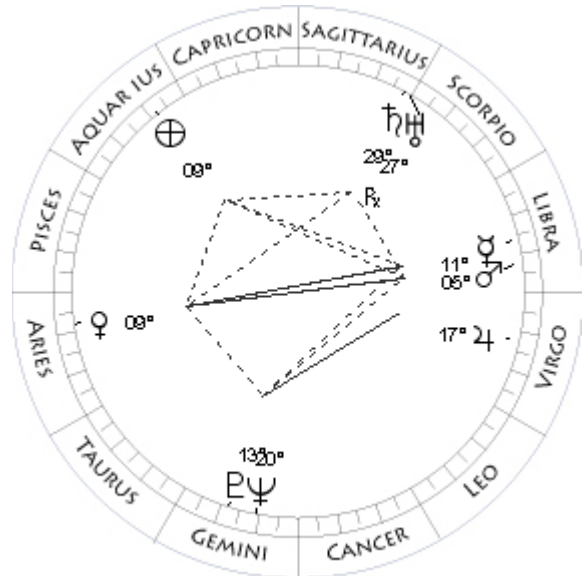

Aug 1, 1897

Jul 1, 1897

Mo|25Cn36 + 0°57	Ea|09Cp50 - 0°00
Su|09Cn51 - 0°00	Me|25Ar31 - 0°44
Me|23Ge55 - 0°44	Ve|19Aq49 - 3°23
Ve|24Ta22 - 3°23	Ma|21Vi49 + 1°10
Ma|25Le42 + 1°10	Ju|15Vi05 + 1°06
Ju|06Vi07 + 1°06	Sa|28Sc50 + 2°11
Sa|24Sc41 + 2°11R	Ur|27Sc34 + 0°13
Ur|25Sc24 + 0°13R	Ne|20Ge08 - 1°20
Ne|20Ge46 - 1°20	Pl|13Ge13 -10°00
Pl|13Ge51 -10°00	No|07Aq33 - 0°00
No|07Aq33 - 0°00	

Aug 1, 1897

Mo|14Vi08 - 3°16	Ea|09Aq26 - 0°00
Su|09Le26 - 0°00	Me|11Li33 + 1°19
Me|26Le01 + 1°19	Ve|09Ar01 - 2°31
Ve|25Ge28 - 2°31	Ma|05Li37 + 0°53
Ma|14Vi42 + 0°53	Ju|17Vi27 + 1°03
Ju|11Vi43 + 1°03	Sa|29Sc47 + 2°03
Sa|24Sc08 + 2°03	Ur|27Sc57 + 0°13
Ur|24Sc59 + 0°13R	Ne|20Ge19 - 1°20
Ne|21Ge46 - 1°20	Pl|13Ge18 -10°03
Pl|14Ge24 -10°03	No|05Aq55 - 0°00
No|05Aq55 - 0°00