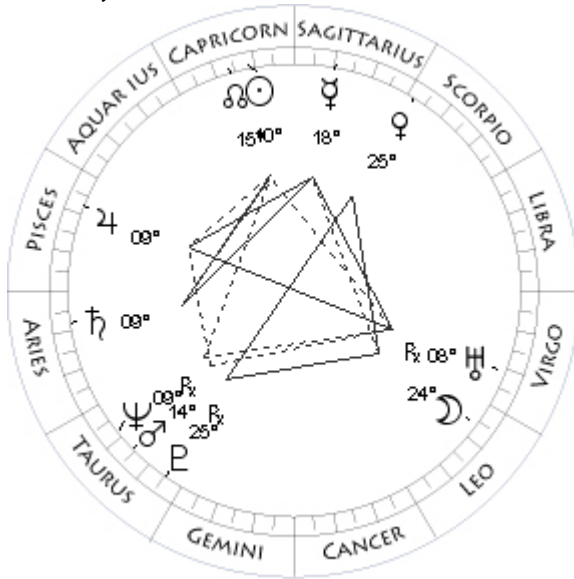

Jan 1, 1880

Feb 1, 1880

Jan 1, 1880

Mo|24Le04 - 3°18	Ea|10Cn31 - 0°00
Su|10Cp31 - 0°00	Me|10Li24 + 1°36
Me|18Sa09 + 1°36	Ve|10Vi55 + 2°44
Ve|25Sc43 + 2°44	Ma|16Ge29 + 1°46
Ma|14Ta37 + 1°46	Ju|18Pi53 - 1°08
Ju|09Pi09 - 1°08	Sa|15Ar21 - 2°29
Sa|09Ar20 - 2°29	Ur|06Vi14 + 0°47
Ur|08Vi51 + 0°47R	Ne|11Ta00 - 1°49
Ne|09Ta21 - 1°49R	Pl|26Ta25 -13°55
Pl|25Ta42 -13°55R	No|15Cp59 - 0°00

Feb 1, 1880

Mo|14Li14 - 5°14	Ea|12Le04 - 0°00
Su|12Aq04 - 0°00	Me|11Cp57 - 1°52
Me|02Aq43 - 1°52	Ve|01Sc01 + 1°34
Ve|02Cp10 + 1°34	Ma|01Cn54 + 1°55
Ma|24Ta20 + 1°55	Ju|21Pi42 - 1°05
Ju|15Pi26 - 1°05	Sa|16Ar25 - 2°21
Sa|11Ar15 - 2°21	Ur|06Vi38 + 0°48
Ur|07Vi59 + 0°48R	Ne|11Ta12 - 1°47
Ne|09Ta19 - 1°47	Pl|26Ta30 -13°46
Pl|25Ta28 -13°46R	No|14Cp21 - 0°00