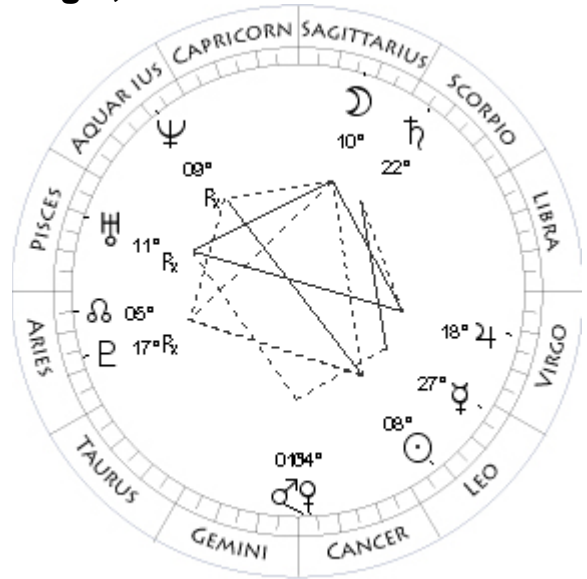

Aug 1, 1838

Jul 1, 1838

Mo|25Li04 - 1°26	
Su|09Cn08 - 0°00	Ea|09Cp08 - 0°00
Me|25Ge54 - 0°15	Me|08Ta52 - 0°15
Ve|28Ta31 - 2°17	Ve|22Pi43 - 2°17
Ma|10Ge50 + 0°04	Ma|21Ta52 + 0°04
Ju|13Vi13 + 1°11	Ju|22Vi53 + 1°11
Sa|22Sc41 + 2°13R	Sa|26Sc55 + 2°13
Ur|12Pi22 - 0°47R	Ur|09Pi47 - 0°47
Ne|09Aq49 + 0°02R	Ne|08Aq49 + 0°02
Pl|17Ar35 -17°11	Pl|16Ar16 -17°11
No|08Ar43 - 0°00	

Aug 1, 1838

Mo|10Sa42 - 4°37	
Su|08Le43 - 0°00	Ea|08Aq43 - 0°00
Me|27Le37 + 1°06	Me|19Li21 + 1°06
Ve|04Cn27 - 1°03	Ve|12Ta11 - 1°03
Ma|01Cn58 + 0°26	Ma|08Ge29 + 0°26
Ju|18Vi24 + 1°07	Ju|25Vi14 + 1°07
Sa|22Sc12 + 2°05	Sa|27Sc52 + 2°05
Ur|11Pi41 - 0°48R	Ur|10Pi07 - 0°48
Ne|09Aq01 + 0°02R	Ne|09Aq00 + 0°02
Pl|17Ar36 -17°22R	Pl|16Ar21 -17°22
No|07Ar04 - 0°00