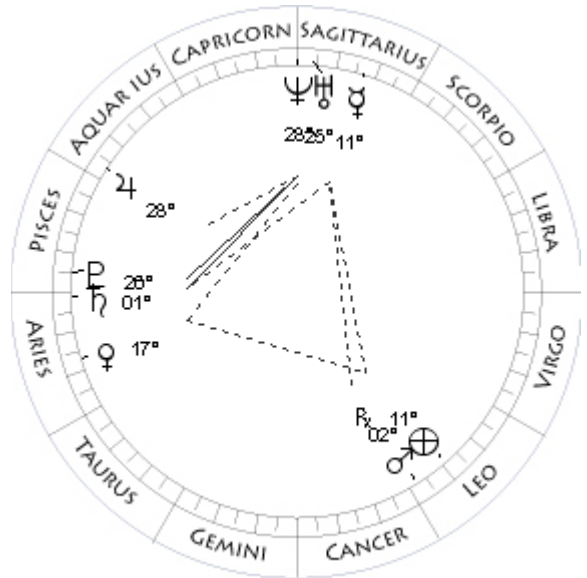

Feb 1, 1820

Jan 1, 1820

Mo|21Cn37 + 4°49	Ea|10Cn04 - 0°00
Su|10Cp04 - 0°00	Me|23Le48 + 3°05
Me|22Sa13 + 3°05R	Ve|28Aq42 - 1°31
Ve|00Aq31 - 1°31	Ma|18Cn42 + 3°56
Ma|01Le34 + 3°56R	Ju|25Aq24 - 0°50
Ju|18Aq26 - 0°50	Sa|00Ar45 - 2°16
Sa|25Pi02 - 2°16	Ur|24Sa53 - 0°09
Ur|25Sa36 - 0°09	Ne|28Sa50 + 1°09
Ne|28Sa50 + 1°09	Pl|24Pi51 -16°02
Pl|24Pi51 -16°02	No|06Ar28 - 0°00
No|06Ar28 - 0°00	

Feb 1, 1820

Mo|05Vi59 + 2°19	Ea|11Le37 - 0°00
Su|11Aq37 - 0°00	Me|23Cp12 - 1°05
Me|23Cp12 - 1°05	Ve|17Ar59 - 1°26
Ve|09Pi05 - 1°26	Ma|20Cn05 + 4°16R
Ma|20Cn05 + 4°16R	Ju|28Aq10 - 0°51
Ju|25Aq28 - 0°51	Sa|01Ar48 - 2°11
Sa|27Pi32 - 2°11	Ur|25Sa14 - 0°09
Ur|27Sa17 - 0°09	Ne|29Sa54 + 1°09
Ne|29Sa54 + 1°09	Pl|25Pi19 -15°53
Pl|25Pi19 -15°53	No|04Ar50 - 0°00
No|04Ar50 - 0°00