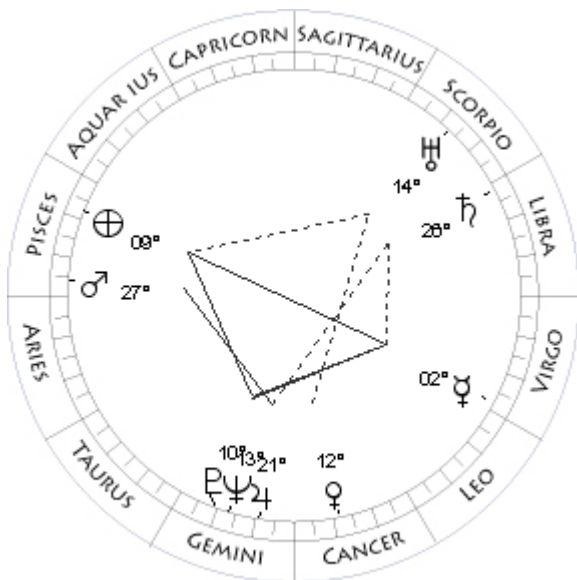

Sep 1, 1894

Oct 1, 1894

Sep 1, 1894

Mo|01Li34 - 0°02	Ea|09Pi00 - 0°00
Su|09Vi00 - 0°00	Me|02Vi23 + 1°45
Me|07Vi18 + 1°45	Ve|12Cn57 + 0°44
Ve|16Le05 + 0°44	Ma|27Pi21 - 3°45
Ma|03Ta36 - 3°45	Ju|21Ge37 - 0°23
Ju|02Cn06 - 0°23	Sa|26Li26 + 2°19
Sa|22Li21 + 2°19	Ur|14Sc49 + 0°22
Ur|12Sc03 + 0°22	Ne|15Ge44 - 1°29
Ne|15Ge44 - 1°29	Pl|11Ge46 -10°50
Pl|11Ge46 -10°50	No|02Ar19 - 0°00

Oct 1, 1894

Mo|07Sc11 - 3°07	Ea|08Ar18 - 0°00
Su|08Li18 - 0°00	Me|13Sa48 - 1°10
Me|27Li51 - 1°10	Ve|01Vi41 + 1°27
Ve|23Vi06 + 1°27	Ma|15Ar53 - 3°14
Ma|03Ta20 - 3°14R	Ju|24Ge12 - 0°21
Ju|05Cn29 - 0°21	Sa|27Li24 + 2°16
Sa|25Li39 + 2°16	Ur|15Sc12 + 0°21
Ur|13Sc25 + 0°21	Ne|15Ge46 - 1°30R
Ne|15Ge46 - 1°30R	Pl|11Ge42 -10°56R
Pl|11Ge42 -10°56R	No|00Ar43 - 0°00