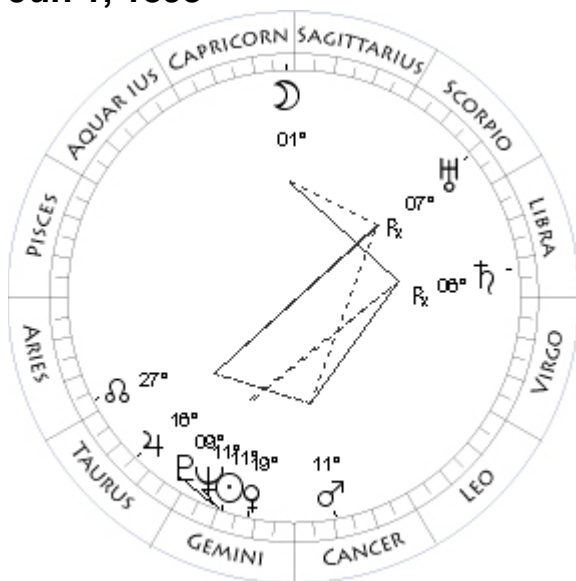

Jun 1, 1893

May 1, 1893

Mo|17Sc03 - 1°39	Ea|11Sc19 - 0°00
Su|11Ta19 - 0°00	Me|11Cp14 - 2°57
Me|14Ar40 - 2°57	Ve|10Ta45 - 0°49
Ve|11Ta05 - 0°49	Ma|15Cn58 + 1°07
Ma|21Ge55 + 1°07	Ju|08Ta14 - 0°57
Ju|08Ta45 - 0°57	Sa|10Li32 + 2°40
Sa|07Li09 + 2°40R	Ur|08Sc44 + 0°28
Ur|08Sc35 + 0°28R	Ne|10Ge49 - 1°30
Ne|09Ge54 - 1°30	Pl|09Ge09 -10°56
Pl|08Ge40 -10°56	No|28Ar09 - 0°00

Jun 1, 1893

Mo|01Cp28 - 4°36	Ea|11Sa10 - 0°00
Su|11Ge10 - 0°00	Me|21Ta40 + 0°08
Me|06Ge37 + 0°08	Ve|00Cn38 + 0°22
Ve|19Ge13 + 0°22	Ma|00Le12 + 1°11
Ma|11Cn47 + 1°11	Ju|11Ta03 - 0°57
Ju|16Ta01 - 0°57	Sa|11Li34 + 2°34
Sa|06Li03 + 2°34R	Ur|09Sc07 + 0°28
Ur|07Sc23 + 0°28R	Ne|11Ge01 - 1°29
Ne|11Ge01 - 1°29	Pl|09Ge14 -10°53
Pl|09Ge21 -10°53	No|26Ar31 - 0°00