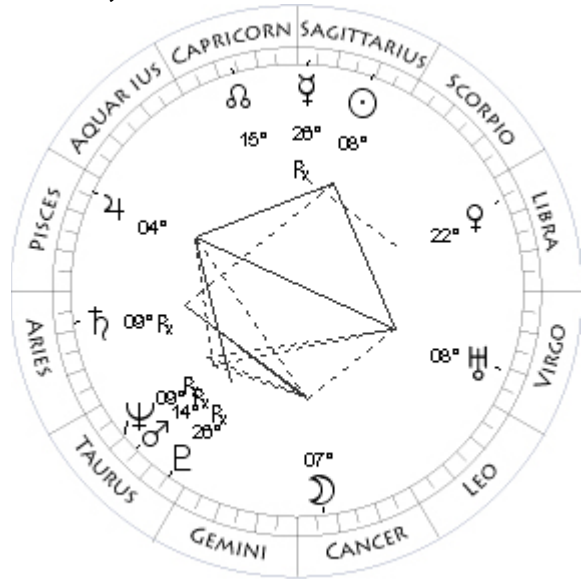

Nov 1, 1879

Dec 1, 1879

Nov 1, 1879

Mo|04Ge54 + 3°27	Ea|08Ta43 - 0°00
Su|08Sc43 - 0°00	Me|00Cp26 - 1°41
Me|24Sc32 - 1°41	Ve|02Ge05 - 1°19
Ve|27Vi46 - 1°19	Ma|13Ta45 - 0°29
Ma|24Ta09 - 0°29R	Ju|13Pi20 - 1°19
Ju|02Pi52 - 1°19	Sa|13Ar14 - 2°43
Sa|10Ar22 - 2°43R	Ur|05Vi27 + 0°45
Ur|08Vi09 + 0°45	Ne|10Ta38 - 1°51
Ne|10Ta42 - 1°51R	Pl|26Ta15 -14°00
Pl|26Ta45 -14°00R	No|19Cp13 - 0°00

Dec 1, 1879

Mo|07Cn35 + 0°45	Ea|08Ge58 - 0°00
Su|08Sa58 - 0°00	Me|23Ar56 - 1°09
Me|26Sa07 - 1°09R	Ve|20Cn33 + 2°08
Ve|22Li13 + 2°08	Ma|14Ta32 + 1°02R
Ma|14Ta32 + 1°02R	Ju|16Pi03 - 1°13
Ju|04Pi40 - 1°13	Sa|14Ar16 - 2°37
Sa|09Ar04 - 2°37R	Ur|05Vi50 + 0°46
Ur|08Vi55 + 0°46	Ne|10Ta49 - 1°50
Ne|09Ta54 - 1°50R	Pl|26Ta20 -14°00
Pl|26Ta12 -14°00R	No|17Cp38 - 0°00