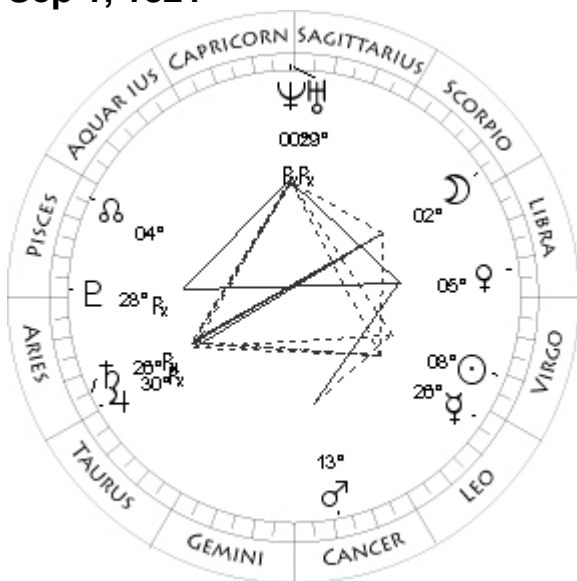

Sep 1, 1821

Oct 1, 1821

Sep 1, 1821

Mo|02Sc26 - 4°29	Ea|08Pi40 - 0°00
Su|08Vi40 - 0°00	Me|15Cn53 + 1°33
Me|26Le54 + 1°33	Ve|15Sc33 + 0°50
Ve|05Li55 + 0°50	Ma|10Ge44 + 0°35
Ma|13Cn29 + 0°35	Ju|20Ar51 - 1°30
Ju|30Ar00 - 1°30R	Sa|21Ar39 - 2°42
Sa|26Ar14 - 2°42R	Ur|01Cp56 - 0°15
Ur|29Sa09 - 0°15R	Ne|02Cp06 + 1°06
Ne|00Cp19 + 1°06R	Pl|28Pi15 -16°40
Pl|28Pi31 -16°40R	No|04Pi13 - 0°00

Oct 1, 1821

Mo|04Sa43 - 5°11	Ea|07Ar58 - 0°00
Su|07Li58 - 0°00	Me|19Sc35 - 0°08
Me|20Li41 - 0°08	Ve|03Cp13 - 0°36
Ve|12Sc19 - 0°36	Ma|25Ge52 + 1°04
Ma|01Le38 + 1°04	Ju|23Ar36 - 1°34
Ju|27Ar28 - 1°34R	Sa|22Ar42 - 2°47
Sa|24Ar27 - 2°47R	Ur|02Cp17 - 0°15
Ur|29Sa22 - 0°15	Ne|02Cp16 + 1°05
Ne|00Cp24 + 1°05	Pl|28Pi20 -16°41
Pl|27Pi55 -16°41R	No|02Pi38 - 0°00