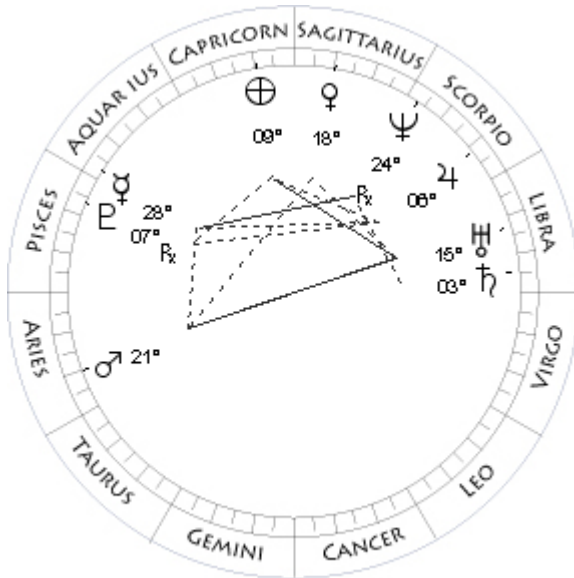

Jul 1, 1804

Aug 1, 1804

Jul 1, 1804

Mo|20Ar29 + 5°04	Ea|09Cp20 - 0°00
Su|09Cn20 - 0°00	Me|18Ge09 - 3°17
Me|18Ge09 - 3°17	Ve|17Le05 - 0°19
Ve|17Le05 - 0°19	Ma|22Ta38 - 0°37
Ma|22Ta38 - 0°37	Ju|26Li01 + 1°15
Ju|26Li01 + 1°15	Sa|27Vi41 + 2°20
Sa|27Vi41 + 2°20	Ur|12Li08 + 0°39
Ur|12Li08 + 0°39	Ne|23Sc29 + 1°46R
Ne|23Sc29 + 1°46R	Pl|08Pi14 -13°32R
Pl|08Pi14 -13°32R	No|06Aq18 - 0°00

Aug 1, 1804

Mo|14Ge11 + 4°05	Ea|08Aq56 - 0°00
Su|08Le56 - 0°00	Me|11Le21 + 1°46
Me|11Le21 + 1°46	Ve|13Le24 - 6°45R
Ve|13Le24 - 6°45R	Ma|14Ge06 - 0°14
Ma|14Ge06 - 0°14	Ju|28Li07 + 1°07
Ju|28Li07 + 1°07	Sa|29Vi58 + 2°14
Sa|29Vi58 + 2°14	Ur|12Li52 + 0°38
Ur|12Li52 + 0°38	Ne|23Sc11 + 1°44R
Ne|23Sc11 + 1°44R	Pl|07Pi47 -13°40R
Pl|07Pi47 -13°40R	No|04Aq39 - 0°00