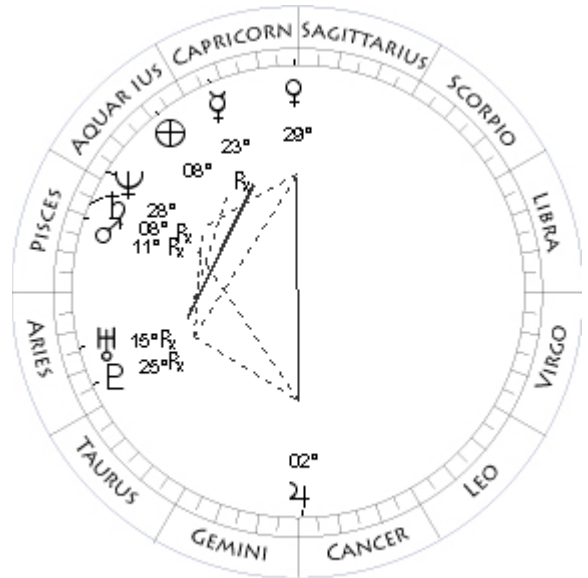

Aug 1, 1847

Jul 1, 1847

Mo|17Aq37 + 4°13	
Su|08Cn58 - 0°00	Ea|08Cp58 - 0°00
Me|03Le13 + 1°11	Me|23Li18 + 1°11
Ve|22Le56 + 1°35	Ve|10Sc25 + 1°35
Ma|09Ar35 - 2°41	Ma|22Aq16 - 2°41
Ju|01Cn11 - 0°11	Ju|29Ge39 - 0°11
Sa|12Pi53 - 1°52R	Sa|07Pi29 - 1°52
Ur|18Ar02 - 0°39	Ur|15Ar09 - 0°39
Ne|00Pi10 - 0°35R	Ne|28Aq39 - 0°35
Pl|26Ar38 -17°00	Pl|25Ar19 -17°00
No|14Li39 - 0°00	

Aug 1, 1847

Mo|11Ar05 + 0°04	
Su|08Le34 - 0°00	Ea|08Aq33 - 0°00
Me|19Le50 - 4°42R	Me|23Cp00 - 4°42
Ve|24Vi02 - 0°58	Ve|29Sa44 - 0°58
Ma|28Ar09 - 3°02	Ma|11Pi55 - 3°02
Ju|08Cn01 - 0°08	Ju|02Cn17 - 0°08
Sa|11Pi46 - 1°58R	Sa|08Pi29 - 1°58
Ur|18Ar13 - 0°40R	Ur|15Ar29 - 0°40
Ne|29Aq32 - 0°36R	Ne|28Aq50 - 0°36
Pl|26Ar45 -17°11R	Pl|25Ar24 -17°11
No|13Li01 - 0°00