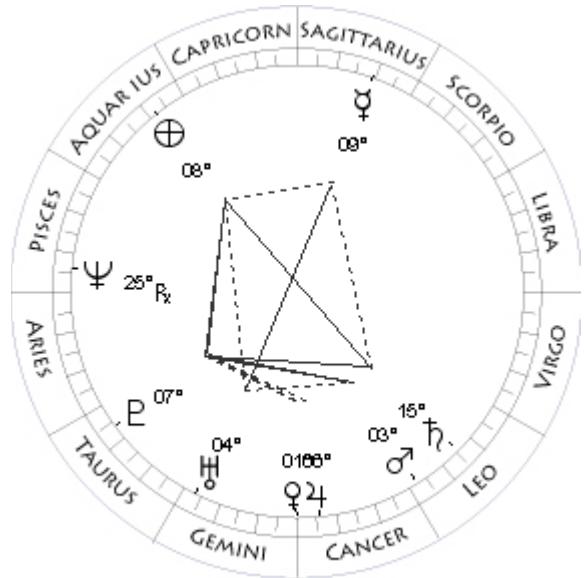

Jul 1, 1859

Aug 1, 1859

Jul 1, 1859

Mo|21Cn36 + 2°32
Su|09Cn04 - 0°00
Me|18Cn48 + 1°50
Ve|15Ge27 - 0°54
Ma|15Cn11 + 1°00
Ju|04Cn54 - 0°06
Sa|11Le06 + 0°51
Ur|05Ge37 - 0°07
Ne|27Pi10 - 1°16R
Pl|08Ta13 -16°11
No|22Aq33 - 0°00

Ea|09Cp04 - 0°00
Me|19Le24 + 1°50
Ve|11Ta09 - 0°54
Ma|19Cn01 + 1°00
Ju|04Cn04 - 0°06
Sa|14Le29 + 0°51
Ur|03Ge58 - 0°07
Ne|25Pi15 - 1°16
Pl|06Ta59 -16°11

Aug 1, 1859

Mo|15Vi11 - 2°14
Su|08Le40 - 0°00
Me|05Vi55 - 1°26
Ve|23Cn10 + 0°24
Ma|05Le15 + 1°06
Ju|11Cn47 - 0°03
Sa|14Le55 + 0°53
Ur|06Ge58 - 0°07
Ne|26Pi54 - 1°18R
Pl|08Ta27 -16°21
No|20Aq55 - 0°00

Ea|08Aq39 - 0°00
Me|09Sa13 - 1°26
Ve|01Cn03 + 0°24
Ma|03Le08 + 1°06
Ju|06Cn41 - 0°03
Sa|15Le36 + 0°53
Ur|04Ge19 - 0°07
Ne|25Pi26 - 1°18
Pl|07Ta04 -16°21