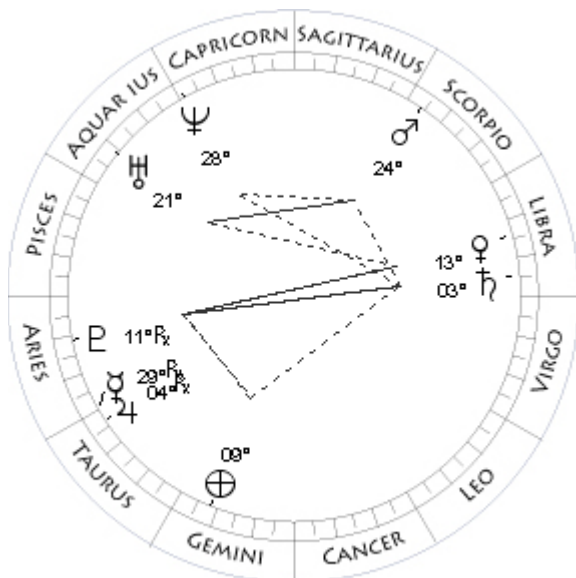

Dec 1, 1833

Nov 1, 1833

Mo|24Ge32 - 1°09	Ea|08Ta52 - 0°00
Su|08Sc52 - 0°00	Me|02Cp57 - 1°47
Me|25Sc17 - 1°47	Ve|24Le56 + 1°40
Ve|08Li47 + 1°40	Ma|09Sc01 + 0°11
Ma|08Sc57 + 0°11	Ju|01Ta18 - 1°31
Ju|29Ar25 - 1°31R	Sa|02Li31 + 2°10
Sa|05Li46 + 2°10	Ur|21Aq27 - 0°44
Ur|18Aq38 - 0°44	Ne|28Cp37 + 0°21
Ne|26Cp46 + 0°21	Pl|11Ar26 -17°28
Pl|10Ar49 -17°28R	No|08Cn54 - 0°00

Dec 1, 1833

Mo|01Le57 + 2°17	Ea|09Ge08 - 0°00
Su|09Sa08 - 0°00	Me|29Ar38 - 0°52
Me|24Sa46 - 0°52R	Ve|13Li34 + 1°25
Ve|16Sc02 + 1°25	Ma|24Sc07 - 0°07
Ma|29Sc59 - 0°07	Ju|04Ta03 - 1°24
Ju|26Ar17 - 1°24R	Sa|03Li31 + 2°15
Sa|08Li40 + 2°15	Ur|21Aq46 - 0°43
Ur|19Aq07 - 0°43	Ne|28Cp48 + 0°20
Ne|27Cp24 + 0°20	Pl|11Ar31 -17°20
Pl|10Ar25 -17°20R	No|07Cn18 - 0°00