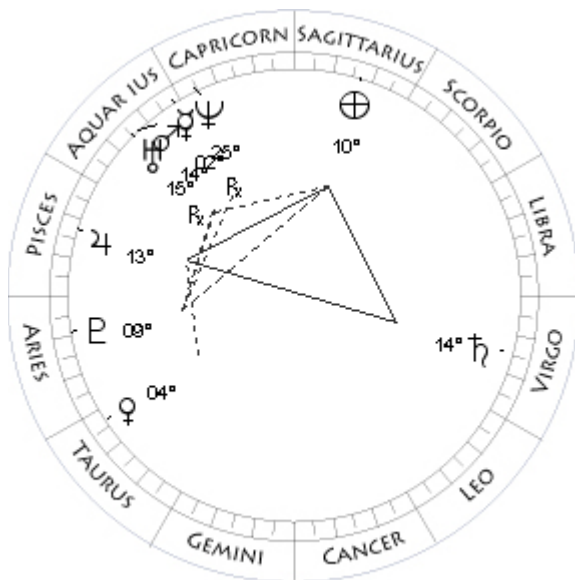

Jun 1, 1832

May 1, 1832

Mo|22Ta32 - 4°50	
Su|11Ta05 - 0°00	Ea|11Sc05 - 0°00
Me|17Ta15 + 1°14R	Me|02Sc54 + 1°14
Ve|17Ar53 - 1°36	Ve|14Pi43 - 1°36
Ma|05Pi46 - 1°37	Ma|25Cp06 - 1°37
Ju|20Pi08 - 1°03	Ju|11Pi05 - 1°03
Sa|08Vi16 + 2°04R	Sa|13Vi47 + 2°04
Ur|18Aq21 - 0°41	Ur|15Aq28 - 0°41
Ne|27Cp11 + 0°27R	Ne|25Cp20 + 0°27
Pl|10Ar29 -16°47	Pl|09Ar51 -16°47
No|07Le58 - 0°00	

Jun 1, 1832

Mo|16Cn01 - 1°39	
Su|10Ge55 - 0°00	Ea|10Sa56 - 0°00
Me|16Ta51 - 3°33	Me|02Aq29 - 3°33
Ve|25Ta42 - 0°59	Ve|04Ta06 - 0°59
Ma|28Pi34 - 1°58	Ma|14Aq22 - 1°58
Ju|25Pi17 - 1°09	Ju|13Pi54 - 1°09
Sa|08Vi38 + 1°59	Sa|14Vi51 + 1°59
Ur|18Aq30 - 0°42R	Ur|15Aq49 - 0°42
Ne|26Cp54 + 0°27R	Ne|25Cp31 + 0°27
Pl|11Ar03 -16°55	Pl|09Ar56 -16°55
No|06Le19 - 0°00