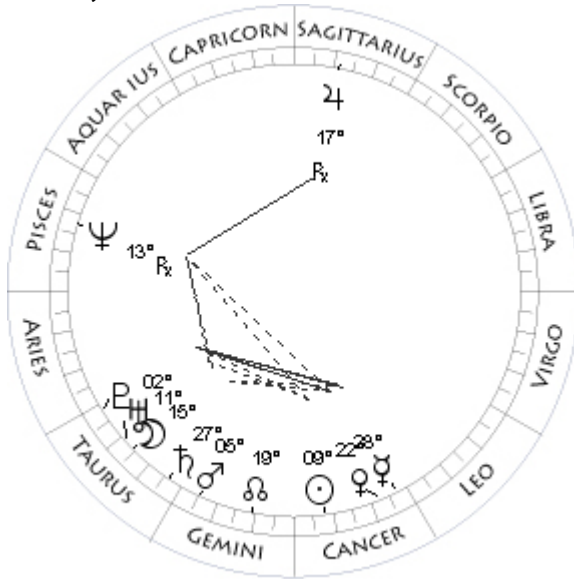

Jul 1, 1853

Aug 1, 1853

Jul 1, 1853

Mo|15Ta15 - 2°58	
Su|09Cn29 - 0°00	Ea|09Cp29 - 0°00
Me|28Cn23 + 1°46	Me|27Vi06 + 1°46
Ve|22Cn40 + 1°13	Ve|11Le31 + 1°13
Ma|05Ge31 - 0°08	Ma|12Ta40 - 0°08
Ju|17Sa04 + 0°29R	Ju|21Sa17 + 0°29
Sa|27Ta23 - 1°59	Sa|23Ta06 - 1°59
Ur|11Ta39 - 0°25	Ur|09Ta10 - 0°25
Ne|13Pi40 - 0°57R	Ne|11Pi55 - 0°57
Pl|02Ta28 -16°40	Pl|01Ta12 -16°40
No|18Ge35 - 0°00	

Aug 1, 1853

Mo|29Ge04 + 0°56	
Su|09Le05 - 0°00	Ea|09Aq05 - 0°00
Me|02Vi17 - 3°15	Me|01Cp52 - 3°15
Ve|00Vi38 + 1°30	Ve|01Li51 + 1°30
Ma|26Ge48 + 0°16	Ma|29Ta45 + 0°16
Ju|14Sa47 + 0°24R	Ju|23Sa47 + 0°24
Sa|00Ge12 - 2°03	Sa|24Ta14 - 2°03
Ur|12Ta27 - 0°26	Ur|09Ta30 - 0°26
Ne|13Pi11 - 0°58R	Ne|12Pi06 - 0°58
Pl|02Ta38 -16°50R	Pl|01Ta17 -16°50
No|16Ge56 - 0°00