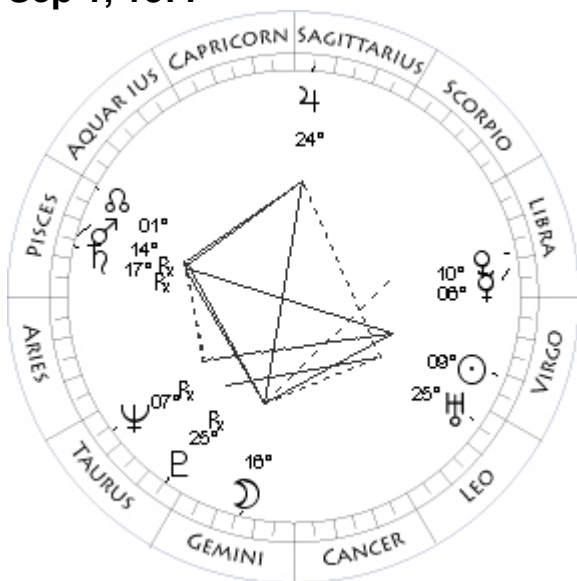

Sep 1, 1877

Oct 1, 1877

Sep 1, 1877

Mo|16Ge47 + 5°06	
Su|09Vi107 - 0°00	Ea|09Pi06 - 0°00
Me|06Li10 - 2°29	Me|02Cp26 - 2°29
Ve|10Li14 + 0°36	Ve|26Sc16 + 0°36
Ma|14Pi41 - 6°18R	Ma|10Pi37 - 6°18
Ju|24Sa01 + 0°06	Ju|04Cp45 + 0°06
Sa|17Pi34 - 2°15R	Sa|16Pi41 - 2°15
Ur|25Le59 + 0°42	Ur|25Le16 + 0°42
Ne|07Ta26 - 1°48R	Ne|05Ta47 - 1°48
Pl|25Ta32 -14°10R	Pl|24Ta12 -14°10
No|01Pi06 - 0°00	

Oct 1, 1877

Mo|24Cn24 + 3°06	
Su|08Li24 - 0°00	Ea|08Ar24 - 0°00
Me|29Vi30 - 1°04R	Me|27Ar56 - 1°04
Ve|16Sc16 - 1°00	Ve|13Cp51 - 1°00
Ma|08Pi36 - 4°30R	Ma|29Pi31 - 4°30
Ju|26Sa25 + 0°03	Ju|07Cp13 + 0°03
Sa|15Pi20 - 2°15R	Sa|17Pi40 - 2°15
Ur|27Le41 + 0°42	Ur|25Le39 + 0°42
Ne|06Ta53 - 1°50R	Ne|05Ta58 - 1°50
Pl|25Ta18 -14°17R	Pl|24Ta17 -14°17
No|29Aq31 - 0°00