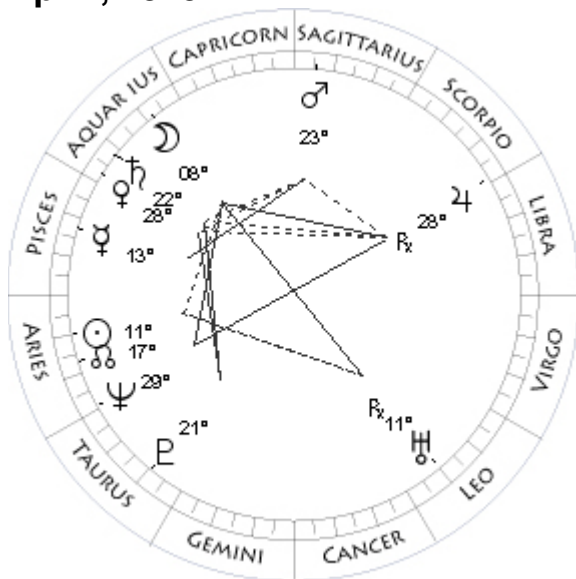

Mar 1, 1875

Apr 1, 1875

Mar 1, 1875

Mo|22Sa35 - 4°41	
Su|10Pi32 - 0°00	Ea|10Vi32 - 0°00
Me|11Pi17 + 3°42R	Me|09Vi14 + 3°42
Ve|24Cp09 + 2°17	Ve|00Sc19 + 2°17
Ma|09Sa08 + 0°45	Ma|00Sc37 + 0°45
Ju|01Sc22 + 1°27R	Ju|23Li15 + 1°27
Sa|19Aq32 - 0°58	Sa|17Aq29 - 0°58
Ur|12Le05 + 0°42R	Ur|13Le34 + 0°42
Ne|28Ar46 - 1°43	Ne|00Ta11 - 1°43
Pl|20Ta51 -14°23	Pl|21Ta51 -14°23
No|19Ar33 - 0°00	

Apr 1, 1875

Mo|08Aq33 - 4°56	
Su|11Ar22 - 0°00	Ea|11Li22 - 0°00
Me|13Pi50 - 1°55	Me|20Sa25 - 1°55
Ve|28Aq41 - 0°11	Ve|19Sa45 - 0°11
Ma|23Sa30 + 0°10	Ma|15Sc46 + 0°10
Ju|28Li45 + 1°32R	Ju|25Li36 + 1°32
Sa|22Aq48 - 1°01	Sa|18Aq27 - 1°01
Ur|11Le15 + 0°42R	Ur|13Le57 + 0°42
Ne|29Ar46 - 1°42	Ne|00Ta23 - 1°42
Pl|21Ta17 -14°15	Pl|21Ta55 -14°15
No|17Ar55 - 0°00