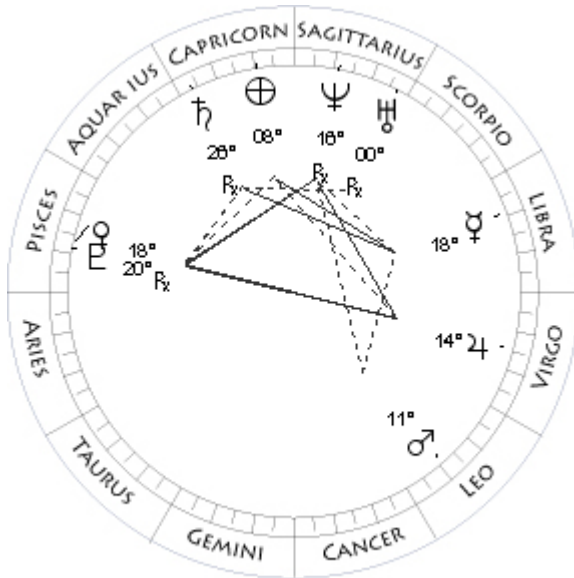

Aug 1, 1814

Jul 1, 1814

Mo|26Sa00 + 2°20	
Su|08Cn56 - 0°00	Ea|08Cp56 - 0°00
Me|02Le29 + 1°19	Me|18Li45 + 1°19
Ve|27Ta08 - 2°25	Ve|18Pi09 - 2°25
Ma|29Cn17 + 1°11	Ma|11Le38 + 1°11
Ju|05Vi54 + 1°06	Ju|14Vi57 + 1°06
Sa|28Cp50 - 0°14R	Sa|26Cp51 - 0°14
Ur|28Sc57 + 0°10R	Ur|00Sa56 + 0°10
Ne|15Sa45 + 1°29R	Ne|16Sa31 + 1°29
Pl|20Pi57 -15°29R	Pl|20Pi00 -15°29
No|22Cn55 - 0°00	

Aug 1, 1814

Mo|10Aq24 - 1°39	
Su|08Le32 - 0°00	Ea|08Aq32 - 0°00
Me|22Le36 - 4°30R	Me|18Cp49 - 4°30
Ve|02Cn44 - 1°12	Ve|07Ta34 - 1°12
Ma|18Le56 + 1°09	Ma|25Le15 + 1°09
Ju|11Vi29 + 1°04	Ju|17Vi19 + 1°04
Sa|26Cp35 - 0°17R	Sa|27Cp48 - 0°17
Ur|28Sc25 + 0°10R	Ur|01Sa19 + 0°10
Ne|15Sa09 + 1°27R	Ne|16Sa42 + 1°27
Pl|20Pi40 -15°39R	Pl|20Pi06 -15°39
No|21Cn16 - 0°00