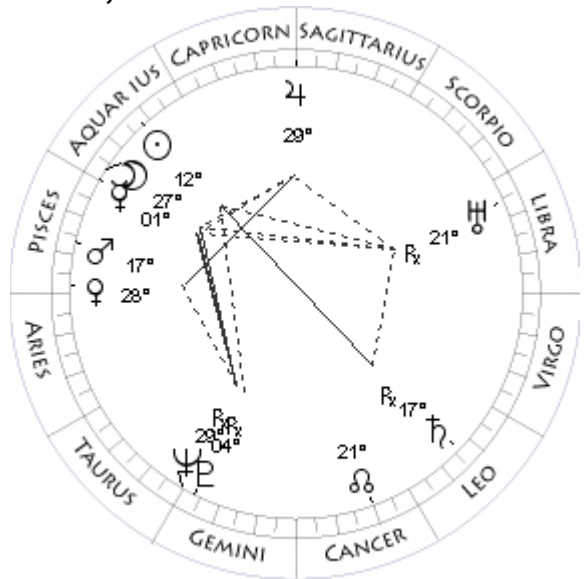

Jan 1, 1889

Feb 1, 1889

Jan 1, 1889

Mo|06Cp03 + 1°23	Ea|11Cn21 - 0°00
Su|11Cp21 - 0°00	Me|18Cp23 - 1°56
Me|13Cp32 - 1°56	Ve|27Ar45 - 1°45
Ve|23Aq03 - 1°45	Ma|22Pi13 - 1°06
Ma|23Aq41 - 1°06	Ju|19Sa15 + 0°23
Ju|22Sa39 + 0°23	Sa|15Le39 + 1°04
Sa|19Le27 + 1°04R	Ur|18Li42 + 0°38
Ur|21Li42 + 0°38	Ne|01Ge09 - 1°43
Ne|29Ta54 - 1°43R	Pl|04Ge59 -12°15
Pl|04Ge21 -12°15R	No|21Cn52 - 0°00

Feb 1, 1889

Mo|27Aq33 - 3°07	Ea|12Le54 - 0°00
Su|12Aq54 - 0°00	Me|06Ge48 + 0°49
Me|01Pi00 + 0°49	Ve|17Ge30 + 0°06
Ve|28Pi41 + 0°06	Ma|11Ar29 - 0°45
Ma|17Pi49 - 0°45	Ju|21Sa44 + 0°21
Ju|29Sa09 + 0°21	Sa|16Le46 + 1°08
Sa|17Le14 + 1°08R	Ur|19Li06 + 0°38
Ur|21Li57 + 0°38R	Ne|01Ge21 - 1°41
Ne|29Ta31 - 1°41R	Pl|05Ge03 -12°07
Pl|04Ge02 -12°07R	No|20Cn14 - 0°00