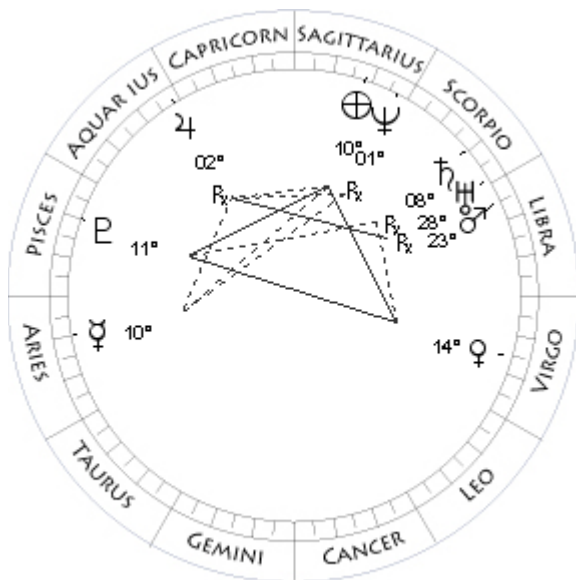

Jun 1, 1807

May 1, 1807

Mo|00Pi56 + 5°09	Ea|10Sc09 - 0°00
Su|10Ta10 - 0°00	Me|20Sa21 - 2°34
Me|15Ar30 - 2°34	Ve|23Cn55 + 1°06
Ve|09Ge51 + 1°06	Ma|08Li50 + 2°03
Ma|04Vi39 + 2°03	Ju|29Cp23 - 0°29
Ju|10Aq45 - 0°29	Sa|07Sc15 + 2°41
Sa|06Sc55 + 2°41R	Ur|28Li29 + 0°35
Ur|27Li49 + 0°35R	Ne|01Sa00 + 1°43
Ne|01Sa42 + 1°43R	Pl|11Pi18 -13°50
Pl|11Pi53 -13°50	No|11Sa33 - 0°00

Jun 1, 1807

Mo|14Ar47 + 4°20	Ea|10Sa00 - 0°00
Su|10Ge01 - 0°00	Me|10Ar54 - 1°07
Me|26Ta15 - 1°07	Ve|14Vi17 + 2°02
Ve|16Cn42 + 2°02	Ma|23Li09 + 1°04
Ma|14Vi04 + 1°04	Ju|02Aq03 - 0°36
Ju|12Aq10 - 0°36R	Sa|08Sc13 + 2°37
Sa|04Sc49 + 2°37R	Ur|28Li52 + 0°34
Ur|26Li43 + 0°34R	Ne|00Sa53 + 1°43R
Ne|00Sa53 + 1°43R	Ne|01Sa11 + 1°43
Pl|12Pi13 -14°01	Pl|11Pi25 -14°01
No|09Sa54 - 0°00