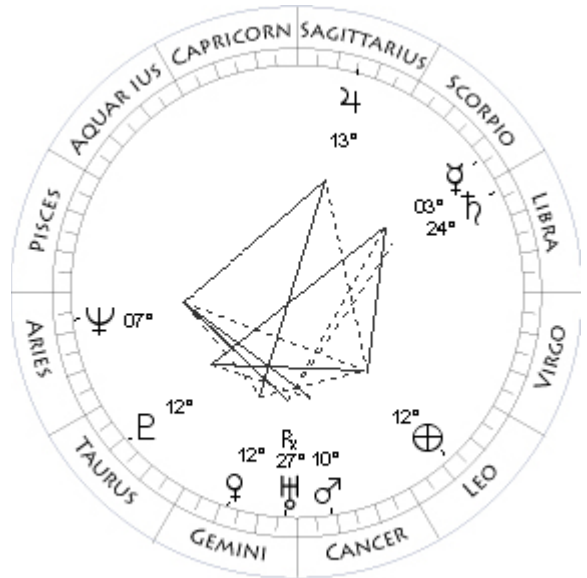

Jan 1, 1865

Feb 1, 1865

Jan 1, 1865

Mo|29Aq22 + 4°41	Ea|11Cn10 - 0°00
Su|11Cp11 - 0°00	Me|06Ge01 + 0°57
Me|24Cp48 + 0°57R	Ve|23Ar09 - 1°47
Ve|21Aq32 - 1°47	Ma|01Ge39 + 2°34R
Ma|01Ge39 + 2°34R	Ju|10Sa58 + 0°32
Ju|15Sa33 + 0°32	Sa|23Li36 + 2°26
Sa|29Li08 + 2°26	Ur|27Ge36 + 0°12
Ur|26Ge52 + 0°12R	Ne|07Ar29 - 1°30
Ne|05Ar37 - 1°30	Pl|12Ta14 -15°58
Pl|11Ta21 -15°58R	No|06Sc04 - 0°00

Feb 1, 1865

Mo|22Ar44 + 0°58	Ea|12Le43 - 0°00
Su|12Aq43 - 0°00	Me|03Sc56 + 0°40
Me|17Cp30 + 0°40	Ve|12Ge52 - 0°08
Ve|27Pi41 - 0°08	Ma|05Ge38 + 2°29
Ma|05Ge38 + 2°29	Ju|13Sa25 + 0°31
Ju|21Sa42 + 0°31	Sa|24Li36 + 2°34
Sa|00Sc18 + 2°34	Ur|27Ge58 + 0°12
Ur|25Ge48 + 0°12R	Ne|07Ar41 - 1°28
Ne|06Ar10 - 1°28	Pl|12Ta19 -15°47
Pl|11Ta16 -15°47	No|04Sc26 - 0°00