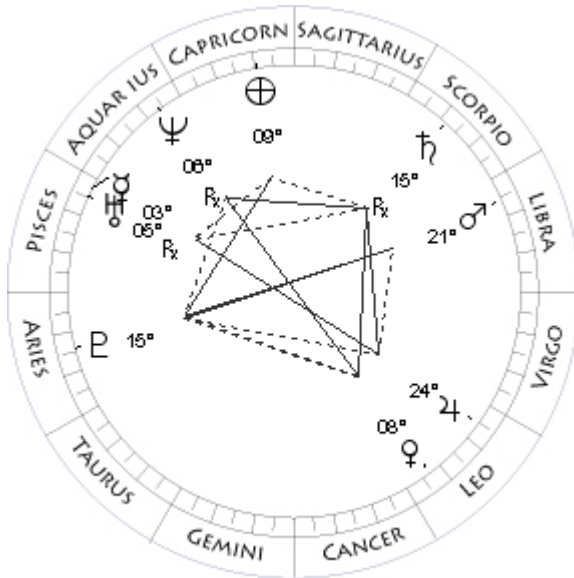

Aug 1, 1837

Jul 1, 1837

Mo|23Ge43 + 4°06	Ea|09Cp22 - 0°00
Su|09Cn21 - 0°00	Me|03Pi51 - 3°01
Me|17Ge53 - 3°01	Ve|08Le24 + 1°10
Ve|21Cn19 + 1°10	Ma|21Li50 + 0°47
Ma|16Vi18 + 0°47	Ju|24Le52 + 0°50
Ju|18Le04 + 0°50	Sa|15Sc39 + 2°26
Sa|10Sc36 + 2°26R	Ur|05Pi52 - 0°47
Ur|08Pi21 - 0°47R	Ne|06Aq38 + 0°06
Ne|07Aq33 + 0°06R	Pl|15Ar14 -17°11
Pl|16Ar33 -17°11	No|28Ar03 - 0°00

Aug 1, 1837

Mo|08Le48 + 4°52	Ea|08Aq57 - 0°00
Su|08Le57 - 0°00	Me|25Le16 + 1°46
Me|13Le04 + 1°46	Ve|28Vi44 + 1°30
Ve|29Le19 + 1°30	Ma|06Sc38 + 0°19
Ma|04Li33 + 0°19	Ju|27Le16 + 0°50
Ju|24Le24 + 0°50	Sa|16Sc37 + 2°17
Sa|10Sc44 + 2°17	Ur|06Pi12 - 0°48
Ur|07Pi35 - 0°48R	Ne|06Aq49 + 0°06
Ne|06Aq45 + 0°06R	Pl|15Ar19 -17°22
Pl|16Ar33 -17°22R	No|26Ar24 - 0°00