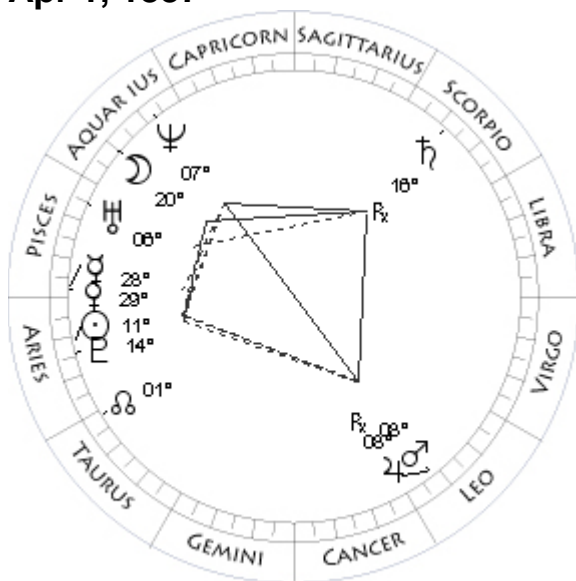

Mar 1, 1837

Apr 1, 1837

Mar 1, 1837

Mo|27Sa14 - 4°09	
Su|10Pi45 - 0°00	Ea|10Vi45 - 0°00
Me|13Aq34 - 0°12	Me|19Sc43 - 0°12
Ve|20Aq50 - 0°58	Ve|23Cp10 - 0°58
Ma|09Le21 + 4°08R	Ma|27Le26 + 4°08
Ju|09Le48 + 0°56R	Ju|15Le18 + 0°56
Sa|17Sc07 + 2°27R	Sa|11Sc51 + 2°27
Ur|04Pi51 - 0°44	Ur|04Pi33 - 0°44
Ne|06Aq57 + 0°07	Ne|05Aq54 + 0°07
Pl|14Ar13 -16°56	Pl|14Ar53 -16°56
No|04Ta30 - 0°00	

Apr 1, 1837

Mo|20Aq53 - 4°57	
Su|11Ar34 - 0°00	Ea|11Li34 - 0°00
Me|28Pi00 - 2°10	Me|22Aq05 - 2°10
Ve|29Pi16 - 1°28	Ve|12Pi14 - 1°28
Ma|08Le36 + 3°00	Ma|10Vi59 + 3°00
Ju|08Le06 + 0°55R	Ju|17Le44 + 0°55
Sa|16Sc06 + 2°33R	Sa|12Sc49 + 2°33
Ur|06Pi32 - 0°44	Ur|04Pi53 - 0°44
Ne|07Aq48 + 0°07	Ne|06Aq05 + 0°07
Pl|14Ar56 -16°52	Pl|14Ar59 -16°52
No|02Ta52 - 0°00