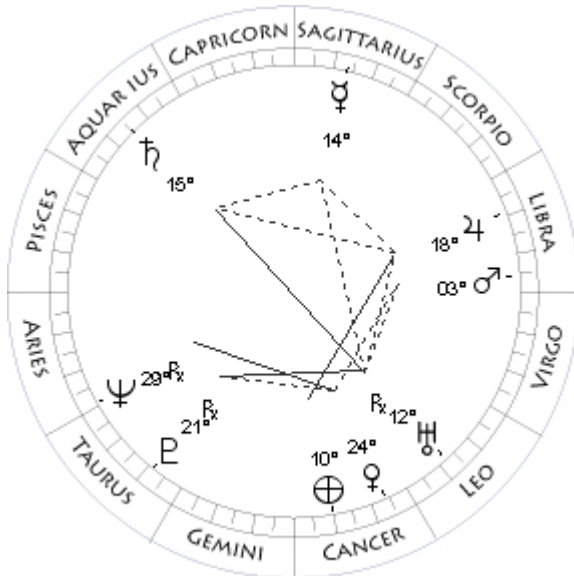

Feb 1, 1875

Jan 1, 1875

Mo|01Sc10 - 0°41	Ea|10Cn44 - 0°00
Su|10Cp44 - 0°00	Me|14Sa50 - 1°05
Me|02Cp29 - 1°05	Ve|24Cn43 + 4°36
Ve|09Sa32 + 4°36	Ma|06Sc06 + 1°12
Ma|06Sc06 + 1°12	Ju|18Li48 + 1°15
Ju|28Li40 + 1°15	Sa|15Aq39 - 0°54
Sa|12Aq38 - 0°54	Ur|12Le49 + 0°42
Ur|14Le30 + 0°42R	Ne|29Ar50 - 1°46
Ne|28Ar01 - 1°46R	Pl|21Ta41 -14°42
Pl|20Ta56 -14°42R	No|22Ar41 - 0°00

Feb 1, 1875

Mo|14Sa46 - 4°08	Ea|12Le17 - 0°00
Su|12Aq17 - 0°00	Me|00Ar00 - 1°27
Me|24Aq18 - 1°27	Ve|15Vi05 + 4°28
Ve|26Sa46 + 4°28	Ma|24Sc03 + 1°02
Ma|24Sc03 + 1°02	Ju|21Li08 + 1°21
Ju|01Sc22 + 1°21	Sa|16Aq37 - 0°55
Sa|16Aq13 - 0°55	Ur|13Le12 + 0°42
Ur|13Le15 + 0°42R	Ne|00Ta01 - 1°44
Ne|28Ar11 - 1°44	Pl|21Ta46 -14°32
Pl|20Ta44 -14°32R	No|21Ar02 - 0°00