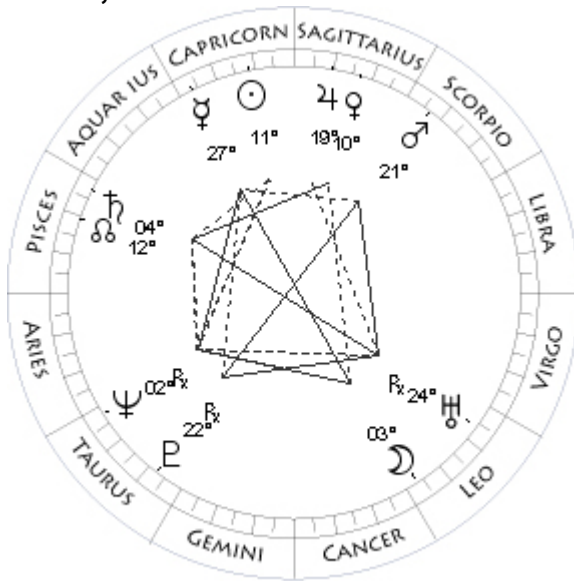

Jan 1, 1877

Feb 1, 1877

Jan 1, 1877

Mo|03Le48 + 3°10	Ea|11Cn16 - 0°00
Su|11Cp16 - 0°00	Me|12Pi56 - 1°57
Me|27Cp02 - 1°57	Ve|26Li58 + 1°21
Ve|10Sa45 + 1°21	Ma|23Li33 + 0°37
Ma|21Sc25 + 0°37	Ju|15Sa06 + 0°27
Ju|19Sa07 + 0°27	Sa|08Pi47 - 1°42
Sa|04Pi09 - 1°42	Ur|22Le09 + 0°45
Ur|24Le14 + 0°45R	Ne|04Ta18 - 1°48
Ne|02Ta32 - 1°48R	Pl|23Ta35 -14°23
Pl|22Ta50 -14°23R	No|13Pi58 - 0°00

Feb 1, 1877

Mo|26Vi27 - 1°25	Ea|12Le49 - 0°00
Su|12Aq49 - 0°00	Me|05Vi45 + 3°31
Me|00Aq55 + 3°31R	Ve|16Sa27 - 0°01
Ve|19Cp16 - 0°01	Ma|11Sa40 + 0°17
Ma|11Sa40 + 0°17	Ju|17Sa35 + 0°26
Ju|25Sa26 + 0°26	Sa|09Pi47 - 1°40
Sa|07Pi22 - 1°40	Ur|22Le33 + 0°46
Ur|23Le06 + 0°46R	Ne|04Ta29 - 1°46
Ne|02Ta38 - 1°46	Pl|23Ta40 -14°14
Pl|22Ta37 -14°14R	No|12Pi20 - 0°00