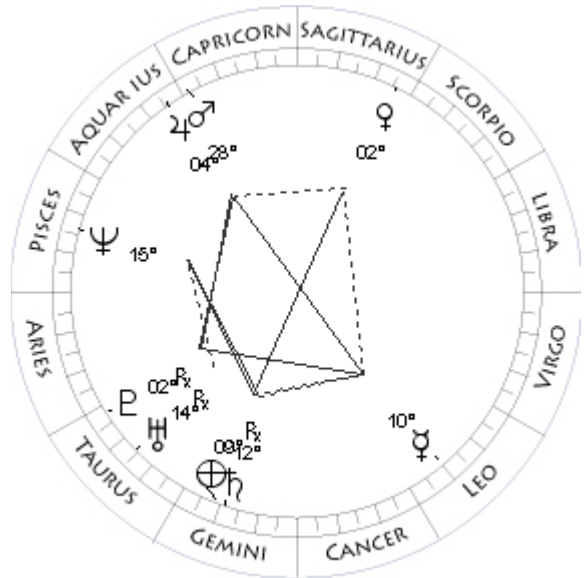

Nov 1, 1854

Dec 1, 1854

Nov 1, 1854

Mo|26Pi58 - 4°20	Ea|08Ta47 - 0°00
Su|08Sc46 - 0°00	Me|27Aq03 - 2°53
Me|02Sa03 - 2°53	Ve|14Li09 + 1°17
Ve|28Li26 + 1°17	Ma|10Cp29 - 1°00
Ma|15Sa47 - 1°00	Ju|01Aq57 - 0°29
Ju|21Cp16 - 0°29	Sa|11Ge08 - 1°49
Sa|14Ge51 - 1°49R	Ur|14Ta36 - 0°23
Ur|14Ta54 - 0°23R	Ne|14Pi53 - 1°02
Ne|13Pi19 - 1°02R	Pl|02Ta30 -17°03
Pl|02Ta29 -17°03R	No|22Ta44 - 0°00

Dec 1, 1854

Mo|03Ta31 - 1°42	Ea|09Ge02 - 0°00
Su|09Sa02 - 0°00	Me|10Ie52 + 2°37
Me|19Sc44 + 2°37	Ve|02Sa12 + 0°20
Ve|06Sa08 + 0°20	Ma|28Cp38 - 1°07
Ma|08Cp26 - 1°07	Ju|04Aq32 - 0°30
Ju|26Cp21 - 0°30	Sa|12Ge15 - 1°48
Sa|12Ge39 - 1°48R	Ur|14Ta56 - 0°23
Ur|13Ta42 - 0°23R	Ne|15Pi04 - 1°01
Ne|13Pi11 - 1°01	Pl|02Ta35 -16°59
Pl|01Ta58 -16°59R	No|21Ta09 - 0°00