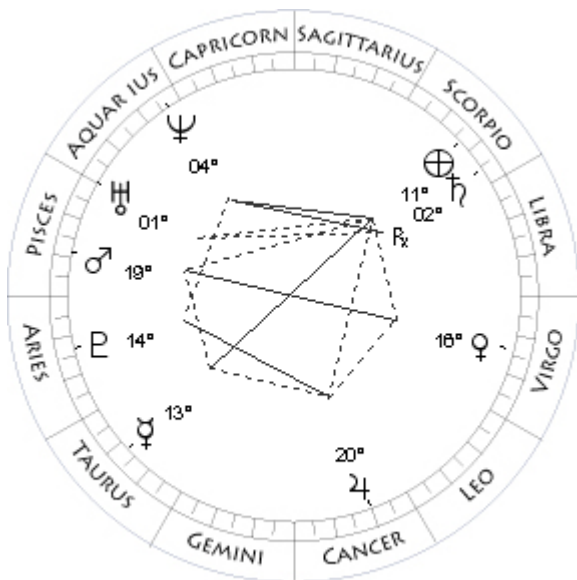

Jun 1, 1836

May 1, 1836

Mo|13Sc25 + 0°37	Ea|11Sc06 - 0°00
Su|11Ta06 - 0°00	Me|13Ta08 - 0°06
Me|11Ta35 - 0°06	Ve|16Vi25 + 2°55
Ve|25Ge45 + 2°55	Ma|19Pi56 - 1°01
Ma|11Ar12 - 1°01	Ju|20Cn50 + 0°15
Ju|11Cn13 + 0°15	Sa|02Sc15 + 2°44
Sa|01Sc15 + 2°44R	Ur|01Pi17 - 0°45
Ur|03Pi57 - 0°45	Ne|04Aq05 + 0°11
Ne|05Aq59 + 0°11	Pl|14Ar02 -16°53
Pl|14Ar38 -16°53	No|20Ta36 - 0°00
No|20Ta36 - 0°00	

Jun 1, 1836

Mo|06Cp59 - 3°51	Ea|10Sa57 - 0°00
Su|10Ge57 - 0°00	Me|21Li46 + 1°32
Me|04Cn20 + 1°32	Ve|06Sc26 + 2°37
Ve|25Cn16 + 2°37	Ma|09Ar14 - 0°47
Ma|04Ta35 - 0°47	Ju|23Cn22 + 0°17
Ju|16Cn51 + 0°17	Sa|03Sc15 + 2°40
Sa|29Li17 + 2°40R	Ur|01Pi37 - 0°46
Ur|04Pi30 - 0°46	Ne|04Aq16 + 0°11
Ne|05Aq51 + 0°11R	Pl|14Ar07 -17°00
Pl|15Ar13 -17°00	No|18Ta58 - 0°00
No|18Ta58 - 0°00