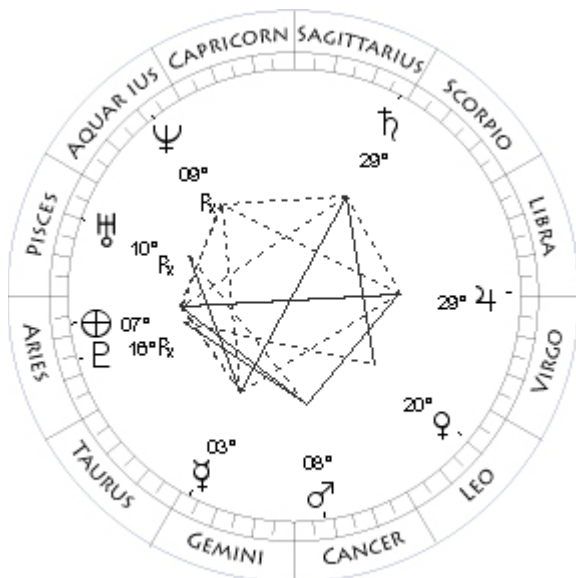

Oct 1, 1838

Sep 1, 1838

Mo|00Aq11 - 4°43	
Su|08Vi34 - 0°00	Ea|08Pi34 - 0°00
Me|03Li36 - 3°30	Me|19Cp24 - 3°30
Ve|11Le35 + 0°29	Ve|02Cn05 + 0°29
Ma|22Cn07 + 0°49	Ma|24Ge14 + 0°49
Ju|24Vi39 + 1°06	Ju|27Vi35 + 1°06
Sa|23Sc14 + 1°58	Sa|28Sc49 + 1°58
Ur|10Pi33 - 0°49R	Ur|10Pi27 - 0°49
Ne|08Aq13 + 0°02R	Ne|09Aq12 + 0°02
Pl|17Ar17 -17°32R	Pl|16Ar26 -17°32
No|05Ar26 - 0°00	

Oct 1, 1838

Mo|07Pi54 - 2°21	
Su|07Li52 - 0°00	Ea|07Ar52 - 0°00
Me|20Vi44 + 0°44	Me|03Ge29 + 0°44
Ve|18Vi25 + 1°24	Ve|20Le46 + 1°24
Ma|10Le35 + 1°12	Ma|08Cn47 + 1°12
Ju|01Li06 + 1°06	Ju|29Vi52 + 1°06
Sa|25Sc30 + 1°52	Sa|29Sc44 + 1°52
Ur|09Pi24 - 0°48R	Ur|10Pi46 - 0°48
Ne|07Aq43 + 0°01R	Ne|09Aq22 + 0°01
Pl|16Ar45 -17°36R	Pl|16Ar31 -17°36
No|03Ar51 - 0°00