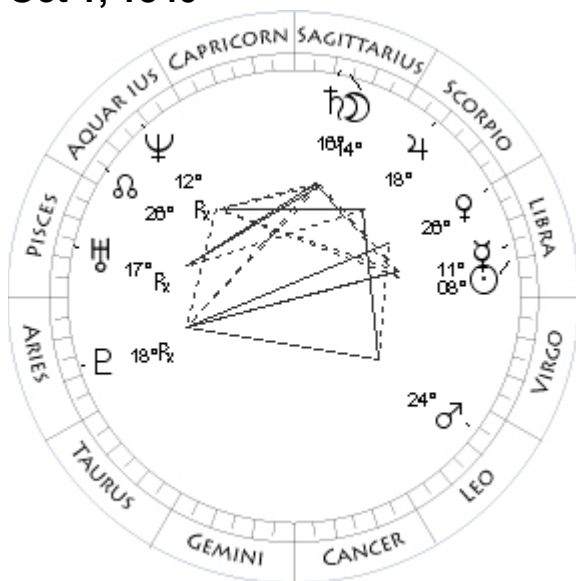

Oct 1, 1840

Sep 1, 1840

Mo|12Sc01 - 5°05	Ea|09Pi04 - 0°00
Su|09Vi04 - 0°00	Me|16Ta31 + 0°00
Me|20Le59 + 0°00	Ve|04Li26 + 1°22
Ve|19Vi36 + 1°22	Ma|15Cn24 + 1°04
Ma|05Le36 + 1°04	Ju|23Sc11 + 0°53
Ju|13Sc28 + 0°53	Sa|20Sa59 + 1°19
Sa|15Sa16 + 1°19	Ur|18Pi17 - 0°48
Ur|18Pi46 - 0°48R	Ne|13Aq35 - 0°07
Ne|12Aq44 - 0°07R	Pl|18Ar29 -17°31
Pl|19Ar21 -17°31R	No|26Aq43 - 0°00

Oct 1, 1840

Mo|14Sa03 - 4°55	Ea|08Ar22 - 0°00
Su|08Li22 - 0°00	Me|20Li19 + 0°55
Me|11Li54 + 0°55	Ve|22Sc38 + 0°35
Ve|26Li46 + 0°35	Ma|29Cn10 + 1°18
Ma|24Le19 + 1°18	Ju|25Sc31 + 0°48
Ju|18Sc37 + 0°48	Sa|21Sa53 + 1°13
Sa|16Sa35 + 1°13	Ur|18Pi36 - 0°48
Ur|17Pi35 - 0°48R	Ne|13Aq46 - 0°07
Ne|12Aq11 - 0°07R	Pl|18Ar34 -17°36
Pl|18Ar51 -17°36R	No|25Aq08 - 0°00