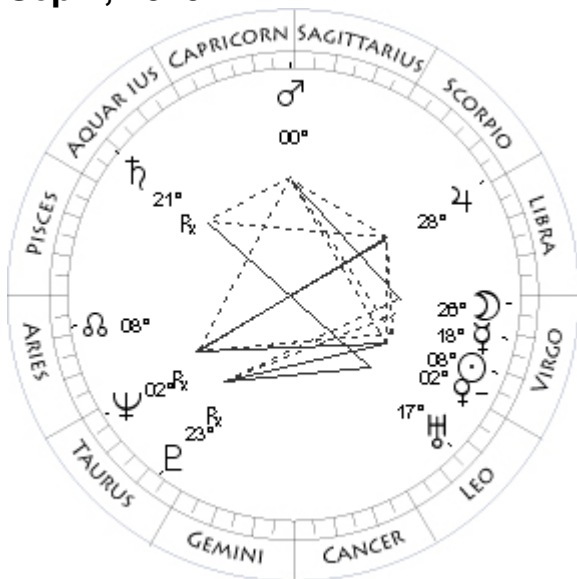

Sep 1, 1875

Oct 1, 1875

Sep 1, 1875

Mo|26Vi58 + 1°03	Ea|08Pi37 - 0°00
Su|08Vi37 - 0°00	Me|11Li58 + 1°12
Me|18Vi02 + 1°12	Ve|24Le27 + 1°20
Ve|02Vi44 + 1°20	Ma|12Aq43 - 3°55
Ma|00Cp15 - 3°55	Ju|07Sc13 + 1°03
Ju|28Li59 + 1°03	Sa|23Aq14 - 1°24
Sa|21Aq31 - 1°24R	Ur|15Le54 + 0°39
Ur|17Le04 + 0°39	Ne|01Ta19 - 1°48
Ne|02Ta53 - 1°48R	Pl|22Ta19 -14°29
Pl|23Ta38 -14°29R	No|09Ar49 - 0°00

Oct 1, 1875

Mo|00Sc15 - 1°58	Ea|07Ar54 - 0°00
Su|07Li54 - 0°00	Me|10Cp16 - 2°22
Me|02Sc40 - 2°22	Ve|13Li06 + 1°16
Ve|10Li04 + 1°16	Ma|15Cp49 - 3°01
Ma|15Cp49 - 3°01	Ju|09Sc30 + 0°58
Ju|04Sc44 + 0°58	Sa|24Aq11 - 1°24
Sa|19Aq50 - 1°24R	Ur|16Le17 + 0°40
Ur|18Le39 + 0°40	Ne|01Ta30 - 1°49
Ne|02Ta18 - 1°49R	Pl|22Ta24 -14°36
Pl|23Ta24 -14°36R	No|08Ar13 - 0°00