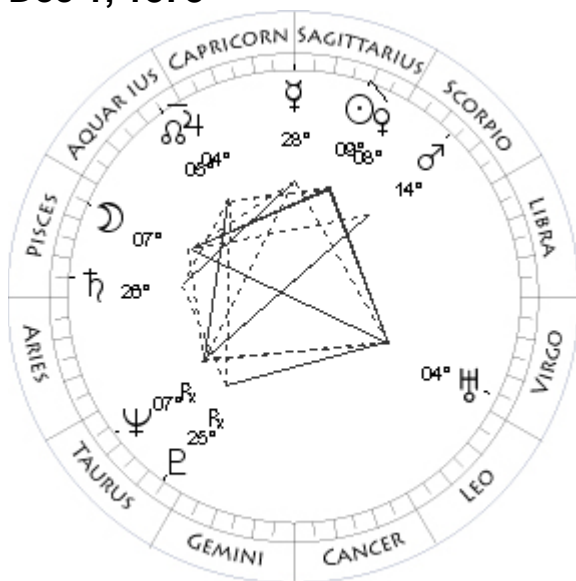

Nov 1, 1878

Dec 1, 1878

Nov 1, 1878

Mo|04Aq14 - 0°24	Ea|08Ta58 - 0°00
Su|08Sc58 - 0°00	Me|24Sc05 - 0°17
Me|13Sc44 - 0°17	Ve|18Li47 + 1°13
Ve|00Sc29 + 1°13	Ma|15Li14 + 0°39
Ma|24Li12 + 0°39	Ju|10Aq50 - 0°41
Ju|29Cp43 - 0°41	Sa|00Ar49 - 2°31
Sa|26Pi49 - 2°31R	Ur|00Vi44 + 0°44
Ur|03Vi34 + 0°44	Ne|08Ta23 - 1°50R
Ne|08Ta23 - 1°50R	Pl|25Ta19 -14°11
Pl|25Ta47 -14°11R	No|08Aq33 - 0°00

Dec 1, 1878

Mo|07Pi05 + 2°39	Ea|09Ge13 - 0°00
Su|09Sa13 - 0°00	Me|23Aq52 - 2°24
Me|28Sa37 - 2°24	Ve|06Sa47 + 0°13
Ve|08Sa11 + 0°13	Ma|29Li15 + 0°24
Ma|14Sc20 + 0°24	Ju|13Aq27 - 0°40
Ju|04Aq16 - 0°40	Sa|01Ar50 - 2°25
Sa|26Pi08 - 2°25	Ur|01Vi08 + 0°45
Ur|04Vi12 + 0°45	Ne|08Ta35 - 1°50
Ne|07Ta35 - 1°50R	Pl|25Ta23 -14°10
Pl|25Ta14 -14°10R	No|06Aq57 - 0°00