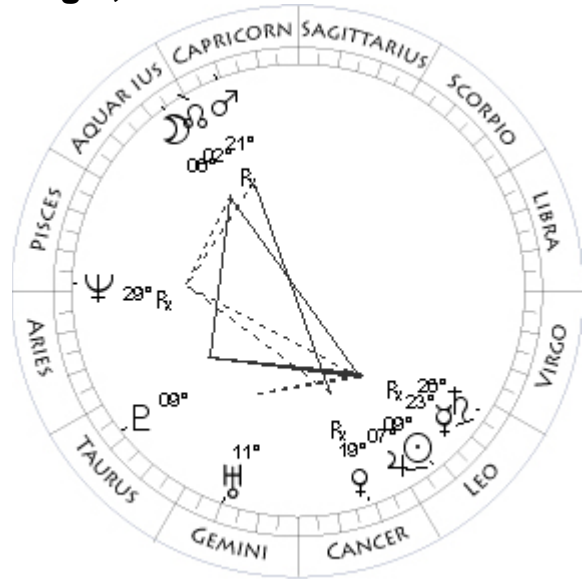

Aug 1, 1860

Jul 1, 1860

Mo|19Sa43 - 3°32	Ea|09Cp47 - 0°00
Su|09Cn47 - 0°00	Me|18Li59 + 1°19
Me|03Le14 + 1°19	Ve|28Sa46 - 1°43
Ve|04Le24 - 1°43R	Ma|15Cp22 - 5°14
Ma|28Cp57 - 5°14R	Ju|04Le15 + 0°28
Ju|00Le22 + 0°28	Sa|27Le41 + 1°20
Sa|23Le20 + 1°20	Ur|08Ge12 - 0°04
Ur|09Ge43 - 0°04	Ne|27Pi29 - 1°19
Ne|29Pi24 - 1°19	Pl|07Ta57 -16°06
Pl|09Ta11 -16°06	
No|03Aq11 - 0°00	

Aug 1, 1860

Mo|06Aq47 + 0°26	Ea|09Aq23 - 0°00
Su|09Le23 - 0°00	Me|19Cp06 - 4°29
Me|23Le50 - 4°29R	Ve|17Aq47 - 6°56
Ve|19Cn34 - 6°56R	Ma|04Aq19 - 6°19
Ma|21Cp14 - 6°19R	Ju|06Le44 + 0°31
Ju|07Le10 + 0°31	Sa|28Le47 + 1°20
Sa|26Le54 + 1°20	Ur|08Ge34 - 0°04
Ur|11Ge08 - 0°04	Ne|27Pi40 - 1°21
Ne|29Pi09 - 1°21R	Pl|08Ta02 -16°15
Pl|09Ta25 -16°15	
No|01Aq32 - 0°00