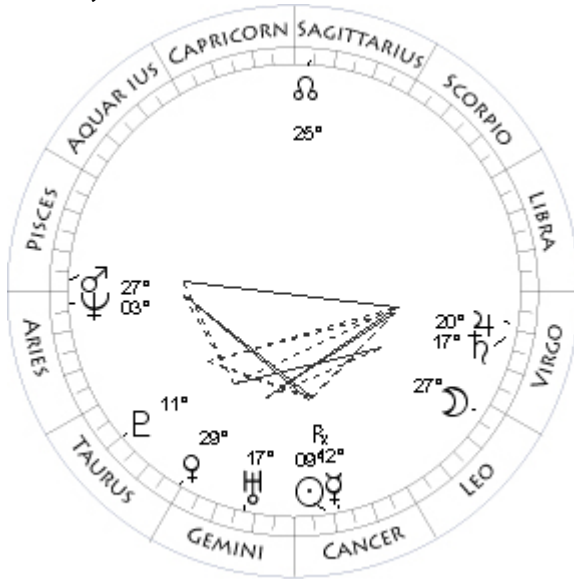

Jul 1, 1862

Aug 1, 1862

Jul 1, 1862

Mo|27Le05 - 4°39	Ea|09Cp20 - 0°00
Su|09Cn20 - 0°00	Me|05Cp14 - 4°17
Me|12Cn40 - 4°17R	Ve|27Pi18 - 2°09
Ve|29Ta59 - 2°09	Ma|11Aq49 - 3°21
Ma|27Pi36 - 3°21	Ju|00Li54 + 1°15
Ju|20Vi43 + 1°15	Sa|23Vi12 + 2°06
Sa|17Vi28 + 2°06	Ur|16Ge45 + 0°03
Ur|17Ge52 + 0°03	Ne|01Ar55 - 1°24
Ne|03Ar52 - 1°24	Pl|09Ta51 -15°54
Pl|11Ta04 -15°54	No|24Sa31 - 0°00
No|24Sa31 - 0°00	

Aug 1, 1862

Mo|16Li57 - 4°45	Ea|08Aq55 - 0°00
Su|08Le55 - 0°00	Me|09Ta38 - 0°15
Me|21Cn36 - 0°15	Ve|16Ta48 - 0°53
Ve|06Cn12 - 0°53	Ma|12Ar37 - 4°13
Ma|12Ar37 - 4°13	Ju|03Li14 + 1°10
Ju|25Vi29 + 1°10	Sa|24Vi15 + 2°02
Sa|20Vi12 + 2°02	Ur|17Ge06 + 0°03
Ur|19Ge25 + 0°03	Ne|02Ar06 - 1°26
Ne|03Ar42 - 1°26R	Pl|09Ta56 -16°03
Pl|11Ta19 -16°03	No|22Sa53 - 0°00
No|22Sa53 - 0°00