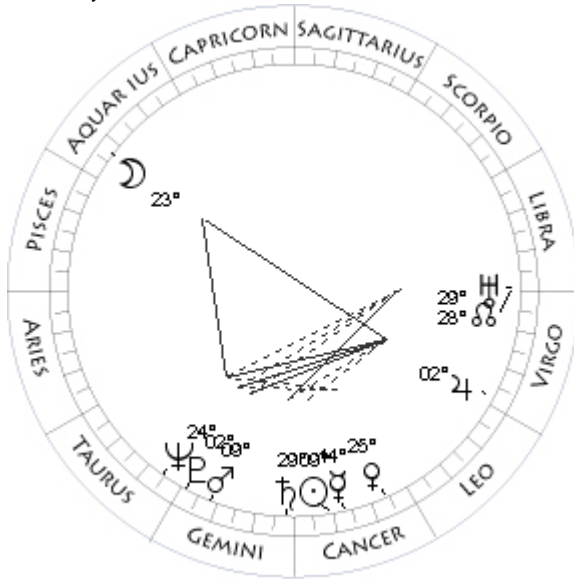

Jul 1, 1885

Aug 1, 1885

Jul 1, 1885

Mo|23Aq49 + 2°53	Ea|09Cp45 - 0°00
Su|09Cn45 - 0°00	Me|29Cn28 + 1°38
Me|14Cn26 + 1°38	Ve|17Le44 + 1°19
Ve|25Cn20 + 1°19	Ma|18Ta22 - 0°00
Ma|09Ge01 - 0°00	Ju|11Vi04 + 1°03
Ju|02Vi28 + 1°03	Sa|28Ge16 - 0°56
Sa|29Ge25 - 0°56	Ur|02Li13 + 0°43
Ur|29Vi05 + 0°43	Ne|23Ta20 - 1°42
Ne|24Ta43 - 1°42	Pl|01Ge38 -12°32
Pl|02Ge30 -12°32	
No|29Vi39 - 0°00	

Aug 1, 1885

Mo|10Ar05 - 1°13	Ea|09Aq20 - 0°00
Su|09Le20 - 0°00	Me|29Sc25 - 0°44
Me|06Vi12 - 0°44	Ve|08Li03 + 1°29
Ve|03Vi13 + 1°29	Ma|05Ge12 + 0°22
Ma|00Cn13 + 0°22	Ju|13Vi26 + 1°01
Ju|08Vi15 + 1°01	Sa|29Ge25 - 0°54
Sa|03Cn13 - 0°54	Ur|02Li37 + 0°42
Ur|00Li09 + 0°42	Ne|23Ta31 - 1°43
Ne|25Ta24 - 1°43	Pl|01Ge43 -12°37
Pl|02Ge57 -12°37	
No|28Vi01 - 0°00