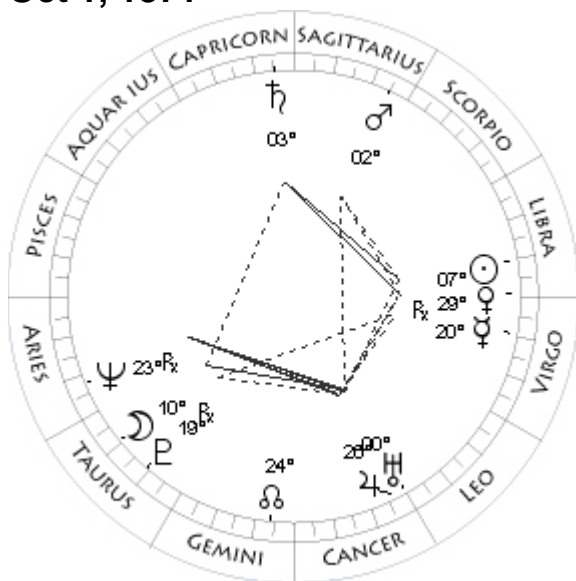

Oct 1, 1871

Sep 1, 1871

Mo|06Ar47 - 4°59	Ea|08Pi35 - 0°00
Su|08Vi35 - 0°00	Me|23Cp34 - 3°43
Me|02Li34 - 3°43	Ve|23Aq18 - 6°17
Ve|10Li31 - 6°17	Ma|20Sa39 - 0°54
Ma|12Sc34 - 0°54	Ju|13Cn38 + 0°06
Ju|21Cn47 + 0°06	Sa|08Cp32 + 0°38
Sa|03Cp18 + 0°38R	Ur|27Cn25 + 0°31
Ur|29Cn22 + 0°31	Ne|22Ar23 - 1°44
Ne|23Ar45 - 1°44R	Pl|18Ta33 -15°05
Pl|19Ta51 -15°05R	No|27Ge11 - 0°00

Oct 1, 1871

Mo|10Ta28 - 3°31	Ea|07Ar52 - 0°00
Su|07Li52 - 0°00	Me|11Ge32 + 1°00
Me|20Vi11 + 1°00	Ve|10Ar56 - 7°54
Ve|29Vi52 - 7°54R	Ma|07Cp53 - 1°09
Ma|02Sa59 - 1°09	Ju|16Cn08 + 0°09
Ju|26Cn37 + 0°09	Sa|09Cp26 + 0°34
Sa|03Cp44 + 0°34	Ur|27Cn47 + 0°32
Ur|00Le38 + 0°32	Ne|22Ar34 - 1°45
Ne|23Ar04 - 1°45R	Pl|18Ta37 -15°12
Pl|19Ta34 -15°12R	No|25Ge35 - 0°00