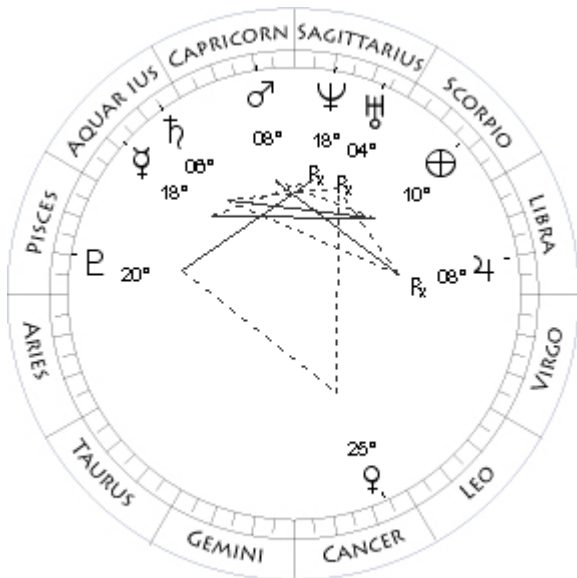

Jun 1, 1815

May 1, 1815

Mo|10Aq06 - 2°55	
Su|10Ta13 - 0°00	Ea|10Sc13 - 0°00
Me|19Ar43 - 2°29	Me|18Aq50 - 2°29
Ve|10Ge27 + 1°09	Ve|25Cn28 + 1°09
Ma|22Aq04 - 1°39	Ma|08Cp30 - 1°39
Ju|01Li21 + 1°33R	Ju|08Li01 + 1°33
Sa|11Aq56 - 0°36	Sa|06Aq08 - 0°36
Ur|05Sa56 + 0°07R	Ur|04Sa37 + 0°07
Ne|19Sa31 + 1°26R	Ne|18Sa19 + 1°26
Pl|21Pi39 -15°16	Pl|20Pi58 -15°16
No|06Cn49 - 0°00	

Jun 1, 1815

Mo|24Pi00 - 5°10	
Su|10Ge04 - 0°00	Ea|10Sa04 - 0°00
Me|22Ge28 + 1°49	Me|04Le33 + 1°49
Ve|17Cn14 + 2°04	Ve|15Vi50 + 2°04
Ma|13Pi24 - 2°21	Ma|27Cp12 - 2°21
Ju|00Li18 + 1°26	Ju|10Li21 + 1°26
Sa|12Aq15 - 0°41R	Sa|07Aq05 - 0°41
Ur|04Sa42 + 0°07R	Ur|04Sa59 + 0°07
Ne|18Sa47 + 1°26R	Ne|18Sa30 + 1°26
Pl|22Pi05 -15°27	Pl|21Pi04 -15°27
No|05Cn10 - 0°00