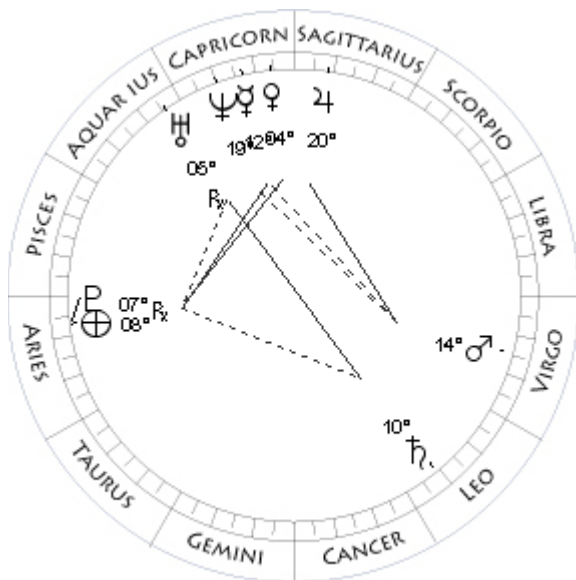

Oct 1, 1829

Sep 1, 1829

Mo|12Li35 + 1°17	Ea|08Pi44 - 0°00
Su|08Vi44 - 0°00	Me|15Li19 + 1°06
Me|19Vi08 + 1°06	Ve|17Sc05 + 0°48
Ve|06Li32 + 0°48	Ma|01Vi40 + 1°08
Ma|04Vi20 + 1°08	Ju|17Sa45 + 0°28
Ju|06Sa47 + 0°28	Sa|09Le04 + 0°40
Sa|11Le55 + 0°40	Ur|04Aq48 - 0°38
Ur|03Aq06 - 0°38R	Ne|19Cp30 + 0°38
Ne|18Cp01 + 0°38R	Pl|07Ar01 -17°17
Pl|07Ar35 -17°17R	No|29Vi29 - 0°00
No|29Vi29 - 0°00	

Oct 1, 1829

Mo|15Sc31 + 3°52	Ea|08Ar02 - 0°00
Su|08Li02 - 0°00	Me|12Cp54 - 2°29
Me|03Sc02 - 2°29	Ve|04Cp44 - 0°39
Ve|12Sc54 - 0°39	Ma|14Vi47 + 1°03
Ma|23Vi29 + 1°03	Ju|20Sa10 + 0°23
Ju|10Sa30 + 0°23	Sa|10Le09 + 0°43
Sa|15Le10 + 0°43	Ur|05Aq08 - 0°37
Ur|02Aq30 - 0°37R	Ne|19Cp41 + 0°37
Ne|17Cp49 + 0°37	Pl|07Ar06 -17°20
Pl|07Ar01 -17°20R	No|27Vi54 - 0°00
No|27Vi54 - 0°00