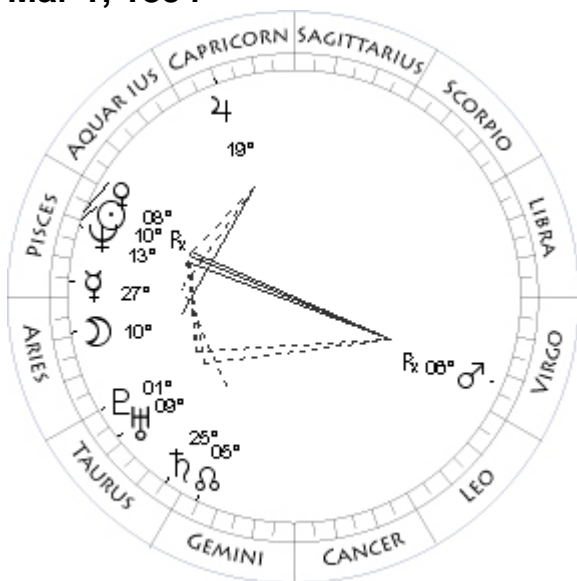

Mar 1, 1854

Apr 1, 1854

Mar 1, 1854

Mo|10Ar05 - 4°07	Ea|10Vi38 - 0°00
Su|10Pi38 - 0°00	Me|03Ge29 + 0°35
Me|27Pi11 + 0°35	Ve|11Vi16 + 8°49
Ve|08Pi59 + 8°49R	Ma|09Vi08 + 4°17
Ma|06Vi56 + 4°17R	Ju|11Cp11 - 0°03
Ju|19Cp42 - 0°03	Sa|02Ge03 - 1°53
Sa|25Ta58 - 1°53	Ur|11Ta52 - 0°24
Ur|09Ta24 - 0°24	Ne|13Pi18 - 0°57
Ne|13Pi18 - 0°57	Pl|01Ta01 -16°33
Pl|01Ta01 -16°33	No|05Ge43 - 0°00

Apr 1, 1854

Mo|26Ta09 - 0°33	Ea|11Li27 - 0°00
Su|11Ar27 - 0°00	Me|02Sc35 + 1°13
Me|26Pi35 + 1°13R	Ve|01Sc21 + 4°13
Ve|04Pi02 + 4°13	Ma|22Vi45 + 3°15
Ma|28Le23 + 3°15R	Ju|13Cp46 - 0°06
Ju|24Cp36 - 0°06	Sa|03Ge12 - 1°46
Sa|28Ta33 - 1°46	Ur|12Ta13 - 0°23
Ur|10Ta47 - 0°23	Ne|14Pi27 - 0°57
Ne|14Pi27 - 0°57	Ne|13Pi35 - 0°57
Pl|01Ta37 -16°27	Pl|01Ta56 -16°27
No|04Ge04 - 0°00