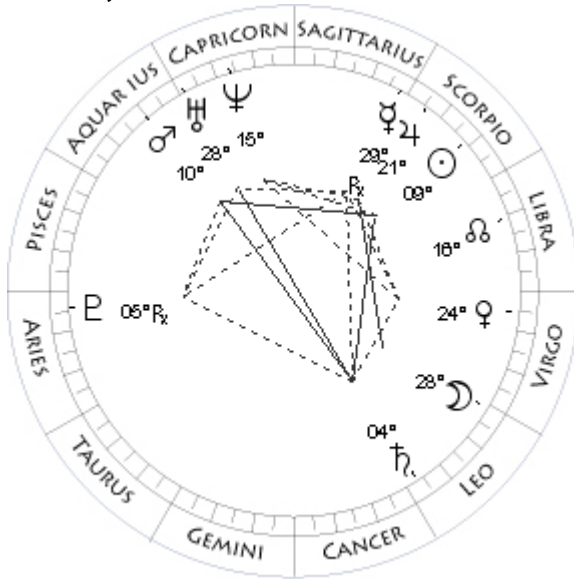

Nov 1, 1828

Dec 1, 1828

Nov 1, 1828

Mo|28Le51 - 3°54	Ea|09Ta05 - 0°00
Su|09Sc05 - 0°00	Me|15Pi58 - 2°43
Me|29Sc56 - 2°43R	Ve|08Cn46 + 1°07
Ve|24Vi27 + 1°07	Ma|26Pi02 - 2°09
Ma|10Aq34 - 2°09	Ju|23Sc48 + 0°47
Ju|21Sc32 + 0°47	Sa|27Cn53 + 0°15
Sa|04Le08 + 0°15	Ur|01Aq27 - 0°34
Ur|28Cp37 - 0°34	Ne|15Cp57 + 0°40
Ne|15Cp57 + 0°40	Pl|06Ar07 -17°13
Pl|05Ar20 -17°13R	No|15Li35 - 0°00

Dec 1, 1828

Mo|00Li35 - 1°19	Ea|09Ge21 - 0°00
Su|09Sa21 - 0°00	Me|19Sc02 + 2°20
Me|19Sc02 + 2°20	Ve|27Le29 + 2°07
Ve|29Li23 + 2°07	Ma|14Ar34 - 1°15
Ma|00Pi53 - 1°15	Ju|26Sc08 + 0°45
Ju|28Sc10 + 0°45	Sa|28Cn59 + 0°19
Sa|04Le05 + 0°19R	Ur|01Aq47 - 0°34
Ur|29Cp35 - 0°34	Ne|16Cp44 + 0°39
Ne|16Cp44 + 0°39	Ne|17Cp52 + 0°39
Pl|04Ar59 -17°05R	Pl|06Ar13 -17°05
No|14Li00 - 0°00