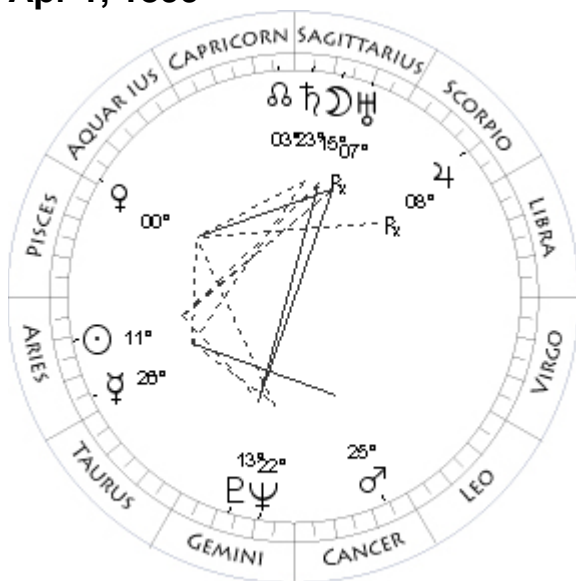

Mar 1, 1899

Apr 1, 1899

Mar 1, 1899

Mo|25Li38 - 4°46	Ea|10Vi43 - 0°00
Su|10Pi43 - 0°00	Me|16Pi51 - 1°39
Me|12Pi23 - 1°39	Ve|04Sc56 + 1°58
Ve|24Cp53 + 1°58	Ma|17Le15 + 3°38
Ma|19Cn27 + 3°38	Ju|01Sc08 + 1°22
Ju|10Sc10 + 1°22R	Sa|17Sa18 + 1°25
Sa|22Sa51 + 1°25	Ur|04Sa58 + 0°07
Ur|07Sa58 + 0°07	Ne|23Ge50 - 1°18
Ne|21Ge59 - 1°18R	Pl|14Ge51 - 9°48
Pl|13Ge43 - 9°48	No|05Cp22 - 0°00

Apr 1, 1899

Mo|15Sa49 - 1°29	Ea|11Li33 - 0°00
Su|11Ar33 - 0°00	Me|09Vi54 + 3°15
Me|26Ar49 + 3°15	Ve|24Sa19 - 0°21
Ve|00Pi03 - 0°21	Ma|00Vi50 + 2°42
Ma|25Cn08 + 2°42	Ju|03Sc29 + 1°26
Ju|08Sc14 + 1°26R	Sa|18Sa15 + 1°28
Sa|23Sa41 + 1°28	Ur|05Sa21 + 0°07
Ur|07Sa52 + 0°07R	Ne|24Ge02 - 1°17
Ne|22Ge13 - 1°17	Pl|14Ge56 - 9°41
Pl|13Ge55 - 9°41	No|03Cp43 - 0°00