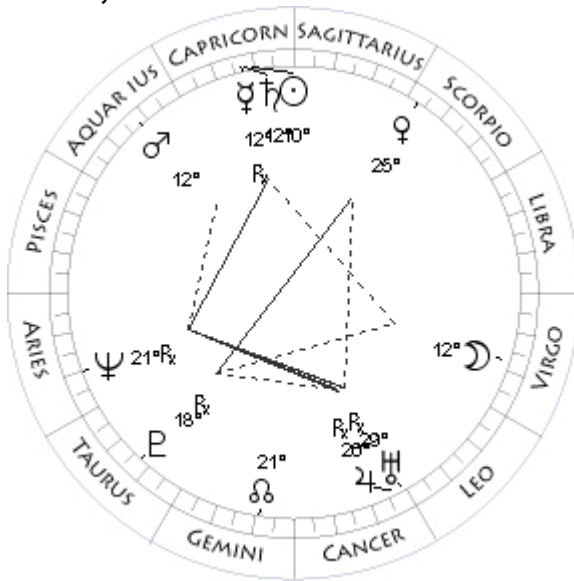

Jan 1, 1872

Feb 1, 1872

Jan 1, 1872

Mo|12Vi01 + 5°11	
Su|10Cp27 - 0°00	Ea|10Cn27 - 0°00
Me|12Cp05 + 2°29R	Me|06Cn53 + 2°29
Ve|25Sc21 + 2°47	Ve|09Vi22 + 2°47
Ma|12Aq34 - 1°10	Ma|04Pi49 - 1°10
Ju|26Cn44 + 0°24R	Ju|23Cn44 + 0°24
Sa|12Cp03 + 0°24	Sa|12Cp13 + 0°24
Ur|29Cn57 + 0°35R	Ur|28Cn57 + 0°35
Ne|21Ar16 - 1°43R	Ne|23Ar08 - 1°43
Pl|18Ta04 -15°07R	Pl|18Ta51 -15°07
No|20Ge43 - 0°00	

Feb 1, 1872

Mo|00Sc29 + 3°55	
Su|12Aq00 - 0°00	Ea|12Le00 - 0°00
Me|18Cp31 - 0°05	Me|18Sc39 - 0°05
Ve|01Cp38 + 1°37	Ve|29Li29 + 1°37
Ma|06Pi58 - 0°56	Ma|24Pi25 - 0°56
Ju|22Cn42 + 0°28R	Ju|26Cn16 + 0°28
Sa|15Cp38 + 0°23	Sa|13Cp09 + 0°23
Ur|28Cn38 + 0°35R	Ur|29Cn20 + 0°35
Ne|21Ar32 - 1°41	Ne|23Ar19 - 1°41
Pl|17Ta54 -14°57	Pl|18Ta56 -14°57
No|19Ge05 - 0°00