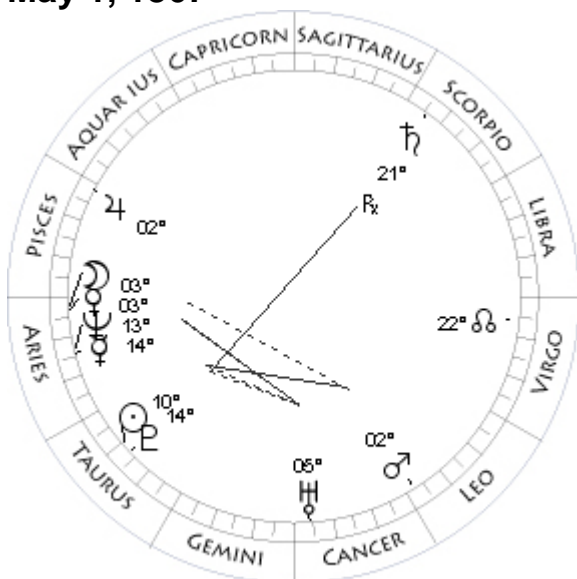

May 1, 1867

Jun 1, 1867

May 1, 1867

Mo|03Ar01 - 0°56	Ea|10Sc38 - 0°00
Su|10Ta38 - 0°00	Me|21Cp49 - 2°56
Me|14Ar52 - 2°56	Ve|05Aq42 - 1°36
Ve|03Ar09 - 1°36	Ma|09Vi23 + 1°57
Ma|02Le32 + 1°57	Ju|22Aq09 - 0°51
Ju|02Pi50 - 0°51	Sa|20Sc29 + 2°27
Sa|21Sc35 + 2°27R	Ur|07Cn51 + 0°19
Ur|05Cn21 + 0°19	Ne|12Ar41 - 1°32
Ne|13Ar34 - 1°32	Pl|14Ta27 -15°13
Pl|14Ta30 -15°13	No|21Vi03 - 0°00
No|21Vi03 - 0°00	

Jun 1, 1867

Mo|24Ta24 - 4°32	Ea|10Sa29 - 0°00
Su|10Ge29 - 0°00	Me|14Ge18 + 0°45
Me|11Ge22 + 0°45	Ve|24Pi49 - 1°45
Ve|10Ta00 - 1°45	Ma|18Le24 + 1°27
Ma|18Le24 + 1°27	Ju|24Aq54 - 0°59
Ju|06Pi31 - 0°59	Sa|19Sc19 + 2°25R
Sa|19Sc19 + 2°25R	Ur|08Cn14 + 0°19
Ur|06Cn51 + 0°19	Ne|12Ar52 - 1°33
Ne|14Ar29 - 1°33	Pl|14Ta31 -15°14
Pl|15Ta11 -15°14	No|19Vi25 - 0°00
No|19Vi25 - 0°00