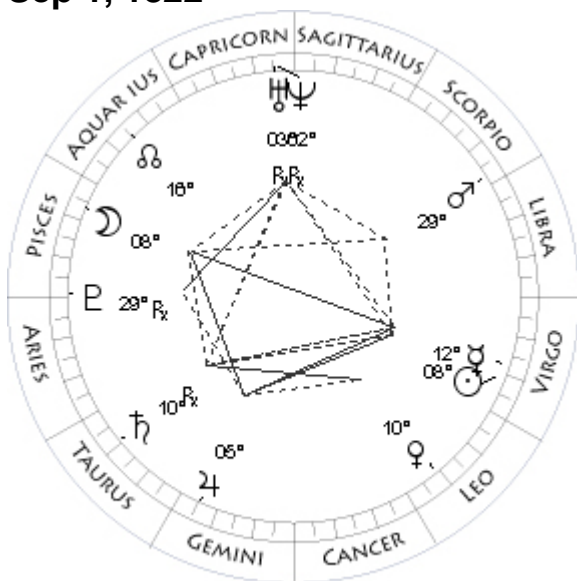

Sep 1, 1822

Oct 1, 1822

Sep 1, 1822

Mo|08Pi13 + 1°59	Ea|08Pi26 - 0°00
Su|08Vi26 - 0°00	Me|22Vi52 + 1°33
Me|12Vi23 + 1°33	Ve|28Ge59 + 0°25
Ve|10Le20 + 0°25	Ma|00Sa40 - 0°19
Ma|29Li30 - 0°19	Ju|24Ta01 - 0°57
Ju|05Ge37 - 0°57	Sa|04Ta34 - 2°35
Sa|10Ta05 - 2°35R	Ur|06Cp08 - 0°19
Ur|03Cp26 - 0°19R	Ne|04Cp16 + 1°03
Ne|02Cp31 + 1°03R	Pl|29Pi22 -16°46
Pl|29Pi41 -16°46R	No|14Aq54 - 0°00

Oct 1, 1822

Mo|14Ar50 + 4°25	Ea|07Ar44 - 0°00
Su|07Li44 - 0°00	Me|26Sa01 - 1°46
Me|00Sc14 - 1°46	Ve|17Le39 + 1°23
Ve|17Vi06 + 1°23	Ma|16Sa54 - 0°38
Ma|19Sc53 - 0°38	Ju|26Ta42 - 1°00
Ju|06Ge31 - 1°00R	Sa|05Ta38 - 2°41
Sa|08Ta51 - 2°41R	Ur|06Cp29 - 0°18
Ur|03Cp32 - 0°18	Ne|04Cp27 + 1°02
Ne|02Cp33 + 1°02	Pl|29Pi27 -16°48
Pl|29Pi06 -16°48R	No|13Aq18 - 0°00