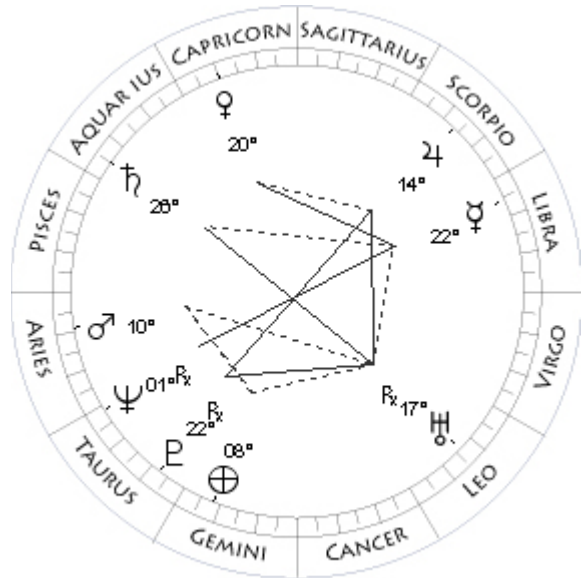

Nov 1, 1875

Dec 1, 1875

Nov 1, 1875

Mo|14Sa33 - 4°46	Ea|08Ta41 - 0°00
Su|08Sc41 - 0°00	Me|19Ta57 + 0°10
Me|03Sc35 + 0°10R	Ve|02Sa46 + 0°19
Ve|18Sc50 + 0°19	Ma|21Pi19 - 2°07
Ma|05Aq43 - 2°07	Ju|11Sc52 + 0°56
Ju|11Sc23 + 0°56	Sa|25Aq10 - 1°22
Sa|19Aq28 - 1°22	Ur|16Le41 + 0°41
Ur|19Le43 + 0°41	Ne|01Ta27 - 1°49R
Ne|01Ta27 - 1°49R	Pl|22Ta29 -14°40
Pl|22Ta55 -14°40R	No|06Ar35 - 0°00

Dec 1, 1875

Mo|17Cp05 - 4°57	Ea|08Ge56 - 0°00
Su|08Sa56 - 0°00	Me|22Li28 + 0°56
Me|25Sc27 + 0°56	Ve|20Cp18 - 0°53
Ve|26Sa22 - 0°53	Ma|10Ar00 - 1°19
Ma|26Aq41 - 1°19	Ju|14Sc10 + 0°55
Ju|17Sc55 + 0°55	Sa|26Aq06 - 1°20
Sa|20Aq38 - 1°20	Ur|17Le04 + 0°42
Ur|19Le58 + 0°42R	Ne|01Ta52 - 1°49
Ne|00Ta42 - 1°49R	Pl|22Ta33 -14°39
Pl|22Ta21 -14°39R	No|05Ar00 - 0°00