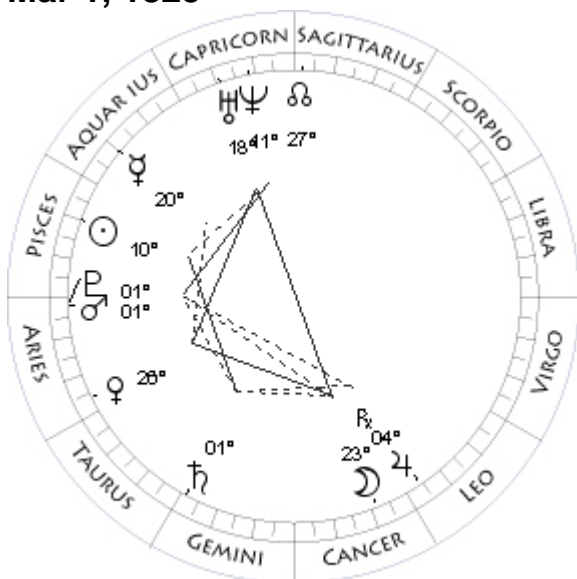

Mar 1, 1825

Apr 1, 1825

Mar 1, 1825

Mo|23Cn16 - 2°12	Ea|10Vi40 - 0°00
Su|10Pi40 - 0°00	Me|02Cp31 - 1°53
Me|20Aq32 - 1°53	Ve|20Cn24 + 1°50
Ve|26Ar43 + 1°50	Ma|16Ar20 - 0°36
Ma|01Ar44 - 0°36	Ju|11Le08 + 0°50
Ju|04Le53 + 0°50	Sa|07Ge52 - 1°43
Sa|01Ge40 - 1°43	Ur|16Cp29 - 0°25
Ur|18Cp46 - 0°25	Ne|11Cp19 + 0°53
Ne|11Cp19 + 0°53	Pl|02Ar08 -16°19
Pl|01Ar33 -16°19	No|26Sa36 - 0°00
No|26Sa36 - 0°00	

Apr 1, 1825

Mo|16Vi13 - 4°59	Ea|11Li28 - 0°00
Su|11Ar29 - 0°00	Me|04Ta39 - 0°21
Me|17Ar02 - 0°21	Ve|10Vi45 + 4°35
Ve|25Ta14 + 4°35	Ma|04Ta41 - 0°16
Ma|25Ar14 - 0°16	Ju|13Le36 + 0°49
Ju|03Le35 + 0°49	Sa|09Ge01 - 1°36
Sa|04Ge00 - 1°36	Ur|16Cp50 - 0°26
Ur|19Cp44 - 0°26	Ne|11Cp46 + 0°54
Ne|11Cp46 + 0°54	Ne|09Cp52 + 0°54
Pl|02Ar19 -16°18	Pl|02Ar13 -16°18
No|24Sa57 - 0°00