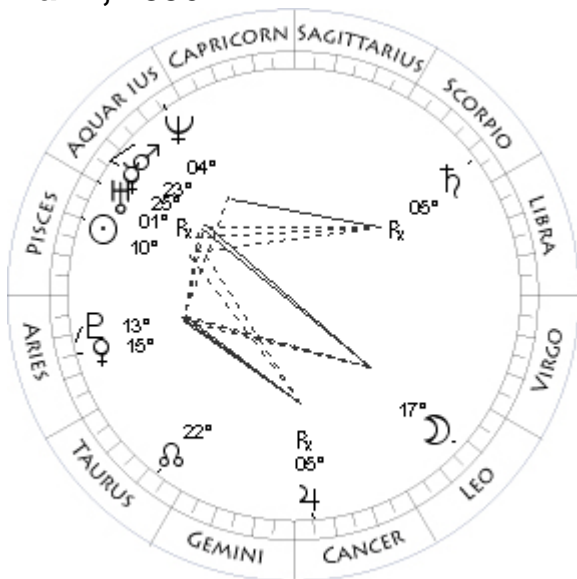

Mar 1, 1836

Apr 1, 1836

Mar 1, 1836

Mo|17Le52 + 5°00	Ea|11Vi00 - 0°00
Su|10Pi59 - 0°00	Me|07Li36 + 2°41
Me|25Aq09 + 2°41R	Ve|07Ge32 - 0°16
Ve|15Ar48 - 0°16	Ma|11Aq20 - 1°06
Ma|23Aq38 - 1°06	Ju|15Cn48 + 0°11
Ju|05Cn51 + 0°11R	Sa|00Sc19 + 2°38
Sa|05Sc02 + 2°38R	Ur|00Pi38 - 0°43
Ur|01Pi07 - 0°43	Ne|03Aq43 + 0°11
Ne|04Aq50 + 0°11	Pl|13Ar51 -16°54
Pl|13Ar12 -16°54	No|23Ta50 - 0°00

Apr 1, 1836

Mo|06Li18 + 3°37	Ea|11Li48 - 0°00
Su|11Ar48 - 0°00	Me|09Cp35 - 2°22
Me|17Pi02 - 2°22	Ve|27Cn40 + 1°33
Ve|22Ta28 + 1°33	Ma|00Pi55 - 1°07
Ma|17Pi57 - 1°07	Ju|18Cn22 + 0°13
Ju|07Cn21 + 0°13	Sa|01Sc18 + 2°43
Sa|03Sc28 + 2°43R	Ur|00Pi58 - 0°44
Ur|02Pi46 - 0°44	Ne|03Aq54 + 0°11
Ne|05Aq38 + 0°11	Pl|13Ar57 -16°51
Pl|13Ar55 -16°51	No|22Ta11 - 0°00