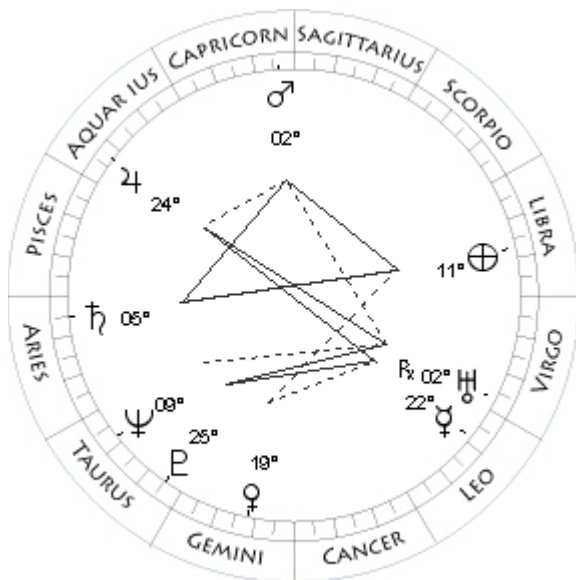

Mar 1, 1879

Apr 1, 1879

Mar 1, 1879

Mo|12Ge27 + 4°02
Su|10Pi34 - 0°00
Me|08Pi05 - 1°55
Ve|00Ar59 - 1°08
Ma|17Cp31 - 0°40
Ju|24Aq30 - 0°45
Sa|02Ar38 - 2°10
Ur|01Vi49 + 0°48R
Ne|07Ta32 - 1°45
Pl|24Ta36 -13°47
No|02Aq11 - 0°00

Ea|10Vi34 - 0°00
Me|01Pi43 - 1°55
Ve|29Ar32 - 1°08
Ma|15Sa13 - 0°40
Ju|21Aq22 - 0°45
Sa|04Ar52 - 2°10
Ur|02Vi17 + 0°48
Ne|09Ta08 - 1°45
Pl|25Ta37 -13°47

Apr 1, 1879

Mo|28Cn39 + 0°14
Su|11Ar24 - 0°00
Me|29Ar42 + 2°55
Ve|09Ta07 + 0°07
Ma|10Aq07 - 1°09
Ju|01Pi27 - 0°49
Sa|06Ar27 - 2°09
Ur|00Vi39 + 0°47R
Ne|08Ta27 - 1°44
Pl|25Ta00 -13°38
No|00Aq33 - 0°00

Ea|11Li24 - 0°00
Me|22Ie23 + 2°55
Ve|19Ge19 + 0°07
Ma|02Cp45 - 1°09
Ju|24Aq07 - 0°49
Sa|05Ar55 - 2°09
Ur|02Vi41 + 0°47
Ne|09Ta19 - 1°44
Pl|25Ta42 -13°38