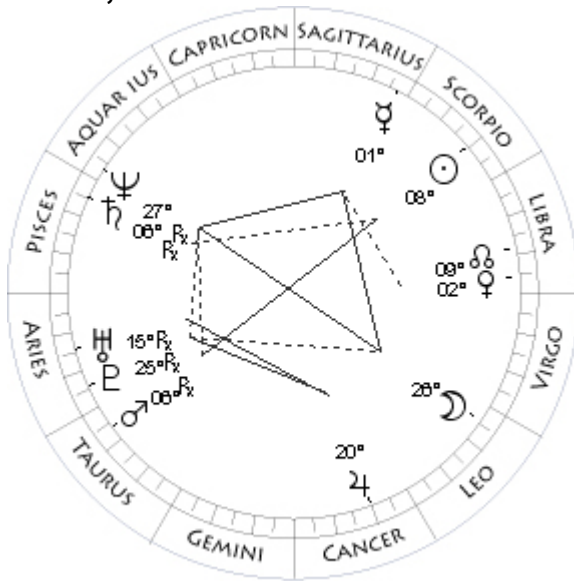

Nov 1, 1847

Dec 1, 1847

Nov 1, 1847

Mo|26Le23 - 3°36	Ea|08Ta28 - 0°00
Su|08Sc28 - 0°00	Me|05Aq54 - 2°40
Me|01Sa09 - 2°40	Ve|25Ta55 - 2°11
Ve|02Li57 - 2°11	Ma|08Ta00 - 1°04
Ma|06Ta59 - 1°04R	Ju|10Cn01 + 0°02
Ju|20Cn30 + 0°02	Sa|11Pi28 - 1°59
Sa|06Pi16 - 1°59R	Ur|16Ar29 - 0°41
Ur|15Ar22 - 0°41R	Ne|29Aq24 - 0°36
Ne|27Aq36 - 0°36R	Pl|25Ar39 -17°26
Pl|25Ar29 -17°26R	No|08Li08 - 0°00

Dec 1, 1847

Mo|28Vi31 - 0°50	Ea|08Ge44 - 0°00
Su|08Sa44 - 0°00	Me|06Cn07 + 2°17
Me|27Sc23 + 2°17R	Ve|14Ar20 + 2°03
Ve|22Li33 + 2°03	Ma|24Ta47 + 0°32
Ma|00Ta47 + 0°32	Ju|12Cn31 + 0°06
Ju|19Cn40 + 0°06R	Sa|12Pi26 - 1°55
Sa|06Pi35 - 1°55	Ur|16Ar49 - 0°40
Ur|14Ar31 - 0°40R	Ne|29Aq35 - 0°35
Ne|27Aq44 - 0°35	Pl|25Ar44 -17°20
Pl|24Ar59 -17°20R	No|06Li33 - 0°00