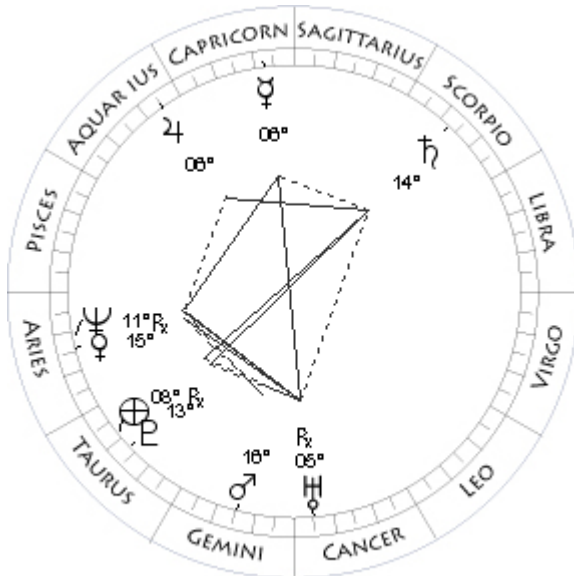

Dec 1, 1866

Nov 1, 1866

Mo|01Vi54 - 2°38	
Su|08Sc52 - 0°00	Ea|08Ta52 - 0°00
Me|26Sc17 - 1°54	Me|06Cp52 - 1°54
Ve|20Sa30 - 4°51	Ve|15Ar02 - 4°51
Ma|24Cn51 + 1°23	Ma|16Ge14 + 1°23
Ju|25Cp23 - 0°35	Ju|06Aq18 - 0°35
Sa|14Sc18 + 2°06	Sa|14Sc51 + 2°06
Ur|08Cn15 + 0°18R	Ur|05Cn39 + 0°18
Ne|10Ar41 - 1°37R	Ne|11Ar35 - 1°37
Pl|14Ta13 -15°54R	Pl|13Ta58 -15°54
No|00Li38 - 0°00	

Dec 1, 1866

Mo|06Li34 + 0°33	
Su|09Sa07 - 0°00	Ea|09Ge07 - 0°00
Me|22Sa27 - 0°31R	Me|07Ta04 - 0°31
Ve|24Sa57 - 1°53R	Ve|03Ge04 - 1°53
Ma|00Le14 + 2°36R	Ma|01Cn09 + 2°36
Ju|00Aq13 - 0°35	Ju|08Aq54 - 0°35
Sa|17Sc52 + 2°06	Sa|15Sc47 + 2°06
Ur|07Cn26 + 0°19R	Ur|06Cn01 + 0°19
Ne|10Ar08 - 1°36R	Ne|11Ar46 - 1°36
Pl|13Ta41 -15°52R	Pl|14Ta03 -15°52
No|29Vi03 - 0°00