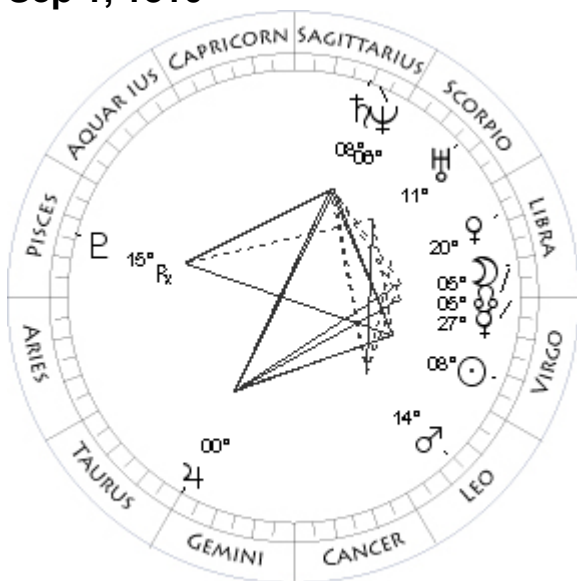

Sep 1, 1810

Oct 1, 1810

Sep 1, 1810

Mo|05Li54 + 0°01	Ea|08Pi20 - 0°00
Su|08Vi21 - 0°00	Me|15Sc20 + 0°02
Me|27Vi41 + 0°02	Ve|27Sa43 - 0°32
Ve|20Li08 - 0°32	Ma|00Le23 + 1°09
Ma|14Le41 + 1°09	Ju|19Ta15 - 1°03
Ju|00Ge48 - 1°03	Sa|14Sa44 + 1°31
Sa|08Sa58 + 1°31	Ur|13Sc46 + 0°22
Ur|11Sc01 + 0°22	Ne|08Sa13 + 1°34
Ne|06Sa19 + 1°34	Pl|15Pi05 -15°03R
Pl|15Pi05 -15°03R	Pl|15Pi25 -15°03
No|06Li59 - 0°00	

Oct 1, 1810

Mo|11Sc16 + 3°06	Ea|07Ar38 - 0°00
Su|07Li38 - 0°00	Me|13Aq07 - 3°29
Me|01Sc26 - 3°29	Ve|15Aq09 - 2°40
Ve|23Sc37 - 2°40	Ma|03Vi33 + 1°17
Ma|03Vi33 + 1°17	Ju|21Ta57 - 1°06
Ju|01Ge13 - 1°06R	Sa|10Sa32 + 1°25
Sa|10Sa32 + 1°25	Ur|12Sc23 + 0°22
Ur|12Sc23 + 0°22	Ne|06Sa47 + 1°33
Ne|06Sa47 + 1°33	Pl|14Pi28 -15°02R
Pl|14Pi28 -15°02R	Pl|15Pi31 -15°02
No|05Li24 - 0°00