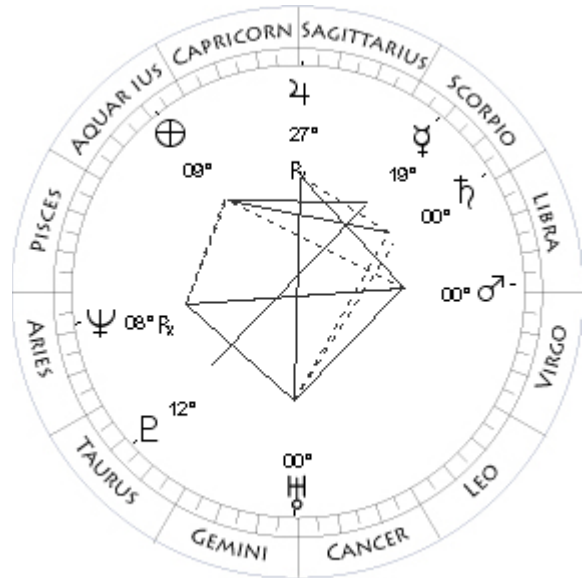

Jul 1, 1865

Aug 1, 1865

Jul 1, 1865

Mo|14Li16 - 1°08	Ea|09Cp35 - 0°00
Su|09Cn35 - 0°00	Me|07Cn51 + 1°17
Me|09Cn11 + 1°17	Ve|13Aq44 - 3°36
Ve|25Ta03 - 3°36	Ma|17Vi14 + 1°12
Ma|22Le34 + 1°12	Ju|25Sa27 + 0°23
Ju|22Sa08 + 0°23R	Sa|29Li26 + 2°33
Sa|23Li37 + 2°33	Ur|29Ge46 + 0°13
Ur|00Cn16 + 0°13	Ne|08Ar36 - 1°31
Ne|10Ar33 - 1°31	Pl|12Ta42 -15°34
Pl|13Ta52 -15°34	
No|26Li29 - 0°00	

Aug 1, 1865

Mo|28Sc07 + 2°49	Ea|09Aq11 - 0°00
Su|09Le11 - 0°00	Me|19Sc03 - 0°08
Me|04Vi44 - 0°08	Ve|02Ar54 - 2°50
Ve|24Ge14 - 2°50	Ma|00Li57 + 0°56
Ma|11Vi39 + 0°56	Ju|27Sa57 + 0°17
Ju|19Sa30 + 0°17R	Sa|00Sc25 + 2°25
Sa|24Li39 + 2°25	Ur|00Cn08 + 0°13
Ur|02Cn00 + 0°13	Ne|08Ar47 - 1°33
Ne|10Ar30 - 1°33R	Pl|12Ta47 -15°43
Pl|14Ta09 -15°43	
No|24Li50 - 0°00