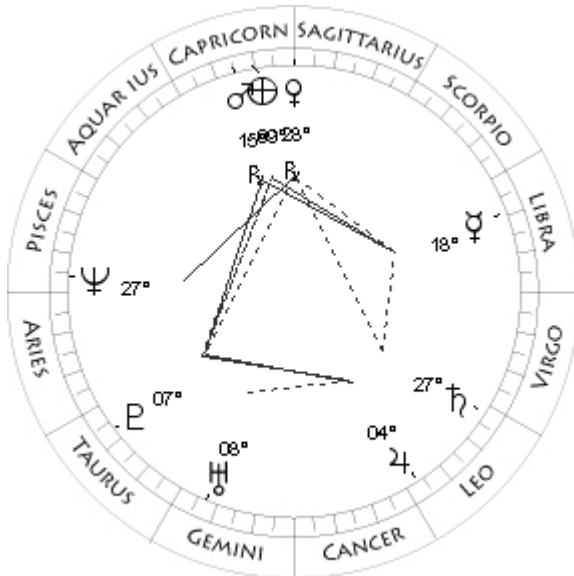

Aug 1, 1860

Jul 1, 1860

Mo|19Sa43 - 3°32	Ea|09Cp47 - 0°00
Su|09Cn47 - 0°00	Me|18Li59 + 1°19
Me|03Le14 + 1°19	Ve|28Sa46 - 1°43
Ve|04Le24 - 1°43R	Ma|15Cp22 - 5°14
Ma|28Cp57 - 5°14R	Ju|04Le15 + 0°28
Ju|00Le22 + 0°28	Sa|27Le41 + 1°20
Sa|23Le20 + 1°20	Ur|08Ge12 - 0°04
Ur|09Ge43 - 0°04	Ne|27Pi29 - 1°19
Ne|29Pi24 - 1°19	Pl|07Ta57 -16°06
Pl|09Ta11 -16°06	
No|03Aq11 - 0°00	

Aug 1, 1860

Mo|06Aq47 + 0°26	Ea|09Aq23 - 0°00
Su|09Le23 - 0°00	Me|19Cp06 - 4°29
Me|23Le50 - 4°29R	Ve|17Aq47 - 6°56
Ve|19Cn34 - 6°56R	Ma|04Aq19 - 6°19
Ma|21Cp14 - 6°19R	Ju|06Le44 + 0°31
Ju|07Le10 + 0°31	Sa|28Le47 + 1°20
Sa|26Le54 + 1°20	Ur|08Ge34 - 0°04
Ur|11Ge08 - 0°04	Ne|27Pi40 - 1°21
Ne|29Pi09 - 1°21R	Pl|08Ta02 -16°15
Pl|09Ta25 -16°15	
No|01Aq32 - 0°00