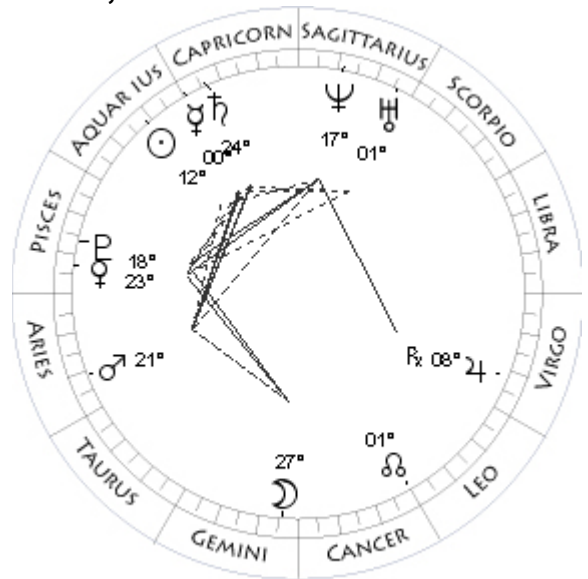

Feb 1, 1814

Jan 1, 1814

Mo|03Ta59 - 5°15	Ea|10Cn32 - 0°00
Su|10Cp32 - 0°00	Me|00Li20 + 1°59
Me|17Sa43 + 1°59	Ve|27Ta56 - 1°05
Ve|27Aq45 - 1°05	Ma|12Ta28 - 0°13
Ma|00Ar58 - 0°13	Ju|01Vi02 + 1°10
Ju|10Vi05 + 1°10R	Sa|21Cp22 + 0°02
Sa|20Cp24 + 0°02	Ur|28Sc44 + 0°11
Ur|00Sa39 + 0°11	Ne|15Sa26 + 1°25
Ne|16Sa12 + 1°25	Pl|19Pi25 -15°10
Pl|17Pi46 -15°10	No|02Le30 - 0°00
No|02Le30 - 0°00	

Feb 1, 1814

Mo|27Ge15 - 2°58	Ea|12Le05 - 0°00
Su|12Aq05 - 0°00	Me|04Cp01 - 1°44
Me|00Aq14 - 1°44	Ve|17Cn59 + 3°00
Ve|23Pi43 + 3°00	Ma|29Ta32 + 0°22
Ma|21Ar37 + 0°22	Ju|03Vi26 + 1°17
Ju|08Vi01 + 1°17R	Sa|22Cp18 - 0°01
Sa|24Cp03 - 0°01	Ur|29Sc07 + 0°11
Ur|01Sa55 + 0°11	Ne|15Sa37 + 1°25
Ne|17Sa09 + 1°25	Pl|19Pi31 -15°02
Pl|18Pi19 -15°02	No|00Le51 - 0°00
No|00Le51 - 0°00