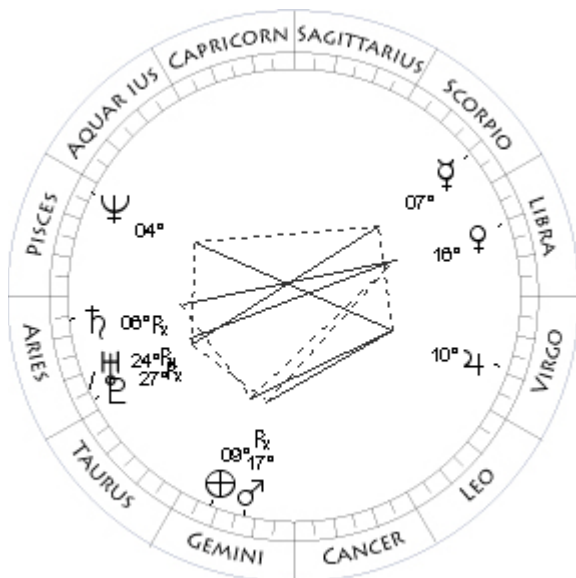

Nov 1, 1849

Dec 1, 1849

Nov 1, 1849

Mo|19Ta56 - 4°57	Ea|08Ta59 - 0°00
Su|08Sc59 - 0°00	Me|18Ge51 + 1°29
Me|24Li24 + 1°29R	Ve|28Le03 + 1°40
Ve|10Li02 + 1°40	Ma|02Ge22 + 0°57
Ma|05Cn44 + 0°57	Ju|08Vi24 + 1°02
Ju|16Vi44 + 1°02	Sa|05Ar44 - 2°37
Sa|02Ar07 - 2°37R	Ur|24Ar26 - 0°37
Ur|23Ar41 - 0°37R	Ne|03Pi49 - 0°44
Ne|02Pi04 - 0°44R	Pl|27Ar37 -17°21
Pl|27Ar29 -17°21R	No|29Le26 - 0°00

Dec 1, 1849

Mo|28Ge30 - 4°17	Ea|09Ge15 - 0°00
Su|09Sa15 - 0°00	Me|07Sc00 + 0°22
Me|29Sc24 + 0°22	Ve|16Li40 + 1°22
Ve|17Sc21 + 1°22	Ma|17Ge56 + 2°23
Ma|02Cn30 + 2°23R	Ju|10Vi42 + 1°08
Ju|20Vi58 + 1°08	Sa|06Ar45 - 2°31
Sa|01Ar11 - 2°31R	Ur|24Ar46 - 0°36
Ur|22Ar42 - 0°36R	Ne|04Pi00 - 0°43
Ne|02Pi07 - 0°43	Pl|27Ar42 -17°16
Pl|27Ar00 -17°16R	No|27Le51 - 0°00