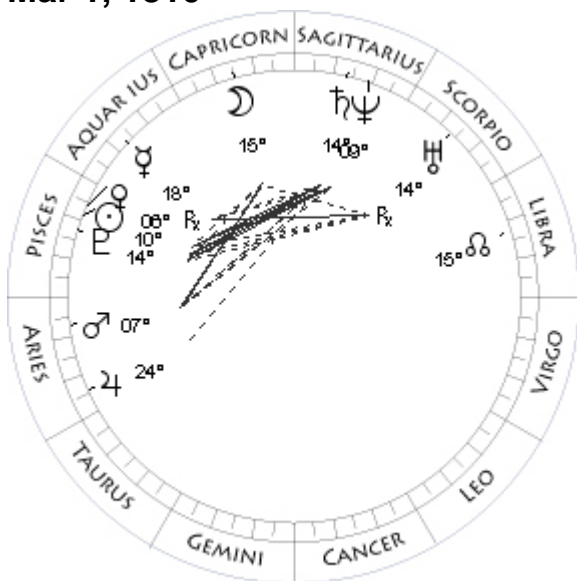

Mar 1, 1810

Apr 1, 1810

Mar 1, 1810

Mo|15Cp17 + 5°11	
Su|10Pi18 - 0°00	Ea|10Vi18 - 0°00
Me|18Aq21 + 1°47R	Me|20Li13 + 1°47
Ve|06Pi49 - 1°24	Ve|02Pi04 - 1°24
Ma|07Ar38 - 0°27	Ma|26Ar11 - 0°27
Ju|24Ar33 - 1°03	Ju|02Ta34 - 1°03
Sa|14Sa50 + 1°42	Sa|09Sa10 + 1°42
Ur|14Sc13 + 0°25R	Ur|11Sc28 + 0°25
Ne|09Sa01 + 1°35	Ne|07Sa08 + 1°35
Pl|14Pi11 -14°16	Pl|14Pi48 -14°16
No|16Li44 - 0°00	

Apr 1, 1810

Mo|08Pi25 + 3°08	
Su|11Ar07 - 0°00	Ea|11Li07 - 0°00
Me|18Pi54 - 2°25	Me|20Cp07 - 2°25
Ve|15Ar25 - 1°09	Ve|21Ar22 - 1°09
Ma|00Ta48 - 0°05	Ma|14Ta04 - 0°05
Ju|01Ta24 - 0°59	Ju|05Ta24 - 0°59
Sa|15Sa15 + 1°45R	Sa|10Sa06 + 1°45
Ur|13Sc31 + 0°25R	Ur|11Sc52 + 0°25
Ne|08Sa55 + 1°37R	Ne|07Sa19 + 1°37
Pl|15Pi00 -14°19	Pl|14Pi54 -14°19
No|15Li06 - 0°00