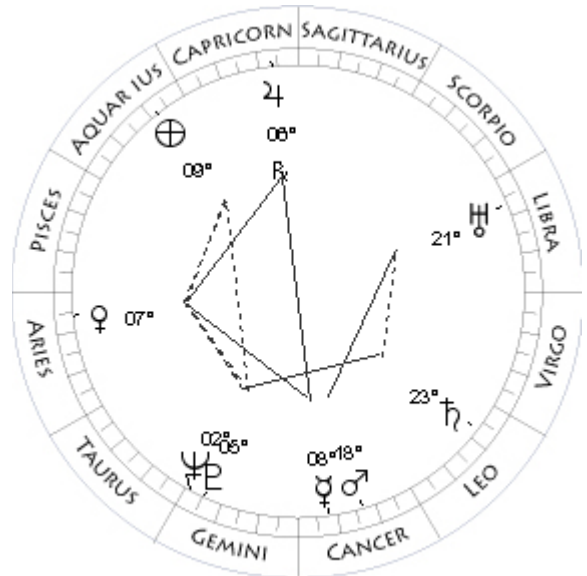

Jul 1, 1889

Aug 1, 1889

Jul 1, 1889

Mo|14Le06 + 2°49	Ea|09Cp47 - 0°00
Su|09Cn47 - 0°00	Me|04Aq15 - 4°28
Ve|24Ge07 - 4°28	Ve|18Aq18 - 3°26
Ma|24Ta27 - 3°26	Ma|03Cn32 + 0°48
Ma|05Cn58 + 0°48	Ju|03Cp57 + 0°09
Ju|02Cp32 + 0°09R	Sa|22Le11 + 1°08
Sa|18Le14 + 1°08	Ur|21Li01 + 0°37
Ur|17Li52 + 0°37	Ne|02Ge16 - 1°37
Ne|03Ge25 - 1°37	Pl|05Ge27 -11°45
Pl|06Ge14 -11°45	
No|12Cn17 - 0°00	

Aug 1, 1889

Mo|01Li18 + 5°08	Ea|09Aq22 - 0°00
Su|09Le22 - 0°00	Me|08Cn38 + 1°20
Me|02Le19 + 1°20	Ve|07Ar29 - 2°35
Ve|25Ge07 - 2°35	Ma|18Cn13 + 1°00
Ma|26Cn21 + 1°00	Ju|06Cp30 + 0°04
Ju|29Sa18 + 0°04R	Sa|23Le18 + 1°09
Sa|21Le55 + 1°09	Ur|21Li24 + 0°36
Ur|18Li27 + 0°36	Ne|02Ge27 - 1°38
Ne|04Ge13 - 1°38	Pl|05Ge32 -11°49
Pl|06Ge43 -11°49	
No|10Cn39 - 0°00