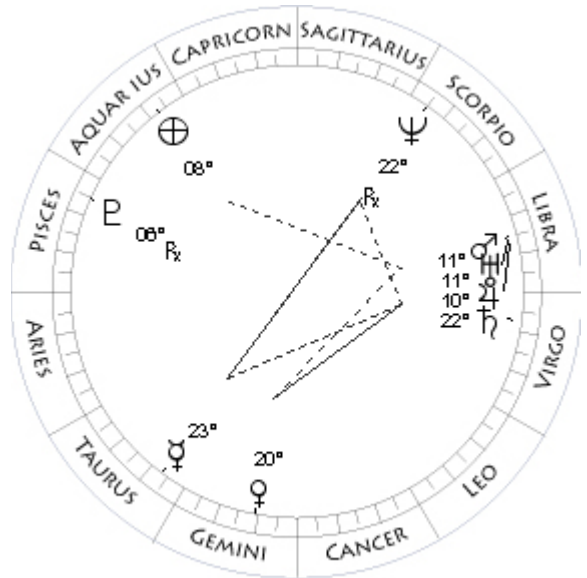

Jul 1, 1803

Aug 1, 1803

Jul 1, 1803

Mo|27Sc30 - 5°08	Ea|08Cp37 - 0°00
Su|08Cn37 - 0°00	Me|11Cp29 - 4°37
Me|06Cn20 - 4°37R	Ve|00Ta24 - 1°11
Ve|11Ge01 - 1°11	Ma|27Vi05 + 1°08
Ma|28Le49 + 1°08	Ju|08Li37 + 1°18
Ju|28Vi03 + 1°18	Sa|21Vi16 + 2°04
Sa|15Vi35 + 2°04	Ur|10Li36 + 0°41
Ur|07Li26 + 0°41	Ne|22Sc41 + 1°47
Ne|21Sc17 + 1°47R	Pl|06Pi27 -13°17
Pl|06Pi54 -13°17R	No|25Aq41 - 0°00

Aug 1, 1803

Mo|14Cp55 - 3°17	Ea|08Aq12 - 0°00
Su|08Le13 - 0°00	Me|23Ta45 + 0°16
Me|22Cn57 + 0°16	Ve|20Ge12 + 0°09
Ve|18Cn32 + 0°09	Ma|17Vi42 + 0°48
Ma|17Vi42 + 0°48	Ju|10Li57 + 1°12
Ju|02Li18 + 1°12	Sa|22Vi20 + 2°01
Sa|18Vi21 + 2°01	Ur|11Li00 + 0°40
Ur|08Li15 + 0°40	Ne|22Sc52 + 1°45
Ne|21Sc00 + 1°45R	Pl|06Pi33 -13°25
Pl|06Pi27 -13°25R	No|24Aq02 - 0°00