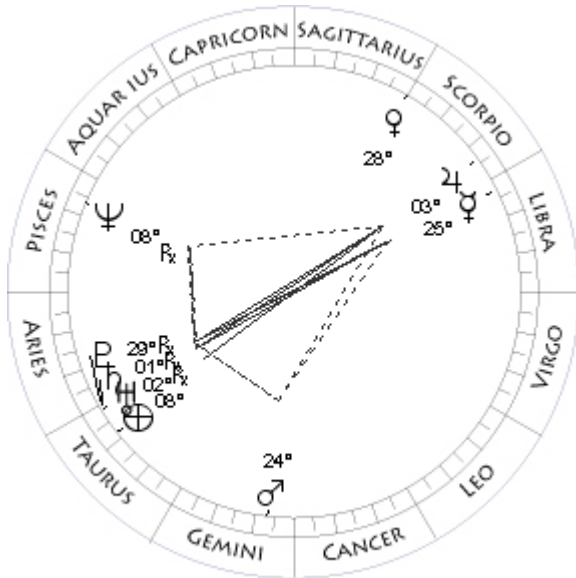

Dec 1, 1851

Nov 1, 1851

Mo|16Aq13 - 2°13	Ea|08Ta30 - 0°00
Su|08Sc30 - 0°00	Me|25Li11 + 0°47
Me|04Sc30 + 0°47	Ve|28Sc11 + 0°26
Ve|16Sc48 + 0°26	Ma|24Ge29 + 1°31
Ma|03Le43 + 1°31	Ju|03Sc50 + 1°00
Ju|04Sc33 + 1°00	Sa|01Ta07 - 2°46
Sa|00Ta14 - 2°46R	Ur|02Ta26 - 0°32
Ur|02Ta07 - 0°32R	Ne|08Pi14 - 0°51
Ne|06Pi33 - 0°51R	Pl|29Ar35 -17°15
Pl|29Ar30 -17°15R	No|20Cn47 - 0°00

Dec 1, 1851

Mo|18Pi03 - 4°29	Ea|08Ge46 - 0°00
Su|08Sa45 - 0°00	Me|21Cp41 - 2°06
Me|21Sa41 - 2°06	Ve|15Cp45 - 0°46
Ve|24Sa22 - 0°46	Ma|09Cn02 + 2°33
Ma|12Le42 + 2°33	Ju|06Sc07 + 1°00
Ju|10Sc58 + 1°00	Sa|02Ta11 - 2°41
Sa|28Ar12 - 2°41R	Ur|02Ta46 - 0°31
Ur|01Ta01 - 0°31R	Ne|08Pi25 - 0°51
Ne|06Pi31 - 0°51	Pl|29Ar40 -17°10
Pl|29Ar00 -17°10R	No|19Cn11 - 0°00