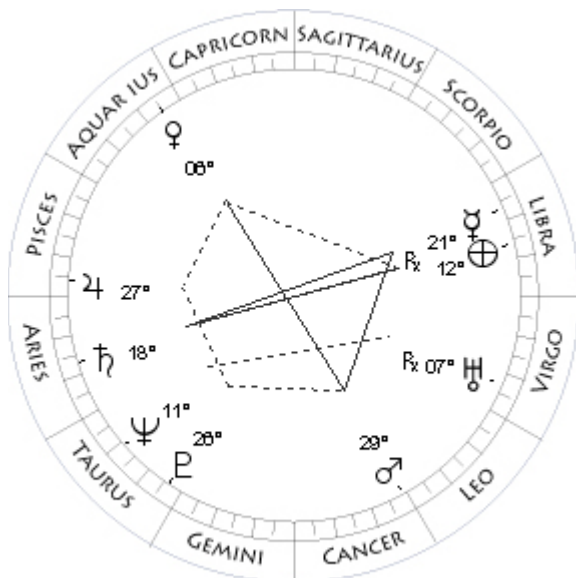

Mar 1, 1880

Apr 1, 1880

Mar 1, 1880

Mo|08Sc53 - 4°37	
Su|11Pi20 - 0°00	Ea|11Vi20 - 0°00
Me|24Pi45 - 0°11	Me|11Ta18 - 0°11
Ve|07Aq14 - 0°03	Ve|17Sa17 - 0°03
Ma|07Ge47 + 1°53	Ma|15Cn42 + 1°53
Ju|22Pi12 - 1°04	Ju|24Pi21 - 1°04
Sa|14Ar08 - 2°17	Sa|17Ar25 - 2°17
Ur|06Vi46 + 0°49R	Ur|07Vi00 + 0°49
Ne|09Ta45 - 1°45	Ne|11Ta23 - 1°45
Pl|25Ta33 -13°37	Pl|26Ta34 -13°37
No|12Cp48 - 0°00	

Apr 1, 1880

Mo|02Cp15 - 0°45	
Su|12Ar09 - 0°00	Ea|12Li09 - 0°00
Me|05Ar49 + 2°11R	Me|21Li02 + 2°11
Ve|15Pi04 - 1°19	Ve|06Aq20 - 1°19
Ma|24Ge21 + 1°45	Ma|29Cn56 + 1°45
Ju|29Pi41 - 1°04	Ju|27Pi11 - 1°04
Sa|17Ar53 - 2°15	Sa|18Ar30 - 2°15
Ur|05Vi33 + 0°48R	Ur|07Vi24 + 0°48
Ne|10Ta39 - 1°44	Ne|11Ta34 - 1°44
Pl|25Ta56 -13°28	Pl|26Ta39 -13°28
No|11Cp10 - 0°00