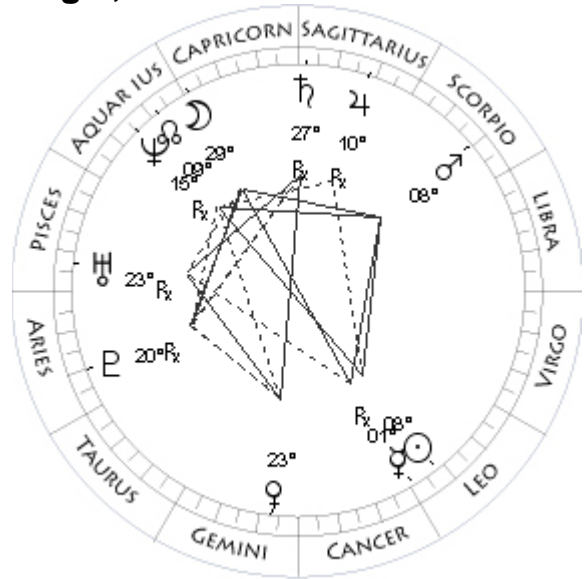

Aug 1, 1841

Jul 1, 1841

Mo|14Sa25 - 4°16	
Su|09Cn24 - 0°00	Ea|09Cp24 - 0°00
Me|05Le11 - 0°08	Me|18Sc30 - 0°08
Ve|26Ta15 - 3°47	Ve|09Aq11 - 3°47
Ma|24Li36 - 0°56	Ma|05Sa17 - 0°56
Ju|11Sa58 + 0°35R	Ju|17Sa02 + 0°35
Sa|29Sa03 + 1°03R	Sa|00Cp05 + 1°03
Ur|24Pi20 - 0°46R	Ur|21Pi32 - 0°46
Ne|16Aq35 - 0°10R	Ne|15Aq25 - 0°10
Pl|20Ar38 -17°10	Pl|19Ar19 -17°10
No|10Aq41 - 0°00	

Aug 1, 1841

Mo|29Cp01 - 0°55	
Su|08Le59 - 0°00	Ea|08Aq59 - 0°00
Me|01Le37 - 4°30R	Me|20Aq30 - 4°30
Ve|23Ge34 - 3°06	Ve|28Pi19 - 3°06
Ma|08Sc29 - 1°25	Ma|22Sa18 - 1°25
Ju|10Sa04 + 0°29R	Ju|19Sa31 + 0°29
Sa|27Sa10 + 0°59R	Sa|01Cp01 + 0°59
Ur|23Pi54 - 0°47R	Ur|21Pi51 - 0°47
Ne|15Aq50 - 0°11R	Ne|15Aq36 - 0°11
Pl|20Ar41 -17°21R	Pl|19Ar24 -17°21
No|09Aq02 - 0°00