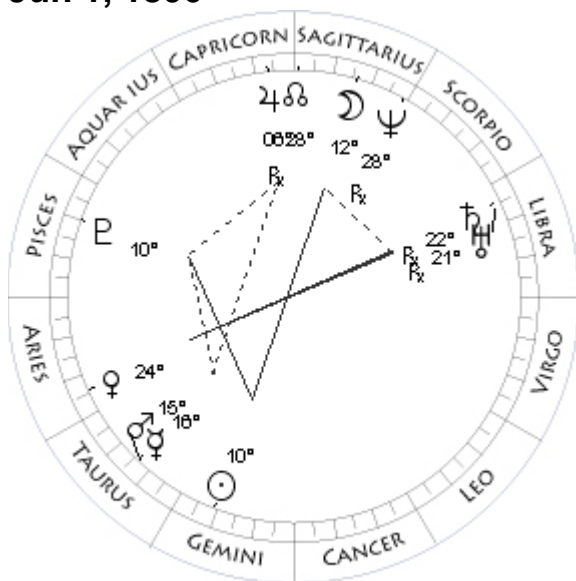

Jun 1, 1806

May 1, 1806

Mo|24Li10 - 4°39	
Su|10Ta24 - 0°00	Ea|10Sc24 - 0°00
Me|07Ta46 + 0°14R	Me|13Sc39 + 0°14
Ve|26Pi50 + 0°24	Ve|10Sa03 + 0°24
Ma|22Ar54 - 0°41	Ma|10Ar28 - 0°41
Ju|08Cp13 + 0°15R	Ju|28Sa51 + 0°15
Sa|23Li57 + 2°46R	Sa|25Li37 + 2°46
Ur|22Li55 + 0°37R	Ur|23Li51 + 0°37
Ne|29Sc28 + 1°45R	Ne|28Sc50 + 1°45
Pl|10Pi37 -13°38	Pl|10Pi03 -13°38
No|00Cp52 - 0°00	

Jun 1, 1806

Mo|12Sa14 - 1°27	
Su|10Ge15 - 0°00	Ea|10Sa14 - 0°00
Me|16Ta26 - 3°09	Me|14Aq38 - 3°09
Ve|24Ar36 - 2°15	Ve|29Cp07 - 2°15
Ma|15Ta57 - 0°23	Ma|29Ar03 - 0°23
Ju|06Cp16 + 0°12R	Ju|01Cp23 + 0°12
Sa|22Li11 + 2°41R	Sa|26Li37 + 2°41
Ur|21Li53 + 0°36R	Ur|24Li14 + 0°36
Ne|28Sc38 + 1°45R	Ne|29Sc01 + 1°45
Pl|10Pi56 -13°49	Pl|10Pi10 -13°49
No|29Sa14 - 0°00