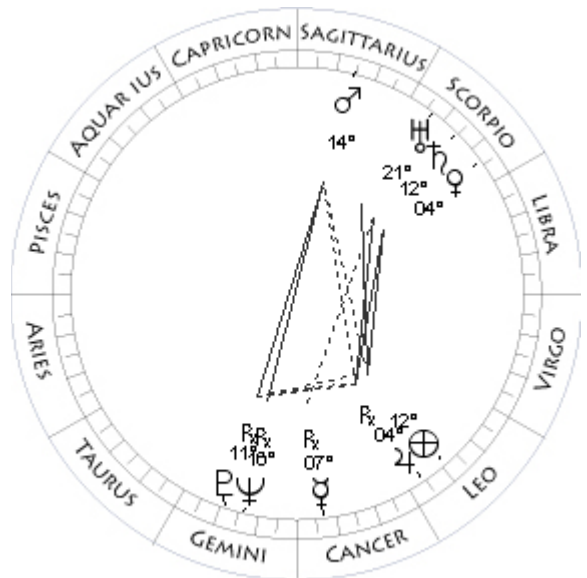

Jan 1, 1896

Feb 1, 1896

Jan 1, 1896

Mo|19Cn06 + 3°40	Ea|10Cn38 - 0°00
Su|10Cp38 - 0°00	Me|03Aq47 - 2°06
Me|17Cp35 - 2°06	Ve|14Vi02 + 2°39
Ve|26Sc30 + 2°39	Ma|27Sc53 - 0°11
Ma|14Sa25 - 0°11	Ju|02Le16 + 0°37
Ju|07Le01 + 0°37R	Sa|11Sc53 + 2°14
Sa|16Sc31 + 2°14	Ur|20Sc51 + 0°17
Ur|23Sc04 + 0°17	Ne|16Ge00 - 1°29R
Ne|16Ge00 - 1°29R	Pl|11Ge14 -10°44R
Pl|11Ge14 -10°44R	No|06Pi31 - 0°00

Feb 1, 1896

Mo|11Vi36 - 0°43	Ea|12Le11 - 0°00
Su|12Aq11 - 0°00	Me|07Cn40 + 2°15
Me|25Aq43 + 2°15R	Ve|04Sc06 + 1°26
Ve|03Cp13 + 1°26	Ma|14Sa27 - 0°33
Ma|06Cp57 - 0°33	Ju|03Le05 + 0°41R
Ju|03Le05 + 0°41R	Sa|18Sc33 + 2°19
Sa|18Sc33 + 2°19	Ur|24Sc11 + 0°18
Ur|24Sc11 + 0°18	Ne|15Ge24 - 1°28R
Ne|15Ge24 - 1°28R	Pl|10Ge51 -10°38R
Pl|10Ge51 -10°38R	No|04Pi53 - 0°00