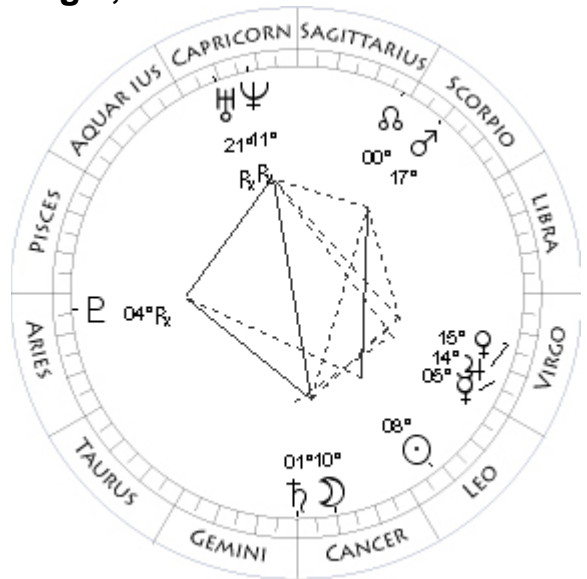

Jul 1, 1826

Aug 1, 1826

Jul 1, 1826

Mo|26Ta09 + 0°33	Ea|09Cp02 - 0°00
Su|09Cn02 - 0°00	Me|12Le31 + 1°47
Me|17Cn05 + 1°47	Ve|21Vi29 + 1°43
Ve|08Le05 + 1°43	Ma|14Sa12 - 1°42
Ma|06Sc53 - 1°42	Ju|18Vi54 + 1°09
Ju|09Vi32 + 1°09	Sa|26Ge02 - 0°59
Sa|27Ge21 - 0°59	Ur|21Cp57 - 0°31
Ur|22Cp39 - 0°31R	Ne|12Cp43 + 0°51R
Ne|12Cp43 + 0°51R	Pl|04Ar50 -16°47
Pl|04Ar50 -16°47	No|00Sa49 - 0°00
No|00Sa49 - 0°00	

Aug 1, 1826

Mo|10Cn53 - 3°18	Ea|08Aq38 - 0°00
Su|08Le38 - 0°00	Me|05Vi53 - 1°11
Me|05Vi53 - 1°11	Ve|11Sc27 + 1°07
Ve|15Vi03 + 1°07	Ma|17Sc50 - 2°06
Ma|17Sc50 - 2°06	Ju|21Vi15 + 1°06
Ju|14Vi55 + 1°06	Sa|27Ge12 - 0°58
Sa|01Cn08 - 0°58	Ur|22Cp18 - 0°31
Ur|21Cp26 - 0°31R	Ne|11Cp55 + 0°50R
Ne|11Cp55 + 0°50R	Pl|12Cp46 + 0°50
Pl|04Ar42 -16°58R	Pl|03Ar41 -16°58
No|29Sc10 - 0°00