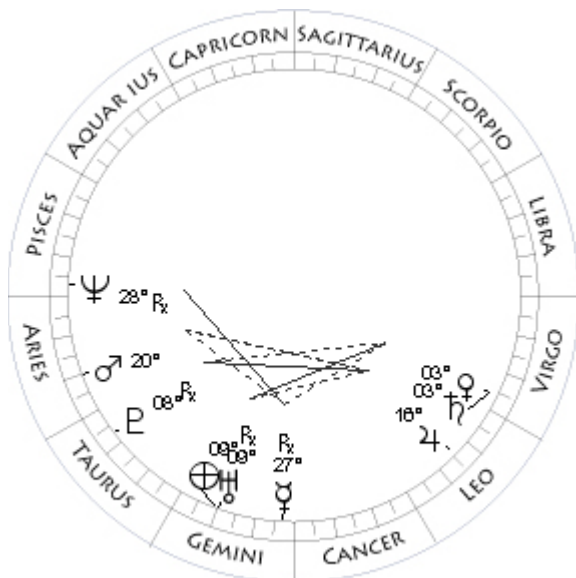

Dec 1, 1860

Nov 1, 1860

Mo|10Ge13 + 3°35	
Su|09Sc20 - 0°00	Ea|09Ta19 - 0°00
Me|01Sa23 - 2°34	Me|01Aq41 - 2°34
Ve|26Vi04 + 1°16	Ve|14Cn59 + 1°16
Ma|17Aq39 - 2°12	Ma|02Ar19 - 2°12
Ju|24Le26 + 0°44	Ju|14Le04 + 0°44
Sa|07Vi28 + 1°31	Sa|02Vi03 + 1°31
Ur|11Ge12 - 0°03R	Ur|09Ge38 - 0°03
Ne|26Pi57 - 1°21R	Ne|28Pi14 - 1°21
Pl|08Ta24 -16°33R	Pl|08Ta16 -16°33
No|26Cp40 - 0°00	

Dec 1, 1860

Mo|15Cn45 + 0°41	
Su|09Sa35 - 0°00	Ea|09Ge35 - 0°00
Me|01Sa39 + 2°02R	Me|27Ge55 + 2°02
Ve|01Sc32 + 2°04	Ve|03Vi42 + 2°04
Ma|06Pi47 - 1°09	Ma|20Ar40 - 1°09
Ju|26Le50 + 0°51	Ju|16Le26 + 0°51
Sa|09Vi13 + 1°38	Sa|03Vi07 + 1°38
Ur|10Ge01 - 0°03R	Ur|09Ge59 - 0°03
Ne|26Pi36 - 1°21R	Ne|28Pi25 - 1°21
Pl|07Ta52 -16°30R	Pl|08Ta21 -16°30
No|25Cp04 - 0°00