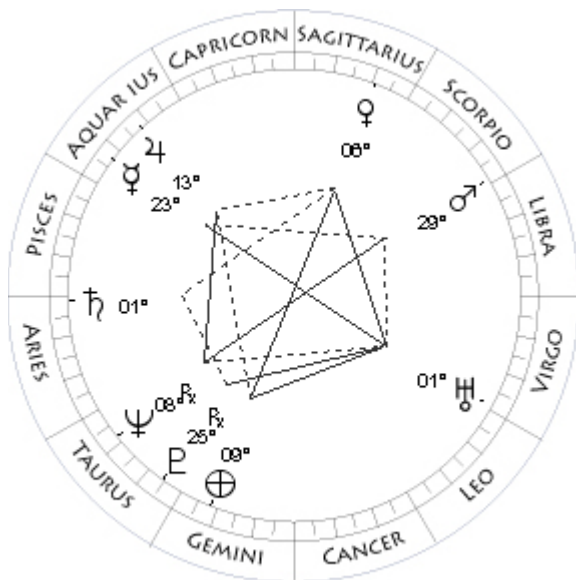

Nov 1, 1878

Dec 1, 1878

Nov 1, 1878

Mo|04Aq14 - 0°24	Ea|08Ta58 - 0°00
Su|08Sc58 - 0°00	Me|24Sc05 - 0°17
Me|13Sc44 - 0°17	Ve|18Li47 + 1°13
Ve|00Sc29 + 1°13	Ma|15Li14 + 0°39
Ma|24Li12 + 0°39	Ju|10Aq50 - 0°41
Ju|29Cp43 - 0°41	Sa|00Ar49 - 2°31
Sa|26Pi49 - 2°31R	Ur|00Vi44 + 0°44
Ur|03Vi34 + 0°44	Ne|08Ta23 - 1°50R
Ne|08Ta23 - 1°50R	Pl|25Ta19 -14°11
Pl|25Ta47 -14°11R	No|08Aq33 - 0°00

Dec 1, 1878

Mo|07Pi05 + 2°39	Ea|09Ge13 - 0°00
Su|09Sa13 - 0°00	Me|23Aq52 - 2°24
Me|28Sa37 - 2°24	Ve|06Sa47 + 0°13
Ve|08Sa11 + 0°13	Ma|29Li15 + 0°24
Ma|14Sc20 + 0°24	Ju|13Aq27 - 0°40
Ju|04Aq16 - 0°40	Sa|01Ar50 - 2°25
Sa|26Pi08 - 2°25	Ur|01Vi08 + 0°45
Ur|04Vi12 + 0°45	Ne|08Ta35 - 1°50
Ne|07Ta35 - 1°50R	Pl|25Ta23 -14°10
Pl|25Ta14 -14°10R	No|06Aq57 - 0°00