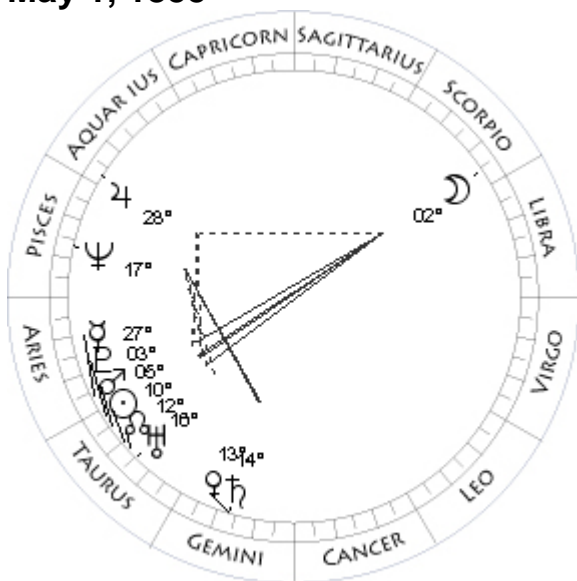

May 1, 1855

Jun 1, 1855

May 1, 1855

Mo|02Sc23 + 0°58
Su|10Ta32 - 0°00
Me|27Ar17 - 1°44
Ve|13Ge28 + 1°23
Ma|05Ta43 - 0°18
Ju|28Aq40 - 0°47
Sa|14Ge19 - 1°18
Ur|16Ta20 - 0°20
Ne|17Pi31 - 1°01
Pl|03Ta15 -16°21
No|13Ta09 - 0°00

Ea|10Sc32 - 0°00
Me|18Pi02 - 1°44
Ve|03Le15 + 1°23
Ma|02Ta22 - 0°18
Ju|17Aq43 - 0°47
Sa|17Ge54 - 1°18
Ur|16Ta38 - 0°20
Ne|15Pi59 - 1°01
Pl|02Ta59 -16°21

Jun 1, 1855

Mo|22Sa01 - 3°18
Su|10Ge23 - 0°00
Me|00Cn09 + 2°10
Ve|19Cn50 + 2°12
Ma|28Ta16 + 0°02
Ju|01Pi57 - 0°55
Sa|18Ge10 - 1°14
Ur|18Ta06 - 0°20
Ne|18Pi06 - 1°03
Pl|03Ta55 -16°24
No|11Ta31 - 0°00

Ea|10Sa23 - 0°00
Me|11Vi08 + 2°10
Ve|23Vi37 + 2°12
Ma|19Ta59 + 0°02
Ju|20Aq28 - 0°55
Sa|19Ge03 - 1°14
Ur|16Ta59 - 0°20
Ne|16Pi10 - 1°03
Pl|03Ta04 -16°24