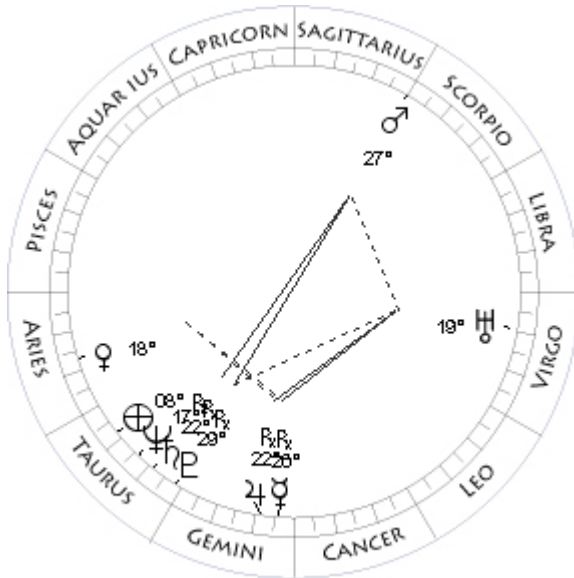

Nov 1, 1882

Dec 1, 1882

Nov 1, 1882

Mo|24Cn16 - 4°44	Ea|08Ta59 - 0°00
Su|08Sc59 - 0°00	Me|26Ge55 + 1°42
Me|22Li47 + 1°42R	Ve|18Ar05 - 5°05
Ve|18Sa19 - 5°05	Ma|27Sc39 - 0°11
Ma|20Sc19 - 0°11	Ju|22Ge19 - 0°26
Ju|01Cn09 - 0°26R	Sa|22Ta11 - 2°25
Sa|23Ta47 - 2°25R	Ur|19Vi37 + 0°44
Ur|21Vi54 + 0°44	Ne|17Ta22 - 1°50
Ne|17Ta39 - 1°50R	Pl|29Ta06 -13°28
Pl|29Ta39 -13°28R	No|21Sc11 - 0°00

Dec 1, 1882

Mo|26Le54 - 5°14	Ea|09Ge14 - 0°00
Su|09Sa15 - 0°00	Me|11Sc08 + 0°14
Me|00Sa34 + 0°14	Ve|06Ge09 - 1°30
Ve|17Sa34 - 1°30R	Ma|13Sa40 - 0°28
Ma|11Sa54 - 0°28	Ju|24Ge54 - 0°24
Ju|28Ge33 - 0°24R	Sa|23Ta17 - 2°23
Sa|21Ta23 - 2°23R	Ur|20Vi00 + 0°45
Ur|23Vi00 + 0°45	Ne|17Ta33 - 1°49
Ne|16Ta50 - 1°49R	Pl|29Ta10 -13°28
Pl|29Ta06 -13°28R	No|19Sc35 - 0°00