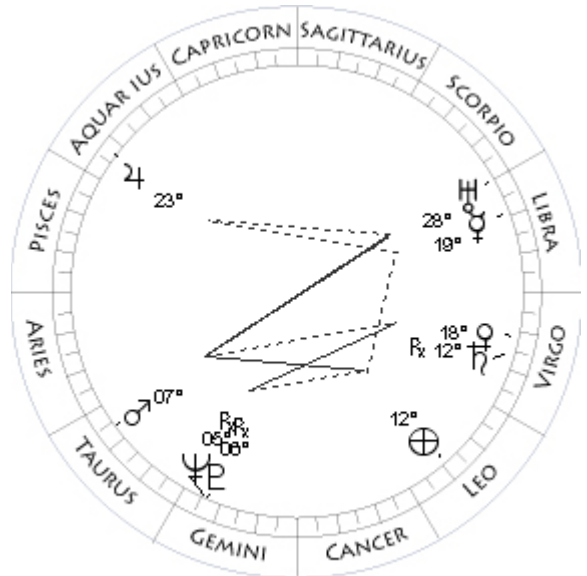

Jan 1, 1891

Feb 1, 1891

Jan 1, 1891

Mo|19Vi40 + 5°12	Ea|10Cn51 - 0°00
Su|10Cp51 - 0°00	Me|07Ta49 - 0°24
Me|29Cp34 - 0°24	Ve|27Cn50 + 4°30
Ve|05Sa35 + 4°30	Ma|18Ar50 - 0°49
Ma|11Pi34 - 0°49	Ju|20Aq50 - 0°45
Ju|14Aq36 - 0°45	Sa|11Vi38 + 1°58
Sa|17Vi10 + 1°58R	Ur|28Li00 + 0°33
Ur|00Sc52 + 0°33	Ne|05Ge37 - 1°39
Ne|04Ge30 - 1°39R	Pl|06Ge54 -11°50
Pl|06Ge18 -11°50R	No|13Ge13 - 0°00

Feb 1, 1891

Mo|04Sc24 + 3°09	Ea|12Le24 - 0°00
Su|12Aq24 - 0°00	Me|19Li05 + 1°31
Me|17Cp23 + 1°31	Ve|18Vi11 + 4°11
Ve|26Sa13 + 4°11	Ma|07Ta08 - 0°18
Ma|04Ar37 - 0°18	Ju|23Aq35 - 0°46
Ju|21Aq45 - 0°46	Sa|12Vi43 + 2°06
Sa|16Vi04 + 2°06R	Ur|28Li24 + 0°33
Ur|01Sc24 + 0°33	Ne|05Ge48 - 1°38
Ne|04Ge02 - 1°38R	Pl|06Ge59 -11°43
Pl|05Ge58 -11°43R	No|11Ge34 - 0°00