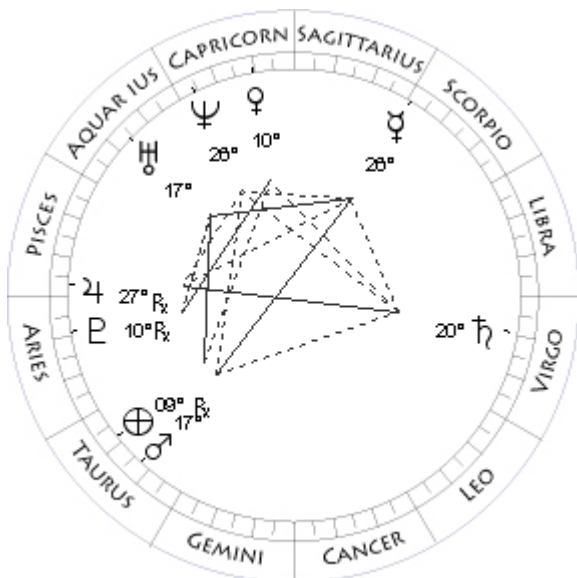

Nov 1, 1832

Dec 1, 1832

Nov 1, 1832

Mo|18Aq13 - 1°46	Ea|09Ta07 - 0°00
Su|09Sc06 - 0°00	Me|26Sc36 - 0°24
Me|14Sc38 - 0°24	Ve|10Cp18 - 0°42
Ve|04Sa31 - 0°42	Ma|17Ta52 - 0°02
Ma|04Ge51 - 0°02R	Ju|27Pi51 - 1°30
Ju|19Pi01 - 1°30R	Sa|20Vi08 + 1°58
Sa|24Vi23 + 1°58	Ur|17Aq29 - 0°42
Ur|14Aq38 - 0°42	Ne|26Cp26 + 0°25
Ne|24Cp36 + 0°25	Pl|10Ar23 -17°26
Pl|09Ar44 -17°26R	No|28Cn13 - 0°00

Dec 1, 1832

Mo|20Pi09 - 4°13	Ea|09Ge23 - 0°00
Su|09Sa22 - 0°00	Me|27Aq31 - 2°23
Me|29Sa10 - 2°23	Ve|27Aq45 - 1°46
Ve|11Cp32 - 1°46	Ma|04Ge09 + 1°26
Ma|24Ta34 + 1°26R	Ju|00Ar36 - 1°22
Ju|19Pi17 - 1°22	Sa|21Vi09 + 2°05
Sa|26Vi53 + 2°05	Ur|17Aq48 - 0°41
Ur|15Aq13 - 0°41	Ne|26Cp37 + 0°24
Ne|25Cp16 + 0°24	Pl|10Ar28 -17°18
Pl|09Ar20 -17°18R	No|26Cn38 - 0°00