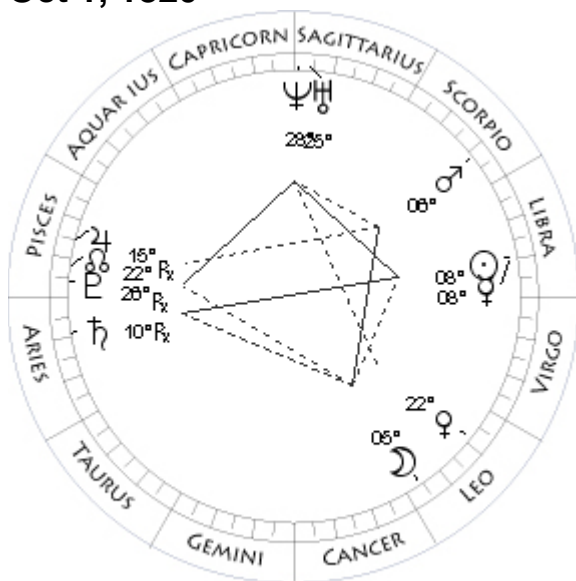

Oct 1, 1820

Sep 1, 1820

Mo|01Cn29 + 5°13	Ea|08Pi54 - 0°00
Su|08Vi54 - 0°00	Me|25Ar34 - 0°59
Me|22Le03 - 0°59	Ve|29Pi21 - 5°44
Ve|01Le17 - 5°44	Ma|08Sc46 + 0°13
Ma|15Li59 + 0°13	Ju|17Pi24 - 1°32
Ju|19Pi33 - 1°32R	Sa|09Ar02 - 2°40
Sa|12Ar25 - 2°40R	Ur|27Sa43 - 0°12
Ur|24Sa50 - 0°12R	Ne|28Sa07 + 1°10R
Ne|28Sa07 + 1°10R	Ne|29Sa55 + 1°10
Pl|27Pi20 -16°33R	Pl|27Pi07 -16°33
No|23Pi33 - 0°00	

Oct 1, 1820

Mo|05Le17 + 3°54	Ea|08Ar12 - 0°00
Su|08Li12 - 0°00	Me|07Li30 + 1°16
Me|08Li00 + 1°16	Ve|17Ta15 - 1°49
Ve|22Le12 - 1°49	Ma|23Sc51 - 0°07
Ma|06Sc05 - 0°07	Ju|20Pi08 - 1°32
Ju|15Pi43 - 1°32R	Sa|10Ar04 - 2°44
Sa|10Ar17 - 2°44R	Ur|28Sa04 - 0°12
Ur|25Sa10 - 0°12	Ne|00Cp06 + 1°08
Ne|28Sa14 + 1°08	Ne|00Cp06 + 1°08
Pl|26Pi44 -16°35R	Pl|27Pi13 -16°35
No|21Pi58 - 0°00