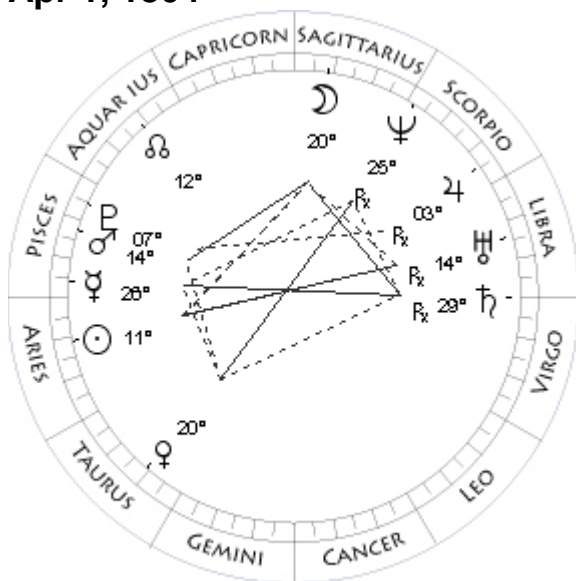

Apr 1, 1804

Mar 1, 1804

Mo|06Sc07 - 5°10	
Su|10Pi46 - 0°00	Ea|10Vi45 - 0°00
Me|13Aq38 + 0°01	Me|15Sc44 + 0°01
Ve|13Ar26 - 0°26	Ve|01Ge21 - 0°26
Ma|19Aq47 - 1°06	Ma|05Aq02 - 1°06
Ju|05Sc38 + 1°25R	Ju|27Li04 + 1°25
Sa|01Li42 + 2°33R	Sa|29Vi34 + 2°33
Ur|15Li30 + 0°42R	Ur|13Li44 + 0°42
Ne|25Sc57 + 1°45R	Ne|24Sc08 + 1°45
Pl|06Pi38 -12°58	Pl|07Pi18 -12°58
No|12Aq45 - 0°00	

Apr 1, 1804

Mo|20Sa14 - 4°00	
Su|11Ar34 - 0°00	Ea|11Li34 - 0°00
Me|26Pi37 - 2°14	Me|17Aq11 - 2°14
Ve|20Ta27 + 1°17	Ve|21Cn27 + 1°17
Ma|14Pi04 - 1°10	Ma|24Aq33 - 1°10
Ju|03Sc20 + 1°29R	Ju|29Li25 + 1°29
Sa|29Vi20 + 2°35R	Sa|00Li37 + 2°35
Ur|14Li17 + 0°42R	Ur|14Li08 + 0°42
Ne|25Sc38 + 1°46R	Ne|24Sc19 + 1°46
Pl|07Pi27 -13°02	Pl|07Pi25 -13°02
No|11Aq07 - 0°00