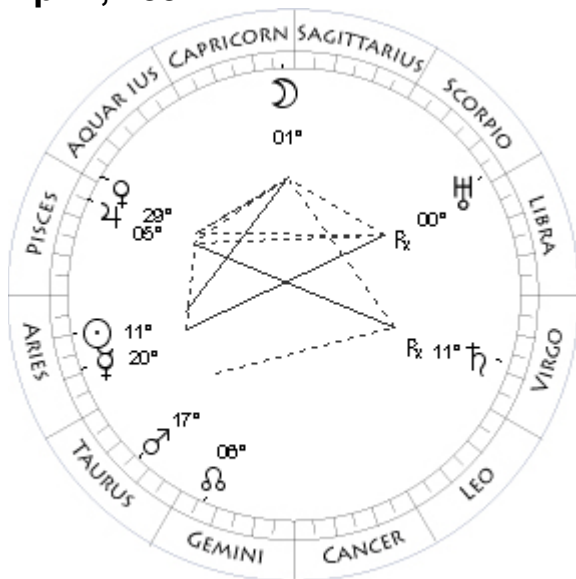

Mar 1, 1891

Apr 1, 1891

Mar 1, 1891

Mo|13Sc29 + 2°13	Ea|10Vi39 - 0°00
Su|10Pi39 - 0°00	Me|10Cp24 - 2°00
Me|22Aq43 - 2°00	Ve|03Sc24 + 2°04
Ve|24Cp36 + 2°04	Ma|22Ta55 + 0°06
Ma|25Ar02 + 0°06	Ju|26Aq05 - 0°48
Ju|28Aq28 - 0°48	Sa|13Vi41 + 2°10
Sa|14Vi03 + 2°10R	Ur|28Li45 + 0°34
Ur|01Sc07 + 0°34R	Ne|05Ge59 - 1°36
Ne|04Ge05 - 1°36	Pl|07Ge03 -11°35
Pl|05Ge56 -11°35	No|10Ge06 - 0°00
No|10Ge06 - 0°00	

Apr 1, 1891

Mo|01Cp50 - 2°10	Ea|11Li29 - 0°00
Su|11Ar29 - 0°00	Me|19Ta57 + 0°05
Me|20Ar22 + 0°05	Ve|22Sa48 - 0°18
Ve|29Aq35 - 0°18	Ma|09Ge31 + 0°27
Ma|17Ta04 + 0°27	Ju|28Aq51 - 0°52
Ju|05Pi34 - 0°52	Sa|14Vi46 + 2°10
Sa|11Vi43 + 2°10R	Ur|29Li09 + 0°34
Ur|00Sc08 + 0°34R	Ne|06Ge10 - 1°34
Ne|04Ge37 - 1°34	Pl|07Ge08 -11°27
Pl|06Ge13 -11°27	No|08Ge27 - 0°00
No|08Ge27 - 0°00