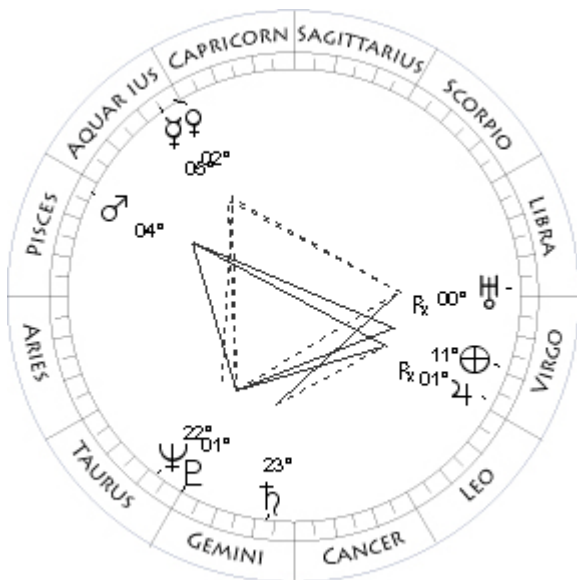

Mar 1, 1885

Apr 1, 1885

Mar 1, 1885

Mo|15Vi27 - 1°44	Ea|11Vi07 - 0°00
Su|11Pi07 - 0°00	Me|05Aq39 - 2°09
Me|00Pi41 - 2°09	Ve|02Aq16 - 1°06
Ve|24Aq48 - 1°06	Ma|04Pi25 - 1°02
Ma|07Pi13 - 1°02	Ju|01Vi40 + 1°16
Ju|29Le34 + 1°16R	Sa|23Ge42 - 1°14
Sa|17Ge26 - 1°14	Ur|00Li38 + 0°47
Ur|01Li43 + 0°47R	Ne|22Ta35 - 1°43
Ne|20Ta48 - 1°43	Pl|01Ge19 -12°45
Pl|00Ge15 -12°45	No|06Li07 - 0°00

Apr 1, 1885

Mo|03Sc38 + 2°34	Ea|11Li56 - 0°00
Su|11Ar56 - 0°00	Me|11Cn20 + 1°42
Me|29Ar10 + 1°42	Ve|21Pi23 - 1°27
Ve|03Ar18 - 1°27	Ma|24Pi02 - 0°53
Ma|01Ar31 - 0°53	Ju|04Vi04 + 1°15
Ju|26Le29 + 1°15R	Sa|24Ge52 - 1°07
Sa|19Ge00 - 1°07	Ur|01Li02 + 0°47
Ur|00Li24 + 0°47R	Ne|22Ta46 - 1°42
Ne|21Ta33 - 1°42	Pl|01Ge23 -12°37
Pl|00Ge36 -12°37	No|04Li28 - 0°00