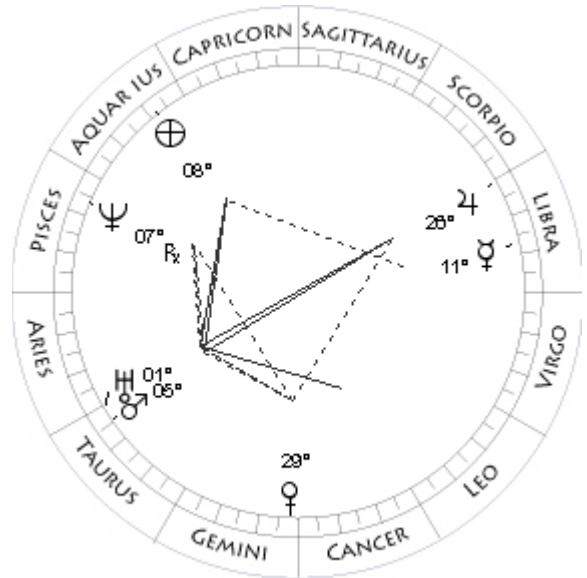

Jul 1, 1851

Aug 1, 1851

Jul 1, 1851

Mo|08Le59 + 1°09	Ea|09Cp00 - 0°00
Su|09Cn00 - 0°00	Me|25Ar37 - 0°43
Me|23Ge15 - 0°43	Ve|09Ta37 - 0°57
Ve|14Ge48 - 0°57	Ma|16Ar49 - 0°45
Ma|19Ta47 - 0°45	Ju|24Li29 + 1°18
Ju|13Li45 + 1°18	Sa|26Ar46 - 2°24
Sa|02Ta32 - 2°24	Ur|01Ta05 - 0°31
Ur|03Ta45 - 0°31	Ne|07Pi29 - 0°50
Ne|09Pi10 - 0°50R	Pl|29Ar15 -16°48
Pl|00Ta32 -16°48	No|27Cn17 - 0°00

Aug 1, 1851

Mo|02Li40 + 4°50	Ea|08Aq35 - 0°00
Su|08Le35 - 0°00	Me|11Li21 + 1°19
Me|25Le20 + 1°19	Ve|29Ge30 + 0°22
Ve|22Cn30 + 0°22	Ma|05Ta11 - 0°22
Ma|11Ge20 - 0°22	Ju|26Li50 + 1°11
Ju|16Li51 + 1°11	Sa|27Ar52 - 2°31
Sa|04Ta07 - 2°31	Ur|01Ta26 - 0°31
Ur|04Ta21 - 0°31	Ne|07Pi40 - 0°51
Ne|08Pi38 - 0°51R	Pl|29Ar20 -16°58
Pl|00Ta41 -16°58R	No|25Cn39 - 0°00