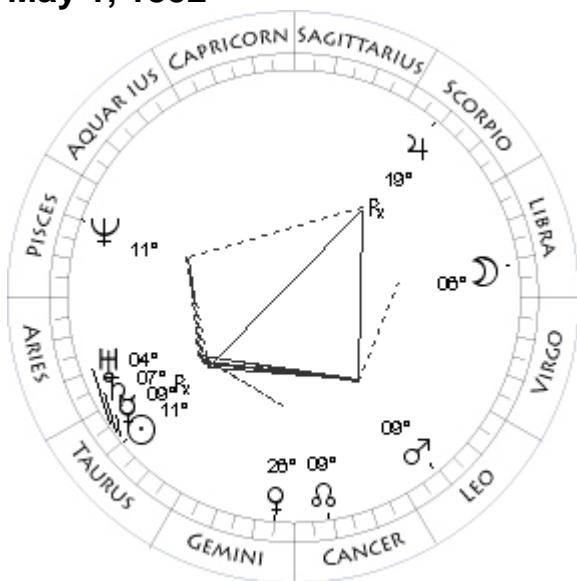

May 1, 1852

Jun 1, 1852

May 1, 1852

Mo|06Li43 + 5°04	
Su|11Ta14 - 0°00	Ea|11Sc14 - 0°00
Me|09Ta04 + 0°16R	Me|13Sc56 + 0°16
Ve|26Ge15 + 3°03	Ve|19Vi31 + 3°03
Ma|09Le36 + 2°00	Ma|16Vi59 + 2°00
Ju|19Sc15 + 1°15R	Ju|17Sc46 + 1°15
Sa|07Ta59 - 2°10	Sa|07Ta38 - 2°10
Ur|04Ta46 - 0°28	Ur|04Ta27 - 0°28
Ne|11Pi00 - 0°51	Ne|09Pi20 - 0°51
Pl|00Ta25 -16°33	Pl|00Ta04 -16°33
No|11Cn08 - 0°00	

Jun 1, 1852

Mo|00Sa36 + 3°11	
Su|11Ge05 - 0°00	Ea|11Sa05 - 0°00
Me|17Ta14 - 3°10	Me|14Aq50 - 3°10
Ve|24Cn35 + 2°37	Ve|09Sc31 + 2°37
Ma|24Le30 + 1°24	Ma|00Li42 + 1°24
Ju|15Sc29 + 1°12R	Ju|20Sc09 + 1°12
Sa|11Ta50 - 2°11	Sa|08Ta45 - 2°11
Ur|06Ta27 - 0°28	Ur|04Ta47 - 0°28
Ne|11Pi27 - 0°53	Ne|09Pi31 - 0°53
Pl|01Ta04 -16°37	Pl|00Ta09 -16°37
No|09Cn30 - 0°00