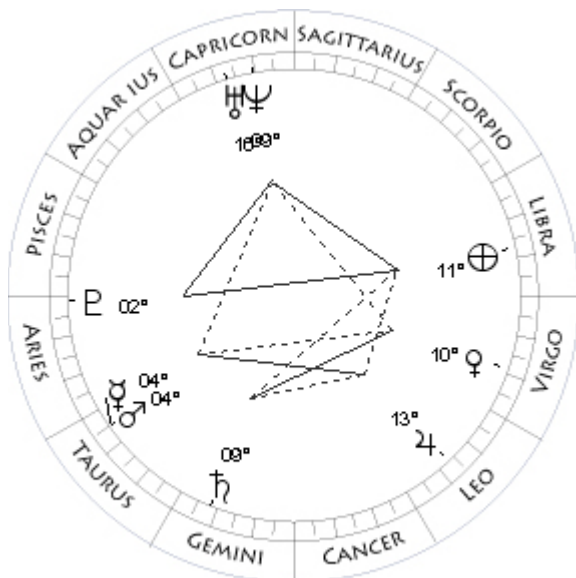

Mar 1, 1825

Apr 1, 1825

Mar 1, 1825

Mo|23Cn16 - 2°12	Ea|10Vi40 - 0°00
Su|10Pi40 - 0°00	Me|02Cp31 - 1°53
Me|20Aq32 - 1°53	Ve|20Cn24 + 1°50
Ve|26Ar43 + 1°50	Ma|16Ar20 - 0°36
Ma|01Ar44 - 0°36	Ju|11Le08 + 0°50
Ju|04Le53 + 0°50	Sa|07Ge52 - 1°43
Sa|01Ge40 - 1°43	Ur|16Cp29 - 0°25
Ur|18Cp46 - 0°25	Ne|11Cp19 + 0°53
Ne|11Cp19 + 0°53	Pl|02Ar08 -16°19
Pl|01Ar33 -16°19	No|26Sa36 - 0°00
No|26Sa36 - 0°00	

Apr 1, 1825

Mo|16Vi13 - 4°59	Ea|11Li28 - 0°00
Su|11Ar29 - 0°00	Me|04Ta39 - 0°21
Me|17Ar02 - 0°21	Ve|10Vi45 + 4°35
Ve|25Ta14 + 4°35	Ma|04Ta41 - 0°16
Ma|25Ar14 - 0°16	Ju|13Le36 + 0°49
Ju|03Le35 + 0°49	Sa|09Ge01 - 1°36
Sa|04Ge00 - 1°36	Ur|16Cp50 - 0°26
Ur|19Cp44 - 0°26	Ne|11Cp46 + 0°54
Ne|11Cp46 + 0°54	Ne|09Cp52 + 0°54
Pl|02Ar19 -16°18	Pl|02Ar13 -16°18
No|24Sa57 - 0°00