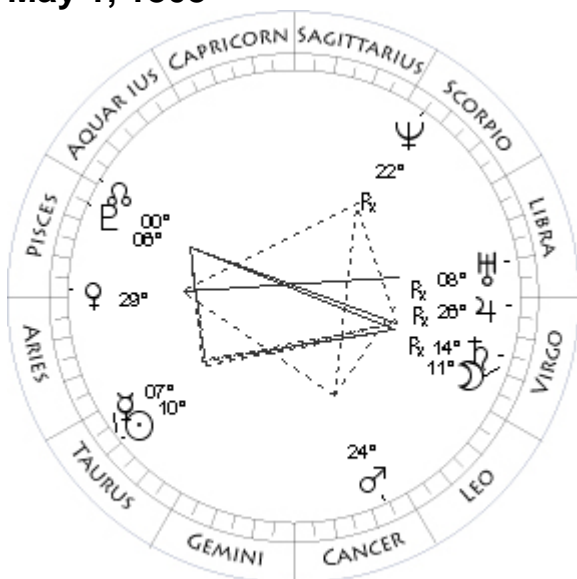

May 1, 1803

Jun 1, 1803

May 1, 1803

Mo|11Vi00 - 0°59	
Su|10Ta08 - 0°00	Ea|10Sc08 - 0°00
Me|07Ta37 - 0°29	Me|29Ar46 - 0°29
Ve|29Pi05 - 1°27	Ve|23Cp33 - 1°27
Ma|24Cn35 + 1°52	Ma|00Vi17 + 1°52
Ju|26Vi42 + 1°32R	Ju|04Li00 + 1°32
Sa|14Vi05 + 2°14R	Sa|19Vi10 + 2°14
Ur|08Li09 + 0°43R	Ur|09Li49 + 0°43
Ne|22Sc45 + 1°48R	Ne|22Sc20 + 1°48
Pl|06Pi43 -12°55	Pl|06Pi14 -12°55
No|28Aq54 - 0°00	

Jun 1, 1803

Mo|24Li50 - 4°16	
Su|09Ge59 - 0°00	Ea|09Sa59 - 0°00
Me|03Cn29 + 1°48	Me|13Li42 + 1°48
Ve|05Ta17 - 1°56	Ve|12Pi37 - 1°56
Ma|11Le25 + 1°28	Ma|13Vi50 + 1°28
Ju|26Vi03 + 1°25	Ju|06Li21 + 1°25
Sa|14Vi05 + 2°09	Sa|20Vi14 + 2°09
Ur|07Li24 + 0°42R	Ur|10Li13 + 0°42
Ne|21Sc55 + 1°48R	Ne|22Sc31 + 1°48
Pl|07Pi00 -13°06	Pl|06Pi20 -13°06
No|27Aq16 - 0°00