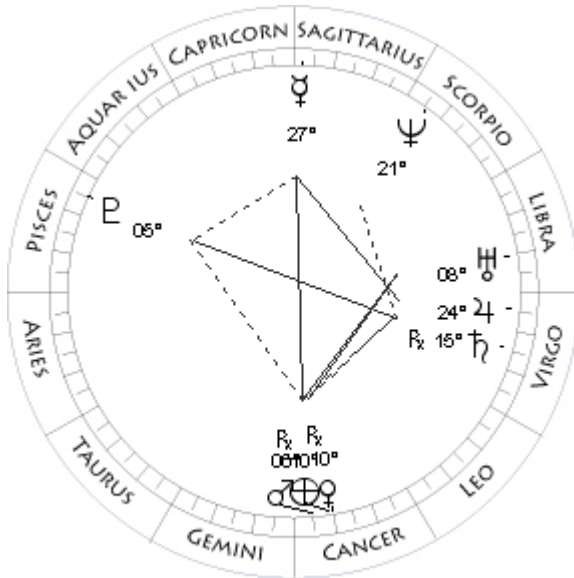

Feb 1, 1803

Jan 1, 1803

Mo|20Ar24 + 3°43	Ea|10Cn12 - 0°00
Su|10Cp12 - 0°00	Me|27Sa04 - 1°29
Me|06Cp01 - 1°29	Ve|10Cn43 + 4°01
Ve|08Cp48 + 4°01R	Ma|06Cn11 + 3°34
Ma|29Ge44 + 3°34R	Ju|24Vi55 + 1°19
Ju|05Li17 + 1°19	Sa|15Vi02 + 2°05
Sa|20Vi42 + 2°05R	Ur|08Li16 + 0°42
Ur|11Li20 + 0°42	Ne|21Sc37 + 1°43
Ne|22Sc59 + 1°43	Pl|05Pi48 -12°48
Pl|03Pi50 -12°48	No|05Pi16 - 0°00

Feb 1, 1803

Mo|11Ge41 + 5°11	Ea|11Le45 - 0°00
Su|11Aq45 - 0°00	Me|23Ar58 - 0°46
Me|27Aq47 - 0°46	Ve|01Vi04 + 6°03
Ve|04Cp11 + 6°03	Ma|20Cn41 + 3°23
Ma|23Ge57 + 3°23	Ju|27Vi16 + 1°28
Ju|05Li41 + 1°28R	Sa|16Vi06 + 2°13
Sa|19Vi49 + 2°13R	Ur|08Li40 + 0°43
Ur|11Li19 + 0°43R	Ne|21Sc48 + 1°44
Ne|23Sc38 + 1°44	Pl|05Pi55 -12°43
Pl|04Pi32 -12°43	No|03Pi37 - 0°00