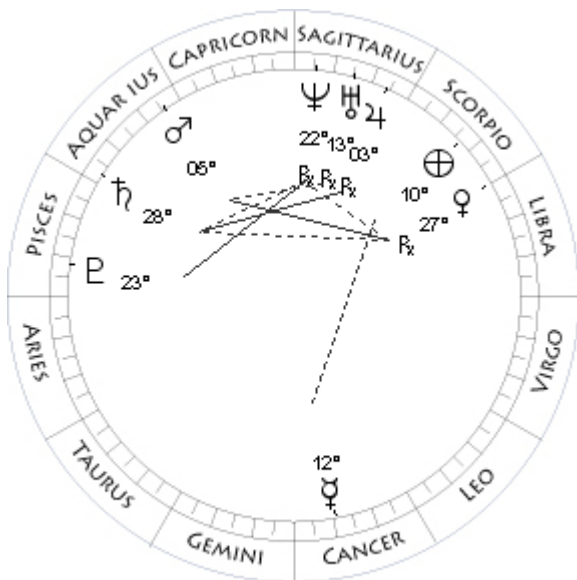

Jun 1, 1817

May 1, 1817

Mo|13Sc23 + 1°15	Ea|10Sc43 - 0°00
Su|10Ta43 - 0°00	Me|12Cn28 + 1°32
Me|24Ta06 + 1°32	Ve|27Li42 + 5°12
Ve|08Ge45 + 5°12R	Ma|05Aq18 - 1°32
Ma|13Pi00 - 1°32	Ju|03Sa52 + 0°54
Ju|08Sa59 + 0°54R	Sa|28Aq55 - 1°26
Sa|04Pi19 - 1°26	Ur|13Sa23 - 0°00
Ur|15Sa05 - 0°00R	Ne|22Sa40 + 1°21
Ne|23Sa58 + 1°21R	Pl|23Pi18 -15°33
Pl|24Pi00 -15°33	No|28Ta06 - 0°00

Jun 1, 1817

Mo|06Cp04 - 3°20	Ea|10Sa34 - 0°00
Su|10Ge34 - 0°00	Me|20Sc48 - 0°26
Me|25Ge21 - 0°26	Ve|17Sa10 - 0°18
Ve|24Ta39 - 0°18R	Ma|24Aq49 - 1°43
Ma|06Ar14 - 1°43	Ju|06Sa18 + 0°52
Ju|05Sa18 + 0°52R	Sa|29Aq54 - 1°33
Sa|05Pi49 - 1°33	Ur|13Sa45 - 0°00
Ur|13Sa55 - 0°00R	Ne|22Sa51 + 1°21
Ne|23Sa16 + 1°21R	Pl|23Pi24 -15°43
Pl|24Pi27 -15°43	No|26Ta28 - 0°00