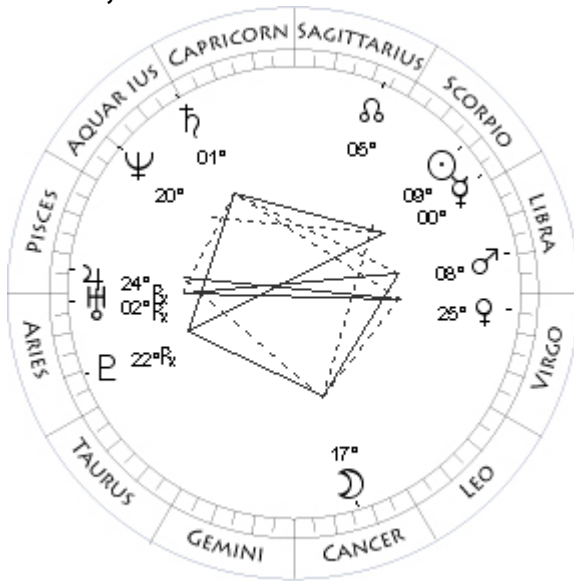

Nov 1, 1844

Dec 1, 1844

Nov 1, 1844

Mo|17Cn34 - 3°34	Ea|09Ta12 - 0°00
Su|09Sc12 - 0°00	Me|08Li07 + 1°18
Me|00Sc23 + 1°18	Ve|11Cn52 + 1°11
Ve|25Vi14 + 1°11	Ma|21Vi14 + 1°04
Ma|08Li51 + 1°04	Ju|02Ar40 - 1°32
Ju|24Pi35 - 1°32R	Sa|06Aq58 - 0°37
Sa|01Aq18 - 0°37	Ur|04Ar38 - 0°45
Ur|02Ar58 - 0°45R	Ne|22Aq47 - 0°24
Ne|20Aq56 - 0°24	Pl|22Ar40 -17°31
Pl|22Ar24 -17°31R	No|06Sa08 - 0°00

Dec 1, 1844

Mo|20Le51 - 5°09	Ea|09Ge28 - 0°00
Su|09Sa28 - 0°00	Me|07Cp08 - 1°46
Me|18Sa08 - 1°46	Ve|00Vi36 + 2°06
Ve|00Sc27 + 2°06	Ma|28Li01 + 0°56
Ma|28Li01 + 0°56	Ma|04Li35 + 0°56
Ju|24Pi19 - 1°24	Ju|05Ar25 - 1°24
Ju|24Pi19 - 1°24	Sa|07Aq53 - 0°38
Sa|03Aq18 - 0°38	Ur|04Ar58 - 0°44
Ur|02Ar22 - 0°44R	Ur|04Ar58 - 0°44
Ne|21Aq11 - 0°24	Ne|22Aq58 - 0°24
Ne|21Aq11 - 0°24	Pl|22Ar45 -17°25
Pl|21Ar56 -17°25R	No|04Sa32 - 0°00