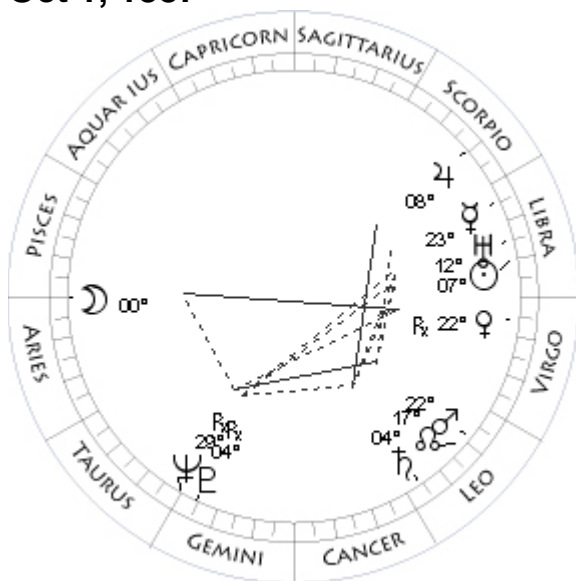

Oct 1, 1887

Sep 1, 1887

Mo|27Aq56 - 0°49	Ea|08Pi42 - 0°00
Su|08Vi42 - 0°00	Me|01Le05 + 1°42
Me|29Le52 + 1°42	Ve|26Aq21 - 6°53
Ve|06Li13 - 6°53R	Ma|12Cn06 + 1°02
Ma|03Le25 + 1°02	Ju|11Sc08 + 1°01
Ju|02Sc30 + 1°01	Sa|27Cn46 + 0°12
Sa|01Le37 + 0°12	Ur|12Li26 + 0°39
Ur|10Li45 + 0°39	Ne|28Ta10 - 1°42
Ne|00Ge05 - 1°42	Pl|03Ge42 -12°20
Pl|05Ge02 -12°20	
No|17Le43 - 0°00	

Oct 1, 1887

Mo|00Ar50 - 3°29	Ea|07Ar59 - 0°00
Su|07Li59 - 0°00	Me|27Sc25 - 0°26
Me|23Li03 - 0°26	Ve|14Ar00 - 7°25
Ve|22Vi50 - 7°25R	Ma|26Cn00 + 1°17
Ma|22Le09 + 1°17	Ju|13Sc26 + 0°56
Ju|08Sc06 + 0°56	Sa|28Cn53 + 0°15
Sa|04Le32 + 0°15	Ur|12Li49 + 0°38
Ur|12Li34 + 0°38	Ne|28Ta21 - 1°44
Ne|29Ta52 - 1°44R	Pl|03Ge47 -12°26
Pl|04Ge54 -12°26R	
No|16Le08 - 0°00