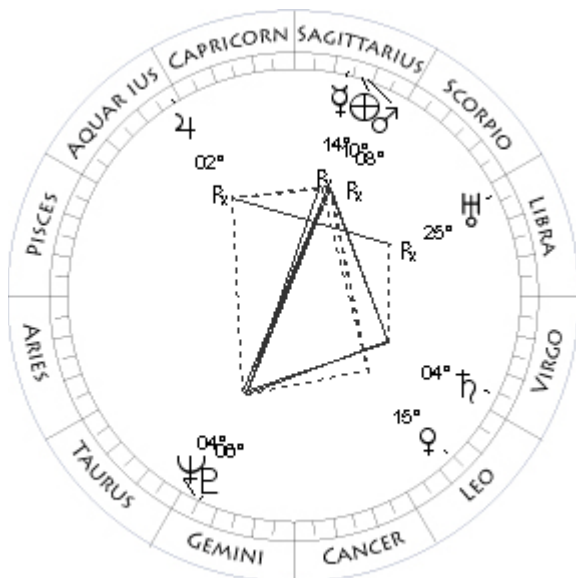

Jun 1, 1890

May 1, 1890

Mo|29Vi18 + 5°08	Ea|11Sc03 - 0°00
Su|11Ta03 - 0°00	Me|29Le38 + 2°30
Me|01Ge14 + 2°30	Ve|24Ge56 + 0°15
Ve|29Ta08 + 0°15	Ma|22Sc38 - 0°19
Ma|12Sa49 - 0°19R	Ju|29Cp28 - 0°28
Ju|10Aq50 - 0°28	Sa|03Vi02 + 1°40
Sa|27Le01 + 1°40	Ur|24Li53 + 0°37
Ur|23Li58 + 0°37R	Ne|04Ge07 - 1°35
Ne|03Ge23 - 1°35	Pl|06Ge15 -11°34
Pl|05Ge49 -11°34	No|26Ge11 - 0°00

Jun 1, 1890

Mo|17Sc21 + 3°09	Ea|10Sa54 - 0°00
Su|10Ge54 - 0°00	Me|14Sa58 - 2°47
Me|07Ge27 - 2°47R	Ve|15Le12 + 1°25
Ve|06Cn54 + 1°25	Ma|08Sa55 - 1°58
Ma|04Sa46 - 1°58R	Ju|02Aq08 - 0°34
Ju|12Aq10 - 0°34R	Sa|04Vi08 + 1°37
Sa|28Le00 + 1°37	Ur|25Li17 + 0°36
Ur|22Li56 + 0°36R	Ne|04Ge18 - 1°35
Ne|04Ge31 - 1°35	Pl|06Ge20 -11°31
Pl|06Ge31 -11°31	No|24Ge33 - 0°00