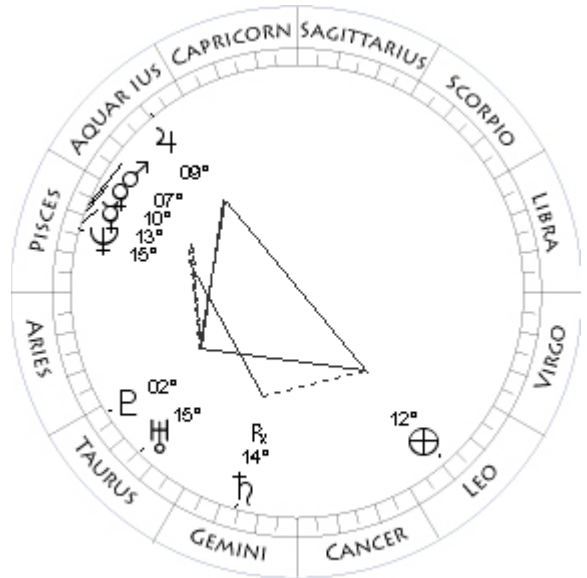

Jan 1, 1855

Feb 1, 1855

Jan 1, 1855

Mo|20Ge16 + 2°29	
Su|10Cp35 - 0°00	Ea|10Cn35 - 0°00
Me|29Sa17 - 0°44	Me|04Sa47 - 0°44
Ve|15Cp09 - 0°51	Ve|21Cp19 - 0°51
Ma|02Aq34 - 1°08	Ma|17Aq59 - 1°08
Ju|03Aq00 - 0°32	Ju|07Aq13 - 0°32
Sa|10Ge15 - 1°44R	Sa|13Ge25 - 1°44
Ur|12Ta51 - 0°22R	Ur|15Ta17 - 0°22
Ne|13Pi34 - 1°01	Ne|15Pi15 - 1°01
Pl|01Ta39 -16°50R	Pl|02Ta40 -16°50
No|19Ta30 - 0°00	

Feb 1, 1855

Mo|05Le02 + 4°51	
Su|12Aq08 - 0°00	Ea|12Le08 - 0°00
Me|20Aq34 - 1°46	Me|13Pi30 - 1°46
Ve|24Aq04 - 1°29	Ve|10Pi22 - 1°29
Ma|27Aq03 - 1°03	Ma|07Pi38 - 1°03
Ju|10Aq17 - 0°34	Ju|09Aq55 - 0°34
Sa|08Ge58 - 1°37R	Sa|14Ge34 - 1°37
Ur|12Ta45 - 0°22	Ur|15Ta38 - 0°22
Ne|14Pi26 - 1°00	Ne|15Pi26 - 1°00
Pl|01Ta40 -16°38	Pl|02Ta44 -16°38
No|17Ta52 - 0°00