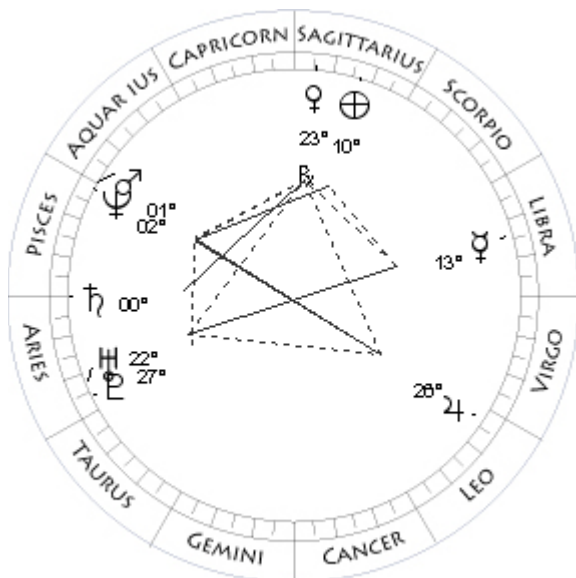

Jun 1, 1849

May 1, 1849

Mo|04Vi29 - 0°32	
Su|10Ta58 - 0°00	Ea|10Sc58 - 0°00
Me|08Ta13 - 0°30	Me|29Ar39 - 0°30
Ve|28Ta00 + 5°19R	Ve|03Sc52 + 5°19
Ma|17Pi20 - 1°29	Ma|11Aq34 - 1°29
Ju|13Le19 + 0°57	Ju|24Le09 + 0°57
Sa|03Ar14 - 2°07	Sa|29Pi31 - 2°07
Ur|23Ar19 - 0°34	Ur|22Ar26 - 0°34
Ne|04Pi28 - 0°41	Ne|02Pi42 - 0°41
Pl|27Ar32 -16°42	Pl|27Ar08 -16°42
No|09Vi11 - 0°00	

Jun 1, 1849

Mo|21Li53 + 3°31	
Su|10Ge49 - 0°00	Ea|10Sa49 - 0°00
Me|04Cn19 + 1°48	Me|13Li54 + 1°48
Ve|13Ta38 - 1°00R	Ve|23Sa15 - 1°00
Ma|10Ar43 - 1°35	Ma|01Pi10 - 1°35
Ju|16Le38 + 0°55	Ju|26Le34 + 0°55
Sa|06Ar05 - 2°13	Sa|00Ar33 - 2°13
Ur|24Ar52 - 0°35	Ur|22Ar46 - 0°35
Ne|04Pi49 - 0°42	Ne|02Pi53 - 0°42
Pl|28Ar11 -16°46	Pl|27Ar13 -16°46
No|07Vi32 - 0°00