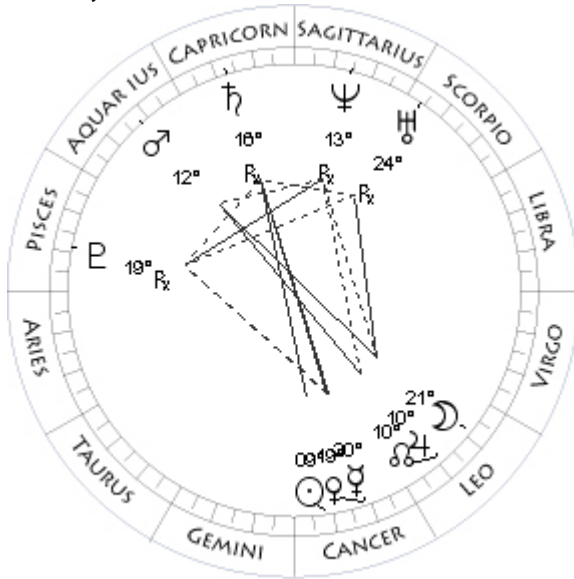

Jul 1, 1813

Aug 1, 1813

Jul 1, 1813

Mo|21Le58 + 1°01	
Su|09Cn10 - 0°00	Ea|09Cp10 - 0°00
Me|20Cn11 + 1°52	Me|24Le34 + 1°52
Ve|19Cn18 + 1°05	Ve|03Le43 + 1°05
Ma|12Aq34 - 5°06	Ma|19Cp15 - 5°06
Ju|10Le54 + 0°42	Ju|16Le39 + 0°42
Sa|16Cp34 + 0°18R	Sa|15Cp49 + 0°18
Ur|24Sc18 + 0°14R	Ur|26Sc29 + 0°14
Ne|13Sa31 + 1°31R	Ne|14Sa21 + 1°31
Pl|19Pi44 -15°20R	Pl|18Pi49 -15°20
No|12Le14 - 0°00	

Aug 1, 1813

Mo|08Li51 + 4°30	
Su|08Le46 - 0°00	Ea|08Aq46 - 0°00
Me|05Vi57 - 1°39	Me|11Sa39 - 1°39
Ve|27Le20 + 1°30	Ve|24Vi05 + 1°30
Ma|07Aq16 - 6°42R	Ma|08Aq22 - 6°42
Ju|17Le27 + 0°43	Ju|19Le06 + 0°43
Sa|14Cp21 + 0°15R	Sa|16Cp45 + 0°15
Ur|23Sc53 + 0°13R	Ur|26Sc52 + 0°13
Ne|12Sa56 + 1°30R	Ne|14Sa32 + 1°30
Pl|19Pi26 -15°30R	Pl|18Pi55 -15°30
No|10Le36 - 0°00