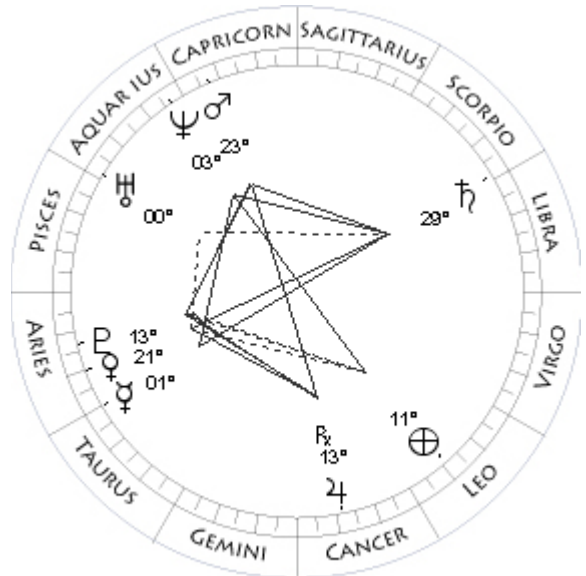

Jan 1, 1836

Feb 1, 1836

Jan 1, 1836

Mo|12Ge26 + 1°14	Ea|10Cn11 - 0°00
Su|10Cp11 - 0°00	Me|00Cp56 - 1°35
Me|07Cp14 - 1°35	Ve|01Pi45 - 1°33
Ve|01Aq49 - 1°33	Ma|04Cp50 - 0°48
Ma|07Cp00 - 0°48	Ju|10Cn49 + 0°03
Ju|10Cn58 + 0°03R	Sa|28Li24 + 2°24
Sa|03Sc42 + 2°24	Ur|29Aq59 - 0°44
Ur|27Aq54 - 0°44	Ne|03Aq21 + 0°12
Ne|02Aq38 + 0°12	Pl|13Ar41 -17°13
Pl|12Ar27 -17°13	No|27Ta00 - 0°00

Feb 1, 1836

Mo|26Cn58 + 4°23	Ea|11Le44 - 0°00
Su|11Aq44 - 0°00	Me|28Aq38 - 0°33
Me|28Aq38 - 0°33	Ve|21Ar03 - 1°25
Ve|10Pi21 - 1°25	Ma|00Aq55 - 1°00
Ma|00Aq55 - 1°00	Ju|13Cn24 + 0°07
Ju|07Cn14 + 0°07R	Sa|29Li23 + 2°31
Sa|05Sc09 + 2°31	Ur|00Pi19 - 0°43
Ur|29Aq28 - 0°43	Ne|03Aq33 + 0°12
Ne|03Aq48 + 0°12	Pl|13Ar47 -17°02
Pl|12Ar41 -17°02	No|25Ta22 - 0°00