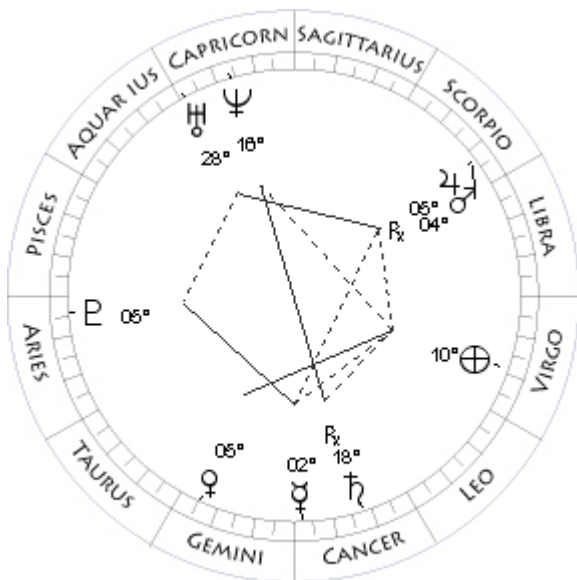

Mar 1, 1828

Apr 1, 1828

Mar 1, 1828

Mo|07Vi35 - 3°53	Ea|10Vi56 - 0°00
Su|10Pi56 - 0°00	Me|02Cn37 + 1°42
Me|29Pi03 + 1°42	Ve|05Ge59 - 0°18
Ve|15Ar13 - 0°18	Ma|04Sc02 + 0°34
Ma|12Sa50 + 0°34	Ju|05Sc00 + 1°18
Ju|14Sc24 + 1°18R	Sa|18Cn47 - 0°09
Sa|13Cn29 - 0°09R	Ur|28Cp44 - 0°32
Ur|00Aq36 - 0°32	Ne|16Cp13 + 0°42
Ne|17Cp44 + 0°42	Pl|05Ar24 -16°33
Pl|04Ar48 -16°33	No|28Li34 - 0°00

Apr 1, 1828

Mo|24Li42 - 0°07	Ea|11Li45 - 0°00
Su|11Ar45 - 0°00	Me|16Sc18 - 0°00
Me|19Pi30 - 0°00R	Ve|26Cn07 + 1°29
Ve|21Ta59 + 1°29	Ma|19Sc24 - 0°03
Ma|28Sa29 - 0°03	Ju|07Sc22 + 1°22
Ju|12Sc49 + 1°22R	Sa|19Cn57 - 0°06
Sa|13Cn36 - 0°06	Ur|29Cp05 - 0°33
Ur|01Aq48 - 0°33	Ne|16Cp24 + 0°43
Ne|18Cp18 + 0°43	Pl|05Ar29 -16°31
Pl|05Ar33 -16°31	No|26Li55 - 0°00