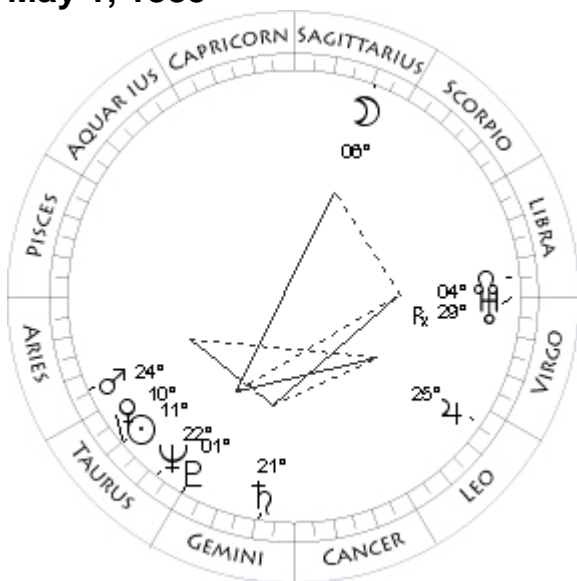

May 1, 1885

Jun 1, 1885

May 1, 1885

Mo|06Sa47 + 4°35	Ea|11Sc15 - 0°00
Su|11Ta15 - 0°00	Me|17Sc57 - 0°06
Me|05Ta50 - 0°06R	Ve|09Ta13 - 0°51
Ve|10Ta24 - 0°51	Ma|12Ar39 - 0°39
Ma|24Ar32 - 0°39	Ju|06Vi23 + 1°11
Ju|25Le59 + 1°11	Sa|25Ge59 - 1°02
Sa|21Ge49 - 1°02	Ur|01Li25 + 0°46
Ur|29Vi19 + 0°46R	Ne|22Ta34 - 1°41
Ne|22Ta34 - 1°41	Pl|01Ge10 -12°31
Pl|01Ge10 -12°31	No|02Li53 - 0°00
No|02Li53 - 0°00	

Jun 1, 1885

Mo|21Cp11 + 4°45	Ea|11Sa06 - 0°00
Su|11Ge06 - 0°00	Me|19Aq38 - 3°00
Me|17Ta37 - 3°00	Ve|29Ge05 + 0°20
Ve|18Ge33 + 0°20	Ma|01Ta13 - 0°21
Ma|17Ta35 - 0°21	Ju|08Vi46 + 1°06
Ju|28Le14 + 1°06	Sa|27Ge08 - 0°58
Sa|25Ge32 - 0°58	Ur|01Li49 + 0°45
Ur|28Vi48 + 0°45R	Ne|23Ta09 - 1°41
Ne|23Ta44 - 1°41	Pl|01Ge33 -12°29
Pl|01Ge52 -12°29	No|01Li15 - 0°00
No|01Li15 - 0°00