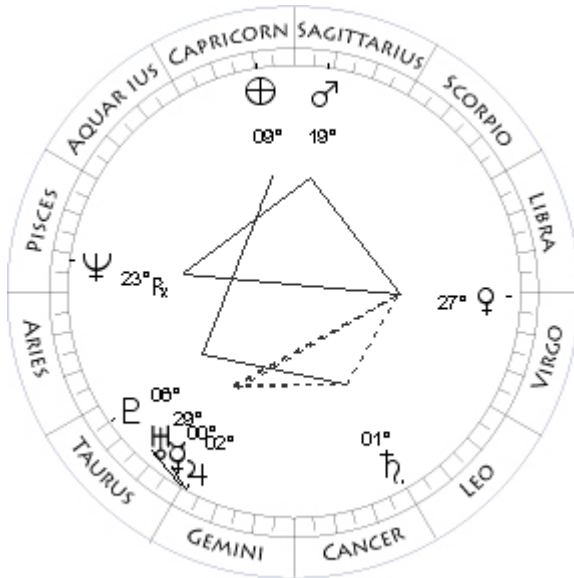

Jul 1, 1858

Aug 1, 1858

Jul 1, 1858

Mo|06Pi12 - 0°22	Ea|09Cp18 - 0°00
Su|09Cn18 - 0°00	Me|00Ge45 + 0°25
Me|00Cn36 + 0°25	Ve|27Vi42 + 1°45
Ve|10Le32 + 1°45	Ma|19Sa50 - 2°18
Ma|16Sc24 - 2°18	Ju|02Ge27 - 0°40
Ju|08Ge24 - 0°40	Sa|01Le05 + 0°20
Sa|28Cn56 + 0°20	Ur|29Ta46 - 0°10
Ur|01Ge36 - 0°10	Ne|24Pi55 - 1°13R
Ne|24Pi55 - 1°13R	Ne|23Pi02 - 1°13
Pl|07Ta16 -16°17	Pl|06Ta02 -16°17
No|11Pi53 - 0°00	

Aug 1, 1858

Mo|24Ar57 + 3°46	Ea|08Aq53 - 0°00
Su|08Le53 - 0°00	Me|01Sc15 + 0°42
Me|00Vi46 + 0°42	Ve|17Sc35 + 1°00
Ve|17Vi12 + 1°00	Ma|24Sc46 - 2°36
Ma|24Sc46 - 2°36	Ju|05Ge11 - 0°40
Ju|14Ge35 - 0°40	Sa|02Le14 + 0°23
Sa|02Le54 + 0°23	Ur|00Ge07 - 0°10
Ur|02Ge51 - 0°10	Ne|24Pi37 - 1°15R
Ne|24Pi37 - 1°15R	Ne|23Pi13 - 1°15
Pl|07Ta29 -16°26	Pl|06Ta07 -16°26
No|10Pi15 - 0°00