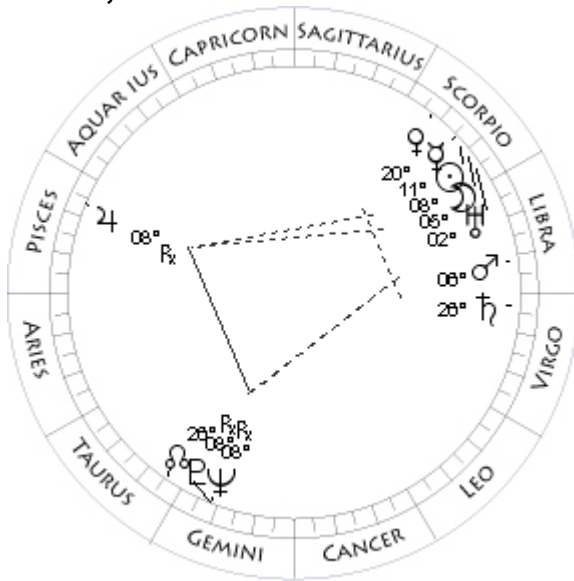

Nov 1, 1891

Dec 1, 1891

Nov 1, 1891

Mo|05Sc46 + 1°50	Ea|08Ta48 - 0°00
Su|08Sc48 - 0°00	Me|17Sc33 - 0°01
Me|11Sc32 - 0°01	Ve|05Sa49 + 0°15
Ve|20Sc10 + 0°15	Ma|18Vi11 + 1°07
Ma|06Li42 + 1°07	Ju|18Pi10 - 1°23
Ju|08Pi09 - 1°23R	Sa|22Vi08 + 2°00
Sa|26Vi13 + 2°00	Ur|01Sc51 + 0°29
Ur|02Sc12 + 0°29	Ne|07Ge29 - 1°38
Ne|08Ge25 - 1°38R	Pl|07Ge42 -11°40
Pl|08Ge23 -11°40R	No|27Ta07 - 0°00

Dec 1, 1891

Mo|09Sa10 - 1°11	Ea|09Ge03 - 0°00
Su|09Sa03 - 0°00	Me|15Aq32 - 2°23
Me|27Sa11 - 2°23	Ve|23Cp20 - 0°57
Ve|27Sa41 - 0°57	Ma|01Li28 + 1°01
Ma|25Li43 + 1°01	Ju|20Pi54 - 1°16
Ju|09Pi27 - 1°16	Sa|23Vi10 + 2°06
Sa|28Vi48 + 2°06	Ur|02Sc14 + 0°29
Ur|03Sc59 + 0°29	Ne|07Ge40 - 1°38
Ne|07Ge36 - 1°38R	Pl|07Ge47 -11°41
Pl|07Ge50 -11°41R	No|25Ta32 - 0°00