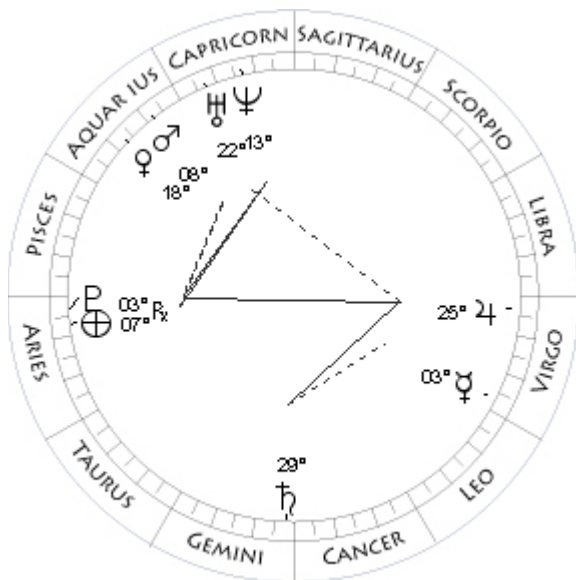

Oct 1, 1826

Sep 1, 1826

Mo|28Le52 - 5°01	
Su|08Vi28 - 0°00	Ea|08Pi28 - 0°00
Me|04Vi53 - 3°33R	Me|14Pi43 - 3°33
Ve|21Li01 - 0°40	Ve|00Cp45 - 0°40
Ma|04Sa42 - 2°11	Ma|20Cp07 - 2°11
Ju|21Vi16 + 1°04	Ju|23Vi37 + 1°04
Sa|04Cn09 - 0°58	Sa|28Ge21 - 0°58
Ur|20Cp28 - 0°31R	Ur|22Cp39 - 0°31
Ne|11Cp21 + 0°49R	Ne|12Cp57 + 0°49
Pl|04Ar16 -17°06R	Pl|03Ar46 -17°06
No|27Sc32 - 0°00	

Oct 1, 1826

Mo|05Li51 - 3°52	
Su|07Li46 - 0°00	Ea|07Ar46 - 0°00
Me|28Vi54 + 1°49	Me|03Vi02 + 1°49
Ve|24Sc05 - 2°52	Ve|18Aq11 - 2°52
Ma|24Sa16 - 2°04	Ma|08Aq37 - 2°04
Ju|27Vi44 + 1°05	Ju|25Vi53 + 1°05
Sa|05Cn51 - 0°58	Sa|29Ge29 - 0°58
Ur|20Cp08 - 0°30	Ur|22Cp59 - 0°30
Ne|11Cp15 + 0°48	Ne|13Cp08 + 0°48
Pl|03Ar41 -17°09R	Pl|03Ar52 -17°09
No|25Sc56 - 0°00