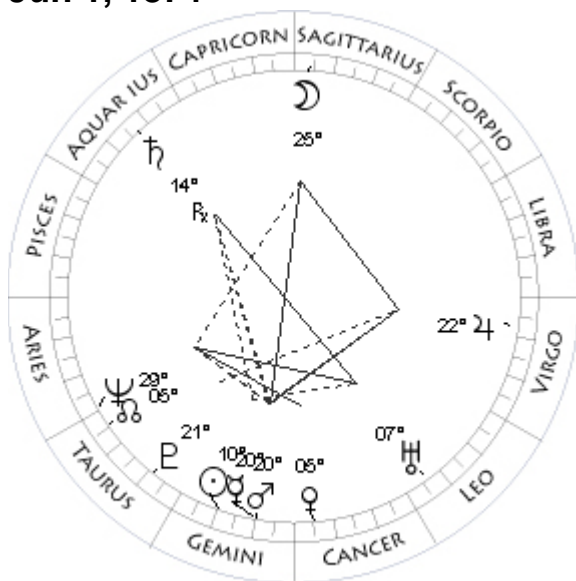

Jun 1, 1874

May 1, 1874

Mo|09Sc00 - 0°18	
Su|10Ta55 - 0°00	Ea|10Sc55 - 0°00
Me|18Ar29 - 2°40	Me|10Aq57 - 2°40
Ve|27Ta49 + 0°10	Ve|21Ge50 + 0°10
Ma|29Ta16 + 0°27	Ma|11Ge16 + 0°27
Ju|22Vi17 + 1°30R	Ju|00Li17 + 1°30
Sa|13Aq53 - 0°40	Sa|08Aq04 - 0°40
Ur|06Le34 + 0°39	Ur|09Le42 + 0°39
Ne|28Ar44 - 1°41	Ne|28Ar20 - 1°41
Pl|20Ta59 -14°19	Pl|21Ta03 -14°19
No|05Ta39 - 0°00	

Jun 1, 1874

Mo|25Sa01 - 3°58	
Su|10Ge46 - 0°00	Ea|10Sa46 - 0°00
Me|20Ge00 + 1°34	Me|21Cn00 + 1°34
Ve|05Cn38 + 1°21	Ve|12Le05 + 1°21
Ma|20Ge35 + 0°42	Ma|26Ge55 + 0°42
Ju|22Vi06 + 1°23	Ju|02Li38 + 1°23
Sa|14Aq16 - 0°45R	Sa|09Aq02 - 0°45
Ur|07Le27 + 0°38	Ur|10Le05 + 0°38
Ne|29Ar48 - 1°42	Ne|28Ar31 - 1°42
Pl|21Ta41 -14°19	Pl|21Ta08 -14°19
No|04Ta01 - 0°00