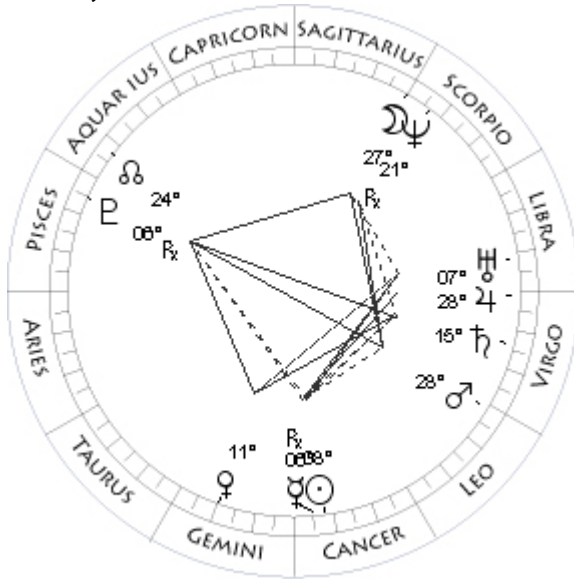

Jul 1, 1803

Aug 1, 1803

Jul 1, 1803

Mo|27Sc30 - 5°08	Ea|08Cp37 - 0°00
Su|08Cn37 - 0°00	Me|11Cp29 - 4°37
Me|06Cn20 - 4°37R	Ve|00Ta24 - 1°11
Ve|11Ge01 - 1°11	Ma|27Vi05 + 1°08
Ma|28Le49 + 1°08	Ju|08Li37 + 1°18
Ju|28Vi03 + 1°18	Sa|21Vi16 + 2°04
Sa|15Vi35 + 2°04	Ur|10Li36 + 0°41
Ur|07Li26 + 0°41	Ne|22Sc41 + 1°47
Ne|21Sc17 + 1°47R	Pl|06Pi27 -13°17
Pl|06Pi54 -13°17R	No|25Aq41 - 0°00

Aug 1, 1803

Mo|14Cp55 - 3°17	Ea|08Aq12 - 0°00
Su|08Le13 - 0°00	Me|23Ta45 + 0°16
Me|22Cn57 + 0°16	Ve|20Ge12 + 0°09
Ve|18Cn32 + 0°09	Ma|17Vi42 + 0°48
Ma|17Vi42 + 0°48	Ju|10Li57 + 1°12
Ju|02Li18 + 1°12	Sa|22Vi20 + 2°01
Sa|18Vi21 + 2°01	Ur|11Li00 + 0°40
Ur|08Li15 + 0°40	Ne|22Sc52 + 1°45
Ne|21Sc00 + 1°45R	Pl|06Pi33 -13°25
Pl|06Pi27 -13°25R	No|24Aq02 - 0°00