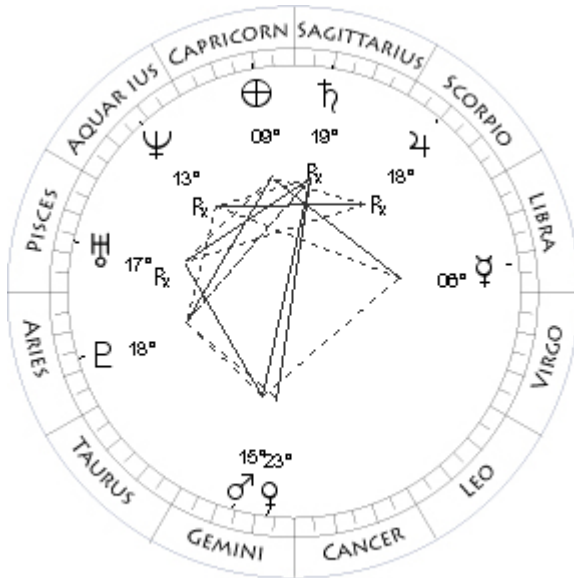

Jul 1, 1840

Aug 1, 1840

Jul 1, 1840

Mo|06Le17 + 1°56	
Su|09Cn38 - 0°00	Ea|09Cp38 - 0°00
Me|00Le32 + 1°38	Me|06Li00 + 1°38
Ve|03Cn06 + 0°13	Ve|23Ge52 + 0°13
Ma|24Ge53 + 0°31	Ma|15Ge12 + 0°31
Ju|08Sc56 + 1°08R	Ju|18Sc23 + 1°08
Sa|16Sa52 + 1°30R	Sa|19Sa07 + 1°30
Ur|20Pi21 - 0°47R	Ur|17Pi37 - 0°47
Ne|14Aq19 - 0°06R	Ne|13Aq13 - 0°06
Pl|19Ar37 -17°11	Pl|18Ar18 -17°11
No|00Pi00 - 0°00	

Aug 1, 1840

Mo|25Vi59 - 2°31	
Su|09Le13 - 0°00	Ea|09Aq13 - 0°00
Me|29Le43 - 3°47R	Me|08Cp21 - 3°47
Ve|11Le15 + 1°12	Ve|14Le07 + 1°12
Ma|15Cn35 + 0°48	Ma|00Cn39 + 0°48
Ju|09Sc56 + 1°00	Ju|20Sc47 + 1°00
Sa|15Sa23 + 1°25R	Sa|20Sa03 + 1°25
Ur|19Pi50 - 0°48R	Ur|17Pi57 - 0°48
Ne|13Aq33 - 0°07R	Ne|13Aq24 - 0°07
Pl|19Ar39 -17°22R	Pl|18Ar23 -17°22
No|28Aq22 - 0°00