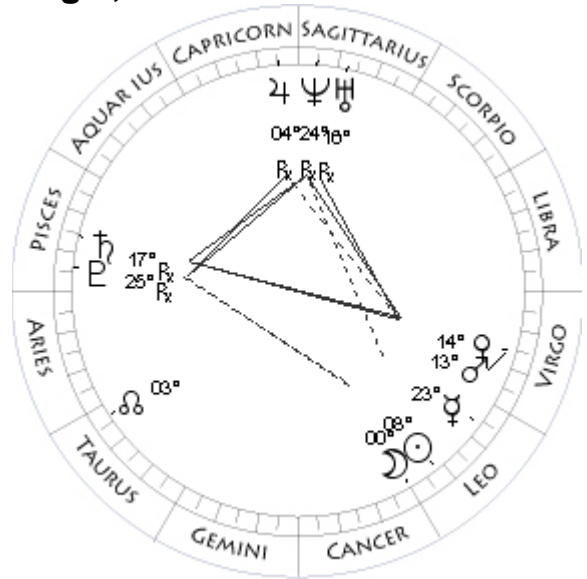

Aug 1, 1818

Jul 1, 1818

Mo|16Ge02 + 3°12	
Su|08Cn58 - 0°00	Ea|08Cp58 - 0°00
Me|21Ge59 - 0°58	Me|18Ar32 - 0°58
Ve|07Le28 + 1°42	Ve|19Vi56 + 1°42
Ma|24Le05 + 1°11	Ma|19Vi51 + 1°11
Ju|07Cp58 + 0°01R	Ju|08Cp10 + 0°01
Sa|18Pi14 - 2°00R	Sa|12Pi36 - 2°00
Ur|17Sa18 - 0°04R	Ur|18Sa26 - 0°04
Ne|24Sa44 + 1°18R	Ne|25Sa12 + 1°18
Pl|25Pi43 -16°02R	Pl|24Pi39 -16°02
No|05Ta33 - 0°00	

Aug 1, 1818

Mo|00Le46 + 4°59	
Su|08Le34 - 0°00	Ea|08Aq34 - 0°00
Me|23Le59 + 1°25	Me|06Li27 + 1°25
Ve|14Vi29 + 1°09	Ve|09Sc55 + 1°09
Ma|13Vi06 + 0°54	Ma|03Li38 + 0°54
Ju|04Cp27 - 0°04R	Ju|10Cp44 - 0°04
Sa|17Pi22 - 2°08R	Sa|13Pi36 - 2°08
Ur|16Sa24 - 0°05R	Ur|18Sa48 - 0°05
Ne|24Sa02 + 1°17R	Ne|25Sa23 + 1°17
Pl|25Pi29 -16°13R	Pl|24Pi45 -16°13
No|03Ta54 - 0°00