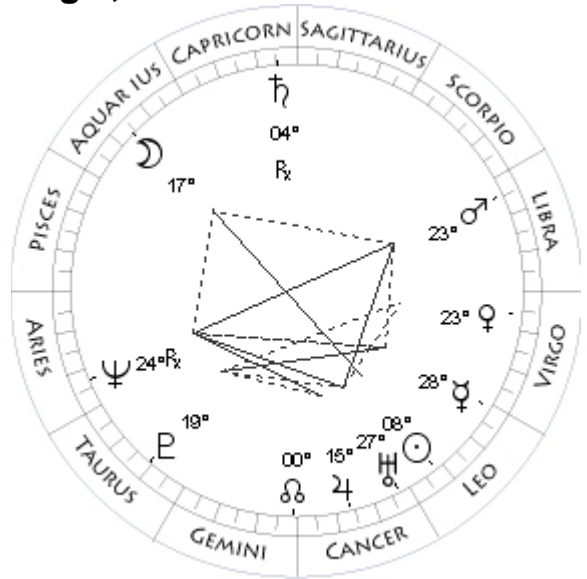

Jul 1, 1871

Aug 1, 1871

Jul 1, 1871

Mo|24Sa05 + 0°37	Ea|09Cp10 - 0°00
Su|09Cn09 - 0°00	Me|16Ta32 - 0°00
Me|27Ge28 - 0°00	Ve|15Sc01 + 1°30
Ve|23Le50 + 1°30	Ma|17Sc42 + 0°02
Ma|06Li45 + 0°02	Ju|08Cn27 - 0°01
Ju|08Cn34 - 0°01	Sa|06Cp40 + 0°46
Sa|06Cp23 + 0°46R	Ur|26Cn38 + 0°30
Ur|25Cn44 + 0°30	Ne|22Ar00 - 1°41
Ne|23Ar53 - 1°41	Pl|18Ta23 -14°48
Pl|19Ta28 -14°48	No|00Cn28 - 0°00
No|00Cn28 - 0°00	

Aug 1, 1871

Mo|17Aq03 - 3°46	Ea|08Aq45 - 0°00
Su|08Le45 - 0°00	Me|23Li53 + 0°58
Me|28Le48 + 0°58	Ve|04Cp17 - 1°22
Ve|23Vi30 - 1°22	Ma|03Sa44 - 0°31
Ma|23Li21 - 0°31	Ju|11Cn03 + 0°02
Ju|15Cn29 + 0°02	Sa|07Cp36 + 0°42
Sa|04Cp20 + 0°42R	Ur|27Cn02 + 0°30
Ur|27Cn37 + 0°30	Ne|24Ar04 - 1°42R
Ne|24Ar04 - 1°42R	Ne|22Ar12 - 1°42
Pl|19Ta49 -14°56	Pl|18Ta28 -14°56
No|28Ge49 - 0°00