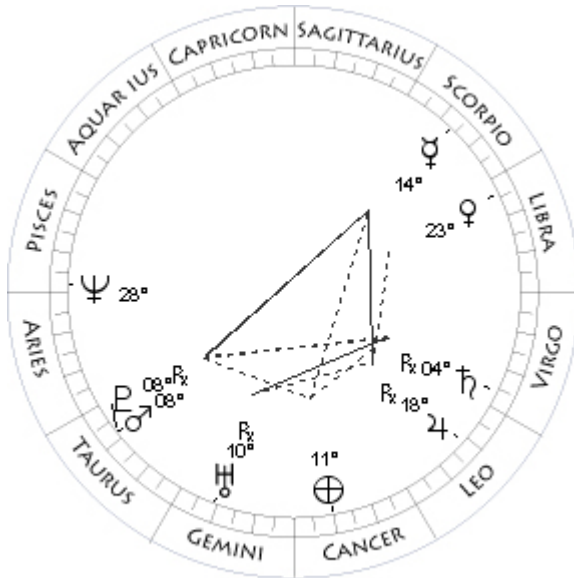

Jan 1, 1861

Feb 1, 1861

Jan 1, 1861

Mo|07Vi10 - 3°42	Ea|11Cn08 - 0°00
Su|11Cp09 - 0°00	Me|14Sc23 + 0°06
Me|24Sa07 + 0°06	Ve|23Li53 + 1°26
Ve|09Sa31 + 1°26	Ma|08Ta51 - 0°21
Ma|27Pi43 - 0°21	Ju|18Le53 + 0°59
Ju|26Le24 + 0°59R	Sa|04Vi13 + 1°46
Sa|09Vi23 + 1°46R	Ur|10Ge21 - 0°02
Ur|08Ge47 - 0°02R	Ne|28Pi36 - 1°19
Ne|26Pi47 - 1°19	Pl|08Ta26 -16°21
Pl|07Ta30 -16°21R	No|23Cp26 - 0°00
No|23Cp26 - 0°00	

Feb 1, 1861

Mo|00Sc40 - 5°12	Ea|12Le41 - 0°00
Su|12Aq41 - 0°00	Me|15Aq20 - 2°04
Me|13Aq28 - 2°04	Ve|13Sa24 + 0°04
Ve|17Cp59 + 0°04	Ma|26Ta09 + 0°14
Ma|18Ar58 + 0°14	Ju|21Le19 + 1°05
Ju|23Le16 + 1°05R	Sa|05Vi18 + 1°53
Sa|07Vi54 + 1°53R	Ur|10Ge42 - 0°02
Ur|08Ge04 - 0°02R	Ne|28Pi47 - 1°18
Ne|27Pi28 - 1°18	Pl|08Ta31 -16°11
Pl|07Ta28 -16°11	No|21Cp47 - 0°00
No|21Cp47 - 0°00