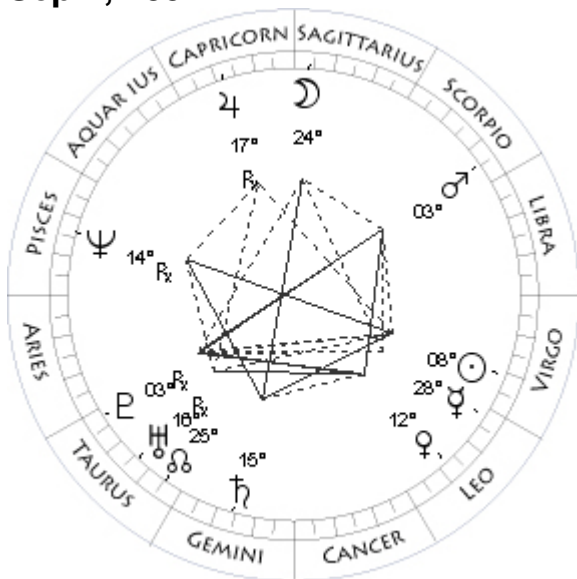

Sep 1, 1854

Oct 1, 1854

Sep 1, 1854

Mo|24Sa56 - 2°29	Ea|08Pi41 - 0°00
Su|08Vi41 - 0°00	Me|23Cn35 + 1°38
Me|28Le21 + 1°38	Ve|05Cn11 + 0°34
Ve|12Le51 + 0°34	Ma|06Sa04 - 0°27
Ma|03Sc02 - 0°27	Ju|26Cp43 - 0°28
Ju|17Cp57 - 0°28R	Sa|08Ge52 - 1°42
Sa|15Ge14 - 1°42	Ur|13Ta55 - 0°23
Ur|16Ta38 - 0°23R	Ne|14Pi43 - 1°02R
Ne|14Pi43 - 1°02R	Pl|03Ta28 -16°56R
Pl|03Ta28 -16°56R	No|25Ta58 - 0°00

Oct 1, 1854

Mo|04Aq09 - 4°52	Ea|07Ar59 - 0°00
Su|07Li59 - 0°00	Me|23Sc31 - 0°17
Me|21Li53 - 0°17	Ve|23Le53 + 1°25
Ve|19Vi45 + 1°25	Ma|22Sa33 - 0°46
Ma|23Sc26 - 0°46	Ju|29Cp17 - 0°29
Ju|18Cp11 - 0°29	Sa|09Ge59 - 1°46
Sa|15Ge52 - 1°46R	Ur|14Ta15 - 0°23
Ur|16Ta03 - 0°23R	Ne|13Pi54 - 1°03R
Ne|13Pi54 - 1°03R	Pl|02Ta25 -17°02
Pl|03Ta03 -17°02R	No|24Ta23 - 0°00