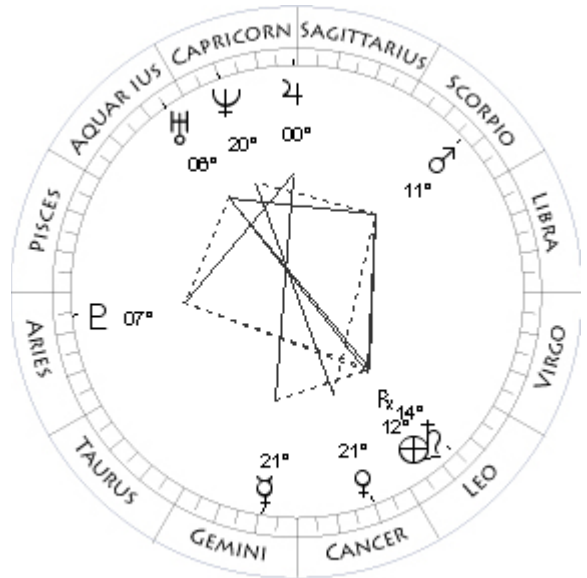

Jan 1, 1830

Feb 1, 1830

Jan 1, 1830

Mo|02Ar41 - 0°56	Ea|10Cn40 - 0°00
Su|10Cp40 - 0°00	Me|25Cp05 - 2°02
Me|15Cp05 - 2°02	Ve|01Ge01 - 0°57
Ve|27Aq45 - 0°57	Ma|26Li24 + 0°32
Ma|23Sc18 + 0°32	Ju|27Sa37 + 0°13
Ju|29Sa39 + 0°13	Sa|13Le30 + 1°00
Sa|17Le11 + 1°00R	Ur|06Aq09 - 0°36
Ur|04Aq59 - 0°36	Ne|19Cp56 + 0°35
Ne|19Cp56 + 0°35	Pl|06Ar02 -16°57
Pl|06Ar02 -16°57	No|23Vi02 - 0°00
No|23Vi02 - 0°00	

Feb 1, 1830

Mo|25Ta36 - 4°44	Ea|12Le12 - 0°00
Su|12Aq12 - 0°00	Me|21Ge37 + 1°31
Me|28Aq55 + 1°31	Ve|21Cn06 + 3°30
Ve|21Pi32 + 3°30	Ma|11Sc24 + 0°11
Ma|13Sa51 + 0°11	Ju|00Cp09 + 0°10
Ju|06Cp27 + 0°10	Sa|14Le38 + 1°04
Sa|14Le56 + 1°04R	Ur|06Aq29 - 0°36
Ur|06Aq46 - 0°36	Ne|20Cp25 + 0°35
Ne|21Cp05 + 0°35	Pl|07Ar28 -16°47
Pl|06Ar22 -16°47	No|21Vi23 - 0°00
No|21Vi23 - 0°00