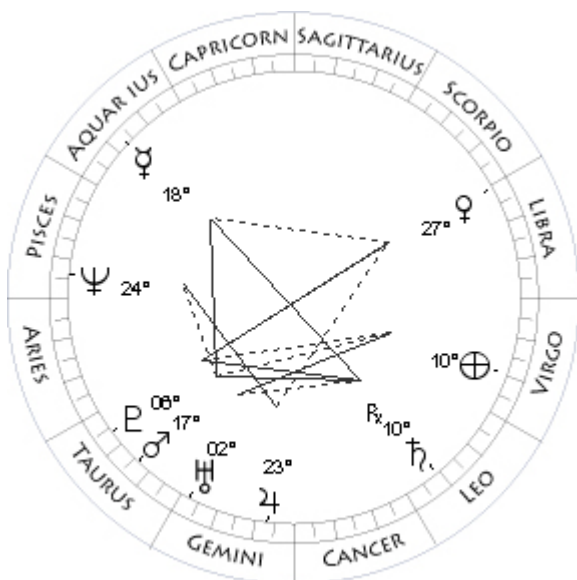

Apr 1, 1859

Mar 1, 1859

Mo|03Aq53 - 2°17
Su|10Pi25 - 0°00
Me|03Pi57 - 2°05
Ve|23Cp49 + 2°31
Ma|21Ar12 - 0°02
Ju|12Ge30 - 0°21
Sa|06Le33 + 0°50R
Ur|29Ta41 - 0°09
Ne|24Pi04 - 1°12
Pl|05Ta49 -16°12
No|29Aq01 - 0°00

Ea|10Vi25 - 0°00
Me|18Aq00 - 2°05
Ve|27Li14 + 2°31
Ma|17Ta17 - 0°02
Ju|23Ge40 - 0°21
Sa|10Le01 + 0°50
Ur|02Ge33 - 0°09
Ne|24Pi31 - 1°12
Pl|06Ta40 -16°12

Apr 1, 1859

Mo|18Pi29 + 1°45
Su|11Ar14 - 0°00
Me|00Ta05 + 2°22
Ve|27Aq50 - 0°03
Ma|13Ta29 + 0°20
Ju|16Ge09 - 0°16
Sa|05Le26 + 0°50R
Ur|00Ge40 - 0°08
Ne|25Pi14 - 1°13
Pl|06Ta22 -16°05
No|27Aq23 - 0°00

Ea|11Li14 - 0°00
Me|02Le50 + 2°22
Ve|16Sa43 - 0°03
Ma|04Ge09 + 0°20
Ju|26Ge20 - 0°16
Sa|11Le09 + 0°50
Ur|02Ge55 - 0°08
Ne|24Pi42 - 1°13
Pl|06Ta45 -16°05