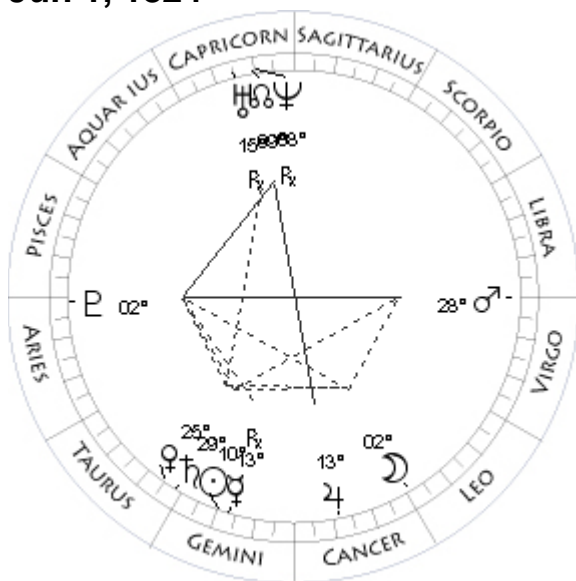

Jun 1, 1824

May 1, 1824

Mo|10Ge08 + 2°37	Ea|11Sc01 - 0°00
Su|11Ta01 - 0°00	Me|16Le21 + 2°17
Me|29Ta53 + 2°17	Ve|13Pi11 - 1°37
Ve|17Ar15 - 1°37	Ma|21Li35 + 1°48
Ma|24Vi35 + 1°48R	Ju|16Cn30 + 0°10
Ju|07Cn14 + 0°10	Sa|26Ta38 - 1°51
Sa|25Ta05 - 1°51	Ur|13Cp03 - 0°24
Ur|15Cp44 - 0°24R	Ne|07Cp53 + 0°58
Ne|09Cp31 + 0°58R	Pl|01Ar13 -16°18
Pl|01Ar56 -16°18	No|12Cp42 - 0°00

Jun 1, 1824

Mo|02Le28 - 2°02	Ea|10Sa52 - 0°00
Su|10Ge52 - 0°00	Me|07Sa22 - 2°08
Me|13Ge49 - 2°08R	Ve|02Ta34 - 1°01
Ve|25Ta03 - 1°01	Ma|06Sc23 + 0°39
Ma|28Vi33 + 0°39	Ju|19Cn03 + 0°12
Ju|13Cn07 + 0°12	Sa|27Ta46 - 1°50
Sa|29Ta05 - 1°50	Ur|13Cp24 - 0°25
Ur|15Cp05 - 0°25R	Ne|08Cp04 + 0°58
Ne|08Cp58 + 0°58R	Pl|01Ar18 -16°27
Pl|02Ar26 -16°27	No|11Cp03 - 0°00