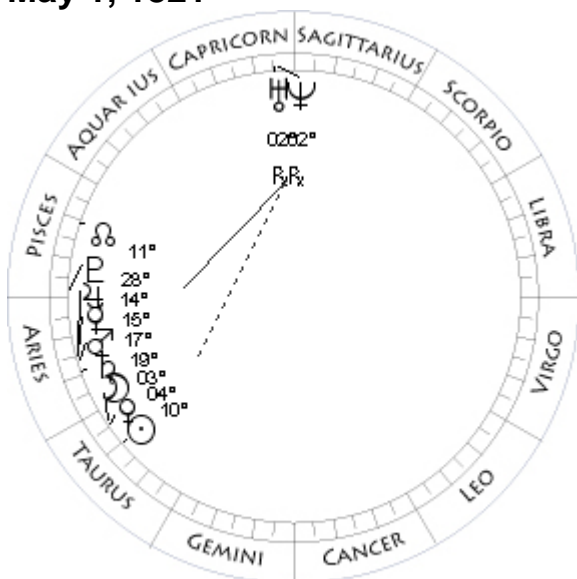

May 1, 1821

Jun 1, 1821

May 1, 1821

Mo|03Ta59 + 4°00	
Su|10Ta45 - 0°00	Ea|10Sc45 - 0°00
Me|15Ar25 - 2°55	Me|24Cp38 - 2°55
Ve|04Ta59 - 1°04	Ve|26Ar56 - 1°04
Ma|17Ar07 - 0°51	Ma|00Ar16 - 0°51
Ju|14Ar41 - 1°07	Ju|09Ar33 - 1°07
Sa|19Ar36 - 2°16	Sa|17Ar22 - 2°16
Ur|02Cp53 - 0°14R	Ur|00Cp31 - 0°14
Ne|02Cp52 + 1°08R	Ne|01Cp22 + 1°08
Pl|28Pi35 -16°01	Pl|27Pi52 -16°01
No|10Pi44 - 0°00	

Jun 1, 1821

Mo|26Ge41 + 4°46	
Su|10Ge36 - 0°00	Ea|10Sa36 - 0°00
Me|12Ge58 + 0°56	Me|20Ge49 + 0°56
Ve|13Ge08 + 0°02	Ve|16Ge42 + 0°02
Ma|10Ta21 - 0°35	Ma|19Ar15 - 0°35
Ju|21Ar20 - 1°10	Ju|12Ar24 - 1°10
Sa|23Ar02 - 2°20	Sa|18Ar27 - 2°20
Ur|01Cp58 - 0°15R	Ur|00Cp53 - 0°15
Ne|02Cp16 + 1°09R	Ne|01Cp33 + 1°09
Pl|29Pi03 -16°11	Pl|27Pi58 -16°11
No|09Pi06 - 0°00