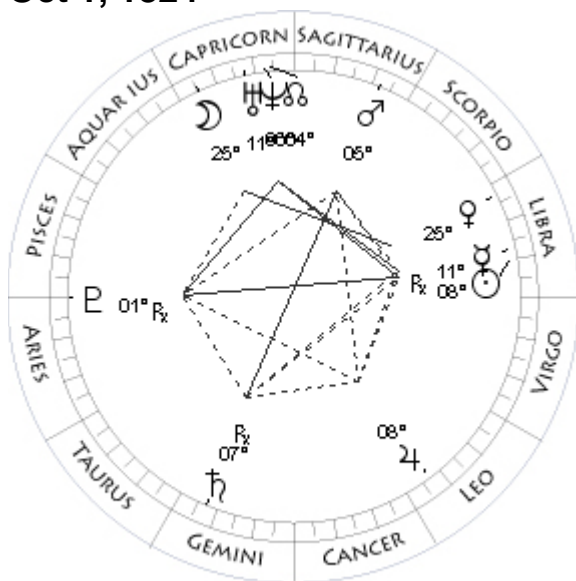

Sep 1, 1824

Oct 1, 1824

Sep 1, 1824

Mo|22Sa11 - 1°22	Ea|08Pi56 - 0°00
Su|08Vi57 - 0°00	Me|18Sa26 - 1°41
Me|05Li10 - 1°41	Ve|01Li20 + 1°23
Ve|18Vi15 + 1°23	Ma|24Sa48 - 1°03
Ma|15Sc28 - 1°03	Ju|26Cn35 + 0°21
Ju|03Le03 + 0°21	Sa|01Ge10 - 1°57
Sa|07Ge32 - 1°57	Ur|14Cp27 - 0°25
Ur|11Cp58 - 0°25R	Ne|08Cp37 + 0°57
Ne|06Cp56 + 0°57R	Pl|01Ar35 -16°57
Pl|01Ar59 -16°57R	No|06Cp11 - 0°00

Oct 1, 1824

Mo|25Cp15 + 1°46	Ea|08Ar15 - 0°00
Su|08Li15 - 0°00	Me|02Ar07 - 2°36
Me|11Li30 - 2°36R	Ve|19Sc34 + 0°39
Ve|25Li27 + 0°39	Ma|12Cp16 - 1°16
Ma|05Sa55 - 1°16	Ju|29Cn01 + 0°25
Ju|08Le28 + 0°25	Sa|02Ge16 - 2°02
Sa|07Ge43 - 2°02R	Ur|14Cp47 - 0°25
Ur|11Cp52 - 0°25	Ne|08Cp47 + 0°55
Ne|06Cp54 + 0°55	Pl|01Ar40 -16°59
Pl|01Ar24 -16°59R	No|04Cp36 - 0°00