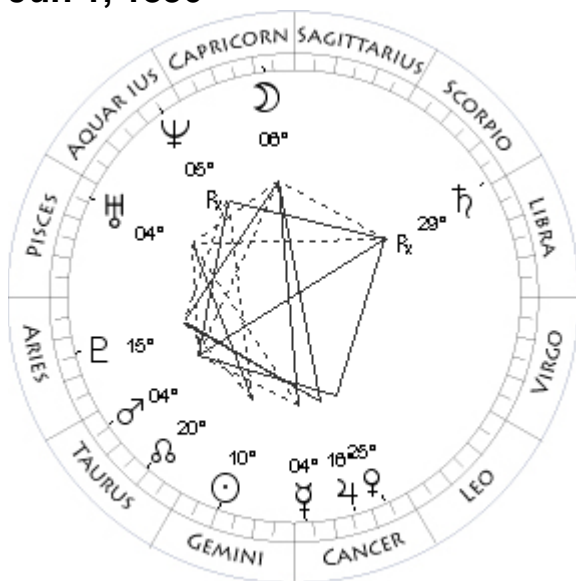

Jun 1, 1836

May 1, 1836

Mo|13Sc25 + 0°37	Ea|11Sc06 - 0°00
Su|11Ta06 - 0°00	Me|13Ta08 - 0°06
Me|11Ta35 - 0°06	Ve|16Vi25 + 2°55
Ve|25Ge45 + 2°55	Ma|19Pi56 - 1°01
Ma|11Ar12 - 1°01	Ju|20Cn50 + 0°15
Ju|11Cn13 + 0°15	Sa|02Sc15 + 2°44
Sa|01Sc15 + 2°44R	Ur|01Pi17 - 0°45
Ur|03Pi57 - 0°45	Ne|04Aq05 + 0°11
Ne|05Aq59 + 0°11	Pl|14Ar02 -16°53
Pl|14Ar38 -16°53	No|20Ta36 - 0°00
No|20Ta36 - 0°00	

Jun 1, 1836

Mo|06Cp59 - 3°51	Ea|10Sa57 - 0°00
Su|10Ge57 - 0°00	Me|21Li46 + 1°32
Me|04Cn20 + 1°32	Ve|06Sc26 + 2°37
Ve|25Cn16 + 2°37	Ma|09Ar14 - 0°47
Ma|04Ta35 - 0°47	Ju|23Cn22 + 0°17
Ju|16Cn51 + 0°17	Sa|03Sc15 + 2°40
Sa|29Li17 + 2°40R	Ur|01Pi37 - 0°46
Ur|04Pi30 - 0°46	Ne|04Aq16 + 0°11
Ne|05Aq51 + 0°11R	Pl|14Ar07 -17°00
Pl|15Ar13 -17°00	No|18Ta58 - 0°00
No|18Ta58 - 0°00