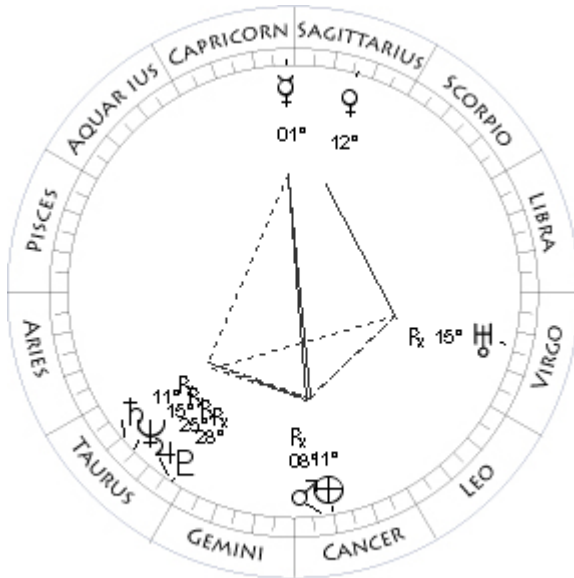

Jan 1, 1882

Feb 1, 1882

Jan 1, 1882

Mo|07Ge27 + 0°08	Ea|11Cn02 - 0°00
Su|11Cp03 - 0°00	Me|01Cp14 - 1°34
Me|07Cp55 - 1°34	Ve|28Sa55 + 0°05
Ve|28Sa55 + 0°05	Ma|08Cn11 + 3°39
Ma|03Cn36 + 3°39R	Ju|25Ta33 - 1°02
Ju|16Ta20 - 1°02R	Sa|11Ta09 - 2°29
Sa|05Ta35 - 2°29R	Ur|15Vi41 + 0°47
Ur|18Vi32 + 0°47R	Ne|13Ta55 - 1°48R
Ne|13Ta55 - 1°48R	Pl|27Ta37 -13°34R
Pl|27Ta37 -13°34R	No|07Sa17 - 0°00
No|07Sa17 - 0°00	

Feb 1, 1882

Mo|23Cn29 - 3°40	Ea|12Le35 - 0°00
Su|12Aq36 - 0°00	Me|01Ta07 - 0°34
Me|29Aq23 - 0°34	Ve|01Aq27 - 1°02
Ve|07Aq52 - 1°02	Ma|22Cn41 + 3°29
Ma|26Ge58 + 3°29R	Ju|28Ta20 - 0°53
Ju|17Ta02 - 0°53	Sa|12Ta16 - 2°20
Sa|06Ta09 - 2°20	Ur|16Vi05 + 0°48
Ur|17Vi52 + 0°48R	Ne|13Ta48 - 1°47
Ne|13Ta48 - 1°47	Pl|28Ta23 -13°25
Pl|27Ta22 -13°25R	No|05Sa38 - 0°00
No|05Sa38 - 0°00