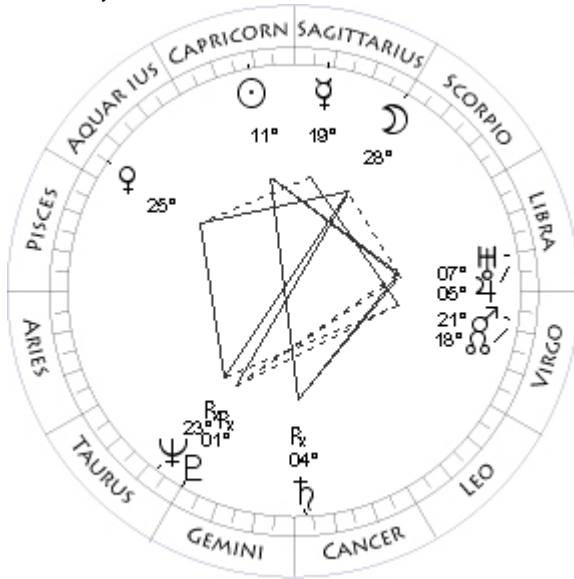

Jan 1, 1886

Feb 1, 1886

Jan 1, 1886

Mo|28Sc26 + 4°43	Ea|11Cn04 - 0°00
Su|11Cp04 - 0°00	Me|11Vi08 + 2°42
Me|19Sa42 + 2°42	Ve|11Ge49 - 0°20
Ve|25Aq53 - 0°20	Ma|17Le52 + 2°55
Ma|21Vi57 + 2°55	Ju|25Vi05 + 1°19
Ju|05Li27 + 1°19	Sa|05Cn08 - 0°51
Sa|04Cn25 - 0°51R	Ur|04Li35 + 0°43
Ur|07Li40 + 0°43	Ne|24Ta27 - 1°46
Ne|23Ta03 - 1°46R	Pl|02Ge06 -12°50
Pl|01Ge28 -12°50R	No|19Vi55 - 0°00

Feb 1, 1886

Mo|14Cp05 + 4°36	Ea|12Le37 - 0°00
Su|12Aq37 - 0°00	Me|21Sa38 - 1°24
Me|26Cp50 - 1°24	Ve|01Le59 + 5°41
Ve|07Pi54 + 5°41R	Ma|01Vi27 + 3°46
Ma|24Vi57 + 3°46R	Ju|27Vi26 + 1°27
Ju|05Li46 + 1°27R	Sa|06Cn18 - 0°46
Sa|02Cn14 - 0°46R	Ur|04Li59 + 0°44
Ur|07Li31 + 0°44R	Ne|24Ta39 - 1°44
Ne|22Ta47 - 1°44R	Pl|02Ge11 -12°42
Pl|01Ge10 -12°42R	No|18Vi16 - 0°00