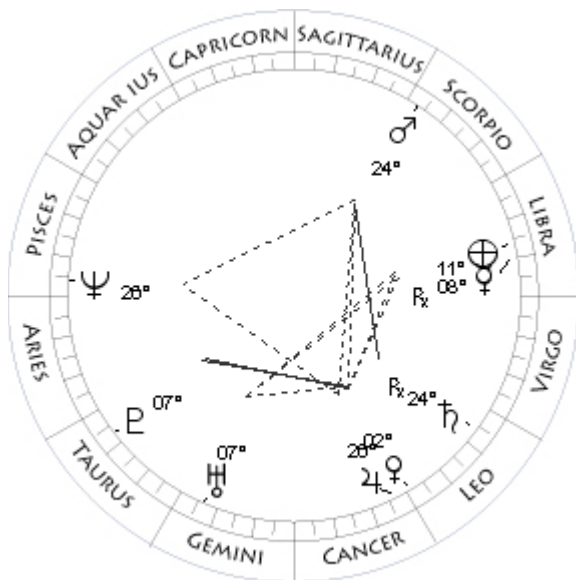

Apr 1, 1860

Mar 1, 1860

Mo|19Ge25 + 4°05	Ea|11Vi11 - 0°00
Su|11Pi11 - 0°00	Me|20Ar49 - 0°48
Me|20Pi47 - 0°48	Ve|12Ge10 - 0°07
Ve|17Ar32 - 0°07	Ma|09Sc01 + 0°22
Ma|17Sa51 + 0°22	Ju|24Cn21 + 0°24
Ju|15Cn21 + 0°24R	Sa|23Le18 + 1°25
Sa|21Le12 + 1°25R	Ur|06Ge47 - 0°05
Ur|03Ge53 - 0°05	Ne|26Pi44 - 1°15
Ne|26Pi15 - 1°15	Pl|07Ta38 -16°06
Pl|06Ta47 -16°06	No|09Aq38 - 0°00

Apr 1, 1860

Mo|10Le45 - 0°09	Ea|11Li59 - 0°00
Su|11Ar59 - 0°00	Me|08Li13 + 2°56
Me|14Ar31 + 2°56R	Ve|02Le20 + 1°46
Ve|23Ta52 + 1°46	Ma|24Sc36 - 0°17
Ma|04Cp59 - 0°17	Ju|26Cn53 + 0°25
Ju|15Cn56 + 0°25	Sa|24Le25 + 1°25
Sa|19Le29 + 1°25R	Ur|07Ge09 - 0°05
Ur|04Ge47 - 0°05	Ne|26Pi56 - 1°15
Ne|27Pi25 - 1°15	Pl|07Ta42 -15°59
Pl|07Ta20 -15°59	No|08Aq00 - 0°00