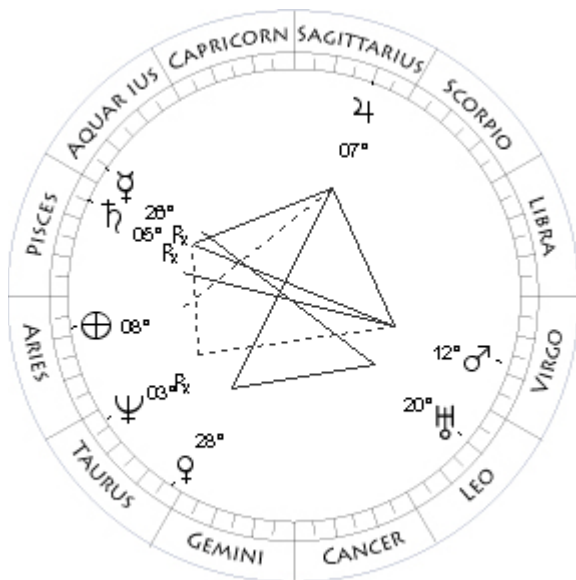

Sep 1, 1876

Oct 1, 1876

Sep 1, 1876

Mo|12Aq22 - 3°13	
Su|09Vi21 - 0°00	Ea|09Pi21 - 0°00
Me|01Li14 - 0°26	Me|26Sc05 - 0°26
Ve|25Cn31 - 4°11	Ve|10Ar03 - 4°11
Ma|02Vi57 + 1°08	Ma|29Le05 + 1°08
Ju|24Sc57 + 0°42	Ju|05Sa28 + 0°42
Sa|04Pi20 - 1°52R	Sa|04Pi51 - 1°52
Ur|21Le33 + 0°41	Ur|20Le35 + 0°41
Ne|05Ta09 - 1°48R	Ne|03Ta33 - 1°48
Pl|24Ta35 -14°20R	Pl|23Ta16 -14°20
No|20Pi26 - 0°00	

Oct 1, 1876

Mo|15Pi16 - 0°26	
Su|08Li38 - 0°00	Ea|08Ar38 - 0°00
Me|29Li08 - 3°37R	Me|26Aq35 - 3°37
Ve|22Le44 - 0°58	Ve|28Ta02 - 0°58
Ma|22Vi04 + 1°05	Ma|12Vi12 + 1°05
Ju|29Sc29 + 0°37	Ju|07Sa50 + 0°37
Sa|02Pi20 - 1°52R	Sa|05Pi49 - 1°52
Ur|23Le12 + 0°41	Ur|20Le58 + 0°41
Ne|04Ta35 - 1°49R	Ne|03Ta44 - 1°49
Pl|24Ta21 -14°27R	Pl|23Ta20 -14°27
No|18Pi50 - 0°00