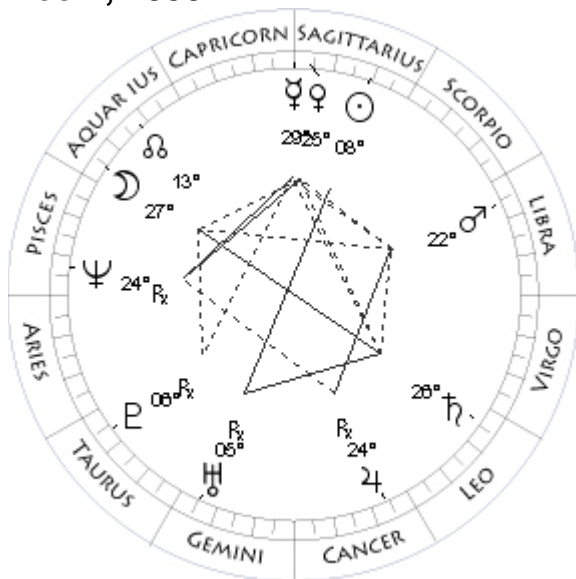

Nov 1, 1859

Dec 1, 1859

Nov 1, 1859

Mo|25Cp45 - 1°47	Ea|08Ta34 - 0°00
Su|08Sc34 - 0°00	Me|20Sa17 - 1°19
Me|21Sc35 - 1°19	Ve|29Sc43 + 0°24
Ve|17Sc29 + 0°24	Ma|13Vi37 + 1°10
Ma|03Li36 + 1°10	Ju|14Cn23 + 0°08
Ju|25Cn04 + 0°08	Sa|18Le56 + 1°05
Sa|24Le54 + 1°05	Ur|05Ge23 - 0°07
Ur|06Ge47 - 0°07R	Ne|26Pi00 - 1°19
Ne|24Pi41 - 1°19R	Pl|07Ta19 -16°39
Pl|07Ta26 -16°39R	No|16Aq03 - 0°00

Dec 1, 1859

Mo|27Aq12 + 1°13	Ea|08Ge49 - 0°00
Su|08Sa49 - 0°00	Me|05Ar01 - 1°49
Me|29Sa15 - 1°49	Ve|17Cp16 - 0°48
Ve|25Sa02 - 0°48	Ma|26Vi50 + 1°06
Ma|22Li26 + 1°06	Ju|16Cn52 + 0°13
Ju|24Cn40 + 0°13R	Sa|20Le01 + 1°11
Sa|26Le02 + 1°11	Ur|05Ge44 - 0°06
Ur|05Ge34 - 0°06R	Ne|26Pi11 - 1°18
Ne|24Pi22 - 1°18R	Pl|07Ta23 -16°35
Pl|06Ta54 -16°35R	No|14Aq27 - 0°00