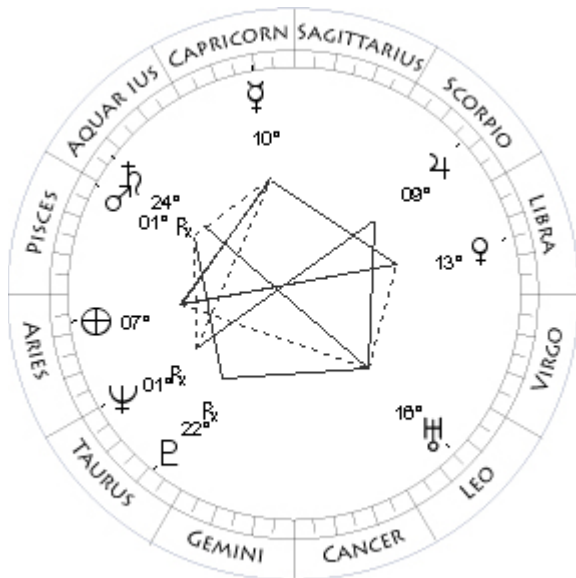

Oct 1, 1875

Sep 1, 1875

Mo|26Vi58 + 1°03	Ea|08Pi37 - 0°00
Su|08Vi37 - 0°00	Me|11Li58 + 1°12
Me|18Vi02 + 1°12	Ve|24Le27 + 1°20
Ve|02Vi44 + 1°20	Ma|12Aq43 - 3°55
Ma|00Cp15 - 3°55	Ju|07Sc13 + 1°03
Ju|28Li59 + 1°03	Sa|23Aq14 - 1°24
Sa|21Aq31 - 1°24R	Ur|15Le54 + 0°39
Ur|17Le04 + 0°39	Ne|01Ta19 - 1°48
Ne|02Ta53 - 1°48R	Pl|22Ta19 -14°29
Pl|23Ta38 -14°29R	No|09Ar49 - 0°00

Oct 1, 1875

Mo|00Sc15 - 1°58	Ea|07Ar54 - 0°00
Su|07Li54 - 0°00	Me|10Cp16 - 2°22
Me|02Sc40 - 2°22	Ve|13Li06 + 1°16
Ve|10Li04 + 1°16	Ma|15Cp49 - 3°01
Ma|15Cp49 - 3°01	Ju|09Sc30 + 0°58
Ju|04Sc44 + 0°58	Sa|24Aq11 - 1°24
Sa|19Aq50 - 1°24R	Ur|16Le17 + 0°40
Ur|18Le39 + 0°40	Ne|01Ta30 - 1°49
Ne|02Ta18 - 1°49R	Pl|22Ta24 -14°36
Pl|23Ta24 -14°36R	No|08Ar13 - 0°00