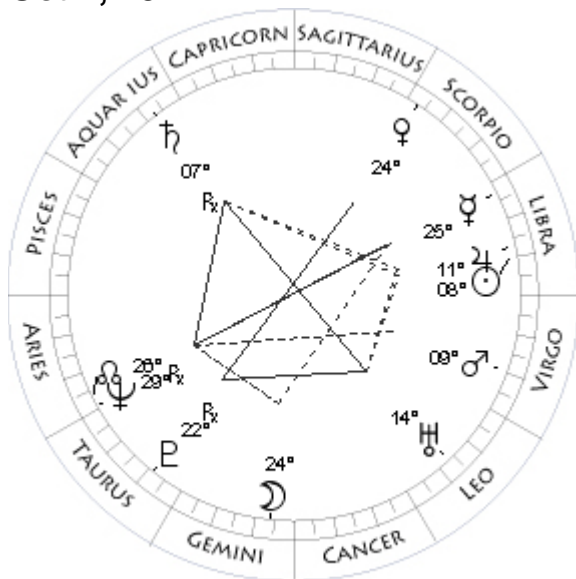

Sep 1, 1874

Oct 1, 1874

Sep 1, 1874

Mo|16Ta33 + 1°40	Ea|08Pi51 - 0°00
Su|08Vi50 - 0°00	Me|13Le58 + 1°46
Me|02Vi45 + 1°46	Ve|09Cp52 - 1°09
Ve|23Li22 - 1°09	Ma|09Le42 + 1°10
Ma|20Le41 + 1°10	Ju|09Li35 + 1°08
Ju|04Li55 + 1°08	Sa|11Aq52 - 0°54
Sa|08Aq58 - 0°54R	Ur|11Le15 + 0°37
Ur|12Le38 + 0°37	Ne|29Ar05 - 1°47
Ne|00Ta36 - 1°47R	Pl|21Ta22 -14°38
Pl|22Ta41 -14°38R	No|29Ar08 - 0°00

Oct 1, 1874

Mo|24Ge38 + 4°28	Ea|08Ar08 - 0°00
Su|08Li08 - 0°00	Me|03Sa45 - 0°43
Me|25Li00 - 0°43	Ve|27Aq18 - 3°35
Ve|24Sc40 - 3°35	Ma|22Le56 + 1°15
Ma|09Vi37 + 1°15	Ju|11Li51 + 1°06
Ju|11Li16 + 1°06	Sa|12Aq48 - 0°55
Sa|07Aq45 - 0°55R	Ur|11Le38 + 0°38
Ur|14Le09 + 0°38	Ne|29Ar16 - 1°48
Ne|29Ar59 - 1°48R	Pl|21Ta27 -14°45
Pl|22Ta26 -14°45R	No|27Ar33 - 0°00