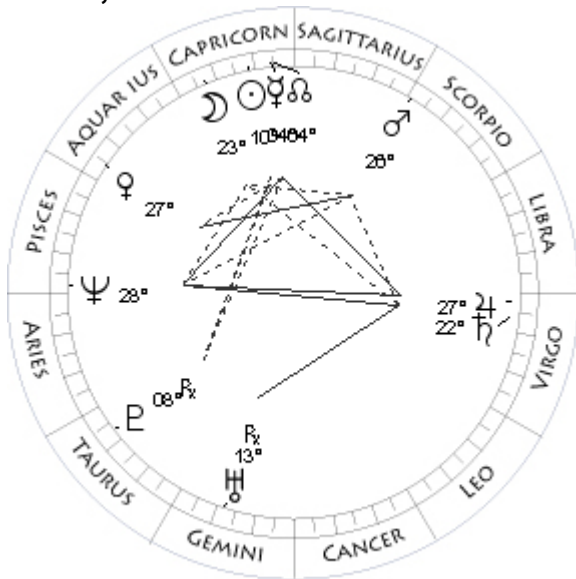

Jan 1, 1862

Feb 1, 1862

Jan 1, 1862

Mo|23Cp13 + 1°43	
Su|10Cp54 - 0°00	Ea|10Cn54 - 0°00
Me|04Cp34 - 1°18	Me|21Sa05 - 1°18
Ve|27Aq07 - 0°38	Ve|07Ge11 - 0°38
Ma|26Sc48 + 0°24	Ma|01Sc18 + 0°24
Ju|27Vi17 + 1°18	Ju|17Vi08 + 1°18
Sa|22Vi41 + 2°06	Sa|16Vi58 + 2°06
Ur|13Ge16 + 0°01R	Ur|14Ge37 + 0°01
Ne|28Pi59 - 1°22	Ne|00Ar49 - 1°22
Pl|08Ta28 -16°16R	Pl|09Ta23 -16°16
No|04Cp06 - 0°00	

Feb 1, 1862

Mo|12Pi04 + 4°48	
Su|12Aq27 - 0°00	Ea|12Le26 - 0°00
Me|26Aq32 - 1°09	Me|11Ar32 - 1°09
Ve|15Pi04 + 4°41	Ve|27Cn19 + 4°41
Ma|17Sa43 + 0°03	Ma|16Sc30 + 0°03
Ju|26Vi48 + 1°26R	Ju|19Vi30 + 1°26
Sa|21Vi52 + 2°14R	Sa|18Vi03 + 2°14
Ur|12Ge26 + 0°01R	Ur|14Ge59 + 0°01
Ne|29Pi38 - 1°21	Ne|01Ar00 - 1°21
Pl|08Ta25 -16°05	Pl|09Ta28 -16°05
No|02Cp28 - 0°00