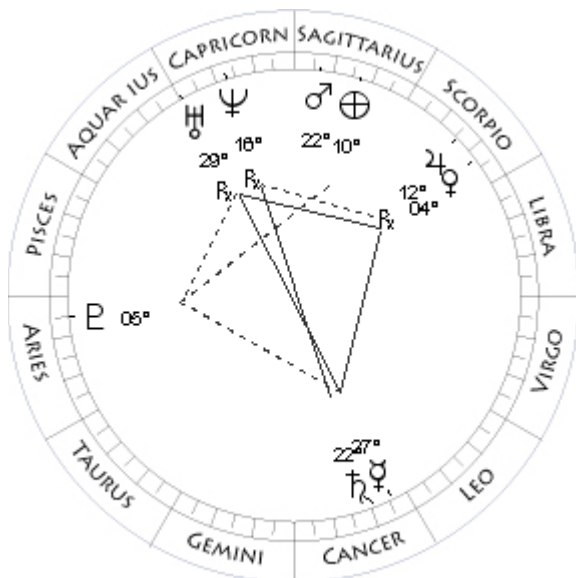

Jun 1, 1828

May 1, 1828

Mo|01Sa15 + 3°03	
Su|11Ta03 - 0°00	Ea|11Sc03 - 0°00
Me|19Ar21 - 2°36	Me|14Aq13 - 2°36
Ve|25Ge28 + 2°52	Ve|14Vi51 + 2°52
Ma|10Cp06 - 1°07	Ma|05Sa01 - 1°07
Ju|09Sc20 + 1°23R	Ju|09Sc39 + 1°23
Sa|15Cn18 - 0°03	Sa|21Cn03 - 0°03
Ur|02Aq18 - 0°34	Ur|29Cp25 - 0°34
Ne|18Cp21 + 0°43R	Ne|16Cp35 + 0°43
Pl|06Ar16 -16°35	Pl|05Ar35 -16°35
No|25Li20 - 0°00	

Jun 1, 1828

Mo|24Cp27 + 5°08	
Su|10Ge54 - 0°00	Ea|10Sa53 - 0°00
Me|21Ge27 + 1°41	Me|27Cn03 + 1°41
Ve|25Cn31 + 2°37	Ve|04Sc54 + 2°37
Ma|14Cp43 - 2°58	Ma|22Sa03 - 2°58
Ju|05Sc51 + 1°18R	Ju|12Sc01 + 1°18
Sa|18Cn18 + 0°00	Sa|22Cn13 + 0°00
Ur|02Aq03 - 0°35R	Ur|29Cp45 - 0°35
Ne|17Cp56 + 0°43R	Ne|16Cp46 + 0°43
Pl|06Ar48 -16°44	Pl|05Ar40 -16°44
No|23Li41 - 0°00