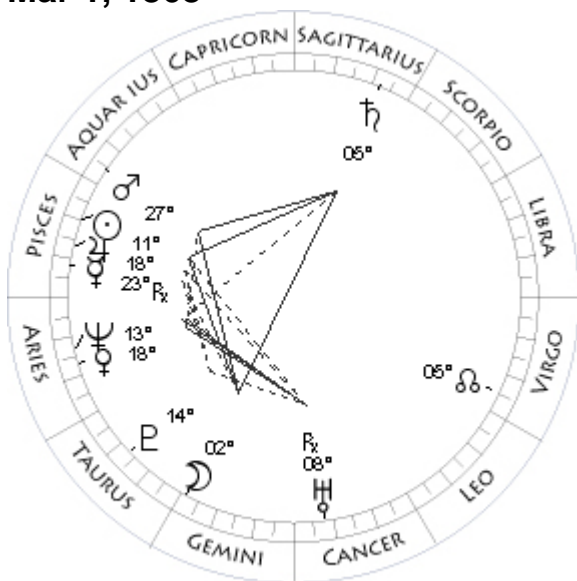

Mar 1, 1868

Apr 1, 1868

Mar 1, 1868

Mo|02Ge19 - 5°17	
Su|11Pi14 - 0°00	Ea|11Vi14 - 0°00
Me|23Pi19 + 3°18R	Me|14Le48 + 3°18
Ve|18Ar05 - 0°04	Ve|13Ge43 - 0°04
Ma|27Aq26 - 1°06	Ma|17Aq36 - 1°06
Ju|18Pi11 - 1°02	Ju|19Pi34 - 1°02
Sa|05Sa33 + 2°01	Sa|29Sc52 + 2°01
Ur|08Cn53 + 0°23R	Ur|11Cn34 + 0°23
Ne|13Ar32 - 1°34	Ne|14Ar33 - 1°34
Pl|14Ta18 -15°18	Pl|15Ta14 -15°18
No|04Vi54 - 0°00	

Apr 1, 1868

Mo|24Cn59 - 3°18	
Su|12Ar03 - 0°00	Ea|12Li03 - 0°00
Me|14Pi37 - 1°22	Me|06Sa53 - 1°22
Ve|24Ta19 + 1°50	Ve|03Le54 + 1°50
Ma|21Pi47 - 1°04	Ma|07Pi15 - 1°04
Ju|25Pi39 - 1°03	Ju|22Pi24 - 1°03
Sa|05Sa26 + 2°05R	Sa|00Sa49 + 2°05
Ur|08Cn54 + 0°22	Ur|11Cn57 + 0°22
Ne|14Ar39 - 1°33	Ne|14Ar44 - 1°33
Pl|14Ta48 -15°10	Pl|15Ta19 -15°10
No|03Vi16 - 0°00