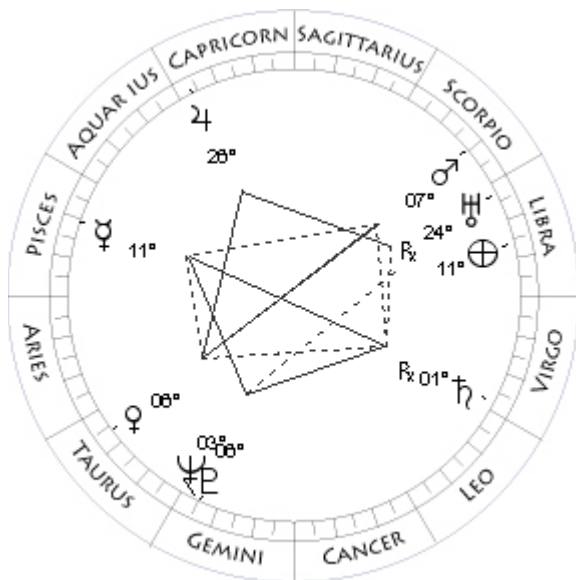

Mar 1, 1890

Apr 1, 1890

Mar 1, 1890

Mo|12Cn39 + 1°04	Ea|10Vi54 - 0°00
Su|10Pi54 - 0°00	Me|03Sa53 - 0°55
Me|14Aq40 - 0°55	Ve|17Pi18 - 1°26
Ve|13Pi36 - 1°26	Ma|22Li52 + 1°11
Ma|00Sa07 + 1°11	Ju|24Cp16 - 0°18
Ju|01Aq19 - 0°18	Sa|00Vi52 + 1°43
Sa|29Le40 + 1°43R	Ur|24Li07 + 0°37
Ur|26Li18 + 0°37R	Ne|01Ge52 - 1°38
Ne|01Ge52 - 1°38	Pl|06Ge05 -11°47
Pl|04Ge59 -11°47	No|29Ge25 - 0°00
No|29Ge25 - 0°00	

Apr 1, 1890

Mo|26Le27 + 4°20	Ea|11Li44 - 0°00
Su|11Ar43 - 0°00	Me|11Pi48 - 1°47
Me|03Ar42 - 1°47	Ve|06Ta42 - 0°55
Ve|22Ar10 - 0°55	Ma|07Sc40 + 0°42
Ma|10Sa33 + 0°42	Ju|26Cp54 - 0°22
Ju|07Aq03 - 0°22	Sa|01Vi58 + 1°43
Sa|27Le39 + 1°43R	Ur|24Li30 + 0°37
Ur|25Li14 + 0°37R	Ne|02Ge27 - 1°36
Ne|02Ge27 - 1°36	Ne|03Ge56 - 1°36
Pl|05Ge17 -11°39	Pl|06Ge10 -11°39
No|27Ge47 - 0°00