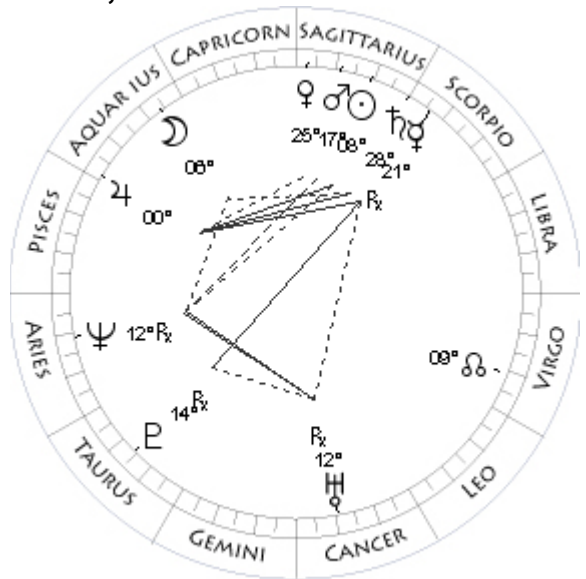

Nov 1, 1867

Dec 1, 1867

Nov 1, 1867

Mo|04Cp57 + 4°43
Su|08Sc37 - 0°00
Me|02Sa03 - 2°50
Ve|18Sc09 + 0°22
Ma|25Sc22 - 0°21
Ju|27Aq47 - 1°14
Sa|24Sc35 + 1°54
Ur|12Cn49 + 0°22R
Ne|12Ar59 - 1°39R
Pl|15Ta12 -15°47R
No|11Vi19 - 0°00

Ea|08Ta37 - 0°00
Me|18Aq30 - 2°50
Ve|01Sa14 + 0°22
Ma|06Sa20 - 0°21
Ju|08Pi36 - 1°14
Sa|26Sc10 + 1°54
Ur|10Cn06 + 0°22
Ne|13Ar48 - 1°39
Pl|14Ta55 -15°47

Dec 1, 1867

Mo|06Aq47 + 2°43
Su|08Sa53 - 0°00
Me|21Sc36 + 2°37R
Ve|25Sa42 - 0°50
Ma|17Sa13 - 0°38
Ju|00Pi03 - 1°09
Sa|28Sc08 + 1°52
Ur|12Cn06 + 0°22R
Ne|12Ar25 - 1°38R
Pl|14Ta39 -15°45R
No|09Vi43 - 0°00

Ea|08Ge53 - 0°00
Me|27Cn49 + 2°37
Ve|18Cp47 - 0°50
Ma|22Sa49 - 0°38
Ju|11Pi19 - 1°09
Sa|27Sc05 + 1°52
Ur|10Cn28 + 0°22
Ne|14Ar00 - 1°38
Pl|15Ta00 -15°45