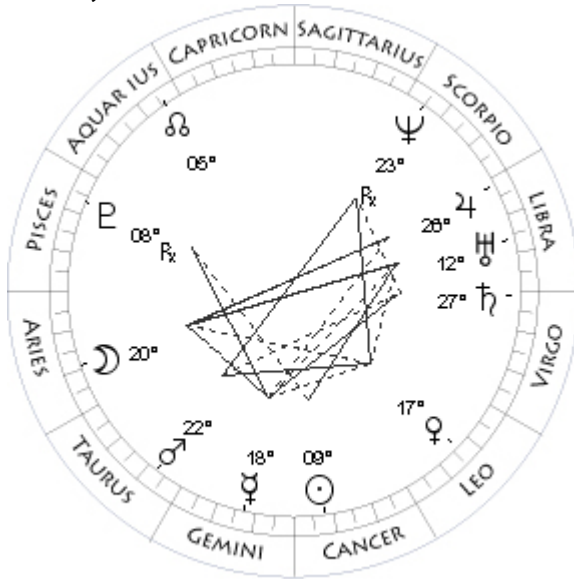

Jul 1, 1804

Aug 1, 1804

Jul 1, 1804

Mo|20Ar29 + 5°04	Ea|09Cp20 - 0°00
Su|09Cn20 - 0°00	Me|18Ge09 - 3°17
Me|18Ge09 - 3°17	Ve|17Le05 - 0°19
Ve|17Le05 - 0°19	Ma|22Ta38 - 0°37
Ma|22Ta38 - 0°37	Ju|26Li01 + 1°15
Ju|26Li01 + 1°15	Sa|27Vi41 + 2°20
Sa|27Vi41 + 2°20	Ur|12Li08 + 0°39
Ur|12Li08 + 0°39	Ne|23Sc29 + 1°46R
Ne|23Sc29 + 1°46R	Pl|08Pi14 -13°32R
Pl|08Pi14 -13°32R	No|06Aq18 - 0°00

Aug 1, 1804

Mo|14Ge11 + 4°05	Ea|08Aq56 - 0°00
Su|08Le56 - 0°00	Me|11Le21 + 1°46
Me|11Le21 + 1°46	Ve|13Le24 - 6°45R
Ve|13Le24 - 6°45R	Ma|14Ge06 - 0°14
Ma|14Ge06 - 0°14	Ju|28Li07 + 1°07
Ju|28Li07 + 1°07	Sa|29Vi58 + 2°14
Sa|29Vi58 + 2°14	Ur|12Li52 + 0°38
Ur|12Li52 + 0°38	Ne|23Sc11 + 1°44R
Ne|23Sc11 + 1°44R	Pl|07Pi47 -13°40R
Pl|07Pi47 -13°40R	No|04Aq39 - 0°00