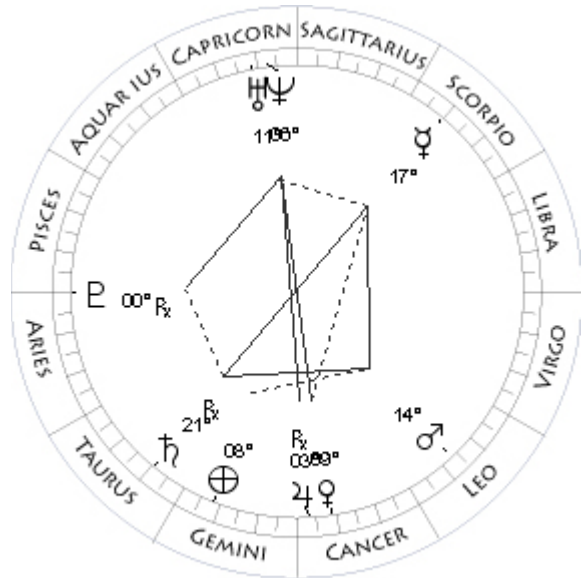

Nov 1, 1823

Dec 1, 1823

Nov 1, 1823

Mo|21Li15 - 5°01	Ea|08Ta17 - 0°00
Su|08Sc18 - 0°00	Me|11Cn30 + 2°01
Me|20Li11 + 2°01	Ve|21Ta18 - 2°59
Ve|08Li52 - 2°59	Ma|00Le38 + 1°36
Ma|03Vi45 + 1°36	Ju|01Cn14 - 0°11
Ju|11Cn07 - 0°11R	Sa|19Ta57 - 2°28
Sa|21Ta22 - 2°28R	Ur|10Cp59 - 0°21
Ur|08Cp28 - 0°21	Ne|06Cp48 + 0°57
Ne|05Cp14 + 0°57	Pl|00Ar40 -16°49
Pl|29Pi42 -16°49R	No|22Cp20 - 0°00

Dec 1, 1823

Mo|26Sc25 - 4°07	Ea|08Ge33 - 0°00
Su|08Sa33 - 0°00	Me|17Sc32 - 0°03
Me|01Sa58 - 0°03	Ve|09Cn41 + 1°56
Ve|23Li27 + 1°56	Ma|14Le01 + 2°00
Ma|19Vi45 + 2°00	Ju|03Cn47 - 0°08
Ju|09Cn25 - 0°08R	Sa|21Ta03 - 2°26
Sa|18Ta59 - 2°26R	Ur|11Cp20 - 0°21
Ur|09Cp50 - 0°21	Ne|06Cp59 + 0°57
Ne|06Cp07 + 0°57	Pl|00Ar45 -16°40
Pl|29Pi23 -16°40R	No|20Cp45 - 0°00