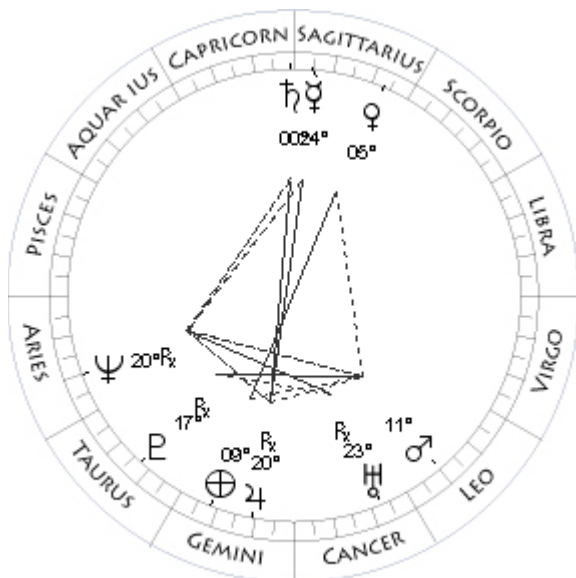

Nov 1, 1870

Dec 1, 1870

Nov 1, 1870

Mo|22Aq50 - 3°18	Ea|08Ta54 - 0°00
Su|08Sc54 - 0°00	Me|19Vi58 + 1°44
Me|26Li03 + 1°44	Ve|17Li14 + 1°14
Ve|29Li48 + 1°14	Ma|27Cn56 + 1°37
Ma|01Vi55 + 1°37	Ju|17Ge45 - 0°33
Ju|25Ge57 - 0°33R	Sa|29Sa24 + 0°55
Sa|25Sa17 + 0°55	Ur|23Cn37 + 0°30
Ur|26Cn35 + 0°30R	Ne|20Ar31 - 1°44
Ne|19Ar54 - 1°44R	Pl|17Ta45 -15°23
Pl|18Ta05 -15°23R	No|13Cn17 - 0°00

Dec 1, 1870

Mo|26Pi59 - 5°04	Ea|09Ge09 - 0°00
Su|09Sa09 - 0°00	Me|24Sa21 - 1°23
Me|14Sa00 - 1°23	Ve|05Sa15 + 0°15
Ve|07Sa30 + 0°15	Ma|11Le23 + 2°03
Ma|17Vi33 + 2°03	Ju|20Ge21 - 0°31
Ju|23Ge00 - 0°31R	Sa|00Cp18 + 0°52
Sa|28Sa26 + 0°52	Ur|23Cn59 + 0°31
Ur|26Cn12 + 0°31R	Ne|20Ar42 - 1°43
Ne|19Ar15 - 1°43R	Pl|17Ta50 -15°22
Pl|17Ta32 -15°22R	No|11Cn41 - 0°00