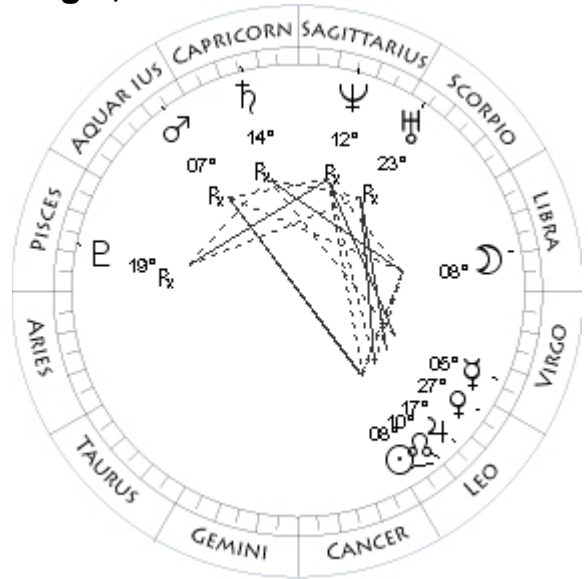

Aug 1, 1813

Jul 1, 1813

Mo|21Le58 + 1°01	
Su|09Cn10 - 0°00	Ea|09Cp10 - 0°00
Me|20Cn11 + 1°52	Me|24Le34 + 1°52
Ve|19Cn18 + 1°05	Ve|03Le43 + 1°05
Ma|12Aq34 - 5°06	Ma|19Cp15 - 5°06
Ju|10Le54 + 0°42	Ju|16Le39 + 0°42
Sa|16Cp34 + 0°18R	Sa|15Cp49 + 0°18
Ur|24Sc18 + 0°14R	Ur|26Sc29 + 0°14
Ne|13Sa31 + 1°31R	Ne|14Sa21 + 1°31
Pl|19Pi44 -15°20R	Pl|18Pi49 -15°20
No|12Le14 - 0°00	

Aug 1, 1813

Mo|08Li51 + 4°30	
Su|08Le46 - 0°00	Ea|08Aq46 - 0°00
Me|05Vi57 - 1°39	Me|11Sa39 - 1°39
Ve|27Le20 + 1°30	Ve|24Vi05 + 1°30
Ma|07Aq16 - 6°42R	Ma|08Aq22 - 6°42
Ju|17Le27 + 0°43	Ju|19Le06 + 0°43
Sa|14Cp21 + 0°15R	Sa|16Cp45 + 0°15
Ur|23Sc53 + 0°13R	Ur|26Sc52 + 0°13
Ne|12Sa56 + 1°30R	Ne|14Sa32 + 1°30
Pl|19Pi26 -15°30R	Pl|18Pi55 -15°30
No|10Le36 - 0°00