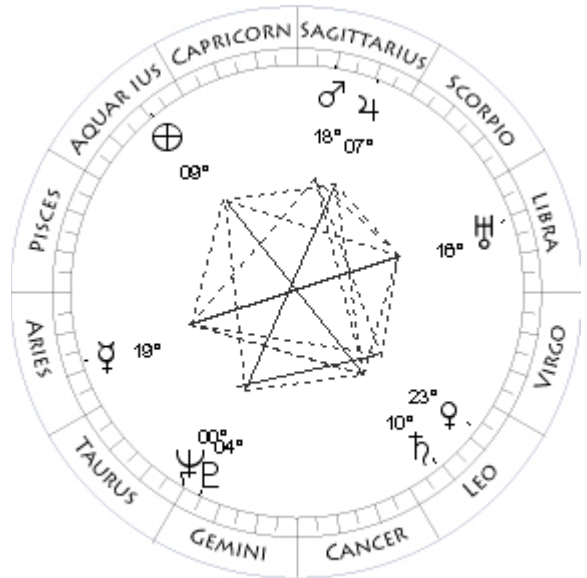

Jul 1, 1888

Aug 1, 1888

Jul 1, 1888

Mo|13Ar46 - 5°01	Ea|10Cp01 - 0°00
Su|10Cn00 - 0°00	Me|25Sa17 - 3°29
Me|21Cn43 - 3°29R	Ve|03Cn10 + 0°25
Ve|07Cn10 + 0°25	Ma|01Sa57 - 0°40
Ma|20Li43 - 0°40	Ju|04Sa39 + 0°52
Ju|27Sc14 + 0°52R	Sa|08Le57 + 0°38
Sa|06Le08 + 0°38	Ur|16Li20 + 0°39
Ur|13Li10 + 0°39	Ne|01Ge15 - 1°38
Ne|01Ge15 - 1°38	Pl|05Ge18 -11°57
Pl|05Ge18 -11°57	No|01Le37 - 0°00
No|01Le37 - 0°00	

Aug 1, 1888

Mo|27Ta35 - 4°42	Ea|09Aq36 - 0°00
Su|09Le36 - 0°00	Me|19Ar11 - 1°09
Me|20Cn28 - 1°09	Ve|23Le28 + 1°19
Ve|15Le20 + 1°19	Ma|18Sa45 - 1°12
Ma|05Sc26 - 1°12	Ju|07Sa05 + 0°45
Ju|26Sc37 + 0°45	Sa|10Le05 + 0°40
Sa|10Le02 + 0°40	Ur|16Li44 + 0°38
Ur|13Li53 + 0°38	Ne|02Ge01 - 1°39
Ne|02Ge01 - 1°39	Pl|05Ge47 -12°01
Pl|05Ge47 -12°01	Pl|04Ge34 -12°01
No|29Cn58 - 0°00