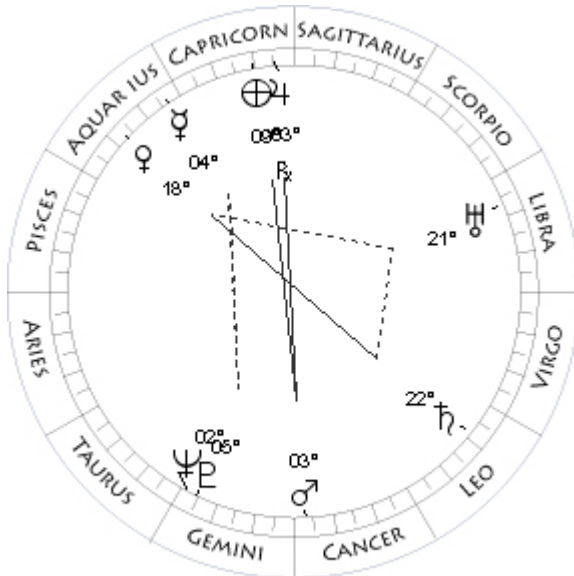

Jul 1, 1889

Aug 1, 1889

Jul 1, 1889

Mo|14Le06 + 2°49	Ea|09Cp47 - 0°00
Su|09Cn47 - 0°00	Me|04Aq15 - 4°28
Ve|24Ge07 - 4°28	Ve|18Aq18 - 3°26
Ma|24Ta27 - 3°26	Ma|03Cn32 + 0°48
Ma|05Cn58 + 0°48	Ju|03Cp57 + 0°09
Ju|02Cp32 + 0°09R	Sa|22Le11 + 1°08
Sa|18Le14 + 1°08	Ur|21Li01 + 0°37
Ur|17Li52 + 0°37	Ne|02Ge16 - 1°37
Ne|03Ge25 - 1°37	Pl|05Ge27 -11°45
Pl|06Ge14 -11°45	
No|12Cn17 - 0°00	

Aug 1, 1889

Mo|01Li18 + 5°08	Ea|09Aq22 - 0°00
Su|09Le22 - 0°00	Me|08Cn38 + 1°20
Me|02Le19 + 1°20	Ve|07Ar29 - 2°35
Ve|25Ge07 - 2°35	Ma|18Cn13 + 1°00
Ma|26Cn21 + 1°00	Ju|06Cp30 + 0°04
Ju|29Sa18 + 0°04R	Sa|23Le18 + 1°09
Sa|21Le55 + 1°09	Ur|21Li24 + 0°36
Ur|18Li27 + 0°36	Ne|02Ge27 - 1°38
Ne|04Ge13 - 1°38	Pl|05Ge32 -11°49
Pl|06Ge43 -11°49	
No|10Cn39 - 0°00