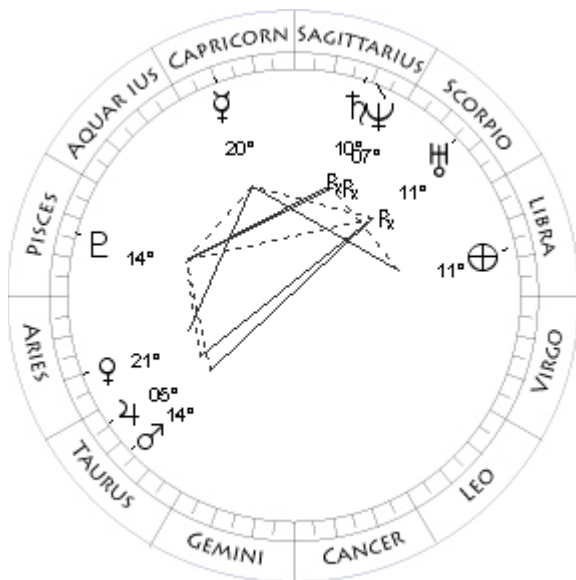

Apr 1, 1810

Mar 1, 1810

Mo|15Cp17 + 5°11	
Su|10Pi18 - 0°00	Ea|10Vi18 - 0°00
Me|18Aq21 + 1°47R	Me|20Li13 + 1°47
Ve|06Pi49 - 1°24	Ve|02Pi04 - 1°24
Ma|07Ar38 - 0°27	Ma|26Ar11 - 0°27
Ju|24Ar33 - 1°03	Ju|02Ta34 - 1°03
Sa|14Sa50 + 1°42	Sa|09Sa10 + 1°42
Ur|14Sc13 + 0°25R	Ur|11Sc28 + 0°25
Ne|09Sa01 + 1°35	Ne|07Sa08 + 1°35
Pl|14Pi11 -14°16	Pl|14Pi48 -14°16
No|16Li44 - 0°00	

Apr 1, 1810

Mo|08Pi25 + 3°08	
Su|11Ar07 - 0°00	Ea|11Li07 - 0°00
Me|18Pi54 - 2°25	Me|20Cp07 - 2°25
Ve|15Ar25 - 1°09	Ve|21Ar22 - 1°09
Ma|00Ta48 - 0°05	Ma|14Ta04 - 0°05
Ju|01Ta24 - 0°59	Ju|05Ta24 - 0°59
Sa|15Sa15 + 1°45R	Sa|10Sa06 + 1°45
Ur|13Sc31 + 0°25R	Ur|11Sc52 + 0°25
Ne|08Sa55 + 1°37R	Ne|07Sa19 + 1°37
Pl|15Pi00 -14°19	Pl|14Pi54 -14°19
No|15Li06 - 0°00