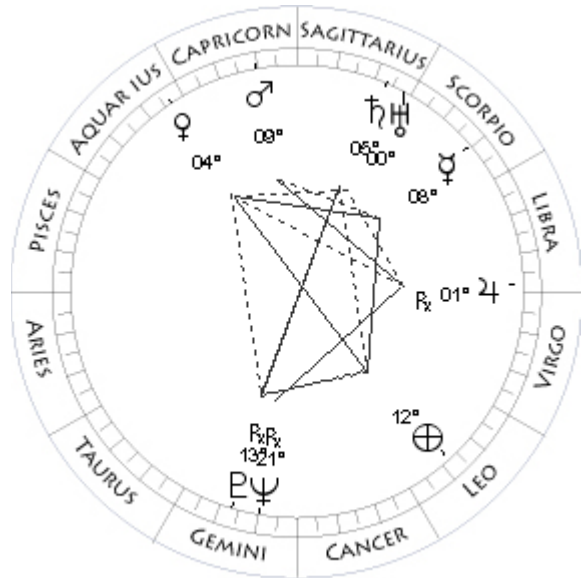

Jan 1, 1898

Feb 1, 1898

Jan 1, 1898

Mo|00Ta12 + 5°16	Ea|11Cn10 - 0°00
Su|11Cp10 - 0°00	Me|14Ge06 + 1°21
Me|22Cp18 + 1°21R	Ve|15Sa26 + 0°01
Ve|00Cp16 + 0°01	Ma|21Sa42 - 0°37
Ma|29Sa29 - 0°37	Ju|29Vi04 + 1°19
Ju|09Li28 + 1°19	Sa|04Sa27 + 1°43
Sa|07Sa34 + 1°43	Ur|29Sc49 + 0°11
Ur|01Sa43 + 0°11	Ne|21Ge15 - 1°24
Ne|20Ge36 - 1°24R	Pl|13Ge43 -10°16
Pl|13Ge14 -10°16R	No|27Cp49 - 0°00

Feb 1, 1898

Mo|14Ge14 + 3°35	Ea|12Le43 - 0°00
Su|12Aq43 - 0°00	Me|08Sc08 + 0°28
Me|17Cp49 + 0°28	Ve|04Aq29 - 1°05
Ve|09Aq13 - 1°05	Ma|09Cp33 - 0°53
Ma|22Cp59 - 0°53	Ju|01Li25 + 1°27
Ju|10Li11 + 1°27R	Sa|05Sa24 + 1°46
Sa|10Sa24 + 1°46	Ur|00Sa12 + 0°11
Ur|03Sa01 + 0°11	Ne|21Ge27 - 1°23
Ne|19Ge57 - 1°23R	Pl|13Ge48 -10°10
Pl|12Ge50 -10°10R	No|26Cp10 - 0°00