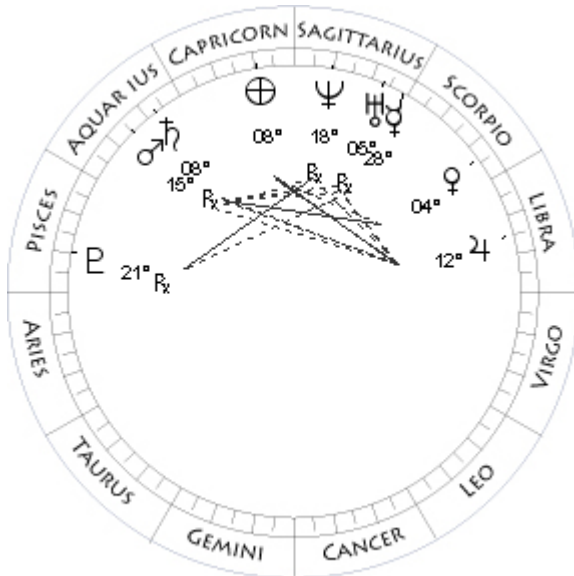

Aug 1, 1815

Jul 1, 1815

Mo|27Ar15 - 4°51	
Su|08Cn42 - 0°00	Ea|08Cp42 - 0°00
Me|02Le53 - 0°58	Me|28Sc33 - 0°58
Ve|21Le27 + 1°40	Ve|04Sc16 + 1°40
Ma|02Ar46 - 3°02	Ma|15Aq54 - 3°02
Ju|01Li57 + 1°18	Ju|12Li37 + 1°18
Sa|11Aq09 - 0°45R	Sa|08Aq00 - 0°45
Ur|03Sa35 + 0°07R	Ur|05Sa21 + 0°07
Ne|18Sa00 + 1°26R	Ne|18Sa41 + 1°26
Pl|22Pi09 -15°38R	Pl|21Pi10 -15°38
No|03Cn35 - 0°00	

Aug 1, 1815

Mo|15Ge58 - 1°34	
Su|08Le18 - 0°00	Ea|08Aq18 - 0°00
Me|24Cn14 - 3°41	Me|04Pi22 - 3°41
Ve|24Vi02 - 0°31	Ve|23Sa39 - 0°31
Ma|19Ar40 - 3°39	Ma|05Pi33 - 3°39
Ju|05Li55 + 1°12	Ju|14Li58 + 1°12
Sa|09Aq02 - 0°48R	Sa|08Aq58 - 0°48
Ur|02Sa56 + 0°06R	Ur|05Sa43 + 0°06
Ne|17Sa22 + 1°25R	Ne|18Sa52 + 1°25
Pl|21Pi53 -15°48R	Pl|21Pi16 -15°48
No|01Cn56 - 0°00