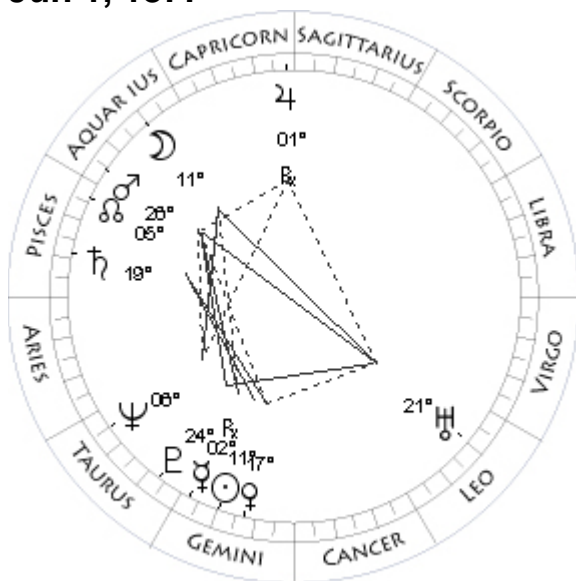

Jun 1, 1877

May 1, 1877

Mo|27Sa13 - 4°48	Ea|11Sc11 - 0°00
Su|11Ta11 - 0°00	Me|10Vi31 + 2°37
Me|01Ge58 + 2°37	Ve|07Ta41 - 0°52
Ve|09Ta43 - 0°52	Ma|25Sa16 - 1°35
Ma|08Aq53 - 1°35	Ju|24Sa44 + 0°22
Ju|03Cp25 + 0°22R	Sa|12Pi40 - 1°48
Sa|17Pi29 - 1°48	Ur|23Le41 + 0°44
Ur|20Le35 + 0°44	Ne|05Ta02 - 1°43
Ne|05Ta14 - 1°43	Pl|23Ta53 -13°52
Pl|23Ta46 -13°52	No|07Pi37 - 0°00

Jun 1, 1877

Mo|11Aq30 - 2°02	Ea|11Sa02 - 0°00
Su|11Ge02 - 0°00	Me|21Sa13 - 3°16
Me|02Ge39 - 3°16R	Ve|27Ge32 + 0°18
Ve|17Ge52 + 0°18	Ma|13Cp19 - 2°45
Ma|26Aq59 - 2°45	Ju|27Sa14 + 0°20
Ju|01Cp01 + 0°20R	Sa|13Pi40 - 1°55
Sa|19Pi38 - 1°55	Ur|24Le05 + 0°43
Ur|21Le06 + 0°43	Ne|05Ta13 - 1°44
Ne|06Ta20 - 1°44	Pl|23Ta58 -13°52
Pl|24Ta27 -13°52	No|05Pi58 - 0°00