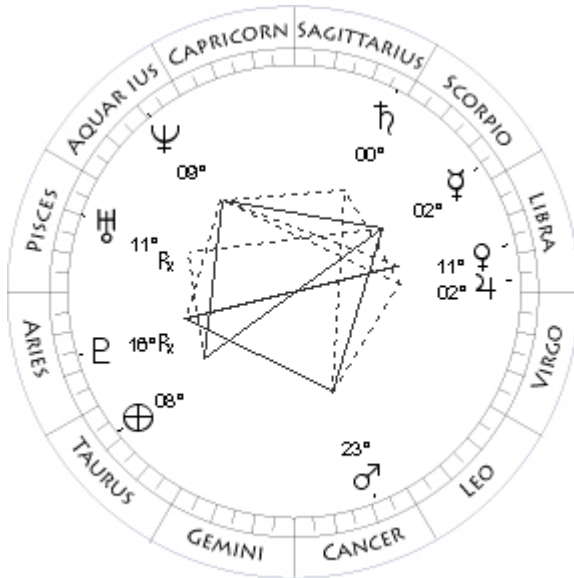

Nov 1, 1838

Dec 1, 1838

Nov 1, 1838

Mo|01Ta25 + 2°25	Ea|08Ta40 - 0°00
Su|08Sc39 - 0°00	Me|02Sc28 + 0°31
Me|06Sc46 + 0°31	Ve|11Li03 + 1°19
Ve|27Li05 + 1°19	Ma|23Ch14 + 1°38
Ma|28Le17 + 1°38	Ju|02Li12 + 1°08
Ju|07Li36 + 1°08	Sa|00Sa41 + 1°47
Sa|28Sc44 + 1°47	Ur|11Pi06 - 0°47
Ur|08Pi39 - 0°47R	Ne|09Aq34 + 0°01
Ne|07Aq40 + 0°01	Pl|16Ar36 -17°35
Pl|16Ar10 -17°35R	No|02Ar12 - 0°00
No|02Ar12 - 0°00	

Dec 1, 1838

Mo|09Ge09 + 4°39	Ea|08Ge55 - 0°00
Su|08Sa55 - 0°00	Me|28Cp49 - 2°13
Me|23Sa34 - 2°13	Ve|29Sc09 + 0°24
Ve|04Sa47 + 0°24	Ma|06Le46 + 2°08
Ma|13Vi23 + 2°08	Ju|04Li28 + 1°12
Ju|13Li05 + 1°12	Sa|01Sa36 + 1°45
Sa|02Sa16 + 1°45	Ur|11Pi25 - 0°46
Ur|08Pi36 - 0°46	Ne|09Aq44 + 0°00
Ne|08Aq08 + 0°00	Pl|16Ar41 -17°27
Pl|15Ar44 -17°27R	No|00Ar37 - 0°00
No|00Ar37 - 0°00