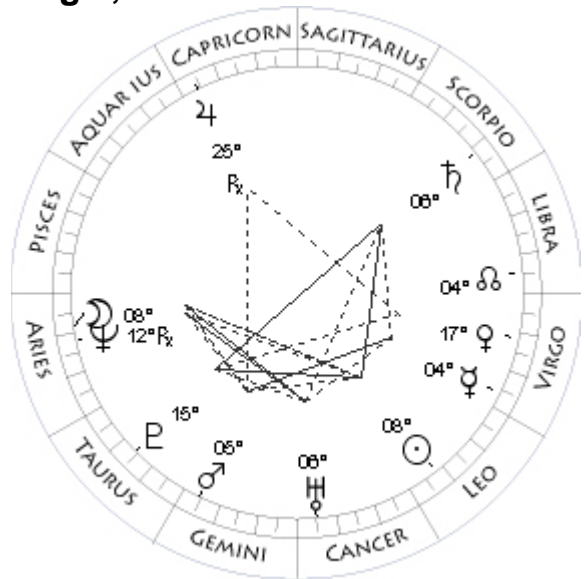

Jul 1, 1866

Aug 1, 1866

Jul 1, 1866

Mo|18Aq32 + 3°45	Ea|09Cp21 - 0°00
Su|09Cn21 - 0°00	Me|17Vi33 + 1°52
Me|25Cn59 + 1°52	Ve|29Vi15 + 1°46
Ve|11Le08 + 1°46	Ma|06Ar44 - 1°01
Ma|13Ta37 - 1°01	Ju|25Cp44 - 0°28
Ju|29Cp41 - 0°28R	Sa|11Sc00 + 2°29
Sa|05Sc41 + 2°29R	Ur|04Cn10 + 0°16
Ur|04Cn26 + 0°16	Ne|10Ar49 - 1°33
Ne|12Ar46 - 1°33	Pl|13Ta39 -15°27
Pl|14Ta48 -15°27	No|07Li09 - 0°00

Aug 1, 1866

Mo|08Ar58 - 0°26	Ea|08Aq57 - 0°00
Su|08Le57 - 0°00	Me|25Sa32 - 2°43
Me|04Vi06 - 2°43	Ve|19Sc07 + 0°58
Ve|17Vi43 + 0°58	Ma|25Ar31 - 0°40
Ma|05Ge08 - 0°40	Ju|28Cp23 - 0°32
Ju|25Cp48 - 0°32R	Sa|11Sc58 + 2°21
Sa|06Sc04 + 2°21	Ur|04Cn32 + 0°16
Ur|06Cn12 + 0°16	Ne|11Ar01 - 1°35
Ne|12Ar46 - 1°35R	Pl|13Ta44 -15°35
Pl|15Ta06 -15°35	No|05Li31 - 0°00