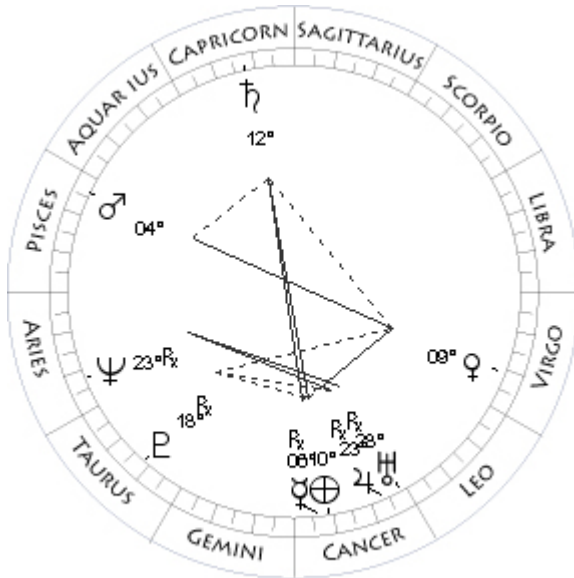

Jan 1, 1872

Feb 1, 1872

Jan 1, 1872

Mo|12Vi01 + 5°11	
Su|10Cp27 - 0°00	Ea|10Cn27 - 0°00
Me|12Cp05 + 2°29R	Me|06Cn53 + 2°29
Ve|25Sc21 + 2°47	Ve|09Vi22 + 2°47
Ma|12Aq34 - 1°10	Ma|04Pi49 - 1°10
Ju|26Cn44 + 0°24R	Ju|23Cn44 + 0°24
Sa|12Cp03 + 0°24	Sa|12Cp13 + 0°24
Ur|29Cn57 + 0°35R	Ur|28Cn57 + 0°35
Ne|21Ar16 - 1°43R	Ne|23Ar08 - 1°43
Pl|18Ta04 -15°07R	Pl|18Ta51 -15°07
No|20Ge43 - 0°00	

Feb 1, 1872

Mo|00Sc29 + 3°55	
Su|12Aq00 - 0°00	Ea|12Le00 - 0°00
Me|18Cp31 - 0°05	Me|18Sc39 - 0°05
Ve|01Cp38 + 1°37	Ve|29Li29 + 1°37
Ma|06Pi58 - 0°56	Ma|24Pi25 - 0°56
Ju|22Cn42 + 0°28R	Ju|26Cn16 + 0°28
Sa|15Cp38 + 0°23	Sa|13Cp09 + 0°23
Ur|28Cn38 + 0°35R	Ur|29Cn20 + 0°35
Ne|21Ar32 - 1°41	Ne|23Ar19 - 1°41
Pl|17Ta54 -14°57	Pl|18Ta56 -14°57
No|19Ge05 - 0°00