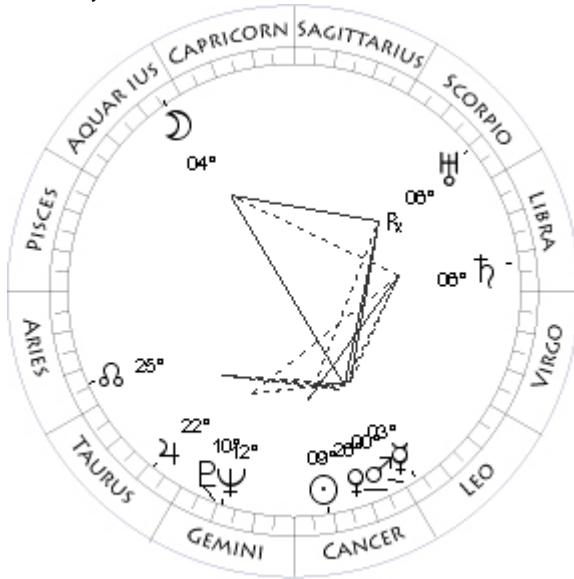

Jul 1, 1893

Aug 1, 1893

Jul 1, 1893

Mo|04Aq56 - 4°57	Ea|09Cp49 - 0°00
Su|09Cn49 - 0°00	Me|23Li32 + 1°11
Me|03Le59 + 1°11	Ve|19Le18 + 1°20
Ve|26Cn01 + 1°20	Ma|13Le36 + 1°11
Ma|00Le51 + 1°11	Ju|13Ta46 - 0°58
Ju|22Ta25 - 0°58	Sa|12Li33 + 2°27
Sa|06Li29 + 2°27	Ur|09Sc30 + 0°27
Ur|06Sc42 + 0°27R	Ne|11Ge12 - 1°29
Ne|12Ge06 - 1°29	Pl|09Ge19 -10°54
Pl|10Ge01 -10°54	
No|24Ar55 - 0°00	

Aug 1, 1893

Mo|22Pi56 - 2°29	Ea|09Aq24 - 0°00
Su|09Le24 - 0°00	Me|23Cp16 - 4°41
Me|21Le05 - 4°41R	Ve|09Li36 + 1°29
Ve|03Vi52 + 1°29	Ma|27Le13 + 1°09
Ma|20Le29 + 1°09	Ju|16Ta35 - 1°00
Ju|27Ta43 - 1°00	Sa|13Li34 + 2°20
Sa|08Li23 + 2°20	Ur|09Sc53 + 0°26
Ur|06Sc45 + 0°26	Ne|11Ge23 - 1°30
Ne|13Ge00 - 1°30	Pl|09Ge24 -10°58
Pl|10Ge32 -10°58	
No|23Ar17 - 0°00