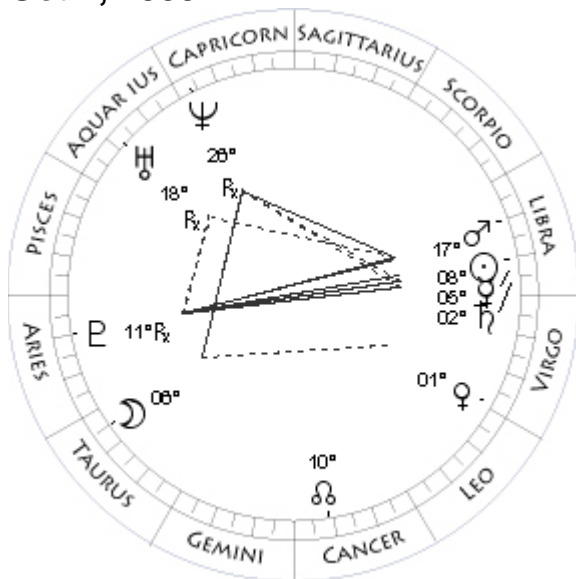

Oct 1, 1833

Sep 1, 1833

Mo|02Ar56 - 5°00	Ea|08Pi46 - 0°00
Su|08Vi45 - 0°00	Me|13Ar05 - 1°44
Me|24Le09 - 1°44	Ve|16Ta17 - 1°12
Ve|26Cn25 - 1°12	Ma|10Li15 + 0°44
Ma|28Vi18 + 0°44	Ju|25Ar44 - 1°26
Ju|05Ta32 - 1°26R	Sa|00Li28 + 2°06
Sa|28Vi25 + 2°06	Ur|20Aq47 - 0°45
Ur|19Aq50 - 0°45R	Ne|28Cp15 + 0°22
Ne|26Cp58 + 0°22R	Pl|11Ar15 -17°27
Pl|11Ar57 -17°27R	No|12Cn07 - 0°00

Oct 1, 1833

Mo|06Ta28 - 4°30	Ea|08Ar04 - 0°00
Su|08Li04 - 0°00	Me|28Vi44 + 1°27
Me|05Li27 + 1°27	Ve|04Cn37 + 0°41
Ve|01Vi11 + 0°41	Ma|17Li58 + 0°28
Ma|17Li58 + 0°28	Ju|28Ar29 - 1°31
Ju|03Ta26 - 1°31R	Sa|01Li28 + 2°07
Sa|02Li05 + 2°07	Ur|21Aq06 - 0°44
Ur|18Aq56 - 0°44R	Ne|28Cp26 + 0°22
Ne|26Cp38 + 0°22R	Pl|11Ar20 -17°31
Pl|11Ar24 -17°31R	No|10Cn32 - 0°00