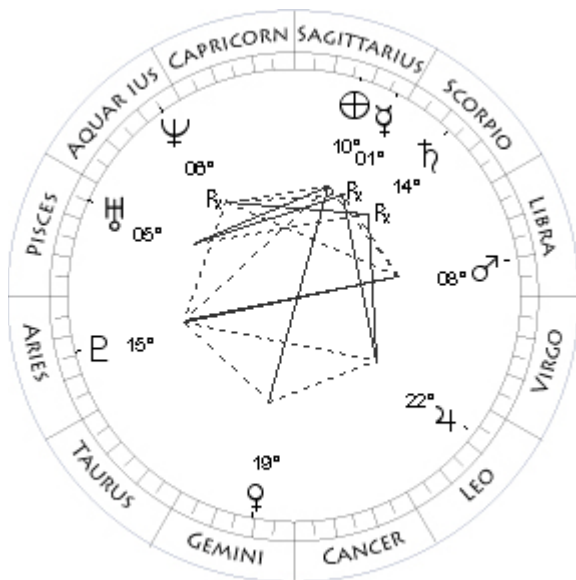

Jun 1, 1837

May 1, 1837

Mo|29Pi32 - 2°49	Ea|10Sc52 - 0°00
Su|10Ta52 - 0°00	Me|03Le42 + 2°02
Me|27Ta55 + 2°02	Ve|00Ta00 - 1°01
Ve|06Ta20 - 1°01	Ma|24Vi11 + 2°03
Ma|16Le51 + 2°03	Ju|20Le06 + 0°53
Ju|09Le14 + 0°53	Sa|13Sc45 + 2°35
Sa|14Sc04 + 2°35R	Ur|05Pi13 - 0°45
Ur|07Pi47 - 0°45	Ne|06Aq16 + 0°07
Ne|08Aq11 + 0°07	Pl|15Ar04 -16°54
Pl|15Ar38 -16°54	No|01Ta16 - 0°00
No|01Ta16 - 0°00	

Jun 1, 1837

Mo|19Ta22 + 1°37	Ea|10Sa43 - 0°00
Su|10Ge43 - 0°00	Me|01Sa05 - 1°28
Me|18Ge38 - 1°28R	Ve|19Ge47 + 0°07
Ve|14Ge29 + 0°07	Ma|08Li03 + 1°19
Ma|00Vi25 + 1°19	Ju|22Le31 + 0°51
Ju|12Le53 + 0°51	Sa|14Sc43 + 2°32
Sa|11Sc52 + 2°32R	Ur|05Pi33 - 0°46
Ur|08Pi26 - 0°46	Ne|06Aq27 + 0°07
Ne|08Aq05 + 0°07R	Pl|15Ar09 -17°01
Pl|16Ar14 -17°01	No|29Ar38 - 0°00
No|29Ar38 - 0°00