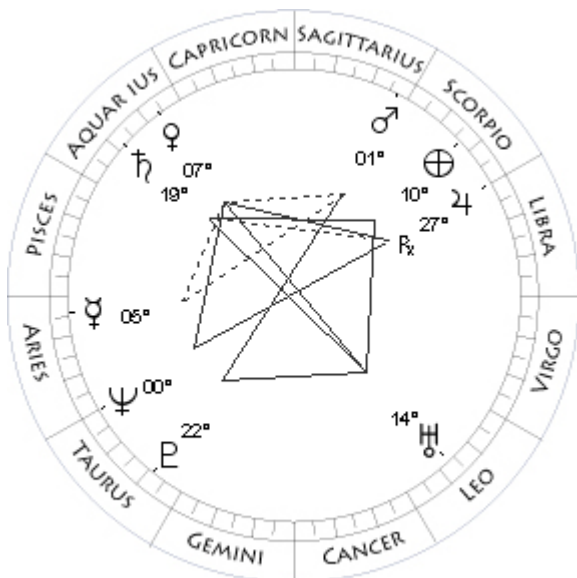

Jun 1, 1875

May 1, 1875

Mo|14Pi01 - 2°54	Ea|10Sc41 - 0°00
Su|10Ta41 - 0°00	Me|05Ar04 - 1°15
Me|01Ta48 - 1°15	Ve|07Aq13 - 1°36
Ve|03Ar42 - 1°36	Ma|01Sa10 - 0°54
Ma|02Cp48 - 0°54	Ju|27Li52 + 1°31
Ju|25Li00 + 1°31R	Sa|19Aq23 - 1°06
Sa|25Aq04 - 1°06	Ur|14Le20 + 0°41
Ur|11Le12 + 0°41	Ne|00Ta34 - 1°42
Ne|00Ta54 - 1°42	Pl|22Ta00 -14°10
Pl|21Ta54 -14°10	No|16Ar19 - 0°00

Jun 1, 1875

Mo|06Ta06 + 1°45	Ea|10Sa33 - 0°00
Su|10Ge33 - 0°00	Me|26Vi36 + 2°07
Me|02Cn40 + 2°07	Ve|26Pi21 - 1°44
Ve|10Ta36 - 1°44	Ma|17Sa55 - 2°45
Ma|03Cp24 - 2°45R	Ju|00Sc13 + 1°25
Ju|22Li13 + 1°25R	Sa|20Aq21 - 1°12
Sa|26Aq04 - 1°12	Ur|14Le44 + 0°40
Ur|11Le58 + 0°40	Ne|00Ta45 - 1°43
Ne|01Ta58 - 1°43	Pl|22Ta05 -14°10
Pl|22Ta36 -14°10	No|14Ar41 - 0°00