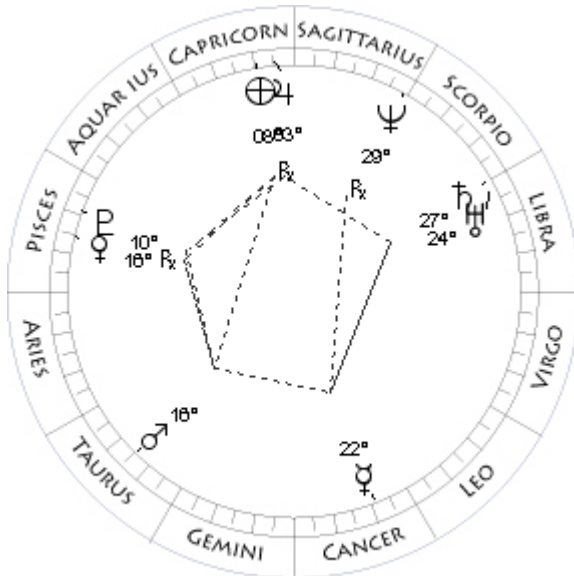

Jul 1, 1806

Aug 1, 1806

Jul 1, 1806

Mo|15Cp21 + 1°33	Ea|08Cp53 - 0°00
Su|08Cn53 - 0°00	Me|22Cn04 + 1°32
Me|12Cn00 + 1°32	Ve|16Pi37 - 2°28
Ve|26Ta43 - 2°28	Ma|16Ta14 - 0°02
Ma|07Ge23 - 0°02	Ju|03Cp51 + 0°08
Ju|02Cp38 + 0°08R	Sa|27Li35 + 2°33
Sa|21Li45 + 2°33	Ur|24Li37 + 0°35
Ur|21Li33 + 0°35	Ne|29Sc12 + 1°44
Ne|27Sc56 + 1°44R	Pl|10Pi16 -13°59
Pl|10Pi52 -13°59R	No|27Sa38 - 0°00

Aug 1, 1806

Mo|29Aq45 + 4°33	Ea|08Aq28 - 0°00
Su|08Le29 - 0°00	Me|25Sc14 - 0°32
Me|05Vi01 - 0°32	Ve|06Ta02 - 1°16
Ve|02Cn11 - 1°16	Ma|03Ge06 + 0°20
Ma|28Ge35 + 0°20	Ju|06Cp24 + 0°03
Ju|29Sa21 + 0°03R	Sa|28Li34 + 2°25
Sa|22Li50 + 2°25	Ur|25Li01 + 0°34
Ur|22Li00 + 0°34	Ne|29Sc23 + 1°42
Ne|27Sc34 + 1°42R	Pl|10Pi22 -14°08
Pl|10Pi28 -14°08R	No|26Sa00 - 0°00