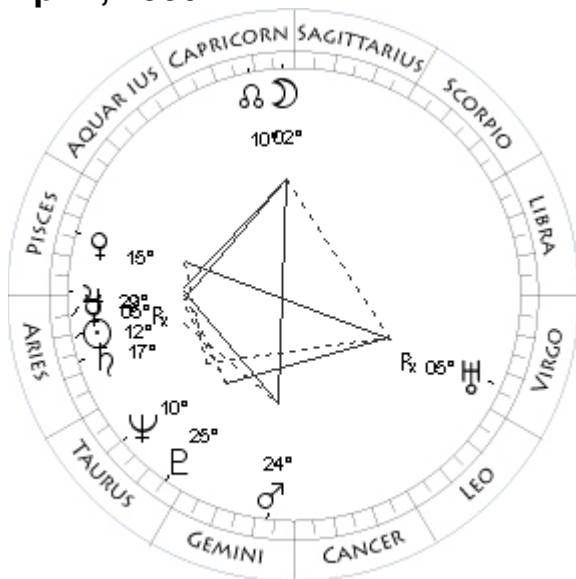

Mar 1, 1880

Apr 1, 1880

Mar 1, 1880

Mo|08Sc53 - 4°37	
Su|11Pi20 - 0°00	Ea|11Vi20 - 0°00
Me|24Pi45 - 0°11	Me|11Ta18 - 0°11
Ve|07Aq14 - 0°03	Ve|17Sa17 - 0°03
Ma|07Ge47 + 1°53	Ma|15Cn42 + 1°53
Ju|22Pi12 - 1°04	Ju|24Pi21 - 1°04
Sa|14Ar08 - 2°17	Sa|17Ar25 - 2°17
Ur|06Vi46 + 0°49R	Ur|07Vi00 + 0°49
Ne|09Ta45 - 1°45	Ne|11Ta23 - 1°45
Pl|25Ta33 -13°37	Pl|26Ta34 -13°37
No|12Cp48 - 0°00	

Apr 1, 1880

Mo|02Cp15 - 0°45	
Su|12Ar09 - 0°00	Ea|12Li09 - 0°00
Me|05Ar49 + 2°11R	Me|21Li02 + 2°11
Ve|15Pi04 - 1°19	Ve|06Aq20 - 1°19
Ma|24Ge21 + 1°45	Ma|29Cn56 + 1°45
Ju|29Pi41 - 1°04	Ju|27Pi11 - 1°04
Sa|17Ar53 - 2°15	Sa|18Ar30 - 2°15
Ur|05Vi33 + 0°48R	Ur|07Vi24 + 0°48
Ne|10Ta39 - 1°44	Ne|11Ta34 - 1°44
Pl|25Ta56 -13°28	Pl|26Ta39 -13°28
No|11Cp10 - 0°00