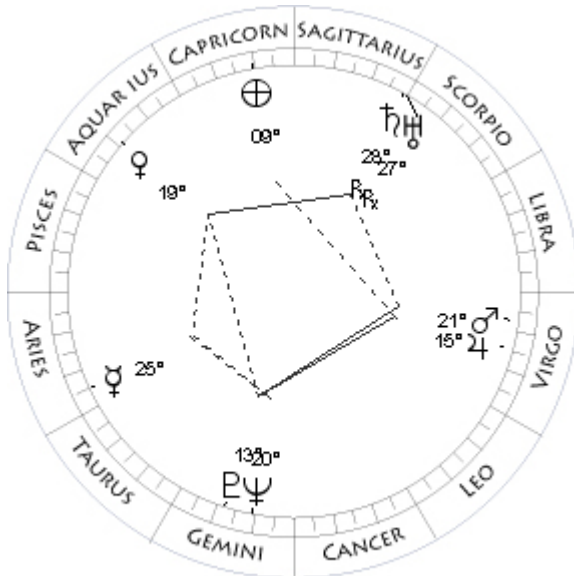

Aug 1, 1897

Jul 1, 1897

Mo|25Cn36 + 0°57	Ea|09Cp50 - 0°00
Su|09Cn51 - 0°00	Me|25Ar31 - 0°44
Me|23Ge55 - 0°44	Ve|19Aq49 - 3°23
Ve|24Ta22 - 3°23	Ma|21Vi49 + 1°10
Ma|25Le42 + 1°10	Ju|15Vi05 + 1°06
Ju|06Vi07 + 1°06	Sa|28Sc50 + 2°11
Sa|24Sc41 + 2°11R	Ur|27Sc34 + 0°13
Ur|25Sc24 + 0°13R	Ne|20Ge08 - 1°20
Ne|20Ge46 - 1°20	Pl|13Ge13 -10°00
Pl|13Ge51 -10°00	No|07Aq33 - 0°00
No|07Aq33 - 0°00	

Aug 1, 1897

Mo|14Vi08 - 3°16	Ea|09Aq26 - 0°00
Su|09Le26 - 0°00	Me|11Li33 + 1°19
Me|26Le01 + 1°19	Ve|09Ar01 - 2°31
Ve|25Ge28 - 2°31	Ma|05Li37 + 0°53
Ma|14Vi42 + 0°53	Ju|17Vi27 + 1°03
Ju|11Vi43 + 1°03	Sa|29Sc47 + 2°03
Sa|24Sc08 + 2°03	Ur|27Sc57 + 0°13
Ur|24Sc59 + 0°13R	Ne|20Ge19 - 1°20
Ne|21Ge46 - 1°20	Pl|13Ge18 -10°03
Pl|14Ge24 -10°03	No|05Aq55 - 0°00
No|05Aq55 - 0°00