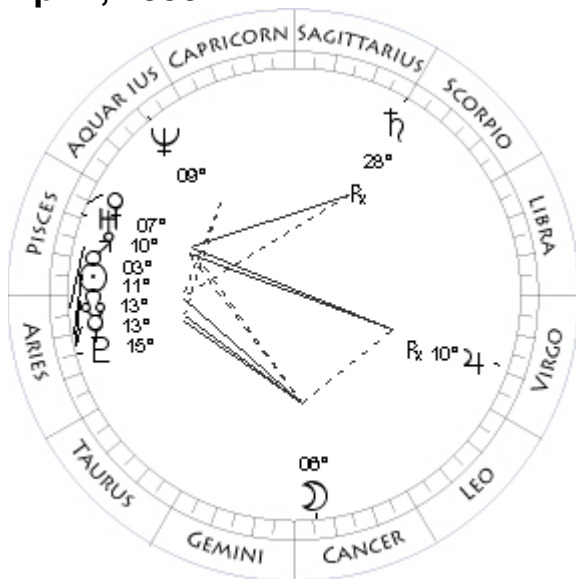

Mar 1, 1838

Apr 1, 1838

Mar 1, 1838

Mo|18Ta42 + 3°00
Su|10Pi31 - 0°00
Me|18Aq44 - 1°44
Ve|16Pi40 + 8°42R
Ma|09Pi22 - 1°01
Ju|14Vi17 + 1°27R
Sa|28Sc47 + 2°12
Ur|08Pi34 - 0°44
Ne|09Aq04 + 0°03
Pl|15Ar14 -16°57
No|15Ar10 - 0°00

Ea|10Vi31 - 0°00
Me|26Sa09 - 1°44
Ve|08Vi09 + 8°42
Ma|08Pi34 - 1°01
Ju|13Vi36 + 1°27
Sa|23Sc10 + 2°12
Ur|08Pi28 - 0°44
Ne|08Aq05 + 0°03
Pl|15Ar55 -16°57

Apr 1, 1838

Mo|06Cn44 + 5°16
Su|11Ar20 - 0°00
Me|13Ar52 - 0°44
Ve|07Pi09 + 4°47
Ma|03Ar38 - 0°50
Ju|10Vi33 + 1°27R
Sa|28Sc21 + 2°17R
Ur|10Pi17 - 0°44
Ne|09Aq57 + 0°03
Pl|15Ar56 -16°53
No|13Ar32 - 0°00

Ea|11Li20 - 0°00
Me|21Ar37 - 0°44
Ve|28Li16 + 4°47
Ma|28Pi06 - 0°50
Ju|15Vi58 + 1°27
Sa|24Sc08 + 2°17
Ur|08Pi48 - 0°44
Ne|08Aq17 + 0°03
Pl|16Ar00 -16°53