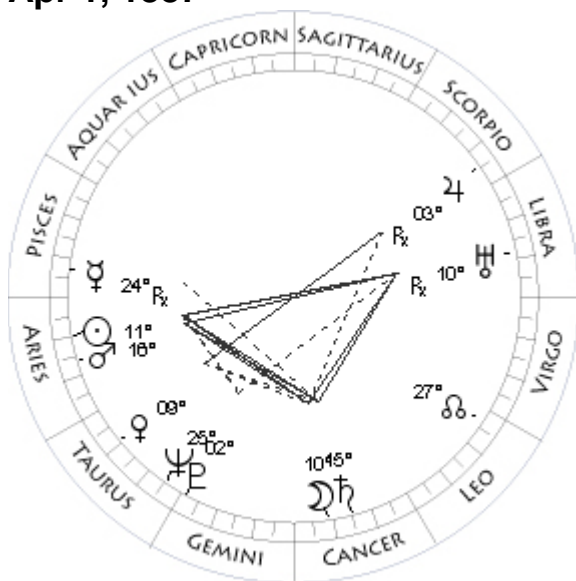

Mar 1, 1887

Apr 1, 1887

Mar 1, 1887

Mo|22Ta42 - 5°16	Ea|10Vi38 - 0°00
Su|10Pi37 - 0°00	Me|11Ge32 + 0°52
Me|27Pi55 + 0°52	Ve|01Ta04 - 1°07
Ve|01Ar38 - 1°07	Ma|01Ar34 - 0°48
Ma|22Pi53 - 0°48	Ju|05Sc43 + 1°25R
Ju|05Sc43 + 1°25R	Sa|15Cn49 - 0°05R
Sa|15Cn49 - 0°05R	Ur|11Li39 + 0°43R
Ur|11Li39 + 0°43R	Ne|25Ta13 - 1°42
Ne|25Ta13 - 1°42	Pl|02Ge08 -12°23
Pl|02Ge08 -12°23	No|27Le27 - 0°00

Apr 1, 1887

Mo|10Cn29 - 3°45	Ea|11Li27 - 0°00
Su|11Ar27 - 0°00	Me|06Sc49 + 0°52
Me|24Pi00 + 0°52R	Ve|09Ta44 + 0°09
Ve|09Ta44 + 0°09	Ma|16Ar47 - 0°31
Ma|16Ar47 - 0°31	Ju|03Sc26 + 1°29R
Ju|03Sc26 + 1°29R	Sa|15Cn46 - 0°02
Sa|15Cn46 - 0°02	Ur|10Li24 + 0°44R
Ur|10Li24 + 0°44R	Ne|25Ta53 - 1°40
Ne|25Ta53 - 1°40	Pl|02Ge28 -12°14
Pl|02Ge28 -12°14	No|25Le49 - 0°00