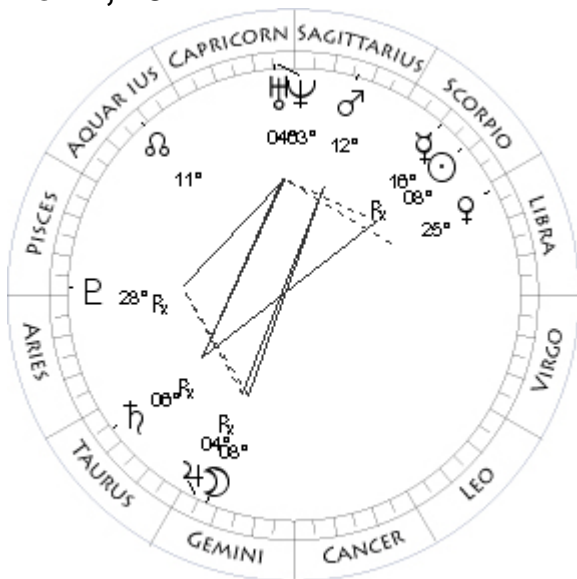

Nov 1, 1822

Dec 1, 1822

Nov 1, 1822

Mo|08Ge12 + 4°29	Ea|08Ta32 - 0°00
Su|08Sc32 - 0°00	Me|21Ar36 - 1°25
Me|16Sc37 - 1°25R	Ve|07Li57 + 1°22
Ve|25Li44 + 1°22	Ma|04Cp35 - 0°54
Ma|12Sa09 - 0°54	Ju|29Ta28 - 1°01
Ju|04Ge24 - 1°01R	Sa|06Ta45 - 2°42
Sa|06Ta32 - 2°42R	Ur|06Cp50 - 0°18
Ur|04Cp25 - 0°18	Ne|04Cp38 + 1°01
Ne|03Cp06 + 1°01	Pl|29Pi33 -16°43
Pl|28Pi32 -16°43R	No|11Aq40 - 0°00
No|11Aq40 - 0°00	

Dec 1, 1822

Mo|16Cn50 + 1°54	Ea|08Ge48 - 0°00
Su|08Sa48 - 0°00	Me|04Li50 + 1°31
Me|21Sc42 + 1°31	Ve|26Sc06 + 0°28
Ve|03Sa25 + 0°28	Ma|22Cp30 - 1°03
Ma|04Cp43 - 1°03	Ju|02Ge08 - 0°58
Ju|00Ge31 - 0°58R	Sa|07Ta50 - 2°38
Sa|04Ta22 - 2°38R	Ur|07Cp10 - 0°18
Ur|05Cp51 - 0°18	Ne|04Cp48 + 1°00
Ne|04Cp01 + 1°00	Pl|29Pi39 -16°34
Pl|28Pi15 -16°34R	No|10Aq05 - 0°00
No|10Aq05 - 0°00