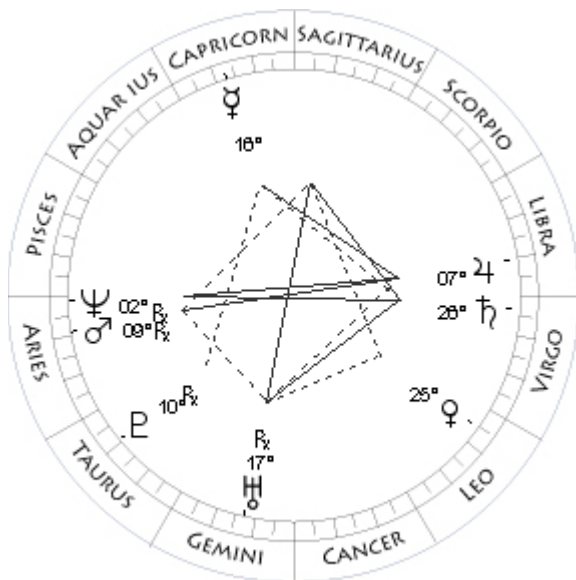

Oct 1, 1862

Sep 1, 1862

Mo|09Sa41 - 1°04	Ea|08Pi45 - 0°00
Su|08Vi45 - 0°00	Me|19Li57 + 0°59
Me|20Vi32 + 0°59	Ve|06Cn44 + 0°36
Ve|13Le30 + 0°36	Ma|21Pi03 - 4°45
Ma|19Ar14 - 4°45R	Ju|05Li35 + 1°07
Ju|01Li29 + 1°07	Sa|25Vi19 + 2°01
Sa|23Vi44 + 2°01	Ur|17Ge28 + 0°03
Ur|20Ge26 + 0°03	Ne|02Ar18 - 1°27
Ne|03Ar06 - 1°27R	Pl|10Ta01 -16°12
Pl|11Ta15 -16°12R	No|21Sa14 - 0°00

Oct 1, 1862

Mo|18Cp48 + 2°31	Ea|08Ar03 - 0°00
Su|08Li03 - 0°00	Me|16Cp58 - 2°39
Me|03Sc24 - 2°39	Ve|25Le27 + 1°26
Ve|20Vi26 + 1°26	Ma|09Ar44 - 4°01
Ma|13Ar54 - 4°01R	Ju|07Li51 + 1°06
Ju|07Li53 + 1°06	Sa|26Vi20 + 2°02
Sa|27Vi27 + 2°02	Ur|17Ge50 + 0°04
Ur|20Ge41 + 0°04R	Ne|02Ar29 - 1°27
Ne|02Ar17 - 1°27R	Pl|10Ta06 -16°19
Pl|10Ta54 -16°19R	No|19Sa39 - 0°00