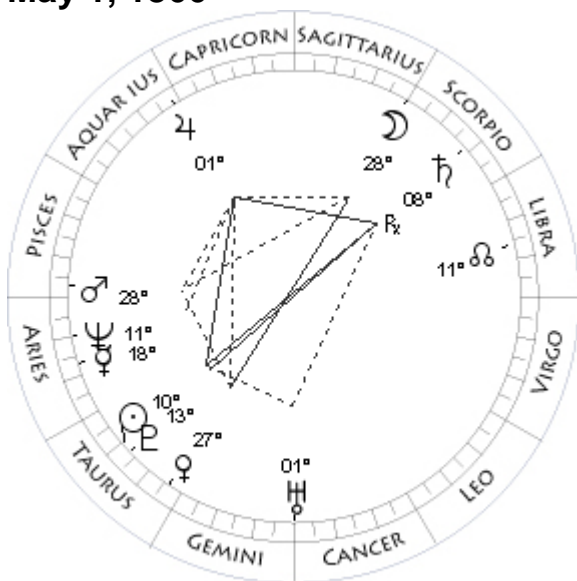

May 1, 1866

Jun 1, 1866

May 1, 1866

Mo|28Sc20 + 3°48
Su|10Ta52 - 0°00
Me|18Ar18 - 2°16
Ve|27Ta09 + 0°08
Ma|28Pi04 - 1°18
Ju|01Aq41 - 0°17
Sa|08Sc53 + 2°40R
Ur|01Cn05 + 0°16
Ne|11Ar24 - 1°30
Pl|13Ta35 -15°20
No|10Li23 - 0°00

Ea|10Sc52 - 0°00
Me|14Sa25 - 2°16
Ve|20Ge18 + 0°08
Ma|28Aq20 - 1°18
Ju|20Cp34 - 0°17
Sa|09Sc05 + 2°40
Ur|03Cn26 + 0°16
Ne|10Ar27 - 1°30
Pl|13Ta30 -15°20

Jun 1, 1866

Mo|13Cp37 + 5°03
Su|10Ge43 - 0°00
Me|24Ta14 - 1°33
Ve|04Cn59 + 1°19
Ma|21Ar37 - 1°14
Ju|02Aq02 - 0°22R
Sa|06Sc45 + 2°36R
Ur|02Cn39 + 0°16
Ne|12Ar18 - 1°31
Pl|14Ta16 -15°22
No|08Li45 - 0°00

Ea|10Sa43 - 0°00
Me|29Pi22 - 1°33
Ve|10Le32 + 1°19
Ma|17Pi59 - 1°14
Ju|23Cp11 - 0°22
Sa|10Sc03 + 2°36
Ur|03Cn48 + 0°16
Ne|10Ar38 - 1°31
Pl|13Ta35 -15°22