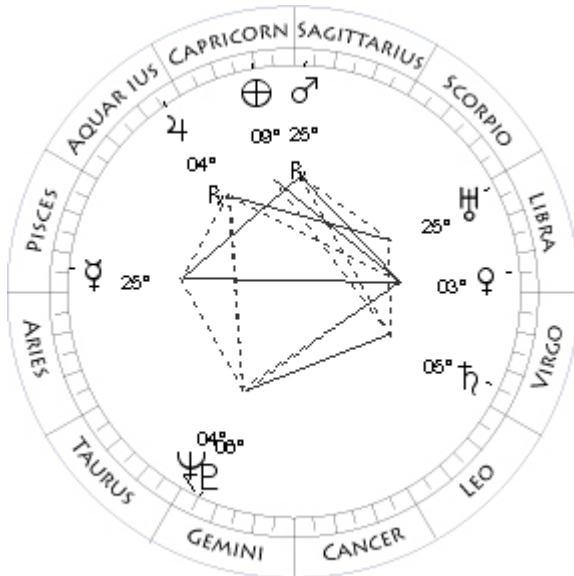

Jul 1, 1890

Aug 1, 1890

Jul 1, 1890

Mo|24Sa13 - 0°02	Ea|09Cp33 - 0°00
Su|09Cn33 - 0°00	Me|25Pi19 - 1°59
Me|19Ge07 - 1°59	Ve|03Li54 + 1°47
Ve|12Le54 + 1°47	Ma|25Sa31 - 3°02
Ma|28Sc02 - 3°02R	Ju|04Aq44 - 0°41
Ju|10Aq38 - 0°41R	Sa|05Vi11 + 1°35
Sa|00Vi19 + 1°35	Ur|25Li40 + 0°35
Ur|22Li35 + 0°35	Ne|04Ge29 - 1°35
Ne|05Ge35 - 1°35	Pl|06Ge25 -11°32
Pl|07Ge10 -11°32	No|22Ge58 - 0°00
No|22Ge58 - 0°00	

Aug 1, 1890

Mo|17Aq51 - 4°12	Ea|09Aq08 - 0°00
Su|09Le08 - 0°00	Me|18Vi12 + 1°41
Me|19Le20 + 1°41	Ve|23Sc43 + 0°51
Ve|19Vi14 + 0°51	Ma|13Cp34 - 3°13
Ma|02Sa54 - 3°13	Ju|07Aq25 - 0°46
Ju|06Aq59 - 0°46R	Sa|06Vi17 + 1°34
Sa|03Vi40 + 1°34	Ur|26Li04 + 0°34
Ur|23Li02 + 0°34	Ne|04Ge41 - 1°36
Ne|06Ge25 - 1°36	Pl|06Ge30 -11°37
Pl|07Ge40 -11°37	No|21Ge19 - 0°00
No|21Ge19 - 0°00