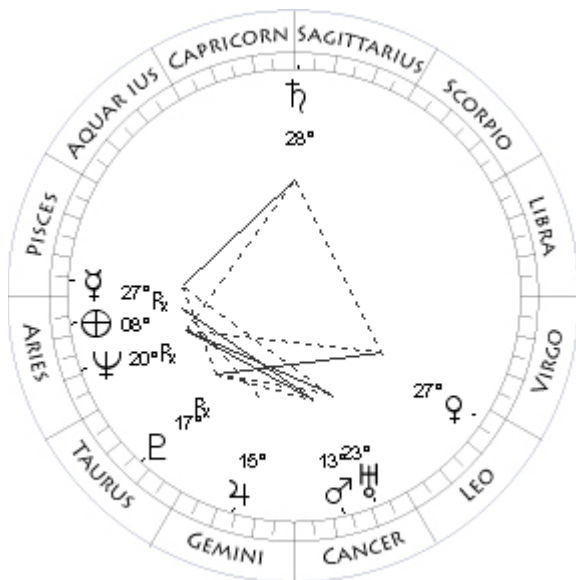

Oct 1, 1870

Sep 1, 1870

Mo|24Sc33 + 4°07	Ea|08Pi49 - 0°00
Su|08Vi49 - 0°00	Me|16Sa00 - 1°31
Me|04Li45 - 1°31	Ve|08Cn18 + 0°38
Ve|14Le08 + 0°38	Ma|29Ge17 + 0°53
Ma|25Cn25 + 0°53	Ju|12Ge25 - 0°34
Ju|23Ge31 - 0°34	Sa|27Sa34 + 1°05
Sa|21Sa57 + 1°05	Ur|22Cn51 + 0°29
Ur|25Cn00 + 0°29	Ne|20Ar09 - 1°43
Ne|21Ar27 - 1°43R	Pl|17Ta36 -15°13
Pl|18Ta53 -15°13R	No|16Cn30 - 0°00

Oct 1, 1870

Mo|03Cp10 + 1°04	Ea|08Ar07 - 0°00
Su|08Li06 - 0°00	Me|27Pi18 - 2°53
Me|13Li55 - 2°53R	Ve|27Le00 + 1°26
Ve|21Vi05 + 1°26	Ma|13Cn39 + 1°14
Ma|13Le58 + 1°14	Ju|15Ge03 - 0°34
Ju|26Ge10 - 0°34	Sa|28Sa28 + 1°00
Sa|22Sa57 + 1°00	Ur|23Cn14 + 0°29
Ur|26Cn09 + 0°29	Ne|20Ar20 - 1°44
Ne|20Ar45 - 1°44R	Pl|17Ta41 -15°20
Pl|18Ta36 -15°20R	No|14Cn55 - 0°00