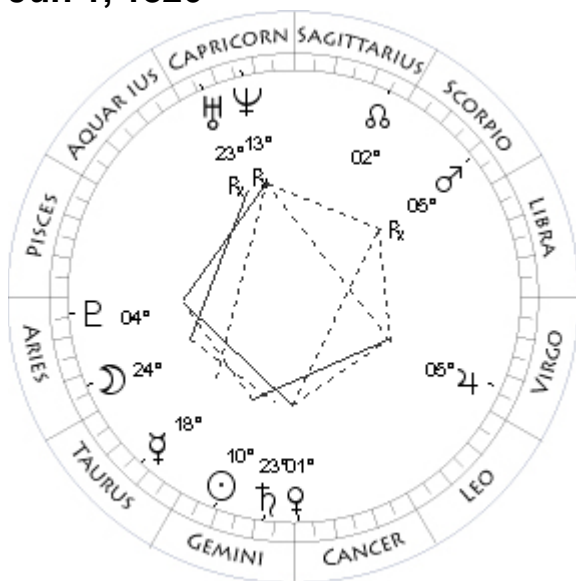

Jun 1, 1826

May 1, 1826

Mo|09Pi12 + 5°13	
Su|10Ta33 - 0°00	Ea|10Sc33 - 0°00
Me|29Ar40 - 0°47R	Me|24Sc10 - 0°47
Ve|23Ta49 - 0°04	Ve|12Ge33 - 0°04
Ma|15Sc33 + 0°33R	Ma|12Sc19 + 0°33
Ju|04Vi28 + 1°19R	Ju|14Vi15 + 1°19
Sa|19Ge43 - 1°06	Sa|23Ge45 - 1°06
Ur|24Cp05 - 0°29R	Ur|21Cp16 - 0°29
Ne|13Cp56 + 0°51R	Ne|12Cp13 + 0°51
Pl|04Ar06 -16°27	Pl|03Ar24 -16°27
No|04Sa02 - 0°00	

Jun 1, 1826

Mo|24Ar07 + 3°18	
Su|10Ge24 - 0°00	Ea|10Sa23 - 0°00
Me|18Ta04 - 2°41	Me|28Aq05 - 2°41
Ve|01Cn45 + 1°09	Ve|02Le44 + 1°09
Ma|05Sc59 - 0°50R	Ma|28Sc06 - 0°50
Ju|05Vi53 + 1°13	Ju|16Vi37 + 1°13
Sa|23Ge28 - 1°02	Sa|24Ge55 - 1°02
Ur|23Cp39 - 0°30R	Ur|21Cp37 - 0°30
Ne|13Cp28 + 0°51R	Ne|12Cp24 + 0°51
Pl|04Ar37 -16°36	Pl|03Ar30 -16°36
No|02Sa24 - 0°00