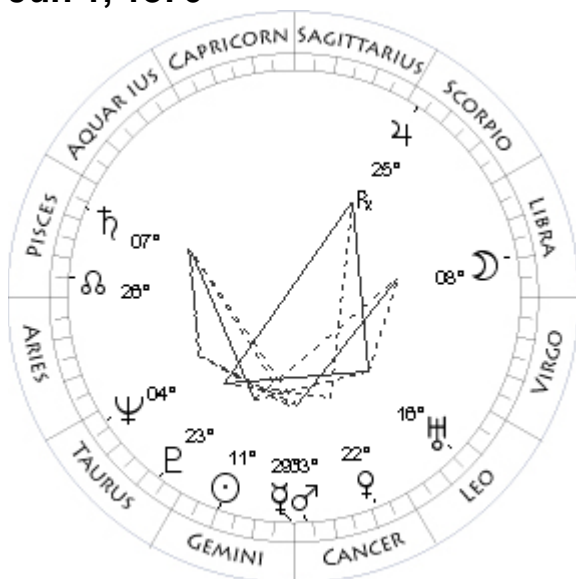

Jun 1, 1876

May 1, 1876

Mo|18Le41 + 3°18	
Su|11Ta26 - 0°00	Ea|11Sc26 - 0°00
Me|21Ta47 + 1°09	Me|27Ge54 + 1°09
Ve|26Ge49 + 3°15	Ve|24Vi11 + 3°15
Ma|13Ge30 + 0°53	Ma|03Cn17 + 0°53
Ju|29Sc09 + 1°06R	Ju|25Sc53 + 1°06
Sa|06Pi18 - 1°29	Sa|00Pi56 - 1°29
Ur|15Le53 + 0°42	Ur|19Le01 + 0°42
Ne|03Ta05 - 1°42	Ne|02Ta48 - 1°42
Pl|22Ta51 -14°01	Pl|22Ta57 -14°01
No|26Pi57 - 0°00	

Jun 1, 1876

Mo|08Li42 - 1°06	
Su|11Ge16 - 0°00	Ea|11Sa16 - 0°00
Me|29Ge35 + 0°12	Me|14Sc30 + 0°12
Ve|22Cn57 + 2°35	Ve|14Sc07 + 2°35
Ma|03Cn57 + 1°02	Ma|17Cn58 + 1°02
Ju|25Sc18 + 1°03R	Ju|28Sc17 + 1°03
Sa|07Pi52 - 1°36	Sa|01Pi55 - 1°36
Ur|16Le32 + 0°41	Ur|19Le24 + 0°41
Ne|04Ta10 - 1°43	Ne|02Ta59 - 1°43
Pl|23Ta32 -14°01	Pl|23Ta02 -14°01
No|25Pi18 - 0°00