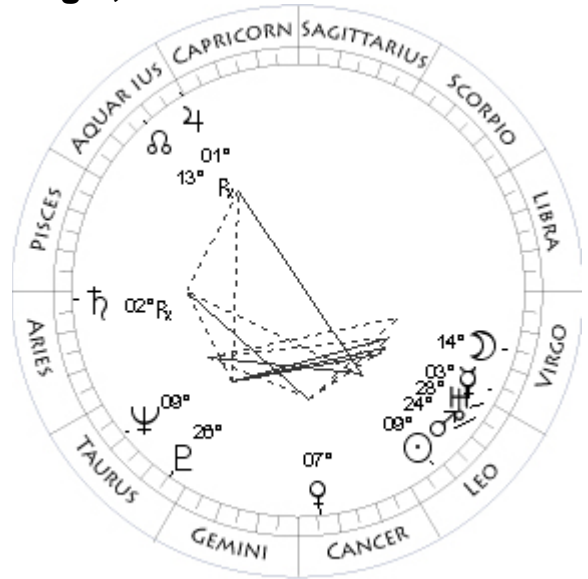

Aug 1, 1878

Jul 1, 1878

Mo|22Cn02 + 1°55	Ea|09Cp27 - 0°00
Su|09Cn28 - 0°00	Me|23Ge23 + 0°59
Me|05Cn45 + 0°59	Ve|00Ar21 - 2°04
Ve|01Ge01 - 2°04	Ma|20Le48 + 1°13
Ma|05Le19 + 1°13	Ju|00Aq11 - 0°35
Ju|05Aq08 - 0°35R	Sa|26Pi42 - 2°17
Sa|02Ar46 - 2°17	Ur|29Le10 + 0°43
Ur|26Le49 + 0°43	Ne|09Ta20 - 1°45
Ne|09Ta20 - 1°45	Pl|24Ta59 -13°45
Pl|25Ta58 -13°45	
No|15Aq03 - 0°00	

Aug 1, 1878

Mo|14Vi28 - 2°44	Ea|09Aq03 - 0°00
Su|09Le03 - 0°00	Me|12Sc24 + 0°14
Me|03Vi23 + 0°14	Ve|19Ta52 - 0°47
Ve|07Cn23 - 0°47	Ma|04Vi22 + 1°08
Ma|24Le50 + 1°08	Ju|02Aq51 - 0°39
Ju|01Aq19 - 0°39R	Sa|27Pi44 - 2°25
Sa|02Ar39 - 2°25R	Ur|29Le33 + 0°43
Ur|28Le30 + 0°43	Ne|09Ta47 - 1°47
Ne|09Ta47 - 1°47	Pl|25Ta04 -13°52
Pl|26Ta22 -13°52	
No|13Aq25 - 0°00