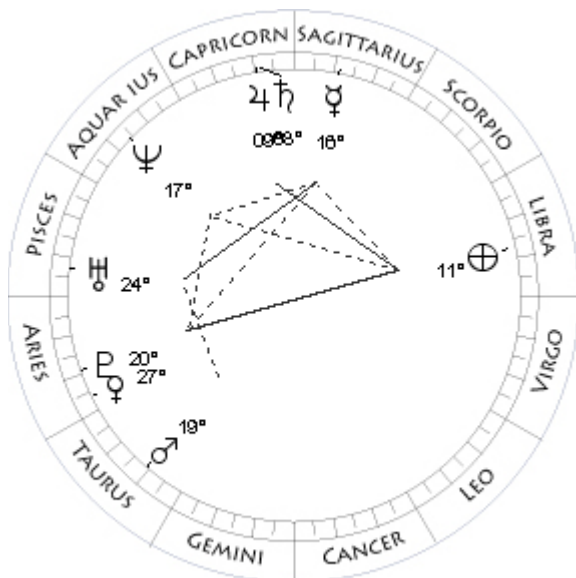

Apr 1, 1842

Mar 1, 1842

Mo|09Sc31 - 5°05	Ea|10Vi33 - 0°00
Su|10Pi33 - 0°00	Me|03Vi06 + 3°42
Me|14Pi38 + 3°42R	Ve|08Pi10 - 1°26
Ve|09Pi32 - 1°26	Ma|02Ta06 - 0°20
Ma|11Ar26 - 0°20	Ju|06Cp49 + 0°03
Ju|15Cp46 + 0°03	Sa|07Cp23 + 0°37
Sa|12Cp12 + 0°37	Ur|24Pi08 - 0°43
Ur|23Pi30 - 0°43	Ne|16Aq53 - 0°12
Ne|17Aq37 - 0°12	Pl|19Ar59 -16°58
Pl|19Ar16 -16°58	No|27Cp49 - 0°00

Apr 1, 1842

Mo|26Sa59 - 2°31	Ea|11Li22 - 0°00
Su|11Ar22 - 0°00	Me|16Sa37 - 1°49
Me|13Pi39 - 1°49	Ve|27Ar30 - 1°04
Ve|18Ar08 - 1°04	Ma|19Ta43 + 0°02
Ma|04Ta23 + 0°02	Ju|09Cp23 - 0°01
Ju|20Cp21 - 0°01	Sa|08Cp19 + 0°36
Sa|14Cp01 + 0°36	Ur|24Pi28 - 0°43
Ur|25Pi16 - 0°43	Ne|17Aq04 - 0°13
Ne|18Aq35 - 0°13	Pl|20Ar05 -16°53
Pl|19Ar57 -16°53	No|26Cp10 - 0°00