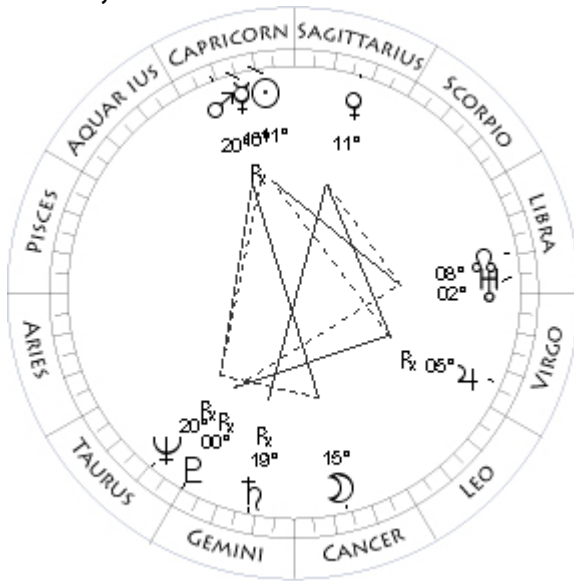

Jan 1, 1885

Feb 1, 1885

Jan 1, 1885

Mo|15Cn13 - 4°58	Ea|11Cn19 - 0°00
Su|11Cp19 - 0°00	Me|28Ge42 + 2°06
Me|16Cp57 + 2°06R	Ve|28Li30 + 1°18
Ve|11Sa22 + 1°18	Ma|27Cp22 - 1°02
Ma|20Cp46 - 1°02	Ju|27Le06 + 1°06
Ju|05Vi39 + 1°06R	Sa|21Ge30 - 1°26
Sa|19Ge09 - 1°26R	Ur|29Vi52 + 0°45
Ur|02Li55 + 0°45	Ne|22Ta13 - 1°47
Ne|20Ta46 - 1°47R	Pl|01Ge09 -13°01
Pl|00Ge30 -13°01R	No|09Li14 - 0°00

Feb 1, 1885

Mo|07Vi29 - 2°26	Ea|12Le52 - 0°00
Su|12Aq52 - 0°00	Me|14Sc57 + 0°06
Me|18Cp41 + 0°06	Ve|17Sa58 - 0°04
Ve|19Cp55 - 0°04	Ma|16Aq41 - 1°05
Ma|15Aq06 - 1°05	Ju|29Le30 + 1°13
Ju|03Vi09 + 1°13R	Sa|22Ge39 - 1°20
Sa|17Ge30 - 1°20R	Ur|00Li16 + 0°46
Ur|02Li38 + 0°46R	Ne|22Ta25 - 1°45
Ne|20Ta32 - 1°45	Pl|01Ge14 -12°53
Pl|00Ge13 -12°53R	No|07Li36 - 0°00