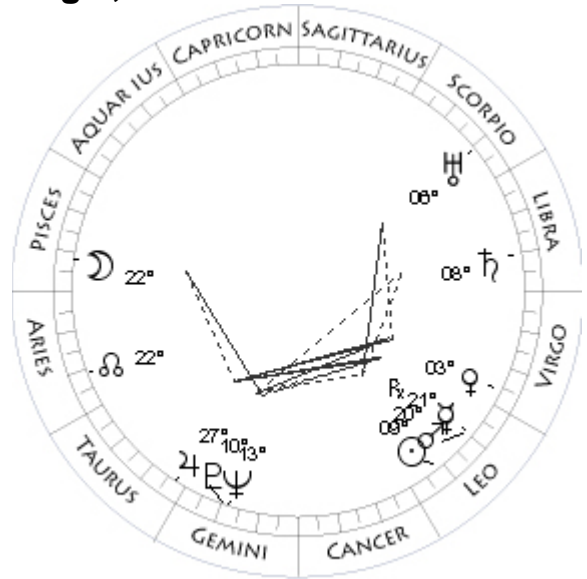

Jul 1, 1893

Aug 1, 1893

Jul 1, 1893

Mo|04Aq56 - 4°57	Ea|09Cp49 - 0°00
Su|09Cn49 - 0°00	Me|23Li32 + 1°11
Me|03Le59 + 1°11	Ve|19Le18 + 1°20
Ve|26Cn01 + 1°20	Ma|13Le36 + 1°11
Ma|00Le51 + 1°11	Ju|13Ta46 - 0°58
Ju|22Ta25 - 0°58	Sa|12Li33 + 2°27
Sa|06Li29 + 2°27	Ur|09Sc30 + 0°27
Ur|06Sc42 + 0°27R	Ne|11Ge12 - 1°29
Ne|12Ge06 - 1°29	Pl|09Ge19 -10°54
Pl|10Ge01 -10°54	
No|24Ar55 - 0°00	

Aug 1, 1893

Mo|22Pi56 - 2°29	Ea|09Aq24 - 0°00
Su|09Le24 - 0°00	Me|23Cp16 - 4°41
Me|21Le05 - 4°41R	Ve|09Li36 + 1°29
Ve|03Vi52 + 1°29	Ma|27Le13 + 1°09
Ma|20Le29 + 1°09	Ju|16Ta35 - 1°00
Ju|27Ta43 - 1°00	Sa|13Li34 + 2°20
Sa|08Li23 + 2°20	Ur|09Sc53 + 0°26
Ur|06Sc45 + 0°26	Ne|11Ge23 - 1°30
Ne|13Ge00 - 1°30	Pl|09Ge24 -10°58
Pl|10Ge32 -10°58	
No|23Ar17 - 0°00