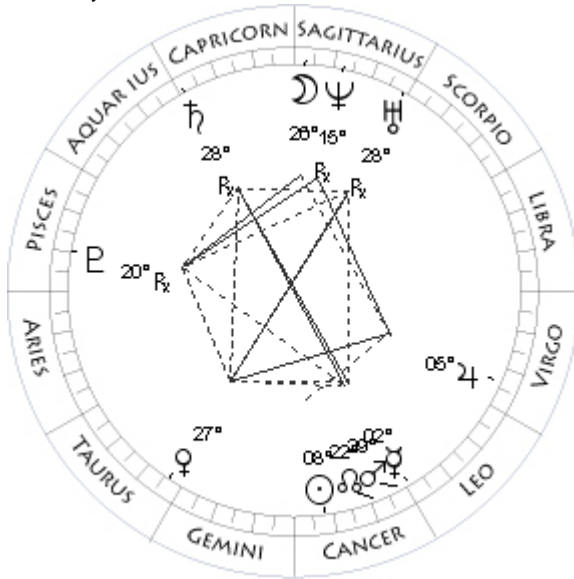

Jul 1, 1814

Aug 1, 1814

Jul 1, 1814

Mo|26Sa00 + 2°20	
Su|08Cn56 - 0°00	Ea|08Cp56 - 0°00
Me|02Le29 + 1°19	Me|18Li45 + 1°19
Ve|27Ta08 - 2°25	Ve|18Pi09 - 2°25
Ma|29Cn17 + 1°11	Ma|11Le38 + 1°11
Ju|05Vi54 + 1°06	Ju|14Vi57 + 1°06
Sa|28Cp50 - 0°14R	Sa|26Cp51 - 0°14
Ur|28Sc57 + 0°10R	Ur|00Sa56 + 0°10
Ne|15Sa45 + 1°29R	Ne|16Sa31 + 1°29
Pl|20Pi57 -15°29R	Pl|20Pi00 -15°29
No|22Cn55 - 0°00	

Aug 1, 1814

Mo|10Aq24 - 1°39	
Su|08Le32 - 0°00	Ea|08Aq32 - 0°00
Me|22Le36 - 4°30R	Me|18Cp49 - 4°30
Ve|02Cn44 - 1°12	Ve|07Ta34 - 1°12
Ma|18Le56 + 1°09	Ma|25Le15 + 1°09
Ju|11Vi29 + 1°04	Ju|17Vi19 + 1°04
Sa|26Cp35 - 0°17R	Sa|27Cp48 - 0°17
Ur|28Sc25 + 0°10R	Ur|01Sa19 + 0°10
Ne|15Sa09 + 1°27R	Ne|16Sa42 + 1°27
Pl|20Pi40 -15°39R	Pl|20Pi06 -15°39
No|21Cn16 - 0°00