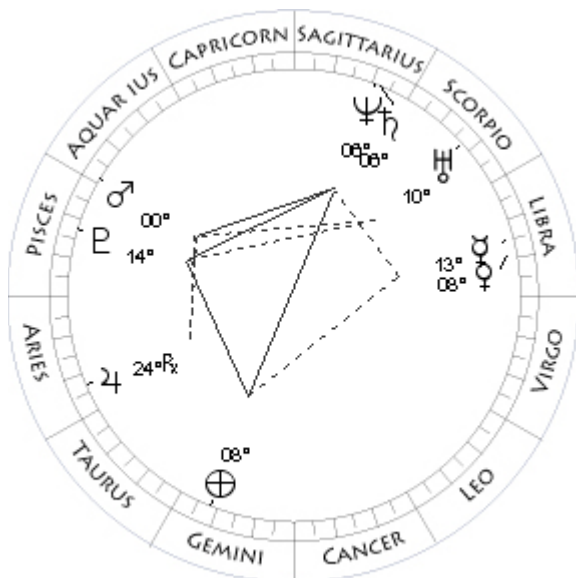

Dec 1, 1809

Nov 1, 1809

Mo|19Le28 - 4°46	
Su|08Sc41 - 0°00	Ea|08Ta41 - 0°00
Me|10Sc37 - 0°40R	Me|04Ta38 - 0°40
Ve|06Li56 + 1°39	Ve|20Le16 + 1°39
Ma|04Cp59 - 1°32	Ma|11Aq25 - 1°32
Ju|17Ar26 - 1°35R	Ju|21Ar36 - 1°35
Sa|03Sa10 + 1°40	Sa|05Sa31 + 1°40
Ur|09Sc55 + 0°24	Ur|09Sc59 + 0°24
Ne|05Sa35 + 1°33	Ne|06Sa25 + 1°33
Pl|12Pi43 -14°44R	Pl|14Pi24 -14°44
No|23Li05 - 0°00	

Dec 1, 1809

Mo|23Vi08 - 2°35	
Su|08Sa57 - 0°00	Ea|08Ge57 - 0°00
Me|23Sc23 + 1°14	Me|13Li12 + 1°14
Ve|14Sc05 + 1°30	Ve|08Li56 + 1°30
Ma|27Cp51 - 1°23	Ma|00Pi23 - 1°23
Ju|15Ar06 - 1°27R	Ju|24Ar20 - 1°27
Sa|06Sa40 + 1°37	Sa|06Sa26 + 1°37
Ur|11Sc44 + 0°24	Ur|10Sc21 + 0°24
Ne|06Sa41 + 1°33	Ne|06Sa36 + 1°33
Pl|12Pi35 -14°35	Pl|14Pi30 -14°35
No|21Li30 - 0°00