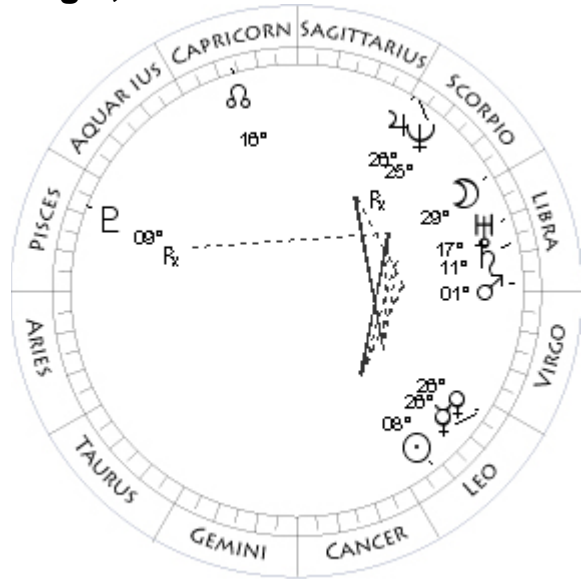

Jul 1, 1805

Aug 1, 1805

Jul 1, 1805

Mo|11Vi03 - 4°19	Ea|09Cp07 - 0°00
Su|09Cn07 - 0°00	Me|01Ta23 - 0°29
Me|24Ge27 - 0°29	Ve|02Le10 + 1°03
Ve|18Cn38 + 1°03	Ma|17Li03 + 0°52
Ma|12Vi46 + 0°52	Ju|04Sa32 + 0°52
Ju|27Sc15 + 0°52R	Sa|15Li45 + 2°30
Sa|09Li43 + 2°30	Ur|19Li58 + 0°37
Ur|16Li50 + 0°37	Ne|25Sc43 + 1°45R
Ne|25Sc43 + 1°45R	Ne|27Sc02 + 1°45
Pl|09Pi33 -13°46R	Pl|09Pi00 -13°46
No|16Cp58 - 0°00	

Aug 1, 1805

Mo|29Li13 - 5°07	Ea|08Aq42 - 0°00
Su|08Le42 - 0°00	Me|14Li42 + 1°13
Me|26Le23 + 1°13	Ve|22Vi32 + 1°30
Ve|26Le41 + 1°30	Ma|01Li11 + 0°25
Ma|01Li11 + 0°25	Ma|01Sc40 + 0°25
Ju|26Sc34 + 0°44	Ju|06Sa59 + 0°44
Sa|11Li25 + 2°23	Sa|16Li46 + 2°23
Ur|17Li26 + 0°36	Ur|20Li22 + 0°36
Ne|25Sc23 + 1°43R	Ne|27Sc13 + 1°43
Pl|09Pi08 -13°55R	Pl|09Pi07 -13°55
No|15Cp20 - 0°00