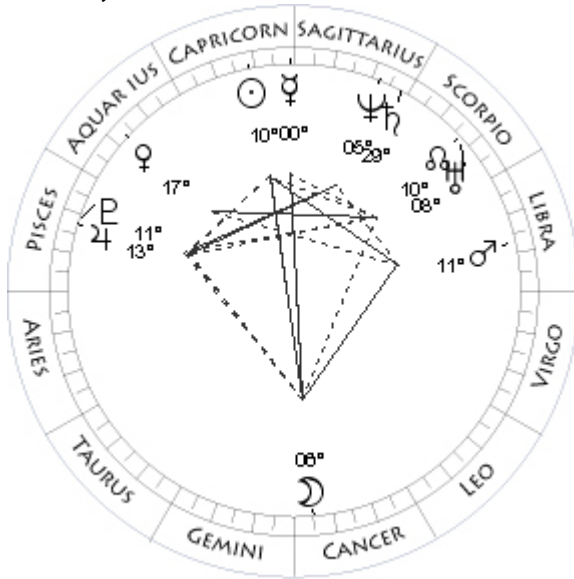

Jan 1, 1809

Feb 1, 1809

Jan 1, 1809

Mo|06Cn02 - 4°11	Ea|10Cn45 - 0°00
Su|10Cp45 - 0°00	Me|07Sa13 - 0°51
Me|00Cp08 - 0°51	Ve|12Ar26 - 1°49
Ve|17Aq44 - 1°49	Ma|05Vi12 + 2°11
Ma|11Li24 + 2°11	Ju|23Pi44 - 1°11
Ju|13Pi35 - 1°11	Sa|26Sc14 + 1°55
Sa|29Sc57 + 1°55	Ur|06Sc11 + 0°27
Ur|08Sc51 + 0°27	Ne|05Sa42 + 1°35
Ne|05Sa42 + 1°35	Pl|11Pi36 -14°13
Pl|11Pi36 -14°13	No|09Sc11 - 0°00
No|09Sc11 - 0°00	

Feb 1, 1809

Mo|23Le18 - 4°48	Ea|12Le18 - 0°00
Su|12Aq18 - 0°00	Me|17Pi50 - 1°41
Me|21Aq41 - 1°41	Ve|02Ge03 - 0°33
Ve|24Pi45 - 0°33	Ma|22Li53 + 2°32
Ma|22Li53 + 2°32	Ju|26Pi34 - 1°07
Ju|19Pi38 - 1°07	Sa|27Sc11 + 1°59
Sa|02Sa31 + 1°59	Ur|06Sc34 + 0°28
Ur|09Sc36 + 0°28	Ne|06Sa31 + 1°36
Ne|06Sa31 + 1°36	Ne|04Sa48 + 1°36
Pl|12Pi14 -14°06	Pl|13Pi29 -14°06
No|07Sc33 - 0°00