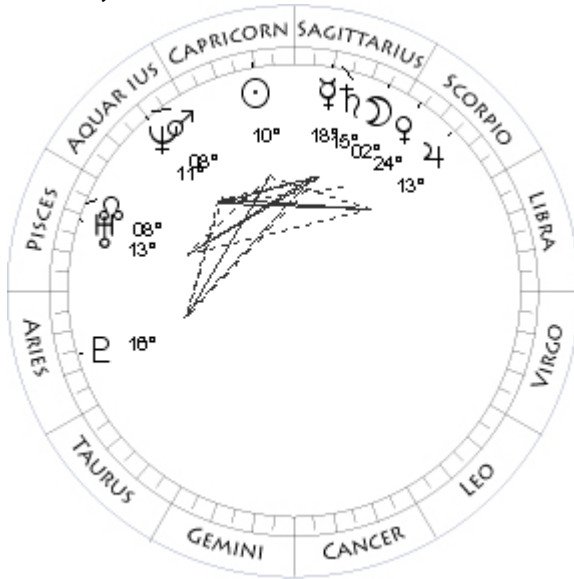

Jan 1, 1840

Feb 1, 1840

Jan 1, 1840

Mo|02Sa31 - 5°02	Ea|10Cn13 - 0°00
Su|10Cp13 - 0°00	Me|11Vi05 + 2°41
Me|18Sa45 + 2°41	Ve|03Vi08 + 3°00
Ve|24Sc06 + 3°00	Ma|28Aq26 - 1°10
Ma|08Aq38 - 1°10	Ju|04Sc27 + 1°05
Ju|13Sc11 + 1°05	Sa|13Sa37 + 1°26
Sa|15Sa56 + 1°26	Ur|15Pi40 - 0°45
Ur|13Pi10 - 0°45	Ne|12Aq07 - 0°04
Ne|11Aq09 - 0°04	Pl|17Ar48 -17°17
Pl|16Ar36 -17°17	
No|09Pi39 - 0°00	

Feb 1, 1840

Mo|17Cp16 - 3°58	Ea|11Le46 - 0°00
Su|11Aq46 - 0°00	Me|21Sa19 - 1°24
Me|26Cp09 - 1°24	Ve|23Li19 + 1°53
Ve|29Sa41 + 1°53	Ma|18Pi05 - 0°59
Ma|03Pi05 - 0°59	Ju|06Sc49 + 1°09
Ju|17Sc14 + 1°09	Sa|14Sa34 + 1°27
Sa|19Sa02 + 1°27	Ur|16Pi00 - 0°44
Ur|14Pi29 - 0°44	Ne|12Aq18 - 0°04
Ne|12Aq17 - 0°04	Pl|17Ar53 -17°06
Pl|16Ar48 -17°06	
No|08Pi00 - 0°00