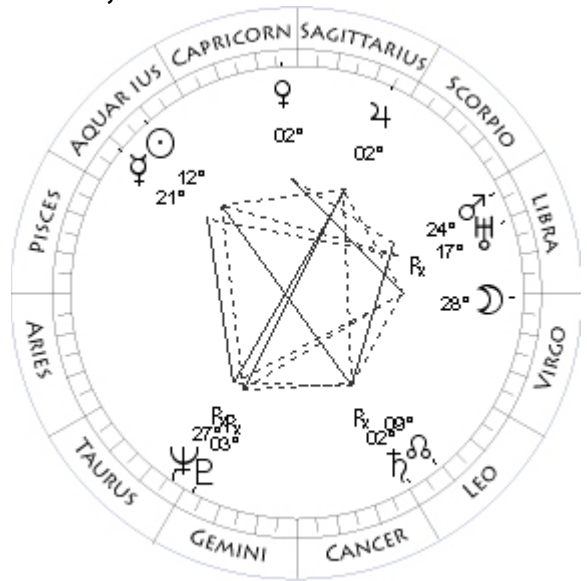

Jan 1, 1888

Feb 1, 1888

Jan 1, 1888

Mo|06Le47 - 0°17	Ea|10Cn35 - 0°00
Su|10Cp34 - 0°00	Me|08Sa36 - 0°52
Me|00Cp26 - 0°52	Ve|12Vi28 + 2°42
Ve|26Sc06 + 2°42	Ma|06Vi44 + 2°07
Ma|12Li54 + 2°07	Ju|20Sc30 + 0°52
Ju|27Sc37 + 0°52	Sa|02Le16 + 0°28
Sa|04Le49 + 0°28R	Ur|14Li00 + 0°40
Ur|17Li03 + 0°40	Ne|27Ta38 - 1°44R
Ne|27Ta38 - 1°44R	Pl|03Ge24 -12°27R
Pl|03Ge24 -12°27R	No|11Le15 - 0°00

Feb 1, 1888

Mo|28Vi12 + 3°58	Ea|12Le08 - 0°00
Su|12Aq07 - 0°00	Me|19Pi18 - 1°40
Me|21Aq55 - 1°40	Ve|02Sc33 + 1°30
Ve|02Cp41 + 1°30	Ma|20Vi19 + 2°26
Ma|24Li54 + 2°26	Ju|22Sc54 + 0°54
Ju|02Sa44 + 0°54	Sa|03Le25 + 0°31
Sa|02Le21 + 0°31R	Ur|14Li24 + 0°41
Ur|17Li11 + 0°41R	Ne|27Ta17 - 1°42R
Ne|27Ta17 - 1°42R	Pl|03Ge05 -12°19R
Pl|03Ge05 -12°19R	No|09Le37 - 0°00