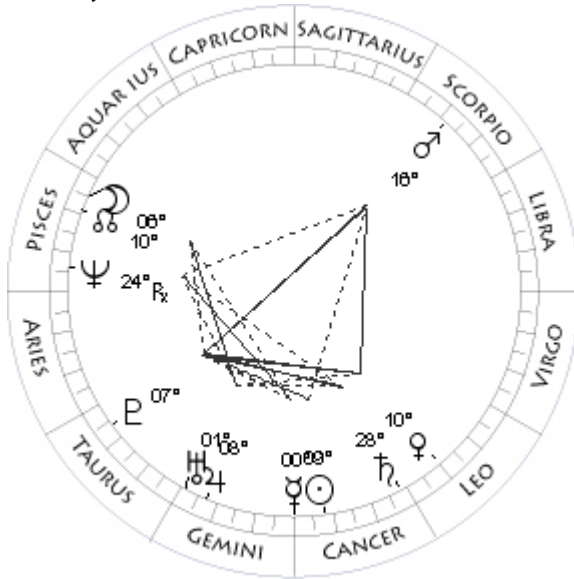

Jul 1, 1858

Aug 1, 1858

Jul 1, 1858

Mo|06Pi12 - 0°22	Ea|09Cp18 - 0°00
Su|09Cn18 - 0°00	Me|00Ge45 + 0°25
Me|00Cn36 + 0°25	Ve|27Vi42 + 1°45
Ve|10Le32 + 1°45	Ma|19Sa50 - 2°18
Ma|16Sc24 - 2°18	Ju|02Ge27 - 0°40
Ju|08Ge24 - 0°40	Sa|01Le05 + 0°20
Sa|28Cn56 + 0°20	Ur|29Ta46 - 0°10
Ur|01Ge36 - 0°10	Ne|24Pi55 - 1°13R
Ne|24Pi55 - 1°13R	Ne|23Pi02 - 1°13
Pl|07Ta16 -16°17	Pl|06Ta02 -16°17
No|11Pi53 - 0°00	

Aug 1, 1858

Mo|24Ar57 + 3°46	Ea|08Aq53 - 0°00
Su|08Le53 - 0°00	Me|01Sc15 + 0°42
Me|00Vi46 + 0°42	Ve|17Sc35 + 1°00
Ve|17Vi12 + 1°00	Ma|24Sc46 - 2°36
Ma|24Sc46 - 2°36	Ju|05Ge11 - 0°40
Ju|14Ge35 - 0°40	Sa|02Le14 + 0°23
Sa|02Le54 + 0°23	Ur|00Ge07 - 0°10
Ur|02Ge51 - 0°10	Ne|24Pi37 - 1°15R
Ne|24Pi37 - 1°15R	Ne|23Pi13 - 1°15
Pl|07Ta29 -16°26	Pl|06Ta07 -16°26
No|10Pi15 - 0°00