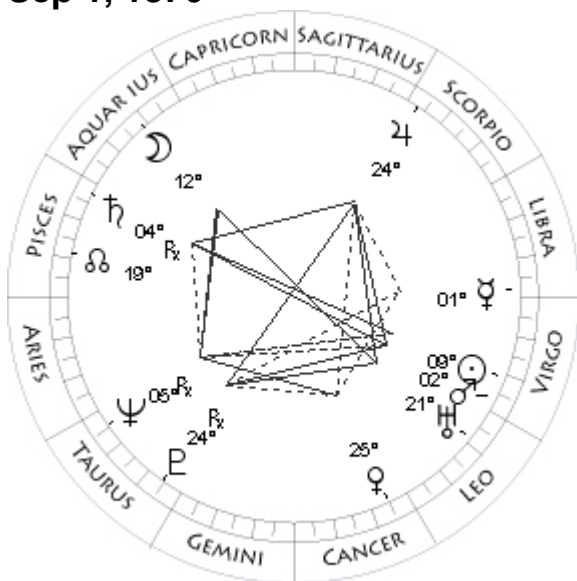

Sep 1, 1876

Oct 1, 1876

Sep 1, 1876

Mo|12Aq22 - 3°13	
Su|09Vi21 - 0°00	Ea|09Pi21 - 0°00
Me|01Li14 - 0°26	Me|26Sc05 - 0°26
Ve|25Cn31 - 4°11	Ve|10Ar03 - 4°11
Ma|02Vi57 + 1°08	Ma|29Le05 + 1°08
Ju|24Sc57 + 0°42	Ju|05Sa28 + 0°42
Sa|04Pi20 - 1°52R	Sa|04Pi51 - 1°52
Ur|21Le33 + 0°41	Ur|20Le35 + 0°41
Ne|05Ta09 - 1°48R	Ne|03Ta33 - 1°48
Pl|24Ta35 -14°20R	Pl|23Ta16 -14°20
No|20Pi26 - 0°00	

Oct 1, 1876

Mo|15Pi16 - 0°26	
Su|08Li38 - 0°00	Ea|08Ar38 - 0°00
Me|29Li08 - 3°37R	Me|26Aq35 - 3°37
Ve|22Le44 - 0°58	Ve|28Ta02 - 0°58
Ma|22Vi04 + 1°05	Ma|12Vi12 + 1°05
Ju|29Sc29 + 0°37	Ju|07Sa50 + 0°37
Sa|02Pi20 - 1°52R	Sa|05Pi49 - 1°52
Ur|23Le12 + 0°41	Ur|20Le58 + 0°41
Ne|04Ta35 - 1°49R	Ne|03Ta44 - 1°49
Pl|24Ta21 -14°27R	Pl|23Ta20 -14°27
No|18Pi50 - 0°00