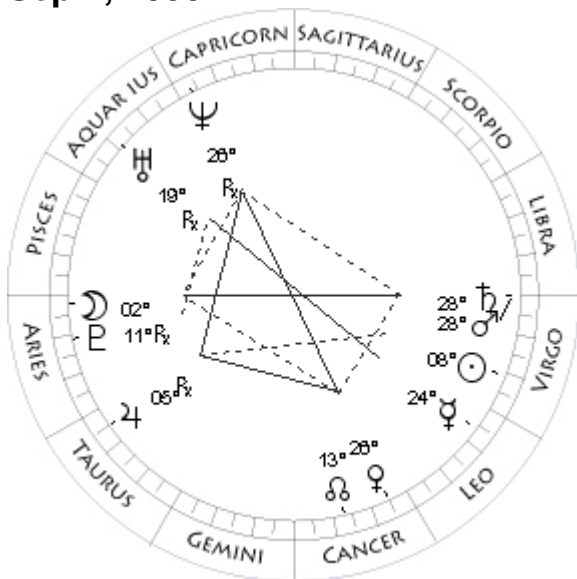

Sep 1, 1833

Oct 1, 1833

Sep 1, 1833

Mo|02Ar56 - 5°00	Ea|08Pi46 - 0°00
Su|08Vi45 - 0°00	Me|13Ar05 - 1°44
Me|24Le09 - 1°44	Ve|16Ta17 - 1°12
Ve|26Cn25 - 1°12	Ma|10Li15 + 0°44
Ma|28Vi18 + 0°44	Ju|25Ar44 - 1°26
Ju|05Ta32 - 1°26R	Sa|00Li28 + 2°06
Sa|28Vi25 + 2°06	Ur|20Aq47 - 0°45
Ur|19Aq50 - 0°45R	Ne|28Cp15 + 0°22
Ne|26Cp58 + 0°22R	Pl|11Ar15 -17°27
Pl|11Ar57 -17°27R	No|12Cn07 - 0°00

Oct 1, 1833

Mo|06Ta28 - 4°30	Ea|08Ar04 - 0°00
Su|08Li04 - 0°00	Me|28Vi44 + 1°27
Me|05Li27 + 1°27	Ve|04Cn37 + 0°41
Ve|01Vi11 + 0°41	Ma|17Li58 + 0°28
Ma|17Li58 + 0°28	Ju|28Ar29 - 1°31
Ju|03Ta26 - 1°31R	Sa|01Li28 + 2°07
Sa|02Li05 + 2°07	Ur|21Aq06 - 0°44
Ur|18Aq56 - 0°44R	Ne|28Cp26 + 0°22
Ne|26Cp38 + 0°22R	Pl|11Ar20 -17°31
Pl|11Ar24 -17°31R	No|10Cn32 - 0°00