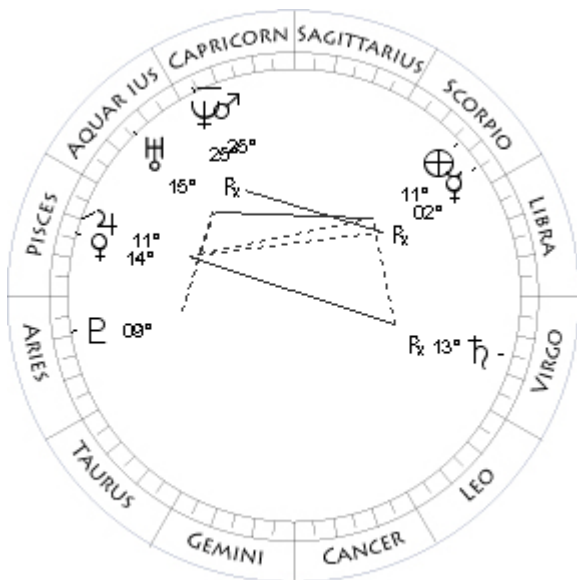

Jun 1, 1832

May 1, 1832

Mo|22Ta32 - 4°50	
Su|11Ta05 - 0°00	Ea|11Sc05 - 0°00
Me|17Ta15 + 1°14R	Me|02Sc54 + 1°14
Ve|17Ar53 - 1°36	Ve|14Pi43 - 1°36
Ma|05Pi46 - 1°37	Ma|25Cp06 - 1°37
Ju|20Pi08 - 1°03	Ju|11Pi05 - 1°03
Sa|08Vi16 + 2°04R	Sa|13Vi47 + 2°04
Ur|18Aq21 - 0°41	Ur|15Aq28 - 0°41
Ne|27Cp11 + 0°27R	Ne|25Cp20 + 0°27
Pl|10Ar29 -16°47	Pl|09Ar51 -16°47
No|07Le58 - 0°00	

Jun 1, 1832

Mo|16Cn01 - 1°39	
Su|10Ge55 - 0°00	Ea|10Sa56 - 0°00
Me|16Ta51 - 3°33	Me|02Aq29 - 3°33
Ve|25Ta42 - 0°59	Ve|04Ta06 - 0°59
Ma|28Pi34 - 1°58	Ma|14Aq22 - 1°58
Ju|25Pi17 - 1°09	Ju|13Pi54 - 1°09
Sa|08Vi38 + 1°59	Sa|14Vi51 + 1°59
Ur|18Aq30 - 0°42R	Ur|15Aq49 - 0°42
Ne|26Cp54 + 0°27R	Ne|25Cp31 + 0°27
Pl|11Ar03 -16°55	Pl|09Ar56 -16°55
No|06Le19 - 0°00