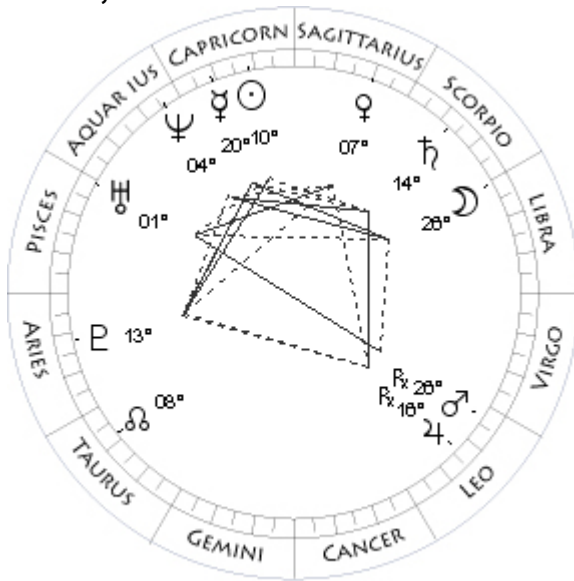

Jan 1, 1837

Feb 1, 1837

Jan 1, 1837

Mo|26Li59 + 1°03	Ea|10Cn58 - 0°00
Su|10Cp58 - 0°00	Me|14Aq43 - 2°09
Me|20Cp44 - 2°09	Ve|19Li15 + 1°34
Ve|07Sa42 + 1°34	Ma|01Le21 + 3°39
Ma|26Le51 + 3°39R	Ju|10Le37 + 0°49
Ju|16Le50 + 0°49R	Sa|10Sc00 + 2°15
Sa|14Sc45 + 2°15	Ur|03Pi55 - 0°44
Ur|01Pi45 - 0°44	Ne|05Aq33 + 0°08
Ne|04Aq47 + 0°08	Pl|14Ar43 -17°14
Pl|13Ar30 -17°14	No|07Ta38 - 0°00

Feb 1, 1837

Mo|17Sa30 - 3°21	Ea|12Le31 - 0°00
Su|12Aq30 - 0°00	Me|27Cn47 + 3°08
Me|19Aq22 + 3°08R	Ve|08Sa50 + 0°11
Ve|16Cp04 + 0°11	Ma|15Le09 + 4°33
Ma|19Le01 + 4°33R	Ju|13Le05 + 0°54
Ju|13Le12 + 0°54R	Sa|10Sc58 + 2°21
Sa|16Sc41 + 2°21	Ur|04Pi15 - 0°44
Ur|03Pi15 - 0°44	Ne|05Aq44 + 0°08
Ne|05Aq57 + 0°08	Pl|14Ar49 -17°03
Pl|13Ar44 -17°03	No|05Ta59 - 0°00