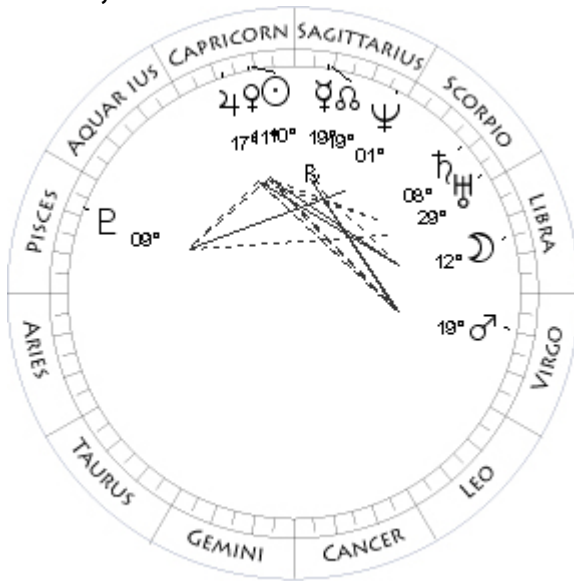

Jan 1, 1807

Feb 1, 1807

Jan 1, 1807

Mo|12Li54 - 4°48	Ea|10Cn14 - 0°00
Su|10Cp14 - 0°00	Me|05Vi02 + 2°51
Me|19Sa44 + 2°51R	Ve|12Cp13 - 0°40
Ve|11Cp05 - 0°40	Ma|15Le54 + 2°58
Ma|19Vi37 + 2°58	Ju|19Cp10 - 0°12
Ju|17Cp45 - 0°12	Sa|03Sc27 + 2°21
Sa|08Sc31 + 2°21	Ur|26Li58 + 0°33
Ur|29Li50 + 0°33	Ne|00Sa17 + 1°38
Ne|01Sa27 + 1°38	Pl|10Pi54 -13°47
Pl|09Pi03 -13°47	
No|17Sa54 - 0°00	

Feb 1, 1807

Mo|03Sa13 - 1°17	Ea|11Le47 - 0°00
Su|11Aq47 - 0°00	Me|17Sa30 - 1°18
Me|25Cp03 - 1°18	Ve|01Pi14 - 1°25
Ve|20Aq02 - 1°25	Ma|29Le29 + 3°51
Ma|21Vi56 + 3°51R	Ju|21Cp47 - 0°16
Ju|24Cp58 - 0°16	Sa|04Sc26 + 2°27
Sa|10Sc12 + 2°27	Ur|27Li21 + 0°34
Ur|00Sc21 + 0°34	Ne|00Sa28 + 1°39
Ne|02Sa13 + 1°39	Pl|11Pi00 -13°41
Pl|09Pi42 -13°41	
No|16Sa15 - 0°00