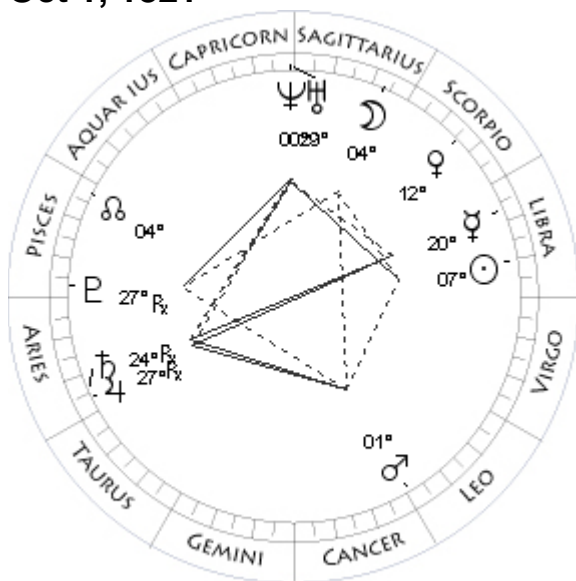

Oct 1, 1821

Sep 1, 1821

Mo|02Sc26 - 4°29	Ea|08Pi40 - 0°00
Su|08Vi40 - 0°00	Me|15Cn53 + 1°33
Me|26Le54 + 1°33	Ve|15Sc33 + 0°50
Ve|05Li55 + 0°50	Ma|10Ge44 + 0°35
Ma|13Cn29 + 0°35	Ju|20Ar51 - 1°30
Ju|30Ar00 - 1°30R	Sa|21Ar39 - 2°42
Sa|26Ar14 - 2°42R	Ur|01Cp56 - 0°15
Ur|29Sa09 - 0°15R	Ne|02Cp06 + 1°06
Ne|00Cp19 + 1°06R	Pl|28Pi15 -16°40
Pl|28Pi31 -16°40R	No|04Pi13 - 0°00

Oct 1, 1821

Mo|04Sa43 - 5°11	Ea|07Ar58 - 0°00
Su|07Li58 - 0°00	Me|19Sc35 - 0°08
Me|20Li41 - 0°08	Ve|03Cp13 - 0°36
Ve|12Sc19 - 0°36	Ma|25Ge52 + 1°04
Ma|01Le38 + 1°04	Ju|23Ar36 - 1°34
Ju|27Ar28 - 1°34R	Sa|22Ar42 - 2°47
Sa|24Ar27 - 2°47R	Ur|02Cp17 - 0°15
Ur|29Sa22 - 0°15	Ne|02Cp16 + 1°05
Ne|00Cp24 + 1°05	Pl|28Pi20 -16°41
Pl|27Pi55 -16°41R	No|02Pi38 - 0°00