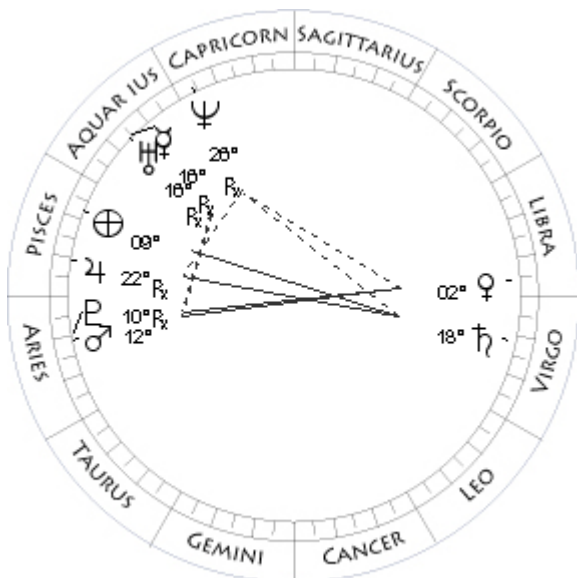

Sep 1, 1832

Oct 1, 1832

Sep 1, 1832

Mo|02Sa38 + 4°31	
Su|09Vi00 - 0°00	Ea|09Pi00 - 0°00
Me|23Vi01 - 4°24R	Me|16Aq15 - 4°24
Ve|18Vi55 + 1°23	Ve|02Li53 + 1°23
Ma|26Ta34 - 1°57	Ma|12Ar12 - 1°57
Ju|25Pi36 - 1°34R	Ju|22Pi17 - 1°34
Sa|17Vi09 + 1°52	Sa|18Vi02 + 1°52
Ur|15Aq40 - 0°44R	Ur|16Aq49 - 0°44
Ne|24Cp44 + 0°26R	Ne|26Cp04 + 0°26
Pl|10Ar52 -17°25R	Pl|10Ar12 -17°25
No|01Le27 - 0°00	

Oct 1, 1832

Mo|04Cp55 + 2°14	
Su|08Li18 - 0°00	Ea|08Ar18 - 0°00
Me|22Vi38 + 1°50	Me|24Cn29 + 1°50
Ve|26Li06 + 0°37	Ve|21Sc06 + 0°37
Ma|06Ge19 - 1°19	Ma|00Ta09 - 1°19
Ju|21Pi43 - 1°35R	Ju|25Pi01 - 1°35
Sa|20Vi53 + 1°54	Sa|19Vi04 + 1°54
Ur|14Aq50 - 0°43R	Ur|17Aq08 - 0°43
Ne|24Cp25 + 0°26R	Ne|26Cp15 + 0°26
Pl|10Ar19 -17°28R	Pl|10Ar17 -17°28
No|29Cn52 - 0°00