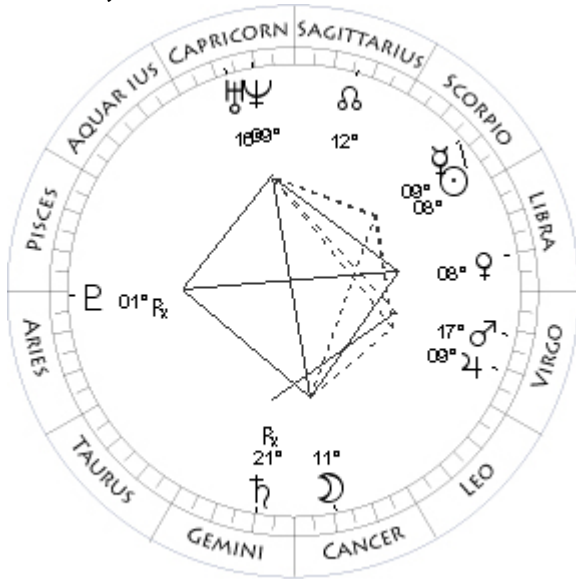

Nov 1, 1825

Dec 1, 1825

Nov 1, 1825

Mo|11Cn31 - 2°34	
Su|08Sc49 - 0°00	Ea|08Ta48 - 0°00
Me|09Sc01 + 0°16	Me|09Sc27 + 0°16
Ve|08Li10 + 1°40	Ve|23Le23 + 1°40
Ma|17Vi51 + 1°28	Ma|20Le13 + 1°28
Ju|09Vi27 + 0°57	Ju|00Vi20 + 0°57
Sa|21Ge14 - 1°34R	Sa|16Ge59 - 1°34
Ur|16Cp34 - 0°27	Ur|19Cp14 - 0°27
Ne|09Cp30 + 0°51	Ne|11Cp09 + 0°51
Pl|01Ar59 -17°00R	Pl|02Ar52 -17°00
No|13Sa38 - 0°00	

Dec 1, 1825

Mo|17Le55 - 4°50	
Su|09Sa05 - 0°00	Ea|09Ge05 - 0°00
Me|25Sa22 - 2°19	Me|06Aq16 - 2°19
Ve|15Sc23 + 1°27	Ve|12Li02 + 1°27
Ma|05Li24 + 1°37	Ma|03Vi21 + 1°37
Ju|13Vi10 + 1°04	Ju|02Vi40 + 1°04
Sa|19Ge13 - 1°34R	Sa|18Ge07 - 1°34
Ur|17Cp47 - 0°27	Ur|19Cp35 - 0°27
Ne|10Cp21 + 0°50	Ne|11Cp19 + 0°50
Pl|01Ar39 -16°51R	Pl|02Ar57 -16°51
No|12Sa02 - 0°00