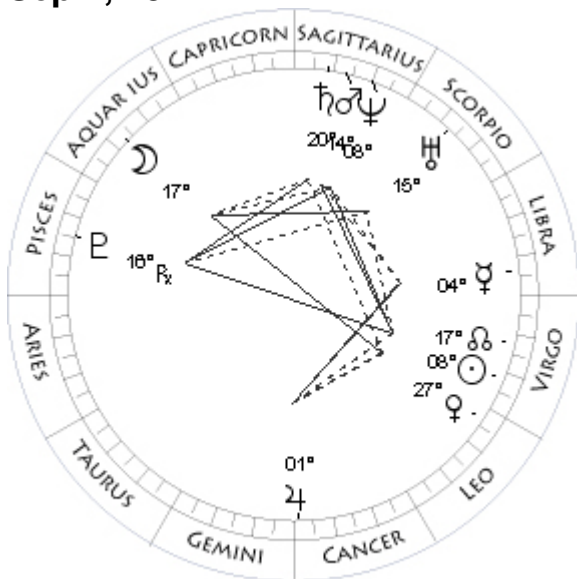

Sep 1, 1811

Oct 1, 1811

Sep 1, 1811

Mo|17Aq38 + 2°37	Ea|08Pi07 - 0°00
Su|08Vi07 - 0°00	Me|21Sa56 - 1°54
Me|04Li47 - 1°54	Ve|12Le00 + 1°13
Ve|27Le17 + 1°13	Ma|00Aq16 - 2°51
Ma|14Sa31 - 2°51	Ju|21Ge29 - 0°22
Ju|01Cn55 - 0°22	Sa|25Sa43 + 1°08
Sa|20Sa05 + 1°08	Ur|18Sc17 + 0°19
Ur|15Sc26 + 0°19	Ne|08Sa28 + 1°32
Ne|08Sa28 + 1°32	Pl|10Sa23 + 1°32
Pl|16Pi22 -15°14R	Pl|16Pi37 -15°14
No|17Vi40 - 0°00	

Oct 1, 1811

Mo|26Pi10 - 0°49	Ea|07Ar24 - 0°00
Su|07Li24 - 0°00	Me|08Ar39 - 2°13
Me|06Li45 - 2°13R	Ve|00Li42 + 1°22
Ve|04Li36 + 1°22	Ma|19Aq02 - 2°28
Ma|02Cp56 - 2°28	Ju|24Ge04 - 0°20
Ju|05Cn21 - 0°20	Sa|26Sa37 + 1°03
Sa|21Sa08 + 1°03	Ur|18Sc39 + 0°19
Ur|16Sc43 + 0°19	Ne|08Sa54 + 1°31
Ne|08Sa54 + 1°31	Ne|10Sa34 + 1°31
Pl|15Pi45 -15°14R	Pl|16Pi43 -15°14
No|16Vi04 - 0°00