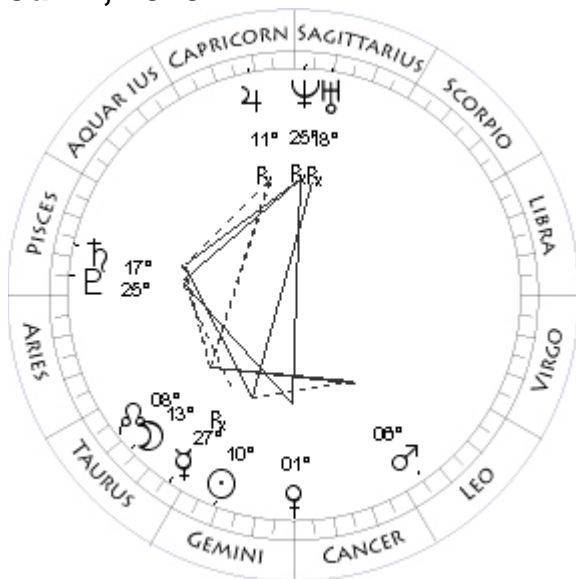

Jun 1, 1818

May 1, 1818

Mo|27Pi35 - 3°30	Ea|10Sc29 - 0°00
Su|10Ta29 - 0°00	Me|20Vi30 + 2°40
Me|01Ge06 + 2°40	Ve|11Ge01 - 0°06
Ve|23Ta09 - 0°06	Ma|23Le08 + 1°46
Ma|18Cn50 + 1°46	Ju|03Cp08 + 0°08
Ju|12Cp58 + 0°08	Sa|10Pi37 - 1°46
Sa|15Pi30 - 1°46	Ur|17Sa42 - 0°04
Ur|19Sa37 - 0°04R	Ne|24Sa50 + 1°18
Ne|26Sa12 + 1°18R	Pi|24Pi27 -15°40
Pi|25Pi09 -15°40	No|08Ta46 - 0°00
No|08Ta46 - 0°00	

Jun 1, 1818

Mo|13Ta30 + 0°27	Ea|10Sa20 - 0°00
Su|10Ge20 - 0°00	Me|27Sa12 - 3°38
Me|27Ta08 - 3°38R	Ve|01Le11 + 1°07
Ve|01Cn06 + 1°07	Ma|06Vi41 + 1°28
Ma|06Le20 + 1°28	Ju|05Cp41 + 0°05
Ju|11Cp27 + 0°05R	Sa|11Pi37 - 1°53
Sa|17Pi35 - 1°53	Ur|18Sa04 - 0°04
Ur|18Sa30 - 0°04R	Ne|25Sa01 + 1°18
Ne|25Sa31 + 1°18R	Pi|24Pi33 -15°50
Pi|25Pi36 -15°50	No|07Ta08 - 0°00
No|07Ta08 - 0°00