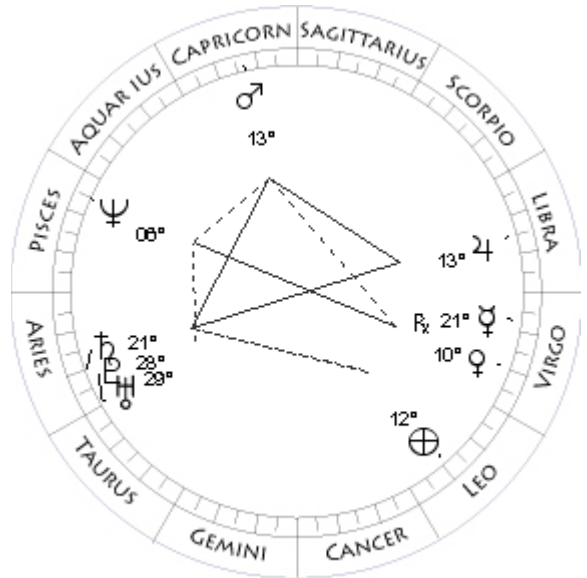

Jan 1, 1851

Feb 1, 1851

Jan 1, 1851

Mo|29Sa56 + 3°04	Ea|10Cn33 - 0°00
Su|10Cp33 - 0°00	Me|29Pi19 - 1°39
Me|28Cp43 - 1°39	Ve|20Cn03 + 4°38
Ve|17Sa14 + 4°38R	Ma|25Sa18 - 0°40
Ma|01Cp26 - 0°40	Ju|10Li47 + 1°17
Ju|21Li00 + 1°17	Sa|20Ar24 - 2°31
Sa|14Ar22 - 2°31	Ur|29Ar06 - 0°33
Ur|26Ar22 - 0°33R	Ne|06Pi23 - 0°46
Ne|04Pi51 - 0°46	Pl|28Ar46 -17°03
Pl|27Ar43 -17°03R	No|06Le52 - 0°00

Feb 1, 1851

Mo|14Aq47 - 0°51	Ea|12Le06 - 0°00
Su|12Aq06 - 0°00	Me|21Vi43 + 2°57
Me|23Cp00 + 2°57R	Ve|10Vi25 + 4°56
Ve|28Sa12 + 4°56	Ma|13Cp22 - 0°56
Ma|25Cp04 - 0°56	Ju|13Li08 + 1°25
Ju|22Li58 + 1°25	Sa|21Ar29 - 2°24
Sa|16Ar02 - 2°24	Ur|29Ar26 - 0°32
Ur|26Ar42 - 0°32	Ne|06Pi35 - 0°46
Ne|05Pi49 - 0°46	Pl|28Ar51 -16°52
Pl|27Ar47 -16°52	No|05Le14 - 0°00