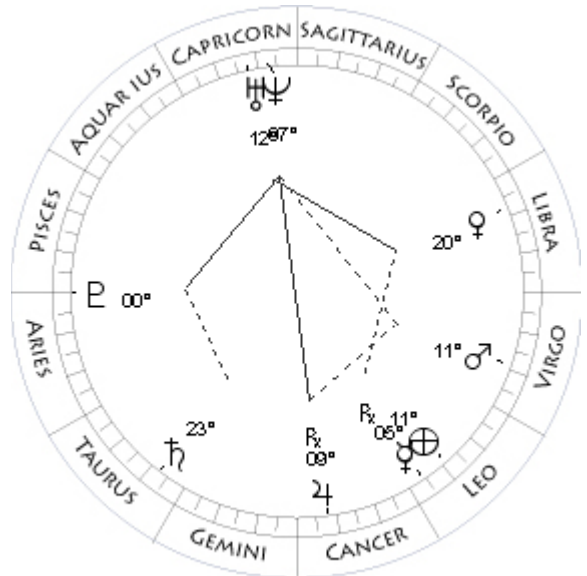

Jan 1, 1824

Feb 1, 1824

Jan 1, 1824

Mo|11Cp50 - 0°37	Ea|10Cn06 - 0°00
Su|10Cp06 - 0°00	Me|19Aq21 - 2°09
Me|21Cp15 - 2°09	Ve|00Vi01 + 3°06
Ve|23Sc37 + 3°06	Ma|27Le37 + 2°28
Ma|03Li34 + 2°28	Ju|06Cn24 - 0°04
Ju|05Cn32 - 0°04R	Sa|22Ta11 - 2°19
Sa|17Ta16 - 2°19R	Ur|11Cp41 - 0°21
Ur|11Cp37 - 0°21	Ne|07Cp15 + 0°56
Ne|07Cp15 + 0°56	Pl|00Ar51 -16°29
Pl|29Pi26 -16°29	No|19Cp06 - 0°00
No|19Cp06 - 0°00	

Feb 1, 1824

Mo|26Aq04 + 3°12	Ea|11Le39 - 0°00
Su|11Aq39 - 0°00	Me|05Le16 + 3°23
Me|14Aq47 + 3°23R	Ve|20Li13 + 2°02
Ve|28Sa46 + 2°02	Ma|11Vi10 + 3°01
Ma|12Li15 + 3°01	Ju|09Cn00 + 0°01
Ju|02Cn02 + 0°01R	Sa|23Ta19 - 2°10
Sa|17Ta09 - 2°10	Ur|12Cp02 - 0°22
Ur|13Cp24 - 0°22	Ne|08Cp23 + 0°56
Ne|08Cp23 + 0°56	Ne|07Cp21 + 0°56
Pl|29Pi50 -16°19	Pl|00Ar56 -16°19
No|17Cp28 - 0°00