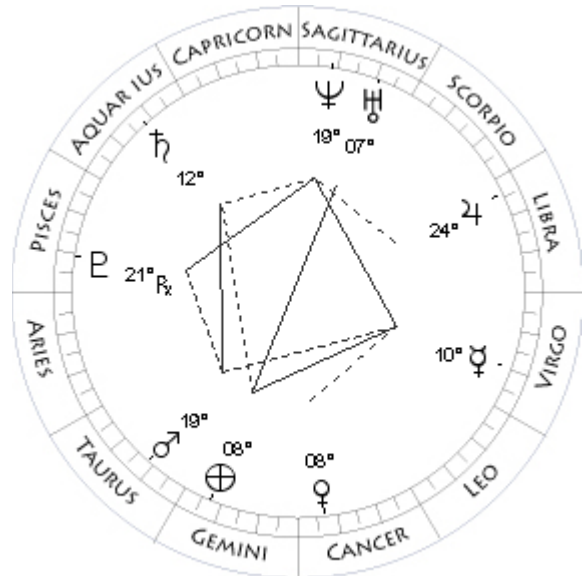

Dec 1, 1815

Nov 1, 1815

Mo|09Sc42 + 3°41	Ea|08Ta14 - 0°00
Su|08Sc13 - 0°00	Me|21Pi50 - 2°37
Me|27Sc32 - 2°37R	Ve|19Ta46 - 3°17
Ve|11Li18 - 3°17R	Ma|02Ta09 - 1°35
Ma|19Ar10 - 1°35R	Ju|21Li55 + 1°05
Ju|24Li24 + 1°05	Sa|11Aq48 - 0°51
Sa|06Aq04 - 0°51	Ur|06Sa50 + 0°05
Ur|05Sa27 + 0°05	Ne|19Sa25 + 1°21
Ne|18Sa12 + 1°21	Pl|21Pi34 -15°49
Pl|20Pi13 -15°49R	No|27Ge04 - 0°00
No|27Ge04 - 0°00	

Dec 1, 1815

Mo|15Sa15 + 0°52	Ea|08Ge30 - 0°00
Su|08Sa29 - 0°00	Me|10Vi24 + 2°11
Me|18Sc31 + 2°11	Ve|08Cn07 + 1°54
Ve|23Li55 + 1°54	Ma|19Ta12 + 0°05
Ma|18Ar29 + 0°05	Ju|24Li11 + 1°07
Ju|00Sc34 + 1°07	Sa|12Aq44 - 0°50
Sa|07Aq49 - 0°50	Ur|07Sa11 + 0°05
Ur|07Sa15 + 0°05	Ne|19Sa14 + 1°20
Ne|19Sa14 + 1°20	Ne|19Sa35 + 1°20
Pl|20Pi00 -15°40R	Pl|21Pi40 -15°40
No|25Ge29 - 0°00