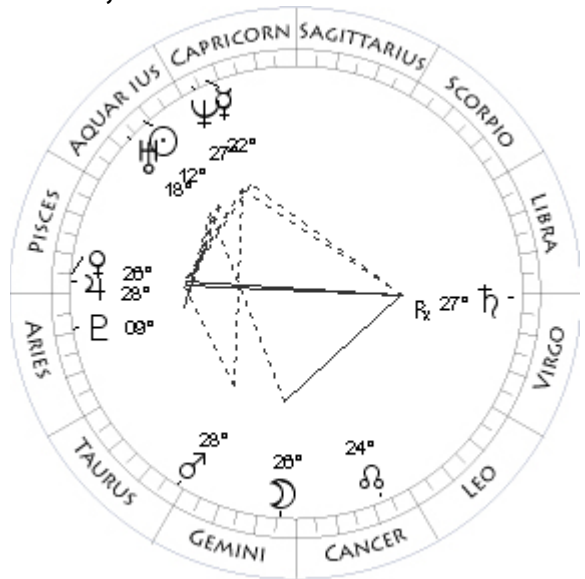

Feb 1, 1833

Jan 1, 1833

Mo|06Ta32 - 5°10
Su|10Cp56 - 0°00
Me|25Sa24 + 3°12R
Ve|19Aq24 - 1°48
Ma|21Ta15 + 2°06
Ju|22Pi34 - 1°15
Sa|28Vi03 + 2°13
Ur|16Aq30 - 0°40
Ne|26Cp18 + 0°24
Pl|09Ar16 -17°06
No|25Cn00 - 0°00

Ea|10Cn56 - 0°00
Me|17Le02 + 3°12
Ve|17Ar01 - 1°48
Ma|20Ge07 + 2°06
Ju|03Ar27 - 1°15
Sa|22Vi13 + 2°13
Ur|18Aq09 - 0°40
Ne|26Cp48 + 0°24
Pl|10Ar33 -17°06

Feb 1, 1833

Mo|26Ge36 - 2°27
Su|12Aq28 - 0°00
Me|22Cp55 - 0°57
Ve|26Pi05 - 0°23
Ma|28Ta47 + 2°09
Ju|28Pi06 - 1°10
Sa|27Vi31 + 2°22R
Ur|18Aq12 - 0°40
Ne|27Cp28 + 0°23
Pl|09Ar33 -16°56
No|23Cn21 - 0°00

Ea|12Le29 - 0°00
Me|07Sa47 - 0°57
Ve|06Ge41 - 0°23
Ma|05Cn19 + 2°09
Ju|06Ar17 - 1°10
Sa|23Vi17 + 2°22
Ur|18Aq29 - 0°40
Ne|26Cp59 + 0°23
Pl|10Ar39 -16°56