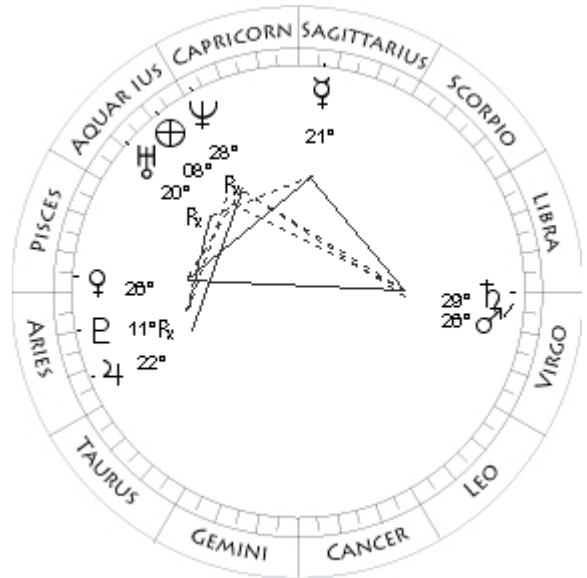

Jul 1, 1833

Aug 1, 1833

Jul 1, 1833

Mo|03Cp19 + 1°05	Ea|09Cp20 - 0°00
Su|09Cn20 - 0°00	Me|11Vi45 + 1°53
Me|24Cn34 + 1°53	Ve|07Aq40 - 3°50
Ve|26Ta48 - 3°50	Ma|12Vi40 + 1°13
Ma|19Le27 + 1°13	Ju|20Ar03 - 1°13
Ju|01Ta03 - 1°13	Sa|28Vi22 + 2°13
Sa|22Vi29 + 2°13	Ur|20Aq07 - 0°44
Ur|22Aq05 - 0°44R	Ne|27Cp53 + 0°23
Ne|28Cp31 + 0°23R	Pl|11Ar05 -17°07
Pl|12Ar22 -17°07	No|15Cn24 - 0°00

Aug 1, 1833

Mo|18Aq26 - 2°53	Ea|08Aq55 - 0°00
Su|08Le55 - 0°00	Me|21Sa42 - 2°26
Me|04Vi55 - 2°26	Ve|26Pi48 - 3°12
Ve|23Ge23 - 3°12	Ma|26Vi20 + 0°59
Ma|08Vi36 + 0°59	Ju|22Ar54 - 1°19
Ju|04Ta41 - 1°19	Sa|29Vi25 + 2°09
Sa|25Vi00 + 2°09	Ur|20Aq27 - 0°45
Ur|21Aq03 - 0°45R	Ne|28Cp04 + 0°23
Ne|27Cp41 + 0°23R	Pl|11Ar10 -17°18
Pl|12Ar19 -17°18R	No|13Cn46 - 0°00