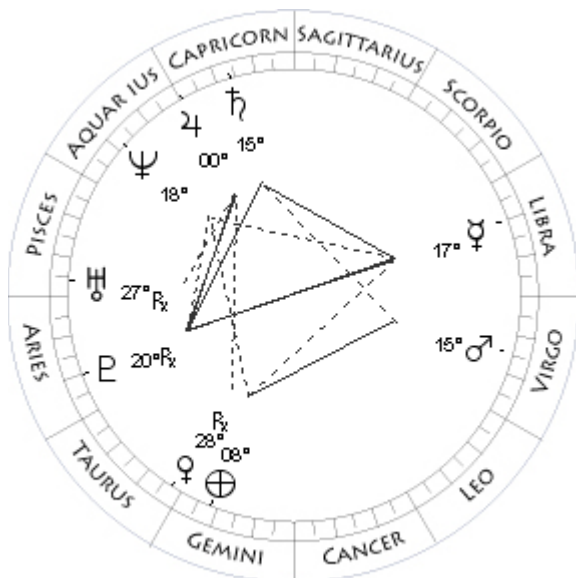

Dec 1, 1842

Nov 1, 1842

Mo|22Li34 - 4°59	Ea|08Ta41 - 0°00
Su|08Sc41 - 0°00	Me|12Ta12 - 0°15
Me|07Sc03 - 0°15R	Ve|10Ar26 - 4°31
Ve|22Sa49 - 4°31	Ma|01Vi55 + 1°20
Ma|25Vi50 + 1°20	Ju|27Cp27 - 0°24
Ju|17Cp05 - 0°24	Sa|14Cp45 + 0°19
Sa|09Cp48 + 0°19	Ur|26Pi46 - 0°47
Ur|24Pi48 - 0°47R	Ne|18Aq22 - 0°16
Ne|16Aq29 - 0°16	Pl|20Ar20 -17°34R
Pl|20Ar20 -17°34R	No|14Cp50 - 0°00

Dec 1, 1842

Mo|00Sa13 - 3°27	Ea|08Ge57 - 0°00
Su|08Sa57 - 0°00	Me|17Li53 + 1°05
Me|24Sc24 + 1°05	Ve|28Ta26 - 2°19
Ve|04Cp26 - 2°19R	Ma|15Vi03 + 1°22
Ma|14Li04 + 1°22	Ju|00Aq01 - 0°25
Ju|22Cp24 - 0°25	Sa|15Cp40 + 0°16
Sa|12Cp33 + 0°16	Ur|27Pi05 - 0°46
Ur|24Pi23 - 0°46R	Ne|18Aq32 - 0°16
Ne|16Aq48 - 0°16	Pl|19Ar53 -17°27R
Pl|19Ar53 -17°27R	No|13Cp15 - 0°00