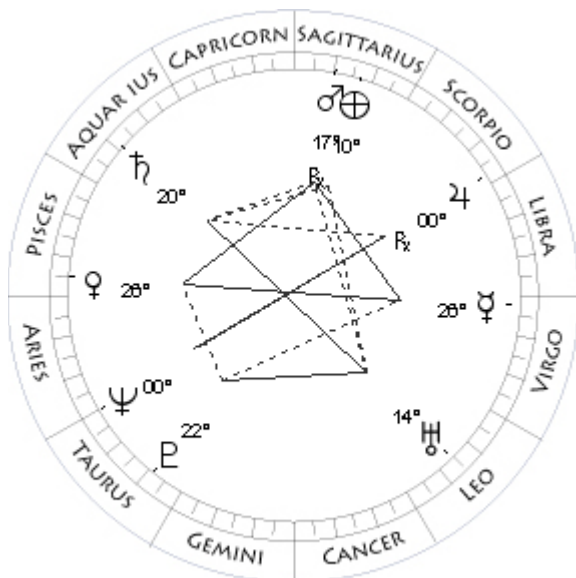

Jun 1, 1875

May 1, 1875

Mo|14Pi01 - 2°54	Ea|10Sc41 - 0°00
Su|10Ta41 - 0°00	Me|05Ar04 - 1°15
Me|01Ta48 - 1°15	Ve|07Aq13 - 1°36
Ve|03Ar42 - 1°36	Ma|01Sa10 - 0°54
Ma|02Cp48 - 0°54	Ju|27Li52 + 1°31
Ju|25Li00 + 1°31R	Sa|19Aq23 - 1°06
Sa|25Aq04 - 1°06	Ur|14Le20 + 0°41
Ur|11Le12 + 0°41	Ne|00Ta34 - 1°42
Ne|00Ta54 - 1°42	Pl|22Ta00 -14°10
Pl|21Ta54 -14°10	No|16Ar19 - 0°00

Jun 1, 1875

Mo|06Ta06 + 1°45	Ea|10Sa33 - 0°00
Su|10Ge33 - 0°00	Me|26Vi36 + 2°07
Me|02Cn40 + 2°07	Ve|26Pi21 - 1°44
Ve|10Ta36 - 1°44	Ma|17Sa55 - 2°45
Ma|03Cp24 - 2°45R	Ju|00Sc13 + 1°25
Ju|22Li13 + 1°25R	Sa|20Aq21 - 1°12
Sa|26Aq04 - 1°12	Ur|14Le44 + 0°40
Ur|11Le58 + 0°40	Ne|00Ta45 - 1°43
Ne|01Ta58 - 1°43	Pl|22Ta05 -14°10
Pl|22Ta36 -14°10	No|14Ar41 - 0°00