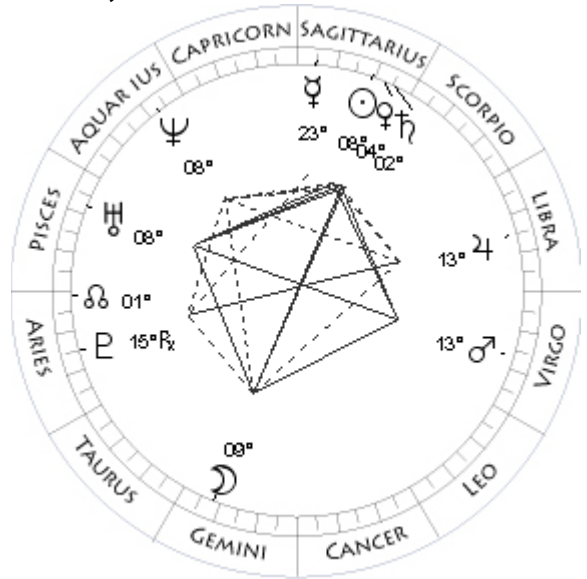

Nov 1, 1838

Dec 1, 1838

Nov 1, 1838

Mo|01Ta25 + 2°25	Ea|08Ta40 - 0°00
Su|08Sc39 - 0°00	Me|02Sc28 + 0°31
Me|06Sc46 + 0°31	Ve|11Li03 + 1°19
Ve|27Li05 + 1°19	Ma|23Ch14 + 1°38
Ma|28Le17 + 1°38	Ju|02Li12 + 1°08
Ju|07Li36 + 1°08	Sa|00Sa41 + 1°47
Sa|28Sc44 + 1°47	Ur|11Pi06 - 0°47
Ur|08Pi39 - 0°47R	Ne|09Aq34 + 0°01
Ne|07Aq40 + 0°01	Pl|16Ar36 -17°35
Pl|16Ar10 -17°35R	No|02Ar12 - 0°00
No|02Ar12 - 0°00	

Dec 1, 1838

Mo|09Ge09 + 4°39	Ea|08Ge55 - 0°00
Su|08Sa55 - 0°00	Me|28Cp49 - 2°13
Me|23Sa34 - 2°13	Ve|29Sc09 + 0°24
Ve|04Sa47 + 0°24	Ma|06Le46 + 2°08
Ma|13Vi23 + 2°08	Ju|04Li28 + 1°12
Ju|13Li05 + 1°12	Sa|01Sa36 + 1°45
Sa|02Sa16 + 1°45	Ur|11Pi25 - 0°46
Ur|08Pi36 - 0°46	Ne|09Aq44 + 0°00
Ne|08Aq08 + 0°00	Pl|16Ar41 -17°27
Pl|15Ar44 -17°27R	No|00Ar37 - 0°00
No|00Ar37 - 0°00