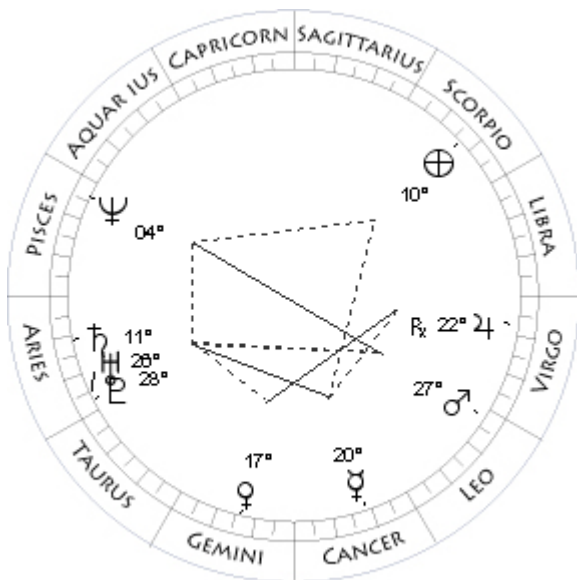

Jun 1, 1850

May 1, 1850

Mo|08Cp40 + 3°19	
Su|10Ta44 - 0°00	Ea|10Sc44 - 0°00
Me|25Ta31 + 1°43	Me|20Cn14 + 1°43
Ve|25Ta49 + 0°03	Ve|17Ge12 + 0°03
Ma|22Cn33 + 1°49	Ma|27Le42 + 1°49
Ju|13Vi13 + 1°25R	Ju|22Vi14 + 1°25
Sa|14Ar37 - 2°14	Sa|11Ar55 - 2°14
Ur|27Ar06 - 0°32	Ur|26Ar25 - 0°32
Ne|06Pi38 - 0°44	Ne|04Pi54 - 0°44
Pl|28Ar29 -16°39	Pl|28Ar07 -16°39
No|19Le51 - 0°00	

Jun 1, 1850

Mo|22Aq17 - 0°29	
Su|10Ge35 - 0°00	Ea|10Sa35 - 0°00
Me|22Ge56 - 0°47R	Me|24Sc43 - 0°47
Ve|03Cn42 + 1°15	Ve|07Le25 + 1°15
Ma|09Le41 + 1°28	Ma|11Vi15 + 1°28
Ju|13Vi51 + 1°18	Ju|24Vi35 + 1°18
Sa|17Ar54 - 2°19	Sa|12Ar59 - 2°19
Ur|28Ar42 - 0°32	Ur|26Ar45 - 0°32
Ne|07Pi02 - 0°45	Ne|05Pi06 - 0°45
Pl|29Ar08 -16°43	Pl|28Ar12 -16°43
No|18Le12 - 0°00