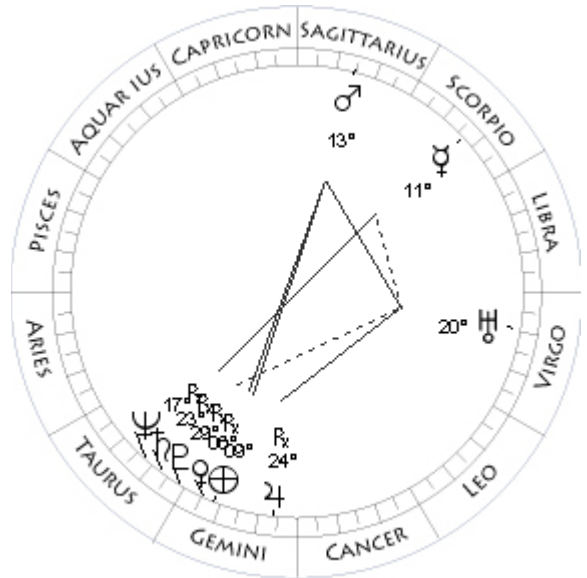

Nov 1, 1882

Dec 1, 1882

Nov 1, 1882

Mo|24Cn16 - 4°44	Ea|08Ta59 - 0°00
Su|08Sc59 - 0°00	Me|26Ge55 + 1°42
Me|22Li47 + 1°42R	Ve|18Ar05 - 5°05
Ve|18Sa19 - 5°05	Ma|27Sc39 - 0°11
Ma|20Sc19 - 0°11	Ju|22Ge19 - 0°26
Ju|01Cn09 - 0°26R	Sa|22Ta11 - 2°25
Sa|23Ta47 - 2°25R	Ur|19Vi37 + 0°44
Ur|21Vi54 + 0°44	Ne|17Ta22 - 1°50
Ne|17Ta39 - 1°50R	Pl|29Ta06 -13°28
Pl|29Ta39 -13°28R	No|21Sc11 - 0°00

Dec 1, 1882

Mo|26Le54 - 5°14	Ea|09Ge14 - 0°00
Su|09Sa15 - 0°00	Me|11Sc08 + 0°14
Me|00Sa34 + 0°14	Ve|06Ge09 - 1°30
Ve|17Sa34 - 1°30R	Ma|13Sa40 - 0°28
Ma|11Sa54 - 0°28	Ju|24Ge54 - 0°24
Ju|28Ge33 - 0°24R	Sa|23Ta17 - 2°23
Sa|21Ta23 - 2°23R	Ur|20Vi00 + 0°45
Ur|23Vi00 + 0°45	Ne|17Ta33 - 1°49
Ne|16Ta50 - 1°49R	Pl|29Ta10 -13°28
Pl|29Ta06 -13°28R	No|19Sc35 - 0°00