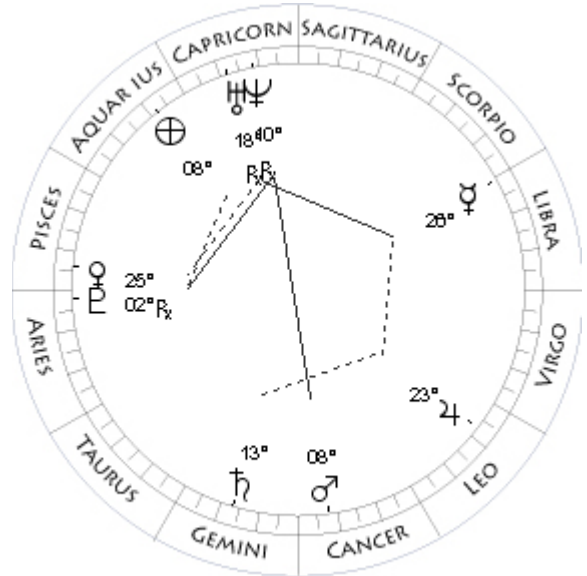

Jul 1, 1825

Aug 1, 1825

Jul 1, 1825

Mo|22Cp23 + 2°44	Ea|09Cp16 - 0°00
Su|09Cn16 - 0°00	Me|22Ta48 + 0°12
Me|28Ge53 + 0°12	Ve|06Aq09 - 3°53
Ve|27Ta28 - 3°53	Ma|23Ge29 + 0°39
Ma|29Ge42 + 0°39	Ju|20Le46 + 0°46
Ju|14Le29 + 0°46	Sa|12Ge24 - 1°27
Sa|15Ge03 - 1°27	Ur|17Cp51 - 0°28
Ur|18Cp20 - 0°28R	Ne|10Cp25 + 0°55
Ne|10Cp27 + 0°55R	Pl|02Ar30 -16°43
Pl|03Ar44 -16°43	No|20Sa08 - 0°00

Aug 1, 1825

Mo|08Pi19 + 5°00	Ea|08Aq51 - 0°00
Su|08Le52 - 0°00	Me|26Li55 + 0°51
Me|29Le43 + 0°51	Ve|25Pi16 - 3°18
Ve|23Ge15 - 3°18	Ma|08Cn31 + 0°54
Ma|20Cn14 + 0°54	Ju|23Le11 + 0°47
Ju|20Le56 + 0°47	Sa|13Ge33 - 1°27
Sa|18Ge31 - 1°27	Ur|18Cp12 - 0°28
Ur|17Cp07 - 0°28R	Ne|10Cp36 + 0°54
Ne|09Cp40 + 0°54R	Pl|02Ar35 -16°54
Pl|03Ar35 -16°54R	No|18Sa30 - 0°00