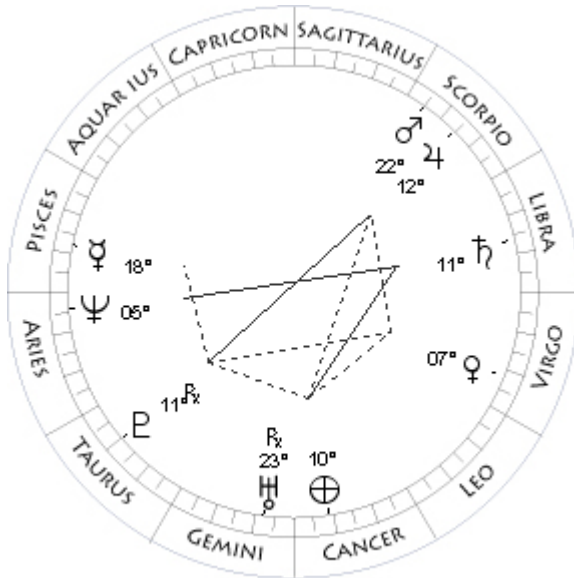

Jan 1, 1864

Feb 1, 1864

Jan 1, 1864

Mo|01Li08 - 4°16	Ea|10Cn24 - 0°00
Su|10Cp24 - 0°00	Me|18Pi38 - 1°52
Me|27Cp15 - 1°52	Ve|07Vi48 + 2°51
Ve|25Sc01 + 2°51	Ma|22Sc38 - 0°05
Ma|10Sa58 - 0°05	Ju|12Sc31 + 0°59
Ju|20Sc30 + 0°59	Sa|11Li38 + 2°26
Sa|17Li29 + 2°26	Ur|23Ge14 + 0°08
Ur|22Ge19 + 0°08R	Ne|05Ar16 - 1°27
Ne|03Ar23 - 1°27	Pl|11Ta17 -16°04
Pl|10Ta24 -16°04R	No|25Sc27 - 0°00

Feb 1, 1864

Mo|17Sc48 - 0°34	Ea|11Le57 - 0°00
Su|11Aq57 - 0°00	Me|11Vi45 + 3°20
Me|26Cp52 + 3°20R	Ve|27Li56 + 1°41
Ve|01Cp09 + 1°41	Ma|08Sa56 - 0°27
Ma|03Cp15 - 0°27	Ju|14Sc54 + 1°02
Ju|25Sc07 + 1°02	Sa|12Li40 + 2°34
Sa|18Li03 + 2°34R	Ur|23Ge36 + 0°09
Ur|21Ge19 + 0°09R	Ne|05Ar27 - 1°26
Ne|03Ar58 - 1°26	Pl|11Ta22 -15°54
Pl|10Ta19 -15°54	No|23Sc48 - 0°00