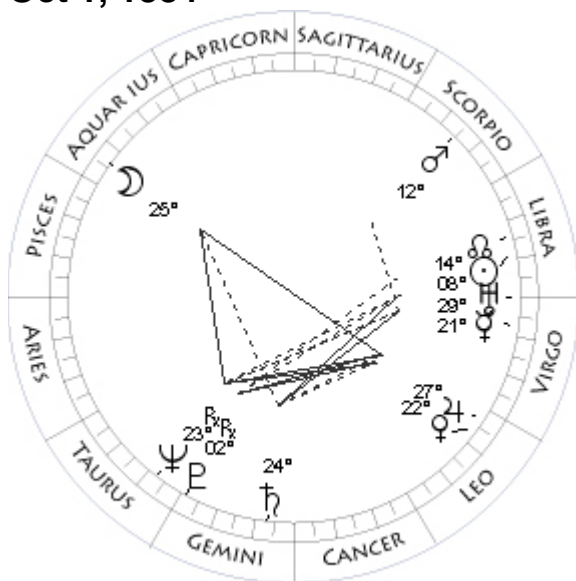

Oct 1, 1884

Sep 1, 1884

Mo|21Cp59 + 5°09	Ea|09Pi25 - 0°00
Su|09Vi25 - 0°00	Me|19Cp40 - 3°29
Me|04Li34 - 3°29	Ve|11Ar34 - 4°00
Ve|25Cn06 - 4°00	Ma|18Sc57 - 0°00
Ma|22Li31 - 0°00	Ju|17Le32 + 0°41
Ju|20Le58 + 0°41	Sa|16Ge57 - 1°26
Sa|23Ge10 - 1°26	Ur|28Vi17 + 0°42
Ur|27Vi19 + 0°42	Ne|21Ta28 - 1°46
Ne|23Ta20 - 1°46R	Pl|00Ge50 -12°55
Pl|02Ge11 -12°55R	No|15Li42 - 0°00

Oct 1, 1884

Mo|25Aq18 + 3°59	Ea|08Ar42 - 0°00
Su|08Li42 - 0°00	Me|21Vi41 + 0°43
Me|21Vi41 + 0°43	Ve|29Ta35 - 0°52
Ve|22Le57 - 0°52	Ma|12Sc44 - 0°20
Ma|12Sc44 - 0°20	Ju|19Le54 + 0°45
Ju|27Le03 + 0°45	Sa|18Ge04 - 1°28
Sa|24Ge13 - 1°28	Ur|28Vi41 + 0°42
Ur|29Vi12 + 0°42	Ne|21Ta39 - 1°47
Ne|23Ta00 - 1°47R	Pl|00Ge55 -13°02
Pl|02Ge01 -13°02R	No|14Li07 - 0°00