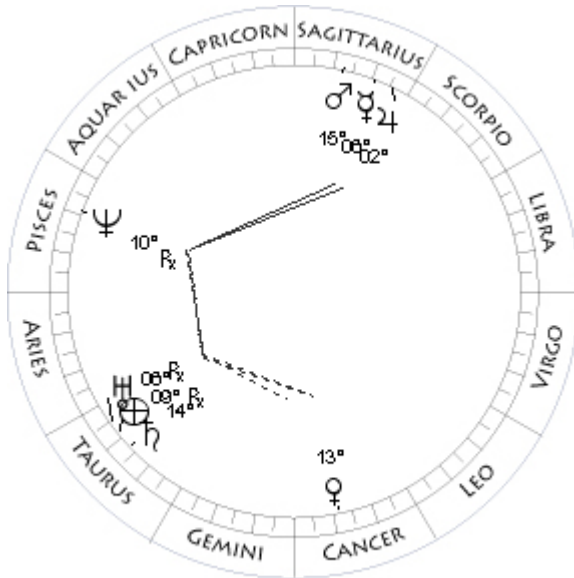

Nov 1, 1852

Dec 1, 1852

Nov 1, 1852

Mo|28Ge26 - 0°07	Ea|09Ta16 - 0°00
Su|09Sc15 - 0°00	Me|06Sa45 - 0°48
Me|17Sc57 - 0°48	Ve|13Cn25 + 1°14
Ve|25Vi37 + 1°14	Ma|15Sa50 - 0°32
Ma|01Sa16 - 0°32	Ju|02Sa03 + 0°40
Ju|28Sc32 + 0°40	Sa|14Ta16 - 2°36
Sa|14Ta52 - 2°36R	Ur|06Ta29 - 0°29
Ur|06Ta20 - 0°29R	Ne|10Pi27 - 0°55
Ne|08Pi47 - 0°55R	Pl|00Ta33 -17°11
Pl|00Ta29 -17°11R	No|01Cn24 - 0°00

Dec 1, 1852

Mo|02Le48 + 2°57	Ea|09Ge32 - 0°00
Su|09Sa31 - 0°00	Me|12Pi17 - 2°17
Me|00Cp34 - 2°17	Ve|02Vi09 + 2°05
Ve|00Sc59 + 2°05	Ma|02Cp50 - 0°47
Ma|23Sa24 - 0°47	Ju|04Sa24 + 0°38
Ju|05Sa12 + 0°38	Sa|15Ta22 - 2°33
Sa|12Ta33 - 2°33R	Ur|06Ta49 - 0°29
Ur|05Ta12 - 0°29R	Ne|10Pi38 - 0°54
Ne|08Pi44 - 0°54	Pl|00Ta38 -17°06
Pl|29Ar59 -17°06R	No|29Ge48 - 0°00