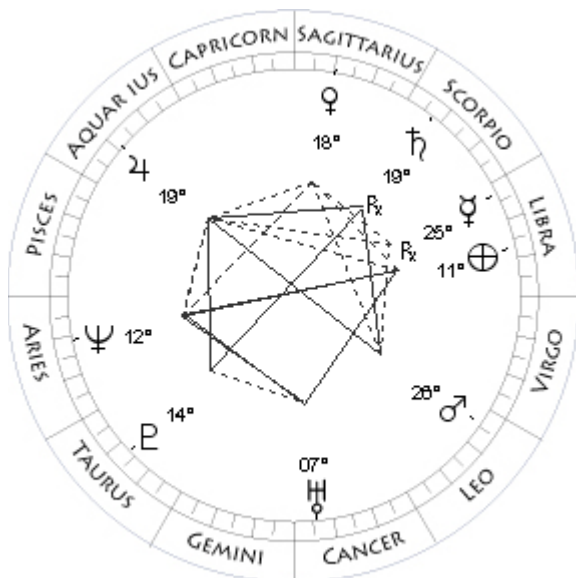

Mar 1, 1867

Apr 1, 1867

Mar 1, 1867

Mo|13Cp27 + 4°57	Ea|10Vi29 - 0°00
Su|10Pi29 - 0°00	Me|19Ta11 + 0°05
Me|25Pi16 + 0°05	Ve|28Li46 + 2°24
Ve|23Cp58 + 2°24	Ma|12Le39 + 3°22
Ma|11Cn52 + 3°22	Ju|16Aq46 - 0°41
Ju|20Aq36 - 0°41	Sa|18Sc35 + 2°19
Sa|24Sc06 + 2°19	Ur|07Cn07 + 0°19
Ur|04Cn21 + 0°19R	Ne|12Ar19 - 1°32
Ne|11Ar20 - 1°32	Pl|14Ta17 -15°25
Pl|13Ta21 -15°25	No|24Vi17 - 0°00
No|24Vi17 - 0°00	

Apr 1, 1867

Mo|28Aq33 + 2°13	Ea|11Li18 - 0°00
Su|11Ar18 - 0°00	Me|25Li18 + 1°51
Me|01Ar20 + 1°51R	Ve|18Sa14 - 0°07
Ve|28Aq15 - 0°07	Ma|26Le17 + 2°34
Ma|19Cn48 + 2°34	Ju|19Aq30 - 0°45
Ju|27Aq24 - 0°45	Sa|19Sc33 + 2°24
Sa|23Sc26 + 2°24R	Ur|07Cn29 + 0°19
Ur|04Cn28 + 0°19	Ne|12Ar30 - 1°32
Ne|12Ar28 - 1°32	Pl|14Ta22 -15°17
Pl|13Ta51 -15°17	No|22Vi39 - 0°00
No|22Vi39 - 0°00