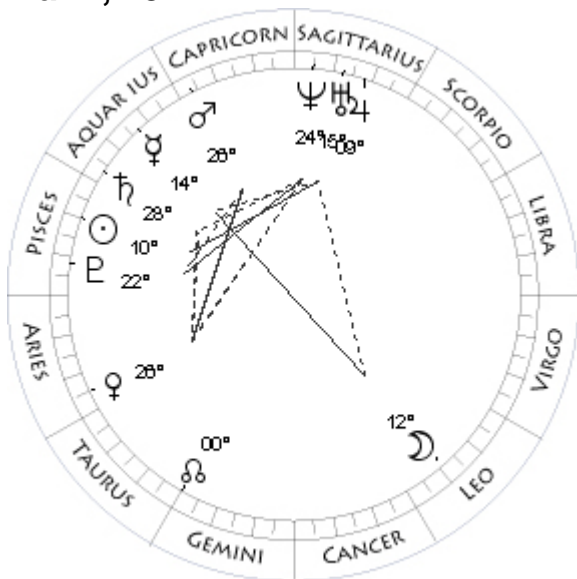

Mar 1, 1817

Apr 1, 1817

Mar 1, 1817

Mo|12Le27 + 4°46	Ea|10Vi36 - 0°00
Su|10Pi36 - 0°00	Me|09Sc00 + 0°28
Me|14Aq03 + 0°28	Ve|18Cn50 + 1°44
Ve|26Ar29 + 1°44	Ma|28Sa39 - 0°53
Ma|26Cp51 - 0°53	Ju|29Sc06 + 0°51
Ju|09Sa44 + 0°51	Sa|26Aq59 - 1°18
Sa|28Aq13 - 1°18	Ur|12Sa39 + 0°00
Ur|15Sa37 + 0°00	Ne|24Sa07 + 1°18
Ne|24Sa07 + 1°18	Pl|22Pi31 -15°26
Pl|22Pi31 -15°26	No|01Ge20 - 0°00
No|01Ge20 - 0°00	

Apr 1, 1817

Mo|04Li46 + 4°07	Ea|11Li25 - 0°00
Su|11Ar25 - 0°00	Me|09Aq10 - 2°20
Me|24Pi13 - 2°20	Ve|09Vi12 + 4°25
Ve|25Ta39 + 4°25	Ma|16Cp55 - 1°14
Ma|20Aq15 - 1°14	Ju|01Sa31 + 0°53
Ju|10Sa45 + 0°53R	Sa|27Aq58 - 1°21
Sa|01Pi42 - 1°21	Ur|13Sa01 + 0°00
Ur|15Sa43 + 0°00R	Ne|22Sa29 + 1°20
Ne|24Sa18 + 1°20R	Pl|23Pi13 -15°27
Ne|24Sa18 + 1°20R	No|29Ta41 - 0°00
Pl|23Pi20 -15°27	
No|29Ta41 - 0°00