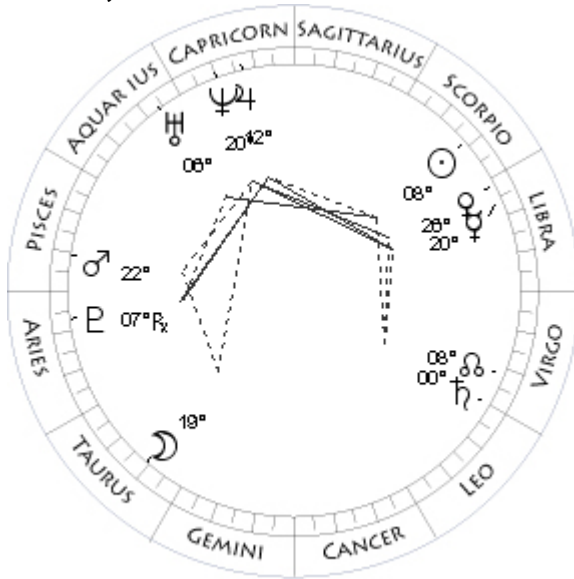

Nov 1, 1830

Dec 1, 1830

Nov 1, 1830

Mo|19Ta55 - 4°48	Ea|08Ta36 - 0°00
Su|08Sc36 - 0°00	Me|15Le32 + 2°10
Me|20Li46 + 2°10	Ve|09Li30 + 1°21
Ve|26Li24 + 1°21	Ma|22Ar26 - 2°07
Ma|22Pi05 - 2°07	Ju|22Cp55 - 0°18
Ju|12Cp54 - 0°18	Sa|24Le29 + 1°17
Sa|00Vi13 + 1°17	Ur|09Aq29 - 0°39
Ur|06Aq38 - 0°39	Ne|22Cp03 + 0°33
Ne|20Cp16 + 0°33	Pl|08Ar16 -17°20
Pl|07Ar33 -17°20R	No|06Vi56 - 0°00

Dec 1, 1830

Mo|28Ge12 - 4°36	Ea|08Ge51 - 0°00
Su|08Sa51 - 0°00	Me|04Sa14 - 0°42
Me|07Sa22 - 0°42	Ve|27Sc37 + 0°26
Ve|04Sa06 + 0°26	Ma|09Ta57 - 0°31
Ma|01Ar14 - 0°31	Ju|25Cp28 - 0°20
Ju|18Cp26 - 0°20	Sa|25Le33 + 1°24
Sa|01Vi39 + 1°24	Ur|09Aq49 - 0°38
Ur|07Aq24 - 0°38	Ne|22Cp14 + 0°32
Ne|20Cp58 + 0°32	Pl|08Ar21 -17°12
Pl|07Ar10 -17°12R	No|05Vi21 - 0°00