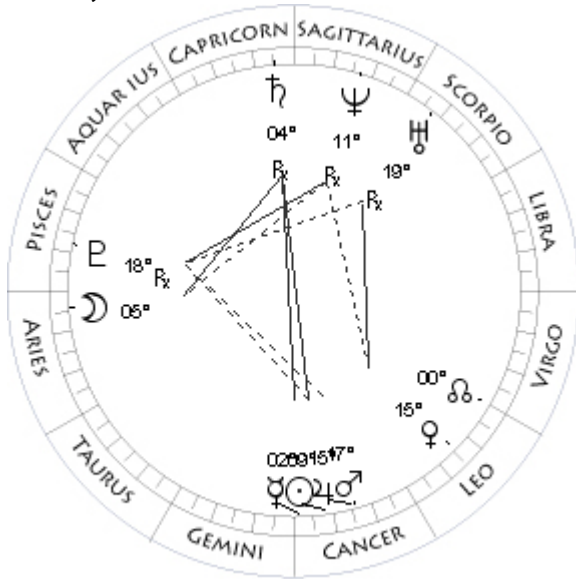

Jul 1, 1812

Aug 1, 1812

Jul 1, 1812

Mo|05Ar01 - 2°56	Ea|09Cp24 - 0°00
Su|09Cn24 - 0°00	Me|07Ge13 + 0°36
Me|02Cn05 + 0°36	Ve|19Sa39 - 0°29
Ve|15Le48 - 0°29	Ma|22Cn14 + 1°02
Ma|17Cn18 + 1°02	Ju|17Cn11 + 0°10
Ju|15Cn55 + 0°10	Sa|04Cp20 + 0°49R
Sa|04Cp20 + 0°49R	Ur|22Sc01 + 0°17
Ur|19Sc39 + 0°17R	Ne|12Sa11 + 1°33
Ne|11Sa16 + 1°33R	Pl|17Pi37 -15°10
Pl|18Pi30 -15°10R	No|01Vi34 - 0°00

Aug 1, 1812

Mo|28Ta24 - 5°15	Ea|09Aq00 - 0°00
Su|09Le00 - 0°00	Me|04Sc07 + 0°34
Me|01Vi35 + 0°34	Ve|08Aq41 - 6°54
Ve|09Le48 - 6°54R	Ma|06Le15 + 1°07
Ma|07Le18 + 1°07	Ju|19Cn45 + 0°13
Ju|22Cn50 + 0°13	Sa|02Cp19 + 0°46R
Sa|02Cp19 + 0°46R	Ur|22Sc24 + 0°17
Ur|19Sc21 + 0°17	Ne|12Sa22 + 1°32
Ne|10Sa44 + 1°32R	Pl|17Pi43 -15°20
Pl|18Pi11 -15°20R	No|29Le55 - 0°00