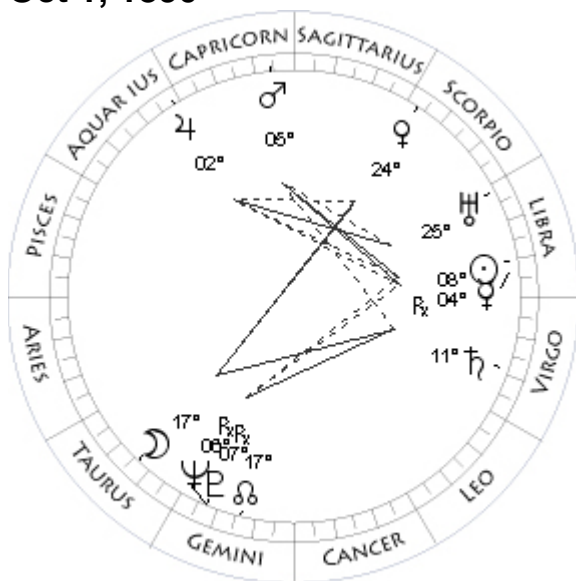

Oct 1, 1890

Sep 1, 1890

Mo|11Ar11 - 4°42	Ea|08Pi58 - 0°00
Su|08Vi58 - 0°00	Me|26Sa05 - 2°06
Me|05Li53 - 2°06	Ve|12Cp54 - 1°19
Ve|24Li01 - 1°19	Ma|02Aq26 - 2°57
Ma|16Sa49 - 2°57	Ju|10Aq07 - 0°48
Ju|03Aq29 - 0°48R	Sa|07Vi22 + 1°35
Sa|07Vi31 + 1°35	Ur|26Li27 + 0°33
Ur|24Li13 + 0°33	Ne|04Ge52 - 1°38
Ne|06Ge48 - 1°38	Pl|06Ge34 -11°43
Pl|07Ge53 -11°43	
No|19Ge41 - 0°00	

Oct 1, 1890

Mo|17Ta20 - 2°31	Ea|08Ar16 - 0°00
Su|08Li15 - 0°00	Me|15Ar21 - 1°52
Me|04Li42 - 1°52R	Ve|00Pi21 - 3°51
Ve|24Sc32 - 3°51	Ma|21Aq13 - 2°31
Ma|05Cp00 - 2°31	Ju|12Aq44 - 0°48
Ju|02Aq21 - 0°48	Sa|08Vi25 + 1°38
Sa|11Vi13 + 1°38	Ur|26Li50 + 0°32
Ur|25Li53 + 0°32	Ne|05Ge03 - 1°39
Ne|06Ge41 - 1°39R	Pl|06Ge39 -11°49
Pl|07Ge47 -11°49R	
No|18Ge05 - 0°00