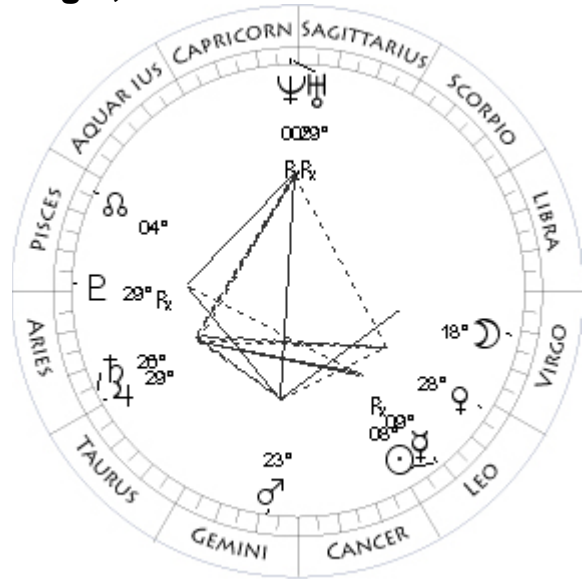

Jul 1, 1821

Aug 1, 1821

Jul 1, 1821

Mo|02Le23 + 2°50	Ea|09Cp14 - 0°00
Su|09Cn14 - 0°00	Me|07Sc43 + 0°31
Me|05Le04 + 0°31	Ve|05Le17 + 1°06
Ve|19Cn59 + 1°06	Ma|06Ta54 - 0°15
Ma|01Ge59 - 0°15	Ju|15Ar09 - 1°15
Ju|26Ar28 - 1°15	Sa|19Ar30 - 2°26
Sa|25Ar29 - 2°26	Ur|01Cp13 - 0°15
Ur|00Cp47 - 0°15R	Ne|01Cp28 + 1°08R
Ne|01Cp28 + 1°08R	Pl|29Pi12 -16°22R
Pl|29Pi12 -16°22R	No|07Pi30 - 0°00

Aug 1, 1821

Mo|18Vi26 - 1°15	Ea|08Aq50 - 0°00
Su|08Le50 - 0°00	Me|07Aq42 - 4°54
Me|09Le37 - 4°54R	Ve|25Vi38 + 1°30
Ve|28Le00 + 1°30	Ma|24Ta16 + 0°09
Ma|23Ge20 + 0°09	Ju|18Ar00 - 1°22
Ju|29Ar41 - 1°22	Sa|20Ar34 - 2°34
Sa|26Ar40 - 2°34	Ur|01Cp35 - 0°15
Ur|29Sa41 - 0°15R	Ne|00Cp44 + 1°08R
Ne|00Cp44 + 1°08R	Pl|29Pi00 -16°33R
Pl|29Pi00 -16°33R	No|05Pi52 - 0°00