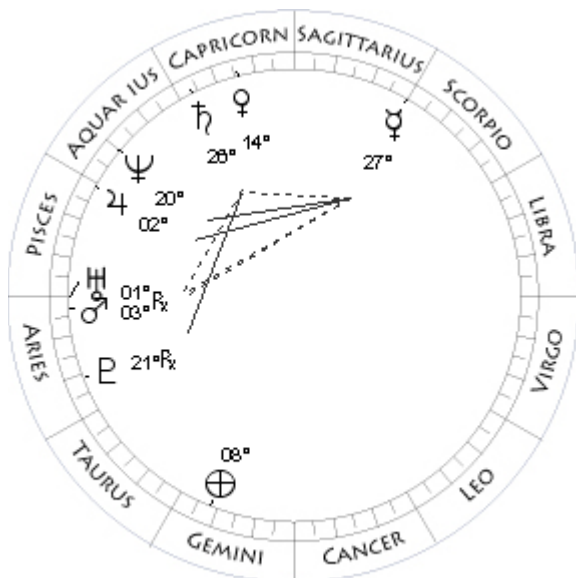

Dec 1, 1843

Nov 1, 1843

Mo|05Pi52 + 4°53	
Su|08Sc27 - 0°00	Ea|08Ta27 - 0°00
Me|19Li55 + 2°11	Me|02Le49 + 2°11
Ve|16Sc07 + 0°28	Ve|26Sc39 + 0°28
Ma|29Cp52 - 2°02	Ma|15Pi01 - 2°02
Ju|18Aq12 - 1°04	Ju|29Aq27 - 1°04
Sa|20Cp24 - 0°09	Sa|25Cp47 - 0°09
Ur|28Pi54 - 0°46R	Ur|00Ar41 - 0°46
Ne|18Aq42 - 0°20	Ne|20Aq34 - 0°20
Pl|21Ar23 -17°33R	Pl|21Ar40 -17°33
No|25Sa30 - 0°00	

Dec 1, 1843

Mo|08Ar38 + 5°05	
Su|08Sa42 - 0°00	Ea|08Ge42 - 0°00
Me|05Sa16 - 0°27	Me|27Sc55 - 0°27
Ve|23Sa42 - 0°44	Ve|14Cp14 - 0°44
Ma|21Aq29 - 1°22	Ma|03Ar50 - 1°22
Ju|21Aq18 - 1°01	Ju|02Pi08 - 1°01
Sa|22Cp47 - 0°11	Sa|26Cp42 - 0°11
Ur|28Pi22 - 0°45R	Ur|01Ar01 - 0°45
Ne|18Aq59 - 0°20	Ne|20Aq45 - 0°20
Pl|20Ar55 -17°26R	Pl|21Ar45 -17°26
No|23Sa55 - 0°00