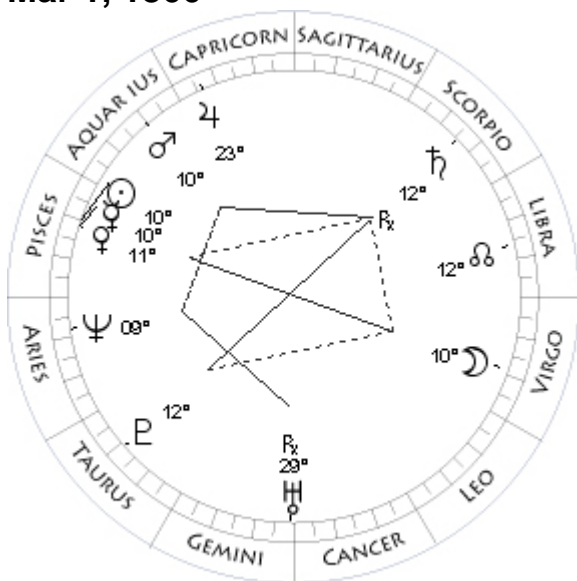

Mar 1, 1866

Apr 1, 1866

Mar 1, 1866

Mo|10Vi47 - 2°42	Ea|10Vi43 - 0°00
Su|10Pi43 - 0°00	Me|11Pi08 - 1°45
Me|10Pi50 - 1°45	Ve|12Pi44 - 1°26
Ve|11Pi34 - 1°26	Ma|20Cp18 - 1°03
Ma|10Aq47 - 1°03	Ju|15Cp26 - 0°08
Ju|23Cp31 - 0°08	Sa|07Sc09 + 2°33
Sa|12Sc15 + 2°33R	Ur|02Cn41 + 0°16
Ur|29Ge51 + 0°16R	Ne|10Ar05 - 1°30
Ne|09Ar10 - 1°30	Pl|13Ta20 -15°31
Pl|12Ta25 -15°31	No|13Li37 - 0°00

Apr 1, 1866

Mo|25Li55 + 1°18	Ea|11Li33 - 0°00
Su|11Ar33 - 0°00	Me|03Vi47 + 3°09
Me|28Ar16 + 3°09	Ve|02Ta06 - 1°00
Ve|20Ar09 - 1°00	Ma|09Aq24 - 1°14
Ma|04Pi51 - 1°14	Ju|18Cp02 - 0°12
Ju|28Cp41 - 0°12	Sa|08Sc08 + 2°38
Sa|11Sc00 + 2°38R	Ur|03Cn04 + 0°16
Ur|00Cn06 + 0°16	Ne|10Ar16 - 1°30
Ne|10Ar19 - 1°30	Pl|13Ta25 -15°24
Pl|12Ta56 -15°24	No|11Li58 - 0°00