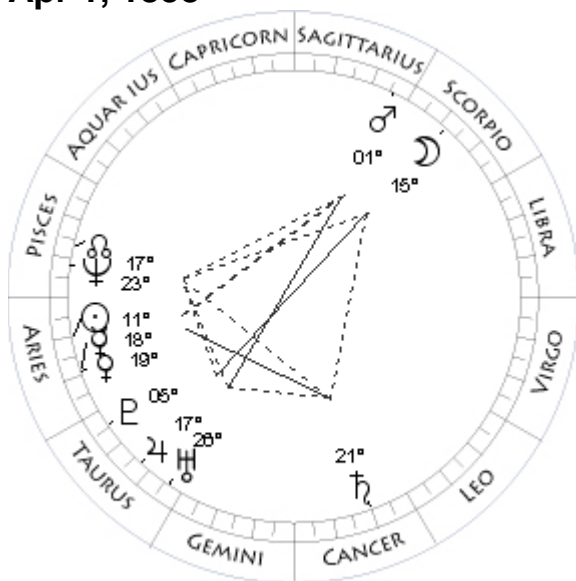

Mar 1, 1858

Apr 1, 1858

Mar 1, 1858

Mo|00Li04 - 1°08	Ea|10Vi39 - 0°00
Su|10Pi39 - 0°00	Me|06Cp26 - 1°57
Me|21Aq36 - 1°57	Ve|11Pi12 - 1°26
Ve|10Pi53 - 1°26	Ma|18Li04 + 1°29
Ma|24Sc02 + 1°29	Ju|21Ta34 - 0°54
Ju|11Ta35 - 0°54	Sa|26Cn34 + 0°12
Sa|21Cn51 + 0°12R	Ur|28Ta22 - 0°12
Ur|25Ta33 - 0°12	Ne|22Pi17 - 1°09
Ne|21Pi55 - 1°09	Pl|05Ta42 -16°16
Pl|04Ta52 -16°16	
No|18Pi21 - 0°00	

Apr 1, 1858

Mo|15Sc50 - 4°27	Ea|11Li29 - 0°00
Su|11Ar29 - 0°00	Me|12Ta13 - 0°08
Me|18Ar43 - 0°08	Ve|00Ta34 - 1°01
Ve|19Ar29 - 1°01	Ma|02Sc41 + 1°04
Ma|01Sa39 + 1°04	Ju|24Ta20 - 0°48
Ju|17Ta35 - 0°48	Sa|27Cn43 + 0°14
Sa|21Cn29 + 0°14	Ur|28Ta43 - 0°11
Ur|26Ta38 - 0°11	Ne|22Pi29 - 1°10
Ne|23Pi05 - 1°10	Pl|05Ta47 -16°09
Pl|05Ta26 -16°09	
No|16Pi42 - 0°00