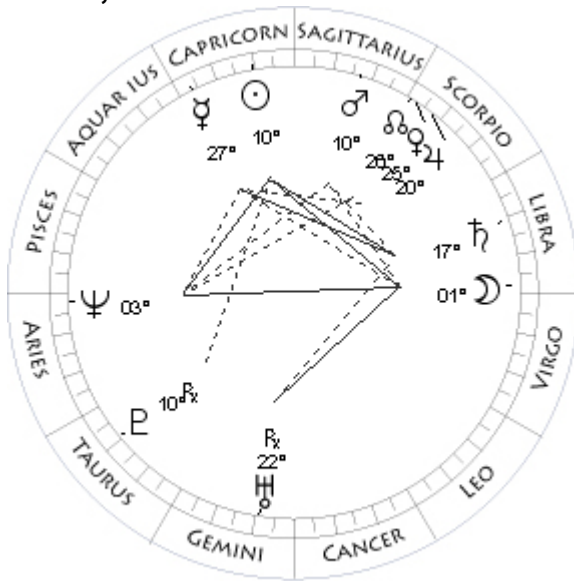

Jan 1, 1864

Feb 1, 1864

Jan 1, 1864

Mo|01Li08 - 4°16	Ea|10Cn24 - 0°00
Su|10Cp24 - 0°00	Me|18Pi38 - 1°52
Me|27Cp15 - 1°52	Ve|07Vi48 + 2°51
Ve|25Sc01 + 2°51	Ma|22Sc38 - 0°05
Ma|10Sa58 - 0°05	Ju|12Sc31 + 0°59
Ju|20Sc30 + 0°59	Sa|11Li38 + 2°26
Sa|17Li29 + 2°26	Ur|23Ge14 + 0°08
Ur|22Ge19 + 0°08R	Ne|05Ar16 - 1°27
Ne|03Ar23 - 1°27	Pl|11Ta17 -16°04
Pl|10Ta24 -16°04R	No|25Sc27 - 0°00

Feb 1, 1864

Mo|17Sc48 - 0°34	Ea|11Le57 - 0°00
Su|11Aq57 - 0°00	Me|11Vi45 + 3°20
Me|26Cp52 + 3°20R	Ve|27Li56 + 1°41
Ve|01Cp09 + 1°41	Ma|08Sa56 - 0°27
Ma|03Cp15 - 0°27	Ju|14Sc54 + 1°02
Ju|25Sc07 + 1°02	Sa|12Li40 + 2°34
Sa|18Li03 + 2°34R	Ur|23Ge36 + 0°09
Ur|21Ge19 + 0°09R	Ne|05Ar27 - 1°26
Ne|03Ar58 - 1°26	Pl|11Ta22 -15°54
Pl|10Ta19 -15°54	No|23Sc48 - 0°00