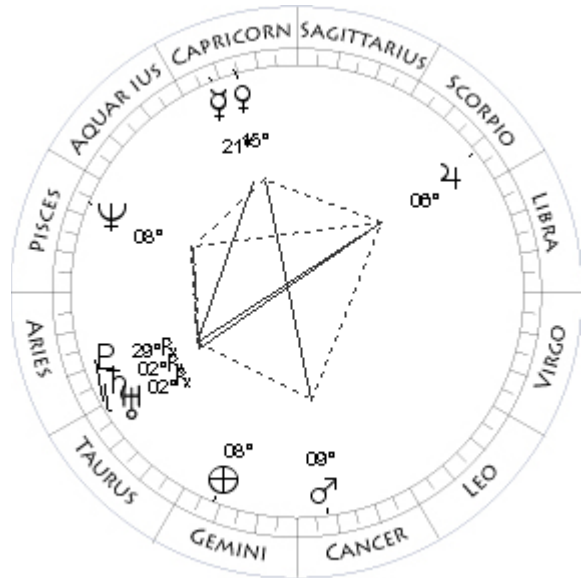

Dec 1, 1851

Nov 1, 1851

Mo|16Aq13 - 2°13	Ea|08Ta30 - 0°00
Su|08Sc30 - 0°00	Me|25Li11 + 0°47
Me|04Sc30 + 0°47	Ve|28Sc11 + 0°26
Ve|16Sc48 + 0°26	Ma|24Ge29 + 1°31
Ma|03Le43 + 1°31	Ju|03Sc50 + 1°00
Ju|04Sc33 + 1°00	Sa|01Ta07 - 2°46
Sa|00Ta14 - 2°46R	Ur|02Ta26 - 0°32
Ur|02Ta07 - 0°32R	Ne|08Pi14 - 0°51
Ne|06Pi33 - 0°51R	Pl|29Ar35 -17°15
Pl|29Ar30 -17°15R	No|20Cn47 - 0°00

Dec 1, 1851

Mo|18Pi03 - 4°29	Ea|08Ge46 - 0°00
Su|08Sa45 - 0°00	Me|21Cp41 - 2°06
Me|21Sa41 - 2°06	Ve|15Cp45 - 0°46
Ve|24Sa22 - 0°46	Ma|09Cn02 + 2°33
Ma|12Le42 + 2°33	Ju|06Sc07 + 1°00
Ju|10Sc58 + 1°00	Sa|02Ta11 - 2°41
Sa|28Ar12 - 2°41R	Ur|02Ta46 - 0°31
Ur|01Ta01 - 0°31R	Ne|08Pi25 - 0°51
Ne|06Pi31 - 0°51	Pl|29Ar40 -17°10
Pl|29Ar00 -17°10R	No|19Cn11 - 0°00