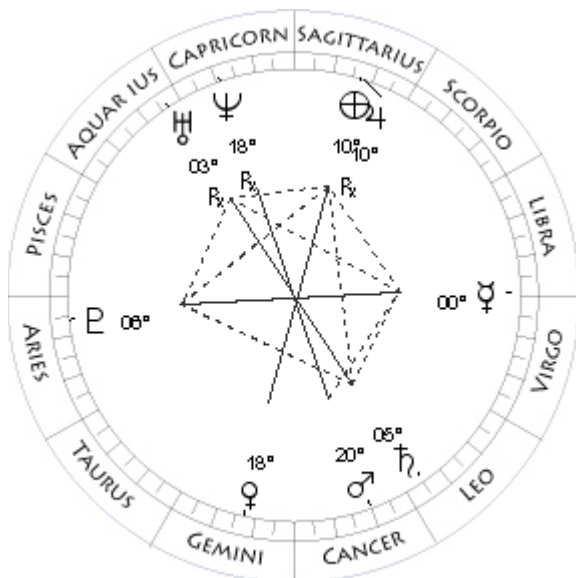

Jun 1, 1829

May 1, 1829

Mo|16Ar15 - 0°49	Ea|10Sc49 - 0°00
Su|10Ta49 - 0°00	Me|10Ar09 - 1°05
Me|03Ta13 - 1°05	Ve|28Ar28 - 1°02
Ve|05Ta40 - 1°02	Ma|06Cn13 + 0°57
Ma|15Ge14 + 0°57	Ju|07Sa58 + 0°48
Ju|13Sa53 + 0°48R	Sa|04Le33 + 0°31
Sa|28Cn20 + 0°31	Ur|03Aq27 - 0°36
Ur|06Aq21 - 0°36	Ne|18Cp46 + 0°39
Ne|20Cp34 + 0°39R	Pl|06Ar39 -16°39
Pl|07Ar19 -16°39	No|06Li00 - 0°00

Jun 1, 1829

Mo|07Ge38 - 4°28	Ea|10Sa40 - 0°00
Su|10Ge40 - 0°00	Me|03Cn17 + 2°04
Me|03Cn17 + 2°04	Ve|18Ge14 + 0°05
Ve|13Ge48 + 0°05	Ma|20Cn45 + 1°04
Ma|05Cn30 + 1°04	Ju|10Sa25 + 0°46
Ju|10Sa22 + 0°46R	Sa|05Le41 + 0°33
Sa|00Le47 + 0°33	Ur|03Aq47 - 0°37
Ur|06Aq13 - 0°37R	Ne|18Cp57 + 0°39
Ne|20Cp11 + 0°39R	Pl|06Ar45 -16°47
Pl|07Ar52 -16°47	No|04Li22 - 0°00