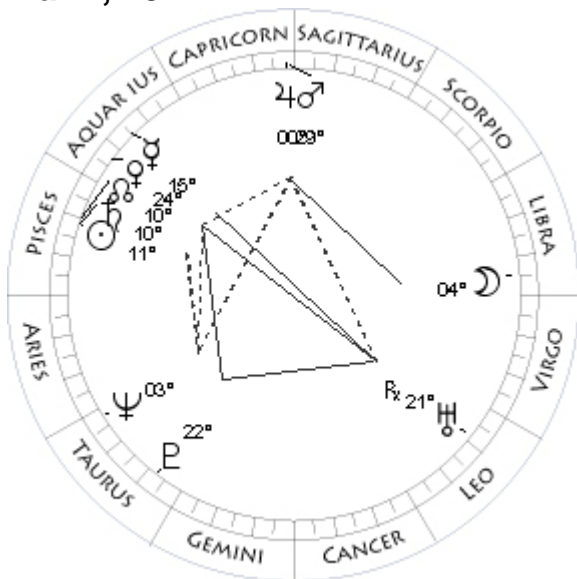

Mar 1, 1877

Apr 1, 1877

Mar 1, 1877

Mo|04Li20 - 2°08	Ea|11Vi03 - 0°00
Su|11Pi04 - 0°00	Me|10Sa08 - 1°11
Me|15Aq44 - 1°11	Ve|00Aq45 - 1°05
Ve|24Aq08 - 1°05	Ma|22Sc23 - 0°07
Ma|29Sa57 - 0°07	Ju|19Sa49 + 0°25
Ju|00Cp01 + 0°25	Sa|10Pi41 - 1°41
Sa|10Pi43 - 1°41	Ur|22Le54 + 0°46
Ur|21Le53 + 0°46R	Ne|04Ta40 - 1°44
Ne|03Ta09 - 1°44	Pl|23Ta44 -14°05
Pl|22Ta44 -14°05	No|10Pi51 - 0°00

Apr 1, 1877

Mo|23Sc40 - 4°59	Ea|11Li53 - 0°00
Su|11Ar53 - 0°00	Me|21Pi56 - 1°33
Me|06Ar38 - 1°33	Ve|19Pi51 - 1°27
Ve|02Ar38 - 1°27	Ma|08Sa39 - 0°45
Ma|20Cp00 - 0°45	Ju|22Sa19 + 0°24
Ju|03Cp06 + 0°24	Sa|11Pi41 - 1°44
Sa|14Pi25 - 1°44	Ur|23Le18 + 0°45
Ur|20Le53 + 0°45R	Ne|04Ta51 - 1°43
Ne|04Ta07 - 1°43	Pl|23Ta49 -13°57
Pl|23Ta09 -13°57	No|09Pi12 - 0°00