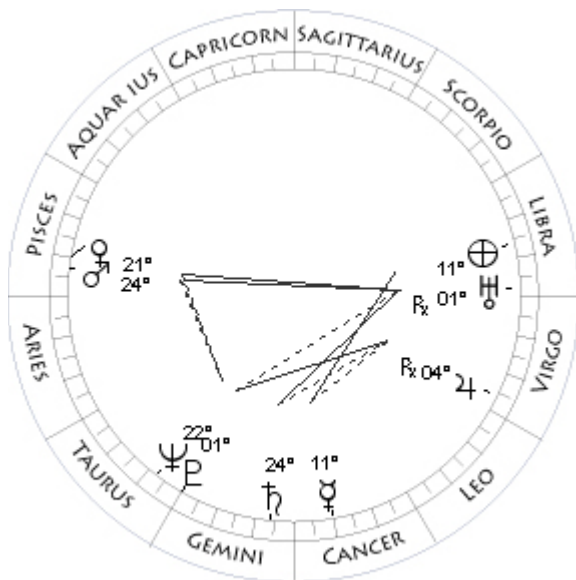

Mar 1, 1885

Apr 1, 1885

Mar 1, 1885

Mo|15Vi27 - 1°44	Ea|11Vi07 - 0°00
Su|11Pi07 - 0°00	Me|05Aq39 - 2°09
Me|00Pi41 - 2°09	Ve|02Aq16 - 1°06
Ve|24Aq48 - 1°06	Ma|04Pi25 - 1°02
Ma|07Pi13 - 1°02	Ju|01Vi40 + 1°16
Ju|29Le34 + 1°16R	Sa|23Ge42 - 1°14
Sa|17Ge26 - 1°14	Ur|00Li38 + 0°47
Ur|01Li43 + 0°47R	Ne|22Ta35 - 1°43
Ne|20Ta48 - 1°43	Pl|01Ge19 -12°45
Pl|00Ge15 -12°45	No|06Li07 - 0°00

Apr 1, 1885

Mo|03Sc38 + 2°34	Ea|11Li56 - 0°00
Su|11Ar56 - 0°00	Me|11Cn20 + 1°42
Me|29Ar10 + 1°42	Ve|21Pi23 - 1°27
Ve|03Ar18 - 1°27	Ma|24Pi02 - 0°53
Ma|01Ar31 - 0°53	Ju|04Vi04 + 1°15
Ju|26Le29 + 1°15R	Sa|24Ge52 - 1°07
Sa|19Ge00 - 1°07	Ur|01Li02 + 0°47
Ur|00Li24 + 0°47R	Ne|22Ta46 - 1°42
Ne|21Ta33 - 1°42	Pl|01Ge23 -12°37
Pl|00Ge36 -12°37	No|04Li28 - 0°00