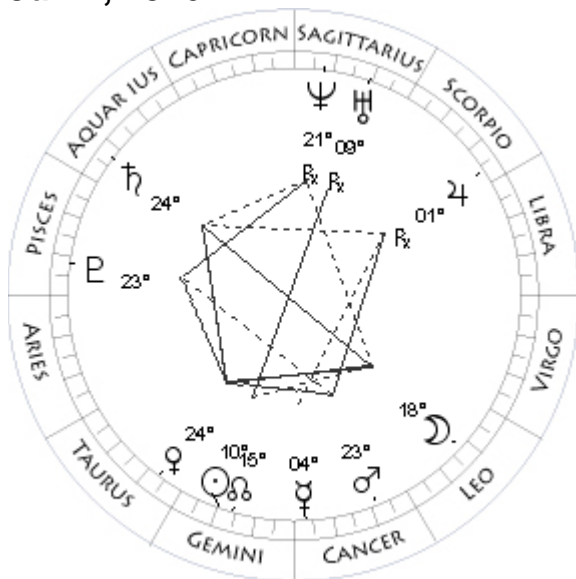

Jun 1, 1816

May 1, 1816

Mo|27Ge01 + 1°01	Ea|10Sc58 - 0°00
Su|10Ta57 - 0°00	Me|22Ar26 - 0°42
Me|06Ta26 - 0°42	Ve|11Pi40 - 1°38
Ve|16Ar36 - 1°38	Ma|04Cn31 + 1°27
Ma|04Cn31 + 1°27	Ma|04Le06 + 1°27
Ju|04Sc31 + 1°26R	Ju|05Sc43 + 1°26
Sa|23Aq10 - 1°03	Sa|17Aq27 - 1°03
Ur|10Sa31 + 0°04R	Ur|09Sa01 + 0°04
Ne|21Sa44 + 1°23R	Ne|20Sa30 + 1°23
Pl|22Pi51 -15°25	Pl|22Pi09 -15°25
No|17Ge26 - 0°00	

Jun 1, 1816

Mo|18Le09 + 4°42	Ea|10Sa48 - 0°00
Su|10Ge48 - 0°00	Me|09Li05 + 1°55
Me|04Cn10 + 1°55	Ve|01Ta02 - 1°03
Ve|24Ta23 - 1°03	Ma|17Le50 + 1°22
Ma|23Cn23 + 1°22	Ma|17Le50 + 1°22
Ju|01Sc14 + 1°21R	Ju|08Sc05 + 1°21
Sa|24Aq03 - 1°09	Sa|18Aq25 - 1°09
Ur|09Sa18 + 0°03R	Ur|09Sa23 + 0°03
Ne|21Sa01 + 1°24R	Ne|20Sa41 + 1°24
Pl|23Pi16 -15°35	Pl|22Pi15 -15°35
No|15Ge47 - 0°00