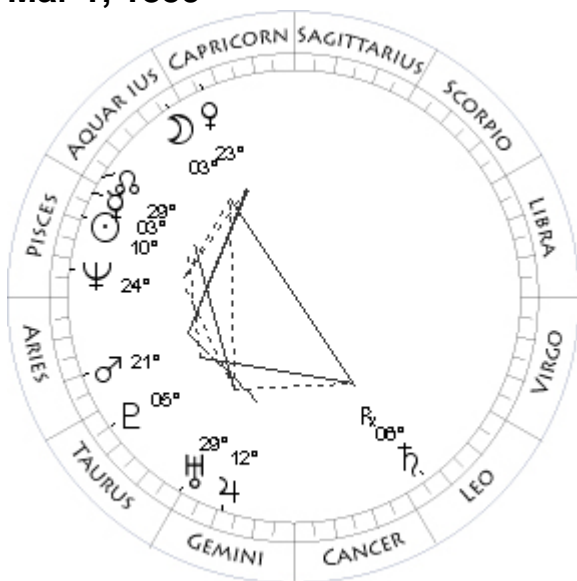

Mar 1, 1859

Apr 1, 1859

Mar 1, 1859

Mo|03Aq53 - 2°17
Su|10Pi25 - 0°00
Me|03Pi57 - 2°05
Ve|23Cp49 + 2°31
Ma|21Ar12 - 0°02
Ju|12Ge30 - 0°21
Sa|06Le33 + 0°50R
Ur|29Ta41 - 0°09
Ne|24Pi04 - 1°12
Pl|05Ta49 -16°12
No|29Aq01 - 0°00

Ea|10Vi25 - 0°00
Me|18Aq00 - 2°05
Ve|27Li14 + 2°31
Ma|17Ta17 - 0°02
Ju|23Ge40 - 0°21
Sa|10Le01 + 0°50
Ur|02Ge33 - 0°09
Ne|24Pi31 - 1°12
Pl|06Ta40 -16°12

Apr 1, 1859

Mo|18Pi29 + 1°45
Su|11Ar14 - 0°00
Me|00Ta05 + 2°22
Ve|27Aq50 - 0°03
Ma|13Ta29 + 0°20
Ju|16Ge09 - 0°16
Sa|05Le26 + 0°50R
Ur|00Ge40 - 0°08
Ne|25Pi14 - 1°13
Pl|06Ta22 -16°05
No|27Aq23 - 0°00

Ea|11Li14 - 0°00
Me|02Le50 + 2°22
Ve|16Sa43 - 0°03
Ma|04Ge09 + 0°20
Ju|26Ge20 - 0°16
Sa|11Le09 + 0°50
Ur|02Ge55 - 0°08
Ne|24Pi42 - 1°13
Pl|06Ta45 -16°05