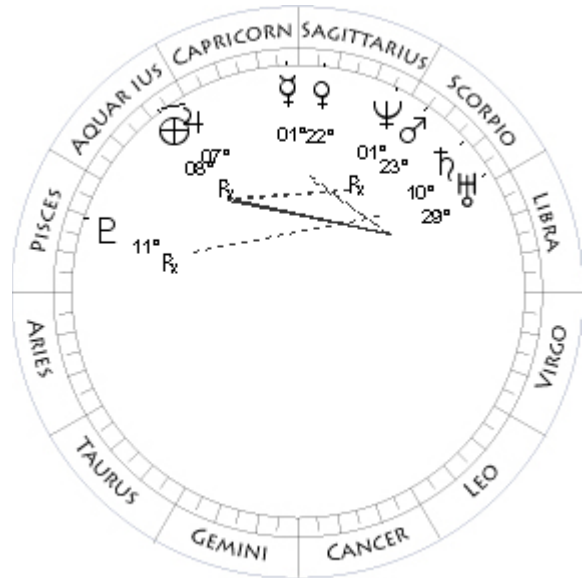

Jul 1, 1807

Aug 1, 1807

Jul 1, 1807

Mo|17Ta21 + 1°59	
Su|08Cn39 - 0°00	Ea|08Cp39 - 0°00
Me|27Cn42 + 1°46	Me|26Vi58 + 1°46
Ve|21Le03 + 1°41	Ve|02Sc44 + 1°41
Ma|28Vi04 + 0°23	Ma|07Sc31 + 0°23
Ju|10Aq43 - 0°42R	Ju|04Aq38 - 0°42
Sa|03Sc48 + 2°30R	Sa|09Sc10 + 2°30
Ur|26Li15 + 0°33R	Ur|29Li15 + 0°33
Ne|00Sa10 + 1°42R	Ne|01Sa22 + 1°42
Pl|12Pi11 -14°12R	Pl|11Pi31 -14°12
No|08Sa19 - 0°00	

Aug 1, 1807

Mo|04Cn56 - 2°18	
Su|08Le15 - 0°00	Ea|08Aq14 - 0°00
Me|01Vi15 - 3°17	Me|01Cp34 - 3°17
Ve|23Vi57 - 0°25	Ve|22Sa08 - 0°25
Ma|15Li30 - 0°09	Ma|23Sc05 - 0°09
Ju|07Aq06 - 0°48R	Ju|07Aq20 - 0°48
Sa|04Sc15 + 2°22	Sa|10Sc08 + 2°22
Ur|26Li34 + 0°32	Ur|29Li39 + 0°32
Ne|29Sc46 + 1°41R	Ne|01Sa33 + 1°41
Pl|11Pi48 -14°21R	Pl|11Pi37 -14°21
No|06Sa40 - 0°00