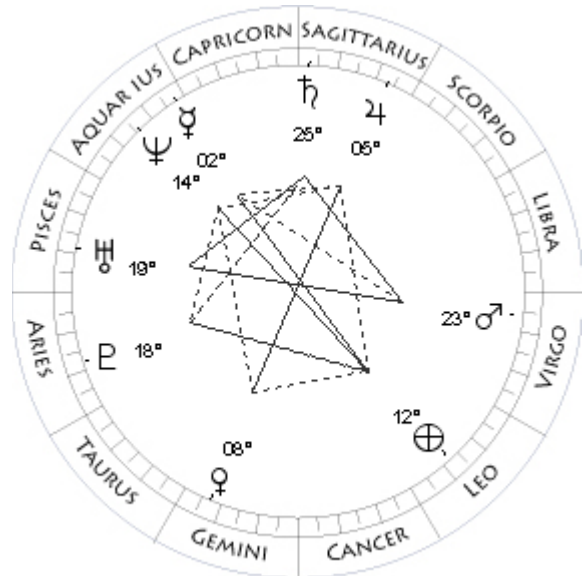

Feb 1, 1841

Jan 1, 1841

Mo|17Ar43 + 4°27	Ea|11Cn00 - 0°00
Su|11Cp00 - 0°00	Me|03Sc22 + 0°34
Me|21Sa36 + 0°34	Ve|18Ar33 - 1°48
Ve|19Aq57 - 1°48	Ma|09Vi45 + 2°01
Ma|15Li50 + 2°01	Ju|02Sa41 + 0°40
Ju|08Sa23 + 0°40	Sa|24Sa39 + 1°03
Sa|26Sa05 + 1°03	Ur|19Pi35 - 0°45
Ur|17Pi01 - 0°45	Ne|14Aq19 - 0°08
Ne|13Aq19 - 0°08	Pl|18Ar49 -17°17
Pl|17Ar38 -17°17	No|20Aq16 - 0°00

Feb 1, 1841

Mo|09Ge10 + 4°56	Ea|12Le33 - 0°00
Su|12Aq33 - 0°00	Me|02Aq58 - 2°04
Me|09Aq39 - 2°04	Ve|08Ge14 - 0°19
Ve|26Pi31 - 0°19	Ma|23Vi23 + 2°15
Ma|28Li43 + 2°15	Ju|05Sa08 + 0°40
Ju|14Sa10 + 0°40	Sa|25Sa35 + 1°03
Sa|29Sa25 + 1°03	Ur|19Pi55 - 0°44
Ur|18Pi17 - 0°44	Ne|14Aq31 - 0°08
Ne|14Aq27 - 0°08	Pl|18Ar54 -17°06
Pl|17Ar50 -17°06	No|18Aq37 - 0°00