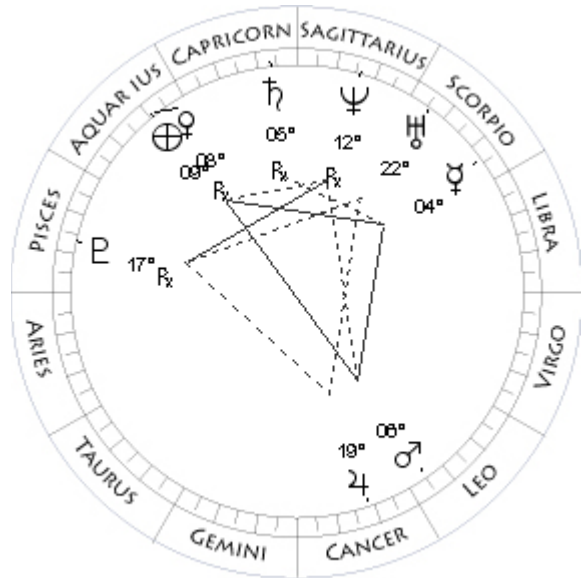

Aug 1, 1812

Jul 1, 1812

Mo|05Ar01 - 2°56	Ea|09Cp24 - 0°00
Su|09Cn24 - 0°00	Me|07Ge13 + 0°36
Me|02Cn05 + 0°36	Ve|19Sa39 - 0°29
Ve|15Le48 - 0°29	Ma|22Cn14 + 1°02
Ma|17Cn18 + 1°02	Ju|17Cn11 + 0°10
Ju|15Cn55 + 0°10	Sa|04Cp20 + 0°49R
Sa|04Cp20 + 0°49R	Ur|22Sc01 + 0°17
Ur|19Sc39 + 0°17R	Ne|12Sa11 + 1°33
Ne|11Sa16 + 1°33R	Pl|17Pi37 -15°10
Pl|18Pi30 -15°10R	No|01Vi34 - 0°00

Aug 1, 1812

Mo|28Ta24 - 5°15	Ea|09Aq00 - 0°00
Su|09Le00 - 0°00	Me|04Sc07 + 0°34
Me|01Vi35 + 0°34	Ve|08Aq41 - 6°54
Ve|09Le48 - 6°54R	Ma|06Le15 + 1°07
Ma|07Le18 + 1°07	Ju|19Cn45 + 0°13
Ju|22Cn50 + 0°13	Sa|02Cp19 + 0°46R
Sa|02Cp19 + 0°46R	Ur|22Sc24 + 0°17
Ur|19Sc21 + 0°17	Ne|12Sa22 + 1°32
Ne|10Sa44 + 1°32R	Pl|17Pi43 -15°20
Pl|18Pi11 -15°20R	No|29Le55 - 0°00