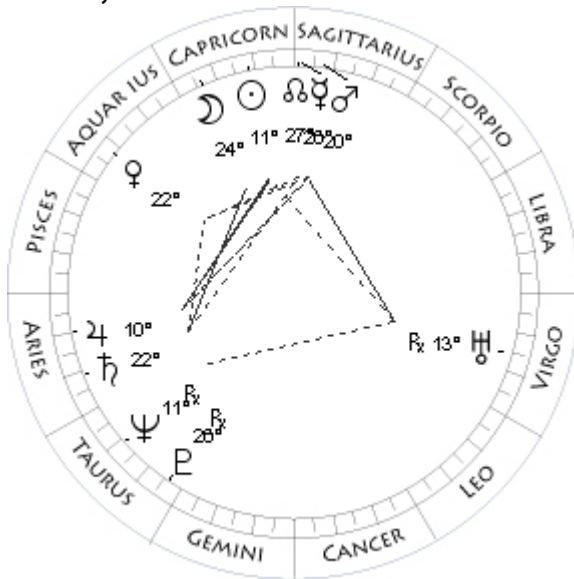

Jan 1, 1881

Feb 1, 1881

Jan 1, 1881

Mo|24Cp21 + 2°24	Ea|11Cn17 - 0°00
Su|11Cp17 - 0°00	Me|24Sc54 - 0°20
Me|26Sa57 - 0°20	Ve|26Ar13 - 1°46
Ve|22Aq34 - 1°46	Ma|07Sa07 - 0°22
Ma|20Sa32 - 0°22	Ju|22Ar24 - 1°18
Ju|10Ar57 - 1°18	Sa|28Ar08 - 2°33
Sa|22Ar10 - 2°33	Ur|10Vi57 + 0°47
Ur|13Vi42 + 0°47R	Ne|11Ta38 - 1°49R
Ne|11Ta38 - 1°49R	Pl|26Ta39 -13°44R
Pl|26Ta39 -13°44R	No|26Sa36 - 0°00

Feb 1, 1881

Mo|16Pi54 + 5°04	Ea|12Le50 - 0°00
Su|12Aq50 - 0°00	Me|28Aq47 - 1°58
Me|17Aq21 - 1°58	Ve|15Ge57 + 0°01
Ve|28Pi23 + 0°01	Ma|24Sa12 - 0°42
Ma|13Cp30 - 0°42	Ju|25Ar15 - 1°10
Ju|15Ar06 - 1°10	Sa|29Ar14 - 2°24
Sa|23Ar29 - 2°24	Ur|11Vi21 + 0°48
Ur|12Vi55 + 0°48R	Ne|11Ta33 - 1°47
Ne|11Ta33 - 1°47	Pl|26Ta25 -13°36R
Pl|26Ta25 -13°36R	No|24Sa58 - 0°00