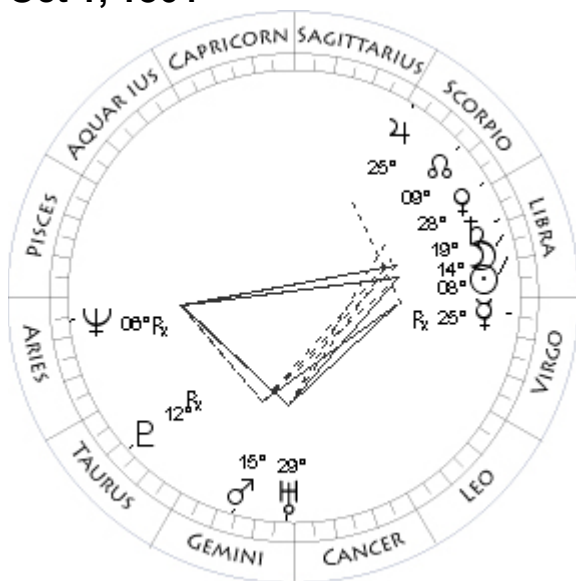

Sep 1, 1864

Oct 1, 1864

Sep 1, 1864

Mo|11Vi55 - 4°21	Ea|09Pi15 - 0°00
Su|09Vi15 - 0°00	Me|08Cp55 - 2°53
Me|06Li00 - 2°53	Ve|09Li05 + 1°20
Ve|21Vi37 + 1°20	Ma|18Ar17 - 1°29
Ma|03Ge23 - 1°29	Ju|01Sa22 + 0°46
Ju|21Sc05 + 0°46	Sa|19Li39 + 2°18
Sa|16Li04 + 2°18	Ur|26Ge08 + 0°10
Ur|29Ge00 + 0°10	Ne|06Ar45 - 1°32
Ne|07Ar40 - 1°32R	Pl|11Ta55 -15°59
Pl|13Ta10 -15°59R	No|12Sc32 - 0°00

Oct 1, 1864

Mo|14Li39 - 2°11	Ea|08Ar33 - 0°00
Su|08Li33 - 0°00	Me|11Ta18 - 0°17
Me|25Vi25 - 0°17R	Ve|27Sc13 + 0°29
Ve|28Li45 + 0°29	Ma|06Ta01 - 0°48
Ma|15Ge29 - 0°48	Ju|03Sa43 + 0°41
Ju|25Sc50 + 0°41	Sa|20Li37 + 2°16
Sa|19Li30 + 2°16	Ur|26Ge30 + 0°11
Ur|29Ge29 + 0°11	Ne|06Ar56 - 1°32
Ne|06Ar53 - 1°32R	Pl|12Ta00 -16°06
Pl|12Ta50 -16°06R	No|10Sc56 - 0°00