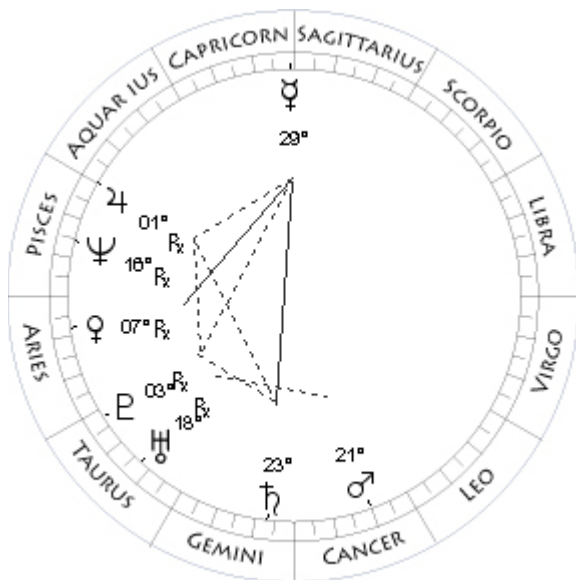

Oct 1, 1855

Sep 1, 1855

Mo|15Ta53 + 0°56	Ea|08Pi27 - 0°00
Su|08Vi27 - 0°00	Me|28Vi15 + 1°29
Me|13Vi54 + 1°29	Ve|20Aq16 - 5°42
Ve|13Li59 - 5°42	Ma|07Cn12 + 0°59
Ma|00Le15 + 0°59	Ju|28Aq39 - 1°15
Ju|26Aq12 - 1°15R	Sa|22Ge30 - 1°12
Sa|28Ge31 - 1°12	Ur|18Ta01 - 0°20
Ur|20Ta49 - 0°20R	Ne|16Pi44 - 1°06
Ne|17Pi01 - 1°06R	Pl|03Ta18 -16°51
Pl|04Ta27 -16°51R	No|06Ta38 - 0°00

Oct 1, 1855

Mo|20Ge47 + 3°49	Ea|07Ar44 - 0°00
Su|07Li44 - 0°00	Me|29Sa53 - 1°55
Me|00Sc59 - 1°55	Ve|07Ar53 - 8°12
Ve|07Li22 - 8°12R	Ma|21Cn15 + 1°16
Ma|18Le55 + 1°16	Ju|01Pi20 - 1°13
Ju|23Aq17 - 1°13R	Sa|23Ge37 - 1°14
Sa|29Ge56 - 1°14	Ur|18Ta21 - 0°20
Ur|20Ta20 - 0°20R	Ne|16Pi55 - 1°06
Ne|16Pi13 - 1°06R	Pl|03Ta23 -16°57
Pl|04Ta03 -16°57R	No|05Ta03 - 0°00