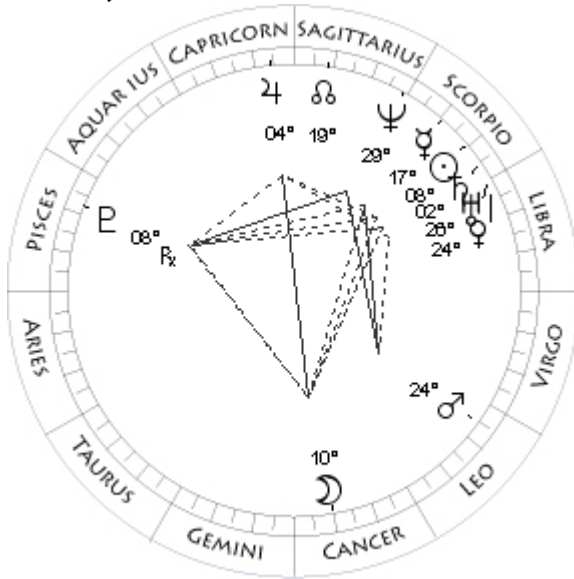

Nov 1, 1806

Dec 1, 1806

Nov 1, 1806

Mo|10Cn42 - 1°52	Ea|08Ta25 - 0°00
Su|08Sc25 - 0°00	Me|06Sa26 - 0°48
Me|17Sc16 - 0°48	Ve|04Li51 + 1°24
Ve|24Li23 + 1°24	Ma|18Cn27 + 1°39
Ma|24Le31 + 1°39	Ju|14Cp03 - 0°07
Ju|04Cp52 - 0°07	Sa|01Sc31 + 2°14
Sa|02Sc09 + 2°14	Ur|26Li11 + 0°32
Ur|26Li48 + 0°32	Ne|29Sc16 + 1°38
Ne|29Sc16 + 1°38	Pl|10Pi41 -14°04
Pl|08Pi49 -14°04R	No|21Sa08 - 0°00

Dec 1, 1806

Mo|19Le39 - 4°36	Ea|08Ge41 - 0°00
Su|08Sa41 - 0°00	Me|12Pi11 - 2°16
Me|29Sa46 - 2°16	Ve|23Sc02 + 0°33
Ve|02Sa04 + 0°33	Ma|02Le07 + 2°13
Ma|09Vi00 + 2°13	Ju|16Cp34 - 0°10
Ju|10Cp45 - 0°10	Sa|02Sc28 + 2°16
Sa|05Sc37 + 2°16	Ur|26Li34 + 0°32
Ur|28Li32 + 0°32	Ne|00Sa06 + 1°37
Ne|00Sa23 + 1°37	Pl|10Pi47 -13°56
Pl|08Pi44 -13°56	No|19Sa32 - 0°00