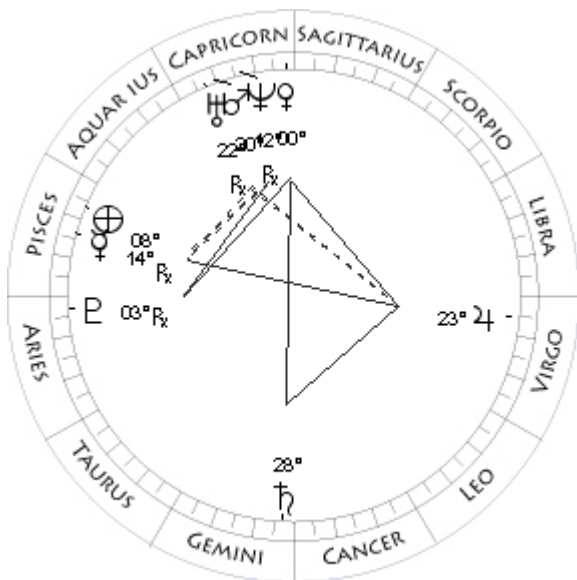

Oct 1, 1826

Sep 1, 1826

Mo|28Le52 - 5°01	
Su|08Vi28 - 0°00	Ea|08Pi28 - 0°00
Me|04Vi53 - 3°33R	Me|14Pi43 - 3°33
Ve|21Li01 - 0°40	Ve|00Cp45 - 0°40
Ma|04Sa42 - 2°11	Ma|20Cp07 - 2°11
Ju|21Vi16 + 1°04	Ju|23Vi37 + 1°04
Sa|04Cn09 - 0°58	Sa|28Ge21 - 0°58
Ur|20Cp28 - 0°31R	Ur|22Cp39 - 0°31
Ne|11Cp21 + 0°49R	Ne|12Cp57 + 0°49
Pl|04Ar16 -17°06R	Pl|03Ar46 -17°06
No|27Sc32 - 0°00	

Oct 1, 1826

Mo|05Li51 - 3°52	
Su|07Li46 - 0°00	Ea|07Ar46 - 0°00
Me|28Vi54 + 1°49	Me|03Vi02 + 1°49
Ve|24Sc05 - 2°52	Ve|18Aq11 - 2°52
Ma|24Sa16 - 2°04	Ma|08Aq37 - 2°04
Ju|27Vi44 + 1°05	Ju|25Vi53 + 1°05
Sa|05Cn51 - 0°58	Sa|29Ge29 - 0°58
Ur|20Cp08 - 0°30	Ur|22Cp59 - 0°30
Ne|11Cp15 + 0°48	Ne|13Cp08 + 0°48
Pl|03Ar41 -17°09R	Pl|03Ar52 -17°09
No|25Sc56 - 0°00