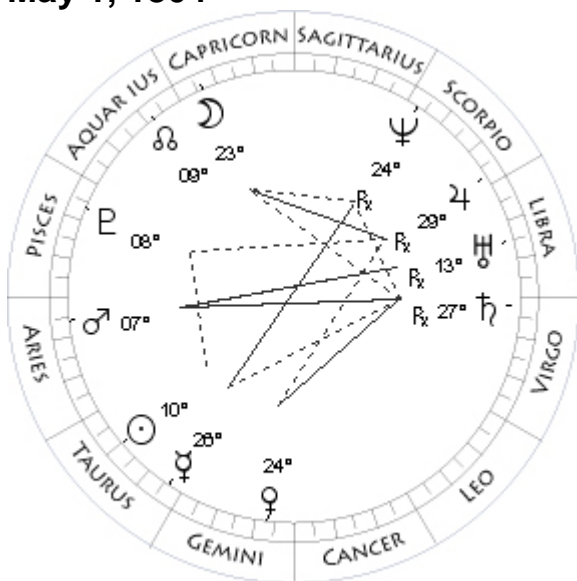

May 1, 1804

Jun 1, 1804

May 1, 1804

Mo|23Cp41 - 1°20	
Su|10Ta52 - 0°00	Ea|10Sc52 - 0°00
Me|26Ta43 + 1°52	Me|26Cn17 + 1°52
Ve|24Ge29 + 2°41	Ve|10Vi11 + 2°41
Ma|07Ar20 - 1°06	Ma|13Pi34 - 1°06
Ju|29Li38 + 1°29R	Ju|01Sc42 + 1°29
Sa|27Vi27 + 2°32R	Sa|01Li37 + 2°32
Ur|13Li03 + 0°42R	Ur|14Li31 + 0°42
Ne|24Sc58 + 1°47R	Ne|24Sc30 + 1°47
Pl|08Pi03 -13°10	Pl|07Pi31 -13°10
No|09Aq32 - 0°00	

Jun 1, 1804

Mo|12Pi20 + 3°00	
Su|10Ge42 - 0°00	Ea|10Sa42 - 0°00
Me|21Ge27 - 1°06R	Me|27Sc14 - 1°06
Ve|25Cn54 + 2°37	Ve|00Sc17 + 2°37
Ma|00Ta47 - 0°55	Ma|03Ar01 - 0°55
Ju|26Li35 + 1°23R	Ju|04Sc03 + 1°23
Sa|26Vi48 + 2°26	Sa|02Li40 + 2°26
Ur|12Li13 + 0°41R	Ur|14Li55 + 0°41
Ne|24Sc08 + 1°47R	Ne|24Sc41 + 1°47
Pl|08Pi19 -13°21	Pl|07Pi38 -13°21
No|07Aq53 - 0°00