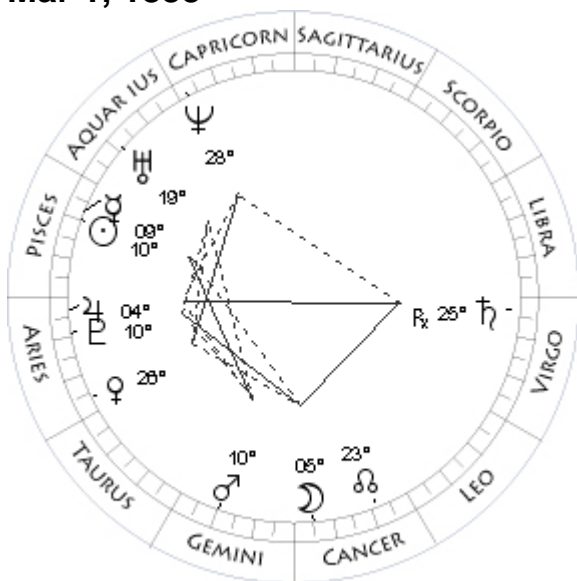

Mar 1, 1833

Apr 1, 1833

Mar 1, 1833

Mo|05Cn35 - 1°34	Ea|10Vi43 - 0°00
Su|10Pi43 - 0°00	Me|05Pi37 - 1°51
Me|09Pi18 - 1°51	Ve|21Cn57 + 1°57
Ve|26Ar54 + 1°57	Ma|18Cn30 + 2°02
Ma|10Ge41 + 2°02	Ju|08Ar51 - 1°07
Ju|04Ar16 - 1°07	Sa|24Vi14 + 2°27
Sa|25Vi47 + 2°27R	Ur|18Aq47 - 0°40
Ur|19Aq48 - 0°40	Ne|27Cp09 + 0°23
Ne|28Cp25 + 0°23	Pl|10Ar44 -16°49
Pl|10Ar05 -16°49	No|21Cn52 - 0°00

Apr 1, 1833

Mo|28Le46 + 3°06	Ea|11Li32 - 0°00
Su|11Ar32 - 0°00	Me|27Le26 + 3°02
Me|29Ar20 + 3°02	Ve|12Vi19 + 4°45
Ve|24Ta42 + 4°45	Ma|02Le37 + 1°51
Ma|26Ge34 + 1°51	Ju|11Ar42 - 1°05
Ju|11Ar40 - 1°05	Sa|25Vi17 + 2°28
Sa|23Vi24 + 2°28R	Ur|19Aq07 - 0°41
Ur|21Aq19 - 0°41	Ne|27Cp20 + 0°23
Ne|29Cp09 + 0°23	Pl|10Ar49 -16°46
Pl|10Ar49 -16°46	No|20Cn14 - 0°00