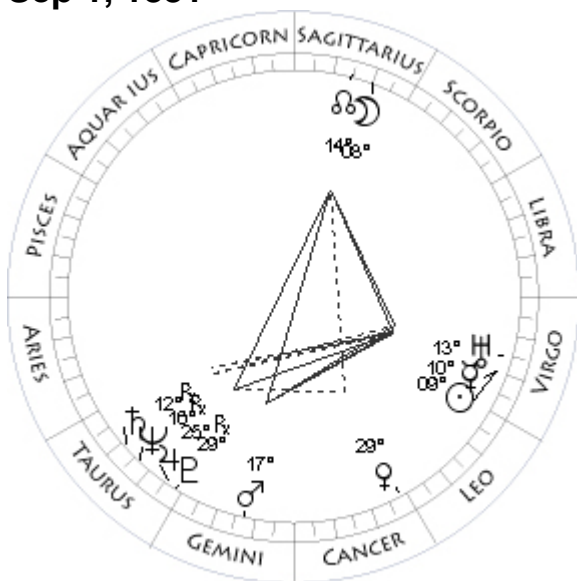

Sep 1, 1881

Oct 1, 1881

Sep 1, 1881

Mo|08Sa05 - 0°31	Ea|09Pi09 - 0°00
Su|09Vi09 - 0°00	Me|13Vi05 + 1°41
Me|10Vi12 + 1°41	Ve|25Ta31 - 0°46
Ve|29Cn14 - 0°46	Ma|04Ta02 - 0°34
Ma|17Ge45 - 0°34	Ju|14Ta34 - 1°09
Ju|25Ta56 - 1°09	Sa|06Ta46 - 2°33
Sa|12Ta23 - 2°33R	Ur|14Vi06 + 0°44
Ur|13Vi51 + 0°44	Ne|14Ta45 - 1°48
Ne|16Ta32 - 1°48R	Pl|27Ta59 -13°28
Pl|29Ta19 -13°28R	No|13Sa44 - 0°00

Oct 1, 1881

Mo|16Cp09 + 2°55	Ea|08Ar26 - 0°00
Su|08Li27 - 0°00	Me|20Sa03 - 1°27
Me|29Li29 - 1°27	Ve|13Cn56 + 0°54
Ve|04Vi40 + 0°54	Ma|21Ta03 + 0°07
Ma|03Cn23 + 0°07	Ju|17Ta17 - 1°13
Ju|25Ta46 - 1°13R	Sa|07Ta51 - 2°39
Sa|11Ta13 - 2°39R	Ur|14Vi29 + 0°44
Ur|15Vi42 + 0°44	Ne|14Ta56 - 1°49
Ne|16Ta07 - 1°49R	Pl|28Ta04 -13°35
Pl|29Ta08 -13°35R	No|12Sa09 - 0°00