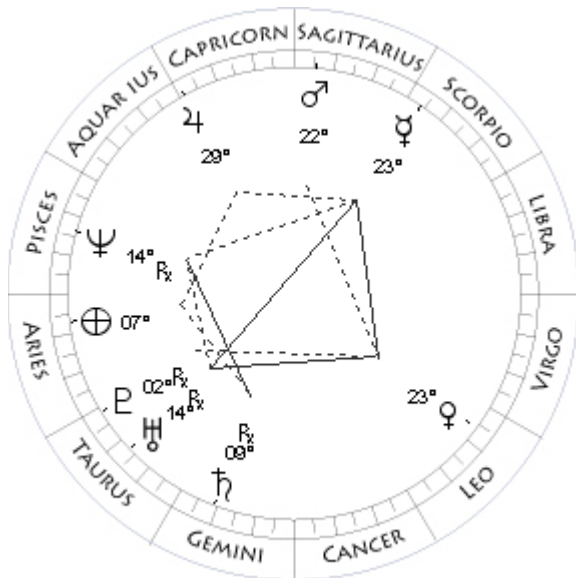

Sep 1, 1854

Oct 1, 1854

Sep 1, 1854

Mo|24Sa56 - 2°29	Ea|08Pi41 - 0°00
Su|08Vi41 - 0°00	Me|23Cn35 + 1°38
Me|28Le21 + 1°38	Ve|05Cn11 + 0°34
Ve|12Le51 + 0°34	Ma|06Sa04 - 0°27
Ma|03Sc02 - 0°27	Ju|26Cp43 - 0°28
Ju|17Cp57 - 0°28R	Sa|08Ge52 - 1°42
Sa|15Ge14 - 1°42	Ur|13Ta55 - 0°23
Ur|16Ta38 - 0°23R	Ne|14Pi43 - 1°02R
Ne|14Pi43 - 1°02R	Pl|03Ta28 -16°56R
Pl|03Ta28 -16°56R	No|25Ta58 - 0°00

Oct 1, 1854

Mo|04Aq09 - 4°52	Ea|07Ar59 - 0°00
Su|07Li59 - 0°00	Me|23Sc31 - 0°17
Me|21Li53 - 0°17	Ve|23Le53 + 1°25
Ve|19Vi45 + 1°25	Ma|22Sa33 - 0°46
Ma|23Sc26 - 0°46	Ju|29Cp17 - 0°29
Ju|18Cp11 - 0°29	Sa|09Ge59 - 1°46
Sa|15Ge52 - 1°46R	Ur|14Ta15 - 0°23
Ur|16Ta03 - 0°23R	Ne|13Pi54 - 1°03R
Ne|13Pi54 - 1°03R	Pl|02Ta25 -17°02
Pl|03Ta03 -17°02R	No|24Ta23 - 0°00