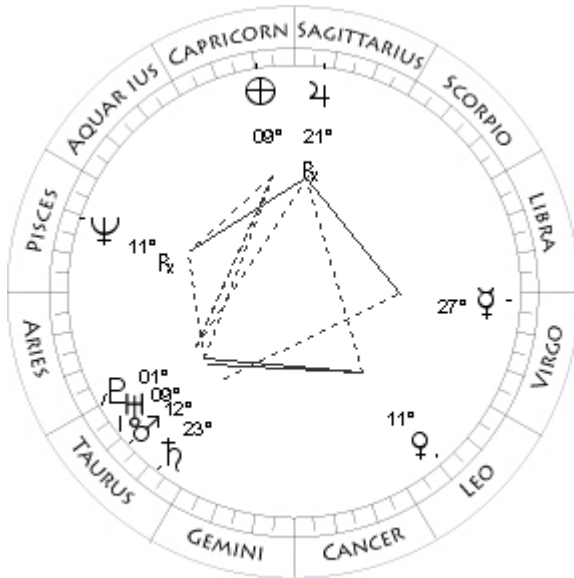

Jul 1, 1853

Aug 1, 1853

Jul 1, 1853

Mo|15Ta15 - 2°58	
Su|09Cn29 - 0°00	Ea|09Cp29 - 0°00
Me|28Cn23 + 1°46	Me|27Vi06 + 1°46
Ve|22Cn40 + 1°13	Ve|11Le31 + 1°13
Ma|05Ge31 - 0°08	Ma|12Ta40 - 0°08
Ju|17Sa04 + 0°29R	Ju|21Sa17 + 0°29
Sa|27Ta23 - 1°59	Sa|23Ta06 - 1°59
Ur|11Ta39 - 0°25	Ur|09Ta10 - 0°25
Ne|13Pi40 - 0°57R	Ne|11Pi55 - 0°57
Pl|02Ta28 -16°40	Pl|01Ta12 -16°40
No|18Ge35 - 0°00	

Aug 1, 1853

Mo|29Ge04 + 0°56	
Su|09Le05 - 0°00	Ea|09Aq05 - 0°00
Me|02Vi17 - 3°15	Me|01Cp52 - 3°15
Ve|00Vi38 + 1°30	Ve|01Li51 + 1°30
Ma|26Ge48 + 0°16	Ma|29Ta45 + 0°16
Ju|14Sa47 + 0°24R	Ju|23Sa47 + 0°24
Sa|00Ge12 - 2°03	Sa|24Ta14 - 2°03
Ur|12Ta27 - 0°26	Ur|09Ta30 - 0°26
Ne|13Pi11 - 0°58R	Ne|12Pi06 - 0°58
Pl|02Ta38 -16°50R	Pl|01Ta17 -16°50
No|16Ge56 - 0°00