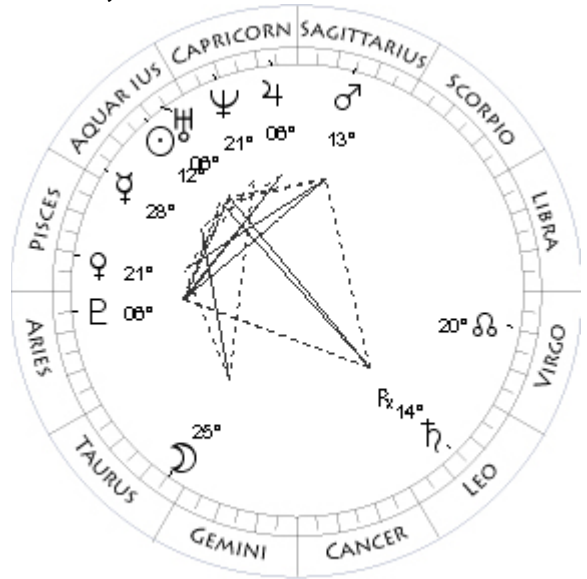

Jan 1, 1830

Feb 1, 1830

Jan 1, 1830

Mo|02Ar41 - 0°56	Ea|10Cn40 - 0°00
Su|10Cp40 - 0°00	Me|25Cp05 - 2°02
Me|15Cp05 - 2°02	Ve|01Ge01 - 0°57
Ve|27Aq45 - 0°57	Ma|26Li24 + 0°32
Ma|23Sc18 + 0°32	Ju|27Sa37 + 0°13
Ju|29Sa39 + 0°13	Sa|13Le30 + 1°00
Sa|17Le11 + 1°00R	Ur|06Aq09 - 0°36
Ur|04Aq59 - 0°36	Ne|19Cp56 + 0°35
Ne|19Cp56 + 0°35	Pl|06Ar02 -16°57
Pl|06Ar02 -16°57	No|23Vi02 - 0°00
No|23Vi02 - 0°00	

Feb 1, 1830

Mo|25Ta36 - 4°44	Ea|12Le12 - 0°00
Su|12Aq12 - 0°00	Me|21Ge37 + 1°31
Me|28Aq55 + 1°31	Ve|21Cn06 + 3°30
Ve|21Pi32 + 3°30	Ma|11Sc24 + 0°11
Ma|13Sa51 + 0°11	Ju|00Cp09 + 0°10
Ju|06Cp27 + 0°10	Sa|14Le38 + 1°04
Sa|14Le56 + 1°04R	Ur|06Aq29 - 0°36
Ur|06Aq46 - 0°36	Ne|20Cp25 + 0°35
Ne|21Cp05 + 0°35	Pl|07Ar28 -16°47
Pl|06Ar22 -16°47	No|21Vi23 - 0°00
No|21Vi23 - 0°00