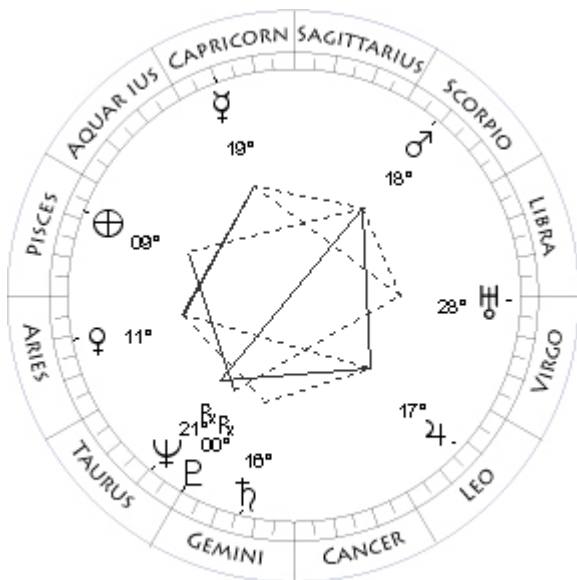

Oct 1, 1884

Sep 1, 1884

Mo|21Cp59 + 5°09	Ea|09Pi25 - 0°00
Su|09Vi25 - 0°00	Me|19Cp40 - 3°29
Me|04Li34 - 3°29	Ve|11Ar34 - 4°00
Ve|25Cn06 - 4°00	Ma|18Sc57 - 0°00
Ma|22Li31 - 0°00	Ju|17Le32 + 0°41
Ju|20Le58 + 0°41	Sa|16Ge57 - 1°26
Sa|23Ge10 - 1°26	Ur|28Vi17 + 0°42
Ur|27Vi19 + 0°42	Ne|21Ta28 - 1°46
Ne|23Ta20 - 1°46R	Pl|00Ge50 -12°55
Pl|02Ge11 -12°55R	No|15Li42 - 0°00

Oct 1, 1884

Mo|25Aq18 + 3°59	Ea|08Ar42 - 0°00
Su|08Li42 - 0°00	Me|21Vi41 + 0°43
Me|21Vi41 + 0°43	Ve|29Ta35 - 0°52
Ve|22Le57 - 0°52	Ma|12Sc44 - 0°20
Ma|12Sc44 - 0°20	Ju|19Le54 + 0°45
Ju|27Le03 + 0°45	Sa|18Ge04 - 1°28
Sa|24Ge13 - 1°28	Ur|28Vi41 + 0°42
Ur|29Vi12 + 0°42	Ne|21Ta39 - 1°47
Ne|23Ta00 - 1°47R	Pl|00Ge55 -13°02
Pl|02Ge01 -13°02R	No|14Li07 - 0°00