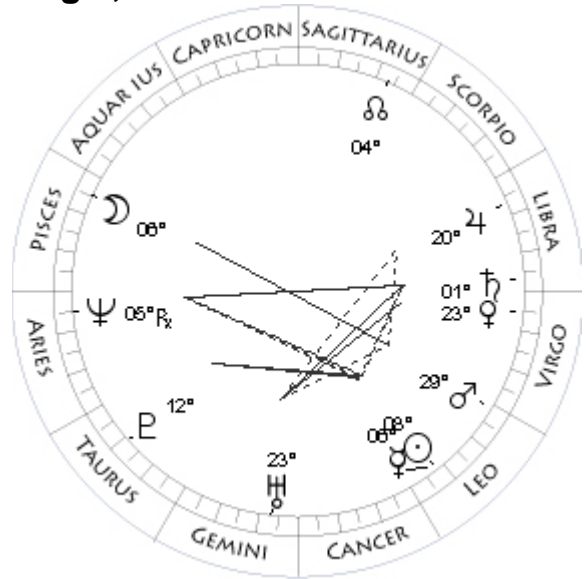

Jul 1, 1863

Aug 1, 1863

Jul 1, 1863

Mo|12Cp13 + 3°02	Ea|09Cp06 - 0°00
Su|09Cn06 - 0°00	Me|16Aq27 - 3°54
Me|19Ge24 - 3°54	Ve|13Sc29 + 1°32
Ve|23Le33 + 1°32	Ma|27Le58 + 1°14
Ma|09Le48 + 1°14	Ju|28Li30 + 1°18
Ju|17Li52 + 1°18	Sa|05Li32 + 2°21
Sa|29Vi30 + 2°21	Ur|21Ge03 + 0°06
Ur|21Ge57 + 0°06	Ne|04Ar08 - 1°27
Ne|06Ar06 - 1°27	Pl|10Ta48 -15°47
Pl|12Ta00 -15°47	No|05Sa11 - 0°00

Aug 1, 1863

Mo|06Pi03 + 5°04	Ea|08Aq41 - 0°00
Su|08Le41 - 0°00	Me|00Le20 + 1°38
Me|06Le41 + 1°38	Ve|02Cp46 - 1°13
Ve|23Vi44 - 1°13	Ma|11Vi30 + 1°06
Ma|29Le11 + 1°06	Ju|00Sc51 + 1°10
Ju|20Li39 + 1°10	Sa|06Li34 + 2°16
Sa|01Li42 + 2°16	Ur|21Ge25 + 0°06
Ur|23Ge35 + 0°06	Ne|04Ar20 - 1°28
Ne|05Ar58 - 1°28R	Pl|10Ta53 -15°56
Pl|12Ta16 -15°56	No|03Sa33 - 0°00