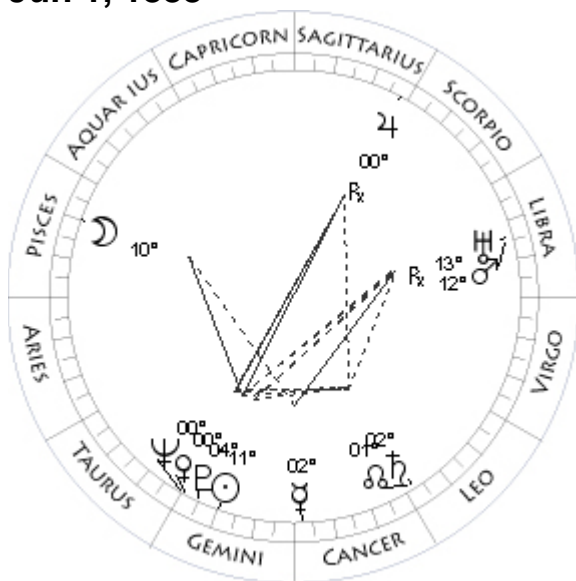

Jun 1, 1888

May 1, 1888

Mo|23Cp14 + 0°58	Ea|11Sc31 - 0°00
Su|11Ta31 - 0°00	Me|28Pi42 - 1°26
Me|00Ta47 - 1°26	Ve|25Pi23 - 1°31
Ve|22Ar25 - 1°31	Ma|01Sc21 + 1°25
Ma|14Li47 + 1°25R	Ju|29Sc53 + 1°00
Ju|04Sa00 + 1°00R	Sa|06Le43 + 0°36
Sa|00Le28 + 0°36	Ur|15Li33 + 0°41
Ur|14Li06 + 0°41R	Ne|29Ta39 - 1°38
Ne|29Ta04 - 1°38	Pl|04Ge20 -11°57
Pl|03Ge58 -11°57	No|04Le51 - 0°00

Jun 1, 1888

Mo|10Pi56 - 3°14	Ea|11Sa22 - 0°00
Su|11Ge22 - 0°00	Me|21Vi15 + 2°09
Me|02Cn40 + 2°09	Ve|14Ta52 - 0°45
Ve|00Ge23 - 0°45	Ma|16Sc32 + 0°09
Ma|12Li36 + 0°09	Ju|02Sa18 + 0°58
Ju|00Sa12 + 0°58R	Sa|07Le51 + 0°37
Sa|02Le51 + 0°37	Ur|15Li57 + 0°40
Ur|13Li16 + 0°40R	Ne|29Ta51 - 1°38
Ne|00Ge13 - 1°38	Pl|04Ge25 -11°55
Pl|04Ge40 -11°55	No|03Le12 - 0°00