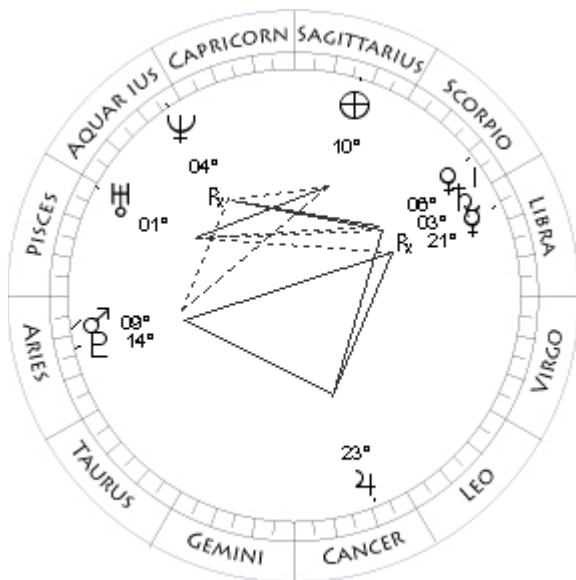

Jun 1, 1836

May 1, 1836

Mo|13Sc25 + 0°37	Ea|11Sc06 - 0°00
Su|11Ta06 - 0°00	Me|13Ta08 - 0°06
Me|11Ta35 - 0°06	Ve|16Vi25 + 2°55
Ve|25Ge45 + 2°55	Ma|19Pi56 - 1°01
Ma|11Ar12 - 1°01	Ju|20Cn50 + 0°15
Ju|11Cn13 + 0°15	Sa|02Sc15 + 2°44
Sa|01Sc15 + 2°44R	Ur|01Pi17 - 0°45
Ur|03Pi57 - 0°45	Ne|04Aq05 + 0°11
Ne|05Aq59 + 0°11	Pl|14Ar02 -16°53
Pl|14Ar38 -16°53	No|20Ta36 - 0°00
No|20Ta36 - 0°00	

Jun 1, 1836

Mo|06Cp59 - 3°51	Ea|10Sa57 - 0°00
Su|10Ge57 - 0°00	Me|21Li46 + 1°32
Me|04Cn20 + 1°32	Ve|06Sc26 + 2°37
Ve|25Cn16 + 2°37	Ma|09Ar14 - 0°47
Ma|04Ta35 - 0°47	Ju|23Cn22 + 0°17
Ju|16Cn51 + 0°17	Sa|03Sc15 + 2°40
Sa|29Li17 + 2°40R	Ur|01Pi37 - 0°46
Ur|04Pi30 - 0°46	Ne|04Aq16 + 0°11
Ne|05Aq51 + 0°11R	Pl|14Ar07 -17°00
Pl|15Ar13 -17°00	No|18Ta58 - 0°00
No|18Ta58 - 0°00