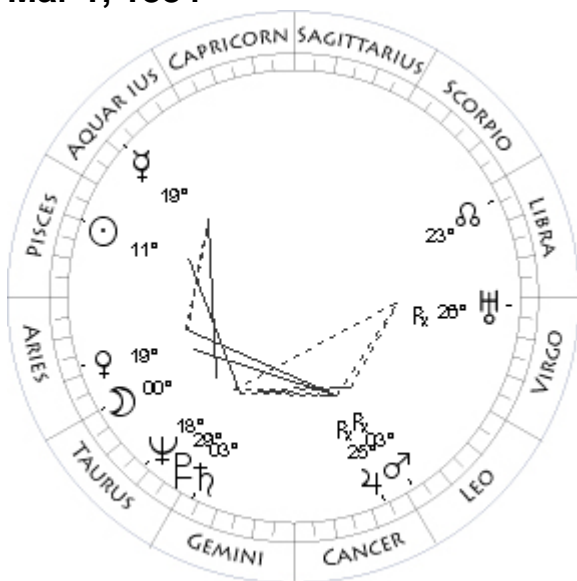

Mar 1, 1884

Apr 1, 1884

Mar 1, 1884

Mo|00Ta47 - 0°38	Ea|11Vi21 - 0°00
Su|11Pi21 - 0°00	Me|26Sa28 - 1°44
Me|19Aq28 - 1°44	Ve|16Ge48 + 0°03
Ve|19Ar12 + 0°03	Ma|24Le51 + 4°00
Ma|03Le16 + 4°00R	Ju|02Le52 + 0°37
Ju|25Cn04 + 0°37R	Sa|10Ge06 - 1°40
Sa|03Ge52 - 1°40	Ur|25Vi54 + 0°48
Ur|26Vi44 + 0°48R	Ne|20Ta21 - 1°44
Ne|18Ta35 - 1°44	Pl|00Ge22 -12°56
Pl|29Ta19 -12°56	No|25Li27 - 0°00

Apr 1, 1884

Mo|24Ge05 - 4°38	Ea|12Li10 - 0°00
Su|12Ar10 - 0°00	Me|21Ar32 - 0°45
Me|14Ar30 - 0°45	Ve|07Le00 + 2°00
Ve|25Ta10 + 2°00	Ma|08Vi24 + 2°54
Ma|04Le41 + 2°54	Ju|05Le22 + 0°37
Ju|24Cn44 + 0°37	Sa|11Ge15 - 1°33
Sa|06Ge08 - 1°33	Ur|26Vi18 + 0°48
Ur|25Vi24 + 0°48R	Ne|20Ta32 - 1°42
Ne|19Ta22 - 1°42	Pl|00Ge26 -12°47
Pl|29Ta40 -12°47	No|23Li48 - 0°00