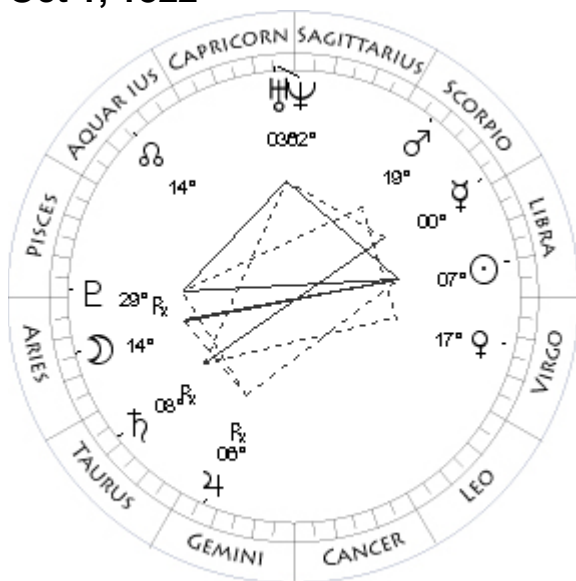

Oct 1, 1822

Sep 1, 1822

Mo|08Pi13 + 1°59	Ea|08Pi26 - 0°00
Su|08Vi26 - 0°00	Me|22Vi52 + 1°33
Me|12Vi23 + 1°33	Ve|28Ge59 + 0°25
Ve|10Le20 + 0°25	Ma|00Sa40 - 0°19
Ma|29Li30 - 0°19	Ju|24Ta01 - 0°57
Ju|05Ge37 - 0°57	Sa|04Ta34 - 2°35
Sa|10Ta05 - 2°35R	Ur|06Cp08 - 0°19
Ur|03Cp26 - 0°19R	Ne|04Cp16 + 1°03
Ne|02Cp31 + 1°03R	Pl|29Pi22 -16°46
Pl|29Pi41 -16°46R	No|14Aq54 - 0°00

Oct 1, 1822

Mo|14Ar50 + 4°25	Ea|07Ar44 - 0°00
Su|07Li44 - 0°00	Me|26Sa01 - 1°46
Me|00Sc14 - 1°46	Ve|17Le39 + 1°23
Ve|17Vi06 + 1°23	Ma|16Sa54 - 0°38
Ma|19Sc53 - 0°38	Ju|26Ta42 - 1°00
Ju|06Ge31 - 1°00R	Sa|05Ta38 - 2°41
Sa|08Ta51 - 2°41R	Ur|06Cp29 - 0°18
Ur|03Cp32 - 0°18	Ne|04Cp27 + 1°02
Ne|02Cp33 + 1°02	Pl|29Pi27 -16°48
Pl|29Pi06 -16°48R	No|13Aq18 - 0°00