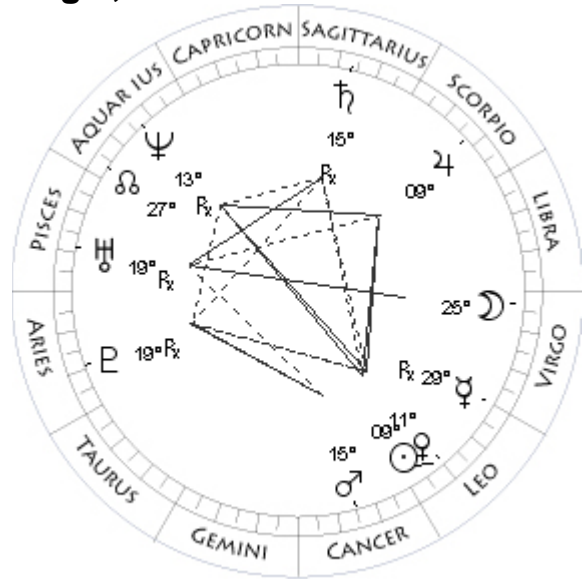

Jul 1, 1840

Aug 1, 1840

Jul 1, 1840

Mo|06Le17 + 1°56	
Su|09Cn38 - 0°00	Ea|09Cp38 - 0°00
Me|00Le32 + 1°38	Me|06Li00 + 1°38
Ve|03Cn06 + 0°13	Ve|23Ge52 + 0°13
Ma|24Ge53 + 0°31	Ma|15Ge12 + 0°31
Ju|08Sc56 + 1°08R	Ju|18Sc23 + 1°08
Sa|16Sa52 + 1°30R	Sa|19Sa07 + 1°30
Ur|20Pi21 - 0°47R	Ur|17Pi37 - 0°47
Ne|14Aq19 - 0°06R	Ne|13Aq13 - 0°06
Pl|19Ar37 -17°11	Pl|18Ar18 -17°11
No|00Pi00 - 0°00	

Aug 1, 1840

Mo|25Vi59 - 2°31	
Su|09Le13 - 0°00	Ea|09Aq13 - 0°00
Me|29Le43 - 3°47R	Me|08Cp21 - 3°47
Ve|11Le15 + 1°12	Ve|14Le07 + 1°12
Ma|15Cn35 + 0°48	Ma|00Cn39 + 0°48
Ju|09Sc56 + 1°00	Ju|20Sc47 + 1°00
Sa|15Sa23 + 1°25R	Sa|20Sa03 + 1°25
Ur|19Pi50 - 0°48R	Ur|17Pi57 - 0°48
Ne|13Aq33 - 0°07R	Ne|13Aq24 - 0°07
Pl|19Ar39 -17°22R	Pl|18Ar23 -17°22
No|28Aq22 - 0°00