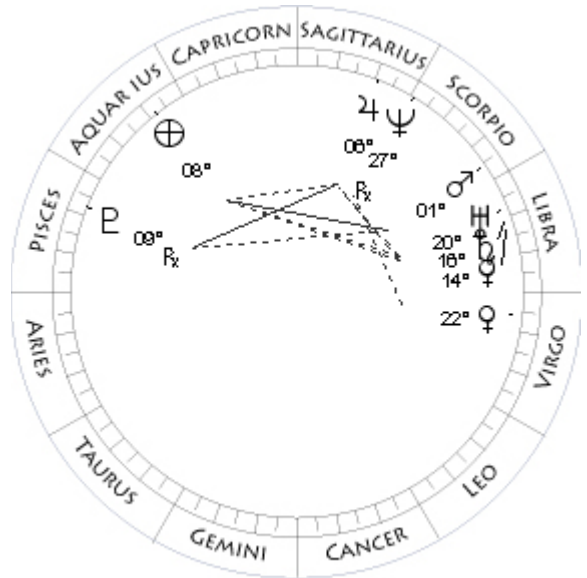

Jul 1, 1805

Aug 1, 1805

Jul 1, 1805

Mo|11Vi03 - 4°19	Ea|09Cp07 - 0°00
Su|09Cn07 - 0°00	Me|01Ta23 - 0°29
Me|24Ge27 - 0°29	Ve|02Le10 + 1°03
Ve|18Cn38 + 1°03	Ma|17Li03 + 0°52
Ma|12Vi46 + 0°52	Ju|04Sa32 + 0°52
Ju|27Sc15 + 0°52R	Sa|15Li45 + 2°30
Sa|09Li43 + 2°30	Ur|19Li58 + 0°37
Ur|16Li50 + 0°37	Ne|25Sc43 + 1°45R
Ne|25Sc43 + 1°45R	Ne|27Sc02 + 1°45
Pl|09Pi33 -13°46R	Pl|09Pi00 -13°46
No|16Cp58 - 0°00	

Aug 1, 1805

Mo|29Li13 - 5°07	Ea|08Aq42 - 0°00
Su|08Le42 - 0°00	Me|14Li42 + 1°13
Me|26Le23 + 1°13	Ve|22Vi32 + 1°30
Ve|26Le41 + 1°30	Ma|01Li11 + 0°25
Ma|01Li11 + 0°25	Ma|01Sc40 + 0°25
Ju|26Sc34 + 0°44	Ju|06Sa59 + 0°44
Sa|11Li25 + 2°23	Sa|16Li46 + 2°23
Ur|17Li26 + 0°36	Ur|20Li22 + 0°36
Ne|25Sc23 + 1°43R	Ne|27Sc13 + 1°43
Pl|09Pi08 -13°55R	Pl|09Pi07 -13°55
No|15Cp20 - 0°00