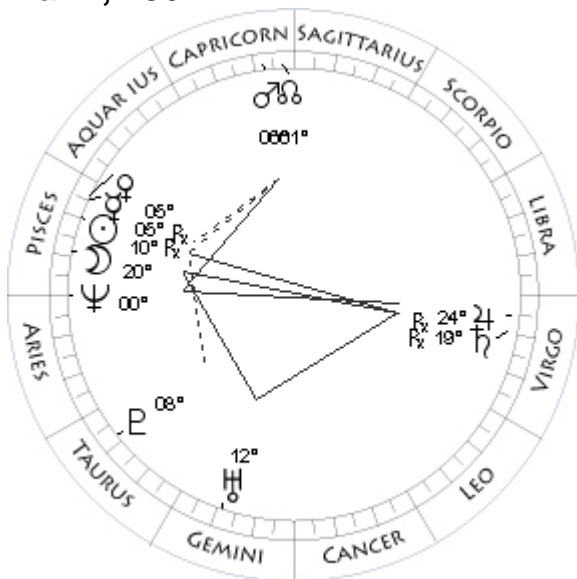

Mar 1, 1862

Apr 1, 1862

Mar 1, 1862

Mo|20Pi15 + 4°56	Ea|10Vi41 - 0°00
Su|10Pi42 - 0°00	Me|19Vi24 + 3°33
Me|05Pi29 + 3°33R	Ve|12Vi49 + 8°47
Ve|05Pi08 + 8°47R	Ma|00Sa53 - 0°22
Ma|06Cp49 - 0°22	Ju|21Vi38 + 1°31
Ju|24Vi03 + 1°31R	Sa|19Vi01 + 2°19
Sa|19Vi59 + 2°19R	Ur|15Ge18 + 0°02
Ur|12Ge21 + 0°02	Ne|01Ar11 - 1°21
Ne|00Ar32 - 1°21	Pl|09Ta32 -15°56
Pl|08Ta40 -15°56	No|00Cp59 - 0°00
No|00Cp59 - 0°00	

Apr 1, 1862

Mo|05Ta57 + 3°58	Ea|11Li31 - 0°00
Su|11Ar31 - 0°00	Me|26Sa42 - 2°07
Me|14Pi37 - 2°07	Ve|02Sc53 + 3°57
Ve|02Pi44 + 3°57	Ma|17Sa39 - 0°57
Ma|28Cp07 - 0°57	Ju|23Vi59 + 1°32
Ju|20Vi09 + 1°32R	Sa|20Vi05 + 2°20
Sa|17Vi37 + 2°20R	Ur|15Ge40 + 0°02
Ur|13Ge03 + 0°02	Ne|01Ar22 - 1°21
Ne|01Ar42 - 1°21	Pl|09Ta37 -15°48
Pl|09Ta12 -15°48	No|29Sa20 - 0°00
No|29Sa20 - 0°00