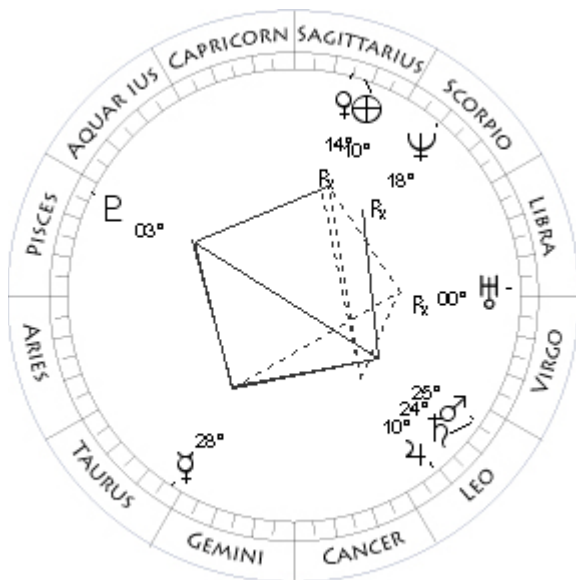

Jun 1, 1801

May 1, 1801

Mo|18Sa49 - 4°53	
Su|10Ta35 - 0°00	Ea|10Sc35 - 0°00
Me|14Ar08 - 2°58	Me|13Cp35 - 2°58
Ve|12Ge48 + 5°03	Ve|24Li37 + 5°03
Ma|09Cn47 + 1°35	Ma|11Le22 + 1°35
Ju|26Cn57 + 0°37	Ju|07Le36 + 0°37
Sa|17Le15 + 1°20	Sa|23Le30 + 1°20
Ur|28Vi16 + 0°46R	Ur|00Li24 + 0°46
Ne|18Sc15 + 1°50R	Ne|18Sc00 + 1°50
Pl|04Pi04 -12°25	Pl|03Pi38 -12°25
No|07Ar34 - 0°00	

Jun 1, 1801

Mo|12Aq39 - 4°07	
Su|10Ge26 - 0°00	Ea|10Sa26 - 0°00
Me|07Ge35 + 0°21	Me|28Ta13 + 0°21
Ve|01Ge16 + 0°07R	Ve|14Sa07 + 0°07
Ma|28Cn10 + 1°25	Ma|25Le00 + 1°25
Ju|01Le32 + 0°37	Ju|10Le05 + 0°37
Sa|18Le45 + 1°18	Sa|24Le37 + 1°18
Ur|27Vi46 + 0°45R	Ur|00Li48 + 0°45
Ne|17Sc26 + 1°49R	Ne|18Sc11 + 1°49
Pl|04Pi18 -12°35	Pl|03Pi44 -12°35
No|05Ar55 - 0°00