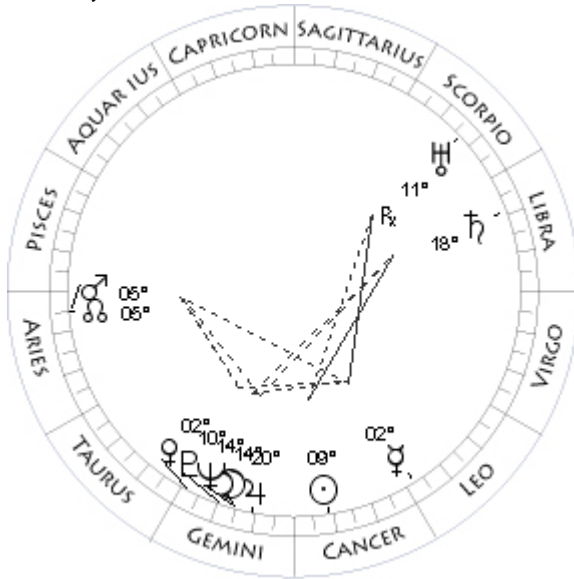

Jul 1, 1894

Aug 1, 1894

Jul 1, 1894

Mo|14Ge51 + 4°41	Ea|09Cp35 - 0°00
Su|09Cn35 - 0°00	Me|02Le52 - 1°15
Me|02Le52 - 1°15	Me|02Sa42 - 1°15
Ve|02Ge04 - 1°59	Ve|03Ar25 - 1°59
Ma|05Ar10 - 2°57	Ma|18Aq08 - 2°57
Ju|20Ge04 - 0°26	Ju|16Ge14 - 0°26
Sa|18Li30 + 2°33	Sa|24Li27 + 2°33
Ur|11Sc23 + 0°24R	Ur|14Sc03 + 0°24
Ne|14Ge16 - 1°27	Ne|13Ge26 - 1°27
Pl|10Ge58 -10°41	Pl|10Ge17 -10°41
No|05Ar36 - 0°00	

Aug 1, 1894

Mo|08Le56 + 4°06	Ea|09Aq11 - 0°00
Su|09Le11 - 0°00	Me|23Cn36 - 3°24
Me|23Cn36 - 3°24	Me|09Pi58 - 3°24
Ve|08Cn36 - 0°41	Ve|22Ta57 - 0°41
Ma|22Ar32 - 3°30	Ma|07Pi47 - 3°30
Ju|26Ge40 - 0°24	Ju|18Ge56 - 0°24
Sa|19Li47 + 2°25	Sa|25Li26 + 2°25
Ur|11Sc19 + 0°23	Ur|14Sc26 + 0°23
Ne|15Ge12 - 1°28	Ne|13Ge37 - 1°28
Pl|11Ge30 -10°44	Pl|10Ge22 -10°44
No|03Ar57 - 0°00