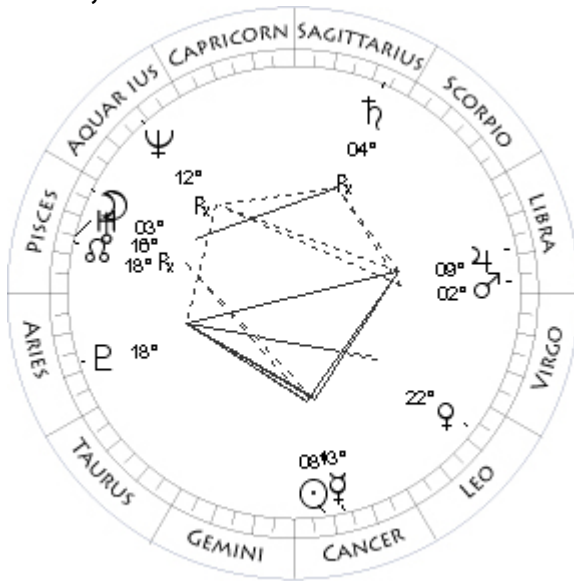

Jul 1, 1839

Aug 1, 1839

Jul 1, 1839

Mo|03Pi54 - 1°16	Ea|08Cp54 - 0°00
Su|08Cn54 - 0°00	Me|29Cn36 + 1°38
Me|13Cn50 + 1°38	Ve|08Sc53 + 1°36
Ve|22Le35 + 1°36	Ma|12Sc35 + 0°13
Ma|02Li17 + 0°13	Ju|20Li30 + 1°19
Ju|09Li45 + 1°19	Sa|08Sa03 + 1°54
Sa|04Sa48 + 1°54R	Ur|13Pi41 - 0°47
Ur|16Pi22 - 0°47R	Ne|11Aq01 - 0°02
Ne|12Aq04 - 0°02R	Pl|17Ar17 -17°11
Pl|18Ar36 -17°11	
No|19Pi23 - 0°00	

Aug 1, 1839

Mo|26Ar27 + 3°20	Ea|08Aq29 - 0°00
Su|08Le29 - 0°00	Me|29Sc06 - 0°45
Me|05Vi24 - 0°45	Ve|28Sa12 - 0°51
Ve|24Vi06 - 0°51	Ma|28Sc22 - 0°19
Ma|19Li21 - 0°19	Ju|22Li50 + 1°12
Ju|13Li09 + 1°12	Sa|09Sa00 + 1°48
Sa|03Sa45 + 1°48R	Ur|14Pi01 - 0°48
Ur|15Pi47 - 0°48R	Ne|11Aq12 - 0°02
Ne|11Aq18 - 0°02R	Pl|17Ar22 -17°22
Pl|18Ar38 -17°22R	
No|17Pi45 - 0°00