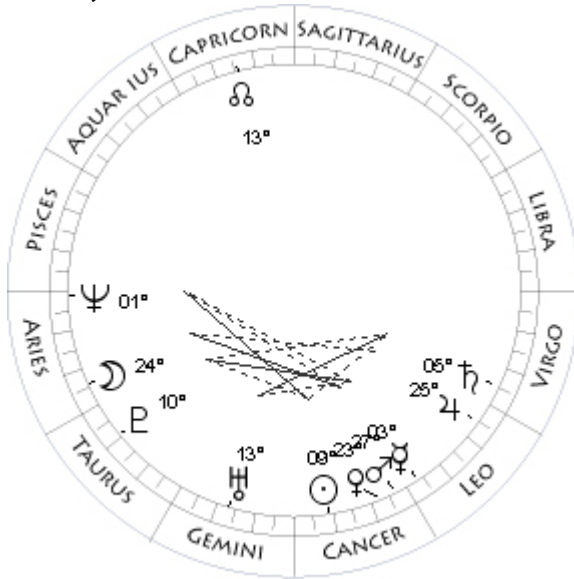

Jul 1, 1861

Aug 1, 1861

Jul 1, 1861

Mo|24Ar45 + 5°11	Ea|09Cp33 - 0°00
Su|09Cn33 - 0°00	Me|28Sc51 - 0°56
Me|03Le51 - 0°56	Ve|13Le04 + 1°14
Ve|23Cn20 + 1°14	Ma|09Le00 + 1°10
Ma|27Cn51 + 1°10	Ju|03Vi10 + 0°57
Ju|25Le15 + 0°57	Sa|10Vi35 + 1°45
Sa|05Vi25 + 1°45	Ur|12Ge28 - 0°01
Ur|13Ge47 - 0°01	Ne|29Pi42 - 1°22
Ne|01Ar38 - 1°22	Pl|08Ta54 -16°00
Pl|10Ta07 -16°00	
No|13Cp51 - 0°00	

Aug 1, 1861

Mo|08Ge39 + 2°59	Ea|09Aq09 - 0°00
Su|09Le09 - 0°00	Me|04Pi30 - 3°43
Me|25Cn21 - 3°43	Ve|03Li24 + 1°30
Ve|01Vi17 + 1°30	Ma|17Le33 + 1°09
Ma|17Le33 + 1°09	Ju|05Vi24 + 0°56
Ju|01Vi20 + 0°56	Sa|11Vi40 + 1°44
Sa|08Vi36 + 1°44	Ur|12Ge49 - 0°00
Ur|15Ge16 - 0°00	Ne|29Pi53 - 1°23
Ne|01Ar26 - 1°23R	Pl|08Ta59 -16°09
Pl|10Ta22 -16°09	
No|12Cp12 - 0°00