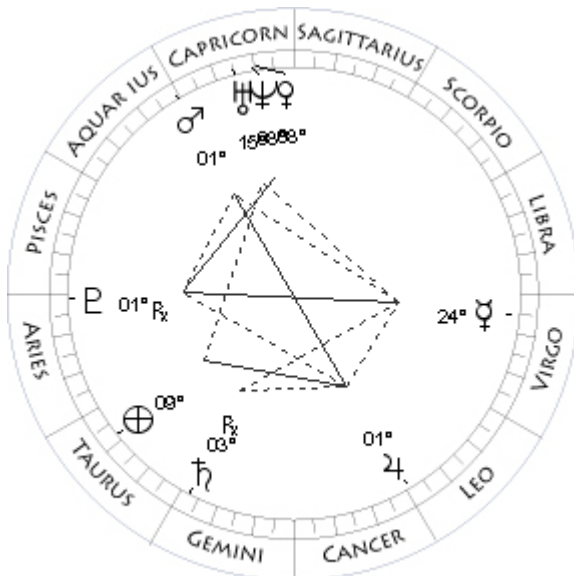

Dec 1, 1824

Nov 1, 1824

Mo|09Pi03 + 4°43	Ea|09Ta03 - 0°00
Su|09Sc03 - 0°00	Me|24Vi02 + 1°39
Me|26Li59 + 1°39	Ve|08Cp47 - 0°40
Ve|03Sa53 - 0°40	Ma|01Aq08 - 1°22
Ma|28Sa31 - 1°22	Ju|01Le32 + 0°31
Ju|12Le21 + 0°31	Sa|03Ge25 - 2°05
Sa|06Ge17 - 2°05R	Ur|15Cp08 - 0°24
Ur|12Cp32 - 0°24	Ne|08Cp58 + 0°54
Ne|07Cp23 + 0°54	Pl|01Ar46 -16°55
Pl|00Ar50 -16°55R	No|02Cp57 - 0°00

Dec 1, 1824

Mo|10Ar57 + 5°10	Ea|09Ge19 - 0°00
Su|09Sa19 - 0°00	Me|26Sa49 - 1°29
Me|14Sa53 - 1°29	Ve|26Aq14 - 1°44
Ve|10Cp56 - 1°44	Ma|19Aq55 - 1°19
Ma|21Cp25 - 1°19	Ju|03Le57 + 0°37
Ju|13Le37 + 0°37R	Sa|04Ge32 - 2°04
Sa|03Ge57 - 2°04R	Ur|15Cp28 - 0°24
Ur|13Cp50 - 0°24	Ne|09Cp09 + 0°53
Ne|08Cp15 + 0°53	Pl|01Ar52 -16°46
Pl|00Ar31 -16°46R	No|01Cp22 - 0°00