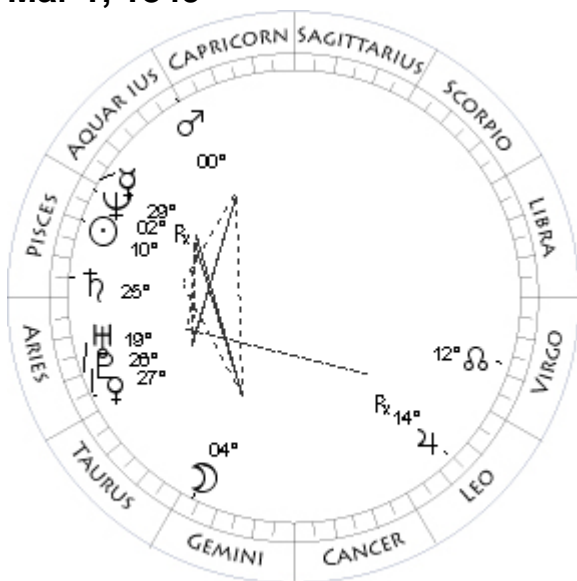

Mar 1, 1849

Apr 1, 1849

Mar 1, 1849

Mo|04Ge12 - 5°14	Ea|10Vi51 - 0°00
Su|10Pi51 - 0°00	Me|28Vi50 + 3°11
Me|29Aq57 + 3°11R	Ve|25Cn03 + 2°12
Ve|27Ar12 + 2°12	Ma|04Cp28 - 0°56
Ma|00Aq47 - 0°56	Ju|19Le22 + 1°02
Ju|14Le40 + 1°02R	Sa|27Pi28 - 2°03
Sa|25Pi55 - 2°03	Ur|21Ar46 - 0°35
Ur|19Ar58 - 0°35	Ne|02Pi20 - 0°39
Ne|02Pi36 - 0°39	Pl|26Ar58 -16°48
Pl|26Ar12 -16°48	No|12Vi24 - 0°00

Apr 1, 1849

Mo|27Cn20 - 3°40	Ea|11Li40 - 0°00
Su|11Ar39 - 0°00	Me|03Cp04 - 2°16
Me|15Pi41 - 2°16	Ve|15Vi25 + 5°06
Ve|23Ta23 + 5°06	Ma|22Cp59 - 1°15
Ma|24Aq24 - 1°15	Ju|21Le48 + 1°00
Ju|12Le35 + 1°00R	Sa|28Pi30 - 2°04
Sa|29Pi45 - 2°04	Ur|22Ar06 - 0°34
Ur|21Ar36 - 0°34	Ne|02Pi31 - 0°40
Ne|03Pi42 - 0°40	Pl|27Ar03 -16°42
Pl|26Ar50 -16°42	No|10Vi46 - 0°00