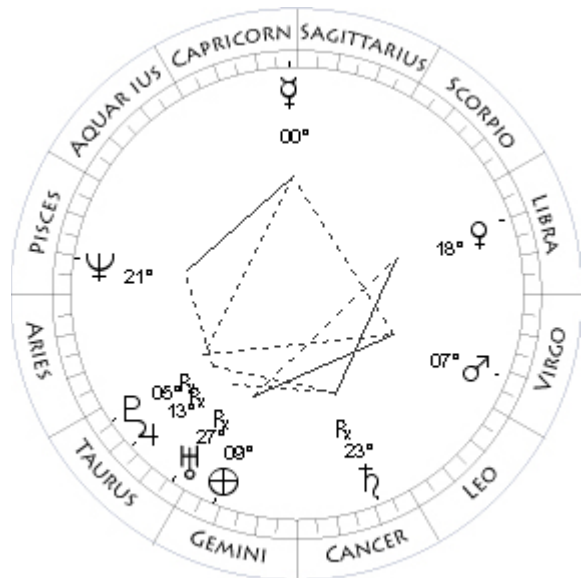

Nov 1, 1857

Dec 1, 1857

Nov 1, 1857

Mo|01Ta23 + 2°57	Ea|09Ta03 - 0°00
Su|09Sc03 - 0°00	Me|29Vi22 + 1°32
Me|28Li10 + 1°32	Ve|29Le37 + 1°40
Ve|10Li40 + 1°40	Ma|24Le47 + 1°25
Ma|21Vi04 + 1°25	Ju|10Ta44 - 1°24
Ju|11Ta10 - 1°24R	Sa|22Cn07 - 0°01
Sa|28Cn18 - 0°01	Ur|27Ta00 - 0°14
Ur|27Ta56 - 0°14R	Ne|21Pi33 - 1°12
Ne|20Pi07 - 1°12R	Pl|05Ta24 -16°49
Pl|05Ta27 -16°49R	No|24Pi42 - 0°00

Dec 1, 1857

Mo|09Ge56 + 4°52	Ea|09Ge19 - 0°00
Su|09Sa19 - 0°00	Me|00Cp41 - 1°35
Me|16Sa05 - 1°35	Ve|18Li13 + 1°20
Ve|18Sc01 + 1°20	Ma|07Vi53 + 1°31
Ma|08Li53 + 1°31	Ju|13Ta27 - 1°19
Ju|07Ta28 - 1°19R	Sa|23Cn14 + 0°02
Sa|27Cn55 + 0°02R	Ur|27Ta20 - 0°13
Ur|26Ta42 - 0°13R	Ne|19Pi53 - 1°11
Ne|19Pi53 - 1°11	Ne|21Pi44 - 1°11
Pl|04Ta56 -16°45R	Pl|05Ta28 -16°45
No|23Pi07 - 0°00