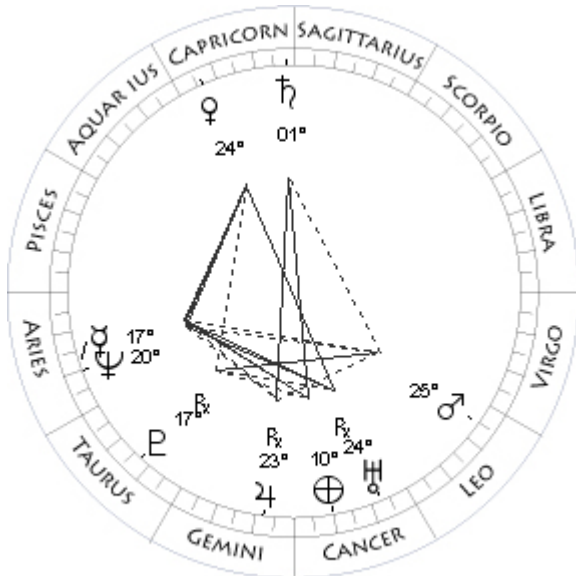

Feb 1, 1871

Jan 1, 1871

Mo|11Ta29 - 4°31	Ea|10Cn42 - 0°00
Su|10Cp42 - 0°00	Me|17Ar38 - 1°09
Me|00Aq03 - 1°09	Ve|24Cp21 - 0°55
Ve|16Cp30 - 0°55	Ma|25Le02 + 2°36
Ma|00Li38 + 2°36	Ju|23Ge02 - 0°27
Ju|18Ge55 - 0°27R	Sa|01Cp14 + 0°50
Sa|02Cp04 + 0°50	Ur|24Cn23 + 0°32
Ur|25Cn07 + 0°32R	Ne|20Ar54 - 1°41
Ne|19Ar01 - 1°41	Pl|17Ta55 -15°15
Pl|17Ta06 -15°15R	No|10Cn03 - 0°00
No|10Cn03 - 0°00	

Feb 1, 1871

Mo|25Ge09 - 1°19	Ea|12Le15 - 0°00
Su|12Aq15 - 0°00	Me|06Li04 + 2°14
Me|19Cp04 + 2°14	Ve|13Pi25 - 1°30
Ve|25Aq25 - 1°30	Ma|08Vi35 + 3°14
Ma|07Li49 + 3°14	Ju|25Ge42 - 0°21
Ju|16Ge32 - 0°21R	Sa|02Cp10 + 0°48
Sa|05Cp31 + 0°48	Ur|24Cn46 + 0°32
Ur|23Cn48 + 0°32R	Ne|21Ar05 - 1°40
Ne|19Ar20 - 1°40	Pl|18Ta00 -15°05
Pl|16Ta57 -15°05	No|08Cn24 - 0°00
No|08Cn24 - 0°00