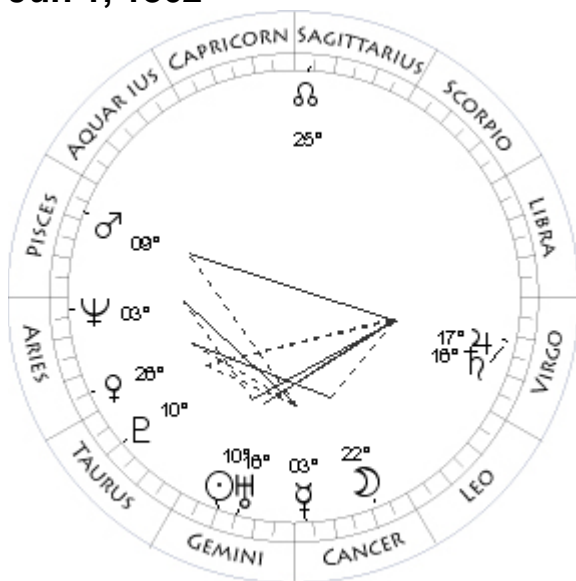

Jun 1, 1862

May 1, 1862

Mo|08Ge17 + 1°33	
Su|10Ta50 - 0°00	Ea|10Sc50 - 0°00
Me|04Ta57 - 0°53	Me|16Ar57 - 0°53
Ve|24Pi53 - 0°21	Ve|20Sa43 - 0°21
Ma|18Aq39 - 1°39	Ma|04Cp44 - 1°39
Ju|17Vi45 + 1°27R	Ju|26Vi16 + 1°27
Sa|16Vi06 + 2°17R	Sa|21Vi06 + 2°17
Ur|14Ge22 + 0°02	Ur|16Ge01 + 0°02
Ne|02Ar45 - 1°21	Ne|01Ar33 - 1°21
Pl|09Ta52 -15°46	Pl|09Ta42 -15°46
No|27Sa45 - 0°00	

Jun 1, 1862

Mo|22Cn49 - 2°28	
Su|10Ge41 - 0°00	Ea|10Sa41 - 0°00
Me|03Cn45 + 2°00	Me|05Li33 + 2°00
Ve|26Ar26 - 2°15	Ve|09Aq45 - 2°15
Ma|09Pi16 - 2°29	Ma|23Cp14 - 2°29
Ju|17Vi58 + 1°21	Ju|28Vi37 + 1°21
Sa|16Vi02 + 2°11	Sa|22Vi10 + 2°11
Ur|16Ge06 + 0°02	Ur|16Ge23 + 0°02
Ne|03Ar32 - 1°23	Ne|01Ar44 - 1°23
Pl|10Ta33 -15°48	Pl|09Ta47 -15°48
No|26Sa07 - 0°00