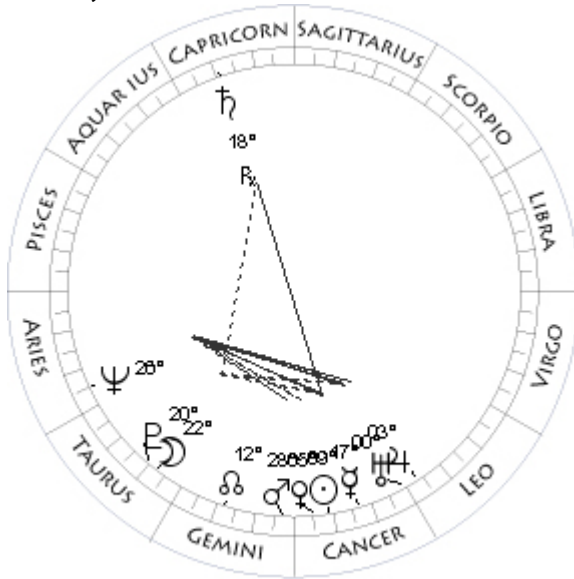

Jul 1, 1872

Aug 1, 1872

Jul 1, 1872

Mo|22Ta41 - 1°47	Ea|09Cp53 - 0°00
Su|09Cn53 - 0°00	Me|12Le26 + 1°46
Me|17Cn42 + 1°46	Ve|00Cn04 + 0°21
Ve|05Cn49 + 0°21	Ma|20Ge24 + 0°36
Ma|28Ge05 + 0°36	Ju|08Le28 + 0°33
Ju|03Le58 + 0°33	Sa|17Cp42 + 0°14
Sa|18Cp35 + 0°14R	Ur|01Le14 + 0°33
Ur|00Le08 + 0°33	Ne|24Ar15 - 1°42
Ne|26Ar07 - 1°42	Pl|19Ta20 -14°40
Pl|20Ta25 -14°40	No|11Ge05 - 0°00

Aug 1, 1872

Mo|07Cn51 + 2°18	Ea|09Aq28 - 0°00
Su|09Le28 - 0°00	Me|05Sa43 - 1°10
Me|06Vi43 - 1°10	Ve|20Le21 + 1°17
Ve|13Le58 + 1°17	Ma|18Cn42 + 0°52
Ma|18Cn42 + 0°52	Ju|10Le56 + 0°35
Ju|10Le42 + 0°35	Sa|18Cp38 + 0°11
Sa|16Cp21 + 0°11R	Ur|01Le37 + 0°33
Ur|02Le01 + 0°33	Ne|24Ar26 - 1°44
Ne|26Ar20 - 1°44R	Pl|19Ta25 -14°48
Pl|20Ta45 -14°48	No|09Ge26 - 0°00