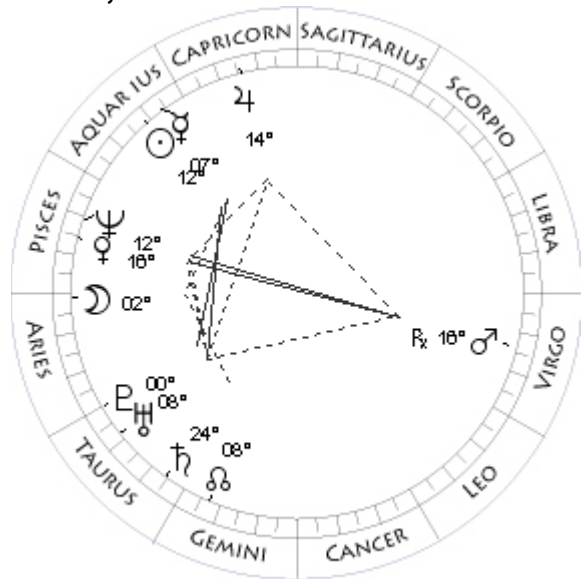

Jan 1, 1854

Feb 1, 1854

Jan 1, 1854

Mo|12Aq13 - 4°37	Ea|10Cn50 - 0°00
Su|10Cp50 - 0°00	Me|26Li07 + 0°54
Me|20Sa12 + 0°54	Ve|05Ge39 - 0°43
Ve|27Aq22 - 0°43	Ma|15Vi52 + 3°07
Ma|15Vi52 + 3°07	Ju|06Cp17 + 0°03
Ju|07Cp00 + 0°03	Sa|25Ta26 - 2°09R
Sa|25Ta26 - 2°09R	Ur|08Ta40 - 0°25R
Ur|08Ta40 - 0°25R	Ne|11Pi23 - 0°57
Ne|11Pi23 - 0°57	Pl|00Ta40 -16°53R
Pl|00Ta40 -16°53R	No|08Ge50 - 0°00
No|08Ge50 - 0°00	

Feb 1, 1854

Mo|02Ar16 - 4°38	Ea|12Le23 - 0°00
Su|12Aq23 - 0°00	Me|25Cp40 - 2°02
Me|07Aq16 - 2°02	Ve|25Cn46 + 4°22
Ve|16Pi59 + 4°22	Ma|26Le54 + 4°03
Ma|16Vi06 + 4°03R	Ju|08Cp51 + 0°00
Ju|14Cp01 + 0°00	Sa|24Ta55 - 2°00
Sa|24Ta55 - 2°00	Ur|08Ta41 - 0°24
Ur|08Ta41 - 0°24	Ne|12Pi17 - 0°57
Ne|12Pi17 - 0°57	Pl|01Ta46 -16°42
Pl|00Ta42 -16°42	No|07Ge12 - 0°00
No|07Ge12 - 0°00