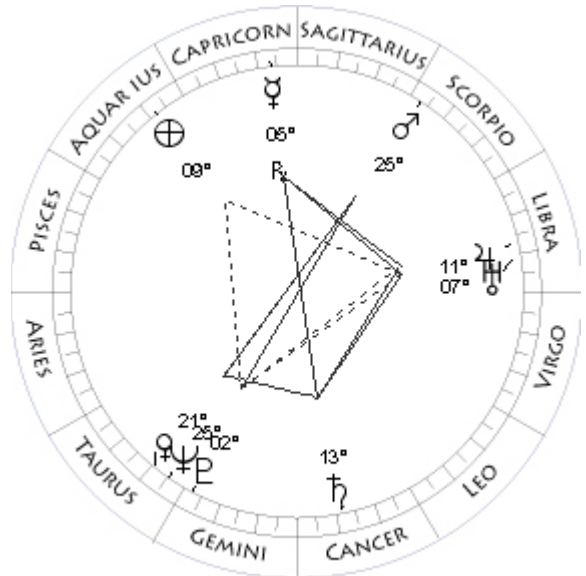

Jul 1, 1886

Aug 1, 1886

Jul 1, 1886

Mo|03Cn44 - 4°37	Ea|09Cp31 - 0°00
Su|09Cn31 - 0°00	Me|02Li21 + 1°43
Me|29Cn34 + 1°43	Ve|01Ar53 - 2°01
Ve|01Ge32 - 2°01	Ma|09Sc33 + 0°20
Ma|29Vi54 + 0°20	Ju|08Li47 + 1°17
Ju|28Vi15 + 1°17	Sa|11Cn54 - 0°25
Sa|11Cn39 - 0°25	Ur|06Li56 + 0°42
Ur|03Li46 + 0°42	Ne|25Ta34 - 1°41
Ne|26Ta53 - 1°41	Pl|02Ge35 -12°20
Pl|03Ge25 -12°20	No|10Vi20 - 0°00

Aug 1, 1886

Mo|27Le09 - 0°56	Ea|09Aq06 - 0°00
Su|09Le06 - 0°00	Me|05Cp47 - 3°33
Me|00Vi46 - 3°33R	Ve|21Ta25 - 0°44
Ve|07Cn59 - 0°44	Ma|25Sc08 - 0°12
Ma|17Li13 - 0°12	Ju|11Li07 + 1°11
Ju|02Li32 + 1°11	Sa|13Cn03 - 0°23
Sa|15Cn37 - 0°23	Ur|07Li20 + 0°41
Ur|04Li42 + 0°41	Ne|25Ta45 - 1°42
Ne|27Ta36 - 1°42	Pl|02Ge40 -12°25
Pl|03Ge54 -12°25	No|08Vi41 - 0°00