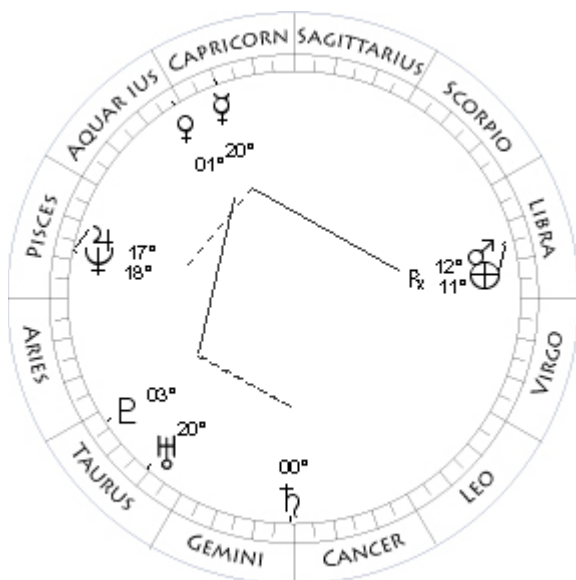

Apr 1, 1856

Mar 1, 1856

Mo|28Sa25 - 4°36	
Su|11Pi09 - 0°00	Ea|11Vi09 - 0°00
Me|19Aq25 + 1°49R	Me|20Li26 + 1°49
Ve|05Aq29 + 0°06	Ve|12Sa43 + 0°06
Ma|21Li25 + 3°04R	Ma|28Vi33 + 3°04
Ju|14Pi24 - 1°00	Ju|15Pi02 - 1°00
Sa|23Ge08 - 1°01	Sa|29Ge19 - 1°01
Ur|17Ta25 - 0°18	Ur|20Ta04 - 0°18
Ne|17Pi37 - 1°03	Ne|17Pi50 - 1°03
Pl|02Ta57 -16°25	Pl|03Ta47 -16°25
No|27Ar00 - 0°00	

Apr 1, 1856

Mo|19Aq31 - 4°47	
Su|11Ar58 - 0°00	Ea|11Li58 - 0°00
Me|19Pi36 - 2°26	Me|20Cp23 - 2°26
Ve|13Pi11 - 1°15	Ve|01Aq46 - 1°15
Ma|13Li25 + 2°49R	Ma|12Li31 + 2°49
Ju|21Pi49 - 1°02	Ju|17Pi51 - 1°02
Sa|24Ge24 - 0°54	Sa|00Cn28 - 0°54
Ur|18Ta40 - 0°17	Ur|20Ta25 - 0°17
Ne|18Pi47 - 1°04	Ne|18Pi02 - 1°04
Pl|03Ta32 -16°18	Pl|03Ta52 -16°18
No|25Ar22 - 0°00