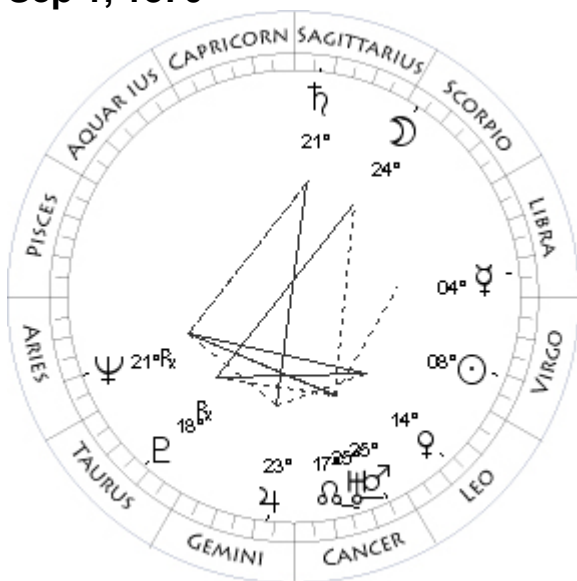

Sep 1, 1870

Oct 1, 1870

Sep 1, 1870

Mo|24Sc33 + 4°07	Ea|08Pi49 - 0°00
Su|08Vi49 - 0°00	Me|16Sa00 - 1°31
Me|04Li45 - 1°31	Ve|08Cn18 + 0°38
Ve|14Le08 + 0°38	Ma|29Ge17 + 0°53
Ma|25Cn25 + 0°53	Ju|12Ge25 - 0°34
Ju|23Ge31 - 0°34	Sa|27Sa34 + 1°05
Sa|21Sa57 + 1°05	Ur|22Cn51 + 0°29
Ur|25Cn00 + 0°29	Ne|20Ar09 - 1°43
Ne|21Ar27 - 1°43R	Pl|17Ta36 -15°13
Pl|18Ta53 -15°13R	No|16Cn30 - 0°00

Oct 1, 1870

Mo|03Cp10 + 1°04	Ea|08Ar07 - 0°00
Su|08Li06 - 0°00	Me|27Pi18 - 2°53
Me|13Li55 - 2°53R	Ve|27Le00 + 1°26
Ve|21Vi05 + 1°26	Ma|13Cn39 + 1°14
Ma|13Le58 + 1°14	Ju|15Ge03 - 0°34
Ju|26Ge10 - 0°34	Sa|28Sa28 + 1°00
Sa|22Sa57 + 1°00	Ur|23Cn14 + 0°29
Ur|26Cn09 + 0°29	Ne|20Ar20 - 1°44
Ne|20Ar45 - 1°44R	Pl|17Ta41 -15°20
Pl|18Ta36 -15°20R	No|14Cn55 - 0°00