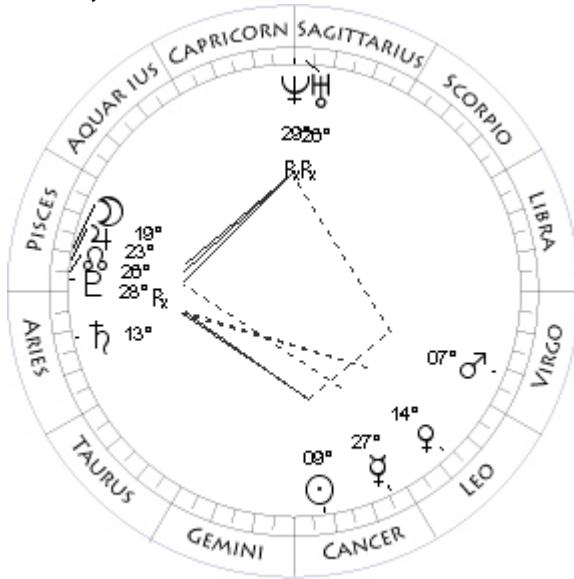

Jul 1, 1820

Aug 1, 1820

Jul 1, 1820

Mo|19Pi53 - 0°33	Ea|09Cp28 - 0°00
Su|09Cn28 - 0°00	Me|21Vi41 + 1°49
Me|27Cn07 + 1°49	Ve|21Sa10 - 0°40
Ve|14Le23 - 0°40	Ma|09Li33 + 0°59
Ma|07Vi36 + 0°59	Ju|11Pi46 - 1°16
Ju|23Pi04 - 1°16	Sa|06Ar55 - 2°24
Sa|13Ar05 - 2°24	Ur|27Sa00 - 0°12
Ur|26Sa19 - 0°12R	Ne|29Sa13 + 1°12R
Ne|29Sa13 + 1°12R	Pl|28Pi03 -16°16R
Pl|28Pi03 -16°16R	No|26Pi50 - 0°00
No|26Pi50 - 0°00	

Aug 1, 1820

Mo|12Ta16 + 3°52	Ea|09Aq03 - 0°00
Su|09Le04 - 0°00	Me|03Vi32 - 2°57
Me|03Vi32 - 2°57	Ve|10Aq12 - 7°01
Ve|06Le11 - 7°01R	Ma|26Vi14 + 0°35
Ma|26Vi14 + 0°35	Ju|14Pi35 - 1°26
Ju|22Pi40 - 1°26R	Sa|07Ar58 - 2°33
Sa|13Ar32 - 2°33R	Ur|27Sa21 - 0°12
Ur|25Sa16 - 0°12R	Ne|28Sa29 + 1°11R
Ne|28Sa29 + 1°11R	Pl|27Pi50 -16°27R
Pl|27Pi50 -16°27R	No|25Pi12 - 0°00
No|25Pi12 - 0°00