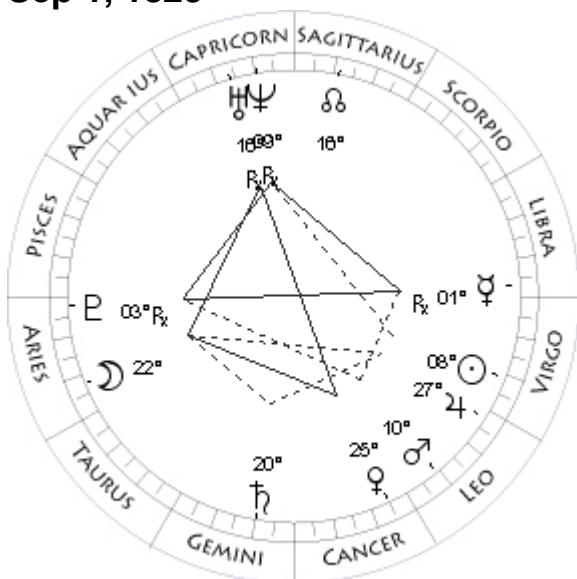

Sep 1, 1825

Oct 1, 1825

Sep 1, 1825

Mo|22Ar36 + 4°05	Ea|08Pi42 - 0°00
Su|08Vi42 - 0°00	Me|26Cp26 - 3°51
Me|01Li47 - 3°51R	Ve|14Ta45 - 1°16
Ve|25Cn59 - 1°16	Ma|22Cn58 + 1°07
Ma|10Le11 + 1°07	Ju|25Le36 + 0°49
Ju|27Le40 + 0°49	Sa|14Ge43 - 1°29
Sa|20Ge59 - 1°29	Ur|18Cp33 - 0°28
Ur|16Cp13 - 0°28R	Ne|10Cp47 + 0°53
Ne|09Cp08 + 0°53R	Pl|02Ar41 -17°02
Pl|03Ar08 -17°02R	No|16Sa51 - 0°00

Oct 1, 1825

Mo|25Ta10 + 1°38	Ea|08Ar00 - 0°00
Su|08Li00 - 0°00	Me|18Ge03 + 1°13
Me|20Vi09 + 1°13	Ve|03Cn04 + 0°38
Ve|00Vi38 + 0°38	Ma|06Le31 + 1°18
Ma|28Le59 + 1°18	Ju|27Le56 + 0°52
Ju|03Vi55 + 0°52	Sa|15Ge50 - 1°32
Sa|21Ge57 - 1°32	Ur|18Cp53 - 0°27
Ur|16Cp00 - 0°27	Ne|10Cp58 + 0°52
Ne|09Cp04 + 0°52	Pl|02Ar46 -17°04
Pl|02Ar33 -17°04R	No|15Sa16 - 0°00