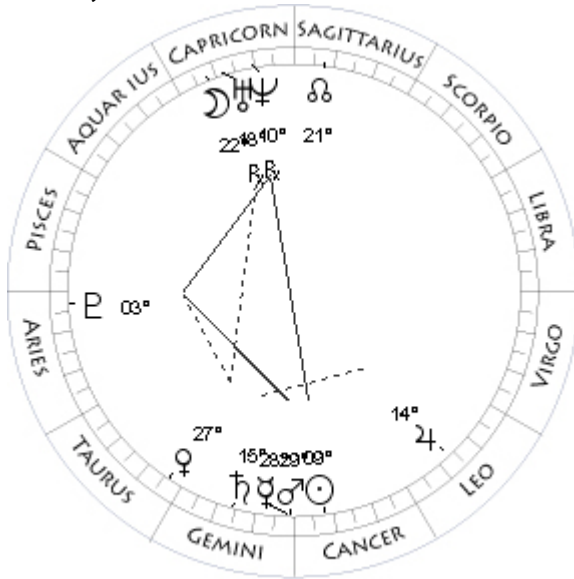

Jul 1, 1825

Aug 1, 1825

Jul 1, 1825

Mo|22Cp23 + 2°44	Ea|09Cp16 - 0°00
Su|09Cn16 - 0°00	Me|22Ta48 + 0°12
Me|28Ge53 + 0°12	Ve|06Aq09 - 3°53
Ve|27Ta28 - 3°53	Ma|23Ge29 + 0°39
Ma|29Ge42 + 0°39	Ju|20Le46 + 0°46
Ju|14Le29 + 0°46	Sa|12Ge24 - 1°27
Sa|15Ge03 - 1°27	Ur|17Cp51 - 0°28
Ur|18Cp20 - 0°28R	Ne|10Cp25 + 0°55
Ne|10Cp27 + 0°55R	Pl|02Ar30 -16°43
Pl|03Ar44 -16°43	No|20Sa08 - 0°00

Aug 1, 1825

Mo|08Pi19 + 5°00	Ea|08Aq51 - 0°00
Su|08Le52 - 0°00	Me|26Li55 + 0°51
Me|29Le43 + 0°51	Ve|25Pi16 - 3°18
Ve|23Ge15 - 3°18	Ma|08Cn31 + 0°54
Ma|20Cn14 + 0°54	Ju|23Le11 + 0°47
Ju|20Le56 + 0°47	Sa|13Ge33 - 1°27
Sa|18Ge31 - 1°27	Ur|18Cp12 - 0°28
Ur|17Cp07 - 0°28R	Ne|10Cp36 + 0°54
Ne|09Cp40 + 0°54R	Pl|02Ar35 -16°54
Pl|03Ar35 -16°54R	No|18Sa30 - 0°00