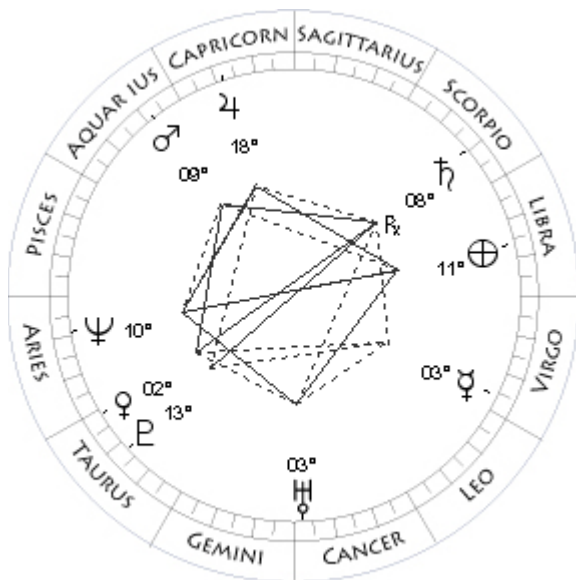

Mar 1, 1866

Apr 1, 1866

Mar 1, 1866

Mo|10Vi47 - 2°42	Ea|10Vi43 - 0°00
Su|10Pi43 - 0°00	Me|11Pi08 - 1°45
Me|10Pi50 - 1°45	Ve|12Pi44 - 1°26
Ve|11Pi34 - 1°26	Ma|20Cp18 - 1°03
Ma|10Aq47 - 1°03	Ju|15Cp26 - 0°08
Ju|23Cp31 - 0°08	Sa|07Sc09 + 2°33
Sa|12Sc15 + 2°33R	Ur|02Cn41 + 0°16
Ur|29Ge51 + 0°16R	Ne|10Ar05 - 1°30
Ne|09Ar10 - 1°30	Pl|13Ta20 -15°31
Pl|12Ta25 -15°31	No|13Li37 - 0°00

Apr 1, 1866

Mo|25Li55 + 1°18	Ea|11Li33 - 0°00
Su|11Ar33 - 0°00	Me|03Vi47 + 3°09
Me|28Ar16 + 3°09	Ve|02Ta06 - 1°00
Ve|20Ar09 - 1°00	Ma|09Aq24 - 1°14
Ma|04Pi51 - 1°14	Ju|18Cp02 - 0°12
Ju|28Cp41 - 0°12	Sa|08Sc08 + 2°38
Sa|11Sc00 + 2°38R	Ur|03Cn04 + 0°16
Ur|00Cn06 + 0°16	Ne|10Ar16 - 1°30
Ne|10Ar19 - 1°30	Pl|13Ta25 -15°24
Pl|12Ta56 -15°24	No|11Li58 - 0°00