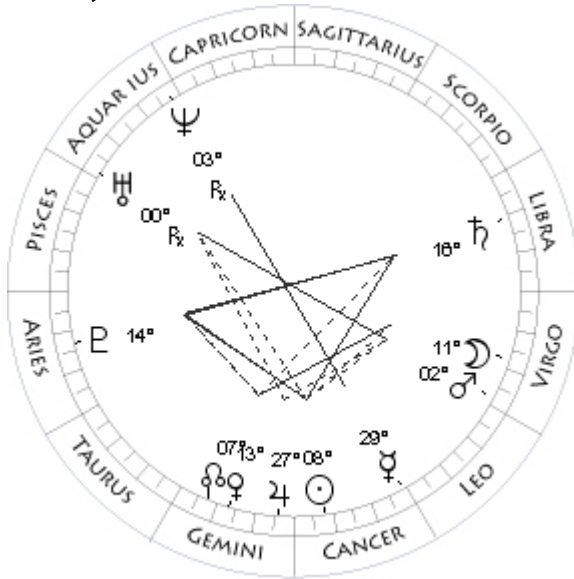

Jul 1, 1835

Aug 1, 1835

Jul 1, 1835

Mo|11Vi58 + 5°12	Ea|08Cp53 - 0°00
Su|08Cn52 - 0°00	Me|08Sa40 - 1°53
Me|29Cn44 - 1°53	Ve|06Ta32 - 1°02
Ve|13Ge32 - 1°02	Ma|01Li42 + 1°05
Ma|02Vi02 + 1°05	Ju|25Ge15 - 0°16
Ju|27Ge29 - 0°16	Sa|22Li29 + 2°33
Sa|16Li31 + 2°33	Ur|28Aq00 - 0°46
Ur|00Pi16 - 0°46R	Ne|02Aq15 + 0°15
Ne|03Aq03 + 0°15R	Pl|13Ar10 -17°09
Pl|14Ar28 -17°09	No|06Ge45 - 0°00

Aug 1, 1835

Mo|04Sc10 + 2°42	Ea|08Aq28 - 0°00
Su|08Le28 - 0°00	Me|19Pi55 - 2°43
Me|20Cn34 - 2°43	Ve|26Ge24 + 0°18
Ve|21Cn10 + 0°18	Ma|15Li46 + 0°44
Ma|20Vi49 + 0°44	Ju|27Ge54 - 0°13
Ju|04Cn17 - 0°13	Sa|23Li29 + 2°25
Sa|17Li52 + 2°25	Ur|28Aq20 - 0°47
Ur|29Aq22 - 0°47R	Ne|02Aq26 + 0°15
Ne|02Aq14 + 0°15R	Pl|13Ar15 -17°21
Pl|14Ar27 -17°21R	No|05Ge07 - 0°00