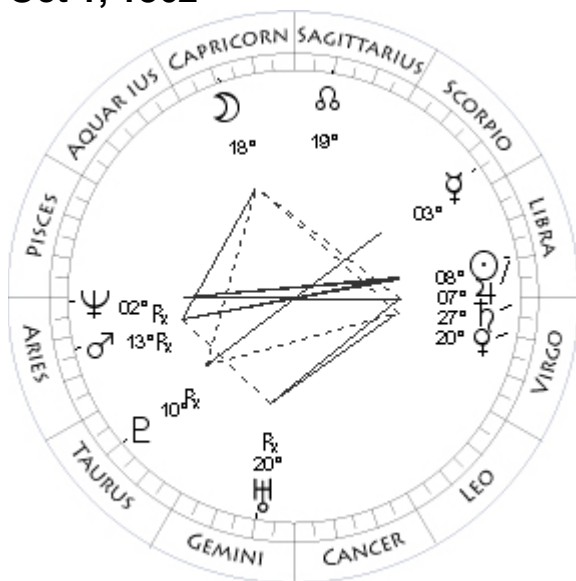

Oct 1, 1862

Sep 1, 1862

Mo|09Sa41 - 1°04	Ea|08Pi45 - 0°00
Su|08Vi45 - 0°00	Me|19Li57 + 0°59
Me|20Vi32 + 0°59	Ve|06Cn44 + 0°36
Ve|13Le30 + 0°36	Ma|21Pi03 - 4°45
Ma|19Ar14 - 4°45R	Ju|05Li35 + 1°07
Ju|01Li29 + 1°07	Sa|25Vi19 + 2°01
Sa|23Vi44 + 2°01	Ur|17Ge28 + 0°03
Ur|20Ge26 + 0°03	Ne|02Ar18 - 1°27
Ne|03Ar06 - 1°27R	Pl|10Ta01 -16°12
Pl|11Ta15 -16°12R	No|21Sa14 - 0°00

Oct 1, 1862

Mo|18Cp48 + 2°31	Ea|08Ar03 - 0°00
Su|08Li03 - 0°00	Me|16Cp58 - 2°39
Me|03Sc24 - 2°39	Ve|25Le27 + 1°26
Ve|20Vi26 + 1°26	Ma|09Ar44 - 4°01
Ma|13Ar54 - 4°01R	Ju|07Li51 + 1°06
Ju|07Li53 + 1°06	Sa|26Vi20 + 2°02
Sa|27Vi27 + 2°02	Ur|17Ge50 + 0°04
Ur|20Ge41 + 0°04R	Ne|02Ar29 - 1°27
Ne|02Ar17 - 1°27R	Pl|10Ta06 -16°19
Pl|10Ta54 -16°19R	No|19Sa39 - 0°00