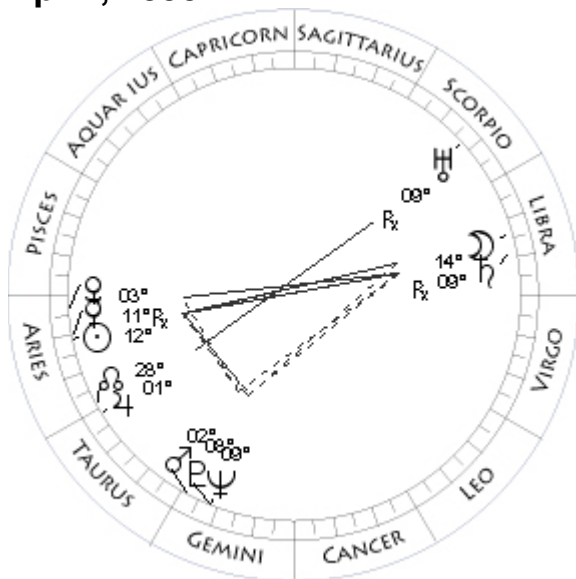

Mar 1, 1893

Apr 1, 1893

Mar 1, 1893

Mo|26Le55 + 4°33	Ea|11Vi10 - 0°00
Su|11Pi10 - 0°00	Me|27Ar57 - 0°36
Me|22Pi14 - 0°36	Ve|03Aq48 - 1°08
Ve|25Aq27 - 1°08	Ma|16Ge15 + 0°45
Ma|12Ta02 + 0°45	Ju|02Ta41 - 1°04
Ju|24Ar45 - 1°04	Sa|08Li31 + 2°39
Sa|11Li31 + 2°39R	Ur|07Sc58 + 0°28
Ur|10Sc36 + 0°28R	Ne|08Ge33 - 1°33
Ne|08Ge33 - 1°33	Pl|07Ge52 -11°10
Pl|07Ge52 -11°10	No|01Ta23 - 0°00
No|01Ta23 - 0°00	

Apr 1, 1893

Mo|14Li13 + 1°19	Ea|12Li00 - 0°00
Su|12Ar00 - 0°00	Me|13Li05 + 2°43
Me|11Ar14 + 2°43R	Ve|22Pi54 - 1°26
Ve|03Ar59 - 1°26	Ma|02Ge26 + 0°59
Ma|02Ge26 + 0°59	Ju|05Ta30 - 0°59
Ju|01Ta37 - 0°59	Sa|09Li15 + 2°42R
Sa|09Li15 + 2°42R	Ur|09Sc47 + 0°28R
Ur|09Sc47 + 0°28R	Ne|09Ge02 - 1°31
Ne|09Ge02 - 1°31	Pl|08Ge08 -11°02
Pl|08Ge08 -11°02	No|29Ar44 - 0°00
No|29Ar44 - 0°00