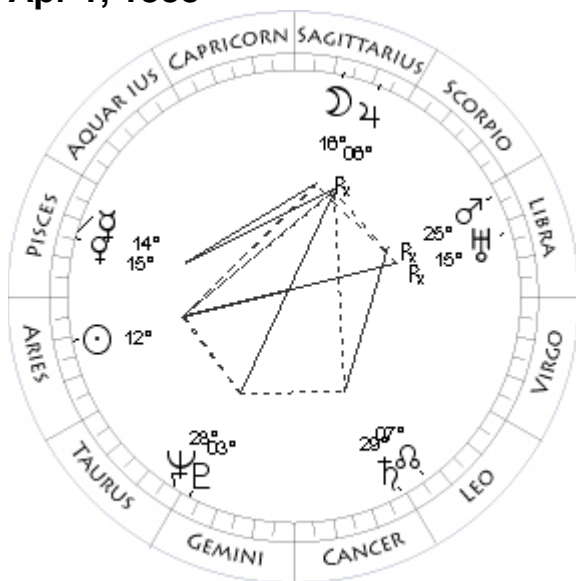

Mar 1, 1888

Apr 1, 1888

Mar 1, 1888

Mo|22Li35 + 4°59	Ea|11Vi23 - 0°00
Su|11Pi23 - 0°00	Me|03Vi07 + 3°41
Me|15Pi54 + 3°41R	Ve|18Sa48 - 0°06
Ve|07Aq49 - 0°06	Ma|03Li11 + 2°40
Ma|00Sc10 + 2°40	Ju|25Sc08 + 0°57
Ju|05Sa42 + 0°57	Sa|04Le29 + 0°33
Sa|00Le22 + 0°33R	Ur|14Li46 + 0°41
Ur|16Li33 + 0°41R	Ne|29Ta17 - 1°40
Ne|27Ta26 - 1°40	Pl|04Ge10 -12°11
Pl|03Ge05 -12°11	No|08Le05 - 0°00

Apr 1, 1888

Mo|16Sa05 + 3°57	Ea|12Li12 - 0°00
Su|12Ar12 - 0°00	Me|16Sa55 - 1°48
Me|14Pi28 - 1°48	Ve|07Aq51 - 1°20
Ve|15Pi41 - 1°20	Ma|17Li16 + 2°29
Ma|25Li19 + 2°29R	Ju|27Sc33 + 0°59
Ju|06Sa12 + 0°59R	Sa|05Le37 + 0°35
Sa|29Cn36 + 0°35	Ur|15Li10 + 0°42
Ur|15Li20 + 0°42R	Ne|29Ta28 - 1°39
Ne|28Ta05 - 1°39	Pl|04Ge15 -12°03
Pl|03Ge25 -12°03	No|06Le26 - 0°00