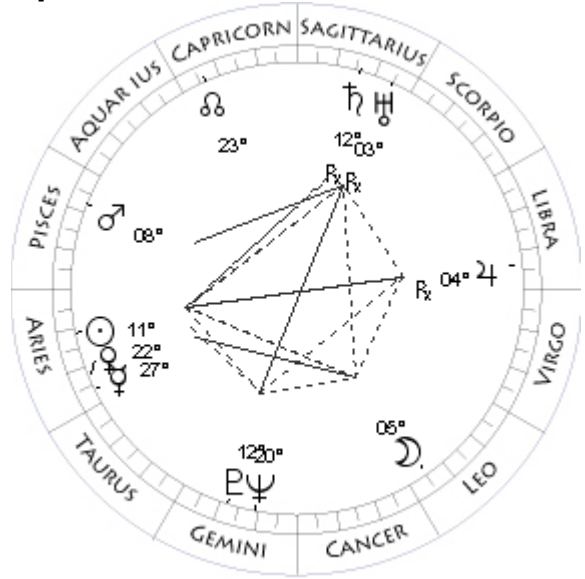

Apr 1, 1898

Mar 1, 1898

Mo|22Ge08 + 2°53	Ea|10Vi58 - 0°00
Su|10Pi58 - 0°00	Me|28Cp16 - 2°09
Me|28Aq18 - 2°09	Ve|18Pi50 - 1°26
Ve|14Pi17 - 1°26	Ma|26Cp24 - 1°05
Ma|14Aq38 - 1°05	Ju|03Li32 + 1°34
Ju|08Li20 + 1°34R	Sa|06Sa15 + 1°49
Sa|11Sa56 + 1°49	Ur|00Sa32 + 0°11
Ur|03Sa32 + 0°11	Ne|19Ge44 - 1°21
Ne|19Ge44 - 1°21	Pl|12Ge44 - 10°03
Pl|12Ge44 - 10°03	No|24Cp41 - 0°00
No|24Cp41 - 0°00	

Apr 1, 1898

Mo|05Le50 - 1°05	Ea|11Li47 - 0°00
Su|11Ar47 - 0°00	Me|26Ge55 + 1°14
Me|27Ar12 + 1°14	Ve|08Ta15 - 0°53
Ve|22Ar51 - 0°53	Ma|15Aq40 - 1°13
Ma|08Pi47 - 1°13	Ju|05Li52 + 1°36
Ju|04Li33 + 1°36R	Sa|07Sa11 + 1°53
Sa|12Sa11 + 1°53R	Ur|00Sa55 + 0°11
Ur|03Sa18 + 0°11R	Ne|20Ge02 - 1°19
Ne|20Ge02 - 1°19	Ne|21Ge48 - 1°19
Ne|21Ge48 - 1°19	Pl|12Ge57 - 9°55
Pl|12Ge57 - 9°55	Pl|13Ge57 - 9°55
Pl|13Ge57 - 9°55	No|23Cp03 - 0°00
No|23Cp03 - 0°00