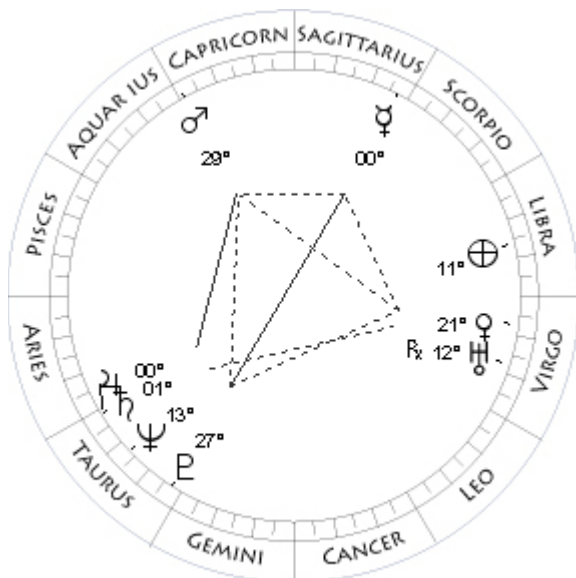

Mar 1, 1881

Apr 1, 1881

Mar 1, 1881

Mo|24Pi50 + 5°01
Su|11Pi05 - 0°00
Me|26Pi26 + 2°51
Ve|27Ar20 + 2°44
Ma|04Aq42 - 0°59
Ju|20Ar31 - 1°05
Sa|25Ar54 - 2°18
Ur|11Vi46 + 0°49R
Ne|11Ta57 - 1°45
Pl|26Ta29 -13°27
No|23Sa29 - 0°00

Ea|11Vi05 - 0°00
Me|01Le59 + 2°51
Ve|01Le17 + 2°44
Ma|10Cp25 - 0°59
Ju|27Ar48 - 1°05
Sa|00Ta13 - 2°18
Ur|11Vi43 + 0°49
Ne|13Ta37 - 1°45
Pl|27Ta31 -13°27

Apr 1, 1881

Mo|13Ta49 + 3°02
Su|11Ar54 - 0°00
Me|15Pi20 - 0°59
Ve|19Ta15 + 5°54
Ma|28Aq30 - 1°15
Ju|27Ar32 - 1°01
Sa|29Ar27 - 2°14
Ur|10Vi29 + 0°49R
Ne|12Ta49 - 1°44
Pl|26Ta52 -13°18
No|21Sa50 - 0°00

Ea|11Li54 - 0°00
Me|00Sa35 - 0°59
Ve|21Vi39 + 5°54
Ma|29Cp09 - 1°15
Ju|00Ta38 - 1°01
Sa|01Ta19 - 2°14
Ur|12Vi07 + 0°49
Ne|13Ta48 - 1°44
Pl|27Ta36 -13°18