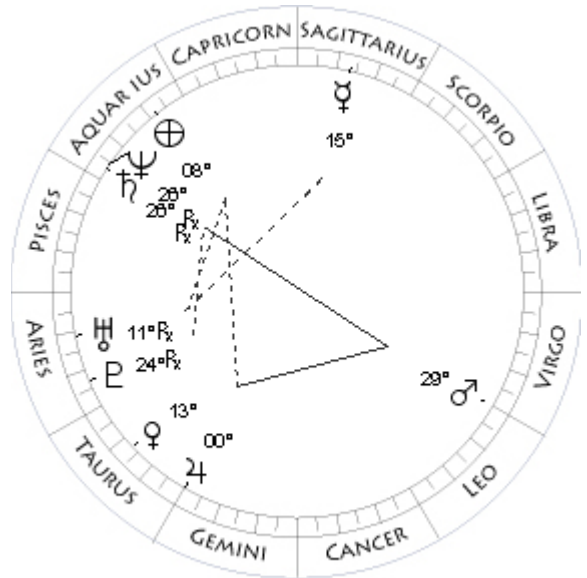

Jul 1, 1846

Aug 1, 1846

Jul 1, 1846

Mo|04Li47 - 2°33	
Su|09Cn12 - 0°00	Ea|09Cp12 - 0°00
Me|21Cn48 + 1°53	Me|01Vi01 + 1°53
Ve|29Ta00 - 2°14	Ve|24Pi15 - 2°14
Ma|02Le18 + 1°12	Ma|16Le13 + 1°12
Ju|04Ge28 - 0°45	Ju|27Ta51 - 0°45
Sa|00Pi29 - 1°29R	Sa|25Aq51 - 1°29
Ur|14Ar06 - 0°41	Ur|11Ar12 - 0°41
Ne|27Aq55 - 0°31R	Ne|26Aq27 - 0°31
Pl|25Ar38 -17°02	Pl|24Ar20 -17°02
No|03Sc59 - 0°00	

Aug 1, 1846

Mo|21Sc15 + 1°40	
Su|08Le48 - 0°00	Ea|08Aq48 - 0°00
Me|05Vi42 - 1°55	Me|15Sa27 - 1°55
Ve|05Cn02 - 1°00	Ve|13Ta43 - 1°00
Ma|21Le53 + 1°09	Ma|29Le48 + 1°09
Ju|10Ge29 - 0°45	Ju|00Ge36 - 0°45
Sa|28Aq52 - 1°34R	Sa|26Aq50 - 1°34
Ur|14Ar10 - 0°42R	Ur|11Ar32 - 0°42
Ne|27Aq15 - 0°31R	Ne|26Aq38 - 0°31
Pl|25Ar45 -17°13R	Pl|24Ar25 -17°13
No|02Sc20 - 0°00