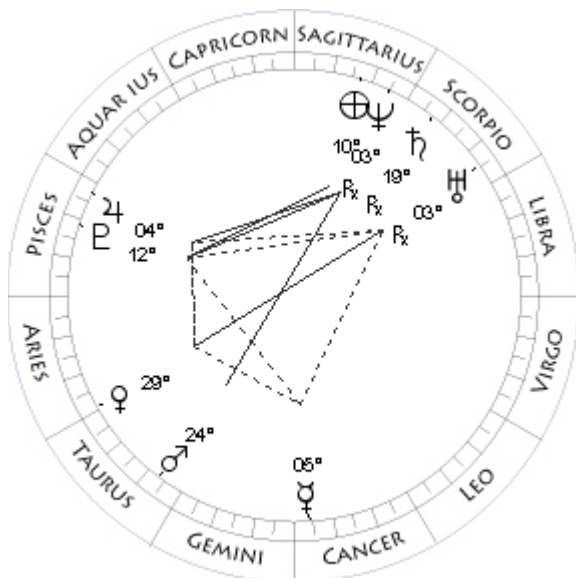

Jun 1, 1808

May 1, 1808

Mo|14Cn23 - 4°14	Ea|10Sc54 - 0°00
Su|10Ta54 - 0°00	Me|01Aq54 - 2°49
Me|16Ar45 - 2°49	Ve|10Pi08 - 1°38
Ve|15Ar58 - 1°38	Ma|06Ta39 - 0°13
Ma|08Ta24 - 0°13	Ju|01Pi32 - 0°58
Ju|11Pi31 - 0°58	Sa|18Sc41 + 2°29
Sa|19Sc34 + 2°29R	Ur|03Sc06 + 0°32
Ur|02Sc39 + 0°32R	Ne|03Sa10 + 1°41
Ne|03Sa55 + 1°41R	Pl|12Pi33 -14°03
Pl|13Pi10 -14°03	No|22Sc10 - 0°00
No|22Sc10 - 0°00	

Jun 1, 1808

Mo|04Vi07 - 5°08	Ea|10Sa44 - 0°00
Su|10Ge45 - 0°00	Me|05Cn20 + 1°16
Me|16Ge25 + 1°16	Ve|29Ar30 - 1°04
Ve|23Ta44 - 1°04	Ma|24Ta00 + 0°07
Ma|00Ge47 + 0°07	Ju|04Pi19 - 1°05
Ju|15Pi59 - 1°05	Sa|19Sc39 + 2°26
Sa|17Sc19 + 2°26R	Ur|03Sc29 + 0°31
Ur|01Sc31 + 0°31R	Ne|03Sa21 + 1°42
Ne|03Sa06 + 1°42R	Pl|12Pi39 -14°14
Pl|13Pi30 -14°14	No|20Sc31 - 0°00
No|20Sc31 - 0°00