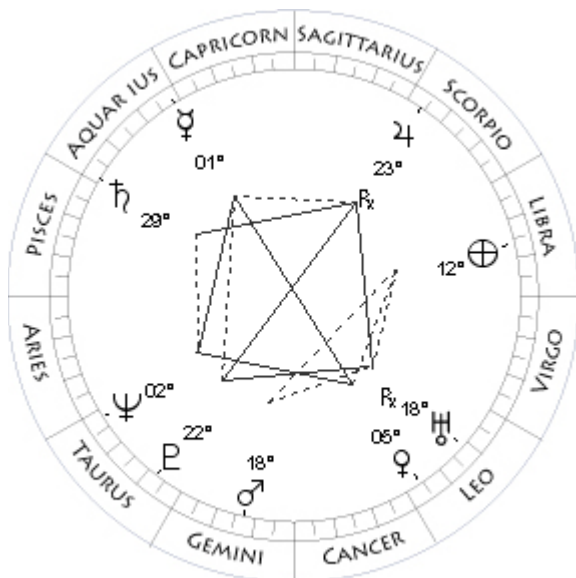

Mar 1, 1876

Apr 1, 1876

Mar 1, 1876

Mo|16Ta23 + 3°52	Ea|11Vi18 - 0°00
Su|11Pi18 - 0°00	Me|02Sc16 + 0°58
Me|16Aq02 + 0°58	Ve|15Ge15 - 0°01
Ve|18Ar39 - 0°01	Ma|02Ge21 + 0°21
Ma|01Ta49 + 0°21	Ju|21Sc10 + 1°01
Ju|01Sa35 + 1°01	Sa|28Aq59 - 1°21
Sa|00Pi07 - 1°21	Ur|18Le14 + 0°44
Ur|16Le58 + 0°44R	Ne|02Ta26 - 1°44
Ne|00Ta58 - 1°44	Pl|21Ta48 -14°14
Pl|21Ta48 -14°14	No|00Ar10 - 0°00

Apr 1, 1876

Mo|09Cn48 + 5°10	Ea|12Li07 - 0°00
Su|12Ar07 - 0°00	Me|01Aq48 - 2°24
Me|22Pi41 - 2°24	Ve|05Le27 + 1°55
Ve|24Ta45 + 1°55	Ma|18Ge27 + 0°40
Ma|23Ta16 + 0°40	Ju|23Sc33 + 1°05
Ju|01Sa40 + 1°05R	Sa|29Aq58 - 1°24
Sa|03Pi37 - 1°24	Ur|18Le38 + 0°43
Ur|16Le03 + 0°43R	Ne|02Ta37 - 1°43
Ne|01Ta58 - 1°43	Pl|22Ta14 -14°06
Pl|22Ta14 -14°06	No|28Pi32 - 0°00