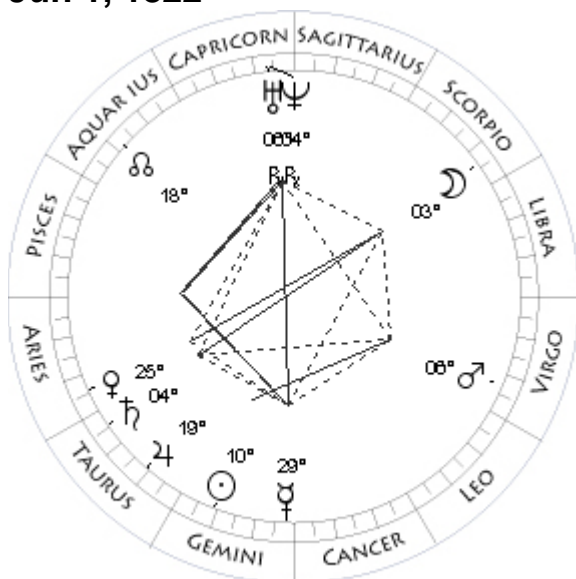

Jun 1, 1822

May 1, 1822

Mo|18Vi19 - 2°14	Ea|10Sc31 - 0°00
Su|10Ta31 - 0°00	Me|12Pi16 - 1°53
Me|25Ar48 - 1°53	Ve|13Sa06 + 0°09
Ve|25Pi55 + 0°09	Ma|01Li27 + 2°04
Ma|25Le03 + 2°04	Ju|12Ta56 - 0°54
Ju|12Ta31 - 0°54	Sa|00Ta11 - 2°14
Sa|01Ta12 - 2°14	Ur|04Cp43 - 0°18
Ur|07Cp13 - 0°18R	Ne|03Cp32 + 1°05
Ne|05Cp06 + 1°05R	Pl|28Pi59 -16°07
Pl|29Pi42 -16°07	No|21Aq24 - 0°00

Jun 1, 1822

Mo|03Sc47 - 4°52	Ea|10Sa22 - 0°00
Su|10Ge22 - 0°00	Me|05Vi06 + 2°09
Me|29Ge04 + 2°09	Ve|02Aq09 - 2°15
Ve|25Ar00 - 2°15	Ma|15Li31 + 1°13
Ma|06Vi53 + 1°13	Ju|15Ta44 - 0°53
Ju|19Ta50 - 0°53	Sa|01Ta17 - 2°16
Sa|04Ta56 - 2°16	Ur|05Cp05 - 0°18
Ur|06Cp24 - 0°18R	Ne|03Cp43 + 1°05
Ne|04Cp30 + 1°05R	Pl|29Pi05 -16°16
Pl|00Ar11 -16°16	No|19Aq46 - 0°00