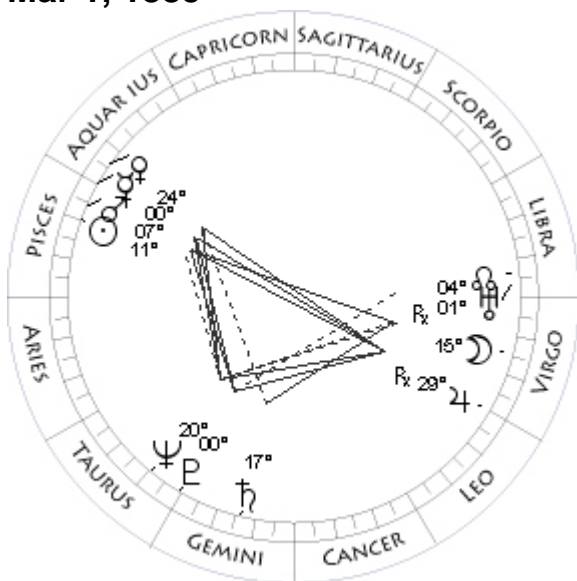

Mar 1, 1885

Apr 1, 1885

Mar 1, 1885

Mo|15Vi27 - 1°44	Ea|11Vi07 - 0°00
Su|11Pi07 - 0°00	Me|05Aq39 - 2°09
Me|00Pi41 - 2°09	Ve|02Aq16 - 1°06
Ve|24Aq48 - 1°06	Ma|04Pi25 - 1°02
Ma|07Pi13 - 1°02	Ju|01Vi40 + 1°16
Ju|29Le34 + 1°16R	Sa|23Ge42 - 1°14
Sa|17Ge26 - 1°14	Ur|00Li38 + 0°47
Ur|01Li43 + 0°47R	Ne|22Ta35 - 1°43
Ne|20Ta48 - 1°43	Pl|01Ge19 -12°45
Pl|00Ge15 -12°45	No|06Li07 - 0°00

Apr 1, 1885

Mo|03Sc38 + 2°34	Ea|11Li56 - 0°00
Su|11Ar56 - 0°00	Me|11Cn20 + 1°42
Me|29Ar10 + 1°42	Ve|21Pi23 - 1°27
Ve|03Ar18 - 1°27	Ma|24Pi02 - 0°53
Ma|01Ar31 - 0°53	Ju|04Vi04 + 1°15
Ju|26Le29 + 1°15R	Sa|24Ge52 - 1°07
Sa|19Ge00 - 1°07	Ur|01Li02 + 0°47
Ur|00Li24 + 0°47R	Ne|22Ta46 - 1°42
Ne|21Ta33 - 1°42	Pl|01Ge23 -12°37
Pl|00Ge36 -12°37	No|04Li28 - 0°00