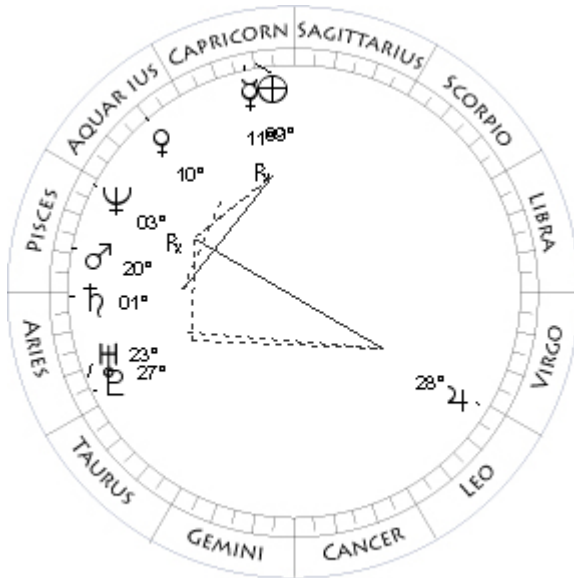

Jul 1, 1849

Aug 1, 1849

Jul 1, 1849

Mo|25Sc01 + 5°01	Ea|09Cp27 - 0°00
Su|09Cn27 - 0°00	Me|11Cp47 - 4°37
Me|07Cn36 - 4°37R	Ve|10Aq42 - 3°43
Ve|25Ta45 - 3°43	Ma|20Pi10 - 1°32
Ma|02Ta35 - 1°32	Ju|28Le54 + 0°53
Ju|21Le36 + 0°53	Sa|01Ar34 - 2°21
Sa|07Ar42 - 2°21	Ur|23Ar06 - 0°35
Ur|25Ar54 - 0°35	Ne|04Pi40 - 0°43R
Ne|04Pi40 - 0°43R	Pl|27Ar18 -16°55
Pl|28Ar36 -16°55	No|05Vi57 - 0°00
No|05Vi57 - 0°00	

Aug 1, 1849

Mo|09Cp18 + 4°14	Ea|09Aq03 - 0°00
Su|09Le03 - 0°00	Me|23Ta35 + 0°14
Me|23Cn38 + 0°14	Ve|29Pi51 - 3°01
Ve|23Ge45 - 3°01	Ma|09Ar29 - 1°18
Ma|23Ta48 - 1°18	Ju|01Vi18 + 0°53
Ju|27Le49 + 0°53	Sa|02Ar37 - 2°30
Sa|07Ar52 - 2°30R	Ur|23Ar26 - 0°36
Ur|26Ar17 - 0°36R	Ne|04Pi05 - 0°43R
Ne|04Pi05 - 0°43R	Pl|27Ar23 -17°05
Pl|28Ar44 -17°05R	No|04Vi18 - 0°00
No|04Vi18 - 0°00