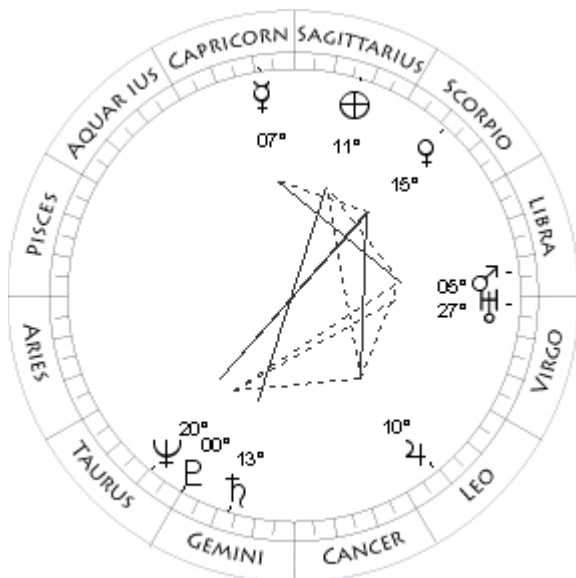

Jun 1, 1884

May 1, 1884

Mo|02Le00 - 5°12	Ea|11Sc29 - 0°00
Su|11Ta29 - 0°00	Me|05Li06 + 2°33
Me|00Ge19 + 2°33	Ve|25Vi44 + 3°19
Ve|26Ge56 + 3°19	Ma|21Vi33 + 2°02
Ma|14Le07 + 2°02	Ju|07Le46 + 0°36
Ju|27Cn09 + 0°36	Sa|12Ge22 - 1°28
Sa|09Ge23 - 1°28	Ur|26Vi42 + 0°47
Ur|24Vi23 + 0°47	Ne|20Ta25 - 1°42
Ne|20Ta25 - 1°42	Pl|00Ge15 -12°42
Pl|00Ge15 -12°42	No|22Li13 - 0°00
No|22Li13 - 0°00	

Jun 1, 1884

Mo|20Vi38 - 2°41	Ea|11Sa20 - 0°00
Su|11Ge20 - 0°00	Me|22Ta49 - 3°53
Me|22Ta49 - 3°53	Ve|15Sc39 + 2°34
Ve|22Cn12 + 2°34	Ma|28Le18 + 1°21
Ma|28Le18 + 1°21	Ju|01Le46 + 0°36
Ju|01Le46 + 0°36	Sa|13Ge18 - 1°25
Sa|13Ge18 - 1°25	Ur|24Vi00 + 0°46
Ur|24Vi00 + 0°46	Ne|21Ta34 - 1°42
Ne|21Ta34 - 1°42	Pl|00Ge57 -12°40
Pl|00Ge57 -12°40	No|20Li34 - 0°00
No|20Li34 - 0°00