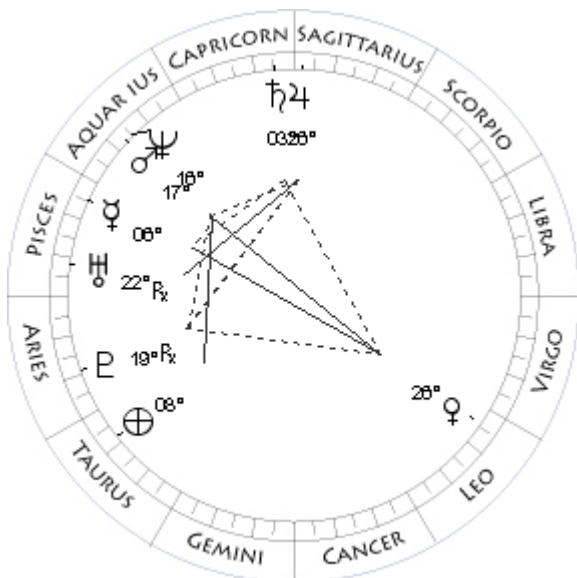

Nov 1, 1841

Dec 1, 1841

Nov 1, 1841

Mo|07Ge42 + 4°10	Ea|08Ta56 - 0°00
Su|08Sc56 - 0°00	Me|06Pi11 - 2°51
Me|01Sa24 - 2°51	Ve|26Le30 + 1°40
Ve|09Li25 + 1°40	Ma|17Aq44 - 1°38
Ma|09Cp16 - 1°38	Ju|26Sa58 + 0°14
Ju|19Sa52 + 0°14	Sa|03Cp47 + 0°45
Sa|29Sa26 + 0°45	Ur|22Pi51 - 0°47
Ur|20Pi44 - 0°47R	Ne|14Aq17 - 0°11
Ne|14Aq17 - 0°11	Pl|19Ar18 -17°34R
Pl|19Ar18 -17°34R	No|04Aq10 - 0°00
No|04Aq10 - 0°00	

Dec 1, 1841

Mo|15Cn52 + 1°21	Ea|09Ge12 - 0°00
Su|09Sa12 - 0°00	Me|23Le04 + 2°31
Me|18Sc58 + 2°31	Ve|15Li07 + 1°24
Ve|16Sc42 + 1°24	Ma|06Pi44 - 1°24
Ma|02Aq04 - 1°24	Ju|29Sa25 + 0°11
Ju|26Sa15 + 0°11	Sa|04Cp41 + 0°42
Sa|02Cp28 + 0°42	Ur|23Pi10 - 0°46
Ur|20Pi25 - 0°46	Ne|14Aq38 - 0°12
Ne|14Aq38 - 0°12	Pl|18Ar51 -17°28R
Pl|18Ar51 -17°28R	No|02Aq34 - 0°00
No|02Aq34 - 0°00