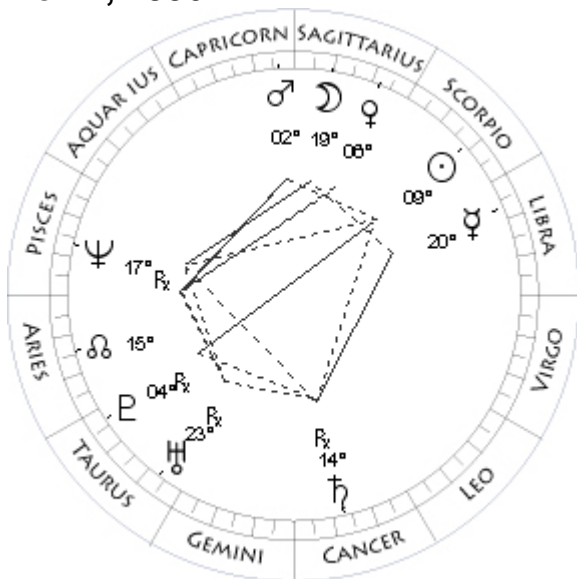

Nov 1, 1856

Dec 1, 1856

Nov 1, 1856

Mo|19Sa04 - 4°42	Ea|09Ta17 - 0°00
Su|09Sc17 - 0°00	Me|25Cn15 + 2°10
Me|20Li38 + 2°10	Ve|14Cp52 - 0°50
Ve|06Sa25 - 0°50	Ma|07Aq21 - 1°27
Ma|02Cp33 - 1°27	Ju|07Ar24 - 1°34
Ju|00Ar08 - 1°34R	Sa|08Cn29 - 0°38
Sa|14Cn12 - 0°38R	Ur|22Ta50 - 0°17
Ur|23Ta33 - 0°17R	Ne|19Pi20 - 1°09
Ne|17Pi51 - 1°09R	Pl|04Ta26 -16°54
Pl|04Ta27 -16°54R	No|14Ar02 - 0°00

Dec 1, 1856

Mo|24Cp15 - 5°00	Ea|09Ge33 - 0°00
Su|09Sa33 - 0°00	Me|24Sc20 - 0°18
Me|04Sa44 - 0°18	Ve|02Pi19 - 1°51
Ve|13Cp21 - 1°51	Ma|26Aq14 - 1°21
Ma|25Cp26 - 1°21	Ju|10Ar09 - 1°26
Ju|29Pi21 - 1°26	Sa|09Cn37 - 0°37
Sa|13Cn04 - 0°37R	Ur|23Ta11 - 0°17
Ur|22Ta19 - 0°17R	Ne|19Pi31 - 1°08
Ne|17Pi39 - 1°08	Pl|04Ta31 -16°50
Pl|03Ta56 -16°50R	No|12Ar26 - 0°00