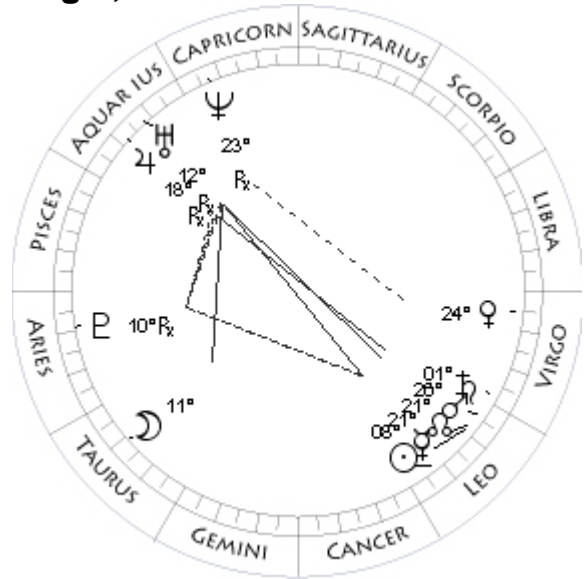

Jul 1, 1831

Aug 1, 1831

Jul 1, 1831

Mo|20Pi16 - 2°25	
Su|08Cn50 - 0°00	Ea|08Cp50 - 0°00
Me|19Ge56 - 1°28	Me|06Ar29 - 1°28
Ve|22Le13 + 1°38	Ve|07Sc21 + 1°38
Ma|06Le45 + 1°14	Ma|23Le24 + 1°14
Ju|21Aq42 - 0°54R	Ju|13Aq50 - 0°54
Sa|28Le19 + 1°32	Sa|03Vi06 + 1°32
Ur|13Aq49 - 0°42R	Ur|12Aq09 - 0°42
Ne|24Cp00 + 0°31R	Ne|23Cp30 + 0°31
Pl|10Ar14 -17°03	Pl|08Ar58 -17°03
No|24Le07 - 0°00	

Aug 1, 1831

Mo|11Ta49 - 5°11	
Su|08Le26 - 0°00	Ea|08Aq26 - 0°00
Me|21Le25 + 1°34	Me|27Vi36 + 1°34
Ve|24Vi08 - 0°44	Ve|26Sa41 - 0°44
Ma|26Le13 + 1°07	Ma|06Vi57 + 1°07
Ju|18Aq36 - 1°00R	Ju|16Aq34 - 1°00
Sa|01Vi43 + 1°31	Sa|04Vi11 + 1°31
Ur|12Aq42 - 0°42R	Ur|12Aq29 - 0°42
Ne|23Cp11 + 0°31R	Ne|23Cp41 + 0°31
Pl|10Ar10 -17°14R	Pl|09Ar03 -17°14
No|22Le29 - 0°00