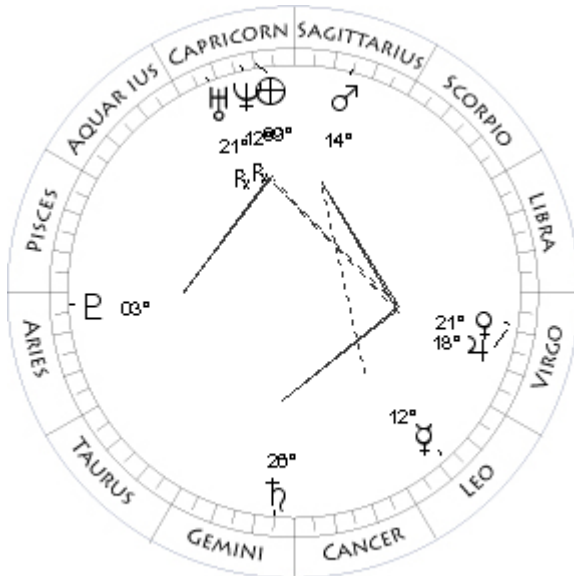

Jul 1, 1826

Aug 1, 1826

Jul 1, 1826

Mo|26Ta09 + 0°33	Ea|09Cp02 - 0°00
Su|09Cn02 - 0°00	Me|12Le31 + 1°47
Me|17Cn05 + 1°47	Ve|21Vi29 + 1°43
Ve|08Le05 + 1°43	Ma|14Sa12 - 1°42
Ma|06Sc53 - 1°42	Ju|18Vi54 + 1°09
Ju|09Vi32 + 1°09	Sa|26Ge02 - 0°59
Sa|27Ge21 - 0°59	Ur|21Cp57 - 0°31
Ur|22Cp39 - 0°31R	Ne|12Cp43 + 0°51R
Ne|12Cp43 + 0°51R	Pl|04Ar50 -16°47
Pl|04Ar50 -16°47	No|00Sa49 - 0°00
No|00Sa49 - 0°00	

Aug 1, 1826

Mo|10Cn53 - 3°18	Ea|08Aq38 - 0°00
Su|08Le38 - 0°00	Me|05Vi53 - 1°11
Me|05Vi53 - 1°11	Ve|11Sc27 + 1°07
Ve|15Vi03 + 1°07	Ma|17Sc50 - 2°06
Ma|17Sc50 - 2°06	Ju|21Vi15 + 1°06
Ju|14Vi55 + 1°06	Sa|27Ge12 - 0°58
Sa|01Cn08 - 0°58	Ur|22Cp18 - 0°31
Ur|21Cp26 - 0°31R	Ne|11Cp55 + 0°50R
Ne|11Cp55 + 0°50R	Pl|12Cp46 + 0°50
Pl|04Ar42 -16°58R	Pl|03Ar41 -16°58
No|29Sc10 - 0°00