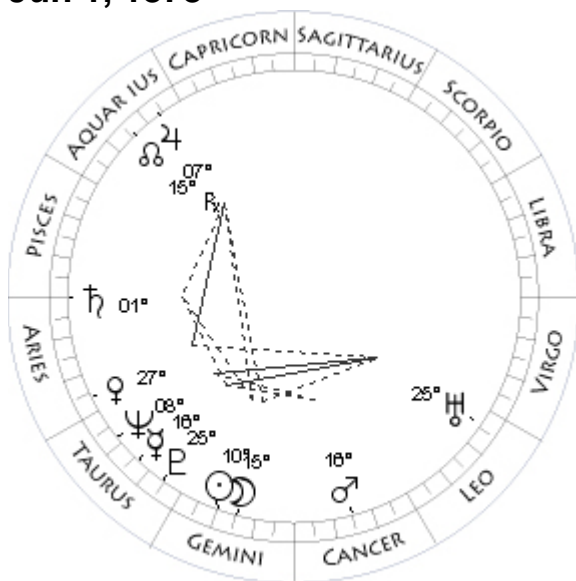

Jun 1, 1878

May 1, 1878

Mo|29Ar14 + 4°43	
Su|10Ta57 - 0°00	Ea|10Sc57 - 0°00
Me|18Ta58 + 1°30R	Me|00Sc01 + 1°30
Ve|24Pi51 - 0°31	Ve|23Sa45 - 0°31
Ma|27Ge00 + 1°16	Ma|23Cn32 + 1°16
Ju|06Aq15 - 0°22	Ju|24Cp59 - 0°22
Sa|28Pi44 - 2°03	Sa|24Pi40 - 2°03
Ur|25Le19 + 0°45R	Ur|28Le22 + 0°45
Ne|07Ta23 - 1°43	Ne|07Ta16 - 1°43
Pl|24Ta41 -13°43	Pl|24Ta50 -13°43
No|18Aq17 - 0°00	

Jun 1, 1878

Mo|15Ge57 + 4°21	
Su|10Ge49 - 0°00	Ea|10Sa49 - 0°00
Me|16Ta49 - 3°38	Me|29Cp31 - 3°38
Ve|27Ar09 - 2°14	Ve|12Aq47 - 2°14
Ma|16Cn29 + 1°16	Ma|07Le32 + 1°16
Ju|07Aq05 - 0°29R	Ju|27Cp37 - 0°29
Sa|01Ar24 - 2°09	Sa|25Pi42 - 2°09
Ur|25Le43 + 0°44	Ur|28Le46 + 0°44
Ne|08Ta30 - 1°44	Ne|07Ta27 - 1°44
Pl|25Ta22 -13°42	Pl|24Ta55 -13°42
No|16Aq39 - 0°00