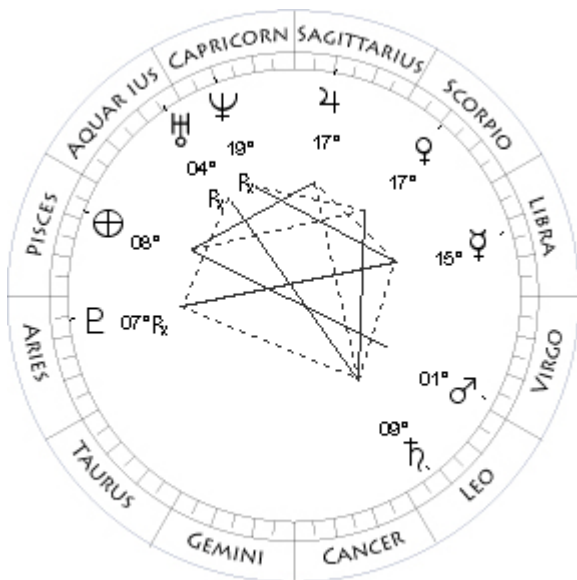

Oct 1, 1829

Sep 1, 1829

Mo|12Li35 + 1°17	Ea|08Pi44 - 0°00
Su|08Vi44 - 0°00	Me|15Li19 + 1°06
Me|19Vi08 + 1°06	Ve|17Sc05 + 0°48
Ve|06Li32 + 0°48	Ma|01Vi40 + 1°08
Ma|04Vi20 + 1°08	Ju|17Sa45 + 0°28
Ju|06Sa47 + 0°28	Sa|09Le04 + 0°40
Sa|11Le55 + 0°40	Ur|04Aq48 - 0°38
Ur|03Aq06 - 0°38R	Ne|19Cp30 + 0°38
Ne|18Cp01 + 0°38R	Pl|07Ar01 -17°17
Pl|07Ar35 -17°17R	No|29Vi29 - 0°00
No|29Vi29 - 0°00	

Oct 1, 1829

Mo|15Sc31 + 3°52	Ea|08Ar02 - 0°00
Su|08Li02 - 0°00	Me|12Cp54 - 2°29
Me|03Sc02 - 2°29	Ve|04Cp44 - 0°39
Ve|12Sc54 - 0°39	Ma|14Vi47 + 1°03
Ma|23Vi29 + 1°03	Ju|20Sa10 + 0°23
Ju|10Sa30 + 0°23	Sa|10Le09 + 0°43
Sa|15Le10 + 0°43	Ur|05Aq08 - 0°37
Ur|02Aq30 - 0°37R	Ne|19Cp41 + 0°37
Ne|17Cp49 + 0°37	Pl|07Ar06 -17°20
Pl|07Ar01 -17°20R	No|27Vi54 - 0°00
No|27Vi54 - 0°00