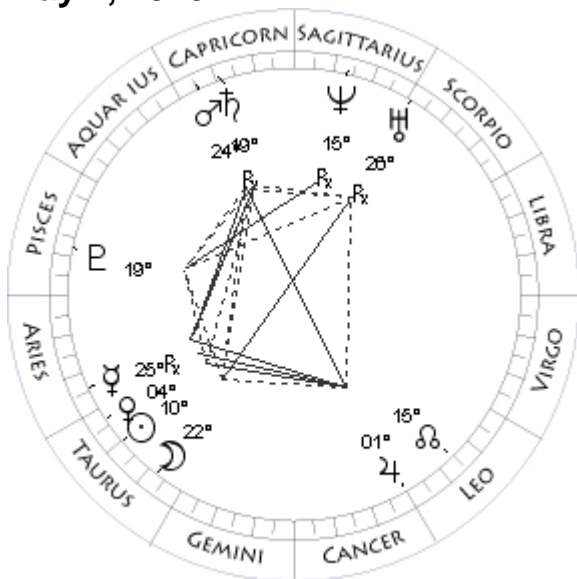

May 1, 1813

Jun 1, 1813

May 1, 1813

Mo|22Ta32 - 4°58	
Su|10Ta41 - 0°00	Ea|10Sc41 - 0°00
Me|25Ar21 - 1°22R	Me|00Sa32 - 1°22
Ve|04Ta18 - 1°05	Ve|25Ar24 - 1°05
Ma|24Cp45 - 1°25	Ma|13Sa56 - 1°25
Ju|01Le03 + 0°43	Ju|11Le49 + 0°43
Sa|19Cp20 + 0°22R	Sa|13Cp59 + 0°22
Ur|26Sc35 + 0°15R	Ur|25Sc45 + 0°15
Ne|15Sa03 + 1°31R	Ne|13Sa59 + 1°31
Pl|19Pi18 -14°58	Pl|18Pi37 -14°58
No|15Le28 - 0°00	

Jun 1, 1813

Mo|15Cn48 - 2°16	
Su|10Ge32 - 0°00	Ea|10Sa32 - 0°00
Me|19Ta42 - 2°20	Me|07Pi19 - 2°20
Ve|12Ge27 + 0°00	Ve|15Ge09 + 0°00
Ma|07Aq31 - 2°59	Ma|01Cp27 - 2°59
Ju|05Le20 + 0°42	Ju|14Le17 + 0°42
Sa|18Cp28 + 0°20R	Sa|14Cp55 + 0°20
Ur|25Sc19 + 0°14R	Ur|26Sc07 + 0°14
Ne|14Sa17 + 1°31R	Ne|14Sa10 + 1°31
Pl|19Pi42 -15°08	Pl|18Pi43 -15°08
No|13Le50 - 0°00