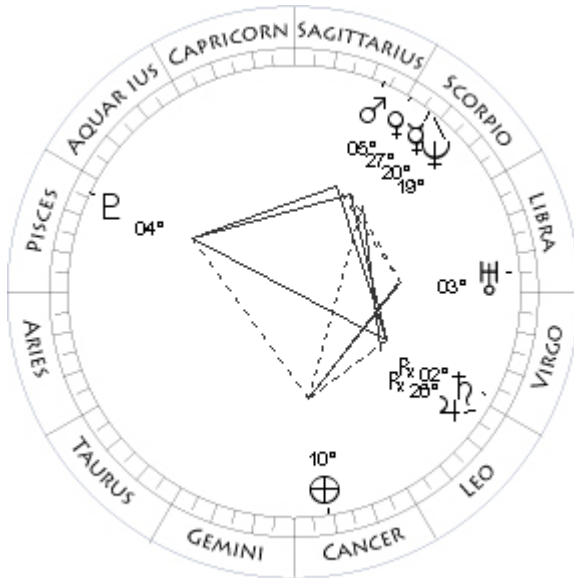

Jan 1, 1802

Feb 1, 1802

Jan 1, 1802

Mo|01Sa14 - 4°39	Ea|10Cn27 - 0°00
Su|10Cp27 - 0°00	Me|20Sc40 - 0°12
Me|25Sa11 - 0°12	Ve|27Sc07 + 0°28
Ve|22Sa14 + 0°28	Ma|05Sa01 - 0°21
Ma|18Sa55 - 0°21	Ju|26Le55 + 1°07
Ju|05Vi32 + 1°07R	Sa|02Vi14 + 1°43
Sa|07Vi20 + 1°43R	Ur|03Li34 + 0°44
Ur|06Li38 + 0°44	Ne|19Sc27 + 1°44
Ne|20Sc52 + 1°44	Pl|04Pi30 -12°32
Pl|02Pi30 -12°32	No|24Pi35 - 0°00

Feb 1, 1802

Mo|23Cp41 - 4°22	Ea|12Le00 - 0°00
Su|12Aq00 - 0°00	Me|23Aq31 - 2°01
Me|15Aq18 - 2°01	Ve|16Cp16 - 0°46
Ve|01Aq06 - 0°46	Ma|22Sa04 - 0°41
Ma|11Cp50 - 0°41	Ju|29Le19 + 1°14
Ju|03Vi06 + 1°14R	Sa|03Vi20 + 1°50
Sa|05Vi48 + 1°50R	Ur|03Li58 + 0°45
Ur|06Li28 + 0°45R	Ne|19Sc38 + 1°45
Ne|21Sc29 + 1°45	Pl|04Pi37 -12°27
Pl|03Pi14 -12°27	No|22Pi57 - 0°00