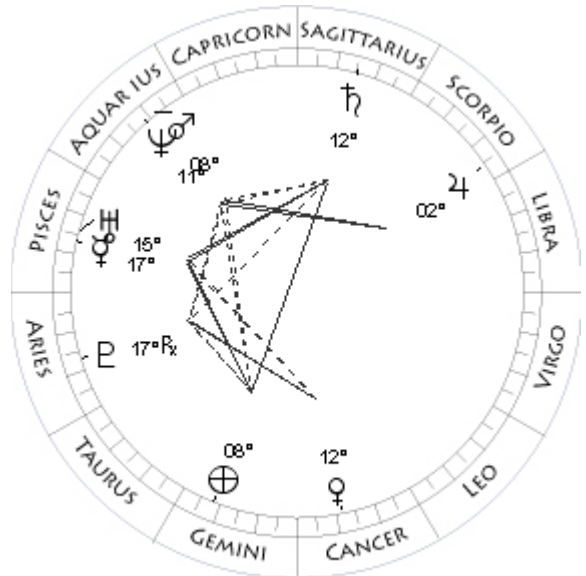

Dec 1, 1839

Nov 1, 1839

Mo|15Vi21 - 0°04	Ea|08Ta25 - 0°00
Su|08Sc25 - 0°00	Me|10Sa15 - 0°56
Me|18Sc27 - 0°56	Ve|24Ta23 - 2°26
Ve|04Li43 - 2°26	Ma|20Cp23 - 1°11
Ma|21Sa38 - 1°11	Ju|29Li49 + 1°02
Ju|01Sc08 + 1°02	Sa|11Sa47 + 1°30
Sa|08Sa54 + 1°30	Ur|15Pi00 - 0°48
Ur|12Pi40 - 0°48R	Ne|11Aq45 - 0°03
Ne|09Aq52 - 0°03	Pl|17Ar38 -17°35
Pl|17Ar13 -17°35R	No|12Pi52 - 0°00

Dec 1, 1839

Mo|18Li27 - 3°00	Ea|08Ge40 - 0°00
Su|08Sa40 - 0°00	Me|17Pi58 - 2°12
Me|29Sa55 - 2°12	Ve|12Cn47 + 2°01
Ve|22Li47 + 2°01	Ma|08Aq52 - 1°14
Ma|14Cp25 - 1°14	Ju|02Sc05 + 1°03
Ju|07Sc29 + 1°03	Sa|12Sa41 + 1°27
Sa|12Sa20 + 1°27	Ur|15Pi20 - 0°46
Ur|12Pi32 - 0°46	Ne|11Aq56 - 0°04
Ne|10Aq17 - 0°04	Pl|17Ar43 -17°28
Pl|16Ar47 -17°28R	No|11Pi17 - 0°00