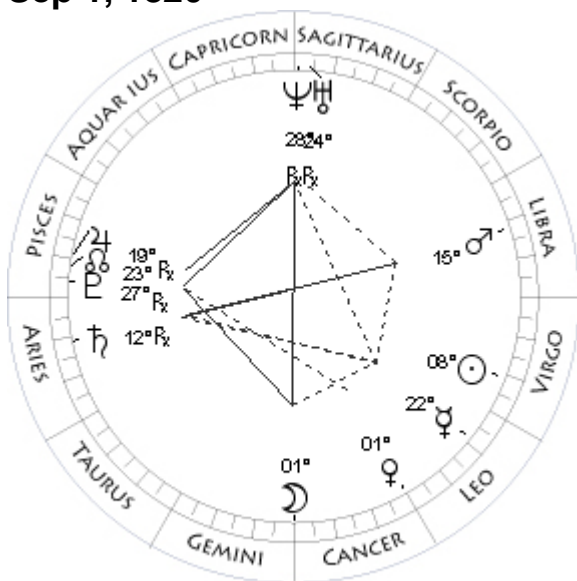

Sep 1, 1820

Oct 1, 1820

Sep 1, 1820

Mo|01Cn29 + 5°13	Ea|08Pi54 - 0°00
Su|08Vi54 - 0°00	Me|25Ar34 - 0°59
Me|22Le03 - 0°59	Ve|29Pi21 - 5°44
Ve|01Le17 - 5°44	Ma|08Sc46 + 0°13
Ma|15Li59 + 0°13	Ju|17Pi24 - 1°32
Ju|19Pi33 - 1°32R	Sa|09Ar02 - 2°40
Sa|12Ar25 - 2°40R	Ur|27Sa43 - 0°12
Ur|24Sa50 - 0°12R	Ne|28Sa07 + 1°10R
Ne|28Sa07 + 1°10R	Ne|29Sa55 + 1°10
Pl|27Pi20 -16°33R	Pl|27Pi07 -16°33
No|23Pi33 - 0°00	

Oct 1, 1820

Mo|05Le17 + 3°54	Ea|08Ar12 - 0°00
Su|08Li12 - 0°00	Me|07Li30 + 1°16
Me|08Li00 + 1°16	Ve|17Ta15 - 1°49
Ve|22Le12 - 1°49	Ma|23Sc51 - 0°07
Ma|06Sc05 - 0°07	Ju|20Pi08 - 1°32
Ju|15Pi43 - 1°32R	Sa|10Ar04 - 2°44
Sa|10Ar17 - 2°44R	Ur|28Sa04 - 0°12
Ur|25Sa10 - 0°12	Ne|00Cp06 + 1°08
Ne|28Sa14 + 1°08	Ne|00Cp06 + 1°08
Pl|26Pi44 -16°35R	Pl|27Pi13 -16°35
No|21Pi58 - 0°00