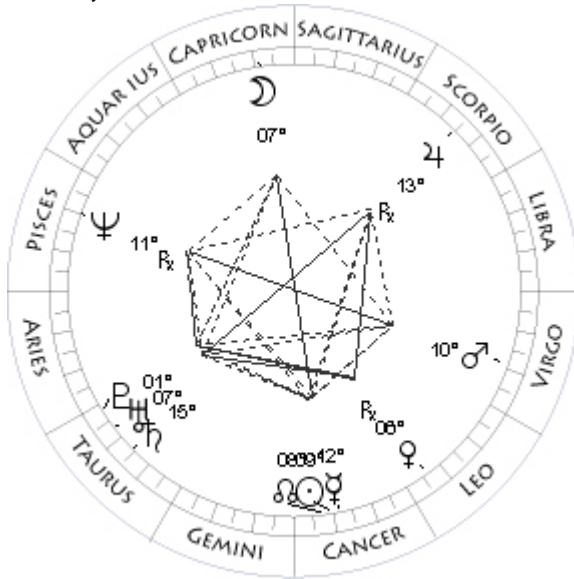

Jul 1, 1852

Aug 1, 1852

Jul 1, 1852

Mo|07Cp52 + 0°00	Ea|09Cp43 - 0°00
Su|09Cn43 - 0°00	Me|21Cn55 + 1°31
Me|12Cn36 + 1°31	Ve|27Sa15 - 1°29
Ve|06Le48 - 1°29R	Ma|14Li16 + 0°55
Ma|10Vi59 + 0°55	Ju|22Sc28 + 1°05
Ju|13Sc26 + 1°05R	Sa|09Ta49 - 2°15
Sa|15Ta00 - 2°15	Ur|05Ta07 - 0°28
Ur|07Ta43 - 0°28	Ne|09Pi42 - 0°54
Ne|11Pi25 - 0°54R	Pl|00Ta14 -16°44
Pl|01Ta30 -16°44	
No|07Cn54 - 0°00	

Aug 1, 1852

Mo|26Aq05 - 3°53	Ea|09Aq19 - 0°00
Su|09Le19 - 0°00	Me|25Sc32 - 0°31
Me|05Vi47 - 0°31	Ve|16Aq16 - 7°02
Ve|22Cn33 - 7°02R	Ma|28Li45 + 0°29
Ma|29Vi30 + 0°29	Ju|24Sc53 + 0°57
Ju|14Sc02 + 0°57	Sa|10Ta57 - 2°21
Sa|17Ta14 - 2°21	Ur|05Ta28 - 0°29
Ur|08Ta24 - 0°29	Ne|09Pi53 - 0°55
Ne|10Pi54 - 0°55R	Pl|00Ta19 -16°55
Pl|01Ta40 -16°55R	
No|06Cn16 - 0°00