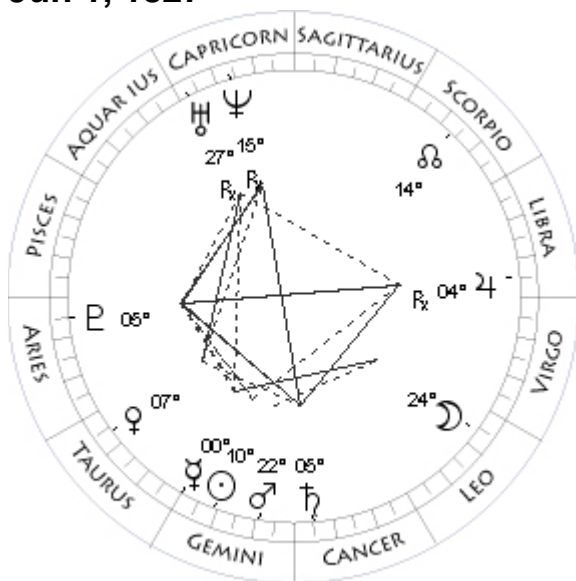

Jun 1, 1827

May 1, 1827

Mo|09Cn08 - 4°20	
Su|10Ta19 - 0°00	Ea|10Sc19 - 0°00
Me|13Ar57 - 2°50	Me|00Cp31 - 2°50
Ve|00Ar33 - 1°31	Ve|28Cp06 - 1°31
Ma|01Ge03 + 0°31	Ma|14Ge27 + 0°31
Ju|05Li55 + 1°33R	Ju|11Li55 + 1°33
Sa|02Cn21 - 0°36	Sa|07Cn25 - 0°36
Ur|28Cp13 - 0°32	Ur|25Cp21 - 0°32
Ne|16Cp09 + 0°47R	Ne|14Cp24 + 0°47
Pl|05Ar10 -16°31	Pl|04Ar30 -16°31
No|14Sc43 - 0°00	

Jun 1, 1827

Mo|24Le12 - 5°09	
Su|10Ge10 - 0°00	Ea|10Sa10 - 0°00
Me|00Ge54 - 0°29	Me|00Ta31 - 0°29
Ve|07Ta01 - 1°52	Ve|17Pi11 - 1°52
Ma|22Ge12 + 0°46	Ma|29Ge55 + 0°46
Ju|04Li30 + 1°26R	Ju|14Li15 + 1°26
Sa|05Cn47 - 0°32	Sa|08Cn34 - 0°32
Ur|27Cp52 - 0°33R	Ur|25Cp41 - 0°33
Ne|15Cp42 + 0°47R	Ne|14Cp35 + 0°47
Pl|05Ar42 -16°40	Pl|04Ar35 -16°40
No|13Sc04 - 0°00