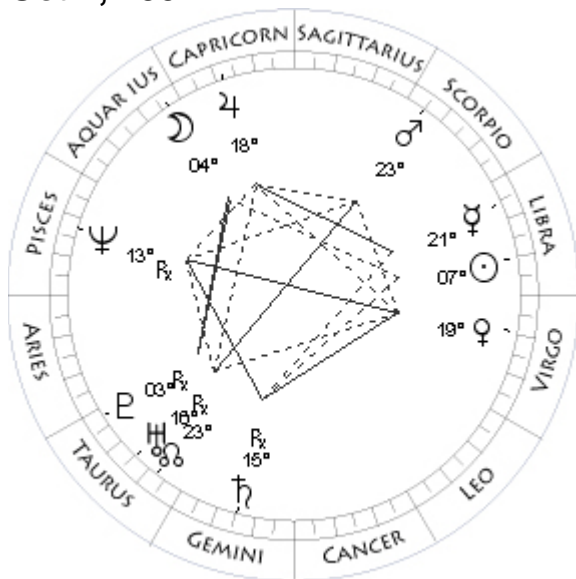

Sep 1, 1854

Oct 1, 1854

Sep 1, 1854

Mo|24Sa56 - 2°29	Ea|08Pi41 - 0°00
Su|08Vi41 - 0°00	Me|23Cn35 + 1°38
Me|28Le21 + 1°38	Ve|05Cn11 + 0°34
Ve|12Le51 + 0°34	Ma|06Sa04 - 0°27
Ma|03Sc02 - 0°27	Ju|26Cp43 - 0°28
Ju|17Cp57 - 0°28R	Sa|08Ge52 - 1°42
Sa|15Ge14 - 1°42	Ur|13Ta55 - 0°23
Ur|16Ta38 - 0°23R	Ne|14Pi43 - 1°02R
Ne|14Pi43 - 1°02R	Pl|03Ta28 -16°56R
Pl|03Ta28 -16°56R	No|25Ta58 - 0°00

Oct 1, 1854

Mo|04Aq09 - 4°52	Ea|07Ar59 - 0°00
Su|07Li59 - 0°00	Me|23Sc31 - 0°17
Me|21Li53 - 0°17	Ve|23Le53 + 1°25
Ve|19Vi45 + 1°25	Ma|22Sa33 - 0°46
Ma|23Sc26 - 0°46	Ju|29Cp17 - 0°29
Ju|18Cp11 - 0°29	Sa|09Ge59 - 1°46
Sa|15Ge52 - 1°46R	Ur|14Ta15 - 0°23
Ur|16Ta03 - 0°23R	Ne|13Pi54 - 1°03R
Ne|13Pi54 - 1°03R	Pl|02Ta25 -17°02
Pl|03Ta03 -17°02R	No|24Ta23 - 0°00