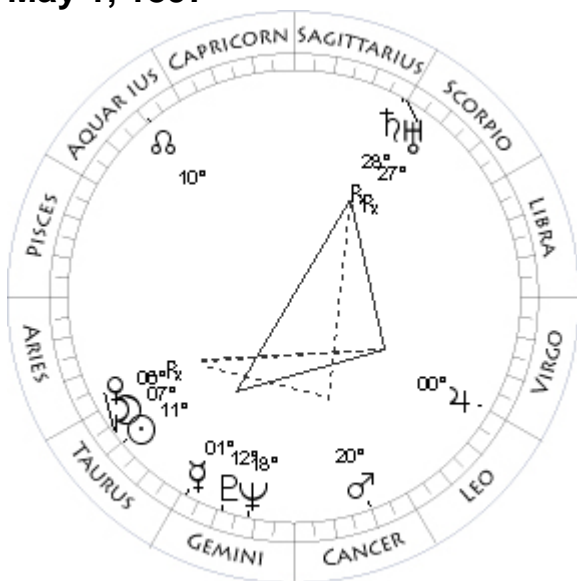

May 1, 1897

Jun 1, 1897

May 1, 1897

Mo|07Ta22 + 4°59	Ea|11Sc21 - 0°00
Su|11Ta21 - 0°00	Me|26Vi05 + 2°40
Me|01Ge33 + 2°40	Ve|13Sc05 + 4°38
Ve|06Ta57 + 4°38R	Ma|25Le07 + 1°46
Ma|20Cn35 + 1°46	Ju|10Vi25 + 1°14
Ju|00Vi16 + 1°14	Sa|26Sc57 + 2°17
Sa|28Sc41 + 2°17R	Ur|26Sc49 + 0°14
Ur|27Sc42 + 0°14R	Ne|19Ge46 - 1°21
Ne|18Ge36 - 1°21	Pl|13Ge03 -10°03
Pl|12Ge30 -10°03	No|10Aq47 - 0°00
No|10Aq47 - 0°00	

Jun 1, 1897

Mo|22Ge01 + 3°37	Ea|11Sa12 - 0°00
Su|11Ge12 - 0°00	Me|01Cp22 - 3°45
Me|25Ta56 - 3°45	Ve|02Cp22 - 1°39
Ve|03Ta13 - 1°39	Ma|08Le00 + 1°28
Ma|08Le00 + 1°28	Ju|12Vi47 + 1°09
Ju|02Vi08 + 1°09	Sa|27Sc54 + 2°16
Sa|26Sc25 + 2°16R	Ur|27Sc12 + 0°14
Ur|26Sc25 + 0°14R	Ne|19Ge57 - 1°20
Ne|19Ge40 - 1°20	Pl|13Ge08 -10°00
Pl|13Ge10 -10°00	No|09Aq09 - 0°00
No|09Aq09 - 0°00