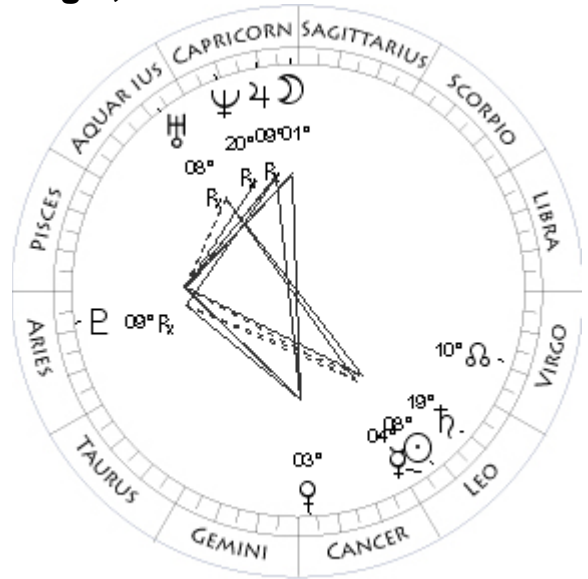

Aug 1, 1830

Jul 1, 1830

Mo|15Sc48 + 4°32	Ea|09Cp04 - 0°00
Su|09Cn04 - 0°00	Me|11Aq43 - 4°07
Me|20Ge34 - 4°07	Ve|21Pi12 - 2°20
Ve|28Ta03 - 2°20	Ma|05Aq35 - 3°47
Ma|18Pi43 - 3°47	Ju|12Cp33 - 0°07
Ju|13Cp23 - 0°07R	Sa|20Le04 + 1°04
Sa|16Le13 + 1°04	Ur|08Aq08 - 0°40
Ur|09Aq38 - 0°40R	Ne|21Cp19 + 0°35
Ne|21Cp44 + 0°35R	Pl|07Ar54 -17°01
Pl|09Ar10 -17°01	No|13Vi27 - 0°00
No|13Vi27 - 0°00	

Aug 1, 1830

Mo|01Cp01 + 4°53	Ea|08Aq40 - 0°00
Su|08Le40 - 0°00	Me|22Cn49 + 1°33
Me|04Le55 + 1°33	Ve|10Ta39 - 1°06
Ve|03Cn52 - 1°06	Ma|25Aq05 - 5°04
Ma|00Ar09 - 5°04	Ju|15Cp08 - 0°11
Ju|09Cp41 - 0°11R	Sa|21Le11 + 1°05
Sa|19Le56 + 1°05	Ur|08Aq29 - 0°40
Ur|08Aq28 - 0°40R	Ne|21Cp30 + 0°35
Ne|20Cp55 + 0°35R	Pl|08Ar00 -17°12
Pl|09Ar05 -17°12R	No|11Vi48 - 0°00
No|11Vi48 - 0°00