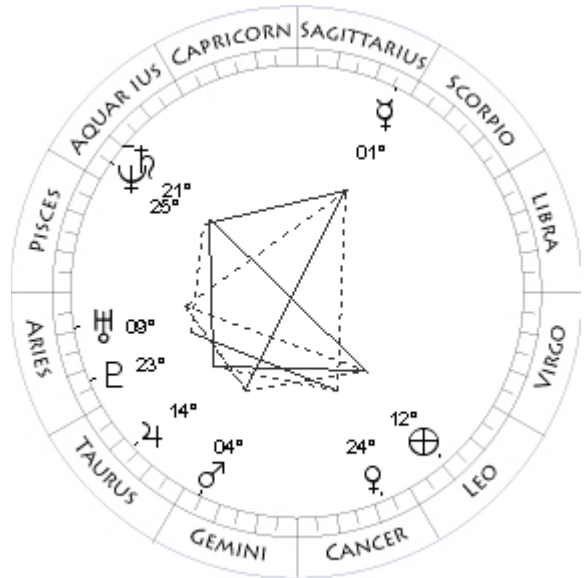

Jan 1, 1846

Feb 1, 1846

Jan 1, 1846

Mo|00Pi42 + 4°54	Ea|10Cn46 - 0°00
Su|10Cp47 - 0°00	Me|04Le25 + 3°12
Me|00Cp02 + 3°12R	Ve|04Ge06 - 0°48
Ve|27Aq33 - 0°48	Ma|18Ta08 - 0°01
Ma|06Ar28 - 0°01	Ju|11Ta35 - 1°13
Ju|00Ta55 - 1°13	Sa|20Aq10 - 1°05
Sa|16Aq48 - 1°05	Ur|09Ar14 - 0°42
Ur|06Ar26 - 0°42	Ne|25Aq21 - 0°28
Ne|24Aq04 - 0°28	Pl|23Ar50 -17°14
Pl|22Ar44 -17°14R	No|13Sc34 - 0°00

Feb 1, 1846

Mo|21Ar41 + 1°44	Ea|12Le19 - 0°00
Su|12Aq19 - 0°00	Me|01Sa30 - 0°42
Me|21Cp18 - 0°42	Ve|24Cn12 + 4°04
Ve|18Pi41 + 4°04	Ma|04Ge56 + 0°33
Ma|26Ar14 + 0°33	Ju|14Ta23 - 1°03
Ju|03Ta09 - 1°03	Sa|21Aq08 - 1°06
Sa|20Aq20 - 1°06	Ur|09Ar34 - 0°40
Ur|07Ar16 - 0°40	Ne|25Aq32 - 0°28
Ne|25Aq08 - 0°28	Pl|23Ar55 -17°02
Pl|22Ar51 -17°02	No|11Sc56 - 0°00