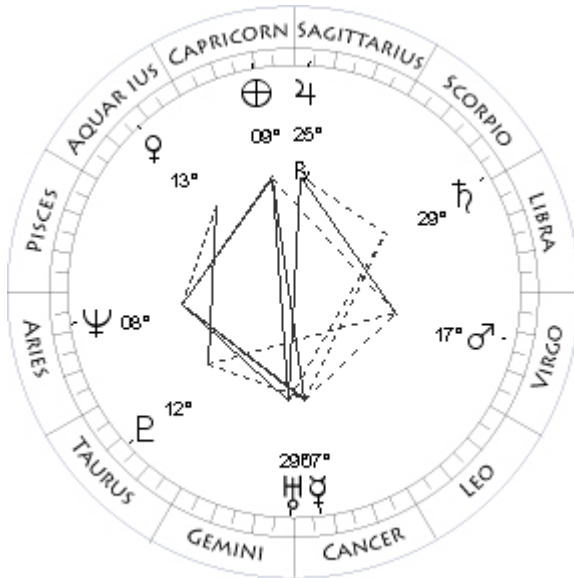

Jul 1, 1865

Aug 1, 1865

Jul 1, 1865

Mo|14Li16 - 1°08	Ea|09Cp35 - 0°00
Su|09Cn35 - 0°00	Me|07Cn51 + 1°17
Me|09Cn11 + 1°17	Ve|13Aq44 - 3°36
Ve|25Ta03 - 3°36	Ma|17Vi14 + 1°12
Ma|22Le34 + 1°12	Ju|25Sa27 + 0°23
Ju|22Sa08 + 0°23R	Sa|29Li26 + 2°33
Sa|23Li37 + 2°33	Ur|29Ge46 + 0°13
Ur|00Cn16 + 0°13	Ne|08Ar36 - 1°31
Ne|10Ar33 - 1°31	Pl|12Ta42 -15°34
Pl|13Ta52 -15°34	
No|26Li29 - 0°00	

Aug 1, 1865

Mo|28Sc07 + 2°49	Ea|09Aq11 - 0°00
Su|09Le11 - 0°00	Me|19Sc03 - 0°08
Me|04Vi44 - 0°08	Ve|02Ar54 - 2°50
Ve|24Ge14 - 2°50	Ma|00Li57 + 0°56
Ma|11Vi39 + 0°56	Ju|27Sa57 + 0°17
Ju|19Sa30 + 0°17R	Sa|00Sc25 + 2°25
Sa|24Li39 + 2°25	Ur|00Cn08 + 0°13
Ur|02Cn00 + 0°13	Ne|08Ar47 - 1°33
Ne|10Ar30 - 1°33R	Pl|12Ta47 -15°43
Pl|14Ta09 -15°43	
No|24Li50 - 0°00