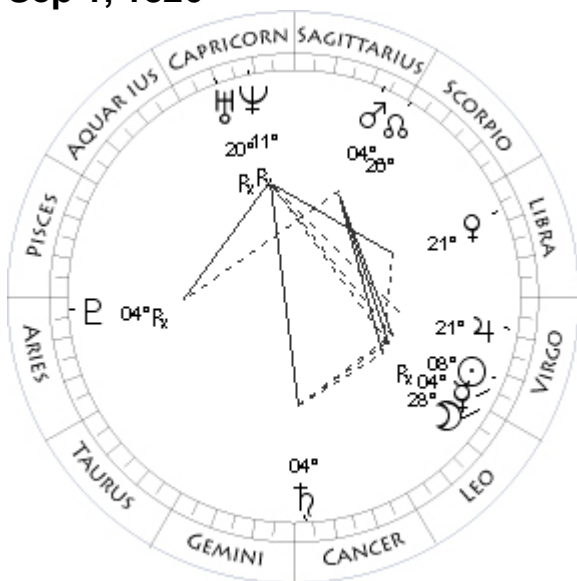

Sep 1, 1826

Oct 1, 1826

Sep 1, 1826

Mo|28Le52 - 5°01	
Su|08Vi28 - 0°00	Ea|08Pi28 - 0°00
Me|04Vi53 - 3°33R	Me|14Pi43 - 3°33
Ve|21Li01 - 0°40	Ve|00Cp45 - 0°40
Ma|04Sa42 - 2°11	Ma|20Cp07 - 2°11
Ju|21Vi16 + 1°04	Ju|23Vi37 + 1°04
Sa|04Cn09 - 0°58	Sa|28Ge21 - 0°58
Ur|20Cp28 - 0°31R	Ur|22Cp39 - 0°31
Ne|11Cp21 + 0°49R	Ne|12Cp57 + 0°49
Pl|04Ar16 -17°06R	Pl|03Ar46 -17°06
No|27Sc32 - 0°00	

Oct 1, 1826

Mo|05Li51 - 3°52	
Su|07Li46 - 0°00	Ea|07Ar46 - 0°00
Me|28Vi54 + 1°49	Me|03Vi02 + 1°49
Ve|24Sc05 - 2°52	Ve|18Aq11 - 2°52
Ma|24Sa16 - 2°04	Ma|08Aq37 - 2°04
Ju|27Vi44 + 1°05	Ju|25Vi53 + 1°05
Sa|05Cn51 - 0°58	Sa|29Ge29 - 0°58
Ur|20Cp08 - 0°30	Ur|22Cp59 - 0°30
Ne|11Cp15 + 0°48	Ne|13Cp08 + 0°48
Pl|03Ar41 -17°09R	Pl|03Ar52 -17°09
No|25Sc56 - 0°00