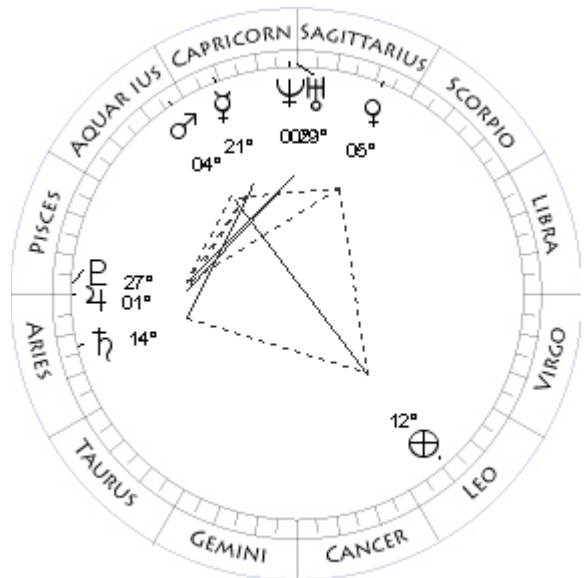

Feb 1, 1821

Jan 1, 1821

Mo|06Sa27 - 4°59	Ea|10Cn51 - 0°00
Su|10Cp51 - 0°00	Me|21Li39 + 1°05
Me|19Sa31 + 1°05	Ve|16Li10 + 1°39
Ve|06Sa30 + 1°39	Ma|15Cp11 - 0°55
Ma|13Cp25 - 0°55	Ju|28Pi33 - 1°13
Ju|18Pi00 - 1°13	Sa|13Ar13 - 2°28
Sa|07Ar14 - 2°28	Ur|29Sa08 - 0°12
Ur|29Sa42 - 0°12	Ne|00Cp58 + 1°06
Ne|00Cp58 + 1°06	Pl|26Pi01 -16°09
Pl|26Pi01 -16°09	No|17Pi05 - 0°00
No|17Pi05 - 0°00	

Feb 1, 1821

Mo|25Cp08 - 3°55	Ea|12Le23 - 0°00
Su|12Aq24 - 0°00	Me|21Cp27 - 2°00
Me|05Aq57 - 2°00	Ve|05Sa47 + 0°17
Ve|14Cp48 + 0°17	Ma|04Aq08 - 1°03
Ma|07Aq33 - 1°03	Ju|01Ar23 - 1°09
Ju|23Pi49 - 1°09	Sa|14Ar17 - 2°21
Sa|09Ar15 - 2°21	Ur|29Sa29 - 0°13
Ur|01Cp25 - 0°13	Ne|00Cp50 + 1°06
Ne|02Cp03 + 1°06	Pl|27Pi36 -16°00
Pl|26Pi28 -16°00	No|15Pi27 - 0°00
No|15Pi27 - 0°00