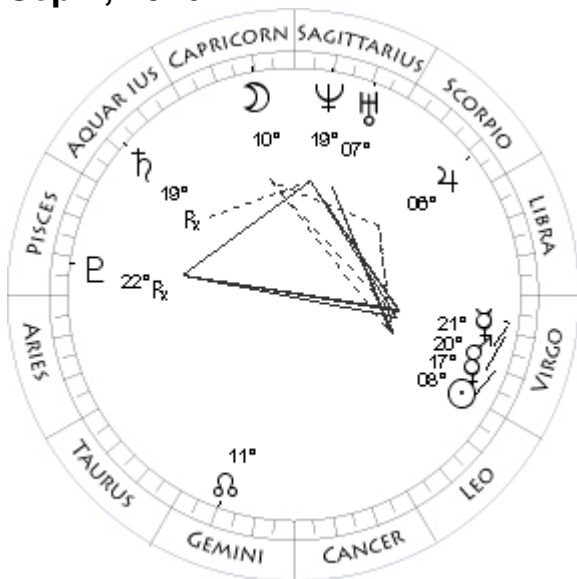

Sep 1, 1816

Oct 1, 1816

Sep 1, 1816

Mo|10Cp17 - 2°26	
Su|08Vi52 - 0°00	Ea|08Pi52 - 0°00
Me|21Vi34 + 0°52	Me|23Li04 + 0°52
Ve|17Vi33 + 1°23	Ve|29Vi47 + 1°23
Ma|20Vi54 + 0°53	Ma|28Vi13 + 0°53
Ju|06Sc06 + 0°58	Ju|15Sc07 + 0°58
Sa|19Aq19 - 1°21R	Sa|21Aq17 - 1°21
Ur|07Sa27 + 0°02	Ur|10Sa29 + 0°02
Ne|19Sa21 + 1°21	Ne|21Sa13 + 1°21
Pl|22Pi33 -16°03R	Pl|22Pi32 -16°03
No|10Ge55 - 0°00	

Oct 1, 1816

Mo|14Aq39 - 4°39	
Su|08Li10 - 0°00	Ea|08Ar11 - 0°00
Me|03Sc38 - 2°46	Me|19Cp42 - 2°46
Ve|24Li47 + 0°41	Ve|18Sc02 + 0°41
Ma|10Li23 + 0°41	Ma|11Li45 + 0°41
Ju|11Sc34 + 0°53	Ju|17Sc25 + 0°53
Sa|17Aq44 - 1°21R	Sa|22Aq14 - 1°21
Ur|08Sa14 + 0°02	Ur|10Sa51 + 0°02
Ne|19Sa36 + 1°19	Ne|21Sa24 + 1°19
Pl|21Pi56 -16°03R	Pl|22Pi38 -16°03
No|09Ge20 - 0°00