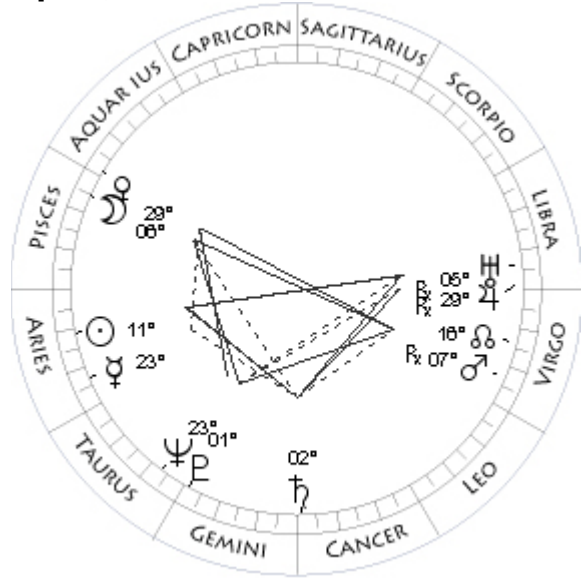

Mar 1, 1886

Apr 1, 1886

Mar 1, 1886

Mo|22Cp52 + 4°15	
Su|10Pi52 - 0°00	Ea|10Vi52 - 0°00
Me|15Pi11 - 1°25	Me|27Pi22 - 1°25
Ve|24Aq17 + 8°21R	Ve|17Vi29 + 8°21
Ma|17Vi51 + 4°08R	Ma|13Vi42 + 4°08
Ju|03Li35 + 1°33R	Ju|29Vi34 + 1°33
Sa|01Cn26 - 0°41R	Sa|07Cn21 - 0°41
Ur|06Li42 + 0°45R	Ur|05Li21 + 0°45
Ne|23Ta00 - 1°43	Ne|24Ta49 - 1°43
Pl|01Ge12 -12°34	Pl|02Ge16 -12°34
No|16Vi47 - 0°00	

Apr 1, 1886

Mo|06Pi45 + 0°52	
Su|11Ar41 - 0°00	Ea|11Li42 - 0°00
Me|23Ar39 + 3°19	Me|20Vi03 + 3°19
Ve|29Aq41 + 3°13	Ve|07Sc30 + 3°13
Ma|07Vi24 + 3°17R	Ma|27Vi21 + 3°17
Ju|29Vi44 + 1°35R	Ju|01Li54 + 1°35
Sa|02Cn14 - 0°36	Sa|08Cn30 - 0°36
Ur|05Li24 + 0°45R	Ur|05Li45 + 0°45
Ne|23Ta43 - 1°41	Ne|25Ta00 - 1°41
Pl|01Ge32 -12°26	Pl|02Ge21 -12°26
No|15Vi09 - 0°00