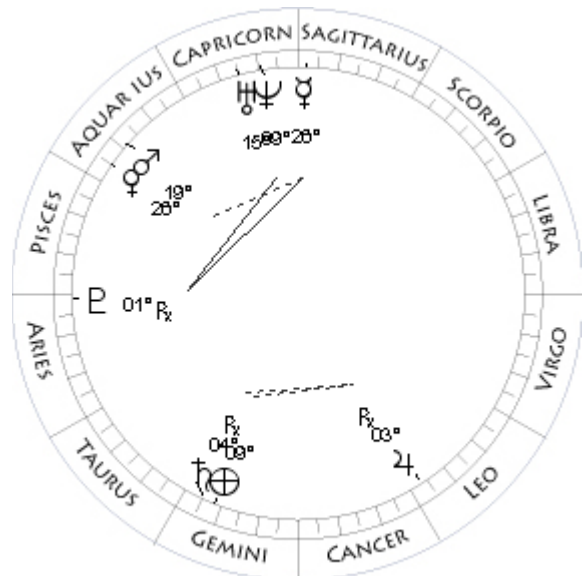

Dec 1, 1824

Nov 1, 1824

Mo|09Pi03 + 4°43	Ea|09Ta03 - 0°00
Su|09Sc03 - 0°00	Me|24Vi02 + 1°39
Me|26Li59 + 1°39	Ve|08Cp47 - 0°40
Ve|03Sa53 - 0°40	Ma|01Aq08 - 1°22
Ma|28Sa31 - 1°22	Ju|01Le32 + 0°31
Ju|12Le21 + 0°31	Sa|03Ge25 - 2°05
Sa|06Ge17 - 2°05R	Ur|15Cp08 - 0°24
Ur|12Cp32 - 0°24	Ne|08Cp58 + 0°54
Ne|07Cp23 + 0°54	Pl|01Ar46 -16°55
Pl|00Ar50 -16°55R	No|02Cp57 - 0°00

Dec 1, 1824

Mo|10Ar57 + 5°10	Ea|09Ge19 - 0°00
Su|09Sa19 - 0°00	Me|26Sa49 - 1°29
Me|14Sa53 - 1°29	Ve|26Aq14 - 1°44
Ve|10Cp56 - 1°44	Ma|19Aq55 - 1°19
Ma|21Cp25 - 1°19	Ju|03Le57 + 0°37
Ju|13Le37 + 0°37R	Sa|04Ge32 - 2°04
Sa|03Ge57 - 2°04R	Ur|15Cp28 - 0°24
Ur|13Cp50 - 0°24	Ne|09Cp09 + 0°53
Ne|08Cp15 + 0°53	Pl|01Ar52 -16°46
Pl|00Ar31 -16°46R	No|01Cp22 - 0°00