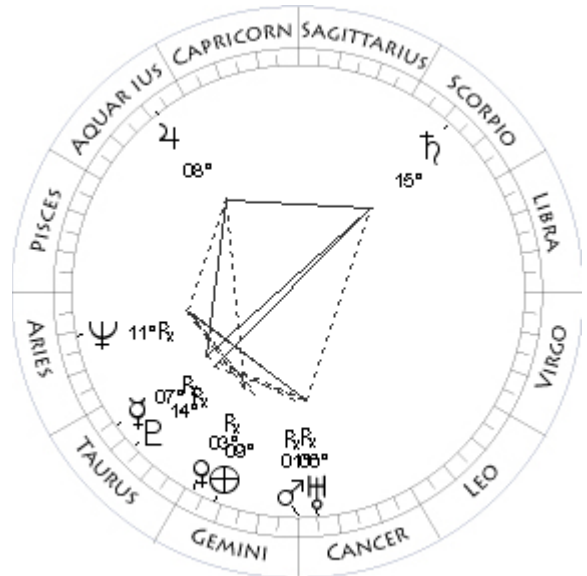

Dec 1, 1866

Nov 1, 1866

Mo|01Vi54 - 2°38	
Su|08Sc52 - 0°00	Ea|08Ta52 - 0°00
Me|26Sc17 - 1°54	Me|06Cp52 - 1°54
Ve|20Sa30 - 4°51	Ve|15Ar02 - 4°51
Ma|24Cn51 + 1°23	Ma|16Ge14 + 1°23
Ju|25Cp23 - 0°35	Ju|06Aq18 - 0°35
Sa|14Sc18 + 2°06	Sa|14Sc51 + 2°06
Ur|08Cn15 + 0°18R	Ur|05Cn39 + 0°18
Ne|10Ar41 - 1°37R	Ne|11Ar35 - 1°37
Pl|14Ta13 -15°54R	Pl|13Ta58 -15°54
No|00Li38 - 0°00	

Dec 1, 1866

Mo|06Li34 + 0°33	
Su|09Sa07 - 0°00	Ea|09Ge07 - 0°00
Me|22Sa27 - 0°31R	Me|07Ta04 - 0°31
Ve|24Sa57 - 1°53R	Ve|03Ge04 - 1°53
Ma|00Le14 + 2°36R	Ma|01Cn09 + 2°36
Ju|00Aq13 - 0°35	Ju|08Aq54 - 0°35
Sa|17Sc52 + 2°06	Sa|15Sc47 + 2°06
Ur|07Cn26 + 0°19R	Ur|06Cn01 + 0°19
Ne|10Ar08 - 1°36R	Ne|11Ar46 - 1°36
Pl|13Ta41 -15°52R	Pl|14Ta03 -15°52
No|29Vi03 - 0°00