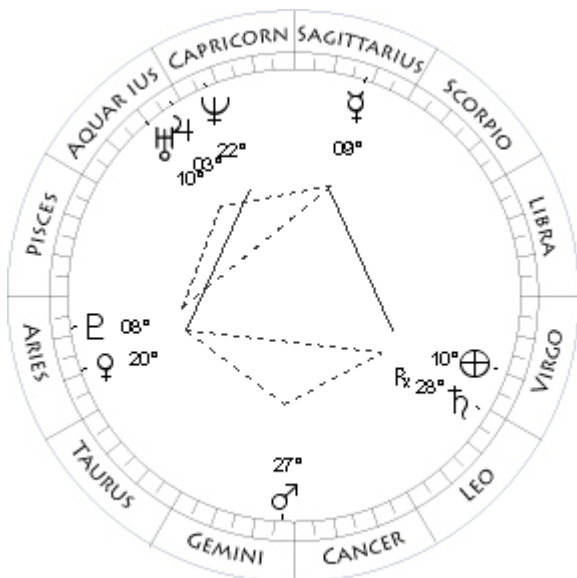

Mar 1, 1831

Apr 1, 1831

Mar 1, 1831

Mo|12Li45 + 3°31	Ea|10Vi12 - 0°00
Su|10Pi12 - 0°00	Me|09Sa49 - 1°12
Me|14Aq59 - 1°12	Ve|20Ar20 - 1°15
Ve|27Pi01 - 1°15	Ma|27Ge32 + 1°10
Ma|20Ta57 + 1°10	Ju|03Aq12 - 0°28
Ju|08Aq59 - 0°28	Sa|28Le46 + 1°40
Sa|27Le24 + 1°40R	Ur|10Aq48 - 0°38
Ur|12Aq09 - 0°38	Ne|24Cp08 + 0°31
Ne|24Cp08 + 0°31	Pl|07Ar58 -16°43
Pl|07Ar58 -16°43	No|00Vi35 - 0°00
No|00Vi35 - 0°00	

Apr 1, 1831

Mo|27Sc06 + 5°09	Ea|11Li02 - 0°00
Su|11Ar02 - 0°00	Me|21Pi54 - 1°32
Me|06Ar00 - 1°32	Ve|10Ge03 - 0°09
Ve|05Ta17 - 0°09	Ma|12Cn24 + 1°17
Ma|10Ge06 + 1°17	Ju|05Aq53 - 0°33
Ju|15Aq15 - 0°33	Sa|29Le52 + 1°39
Sa|25Le26 + 1°39R	Ur|11Aq09 - 0°38
Ur|13Aq34 - 0°38	Ne|22Cp57 + 0°31
Ne|24Cp48 + 0°31	Pl|08Ar42 -16°41
Pl|08Ar42 -16°41	No|28Le56 - 0°00
No|28Le56 - 0°00