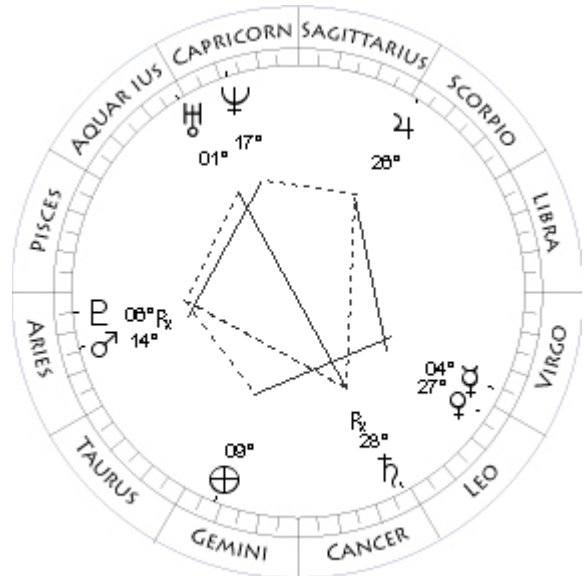

Dec 1, 1828

Nov 1, 1828

Mo|28Le51 - 3°54	Ea|09Ta05 - 0°00
Su|09Sc05 - 0°00	Me|15Pi58 - 2°43
Me|29Sc56 - 2°43R	Ve|08Cn46 + 1°07
Ve|24Vi27 + 1°07	Ma|26Pi02 - 2°09
Ma|10Aq34 - 2°09	Ju|23Sc48 + 0°47
Ju|21Sc32 + 0°47	Sa|27Cn53 + 0°15
Sa|04Le08 + 0°15	Ur|01Aq27 - 0°34
Ur|28Cp37 - 0°34	Ne|15Cp57 + 0°40
Ne|15Cp57 + 0°40	Pl|06Ar07 -17°13
Pl|05Ar20 -17°13R	No|15Li35 - 0°00

Dec 1, 1828

Mo|00Li35 - 1°19	Ea|09Ge21 - 0°00
Su|09Sa21 - 0°00	Me|19Sc02 + 2°20
Me|19Sc02 + 2°20	Ve|27Le29 + 2°07
Ve|29Li23 + 2°07	Ma|14Ar34 - 1°15
Ma|00Pi53 - 1°15	Ju|26Sc08 + 0°45
Ju|28Sc10 + 0°45	Sa|28Cn59 + 0°19
Sa|04Le05 + 0°19R	Ur|01Aq47 - 0°34
Ur|29Cp35 - 0°34	Ne|16Cp44 + 0°39
Ne|16Cp44 + 0°39	Ne|17Cp52 + 0°39
Pl|04Ar59 -17°05R	Pl|06Ar13 -17°05
No|14Li00 - 0°00