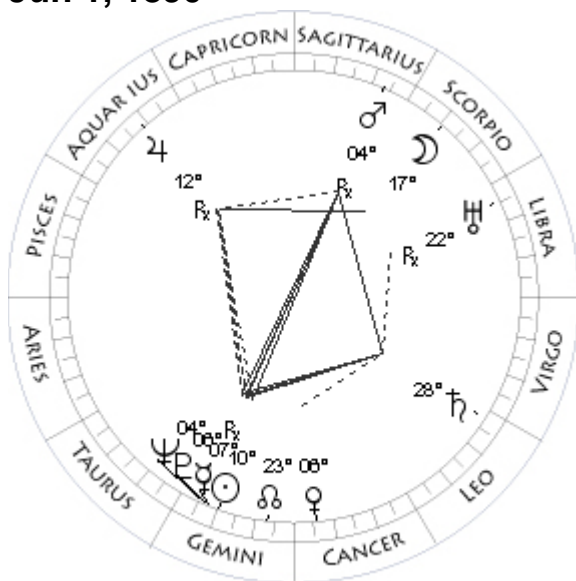

Jun 1, 1890

May 1, 1890

Mo|29Vi18 + 5°08	Ea|11Sc03 - 0°00
Su|11Ta03 - 0°00	Me|29Le38 + 2°30
Me|01Ge14 + 2°30	Ve|24Ge56 + 0°15
Ve|29Ta08 + 0°15	Ma|22Sc38 - 0°19
Ma|12Sa49 - 0°19R	Ju|29Cp28 - 0°28
Ju|10Aq50 - 0°28	Sa|03Vi02 + 1°40
Sa|27Le01 + 1°40	Ur|24Li53 + 0°37
Ur|23Li58 + 0°37R	Ne|04Ge07 - 1°35
Ne|03Ge23 - 1°35	Pl|06Ge15 -11°34
Pl|05Ge49 -11°34	No|26Ge11 - 0°00

Jun 1, 1890

Mo|17Sc21 + 3°09	Ea|10Sa54 - 0°00
Su|10Ge54 - 0°00	Me|14Sa58 - 2°47
Me|07Ge27 - 2°47R	Ve|15Le12 + 1°25
Ve|06Cn54 + 1°25	Ma|08Sa55 - 1°58
Ma|04Sa46 - 1°58R	Ju|02Aq08 - 0°34
Ju|12Aq10 - 0°34R	Sa|04Vi08 + 1°37
Sa|28Le00 + 1°37	Ur|25Li17 + 0°36
Ur|22Li56 + 0°36R	Ne|04Ge18 - 1°35
Ne|04Ge31 - 1°35	Pl|06Ge20 -11°31
Pl|06Ge31 -11°31	No|24Ge33 - 0°00