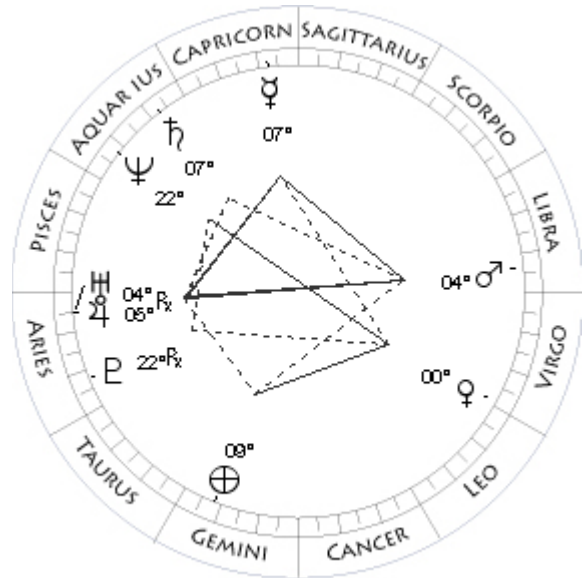

Dec 1, 1844

Nov 1, 1844

Mo|17Cn34 - 3°34	Ea|09Ta12 - 0°00
Su|09Sc12 - 0°00	Me|08Li07 + 1°18
Me|00Sc23 + 1°18	Ve|11Cn52 + 1°11
Ve|25Vi14 + 1°11	Ma|21Vi14 + 1°04
Ma|08Li51 + 1°04	Ju|02Ar40 - 1°32
Ju|24Pi35 - 1°32R	Sa|06Aq58 - 0°37
Sa|01Aq18 - 0°37	Ur|04Ar38 - 0°45
Ur|02Ar58 - 0°45R	Ne|22Aq47 - 0°24
Ne|20Aq56 - 0°24	Pl|22Ar40 -17°31
Pl|22Ar24 -17°31R	No|06Sa08 - 0°00

Dec 1, 1844

Mo|20Le51 - 5°09	Ea|09Ge28 - 0°00
Su|09Sa28 - 0°00	Me|07Cp08 - 1°46
Me|18Sa08 - 1°46	Ve|00Vi36 + 2°06
Ve|00Sc27 + 2°06	Ma|28Li01 + 0°56
Ma|28Li01 + 0°56	Ma|04Li35 + 0°56
Ju|24Pi19 - 1°24	Ju|05Ar25 - 1°24
Ju|24Pi19 - 1°24	Sa|07Aq53 - 0°38
Sa|03Aq18 - 0°38	Ur|04Ar58 - 0°44
Ur|02Ar22 - 0°44R	Ur|04Ar58 - 0°44
Ne|21Aq11 - 0°24	Ne|22Aq58 - 0°24
Ne|21Aq11 - 0°24	Pl|22Ar45 -17°25
Pl|21Ar56 -17°25R	No|04Sa32 - 0°00