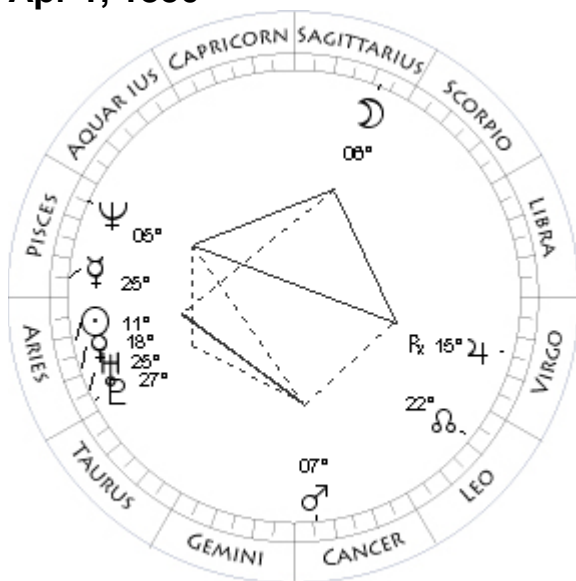

Apr 1, 1850

Mar 1, 1850

Mo|19Li50 + 4°23	Ea|10Vi36 - 0°00
Su|10Pi36 - 0°00	Me|13Sc05 + 0°13
Me|13Aq40 + 0°13	Ve|09Pi41 - 1°26
Ve|10Pi13 - 1°26	Ma|00Le42 + 2°40
Ma|24Ge47 + 2°40	Ju|17Vi35 + 1°30
Ju|19Vi08 + 1°30R	Sa|09Ar49 - 2°14
Sa|07Ar07 - 2°14	Ur|25Ar45 - 0°33
Ur|23Ar48 - 0°33	Ne|04Pi32 - 0°43
Ne|04Pi44 - 0°43	Pl|27Ar57 -16°46
Pl|27Ar10 -16°46	No|23Le05 - 0°00

Apr 1, 1850

Mo|06Sa27 + 4°59	Ea|11Li25 - 0°00
Su|11Ar25 - 0°00	Me|13Aq49 - 2°17
Me|25Pi31 - 2°17	Ve|29Ar02 - 1°03
Ve|18Ar48 - 1°03	Ma|14Le32 + 2°12
Ma|07Cn29 + 2°12	Ju|19Vi57 + 1°30
Ju|15Vi17 + 1°30R	Sa|10Ar53 - 2°13
Sa|10Ar56 - 2°13	Ur|26Ar05 - 0°32
Ur|25Ar23 - 0°32	Ne|04Pi44 - 0°43
Ne|05Pi50 - 0°43	Pl|28Ar02 -16°40
Pl|27Ar48 -16°40	No|21Le26 - 0°00