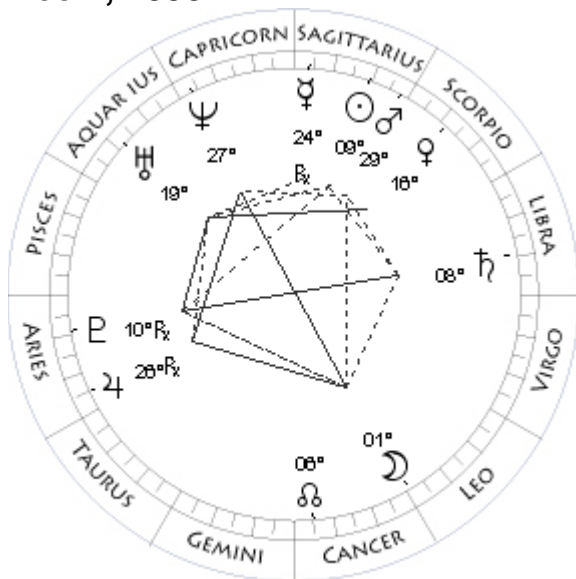

Dec 1, 1833

Nov 1, 1833

Mo|24Ge32 - 1°09	Ea|08Ta52 - 0°00
Su|08Sc52 - 0°00	Me|02Cp57 - 1°47
Me|25Sc17 - 1°47	Ve|24Le56 + 1°40
Ve|08Li47 + 1°40	Ma|09Sc01 + 0°11
Ma|08Sc57 + 0°11	Ju|01Ta18 - 1°31
Ju|29Ar25 - 1°31R	Sa|02Li31 + 2°10
Sa|05Li46 + 2°10	Ur|21Aq27 - 0°44
Ur|18Aq38 - 0°44	Ne|28Cp37 + 0°21
Ne|26Cp46 + 0°21	Pl|11Ar26 -17°28
Pl|10Ar49 -17°28R	No|08Cn54 - 0°00

Dec 1, 1833

Mo|01Le57 + 2°17	Ea|09Ge08 - 0°00
Su|09Sa08 - 0°00	Me|29Ar38 - 0°52
Me|24Sa46 - 0°52R	Ve|13Li34 + 1°25
Ve|16Sc02 + 1°25	Ma|24Sc07 - 0°07
Ma|29Sc59 - 0°07	Ju|04Ta03 - 1°24
Ju|26Ar17 - 1°24R	Sa|03Li31 + 2°15
Sa|08Li40 + 2°15	Ur|21Aq46 - 0°43
Ur|19Aq07 - 0°43	Ne|28Cp48 + 0°20
Ne|27Cp24 + 0°20	Pl|11Ar31 -17°20
Pl|10Ar25 -17°20R	No|07Cn18 - 0°00