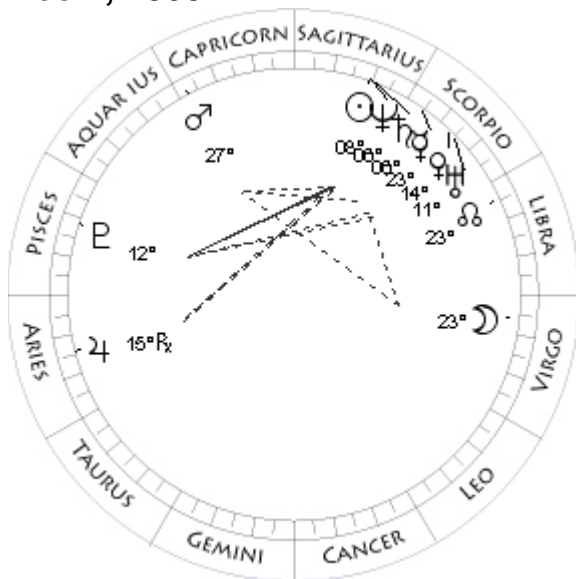

Dec 1, 1809

Nov 1, 1809

Mo|19Le28 - 4°46	
Su|08Sc41 - 0°00	Ea|08Ta41 - 0°00
Me|10Sc37 - 0°40R	Me|04Ta38 - 0°40
Ve|06Li56 + 1°39	Ve|20Le16 + 1°39
Ma|04Cp59 - 1°32	Ma|11Aq25 - 1°32
Ju|17Ar26 - 1°35R	Ju|21Ar36 - 1°35
Sa|03Sa10 + 1°40	Sa|05Sa31 + 1°40
Ur|09Sc55 + 0°24	Ur|09Sc59 + 0°24
Ne|05Sa35 + 1°33	Ne|06Sa25 + 1°33
Pl|12Pi43 -14°44R	Pl|14Pi24 -14°44
No|23Li05 - 0°00	

Dec 1, 1809

Mo|23Vi08 - 2°35	
Su|08Sa57 - 0°00	Ea|08Ge57 - 0°00
Me|23Sc23 + 1°14	Me|13Li12 + 1°14
Ve|14Sc05 + 1°30	Ve|08Li56 + 1°30
Ma|27Cp51 - 1°23	Ma|00Pi23 - 1°23
Ju|15Ar06 - 1°27R	Ju|24Ar20 - 1°27
Sa|06Sa40 + 1°37	Sa|06Sa26 + 1°37
Ur|11Sc44 + 0°24	Ur|10Sc21 + 0°24
Ne|06Sa41 + 1°33	Ne|06Sa36 + 1°33
Pl|12Pi35 -14°35	Pl|14Pi30 -14°35
No|21Li30 - 0°00