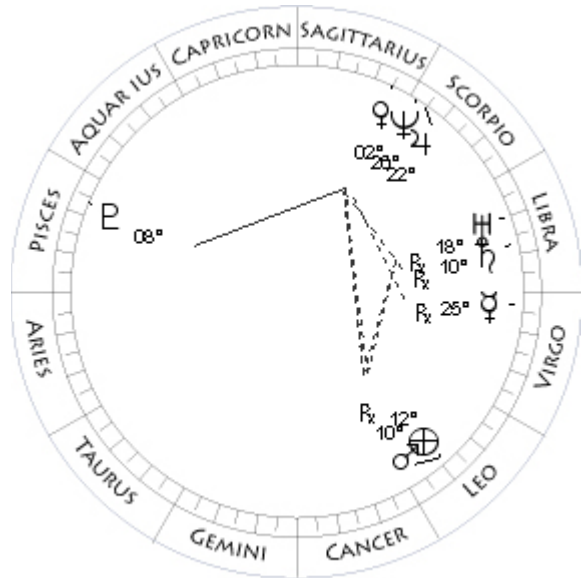

Jan 1, 1805

Feb 1, 1805

Jan 1, 1805

Mo|15Cp49 - 0°54	Ea|10Cn44 - 0°00
Su|10Cp44 - 0°00	Me|04Ar13 - 1°30
Me|29Cp18 - 1°30	Ve|13Li04 + 1°44
Ve|05Sa20 + 1°44	Ma|26Cn40 + 3°48
Ma|18Le06 + 3°48R	Ju|20Sc27 + 0°52
Ju|27Sc37 + 0°52	Sa|09Li48 + 2°26
Sa|15Li40 + 2°26	Ur|17Li39 + 0°38
Ur|20Li41 + 0°38	Ne|25Sc57 + 1°41
Ne|27Sc14 + 1°41	Pl|08Pi22 -13°18
Pl|06Pi28 -13°18	No|26Cp33 - 0°00

Feb 1, 1805

Mo|02Pi11 + 3°09	Ea|12Le17 - 0°00
Su|12Aq17 - 0°00	Me|25Vi42 + 2°45
Me|21Cp47 + 2°45R	Ve|02Sa44 + 0°22
Ve|13Cp33 + 0°22	Ma|08Le01 + 4°32R
Ma|08Le01 + 4°32R	Ju|22Sc51 + 0°54
Ju|02Sa43 + 0°54	Sa|10Li49 + 2°34
Sa|16Li07 + 2°34R	Ur|18Li03 + 0°39
Ur|20Li55 + 0°39R	Ne|26Sc08 + 1°42
Ne|27Sc56 + 1°42	Pl|08Pi29 -13°13
Pl|07Pi09 -13°13	No|24Cp55 - 0°00