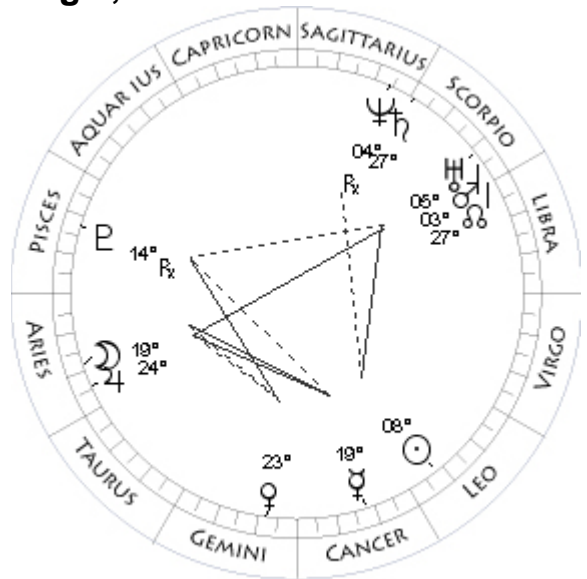

Aug 1, 1809

Jul 1, 1809

Mo|01Pi51 + 4°19	
Su|09Cn09 - 0°00	Ea|09Cp08 - 0°00
Me|23Cn10 - 3°10R	Me|21Sa08 - 3°10
Ve|29Ta07 - 4°00	Ve|03Aq06 - 4°00
Ma|18Li30 - 0°35	Ma|29Sc54 - 0°35
Ju|21Ar52 - 1°17	Ju|10Ar19 - 1°17
Sa|27Sc56 + 2°05R	Sa|01Sa47 + 2°05
Ur|05Sc38 + 0°27R	Ur|08Sc27 + 0°27
Ne|04Sa36 + 1°39R	Ne|05Sa42 + 1°39
Pl|14Pi45 -14°37R	Pl|13Pi59 -14°37
No|29Li36 - 0°00	

Aug 1, 1809

Mo|19Ar17 + 0°43	
Su|08Le44 - 0°00	Ea|08Aq44 - 0°00
Me|19Cn27 - 1°26	Me|12Ar22 - 1°26
Ve|23Ge05 - 3°30	Ve|22Pi13 - 3°30
Ma|03Sc29 - 1°07	Ma|16Sa39 - 1°07
Ju|24Ar37 - 1°24	Ju|13Ar09 - 1°24
Sa|27Sc12 + 1°58	Sa|02Sa43 + 1°58
Ur|05Sc43 + 0°26	Ur|08Sc50 + 0°26
Ne|04Sa09 + 1°38R	Ne|05Sa53 + 1°38
Pl|14Pi23 -14°46R	Pl|14Pi05 -14°46
No|27Li58 - 0°00