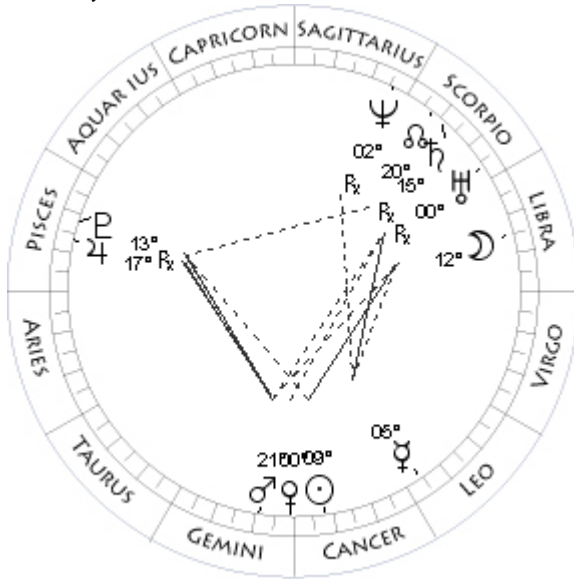

Jul 1, 1808

Aug 1, 1808

Jul 1, 1808

Mo|12Li46 - 3°08	Ea|09Cp23 - 0°00
Su|09Cn23 - 0°00	Me|14Sc30 + 0°06
Me|05Le21 + 0°06	Ve|17Ge40 + 0°04
Ve|00Cn24 + 0°04	Ma|09Ge57 + 0°26
Ma|21Ge39 + 0°26	Ju|07Pi01 - 1°14
Ju|17Pi57 - 1°14	Sa|20Sc34 + 2°21
Sa|15Sc51 + 2°21R	Ur|03Sc52 + 0°30
Ur|00Sc57 + 0°30R	Ne|02Sa23 + 1°41R
Ne|02Sa23 + 1°41R	Pl|13Pi28 -14°25R
Pl|13Pi28 -14°25R	No|18Sc56 - 0°00

Aug 1, 1808

Mo|06Sa03 + 1°35	Ea|08Aq58 - 0°00
Su|08Le58 - 0°00	Me|15Aq38 - 4°42
Me|04Le31 - 4°42R	Ve|07Le54 + 1°07
Ve|08Le32 + 1°07	Ma|25Ge37 + 0°44
Ma|12Cn26 + 0°44	Ju|09Pi49 - 1°23
Ju|17Pi02 - 1°23R	Sa|21Sc32 + 2°13
Sa|15Sc43 + 2°13	Ur|04Sc15 + 0°29
Ur|01Sc09 + 0°29	Ne|01Sa57 + 1°39R
Ne|01Sa57 + 1°39R	Pl|12Pi52 -14°34
Pl|13Pi05 -14°34R	No|17Sc17 - 0°00