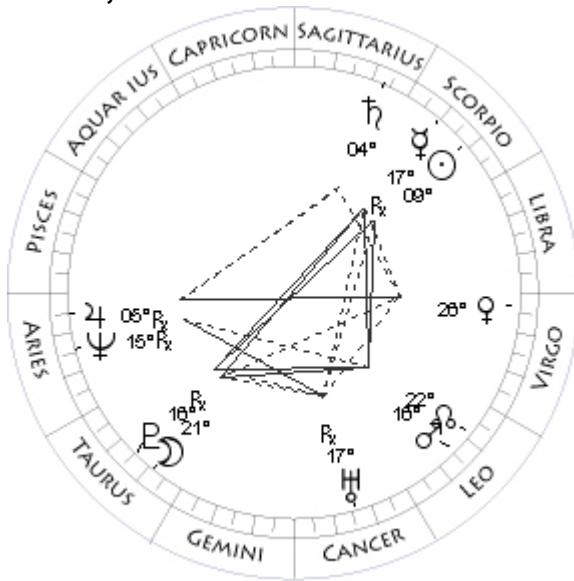

Nov 1, 1868

Dec 1, 1868

Nov 1, 1868

Mo|21Ta59 - 5°01	Ea|09Ta23 - 0°00
Su|09Sc23 - 0°00	Me|21Ar31 - 1°27
Me|17Sc53 - 1°27R	Ve|16Cn32 + 1°18
Ve|26Vi29 + 1°18	Ma|07Cn56 + 1°38
Ma|16Le06 + 1°38	Ju|11Ar59 - 1°35
Ju|05Ar35 - 1°35R	Sa|07Sa21 + 1°37
Sa|04Sa54 + 1°37	Ur|14Cn35 + 0°25
Ur|17Cn23 + 0°25R	Ne|16Ar03 - 1°41
Ne|15Ar16 - 1°41R	Pl|15Ta52 -15°39
Pl|16Ta09 -15°39R	No|21Le56 - 0°00

Dec 1, 1868

Mo|28Ge31 - 3°55	Ea|09Ge39 - 0°00
Su|09Sa39 - 0°00	Me|22Sc25 + 1°32
Me|22Sc25 + 1°32	Ve|05Vi16 + 2°03
Ve|02Sc05 + 2°03	Ma|21Cn58 + 2°25
Ma|28Le33 + 2°25	Ju|14Ar44 - 1°27
Ju|04Ar18 - 1°27	Sa|08Sa16 + 1°35
Sa|08Sa23 + 1°35	Ur|14Cn57 + 0°26
Ur|16Cn46 + 0°26R	Ne|16Ar14 - 1°40
Ne|14Ar41 - 1°40R	Pl|15Ta57 -15°37
Pl|15Ta36 -15°37R	No|20Le21 - 0°00