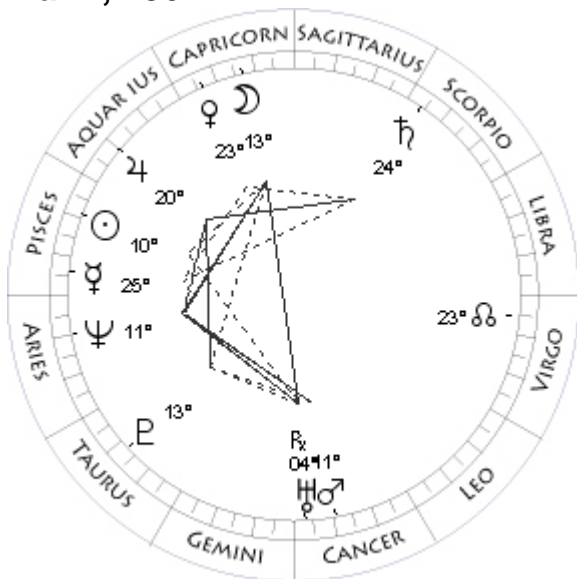

Mar 1, 1867

Apr 1, 1867

Mar 1, 1867

Mo|13Cp27 + 4°57	Ea|10Vi29 - 0°00
Su|10Pi29 - 0°00	Me|19Ta11 + 0°05
Me|25Pi16 + 0°05	Ve|28Li46 + 2°24
Ve|23Cp58 + 2°24	Ma|12Le39 + 3°22
Ma|11Cn52 + 3°22	Ju|16Aq46 - 0°41
Ju|20Aq36 - 0°41	Sa|18Sc35 + 2°19
Sa|24Sc06 + 2°19	Ur|07Cn07 + 0°19
Ur|04Cn21 + 0°19R	Ne|12Ar19 - 1°32
Ne|11Ar20 - 1°32	Pl|14Ta17 -15°25
Pl|13Ta21 -15°25	No|24Vi17 - 0°00
No|24Vi17 - 0°00	

Apr 1, 1867

Mo|28Aq33 + 2°13	Ea|11Li18 - 0°00
Su|11Ar18 - 0°00	Me|25Li18 + 1°51
Me|01Ar20 + 1°51R	Ve|18Sa14 - 0°07
Ve|28Aq15 - 0°07	Ma|26Le17 + 2°34
Ma|19Cn48 + 2°34	Ju|19Aq30 - 0°45
Ju|27Aq24 - 0°45	Sa|19Sc33 + 2°24
Sa|23Sc26 + 2°24R	Ur|07Cn29 + 0°19
Ur|04Cn28 + 0°19	Ne|12Ar30 - 1°32
Ne|12Ar28 - 1°32	Pl|14Ta22 -15°17
Pl|13Ta51 -15°17	No|22Vi39 - 0°00
No|22Vi39 - 0°00