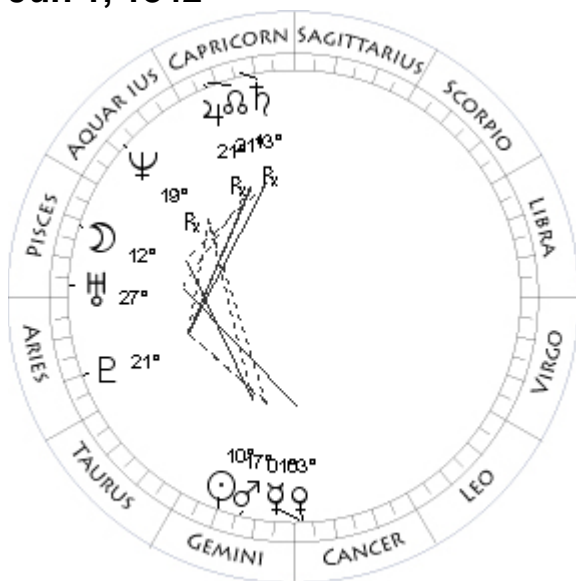

Jun 1, 1842

May 1, 1842

Mo|29Cp22 + 0°30	Ea|10Sc40 - 0°00
Su|10Ta41 - 0°00	Me|28Pi41 - 1°25
Me|00Ta10 - 1°25	Ve|15Ge39 + 0°01
Ve|25Ta10 + 0°01	Ma|05Ge55 + 0°21
Ma|25Ta53 + 0°21	Ju|11Cp53 - 0°05
Ju|22Cp32 - 0°05	Sa|09Cp13 + 0°36
Sa|14Cp22 + 0°36R	Ur|24Pi47 - 0°44
Ur|26Pi47 - 0°44	Ne|17Aq15 - 0°13
Ne|19Aq09 - 0°13	Pl|20Ar10 -16°54
Pl|20Ar39 -16°54	No|24Cp35 - 0°00

Jun 1, 1842

Mo|12Pi52 + 4°03	Ea|10Sa31 - 0°00
Su|10Ge31 - 0°00	Me|21Vi09 + 2°09
Me|01Cn56 + 2°09	Ve|05Le51 + 1°13
Ve|03Cn04 + 1°13	Ma|21Ge48 + 0°37
Ma|17Ge22 + 0°37	Ju|14Cp29 - 0°09
Ju|21Cp56 - 0°09R	Sa|10Cp09 + 0°35
Sa|13Cp17 + 0°35R	Ur|25Pi07 - 0°45
Ur|27Pi53 - 0°45	Ne|17Aq26 - 0°14
Ne|19Aq14 - 0°14R	Pl|20Ar15 -17°00
Pl|21Ar16 -17°00	No|22Cp56 - 0°00