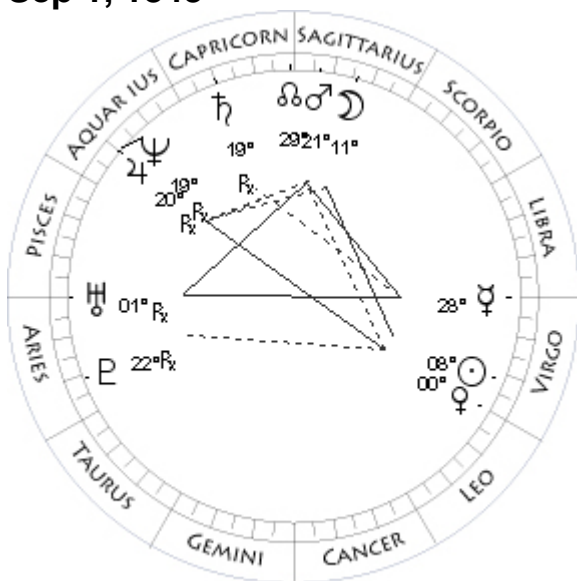

Sep 1, 1843

Oct 1, 1843

Sep 1, 1843

Mo|11Sa53 - 1°34	Ea|08Pi22 - 0°00
Su|08Vi22 - 0°00	Me|19Sc19 - 0°08
Me|28Vi46 - 0°08	Ve|18Le14 + 1°17
Ve|00Vi01 + 1°17	Ma|06Aq28 - 3°20
Ma|21Sa41 - 3°20	Ju|24Aq00 - 1°09
Ju|20Aq28 - 1°09R	Sa|23Cp56 - 0°05
Sa|19Cp36 - 0°05R	Ur|00Ar02 - 0°46
Ur|01Ar09 - 0°46R	Ne|19Aq35 - 0°19R
Ne|19Aq35 - 0°19R	Pl|22Ar27 -17°28R
Pl|22Ar27 -17°28R	No|28Sa44 - 0°00

Oct 1, 1843

Mo|18Cp44 + 1°53	Ea|07Ar39 - 0°00
Su|07Li39 - 0°00	Me|17Aq54 - 3°34
Me|00Sc26 - 3°34R	Ve|06Li54 + 1°19
Ve|07Li21 + 1°19	Ma|25Aq21 - 2°44
Ma|08Cp59 - 2°44	Ju|26Aq41 - 1°08
Ju|17Aq56 - 1°08R	Sa|24Cp51 - 0°07
Sa|19Cp15 - 0°07	Ur|00Ar21 - 0°47
Ur|29Pi59 - 0°47R	Ne|18Aq57 - 0°20R
Ne|18Aq57 - 0°20R	Pl|21Ar58 -17°33R
Pl|21Ar58 -17°33R	No|27Sa09 - 0°00