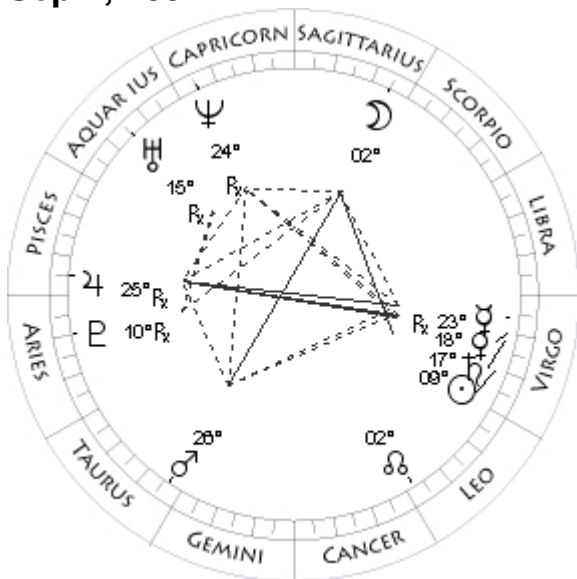

Sep 1, 1832

Oct 1, 1832

Sep 1, 1832

Mo|02Sa38 + 4°31	
Su|09Vi00 - 0°00	Ea|09Pi00 - 0°00
Me|23Vi01 - 4°24R	Me|16Aq15 - 4°24
Ve|18Vi55 + 1°23	Ve|02Li53 + 1°23
Ma|26Ta34 - 1°57	Ma|12Ar12 - 1°57
Ju|25Pi36 - 1°34R	Ju|22Pi17 - 1°34
Sa|17Vi09 + 1°52	Sa|18Vi02 + 1°52
Ur|15Aq40 - 0°44R	Ur|16Aq49 - 0°44
Ne|24Cp44 + 0°26R	Ne|26Cp04 + 0°26
Pl|10Ar52 -17°25R	Pl|10Ar12 -17°25
No|01Le27 - 0°00	

Oct 1, 1832

Mo|04Cp55 + 2°14	
Su|08Li18 - 0°00	Ea|08Ar18 - 0°00
Me|22Vi38 + 1°50	Me|24Cn29 + 1°50
Ve|26Li06 + 0°37	Ve|21Sc06 + 0°37
Ma|06Ge19 - 1°19	Ma|00Ta09 - 1°19
Ju|21Pi43 - 1°35R	Ju|25Pi01 - 1°35
Sa|20Vi53 + 1°54	Sa|19Vi04 + 1°54
Ur|14Aq50 - 0°43R	Ur|17Aq08 - 0°43
Ne|24Cp25 + 0°26R	Ne|26Cp15 + 0°26
Pl|10Ar19 -17°28R	Pl|10Ar17 -17°28
No|29Cn52 - 0°00