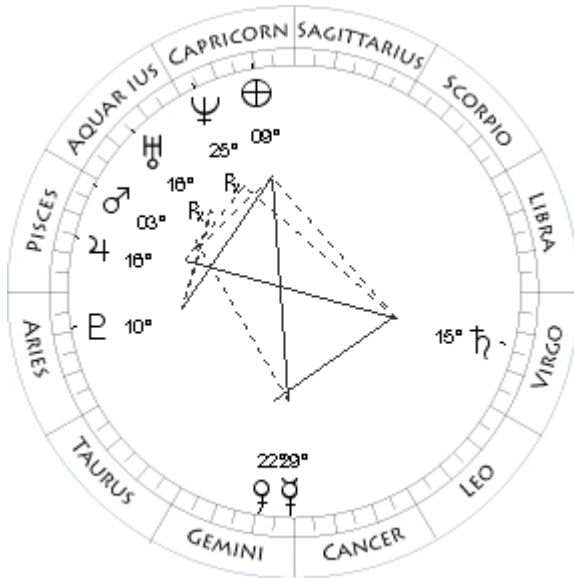

Jul 1, 1832

Aug 1, 1832

Jul 1, 1832

Mo|24Le34 + 1°53	Ea|09Cp34 - 0°00
Su|09Cn34 - 0°00	Me|29Ge52 + 1°08
Me|07Cn19 + 1°08	Ve|22Ge19 + 0°11
Ve|02Cn25 + 0°11	Ma|03Pi22 - 2°11
Ma|19Ar48 - 2°11	Ju|16Pi37 - 1°18
Ju|28Pi12 - 1°18	Sa|15Vi54 + 1°55
Sa|10Vi27 + 1°55	Ur|16Aq08 - 0°43
Ur|17Aq57 - 0°43R	Ne|25Cp42 + 0°27
Ne|26Cp15 + 0°27R	Pl|10Ar02 -17°05
Pl|11Ar19 -17°05	No|04Le44 - 0°00

Aug 1, 1832

Mo|15Li30 + 5°02	Ea|09Aq09 - 0°00
Su|09Le09 - 0°00	Me|15Sc04 + 0°04
Me|04Vi02 + 0°04	Ve|12Le34 + 1°11
Ve|10Le34 + 1°11	Ma|22Pi58 - 2°12
Ma|09Ta55 - 2°12	Ju|19Pi27 - 1°27
Ju|28Pi21 - 1°27R	Sa|16Vi58 + 1°52
Sa|13Vi28 + 1°52	Ur|16Aq29 - 0°44
Ur|16Aq52 - 0°44R	Ne|25Cp53 + 0°27
Ne|25Cp25 + 0°27R	Pl|10Ar07 -17°16
Pl|11Ar15 -17°16R	No|03Le06 - 0°00