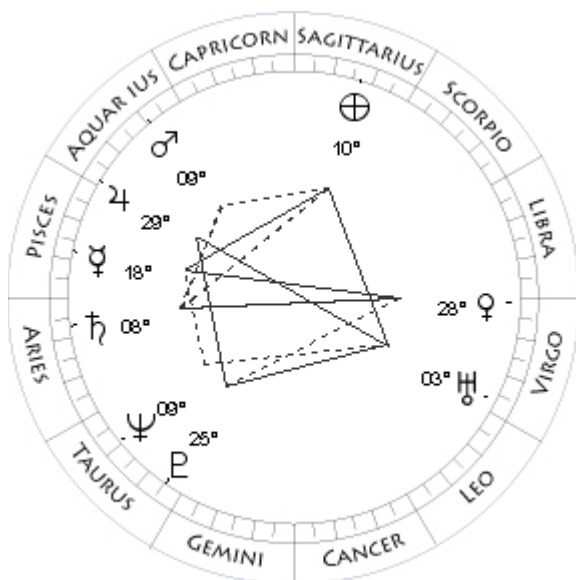

Jun 1, 1879

May 1, 1879

Mo|04Vi36 - 3°00	Ea|10Sc43 - 0°00
Su|10Ta44 - 0°00	Me|08Sa11 - 1°53
Me|20Ar54 - 1°53	Ve|07Le55 + 1°31
Ve|15Ge13 + 1°31	Ma|20Cp33 - 1°37
Ma|02Pi09 - 1°37	Ju|26Aq47 - 0°54
Ju|07Pi09 - 0°54	Sa|06Ar57 - 2°12
Sa|10Ar04 - 2°12	Ur|03Vi04 + 0°46
Ur|00Vi06 + 0°46R	Ne|09Ta33 - 1°43
Ne|09Ta33 - 1°43	Pl|25Ta36 -13°33
Pl|25Ta36 -13°33	No|28Cp58 - 0°00
No|28Cp58 - 0°00	

Jun 1, 1879

Mo|27Li28 - 5°08	Ea|10Sa35 - 0°00
Su|10Ge35 - 0°00	Me|18Pi42 - 1°56
Me|21Ta52 - 1°56	Ve|28Vi16 + 2°16
Ve|21Cn18 + 2°16	Ma|09Aq39 - 2°04
Ma|24Pi40 - 2°04	Ju|29Aq33 - 1°02
Ju|11Pi14 - 1°02	Sa|08Ar00 - 2°17
Sa|13Ar11 - 2°17	Ur|03Vi28 + 0°45
Ur|00Vi21 + 0°45	Ne|09Ta42 - 1°44
Ne|10Ta40 - 1°44	Pl|25Ta51 -13°32
Pl|26Ta17 -13°32	No|27Cp19 - 0°00
No|27Cp19 - 0°00