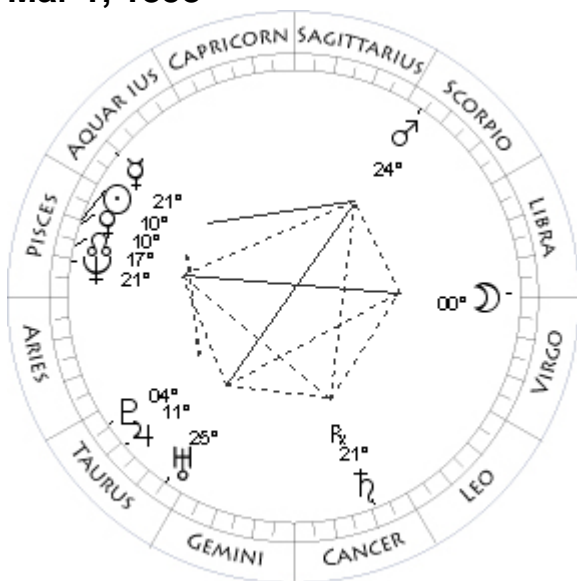

Mar 1, 1858

Apr 1, 1858

Mar 1, 1858

Mo|00Li04 - 1°08	Ea|10Vi39 - 0°00
Su|10Pi39 - 0°00	Me|06Cp26 - 1°57
Me|21Aq36 - 1°57	Ve|11Pi12 - 1°26
Ve|10Pi53 - 1°26	Ma|18Li04 + 1°29
Ma|24Sc02 + 1°29	Ju|21Ta34 - 0°54
Ju|11Ta35 - 0°54	Sa|26Cn34 + 0°12
Sa|21Cn51 + 0°12R	Ur|28Ta22 - 0°12
Ur|25Ta33 - 0°12	Ne|22Pi17 - 1°09
Ne|21Pi55 - 1°09	Pl|05Ta42 -16°16
Pl|04Ta52 -16°16	
No|18Pi21 - 0°00	

Apr 1, 1858

Mo|15Sc50 - 4°27	Ea|11Li29 - 0°00
Su|11Ar29 - 0°00	Me|12Ta13 - 0°08
Me|18Ar43 - 0°08	Ve|00Ta34 - 1°01
Ve|19Ar29 - 1°01	Ma|02Sc41 + 1°04
Ma|01Sa39 + 1°04	Ju|24Ta20 - 0°48
Ju|17Ta35 - 0°48	Sa|27Cn43 + 0°14
Sa|21Cn29 + 0°14	Ur|28Ta43 - 0°11
Ur|26Ta38 - 0°11	Ne|22Pi29 - 1°10
Ne|23Pi05 - 1°10	Pl|05Ta47 -16°09
Pl|05Ta26 -16°09	
No|16Pi42 - 0°00