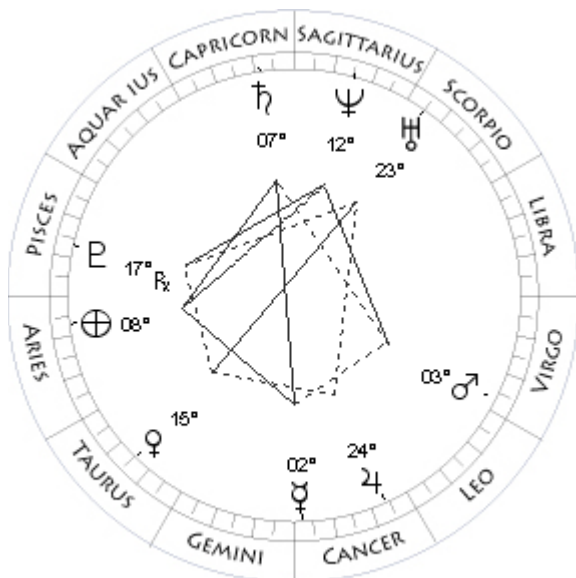

Oct 1, 1812

Sep 1, 1812

Mo|19Cn15 - 3°23	Ea|08Pi50 - 0°00
Su|08Vi50 - 0°00	Me|03Aq47 - 4°09
Me|29Vi07 - 4°09R	Ve|27Pi49 - 5°59
Ve|02Le39 - 5°59	Ma|19Le57 + 1°10
Ma|27Le04 + 1°10	Ju|22Cn18 + 0°16
Ju|29Cn20 + 0°16	Sa|06Cp42 + 0°41
Sa|01Cp23 + 0°41R	Ur|22Sc47 + 0°16
Ur|19Sc52 + 0°16	Ne|12Sa33 + 1°30
Ne|10Sa38 + 1°30	Pl|17Pi49 -15°25
Pl|17Pi36 -15°25R	No|28Le17 - 0°00
No|28Le17 - 0°00	

Oct 1, 1812

Mo|24Le06 - 0°24	Ea|08Ar09 - 0°00
Su|08Li09 - 0°00	Me|02Cn37 + 1°33
Me|20Vi34 + 1°33	Ve|15Ta43 - 1°57
Ve|22Le18 - 1°57	Ma|03Vi05 + 1°10
Ma|16Vi06 + 1°10	Ju|24Cn45 + 0°21
Ju|04Le35 + 0°21	Sa|07Cp36 + 0°37
Sa|01Cp56 + 0°37	Ur|23Sc09 + 0°15
Ur|21Sc04 + 0°15	Ne|12Sa44 + 1°29
Ne|11Sa02 + 1°29	Pl|17Pi55 -15°25
Pl|17Pi00 -15°25R	No|26Le42 - 0°00
No|26Le42 - 0°00