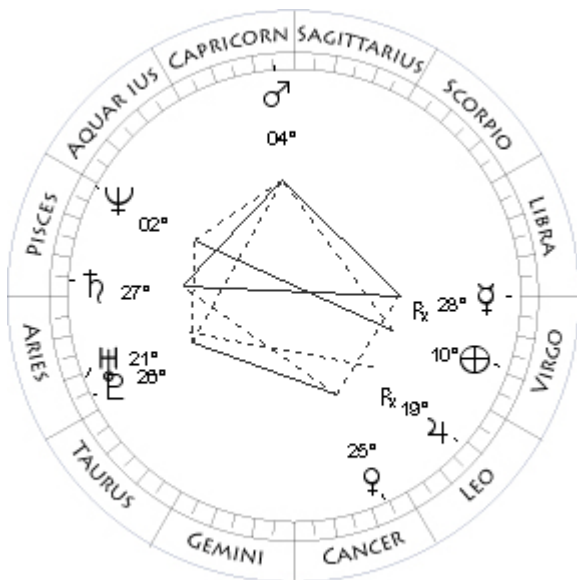

Mar 1, 1849

Apr 1, 1849

Mar 1, 1849

Mo|04Ge12 - 5°14	Ea|10Vi51 - 0°00
Su|10Pi51 - 0°00	Me|28Vi50 + 3°11
Me|29Aq57 + 3°11R	Ve|25Cn03 + 2°12
Ve|27Ar12 + 2°12	Ma|04Cp28 - 0°56
Ma|00Aq47 - 0°56	Ju|19Le22 + 1°02
Ju|14Le40 + 1°02R	Sa|27Pi28 - 2°03
Sa|25Pi55 - 2°03	Ur|21Ar46 - 0°35
Ur|19Ar58 - 0°35	Ne|02Pi20 - 0°39
Ne|02Pi36 - 0°39	Pl|26Ar58 -16°48
Pl|26Ar12 -16°48	No|12Vi24 - 0°00

Apr 1, 1849

Mo|27Cn20 - 3°40	Ea|11Li40 - 0°00
Su|11Ar39 - 0°00	Me|03Cp04 - 2°16
Me|15Pi41 - 2°16	Ve|15Vi25 + 5°06
Ve|23Ta23 + 5°06	Ma|22Cp59 - 1°15
Ma|24Aq24 - 1°15	Ju|21Le48 + 1°00
Ju|12Le35 + 1°00R	Sa|28Pi30 - 2°04
Sa|29Pi45 - 2°04	Ur|22Ar06 - 0°34
Ur|21Ar36 - 0°34	Ne|02Pi31 - 0°40
Ne|03Pi42 - 0°40	Pl|27Ar03 -16°42
Pl|26Ar50 -16°42	No|10Vi46 - 0°00