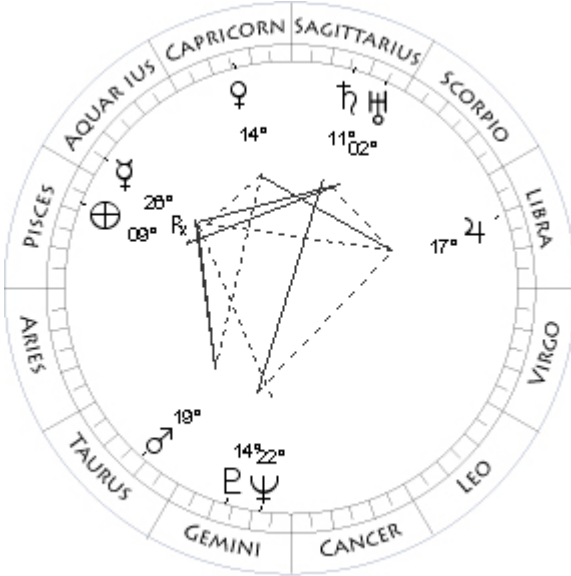

Oct 1, 1898

Sep 1, 1898

Mo|21Pi52 + 4°39
Su|09Vi02 - 0°00
Me|17Vi07 - 4°22R
Ve|24Li19 - 1°25
Ma|29Ge09 + 0°01
Ju|11Li42 + 1°08
Sa|06Sa04 + 1°38
Ur|29Sc46 + 0°09
Ne|24Ge36 - 1°19
Pl|15Ge41 - 9°54
No|14Cp57 - 0°00

Ea|09Pi02 - 0°00
Me|26Aq07 - 4°22
Ve|14Cp25 - 1°25
Ma|19Ta11 + 0°01
Ju|17Li26 + 1°08
Sa|11Sa50 + 1°38
Ur|02Sa46 + 0°09
Ne|22Ge44 - 1°19
Pl|14Ge22 - 9°54

Oct 1, 1898

Mo|27Ar29 + 4°52
Su|08Li20 - 0°00
Me|24Vi48 + 1°54
Ve|24Sc23 - 3°59
Ma|16Cn21 + 0°38
Ju|17Li57 + 1°05
Sa|07Sa49 + 1°32
Ur|00Sa44 + 0°08
Ne|24Ge47 - 1°20R
Pl|15Ge40 - 9°59R
No|13Cp21 - 0°00

Ea|08Ar19 - 0°00
Me|09Le14 + 1°54
Ve|01Pi52 - 3°59
Ma|05Ge27 + 0°38
Ju|19Li42 + 1°05
Sa|12Sa45 + 1°32
Ur|03Sa08 + 0°08
Ne|22Ge55 - 1°20
Pl|14Ge27 - 9°59