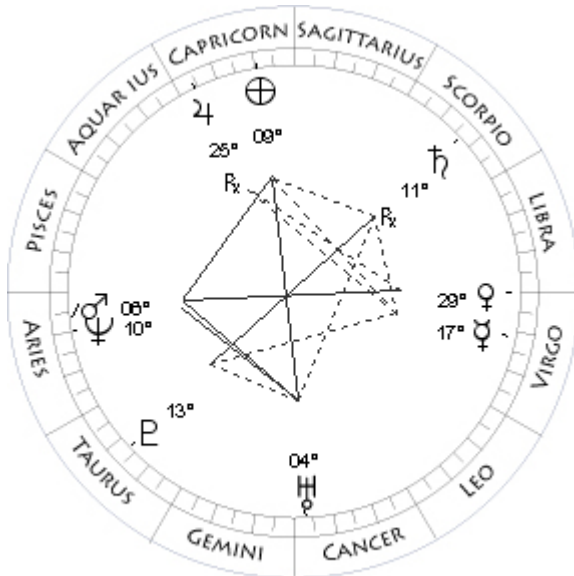

Jul 1, 1866

Aug 1, 1866

Jul 1, 1866

Mo|18Aq32 + 3°45	Ea|09Cp21 - 0°00
Su|09Cn21 - 0°00	Me|17Vi33 + 1°52
Me|25Cn59 + 1°52	Ve|29Vi15 + 1°46
Ve|11Le08 + 1°46	Ma|06Ar44 - 1°01
Ma|13Ta37 - 1°01	Ju|25Cp44 - 0°28
Ju|29Cp41 - 0°28R	Sa|11Sc00 + 2°29
Sa|05Sc41 + 2°29R	Ur|04Cn10 + 0°16
Ur|04Cn26 + 0°16	Ne|10Ar49 - 1°33
Ne|12Ar46 - 1°33	Pl|13Ta39 -15°27
Pl|14Ta48 -15°27	No|07Li09 - 0°00

Aug 1, 1866

Mo|08Ar58 - 0°26	Ea|08Aq57 - 0°00
Su|08Le57 - 0°00	Me|25Sa32 - 2°43
Me|04Vi06 - 2°43	Ve|19Sc07 + 0°58
Ve|17Vi43 + 0°58	Ma|25Ar31 - 0°40
Ma|05Ge08 - 0°40	Ju|28Cp23 - 0°32
Ju|25Cp48 - 0°32R	Sa|11Sc58 + 2°21
Sa|06Sc04 + 2°21	Ur|04Cn32 + 0°16
Ur|06Cn12 + 0°16	Ne|11Ar01 - 1°35
Ne|12Ar46 - 1°35R	Pl|13Ta44 -15°35
Pl|15Ta06 -15°35	No|05Li31 - 0°00