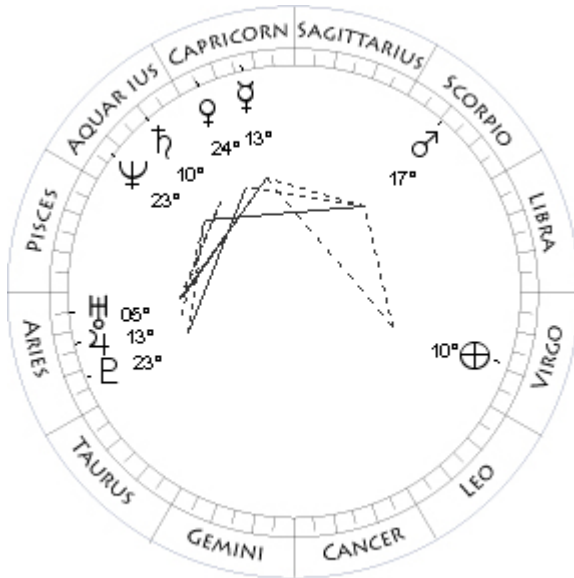

Apr 1, 1845

Mar 1, 1845

Mo|11Sa46 + 1°07	Ea|10Vi49 - 0°00
Su|10Pi49 - 0°00	Me|13Cp01 - 2°03
Me|23Aq37 - 2°03	Ve|24Cp41 - 0°59
Ve|21Ar30 - 0°59	Ma|17Sc12 + 0°03
Ma|25Sa26 + 0°03	Ju|13Ar40 - 1°07
Ju|08Ar21 - 1°07	Sa|10Aq40 - 0°43
Sa|13Aq18 - 0°43	Ur|05Ar56 - 0°41
Ur|04Ar47 - 0°41	Ne|24Aq03 - 0°24
Ne|24Aq03 - 0°24	Pl|23Ar00 -16°55
Pl|22Ar16 -16°55	No|29Sc46 - 0°00

Apr 1, 1845

Mo|05Aq01 + 4°47	Ea|11Li38 - 0°00
Su|11Ar38 - 0°00	Me|26Ta17 + 0°18
Me|21Ar45 + 0°18	Ve|13Pi45 - 1°28
Ve|29Pi57 - 1°28	Ma|03Sa13 - 0°36
Ma|14Cp37 - 0°36	Ju|16Ar30 - 1°05
Ju|15Ar41 - 1°05	Sa|11Aq37 - 0°47
Sa|16Aq22 - 0°47	Ur|06Ar16 - 0°41
Ur|06Ar31 - 0°41	Ne|23Aq41 - 0°25
Ne|25Aq05 - 0°25	Pl|23Ar05 -16°50
Pl|22Ar56 -16°50	No|28Sc08 - 0°00