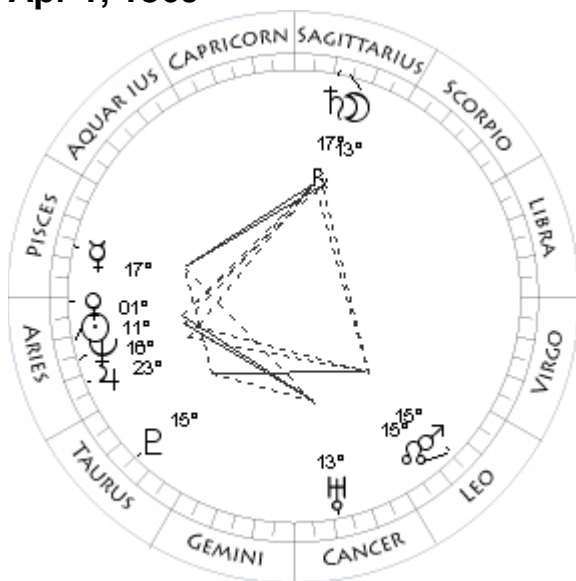

Mar 1, 1869

Apr 1, 1869

Mar 1, 1869

Mo|23Li08 + 4°49	Ea|11Vi00 - 0°00
Su|10Pi59 - 0°00	Me|12Li29 + 2°23
Me|22Aq41 + 2°23R	Ve|29Cp14 - 1°04
Ve|23Aq28 - 1°04	Ma|02Vi00 + 4°16
Ma|19Le15 + 4°16R	Ju|22Ar59 - 1°06
Ju|16Ar20 - 1°06	Sa|11Sa00 + 1°39
Sa|16Sa39 + 1°39	Ur|16Cn03 + 0°26
Ur|13Cn30 + 0°26R	Ne|16Ar47 - 1°35
Ne|15Ar42 - 1°35	Pl|15Ta14 -15°11
Pl|15Ta14 -15°11	No|15Le35 - 0°00

Apr 1, 1869

Mo|13Sa40 + 4°29	Ea|11Li49 - 0°00
Su|11Ar48 - 0°00	Me|13Cp35 - 2°23
Me|17Pi52 - 2°23	Ve|18Pi20 - 1°27
Ve|01Ar57 - 1°27	Ma|15Vi33 + 3°06
Ma|15Le30 + 3°06	Ju|25Ar50 - 1°03
Ju|23Ar29 - 1°03	Sa|11Sa56 + 1°42
Sa|17Sa08 + 1°42R	Ur|16Cn26 + 0°26
Ur|13Cn22 + 0°26	Ne|16Ar58 - 1°35
Ne|16Ar48 - 1°35	Pl|16Ta16 -15°03
Pl|15Ta43 -15°03	No|13Le56 - 0°00