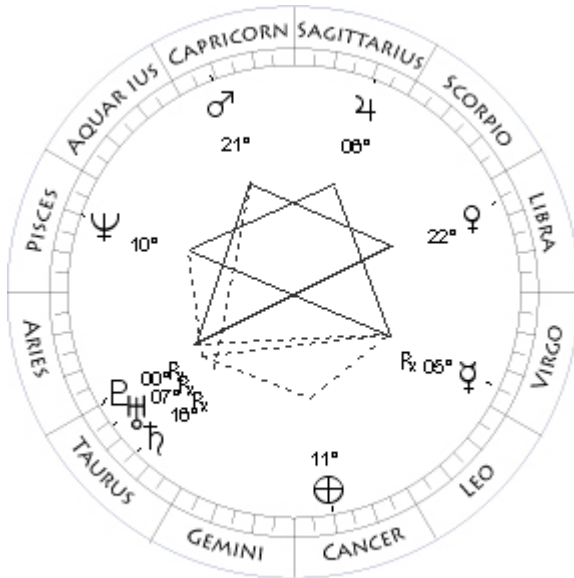

Jan 1, 1853

Feb 1, 1853

Jan 1, 1853

Mo|22Vi53 + 5°15	Ea|11Cn05 - 0°00
Su|11Cp05 - 0°00	Me|05Vi04 + 2°52
Me|20Sa43 + 2°52R	Ve|22Li20 + 1°28
Ve|08Sa54 + 1°28	Ma|21Cp15 - 0°59
Ma|17Cp05 - 0°59	Ju|06Sa51 + 0°36
Ju|11Sa59 + 0°36	Sa|16Ta29 - 2°25
Sa|11Ta08 - 2°25R	Ur|07Ta09 - 0°28
Ur|04Ta32 - 0°28R	Ne|09Pi13 - 0°54
Ne|09Pi13 - 0°54	Pl|10Pi49 - 0°54
Pl|29Ar41 -16°57R	Pl|00Ta43 -16°57
No|28Ge10 - 0°00	

Feb 1, 1853

Mo|15Sc53 + 3°27	Ea|12Le38 - 0°00
Su|12Aq38 - 0°00	Me|17Sa49 - 1°18
Me|25Cp45 - 1°18	Ve|11Sa53 + 0°06
Ve|17Cp20 + 0°06	Ma|10Aq24 - 1°04
Ma|11Aq19 - 1°04	Ju|09Sa18 + 0°36
Ju|17Sa58 + 0°36	Sa|17Ta37 - 2°16
Sa|11Ta25 - 2°16	Ur|07Ta30 - 0°27
Ur|04Ta40 - 0°27	Ne|10Pi08 - 0°53
Ne|10Pi08 - 0°53	Ne|11Pi00 - 0°53
Pl|29Ar44 -16°45	Pl|00Ta48 -16°45
No|26Ge31 - 0°00