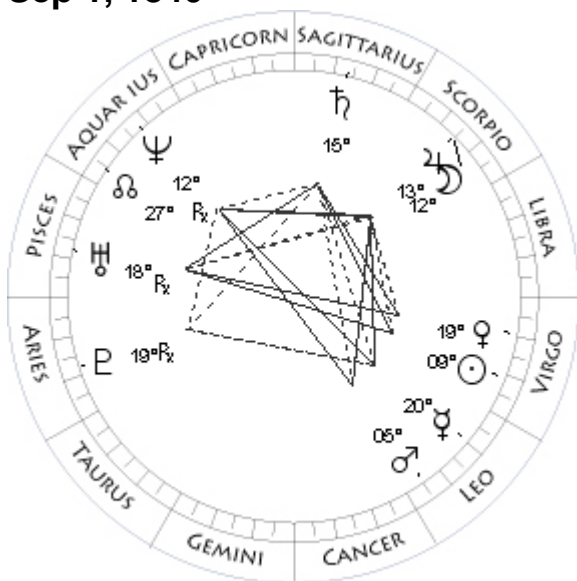

Sep 1, 1840

Oct 1, 1840

Sep 1, 1840

Mo|12Sc01 - 5°05	Ea|09Pi04 - 0°00
Su|09Vi04 - 0°00	Me|16Ta31 + 0°00
Me|20Le59 + 0°00	Ve|04Li26 + 1°22
Ve|19Vi36 + 1°22	Ma|15Cn24 + 1°04
Ma|05Le36 + 1°04	Ju|23Sc11 + 0°53
Ju|13Sc28 + 0°53	Sa|20Sa59 + 1°19
Sa|15Sa16 + 1°19	Ur|18Pi17 - 0°48
Ur|18Pi46 - 0°48R	Ne|13Aq35 - 0°07
Ne|12Aq44 - 0°07R	Pl|18Ar29 -17°31
Pl|19Ar21 -17°31R	No|26Aq43 - 0°00

Oct 1, 1840

Mo|14Sa03 - 4°55	Ea|08Ar22 - 0°00
Su|08Li22 - 0°00	Me|20Li19 + 0°55
Me|11Li54 + 0°55	Ve|22Sc38 + 0°35
Ve|26Li46 + 0°35	Ma|29Cn10 + 1°18
Ma|24Le19 + 1°18	Ju|25Sc31 + 0°48
Ju|18Sc37 + 0°48	Sa|21Sa53 + 1°13
Sa|16Sa35 + 1°13	Ur|18Pi36 - 0°48
Ur|17Pi35 - 0°48R	Ne|13Aq46 - 0°07
Ne|12Aq11 - 0°07R	Pl|18Ar34 -17°36
Pl|18Ar51 -17°36R	No|25Aq08 - 0°00