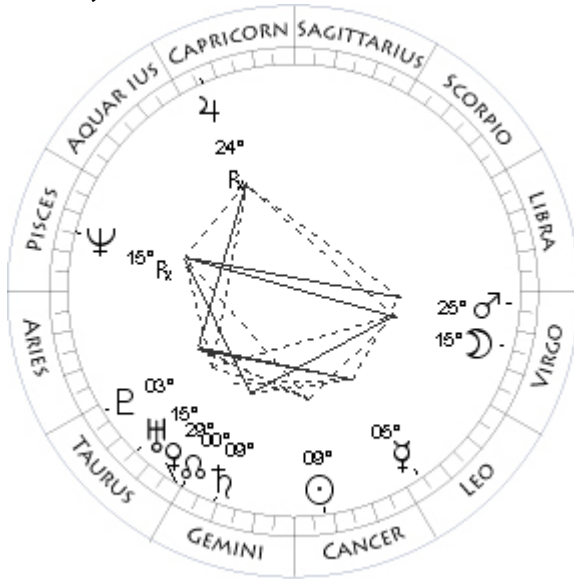

Jul 1, 1854

Aug 1, 1854

Jul 1, 1854

Mo|15Vi24 + 5°00	
Su|09Cn16 - 0°00	Ea|09Cp16 - 0°00
Me|05Le11 + 0°18	Me|11Sc50 + 0°18
Ve|29Ta29 - 2°12	Ve|25Pi46 - 2°12
Ma|25Vi50 + 0°29	Ma|04Sc32 + 0°29
Ju|24Cp23 - 0°21R	Ju|21Cp26 - 0°21
Sa|09Ge44 - 1°38	Sa|06Ge34 - 1°38
Ur|15Ta36 - 0°23	Ur|13Ta14 - 0°23
Ne|15Pi55 - 1°01R	Ne|14Pi08 - 1°01
Pl|03Ta26 -16°36	Pl|02Ta10 -16°36
No|29Ta15 - 0°00	

Aug 1, 1854

Mo|03Sc26 + 2°09	
Su|08Le51 - 0°00	Ea|08Aq51 - 0°00
Me|06Le28 - 4°49R	Me|12Aq19 - 4°49
Ve|05Cn36 - 0°56	Ve|15Ta15 - 0°56
Ma|13Li29 - 0°02	Ma|19Sc54 - 0°02
Ju|20Cp30 - 0°25R	Ju|24Cp04 - 0°25
Sa|13Ge02 - 1°39	Sa|07Ge43 - 1°39
Ur|16Ta30 - 0°23	Ur|13Ta34 - 0°23
Ne|15Pi29 - 1°02R	Ne|14Pi19 - 1°02
Pl|03Ta37 -16°46	Pl|02Ta15 -16°46
No|27Ta37 - 0°00