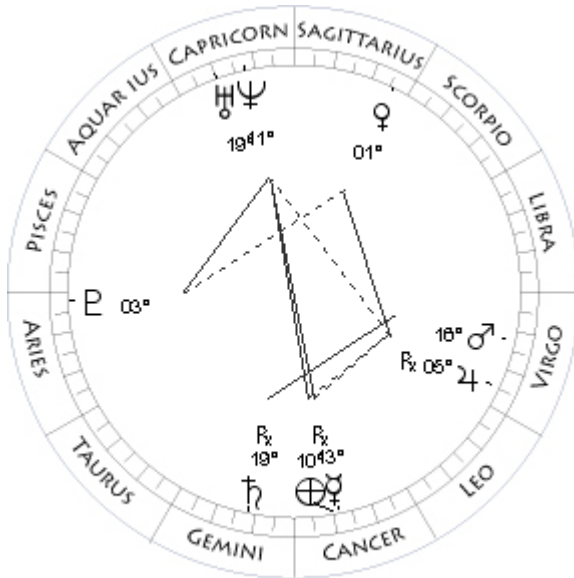

Jan 1, 1826

Feb 1, 1826

Jan 1, 1826

Mo|10Li24 - 4°35	Ea|10Cn38 - 0°00
Su|10Cp38 - 0°00	Me|13Cn14 + 2°45
Me|09Cp25 + 2°45R	Ve|01Sa42 + 0°21
Ve|24Sa14 + 0°21	Ma|16Vi55 + 1°44
Ma|22Li22 + 1°44	Ju|05Vi03 + 1°12
Ju|14Vi28 + 1°12R	Sa|19Ge16 - 1°30
Sa|16Ge45 - 1°30R	Ur|19Cp55 - 0°27
Ur|19Cp29 - 0°27	Ne|11Cp30 + 0°49
Ne|11Cp29 + 0°49	Pl|03Ar03 -16°40
Pl|01Ar40 -16°40	No|10Sa24 - 0°00

Feb 1, 1826

Mo|03Sa33 - 0°34	Ea|12Le10 - 0°00
Su|12Aq11 - 0°00	Me|21Sc14 - 0°15
Me|19Cp04 - 0°15	Ve|20Cp49 - 0°51
Ve|03Aq08 - 0°51	Ma|00Li38 + 1°49
Ma|07Sc17 + 1°49	Ju|07Vi26 + 1°20
Ju|12Vi46 + 1°20R	Sa|20Ge25 - 1°24
Sa|15Ge10 - 1°24R	Ur|20Cp16 - 0°27
Ur|21Cp18 - 0°27	Ne|11Cp42 + 0°49
Ne|12Cp37 + 0°49	Pl|03Ar08 -16°30
Pl|02Ar03 -16°30	No|08Sa45 - 0°00