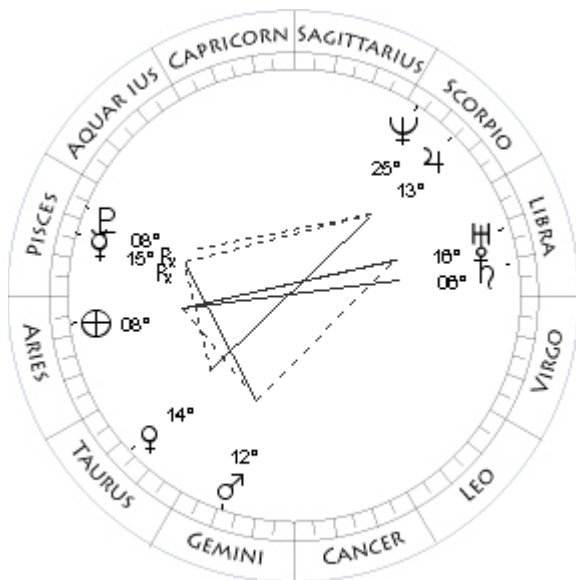

Oct 1, 1804

Sep 1, 1804

Mo|06Le14 - 0°09	Ea|08Pi46 - 0°00
Su|08Vi47 - 0°00	Me|08Sa23 - 1°07
Me|03Li29 - 1°07	Ve|26Pi17 - 6°15
Ve|04Le11 - 6°15	Ma|26Ta38 + 0°15
Ma|04Cn09 + 0°15	Ju|11Sc05 + 1°00
Ju|02Sc27 + 1°00	Sa|05Li44 + 2°11
Sa|03Li14 + 2°11	Ur|16Li06 + 0°37
Ur|14Li16 + 0°37	Ne|25Sc14 + 1°42
Ne|23Sc24 + 1°42	Pl|07Pi57 -13°44
Pl|07Pi10 -13°44R	No|03Aq01 - 0°00

Oct 1, 1804

Mo|12Vi08 - 3°12	Ea|08Ar05 - 0°00
Su|08Li05 - 0°00	Me|15Pi19 - 3°20
Me|20Li14 - 3°20R	Ve|14Ta11 - 2°06
Ve|22Le27 - 2°06	Ma|12Ge27 + 0°50
Ma|21Cn44 + 0°50	Ju|13Sc22 + 0°56
Ju|08Sc05 + 0°56	Sa|06Li44 + 2°11
Sa|06Li52 + 2°11	Ur|16Li29 + 0°37
Ur|16Li03 + 0°37	Ne|25Sc24 + 1°41
Ne|24Sc03 + 1°41	Pl|08Pi03 -13°42
Pl|06Pi33 -13°42R	No|01Aq25 - 0°00