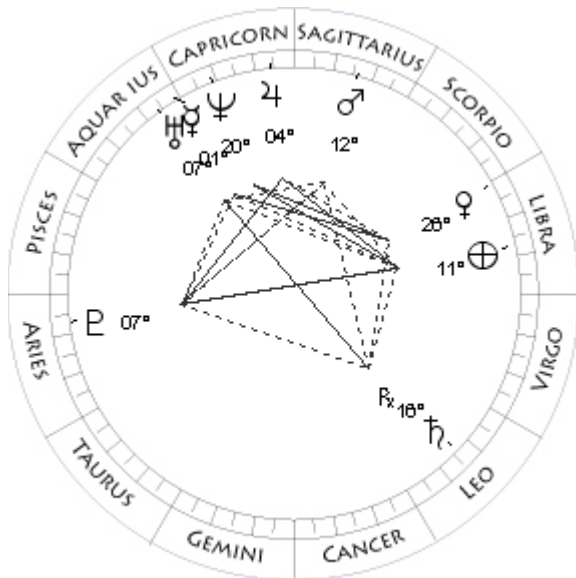

Mar 1, 1830

Apr 1, 1830

Mar 1, 1830

Mo|06Ge05 - 5°09	Ea|10Vi27 - 0°00
Su|10Pi27 - 0°00	Me|02Sc01 + 0°57
Me|15Aq04 + 0°57	Ve|06Vi36 + 8°33
Ve|20Pi25 + 8°33R	Ma|25Sc35 - 0°13
Ma|02Cp32 - 0°13	Ju|02Cp26 + 0°08
Ju|11Cp45 + 0°08	Sa|15Le39 + 1°06
Sa|12Le46 + 1°06R	Ur|06Aq48 - 0°36
Ur|08Aq19 - 0°36	Ne|20Cp35 + 0°35
Ne|22Cp00 + 0°35	Pl|07Ar33 -16°40
Pl|06Ar55 -16°40	No|19Vi54 - 0°00
No|19Vi54 - 0°00	

Apr 1, 1830

Mo|25Cn43 - 4°14	Ea|11Li16 - 0°00
Su|11Ar16 - 0°00	Me|01Aq34 - 2°24
Me|21Pi59 - 2°24	Ve|26Li44 + 5°05
Ve|09Pi00 + 5°05	Ma|12Sa05 - 0°50
Ma|23Cp11 - 0°50	Ju|04Cp59 + 0°05
Ju|16Cp00 + 0°05	Sa|16Le46 + 1°06
Sa|11Le21 + 1°06R	Ur|07Aq08 - 0°37
Ur|09Aq41 - 0°37	Ne|20Cp46 + 0°35
Ne|22Cp38 + 0°35	Pl|07Ar38 -16°38
Pl|07Ar40 -16°38	No|18Vi16 - 0°00
No|18Vi16 - 0°00