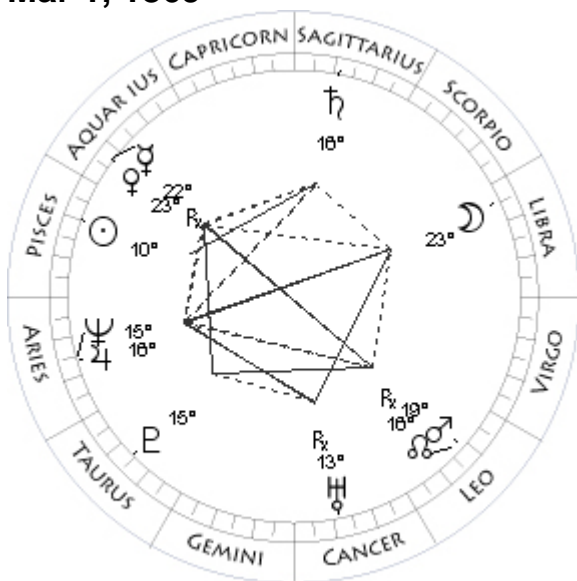

Mar 1, 1869

Apr 1, 1869

Mar 1, 1869

Mo|23Li08 + 4°49	Ea|11Vi00 - 0°00
Su|10Pi59 - 0°00	Me|12Li29 + 2°23
Me|22Aq41 + 2°23R	Ve|29Cp14 - 1°04
Ve|23Aq28 - 1°04	Ma|02Vi00 + 4°16
Ma|19Le15 + 4°16R	Ju|22Ar59 - 1°06
Ju|16Ar20 - 1°06	Sa|11Sa00 + 1°39
Sa|16Sa39 + 1°39	Ur|16Cn03 + 0°26
Ur|13Cn30 + 0°26R	Ne|16Ar47 - 1°35
Ne|15Ar42 - 1°35	Pl|15Ta14 -15°11
Pl|15Ta14 -15°11	No|15Le35 - 0°00

Apr 1, 1869

Mo|13Sa40 + 4°29	Ea|11Li49 - 0°00
Su|11Ar48 - 0°00	Me|13Cp35 - 2°23
Me|17Pi52 - 2°23	Ve|18Pi20 - 1°27
Ve|01Ar57 - 1°27	Ma|15Vi33 + 3°06
Ma|15Le30 + 3°06	Ju|25Ar50 - 1°03
Ju|23Ar29 - 1°03	Sa|11Sa56 + 1°42
Sa|17Sa08 + 1°42R	Ur|16Cn26 + 0°26
Ur|13Cn22 + 0°26	Ne|16Ar58 - 1°35
Ne|16Ar48 - 1°35	Pl|16Ta16 -15°03
Pl|15Ta43 -15°03	No|13Le56 - 0°00