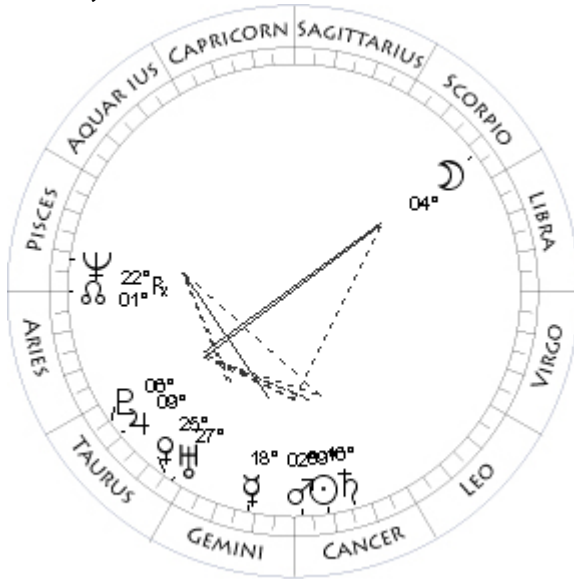

Jul 1, 1857

Aug 1, 1857

Jul 1, 1857

Mo|04Sc54 - 2°49	Ea|09Cp32 - 0°00
Su|09Cn32 - 0°00	Me|19Pi18 - 2°15
Me|18Ge34 - 2°15	Ve|12Aq13 - 3°40
Ve|25Ta22 - 3°40	Ma|28Ge32 + 0°44
Ma|02Cn51 + 0°44	Ju|29Ar33 - 1°08
Ju|09Ta45 - 1°08	Sa|17Cn32 - 0°12
Sa|16Cn43 - 0°12	Ur|25Ta35 - 0°14
Ur|27Ta35 - 0°14	Ne|20Pi48 - 1°10
Ne|22Pi40 - 1°10R	Pl|05Ta04 -16°22
Pl|06Ta19 -16°22	No|01Ar13 - 0°00

Aug 1, 1857

Mo|18Sa50 - 5°03	Ea|09Aq07 - 0°00
Su|09Le07 - 0°00	Me|12Vi25 + 1°44
Me|17Le45 + 1°44	Ve|01Ar23 - 2°55
Ve|23Ge59 - 2°55	Ma|13Cn23 + 0°57
Ma|23Cn18 + 0°57	Ju|02Ta23 - 1°13
Ju|14Ta08 - 1°13	Sa|18Cn41 - 0°09
Sa|20Cn43 - 0°09	Ur|25Ta57 - 0°14
Ur|28Ta45 - 0°14	Ne|21Pi00 - 1°12
Ne|22Pi20 - 1°12R	Pl|05Ta09 -16°32
Pl|06Ta31 -16°32	No|29Pi34 - 0°00