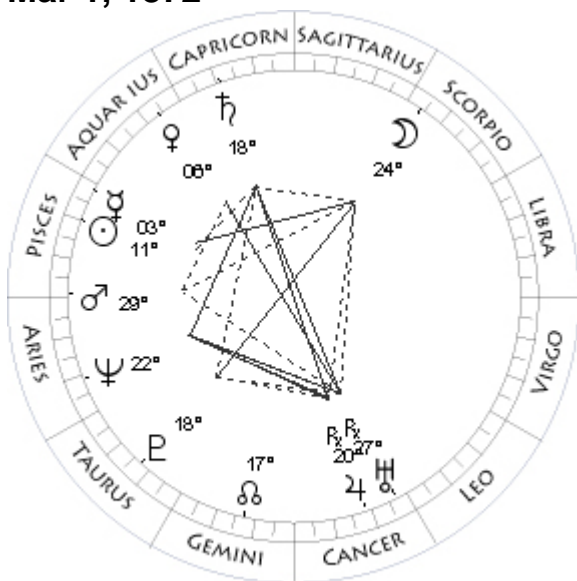

Mar 1, 1872

Apr 1, 1872

Mar 1, 1872

Mo|24Sc28 + 1°59	Ea|11Vi16 - 0°00
Su|11Pi16 - 0°00	Me|13Aq25 - 2°07
Me|03Pi10 - 2°07	Ve|15Sa45 - 0°00
Ve|06Aq38 - 0°00	Ma|12Ar24 - 0°40
Ma|29Pi36 - 0°40	Ju|28Cn37 + 0°30
Ju|20Cn11 + 0°30R	Sa|14Cp01 + 0°21
Sa|18Cp31 + 0°21	Ur|29Cn42 + 0°35
Ur|27Cn35 + 0°35R	Ne|23Ar30 - 1°40
Ne|22Ar15 - 1°40	Pl|19Ta01 -14°48
Pl|18Ta03 -14°48	No|17Ge32 - 0°00

Apr 1, 1872

Mo|17Cp15 - 2°45	Ea|12Li05 - 0°00
Su|12Ar04 - 0°00	Me|25Cn15 + 2°08
Me|00Ta32 + 2°08	Ve|04Aq48 - 1°18
Ve|14Pi26 - 1°18	Ma|00Ta58 - 0°20
Ma|23Ar13 - 0°20	Ju|01Le08 + 0°31
Ju|20Cn18 + 0°31	Sa|14Cp57 + 0°20
Sa|20Cp36 + 0°20	Ur|00Le05 + 0°34
Ur|27Cn06 + 0°34R	Ne|23Ar41 - 1°39
Ne|23Ar18 - 1°39	Pl|19Ta06 -14°40
Pl|18Ta31 -14°40	No|15Ge54 - 0°00