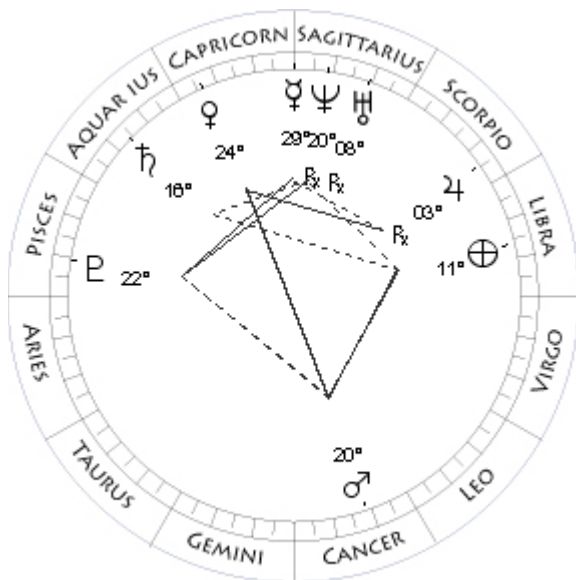

Apr 1, 1816

Mar 1, 1816

Mo|06Ar21 - 4°49	Ea|10Vi51 - 0°00
Su|10Pi51 - 0°00	Me|23Vi29 + 3°24
Me|03Pi12 + 3°24R	Ve|05Sa05 + 0°22
Ve|02Aq42 + 0°22	Ma|05Cn57 + 1°29
Ma|28Ta28 + 1°29	Ju|01Sc05 + 1°21
Ju|10Sc05 + 1°21R	Sa|15Aq33 - 0°55
Sa|17Aq47 - 0°55	Ur|08Sa17 + 0°04
Ur|11Sa16 + 0°04	Ne|20Sa08 + 1°21
Ne|21Sa58 + 1°21	Pl|21Pi57 -15°17
Pl|21Pi22 -15°17	No|20Ge40 - 0°00

Apr 1, 1816

Mo|21Ta51 - 2°12	Ea|11Li39 - 0°00
Su|11Ar39 - 0°00	Me|29Sa11 - 2°12
Me|15Pi06 - 2°12	Ve|24Cp11 - 1°09
Ve|10Pi08 - 1°09	Ma|20Cn29 + 1°30
Ma|16Ge32 + 1°30	Ju|03Sc26 + 1°26
Ju|08Sc08 + 1°26R	Sa|16Aq31 - 0°58
Sa|20Aq59 - 0°58	Ur|08Sa39 + 0°04
Ur|11Sa15 + 0°04R	Ne|20Sa19 + 1°22
Ne|22Sa06 + 1°22R	Pl|22Pi03 -15°19
Pl|22Pi10 -15°19	No|19Ge01 - 0°00