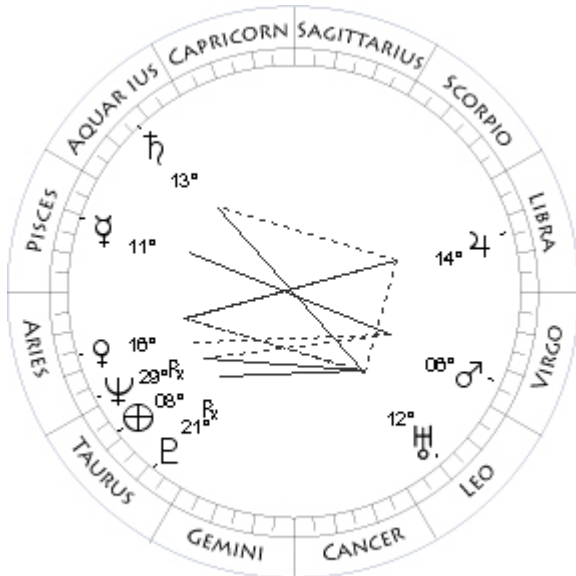

Dec 1, 1874

Nov 1, 1874

Mo|13Le51 + 5°03	Ea|08Ta56 - 0°00
Su|08Sc55 - 0°00	Me|11Pi43 - 2°48
Me|00Sa38 - 2°48	Ve|16Ar33 - 4°58
Ve|19Sa29 - 4°58	Ma|06Vi29 + 1°17
Ma|28Vi58 + 1°17	Ju|14Li11 + 1°07
Ju|17Li55 + 1°07	Sa|13Aq45 - 0°54
Sa|08Aq00 - 0°54	Ur|12Le02 + 0°39
Ur|15Le06 + 0°39	Ne|29Ar08 - 1°48R
Ne|29Ar08 - 1°48R	Ne|29Ar27 - 1°48
Pl|21Ta57 -14°49R	Pl|21Ta32 -14°49
No|25Ar55 - 0°00	

Dec 1, 1874

Mo|17Vi22 + 3°14	Ea|09Ge11 - 0°00
Su|09Sa11 - 0°00	Me|29Le35 + 2°25
Me|18Sc52 + 2°25	Ve|04Ge36 - 1°42
Ve|21Sa22 - 1°42R	Ma|19Vi37 + 1°16
Ma|17Li26 + 1°16	Ju|16Li27 + 1°10
Ju|23Li50 + 1°10	Sa|14Aq41 - 0°54
Sa|09Aq43 - 0°54	Ur|12Le25 + 0°41
Ur|15Le13 + 0°41R	Ne|28Ar24 - 1°48R
Ne|28Ar24 - 1°48R	Ne|29Ar38 - 1°48
Pl|21Ta23 -14°48R	Pl|21Ta37 -14°48
No|24Ar19 - 0°00