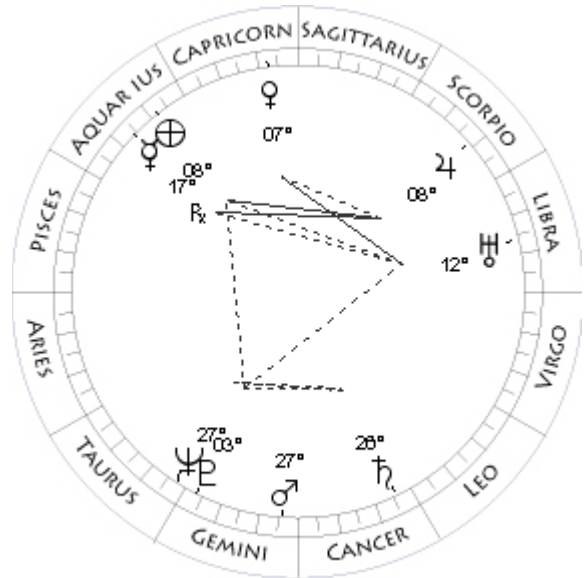

Jul 1, 1887

Aug 1, 1887

Jul 1, 1887

Mo|20Sc01 + 5°10	Ea|09Cp17 - 0°00
Su|09Cn17 - 0°00	Me|15Sc53 + 0°04
Me|05Le08 + 0°04	Ve|18Sc05 + 1°26
Ve|24Le19 + 1°26	Ma|11Ge30 + 0°27
Ma|22Ge33 + 0°27	Ju|06Sc24 + 1°15
Ju|26Li05 + 1°15	Sa|25Cn28 + 0°07
Sa|23Cn51 + 0°07	Ur|11Li38 + 0°41
Ur|08Li27 + 0°41	Ne|27Ta48 - 1°39
Ne|29Ta03 - 1°39	Pl|03Ge32 -12°08
Pl|04Ge21 -12°08	No|21Le00 - 0°00

Aug 1, 1887

Mo|10Cp54 + 3°16	Ea|08Aq53 - 0°00
Su|08Le52 - 0°00	Me|17Aq04 - 4°40
Me|03Le26 - 4°40R	Ve|07Cp19 - 1°40
Ve|22Vi49 - 1°40	Ma|13Cn21 + 0°45
Ma|13Cn21 + 0°45	Ju|08Sc46 + 1°07
Ju|28Li11 + 1°07	Sa|26Cn37 + 0°09
Sa|27Cn51 + 0°09	Ur|12Li02 + 0°40
Ur|09Li16 + 0°40	Ne|27Ta59 - 1°41
Ne|29Ta48 - 1°41	Pl|03Ge37 -12°13
Pl|04Ge50 -12°13	No|19Le21 - 0°00