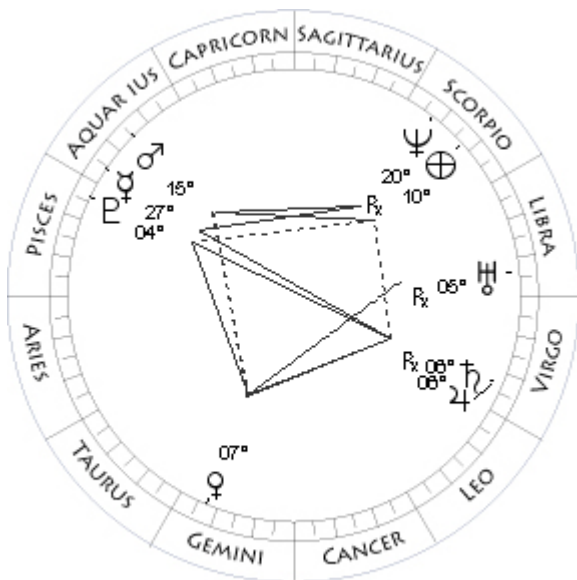

Jun 1, 1802

May 1, 1802

Mo|03Ta02 + 3°31	
Su|10Ta21 - 0°00	Ea|10Sc21 - 0°00
Me|21Ar56 - 2°17	Me|27Aq28 - 2°17
Ve|21Ta48 - 0°11	Ve|07Ge55 - 0°11
Ma|19Pi50 - 1°26	Ma|15Aq40 - 1°26
Ju|25Le50 + 1°11	Ju|06Vi12 + 1°11
Sa|00Vi39 + 1°50R	Sa|06Vi29 + 1°50
Ur|03Li12 + 0°45R	Ur|05Li06 + 0°45
Ne|20Sc30 + 1°49R	Ne|20Sc10 + 1°49
Pl|05Pi24 -12°40	Pl|04Pi56 -12°40
No|18Pi14 - 0°00	

Jun 1, 1802

Mo|21Ge50 + 4°59	
Su|10Ge12 - 0°00	Ea|10Sa12 - 0°00
Me|25Ge18 + 1°59	Me|17Le08 + 1°59
Ve|29Ge47 + 1°03	Ve|28Cn04 + 1°03
Ma|13Ar17 - 1°29	Ma|05Pi18 - 1°29
Ju|28Le01 + 1°07	Ju|08Vi35 + 1°07
Sa|01Vi23 + 1°46	Sa|07Vi34 + 1°46
Ur|02Li35 + 0°44R	Ur|05Li30 + 0°44
Ne|19Sc41 + 1°49R	Ne|20Sc21 + 1°49
Pl|05Pi40 -12°51	Pl|05Pi03 -12°51
No|16Pi36 - 0°00