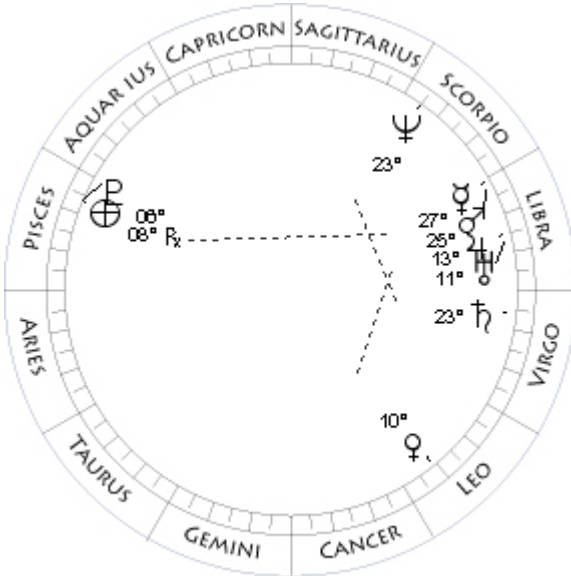

Oct 1, 1803

Sep 1, 1803

Mo|06Pi00 + 1°09	Ea|08Pi03 - 0°00
Su|08Vi03 - 0°00	Me|27Li15 + 0°44
Me|22Vi14 + 0°44	Ve|10Le26 + 1°12
Ve|26Le37 + 1°12	Ma|25Li26 + 0°29
Ma|07Li25 + 0°29	Ju|13Li18 + 1°08
Ju|08Li00 + 1°08	Sa|23Vi23 + 1°59
Sa|21Vi55 + 1°59	Ur|11Li24 + 0°39
Ur|09Li45 + 0°39	Ne|21Sc14 + 1°43
Ne|21Sc14 + 1°43	Pl|06Pi40 -13°29
Pl|05Pi49 -13°29R	No|22Aq24 - 0°00

Oct 1, 1803

Mo|14Ar28 + 4°03	Ea|07Ar20 - 0°00
Su|07Li21 - 0°00	Me|23Cp37 - 2°56
Me|02Sc56 - 2°56	Ve|29Vi09 + 1°23
Ve|03Li55 + 1°23	Ma|09Sc55 + 0°10
Ma|27Li19 + 0°10	Ju|15Li34 + 1°06
Ju|14Li18 + 1°06	Sa|24Vi25 + 2°00
Sa|25Vi39 + 2°00	Ur|11Li47 + 0°39
Ur|11Li33 + 0°39	Ne|21Sc55 + 1°42
Ne|21Sc55 + 1°42	Ne|23Sc14 + 1°42
Pl|05Pi13 -13°27R	Pl|06Pi46 -13°27
No|20Aq48 - 0°00