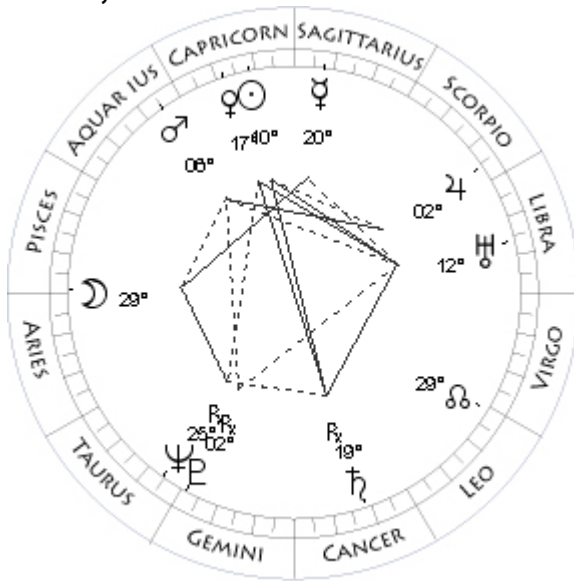

Jan 1, 1887

Feb 1, 1887

Jan 1, 1887

Mo|29Pi49 - 2°38	Ea|10Cn49 - 0°00
Su|10Cp49 - 0°00	Me|00Sc29 + 0°43
Me|20Sa58 + 0°43	Ve|27Cp23 - 0°58
Ve|17Cp51 - 0°58	Ma|24Aq17 - 1°09
Ma|06Aq24 - 1°09	Ju|22Li41 + 1°13
Ju|02Sc20 + 1°13	Sa|18Cn45 - 0°12
Sa|19Cn43 - 0°12R	Ur|09Li18 + 0°42
Ur|12Li22 + 0°42	Ne|25Ta20 - 1°45R
Ne|25Ta20 - 1°45R	Pl|02Ge26 -12°39R
Pl|02Ge26 -12°39R	No|00Vi35 - 0°00

Feb 1, 1887

Mo|14Ta03 - 5°07	Ea|12Le22 - 0°00
Su|12Aq22 - 0°00	Me|29Cp58 - 2°04
Me|08Aq36 - 2°04	Ve|16Pi28 - 1°30
Ve|26Aq45 - 1°30	Ma|00Pi53 - 1°01
Ma|00Pi53 - 1°01	Ju|25Li01 + 1°19
Ju|05Sc22 + 1°19	Sa|19Cn54 - 0°08
Sa|17Cn15 - 0°08R	Ur|09Li42 + 0°43
Ur|12Li22 + 0°43R	Ne|25Ta02 - 1°43R
Ne|25Ta02 - 1°43R	Pl|02Ge08 -12°31R
Pl|02Ge08 -12°31R	No|28Le56 - 0°00