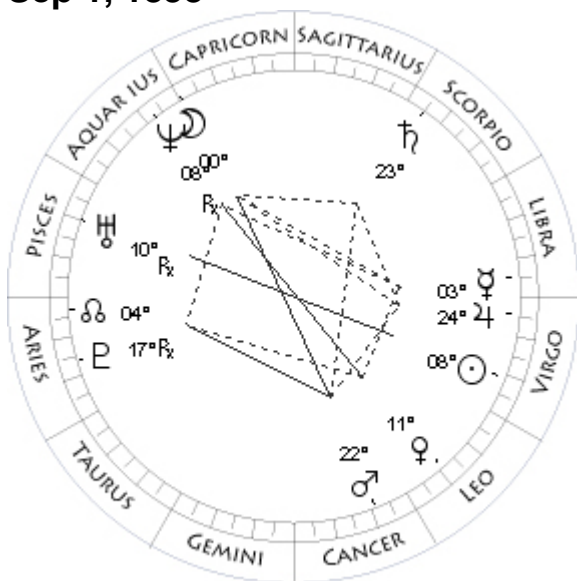

Sep 1, 1838

Oct 1, 1838

Sep 1, 1838

Mo|00Aq11 - 4°43	
Su|08Vi34 - 0°00	Ea|08Pi34 - 0°00
Me|03Li36 - 3°30	Me|19Cp24 - 3°30
Ve|11Le35 + 0°29	Ve|02Cn05 + 0°29
Ma|22Cn07 + 0°49	Ma|24Ge14 + 0°49
Ju|24Vi39 + 1°06	Ju|27Vi35 + 1°06
Sa|23Sc14 + 1°58	Sa|28Sc49 + 1°58
Ur|10Pi33 - 0°49R	Ur|10Pi27 - 0°49
Ne|08Aq13 + 0°02R	Ne|09Aq12 + 0°02
Pl|17Ar17 -17°32R	Pl|16Ar26 -17°32
No|05Ar26 - 0°00	

Oct 1, 1838

Mo|07Pi54 - 2°21	
Su|07Li52 - 0°00	Ea|07Ar52 - 0°00
Me|20Vi44 + 0°44	Me|03Ge29 + 0°44
Ve|18Vi25 + 1°24	Ve|20Le46 + 1°24
Ma|10Le35 + 1°12	Ma|08Cn47 + 1°12
Ju|01Li06 + 1°06	Ju|29Vi52 + 1°06
Sa|25Sc30 + 1°52	Sa|29Sc44 + 1°52
Ur|09Pi24 - 0°48R	Ur|10Pi46 - 0°48
Ne|07Aq43 + 0°01R	Ne|09Aq22 + 0°01
Pl|16Ar45 -17°36R	Pl|16Ar31 -17°36
No|03Ar51 - 0°00