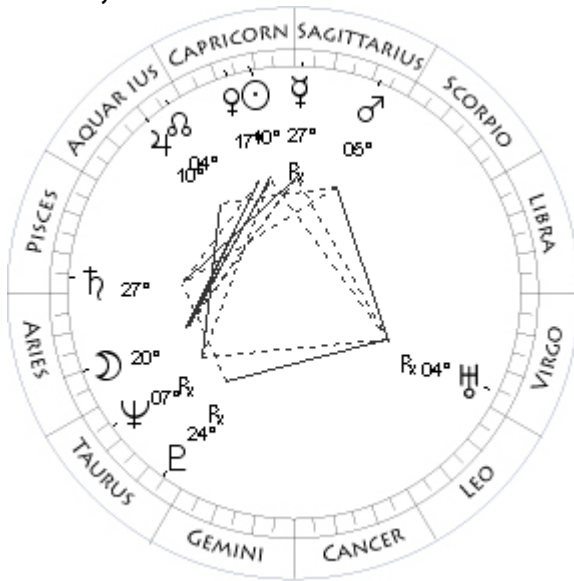

Jan 1, 1879

Feb 1, 1879

Jan 1, 1879

Mo|20Ar44 + 5°06	Ea|10Cn46 - 0°00
Su|10Cp46 - 0°00	Me|11Le36 + 3°12
Me|27Sa11 + 3°12R	Ve|25Cp52 - 0°57
Ve|17Cp11 - 0°57	Ma|14Sc20 + 0°06
Ma|05Sa38 + 0°06	Ju|16Aq10 - 0°41
Ju|10Aq37 - 0°41	Sa|02Ar52 - 2°18
Sa|27Pi06 - 2°18	Ur|01Vi32 + 0°47
Ur|04Vi00 + 0°47R	Ne|07Ta05 - 1°48R
Ne|07Ta05 - 1°48R	Pl|24Ta45 -14°04R
Pl|24Ta45 -14°04R	No|05Aq19 - 0°00

Feb 1, 1879

Mo|04Ge32 + 4°33	Ea|12Le19 - 0°00
Su|12Aq19 - 0°00	Me|05Sa20 - 0°50
Me|22Cp12 - 0°50	Ve|14Pi57 - 1°30
Ve|26Aq05 - 1°30	Ma|00Sa11 - 0°16
Ma|27Sa26 - 0°16	Ju|18Aq54 - 0°42
Ju|17Aq50 - 0°42	Sa|03Ar55 - 2°13
Sa|29Pi33 - 2°13	Ur|01Vi56 + 0°48
Ur|03Vi01 + 0°48R	Ne|07Ta05 - 1°47
Ne|07Ta05 - 1°47	Pl|24Ta31 -13°55R
Pl|24Ta31 -13°55R	No|03Aq40 - 0°00