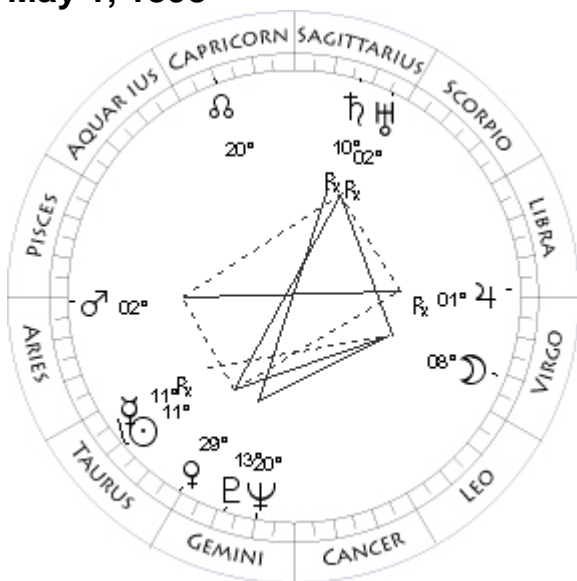

May 1, 1898

Jun 1, 1898

May 1, 1898

Mo|08Vi56 - 3°48	
Su|11Ta07 - 0°00	Ea|11Sc07 - 0°00
Me|11Ta00 + 0°34R	Me|11Sc15 + 0°34
Ve|29Ta49 + 0°17	Ve|26Ge29 + 0°17
Ma|02Ar03 - 1°13	Ma|04Pi40 - 1°13
Ju|01Li21 + 1°32R	Ju|08Li08 + 1°32
Sa|10Sa59 + 1°55R	Sa|08Sa06 + 1°55
Ur|02Sa24 + 0°10R	Ur|01Sa17 + 0°10
Ne|20Ge45 - 1°18	Ne|21Ge59 - 1°18
Pl|13Ge27 - 9°49	Pl|14Ge02 - 9°49
No|21Cp28 - 0°00	

Jun 1, 1898

Mo|28Li04 - 5°07	
Su|10Ge58 - 0°00	Ea|10Sa58 - 0°00
Me|16Ta52 - 3°17	Me|11Aq33 - 3°17
Ve|07Cn32 + 1°27	Ve|16Le46 + 1°27
Ma|25Ar37 - 1°06	Ma|24Pi17 - 1°06
Ju|00Li23 + 1°25	Ju|10Li29 + 1°25
Sa|08Sa50 + 1°55R	Sa|09Sa03 + 1°55
Ur|01Sa08 + 0°10R	Ur|01Sa39 + 0°10
Ne|21Ge49 - 1°17	Ne|22Ge10 - 1°17
Pl|14Ge08 - 9°46	Pl|14Ge07 - 9°46
No|19Cp49 - 0°00