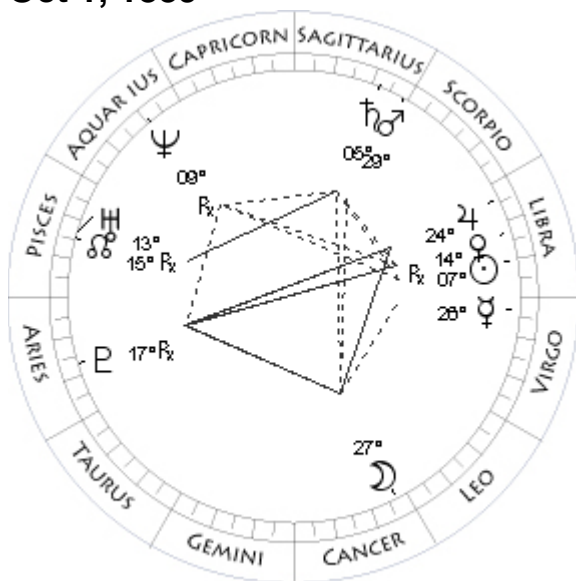

Oct 1, 1839

Sep 1, 1839

Mo|19Ge50 + 5°16	
Su|08Vi19 - 0°00	Ea|08Pi19 - 0°00
Me|10Vi20 - 4°03R	Me|05Pi01 - 4°03
Ve|16Li44 - 5°10	Ve|17Aq13 - 5°10
Ma|08Sc43 - 0°44	Ma|15Sa01 - 0°44
Ju|18Li21 + 1°07	Ju|25Li11 + 1°07
Sa|04Sa11 + 1°41	Sa|09Sa56 + 1°41
Ur|14Pi40 - 0°49R	Ur|14Pi21 - 0°49
Ne|10Aq29 - 0°03R	Ne|11Aq23 - 0°03
Pl|18Ar20 -17°32R	Pl|17Ar27 -17°32
No|16Pi06 - 0°00	

Oct 1, 1839

Mo|27Cn32 + 3°55	
Su|07Li37 - 0°00	Ea|07Ar37 - 0°00
Me|26Vi26 + 1°53	Me|21Ie37 + 1°53
Ve|14Li54 - 8°16R	Ve|04Ar49 - 8°16
Ma|29Sc09 - 1°00	Ma|01Cp59 - 1°00
Ju|24Li25 + 1°04	Ju|27Li27 + 1°04
Sa|05Sa58 + 1°34	Sa|10Sa50 + 1°34
Ur|13Pi31 - 0°48R	Ur|14Pi41 - 0°48
Ne|09Aq57 - 0°03R	Ne|11Aq34 - 0°03
Pl|17Ar49 -17°36R	Pl|17Ar32 -17°36
No|14Pi31 - 0°00