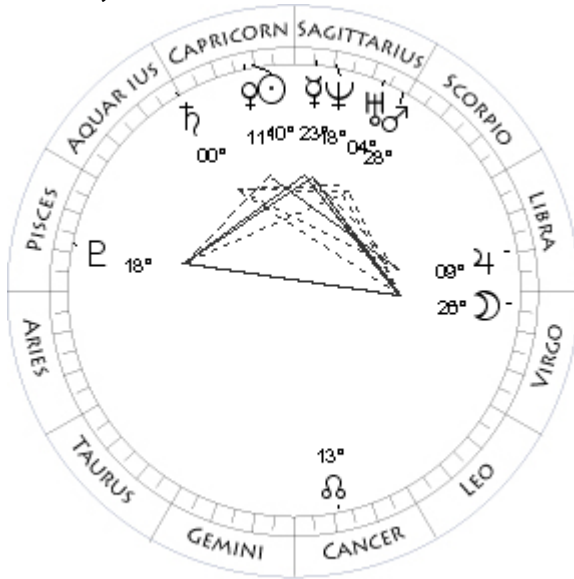

Jan 1, 1815

Feb 1, 1815

Jan 1, 1815

Mo|26Vi12 + 5°05	Ea|10Cn17 - 0°00
Su|10Cp17 - 0°00	Me|14Sc05 + 0°05
Me|23Sa24 + 0°05	Ve|13Cp44 - 0°42
Ve|11Cp45 - 0°42	Ma|04Sc15 + 0°19
Ma|28Sc39 + 0°19	Ju|28Vi56 + 1°19
Ju|09Li20 + 1°19	Sa|02Aq28 - 0°25
Sa|00Aq30 - 0°25	Ur|03Sa10 + 0°08
Ur|04Sa53 + 0°08	Ne|17Sa36 + 1°22
Ne|18Sa18 + 1°22	Pl|20Pi35 -15°20
Pl|18Pi58 -15°20	No|13Cn10 - 0°00

Feb 1, 1815

Mo|15Sc07 + 4°26	Ea|11Le50 - 0°00
Su|11Aq50 - 0°00	Me|15Aq08 - 2°04
Me|12Aq48 - 2°04	Ve|02Pi46 - 1°26
Ve|20Aq42 - 1°26	Ma|19Sc38 - 0°02
Ma|19Sa51 - 0°02	Ju|01Li17 + 1°28
Ju|10Li08 + 1°28R	Sa|03Aq24 - 0°27
Sa|04Aq10 - 0°27	Ur|03Sa32 + 0°08
Ur|06Sa15 + 0°08	Ne|17Sa47 + 1°23
Ne|19Sa16 + 1°23	Pl|20Pi41 -15°12
Pl|19Pi30 -15°12	No|11Cn31 - 0°00