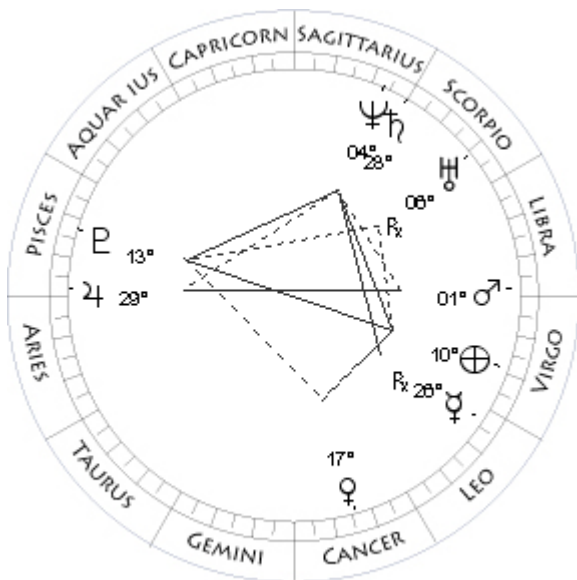

Mar 1, 1809

Apr 1, 1809

Mar 1, 1809

Mo|01Vi57 - 4°31	
Su|10Pi33 - 0°00	Ea|10Vi33 - 0°00
Me|17Pi44 + 3°37R	Me|26Le44 + 3°37
Ve|26Ar14 + 1°37	Ve|17Cn17 + 1°37
Ma|27Li14 + 2°47	Ma|01Li13 + 2°47
Ju|26Pi04 - 1°05	Ju|29Pi07 - 1°05
Sa|03Sa43 + 2°03	Sa|28Sc03 + 2°03
Ur|09Sc32 + 0°28R	Ur|06Sc55 + 0°28
Ne|06Sa51 + 1°37	Ne|04Sa58 + 1°37
Pl|12Pi58 -14°04	Pl|13Pi34 -14°04
No|06Sc04 - 0°00	

Apr 1, 1809

Mo|23Li01 - 0°56	
Su|11Ar21 - 0°00	Ea|11Li21 - 0°00
Me|13Pi36 - 1°41	Me|12Sa48 - 1°41
Ve|26Ta01 + 4°16	Ve|07Vi39 + 4°16
Ma|21Li33 + 2°36R	Ma|15Li17 + 2°36
Ju|03Ar32 - 1°05	Ju|01Ar58 - 1°05
Sa|03Sa33 + 2°08R	Sa|29Sc00 + 2°08
Ur|08Sc43 + 0°29R	Ur|07Sc18 + 0°29
Ne|06Sa43 + 1°39R	Ne|05Sa09 + 1°39
Pl|13Pi47 -14°07	Pl|13Pi41 -14°07
No|04Sc25 - 0°00