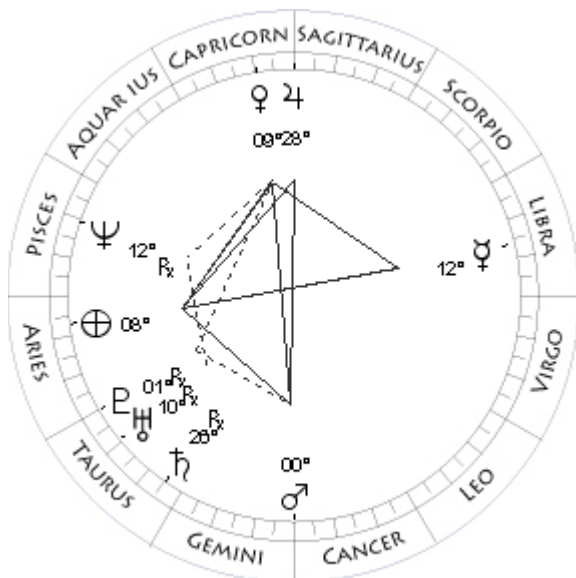

Sep 1, 1853

Oct 1, 1853

Sep 1, 1853

Mo|14Le29 + 4°17	Ea|08Pi55 - 0°00
Su|08Vi55 - 0°00	Me|02Ta53 - 0°37
Me|21Le18 - 0°37	Ve|21Sc40 + 0°42
Ve|08Li24 + 0°42	Ma|15Ge58 + 0°41
Ma|16Cn58 + 0°41	Ju|26Sa18 + 0°18
Ju|15Sa18 + 0°18	Sa|25Ta22 - 2°08
Sa|01Ge41 - 2°08	Ur|09Ta51 - 0°26
Ur|12Ta28 - 0°26R	Ne|12Pi24 - 0°59R
Ne|12Pi24 - 0°59R	Pl|02Ta29 -17°00R
Pl|02Ta29 -17°00R	No|15Ge18 - 0°00

Oct 1, 1853

Mo|19Vi27 + 5°01	Ea|08Ar13 - 0°00
Su|08Li13 - 0°00	Me|12Li23 + 1°09
Me|09Li25 + 1°09	Ve|09Cp18 - 0°49
Ve|14Sc36 - 0°49	Ma|05Le16 + 1°07
Ma|05Le16 + 1°07	Ju|28Sa44 + 0°13
Ju|18Sa24 + 0°13	Sa|26Ta29 - 2°13
Sa|01Ge32 - 2°13R	Ur|10Ta11 - 0°26
Ur|11Ta47 - 0°26R	Ne|11Pi37 - 0°59R
Ne|11Pi37 - 0°59R	Ne|12Pi28 - 0°59
Pl|02Ta03 -17°06R	Pl|01Ta27 -17°06
No|13Ge42 - 0°00