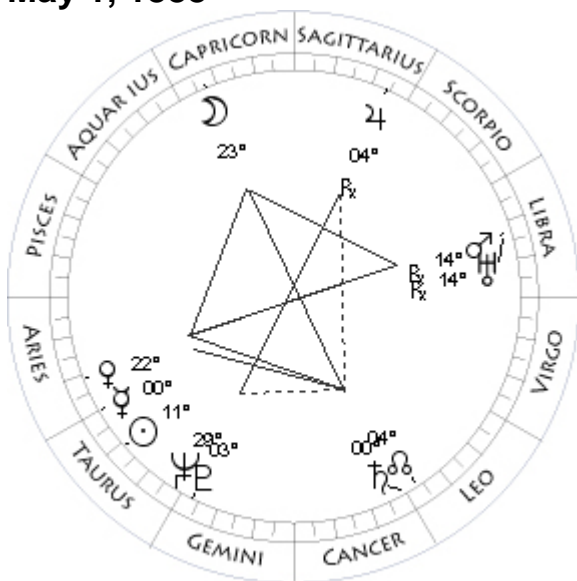

May 1, 1888

Jun 1, 1888

May 1, 1888

Mo|23Cp14 + 0°58	Ea|11Sc31 - 0°00
Su|11Ta31 - 0°00	Me|28Pi42 - 1°26
Me|00Ta47 - 1°26	Ve|25Pi23 - 1°31
Ve|22Ar25 - 1°31	Ma|01Sc21 + 1°25
Ma|14Li47 + 1°25R	Ju|29Sc53 + 1°00
Ju|04Sa00 + 1°00R	Sa|06Le43 + 0°36
Sa|00Le28 + 0°36	Ur|15Li33 + 0°41
Ur|14Li06 + 0°41R	Ne|29Ta39 - 1°38
Ne|29Ta04 - 1°38	Pl|04Ge20 -11°57
Pl|03Ge58 -11°57	No|04Le51 - 0°00

Jun 1, 1888

Mo|10Pi56 - 3°14	Ea|11Sa22 - 0°00
Su|11Ge22 - 0°00	Me|21Vi15 + 2°09
Me|02Cn40 + 2°09	Ve|14Ta52 - 0°45
Ve|00Ge23 - 0°45	Ma|16Sc32 + 0°09
Ma|12Li36 + 0°09	Ju|02Sa18 + 0°58
Ju|00Sa12 + 0°58R	Sa|07Le51 + 0°37
Sa|02Le51 + 0°37	Ur|15Li57 + 0°40
Ur|13Li16 + 0°40R	Ne|29Ta51 - 1°38
Ne|00Ge13 - 1°38	Pl|04Ge25 -11°55
Pl|04Ge40 -11°55	No|03Le12 - 0°00