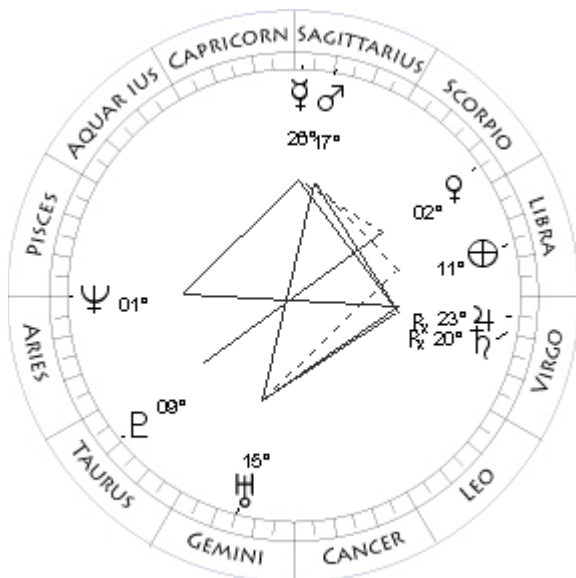

Mar 1, 1862

Apr 1, 1862

Mar 1, 1862

Mo|20Pi15 + 4°56	Ea|10Vi41 - 0°00
Su|10Pi42 - 0°00	Me|19Vi24 + 3°33
Me|05Pi29 + 3°33R	Ve|12Vi49 + 8°47
Ve|05Pi08 + 8°47R	Ma|00Sa53 - 0°22
Ma|06Cp49 - 0°22	Ju|21Vi38 + 1°31
Ju|24Vi03 + 1°31R	Sa|19Vi01 + 2°19
Sa|19Vi59 + 2°19R	Ur|15Ge18 + 0°02
Ur|12Ge21 + 0°02	Ne|01Ar11 - 1°21
Ne|00Ar32 - 1°21	Pl|09Ta32 -15°56
Pl|08Ta40 -15°56	No|00Cp59 - 0°00
No|00Cp59 - 0°00	

Apr 1, 1862

Mo|05Ta57 + 3°58	Ea|11Li31 - 0°00
Su|11Ar31 - 0°00	Me|26Sa42 - 2°07
Me|14Pi37 - 2°07	Ve|02Sc53 + 3°57
Ve|02Pi44 + 3°57	Ma|17Sa39 - 0°57
Ma|28Cp07 - 0°57	Ju|23Vi59 + 1°32
Ju|20Vi09 + 1°32R	Sa|20Vi05 + 2°20
Sa|17Vi37 + 2°20R	Ur|15Ge40 + 0°02
Ur|13Ge03 + 0°02	Ne|01Ar22 - 1°21
Ne|01Ar42 - 1°21	Pl|09Ta37 -15°48
Pl|09Ta12 -15°48	No|29Sa20 - 0°00
No|29Sa20 - 0°00