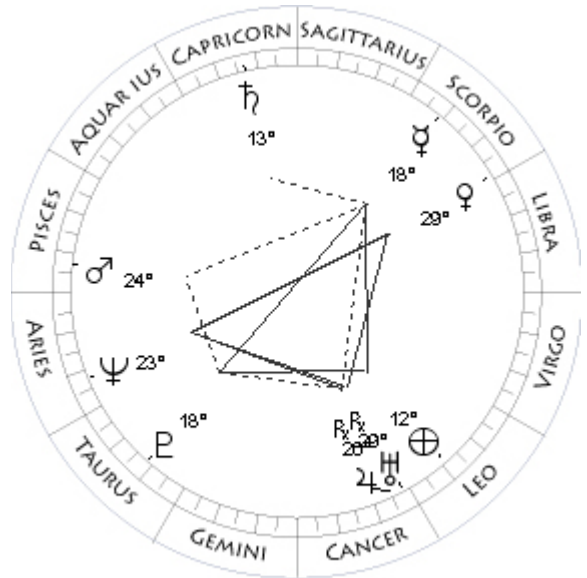

Jan 1, 1872

Feb 1, 1872

Jan 1, 1872

Mo|12Vi01 + 5°11	
Su|10Cp27 - 0°00	Ea|10Cn27 - 0°00
Me|12Cp05 + 2°29R	Me|06Cn53 + 2°29
Ve|25Sc21 + 2°47	Ve|09Vi22 + 2°47
Ma|12Aq34 - 1°10	Ma|04Pi49 - 1°10
Ju|26Cn44 + 0°24R	Ju|23Cn44 + 0°24
Sa|12Cp03 + 0°24	Sa|12Cp13 + 0°24
Ur|29Cn57 + 0°35R	Ur|28Cn57 + 0°35
Ne|21Ar16 - 1°43R	Ne|23Ar08 - 1°43
Pl|18Ta04 -15°07R	Pl|18Ta51 -15°07
No|20Ge43 - 0°00	

Feb 1, 1872

Mo|00Sc29 + 3°55	
Su|12Aq00 - 0°00	Ea|12Le00 - 0°00
Me|18Cp31 - 0°05	Me|18Sc39 - 0°05
Ve|01Cp38 + 1°37	Ve|29Li29 + 1°37
Ma|06Pi58 - 0°56	Ma|24Pi25 - 0°56
Ju|22Cn42 + 0°28R	Ju|26Cn16 + 0°28
Sa|15Cp38 + 0°23	Sa|13Cp09 + 0°23
Ur|28Cn38 + 0°35R	Ur|29Cn20 + 0°35
Ne|21Ar32 - 1°41	Ne|23Ar19 - 1°41
Pl|17Ta54 -14°57	Pl|18Ta56 -14°57
No|19Ge05 - 0°00