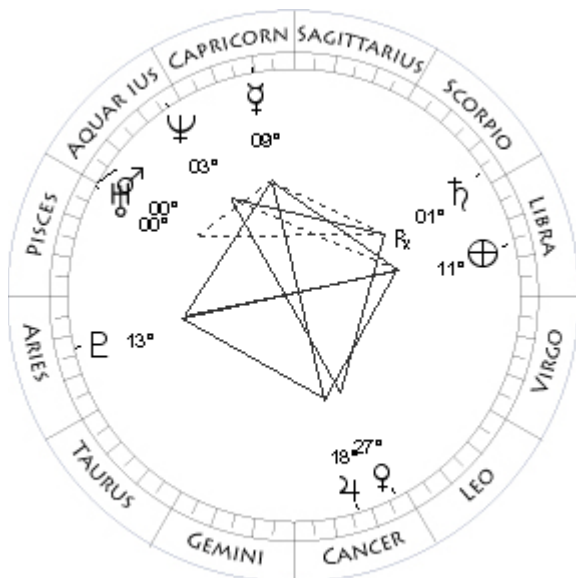

Apr 1, 1836

Mar 1, 1836

Mo|17Le52 + 5°00	Ea|11Vi00 - 0°00
Su|10Pi59 - 0°00	Me|07Li36 + 2°41
Me|25Aq09 + 2°41R	Ve|07Ge32 - 0°16
Ve|15Ar48 - 0°16	Ma|11Aq20 - 1°06
Ma|23Aq38 - 1°06	Ju|15Cn48 + 0°11
Ju|05Cn51 + 0°11R	Sa|00Sc19 + 2°38
Sa|05Sc02 + 2°38R	Ur|00Pi38 - 0°43
Ur|01Pi07 - 0°43	Ne|03Aq43 + 0°11
Ne|04Aq50 + 0°11	Pl|13Ar51 -16°54
Pl|13Ar12 -16°54	No|23Ta50 - 0°00

Apr 1, 1836

Mo|06Li18 + 3°37	Ea|11Li48 - 0°00
Su|11Ar48 - 0°00	Me|09Cp35 - 2°22
Me|17Pi02 - 2°22	Ve|27Cn40 + 1°33
Ve|22Ta28 + 1°33	Ma|00Pi55 - 1°07
Ma|17Pi57 - 1°07	Ju|18Cn22 + 0°13
Ju|07Cn21 + 0°13	Sa|01Sc18 + 2°43
Sa|03Sc28 + 2°43R	Ur|00Pi58 - 0°44
Ur|02Pi46 - 0°44	Ne|03Aq54 + 0°11
Ne|05Aq38 + 0°11	Pl|13Ar57 -16°51
Pl|13Ar55 -16°51	No|22Ta11 - 0°00