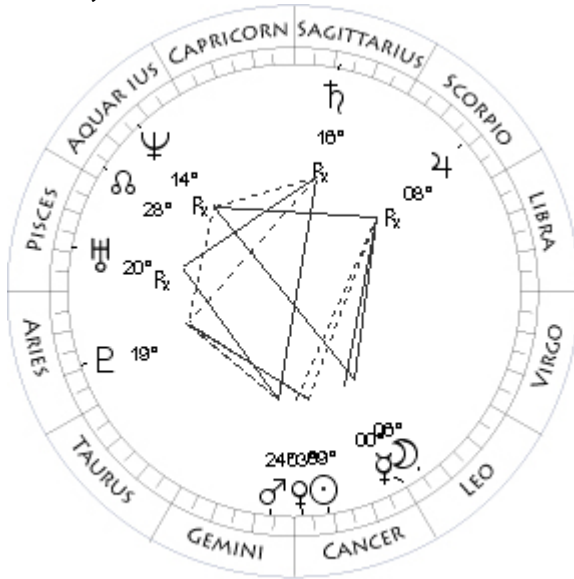

Jul 1, 1840

Aug 1, 1840

Jul 1, 1840

Mo|06Le17 + 1°56	
Su|09Cn38 - 0°00	Ea|09Cp38 - 0°00
Me|00Le32 + 1°38	Me|06Li00 + 1°38
Ve|03Cn06 + 0°13	Ve|23Ge52 + 0°13
Ma|24Ge53 + 0°31	Ma|15Ge12 + 0°31
Ju|08Sc56 + 1°08R	Ju|18Sc23 + 1°08
Sa|16Sa52 + 1°30R	Sa|19Sa07 + 1°30
Ur|20Pi21 - 0°47R	Ur|17Pi37 - 0°47
Ne|14Aq19 - 0°06R	Ne|13Aq13 - 0°06
Pl|19Ar37 -17°11	Pl|18Ar18 -17°11
No|00Pi00 - 0°00	

Aug 1, 1840

Mo|25Vi59 - 2°31	
Su|09Le13 - 0°00	Ea|09Aq13 - 0°00
Me|29Le43 - 3°47R	Me|08Cp21 - 3°47
Ve|11Le15 + 1°12	Ve|14Le07 + 1°12
Ma|15Cn35 + 0°48	Ma|00Cn39 + 0°48
Ju|09Sc56 + 1°00	Ju|20Sc47 + 1°00
Sa|15Sa23 + 1°25R	Sa|20Sa03 + 1°25
Ur|19Pi50 - 0°48R	Ur|17Pi57 - 0°48
Ne|13Aq33 - 0°07R	Ne|13Aq24 - 0°07
Pl|19Ar39 -17°22R	Pl|18Ar23 -17°22
No|28Aq22 - 0°00