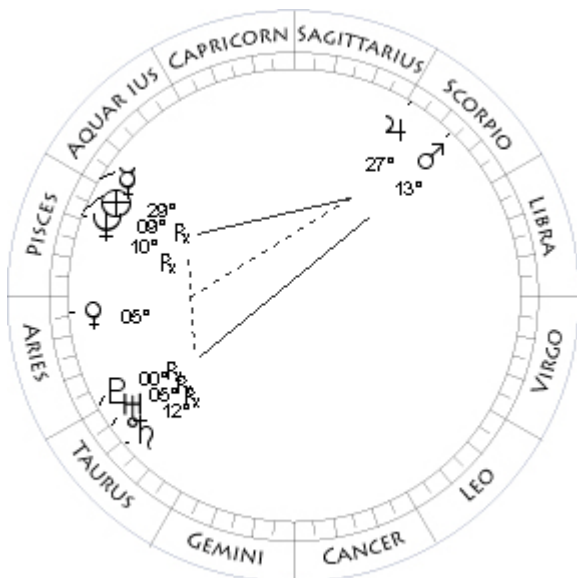

Oct 1, 1852

Sep 1, 1852

Mo|11Ar25 - 5°01	Ea|09Pi09 - 0°00
Su|09Vi09 - 0°00	Me|29Aq50 - 4°15
Me|14Vi55 - 4°15R	Ve|05Ar27 - 4°48
Ve|27Cn18 - 4°48	Ma|13Sc50 + 0°06
Ma|19Li13 + 0°06	Ju|27Sc17 + 0°50
Ju|17Sc15 + 0°50	Sa|12Ta04 - 2°28
Sa|17Ta57 - 2°28R	Ur|05Ta48 - 0°29
Ur|08Ta19 - 0°29R	Ne|10Pi06 - 0°55R
Ne|10Pi06 - 0°55R	Ne|10Pi05 - 0°55
Pl|01Ta30 -17°04R	Pl|00Ta24 -17°04
No|04Cn37 - 0°00	

Oct 1, 1852

Mo|13Ta44 - 3°46	Ea|08Ar27 - 0°00
Su|08Li27 - 0°00	Me|14Le45 + 1°55
Me|25Vi49 + 1°55	Ve|23Ta25 - 1°18
Ve|22Le16 - 1°18	Ma|29Sc09 - 0°14
Ma|09Sc23 - 0°14	Ju|29Sc38 + 0°44
Ju|22Sc13 + 0°44	Sa|13Ta09 - 2°33
Sa|17Ta03 - 2°33R	Ur|06Ta08 - 0°29
Ur|07Ta32 - 0°29R	Ne|09Pi19 - 0°55R
Ne|09Pi19 - 0°55R	Ne|10Pi16 - 0°55
Pl|01Ta04 -17°10R	Pl|00Ta29 -17°10
No|03Cn02 - 0°00