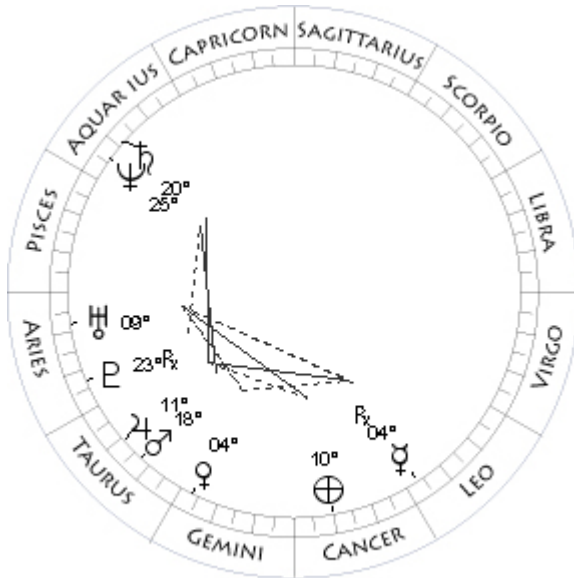

Jan 1, 1846

Feb 1, 1846

Jan 1, 1846

Mo|00Pi42 + 4°54	Ea|10Cn46 - 0°00
Su|10Cp47 - 0°00	Me|04Le25 + 3°12
Me|00Cp02 + 3°12R	Ve|04Ge06 - 0°48
Ve|27Aq33 - 0°48	Ma|18Ta08 - 0°01
Ma|06Ar28 - 0°01	Ju|11Ta35 - 1°13
Ju|00Ta55 - 1°13	Sa|20Aq10 - 1°05
Sa|16Aq48 - 1°05	Ur|09Ar14 - 0°42
Ur|06Ar26 - 0°42	Ne|25Aq21 - 0°28
Ne|24Aq04 - 0°28	Pl|23Ar50 -17°14
Pl|22Ar44 -17°14R	No|13Sc34 - 0°00

Feb 1, 1846

Mo|21Ar41 + 1°44	Ea|12Le19 - 0°00
Su|12Aq19 - 0°00	Me|01Sa30 - 0°42
Me|21Cp18 - 0°42	Ve|24Cn12 + 4°04
Ve|18Pi41 + 4°04	Ma|04Ge56 + 0°33
Ma|26Ar14 + 0°33	Ju|14Ta23 - 1°03
Ju|03Ta09 - 1°03	Sa|21Aq08 - 1°06
Sa|20Aq20 - 1°06	Ur|09Ar34 - 0°40
Ur|07Ar16 - 0°40	Ne|25Aq32 - 0°28
Ne|25Aq08 - 0°28	Pl|23Ar55 -17°02
Pl|22Ar51 -17°02	No|11Sc56 - 0°00