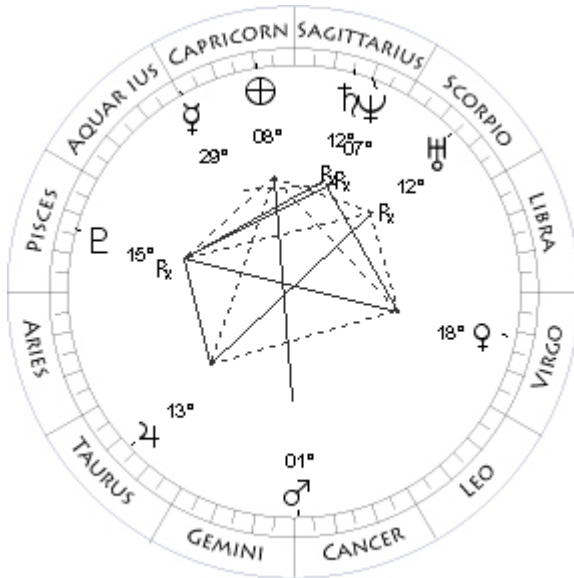

Aug 1, 1810

Jul 1, 1810

Mo|05Cn38 - 4°59	Ea|08Cp55 - 0°00
Su|08Cn55 - 0°00	Me|29Cp36 - 4°35
Me|25Ge00 - 4°35	Ve|18Vi22 + 1°42
Ve|06Le51 + 1°42	Ma|01Cn30 + 0°47
Ma|04Cn24 + 0°47	Ju|13Ta40 - 0°57
Ju|22Ta12 - 0°57	Sa|12Sa51 + 1°44
Sa|10Sa03 + 1°44R	Ur|12Sc59 + 0°24
Ur|10Sc20 + 0°24R	Ne|07Sa51 + 1°37
Ne|06Sa50 + 1°37R	Pl|15Pi12 -14°48
Pl|16Pi01 -14°48R	No|10Li16 - 0°00

Aug 1, 1810

Mo|20Le14 - 3°42	Ea|08Aq30 - 0°00
Su|08Le30 - 0°00	Me|00Cn51 + 1°12
Me|29Cn59 + 1°12	Ve|08Sc23 + 1°10
Ve|13Vi56 + 1°10	Ma|16Cn12 + 0°59
Ma|24Cn47 + 0°59	Ju|16Ta28 - 0°59
Ju|27Ta33 - 0°59	Sa|13Sa47 + 1°38
Sa|08Sa47 + 1°38R	Ur|13Sc23 + 0°23
Ur|10Sc16 + 0°23	Ne|08Sa02 + 1°36
Ne|06Sa21 + 1°36R	Pl|15Pi18 -14°58
Pl|15Pi40 -14°58R	No|08Li38 - 0°00