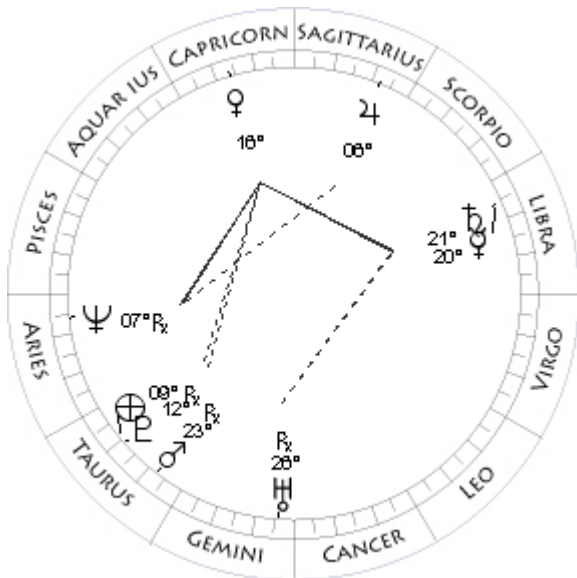

Nov 1, 1864

Dec 1, 1864

Nov 1, 1864

Mo|00Sa56 + 1°57	Ea|09Ta21 - 0°00
Su|09Sc21 - 0°00	Me|20Li55 + 0°55
Me|03Sc54 + 0°55	Ve|16Cp23 - 0°53
Ve|07Sa03 - 0°53	Ma|23Ta28 + 0°25
Ma|18Ge13 + 0°25R	Ju|06Sa09 + 0°37
Ju|02Sa03 + 0°37	Sa|21Li38 + 2°16
Sa|23Li15 + 2°16	Ur|26Ge52 + 0°11
Ur|29Ge09 + 0°11R	Ne|07Ar07 - 1°32
Ne|06Ar05 - 1°32R	Pl|12Ta05 -16°08
Pl|12Ta17 -16°08R	No|09Sc18 - 0°00

Dec 1, 1864

Mo|06Cp58 + 4°25	Ea|09Ge37 - 0°00
Su|09Sa37 - 0°00	Me|17Cp49 - 2°01
Me|21Sa17 - 2°01	Ve|03Pi50 - 1°53
Ve|13Cp57 - 1°53	Ma|09Ge30 + 1°53
Ma|09Ge16 + 1°53R	Ju|08Sa31 + 0°34
Ju|08Sa41 + 0°34	Sa|22Li36 + 2°20
Sa|26Li35 + 2°20	Ur|27Ge14 + 0°12
Ur|28Ge11 + 0°12R	Ne|07Ar18 - 1°31
Ne|05Ar36 - 1°31R	Pl|12Ta09 -16°06
Pl|11Ta44 -16°06R	No|07Sc43 - 0°00