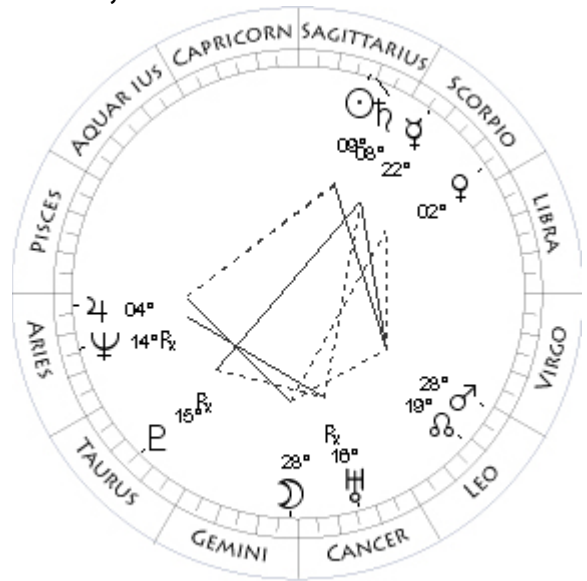

Nov 1, 1868

Dec 1, 1868

Nov 1, 1868

Mo|21Ta59 - 5°01	Ea|09Ta23 - 0°00
Su|09Sc23 - 0°00	Me|21Ar31 - 1°27
Me|17Sc53 - 1°27R	Ve|16Cn32 + 1°18
Ve|26Vi29 + 1°18	Ma|07Cn56 + 1°38
Ma|16Le06 + 1°38	Ju|11Ar59 - 1°35
Ju|05Ar35 - 1°35R	Sa|07Sa21 + 1°37
Sa|04Sa54 + 1°37	Ur|14Cn35 + 0°25
Ur|17Cn23 + 0°25R	Ne|16Ar03 - 1°41
Ne|15Ar16 - 1°41R	Pl|15Ta52 -15°39
Pl|16Ta09 -15°39R	No|21Le56 - 0°00

Dec 1, 1868

Mo|28Ge31 - 3°55	Ea|09Ge39 - 0°00
Su|09Sa39 - 0°00	Me|22Sc25 + 1°32
Me|22Sc25 + 1°32	Ve|05Vi16 + 2°03
Ve|02Sc05 + 2°03	Ma|21Cn58 + 2°25
Ma|28Le33 + 2°25	Ju|14Ar44 - 1°27
Ju|04Ar18 - 1°27	Sa|08Sa16 + 1°35
Sa|08Sa23 + 1°35	Ur|14Cn57 + 0°26
Ur|16Cn46 + 0°26R	Ne|16Ar14 - 1°40
Ne|14Ar41 - 1°40R	Pl|15Ta57 -15°37
Pl|15Ta36 -15°37R	No|20Le21 - 0°00