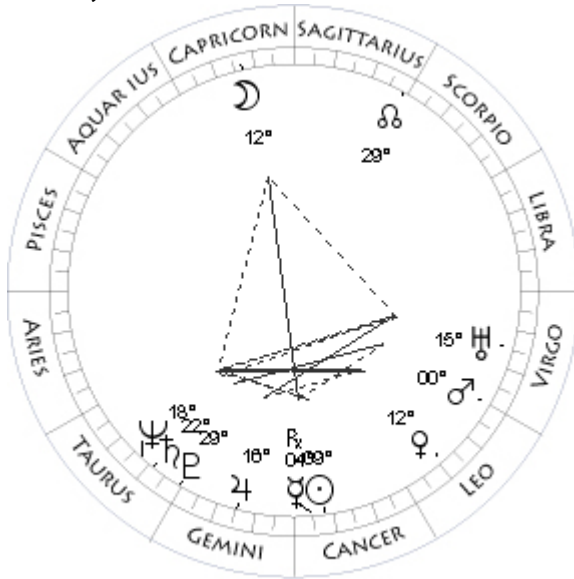

Jul 1, 1882

Aug 1, 1882

Jul 1, 1882

Mo|12Cp45 + 3°34	Ea|09Cp29 - 0°00
Su|09Cn29 - 0°00	Me|15Cp49 - 4°42
Me|04Cn33 - 4°42R	Ve|02Li21 + 1°47
Ve|12Le19 + 1°47	Ma|29Vi03 + 1°07
Ma|00Vi27 + 1°07	Ju|11Ge36 - 0°31
Ju|16Ge10 - 0°31	Sa|17Ta42 - 2°06
Sa|22Ta22 - 2°06	Ur|18Vi01 + 0°45
Ur|15Vi07 + 0°45	Ne|16Ta36 - 1°44
Ne|18Ta08 - 1°44	Pl|28Ta47 -13°04
Pl|29Ta42 -13°04	
No|27Sc41 - 0°00	

Aug 1, 1882

Mo|06Pi04 + 4°58	Ea|09Aq05 - 0°00
Su|09Le05 - 0°00	Me|24Cn56 + 0°28
Me|24Cn56 + 0°28	Ve|22Sc11 + 0°53
Ve|18Vi45 + 0°53	Ma|13Li01 + 0°47
Ma|19Vi17 + 0°47	Ju|14Ge19 - 0°29
Ju|22Ge40 - 0°29	Sa|18Ta50 - 2°11
Sa|24Ta58 - 2°11	Ur|18Vi25 + 0°44
Ur|16Vi30 + 0°44	Ne|16Ta48 - 1°46
Ne|18Ta44 - 1°46	Pl|28Ta51 -13°10
Pl|00Ge08 -13°10	
No|26Sc03 - 0°00