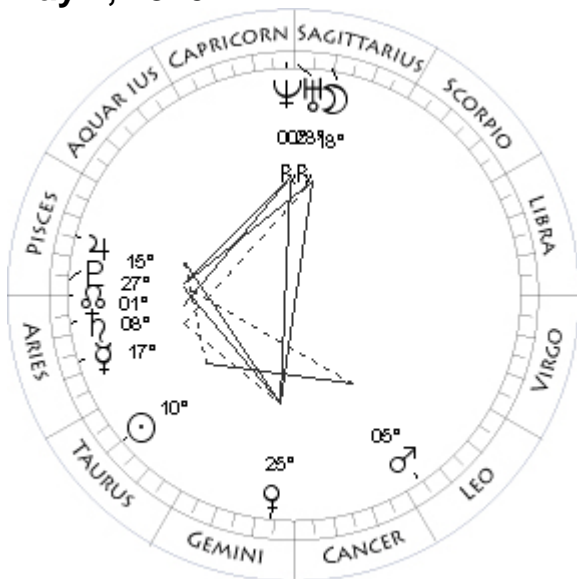

May 1, 1820

Jun 1, 1820

May 1, 1820

Mo|18Sa34 - 5°02	Ea|10Sc59 - 0°00
Su|10Ta59 - 0°00	Me|16Sa51 - 2°26
Me|17Ar37 - 2°26	Ve|13Vi18 + 2°48
Ve|25Ge09 + 2°48	Ma|12Vi25 + 1°58
Ma|05Le18 + 1°58	Ju|06Pi15 - 1°01
Ju|15Pi48 - 1°01	Sa|04Ar51 - 2°11
Sa|08Ar09 - 2°11	Ur|26Sa17 - 0°11
Ur|28Sa30 - 0°11R	Ne|29Sa12 + 1°11
Ne|00Cp39 + 1°11R	Pl|27Pi27 -15°55
Pl|27Pi27 -15°55	Pl|26Pi44 -15°55
No|00Ar04 - 0°00	

Jun 1, 1820

Mo|10Aq40 - 3°47	Ea|10Sa50 - 0°00
Su|10Ge50 - 0°00	Me|04Ar16 - 1°22
Me|25Ta26 - 1°22	Ve|03Sc22 + 2°37
Ve|25Cn42 + 2°37	Ma|20Le49 + 1°25
Ma|20Le49 + 1°25	Ju|09Pi03 - 1°08
Ju|20Pi37 - 1°08	Sa|05Ar54 - 2°17
Sa|11Ar12 - 2°17	Ur|26Sa39 - 0°11
Ur|27Sa31 - 0°11R	Ne|29Sa23 + 1°12
Ne|00Cp00 + 1°12R	Pl|27Pi55 -16°04
Pl|27Pi55 -16°04	Pl|26Pi50 -16°04
No|28Pi25 - 0°00