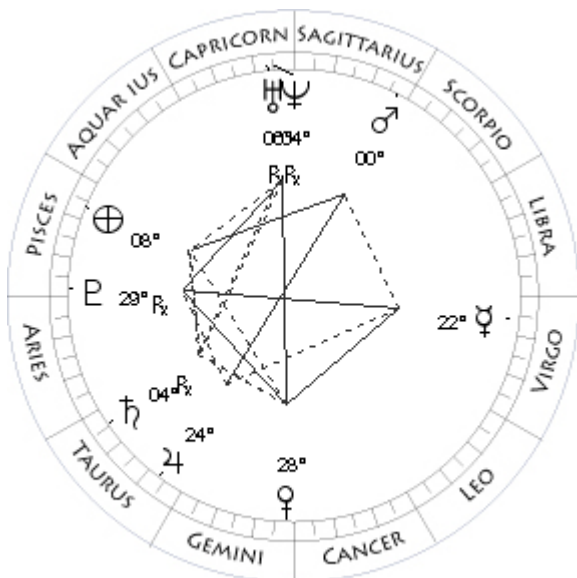

Oct 1, 1822

Sep 1, 1822

Mo|08Pi13 + 1°59	Ea|08Pi26 - 0°00
Su|08Vi26 - 0°00	Me|22Vi52 + 1°33
Me|12Vi23 + 1°33	Ve|28Ge59 + 0°25
Ve|10Le20 + 0°25	Ma|00Sa40 - 0°19
Ma|29Li30 - 0°19	Ju|24Ta01 - 0°57
Ju|05Ge37 - 0°57	Sa|04Ta34 - 2°35
Sa|10Ta05 - 2°35R	Ur|06Cp08 - 0°19
Ur|03Cp26 - 0°19R	Ne|04Cp16 + 1°03
Ne|02Cp31 + 1°03R	Pl|29Pi22 -16°46
Pl|29Pi41 -16°46R	No|14Aq54 - 0°00

Oct 1, 1822

Mo|14Ar50 + 4°25	Ea|07Ar44 - 0°00
Su|07Li44 - 0°00	Me|26Sa01 - 1°46
Me|00Sc14 - 1°46	Ve|17Le39 + 1°23
Ve|17Vi06 + 1°23	Ma|16Sa54 - 0°38
Ma|19Sc53 - 0°38	Ju|26Ta42 - 1°00
Ju|06Ge31 - 1°00R	Sa|05Ta38 - 2°41
Sa|08Ta51 - 2°41R	Ur|06Cp29 - 0°18
Ur|03Cp32 - 0°18	Ne|04Cp27 + 1°02
Ne|02Cp33 + 1°02	Pl|29Pi27 -16°48
Pl|29Pi06 -16°48R	No|13Aq18 - 0°00