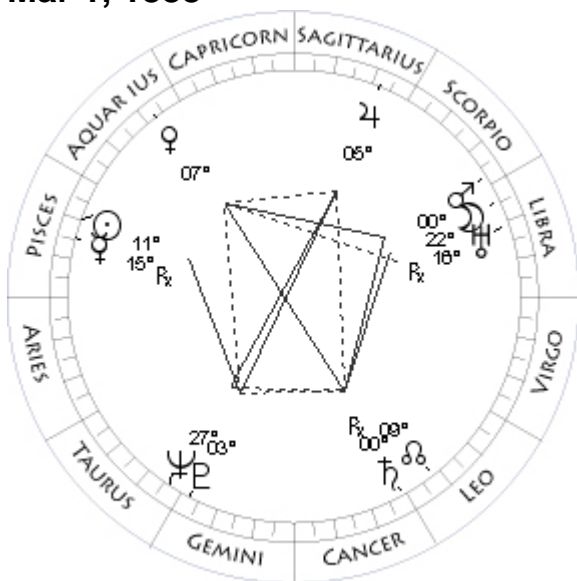

Mar 1, 1888

Apr 1, 1888

Mar 1, 1888

Mo|22Li35 + 4°59	Ea|11Vi23 - 0°00
Su|11Pi23 - 0°00	Me|03Vi07 + 3°41
Me|15Pi54 + 3°41R	Ve|18Sa48 - 0°06
Ve|07Aq49 - 0°06	Ma|03Li11 + 2°40
Ma|00Sc10 + 2°40	Ju|25Sc08 + 0°57
Ju|05Sa42 + 0°57	Sa|04Le29 + 0°33
Sa|00Le22 + 0°33R	Ur|14Li46 + 0°41
Ur|16Li33 + 0°41R	Ne|29Ta17 - 1°40
Ne|27Ta26 - 1°40	Pl|04Ge10 -12°11
Pl|03Ge05 -12°11	No|08Le05 - 0°00

Apr 1, 1888

Mo|16Sa05 + 3°57	Ea|12Li12 - 0°00
Su|12Ar12 - 0°00	Me|16Sa55 - 1°48
Me|14Pi28 - 1°48	Ve|07Aq51 - 1°20
Ve|15Pi41 - 1°20	Ma|17Li16 + 2°29
Ma|25Li19 + 2°29R	Ju|27Sc33 + 0°59
Ju|06Sa12 + 0°59R	Sa|05Le37 + 0°35
Sa|29Cn36 + 0°35	Ur|15Li10 + 0°42
Ur|15Li20 + 0°42R	Ne|29Ta28 - 1°39
Ne|28Ta05 - 1°39	Pl|04Ge15 -12°03
Pl|03Ge25 -12°03	No|06Le26 - 0°00