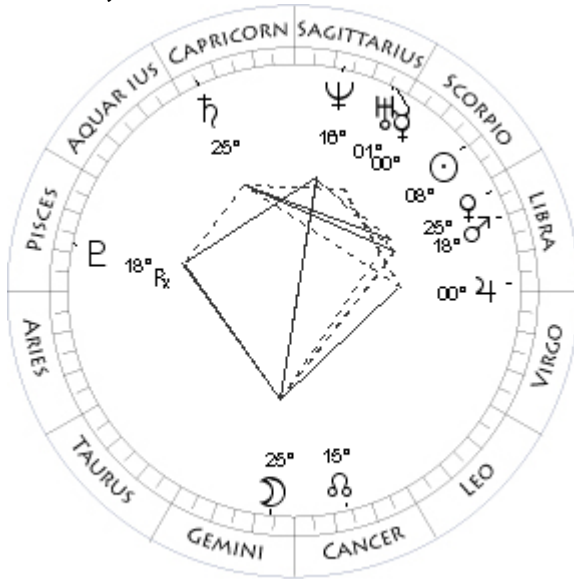

Nov 1, 1814

Dec 1, 1814

Nov 1, 1814

Mo|25Ge02 - 1°46	
Su|08Sc28 - 0°00	Ea|08Ta29 - 0°00
Me|00Sa37 - 2°35	Me|01Aq27 - 2°35
Ve|25Li03 + 1°23	Ve|06Li24 + 1°23
Ma|18Li01 + 0°48	Ma|05Li48 + 0°48
Ju|00Li43 + 1°07	Ju|24Vi19 + 1°07
Sa|25Cp03 - 0°22	Sa|00Aq36 - 0°22
Ur|01Sa15 + 0°08	Ur|02Sa25 + 0°08
Ne|16Sa05 + 1°23	Ne|17Sa14 + 1°23
Pl|18Pi59 -15°39R	Pl|20Pi23 -15°39
No|16Cn24 - 0°00	

Dec 1, 1814

Mo|03Le55 + 1°50	
Su|08Sa44 - 0°00	Ea|08Ge44 - 0°00
Me|00Sa22 + 2°04R	Me|28Ge06 + 2°04
Ve|02Sa44 + 0°30	Ve|24Sc34 + 0°30
Ma|07Sc49 + 0°36	Ma|19Li32 + 0°36
Ju|05Li51 + 1°12	Ju|26Vi35 + 1°12
Sa|27Cp16 - 0°23	Sa|01Aq31 - 0°23
Ur|03Sa05 + 0°08	Ur|02Sa47 + 0°08
Ne|17Sa09 + 1°22	Ne|17Sa25 + 1°22
Pl|18Pi47 -15°30R	Pl|20Pi29 -15°30
No|14Cn48 - 0°00