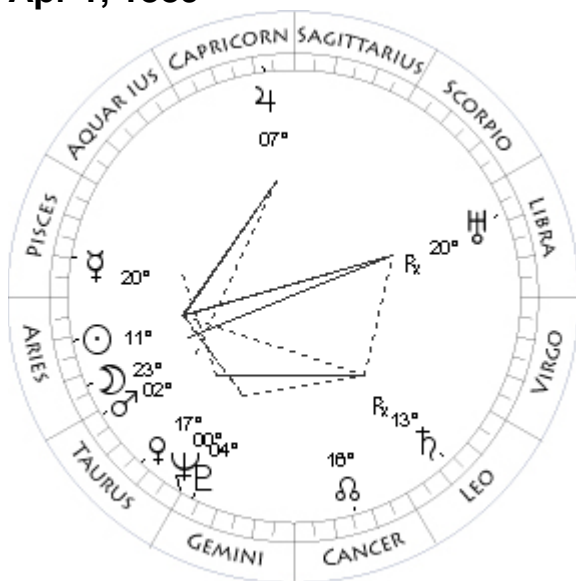

Mar 1, 1889

Apr 1, 1889

Mar 1, 1889

Mo|05Pi53 - 3°40
Su|11Pi09 - 0°00
Me|17Aq52 + 1°31R
Ve|27Ar14 + 2°54
Ma|09Ar17 - 0°25
Ju|03Cp58 + 0°20
Sa|15Le03 + 1°10R
Ur|21Li27 + 0°39R
Ne|29Ta39 - 1°39
Pl|04Ge02 -11°59
No|18Cn45 - 0°00

Ea|11Vi09 - 0°00
Me|24Li57 + 1°31
Ve|02Le50 + 2°54
Ma|28Ar20 - 0°25
Ju|24Sa00 + 0°20
Sa|17Le47 + 1°10
Ur|19Li27 + 0°39
Ne|01Ge31 - 1°39
Pl|05Ge08 -11°59

Apr 1, 1889

Mo|23Ar52 - 4°58
Su|11Ar58 - 0°00
Me|20Pi38 - 2°25
Ve|17Ta50 + 6°07
Ma|02Ta25 - 0°03
Ju|07Cp26 + 0°18
Sa|13Le35 + 1°10R
Ur|20Li18 + 0°39R
Ne|00Ge16 - 1°37
Pl|04Ge21 -11°51
No|17Cn06 - 0°00

Ea|11Li58 - 0°00
Me|24Cp35 - 2°25
Ve|23Vi12 + 6°07
Ma|16Ta11 - 0°03
Ju|26Sa31 + 0°18
Sa|18Le54 + 1°10
Ur|19Li51 + 0°39
Ne|01Ge42 - 1°37
Pl|05Ge13 -11°51