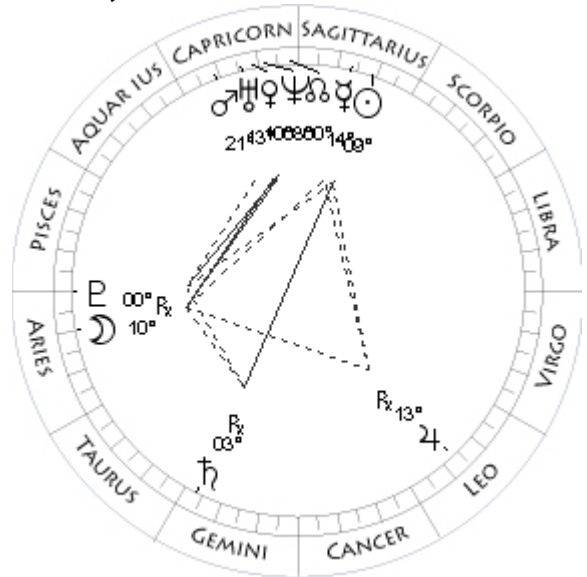

Dec 1, 1824

Nov 1, 1824

Mo|09Pi03 + 4°43	Ea|09Ta03 - 0°00
Su|09Sc03 - 0°00	Me|24Vi02 + 1°39
Me|26Li59 + 1°39	Ve|08Cp47 - 0°40
Ve|03Sa53 - 0°40	Ma|01Aq08 - 1°22
Ma|28Sa31 - 1°22	Ju|01Le32 + 0°31
Ju|12Le21 + 0°31	Sa|03Ge25 - 2°05
Sa|06Ge17 - 2°05R	Ur|15Cp08 - 0°24
Ur|12Cp32 - 0°24	Ne|08Cp58 + 0°54
Ne|07Cp23 + 0°54	Pl|01Ar46 -16°55
Pl|00Ar50 -16°55R	No|02Cp57 - 0°00

Dec 1, 1824

Mo|10Ar57 + 5°10	Ea|09Ge19 - 0°00
Su|09Sa19 - 0°00	Me|26Sa49 - 1°29
Me|14Sa53 - 1°29	Ve|26Aq14 - 1°44
Ve|10Cp56 - 1°44	Ma|19Aq55 - 1°19
Ma|21Cp25 - 1°19	Ju|03Le57 + 0°37
Ju|13Le37 + 0°37R	Sa|04Ge32 - 2°04
Sa|03Ge57 - 2°04R	Ur|15Cp28 - 0°24
Ur|13Cp50 - 0°24	Ne|09Cp09 + 0°53
Ne|08Cp15 + 0°53	Pl|01Ar52 -16°46
Pl|00Ar31 -16°46R	No|01Cp22 - 0°00