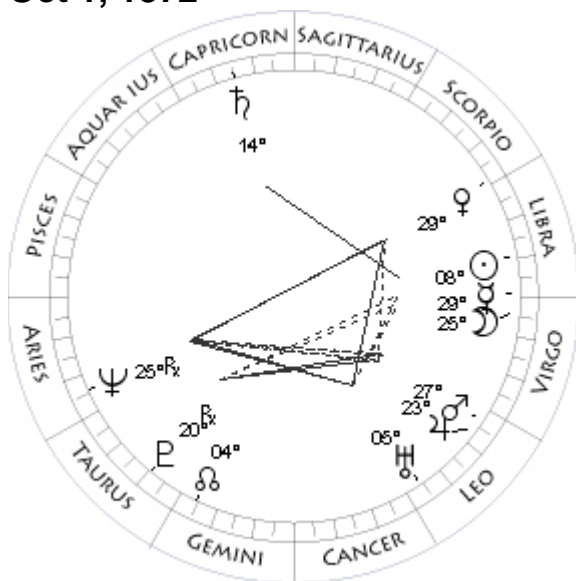

Oct 1, 1872

Sep 1, 1872

Mo|22Le11 + 4°48	Ea|09Pi19 - 0°00
Su|09Vi19 - 0°00	Me|14Pi48 - 3°35
Me|06Vi09 - 3°35R	Ve|10Li38 + 1°20
Ve|22Vi17 + 1°20	Ma|20Ch12 + 1°06
Ma|08Le41 + 1°06	Ju|13Le24 + 0°38
Ju|17Le27 + 0°38	Sa|19Cp35 + 0°08
Sa|14Cp53 + 0°08R	Ur|02Le01 + 0°33
Ur|03Le49 + 0°33	Ne|24Ar37 - 1°45
Ne|26Ar02 - 1°45R	Pl|19Ta29 -14°56
Pl|20Ta47 -14°56R	No|07Ge48 - 0°00

Oct 1, 1872

Mo|25Vi16 + 4°46	Ea|08Ar37 - 0°00
Su|08Li36 - 0°00	Me|03Vi04 + 1°50
Me|29Vi34 + 1°50	Ve|28Sc45 + 0°27
Ve|29Li24 + 0°27	Ma|03Le51 + 1°18
Ma|27Le28 + 1°18	Ju|15Le47 + 0°42
Ju|23Le26 + 0°42	Sa|20Cp29 + 0°06
Sa|14Cp47 + 0°06	Ur|02Le23 + 0°34
Ur|05Le09 + 0°34	Ne|24Ar48 - 1°46
Ne|25Ar21 - 1°46R	Pl|19Ta34 -15°03
Pl|20Ta31 -15°03R	No|06Ge12 - 0°00