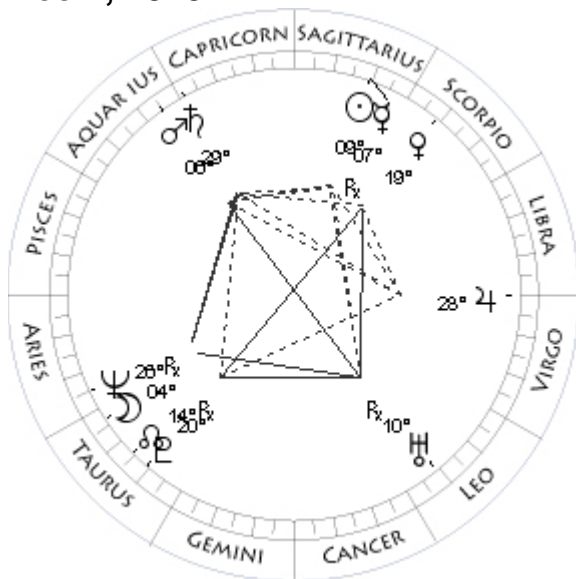

Dec 1, 1873

Nov 1, 1873

Mo|25Pi52 - 4°00	Ea|09Ta11 - 0°00
Su|09Sc10 - 0°00	Me|24Cp28 - 2°25
Me|00Sa12 - 2°25	Ve|02Vi44 + 1°39
Ve|11Li57 + 1°39	Ma|24Aq02 - 1°43
Ma|13Cp41 - 1°43	Ju|16Vi31 + 1°05
Ju|23Vi58 + 1°05	Sa|02Aq31 - 0°25
Sa|26Cp56 - 0°25	Ur|07Le24 + 0°38
Ur|10Le28 + 0°38	Ne|27Ar14 - 1°48
Ne|26Ar49 - 1°48R	Pl|20Ta35 -14°58
Pl|20Ta59 -14°58R	No|15Ta14 - 0°00

Dec 1, 1873

Mo|04Ta29 - 0°57	Ea|09Ge26 - 0°00
Su|09Sa26 - 0°00	Me|13Ge19 + 1°25
Me|07Sa41 + 1°25R	Ve|21Li18 + 1°16
Ve|19Sc20 + 1°16	Ma|13Pi04 - 1°25
Ma|06Aq23 - 1°25	Ju|18Vi48 + 1°11
Ju|28Vi40 + 1°11	Sa|03Aq26 - 0°27
Sa|29Cp07 - 0°27	Ur|07Le47 + 0°39
Ur|10Le27 + 0°39R	Ne|27Ar25 - 1°47
Ne|26Ar06 - 1°47R	Pl|20Ta40 -14°57
Pl|20Ta25 -14°57R	No|13Ta39 - 0°00