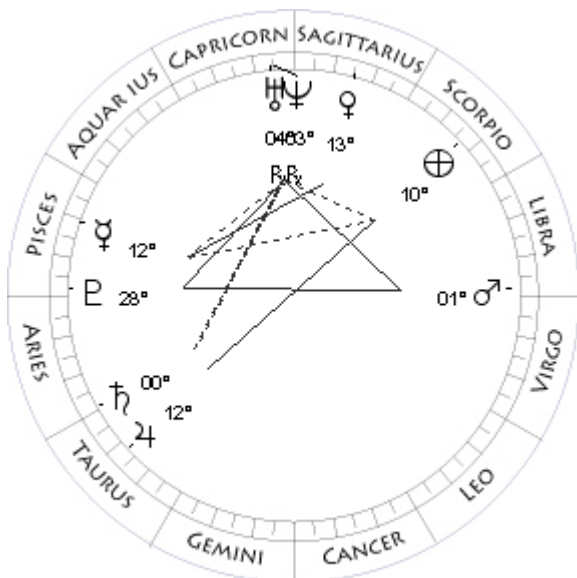

Jun 1, 1822

May 1, 1822

Mo|18Vi19 - 2°14	Ea|10Sc31 - 0°00
Su|10Ta31 - 0°00	Me|12Pi16 - 1°53
Me|25Ar48 - 1°53	Ve|13Sa06 + 0°09
Ve|25Pi55 + 0°09	Ma|01Li27 + 2°04
Ma|25Le03 + 2°04	Ju|12Ta56 - 0°54
Ju|12Ta31 - 0°54	Sa|00Ta11 - 2°14
Sa|01Ta12 - 2°14	Ur|04Cp43 - 0°18
Ur|07Cp13 - 0°18R	Ne|03Cp32 + 1°05
Ne|05Cp06 + 1°05R	Pl|28Pi59 -16°07
Pl|29Pi42 -16°07	No|21Aq24 - 0°00

Jun 1, 1822

Mo|03Sc47 - 4°52	Ea|10Sa22 - 0°00
Su|10Ge22 - 0°00	Me|05Vi06 + 2°09
Me|29Ge04 + 2°09	Ve|02Aq09 - 2°15
Ve|25Ar00 - 2°15	Ma|15Li31 + 1°13
Ma|06Vi53 + 1°13	Ju|15Ta44 - 0°53
Ju|19Ta50 - 0°53	Sa|01Ta17 - 2°16
Sa|04Ta56 - 2°16	Ur|05Cp05 - 0°18
Ur|06Cp24 - 0°18R	Ne|03Cp43 + 1°05
Ne|04Cp30 + 1°05R	Pl|29Pi05 -16°16
Pl|00Ar11 -16°16	No|19Aq46 - 0°00