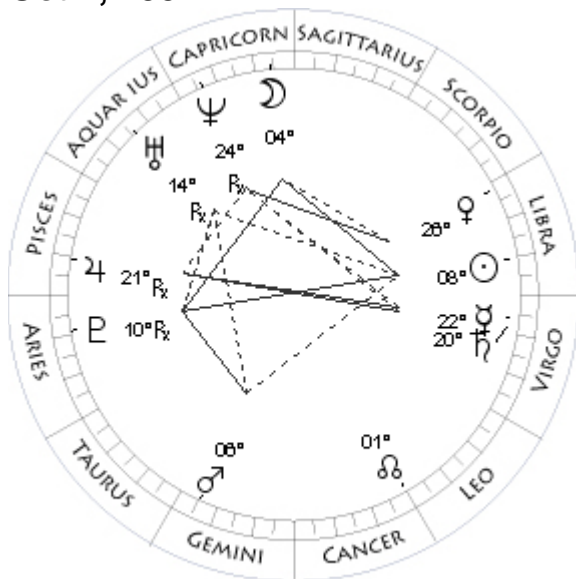

Sep 1, 1832

Oct 1, 1832

Sep 1, 1832

Mo|02Sa38 + 4°31	
Su|09Vi00 - 0°00	Ea|09Pi00 - 0°00
Me|23Vi01 - 4°24R	Me|16Aq15 - 4°24
Ve|18Vi55 + 1°23	Ve|02Li53 + 1°23
Ma|26Ta34 - 1°57	Ma|12Ar12 - 1°57
Ju|25Pi36 - 1°34R	Ju|22Pi17 - 1°34
Sa|17Vi09 + 1°52	Sa|18Vi02 + 1°52
Ur|15Aq40 - 0°44R	Ur|16Aq49 - 0°44
Ne|24Cp44 + 0°26R	Ne|26Cp04 + 0°26
Pl|10Ar52 -17°25R	Pl|10Ar12 -17°25
No|01Le27 - 0°00	

Oct 1, 1832

Mo|04Cp55 + 2°14	
Su|08Li18 - 0°00	Ea|08Ar18 - 0°00
Me|22Vi38 + 1°50	Me|24Cn29 + 1°50
Ve|26Li06 + 0°37	Ve|21Sc06 + 0°37
Ma|06Ge19 - 1°19	Ma|00Ta09 - 1°19
Ju|21Pi43 - 1°35R	Ju|25Pi01 - 1°35
Sa|20Vi53 + 1°54	Sa|19Vi04 + 1°54
Ur|14Aq50 - 0°43R	Ur|17Aq08 - 0°43
Ne|24Cp25 + 0°26R	Ne|26Cp15 + 0°26
Pl|10Ar19 -17°28R	Pl|10Ar17 -17°28
No|29Cn52 - 0°00