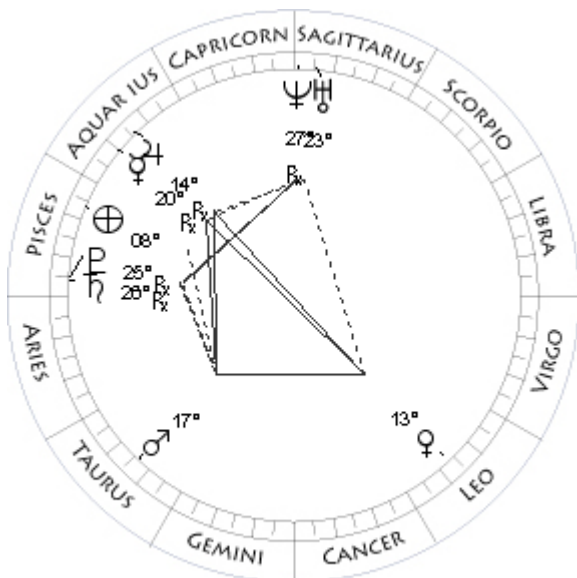

Oct 1, 1819

Sep 1, 1819

Mo|29Cp43 - 4°56	Ea|08Pi10 - 0°00
Su|08Vi10 - 0°00	Me|20Aq56 - 4°25
Me|18Vi56 - 4°25R	Ve|13Le33 + 1°14
Ve|27Le58 + 1°14	Ma|17Ta03 - 0°02
Ma|27Ge20 - 0°02	Ju|14Aq36 - 0°57
Ju|09Aq02 - 0°57R	Sa|26Pi40 - 2°30
Sa|28Pi48 - 2°30R	Ur|23Sa27 - 0°08
Ur|20Sa31 - 0°08	Ne|25Sa56 + 1°13R
Ne|25Sa56 + 1°13R	Pl|25Pi59 -16°26
Pl|26Pi10 -16°26R	No|12Ar56 - 0°00

Oct 1, 1819

Mo|08Pi39 - 2°51	Ea|07Ar28 - 0°00
Su|07Li28 - 0°00	Me|22Vi57 + 1°53
Me|22Vi57 + 1°53	Ve|02Li15 + 1°22
Ve|05Li17 + 1°22	Ma|14Cn25 + 0°35
Ma|14Cn25 + 0°35	Ju|17Aq15 - 0°56
Ju|07Aq21 - 0°56R	Sa|27Pi40 - 2°32
Sa|26Pi32 - 2°32R	Ur|23Sa48 - 0°08
Ur|20Sa57 - 0°08	Ne|26Sa04 + 1°11
Ne|26Sa04 + 1°11	Ne|27Sa55 + 1°11
Pl|25Pi33 -16°27R	Pl|26Pi05 -16°27
No|11Ar21 - 0°00