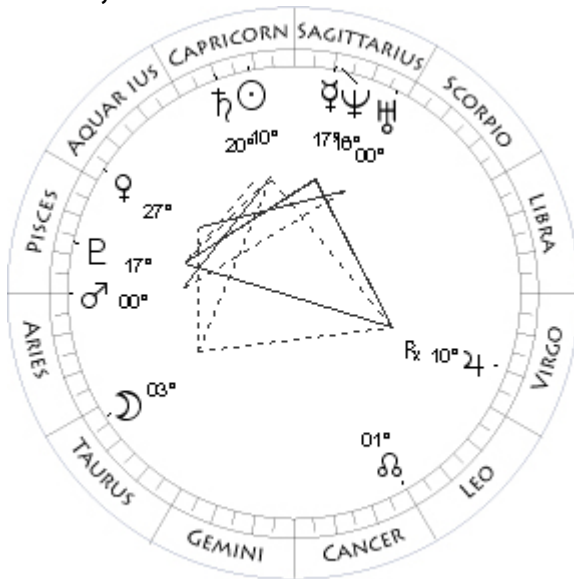

Jan 1, 1814

Feb 1, 1814

Jan 1, 1814

Mo|03Ta59 - 5°15	Ea|10Cn32 - 0°00
Su|10Cp32 - 0°00	Me|00Li20 + 1°59
Me|17Sa43 + 1°59	Ve|27Ta56 - 1°05
Ve|27Aq45 - 1°05	Ma|12Ta28 - 0°13
Ma|00Ar58 - 0°13	Ju|01Vi02 + 1°10
Ju|10Vi05 + 1°10R	Sa|21Cp22 + 0°02
Sa|20Cp24 + 0°02	Ur|28Sc44 + 0°11
Ur|00Sa39 + 0°11	Ne|15Sa26 + 1°25
Ne|16Sa12 + 1°25	Pl|19Pi25 -15°10
Pl|17Pi46 -15°10	No|02Le30 - 0°00
No|02Le30 - 0°00	

Feb 1, 1814

Mo|27Ge15 - 2°58	Ea|12Le05 - 0°00
Su|12Aq05 - 0°00	Me|04Cp01 - 1°44
Me|00Aq14 - 1°44	Ve|17Cn59 + 3°00
Ve|23Pi43 + 3°00	Ma|29Ta32 + 0°22
Ma|21Ar37 + 0°22	Ju|03Vi26 + 1°17
Ju|08Vi01 + 1°17R	Sa|22Cp18 - 0°01
Sa|24Cp03 - 0°01	Ur|29Sc07 + 0°11
Ur|01Sa55 + 0°11	Ne|15Sa37 + 1°25
Ne|17Sa09 + 1°25	Pl|19Pi31 -15°02
Pl|18Pi19 -15°02	No|00Le51 - 0°00
No|00Le51 - 0°00