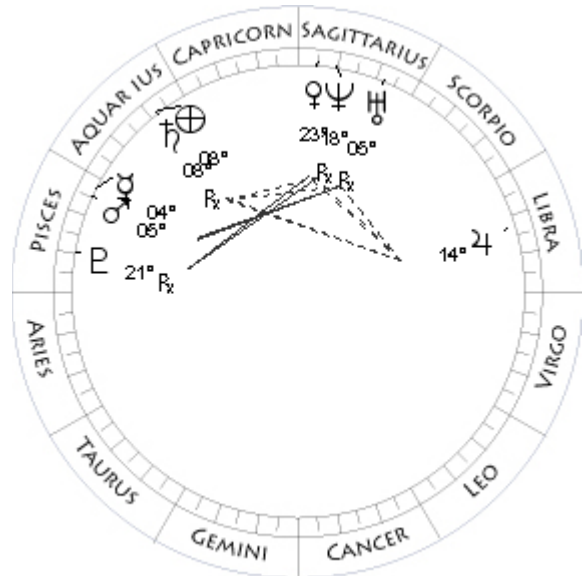

Aug 1, 1815

Jul 1, 1815

Mo|27Ar15 - 4°51	
Su|08Cn42 - 0°00	Ea|08Cp42 - 0°00
Me|02Le53 - 0°58	Me|28Sc33 - 0°58
Ve|21Le27 + 1°40	Ve|04Sc16 + 1°40
Ma|02Ar46 - 3°02	Ma|15Aq54 - 3°02
Ju|01Li57 + 1°18	Ju|12Li37 + 1°18
Sa|11Aq09 - 0°45R	Sa|08Aq00 - 0°45
Ur|03Sa35 + 0°07R	Ur|05Sa21 + 0°07
Ne|18Sa00 + 1°26R	Ne|18Sa41 + 1°26
Pl|22Pi09 -15°38R	Pl|21Pi10 -15°38
No|03Cn35 - 0°00	

Aug 1, 1815

Mo|15Ge58 - 1°34	
Su|08Le18 - 0°00	Ea|08Aq18 - 0°00
Me|24Cn14 - 3°41	Me|04Pi22 - 3°41
Ve|24Vi02 - 0°31	Ve|23Sa39 - 0°31
Ma|19Ar40 - 3°39	Ma|05Pi33 - 3°39
Ju|05Li55 + 1°12	Ju|14Li58 + 1°12
Sa|09Aq02 - 0°48R	Sa|08Aq58 - 0°48
Ur|02Sa56 + 0°06R	Ur|05Sa43 + 0°06
Ne|17Sa22 + 1°25R	Ne|18Sa52 + 1°25
Pl|21Pi53 -15°48R	Pl|21Pi16 -15°48
No|01Cn56 - 0°00