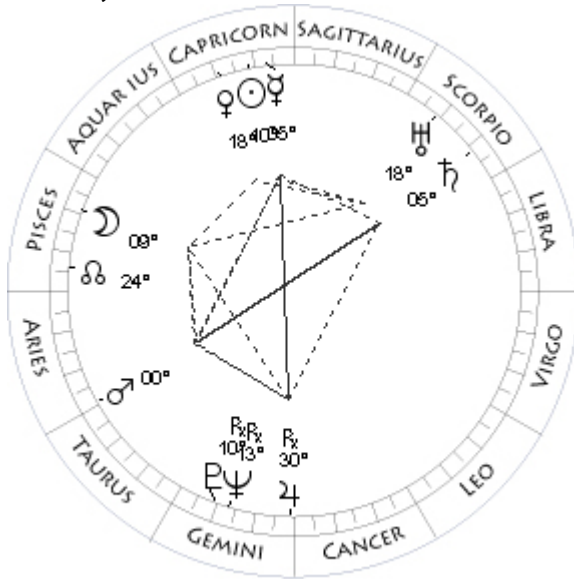

Jan 1, 1895

Feb 1, 1895

Jan 1, 1895

Mo|09Pi37 - 1°19	Ea|10Cn53 - 0°00
Su|10Cp53 - 0°00	Me|24Sa54 - 1°24
Me|05Cp47 - 1°24	Ve|28Cp54 - 1°00
Ve|18Cp32 - 1°00	Ma|08Ge00 + 1°04
Ma|00Ta27 + 1°04	Ju|02Cn04 - 0°12
Ju|30Ge00 - 0°12R	Sa|00Sc21 + 2°23
Sa|05Sc36 + 2°23	Ur|16Sc20 + 0°21
Ur|18Sc43 + 0°21	Ne|14Ge33 - 1°31
Ne|13Ge42 - 1°31R	Pl|10Ge46 -10°58
Pl|10Ge14 -10°58R	No|25Pi51 - 0°00

Feb 1, 1895

Mo|24Ar44 + 2°46	Ea|12Le26 - 0°00
Su|12Aq26 - 0°00	Me|18Ar21 - 0°58
Me|27Aq37 - 0°58	Ve|18Pi00 - 1°31
Ve|27Aq26 - 1°31	Ma|23Ge50 + 1°25
Ma|14Ta40 + 1°25	Ju|04Cn41 - 0°08
Ju|26Ge51 - 0°08R	Sa|01Sc20 + 2°30
Sa|07Sc06 + 2°30	Ur|16Sc43 + 0°21
Ur|19Sc43 + 0°21	Ne|14Ge45 - 1°30
Ne|13Ge07 - 1°30R	Pl|10Ge51 -10°51
Pl|09Ge52 -10°51R	No|24Pi13 - 0°00