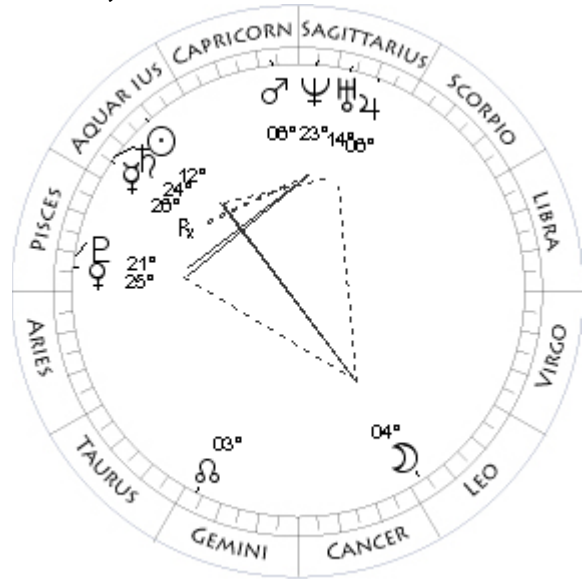

Feb 1, 1817

Jan 1, 1817

Mo|16Ge24 + 0°57	Ea|10Cn49 - 0°00
Su|10Cp49 - 0°00	Me|02Aq23 - 2°06
Me|17Cp18 - 2°06	Ve|13Ar57 - 1°49
Ve|18Aq17 - 1°49	Ma|26Sc22 - 0°10
Ma|13Sa32 - 0°10	Ju|24Sc31 + 0°48
Ju|01Sa12 + 0°48	Sa|25Aq07 - 1°16
Sa|21Aq23 - 1°16	Ur|11Sa57 + 0°01
Ur|13Sa18 + 0°01	Ne|21Sa57 + 1°17
Ne|22Sa32 + 1°17	Pl|22Pi55 -15°38
Pl|21Pi21 -15°38	No|04Ge27 - 0°00

Feb 1, 1817

Mo|04Le27 + 4°24	Ea|12Le22 - 0°00
Su|12Aq22 - 0°00	Me|06Cn07 + 2°12
Me|26Aq21 + 2°12R	Ve|03Ge36 - 0°29
Ve|25Pi13 - 0°29	Ma|12Sa55 - 0°32
Ma|06Cp03 - 0°32	Ju|26Sc55 + 0°49
Ju|06Sa33 + 0°49	Sa|26Aq06 - 1°16
Sa|24Aq51 - 1°16	Ur|12Sa19 + 0°01
Ur|14Sa49 + 0°01	Ne|22Sa08 + 1°18
Ne|23Sa32 + 1°18	Pl|23Pi01 -15°29
Pl|21Pi51 -15°29	No|02Ge49 - 0°00