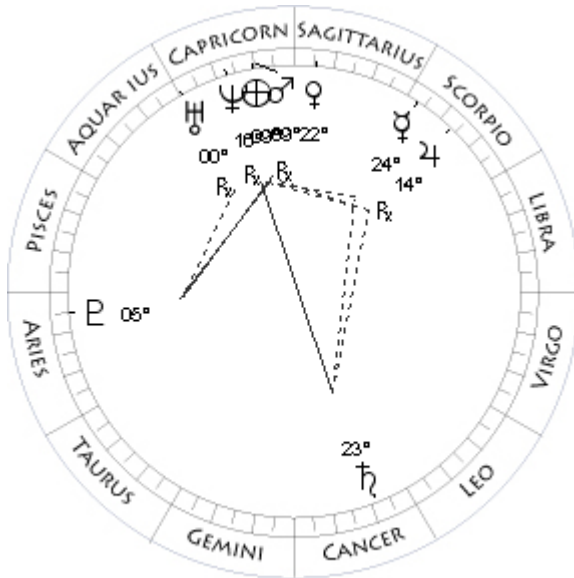

Jul 1, 1828

Aug 1, 1828

Jul 1, 1828

Mo|03Pi36 + 3°48	Ea|09Cp32 - 0°00
Su|09Cn32 - 0°00	Me|24Sc59 - 0°39
Me|04Le36 - 0°39	Ve|22Sa41 - 0°51
Ve|12Le46 - 0°51	Ma|09Cp01 - 4°59R
Ma|09Cp01 - 4°59R	Ju|14Sc19 + 1°11
Ju|04Sc31 + 1°11R	Sa|23Cn19 + 0°03
Sa|21Cn57 + 0°03	Ur|00Aq05 - 0°36
Ur|01Aq10 - 0°36R	Ne|16Cp57 + 0°43
Ne|17Cp12 + 0°43R	Pl|05Ar46 -16°55
Pl|07Ar01 -16°55	No|22Li06 - 0°00

Aug 1, 1828

Mo|24Ar59 - 0°29	Ea|09Aq07 - 0°00
Su|09Le07 - 0°00	Me|29Aq12 - 4°02
Me|27Cn28 - 4°02	Ve|11Aq43 - 7°05
Ve|02Le36 - 7°05R	Ma|28Cp06 - 5°24
Ma|02Cp37 - 5°24R	Ju|16Sc42 + 1°02
Ju|05Sc54 + 1°02	Sa|24Cn28 + 0°05
Sa|25Cn56 + 0°05	Ur|00Aq26 - 0°36
Ur|29Cp58 - 0°36R	Ne|17Cp08 + 0°43
Ne|16Cp23 + 0°43R	Pl|05Ar51 -17°06
Pl|06Ar54 -17°06R	No|20Li28 - 0°00