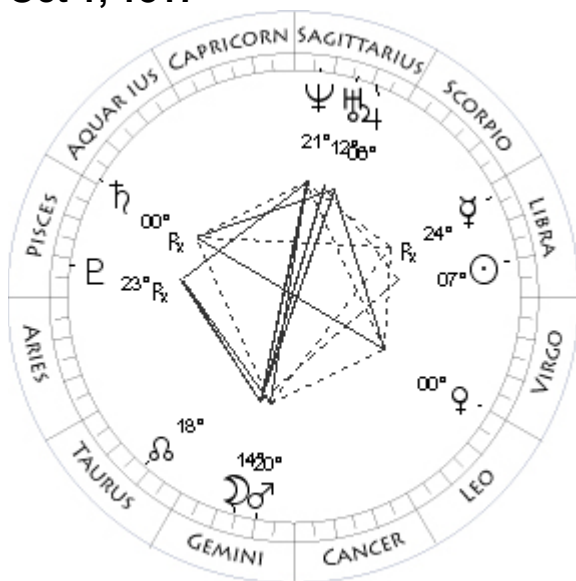

Oct 1, 1817

Sep 1, 1817

Mo|12Ta51 - 0°42	Ea|08Pi38 - 0°00
Su|08Vi38 - 0°00	Me|02Sa08 - 0°47
Me|02Li06 - 0°47	Ve|13Ta13 - 1°21
Ve|25Cn34 - 1°21	Ma|22Ar09 - 1°11
Ma|07Ge14 - 1°11	Ju|13Sa35 + 0°33
Ju|02Sa42 + 0°33	Sa|02Pi50 - 1°49
Sa|02Pi10 - 1°49R	Ur|14Sa50 - 0°01
Ur|11Sa49 - 0°01	Ne|21Sa32 + 1°18R
Ne|21Sa32 + 1°18R	Ne|23Sa24 + 1°18
Pl|23Pi45 -16°11R	Pl|23Pi42 -16°11
No|21Ta35 - 0°00	

Oct 1, 1817

Mo|14Ge37 + 2°17	Ea|07Ar56 - 0°00
Su|07Li56 - 0°00	Me|05Pi32 - 3°34
Me|24Li40 - 3°34R	Ve|01Cn31 + 0°36
Ve|00Vi05 + 0°36	Ma|09Ta40 - 0°30
Ma|20Ge36 - 0°30	Ju|15Sa58 + 0°28
Ju|06Sa42 + 0°28	Sa|03Pi47 - 1°49
Sa|00Pi11 - 1°49R	Ur|15Sa12 - 0°02
Ur|12Sa29 - 0°02	Ne|23Sa35 + 1°17
Ne|21Sa45 + 1°17	Ne|23Sa35 + 1°17
Pl|23Pi09 -16°12R	Pl|23Pi47 -16°12
No|20Ta00 - 0°00