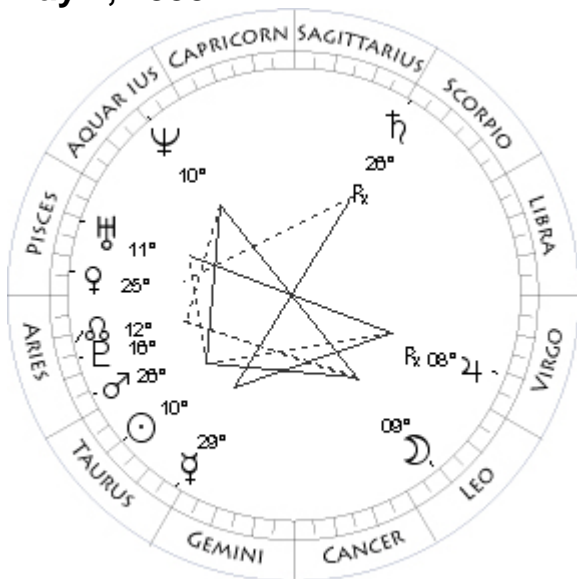

May 1, 1838

Jun 1, 1838

May 1, 1838

Mo|09Le40 + 4°41	
Su|10Ta38 - 0°00	Ea|10Sc38 - 0°00
Me|29Ta19 + 2°33	Me|04Li56 + 2°33
Ve|25Pi19 - 0°04	Ve|16Sa09 - 0°04
Ma|26Ar34 - 0°35	Ma|16Ar35 - 0°35
Ju|08Vi50 + 1°22R	Ju|18Vi15 + 1°22
Sa|26Sc39 + 2°19R	Sa|25Sc03 + 2°19
Ur|11Pi36 - 0°45	Ur|09Pi08 - 0°45
Ne|10Aq22 + 0°03	Ne|08Aq27 + 0°03
Pl|16Ar39 -16°55	Pl|16Ar05 -16°55
No|11Ar57 - 0°00	

Jun 1, 1838

Mo|23Vi21 + 1°35	
Su|10Ge29 - 0°00	Ea|10Sa29 - 0°00
Me|21Ta43 - 3°52	Me|07Cp31 - 3°52
Ve|25Ar30 - 2°15	Ve|05Aq11 - 2°15
Ma|19Ta30 - 0°16	Ma|04Ta56 - 0°16
Ju|09Vi51 + 1°16	Ju|20Vi37 + 1°16
Sa|24Sc23 + 2°18R	Sa|26Sc00 + 2°18
Ur|12Pi21 - 0°46	Ur|09Pi27 - 0°46
Ne|10Aq19 + 0°03R	Ne|08Aq38 + 0°03
Pl|17Ar15 -17°01	Pl|16Ar11 -17°01
No|10Ar18 - 0°00