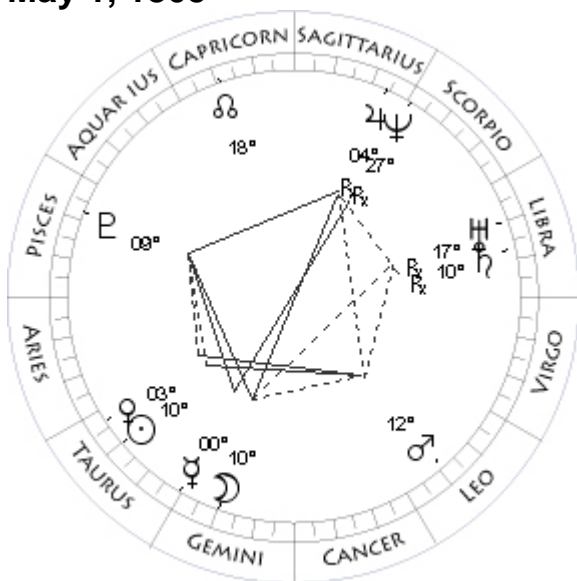

May 1, 1805

Jun 1, 1805

May 1, 1805

Mo|10Ge30 + 3°08	
Su|10Ta38 - 0°00	Ea|10Sc38 - 0°00
Me|00Ge19 + 2°37	Me|29Vi48 + 2°37
Ve|03Ta38 - 1°07	Ve|23Ar52 - 1°07
Ma|12Le09 + 2°02	Ma|19Vi36 + 2°02
Ju|04Sa03 + 1°00R	Ju|29Sc46 + 1°00
Sa|10Li46 + 2°43R	Sa|13Li45 + 2°43
Ur|17Li59 + 0°40R	Ur|19Li12 + 0°40
Ne|27Sc13 + 1°46R	Ne|26Sc40 + 1°46
Pl|09Pi20 -13°24	Pl|08Pi47 -13°24
No|20Cp12 - 0°00	

Jun 1, 1805

Mo|03Le52 - 1°31	
Su|10Ge29 - 0°00	Ea|10Sa28 - 0°00
Me|23Ta37 - 3°50	Me|03Cp35 - 3°50
Ve|11Ge46 - 0°02	Ve|13Ge36 - 0°02
Ma|26Le31 + 1°22	Ma|03Li22 + 1°22
Ju|00Sa16 + 0°57R	Ju|02Sa11 + 0°57
Sa|09Li30 + 2°37R	Sa|14Li46 + 2°37
Ur|17Li03 + 0°39R	Ur|19Li35 + 0°39
Ne|26Sc23 + 1°46R	Ne|26Sc51 + 1°46
Pl|09Pi38 -13°35	Pl|08Pi54 -13°35
No|18Cp33 - 0°00