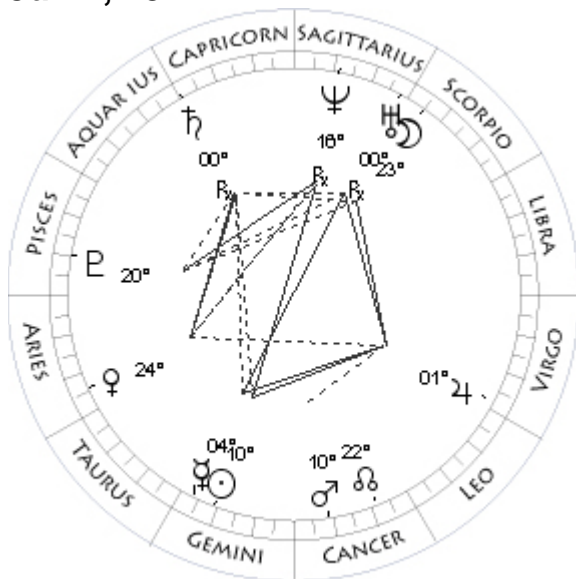

Jun 1, 1814

May 1, 1814

Mo|06Li13 + 4°45	Ea|10Sc27 - 0°00
Su|10Ta27 - 0°00	Me|06Cp58 - 2°56
Me|13Ar48 - 2°56	Ve|11Sa35 + 0°16
Ve|26Pi19 + 0°16	Ma|13Cn57 + 1°06
Ma|20Ge17 + 1°06	Ju|10Vi17 + 1°15
Ju|00Vi11 + 1°15	Sa|25Cp00 - 0°08
Sa|00Aq42 - 0°08	Ur|00Sa12 + 0°11
Ur|01Sa17 + 0°11R	Ne|16Sa09 + 1°29
Ne|17Sa17 + 1°29R	Pl|19Pi48 -15°07
Pl|20Pi29 -15°07	No|26Cn08 - 0°00

Jun 1, 1814

Mo|23Sc08 + 4°27	Ea|10Sa18 - 0°00
Su|10Ge18 - 0°00	Me|14Ta03 - 0°04
Me|04Ge10 - 0°04	Ve|00Aq38 - 2°15
Ve|24Ar47 - 2°15	Ma|28Cn12 + 1°10
Ma|10Cn12 + 1°10	Ju|12Vi39 + 1°10
Ju|01Vi58 + 1°10	Sa|25Cp57 - 0°11
Sa|00Aq24 - 0°11R	Ur|00Sa34 + 0°11
Ur|00Sa01 + 0°11R	Ne|16Sa20 + 1°29
Ne|16Sa32 + 1°29R	Pl|19Pi54 -15°18
Pl|20Pi54 -15°18	No|24Cn30 - 0°00