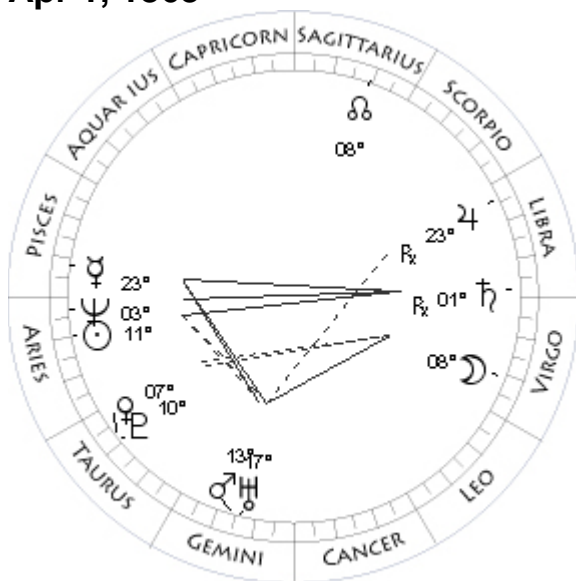

Mar 1, 1863

Apr 1, 1863

Mar 1, 1863

Mo|23Cn32 - 3°21	
Su|10Pi27 - 0°00	Ea|10Vi27 - 0°00
Me|14Aq19 + 0°41	Me|06Sc14 + 0°41
Ve|29Pi40 - 1°10	Ve|26Ar28 - 1°10
Ma|25Ta19 + 1°20	Ma|02Cn33 + 1°20
Ju|26Li50 + 1°29R	Ju|19Li16 + 1°29
Sa|03Li49 + 2°34R	Sa|01Li26 + 2°34
Ur|16Ge40 + 0°05	Ur|19Ge36 + 0°05
Ne|02Ar41 - 1°23	Ne|03Ar24 - 1°23
Pl|09Ta36 -15°50	Pl|10Ta29 -15°50
No|11Sa39 - 0°00	

Apr 1, 1863

Mo|08Vi35 - 5°05	
Su|11Ar17 - 0°00	Ea|11Li16 - 0°00
Me|23Pi12 - 2°22	Me|06Aq01 - 2°22
Ve|07Ta51 + 0°01	Ve|16Ge14 + 0°01
Ma|13Ge53 + 1°25	Ma|17Cn15 + 1°25
Ju|23Li55 + 1°34R	Ju|21Li37 + 1°34
Sa|01Li27 + 2°37R	Sa|02Li29 + 2°37
Ur|17Ge15 + 0°05	Ur|19Ge58 + 0°05
Ne|03Ar50 - 1°23	Ne|03Ar35 - 1°23
Pl|10Ta08 -15°43	Pl|10Ta34 -15°43
No|10Sa01 - 0°00