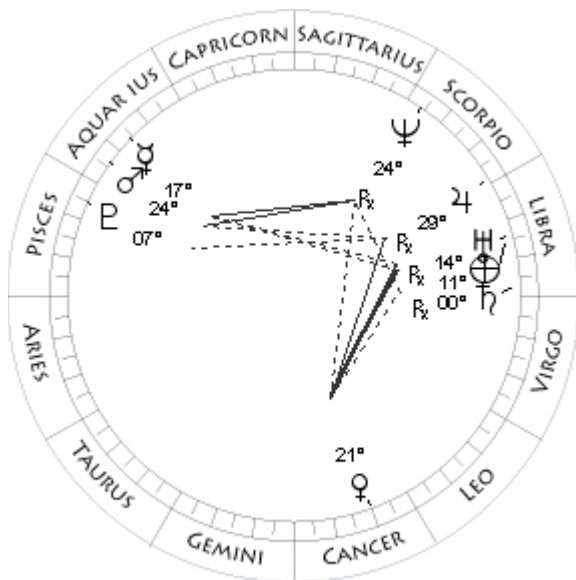

Apr 1, 1804

Mar 1, 1804

Mo|06Sc07 - 5°10	
Su|10Pi46 - 0°00	Ea|10Vi45 - 0°00
Me|13Aq38 + 0°01	Me|15Sc44 + 0°01
Ve|13Ar26 - 0°26	Ve|01Ge21 - 0°26
Ma|19Aq47 - 1°06	Ma|05Aq02 - 1°06
Ju|05Sc38 + 1°25R	Ju|27Li04 + 1°25
Sa|01Li42 + 2°33R	Sa|29Vi34 + 2°33
Ur|15Li30 + 0°42R	Ur|13Li44 + 0°42
Ne|25Sc57 + 1°45R	Ne|24Sc08 + 1°45
Pl|06Pi38 -12°58	Pl|07Pi18 -12°58
No|12Aq45 - 0°00	

Apr 1, 1804

Mo|20Sa14 - 4°00	
Su|11Ar34 - 0°00	Ea|11Li34 - 0°00
Me|26Pi37 - 2°14	Me|17Aq11 - 2°14
Ve|20Ta27 + 1°17	Ve|21Cn27 + 1°17
Ma|14Pi04 - 1°10	Ma|24Aq33 - 1°10
Ju|03Sc20 + 1°29R	Ju|29Li25 + 1°29
Sa|29Vi20 + 2°35R	Sa|00Li37 + 2°35
Ur|14Li17 + 0°42R	Ur|14Li08 + 0°42
Ne|25Sc38 + 1°46R	Ne|24Sc19 + 1°46
Pl|07Pi27 -13°02	Pl|07Pi25 -13°02
No|11Aq07 - 0°00