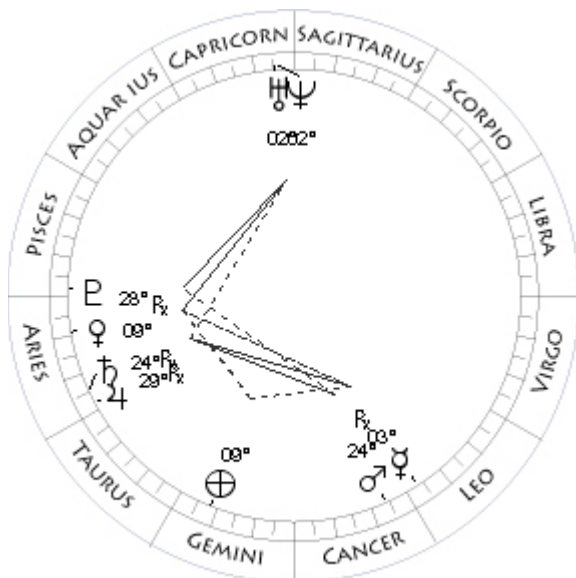

Nov 1, 1821

Dec 1, 1821

Nov 1, 1821

Mo|20Cp33 - 3°21	
Su|08Sc47 - 0°00	Ea|08Ta47 - 0°00
Me|02Sa09 - 2°51	Me|22Aq00 - 2°51
Ve|19Sa28 - 2°06	Ve|22Aq14 - 2°06
Ma|18Le25 + 1°38	Ma|10Cn48 + 1°38
Ju|23Ar23 - 1°33R	Ju|26Ar26 - 1°33
Sa|22Ar02 - 2°47R	Sa|23Ar48 - 2°47
Ur|00Cp21 - 0°15	Ur|02Cp39 - 0°15
Ne|00Cp59 + 1°04	Ne|02Cp27 + 1°04
Pl|27Pi22 -16°37R	Pl|28Pi26 -16°37
No|01Pi00 - 0°00	

Dec 1, 1821

Mo|26Aq08 - 0°14	
Su|09Sa03 - 0°00	Ea|09Ge03 - 0°00
Me|20Sc42 + 2°39R	Me|03Le41 + 2°39
Ve|24Cp25 - 2°33	Ve|09Ar52 - 2°33
Ma|01Vi34 + 2°21	Ma|24Cn43 + 2°21
Ju|20Ar38 - 1°26R	Ju|29Ar11 - 1°26
Sa|20Ar17 - 2°41R	Sa|24Ar51 - 2°41
Ur|01Cp52 - 0°15	Ur|02Cp59 - 0°15
Ne|01Cp55 + 1°03	Ne|02Cp38 + 1°03
Pl|27Pi05 -16°27R	Pl|28Pi32 -16°27
No|29Aq24 - 0°00