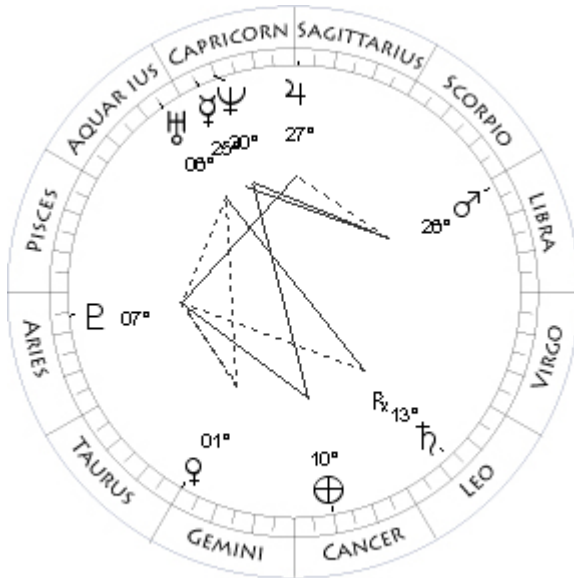

Jan 1, 1830

Feb 1, 1830

Jan 1, 1830

Mo|02Ar41 - 0°56	Ea|10Cn40 - 0°00
Su|10Cp40 - 0°00	Me|25Cp05 - 2°02
Me|15Cp05 - 2°02	Ve|01Ge01 - 0°57
Ve|27Aq45 - 0°57	Ma|26Li24 + 0°32
Ma|23Sc18 + 0°32	Ju|27Sa37 + 0°13
Ju|29Sa39 + 0°13	Sa|13Le30 + 1°00
Sa|17Le11 + 1°00R	Ur|06Aq09 - 0°36
Ur|04Aq59 - 0°36	Ne|19Cp56 + 0°35
Ne|19Cp56 + 0°35	Pl|06Ar02 -16°57
Pl|06Ar02 -16°57	No|23Vi02 - 0°00
No|23Vi02 - 0°00	

Feb 1, 1830

Mo|25Ta36 - 4°44	Ea|12Le12 - 0°00
Su|12Aq12 - 0°00	Me|21Ge37 + 1°31
Me|28Aq55 + 1°31	Ve|21Cn06 + 3°30
Ve|21Pi32 + 3°30	Ma|11Sc24 + 0°11
Ma|13Sa51 + 0°11	Ju|00Cp09 + 0°10
Ju|06Cp27 + 0°10	Sa|14Le38 + 1°04
Sa|14Le56 + 1°04R	Ur|06Aq29 - 0°36
Ur|06Aq46 - 0°36	Ne|20Cp25 + 0°35
Ne|21Cp05 + 0°35	Pl|07Ar28 -16°47
Pl|06Ar22 -16°47	No|21Vi23 - 0°00
No|21Vi23 - 0°00