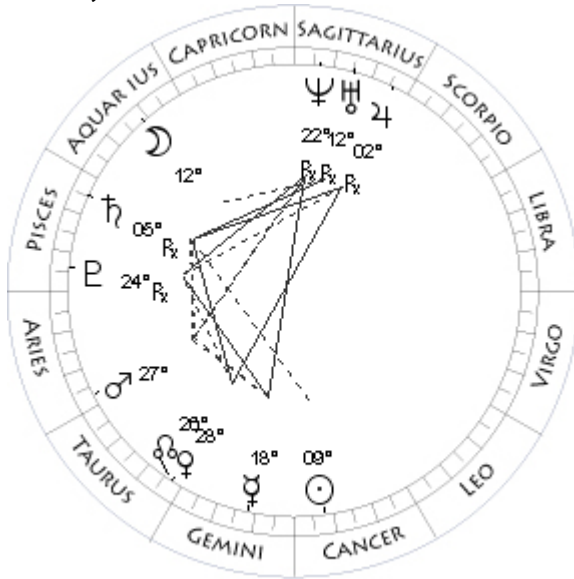

Jul 1, 1817

Aug 1, 1817

Jul 1, 1817

Mo|12Aq04 - 5°00	
Su|09Cn12 - 0°00	Ea|09Cp12 - 0°00
Me|18Ge57 - 3°43	Me|19Aq53 - 3°43
Ve|28Ta14 - 3°57	Ve|04Aq38 - 3°57
Ma|27Ar57 - 1°45	Ma|13Pi50 - 1°45
Ju|02Sa03 + 0°47R	Ju|08Sa40 + 0°47
Sa|05Pi50 - 1°40R	Sa|00Pi51 - 1°40
Ur|12Sa44 - 0°01R	Ur|14Sa06 - 0°01
Ne|22Sa28 + 1°21R	Ne|23Sa02 + 1°21
Pl|24Pi32 -15°54R	Pl|23Pi30 -15°54
No|24Ta52 - 0°00	

Aug 1, 1817

Mo|28Pi48 - 4°08	
Su|08Le47 - 0°00	Ea|08Aq48 - 0°00
Me|08Le09 + 1°41	Me|06Le08 + 1°41
Ve|23Ge08 - 3°24	Ve|23Pi45 - 3°24
Ma|18Ta53 - 1°35	Ma|03Ar17 - 1°35
Ju|00Sa57 + 0°40	Ju|11Sa07 + 0°40
Sa|04Pi25 - 1°46R	Sa|01Pi50 - 1°46
Ur|11Sa55 - 0°01R	Ur|14Sa28 - 0°01
Ne|21Sa48 + 1°20R	Ne|23Sa13 + 1°20
Pl|24Pi17 -16°05R	Pl|23Pi36 -16°05
No|23Ta14 - 0°00