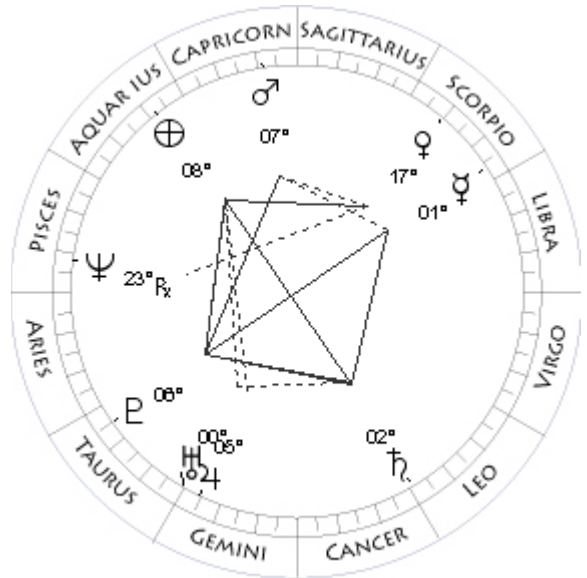

Jul 1, 1858

Aug 1, 1858

Jul 1, 1858

Mo|06Pi12 - 0°22	Ea|09Cp18 - 0°00
Su|09Cn18 - 0°00	Me|00Ge45 + 0°25
Me|00Cn36 + 0°25	Ve|27Vi42 + 1°45
Ve|10Le32 + 1°45	Ma|19Sa50 - 2°18
Ma|16Sc24 - 2°18	Ju|02Ge27 - 0°40
Ju|08Ge24 - 0°40	Sa|01Le05 + 0°20
Sa|28Cn56 + 0°20	Ur|29Ta46 - 0°10
Ur|01Ge36 - 0°10	Ne|24Pi55 - 1°13R
Ne|24Pi55 - 1°13R	Ne|23Pi02 - 1°13
Pl|07Ta16 -16°17	Pl|06Ta02 -16°17
No|11Pi53 - 0°00	

Aug 1, 1858

Mo|24Ar57 + 3°46	Ea|08Aq53 - 0°00
Su|08Le53 - 0°00	Me|01Sc15 + 0°42
Me|00Vi46 + 0°42	Ve|17Sc35 + 1°00
Ve|17Vi12 + 1°00	Ma|24Sc46 - 2°36
Ma|24Sc46 - 2°36	Ju|05Ge11 - 0°40
Ju|14Ge35 - 0°40	Sa|02Le14 + 0°23
Sa|02Le54 + 0°23	Ur|00Ge07 - 0°10
Ur|02Ge51 - 0°10	Ne|24Pi37 - 1°15R
Ne|24Pi37 - 1°15R	Ne|23Pi13 - 1°15
Pl|07Ta29 -16°26	Pl|06Ta07 -16°26
No|10Pi15 - 0°00