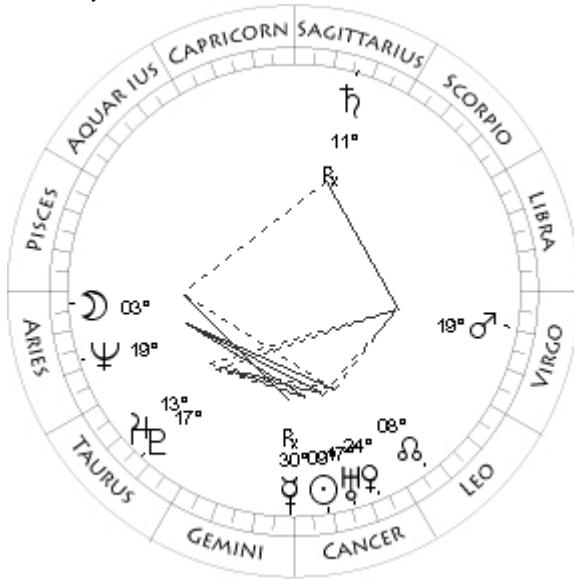

Jul 1, 1869

Aug 1, 1869

Jul 1, 1869

Mo|03Ar47 - 4°20	
Su|09Cn37 - 0°00	Ea|09Cp37 - 0°00
Me|30Ge00 - 4°44R	Me|22Cp41 - 4°44
Ve|24Cn00 + 1°16	Ve|14Le38 + 1°16
Ma|19Vi57 + 0°41	Ma|26Li43 + 0°41
Ju|13Ta53 - 1°05	Ju|04Ta08 - 1°05
Sa|11Sa59 + 1°41R	Sa|14Sa41 + 1°41
Ur|17Cn09 + 0°25	Ur|17Cn34 + 0°25
Ne|19Ar27 - 1°38	Ne|17Ar32 - 1°38
Pl|17Ta36 -15°04	Pl|16Ta30 -15°04
No|09Le07 - 0°00	

Aug 1, 1869

Mo|18Ta07 - 5°12	
Su|09Le12 - 0°00	Ea|09Aq13 - 0°00
Me|27Cn38 + 0°52	Me|16Ge04 + 0°52
Ve|01Vi56 + 1°30	Ve|04Li57 + 1°30
Ma|08Li01 + 0°12	Ma|11Sc42 + 0°12
Ju|18Ta35 - 1°09	Ju|06Ta58 - 1°09
Sa|10Sa40 + 1°35R	Sa|15Sa37 + 1°35
Ur|19Cn01 + 0°25	Ur|17Cn57 + 0°25
Ne|19Ar33 - 1°40R	Ne|17Ar43 - 1°40
Pl|17Ta56 -15°12	Pl|16Ta34 -15°12
No|07Le28 - 0°00