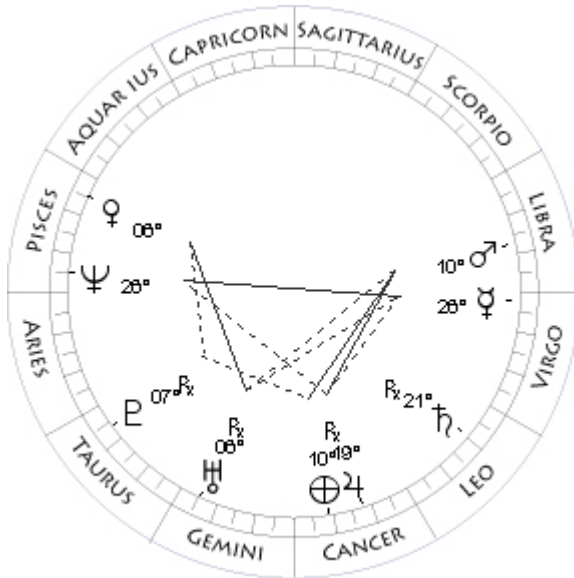

Jan 1, 1860

Feb 1, 1860

Jan 1, 1860

Mo|10Ar56 + 4°30	Ea|10Cn22 - 0°00
Su|10Cp22 - 0°00	Me|26Vi31 + 2°09
Me|17Sa39 + 2°09	Ve|06Pi19 - 1°36
Ve|03Aq47 - 1°36	Ma|10Li45 + 0°58
Ma|11Sc44 + 0°58	Ju|19Cn26 + 0°17
Ju|21Cn31 + 0°17R	Sa|21Le09 + 1°18
Sa|25Le30 + 1°18R	Ur|06Ge06 - 0°06
Ur|04Ge23 - 0°06R	Ne|26Pi22 - 1°16
Ne|24Pi34 - 1°16	Pl|07Ta28 -16°27
Pl|06Ta32 -16°27R	No|12Aq49 - 0°00

Feb 1, 1860

Mo|27Ta11 + 5°06	Ea|11Le55 - 0°00
Su|11Aq55 - 0°00	Me|01Cp29 - 1°40
Me|29Cp20 - 1°40	Ve|25Ar38 - 1°22
Ve|12Pi14 - 1°22	Ma|00Sa41 + 0°44
Ma|00Sa41 + 0°44	Ma|25Li05 + 0°44
Ju|17Cn31 + 0°21R	Ju|21Cn59 + 0°21
Sa|23Le30 + 1°23R	Sa|22Le16 + 1°23
Ur|03Ge45 - 0°06R	Ur|06Ge27 - 0°06
Ne|25Pi16 - 1°16	Ne|26Pi34 - 1°16
Pl|06Ta30 -16°16	Pl|07Ta33 -16°16
No|11Aq10 - 0°00