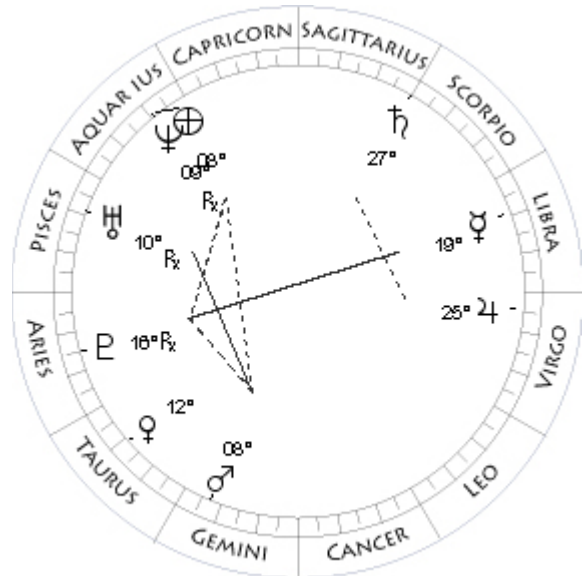

Aug 1, 1838

Jul 1, 1838

Mo|25Li04 - 1°26	
Su|09Cn08 - 0°00	Ea|09Cp08 - 0°00
Me|25Ge54 - 0°15	Me|08Ta52 - 0°15
Ve|28Ta31 - 2°17	Ve|22Pi43 - 2°17
Ma|10Ge50 + 0°04	Ma|21Ta52 + 0°04
Ju|13Vi13 + 1°11	Ju|22Vi53 + 1°11
Sa|22Sc41 + 2°13R	Sa|26Sc55 + 2°13
Ur|12Pi22 - 0°47R	Ur|09Pi47 - 0°47
Ne|09Aq49 + 0°02R	Ne|08Aq49 + 0°02
Pl|17Ar35 -17°11	Pl|16Ar16 -17°11
No|08Ar43 - 0°00	

Aug 1, 1838

Mo|10Sa42 - 4°37	
Su|08Le43 - 0°00	Ea|08Aq43 - 0°00
Me|27Le37 + 1°06	Me|19Li21 + 1°06
Ve|04Cn27 - 1°03	Ve|12Ta11 - 1°03
Ma|01Cn58 + 0°26	Ma|08Ge29 + 0°26
Ju|18Vi24 + 1°07	Ju|25Vi14 + 1°07
Sa|22Sc12 + 2°05	Sa|27Sc52 + 2°05
Ur|11Pi41 - 0°48R	Ur|10Pi07 - 0°48
Ne|09Aq01 + 0°02R	Ne|09Aq00 + 0°02
Pl|17Ar36 -17°22R	Pl|16Ar21 -17°22
No|07Ar04 - 0°00