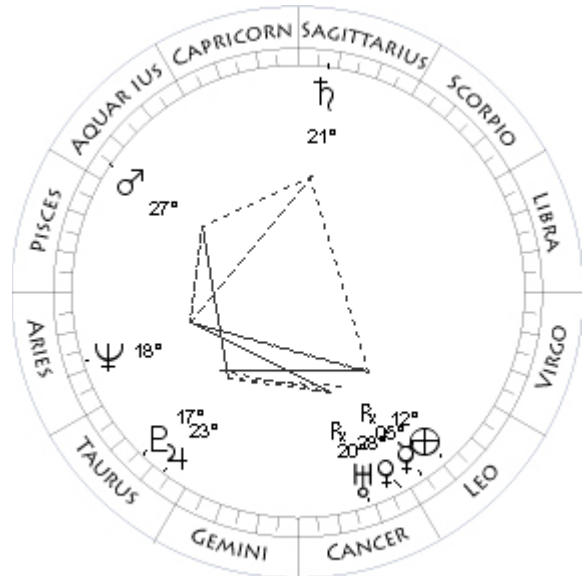

Feb 1, 1870

Jan 1, 1870

Mo|04Cp37 + 2°08	
Su|10Cp57 - 0°00	Ea|10Cn57 - 0°00
Me|21Cp56 - 2°09	Me|19Aq32 - 2°09
Ve|26Aq47 - 0°32	Ve|08Ge44 - 0°32
Ma|26Cp37 - 1°06	Ma|07Aq37 - 1°06
Ju|11Ta01 - 1°06R	Ju|20Ta49 - 1°06
Sa|22Sa03 + 1°13	Sa|20Sa15 + 1°13
Ur|20Cn19 + 0°29R	Ur|19Cn50 + 0°29
Ne|16Ar47 - 1°40	Ne|18Ar40 - 1°40
Pl|16Ta08 -15°22R	Pl|16Ta58 -15°22
No|29Cn22 - 0°00	

Feb 1, 1870

Mo|22Aq20 - 2°08	
Su|12Aq30 - 0°00	Ea|12Le30 - 0°00
Me|16Aq04 + 3°22R	Me|05Le10 + 3°22
Ve|12Pi55 + 5°00	Ve|28Cn53 + 5°00
Ma|21Aq03 - 1°05	Ma|27Aq09 - 1°05
Ju|12Ta15 - 0°57	Ju|23Ta36 - 0°57
Sa|25Sa18 + 1°13	Sa|21Sa11 + 1°13
Ur|19Cn01 + 0°29R	Ur|20Cn13 + 0°29
Ne|17Ar08 - 1°38	Ne|18Ar51 - 1°38
Pl|16Ta00 -15°12	Pl|17Ta03 -15°12
No|27Cn44 - 0°00