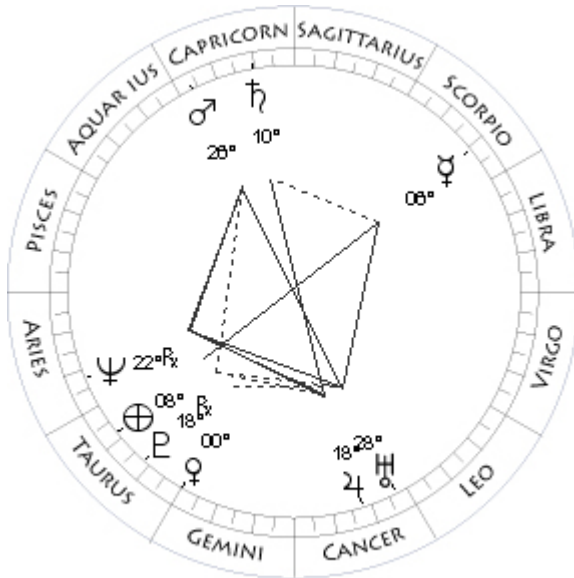

Nov 1, 1871

Dec 1, 1871

Nov 1, 1871

Mo|24Ge44 + 0°13	Ea|08Ta39 - 0°00
Su|08Sc39 - 0°00	Me|06Sc41 + 0°23
Me|08Sc03 + 0°23	Ve|00Ge33 - 1°30
Ve|28Vi49 - 1°30	Ma|26Cp31 - 1°17
Ma|25Sa30 - 1°17	Ju|18Cn42 + 0°14
Ju|29Cn32 + 0°14	Sa|10Cp22 + 0°30
Sa|05Cp37 + 0°30	Ur|28Cn11 + 0°33
Ur|01Le12 + 0°33	Ne|22Ar45 - 1°45
Ne|22Ar13 - 1°45R	Pl|18Ta42 -15°15
Pl|19Ta04 -15°15R	No|23Ge57 - 0°00

Dec 1, 1871

Mo|26Cn43 + 3°02	Ea|08Ge54 - 0°00
Su|08Sa54 - 0°00	Me|03Aq12 - 2°17
Me|24Sa35 - 2°17	Ve|19Cn00 + 2°07
Ve|22Li13 + 2°07	Ma|15Aq11 - 1°17
Ma|18Cp20 - 1°17	Ju|21Cn11 + 0°19
Ju|29Cn34 + 0°19R	Sa|11Cp17 + 0°27
Sa|08Cp30 + 0°27	Ur|28Cn33 + 0°34
Ur|00Le57 + 0°34R	Ne|22Ar56 - 1°44
Ne|21Ar32 - 1°44R	Pl|18Ta47 -15°14
Pl|18Ta30 -15°14R	No|22Ge21 - 0°00