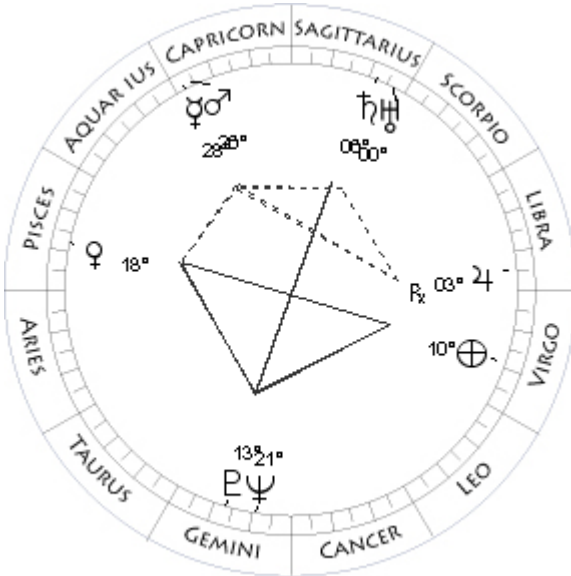

Apr 1, 1898

Mar 1, 1898

Mo|22Ge08 + 2°53	Ea|10Vi58 - 0°00
Su|10Pi58 - 0°00	Me|28Cp16 - 2°09
Me|28Aq18 - 2°09	Ve|18Pi50 - 1°26
Ve|14Pi17 - 1°26	Ma|26Cp24 - 1°05
Ma|14Aq38 - 1°05	Ju|03Li32 + 1°34
Ju|08Li20 + 1°34R	Sa|06Sa15 + 1°49
Sa|11Sa56 + 1°49	Ur|00Sa32 + 0°11
Ur|03Sa32 + 0°11	Ne|19Ge44 - 1°21
Ne|19Ge44 - 1°21	Pl|12Ge44 - 10°03
Pl|12Ge44 - 10°03	No|24Cp41 - 0°00
No|24Cp41 - 0°00	

Apr 1, 1898

Mo|05Le50 - 1°05	Ea|11Li47 - 0°00
Su|11Ar47 - 0°00	Me|26Ge55 + 1°14
Me|27Ar12 + 1°14	Ve|08Ta15 - 0°53
Ve|22Ar51 - 0°53	Ma|15Aq40 - 1°13
Ma|08Pi47 - 1°13	Ju|05Li52 + 1°36
Ju|04Li33 + 1°36R	Sa|07Sa11 + 1°53
Sa|12Sa11 + 1°53R	Ur|00Sa55 + 0°11
Ur|03Sa18 + 0°11R	Ne|20Ge02 - 1°19
Ne|20Ge02 - 1°19	Ne|21Ge48 - 1°19
Ne|21Ge48 - 1°19	Pl|12Ge57 - 9°55
Pl|12Ge57 - 9°55	Pl|13Ge57 - 9°55
Pl|13Ge57 - 9°55	No|23Cp03 - 0°00
No|23Cp03 - 0°00