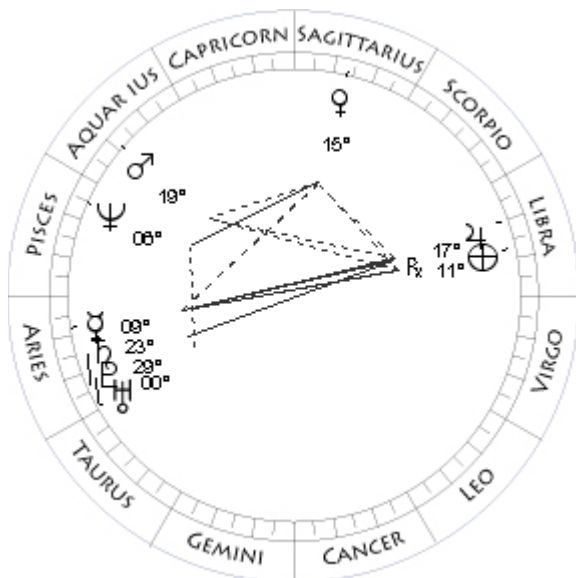

Mar 1, 1851

Apr 1, 1851

Mar 1, 1851

Mo|23Aq34 - 1°38	
Su|10Pi21 - 0°00	Ea|10Vi21 - 0°00
Me|17Aq07 - 1°33	Me|19Sa52 - 1°33
Ve|23Cp42 + 2°39	Ve|25Li42 + 2°39
Ma|16Aq49 - 1°06	Ma|00Aq23 - 1°06
Ju|22Li13 + 1°31R	Ju|15Li15 + 1°31
Sa|18Ar41 - 2°18	Sa|22Ar28 - 2°18
Ur|27Ar38 - 0°31	Ur|29Ar45 - 0°31
Ne|06Pi51 - 0°46	Ne|06Pi45 - 0°46
Pl|28Ar08 -16°43	Pl|28Ar56 -16°43
No|03Le45 - 0°00	

Apr 1, 1851

Mo|08Ar07 - 4°34	
Su|11Ar11 - 0°00	Ea|11Li11 - 0°00
Me|10Ar43 - 1°05	Me|09Ar24 - 1°05
Ve|27Aq25 + 0°00	Ve|15Sa11 + 0°00
Ma|11Pi02 - 1°11	Ma|19Aq47 - 1°11
Ju|19Li01 + 1°35R	Ju|17Li36 + 1°35
Sa|22Ar22 - 2°15	Sa|23Ar34 - 2°15
Ur|29Ar11 - 0°30	Ur|00Ta05 - 0°30
Ne|07Pi59 - 0°47	Ne|06Pi56 - 0°47
Pl|28Ar45 -16°37	Pl|29Ar01 -16°37
No|02Le06 - 0°00