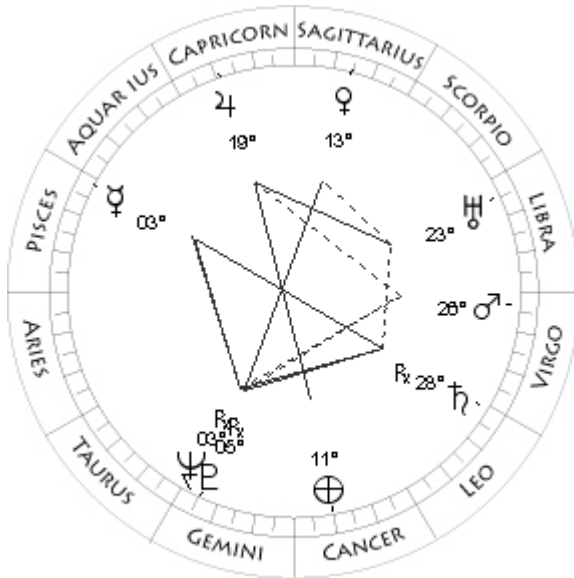

Jan 1, 1890

Feb 1, 1890

Jan 1, 1890

Mo|19Ta24 - 3°40	Ea|11Cn06 - 0°00
Su|11Cp06 - 0°00	Me|03Pi24 - 2°04
Me|25Cp08 - 2°04	Ve|13Sa54 + 0°03
Ve|29Sa35 + 0°03	Ma|26Vi06 + 1°26
Ma|00Sc17 + 1°26	Ju|19Cp16 - 0°11
Ju|17Cp57 - 0°11	Sa|28Le46 + 1°34
Sa|03Vi37 + 1°34R	Ur|23Li22 + 0°35
Ur|26Li18 + 0°35	Ne|03Ge23 - 1°41
Ne|02Ge12 - 1°41R	Pl|05Ge20 -12°03R
Pl|05Ge20 -12°03R	No|02Cn33 - 0°00
No|02Cn33 - 0°00	

Feb 1, 1890

Mo|04Cn12 + 0°09	Ea|12Le39 - 0°00
Su|12Aq39 - 0°00	Me|24Le29 + 3°39
Me|06Aq29 + 3°39R	Ve|02Aq58 - 1°04
Ve|08Aq32 - 1°04	Ma|09Li59 + 1°22
Ma|16Sc58 + 1°22	Ju|21Cp53 - 0°15
Ju|25Cp10 - 0°15	Sa|29Le52 + 1°40
Sa|01Vi53 + 1°40R	Ur|23Li45 + 0°36
Ur|26Li42 + 0°36R	Ne|03Ge34 - 1°39
Ne|01Ge47 - 1°39R	Pl|06Ge01 -11°55
Pl|05Ge00 -11°55R	No|00Cn54 - 0°00
No|00Cn54 - 0°00