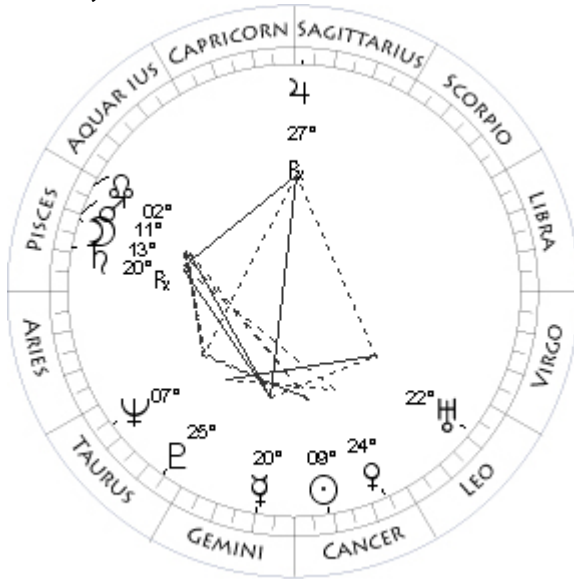

Jul 1, 1877

Aug 1, 1877

Jul 1, 1877

Mo|13Pi20 + 0°57	Ea|09Cp41 - 0°00
Su|09Cn41 - 0°00	Me|06Ar28 - 1°29
Me|20Ge39 - 1°29	Ve|16Le11 + 1°17
Ve|24Cn41 + 1°17	Ma|01Aq33 - 4°11
Ma|11Pi16 - 4°11	Ju|29Sa41 + 0°16
Ju|27Sa18 + 0°16R	Sa|14Pi39 - 2°03
Sa|20Pi21 - 2°03R	Ur|24Le28 + 0°42
Ur|22Le19 + 0°42	Ne|05Ta24 - 1°45
Ne|07Ta09 - 1°45	Pl|24Ta03 -13°55
Pl|25Ta03 -13°55	No|04Pi23 - 0°00

Aug 1, 1877

Mo|28Ar23 + 4°24	Ea|09Aq16 - 0°00
Su|09Le16 - 0°00	Me|27Vi45 + 1°35
Me|22Le05 + 1°35	Ve|06Li30 + 1°30
Ve|02Vi35 + 1°30	Ma|18Pi44 - 5°47
Ma|18Pi44 - 5°47	Ju|02Cp13 + 0°11
Ju|24Sa21 + 0°11R	Sa|15Pi40 - 2°10
Sa|19Pi34 - 2°10R	Ur|24Le52 + 0°42
Ur|24Le04 + 0°42	Ne|05Ta36 - 1°47
Ne|07Ta33 - 1°47	Pl|24Ta08 -14°02
Pl|25Ta26 -14°02	No|02Pi45 - 0°00