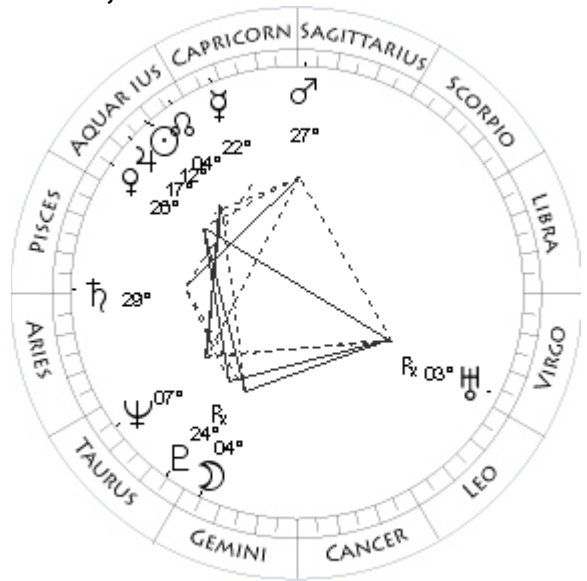

Jan 1, 1879

Feb 1, 1879

Jan 1, 1879

Mo|20Ar44 + 5°06	Ea|10Cn46 - 0°00
Su|10Cp46 - 0°00	Me|11Le36 + 3°12
Me|27Sa11 + 3°12R	Ve|25Cp52 - 0°57
Ve|17Cp11 - 0°57	Ma|14Sc20 + 0°06
Ma|05Sa38 + 0°06	Ju|16Aq10 - 0°41
Ju|10Aq37 - 0°41	Sa|02Ar52 - 2°18
Sa|27Pi06 - 2°18	Ur|01Vi32 + 0°47
Ur|04Vi00 + 0°47R	Ne|07Ta05 - 1°48R
Ne|07Ta05 - 1°48R	Pl|24Ta45 -14°04R
Pl|24Ta45 -14°04R	No|05Aq19 - 0°00

Feb 1, 1879

Mo|04Ge32 + 4°33	Ea|12Le19 - 0°00
Su|12Aq19 - 0°00	Me|05Sa20 - 0°50
Me|22Cp12 - 0°50	Ve|14Pi57 - 1°30
Ve|26Aq05 - 1°30	Ma|00Sa11 - 0°16
Ma|27Sa26 - 0°16	Ju|18Aq54 - 0°42
Ju|17Aq50 - 0°42	Sa|03Ar55 - 2°13
Sa|29Pi33 - 2°13	Ur|01Vi56 + 0°48
Ur|03Vi01 + 0°48R	Ne|07Ta05 - 1°47
Ne|07Ta05 - 1°47	Pl|24Ta31 -13°55R
Pl|24Ta31 -13°55R	No|03Aq40 - 0°00