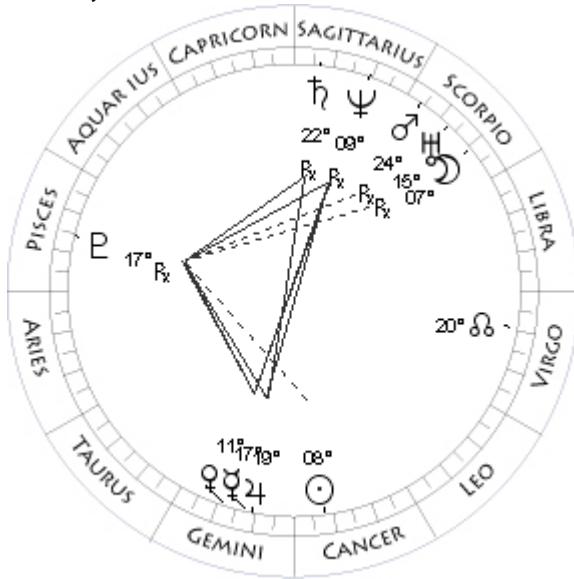

Jul 1, 1811

Aug 1, 1811

Jul 1, 1811

Mo|07Sc00 + 3°42	
Su|08Cn41 - 0°00	Ea|08Cp41 - 0°00
Me|17Ge47 - 2°14	Me|19Pi15 - 2°14
Ve|11Ge39 - 1°09	Ve|01Ta56 - 1°09
Ma|24Sc18 - 2°51R	Ma|23Sa25 - 2°51
Ju|19Ge49 - 0°25	Ju|16Ge07 - 0°25
Sa|22Sa12 + 1°18R	Sa|23Sa51 + 1°18
Ur|15Sc00 + 0°21R	Ur|17Sc31 + 0°21
Ne|09Sa04 + 1°35R	Ne|10Sa01 + 1°35
Pl|17Pi16 -14°59R	Pl|16Pi25 -14°59
No|20Vi57 - 0°00	

Aug 1, 1811

Mo|25Sa25 + 5°08	
Su|08Le16 - 0°00	Ea|08Aq17 - 0°00
Me|17Le07 + 1°44	Me|12Vi21 + 1°44
Ve|19Cn11 + 0°11	Ve|21Ge45 + 0°11
Ma|00Sa07 - 3°03	Ma|11Cp26 - 3°03
Ju|26Ge27 - 0°23	Ju|18Ge48 - 0°23
Sa|20Sa30 + 1°14R	Sa|24Sa47 + 1°14
Ur|14Sc48 + 0°20	Ur|17Sc54 + 0°20
Ne|08Sa32 + 1°34R	Ne|10Sa12 + 1°34
Pl|16Pi56 -15°09R	Pl|16Pi31 -15°09
No|19Vi18 - 0°00