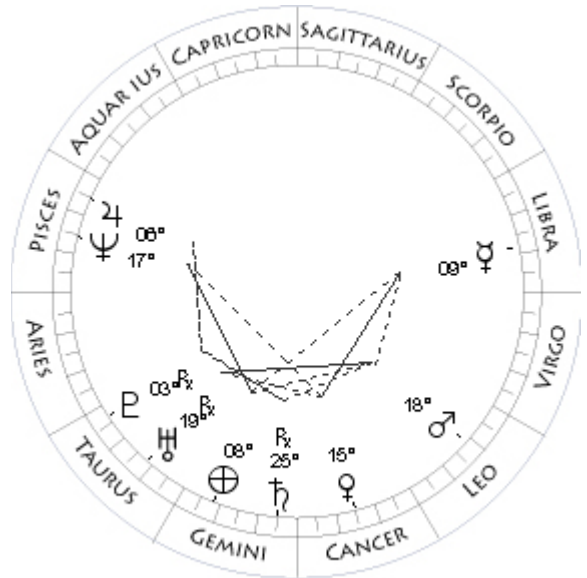

Nov 1, 1855

Dec 1, 1855

Nov 1, 1855

Mo|06Le06 + 5°17	Ea|08Ta32 - 0°00
Su|08Sc32 - 0°00	Me|28Ar47 - 1°02
Me|13Sc12 - 1°02R	Ve|27Ta28 - 1°57
Ve|01Li24 - 1°57	Ma|05Le18 + 1°35
Ma|07Vi14 + 1°35	Ju|04Pi07 - 1°09
Ju|23Aq02 - 1°09	Sa|24Ge47 - 1°15
Sa|29Ge42 - 1°15R	Ur|18Ta42 - 0°20
Ur|19Ta14 - 0°20R	Ne|17Pi06 - 1°06
Ne|15Pi35 - 1°06R	Pl|03Ta28 -16°59
Pl|03Ta29 -16°59R	No|03Ta25 - 0°00

Dec 1, 1855

Mo|07Vi48 + 4°17	Ea|08Ge47 - 0°00
Su|08Sa47 - 0°00	Me|09Li48 + 1°22
Me|22Sc36 + 1°22	Ve|15Cn53 + 2°04
Ve|22Li22 + 2°04	Ma|18Le36 + 1°54
Ma|23Vi39 + 1°54	Ju|06Pi49 - 1°05
Ju|25Aq43 - 1°05	Sa|25Ge54 - 1°15
Sa|27Ge57 - 1°15R	Ur|19Ta02 - 0°20
Ur|18Ta01 - 0°20R	Ne|17Pi17 - 1°05
Ne|15Pi24 - 1°05	Pl|02Ta57 -16°55R
Pl|02Ta57 -16°55R	Pl|03Ta33 -16°55
No|01Ta49 - 0°00