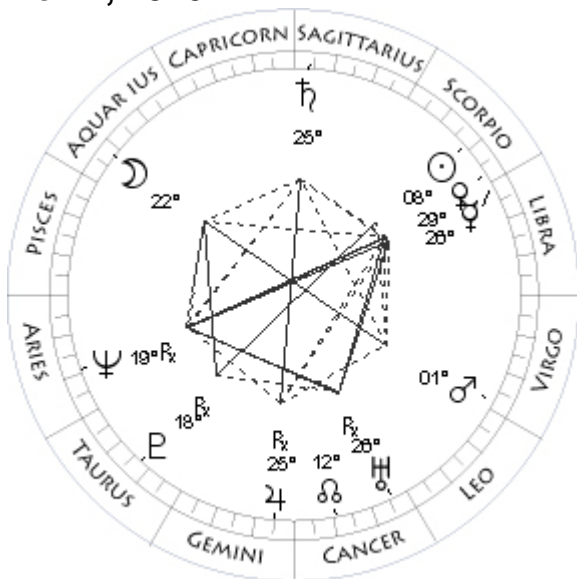

Nov 1, 1870

Dec 1, 1870

Nov 1, 1870

Mo|22Aq50 - 3°18	Ea|08Ta54 - 0°00
Su|08Sc54 - 0°00	Me|19Vi58 + 1°44
Me|26Li03 + 1°44	Ve|17Li14 + 1°14
Ve|29Li48 + 1°14	Ma|27Cn56 + 1°37
Ma|01Vi55 + 1°37	Ju|17Ge45 - 0°33
Ju|25Ge57 - 0°33R	Sa|29Sa24 + 0°55
Sa|25Sa17 + 0°55	Ur|23Cn37 + 0°30
Ur|26Cn35 + 0°30R	Ne|20Ar31 - 1°44
Ne|19Ar54 - 1°44R	Pl|17Ta45 -15°23
Pl|18Ta05 -15°23R	No|13Cn17 - 0°00

Dec 1, 1870

Mo|26Pi59 - 5°04	Ea|09Ge09 - 0°00
Su|09Sa09 - 0°00	Me|24Sa21 - 1°23
Me|14Sa00 - 1°23	Ve|05Sa15 + 0°15
Ve|07Sa30 + 0°15	Ma|11Le23 + 2°03
Ma|17Vi33 + 2°03	Ju|20Ge21 - 0°31
Ju|23Ge00 - 0°31R	Sa|00Cp18 + 0°52
Sa|28Sa26 + 0°52	Ur|23Cn59 + 0°31
Ur|26Cn12 + 0°31R	Ne|20Ar42 - 1°43
Ne|19Ar15 - 1°43R	Pl|17Ta50 -15°22
Pl|17Ta32 -15°22R	No|11Cn41 - 0°00