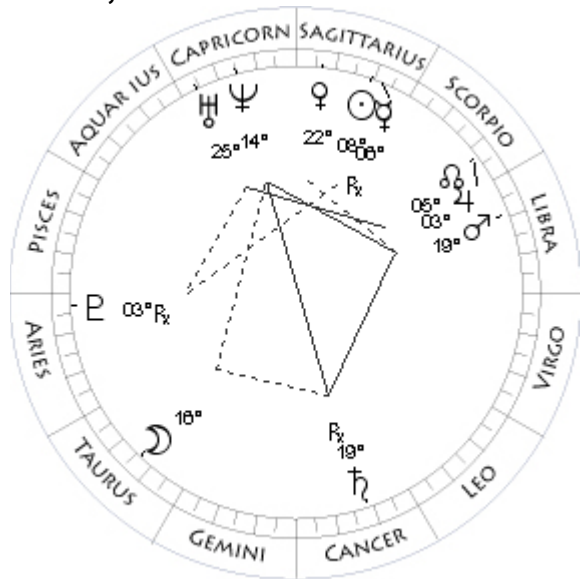

Dec 1, 1827

Nov 1, 1827

Mo|12Ar24 + 2°04	Ea|08Ta19 - 0°00
Su|08Sc19 - 0°00	Me|24Cp12 - 2°25
Me|29Sc27 - 2°25	Ve|23Sc36 + 0°32
Ve|14Sc46 + 0°32	Ma|09Vi04 + 1°14
Ma|00Li30 + 1°14	Ju|25Li49 + 1°04
Ju|27Li44 + 1°04	Sa|14Cn17 - 0°21
Sa|20Cn17 - 0°21R	Ur|27Cp23 - 0°32
Ur|24Cp36 - 0°32	Ne|15Cp30 + 0°44
Ne|13Cp47 + 0°44	Pl|05Ar02 -17°09
Pl|04Ar14 -17°09R	No|04Sc58 - 0°00

Dec 1, 1827

Mo|16Ta55 - 1°04	Ea|08Ge35 - 0°00
Su|08Sa35 - 0°00	Me|13Ge31 + 1°27
Me|06Sa22 + 1°27R	Ve|11Cp12 - 0°40
Ve|22Sa22 - 0°40	Ma|22Vi14 + 1°12
Ma|19Li08 + 1°12	Ju|28Li05 + 1°05
Ju|03Sc59 + 1°05	Sa|15Cn24 - 0°19
Sa|19Cn30 - 0°19R	Ur|27Cp43 - 0°32
Ur|25Cp38 - 0°32	Ne|15Cp41 + 0°43
Ne|14Cp35 + 0°43	Pl|05Ar08 -17°01
Pl|03Ar53 -17°01R	No|03Sc23 - 0°00