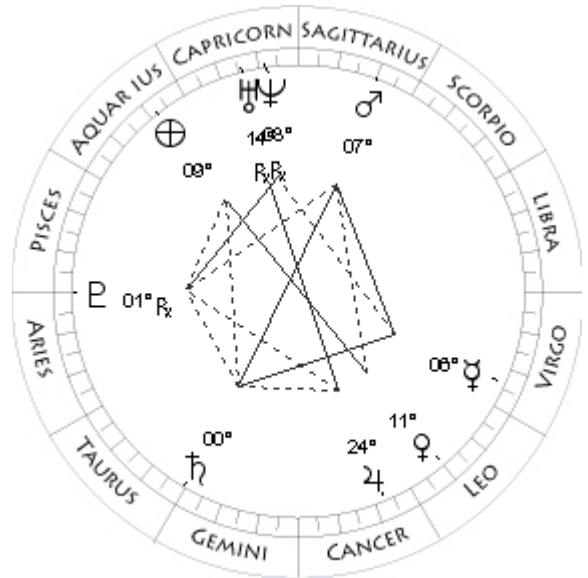

Jul 1, 1824

Aug 1, 1824

Jul 1, 1824

Mo|11Vi38 - 4°41	Ea|09Cp30 - 0°00
Su|09Cn30 - 0°00	Me|13Pi29 - 2°32
Me|18Ge13 - 2°32	Ve|20Ge46 + 0°08
Ve|01Cn45 + 0°08	Ma|21Sc21 - 0°08
Ma|10Li00 - 0°08	Ju|21Cn31 + 0°15
Ju|19Cn35 + 0°15	Sa|28Ta52 - 1°50
Sa|02Ge43 - 1°50	Ur|13Cp45 - 0°25
Ur|13Cp59 - 0°25R	Ne|08Cp15 + 0°58
Ne|08Cp12 + 0°58R	Pl|01Ar24 -16°38
Pl|02Ar37 -16°38	No|09Cp28 - 0°00

Aug 1, 1824

Mo|03Sc52 - 4°45	Ea|09Aq06 - 0°00
Su|09Le06 - 0°00	Me|06Vi25 + 1°46
Me|16Le07 + 1°46	Ve|11Le00 + 1°10
Ve|09Le54 + 1°10	Ma|07Sa37 - 0°41
Ma|26Li19 - 0°41	Ju|24Cn04 + 0°18
Ju|26Cn29 + 0°18	Sa|00Ge01 - 1°53
Sa|05Ge45 - 1°53	Ur|14Cp06 - 0°25
Ur|12Cp47 - 0°25R	Ne|08Cp26 + 0°58
Ne|07Cp25 + 0°58R	Pl|01Ar29 -16°50
Pl|02Ar27 -16°50R	No|07Cp50 - 0°00