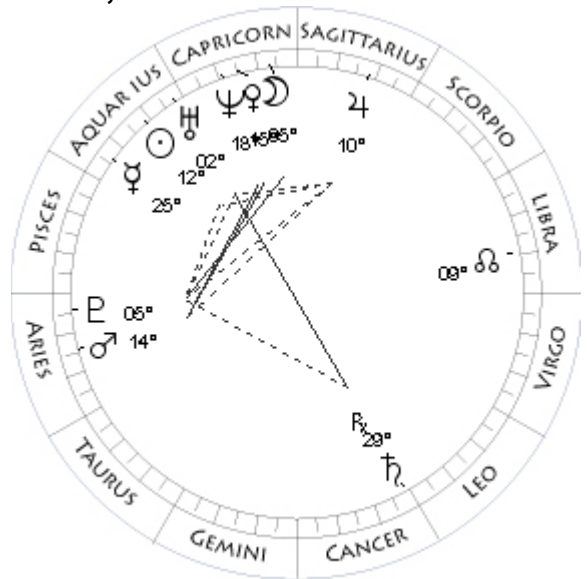

Feb 1, 1829

Jan 1, 1829

Mo|16Sc13 + 2°48	Ea|10Cn54 - 0°00
Su|10Cp54 - 0°00	Me|17Sa16 - 1°11
Me|03Cp22 - 1°11	Ve|17Li42 + 1°36
Ve|07Sa06 + 1°36	Ma|03Ta00 - 0°30
Ma|22Pi41 - 0°30	Ju|28Sc33 + 0°44
Ju|04Sa45 + 0°44	Sa|00Le08 + 0°23
Sa|02Le24 + 0°23R	Ur|02Aq07 - 0°34
Ur|01Aq08 - 0°34	Ne|18Cp03 + 0°39
Ne|17Cp49 + 0°39	Pl|06Ar18 -16°53
Pl|04Ar57 -16°53	No|12Li22 - 0°00

Feb 1, 1829

Mo|05Cp52 + 5°05	Ea|12Le27 - 0°00
Su|12Aq27 - 0°00	Me|04Ar55 - 1°19
Me|25Aq21 - 1°19	Ve|07Sa19 + 0°14
Ve|15Cp26 + 0°14	Ma|20Ta34 + 0°04
Ma|14Ar32 + 0°04	Ju|00Sa58 + 0°45
Ju|10Sa20 + 0°45	Sa|01Le17 + 0°26
Sa|29Cn56 + 0°26R	Ur|02Aq28 - 0°34
Ur|02Aq56 - 0°34	Ne|18Cp14 + 0°38
Ne|18Cp59 + 0°38	Pl|06Ar24 -16°43
Pl|05Ar18 -16°43	No|10Li43 - 0°00