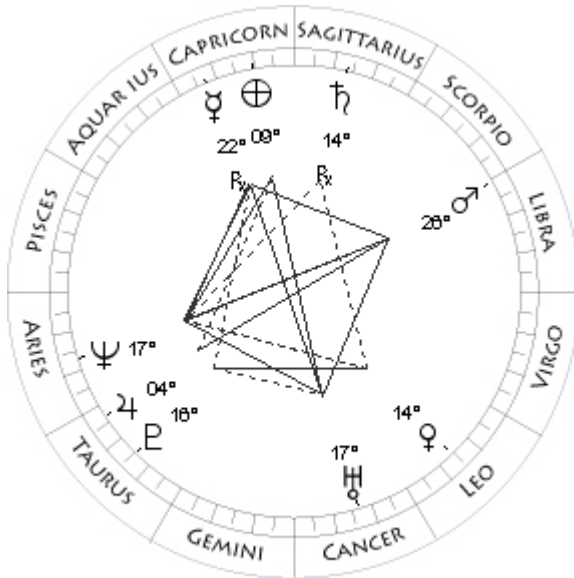

Aug 1, 1869

Jul 1, 1869

Mo|03Ar47 - 4°20	
Su|09Cn37 - 0°00	Ea|09Cp37 - 0°00
Me|30Ge00 - 4°44R	Me|22Cp41 - 4°44
Ve|24Cn00 + 1°16	Ve|14Le38 + 1°16
Ma|19Vi57 + 0°41	Ma|26Li43 + 0°41
Ju|13Ta53 - 1°05	Ju|04Ta08 - 1°05
Sa|11Sa59 + 1°41R	Sa|14Sa41 + 1°41
Ur|17Cn09 + 0°25	Ur|17Cn34 + 0°25
Ne|19Ar27 - 1°38	Ne|17Ar32 - 1°38
Pl|17Ta36 -15°04	Pl|16Ta30 -15°04
No|09Le07 - 0°00	

Aug 1, 1869

Mo|18Ta07 - 5°12	
Su|09Le12 - 0°00	Ea|09Aq13 - 0°00
Me|27Cn38 + 0°52	Me|16Ge04 + 0°52
Ve|01Vi56 + 1°30	Ve|04Li57 + 1°30
Ma|08Li01 + 0°12	Ma|11Sc42 + 0°12
Ju|18Ta35 - 1°09	Ju|06Ta58 - 1°09
Sa|10Sa40 + 1°35R	Sa|15Sa37 + 1°35
Ur|19Cn01 + 0°25	Ur|17Cn57 + 0°25
Ne|19Ar33 - 1°40R	Ne|17Ar43 - 1°40
Pl|17Ta56 -15°12	Pl|16Ta34 -15°12
No|07Le28 - 0°00