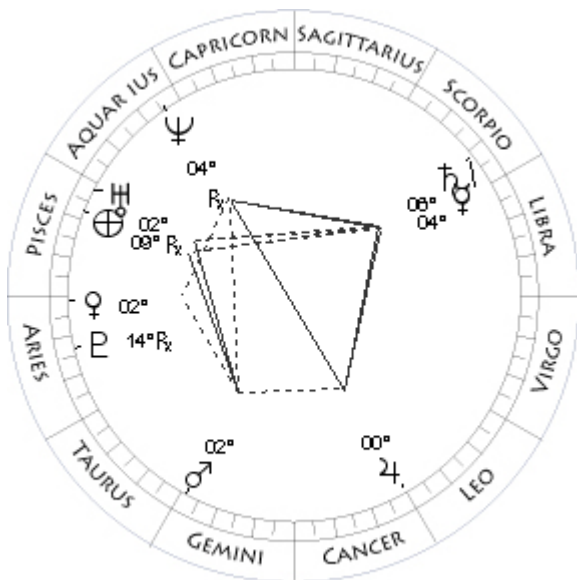

Sep 1, 1836

Oct 1, 1836

Sep 1, 1836

Mo|22Ta27 + 0°50	Ea|09Pi02 - 0°00
Su|09Vi01 - 0°00	Me|04Sc41 + 0°29
Me|25Vi08 + 0°29	Ve|02Ar24 - 5°15
Ve|29Cn02 - 5°15	Ma|02Ge07 + 0°23
Ma|07Cn56 + 0°23	Ju|00Le51 + 0°26
Ju|06Le43 + 0°26	Sa|06Sc09 + 2°17
Sa|01Sc29 + 2°17	Ur|02Pi37 - 0°48
Ur|02Pi16 - 0°48R	Ne|04Aq49 + 0°10
Ne|03Aq42 + 0°10R	Pl|14Ar23 -17°31
Pl|15Ar10 -17°31R	No|14Ta05 - 0°00

Oct 1, 1836

Mo|24Ge25 + 3°34	Ea|08Ar20 - 0°00
Su|08Li20 - 0°00	Me|01Aq06 - 3°09
Me|03Sc42 - 3°09	Ve|20Ta20 - 1°32
Ve|22Le09 - 1°32	Ma|17Ge41 + 0°56
Ma|25Cn46 + 0°56	Ju|03Le16 + 0°30
Ju|12Le17 + 0°30	Sa|07Sc06 + 2°13
Sa|04Sc31 + 2°13	Ur|02Pi56 - 0°47
Ur|01Pi12 - 0°47R	Ne|05Aq00 + 0°09
Ne|03Aq16 + 0°09R	Pl|14Ar28 -17°35
Pl|14Ar38 -17°35R	No|12Ta30 - 0°00