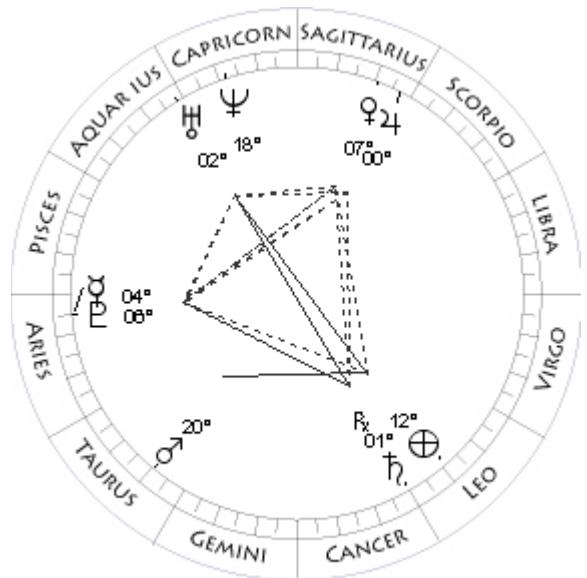

Feb 1, 1829

Jan 1, 1829

Mo|16Sc13 + 2°48	Ea|10Cn54 - 0°00
Su|10Cp54 - 0°00	Me|17Sa16 - 1°11
Me|03Cp22 - 1°11	Ve|17Li42 + 1°36
Ve|07Sa06 + 1°36	Ma|03Ta00 - 0°30
Ma|22Pi41 - 0°30	Ju|28Sc33 + 0°44
Ju|04Sa45 + 0°44	Sa|00Le08 + 0°23
Sa|02Le24 + 0°23R	Ur|02Aq07 - 0°34
Ur|01Aq08 - 0°34	Ne|18Cp03 + 0°39
Ne|17Cp49 + 0°39	Pl|06Ar18 -16°53
Pl|04Ar57 -16°53	No|12Li22 - 0°00

Feb 1, 1829

Mo|05Cp52 + 5°05	Ea|12Le27 - 0°00
Su|12Aq27 - 0°00	Me|04Ar55 - 1°19
Me|25Aq21 - 1°19	Ve|07Sa19 + 0°14
Ve|15Cp26 + 0°14	Ma|20Ta34 + 0°04
Ma|14Ar32 + 0°04	Ju|00Sa58 + 0°45
Ju|10Sa20 + 0°45	Sa|01Le17 + 0°26
Sa|29Cn56 + 0°26R	Ur|02Aq28 - 0°34
Ur|02Aq56 - 0°34	Ne|18Cp14 + 0°38
Ne|18Cp59 + 0°38	Pl|06Ar24 -16°43
Pl|05Ar18 -16°43	No|10Li43 - 0°00