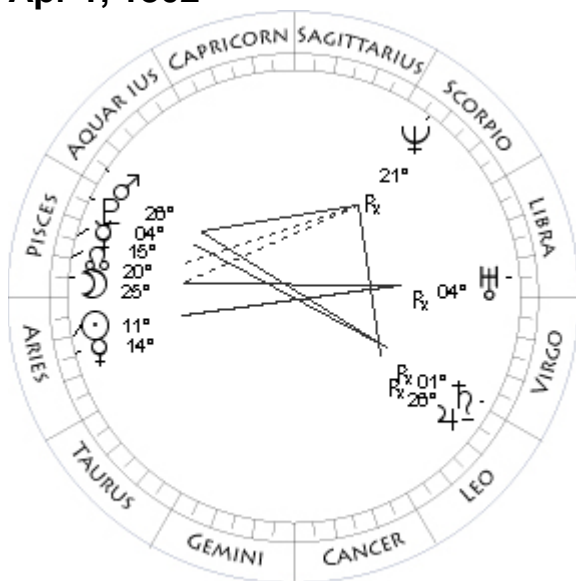

Apr 1, 1802

Mar 1, 1802

Mo|02Aq08 - 3°58	Ea|10Vi14 - 0°00
Su|10Pi14 - 0°00	Me|24Cn38 + 2°36
Me|26Pi44 + 2°36	Ve|00Pi33 - 1°24
Ve|06Pi09 - 1°24	Ma|08Cp15 - 0°59
Ma|03Aq01 - 0°59	Ju|01Vi29 + 1°17
Ju|29Le32 + 1°17R	Sa|04Vi20 + 1°53
Sa|03Vi37 + 1°53R	Ur|04Li19 + 0°45
Ur|05Li39 + 0°45R	Ne|19Sc48 + 1°47
Ne|21Sc35 + 1°47R	Pl|04Pi43 -12°27
Pl|04Pi00 -12°27	No|21Pi28 - 0°00

Apr 1, 1802

Mo|25Pi36 + 0°28	Ea|11Li03 - 0°00
Su|11Ar03 - 0°00	Me|26Sc25 - 0°47
Me|15Pi11 - 0°47	Ve|19Ar50 - 1°10
Ve|14Ar44 - 1°10	Ma|26Cp57 - 1°15
Ma|26Aq47 - 1°15	Ju|03Vi53 + 1°16
Ju|26Le24 + 1°16R	Sa|05Vi25 + 1°53
Sa|01Vi30 + 1°53R	Ur|04Li43 + 0°46
Ur|04Li21 + 0°46R	Ne|19Sc59 + 1°48
Ne|21Sc12 + 1°48R	Pl|04Pi50 -12°32
Pl|04Pi49 -12°32	No|19Pi49 - 0°00