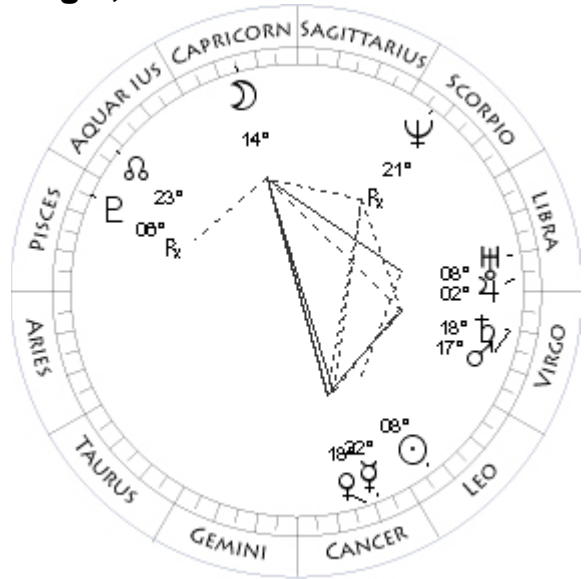

Jul 1, 1803

Aug 1, 1803

Jul 1, 1803

Mo|27Sc30 - 5°08	Ea|08Cp37 - 0°00
Su|08Cn37 - 0°00	Me|11Cp29 - 4°37
Me|06Cn20 - 4°37R	Ve|00Ta24 - 1°11
Ve|11Ge01 - 1°11	Ma|27Vi05 + 1°08
Ma|28Le49 + 1°08	Ju|08Li37 + 1°18
Ju|28Vi03 + 1°18	Sa|21Vi16 + 2°04
Sa|15Vi35 + 2°04	Ur|10Li36 + 0°41
Ur|07Li26 + 0°41	Ne|22Sc41 + 1°47
Ne|21Sc17 + 1°47R	Pl|06Pi27 -13°17
Pl|06Pi54 -13°17R	No|25Aq41 - 0°00

Aug 1, 1803

Mo|14Cp55 - 3°17	Ea|08Aq12 - 0°00
Su|08Le13 - 0°00	Me|23Ta45 + 0°16
Me|22Cn57 + 0°16	Ve|20Ge12 + 0°09
Ve|18Cn32 + 0°09	Ma|17Vi42 + 0°48
Ma|17Vi42 + 0°48	Ju|10Li57 + 1°12
Ju|02Li18 + 1°12	Sa|22Vi20 + 2°01
Sa|18Vi21 + 2°01	Ur|11Li00 + 0°40
Ur|08Li15 + 0°40	Ne|22Sc52 + 1°45
Ne|21Sc00 + 1°45R	Pl|06Pi33 -13°25
Pl|06Pi27 -13°25R	No|24Aq02 - 0°00