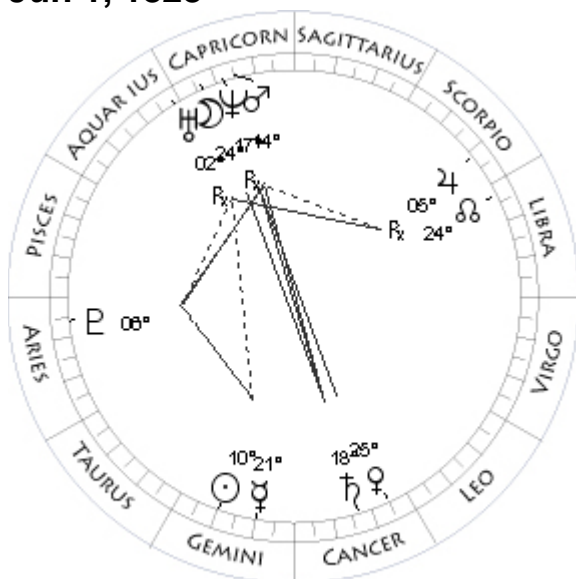

Jun 1, 1828

May 1, 1828

Mo|01Sa15 + 3°03	
Su|11Ta03 - 0°00	Ea|11Sc03 - 0°00
Me|19Ar21 - 2°36	Me|14Aq13 - 2°36
Ve|25Ge28 + 2°52	Ve|14Vi51 + 2°52
Ma|10Cp06 - 1°07	Ma|05Sa01 - 1°07
Ju|09Sc20 + 1°23R	Ju|09Sc39 + 1°23
Sa|15Cn18 - 0°03	Sa|21Cn03 - 0°03
Ur|02Aq18 - 0°34	Ur|29Cp25 - 0°34
Ne|18Cp21 + 0°43R	Ne|16Cp35 + 0°43
Pl|06Ar16 -16°35	Pl|05Ar35 -16°35
No|25Li20 - 0°00	

Jun 1, 1828

Mo|24Cp27 + 5°08	
Su|10Ge54 - 0°00	Ea|10Sa53 - 0°00
Me|21Ge27 + 1°41	Me|27Cn03 + 1°41
Ve|25Cn31 + 2°37	Ve|04Sc54 + 2°37
Ma|14Cp43 - 2°58	Ma|22Sa03 - 2°58
Ju|05Sc51 + 1°18R	Ju|12Sc01 + 1°18
Sa|18Cn18 + 0°00	Sa|22Cn13 + 0°00
Ur|02Aq03 - 0°35R	Ur|29Cp45 - 0°35
Ne|17Cp56 + 0°43R	Ne|16Cp46 + 0°43
Pl|06Ar48 -16°44	Pl|05Ar40 -16°44
No|23Li41 - 0°00