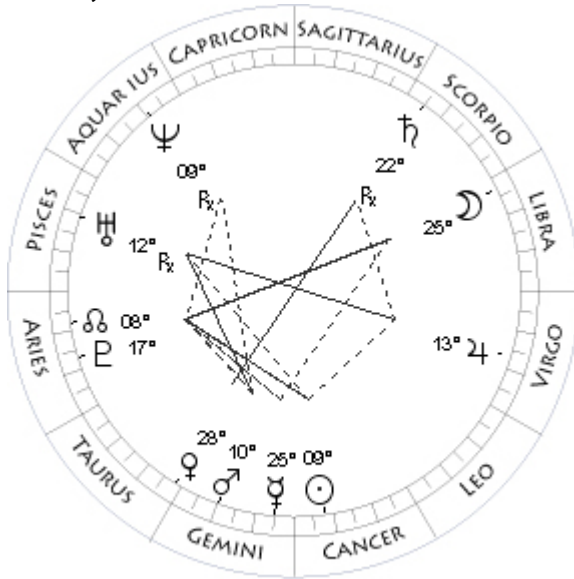

Jul 1, 1838

Aug 1, 1838

Jul 1, 1838

Mo|25Li04 - 1°26	
Su|09Cn08 - 0°00	Ea|09Cp08 - 0°00
Me|25Ge54 - 0°15	Me|08Ta52 - 0°15
Ve|28Ta31 - 2°17	Ve|22Pi43 - 2°17
Ma|10Ge50 + 0°04	Ma|21Ta52 + 0°04
Ju|13Vi13 + 1°11	Ju|22Vi53 + 1°11
Sa|22Sc41 + 2°13R	Sa|26Sc55 + 2°13
Ur|12Pi22 - 0°47R	Ur|09Pi47 - 0°47
Ne|09Aq49 + 0°02R	Ne|08Aq49 + 0°02
Pl|17Ar35 -17°11	Pl|16Ar16 -17°11
No|08Ar43 - 0°00	

Aug 1, 1838

Mo|10Sa42 - 4°37	
Su|08Le43 - 0°00	Ea|08Aq43 - 0°00
Me|27Le37 + 1°06	Me|19Li21 + 1°06
Ve|04Cn27 - 1°03	Ve|12Ta11 - 1°03
Ma|01Cn58 + 0°26	Ma|08Ge29 + 0°26
Ju|18Vi24 + 1°07	Ju|25Vi14 + 1°07
Sa|22Sc12 + 2°05	Sa|27Sc52 + 2°05
Ur|11Pi41 - 0°48R	Ur|10Pi07 - 0°48
Ne|09Aq01 + 0°02R	Ne|09Aq00 + 0°02
Pl|17Ar36 -17°22R	Pl|16Ar21 -17°22
No|07Ar04 - 0°00