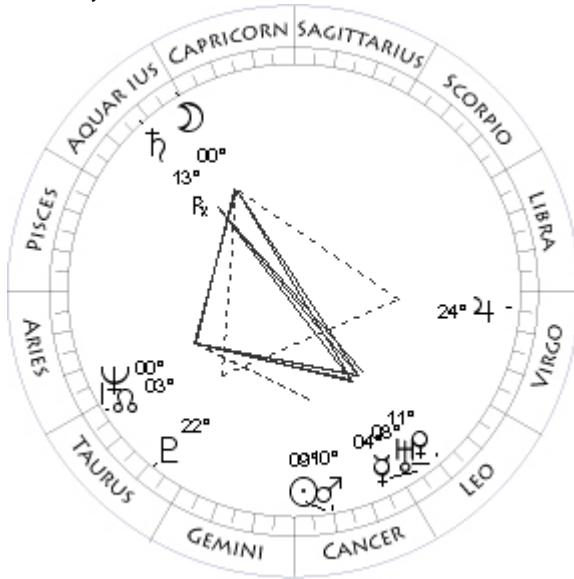

Jul 1, 1874

Aug 1, 1874

Jul 1, 1874

Mo|00Aq54 - 5°03	Ea|09Cp25 - 0°00
Su|09Cn25 - 0°00	Me|22Sc27 - 0°24
Me|04Le48 - 0°24	Ve|00Li48 + 1°46
Ve|11Le43 + 1°46	Ma|11Cn23 + 0°54
Ma|10Cn37 + 0°54	Ju|04Li54 + 1°16
Ju|24Vi30 + 1°16	Sa|09Aq57 - 0°49
Sa|13Aq13 - 0°49R	Ur|10Le28 + 0°37
Ur|08Le55 + 0°37	Ne|28Ar42 - 1°43
Ne|00Ta32 - 1°43	Pl|21Ta13 -14°23
Pl|22Ta16 -14°23	No|02Ta25 - 0°00

Aug 1, 1874

Mo|23Pi05 - 3°03	Ea|09Aq00 - 0°00
Su|09Le00 - 0°00	Me|25Aq30 - 4°16
Me|28Cn58 - 4°16R	Ve|20Sc39 + 0°55
Ve|18Vi14 + 0°55	Ma|25Cn45 + 1°03
Ma|00Le50 + 1°03	Ju|07Li14 + 1°11
Ju|29Vi02 + 1°11	Sa|10Aq54 - 0°52
Sa|11Aq07 - 0°52R	Ur|10Le52 + 0°37
Ur|10Le46 + 0°37	Ne|28Ar54 - 1°45
Ne|00Ta49 - 1°45	Pl|21Ta18 -14°30
Pl|22Ta38 -14°30	No|00Ta47 - 0°00