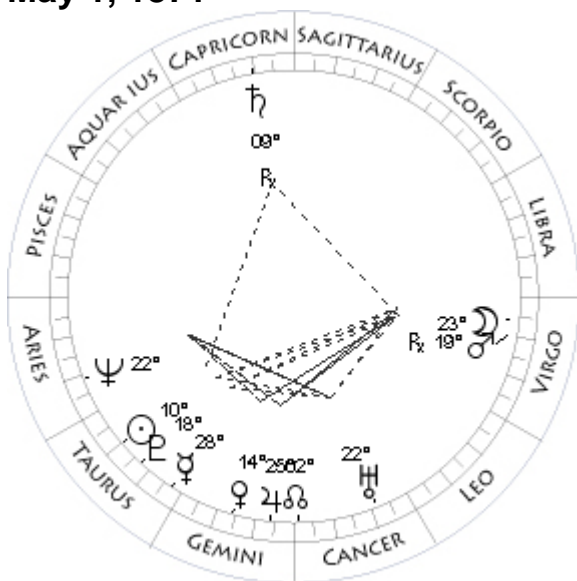

May 1, 1871

Jun 1, 1871

May 1, 1871

Mo|23Vi20 + 5°04	Ea|10Sc39 - 0°00
Su|10Ta39 - 0°00	Me|09Li54 + 2°28
Me|28Ta00 + 2°28	Ve|06Le22 + 1°29
Ve|14Ge38 + 1°29	Ma|18Li19 + 1°55
Ma|19Vi05 + 1°55R	Ju|03Cn18 - 0°07
Ju|25Ge22 - 0°07	Sa|04Cp50 + 0°48
Sa|09Cp46 + 0°48R	Ur|25Cn52 + 0°31
Ur|22Cn55 + 0°31	Ne|21Ar38 - 1°38
Ne|22Ar14 - 1°38	Pl|18Ta13 -14°44
Pl|18Ta13 -14°44	No|03Cn41 - 0°00

Jun 1, 1871

Mo|15Sc22 + 3°45	Ea|10Sa31 - 0°00
Su|10Ge30 - 0°00	Me|20Ta07 - 3°53
Me|20Ta07 - 3°53	Ve|26Vi43 + 2°15
Ve|20Cn48 + 2°15	Ma|02Sc56 + 0°48
Ma|24Vi35 + 0°48	Ju|05Cn55 - 0°04
Ju|01Cn49 - 0°04	Sa|05Cp46 + 0°48
Sa|08Cp29 + 0°48R	Ur|26Cn16 + 0°30
Ur|24Cn06 + 0°30	Ne|21Ar49 - 1°39
Ne|23Ar15 - 1°39	Pl|18Ta18 -14°44
Pl|18Ta54 -14°44	No|02Cn03 - 0°00