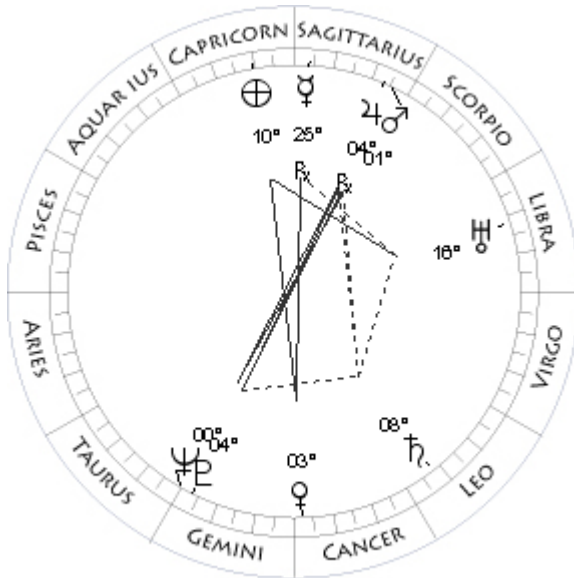

Jul 1, 1888

Aug 1, 1888

Jul 1, 1888

Mo|13Ar46 - 5°01	Ea|10Cp01 - 0°00
Su|10Cn00 - 0°00	Me|25Sa17 - 3°29
Me|21Cn43 - 3°29R	Ve|03Cn10 + 0°25
Ve|07Cn10 + 0°25	Ma|01Sa57 - 0°40
Ma|20Li43 - 0°40	Ju|04Sa39 + 0°52
Ju|27Sc14 + 0°52R	Sa|08Le57 + 0°38
Sa|06Le08 + 0°38	Ur|16Li20 + 0°39
Ur|13Li10 + 0°39	Ne|01Ge15 - 1°38
Ne|01Ge15 - 1°38	Pl|05Ge18 -11°57
Pl|05Ge18 -11°57	No|01Le37 - 0°00
No|01Le37 - 0°00	

Aug 1, 1888

Mo|27Ta35 - 4°42	Ea|09Aq36 - 0°00
Su|09Le36 - 0°00	Me|19Ar11 - 1°09
Me|20Cn28 - 1°09	Ve|23Le28 + 1°19
Ve|15Le20 + 1°19	Ma|18Sa45 - 1°12
Ma|05Sc26 - 1°12	Ju|07Sa05 + 0°45
Ju|26Sc37 + 0°45	Sa|10Le05 + 0°40
Sa|10Le02 + 0°40	Ur|16Li44 + 0°38
Ur|13Li53 + 0°38	Ne|02Ge01 - 1°39
Ne|02Ge01 - 1°39	Pl|05Ge47 -12°01
Pl|05Ge47 -12°01	Pl|04Ge34 -12°01
No|29Cn58 - 0°00