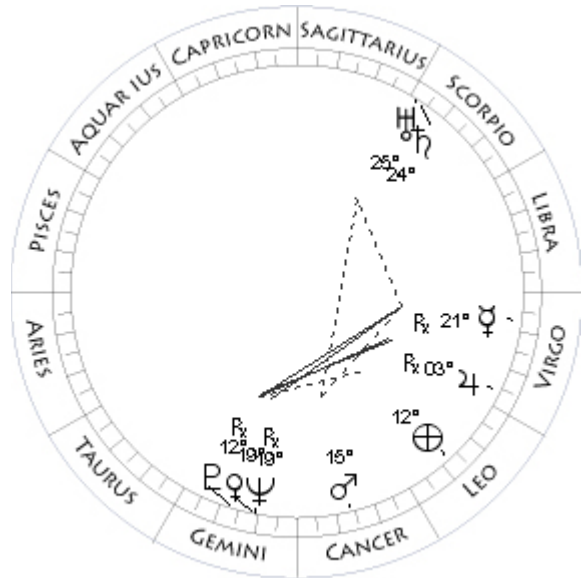

Jan 1, 1897

Feb 1, 1897

Jan 1, 1897

Mo|18Sa11 - 4°22	Ea|11Cn24 - 0°00
Su|11Cp24 - 0°00	Me|29Pi20 - 1°39
Me|29Cp28 - 1°39	Ve|29Ar17 - 1°44
Ve|23Aq33 - 1°44	Ma|00Cn18 + 3°01
Ma|13Ge03 + 3°01R	Ju|01Vi10 + 1°09
Ju|10Vi09 + 1°09R	Sa|23Sc16 + 2°01
Sa|27Sc13 + 2°01	Ur|25Sc21 + 0°14
Ur|27Sc26 + 0°14	Ne|19Ge02 - 1°26
Ne|18Ge17 - 1°26R	Pl|12Ge44 -10°30
Pl|12Ge13 -10°30R	No|17Aq08 - 0°00
No|17Aq08 - 0°00	

Feb 1, 1897

Mo|08Aq46 - 0°36	Ea|12Le57 - 0°00
Su|12Aq57 - 0°00	Me|21Vi50 + 2°59
Me|24Cp06 + 2°59R	Ve|19Ge03 + 0°10
Ve|28Pi59 + 0°10	Ma|15Cn06 + 2°51
Ma|13Ge06 + 2°51	Ju|03Vi34 + 1°17
Ju|08Vi00 + 1°17R	Sa|24Sc13 + 2°05
Sa|29Sc40 + 2°05	Ur|25Sc44 + 0°14
Ur|28Sc38 + 0°14	Ne|19Ge13 - 1°25
Ne|17Ge40 - 1°25R	Pl|12Ge49 -10°24
Pl|11Ge50 -10°24R	No|15Aq30 - 0°00
No|15Aq30 - 0°00