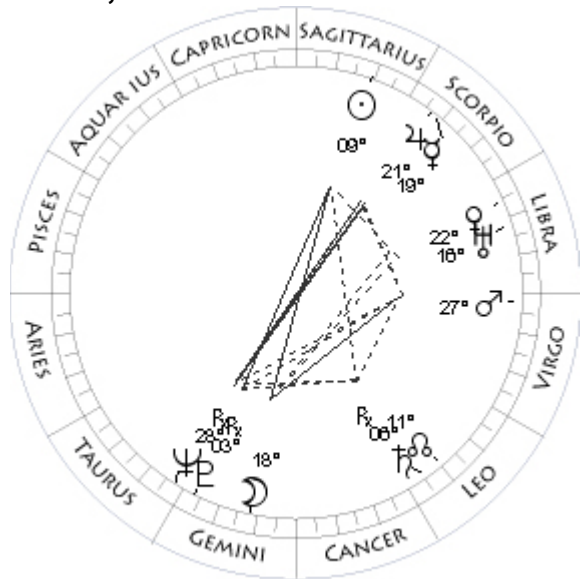

Nov 1, 1887

Dec 1, 1887

Nov 1, 1887

Mo|15Ta24 - 4°59	Ea|08Ta46 - 0°00
Su|08Sc46 - 0°00	Me|02Pi15 - 2°53
Me|01Sa43 - 2°53	Ve|03Ge38 - 1°08
Ve|26Vi50 - 1°08	Ma|09Le57 + 1°33
Ma|10Vi39 + 1°33	Ju|15Sc48 + 0°53
Ju|14Sc43 + 0°53	Sa|00Le01 + 0°19
Sa|06Le17 + 0°19	Ur|13Li13 + 0°38
Ur|14Li29 + 0°38	Ne|28Ta33 - 1°45
Ne|29Ta12 - 1°45R	Pl|03Ge51 -12°31
Pl|04Ge29 -12°31R	No|14Le29 - 0°00

Dec 1, 1887

Mo|18Ge50 - 4°01	Ea|09Ge02 - 0°00
Su|09Sa01 - 0°00	Me|17Le50 + 2°34
Me|19Sc07 + 2°34	Ve|22Cn07 + 2°09
Ve|22Li15 + 2°09	Ma|23Le11 + 1°49
Ma|27Vi26 + 1°49	Ju|18Sc07 + 0°52
Ju|21Sc17 + 0°52	Sa|01Le08 + 0°23
Sa|06Le22 + 0°23R	Ur|13Li36 + 0°39
Ur|16Li03 + 0°39	Ne|28Ta44 - 1°45
Ne|28Ta23 - 1°45R	Pl|03Ge56 -12°31
Pl|03Ge56 -12°31R	No|12Le54 - 0°00