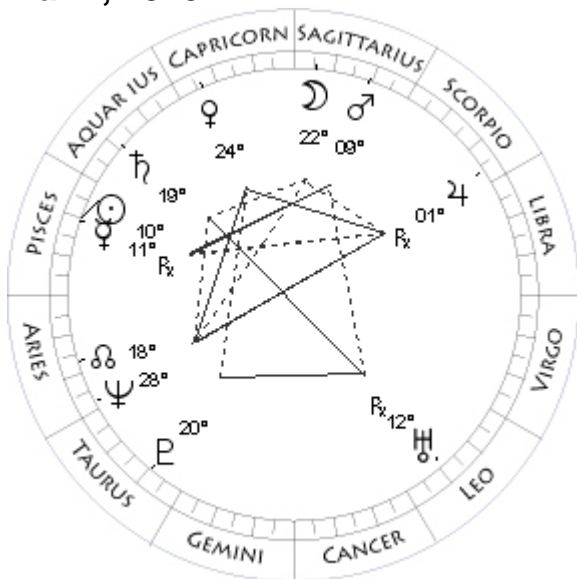

Mar 1, 1875

Apr 1, 1875

Mar 1, 1875

Mo|22Sa35 - 4°41	
Su|10Pi32 - 0°00	Ea|10Vi32 - 0°00
Me|11Pi17 + 3°42R	Me|09Vi14 + 3°42
Ve|24Cp09 + 2°17	Ve|00Sc19 + 2°17
Ma|09Sa08 + 0°45	Ma|00Sc37 + 0°45
Ju|01Sc22 + 1°27R	Ju|23Li15 + 1°27
Sa|19Aq32 - 0°58	Sa|17Aq29 - 0°58
Ur|12Le05 + 0°42R	Ur|13Le34 + 0°42
Ne|28Ar46 - 1°43	Ne|00Ta11 - 1°43
Pl|20Ta51 -14°23	Pl|21Ta51 -14°23
No|19Ar33 - 0°00	

Apr 1, 1875

Mo|08Aq33 - 4°56	
Su|11Ar22 - 0°00	Ea|11Li22 - 0°00
Me|13Pi50 - 1°55	Me|20Sa25 - 1°55
Ve|28Aq41 - 0°11	Ve|19Sa45 - 0°11
Ma|23Sa30 + 0°10	Ma|15Sc46 + 0°10
Ju|28Li45 + 1°32R	Ju|25Li36 + 1°32
Sa|22Aq48 - 1°01	Sa|18Aq27 - 1°01
Ur|11Le15 + 0°42R	Ur|13Le57 + 0°42
Ne|29Ar46 - 1°42	Ne|00Ta23 - 1°42
Pl|21Ta17 -14°15	Pl|21Ta55 -14°15
No|17Ar55 - 0°00