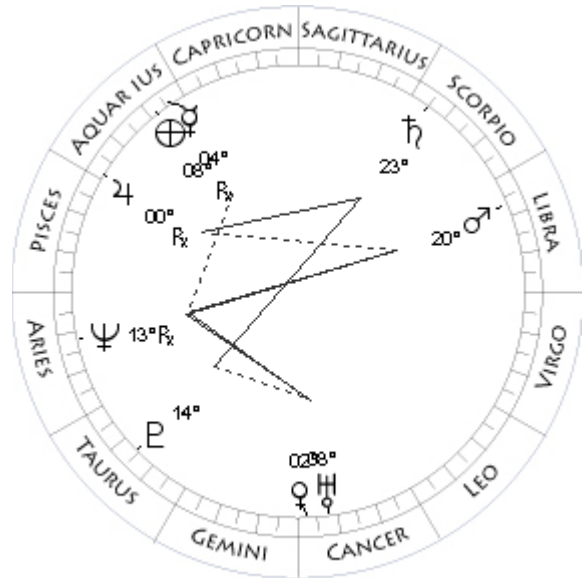

Aug 1, 1867

Jul 1, 1867

Mo|03Cn16 - 4°50	Ea|09Cp08 - 0°00
Su|09Cn08 - 0°00	Me|04Sc56 + 0°41
Me|04Le43 + 0°41	Ve|12Ta41 - 0°52
Ve|16Ge06 - 0°52	Ma|06Li23 + 1°02
Ma|05Vi20 + 1°02	Ju|27Aq34 - 1°07
Ju|07Pi30 - 1°07R	Sa|22Sc22 + 2°19
Sa|17Sc47 + 2°19R	Ur|08Cn36 + 0°19
Ur|08Cn37 + 0°19	Ne|13Ar03 - 1°35
Ne|15Ar00 - 1°35	Pl|14Ta36 -15°20
Pl|15Ta44 -15°20	No|17Vi50 - 0°00
No|17Vi50 - 0°00	

Aug 1, 1867

Mo|26Le44 - 1°36	Ea|08Aq43 - 0°00
Su|08Le43 - 0°00	Me|04Aq36 - 4°56
Me|11Le41 - 4°56R	Ve|02Cn36 + 0°26
Ve|23Cn50 + 0°26	Ma|20Li34 + 0°39
Ma|24Vi01 + 0°39	Ju|00Pi20 - 1°15
Ju|05Pi35 - 1°15R	Sa|23Sc20 + 2°11
Sa|17Sc32 + 2°11	Ur|08Cn58 + 0°19
Ur|10Cn26 + 0°19	Ne|13Ar15 - 1°37
Ne|15Ar02 - 1°37R	Pl|14Ta41 -15°28
Pl|16Ta02 -15°28	No|16Vi11 - 0°00
No|16Vi11 - 0°00