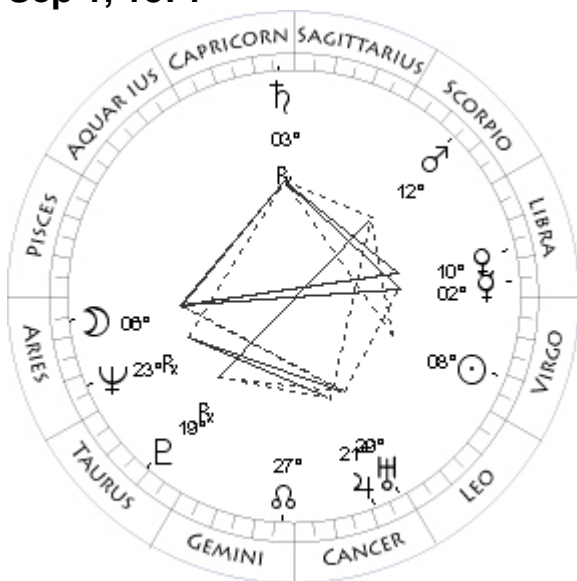

Sep 1, 1871

Oct 1, 1871

Sep 1, 1871

Mo|06Ar47 - 4°59	Ea|08Pi35 - 0°00
Su|08Vi35 - 0°00	Me|23Cp34 - 3°43
Me|02Li34 - 3°43	Ve|23Aq18 - 6°17
Ve|10Li31 - 6°17	Ma|20Sa39 - 0°54
Ma|12Sc34 - 0°54	Ju|13Cn38 + 0°06
Ju|21Cn47 + 0°06	Sa|08Cp32 + 0°38
Sa|03Cp18 + 0°38R	Ur|27Cn25 + 0°31
Ur|29Cn22 + 0°31	Ne|22Ar23 - 1°44
Ne|23Ar45 - 1°44R	Pl|18Ta33 -15°05
Pl|19Ta51 -15°05R	No|27Ge11 - 0°00

Oct 1, 1871

Mo|10Ta28 - 3°31	Ea|07Ar52 - 0°00
Su|07Li52 - 0°00	Me|11Ge32 + 1°00
Me|20Vi11 + 1°00	Ve|10Ar56 - 7°54
Ve|29Vi52 - 7°54R	Ma|07Cp53 - 1°09
Ma|02Sa59 - 1°09	Ju|16Cn08 + 0°09
Ju|26Cn37 + 0°09	Sa|09Cp26 + 0°34
Sa|03Cp44 + 0°34	Ur|27Cn47 + 0°32
Ur|00Le38 + 0°32	Ne|22Ar34 - 1°45
Ne|23Ar04 - 1°45R	Pl|18Ta37 -15°12
Pl|19Ta34 -15°12R	No|25Ge35 - 0°00