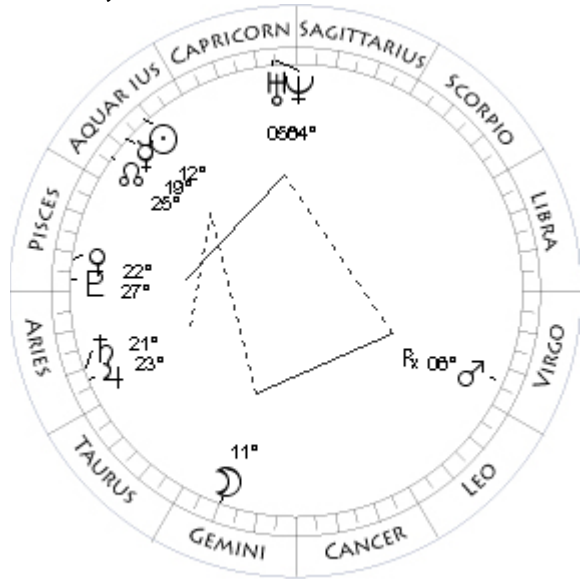

Feb 1, 1822

Jan 1, 1822

Mo|17Ar42 + 4°02
Su|10Cp36 - 0°00
Me|28Sa10 - 0°36
Ve|27Aq47 - 1°01
Ma|09Vi15 + 3°19
Ju|20Ar46 - 1°16
Sa|19Ar57 - 2°33
Ur|03Cp42 - 0°15
Ne|03Cp04 + 1°03
Pl|27Pi10 -16°16
No|27Aq46 - 0°00

Ea|10Cn36 - 0°00
Me|00Sa57 - 0°36
Ve|29Ta28 - 1°01
Ma|08Le40 + 3°19
Ju|02Ta01 - 1°16
Sa|25Ar56 - 2°33
Ur|03Cp21 - 0°15
Ne|02Cp49 + 1°03
Pl|28Pi37 -16°16

Feb 1, 1822

Mo|11Ge15 + 5°04
Su|12Aq09 - 0°00
Me|19Aq12 - 1°51
Ve|22Pi42 + 3°15
Ma|06Vi29 + 4°18R
Ju|23Ar58 - 1°08
Sa|21Ar21 - 2°24
Ur|05Cp27 - 0°16
Ne|04Cp10 + 1°03
Pl|27Pi36 -16°07
No|26Aq07 - 0°00

Ea|12Le09 - 0°00
Me|07Pi53 - 1°51
Ve|19Cn33 + 3°15
Ma|22Le20 + 4°18
Ju|04Ta50 - 1°08
Sa|27Ar02 - 2°24
Ur|03Cp42 - 0°16
Ne|03Cp00 + 1°03
Pl|28Pi43 -16°07