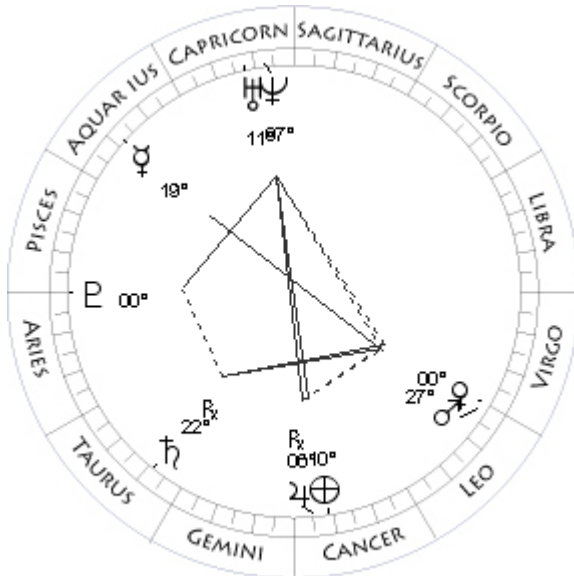

Jan 1, 1824

Feb 1, 1824

Jan 1, 1824

Mo|11Cp50 - 0°37	Ea|10Cn06 - 0°00
Su|10Cp06 - 0°00	Me|19Aq21 - 2°09
Me|21Cp15 - 2°09	Ve|00Vi01 + 3°06
Ve|23Sc37 + 3°06	Ma|27Le37 + 2°28
Ma|03Li34 + 2°28	Ju|06Cn24 - 0°04
Ju|05Cn32 - 0°04R	Sa|22Ta11 - 2°19
Sa|17Ta16 - 2°19R	Ur|11Cp41 - 0°21
Ur|11Cp37 - 0°21	Ne|07Cp15 + 0°56
Ne|07Cp15 + 0°56	Pl|00Ar51 -16°29
Pl|29Pi26 -16°29	No|19Cp06 - 0°00
No|19Cp06 - 0°00	

Feb 1, 1824

Mo|26Aq04 + 3°12	Ea|11Le39 - 0°00
Su|11Aq39 - 0°00	Me|05Le16 + 3°23
Me|14Aq47 + 3°23R	Ve|20Li13 + 2°02
Ve|28Sa46 + 2°02	Ma|11Vi10 + 3°01
Ma|12Li15 + 3°01	Ju|09Cn00 + 0°01
Ju|02Cn02 + 0°01R	Sa|23Ta19 - 2°10
Sa|17Ta09 - 2°10	Ur|12Cp02 - 0°22
Ur|13Cp24 - 0°22	Ne|08Cp23 + 0°56
Ne|08Cp23 + 0°56	Ne|07Cp21 + 0°56
Pl|29Pi50 -16°19	Pl|00Ar56 -16°19
No|17Cp28 - 0°00