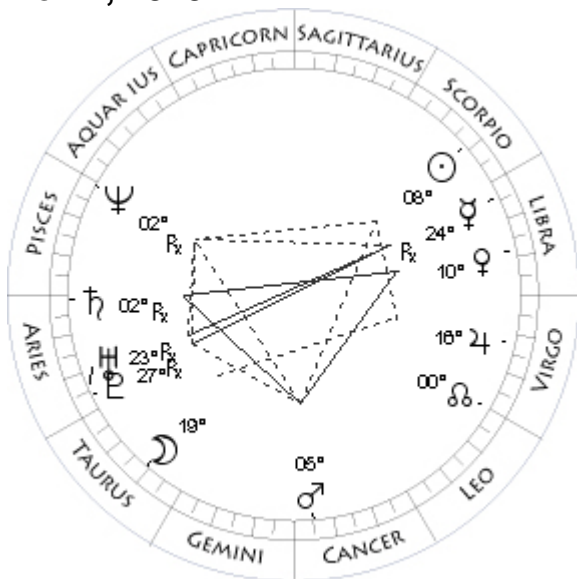

Nov 1, 1849

Dec 1, 1849

Nov 1, 1849

Mo|19Ta56 - 4°57	Ea|08Ta59 - 0°00
Su|08Sc59 - 0°00	Me|18Ge51 + 1°29
Me|24Li24 + 1°29R	Ve|28Le03 + 1°40
Ve|10Li02 + 1°40	Ma|02Ge22 + 0°57
Ma|05Cn44 + 0°57	Ju|08Vi24 + 1°02
Ju|16Vi44 + 1°02	Sa|05Ar44 - 2°37
Sa|02Ar07 - 2°37R	Ur|24Ar26 - 0°37
Ur|23Ar41 - 0°37R	Ne|03Pi49 - 0°44
Ne|02Pi04 - 0°44R	Pl|27Ar37 -17°21
Pl|27Ar29 -17°21R	No|29Le26 - 0°00

Dec 1, 1849

Mo|28Ge30 - 4°17	Ea|09Ge15 - 0°00
Su|09Sa15 - 0°00	Me|07Sc00 + 0°22
Me|29Sc24 + 0°22	Ve|16Li40 + 1°22
Ve|17Sc21 + 1°22	Ma|17Ge56 + 2°23
Ma|02Cn30 + 2°23R	Ju|10Vi42 + 1°08
Ju|20Vi58 + 1°08	Sa|06Ar45 - 2°31
Sa|01Ar11 - 2°31R	Ur|24Ar46 - 0°36
Ur|22Ar42 - 0°36R	Ne|04Pi00 - 0°43
Ne|02Pi07 - 0°43	Pl|27Ar42 -17°16
Pl|27Ar00 -17°16R	No|27Le51 - 0°00