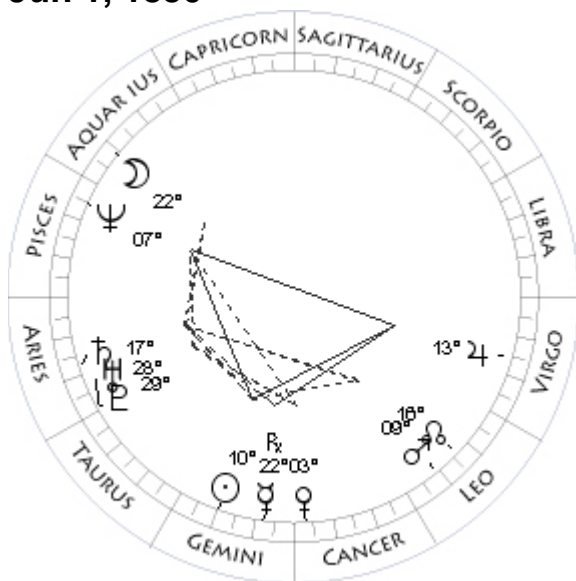

Jun 1, 1850

May 1, 1850

Mo|08Cp40 + 3°19	
Su|10Ta44 - 0°00	Ea|10Sc44 - 0°00
Me|25Ta31 + 1°43	Me|20Cn14 + 1°43
Ve|25Ta49 + 0°03	Ve|17Ge12 + 0°03
Ma|22Cn33 + 1°49	Ma|27Le42 + 1°49
Ju|13Vi13 + 1°25R	Ju|22Vi14 + 1°25
Sa|14Ar37 - 2°14	Sa|11Ar55 - 2°14
Ur|27Ar06 - 0°32	Ur|26Ar25 - 0°32
Ne|06Pi38 - 0°44	Ne|04Pi54 - 0°44
Pl|28Ar29 -16°39	Pl|28Ar07 -16°39
No|19Le51 - 0°00	

Jun 1, 1850

Mo|22Aq17 - 0°29	
Su|10Ge35 - 0°00	Ea|10Sa35 - 0°00
Me|22Ge56 - 0°47R	Me|24Sc43 - 0°47
Ve|03Cn42 + 1°15	Ve|07Le25 + 1°15
Ma|09Le41 + 1°28	Ma|11Vi15 + 1°28
Ju|13Vi51 + 1°18	Ju|24Vi35 + 1°18
Sa|17Ar54 - 2°19	Sa|12Ar59 - 2°19
Ur|28Ar42 - 0°32	Ur|26Ar45 - 0°32
Ne|07Pi02 - 0°45	Ne|05Pi06 - 0°45
Pl|29Ar08 -16°43	Pl|28Ar12 -16°43
No|18Le12 - 0°00