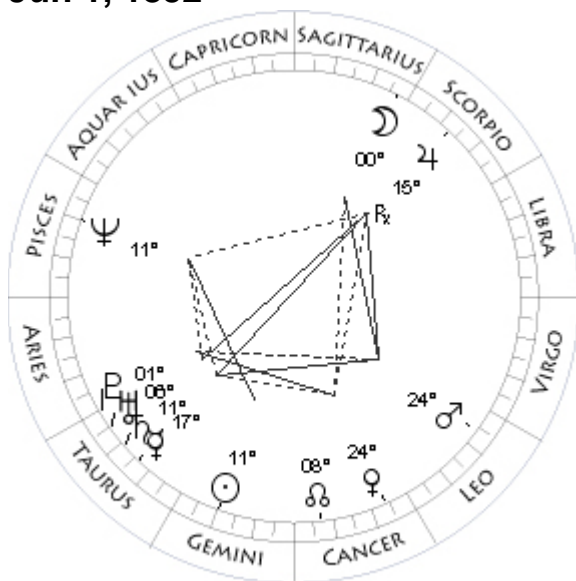

Jun 1, 1852

May 1, 1852

Mo|06Li43 + 5°04	
Su|11Ta14 - 0°00	Ea|11Sc14 - 0°00
Me|09Ta04 + 0°16R	Me|13Sc56 + 0°16
Ve|26Ge15 + 3°03	Ve|19Vi31 + 3°03
Ma|09Le36 + 2°00	Ma|16Vi59 + 2°00
Ju|19Sc15 + 1°15R	Ju|17Sc46 + 1°15
Sa|07Ta59 - 2°10	Sa|07Ta38 - 2°10
Ur|04Ta46 - 0°28	Ur|04Ta27 - 0°28
Ne|11Pi00 - 0°51	Ne|09Pi20 - 0°51
Pl|00Ta25 -16°33	Pl|00Ta04 -16°33
No|11Cn08 - 0°00	

Jun 1, 1852

Mo|00Sa36 + 3°11	
Su|11Ge05 - 0°00	Ea|11Sa05 - 0°00
Me|17Ta14 - 3°10	Me|14Aq50 - 3°10
Ve|24Cn35 + 2°37	Ve|09Sc31 + 2°37
Ma|24Le30 + 1°24	Ma|00Li42 + 1°24
Ju|15Sc29 + 1°12R	Ju|20Sc09 + 1°12
Sa|11Ta50 - 2°11	Sa|08Ta45 - 2°11
Ur|06Ta27 - 0°28	Ur|04Ta47 - 0°28
Ne|11Pi27 - 0°53	Ne|09Pi31 - 0°53
Pl|01Ta04 -16°37	Pl|00Ta09 -16°37
No|09Cn30 - 0°00