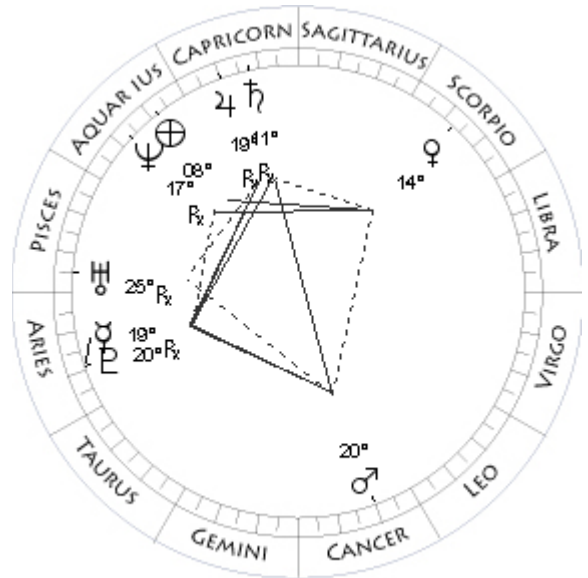

Aug 1, 1842

Jul 1, 1842

Mo|14Ar55 + 5°15	Ea|09Cp10 - 0°00
Su|09Cn10 - 0°00	Me|24Sa58 - 3°30
Me|20Cn30 - 3°30R	Ve|24Vi35 + 1°44
Ve|09Le19 + 1°44	Ma|06Cn27 + 0°50
Ma|07Cn31 + 0°50	Ju|17Cp00 - 0°14
Ju|18Cp55 - 0°14R	Sa|11Cp03 + 0°33
Sa|11Cp16 + 0°33R	Ur|25Pi27 - 0°46
Ur|28Pi18 - 0°46	Ne|17Aq37 - 0°15
Ne|18Aq52 - 0°15R	Pl|20Ar20 -17°09
Pl|21Ar38 -17°09	No|21Cp21 - 0°00

Aug 1, 1842

Mo|01Ge04 + 4°01	Ea|08Aq45 - 0°00
Su|08Le46 - 0°00	Me|19Ar15 - 1°07
Me|19Cn40 - 1°07	Ve|14Sc31 + 1°04
Ve|16Vi08 + 1°04	Ma|20Cn59 + 1°01
Ma|27Cn49 + 1°01	Ju|19Cp37 - 0°18
Ju|15Cp05 - 0°18R	Sa|11Cp59 + 0°29
Sa|09Cp08 + 0°29R	Ur|25Pi47 - 0°47
Ur|27Pi58 - 0°47R	Ne|17Aq48 - 0°15
Ne|18Aq07 - 0°15R	Pl|20Ar25 -17°20
Pl|21Ar42 -17°20R	No|19Cp42 - 0°00