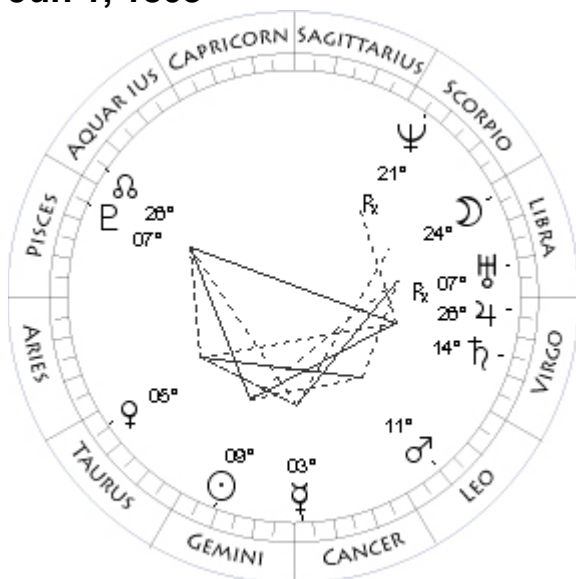

Jun 1, 1803

May 1, 1803

Mo|11Vi00 - 0°59	
Su|10Ta08 - 0°00	Ea|10Sc08 - 0°00
Me|07Ta37 - 0°29	Me|29Ar46 - 0°29
Ve|29Pi05 - 1°27	Ve|23Cp33 - 1°27
Ma|24Cn35 + 1°52	Ma|00Vi17 + 1°52
Ju|26Vi42 + 1°32R	Ju|04Li00 + 1°32
Sa|14Vi05 + 2°14R	Sa|19Vi10 + 2°14
Ur|08Li09 + 0°43R	Ur|09Li49 + 0°43
Ne|22Sc45 + 1°48R	Ne|22Sc20 + 1°48
Pl|06Pi43 -12°55	Pl|06Pi14 -12°55
No|28Aq54 - 0°00	

Jun 1, 1803

Mo|24Li50 - 4°16	
Su|09Ge59 - 0°00	Ea|09Sa59 - 0°00
Me|03Cn29 + 1°48	Me|13Li42 + 1°48
Ve|05Ta17 - 1°56	Ve|12Pi37 - 1°56
Ma|11Le25 + 1°28	Ma|13Vi50 + 1°28
Ju|26Vi03 + 1°25	Ju|06Li21 + 1°25
Sa|14Vi05 + 2°09	Sa|20Vi14 + 2°09
Ur|07Li24 + 0°42R	Ur|10Li13 + 0°42
Ne|21Sc55 + 1°48R	Ne|22Sc31 + 1°48
Pl|07Pi00 -13°06	Pl|06Pi20 -13°06
No|27Aq16 - 0°00