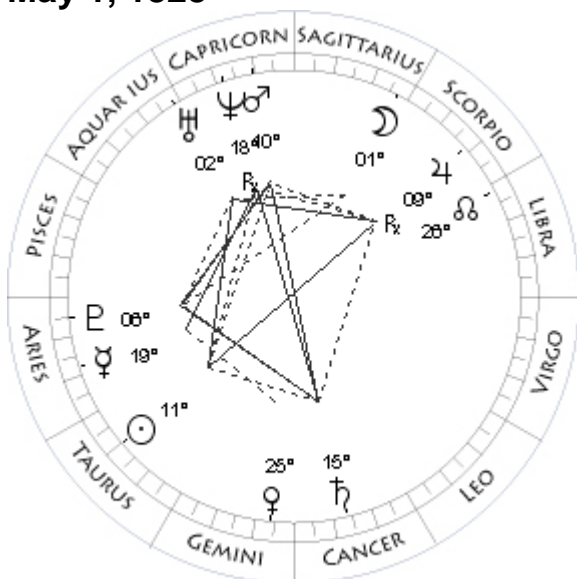

May 1, 1828

Jun 1, 1828

May 1, 1828

Mo|01Sa15 + 3°03	
Su|11Ta03 - 0°00	Ea|11Sc03 - 0°00
Me|19Ar21 - 2°36	Me|14Aq13 - 2°36
Ve|25Ge28 + 2°52	Ve|14Vi51 + 2°52
Ma|10Cp06 - 1°07	Ma|05Sa01 - 1°07
Ju|09Sc20 + 1°23R	Ju|09Sc39 + 1°23
Sa|15Cn18 - 0°03	Sa|21Cn03 - 0°03
Ur|02Aq18 - 0°34	Ur|29Cp25 - 0°34
Ne|18Cp21 + 0°43R	Ne|16Cp35 + 0°43
Pl|06Ar16 -16°35	Pl|05Ar35 -16°35
No|25Li20 - 0°00	

Jun 1, 1828

Mo|24Cp27 + 5°08	
Su|10Ge54 - 0°00	Ea|10Sa53 - 0°00
Me|21Ge27 + 1°41	Me|27Cn03 + 1°41
Ve|25Cn31 + 2°37	Ve|04Sc54 + 2°37
Ma|14Cp43 - 2°58	Ma|22Sa03 - 2°58
Ju|05Sc51 + 1°18R	Ju|12Sc01 + 1°18
Sa|18Cn18 + 0°00	Sa|22Cn13 + 0°00
Ur|02Aq03 - 0°35R	Ur|29Cp45 - 0°35
Ne|17Cp56 + 0°43R	Ne|16Cp46 + 0°43
Pl|06Ar48 -16°44	Pl|05Ar40 -16°44
No|23Li41 - 0°00