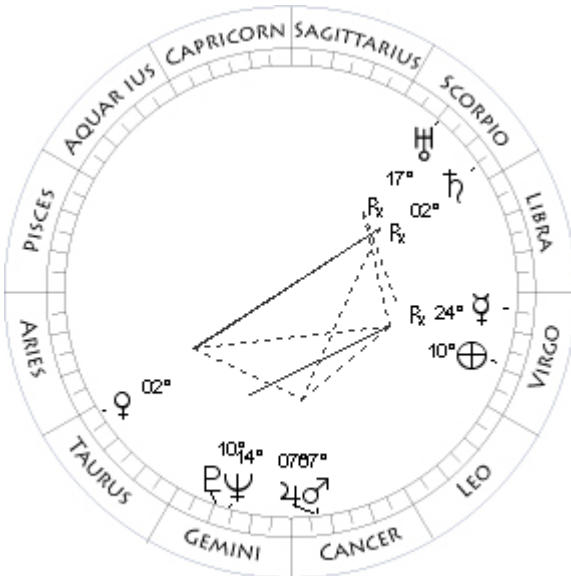

Apr 1, 1895

Mar 1, 1895

Mo|04Ta13 + 3°34	Ea|10Vi41 - 0°00
Su|10Pi41 - 0°00	Me|24Vi56 + 3°22
Me|02Pi07 + 3°22R	Ve|02Ta37 - 1°05
Ve|02Ar18 - 1°05	Ma|07Cn30 + 1°32
Ma|29Ta47 + 1°32	Ju|07Cn03 - 0°04
Ju|26Ge25 - 0°04	Sa|02Sc13 + 2°37
Sa|07Sc04 + 2°37R	Ur|17Sc04 + 0°21
Ur|19Sc55 + 0°21R	Ne|14Ge55 - 1°28
Ne|13Ge01 - 1°28	Pl|10Ge56 -10°44
Pl|09Ge48 -10°44	No|22Pi44 - 0°00
No|22Pi44 - 0°00	

Apr 1, 1895

Mo|23Ge40 + 5°15	Ea|11Li31 - 0°00
Su|11Ar31 - 0°00	Me|00Cp34 - 2°11
Me|15Pi08 - 2°11	Ve|22Ge25 + 0°12
Ve|10Ta21 + 0°12	Ma|22Cn01 + 1°32
Ma|17Ge42 + 1°32	Ju|09Cn39 + 0°00
Ju|28Ge48 + 0°00	Sa|03Sc13 + 2°42
Sa|05Sc36 + 2°42R	Ur|17Sc27 + 0°21
Ur|19Sc20 + 0°21R	Ne|15Ge06 - 1°27
Ne|13Ge25 - 1°27	Pl|11Ge01 -10°36
Pl|10Ge03 -10°36	No|21Pi05 - 0°00
No|21Pi05 - 0°00