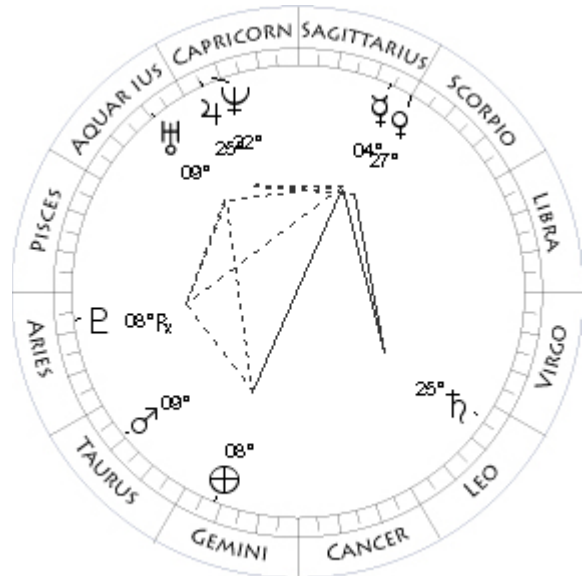

Dec 1, 1830

Nov 1, 1830

Mo|19Ta55 - 4°48	Ea|08Ta36 - 0°00
Su|08Sc36 - 0°00	Me|15Le32 + 2°10
Me|20Li46 + 2°10	Ve|09Li30 + 1°21
Ve|26Li24 + 1°21	Ma|22Ar26 - 2°07
Ma|22Pi05 - 2°07	Ju|22Cp55 - 0°18
Ju|12Cp54 - 0°18	Sa|24Le29 + 1°17
Sa|00Vi13 + 1°17	Ur|09Aq29 - 0°39
Ur|06Aq38 - 0°39	Ne|22Cp03 + 0°33
Ne|20Cp16 + 0°33	Pl|08Ar16 -17°20
Pl|07Ar33 -17°20R	No|06Vi56 - 0°00

Dec 1, 1830

Mo|28Ge12 - 4°36	Ea|08Ge51 - 0°00
Su|08Sa51 - 0°00	Me|04Sa14 - 0°42
Me|07Sa22 - 0°42	Ve|27Sc37 + 0°26
Ve|04Sa06 + 0°26	Ma|09Ta57 - 0°31
Ma|01Ar14 - 0°31	Ju|25Cp28 - 0°20
Ju|18Cp26 - 0°20	Sa|25Le33 + 1°24
Sa|01Vi39 + 1°24	Ur|09Aq49 - 0°38
Ur|07Aq24 - 0°38	Ne|22Cp14 + 0°32
Ne|20Cp58 + 0°32	Pl|08Ar21 -17°12
Pl|07Ar10 -17°12R	No|05Vi21 - 0°00