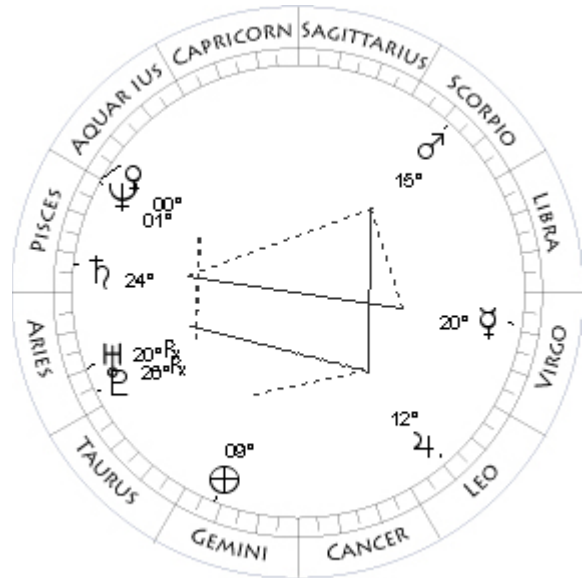

Nov 1, 1848

Dec 1, 1848

Nov 1, 1848

Mo|07Cp54 + 4°53	
Su|09Sc14 - 0°00	Ea|09Ta14 - 0°00
Me|25Sc25 - 2°17R	Me|02Ar48 - 2°17
Ve|05Sa47 - 0°48	Ve|13Cp21 - 0°48
Ma|04Sc11 + 0°20	Ma|01Sc02 + 0°20
Ju|20Le25 + 0°40	Ju|09Le52 + 0°40
Sa|18Pi53 - 2°21R	Sa|23Pi28 - 2°21
Ur|19Ar30 - 0°39R	Ur|20Ar28 - 0°39
Ne|29Aq50 - 0°40R	Ne|01Pi36 - 0°40
Pl|26Ar29 -17°24R	Pl|26Ar39 -17°24
No|18Vi46 - 0°00	

Dec 1, 1848

Mo|11Aq46 + 2°56	
Su|09Sa30 - 0°00	Ea|09Ge30 - 0°00
Me|20Sc16 + 1°58	Me|20Vi31 + 1°58
Ve|12Cp45 - 1°49	Ve|00Pi48 - 1°49
Ma|24Sc55 + 0°03	Ma|15Sc44 + 0°03
Ju|22Le27 + 0°47	Ju|12Le15 + 0°47
Sa|18Pi37 - 2°15	Sa|24Pi28 - 2°15
Ur|18Ar35 - 0°38R	Ur|20Ar47 - 0°38
Ne|29Aq56 - 0°39	Ne|01Pi47 - 0°39
Pl|25Ar59 -17°18R	Pl|26Ar43 -17°18
No|17Vi10 - 0°00