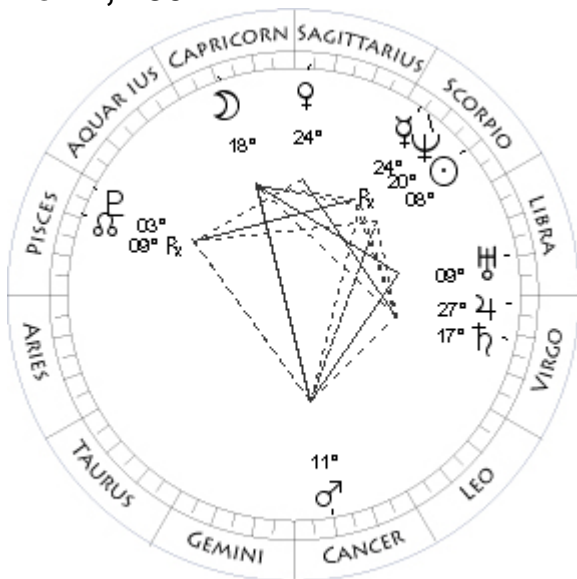

Nov 1, 1802

Dec 1, 1802

Nov 1, 1802

Mo|18Cp41 - 3°58	
Su|08Sc23 - 0°00	Ea|08Ta23 - 0°00
Me|24Sc17 - 2°16R	Me|02Ar49 - 2°16
Ve|24Sa46 - 4°01	Ve|02Ar48 - 4°01
Ma|11Cn11 + 1°05	Ma|05Ge41 + 1°05
Ju|27Vi11 + 1°06	Ju|20Vi17 + 1°06
Sa|17Vi37 + 1°49	Sa|12Vi55 + 1°49
Ur|09Li00 + 0°40	Ur|07Li29 + 0°40
Ne|20Sc51 + 1°42	Ne|21Sc15 + 1°42
Pl|03Pi27 -13°04R	Pl|05Pi35 -13°04
No|08Pi30 - 0°00	

Dec 1, 1802

Mo|27Aq17 - 0°50	
Su|08Sa39 - 0°00	Ea|08Ge39 - 0°00
Me|19Sc31 + 1°57	Me|20Vi25 + 1°57
Ve|15Cp19 - 2°42	Ve|20Ta44 - 2°42
Ma|10Cn38 + 2°29R	Ma|21Ge02 + 2°29
Ju|02Li08 + 1°12	Ju|22Vi33 + 1°12
Sa|19Vi53 + 1°56	Sa|13Vi57 + 1°56
Ur|10Li29 + 0°41	Ur|07Li52 + 0°41
Ne|21Sc58 + 1°42	Ne|21Sc26 + 1°42
Pl|03Pi27 -12°56	Pl|05Pi42 -12°56
No|06Pi54 - 0°00