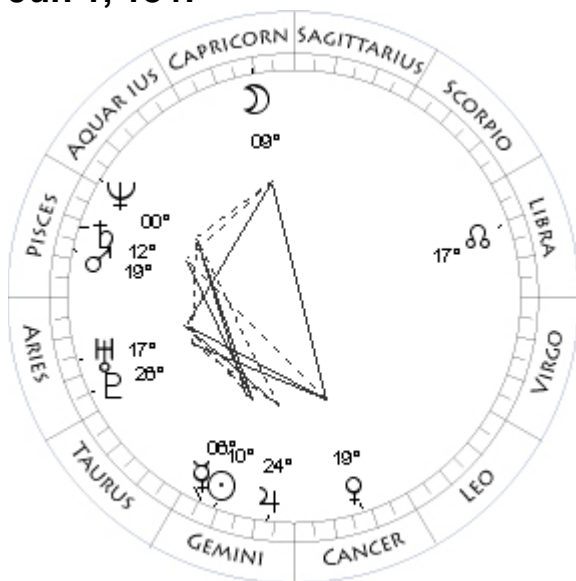

Jun 1, 1847

May 1, 1847

Mo|21Sc14 + 2°50	Ea|10Sc28 - 0°00
Su|10Ta28 - 0°00	Me|10Cp56 - 2°57
Me|13Ar50 - 2°57	Ve|01Le42 + 1°20
Ve|12Ge52 + 1°20	Ma|14Cp31 - 1°38
Ma|27Aq15 - 1°38	Ju|24Ge26 - 0°17
Ju|17Ge36 - 0°17	Sa|05Pi31 - 1°38
Sa|10Pi40 - 1°38	Ur|14Ar29 - 0°38
Ur|15Ar42 - 0°38	Ne|28Aq17 - 0°33
Ne|00Pi06 - 0°33	Pl|25Ar09 -16°46
Pl|25Ar35 -16°46	No|17Li53 - 0°00

Jun 1, 1847

Mo|09Cp46 + 5°04	Ea|10Sa19 - 0°00
Su|10Ge19 - 0°00	Me|21Ta51 + 0°09
Me|06Ge01 + 0°09	Ve|22Vi03 + 2°10
Ve|19Cn20 + 2°10	Ma|03Aq26 - 2°13
Ma|19Pi17 - 2°13	Ju|27Ge05 - 0°14
Ju|24Ge21 - 0°14	Sa|06Pi31 - 1°44
Sa|12Pi30 - 1°44	Ur|14Ar49 - 0°38
Ur|17Ar09 - 0°38	Ne|28Aq28 - 0°34
Ne|00Pi23 - 0°34	Pl|25Ar14 -16°51
Pl|26Ar13 -16°51	No|16Li15 - 0°00