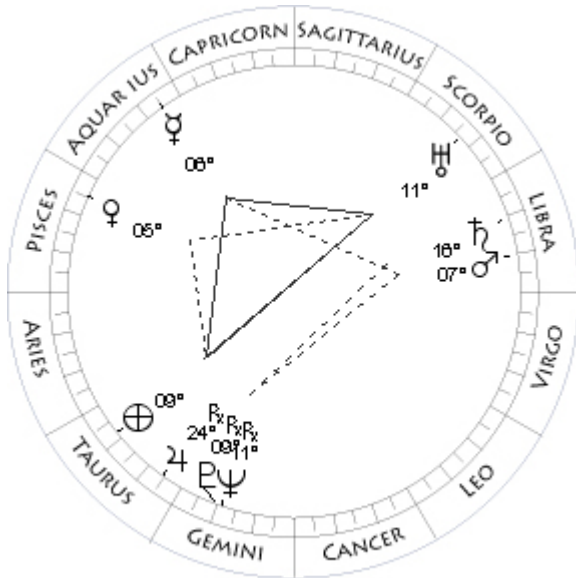

Dec 1, 1893

Nov 1, 1893

Mo|16Le23 + 4°42	Ea|09Ta19 - 0°00
Su|09Sc19 - 0°00	Me|06Aq08 - 2°40
Me|01Sa56 - 2°40	Ve|05Pi56 - 2°37
Ve|23Sa35 - 2°37	Ma|07Li47 + 0°47
Ma|19Li35 + 0°47	Ju|24Ta51 - 1°08
Ju|28Ta36 - 1°08R	Sa|16Li35 + 2°16
Sa|18Li40 + 2°16	Ur|11Sc02 + 0°24
Ur|10Sc57 + 0°24	Ne|11Ge57 - 1°34
Ne|13Ge00 - 1°34R	Pl|09Ge38 -11°14
Pl|10Ge21 -11°14R	No|18Ar25 - 0°00

Dec 1, 1893

Mo|23Vi09 + 2°12	Ea|09Ge35 - 0°00
Su|09Sa35 - 0°00	Me|05Cn55 + 2°16
Me|28Sc36 + 2°16R	Ve|23Ar39 - 2°44
Ve|26Cp45 - 2°44	Ma|21Li32 + 0°34
Ma|09Sc25 + 0°34	Ju|27Ta32 - 1°05
Ju|24Ta38 - 1°05R	Sa|17Li34 + 2°20
Sa|21Li54 + 2°20	Ur|11Sc24 + 0°24
Ur|12Sc46 + 0°24	Ne|12Ge13 - 1°34R
Ne|12Ge13 - 1°34R	Ne|12Ge08 - 1°34
Pl|09Ge48 -11°14R	Pl|09Ge43 -11°14
No|16Ar49 - 0°00