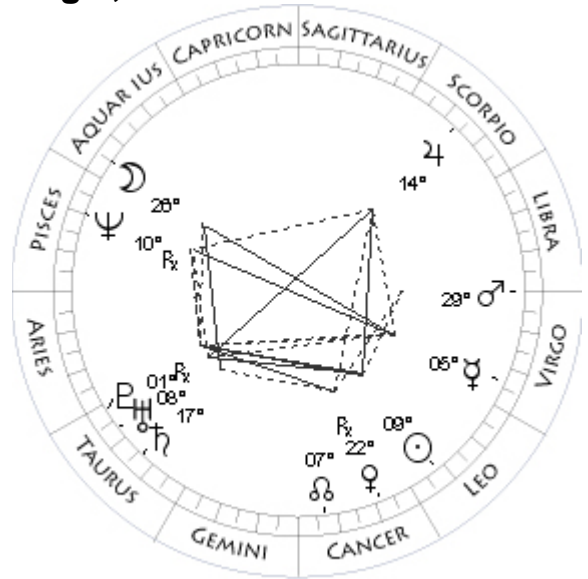

Aug 1, 1852

Jul 1, 1852

Mo|07Cp52 + 0°00	Ea|09Cp43 - 0°00
Su|09Cn43 - 0°00	Me|21Cn55 + 1°31
Me|12Cn36 + 1°31	Ve|27Sa15 - 1°29
Ve|06Le48 - 1°29R	Ma|14Li16 + 0°55
Ma|10Vi59 + 0°55	Ju|22Sc28 + 1°05
Ju|13Sc26 + 1°05R	Sa|09Ta49 - 2°15
Sa|15Ta00 - 2°15	Ur|05Ta07 - 0°28
Ur|07Ta43 - 0°28	Ne|09Pi42 - 0°54
Ne|11Pi25 - 0°54R	Pl|00Ta14 -16°44
Pl|01Ta30 -16°44	
No|07Cn54 - 0°00	

Aug 1, 1852

Mo|26Aq05 - 3°53	Ea|09Aq19 - 0°00
Su|09Le19 - 0°00	Me|25Sc32 - 0°31
Me|05Vi47 - 0°31	Ve|16Aq16 - 7°02
Ve|22Cn33 - 7°02R	Ma|28Li45 + 0°29
Ma|29Vi30 + 0°29	Ju|24Sc53 + 0°57
Ju|14Sc02 + 0°57	Sa|10Ta57 - 2°21
Sa|17Ta14 - 2°21	Ur|05Ta28 - 0°29
Ur|08Ta24 - 0°29	Ne|09Pi53 - 0°55
Ne|10Pi54 - 0°55R	Pl|00Ta19 -16°55
Pl|01Ta40 -16°55R	
No|06Cn16 - 0°00