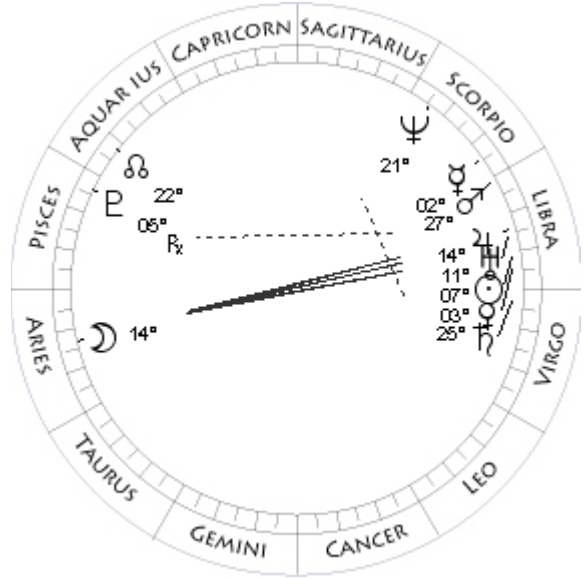

Oct 1, 1803

Sep 1, 1803

Mo|06Pi00 + 1°09	Ea|08Pi03 - 0°00
Su|08Vi03 - 0°00	Me|27Li15 + 0°44
Me|22Vi14 + 0°44	Ve|10Le26 + 1°12
Ve|26Le37 + 1°12	Ma|25Li26 + 0°29
Ma|07Li25 + 0°29	Ju|13Li18 + 1°08
Ju|08Li00 + 1°08	Sa|23Vi23 + 1°59
Sa|21Vi55 + 1°59	Ur|11Li24 + 0°39
Ur|09Li45 + 0°39	Ne|21Sc14 + 1°43
Ne|21Sc14 + 1°43	Pl|06Pi40 -13°29
Pl|05Pi49 -13°29R	No|22Aq24 - 0°00

Oct 1, 1803

Mo|14Ar28 + 4°03	Ea|07Ar20 - 0°00
Su|07Li21 - 0°00	Me|23Cp37 - 2°56
Me|02Sc56 - 2°56	Ve|29Vi09 + 1°23
Ve|03Li55 + 1°23	Ma|09Sc55 + 0°10
Ma|27Li19 + 0°10	Ju|15Li34 + 1°06
Ju|14Li18 + 1°06	Sa|24Vi25 + 2°00
Sa|25Vi39 + 2°00	Ur|11Li47 + 0°39
Ur|11Li33 + 0°39	Ne|21Sc55 + 1°42
Ne|21Sc55 + 1°42	Ne|23Sc14 + 1°42
Pl|05Pi13 -13°27R	Pl|06Pi46 -13°27
No|20Aq48 - 0°00