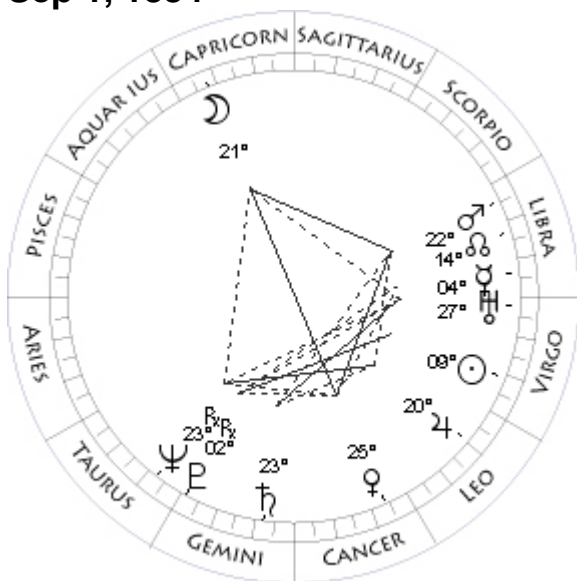

Sep 1, 1884

Oct 1, 1884

Sep 1, 1884

Mo|21Cp59 + 5°09	Ea|09Pi25 - 0°00
Su|09Vi25 - 0°00	Me|19Cp40 - 3°29
Me|04Li34 - 3°29	Ve|11Ar34 - 4°00
Ve|25Cn06 - 4°00	Ma|18Sc57 - 0°00
Ma|22Li31 - 0°00	Ju|17Le32 + 0°41
Ju|20Le58 + 0°41	Sa|16Ge57 - 1°26
Sa|23Ge10 - 1°26	Ur|28Vi17 + 0°42
Ur|27Vi19 + 0°42	Ne|21Ta28 - 1°46
Ne|23Ta20 - 1°46R	Pl|00Ge50 -12°55
Pl|02Ge11 -12°55R	No|15Li42 - 0°00

Oct 1, 1884

Mo|25Aq18 + 3°59	Ea|08Ar42 - 0°00
Su|08Li42 - 0°00	Me|21Vi41 + 0°43
Me|21Vi41 + 0°43	Ve|29Ta35 - 0°52
Ve|22Le57 - 0°52	Ma|12Sc44 - 0°20
Ma|12Sc44 - 0°20	Ju|19Le54 + 0°45
Ju|27Le03 + 0°45	Sa|18Ge04 - 1°28
Sa|24Ge13 - 1°28	Ur|28Vi41 + 0°42
Ur|29Vi12 + 0°42	Ne|21Ta39 - 1°47
Ne|23Ta00 - 1°47R	Pl|00Ge55 -13°02
Pl|02Ge01 -13°02R	No|14Li07 - 0°00