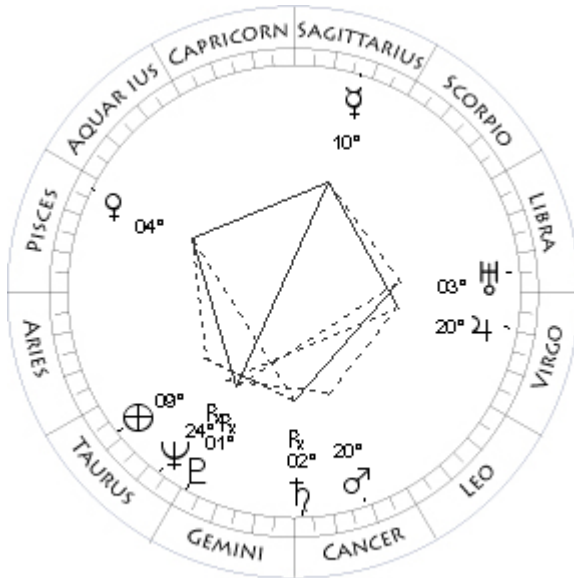

Nov 1, 1885

Dec 1, 1885

Nov 1, 1885

Mo|02Vi05 - 2°00	Ea|09Ta16 - 0°00
Su|09Sc16 - 0°00	Me|10Sa33 - 0°56
Me|19Sc08 - 0°56	Ve|04Pi24 - 2°33
Ve|23Sa11 - 2°33	Ma|20Cn28 + 1°39
Ma|26Le19 + 1°39	Ju|20Vi27 + 1°06
Ju|27Vi27 + 1°06	Sa|02Cn52 - 0°54
Sa|08Cn16 - 0°54R	Ur|03Li48 + 0°42
Ur|05Li31 + 0°42	Ne|24Ta05 - 1°47
Ne|24Ta35 - 1°47R	Pl|01Ge57 -12°55
Pl|02Ge33 -12°55R	No|23Vi08 - 0°00

Dec 1, 1885

Mo|09Li53 + 1°31	Ea|09Ge31 - 0°00
Su|09Sa31 - 0°00	Me|18Pi02 - 2°12
Me|00Cp45 - 2°12	Ve|22Ar07 - 2°43
Ve|26Cp36 - 2°43	Ma|10Vi58 + 2°12
Ma|10Vi58 + 2°12	Ju|22Vi44 + 1°11
Ju|02Li21 + 1°11	Sa|03Cn59 - 0°53
Sa|06Cn51 - 0°53R	Ur|04Li11 + 0°42
Ur|06Li55 + 0°42	Ne|23Ta45 - 1°47R
Ne|23Ta45 - 1°47R	Ne|24Ta16 - 1°47
Ne|01Ge59 -12°55R	Pl|02Ge02 -12°55
No|21Vi33 - 0°00