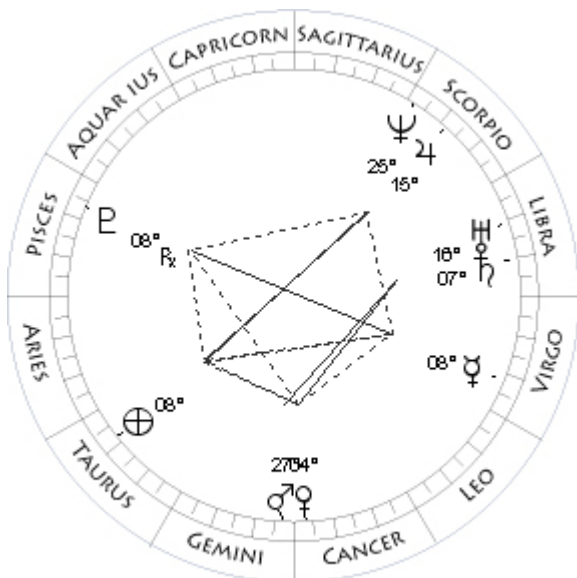

Dec 1, 1804

Nov 1, 1804

Mo|28Li31 - 5°00	Ea|08Ta54 - 0°00
Su|08Sc54 - 0°00	Me|08Vi22 + 1°56
Me|23Li52 + 1°56	Ve|04Cn06 + 0°58
Ve|23Vi27 + 0°58	Ma|27Ge59 + 1°34
Ma|07Le02 + 1°34	Ju|15Sc45 + 0°53
Ju|14Sc42 + 0°53	Sa|07Li46 + 2°13
Sa|10Li35 + 2°13	Ur|16Li53 + 0°37
Ur|17Li59 + 0°37	Ne|25Sc36 + 1°40
Ne|25Sc04 + 1°40	Pl|08Pi10 -13°35
Pl|06Pi09 -13°35R	No|29Cp47 - 0°00
No|29Cp47 - 0°00	

Dec 1, 1804

Mo|01Sa19 - 4°12	Ea|09Ge10 - 0°00
Su|09Sa11 - 0°00	Me|16Sa43 - 1°09
Me|11Sa36 - 1°09	Ve|22Le48 + 2°10
Ve|27Li52 + 2°10	Ma|12Cn22 + 2°32
Ma|16Le59 + 2°32	Ju|18Sc04 + 0°52
Ju|21Sc17 + 0°52	Sa|08Li46 + 2°18
Sa|13Li38 + 2°18	Ur|17Li16 + 0°37
Ur|19Li36 + 0°37	Ne|25Sc46 + 1°40
Ne|26Sc12 + 1°40	Pl|08Pi16 -13°27
Pl|06Pi07 -13°27	No|28Cp12 - 0°00
No|28Cp12 - 0°00