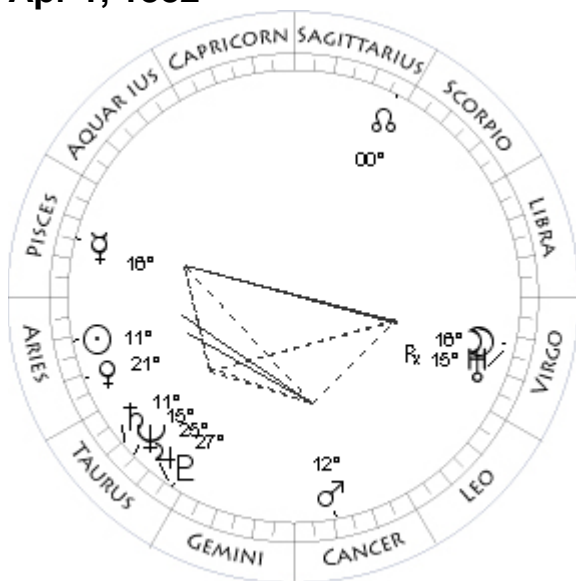

Mar 1, 1882

Apr 1, 1882

Mar 1, 1882

Mo|02Le28 - 4°16	Ea|10Vi50 - 0°00
Su|10Pi51 - 0°00	Me|04Li00 + 2°55
Me|26Aq58 + 2°55R	Ve|15Pi47 - 1°26
Ve|12Pi56 - 1°26	Ma|05Le22 + 2°55
Ma|00Cn52 + 2°55	Ju|00Ge49 - 0°46
Ju|20Ta11 - 0°46	Sa|13Ta17 - 2°13
Sa|08Ta05 - 2°13	Ur|16Vi26 + 0°49
Ur|16Vi46 + 0°49R	Ne|14Ta10 - 1°45
Ne|14Ta10 - 1°45	Pl|27Ta25 -13°17
Pl|27Ta25 -13°17	No|04Sa09 - 0°00
No|04Sa09 - 0°00	

Apr 1, 1882

Mo|16Vi48 - 4°54	Ea|11Li40 - 0°00
Su|11Ar40 - 0°00	Me|07Cp00 - 2°19
Me|16Pi23 - 2°19	Ve|05Ta10 - 0°57
Ve|21Ar30 - 0°57	Ma|19Le06 + 2°20
Ma|12Cn03 + 2°20	Ju|03Ge35 - 0°40
Ju|25Ta39 - 0°40	Sa|14Ta24 - 2°07
Sa|11Ta19 - 2°07	Ur|15Vi28 + 0°49R
Ur|15Vi28 + 0°49R	Ne|16Ta03 - 1°43
Ne|15Ta00 - 1°43	Pl|28Ta32 -13°08
Pl|27Ta48 -13°08	No|02Sa31 - 0°00
No|02Sa31 - 0°00