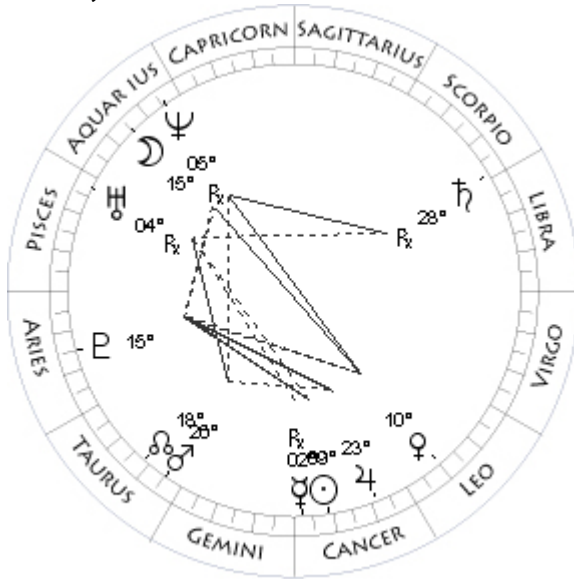

Jul 1, 1836

Aug 1, 1836

Jul 1, 1836

Mo|15Aq31 - 5°06	Ea|09Cp36 - 0°00
Su|09Cn35 - 0°00	Me|18Cp32 - 4°45
Me|02Cn46 - 4°45R	Ve|24Sa13 - 1°03
Ve|10Le58 - 1°03	Ma|27Ar19 - 0°29
Ma|26Ta23 - 0°29	Ju|25Cn49 + 0°19
Ju|23Cn12 + 0°19	Sa|04Sc12 + 2°32
Sa|28Li34 + 2°32R	Ur|01Pi57 - 0°47
Ur|04Pi19 - 0°47R	Ne|04Aq27 + 0°11
Ne|05Aq17 + 0°11R	Pl|14Ar12 -17°11
Pl|15Ar31 -17°11	No|17Ta22 - 0°00

Aug 1, 1836

Mo|06Ar07 - 3°14	Ea|09Aq11 - 0°00
Su|09Le11 - 0°00	Me|26Cn08 + 0°40
Me|26Cn08 + 0°40	Ve|13Aq14 - 7°06
Ve|29Cn07 - 7°06R	Ma|17Ge49 - 0°05
Ma|17Ge49 - 0°05	Ju|28Cn20 + 0°22
Ju|00Le05 + 0°22	Sa|05Sc10 + 2°24
Sa|29Li19 + 2°24	Ur|02Pi17 - 0°48
Ur|03Pi28 - 0°48R	Ne|04Aq28 + 0°10R
Ne|04Aq28 + 0°10R	Ne|04Aq38 + 0°10
Pl|15Ar30 -17°22R	Pl|14Ar18 -17°22
No|15Ta44 - 0°00