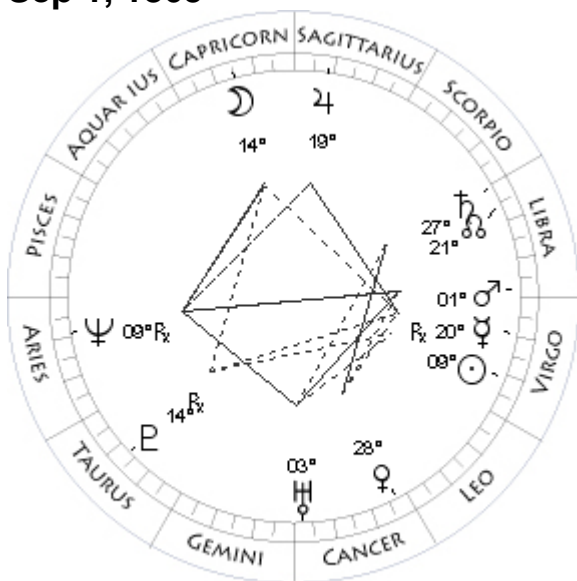

Sep 1, 1865

Oct 1, 1865

Sep 1, 1865

Mo|14Cp39 + 5°08	Ea|09Pi01 - 0°00
Su|09Vi01 - 0°00	Me|21Aq07 - 4°25
Me|20Vi11 - 4°25R	Ve|22Ta27 - 0°54
Ve|28Cn15 - 0°54	Ma|14Li59 + 0°40
Ma|01Li20 + 0°40	Ju|00Cp29 + 0°12
Ju|19Sa36 + 0°12	Sa|01Sc24 + 2°19
Sa|27Li01 + 2°19	Ur|00Cn31 + 0°14
Ur|03Cn18 + 0°14	Ne|09Ar58 - 1°34R
Ne|09Ar58 - 1°34R	Ne|08Ar58 - 1°34
Pl|14Ta07 -15°52R	Pl|12Ta52 -15°52
No|23Li12 - 0°00	

Oct 1, 1865

Mo|20Aq37 + 4°36	Ea|08Ar19 - 0°00
Su|08Li19 - 0°00	Me|01Le57 + 1°53
Me|23Vi39 + 1°53	Ve|10Cn49 + 0°50
Ve|03Vi29 + 0°50	Ma|29Li00 + 0°23
Ma|21Li03 + 0°23	Ju|02Cp56 + 0°08
Ju|22Sa21 + 0°08	Sa|02Sc22 + 2°15
Sa|00Sc11 + 2°15	Ur|00Cn52 + 0°14
Ur|03Cn53 + 0°14	Ne|09Ar09 - 1°35
Ne|09Ar11 - 1°35R	Ne|09Ar09 - 1°35
Pl|13Ta48 -15°59R	Pl|12Ta57 -15°59
No|21Li37 - 0°00