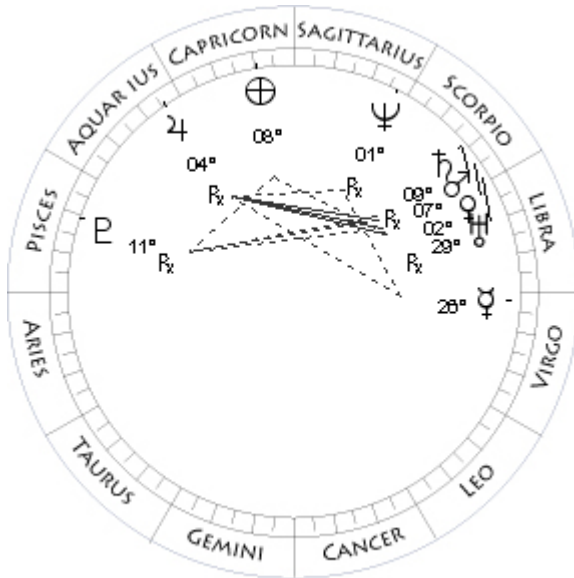

Jul 1, 1807

Aug 1, 1807

Jul 1, 1807

Mo|17Ta21 + 1°59	
Su|08Cn39 - 0°00	Ea|08Cp39 - 0°00
Me|27Cn42 + 1°46	Me|26Vi58 + 1°46
Ve|21Le03 + 1°41	Ve|02Sc44 + 1°41
Ma|28Vi04 + 0°23	Ma|07Sc31 + 0°23
Ju|10Aq43 - 0°42R	Ju|04Aq38 - 0°42
Sa|03Sc48 + 2°30R	Sa|09Sc10 + 2°30
Ur|26Li15 + 0°33R	Ur|29Li15 + 0°33
Ne|00Sa10 + 1°42R	Ne|01Sa22 + 1°42
Pl|12Pi11 -14°12R	Pl|11Pi31 -14°12
No|08Sa19 - 0°00	

Aug 1, 1807

Mo|04Cn56 - 2°18	
Su|08Le15 - 0°00	Ea|08Aq14 - 0°00
Me|01Vi15 - 3°17	Me|01Cp34 - 3°17
Ve|23Vi57 - 0°25	Ve|22Sa08 - 0°25
Ma|15Li30 - 0°09	Ma|23Sc05 - 0°09
Ju|07Aq06 - 0°48R	Ju|07Aq20 - 0°48
Sa|04Sc15 + 2°22	Sa|10Sc08 + 2°22
Ur|26Li34 + 0°32	Ur|29Li39 + 0°32
Ne|29Sc46 + 1°41R	Ne|01Sa33 + 1°41
Pl|11Pi48 -14°21R	Pl|11Pi37 -14°21
No|06Sa40 - 0°00