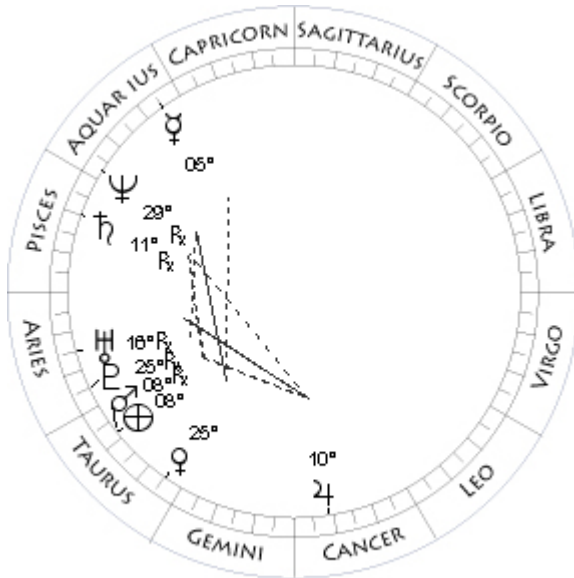

Dec 1, 1847

Nov 1, 1847

Mo|26Le23 - 3°36	Ea|08Ta28 - 0°00
Su|08Sc28 - 0°00	Me|05Aq54 - 2°40
Me|01Sa09 - 2°40	Ve|25Ta55 - 2°11
Ve|02Li57 - 2°11	Ma|08Ta00 - 1°04
Ma|06Ta59 - 1°04R	Ju|10Cn01 + 0°02
Ju|20Cn30 + 0°02	Sa|11Pi28 - 1°59
Sa|06Pi16 - 1°59R	Ur|16Ar29 - 0°41
Ur|15Ar22 - 0°41R	Ne|29Aq24 - 0°36
Ne|27Aq36 - 0°36R	Pl|25Ar39 -17°26
Pl|25Ar29 -17°26R	No|08Li08 - 0°00

Dec 1, 1847

Mo|28Vi31 - 0°50	Ea|08Ge44 - 0°00
Su|08Sa44 - 0°00	Me|06Cn07 + 2°17
Me|27Sc23 + 2°17R	Ve|14Ar20 + 2°03
Ve|22Li33 + 2°03	Ma|24Ta47 + 0°32
Ma|00Ta47 + 0°32	Ju|12Cn31 + 0°06
Ju|19Cn40 + 0°06R	Sa|12Pi26 - 1°55
Sa|06Pi35 - 1°55	Ur|16Ar49 - 0°40
Ur|14Ar31 - 0°40R	Ne|29Aq35 - 0°35
Ne|27Aq44 - 0°35	Pl|25Ar44 -17°20
Pl|24Ar59 -17°20R	No|06Li33 - 0°00