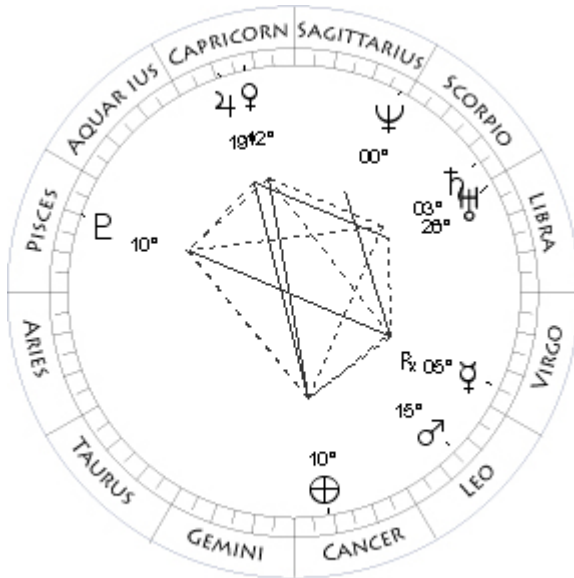

Feb 1, 1807

Jan 1, 1807

Mo|12Li54 - 4°48	Ea|10Cn14 - 0°00
Su|10Cp14 - 0°00	Me|05Vi02 + 2°51
Me|19Sa44 + 2°51R	Ve|12Cp13 - 0°40
Ve|11Cp05 - 0°40	Ma|15Le54 + 2°58
Ma|19Vi37 + 2°58	Ju|19Cp10 - 0°12
Ju|17Cp45 - 0°12	Sa|03Sc27 + 2°21
Sa|08Sc31 + 2°21	Ur|26Li58 + 0°33
Ur|29Li50 + 0°33	Ne|00Sa17 + 1°38
Ne|01Sa27 + 1°38	Pl|10Pi54 -13°47
Pl|09Pi03 -13°47	
No|17Sa54 - 0°00	

Feb 1, 1807

Mo|03Sa13 - 1°17	Ea|11Le47 - 0°00
Su|11Aq47 - 0°00	Me|17Sa30 - 1°18
Me|25Cp03 - 1°18	Ve|01Pi14 - 1°25
Ve|20Aq02 - 1°25	Ma|29Le29 + 3°51
Ma|21Vi56 + 3°51R	Ju|21Cp47 - 0°16
Ju|24Cp58 - 0°16	Sa|04Sc26 + 2°27
Sa|10Sc12 + 2°27	Ur|27Li21 + 0°34
Ur|00Sc21 + 0°34	Ne|00Sa28 + 1°39
Ne|02Sa13 + 1°39	Pl|11Pi00 -13°41
Pl|09Pi42 -13°41	
No|16Sa15 - 0°00