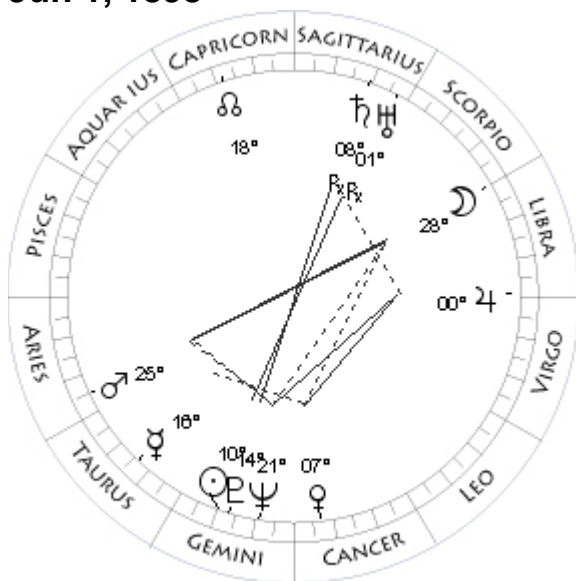

Jun 1, 1898

May 1, 1898

Mo|08Vi56 - 3°48	
Su|11Ta07 - 0°00	Ea|11Sc07 - 0°00
Me|11Ta00 + 0°34R	Me|11Sc15 + 0°34
Ve|29Ta49 + 0°17	Ve|26Ge29 + 0°17
Ma|02Ar03 - 1°13	Ma|04Pi40 - 1°13
Ju|01Li21 + 1°32R	Ju|08Li08 + 1°32
Sa|10Sa59 + 1°55R	Sa|08Sa06 + 1°55
Ur|02Sa24 + 0°10R	Ur|01Sa17 + 0°10
Ne|20Ge45 - 1°18	Ne|21Ge59 - 1°18
Pl|13Ge27 - 9°49	Pl|14Ge02 - 9°49
No|21Cp28 - 0°00	

Jun 1, 1898

Mo|28Li04 - 5°07	
Su|10Ge58 - 0°00	Ea|10Sa58 - 0°00
Me|16Ta52 - 3°17	Me|11Aq33 - 3°17
Ve|07Cn32 + 1°27	Ve|16Le46 + 1°27
Ma|25Ar37 - 1°06	Ma|24Pi17 - 1°06
Ju|00Li23 + 1°25	Ju|10Li29 + 1°25
Sa|08Sa50 + 1°55R	Sa|09Sa03 + 1°55
Ur|01Sa08 + 0°10R	Ur|01Sa39 + 0°10
Ne|21Ge49 - 1°17	Ne|22Ge10 - 1°17
Pl|14Ge08 - 9°46	Pl|14Ge07 - 9°46
No|19Cp49 - 0°00