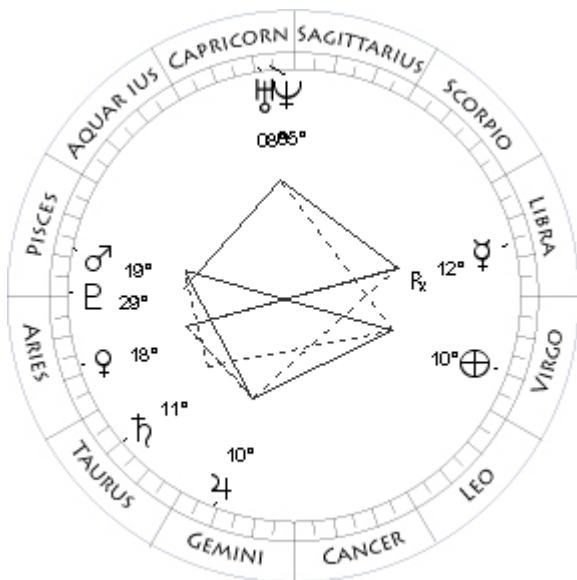

Mar 1, 1823

Apr 1, 1823

Mar 1, 1823

Mo|03Sc15 - 5°12	Ea|10Vi08 - 0°00
Su|10Pi09 - 0°00	Me|12Li17 + 2°21
Me|21Aq32 + 2°21R	Ve|18Ar48 - 1°16
Ve|26Pi21 - 1°16	Ma|19Pi02 - 0°56
Ma|15Pi20 - 0°56	Ju|10Ge04 - 0°37
Ju|28Ta59 - 0°37	Sa|11Ta04 - 2°14
Sa|05Ta57 - 2°14	Ur|08Cp12 - 0°19
Ur|10Cp43 - 0°19	Ne|07Cp01 + 1°00
Ne|07Cp01 + 1°00	Pl|29Pi20 -16°08
Pl|29Pi20 -16°08	No|05Aq19 - 0°00
No|05Aq19 - 0°00	

Apr 1, 1823

Mo|17Sa47 - 3°41	Ea|10Li58 - 0°00
Su|10Ar58 - 0°00	Me|13Cp18 - 2°23
Me|17Pi09 - 2°23	Ve|08Ge30 - 0°11
Ve|04Ta39 - 0°11	Ma|08Ar21 - 0°42
Ma|09Ar26 - 0°42	Ju|12Ge47 - 0°31
Ju|03Ge45 - 0°31	Sa|12Ta11 - 2°08
Sa|09Ta14 - 2°08	Ur|08Cp33 - 0°20
Ur|11Cp30 - 0°20	Ne|07Cp25 + 1°01
Ne|07Cp25 + 1°01	Pl|00Ar07 -16°08
Pl|00Ar07 -16°08	No|03Aq40 - 0°00
No|03Aq40 - 0°00