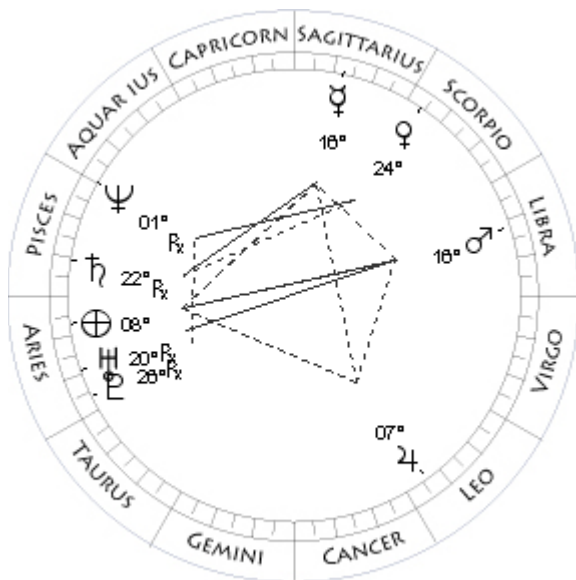

Oct 1, 1848

Sep 1, 1848

Mo|21Li26 + 2°38
Su|09Vi07 - 0°00
Me|08Vi36 + 1°44
Ve|20Vi16 + 1°22
Ma|23Vi52 + 0°50
Ju|10Le16 + 0°30
Sa|22Pi53 - 2°23R
Ur|21Ar46 - 0°39R
Ne|00Pi58 - 0°40R
Pl|27Ar31 -17°18R
No|21Vi59 - 0°00

Ea|09Pi08 - 0°00
Me|07Vi06 + 1°44
Ve|05Li59 + 1°22
Ma|02Li51 + 0°50
Ju|05Le00 + 0°30
Sa|21Pi27 - 2°23
Ur|19Ar48 - 0°39
Ne|01Pi14 - 0°40
Pl|26Ar29 -17°18

Oct 1, 1848

Mo|23Sc29 + 4°39
Su|08Li26 - 0°00
Me|28Li34 - 1°18
Ve|27Li26 + 0°33
Ma|13Li24 + 0°36
Ju|16Le00 + 0°34
Sa|20Pi37 - 2°24R
Ur|20Ar44 - 0°39R
Ne|00Pi14 - 0°40R
Pl|27Ar04 -17°23R
No|20Vi24 - 0°00

Ea|08Ar26 - 0°00
Me|16Sa14 - 1°18
Ve|24Sc10 + 0°33
Ma|16Li29 + 0°36
Ju|07Le24 + 0°34
Sa|22Pi26 - 2°24
Ur|20Ar07 - 0°39
Ne|01Pi25 - 0°40
Pl|26Ar33 -17°23