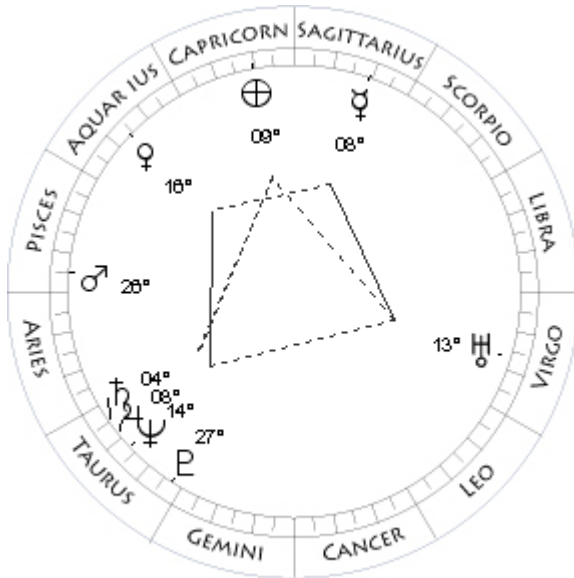

Jul 1, 1881

Aug 1, 1881

Jul 1, 1881

Mo|03Vi20 - 5°04	Ea|09Cp43 - 0°00
Su|09Cn43 - 0°00	Me|08Sa58 - 1°52
Me|00Le49 - 1°52	Ve|16Aq46 - 3°30
Ve|24Ta36 - 3°30	Ma|26Pi27 - 1°20
Ma|07Ta00 - 1°20	Ju|08Ta56 - 1°01
Ju|18Ta10 - 1°01	Sa|04Ta33 - 2°19
Sa|10Ta01 - 2°19	Ur|13Vi18 + 0°45
Ur|10Vi31 + 0°45	Ne|14Ta22 - 1°45
Ne|15Ta57 - 1°45	Pl|27Ta50 -13°15
Pl|28Ta46 -13°15	
No|17Sa01 - 0°00	

Aug 1, 1881

Mo|19Li09 - 4°19	Ea|09Aq19 - 0°00
Su|09Le19 - 0°00	Me|19Pi58 - 2°46
Me|21Cn33 - 2°46	Ve|05Ar58 - 2°40
Ve|24Ge49 - 2°40	Ma|15Ar36 - 1°03
Ma|28Ta23 - 1°03	Ju|11Ta45 - 1°04
Ju|23Ta11 - 1°04	Sa|05Ta40 - 2°26
Sa|11Ta58 - 2°26	Ur|13Vi42 + 0°44
Ur|11Vi59 + 0°44	Ne|14Ta33 - 1°46
Ne|16Ta30 - 1°46	Pl|27Ta55 -13°21
Pl|29Ta12 -13°21	
No|15Sa23 - 0°00