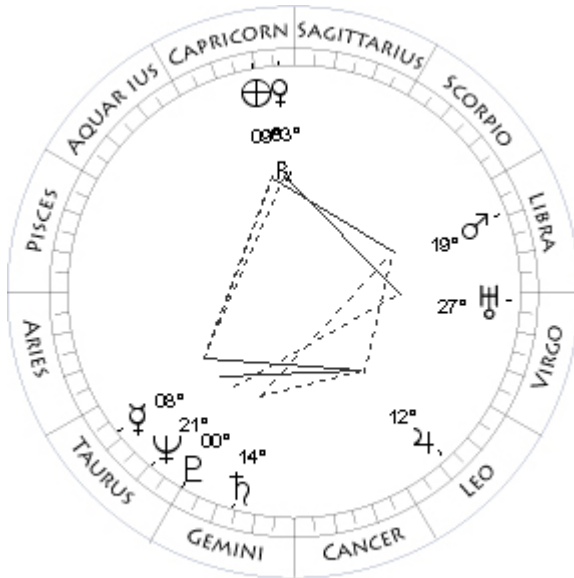

Jul 1, 1884

Aug 1, 1884

Jul 1, 1884

Mo|23Li52 + 0°22	Ea|09Cp59 - 0°00
Su|09Cn59 - 0°00	Me|08Ta44 - 0°16
Me|26Ge34 - 0°16	Ve|03Cp20 - 2°27
Ve|25Cn56 - 2°27R	Ma|19Li01 + 0°50
Ma|14Vi27 + 0°50	Ju|12Le38 + 0°37
Ju|07Le33 + 0°37	Sa|14Ge38 - 1°24
Sa|17Ge08 - 1°24	Ur|27Vi29 + 0°44
Ur|24Vi25 + 0°44	Ne|21Ta06 - 1°43
Ne|22Ta32 - 1°43	Pl|00Ge41 -12°43
Pl|01Ge34 -12°43	No|18Li59 - 0°00

Aug 1, 1884

Mo|07Sa44 + 3°57	Ea|09Aq34 - 0°00
Su|09Le34 - 0°00	Me|19Li35 + 1°06
Me|28Le19 + 1°06	Ve|22Aq21 - 6°33
Ve|11Cn49 - 6°33R	Ma|03Sc40 + 0°23
Ma|02Li49 + 0°23	Ju|15Le05 + 0°39
Ju|14Le12 + 0°39	Sa|15Ge47 - 1°24
Sa|20Ge39 - 1°24	Ur|27Vi53 + 0°43
Ur|25Vi36 + 0°43	Ne|21Ta17 - 1°44
Ne|23Ta11 - 1°44	Pl|00Ge45 -12°48
Pl|02Ge01 -12°48	No|17Li20 - 0°00