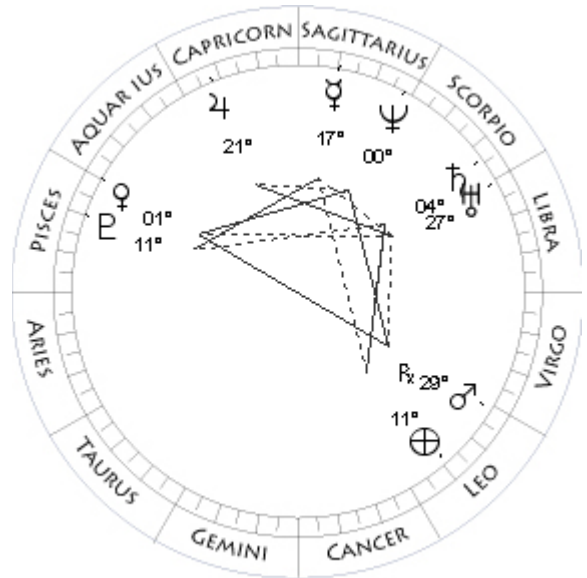

Feb 1, 1807

Jan 1, 1807

Mo|12Li54 - 4°48	Ea|10Cn14 - 0°00
Su|10Cp14 - 0°00	Me|05Vi02 + 2°51
Me|19Sa44 + 2°51R	Ve|12Cp13 - 0°40
Ve|11Cp05 - 0°40	Ma|15Le54 + 2°58
Ma|19Vi37 + 2°58	Ju|19Cp10 - 0°12
Ju|17Cp45 - 0°12	Sa|03Sc27 + 2°21
Sa|08Sc31 + 2°21	Ur|26Li58 + 0°33
Ur|29Li50 + 0°33	Ne|00Sa17 + 1°38
Ne|01Sa27 + 1°38	Pl|10Pi54 -13°47
Pl|09Pi03 -13°47	
No|17Sa54 - 0°00	

Feb 1, 1807

Mo|03Sa13 - 1°17	Ea|11Le47 - 0°00
Su|11Aq47 - 0°00	Me|17Sa30 - 1°18
Me|25Cp03 - 1°18	Ve|01Pi14 - 1°25
Ve|20Aq02 - 1°25	Ma|29Le29 + 3°51
Ma|21Vi56 + 3°51R	Ju|21Cp47 - 0°16
Ju|24Cp58 - 0°16	Sa|04Sc26 + 2°27
Sa|10Sc12 + 2°27	Ur|27Li21 + 0°34
Ur|00Sc21 + 0°34	Ne|00Sa28 + 1°39
Ne|02Sa13 + 1°39	Pl|11Pi00 -13°41
Pl|09Pi42 -13°41	
No|16Sa15 - 0°00