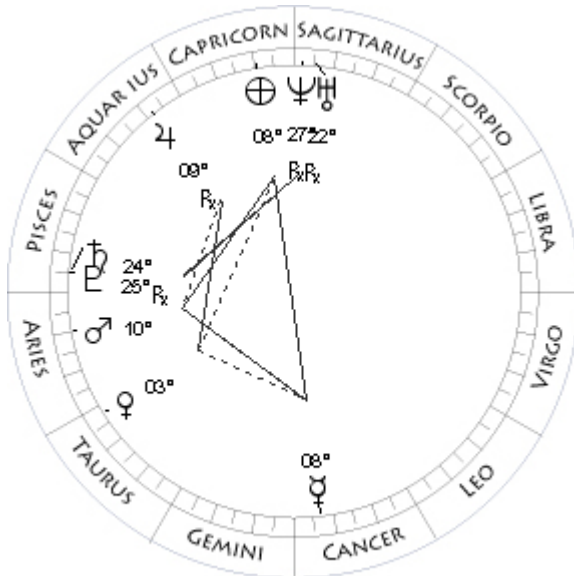

Aug 1, 1819

Jul 1, 1819

Mo|17Li18 - 0°04	Ea|08Cp45 - 0°00
Su|08Cn45 - 0°00	Me|08Cn03 + 1°18
Me|08Cn35 + 1°18	Ve|03Ta28 - 1°06
Ve|12Ge16 - 1°06	Ma|15Ta54 - 0°54
Ma|15Ta54 - 0°54	Ju|09Aq11 - 0°48
Ju|16Aq10 - 0°48R	Sa|24Pi36 - 2°15
Sa|00Ar38 - 2°15	Ur|22Sa43 - 0°08
Ur|21Sa50 - 0°08R	Ne|26Sa59 + 1°15R
Ne|26Sa59 + 1°15R	Pl|25Pi47 -16°09
Pl|26Pi53 -16°09R	No|16Ar13 - 0°00

Aug 1, 1819

Mo|06Sa38 - 4°03	Ea|08Aq20 - 0°00
Su|08Le20 - 0°00	Me|18Sc45 - 0°08
Me|03Vi58 - 0°08	Ve|23Ge18 + 0°13
Ve|19Cn51 + 0°13	Ma|29Ar19 - 0°32
Ma|07Ge26 - 0°32	Ju|11Aq53 - 0°54
Ju|12Aq47 - 0°54R	Sa|25Pi38 - 2°24
Sa|00Ar26 - 2°24R	Ur|23Sa05 - 0°08
Ur|20Sa51 - 0°08R	Ne|26Sa16 + 1°14R
Ne|26Sa16 + 1°14R	Pl|25Pi53 -16°20
Pl|26Pi40 -16°20R	No|14Ar34 - 0°00