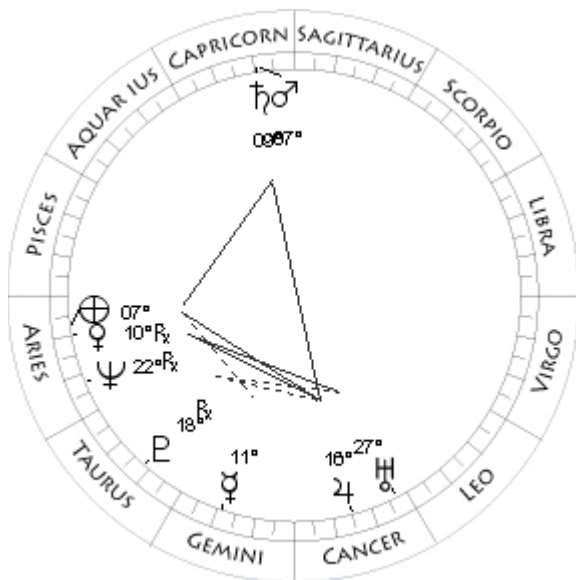

Oct 1, 1871

Sep 1, 1871

Mo|06Ar47 - 4°59	Ea|08Pi35 - 0°00
Su|08Vi35 - 0°00	Me|23Cp34 - 3°43
Me|02Li34 - 3°43	Ve|23Aq18 - 6°17
Ve|10Li31 - 6°17	Ma|20Sa39 - 0°54
Ma|12Sc34 - 0°54	Ju|13Cn38 + 0°06
Ju|21Cn47 + 0°06	Sa|08Cp32 + 0°38
Sa|03Cp18 + 0°38R	Ur|27Cn25 + 0°31
Ur|29Cn22 + 0°31	Ne|22Ar23 - 1°44
Ne|23Ar45 - 1°44R	Pl|18Ta33 -15°05
Pl|19Ta51 -15°05R	No|27Ge11 - 0°00

Oct 1, 1871

Mo|10Ta28 - 3°31	Ea|07Ar52 - 0°00
Su|07Li52 - 0°00	Me|11Ge32 + 1°00
Me|20Vi11 + 1°00	Ve|10Ar56 - 7°54
Ve|29Vi52 - 7°54R	Ma|07Cp53 - 1°09
Ma|02Sa59 - 1°09	Ju|16Cn08 + 0°09
Ju|26Cn37 + 0°09	Sa|09Cp26 + 0°34
Sa|03Cp44 + 0°34	Ur|27Cn47 + 0°32
Ur|00Le38 + 0°32	Ne|22Ar34 - 1°45
Ne|23Ar04 - 1°45R	Pl|18Ta37 -15°12
Pl|19Ta34 -15°12R	No|25Ge35 - 0°00