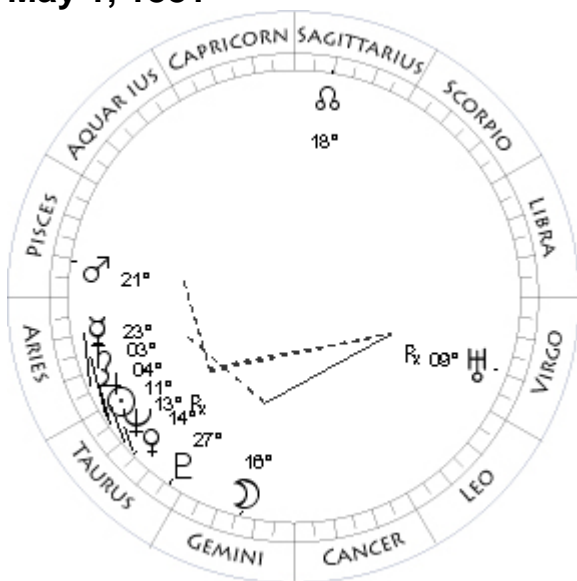

May 1, 1881

Jun 1, 1881

May 1, 1881

Mo|16Ge59 + 0°09
Su|11Ta13 - 0°00
Me|23Ar54 - 2°10
Ve|14Ta17 + 4°59R
Ma|21Pi34 - 1°25
Ju|04Ta42 - 1°00
Sa|03Ta15 - 2°13
Ur|09Vi44 + 0°48R
Ne|13Ta54 - 1°43
Pl|27Ta28 -13°13
No|20Sa15 - 0°00

Ea|11Sc13 - 0°00
Me|02Pi51 - 2°10
Ve|10Sc01 + 4°59
Ma|17Aq52 - 1°25
Ju|03Ta23 - 1°00
Sa|02Ta23 - 2°13
Ur|12Vi30 + 0°48
Ne|13Ta59 - 1°43
Pl|27Ta40 -13°13

Jun 1, 1881

Mo|01Le03 - 3°36
Su|11Ge05 - 0°00
Me|27Ge23 + 2°03
Ve|05Ta58 - 1°29
Ma|15Ar03 - 1°27
Ju|11Ta55 - 1°00
Sa|07Ta01 - 2°15
Ur|09Vi44 + 0°46
Ne|15Ta03 - 1°43
Pl|28Ta09 -13°12
No|18Sa36 - 0°00

Ea|11Sa04 - 0°00
Me|23Le49 + 2°03
Ve|29Sa20 - 1°29
Ma|07Pi30 - 1°27
Ju|06Ta13 - 1°00
Sa|03Ta29 - 2°15
Ur|12Vi55 + 0°46
Ne|14Ta11 - 1°43
Pl|27Ta45 -13°12