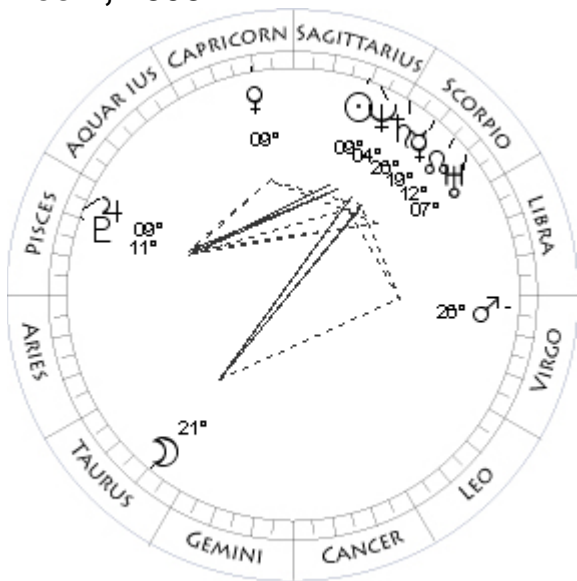

Nov 1, 1808

Dec 1, 1808

Nov 1, 1808

Mo|18Ar59 + 2°06	Ea|08Ta56 - 0°00
Su|08Sc56 - 0°00	Me|00Pi49 - 2°52
Me|01Sa54 - 2°52	Ve|05Cp45 - 0°35
Ve|02Sa35 - 0°35	Ma|08Le24 + 1°34
Ma|09Vi33 + 1°34	Ju|18Pi10 - 1°23
Ju|08Pi08 - 1°23R	Sa|24Sc22 + 1°55
Sa|22Sc59 + 1°55	Ur|05Sc25 + 0°27
Ur|05Sc36 + 0°27	Ne|04Sa16 + 1°35
Ne|03Sa29 + 1°35	Pl|13Pi10 -14°31
Pl|11Pi25 -14°31R	No|12Sc25 - 0°00

Dec 1, 1808

Mo|21Ta22 - 0°50	Ea|09Ge12 - 0°00
Su|09Sa12 - 0°00	Me|16Le19 + 2°36
Me|19Sc20 + 2°36	Ve|23Ag11 - 1°40
Ve|09Cp43 - 1°40	Ma|21Le38 + 1°51
Ma|26Vi12 + 1°51	Ju|20Pi54 - 1°17
Ju|09Pi27 - 1°17	Sa|25Sc17 + 1°54
Sa|26Sc32 + 1°54	Ur|05Sc47 + 0°27
Ur|07Sc24 + 0°27	Ne|04Sa26 + 1°34
Ne|04Sa35 + 1°34	Pl|13Pi16 -14°22
Pl|11Pi19 -14°22	No|10Sc50 - 0°00