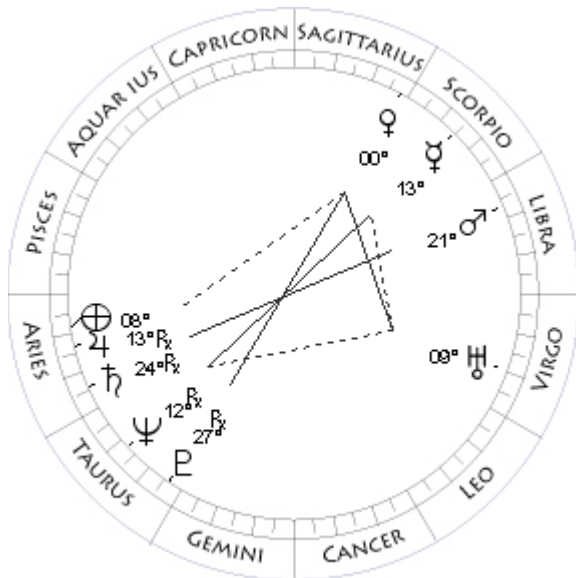

Sep 1, 1880

Oct 1, 1880

Sep 1, 1880

Mo|02Le06 - 2°21	Ea|09Pi22 - 0°00
Su|09Vi23 - 0°00	Me|01Cn26 + 1°19
Me|25Le07 + 1°19	Ve|12Li11 + 1°19
Ve|22Vi58 + 1°19	Ma|07Li32 + 0°47
Ma|26Vi52 + 0°47	Ju|11Ar12 - 1°34
Ju|18Ar37 - 1°34R	Sa|23Ar50 - 2°41
Sa|28Ar32 - 2°41R	Ur|09Vi23 + 0°44
Ur|09Vi23 + 0°44	Ne|14Ta16 - 1°48R
Ne|14Ta16 - 1°48R	Pl|28Ta22 -13°39R
Pl|28Ta22 -13°39R	No|03Cp04 - 0°00
No|03Cp04 - 0°00	

Oct 1, 1880

Mo|05Vi13 - 4°31	Ea|08Ar40 - 0°00
Su|08Li41 - 0°00	Me|13Sc15 + 0°09
Me|19Li12 + 0°09	Ve|00Sc04 + 0°25
Ve|00Sc04 + 0°25	Ma|21Li17 + 0°32
Ma|16Li28 + 0°32	Ju|13Ar58 - 1°38
Ju|15Ar18 - 1°38R	Sa|24Ar53 - 2°46
Sa|26Ar49 - 2°46R	Ur|09Vi46 + 0°44
Ur|11Vi13 + 0°44	Ne|13Ta48 - 1°50R
Ne|13Ta48 - 1°50R	Pl|28Ta10 -13°46R
Pl|28Ta10 -13°46R	No|01Cp29 - 0°00
No|01Cp29 - 0°00