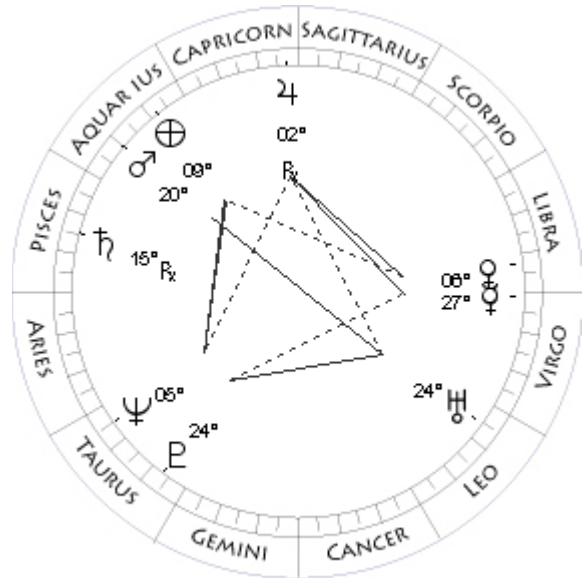

Jul 1, 1877

Aug 1, 1877

Jul 1, 1877

Mo|13Pi20 + 0°57	Ea|09Cp41 - 0°00
Su|09Cn41 - 0°00	Me|06Ar28 - 1°29
Me|20Ge39 - 1°29	Ve|16Le11 + 1°17
Ve|24Cn41 + 1°17	Ma|01Aq33 - 4°11
Ma|11Pi16 - 4°11	Ju|29Sa41 + 0°16
Ju|27Sa18 + 0°16R	Sa|14Pi39 - 2°03
Sa|20Pi21 - 2°03R	Ur|24Le28 + 0°42
Ur|22Le19 + 0°42	Ne|05Ta24 - 1°45
Ne|07Ta09 - 1°45	Pl|24Ta03 -13°55
Pl|25Ta03 -13°55	No|04Pi23 - 0°00

Aug 1, 1877

Mo|28Ar23 + 4°24	Ea|09Aq16 - 0°00
Su|09Le16 - 0°00	Me|27Vi45 + 1°35
Me|22Le05 + 1°35	Ve|06Li30 + 1°30
Ve|02Vi35 + 1°30	Ma|18Pi44 - 5°47
Ma|18Pi44 - 5°47	Ju|02Cp13 + 0°11
Ju|24Sa21 + 0°11R	Sa|15Pi40 - 2°10
Sa|19Pi34 - 2°10R	Ur|24Le52 + 0°42
Ur|24Le04 + 0°42	Ne|05Ta36 - 1°47
Ne|07Ta33 - 1°47	Pl|24Ta08 -14°02
Pl|25Ta26 -14°02	No|02Pi45 - 0°00