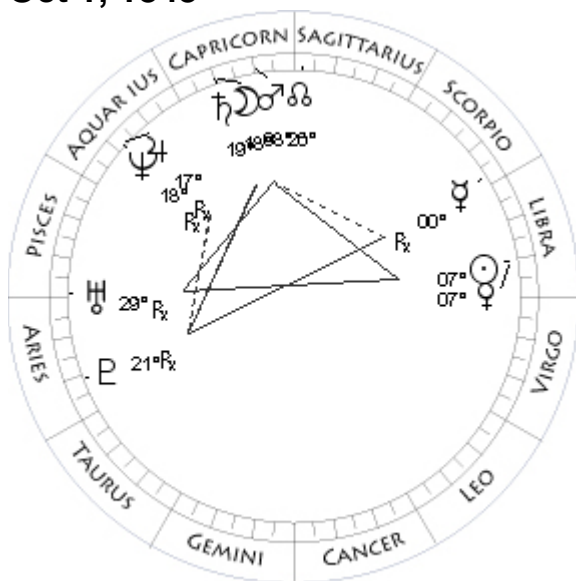

Oct 1, 1843

Sep 1, 1843

Mo|11Sa53 - 1°34	Ea|08Pi22 - 0°00
Su|08Vi22 - 0°00	Me|19Sc19 - 0°08
Me|28Vi46 - 0°08	Ve|18Le14 + 1°17
Ve|00Vi01 + 1°17	Ma|06Aq28 - 3°20
Ma|21Sa41 - 3°20	Ju|24Aq00 - 1°09
Ju|20Aq28 - 1°09R	Sa|23Cp56 - 0°05
Sa|19Cp36 - 0°05R	Ur|00Ar02 - 0°46
Ur|01Ar09 - 0°46R	Ne|19Aq35 - 0°19R
Ne|19Aq35 - 0°19R	Pl|22Ar27 -17°28R
Pl|22Ar27 -17°28R	No|28Sa44 - 0°00

Oct 1, 1843

Mo|18Cp44 + 1°53	Ea|07Ar39 - 0°00
Su|07Li39 - 0°00	Me|17Aq54 - 3°34
Me|00Sc26 - 3°34R	Ve|06Li54 + 1°19
Ve|07Li21 + 1°19	Ma|25Aq21 - 2°44
Ma|08Cp59 - 2°44	Ju|26Aq41 - 1°08
Ju|17Aq56 - 1°08R	Sa|24Cp51 - 0°07
Sa|19Cp15 - 0°07	Ur|00Ar21 - 0°47
Ur|29Pi59 - 0°47R	Ne|18Aq57 - 0°20R
Ne|18Aq57 - 0°20R	Pl|21Ar58 -17°33R
Pl|21Ar58 -17°33R	No|27Sa09 - 0°00