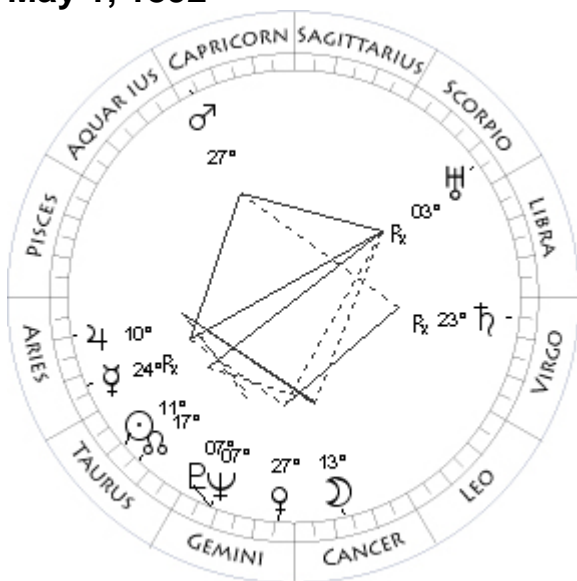

May 1, 1892

Jun 1, 1892

May 1, 1892

Mo|13Cn40 + 4°26	
Su|11Ta33 - 0°00	Ea|11Sc33 - 0°00
Me|24Ar08 - 1°37R	Me|04Sa40 - 1°37
Ve|27Ge01 + 3°24	Ve|27Vi17 + 3°24
Ma|27Cp19 - 1°27	Ma|16Sa03 - 1°27
Ju|10Ar47 - 1°07	Ju|04Ar49 - 1°07
Sa|23Vi48 + 2°27R	Sa|28Vi20 + 2°27
Ur|03Sc43 + 0°31R	Ur|04Sc09 + 0°31
Ne|07Ge44 - 1°32	Ne|08Ge35 - 1°32
Pl|07Ge43 -11°09	Pl|08Ge11 -11°09
No|17Ta29 - 0°00	

Jun 1, 1892

Mo|01Vi03 + 5°05	
Su|11Ge24 - 0°00	Ea|11Sa24 - 0°00
Me|21Ta26 - 2°10	Me|13Pi00 - 2°10
Ve|21Cn20 + 2°32	Ve|17Sc11 + 2°32
Ma|10Aq50 - 2°59	Ma|03Cp36 - 2°59
Ju|17Ar13 - 1°11	Ju|07Ar39 - 1°11
Sa|23Vi22 + 2°21	Sa|29Vi22 + 2°21
Ur|02Sc34 + 0°31R	Ur|04Sc32 + 0°31
Ne|08Ge52 - 1°31	Ne|08Ge47 - 1°31
Pl|08Ge25 -11°06	Pl|08Ge16 -11°06
No|15Ta50 - 0°00