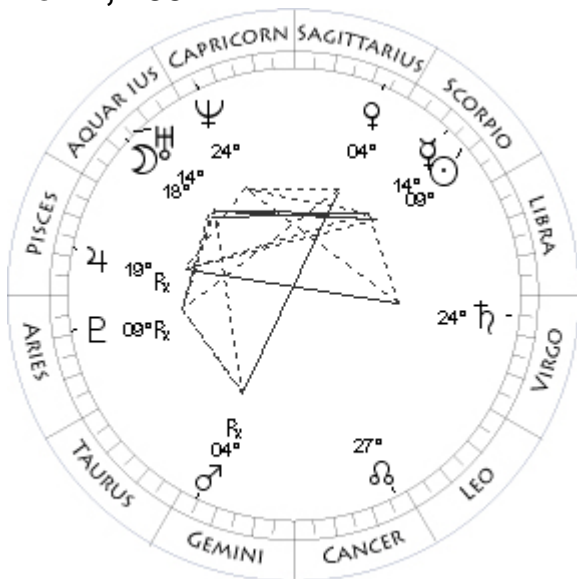

Nov 1, 1832

Dec 1, 1832

Nov 1, 1832

Mo|18Aq13 - 1°46	Ea|09Ta07 - 0°00
Su|09Sc06 - 0°00	Me|26Sc36 - 0°24
Me|14Sc38 - 0°24	Ve|10Cp18 - 0°42
Ve|04Sa31 - 0°42	Ma|17Ta52 - 0°02
Ma|04Ge51 - 0°02R	Ju|27Pi51 - 1°30
Ju|19Pi01 - 1°30R	Sa|20Vi08 + 1°58
Sa|24Vi23 + 1°58	Ur|17Aq29 - 0°42
Ur|14Aq38 - 0°42	Ne|26Cp26 + 0°25
Ne|24Cp36 + 0°25	Pl|10Ar23 -17°26
Pl|09Ar44 -17°26R	No|28Cn13 - 0°00

Dec 1, 1832

Mo|20Pi09 - 4°13	Ea|09Ge23 - 0°00
Su|09Sa22 - 0°00	Me|27Aq31 - 2°23
Me|29Sa10 - 2°23	Ve|27Aq45 - 1°46
Ve|11Cp32 - 1°46	Ma|04Ge09 + 1°26
Ma|24Ta34 + 1°26R	Ju|00Ar36 - 1°22
Ju|19Pi17 - 1°22	Sa|21Vi09 + 2°05
Sa|26Vi53 + 2°05	Ur|17Aq48 - 0°41
Ur|15Aq13 - 0°41	Ne|26Cp37 + 0°24
Ne|25Cp16 + 0°24	Pl|10Ar28 -17°18
Pl|09Ar20 -17°18R	No|26Cn38 - 0°00