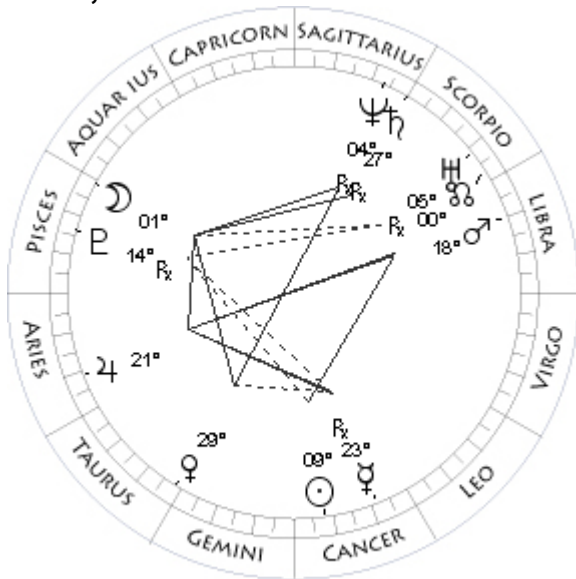

Jul 1, 1809

Aug 1, 1809

Jul 1, 1809

Mo|01Pi51 + 4°19	
Su|09Cn09 - 0°00	Ea|09Cp08 - 0°00
Me|23Cn10 - 3°10R	Me|21Sa08 - 3°10
Ve|29Ta07 - 4°00	Ve|03Aq06 - 4°00
Ma|18Li30 - 0°35	Ma|29Sc54 - 0°35
Ju|21Ar52 - 1°17	Ju|10Ar19 - 1°17
Sa|27Sc56 + 2°05R	Sa|01Sa47 + 2°05
Ur|05Sc38 + 0°27R	Ur|08Sc27 + 0°27
Ne|04Sa36 + 1°39R	Ne|05Sa42 + 1°39
Pl|14Pi45 -14°37R	Pl|13Pi59 -14°37
No|29Li36 - 0°00	

Aug 1, 1809

Mo|19Ar17 + 0°43	
Su|08Le44 - 0°00	Ea|08Aq44 - 0°00
Me|19Cn27 - 1°26	Me|12Ar22 - 1°26
Ve|23Ge05 - 3°30	Ve|22Pi13 - 3°30
Ma|03Sc29 - 1°07	Ma|16Sa39 - 1°07
Ju|24Ar37 - 1°24	Ju|13Ar09 - 1°24
Sa|27Sc12 + 1°58	Sa|02Sa43 + 1°58
Ur|05Sc43 + 0°26	Ur|08Sc50 + 0°26
Ne|04Sa09 + 1°38R	Ne|05Sa53 + 1°38
Pl|14Pi23 -14°46R	Pl|14Pi05 -14°46
No|27Li58 - 0°00