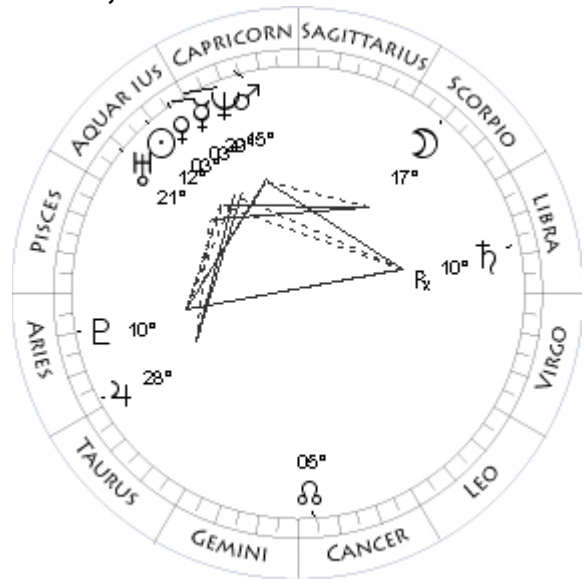

Feb 1, 1834

Jan 1, 1834

Mo|25Vi10 + 5°12	Ea|10Cn41 - 0°00
Su|10Cp41 - 0°00	Me|13Li48 + 1°26
Me|18Sa30 + 1°26	Ve|03Sa14 + 0°19
Ve|24Sa53 + 0°19	Ma|10Sa32 - 0°26
Ma|22Sa26 - 0°26	Ju|06Ta52 - 1°15
Ju|25Ar51 - 1°15	Sa|04Li33 + 2°23
Sa|10Li28 + 2°23	Ur|22Aq06 - 0°42
Ur|20Aq18 - 0°42	Ne|28Cp25 + 0°20
Ne|28Cp25 + 0°20	Pl|11Ar36 -17°09
Pl|10Ar20 -17°09	No|05Cn40 - 0°00

Feb 1, 1834

Mo|17Sc54 + 3°50	Ea|12Le14 - 0°00
Su|12Aq14 - 0°00	Me|03Aq40 - 1°55
Me|03Aq40 - 1°55	Ve|22Cp20 - 0°53
Ve|03Aq48 - 0°53	Ma|15Cp34 - 0°45
Ma|15Cp34 - 0°45	Ju|09Ta41 - 1°06
Ju|28Ar35 - 1°06	Sa|05Li35 + 2°32
Sa|10Li38 + 2°32R	Ur|22Aq26 - 0°41
Ur|21Aq58 - 0°41	Ne|29Cp10 + 0°19
Ne|29Cp35 + 0°19	Pl|11Ar42 -16°58
Pl|10Ar36 -16°58	No|04Cn01 - 0°00