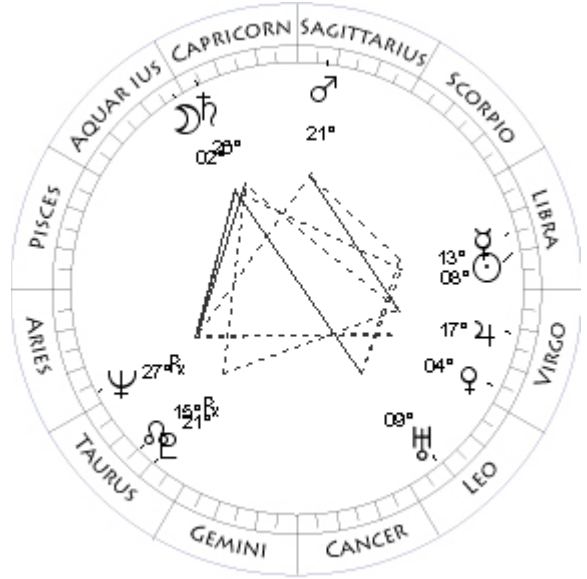

Oct 1, 1873

Sep 1, 1873

Mo|25Sa28 - 3°07	
Su|09Vi05 - 0°00	Ea|09Pi05 - 0°00
Me|21Le09 + 0°18	Me|24Ta21 + 0°18
Ve|28Cn44 - 0°50	Ve|23Ta59 - 0°50
Ma|01Sa28 - 1°57	Ma|16Cp13 - 1°57
Ju|11Vi25 + 0°59	Ju|11Vi51 + 0°59
Sa|26Cp45 - 0°23R	Sa|00Aq40 - 0°23
Ur|08Le13 + 0°36	Ur|06Le37 + 0°36
Ne|28Ar19 - 1°46R	Ne|26Ar51 - 1°46
Pl|21Ta44 -14°47R	Pl|20Ta26 -14°47
No|18Ta28 - 0°00	

Oct 1, 1873

Mo|02Aq31 - 5°03	
Su|08Li22 - 0°00	Ea|08Ar23 - 0°00
Me|13Li16 + 0°48	Me|24Li50 + 0°48
Ve|04Vi04 + 0°52	Ve|12Cn23 + 0°52
Ma|21Sa19 - 1°55	Ma|04Aq33 - 1°55
Ju|17Vi51 + 1°01	Ju|14Vi09 + 1°01
Sa|26Cp05 - 0°24	Sa|01Aq34 - 0°24
Ur|09Le39 + 0°36	Ur|07Le00 + 0°36
Ne|27Ar40 - 1°47R	Ne|27Ar02 - 1°47
Pl|21Ta29 -14°54R	Pl|20Ta31 -14°54
No|16Ta53 - 0°00