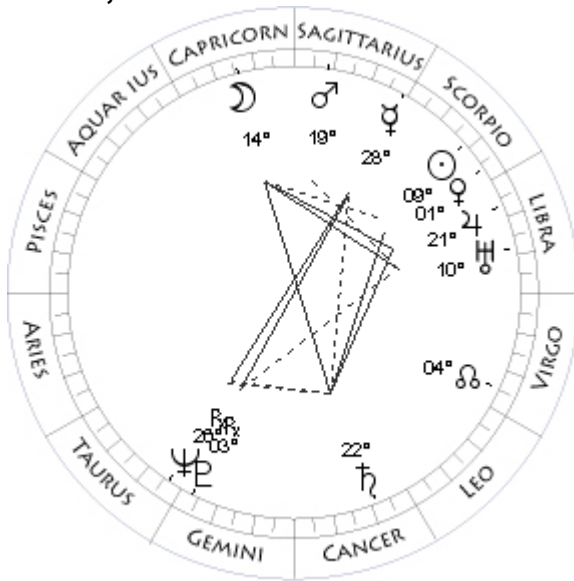

Nov 1, 1886

Dec 1, 1886

Nov 1, 1886

Mo|14Cp16 + 3°56	Ea|09Ta01 - 0°00
Su|09Sc01 - 0°00	Me|17Cp32 - 2°14
Me|28Sc48 - 2°14	Ve|20Li19 + 1°11
Ve|01Sc10 + 1°11	Ma|16Cp28 - 1°06
Ma|19Sa30 - 1°06	Ju|18Li04 + 1°06
Ju|21Li15 + 1°06	Sa|16Cn29 - 0°17
Sa|22Cn31 - 0°17	Ur|08Li31 + 0°40
Ur|10Li01 + 0°40	Ne|26Ta19 - 1°46
Ne|26Ta54 - 1°46R	Pl|02Ge54 -12°43
Pl|03Ge31 -12°43R	No|03Vi49 - 0°00

Dec 1, 1886

Mo|16Aq30 + 1°20	Ea|09Ge17 - 0°00
Su|09Sa17 - 0°00	Me|28Ta48 + 0°39
Me|14Sa00 + 0°39R	Ve|08Sa18 + 0°11
Ve|08Sa52 + 0°11	Ma|04Aq49 - 1°11
Ma|12Cp13 - 1°11	Ju|20Li20 + 1°08
Ju|27Li17 + 1°08	Sa|17Cn36 - 0°14
Sa|21Cn50 - 0°14R	Ur|08Li54 + 0°41
Ur|11Li30 + 0°41	Ne|26Ta30 - 1°46
Ne|26Ta04 - 1°46R	Ne|26Ta30 - 1°46
Pl|02Ge58 -12°43R	Pl|02Ge59 -12°43
No|02Vi13 - 0°00