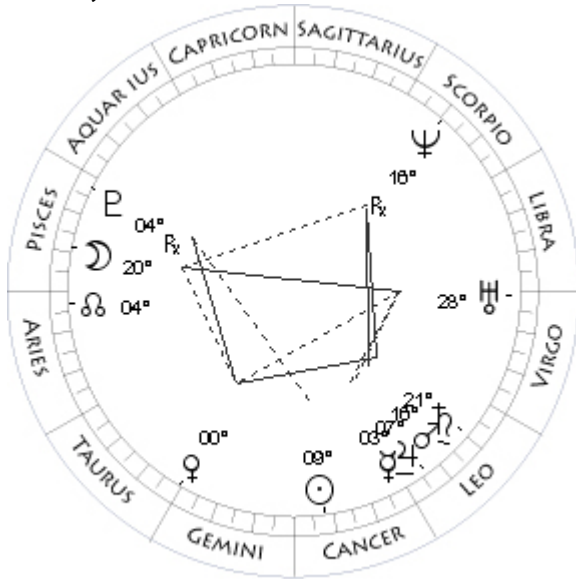

Jul 1, 1801

Aug 1, 1801

Jul 1, 1801

Mo|20Pi27 - 1°11	
Su|09Cn04 - 0°00	Ea|09Cp04 - 0°00
Me|03Le49 + 1°02	Me|26Li20 + 1°02
Ve|00Ge07 - 4°03	Ve|01Aq35 - 4°03
Ma|16Le22 + 1°14	Ma|08Vi06 + 1°14
Ju|07Le17 + 0°38	Ju|12Le28 + 0°38
Sa|21Le26 + 1°17	Sa|25Le41 + 1°17
Ur|28Vi04 + 0°44	Ur|01Li11 + 0°44
Ne|16Sc51 + 1°48R	Ne|18Sc22 + 1°48
Pl|04Pi10 -12°46R	Pl|03Pi51 -12°46
No|04Ar20 - 0°00	

Aug 1, 1801

Mo|08Ta56 + 3°07	
Su|08Le40 - 0°00	Ea|08Aq40 - 0°00
Me|17Le57 - 4°48R	Me|25Cp51 - 4°48
Ve|23Ge03 - 3°36	Ve|20Pi42 - 3°36
Ma|05Vi36 + 1°01	Ma|21Vi43 + 1°01
Ju|13Le55 + 0°39	Ju|14Le55 + 0°39
Sa|25Le01 + 1°17	Sa|26Le48 + 1°17
Ur|29Vi08 + 0°42	Ur|01Li35 + 0°42
Ne|16Sc39 + 1°47	Ne|18Sc33 + 1°47
Pl|03Pi41 -12°54R	Pl|03Pi57 -12°54
No|02Ar42 - 0°00