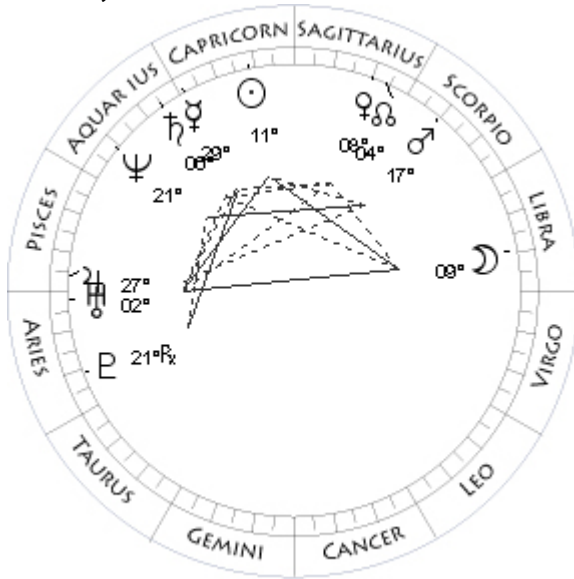

Jan 1, 1845

Feb 1, 1845

Jan 1, 1845

Mo|09Li17 - 4°16	Ea|11Cn01 - 0°00
Su|11Cp01 - 0°00	Me|13Ta53 - 0°07
Me|29Cp05 - 0°07	Ve|20Li48 + 1°31
Ve|08Sa18 + 1°31	Ma|18Li44 + 0°44
Ma|17Sc53 + 0°44	Ju|08Ar15 - 1°17
Ju|27Pi08 - 1°17	Sa|08Aq50 - 0°39
Sa|06Aq25 - 0°39	Ur|05Ar18 - 0°43
Ur|02Ar31 - 0°43	Ne|21Aq55 - 0°24
Ne|21Aq55 - 0°24	Pl|22Ar50 -17°15
Pl|21Ar43 -17°15R	No|02Sa54 - 0°00

Feb 1, 1845

Mo|01Sa02 - 0°06	Ea|12Le34 - 0°00
Su|12Aq34 - 0°00	Me|22Li15 + 1°19
Me|17Cp17 + 1°19	Ve|10Sa21 + 0°09
Ve|16Cp42 + 0°09	Ma|07Sa42 + 0°26
Ma|07Sa42 + 0°26	Ju|11Ar06 - 1°10
Ju|02Ar21 - 1°10	Sa|09Aq48 - 0°41
Sa|10Aq03 - 0°41	Ur|05Ar38 - 0°42
Ur|03Ar27 - 0°42	Ne|23Aq00 - 0°24
Ne|23Aq00 - 0°24	Pl|23Aq20 - 0°24
Pl|21Ar51 -17°03	Pl|22Ar56 -17°03
No|01Sa15 - 0°00