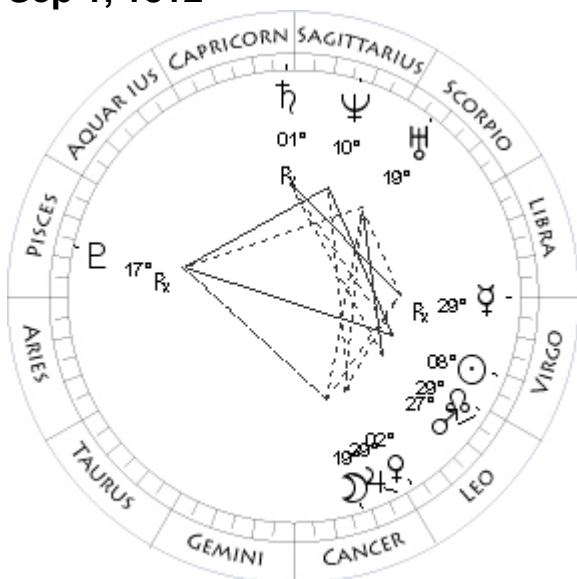

Sep 1, 1812

Oct 1, 1812

Sep 1, 1812

Mo|19Cn15 - 3°23	Ea|08Pi50 - 0°00
Su|08Vi50 - 0°00	Me|03Aq47 - 4°09
Me|29Vi07 - 4°09R	Ve|27Pi49 - 5°59
Ve|02Le39 - 5°59	Ma|19Le57 + 1°10
Ma|27Le04 + 1°10	Ju|22Cn18 + 0°16
Ju|29Cn20 + 0°16	Sa|06Cp42 + 0°41
Sa|01Cp23 + 0°41R	Ur|22Sc47 + 0°16
Ur|19Sc52 + 0°16	Ne|12Sa33 + 1°30
Ne|10Sa38 + 1°30	Pl|17Pi49 -15°25
Pl|17Pi36 -15°25R	No|28Le17 - 0°00
No|28Le17 - 0°00	

Oct 1, 1812

Mo|24Le06 - 0°24	Ea|08Ar09 - 0°00
Su|08Li09 - 0°00	Me|02Cn37 + 1°33
Me|20Vi34 + 1°33	Ve|15Ta43 - 1°57
Ve|22Le18 - 1°57	Ma|03Vi05 + 1°10
Ma|16Vi06 + 1°10	Ju|24Cn45 + 0°21
Ju|04Le35 + 0°21	Sa|07Cp36 + 0°37
Sa|01Cp56 + 0°37	Ur|23Sc09 + 0°15
Ur|21Sc04 + 0°15	Ne|12Sa44 + 1°29
Ne|11Sa02 + 1°29	Pl|17Pi55 -15°25
Pl|17Pi00 -15°25R	No|26Le42 - 0°00
No|26Le42 - 0°00