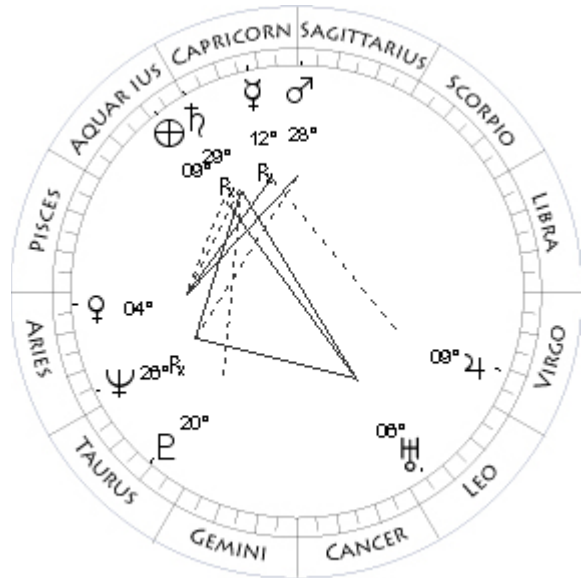

Jul 1, 1873

Aug 1, 1873

Jul 1, 1873

Mo|23Vi32 + 4°26	Ea|09Cp39 - 0°00
Su|09Cn39 - 0°00	Me|10Li56 + 1°32
Me|01Le33 + 1°32	Ve|15Aq15 - 3°33
Ve|24Ta47 - 3°33	Ma|10Sa44 - 1°20
Ma|01Sc33 - 1°20	Ju|07Vi05 + 1°00
Ju|28Le53 + 1°00	Sa|28Cp46 - 0°18
Sa|00Aq53 - 0°18R	Ur|05Le50 + 0°35
Ur|04Le31 + 0°35	Ne|26Ar28 - 1°43
Ne|28Ar19 - 1°43	Pl|20Ta16 -14°31
Pl|21Ta20 -14°31	No|21Ta45 - 0°00
No|21Ta45 - 0°00	

Aug 1, 1873

Mo|08Sc03 + 1°06	Ea|09Aq15 - 0°00
Su|09Le14 - 0°00	Me|12Cp21 - 4°03
Me|27Le42 - 4°03R	Ve|04Ar26 - 2°45
Ve|24Ge30 - 2°45	Ma|13Sc58 - 1°47
Ma|13Sc58 - 1°47	Ju|09Vi28 + 0°59
Ju|04Vi49 + 0°59	Sa|29Cp43 - 0°21
Sa|28Cp38 - 0°21R	Ur|06Le14 + 0°35
Ur|06Le23 + 0°35	Ne|26Ar40 - 1°45
Ne|28Ar35 - 1°45R	Pl|20Ta21 -14°39
Pl|21Ta42 -14°39	No|20Ta07 - 0°00
No|20Ta07 - 0°00