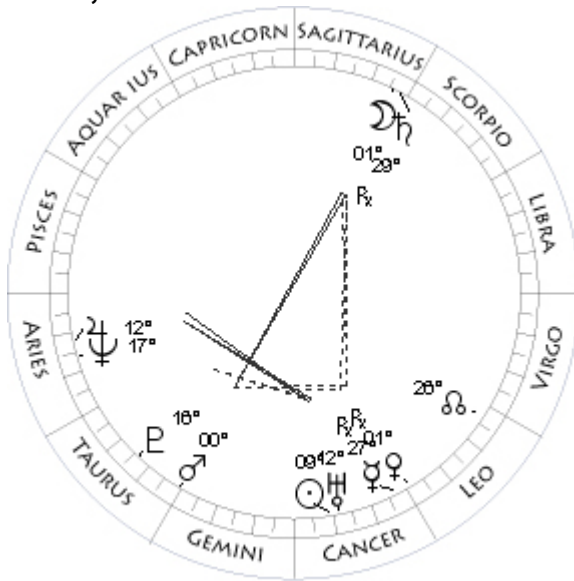

Jul 1, 1868

Aug 1, 1868

Jul 1, 1868

Mo|01Sa39 + 5°07	Ea|09Cp51 - 0°00
Su|09Cn51 - 0°00	Me|15Sa13 - 2°30
Me|27Cn59 - 2°30R	Ve|00Cp17 - 1°57
Ve|01Le48 - 1°57R	Ma|03Ta12 - 0°21
Ma|00Ge02 - 0°21	Ju|00Ar43 - 1°19
Ju|12Ar32 - 1°19	Sa|03Sa36 + 2°03
Sa|29Sc51 + 2°03R	Ur|13Cn04 + 0°22
Ur|12Cn54 + 0°22	Ne|15Ar18 - 1°37
Ne|17Ar14 - 1°37	Pl|15Ta33 -15°12
Pl|16Ta40 -15°12	No|28Le27 - 0°00

Aug 1, 1868

Mo|17Cp42 + 3°16	Ea|09Aq27 - 0°00
Su|09Le26 - 0°00	Me|00Ar44 - 2°07
Me|20Cn28 - 2°07	Ve|19Aq19 - 6°50
Ve|16Cn46 - 6°50R	Ma|20Ta48 + 0°03
Ma|21Ge26 + 0°03	Ju|03Ar33 - 1°27
Ju|14Ar14 - 1°27	Sa|04Sa33 + 1°56
Sa|29Sc03 + 1°56R	Ur|13Cn27 + 0°22
Ur|14Cn44 + 0°22	Ne|15Ar29 - 1°38
Ne|17Ar17 - 1°38R	Pl|15Ta38 -15°20
Pl|16Ta59 -15°20	No|26Le48 - 0°00