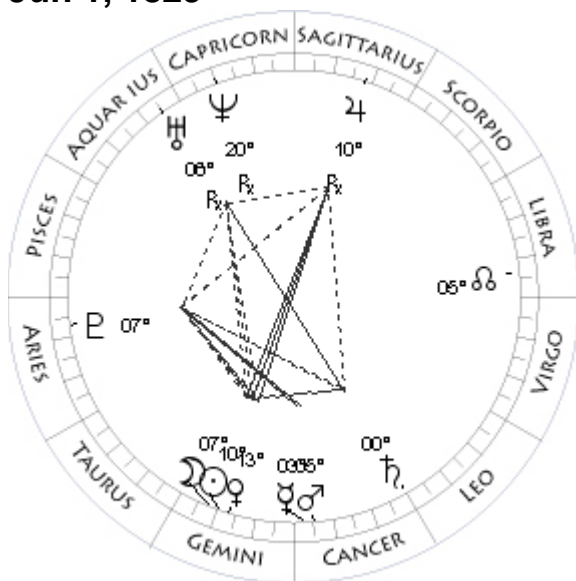

Jun 1, 1829

May 1, 1829

Mo|16Ar15 - 0°49	Ea|10Sc49 - 0°00
Su|10Ta49 - 0°00	Me|10Ar09 - 1°05
Me|03Ta13 - 1°05	Ve|28Ar28 - 1°02
Ve|05Ta40 - 1°02	Ma|06Cn13 + 0°57
Ma|15Ge14 + 0°57	Ju|07Sa58 + 0°48
Ju|13Sa53 + 0°48R	Sa|04Le33 + 0°31
Sa|28Cn20 + 0°31	Ur|03Aq27 - 0°36
Ur|06Aq21 - 0°36	Ne|18Cp46 + 0°39
Ne|20Cp34 + 0°39R	Pl|06Ar39 -16°39
Pl|07Ar19 -16°39	No|06Li00 - 0°00

Jun 1, 1829

Mo|07Ge38 - 4°28	Ea|10Sa40 - 0°00
Su|10Ge40 - 0°00	Me|03Cn17 + 2°04
Me|03Cn17 + 2°04	Ve|18Ge14 + 0°05
Ve|13Ge48 + 0°05	Ma|20Cn45 + 1°04
Ma|05Cn30 + 1°04	Ju|10Sa25 + 0°46
Ju|10Sa22 + 0°46R	Sa|05Le41 + 0°33
Sa|00Le47 + 0°33	Ur|03Aq47 - 0°37
Ur|06Aq13 - 0°37R	Ne|18Cp57 + 0°39
Ne|20Cp11 + 0°39R	Pl|06Ar45 -16°47
Pl|07Ar52 -16°47	No|04Li22 - 0°00