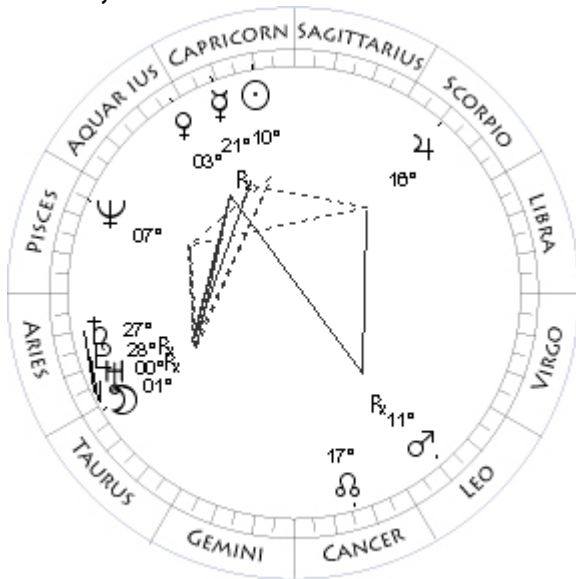

Jan 1, 1852

Feb 1, 1852

Jan 1, 1852

Mo|01Ta39 - 5°07	Ea|10Cn19 - 0°00
Su|10Cp18 - 0°00	Me|14Ge18 + 1°24
Me|21Cp05 + 1°24R	Ve|04Pi47 - 1°35
Ve|03Aq08 - 1°35	Ma|23Cn29 + 3°52
Ma|11Le59 + 3°52R	Ju|08Sc29 + 1°02
Ju|16Sc51 + 1°02	Sa|03Ta18 - 2°33
Sa|27Ar27 - 2°33	Ur|03Ta07 - 0°30
Ur|00Ta26 - 0°30R	Ne|08Pi36 - 0°50
Ne|07Pi01 - 0°50	Pl|29Ar45 -17°00
Pl|28Ar42 -17°00R	No|17Cn33 - 0°00

Feb 1, 1852

Mo|16Ge52 - 2°39	Ea|11Le52 - 0°00
Su|11Aq51 - 0°00	Me|07Sc52 + 0°27
Me|17Cp01 + 0°27	Ve|24Ar06 - 1°23
Ve|11Pi36 - 1°23	Ma|07Le28 + 4°28
Ma|01Le00 + 4°28R	Ju|10Sc51 + 1°06
Ju|21Sc11 + 1°06	Sa|04Ta24 - 2°24
Sa|28Ar26 - 2°24	Ur|03Ta27 - 0°29
Ur|00Ta39 - 0°29	Ne|08Pi47 - 0°50
Ne|07Pi57 - 0°50	Pl|29Ar50 -16°49
Pl|28Ar45 -16°49	No|15Cn54 - 0°00