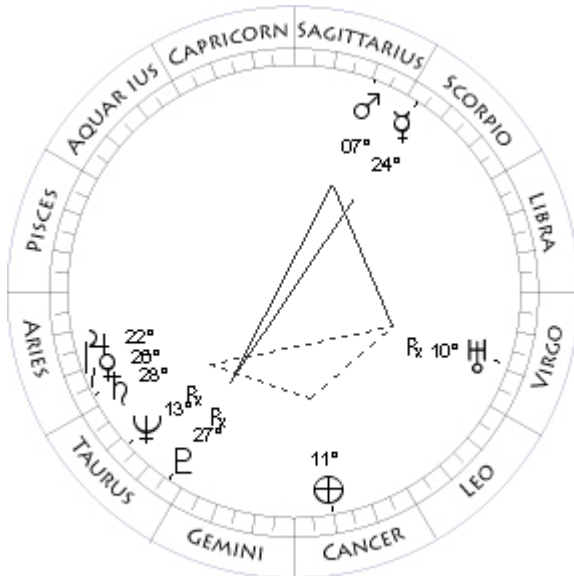

Jan 1, 1881

Feb 1, 1881

Jan 1, 1881

Mo|24Cp21 + 2°24	Ea|11Cn17 - 0°00
Su|11Cp17 - 0°00	Me|24Sc54 - 0°20
Me|26Sa57 - 0°20	Ve|26Ar13 - 1°46
Ve|22Aq34 - 1°46	Ma|07Sa07 - 0°22
Ma|20Sa32 - 0°22	Ju|22Ar24 - 1°18
Ju|10Ar57 - 1°18	Sa|28Ar08 - 2°33
Sa|22Ar10 - 2°33	Ur|10Vi57 + 0°47
Ur|13Vi42 + 0°47R	Ne|11Ta38 - 1°49R
Ne|11Ta38 - 1°49R	Pl|26Ta39 -13°44R
Pl|26Ta39 -13°44R	No|26Sa36 - 0°00

Feb 1, 1881

Mo|16Pi54 + 5°04	Ea|12Le50 - 0°00
Su|12Aq50 - 0°00	Me|28Aq47 - 1°58
Me|17Aq21 - 1°58	Ve|15Ge57 + 0°01
Ve|28Pi23 + 0°01	Ma|24Sa12 - 0°42
Ma|13Cp30 - 0°42	Ju|25Ar15 - 1°10
Ju|15Ar06 - 1°10	Sa|29Ar14 - 2°24
Sa|23Ar29 - 2°24	Ur|11Vi21 + 0°48
Ur|12Vi55 + 0°48R	Ne|11Ta33 - 1°47
Ne|11Ta33 - 1°47	Pl|26Ta25 -13°36R
Pl|26Ta25 -13°36R	No|24Sa58 - 0°00