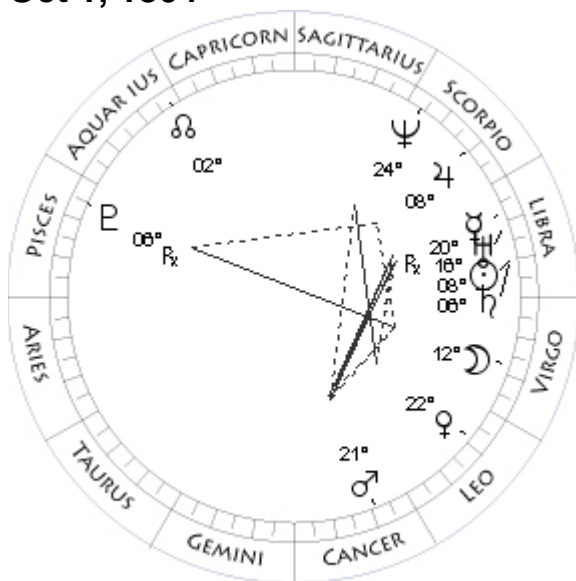

Oct 1, 1804

Sep 1, 1804

Mo|06Le14 - 0°09	Ea|08Pi46 - 0°00
Su|08Vi47 - 0°00	Me|08Sa23 - 1°07
Me|03Li29 - 1°07	Ve|26Pi17 - 6°15
Ve|04Le11 - 6°15	Ma|26Ta38 + 0°15
Ma|04Cn09 + 0°15	Ju|11Sc05 + 1°00
Ju|02Sc27 + 1°00	Sa|05Li44 + 2°11
Sa|03Li14 + 2°11	Ur|16Li06 + 0°37
Ur|14Li16 + 0°37	Ne|25Sc14 + 1°42
Ne|23Sc24 + 1°42	Pl|07Pi57 -13°44
Pl|07Pi10 -13°44R	No|03Aq01 - 0°00

Oct 1, 1804

Mo|12Vi08 - 3°12	Ea|08Ar05 - 0°00
Su|08Li05 - 0°00	Me|15Pi19 - 3°20
Me|20Li14 - 3°20R	Ve|14Ta11 - 2°06
Ve|22Le27 - 2°06	Ma|12Ge27 + 0°50
Ma|21Cn44 + 0°50	Ju|13Sc22 + 0°56
Ju|08Sc05 + 0°56	Sa|06Li44 + 2°11
Sa|06Li52 + 2°11	Ur|16Li29 + 0°37
Ur|16Li03 + 0°37	Ne|25Sc24 + 1°41
Ne|24Sc03 + 1°41	Pl|08Pi03 -13°42
Pl|06Pi33 -13°42R	No|01Aq25 - 0°00