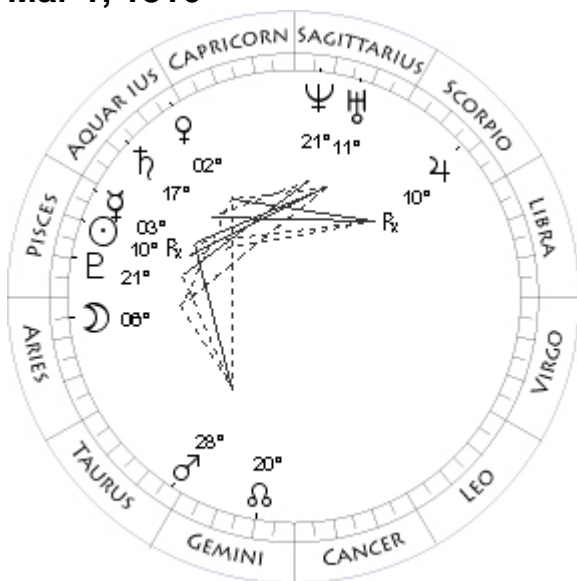

Mar 1, 1816

Apr 1, 1816

Mar 1, 1816

Mo|06Ar21 - 4°49	Ea|10Vi51 - 0°00
Su|10Pi51 - 0°00	Me|23Vi29 + 3°24
Me|03Pi12 + 3°24R	Ve|05Sa05 + 0°22
Ve|02Aq42 + 0°22	Ma|05Cn57 + 1°29
Ma|28Ta28 + 1°29	Ju|01Sc05 + 1°21
Ju|10Sc05 + 1°21R	Sa|15Aq33 - 0°55
Sa|17Aq47 - 0°55	Ur|08Sa17 + 0°04
Ur|11Sa16 + 0°04	Ne|20Sa08 + 1°21
Ne|21Sa58 + 1°21	Pl|21Pi57 -15°17
Pl|21Pi22 -15°17	No|20Ge40 - 0°00

Apr 1, 1816

Mo|21Ta51 - 2°12	Ea|11Li39 - 0°00
Su|11Ar39 - 0°00	Me|29Sa11 - 2°12
Me|15Pi06 - 2°12	Ve|24Cp11 - 1°09
Ve|10Pi08 - 1°09	Ma|20Cn29 + 1°30
Ma|16Ge32 + 1°30	Ju|03Sc26 + 1°26
Ju|08Sc08 + 1°26R	Sa|16Aq31 - 0°58
Sa|20Aq59 - 0°58	Ur|08Sa39 + 0°04
Ur|11Sa15 + 0°04R	Ne|20Sa19 + 1°22
Ne|22Sa06 + 1°22R	Pl|22Pi03 -15°19
Pl|22Pi10 -15°19	No|19Ge01 - 0°00