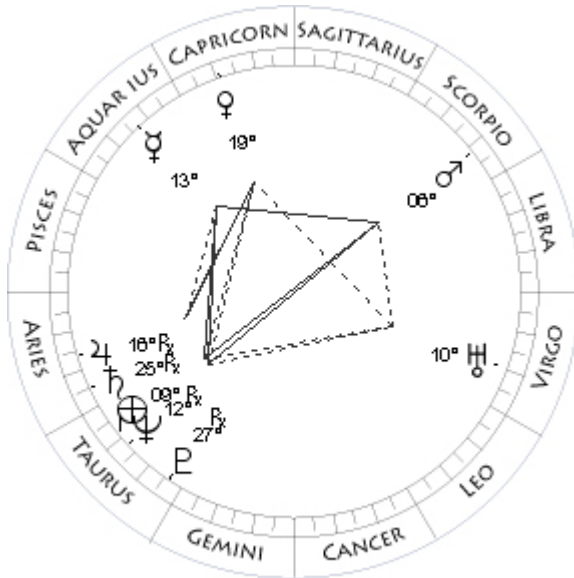

Dec 1, 1880

Nov 1, 1880

Mo|23Li55 - 4°38	
Su|09Sc29 - 0°00	Ea|09Ta28 - 0°00
Me|02Sa40 - 2°46	Me|13Aq55 - 2°46
Ve|08Sa19 - 0°58	Ve|19Cp25 - 0°58
Ma|07Sc22 + 0°15	Ma|06Sc02 + 0°15
Ju|11Ar24 - 1°35R	Ju|16Ar48 - 1°35
Sa|24Ar24 - 2°46R	Sa|25Ar59 - 2°46
Ur|12Vi46 + 0°45	Ur|10Vi10 + 0°45
Ne|13Ta00 - 1°50R	Ne|12Ta53 - 1°50
Pl|27Ta42 -13°50R	Pl|27Ta12 -13°50
No|29Sa50 - 0°00	

Dec 1, 1880

Mo|01Sa02 - 2°21	
Su|09Sa44 - 0°00	Ea|09Ge44 - 0°00
Me|24Sc26 + 2°34R	Me|20Cn04 + 2°34
Ve|15Cp07 - 1°57	Ve|06Pi53 - 1°57
Ma|28Sc15 - 0°03	Ma|20Sc56 - 0°03
Ju|09Ar37 - 1°27R	Ju|19Ar33 - 1°27
Sa|22Ar35 - 2°41R	Sa|27Ar02 - 2°41
Ur|13Vi39 + 0°46	Ur|10Vi33 + 0°46
Ne|12Ta12 - 1°50R	Ne|13Ta04 - 1°50
Pl|27Ta09 -13°49R	Pl|27Ta17 -13°49
No|28Sa15 - 0°00