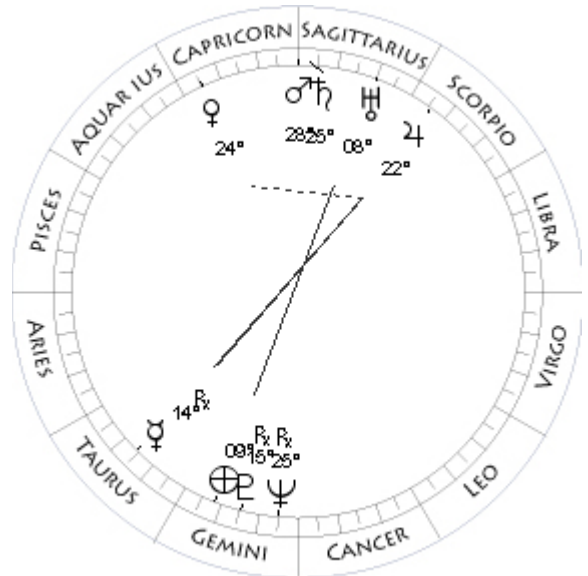

Dec 1, 1899

Nov 1, 1899

Mo|16Li09 - 4°39	
Su|08Sc52 - 0°00	Ea|08Ta52 - 0°00
Me|27Sc14 - 2°01	Me|10Cp50 - 2°01
Ve|20Sc51 + 0°13	Ve|07Sa21 + 0°13
Ma|28Sc45 - 0°27	Ma|11Sa49 - 0°27
Ju|18Sc10 + 0°51	Ju|19Sc52 + 0°51
Sa|20Sa55 + 1°06	Sa|24Sa42 + 1°06
Ur|06Sa32 + 0°04	Ur|07Sa56 + 0°04
Ne|26Ge45 - 1°18R	Ne|25Ge20 - 1°18
Pl|16Ge20 - 9°48R	Pl|15Ge31 - 9°48
No|22Sa23 - 0°00	

Dec 1, 1899

Mo|20Sc00 - 2°40	
Su|09Sa07 - 0°00	Ea|09Ge07 - 0°00
Me|19Sa42 - 0°08R	Me|14Ta40 - 0°08
Ve|28Sa21 - 0°59	Ve|24Cp51 - 0°59
Ma|20Sa44 - 0°43	Ma|28Sa34 - 0°43
Ju|24Sc47 + 0°49	Ju|22Sc11 + 0°49
Sa|24Sa09 + 1°02	Sa|25Sa36 + 1°02
Ur|08Sa20 + 0°04	Ur|08Sa17 + 0°04
Ne|26Ge04 - 1°18R	Ne|25Ge31 - 1°18
Pl|15Ge49 - 9°49R	Pl|15Ge36 - 9°49
No|20Sa48 - 0°00