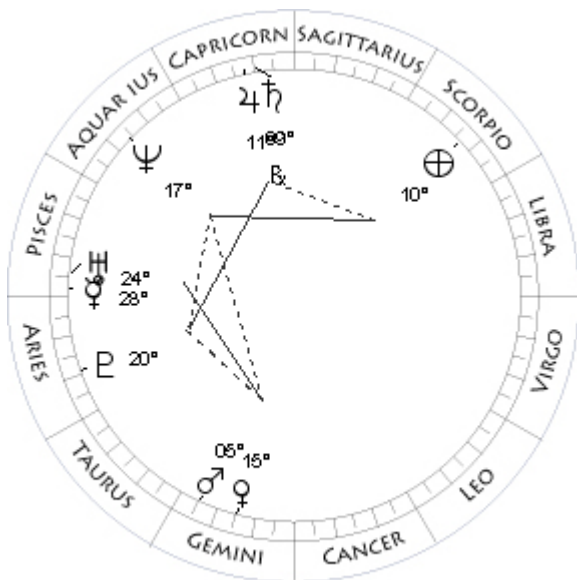

Jun 1, 1842

May 1, 1842

Mo|29Cp22 + 0°30	Ea|10Sc40 - 0°00
Su|10Ta41 - 0°00	Me|28Pi41 - 1°25
Me|00Ta10 - 1°25	Ve|15Ge39 + 0°01
Ve|25Ta10 + 0°01	Ma|05Ge55 + 0°21
Ma|25Ta53 + 0°21	Ju|11Cp53 - 0°05
Ju|22Cp32 - 0°05	Sa|09Cp13 + 0°36
Sa|14Cp22 + 0°36R	Ur|24Pi47 - 0°44
Ur|26Pi47 - 0°44	Ne|17Aq15 - 0°13
Ne|19Aq09 - 0°13	Pl|20Ar10 -16°54
Pl|20Ar39 -16°54	No|24Cp35 - 0°00

Jun 1, 1842

Mo|12Pi52 + 4°03	Ea|10Sa31 - 0°00
Su|10Ge31 - 0°00	Me|21Vi09 + 2°09
Me|01Cn56 + 2°09	Ve|05Le51 + 1°13
Ve|03Cn04 + 1°13	Ma|21Ge48 + 0°37
Ma|17Ge22 + 0°37	Ju|14Cp29 - 0°09
Ju|21Cp56 - 0°09R	Sa|10Cp09 + 0°35
Sa|13Cp17 + 0°35R	Ur|25Pi07 - 0°45
Ur|27Pi53 - 0°45	Ne|17Aq26 - 0°14
Ne|19Aq14 - 0°14R	Pl|20Ar15 -17°00
Pl|21Ar16 -17°00	No|22Cp56 - 0°00