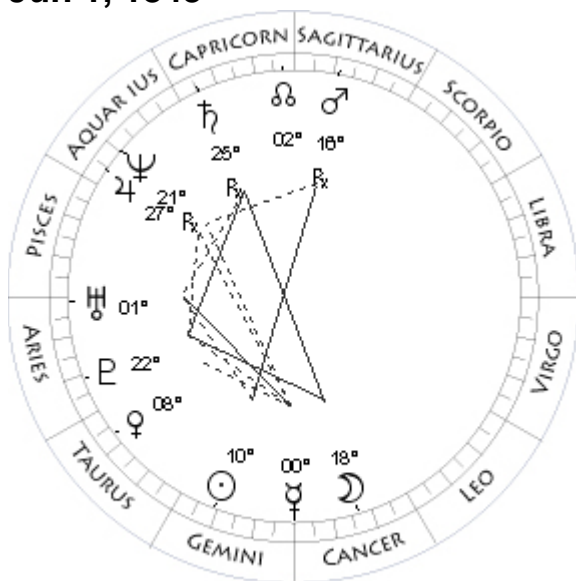

Jun 1, 1843

May 1, 1843

Mo|00Ge47 + 2°45	Ea|10Sc27 - 0°00
Su|10Ta27 - 0°00	Me|13Ge31 + 0°46
Me|17Ta59 + 0°46	Ve|01Aq08 - 1°33
Ve|01Ar34 - 1°33	Ma|25Sc50 - 0°35
Ma|21Sa32 - 0°35	Ju|13Aq08 - 0°43
Ju|24Aq17 - 0°43	Sa|20Cp13 + 0°06
Sa|25Cp48 + 0°06	Ur|28Pi43 - 0°43
Ur|00Ar34 - 0°43	Ne|19Aq27 - 0°17
Ne|21Aq21 - 0°17	Pl|21Ar10 -16°53
Pl|21Ar39 -16°53	
No|05Cp15 - 0°00	

Jun 1, 1843

Mo|18Cn18 - 1°27	Ea|10Sa18 - 0°00
Su|10Ge18 - 0°00	Me|07Sc25 + 0°43
Me|00Cn48 + 0°43	Ve|20Pi14 - 1°50
Ve|08Ta12 - 1°50	Ma|16Sa42 - 2°21R
Ma|16Sa42 - 2°21R	Ju|15Aq52 - 0°51
Ju|27Aq08 - 0°51	Sa|21Cp09 + 0°03
Sa|25Cp15 + 0°03R	Ur|29Pi03 - 0°44
Ur|01Ar45 - 0°44	Ne|19Aq38 - 0°18
Ne|21Aq29 - 0°18R	Pl|21Ar15 -16°58
Pl|22Ar16 -16°58	
No|03Cp37 - 0°00