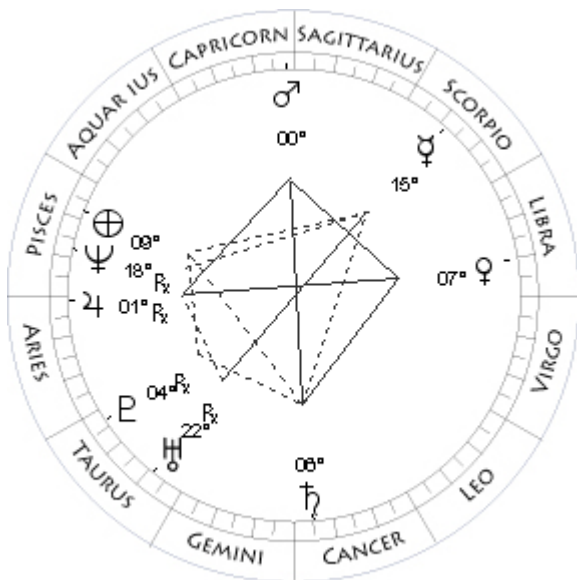

Sep 1, 1856

Oct 1, 1856

Sep 1, 1856

Mo|01Li29 + 1°17	Ea|09Pi11 - 0°00
Su|09Vi11 - 0°00	Me|15Sc38 + 0°03
Me|28Vi23 + 0°03	Ve|07Li32 + 1°21
Ve|20Vi57 + 1°21	Ma|00Cp35 - 1°16
Ma|19Sc35 - 1°16	Ju|01Ar49 - 1°36
Ju|07Ar19 - 1°36R	Sa|06Cn12 - 0°40
Sa|11Cn37 - 0°40	Ur|22Ta09 - 0°17
Ur|25Ta01 - 0°17R	Ne|18Pi58 - 1°09
Ne|19Pi18 - 1°09R	Pl|04Ta16 -16°46
Pl|05Ta25 -16°46R	No|17Ar16 - 0°00

Oct 1, 1856

Mo|03Sc47 - 1°40	Ea|08Ar29 - 0°00
Su|08Li29 - 0°00	Me|13Aq19 - 3°28
Me|02Sc23 - 3°28	Ve|25Sc42 + 0°31
Ve|28Li06 + 0°31	Ma|18Cp18 - 1°26
Ma|09Sa57 - 1°26	Ju|04Ar34 - 1°38
Ju|03Ar34 - 1°38R	Sa|07Cn20 - 0°39
Sa|13Cn40 - 0°39	Ur|22Ta29 - 0°17
Ur|24Ta36 - 0°17R	Ne|19Pi09 - 1°09
Ne|18Pi29 - 1°09R	Pl|05Ta01 -16°53R
Pl|05Ta01 -16°53R	No|15Ar40 - 0°00