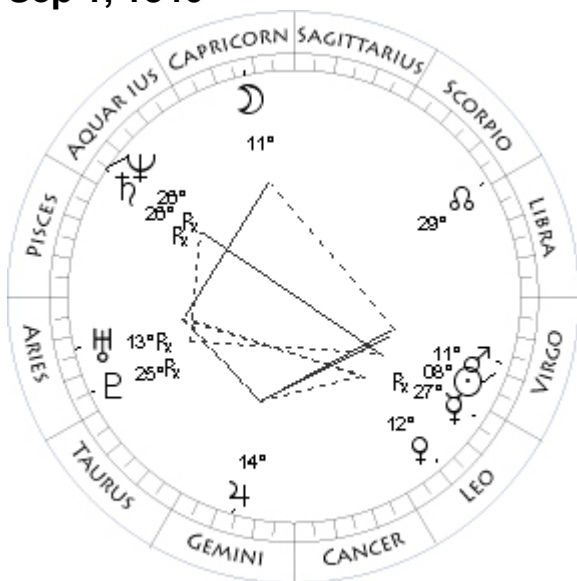

Sep 1, 1846

Oct 1, 1846

Sep 1, 1846

Mo|11Cp42 + 4°53	Ea|08Pi38 - 0°00
Su|08Vi38 - 0°00	Me|01Ar25 - 2°29
Me|27Le29 - 2°29R	Ve|03Cn38 + 0°31
Ve|12Le14 + 0°31	Ma|13Vi21 + 1°03
Ma|11Vi34 + 1°03	Ju|03Ge21 - 0°46
Ju|14Ge49 - 0°46	Sa|27Aq49 - 1°37
Sa|26Aq35 - 1°37R	Ur|11Ar52 - 0°42
Ur|13Ar31 - 0°42R	Ne|26Aq49 - 0°32
Ne|26Aq25 - 0°32R	Pl|24Ar30 -17°23
Pl|25Ar31 -17°23R	No|00Sc42 - 0°00

Oct 1, 1846

Mo|20Aq24 + 4°52	Ea|07Ar55 - 0°00
Su|07Li55 - 0°00	Me|19Vi19 + 1°38
Me|02Li53 + 1°38	Ve|22Le20 + 1°25
Ve|19Vi05 + 1°25	Ma|26Vi34 + 0°55
Ma|00Li51 + 0°55	Ju|06Ge00 - 0°47
Ju|16Ge38 - 0°47	Sa|28Aq46 - 1°36
Sa|24Aq45 - 1°36R	Ur|12Ar11 - 0°43
Ur|12Ar25 - 0°43R	Ne|27Aq00 - 0°32
Ne|25Aq43 - 0°32R	Pl|24Ar35 -17°28
Pl|25Ar03 -17°28R	No|29Li07 - 0°00