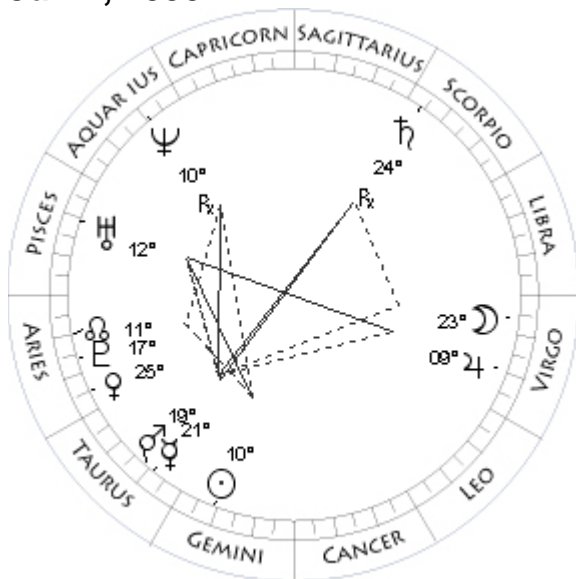

Jun 1, 1838

May 1, 1838

Mo|09Le40 + 4°41	
Su|10Ta38 - 0°00	Ea|10Sc38 - 0°00
Me|29Ta19 + 2°33	Me|04Li56 + 2°33
Ve|25Pi19 - 0°04	Ve|16Sa09 - 0°04
Ma|26Ar34 - 0°35	Ma|16Ar35 - 0°35
Ju|08Vi50 + 1°22R	Ju|18Vi15 + 1°22
Sa|26Sc39 + 2°19R	Sa|25Sc03 + 2°19
Ur|11Pi36 - 0°45	Ur|09Pi08 - 0°45
Ne|10Aq22 + 0°03	Ne|08Aq27 + 0°03
Pl|16Ar39 -16°55	Pl|16Ar05 -16°55
No|11Ar57 - 0°00	

Jun 1, 1838

Mo|23Vi21 + 1°35	
Su|10Ge29 - 0°00	Ea|10Sa29 - 0°00
Me|21Ta43 - 3°52	Me|07Cp31 - 3°52
Ve|25Ar30 - 2°15	Ve|05Aq11 - 2°15
Ma|19Ta30 - 0°16	Ma|04Ta56 - 0°16
Ju|09Vi51 + 1°16	Ju|20Vi37 + 1°16
Sa|24Sc23 + 2°18R	Sa|26Sc00 + 2°18
Ur|12Pi21 - 0°46	Ur|09Pi27 - 0°46
Ne|10Aq19 + 0°03R	Ne|08Aq38 + 0°03
Pl|17Ar15 -17°01	Pl|16Ar11 -17°01
No|10Ar18 - 0°00