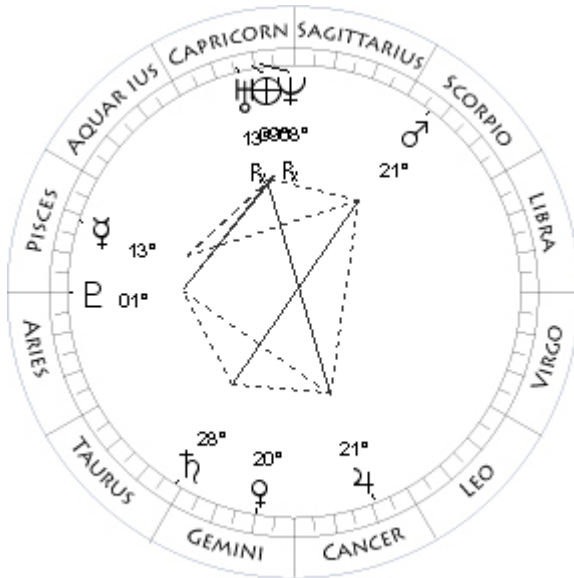

Jul 1, 1824

Aug 1, 1824

Jul 1, 1824

Mo|11Vi38 - 4°41	Ea|09Cp30 - 0°00
Su|09Cn30 - 0°00	Me|13Pi29 - 2°32
Me|18Ge13 - 2°32	Ve|20Ge46 + 0°08
Ve|01Cn45 + 0°08	Ma|21Sc21 - 0°08
Ma|10Li00 - 0°08	Ju|21Cn31 + 0°15
Ju|19Cn35 + 0°15	Sa|28Ta52 - 1°50
Sa|02Ge43 - 1°50	Ur|13Cp45 - 0°25
Ur|13Cp59 - 0°25R	Ne|08Cp15 + 0°58
Ne|08Cp12 + 0°58R	Pl|01Ar24 -16°38
Pl|02Ar37 -16°38	No|09Cp28 - 0°00

Aug 1, 1824

Mo|03Sc52 - 4°45	Ea|09Aq06 - 0°00
Su|09Le06 - 0°00	Me|06Vi25 + 1°46
Me|16Le07 + 1°46	Ve|11Le00 + 1°10
Ve|09Le54 + 1°10	Ma|07Sa37 - 0°41
Ma|26Li19 - 0°41	Ju|24Cn04 + 0°18
Ju|26Cn29 + 0°18	Sa|00Ge01 - 1°53
Sa|05Ge45 - 1°53	Ur|14Cp06 - 0°25
Ur|12Cp47 - 0°25R	Ne|08Cp26 + 0°58
Ne|07Cp25 + 0°58R	Pl|01Ar29 -16°50
Pl|02Ar27 -16°50R	No|07Cp50 - 0°00