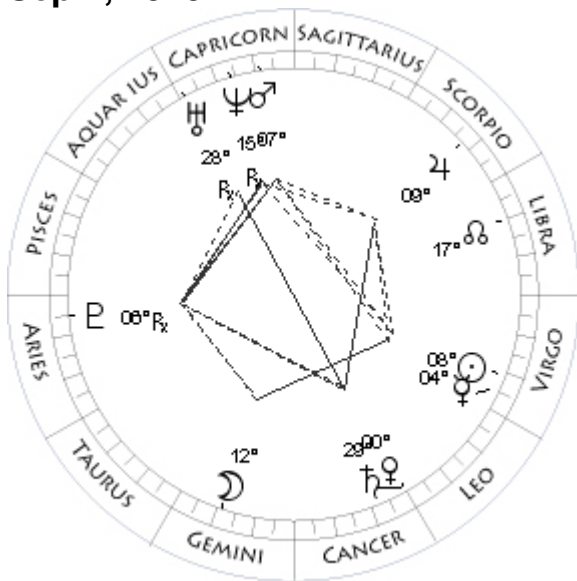

Sep 1, 1828

Oct 1, 1828

Sep 1, 1828

Mo|12Ge29 - 4°15	Ea|08Pi58 - 0°00
Su|08Vi58 - 0°00	Me|19Le20 + 1°47
Me|04Vi04 + 1°47	Ve|00Ar52 - 5°29
Ve|00Le05 - 5°29	Ma|17Aq27 - 4°25
Ma|07Cp51 - 4°25	Ju|19Sc06 + 0°56
Ju|09Sc43 + 0°56	Sa|25Cn37 + 0°08
Sa|29Cn40 + 0°08	Ur|00Aq46 - 0°36
Ur|28Cp54 - 0°36R	Ne|17Cp19 + 0°42
Ne|15Cp47 + 0°42R	Pl|05Ar57 -17°14
Pl|06Ar29 -17°14R	No|18Li49 - 0°00

Oct 1, 1828

Mo|15Cn13 - 5°17	Ea|08Ar16 - 0°00
Su|08Li16 - 0°00	Me|25Li48 - 0°51
Me|25Li48 - 0°51	Ve|18Ta48 - 1°40
Ve|22Le09 - 1°40	Ma|06Pi28 - 3°14
Ma|21Cp41 - 3°14	Ju|21Sc24 + 0°51
Ju|15Sc02 + 0°51	Sa|26Cn44 + 0°11
Sa|02Le30 + 0°11	Ur|01Aq06 - 0°35
Ur|28Cp23 - 0°35R	Ne|17Cp30 + 0°41
Ne|15Cp37 + 0°41	Pl|06Ar02 -17°17
Pl|05Ar54 -17°17R	No|17Li14 - 0°00