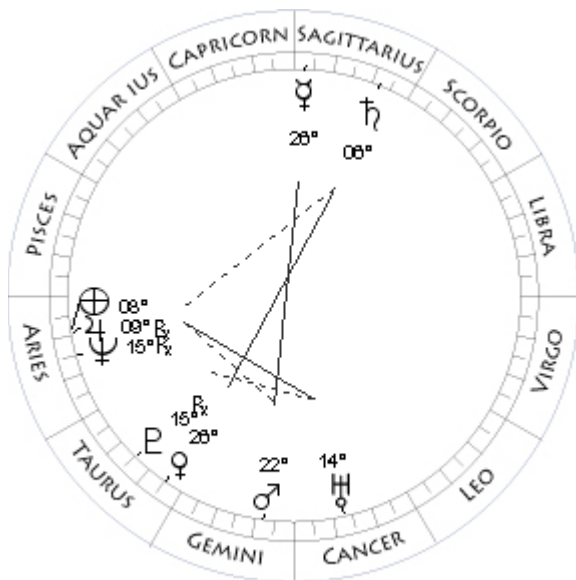

Oct 1, 1868

Sep 1, 1868

Mo|02Pi02 - 0°33	Ea|09Pi17 - 0°00
Su|09Vi17 - 0°00	Me|22Vi59 + 1°34
Me|13Vi01 + 1°34	Ve|08Ar31 - 4°23
Ve|26Cn01 - 4°23	Ma|07Ge30 + 0°31
Ma|11Cn36 + 0°31	Ju|06Ar23 - 1°35
Ju|12Ar51 - 1°35R	Sa|05Sa30 + 1°48
Sa|29Sc47 + 1°48	Ur|13Cn50 + 0°23
Ur|16Cn17 + 0°23	Ne|15Ar41 - 1°40
Ne|16Ar51 - 1°40R	Pl|15Ta43 -15°29
Pl|16Ta59 -15°29R	No|25Le10 - 0°00

Oct 1, 1868

Mo|04Ar49 - 3°17	Ea|08Ar35 - 0°00
Su|08Li35 - 0°00	Me|26Sa20 - 1°45
Me|00Sc58 - 1°45	Ve|26Ta30 - 1°04
Ve|22Le32 - 1°04	Ma|22Ge50 + 1°01
Ma|29Cn38 + 1°01	Ju|09Ar08 - 1°39
Ju|09Ar17 - 1°39R	Sa|06Sa24 + 1°42
Sa|01Sa48 + 1°42	Ur|14Cn12 + 0°24
Ur|17Cn13 + 0°24	Ne|15Ar52 - 1°41
Ne|16Ar06 - 1°41R	Pl|15Ta47 -15°36
Pl|16Ta40 -15°36R	No|23Le34 - 0°00