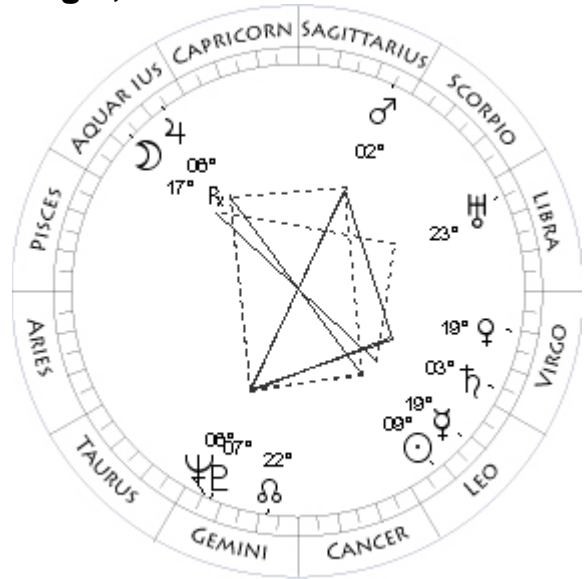

Jul 1, 1890

Aug 1, 1890

Jul 1, 1890

Mo|24Sa13 - 0°02	Ea|09Cp33 - 0°00
Su|09Cn33 - 0°00	Me|25Pi19 - 1°59
Me|19Ge07 - 1°59	Ve|03Li54 + 1°47
Ve|12Le54 + 1°47	Ma|25Sa31 - 3°02
Ma|28Sc02 - 3°02R	Ju|04Aq44 - 0°41
Ju|10Aq38 - 0°41R	Sa|05Vi11 + 1°35
Sa|00Vi19 + 1°35	Ur|25Li40 + 0°35
Ur|22Li35 + 0°35	Ne|04Ge29 - 1°35
Ne|05Ge35 - 1°35	Pl|06Ge25 -11°32
Pl|07Ge10 -11°32	No|22Ge58 - 0°00
No|22Ge58 - 0°00	

Aug 1, 1890

Mo|17Aq51 - 4°12	Ea|09Aq08 - 0°00
Su|09Le08 - 0°00	Me|18Vi12 + 1°41
Me|19Le20 + 1°41	Ve|23Sc43 + 0°51
Ve|19Vi14 + 0°51	Ma|13Cp34 - 3°13
Ma|02Sa54 - 3°13	Ju|07Aq25 - 0°46
Ju|06Aq59 - 0°46R	Sa|06Vi17 + 1°34
Sa|03Vi40 + 1°34	Ur|26Li04 + 0°34
Ur|23Li02 + 0°34	Ne|04Ge41 - 1°36
Ne|06Ge25 - 1°36	Pl|06Ge30 -11°37
Pl|07Ge40 -11°37	No|21Ge19 - 0°00
No|21Ge19 - 0°00