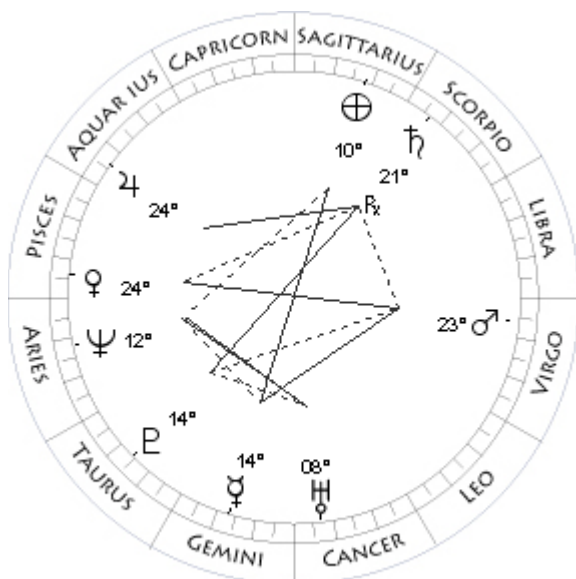

Jun 1, 1867

May 1, 1867

Mo|03Ar01 - 0°56	Ea|10Sc38 - 0°00
Su|10Ta38 - 0°00	Me|21Cp49 - 2°56
Me|14Ar52 - 2°56	Ve|05Aq42 - 1°36
Ve|03Ar09 - 1°36	Ma|09Vi23 + 1°57
Ma|02Le32 + 1°57	Ju|22Aq09 - 0°51
Ju|02Pi50 - 0°51	Sa|20Sc29 + 2°27
Sa|21Sc35 + 2°27R	Ur|07Cn51 + 0°19
Ur|05Cn21 + 0°19	Ne|12Ar41 - 1°32
Ne|13Ar34 - 1°32	Pl|14Ta27 -15°13
Pl|14Ta30 -15°13	No|21Vi03 - 0°00
No|21Vi03 - 0°00	

Jun 1, 1867

Mo|24Ta24 - 4°32	Ea|10Sa29 - 0°00
Su|10Ge29 - 0°00	Me|14Ge18 + 0°45
Me|11Ge22 + 0°45	Ve|24Pi49 - 1°45
Ve|10Ta00 - 1°45	Ma|18Le24 + 1°27
Ma|18Le24 + 1°27	Ju|24Aq54 - 0°59
Ju|06Pi31 - 0°59	Sa|19Sc19 + 2°25R
Sa|19Sc19 + 2°25R	Ur|08Cn14 + 0°19
Ur|06Cn51 + 0°19	Ne|12Ar52 - 1°33
Ne|14Ar29 - 1°33	Pl|14Ta31 -15°14
Pl|15Ta11 -15°14	No|19Vi25 - 0°00
No|19Vi25 - 0°00