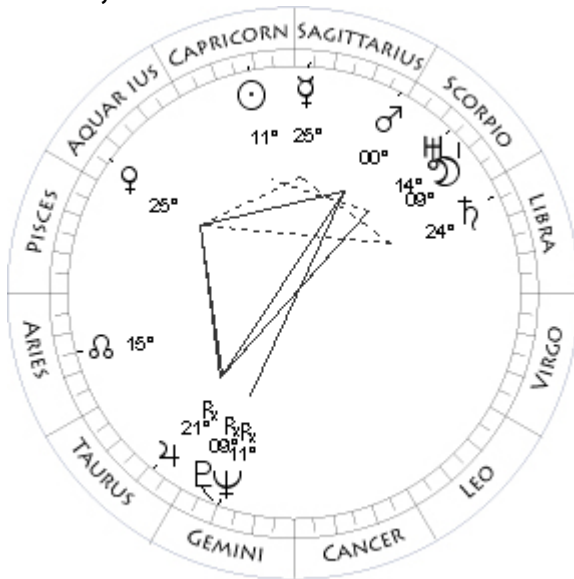

Jan 1, 1894

Feb 1, 1894

Jan 1, 1894

Mo|09Sc53 - 2°04	
Su|11Cp07 - 0°00	Ea|11Cn08 - 0°00
Me|25Sa07 - 0°03	Me|18Sc23 - 0°03
Ve|25Aq17 - 0°13	Ve|13Ge22 - 0°13
Ma|00Sa18 + 0°17	Ma|06Sc17 + 0°17
Ju|21Ta45 - 0°58R	Ju|00Ge18 - 0°58
Sa|24Li16 + 2°26	Sa|18Li35 + 2°26
Ur|14Sc19 + 0°24	Ur|11Sc48 + 0°24
Ne|11Ge23 - 1°34R	Ne|12Ge19 - 1°34
Pl|09Ge15 -11°11R	Pl|09Ge48 -11°11
No|15Ar11 - 0°00	

Feb 1, 1894

Mo|24Sa17 - 4°49	
Su|12Aq40 - 0°00	Ea|12Le40 - 0°00
Me|14Aq51 - 2°03	Me|20Aq09 - 2°03
Ve|05Pi01 + 6°01R	Ve|03Le33 + 6°01
Ma|21Sa33 - 0°04	Ma|21Sc42 - 0°04
Ju|21Ta54 - 0°49	Ju|03Ge03 - 0°49
Sa|25Li10 + 2°35	Sa|19Li35 + 2°35
Ur|15Sc13 + 0°24	Ur|12Sc11 + 0°24
Ne|10Ge51 - 1°32R	Ne|12Ge31 - 1°32
Pl|08Ge53 -11°04R	Pl|09Ge53 -11°04
No|13Ar32 - 0°00