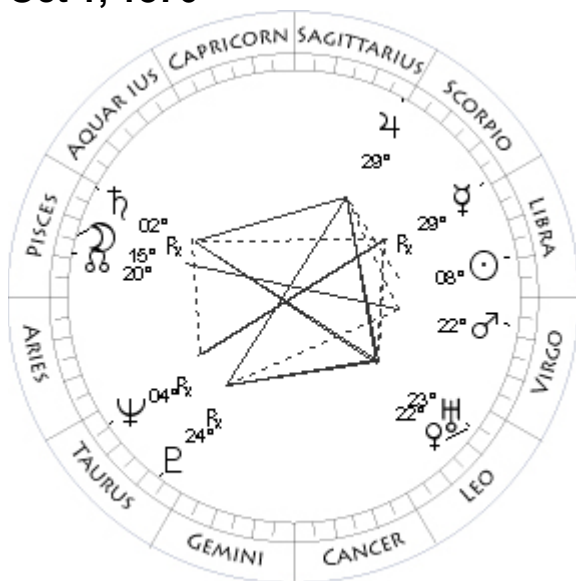

Sep 1, 1876

Oct 1, 1876

Sep 1, 1876

Mo|12Aq22 - 3°13	
Su|09Vi21 - 0°00	Ea|09Pi21 - 0°00
Me|01Li14 - 0°26	Me|26Sc05 - 0°26
Ve|25Cn31 - 4°11	Ve|10Ar03 - 4°11
Ma|02Vi57 + 1°08	Ma|29Le05 + 1°08
Ju|24Sc57 + 0°42	Ju|05Sa28 + 0°42
Sa|04Pi20 - 1°52R	Sa|04Pi51 - 1°52
Ur|21Le33 + 0°41	Ur|20Le35 + 0°41
Ne|05Ta09 - 1°48R	Ne|03Ta33 - 1°48
Pl|24Ta35 -14°20R	Pl|23Ta16 -14°20
No|20Pi26 - 0°00	

Oct 1, 1876

Mo|15Pi16 - 0°26	
Su|08Li38 - 0°00	Ea|08Ar38 - 0°00
Me|29Li08 - 3°37R	Me|26Aq35 - 3°37
Ve|22Le44 - 0°58	Ve|28Ta02 - 0°58
Ma|22Vi04 + 1°05	Ma|12Vi12 + 1°05
Ju|29Sc29 + 0°37	Ju|07Sa50 + 0°37
Sa|02Pi20 - 1°52R	Sa|05Pi49 - 1°52
Ur|23Le12 + 0°41	Ur|20Le58 + 0°41
Ne|04Ta35 - 1°49R	Ne|03Ta44 - 1°49
Pl|24Ta21 -14°27R	Pl|23Ta20 -14°27
No|18Pi50 - 0°00