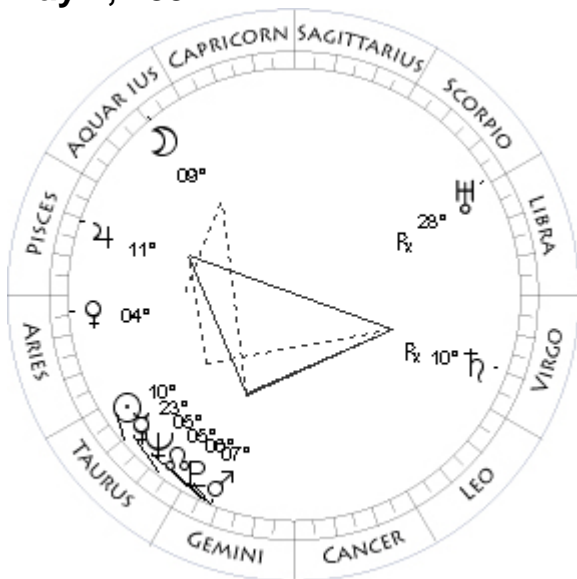

May 1, 1891

Jun 1, 1891

May 1, 1891

Mo|09Aq48 - 4°43	Ea|10Sc49 - 0°00
Su|10Ta49 - 0°00	Me|22Li35 + 1°59
Me|23Ta05 + 1°59	Ve|10Aq15 - 1°38
Ve|04Ar48 - 1°38	Ma|24Ge46 + 0°43
Ma|07Ge45 + 0°43	Ju|01Pi32 - 0°57
Ju|11Pi30 - 0°57	Sa|15Vi48 + 2°07
Sa|10Vi26 + 2°07R	Ur|29Li31 + 0°34
Ur|28Li52 + 0°34R	Ne|06Ge21 - 1°33
Ne|05Ge32 - 1°33	Pl|07Ge13 -11°21
Pl|06Ge46 -11°21	No|06Ge52 - 0°00

Jun 1, 1891

Mo|03Ar26 - 4°40	Ea|10Sa41 - 0°00
Su|10Ge40 - 0°00	Me|22Cp23 - 3°47
Me|17Ta29 - 3°47	Ve|29Pi24 - 1°41
Ve|11Ta50 - 1°41	Ma|09Cn48 + 0°54
Ma|28Ge33 + 0°54	Ju|04Pi19 - 1°05
Ju|15Pi59 - 1°05	Sa|16Vi52 + 2°02
Sa|10Vi40 + 2°02	Ur|29Li55 + 0°33
Ur|27Li46 + 0°33R	Ne|06Ge32 - 1°33
Ne|06Ge40 - 1°33	Pl|07Ge18 -11°19
Pl|07Ge27 -11°19	No|05Ge13 - 0°00