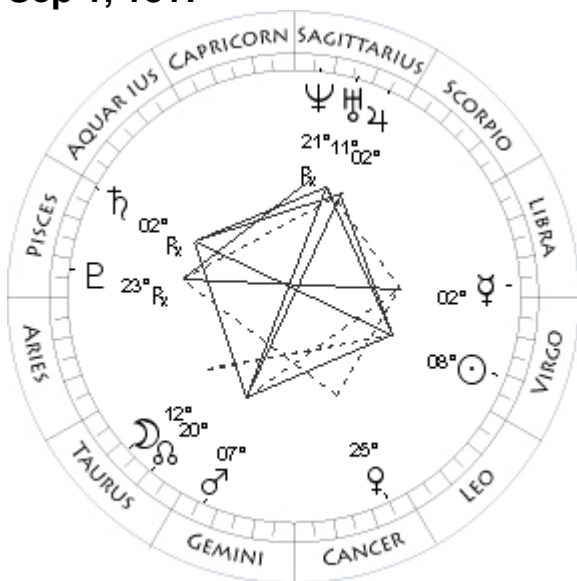

Sep 1, 1817

Oct 1, 1817

Sep 1, 1817

Mo|12Ta51 - 0°42	Ea|08Pi38 - 0°00
Su|08Vi38 - 0°00	Me|02Sa08 - 0°47
Me|02Li06 - 0°47	Ve|13Ta13 - 1°21
Ve|25Cn34 - 1°21	Ma|22Ar09 - 1°11
Ma|07Ge14 - 1°11	Ju|13Sa35 + 0°33
Ju|02Sa42 + 0°33	Sa|02Pi50 - 1°49
Sa|02Pi10 - 1°49R	Ur|14Sa50 - 0°01
Ur|11Sa49 - 0°01	Ne|21Sa32 + 1°18R
Ne|21Sa32 + 1°18R	Ne|23Sa24 + 1°18
Pl|23Pi45 -16°11R	Pl|23Pi42 -16°11
No|21Ta35 - 0°00	

Oct 1, 1817

Mo|14Ge37 + 2°17	Ea|07Ar56 - 0°00
Su|07Li56 - 0°00	Me|05Pi32 - 3°34
Me|24Li40 - 3°34R	Ve|01Cn31 + 0°36
Ve|00Vi05 + 0°36	Ma|09Ta40 - 0°30
Ma|20Ge36 - 0°30	Ju|15Sa58 + 0°28
Ju|06Sa42 + 0°28	Sa|03Pi47 - 1°49
Sa|00Pi11 - 1°49R	Ur|15Sa12 - 0°02
Ur|12Sa29 - 0°02	Ne|23Sa35 + 1°17
Ne|21Sa45 + 1°17	Ne|23Sa35 + 1°17
Pl|23Pi09 -16°12R	Pl|23Pi47 -16°12
No|20Ta00 - 0°00