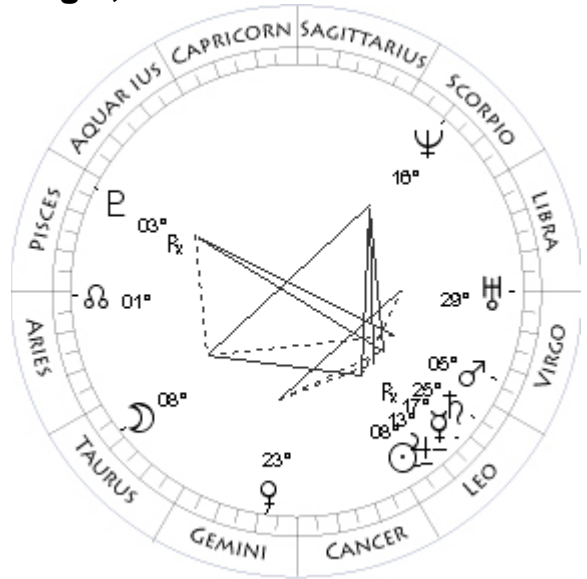

Jul 1, 1801

Aug 1, 1801

Jul 1, 1801

Mo|20Pi27 - 1°11	
Su|09Cn04 - 0°00	Ea|09Cp04 - 0°00
Me|03Le49 + 1°02	Me|26Li20 + 1°02
Ve|00Ge07 - 4°03	Ve|01Aq35 - 4°03
Ma|16Le22 + 1°14	Ma|08Vi06 + 1°14
Ju|07Le17 + 0°38	Ju|12Le28 + 0°38
Sa|21Le26 + 1°17	Sa|25Le41 + 1°17
Ur|28Vi04 + 0°44	Ur|01Li11 + 0°44
Ne|16Sc51 + 1°48R	Ne|18Sc22 + 1°48
Pl|04Pi10 -12°46R	Pl|03Pi51 -12°46
No|04Ar20 - 0°00	

Aug 1, 1801

Mo|08Ta56 + 3°07	
Su|08Le40 - 0°00	Ea|08Aq40 - 0°00
Me|17Le57 - 4°48R	Me|25Cp51 - 4°48
Ve|23Ge03 - 3°36	Ve|20Pi42 - 3°36
Ma|05Vi36 + 1°01	Ma|21Vi43 + 1°01
Ju|13Le55 + 0°39	Ju|14Le55 + 0°39
Sa|25Le01 + 1°17	Sa|26Le48 + 1°17
Ur|29Vi08 + 0°42	Ur|01Li35 + 0°42
Ne|16Sc39 + 1°47	Ne|18Sc33 + 1°47
Pl|03Pi41 -12°54R	Pl|03Pi57 -12°54
No|02Ar42 - 0°00