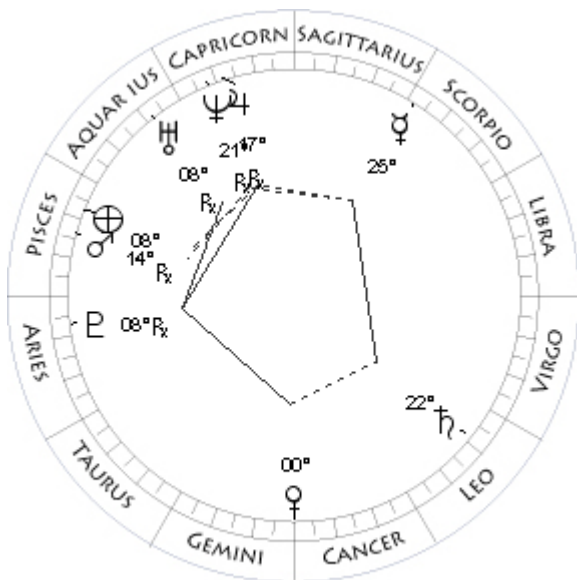

Oct 1, 1830

Sep 1, 1830

Mo|19Aq19 + 1°54	Ea|08Pi30 - 0°00
Su|08Vi30 - 0°00	Me|25Sc47 - 0°27
Me|00Li31 - 0°27	Ve|00Cn32 + 0°27
Ve|10Le57 + 0°27	Ma|14Pi45 - 5°46
Ma|00Ar50 - 5°46R	Ju|17Cp45 - 0°14
Ju|07Cp57 - 0°14R	Sa|22Le18 + 1°08
Sa|23Le53 + 1°08	Ur|08Aq49 - 0°40
Ur|07Aq19 - 0°40R	Ne|21Cp41 + 0°34
Ne|20Cp15 + 0°34R	Pl|08Ar05 -17°20
Pl|08Ar41 -17°20R	No|10Vi10 - 0°00

Oct 1, 1830

Mo|26Pi16 - 1°27	Ea|07Ar48 - 0°00
Su|07Li48 - 0°00	Me|26Aq25 - 3°38
Me|28Li03 - 3°38R	Ve|19Le13 + 1°24
Ve|17Vi45 + 1°24	Ma|03Ar34 - 4°28
Ma|23Pi06 - 4°28R	Ju|20Cp17 - 0°16
Ju|09Cp05 - 0°16	Sa|23Le22 + 1°12
Sa|27Le24 + 1°12	Ur|09Aq09 - 0°40
Ur|06Aq37 - 0°40R	Ne|21Cp52 + 0°33
Ne|20Cp00 + 0°33	Pl|08Ar10 -17°23
Pl|08Ar08 -17°23R	No|08Vi34 - 0°00