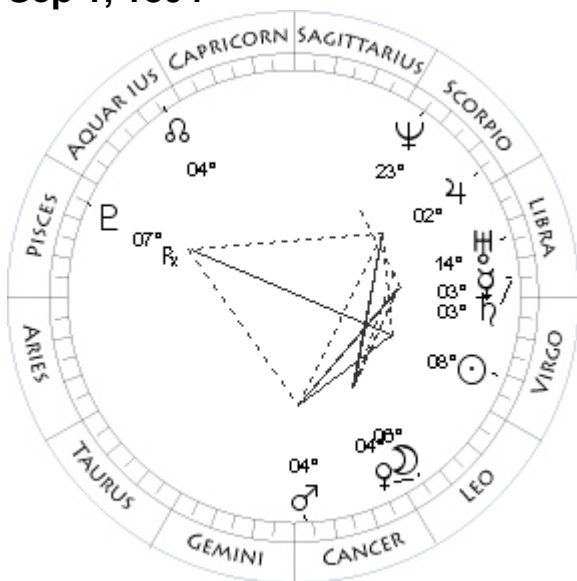

Sep 1, 1804

Oct 1, 1804

Sep 1, 1804

Mo|06Le14 - 0°09	Ea|08Pi46 - 0°00
Su|08Vi47 - 0°00	Me|08Sa23 - 1°07
Me|03Li29 - 1°07	Ve|26Pi17 - 6°15
Ve|04Le11 - 6°15	Ma|26Ta38 + 0°15
Ma|04Cn09 + 0°15	Ju|11Sc05 + 1°00
Ju|02Sc27 + 1°00	Sa|05Li44 + 2°11
Sa|03Li14 + 2°11	Ur|16Li06 + 0°37
Ur|14Li16 + 0°37	Ne|25Sc14 + 1°42
Ne|23Sc24 + 1°42	Pl|07Pi57 -13°44
Pl|07Pi10 -13°44R	No|03Aq01 - 0°00

Oct 1, 1804

Mo|12Vi08 - 3°12	Ea|08Ar05 - 0°00
Su|08Li05 - 0°00	Me|15Pi19 - 3°20
Me|20Li14 - 3°20R	Ve|14Ta11 - 2°06
Ve|22Le27 - 2°06	Ma|12Ge27 + 0°50
Ma|21Cn44 + 0°50	Ju|13Sc22 + 0°56
Ju|08Sc05 + 0°56	Sa|06Li44 + 2°11
Sa|06Li52 + 2°11	Ur|16Li29 + 0°37
Ur|16Li03 + 0°37	Ne|25Sc24 + 1°41
Ne|24Sc03 + 1°41	Pl|08Pi03 -13°42
Pl|06Pi33 -13°42R	No|01Aq25 - 0°00