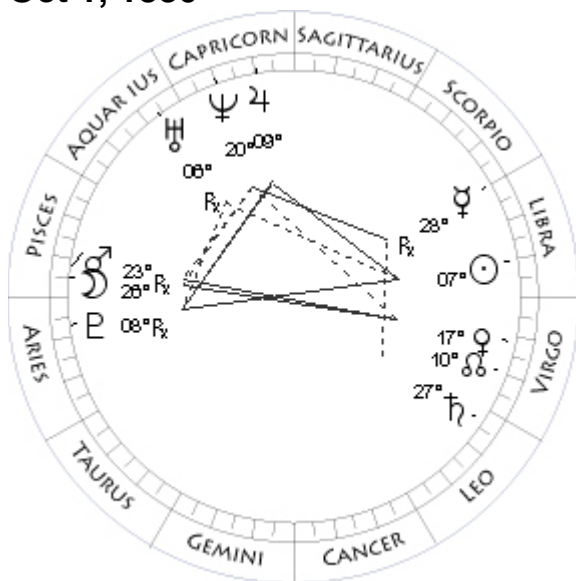

Oct 1, 1830

Sep 1, 1830

Mo|19Aq19 + 1°54	Ea|08Pi30 - 0°00
Su|08Vi30 - 0°00	Me|25Sc47 - 0°27
Me|00Li31 - 0°27	Ve|00Cn32 + 0°27
Ve|10Le57 + 0°27	Ma|14Pi45 - 5°46
Ma|00Ar50 - 5°46R	Ju|17Cp45 - 0°14
Ju|07Cp57 - 0°14R	Sa|22Le18 + 1°08
Sa|23Le53 + 1°08	Ur|08Aq49 - 0°40
Ur|07Aq19 - 0°40R	Ne|21Cp41 + 0°34
Ne|20Cp15 + 0°34R	Pl|08Ar05 -17°20
Pl|08Ar41 -17°20R	No|10Vi10 - 0°00

Oct 1, 1830

Mo|26Pi16 - 1°27	Ea|07Ar48 - 0°00
Su|07Li48 - 0°00	Me|26Aq25 - 3°38
Me|28Li03 - 3°38R	Ve|19Le13 + 1°24
Ve|17Vi45 + 1°24	Ma|03Ar34 - 4°28
Ma|23Pi06 - 4°28R	Ju|20Cp17 - 0°16
Ju|09Cp05 - 0°16	Sa|23Le22 + 1°12
Sa|27Le24 + 1°12	Ur|09Aq09 - 0°40
Ur|06Aq37 - 0°40R	Ne|21Cp52 + 0°33
Ne|20Cp00 + 0°33	Pl|08Ar10 -17°23
Pl|08Ar08 -17°23R	No|08Vi34 - 0°00