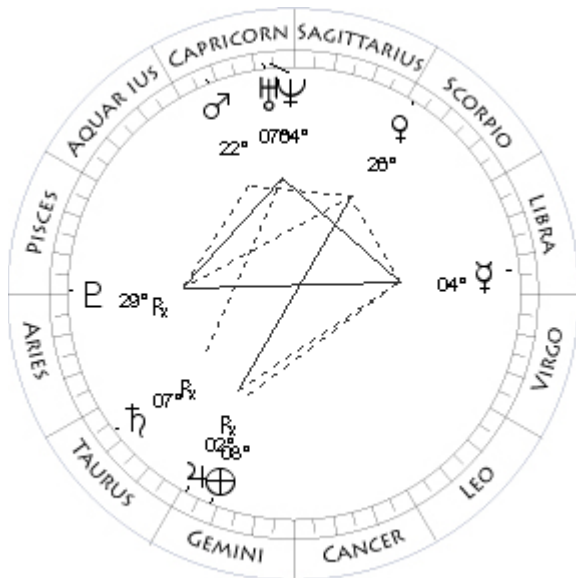

Dec 1, 1822

Nov 1, 1822

Mo|08Ge12 + 4°29	Ea|08Ta32 - 0°00
Su|08Sc32 - 0°00	Me|21Ar36 - 1°25
Me|16Sc37 - 1°25R	Ve|07Li57 + 1°22
Ve|25Li44 + 1°22	Ma|04Cp35 - 0°54
Ma|12Sa09 - 0°54	Ju|29Ta28 - 1°01
Ju|04Ge24 - 1°01R	Sa|06Ta45 - 2°42
Sa|06Ta32 - 2°42R	Ur|06Cp50 - 0°18
Ur|04Cp25 - 0°18	Ne|04Cp38 + 1°01
Ne|03Cp06 + 1°01	Pl|29Pi33 -16°43
Pl|28Pi32 -16°43R	No|11Aq40 - 0°00
No|11Aq40 - 0°00	

Dec 1, 1822

Mo|16Cn50 + 1°54	Ea|08Ge48 - 0°00
Su|08Sa48 - 0°00	Me|04Li50 + 1°31
Me|21Sc42 + 1°31	Ve|26Sc06 + 0°28
Ve|03Sa25 + 0°28	Ma|22Cp30 - 1°03
Ma|04Cp43 - 1°03	Ju|02Ge08 - 0°58
Ju|00Ge31 - 0°58R	Sa|07Ta50 - 2°38
Sa|04Ta22 - 2°38R	Ur|07Cp10 - 0°18
Ur|05Cp51 - 0°18	Ne|04Cp48 + 1°00
Ne|04Cp01 + 1°00	Pl|29Pi39 -16°34
Pl|28Pi15 -16°34R	No|10Aq05 - 0°00
No|10Aq05 - 0°00