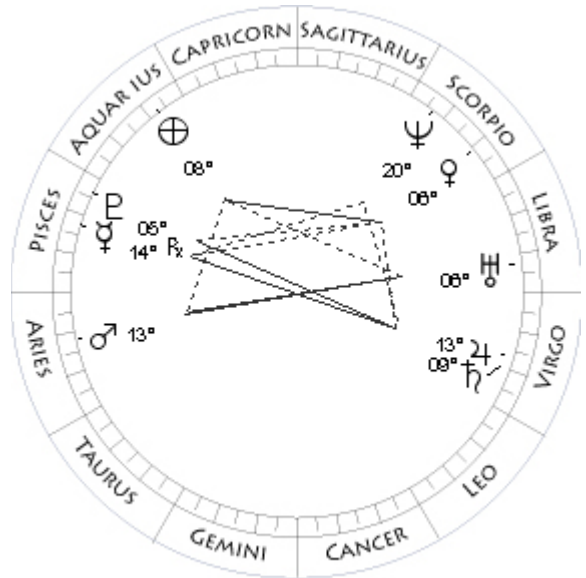

Jul 1, 1802

Aug 1, 1802

Jul 1, 1802

Mo|25Cn19 + 3°47	
Su|08Cn51 - 0°00	Ea|08Cp50 - 0°00
Me|01Le13 - 1°33	Me|04Sa51 - 1°33
Ve|06Le13 + 1°41	Ve|16Vi49 + 1°41
Ma|05Ta13 - 1°23	Ma|24Pi16 - 1°23
Ju|02Vi13 + 1°04	Ju|10Vi53 + 1°04
Sa|03Vi31 + 1°43	Sa|08Vi37 + 1°43
Ur|02Li44 + 0°43	Ur|05Li54 + 0°43
Ne|19Sc04 + 1°48R	Ne|20Sc32 + 1°48
Pl|05Pi32 -13°02R	Pl|05Pi09 -13°02
No|15Pi00 - 0°00	

Aug 1, 1802

Mo|09Vi37 + 0°12	
Su|08Le26 - 0°00	Ea|08Aq26 - 0°00
Me|21Cn41 - 3°04	Me|14Pi04 - 3°04
Ve|13Vi21 + 1°12	Ve|06Sc50 + 1°12
Ma|26Ta33 - 1°06	Ma|13Ar26 - 1°06
Ju|07Vi58 + 1°02	Ju|13Vi15 + 1°02
Sa|06Vi45 + 1°41	Sa|09Vi42 + 1°41
Ur|03Li41 + 0°41	Ur|06Li18 + 0°41
Ne|18Sc49 + 1°46	Ne|20Sc43 + 1°46
Pl|05Pi05 -13°10R	Pl|05Pi16 -13°10
No|13Pi22 - 0°00