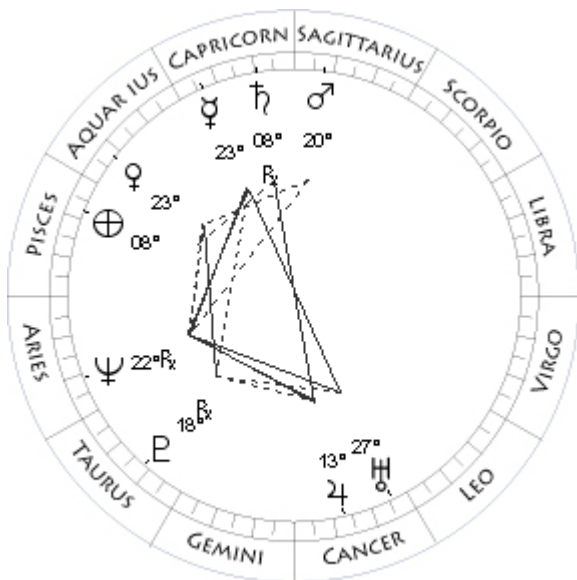

Oct 1, 1871

Sep 1, 1871

Mo|06Ar47 - 4°59	Ea|08Pi35 - 0°00
Su|08Vi35 - 0°00	Me|23Cp34 - 3°43
Me|02Li34 - 3°43	Ve|23Aq18 - 6°17
Ve|10Li31 - 6°17	Ma|20Sa39 - 0°54
Ma|12Sc34 - 0°54	Ju|13Cn38 + 0°06
Ju|21Cn47 + 0°06	Sa|08Cp32 + 0°38
Sa|03Cp18 + 0°38R	Ur|27Cn25 + 0°31
Ur|29Cn22 + 0°31	Ne|22Ar23 - 1°44
Ne|23Ar45 - 1°44R	Pl|18Ta33 -15°05
Pl|19Ta51 -15°05R	No|27Ge11 - 0°00

Oct 1, 1871

Mo|10Ta28 - 3°31	Ea|07Ar52 - 0°00
Su|07Li52 - 0°00	Me|11Ge32 + 1°00
Me|20Vi11 + 1°00	Ve|10Ar56 - 7°54
Ve|29Vi52 - 7°54R	Ma|07Cp53 - 1°09
Ma|02Sa59 - 1°09	Ju|16Cn08 + 0°09
Ju|26Cn37 + 0°09	Sa|09Cp26 + 0°34
Sa|03Cp44 + 0°34	Ur|27Cn47 + 0°32
Ur|00Le38 + 0°32	Ne|22Ar34 - 1°45
Ne|23Ar04 - 1°45R	Pl|18Ta37 -15°12
Pl|19Ta34 -15°12R	No|25Ge35 - 0°00