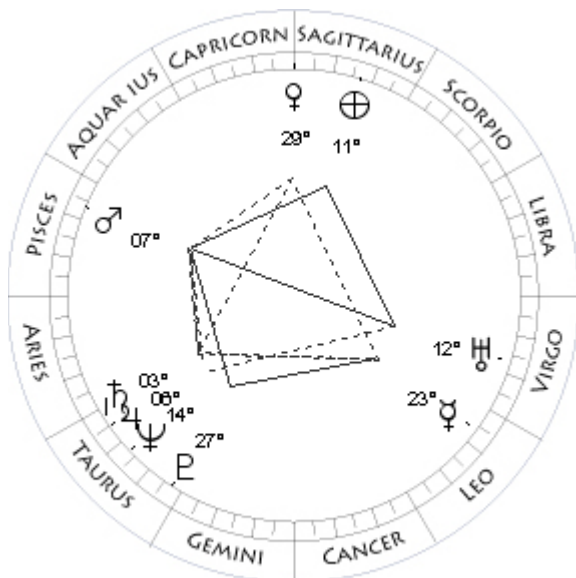

Jun 1, 1881

May 1, 1881

Mo|16Ge59 + 0°09
Su|11Ta13 - 0°00
Me|23Ar54 - 2°10
Ve|14Ta17 + 4°59R
Ma|21Pi34 - 1°25
Ju|04Ta42 - 1°00
Sa|03Ta15 - 2°13
Ur|09Vi44 + 0°48R
Ne|13Ta54 - 1°43
Pl|27Ta28 -13°13
No|20Sa15 - 0°00

Ea|11Sc13 - 0°00
Me|02Pi51 - 2°10
Ve|10Sc01 + 4°59
Ma|17Aq52 - 1°25
Ju|03Ta23 - 1°00
Sa|02Ta23 - 2°13
Ur|12Vi30 + 0°48
Ne|13Ta59 - 1°43
Pl|27Ta40 -13°13

Jun 1, 1881

Mo|01Le03 - 3°36
Su|11Ge05 - 0°00
Me|27Ge23 + 2°03
Ve|05Ta58 - 1°29
Ma|15Ar03 - 1°27
Ju|11Ta55 - 1°00
Sa|07Ta01 - 2°15
Ur|09Vi44 + 0°46
Ne|15Ta03 - 1°43
Pl|28Ta09 -13°12
No|18Sa36 - 0°00

Ea|11Sa04 - 0°00
Me|23Le49 + 2°03
Ve|29Sa20 - 1°29
Ma|07Pi30 - 1°27
Ju|06Ta13 - 1°00
Sa|03Ta29 - 2°15
Ur|12Vi55 + 0°46
Ne|14Ta11 - 1°43
Pl|27Ta45 -13°12