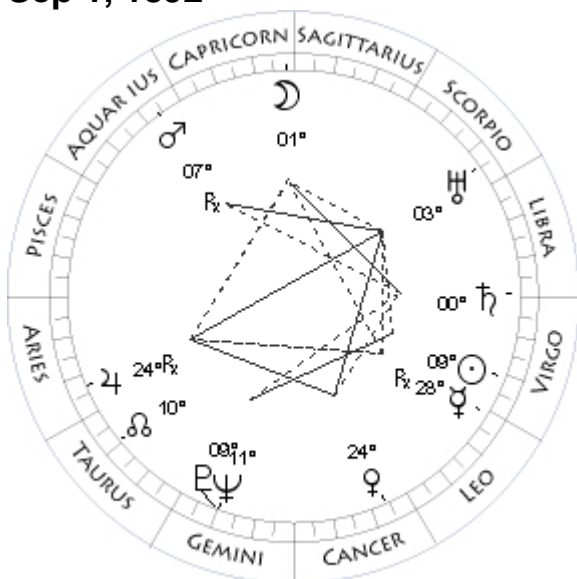

Sep 1, 1892

Oct 1, 1892

Sep 1, 1892

Mo|01Cp20 - 3°59	Ea|09Pi28 - 0°00
Su|09Vi28 - 0°00	Me|01Ar26 - 2°32
Me|28Le38 - 2°32R	Ve|13Ar06 - 3°50
Ve|24Cn45 - 3°50	Ma|00Pi07 - 5°57
Ma|07Aq07 - 5°57R	Ju|16Ar06 - 1°32
Ju|24Ar22 - 1°32R	Sa|02Li28 + 2°08
Sa|00Li18 + 2°08	Ur|05Sc42 + 0°28
Ur|03Sc11 + 0°28	Ne|11Ge17 - 1°34
Ne|11Ge17 - 1°34	Pl|09Ge49 - 11°17
Pl|09Ge49 - 11°17	No|10Ta58 - 0°00
No|10Ta58 - 0°00	

Oct 1, 1892

Mo|05Aq17 - 5°13	Ea|08Ar46 - 0°00
Su|08Li46 - 0°00	Me|19Vi25 + 1°38
Me|03Li32 + 1°38	Ve|01Ge07 - 0°46
Ve|23Le11 - 0°46	Ma|19Pi08 - 3°58
Ma|11Aq56 - 3°58	Ju|18Ar51 - 1°37
Ju|21Ar23 - 1°37R	Sa|03Li29 + 2°08
Sa|03Li59 + 2°08	Ur|06Sc04 + 0°27
Ur|04Sc43 + 0°27	Ne|11Ge14 - 1°35R
Ne|11Ge14 - 1°35R	Ne|09Ge32 - 1°35
Pl|09Ge44 - 11°23R	Pl|08Ge35 - 11°23
No|09Ta23 - 0°00