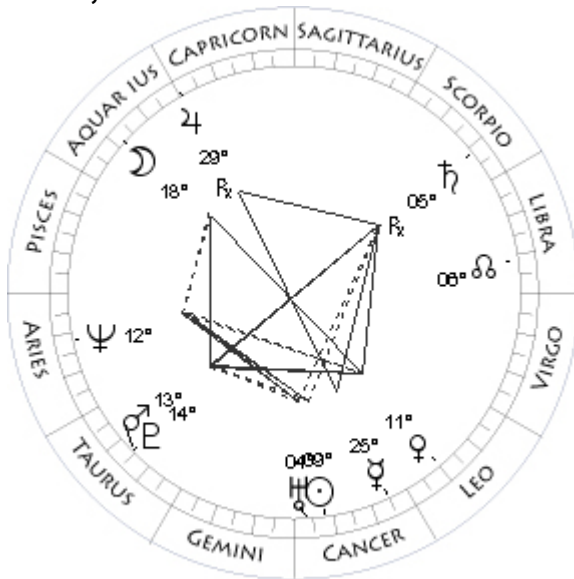

Jul 1, 1866

Aug 1, 1866

Jul 1, 1866

Mo|18Aq32 + 3°45	Ea|09Cp21 - 0°00
Su|09Cn21 - 0°00	Me|17Vi33 + 1°52
Me|25Cn59 + 1°52	Ve|29Vi15 + 1°46
Ve|11Le08 + 1°46	Ma|06Ar44 - 1°01
Ma|13Ta37 - 1°01	Ju|25Cp44 - 0°28
Ju|29Cp41 - 0°28R	Sa|11Sc00 + 2°29
Sa|05Sc41 + 2°29R	Ur|04Cn10 + 0°16
Ur|04Cn26 + 0°16	Ne|10Ar49 - 1°33
Ne|12Ar46 - 1°33	Pl|13Ta39 -15°27
Pl|14Ta48 -15°27	No|07Li09 - 0°00

Aug 1, 1866

Mo|08Ar58 - 0°26	Ea|08Aq57 - 0°00
Su|08Le57 - 0°00	Me|25Sa32 - 2°43
Me|04Vi06 - 2°43	Ve|19Sc07 + 0°58
Ve|17Vi43 + 0°58	Ma|25Ar31 - 0°40
Ma|05Ge08 - 0°40	Ju|28Cp23 - 0°32
Ju|25Cp48 - 0°32R	Sa|11Sc58 + 2°21
Sa|06Sc04 + 2°21	Ur|04Cn32 + 0°16
Ur|06Cn12 + 0°16	Ne|11Ar01 - 1°35
Ne|12Ar46 - 1°35R	Pl|13Ta44 -15°35
Pl|15Ta06 -15°35	No|05Li31 - 0°00