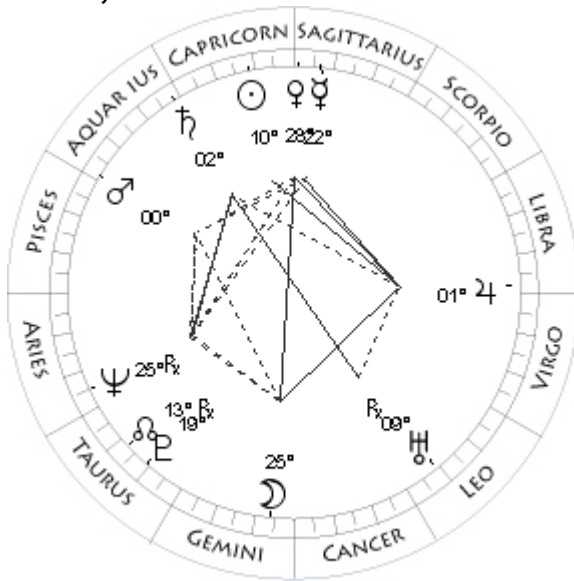

Jan 1, 1874

Feb 1, 1874

Jan 1, 1874

Mo|25Ge14 + 3°23	Ea|10Cn59 - 0°00
Su|10Cp59 - 0°00	Me|07Sc34 + 0°24
Me|22Sa28 + 0°24	Ve|10Sa52 + 0°07
Ve|28Sa14 + 0°07	Ma|02Ar33 - 1°01
Ma|00Pi17 - 1°01	Ju|21Vi10 + 1°18
Ju|01Li27 + 1°18	Sa|04Aq23 - 0°28
Sa|02Aq20 - 0°28	Ur|08Le10 + 0°40
Ur|09Le38 + 0°40R	Ne|27Ar36 - 1°45
Ne|25Ar46 - 1°45R	Pl|20Ta45 -14°50
Pl|19Ta58 -14°50R	No|12Ta00 - 0°00

Feb 1, 1874

Mo|12Le43 + 4°59	Ea|12Le32 - 0°00
Su|12Aq32 - 0°00	Me|07Aq27 - 2°05
Me|11Aq00 - 2°05	Ve|29Cp56 - 1°01
Ve|07Aq11 - 1°01	Ma|21Ar30 - 0°36
Ma|24Pi06 - 0°36	Ju|23Vi32 + 1°27
Ju|01Li22 + 1°27R	Sa|05Aq20 - 0°30
Sa|05Aq59 - 0°30	Ur|08Le34 + 0°40
Ur|08Le20 + 0°40R	Ne|27Ar47 - 1°43
Ne|25Ar58 - 1°43	Pl|20Ta50 -14°41
Pl|19Ta48 -14°41R	No|10Ta22 - 0°00