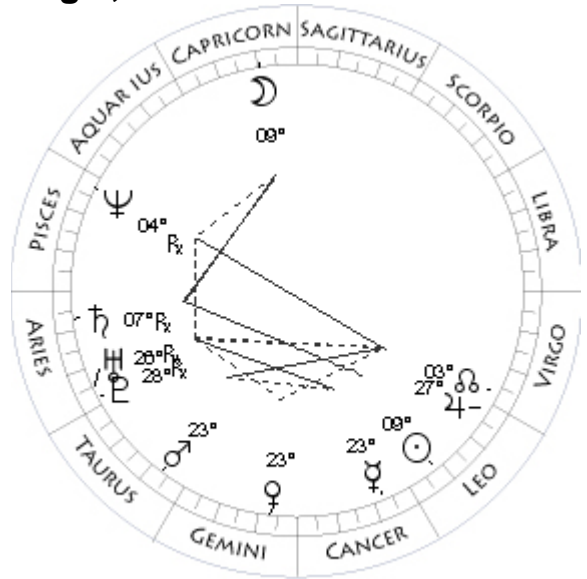

Jul 1, 1849

Aug 1, 1849

Jul 1, 1849

Mo|25Sc01 + 5°01	Ea|09Cp27 - 0°00
Su|09Cn27 - 0°00	Me|11Cp47 - 4°37
Me|07Cn36 - 4°37R	Ve|10Aq42 - 3°43
Ve|25Ta45 - 3°43	Ma|20Pi10 - 1°32
Ma|02Ta35 - 1°32	Ju|28Le54 + 0°53
Ju|21Le36 + 0°53	Sa|01Ar34 - 2°21
Sa|07Ar42 - 2°21	Ur|23Ar06 - 0°35
Ur|25Ar54 - 0°35	Ne|04Pi40 - 0°43R
Ne|04Pi40 - 0°43R	Pl|27Ar18 -16°55
Pl|28Ar36 -16°55	No|05Vi57 - 0°00
No|05Vi57 - 0°00	

Aug 1, 1849

Mo|09Cp18 + 4°14	Ea|09Aq03 - 0°00
Su|09Le03 - 0°00	Me|23Ta35 + 0°14
Me|23Cn38 + 0°14	Ve|29Pi51 - 3°01
Ve|23Ge45 - 3°01	Ma|09Ar29 - 1°18
Ma|23Ta48 - 1°18	Ju|01Vi18 + 0°53
Ju|27Le49 + 0°53	Sa|02Ar37 - 2°30
Sa|07Ar52 - 2°30R	Ur|23Ar26 - 0°36
Ur|26Ar17 - 0°36R	Ne|04Pi05 - 0°43R
Ne|04Pi05 - 0°43R	Pl|27Ar23 -17°05
Pl|28Ar44 -17°05R	No|04Vi18 - 0°00
No|04Vi18 - 0°00