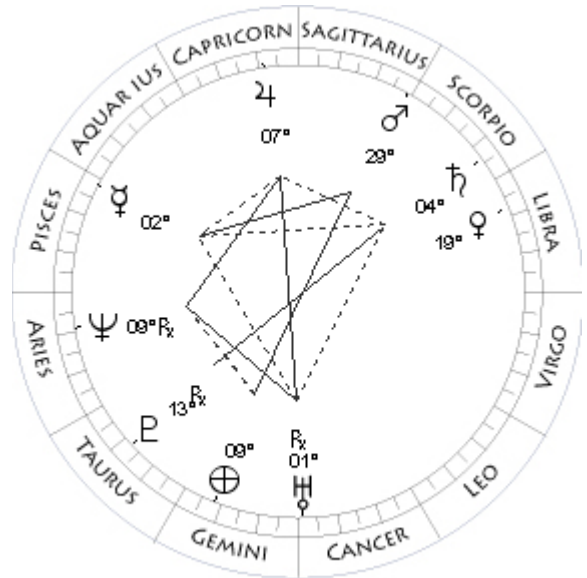

Dec 1, 1865

Nov 1, 1865

Mo|13Ar07 + 0°44	Ea|09Ta07 - 0°00
Su|09Sc07 - 0°00	Me|00Sa27 - 0°32
Me|15Sc52 - 0°32	Ve|01Vi10 + 1°39
Ve|11Li19 + 1°39	Ma|14Sc05 + 0°05
Ma|12Sc09 + 0°05	Ju|05Cp29 + 0°04
Ju|27Sa21 + 0°04	Sa|03Sc21 + 2°13
Sa|03Sc53 + 2°13	Ur|01Cn15 + 0°15
Ur|03Cn42 + 0°15R	Ne|09Ar21 - 1°34
Ne|08Ar22 - 1°34R	Pl|13Ta02 -16°02
Pl|13Ta15 -16°02R	No|19Li58 - 0°00
No|19Li58 - 0°00	

Dec 1, 1865

Mo|21Ta35 - 2°41	Ea|09Ge22 - 0°00
Su|09Sa22 - 0°00	Me|29Sa47 - 2°22
Me|29Sa47 - 2°22	Ve|19Li45 + 1°18
Ve|18Sc40 + 1°18	Ma|29Sc24 - 0°13
Ma|03Sa19 - 0°13	Ju|07Cp57 + 0°01
Ju|03Cp31 + 0°01	Sa|04Sc18 + 2°15
Sa|07Sc22 + 2°15	Ur|01Cn36 + 0°15
Ur|02Cn48 + 0°15R	Ne|09Ar32 - 1°33
Ne|07Ar52 - 1°33R	Pl|13Ta06 -15°59
Pl|12Ta43 -15°59R	No|18Li23 - 0°00
No|18Li23 - 0°00