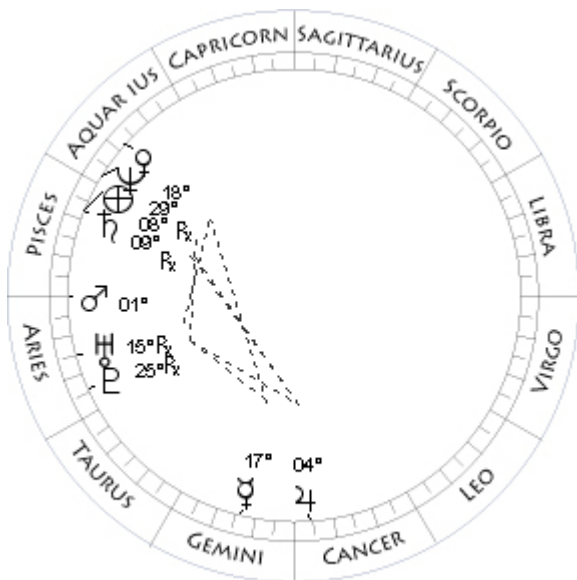

Oct 1, 1847

Sep 1, 1847

Mo|03Ge31 - 4°12	
Su|08Vi23 - 0°00	Ea|08Pi23 - 0°00
Me|22Le21 + 1°00	Me|17Ge04 + 1°00
Ve|15Li27 - 5°26	Ve|18Aq45 - 5°26
Ma|11Ta37 - 3°06	Ma|01Ar25 - 3°06
Ju|14Cn02 - 0°05	Ju|04Cn54 - 0°05
Sa|09Pi37 - 2°02R	Sa|09Pi29 - 2°02
Ur|17Ar39 - 0°41R	Ur|15Ar49 - 0°41
Ne|28Aq42 - 0°36R	Ne|29Aq02 - 0°36
Pl|26Ar32 -17°20R	Pl|25Ar29 -17°20
No|11Li22 - 0°00	

Oct 1, 1847

Mo|09Cn53 - 5°18	
Su|07Li41 - 0°00	Ea|07Ar41 - 0°00
Me|16Li17 + 0°24	Me|06Sc07 + 0°24
Ve|11Li10 - 8°16R	Ve|06Ar21 - 8°16
Ma|15Ta13 - 2°35R	Ma|19Ar47 - 2°35
Ju|18Cn23 - 0°02	Ju|07Cn25 - 0°02
Sa|07Pi29 - 2°02R	Sa|10Pi27 - 2°02
Ur|16Ar35 - 0°41R	Ur|16Ar09 - 0°41
Ne|27Aq59 - 0°36R	Ne|29Aq13 - 0°36
Pl|26Ar04 -17°26R	Pl|25Ar34 -17°26
No|09Li47 - 0°00