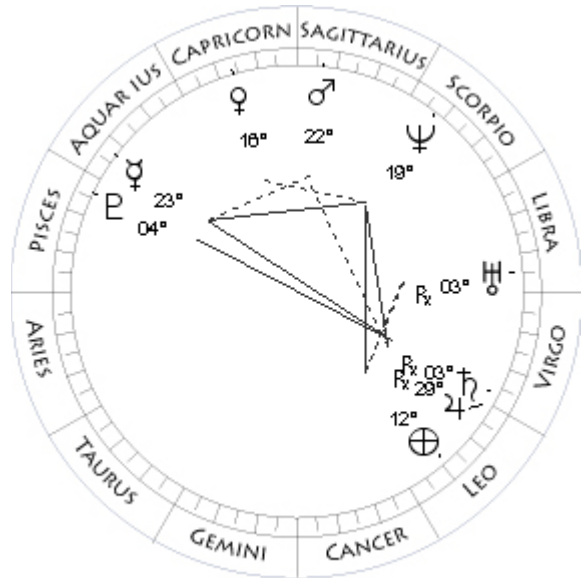

Jan 1, 1802

Feb 1, 1802

Jan 1, 1802

Mo|01Sa14 - 4°39	Ea|10Cn27 - 0°00
Su|10Cp27 - 0°00	Me|20Sc40 - 0°12
Me|25Sa11 - 0°12	Ve|27Sc07 + 0°28
Ve|22Sa14 + 0°28	Ma|05Sa01 - 0°21
Ma|18Sa55 - 0°21	Ju|26Le55 + 1°07
Ju|05Vi32 + 1°07R	Sa|02Vi14 + 1°43
Sa|07Vi20 + 1°43R	Ur|03Li34 + 0°44
Ur|06Li38 + 0°44	Ne|19Sc27 + 1°44
Ne|20Sc52 + 1°44	Pl|04Pi30 -12°32
Pl|02Pi30 -12°32	No|24Pi35 - 0°00

Feb 1, 1802

Mo|23Cp41 - 4°22	Ea|12Le00 - 0°00
Su|12Aq00 - 0°00	Me|23Aq31 - 2°01
Me|15Aq18 - 2°01	Ve|16Cp16 - 0°46
Ve|01Aq06 - 0°46	Ma|22Sa04 - 0°41
Ma|11Cp50 - 0°41	Ju|29Le19 + 1°14
Ju|03Vi06 + 1°14R	Sa|03Vi20 + 1°50
Sa|05Vi48 + 1°50R	Ur|03Li58 + 0°45
Ur|06Li28 + 0°45R	Ne|19Sc38 + 1°45
Ne|21Sc29 + 1°45	Pl|04Pi37 -12°27
Pl|03Pi14 -12°27	No|22Pi57 - 0°00