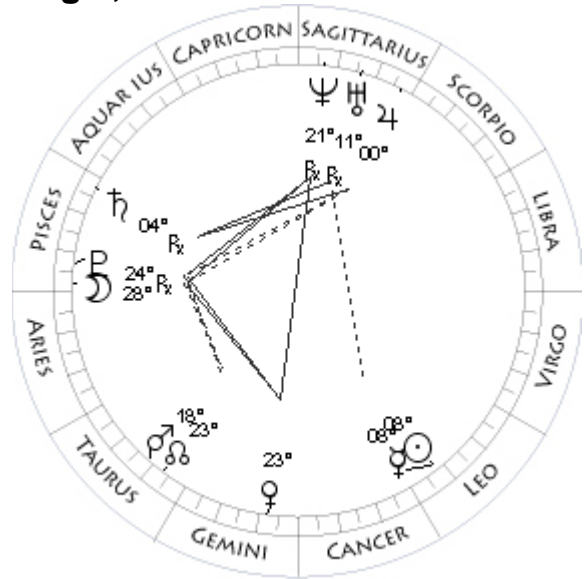

Aug 1, 1817

Jul 1, 1817

Mo|12Aq04 - 5°00	
Su|09Cn12 - 0°00	Ea|09Cp12 - 0°00
Me|18Ge57 - 3°43	Me|19Aq53 - 3°43
Ve|28Ta14 - 3°57	Ve|04Aq38 - 3°57
Ma|27Ar57 - 1°45	Ma|13Pi50 - 1°45
Ju|02Sa03 + 0°47R	Ju|08Sa40 + 0°47
Sa|05Pi50 - 1°40R	Sa|00Pi51 - 1°40
Ur|12Sa44 - 0°01R	Ur|14Sa06 - 0°01
Ne|22Sa28 + 1°21R	Ne|23Sa02 + 1°21
Pl|24Pi32 -15°54R	Pl|23Pi30 -15°54
No|24Ta52 - 0°00	

Aug 1, 1817

Mo|28Pi48 - 4°08	
Su|08Le47 - 0°00	Ea|08Aq48 - 0°00
Me|08Le09 + 1°41	Me|06Le08 + 1°41
Ve|23Ge08 - 3°24	Ve|23Pi45 - 3°24
Ma|18Ta53 - 1°35	Ma|03Ar17 - 1°35
Ju|00Sa57 + 0°40	Ju|11Sa07 + 0°40
Sa|04Pi25 - 1°46R	Sa|01Pi50 - 1°46
Ur|11Sa55 - 0°01R	Ur|14Sa28 - 0°01
Ne|21Sa48 + 1°20R	Ne|23Sa13 + 1°20
Pl|24Pi17 -16°05R	Pl|23Pi36 -16°05
No|23Ta14 - 0°00