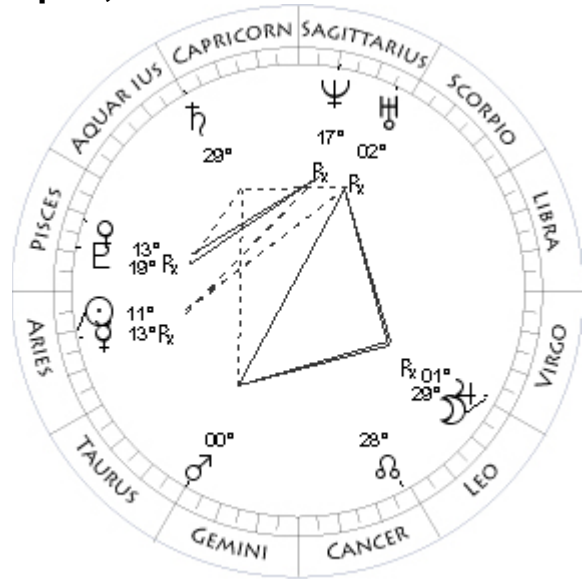

Apr 1, 1814

Mar 1, 1814

Mo|07Cn26 - 2°03	Ea|10Vi20 - 0°00
Su|10Pi20 - 0°00	Me|20Ar53 - 0°47
Me|20Pi08 - 0°47	Ve|03Vi29 + 8°08
Ve|27Pi23 + 8°08R	Ma|10Ta17 + 0°42
Ma|10Ta17 + 0°42	Ju|04Vi31 + 1°21R
Ju|04Vi31 + 1°21R	Sa|27Cp03 - 0°03
Sa|27Cp03 - 0°03	Ur|02Sa26 + 0°11
Ur|02Sa26 + 0°11	Ne|17Sa39 + 1°26
Ne|17Sa39 + 1°26	Pl|19Pi01 -14°59
Pl|19Pi01 -14°59	No|29Cn22 - 0°00

Apr 1, 1814

Mo|29Le44 + 2°37	Ea|11Li09 - 0°00
Su|11Ar08 - 0°00	Me|13Ar14 + 2°55R
Me|13Ar14 + 2°55R	Ve|13Pi20 + 5°42R
Ve|13Pi20 + 5°42R	Ma|00Ge45 + 0°57
Ma|00Ge45 + 0°57	Ju|01Vi09 + 1°20R
Ju|01Vi09 + 1°20R	Sa|29Cp32 - 0°05
Sa|29Cp32 - 0°05	Ur|02Sa11 + 0°11R
Ur|02Sa11 + 0°11R	Ne|17Sa42 + 1°28R
Ne|17Sa42 + 1°28R	Pl|19Pi49 -15°01
Pl|19Pi49 -15°01	No|27Cn44 - 0°00