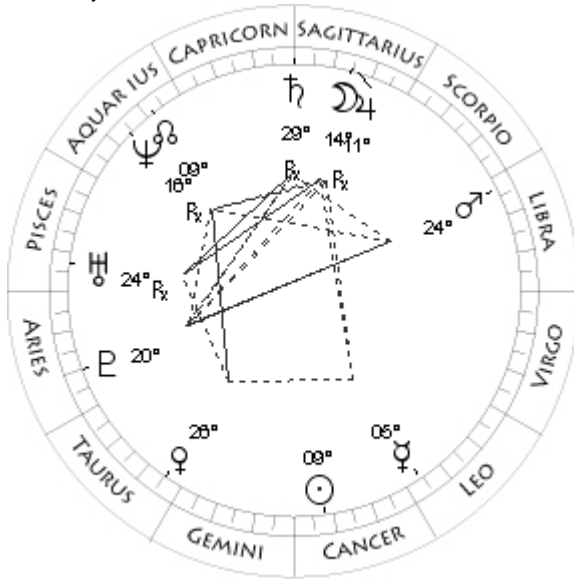

Jul 1, 1841

Aug 1, 1841

Jul 1, 1841

Mo|14Sa25 - 4°16	
Su|09Cn24 - 0°00	Ea|09Cp24 - 0°00
Me|05Le11 - 0°08	Me|18Sc30 - 0°08
Ve|26Ta15 - 3°47	Ve|09Aq11 - 3°47
Ma|24Li36 - 0°56	Ma|05Sa17 - 0°56
Ju|11Sa58 + 0°35R	Ju|17Sa02 + 0°35
Sa|29Sa03 + 1°03R	Sa|00Cp05 + 1°03
Ur|24Pi20 - 0°46R	Ur|21Pi32 - 0°46
Ne|16Aq35 - 0°10R	Ne|15Aq25 - 0°10
Pl|20Ar38 -17°10	Pl|19Ar19 -17°10
No|10Aq41 - 0°00	

Aug 1, 1841

Mo|29Cp01 - 0°55	
Su|08Le59 - 0°00	Ea|08Aq59 - 0°00
Me|01Le37 - 4°30R	Me|20Aq30 - 4°30
Ve|23Ge34 - 3°06	Ve|28Pi19 - 3°06
Ma|08Sc29 - 1°25	Ma|22Sa18 - 1°25
Ju|10Sa04 + 0°29R	Ju|19Sa31 + 0°29
Sa|27Sa10 + 0°59R	Sa|01Cp01 + 0°59
Ur|23Pi54 - 0°47R	Ur|21Pi51 - 0°47
Ne|15Aq50 - 0°11R	Ne|15Aq36 - 0°11
Pl|20Ar41 -17°21R	Pl|19Ar24 -17°21
No|09Aq02 - 0°00