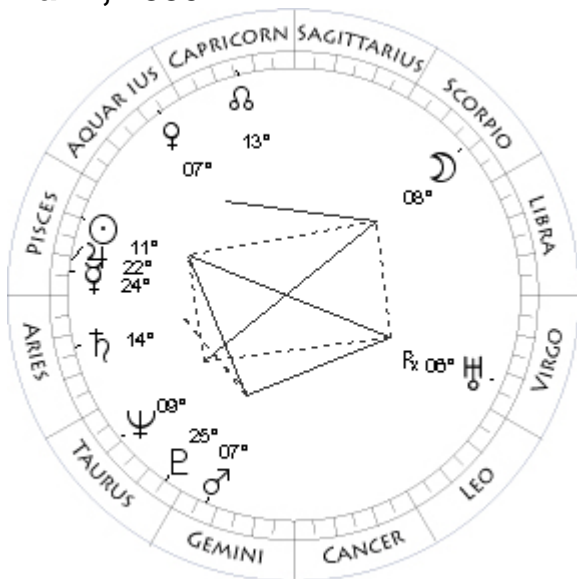

Mar 1, 1880

Apr 1, 1880

Mar 1, 1880

Mo|08Sc53 - 4°37	
Su|11Pi20 - 0°00	Ea|11Vi20 - 0°00
Me|24Pi45 - 0°11	Me|11Ta18 - 0°11
Ve|07Aq14 - 0°03	Ve|17Sa17 - 0°03
Ma|07Ge47 + 1°53	Ma|15Cn42 + 1°53
Ju|22Pi12 - 1°04	Ju|24Pi21 - 1°04
Sa|14Ar08 - 2°17	Sa|17Ar25 - 2°17
Ur|06Vi46 + 0°49R	Ur|07Vi00 + 0°49
Ne|09Ta45 - 1°45	Ne|11Ta23 - 1°45
Pl|25Ta33 -13°37	Pl|26Ta34 -13°37
No|12Cp48 - 0°00	

Apr 1, 1880

Mo|02Cp15 - 0°45	
Su|12Ar09 - 0°00	Ea|12Li09 - 0°00
Me|05Ar49 + 2°11R	Me|21Li02 + 2°11
Ve|15Pi04 - 1°19	Ve|06Aq20 - 1°19
Ma|24Ge21 + 1°45	Ma|29Cn56 + 1°45
Ju|29Pi41 - 1°04	Ju|27Pi11 - 1°04
Sa|17Ar53 - 2°15	Sa|18Ar30 - 2°15
Ur|05Vi33 + 0°48R	Ur|07Vi24 + 0°48
Ne|10Ta39 - 1°44	Ne|11Ta34 - 1°44
Pl|25Ta56 -13°28	Pl|26Ta39 -13°28
No|11Cp10 - 0°00