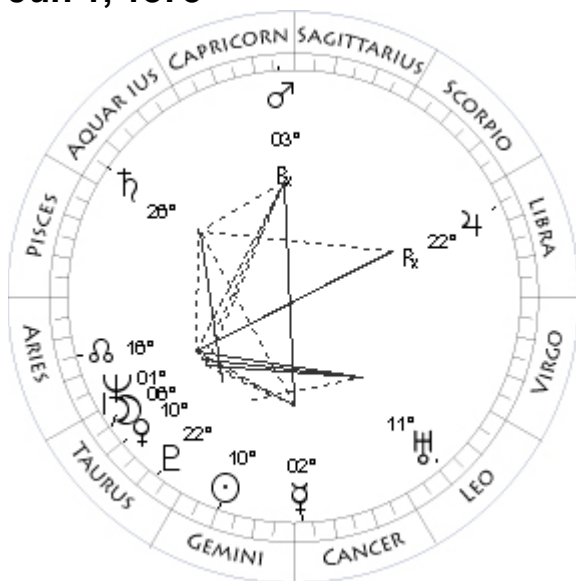

Jun 1, 1875

May 1, 1875

Mo|14Pi01 - 2°54	Ea|10Sc41 - 0°00
Su|10Ta41 - 0°00	Me|05Ar04 - 1°15
Me|01Ta48 - 1°15	Ve|07Aq13 - 1°36
Ve|03Ar42 - 1°36	Ma|01Sa10 - 0°54
Ma|02Cp48 - 0°54	Ju|27Li52 + 1°31
Ju|25Li00 + 1°31R	Sa|19Aq23 - 1°06
Sa|25Aq04 - 1°06	Ur|14Le20 + 0°41
Ur|11Le12 + 0°41	Ne|00Ta34 - 1°42
Ne|00Ta54 - 1°42	Pl|22Ta00 -14°10
Pl|21Ta54 -14°10	No|16Ar19 - 0°00

Jun 1, 1875

Mo|06Ta06 + 1°45	Ea|10Sa33 - 0°00
Su|10Ge33 - 0°00	Me|26Vi36 + 2°07
Me|02Cn40 + 2°07	Ve|26Pi21 - 1°44
Ve|10Ta36 - 1°44	Ma|17Sa55 - 2°45
Ma|03Cp24 - 2°45R	Ju|00Sc13 + 1°25
Ju|22Li13 + 1°25R	Sa|20Aq21 - 1°12
Sa|26Aq04 - 1°12	Ur|14Le44 + 0°40
Ur|11Le58 + 0°40	Ne|00Ta45 - 1°43
Ne|01Ta58 - 1°43	Pl|22Ta05 -14°10
Pl|22Ta36 -14°10	No|14Ar41 - 0°00