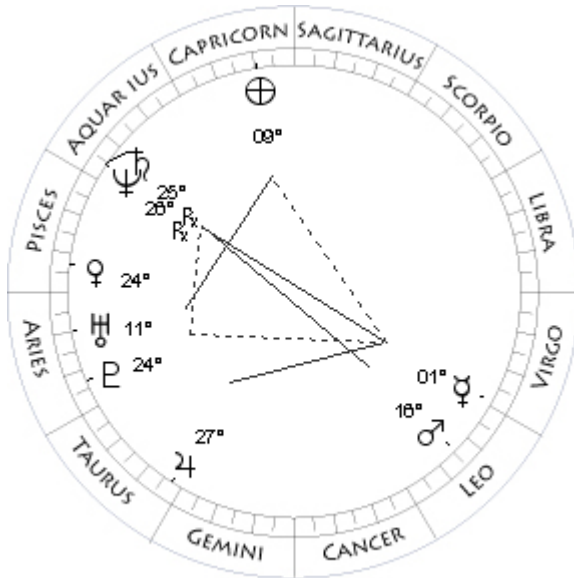

Jul 1, 1846

Aug 1, 1846

Jul 1, 1846

Mo|04Li47 - 2°33	
Su|09Cn12 - 0°00	Ea|09Cp12 - 0°00
Me|21Cn48 + 1°53	Me|01Vi01 + 1°53
Ve|29Ta00 - 2°14	Ve|24Pi15 - 2°14
Ma|02Le18 + 1°12	Ma|16Le13 + 1°12
Ju|04Ge28 - 0°45	Ju|27Ta51 - 0°45
Sa|00Pi29 - 1°29R	Sa|25Aq51 - 1°29
Ur|14Ar06 - 0°41	Ur|11Ar12 - 0°41
Ne|27Aq55 - 0°31R	Ne|26Aq27 - 0°31
Pl|25Ar38 -17°02	Pl|24Ar20 -17°02
No|03Sc59 - 0°00	

Aug 1, 1846

Mo|21Sc15 + 1°40	
Su|08Le48 - 0°00	Ea|08Aq48 - 0°00
Me|05Vi42 - 1°55	Me|15Sa27 - 1°55
Ve|05Cn02 - 1°00	Ve|13Ta43 - 1°00
Ma|21Le53 + 1°09	Ma|29Le48 + 1°09
Ju|10Ge29 - 0°45	Ju|00Ge36 - 0°45
Sa|28Aq52 - 1°34R	Sa|26Aq50 - 1°34
Ur|14Ar10 - 0°42R	Ur|11Ar32 - 0°42
Ne|27Aq15 - 0°31R	Ne|26Aq38 - 0°31
Pl|25Ar45 -17°13R	Pl|24Ar25 -17°13
No|02Sc20 - 0°00