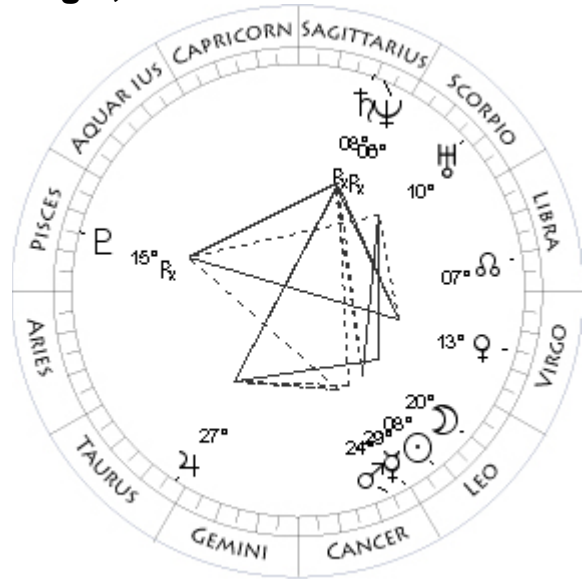

Aug 1, 1810

Jul 1, 1810

Mo|05Cn38 - 4°59	Ea|08Cp55 - 0°00
Su|08Cn55 - 0°00	Me|29Cp36 - 4°35
Me|25Ge00 - 4°35	Ve|18Vi22 + 1°42
Ve|06Le51 + 1°42	Ma|01Cn30 + 0°47
Ma|04Cn24 + 0°47	Ju|13Ta40 - 0°57
Ju|22Ta12 - 0°57	Sa|12Sa51 + 1°44
Sa|10Sa03 + 1°44R	Ur|12Sc59 + 0°24
Ur|10Sc20 + 0°24R	Ne|07Sa51 + 1°37
Ne|06Sa50 + 1°37R	Pl|15Pi12 -14°48
Pl|16Pi01 -14°48R	No|10Li16 - 0°00

Aug 1, 1810

Mo|20Le14 - 3°42	Ea|08Aq30 - 0°00
Su|08Le30 - 0°00	Me|00Cn51 + 1°12
Me|29Cn59 + 1°12	Ve|08Sc23 + 1°10
Ve|13Vi56 + 1°10	Ma|16Cn12 + 0°59
Ma|24Cn47 + 0°59	Ju|16Ta28 - 0°59
Ju|27Ta33 - 0°59	Sa|13Sa47 + 1°38
Sa|08Sa47 + 1°38R	Ur|13Sc23 + 0°23
Ur|10Sc16 + 0°23	Ne|08Sa02 + 1°36
Ne|06Sa21 + 1°36R	Pl|15Pi18 -14°58
Pl|15Pi40 -14°58R	No|08Li38 - 0°00