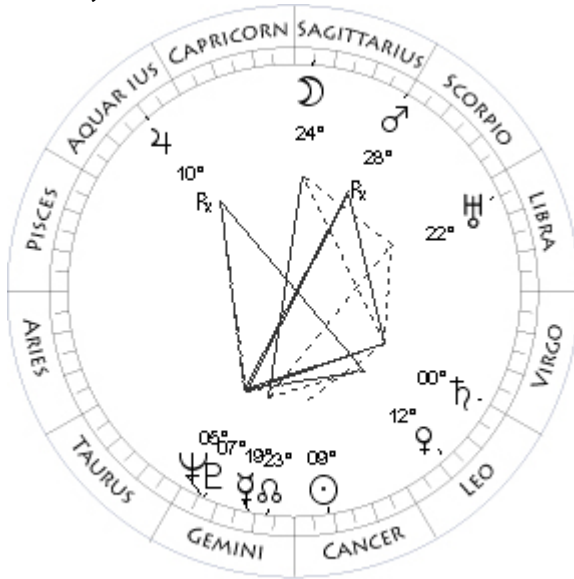

Jul 1, 1890

Aug 1, 1890

Jul 1, 1890

Mo|24Sa13 - 0°02	Ea|09Cp33 - 0°00
Su|09Cn33 - 0°00	Me|25Pi19 - 1°59
Me|19Ge07 - 1°59	Ve|03Li54 + 1°47
Ve|12Le54 + 1°47	Ma|25Sa31 - 3°02
Ma|28Sc02 - 3°02R	Ju|04Aq44 - 0°41
Ju|10Aq38 - 0°41R	Sa|05Vi11 + 1°35
Sa|00Vi19 + 1°35	Ur|25Li40 + 0°35
Ur|22Li35 + 0°35	Ne|04Ge29 - 1°35
Ne|05Ge35 - 1°35	Pl|06Ge25 -11°32
Pl|07Ge10 -11°32	No|22Ge58 - 0°00
No|22Ge58 - 0°00	

Aug 1, 1890

Mo|17Aq51 - 4°12	Ea|09Aq08 - 0°00
Su|09Le08 - 0°00	Me|18Vi12 + 1°41
Me|19Le20 + 1°41	Ve|23Sc43 + 0°51
Ve|19Vi14 + 0°51	Ma|13Cp34 - 3°13
Ma|02Sa54 - 3°13	Ju|07Aq25 - 0°46
Ju|06Aq59 - 0°46R	Sa|06Vi17 + 1°34
Sa|03Vi40 + 1°34	Ur|26Li04 + 0°34
Ur|23Li02 + 0°34	Ne|04Ge41 - 1°36
Ne|06Ge25 - 1°36	Pl|06Ge30 -11°37
Pl|07Ge40 -11°37	No|21Ge19 - 0°00
No|21Ge19 - 0°00