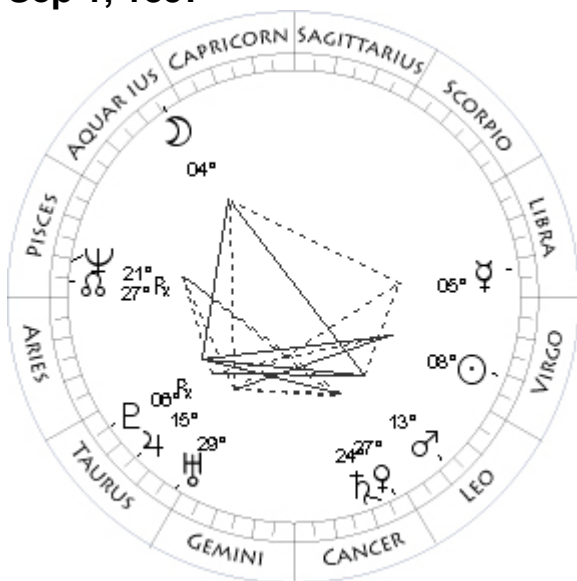

Sep 1, 1857

Oct 1, 1857

Sep 1, 1857

Mo|04Aq42 - 4°10	Ea|08Pi57 - 0°00
Su|08Vi57 - 0°00	Me|22Sa15 - 1°53
Me|05Li35 - 1°53	Ve|20Ta54 - 0°59
Ve|27Cn46 - 0°59	Ma|27Cn41 + 1°08
Ma|13Le14 + 1°08	Ju|05Ta12 - 1°18
Ju|15Ta58 - 1°18	Sa|19Cn51 - 0°06
Sa|24Cn20 - 0°06	Ur|26Ta18 - 0°14
Ur|29Ta13 - 0°14	Ne|21Pi11 - 1°13
Ne|21Pi36 - 1°13R	Pl|05Ta14 -16°41
Pl|06Ta24 -16°41R	No|27Pi56 - 0°00

Oct 1, 1857

Mo|09Pi43 - 1°35	Ea|08Ar15 - 0°00
Su|08Li15 - 0°00	Me|08Ar38 - 2°15
Me|08Li03 - 2°15R	Ve|09Cn16 + 0°48
Ve|02Vi54 + 0°48	Ma|11Le08 + 1°17
Ma|02Vi04 + 1°17	Ju|07Ta56 - 1°23
Ju|14Ta49 - 1°23R	Sa|20Cn58 - 0°04
Sa|26Cn59 - 0°04	Ur|26Ta38 - 0°14
Ur|28Ta55 - 0°14R	Ne|21Pi22 - 1°13
Ne|20Pi48 - 1°13R	Pl|05Ta19 -16°48
Pl|06Ta01 -16°48R	No|26Pi21 - 0°00