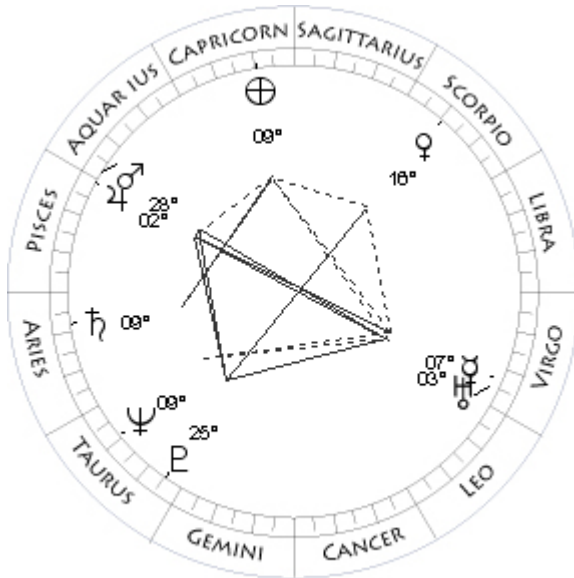

Aug 1, 1879

Jul 1, 1879

Mo|06Sa40 - 3°55	Ea|09Cp14 - 0°00
Su|09Cn14 - 0°00	Me|07Vi14 + 1°54
Me|23Cn20 + 1°54	Ve|16Sc33 + 1°28
Ve|24Le06 + 1°28	Ma|28Aq35 - 2°23
Ma|15Ar36 - 2°23	Ju|02Pi14 - 1°10
Ju|12Pi43 - 1°10	Sa|09Ar01 - 2°24
Sa|15Ar10 - 2°24	Ur|03Vi52 + 0°44
Ur|01Vi21 + 0°44	Ne|09Ta53 - 1°45
Ne|11Ta32 - 1°45	Pl|25Ta56 -13°35
Pl|26Ta54 -13°35	
No|25Cp44 - 0°00	

Aug 1, 1879

Mo|28Cp41 + 0°21	Ea|08Aq49 - 0°00
Su|08Le49 - 0°00	Me|19Sa15 - 2°12
Me|05Vi14 - 2°12	Ve|05Cp48 - 1°30
Ve|23Vi12 - 1°30	Ma|18Pi14 - 2°32
Ma|05Ta15 - 2°32	Ju|05Pi02 - 1°19
Ju|11Pi17 - 1°19R	Sa|10Ar05 - 2°33
Sa|15Ar46 - 2°33R	Ur|04Vi15 + 0°43
Ur|02Vi58 + 0°43	Ne|10Ta04 - 1°47
Ne|12Ta01 - 1°47	Pl|26Ta01 -13°42
Pl|27Ta19 -13°42	
No|24Cp05 - 0°00