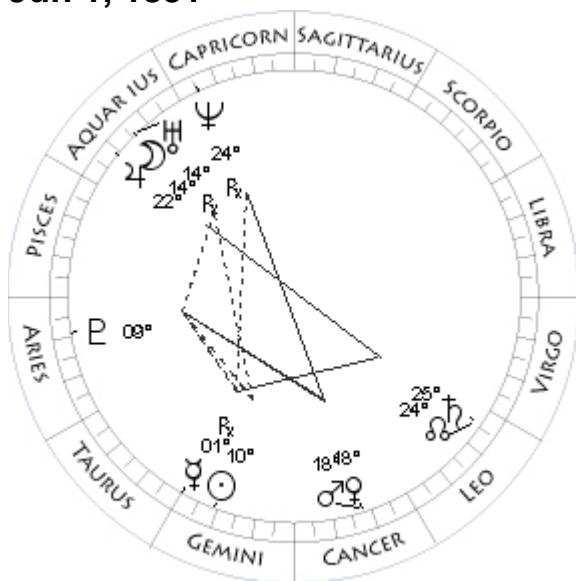

Jun 1, 1831

May 1, 1831

Mo|29Sa24 + 4°17	Ea|10Sc21 - 0°00
Su|10Ta21 - 0°00	Me|10Vi28 + 2°38
Me|01Ge08 + 2°38	Ve|28Cn35 + 1°14
Ve|11Ge40 + 1°14	Ma|26Cn16 + 1°19
Ma|28Ge44 + 1°19	Ju|08Aq30 - 0°39
Ju|19Aq48 - 0°39	Sa|00Vi56 + 1°37
Sa|24Le53 + 1°37	Ur|11Aq28 - 0°39
Ur|14Aq22 - 0°39	Ne|23Cp08 + 0°31
Ne|24Cp59 + 0°31R	Pl|08Ar47 -16°44
Pl|09Ar25 -16°44	
No|27Le21 - 0°00	

Jun 1, 1831

Mo|14Aq55 + 0°51	Ea|10Sa12 - 0°00
Su|10Ge12 - 0°00	Me|20Sa54 - 3°17
Me|01Ge24 - 3°17R	Ve|18Vi57 + 2°07
Ve|18Cn18 + 2°07	Ma|10Le11 + 1°18
Ma|18Cn02 + 1°18	Ju|11Aq12 - 0°46
Ju|22Aq11 - 0°46	Sa|02Vi02 + 1°34
Sa|25Le56 + 1°34	Ur|11Aq49 - 0°41
Ur|14Aq26 - 0°41R	Ne|23Cp19 + 0°31
Ne|24Cp40 + 0°31R	Pl|08Ar53 -16°52
Pl|09Ar59 -16°52	
No|25Le42 - 0°00