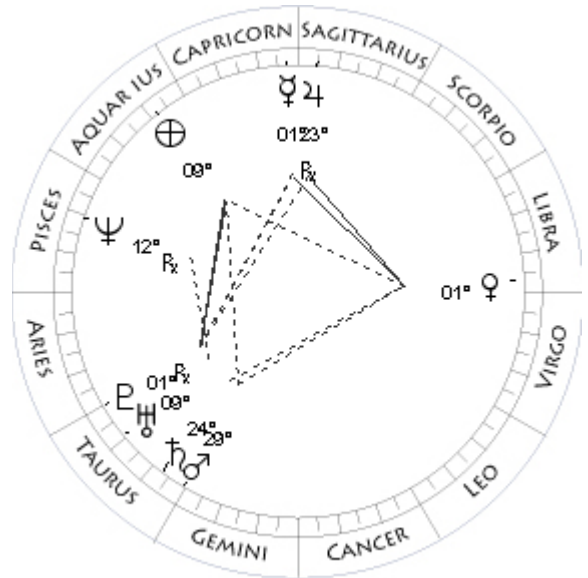

Jul 1, 1853

Aug 1, 1853

Jul 1, 1853

Mo|15Ta15 - 2°58	
Su|09Cn29 - 0°00	Ea|09Cp29 - 0°00
Me|28Cn23 + 1°46	Me|27Vi06 + 1°46
Ve|22Cn40 + 1°13	Ve|11Le31 + 1°13
Ma|05Ge31 - 0°08	Ma|12Ta40 - 0°08
Ju|17Sa04 + 0°29R	Ju|21Sa17 + 0°29
Sa|27Ta23 - 1°59	Sa|23Ta06 - 1°59
Ur|11Ta39 - 0°25	Ur|09Ta10 - 0°25
Ne|13Pi40 - 0°57R	Ne|11Pi55 - 0°57
Pl|02Ta28 -16°40	Pl|01Ta12 -16°40
No|18Ge35 - 0°00	

Aug 1, 1853

Mo|29Ge04 + 0°56	
Su|09Le05 - 0°00	Ea|09Aq05 - 0°00
Me|02Vi17 - 3°15	Me|01Cp52 - 3°15
Ve|00Vi38 + 1°30	Ve|01Li51 + 1°30
Ma|26Ge48 + 0°16	Ma|29Ta45 + 0°16
Ju|14Sa47 + 0°24R	Ju|23Sa47 + 0°24
Sa|00Ge12 - 2°03	Sa|24Ta14 - 2°03
Ur|12Ta27 - 0°26	Ur|09Ta30 - 0°26
Ne|13Pi11 - 0°58R	Ne|12Pi06 - 0°58
Pl|02Ta38 -16°50R	Pl|01Ta17 -16°50
No|16Ge56 - 0°00