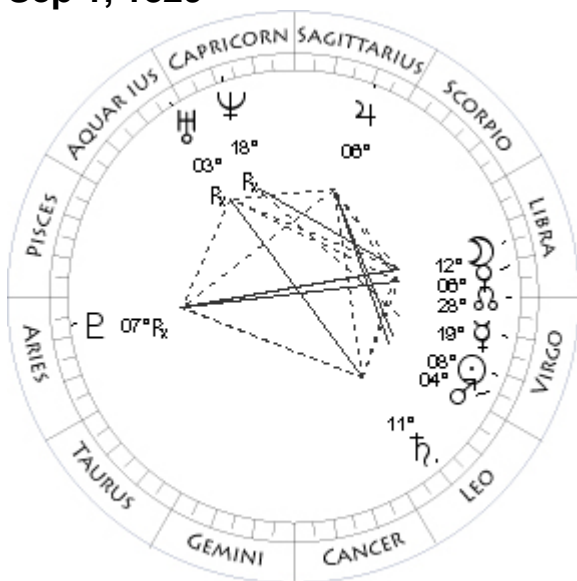

Sep 1, 1829

Oct 1, 1829

Sep 1, 1829

Mo|12Li35 + 1°17	Ea|08Pi44 - 0°00
Su|08Vi44 - 0°00	Me|15Li19 + 1°06
Me|19Vi08 + 1°06	Ve|17Sc05 + 0°48
Ve|06Li32 + 0°48	Ma|01Vi40 + 1°08
Ma|04Vi20 + 1°08	Ju|17Sa45 + 0°28
Ju|06Sa47 + 0°28	Sa|09Le04 + 0°40
Sa|11Le55 + 0°40	Ur|04Aq48 - 0°38
Ur|03Aq06 - 0°38R	Ne|19Cp30 + 0°38
Ne|18Cp01 + 0°38R	Pl|07Ar01 -17°17
Pl|07Ar35 -17°17R	No|29Vi29 - 0°00
No|29Vi29 - 0°00	

Oct 1, 1829

Mo|15Sc31 + 3°52	Ea|08Ar02 - 0°00
Su|08Li02 - 0°00	Me|12Cp54 - 2°29
Me|03Sc02 - 2°29	Ve|04Cp44 - 0°39
Ve|12Sc54 - 0°39	Ma|14Vi47 + 1°03
Ma|23Vi29 + 1°03	Ju|20Sa10 + 0°23
Ju|10Sa30 + 0°23	Sa|10Le09 + 0°43
Sa|15Le10 + 0°43	Ur|05Aq08 - 0°37
Ur|02Aq30 - 0°37R	Ne|19Cp41 + 0°37
Ne|17Cp49 + 0°37	Pl|07Ar06 -17°20
Pl|07Ar01 -17°20R	No|27Vi54 - 0°00
No|27Vi54 - 0°00