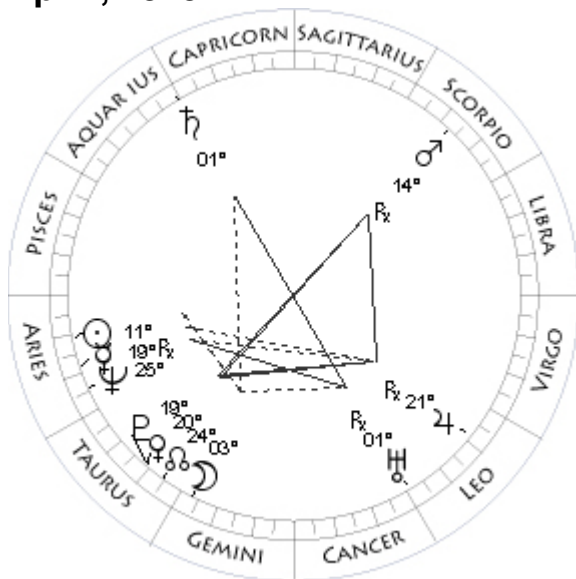

Mar 1, 1873

Apr 1, 1873

Mar 1, 1873

Mo|14Ar03 - 3°27	
Su|11Pi01 - 0°00	Ea|11Vi01 - 0°00
Me|18Pi01 - 1°08	Me|08Ar40 - 1°08
Ve|27Ar22 + 2°36	Ve|29Cn44 + 2°36
Ma|12Sc59 + 2°02	Ma|10Li33 + 2°02
Ju|24Le39 + 1°12R	Ju|27Le38 + 1°12
Sa|28Cp52 - 0°06	Sa|25Cp04 - 0°06
Ur|02Le23 + 0°38R	Ur|04Le18 + 0°38
Ne|24Ar25 - 1°41	Ne|25Ar44 - 1°41
Pl|19Ta00 -14°40	Pl|19Ta57 -14°40
No|28Ta13 - 0°00	

Apr 1, 1873

Mo|03Ge44 + 0°48	
Su|11Ar50 - 0°00	Ea|11Li51 - 0°00
Me|19Ar28 + 3°12R	Me|29Vi28 + 3°12
Ve|20Ta29 + 5°41	Ve|20Vi05 + 5°41
Ma|14Sc35 + 1°47R	Ma|24Li53 + 1°47
Ju|21Le52 + 1°10R	Ju|00Vi03 + 1°10
Sa|01Aq24 - 0°09	Sa|26Cp00 - 0°09
Ur|01Le47 + 0°37R	Ur|04Le41 + 0°37
Ne|25Ar28 - 1°40	Ne|25Ar55 - 1°40
Pl|19Ta27 -14°32	Pl|20Ta02 -14°32
No|26Ta34 - 0°00