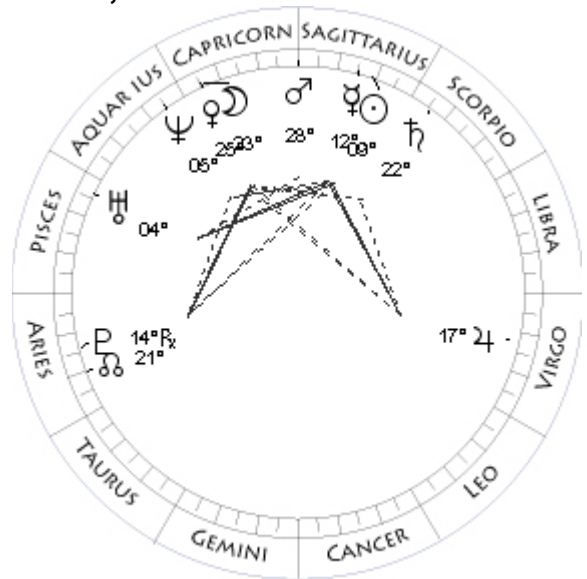

Dec 1, 1837

Nov 1, 1837

Mo|15Sa54 - 4°14	Ea|08Ta54 - 0°00
Su|08Sc54 - 0°00	Me|14Vi16 + 1°50
Me|24Li56 + 1°50	Ve|25Aq17 - 2°12
Ve|20Sa27 - 2°12	Ma|25Sa02 - 0°43
Ma|06Sa37 - 0°43	Ju|04Vi24 + 1°00
Ju|13Vi08 + 1°00	Sa|19Sc28 + 2°01
Sa|18Sc30 + 2°01	Ur|07Pi11 - 0°47
Ur|04Pi38 - 0°47R	Ne|07Aq22 + 0°05
Ne|05Aq29 + 0°05	Pl|15Ar35 -17°34
Pl|15Ar06 -17°34R	No|21Ar32 - 0°00
No|21Ar32 - 0°00	

Dec 1, 1837

Mo|23Cp59 - 5°07	Ea|09Ge10 - 0°00
Su|09Sa10 - 0°00	Me|20Sa32 - 1°16
Me|12Sa48 - 1°16	Ve|12Ar56 - 2°36
Ve|25Cp06 - 2°36	Ma|12Cp31 - 0°56
Ma|28Sa58 - 0°56	Ju|06Vi42 + 1°06
Ju|17Vi06 + 1°06	Sa|20Sc24 + 2°01
Sa|22Sc04 + 2°01	Ur|07Pi30 - 0°46
Ur|04Pi42 - 0°46	Ne|07Aq33 + 0°04
Ne|05Aq59 + 0°04	Pl|15Ar40 -17°27
Pl|14Ar41 -17°27R	No|19Ar56 - 0°00
No|19Ar56 - 0°00