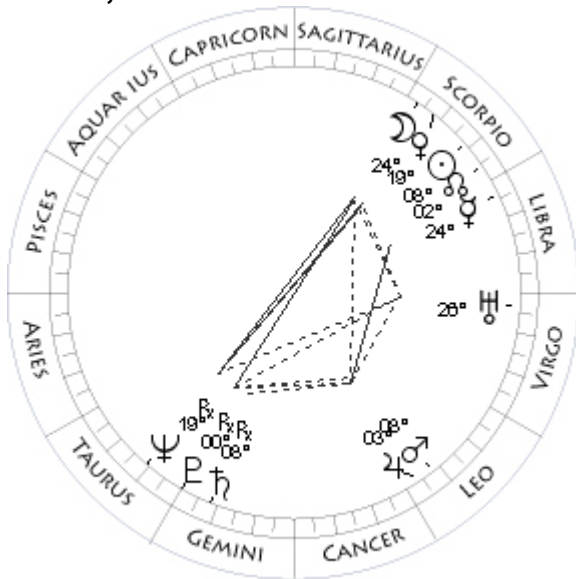

Nov 1, 1883

Dec 1, 1883

Nov 1, 1883

Mo|24Sc58 + 2°03	
Su|08Sc45 - 0°00	Ea|08Ta45 - 0°00
Me|24Li03 + 1°55	Me|09Vi50 + 1°55
Ve|19Sc30 + 0°17	Ve|04Sa18 + 0°17
Ma|08Le37 + 1°34	Ma|29Ge32 + 1°34
Ju|03Le55 + 0°19	Ju|23Cn02 + 0°19
Sa|08Ge45 - 2°01R	Sa|05Ge37 - 2°01
Ur|26Vi26 + 0°44	Ur|24Vi20 + 0°44
Ne|19Ta59 - 1°49R	Ne|19Ta36 - 1°49
Pl|00Ge37 -13°17R	Pl|00Ge03 -13°17
No|01Sc51 - 0°00	

Dec 1, 1883

Mo|28Sa00 + 4°18	
Su|09Sa00 - 0°00	Ea|09Ge00 - 0°00
Me|11Sa55 - 1°10	Me|18Sa05 - 1°10
Ve|27Sa02 - 0°55	Ve|21Cp49 - 0°55
Ma|19Le10 + 2°30	Ma|13Cn54 + 2°30
Ju|04Le23 + 0°25R	Ju|25Cn29 + 0°25
Sa|06Ge27 - 2°01R	Sa|06Ge43 - 2°01
Ur|27Vi39 + 0°45	Ur|24Vi44 + 0°45
Ne|19Ta09 - 1°49R	Ne|19Ta47 - 1°49
Pl|00Ge04 -13°17R	Pl|00Ge07 -13°17
No|00Sc16 - 0°00