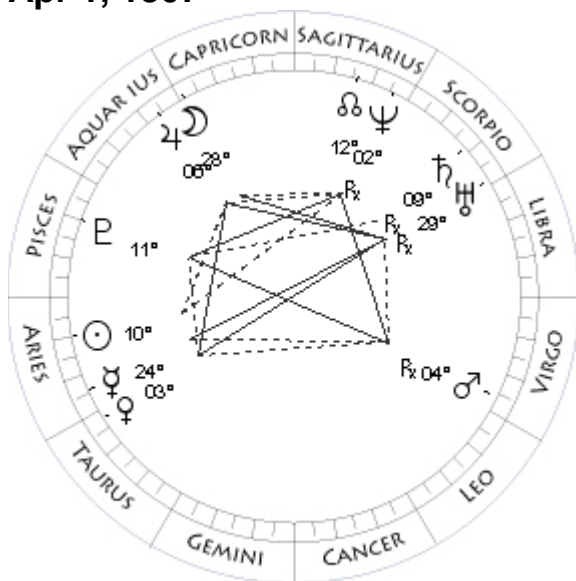

Apr 1, 1807

Mar 1, 1807

Mo|12Sa43 - 0°12	
Su|10Pi02 - 0°00	Ea|10Vi02 - 0°00
Me|13Pi01 - 1°32	Me|21Pi13 - 1°32
Ve|25Pi01 - 1°18	Ve|15Ar45 - 1°18
Ma|14Vi14 + 4°12R	Ma|11Vi43 + 4°12
Ju|01Aq08 - 0°19	Ju|24Cp10 - 0°19
Sa|10Sc22 + 2°34R	Sa|05Sc19 + 2°34
Ur|00Sc04 + 0°34R	Ur|27Li42 + 0°34
Ne|02Sa30 + 1°41	Ne|00Sa38 + 1°41
Pl|10Pi27 -13°39	Pl|11Pi06 -13°39
No|14Sa46 - 0°00	

Apr 1, 1807

Mo|28Cp42 + 3°42	
Su|10Ar51 - 0°00	Ea|10Li51 - 0°00
Me|24Ar39 + 3°18	Me|14Vi16 + 3°18
Ve|03Ta21 - 0°16	Ve|05Ge24 - 0°16
Ma|04Vi12 + 3°18R	Ma|25Vi23 + 3°18
Ju|06Aq55 - 0°23	Ju|26Cp49 - 0°23
Sa|09Sc04 + 2°40R	Sa|06Sc18 + 2°40
Ur|29Li04 + 0°35R	Ur|28Li06 + 0°35
Ne|02Sa18 + 1°42R	Ne|00Sa49 + 1°42
Pl|11Pi16 -13°43	Pl|11Pi12 -13°43
No|13Sa08 - 0°00