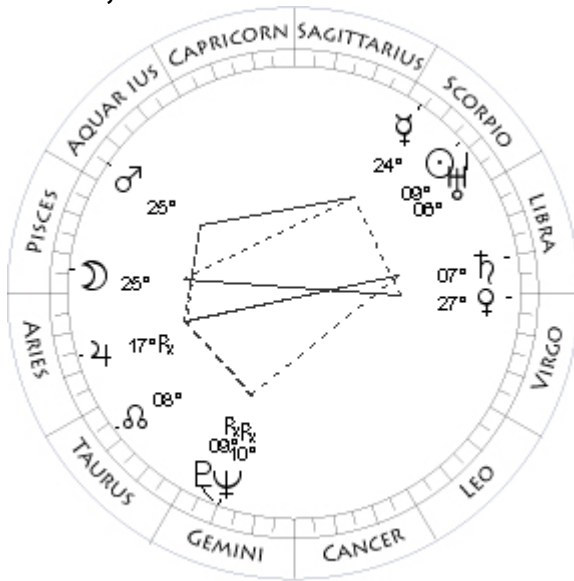

Nov 1, 1892

Dec 1, 1892

Nov 1, 1892

Mo|25Pi23 - 3°36	Ea|09Ta34 - 0°00
Su|09Sc34 - 0°00	Me|26Sa53 - 1°33
Me|24Sc10 - 1°33	Ve|21Cn12 + 1°23
Ve|27Vi52 + 1°23	Ma|08Ar30 - 2°14
Ma|25Aq41 - 2°14	Ju|21Ar42 - 1°35
Ju|17Ar21 - 1°35R	Sa|04Li31 + 2°11
Sa|07Li40 + 2°11	Ur|06Sc28 + 0°27
Ur|06Sc37 + 0°27	Ne|09Ge42 - 1°36R
Ne|10Ge42 - 1°36R	Pl|08Ge40 -11°27
Pl|09Ge21 -11°27R	No|07Ta44 - 0°00
No|07Ta44 - 0°00	

Dec 1, 1892

Mo|03Ta20 - 0°24	Ea|09Ge50 - 0°00
Su|09Sa49 - 0°00	Me|16Ar51 - 1°26
Me|28Sa38 - 1°26R	Ve|09Vi56 + 1°59
Ve|03Sc48 + 1°59	Ma|26Ar39 - 1°01
Ma|13Pi08 - 1°01	Ju|24Ar27 - 1°27
Ju|15Ar05 - 1°27R	Sa|05Li31 + 2°16
Sa|10Li36 + 2°16	Ur|06Sc50 + 0°27
Ur|08Sc25 + 0°27	Ne|09Ge54 - 1°36R
Ne|09Ge54 - 1°36R	Pl|08Ge45 -11°28
Pl|08Ge48 -11°28R	No|06Ta09 - 0°00
No|06Ta09 - 0°00