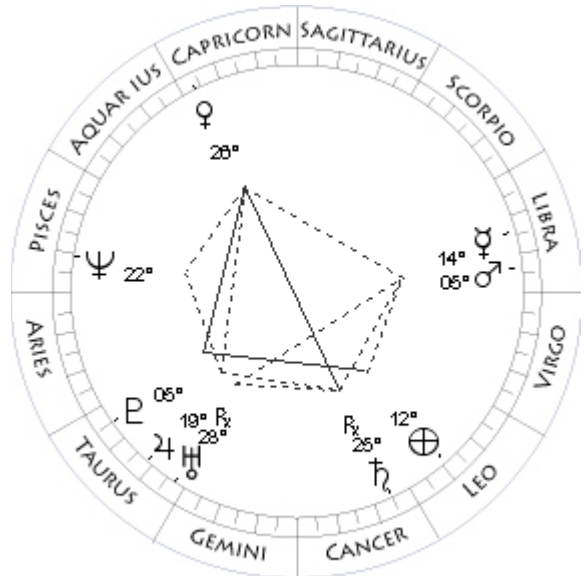

Jan 1, 1858

Feb 1, 1858

Jan 1, 1858

Mo|02Le59 + 3°42	
Su|10Cp52 - 0°00	Ea|10Cn52 - 0°00
Me|00Aq04 - 0°41	Me|00Ta23 - 0°41
Ve|26Sa54 + 0°12	Ve|07Sa49 + 0°12
Ma|26Li22 + 1°35	Ma|21Vi29 + 1°35
Ju|05Ta59 - 1°10	Ju|16Ta15 - 1°10
Sa|26Cn01 + 0°06R	Sa|24Cn23 + 0°06
Ur|25Ta38 - 0°13R	Ur|27Ta41 - 0°13
Ne|20Pi10 - 1°10	Ne|21Pi56 - 1°10
Pl|04Ta35 -16°37R	Pl|05Ta33 -16°37
No|21Pi28 - 0°00	

Feb 1, 1858

Mo|22Vi15 - 0°22	
Su|12Aq25 - 0°00	Ea|12Le25 - 0°00
Me|17Cp50 + 1°46	Me|14Li24 + 1°46
Ve|05Aq50 - 0°58	Ve|26Cp53 - 0°58
Ma|12Sc14 + 1°35	Ma|05Li18 + 1°35
Ju|07Ta43 - 1°01	Ju|19Ta03 - 1°01
Sa|23Cn31 + 0°09R	Sa|25Cn32 + 0°09
Ur|25Ta13 - 0°12R	Ur|28Ta03 - 0°12
Ne|20Pi56 - 1°10	Ne|22Pi07 - 1°10
Pl|04Ta35 -16°26	Pl|05Ta38 -16°26
No|19Pi50 - 0°00