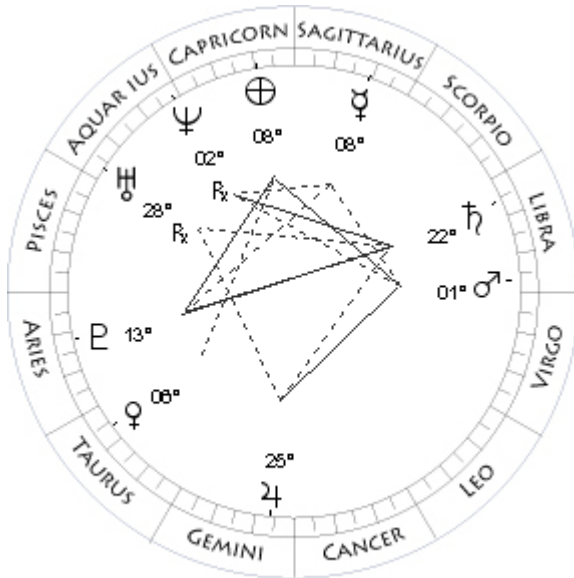

Jul 1, 1835

Aug 1, 1835

Jul 1, 1835

Mo|11Vi58 + 5°12	Ea|08Cp53 - 0°00
Su|08Cn52 - 0°00	Me|08Sa40 - 1°53
Me|29Cn44 - 1°53	Ve|06Ta32 - 1°02
Ve|13Ge32 - 1°02	Ma|01Li42 + 1°05
Ma|02Vi02 + 1°05	Ju|25Ge15 - 0°16
Ju|27Ge29 - 0°16	Sa|22Li29 + 2°33
Sa|16Li31 + 2°33	Ur|28Aq00 - 0°46
Ur|00Pi16 - 0°46R	Ne|02Aq15 + 0°15
Ne|03Aq03 + 0°15R	Pl|13Ar10 -17°09
Pl|14Ar28 -17°09	No|06Ge45 - 0°00

Aug 1, 1835

Mo|04Sc10 + 2°42	Ea|08Aq28 - 0°00
Su|08Le28 - 0°00	Me|19Pi55 - 2°43
Me|20Cn34 - 2°43	Ve|26Ge24 + 0°18
Ve|21Cn10 + 0°18	Ma|15Li46 + 0°44
Ma|20Vi49 + 0°44	Ju|27Ge54 - 0°13
Ju|04Cn17 - 0°13	Sa|23Li29 + 2°25
Sa|17Li52 + 2°25	Ur|28Aq20 - 0°47
Ur|29Aq22 - 0°47R	Ne|02Aq26 + 0°15
Ne|02Aq14 + 0°15R	Pl|13Ar15 -17°21
Pl|14Ar27 -17°21R	No|05Ge07 - 0°00