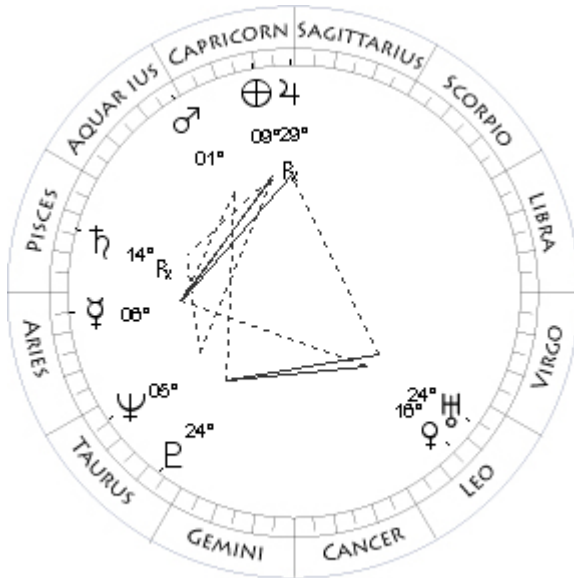

Jul 1, 1877

Aug 1, 1877

Jul 1, 1877

Mo|13Pi20 + 0°57	Ea|09Cp41 - 0°00
Su|09Cn41 - 0°00	Me|06Ar28 - 1°29
Me|20Ge39 - 1°29	Ve|16Le11 + 1°17
Ve|24Cn41 + 1°17	Ma|01Aq33 - 4°11
Ma|11Pi16 - 4°11	Ju|29Sa41 + 0°16
Ju|27Sa18 + 0°16R	Sa|14Pi39 - 2°03
Sa|20Pi21 - 2°03R	Ur|24Le28 + 0°42
Ur|22Le19 + 0°42	Ne|05Ta24 - 1°45
Ne|07Ta09 - 1°45	Pl|24Ta03 -13°55
Pl|25Ta03 -13°55	No|04Pi23 - 0°00

Aug 1, 1877

Mo|28Ar23 + 4°24	Ea|09Aq16 - 0°00
Su|09Le16 - 0°00	Me|27Vi45 + 1°35
Me|22Le05 + 1°35	Ve|06Li30 + 1°30
Ve|02Vi35 + 1°30	Ma|18Pi44 - 5°47
Ma|18Pi44 - 5°47	Ju|02Cp13 + 0°11
Ju|24Sa21 + 0°11R	Sa|15Pi40 - 2°10
Sa|19Pi34 - 2°10R	Ur|24Le52 + 0°42
Ur|24Le04 + 0°42	Ne|05Ta36 - 1°47
Ne|07Ta33 - 1°47	Pl|24Ta08 -14°02
Pl|25Ta26 -14°02	No|02Pi45 - 0°00