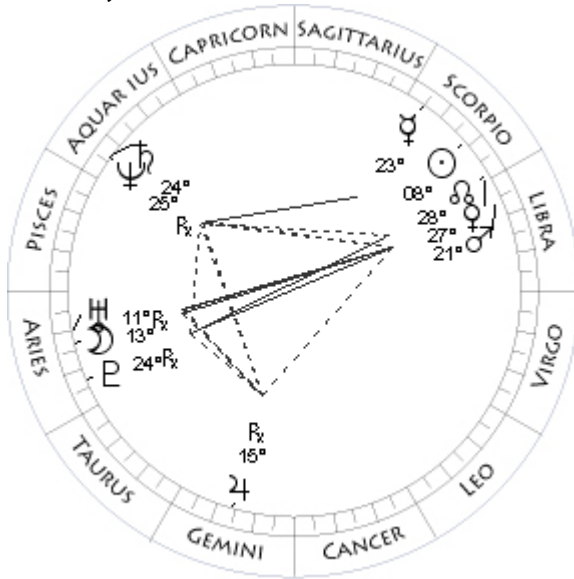

Nov 1, 1846

Dec 1, 1846

Nov 1, 1846

Mo|13Ar47 + 1°18	Ea|08Ta43 - 0°00
Su|08Sc43 - 0°00	Me|26Sa34 - 1°33
Me|23Sc29 - 1°33	Ve|12Li36 + 1°18
Ve|27Li46 + 1°18	Ma|10Li29 + 0°44
Ma|21Li06 + 0°44	Ju|08Ge43 - 0°47
Ju|15Ge28 - 0°47R	Sa|29Aq45 - 1°34
Sa|24Aq08 - 1°34	Ur|12Ar32 - 0°42
Ur|11Ar13 - 0°42R	Ne|27Aq11 - 0°32
Ne|25Aq23 - 0°32R	Pl|24Ar40 -17°28
Pl|24Ar27 -17°28R	No|27Li28 - 0°00

Dec 1, 1846

Mo|20Ta57 - 2°03	Ea|08Ge59 - 0°00
Su|08Sa59 - 0°00	Me|16Ar55 - 1°25
Me|27Sa38 - 1°25R	Ve|00Sa41 + 0°22
Ve|05Sa28 + 0°22	Ma|24Li22 + 0°30
Ma|11Sc05 + 0°30	Ju|11Ge21 - 0°45
Ju|11Ge56 - 0°45R	Sa|00Pi42 - 1°31
Sa|25Aq05 - 1°31	Ur|12Ar51 - 0°41
Ur|10Ar27 - 0°41R	Ne|27Aq22 - 0°32
Ne|25Aq33 - 0°32	Pl|24Ar45 -17°22
Pl|23Ar58 -17°22R	No|25Li53 - 0°00