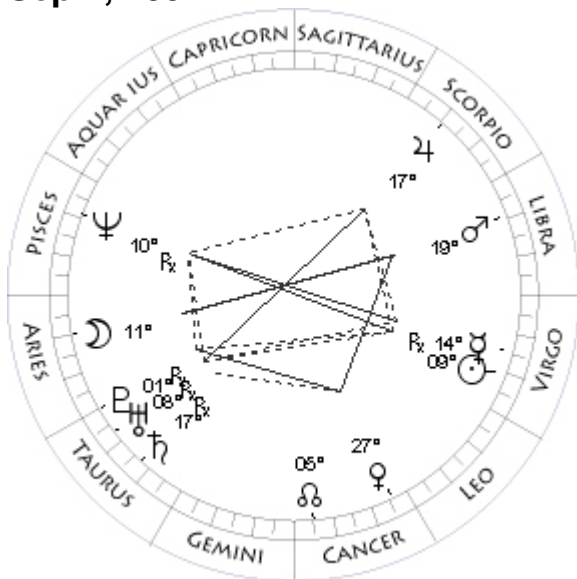

Sep 1, 1852

Oct 1, 1852

Sep 1, 1852

Mo|11Ar25 - 5°01	Ea|09Pi09 - 0°00
Su|09Vi09 - 0°00	Me|29Aq50 - 4°15
Me|14Vi55 - 4°15R	Ve|05Ar27 - 4°48
Ve|27Cn18 - 4°48	Ma|13Sc50 + 0°06
Ma|19Li13 + 0°06	Ju|27Sc17 + 0°50
Ju|17Sc15 + 0°50	Sa|12Ta04 - 2°28
Sa|17Ta57 - 2°28R	Ur|05Ta48 - 0°29
Ur|08Ta19 - 0°29R	Ne|10Pi06 - 0°55R
Ne|10Pi06 - 0°55R	Ne|10Pi05 - 0°55
Pl|01Ta30 -17°04R	Pl|00Ta24 -17°04
No|04Cn37 - 0°00	

Oct 1, 1852

Mo|13Ta44 - 3°46	Ea|08Ar27 - 0°00
Su|08Li27 - 0°00	Me|14Le45 + 1°55
Me|25Vi49 + 1°55	Ve|23Ta25 - 1°18
Ve|22Le16 - 1°18	Ma|29Sc09 - 0°14
Ma|09Sc23 - 0°14	Ju|29Sc38 + 0°44
Ju|22Sc13 + 0°44	Sa|13Ta09 - 2°33
Sa|17Ta03 - 2°33R	Ur|06Ta08 - 0°29
Ur|07Ta32 - 0°29R	Ne|09Pi19 - 0°55R
Ne|09Pi19 - 0°55R	Ne|10Pi16 - 0°55
Pl|01Ta04 -17°10R	Pl|00Ta29 -17°10
No|03Cn02 - 0°00