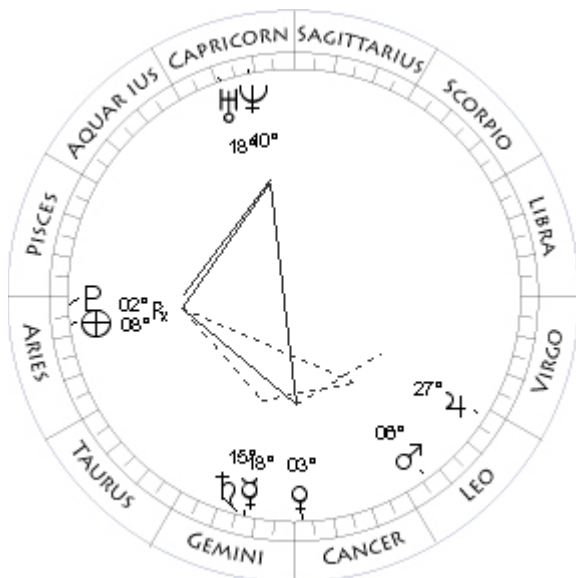

Oct 1, 1825

Sep 1, 1825

Mo|22Ar36 + 4°05	Ea|08Pi42 - 0°00
Su|08Vi42 - 0°00	Me|26Cp26 - 3°51
Me|01Li47 - 3°51R	Ve|14Ta45 - 1°16
Ve|25Cn59 - 1°16	Ma|22Cn58 + 1°07
Ma|10Le11 + 1°07	Ju|25Le36 + 0°49
Ju|27Le40 + 0°49	Sa|14Ge43 - 1°29
Sa|20Ge59 - 1°29	Ur|18Cp33 - 0°28
Ur|16Cp13 - 0°28R	Ne|10Cp47 + 0°53
Ne|09Cp08 + 0°53R	Pl|02Ar41 -17°02
Pl|03Ar08 -17°02R	No|16Sa51 - 0°00

Oct 1, 1825

Mo|25Ta10 + 1°38	Ea|08Ar00 - 0°00
Su|08Li00 - 0°00	Me|18Ge03 + 1°13
Me|20Vi09 + 1°13	Ve|03Cn04 + 0°38
Ve|00Vi38 + 0°38	Ma|06Le31 + 1°18
Ma|28Le59 + 1°18	Ju|27Le56 + 0°52
Ju|03Vi55 + 0°52	Sa|15Ge50 - 1°32
Sa|21Ge57 - 1°32	Ur|18Cp53 - 0°27
Ur|16Cp00 - 0°27	Ne|10Cp58 + 0°52
Ne|09Cp04 + 0°52	Pl|02Ar46 -17°04
Pl|02Ar33 -17°04R	No|15Sa16 - 0°00