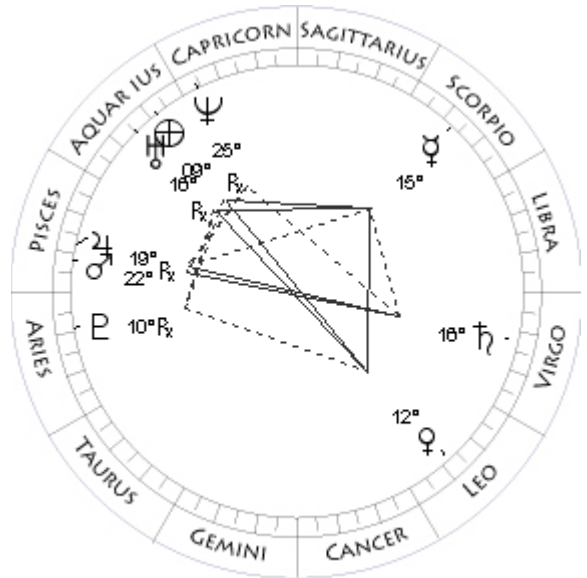

Jul 1, 1832

Aug 1, 1832

Jul 1, 1832

Mo|24Le34 + 1°53	Ea|09Cp34 - 0°00
Su|09Cn34 - 0°00	Me|29Ge52 + 1°08
Me|07Cn19 + 1°08	Ve|22Ge19 + 0°11
Ve|02Cn25 + 0°11	Ma|03Pi22 - 2°11
Ma|19Ar48 - 2°11	Ju|16Pi37 - 1°18
Ju|28Pi12 - 1°18	Sa|15Vi54 + 1°55
Sa|10Vi27 + 1°55	Ur|16Aq08 - 0°43
Ur|17Aq57 - 0°43R	Ne|25Cp42 + 0°27
Ne|26Cp15 + 0°27R	Pl|10Ar02 -17°05
Pl|11Ar19 -17°05	No|04Le44 - 0°00

Aug 1, 1832

Mo|15Li30 + 5°02	Ea|09Aq09 - 0°00
Su|09Le09 - 0°00	Me|15Sc04 + 0°04
Me|04Vi02 + 0°04	Ve|12Le34 + 1°11
Ve|10Le34 + 1°11	Ma|22Pi58 - 2°12
Ma|09Ta55 - 2°12	Ju|19Pi27 - 1°27
Ju|28Pi21 - 1°27R	Sa|16Vi58 + 1°52
Sa|13Vi28 + 1°52	Ur|16Aq29 - 0°44
Ur|16Aq52 - 0°44R	Ne|25Cp53 + 0°27
Ne|25Cp25 + 0°27R	Pl|10Ar07 -17°16
Pl|11Ar15 -17°16R	No|03Le06 - 0°00