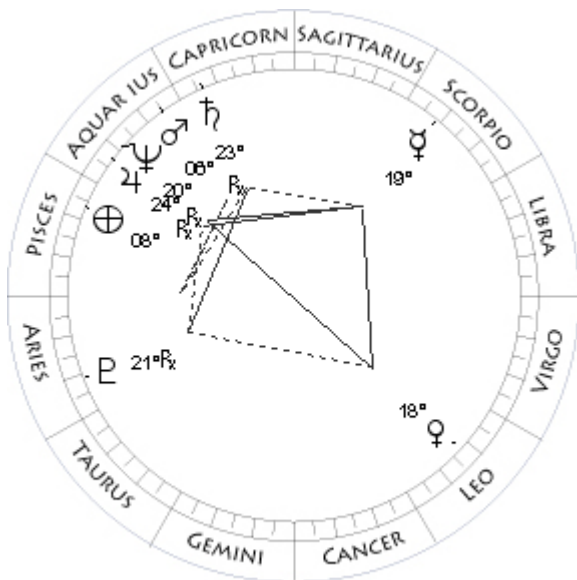

Oct 1, 1843

Sep 1, 1843

Mo|11Sa53 - 1°34	Ea|08Pi22 - 0°00
Su|08Vi22 - 0°00	Me|19Sc19 - 0°08
Me|28Vi46 - 0°08	Ve|18Le14 + 1°17
Ve|00Vi01 + 1°17	Ma|06Aq28 - 3°20
Ma|21Sa41 - 3°20	Ju|24Aq00 - 1°09
Ju|20Aq28 - 1°09R	Sa|23Cp56 - 0°05
Sa|19Cp36 - 0°05R	Ur|00Ar02 - 0°46
Ur|01Ar09 - 0°46R	Ne|19Aq35 - 0°19R
Ne|19Aq35 - 0°19R	Pl|22Ar27 -17°28R
Pl|22Ar27 -17°28R	No|28Sa44 - 0°00

Oct 1, 1843

Mo|18Cp44 + 1°53	Ea|07Ar39 - 0°00
Su|07Li39 - 0°00	Me|17Aq54 - 3°34
Me|00Sc26 - 3°34R	Ve|06Li54 + 1°19
Ve|07Li21 + 1°19	Ma|25Aq21 - 2°44
Ma|08Cp59 - 2°44	Ju|26Aq41 - 1°08
Ju|17Aq56 - 1°08R	Sa|24Cp51 - 0°07
Sa|19Cp15 - 0°07	Ur|00Ar21 - 0°47
Ur|29Pi59 - 0°47R	Ne|18Aq57 - 0°20R
Ne|18Aq57 - 0°20R	Pl|21Ar58 -17°33R
Pl|21Ar58 -17°33R	No|27Sa09 - 0°00