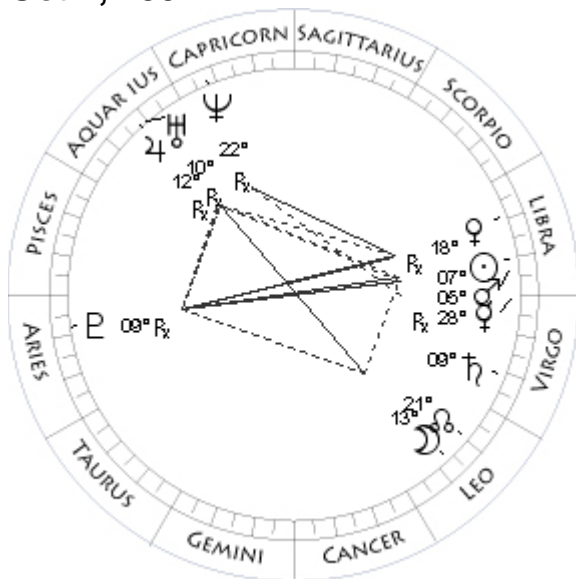

Oct 1, 1831

Sep 1, 1831

Mo|05Cn26 - 3°49	
Su|08Vi16 - 0°00	Ea|08Pi16 - 0°00
Me|05Li19 - 2°30	Me|02Cp08 - 2°30
Ve|17Li53 - 4°54	Ve|15Aq42 - 4°54
Ma|15Vi54 + 0°59	Ma|20Vi33 + 0°59
Ju|14Aq43 - 1°03R	Ju|19Aq18 - 1°03
Sa|05Vi34 + 1°32	Sa|05Vi17 + 1°32
Ur|11Aq31 - 0°42R	Ur|12Aq49 - 0°42
Ne|22Cp30 + 0°30R	Ne|23Cp52 + 0°30
Pl|09Ar47 -17°23R	Pl|09Ar09 -17°23
No|20Le50 - 0°00	

Oct 1, 1831

Mo|13Le52 - 0°38	
Su|07Li33 - 0°00	Ea|07Ar33 - 0°00
Me|28Vi17 - 1°01R	Me|28Ar02 - 1°01
Ve|18Li32 - 8°14R	Ve|03Ar18 - 8°14
Ma|05Li16 + 0°48	Ma|03Li53 + 0°48
Ju|12Aq35 - 1°02R	Ju|21Aq58 - 1°02
Sa|09Vi16 + 1°35	Sa|06Vi20 + 1°35
Ur|10Aq44 - 0°41R	Ur|13Aq09 - 0°41
Ne|22Cp13 + 0°30R	Ne|24Cp03 + 0°30
Pl|09Ar14 -17°26R	Pl|09Ar14 -17°26
No|19Le15 - 0°00