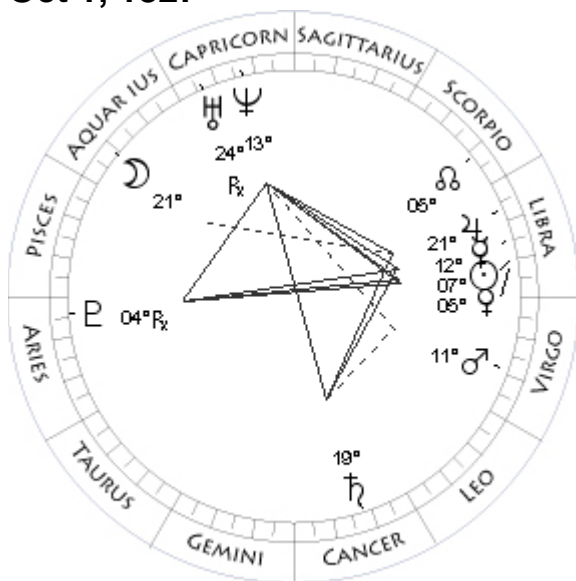

Oct 1, 1827

Sep 1, 1827

Mo|12Cp59 + 4°39	Ea|08Pi14 - 0°00
Su|08Vi14 - 0°00	Me|24Ta32 + 0°19
Me|20Le21 + 0°19	Ve|15Le07 + 1°15
Ve|28Le39 + 1°15	Ma|12Le20 + 1°10
Ma|22Le06 + 1°10	Ju|21Li12 + 1°07
Ju|14Li52 + 1°07	Sa|12Cn00 - 0°25
Sa|17Cn00 - 0°25	Ur|26Cp43 - 0°33
Ur|24Cp42 - 0°33R	Ne|15Cp08 + 0°46
Ne|13Cp34 + 0°46R	Pl|04Ar52 -17°10
Pl|05Ar23 -17°10R	No|08Sc12 - 0°00
No|08Sc12 - 0°00	

Oct 1, 1827

Mo|21Aq56 + 5°00	Ea|07Ar32 - 0°00
Su|07Li32 - 0°00	Me|24Li36 + 0°47
Me|12Li36 + 0°47	Ve|03Li48 + 1°21
Ve|05Li58 + 1°21	Ma|11Vi04 + 1°13
Ma|11Vi04 + 1°13	Ju|23Li28 + 1°05
Ju|21Li01 + 1°05	Sa|13Cn07 - 0°23
Sa|19Cn21 - 0°23	Ur|27Cp03 - 0°33
Ur|24Cp16 - 0°33R	Ne|15Cp19 + 0°45
Ne|13Cp25 + 0°45	Pl|04Ar57 -17°13
Pl|04Ar48 -17°13R	No|06Sc37 - 0°00
No|06Sc37 - 0°00