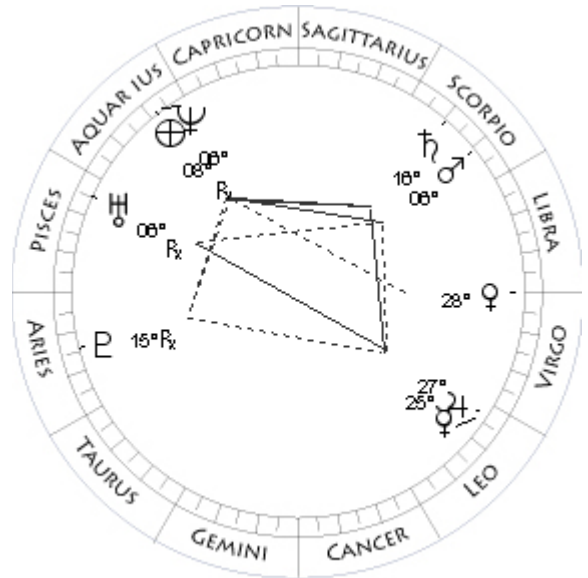

Aug 1, 1837

Jul 1, 1837

Mo|23Ge43 + 4°06	Ea|09Cp22 - 0°00
Su|09Cn21 - 0°00	Me|03Pi51 - 3°01
Me|17Ge53 - 3°01	Ve|08Le24 + 1°10
Ve|21Cn19 + 1°10	Ma|21Li50 + 0°47
Ma|16Vi18 + 0°47	Ju|24Le52 + 0°50
Ju|18Le04 + 0°50	Sa|15Sc39 + 2°26
Sa|10Sc36 + 2°26R	Ur|05Pi52 - 0°47
Ur|08Pi21 - 0°47R	Ne|06Aq38 + 0°06
Ne|07Aq33 + 0°06R	Pl|15Ar14 -17°11
Pl|16Ar33 -17°11	No|28Ar03 - 0°00

Aug 1, 1837

Mo|08Le48 + 4°52	Ea|08Aq57 - 0°00
Su|08Le57 - 0°00	Me|25Le16 + 1°46
Me|13Le04 + 1°46	Ve|28Vi44 + 1°30
Ve|29Le19 + 1°30	Ma|06Sc38 + 0°19
Ma|04Li33 + 0°19	Ju|27Le16 + 0°50
Ju|24Le24 + 0°50	Sa|16Sc37 + 2°17
Sa|10Sc44 + 2°17	Ur|06Pi12 - 0°48
Ur|07Pi35 - 0°48R	Ne|06Aq49 + 0°06
Ne|06Aq45 + 0°06R	Pl|15Ar19 -17°22
Pl|16Ar33 -17°22R	No|26Ar24 - 0°00