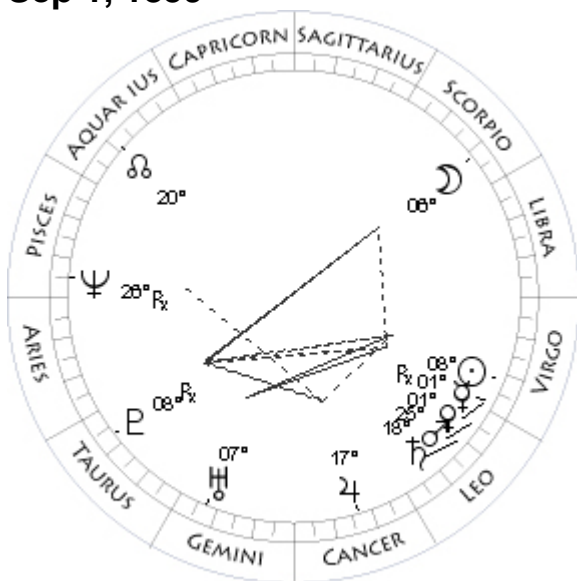

Sep 1, 1859

Oct 1, 1859

Sep 1, 1859

Mo|06Sc17 - 5°07	
Su|08Vi30 - 0°00	Ea|08Pi29 - 0°00
Me|01Vi53 - 3°12R	Me|20Pi35 - 3°12
Ve|01Vi23 + 1°18	Ve|21Le21 + 1°18
Ma|25Le03 + 1°10	Ma|16Le55 + 1°10
Ju|17Cn57 + 0°00	Ju|09Cn17 + 0°00
Sa|18Le51 + 0°56	Sa|16Le44 + 0°56
Ur|07Ge40 - 0°07	Ur|04Ge41 - 0°07
Ne|26Pi13 - 1°19R	Ne|25Pi38 - 1°19
Pl|08Ta22 -16°30R	Pl|07Ta09 -16°30
No|19Aq16 - 0°00	

Oct 1, 1859

Mo|10Sa53 - 4°46	
Su|07Li47 - 0°00	Ea|07Ar47 - 0°00
Me|00Li19 + 1°46	Me|09Vi10 + 1°46
Ve|08Li43 + 1°18	Ve|10Li00 + 1°18
Ma|14Vi03 + 1°12	Ma|00Vi04 + 1°12
Ju|22Cn33 + 0°04	Ju|11Cn48 + 0°04
Sa|22Le17 + 1°00	Sa|17Le49 + 1°00
Ur|07Ge35 - 0°07R	Ur|05Ge02 - 0°07
Ne|25Pi24 - 1°19R	Ne|25Pi49 - 1°19
Pl|07Ta59 -16°37R	Pl|07Ta14 -16°37
No|17Aq41 - 0°00