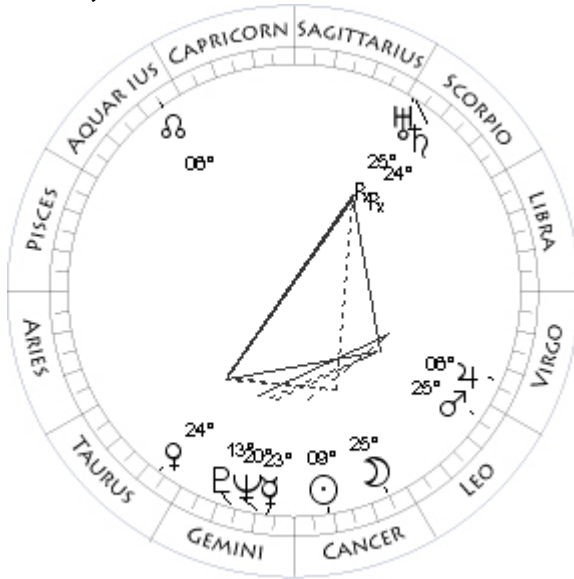

Jul 1, 1897

Aug 1, 1897

Jul 1, 1897

Mo|25Cn36 + 0°57	Ea|09Cp50 - 0°00
Su|09Cn51 - 0°00	Me|25Ar31 - 0°44
Me|23Ge55 - 0°44	Ve|19Aq49 - 3°23
Ve|24Ta22 - 3°23	Ma|21Vi49 + 1°10
Ma|25Le42 + 1°10	Ju|15Vi05 + 1°06
Ju|06Vi07 + 1°06	Sa|28Sc50 + 2°11
Sa|24Sc41 + 2°11R	Ur|27Sc34 + 0°13
Ur|25Sc24 + 0°13R	Ne|20Ge08 - 1°20
Ne|20Ge46 - 1°20	Pl|13Ge13 -10°00
Pl|13Ge51 -10°00	No|07Aq33 - 0°00
No|07Aq33 - 0°00	

Aug 1, 1897

Mo|14Vi08 - 3°16	Ea|09Aq26 - 0°00
Su|09Le26 - 0°00	Me|11Li33 + 1°19
Me|26Le01 + 1°19	Ve|09Ar01 - 2°31
Ve|25Ge28 - 2°31	Ma|05Li37 + 0°53
Ma|14Vi42 + 0°53	Ju|17Vi27 + 1°03
Ju|11Vi43 + 1°03	Sa|29Sc47 + 2°03
Sa|24Sc08 + 2°03	Ur|27Sc57 + 0°13
Ur|24Sc59 + 0°13R	Ne|20Ge19 - 1°20
Ne|21Ge46 - 1°20	Pl|13Ge18 -10°03
Pl|14Ge24 -10°03	No|05Aq55 - 0°00
No|05Aq55 - 0°00