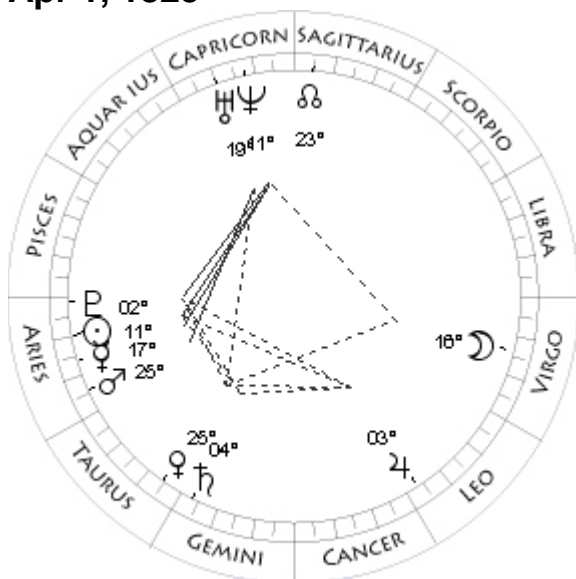

Mar 1, 1825

Apr 1, 1825

Mar 1, 1825

Mo|23Cn16 - 2°12	Ea|10Vi40 - 0°00
Su|10Pi40 - 0°00	Me|02Cp31 - 1°53
Me|20Aq32 - 1°53	Ve|20Cn24 + 1°50
Ve|26Ar43 + 1°50	Ma|16Ar20 - 0°36
Ma|01Ar44 - 0°36	Ju|11Le08 + 0°50
Ju|04Le53 + 0°50	Sa|07Ge52 - 1°43
Sa|01Ge40 - 1°43	Ur|16Cp29 - 0°25
Ur|18Cp46 - 0°25	Ne|11Cp19 + 0°53
Ne|11Cp19 + 0°53	Pl|02Ar08 -16°19
Pl|01Ar33 -16°19	No|26Sa36 - 0°00
No|26Sa36 - 0°00	

Apr 1, 1825

Mo|16Vi13 - 4°59	Ea|11Li28 - 0°00
Su|11Ar29 - 0°00	Me|04Ta39 - 0°21
Me|17Ar02 - 0°21	Ve|10Vi45 + 4°35
Ve|25Ta14 + 4°35	Ma|04Ta41 - 0°16
Ma|25Ar14 - 0°16	Ju|13Le36 + 0°49
Ju|03Le35 + 0°49	Sa|09Ge01 - 1°36
Sa|04Ge00 - 1°36	Ur|16Cp50 - 0°26
Ur|19Cp44 - 0°26	Ne|11Cp46 + 0°54
Ne|11Cp46 + 0°54	Ne|09Cp52 + 0°54
Pl|02Ar19 -16°18	Pl|02Ar13 -16°18
No|24Sa57 - 0°00