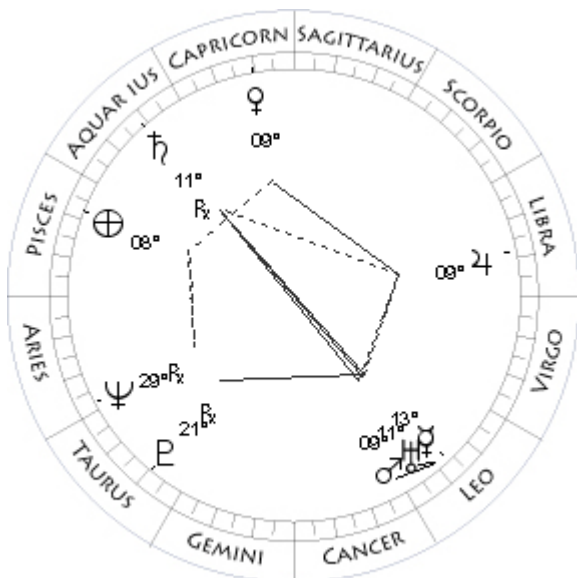

Sep 1, 1874

Oct 1, 1874

Sep 1, 1874

Mo|16Ta33 + 1°40	Ea|08Pi51 - 0°00
Su|08Vi50 - 0°00	Me|13Le58 + 1°46
Me|02Vi45 + 1°46	Ve|09Cp52 - 1°09
Ve|23Li22 - 1°09	Ma|09Le42 + 1°10
Ma|20Le41 + 1°10	Ju|09Li35 + 1°08
Ju|04Li55 + 1°08	Sa|11Aq52 - 0°54
Sa|08Aq58 - 0°54R	Ur|11Le15 + 0°37
Ur|12Le38 + 0°37	Ne|29Ar05 - 1°47
Ne|00Ta36 - 1°47R	Pl|21Ta22 -14°38
Pl|22Ta41 -14°38R	No|29Ar08 - 0°00

Oct 1, 1874

Mo|24Ge38 + 4°28	Ea|08Ar08 - 0°00
Su|08Li08 - 0°00	Me|03Sa45 - 0°43
Me|25Li00 - 0°43	Ve|27Aq18 - 3°35
Ve|24Sc40 - 3°35	Ma|22Le56 + 1°15
Ma|09Vi37 + 1°15	Ju|11Li51 + 1°06
Ju|11Li16 + 1°06	Sa|12Aq48 - 0°55
Sa|07Aq45 - 0°55R	Ur|11Le38 + 0°38
Ur|14Le09 + 0°38	Ne|29Ar16 - 1°48
Ne|29Ar59 - 1°48R	Pl|21Ta27 -14°45
Pl|22Ta26 -14°45R	No|27Ar33 - 0°00