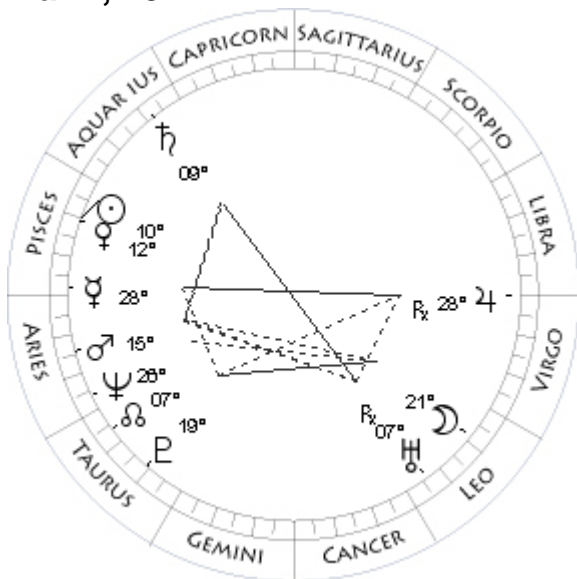

Mar 1, 1874

Apr 1, 1874

Mar 1, 1874

Mo|21Le43 + 4°55	Ea|10Vi47 - 0°00
Su|10Pi47 - 0°00	Me|26Ge08 + 1°26
Me|28Pi50 + 1°26	Ve|14Pi15 - 1°26
Ve|12Pi15 - 1°26	Ma|07Ta57 - 0°14
Ma|15Ar13 - 0°14	Ju|25Vi39 + 1°33
Ju|28Vi54 + 1°33R	Sa|06Aq12 - 0°32
Sa|09Aq11 - 0°32	Ur|08Le55 + 0°40
Ur|07Le13 + 0°40R	Ne|27Ar58 - 1°42
Ne|26Ar35 - 1°42	Pl|20Ta54 -14°31
Pl|19Ta56 -14°31	No|08Ta53 - 0°00

Apr 1, 1874

Mo|06Li29 + 2°34	Ea|11Li36 - 0°00
Su|11Ar36 - 0°00	Me|13Sc40 + 0°16
Me|20Pi33 + 0°16R	Ve|03Ta38 - 0°58
Ve|20Ar50 - 0°58	Ma|25Ta19 + 0°08
Ma|07Ta58 + 0°08	Ju|28Vi00 + 1°34
Ju|25Vi00 + 1°34R	Sa|07Aq09 - 0°36
Sa|12Aq07 - 0°36	Ur|09Le19 + 0°39
Ur|06Le30 + 0°39R	Ne|28Ar09 - 1°41
Ne|27Ar37 - 1°41	Pl|20Ta59 -14°23
Pl|20Ta22 -14°23	No|07Ta14 - 0°00