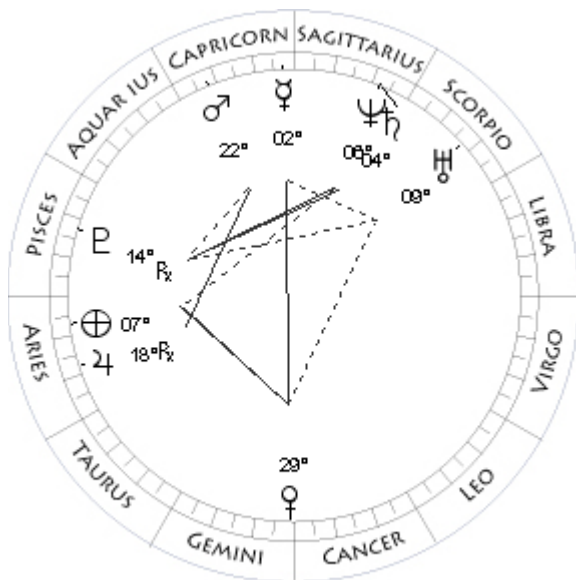

Oct 1, 1809

Sep 1, 1809

Mo|03Ge34 - 3°13	
Su|08Vi34 - 0°00	Ea|08Pi34 - 0°00
Me|15Vi06 + 1°24	Me|02Li01 + 1°24
Ve|25Ch10 - 1°26	Ve|11Ta40 - 1°26
Ma|22Sc06 - 1°26	Ma|04Cp19 - 1°26
Ju|24Ar24 - 1°32R	Ju|16Ar00 - 1°32
Sa|27Sc59 + 1°50	Sa|03Sa40 + 1°50
Ur|06Sc35 + 0°25	Ur|09Sc13 + 0°25
Ne|04Sa10 + 1°36	Ne|06Sa04 + 1°36
Pl|13Pi47 -14°51R	Pl|14Pi12 -14°51
No|26Li19 - 0°00	

Oct 1, 1809

Mo|05Cn09 - 4°59	
Su|07Li53 - 0°00	Ea|07Ar53 - 0°00
Me|01Sc31 - 2°03	Me|02Cp23 - 2°03
Ve|29Le33 + 0°33	Ve|29Ge58 + 0°33
Ma|12Sa24 - 1°33	Ma|22Cp14 - 1°33
Ju|21Ar28 - 1°37R	Ju|18Ar45 - 1°37
Sa|00Sa03 + 1°44	Sa|04Sa35 + 1°44
Ur|08Sc03 + 0°25	Ur|09Sc35 + 0°25
Ne|04Sa40 + 1°34	Ne|06Sa14 + 1°34
Pl|13Pi10 -14°50R	Pl|14Pi18 -14°50
No|24Li44 - 0°00