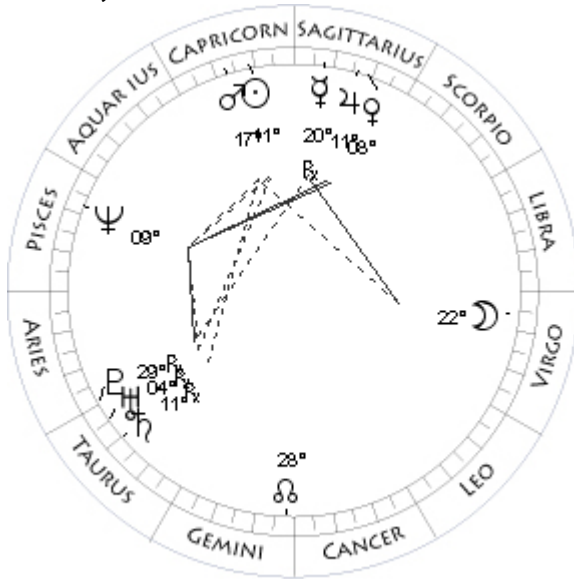

Jan 1, 1853

Feb 1, 1853

Jan 1, 1853

Mo|22Vi53 + 5°15	Ea|11Cn05 - 0°00
Su|11Cp05 - 0°00	Me|05Vi04 + 2°52
Me|20Sa43 + 2°52R	Ve|22Li20 + 1°28
Ve|08Sa54 + 1°28	Ma|21Cp15 - 0°59
Ma|17Cp05 - 0°59	Ju|06Sa51 + 0°36
Ju|11Sa59 + 0°36	Sa|16Ta29 - 2°25
Sa|11Ta08 - 2°25R	Ur|07Ta09 - 0°28
Ur|04Ta32 - 0°28R	Ne|09Pi13 - 0°54
Ne|09Pi13 - 0°54	Pl|10Pi49 - 0°54
Pl|29Ar41 -16°57R	Pl|00Ta43 -16°57
No|28Ge10 - 0°00	

Feb 1, 1853

Mo|15Sc53 + 3°27	Ea|12Le38 - 0°00
Su|12Aq38 - 0°00	Me|17Sa49 - 1°18
Me|25Cp45 - 1°18	Ve|11Sa53 + 0°06
Ve|17Cp20 + 0°06	Ma|10Aq24 - 1°04
Ma|11Aq19 - 1°04	Ju|09Sa18 + 0°36
Ju|17Sa58 + 0°36	Sa|17Ta37 - 2°16
Sa|11Ta25 - 2°16	Ur|07Ta30 - 0°27
Ur|04Ta40 - 0°27	Ne|10Pi08 - 0°53
Ne|10Pi08 - 0°53	Ne|11Pi00 - 0°53
Pl|29Ar44 -16°45	Pl|00Ta48 -16°45
No|26Ge31 - 0°00