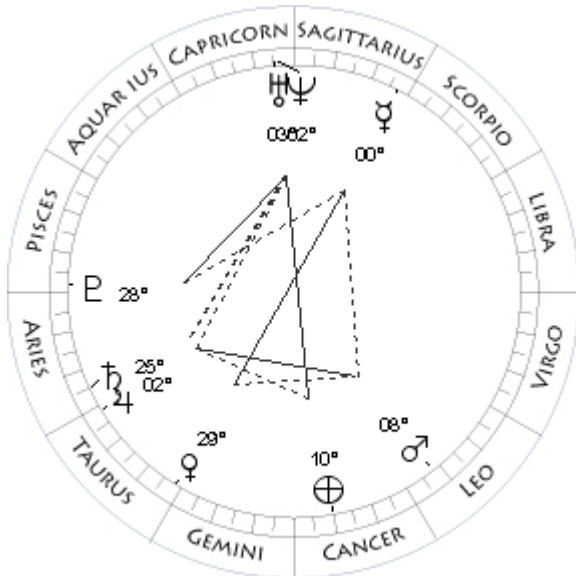

Feb 1, 1822

Jan 1, 1822

Mo|17Ar42 + 4°02
Su|10Cp36 - 0°00
Me|28Sa10 - 0°36
Ve|27Aq47 - 1°01
Ma|09Vi15 + 3°19
Ju|20Ar46 - 1°16
Sa|19Ar57 - 2°33
Ur|03Cp42 - 0°15
Ne|03Cp04 + 1°03
Pl|27Pi10 -16°16
No|27Aq46 - 0°00

Ea|10Cn36 - 0°00
Me|00Sa57 - 0°36
Ve|29Ta28 - 1°01
Ma|08Le40 + 3°19
Ju|02Ta01 - 1°16
Sa|25Ar56 - 2°33
Ur|03Cp21 - 0°15
Ne|02Cp49 + 1°03
Pl|28Pi37 -16°16

Feb 1, 1822

Mo|11Ge15 + 5°04
Su|12Aq09 - 0°00
Me|19Aq12 - 1°51
Ve|22Pi42 + 3°15
Ma|06Vi29 + 4°18R
Ju|23Ar58 - 1°08
Sa|21Ar21 - 2°24
Ur|05Cp27 - 0°16
Ne|04Cp10 + 1°03
Pl|27Pi36 -16°07
No|26Aq07 - 0°00

Ea|12Le09 - 0°00
Me|07Pi53 - 1°51
Ve|19Cn33 + 3°15
Ma|22Le20 + 4°18
Ju|04Ta50 - 1°08
Sa|27Ar02 - 2°24
Ur|03Cp42 - 0°16
Ne|03Cp00 + 1°03
Pl|28Pi43 -16°07