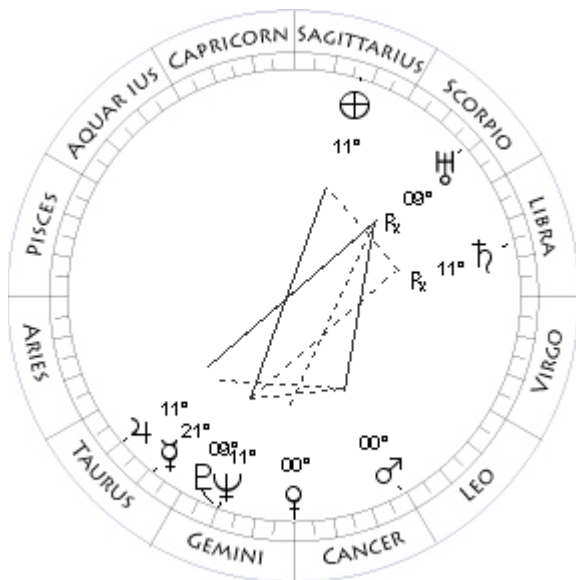

Jun 1, 1893

May 1, 1893

Mo|17Sc03 - 1°39	Ea|11Sc19 - 0°00
Su|11Ta19 - 0°00	Me|11Cp14 - 2°57
Me|14Ar40 - 2°57	Ve|10Ta45 - 0°49
Ve|11Ta05 - 0°49	Ma|15Cn58 + 1°07
Ma|21Ge55 + 1°07	Ju|08Ta14 - 0°57
Ju|08Ta45 - 0°57	Sa|10Li32 + 2°40
Sa|07Li09 + 2°40R	Ur|08Sc44 + 0°28
Ur|08Sc35 + 0°28R	Ne|10Ge49 - 1°30
Ne|09Ge54 - 1°30	Pl|09Ge09 -10°56
Pl|08Ge40 -10°56	No|28Ar09 - 0°00

Jun 1, 1893

Mo|01Cp28 - 4°36	Ea|11Sa10 - 0°00
Su|11Ge10 - 0°00	Me|21Ta40 + 0°08
Me|06Ge37 + 0°08	Ve|00Cn38 + 0°22
Ve|19Ge13 + 0°22	Ma|00Le12 + 1°11
Ma|11Cn47 + 1°11	Ju|11Ta03 - 0°57
Ju|16Ta01 - 0°57	Sa|11Li34 + 2°34
Sa|06Li03 + 2°34R	Ur|09Sc07 + 0°28
Ur|07Sc23 + 0°28R	Ne|11Ge01 - 1°29
Ne|11Ge01 - 1°29	Pl|09Ge14 -10°53
Pl|09Ge21 -10°53	No|26Ar31 - 0°00