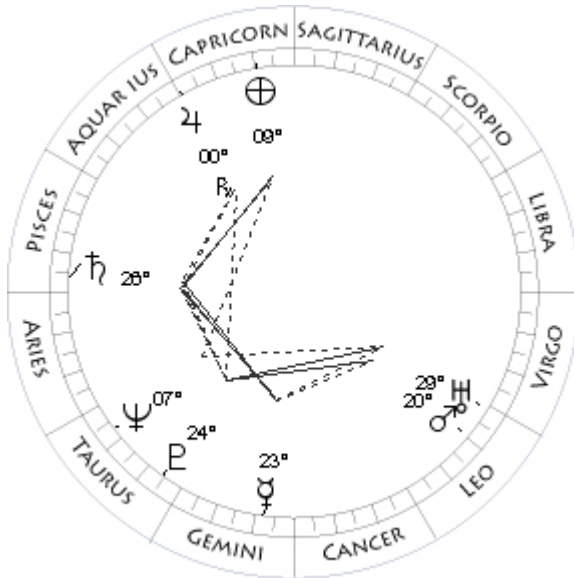

Aug 1, 1878

Jul 1, 1878

Mo|22Cn02 + 1°55	Ea|09Cp27 - 0°00
Su|09Cn28 - 0°00	Me|23Ge23 + 0°59
Me|05Cn45 + 0°59	Ve|00Ar21 - 2°04
Ve|01Ge01 - 2°04	Ma|20Le48 + 1°13
Ma|05Le19 + 1°13	Ju|00Aq11 - 0°35
Ju|05Aq08 - 0°35R	Sa|26Pi42 - 2°17
Sa|02Ar46 - 2°17	Ur|29Le10 + 0°43
Ur|26Le49 + 0°43	Ne|09Ta20 - 1°45
Ne|09Ta20 - 1°45	Pl|24Ta59 -13°45
Pl|25Ta58 -13°45	
No|15Aq03 - 0°00	

Aug 1, 1878

Mo|14Vi28 - 2°44	Ea|09Aq03 - 0°00
Su|09Le03 - 0°00	Me|12Sc24 + 0°14
Me|03Vi23 + 0°14	Ve|19Ta52 - 0°47
Ve|07Cn23 - 0°47	Ma|04Vi22 + 1°08
Ma|24Le50 + 1°08	Ju|02Aq51 - 0°39
Ju|01Aq19 - 0°39R	Sa|27Pi44 - 2°25
Sa|02Ar39 - 2°25R	Ur|29Le33 + 0°43
Ur|28Le30 + 0°43	Ne|09Ta47 - 1°47
Ne|09Ta47 - 1°47	Pl|25Ta04 -13°52
Pl|26Ta22 -13°52	
No|13Aq25 - 0°00