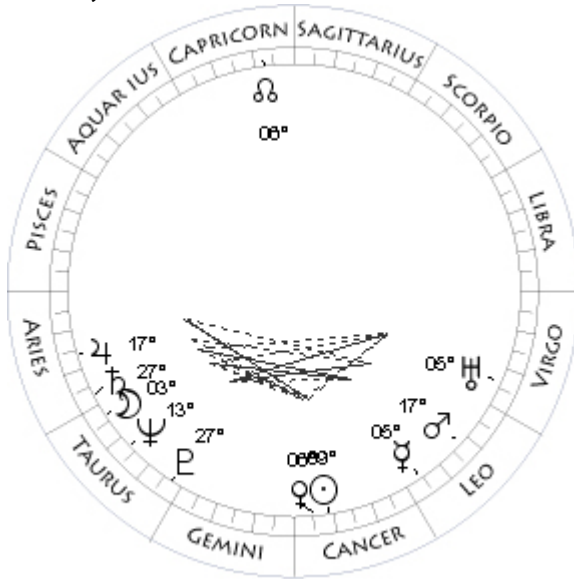

Jul 1, 1880

Aug 1, 1880

Jul 1, 1880

Mo|03Ta51 + 4°42	Ea|09Cp57 - 0°00
Su|09Cn57 - 0°00	Me|00Sc56 + 0°53
Me|05Le08 + 0°53	Ve|01Cn37 + 0°23
Ve|06Cn30 + 0°23	Ma|10Vi05 + 1°14
Ma|17Le58 + 1°14	Ju|05Ar31 - 1°18
Ju|17Ar17 - 1°18	Sa|21Ar40 - 2°25
Sa|27Ar38 - 2°25	Ur|08Vi35 + 0°45
Ur|05Vi57 + 0°45	Ne|12Ta08 - 1°45
Ne|13Ta45 - 1°45	Pl|26Ta53 -13°25
Pl|27Ta50 -13°25	
No|06Cp21 - 0°00	

Aug 1, 1880

Mo|18Ge08 + 1°37	Ea|09Aq32 - 0°00
Su|09Le33 - 0°00	Me|00Aq26 - 4°53
Me|16Le09 - 4°53R	Ve|21Le55 + 1°18
Ve|14Le40 + 1°18	Ma|23Vi42 + 1°01
Ma|07Vi11 + 1°01	Ju|08Ar22 - 1°26
Ju|19Ar28 - 1°26	Sa|22Ar45 - 2°33
Sa|28Ar54 - 2°33	Ur|08Vi59 + 0°44
Ur|07Vi30 + 0°44	Ne|12Ta19 - 1°47
Ne|14Ta16 - 1°47	Pl|26Ta58 -13°31
Pl|28Ta15 -13°31	
No|04Cp42 - 0°00