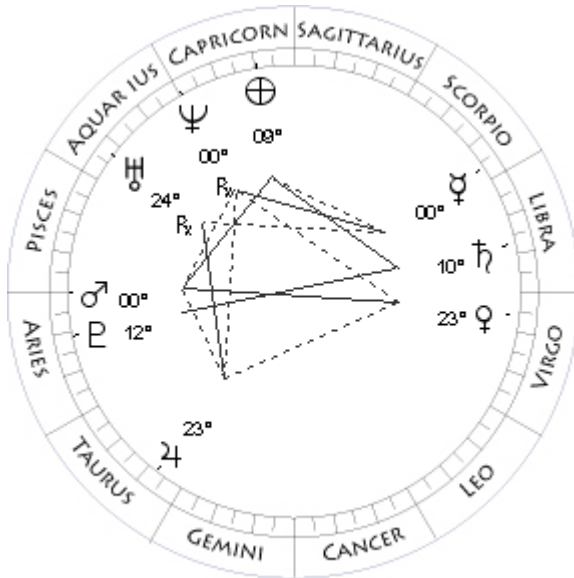

Jul 1, 1834

Aug 1, 1834

Jul 1, 1834

Mo|05Ta39 - 4°06
Su|09Cn06 - 0°00
Me|04Le20 + 0°52
Ve|08Le42 + 1°44
Ma|09Ta29 - 1°12
Ju|00Ge30 - 0°49
Sa|04Li30 + 2°26
Ur|26Aq12 - 0°45R
Ne|00Aq47 + 0°19R
Pl|13Ar25 -17°08
No|26Ge05 - 0°00

Ea|09Cp06 - 0°00
Me|00Sc40 + 0°52
Ve|23Vi02 + 1°44
Ma|00Ar31 - 1°12
Ju|23Ta13 - 0°49
Sa|10Li34 + 2°26
Ur|24Aq04 - 0°45
Ne|00Aq04 + 0°19
Pl|12Ar07 -17°08

Aug 1, 1834

Mo|20Ge49 - 0°28
Su|08Le41 - 0°00
Me|14Le52 - 4°54R
Ve|15Vi35 + 1°05
Ma|00Ge56 - 0°53
Ju|06Ge19 - 0°50
Sa|06Li27 + 2°20
Ur|25Aq13 - 0°46R
Ne|29Cp57 + 0°19R
Pl|13Ar23 -17°20R
No|24Ge26 - 0°00

Ea|08Aq42 - 0°00
Me|00Aq11 - 4°54
Ve|12Sc59 + 1°05
Ma|19Ar30 - 0°53
Ju|25Ta59 - 0°50
Sa|11Li35 + 2°20
Ur|24Aq24 - 0°46
Ne|00Aq15 + 0°19
Pl|12Ar13 -17°20