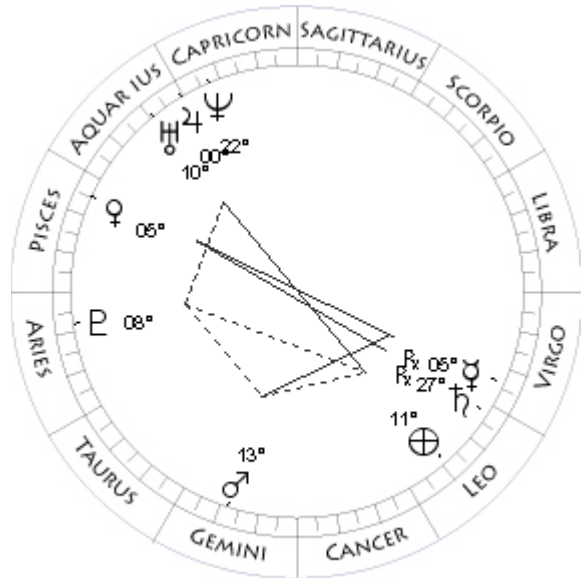

Jan 1, 1831

Feb 1, 1831

Jan 1, 1831

Mo|18Le35 - 1°12	Ea|10Cn24 - 0°00
Su|10Cp24 - 0°00	Me|12Pi50 - 1°57
Me|26Cp19 - 1°57	Ve|16Cp46 - 0°46
Ve|13Cp07 - 0°46	Ma|27Ta10 + 0°25
Ma|16Ar21 + 0°25	Ju|28Cp07 - 0°22
Ju|25Cp18 - 0°22	Sa|26Le40 + 1°31
Sa|01Vi25 + 1°31R	Ur|10Aq10 - 0°37
Ur|08Aq49 - 0°37	Ne|22Cp02 + 0°31
Ne|22Cp02 + 0°31	Pl|07Ar07 -17°01
Pl|07Ar07 -17°01	Pl|08Ar26 -17°01
No|03Vi42 - 0°00	

Feb 1, 1831

Mo|04Li56 + 2°57	Ea|11Le57 - 0°00
Su|11Aq57 - 0°00	Me|05Vi43 + 3°30
Me|29Cp40 + 3°30R	Ve|05Pi48 - 1°27
Ve|22Aq03 - 1°27	Ma|13Ge29 + 0°55
Ma|04Ta02 + 0°55	Ju|00Aq47 - 0°25
Ju|02Aq35 - 0°25	Sa|27Le46 + 1°37
Sa|29Le38 + 1°37R	Ur|10Aq30 - 0°37
Ur|10Aq34 - 0°37	Ne|22Cp36 + 0°31
Ne|23Cp12 + 0°31	Pl|07Ar26 -16°50
Pl|07Ar26 -16°50	Pl|08Ar32 -16°50
No|02Vi04 - 0°00