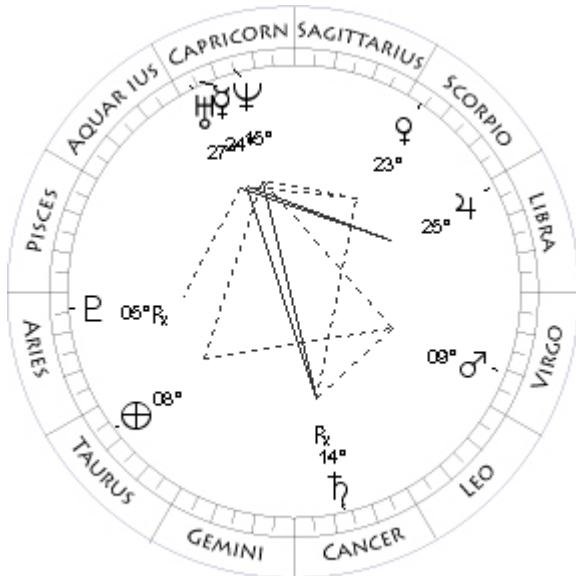

Dec 1, 1827

Nov 1, 1827

Mo|12Ar24 + 2°04	Ea|08Ta19 - 0°00
Su|08Sc19 - 0°00	Me|24Cp12 - 2°25
Me|29Sc27 - 2°25	Ve|23Sc36 + 0°32
Ve|14Sc46 + 0°32	Ma|09Vi04 + 1°14
Ma|00Li30 + 1°14	Ju|25Li49 + 1°04
Ju|27Li44 + 1°04	Sa|14Cn17 - 0°21
Sa|20Cn17 - 0°21R	Ur|27Cp23 - 0°32
Ur|24Cp36 - 0°32	Ne|15Cp30 + 0°44
Ne|13Cp47 + 0°44	Pl|05Ar02 -17°09
Pl|04Ar14 -17°09R	No|04Sc58 - 0°00

Dec 1, 1827

Mo|16Ta55 - 1°04	Ea|08Ge35 - 0°00
Su|08Sa35 - 0°00	Me|13Ge31 + 1°27
Me|06Sa22 + 1°27R	Ve|11Cp12 - 0°40
Ve|22Sa22 - 0°40	Ma|22Vi14 + 1°12
Ma|19Li08 + 1°12	Ju|28Li05 + 1°05
Ju|03Sc59 + 1°05	Sa|15Cn24 - 0°19
Sa|19Cn30 - 0°19R	Ur|27Cp43 - 0°32
Ur|25Cp38 - 0°32	Ne|15Cp41 + 0°43
Ne|14Cp35 + 0°43	Pl|05Ar08 -17°01
Pl|03Ar53 -17°01R	No|03Sc23 - 0°00