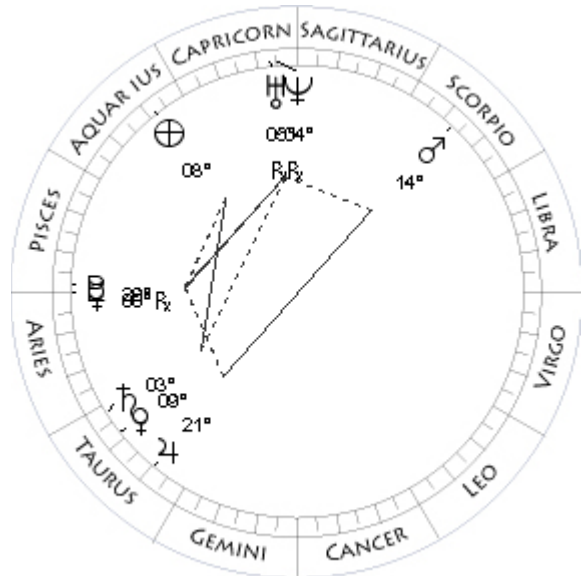

Aug 1, 1822

Jul 1, 1822

Mo|06Sa16 - 4°52	
Su|09Cn01 - 0°00	Ea|09Cp01 - 0°00
Me|26Cn51 - 2°32R	Me|14Sa54 - 2°32
Ve|27Ta36 - 2°22	Ve|19Pi40 - 2°22
Ma|21Vi58 + 0°36	Ma|29Li36 + 0°36
Ju|26Ta22 - 0°53	Ju|18Ta26 - 0°53
Sa|07Ta53 - 2°20	Sa|02Ta21 - 2°20
Ur|05Cp14 - 0°19R	Ur|05Cp25 - 0°19
Ne|03Cp43 + 1°05R	Ne|03Cp54 + 1°05
Pl|00Ar21 -16°28R	Pl|29Pi10 -16°28
No|18Aq11 - 0°00	

Aug 1, 1822

Mo|21Cp01 - 2°14	
Su|08Le36 - 0°00	Ea|08Aq36 - 0°00
Me|19Cn34 - 2°04	Me|00Ar44 - 2°04
Ve|03Cn18 - 1°09	Ve|09Ta06 - 1°09
Ma|09Li52 + 0°06	Ma|14Sc45 + 0°06
Ju|01Ge58 - 0°55	Ju|21Ta14 - 0°55
Sa|09Ta46 - 2°27	Sa|03Ta27 - 2°27
Ur|04Cp05 - 0°19R	Ur|05Cp47 - 0°19
Ne|02Cp58 + 1°04R	Ne|04Cp05 + 1°04
Pl|00Ar10 -16°39R	Pl|29Pi16 -16°39
No|16Aq32 - 0°00