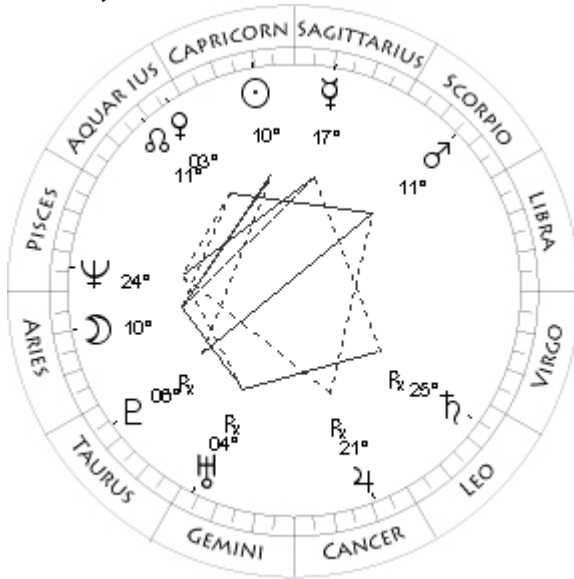

Jan 1, 1860

Feb 1, 1860

Jan 1, 1860

Mo|10Ar56 + 4°30	Ea|10Cn22 - 0°00
Su|10Cp22 - 0°00	Me|26Vi31 + 2°09
Me|17Sa39 + 2°09	Ve|06Pi19 - 1°36
Ve|03Aq47 - 1°36	Ma|10Li45 + 0°58
Ma|11Sc44 + 0°58	Ju|19Cn26 + 0°17
Ju|21Cn31 + 0°17R	Sa|21Le09 + 1°18
Sa|25Le30 + 1°18R	Ur|06Ge06 - 0°06
Ur|04Ge23 - 0°06R	Ne|26Pi22 - 1°16
Ne|24Pi34 - 1°16	Pl|07Ta28 -16°27
Pl|06Ta32 -16°27R	No|12Aq49 - 0°00

Feb 1, 1860

Mo|27Ta11 + 5°06	Ea|11Le55 - 0°00
Su|11Aq55 - 0°00	Me|01Cp29 - 1°40
Me|29Cp20 - 1°40	Ve|25Ar38 - 1°22
Ve|12Pi14 - 1°22	Ma|00Sa41 + 0°44
Ma|00Sa41 + 0°44	Ma|25Li05 + 0°44
Ju|17Cn31 + 0°21R	Ju|21Cn59 + 0°21
Sa|23Le30 + 1°23R	Sa|22Le16 + 1°23
Ur|03Ge45 - 0°06R	Ur|06Ge27 - 0°06
Ne|25Pi16 - 1°16	Ne|26Pi34 - 1°16
Pl|06Ta30 -16°16	Pl|07Ta33 -16°16
No|11Aq10 - 0°00