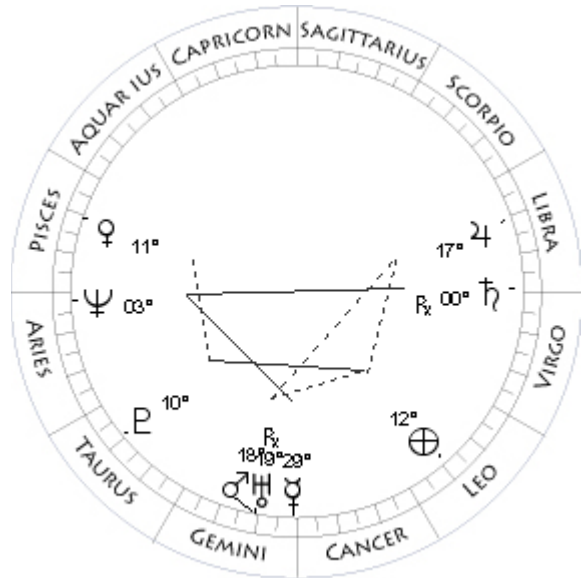

Jan 1, 1863

Feb 1, 1863

Jan 1, 1863

Mo|01Ge18 + 1°20	Ea|10Cn39 - 0°00
Su|10Cp39 - 0°00	Me|29Cp24 - 2°04
Me|16Cp21 - 2°04	Ve|22Cp50 - 0°53
Ve|15Cp50 - 0°53	Ma|02Ge38 + 0°43
Ma|23Ar06 + 0°43	Ju|14Li48 + 1°16
Ju|24Li53 + 1°16	Sa|29Vi27 + 2°20
Sa|05Li22 + 2°20	Ur|18Ge55 + 0°05
Ur|17Ge46 + 0°05R	Ne|03Ar02 - 1°25
Ne|01Ar11 - 1°25	Pl|10Ta20 -16°10
Pl|09Ta26 -16°10R	No|14Sa47 - 0°00

Feb 1, 1863

Mo|15Cn18 - 2°36	Ea|12Le12 - 0°00
Su|12Aq12 - 0°00	Me|29Ge41 + 1°53
Me|27Aq33 + 1°53	Ve|11Pi54 - 1°29
Ve|24Aq45 - 1°29	Ma|18Ge43 + 1°10
Ma|09Ta14 + 1°10	Ju|17Li09 + 1°23
Ju|27Li13 + 1°23	Sa|00Li30 + 2°28
Sa|05Li15 + 2°28R	Ur|19Ge17 + 0°05
Ur|16Ge51 + 0°05R	Ne|03Ar14 - 1°24
Ne|01Ar48 - 1°24	Pl|10Ta25 -16°00
Pl|09Ta22 -16°00	No|13Sa08 - 0°00