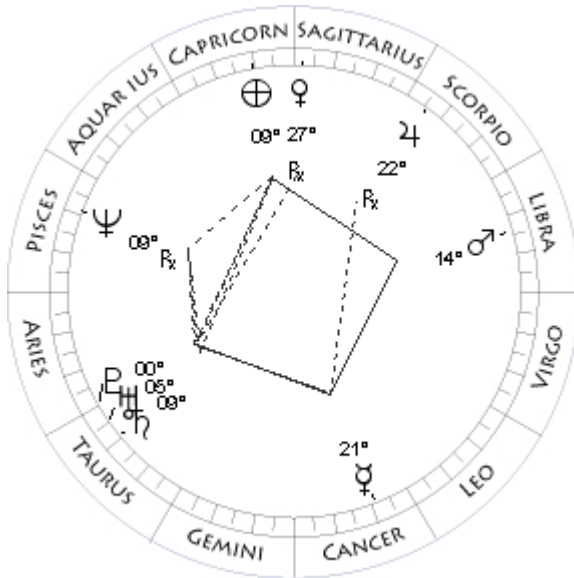

Aug 1, 1852

Jul 1, 1852

Mo|07Cp52 + 0°00	Ea|09Cp43 - 0°00
Su|09Cn43 - 0°00	Me|21Cn55 + 1°31
Me|12Cn36 + 1°31	Ve|27Sa15 - 1°29
Ve|06Le48 - 1°29R	Ma|14Li16 + 0°55
Ma|10Vi59 + 0°55	Ju|22Sc28 + 1°05
Ju|13Sc26 + 1°05R	Sa|09Ta49 - 2°15
Sa|15Ta00 - 2°15	Ur|05Ta07 - 0°28
Ur|07Ta43 - 0°28	Ne|09Pi42 - 0°54
Ne|11Pi25 - 0°54R	Pl|00Ta14 -16°44
Pl|01Ta30 -16°44	
No|07Cn54 - 0°00	

Aug 1, 1852

Mo|26Aq05 - 3°53	Ea|09Aq19 - 0°00
Su|09Le19 - 0°00	Me|25Sc32 - 0°31
Me|05Vi47 - 0°31	Ve|16Aq16 - 7°02
Ve|22Cn33 - 7°02R	Ma|28Li45 + 0°29
Ma|29Vi30 + 0°29	Ju|24Sc53 + 0°57
Ju|14Sc02 + 0°57	Sa|10Ta57 - 2°21
Sa|17Ta14 - 2°21	Ur|05Ta28 - 0°29
Ur|08Ta24 - 0°29	Ne|09Pi53 - 0°55
Ne|10Pi54 - 0°55R	Pl|00Ta19 -16°55
Pl|01Ta40 -16°55R	
No|06Cn16 - 0°00