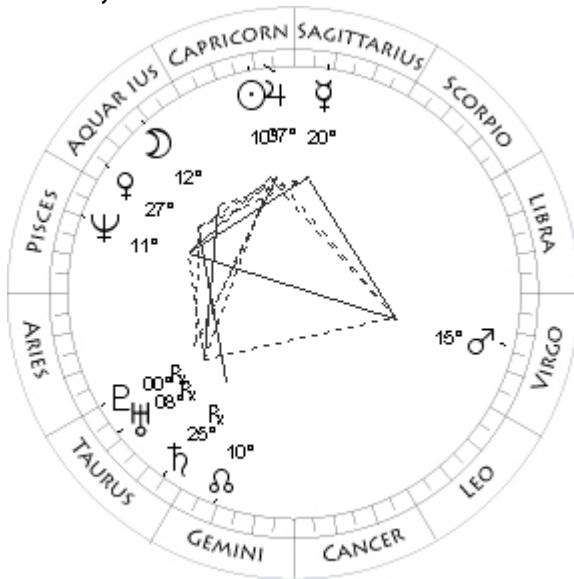

Jan 1, 1854

Feb 1, 1854

Jan 1, 1854

Mo|12Aq13 - 4°37	Ea|10Cn50 - 0°00
Su|10Cp50 - 0°00	Me|26Li07 + 0°54
Me|20Sa12 + 0°54	Ve|05Ge39 - 0°43
Ve|27Aq22 - 0°43	Ma|15Vi52 + 3°07
Ma|15Vi52 + 3°07	Ju|06Cp17 + 0°03
Ju|07Cp00 + 0°03	Sa|25Ta26 - 2°09R
Sa|25Ta26 - 2°09R	Ur|08Ta40 - 0°25R
Ur|08Ta40 - 0°25R	Ne|11Pi23 - 0°57
Ne|11Pi23 - 0°57	Pl|00Ta40 -16°53R
Pl|00Ta40 -16°53R	No|08Ge50 - 0°00
No|08Ge50 - 0°00	

Feb 1, 1854

Mo|02Ar16 - 4°38	Ea|12Le23 - 0°00
Su|12Aq23 - 0°00	Me|25Cp40 - 2°02
Me|07Aq16 - 2°02	Ve|25Cn46 + 4°22
Ve|16Pi59 + 4°22	Ma|26Le54 + 4°03
Ma|16Vi06 + 4°03R	Ju|08Cp51 + 0°00
Ju|14Cp01 + 0°00	Sa|24Ta55 - 2°00
Sa|24Ta55 - 2°00	Ur|08Ta41 - 0°24
Ur|08Ta41 - 0°24	Ne|12Pi17 - 0°57
Ne|12Pi17 - 0°57	Pl|01Ta46 -16°42
Pl|00Ta42 -16°42	No|07Ge12 - 0°00
No|07Ge12 - 0°00