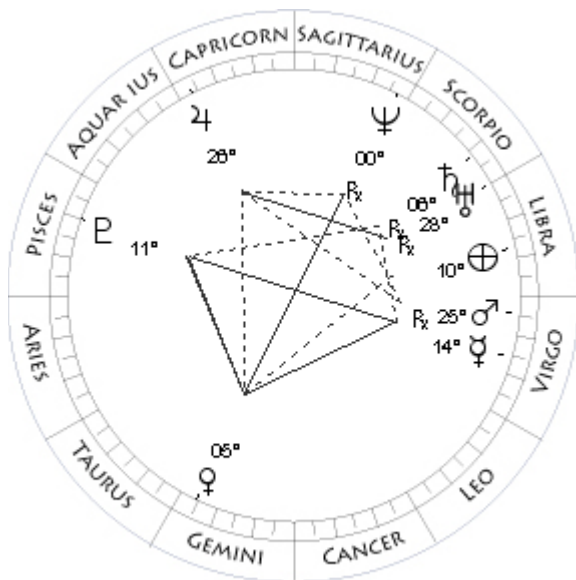

Apr 1, 1807

Mar 1, 1807

Mo|12Sa43 - 0°12	
Su|10Pi02 - 0°00	Ea|10Vi02 - 0°00
Me|13Pi01 - 1°32	Me|21Pi13 - 1°32
Ve|25Pi01 - 1°18	Ve|15Ar45 - 1°18
Ma|14Vi14 + 4°12R	Ma|11Vi43 + 4°12
Ju|01Aq08 - 0°19	Ju|24Cp10 - 0°19
Sa|10Sc22 + 2°34R	Sa|05Sc19 + 2°34
Ur|00Sc04 + 0°34R	Ur|27Li42 + 0°34
Ne|02Sa30 + 1°41	Ne|00Sa38 + 1°41
Pl|10Pi27 -13°39	Pl|11Pi06 -13°39
No|14Sa46 - 0°00	

Apr 1, 1807

Mo|28Cp42 + 3°42	
Su|10Ar51 - 0°00	Ea|10Li51 - 0°00
Me|24Ar39 + 3°18	Me|14Vi16 + 3°18
Ve|03Ta21 - 0°16	Ve|05Ge24 - 0°16
Ma|04Vi12 + 3°18R	Ma|25Vi23 + 3°18
Ju|06Aq55 - 0°23	Ju|26Cp49 - 0°23
Sa|09Sc04 + 2°40R	Sa|06Sc18 + 2°40
Ur|29Li04 + 0°35R	Ur|28Li06 + 0°35
Ne|02Sa18 + 1°42R	Ne|00Sa49 + 1°42
Pl|11Pi16 -13°43	Pl|11Pi12 -13°43
No|13Sa08 - 0°00