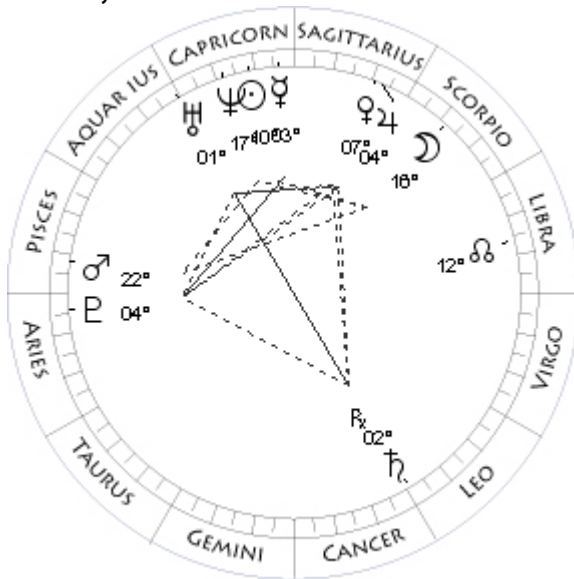

Jan 1, 1829

Feb 1, 1829

Jan 1, 1829

Mo|16Sc13 + 2°48	Ea|10Cn54 - 0°00
Su|10Cp54 - 0°00	Me|17Sa16 - 1°11
Me|03Cp22 - 1°11	Ve|17Li42 + 1°36
Ve|07Sa06 + 1°36	Ma|03Ta00 - 0°30
Ma|22Pi41 - 0°30	Ju|28Sc33 + 0°44
Ju|04Sa45 + 0°44	Sa|00Le08 + 0°23
Sa|02Le24 + 0°23R	Ur|02Aq07 - 0°34
Ur|01Aq08 - 0°34	Ne|18Cp03 + 0°39
Ne|17Cp49 + 0°39	Pl|06Ar18 -16°53
Pl|04Ar57 -16°53	No|12Li22 - 0°00

Feb 1, 1829

Mo|05Cp52 + 5°05	Ea|12Le27 - 0°00
Su|12Aq27 - 0°00	Me|04Ar55 - 1°19
Me|25Aq21 - 1°19	Ve|07Sa19 + 0°14
Ve|15Cp26 + 0°14	Ma|20Ta34 + 0°04
Ma|14Ar32 + 0°04	Ju|00Sa58 + 0°45
Ju|10Sa20 + 0°45	Sa|01Le17 + 0°26
Sa|29Cn56 + 0°26R	Ur|02Aq28 - 0°34
Ur|02Aq56 - 0°34	Ne|18Cp14 + 0°38
Ne|18Cp59 + 0°38	Pl|06Ar24 -16°43
Pl|05Ar18 -16°43	No|10Li43 - 0°00