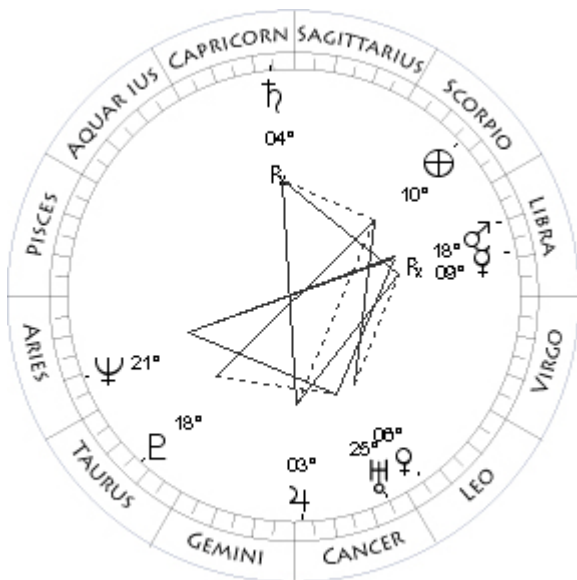

Jun 1, 1871

May 1, 1871

Mo|23Vi20 + 5°04	Ea|10Sc39 - 0°00
Su|10Ta39 - 0°00	Me|09Li54 + 2°28
Me|28Ta00 + 2°28	Ve|06Le22 + 1°29
Ve|14Ge38 + 1°29	Ma|18Li19 + 1°55
Ma|19Vi05 + 1°55R	Ju|03Cn18 - 0°07
Ju|25Ge22 - 0°07	Sa|04Cp50 + 0°48
Sa|09Cp46 + 0°48R	Ur|25Cn52 + 0°31
Ur|22Cn55 + 0°31	Ne|21Ar38 - 1°38
Ne|22Ar14 - 1°38	Pl|18Ta13 -14°44
Pl|18Ta13 -14°44	No|03Cn41 - 0°00

Jun 1, 1871

Mo|15Sc22 + 3°45	Ea|10Sa31 - 0°00
Su|10Ge30 - 0°00	Me|20Ta07 - 3°53
Me|20Ta07 - 3°53	Ve|26Vi43 + 2°15
Ve|20Cn48 + 2°15	Ma|02Sc56 + 0°48
Ma|24Vi35 + 0°48	Ju|05Cn55 - 0°04
Ju|01Cn49 - 0°04	Sa|05Cp46 + 0°48
Sa|08Cp29 + 0°48R	Ur|26Cn16 + 0°30
Ur|24Cn06 + 0°30	Ne|21Ar49 - 1°39
Ne|23Ar15 - 1°39	Pl|18Ta18 -14°44
Pl|18Ta54 -14°44	No|02Cn03 - 0°00