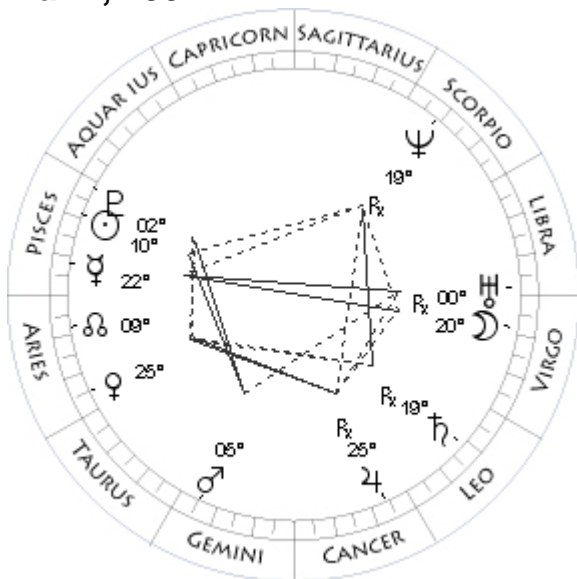

Mar 1, 1801

Apr 1, 1801

Mar 1, 1801

Mo|20Vi42 + 1°39	Ea|10Vi29 - 0°00
Su|10Pi29 - 0°00	Me|03Ta54 - 0°23
Me|22Pi46 - 0°23	Ve|15Cn44 + 1°31
Ve|25Ar58 + 1°31	Ma|13Cn41 + 1°49
Ma|05Ge47 + 1°49	Ju|02Le43 + 0°38
Ju|25Cn01 + 0°38R	Sa|21Le18 + 1°22
Sa|19Le03 + 1°22R	Ur|29Vi36 + 0°47
Ur|00Li41 + 0°47R	Ne|17Sc39 + 1°48
Ne|19Sc23 + 1°48R	Pl|03Pi24 -12°11
Pl|02Pi41 -12°11	No|10Ar48 - 0°00

Apr 1, 1801

Mo|10Sc23 - 2°45	Ea|11Li17 - 0°00
Su|11Ar17 - 0°00	Me|16Li12 + 2°28
Me|07Ar50 + 2°28R	Ve|06Vi05 + 4°07
Ve|26Ta17 + 4°07	Ma|27Cn57 + 1°43
Ma|22Ge33 + 1°43	Ju|05Le12 + 0°38
Ju|24Cn36 + 0°38	Sa|22Le25 + 1°21
Sa|17Le23 + 1°21R	Ur|00Li00 + 0°47
Ur|29Vi22 + 0°47R	Ne|17Sc50 + 1°49
Ne|18Sc59 + 1°49R	Pl|03Pi31 -12°16
Pl|03Pi30 -12°16	No|09Ar09 - 0°00