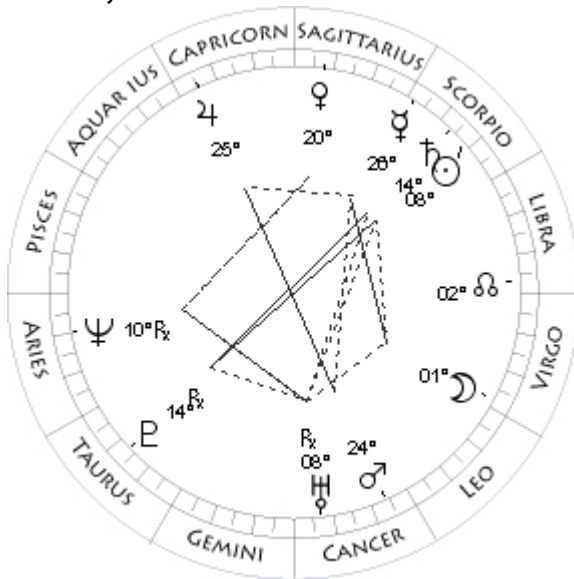

Nov 1, 1866

Dec 1, 1866

Nov 1, 1866

Mo|01Vi54 - 2°38	
Su|08Sc52 - 0°00	Ea|08Ta52 - 0°00
Me|26Sc17 - 1°54	Me|06Cp52 - 1°54
Ve|20Sa30 - 4°51	Ve|15Ar02 - 4°51
Ma|24Cn51 + 1°23	Ma|16Ge14 + 1°23
Ju|25Cp23 - 0°35	Ju|06Aq18 - 0°35
Sa|14Sc18 + 2°06	Sa|14Sc51 + 2°06
Ur|08Cn15 + 0°18R	Ur|05Cn39 + 0°18
Ne|10Ar41 - 1°37R	Ne|11Ar35 - 1°37
Pl|14Ta13 -15°54R	Pl|13Ta58 -15°54
No|00Li38 - 0°00	

Dec 1, 1866

Mo|06Li34 + 0°33	
Su|09Sa07 - 0°00	Ea|09Ge07 - 0°00
Me|22Sa27 - 0°31R	Me|07Ta04 - 0°31
Ve|24Sa57 - 1°53R	Ve|03Ge04 - 1°53
Ma|00Le14 + 2°36R	Ma|01Cn09 + 2°36
Ju|00Aq13 - 0°35	Ju|08Aq54 - 0°35
Sa|17Sc52 + 2°06	Sa|15Sc47 + 2°06
Ur|07Cn26 + 0°19R	Ur|06Cn01 + 0°19
Ne|10Ar08 - 1°36R	Ne|11Ar46 - 1°36
Pl|13Ta41 -15°52R	Pl|14Ta03 -15°52
No|29Vi03 - 0°00