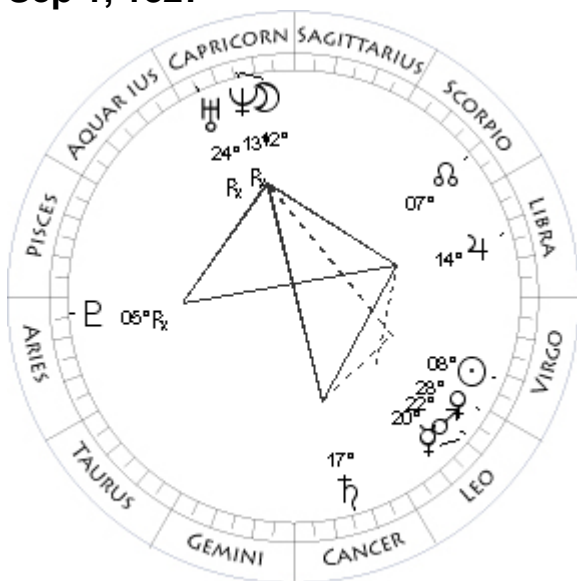

Sep 1, 1827

Oct 1, 1827

Sep 1, 1827

Mo|12Cp59 + 4°39	Ea|08Pi14 - 0°00
Su|08Vi14 - 0°00	Me|24Ta32 + 0°19
Me|20Le21 + 0°19	Ve|15Le07 + 1°15
Ve|28Le39 + 1°15	Ma|12Le20 + 1°10
Ma|22Le06 + 1°10	Ju|21Li12 + 1°07
Ju|14Li52 + 1°07	Sa|12Cn00 - 0°25
Sa|17Cn00 - 0°25	Ur|26Cp43 - 0°33
Ur|24Cp42 - 0°33R	Ne|15Cp08 + 0°46
Ne|13Cp34 + 0°46R	Pl|04Ar52 -17°10
Pl|05Ar23 -17°10R	No|08Sc12 - 0°00
No|08Sc12 - 0°00	

Oct 1, 1827

Mo|21Aq56 + 5°00	Ea|07Ar32 - 0°00
Su|07Li32 - 0°00	Me|24Li36 + 0°47
Me|12Li36 + 0°47	Ve|03Li48 + 1°21
Ve|05Li58 + 1°21	Ma|11Vi04 + 1°13
Ma|11Vi04 + 1°13	Ju|23Li28 + 1°05
Ju|21Li01 + 1°05	Sa|13Cn07 - 0°23
Sa|19Cn21 - 0°23	Ur|27Cp03 - 0°33
Ur|24Cp16 - 0°33R	Ne|15Cp19 + 0°45
Ne|13Cp25 + 0°45	Pl|04Ar57 -17°13
Pl|04Ar48 -17°13R	No|06Sc37 - 0°00
No|06Sc37 - 0°00