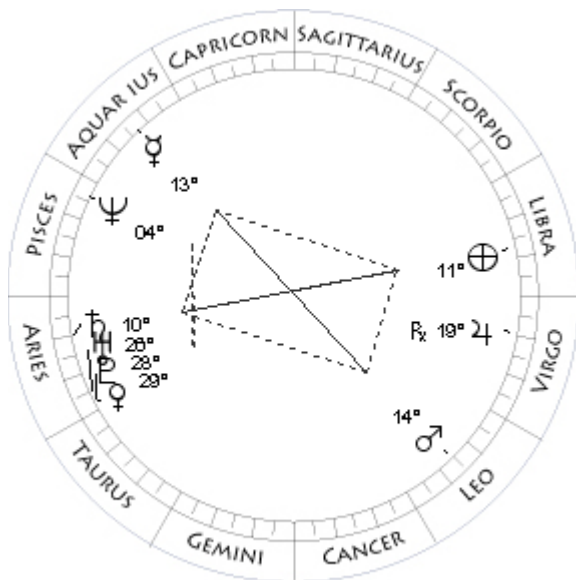

Apr 1, 1850

Mar 1, 1850

Mo|19Li50 + 4°23	Ea|10Vi36 - 0°00
Su|10Pi36 - 0°00	Me|13Sc05 + 0°13
Me|13Aq40 + 0°13	Ve|09Pi41 - 1°26
Ve|10Pi13 - 1°26	Ma|00Le42 + 2°40
Ma|24Ge47 + 2°40	Ju|17Vi35 + 1°30
Ju|19Vi08 + 1°30R	Sa|09Ar49 - 2°14
Sa|07Ar07 - 2°14	Ur|25Ar45 - 0°33
Ur|23Ar48 - 0°33	Ne|04Pi32 - 0°43
Ne|04Pi44 - 0°43	Pl|27Ar57 -16°46
Pl|27Ar10 -16°46	No|23Le05 - 0°00

Apr 1, 1850

Mo|06Sa27 + 4°59	Ea|11Li25 - 0°00
Su|11Ar25 - 0°00	Me|13Aq49 - 2°17
Me|25Pi31 - 2°17	Ve|29Ar02 - 1°03
Ve|18Ar48 - 1°03	Ma|14Le32 + 2°12
Ma|07Cn29 + 2°12	Ju|19Vi57 + 1°30
Ju|15Vi17 + 1°30R	Sa|10Ar53 - 2°13
Sa|10Ar56 - 2°13	Ur|26Ar05 - 0°32
Ur|25Ar23 - 0°32	Ne|04Pi44 - 0°43
Ne|05Pi50 - 0°43	Pl|28Ar02 -16°40
Pl|27Ar48 -16°40	No|21Le26 - 0°00