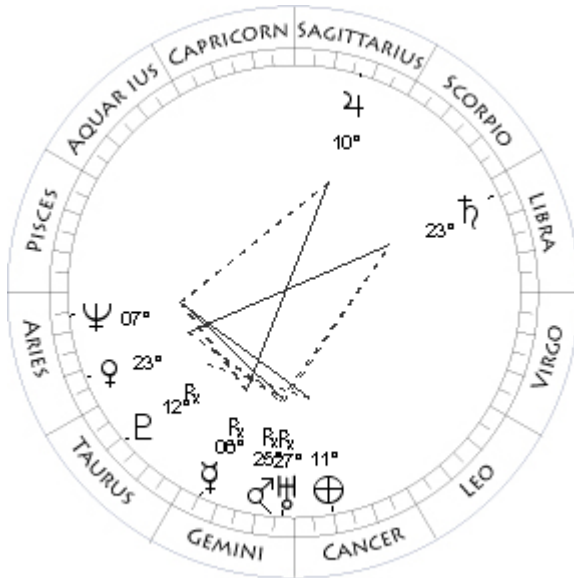

Jan 1, 1865

Feb 1, 1865

Jan 1, 1865

Mo|29Aq22 + 4°41	Ea|11Cn10 - 0°00
Su|11Cp11 - 0°00	Me|06Ge01 + 0°57
Me|24Cp48 + 0°57R	Ve|23Ar09 - 1°47
Ve|21Aq32 - 1°47	Ma|01Ge39 + 2°34R
Ma|01Ge39 + 2°34R	Ju|10Sa58 + 0°32
Ju|15Sa33 + 0°32	Sa|23Li36 + 2°26
Sa|29Li08 + 2°26	Ur|27Ge36 + 0°12
Ur|26Ge52 + 0°12R	Ne|07Ar29 - 1°30
Ne|05Ar37 - 1°30	Pl|12Ta14 -15°58
Pl|11Ta21 -15°58R	No|06Sc04 - 0°00

Feb 1, 1865

Mo|22Ar44 + 0°58	Ea|12Le43 - 0°00
Su|12Aq43 - 0°00	Me|03Sc56 + 0°40
Me|17Cp30 + 0°40	Ve|12Ge52 - 0°08
Ve|27Pi41 - 0°08	Ma|05Ge38 + 2°29
Ma|05Ge38 + 2°29	Ju|13Sa25 + 0°31
Ju|21Sa42 + 0°31	Sa|24Li36 + 2°34
Sa|00Sc18 + 2°34	Ur|27Ge58 + 0°12
Ur|25Ge48 + 0°12R	Ne|07Ar41 - 1°28
Ne|06Ar10 - 1°28	Pl|12Ta19 -15°47
Pl|11Ta16 -15°47	No|04Sc26 - 0°00