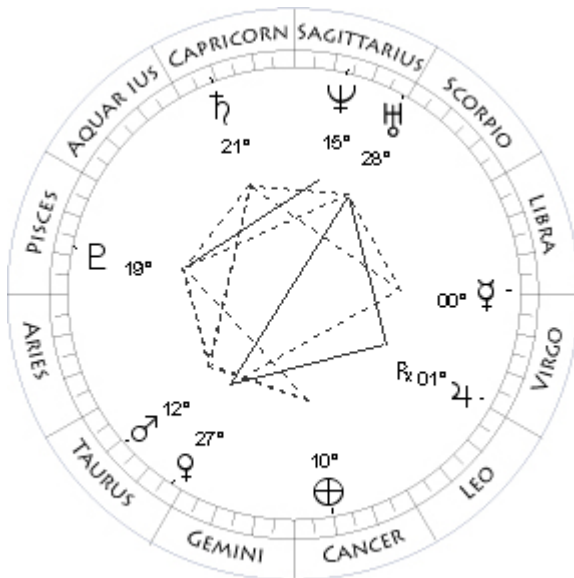

Feb 1, 1814

Jan 1, 1814

Mo|03Ta59 - 5°15	Ea|10Cn32 - 0°00
Su|10Cp32 - 0°00	Me|00Li20 + 1°59
Me|17Sa43 + 1°59	Ve|27Ta56 - 1°05
Ve|27Aq45 - 1°05	Ma|12Ta28 - 0°13
Ma|00Ar58 - 0°13	Ju|01Vi02 + 1°10
Ju|10Vi05 + 1°10R	Sa|21Cp22 + 0°02
Sa|20Cp24 + 0°02	Ur|28Sc44 + 0°11
Ur|00Sa39 + 0°11	Ne|15Sa26 + 1°25
Ne|16Sa12 + 1°25	Pl|19Pi25 -15°10
Pl|17Pi46 -15°10	No|02Le30 - 0°00
No|02Le30 - 0°00	

Feb 1, 1814

Mo|27Ge15 - 2°58	Ea|12Le05 - 0°00
Su|12Aq05 - 0°00	Me|04Cp01 - 1°44
Me|00Aq14 - 1°44	Ve|17Cn59 + 3°00
Ve|23Pi43 + 3°00	Ma|29Ta32 + 0°22
Ma|21Ar37 + 0°22	Ju|03Vi26 + 1°17
Ju|08Vi01 + 1°17R	Sa|22Cp18 - 0°01
Sa|24Cp03 - 0°01	Ur|29Sc07 + 0°11
Ur|01Sa55 + 0°11	Ne|15Sa37 + 1°25
Ne|17Sa09 + 1°25	Pl|19Pi31 -15°02
Pl|18Pi19 -15°02	No|00Le51 - 0°00
No|00Le51 - 0°00