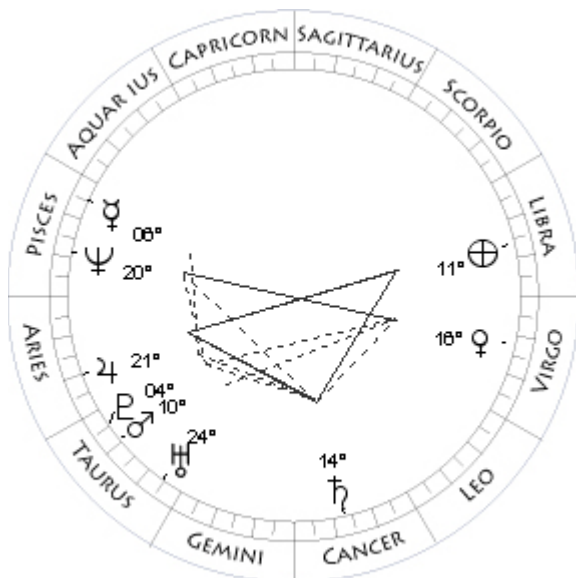

Mar 1, 1857

Apr 1, 1857

Mar 1, 1857

Mo|18Ta46 + 3°32	Ea|10Vi54 - 0°00
Su|10Pi54 - 0°00	Me|00Sa02 - 0°45
Me|14Aq14 - 0°45	Ve|26Cn37 + 2°19
Ve|27Ar18 + 2°19	Ma|22Ar22 - 0°31
Ma|05Ar30 - 0°31	Ju|18Ar24 - 1°07
Ju|12Ar24 - 1°07	Sa|12Cn59 - 0°26
Sa|07Cn20 - 0°26R	Ur|24Ta12 - 0°15
Ur|21Ta27 - 0°15	Ne|20Pi04 - 1°06
Ne|19Pi46 - 1°06	Pl|04Ta45 -16°21
Pl|03Ta54 -16°21	No|07Ar40 - 0°00

Apr 1, 1857

Mo|10Cn54 + 5°16	Ea|11Li43 - 0°00
Su|11Ar43 - 0°00	Me|06Pi16 - 1°54
Me|02Ar09 - 1°54	Ve|16Vi59 + 5°17
Ve|22Ta33 + 5°17	Ma|10Ta28 - 0°10
Ma|28Ar50 - 0°10	Ju|21Ar14 - 1°04
Ju|19Ar38 - 1°04	Sa|14Cn08 - 0°22
Sa|07Cn47 - 0°22	Ur|24Ta33 - 0°14
Ur|22Ta38 - 0°14	Ne|20Pi15 - 1°07
Ne|20Pi56 - 1°07	Pl|04Ta50 -16°14
Pl|04Ta29 -16°14	No|06Ar02 - 0°00