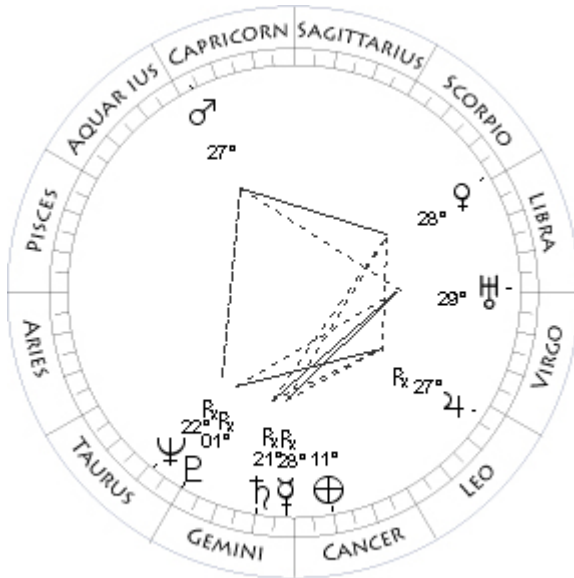

Jan 1, 1885

Feb 1, 1885

Jan 1, 1885

Mo|15Cn13 - 4°58	Ea|11Cn19 - 0°00
Su|11Cp19 - 0°00	Me|28Ge42 + 2°06
Me|16Cp57 + 2°06R	Ve|28Li30 + 1°18
Ve|11Sa22 + 1°18	Ma|27Cp22 - 1°02
Ma|20Cp46 - 1°02	Ju|27Le06 + 1°06
Ju|05Vi39 + 1°06R	Sa|21Ge30 - 1°26
Sa|19Ge09 - 1°26R	Ur|29Vi52 + 0°45
Ur|02Li55 + 0°45	Ne|22Ta13 - 1°47
Ne|20Ta46 - 1°47R	Pl|01Ge09 -13°01
Pl|00Ge30 -13°01R	No|09Li14 - 0°00

Feb 1, 1885

Mo|07Vi29 - 2°26	Ea|12Le52 - 0°00
Su|12Aq52 - 0°00	Me|14Sc57 + 0°06
Me|18Cp41 + 0°06	Ve|17Sa58 - 0°04
Ve|19Cp55 - 0°04	Ma|16Aq41 - 1°05
Ma|15Aq06 - 1°05	Ju|29Le30 + 1°13
Ju|03Vi09 + 1°13R	Sa|22Ge39 - 1°20
Sa|17Ge30 - 1°20R	Ur|00Li16 + 0°46
Ur|02Li38 + 0°46R	Ne|22Ta25 - 1°45
Ne|20Ta32 - 1°45	Pl|01Ge14 -12°53
Pl|00Ge13 -12°53R	No|07Li36 - 0°00