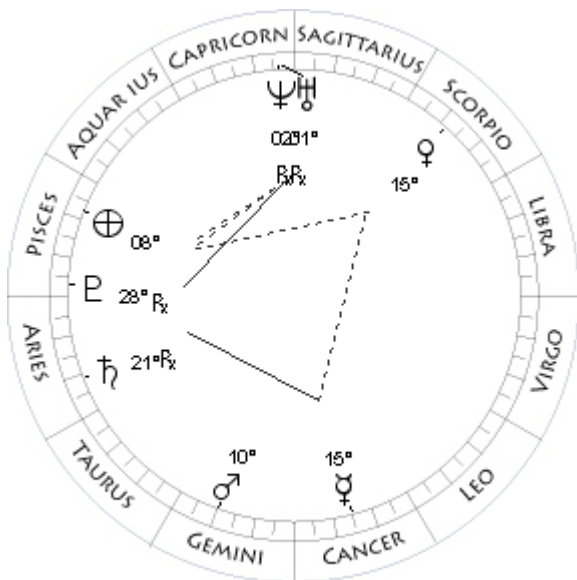

Oct 1, 1821

Sep 1, 1821

Mo|02Sc26 - 4°29	Ea|08Pi40 - 0°00
Su|08Vi40 - 0°00	Me|15Cn53 + 1°33
Me|26Le54 + 1°33	Ve|15Sc33 + 0°50
Ve|05Li55 + 0°50	Ma|10Ge44 + 0°35
Ma|13Cn29 + 0°35	Ju|20Ar51 - 1°30
Ju|30Ar00 - 1°30R	Sa|21Ar39 - 2°42
Sa|26Ar14 - 2°42R	Ur|01Cp56 - 0°15
Ur|29Sa09 - 0°15R	Ne|02Cp06 + 1°06
Ne|00Cp19 + 1°06R	Pl|28Pi15 -16°40
Pl|28Pi31 -16°40R	No|04Pi13 - 0°00

Oct 1, 1821

Mo|04Sa43 - 5°11	Ea|07Ar58 - 0°00
Su|07Li58 - 0°00	Me|19Sc35 - 0°08
Me|20Li41 - 0°08	Ve|03Cp13 - 0°36
Ve|12Sc19 - 0°36	Ma|25Ge52 + 1°04
Ma|01Le38 + 1°04	Ju|23Ar36 - 1°34
Ju|27Ar28 - 1°34R	Sa|22Ar42 - 2°47
Sa|24Ar27 - 2°47R	Ur|02Cp17 - 0°15
Ur|29Sa22 - 0°15	Ne|02Cp16 + 1°05
Ne|00Cp24 + 1°05	Pl|28Pi20 -16°41
Pl|27Pi55 -16°41R	No|02Pi38 - 0°00