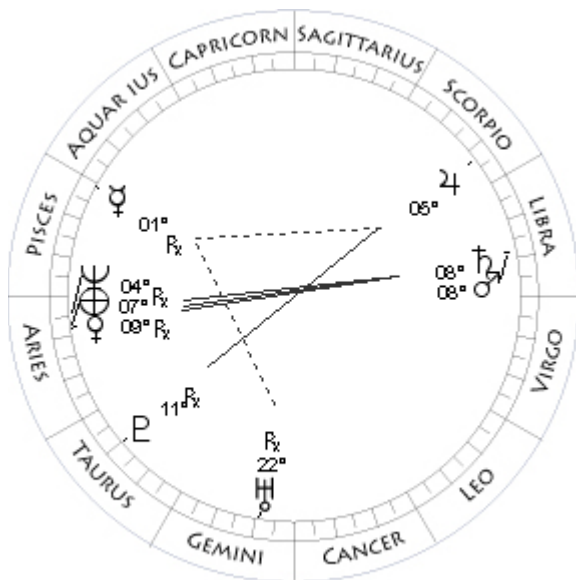

Oct 1, 1863

Sep 1, 1863

Mo|26Ar47 + 2°52	Ea|08Pi31 - 0°00
Su|08Vi31 - 0°00	Me|29Sc39 - 0°37
Me|01Li26 - 0°37	Ve|21Aq47 - 6°00
Ve|12Li20 - 6°00	Ma|18Vi51 + 0°56
Ma|18Vi51 + 0°56	Ju|25Li26 + 1°04
Ju|25Li26 + 1°04	Sa|04Li55 + 2°12
Sa|04Li55 + 2°12	Ur|24Ge42 + 0°07
Ur|24Ge42 + 0°07	Ne|05Ar24 - 1°30R
Ne|05Ar24 - 1°30R	Pl|12Ta13 -16°06R
Pl|12Ta13 -16°06R	No|01Sa55 - 0°00

Oct 1, 1863

Mo|00Ge46 - 0°10	Ea|07Ar48 - 0°00
Su|07Li48 - 0°00	Me|01Pi37 - 3°38
Me|26Li11 - 3°38R	Ve|09Ar25 - 8°04
Ve|03Li35 - 8°04R	Ma|08Li17 + 0°44
Ma|08Li17 + 0°44	Ju|01Sc17 + 1°00
Ju|01Sc17 + 1°00	Sa|08Li31 + 2°11
Sa|08Li31 + 2°11	Ur|25Ge05 + 0°07R
Ur|25Ge05 + 0°07R	Ne|04Ar36 - 1°30R
Ne|04Ar36 - 1°30R	Pl|11Ta52 -16°12R
Pl|11Ta52 -16°12R	No|00Sa19 - 0°00