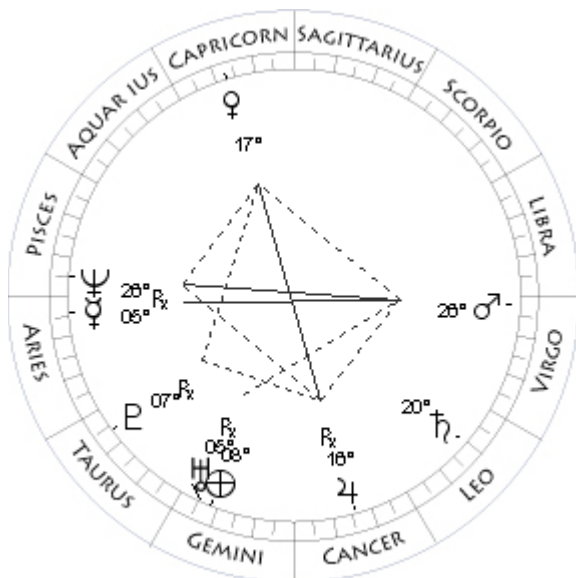

Nov 1, 1859

Dec 1, 1859

Nov 1, 1859

Mo|25Cp45 - 1°47	Ea|08Ta34 - 0°00
Su|08Sc34 - 0°00	Me|20Sa17 - 1°19
Me|21Sc35 - 1°19	Ve|29Sc43 + 0°24
Ve|17Sc29 + 0°24	Ma|13Vi37 + 1°10
Ma|03Li36 + 1°10	Ju|14Cn23 + 0°08
Ju|25Cn04 + 0°08	Sa|18Le56 + 1°05
Sa|24Le54 + 1°05	Ur|05Ge23 - 0°07
Ur|06Ge47 - 0°07R	Ne|26Pi00 - 1°19
Ne|24Pi41 - 1°19R	Pl|07Ta19 -16°39
Pl|07Ta26 -16°39R	No|16Aq03 - 0°00

Dec 1, 1859

Mo|27Aq12 + 1°13	Ea|08Ge49 - 0°00
Su|08Sa49 - 0°00	Me|05Ar01 - 1°49
Me|29Sa15 - 1°49	Ve|17Cp16 - 0°48
Ve|25Sa02 - 0°48	Ma|26Vi50 + 1°06
Ma|22Li26 + 1°06	Ju|16Cn52 + 0°13
Ju|24Cn40 + 0°13R	Sa|20Le01 + 1°11
Sa|26Le02 + 1°11	Ur|05Ge44 - 0°06
Ur|05Ge34 - 0°06R	Ne|26Pi11 - 1°18
Ne|24Pi22 - 1°18R	Pl|07Ta23 -16°35
Pl|06Ta54 -16°35R	No|14Aq27 - 0°00