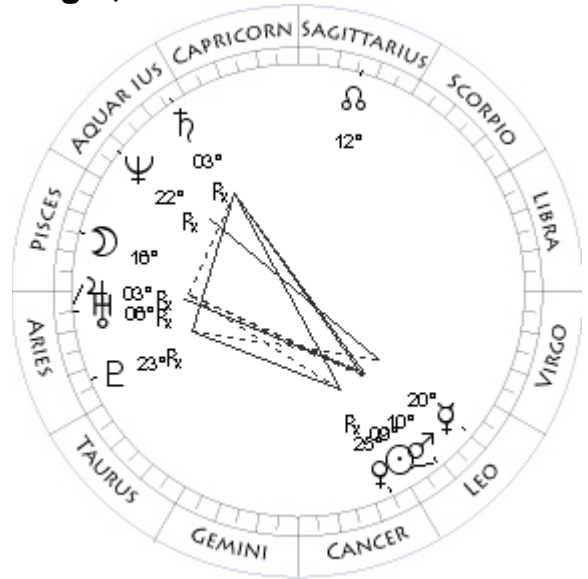

Jul 1, 1844

Aug 1, 1844

Jul 1, 1844

Mo|26Cp33 + 3°34	Ea|09Cp40 - 0°00
Su|09Cn40 - 0°00	Me|00Ar03 - 1°45
Me|19Ge49 - 1°45	Ve|25Sa44 - 1°15
Ve|09Le00 - 1°15	Ma|26Cn58 + 1°04
Ma|20Cn21 + 1°04	Ju|21Pi25 - 1°19
Ju|03Ar10 - 1°19	Sa|03Aq12 - 0°31
Sa|05Aq46 - 0°31R	Ur|03Ar19 - 0°44
Ur|06Ar13 - 0°44	Ne|22Aq02 - 0°23
Ne|23Aq23 - 0°23R	Pl|22Ar20 -17°06
Pl|23Ar39 -17°06	No|12Sa38 - 0°00

Aug 1, 1844

Mo|16Pi06 + 5°05	Ea|09Aq15 - 0°00
Su|09Le15 - 0°00	Me|22Vi20 + 1°38
Me|20Le35 + 1°38	Ve|14Aq45 - 7°05
Ve|25Cn46 - 7°05R	Ma|10Le52 + 1°08
Ma|10Le16 + 1°08	Ju|24Pi15 - 1°28
Ju|03Ar51 - 1°28R	Sa|04Aq09 - 0°34
Sa|03Aq34 - 0°34R	Ur|03Ar39 - 0°45
Ur|06Ar04 - 0°45R	Ne|22Aq13 - 0°23
Ne|22Aq41 - 0°23R	Pl|22Ar25 -17°17
Pl|23Ar44 -17°17R	No|11Sa00 - 0°00