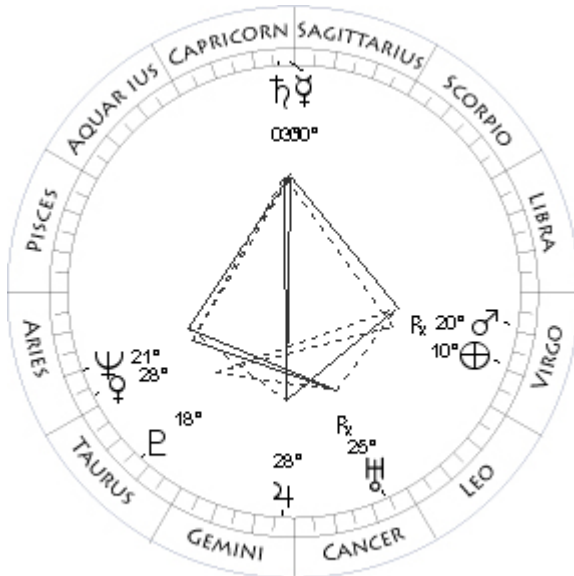

Apr 1, 1871

Mar 1, 1871

Mo|02Cn56 - 0°27	Ea|10Vi30 - 0°00
Su|10Pi30 - 0°00	Me|00Cp00 - 1°49
Me|19Aq43 - 1°49	Ve|28Ar00 - 1°09
Ve|00Ar19 - 1°09	Ma|20Vi51 + 3°41
Ma|05Li29 + 3°41R	Ju|28Ge06 - 0°16
Ju|17Ge01 - 0°16	Sa|03Cp00 + 0°48
Sa|08Cp01 + 0°48	Ur|25Cn07 + 0°32
Ur|22Cn51 + 0°32R	Ne|21Ar15 - 1°39
Ne|20Ar02 - 1°39	Pl|18Ta04 -14°56
Pl|17Ta07 -14°56	No|06Cn55 - 0°00

Apr 1, 1871

Mo|18Le14 + 3°27	Ea|11Li20 - 0°00
Su|11Ar20 - 0°00	Me|28Ar48 - 0°32
Me|15Ar35 - 0°32	Ve|17Ge46 + 0°04
Ve|08Ta28 + 0°04	Ma|04Li38 + 3°12
Ma|24Vi27 + 3°12R	Ju|00Cn45 - 0°11
Ju|20Ge16 - 0°11	Sa|03Cp56 + 0°48
Sa|09Cp38 + 0°48	Ur|25Cn30 + 0°32
Ur|22Cn29 + 0°32	Ne|21Ar27 - 1°38
Ne|21Ar07 - 1°38	Pl|18Ta09 -14°48
Pl|17Ta35 -14°48	No|05Cn17 - 0°00