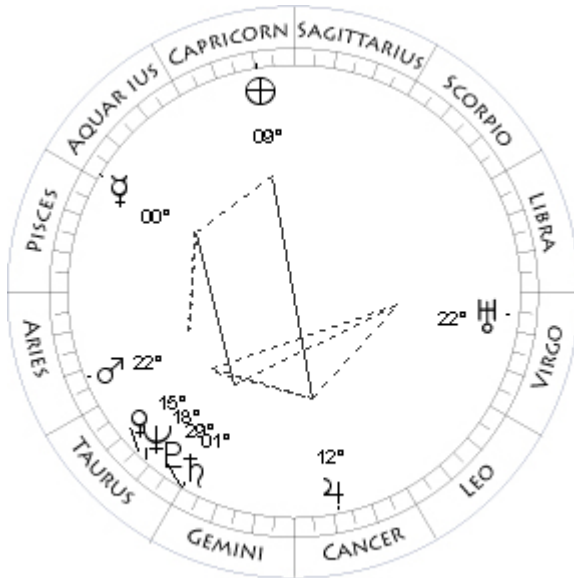

Jul 1, 1883

Aug 1, 1883

Jul 1, 1883

Mo|28Ta09 - 1°37	Ea|09Cp15 - 0°00
Su|09Cn16 - 0°00	Me|00Pi01 - 3°14
Me|17Ge51 - 3°14	Ve|15Ta46 - 0°47
Ve|17Ge23 - 0°47	Ma|22Ar53 - 0°36
Ma|23Ta37 - 0°36	Ju|12Cn51 + 0°04
Ju|12Cn16 + 0°04	Sa|01Ge04 - 1°47
Sa|04Ge43 - 1°47	Ur|22Vi45 + 0°45
Ur|19Vi45 + 0°45	Ne|18Ta51 - 1°43
Ne|20Ta19 - 1°43	Pl|29Ta43 -12°54
Pl|00Ge37 -12°54	No|08Sc22 - 0°00

Aug 1, 1883

Mo|19Cn38 - 4°47	Ea|08Aq51 - 0°00
Su|08Le51 - 0°00	Me|20Le07 + 1°46
Me|11Le40 + 1°46	Ve|05Cn42 + 0°30
Ve|25Cn11 + 0°30	Ma|11Ta00 - 0°12
Ma|15Ge08 - 0°12	Ju|15Cn26 + 0°07
Ju|19Cn12 + 0°07	Sa|02Ge13 - 1°50
Sa|07Ge49 - 1°50	Ur|23Vi09 + 0°44
Ur|21Vi01 + 0°44	Ne|19Ta02 - 1°45
Ne|20Ta57 - 1°45	Pl|29Ta48 -12°59
Pl|01Ge04 -12°59	No|06Sc43 - 0°00