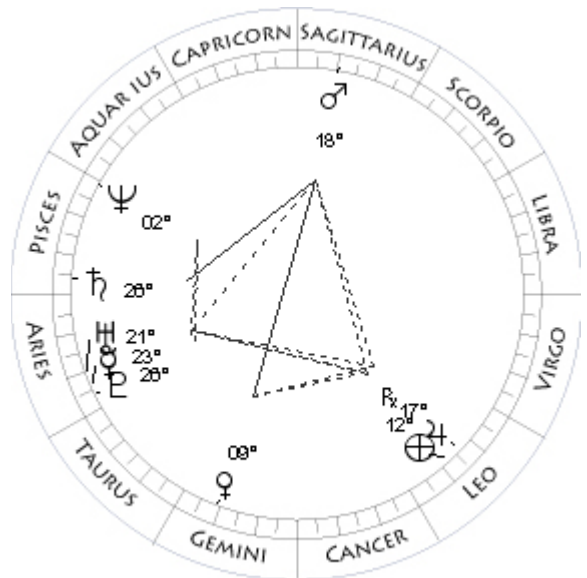

Feb 1, 1849

Jan 1, 1849

Mo|00Ar44 - 1°27	Ea|11Cn03 - 0°00
Su|11Cp03 - 0°00	Me|27Sa22 - 1°29
Me|06Cp41 - 1°29	Ve|20Ar05 - 1°48
Ve|20Aq29 - 1°48	Ma|01Sa41 - 0°16
Ma|17Sa01 - 0°16	Ju|14Le43 + 0°54
Ju|21Le36 + 0°54R	Sa|25Pi30 - 2°09
Sa|19Pi59 - 2°09	Ur|21Ar08 - 0°37
Ur|18Ar19 - 0°37	Ne|01Pi59 - 0°39
Ne|00Pi33 - 0°39	Pl|26Ar48 -17°08
Pl|25Ar44 -17°08R	No|15Vi32 - 0°00

Feb 1, 1849

Mo|23Ta10 - 4°55	Ea|12Le36 - 0°00
Su|12Aq36 - 0°00	Me|23Ar52 - 0°47
Me|28Aq30 - 0°47	Ve|09Ge47 - 0°15
Ve|26Pi55 - 0°15	Ma|18Sa30 - 0°37
Ma|09Cp46 - 0°37	Ju|17Le10 + 1°00
Ju|18Le11 + 1°00R	Sa|26Pi32 - 2°05
Sa|22Pi43 - 2°05	Ur|21Ar28 - 0°36
Ur|18Ar52 - 0°36	Ne|02Pi10 - 0°39
Ne|01Pi33 - 0°39	Pl|26Ar53 -16°57
Pl|25Ar50 -16°57	No|13Vi53 - 0°00