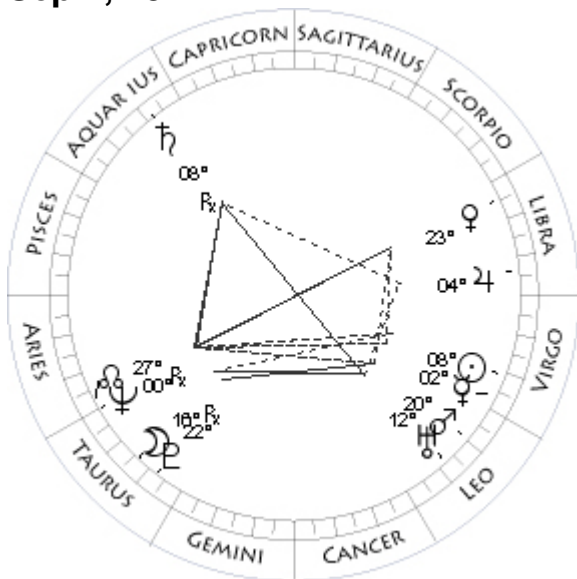

Sep 1, 1874

Oct 1, 1874

Sep 1, 1874

Mo|16Ta33 + 1°40	Ea|08Pi51 - 0°00
Su|08Vi50 - 0°00	Me|13Le58 + 1°46
Me|02Vi45 + 1°46	Ve|09Cp52 - 1°09
Ve|23Li22 - 1°09	Ma|09Le42 + 1°10
Ma|20Le41 + 1°10	Ju|09Li35 + 1°08
Ju|04Li55 + 1°08	Sa|11Aq52 - 0°54
Sa|08Aq58 - 0°54R	Ur|11Le15 + 0°37
Ur|12Le38 + 0°37	Ne|29Ar05 - 1°47
Ne|00Ta36 - 1°47R	Pl|21Ta22 -14°38
Pl|22Ta41 -14°38R	No|29Ar08 - 0°00

Oct 1, 1874

Mo|24Ge38 + 4°28	Ea|08Ar08 - 0°00
Su|08Li08 - 0°00	Me|03Sa45 - 0°43
Me|25Li00 - 0°43	Ve|27Aq18 - 3°35
Ve|24Sc40 - 3°35	Ma|22Le56 + 1°15
Ma|09Vi37 + 1°15	Ju|11Li51 + 1°06
Ju|11Li16 + 1°06	Sa|12Aq48 - 0°55
Sa|07Aq45 - 0°55R	Ur|11Le38 + 0°38
Ur|14Le09 + 0°38	Ne|29Ar16 - 1°48
Ne|29Ar59 - 1°48R	Pl|21Ta27 -14°45
Pl|22Ta26 -14°45R	No|27Ar33 - 0°00