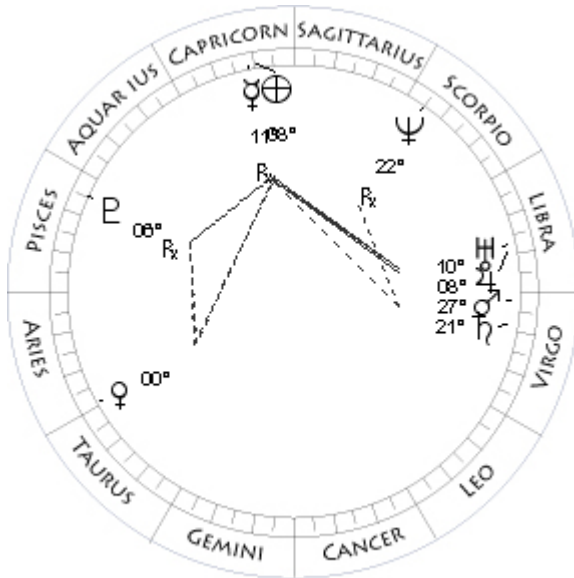

Jul 1, 1803

Aug 1, 1803

Jul 1, 1803

Mo|27Sc30 - 5°08	Ea|08Cp37 - 0°00
Su|08Cn37 - 0°00	Me|11Cp29 - 4°37
Me|06Cn20 - 4°37R	Ve|00Ta24 - 1°11
Ve|11Ge01 - 1°11	Ma|27Vi05 + 1°08
Ma|28Le49 + 1°08	Ju|08Li37 + 1°18
Ju|28Vi03 + 1°18	Sa|21Vi16 + 2°04
Sa|15Vi35 + 2°04	Ur|10Li36 + 0°41
Ur|07Li26 + 0°41	Ne|22Sc41 + 1°47
Ne|21Sc17 + 1°47R	Pl|06Pi27 -13°17
Pl|06Pi54 -13°17R	No|25Aq41 - 0°00

Aug 1, 1803

Mo|14Cp55 - 3°17	Ea|08Aq12 - 0°00
Su|08Le13 - 0°00	Me|23Ta45 + 0°16
Me|22Cn57 + 0°16	Ve|20Ge12 + 0°09
Ve|18Cn32 + 0°09	Ma|17Vi42 + 0°48
Ma|17Vi42 + 0°48	Ju|10Li57 + 1°12
Ju|02Li18 + 1°12	Sa|22Vi20 + 2°01
Sa|18Vi21 + 2°01	Ur|11Li00 + 0°40
Ur|08Li15 + 0°40	Ne|22Sc52 + 1°45
Ne|21Sc00 + 1°45R	Pl|06Pi33 -13°25
Pl|06Pi27 -13°25R	No|24Aq02 - 0°00