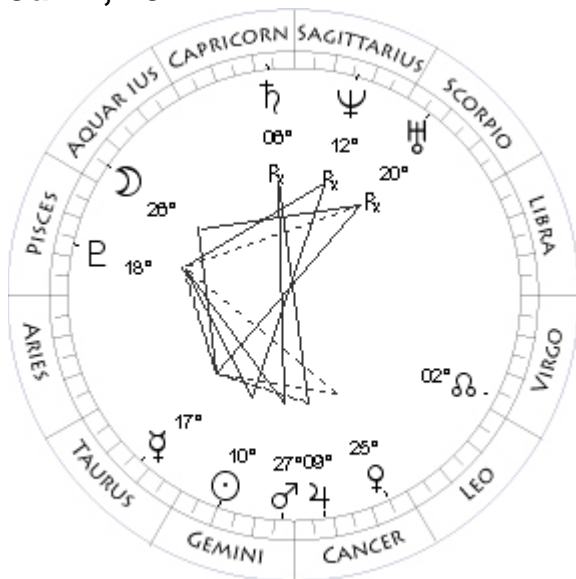

Jun 1, 1812

May 1, 1812

Mo|05Cp49 + 4°23	Ea|10Sc55 - 0°00
Su|10Ta55 - 0°00	Me|21Li10 + 2°00
Me|24Ta02 + 2°00	Ve|11Vi45 + 2°44
Ve|24Ge49 + 2°44	Ma|23Ge13 + 0°42
Ma|06Ge49 + 0°42	Ju|12Cn07 + 0°04
Ju|03Cn16 + 0°04	Sa|03Cp00 + 0°52
Sa|07Cp49 + 0°52R	Ur|21Sc16 + 0°18
Ur|21Sc51 + 0°18R	Ne|11Sa49 + 1°33
Ne|12Sa50 + 1°33R	Pl|17Pi25 -14°48
Pl|18Pi06 -14°48	No|04Vi48 - 0°00
No|04Vi48 - 0°00	

Jun 1, 1812

Mo|26Aq10 + 0°34	Ea|10Sa46 - 0°00
Su|10Ge45 - 0°00	Me|21Cp00 - 3°49
Me|17Ta57 - 3°49	Ve|01Sc49 + 2°37
Ve|25Cn49 + 2°37	Ma|08Cn15 + 0°54
Ma|27Ge38 + 0°54	Ju|14Cn42 + 0°07
Ju|09Cn20 + 0°07	Sa|03Cp56 + 0°51
Sa|06Cp27 + 0°51R	Ur|21Sc39 + 0°18
Ur|20Sc35 + 0°18R	Ne|12Sa00 + 1°34
Ne|12Sa03 + 1°34R	Pl|17Pi31 -14°59
Pl|18Pi29 -14°59	No|03Vi09 - 0°00
No|03Vi09 - 0°00