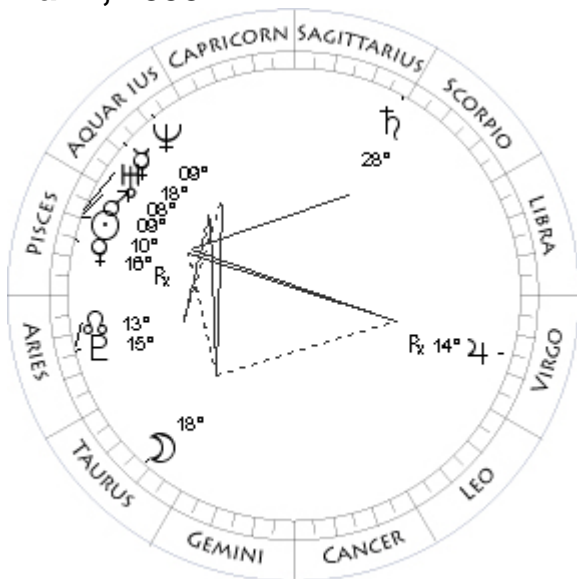

Mar 1, 1838

Apr 1, 1838

Mar 1, 1838

Mo|18Ta42 + 3°00
Su|10Pi31 - 0°00
Me|18Aq44 - 1°44
Ve|16Pi40 + 8°42R
Ma|09Pi22 - 1°01
Ju|14Vi17 + 1°27R
Sa|28Sc47 + 2°12
Ur|08Pi34 - 0°44
Ne|09Aq04 + 0°03
Pl|15Ar14 -16°57
No|15Ar10 - 0°00

Ea|10Vi31 - 0°00
Me|26Sa09 - 1°44
Ve|08Vi09 + 8°42
Ma|08Pi34 - 1°01
Ju|13Vi36 + 1°27
Sa|23Sc10 + 2°12
Ur|08Pi28 - 0°44
Ne|08Aq05 + 0°03
Pl|15Ar55 -16°57

Apr 1, 1838

Mo|06Cn44 + 5°16
Su|11Ar20 - 0°00
Me|13Ar52 - 0°44
Ve|07Pi09 + 4°47
Ma|03Ar38 - 0°50
Ju|10Vi33 + 1°27R
Sa|28Sc21 + 2°17R
Ur|10Pi17 - 0°44
Ne|09Aq57 + 0°03
Pl|15Ar56 -16°53
No|13Ar32 - 0°00

Ea|11Li20 - 0°00
Me|21Ar37 - 0°44
Ve|28Li16 + 4°47
Ma|28Pi06 - 0°50
Ju|15Vi58 + 1°27
Sa|24Sc08 + 2°17
Ur|08Pi48 - 0°44
Ne|08Aq17 + 0°03
Pl|16Ar00 -16°53