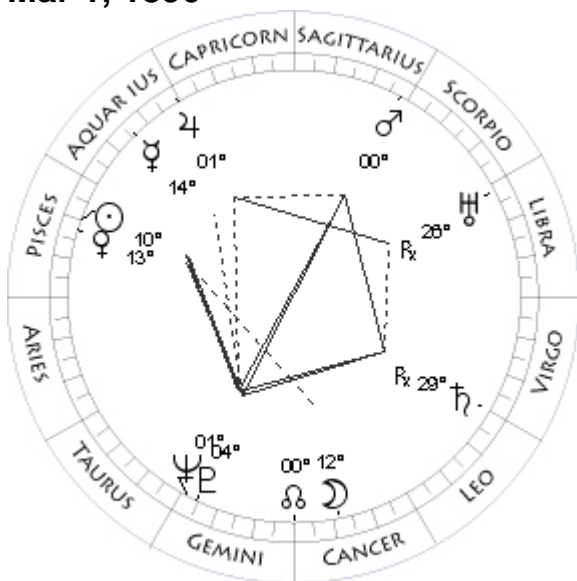

Mar 1, 1890

Apr 1, 1890

Mar 1, 1890

Mo|12Cn39 + 1°04	Ea|10Vi54 - 0°00
Su|10Pi54 - 0°00	Me|03Sa53 - 0°55
Me|14Aq40 - 0°55	Ve|17Pi18 - 1°26
Ve|13Pi36 - 1°26	Ma|22Li52 + 1°11
Ma|00Sa07 + 1°11	Ju|24Cp16 - 0°18
Ju|01Aq19 - 0°18	Sa|00Vi52 + 1°43
Sa|29Le40 + 1°43R	Ur|24Li07 + 0°37
Ur|26Li18 + 0°37R	Ne|01Ge52 - 1°38
Ne|01Ge52 - 1°38	Pl|06Ge05 -11°47
Pl|04Ge59 -11°47	No|29Ge25 - 0°00
No|29Ge25 - 0°00	

Apr 1, 1890

Mo|26Le27 + 4°20	Ea|11Li44 - 0°00
Su|11Ar43 - 0°00	Me|11Pi48 - 1°47
Me|03Ar42 - 1°47	Ve|06Ta42 - 0°55
Ve|22Ar10 - 0°55	Ma|07Sc40 + 0°42
Ma|10Sa33 + 0°42	Ju|26Cp54 - 0°22
Ju|07Aq03 - 0°22	Sa|01Vi58 + 1°43
Sa|27Le39 + 1°43R	Ur|24Li30 + 0°37
Ur|25Li14 + 0°37R	Ne|02Ge27 - 1°36
Ne|02Ge27 - 1°36	Ne|03Ge56 - 1°36
Pl|05Ge17 -11°39	Pl|06Ge10 -11°39
No|27Ge47 - 0°00