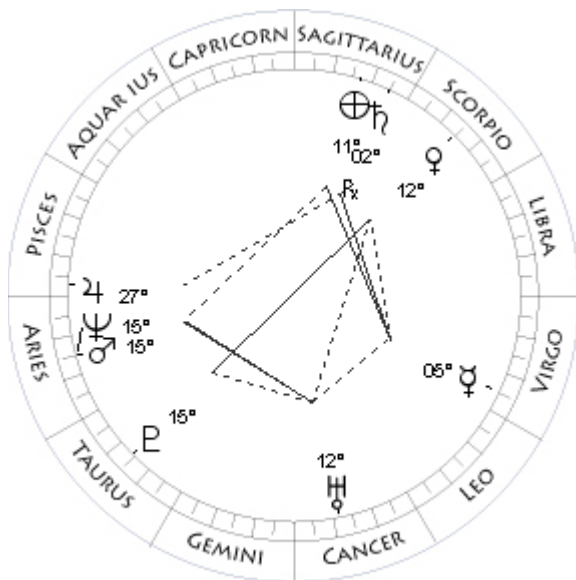

Jun 1, 1868

May 1, 1868

Mo|04Vi08 + 0°09
Su|11Ta22 - 0°00
Me|26Ar27 - 1°54
Ve|26Ge40 + 3°11
Ma|15Ar00 - 0°55
Ju|02Ar28 - 1°06
Sa|03Sa58 + 2°08R
Ur|09Cn42 + 0°22
Ne|15Ar45 - 1°34
Pl|15Ta27 -15°06
No|01Vi40 - 0°00

Ea|11Sc22 - 0°00
Me|12Pi21 - 1°54
Ve|22Vi38 + 3°11
Ma|26Pi12 - 0°55
Ju|25Pi08 - 1°06
Sa|01Sa44 + 2°08
Ur|12Cn19 + 0°22
Ne|14Ar55 - 1°34
Pl|15Ta23 -15°06

Jun 1, 1868

Mo|25Li47 + 4°11
Su|11Ge13 - 0°00
Me|29Ge46 + 2°08
Ve|23Cn35 + 2°36
Ma|08Ta19 - 0°40
Ju|08Ar27 - 1°12
Sa|01Sa44 + 2°07R
Ur|11Cn09 + 0°22
Ne|16Ar42 - 1°35
Pl|16Ta08 -15°07
No|00Vi02 - 0°00

Ea|11Sa13 - 0°00
Me|05Vi08 + 2°08
Ve|12Sc35 + 2°36
Ma|15Ar21 - 0°40
Ju|27Pi58 - 1°12
Sa|02Sa41 + 2°07
Ur|12Cn42 + 0°22
Ne|15Ar07 - 1°35
Pl|15Ta28 -15°07