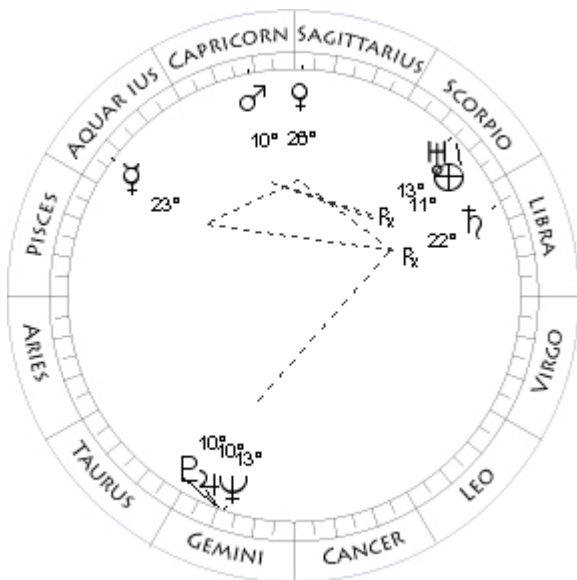

Jun 1, 1894

May 1, 1894

Mo|19Pi12 - 1°52	Ea|11Sc04 - 0°00
Su|11Ta04 - 0°00	Me|23Aq58 - 2°23
Me|21Ar34 - 2°23	Ve|26Sa48 - 0°39
Ve|24Pi58 - 0°39	Ma|10Cp41 - 1°39
Ma|24Aq03 - 1°39	Ju|10Ge54 - 0°32
Ju|06Ge04 - 0°32	Sa|22Li28 + 2°46
Sa|20Li22 + 2°46R	Ur|13Sc17 + 0°25
Ur|13Sc25 + 0°25R	Ne|13Ge03 - 1°28
Ne|12Ge04 - 1°28	Pl|10Ge07 -10°43
Pl|09Ge37 -10°43	No|08Ar49 - 0°00
No|08Ar49 - 0°00	

Jun 1, 1894

Mo|07Ta27 + 2°28	Ea|10Sa56 - 0°00
Su|10Ge56 - 0°00	Me|11Ie38 + 1°54
Me|24Ge41 + 1°54	Ve|15Aq49 - 2°13
Ve|27Ar55 - 2°13	Ma|29Cp25 - 2°20
Ma|15Pi34 - 2°20	Ju|13Ge37 - 0°29
Ju|13Ge10 - 0°29	Sa|23Li28 + 2°40
Sa|18Li44 + 2°40R	Ur|13Sc40 + 0°24
Ur|12Sc10 + 0°24R	Ne|13Ge15 - 1°27
Ne|13Ge10 - 1°27	Pl|10Ge12 -10°40
Pl|10Ge18 -10°40	No|07Ar11 - 0°00
No|07Ar11 - 0°00