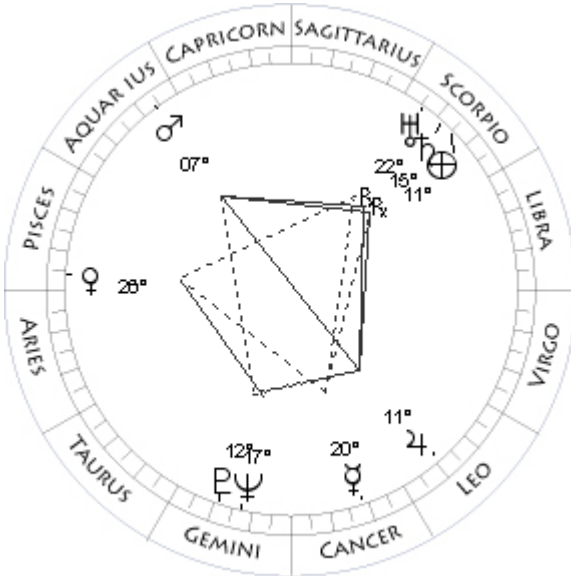

Jun 1, 1896

May 1, 1896

Mo|04Cp17 - 4°13	
Su|11Ta35 - 0°00	Ea|11Sc35 - 0°00
Me|26Ta12 + 1°42	Me|20Cn04 + 1°42
Ve|23Ar05 - 1°30	Ve|26Pi55 - 1°30
Ma|14Pi46 - 1°31	Ma|07Aq30 - 1°31
Ju|01Le13 + 0°42	Ju|11Le57 + 0°42
Sa|16Sc08 + 2°33R	Sa|15Sc40 + 2°33
Ur|22Sc57 + 0°18R	Ur|22Sc21 + 0°18
Ne|16Ge26 - 1°23	Ne|17Ge32 - 1°23
Pl|11Ge32 -10°17	Pl|12Ge04 -10°17
No|00Pi07 - 0°00	

Jun 1, 1896

Mo|20Aq59 - 0°36	
Su|11Ge26 - 0°00	Ea|11Sa26 - 0°00
Me|24Ge09 - 0°45R	Me|25Sc02 - 0°45
Ve|01Ge03 - 0°43	Ve|16Ta24 - 0°43
Ma|08Ar03 - 1°41	Ma|27Aq02 - 1°41
Ju|05Le33 + 0°41	Ju|14Le25 + 0°41
Sa|13Sc55 + 2°31R	Sa|16Sc38 + 2°31
Ur|21Sc41 + 0°17R	Ur|22Sc43 + 0°17
Ne|17Ge31 - 1°22	Ne|17Ge43 - 1°22
Pl|12Ge13 -10°14	Pl|12Ge09 -10°14
No|28Aq28 - 0°00