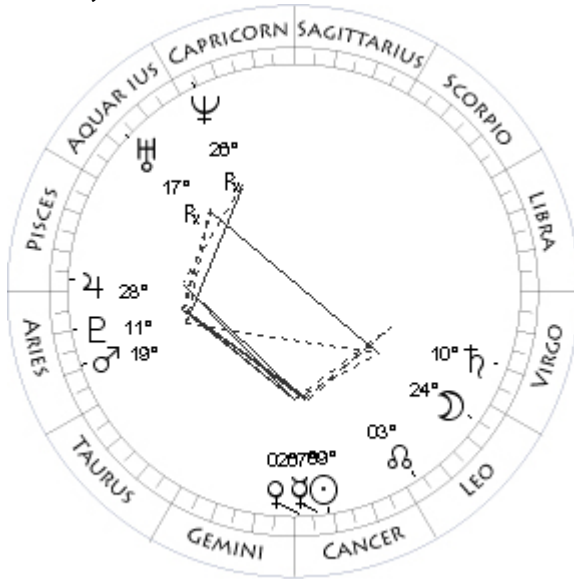

Jul 1, 1832

Aug 1, 1832

Jul 1, 1832

Mo|24Le34 + 1°53	Ea|09Cp34 - 0°00
Su|09Cn34 - 0°00	Me|29Ge52 + 1°08
Me|07Cn19 + 1°08	Ve|22Ge19 + 0°11
Ve|02Cn25 + 0°11	Ma|03Pi22 - 2°11
Ma|19Ar48 - 2°11	Ju|16Pi37 - 1°18
Ju|28Pi12 - 1°18	Sa|15Vi54 + 1°55
Sa|10Vi27 + 1°55	Ur|16Aq08 - 0°43
Ur|17Aq57 - 0°43R	Ne|25Cp42 + 0°27
Ne|26Cp15 + 0°27R	Pl|10Ar02 -17°05
Pl|11Ar19 -17°05	No|04Le44 - 0°00

Aug 1, 1832

Mo|15Li30 + 5°02	Ea|09Aq09 - 0°00
Su|09Le09 - 0°00	Me|15Sc04 + 0°04
Me|04Vi02 + 0°04	Ve|12Le34 + 1°11
Ve|10Le34 + 1°11	Ma|22Pi58 - 2°12
Ma|09Ta55 - 2°12	Ju|19Pi27 - 1°27
Ju|28Pi21 - 1°27R	Sa|16Vi58 + 1°52
Sa|13Vi28 + 1°52	Ur|16Aq29 - 0°44
Ur|16Aq52 - 0°44R	Ne|25Cp53 + 0°27
Ne|25Cp25 + 0°27R	Pl|10Ar07 -17°16
Pl|11Ar15 -17°16R	No|03Le06 - 0°00