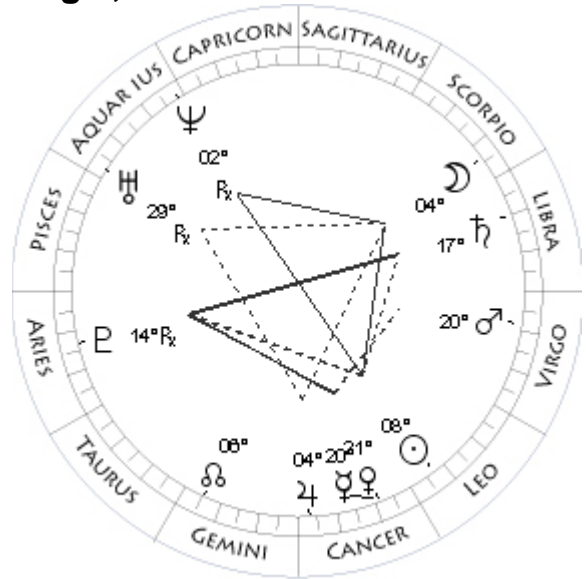

Jul 1, 1835

Aug 1, 1835

Jul 1, 1835

Mo|11Vi58 + 5°12	Ea|08Cp53 - 0°00
Su|08Cn52 - 0°00	Me|08Sa40 - 1°53
Me|29Cn44 - 1°53	Ve|06Ta32 - 1°02
Ve|13Ge32 - 1°02	Ma|01Li42 + 1°05
Ma|02Vi02 + 1°05	Ju|25Ge15 - 0°16
Ju|27Ge29 - 0°16	Sa|22Li29 + 2°33
Sa|16Li31 + 2°33	Ur|28Aq00 - 0°46
Ur|00Pi16 - 0°46R	Ne|02Aq15 + 0°15
Ne|03Aq03 + 0°15R	Pl|13Ar10 -17°09
Pl|14Ar28 -17°09	No|06Ge45 - 0°00

Aug 1, 1835

Mo|04Sc10 + 2°42	Ea|08Aq28 - 0°00
Su|08Le28 - 0°00	Me|19Pi55 - 2°43
Me|20Cn34 - 2°43	Ve|26Ge24 + 0°18
Ve|21Cn10 + 0°18	Ma|15Li46 + 0°44
Ma|20Vi49 + 0°44	Ju|27Ge54 - 0°13
Ju|04Cn17 - 0°13	Sa|23Li29 + 2°25
Sa|17Li52 + 2°25	Ur|28Aq20 - 0°47
Ur|29Aq22 - 0°47R	Ne|02Aq26 + 0°15
Ne|02Aq14 + 0°15R	Pl|13Ar15 -17°21
Pl|14Ar27 -17°21R	No|05Ge07 - 0°00