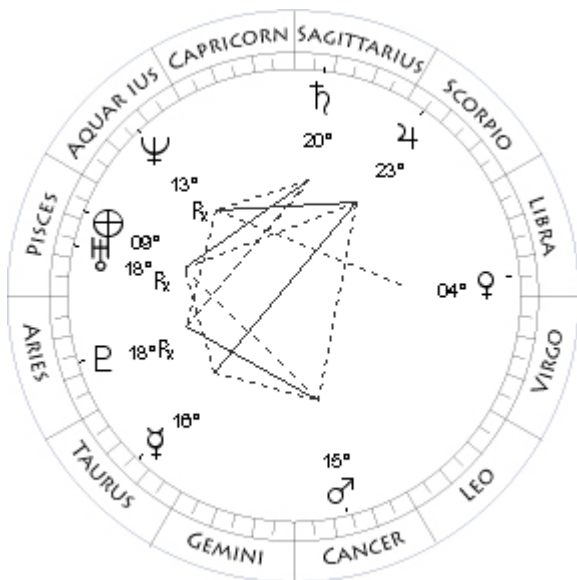

Oct 1, 1840

Sep 1, 1840

Mo|12Sc01 - 5°05	Ea|09Pi04 - 0°00
Su|09Vi04 - 0°00	Me|16Ta31 + 0°00
Me|20Le59 + 0°00	Ve|04Li26 + 1°22
Ve|19Vi36 + 1°22	Ma|15Cn24 + 1°04
Ma|05Le36 + 1°04	Ju|23Sc11 + 0°53
Ju|13Sc28 + 0°53	Sa|20Sa59 + 1°19
Sa|15Sa16 + 1°19	Ur|18Pi17 - 0°48
Ur|18Pi46 - 0°48R	Ne|13Aq35 - 0°07
Ne|12Aq44 - 0°07R	Pl|18Ar29 -17°31
Pl|19Ar21 -17°31R	No|26Aq43 - 0°00

Oct 1, 1840

Mo|14Sa03 - 4°55	Ea|08Ar22 - 0°00
Su|08Li22 - 0°00	Me|20Li19 + 0°55
Me|11Li54 + 0°55	Ve|22Sc38 + 0°35
Ve|26Li46 + 0°35	Ma|29Cn10 + 1°18
Ma|24Le19 + 1°18	Ju|25Sc31 + 0°48
Ju|18Sc37 + 0°48	Sa|21Sa53 + 1°13
Sa|16Sa35 + 1°13	Ur|18Pi36 - 0°48
Ur|17Pi35 - 0°48R	Ne|13Aq46 - 0°07
Ne|12Aq11 - 0°07R	Pl|18Ar34 -17°36
Pl|18Ar51 -17°36R	No|25Aq08 - 0°00