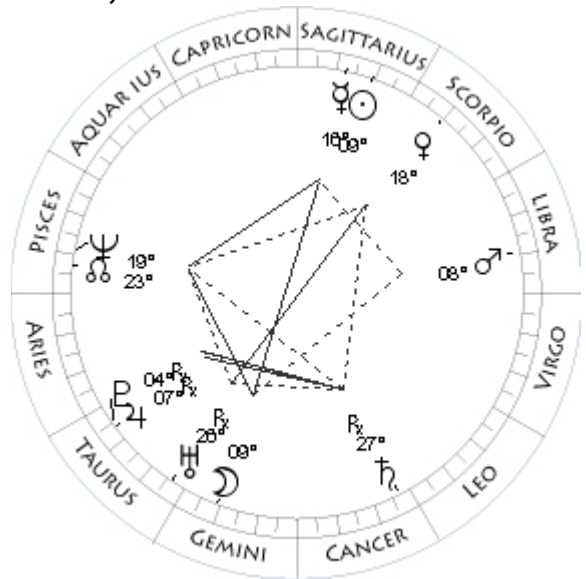

Nov 1, 1857

Dec 1, 1857

Nov 1, 1857

Mo|01Ta23 + 2°57	Ea|09Ta03 - 0°00
Su|09Sc03 - 0°00	Me|29Vi22 + 1°32
Me|28Li10 + 1°32	Ve|29Le37 + 1°40
Ve|10Li40 + 1°40	Ma|24Le47 + 1°25
Ma|21Vi04 + 1°25	Ju|10Ta44 - 1°24
Ju|11Ta10 - 1°24R	Sa|22Cn07 - 0°01
Sa|28Cn18 - 0°01	Ur|27Ta00 - 0°14
Ur|27Ta56 - 0°14R	Ne|21Pi33 - 1°12
Ne|20Pi07 - 1°12R	Pl|05Ta24 -16°49
Pl|05Ta27 -16°49R	No|24Pi42 - 0°00

Dec 1, 1857

Mo|09Ge56 + 4°52	Ea|09Ge19 - 0°00
Su|09Sa19 - 0°00	Me|00Cp41 - 1°35
Me|16Sa05 - 1°35	Ve|18Li13 + 1°20
Ve|18Sc01 + 1°20	Ma|07Vi53 + 1°31
Ma|08Li53 + 1°31	Ju|13Ta27 - 1°19
Ju|07Ta28 - 1°19R	Sa|23Cn14 + 0°02
Sa|27Cn55 + 0°02R	Ur|27Ta20 - 0°13
Ur|26Ta42 - 0°13R	Ne|19Pi53 - 1°11
Ne|19Pi53 - 1°11	Ne|21Pi44 - 1°11
Pl|04Ta56 -16°45R	Pl|05Ta28 -16°45
No|23Pi07 - 0°00