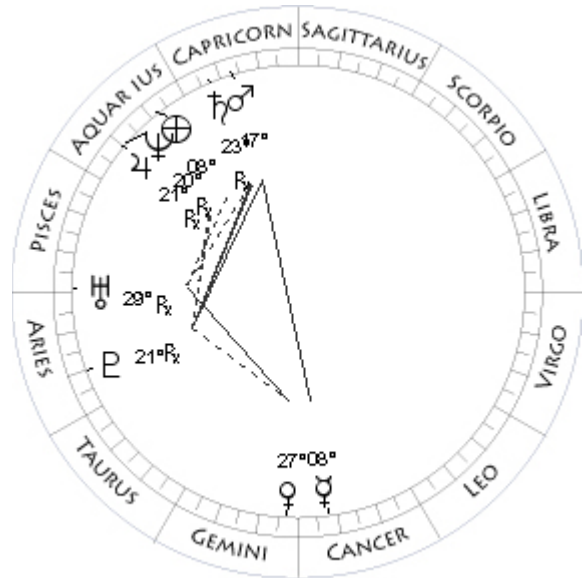

Jul 1, 1843

Aug 1, 1843

Jul 1, 1843

Mo|25Le32 - 4°14	Ea|08Cp56 - 0°00
Su|08Cn57 - 0°00	Me|04Aq00 - 4°27
Me|23Ge01 - 4°27	Ve|08Ta05 - 0°59
Ve|14Ge11 - 0°59	Ma|29Sa10 - 3°39
Ma|08Sa08 - 3°39R	Ju|18Aq30 - 0°59
Ju|27Aq09 - 0°59R	Sa|22Cp04 + 0°01
Sa|23Cp32 + 0°01R	Ur|29Pi22 - 0°45
Ur|02Ar15 - 0°45	Ne|19Aq49 - 0°19
Ne|21Aq08 - 0°19R	Pl|21Ar20 -17°08
Pl|22Ar39 -17°08	No|02Cp01 - 0°00

Aug 1, 1843

Mo|18Li54 - 4°57	Ea|08Aq32 - 0°00
Su|08Le32 - 0°00	Me|08Cn49 + 1°20
Me|01Le42 + 1°20	Ve|27Ge57 + 0°20
Ve|21Cn51 + 0°20	Ma|17Cp26 - 3°47
Ma|09Sa38 - 3°47	Ju|21Aq15 - 1°06
Ju|24Aq25 - 1°06R	Sa|23Cp00 - 0°02
Sa|21Cp17 - 0°02R	Ur|29Pi42 - 0°46
Ur|02Ar02 - 0°46R	Ne|20Aq01 - 0°19
Ne|20Aq25 - 0°19R	Pl|21Ar25 -17°19
Pl|22Ar43 -17°19R	No|00Cp23 - 0°00