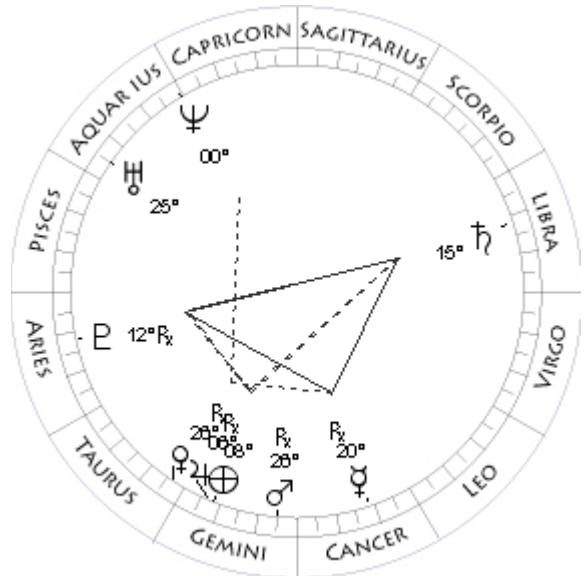

Nov 1, 1834

Dec 1, 1834

Nov 1, 1834

Mo|10Sc54 + 3°08	
Su|08Sc37 - 0°00	Ea|08Ta37 - 0°00
Me|01Sa51 - 2°47	Me|13Aq43 - 2°47
Ve|23Sa22 - 4°25	Ve|08Ar54 - 4°25
Ma|18Cn27 + 1°15	Ma|10Ge59 + 1°15
Ju|10Ge03 - 0°54R	Ju|04Ge10 - 0°54
Sa|16Li48 + 2°15	Sa|14Li37 + 2°15
Ur|22Aq38 - 0°45	Ur|25Aq24 - 0°45
Ne|28Cp56 + 0°17	Ne|00Aq48 + 0°17
Pl|11Ar54 -17°30R	Pl|12Ar29 -17°30
No|19Ge34 - 0°00	

Dec 1, 1834

Mo|18Sa40 - 0°07	
Su|08Sa53 - 0°00	Ea|08Ge53 - 0°00
Me|23Sc19 + 2°34R	Me|20Cn13 + 2°34
Ve|07Cp05 - 2°25R	Ve|26Ta54 - 2°25
Ma|21Cn07 + 2°35R	Ma|26Ge07 + 2°35
Ju|06Ge19 - 0°52R	Ju|06Ge49 - 0°52
Sa|20Li00 + 2°20	Sa|15Li36 + 2°20
Ur|23Aq00 - 0°44	Ur|25Aq43 - 0°44
Ne|29Cp32 + 0°16	Ne|00Aq59 + 0°16
Pl|11Ar30 -17°22R	Pl|12Ar34 -17°22
No|17Ge59 - 0°00