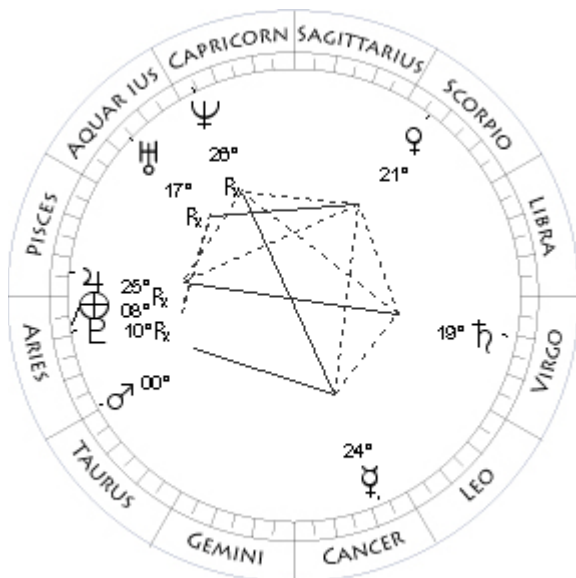

Sep 1, 1832

Oct 1, 1832

Sep 1, 1832

Mo|02Sa38 + 4°31	
Su|09Vi00 - 0°00	Ea|09Pi00 - 0°00
Me|23Vi01 - 4°24R	Me|16Aq15 - 4°24
Ve|18Vi55 + 1°23	Ve|02Li53 + 1°23
Ma|26Ta34 - 1°57	Ma|12Ar12 - 1°57
Ju|25Pi36 - 1°34R	Ju|22Pi17 - 1°34
Sa|17Vi09 + 1°52	Sa|18Vi02 + 1°52
Ur|15Aq40 - 0°44R	Ur|16Aq49 - 0°44
Ne|24Cp44 + 0°26R	Ne|26Cp04 + 0°26
Pl|10Ar52 -17°25R	Pl|10Ar12 -17°25
No|01Le27 - 0°00	

Oct 1, 1832

Mo|04Cp55 + 2°14	
Su|08Li18 - 0°00	Ea|08Ar18 - 0°00
Me|22Vi38 + 1°50	Me|24Cn29 + 1°50
Ve|26Li06 + 0°37	Ve|21Sc06 + 0°37
Ma|06Ge19 - 1°19	Ma|00Ta09 - 1°19
Ju|21Pi43 - 1°35R	Ju|25Pi01 - 1°35
Sa|20Vi53 + 1°54	Sa|19Vi04 + 1°54
Ur|14Aq50 - 0°43R	Ur|17Aq08 - 0°43
Ne|24Cp25 + 0°26R	Ne|26Cp15 + 0°26
Pl|10Ar19 -17°28R	Pl|10Ar17 -17°28
No|29Cn52 - 0°00