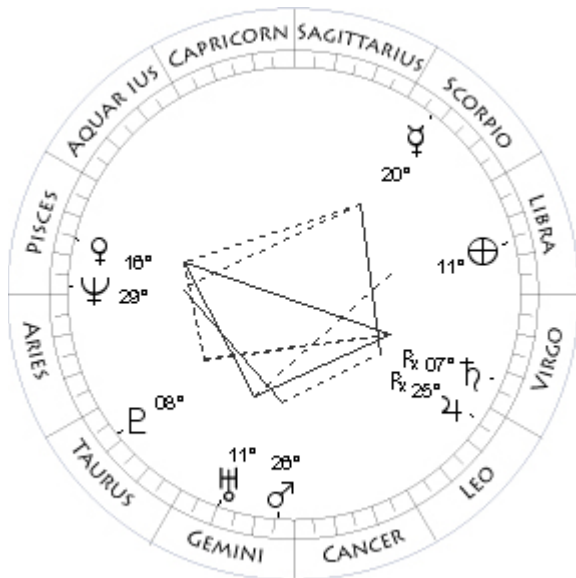

Mar 1, 1861

Apr 1, 1861

Mar 1, 1861

Mo|10Sc52 - 4°50	Ea|10Vi56 - 0°00
Su|10Pi56 - 0°00	Me|10Cn33 + 2°01
Me|28Pi50 + 2°01	Ve|27Cp43 - 1°02
Ve|22Aq49 - 1°02	Ma|11Ge00 + 0°36
Ma|08Ta02 + 0°36	Ju|23Le31 + 1°07
Ju|19Le40 + 1°07R	Sa|06Vi18 + 1°56
Sa|05Vi45 + 1°56R	Ur|11Ge02 - 0°02
Ur|08Ge06 - 0°02	Ne|28Pi57 - 1°18
Ne|28Pi23 - 1°18	Pl|08Ta35 -16°01
Pl|07Ta43 -16°01	
No|20Cp18 - 0°00	

Apr 1, 1861

Mo|02Cp21 - 1°26	Ea|11Li45 - 0°00
Su|11Ar45 - 0°00	Me|20Sc17 - 0°17
Me|17Pi57 - 0°17	Ve|16Pi48 - 1°28
Ve|01Ar18 - 1°28	Ma|26Ge39 + 0°52
Ma|28Ta49 + 0°52	Ju|25Le56 + 1°05
Ju|17Le13 + 1°05R	Sa|07Vi23 + 1°56
Sa|03Vi35 + 1°56R	Ur|11Ge24 - 0°01
Ur|08Ge54 - 0°01	Ne|29Pi33 - 1°18
Ne|29Pi33 - 1°18	Ne|29Pi09 - 1°18
Pl|08Ta16 -15°54	Pl|08Ta40 -15°54
No|18Cp40 - 0°00