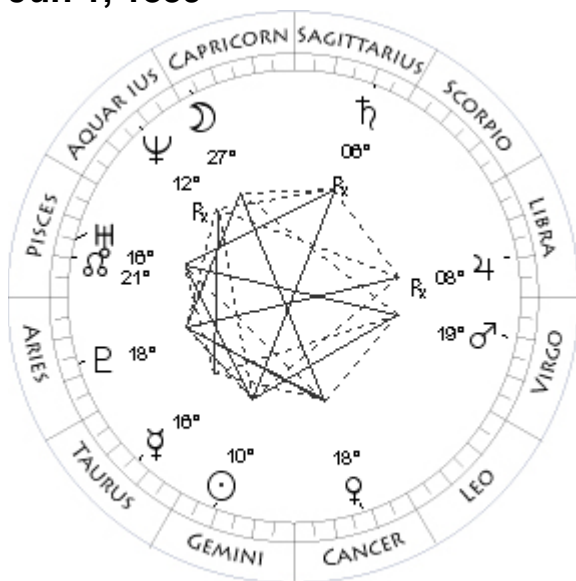

Jun 1, 1839

May 1, 1839

Mo|10Sa04 - 4°59	Ea|10Sc24 - 0°00
Su|10Ta24 - 0°00	Me|17Sc40 - 0°07
Me|04Ta33 - 0°07R	Ve|00Le08 + 1°17
Ve|12Ge16 + 1°17	Ma|13Li34 + 2°00
Ma|11Vi28 + 2°00	Ju|15Li53 + 1°34
Ju|10Li37 + 1°34R	Sa|06Sa12 + 1°58
Sa|08Sa58 + 1°58R	Ur|13Pi02 - 0°45
Ur|15Pi24 - 0°45	Ne|10Aq39 - 0°01
Ne|12Aq34 - 0°01	Pl|17Ar07 -16°55
Pl|17Ar39 -16°55	No|22Pi37 - 0°00

Jun 1, 1839

Mo|27Cp11 - 4°04	Ea|10Sa15 - 0°00
Su|10Ge15 - 0°00	Me|19Aq27 - 2°59
Me|16Ta50 - 2°59	Ve|20Vi30 + 2°09
Ve|18Cn49 + 2°09	Ma|28Li01 + 0°57
Ma|19Vi07 + 0°57	Ju|18Li13 + 1°27
Ju|08Li49 + 1°27R	Sa|07Sa09 + 1°58
Sa|06Sa48 + 1°58R	Ur|13Pi22 - 0°46
Ur|16Pi15 - 0°46	Ne|10Aq50 - 0°02
Ne|12Aq33 - 0°02R	Pl|17Ar12 -17°01
Pl|18Ar16 -17°01	No|20Pi58 - 0°00