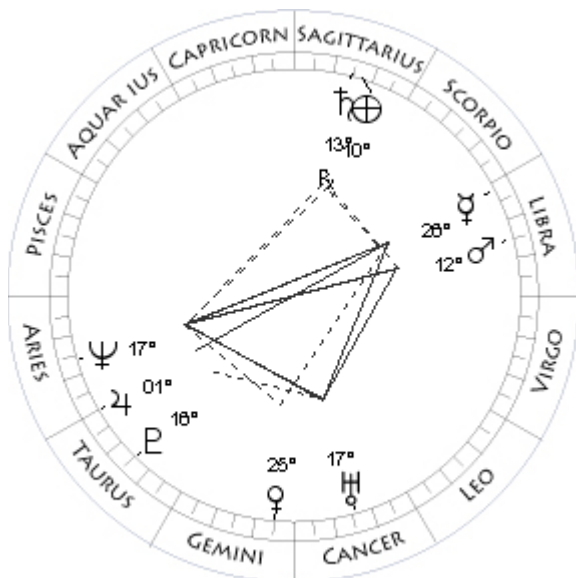

Jun 1, 1869

May 1, 1869

Mo|17Cp44 + 2°06	
Su|11Ta07 - 0°00	Ea|11Sc08 - 0°00
Me|13Ta26 + 0°07	Me|20Ta54 + 0°07
Ve|09Ta02 - 0°54	Ve|06Ta08 - 0°54
Ma|21Le53 + 2°04	Ma|28Vi48 + 2°04
Ju|00Ta41 - 1°02	Ju|28Ar34 - 1°02
Sa|16Sa09 + 1°44R	Sa|12Sa50 + 1°44
Ur|14Cn03 + 0°25	Ur|16Cn48 + 0°25
Ne|17Ar55 - 1°35	Ne|17Ar09 - 1°35
Pl|16Ta22 -14°59	Pl|16Ta20 -14°59
No|12Le21 - 0°00	

Jun 1, 1869

Mo|02Pi11 - 1°59	
Su|10Ge58 - 0°00	Ea|10Sa59 - 0°00
Me|03Cn56 + 1°22	Me|26Li14 + 1°22
Ve|17Ge12 + 0°16	Ve|25Ge59 + 0°16
Ma|04Vi31 + 1°16	Ma|12Li46 + 1°16
Ju|07Ta49 - 1°02	Ju|01Ta24 - 1°02
Sa|14Sa05 + 1°44R	Sa|13Sa47 + 1°44
Ur|15Cn26 + 0°25	Ur|17Cn11 + 0°25
Ne|18Ar53 - 1°36	Ne|17Ar21 - 1°36
Pl|17Ta03 -15°00	Pl|16Ta25 -15°00
No|10Le42 - 0°00