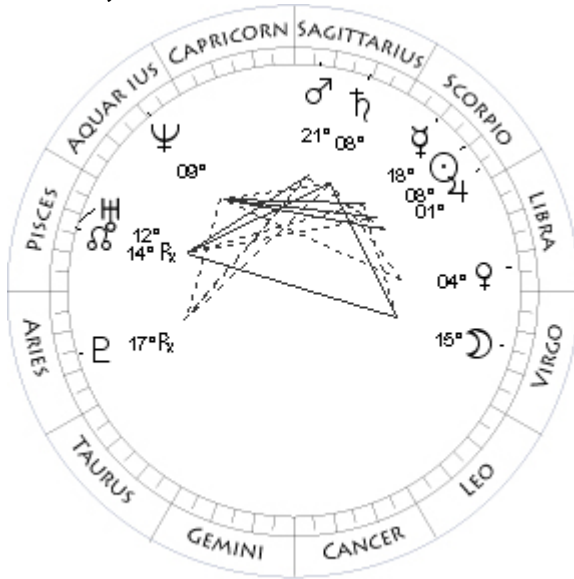

Nov 1, 1839

Dec 1, 1839

Nov 1, 1839

Mo|15Vi21 - 0°04	Ea|08Ta25 - 0°00
Su|08Sc25 - 0°00	Me|10Sa15 - 0°56
Me|18Sc27 - 0°56	Ve|24Ta23 - 2°26
Ve|04Li43 - 2°26	Ma|20Cp23 - 1°11
Ma|21Sa38 - 1°11	Ju|29Li49 + 1°02
Ju|01Sc08 + 1°02	Sa|11Sa47 + 1°30
Sa|08Sa54 + 1°30	Ur|15Pi00 - 0°48
Ur|12Pi40 - 0°48R	Ne|11Aq45 - 0°03
Ne|09Aq52 - 0°03	Pl|17Ar38 -17°35
Pl|17Ar13 -17°35R	No|12Pi52 - 0°00

Dec 1, 1839

Mo|18Li27 - 3°00	Ea|08Ge40 - 0°00
Su|08Sa40 - 0°00	Me|17Pi58 - 2°12
Me|29Sa55 - 2°12	Ve|12Cn47 + 2°01
Ve|22Li47 + 2°01	Ma|08Aq52 - 1°14
Ma|14Cp25 - 1°14	Ju|02Sc05 + 1°03
Ju|07Sc29 + 1°03	Sa|12Sa41 + 1°27
Sa|12Sa20 + 1°27	Ur|15Pi20 - 0°46
Ur|12Pi32 - 0°46	Ne|11Aq56 - 0°04
Ne|10Aq17 - 0°04	Pl|17Ar43 -17°28
Pl|16Ar47 -17°28R	No|11Pi17 - 0°00