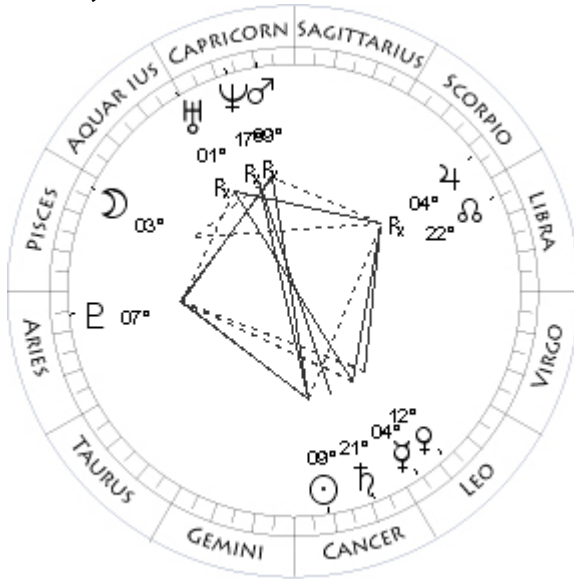

Jul 1, 1828

Aug 1, 1828

Jul 1, 1828

Mo|03Pi36 + 3°48	Ea|09Cp32 - 0°00
Su|09Cn32 - 0°00	Me|24Sc59 - 0°39
Me|04Le36 - 0°39	Ve|22Sa41 - 0°51
Ve|12Le46 - 0°51	Ma|09Cp01 - 4°59R
Ma|09Cp01 - 4°59R	Ju|14Sc19 + 1°11
Ju|04Sc31 + 1°11R	Sa|23Cn19 + 0°03
Sa|21Cn57 + 0°03	Ur|00Aq05 - 0°36
Ur|01Aq10 - 0°36R	Ne|16Cp57 + 0°43
Ne|17Cp12 + 0°43R	Pl|05Ar46 -16°55
Pl|07Ar01 -16°55	No|22Li06 - 0°00

Aug 1, 1828

Mo|24Ar59 - 0°29	Ea|09Aq07 - 0°00
Su|09Le07 - 0°00	Me|29Aq12 - 4°02
Me|27Cn28 - 4°02	Ve|11Aq43 - 7°05
Ve|02Le36 - 7°05R	Ma|28Cp06 - 5°24
Ma|02Cp37 - 5°24R	Ju|16Sc42 + 1°02
Ju|05Sc54 + 1°02	Sa|24Cn28 + 0°05
Sa|25Cn56 + 0°05	Ur|00Aq26 - 0°36
Ur|29Cp58 - 0°36R	Ne|17Cp08 + 0°43
Ne|16Cp23 + 0°43R	Pl|05Ar51 -17°06
Pl|06Ar54 -17°06R	No|20Li28 - 0°00