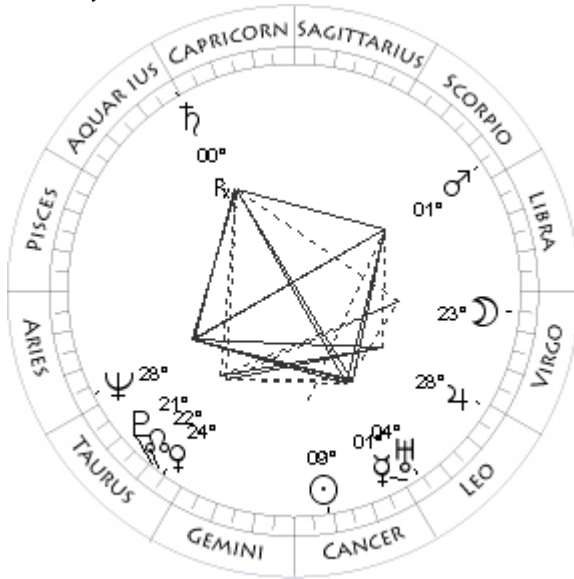

Jul 1, 1873

Aug 1, 1873

Jul 1, 1873

Mo|23Vi32 + 4°26	Ea|09Cp39 - 0°00
Su|09Cn39 - 0°00	Me|10Li56 + 1°32
Me|01Le33 + 1°32	Ve|15Aq15 - 3°33
Ve|24Ta47 - 3°33	Ma|10Sa44 - 1°20
Ma|01Sc33 - 1°20	Ju|07Vi05 + 1°00
Ju|28Le53 + 1°00	Sa|28Cp46 - 0°18
Sa|00Aq53 - 0°18R	Ur|05Le50 + 0°35
Ur|04Le31 + 0°35	Ne|26Ar28 - 1°43
Ne|28Ar19 - 1°43	Pl|20Ta16 -14°31
Pl|21Ta20 -14°31	No|21Ta45 - 0°00
No|21Ta45 - 0°00	

Aug 1, 1873

Mo|08Sc03 + 1°06	Ea|09Aq15 - 0°00
Su|09Le14 - 0°00	Me|12Cp21 - 4°03
Me|27Le42 - 4°03R	Ve|04Ar26 - 2°45
Ve|24Ge30 - 2°45	Ma|13Sc58 - 1°47
Ma|13Sc58 - 1°47	Ju|09Vi28 + 0°59
Ju|04Vi49 + 0°59	Sa|29Cp43 - 0°21
Sa|28Cp38 - 0°21R	Ur|06Le14 + 0°35
Ur|06Le23 + 0°35	Ne|26Ar40 - 1°45
Ne|28Ar35 - 1°45R	Pl|20Ta21 -14°39
Pl|21Ta42 -14°39	No|20Ta07 - 0°00
No|20Ta07 - 0°00