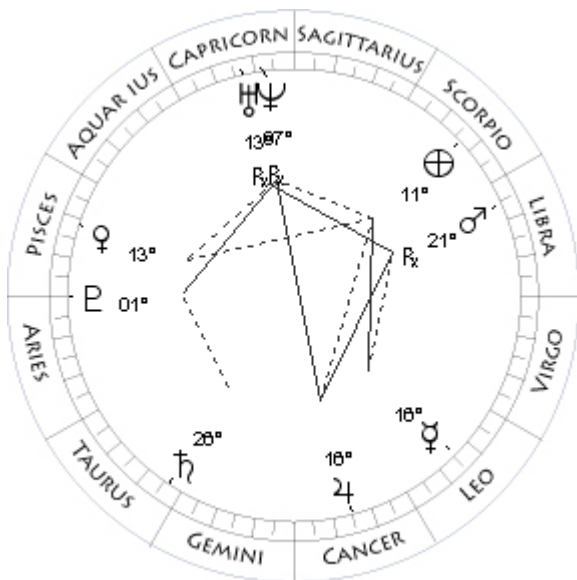

Jun 1, 1824

May 1, 1824

Mo|10Ge08 + 2°37	Ea|11Sc01 - 0°00
Su|11Ta01 - 0°00	Me|16Le21 + 2°17
Me|29Ta53 + 2°17	Ve|13Pi11 - 1°37
Ve|17Ar15 - 1°37	Ma|21Li35 + 1°48
Ma|24Vi35 + 1°48R	Ju|16Cn30 + 0°10
Ju|07Cn14 + 0°10	Sa|26Ta38 - 1°51
Sa|25Ta05 - 1°51	Ur|13Cp03 - 0°24
Ur|15Cp44 - 0°24R	Ne|07Cp53 + 0°58
Ne|09Cp31 + 0°58R	Pl|01Ar13 -16°18
Pl|01Ar56 -16°18	No|12Cp42 - 0°00

Jun 1, 1824

Mo|02Le28 - 2°02	Ea|10Sa52 - 0°00
Su|10Ge52 - 0°00	Me|07Sa22 - 2°08
Me|13Ge49 - 2°08R	Ve|02Ta34 - 1°01
Ve|25Ta03 - 1°01	Ma|06Sc23 + 0°39
Ma|28Vi33 + 0°39	Ju|19Cn03 + 0°12
Ju|13Cn07 + 0°12	Sa|27Ta46 - 1°50
Sa|29Ta05 - 1°50	Ur|13Cp24 - 0°25
Ur|15Cp05 - 0°25R	Ne|08Cp04 + 0°58
Ne|08Cp58 + 0°58R	Pl|01Ar18 -16°27
Pl|02Ar26 -16°27	No|11Cp03 - 0°00