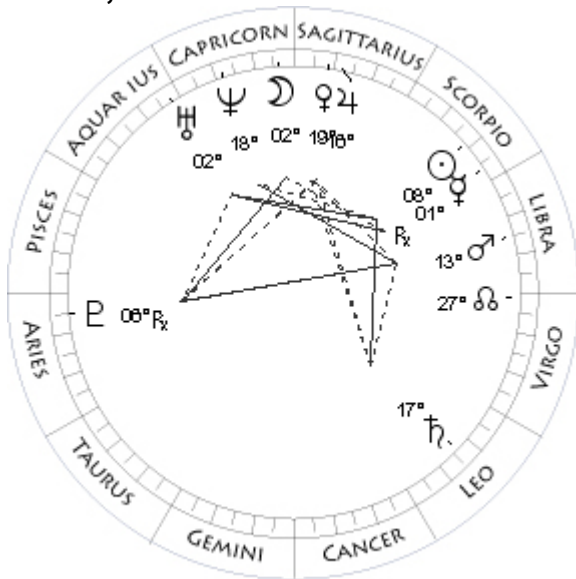

Nov 1, 1829

Dec 1, 1829

Nov 1, 1829

Mo|02Cp56 + 5°09	
Su|08Sc50 - 0°00	Ea|08Ta50 - 0°00
Me|01Sc14 + 0°32R	Me|26Ta16 + 0°32
Ve|19Sa58 - 2°09	Ve|23Aq46 - 2°09
Ma|13Li26 + 0°56	Ma|28Vi29 + 0°56
Ju|16Sa07 + 0°19	Ju|22Sa40 + 0°19
Sa|17Le27 + 0°48	Sa|11Le17 + 0°48
Ur|02Aq38 - 0°37	Ur|05Aq29 - 0°37
Ne|18Cp06 + 0°36	Ne|19Cp52 + 0°36
Pl|06Ar27 -17°17R	Pl|07Ar12 -17°17
No|26Vi16 - 0°00	

Dec 1, 1829

Mo|10Aq02 + 3°35	
Su|09Sa06 - 0°00	Ea|09Ge06 - 0°00
Me|26Sc17 + 0°48	Me|25Li32 + 0°48
Ve|24Cp46 - 2°35	Ve|11Ar24 - 2°35
Ma|02Sc56 + 0°46	Ma|12Li00 + 0°46
Ju|22Sa35 + 0°16	Ju|25Sa05 + 0°16
Sa|18Le10 + 0°54R	Sa|12Le23 + 0°54
Ur|03Aq30 - 0°36	Ur|05Aq48 - 0°36
Ne|18Cp51 + 0°36	Ne|20Cp03 + 0°36
Pl|06Ar05 -17°09R	Pl|07Ar17 -17°09
No|24Vi40 - 0°00