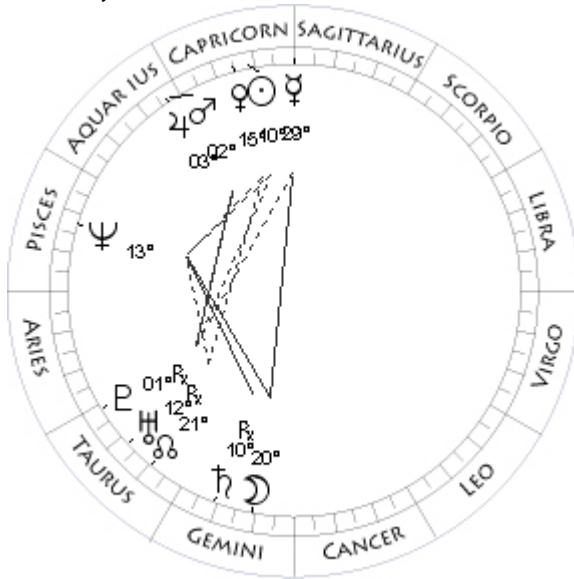

Jan 1, 1855

Feb 1, 1855

Jan 1, 1855

Mo|20Ge16 + 2°29	
Su|10Cp35 - 0°00	Ea|10Cn35 - 0°00
Me|29Sa17 - 0°44	Me|04Sa47 - 0°44
Ve|15Cp09 - 0°51	Ve|21Cp19 - 0°51
Ma|02Aq34 - 1°08	Ma|17Aq59 - 1°08
Ju|03Aq00 - 0°32	Ju|07Aq13 - 0°32
Sa|10Ge15 - 1°44R	Sa|13Ge25 - 1°44
Ur|12Ta51 - 0°22R	Ur|15Ta17 - 0°22
Ne|13Pi34 - 1°01	Ne|15Pi15 - 1°01
Pl|01Ta39 -16°50R	Pl|02Ta40 -16°50
No|19Ta30 - 0°00	

Feb 1, 1855

Mo|05Le02 + 4°51	
Su|12Aq08 - 0°00	Ea|12Le08 - 0°00
Me|20Aq34 - 1°46	Me|13Pi30 - 1°46
Ve|24Aq04 - 1°29	Ve|10Pi22 - 1°29
Ma|27Aq03 - 1°03	Ma|07Pi38 - 1°03
Ju|10Aq17 - 0°34	Ju|09Aq55 - 0°34
Sa|08Ge58 - 1°37R	Sa|14Ge34 - 1°37
Ur|12Ta45 - 0°22	Ur|15Ta38 - 0°22
Ne|14Pi26 - 1°00	Ne|15Pi26 - 1°00
Pl|01Ta40 -16°38	Pl|02Ta44 -16°38
No|17Ta52 - 0°00