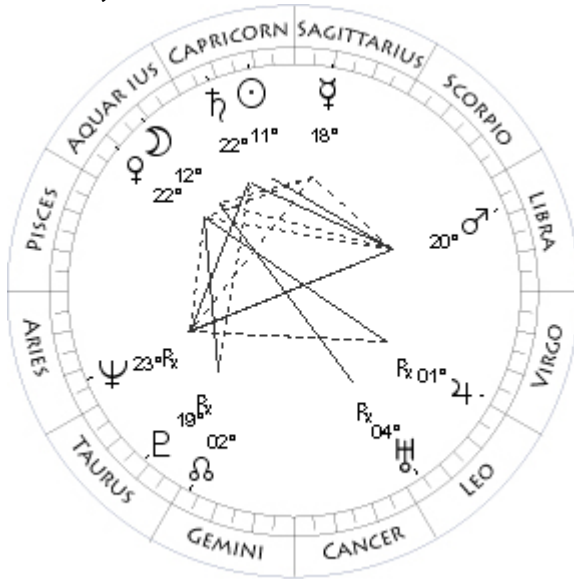

Jan 1, 1873

Feb 1, 1873

Jan 1, 1873

Mo|12Aq25 - 4°50	Ea|11Cn14 - 0°00
Su|11Cp13 - 0°00	Me|21Vi11 + 2°22
Me|18Sa45 + 2°22	Ve|24Ar41 - 1°46
Ve|22Aq03 - 1°46	Ma|14Vi19 + 1°51
Ma|20Li04 + 1°51	Ju|23Le02 + 1°03
Ju|01Vi06 + 1°03R	Sa|23Cp16 - 0°02
Sa|22Cp12 - 0°02	Ur|03Le33 + 0°38
Ur|04Le46 + 0°38R	Ne|25Ar22 - 1°44
Ne|23Ar31 - 1°44R	Pl|19Ta48 -14°59
Pl|19Ta01 -14°59R	No|01Ge20 - 0°00

Feb 1, 1873

Mo|05Ar42 - 4°07	Ea|12Le47 - 0°00
Su|12Aq46 - 0°00	Me|27Sa56 - 1°35
Me|28Cp50 - 1°35	Ve|14Ge25 - 0°03
Ve|28Pi02 - 0°03	Ma|27Vi59 + 2°00
Ma|04Sc10 + 2°00	Ju|25Le27 + 1°09
Ju|28Le16 + 1°09R	Sa|24Cp13 - 0°04
Sa|25Cp51 - 0°04	Ur|03Le57 + 0°38
Ur|03Le27 + 0°38R	Ne|25Ar33 - 1°42
Ne|23Ar46 - 1°42	Pl|19Ta53 -14°49
Pl|18Ta51 -14°49R	No|29Ta42 - 0°00