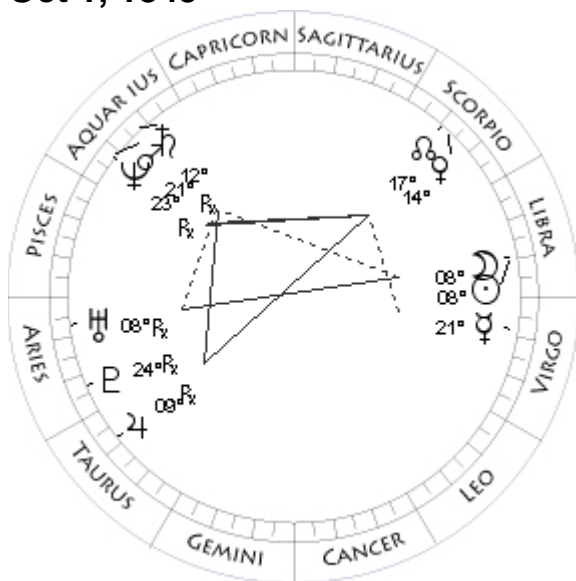

Oct 1, 1845

Sep 1, 1845

Mo|04Vi15 - 4°51	
Su|08Vi52 - 0°00	Ea|08Pi51 - 0°00
Me|27Vi06 - 4°17R	Me|08Aq18 - 4°17
Ve|07Li47 + 0°44	Ve|20Sc09 + 0°44
Ma|22Aq08 - 6°22R	Ma|04Pi16 - 6°22
Ju|10Ta50 - 1°22R	Ju|00Ta30 - 1°22
Sa|13Aq54 - 1°07R	Sa|16Aq22 - 1°07
Ur|09Ar23 - 0°44R	Ur|07Ar55 - 0°44
Ne|24Aq08 - 0°28R	Ne|24Aq37 - 0°28
Pl|24Ar30 -17°25R	Pl|23Ar30 -17°25
No|20Sc02 - 0°00	

Oct 1, 1845

Mo|08Li40 - 3°13	
Su|08Li10 - 0°00	Ea|08Ar09 - 0°00
Me|21Vi06 + 1°40	Me|10Cn33 + 1°40
Ve|14Sc03 - 0°46	Ve|07Cp47 - 0°46
Ma|21Aq49 - 4°16	Ma|23Pi14 - 4°16
Ju|09Ta12 - 1°27R	Ju|03Ta14 - 1°27
Sa|12Aq30 - 1°07R	Sa|17Aq18 - 1°07
Ur|08Ar15 - 0°44R	Ur|08Ar14 - 0°44
Ne|23Aq27 - 0°28R	Ne|24Aq48 - 0°28
Pl|24Ar01 -17°30R	Pl|23Ar35 -17°30
No|18Sc26 - 0°00