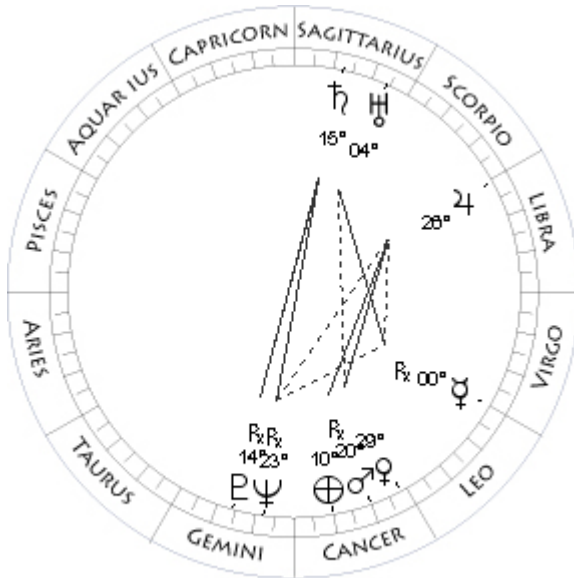

Jan 1, 1899

Feb 1, 1899

Jan 1, 1899

Mo|29Le44 - 4°08	Ea|10Cn55 - 0°00
Su|10Cp55 - 0°00	Me|00Vi17 + 2°59
Me|21Sa38 + 2°59R	Ve|29Cn23 + 4°26
Ve|03Sa58 + 4°26	Ma|20Cn43 + 3°56
Ma|05Le10 + 3°56R	Ju|26Li39 + 1°11
Ju|06Sc04 + 1°11	Sa|15Sa32 + 1°23
Sa|17Sa44 + 1°23	Ur|04Sa15 + 0°07
Ur|05Sa58 + 0°07	Ne|23Ge29 - 1°21
Ne|22Ge54 - 1°21R	Pl|14Ge42 -10°01
Pl|14Ge14 -10°01R	No|08Cp29 - 0°00

Feb 1, 1899

Mo|15Li49 - 5°09	Ea|12Le28 - 0°00
Su|12Aq28 - 0°00	Me|15Sa23 - 1°12
Me|24Cp57 - 1°12	Ve|19Vi45 + 4°03
Ve|26Sa03 + 4°03	Ma|04Le49 + 4°20
Ma|23Cn42 + 4°20R	Ju|29Li00 + 1°16
Ju|09Sc26 + 1°16	Sa|16Sa28 + 1°24
Sa|20Sa53 + 1°24	Ur|04Sa38 + 0°07
Ur|07Sa21 + 0°07	Ne|23Ge40 - 1°20
Ne|22Ge13 - 1°20R	Pl|14Ge47 - 9°55
Pl|13Ge49 - 9°55R	No|06Cp51 - 0°00