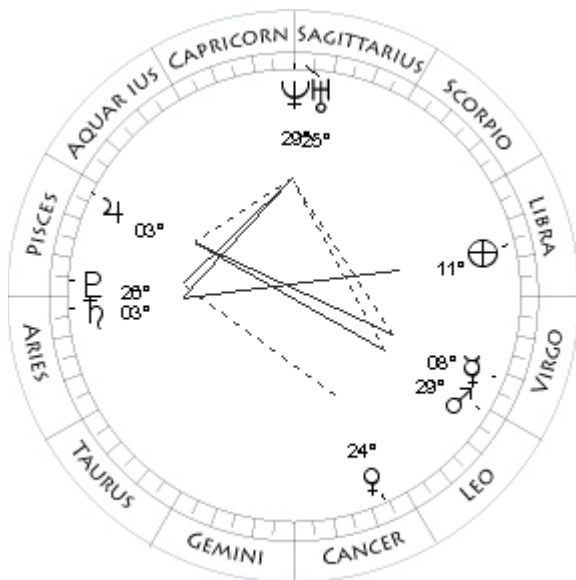

Apr 1, 1820

Mar 1, 1820

Mo|26Vi42 + 0°29	Ea|10Vi53 - 0°00
Su|10Pi53 - 0°00	Me|15Pi23 - 1°40
Me|12Pi06 - 1°40	Ve|04Ge26 - 0°21
Ve|14Ar37 - 0°21	Ma|15Le42 + 3°32
Ma|16Cn40 + 3°32	Ju|00Pi46 - 0°52
Ju|02Pi26 - 0°52	Sa|02Ar47 - 2°09
Sa|00Ar45 - 2°09	Ur|25Sa35 - 0°10
Ur|28Sa23 - 0°10	Ne|28Sa50 + 1°10
Ne|00Cp36 + 1°10	Pl|26Pi33 -15°49
Pl|25Pi58 -15°49	No|03Ar18 - 0°00
No|03Ar18 - 0°00	

Apr 1, 1820

Mo|12Sc39 - 3°27	Ea|11Li41 - 0°00
Su|11Ar41 - 0°00	Me|08Vi26 + 3°14
Me|27Ar28 + 3°14	Ve|24Cn33 + 1°25
Ve|21Ta29 + 1°25	Ma|29Le18 + 2°39
Ma|23Cn14 + 2°39	Ju|03Pi33 - 0°56
Ju|09Pi39 - 0°56	Sa|03Ar50 - 2°09
Sa|04Ar34 - 2°09	Ur|25Sa56 - 0°10
Ur|28Sa50 - 0°10	Ne|29Sa01 + 1°11
Ne|00Cp52 + 1°11	Pl|26Pi39 -15°49
Pl|26Pi46 -15°49	No|01Ar39 - 0°00
No|01Ar39 - 0°00