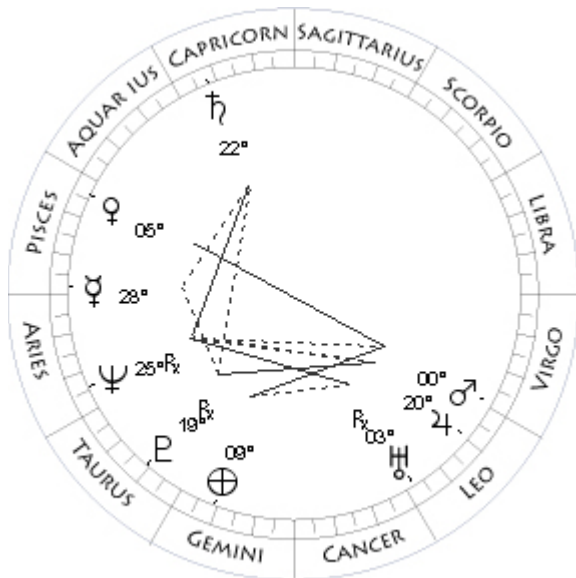

Nov 1, 1872

Dec 1, 1872

Nov 1, 1872

Mo|12Sc48 + 1°51	Ea|09Ta25 - 0°00
Su|09Sc24 - 0°00	Me|16Sa48 - 1°11
Me|21Sc08 - 1°11	Ve|17Cp54 - 0°56
Ve|07Sa41 - 0°56	Ma|17Le37 + 1°30
Ma|16Vi13 + 1°30	Ju|18Le14 + 0°47
Ju|28Le21 + 0°47	Sa|21Cp25 + 0°03
Sa|16Cp12 + 0°03	Ur|02Le47 + 0°35
Ur|05Le50 + 0°35	Ne|25Ar00 - 1°46
Ne|24Ar30 - 1°46R	Pl|19Ta39 -15°07
Pl|20Ta01 -15°07R	No|04Ge34 - 0°00

Dec 1, 1872

Mo|19Sa19 - 1°27	Ea|09Ge41 - 0°00
Su|09Sa40 - 0°00	Me|28Pi39 - 1°59
Me|00Cp38 - 1°59	Ve|05Pi22 - 1°55
Ve|14Cp32 - 1°55	Ma|00Vi46 + 1°41
Ma|03Li32 + 1°41	Ju|20Le36 + 0°54
Ju|01Vi06 + 0°54	Sa|22Cp20 + 0°01
Sa|18Cp46 + 0°01	Ur|03Le10 + 0°37
Ur|05Le41 + 0°37R	Ne|25Ar11 - 1°46
Ne|23Ar49 - 1°46R	Pl|19Ta43 -15°05
Pl|19Ta28 -15°05R	No|02Ge59 - 0°00