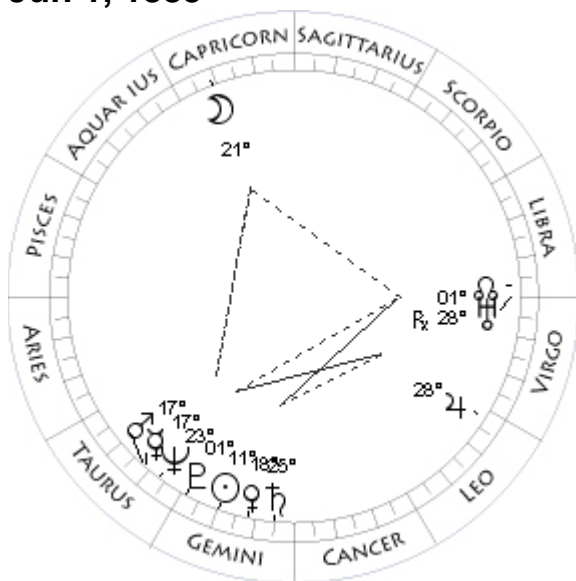

Jun 1, 1885

May 1, 1885

Mo|06Sa47 + 4°35	Ea|11Sc15 - 0°00
Su|11Ta15 - 0°00	Me|17Sc57 - 0°06
Me|05Ta50 - 0°06R	Ve|09Ta13 - 0°51
Ve|10Ta24 - 0°51	Ma|12Ar39 - 0°39
Ma|24Ar32 - 0°39	Ju|06Vi23 + 1°11
Ju|25Le59 + 1°11	Sa|25Ge59 - 1°02
Sa|21Ge49 - 1°02	Ur|01Li25 + 0°46
Ur|29Vi19 + 0°46R	Ne|22Ta34 - 1°41
Ne|22Ta34 - 1°41	Pl|01Ge10 -12°31
Pl|01Ge10 -12°31	No|02Li53 - 0°00
No|02Li53 - 0°00	

Jun 1, 1885

Mo|21Cp11 + 4°45	Ea|11Sa06 - 0°00
Su|11Ge06 - 0°00	Me|19Aq38 - 3°00
Me|17Ta37 - 3°00	Ve|29Ge05 + 0°20
Ve|18Ge33 + 0°20	Ma|01Ta13 - 0°21
Ma|17Ta35 - 0°21	Ju|08Vi46 + 1°06
Ju|28Le14 + 1°06	Sa|27Ge08 - 0°58
Sa|25Ge32 - 0°58	Ur|01Li49 + 0°45
Ur|28Vi48 + 0°45R	Ne|23Ta09 - 1°41
Ne|23Ta44 - 1°41	Pl|01Ge33 -12°29
Pl|01Ge52 -12°29	No|01Li15 - 0°00
No|01Li15 - 0°00