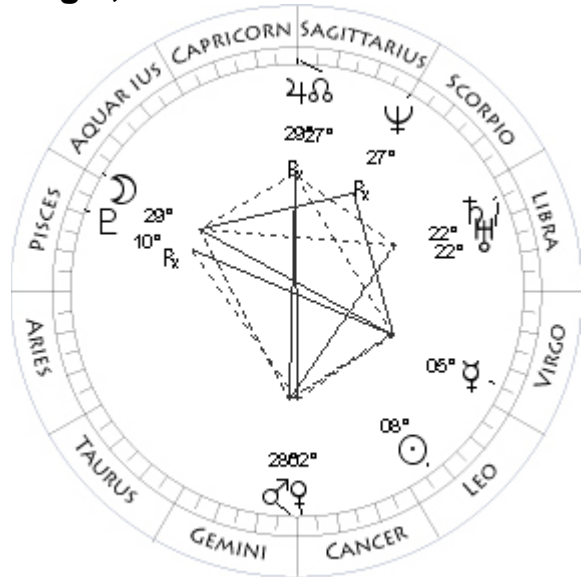

Jul 1, 1806

Aug 1, 1806

Jul 1, 1806

Mo|15Cp21 + 1°33	Ea|08Cp53 - 0°00
Su|08Cn53 - 0°00	Me|22Cn04 + 1°32
Me|12Cn00 + 1°32	Ve|16Pi37 - 2°28
Ve|26Ta43 - 2°28	Ma|16Ta14 - 0°02
Ma|07Ge23 - 0°02	Ju|03Cp51 + 0°08
Ju|02Cp38 + 0°08R	Sa|27Li35 + 2°33
Sa|21Li45 + 2°33	Ur|24Li37 + 0°35
Ur|21Li33 + 0°35	Ne|29Sc12 + 1°44
Ne|27Sc56 + 1°44R	Pl|10Pi16 -13°59
Pl|10Pi52 -13°59R	No|27Sa38 - 0°00

Aug 1, 1806

Mo|29Aq45 + 4°33	Ea|08Aq28 - 0°00
Su|08Le29 - 0°00	Me|25Sc14 - 0°32
Me|05Vi01 - 0°32	Ve|06Ta02 - 1°16
Ve|02Cn11 - 1°16	Ma|03Ge06 + 0°20
Ma|28Ge35 + 0°20	Ju|06Cp24 + 0°03
Ju|29Sa21 + 0°03R	Sa|28Li34 + 2°25
Sa|22Li50 + 2°25	Ur|25Li01 + 0°34
Ur|22Li00 + 0°34	Ne|29Sc23 + 1°42
Ne|27Sc34 + 1°42R	Pl|10Pi22 -14°08
Pl|10Pi28 -14°08R	No|26Sa00 - 0°00