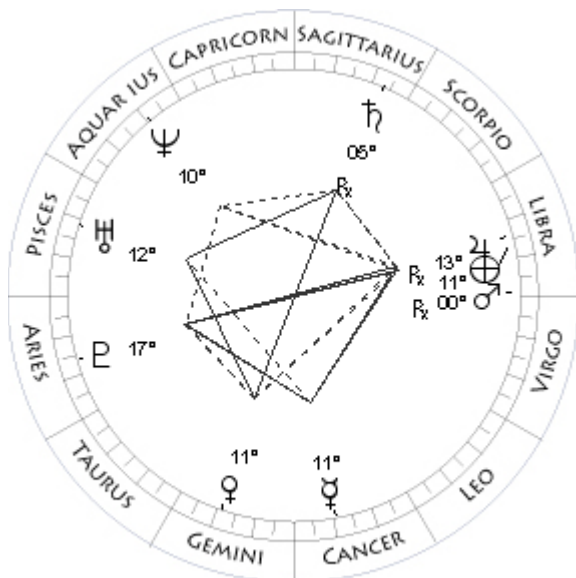

Mar 1, 1839

Apr 1, 1839

Mar 1, 1839

Mo|22Vi55 + 0°11	
Su|10Pi16 - 0°00	Ea|10Vi16 - 0°00
Me|00Pi02 - 2°09	Me|05Aq25 - 2°09
Ve|27Pi41 - 1°14	Ve|21Ar52 - 1°14
Ma|25Vi04 + 3°59R	Ma|16Vi18 + 3°59
Ju|17Li36 + 1°33R	Ju|11Li16 + 1°33
Sa|10Sa02 + 1°52	Sa|04Sa21 + 1°52
Ur|12Pi17 - 0°44	Ur|12Pi23 - 0°44
Ne|11Aq12 - 0°01	Ne|10Aq17 - 0°01
Pl|16Ar15 -16°57	Pl|16Ar57 -16°57
No|25Pi51 - 0°00	

Apr 1, 1839

Mo|07Sc08 - 3°32	
Su|11Ar05 - 0°00	Ea|11Li05 - 0°00
Me|28Ar26 + 1°43	Me|11Cn31 + 1°43
Ve|05Ta56 - 0°06	Ve|11Ge35 - 0°06
Ma|13Vi54 + 3°17R	Ma|00Li00 + 3°17
Ju|14Li11 + 1°36R	Ju|13Li37 + 1°36
Sa|10Sa12 + 1°56R	Sa|05Sa17 + 1°56
Ur|14Pi01 - 0°44	Ur|12Pi43 - 0°44
Ne|12Aq06 - 0°01	Ne|10Aq28 - 0°01
Pl|16Ar57 -16°53	Pl|17Ar02 -16°53
No|24Pi12 - 0°00