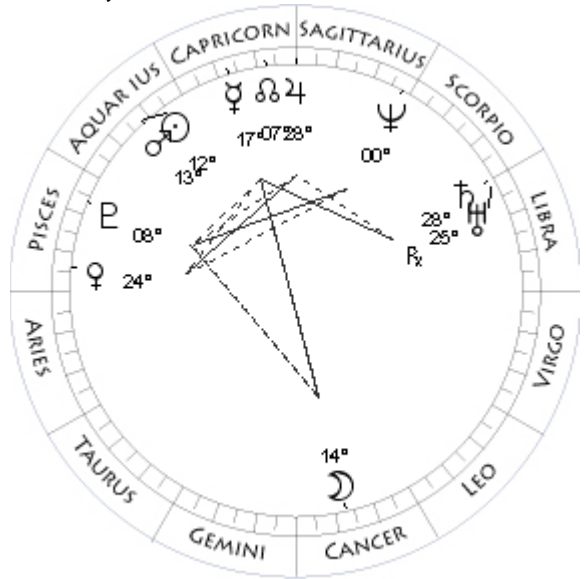

Feb 1, 1806

Jan 1, 1806

Mo|21Ta55 + 3°47	Ea|10Cn29 - 0°00
Su|10Cp29 - 0°00	Me|20Ge50 + 1°46
Me|18Cp57 + 1°46R	Ve|26Ta23 - 1°08
Ve|27Aq42 - 1°08	Ma|25Cp13 - 1°01
Ma|19Cp10 - 1°01	Ju|19Sa09 + 0°22
Ju|22Sa27 + 0°22	Sa|21Li45 + 2°26
Sa|27Li19 + 2°26	Ur|22Li19 + 0°36
Ur|25Li17 + 0°36	Ne|29Sc21 + 1°39
Ne|29Sc21 + 1°39	Pl|09Pi38 -13°33
Pl|07Pi46 -13°33	
No|07Cp13 - 0°00	

Feb 1, 1806

Mo|14Cn21 - 0°40	Ea|12Le02 - 0°00
Su|12Aq02 - 0°00	Me|10Sc36 + 0°17
Me|17Cp24 + 0°17	Ve|16Cn26 + 2°47
Ve|24Pi37 + 2°47	Ma|14Aq30 - 1°05
Ma|13Aq29 - 1°05	Ju|21Sa38 + 0°20
Ju|28Sa58 + 0°20	Sa|22Li45 + 2°34
Sa|28Li25 + 2°34	Ur|22Li43 + 0°36
Ur|25Li39 + 0°36R	Ne|28Sc18 + 1°41
Ne|00Sa05 + 1°41	Pl|09Pi45 -13°27
Pl|08Pi26 -13°27	
No|05Cp35 - 0°00