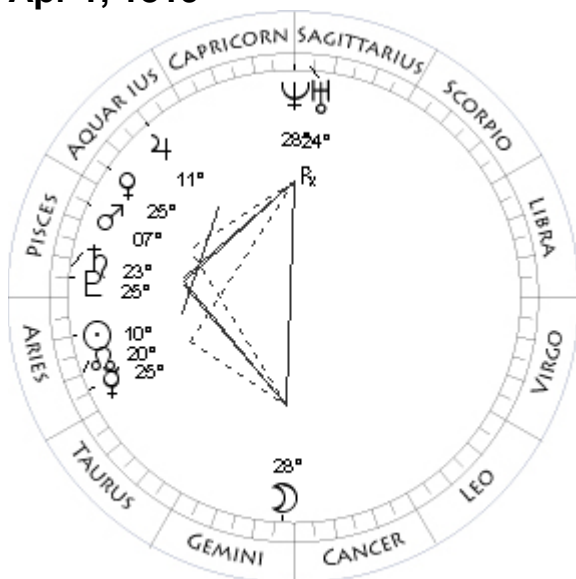

Apr 1, 1819

Mar 1, 1819

Mo|13Ta25 + 1°58	Ea|10Vi07 - 0°00
Su|10Pi07 - 0°00	Me|23Cp44 - 2°08
Me|26Aq21 - 2°08	Ve|19Li31 + 3°12
Ve|23Cp39 + 3°12	Ma|24Cp14 - 1°05
Ma|12Aq59 - 1°05	Ju|28Cp38 - 0°24
Ju|05Aq02 - 0°24	Sa|20Pi33 - 1°56
Sa|19Pi35 - 1°56	Ur|21Sa17 - 0°07
Ur|24Sa10 - 0°07	Ne|26Sa39 + 1°13
Ne|28Sa26 + 1°13	Pl|25Pi25 -15°41
Pl|24Pi49 -15°41	No|22Ar41 - 0°00

Apr 1, 1819

Mo|28Ge01 + 4°53	Ea|10Li56 - 0°00
Su|10Ar56 - 0°00	Me|19Ge03 + 1°01
Me|25Ar17 + 1°01	Ve|09Sa06 + 0°18
Ve|25Aq58 + 0°18	Ma|13Aq29 - 1°13
Ma|07Pi08 - 1°13	Ju|01Aq18 - 0°28
Ju|11Aq03 - 0°28	Sa|21Pi35 - 1°57
Sa|23Pi23 - 1°57	Ur|21Sa39 - 0°07
Ur|24Sa31 - 0°07R	Ne|26Sa50 + 1°14
Ne|28Sa41 + 1°14	Pl|25Pi30 -15°42
Pl|25Pi37 -15°42	No|21Ar02 - 0°00