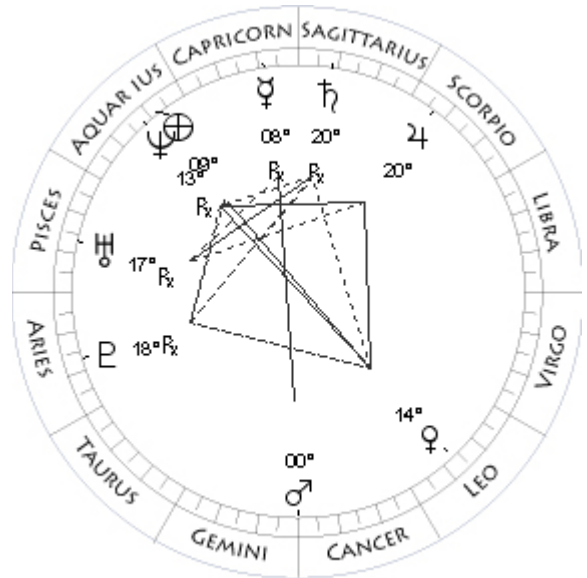

Jul 1, 1840

Aug 1, 1840

Jul 1, 1840

Mo|06Le17 + 1°56	
Su|09Cn38 - 0°00	Ea|09Cp38 - 0°00
Me|00Le32 + 1°38	Me|06Li00 + 1°38
Ve|03Cn06 + 0°13	Ve|23Ge52 + 0°13
Ma|24Ge53 + 0°31	Ma|15Ge12 + 0°31
Ju|08Sc56 + 1°08R	Ju|18Sc23 + 1°08
Sa|16Sa52 + 1°30R	Sa|19Sa07 + 1°30
Ur|20Pi21 - 0°47R	Ur|17Pi37 - 0°47
Ne|14Aq19 - 0°06R	Ne|13Aq13 - 0°06
Pl|19Ar37 -17°11	Pl|18Ar18 -17°11
No|00Pi00 - 0°00	

Aug 1, 1840

Mo|25Vi59 - 2°31	
Su|09Le13 - 0°00	Ea|09Aq13 - 0°00
Me|29Le43 - 3°47R	Me|08Cp21 - 3°47
Ve|11Le15 + 1°12	Ve|14Le07 + 1°12
Ma|15Cn35 + 0°48	Ma|00Cn39 + 0°48
Ju|09Sc56 + 1°00	Ju|20Sc47 + 1°00
Sa|15Sa23 + 1°25R	Sa|20Sa03 + 1°25
Ur|19Pi50 - 0°48R	Ur|17Pi57 - 0°48
Ne|13Aq33 - 0°07R	Ne|13Aq24 - 0°07
Pl|19Ar39 -17°22R	Pl|18Ar23 -17°22
No|28Aq22 - 0°00