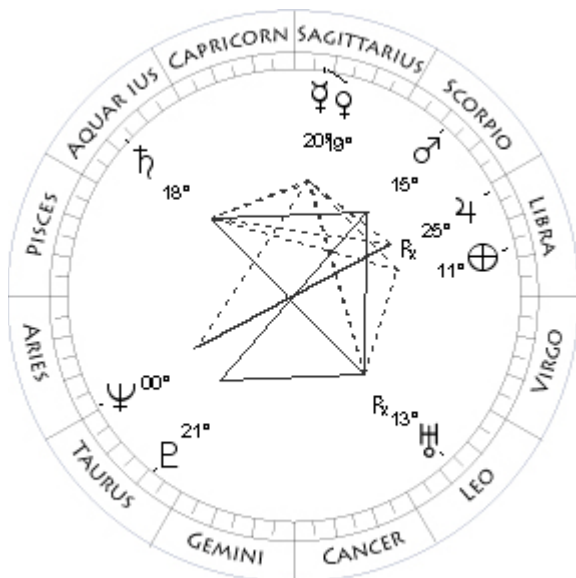

Mar 1, 1875

Apr 1, 1875

Mar 1, 1875

Mo|22Sa35 - 4°41	
Su|10Pi32 - 0°00	Ea|10Vi32 - 0°00
Me|11Pi17 + 3°42R	Me|09Vi14 + 3°42
Ve|24Cp09 + 2°17	Ve|00Sc19 + 2°17
Ma|09Sa08 + 0°45	Ma|00Sc37 + 0°45
Ju|01Sc22 + 1°27R	Ju|23Li15 + 1°27
Sa|19Aq32 - 0°58	Sa|17Aq29 - 0°58
Ur|12Le05 + 0°42R	Ur|13Le34 + 0°42
Ne|28Ar46 - 1°43	Ne|00Ta11 - 1°43
Pl|20Ta51 -14°23	Pl|21Ta51 -14°23
No|19Ar33 - 0°00	

Apr 1, 1875

Mo|08Aq33 - 4°56	
Su|11Ar22 - 0°00	Ea|11Li22 - 0°00
Me|13Pi50 - 1°55	Me|20Sa25 - 1°55
Ve|28Aq41 - 0°11	Ve|19Sa45 - 0°11
Ma|23Sa30 + 0°10	Ma|15Sc46 + 0°10
Ju|28Li45 + 1°32R	Ju|25Li36 + 1°32
Sa|22Aq48 - 1°01	Sa|18Aq27 - 1°01
Ur|11Le15 + 0°42R	Ur|13Le57 + 0°42
Ne|29Ar46 - 1°42	Ne|00Ta23 - 1°42
Pl|21Ta17 -14°15	Pl|21Ta55 -14°15
No|17Ar55 - 0°00