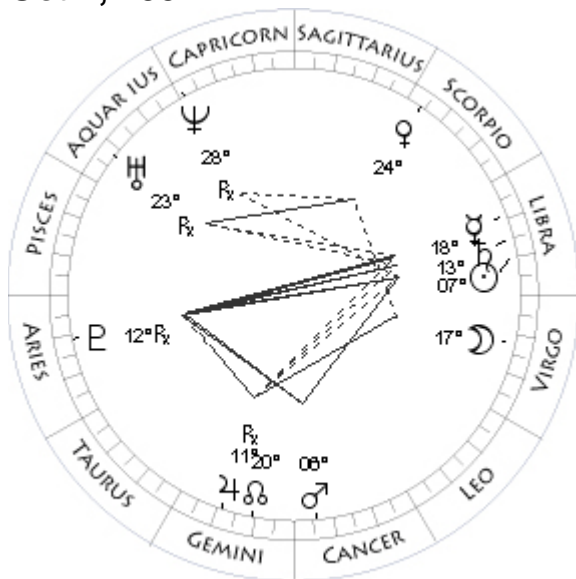

Oct 1, 1834

Sep 1, 1834

Mo|09Le29 + 3°36	Ea|08Pi32 - 0°00
Su|08Vi31 - 0°00	Me|01Cn38 + 1°19
Me|24Le25 + 1°19	Ve|02Cp16 - 0°45
Ve|21Li27 - 0°45	Ma|07Ta44 - 0°23
Ma|20Ge30 - 0°23	Ju|28Ta45 - 0°51
Ju|10Ge20 - 0°51	Sa|12Li36 + 2°15
Sa|09Li30 + 2°15	Ur|24Aq44 - 0°46
Ur|24Aq00 - 0°46R	Ne|00Aq26 + 0°18
Ne|29Cp13 + 0°18R	Pl|12Ar18 -17°28
Pl|13Ar02 -17°28R	No|22Ge48 - 0°00

Oct 1, 1834

Mo|17Vi02 + 5°01	Ea|07Ar50 - 0°00
Su|07Li49 - 0°00	Me|12Sc58 + 0°08
Me|18Li31 + 0°08	Ve|19Aq42 - 2°59
Ve|24Sc15 - 2°59	Ma|24Ta31 + 0°17
Ma|06Cn41 + 0°17	Ju|01Ge25 - 0°53
Ju|11Ge42 - 0°53R	Sa|13Li36 + 2°14
Sa|13Li03 + 2°14	Ur|25Aq04 - 0°46
Ur|23Aq02 - 0°46R	Ne|00Aq37 + 0°18
Ne|28Cp50 + 0°18R	Pl|12Ar23 -17°32
Pl|12Ar29 -17°32R	No|21Ge12 - 0°00