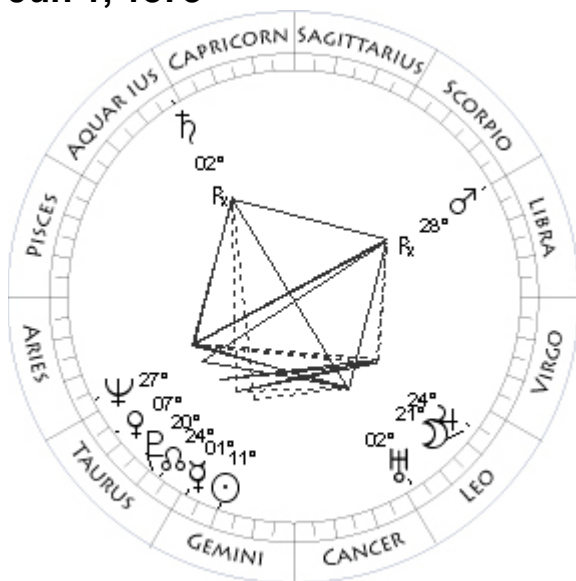

Jun 1, 1873

May 1, 1873

Mo|07Cn18 + 3°37
Su|11Ta09 - 0°00
Me|14Ar50 - 2°50
Ve|17Ta53 + 5°07R
Ma|05Sc56 + 0°50R
Ju|21Le46 + 1°06
Sa|02Aq38 - 0°12
Ur|01Le59 + 0°36
Ne|26Ar35 - 1°40
Pl|20Ta04 -14°27
No|24Ta59 - 0°00

Ea|11Sc09 - 0°00
Me|00Cp49 - 2°50
Ve|08Sc28 + 5°07
Ma|09Sc17 + 0°50
Ju|02Vi22 + 1°06
Sa|26Cp55 - 0°12
Ur|05Le04 + 0°36
Ne|26Ar06 - 1°40
Pl|20Ta07 -14°27

Jun 1, 1873

Mo|21Le43 + 5°15
Su|11Ge00 - 0°00
Me|01Ge31 - 0°30
Ve|07Ta35 - 1°23
Ma|28Li03 - 0°29R
Ju|24Le23 + 1°03
Sa|02Aq24 - 0°15R
Ur|02Le59 + 0°35
Ne|27Ar38 - 1°41
Pl|20Ta46 -14°27
No|23Ta20 - 0°00

Ea|11Sa00 - 0°00
Me|00Ta24 - 0°30
Ve|27Sa49 - 1°23
Ma|24Sc52 - 0°29
Ju|04Vi46 + 1°03
Sa|27Cp51 - 0°15
Ur|05Le28 + 0°35
Ne|26Ar17 - 1°41
Pl|20Ta12 -14°27