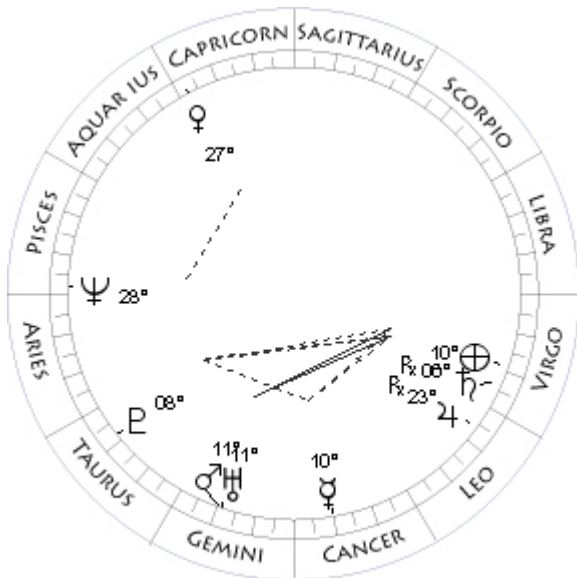

Mar 1, 1861

Apr 1, 1861

Mar 1, 1861

Mo|10Sc52 - 4°50	Ea|10Vi56 - 0°00
Su|10Pi56 - 0°00	Me|10Cn33 + 2°01
Me|28Pi50 + 2°01	Ve|27Cp43 - 1°02
Ve|22Aq49 - 1°02	Ma|11Ge00 + 0°36
Ma|08Ta02 + 0°36	Ju|23Le31 + 1°07
Ju|19Le40 + 1°07R	Sa|06Vi18 + 1°56
Sa|05Vi45 + 1°56R	Ur|11Ge02 - 0°02
Ur|08Ge06 - 0°02	Ne|28Pi57 - 1°18
Ne|28Pi23 - 1°18	Pl|08Ta35 -16°01
Pl|07Ta43 -16°01	
No|20Cp18 - 0°00	

Apr 1, 1861

Mo|02Cp21 - 1°26	Ea|11Li45 - 0°00
Su|11Ar45 - 0°00	Me|20Sc17 - 0°17
Me|17Pi57 - 0°17	Ve|16Pi48 - 1°28
Ve|01Ar18 - 1°28	Ma|26Ge39 + 0°52
Ma|28Ta49 + 0°52	Ju|25Le56 + 1°05
Ju|17Le13 + 1°05R	Sa|07Vi23 + 1°56
Sa|03Vi35 + 1°56R	Ur|11Ge24 - 0°01
Ur|08Ge54 - 0°01	Ne|29Pi33 - 1°18
Ne|29Pi33 - 1°18	Ne|29Pi09 - 1°18
Pl|08Ta16 -15°54	Pl|08Ta40 -15°54
No|18Cp40 - 0°00