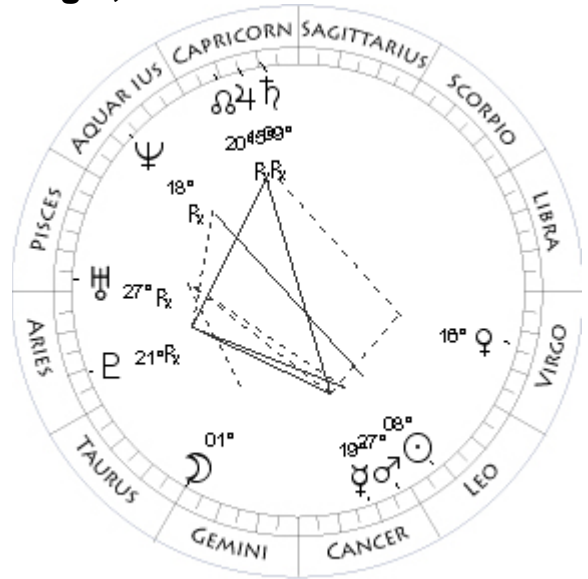

Aug 1, 1842

Jul 1, 1842

Mo|14Ar55 + 5°15	Ea|09Cp10 - 0°00
Su|09Cn10 - 0°00	Me|24Sa58 - 3°30
Me|20Cn30 - 3°30R	Ve|24Vi35 + 1°44
Ve|09Le19 + 1°44	Ma|06Cn27 + 0°50
Ma|07Cn31 + 0°50	Ju|17Cp00 - 0°14
Ju|18Cp55 - 0°14R	Sa|11Cp03 + 0°33
Sa|11Cp16 + 0°33R	Ur|25Pi27 - 0°46
Ur|28Pi18 - 0°46	Ne|17Aq37 - 0°15
Ne|18Aq52 - 0°15R	Pl|20Ar20 -17°09
Pl|21Ar38 -17°09	No|21Cp21 - 0°00

Aug 1, 1842

Mo|01Ge04 + 4°01	Ea|08Aq45 - 0°00
Su|08Le46 - 0°00	Me|19Ar15 - 1°07
Me|19Cn40 - 1°07	Ve|14Sc31 + 1°04
Ve|16Vi08 + 1°04	Ma|20Cn59 + 1°01
Ma|27Cn49 + 1°01	Ju|19Cp37 - 0°18
Ju|15Cp05 - 0°18R	Sa|11Cp59 + 0°29
Sa|09Cp08 + 0°29R	Ur|25Pi47 - 0°47
Ur|27Pi58 - 0°47R	Ne|17Aq48 - 0°15
Ne|18Aq07 - 0°15R	Pl|20Ar25 -17°20
Pl|21Ar42 -17°20R	No|19Cp42 - 0°00