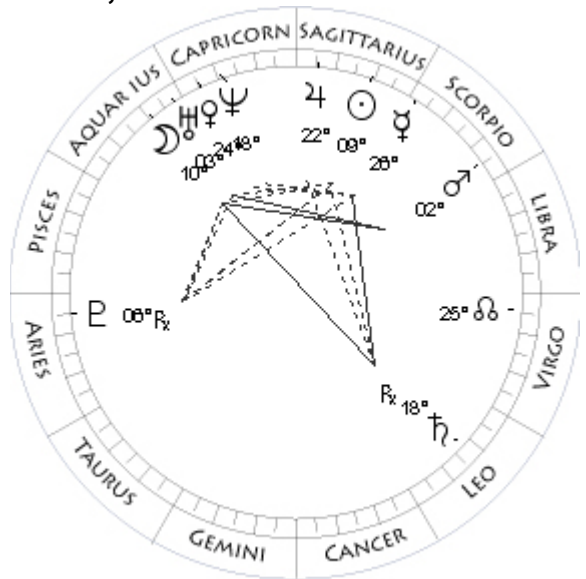

Dec 1, 1829

Nov 1, 1829

Mo|02Cp56 + 5°09	
Su|08Sc50 - 0°00	Ea|08Ta50 - 0°00
Me|01Sc14 + 0°32R	Me|26Ta16 + 0°32
Ve|19Sa58 - 2°09	Ve|23Aq46 - 2°09
Ma|13Li26 + 0°56	Ma|28Vi29 + 0°56
Ju|16Sa07 + 0°19	Ju|22Sa40 + 0°19
Sa|17Le27 + 0°48	Sa|11Le17 + 0°48
Ur|02Aq38 - 0°37	Ur|05Aq29 - 0°37
Ne|18Cp06 + 0°36	Ne|19Cp52 + 0°36
Pl|06Ar27 -17°17R	Pl|07Ar12 -17°17
No|26Vi16 - 0°00	

Dec 1, 1829

Mo|10Aq02 + 3°35	
Su|09Sa06 - 0°00	Ea|09Ge06 - 0°00
Me|26Sc17 + 0°48	Me|25Li32 + 0°48
Ve|24Cp46 - 2°35	Ve|11Ar24 - 2°35
Ma|02Sc56 + 0°46	Ma|12Li00 + 0°46
Ju|22Sa35 + 0°16	Ju|25Sa05 + 0°16
Sa|18Le10 + 0°54R	Sa|12Le23 + 0°54
Ur|03Aq30 - 0°36	Ur|05Aq48 - 0°36
Ne|18Cp51 + 0°36	Ne|20Cp03 + 0°36
Pl|06Ar05 -17°09R	Pl|07Ar17 -17°09
No|24Vi40 - 0°00