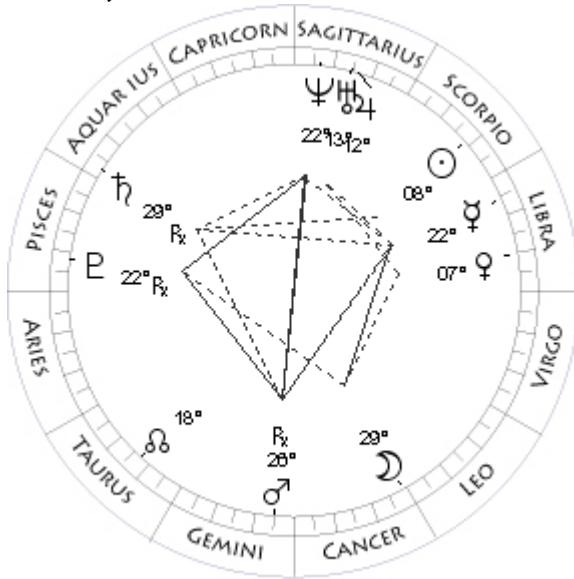

Nov 1, 1817

Dec 1, 1817

Nov 1, 1817

Mo|29Cn46 + 5°02	Ea|08Ta45 - 0°00
Su|08Sc44 - 0°00	Me|27Le24 + 2°05
Me|22Li09 + 2°05	Ve|21Le49 + 1°40
Ve|07Li32 + 1°40	Ma|26Ta53 + 0°40
Ma|26Ge01 + 0°40R	Ju|18Sa27 + 0°23
Ju|12Sa29 + 0°23	Sa|04Pi47 - 1°46
Sa|29Aq19 - 1°46R	Ur|15Sa34 - 0°02
Ur|13Sa51 - 0°02	Ne|23Sa46 + 1°15
Ne|22Sa28 + 1°15	Pl|23Pi53 -16°06
Pl|22Pi37 -16°06R	No|18Ta21 - 0°00
No|18Ta21 - 0°00	

Dec 1, 1817

Mo|04Vi50 + 5°02	Ea|09Ge01 - 0°00
Su|09Sa01 - 0°00	Me|10Sa29 - 0°56
Me|09Sa29 - 0°56	Ve|10Li29 + 1°29
Ve|14Sc44 + 1°29	Ma|12Ge42 + 2°08
Ma|19Ge15 + 2°08R	Ju|20Sa52 + 0°20
Ju|19Sa00 + 0°20	Sa|05Pi45 - 1°42
Sa|00Pi00 - 1°42	Ur|15Sa55 - 0°02
Ur|15Sa35 - 0°02	Ne|23Sa56 + 1°15
Ne|23Sa28 + 1°15	Pl|23Pi59 -15°57
Pl|22Pi23 -15°57R	No|16Ta46 - 0°00
No|16Ta46 - 0°00