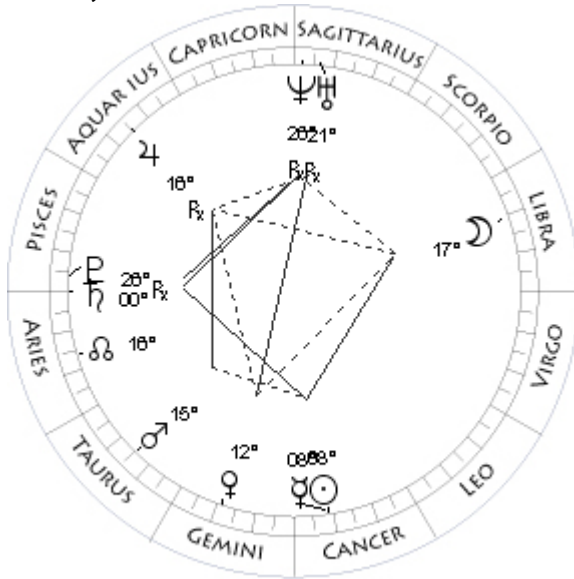

Jul 1, 1819

Aug 1, 1819

Jul 1, 1819

Mo|17Li18 - 0°04	Ea|08Cp45 - 0°00
Su|08Cn45 - 0°00	Me|08Cn03 + 1°18
Me|08Cn35 + 1°18	Ve|03Ta28 - 1°06
Ve|12Ge16 - 1°06	Ma|15Ta54 - 0°54
Ma|15Ta54 - 0°54	Ju|09Aq11 - 0°48
Ju|16Aq10 - 0°48R	Sa|24Pi36 - 2°15
Sa|00Ar38 - 2°15	Ur|22Sa43 - 0°08
Ur|21Sa50 - 0°08R	Ne|26Sa59 + 1°15R
Ne|26Sa59 + 1°15R	Pl|25Pi47 -16°09
Pl|26Pi53 -16°09R	No|16Ar13 - 0°00

Aug 1, 1819

Mo|06Sa38 - 4°03	Ea|08Aq20 - 0°00
Su|08Le20 - 0°00	Me|18Sc45 - 0°08
Me|03Vi58 - 0°08	Ve|23Ge18 + 0°13
Ve|19Cn51 + 0°13	Ma|29Ar19 - 0°32
Ma|07Ge26 - 0°32	Ju|11Aq53 - 0°54
Ju|12Aq47 - 0°54R	Sa|25Pi38 - 2°24
Sa|00Ar26 - 2°24R	Ur|23Sa05 - 0°08
Ur|20Sa51 - 0°08R	Ne|26Sa16 + 1°14R
Ne|26Sa16 + 1°14R	Pl|25Pi53 -16°20
Pl|26Pi40 -16°20R	No|14Ar34 - 0°00