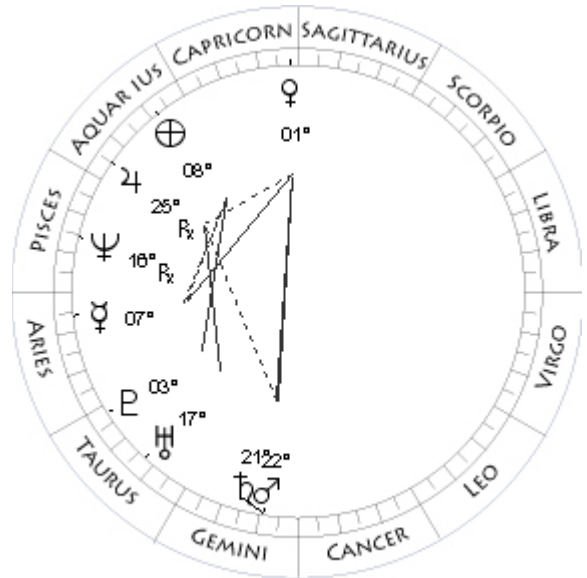

Jul 1, 1855

Aug 1, 1855

Jul 1, 1855

Mo|00Aq22 - 4°59	Ea|09Cp02 - 0°00
Su|09Cn02 - 0°00	Me|18Sa42 - 2°53
Me|24Cn36 - 2°53R	Ve|11Sc57 + 1°33
Ve|23Le15 + 1°33	Ma|06Ge11 + 0°21
Ma|19Ge16 + 0°21	Ju|23Aq07 - 1°03
Ju|02Pi28 - 1°03R	Sa|20Ge10 - 1°12
Sa|22Ge03 - 1°12	Ur|17Ta19 - 0°20
Ur|19Ta34 - 0°20	Ne|16Pi21 - 1°04
Ne|18Pi10 - 1°04R	Pl|03Ta08 -16°31
Pl|04Ta23 -16°31	No|09Ta55 - 0°00

Aug 1, 1855

Mo|24Pi24 - 3°29	Ea|08Aq37 - 0°00
Su|08Le37 - 0°00	Me|07Ar12 - 1°44
Me|19Cn18 - 1°44	Ve|01Cp15 - 1°05
Ve|23Vi55 - 1°05	Ma|10Cn10 + 0°40
Ma|10Cn10 + 0°40	Ju|25Aq53 - 1°11
Ju|00Pi07 - 1°11R	Sa|21Ge20 - 1°12
Sa|25Ge43 - 1°12	Ur|17Ta40 - 0°20
Ur|20Ta34 - 0°20	Ne|16Pi33 - 1°05
Ne|17Pi46 - 1°05R	Pl|03Ta13 -16°41
Pl|04Ta35 -16°41	No|08Ta17 - 0°00