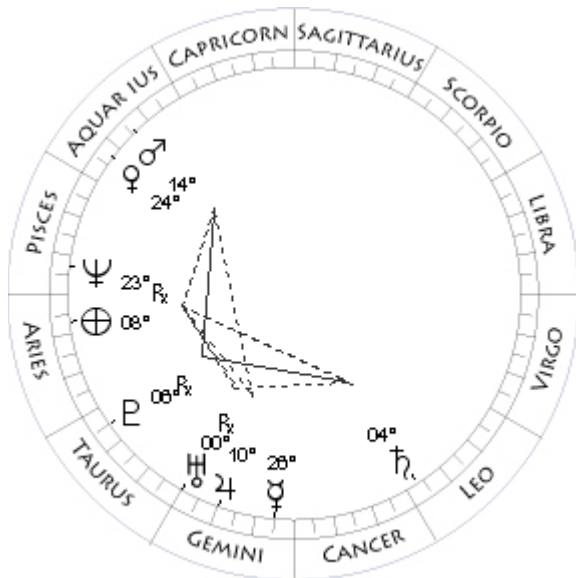

Sep 1, 1858

Oct 1, 1858

Sep 1, 1858

Mo|17Ge22 + 5°13	Ea|08Pi43 - 0°00
Su|08Vi43 - 0°00	Me|00Aq46 - 4°02
Me|00Li16 - 4°02R	Ve|06Cp49 - 0°59
Ve|22Li39 - 0°59	Ma|26Cp16 - 2°32
Ma|10Sa25 - 2°32	Ju|07Ge55 - 0°40
Ju|19Ge14 - 0°40	Sa|03Le23 + 0°26
Sa|06Le45 + 0°26	Ur|00Ge29 - 0°10
Ur|03Ge26 - 0°10	Ne|23Pi55 - 1°16R
Ne|23Pi55 - 1°16R	Ne|23Pi24 - 1°16
Pl|07Ta23 -16°36R	Pl|06Ta11 -16°36
No|08Pi36 - 0°00	

Oct 1, 1858

Mo|26Cn44 + 3°28	Ea|08Ar01 - 0°00
Su|08Li01 - 0°00	Me|26Ge08 + 1°24
Me|20Vi12 + 1°24	Ve|24Aq16 - 3°20
Ve|24Sc37 - 3°20	Ma|14Aq55 - 2°17
Ma|29Sa26 - 2°17	Ju|10Ge33 - 0°41
Ju|21Ge29 - 0°41	Sa|04Le29 + 0°30
Sa|09Le51 + 0°30	Ur|00Ge49 - 0°10
Ur|03Ge15 - 0°10R	Ne|23Pi06 - 1°16R
Ne|23Pi06 - 1°16R	Ne|23Pi35 - 1°16
Pl|07Ta00 -16°42R	Pl|06Ta16 -16°42
No|07Pi01 - 0°00