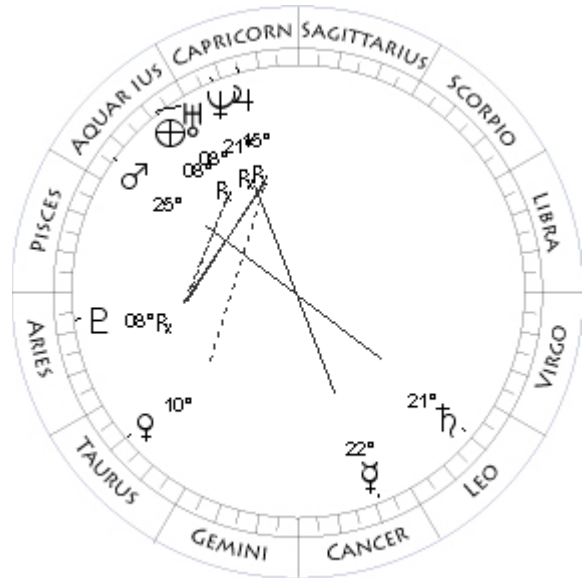

Aug 1, 1830

Jul 1, 1830

Mo|15Sc48 + 4°32	Ea|09Cp04 - 0°00
Su|09Cn04 - 0°00	Me|11Aq43 - 4°07
Me|20Ge34 - 4°07	Ve|21Pi12 - 2°20
Ve|28Ta03 - 2°20	Ma|05Aq35 - 3°47
Ma|18Pi43 - 3°47	Ju|12Cp33 - 0°07
Ju|13Cp23 - 0°07R	Sa|20Le04 + 1°04
Sa|16Le13 + 1°04	Ur|08Aq08 - 0°40
Ur|09Aq38 - 0°40R	Ne|21Cp19 + 0°35
Ne|21Cp44 + 0°35R	Pl|07Ar54 -17°01
Pl|09Ar10 -17°01	No|13Vi27 - 0°00
No|13Vi27 - 0°00	

Aug 1, 1830

Mo|01Cp01 + 4°53	Ea|08Aq40 - 0°00
Su|08Le40 - 0°00	Me|22Cn49 + 1°33
Me|04Le55 + 1°33	Ve|10Ta39 - 1°06
Ve|03Cn52 - 1°06	Ma|25Aq05 - 5°04
Ma|00Ar09 - 5°04	Ju|15Cp08 - 0°11
Ju|09Cp41 - 0°11R	Sa|21Le11 + 1°05
Sa|19Le56 + 1°05	Ur|08Aq29 - 0°40
Ur|08Aq28 - 0°40R	Ne|21Cp30 + 0°35
Ne|20Cp55 + 0°35R	Pl|08Ar00 -17°12
Pl|09Ar05 -17°12R	No|11Vi48 - 0°00
No|11Vi48 - 0°00