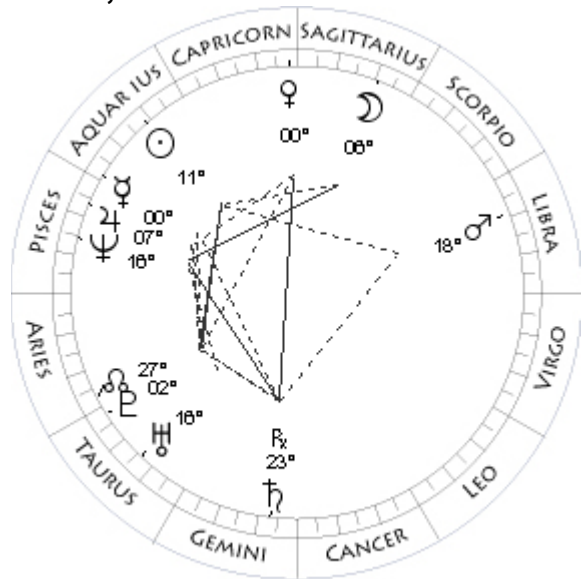

Jan 1, 1856

Feb 1, 1856

Jan 1, 1856

Mo|21Li16 + 0°52	Ea|10Cn20 - 0°00
Su|10Cp20 - 0°00	Me|11Cp23 - 1°49
Me|10Cp40 - 1°49	Ve|06Vi15 + 2°54
Ve|24Sc41 + 2°54	Ma|02Vi11 + 2°17
Ma|08Li21 + 2°17	Ju|09Pi37 - 1°02
Ju|00Pi51 - 1°02	Sa|27Ge04 - 1°12
Sa|25Ge27 - 1°12R	Ur|19Ta23 - 0°19
Ur|17Ta05 - 0°19R	Ne|17Pi28 - 1°04
Ne|15Pi46 - 1°04	Pl|03Ta38 -16°46
Pl|02Ta38 -16°46R	No|00Ta11 - 0°00
No|00Ta11 - 0°00	

Feb 1, 1856

Mo|06Sa45 - 3°11	Ea|11Le53 - 0°00
Su|11Aq53 - 0°00	Me|22Ta37 + 0°14
Me|00Pi09 + 0°14	Ve|26Li24 + 1°45
Ve|00Cp38 + 1°45	Ma|15Vi45 + 2°43
Ma|18Li50 + 2°43	Ju|12Pi25 - 1°00
Ju|07Pi30 - 1°00	Sa|28Ge13 - 1°06
Sa|23Ge32 - 1°06R	Ur|19Ta44 - 0°19
Ur|16Ta52 - 0°19	Ne|17Pi40 - 1°03
Ne|16Pi35 - 1°03	Pl|03Ta42 -16°34
Pl|02Ta38 -16°34	No|28Ar32 - 0°00
No|28Ar32 - 0°00