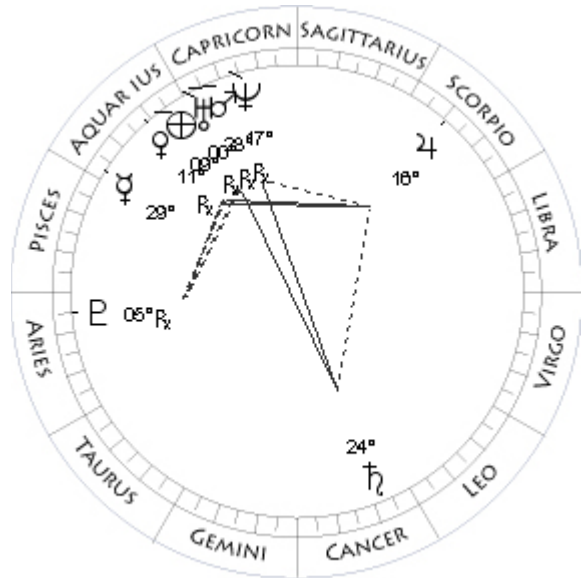

Jul 1, 1828

Aug 1, 1828

Jul 1, 1828

Mo|03Pi36 + 3°48	Ea|09Cp32 - 0°00
Su|09Cn32 - 0°00	Me|24Sc59 - 0°39
Me|04Le36 - 0°39	Ve|22Sa41 - 0°51
Ve|12Le46 - 0°51	Ma|09Cp01 - 4°59R
Ma|09Cp01 - 4°59R	Ju|14Sc19 + 1°11
Ju|04Sc31 + 1°11R	Sa|23Cn19 + 0°03
Sa|21Cn57 + 0°03	Ur|00Aq05 - 0°36
Ur|01Aq10 - 0°36R	Ne|16Cp57 + 0°43
Ne|17Cp12 + 0°43R	Pl|05Ar46 -16°55
Pl|07Ar01 -16°55	No|22Li06 - 0°00

Aug 1, 1828

Mo|24Ar59 - 0°29	Ea|09Aq07 - 0°00
Su|09Le07 - 0°00	Me|29Aq12 - 4°02
Me|27Cn28 - 4°02	Ve|11Aq43 - 7°05
Ve|02Le36 - 7°05R	Ma|28Cp06 - 5°24
Ma|02Cp37 - 5°24R	Ju|16Sc42 + 1°02
Ju|05Sc54 + 1°02	Sa|24Cn28 + 0°05
Sa|25Cn56 + 0°05	Ur|00Aq26 - 0°36
Ur|29Cp58 - 0°36R	Ne|17Cp08 + 0°43
Ne|16Cp23 + 0°43R	Pl|05Ar51 -17°06
Pl|06Ar54 -17°06R	No|20Li28 - 0°00