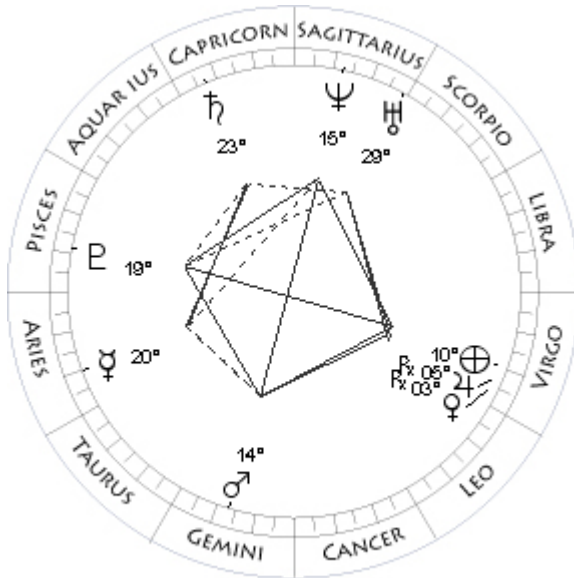

Apr 1, 1814

Mar 1, 1814

Mo|07Cn26 - 2°03	Ea|10Vi20 - 0°00
Su|10Pi20 - 0°00	Me|20Ar53 - 0°47
Me|20Pi08 - 0°47	Ve|03Vi29 + 8°08
Ve|27Pi23 + 8°08R	Ma|10Ta17 + 0°42
Ma|10Ta17 + 0°42	Ju|04Vi31 + 1°21R
Ju|04Vi31 + 1°21R	Sa|27Cp03 - 0°03
Sa|27Cp03 - 0°03	Ur|02Sa26 + 0°11
Ur|02Sa26 + 0°11	Ne|17Sa39 + 1°26
Ne|17Sa39 + 1°26	Pl|19Pi01 -14°59
Pl|19Pi01 -14°59	No|29Cn22 - 0°00

Apr 1, 1814

Mo|29Le44 + 2°37	Ea|11Li09 - 0°00
Su|11Ar08 - 0°00	Me|13Ar14 + 2°55R
Me|13Ar14 + 2°55R	Ve|13Pi20 + 5°42R
Ve|13Pi20 + 5°42R	Ma|00Ge45 + 0°57
Ma|00Ge45 + 0°57	Ju|01Vi09 + 1°20R
Ju|01Vi09 + 1°20R	Sa|29Cp32 - 0°05
Sa|29Cp32 - 0°05	Ur|02Sa11 + 0°11R
Ur|02Sa11 + 0°11R	Ne|17Sa42 + 1°28R
Ne|17Sa42 + 1°28R	Pl|19Pi49 -15°01
Pl|19Pi49 -15°01	No|27Cn44 - 0°00