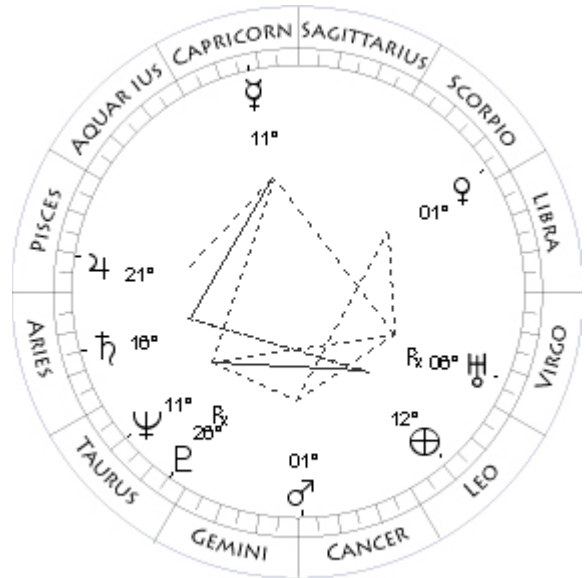

Feb 1, 1880

Jan 1, 1880

Mo|24Le04 - 3°18	Ea|10Cn31 - 0°00
Su|10Cp31 - 0°00	Me|10Li24 + 1°36
Me|18Sa09 + 1°36	Ve|10Vi55 + 2°44
Ve|25Sc43 + 2°44	Ma|16Ge29 + 1°46
Ma|14Ta37 + 1°46	Ju|18Pi53 - 1°08
Ju|09Pi09 - 1°08	Sa|15Ar21 - 2°29
Sa|09Ar20 - 2°29	Ur|06Vi14 + 0°47
Ur|08Vi51 + 0°47R	Ne|11Ta00 - 1°49
Ne|09Ta21 - 1°49R	Pl|26Ta25 -13°55
Pl|25Ta42 -13°55R	No|15Cp59 - 0°00

Feb 1, 1880

Mo|14Li14 - 5°14	Ea|12Le04 - 0°00
Su|12Aq04 - 0°00	Me|11Cp57 - 1°52
Me|02Aq43 - 1°52	Ve|01Sc01 + 1°34
Ve|02Cp10 + 1°34	Ma|01Cn54 + 1°55
Ma|24Ta20 + 1°55	Ju|21Pi42 - 1°05
Ju|15Pi26 - 1°05	Sa|16Ar25 - 2°21
Sa|11Ar15 - 2°21	Ur|06Vi38 + 0°48
Ur|07Vi59 + 0°48R	Ne|11Ta12 - 1°47
Ne|09Ta19 - 1°47	Pl|26Ta30 -13°46
Pl|25Ta28 -13°46R	No|14Cp21 - 0°00