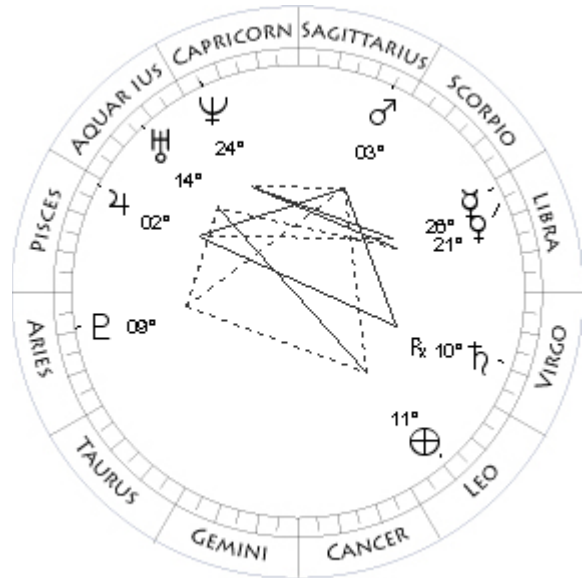

Feb 1, 1832

Jan 1, 1832

Mo|22Sa27 + 4°00	
Su|10Cp09 - 0°00	Ea|10Cn09 - 0°00
Me|26Cp51 + 0°16R	Me|21Ta51 + 0°16
Ve|23Sc50 + 3°03	Ve|01Vi35 + 3°03
Ma|07Sa29 + 0°01	Ma|17Sc26 + 0°01
Ju|22Aq34 - 0°54	Ju|00Pi10 - 0°54
Sa|15Vi02 + 1°56R	Sa|09Vi34 + 1°56
Ur|12Aq38 - 0°39	Ur|14Aq09 - 0°39
Ne|24Cp09 + 0°27	Ne|24Cp36 + 0°27
Pl|08Ar11 -17°04	Pl|09Ar30 -17°04
No|14Le22 - 0°00	

Feb 1, 1832

Mo|06Aq51 + 0°31	
Su|11Aq42 - 0°00	Ea|11Le43 - 0°00
Me|16Cp21 + 1°04	Me|26Li27 + 1°04
Ve|29Sa13 + 1°58	Ve|21Li46 + 1°58
Ma|29Sa30 - 0°21	Ma|03Sa29 - 0°21
Ju|29Aq30 - 0°54	Ju|02Pi58 - 0°54
Sa|13Vi52 + 2°03R	Sa|10Vi39 + 2°03
Ur|14Aq21 - 0°39	Ur|14Aq30 - 0°39
Ne|25Cp19 + 0°27	Ne|24Cp47 + 0°27
Pl|08Ar29 -16°53	Pl|09Ar35 -16°53
No|12Le44 - 0°00