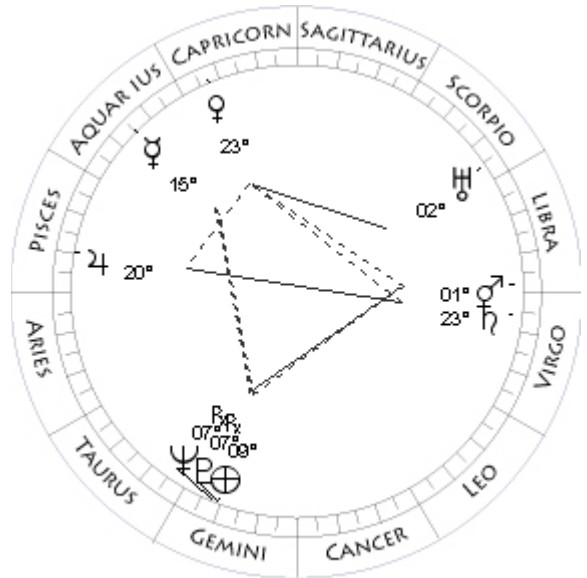

Nov 1, 1891

Dec 1, 1891

Nov 1, 1891

Mo|05Sc46 + 1°50	Ea|08Ta48 - 0°00
Su|08Sc48 - 0°00	Me|17Sc33 - 0°01
Me|11Sc32 - 0°01	Ve|05Sa49 + 0°15
Ve|20Sc10 + 0°15	Ma|18Vi11 + 1°07
Ma|06Li42 + 1°07	Ju|18Pi10 - 1°23
Ju|08Pi09 - 1°23R	Sa|22Vi08 + 2°00
Sa|26Vi13 + 2°00	Ur|01Sc51 + 0°29
Ur|02Sc12 + 0°29	Ne|07Ge29 - 1°38
Ne|08Ge25 - 1°38R	Pl|07Ge42 -11°40
Pl|08Ge23 -11°40R	No|27Ta07 - 0°00

Dec 1, 1891

Mo|09Sa10 - 1°11	Ea|09Ge03 - 0°00
Su|09Sa03 - 0°00	Me|15Aq32 - 2°23
Me|27Sa11 - 2°23	Ve|23Cp20 - 0°57
Ve|27Sa41 - 0°57	Ma|01Li28 + 1°01
Ma|25Li43 + 1°01	Ju|20Pi54 - 1°16
Ju|09Pi27 - 1°16	Sa|23Vi10 + 2°06
Sa|28Vi48 + 2°06	Ur|02Sc14 + 0°29
Ur|03Sc59 + 0°29	Ne|07Ge40 - 1°38
Ne|07Ge36 - 1°38R	Pl|07Ge47 -11°41
Pl|07Ge50 -11°41R	No|25Ta32 - 0°00