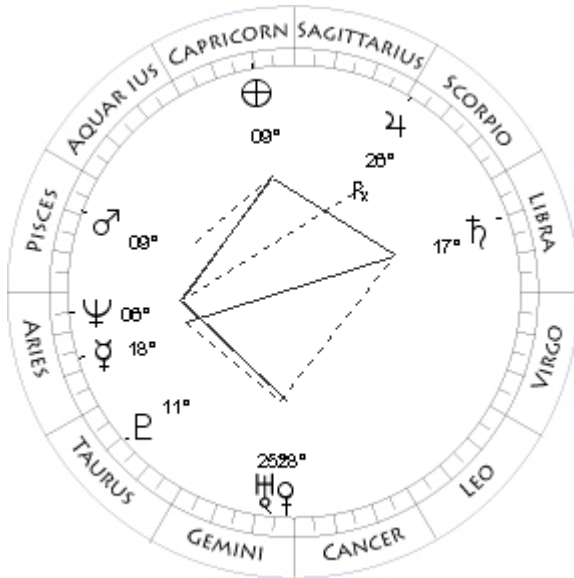

Jul 1, 1864

Aug 1, 1864

Jul 1, 1864

Mo|10Ge36 - 2°01	Ea|09Cp49 - 0°00
Su|09Cn49 - 0°00	Me|18Ar27 - 1°00
Me|22Ge41 - 1°00	Ve|28Ge31 + 0°19
Ve|05Cn08 + 0°19	Ma|09Pi42 - 1°56
Ma|24Ar58 - 1°56	Ju|26Sc33 + 1°01
Ju|18Sc00 + 1°01R	Sa|17Li37 + 2°30
Sa|11Li35 + 2°30	Ur|25Ge24 + 0°09
Ur|26Ge08 + 0°09	Ne|06Ar22 - 1°29
Ne|08Ar19 - 1°29	Pl|11Ta45 -15°41
Pl|12Ta56 -15°41	
No|15Sc49 - 0°00	

Aug 1, 1864

Mo|27Cn09 - 4°46	Ea|09Aq25 - 0°00
Su|09Le25 - 0°00	Me|24Le40 + 1°25
Me|24Le40 + 1°25	Ve|18Le48 + 1°16
Ve|13Le18 + 1°16	Ma|15Ta38 - 1°50
Ma|15Ta38 - 1°50	Ju|28Sc57 + 0°53
Ju|18Sc12 + 0°53	Sa|18Li38 + 2°23
Sa|13Li14 + 2°23	Ur|25Ge46 + 0°10
Ur|27Ge48 + 0°10	Ne|06Ar33 - 1°31
Ne|08Ar14 - 1°31R	Pl|11Ta50 -15°50
Pl|13Ta13 -15°50	
No|14Sc10 - 0°00