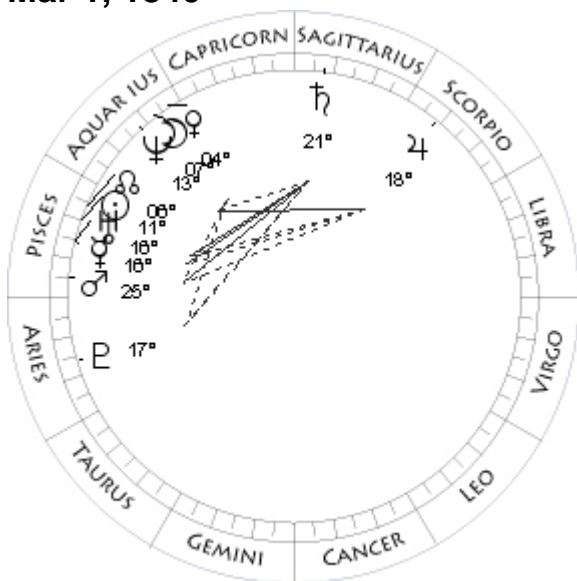

Mar 1, 1840

Apr 1, 1840

Mar 1, 1840

Mo|07Aq58 - 2°32	
Su|11Pi02 - 0°00	Ea|11Vi02 - 0°00
Me|16Pi29 - 1°18	Me|02Ar10 - 1°18
Ve|04Aq21 + 0°12	Ve|09Sa40 + 0°12
Ma|25Pi48 - 0°45	Ma|06Ar12 - 0°45
Ju|18Sc46 + 1°14	Ju|09Sc02 + 1°14
Sa|21Sa01 + 1°29	Sa|15Sa26 + 1°29
Ur|16Pi04 - 0°44	Ur|16Pi18 - 0°44
Ne|13Aq22 - 0°04	Ne|12Aq29 - 0°04
Pl|17Ar16 -16°58	Pl|17Ar58 -16°58
No|06Pi28 - 0°00	

Apr 1, 1840

Mo|26Pi33 + 1°49	
Su|11Ar50 - 0°00	Ea|11Li50 - 0°00
Me|22Ar10 + 3°17R	Me|24Vi07 + 3°17
Ve|11Pi58 - 1°13	Ve|28Cp44 - 1°13
Ma|19Ar35 - 0°26	Ma|24Ar59 - 0°26
Ju|17Sc36 + 1°19R	Ju|11Sc24 + 1°19
Sa|21Sa44 + 1°31R	Sa|16Sa22 + 1°31
Ur|17Pi48 - 0°44	Ur|16Pi38 - 0°44
Ne|14Aq17 - 0°05	Ne|12Aq40 - 0°05
Pl|17Ar58 -16°54	Pl|18Ar03 -16°54
No|04Pi49 - 0°00