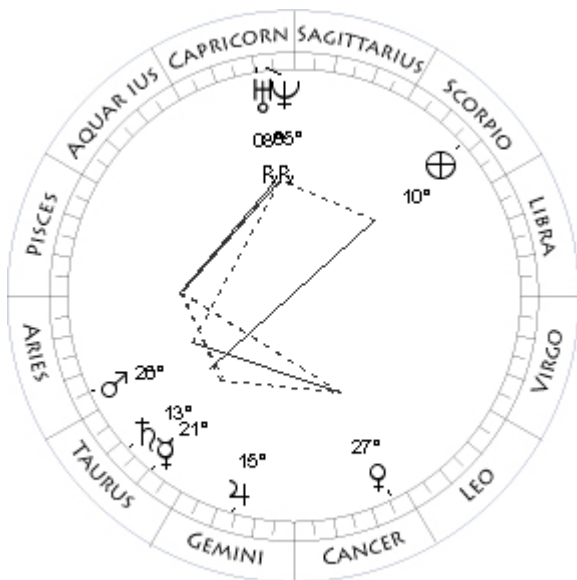

Jun 1, 1823

May 1, 1823

Mo|19Cp27 - 1°02	Ea|10Sc17 - 0°00
Su|10Ta17 - 0°00	Me|21Ta05 + 0°09
Me|12Ta50 + 0°09	Ve|27Cn02 + 1°12
Ve|11Ge04 + 1°12	Ma|26Ar27 - 0°24
Ma|02Ta10 - 0°24	Ju|15Ge24 - 0°27
Ju|09Ge48 - 0°27	Sa|13Ta16 - 2°06
Sa|12Ta59 - 2°06	Ur|08Cp54 - 0°21
Ur|11Cp30 - 0°21R	Ne|05Cp42 + 1°01
Ne|07Cp19 + 1°01R	Pl|00Ar06 -16°13
Pl|00Ar48 -16°13	No|02Aq05 - 0°00
No|02Aq05 - 0°00	

Jun 1, 1823

Mo|03Pi47 + 2°58	Ea|10Sa08 - 0°00
Su|10Ge08 - 0°00	Me|25Li59 + 1°22
Me|03Cn00 + 1°22	Ve|17Vi24 + 2°05
Ve|17Cn47 + 2°05	Ma|14Ta20 - 0°05
Ma|24Ta51 - 0°05	Ju|18Ge06 - 0°23
Ju|16Ge47 - 0°23	Sa|14Ta24 - 2°06
Sa|16Ta54 - 2°06	Ur|09Cp15 - 0°21
Ur|10Cp46 - 0°21R	Ne|05Cp53 + 1°02
Ne|06Cp45 + 1°02R	Pl|00Ar12 -16°22
Pl|01Ar19 -16°22	No|00Aq26 - 0°00
No|00Aq26 - 0°00