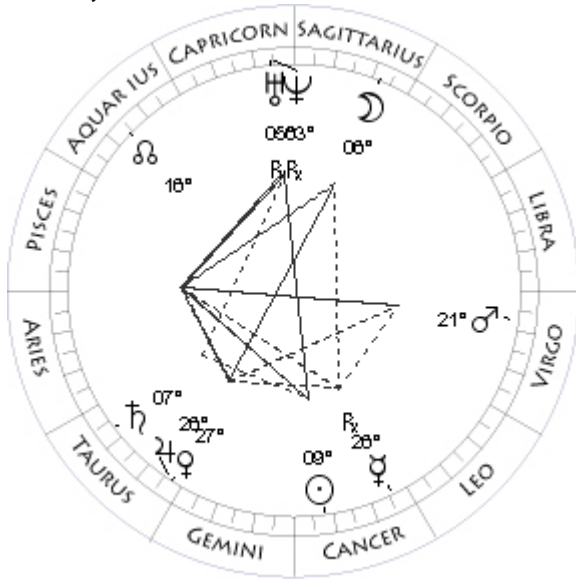

Jul 1, 1822

Aug 1, 1822

Jul 1, 1822

Mo|06Sa16 - 4°52	
Su|09Cn01 - 0°00	Ea|09Cp01 - 0°00
Me|26Cn51 - 2°32R	Me|14Sa54 - 2°32
Ve|27Ta36 - 2°22	Ve|19Pi40 - 2°22
Ma|21Vi58 + 0°36	Ma|29Li36 + 0°36
Ju|26Ta22 - 0°53	Ju|18Ta26 - 0°53
Sa|07Ta53 - 2°20	Sa|02Ta21 - 2°20
Ur|05Cp14 - 0°19R	Ur|05Cp25 - 0°19
Ne|03Cp43 + 1°05R	Ne|03Cp54 + 1°05
Pl|00Ar21 -16°28R	Pl|29Pi10 -16°28
No|18Aq11 - 0°00	

Aug 1, 1822

Mo|21Cp01 - 2°14	
Su|08Le36 - 0°00	Ea|08Aq36 - 0°00
Me|19Cn34 - 2°04	Me|00Ar44 - 2°04
Ve|03Cn18 - 1°09	Ve|09Ta06 - 1°09
Ma|09Li52 + 0°06	Ma|14Sc45 + 0°06
Ju|01Ge58 - 0°55	Ju|21Ta14 - 0°55
Sa|09Ta46 - 2°27	Sa|03Ta27 - 2°27
Ur|04Cp05 - 0°19R	Ur|05Cp47 - 0°19
Ne|02Cp58 + 1°04R	Ne|04Cp05 + 1°04
Pl|00Ar10 -16°39R	Pl|29Pi16 -16°39
No|16Aq32 - 0°00