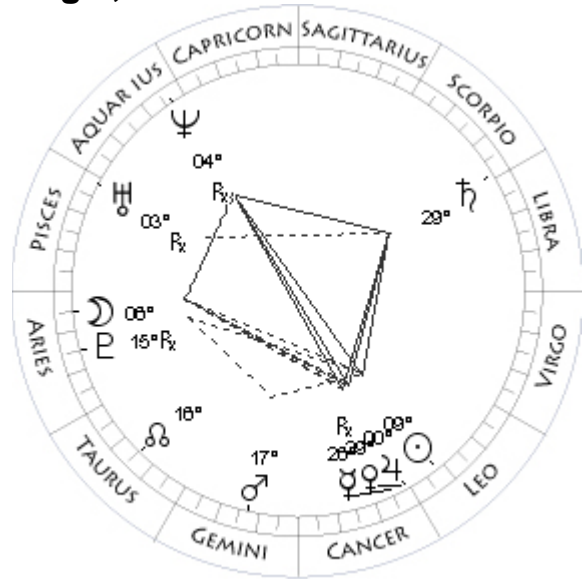

Jul 1, 1836

Aug 1, 1836

Jul 1, 1836

Mo|15Aq31 - 5°06	Ea|09Cp36 - 0°00
Su|09Cn35 - 0°00	Me|18Cp32 - 4°45
Me|02Cn46 - 4°45R	Ve|24Sa13 - 1°03
Ve|10Le58 - 1°03	Ma|27Ar19 - 0°29
Ma|26Ta23 - 0°29	Ju|25Cn49 + 0°19
Ju|23Cn12 + 0°19	Sa|04Sc12 + 2°32
Sa|28Li34 + 2°32R	Ur|01Pi57 - 0°47
Ur|04Pi19 - 0°47R	Ne|04Aq27 + 0°11
Ne|05Aq17 + 0°11R	Pl|14Ar12 -17°11
Pl|15Ar31 -17°11	No|17Ta22 - 0°00

Aug 1, 1836

Mo|06Ar07 - 3°14	Ea|09Aq11 - 0°00
Su|09Le11 - 0°00	Me|26Cn08 + 0°40
Me|26Cn08 + 0°40	Ve|13Aq14 - 7°06
Ve|29Cn07 - 7°06R	Ma|17Ge49 - 0°05
Ma|17Ge49 - 0°05	Ju|28Cn20 + 0°22
Ju|00Le05 + 0°22	Sa|05Sc10 + 2°24
Sa|29Li19 + 2°24	Ur|02Pi17 - 0°48
Ur|03Pi28 - 0°48R	Ne|04Aq28 + 0°10R
Ne|04Aq28 + 0°10R	Ne|04Aq38 + 0°10
Pl|15Ar30 -17°22R	Pl|14Ar18 -17°22
No|15Ta44 - 0°00