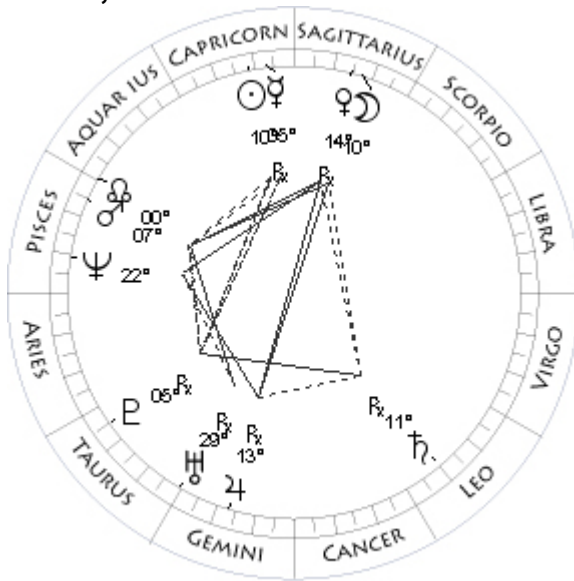

Jan 1, 1859

Feb 1, 1859

Jan 1, 1859

Mo|10Sa56 - 5°01	Ea|10Cn37 - 0°00
Su|10Cp37 - 0°00	Me|20Cn59 + 2°58
Me|05Cp47 + 2°58R	Ve|21Cn36 + 4°38
Ve|14Sa25 + 4°38R	Ma|12Ar44 - 0°54
Ma|07Pi08 - 0°54	Ju|18Ge34 - 0°33
Ju|13Ge32 - 0°33R	Sa|07Le52 + 0°44
Sa|11Le00 + 0°44R	Ur|01Ge53 - 0°10
Ur|29Ta59 - 0°10R	Ne|24Pi09 - 1°13
Ne|22Pi22 - 1°13	Pl|06Ta31 -16°32
Pl|05Ta34 -16°32R	No|02Pi09 - 0°00

Feb 1, 1859

Mo|25Cp24 - 2°57	Ea|12Le10 - 0°00
Su|12Aq10 - 0°00	Me|25Sc09 - 0°24
Me|19Cp49 - 0°24	Ve|11Vi58 + 4°46
Ve|27Sa38 + 4°46	Ma|01Ta17 - 0°25
Ma|00Ar30 - 0°25	Ju|21Ge15 - 0°27
Ju|11Ge34 - 0°27R	Sa|09Le00 + 0°48
Sa|08Le37 + 0°48R	Ur|02Ge14 - 0°09
Ur|29Ta28 - 0°09R	Ne|24Pi20 - 1°13
Ne|23Pi06 - 1°13	Pl|06Ta36 -16°21
Pl|05Ta32 -16°21	No|00Pi30 - 0°00