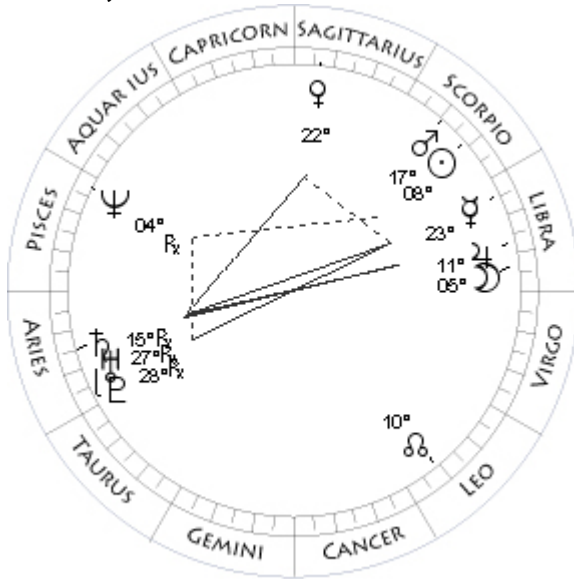

Nov 1, 1850

Dec 1, 1850

Nov 1, 1850

Mo|05Li07 + 4°06	Ea|08Ta45 - 0°00
Su|08Sc45 - 0°00	Me|03Vi44 + 2°00
Me|23Li03 + 2°00	Ve|11Ar58 - 4°37
Ve|22Sa10 - 4°37	Ma|22Sc22 - 0°05
Ma|17Sc02 - 0°05	Ju|06Li10 + 1°08
Ju|11Li02 + 1°08	Sa|18Ar17 - 2°46
Sa|15Ar55 - 2°46R	Ur|28Ar26 - 0°34
Ur|27Ar53 - 0°34R	Ne|06Pi01 - 0°47
Ne|04Pi18 - 0°47R	Pl|28Ar36 -17°18
Pl|28Ar30 -17°18R	No|10Le06 - 0°00

Dec 1, 1850

Mo|12Sc15 + 5°04	Ea|09Ge00 - 0°00
Su|09Sa00 - 0°00	Me|14Sa17 - 1°03
Me|10Sa42 - 1°03	Ve|29Ta59 - 2°12
Ve|01Cp31 - 2°12R	Ma|08Sa08 - 0°23
Ma|08Sa29 - 0°23	Ju|08Li27 + 1°12
Ju|16Li40 + 1°12	Sa|19Ar20 - 2°40
Sa|14Ar23 - 2°40R	Ur|28Ar46 - 0°34
Ur|26Ar51 - 0°34R	Ne|06Pi12 - 0°47
Ne|04Pi19 - 0°47	Pl|28Ar41 -17°13
Pl|28Ar00 -17°13R	No|08Le31 - 0°00