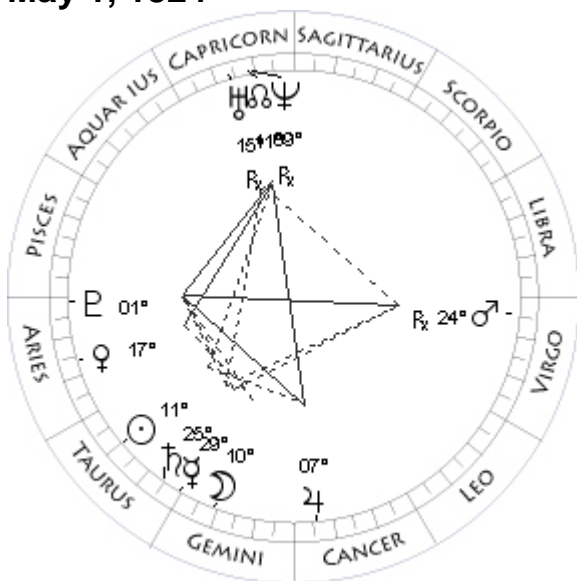

May 1, 1824

Jun 1, 1824

May 1, 1824

Mo|10Ge08 + 2°37	Ea|11Sc01 - 0°00
Su|11Ta01 - 0°00	Me|16Le21 + 2°17
Me|29Ta53 + 2°17	Ve|13Pi11 - 1°37
Ve|17Ar15 - 1°37	Ma|21Li35 + 1°48
Ma|24Vi35 + 1°48R	Ju|16Cn30 + 0°10
Ju|07Cn14 + 0°10	Sa|26Ta38 - 1°51
Sa|25Ta05 - 1°51	Ur|13Cp03 - 0°24
Ur|15Cp44 - 0°24R	Ne|07Cp53 + 0°58
Ne|09Cp31 + 0°58R	Pl|01Ar13 -16°18
Pl|01Ar56 -16°18	No|12Cp42 - 0°00

Jun 1, 1824

Mo|02Le28 - 2°02	Ea|10Sa52 - 0°00
Su|10Ge52 - 0°00	Me|07Sa22 - 2°08
Me|13Ge49 - 2°08R	Ve|02Ta34 - 1°01
Ve|25Ta03 - 1°01	Ma|06Sc23 + 0°39
Ma|28Vi33 + 0°39	Ju|19Cn03 + 0°12
Ju|13Cn07 + 0°12	Sa|27Ta46 - 1°50
Sa|29Ta05 - 1°50	Ur|13Cp24 - 0°25
Ur|15Cp05 - 0°25R	Ne|08Cp04 + 0°58
Ne|08Cp58 + 0°58R	Pl|01Ar18 -16°27
Pl|02Ar26 -16°27	No|11Cp03 - 0°00