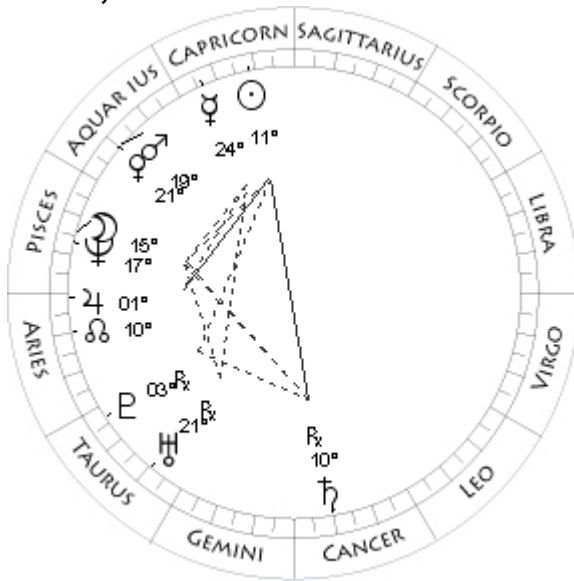

Jan 1, 1857

Feb 1, 1857

Jan 1, 1857

Mo|15Pi07 - 2°10	
Su|11Cp07 - 0°00	Ea|11Cn07 - 0°00
Me|24Cp02 - 2°06	Me|28Aq09 - 2°06
Ve|21Aq01 - 1°47	Ve|21Ar37 - 1°47
Ma|19Aq38 - 1°08	Ma|15Pi54 - 1°08
Ju|01Ar42 - 1°17	Ju|13Ar00 - 1°17
Sa|10Cn44 - 0°34R	Sa|10Cn46 - 0°34
Ur|21Ta20 - 0°16R	Ur|23Ta32 - 0°16
Ne|17Pi58 - 1°07	Ne|19Pi42 - 1°07
Pl|03Ta36 -16°41R	Pl|04Ta35 -16°41
No|10Ar48 - 0°00	

Feb 1, 1857

Mo|08Ta06 + 2°35	
Su|12Aq39 - 0°00	Ea|12Le39 - 0°00
Me|10Aq02 + 3°37R	Me|17Le46 + 3°37
Ve|27Pi19 - 0°12	Ve|11Ge19 - 0°12
Ma|13Pi53 - 0°50	Ma|05Ar19 - 0°50
Ju|06Ar34 - 1°11	Ju|15Ar50 - 1°11
Sa|08Cn24 - 0°30R	Sa|11Cn56 - 0°30
Ur|21Ta01 - 0°16	Ur|23Ta53 - 0°16
Ne|18Pi47 - 1°07	Ne|19Pi54 - 1°07
Pl|03Ta37 -16°30	Pl|04Ta40 -16°30
No|09Ar09 - 0°00