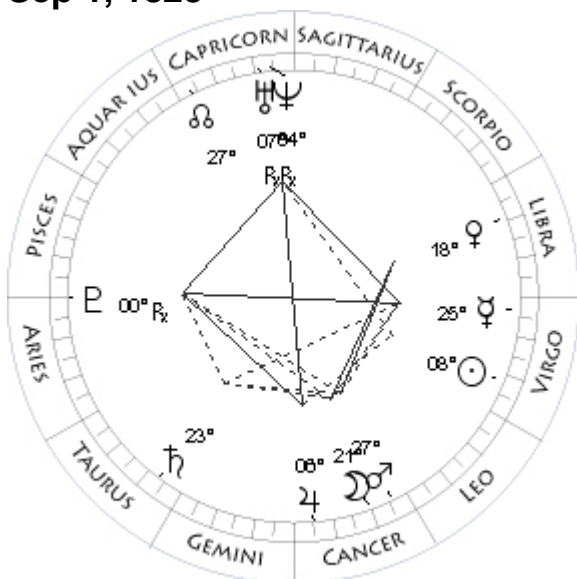

Sep 1, 1823

Oct 1, 1823

Sep 1, 1823

Mo|21Cn15 + 0°32	Ea|08Pi12 - 0°00
Su|08Vi12 - 0°00	Me|08Sc35 + 0°19
Me|25Vi40 + 0°19	Ve|14Aq11 - 4°40
Ve|18Li54 - 4°40	Ma|02Cn15 + 0°56
Ma|27Cn03 + 0°56	Ju|26Ge02 - 0°16
Ju|06Cn04 - 0°16	Sa|17Ta44 - 2°20
Sa|23Ta52 - 2°20	Ur|10Cp18 - 0°22
Ur|07Cp43 - 0°22R	Ne|06Cp26 + 1°00
Ne|04Cp44 + 1°00R	Pl|00Ar29 -16°52
Pl|00Ar51 -16°52R	No|25Cp34 - 0°00

Oct 1, 1823

Mo|00Vi00 - 2°54	Ea|07Ar30 - 0°00
Su|07Li30 - 0°00	Me|05Aq19 - 3°18
Me|02Sc29 - 3°18	Ve|01Ar46 - 8°08
Ve|22Li02 - 8°08R	Ma|16Cn28 + 1°15
Ma|15Le39 + 1°15	Ju|28Ge36 - 0°14
Ju|09Cn50 - 0°14	Sa|18Ta50 - 2°25
Sa|23Ta20 - 2°25R	Ur|10Cp38 - 0°22
Ur|07Cp42 - 0°22	Ne|06Cp37 + 0°59
Ne|04Cp43 + 0°59	Pl|00Ar34 -16°54
Pl|00Ar16 -16°54R	No|23Cp59 - 0°00