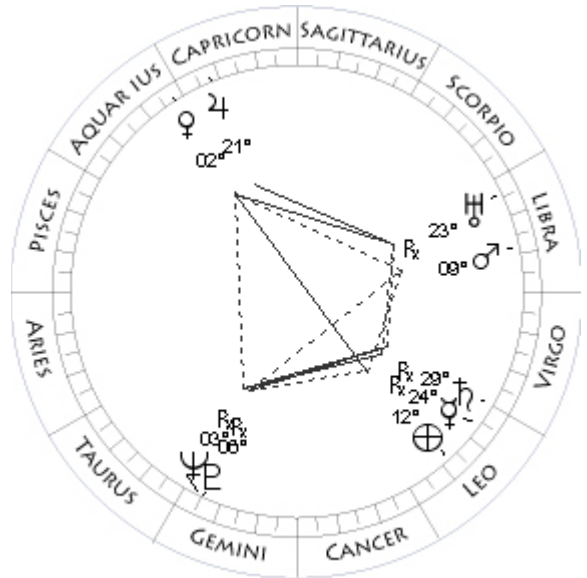

Jan 1, 1890

Feb 1, 1890

Jan 1, 1890

Mo|19Ta24 - 3°40	Ea|11Cn06 - 0°00
Su|11Cp06 - 0°00	Me|03Pi24 - 2°04
Me|25Cp08 - 2°04	Ve|13Sa54 + 0°03
Ve|29Sa35 + 0°03	Ma|26Vi06 + 1°26
Ma|00Sc17 + 1°26	Ju|19Cp16 - 0°11
Ju|17Cp57 - 0°11	Sa|28Le46 + 1°34
Sa|03Vi37 + 1°34R	Ur|23Li22 + 0°35
Ur|26Li18 + 0°35	Ne|03Ge23 - 1°41
Ne|02Ge12 - 1°41R	Pl|05Ge20 -12°03R
Pl|05Ge20 -12°03R	No|02Cn33 - 0°00
No|02Cn33 - 0°00	

Feb 1, 1890

Mo|04Cn12 + 0°09	Ea|12Le39 - 0°00
Su|12Aq39 - 0°00	Me|24Le29 + 3°39
Me|06Aq29 + 3°39R	Ve|02Aq58 - 1°04
Ve|08Aq32 - 1°04	Ma|09Li59 + 1°22
Ma|16Sc58 + 1°22	Ju|21Cp53 - 0°15
Ju|25Cp10 - 0°15	Sa|29Le52 + 1°40
Sa|01Vi53 + 1°40R	Ur|23Li45 + 0°36
Ur|26Li42 + 0°36R	Ne|03Ge34 - 1°39
Ne|01Ge47 - 1°39R	Pl|06Ge01 -11°55
Pl|05Ge00 -11°55R	No|00Cn54 - 0°00
No|00Cn54 - 0°00