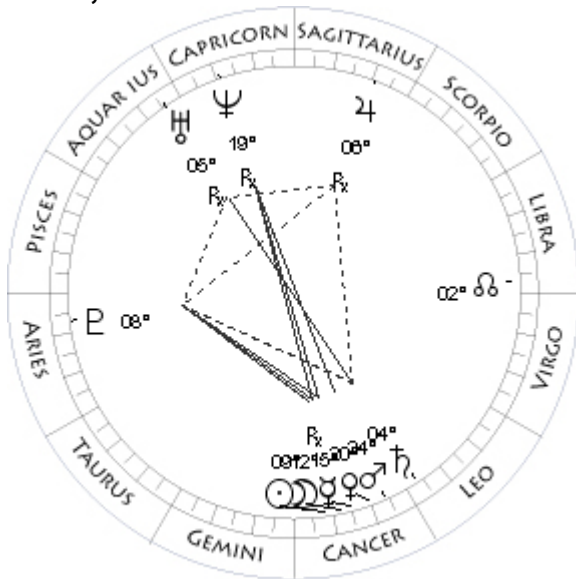

Jul 1, 1829

Aug 1, 1829

Jul 1, 1829

Mo|12Cn50 - 4°56	Ea|09Cp18 - 0°00
Su|09Cn18 - 0°00	Me|01Cp19 - 4°03
Me|15Cn47 - 4°03R	Ve|06Le50 + 1°08
Ve|20Cn39 + 1°08	Ma|04Le21 + 1°08
Ma|24Cn50 + 1°08	Ju|12Sa48 + 0°41
Ju|06Sa55 + 0°41R	Sa|06Le47 + 0°34
Sa|04Le06 + 0°34	Ur|04Aq07 - 0°38
Ur|05Aq25 - 0°38R	Ne|19Cp08 + 0°39
Ne|19Cp28 + 0°39R	Pl|06Ar50 -16°58
Pl|08Ar06 -16°58	No|02Li46 - 0°00

Aug 1, 1829

Mo|28Le28 - 2°39	Ea|08Aq53 - 0°00
Su|08Le53 - 0°00	Me|02Ta08 - 0°32
Me|20Cn46 - 0°32	Ve|27Vi11 + 1°30
Ve|28Le40 + 1°30	Ma|14Le36 + 1°09
Ma|14Le36 + 1°09	Ju|15Sa16 + 0°35
Ju|05Sa25 + 0°35R	Sa|07Le55 + 0°36
Sa|08Le01 + 0°36	Ur|04Aq28 - 0°38
Ur|04Aq14 - 0°38R	Ne|19Cp19 + 0°39
Ne|18Cp39 + 0°39R	Pl|06Ar56 -17°09
Pl|08Ar00 -17°09R	No|01Li08 - 0°00