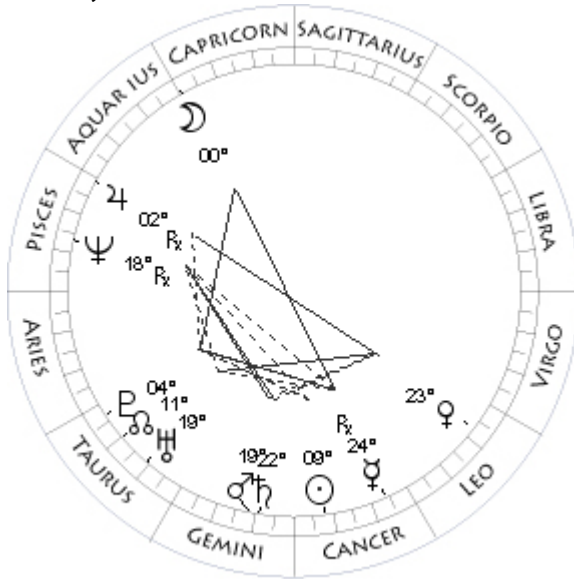

Jul 1, 1855

Aug 1, 1855

Jul 1, 1855

Mo|00Aq22 - 4°59	Ea|09Cp02 - 0°00
Su|09Cn02 - 0°00	Me|18Sa42 - 2°53
Me|24Cn36 - 2°53R	Ve|11Sc57 + 1°33
Ve|23Le15 + 1°33	Ma|06Ge11 + 0°21
Ma|19Ge16 + 0°21	Ju|23Aq07 - 1°03
Ju|02Pi28 - 1°03R	Sa|20Ge10 - 1°12
Sa|22Ge03 - 1°12	Ur|17Ta19 - 0°20
Ur|19Ta34 - 0°20	Ne|16Pi21 - 1°04
Ne|18Pi10 - 1°04R	Pl|03Ta08 -16°31
Pl|04Ta23 -16°31	No|09Ta55 - 0°00

Aug 1, 1855

Mo|24Pi24 - 3°29	Ea|08Aq37 - 0°00
Su|08Le37 - 0°00	Me|07Ar12 - 1°44
Me|19Cn18 - 1°44	Ve|01Cp15 - 1°05
Ve|23Vi55 - 1°05	Ma|10Cn10 + 0°40
Ma|10Cn10 + 0°40	Ju|25Aq53 - 1°11
Ju|00Pi07 - 1°11R	Sa|21Ge20 - 1°12
Sa|25Ge43 - 1°12	Ur|17Ta40 - 0°20
Ur|20Ta34 - 0°20	Ne|16Pi33 - 1°05
Ne|17Pi46 - 1°05R	Pl|03Ta13 -16°41
Pl|04Ta35 -16°41	No|08Ta17 - 0°00