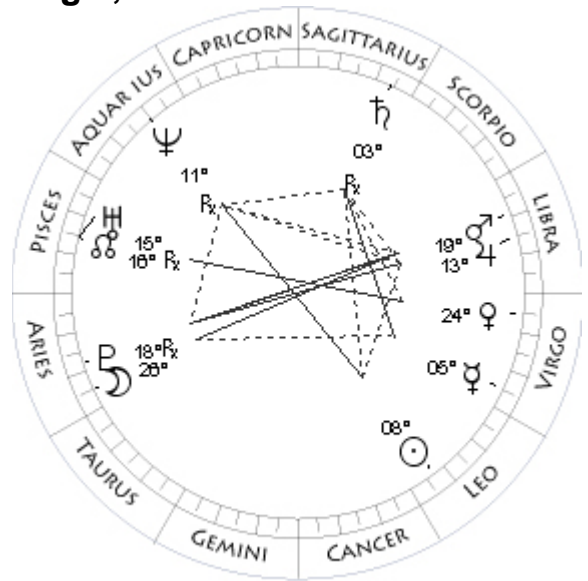

Aug 1, 1839

Jul 1, 1839

Mo|03Pi54 - 1°16	Ea|08Cp54 - 0°00
Su|08Cn54 - 0°00	Me|29Cn36 + 1°38
Me|13Cn50 + 1°38	Ve|08Sc53 + 1°36
Ve|22Le35 + 1°36	Ma|12Sc35 + 0°13
Ma|02Li17 + 0°13	Ju|20Li30 + 1°19
Ju|09Li45 + 1°19	Sa|08Sa03 + 1°54
Sa|04Sa48 + 1°54R	Ur|13Pi41 - 0°47
Ur|16Pi22 - 0°47R	Ne|11Aq01 - 0°02
Ne|12Aq04 - 0°02R	Pl|17Ar17 -17°11
Pl|18Ar36 -17°11	
No|19Pi23 - 0°00	

Aug 1, 1839

Mo|26Ar27 + 3°20	Ea|08Aq29 - 0°00
Su|08Le29 - 0°00	Me|29Sc06 - 0°45
Me|05Vi24 - 0°45	Ve|28Sa12 - 0°51
Ve|24Vi06 - 0°51	Ma|28Sc22 - 0°19
Ma|19Li21 - 0°19	Ju|22Li50 + 1°12
Ju|13Li09 + 1°12	Sa|09Sa00 + 1°48
Sa|03Sa45 + 1°48R	Ur|14Pi01 - 0°48
Ur|15Pi47 - 0°48R	Ne|11Aq12 - 0°02
Ne|11Aq18 - 0°02R	Pl|17Ar22 -17°22
Pl|18Ar38 -17°22R	
No|17Pi45 - 0°00