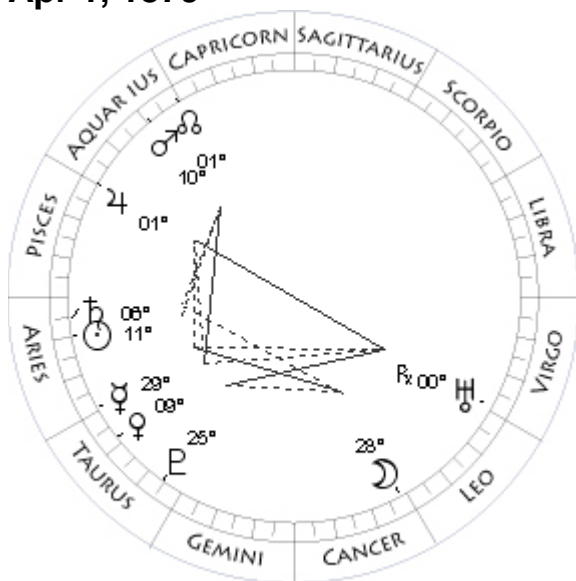

Mar 1, 1879

Apr 1, 1879

Mar 1, 1879

Mo|12Ge27 + 4°02
Su|10Pi34 - 0°00
Me|08Pi05 - 1°55
Ve|00Ar59 - 1°08
Ma|17Cp31 - 0°40
Ju|24Aq30 - 0°45
Sa|02Ar38 - 2°10
Ur|01Vi49 + 0°48R
Ne|07Ta32 - 1°45
Pl|24Ta36 -13°47
No|02Aq11 - 0°00

Ea|10Vi34 - 0°00
Me|01Pi43 - 1°55
Ve|29Ar32 - 1°08
Ma|15Sa13 - 0°40
Ju|21Aq22 - 0°45
Sa|04Ar52 - 2°10
Ur|02Vi17 + 0°48
Ne|09Ta08 - 1°45
Pl|25Ta37 -13°47

Apr 1, 1879

Mo|28Cn39 + 0°14
Su|11Ar24 - 0°00
Me|29Ar42 + 2°55
Ve|09Ta07 + 0°07
Ma|10Aq07 - 1°09
Ju|01Pi27 - 0°49
Sa|06Ar27 - 2°09
Ur|00Vi39 + 0°47R
Ne|08Ta27 - 1°44
Pl|25Ta00 -13°38
No|00Aq33 - 0°00

Ea|11Li24 - 0°00
Me|22Ie23 + 2°55
Ve|19Ge19 + 0°07
Ma|02Cp45 - 1°09
Ju|24Aq07 - 0°49
Sa|05Ar55 - 2°09
Ur|02Vi41 + 0°47
Ne|09Ta19 - 1°44
Pl|25Ta42 -13°38