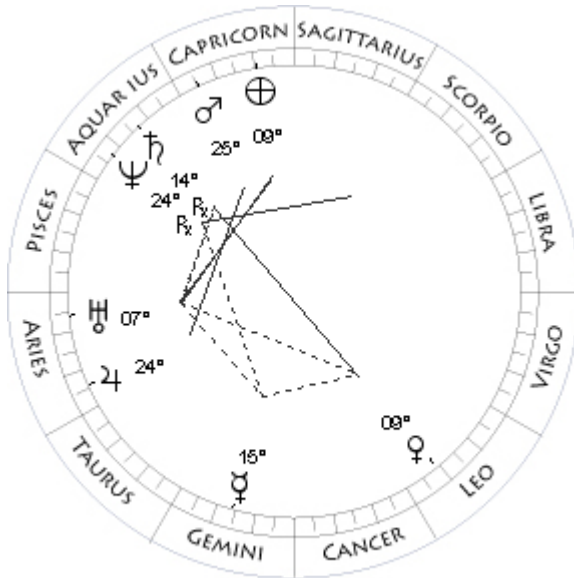

Aug 1, 1845

Jul 1, 1845

Mo|04Ge46 - 0°53	Ea|09Cp26 - 0°00
Su|09Cn26 - 0°00	Me|15Ge17 + 0°48
Me|03Cn54 + 0°48	Ve|09Le57 + 1°11
Ve|22Cn00 + 1°11	Ma|25Cp22 - 4°41
Ma|28Aq28 - 4°41	Ju|24Ar50 - 1°11
Ju|05Ta28 - 1°11	Sa|14Aq26 - 1°01
Sa|18Aq07 - 1°01R	Ur|07Ar15 - 0°42
Ur|10Ar09 - 0°42	Ne|25Aq39 - 0°27R
Ne|25Aq39 - 0°27R	Ne|24Aq14 - 0°27
Pl|24Ar39 -17°04	Pl|23Ar20 -17°04
No|23Sc19 - 0°00	

Aug 1, 1845

Mo|19Cn05 - 4°11	Ea|09Aq01 - 0°00
Su|09Le01 - 0°00	Me|08Sc17 + 0°24
Me|02Vi32 + 0°24	Ve|00Li17 + 1°30
Ve|29Le59 + 1°30	Ma|14Aq38 - 6°32
Ma|29Aq24 - 6°32R	Ju|27Ar40 - 1°16
Ju|09Ta28 - 1°16	Sa|15Aq24 - 1°05
Sa|16Aq08 - 1°05R	Ur|07Ar35 - 0°43
Ur|10Ar08 - 0°43R	Ne|24Aq58 - 0°27R
Ne|24Aq58 - 0°27R	Ne|24Aq26 - 0°27
Pl|24Ar44 -17°15R	Pl|23Ar25 -17°15
No|21Sc40 - 0°00