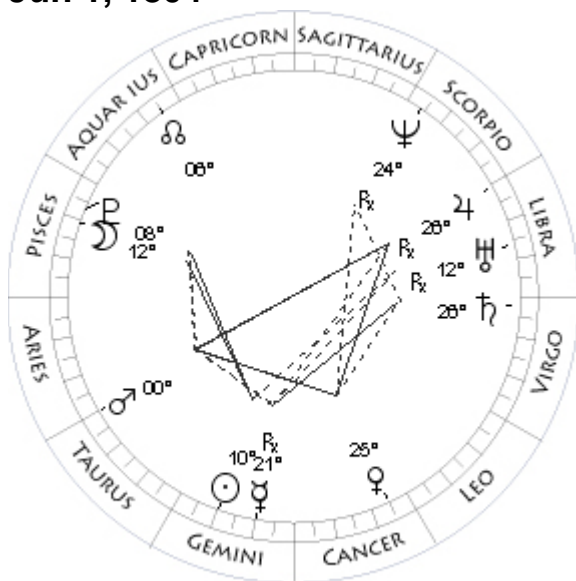

Jun 1, 1804

May 1, 1804

Mo|23Cp41 - 1°20	
Su|10Ta52 - 0°00	Ea|10Sc52 - 0°00
Me|26Ta43 + 1°52	Me|26Cn17 + 1°52
Ve|24Ge29 + 2°41	Ve|10Vi11 + 2°41
Ma|07Ar20 - 1°06	Ma|13Pi34 - 1°06
Ju|29Li38 + 1°29R	Ju|01Sc42 + 1°29
Sa|27Vi27 + 2°32R	Sa|01Li37 + 2°32
Ur|13Li03 + 0°42R	Ur|14Li31 + 0°42
Ne|24Sc58 + 1°47R	Ne|24Sc30 + 1°47
Pl|08Pi03 -13°10	Pl|07Pi31 -13°10
No|09Aq32 - 0°00	

Jun 1, 1804

Mo|12Pi20 + 3°00	
Su|10Ge42 - 0°00	Ea|10Sa42 - 0°00
Me|21Ge27 - 1°06R	Me|27Sc14 - 1°06
Ve|25Cn54 + 2°37	Ve|00Sc17 + 2°37
Ma|00Ta47 - 0°55	Ma|03Ar01 - 0°55
Ju|26Li35 + 1°23R	Ju|04Sc03 + 1°23
Sa|26Vi48 + 2°26	Sa|02Li40 + 2°26
Ur|12Li13 + 0°41R	Ur|14Li55 + 0°41
Ne|24Sc08 + 1°47R	Ne|24Sc41 + 1°47
Pl|08Pi19 -13°21	Pl|07Pi38 -13°21
No|07Aq53 - 0°00