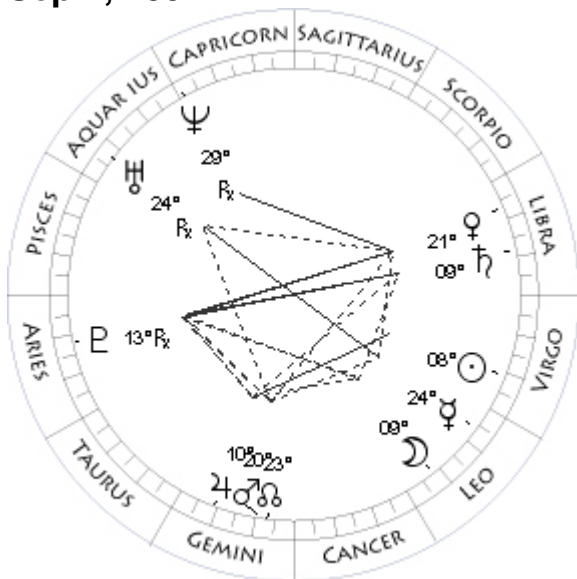

Sep 1, 1834

Oct 1, 1834

Sep 1, 1834

Mo|09Le29 + 3°36	Ea|08Pi32 - 0°00
Su|08Vi31 - 0°00	Me|01Cn38 + 1°19
Me|24Le25 + 1°19	Ve|02Cp16 - 0°45
Ve|21Li27 - 0°45	Ma|07Ta44 - 0°23
Ma|20Ge30 - 0°23	Ju|28Ta45 - 0°51
Ju|10Ge20 - 0°51	Sa|12Li36 + 2°15
Sa|09Li30 + 2°15	Ur|24Aq44 - 0°46
Ur|24Aq00 - 0°46R	Ne|00Aq26 + 0°18
Ne|29Cp13 + 0°18R	Pl|12Ar18 -17°28
Pl|13Ar02 -17°28R	No|22Ge48 - 0°00

Oct 1, 1834

Mo|17Vi02 + 5°01	Ea|07Ar50 - 0°00
Su|07Li49 - 0°00	Me|12Sc58 + 0°08
Me|18Li31 + 0°08	Ve|19Aq42 - 2°59
Ve|24Sc15 - 2°59	Ma|24Ta31 + 0°17
Ma|06Cn41 + 0°17	Ju|01Ge25 - 0°53
Ju|11Ge42 - 0°53R	Sa|13Li36 + 2°14
Sa|13Li03 + 2°14	Ur|25Aq04 - 0°46
Ur|23Aq02 - 0°46R	Ne|00Aq37 + 0°18
Ne|28Cp50 + 0°18R	Pl|12Ar23 -17°32
Pl|12Ar29 -17°32R	No|21Ge12 - 0°00