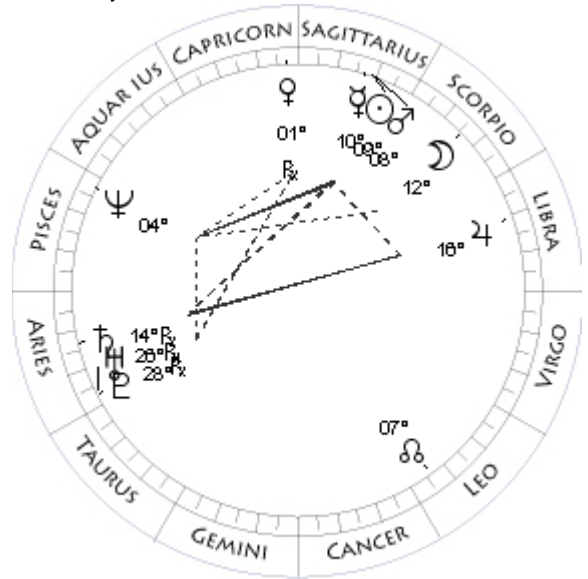

Dec 1, 1850

Nov 1, 1850

Mo|05Li07 + 4°06	Ea|08Ta45 - 0°00
Su|08Sc45 - 0°00	Me|03Vi44 + 2°00
Me|23Li03 + 2°00	Ve|11Ar58 - 4°37
Ve|22Sa10 - 4°37	Ma|22Sc22 - 0°05
Ma|17Sc02 - 0°05	Ju|06Li10 + 1°08
Ju|11Li02 + 1°08	Sa|18Ar17 - 2°46
Sa|15Ar55 - 2°46R	Ur|28Ar26 - 0°34
Ur|27Ar53 - 0°34R	Ne|06Pi01 - 0°47
Ne|04Pi18 - 0°47R	Pl|28Ar36 -17°18
Pl|28Ar30 -17°18R	No|10Le06 - 0°00

Dec 1, 1850

Mo|12Sc15 + 5°04	Ea|09Ge00 - 0°00
Su|09Sa00 - 0°00	Me|14Sa17 - 1°03
Me|10Sa42 - 1°03	Ve|29Ta59 - 2°12
Ve|01Cp31 - 2°12R	Ma|08Sa08 - 0°23
Ma|08Sa29 - 0°23	Ju|08Li27 + 1°12
Ju|16Li40 + 1°12	Sa|19Ar20 - 2°40
Sa|14Ar23 - 2°40R	Ur|28Ar46 - 0°34
Ur|26Ar51 - 0°34R	Ne|06Pi12 - 0°47
Ne|04Pi19 - 0°47	Pl|28Ar41 -17°13
Pl|28Ar00 -17°13R	No|08Le31 - 0°00