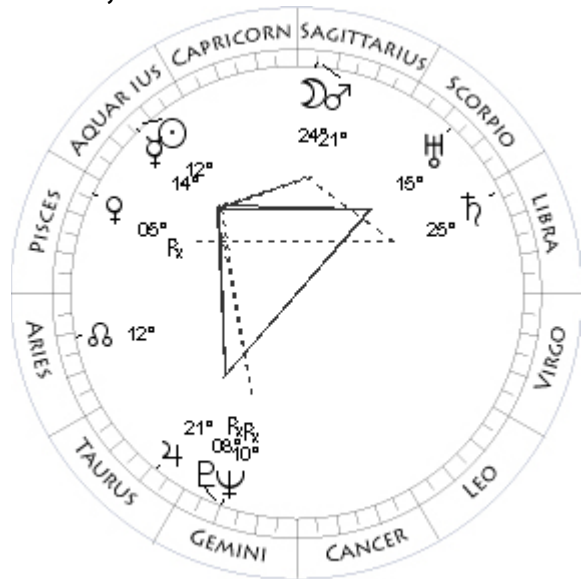

Jan 1, 1894

Feb 1, 1894

Jan 1, 1894

Mo|09Sc53 - 2°04	
Su|11Cp07 - 0°00	Ea|11Cn08 - 0°00
Me|25Sa07 - 0°03	Me|18Sc23 - 0°03
Ve|25Aq17 - 0°13	Ve|13Ge22 - 0°13
Ma|00Sa18 + 0°17	Ma|06Sc17 + 0°17
Ju|21Ta45 - 0°58R	Ju|00Ge18 - 0°58
Sa|24Li16 + 2°26	Sa|18Li35 + 2°26
Ur|14Sc19 + 0°24	Ur|11Sc48 + 0°24
Ne|11Ge23 - 1°34R	Ne|12Ge19 - 1°34
Pl|09Ge15 -11°11R	Pl|09Ge48 -11°11
No|15Ar11 - 0°00	

Feb 1, 1894

Mo|24Sa17 - 4°49	
Su|12Aq40 - 0°00	Ea|12Le40 - 0°00
Me|14Aq51 - 2°03	Me|20Aq09 - 2°03
Ve|05Pi01 + 6°01R	Ve|03Le33 + 6°01
Ma|21Sa33 - 0°04	Ma|21Sc42 - 0°04
Ju|21Ta54 - 0°49	Ju|03Ge03 - 0°49
Sa|25Li10 + 2°35	Sa|19Li35 + 2°35
Ur|15Sc13 + 0°24	Ur|12Sc11 + 0°24
Ne|10Ge51 - 1°32R	Ne|12Ge31 - 1°32
Pl|08Ge53 -11°04R	Pl|09Ge53 -11°04
No|13Ar32 - 0°00