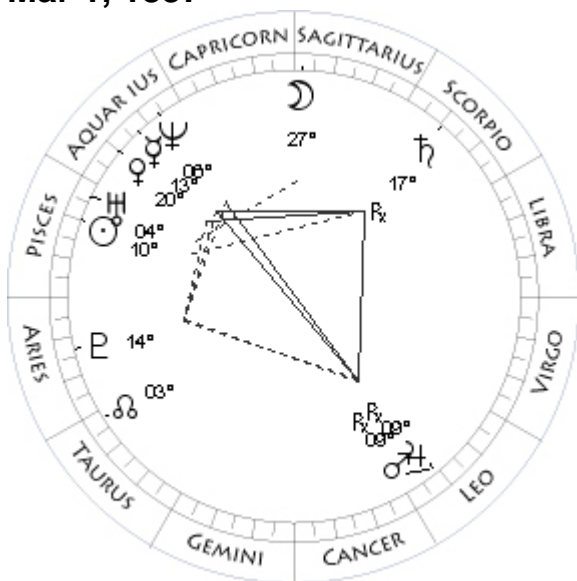

Mar 1, 1837

Apr 1, 1837

Mar 1, 1837

Mo|27Sa14 - 4°09	
Su|10Pi45 - 0°00	Ea|10Vi45 - 0°00
Me|13Aq34 - 0°12	Me|19Sc43 - 0°12
Ve|20Aq50 - 0°58	Ve|23Cp10 - 0°58
Ma|09Le21 + 4°08R	Ma|27Le26 + 4°08
Ju|09Le48 + 0°56R	Ju|15Le18 + 0°56
Sa|17Sc07 + 2°27R	Sa|11Sc51 + 2°27
Ur|04Pi51 - 0°44	Ur|04Pi33 - 0°44
Ne|06Aq57 + 0°07	Ne|05Aq54 + 0°07
Pl|14Ar13 -16°56	Pl|14Ar53 -16°56
No|04Ta30 - 0°00	

Apr 1, 1837

Mo|20Aq53 - 4°57	
Su|11Ar34 - 0°00	Ea|11Li34 - 0°00
Me|28Pi00 - 2°10	Me|22Aq05 - 2°10
Ve|29Pi16 - 1°28	Ve|12Pi14 - 1°28
Ma|08Le36 + 3°00	Ma|10Vi59 + 3°00
Ju|08Le06 + 0°55R	Ju|17Le44 + 0°55
Sa|16Sc06 + 2°33R	Sa|12Sc49 + 2°33
Ur|06Pi32 - 0°44	Ur|04Pi53 - 0°44
Ne|07Aq48 + 0°07	Ne|06Aq05 + 0°07
Pl|14Ar56 -16°52	Pl|14Ar59 -16°52
No|02Ta52 - 0°00