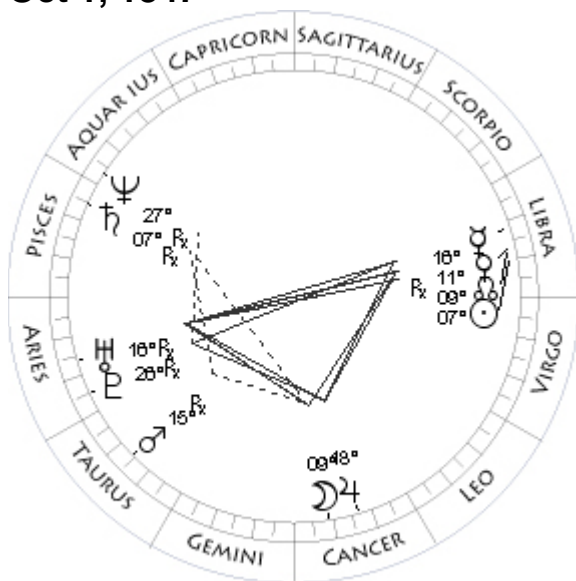

Oct 1, 1847

Sep 1, 1847

Mo|03Ge31 - 4°12	
Su|08Vi23 - 0°00	Ea|08Pi23 - 0°00
Me|22Le21 + 1°00	Me|17Ge04 + 1°00
Ve|15Li27 - 5°26	Ve|18Aq45 - 5°26
Ma|11Ta37 - 3°06	Ma|01Ar25 - 3°06
Ju|14Cn02 - 0°05	Ju|04Cn54 - 0°05
Sa|09Pi37 - 2°02R	Sa|09Pi29 - 2°02
Ur|17Ar39 - 0°41R	Ur|15Ar49 - 0°41
Ne|28Aq42 - 0°36R	Ne|29Aq02 - 0°36
Pl|26Ar32 -17°20R	Pl|25Ar29 -17°20
No|11Li22 - 0°00	

Oct 1, 1847

Mo|09Cn53 - 5°18	
Su|07Li41 - 0°00	Ea|07Ar41 - 0°00
Me|16Li17 + 0°24	Me|06Sc07 + 0°24
Ve|11Li10 - 8°16R	Ve|06Ar21 - 8°16
Ma|15Ta13 - 2°35R	Ma|19Ar47 - 2°35
Ju|18Cn23 - 0°02	Ju|07Cn25 - 0°02
Sa|07Pi29 - 2°02R	Sa|10Pi27 - 2°02
Ur|16Ar35 - 0°41R	Ur|16Ar09 - 0°41
Ne|27Aq59 - 0°36R	Ne|29Aq13 - 0°36
Pl|26Ar04 -17°26R	Pl|25Ar34 -17°26
No|09Li47 - 0°00