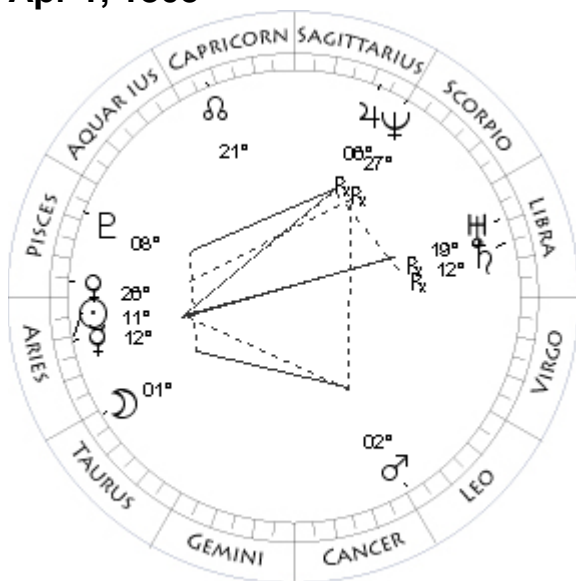

Apr 1, 1805

Mar 1, 1805

Mo|11Pi11 + 3°43	
Su|10Pi31 - 0°00	Ea|10Vi31 - 0°00
Me|17Aq50 - 1°38	Me|22Sa19 - 1°38
Ve|18Aq14 - 0°51	Ve|17Cp06 - 0°51
Ma|00Le11 + 3°57R	Ma|22Le53 + 3°57
Ju|05Sa36 + 0°56	Ju|25Sc01 + 0°56
Sa|15Li06 + 2°41R	Sa|11Li45 + 2°41
Ur|20Li24 + 0°40R	Ur|18Li25 + 0°40
Ne|28Sc08 + 1°44R	Ne|26Sc18 + 1°44
Pl|07Pi55 -13°12	Pl|08Pi35 -13°12
No|23Cp26 - 0°00	

Apr 1, 1805

Mo|01Ta53 + 4°56	
Su|11Ar20 - 0°00	Ea|11Li20 - 0°00
Me|12Ar10 - 0°55	Me|14Ar39 - 0°55
Ve|26Pi37 - 1°29	Ve|06Pi08 - 1°29
Ma|02Le19 + 2°52	Ma|06Vi26 + 2°52
Ju|06Sa11 + 0°59R	Ju|27Sc26 + 0°59
Sa|12Li56 + 2°45R	Sa|12Li46 + 2°45
Ur|19Li14 + 0°40R	Ur|18Li48 + 0°40
Ne|27Sc52 + 1°45R	Ne|26Sc29 + 1°45
Pl|08Pi44 -13°16	Pl|08Pi41 -13°16
No|21Cp47 - 0°00