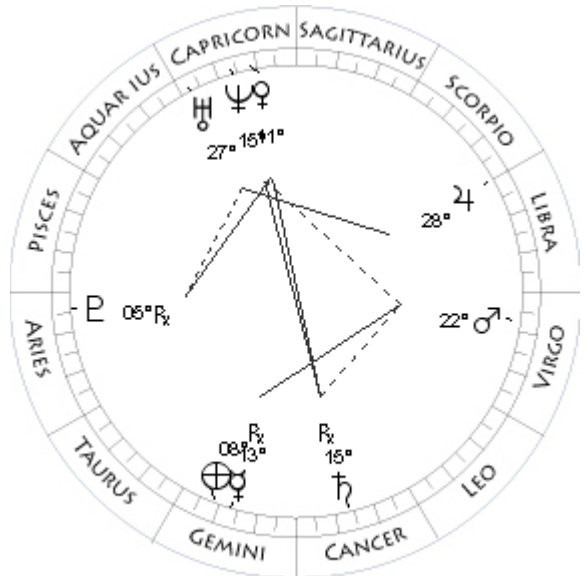

Dec 1, 1827

Nov 1, 1827

Mo|12Ar24 + 2°04	Ea|08Ta19 - 0°00
Su|08Sc19 - 0°00	Me|24Cp12 - 2°25
Me|29Sc27 - 2°25	Ve|23Sc36 + 0°32
Ve|14Sc46 + 0°32	Ma|09Vi04 + 1°14
Ma|00Li30 + 1°14	Ju|25Li49 + 1°04
Ju|27Li44 + 1°04	Sa|14Cn17 - 0°21
Sa|20Cn17 - 0°21R	Ur|27Cp23 - 0°32
Ur|24Cp36 - 0°32	Ne|15Cp30 + 0°44
Ne|13Cp47 + 0°44	Pl|05Ar02 -17°09
Pl|04Ar14 -17°09R	No|04Sc58 - 0°00

Dec 1, 1827

Mo|16Ta55 - 1°04	Ea|08Ge35 - 0°00
Su|08Sa35 - 0°00	Me|13Ge31 + 1°27
Me|06Sa22 + 1°27R	Ve|11Cp12 - 0°40
Ve|22Sa22 - 0°40	Ma|22Vi14 + 1°12
Ma|19Li08 + 1°12	Ju|28Li05 + 1°05
Ju|03Sc59 + 1°05	Sa|15Cn24 - 0°19
Sa|19Cn30 - 0°19R	Ur|27Cp43 - 0°32
Ur|25Cp38 - 0°32	Ne|15Cp41 + 0°43
Ne|14Cp35 + 0°43	Pl|05Ar08 -17°01
Pl|03Ar53 -17°01R	No|03Sc23 - 0°00