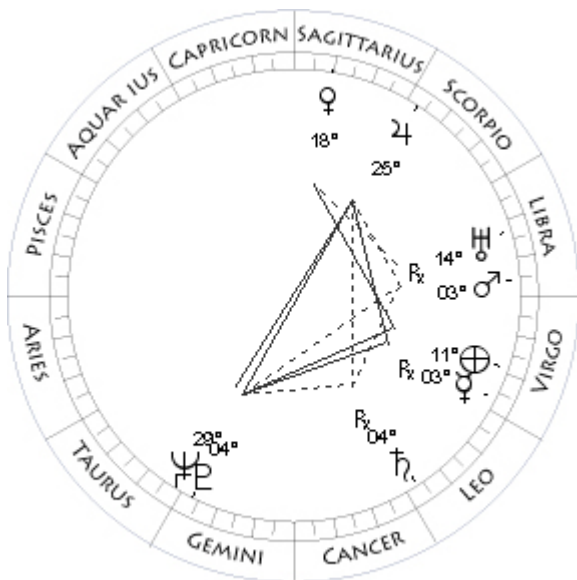

Mar 1, 1888

Apr 1, 1888

Mar 1, 1888

Mo|22Li35 + 4°59	Ea|11Vi23 - 0°00
Su|11Pi23 - 0°00	Me|03Vi07 + 3°41
Me|15Pi54 + 3°41R	Ve|18Sa48 - 0°06
Ve|07Aq49 - 0°06	Ma|03Li11 + 2°40
Ma|00Sc10 + 2°40	Ju|25Sc08 + 0°57
Ju|05Sa42 + 0°57	Sa|04Le29 + 0°33
Sa|00Le22 + 0°33R	Ur|14Li46 + 0°41
Ur|16Li33 + 0°41R	Ne|29Ta17 - 1°40
Ne|27Ta26 - 1°40	Pl|04Ge10 -12°11
Pl|03Ge05 -12°11	No|08Le05 - 0°00

Apr 1, 1888

Mo|16Sa05 + 3°57	Ea|12Li12 - 0°00
Su|12Ar12 - 0°00	Me|16Sa55 - 1°48
Me|14Pi28 - 1°48	Ve|07Aq51 - 1°20
Ve|15Pi41 - 1°20	Ma|17Li16 + 2°29
Ma|25Li19 + 2°29R	Ju|27Sc33 + 0°59
Ju|06Sa12 + 0°59R	Sa|05Le37 + 0°35
Sa|29Cn36 + 0°35	Ur|15Li10 + 0°42
Ur|15Li20 + 0°42R	Ne|29Ta28 - 1°39
Ne|28Ta05 - 1°39	Pl|04Ge15 -12°03
Pl|03Ge25 -12°03	No|06Le26 - 0°00