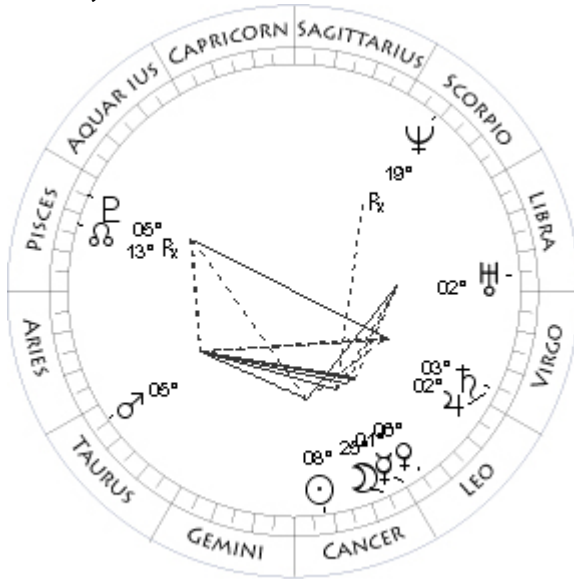

Jul 1, 1802

Aug 1, 1802

Jul 1, 1802

Mo|25Cn19 + 3°47	
Su|08Cn51 - 0°00	Ea|08Cp50 - 0°00
Me|01Le13 - 1°33	Me|04Sa51 - 1°33
Ve|06Le13 + 1°41	Ve|16Vi49 + 1°41
Ma|05Ta13 - 1°23	Ma|24Pi16 - 1°23
Ju|02Vi13 + 1°04	Ju|10Vi53 + 1°04
Sa|03Vi31 + 1°43	Sa|08Vi37 + 1°43
Ur|02Li44 + 0°43	Ur|05Li54 + 0°43
Ne|19Sc04 + 1°48R	Ne|20Sc32 + 1°48
Pl|05Pi32 -13°02R	Pl|05Pi09 -13°02
No|15Pi00 - 0°00	

Aug 1, 1802

Mo|09Vi37 + 0°12	
Su|08Le26 - 0°00	Ea|08Aq26 - 0°00
Me|21Cn41 - 3°04	Me|14Pi04 - 3°04
Ve|13Vi21 + 1°12	Ve|06Sc50 + 1°12
Ma|26Ta33 - 1°06	Ma|13Ar26 - 1°06
Ju|07Vi58 + 1°02	Ju|13Vi15 + 1°02
Sa|06Vi45 + 1°41	Sa|09Vi42 + 1°41
Ur|03Li41 + 0°41	Ur|06Li18 + 0°41
Ne|18Sc49 + 1°46	Ne|20Sc43 + 1°46
Pl|05Pi05 -13°10R	Pl|05Pi16 -13°10
No|13Pi22 - 0°00