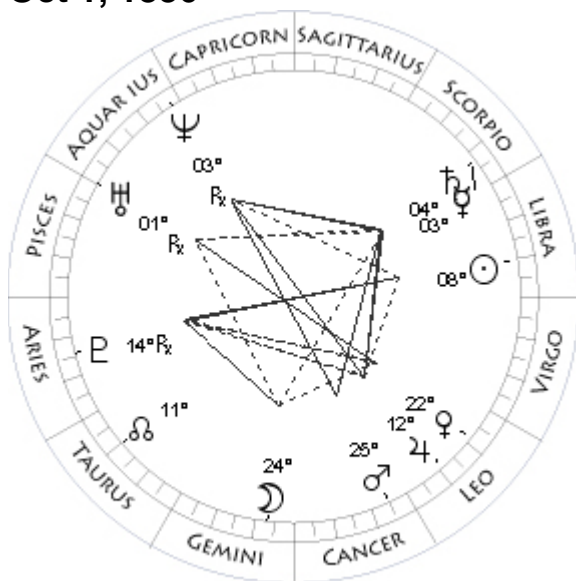

Sep 1, 1836

Oct 1, 1836

Sep 1, 1836

Mo|22Ta27 + 0°50	Ea|09Pi02 - 0°00
Su|09Vi01 - 0°00	Me|04Sc41 + 0°29
Me|25Vi08 + 0°29	Ve|02Ar24 - 5°15
Ve|29Cn02 - 5°15	Ma|02Ge07 + 0°23
Ma|07Cn56 + 0°23	Ju|00Le51 + 0°26
Ju|06Le43 + 0°26	Sa|06Sc09 + 2°17
Sa|01Sc29 + 2°17	Ur|02Pi37 - 0°48
Ur|02Pi16 - 0°48R	Ne|04Aq49 + 0°10
Ne|03Aq42 + 0°10R	Pl|14Ar23 -17°31
Pl|15Ar10 -17°31R	No|14Ta05 - 0°00

Oct 1, 1836

Mo|24Ge25 + 3°34	Ea|08Ar20 - 0°00
Su|08Li20 - 0°00	Me|01Aq06 - 3°09
Me|03Sc42 - 3°09	Ve|20Ta20 - 1°32
Ve|22Le09 - 1°32	Ma|17Ge41 + 0°56
Ma|25Cn46 + 0°56	Ju|03Le16 + 0°30
Ju|12Le17 + 0°30	Sa|07Sc06 + 2°13
Sa|04Sc31 + 2°13	Ur|02Pi56 - 0°47
Ur|01Pi12 - 0°47R	Ne|05Aq00 + 0°09
Ne|03Aq16 + 0°09R	Pl|14Ar28 -17°35
Pl|14Ar38 -17°35R	No|12Ta30 - 0°00