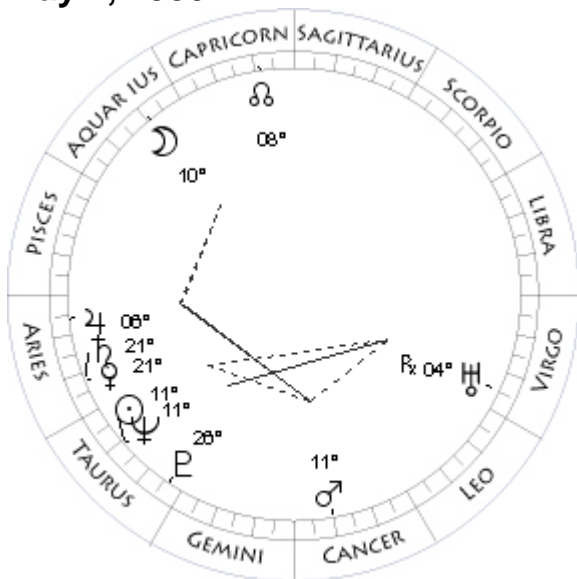

May 1, 1880

Jun 1, 1880

May 1, 1880

Mo|10Aq28 + 2°44
Su|11Ta28 - 0°00
Me|15Ar15 - 2°58
Ve|21Ar47 - 1°32
Ma|11Cn29 + 1°36
Ju|06Ar37 - 1°07
Sa|21Ar38 - 2°16
Ur|04Vi54 + 0°47R
Ne|11Ta45 - 1°43
Pl|26Ta32 -13°23
No|09Cp35 - 0°00

Ea|11Sc27 - 0°00
Me|17Cp57 - 2°58
Ve|23Pi52 - 1°32
Ma|13Le20 + 1°36
Ju|29Pi56 - 1°07
Sa|19Ar32 - 2°16
Ur|07Vi48 + 0°47
Ne|11Ta45 - 1°43
Pl|26Ta44 -13°23

Jun 1, 1880

Mo|29Pi51 + 5°12
Su|11Ge19 - 0°00
Me|10Ge05 + 0°32
Ve|29Ta43 - 0°47
Ma|29Cn48 + 1°25
Ju|12Ar50 - 1°12
Sa|25Ar07 - 2°19
Ur|05Vi02 + 0°46
Ne|12Ta52 - 1°44
Pl|27Ta14 -13°22
No|07Cp56 - 0°00

Ea|11Sa18 - 0°00
Me|06Ge01 + 0°32
Ve|13Ta19 - 0°47
Ma|26Le58 + 1°25
Ju|02Ar46 - 1°12
Sa|20Ar37 - 2°19
Ur|08Vi12 + 0°46
Ne|11Ta56 - 1°44
Pl|26Ta48 -13°22