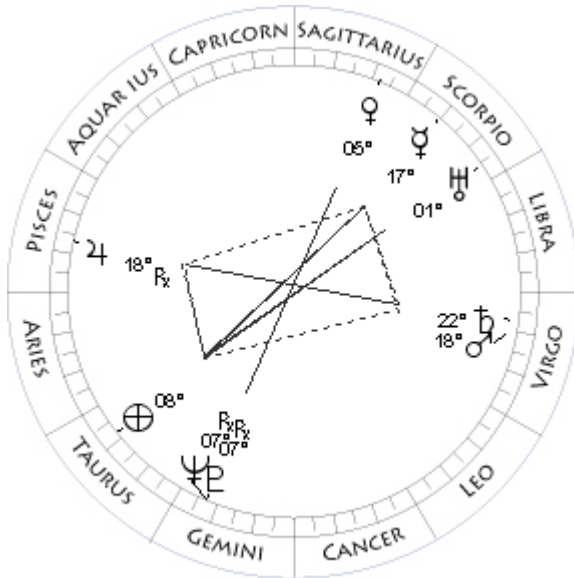

Nov 1, 1891

Dec 1, 1891

Nov 1, 1891

Mo|05Sc46 + 1°50	Ea|08Ta48 - 0°00
Su|08Sc48 - 0°00	Me|17Sc33 - 0°01
Me|11Sc32 - 0°01	Ve|05Sa49 + 0°15
Ve|20Sc10 + 0°15	Ma|18Vi11 + 1°07
Ma|06Li42 + 1°07	Ju|18Pi10 - 1°23
Ju|08Pi09 - 1°23R	Sa|22Vi08 + 2°00
Sa|26Vi13 + 2°00	Ur|01Sc51 + 0°29
Ur|02Sc12 + 0°29	Ne|07Ge29 - 1°38
Ne|08Ge25 - 1°38R	Pl|07Ge42 -11°40
Pl|08Ge23 -11°40R	No|27Ta07 - 0°00

Dec 1, 1891

Mo|09Sa10 - 1°11	Ea|09Ge03 - 0°00
Su|09Sa03 - 0°00	Me|15Aq32 - 2°23
Me|27Sa11 - 2°23	Ve|23Cp20 - 0°57
Ve|27Sa41 - 0°57	Ma|01Li28 + 1°01
Ma|25Li43 + 1°01	Ju|20Pi54 - 1°16
Ju|09Pi27 - 1°16	Sa|23Vi10 + 2°06
Sa|28Vi48 + 2°06	Ur|02Sc14 + 0°29
Ur|03Sc59 + 0°29	Ne|07Ge40 - 1°38
Ne|07Ge36 - 1°38R	Pl|07Ge47 -11°41
Pl|07Ge50 -11°41R	No|25Ta32 - 0°00