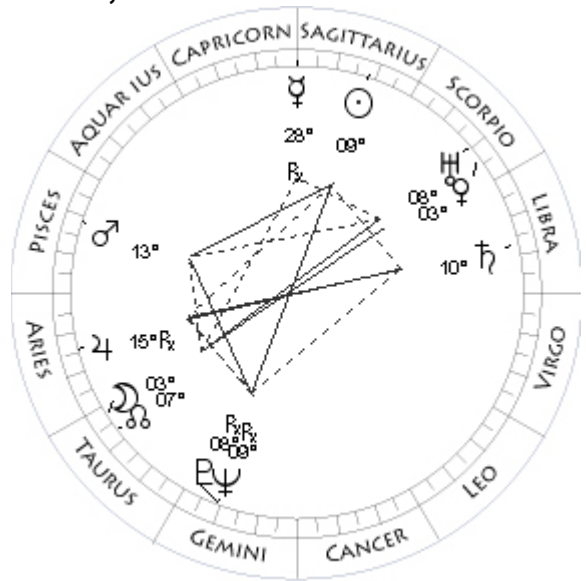

Nov 1, 1892

Dec 1, 1892

Nov 1, 1892

Mo|25Pi23 - 3°36	Ea|09Ta34 - 0°00
Su|09Sc34 - 0°00	Me|26Sa53 - 1°33
Me|24Sc10 - 1°33	Ve|21Cn12 + 1°23
Ve|27Vi52 + 1°23	Ma|08Ar30 - 2°14
Ma|25Aq41 - 2°14	Ju|21Ar42 - 1°35
Ju|17Ar21 - 1°35R	Sa|04Li31 + 2°11
Sa|07Li40 + 2°11	Ur|06Sc28 + 0°27
Ur|06Sc37 + 0°27	Ne|09Ge42 - 1°36R
Ne|10Ge42 - 1°36R	Pl|08Ge40 -11°27
Pl|09Ge21 -11°27R	No|07Ta44 - 0°00
No|07Ta44 - 0°00	

Dec 1, 1892

Mo|03Ta20 - 0°24	Ea|09Ge50 - 0°00
Su|09Sa49 - 0°00	Me|16Ar51 - 1°26
Me|28Sa38 - 1°26R	Ve|09Vi56 + 1°59
Ve|03Sc48 + 1°59	Ma|26Ar39 - 1°01
Ma|13Pi08 - 1°01	Ju|24Ar27 - 1°27
Ju|15Ar05 - 1°27R	Sa|05Li31 + 2°16
Sa|10Li36 + 2°16	Ur|06Sc50 + 0°27
Ur|08Sc25 + 0°27	Ne|09Ge54 - 1°36R
Ne|09Ge54 - 1°36R	Pl|08Ge45 -11°28
Pl|08Ge48 -11°28R	No|06Ta09 - 0°00
No|06Ta09 - 0°00