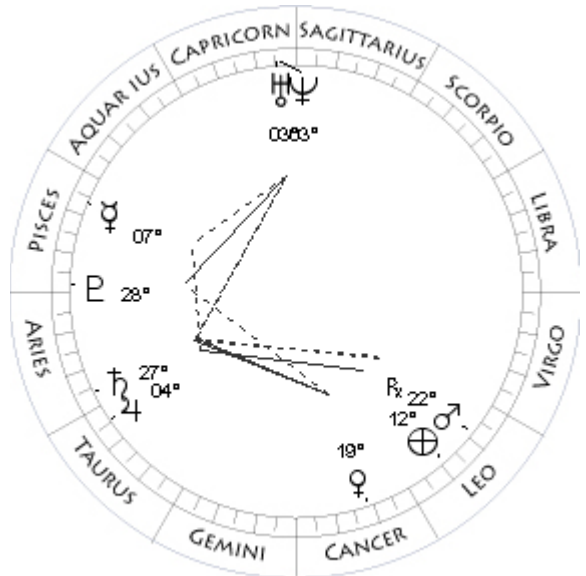

Feb 1, 1822

Jan 1, 1822

Mo|17Ar42 + 4°02
Su|10Cp36 - 0°00
Me|28Sa10 - 0°36
Ve|27Aq47 - 1°01
Ma|09Vi15 + 3°19
Ju|20Ar46 - 1°16
Sa|19Ar57 - 2°33
Ur|03Cp42 - 0°15
Ne|03Cp04 + 1°03
Pl|27Pi10 -16°16
No|27Aq46 - 0°00

Ea|10Cn36 - 0°00
Me|00Sa57 - 0°36
Ve|29Ta28 - 1°01
Ma|08Le40 + 3°19
Ju|02Ta01 - 1°16
Sa|25Ar56 - 2°33
Ur|03Cp21 - 0°15
Ne|02Cp49 + 1°03
Pl|28Pi37 -16°16

Feb 1, 1822

Mo|11Ge15 + 5°04
Su|12Aq09 - 0°00
Me|19Aq12 - 1°51
Ve|22Pi42 + 3°15
Ma|06Vi29 + 4°18R
Ju|23Ar58 - 1°08
Sa|21Ar21 - 2°24
Ur|05Cp27 - 0°16
Ne|04Cp10 + 1°03
Pl|27Pi36 -16°07
No|26Aq07 - 0°00

Ea|12Le09 - 0°00
Me|07Pi53 - 1°51
Ve|19Cn33 + 3°15
Ma|22Le20 + 4°18
Ju|04Ta50 - 1°08
Sa|27Ar02 - 2°24
Ur|03Cp42 - 0°16
Ne|03Cp00 + 1°03
Pl|28Pi43 -16°07