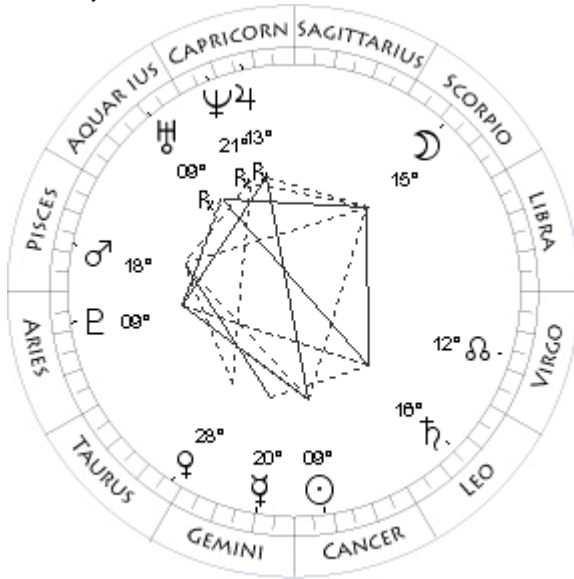

Jul 1, 1830

Aug 1, 1830

Jul 1, 1830

Mo|15Sc48 + 4°32	Ea|09Cp04 - 0°00
Su|09Cn04 - 0°00	Me|11Aq43 - 4°07
Me|20Ge34 - 4°07	Ve|21Pi12 - 2°20
Ve|28Ta03 - 2°20	Ma|05Aq35 - 3°47
Ma|18Pi43 - 3°47	Ju|12Cp33 - 0°07
Ju|13Cp23 - 0°07R	Sa|20Le04 + 1°04
Sa|16Le13 + 1°04	Ur|08Aq08 - 0°40
Ur|09Aq38 - 0°40R	Ne|21Cp19 + 0°35
Ne|21Cp44 + 0°35R	Pl|07Ar54 -17°01
Pl|09Ar10 -17°01	No|13Vi27 - 0°00
No|13Vi27 - 0°00	

Aug 1, 1830

Mo|01Cp01 + 4°53	Ea|08Aq40 - 0°00
Su|08Le40 - 0°00	Me|22Cn49 + 1°33
Me|04Le55 + 1°33	Ve|10Ta39 - 1°06
Ve|03Cn52 - 1°06	Ma|25Aq05 - 5°04
Ma|00Ar09 - 5°04	Ju|15Cp08 - 0°11
Ju|09Cp41 - 0°11R	Sa|21Le11 + 1°05
Sa|19Le56 + 1°05	Ur|08Aq29 - 0°40
Ur|08Aq28 - 0°40R	Ne|21Cp30 + 0°35
Ne|20Cp55 + 0°35R	Pl|08Ar00 -17°12
Pl|09Ar05 -17°12R	No|11Vi48 - 0°00
No|11Vi48 - 0°00