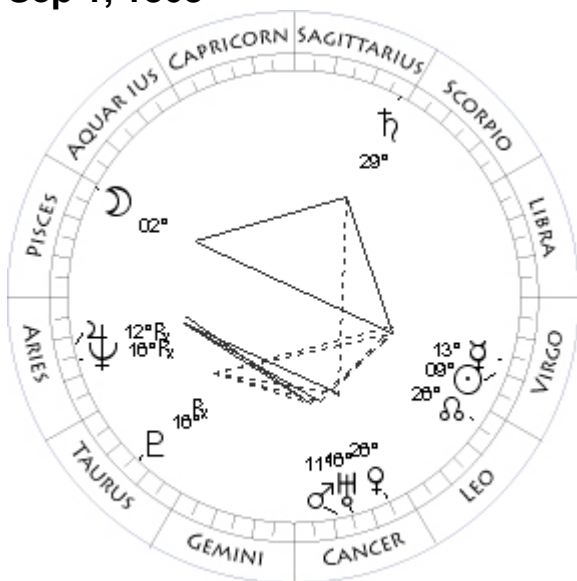

Sep 1, 1868

Oct 1, 1868

Sep 1, 1868

Mo|02Pi02 - 0°33	Ea|09Pi17 - 0°00
Su|09Vi17 - 0°00	Me|22Vi59 + 1°34
Me|13Vi01 + 1°34	Ve|08Ar31 - 4°23
Ve|26Cn01 - 4°23	Ma|07Ge30 + 0°31
Ma|11Cn36 + 0°31	Ju|06Ar23 - 1°35
Ju|12Ar51 - 1°35R	Sa|05Sa30 + 1°48
Sa|29Sc47 + 1°48	Ur|13Cn50 + 0°23
Ur|16Cn17 + 0°23	Ne|15Ar41 - 1°40
Ne|16Ar51 - 1°40R	Pl|15Ta43 -15°29
Pl|16Ta59 -15°29R	No|25Le10 - 0°00

Oct 1, 1868

Mo|04Ar49 - 3°17	Ea|08Ar35 - 0°00
Su|08Li35 - 0°00	Me|26Sa20 - 1°45
Me|00Sc58 - 1°45	Ve|26Ta30 - 1°04
Ve|22Le32 - 1°04	Ma|22Ge50 + 1°01
Ma|29Cn38 + 1°01	Ju|09Ar08 - 1°39
Ju|09Ar17 - 1°39R	Sa|06Sa24 + 1°42
Sa|01Sa48 + 1°42	Ur|14Cn12 + 0°24
Ur|17Cn13 + 0°24	Ne|15Ar52 - 1°41
Ne|16Ar06 - 1°41R	Pl|15Ta47 -15°36
Pl|16Ta40 -15°36R	No|23Le34 - 0°00