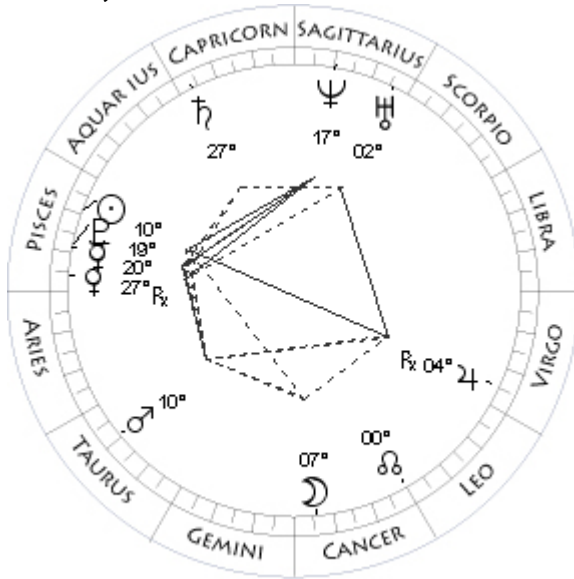

Mar 1, 1814

Apr 1, 1814

Mar 1, 1814

Mo|07Cn26 - 2°03	Ea|10Vi20 - 0°00
Su|10Pi20 - 0°00	Me|20Ar53 - 0°47
Me|20Pi08 - 0°47	Ve|03Vi29 + 8°08
Ve|27Pi23 + 8°08R	Ma|10Ta17 + 0°42
Ma|10Ta17 + 0°42	Ju|04Vi31 + 1°21R
Ju|04Vi31 + 1°21R	Sa|27Cp03 - 0°03
Sa|27Cp03 - 0°03	Ur|02Sa26 + 0°11
Ur|02Sa26 + 0°11	Ne|17Sa39 + 1°26
Ne|17Sa39 + 1°26	Pl|19Pi01 -14°59
Pl|19Pi01 -14°59	No|29Cn22 - 0°00

Apr 1, 1814

Mo|29Le44 + 2°37	Ea|11Li09 - 0°00
Su|11Ar08 - 0°00	Me|13Ar14 + 2°55R
Me|13Ar14 + 2°55R	Ve|13Pi20 + 5°42R
Ve|13Pi20 + 5°42R	Ma|00Ge45 + 0°57
Ma|00Ge45 + 0°57	Ju|01Vi09 + 1°20R
Ju|01Vi09 + 1°20R	Sa|29Cp32 - 0°05
Sa|29Cp32 - 0°05	Ur|02Sa11 + 0°11R
Ur|02Sa11 + 0°11R	Ne|17Sa42 + 1°28R
Ne|17Sa42 + 1°28R	Pl|19Pi49 -15°01
Pl|19Pi49 -15°01	No|27Cn44 - 0°00