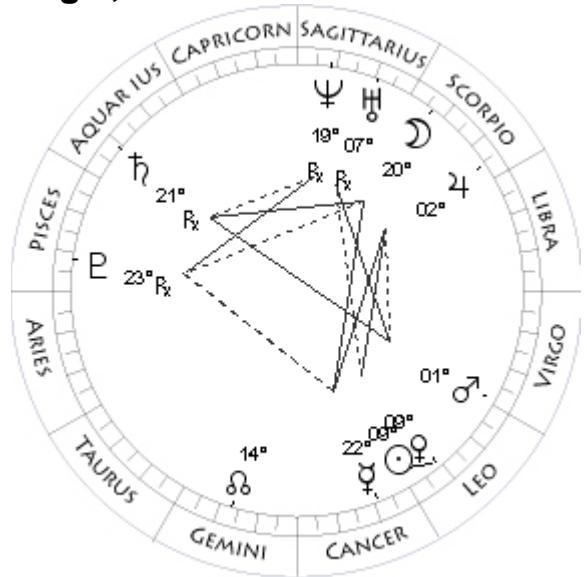

Aug 1, 1816

Jul 1, 1816

Mo|27Vi31 + 5°07	
Su|09Cn26 - 0°00	Ea|09Cp26 - 0°00
Me|10Cn46 - 4°27R	Me|07Cp47 - 4°27
Ve|01Cn04 + 0°06	Ve|19Ge13 + 0°06
Ma|11Le52 + 1°14	Ma|00Vi59 + 1°14
Ju|00Sc16 + 1°13	Ju|10Sc22 + 1°13
Sa|23Aq27 - 1°14R	Sa|19Aq21 - 1°14
Ur|08Sa09 + 0°03R	Ur|09Sa45 + 0°03
Ne|20Sa13 + 1°23R	Ne|20Sa51 + 1°23
Pl|23Pi21 -15°47R	Pl|22Pi20 -15°47
No|14Ge12 - 0°00	

Aug 1, 1816

Mo|20Sc31 + 2°02	
Su|09Le01 - 0°00	Ea|09Aq02 - 0°00
Me|22Cn30 - 0°01	Me|15Ta45 - 0°01
Ve|09Le12 + 1°09	Ve|09Le27 + 1°09
Ma|01Vi12 + 1°05	Ma|14Vi32 + 1°05
Ju|02Sc01 + 1°05	Ju|12Sc44 + 1°05
Sa|21Aq36 - 1°19R	Sa|20Aq19 - 1°19
Ur|07Sa26 + 0°03R	Ur|10Sa07 + 0°03
Ne|19Sa35 + 1°22R	Ne|21Sa02 + 1°22
Pl|23Pi05 -15°57R	Pl|22Pi26 -15°57
No|12Ge33 - 0°00