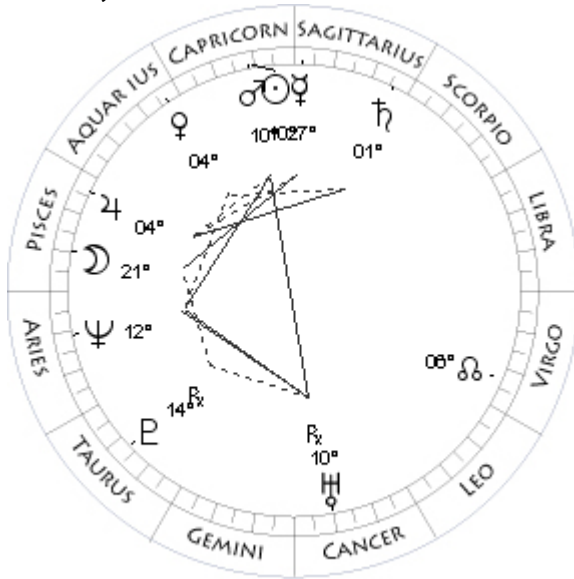

Jan 1, 1868

Feb 1, 1868

Jan 1, 1868

Mo|21Pi17 - 1°19	Ea|10Cn25 - 0°00
Su|10Cp25 - 0°00	Me|28Sc28 - 0°29
Me|27Sa20 - 0°29	Ve|07Pi50 - 1°38
Ve|04Aq26 - 1°38	Ma|10Cp45 - 0°52
Ma|10Cp37 - 0°52	Ju|14Pi07 - 1°05
Ju|04Pi52 - 1°05	Sa|28Sc02 + 1°53
Sa|01Sa35 + 1°53	Ur|10Cn50 + 0°23
Ur|10Cn52 + 0°23R	Ne|14Ar11 - 1°36
Ne|12Ar18 - 1°36	Pl|15Ta05 -15°37
Pl|14Ta14 -15°37R	No|08Vi05 - 0°00

Feb 1, 1868

Mo|08Ta46 - 4°43	Ea|11Le59 - 0°00
Su|11Aq58 - 0°00	Me|03Pi54 - 1°55
Me|18Aq05 - 1°55	Ve|27Ar10 - 1°21
Ve|12Pi51 - 1°21	Ma|29Cp30 - 1°02
Ma|04Aq39 - 1°02	Ju|16Pi56 - 1°02
Ju|11Pi21 - 1°02	Sa|28Sc59 + 1°56
Sa|04Sa14 + 1°56	Ur|11Cn13 + 0°23
Ur|09Cn36 + 0°23R	Ne|14Ar22 - 1°35
Ne|12Ar43 - 1°35	Pl|15Ta09 -15°27
Pl|14Ta06 -15°27	No|06Vi26 - 0°00