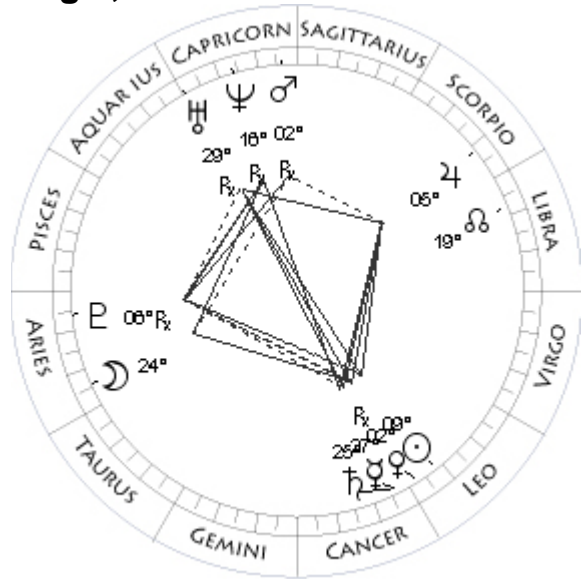

Jul 1, 1828

Aug 1, 1828

Jul 1, 1828

Mo|03Pi36 + 3°48	Ea|09Cp32 - 0°00
Su|09Cn32 - 0°00	Me|24Sc59 - 0°39
Me|04Le36 - 0°39	Ve|22Sa41 - 0°51
Ve|12Le46 - 0°51	Ma|09Cp01 - 4°59R
Ma|09Cp01 - 4°59R	Ju|14Sc19 + 1°11
Ju|04Sc31 + 1°11R	Sa|23Cn19 + 0°03
Sa|21Cn57 + 0°03	Ur|00Aq05 - 0°36
Ur|01Aq10 - 0°36R	Ne|16Cp57 + 0°43
Ne|17Cp12 + 0°43R	Pl|05Ar46 -16°55
Pl|07Ar01 -16°55	No|22Li06 - 0°00

Aug 1, 1828

Mo|24Ar59 - 0°29	Ea|09Aq07 - 0°00
Su|09Le07 - 0°00	Me|29Aq12 - 4°02
Me|27Cn28 - 4°02	Ve|11Aq43 - 7°05
Ve|02Le36 - 7°05R	Ma|28Cp06 - 5°24
Ma|02Cp37 - 5°24R	Ju|16Sc42 + 1°02
Ju|05Sc54 + 1°02	Sa|24Cn28 + 0°05
Sa|25Cn56 + 0°05	Ur|00Aq26 - 0°36
Ur|29Cp58 - 0°36R	Ne|17Cp08 + 0°43
Ne|16Cp23 + 0°43R	Pl|05Ar51 -17°06
Pl|06Ar54 -17°06R	No|20Li28 - 0°00