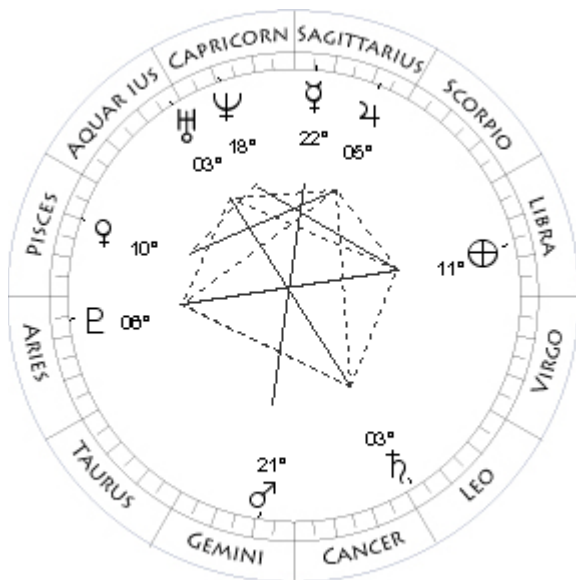

Mar 1, 1829

Apr 1, 1829

Mar 1, 1829

Mo|14Cp23 + 5°12	
Su|10Pi42 - 0°00	Ea|10Vi42 - 0°00
Me|08Pi57 + 3°40R	Me|13Vi41 + 3°40
Ve|20Aq11 - 0°56	Ve|21Cp39 - 0°56
Ma|04Ta02 + 0°27	Ma|05Ge39 + 0°27
Ju|13Sa50 + 0°46	Ju|03Sa10 + 0°46
Sa|28Cn04 + 0°29R	Sa|02Le18 + 0°29
Ur|04Aq28 - 0°34	Ur|02Aq46 - 0°34
Ne|19Cp52 + 0°38	Ne|18Cp24 + 0°38
Pl|05Ar52 -16°37	Pl|06Ar29 -16°37
No|09Li14 - 0°00	

Apr 1, 1829

Mo|07Pi35 + 2°39	
Su|11Ar31 - 0°00	Ea|11Li30 - 0°00
Me|14Pi12 - 2°02	Me|22Sa52 - 2°02
Ve|28Pi37 - 1°29	Ve|10Pi42 - 1°29
Ma|25Ta12 + 0°45	Ma|21Ge33 + 0°45
Ju|15Sa16 + 0°48	Ju|05Sa36 + 0°48
Sa|27Cn22 + 0°30	Sa|03Le27 + 0°30
Ur|05Aq45 - 0°35	Ur|03Aq07 - 0°35
Ne|20Cp28 + 0°39	Ne|18Cp35 + 0°39
Pl|06Ar37 -16°35	Pl|06Ar34 -16°35
No|07Li36 - 0°00