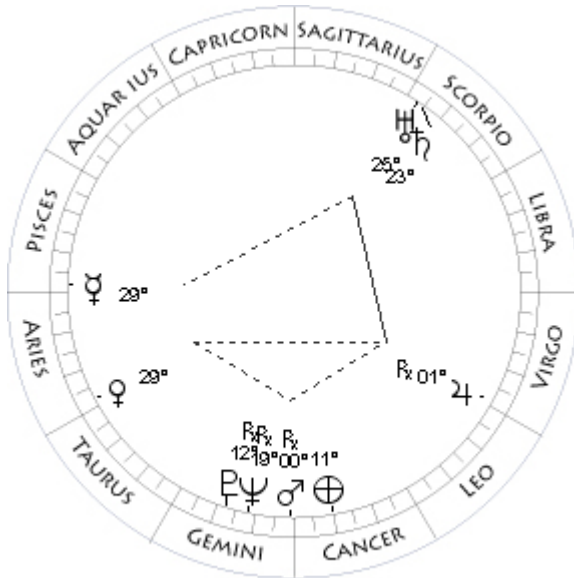

Jan 1, 1897

Feb 1, 1897

Jan 1, 1897

Mo|18Sa11 - 4°22	Ea|11Cn24 - 0°00
Su|11Cp24 - 0°00	Me|29Pi20 - 1°39
Me|29Cp28 - 1°39	Ve|29Ar17 - 1°44
Ve|23Aq33 - 1°44	Ma|00Cn18 + 3°01
Ma|13Ge03 + 3°01R	Ju|01Vi10 + 1°09
Ju|10Vi09 + 1°09R	Sa|23Sc16 + 2°01
Sa|27Sc13 + 2°01	Ur|25Sc21 + 0°14
Ur|27Sc26 + 0°14	Ne|19Ge02 - 1°26
Ne|18Ge17 - 1°26R	Pl|12Ge44 -10°30
Pl|12Ge13 -10°30R	No|17Aq08 - 0°00
No|17Aq08 - 0°00	

Feb 1, 1897

Mo|08Aq46 - 0°36	Ea|12Le57 - 0°00
Su|12Aq57 - 0°00	Me|21Vi50 + 2°59
Me|24Cp06 + 2°59R	Ve|19Ge03 + 0°10
Ve|28Pi59 + 0°10	Ma|15Cn06 + 2°51
Ma|13Ge06 + 2°51	Ju|03Vi34 + 1°17
Ju|08Vi00 + 1°17R	Sa|24Sc13 + 2°05
Sa|29Sc40 + 2°05	Ur|25Sc44 + 0°14
Ur|28Sc38 + 0°14	Ne|19Ge13 - 1°25
Ne|17Ge40 - 1°25R	Pl|12Ge49 -10°24
Pl|11Ge50 -10°24R	No|15Aq30 - 0°00
No|15Aq30 - 0°00