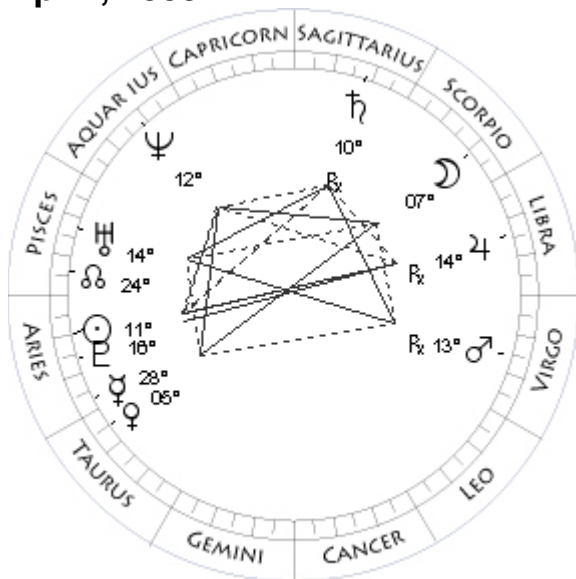

Mar 1, 1839

Apr 1, 1839

Mar 1, 1839

Mo|22Vi55 + 0°11	
Su|10Pi16 - 0°00	Ea|10Vi16 - 0°00
Me|00Pi02 - 2°09	Me|05Aq25 - 2°09
Ve|27Pi41 - 1°14	Ve|21Ar52 - 1°14
Ma|25Vi04 + 3°59R	Ma|16Vi18 + 3°59
Ju|17Li36 + 1°33R	Ju|11Li16 + 1°33
Sa|10Sa02 + 1°52	Sa|04Sa21 + 1°52
Ur|12Pi17 - 0°44	Ur|12Pi23 - 0°44
Ne|11Aq12 - 0°01	Ne|10Aq17 - 0°01
Pl|16Ar15 -16°57	Pl|16Ar57 -16°57
No|25Pi51 - 0°00	

Apr 1, 1839

Mo|07Sc08 - 3°32	
Su|11Ar05 - 0°00	Ea|11Li05 - 0°00
Me|28Ar26 + 1°43	Me|11Cn31 + 1°43
Ve|05Ta56 - 0°06	Ve|11Ge35 - 0°06
Ma|13Vi54 + 3°17R	Ma|00Li00 + 3°17
Ju|14Li11 + 1°36R	Ju|13Li37 + 1°36
Sa|10Sa12 + 1°56R	Sa|05Sa17 + 1°56
Ur|14Pi01 - 0°44	Ur|12Pi43 - 0°44
Ne|12Aq06 - 0°01	Ne|10Aq28 - 0°01
Pl|16Ar57 -16°53	Pl|17Ar02 -16°53
No|24Pi12 - 0°00