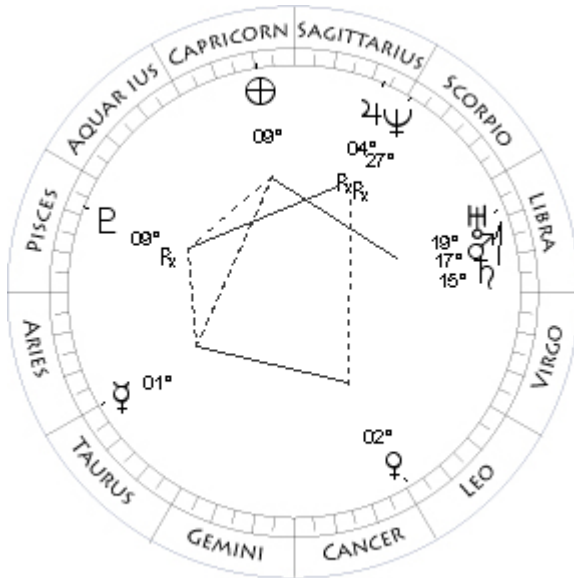

Jul 1, 1805

Aug 1, 1805

Jul 1, 1805

Mo|11Vi03 - 4°19	Ea|09Cp07 - 0°00
Su|09Cn07 - 0°00	Me|01Ta23 - 0°29
Me|24Ge27 - 0°29	Ve|02Le10 + 1°03
Ve|18Cn38 + 1°03	Ma|17Li03 + 0°52
Ma|12Vi46 + 0°52	Ju|04Sa32 + 0°52
Ju|27Sc15 + 0°52R	Sa|15Li45 + 2°30
Sa|09Li43 + 2°30	Ur|19Li58 + 0°37
Ur|16Li50 + 0°37	Ne|25Sc43 + 1°45R
Ne|25Sc43 + 1°45R	Ne|27Sc02 + 1°45
Pl|09Pi33 -13°46R	Pl|09Pi00 -13°46
No|16Cp58 - 0°00	

Aug 1, 1805

Mo|29Li13 - 5°07	Ea|08Aq42 - 0°00
Su|08Le42 - 0°00	Me|14Li42 + 1°13
Me|26Le23 + 1°13	Ve|22Vi32 + 1°30
Ve|26Le41 + 1°30	Ma|01Li11 + 0°25
Ma|01Li11 + 0°25	Ma|01Sc40 + 0°25
Ju|26Sc34 + 0°44	Ju|06Sa59 + 0°44
Sa|11Li25 + 2°23	Sa|16Li46 + 2°23
Ur|17Li26 + 0°36	Ur|20Li22 + 0°36
Ne|25Sc23 + 1°43R	Ne|27Sc13 + 1°43
Pl|09Pi08 -13°55R	Pl|09Pi07 -13°55
No|15Cp20 - 0°00