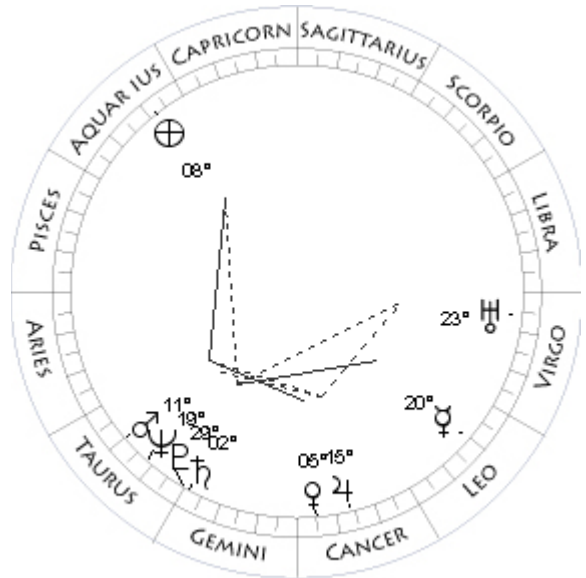

Jul 1, 1883

Aug 1, 1883

Jul 1, 1883

Mo|28Ta09 - 1°37	Ea|09Cp15 - 0°00
Su|09Cn16 - 0°00	Me|00Pi01 - 3°14
Me|17Ge51 - 3°14	Ve|15Ta46 - 0°47
Ve|17Ge23 - 0°47	Ma|22Ar53 - 0°36
Ma|23Ta37 - 0°36	Ju|12Cn51 + 0°04
Ju|12Cn16 + 0°04	Sa|01Ge04 - 1°47
Sa|04Ge43 - 1°47	Ur|22Vi45 + 0°45
Ur|19Vi45 + 0°45	Ne|18Ta51 - 1°43
Ne|20Ta19 - 1°43	Pl|29Ta43 -12°54
Pl|00Ge37 -12°54	No|08Sc22 - 0°00

Aug 1, 1883

Mo|19Cn38 - 4°47	Ea|08Aq51 - 0°00
Su|08Le51 - 0°00	Me|20Le07 + 1°46
Me|11Le40 + 1°46	Ve|05Cn42 + 0°30
Ve|25Cn11 + 0°30	Ma|11Ta00 - 0°12
Ma|15Ge08 - 0°12	Ju|15Cn26 + 0°07
Ju|19Cn12 + 0°07	Sa|02Ge13 - 1°50
Sa|07Ge49 - 1°50	Ur|23Vi09 + 0°44
Ur|21Vi01 + 0°44	Ne|19Ta02 - 1°45
Ne|20Ta57 - 1°45	Pl|29Ta48 -12°59
Pl|01Ge04 -12°59	No|06Sc43 - 0°00