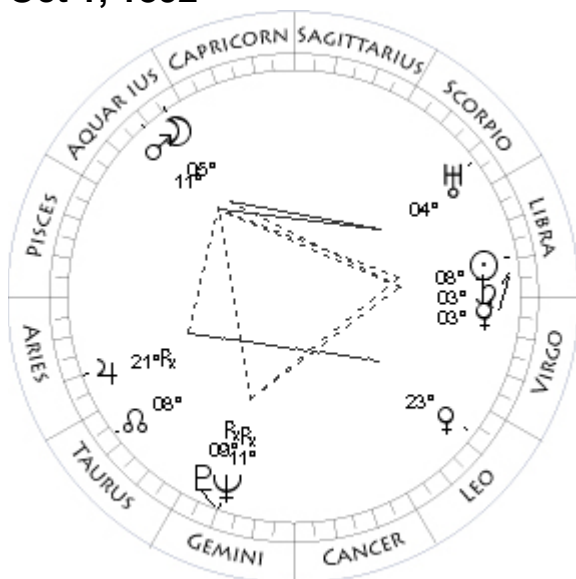

Oct 1, 1892

Sep 1, 1892

Mo|01Cp20 - 3°59	Ea|09Pi28 - 0°00
Su|09Vi28 - 0°00	Me|01Ar26 - 2°32
Me|28Le38 - 2°32R	Ve|13Ar06 - 3°50
Ve|24Cn45 - 3°50	Ma|00Pi07 - 5°57
Ma|07Aq07 - 5°57R	Ju|16Ar06 - 1°32
Ju|24Ar22 - 1°32R	Sa|02Li28 + 2°08
Sa|00Li18 + 2°08	Ur|05Sc42 + 0°28
Ur|03Sc11 + 0°28	Ne|11Ge17 - 1°34
Ne|11Ge17 - 1°34	Pl|09Ge49 - 11°17
Pl|09Ge49 - 11°17	No|10Ta58 - 0°00
No|10Ta58 - 0°00	

Oct 1, 1892

Mo|05Aq17 - 5°13	Ea|08Ar46 - 0°00
Su|08Li46 - 0°00	Me|19Vi25 + 1°38
Me|03Li32 + 1°38	Ve|01Ge07 - 0°46
Ve|23Le11 - 0°46	Ma|19Pi08 - 3°58
Ma|11Aq56 - 3°58	Ju|18Ar51 - 1°37
Ju|21Ar23 - 1°37R	Sa|03Li29 + 2°08
Sa|03Li59 + 2°08	Ur|06Sc04 + 0°27
Ur|04Sc43 + 0°27	Ne|11Ge14 - 1°35R
Ne|11Ge14 - 1°35R	Ne|09Ge32 - 1°35
Pl|09Ge44 - 11°23R	Pl|08Ge35 - 11°23
No|09Ta23 - 0°00