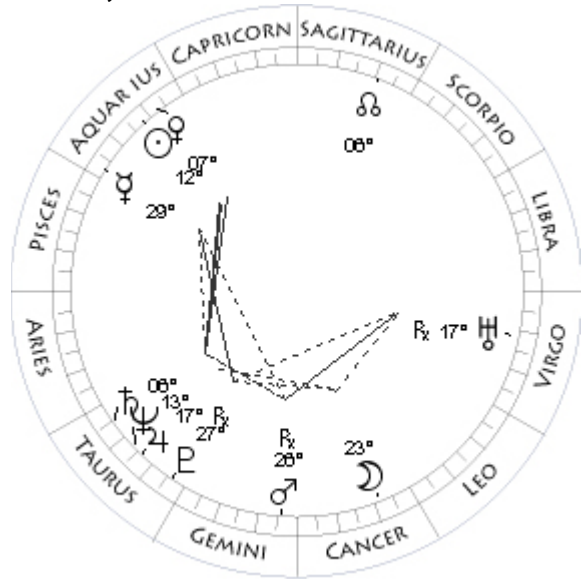

Jan 1, 1882

Feb 1, 1882

Jan 1, 1882

Mo|07Ge27 + 0°08	Ea|11Cn02 - 0°00
Su|11Cp03 - 0°00	Me|01Cp14 - 1°34
Me|07Cp55 - 1°34	Ve|28Sa55 + 0°05
Ve|28Sa55 + 0°05	Ma|08Cn11 + 3°39
Ma|03Cn36 + 3°39R	Ju|25Ta33 - 1°02
Ju|16Ta20 - 1°02R	Sa|11Ta09 - 2°29
Sa|05Ta35 - 2°29R	Ur|15Vi41 + 0°47
Ur|18Vi32 + 0°47R	Ne|13Ta55 - 1°48R
Ne|13Ta55 - 1°48R	Pl|27Ta37 -13°34R
Pl|27Ta37 -13°34R	No|07Sa17 - 0°00
No|07Sa17 - 0°00	

Feb 1, 1882

Mo|23Cn29 - 3°40	Ea|12Le35 - 0°00
Su|12Aq36 - 0°00	Me|01Ta07 - 0°34
Me|29Aq23 - 0°34	Ve|01Aq27 - 1°02
Ve|07Aq52 - 1°02	Ma|22Cn41 + 3°29
Ma|26Ge58 + 3°29R	Ju|28Ta20 - 0°53
Ju|17Ta02 - 0°53	Sa|12Ta16 - 2°20
Sa|06Ta09 - 2°20	Ur|16Vi05 + 0°48
Ur|17Vi52 + 0°48R	Ne|13Ta48 - 1°47
Ne|13Ta48 - 1°47	Pl|28Ta23 -13°25
Pl|27Ta22 -13°25R	No|05Sa38 - 0°00
No|05Sa38 - 0°00