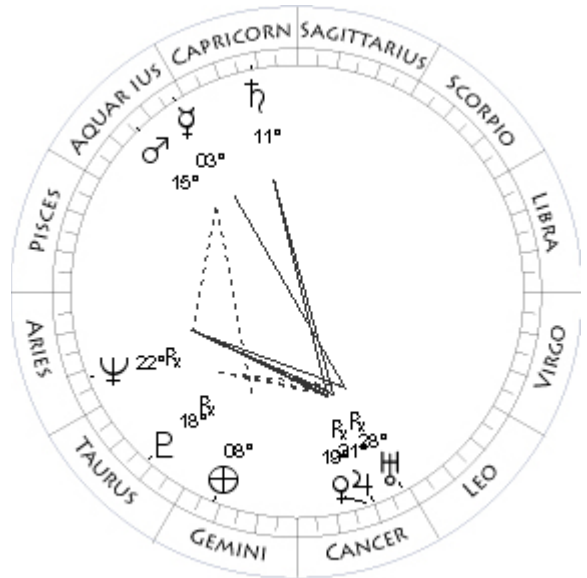

Nov 1, 1871

Dec 1, 1871

Nov 1, 1871

Mo|24Ge44 + 0°13	Ea|08Ta39 - 0°00
Su|08Sc39 - 0°00	Me|06Sc41 + 0°23
Me|08Sc03 + 0°23	Ve|00Ge33 - 1°30
Ve|28Vi49 - 1°30	Ma|26Cp31 - 1°17
Ma|25Sa30 - 1°17	Ju|18Cn42 + 0°14
Ju|29Cn32 + 0°14	Sa|10Cp22 + 0°30
Sa|05Cp37 + 0°30	Ur|28Cn11 + 0°33
Ur|01Le12 + 0°33	Ne|22Ar45 - 1°45
Ne|22Ar13 - 1°45R	Pl|18Ta42 -15°15
Pl|19Ta04 -15°15R	No|23Ge57 - 0°00

Dec 1, 1871

Mo|26Cn43 + 3°02	Ea|08Ge54 - 0°00
Su|08Sa54 - 0°00	Me|03Aq12 - 2°17
Me|24Sa35 - 2°17	Ve|19Cn00 + 2°07
Ve|22Li13 + 2°07	Ma|15Aq11 - 1°17
Ma|18Cp20 - 1°17	Ju|21Cn11 + 0°19
Ju|29Cn34 + 0°19R	Sa|11Cp17 + 0°27
Sa|08Cp30 + 0°27	Ur|28Cn33 + 0°34
Ur|00Le57 + 0°34R	Ne|22Ar56 - 1°44
Ne|21Ar32 - 1°44R	Pl|18Ta47 -15°14
Pl|18Ta30 -15°14R	No|22Ge21 - 0°00