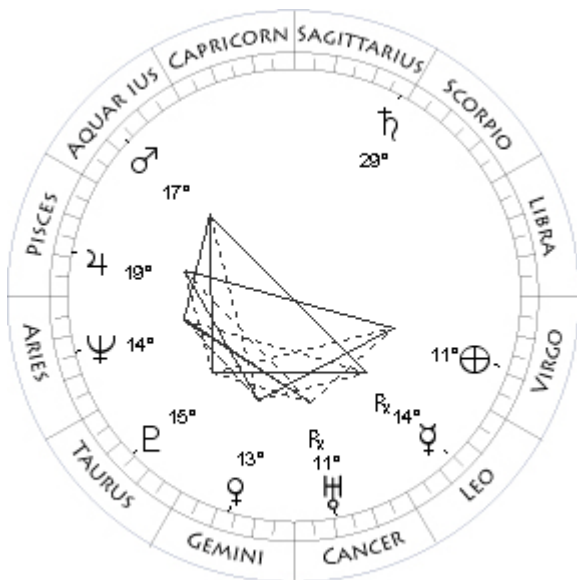

Mar 1, 1868

Apr 1, 1868

Mar 1, 1868

Mo|02Ge19 - 5°17	
Su|11Pi14 - 0°00	Ea|11Vi14 - 0°00
Me|23Pi19 + 3°18R	Me|14Le48 + 3°18
Ve|18Ar05 - 0°04	Ve|13Ge43 - 0°04
Ma|27Aq26 - 1°06	Ma|17Aq36 - 1°06
Ju|18Pi11 - 1°02	Ju|19Pi34 - 1°02
Sa|05Sa33 + 2°01	Sa|29Sc52 + 2°01
Ur|08Cn53 + 0°23R	Ur|11Cn34 + 0°23
Ne|13Ar32 - 1°34	Ne|14Ar33 - 1°34
Pl|14Ta18 -15°18	Pl|15Ta14 -15°18
No|04Vi54 - 0°00	

Apr 1, 1868

Mo|24Cn59 - 3°18	
Su|12Ar03 - 0°00	Ea|12Li03 - 0°00
Me|14Pi37 - 1°22	Me|06Sa53 - 1°22
Ve|24Ta19 + 1°50	Ve|03Le54 + 1°50
Ma|21Pi47 - 1°04	Ma|07Pi15 - 1°04
Ju|25Pi39 - 1°03	Ju|22Pi24 - 1°03
Sa|05Sa26 + 2°05R	Sa|00Sa49 + 2°05
Ur|08Cn54 + 0°22	Ur|11Cn57 + 0°22
Ne|14Ar39 - 1°33	Ne|14Ar44 - 1°33
Pl|14Ta48 -15°10	Pl|15Ta19 -15°10
No|03Vi16 - 0°00