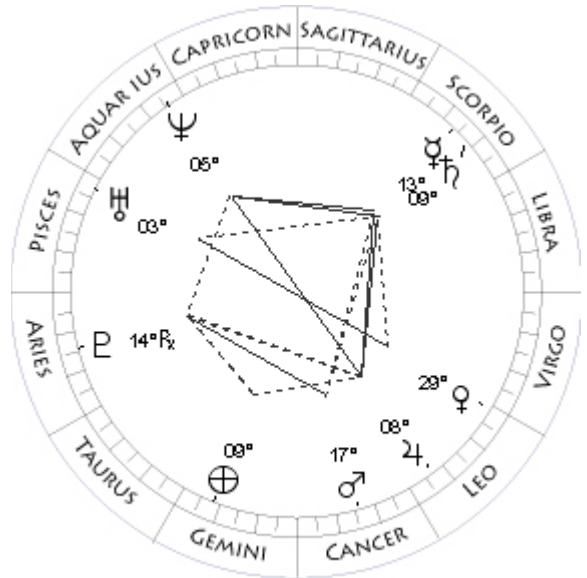

Nov 1, 1836

Dec 1, 1836

Nov 1, 1836

Mo|07Le55 + 5°17	Ea|09Ta08 - 0°00
Su|09Sc08 - 0°00	Me|03Cn23 + 1°52
Me|21Li57 + 1°52	Ve|10Cn19 + 1°09
Ve|24Vi50 + 1°09	Ma|03Cn00 + 1°37
Ma|11Le42 + 1°37	Ju|05Le45 + 0°35
Ju|16Le27 + 0°35	Sa|08Sc05 + 2°11
Sa|08Sc10 + 2°11	Ur|03Pi16 - 0°47
Ur|00Pi38 - 0°47R	Ne|05Aq11 + 0°09
Ne|03Aq18 + 0°09	Pl|14Ar33 -17°33
Pl|14Ar02 -17°33R	No|10Ta51 - 0°00
No|10Ta51 - 0°00	

Dec 1, 1836

Mo|10Vi15 + 4°32	Ea|09Ge24 - 0°00
Su|09Sa24 - 0°00	Me|13Sc49 + 0°06
Me|01Sa27 + 0°06	Ve|29Le02 + 2°07
Ve|29Li54 + 2°07	Ma|17Cn11 + 2°29
Ma|23Le02 + 2°29	Ju|08Le09 + 0°42
Ju|18Le07 + 0°42	Sa|09Sc01 + 2°12
Sa|11Sc41 + 2°12	Ur|03Pi35 - 0°45
Ur|00Pi48 - 0°45	Ne|05Aq22 + 0°08
Ne|03Aq50 + 0°08	Pl|14Ar38 -17°25
Pl|13Ar37 -17°25R	No|09Ta16 - 0°00
No|09Ta16 - 0°00