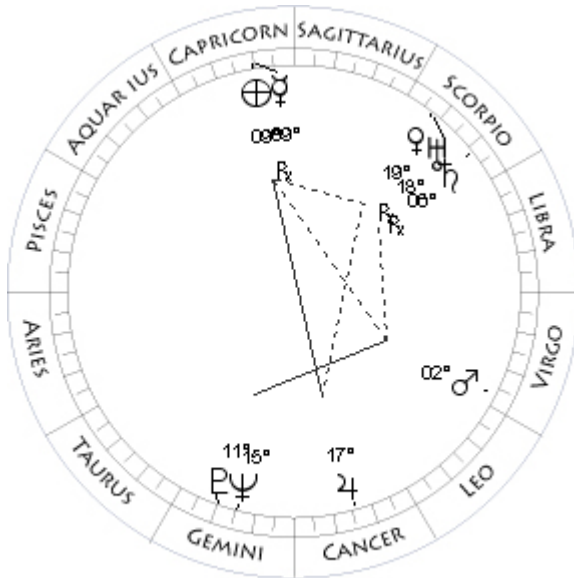

Jul 1, 1895

Aug 1, 1895

Jul 1, 1895

Mo|03Sc47 - 3°48	Ea|09Cp21 - 0°00
Su|09Cn21 - 0°00	Me|09Cp10 - 4°29
Me|09Cn30 - 4°29R	Ve|19Sc37 + 1°23
Ve|24Le32 + 1°23	Ma|02Vi30 + 1°14
Ma|12Le49 + 1°14	Ju|17Cn14 + 0°09
Ju|15Cn57 + 0°09	Sa|06Sc06 + 2°32
Sa|00Sc33 + 2°32R	Ur|18Sc35 + 0°20
Ur|16Sc05 + 0°20R	Ne|15Ge40 - 1°25
Ne|16Ge26 - 1°25	Pl|11Ge15 -10°27
Pl|11Ge55 -10°27	No|16Pi16 - 0°00

Aug 1, 1895

Mo|23Sa01 - 5°07	Ea|08Aq57 - 0°00
Su|08Le57 - 0°00	Me|17Ta18 + 0°00
Me|22Cn37 + 0°00	Ve|08Cp50 - 1°50
Ve|22Vi22 - 1°50	Ma|16Vi03 + 1°05
Ma|02Vi08 + 1°05	Ju|19Cn48 + 0°12
Ju|22Cn53 + 0°12	Sa|07Sc04 + 2°24
Sa|01Sc12 + 2°24	Ur|18Sc58 + 0°20
Ur|15Sc53 + 0°20	Ne|15Ge51 - 1°25
Ne|17Ge23 - 1°25	Pl|11Ge20 -10°31
Pl|12Ge28 -10°31	No|14Pi37 - 0°00