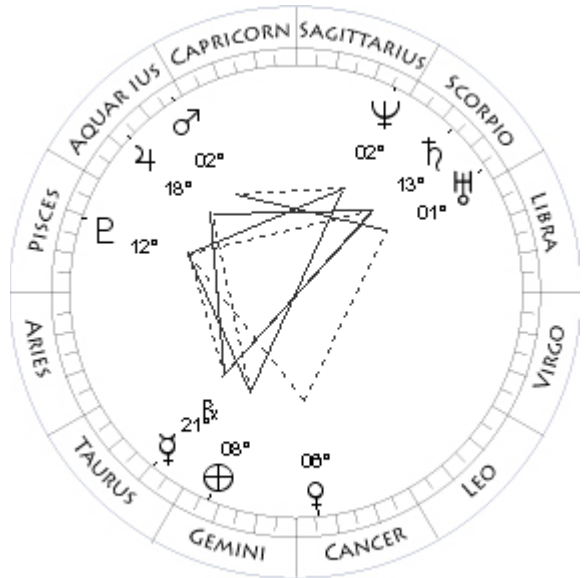

Nov 1, 1807

Dec 1, 1807

Nov 1, 1807

Mo|28Sc32 - 0°12	Ea|08Ta10 - 0°00
Su|08Sc10 - 0°00	Me|13Cp10 - 2°08
Me|27Sc12 - 2°08	Ve|18Ta13 - 3°35
Ve|13Li58 - 3°35R	Ma|14Cp20 - 1°05
Ma|17Sa52 - 1°05	Ju|15Aq22 - 0°48
Ju|04Aq05 - 0°48	Sa|13Sc01 + 2°07
Sa|12Sc35 + 2°07	Ur|00Sc48 + 0°30
Ur|01Sc11 + 0°30	Ne|02Sa05 + 1°36
Ne|01Sa21 + 1°36	Pl|11Pi56 -14°18
Pl|10Pi08 -14°18R	No|01Sa48 - 0°00

Dec 1, 1807

Mo|04Cp32 + 2°57	Ea|08Ge26 - 0°00
Su|08Sa26 - 0°00	Me|21Ta04 + 0°17
Me|16Sa08 + 0°17R	Ve|06Cn34 + 1°51
Ve|24Li28 + 1°51	Ma|02Aq38 - 1°10
Ma|10Cp35 - 1°10	Ju|18Aq00 - 0°46
Ju|08Aq17 - 0°46	Sa|13Sc57 + 2°07
Sa|16Sc08 + 2°07	Ur|01Sc11 + 0°30
Ur|02Sc57 + 0°30	Ne|02Sa16 + 1°36
Ne|02Sa28 + 1°36	Pl|12Pi02 -14°09
Pl|10Pi02 -14°09	No|00Sa13 - 0°00