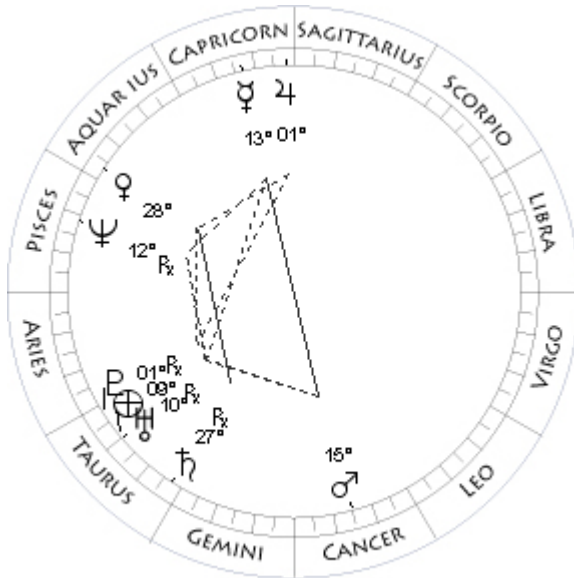

Nov 1, 1853

Dec 1, 1853

Nov 1, 1853

Mo|10Sc56 + 2°36	Ea|09Ta01 - 0°00
Su|09Sc01 - 0°00	Me|13Cp28 - 2°07
Me|27Sc55 - 2°07	Ve|28Aq19 - 2°19
Ve|21Sa24 - 2°19	Ma|15Cn39 + 1°39
Ma|22Le26 + 1°39	Ju|01Cp16 + 0°09
Ju|23Sa37 + 0°09	Sa|27Ta37 - 2°16
Sa|29Ta50 - 2°16R	Ur|10Ta32 - 0°26
Ur|10Ta36 - 0°26R	Ne|12Pi40 - 0°59
Ne|11Pi03 - 0°59R	Pl|01Ta32 -17°07
Pl|01Ta29 -17°07R	No|12Ge04 - 0°00

Dec 1, 1853

Mo|19Sa12 - 0°48	Ea|09Ge17 - 0°00
Su|09Sa17 - 0°00	Me|20Ta54 + 0°14
Me|17Sa24 + 0°14R	Ve|15Ar59 - 2°38
Ve|25Cp42 - 2°38	Ma|29Cn25 + 2°17
Ma|06Vi24 + 2°17	Ju|03Cp44 + 0°06
Ju|29Sa55 + 0°06	Sa|28Ta43 - 2°15
Sa|27Ta26 - 2°15R	Ur|10Ta52 - 0°26
Ur|09Ta26 - 0°26R	Ne|12Pi51 - 0°58
Ne|10Pi57 - 0°58	Pl|01Ta37 -17°03
Pl|00Ta58 -17°03R	No|10Ge29 - 0°00