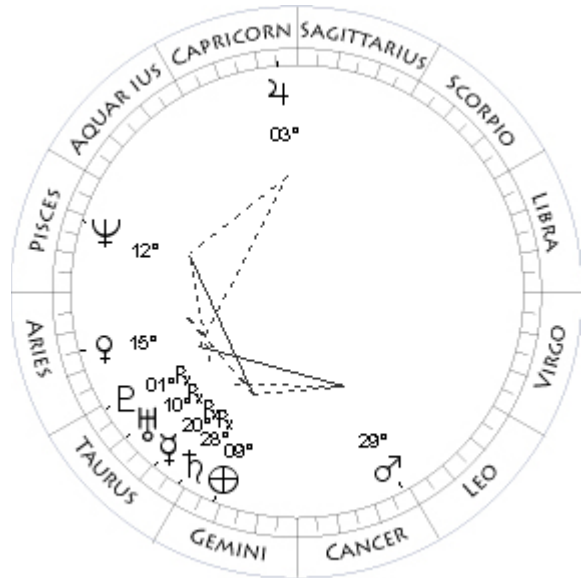

Nov 1, 1853

Dec 1, 1853

Nov 1, 1853

Mo|10Sc56 + 2°36	Ea|09Ta01 - 0°00
Su|09Sc01 - 0°00	Me|13Cp28 - 2°07
Me|27Sc55 - 2°07	Ve|28Aq19 - 2°19
Ve|21Sa24 - 2°19	Ma|15Cn39 + 1°39
Ma|22Le26 + 1°39	Ju|01Cp16 + 0°09
Ju|23Sa37 + 0°09	Sa|27Ta37 - 2°16
Sa|29Ta50 - 2°16R	Ur|10Ta32 - 0°26
Ur|10Ta36 - 0°26R	Ne|12Pi40 - 0°59
Ne|11Pi03 - 0°59R	Pl|01Ta32 -17°07
Pl|01Ta29 -17°07R	No|12Ge04 - 0°00

Dec 1, 1853

Mo|19Sa12 - 0°48	Ea|09Ge17 - 0°00
Su|09Sa17 - 0°00	Me|20Ta54 + 0°14
Me|17Sa24 + 0°14R	Ve|15Ar59 - 2°38
Ve|25Cp42 - 2°38	Ma|29Cn25 + 2°17
Ma|06Vi24 + 2°17	Ju|03Cp44 + 0°06
Ju|29Sa55 + 0°06	Sa|28Ta43 - 2°15
Sa|27Ta26 - 2°15R	Ur|10Ta52 - 0°26
Ur|09Ta26 - 0°26R	Ne|12Pi51 - 0°58
Ne|10Pi57 - 0°58	Pl|01Ta37 -17°03
Pl|00Ta58 -17°03R	No|10Ge29 - 0°00