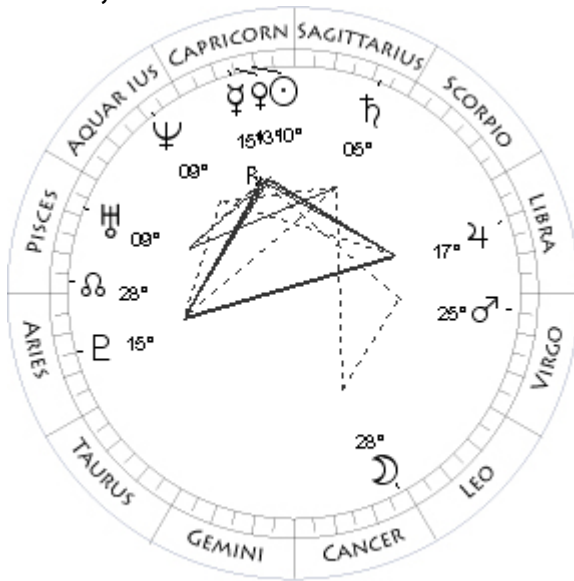

Jan 1, 1839

Feb 1, 1839

Jan 1, 1839

Mo|28Cn44 + 4°19
Su|10Cp28 - 0°00
Me|15Cp39 + 2°08R
Ve|13Cp48 - 0°47
Ma|25Vi20 + 2°47
Ju|17Li08 + 1°18
Sa|05Sa46 + 1°46
Ur|09Pi21 - 0°45
Ne|09Aq02 + 0°00
Pl|15Ar35 -17°17
No|28Pi58 - 0°00

Ea|10Cn28 - 0°00
Me|28Ge54 + 2°08
Ve|18Cp17 - 0°47
Ma|20Le29 + 2°47
Ju|06Li49 + 1°18
Sa|02Sa33 + 1°46
Ur|11Pi45 - 0°45
Ne|09Aq56 + 0°00
Pl|16Ar47 -17°17

Feb 1, 1839

Mo|14Vi36 + 0°59
Su|12Aq01 - 0°00
Me|17Cp55 + 0°05
Ve|22Aq43 - 1°28
Ma|00Li14 + 3°33
Ju|18Li43 + 1°26
Sa|08Sa33 + 1°48
Ur|10Pi44 - 0°44
Ne|10Aq10 - 0°00
Pl|15Ar47 -17°05
No|27Pi20 - 0°00

Ea|12Le01 - 0°00
Me|14Sc39 + 0°05
Ve|07Pi20 - 1°28
Ma|04Vi02 + 3°33
Ju|09Li09 + 1°26
Sa|03Sa30 + 1°48
Ur|12Pi05 - 0°44
Ne|10Aq07 - 0°00
Pl|16Ar52 -17°05