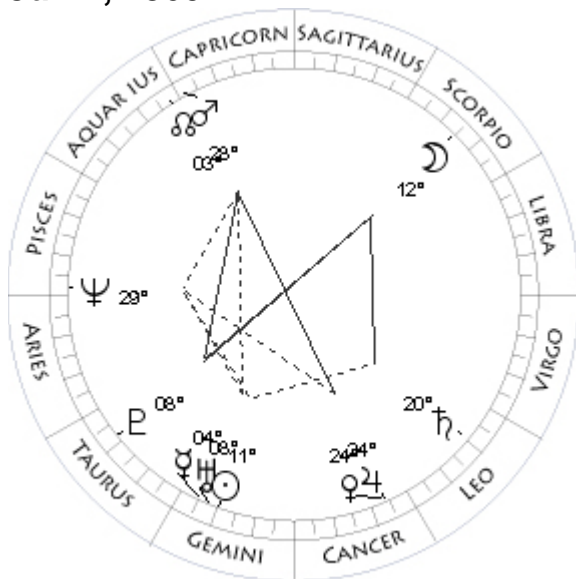

Jun 1, 1860

May 1, 1860

Mo|19Vi44 - 3°28	Ea|11Sc18 - 0°00
Su|11Ta18 - 0°00	Me|07Cp16 - 2°56
Me|14Ar40 - 2°56	Ve|21Vi04 + 3°07
Ve|26Ge29 + 3°07	Ma|10Sa29 - 1°19
Ma|19Cp13 - 1°19	Ju|29Cn19 + 0°26
Ju|19Cn06 + 0°26	Sa|25Le30 + 1°23
Sa|19Le17 + 1°23	Ur|07Ge30 - 0°04
Ur|06Ge14 - 0°04	Ne|27Pi06 - 1°16
Ne|28Pi26 - 1°16	Pl|07Ta47 -15°57
Pl|08Ta00 -15°57	
No|06Aq24 - 0°00	

Jun 1, 1860

Mo|12Sc54 - 5°02	Ea|11Sa09 - 0°00
Su|11Ge09 - 0°00	Me|13Ta54 - 0°05
Me|04Ge47 - 0°05	Ve|11Sc03 + 2°36
Ve|24Cn08 + 2°36	Ma|27Sa47 - 3°02
Ma|28Cp50 - 3°02	Ju|01Le50 + 0°27
Ju|24Cn17 + 0°27	Sa|26Le36 + 1°21
Sa|20Le42 + 1°21	Ur|07Ge51 - 0°04
Ur|08Ge01 - 0°04	Ne|27Pi18 - 1°18
Ne|29Pi09 - 1°18	Pl|07Ta52 -15°59
Pl|08Ta41 -15°59	
No|04Aq46 - 0°00