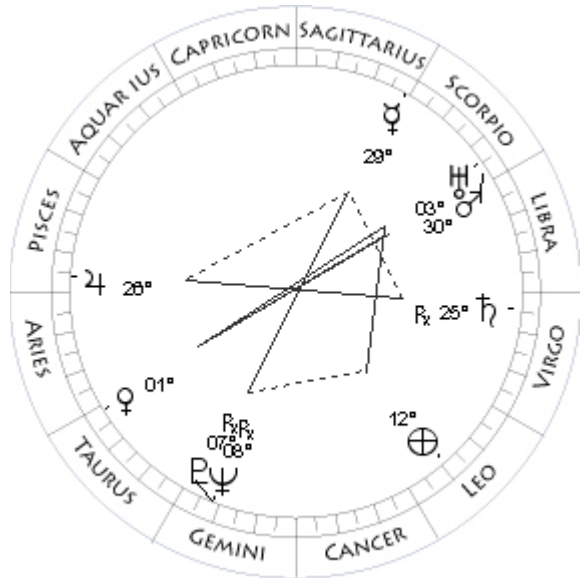

Jan 1, 1892

Feb 1, 1892

Jan 1, 1892

Mo|27Cp50 - 4°33	Ea|10Cn36 - 0°00
Su|10Cp36 - 0°00	Me|28Cn34 + 3°07
Me|02Cp19 + 3°07R	Ve|12Pi24 - 1°40
Ve|06Aq21 - 1°40	Ma|15Li30 + 0°50
Ma|15Sc20 + 0°50	Ju|23Pi44 - 1°10
Ju|13Pi34 - 1°10	Sa|24Vi13 + 2°15
Sa|00Li06 + 2°15	Ur|02Sc37 + 0°30
Ur|05Sc23 + 0°30	Ne|07Ge51 - 1°38
Ne|06Ge48 - 1°38R	Pl|07Ge52 -11°37
Pl|07Ge17 -11°37R	No|23Ta53 - 0°00
No|23Ta53 - 0°00	

Feb 1, 1892

Mo|20Pi12 - 4°27	Ea|12Le09 - 0°00
Su|12Aq09 - 0°00	Me|29Sc02 - 0°34
Me|20Cp37 - 0°34	Ve|01Ta47 - 1°17
Ve|14Pi40 - 1°17	Ma|04Sa48 + 0°34
Ma|04Sa48 + 0°34	Ju|26Pi34 - 1°07
Ju|19Pi37 - 1°07	Sa|25Vi16 + 2°23
Sa|29Vi41 + 2°23R	Ur|03Sc01 + 0°30
Ur|06Sc02 + 0°30	Ne|08Ge02 - 1°36
Ne|06Ge18 - 1°36R	Pl|07Ge57 -11°30
Pl|06Ge56 -11°30R	No|22Ta15 - 0°00
No|22Ta15 - 0°00