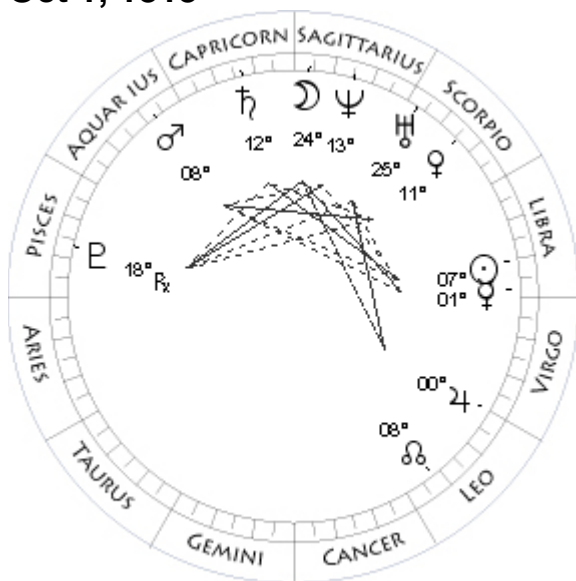

Oct 1, 1813

Sep 1, 1813

Mo|23Sc09 + 5°05	
Su|08Vi36 - 0°00	Ea|08Pi36 - 0°00
Me|29Le58 - 2°53R	Me|25Pi10 - 2°53
Ve|05Li16 + 0°52	Ve|14Sc01 + 0°52
Ma|02Aq20 - 5°48	Ma|27Aq55 - 5°48
Ju|24Le13 + 0°45	Ju|21Le32 + 0°45
Sa|12Cp55 + 0°12R	Sa|17Cp41 + 0°12
Ur|24Sc16 + 0°13	Ur|27Sc15 + 0°13
Ne|12Sa48 + 1°28	Ne|14Sa43 + 1°28
Pl|18Pi52 -15°35R	Pl|19Pi01 -15°35
No|08Le57 - 0°00	

Oct 1, 1813

Mo|24Sa52 + 3°31	
Su|07Li54 - 0°00	Ea|07Ar55 - 0°00
Me|01Li27 + 1°42	Me|13Vi36 + 1°42
Ve|11Sc44 - 0°33	Ve|01Cp42 - 0°33
Ma|08Aq29 - 3°54	Ma|16Pi57 - 3°54
Ju|00Vi24 + 0°49	Ju|23Le53 + 0°49
Sa|12Cp53 + 0°09	Sa|18Cp35 + 0°09
Ur|25Sc22 + 0°12	Ur|27Sc37 + 0°12
Ne|13Sa10 + 1°26	Ne|14Sa53 + 1°26
Pl|18Pi15 -15°35R	Pl|19Pi07 -15°35
No|07Le22 - 0°00