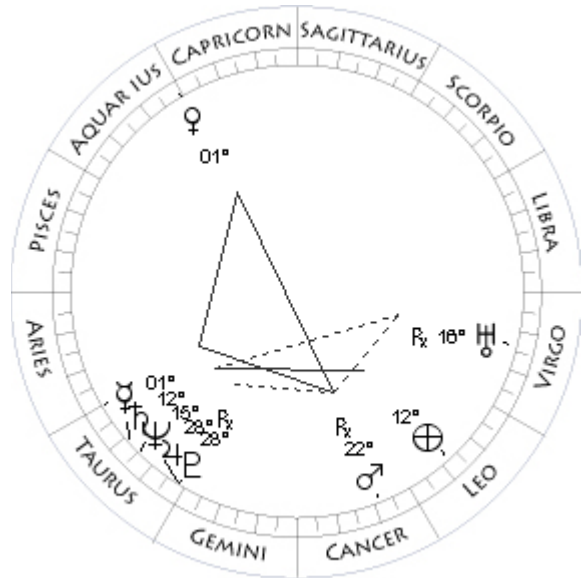

Jan 1, 1882

Feb 1, 1882

Jan 1, 1882

Mo|07Ge27 + 0°08	Ea|11Cn02 - 0°00
Su|11Cp03 - 0°00	Me|01Cp14 - 1°34
Me|07Cp55 - 1°34	Ve|28Sa55 + 0°05
Ve|28Sa55 + 0°05	Ma|08Cn11 + 3°39
Ma|03Cn36 + 3°39R	Ju|25Ta33 - 1°02
Ju|16Ta20 - 1°02R	Sa|11Ta09 - 2°29
Sa|05Ta35 - 2°29R	Ur|15Vi41 + 0°47
Ur|18Vi32 + 0°47R	Ne|13Ta55 - 1°48R
Ne|13Ta55 - 1°48R	Pl|27Ta37 -13°34R
Pl|27Ta37 -13°34R	No|07Sa17 - 0°00
No|07Sa17 - 0°00	

Feb 1, 1882

Mo|23Cn29 - 3°40	Ea|12Le35 - 0°00
Su|12Aq36 - 0°00	Me|01Ta07 - 0°34
Me|29Aq23 - 0°34	Ve|01Aq27 - 1°02
Ve|07Aq52 - 1°02	Ma|22Cn41 + 3°29
Ma|26Ge58 + 3°29R	Ju|28Ta20 - 0°53
Ju|17Ta02 - 0°53	Sa|12Ta16 - 2°20
Sa|06Ta09 - 2°20	Ur|16Vi05 + 0°48
Ur|17Vi52 + 0°48R	Ne|13Ta48 - 1°47
Ne|13Ta48 - 1°47	Pl|28Ta23 -13°25
Pl|27Ta22 -13°25R	No|05Sa38 - 0°00
No|05Sa38 - 0°00