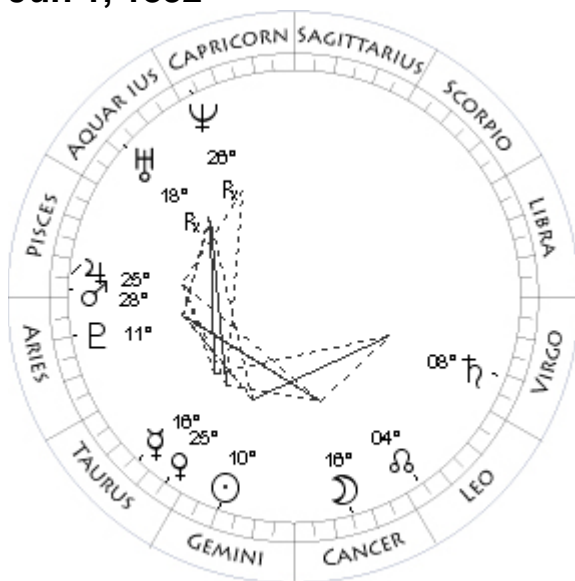

Jun 1, 1832

May 1, 1832

Mo|22Ta32 - 4°50	
Su|11Ta05 - 0°00	Ea|11Sc05 - 0°00
Me|17Ta15 + 1°14R	Me|02Sc54 + 1°14
Ve|17Ar53 - 1°36	Ve|14Pi43 - 1°36
Ma|05Pi46 - 1°37	Ma|25Cp06 - 1°37
Ju|20Pi08 - 1°03	Ju|11Pi05 - 1°03
Sa|08Vi16 + 2°04R	Sa|13Vi47 + 2°04
Ur|18Aq21 - 0°41	Ur|15Aq28 - 0°41
Ne|27Cp11 + 0°27R	Ne|25Cp20 + 0°27
Pl|10Ar29 -16°47	Pl|09Ar51 -16°47
No|07Le58 - 0°00	

Jun 1, 1832

Mo|16Cn01 - 1°39	
Su|10Ge55 - 0°00	Ea|10Sa56 - 0°00
Me|16Ta51 - 3°33	Me|02Aq29 - 3°33
Ve|25Ta42 - 0°59	Ve|04Ta06 - 0°59
Ma|28Pi34 - 1°58	Ma|14Aq22 - 1°58
Ju|25Pi17 - 1°09	Ju|13Pi54 - 1°09
Sa|08Vi38 + 1°59	Sa|14Vi51 + 1°59
Ur|18Aq30 - 0°42R	Ur|15Aq49 - 0°42
Ne|26Cp54 + 0°27R	Ne|25Cp31 + 0°27
Pl|11Ar03 -16°55	Pl|09Ar56 -16°55
No|06Le19 - 0°00