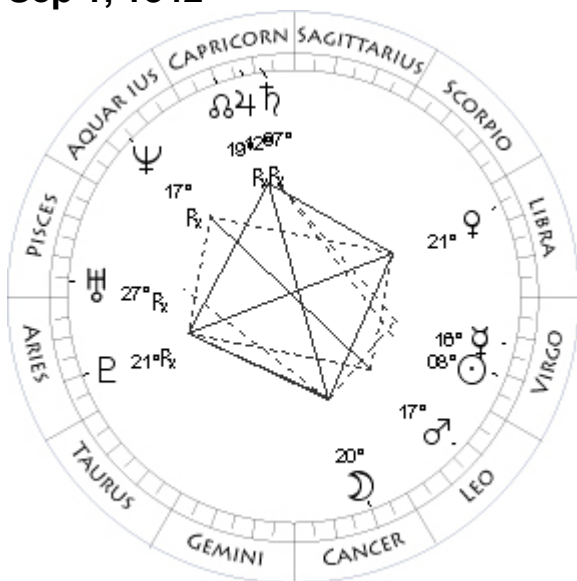

Sep 1, 1842

Oct 1, 1842

Sep 1, 1842

Mo|20Cn44 - 0°05	Ea|08Pi35 - 0°00
Su|08Vi36 - 0°00	Me|07Li04 + 1°18
Me|16Vi35 + 1°18	Ve|03Cp47 - 0°49
Ve|21Li52 - 0°49	Ma|05Le03 + 1°10
Ma|17Le41 + 1°10	Ju|22Cp15 - 0°21
Ju|12Cp56 - 0°21R	Sa|12Cp55 + 0°26
Sa|07Cp55 + 0°26R	Ur|26Pi07 - 0°47
Ur|27Pi01 - 0°47R	Ne|17Aq59 - 0°15
Ne|17Aq18 - 0°15R	Pl|20Ar30 -17°29
Pl|21Ar26 -17°29R	No|18Cp04 - 0°00

Oct 1, 1842

Mo|28Le46 - 3°20	Ea|07Ar53 - 0°00
Su|07Li53 - 0°00	Me|06Cp18 - 2°13
Me|02Sc08 - 2°13	Ve|21Aq13 - 3°06
Ve|24Sc25 - 3°06	Ma|18Le21 + 1°16
Ma|06Vi36 + 1°16	Ju|24Cp48 - 0°23
Ju|13Cp37 - 0°23	Sa|13Cp49 + 0°22
Sa|08Cp07 + 0°22	Ur|26Pi26 - 0°47
Ur|25Pi50 - 0°47R	Ne|18Aq10 - 0°15
Ne|16Aq41 - 0°15R	Pl|20Ar35 -17°34
Pl|20Ar56 -17°34R	No|16Cp29 - 0°00