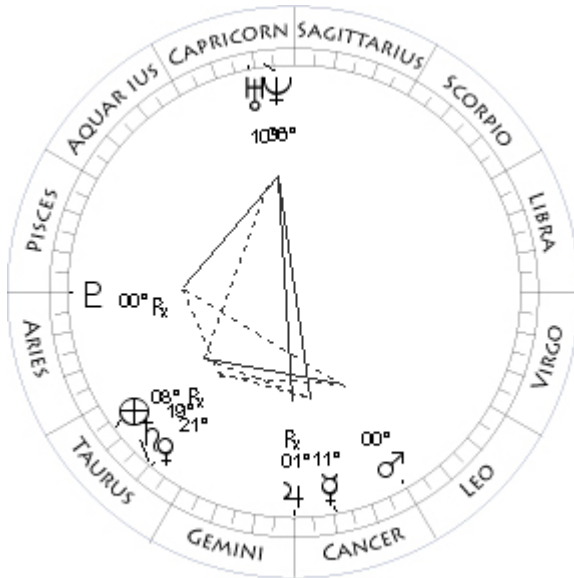

Nov 1, 1823

Dec 1, 1823

Nov 1, 1823

Mo|21Li15 - 5°01	Ea|08Ta17 - 0°00
Su|08Sc18 - 0°00	Me|11Cn30 + 2°01
Me|20Li11 + 2°01	Ve|21Ta18 - 2°59
Ve|08Li52 - 2°59	Ma|00Le38 + 1°36
Ma|03Vi45 + 1°36	Ju|01Cn14 - 0°11
Ju|11Cn07 - 0°11R	Sa|19Ta57 - 2°28
Sa|21Ta22 - 2°28R	Ur|10Cp59 - 0°21
Ur|08Cp28 - 0°21	Ne|06Cp48 + 0°57
Ne|05Cp14 + 0°57	Pl|00Ar40 -16°49
Pl|29Pi42 -16°49R	No|22Cp20 - 0°00

Dec 1, 1823

Mo|26Sc25 - 4°07	Ea|08Ge33 - 0°00
Su|08Sa33 - 0°00	Me|17Sc32 - 0°03
Me|01Sa58 - 0°03	Ve|09Cn41 + 1°56
Ve|23Li27 + 1°56	Ma|14Le01 + 2°00
Ma|19Vi45 + 2°00	Ju|03Cn47 - 0°08
Ju|09Cn25 - 0°08R	Sa|21Ta03 - 2°26
Sa|18Ta59 - 2°26R	Ur|11Cp20 - 0°21
Ur|09Cp50 - 0°21	Ne|06Cp59 + 0°57
Ne|06Cp07 + 0°57	Pl|00Ar45 -16°40
Pl|29Pi23 -16°40R	No|20Cp45 - 0°00