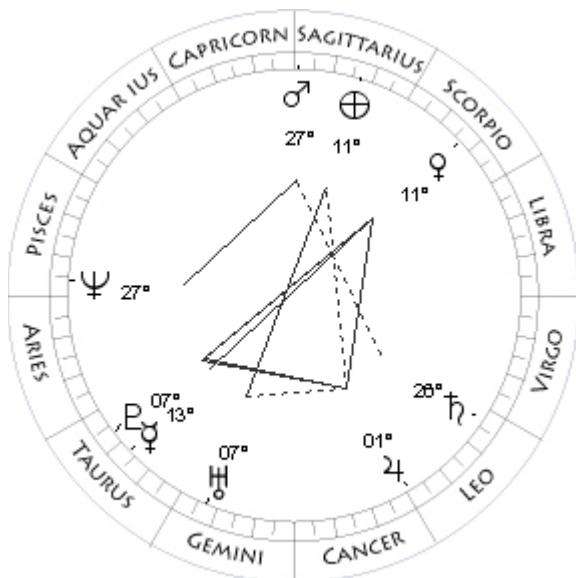

Jun 1, 1860

May 1, 1860

Mo|19Vi44 - 3°28	Ea|11Sc18 - 0°00
Su|11Ta18 - 0°00	Me|07Cp16 - 2°56
Me|14Ar40 - 2°56	Ve|21Vi04 + 3°07
Ve|26Ge29 + 3°07	Ma|10Sa29 - 1°19
Ma|19Cp13 - 1°19	Ju|29Cn19 + 0°26
Ju|19Cn06 + 0°26	Sa|25Le30 + 1°23
Sa|19Le17 + 1°23	Ur|07Ge30 - 0°04
Ur|06Ge14 - 0°04	Ne|27Pi06 - 1°16
Ne|28Pi26 - 1°16	Pl|07Ta47 -15°57
Pl|08Ta00 -15°57	
No|06Aq24 - 0°00	

Jun 1, 1860

Mo|12Sc54 - 5°02	Ea|11Sa09 - 0°00
Su|11Ge09 - 0°00	Me|13Ta54 - 0°05
Me|04Ge47 - 0°05	Ve|11Sc03 + 2°36
Ve|24Cn08 + 2°36	Ma|27Sa47 - 3°02
Ma|28Cp50 - 3°02	Ju|01Le50 + 0°27
Ju|24Cn17 + 0°27	Sa|26Le36 + 1°21
Sa|20Le42 + 1°21	Ur|07Ge51 - 0°04
Ur|08Ge01 - 0°04	Ne|27Pi18 - 1°18
Ne|29Pi09 - 1°18	Pl|07Ta52 -15°59
Pl|08Ta41 -15°59	
No|04Aq46 - 0°00