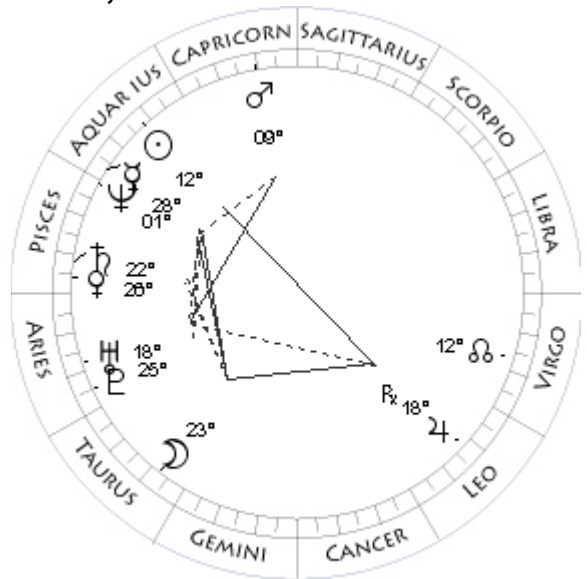

Feb 1, 1849

Jan 1, 1849

Mo|00Ar44 - 1°27	Ea|11Cn03 - 0°00
Su|11Cp03 - 0°00	Me|27Sa22 - 1°29
Me|06Cp41 - 1°29	Ve|20Ar05 - 1°48
Ve|20Aq29 - 1°48	Ma|01Sa41 - 0°16
Ma|17Sa01 - 0°16	Ju|14Le43 + 0°54
Ju|21Le36 + 0°54R	Sa|25Pi30 - 2°09
Sa|19Pi59 - 2°09	Ur|21Ar08 - 0°37
Ur|18Ar19 - 0°37	Ne|01Pi59 - 0°39
Ne|00Pi33 - 0°39	Pl|26Ar48 -17°08
Pl|25Ar44 -17°08R	No|15Vi32 - 0°00

Feb 1, 1849

Mo|23Ta10 - 4°55	Ea|12Le36 - 0°00
Su|12Aq36 - 0°00	Me|23Ar52 - 0°47
Me|28Aq30 - 0°47	Ve|09Ge47 - 0°15
Ve|26Pi55 - 0°15	Ma|18Sa30 - 0°37
Ma|09Cp46 - 0°37	Ju|17Le10 + 1°00
Ju|18Le11 + 1°00R	Sa|26Pi32 - 2°05
Sa|22Pi43 - 2°05	Ur|21Ar28 - 0°36
Ur|18Ar52 - 0°36	Ne|02Pi10 - 0°39
Ne|01Pi33 - 0°39	Pl|26Ar53 -16°57
Pl|25Ar50 -16°57	No|13Vi53 - 0°00