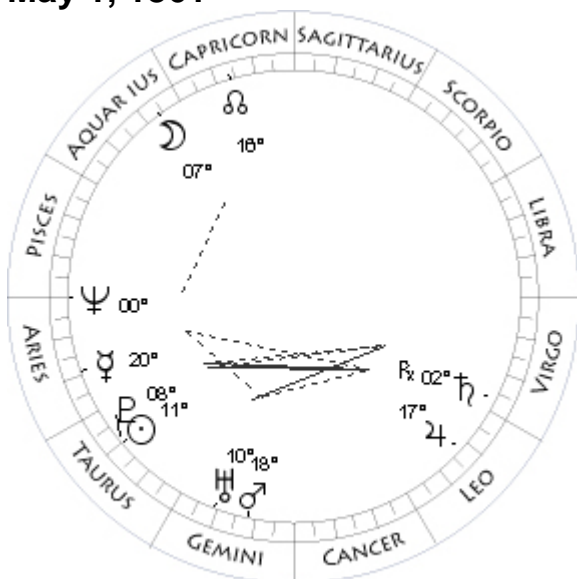

May 1, 1861

Jun 1, 1861

May 1, 1861

Mo|07Aq24 + 1°52	
Su|11Ta04 - 0°00	Ea|11Sc04 - 0°00
Me|20Ar26 - 2°30	Me|19Aq02 - 2°30
Ve|08Ta22 - 0°56	Ve|04Ta36 - 0°56
Ma|18Ge35 + 1°02	Ma|11Cn07 + 1°02
Ju|17Le32 + 1°02	Ju|28Le16 + 1°02
Sa|02Vi40 + 1°53R	Sa|08Vi26 + 1°53
Ur|10Ge17 - 0°01	Ur|11Ge45 - 0°01
Ne|00Ar35 - 1°19	Ne|29Pi20 - 1°19
Pl|08Ta56 -15°51	Pl|08Ta44 -15°51
No|17Cp05 - 0°00	

Jun 1, 1861

Mo|22Pi47 + 4°51	
Su|10Ge55 - 0°00	Ea|10Sa54 - 0°00
Me|23Ge06 + 1°48	Me|04Le27 + 1°48
Ve|16Ge31 + 0°13	Ve|24Ge26 + 0°13
Ma|08Cn39 + 1°08	Ma|25Cn30 + 1°08
Ju|20Le31 + 0°59	Ju|00Vi41 + 0°59
Sa|03Vi20 + 1°48	Sa|09Vi32 + 1°48
Ur|12Ge03 - 0°01	Ur|12Ge07 - 0°01
Ne|01Ar21 - 1°20	Ne|29Pi31 - 1°20
Pl|09Ta37 -15°54	Pl|08Ta49 -15°54
No|15Cp26 - 0°00