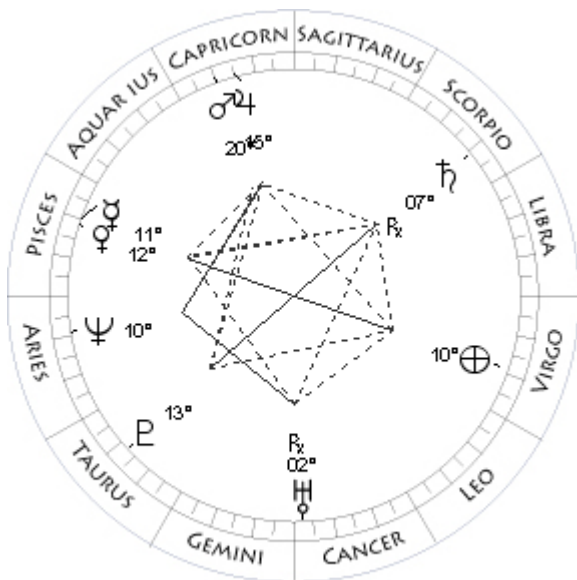

Mar 1, 1866

Apr 1, 1866

Mar 1, 1866

Mo|10Vi47 - 2°42	Ea|10Vi43 - 0°00
Su|10Pi43 - 0°00	Me|11Pi08 - 1°45
Me|10Pi50 - 1°45	Ve|12Pi44 - 1°26
Ve|11Pi34 - 1°26	Ma|20Cp18 - 1°03
Ma|10Aq47 - 1°03	Ju|15Cp26 - 0°08
Ju|23Cp31 - 0°08	Sa|07Sc09 + 2°33
Sa|12Sc15 + 2°33R	Ur|02Cn41 + 0°16
Ur|29Ge51 + 0°16R	Ne|10Ar05 - 1°30
Ne|09Ar10 - 1°30	Pl|13Ta20 -15°31
Pl|12Ta25 -15°31	No|13Li37 - 0°00

Apr 1, 1866

Mo|25Li55 + 1°18	Ea|11Li33 - 0°00
Su|11Ar33 - 0°00	Me|03Vi47 + 3°09
Me|28Ar16 + 3°09	Ve|02Ta06 - 1°00
Ve|20Ar09 - 1°00	Ma|09Aq24 - 1°14
Ma|04Pi51 - 1°14	Ju|18Cp02 - 0°12
Ju|28Cp41 - 0°12	Sa|08Sc08 + 2°38
Sa|11Sc00 + 2°38R	Ur|03Cn04 + 0°16
Ur|00Cn06 + 0°16	Ne|10Ar16 - 1°30
Ne|10Ar19 - 1°30	Pl|13Ta25 -15°24
Pl|12Ta56 -15°24	No|11Li58 - 0°00