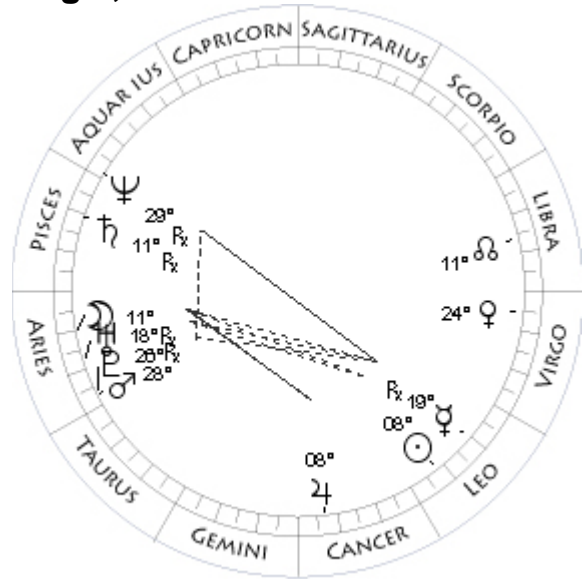

Aug 1, 1847

Jul 1, 1847

Mo|17Aq37 + 4°13	
Su|08Cn58 - 0°00	Ea|08Cp58 - 0°00
Me|03Le13 + 1°11	Me|23Li18 + 1°11
Ve|22Le56 + 1°35	Ve|10Sc25 + 1°35
Ma|09Ar35 - 2°41	Ma|22Aq16 - 2°41
Ju|01Cn11 - 0°11	Ju|29Ge39 - 0°11
Sa|12Pi53 - 1°52R	Sa|07Pi29 - 1°52
Ur|18Ar02 - 0°39	Ur|15Ar09 - 0°39
Ne|00Pi10 - 0°35R	Ne|28Aq39 - 0°35
Pl|26Ar38 -17°00	Pl|25Ar19 -17°00
No|14Li39 - 0°00	

Aug 1, 1847

Mo|11Ar05 + 0°04	
Su|08Le34 - 0°00	Ea|08Aq33 - 0°00
Me|19Le50 - 4°42R	Me|23Cp00 - 4°42
Ve|24Vi02 - 0°58	Ve|29Sa44 - 0°58
Ma|28Ar09 - 3°02	Ma|11Pi55 - 3°02
Ju|08Cn01 - 0°08	Ju|02Cn17 - 0°08
Sa|11Pi46 - 1°58R	Sa|08Pi29 - 1°58
Ur|18Ar13 - 0°40R	Ur|15Ar29 - 0°40
Ne|29Aq32 - 0°36R	Ne|28Aq50 - 0°36
Pl|26Ar45 -17°11R	Pl|25Ar24 -17°11
No|13Li01 - 0°00