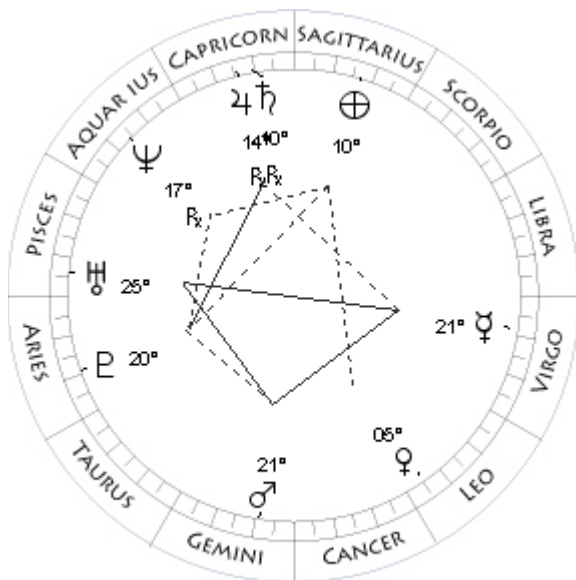

Jun 1, 1842

May 1, 1842

Mo|29Cp22 + 0°30	Ea|10Sc40 - 0°00
Su|10Ta41 - 0°00	Me|28Pi41 - 1°25
Me|00Ta10 - 1°25	Ve|15Ge39 + 0°01
Ve|25Ta10 + 0°01	Ma|05Ge55 + 0°21
Ma|25Ta53 + 0°21	Ju|11Cp53 - 0°05
Ju|22Cp32 - 0°05	Sa|09Cp13 + 0°36
Sa|14Cp22 + 0°36R	Ur|24Pi47 - 0°44
Ur|26Pi47 - 0°44	Ne|17Aq15 - 0°13
Ne|19Aq09 - 0°13	Pl|20Ar10 -16°54
Pl|20Ar39 -16°54	No|24Cp35 - 0°00

Jun 1, 1842

Mo|12Pi52 + 4°03	Ea|10Sa31 - 0°00
Su|10Ge31 - 0°00	Me|21Vi09 + 2°09
Me|01Cn56 + 2°09	Ve|05Le51 + 1°13
Ve|03Cn04 + 1°13	Ma|21Ge48 + 0°37
Ma|17Ge22 + 0°37	Ju|14Cp29 - 0°09
Ju|21Cp56 - 0°09R	Sa|10Cp09 + 0°35
Sa|13Cp17 + 0°35R	Ur|25Pi07 - 0°45
Ur|27Pi53 - 0°45	Ne|17Aq26 - 0°14
Ne|19Aq14 - 0°14R	Pl|20Ar15 -17°00
Pl|21Ar16 -17°00	No|22Cp56 - 0°00