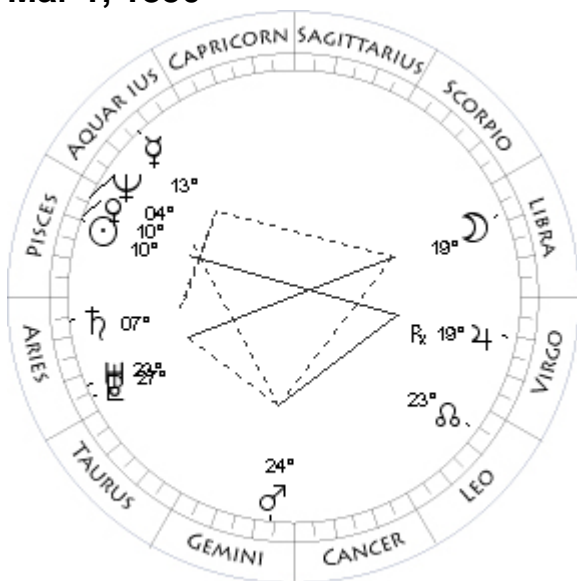

Mar 1, 1850

Apr 1, 1850

Mar 1, 1850

Mo|19Li50 + 4°23	Ea|10Vi36 - 0°00
Su|10Pi36 - 0°00	Me|13Sc05 + 0°13
Me|13Aq40 + 0°13	Ve|09Pi41 - 1°26
Ve|10Pi13 - 1°26	Ma|00Le42 + 2°40
Ma|24Ge47 + 2°40	Ju|17Vi35 + 1°30
Ju|19Vi08 + 1°30R	Sa|09Ar49 - 2°14
Sa|07Ar07 - 2°14	Ur|25Ar45 - 0°33
Ur|23Ar48 - 0°33	Ne|04Pi32 - 0°43
Ne|04Pi44 - 0°43	Pl|27Ar57 -16°46
Pl|27Ar10 -16°46	No|23Le05 - 0°00

Apr 1, 1850

Mo|06Sa27 + 4°59	Ea|11Li25 - 0°00
Su|11Ar25 - 0°00	Me|13Aq49 - 2°17
Me|25Pi31 - 2°17	Ve|29Ar02 - 1°03
Ve|18Ar48 - 1°03	Ma|14Le32 + 2°12
Ma|07Cn29 + 2°12	Ju|19Vi57 + 1°30
Ju|15Vi17 + 1°30R	Sa|10Ar53 - 2°13
Sa|10Ar56 - 2°13	Ur|26Ar05 - 0°32
Ur|25Ar23 - 0°32	Ne|04Pi44 - 0°43
Ne|05Pi50 - 0°43	Pl|28Ar02 -16°40
Pl|27Ar48 -16°40	No|21Le26 - 0°00