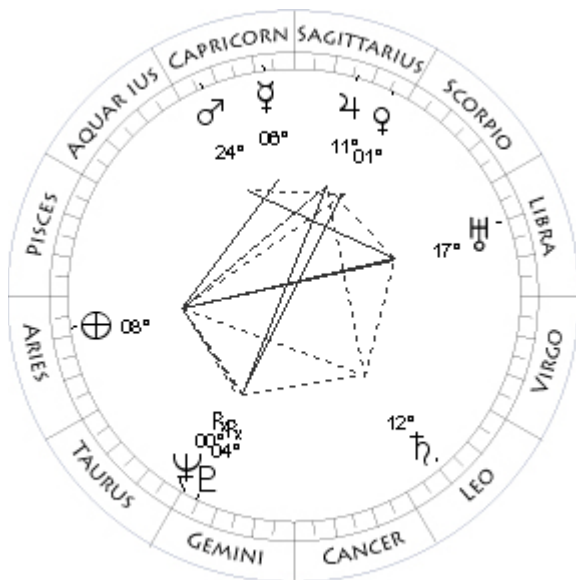

Sep 1, 1888

Oct 1, 1888

Sep 1, 1888

Mo|11Cn44 - 1°37	Ea|09Pi26 - 0°00
Su|09Vi26 - 0°00	Me|07Li14 + 1°19
Me|17Vi13 + 1°19	Ve|13Li44 + 1°18
Ve|23Vi38 + 1°18	Ma|06Cp27 - 1°29
Ma|23Sc56 - 1°29	Ju|09Sa32 + 0°38
Ju|28Sc49 + 0°38	Sa|11Le13 + 0°43
Sa|13Le56 + 0°43	Ur|17Li08 + 0°37
Ur|15Li17 + 0°37	Ne|00Ge25 - 1°41
Ne|02Ge20 - 1°41	Pl|04Ge39 -12°08
Pl|05Ge59 -12°08	
No|28Cn20 - 0°00	

Oct 1, 1888

Mo|15Le05 + 1°30	Ea|08Ar44 - 0°00
Su|08Li44 - 0°00	Me|06Cp36 - 2°12
Me|02Sc54 - 2°12	Ve|01Sa48 + 0°23
Ve|00Sc42 + 0°23	Ma|24Cp24 - 1°36
Ma|14Sa10 - 1°36	Ju|11Sa55 + 0°33
Ju|03Sa07 + 0°33	Sa|12Le18 + 0°47
Sa|17Le13 + 0°47	Ur|17Li31 + 0°36
Ur|17Li04 + 0°36	Ne|00Ge36 - 1°42
Ne|02Ge08 - 1°42R	Pl|04Ge44 -12°14
Pl|05Ge51 -12°14R	
No|26Cn45 - 0°00