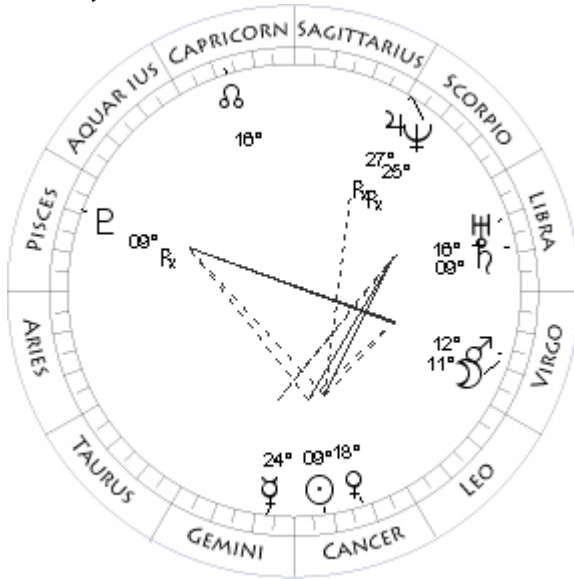

Jul 1, 1805

Aug 1, 1805

Jul 1, 1805

Mo|11Vi03 - 4°19	Ea|09Cp07 - 0°00
Su|09Cn07 - 0°00	Me|01Ta23 - 0°29
Me|24Ge27 - 0°29	Ve|02Le10 + 1°03
Ve|18Cn38 + 1°03	Ma|17Li03 + 0°52
Ma|12Vi46 + 0°52	Ju|04Sa32 + 0°52
Ju|27Sc15 + 0°52R	Sa|15Li45 + 2°30
Sa|09Li43 + 2°30	Ur|19Li58 + 0°37
Ur|16Li50 + 0°37	Ne|25Sc43 + 1°45R
Ne|25Sc43 + 1°45R	Ne|27Sc02 + 1°45
Pl|09Pi33 -13°46R	Pl|09Pi00 -13°46
No|16Cp58 - 0°00	

Aug 1, 1805

Mo|29Li13 - 5°07	Ea|08Aq42 - 0°00
Su|08Le42 - 0°00	Me|14Li42 + 1°13
Me|26Le23 + 1°13	Ve|22Vi32 + 1°30
Ve|26Le41 + 1°30	Ma|01Li11 + 0°25
Ma|01Li11 + 0°25	Ma|01Sc40 + 0°25
Ju|26Sc34 + 0°44	Ju|06Sa59 + 0°44
Sa|11Li25 + 2°23	Sa|16Li46 + 2°23
Ur|17Li26 + 0°36	Ur|20Li22 + 0°36
Ne|25Sc23 + 1°43R	Ne|27Sc13 + 1°43
Pl|09Pi08 -13°55R	Pl|09Pi07 -13°55
No|15Cp20 - 0°00