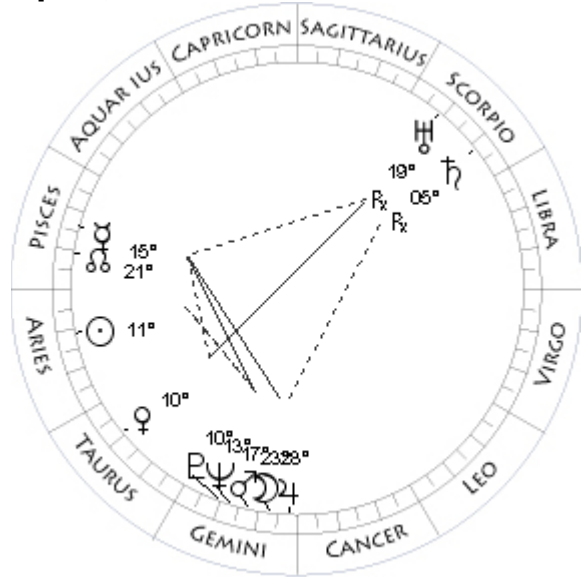

Apr 1, 1895

Mar 1, 1895

Mo|04Ta13 + 3°34	Ea|10Vi41 - 0°00
Su|10Pi41 - 0°00	Me|24Vi56 + 3°22
Me|02Pi07 + 3°22R	Ve|02Ta37 - 1°05
Ve|02Ar18 - 1°05	Ma|07Cn30 + 1°32
Ma|29Ta47 + 1°32	Ju|07Cn03 - 0°04
Ju|26Ge25 - 0°04	Sa|02Sc13 + 2°37
Sa|07Sc04 + 2°37R	Ur|17Sc04 + 0°21
Ur|19Sc55 + 0°21R	Ne|14Ge55 - 1°28
Ne|13Ge01 - 1°28	Pl|10Ge56 -10°44
Pl|09Ge48 -10°44	No|22Pi44 - 0°00
No|22Pi44 - 0°00	

Apr 1, 1895

Mo|23Ge40 + 5°15	Ea|11Li31 - 0°00
Su|11Ar31 - 0°00	Me|00Cp34 - 2°11
Me|15Pi08 - 2°11	Ve|22Ge25 + 0°12
Ve|10Ta21 + 0°12	Ma|22Cn01 + 1°32
Ma|17Ge42 + 1°32	Ju|09Cn39 + 0°00
Ju|28Ge48 + 0°00	Sa|03Sc13 + 2°42
Sa|05Sc36 + 2°42R	Ur|17Sc27 + 0°21
Ur|19Sc20 + 0°21R	Ne|15Ge06 - 1°27
Ne|13Ge25 - 1°27	Pl|11Ge01 -10°36
Pl|10Ge03 -10°36	No|21Pi05 - 0°00
No|21Pi05 - 0°00