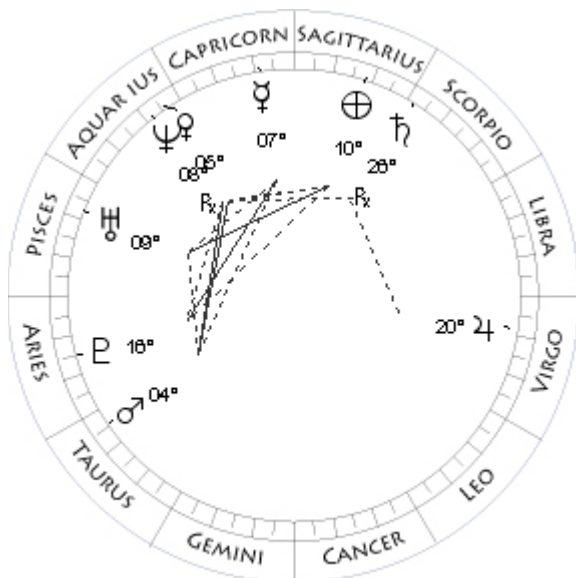

Jun 1, 1838

May 1, 1838

Mo|09Le40 + 4°41	
Su|10Ta38 - 0°00	Ea|10Sc38 - 0°00
Me|29Ta19 + 2°33	Me|04Li56 + 2°33
Ve|25Pi19 - 0°04	Ve|16Sa09 - 0°04
Ma|26Ar34 - 0°35	Ma|16Ar35 - 0°35
Ju|08Vi50 + 1°22R	Ju|18Vi15 + 1°22
Sa|26Sc39 + 2°19R	Sa|25Sc03 + 2°19
Ur|11Pi36 - 0°45	Ur|09Pi08 - 0°45
Ne|10Aq22 + 0°03	Ne|08Aq27 + 0°03
Pl|16Ar39 -16°55	Pl|16Ar05 -16°55
No|11Ar57 - 0°00	

Jun 1, 1838

Mo|23Vi21 + 1°35	
Su|10Ge29 - 0°00	Ea|10Sa29 - 0°00
Me|21Ta43 - 3°52	Me|07Cp31 - 3°52
Ve|25Ar30 - 2°15	Ve|05Aq11 - 2°15
Ma|19Ta30 - 0°16	Ma|04Ta56 - 0°16
Ju|09Vi51 + 1°16	Ju|20Vi37 + 1°16
Sa|24Sc23 + 2°18R	Sa|26Sc00 + 2°18
Ur|12Pi21 - 0°46	Ur|09Pi27 - 0°46
Ne|10Aq19 + 0°03R	Ne|08Aq38 + 0°03
Pl|17Ar15 -17°01	Pl|16Ar11 -17°01
No|10Ar18 - 0°00