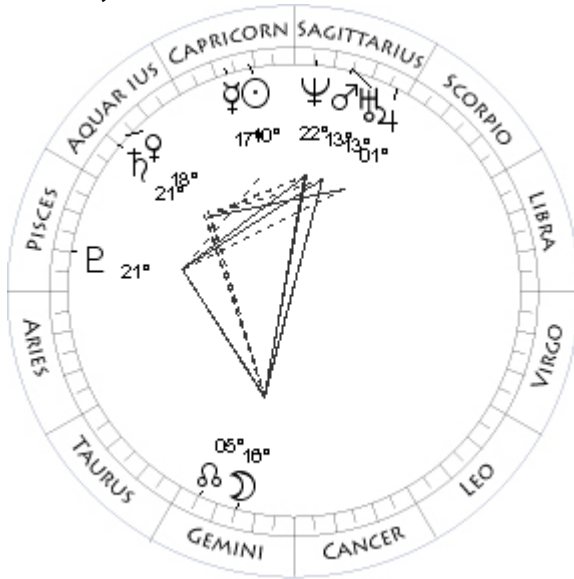

Jan 1, 1817

Feb 1, 1817

Jan 1, 1817

Mo|16Ge24 + 0°57	Ea|10Cn49 - 0°00
Su|10Cp49 - 0°00	Me|02Aq23 - 2°06
Me|17Cp18 - 2°06	Ve|13Ar57 - 1°49
Ve|18Aq17 - 1°49	Ma|26Sc22 - 0°10
Ma|13Sa32 - 0°10	Ju|24Sc31 + 0°48
Ju|01Sa12 + 0°48	Sa|25Aq07 - 1°16
Sa|21Aq23 - 1°16	Ur|11Sa57 + 0°01
Ur|13Sa18 + 0°01	Ne|21Sa57 + 1°17
Ne|22Sa32 + 1°17	Pl|22Pi55 -15°38
Pl|21Pi21 -15°38	No|04Ge27 - 0°00

Feb 1, 1817

Mo|04Le27 + 4°24	Ea|12Le22 - 0°00
Su|12Aq22 - 0°00	Me|06Cn07 + 2°12
Me|26Aq21 + 2°12R	Ve|03Ge36 - 0°29
Ve|25Pi13 - 0°29	Ma|12Sa55 - 0°32
Ma|06Cp03 - 0°32	Ju|26Sc55 + 0°49
Ju|06Sa33 + 0°49	Sa|26Aq06 - 1°16
Sa|24Aq51 - 1°16	Ur|12Sa19 + 0°01
Ur|14Sa49 + 0°01	Ne|22Sa08 + 1°18
Ne|23Sa32 + 1°18	Pl|23Pi01 -15°29
Pl|21Pi51 -15°29	No|02Ge49 - 0°00