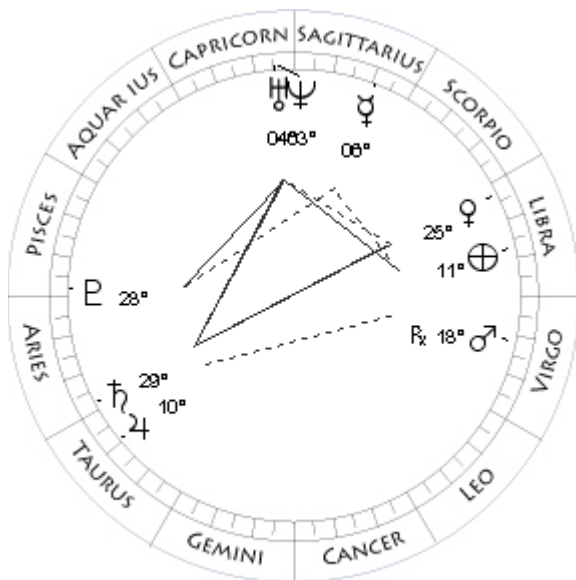

Apr 1, 1822

Mar 1, 1822

Mo|22Ge06 + 4°42	
Su|10Pi24 - 0°00	Ea|10Vi23 - 0°00
Me|22Pi10 + 3°20R	Me|14Le51 + 3°20
Ve|23Pi59 + 8°22R	Ve|05Vi02 + 8°22
Ma|26Le09 + 4°19R	Ma|04Vi34 + 4°19
Ju|28Ar49 - 1°02	Ju|07Ta23 - 1°02
Sa|23Ar49 - 2°18	Sa|28Ar01 - 2°18
Ur|06Cp39 - 0°16	Ur|04Cp01 - 0°16
Ne|04Cp53 + 1°03	Ne|03Cp10 + 1°03
Pl|28Pi13 -16°02	Pl|28Pi48 -16°02
No|24Aq38 - 0°00	

Apr 1, 1822

Mo|13Le10 + 1°01	
Su|11Ar12 - 0°00	Ea|11Li12 - 0°00
Me|13Pi44 - 1°22	Me|06Sa34 - 1°22
Ve|11Pi03 + 5°23	Ve|25Li11 + 5°23
Ma|20Le14 + 3°11R	Ma|18Vi09 + 3°11
Ju|05Ta28 - 0°57	Ju|10Ta12 - 0°57
Sa|27Ar24 - 2°15	Sa|29Ar07 - 2°15
Ur|07Cp20 - 0°17	Ur|04Cp23 - 0°17
Ne|05Cp15 + 1°04	Ne|03Cp21 + 1°04
Pl|29Pi00 -16°02	Pl|28Pi54 -16°02
No|23Aq00 - 0°00