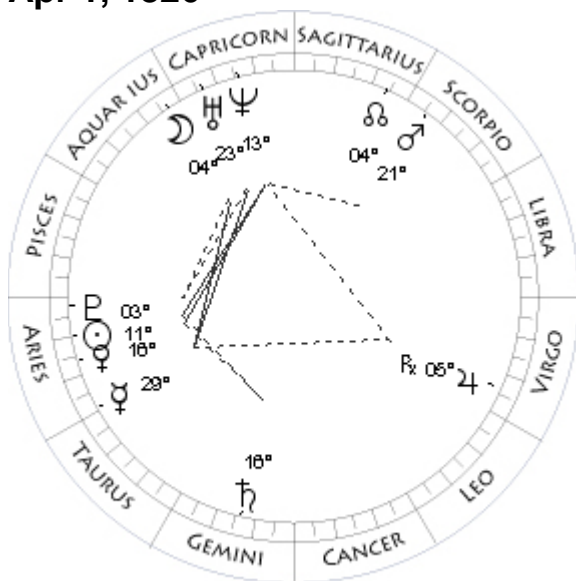

Mar 1, 1826

Apr 1, 1826

Mar 1, 1826

Mo|14Sa18 + 0°39	Ea|10Vi25 - 0°00
Su|10Pi25 - 0°00	Me|13Aq13 - 2°07
Me|02Pi31 - 2°07	Ve|05Pi07 - 1°25
Ve|08Pi11 - 1°25	Ma|17Sc28 + 1°48
Ma|17Sc28 + 1°48	Ju|09Vi24 + 1°24R
Ju|09Vi24 + 1°24R	Sa|15Ge11 - 1°18
Sa|15Ge11 - 1°18	Ur|22Cp44 - 0°27
Ur|22Cp44 - 0°27	Ne|13Cp26 + 0°49
Ne|13Cp26 + 0°49	Pl|02Ar38 -16°24
Pl|02Ar38 -16°24	No|07Sa16 - 0°00

Apr 1, 1826

Mo|04Aq30 + 4°27	Ea|11Li14 - 0°00
Su|11Ar14 - 0°00	Me|25Cn24 + 2°09
Me|29Ar46 + 2°09	Ve|16Ar46 - 1°07
Ve|16Ar46 - 1°07	Ma|21Sc49 + 1°29
Ma|21Sc49 + 1°29	Ju|05Vi49 + 1°23R
Ju|05Vi49 + 1°23R	Sa|16Ge51 - 1°11
Sa|16Ge51 - 1°11	Ur|23Cp47 - 0°28
Ur|23Cp47 - 0°28	Ne|13Cp57 + 0°50
Ne|13Cp57 + 0°50	Pl|03Ar24 -16°23
Pl|03Ar24 -16°23	No|05Sa38 - 0°00