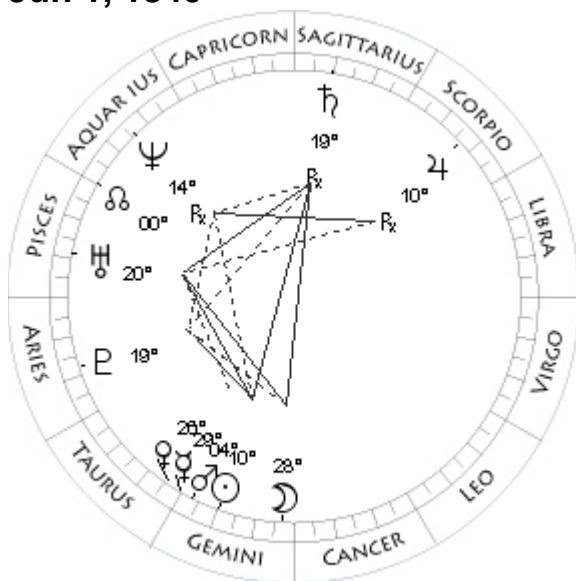

Jun 1, 1840

May 1, 1840

Mo|04Ta01 + 4°22	
Su|11Ta09 - 0°00	Ea|11Sc09 - 0°00
Me|15Ar21 - 2°46	Me|26Sa57 - 2°46
Ve|18Ar32 - 1°36	Ve|16Pi14 - 1°36
Ma|11Ta53 - 0°07	Ma|12Ta24 - 0°07
Ju|14Sc17 + 1°19R	Ju|13Sc42 + 1°19
Sa|20Sa57 + 1°33R	Sa|17Sa16 + 1°33
Ur|19Pi13 - 0°45	Ur|16Pi58 - 0°45
Ne|14Aq46 - 0°05	Ne|12Aq51 - 0°05
Pl|18Ar40 -16°55	Pl|18Ar08 -16°55
No|03Pi14 - 0°00	

Jun 1, 1840

Mo|28Ge09 + 4°27	
Su|10Ge59 - 0°00	Ea|10Sa59 - 0°00
Me|29Ta50 - 0°44	Me|23Ar10 - 0°44
Ve|26Ta23 - 0°57	Ve|05Ta38 - 0°57
Ma|04Ge08 + 0°13	Ma|29Ta30 + 0°13
Ju|10Sc38 + 1°15R	Ju|16Sc05 + 1°15
Sa|19Sa01 + 1°33R	Sa|18Sa12 + 1°33
Ur|20Pi09 - 0°46	Ur|17Pi17 - 0°46
Ne|14Aq46 - 0°06R	Ne|13Aq02 - 0°06
Pl|19Ar17 -17°01	Pl|18Ar13 -17°01
No|01Pi36 - 0°00