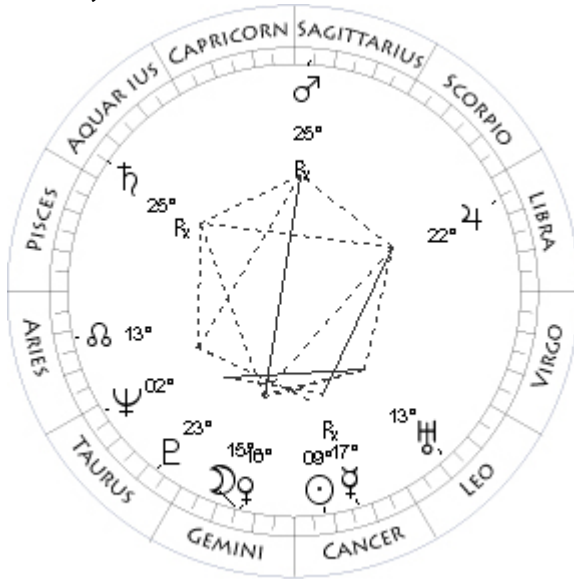

Jul 1, 1875

Aug 1, 1875

Jul 1, 1875

Mo|15Ge05 + 4°25	Ea|09Cp12 - 0°00
Su|09Cn12 - 0°00	Me|28Sa49 - 3°49
Me|17Cn36 - 3°49R	Ve|14Ta14 - 0°49
Ve|16Ge44 - 0°49	Ma|05Cp01 - 4°28
Ma|25Sa08 - 4°28R	Ju|02Sc30 + 1°17
Ju|22Li00 + 1°17	Sa|21Aq18 - 1°18
Sa|25Aq35 - 1°18R	Ur|15Le07 + 0°39
Ur|13Le20 + 0°39	Ne|00Ta56 - 1°44
Ne|02Ta44 - 1°44	Pl|22Ta09 -14°14
Pl|23Ta11 -14°14	No|13Ar06 - 0°00

Aug 1, 1875

Mo|07Le58 + 4°29	Ea|08Aq47 - 0°00
Su|08Le47 - 0°00	Me|26Ar21 - 0°48
Me|20Cn07 - 0°48	Ve|04Cn09 + 0°28
Ve|24Cn30 + 0°28	Ma|23Cp31 - 4°40
Ma|21Sa41 - 4°40	Ju|04Sc51 + 1°09
Ju|24Li26 + 1°09	Sa|22Aq16 - 1°22
Sa|23Aq48 - 1°22R	Ur|15Le31 + 0°39
Ur|15Le10 + 0°39	Ne|01Ta08 - 1°46
Ne|03Ta04 - 1°46	Pl|22Ta14 -14°21
Pl|23Ta34 -14°21	No|11Ar27 - 0°00