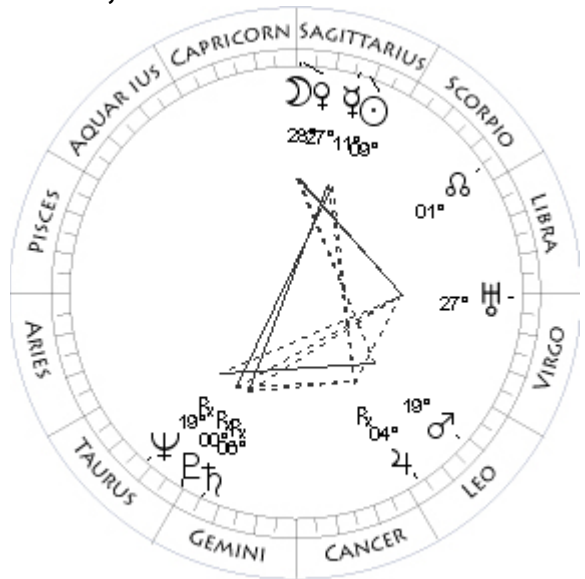

Nov 1, 1883

Dec 1, 1883

Nov 1, 1883

Mo|24Sc58 + 2°03	
Su|08Sc45 - 0°00	Ea|08Ta45 - 0°00
Me|24Li03 + 1°55	Me|09Vi50 + 1°55
Ve|19Sc30 + 0°17	Ve|04Sa18 + 0°17
Ma|08Le37 + 1°34	Ma|29Ge32 + 1°34
Ju|03Le55 + 0°19	Ju|23Cn02 + 0°19
Sa|08Ge45 - 2°01R	Sa|05Ge37 - 2°01
Ur|26Vi26 + 0°44	Ur|24Vi20 + 0°44
Ne|19Ta59 - 1°49R	Ne|19Ta36 - 1°49
Pl|00Ge37 -13°17R	Pl|00Ge03 -13°17
No|01Sc51 - 0°00	

Dec 1, 1883

Mo|28Sa00 + 4°18	
Su|09Sa00 - 0°00	Ea|09Ge00 - 0°00
Me|11Sa55 - 1°10	Me|18Sa05 - 1°10
Ve|27Sa02 - 0°55	Ve|21Cp49 - 0°55
Ma|19Le10 + 2°30	Ma|13Cn54 + 2°30
Ju|04Le23 + 0°25R	Ju|25Cn29 + 0°25
Sa|06Ge27 - 2°01R	Sa|06Ge43 - 2°01
Ur|27Vi39 + 0°45	Ur|24Vi44 + 0°45
Ne|19Ta09 - 1°49R	Ne|19Ta47 - 1°49
Pl|00Ge04 -13°17R	Pl|00Ge07 -13°17
No|00Sc16 - 0°00