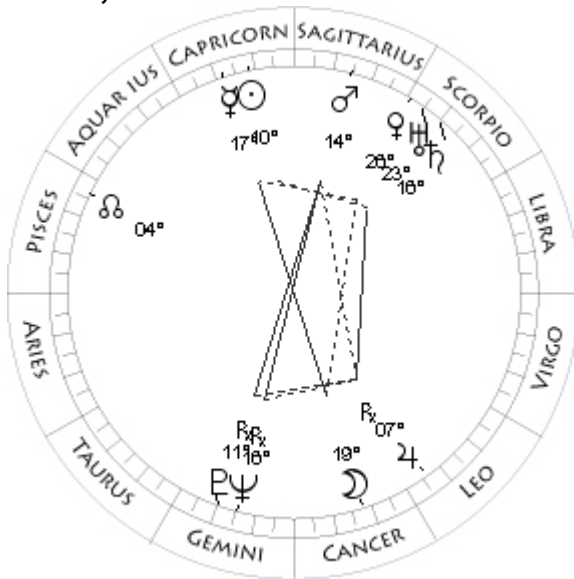

Jan 1, 1896

Feb 1, 1896

Jan 1, 1896

Mo|19Cn06 + 3°40	Ea|10Cn38 - 0°00
Su|10Cp38 - 0°00	Me|03Aq47 - 2°06
Me|17Cp35 - 2°06	Ve|14Vi02 + 2°39
Ve|26Sc30 + 2°39	Ma|27Sc53 - 0°11
Ma|14Sa25 - 0°11	Ju|02Le16 + 0°37
Ju|07Le01 + 0°37R	Sa|11Sc53 + 2°14
Sa|16Sc31 + 2°14	Ur|20Sc51 + 0°17
Ur|23Sc04 + 0°17	Ne|16Ge00 - 1°29R
Ne|16Ge00 - 1°29R	Pl|11Ge14 -10°44R
Pl|11Ge14 -10°44R	No|06Pi31 - 0°00

Feb 1, 1896

Mo|11Vi36 - 0°43	Ea|12Le11 - 0°00
Su|12Aq11 - 0°00	Me|07Cn40 + 2°15
Me|25Aq43 + 2°15R	Ve|04Sc06 + 1°26
Ve|03Cp13 + 1°26	Ma|14Sa27 - 0°33
Ma|06Cp57 - 0°33	Ju|03Le05 + 0°41R
Ju|03Le05 + 0°41R	Sa|18Sc33 + 2°19
Sa|18Sc33 + 2°19	Ur|24Sc11 + 0°18
Ur|24Sc11 + 0°18	Ne|15Ge24 - 1°28R
Ne|15Ge24 - 1°28R	Pl|10Ge51 -10°38R
Pl|10Ge51 -10°38R	No|04Pi53 - 0°00