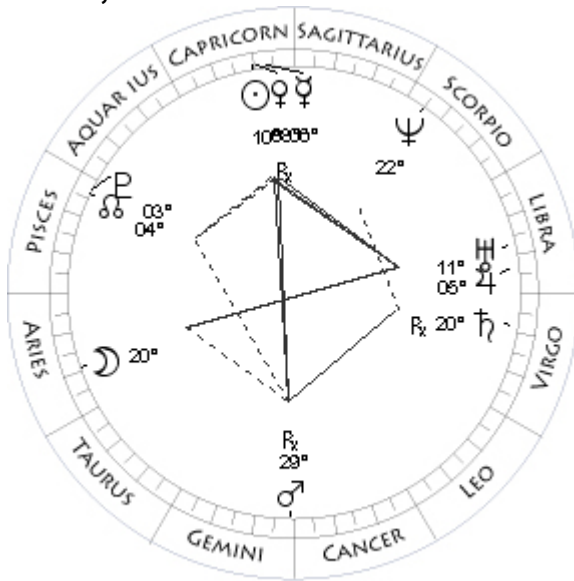

Jan 1, 1803

Feb 1, 1803

Jan 1, 1803

Mo|20Ar24 + 3°43	Ea|10Cn12 - 0°00
Su|10Cp12 - 0°00	Me|27Sa04 - 1°29
Me|06Cp01 - 1°29	Ve|10Cn43 + 4°01
Ve|08Cp48 + 4°01R	Ma|06Cn11 + 3°34
Ma|29Ge44 + 3°34R	Ju|24Vi55 + 1°19
Ju|05Li17 + 1°19	Sa|15Vi02 + 2°05
Sa|20Vi42 + 2°05R	Ur|08Li16 + 0°42
Ur|11Li20 + 0°42	Ne|21Sc37 + 1°43
Ne|22Sc59 + 1°43	Pl|05Pi48 -12°48
Pl|03Pi50 -12°48	No|05Pi16 - 0°00

Feb 1, 1803

Mo|11Ge41 + 5°11	Ea|11Le45 - 0°00
Su|11Aq45 - 0°00	Me|23Ar58 - 0°46
Me|27Aq47 - 0°46	Ve|01Vi04 + 6°03
Ve|04Cp11 + 6°03	Ma|20Cn41 + 3°23
Ma|23Ge57 + 3°23	Ju|27Vi16 + 1°28
Ju|05Li41 + 1°28R	Sa|16Vi06 + 2°13
Sa|19Vi49 + 2°13R	Ur|08Li40 + 0°43
Ur|11Li19 + 0°43R	Ne|21Sc48 + 1°44
Ne|23Sc38 + 1°44	Pl|05Pi55 -12°43
Pl|04Pi32 -12°43	No|03Pi37 - 0°00