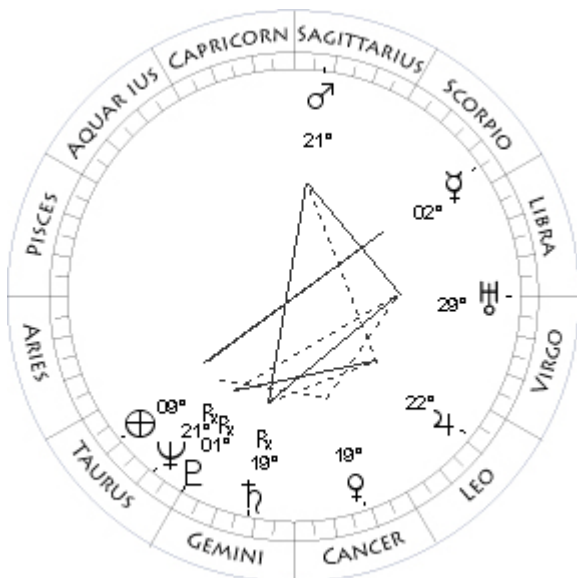

Nov 1, 1884

Dec 1, 1884

Nov 1, 1884

Mo|14Ar08 - 0°01	Ea|09Ta30 - 0°00
Su|09Sc30 - 0°00	Me|02Sc44 + 0°32
Me|07Sc26 + 0°32	Ve|19Cn38 + 1°21
Ve|27Vi24 + 1°21	Ma|21Sa27 - 0°38
Ma|04Sa43 - 0°38	Ju|22Le20 + 0°51
Ju|02Vi10 + 0°51	Sa|19Ge13 - 1°30
Sa|23Ge36 - 1°30R	Ur|29Vi05 + 0°43
Ur|01Li01 + 0°43	Ne|21Ta51 - 1°48
Ne|22Ta16 - 1°48R	Pl|01Ge00 -13°06
Pl|01Ge34 -13°06R	No|12Li28 - 0°00

Dec 1, 1884

Mo|21Ta24 - 3°12	Ea|09Ge46 - 0°00
Su|09Sa46 - 0°00	Me|29Cp04 - 2°13
Me|24Sa17 - 2°13	Ve|08Vi23 + 2°00
Ve|03Sc14 + 2°00	Ma|08Cp42 - 0°52
Ma|26Sa58 - 0°52	Ju|24Le41 + 0°58
Ju|05Vi14 + 0°58	Sa|20Ge20 - 1°30
Sa|21Ge38 - 1°30R	Ur|29Vi28 + 0°44
Ur|02Li19 + 0°44	Ne|22Ta02 - 1°48
Ne|21Ta26 - 1°48R	Pl|01Ge05 -13°06
Pl|01Ge01 -13°06R	No|10Li53 - 0°00