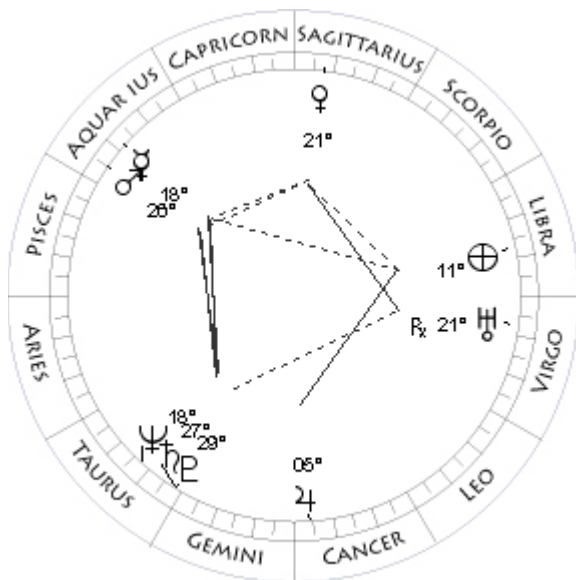

Mar 1, 1883

Apr 1, 1883

Mar 1, 1883

Mo|02Sa22 + 1°40	Ea|10Vi35 - 0°00
Su|10Pi36 - 0°00	Me|17Sc07 - 0°01
Me|13Aq30 - 0°01	Ve|01Sc51 + 2°11
Ve|24Cp22 + 2°11	Ma|06Aq38 - 1°06
Ma|20Aq40 - 1°06	Ju|02Cn35 - 0°10
Ju|21Ge41 - 0°10	Sa|26Ta35 - 2°00
Sa|20Ta43 - 2°00	Ur|21Vi10 + 0°48
Ur|21Vi46 + 0°48R	Ne|18Ta06 - 1°45
Ne|16Ta22 - 1°45	Pl|29Ta24 -13°06
Pl|28Ta22 -13°06	No|14Sc49 - 0°00

Apr 1, 1883

Mo|19Cp21 + 4°50	Ea|11Li25 - 0°00
Su|11Ar25 - 0°00	Me|18Aq36 - 2°13
Me|26Pi52 - 2°13	Ve|21Sa17 - 0°14
Ve|29Aq07 - 0°14	Ma|26Aq09 - 1°09
Ma|14Pi58 - 1°09	Ju|05Cn13 - 0°05
Ju|24Ge31 - 0°05	Sa|27Ta43 - 1°53
Sa|23Ta30 - 1°53	Ur|21Vi34 + 0°48
Ur|20Vi27 + 0°48R	Ne|18Ta17 - 1°43
Ne|17Ta10 - 1°43	Pl|29Ta29 -12°58
Pl|28Ta44 -12°58	No|13Sc11 - 0°00