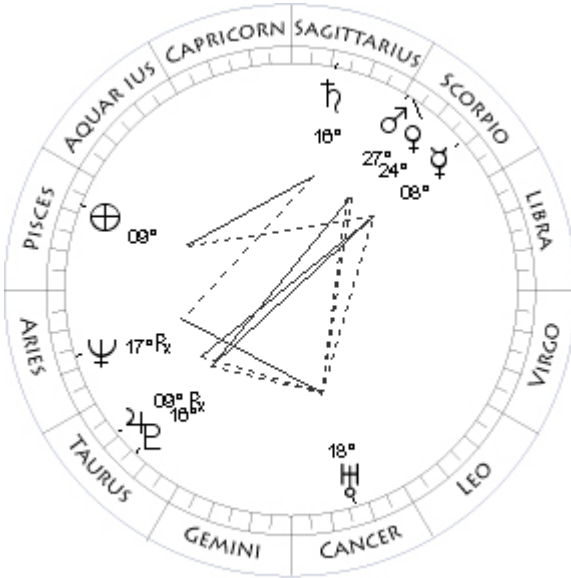

Oct 1, 1869

Sep 1, 1869

Mo|05Cn05 - 2°48	Ea|09Pi03 - 0°00
Su|09Vi02 - 0°00	Me|08Sc52 + 0°20
Me|26Vi21 + 0°20	Ve|24Sc44 + 0°38
Ve|09Li38 + 0°38	Ma|27Sc24 - 0°13
Ma|27Li40 - 0°13	Ju|09Ta47 - 1°14
Ju|20Ta53 - 1°14	Sa|16Sa34 + 1°29
Sa|10Sa47 + 1°29	Ur|18Cn20 + 0°26
Ur|20Cn38 + 0°26	Ne|17Ar55 - 1°41
Ne|19Ar09 - 1°41R	Pl|16Ta39 -15°21
Pl|17Ta56 -15°21R	No|05Le50 - 0°00

Oct 1, 1869

Mo|11Le18 + 0°30	Ea|08Ar20 - 0°00
Su|08Li20 - 0°00	Me|05Aq32 - 3°17
Me|03Sc23 - 3°17	Ve|12Cp20 - 0°56
Ve|15Sc43 - 0°56	Ma|17Sc59 - 0°33
Ma|17Sc59 - 0°33	Ma|13Sa25 - 0°33
Ju|20Ta13 - 1°18R	Ju|12Ta30 - 1°18
Sa|12Sa19 + 1°23	Sa|17Sa28 + 1°23
Ur|21Cn41 + 0°27	Ur|18Cn42 + 0°27
Ne|18Ar26 - 1°42R	Ne|18Ar06 - 1°42
Pl|17Ta38 -15°28R	Pl|16Ta44 -15°28
No|04Le15 - 0°00