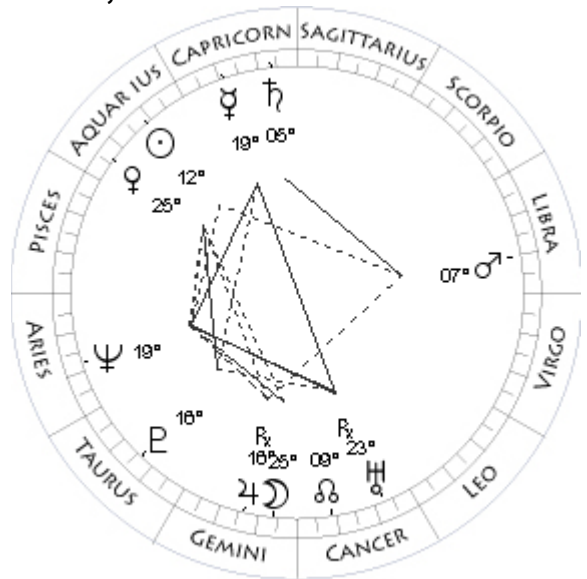

Feb 1, 1871

Jan 1, 1871

Mo|11Ta29 - 4°31	Ea|10Cn42 - 0°00
Su|10Cp42 - 0°00	Me|17Ar38 - 1°09
Me|00Aq03 - 1°09	Ve|24Cp21 - 0°55
Ve|16Cp30 - 0°55	Ma|25Le02 + 2°36
Ma|00Li38 + 2°36	Ju|23Ge02 - 0°27
Ju|18Ge55 - 0°27R	Sa|01Cp14 + 0°50
Sa|02Cp04 + 0°50	Ur|24Cn23 + 0°32
Ur|25Cn07 + 0°32R	Ne|20Ar54 - 1°41
Ne|19Ar01 - 1°41	Pl|17Ta55 -15°15
Pl|17Ta06 -15°15R	No|10Cn03 - 0°00
No|10Cn03 - 0°00	

Feb 1, 1871

Mo|25Ge09 - 1°19	Ea|12Le15 - 0°00
Su|12Aq15 - 0°00	Me|06Li04 + 2°14
Me|19Cp04 + 2°14	Ve|13Pi25 - 1°30
Ve|25Aq25 - 1°30	Ma|08Vi35 + 3°14
Ma|07Li49 + 3°14	Ju|25Ge42 - 0°21
Ju|16Ge32 - 0°21R	Sa|02Cp10 + 0°48
Sa|05Cp31 + 0°48	Ur|24Cn46 + 0°32
Ur|23Cn48 + 0°32R	Ne|21Ar05 - 1°40
Ne|19Ar20 - 1°40	Pl|18Ta00 -15°05
Pl|16Ta57 -15°05	No|08Cn24 - 0°00
No|08Cn24 - 0°00