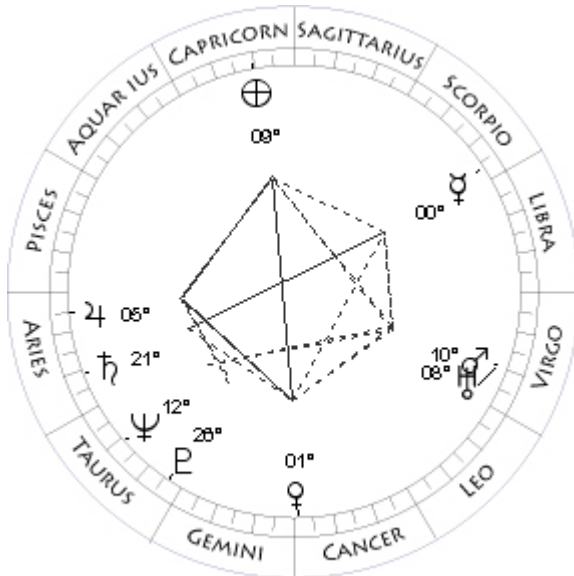

Aug 1, 1880

Jul 1, 1880

Mo|03Ta51 + 4°42	Ea|09Cp57 - 0°00
Su|09Cn57 - 0°00	Me|00Sc56 + 0°53
Me|05Le08 + 0°53	Ve|01Cn37 + 0°23
Ve|06Cn30 + 0°23	Ma|10Vi05 + 1°14
Ma|17Le58 + 1°14	Ju|05Ar31 - 1°18
Ju|17Ar17 - 1°18	Sa|21Ar40 - 2°25
Sa|27Ar38 - 2°25	Ur|08Vi35 + 0°45
Ur|05Vi57 + 0°45	Ne|12Ta08 - 1°45
Ne|13Ta45 - 1°45	Pl|26Ta53 -13°25
Pl|27Ta50 -13°25	
No|06Cp21 - 0°00	

Aug 1, 1880

Mo|18Ge08 + 1°37	Ea|09Aq32 - 0°00
Su|09Le33 - 0°00	Me|00Aq26 - 4°53
Me|16Le09 - 4°53R	Ve|21Le55 + 1°18
Ve|14Le40 + 1°18	Ma|23Vi42 + 1°01
Ma|07Vi11 + 1°01	Ju|08Ar22 - 1°26
Ju|19Ar28 - 1°26	Sa|22Ar45 - 2°33
Sa|28Ar54 - 2°33	Ur|08Vi59 + 0°44
Ur|07Vi30 + 0°44	Ne|12Ta19 - 1°47
Ne|14Ta16 - 1°47	Pl|26Ta58 -13°31
Pl|28Ta15 -13°31	
No|04Cp42 - 0°00