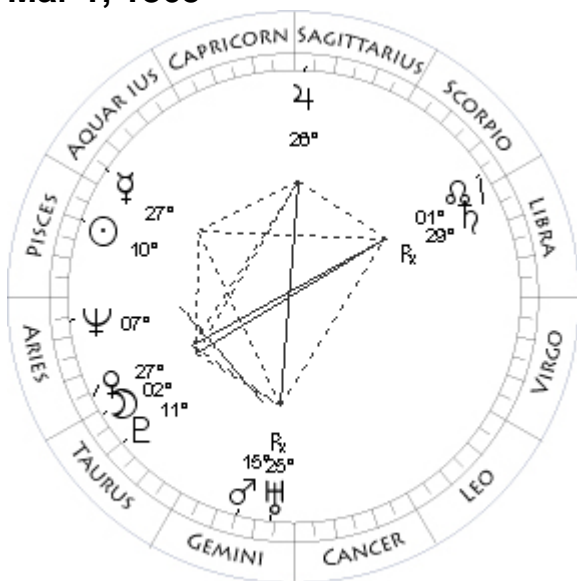

Mar 1, 1865

Apr 1, 1865

Mar 1, 1865

Mo|02Ta14 - 0°06	Ea|10Vi58 - 0°00
Su|10Pi58 - 0°00	Me|24Cp00 - 2°08
Me|27Aq01 - 2°08	Ve|28Cn10 + 2°27
Ve|27Ar21 + 2°27	Ma|23Cn16 + 2°15
Ma|15Ge51 + 2°15	Ju|15Sa39 + 0°30
Ju|26Sa02 + 0°30	Sa|25Li30 + 2°41
Sa|29Li55 + 2°41R	Ur|28Ge18 + 0°12
Ur|25Ge25 + 0°12R	Ne|07Ar01 - 1°28
Ne|07Ar01 - 1°28	Pl|12Ta29 -15°38
Pl|11Ta29 -15°38	No|02Sc57 - 0°00
No|02Sc57 - 0°00	

Apr 1, 1865

Mo|22Ge57 - 4°12	Ea|11Li47 - 0°00
Su|11Ar47 - 0°00	Me|18Ge50 + 1°00
Me|25Ar57 + 1°00	Ve|18Vi32 + 5°29
Ve|21Ta36 + 5°29	Ma|00Cn43 + 1°58
Ma|00Cn43 + 1°58	Ju|18Sa07 + 0°30
Ju|28Sa43 + 0°30	Sa|26Li30 + 2°46
Sa|28Li10 + 2°46R	Ur|28Ge41 + 0°12
Ur|25Ge47 + 0°12	Ne|08Ar02 - 1°28
Ne|08Ar10 - 1°28	Pl|12Ta00 -15°30
Pl|12Ta00 -15°30	No|01Sc18 - 0°00
No|01Sc18 - 0°00