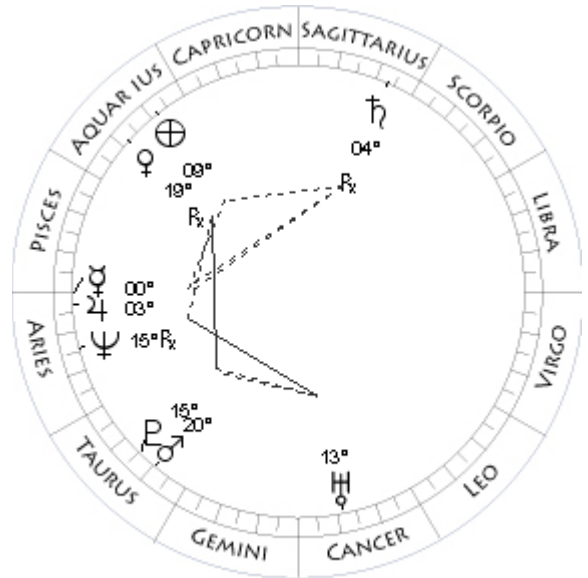

Jul 1, 1868

Aug 1, 1868

Jul 1, 1868

Mo|01Sa39 + 5°07	Ea|09Cp51 - 0°00
Su|09Cn51 - 0°00	Me|15Sa13 - 2°30
Me|27Cn59 - 2°30R	Ve|00Cp17 - 1°57
Ve|01Le48 - 1°57R	Ma|03Ta12 - 0°21
Ma|00Ge02 - 0°21	Ju|00Ar43 - 1°19
Ju|12Ar32 - 1°19	Sa|03Sa36 + 2°03
Sa|29Sc51 + 2°03R	Ur|13Cn04 + 0°22
Ur|12Cn54 + 0°22	Ne|15Ar18 - 1°37
Ne|17Ar14 - 1°37	Pl|15Ta33 -15°12
Pl|16Ta40 -15°12	No|28Le27 - 0°00

Aug 1, 1868

Mo|17Cp42 + 3°16	Ea|09Aq27 - 0°00
Su|09Le26 - 0°00	Me|00Ar44 - 2°07
Me|20Cn28 - 2°07	Ve|19Aq19 - 6°50
Ve|16Cn46 - 6°50R	Ma|20Ta48 + 0°03
Ma|21Ge26 + 0°03	Ju|03Ar33 - 1°27
Ju|14Ar14 - 1°27	Sa|04Sa33 + 1°56
Sa|29Sc03 + 1°56R	Ur|13Cn27 + 0°22
Ur|14Cn44 + 0°22	Ne|15Ar29 - 1°38
Ne|17Ar17 - 1°38R	Pl|15Ta38 -15°20
Pl|16Ta59 -15°20	No|26Le48 - 0°00