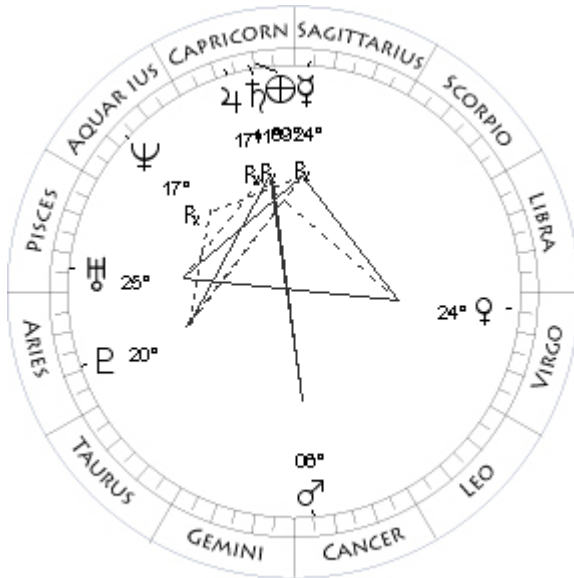

Aug 1, 1842

Jul 1, 1842

Mo|14Ar55 + 5°15	Ea|09Cp10 - 0°00
Su|09Cn10 - 0°00	Me|24Sa58 - 3°30
Me|20Cn30 - 3°30R	Ve|24Vi35 + 1°44
Ve|09Le19 + 1°44	Ma|06Cn27 + 0°50
Ma|07Cn31 + 0°50	Ju|17Cp00 - 0°14
Ju|18Cp55 - 0°14R	Sa|11Cp03 + 0°33
Sa|11Cp16 + 0°33R	Ur|25Pi27 - 0°46
Ur|28Pi18 - 0°46	Ne|17Aq37 - 0°15
Ne|18Aq52 - 0°15R	Pl|20Ar20 -17°09
Pl|21Ar38 -17°09	No|21Cp21 - 0°00

Aug 1, 1842

Mo|01Ge04 + 4°01	Ea|08Aq45 - 0°00
Su|08Le46 - 0°00	Me|19Ar15 - 1°07
Me|19Cn40 - 1°07	Ve|14Sc31 + 1°04
Ve|16Vi08 + 1°04	Ma|20Cn59 + 1°01
Ma|27Cn49 + 1°01	Ju|19Cp37 - 0°18
Ju|15Cp05 - 0°18R	Sa|11Cp59 + 0°29
Sa|09Cp08 + 0°29R	Ur|25Pi47 - 0°47
Ur|27Pi58 - 0°47R	Ne|17Aq48 - 0°15
Ne|18Aq07 - 0°15R	Pl|20Ar25 -17°20
Pl|21Ar42 -17°20R	No|19Cp42 - 0°00