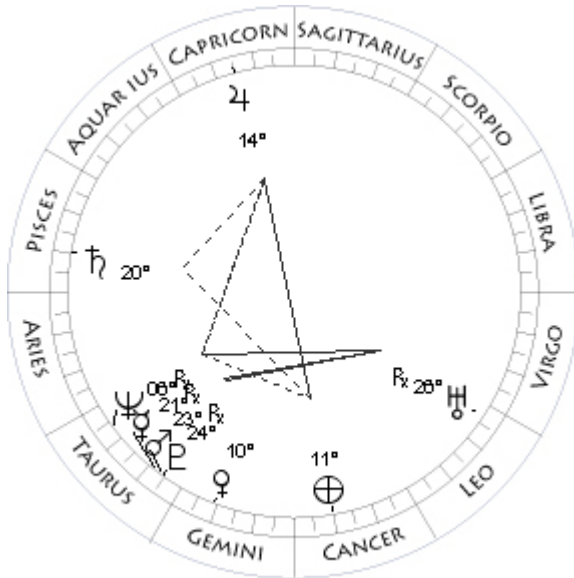

Jan 1, 1878

Feb 1, 1878

Jan 1, 1878

Mo|16Sa30 - 4°44	Ea|11Cn01 - 0°00
Su|11Cp01 - 0°00	Me|21Ta40 + 0°14
Me|27Cp54 + 0°14R	Ve|10Ge17 - 0°26
Ve|26Aq23 - 0°26	Ma|23Ta44 + 0°14
Ma|12Ar20 + 0°14	Ju|14Cp52 - 0°07
Ju|14Cp15 - 0°07	Sa|20Pi41 - 2°02
Sa|15Pi24 - 2°02	Ur|26Le50 + 0°46
Ur|29Le07 + 0°46R	Ne|06Ta32 - 1°48
Ne|04Ta48 - 1°48R	Pl|24Ta31 -14°14
Pl|23Ta47 -14°14R	No|24Aq38 - 0°00

Feb 1, 1878

Mo|03Aq14 - 1°44	Ea|12Le34 - 0°00
Su|12Aq34 - 0°00	Me|26Li42 + 1°05
Me|17Cp12 + 1°05	Ve|00Le26 + 5°20
Ve|10Pi33 + 5°20R	Ma|10Ge17 + 0°46
Ma|01Ta02 + 0°46	Ju|17Cp27 - 0°10
Ju|21Cp24 - 0°10	Sa|21Pi43 - 1°58
Sa|18Pi17 - 1°58	Ur|27Le14 + 0°47
Ur|28Le03 + 0°47R	Ne|06Ta43 - 1°46
Ne|04Ta51 - 1°46	Pl|24Ta36 -14°05
Pl|23Ta34 -14°05R	No|23Aq00 - 0°00