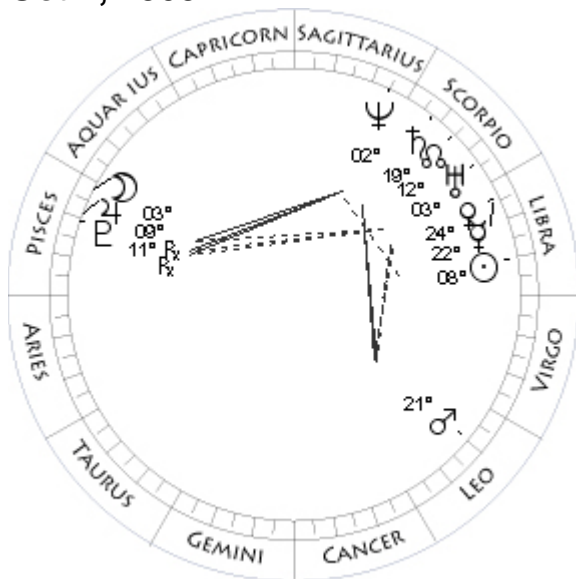

Oct 1, 1808

Sep 1, 1808

Mo|27Cp35 + 4°50	Ea|08Pi49 - 0°00
Su|08Vi49 - 0°00	Me|29Cn33 + 1°42
Me|29Le37 + 1°42	Ve|28Vi14 + 1°24
Ve|16Vi53 + 1°24	Ma|10Cn33 + 1°01
Ma|02Le28 + 1°01	Ju|12Pi38 - 1°29
Ju|13Pi36 - 1°29R	Sa|22Sc29 + 2°05
Sa|17Sc05 + 2°05	Ur|04Sc39 + 0°28
Ur|02Sc09 + 0°28	Ne|03Sa54 + 1°37
Ne|02Sa01 + 1°37	Pl|12Pi29 -14°39R
Pl|12Pi29 -14°39R	No|15Sc39 - 0°00
No|15Sc39 - 0°00	

Oct 1, 1808

Mo|03Pi14 + 4°52	Ea|08Ar07 - 0°00
Su|08Li07 - 0°00	Me|26Sc02 - 0°25
Me|22Li45 - 0°25	Ve|16Sc30 + 0°43
Ve|24Li07 + 0°43	Ma|24Cn27 + 1°18
Ma|21Le08 + 1°18	Ju|15Pi21 - 1°29
Ju|09Pi54 - 1°29R	Sa|19Sc36 + 1°59
Sa|19Sc36 + 1°59	Ur|05Sc01 + 0°27
Ur|03Sc42 + 0°27	Ne|04Sa05 + 1°36
Ne|02Sa33 + 1°36	Pl|11Pi52 -14°38R
Pl|11Pi52 -14°38R	No|14Sc04 - 0°00
No|14Sc04 - 0°00