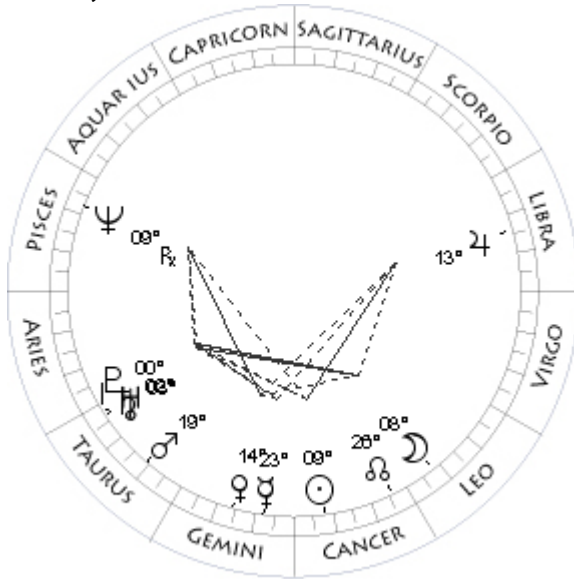

Jul 1, 1851

Aug 1, 1851

Jul 1, 1851

Mo|08Le59 + 1°09	Ea|09Cp00 - 0°00
Su|09Cn00 - 0°00	Me|25Ar37 - 0°43
Me|23Ge15 - 0°43	Ve|09Ta37 - 0°57
Ve|14Ge48 - 0°57	Ma|16Ar49 - 0°45
Ma|19Ta47 - 0°45	Ju|24Li29 + 1°18
Ju|13Li45 + 1°18	Sa|26Ar46 - 2°24
Sa|02Ta32 - 2°24	Ur|01Ta05 - 0°31
Ur|03Ta45 - 0°31	Ne|07Pi29 - 0°50
Ne|09Pi10 - 0°50R	Pl|29Ar15 -16°48
Pl|00Ta32 -16°48	No|27Cn17 - 0°00

Aug 1, 1851

Mo|02Li40 + 4°50	Ea|08Aq35 - 0°00
Su|08Le35 - 0°00	Me|11Li21 + 1°19
Me|25Le20 + 1°19	Ve|29Ge30 + 0°22
Ve|22Cn30 + 0°22	Ma|05Ta11 - 0°22
Ma|11Ge20 - 0°22	Ju|26Li50 + 1°11
Ju|16Li51 + 1°11	Sa|27Ar52 - 2°31
Sa|04Ta07 - 2°31	Ur|01Ta26 - 0°31
Ur|04Ta21 - 0°31	Ne|07Pi40 - 0°51
Ne|08Pi38 - 0°51R	Pl|29Ar20 -16°58
Pl|00Ta41 -16°58R	No|25Cn39 - 0°00