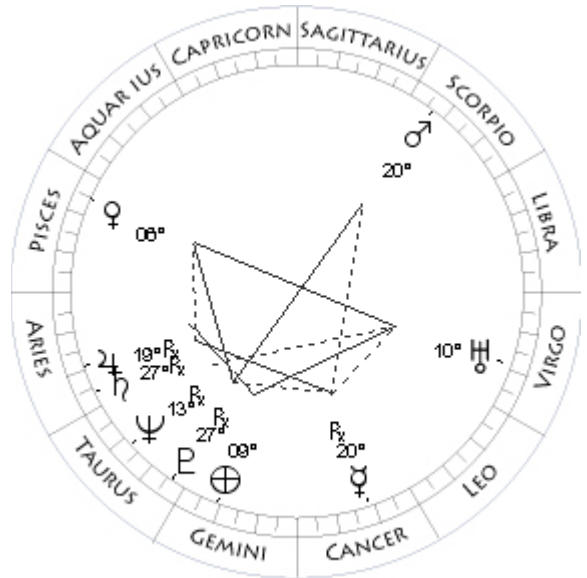

Dec 1, 1880

Nov 1, 1880

Mo|23Li55 - 4°38	
Su|09Sc29 - 0°00	Ea|09Ta28 - 0°00
Me|02Sa40 - 2°46	Me|13Aq55 - 2°46
Ve|08Sa19 - 0°58	Ve|19Cp25 - 0°58
Ma|07Sc22 + 0°15	Ma|06Sc02 + 0°15
Ju|11Ar24 - 1°35R	Ju|16Ar48 - 1°35
Sa|24Ar24 - 2°46R	Sa|25Ar59 - 2°46
Ur|12Vi46 + 0°45	Ur|10Vi10 + 0°45
Ne|13Ta00 - 1°50R	Ne|12Ta53 - 1°50
Pl|27Ta42 -13°50R	Pl|27Ta12 -13°50
No|29Sa50 - 0°00	

Dec 1, 1880

Mo|01Sa02 - 2°21	
Su|09Sa44 - 0°00	Ea|09Ge44 - 0°00
Me|24Sc26 + 2°34R	Me|20Cn04 + 2°34
Ve|15Cp07 - 1°57	Ve|06Pi53 - 1°57
Ma|28Sc15 - 0°03	Ma|20Sc56 - 0°03
Ju|09Ar37 - 1°27R	Ju|19Ar33 - 1°27
Sa|22Ar35 - 2°41R	Sa|27Ar02 - 2°41
Ur|13Vi39 + 0°46	Ur|10Vi33 + 0°46
Ne|12Ta12 - 1°50R	Ne|13Ta04 - 1°50
Pl|27Ta09 -13°49R	Pl|27Ta17 -13°49
No|28Sa15 - 0°00