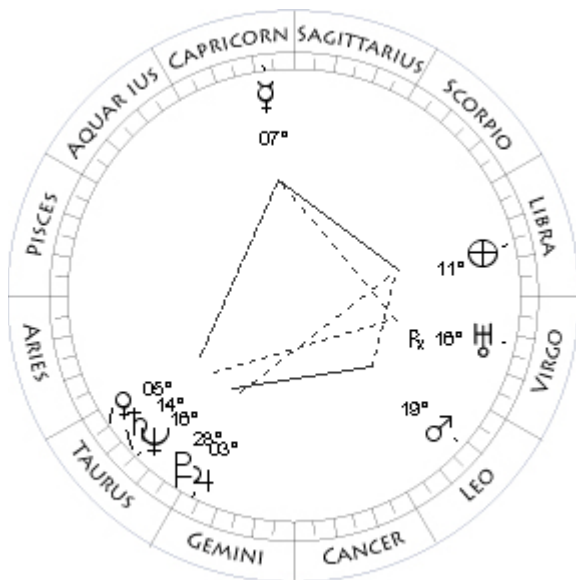

Mar 1, 1882

Apr 1, 1882

Mar 1, 1882

Mo|02Le28 - 4°16	Ea|10Vi50 - 0°00
Su|10Pi51 - 0°00	Me|04Li00 + 2°55
Me|26Aq58 + 2°55R	Ve|15Pi47 - 1°26
Ve|12Pi56 - 1°26	Ma|05Le22 + 2°55
Ma|00Cn52 + 2°55	Ju|00Ge49 - 0°46
Ju|20Ta11 - 0°46	Sa|13Ta17 - 2°13
Sa|08Ta05 - 2°13	Ur|16Vi26 + 0°49
Ur|16Vi46 + 0°49R	Ne|14Ta10 - 1°45
Ne|14Ta10 - 1°45	Pl|27Ta25 -13°17
Pl|27Ta25 -13°17	No|04Sa09 - 0°00
No|04Sa09 - 0°00	

Apr 1, 1882

Mo|16Vi48 - 4°54	Ea|11Li40 - 0°00
Su|11Ar40 - 0°00	Me|07Cp00 - 2°19
Me|16Pi23 - 2°19	Ve|05Ta10 - 0°57
Ve|21Ar30 - 0°57	Ma|19Le06 + 2°20
Ma|12Cn03 + 2°20	Ju|03Ge35 - 0°40
Ju|25Ta39 - 0°40	Sa|14Ta24 - 2°07
Sa|11Ta19 - 2°07	Ur|15Vi28 + 0°49R
Ur|15Vi28 + 0°49R	Ne|16Ta03 - 1°43
Ne|15Ta00 - 1°43	Pl|28Ta32 -13°08
Pl|27Ta48 -13°08	No|02Sa31 - 0°00
No|02Sa31 - 0°00