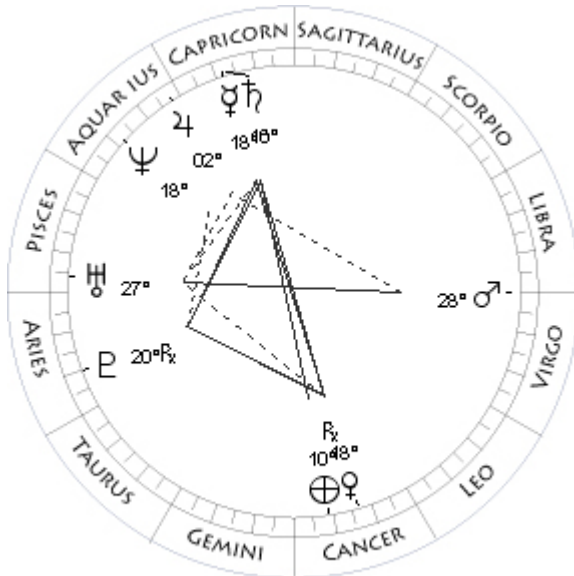

Feb 1, 1843

Jan 1, 1843

Mo|18Cp53 + 0°41	Ea|10Cn30 - 0°00
Su|10Cp30 - 0°00	Me|18Cp07 - 1°56
Me|12Cp52 - 1°56	Ve|18Cn30 + 4°37
Ve|20Sa19 + 4°37R	Ma|28Vi44 + 1°20
Ma|02Sc21 + 1°20	Ju|02Aq41 - 0°27
Ju|29Cp10 - 0°27	Sa|16Cp36 + 0°14
Sa|16Cp03 + 0°14	Ur|27Pi25 - 0°44
Ur|24Pi44 - 0°44	Ne|18Aq44 - 0°16
Ne|17Aq36 - 0°16	Pl|20Ar50 -17°17
Pl|19Ar41 -17°17R	No|11Cp36 - 0°00

Feb 1, 1843

Mo|04Pi23 + 4°10	Ea|12Le03 - 0°00
Su|12Aq03 - 0°00	Me|07Ge00 + 0°51
Me|00Pi06 + 0°51	Ve|08Vi51 + 5°06
Ve|28Sa52 + 5°06	Ma|12Li43 + 1°14
Ma|19Sc37 + 1°14	Ju|05Aq22 - 0°29
Ju|06Aq28 - 0°29	Sa|17Cp32 + 0°11
Sa|19Cp40 + 0°11	Ur|27Pi45 - 0°43
Ur|25Pi49 - 0°43	Ne|18Aq55 - 0°16
Ne|18Aq42 - 0°16	Pl|20Ar55 -17°05
Pl|19Ar50 -17°05	No|09Cp58 - 0°00