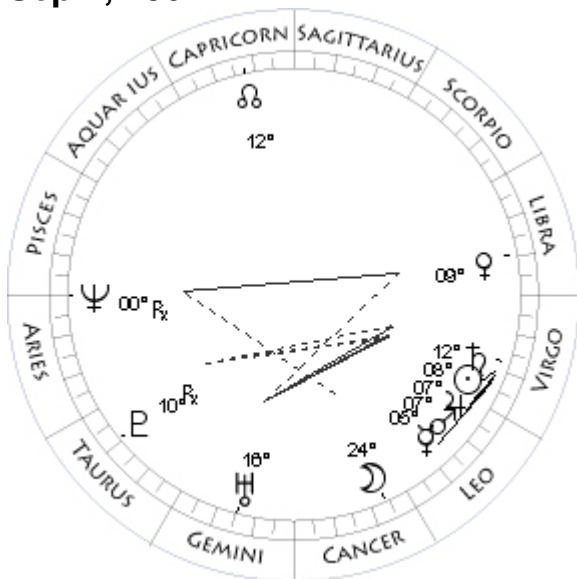

Sep 1, 1861

Oct 1, 1861

Sep 1, 1861

Mo|24Cn31 - 1°06	Ea|08Pi59 - 0°00
Su|08Vi59 - 0°00	Me|25Le58 + 1°47
Me|05Vi41 + 1°47	Ve|23Sc12 + 0°40
Ve|09Li01 + 0°40	Ma|06Vi13 + 1°06
Ma|07Vi16 + 1°06	Ju|07Vi47 + 0°57
Ju|07Vi59 + 0°57	Sa|12Vi44 + 1°44
Sa|12Vi23 + 1°44	Ur|13Ge11 - 0°00
Ur|16Ge10 - 0°00	Ne|00Ar05 - 1°24
Ne|00Ar48 - 1°24R	Pl|09Ta04 -16°18
Pl|10Ta18 -16°18R	No|10Cp34 - 0°00

Oct 1, 1861

Mo|29Le54 - 3°53	Ea|08Ar17 - 0°00
Su|08Li17 - 0°00	Me|10Sa00 - 1°00
Me|26Li51 - 1°00	Ve|10Cp49 - 0°53
Ve|15Sc11 - 0°53	Ma|19Vi22 + 1°00
Ma|26Vi28 + 1°00	Ju|10Vi06 + 0°59
Ju|14Vi24 + 0°59	Sa|13Vi47 + 1°46
Sa|16Vi06 + 1°46	Ur|13Ge32 + 0°00
Ur|16Ge18 + 0°00R	Ne|00Ar16 - 1°25
Ne|29Pi59 - 1°25R	Pl|09Ta08 -16°25
Pl|09Ta56 -16°25R	No|08Cp59 - 0°00