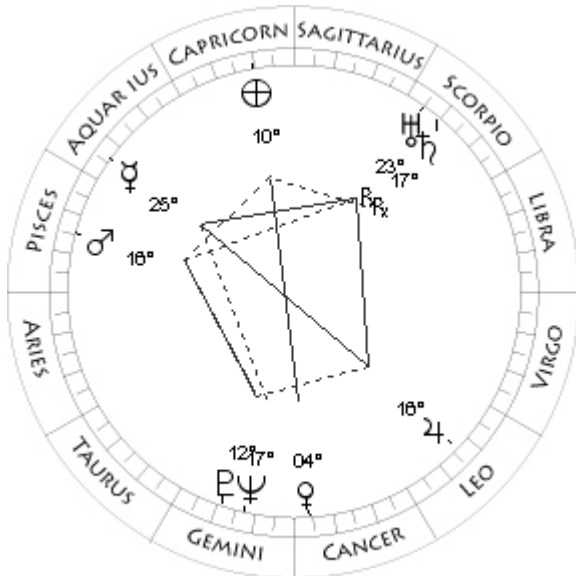

Jul 1, 1896

Aug 1, 1896

Jul 1, 1896

Mo|23Pi04 + 2°24	Ea|10Cp04 - 0°00
Su|10Cn04 - 0°00	Me|25Aq02 - 3°31
Me|19Ge12 - 3°31	Ve|04Cn43 + 0°27
Ve|07Cn51 + 0°27	Ma|16Pi04 - 1°42
Ma|29Ar50 - 1°42	Ju|16Le47 + 0°41
Ju|11Le09 + 0°41	Sa|17Sc34 + 2°24
Sa|12Sc36 + 2°24R	Ur|23Sc06 + 0°17
Ur|20Sc44 + 0°17R	Ne|17Ge54 - 1°22
Ne|18Ge37 - 1°22	Pl|12Ge14 -10°14
Pl|12Ge53 -10°14	No|26Aq53 - 0°00

Aug 1, 1896

Mo|06Ta39 + 5°01	Ea|09Aq40 - 0°00
Su|09Le40 - 0°00	Me|10Le32 + 1°44
Me|10Le32 + 1°44	Ve|25Le02 + 1°20
Ve|16Le01 + 1°20	Ma|20Ta52 - 1°30
Ma|20Ta52 - 1°30	Ju|19Le14 + 0°42
Ju|17Le43 + 0°42	Sa|18Sc32 + 2°16
Sa|12Sc39 + 2°16	Ur|23Sc28 + 0°16
Ur|20Sc26 + 0°16	Ne|18Ge06 - 1°23
Ne|19Ge35 - 1°23	Pl|12Ge19 -10°17
Pl|13Ge26 -10°17	No|25Aq15 - 0°00