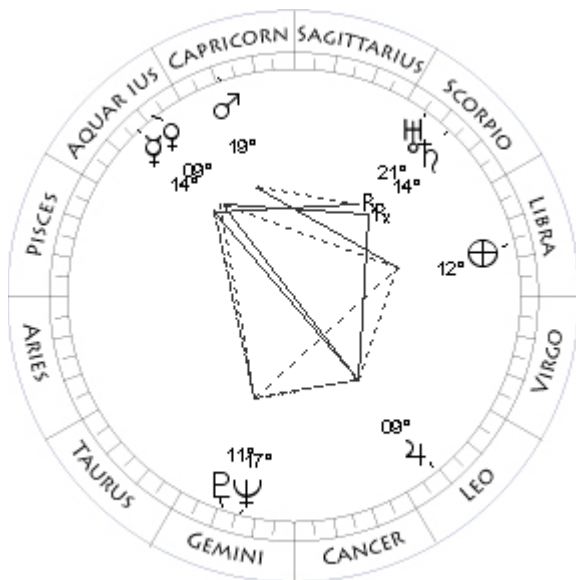

Mar 1, 1896

Apr 1, 1896

Mar 1, 1896

Mo|05Li09 - 2°46	Ea|11Vi27 - 0°00
Su|11Pi27 - 0°00	Me|13Sc23 + 0°14
Me|14Aq33 + 0°14	Ve|20Sa19 - 0°09
Ve|08Aq24 - 0°09	Ma|00Cp46 - 0°54
Ma|28Cp32 - 0°54	Ju|07Le06 + 0°43
Ju|29Cn58 + 0°43R	Sa|13Sc46 + 2°26
Sa|19Sc06 + 2°26R	Ur|21Sc35 + 0°18
Ur|24Sc30 + 0°18R	Ne|15Ge16 - 1°26
Ne|15Ge16 - 1°26	Pl|11Ge54 -10°30
Pl|10Ge47 -10°30	No|03Pi21 - 0°00
No|03Pi21 - 0°00	

Apr 1, 1896

Mo|28Sc03 - 5°09	Ea|12Li16 - 0°00
Su|12Ar16 - 0°00	Me|14Aq02 - 2°17
Me|26Pi11 - 2°17	Ve|09Aq22 - 1°21
Ve|16Pi20 - 1°21	Ma|19Cp04 - 1°15
Ma|21Aq58 - 1°15	Ju|09Le34 + 0°43
Ju|29Cn11 + 0°43	Sa|14Sc44 + 2°31
Sa|18Sc08 + 2°31R	Ur|21Sc58 + 0°18
Ur|24Sc01 + 0°18R	Ne|15Ge38 - 1°24
Ne|15Ge38 - 1°24	Pl|11Ge02 -10°22
Pl|11Ge02 -10°22	Pl|11Ge59 -10°22
No|01Pi42 - 0°00