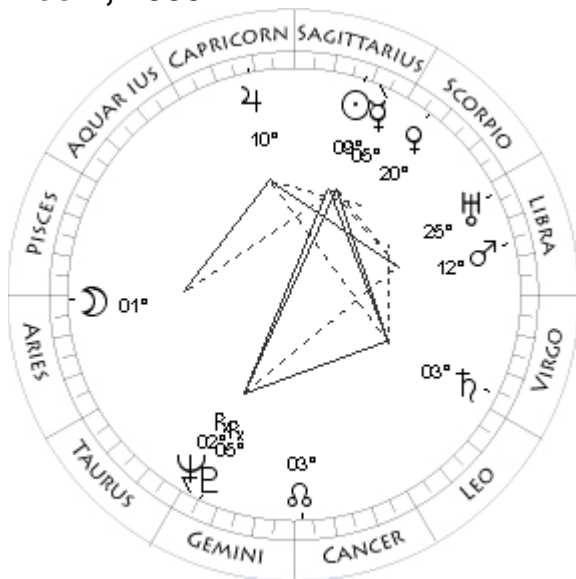

Nov 1, 1889

Dec 1, 1889

Nov 1, 1889

Mo|24Aq03 - 3°53	Ea|09Ta18 - 0°00
Su|09Sc17 - 0°00	Me|02Le42 + 2°11
Me|20Li43 + 2°11	Ve|05Vi50 + 1°39
Ve|13Li13 + 1°39	Ma|29Le21 + 1°22
Ma|24Vi16 + 1°22	Ju|14Cp08 - 0°06
Ju|05Cp02 - 0°06	Sa|26Le36 + 1°20
Sa|02Vi16 + 1°20	Ur|22Li35 + 0°34
Ur|23Li25 + 0°34	Ne|03Ge48 - 1°42R
Ne|03Ge48 - 1°42R	Ne|03Ge01 - 1°42
Pl|06Ge25 -12°06R	Pl|05Ge46 -12°06
No|05Cn46 - 0°00	

Dec 1, 1889

Mo|01Ar33 - 5°15	Ea|09Ge33 - 0°00
Su|09Sa33 - 0°00	Me|28Sc13 - 0°26
Me|05Sa57 - 0°26	Ve|24Li23 + 1°13
Ve|20Sc39 + 1°13	Ma|12Vi27 + 1°26
Ma|12Li20 + 1°26	Ju|16Cp39 - 0°09
Ju|10Cp57 - 0°09	Sa|27Le40 + 1°27
Sa|03Vi46 + 1°27	Ur|22Li58 + 0°34
Ur|25Li06 + 0°34	Ne|02Ge58 - 1°42R
Ne|02Ge58 - 1°42R	Ne|03Ge12 - 1°42
Pl|05Ge52 -12°06R	Pl|05Ge51 -12°06
No|04Cn11 - 0°00