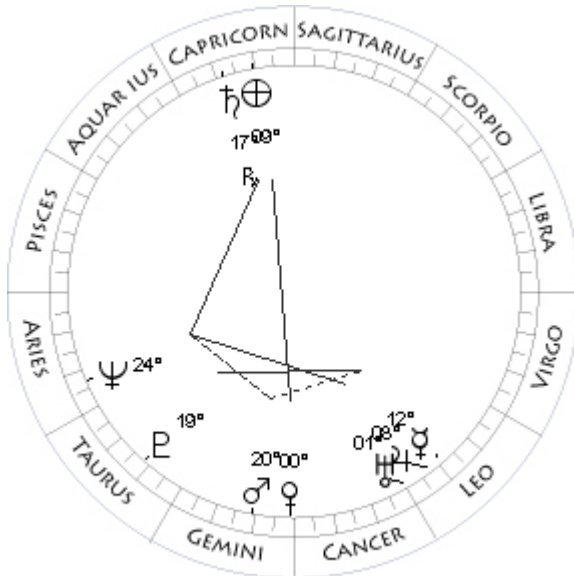

Aug 1, 1872

Jul 1, 1872

Mo|22Ta41 - 1°47	Ea|09Cp53 - 0°00
Su|09Cn53 - 0°00	Me|12Le26 + 1°46
Me|17Cn42 + 1°46	Ve|00Cn04 + 0°21
Ve|05Cn49 + 0°21	Ma|20Ge24 + 0°36
Ma|28Ge05 + 0°36	Ju|08Le28 + 0°33
Ju|03Le58 + 0°33	Sa|17Cp42 + 0°14
Sa|18Cp35 + 0°14R	Ur|01Le14 + 0°33
Ur|00Le08 + 0°33	Ne|24Ar15 - 1°42
Ne|26Ar07 - 1°42	Pl|19Ta20 -14°40
Pl|20Ta25 -14°40	No|11Ge05 - 0°00

Aug 1, 1872

Mo|07Cn51 + 2°18	Ea|09Aq28 - 0°00
Su|09Le28 - 0°00	Me|05Sa43 - 1°10
Me|06Vi43 - 1°10	Ve|20Le21 + 1°17
Ve|13Le58 + 1°17	Ma|18Cn42 + 0°52
Ma|18Cn42 + 0°52	Ju|10Le56 + 0°35
Ju|10Le42 + 0°35	Sa|18Cp38 + 0°11
Sa|16Cp21 + 0°11R	Ur|01Le37 + 0°33
Ur|02Le01 + 0°33	Ne|24Ar26 - 1°44
Ne|26Ar20 - 1°44R	Pl|19Ta25 -14°48
Pl|20Ta45 -14°48	No|09Ge26 - 0°00