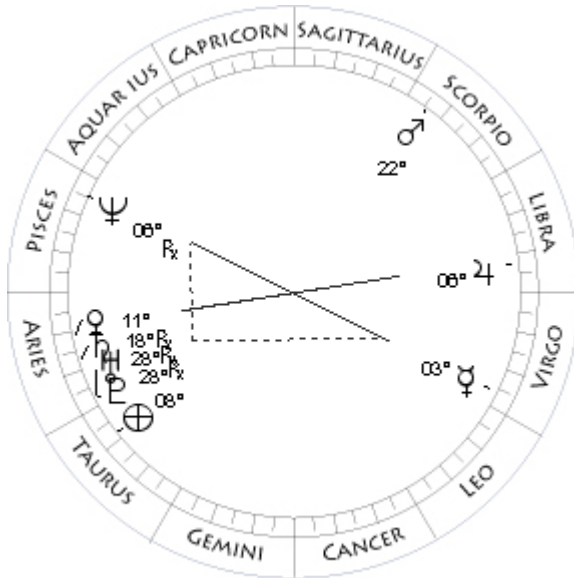

Dec 1, 1850

Nov 1, 1850

Mo|05Li07 + 4°06	Ea|08Ta45 - 0°00
Su|08Sc45 - 0°00	Me|03Vi44 + 2°00
Me|23Li03 + 2°00	Ve|11Ar58 - 4°37
Ve|22Sa10 - 4°37	Ma|22Sc22 - 0°05
Ma|17Sc02 - 0°05	Ju|06Li10 + 1°08
Ju|11Li02 + 1°08	Sa|18Ar17 - 2°46
Sa|15Ar55 - 2°46R	Ur|28Ar26 - 0°34
Ur|27Ar53 - 0°34R	Ne|06Pi01 - 0°47
Ne|04Pi18 - 0°47R	Pl|28Ar36 -17°18
Pl|28Ar30 -17°18R	No|10Le06 - 0°00

Dec 1, 1850

Mo|12Sc15 + 5°04	Ea|09Ge00 - 0°00
Su|09Sa00 - 0°00	Me|14Sa17 - 1°03
Me|10Sa42 - 1°03	Ve|29Ta59 - 2°12
Ve|01Cp31 - 2°12R	Ma|08Sa08 - 0°23
Ma|08Sa29 - 0°23	Ju|08Li27 + 1°12
Ju|16Li40 + 1°12	Sa|19Ar20 - 2°40
Sa|14Ar23 - 2°40R	Ur|28Ar46 - 0°34
Ur|26Ar51 - 0°34R	Ne|06Pi12 - 0°47
Ne|04Pi19 - 0°47	Pl|28Ar41 -17°13
Pl|28Ar00 -17°13R	No|08Le31 - 0°00