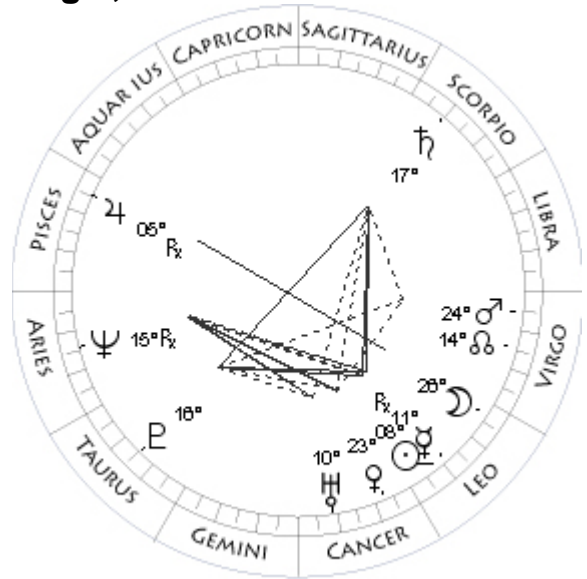

Aug 1, 1867

Jul 1, 1867

Mo|03Cn16 - 4°50	Ea|09Cp08 - 0°00
Su|09Cn08 - 0°00	Me|04Sc56 + 0°41
Me|04Le43 + 0°41	Ve|12Ta41 - 0°52
Ve|16Ge06 - 0°52	Ma|06Li23 + 1°02
Ma|05Vi20 + 1°02	Ju|27Aq34 - 1°07
Ju|07Pi30 - 1°07R	Sa|22Sc22 + 2°19
Sa|17Sc47 + 2°19R	Ur|08Cn36 + 0°19
Ur|08Cn37 + 0°19	Ne|13Ar03 - 1°35
Ne|15Ar00 - 1°35	Pl|14Ta36 -15°20
Pl|15Ta44 -15°20	No|17Vi50 - 0°00
No|17Vi50 - 0°00	

Aug 1, 1867

Mo|26Le44 - 1°36	Ea|08Aq43 - 0°00
Su|08Le43 - 0°00	Me|04Aq36 - 4°56
Me|11Le41 - 4°56R	Ve|02Cn36 + 0°26
Ve|23Cn50 + 0°26	Ma|20Li34 + 0°39
Ma|24Vi01 + 0°39	Ju|00Pi20 - 1°15
Ju|05Pi35 - 1°15R	Sa|23Sc20 + 2°11
Sa|17Sc32 + 2°11	Ur|08Cn58 + 0°19
Ur|10Cn26 + 0°19	Ne|13Ar15 - 1°37
Ne|15Ar02 - 1°37R	Pl|14Ta41 -15°28
Pl|16Ta02 -15°28	No|16Vi11 - 0°00
No|16Vi11 - 0°00