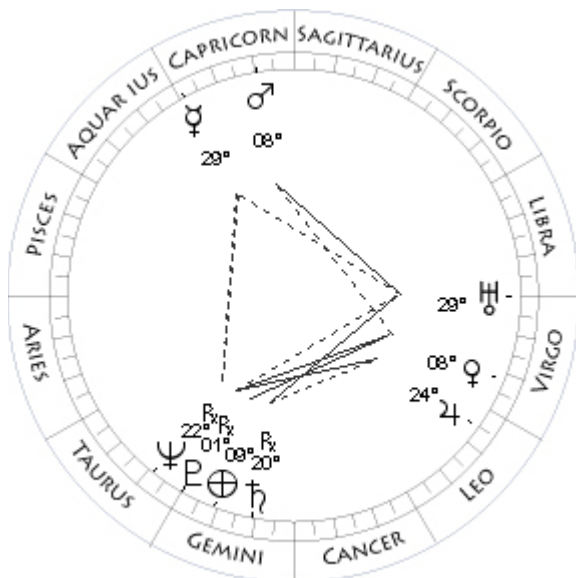

Nov 1, 1884

Dec 1, 1884

Nov 1, 1884

Mo|14Ar08 - 0°01	Ea|09Ta30 - 0°00
Su|09Sc30 - 0°00	Me|02Sc44 + 0°32
Me|07Sc26 + 0°32	Ve|19Cn38 + 1°21
Ve|27Vi24 + 1°21	Ma|21Sa27 - 0°38
Ma|04Sa43 - 0°38	Ju|22Le20 + 0°51
Ju|02Vi10 + 0°51	Sa|19Ge13 - 1°30
Sa|23Ge36 - 1°30R	Ur|29Vi05 + 0°43
Ur|01Li01 + 0°43	Ne|21Ta51 - 1°48
Ne|22Ta16 - 1°48R	Pl|01Ge00 -13°06
Pl|01Ge34 -13°06R	No|12Li28 - 0°00

Dec 1, 1884

Mo|21Ta24 - 3°12	Ea|09Ge46 - 0°00
Su|09Sa46 - 0°00	Me|29Cp04 - 2°13
Me|24Sa17 - 2°13	Ve|08Vi23 + 2°00
Ve|03Sc14 + 2°00	Ma|08Cp42 - 0°52
Ma|26Sa58 - 0°52	Ju|24Le41 + 0°58
Ju|05Vi14 + 0°58	Sa|20Ge20 - 1°30
Sa|21Ge38 - 1°30R	Ur|29Vi28 + 0°44
Ur|02Li19 + 0°44	Ne|22Ta02 - 1°48
Ne|21Ta26 - 1°48R	Pl|01Ge05 -13°06
Pl|01Ge01 -13°06R	No|10Li53 - 0°00