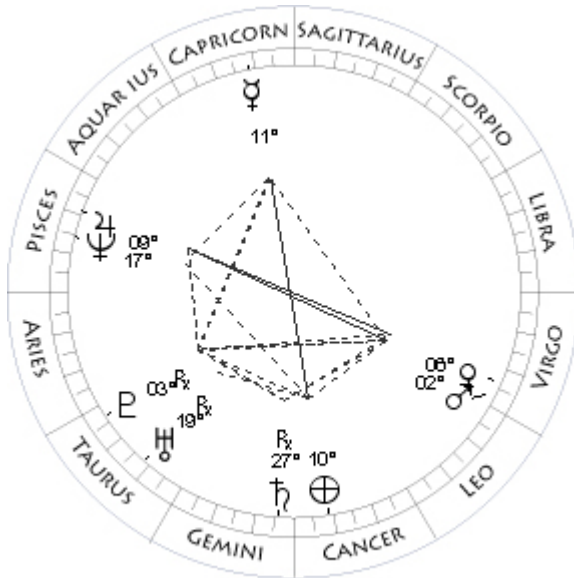

Jan 1, 1856

Feb 1, 1856

Jan 1, 1856

Mo|21Li16 + 0°52	Ea|10Cn20 - 0°00
Su|10Cp20 - 0°00	Me|11Cp23 - 1°49
Me|10Cp40 - 1°49	Ve|06Vi15 + 2°54
Ve|24Sc41 + 2°54	Ma|02Vi11 + 2°17
Ma|08Li21 + 2°17	Ju|09Pi37 - 1°02
Ju|00Pi51 - 1°02	Sa|27Ge04 - 1°12
Sa|25Ge27 - 1°12R	Ur|19Ta23 - 0°19
Ur|17Ta05 - 0°19R	Ne|17Pi28 - 1°04
Ne|15Pi46 - 1°04	Pl|03Ta38 -16°46
Pl|02Ta38 -16°46R	No|00Ta11 - 0°00
No|00Ta11 - 0°00	

Feb 1, 1856

Mo|06Sa45 - 3°11	Ea|11Le53 - 0°00
Su|11Aq53 - 0°00	Me|22Ta37 + 0°14
Me|00Pi09 + 0°14	Ve|26Li24 + 1°45
Ve|00Cp38 + 1°45	Ma|15Vi45 + 2°43
Ma|18Li50 + 2°43	Ju|12Pi25 - 1°00
Ju|07Pi30 - 1°00	Sa|28Ge13 - 1°06
Sa|23Ge32 - 1°06R	Ur|19Ta44 - 0°19
Ur|16Ta52 - 0°19	Ne|17Pi40 - 1°03
Ne|16Pi35 - 1°03	Pl|03Ta42 -16°34
Pl|02Ta38 -16°34	No|28Ar32 - 0°00
No|28Ar32 - 0°00