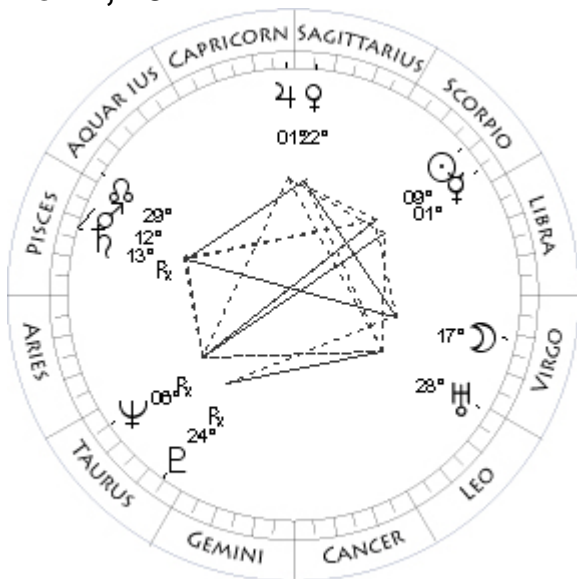

Nov 1, 1877

Dec 1, 1877

Nov 1, 1877

Mo|17Vi32 - 1°36	Ea|09Ta12 - 0°00
Su|09Sc12 - 0°00	Me|12Li59 + 1°10
Me|01Sc38 + 1°10	Ve|02Pi53 - 2°30
Ve|22Sa45 - 2°30	Ma|18Ar34 - 2°12
Ma|12Pi58 - 2°12	Ju|09Cp47 - 0°01
Ju|01Cp09 - 0°01	Sa|18Pi41 - 2°12
Sa|13Pi49 - 2°12R	Ur|26Le03 + 0°43
Ur|28Le58 + 0°43	Ne|06Ta10 - 1°50
Ne|06Ta03 - 1°50R	Pl|24Ta22 -14°21
Pl|24Ta49 -14°21R	No|27Aq52 - 0°00

Dec 1, 1877

Mo|26Li07 - 4°22	Ea|09Ge28 - 0°00
Su|09Sa28 - 0°00	Me|11Cp06 - 1°51
Me|19Sa17 - 1°51	Ve|20Ar35 - 2°42
Ve|26Cp25 - 2°42	Ma|06Ta17 - 0°42
Ma|25Pi24 - 0°42	Ju|12Cp16 - 0°04
Ju|07Cp13 - 0°04	Sa|19Pi40 - 2°07
Sa|13Pi48 - 2°07	Ur|26Le26 + 0°45
Ur|29Le28 + 0°45	Ne|06Ta21 - 1°50
Ne|05Ta17 - 1°50R	Pl|24Ta27 -14°20
Pl|24Ta16 -14°20R	No|26Aq17 - 0°00