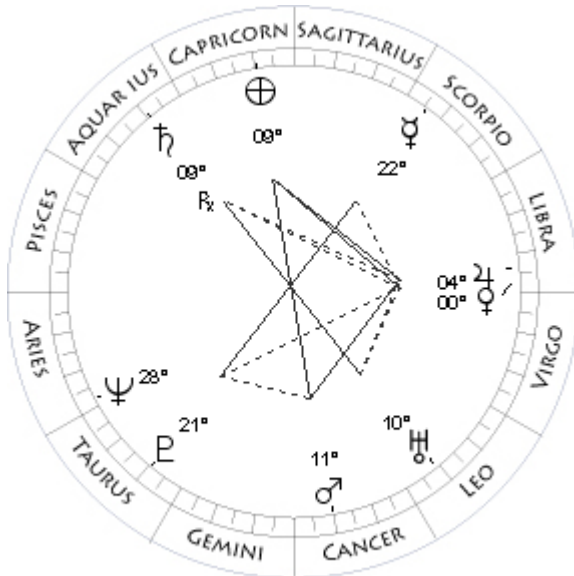

Aug 1, 1874

Jul 1, 1874

Mo|00Aq54 - 5°03	Ea|09Cp25 - 0°00
Su|09Cn25 - 0°00	Me|22Sc27 - 0°24
Me|04Le48 - 0°24	Ve|00Li48 + 1°46
Ve|11Le43 + 1°46	Ma|11Cn23 + 0°54
Ma|10Cn37 + 0°54	Ju|04Li54 + 1°16
Ju|24Vi30 + 1°16	Sa|09Aq57 - 0°49
Sa|13Aq13 - 0°49R	Ur|10Le28 + 0°37
Ur|08Le55 + 0°37	Ne|28Ar42 - 1°43
Ne|00Ta32 - 1°43	Pl|21Ta13 -14°23
Pl|22Ta16 -14°23	No|02Ta25 - 0°00

Aug 1, 1874

Mo|23Pi05 - 3°03	Ea|09Aq00 - 0°00
Su|09Le00 - 0°00	Me|25Aq30 - 4°16
Me|28Cn58 - 4°16R	Ve|20Sc39 + 0°55
Ve|18Vi14 + 0°55	Ma|25Cn45 + 1°03
Ma|00Le50 + 1°03	Ju|07Li14 + 1°11
Ju|29Vi02 + 1°11	Sa|10Aq54 - 0°52
Sa|11Aq07 - 0°52R	Ur|10Le52 + 0°37
Ur|10Le46 + 0°37	Ne|28Ar54 - 1°45
Ne|00Ta49 - 1°45	Pl|21Ta18 -14°30
Pl|22Ta38 -14°30	No|00Ta47 - 0°00