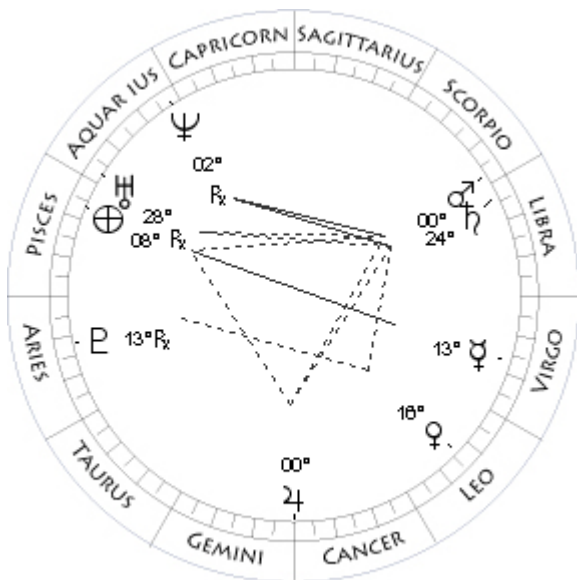

Sep 1, 1835

Oct 1, 1835

Sep 1, 1835

Mo|27Sa25 - 2°03	Ea|08Pi18 - 0°00
Su|08Vi18 - 0°00	Me|13Vi01 + 1°41
Me|09Vi33 + 1°41	Ve|16Le40 + 1°16
Ve|29Le20 + 1°16	Ma|00Sc19 + 0°23
Ma|10Li32 + 0°23	Ju|00Cn32 - 0°10
Ju|10Cn08 - 0°10	Sa|24Li29 + 2°19
Sa|20Li29 + 2°19	Ur|28Aq40 - 0°47
Ur|28Aq10 - 0°47R	Ne|02Aq38 + 0°14
Ne|01Aq28 + 0°14R	Pl|13Ar20 -17°30
Pl|14Ar07 -17°30R	No|03Ge28 - 0°00

Oct 1, 1835

Mo|05Aq33 - 4°38	Ea|07Ar35 - 0°00
Su|07Li35 - 0°00	Me|19Sa44 - 1°28
Me|28Li45 - 1°28	Ve|05Li21 + 1°20
Ve|06Li39 + 1°20	Ma|15Sc00 + 0°04
Ma|00Sc30 + 0°04	Ju|03Cn05 - 0°08
Ju|14Cn12 - 0°08	Sa|25Li27 + 2°16
Sa|23Li48 + 2°16	Ur|29Aq00 - 0°47
Ur|27Aq08 - 0°47R	Ne|02Aq48 + 0°14
Ne|01Aq03 + 0°14R	Pl|13Ar26 -17°34
Pl|13Ar34 -17°34R	No|01Ge53 - 0°00