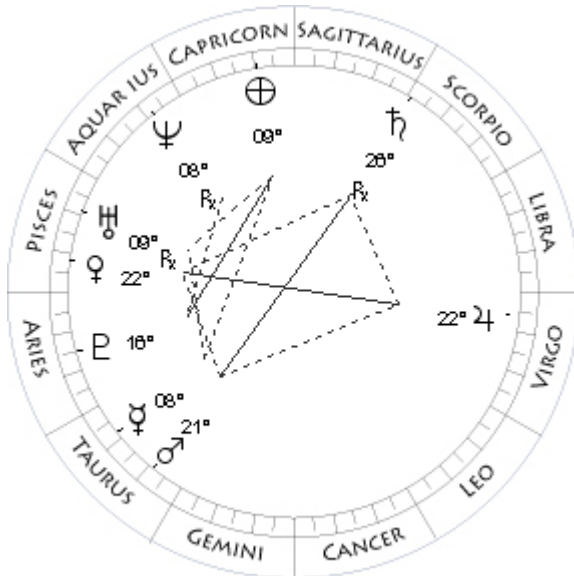

Aug 1, 1838

Jul 1, 1838

Mo|25Li04 - 1°26	
Su|09Cn08 - 0°00	Ea|09Cp08 - 0°00
Me|25Ge54 - 0°15	Me|08Ta52 - 0°15
Ve|28Ta31 - 2°17	Ve|22Pi43 - 2°17
Ma|10Ge50 + 0°04	Ma|21Ta52 + 0°04
Ju|13Vi13 + 1°11	Ju|22Vi53 + 1°11
Sa|22Sc41 + 2°13R	Sa|26Sc55 + 2°13
Ur|12Pi22 - 0°47R	Ur|09Pi47 - 0°47
Ne|09Aq49 + 0°02R	Ne|08Aq49 + 0°02
Pl|17Ar35 -17°11	Pl|16Ar16 -17°11
No|08Ar43 - 0°00	

Aug 1, 1838

Mo|10Sa42 - 4°37	
Su|08Le43 - 0°00	Ea|08Aq43 - 0°00
Me|27Le37 + 1°06	Me|19Li21 + 1°06
Ve|04Cn27 - 1°03	Ve|12Ta11 - 1°03
Ma|01Cn58 + 0°26	Ma|08Ge29 + 0°26
Ju|18Vi24 + 1°07	Ju|25Vi14 + 1°07
Sa|22Sc12 + 2°05	Sa|27Sc52 + 2°05
Ur|11Pi41 - 0°48R	Ur|10Pi07 - 0°48
Ne|09Aq01 + 0°02R	Ne|09Aq00 + 0°02
Pl|17Ar36 -17°22R	Pl|16Ar21 -17°22
No|07Ar04 - 0°00