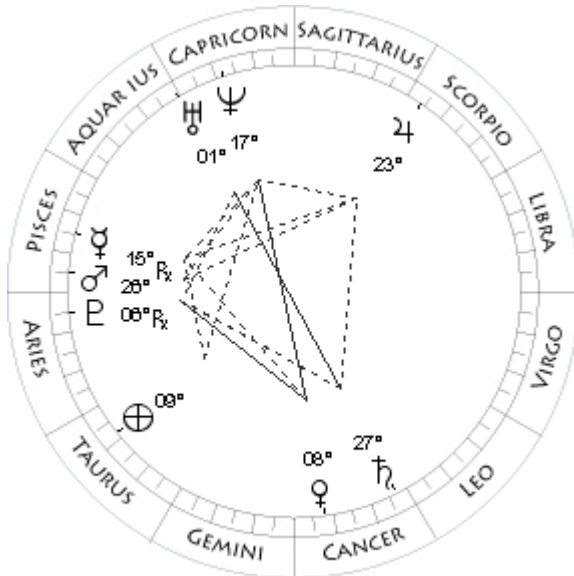

Dec 1, 1828

Nov 1, 1828

Mo|28Le51 - 3°54	Ea|09Ta05 - 0°00
Su|09Sc05 - 0°00	Me|15Pi58 - 2°43
Me|29Sc56 - 2°43R	Ve|08Cn46 + 1°07
Ve|24Vi27 + 1°07	Ma|26Pi02 - 2°09
Ma|10Aq34 - 2°09	Ju|23Sc48 + 0°47
Ju|21Sc32 + 0°47	Sa|27Cn53 + 0°15
Sa|04Le08 + 0°15	Ur|01Aq27 - 0°34
Ur|28Cp37 - 0°34	Ne|15Cp57 + 0°40
Ne|15Cp57 + 0°40	Pl|06Ar07 -17°13
Pl|05Ar20 -17°13R	No|15Li35 - 0°00

Dec 1, 1828

Mo|00Li35 - 1°19	Ea|09Ge21 - 0°00
Su|09Sa21 - 0°00	Me|19Sc02 + 2°20
Me|19Sc02 + 2°20	Ve|27Le29 + 2°07
Ve|29Li23 + 2°07	Ma|14Ar34 - 1°15
Ma|00Pi53 - 1°15	Ju|26Sc08 + 0°45
Ju|28Sc10 + 0°45	Sa|28Cn59 + 0°19
Sa|04Le05 + 0°19R	Ur|01Aq47 - 0°34
Ur|29Cp35 - 0°34	Ne|16Cp44 + 0°39
Ne|16Cp44 + 0°39	Ne|17Cp52 + 0°39
Pl|04Ar59 -17°05R	Pl|06Ar13 -17°05
No|14Li00 - 0°00