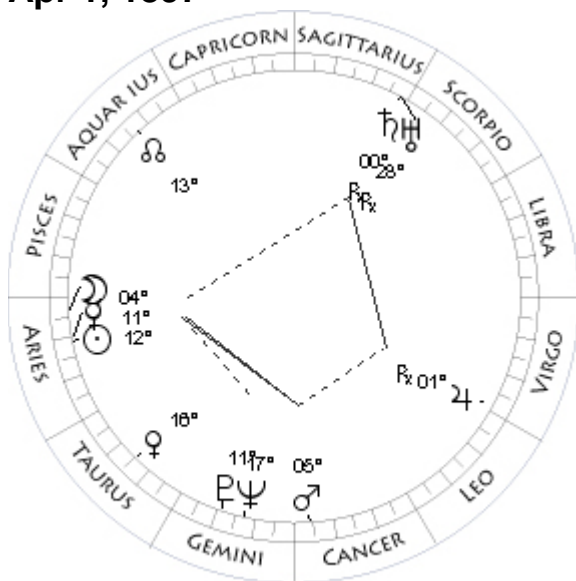

Mar 1, 1897

Apr 1, 1897

Mar 1, 1897

Mo|17Aq51 + 0°14	Ea|11Vi12 - 0°00
Su|11Pi12 - 0°00	Me|20Sa11 - 1°32
Me|17Aq51 - 1°32	Ve|04Le24 + 3°03
Ve|27Ar06 + 3°03	Ma|28Cn00 + 2°29
Ma|21Ge18 + 2°29	Ju|05Vi43 + 1°20
Ju|04Vi30 + 1°20R	Sa|25Sc05 + 2°09
Sa|00Sa43 + 2°09	Ur|26Sc05 + 0°14
Ur|29Sc02 + 0°14	Ne|17Ge30 - 1°24
Ne|17Ge30 - 1°24	Pl|11Ge45 -10°16
Pl|11Ge45 -10°16	No|14Aq01 - 0°00
No|14Aq01 - 0°00	

Apr 1, 1897

Mo|04Ar26 + 3°56	Ea|12Li01 - 0°00
Su|12Ar02 - 0°00	Me|09Ar23 - 1°06
Me|11Ar21 - 1°06	Ve|24Vi45 + 6°20
Ve|16Ta15 + 6°20	Ma|11Le54 + 2°06
Ma|05Cn00 + 2°06	Ju|08Vi06 + 1°19
Ju|01Vi10 + 1°19R	Sa|26Sc02 + 2°14
Sa|00Sa20 + 2°14R	Ur|26Sc27 + 0°14
Ur|28Sc41 + 0°14R	Ne|17Ge50 - 1°22
Ne|17Ge50 - 1°22	Pl|11Ge59 -10°09
Pl|11Ge59 -10°09	No|12Aq23 - 0°00
No|12Aq23 - 0°00