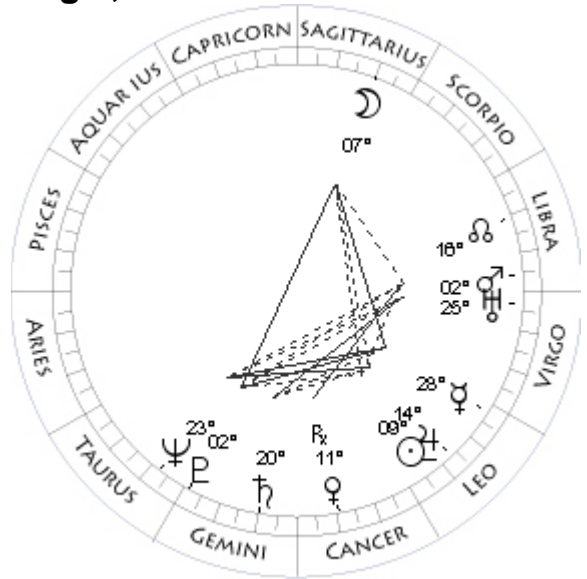

Jul 1, 1884

Aug 1, 1884

Jul 1, 1884

Mo|23Li52 + 0°22	Ea|09Cp59 - 0°00
Su|09Cn59 - 0°00	Me|08Ta44 - 0°16
Me|26Ge34 - 0°16	Ve|03Cp20 - 2°27
Ve|25Cn56 - 2°27R	Ma|19Li01 + 0°50
Ma|14Vi27 + 0°50	Ju|12Le38 + 0°37
Ju|07Le33 + 0°37	Sa|14Ge38 - 1°24
Sa|17Ge08 - 1°24	Ur|27Vi29 + 0°44
Ur|24Vi25 + 0°44	Ne|21Ta06 - 1°43
Ne|22Ta32 - 1°43	Pl|00Ge41 -12°43
Pl|01Ge34 -12°43	No|18Li59 - 0°00

Aug 1, 1884

Mo|07Sa44 + 3°57	Ea|09Aq34 - 0°00
Su|09Le34 - 0°00	Me|19Li35 + 1°06
Me|28Le19 + 1°06	Ve|22Aq21 - 6°33
Ve|11Cn49 - 6°33R	Ma|03Sc40 + 0°23
Ma|02Li49 + 0°23	Ju|15Le05 + 0°39
Ju|14Le12 + 0°39	Sa|15Ge47 - 1°24
Sa|20Ge39 - 1°24	Ur|27Vi53 + 0°43
Ur|25Vi36 + 0°43	Ne|21Ta17 - 1°44
Ne|23Ta11 - 1°44	Pl|00Ge45 -12°48
Pl|02Ge01 -12°48	No|17Li20 - 0°00