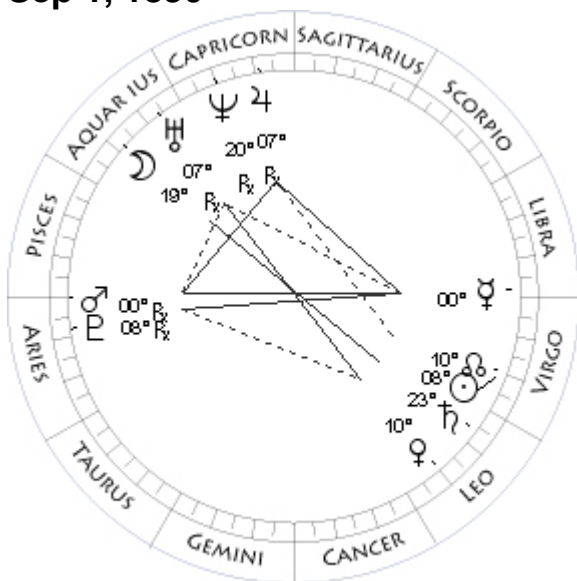

Sep 1, 1830

Oct 1, 1830

Sep 1, 1830

Mo|19Aq19 + 1°54	Ea|08Pi30 - 0°00
Su|08Vi30 - 0°00	Me|25Sc47 - 0°27
Me|00Li31 - 0°27	Ve|00Cn32 + 0°27
Ve|10Le57 + 0°27	Ma|14Pi45 - 5°46
Ma|00Ar50 - 5°46R	Ju|17Cp45 - 0°14
Ju|07Cp57 - 0°14R	Sa|22Le18 + 1°08
Sa|23Le53 + 1°08	Ur|08Aq49 - 0°40
Ur|07Aq19 - 0°40R	Ne|21Cp41 + 0°34
Ne|20Cp15 + 0°34R	Pl|08Ar05 -17°20
Pl|08Ar41 -17°20R	No|10Vi10 - 0°00

Oct 1, 1830

Mo|26Pi16 - 1°27	Ea|07Ar48 - 0°00
Su|07Li48 - 0°00	Me|26Aq25 - 3°38
Me|28Li03 - 3°38R	Ve|19Le13 + 1°24
Ve|17Vi45 + 1°24	Ma|03Ar34 - 4°28
Ma|23Pi06 - 4°28R	Ju|20Cp17 - 0°16
Ju|09Cp05 - 0°16	Sa|23Le22 + 1°12
Sa|27Le24 + 1°12	Ur|09Aq09 - 0°40
Ur|06Aq37 - 0°40R	Ne|21Cp52 + 0°33
Ne|20Cp00 + 0°33	Pl|08Ar10 -17°23
Pl|08Ar08 -17°23R	No|08Vi34 - 0°00