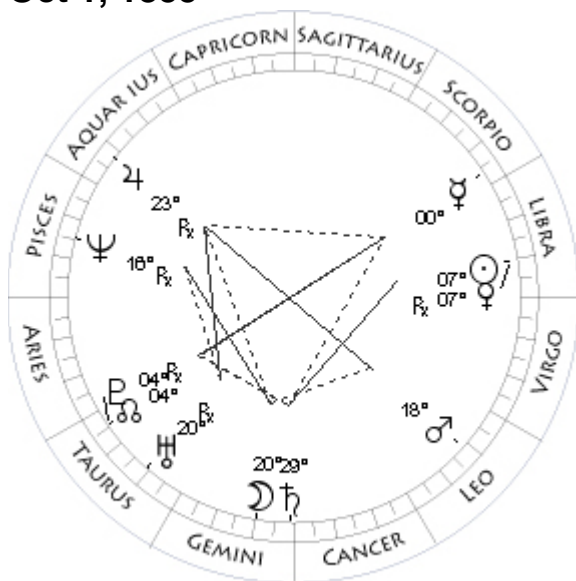

Oct 1, 1855

Sep 1, 1855

Mo|15Ta53 + 0°56	Ea|08Pi27 - 0°00
Su|08Vi27 - 0°00	Me|28Vi15 + 1°29
Me|13Vi54 + 1°29	Ve|20Aq16 - 5°42
Ve|13Li59 - 5°42	Ma|07Cn12 + 0°59
Ma|00Le15 + 0°59	Ju|28Aq39 - 1°15
Ju|26Aq12 - 1°15R	Sa|22Ge30 - 1°12
Sa|28Ge31 - 1°12	Ur|18Ta01 - 0°20
Ur|20Ta49 - 0°20R	Ne|16Pi44 - 1°06
Ne|17Pi01 - 1°06R	Pl|03Ta18 -16°51
Pl|04Ta27 -16°51R	No|06Ta38 - 0°00

Oct 1, 1855

Mo|20Ge47 + 3°49	Ea|07Ar44 - 0°00
Su|07Li44 - 0°00	Me|29Sa53 - 1°55
Me|00Sc59 - 1°55	Ve|07Ar53 - 8°12
Ve|07Li22 - 8°12R	Ma|21Cn15 + 1°16
Ma|18Le55 + 1°16	Ju|01Pi20 - 1°13
Ju|23Aq17 - 1°13R	Sa|23Ge37 - 1°14
Sa|29Ge56 - 1°14	Ur|18Ta21 - 0°20
Ur|20Ta20 - 0°20R	Ne|16Pi55 - 1°06
Ne|16Pi13 - 1°06R	Pl|03Ta23 -16°57
Pl|04Ta03 -16°57R	No|05Ta03 - 0°00