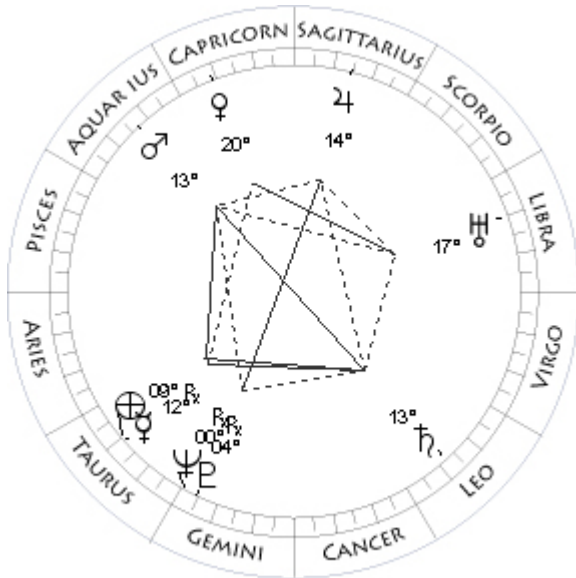

Nov 1, 1888

Dec 1, 1888

Nov 1, 1888

Mo|04Li34 + 4°44	
Su|09Sc32 - 0°00	Ea|09Ta32 - 0°00
Me|08Sc21 - 0°17R	Me|12Ta03 - 0°17
Ve|08Sa56 - 1°01	Ve|20Cp56 - 1°01
Ma|06Cp43 - 1°33	Ma|13Aq37 - 1°33
Ju|09Sa05 + 0°29	Ju|14Sa22 + 0°29
Sa|19Le34 + 0°52	Sa|13Le26 + 0°52
Ur|19Li00 + 0°36	Ur|17Li55 + 0°36
Ne|01Ge29 - 1°43R	Ne|00Ge47 - 1°43
Pl|05Ge26 -12°19R	Pl|04Ge49 -12°19
No|25Cn06 - 0°00	

Dec 1, 1888

Mo|12Sc27 + 4°50	
Su|09Sa47 - 0°00	Ea|09Ge48 - 0°00
Me|25Sc06 + 1°06	Me|18Li06 + 1°06
Ve|15Cp41 - 1°59	Ve|08Pi24 - 1°59
Ma|29Cp34 - 1°23	Ma|02Pi36 - 1°23
Ju|15Sa40 + 0°25	Ju|16Sa46 + 0°25
Sa|20Le21 + 0°58R	Sa|14Le31 + 0°58
Ur|20Li37 + 0°37	Ur|18Li18 + 0°37
Ne|00Ge40 - 1°43R	Ne|00Ge58 - 1°43
Pl|04Ge53 -12°19R	Pl|04Ge54 -12°19
No|23Cn31 - 0°00