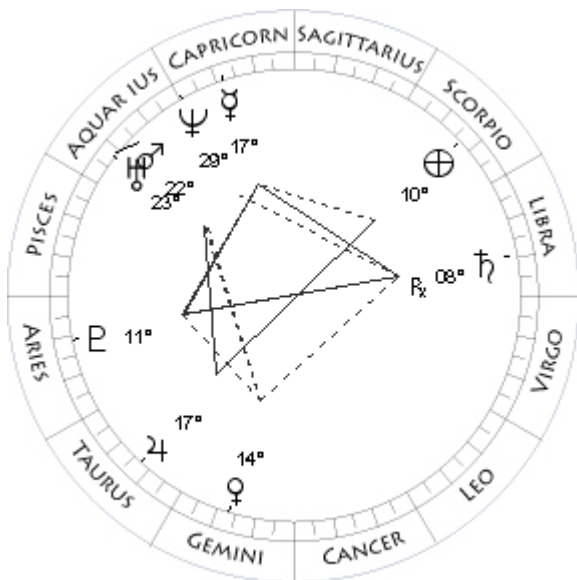

Jun 1, 1834

May 1, 1834

Mo|19Aq43 - 4°03	Ea|10Sc36 - 0°00
Su|10Ta36 - 0°00	Me|17Cp40 - 2°57
Me|14Ar26 - 2°57	Ve|14Ge06 - 0°02
Ve|24Ta29 - 0°02	Ma|22Aq00 - 1°22
Ma|23Pi59 - 1°22	Ju|17Ta44 - 0°51
Ju|16Ta32 - 0°51	Sa|08Li33 + 2°39
Sa|05Li02 + 2°39R	Ur|23Aq24 - 0°43
Ur|26Aq11 - 0°43	Ne|29Cp42 + 0°19
Ne|01Aq36 + 0°19	Pl|11Ar57 -16°50
Pl|12Ar33 -16°50	No|29Ge19 - 0°00

Jun 1, 1834

Mo|03Ar47 - 5°13	Ea|10Sa27 - 0°00
Su|10Ge27 - 0°00	Me|09Ge28 + 0°33
Me|09Ge28 + 0°33	Ve|04Le18 + 1°11
Ve|02Cn24 + 1°11	Ma|11Pi39 - 1°21
Ma|17Ar30 - 1°21	Ju|20Ta31 - 0°49
Ju|23Ta51 - 0°49	Sa|09Li34 + 2°33
Sa|04Li00 + 2°33R	Ur|23Aq44 - 0°44
Ur|26Aq33 - 0°44R	Ne|29Cp53 + 0°19
Ne|01Aq23 + 0°19R	Pl|12Ar02 -16°58
Pl|13Ar08 -16°58	No|27Ge40 - 0°00