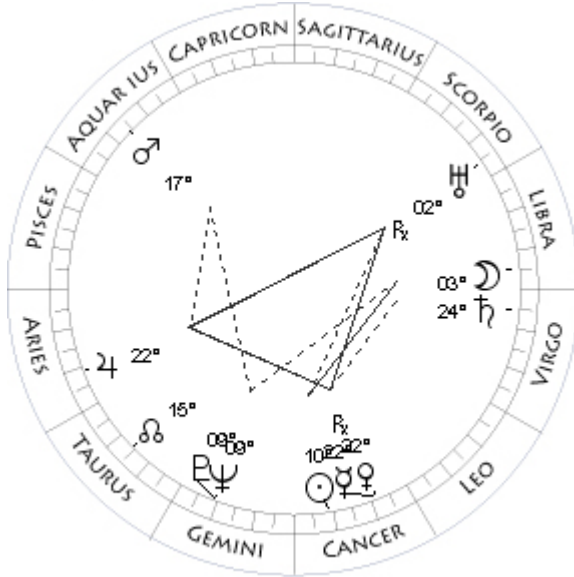

Jul 1, 1892

Aug 1, 1892

Jul 1, 1892

Mo|03Li32 + 3°26	Ea|10Cp03 - 0°00
Su|10Cn03 - 0°00	Me|01Vi01 + 1°53
Me|22Cn26 + 1°53	Ve|04Cp51 - 2°42
Ve|22Cn44 - 2°42R	Ma|21Cp25 - 5°02
Ma|17Aq10 - 5°02	Ju|10Ar25 - 1°17
Ju|22Ar00 - 1°17	Sa|00Li23 + 2°15
Sa|24Vi28 + 2°15	Ur|04Sc55 + 0°30
Ur|02Sc00 + 0°30R	Ne|08Ge58 - 1°31
Ne|09Ge56 - 1°31	Pl|08Ge21 -11°07
Pl|09Ge04 -11°07	No|14Ta15 - 0°00

Aug 1, 1892

Mo|17Sc00 - 0°22	Ea|09Aq38 - 0°00
Su|09Le38 - 0°00	Me|15Sa46 - 1°54
Me|06Vi35 - 1°54	Ve|23Aq52 - 6°23
Ve|09Cn39 - 6°23	Ma|10Aq33 - 6°44
Ma|13Aq01 - 6°44R	Ju|13Ar15 - 1°25
Ju|24Ar41 - 1°25	Sa|01Li26 + 2°10
Sa|26Vi56 + 2°10	Ur|05Sc18 + 0°29
Ur|02Sc11 + 0°29	Ne|09Ge09 - 1°32
Ne|10Ge49 - 1°32	Pl|08Ge25 -11°11
Pl|09Ge35 -11°11	No|12Ta37 - 0°00