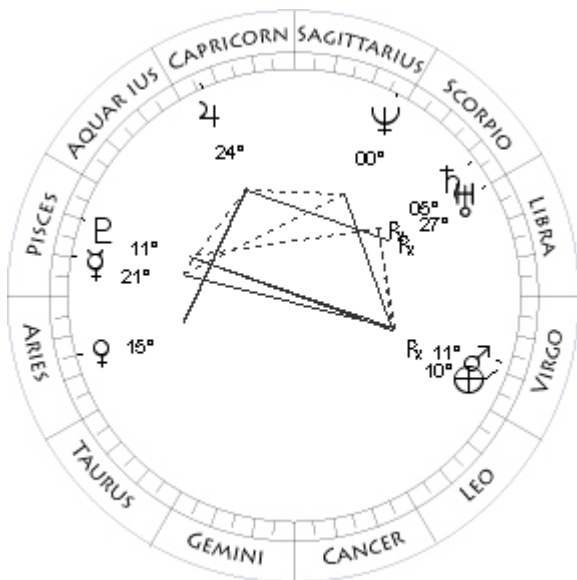

Apr 1, 1807

Mar 1, 1807

Mo|12Sa43 - 0°12	
Su|10Pi02 - 0°00	Ea|10Vi02 - 0°00
Me|13Pi01 - 1°32	Me|21Pi13 - 1°32
Ve|25Pi01 - 1°18	Ve|15Ar45 - 1°18
Ma|14Vi14 + 4°12R	Ma|11Vi43 + 4°12
Ju|01Aq08 - 0°19	Ju|24Cp10 - 0°19
Sa|10Sc22 + 2°34R	Sa|05Sc19 + 2°34
Ur|00Sc04 + 0°34R	Ur|27Li42 + 0°34
Ne|02Sa30 + 1°41	Ne|00Sa38 + 1°41
Pl|10Pi27 -13°39	Pl|11Pi06 -13°39
No|14Sa46 - 0°00	

Apr 1, 1807

Mo|28Cp42 + 3°42	
Su|10Ar51 - 0°00	Ea|10Li51 - 0°00
Me|24Ar39 + 3°18	Me|14Vi16 + 3°18
Ve|03Ta21 - 0°16	Ve|05Ge24 - 0°16
Ma|04Vi12 + 3°18R	Ma|25Vi23 + 3°18
Ju|06Aq55 - 0°23	Ju|26Cp49 - 0°23
Sa|09Sc04 + 2°40R	Sa|06Sc18 + 2°40
Ur|29Li04 + 0°35R	Ur|28Li06 + 0°35
Ne|02Sa18 + 1°42R	Ne|00Sa49 + 1°42
Pl|11Pi16 -13°43	Pl|11Pi12 -13°43
No|13Sa08 - 0°00