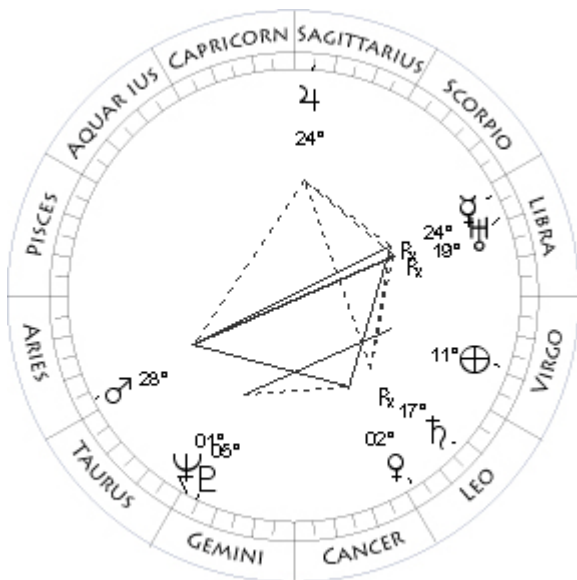

Mar 1, 1889

Apr 1, 1889

Mar 1, 1889

Mo|05Pi53 - 3°40
Su|11Pi09 - 0°00
Me|17Aq52 + 1°31R
Ve|27Ar14 + 2°54
Ma|09Ar17 - 0°25
Ju|03Cp58 + 0°20
Sa|15Le03 + 1°10R
Ur|21Li27 + 0°39R
Ne|29Ta39 - 1°39
Pl|04Ge02 -11°59
No|18Cn45 - 0°00

Ea|11Vi09 - 0°00
Me|24Li57 + 1°31
Ve|02Le50 + 2°54
Ma|28Ar20 - 0°25
Ju|24Sa00 + 0°20
Sa|17Le47 + 1°10
Ur|19Li27 + 0°39
Ne|01Ge31 - 1°39
Pl|05Ge08 -11°59

Apr 1, 1889

Mo|23Ar52 - 4°58
Su|11Ar58 - 0°00
Me|20Pi38 - 2°25
Ve|17Ta50 + 6°07
Ma|02Ta25 - 0°03
Ju|07Cp26 + 0°18
Sa|13Le35 + 1°10R
Ur|20Li18 + 0°39R
Ne|00Ge16 - 1°37
Pl|04Ge21 -11°51
No|17Cn06 - 0°00

Ea|11Li58 - 0°00
Me|24Cp35 - 2°25
Ve|23Vi12 + 6°07
Ma|16Ta11 - 0°03
Ju|26Sa31 + 0°18
Sa|18Le54 + 1°10
Ur|19Li51 + 0°39
Ne|01Ge42 - 1°37
Pl|05Ge13 -11°51