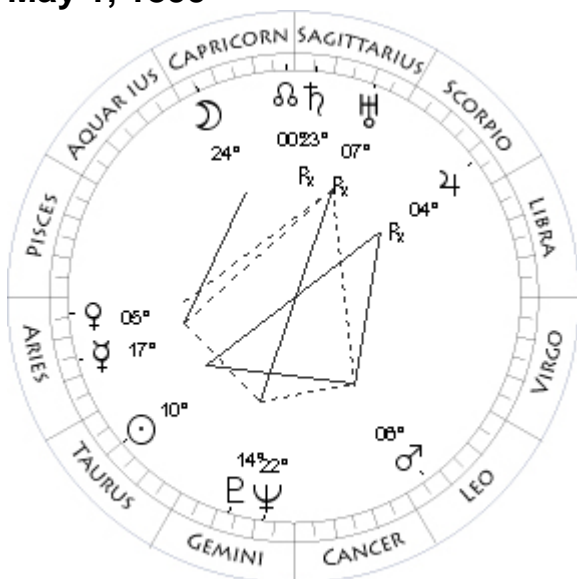

May 1, 1899

Jun 1, 1899

May 1, 1899

Mo|24Cp31 + 2°05	Ea|10Sc53 - 0°00
Su|10Ta53 - 0°00	Me|18Sa13 - 2°25
Me|17Ar00 - 2°25	Ve|11Aq46 - 1°38
Ve|05Ar22 - 1°38	Ma|13Vi57 + 2°00
Ma|06Le45 + 2°00	Ju|05Sc46 + 1°26
Ju|04Sc37 + 1°26R	Sa|19Sa09 + 1°30
Sa|23Sa01 + 1°30R	Ur|05Sa42 + 0°07
Ur|07Sa03 + 0°07R	Ne|24Ge13 - 1°16
Ne|22Ge55 - 1°16	Pl|15Ge01 - 9°35
Pl|14Ge25 - 9°35	No|02Cp08 - 0°00

Jun 1, 1899

Mo|17Pi52 + 5°09	Ea|10Sa44 - 0°00
Su|10Ge44 - 0°00	Me|05Ar45 - 1°20
Me|25Ta38 - 1°20	Ve|00Ar56 - 1°39
Ve|12Ta27 - 1°39	Ma|27Vi37 + 1°26
Ma|22Le02 + 1°26	Ju|08Sc08 + 1°21
Ju|01Sc19 + 1°21R	Sa|20Sa05 + 1°30
Sa|21Sa08 + 1°30R	Ur|06Sa05 + 0°06
Ur|05Sa49 + 0°06R	Ne|24Ge24 - 1°15
Ne|23Ge57 - 1°15	Pl|15Ge06 - 9°32
Pl|15Ge05 - 9°32	No|00Cp29 - 0°00