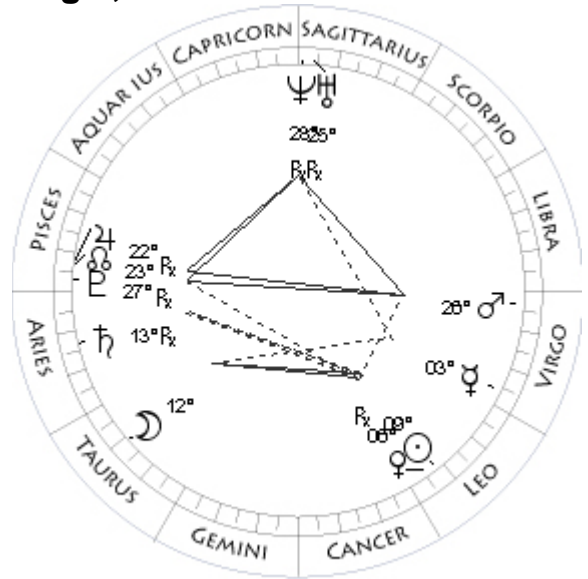

Aug 1, 1820

Jul 1, 1820

Mo|19Pi53 - 0°33	Ea|09Cp28 - 0°00
Su|09Cn28 - 0°00	Me|21Vi41 + 1°49
Me|27Cn07 + 1°49	Ve|21Sa10 - 0°40
Ve|14Le23 - 0°40	Ma|09Li33 + 0°59
Ma|07Vi36 + 0°59	Ju|11Pi46 - 1°16
Ju|23Pi04 - 1°16	Sa|06Ar55 - 2°24
Sa|13Ar05 - 2°24	Ur|27Sa00 - 0°12
Ur|26Sa19 - 0°12R	Ne|29Sa13 + 1°12R
Ne|29Sa13 + 1°12R	Pl|28Pi03 -16°16R
Pl|28Pi03 -16°16R	No|26Pi50 - 0°00
No|26Pi50 - 0°00	

Aug 1, 1820

Mo|12Ta16 + 3°52	Ea|09Aq03 - 0°00
Su|09Le04 - 0°00	Me|03Vi32 - 2°57
Me|03Vi32 - 2°57	Ve|10Aq12 - 7°01
Ve|06Le11 - 7°01R	Ma|26Vi14 + 0°35
Ma|26Vi14 + 0°35	Ju|14Pi35 - 1°26
Ju|22Pi40 - 1°26R	Sa|07Ar58 - 2°33
Sa|13Ar32 - 2°33R	Ur|27Sa21 - 0°12
Ur|25Sa16 - 0°12R	Ne|28Sa29 + 1°11R
Ne|28Sa29 + 1°11R	Pl|27Pi50 -16°27R
Pl|27Pi50 -16°27R	No|25Pi12 - 0°00
No|25Pi12 - 0°00