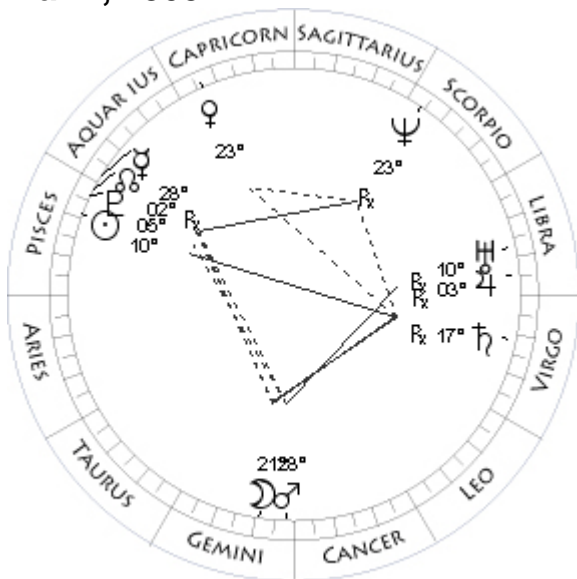

Mar 1, 1803

Apr 1, 1803

Mar 1, 1803

Mo|21Ge40 + 5°00	
Su|10Pi00 - 0°00	Ea|10Vi00 - 0°00
Me|28Aq42 + 3°10R	Me|28Vi41 + 3°10
Ve|23Cp54 + 3°31	Ve|16Li26 + 3°31
Ma|28Ge30 + 2°51	Ma|03Le23 + 2°51
Ju|03Li34 + 1°34R	Ju|29Vi23 + 1°34
Sa|17Vi54 + 2°17R	Sa|17Vi04 + 2°17
Ur|10Li36 + 0°44R	Ur|09Li02 + 0°44
Ne|23Sc46 + 1°46R	Ne|21Sc58 + 1°46
Pl|05Pi19 -12°43	Pl|06Pi01 -12°43
No|02Pi08 - 0°00	

Apr 1, 1803

Mo|08Le31 + 2°04	
Su|10Ar49 - 0°00	Ea|10Li49 - 0°00
Me|14Pi56 - 2°16	Me|02Cp46 - 2°16
Ve|25Aq21 + 0°27	Ve|06Sa03 + 0°27
Ma|10Cn05 + 2°18	Ma|17Le09 + 2°18
Ju|29Vi43 + 1°36R	Ju|01Li44 + 1°36
Sa|15Vi32 + 2°18R	Sa|18Vi08 + 2°18
Ur|09Li21 + 0°44R	Ur|09Li26 + 0°44
Ne|23Sc26 + 1°47R	Ne|22Sc09 + 1°47
Pl|06Pi08 -12°47	Pl|06Pi07 -12°47
No|00Pi30 - 0°00