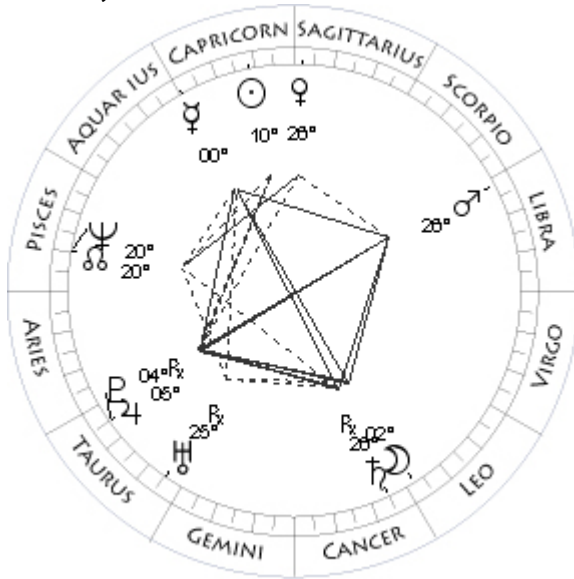

Jan 1, 1858

Feb 1, 1858

Jan 1, 1858

Mo|02Le59 + 3°42	
Su|10Cp52 - 0°00	Ea|10Cn52 - 0°00
Me|00Aq04 - 0°41	Me|00Ta23 - 0°41
Ve|26Sa54 + 0°12	Ve|07Sa49 + 0°12
Ma|26Li22 + 1°35	Ma|21Vi29 + 1°35
Ju|05Ta59 - 1°10	Ju|16Ta15 - 1°10
Sa|26Cn01 + 0°06R	Sa|24Cn23 + 0°06
Ur|25Ta38 - 0°13R	Ur|27Ta41 - 0°13
Ne|20Pi10 - 1°10	Ne|21Pi56 - 1°10
Pl|04Ta35 -16°37R	Pl|05Ta33 -16°37
No|21Pi28 - 0°00	

Feb 1, 1858

Mo|22Vi15 - 0°22	
Su|12Aq25 - 0°00	Ea|12Le25 - 0°00
Me|17Cp50 + 1°46	Me|14Li24 + 1°46
Ve|05Aq50 - 0°58	Ve|26Cp53 - 0°58
Ma|12Sc14 + 1°35	Ma|05Li18 + 1°35
Ju|07Ta43 - 1°01	Ju|19Ta03 - 1°01
Sa|23Cn31 + 0°09R	Sa|25Cn32 + 0°09
Ur|25Ta13 - 0°12R	Ur|28Ta03 - 0°12
Ne|20Pi56 - 1°10	Ne|22Pi07 - 1°10
Pl|04Ta35 -16°26	Pl|05Ta38 -16°26
No|19Pi50 - 0°00