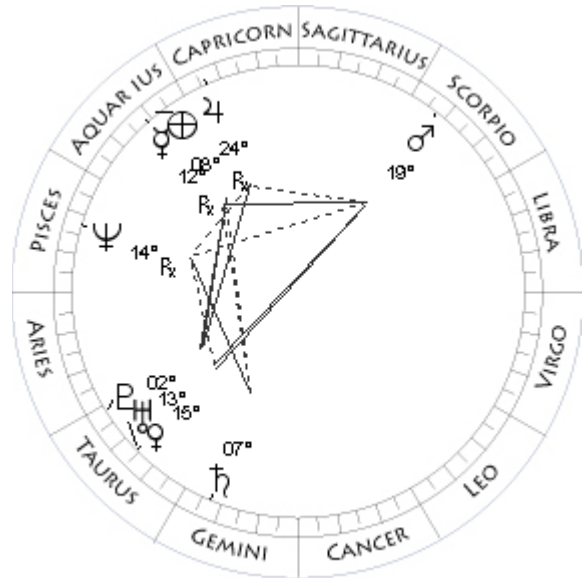

Aug 1, 1854

Jul 1, 1854

Mo|15Vi24 + 5°00	
Su|09Cn16 - 0°00	Ea|09Cp16 - 0°00
Me|05Le11 + 0°18	Me|11Sc50 + 0°18
Ve|29Ta29 - 2°12	Ve|25Pi46 - 2°12
Ma|25Vi50 + 0°29	Ma|04Sc32 + 0°29
Ju|24Cp23 - 0°21R	Ju|21Cp26 - 0°21
Sa|09Ge44 - 1°38	Sa|06Ge34 - 1°38
Ur|15Ta36 - 0°23	Ur|13Ta14 - 0°23
Ne|15Pi55 - 1°01R	Ne|14Pi08 - 1°01
Pl|03Ta26 -16°36	Pl|02Ta10 -16°36
No|29Ta15 - 0°00	

Aug 1, 1854

Mo|03Sc26 + 2°09	
Su|08Le51 - 0°00	Ea|08Aq51 - 0°00
Me|06Le28 - 4°49R	Me|12Aq19 - 4°49
Ve|05Cn36 - 0°56	Ve|15Ta15 - 0°56
Ma|13Li29 - 0°02	Ma|19Sc54 - 0°02
Ju|20Cp30 - 0°25R	Ju|24Cp04 - 0°25
Sa|13Ge02 - 1°39	Sa|07Ge43 - 1°39
Ur|16Ta30 - 0°23	Ur|13Ta34 - 0°23
Ne|15Pi29 - 1°02R	Ne|14Pi19 - 1°02
Pl|03Ta37 -16°46	Pl|02Ta15 -16°46
No|27Ta37 - 0°00