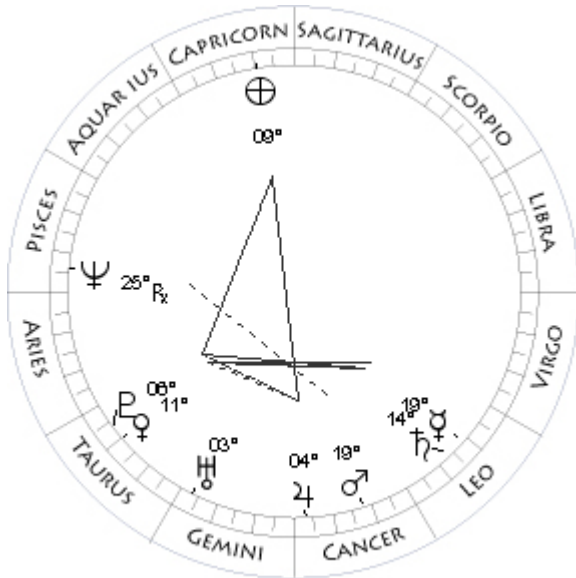

Jul 1, 1859

Aug 1, 1859

Jul 1, 1859

Mo|21Cn36 + 2°32
Su|09Cn04 - 0°00
Me|18Cn48 + 1°50
Ve|15Ge27 - 0°54
Ma|15Cn11 + 1°00
Ju|04Cn54 - 0°06
Sa|11Le06 + 0°51
Ur|05Ge37 - 0°07
Ne|27Pi10 - 1°16R
Pl|08Ta13 -16°11
No|22Aq33 - 0°00

Ea|09Cp04 - 0°00
Me|19Le24 + 1°50
Ve|11Ta09 - 0°54
Ma|19Cn01 + 1°00
Ju|04Cn04 - 0°06
Sa|14Le29 + 0°51
Ur|03Ge58 - 0°07
Ne|25Pi15 - 1°16
Pl|06Ta59 -16°11

Aug 1, 1859

Mo|15Vi11 - 2°14
Su|08Le40 - 0°00
Me|05Vi55 - 1°26
Ve|23Cn10 + 0°24
Ma|05Le15 + 1°06
Ju|11Cn47 - 0°03
Sa|14Le55 + 0°53
Ur|06Ge58 - 0°07
Ne|26Pi54 - 1°18R
Pl|08Ta27 -16°21
No|20Aq55 - 0°00

Ea|08Aq39 - 0°00
Me|09Sa13 - 1°26
Ve|01Cn03 + 0°24
Ma|03Le08 + 1°06
Ju|06Cn41 - 0°03
Sa|15Le36 + 0°53
Ur|04Ge19 - 0°07
Ne|25Pi26 - 1°18
Pl|07Ta04 -16°21