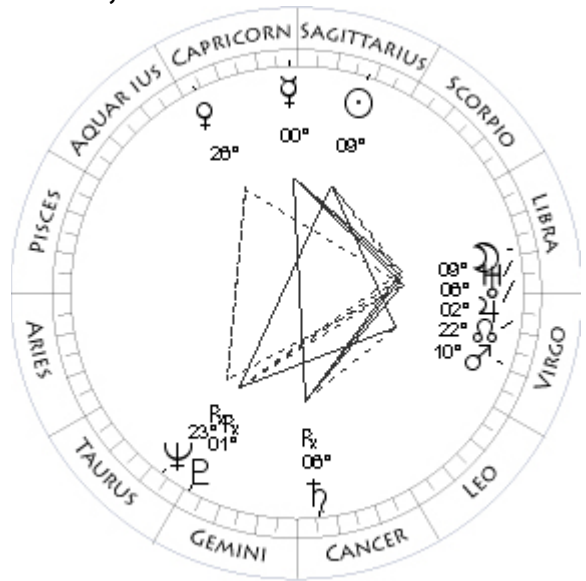

Nov 1, 1885

Dec 1, 1885

Nov 1, 1885

Mo|02Vi05 - 2°00	Ea|09Ta16 - 0°00
Su|09Sc16 - 0°00	Me|10Sa33 - 0°56
Me|19Sc08 - 0°56	Ve|04Pi24 - 2°33
Ve|23Sa11 - 2°33	Ma|20Cn28 + 1°39
Ma|26Le19 + 1°39	Ju|20Vi27 + 1°06
Ju|27Vi27 + 1°06	Sa|02Cn52 - 0°54
Sa|08Cn16 - 0°54R	Ur|03Li48 + 0°42
Ur|05Li31 + 0°42	Ne|24Ta05 - 1°47
Ne|24Ta35 - 1°47R	Pl|01Ge57 -12°55
Pl|02Ge33 -12°55R	No|23Vi08 - 0°00

Dec 1, 1885

Mo|09Li53 + 1°31	Ea|09Ge31 - 0°00
Su|09Sa31 - 0°00	Me|18Pi02 - 2°12
Me|00Cp45 - 2°12	Ve|22Ar07 - 2°43
Ve|26Cp36 - 2°43	Ma|10Vi58 + 2°12
Ma|10Vi58 + 2°12	Ju|22Vi44 + 1°11
Ju|02Li21 + 1°11	Sa|03Cn59 - 0°53
Sa|06Cn51 - 0°53R	Ur|04Li11 + 0°42
Ur|06Li55 + 0°42	Ne|23Ta45 - 1°47R
Ne|23Ta45 - 1°47R	Ne|24Ta16 - 1°47
Ne|01Ge59 -12°55R	Pl|02Ge02 -12°55
No|21Vi33 - 0°00