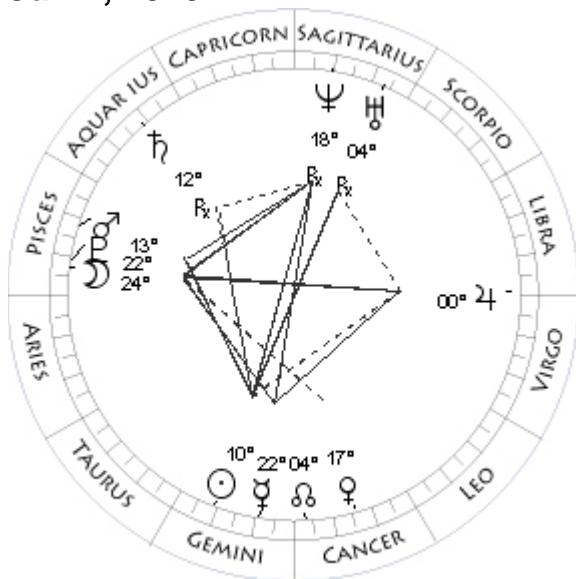

Jun 1, 1815

May 1, 1815

Mo|10Aq06 - 2°55	
Su|10Ta13 - 0°00	Ea|10Sc13 - 0°00
Me|19Ar43 - 2°29	Me|18Aq50 - 2°29
Ve|10Ge27 + 1°09	Ve|25Cn28 + 1°09
Ma|22Aq04 - 1°39	Ma|08Cp30 - 1°39
Ju|01Li21 + 1°33R	Ju|08Li01 + 1°33
Sa|11Aq56 - 0°36	Sa|06Aq08 - 0°36
Ur|05Sa56 + 0°07R	Ur|04Sa37 + 0°07
Ne|19Sa31 + 1°26R	Ne|18Sa19 + 1°26
Pl|21Pi39 -15°16	Pl|20Pi58 -15°16
No|06Cn49 - 0°00	

Jun 1, 1815

Mo|24Pi00 - 5°10	
Su|10Ge04 - 0°00	Ea|10Sa04 - 0°00
Me|22Ge28 + 1°49	Me|04Le33 + 1°49
Ve|17Cn14 + 2°04	Ve|15Vi50 + 2°04
Ma|13Pi24 - 2°21	Ma|27Cp12 - 2°21
Ju|00Li18 + 1°26	Ju|10Li21 + 1°26
Sa|12Aq15 - 0°41R	Sa|07Aq05 - 0°41
Ur|04Sa42 + 0°07R	Ur|04Sa59 + 0°07
Ne|18Sa47 + 1°26R	Ne|18Sa30 + 1°26
Pl|22Pi05 -15°27	Pl|21Pi04 -15°27
No|05Cn10 - 0°00