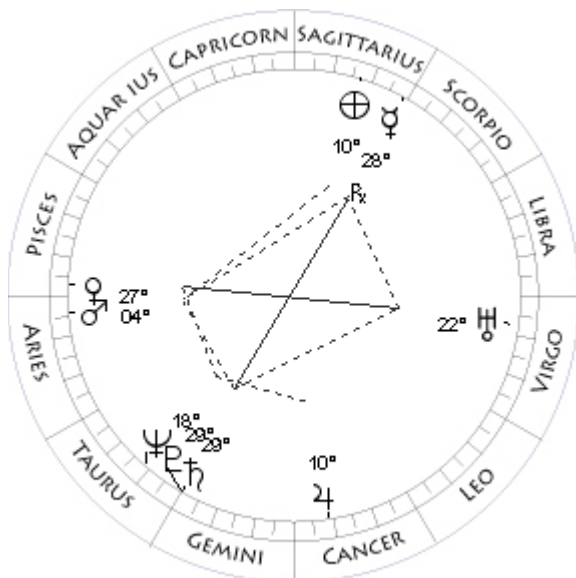

Jun 1, 1883

May 1, 1883

Mo|26Aq11 + 5°07	Ea|10Sc45 - 0°00
Su|10Ta45 - 0°00	Me|27Cn50 + 1°53
Me|26Ta51 + 1°53	Ve|08Aq44 - 1°37
Ve|04Ar15 - 1°37	Ma|15Pi10 - 1°05
Ma|08Ar14 - 1°05	Ju|07Cn45 - 0°02
Ju|29Ge20 - 0°02	Sa|28Ta49 - 1°49
Sa|27Ta03 - 1°49	Ur|21Vi57 + 0°47
Ur|19Vi30 + 0°47R	Ne|18Ta28 - 1°42
Ne|18Ta13 - 1°42	Pl|29Ta34 -12°53
Pl|29Ta18 -12°53	No|11Sc36 - 0°00

Jun 1, 1883

Mo|19Ar13 + 1°57	Ea|10Sa36 - 0°00
Su|10Ge37 - 0°00	Me|28Sc36 - 1°09
Me|20Ge17 - 1°09R	Ve|27Pi52 - 1°42
Ve|11Ta13 - 1°42	Ma|04Ar37 - 0°53
Ma|01Ta43 - 0°53	Ju|10Cn21 + 0°01
Ju|05Cn36 + 0°01	Sa|29Ta58 - 1°47
Sa|01Ge02 - 1°47	Ur|22Vi21 + 0°46
Ur|19Vi13 + 0°46	Ne|18Ta40 - 1°43
Ne|19Ta22 - 1°43	Pl|29Ta39 -12°51
Pl|00Ge00 -12°51	No|09Sc57 - 0°00