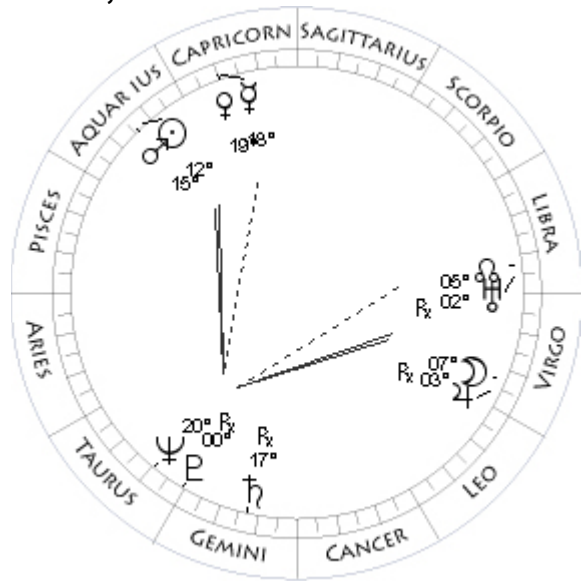

Jan 1, 1885

Feb 1, 1885

Jan 1, 1885

Mo|15Cn13 - 4°58	Ea|11Cn19 - 0°00
Su|11Cp19 - 0°00	Me|28Ge42 + 2°06
Me|16Cp57 + 2°06R	Ve|28Li30 + 1°18
Ve|11Sa22 + 1°18	Ma|27Cp22 - 1°02
Ma|20Cp46 - 1°02	Ju|27Le06 + 1°06
Ju|05Vi39 + 1°06R	Sa|21Ge30 - 1°26
Sa|19Ge09 - 1°26R	Ur|29Vi52 + 0°45
Ur|02Li55 + 0°45	Ne|22Ta13 - 1°47
Ne|20Ta46 - 1°47R	Pl|01Ge09 -13°01
Pl|00Ge30 -13°01R	No|09Li14 - 0°00

Feb 1, 1885

Mo|07Vi29 - 2°26	Ea|12Le52 - 0°00
Su|12Aq52 - 0°00	Me|14Sc57 + 0°06
Me|18Cp41 + 0°06	Ve|17Sa58 - 0°04
Ve|19Cp55 - 0°04	Ma|16Aq41 - 1°05
Ma|15Aq06 - 1°05	Ju|29Le30 + 1°13
Ju|03Vi09 + 1°13R	Sa|22Ge39 - 1°20
Sa|17Ge30 - 1°20R	Ur|00Li16 + 0°46
Ur|02Li38 + 0°46R	Ne|22Ta25 - 1°45
Ne|20Ta32 - 1°45	Pl|01Ge14 -12°53
Pl|00Ge13 -12°53R	No|07Li36 - 0°00