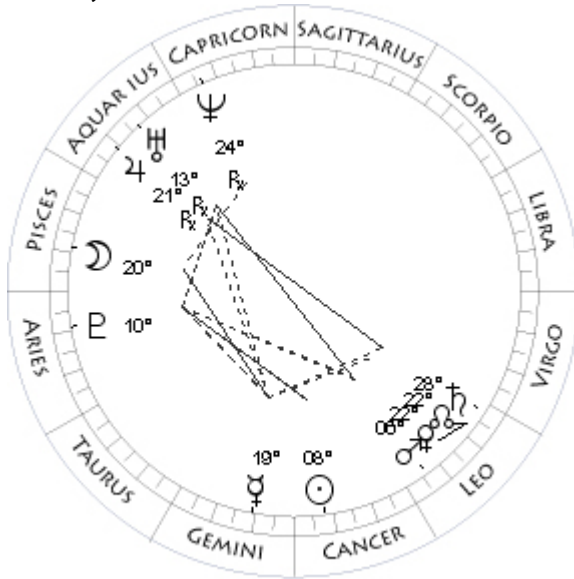

Jul 1, 1831

Aug 1, 1831

Jul 1, 1831

Mo|20Pi16 - 2°25	
Su|08Cn50 - 0°00	Ea|08Cp50 - 0°00
Me|19Ge56 - 1°28	Me|06Ar29 - 1°28
Ve|22Le13 + 1°38	Ve|07Sc21 + 1°38
Ma|06Le45 + 1°14	Ma|23Le24 + 1°14
Ju|21Aq42 - 0°54R	Ju|13Aq50 - 0°54
Sa|28Le19 + 1°32	Sa|03Vi06 + 1°32
Ur|13Aq49 - 0°42R	Ur|12Aq09 - 0°42
Ne|24Cp00 + 0°31R	Ne|23Cp30 + 0°31
Pl|10Ar14 -17°03	Pl|08Ar58 -17°03
No|24Le07 - 0°00	

Aug 1, 1831

Mo|11Ta49 - 5°11	
Su|08Le26 - 0°00	Ea|08Aq26 - 0°00
Me|21Le25 + 1°34	Me|27Vi36 + 1°34
Ve|24Vi08 - 0°44	Ve|26Sa41 - 0°44
Ma|26Le13 + 1°07	Ma|06Vi57 + 1°07
Ju|18Aq36 - 1°00R	Ju|16Aq34 - 1°00
Sa|01Vi43 + 1°31	Sa|04Vi11 + 1°31
Ur|12Aq42 - 0°42R	Ur|12Aq29 - 0°42
Ne|23Cp11 + 0°31R	Ne|23Cp41 + 0°31
Pl|10Ar10 -17°14R	Pl|09Ar03 -17°14
No|22Le29 - 0°00