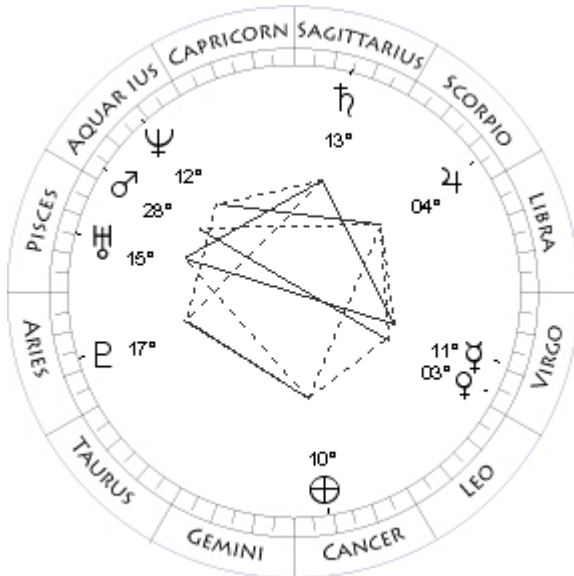

Feb 1, 1840

Jan 1, 1840

Mo|02Sa31 - 5°02	Ea|10Cn13 - 0°00
Su|10Cp13 - 0°00	Me|11Vi05 + 2°41
Me|18Sa45 + 2°41	Ve|03Vi08 + 3°00
Ve|24Sc06 + 3°00	Ma|28Aq26 - 1°10
Ma|08Aq38 - 1°10	Ju|04Sc27 + 1°05
Ju|13Sc11 + 1°05	Sa|13Sa37 + 1°26
Sa|15Sa56 + 1°26	Ur|15Pi40 - 0°45
Ur|13Pi10 - 0°45	Ne|12Aq07 - 0°04
Ne|11Aq09 - 0°04	Pl|17Ar48 -17°17
Pl|16Ar36 -17°17	
No|09Pi39 - 0°00	

Feb 1, 1840

Mo|17Cp16 - 3°58	Ea|11Le46 - 0°00
Su|11Aq46 - 0°00	Me|21Sa19 - 1°24
Me|26Cp09 - 1°24	Ve|23Li19 + 1°53
Ve|29Sa41 + 1°53	Ma|18Pi05 - 0°59
Ma|03Pi05 - 0°59	Ju|06Sc49 + 1°09
Ju|17Sc14 + 1°09	Sa|14Sa34 + 1°27
Sa|19Sa02 + 1°27	Ur|16Pi00 - 0°44
Ur|14Pi29 - 0°44	Ne|12Aq18 - 0°04
Ne|12Aq17 - 0°04	Pl|17Ar53 -17°06
Pl|16Ar48 -17°06	
No|08Pi00 - 0°00