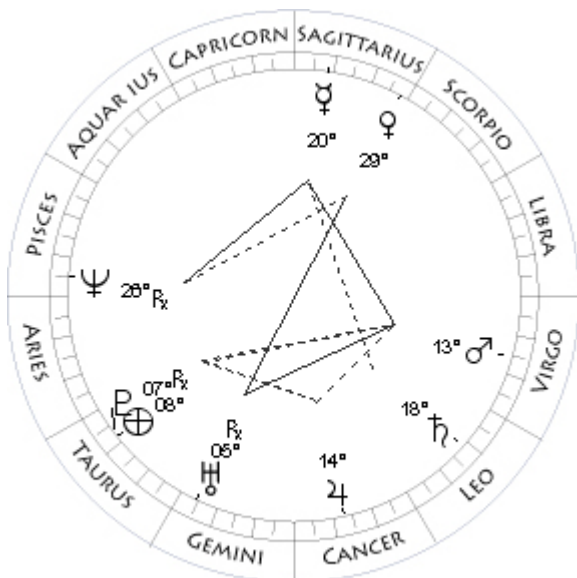

Nov 1, 1859

Dec 1, 1859

Nov 1, 1859

Mo|25Cp45 - 1°47	Ea|08Ta34 - 0°00
Su|08Sc34 - 0°00	Me|20Sa17 - 1°19
Me|21Sc35 - 1°19	Ve|29Sc43 + 0°24
Ve|17Sc29 + 0°24	Ma|13Vi37 + 1°10
Ma|03Li36 + 1°10	Ju|14Cn23 + 0°08
Ju|25Cn04 + 0°08	Sa|18Le56 + 1°05
Sa|24Le54 + 1°05	Ur|05Ge23 - 0°07
Ur|06Ge47 - 0°07R	Ne|26Pi00 - 1°19
Ne|24Pi41 - 1°19R	Pl|07Ta19 -16°39
Pl|07Ta26 -16°39R	No|16Aq03 - 0°00

Dec 1, 1859

Mo|27Aq12 + 1°13	Ea|08Ge49 - 0°00
Su|08Sa49 - 0°00	Me|05Ar01 - 1°49
Me|29Sa15 - 1°49	Ve|17Cp16 - 0°48
Ve|25Sa02 - 0°48	Ma|26Vi50 + 1°06
Ma|22Li26 + 1°06	Ju|16Cn52 + 0°13
Ju|24Cn40 + 0°13R	Sa|20Le01 + 1°11
Sa|26Le02 + 1°11	Ur|05Ge44 - 0°06
Ur|05Ge34 - 0°06R	Ne|26Pi11 - 1°18
Ne|24Pi22 - 1°18R	Pl|07Ta23 -16°35
Pl|06Ta54 -16°35R	No|14Aq27 - 0°00