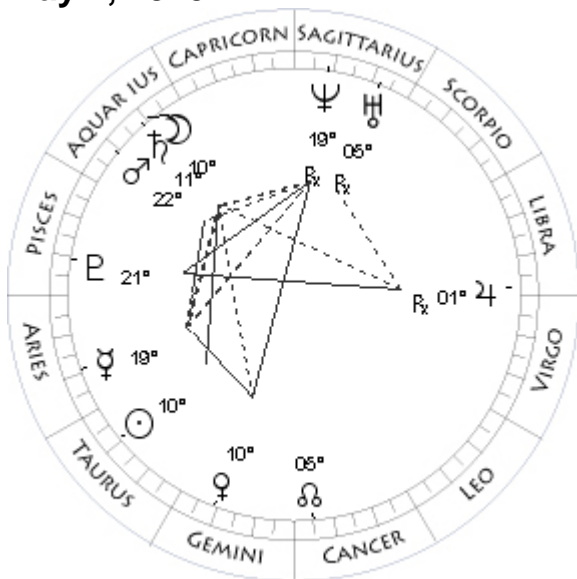

May 1, 1815

Jun 1, 1815

May 1, 1815

Mo|10Aq06 - 2°55	
Su|10Ta13 - 0°00	Ea|10Sc13 - 0°00
Me|19Ar43 - 2°29	Me|18Aq50 - 2°29
Ve|10Ge27 + 1°09	Ve|25Cn28 + 1°09
Ma|22Aq04 - 1°39	Ma|08Cp30 - 1°39
Ju|01Li21 + 1°33R	Ju|08Li01 + 1°33
Sa|11Aq56 - 0°36	Sa|06Aq08 - 0°36
Ur|05Sa56 + 0°07R	Ur|04Sa37 + 0°07
Ne|19Sa31 + 1°26R	Ne|18Sa19 + 1°26
Pl|21Pi39 -15°16	Pl|20Pi58 -15°16
No|06Cn49 - 0°00	

Jun 1, 1815

Mo|24Pi00 - 5°10	
Su|10Ge04 - 0°00	Ea|10Sa04 - 0°00
Me|22Ge28 + 1°49	Me|04Le33 + 1°49
Ve|17Cn14 + 2°04	Ve|15Vi50 + 2°04
Ma|13Pi24 - 2°21	Ma|27Cp12 - 2°21
Ju|00Li18 + 1°26	Ju|10Li21 + 1°26
Sa|12Aq15 - 0°41R	Sa|07Aq05 - 0°41
Ur|04Sa42 + 0°07R	Ur|04Sa59 + 0°07
Ne|18Sa47 + 1°26R	Ne|18Sa30 + 1°26
Pl|22Pi05 -15°27	Pl|21Pi04 -15°27
No|05Cn10 - 0°00