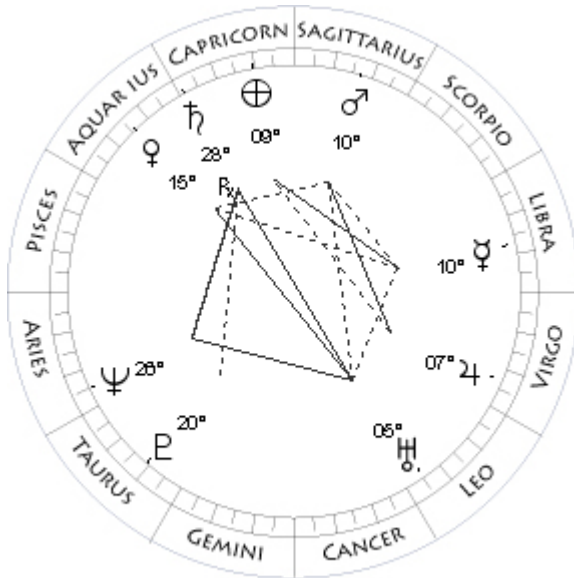

Jul 1, 1873

Aug 1, 1873

Jul 1, 1873

Mo|23Vi32 + 4°26	Ea|09Cp39 - 0°00
Su|09Cn39 - 0°00	Me|10Li56 + 1°32
Me|01Le33 + 1°32	Ve|15Aq15 - 3°33
Ve|24Ta47 - 3°33	Ma|10Sa44 - 1°20
Ma|01Sc33 - 1°20	Ju|07Vi05 + 1°00
Ju|28Le53 + 1°00	Sa|28Cp46 - 0°18
Sa|00Aq53 - 0°18R	Ur|05Le50 + 0°35
Ur|04Le31 + 0°35	Ne|26Ar28 - 1°43
Ne|28Ar19 - 1°43	Pl|20Ta16 -14°31
Pl|21Ta20 -14°31	No|21Ta45 - 0°00
No|21Ta45 - 0°00	

Aug 1, 1873

Mo|08Sc03 + 1°06	Ea|09Aq15 - 0°00
Su|09Le14 - 0°00	Me|12Cp21 - 4°03
Me|27Le42 - 4°03R	Ve|04Ar26 - 2°45
Ve|24Ge30 - 2°45	Ma|13Sc58 - 1°47
Ma|13Sc58 - 1°47	Ju|09Vi28 + 0°59
Ju|04Vi49 + 0°59	Sa|29Cp43 - 0°21
Sa|28Cp38 - 0°21R	Ur|06Le14 + 0°35
Ur|06Le23 + 0°35	Ne|26Ar40 - 1°45
Ne|28Ar35 - 1°45R	Pl|20Ta21 -14°39
Pl|21Ta42 -14°39	No|20Ta07 - 0°00
No|20Ta07 - 0°00