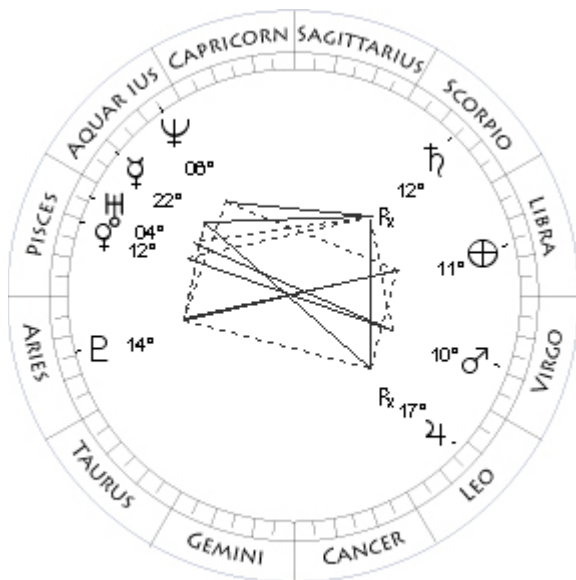

Mar 1, 1837

Apr 1, 1837

Mar 1, 1837

Mo|27Sa14 - 4°09	
Su|10Pi45 - 0°00	Ea|10Vi45 - 0°00
Me|13Aq34 - 0°12	Me|19Sc43 - 0°12
Ve|20Aq50 - 0°58	Ve|23Cp10 - 0°58
Ma|09Le21 + 4°08R	Ma|27Le26 + 4°08
Ju|09Le48 + 0°56R	Ju|15Le18 + 0°56
Sa|17Sc07 + 2°27R	Sa|11Sc51 + 2°27
Ur|04Pi51 - 0°44	Ur|04Pi33 - 0°44
Ne|06Aq57 + 0°07	Ne|05Aq54 + 0°07
Pl|14Ar13 -16°56	Pl|14Ar53 -16°56
No|04Ta30 - 0°00	

Apr 1, 1837

Mo|20Aq53 - 4°57	
Su|11Ar34 - 0°00	Ea|11Li34 - 0°00
Me|28Pi00 - 2°10	Me|22Aq05 - 2°10
Ve|29Pi16 - 1°28	Ve|12Pi14 - 1°28
Ma|08Le36 + 3°00	Ma|10Vi59 + 3°00
Ju|08Le06 + 0°55R	Ju|17Le44 + 0°55
Sa|16Sc06 + 2°33R	Sa|12Sc49 + 2°33
Ur|06Pi32 - 0°44	Ur|04Pi53 - 0°44
Ne|07Aq48 + 0°07	Ne|06Aq05 + 0°07
Pl|14Ar56 -16°52	Pl|14Ar59 -16°52
No|02Ta52 - 0°00