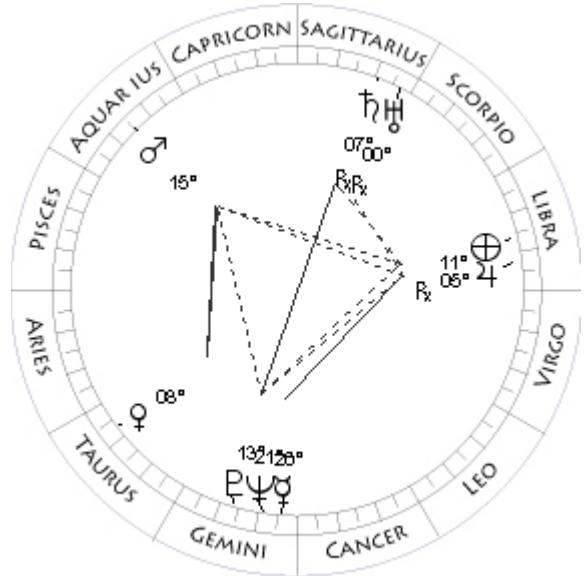

Apr 1, 1898

Mar 1, 1898

Mo|22Ge08 + 2°53	Ea|10Vi58 - 0°00
Su|10Pi58 - 0°00	Me|28Cp16 - 2°09
Me|28Aq18 - 2°09	Ve|18Pi50 - 1°26
Ve|14Pi17 - 1°26	Ma|26Cp24 - 1°05
Ma|14Aq38 - 1°05	Ju|03Li32 + 1°34
Ju|08Li20 + 1°34R	Sa|06Sa15 + 1°49
Sa|11Sa56 + 1°49	Ur|00Sa32 + 0°11
Ur|03Sa32 + 0°11	Ne|19Ge44 - 1°21
Ne|19Ge44 - 1°21	Pl|12Ge44 - 10°03
Pl|12Ge44 - 10°03	No|24Cp41 - 0°00
No|24Cp41 - 0°00	

Apr 1, 1898

Mo|05Le50 - 1°05	Ea|11Li47 - 0°00
Su|11Ar47 - 0°00	Me|26Ge55 + 1°14
Me|27Ar12 + 1°14	Ve|08Ta15 - 0°53
Ve|22Ar51 - 0°53	Ma|15Aq40 - 1°13
Ma|08Pi47 - 1°13	Ju|05Li52 + 1°36
Ju|04Li33 + 1°36R	Sa|07Sa11 + 1°53
Sa|12Sa11 + 1°53R	Ur|00Sa55 + 0°11
Ur|03Sa18 + 0°11R	Ne|20Ge02 - 1°19
Ne|20Ge02 - 1°19	Ne|21Ge48 - 1°19
Ne|21Ge48 - 1°19	Pl|12Ge57 - 9°55
Pl|12Ge57 - 9°55	Pl|13Ge57 - 9°55
Pl|13Ge57 - 9°55	No|23Cp03 - 0°00
No|23Cp03 - 0°00