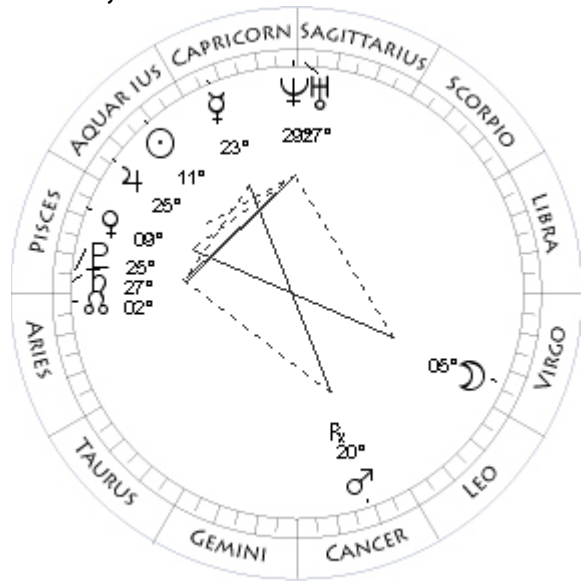

Feb 1, 1820

Jan 1, 1820

Mo|21Cn37 + 4°49	Ea|10Cn04 - 0°00
Su|10Cp04 - 0°00	Me|23Le48 + 3°05
Me|22Sa13 + 3°05R	Ve|28Aq42 - 1°31
Ve|00Aq31 - 1°31	Ma|18Cn42 + 3°56
Ma|01Le34 + 3°56R	Ju|25Aq24 - 0°50
Ju|18Aq26 - 0°50	Sa|00Ar45 - 2°16
Sa|25Pi02 - 2°16	Ur|24Sa53 - 0°09
Ur|25Sa36 - 0°09	Ne|28Sa50 + 1°09
Ne|28Sa50 + 1°09	Pl|24Pi51 -16°02
Pl|24Pi51 -16°02	No|06Ar28 - 0°00
No|06Ar28 - 0°00	

Feb 1, 1820

Mo|05Vi59 + 2°19	Ea|11Le37 - 0°00
Su|11Aq37 - 0°00	Me|23Cp12 - 1°05
Me|23Cp12 - 1°05	Ve|17Ar59 - 1°26
Ve|09Pi05 - 1°26	Ma|20Cn05 + 4°16R
Ma|20Cn05 + 4°16R	Ju|28Aq10 - 0°51
Ju|25Aq28 - 0°51	Sa|01Ar48 - 2°11
Sa|27Pi32 - 2°11	Ur|25Sa14 - 0°09
Ur|27Sa17 - 0°09	Ne|29Sa54 + 1°09
Ne|29Sa54 + 1°09	Pl|25Pi19 -15°53
Pl|25Pi19 -15°53	No|04Ar50 - 0°00
No|04Ar50 - 0°00