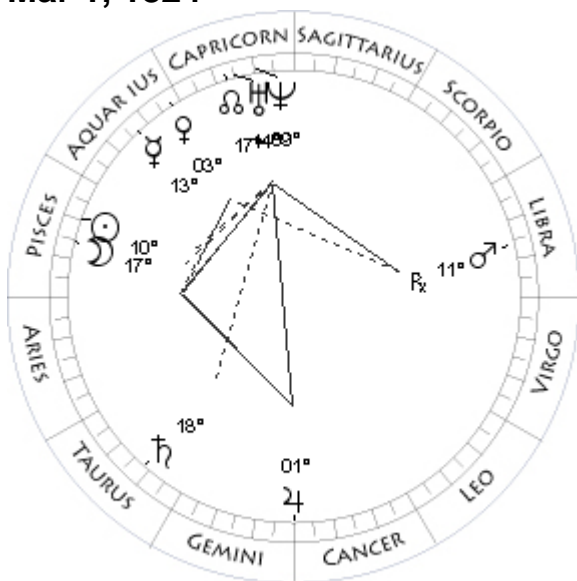

Mar 1, 1824

Apr 1, 1824

Mar 1, 1824

Mo|17Pi00 + 4°24	Ea|10Vi54 - 0°00
Su|10Pi55 - 0°00	Me|26Sc10 - 0°34
Me|13Aq55 - 0°34	Ve|06Sa37 + 0°18
Ve|03Aq15 + 0°18	Ma|23Vi55 + 3°26
Ma|11Li55 + 3°26R	Ju|11Cn26 + 0°04
Ju|01Cn06 + 0°04	Sa|24Ta23 - 2°02
Sa|18Ta37 - 2°02	Ur|12Cp22 - 0°22
Ur|14Cp47 - 0°22	Ne|07Cp31 + 0°56
Ne|09Cp11 + 0°56	Pl|01Ar02 -16°14
Pl|00Ar27 -16°14	No|15Cp56 - 0°00

Apr 1, 1824

Mo|03Ta49 + 4°43	Ea|11Li43 - 0°00
Su|11Ar43 - 0°00	Me|00Pi54 - 2°00
Me|00Ar39 - 2°00	Ve|25Cp42 - 1°10
Ve|10Pi44 - 1°10	Ma|07Li47 + 3°04
Ma|01Li39 + 3°04R	Ju|14Cn00 + 0°07
Ju|03Cn03 + 0°07	Sa|25Ta31 - 1°56
Sa|21Ta30 - 1°56	Ur|12Cp43 - 0°23
Ur|15Cp39 - 0°23	Ne|07Cp42 + 0°57
Ne|09Cp36 + 0°57	Pl|01Ar07 -16°13
Pl|01Ar14 -16°13	No|14Cp17 - 0°00