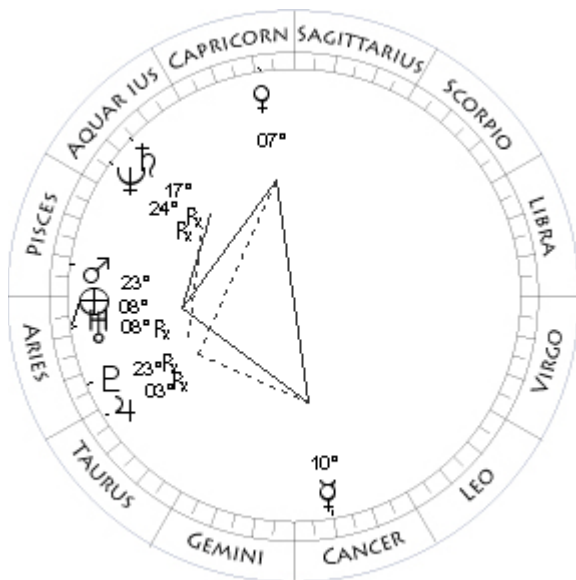

Oct 1, 1845

Sep 1, 1845

Mo|04Vi15 - 4°51	
Su|08Vi52 - 0°00	Ea|08Pi51 - 0°00
Me|27Vi06 - 4°17R	Me|08Aq18 - 4°17
Ve|07Li47 + 0°44	Ve|20Sc09 + 0°44
Ma|22Aq08 - 6°22R	Ma|04Pi16 - 6°22
Ju|10Ta50 - 1°22R	Ju|00Ta30 - 1°22
Sa|13Aq54 - 1°07R	Sa|16Aq22 - 1°07
Ur|09Ar23 - 0°44R	Ur|07Ar55 - 0°44
Ne|24Aq08 - 0°28R	Ne|24Aq37 - 0°28
Pl|24Ar30 -17°25R	Pl|23Ar30 -17°25
No|20Sc02 - 0°00	

Oct 1, 1845

Mo|08Li40 - 3°13	
Su|08Li10 - 0°00	Ea|08Ar09 - 0°00
Me|21Vi06 + 1°40	Me|10Cn33 + 1°40
Ve|14Sc03 - 0°46	Ve|07Cp47 - 0°46
Ma|21Aq49 - 4°16	Ma|23Pi14 - 4°16
Ju|09Ta12 - 1°27R	Ju|03Ta14 - 1°27
Sa|12Aq30 - 1°07R	Sa|17Aq18 - 1°07
Ur|08Ar15 - 0°44R	Ur|08Ar14 - 0°44
Ne|23Aq27 - 0°28R	Ne|24Aq48 - 0°28
Pl|24Ar01 -17°30R	Pl|23Ar35 -17°30
No|18Sc26 - 0°00