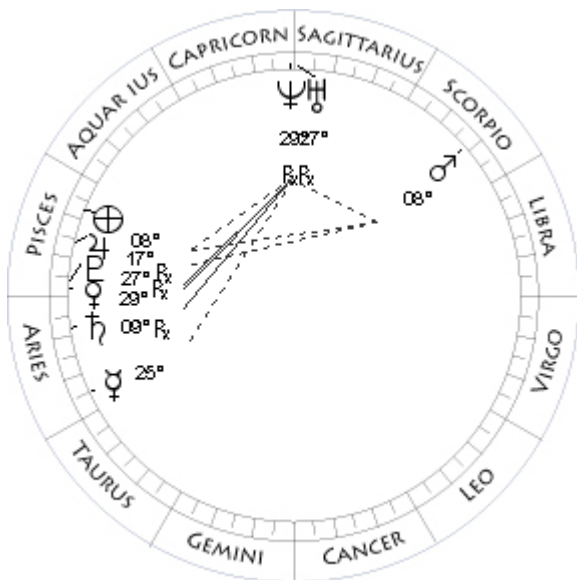

Oct 1, 1820

Sep 1, 1820

Mo|01Cn29 + 5°13	Ea|08Pi54 - 0°00
Su|08Vi54 - 0°00	Me|25Ar34 - 0°59
Me|22Le03 - 0°59	Ve|29Pi21 - 5°44
Ve|01Le17 - 5°44	Ma|08Sc46 + 0°13
Ma|15Li59 + 0°13	Ju|17Pi24 - 1°32
Ju|19Pi33 - 1°32R	Sa|09Ar02 - 2°40
Sa|12Ar25 - 2°40R	Ur|27Sa43 - 0°12
Ur|24Sa50 - 0°12R	Ne|28Sa07 + 1°10R
Ne|28Sa07 + 1°10R	Ne|29Sa55 + 1°10
Pl|27Pi20 -16°33R	Pl|27Pi07 -16°33
No|23Pi33 - 0°00	

Oct 1, 1820

Mo|05Le17 + 3°54	Ea|08Ar12 - 0°00
Su|08Li12 - 0°00	Me|07Li30 + 1°16
Me|08Li00 + 1°16	Ve|17Ta15 - 1°49
Ve|22Le12 - 1°49	Ma|23Sc51 - 0°07
Ma|06Sc05 - 0°07	Ju|20Pi08 - 1°32
Ju|15Pi43 - 1°32R	Sa|10Ar04 - 2°44
Sa|10Ar17 - 2°44R	Ur|28Sa04 - 0°12
Ur|25Sa10 - 0°12	Ne|00Cp06 + 1°08
Ne|28Sa14 + 1°08	Ne|00Cp06 + 1°08
Pl|26Pi44 -16°35R	Pl|27Pi13 -16°35
No|21Pi58 - 0°00