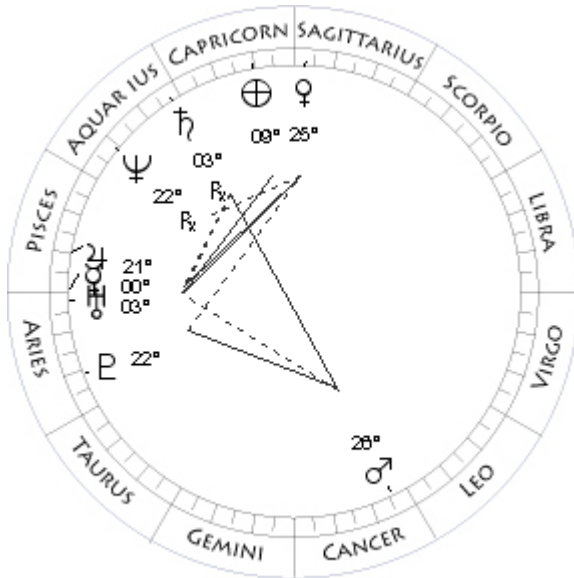

Jul 1, 1844

Aug 1, 1844

Jul 1, 1844

Mo|26Cp33 + 3°34	Ea|09Cp40 - 0°00
Su|09Cn40 - 0°00	Me|00Ar03 - 1°45
Me|19Ge49 - 1°45	Ve|25Sa44 - 1°15
Ve|09Le00 - 1°15	Ma|26Cn58 + 1°04
Ma|20Cn21 + 1°04	Ju|21Pi25 - 1°19
Ju|03Ar10 - 1°19	Sa|03Aq12 - 0°31
Sa|05Aq46 - 0°31R	Ur|03Ar19 - 0°44
Ur|06Ar13 - 0°44	Ne|22Aq02 - 0°23
Ne|23Aq23 - 0°23R	Pl|22Ar20 -17°06
Pl|23Ar39 -17°06	No|12Sa38 - 0°00

Aug 1, 1844

Mo|16Pi06 + 5°05	Ea|09Aq15 - 0°00
Su|09Le15 - 0°00	Me|22Vi20 + 1°38
Me|20Le35 + 1°38	Ve|14Aq45 - 7°05
Ve|25Cn46 - 7°05R	Ma|10Le52 + 1°08
Ma|10Le16 + 1°08	Ju|24Pi15 - 1°28
Ju|03Ar51 - 1°28R	Sa|04Aq09 - 0°34
Sa|03Aq34 - 0°34R	Ur|03Ar39 - 0°45
Ur|06Ar04 - 0°45R	Ne|22Aq13 - 0°23
Ne|22Aq41 - 0°23R	Pl|22Ar25 -17°17
Pl|23Ar44 -17°17R	No|11Sa00 - 0°00