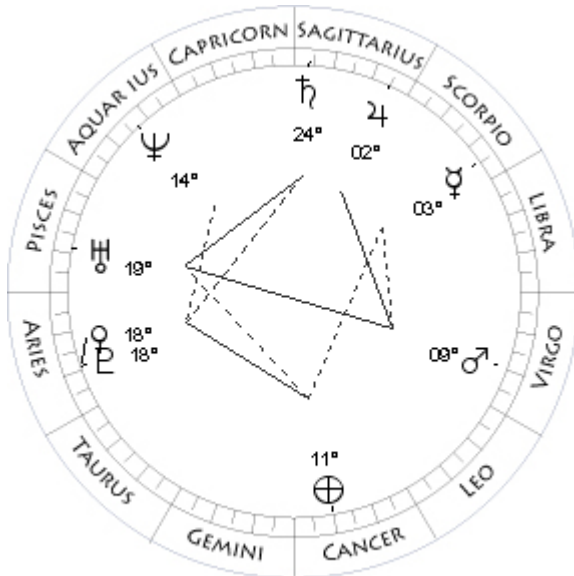

Feb 1, 1841

Jan 1, 1841

Mo|17Ar43 + 4°27	Ea|11Cn00 - 0°00
Su|11Cp00 - 0°00	Me|03Sc22 + 0°34
Me|21Sa36 + 0°34	Ve|18Ar33 - 1°48
Ve|19Aq57 - 1°48	Ma|09Vi45 + 2°01
Ma|15Li50 + 2°01	Ju|02Sa41 + 0°40
Ju|08Sa23 + 0°40	Sa|24Sa39 + 1°03
Sa|26Sa05 + 1°03	Ur|19Pi35 - 0°45
Ur|17Pi01 - 0°45	Ne|14Aq19 - 0°08
Ne|13Aq19 - 0°08	Pl|18Ar49 -17°17
Pl|17Ar38 -17°17	No|20Aq16 - 0°00

Feb 1, 1841

Mo|09Ge10 + 4°56	Ea|12Le33 - 0°00
Su|12Aq33 - 0°00	Me|02Aq58 - 2°04
Me|09Aq39 - 2°04	Ve|08Ge14 - 0°19
Ve|26Pi31 - 0°19	Ma|23Vi23 + 2°15
Ma|28Li43 + 2°15	Ju|05Sa08 + 0°40
Ju|14Sa10 + 0°40	Sa|25Sa35 + 1°03
Sa|29Sa25 + 1°03	Ur|19Pi55 - 0°44
Ur|18Pi17 - 0°44	Ne|14Aq31 - 0°08
Ne|14Aq27 - 0°08	Pl|18Ar54 -17°06
Pl|17Ar50 -17°06	No|18Aq37 - 0°00