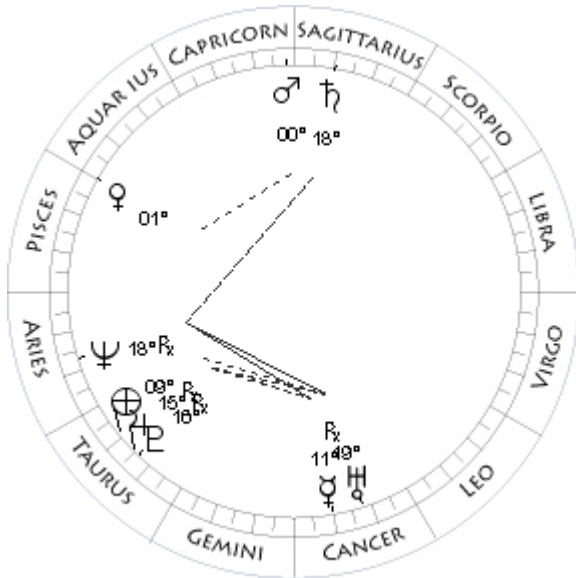

Nov 1, 1869

Dec 1, 1869

Nov 1, 1869

Mo|04Li10 + 4°25	Ea|09Ta08 - 0°00
Su|09Sc08 - 0°00	Me|11Cn20 + 2°00
Me|21Li07 + 2°00	Ve|01Pi22 - 2°26
Ve|22Sa19 - 2°26	Ma|00Cp51 - 0°49
Ma|10Sa10 - 0°49	Ju|15Ta19 - 1°19
Ju|16Ta50 - 1°19R	Sa|18Sa24 + 1°18
Sa|15Sa04 + 1°18	Ur|19Cn05 + 0°28
Ur|21Cn59 + 0°28R	Ne|18Ar17 - 1°42
Ne|17Ar35 - 1°42R	Pl|16Ta49 -15°32
Pl|17Ta07 -15°32R	No|02Le36 - 0°00

Dec 1, 1869

Mo|13Sc02 + 4°58	Ea|09Ge24 - 0°00
Su|09Sa24 - 0°00	Me|17Sc50 - 0°02
Me|02Sa38 - 0°02	Ve|19Ar03 - 2°41
Ve|26Cp12 - 2°41	Ma|18Cp34 - 1°00
Ma|02Cp38 - 1°00	Ju|18Ta02 - 1°15
Ju|12Ta59 - 1°15R	Sa|19Sa18 + 1°15
Sa|18Sa25 + 1°15	Ur|19Cn27 + 0°29
Ur|21Cn28 + 0°29R	Ne|18Ar28 - 1°41
Ne|16Ar58 - 1°41R	Pl|16Ta53 -15°30
Pl|16Ta34 -15°30R	No|01Le01 - 0°00