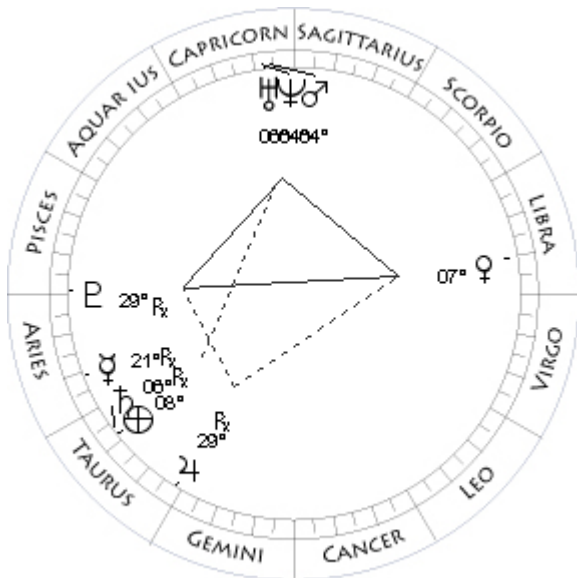

Dec 1, 1822

Nov 1, 1822

Mo|08Ge12 + 4°29	Ea|08Ta32 - 0°00
Su|08Sc32 - 0°00	Me|21Ar36 - 1°25
Me|16Sc37 - 1°25R	Ve|07Li57 + 1°22
Ve|25Li44 + 1°22	Ma|04Cp35 - 0°54
Ma|12Sa09 - 0°54	Ju|29Ta28 - 1°01
Ju|04Ge24 - 1°01R	Sa|06Ta45 - 2°42
Sa|06Ta32 - 2°42R	Ur|06Cp50 - 0°18
Ur|04Cp25 - 0°18	Ne|04Cp38 + 1°01
Ne|03Cp06 + 1°01	Pl|29Pi33 -16°43
Pl|28Pi32 -16°43R	No|11Aq40 - 0°00
No|11Aq40 - 0°00	

Dec 1, 1822

Mo|16Cn50 + 1°54	Ea|08Ge48 - 0°00
Su|08Sa48 - 0°00	Me|04Li50 + 1°31
Me|21Sc42 + 1°31	Ve|26Sc06 + 0°28
Ve|03Sa25 + 0°28	Ma|22Cp30 - 1°03
Ma|04Cp43 - 1°03	Ju|02Ge08 - 0°58
Ju|00Ge31 - 0°58R	Sa|07Ta50 - 2°38
Sa|04Ta22 - 2°38R	Ur|07Cp10 - 0°18
Ur|05Cp51 - 0°18	Ne|04Cp48 + 1°00
Ne|04Cp01 + 1°00	Pl|29Pi39 -16°34
Pl|28Pi15 -16°34R	No|10Aq05 - 0°00
No|10Aq05 - 0°00