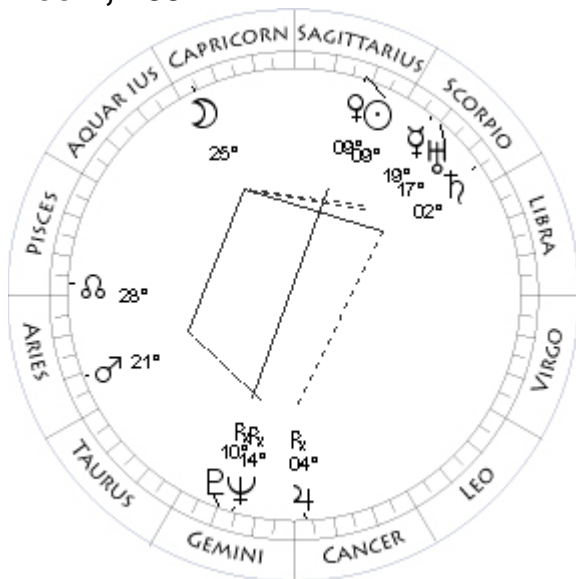

Nov 1, 1894

Dec 1, 1894

Nov 1, 1894

Mo|23Sa35 - 5°08	Ea|09Ta05 - 0°00
Su|09Sc05 - 0°00	Me|27Pi59 - 2°28
Me|26Sc53 - 2°28R	Ve|21Li52 + 1°10
Ve|01Sc51 + 1°10	Ma|04Ta19 - 1°27
Ma|24Ar02 - 1°27R	Ju|26Ge52 - 0°19
Ju|06Cn13 - 0°19R	Sa|28Li24 + 2°15
Sa|29Li23 + 2°15	Ur|15Sc35 + 0°21
Ur|15Sc15 + 0°21	Ne|14Ge11 - 1°31
Ne|15Ge19 - 1°31R	Pl|10Ge37 -11°00
Pl|11Ge20 -11°00R	No|29Pi05 - 0°00

Dec 1, 1894

Mo|25Cp51 - 4°28	Ea|09Ge20 - 0°00
Su|09Sa20 - 0°00	Me|16Vi19 + 2°04
Me|19Sc46 + 2°04	Ve|09Sa50 + 0°09
Ve|09Sa33 + 0°09	Ma|21Ar59 + 0°12
Ma|21Ar59 + 0°12	Ju|29Ge26 - 0°17
Ju|04Cn02 - 0°17R	Sa|29Li21 + 2°18
Sa|02Sc48 + 2°18	Ur|15Sc57 + 0°21
Ur|17Sc06 + 0°21	Ne|14Ge22 - 1°32
Ne|14Ge32 - 1°32R	Pl|10Ge41 -11°01
Pl|10Ge48 -11°01R	No|27Pi30 - 0°00