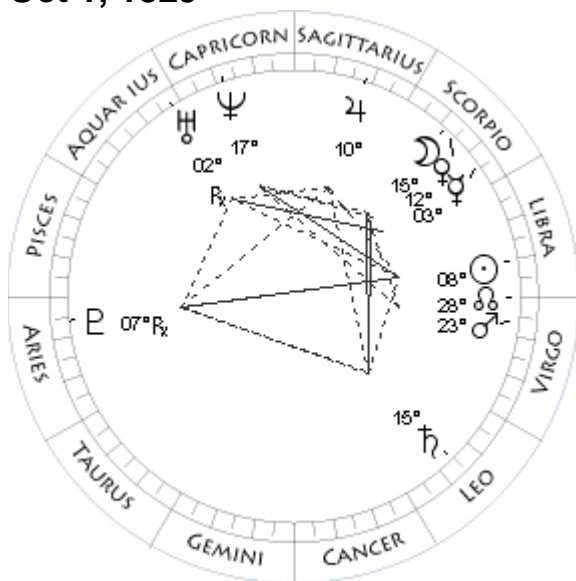

Oct 1, 1829

Sep 1, 1829

Mo|12Li35 + 1°17	Ea|08Pi44 - 0°00
Su|08Vi44 - 0°00	Me|15Li19 + 1°06
Me|19Vi08 + 1°06	Ve|17Sc05 + 0°48
Ve|06Li32 + 0°48	Ma|01Vi40 + 1°08
Ma|04Vi20 + 1°08	Ju|17Sa45 + 0°28
Ju|06Sa47 + 0°28	Sa|09Le04 + 0°40
Sa|11Le55 + 0°40	Ur|04Aq48 - 0°38
Ur|03Aq06 - 0°38R	Ne|19Cp30 + 0°38
Ne|18Cp01 + 0°38R	Pl|07Ar01 -17°17
Pl|07Ar35 -17°17R	No|29Vi29 - 0°00
No|29Vi29 - 0°00	

Oct 1, 1829

Mo|15Sc31 + 3°52	Ea|08Ar02 - 0°00
Su|08Li02 - 0°00	Me|12Cp54 - 2°29
Me|03Sc02 - 2°29	Ve|04Cp44 - 0°39
Ve|12Sc54 - 0°39	Ma|14Vi47 + 1°03
Ma|23Vi29 + 1°03	Ju|20Sa10 + 0°23
Ju|10Sa30 + 0°23	Sa|10Le09 + 0°43
Sa|15Le10 + 0°43	Ur|05Aq08 - 0°37
Ur|02Aq30 - 0°37R	Ne|19Cp41 + 0°37
Ne|17Cp49 + 0°37	Pl|07Ar06 -17°20
Pl|07Ar01 -17°20R	No|27Vi54 - 0°00
No|27Vi54 - 0°00