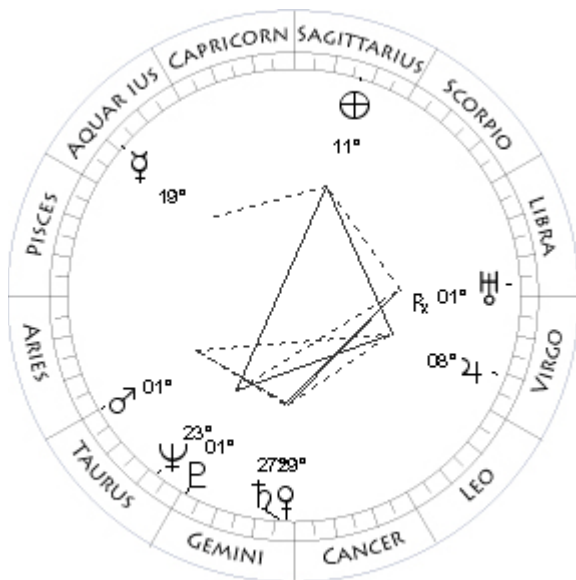

Jun 1, 1885

May 1, 1885

Mo|06Sa47 + 4°35	Ea|11Sc15 - 0°00
Su|11Ta15 - 0°00	Me|17Sc57 - 0°06
Me|05Ta50 - 0°06R	Ve|09Ta13 - 0°51
Ve|10Ta24 - 0°51	Ma|12Ar39 - 0°39
Ma|24Ar32 - 0°39	Ju|06Vi23 + 1°11
Ju|25Le59 + 1°11	Sa|25Ge59 - 1°02
Sa|21Ge49 - 1°02	Ur|01Li25 + 0°46
Ur|29Vi19 + 0°46R	Ne|22Ta34 - 1°41
Ne|22Ta34 - 1°41	Pl|01Ge10 -12°31
Pl|01Ge10 -12°31	No|02Li53 - 0°00
No|02Li53 - 0°00	

Jun 1, 1885

Mo|21Cp11 + 4°45	Ea|11Sa06 - 0°00
Su|11Ge06 - 0°00	Me|19Aq38 - 3°00
Me|17Ta37 - 3°00	Ve|29Ge05 + 0°20
Ve|18Ge33 + 0°20	Ma|01Ta13 - 0°21
Ma|17Ta35 - 0°21	Ju|08Vi46 + 1°06
Ju|28Le14 + 1°06	Sa|27Ge08 - 0°58
Sa|25Ge32 - 0°58	Ur|01Li49 + 0°45
Ur|28Vi48 + 0°45R	Ne|23Ta09 - 1°41
Ne|23Ta44 - 1°41	Pl|01Ge33 -12°29
Pl|01Ge52 -12°29	No|01Li15 - 0°00
No|01Li15 - 0°00