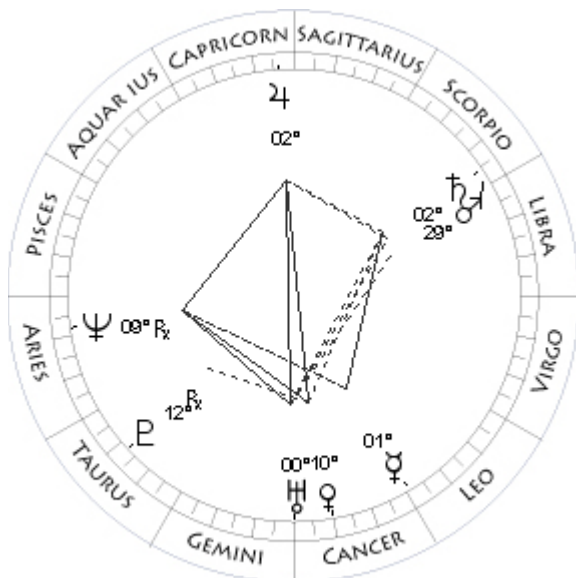

Oct 1, 1865

Sep 1, 1865

Mo|14Cp39 + 5°08	Ea|09Pi01 - 0°00
Su|09Vi01 - 0°00	Me|21Aq07 - 4°25
Me|20Vi11 - 4°25R	Ve|22Ta27 - 0°54
Ve|28Cn15 - 0°54	Ma|14Li59 + 0°40
Ma|01Li20 + 0°40	Ju|00Cp29 + 0°12
Ju|19Sa36 + 0°12	Sa|01Sc24 + 2°19
Sa|27Li01 + 2°19	Ur|00Cn31 + 0°14
Ur|03Cn18 + 0°14	Ne|09Ar58 - 1°34R
Ne|09Ar58 - 1°34R	Ne|08Ar58 - 1°34
Pl|14Ta07 -15°52R	Pl|12Ta52 -15°52
No|23Li12 - 0°00	

Oct 1, 1865

Mo|20Aq37 + 4°36	Ea|08Ar19 - 0°00
Su|08Li19 - 0°00	Me|01Le57 + 1°53
Me|23Vi39 + 1°53	Ve|10Cn49 + 0°50
Ve|03Vi29 + 0°50	Ma|29Li00 + 0°23
Ma|21Li03 + 0°23	Ju|02Cp56 + 0°08
Ju|22Sa21 + 0°08	Sa|02Sc22 + 2°15
Sa|00Sc11 + 2°15	Ur|00Cn52 + 0°14
Ur|03Cn53 + 0°14	Ne|09Ar09 - 1°35
Ne|09Ar11 - 1°35R	Ne|09Ar09 - 1°35
Pl|13Ta48 -15°59R	Pl|12Ta57 -15°59
No|21Li37 - 0°00