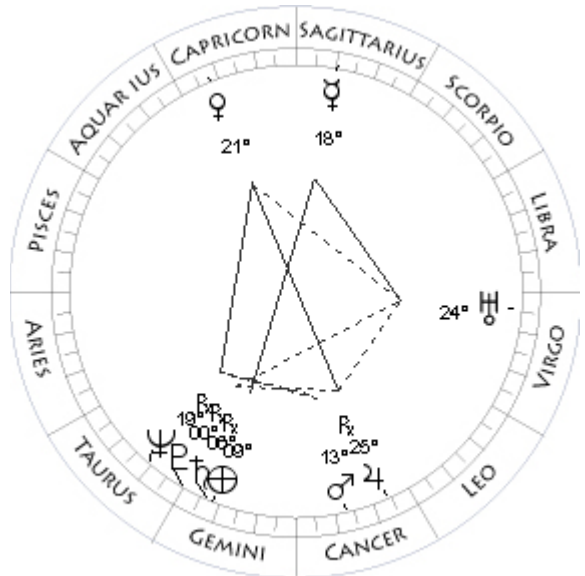

Nov 1, 1883

Dec 1, 1883

Nov 1, 1883

Mo|24Sc58 + 2°03	
Su|08Sc45 - 0°00	Ea|08Ta45 - 0°00
Me|24Li03 + 1°55	Me|09Vi50 + 1°55
Ve|19Sc30 + 0°17	Ve|04Sa18 + 0°17
Ma|08Le37 + 1°34	Ma|29Ge32 + 1°34
Ju|03Le55 + 0°19	Ju|23Cn02 + 0°19
Sa|08Ge45 - 2°01R	Sa|05Ge37 - 2°01
Ur|26Vi26 + 0°44	Ur|24Vi20 + 0°44
Ne|19Ta59 - 1°49R	Ne|19Ta36 - 1°49
Pl|00Ge37 -13°17R	Pl|00Ge03 -13°17
No|01Sc51 - 0°00	

Dec 1, 1883

Mo|28Sa00 + 4°18	
Su|09Sa00 - 0°00	Ea|09Ge00 - 0°00
Me|11Sa55 - 1°10	Me|18Sa05 - 1°10
Ve|27Sa02 - 0°55	Ve|21Cp49 - 0°55
Ma|19Le10 + 2°30	Ma|13Cn54 + 2°30
Ju|04Le23 + 0°25R	Ju|25Cn29 + 0°25
Sa|06Ge27 - 2°01R	Sa|06Ge43 - 2°01
Ur|27Vi39 + 0°45	Ur|24Vi44 + 0°45
Ne|19Ta09 - 1°49R	Ne|19Ta47 - 1°49
Pl|00Ge04 -13°17R	Pl|00Ge07 -13°17
No|00Sc16 - 0°00