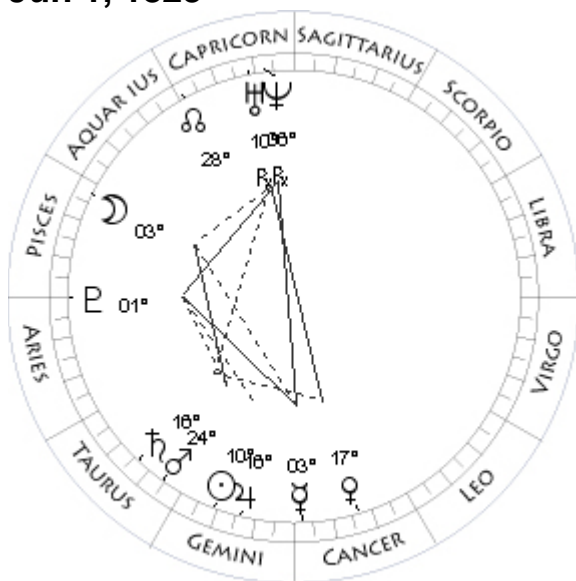

Jun 1, 1823

May 1, 1823

Mo|19Cp27 - 1°02	Ea|10Sc17 - 0°00
Su|10Ta17 - 0°00	Me|21Ta05 + 0°09
Me|12Ta50 + 0°09	Ve|27Cn02 + 1°12
Ve|11Ge04 + 1°12	Ma|26Ar27 - 0°24
Ma|02Ta10 - 0°24	Ju|15Ge24 - 0°27
Ju|09Ge48 - 0°27	Sa|13Ta16 - 2°06
Sa|12Ta59 - 2°06	Ur|08Cp54 - 0°21
Ur|11Cp30 - 0°21R	Ne|05Cp42 + 1°01
Ne|07Cp19 + 1°01R	Pl|00Ar06 -16°13
Pl|00Ar48 -16°13	No|02Aq05 - 0°00
No|02Aq05 - 0°00	

Jun 1, 1823

Mo|03Pi47 + 2°58	Ea|10Sa08 - 0°00
Su|10Ge08 - 0°00	Me|25Li59 + 1°22
Me|03Cn00 + 1°22	Ve|17Vi24 + 2°05
Ve|17Cn47 + 2°05	Ma|14Ta20 - 0°05
Ma|24Ta51 - 0°05	Ju|18Ge06 - 0°23
Ju|16Ge47 - 0°23	Sa|14Ta24 - 2°06
Sa|16Ta54 - 2°06	Ur|09Cp15 - 0°21
Ur|10Cp46 - 0°21R	Ne|05Cp53 + 1°02
Ne|06Cp45 + 1°02R	Pl|00Ar12 -16°22
Pl|01Ar19 -16°22	No|00Aq26 - 0°00
No|00Aq26 - 0°00