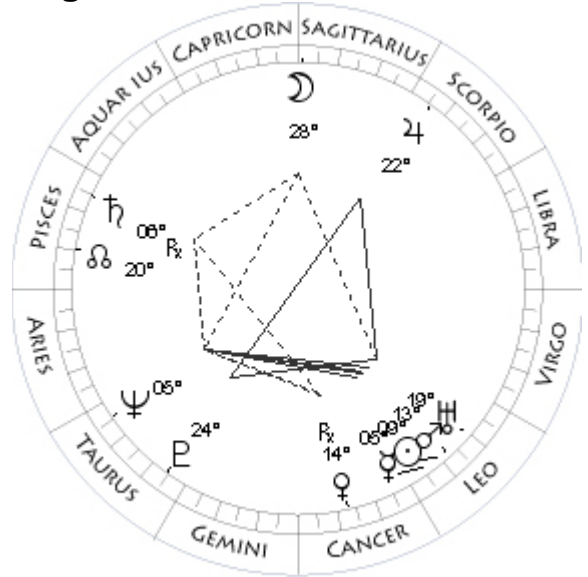

Aug 1, 1876

Jul 1, 1876

Mo|13Sc11 - 3°52	
Su|09Cn55 - 0°00	Ea|09Cp55 - 0°00
Me|21Ge36 - 4°09	Me|11Aq56 - 4°09
Ve|28Cn58 - 2°12R	Ve|01Cp49 - 2°12
Ma|23Cn23 + 1°07	Ma|01Le41 + 1°07
Ju|22Sc37 + 0°57R	Ju|00Sa37 + 0°57
Sa|07Pi56 - 1°43R	Sa|02Pi52 - 1°43
Ur|17Le51 + 0°41	Ur|19Le48 + 0°41
Ne|04Ta57 - 1°45	Ne|03Ta10 - 1°45
Pl|24Ta07 -14°05	Pl|23Ta06 -14°05
No|23Pi43 - 0°00	

Aug 1, 1876

Mo|28Sa06 - 5°06	
Su|09Le30 - 0°00	Ea|09Aq30 - 0°00
Me|05Le32 + 1°32	Me|22Cn40 + 1°32
Ve|14Cn11 - 6°42R	Ve|20Aq50 - 6°42
Ma|13Le13 + 1°09	Ma|15Le29 + 1°09
Ju|22Sc24 + 0°49	Ju|03Sa02 + 0°49
Sa|06Pi35 - 1°49R	Sa|03Pi52 - 1°49
Ur|19Le38 + 0°40	Ur|20Le11 + 0°40
Ne|05Ta19 - 1°46	Ne|03Ta22 - 1°46
Pl|24Ta30 -14°11	Pl|23Ta11 -14°11
No|22Pi04 - 0°00