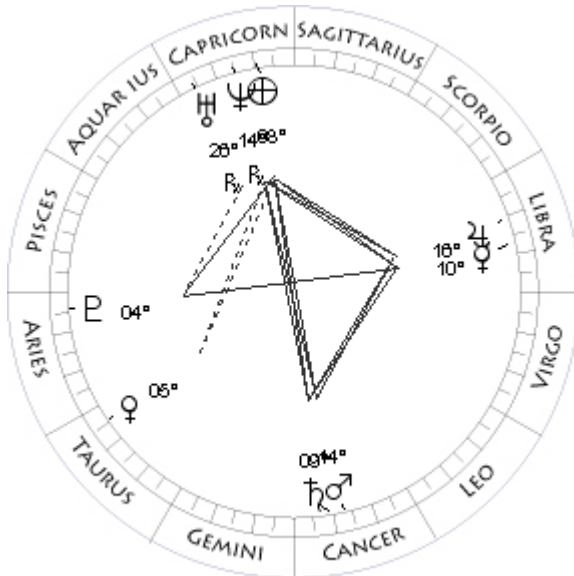

Jul 1, 1827

Aug 1, 1827

Jul 1, 1827

Mo|29Vi02 - 3°32	Ea|08Cp49 - 0°00
Su|08Cn49 - 0°00	Me|10Li45 + 1°32
Me|00Le50 + 1°32	Ve|05Ta00 - 1°04
Ve|12Ge54 - 1°04	Ma|14Cn13 + 0°56
Ma|12Cn08 + 0°56	Ju|16Li31 + 1°19
Ju|05Li47 + 1°19	Sa|09Cn41 - 0°29
Sa|09Cn36 - 0°29	Ur|26Cp01 - 0°33
Ur|26Cp57 - 0°33R	Ne|14Cp46 + 0°47
Ne|14Cp58 + 0°47R	Pl|04Ar41 -16°51
Pl|05Ar56 -16°51	No|11Sc29 - 0°00

Aug 1, 1827

Mo|19Sc38 + 0°51	Ea|08Aq24 - 0°00
Su|08Le24 - 0°00	Me|12Cp03 - 4°05
Me|26Le34 - 4°05R	Ve|24Ge51 + 0°15
Ve|20Cn31 + 0°15	Ma|28Cn28 + 1°05
Ma|02Le16 + 1°05	Ju|18Li51 + 1°12
Ju|09Li29 + 1°12	Sa|10Cn51 - 0°27
Sa|13Cn33 - 0°27	Ur|26Cp22 - 0°34
Ur|25Cp43 - 0°34R	Ne|14Cp57 + 0°47
Ne|14Cp10 + 0°47R	Pl|04Ar46 -17°02
Pl|05Ar49 -17°02R	No|09Sc50 - 0°00