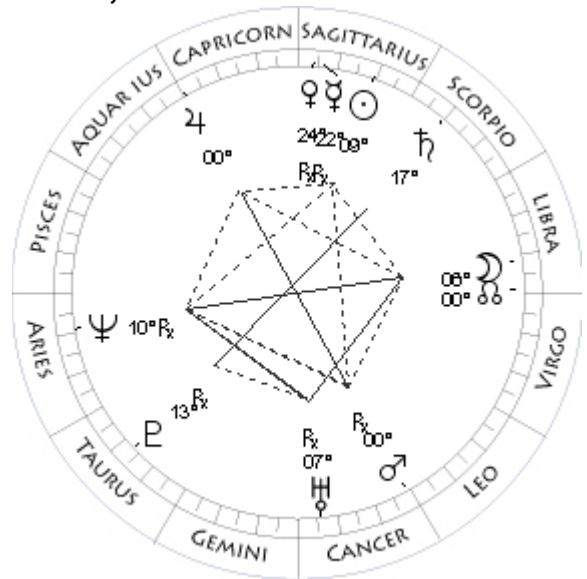

Dec 1, 1866

Nov 1, 1866

Mo|01Vi54 - 2°38	
Su|08Sc52 - 0°00	Ea|08Ta52 - 0°00
Me|26Sc17 - 1°54	Me|06Cp52 - 1°54
Ve|20Sa30 - 4°51	Ve|15Ar02 - 4°51
Ma|24Cn51 + 1°23	Ma|16Ge14 + 1°23
Ju|25Cp23 - 0°35	Ju|06Aq18 - 0°35
Sa|14Sc18 + 2°06	Sa|14Sc51 + 2°06
Ur|08Cn15 + 0°18R	Ur|05Cn39 + 0°18
Ne|10Ar41 - 1°37R	Ne|11Ar35 - 1°37
Pl|14Ta13 -15°54R	Pl|13Ta58 -15°54
No|00Li38 - 0°00	

Dec 1, 1866

Mo|06Li34 + 0°33	
Su|09Sa07 - 0°00	Ea|09Ge07 - 0°00
Me|22Sa27 - 0°31R	Me|07Ta04 - 0°31
Ve|24Sa57 - 1°53R	Ve|03Ge04 - 1°53
Ma|00Le14 + 2°36R	Ma|01Cn09 + 2°36
Ju|00Aq13 - 0°35	Ju|08Aq54 - 0°35
Sa|17Sc52 + 2°06	Sa|15Sc47 + 2°06
Ur|07Cn26 + 0°19R	Ur|06Cn01 + 0°19
Ne|10Ar08 - 1°36R	Ne|11Ar46 - 1°36
Pl|13Ta41 -15°52R	Pl|14Ta03 -15°52
No|29Vi03 - 0°00