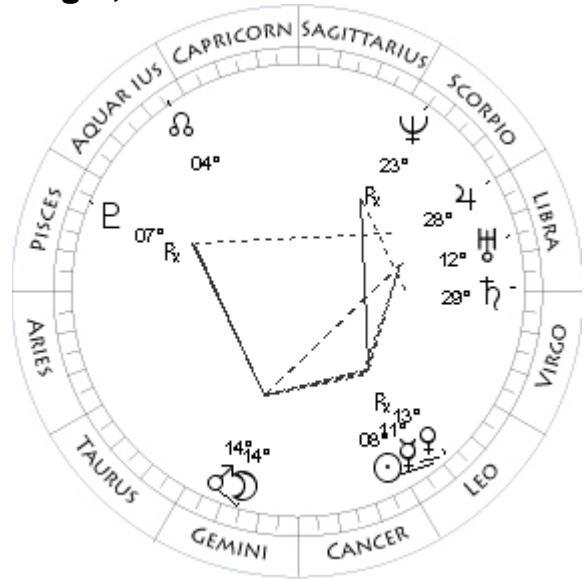

Jul 1, 1804

Aug 1, 1804

Jul 1, 1804

Mo|20Ar29 + 5°04	Ea|09Cp20 - 0°00
Su|09Cn20 - 0°00	Me|18Ge09 - 3°17
Me|18Ge09 - 3°17	Ve|17Le05 - 0°19
Ve|17Le05 - 0°19	Ma|22Ta38 - 0°37
Ma|22Ta38 - 0°37	Ju|26Li01 + 1°15
Ju|26Li01 + 1°15	Sa|27Vi41 + 2°20
Sa|27Vi41 + 2°20	Ur|12Li08 + 0°39
Ur|12Li08 + 0°39	Ne|23Sc29 + 1°46R
Ne|23Sc29 + 1°46R	Pl|08Pi14 -13°32R
Pl|08Pi14 -13°32R	No|06Aq18 - 0°00

Aug 1, 1804

Mo|14Ge11 + 4°05	Ea|08Aq56 - 0°00
Su|08Le56 - 0°00	Me|11Le21 + 1°46
Me|11Le21 + 1°46	Ve|13Le24 - 6°45R
Ve|13Le24 - 6°45R	Ma|14Ge06 - 0°14
Ma|14Ge06 - 0°14	Ju|28Li07 + 1°07
Ju|28Li07 + 1°07	Sa|29Vi58 + 2°14
Sa|29Vi58 + 2°14	Ur|12Li52 + 0°38
Ur|12Li52 + 0°38	Ne|23Sc11 + 1°44R
Ne|23Sc11 + 1°44R	Pl|07Pi47 -13°40R
Pl|07Pi47 -13°40R	No|04Aq39 - 0°00