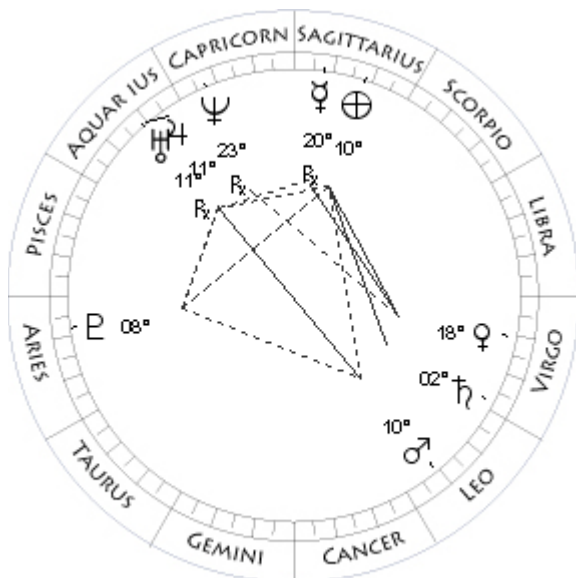

Jun 1, 1831

May 1, 1831

Mo|29Sa24 + 4°17	Ea|10Sc21 - 0°00
Su|10Ta21 - 0°00	Me|10Vi28 + 2°38
Me|01Ge08 + 2°38	Ve|28Cn35 + 1°14
Ve|11Ge40 + 1°14	Ma|26Cn16 + 1°19
Ma|28Ge44 + 1°19	Ju|08Aq30 - 0°39
Ju|19Aq48 - 0°39	Sa|00Vi56 + 1°37
Sa|24Le53 + 1°37	Ur|11Aq28 - 0°39
Ur|14Aq22 - 0°39	Ne|23Cp08 + 0°31
Ne|24Cp59 + 0°31R	Pl|08Ar47 -16°44
Pl|09Ar25 -16°44	
No|27Le21 - 0°00	

Jun 1, 1831

Mo|14Aq55 + 0°51	Ea|10Sa12 - 0°00
Su|10Ge12 - 0°00	Me|20Sa54 - 3°17
Me|01Ge24 - 3°17R	Ve|18Vi57 + 2°07
Ve|18Cn18 + 2°07	Ma|10Le11 + 1°18
Ma|18Cn02 + 1°18	Ju|11Aq12 - 0°46
Ju|22Aq11 - 0°46	Sa|02Vi02 + 1°34
Sa|25Le56 + 1°34	Ur|11Aq49 - 0°41
Ur|14Aq26 - 0°41R	Ne|23Cp19 + 0°31
Ne|24Cp40 + 0°31R	Pl|08Ar53 -16°52
Pl|09Ar59 -16°52	
No|25Le42 - 0°00