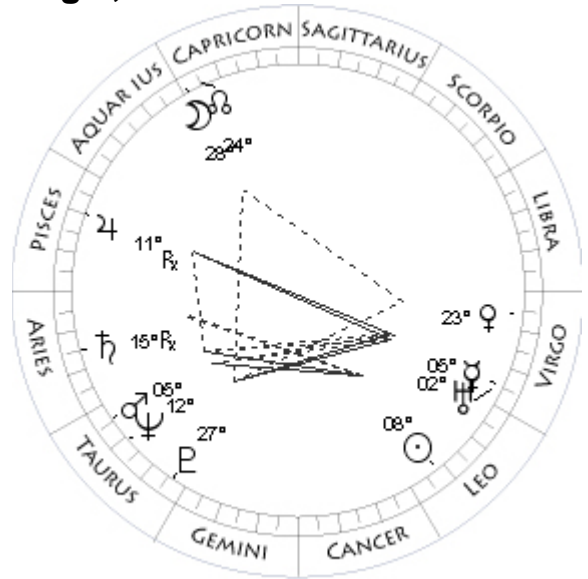

Aug 1, 1879

Jul 1, 1879

Mo|06Sa40 - 3°55	Ea|09Cp14 - 0°00
Su|09Cn14 - 0°00	Me|07Vi14 + 1°54
Me|23Cn20 + 1°54	Ve|16Sc33 + 1°28
Ve|24Le06 + 1°28	Ma|28Aq35 - 2°23
Ma|15Ar36 - 2°23	Ju|02Pi14 - 1°10
Ju|12Pi43 - 1°10	Sa|09Ar01 - 2°24
Sa|15Ar10 - 2°24	Ur|03Vi52 + 0°44
Ur|01Vi21 + 0°44	Ne|09Ta53 - 1°45
Ne|11Ta32 - 1°45	Pl|25Ta56 -13°35
Pl|26Ta54 -13°35	
No|25Cp44 - 0°00	

Aug 1, 1879

Mo|28Cp41 + 0°21	Ea|08Aq49 - 0°00
Su|08Le49 - 0°00	Me|19Sa15 - 2°12
Me|05Vi14 - 2°12	Ve|05Cp48 - 1°30
Ve|23Vi12 - 1°30	Ma|18Pi14 - 2°32
Ma|05Ta15 - 2°32	Ju|05Pi02 - 1°19
Ju|11Pi17 - 1°19R	Sa|10Ar05 - 2°33
Sa|15Ar46 - 2°33R	Ur|04Vi15 + 0°43
Ur|02Vi58 + 0°43	Ne|10Ta04 - 1°47
Ne|12Ta01 - 1°47	Pl|26Ta01 -13°42
Pl|27Ta19 -13°42	
No|24Cp05 - 0°00