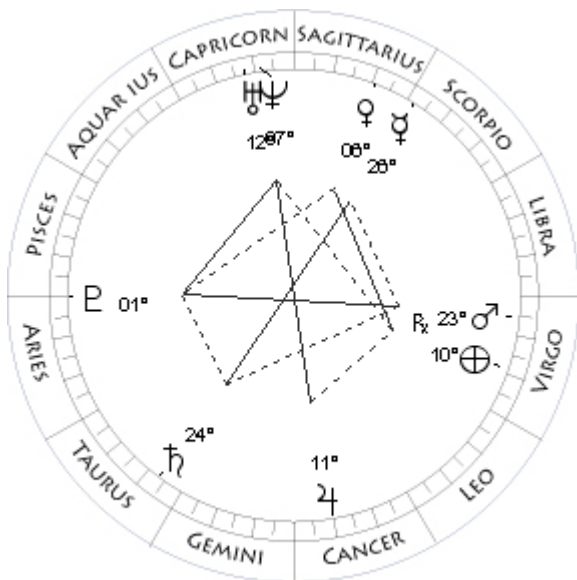

Mar 1, 1824

Apr 1, 1824

Mar 1, 1824

Mo|17Pi00 + 4°24	Ea|10Vi54 - 0°00
Su|10Pi55 - 0°00	Me|26Sc10 - 0°34
Me|13Aq55 - 0°34	Ve|06Sa37 + 0°18
Ve|03Aq15 + 0°18	Ma|23Vi55 + 3°26
Ma|11Li55 + 3°26R	Ju|11Cn26 + 0°04
Ju|01Cn06 + 0°04	Sa|24Ta23 - 2°02
Sa|18Ta37 - 2°02	Ur|12Cp22 - 0°22
Ur|14Cp47 - 0°22	Ne|07Cp31 + 0°56
Ne|09Cp11 + 0°56	Pl|01Ar02 -16°14
Pl|00Ar27 -16°14	No|15Cp56 - 0°00

Apr 1, 1824

Mo|03Ta49 + 4°43	Ea|11Li43 - 0°00
Su|11Ar43 - 0°00	Me|00Pi54 - 2°00
Me|00Ar39 - 2°00	Ve|25Cp42 - 1°10
Ve|10Pi44 - 1°10	Ma|07Li47 + 3°04
Ma|01Li39 + 3°04R	Ju|14Cn00 + 0°07
Ju|03Cn03 + 0°07	Sa|25Ta31 - 1°56
Sa|21Ta30 - 1°56	Ur|12Cp43 - 0°23
Ur|15Cp39 - 0°23	Ne|07Cp42 + 0°57
Ne|09Cp36 + 0°57	Pl|01Ar07 -16°13
Pl|01Ar14 -16°13	No|14Cp17 - 0°00