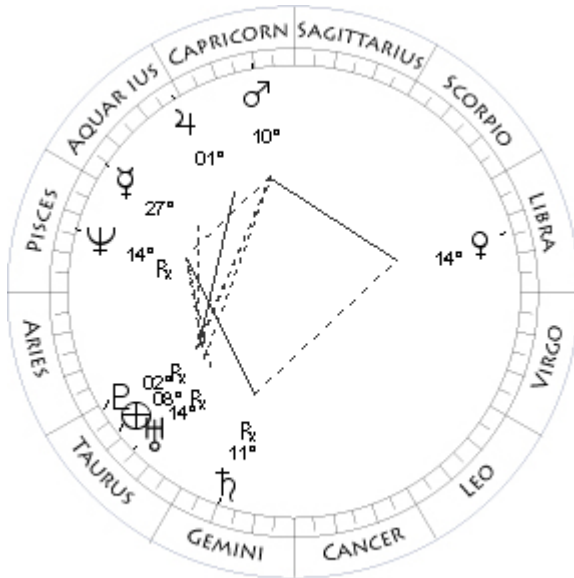

Nov 1, 1854

Dec 1, 1854

Nov 1, 1854

Mo|26Pi58 - 4°20	Ea|08Ta47 - 0°00
Su|08Sc46 - 0°00	Me|27Aq03 - 2°53
Me|02Sa03 - 2°53	Ve|14Li09 + 1°17
Ve|28Li26 + 1°17	Ma|10Cp29 - 1°00
Ma|15Sa47 - 1°00	Ju|01Aq57 - 0°29
Ju|21Cp16 - 0°29	Sa|11Ge08 - 1°49
Sa|14Ge51 - 1°49R	Ur|14Ta36 - 0°23
Ur|14Ta54 - 0°23R	Ne|14Pi53 - 1°02
Ne|13Pi19 - 1°02R	Pl|02Ta30 -17°03
Pl|02Ta29 -17°03R	No|22Ta44 - 0°00

Dec 1, 1854

Mo|03Ta31 - 1°42	Ea|09Ge02 - 0°00
Su|09Sa02 - 0°00	Me|10Ie52 + 2°37
Me|19Sc44 + 2°37	Ve|02Sa12 + 0°20
Ve|06Sa08 + 0°20	Ma|28Cp38 - 1°07
Ma|08Cp26 - 1°07	Ju|04Aq32 - 0°30
Ju|26Cp21 - 0°30	Sa|12Ge15 - 1°48
Sa|12Ge39 - 1°48R	Ur|14Ta56 - 0°23
Ur|13Ta42 - 0°23R	Ne|15Pi04 - 1°01
Ne|13Pi11 - 1°01	Pl|02Ta35 -16°59
Pl|01Ta58 -16°59R	No|21Ta09 - 0°00