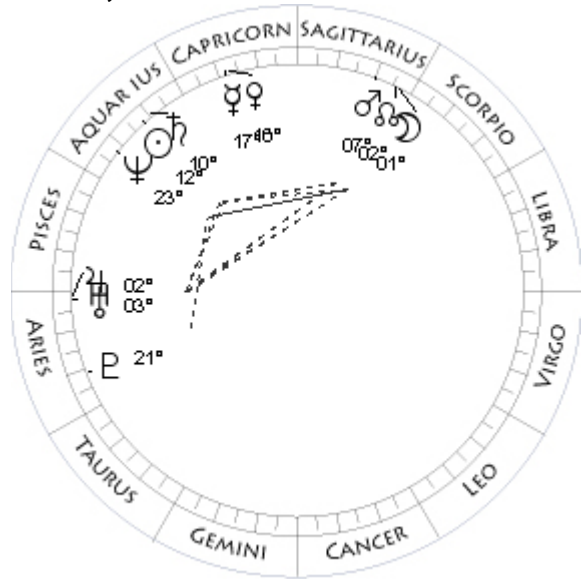

Feb 1, 1845

Jan 1, 1845

Mo|09Li17 - 4°16	Ea|11Cn01 - 0°00
Su|11Cp01 - 0°00	Me|13Ta53 - 0°07
Me|29Cp05 - 0°07	Ve|20Li48 + 1°31
Ve|08Sa18 + 1°31	Ma|18Li44 + 0°44
Ma|17Sc53 + 0°44	Ju|08Ar15 - 1°17
Ju|27Pi08 - 1°17	Sa|08Aq50 - 0°39
Sa|06Aq25 - 0°39	Ur|05Ar18 - 0°43
Ur|02Ar31 - 0°43	Ne|21Aq55 - 0°24
Ne|21Aq55 - 0°24	Pl|22Ar50 -17°15
Pl|21Ar43 -17°15R	No|02Sa54 - 0°00

Feb 1, 1845

Mo|01Sa02 - 0°06	Ea|12Le34 - 0°00
Su|12Aq34 - 0°00	Me|22Li15 + 1°19
Me|17Cp17 + 1°19	Ve|10Sa21 + 0°09
Ve|16Cp42 + 0°09	Ma|07Sa42 + 0°26
Ma|07Sa42 + 0°26	Ju|11Ar06 - 1°10
Ju|02Ar21 - 1°10	Sa|09Aq48 - 0°41
Sa|10Aq03 - 0°41	Ur|05Ar38 - 0°42
Ur|03Ar27 - 0°42	Ne|23Aq00 - 0°24
Ne|23Aq00 - 0°24	Pl|23Aq20 - 0°24
Pl|21Ar51 -17°03	Pl|22Ar56 -17°03
No|01Sa15 - 0°00