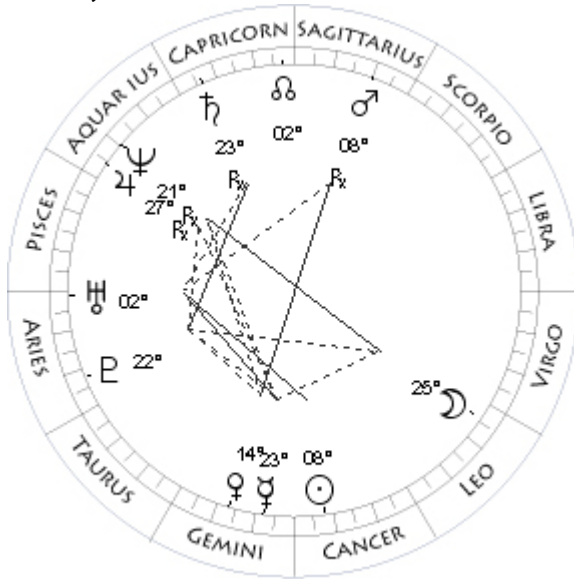

Jul 1, 1843

Aug 1, 1843

Jul 1, 1843

Mo|25Le32 - 4°14	Ea|08Cp56 - 0°00
Su|08Cn57 - 0°00	Me|04Aq00 - 4°27
Me|23Ge01 - 4°27	Ve|08Ta05 - 0°59
Ve|14Ge11 - 0°59	Ma|29Sa10 - 3°39
Ma|08Sa08 - 3°39R	Ju|18Aq30 - 0°59
Ju|27Aq09 - 0°59R	Sa|22Cp04 + 0°01
Sa|23Cp32 + 0°01R	Ur|29Pi22 - 0°45
Ur|02Ar15 - 0°45	Ne|19Aq49 - 0°19
Ne|21Aq08 - 0°19R	Pl|21Ar20 -17°08
Pl|22Ar39 -17°08	No|02Cp01 - 0°00

Aug 1, 1843

Mo|18Li54 - 4°57	Ea|08Aq32 - 0°00
Su|08Le32 - 0°00	Me|08Cn49 + 1°20
Me|01Le42 + 1°20	Ve|27Ge57 + 0°20
Ve|21Cn51 + 0°20	Ma|17Cp26 - 3°47
Ma|09Sa38 - 3°47	Ju|21Aq15 - 1°06
Ju|24Aq25 - 1°06R	Sa|23Cp00 - 0°02
Sa|21Cp17 - 0°02R	Ur|29Pi42 - 0°46
Ur|02Ar02 - 0°46R	Ne|20Aq01 - 0°19
Ne|20Aq25 - 0°19R	Pl|21Ar25 -17°19
Pl|22Ar43 -17°19R	No|00Cp23 - 0°00