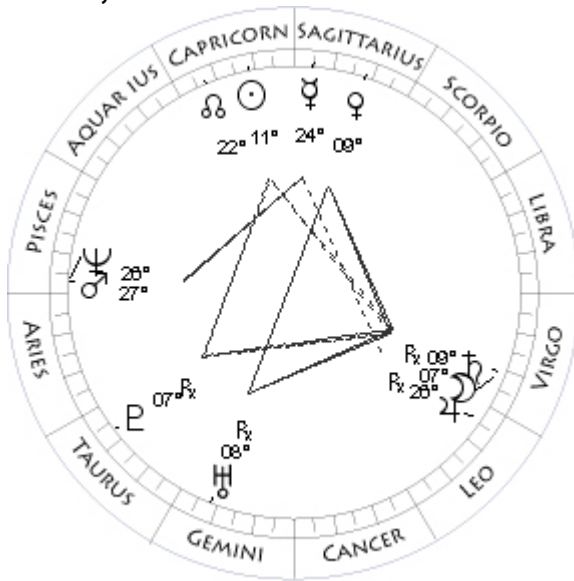

Jan 1, 1861

Feb 1, 1861

Jan 1, 1861

Mo|07Vi10 - 3°42	Ea|11Cn08 - 0°00
Su|11Cp09 - 0°00	Me|14Sc23 + 0°06
Me|24Sa07 + 0°06	Ve|23Li53 + 1°26
Ve|09Sa31 + 1°26	Ma|08Ta51 - 0°21
Ma|27Pi43 - 0°21	Ju|18Le53 + 0°59
Ju|26Le24 + 0°59R	Sa|04Vi13 + 1°46
Sa|09Vi23 + 1°46R	Ur|10Ge21 - 0°02
Ur|08Ge47 - 0°02R	Ne|28Pi36 - 1°19
Ne|26Pi47 - 1°19	Pl|08Ta26 -16°21
Pl|07Ta30 -16°21R	No|23Cp26 - 0°00
No|23Cp26 - 0°00	

Feb 1, 1861

Mo|00Sc40 - 5°12	Ea|12Le41 - 0°00
Su|12Aq41 - 0°00	Me|15Aq20 - 2°04
Me|13Aq28 - 2°04	Ve|13Sa24 + 0°04
Ve|17Cp59 + 0°04	Ma|26Ta09 + 0°14
Ma|18Ar58 + 0°14	Ju|21Le19 + 1°05
Ju|23Le16 + 1°05R	Sa|05Vi18 + 1°53
Sa|07Vi54 + 1°53R	Ur|10Ge42 - 0°02
Ur|08Ge04 - 0°02R	Ne|28Pi47 - 1°18
Ne|27Pi28 - 1°18	Pl|08Ta31 -16°11
Pl|07Ta28 -16°11	No|21Cp47 - 0°00
No|21Cp47 - 0°00