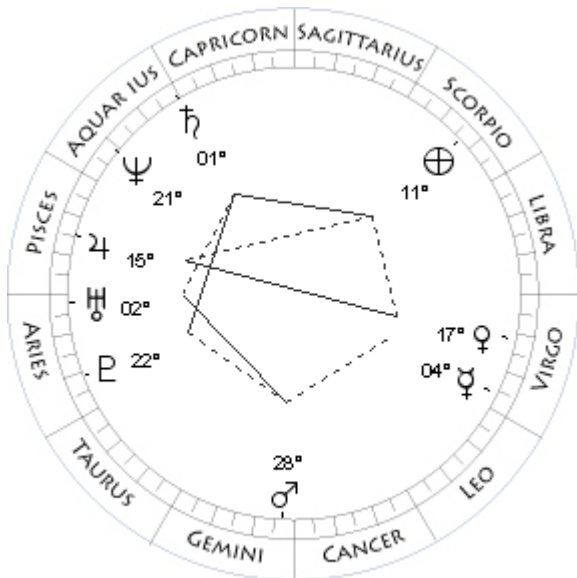

Jun 1, 1844

May 1, 1844

Mo|25Li00 - 3°57	Ea|11Sc11 - 0°00
Su|11Ta11 - 0°00	Me|04Vi27 + 2°33
Me|01Ge45 + 2°33	Ve|17Vi58 + 2°59
Ve|26Ge02 + 2°59	Ma|28Ge17 + 0°47
Ma|10Ge10 + 0°47	Ju|15Pi52 - 1°04
Ju|24Pi22 - 1°04	Sa|01Aq20 - 0°24
Sa|07Aq07 - 0°24	Ur|02Ar39 - 0°42
Ur|04Ar23 - 0°42	Ne|21Aq40 - 0°21
Ne|23Aq33 - 0°21	Pl|22Ar10 -16°52
Pl|22Ar39 -16°52	No|15Sa52 - 0°00

Jun 1, 1844

Mo|18Sa48 + 0°27	Ea|11Sa01 - 0°00
Su|11Ge01 - 0°00	Me|17Sa24 - 3°02
Me|05Ge40 - 3°02R	Ve|07Sc58 + 2°37
Ve|24Cn59 + 2°37	Ma|13Cn08 + 0°58
Ma|00Cn48 + 0°58	Ju|18Pi41 - 1°11
Ju|29Pi50 - 1°11	Sa|02Aq17 - 0°28
Sa|07Aq07 - 0°28R	Ur|02Ar59 - 0°43
Ur|05Ar37 - 0°43	Ne|21Aq51 - 0°22
Ne|23Aq42 - 0°22R	Pl|22Ar15 -16°57
Pl|23Ar16 -16°57	No|14Sa14 - 0°00