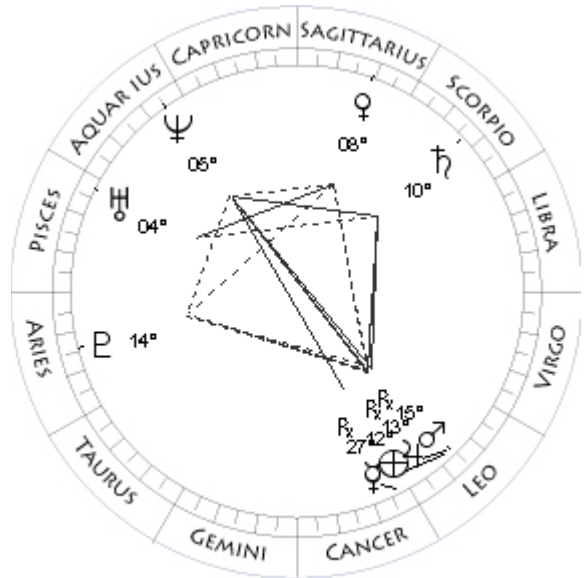

Jan 1, 1837

Feb 1, 1837

Jan 1, 1837

Mo|26Li59 + 1°03	Ea|10Cn58 - 0°00
Su|10Cp58 - 0°00	Me|14Aq43 - 2°09
Me|20Cp44 - 2°09	Ve|19Li15 + 1°34
Ve|07Sa42 + 1°34	Ma|01Le21 + 3°39
Ma|26Le51 + 3°39R	Ju|10Le37 + 0°49
Ju|16Le50 + 0°49R	Sa|10Sc00 + 2°15
Sa|14Sc45 + 2°15	Ur|03Pi55 - 0°44
Ur|01Pi45 - 0°44	Ne|05Aq33 + 0°08
Ne|04Aq47 + 0°08	Pl|14Ar43 -17°14
Pl|13Ar30 -17°14	No|07Ta38 - 0°00

Feb 1, 1837

Mo|17Sa30 - 3°21	Ea|12Le31 - 0°00
Su|12Aq30 - 0°00	Me|27Cn47 + 3°08
Me|19Aq22 + 3°08R	Ve|08Sa50 + 0°11
Ve|16Cp04 + 0°11	Ma|15Le09 + 4°33
Ma|19Le01 + 4°33R	Ju|13Le05 + 0°54
Ju|13Le12 + 0°54R	Sa|10Sc58 + 2°21
Sa|16Sc41 + 2°21	Ur|04Pi15 - 0°44
Ur|03Pi15 - 0°44	Ne|05Aq44 + 0°08
Ne|05Aq57 + 0°08	Pl|14Ar49 -17°03
Pl|13Ar44 -17°03	No|05Ta59 - 0°00