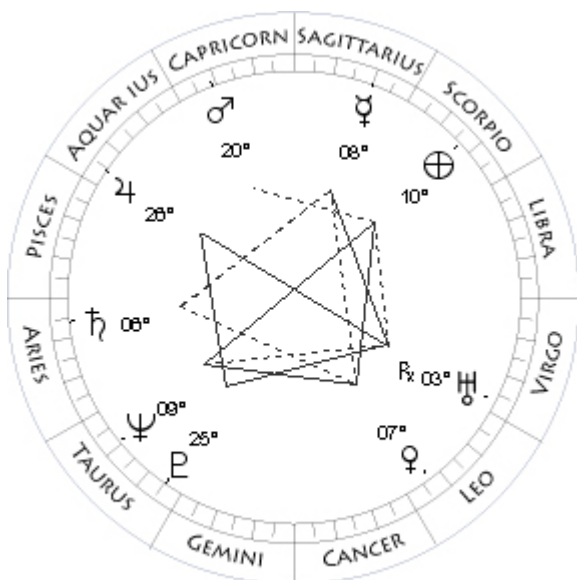

Jun 1, 1879

May 1, 1879

Mo|04Vi36 - 3°00	Ea|10Sc43 - 0°00
Su|10Ta44 - 0°00	Me|08Sa11 - 1°53
Me|20Ar54 - 1°53	Ve|07Le55 + 1°31
Ve|15Ge13 + 1°31	Ma|20Cp33 - 1°37
Ma|02Pi09 - 1°37	Ju|26Aq47 - 0°54
Ju|07Pi09 - 0°54	Sa|06Ar57 - 2°12
Sa|10Ar04 - 2°12	Ur|03Vi04 + 0°46
Ur|00Vi06 + 0°46R	Ne|09Ta33 - 1°43
Ne|09Ta33 - 1°43	Pl|25Ta36 -13°33
Pl|25Ta36 -13°33	No|28Cp58 - 0°00
No|28Cp58 - 0°00	

Jun 1, 1879

Mo|27Li28 - 5°08	Ea|10Sa35 - 0°00
Su|10Ge35 - 0°00	Me|18Pi42 - 1°56
Me|21Ta52 - 1°56	Ve|28Vi16 + 2°16
Ve|21Cn18 + 2°16	Ma|09Aq39 - 2°04
Ma|24Pi40 - 2°04	Ju|29Aq33 - 1°02
Ju|11Pi14 - 1°02	Sa|08Ar00 - 2°17
Sa|13Ar11 - 2°17	Ur|03Vi28 + 0°45
Ur|00Vi21 + 0°45	Ne|09Ta42 - 1°44
Ne|10Ta40 - 1°44	Pl|25Ta51 -13°32
Pl|26Ta17 -13°32	No|27Cp19 - 0°00
No|27Cp19 - 0°00