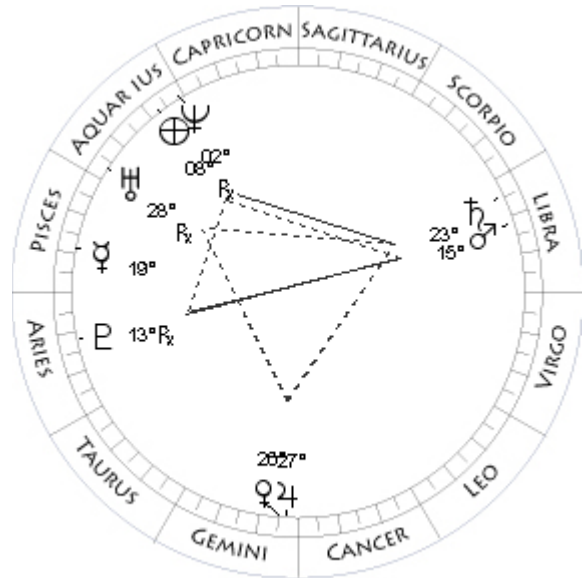

Jul 1, 1835

Aug 1, 1835

Jul 1, 1835

Mo|11Vi58 + 5°12	Ea|08Cp53 - 0°00
Su|08Cn52 - 0°00	Me|08Sa40 - 1°53
Me|29Cn44 - 1°53	Ve|06Ta32 - 1°02
Ve|13Ge32 - 1°02	Ma|01Li42 + 1°05
Ma|02Vi02 + 1°05	Ju|25Ge15 - 0°16
Ju|27Ge29 - 0°16	Sa|22Li29 + 2°33
Sa|16Li31 + 2°33	Ur|28Aq00 - 0°46
Ur|00Pi16 - 0°46R	Ne|02Aq15 + 0°15
Ne|03Aq03 + 0°15R	Pl|13Ar10 -17°09
Pl|14Ar28 -17°09	No|06Ge45 - 0°00

Aug 1, 1835

Mo|04Sc10 + 2°42	Ea|08Aq28 - 0°00
Su|08Le28 - 0°00	Me|19Pi55 - 2°43
Me|20Cn34 - 2°43	Ve|26Ge24 + 0°18
Ve|21Cn10 + 0°18	Ma|15Li46 + 0°44
Ma|20Vi49 + 0°44	Ju|27Ge54 - 0°13
Ju|04Cn17 - 0°13	Sa|23Li29 + 2°25
Sa|17Li52 + 2°25	Ur|28Aq20 - 0°47
Ur|29Aq22 - 0°47R	Ne|02Aq26 + 0°15
Ne|02Aq14 + 0°15R	Pl|13Ar15 -17°21
Pl|14Ar27 -17°21R	No|05Ge07 - 0°00