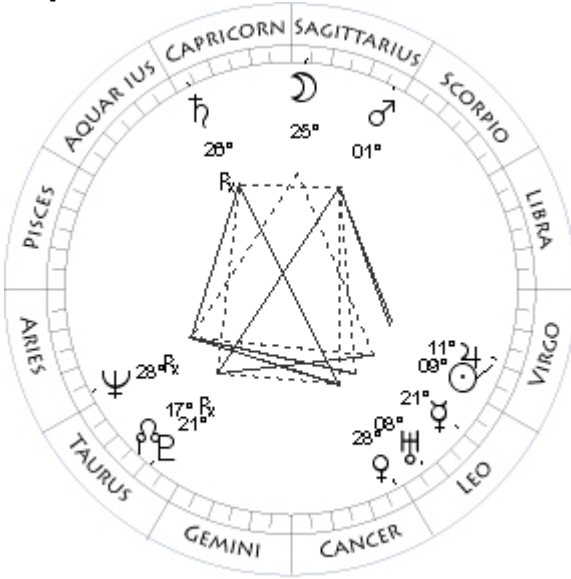

Sep 1, 1873

Oct 1, 1873

Sep 1, 1873

Mo|25Sa28 - 3°07	
Su|09Vi05 - 0°00	Ea|09Pi05 - 0°00
Me|21Le09 + 0°18	Me|24Ta21 + 0°18
Ve|28Cn44 - 0°50	Ve|23Ta59 - 0°50
Ma|01Sa28 - 1°57	Ma|16Cp13 - 1°57
Ju|11Vi25 + 0°59	Ju|11Vi51 + 0°59
Sa|26Cp45 - 0°23R	Sa|00Aq40 - 0°23
Ur|08Le13 + 0°36	Ur|06Le37 + 0°36
Ne|28Ar19 - 1°46R	Ne|26Ar51 - 1°46
Pl|21Ta44 -14°47R	Pl|20Ta26 -14°47
No|18Ta28 - 0°00	

Oct 1, 1873

Mo|02Aq31 - 5°03	
Su|08Li22 - 0°00	Ea|08Ar23 - 0°00
Me|13Li16 + 0°48	Me|24Li50 + 0°48
Ve|04Vi04 + 0°52	Ve|12Cn23 + 0°52
Ma|21Sa19 - 1°55	Ma|04Aq33 - 1°55
Ju|17Vi51 + 1°01	Ju|14Vi09 + 1°01
Sa|26Cp05 - 0°24	Sa|01Aq34 - 0°24
Ur|09Le39 + 0°36	Ur|07Le00 + 0°36
Ne|27Ar40 - 1°47R	Ne|27Ar02 - 1°47
Pl|21Ta29 -14°54R	Pl|20Ta31 -14°54
No|16Ta53 - 0°00