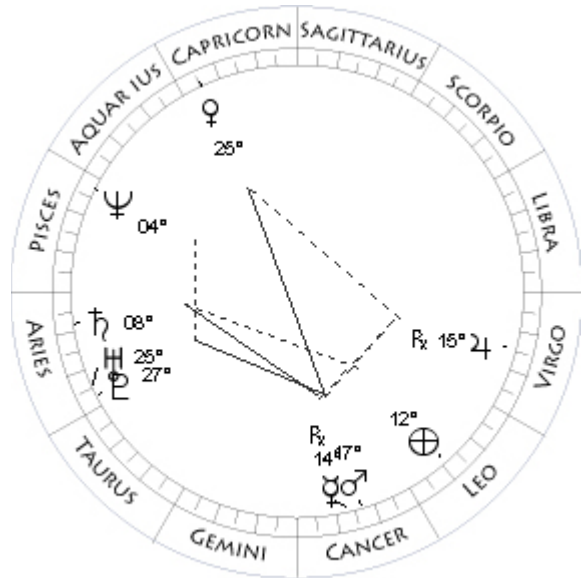

Jan 1, 1850

Feb 1, 1850

Jan 1, 1850

Mo|21Le46 - 0°15	Ea|10Cn48 - 0°00
Su|10Cp48 - 0°00	Me|06Aq51 - 2°08
Me|18Cp33 - 2°08	Ve|06Sa17 + 0°14
Ve|26Sa14 + 0°14	Ma|03Cn15 + 3°19
Ma|21Ge16 + 3°19R	Ju|13Vi04 + 1°16
Ju|23Vi01 + 1°16	Sa|07Ar48 - 2°23
Sa|01Ar54 - 2°23	Ur|25Ar06 - 0°35
Ur|22Ar20 - 0°35	Ne|04Pi11 - 0°43
Ne|02Pi42 - 0°43	Pl|27Ar47 -17°06
Pl|26Ar44 -17°06R	No|26Le12 - 0°00
No|26Le12 - 0°00	

Feb 1, 1850

Mo|11Li58 + 3°57	Ea|12Le21 - 0°00
Su|12Aq21 - 0°00	Me|14Cn00 + 2°33
Me|24Aq09 + 2°33R	Ve|25Cp22 - 0°56
Ve|05Aq09 - 0°56	Ma|17Cn55 + 3°07
Ma|18Ge19 + 3°07	Ju|15Vi27 + 1°25
Ju|22Vi07 + 1°25R	Sa|08Ar52 - 2°17
Sa|04Ar09 - 2°17	Ur|25Ar27 - 0°34
Ur|22Ar46 - 0°34	Ne|04Pi22 - 0°43
Ne|03Pi41 - 0°43	Pl|27Ar52 -16°54
Pl|26Ar48 -16°54	No|24Le34 - 0°00
No|24Le34 - 0°00