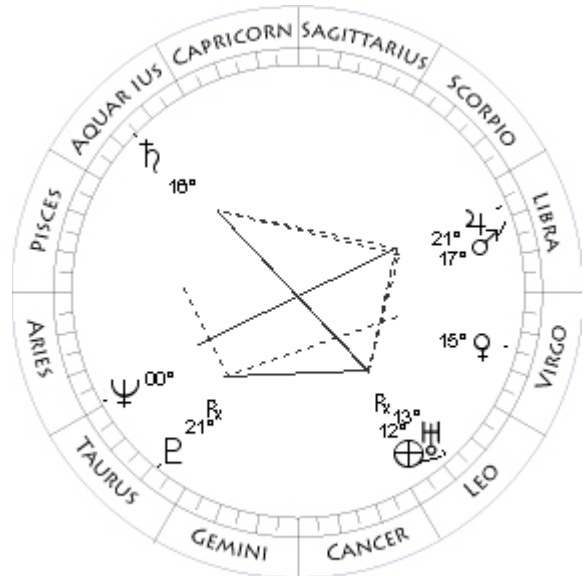

Feb 1, 1875

Jan 1, 1875

Mo|01Sc10 - 0°41	Ea|10Cn44 - 0°00
Su|10Cp44 - 0°00	Me|14Sa50 - 1°05
Me|02Cp29 - 1°05	Ve|24Cn43 + 4°36
Ve|09Sa32 + 4°36	Ma|06Sc06 + 1°12
Ma|06Sc06 + 1°12	Ju|18Li48 + 1°15
Ju|28Li40 + 1°15	Sa|15Aq39 - 0°54
Sa|12Aq38 - 0°54	Ur|12Le49 + 0°42
Ur|14Le30 + 0°42R	Ne|29Ar50 - 1°46
Ne|28Ar01 - 1°46R	Pl|21Ta41 -14°42
Pl|20Ta56 -14°42R	No|22Ar41 - 0°00

Feb 1, 1875

Mo|14Sa46 - 4°08	Ea|12Le17 - 0°00
Su|12Aq17 - 0°00	Me|00Ar00 - 1°27
Me|24Aq18 - 1°27	Ve|15Vi05 + 4°28
Ve|26Sa46 + 4°28	Ma|24Sc03 + 1°02
Ma|24Sc03 + 1°02	Ju|21Li08 + 1°21
Ju|01Sc22 + 1°21	Sa|16Aq37 - 0°55
Sa|16Aq13 - 0°55	Ur|13Le12 + 0°42
Ur|13Le15 + 0°42R	Ne|00Ta01 - 1°44
Ne|28Ar11 - 1°44	Pl|21Ta46 -14°32
Pl|20Ta44 -14°32R	No|21Ar02 - 0°00