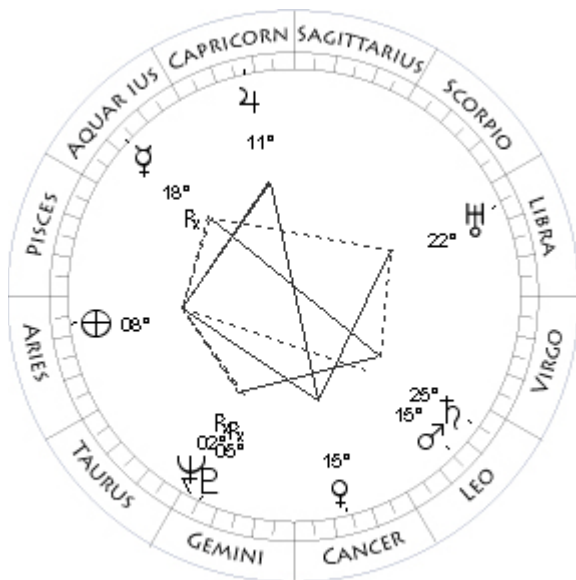

Sep 1, 1889

Oct 1, 1889

Sep 1, 1889

Mo|22Sc07 + 3°48	Ea|09Pi12 - 0°00
Su|09Vi12 - 0°00	Me|19Sc37 - 0°07
Me|29Vi27 - 0°07	Ve|27Ta04 - 0°42
Ve|29Cn44 - 0°42	Ma|16Le15 + 1°09
Ma|16Le15 + 1°09	Ma|02Le23 + 1°09
Ju|28Sa31 + 0°00	Ju|09Cp04 + 0°00
Sa|25Le51 + 1°11	Sa|24Le25 + 1°11
Ur|19Li46 + 0°35	Ur|21Li48 + 0°35
Ne|04Ge34 - 1°39	Ne|02Ge38 - 1°39
Pl|06Ge56 -11°56	Pl|05Ge37 -11°56
No|09Cn00 - 0°00	

Oct 1, 1889

Mo|01Cp05 + 0°34	Ea|08Ar30 - 0°00
Su|08Li30 - 0°00	Me|18Aq05 - 3°33
Me|01Sc25 - 3°33R	Ve|15Cn29 + 0°56
Ve|05Vi15 + 0°56	Ma|05Vi08 + 1°17
Ma|05Vi08 + 1°17	Ma|15Le44 + 1°17
Ju|00Cp33 - 0°03	Ju|11Cp33 - 0°03
Sa|29Le24 + 1°15	Sa|25Le29 + 1°15
Ur|21Li29 + 0°34	Ur|22Li11 + 0°34
Ne|04Ge25 - 1°41R	Ne|02Ge49 - 1°41
Pl|06Ge49 -12°02R	Pl|05Ge42 -12°02
No|07Cn25 - 0°00