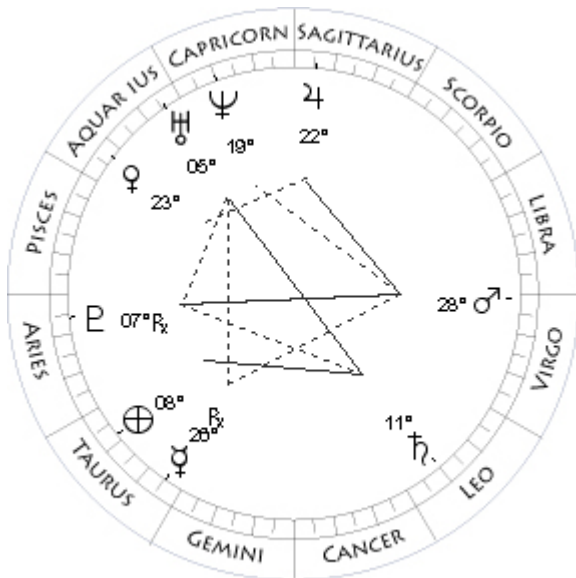

Dec 1, 1829

Nov 1, 1829

Mo|02Cp56 + 5°09	
Su|08Sc50 - 0°00	Ea|08Ta50 - 0°00
Me|01Sc14 + 0°32R	Me|26Ta16 + 0°32
Ve|19Sa58 - 2°09	Ve|23Aq46 - 2°09
Ma|13Li26 + 0°56	Ma|28Vi29 + 0°56
Ju|16Sa07 + 0°19	Ju|22Sa40 + 0°19
Sa|17Le27 + 0°48	Sa|11Le17 + 0°48
Ur|02Aq38 - 0°37	Ur|05Aq29 - 0°37
Ne|18Cp06 + 0°36	Ne|19Cp52 + 0°36
Pl|06Ar27 -17°17R	Pl|07Ar12 -17°17
No|26Vi16 - 0°00	

Dec 1, 1829

Mo|10Aq02 + 3°35	
Su|09Sa06 - 0°00	Ea|09Ge06 - 0°00
Me|26Sc17 + 0°48	Me|25Li32 + 0°48
Ve|24Cp46 - 2°35	Ve|11Ar24 - 2°35
Ma|02Sc56 + 0°46	Ma|12Li00 + 0°46
Ju|22Sa35 + 0°16	Ju|25Sa05 + 0°16
Sa|18Le10 + 0°54R	Sa|12Le23 + 0°54
Ur|03Aq30 - 0°36	Ur|05Aq48 - 0°36
Ne|18Cp51 + 0°36	Ne|20Cp03 + 0°36
Pl|06Ar05 -17°09R	Pl|07Ar17 -17°09
No|24Vi40 - 0°00