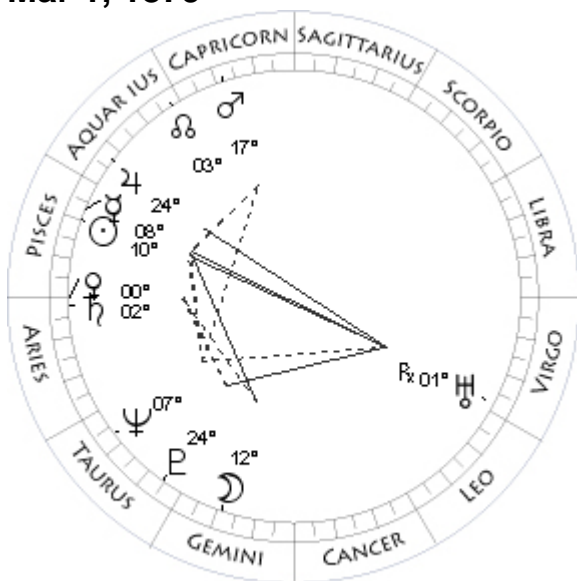

Mar 1, 1879

Apr 1, 1879

Mar 1, 1879

Mo|12Ge27 + 4°02
Su|10Pi34 - 0°00
Me|08Pi05 - 1°55
Ve|00Ar59 - 1°08
Ma|17Cp31 - 0°40
Ju|24Aq30 - 0°45
Sa|02Ar38 - 2°10
Ur|01Vi49 + 0°48R
Ne|07Ta32 - 1°45
Pl|24Ta36 -13°47
No|02Aq11 - 0°00

Ea|10Vi34 - 0°00
Me|01Pi43 - 1°55
Ve|29Ar32 - 1°08
Ma|15Sa13 - 0°40
Ju|21Aq22 - 0°45
Sa|04Ar52 - 2°10
Ur|02Vi17 + 0°48
Ne|09Ta08 - 1°45
Pl|25Ta37 -13°47

Apr 1, 1879

Mo|28Cn39 + 0°14
Su|11Ar24 - 0°00
Me|29Ar42 + 2°55
Ve|09Ta07 + 0°07
Ma|10Aq07 - 1°09
Ju|01Pi27 - 0°49
Sa|06Ar27 - 2°09
Ur|00Vi39 + 0°47R
Ne|08Ta27 - 1°44
Pl|25Ta00 -13°38
No|00Aq33 - 0°00

Ea|11Li24 - 0°00
Me|22Ie23 + 2°55
Ve|19Ge19 + 0°07
Ma|02Cp45 - 1°09
Ju|24Aq07 - 0°49
Sa|05Ar55 - 2°09
Ur|02Vi41 + 0°47
Ne|09Ta19 - 1°44
Pl|25Ta42 -13°38