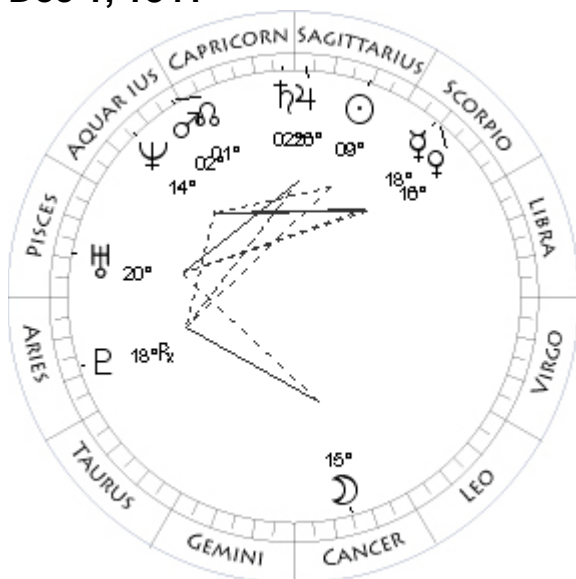

Nov 1, 1841

Dec 1, 1841

Nov 1, 1841

Mo|07Ge42 + 4°10	Ea|08Ta56 - 0°00
Su|08Sc56 - 0°00	Me|06Pi11 - 2°51
Me|01Sa24 - 2°51	Ve|26Le30 + 1°40
Ve|09Li25 + 1°40	Ma|17Aq44 - 1°38
Ma|09Cp16 - 1°38	Ju|26Sa58 + 0°14
Ju|19Sa52 + 0°14	Sa|03Cp47 + 0°45
Sa|29Sa26 + 0°45	Ur|22Pi51 - 0°47
Ur|20Pi44 - 0°47R	Ne|14Aq17 - 0°11
Ne|14Aq17 - 0°11	Pl|19Ar18 -17°34R
Pl|19Ar18 -17°34R	No|04Aq10 - 0°00
No|04Aq10 - 0°00	

Dec 1, 1841

Mo|15Cn52 + 1°21	Ea|09Ge12 - 0°00
Su|09Sa12 - 0°00	Me|23Le04 + 2°31
Me|18Sc58 + 2°31	Ve|15Li07 + 1°24
Ve|16Sc42 + 1°24	Ma|06Pi44 - 1°24
Ma|02Aq04 - 1°24	Ju|29Sa25 + 0°11
Ju|26Sa15 + 0°11	Sa|04Cp41 + 0°42
Sa|02Cp28 + 0°42	Ur|23Pi10 - 0°46
Ur|20Pi25 - 0°46	Ne|14Aq38 - 0°12
Ne|14Aq38 - 0°12	Pl|18Ar51 -17°28R
Pl|18Ar51 -17°28R	No|02Aq34 - 0°00
No|02Aq34 - 0°00