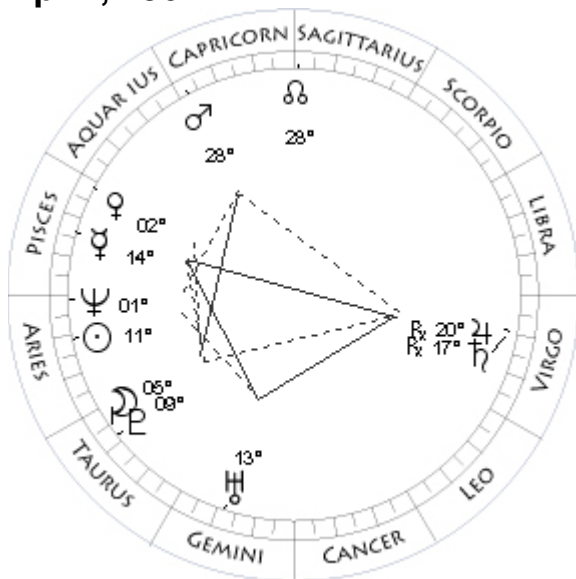

Mar 1, 1862

Apr 1, 1862

Mar 1, 1862

Mo|20Pi15 + 4°56	Ea|10Vi41 - 0°00
Su|10Pi42 - 0°00	Me|19Vi24 + 3°33
Me|05Pi29 + 3°33R	Ve|12Vi49 + 8°47
Ve|05Pi08 + 8°47R	Ma|00Sa53 - 0°22
Ma|06Cp49 - 0°22	Ju|21Vi38 + 1°31
Ju|24Vi03 + 1°31R	Sa|19Vi01 + 2°19
Sa|19Vi59 + 2°19R	Ur|15Ge18 + 0°02
Ur|12Ge21 + 0°02	Ne|01Ar11 - 1°21
Ne|00Ar32 - 1°21	Pl|09Ta32 -15°56
Pl|08Ta40 -15°56	No|00Cp59 - 0°00
No|00Cp59 - 0°00	

Apr 1, 1862

Mo|05Ta57 + 3°58	Ea|11Li31 - 0°00
Su|11Ar31 - 0°00	Me|26Sa42 - 2°07
Me|14Pi37 - 2°07	Ve|02Sc53 + 3°57
Ve|02Pi44 + 3°57	Ma|17Sa39 - 0°57
Ma|28Cp07 - 0°57	Ju|23Vi59 + 1°32
Ju|20Vi09 + 1°32R	Sa|20Vi05 + 2°20
Sa|17Vi37 + 2°20R	Ur|15Ge40 + 0°02
Ur|13Ge03 + 0°02	Ne|01Ar22 - 1°21
Ne|01Ar42 - 1°21	Pl|09Ta37 -15°48
Pl|09Ta12 -15°48	No|29Sa20 - 0°00
No|29Sa20 - 0°00