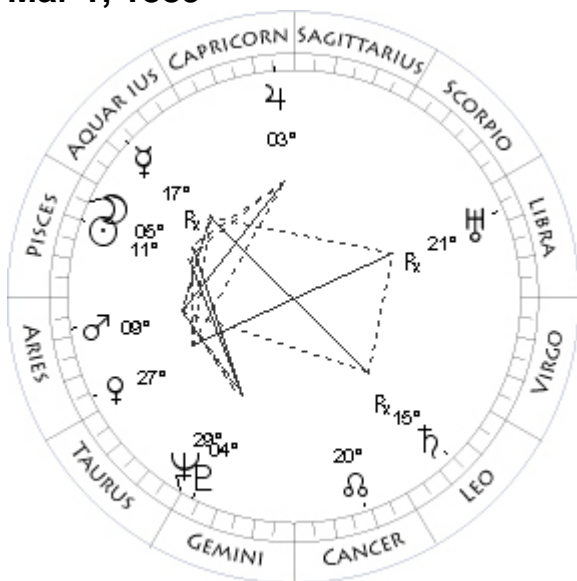

Mar 1, 1889

Apr 1, 1889

Mar 1, 1889

Mo|05Pi53 - 3°40
Su|11Pi09 - 0°00
Me|17Aq52 + 1°31R
Ve|27Ar14 + 2°54
Ma|09Ar17 - 0°25
Ju|03Cp58 + 0°20
Sa|15Le03 + 1°10R
Ur|21Li27 + 0°39R
Ne|29Ta39 - 1°39
Pl|04Ge02 -11°59
No|18Cn45 - 0°00

Ea|11Vi09 - 0°00
Me|24Li57 + 1°31
Ve|02Le50 + 2°54
Ma|28Ar20 - 0°25
Ju|24Sa00 + 0°20
Sa|17Le47 + 1°10
Ur|19Li27 + 0°39
Ne|01Ge31 - 1°39
Pl|05Ge08 -11°59

Apr 1, 1889

Mo|23Ar52 - 4°58
Su|11Ar58 - 0°00
Me|20Pi38 - 2°25
Ve|17Ta50 + 6°07
Ma|02Ta25 - 0°03
Ju|07Cp26 + 0°18
Sa|13Le35 + 1°10R
Ur|20Li18 + 0°39R
Ne|00Ge16 - 1°37
Pl|04Ge21 -11°51
No|17Cn06 - 0°00

Ea|11Li58 - 0°00
Me|24Cp35 - 2°25
Ve|23Vi12 + 6°07
Ma|16Ta11 - 0°03
Ju|26Sa31 + 0°18
Sa|18Le54 + 1°10
Ur|19Li51 + 0°39
Ne|01Ge42 - 1°37
Pl|05Ge13 -11°51