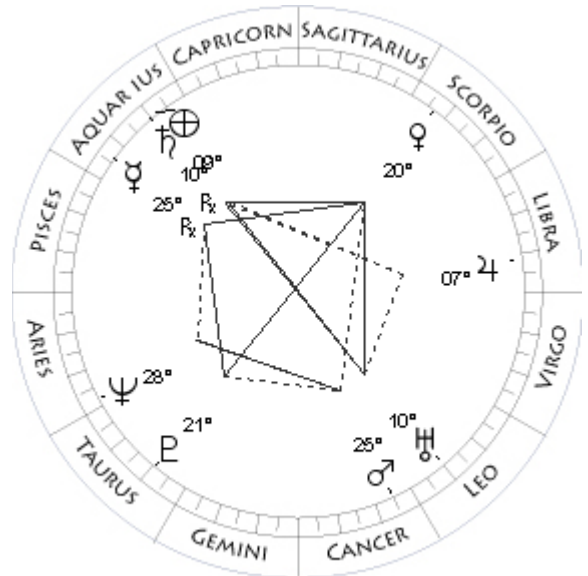

Aug 1, 1874

Jul 1, 1874

Mo|00Aq54 - 5°03	Ea|09Cp25 - 0°00
Su|09Cn25 - 0°00	Me|22Sc27 - 0°24
Me|04Le48 - 0°24	Ve|00Li48 + 1°46
Ve|11Le43 + 1°46	Ma|11Cn23 + 0°54
Ma|10Cn37 + 0°54	Ju|04Li54 + 1°16
Ju|24Vi30 + 1°16	Sa|09Aq57 - 0°49
Sa|13Aq13 - 0°49R	Ur|10Le28 + 0°37
Ur|08Le55 + 0°37	Ne|28Ar42 - 1°43
Ne|00Ta32 - 1°43	Pl|21Ta13 -14°23
Pl|22Ta16 -14°23	No|02Ta25 - 0°00

Aug 1, 1874

Mo|23Pi05 - 3°03	Ea|09Aq00 - 0°00
Su|09Le00 - 0°00	Me|25Aq30 - 4°16
Me|28Cn58 - 4°16R	Ve|20Sc39 + 0°55
Ve|18Vi14 + 0°55	Ma|25Cn45 + 1°03
Ma|00Le50 + 1°03	Ju|07Li14 + 1°11
Ju|29Vi02 + 1°11	Sa|10Aq54 - 0°52
Sa|11Aq07 - 0°52R	Ur|10Le52 + 0°37
Ur|10Le46 + 0°37	Ne|28Ar54 - 1°45
Ne|00Ta49 - 1°45	Pl|21Ta18 -14°30
Pl|22Ta38 -14°30	No|00Ta47 - 0°00