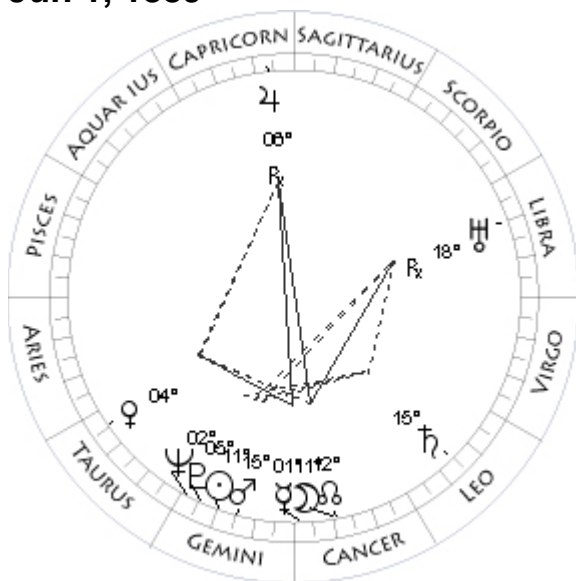

Jun 1, 1889

May 1, 1889

Mo|27Ta02 - 3°42	
Su|11Ta17 - 0°00	Ea|11Sc17 - 0°00
Me|18Ta36 + 0°45	Me|13Ge18 + 0°45
Ve|10Ta37 + 4°49R	Ve|11Sc33 + 4°49
Ma|24Ta05 + 0°16	Ma|02Ge36 + 0°16
Ju|08Cp12 + 0°16R	Ju|28Sa57 + 0°16
Sa|13Le41 + 1°09	Sa|19Le59 + 1°09
Ur|19Li02 + 0°39R	Ur|20Li14 + 0°39
Ne|01Ge13 - 1°36	Ne|01Ge53 - 1°36
Pl|04Ge54 -11°46	Pl|05Ge17 -11°46
No|15Cn31 - 0°00	

Jun 1, 1889

Mo|11Cn15 - 0°06	
Su|11Ge08 - 0°00	Ea|11Sa08 - 0°00
Me|01Cn49 + 0°44	Me|07Sc41 + 0°44
Ve|04Ta30 - 1°34	Ve|00Cp51 - 1°34
Ma|15Ge42 + 0°34	Ma|18Ge42 + 0°34
Ju|06Cp11 + 0°13R	Ju|01Cp29 + 0°13
Sa|15Le24 + 1°08	Sa|21Le06 + 1°08
Ur|18Li06 + 0°38R	Ur|20Li38 + 0°38
Ne|02Ge22 - 1°36	Ne|02Ge05 - 1°36
Pl|05Ge35 -11°43	Pl|05Ge22 -11°43
No|13Cn53 - 0°00