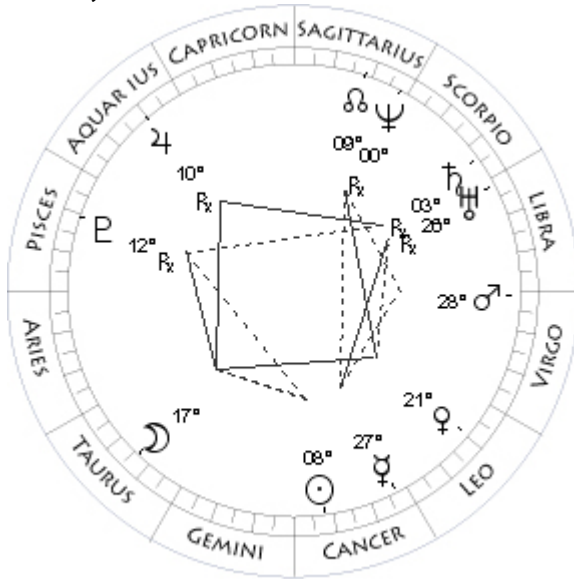

Jul 1, 1807

Aug 1, 1807

Jul 1, 1807

Mo|17Ta21 + 1°59	
Su|08Cn39 - 0°00	Ea|08Cp39 - 0°00
Me|27Cn42 + 1°46	Me|26Vi58 + 1°46
Ve|21Le03 + 1°41	Ve|02Sc44 + 1°41
Ma|28Vi04 + 0°23	Ma|07Sc31 + 0°23
Ju|10Aq43 - 0°42R	Ju|04Aq38 - 0°42
Sa|03Sc48 + 2°30R	Sa|09Sc10 + 2°30
Ur|26Li15 + 0°33R	Ur|29Li15 + 0°33
Ne|00Sa10 + 1°42R	Ne|01Sa22 + 1°42
Pl|12Pi11 -14°12R	Pl|11Pi31 -14°12
No|08Sa19 - 0°00	

Aug 1, 1807

Mo|04Cn56 - 2°18	
Su|08Le15 - 0°00	Ea|08Aq14 - 0°00
Me|01Vi15 - 3°17	Me|01Cp34 - 3°17
Ve|23Vi57 - 0°25	Ve|22Sa08 - 0°25
Ma|15Li30 - 0°09	Ma|23Sc05 - 0°09
Ju|07Aq06 - 0°48R	Ju|07Aq20 - 0°48
Sa|04Sc15 + 2°22	Sa|10Sc08 + 2°22
Ur|26Li34 + 0°32	Ur|29Li39 + 0°32
Ne|29Sc46 + 1°41R	Ne|01Sa33 + 1°41
Pl|11Pi48 -14°21R	Pl|11Pi37 -14°21
No|06Sa40 - 0°00