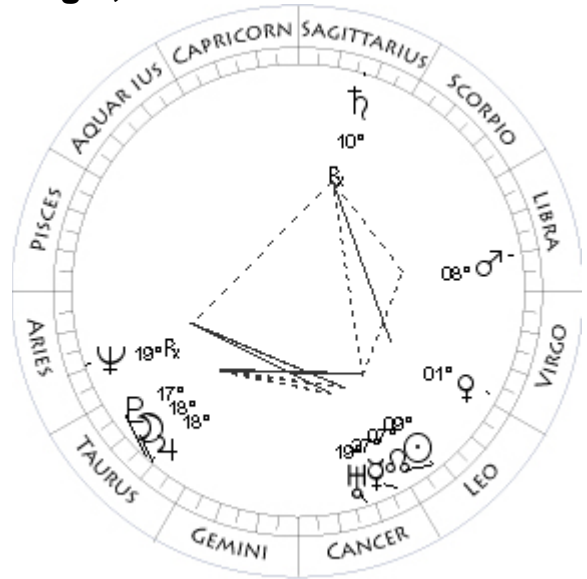

Aug 1, 1869

Jul 1, 1869

Mo|03Ar47 - 4°20	
Su|09Cn37 - 0°00	Ea|09Cp37 - 0°00
Me|30Ge00 - 4°44R	Me|22Cp41 - 4°44
Ve|24Cn00 + 1°16	Ve|14Le38 + 1°16
Ma|19Vi57 + 0°41	Ma|26Li43 + 0°41
Ju|13Ta53 - 1°05	Ju|04Ta08 - 1°05
Sa|11Sa59 + 1°41R	Sa|14Sa41 + 1°41
Ur|17Cn09 + 0°25	Ur|17Cn34 + 0°25
Ne|19Ar27 - 1°38	Ne|17Ar32 - 1°38
Pl|17Ta36 -15°04	Pl|16Ta30 -15°04
No|09Le07 - 0°00	

Aug 1, 1869

Mo|18Ta07 - 5°12	
Su|09Le12 - 0°00	Ea|09Aq13 - 0°00
Me|27Cn38 + 0°52	Me|16Ge04 + 0°52
Ve|01Vi56 + 1°30	Ve|04Li57 + 1°30
Ma|08Li01 + 0°12	Ma|11Sc42 + 0°12
Ju|18Ta35 - 1°09	Ju|06Ta58 - 1°09
Sa|10Sa40 + 1°35R	Sa|15Sa37 + 1°35
Ur|19Cn01 + 0°25	Ur|17Cn57 + 0°25
Ne|19Ar33 - 1°40R	Ne|17Ar43 - 1°40
Pl|17Ta56 -15°12	Pl|16Ta34 -15°12
No|07Le28 - 0°00