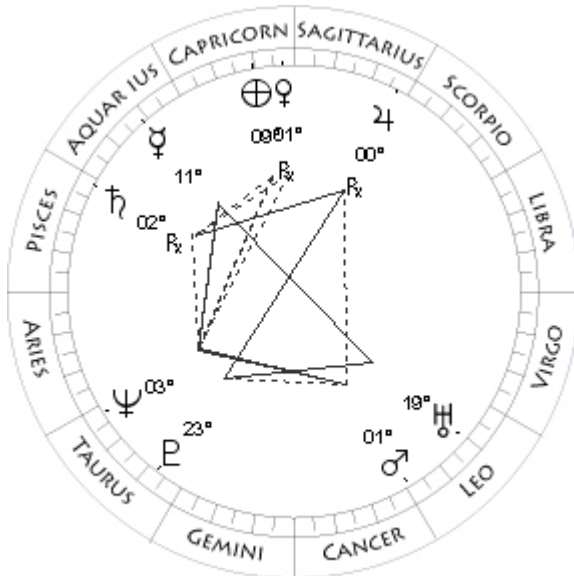

Aug 1, 1876

Jul 1, 1876

Mo|13Sc11 - 3°52	
Su|09Cn55 - 0°00	Ea|09Cp55 - 0°00
Me|21Ge36 - 4°09	Me|11Aq56 - 4°09
Ve|28Cn58 - 2°12R	Ve|01Cp49 - 2°12
Ma|23Cn23 + 1°07	Ma|01Le41 + 1°07
Ju|22Sc37 + 0°57R	Ju|00Sa37 + 0°57
Sa|07Pi56 - 1°43R	Sa|02Pi52 - 1°43
Ur|17Le51 + 0°41	Ur|19Le48 + 0°41
Ne|04Ta57 - 1°45	Ne|03Ta10 - 1°45
Pl|24Ta07 -14°05	Pl|23Ta06 -14°05
No|23Pi43 - 0°00	

Aug 1, 1876

Mo|28Sa06 - 5°06	
Su|09Le30 - 0°00	Ea|09Aq30 - 0°00
Me|05Le32 + 1°32	Me|22Cn40 + 1°32
Ve|14Cn11 - 6°42R	Ve|20Aq50 - 6°42
Ma|13Le13 + 1°09	Ma|15Le29 + 1°09
Ju|22Sc24 + 0°49	Ju|03Sa02 + 0°49
Sa|06Pi35 - 1°49R	Sa|03Pi52 - 1°49
Ur|19Le38 + 0°40	Ur|20Le11 + 0°40
Ne|05Ta19 - 1°46	Ne|03Ta22 - 1°46
Pl|24Ta30 -14°11	Pl|23Ta11 -14°11
No|22Pi04 - 0°00