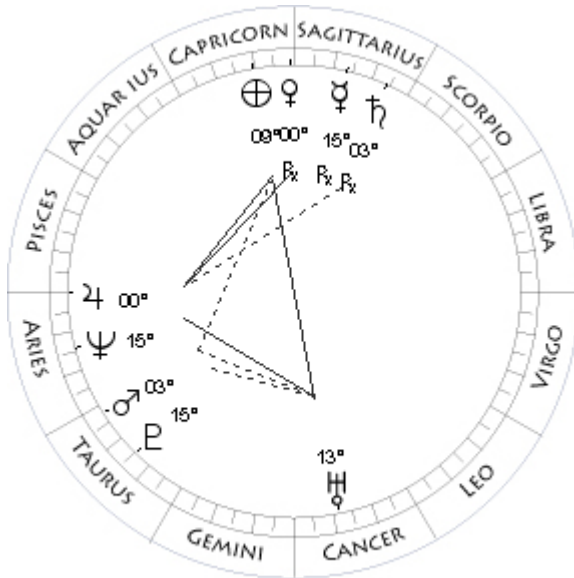

Jul 1, 1868

Aug 1, 1868

Jul 1, 1868

Mo|01Sa39 + 5°07	Ea|09Cp51 - 0°00
Su|09Cn51 - 0°00	Me|15Sa13 - 2°30
Me|27Cn59 - 2°30R	Ve|00Cp17 - 1°57
Ve|01Le48 - 1°57R	Ma|03Ta12 - 0°21
Ma|00Ge02 - 0°21	Ju|00Ar43 - 1°19
Ju|12Ar32 - 1°19	Sa|03Sa36 + 2°03
Sa|29Sc51 + 2°03R	Ur|13Cn04 + 0°22
Ur|12Cn54 + 0°22	Ne|15Ar18 - 1°37
Ne|17Ar14 - 1°37	Pl|15Ta33 -15°12
Pl|16Ta40 -15°12	No|28Le27 - 0°00

Aug 1, 1868

Mo|17Cp42 + 3°16	Ea|09Aq27 - 0°00
Su|09Le26 - 0°00	Me|00Ar44 - 2°07
Me|20Cn28 - 2°07	Ve|19Aq19 - 6°50
Ve|16Cn46 - 6°50R	Ma|20Ta48 + 0°03
Ma|21Ge26 + 0°03	Ju|03Ar33 - 1°27
Ju|14Ar14 - 1°27	Sa|04Sa33 + 1°56
Sa|29Sc03 + 1°56R	Ur|13Cn27 + 0°22
Ur|14Cn44 + 0°22	Ne|15Ar29 - 1°38
Ne|17Ar17 - 1°38R	Pl|15Ta38 -15°20
Pl|16Ta59 -15°20	No|26Le48 - 0°00