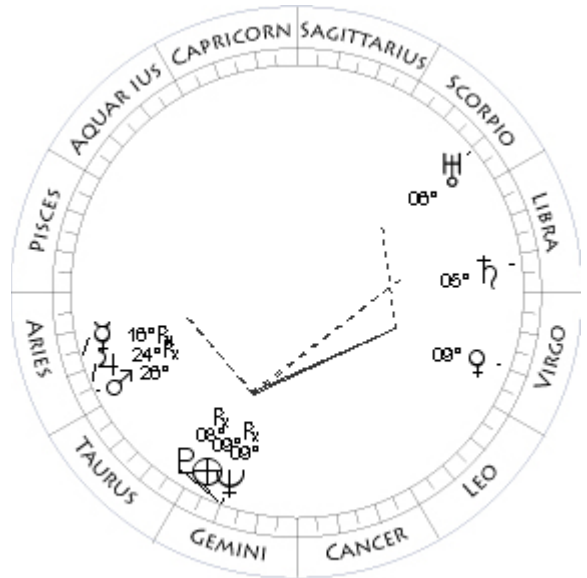

Nov 1, 1892

Dec 1, 1892

Nov 1, 1892

Mo|25Pi23 - 3°36	Ea|09Ta34 - 0°00
Su|09Sc34 - 0°00	Me|26Sa53 - 1°33
Me|24Sc10 - 1°33	Ve|21Cn12 + 1°23
Ve|27Vi52 + 1°23	Ma|08Ar30 - 2°14
Ma|25Aq41 - 2°14	Ju|21Ar42 - 1°35
Ju|17Ar21 - 1°35R	Sa|04Li31 + 2°11
Sa|07Li40 + 2°11	Ur|06Sc28 + 0°27
Ur|06Sc37 + 0°27	Ne|09Ge42 - 1°36R
Ne|10Ge42 - 1°36R	Pl|08Ge40 -11°27
Pl|09Ge21 -11°27R	No|07Ta44 - 0°00
No|07Ta44 - 0°00	

Dec 1, 1892

Mo|03Ta20 - 0°24	Ea|09Ge50 - 0°00
Su|09Sa49 - 0°00	Me|16Ar51 - 1°26
Me|28Sa38 - 1°26R	Ve|09Vi56 + 1°59
Ve|03Sc48 + 1°59	Ma|26Ar39 - 1°01
Ma|13Pi08 - 1°01	Ju|24Ar27 - 1°27
Ju|15Ar05 - 1°27R	Sa|05Li31 + 2°16
Sa|10Li36 + 2°16	Ur|06Sc50 + 0°27
Ur|08Sc25 + 0°27	Ne|09Ge54 - 1°36R
Ne|09Ge54 - 1°36R	Pl|08Ge45 -11°28
Pl|08Ge48 -11°28R	No|06Ta09 - 0°00
No|06Ta09 - 0°00