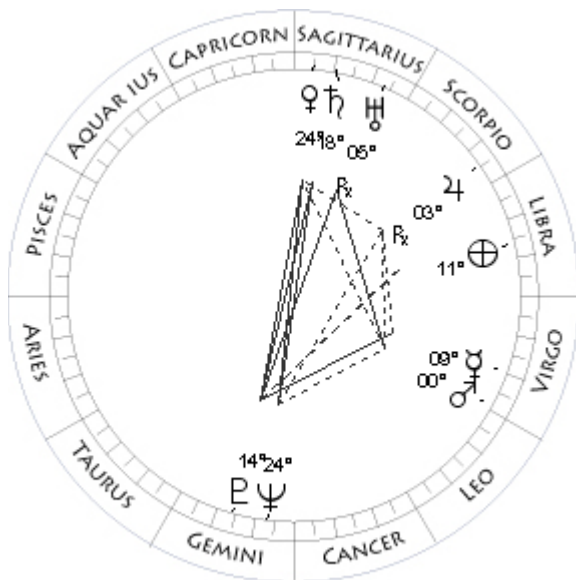

Mar 1, 1899

Apr 1, 1899

Mar 1, 1899

Mo|25Li38 - 4°46	Ea|10Vi43 - 0°00
Su|10Pi43 - 0°00	Me|16Pi51 - 1°39
Me|12Pi23 - 1°39	Ve|04Sc56 + 1°58
Ve|24Cp53 + 1°58	Ma|17Le15 + 3°38
Ma|19Cn27 + 3°38	Ju|01Sc08 + 1°22
Ju|10Sc10 + 1°22R	Sa|17Sa18 + 1°25
Sa|22Sa51 + 1°25	Ur|04Sa58 + 0°07
Ur|07Sa58 + 0°07	Ne|23Ge50 - 1°18
Ne|21Ge59 - 1°18R	Pl|14Ge51 - 9°48
Pl|13Ge43 - 9°48	No|05Cp22 - 0°00

Apr 1, 1899

Mo|15Sa49 - 1°29	Ea|11Li33 - 0°00
Su|11Ar33 - 0°00	Me|09Vi54 + 3°15
Me|26Ar49 + 3°15	Ve|24Sa19 - 0°21
Ve|00Pi03 - 0°21	Ma|00Vi50 + 2°42
Ma|25Cn08 + 2°42	Ju|03Sc29 + 1°26
Ju|08Sc14 + 1°26R	Sa|18Sa15 + 1°28
Sa|23Sa41 + 1°28	Ur|05Sa21 + 0°07
Ur|07Sa52 + 0°07R	Ne|24Ge02 - 1°17
Ne|22Ge13 - 1°17	Pl|14Ge56 - 9°41
Pl|13Ge55 - 9°41	No|03Cp43 - 0°00