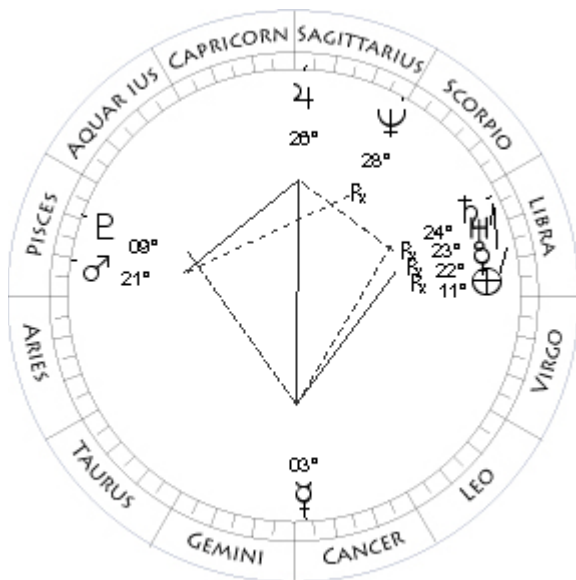

Apr 1, 1806

Mar 1, 1806

Mo|23Cn17 - 1°35	
Su|10Pi17 - 0°00	Ea|10Vi16 - 0°00
Me|28Aq41 - 2°09	Me|00Aq59 - 2°09
Ve|00Ar36 + 7°52R	Ve|01Vi55 + 7°52
Ma|05Pi35 - 1°03	Ma|02Pi13 - 1°03
Ju|03Cp50 + 0°19	Ju|23Sa54 + 0°19
Sa|27Li59 + 2°41R	Sa|23Li39 + 2°41
Ur|25Li15 + 0°37R	Ur|23Li04 + 0°37
Ne|00Sa19 + 1°42	Ne|28Sc28 + 1°42
Pl|09Pi11 -13°26	Pl|09Pi51 -13°26
No|04Cp06 - 0°00	

Apr 1, 1806

Mo|16Vi43 - 4°50	
Su|11Ar05 - 0°00	Ea|11Li05 - 0°00
Me|27Ar31 + 1°29	Me|03Cn35 + 1°29
Ve|15Pi51 + 6°01R	Ve|22Li06 + 6°01
Ma|29Pi53 - 0°54	Ma|21Pi50 - 0°54
Ju|07Cp21 + 0°17	Ju|26Sa25 + 0°17
Sa|26Li12 + 2°46R	Sa|24Li39 + 2°46
Ur|24Li10 + 0°37R	Ur|23Li28 + 0°37
Ne|00Sa05 + 1°44R	Ne|28Sc39 + 1°44
Pl|10Pi00 -13°30	Pl|09Pi57 -13°30
No|02Cp28 - 0°00