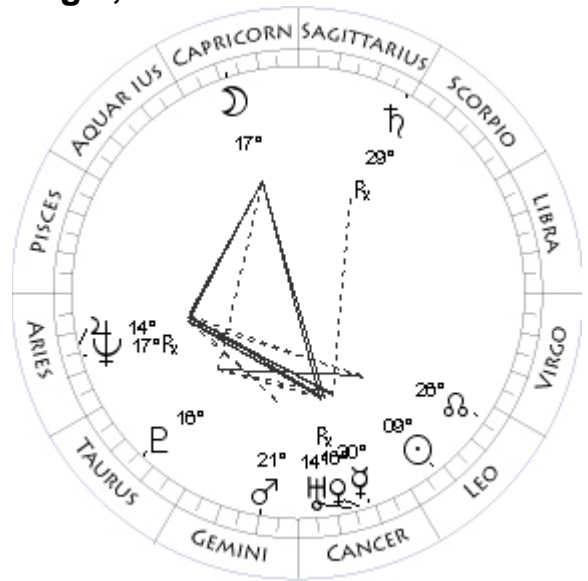

Jul 1, 1868

Aug 1, 1868

Jul 1, 1868

Mo|01Sa39 + 5°07	Ea|09Cp51 - 0°00
Su|09Cn51 - 0°00	Me|15Sa13 - 2°30
Me|27Cn59 - 2°30R	Ve|00Cp17 - 1°57
Ve|01Le48 - 1°57R	Ma|03Ta12 - 0°21
Ma|00Ge02 - 0°21	Ju|00Ar43 - 1°19
Ju|12Ar32 - 1°19	Sa|03Sa36 + 2°03
Sa|29Sc51 + 2°03R	Ur|13Cn04 + 0°22
Ur|12Cn54 + 0°22	Ne|15Ar18 - 1°37
Ne|17Ar14 - 1°37	Pl|15Ta33 -15°12
Pl|16Ta40 -15°12	No|28Le27 - 0°00

Aug 1, 1868

Mo|17Cp42 + 3°16	Ea|09Aq27 - 0°00
Su|09Le26 - 0°00	Me|00Ar44 - 2°07
Me|20Cn28 - 2°07	Ve|19Aq19 - 6°50
Ve|16Cn46 - 6°50R	Ma|20Ta48 + 0°03
Ma|21Ge26 + 0°03	Ju|03Ar33 - 1°27
Ju|14Ar14 - 1°27	Sa|04Sa33 + 1°56
Sa|29Sc03 + 1°56R	Ur|13Cn27 + 0°22
Ur|14Cn44 + 0°22	Ne|15Ar29 - 1°38
Ne|17Ar17 - 1°38R	Pl|15Ta38 -15°20
Pl|16Ta59 -15°20	No|26Le48 - 0°00