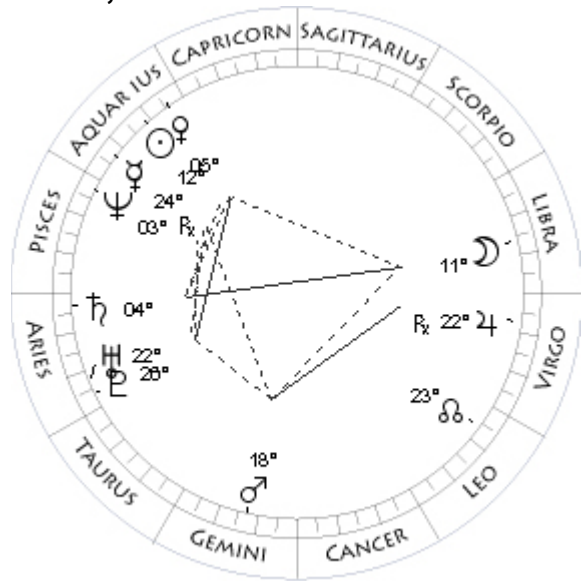

Jan 1, 1850

Feb 1, 1850

Jan 1, 1850

Mo|21Le46 - 0°15	Ea|10Cn48 - 0°00
Su|10Cp48 - 0°00	Me|06Aq51 - 2°08
Me|18Cp33 - 2°08	Ve|06Sa17 + 0°14
Ve|26Sa14 + 0°14	Ma|03Cn15 + 3°19
Ma|21Ge16 + 3°19R	Ju|13Vi04 + 1°16
Ju|23Vi01 + 1°16	Sa|07Ar48 - 2°23
Sa|01Ar54 - 2°23	Ur|25Ar06 - 0°35
Ur|22Ar20 - 0°35	Ne|04Pi11 - 0°43
Ne|02Pi42 - 0°43	Pl|27Ar47 -17°06
Pl|26Ar44 -17°06R	No|26Le12 - 0°00
No|26Le12 - 0°00	

Feb 1, 1850

Mo|11Li58 + 3°57	Ea|12Le21 - 0°00
Su|12Aq21 - 0°00	Me|14Cn00 + 2°33
Me|24Aq09 + 2°33R	Ve|25Cp22 - 0°56
Ve|05Aq09 - 0°56	Ma|17Cn55 + 3°07
Ma|18Ge19 + 3°07	Ju|15Vi27 + 1°25
Ju|22Vi07 + 1°25R	Sa|08Ar52 - 2°17
Sa|04Ar09 - 2°17	Ur|25Ar27 - 0°34
Ur|22Ar46 - 0°34	Ne|04Pi22 - 0°43
Ne|03Pi41 - 0°43	Pl|27Ar52 -16°54
Pl|26Ar48 -16°54	No|24Le34 - 0°00
No|24Le34 - 0°00