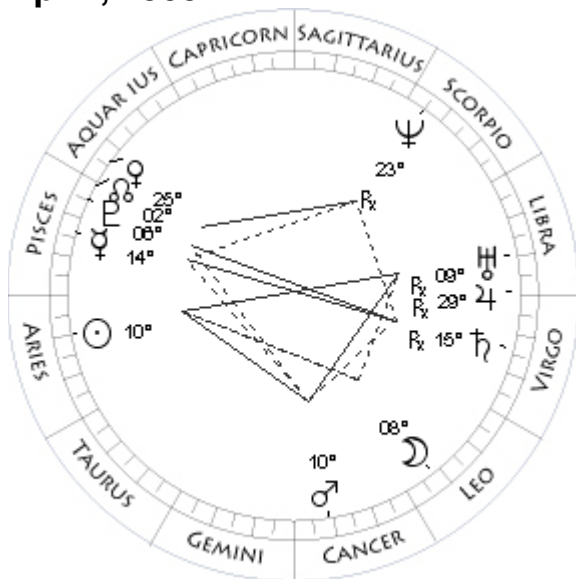

Apr 1, 1803

Mar 1, 1803

Mo|21Ge40 + 5°00	
Su|10Pi00 - 0°00	Ea|10Vi00 - 0°00
Me|28Aq42 + 3°10R	Me|28Vi41 + 3°10
Ve|23Cp54 + 3°31	Ve|16Li26 + 3°31
Ma|28Ge30 + 2°51	Ma|03Le23 + 2°51
Ju|03Li34 + 1°34R	Ju|29Vi23 + 1°34
Sa|17Vi54 + 2°17R	Sa|17Vi04 + 2°17
Ur|10Li36 + 0°44R	Ur|09Li02 + 0°44
Ne|23Sc46 + 1°46R	Ne|21Sc58 + 1°46
Pl|05Pi19 -12°43	Pl|06Pi01 -12°43
No|02Pi08 - 0°00	

Apr 1, 1803

Mo|08Le31 + 2°04	
Su|10Ar49 - 0°00	Ea|10Li49 - 0°00
Me|14Pi56 - 2°16	Me|02Cp46 - 2°16
Ve|25Aq21 + 0°27	Ve|06Sa03 + 0°27
Ma|10Cn05 + 2°18	Ma|17Le09 + 2°18
Ju|29Vi43 + 1°36R	Ju|01Li44 + 1°36
Sa|15Vi32 + 2°18R	Sa|18Vi08 + 2°18
Ur|09Li21 + 0°44R	Ur|09Li26 + 0°44
Ne|23Sc26 + 1°47R	Ne|22Sc09 + 1°47
Pl|06Pi08 -12°47	Pl|06Pi07 -12°47
No|00Pi30 - 0°00