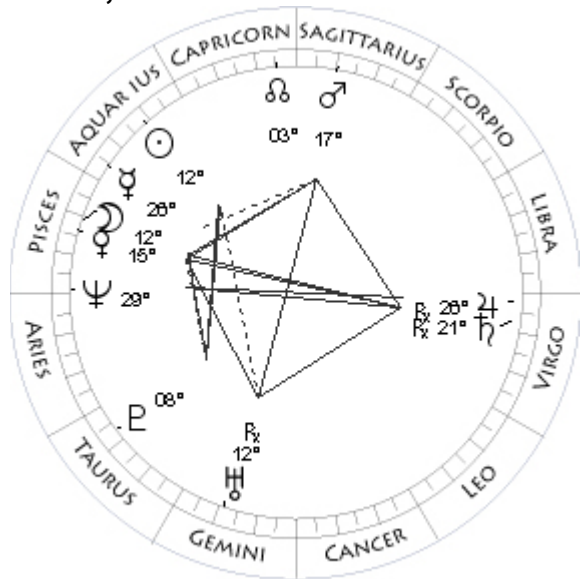

Feb 1, 1862

Jan 1, 1862

Mo|23Cp13 + 1°43	
Su|10Cp54 - 0°00	Ea|10Cn54 - 0°00
Me|04Cp34 - 1°18	Me|21Sa05 - 1°18
Ve|27Aq07 - 0°38	Ve|07Ge11 - 0°38
Ma|26Sc48 + 0°24	Ma|01Sc18 + 0°24
Ju|27Vi17 + 1°18	Ju|17Vi08 + 1°18
Sa|22Vi41 + 2°06	Sa|16Vi58 + 2°06
Ur|13Ge16 + 0°01R	Ur|14Ge37 + 0°01
Ne|28Pi59 - 1°22	Ne|00Ar49 - 1°22
Pl|08Ta28 -16°16R	Pl|09Ta23 -16°16
No|04Cp06 - 0°00	

Feb 1, 1862

Mo|12Pi04 + 4°48	
Su|12Aq27 - 0°00	Ea|12Le26 - 0°00
Me|26Aq32 - 1°09	Me|11Ar32 - 1°09
Ve|15Pi04 + 4°41	Ve|27Cn19 + 4°41
Ma|17Sa43 + 0°03	Ma|16Sc30 + 0°03
Ju|26Vi48 + 1°26R	Ju|19Vi30 + 1°26
Sa|21Vi52 + 2°14R	Sa|18Vi03 + 2°14
Ur|12Ge26 + 0°01R	Ur|14Ge59 + 0°01
Ne|29Pi38 - 1°21	Ne|01Ar00 - 1°21
Pl|08Ta25 -16°05	Pl|09Ta28 -16°05
No|02Cp28 - 0°00