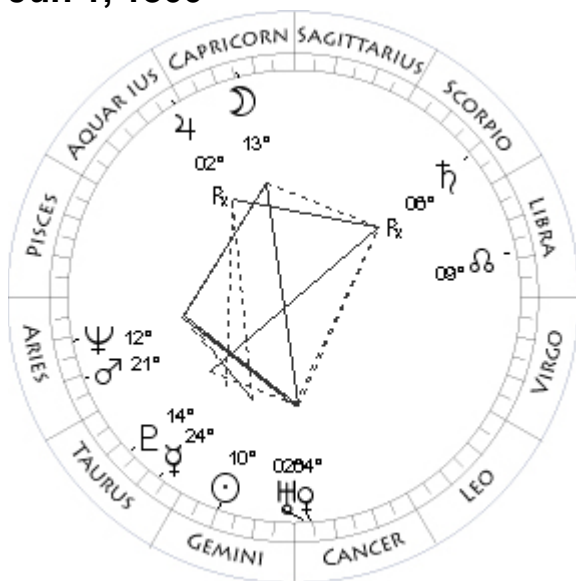

Jun 1, 1866

May 1, 1866

Mo|28Sc20 + 3°48
Su|10Ta52 - 0°00
Me|18Ar18 - 2°16
Ve|27Ta09 + 0°08
Ma|28Pi04 - 1°18
Ju|01Aq41 - 0°17
Sa|08Sc53 + 2°40R
Ur|01Cn05 + 0°16
Ne|11Ar24 - 1°30
Pl|13Ta35 -15°20
No|10Li23 - 0°00

Ea|10Sc52 - 0°00
Me|14Sa25 - 2°16
Ve|20Ge18 + 0°08
Ma|28Aq20 - 1°18
Ju|20Cp34 - 0°17
Sa|09Sc05 + 2°40
Ur|03Cn26 + 0°16
Ne|10Ar27 - 1°30
Pl|13Ta30 -15°20

Jun 1, 1866

Mo|13Cp37 + 5°03
Su|10Ge43 - 0°00
Me|24Ta14 - 1°33
Ve|04Cn59 + 1°19
Ma|21Ar37 - 1°14
Ju|02Aq02 - 0°22R
Sa|06Sc45 + 2°36R
Ur|02Cn39 + 0°16
Ne|12Ar18 - 1°31
Pl|14Ta16 -15°22
No|08Li45 - 0°00

Ea|10Sa43 - 0°00
Me|29Pi22 - 1°33
Ve|10Le32 + 1°19
Ma|17Pi59 - 1°14
Ju|23Cp11 - 0°22
Sa|10Sc03 + 2°36
Ur|03Cn48 + 0°16
Ne|10Ar38 - 1°31
Pl|13Ta35 -15°22