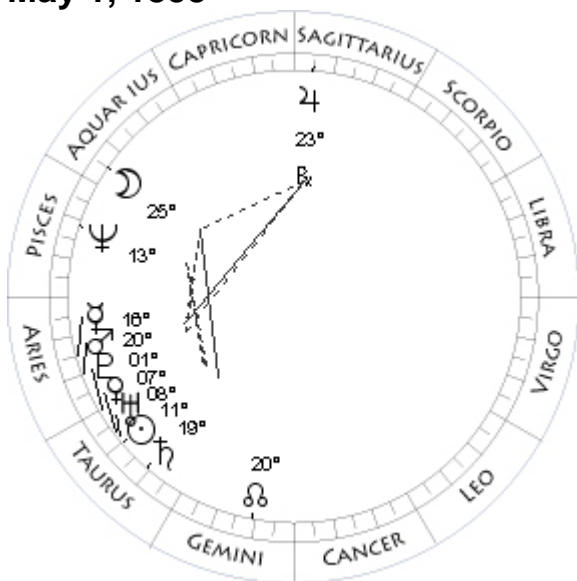

May 1, 1853

Jun 1, 1853

May 1, 1853

Mo|25Aq46 - 4°43	
Su|11Ta00 - 0°00	Ea|11Sc00 - 0°00
Me|16Ar28 - 2°34	Me|20Sa40 - 2°34
Ve|07Ta41 - 0°57	Ve|03Ta04 - 0°57
Ma|20Ar50 - 0°45	Ma|06Ar28 - 0°45
Ju|23Sa48 + 0°35R	Ju|16Sa23 + 0°35
Sa|19Ta53 - 1°59	Sa|20Ta52 - 1°59
Ur|08Ta36 - 0°25	Ur|08Ta29 - 0°25
Ne|13Pi10 - 0°55	Ne|11Pi33 - 0°55
Pl|01Ta22 -16°29	Pl|01Ta02 -16°29
No|21Ge49 - 0°00	

Jun 1, 1853

Mo|12Ar38 - 4°52	
Su|10Ge51 - 0°00	Ea|10Sa51 - 0°00
Me|26Ta54 - 1°09	Me|10Ar51 - 1°09
Ve|15Ge50 + 0°11	Ve|22Ge53 + 0°11
Ma|13Ta59 - 0°28	Ma|25Ar15 - 0°28
Ju|20Sa45 + 0°33R	Ju|18Sa52 + 0°33
Sa|23Ta51 - 1°58	Sa|22Ta00 - 1°58
Ur|10Ta19 - 0°25	Ur|08Ta50 - 0°25
Ne|13Pi40 - 0°56	Ne|11Pi44 - 0°56
Pl|02Ta01 -16°33	Pl|01Ta07 -16°33
No|20Ge10 - 0°00