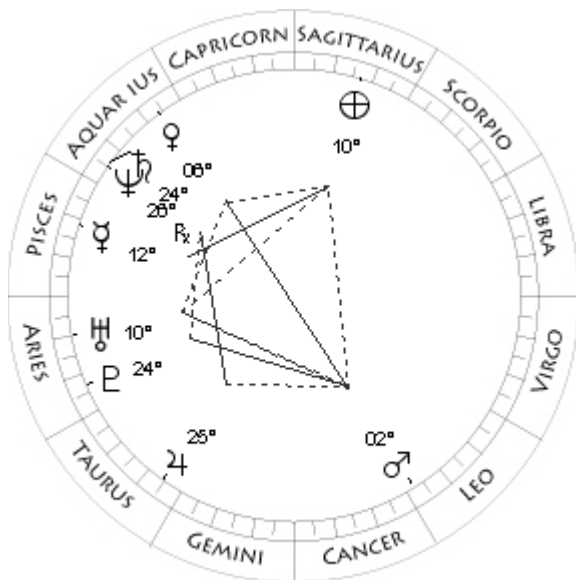

Jun 1, 1846

May 1, 1846

Mo|18Cn51 - 5°01	
Su|10Ta42 - 0°00	Ea|10Sc42 - 0°00
Me|22Ar59 - 1°38R	Me|04Sa22 - 1°38
Ve|25Pi07 - 0°10	Ve|17Sa40 - 0°10
Ma|23Ge38 + 1°11	Ma|18Cn46 + 1°11
Ju|20Ta27 - 0°48	Ju|22Ta24 - 0°48
Sa|29Aq30 - 1°16	Sa|23Aq56 - 1°16
Ur|11Ar55 - 0°39	Ur|10Ar32 - 0°39
Ne|27Aq55 - 0°29	Ne|26Aq05 - 0°29
Pl|24Ar36 -16°48	Pl|24Ar10 -16°48
No|07Sc13 - 0°00	

Jun 1, 1846

Mo|02Vi33 - 4°41	
Su|10Ge34 - 0°00	Ea|10Sa33 - 0°00
Me|20Ta44 - 2°08	Me|12Pi55 - 2°08
Ve|25Ar48 - 2°15	Ve|06Aq43 - 2°15
Ma|13Cn20 + 1°13	Ma|02Le53 + 1°13
Ju|27Ta45 - 0°46	Ju|25Ta10 - 0°46
Sa|00Pi45 - 1°22	Sa|24Aq54 - 1°22
Ur|13Ar19 - 0°40	Ur|10Ar52 - 0°40
Ne|28Aq10 - 0°30R	Ne|26Aq16 - 0°30
Pl|25Ar15 -16°54	Pl|24Ar15 -16°54
No|05Sc34 - 0°00