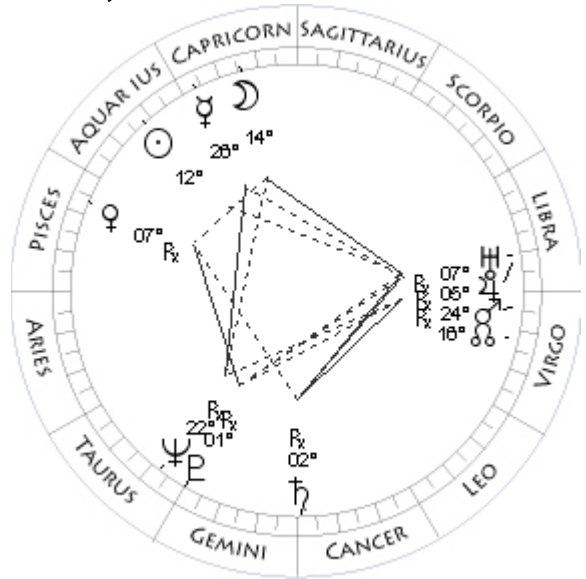

Jan 1, 1886

Feb 1, 1886

Jan 1, 1886

Mo|28Sc26 + 4°43	Ea|11Cn04 - 0°00
Su|11Cp04 - 0°00	Me|11Vi08 + 2°42
Me|19Sa42 + 2°42	Ve|11Ge49 - 0°20
Ve|25Aq53 - 0°20	Ma|17Le52 + 2°55
Ma|21Vi57 + 2°55	Ju|25Vi05 + 1°19
Ju|05Li27 + 1°19	Sa|05Cn08 - 0°51
Sa|04Cn25 - 0°51R	Ur|04Li35 + 0°43
Ur|07Li40 + 0°43	Ne|24Ta27 - 1°46
Ne|23Ta03 - 1°46R	Pl|02Ge06 -12°50
Pl|01Ge28 -12°50R	No|19Vi55 - 0°00

Feb 1, 1886

Mo|14Cp05 + 4°36	Ea|12Le37 - 0°00
Su|12Aq37 - 0°00	Me|21Sa38 - 1°24
Me|26Cp50 - 1°24	Ve|01Le59 + 5°41
Ve|07Pi54 + 5°41R	Ma|01Vi27 + 3°46
Ma|24Vi57 + 3°46R	Ju|27Vi26 + 1°27
Ju|05Li46 + 1°27R	Sa|06Cn18 - 0°46
Sa|02Cn14 - 0°46R	Ur|04Li59 + 0°44
Ur|07Li31 + 0°44R	Ne|24Ta39 - 1°44
Ne|22Ta47 - 1°44R	Pl|02Ge11 -12°42
Pl|01Ge10 -12°42R	No|18Vi16 - 0°00