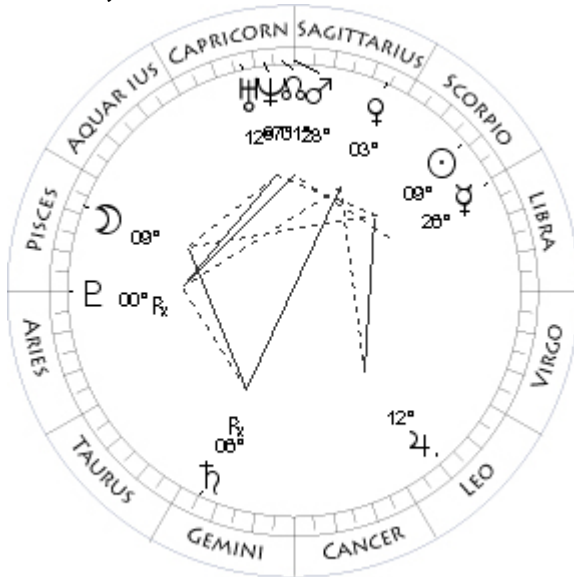

Nov 1, 1824

Dec 1, 1824

Nov 1, 1824

Mo|09Pi03 + 4°43	Ea|09Ta03 - 0°00
Su|09Sc03 - 0°00	Me|24Vi02 + 1°39
Me|26Li59 + 1°39	Ve|08Cp47 - 0°40
Ve|03Sa53 - 0°40	Ma|01Aq08 - 1°22
Ma|28Sa31 - 1°22	Ju|01Le32 + 0°31
Ju|12Le21 + 0°31	Sa|03Ge25 - 2°05
Sa|06Ge17 - 2°05R	Ur|15Cp08 - 0°24
Ur|12Cp32 - 0°24	Ne|08Cp58 + 0°54
Ne|07Cp23 + 0°54	Pl|01Ar46 -16°55
Pl|00Ar50 -16°55R	No|02Cp57 - 0°00

Dec 1, 1824

Mo|10Ar57 + 5°10	Ea|09Ge19 - 0°00
Su|09Sa19 - 0°00	Me|26Sa49 - 1°29
Me|14Sa53 - 1°29	Ve|26Aq14 - 1°44
Ve|10Cp56 - 1°44	Ma|19Aq55 - 1°19
Ma|21Cp25 - 1°19	Ju|03Le57 + 0°37
Ju|13Le37 + 0°37R	Sa|04Ge32 - 2°04
Sa|03Ge57 - 2°04R	Ur|15Cp28 - 0°24
Ur|13Cp50 - 0°24	Ne|09Cp09 + 0°53
Ne|08Cp15 + 0°53	Pl|01Ar52 -16°46
Pl|00Ar31 -16°46R	No|01Cp22 - 0°00