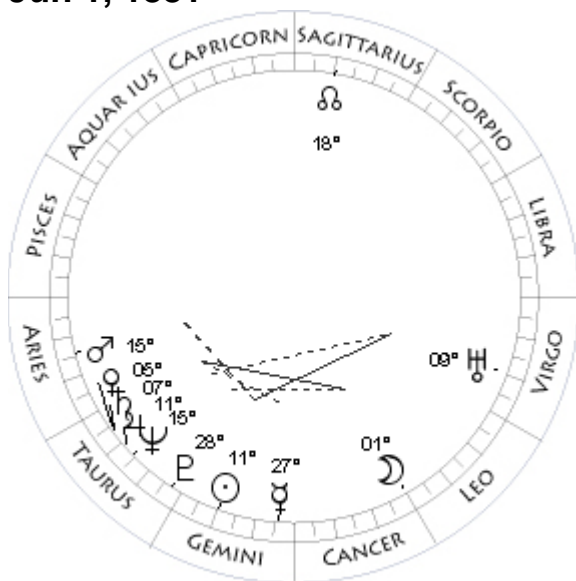

Jun 1, 1881

May 1, 1881

Mo|16Ge59 + 0°09
Su|11Ta13 - 0°00
Me|23Ar54 - 2°10
Ve|14Ta17 + 4°59R
Ma|21Pi34 - 1°25
Ju|04Ta42 - 1°00
Sa|03Ta15 - 2°13
Ur|09Vi44 + 0°48R
Ne|13Ta54 - 1°43
Pl|27Ta28 -13°13
No|20Sa15 - 0°00

Ea|11Sc13 - 0°00
Me|02Pi51 - 2°10
Ve|10Sc01 + 4°59
Ma|17Aq52 - 1°25
Ju|03Ta23 - 1°00
Sa|02Ta23 - 2°13
Ur|12Vi30 + 0°48
Ne|13Ta59 - 1°43
Pl|27Ta40 -13°13

Jun 1, 1881

Mo|01Le03 - 3°36
Su|11Ge05 - 0°00
Me|27Ge23 + 2°03
Ve|05Ta58 - 1°29
Ma|15Ar03 - 1°27
Ju|11Ta55 - 1°00
Sa|07Ta01 - 2°15
Ur|09Vi44 + 0°46
Ne|15Ta03 - 1°43
Pl|28Ta09 -13°12
No|18Sa36 - 0°00

Ea|11Sa04 - 0°00
Me|23Le49 + 2°03
Ve|29Sa20 - 1°29
Ma|07Pi30 - 1°27
Ju|06Ta13 - 1°00
Sa|03Ta29 - 2°15
Ur|12Vi55 + 0°46
Ne|14Ta11 - 1°43
Pl|27Ta45 -13°12