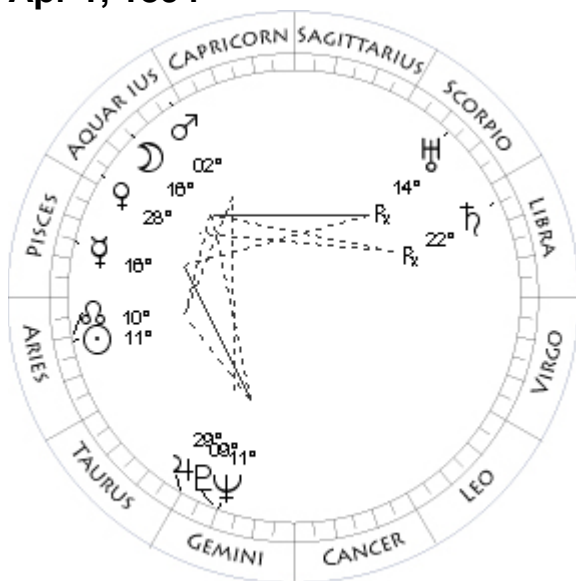

Mar 1, 1894

Apr 1, 1894

Mar 1, 1894

Mo|02Cp30 - 5°09	Ea|10Vi55 - 0°00
Su|10Pi55 - 0°00	Me|18Cn23 + 2°19
Me|28Pi14 + 2°19	Ve|19Vi02 + 8°07
Ve|21Aq02 + 8°07R	Ma|06Sa18 - 0°29
Ma|11Cp03 - 0°29	Ju|05Ge32 - 0°42
Ju|24Ta39 - 0°42	Sa|20Li30 + 2°42
Sa|24Li33 + 2°42R	Ur|12Sc32 + 0°25
Ur|15Sc17 + 0°25R	Ne|10Ge47 - 1°31
Ne|10Ge47 - 1°31	Pl|09Ge57 -10°57
Pl|08Ge50 -10°57	No|12Ar03 - 0°00

Apr 1, 1894

Mo|16Aq22 - 4°16	Ea|11Li45 - 0°00
Su|11Ar45 - 0°00	Me|24Sc12 - 0°33
Me|16Pi41 - 0°33	Ve|09Sc03 + 3°00
Ve|28Aq56 + 3°00	Ma|23Sa20 - 1°02
Ma|02Aq52 - 1°02	Ju|08Ge16 - 0°36
Ju|29Ta48 - 0°36	Sa|21Li30 + 2°46
Sa|22Li37 + 2°46R	Ur|12Sc55 + 0°25
Ur|14Sc35 + 0°25R	Ne|12Ge52 - 1°29
Ne|11Ge13 - 1°29	Pl|10Ge02 -10°49
Pl|09Ge05 -10°49	No|10Ar25 - 0°00