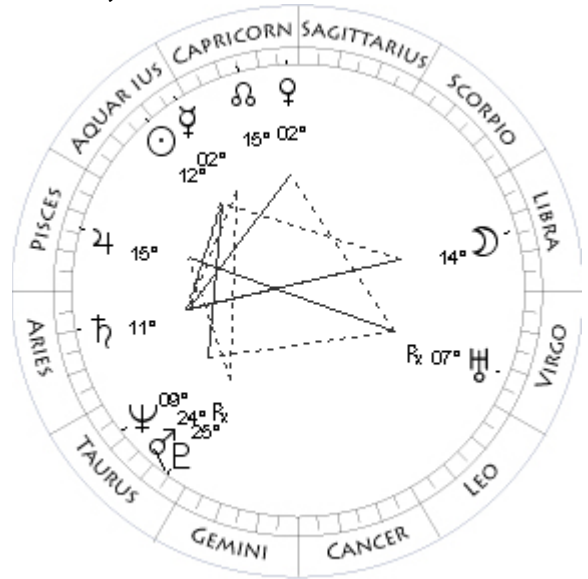

Feb 1, 1880

Jan 1, 1880

Mo|24Le04 - 3°18	Ea|10Cn31 - 0°00
Su|10Cp31 - 0°00	Me|10Li24 + 1°36
Me|18Sa09 + 1°36	Ve|10Vi55 + 2°44
Ve|25Sc43 + 2°44	Ma|16Ge29 + 1°46
Ma|14Ta37 + 1°46	Ju|18Pi53 - 1°08
Ju|09Pi09 - 1°08	Sa|15Ar21 - 2°29
Sa|09Ar20 - 2°29	Ur|06Vi14 + 0°47
Ur|08Vi51 + 0°47R	Ne|11Ta00 - 1°49
Ne|09Ta21 - 1°49R	Pl|26Ta25 -13°55
Pl|25Ta42 -13°55R	No|15Cp59 - 0°00

Feb 1, 1880

Mo|14Li14 - 5°14	Ea|12Le04 - 0°00
Su|12Aq04 - 0°00	Me|11Cp57 - 1°52
Me|02Aq43 - 1°52	Ve|01Sc01 + 1°34
Ve|02Cp10 + 1°34	Ma|01Cn54 + 1°55
Ma|24Ta20 + 1°55	Ju|21Pi42 - 1°05
Ju|15Pi26 - 1°05	Sa|16Ar25 - 2°21
Sa|11Ar15 - 2°21	Ur|06Vi38 + 0°48
Ur|07Vi59 + 0°48R	Ne|11Ta12 - 1°47
Ne|09Ta19 - 1°47	Pl|26Ta30 -13°46
Pl|25Ta28 -13°46R	No|14Cp21 - 0°00