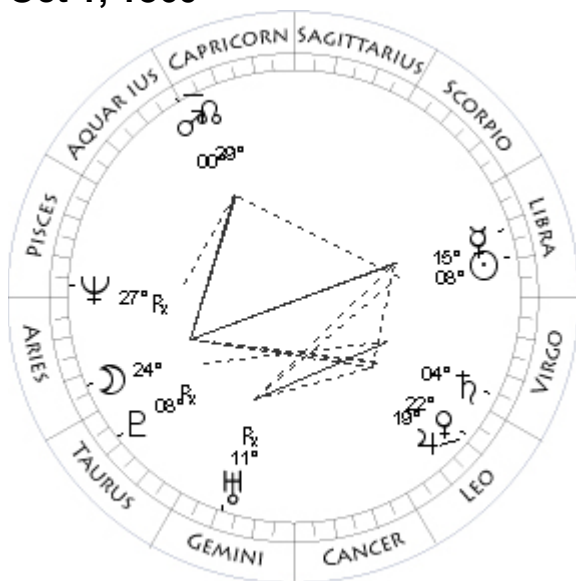

Oct 1, 1860

Sep 1, 1860

Mo|21Pi29 + 3°57	Ea|09Pi13 - 0°00
Su|09Vi13 - 0°00	Me|08Ge47 + 0°47
Me|22Le14 + 0°47	Ve|06Ar59 - 4°35
Ve|26Cn37 - 4°35	Ma|23Aq48 - 5°11
Ma|20Cp38 - 5°11	Ju|09Le13 + 0°34
Ju|13Le53 + 0°34	Sa|29Le53 + 1°22
Sa|00Vi48 + 1°22	Ur|08Ge56 - 0°04
Ur|11Ge55 - 0°04	Ne|27Pi51 - 1°22
Ne|28Pi30 - 1°22R	Pl|08Ta06 -16°25
Pl|09Ta20 -16°25R	No|29Cp54 - 0°00
No|29Cp54 - 0°00	

Oct 1, 1860

Mo|24Ar12 + 5°00	Ea|08Ar31 - 0°00
Su|08Li31 - 0°00	Me|02Sc09 + 0°33
Me|15Li38 + 0°33	Ve|24Ta57 - 1°11
Ve|22Le24 - 1°11	Ma|12Pi50 - 3°36
Ma|00Aq48 - 3°36	Ju|11Le36 + 0°38
Ju|19Le45 + 0°38	Sa|00Vi57 + 1°26
Sa|04Vi26 + 1°26	Ur|09Ge16 - 0°03
Ur|11Ge56 - 0°03R	Ne|28Pi02 - 1°22
Ne|27Pi41 - 1°22R	Pl|08Ta11 -16°31
Pl|08Ta57 -16°31R	No|28Cp18 - 0°00
No|28Cp18 - 0°00