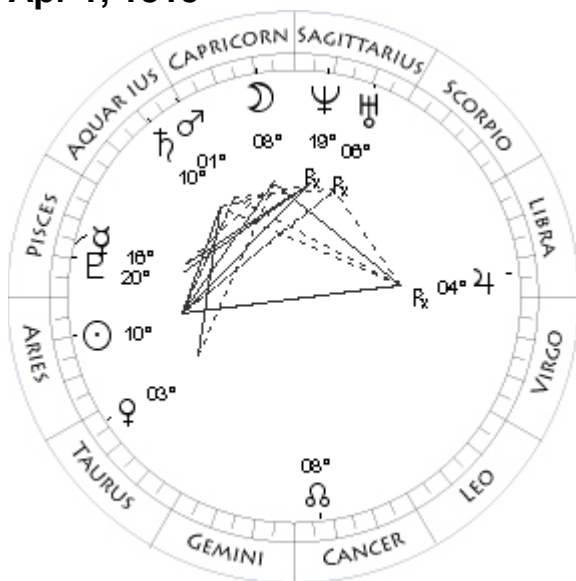

Apr 1, 1815

Mar 1, 1815

Mo|23Sc37 + 3°46	Ea|10Vi05 - 0°00
Su|10Pi05 - 0°00	Me|10Cn44 + 2°03
Me|27Pi55 + 2°03	Ve|17Ar17 - 1°17
Ve|25Pi41 - 1°17	Ma|04Sa13 - 0°27
Ma|09Cp16 - 0°27	Ju|03Li24 + 1°34
Ju|08Li20 + 1°34R	Sa|04Aq16 - 0°29
Sa|07Aq21 - 0°29	Ur|03Sa53 + 0°08
Ur|06Sa52 + 0°08	Ne|19Sa48 + 1°24
Ne|19Sa48 + 1°24	Pl|20Pi47 -15°08
Pl|20Pi11 -15°08	No|10Cn02 - 0°00
No|10Cn02 - 0°00	

Apr 1, 1815

Mo|08Cp32 - 0°02	Ea|10Li54 - 0°00
Su|10Ar54 - 0°00	Me|19Sc59 - 0°18
Me|16Pi55 - 0°18	Ve|06Ge57 - 0°14
Ve|03Ta59 - 0°14	Ma|21Sa12 - 1°01
Ma|01Aq00 - 1°01	Ju|05Li45 + 1°36
Ju|04Li35 + 1°36R	Sa|05Aq13 - 0°33
Sa|10Aq14 - 0°33	Ur|04Sa15 + 0°07
Ur|06Sa45 + 0°07R	Ne|18Sa08 + 1°25
Ne|19Sa54 + 1°25R	Pl|20Pi53 -15°10
Pl|20Pi59 -15°10	No|08Cn24 - 0°00
No|08Cn24 - 0°00