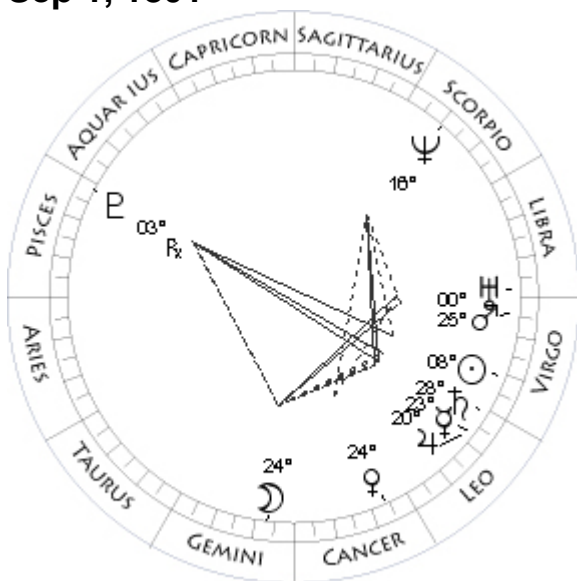

Sep 1, 1801

Oct 1, 1801

Sep 1, 1801

Mo|24Ge14 + 5°13	Ea|08Pi31 - 0°00
Su|08Vi31 - 0°00	Me|23Ge35 + 1°10
Me|23Le15 + 1°10	Ve|10Ta08 - 1°31
Ve|24Cn47 - 1°31	Ma|05Li32 + 0°48
Ma|25Vi18 + 0°48	Ju|17Le22 + 0°42
Ju|20Le41 + 0°42	Sa|27Le54 + 1°19
Sa|28Le57 + 1°19	Ur|01Li59 + 0°42
Ur|00Li47 + 0°42	Ne|16Sc57 + 1°45
Ne|16Sc57 + 1°45	Pl|03Pi02 -12°57R
Pl|03Pi02 -12°57R	No|01Ar03 - 0°00
No|01Ar03 - 0°00	

Oct 1, 1801

Mo|26Cn08 + 4°45	Ea|07Ar49 - 0°00
Su|07Li49 - 0°00	Me|08Sc53 + 0°17
Me|17Li15 + 0°17	Ve|28Ge25 + 0°30
Ve|29Le01 + 0°30	Ma|14Li54 + 0°33
Ma|14Li54 + 0°33	Ju|19Le43 + 0°46
Ju|26Le46 + 0°46	Sa|28Le58 + 1°23
Sa|02Vi33 + 1°23	Ur|02Li22 + 0°41
Ur|02Li39 + 0°41	Ne|17Sc42 + 1°43
Ne|17Sc42 + 1°43	Pl|02Pi27 -12°54R
Pl|02Pi27 -12°54R	No|29Pi28 - 0°00
No|29Pi28 - 0°00