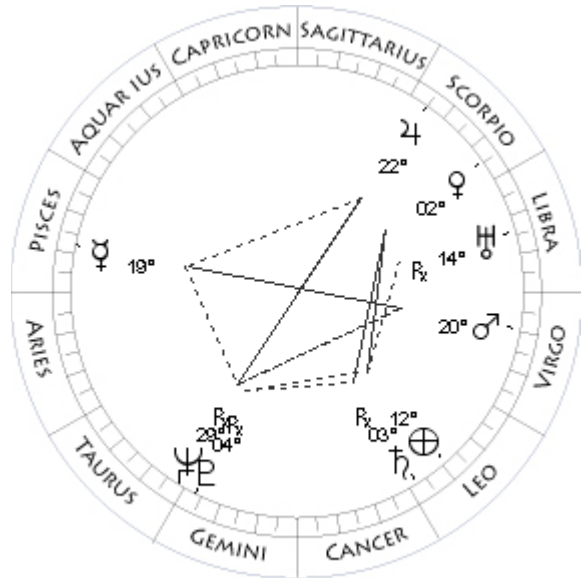

Jan 1, 1888

Feb 1, 1888

Jan 1, 1888

Mo|06Le47 - 0°17	Ea|10Cn35 - 0°00
Su|10Cp34 - 0°00	Me|08Sa36 - 0°52
Me|00Cp26 - 0°52	Ve|12Vi28 + 2°42
Ve|26Sc06 + 2°42	Ma|06Vi44 + 2°07
Ma|12Li54 + 2°07	Ju|20Sc30 + 0°52
Ju|27Sc37 + 0°52	Sa|02Le16 + 0°28
Sa|04Le49 + 0°28R	Ur|14Li00 + 0°40
Ur|17Li03 + 0°40	Ne|27Ta38 - 1°44R
Ne|27Ta38 - 1°44R	Pl|03Ge24 -12°27R
Pl|03Ge24 -12°27R	No|11Le15 - 0°00

Feb 1, 1888

Mo|28Vi12 + 3°58	Ea|12Le08 - 0°00
Su|12Aq07 - 0°00	Me|19Pi18 - 1°40
Me|21Aq55 - 1°40	Ve|02Sc33 + 1°30
Ve|02Cp41 + 1°30	Ma|20Vi19 + 2°26
Ma|24Li54 + 2°26	Ju|22Sc54 + 0°54
Ju|02Sa44 + 0°54	Sa|03Le25 + 0°31
Sa|02Le21 + 0°31R	Ur|14Li24 + 0°41
Ur|17Li11 + 0°41R	Ne|27Ta17 - 1°42R
Ne|27Ta17 - 1°42R	Pl|03Ge05 -12°19R
Pl|03Ge05 -12°19R	No|09Le37 - 0°00