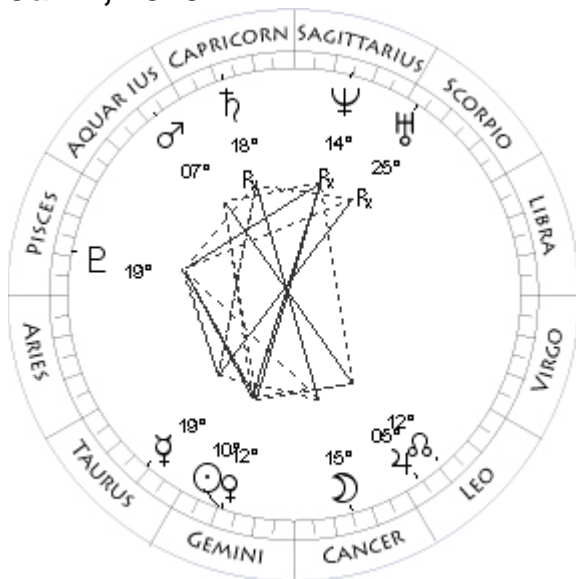

Jun 1, 1813

May 1, 1813

Mo|22Ta32 - 4°58	
Su|10Ta41 - 0°00	Ea|10Sc41 - 0°00
Me|25Ar21 - 1°22R	Me|00Sa32 - 1°22
Ve|04Ta18 - 1°05	Ve|25Ar24 - 1°05
Ma|24Cp45 - 1°25	Ma|13Sa56 - 1°25
Ju|01Le03 + 0°43	Ju|11Le49 + 0°43
Sa|19Cp20 + 0°22R	Sa|13Cp59 + 0°22
Ur|26Sc35 + 0°15R	Ur|25Sc45 + 0°15
Ne|15Sa03 + 1°31R	Ne|13Sa59 + 1°31
Pl|19Pi18 -14°58	Pl|18Pi37 -14°58
No|15Le28 - 0°00	

Jun 1, 1813

Mo|15Cn48 - 2°16	
Su|10Ge32 - 0°00	Ea|10Sa32 - 0°00
Me|19Ta42 - 2°20	Me|07Pi19 - 2°20
Ve|12Ge27 + 0°00	Ve|15Ge09 + 0°00
Ma|07Aq31 - 2°59	Ma|01Cp27 - 2°59
Ju|05Le20 + 0°42	Ju|14Le17 + 0°42
Sa|18Cp28 + 0°20R	Sa|14Cp55 + 0°20
Ur|25Sc19 + 0°14R	Ur|26Sc07 + 0°14
Ne|14Sa17 + 1°31R	Ne|14Sa10 + 1°31
Pl|19Pi42 -15°08	Pl|18Pi43 -15°08
No|13Le50 - 0°00