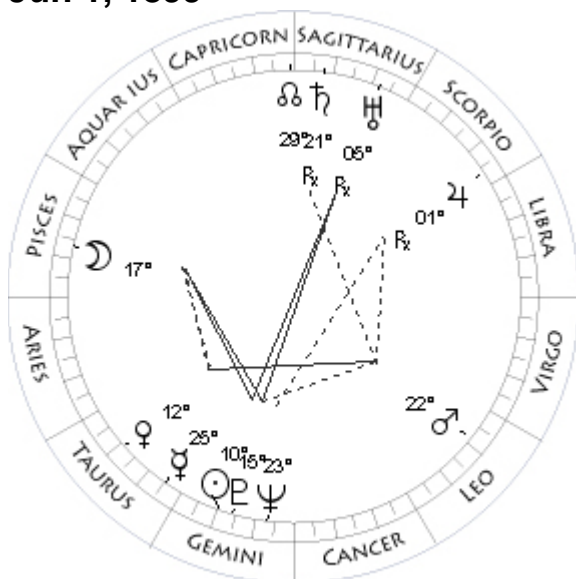

Jun 1, 1899

May 1, 1899

Mo|24Cp31 + 2°05	Ea|10Sc53 - 0°00
Su|10Ta53 - 0°00	Me|18Sa13 - 2°25
Me|17Ar00 - 2°25	Ve|11Aq46 - 1°38
Ve|05Ar22 - 1°38	Ma|13Vi57 + 2°00
Ma|06Le45 + 2°00	Ju|05Sc46 + 1°26
Ju|04Sc37 + 1°26R	Sa|19Sa09 + 1°30
Sa|23Sa01 + 1°30R	Ur|05Sa42 + 0°07
Ur|07Sa03 + 0°07R	Ne|24Ge13 - 1°16
Ne|22Ge55 - 1°16	Pl|15Ge01 - 9°35
Pl|14Ge25 - 9°35	No|02Cp08 - 0°00

Jun 1, 1899

Mo|17Pi52 + 5°09	Ea|10Sa44 - 0°00
Su|10Ge44 - 0°00	Me|05Ar45 - 1°20
Me|25Ta38 - 1°20	Ve|00Ar56 - 1°39
Ve|12Ta27 - 1°39	Ma|27Vi37 + 1°26
Ma|22Le02 + 1°26	Ju|08Sc08 + 1°21
Ju|01Sc19 + 1°21R	Sa|20Sa05 + 1°30
Sa|21Sa08 + 1°30R	Ur|06Sa05 + 0°06
Ur|05Sa49 + 0°06R	Ne|24Ge24 - 1°15
Ne|23Ge57 - 1°15	Pl|15Ge06 - 9°32
Pl|15Ge05 - 9°32	No|00Cp29 - 0°00