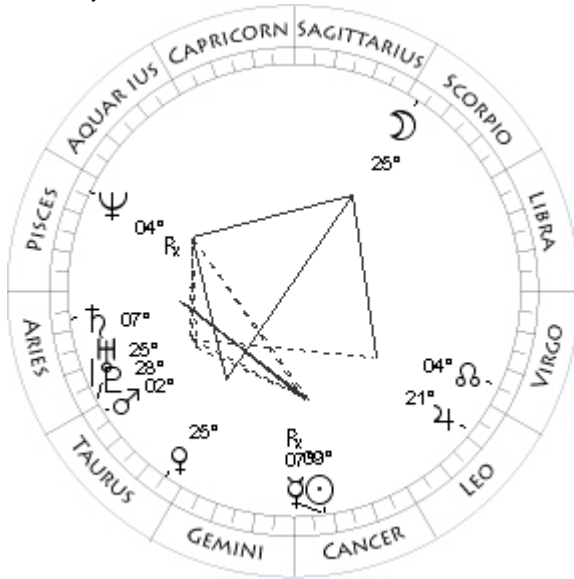

Jul 1, 1849

Aug 1, 1849

Jul 1, 1849

Mo|25Sc01 + 5°01	Ea|09Cp27 - 0°00
Su|09Cn27 - 0°00	Me|11Cp47 - 4°37
Me|07Cn36 - 4°37R	Ve|10Aq42 - 3°43
Ve|25Ta45 - 3°43	Ma|20Pi10 - 1°32
Ma|02Ta35 - 1°32	Ju|28Le54 + 0°53
Ju|21Le36 + 0°53	Sa|01Ar34 - 2°21
Sa|07Ar42 - 2°21	Ur|23Ar06 - 0°35
Ur|25Ar54 - 0°35	Ne|04Pi40 - 0°43R
Ne|04Pi40 - 0°43R	Pl|27Ar18 -16°55
Pl|28Ar36 -16°55	No|05Vi57 - 0°00
No|05Vi57 - 0°00	

Aug 1, 1849

Mo|09Cp18 + 4°14	Ea|09Aq03 - 0°00
Su|09Le03 - 0°00	Me|23Ta35 + 0°14
Me|23Cn38 + 0°14	Ve|29Pi51 - 3°01
Ve|23Ge45 - 3°01	Ma|09Ar29 - 1°18
Ma|23Ta48 - 1°18	Ju|01Vi18 + 0°53
Ju|27Le49 + 0°53	Sa|02Ar37 - 2°30
Sa|07Ar52 - 2°30R	Ur|23Ar26 - 0°36
Ur|26Ar17 - 0°36R	Ne|04Pi05 - 0°43R
Ne|04Pi05 - 0°43R	Pl|27Ar23 -17°05
Pl|28Ar44 -17°05R	No|04Vi18 - 0°00
No|04Vi18 - 0°00