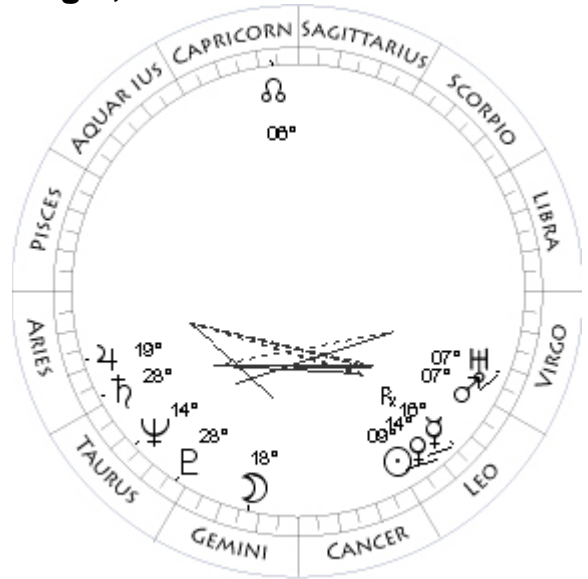

Aug 1, 1880

Jul 1, 1880

Mo|03Ta51 + 4°42	Ea|09Cp57 - 0°00
Su|09Cn57 - 0°00	Me|00Sc56 + 0°53
Me|05Le08 + 0°53	Ve|01Cn37 + 0°23
Ve|06Cn30 + 0°23	Ma|10Vi05 + 1°14
Ma|17Le58 + 1°14	Ju|05Ar31 - 1°18
Ju|17Ar17 - 1°18	Sa|21Ar40 - 2°25
Sa|27Ar38 - 2°25	Ur|08Vi35 + 0°45
Ur|05Vi57 + 0°45	Ne|12Ta08 - 1°45
Ne|13Ta45 - 1°45	Pl|26Ta53 -13°25
Pl|27Ta50 -13°25	
No|06Cp21 - 0°00	

Aug 1, 1880

Mo|18Ge08 + 1°37	Ea|09Aq32 - 0°00
Su|09Le33 - 0°00	Me|00Aq26 - 4°53
Me|16Le09 - 4°53R	Ve|21Le55 + 1°18
Ve|14Le40 + 1°18	Ma|23Vi42 + 1°01
Ma|07Vi11 + 1°01	Ju|08Ar22 - 1°26
Ju|19Ar28 - 1°26	Sa|22Ar45 - 2°33
Sa|28Ar54 - 2°33	Ur|08Vi59 + 0°44
Ur|07Vi30 + 0°44	Ne|12Ta19 - 1°47
Ne|14Ta16 - 1°47	Pl|26Ta58 -13°31
Pl|28Ta15 -13°31	
No|04Cp42 - 0°00