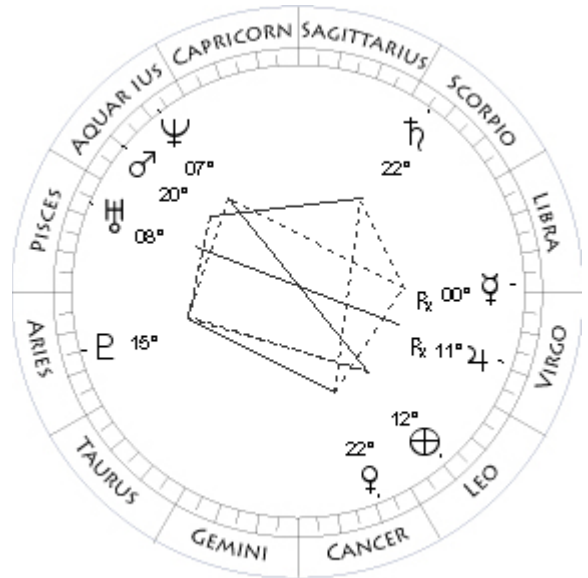

Feb 1, 1838

Jan 1, 1838

Mo|17Pi29 - 2°36
Su|10Cp43 - 0°00
Me|29Cp47 - 1°20
Ve|27Aq41 - 0°53
Ma|22Cp52 - 1°03
Ju|18Vi47 + 1°15
Sa|25Sc23 + 2°02
Ur|05Pi33 - 0°45
Ne|06Aq54 + 0°04
Pl|14Ar32 -17°16
No|18Ar18 - 0°00

Ea|10Cn43 - 0°00
Me|10Ar49 - 1°20
Ve|02Ge34 - 0°53
Ma|01Aq22 - 1°03
Ju|09Vi05 + 1°15
Sa|21Sc21 + 2°02
Ur|07Pi50 - 0°45
Ne|07Aq44 + 0°04
Pl|15Ar45 -17°16

Feb 1, 1838

Mo|09Ta22 + 2°04
Su|12Aq16 - 0°00
Me|20Cp16 + 2°30R
Ve|20Pi12 + 3°47
Ma|17Aq15 - 1°05
Ju|17Vi29 + 1°23R
Sa|27Sc48 + 2°07
Ur|07Pi00 - 0°44
Ne|08Aq03 + 0°04
Pl|14Ar46 -17°04
No|16Ar39 - 0°00

Ea|12Le16 - 0°00
Me|00Li58 + 2°30
Ve|22Cn39 + 3°47
Ma|20Aq48 - 1°05
Ju|11Vi27 + 1°23
Sa|22Sc19 + 2°07
Ur|08Pi10 - 0°44
Ne|07Aq55 + 0°04
Pl|15Ar50 -17°04