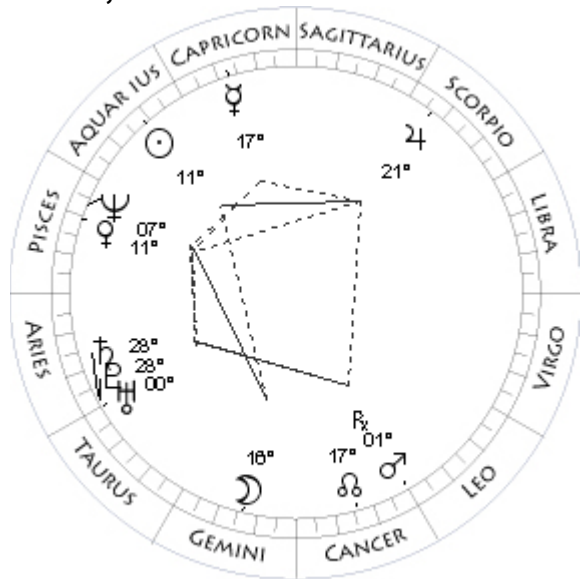

Jan 1, 1852

Feb 1, 1852

Jan 1, 1852

Mo|01Ta39 - 5°07	Ea|10Cn19 - 0°00
Su|10Cp18 - 0°00	Me|14Ge18 + 1°24
Me|21Cp05 + 1°24R	Ve|04Pi47 - 1°35
Ve|03Aq08 - 1°35	Ma|23Cn29 + 3°52
Ma|11Le59 + 3°52R	Ju|08Sc29 + 1°02
Ju|16Sc51 + 1°02	Sa|03Ta18 - 2°33
Sa|27Ar27 - 2°33	Ur|03Ta07 - 0°30
Ur|00Ta26 - 0°30R	Ne|08Pi36 - 0°50
Ne|07Pi01 - 0°50	Pl|29Ar45 -17°00
Pl|28Ar42 -17°00R	No|17Cn33 - 0°00

Feb 1, 1852

Mo|16Ge52 - 2°39	Ea|11Le52 - 0°00
Su|11Aq51 - 0°00	Me|07Sc52 + 0°27
Me|17Cp01 + 0°27	Ve|24Ar06 - 1°23
Ve|11Pi36 - 1°23	Ma|07Le28 + 4°28
Ma|01Le00 + 4°28R	Ju|10Sc51 + 1°06
Ju|21Sc11 + 1°06	Sa|04Ta24 - 2°24
Sa|28Ar26 - 2°24	Ur|03Ta27 - 0°29
Ur|00Ta39 - 0°29	Ne|08Pi47 - 0°50
Ne|07Pi57 - 0°50	Pl|29Ar50 -16°49
Pl|28Ar45 -16°49	No|15Cn54 - 0°00