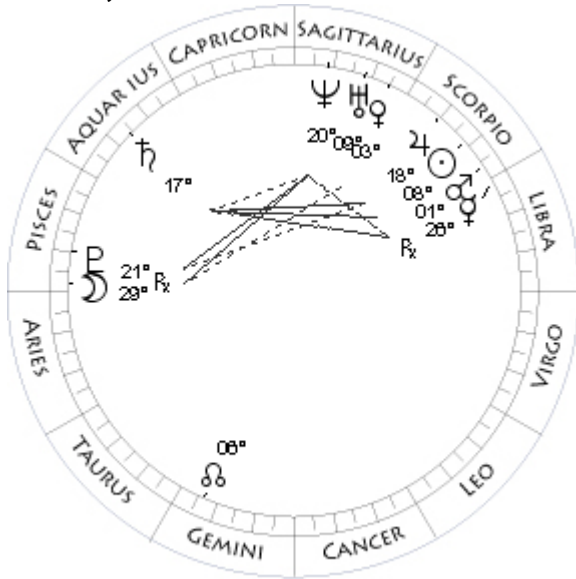

Nov 1, 1816

Dec 1, 1816

Nov 1, 1816

Mo|29Pi26 - 4°48
Su|08Sc59 - 0°00
Me|26Li30 + 1°12R
Ve|03Sa13 - 0°37
Ma|01Sc03 + 0°26
Ju|18Sc08 + 0°50
Sa|17Aq29 - 1°19
Ur|09Sa41 + 0°02
Ne|20Sa21 + 1°18
Pl|21Pi25 -15°58R
No|07Ge41 - 0°00

Ea|08Ta59 - 0°00
Me|10Ge45 + 1°12
Ve|07Cp16 - 0°37
Ma|26Li09 + 0°26
Ju|19Sc48 + 0°50
Sa|23Aq12 - 1°19
Ur|11Sa13 + 0°02
Ne|21Sa35 + 1°18
Pl|22Pi44 -15°58

Dec 1, 1816

Mo|01Ta32 - 3°01
Su|09Sa15 - 0°00
Me|28Sc15 + 0°31
Ve|10Cp19 - 1°42
Ma|21Sc38 + 0°09
Ju|24Sc44 + 0°49
Sa|18Aq45 - 1°17
Ur|11Sa27 + 0°01
Ne|21Sa22 + 1°17
Pl|21Pi12 -15°49R
No|06Ge06 - 0°00

Ea|09Ge16 - 0°00
Me|02Sc47 + 0°31
Ve|24Aq43 - 1°42
Ma|10Sc39 + 0°09
Ju|22Sc07 + 0°49
Sa|24Aq09 - 1°17
Ur|11Sa35 + 0°01
Ne|21Sa46 + 1°17
Pl|22Pi50 -15°49