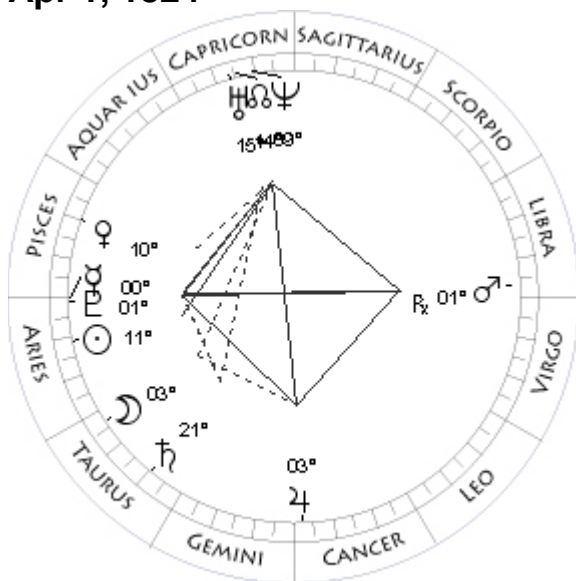

Mar 1, 1824

Apr 1, 1824

Mar 1, 1824

Mo|17Pi00 + 4°24	Ea|10Vi54 - 0°00
Su|10Pi55 - 0°00	Me|26Sc10 - 0°34
Me|13Aq55 - 0°34	Ve|06Sa37 + 0°18
Ve|03Aq15 + 0°18	Ma|23Vi55 + 3°26
Ma|11Li55 + 3°26R	Ju|11Cn26 + 0°04
Ju|01Cn06 + 0°04	Sa|24Ta23 - 2°02
Sa|18Ta37 - 2°02	Ur|12Cp22 - 0°22
Ur|14Cp47 - 0°22	Ne|07Cp31 + 0°56
Ne|09Cp11 + 0°56	Pl|01Ar02 -16°14
Pl|00Ar27 -16°14	No|15Cp56 - 0°00

Apr 1, 1824

Mo|03Ta49 + 4°43	Ea|11Li43 - 0°00
Su|11Ar43 - 0°00	Me|00Pi54 - 2°00
Me|00Ar39 - 2°00	Ve|25Cp42 - 1°10
Ve|10Pi44 - 1°10	Ma|07Li47 + 3°04
Ma|01Li39 + 3°04R	Ju|14Cn00 + 0°07
Ju|03Cn03 + 0°07	Sa|25Ta31 - 1°56
Sa|21Ta30 - 1°56	Ur|12Cp43 - 0°23
Ur|15Cp39 - 0°23	Ne|07Cp42 + 0°57
Ne|09Cp36 + 0°57	Pl|01Ar07 -16°13
Pl|01Ar14 -16°13	No|14Cp17 - 0°00