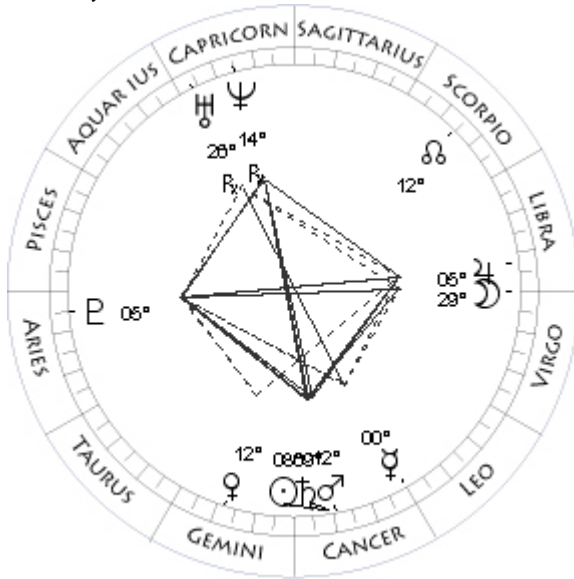

Jul 1, 1827

Aug 1, 1827

Jul 1, 1827

Mo|29Vi02 - 3°32	Ea|08Cp49 - 0°00
Su|08Cn49 - 0°00	Me|10Li45 + 1°32
Me|00Le50 + 1°32	Ve|05Ta00 - 1°04
Ve|12Ge54 - 1°04	Ma|14Cn13 + 0°56
Ma|12Cn08 + 0°56	Ju|16Li31 + 1°19
Ju|05Li47 + 1°19	Sa|09Cn41 - 0°29
Sa|09Cn36 - 0°29	Ur|26Cp01 - 0°33
Ur|26Cp57 - 0°33R	Ne|14Cp46 + 0°47
Ne|14Cp58 + 0°47R	Pl|04Ar41 -16°51
Pl|05Ar56 -16°51	No|11Sc29 - 0°00

Aug 1, 1827

Mo|19Sc38 + 0°51	Ea|08Aq24 - 0°00
Su|08Le24 - 0°00	Me|12Cp03 - 4°05
Me|26Le34 - 4°05R	Ve|24Ge51 + 0°15
Ve|20Cn31 + 0°15	Ma|28Cn28 + 1°05
Ma|02Le16 + 1°05	Ju|18Li51 + 1°12
Ju|09Li29 + 1°12	Sa|10Cn51 - 0°27
Sa|13Cn33 - 0°27	Ur|26Cp22 - 0°34
Ur|25Cp43 - 0°34R	Ne|14Cp57 + 0°47
Ne|14Cp10 + 0°47R	Pl|04Ar46 -17°02
Pl|05Ar49 -17°02R	No|09Sc50 - 0°00