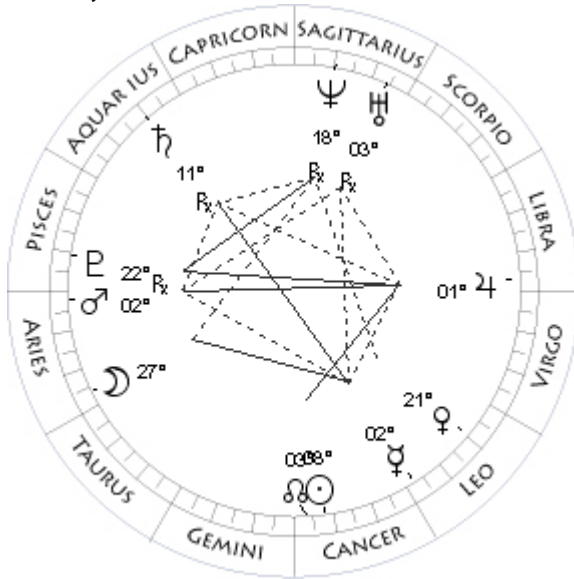

Jul 1, 1815

Aug 1, 1815

Jul 1, 1815

Mo|27Ar15 - 4°51	
Su|08Cn42 - 0°00	Ea|08Cp42 - 0°00
Me|02Le53 - 0°58	Me|28Sc33 - 0°58
Ve|21Le27 + 1°40	Ve|04Sc16 + 1°40
Ma|02Ar46 - 3°02	Ma|15Aq54 - 3°02
Ju|01Li57 + 1°18	Ju|12Li37 + 1°18
Sa|11Aq09 - 0°45R	Sa|08Aq00 - 0°45
Ur|03Sa35 + 0°07R	Ur|05Sa21 + 0°07
Ne|18Sa00 + 1°26R	Ne|18Sa41 + 1°26
Pl|22Pi09 -15°38R	Pl|21Pi10 -15°38
No|03Cn35 - 0°00	

Aug 1, 1815

Mo|15Ge58 - 1°34	
Su|08Le18 - 0°00	Ea|08Aq18 - 0°00
Me|24Cn14 - 3°41	Me|04Pi22 - 3°41
Ve|24Vi02 - 0°31	Ve|23Sa39 - 0°31
Ma|19Ar40 - 3°39	Ma|05Pi33 - 3°39
Ju|05Li55 + 1°12	Ju|14Li58 + 1°12
Sa|09Aq02 - 0°48R	Sa|08Aq58 - 0°48
Ur|02Sa56 + 0°06R	Ur|05Sa43 + 0°06
Ne|17Sa22 + 1°25R	Ne|18Sa52 + 1°25
Pl|21Pi53 -15°48R	Pl|21Pi16 -15°48
No|01Cn56 - 0°00