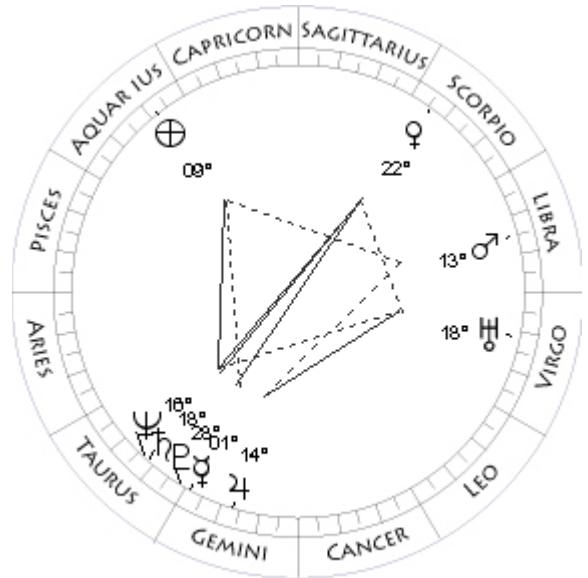

Aug 1, 1882

Jul 1, 1882

Mo|12Cp45 + 3°34	Ea|09Cp29 - 0°00
Su|09Cn29 - 0°00	Me|15Cp49 - 4°42
Me|04Cn33 - 4°42R	Ve|02Li21 + 1°47
Ve|12Le19 + 1°47	Ma|29Vi03 + 1°07
Ma|00Vi27 + 1°07	Ju|11Ge36 - 0°31
Ju|16Ge10 - 0°31	Sa|17Ta42 - 2°06
Sa|22Ta22 - 2°06	Ur|18Vi01 + 0°45
Ur|15Vi07 + 0°45	Ne|16Ta36 - 1°44
Ne|18Ta08 - 1°44	Pl|28Ta47 -13°04
Pl|29Ta42 -13°04	
No|27Sc41 - 0°00	

Aug 1, 1882

Mo|06Pi04 + 4°58	Ea|09Aq05 - 0°00
Su|09Le05 - 0°00	Me|24Cn56 + 0°28
Me|24Cn56 + 0°28	Ve|22Sc11 + 0°53
Ve|18Vi45 + 0°53	Ma|13Li01 + 0°47
Ma|19Vi17 + 0°47	Ju|14Ge19 - 0°29
Ju|22Ge40 - 0°29	Sa|18Ta50 - 2°11
Sa|24Ta58 - 2°11	Ur|18Vi25 + 0°44
Ur|16Vi30 + 0°44	Ne|16Ta48 - 1°46
Ne|18Ta44 - 1°46	Pl|28Ta51 -13°10
Pl|00Ge08 -13°10	
No|26Sc03 - 0°00