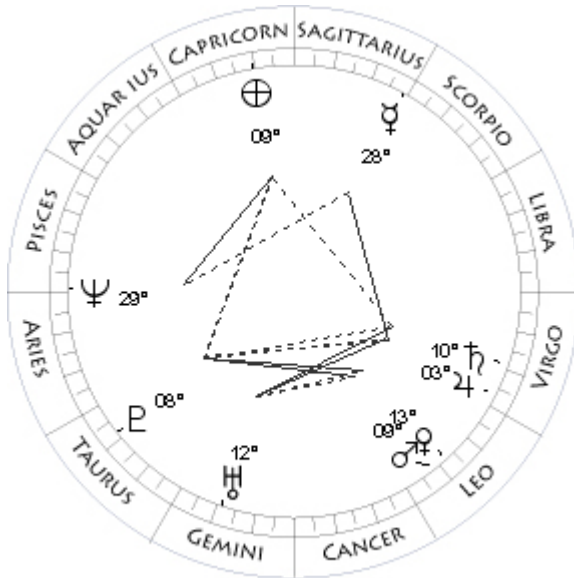

Jul 1, 1861

Aug 1, 1861

Jul 1, 1861

Mo|24Ar45 + 5°11	Ea|09Cp33 - 0°00
Su|09Cn33 - 0°00	Me|28Sc51 - 0°56
Me|03Le51 - 0°56	Ve|13Le04 + 1°14
Ve|23Cn20 + 1°14	Ma|09Le00 + 1°10
Ma|27Cn51 + 1°10	Ju|03Vi10 + 0°57
Ju|25Le15 + 0°57	Sa|10Vi35 + 1°45
Sa|05Vi25 + 1°45	Ur|12Ge28 - 0°01
Ur|13Ge47 - 0°01	Ne|29Pi42 - 1°22
Ne|01Ar38 - 1°22	Pl|08Ta54 -16°00
Pl|10Ta07 -16°00	
No|13Cp51 - 0°00	

Aug 1, 1861

Mo|08Ge39 + 2°59	Ea|09Aq09 - 0°00
Su|09Le09 - 0°00	Me|04Pi30 - 3°43
Me|25Cn21 - 3°43	Ve|03Li24 + 1°30
Ve|01Vi17 + 1°30	Ma|17Le33 + 1°09
Ma|17Le33 + 1°09	Ju|05Vi24 + 0°56
Ju|01Vi20 + 0°56	Sa|11Vi40 + 1°44
Sa|08Vi36 + 1°44	Ur|12Ge49 - 0°00
Ur|15Ge16 - 0°00	Ne|29Pi53 - 1°23
Ne|01Ar26 - 1°23R	Pl|08Ta59 -16°09
Pl|10Ta22 -16°09	
No|12Cp12 - 0°00