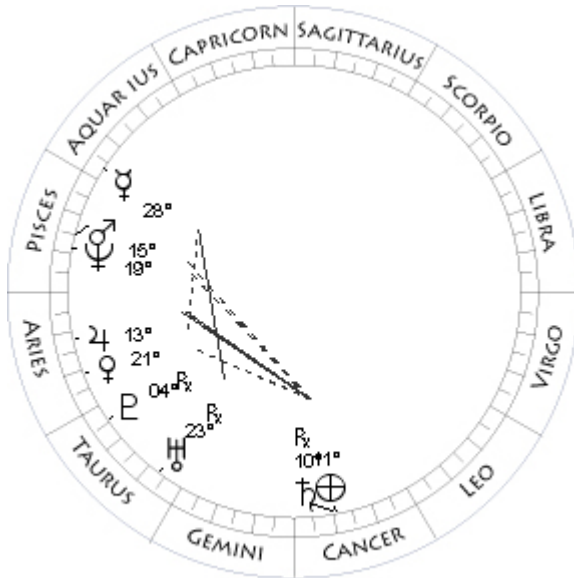

Jan 1, 1857

Feb 1, 1857

Jan 1, 1857

Mo|15Pi07 - 2°10	
Su|11Cp07 - 0°00	Ea|11Cn07 - 0°00
Me|24Cp02 - 2°06	Me|28Aq09 - 2°06
Ve|21Aq01 - 1°47	Ve|21Ar37 - 1°47
Ma|19Aq38 - 1°08	Ma|15Pi54 - 1°08
Ju|01Ar42 - 1°17	Ju|13Ar00 - 1°17
Sa|10Cn44 - 0°34R	Sa|10Cn46 - 0°34
Ur|21Ta20 - 0°16R	Ur|23Ta32 - 0°16
Ne|17Pi58 - 1°07	Ne|19Pi42 - 1°07
Pl|03Ta36 -16°41R	Pl|04Ta35 -16°41
No|10Ar48 - 0°00	

Feb 1, 1857

Mo|08Ta06 + 2°35	
Su|12Aq39 - 0°00	Ea|12Le39 - 0°00
Me|10Aq02 + 3°37R	Me|17Le46 + 3°37
Ve|27Pi19 - 0°12	Ve|11Ge19 - 0°12
Ma|13Pi53 - 0°50	Ma|05Ar19 - 0°50
Ju|06Ar34 - 1°11	Ju|15Ar50 - 1°11
Sa|08Cn24 - 0°30R	Sa|11Cn56 - 0°30
Ur|21Ta01 - 0°16	Ur|23Ta53 - 0°16
Ne|18Pi47 - 1°07	Ne|19Pi54 - 1°07
Pl|03Ta37 -16°30	Pl|04Ta40 -16°30
No|09Ar09 - 0°00