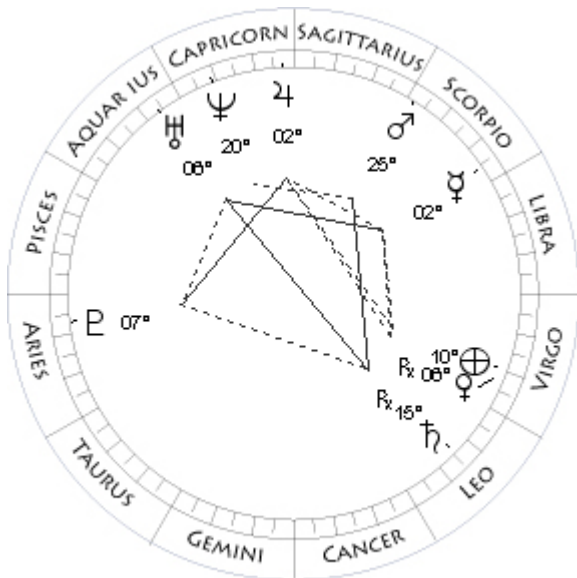

Mar 1, 1830

Apr 1, 1830

Mar 1, 1830

Mo|06Ge05 - 5°09	Ea|10Vi27 - 0°00
Su|10Pi27 - 0°00	Me|02Sc01 + 0°57
Me|15Aq04 + 0°57	Ve|06Vi36 + 8°33
Ve|20Pi25 + 8°33R	Ma|25Sc35 - 0°13
Ma|02Cp32 - 0°13	Ju|02Cp26 + 0°08
Ju|11Cp45 + 0°08	Sa|15Le39 + 1°06
Sa|12Le46 + 1°06R	Ur|06Aq48 - 0°36
Ur|08Aq19 - 0°36	Ne|20Cp35 + 0°35
Ne|22Cp00 + 0°35	Pl|07Ar33 -16°40
Pl|06Ar55 -16°40	No|19Vi54 - 0°00
No|19Vi54 - 0°00	

Apr 1, 1830

Mo|25Cn43 - 4°14	Ea|11Li16 - 0°00
Su|11Ar16 - 0°00	Me|01Aq34 - 2°24
Me|21Pi59 - 2°24	Ve|26Li44 + 5°05
Ve|09Pi00 + 5°05	Ma|12Sa05 - 0°50
Ma|23Cp11 - 0°50	Ju|04Cp59 + 0°05
Ju|16Cp00 + 0°05	Sa|16Le46 + 1°06
Sa|11Le21 + 1°06R	Ur|07Aq08 - 0°37
Ur|09Aq41 - 0°37	Ne|20Cp46 + 0°35
Ne|22Cp38 + 0°35	Pl|07Ar38 -16°38
Pl|07Ar40 -16°38	No|18Vi16 - 0°00
No|18Vi16 - 0°00