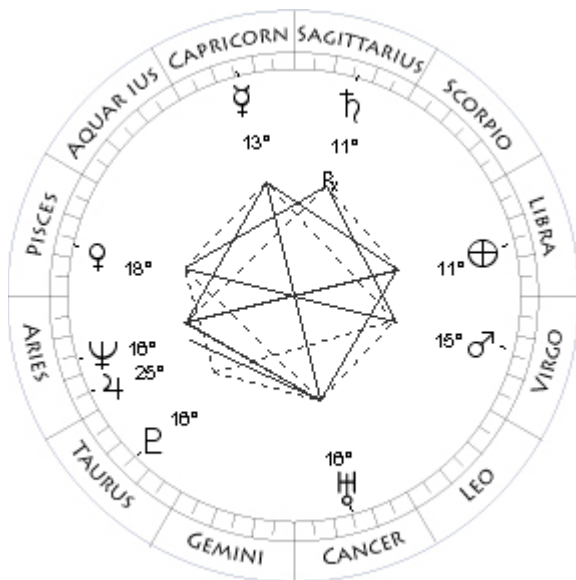

Mar 1, 1869

Apr 1, 1869

Mar 1, 1869

Mo|23Li08 + 4°49	Ea|11Vi00 - 0°00
Su|10Pi59 - 0°00	Me|12Li29 + 2°23
Me|22Aq41 + 2°23R	Ve|29Cp14 - 1°04
Ve|23Aq28 - 1°04	Ma|02Vi00 + 4°16
Ma|19Le15 + 4°16R	Ju|22Ar59 - 1°06
Ju|16Ar20 - 1°06	Sa|11Sa00 + 1°39
Sa|16Sa39 + 1°39	Ur|16Cn03 + 0°26
Ur|13Cn30 + 0°26R	Ne|16Ar47 - 1°35
Ne|15Ar42 - 1°35	Pl|15Ta14 -15°11
Pl|15Ta14 -15°11	No|15Le35 - 0°00

Apr 1, 1869

Mo|13Sa40 + 4°29	Ea|11Li49 - 0°00
Su|11Ar48 - 0°00	Me|13Cp35 - 2°23
Me|17Pi52 - 2°23	Ve|18Pi20 - 1°27
Ve|01Ar57 - 1°27	Ma|15Vi33 + 3°06
Ma|15Le30 + 3°06	Ju|25Ar50 - 1°03
Ju|23Ar29 - 1°03	Sa|11Sa56 + 1°42
Sa|17Sa08 + 1°42R	Ur|16Cn26 + 0°26
Ur|13Cn22 + 0°26	Ne|16Ar58 - 1°35
Ne|16Ar48 - 1°35	Pl|16Ta16 -15°03
Pl|15Ta43 -15°03	No|13Le56 - 0°00