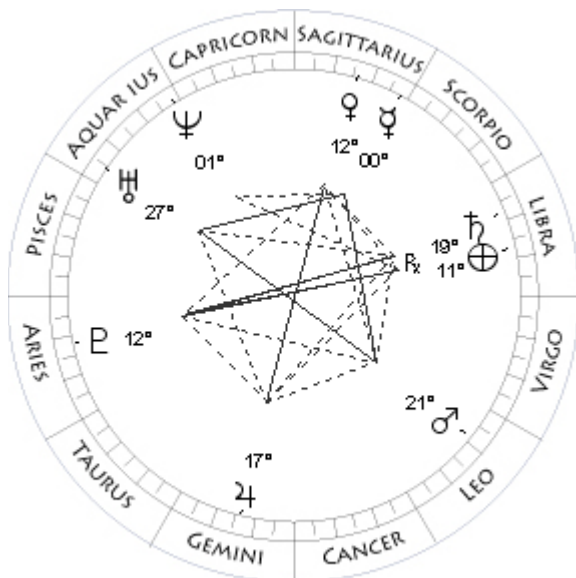

Mar 1, 1835

Apr 1, 1835

Mar 1, 1835

Mo|02Ar50 - 4°42
Su|10Pi14 - 0°00
Me|25Pi22 + 2°53
Ve|23Cp35 + 2°55
Ma|04Cn54 + 3°06
Ju|03Ge31 - 0°32
Sa|22Li29 + 2°42R
Ur|27Aq19 - 0°42
Ne|02Aq40 + 0°15
Pl|12Ar09 -16°53
No|13Ge13 - 0°00

Ea|10Vi14 - 0°00
Me|02Le06 + 2°53
Ve|22Li36 + 2°55
Ma|08Le01 + 3°06
Ju|14Ge42 - 0°32
Sa|18Li32 + 2°42
Ur|26Aq41 - 0°42
Ne|01Aq31 + 0°15
Pl|12Ar49 -16°53

Apr 1, 1835

Mo|17Ta08 - 1°58
Su|11Ar03 - 0°00
Me|14Pi23 - 1°00
Ve|26Aq39 + 0°09
Ma|14Cn48 + 2°26
Ju|07Ge55 - 0°26
Sa|20Li30 + 2°46R
Ur|28Aq56 - 0°43
Ne|03Aq28 + 0°15
Pl|12Ar52 -16°50
No|11Ge34 - 0°00

Ea|11Li03 - 0°00
Me|00Sa17 - 1°00
Ve|12Sa09 + 0°09
Ma|21Le42 + 2°26
Ju|17Ge24 - 0°26
Sa|19Li32 + 2°46
Ur|27Aq01 - 0°43
Ne|01Aq43 + 0°15
Pl|12Ar54 -16°50