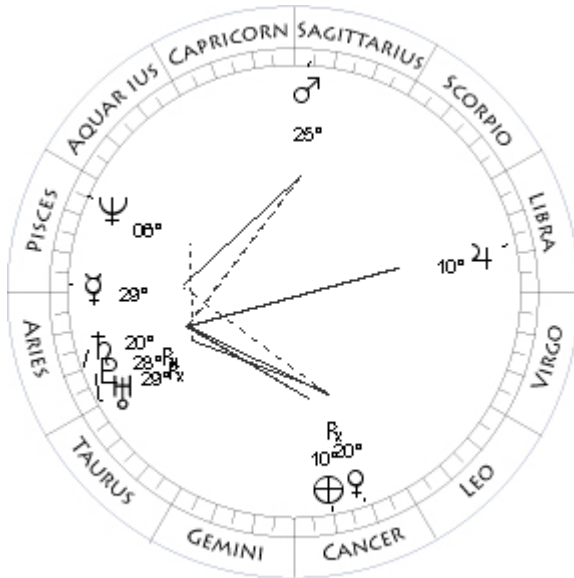

Jan 1, 1851

Feb 1, 1851

Jan 1, 1851

Mo|29Sa56 + 3°04	Ea|10Cn33 - 0°00
Su|10Cp33 - 0°00	Me|29Pi19 - 1°39
Me|28Cp43 - 1°39	Ve|20Cn03 + 4°38
Ve|17Sa14 + 4°38R	Ma|25Sa18 - 0°40
Ma|01Cp26 - 0°40	Ju|10Li47 + 1°17
Ju|21Li00 + 1°17	Sa|20Ar24 - 2°31
Sa|14Ar22 - 2°31	Ur|29Ar06 - 0°33
Ur|26Ar22 - 0°33R	Ne|06Pi23 - 0°46
Ne|04Pi51 - 0°46	Pl|28Ar46 -17°03
Pl|27Ar43 -17°03R	No|06Le52 - 0°00

Feb 1, 1851

Mo|14Aq47 - 0°51	Ea|12Le06 - 0°00
Su|12Aq06 - 0°00	Me|21Vi43 + 2°57
Me|23Cp00 + 2°57R	Ve|10Vi25 + 4°56
Ve|28Sa12 + 4°56	Ma|13Cp22 - 0°56
Ma|25Cp04 - 0°56	Ju|13Li08 + 1°25
Ju|22Li58 + 1°25	Sa|21Ar29 - 2°24
Sa|16Ar02 - 2°24	Ur|29Ar26 - 0°32
Ur|26Ar42 - 0°32	Ne|06Pi35 - 0°46
Ne|05Pi49 - 0°46	Pl|28Ar51 -16°52
Pl|27Ar47 -16°52	No|05Le14 - 0°00