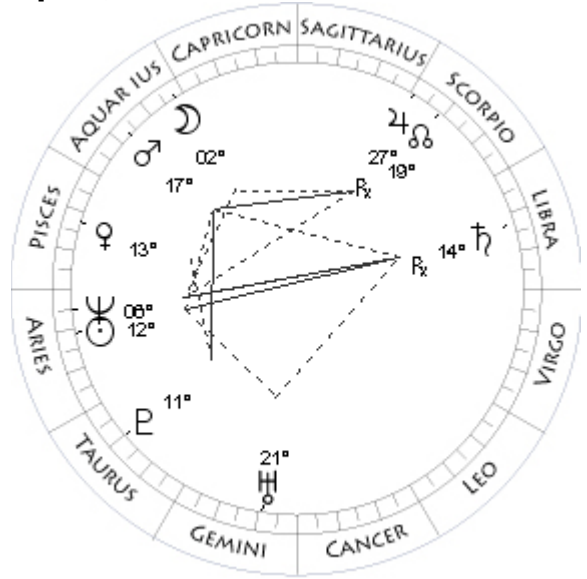

Mar 1, 1864

Apr 1, 1864

Mar 1, 1864

Mo|10Sa35 + 1°41	Ea|11Vi12 - 0°00
Su|11Pi13 - 0°00	Me|16Sa22 - 1°26
Me|17Aq02 - 1°26	Ve|14Sa14 + 0°03
Ve|06Aq04 + 0°03	Ma|25Sa00 - 0°50
Ma|24Cp35 - 0°50	Ju|17Sc07 + 1°06
Ju|27Sc23 + 1°06	Sa|13Li37 + 2°41
Sa|17Li05 + 2°41R	Ur|23Ge57 + 0°09
Ur|21Ge01 + 0°09	Ne|05Ar38 - 1°25
Ne|04Ar52 - 1°25	Pl|11Ta26 -15°44
Pl|10Ta33 -15°44	No|22Sc16 - 0°00

Apr 1, 1864

Mo|02Aq41 + 4°58	Ea|12Li01 - 0°00
Su|12Ar01 - 0°00	Me|02Ar52 - 1°16
Me|09Ar40 - 1°16	Ve|03Aq17 - 1°17
Ve|13Pi49 - 1°17	Ma|13Cp03 - 1°14
Ma|17Aq46 - 1°14	Ju|19Sc30 + 1°10
Ju|27Sc02 + 1°10R	Sa|14Li38 + 2°45
Sa|14Li57 + 2°45R	Ur|24Ge19 + 0°09
Ur|21Ge30 + 0°09	Ne|05Ar49 - 1°25
Ne|06Ar01 - 1°25	Pl|11Ta31 -15°37
Pl|11Ta05 -15°37	No|20Sc38 - 0°00