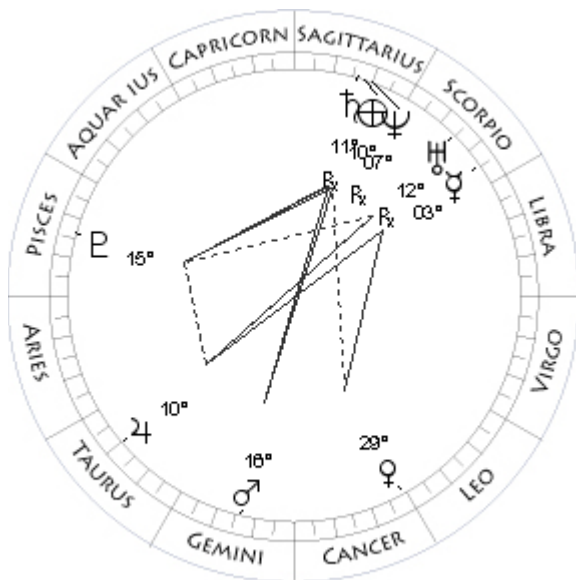

Jun 1, 1810

May 1, 1810

Mo|15Ar12 - 0°03	
Su|10Ta25 - 0°00	Ea|10Sc25 - 0°00
Me|16Ta12 + 0°33	Me|05Ge27 + 0°33
Ve|22Ta29 - 0°08	Ve|09Ge28 - 0°08
Ma|22Ta29 + 0°15	Ma|00Ge31 + 0°15
Ju|08Ta31 - 0°57	Ju|08Ta07 - 0°57
Sa|14Sa13 + 1°47R	Sa|11Sa01 + 1°47
Ur|12Sc20 + 0°25R	Ur|12Sc14 + 0°25
Ne|08Sa23 + 1°38R	Ne|07Sa30 + 1°38
Pl|15Pi39 -14°26	Pl|15Pi00 -14°26
No|13Li30 - 0°00	

Jun 1, 1810

Mo|02Ge29 - 3°51	
Su|10Ge16 - 0°00	Ea|10Sa16 - 0°00
Me|01Cn56 + 0°58	Me|03Sc13 + 0°58
Ve|00Cn27 + 1°05	Ve|29Cn38 + 1°05
Ma|14Ge07 + 0°32	Ma|16Ge39 + 0°32
Ju|15Ta47 - 0°56	Ju|10Ta56 - 0°56
Sa|12Sa08 + 1°47R	Sa|11Sa57 + 1°47
Ur|11Sc06 + 0°25R	Ur|12Sc37 + 0°25
Ne|07Sa35 + 1°38R	Ne|07Sa41 + 1°38
Pl|16Pi01 -14°37	Pl|15Pi06 -14°37
No|11Li52 - 0°00