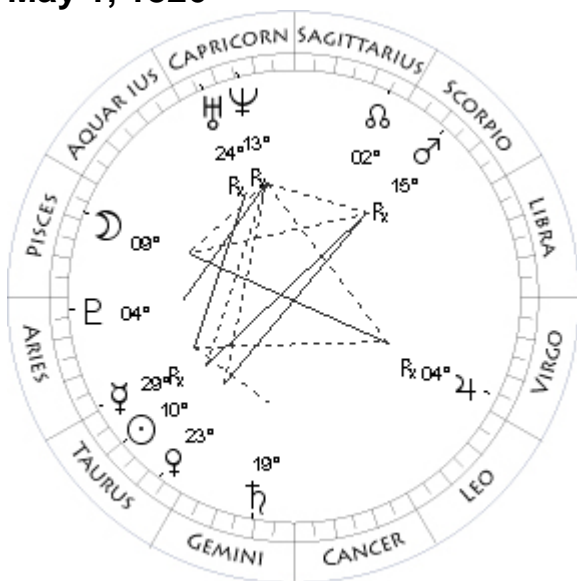

May 1, 1826

Jun 1, 1826

May 1, 1826

Mo|09Pi12 + 5°13	
Su|10Ta33 - 0°00	Ea|10Sc33 - 0°00
Me|29Ar40 - 0°47R	Me|24Sc10 - 0°47
Ve|23Ta49 - 0°04	Ve|12Ge33 - 0°04
Ma|15Sc33 + 0°33R	Ma|12Sc19 + 0°33
Ju|04Vi28 + 1°19R	Ju|14Vi15 + 1°19
Sa|19Ge43 - 1°06	Sa|23Ge45 - 1°06
Ur|24Cp05 - 0°29R	Ur|21Cp16 - 0°29
Ne|13Cp56 + 0°51R	Ne|12Cp13 + 0°51
Pl|04Ar06 -16°27	Pl|03Ar24 -16°27
No|04Sa02 - 0°00	

Jun 1, 1826

Mo|24Ar07 + 3°18	
Su|10Ge24 - 0°00	Ea|10Sa23 - 0°00
Me|18Ta04 - 2°41	Me|28Aq05 - 2°41
Ve|01Cn45 + 1°09	Ve|02Le44 + 1°09
Ma|05Sc59 - 0°50R	Ma|28Sc06 - 0°50
Ju|05Vi53 + 1°13	Ju|16Vi37 + 1°13
Sa|23Ge28 - 1°02	Sa|24Ge55 - 1°02
Ur|23Cp39 - 0°30R	Ur|21Cp37 - 0°30
Ne|13Cp28 + 0°51R	Ne|12Cp24 + 0°51
Pl|04Ar37 -16°36	Pl|03Ar30 -16°36
No|02Sa24 - 0°00