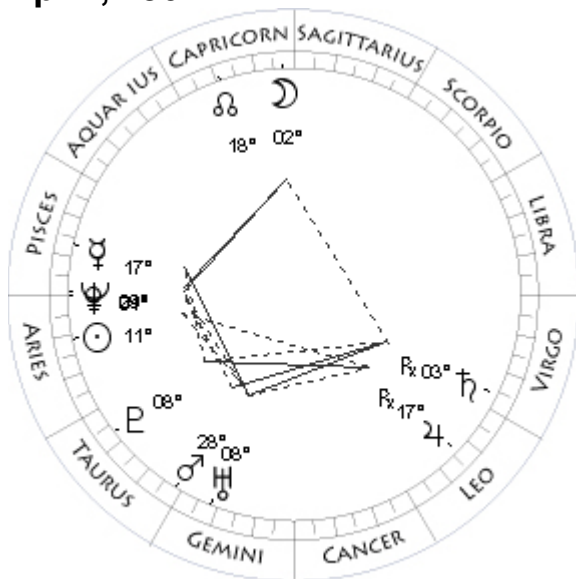

Mar 1, 1861

Apr 1, 1861

Mar 1, 1861

Mo|10Sc52 - 4°50	Ea|10Vi56 - 0°00
Su|10Pi56 - 0°00	Me|10Cn33 + 2°01
Me|28Pi50 + 2°01	Ve|27Cp43 - 1°02
Ve|22Aq49 - 1°02	Ma|11Ge00 + 0°36
Ma|08Ta02 + 0°36	Ju|23Le31 + 1°07
Ju|19Le40 + 1°07R	Sa|06Vi18 + 1°56
Sa|05Vi45 + 1°56R	Ur|11Ge02 - 0°02
Ur|08Ge06 - 0°02	Ne|28Pi57 - 1°18
Ne|28Pi23 - 1°18	Pl|08Ta35 -16°01
Pl|07Ta43 -16°01	
No|20Cp18 - 0°00	

Apr 1, 1861

Mo|02Cp21 - 1°26	Ea|11Li45 - 0°00
Su|11Ar45 - 0°00	Me|20Sc17 - 0°17
Me|17Pi57 - 0°17	Ve|16Pi48 - 1°28
Ve|01Ar18 - 1°28	Ma|26Ge39 + 0°52
Ma|28Ta49 + 0°52	Ju|25Le56 + 1°05
Ju|17Le13 + 1°05R	Sa|07Vi23 + 1°56
Sa|03Vi35 + 1°56R	Ur|11Ge24 - 0°01
Ur|08Ge54 - 0°01	Ne|29Pi33 - 1°18
Ne|29Pi33 - 1°18	Ne|29Pi09 - 1°18
Pl|08Ta16 -15°54	Pl|08Ta40 -15°54
No|18Cp40 - 0°00