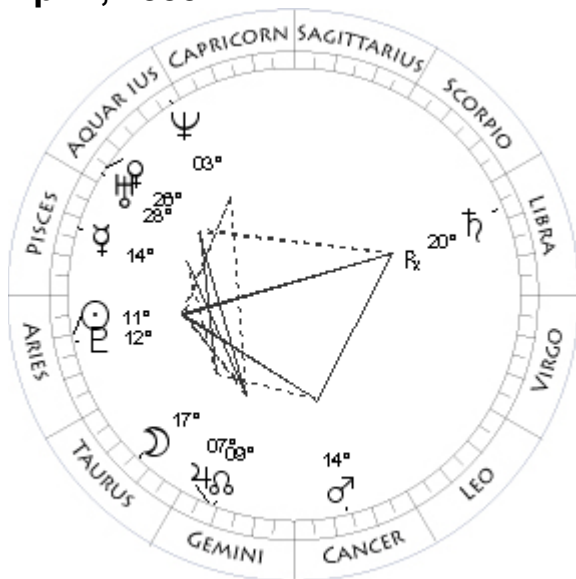

Mar 1, 1835

Apr 1, 1835

Mar 1, 1835

Mo|02Ar50 - 4°42
Su|10Pi14 - 0°00
Me|25Pi22 + 2°53
Ve|23Cp35 + 2°55
Ma|04Cn54 + 3°06
Ju|03Ge31 - 0°32
Sa|22Li29 + 2°42R
Ur|27Aq19 - 0°42
Ne|02Aq40 + 0°15
Pl|12Ar09 -16°53
No|13Ge13 - 0°00

Ea|10Vi14 - 0°00
Me|02Le06 + 2°53
Ve|22Li36 + 2°55
Ma|08Le01 + 3°06
Ju|14Ge42 - 0°32
Sa|18Li32 + 2°42
Ur|26Aq41 - 0°42
Ne|01Aq31 + 0°15
Pl|12Ar49 -16°53

Apr 1, 1835

Mo|17Ta08 - 1°58
Su|11Ar03 - 0°00
Me|14Pi23 - 1°00
Ve|26Aq39 + 0°09
Ma|14Cn48 + 2°26
Ju|07Ge55 - 0°26
Sa|20Li30 + 2°46R
Ur|28Aq56 - 0°43
Ne|03Aq28 + 0°15
Pl|12Ar52 -16°50
No|11Ge34 - 0°00

Ea|11Li03 - 0°00
Me|00Sa17 - 1°00
Ve|12Sa09 + 0°09
Ma|21Le42 + 2°26
Ju|17Ge24 - 0°26
Sa|19Li32 + 2°46
Ur|27Aq01 - 0°43
Ne|01Aq43 + 0°15
Pl|12Ar54 -16°50