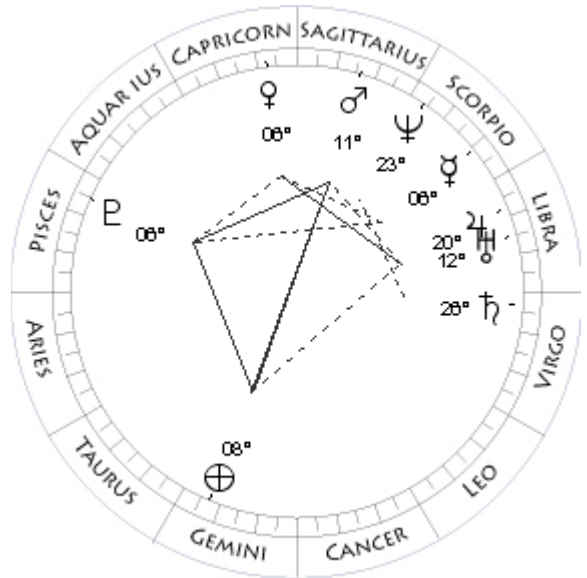

Dec 1, 1803

Nov 1, 1803

Mo|08Ge03 + 4°46
Su|08Sc09 - 0°00
Me|23Li19 + 1°30R
Ve|12Sc43 + 0°38
Ma|18Sc44 - 0°09
Ju|20Li59 + 1°06
Sa|29Vi15 + 2°04
Ur|13Li28 + 0°39
Ne|22Sc57 + 1°41
Pl|04Pi49 -13°20R
No|19Aq10 - 0°00

Ea|08Ta08 - 0°00
Me|19Ge03 + 1°30
Ve|19Sc00 + 0°38
Ma|25Sc35 - 0°09
Ju|17Li55 + 1°06
Sa|25Vi28 + 2°04
Ur|12Li11 + 0°39
Ne|23Sc25 + 1°41
Pl|06Pi53 -13°20

Dec 1, 1803

Mo|14Cn37 + 2°40
Su|08Sa24 - 0°00
Me|28Sc43 + 0°22
Ve|20Sa21 - 0°33
Ma|10Sa18 - 0°27
Ju|27Li03 + 1°08
Sa|01Li58 + 2°10
Ur|15Li02 + 0°39
Ne|24Sc04 + 1°41
Pl|04Pi47 -13°12
No|17Aq35 - 0°00

Ea|08Ge24 - 0°00
Me|06Sc43 + 0°22
Ve|06Cp38 - 0°33
Ma|11Sa34 - 0°27
Ju|20Li11 + 1°08
Sa|26Vi29 + 2°10
Ur|12Li34 + 0°39
Ne|23Sc36 + 1°41
Pl|06Pi59 -13°12