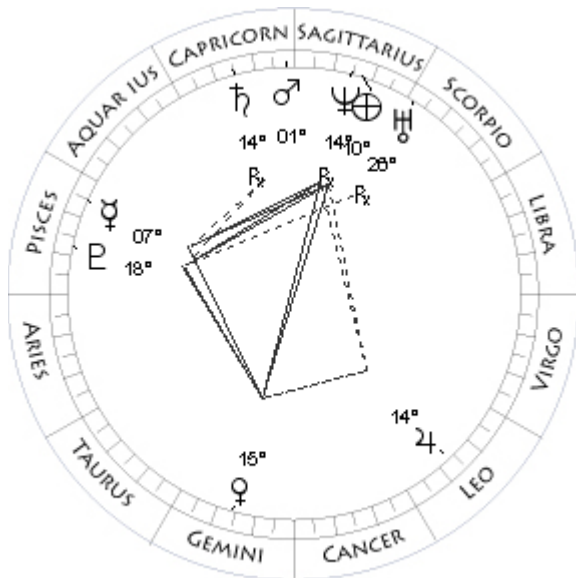

Jun 1, 1813

May 1, 1813

Mo|22Ta32 - 4°58	
Su|10Ta41 - 0°00	Ea|10Sc41 - 0°00
Me|25Ar21 - 1°22R	Me|00Sa32 - 1°22
Ve|04Ta18 - 1°05	Ve|25Ar24 - 1°05
Ma|24Cp45 - 1°25	Ma|13Sa56 - 1°25
Ju|01Le03 + 0°43	Ju|11Le49 + 0°43
Sa|19Cp20 + 0°22R	Sa|13Cp59 + 0°22
Ur|26Sc35 + 0°15R	Ur|25Sc45 + 0°15
Ne|15Sa03 + 1°31R	Ne|13Sa59 + 1°31
Pl|19Pi18 -14°58	Pl|18Pi37 -14°58
No|15Le28 - 0°00	

Jun 1, 1813

Mo|15Cn48 - 2°16	
Su|10Ge32 - 0°00	Ea|10Sa32 - 0°00
Me|19Ta42 - 2°20	Me|07Pi19 - 2°20
Ve|12Ge27 + 0°00	Ve|15Ge09 + 0°00
Ma|07Aq31 - 2°59	Ma|01Cp27 - 2°59
Ju|05Le20 + 0°42	Ju|14Le17 + 0°42
Sa|18Cp28 + 0°20R	Sa|14Cp55 + 0°20
Ur|25Sc19 + 0°14R	Ur|26Sc07 + 0°14
Ne|14Sa17 + 1°31R	Ne|14Sa10 + 1°31
Pl|19Pi42 -15°08	Pl|18Pi43 -15°08
No|13Le50 - 0°00