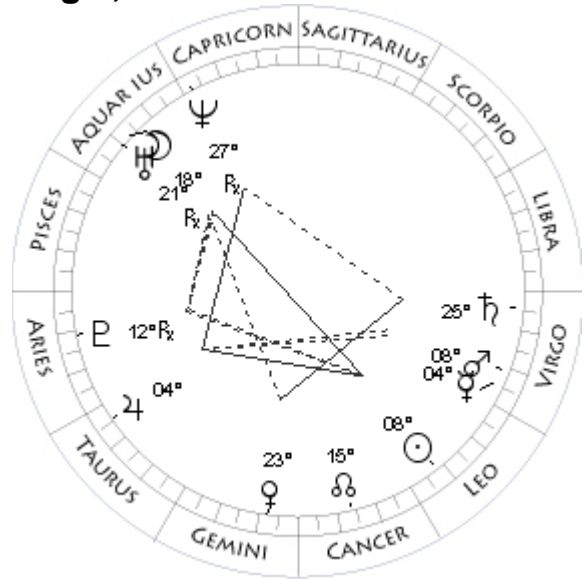

Jul 1, 1833

Aug 1, 1833

Jul 1, 1833

Mo|03Cp19 + 1°05	Ea|09Cp20 - 0°00
Su|09Cn20 - 0°00	Me|11Vi45 + 1°53
Me|24Cn34 + 1°53	Ve|07Aq40 - 3°50
Ve|26Ta48 - 3°50	Ma|12Vi40 + 1°13
Ma|19Le27 + 1°13	Ju|20Ar03 - 1°13
Ju|01Ta03 - 1°13	Sa|28Vi22 + 2°13
Sa|22Vi29 + 2°13	Ur|20Aq07 - 0°44
Ur|22Aq05 - 0°44R	Ne|27Cp53 + 0°23
Ne|28Cp31 + 0°23R	Pl|11Ar05 -17°07
Pl|12Ar22 -17°07	No|15Cn24 - 0°00

Aug 1, 1833

Mo|18Aq26 - 2°53	Ea|08Aq55 - 0°00
Su|08Le55 - 0°00	Me|21Sa42 - 2°26
Me|04Vi55 - 2°26	Ve|26Pi48 - 3°12
Ve|23Ge23 - 3°12	Ma|26Vi20 + 0°59
Ma|08Vi36 + 0°59	Ju|22Ar54 - 1°19
Ju|04Ta41 - 1°19	Sa|29Vi25 + 2°09
Sa|25Vi00 + 2°09	Ur|20Aq27 - 0°45
Ur|21Aq03 - 0°45R	Ne|28Cp04 + 0°23
Ne|27Cp41 + 0°23R	Pl|11Ar10 -17°18
Pl|12Ar19 -17°18R	No|13Cn46 - 0°00