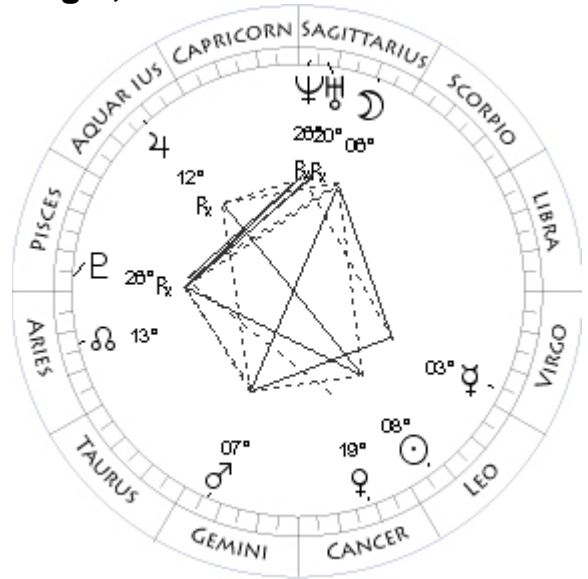

Aug 1, 1819

Jul 1, 1819

Mo|17Li18 - 0°04	Ea|08Cp45 - 0°00
Su|08Cn45 - 0°00	Me|08Cn03 + 1°18
Me|08Cn35 + 1°18	Ve|03Ta28 - 1°06
Ve|12Ge16 - 1°06	Ma|15Ta54 - 0°54
Ma|15Ta54 - 0°54	Ju|09Aq11 - 0°48
Ju|16Aq10 - 0°48R	Sa|24Pi36 - 2°15
Sa|00Ar38 - 2°15	Ur|22Sa43 - 0°08
Ur|21Sa50 - 0°08R	Ne|26Sa59 + 1°15R
Ne|26Sa59 + 1°15R	Pl|25Pi47 -16°09
Pl|26Pi53 -16°09R	No|16Ar13 - 0°00

Aug 1, 1819

Mo|06Sa38 - 4°03	Ea|08Aq20 - 0°00
Su|08Le20 - 0°00	Me|18Sc45 - 0°08
Me|03Vi58 - 0°08	Ve|23Ge18 + 0°13
Ve|19Cn51 + 0°13	Ma|29Ar19 - 0°32
Ma|07Ge26 - 0°32	Ju|11Aq53 - 0°54
Ju|12Aq47 - 0°54R	Sa|25Pi38 - 2°24
Sa|00Ar26 - 2°24R	Ur|23Sa05 - 0°08
Ur|20Sa51 - 0°08R	Ne|26Sa16 + 1°14R
Ne|26Sa16 + 1°14R	Pl|25Pi53 -16°20
Pl|26Pi40 -16°20R	No|14Ar34 - 0°00