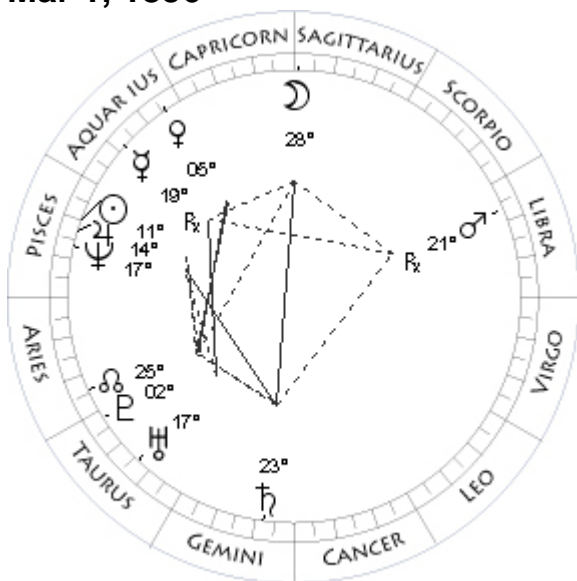

Mar 1, 1856

Apr 1, 1856

Mar 1, 1856

Mo|28Sa25 - 4°36	
Su|11Pi09 - 0°00	Ea|11Vi09 - 0°00
Me|19Aq25 + 1°49R	Me|20Li26 + 1°49
Ve|05Aq29 + 0°06	Ve|12Sa43 + 0°06
Ma|21Li25 + 3°04R	Ma|28Vi33 + 3°04
Ju|14Pi24 - 1°00	Ju|15Pi02 - 1°00
Sa|23Ge08 - 1°01	Sa|29Ge19 - 1°01
Ur|17Ta25 - 0°18	Ur|20Ta04 - 0°18
Ne|17Pi37 - 1°03	Ne|17Pi50 - 1°03
Pl|02Ta57 -16°25	Pl|03Ta47 -16°25
No|27Ar00 - 0°00	

Apr 1, 1856

Mo|19Aq31 - 4°47	
Su|11Ar58 - 0°00	Ea|11Li58 - 0°00
Me|19Pi36 - 2°26	Me|20Cp23 - 2°26
Ve|13Pi11 - 1°15	Ve|01Aq46 - 1°15
Ma|13Li25 + 2°49R	Ma|12Li31 + 2°49
Ju|21Pi49 - 1°02	Ju|17Pi51 - 1°02
Sa|24Ge24 - 0°54	Sa|00Cn28 - 0°54
Ur|18Ta40 - 0°17	Ur|20Ta25 - 0°17
Ne|18Pi47 - 1°04	Ne|18Pi02 - 1°04
Pl|03Ta32 -16°18	Pl|03Ta52 -16°18
No|25Ar22 - 0°00