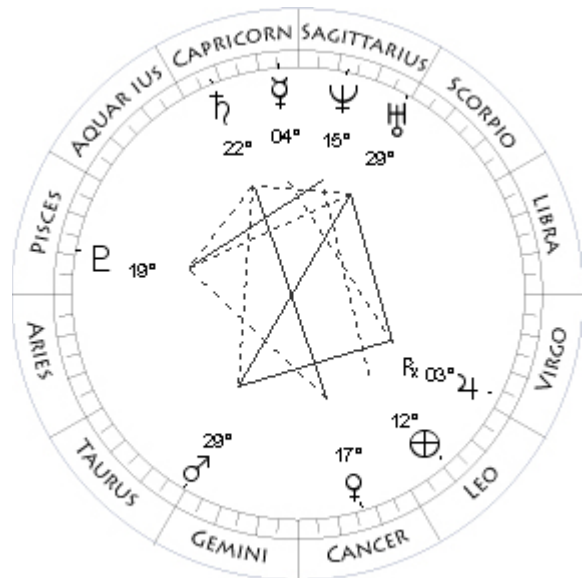

Feb 1, 1814

Jan 1, 1814

Mo|03Ta59 - 5°15	Ea|10Cn32 - 0°00
Su|10Cp32 - 0°00	Me|00Li20 + 1°59
Me|17Sa43 + 1°59	Ve|27Ta56 - 1°05
Ve|27Aq45 - 1°05	Ma|12Ta28 - 0°13
Ma|00Ar58 - 0°13	Ju|01Vi02 + 1°10
Ju|10Vi05 + 1°10R	Sa|21Cp22 + 0°02
Sa|20Cp24 + 0°02	Ur|28Sc44 + 0°11
Ur|00Sa39 + 0°11	Ne|15Sa26 + 1°25
Ne|16Sa12 + 1°25	Pl|19Pi25 -15°10
Pl|17Pi46 -15°10	No|02Le30 - 0°00
No|02Le30 - 0°00	

Feb 1, 1814

Mo|27Ge15 - 2°58	Ea|12Le05 - 0°00
Su|12Aq05 - 0°00	Me|04Cp01 - 1°44
Me|00Aq14 - 1°44	Ve|17Cn59 + 3°00
Ve|23Pi43 + 3°00	Ma|29Ta32 + 0°22
Ma|21Ar37 + 0°22	Ju|03Vi26 + 1°17
Ju|08Vi01 + 1°17R	Sa|22Cp18 - 0°01
Sa|24Cp03 - 0°01	Ur|29Sc07 + 0°11
Ur|01Sa55 + 0°11	Ne|15Sa37 + 1°25
Ne|17Sa09 + 1°25	Pl|19Pi31 -15°02
Pl|18Pi19 -15°02	No|00Le51 - 0°00
No|00Le51 - 0°00