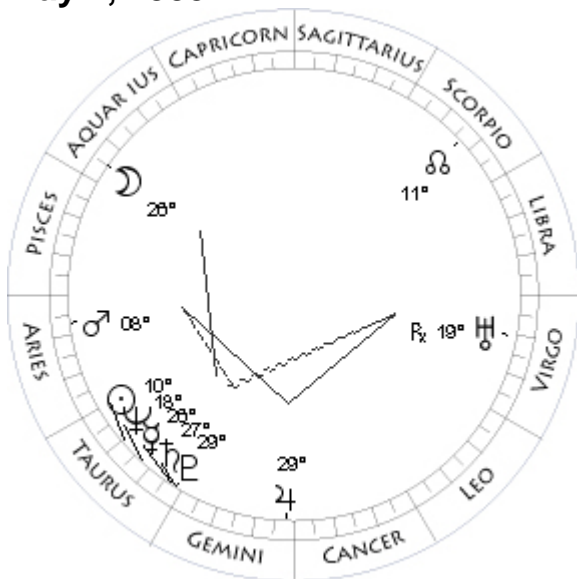

May 1, 1883

Jun 1, 1883

May 1, 1883

Mo|26Aq11 + 5°07	Ea|10Sc45 - 0°00
Su|10Ta45 - 0°00	Me|27Cn50 + 1°53
Me|26Ta51 + 1°53	Ve|08Aq44 - 1°37
Ve|04Ar15 - 1°37	Ma|15Pi10 - 1°05
Ma|08Ar14 - 1°05	Ju|07Cn45 - 0°02
Ju|29Ge20 - 0°02	Sa|28Ta49 - 1°49
Sa|27Ta03 - 1°49	Ur|21Vi57 + 0°47
Ur|19Vi30 + 0°47R	Ne|18Ta28 - 1°42
Ne|18Ta13 - 1°42	Pl|29Ta34 -12°53
Pl|29Ta18 -12°53	No|11Sc36 - 0°00

Jun 1, 1883

Mo|19Ar13 + 1°57	Ea|10Sa36 - 0°00
Su|10Ge37 - 0°00	Me|28Sc36 - 1°09
Me|20Ge17 - 1°09R	Ve|27Pi52 - 1°42
Ve|11Ta13 - 1°42	Ma|04Ar37 - 0°53
Ma|01Ta43 - 0°53	Ju|10Cn21 + 0°01
Ju|05Cn36 + 0°01	Sa|29Ta58 - 1°47
Sa|01Ge02 - 1°47	Ur|22Vi21 + 0°46
Ur|19Vi13 + 0°46	Ne|18Ta40 - 1°43
Ne|19Ta22 - 1°43	Pl|29Ta39 -12°51
Pl|00Ge00 -12°51	No|09Sc57 - 0°00