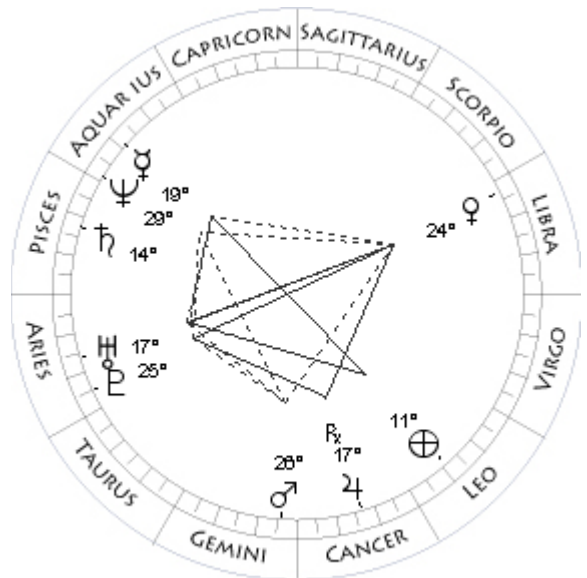

Feb 1, 1848

Jan 1, 1848

Mo|11Sc56 + 3°02	Ea|10Cn17 - 0°00
Su|10Cp17 - 0°00	Me|18Sc06 - 0°04
Me|24Sa25 - 0°04	Ve|04Vi42 + 2°57
Ve|24Sc23 + 2°57	Ma|11Ge15 + 1°20
Ma|05Ta48 + 1°20	Ju|15Cn06 + 0°11
Ju|16Cn13 + 0°11R	Sa|13Pi27 - 1°51
Sa|08Pi29 - 1°51	Ur|17Ar09 - 0°39
Ur|14Ar20 - 0°39	Ne|29Aq46 - 0°35
Ne|28Aq22 - 0°35	Pl|25Ar49 -17°10
Pl|24Ar44 -17°10R	No|04Li55 - 0°00

Feb 1, 1848

Mo|26Sa58 + 5°06	Ea|11Le50 - 0°00
Su|11Aq50 - 0°00	Me|19Aq58 - 2°03
Me|14Aq11 - 2°03	Ve|24Li51 + 1°49
Ve|00Cp09 + 1°49	Ma|26Ge52 + 1°37
Ma|18Ta14 + 1°37	Ju|17Cn40 + 0°14
Ju|12Cn20 + 0°14R	Sa|14Pi27 - 1°49
Sa|11Pi33 - 1°49	Ur|17Ar29 - 0°38
Ur|14Ar58 - 0°38	Ne|29Aq57 - 0°35
Ne|29Aq23 - 0°35	Pl|25Ar54 -16°59
Pl|24Ar50 -16°59	No|03Li16 - 0°00