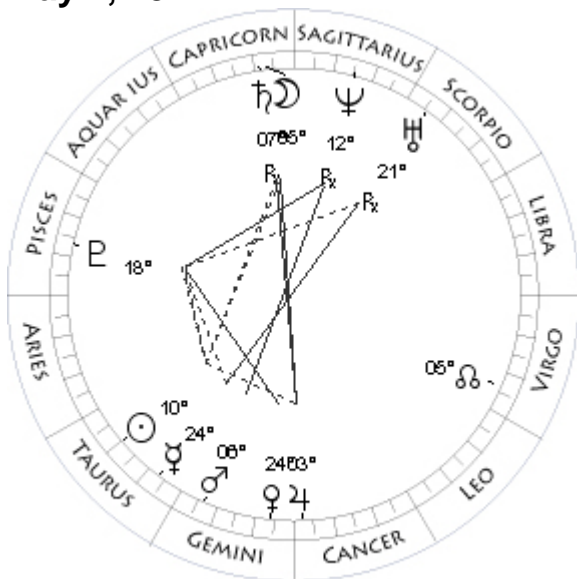

May 1, 1812

Jun 1, 1812

May 1, 1812

Mo|05Cp49 + 4°23	Ea|10Sc55 - 0°00
Su|10Ta55 - 0°00	Me|21Li10 + 2°00
Me|24Ta02 + 2°00	Ve|11Vi45 + 2°44
Ve|24Ge49 + 2°44	Ma|23Ge13 + 0°42
Ma|06Ge49 + 0°42	Ju|12Cn07 + 0°04
Ju|03Cn16 + 0°04	Sa|03Cp00 + 0°52
Sa|07Cp49 + 0°52R	Ur|21Sc16 + 0°18
Ur|21Sc51 + 0°18R	Ne|11Sa49 + 1°33
Ne|12Sa50 + 1°33R	Pl|17Pi25 -14°48
Pl|18Pi06 -14°48	No|04Vi48 - 0°00
No|04Vi48 - 0°00	

Jun 1, 1812

Mo|26Aq10 + 0°34	Ea|10Sa46 - 0°00
Su|10Ge45 - 0°00	Me|21Cp00 - 3°49
Me|17Ta57 - 3°49	Ve|01Sc49 + 2°37
Ve|25Cn49 + 2°37	Ma|08Cn15 + 0°54
Ma|27Ge38 + 0°54	Ju|14Cn42 + 0°07
Ju|09Cn20 + 0°07	Sa|03Cp56 + 0°51
Sa|06Cp27 + 0°51R	Ur|21Sc39 + 0°18
Ur|20Sc35 + 0°18R	Ne|12Sa00 + 1°34
Ne|12Sa03 + 1°34R	Pl|17Pi31 -14°59
Pl|18Pi29 -14°59	No|03Vi09 - 0°00
No|03Vi09 - 0°00