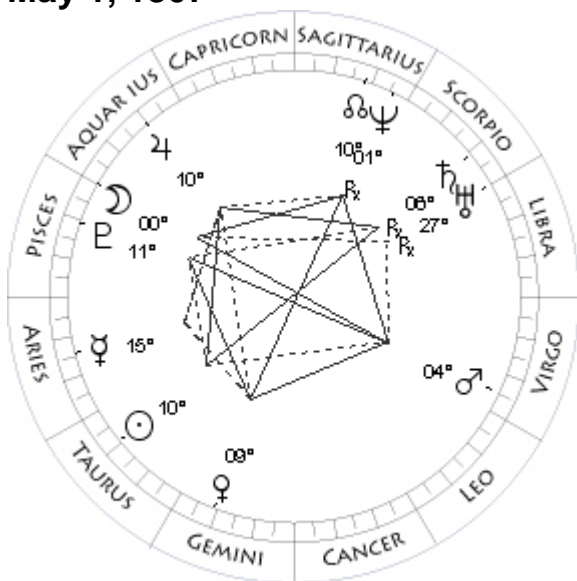

May 1, 1807

Jun 1, 1807

May 1, 1807

Mo|00Pi56 + 5°09	Ea|10Sc09 - 0°00
Su|10Ta10 - 0°00	Me|20Sa21 - 2°34
Me|15Ar30 - 2°34	Ve|23Cn55 + 1°06
Ve|09Ge51 + 1°06	Ma|08Li50 + 2°03
Ma|04Vi39 + 2°03	Ju|29Cp23 - 0°29
Ju|10Aq45 - 0°29	Sa|07Sc15 + 2°41
Sa|06Sc55 + 2°41R	Ur|28Li29 + 0°35
Ur|27Li49 + 0°35R	Ne|01Sa00 + 1°43
Ne|01Sa42 + 1°43R	Pl|11Pi18 -13°50
Pl|11Pi53 -13°50	No|11Sa33 - 0°00

Jun 1, 1807

Mo|14Ar47 + 4°20	Ea|10Sa00 - 0°00
Su|10Ge01 - 0°00	Me|10Ar54 - 1°07
Me|26Ta15 - 1°07	Ve|14Vi17 + 2°02
Ve|16Cn42 + 2°02	Ma|23Li09 + 1°04
Ma|14Vi04 + 1°04	Ju|02Aq03 - 0°36
Ju|12Aq10 - 0°36R	Sa|08Sc13 + 2°37
Sa|04Sc49 + 2°37R	Ur|28Li52 + 0°34
Ur|26Li43 + 0°34R	Ne|00Sa53 + 1°43R
Ne|00Sa53 + 1°43R	Ne|01Sa11 + 1°43
Pl|12Pi13 -14°01	Pl|11Pi25 -14°01
No|09Sa54 - 0°00