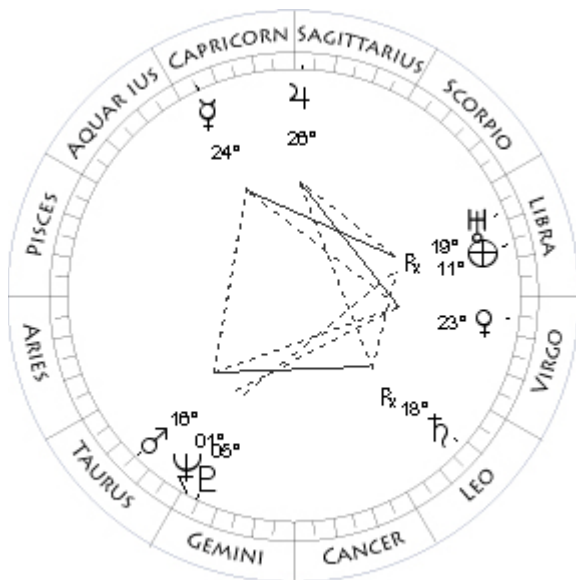

Mar 1, 1889

Apr 1, 1889

Mar 1, 1889

Mo|05Pi53 - 3°40
Su|11Pi09 - 0°00
Me|17Aq52 + 1°31R
Ve|27Ar14 + 2°54
Ma|09Ar17 - 0°25
Ju|03Cp58 + 0°20
Sa|15Le03 + 1°10R
Ur|21Li27 + 0°39R
Ne|29Ta39 - 1°39
Pl|04Ge02 -11°59
No|18Cn45 - 0°00

Ea|11Vi09 - 0°00
Me|24Li57 + 1°31
Ve|02Le50 + 2°54
Ma|28Ar20 - 0°25
Ju|24Sa00 + 0°20
Sa|17Le47 + 1°10
Ur|19Li27 + 0°39
Ne|01Ge31 - 1°39
Pl|05Ge08 -11°59

Apr 1, 1889

Mo|23Ar52 - 4°58
Su|11Ar58 - 0°00
Me|20Pi38 - 2°25
Ve|17Ta50 + 6°07
Ma|02Ta25 - 0°03
Ju|07Cp26 + 0°18
Sa|13Le35 + 1°10R
Ur|20Li18 + 0°39R
Ne|00Ge16 - 1°37
Pl|04Ge21 -11°51
No|17Cn06 - 0°00

Ea|11Li58 - 0°00
Me|24Cp35 - 2°25
Ve|23Vi12 + 6°07
Ma|16Ta11 - 0°03
Ju|26Sa31 + 0°18
Sa|18Le54 + 1°10
Ur|19Li51 + 0°39
Ne|01Ge42 - 1°37
Pl|05Ge13 -11°51