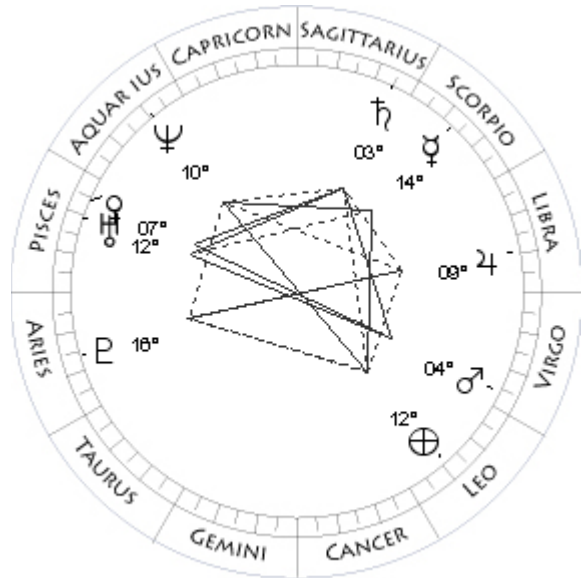

Jan 1, 1839

Feb 1, 1839

Jan 1, 1839

Mo|28Cn44 + 4°19
Su|10Cp28 - 0°00
Me|15Cp39 + 2°08R
Ve|13Cp48 - 0°47
Ma|25Vi20 + 2°47
Ju|17Li08 + 1°18
Sa|05Sa46 + 1°46
Ur|09Pi21 - 0°45
Ne|09Aq02 + 0°00
Pl|15Ar35 -17°17
No|28Pi58 - 0°00

Ea|10Cn28 - 0°00
Me|28Ge54 + 2°08
Ve|18Cp17 - 0°47
Ma|20Le29 + 2°47
Ju|06Li49 + 1°18
Sa|02Sa33 + 1°46
Ur|11Pi45 - 0°45
Ne|09Aq56 + 0°00
Pl|16Ar47 -17°17

Feb 1, 1839

Mo|14Vi36 + 0°59
Su|12Aq01 - 0°00
Me|17Cp55 + 0°05
Ve|22Aq43 - 1°28
Ma|00Li14 + 3°33
Ju|18Li43 + 1°26
Sa|08Sa33 + 1°48
Ur|10Pi44 - 0°44
Ne|10Aq10 - 0°00
Pl|15Ar47 -17°05
No|27Pi20 - 0°00

Ea|12Le01 - 0°00
Me|14Sc39 + 0°05
Ve|07Pi20 - 1°28
Ma|04Vi02 + 3°33
Ju|09Li09 + 1°26
Sa|03Sa30 + 1°48
Ur|12Pi05 - 0°44
Ne|10Aq07 - 0°00
Pl|16Ar52 -17°05