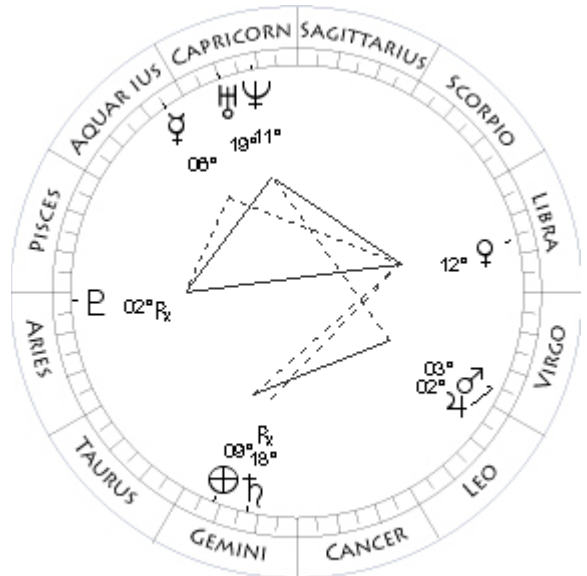

Dec 1, 1825

Nov 1, 1825

Mo|11Cn31 - 2°34	
Su|08Sc49 - 0°00	Ea|08Ta48 - 0°00
Me|09Sc01 + 0°16	Me|09Sc27 + 0°16
Ve|08Li10 + 1°40	Ve|23Le23 + 1°40
Ma|17Vi51 + 1°28	Ma|20Le13 + 1°28
Ju|09Vi27 + 0°57	Ju|00Vi20 + 0°57
Sa|21Ge14 - 1°34R	Sa|16Ge59 - 1°34
Ur|16Cp34 - 0°27	Ur|19Cp14 - 0°27
Ne|09Cp30 + 0°51	Ne|11Cp09 + 0°51
Pl|01Ar59 -17°00R	Pl|02Ar52 -17°00
No|13Sa38 - 0°00	

Dec 1, 1825

Mo|17Le55 - 4°50	
Su|09Sa05 - 0°00	Ea|09Ge05 - 0°00
Me|25Sa22 - 2°19	Me|06Aq16 - 2°19
Ve|15Sc23 + 1°27	Ve|12Li02 + 1°27
Ma|05Li24 + 1°37	Ma|03Vi21 + 1°37
Ju|13Vi10 + 1°04	Ju|02Vi40 + 1°04
Sa|19Ge13 - 1°34R	Sa|18Ge07 - 1°34
Ur|17Cp47 - 0°27	Ur|19Cp35 - 0°27
Ne|10Cp21 + 0°50	Ne|11Cp19 + 0°50
Pl|01Ar39 -16°51R	Pl|02Ar57 -16°51
No|12Sa02 - 0°00