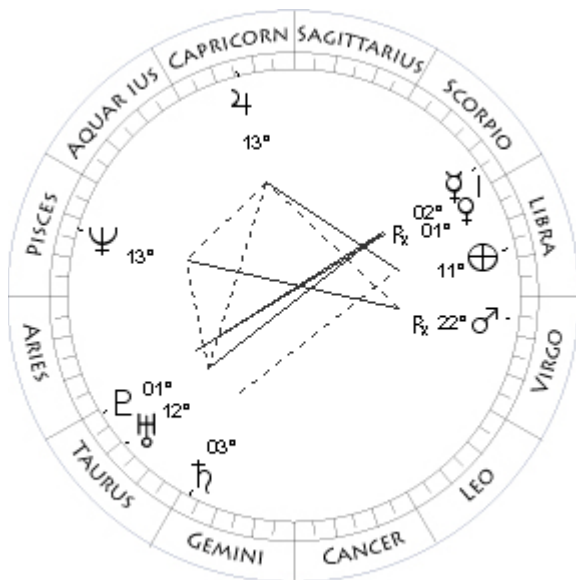

Mar 1, 1854

Apr 1, 1854

Mar 1, 1854

Mo|10Ar05 - 4°07	Ea|10Vi38 - 0°00
Su|10Pi38 - 0°00	Me|03Ge29 + 0°35
Me|27Pi11 + 0°35	Ve|11Vi16 + 8°49
Ve|08Pi59 + 8°49R	Ma|09Vi08 + 4°17
Ma|06Vi56 + 4°17R	Ju|11Cp11 - 0°03
Ju|19Cp42 - 0°03	Sa|02Ge03 - 1°53
Sa|25Ta58 - 1°53	Ur|11Ta52 - 0°24
Ur|09Ta24 - 0°24	Ne|13Pi18 - 0°57
Ne|13Pi18 - 0°57	Pl|01Ta01 -16°33
Pl|01Ta01 -16°33	No|05Ge43 - 0°00

Apr 1, 1854

Mo|26Ta09 - 0°33	Ea|11Li27 - 0°00
Su|11Ar27 - 0°00	Me|02Sc35 + 1°13
Me|26Pi35 + 1°13R	Ve|01Sc21 + 4°13
Ve|04Pi02 + 4°13	Ma|22Vi45 + 3°15
Ma|28Le23 + 3°15R	Ju|13Cp46 - 0°06
Ju|24Cp36 - 0°06	Sa|03Ge12 - 1°46
Sa|28Ta33 - 1°46	Ur|12Ta13 - 0°23
Ur|10Ta47 - 0°23	Ne|14Pi27 - 0°57
Ne|14Pi27 - 0°57	Ne|13Pi35 - 0°57
Pl|01Ta37 -16°27	Pl|01Ta56 -16°27
No|04Ge04 - 0°00