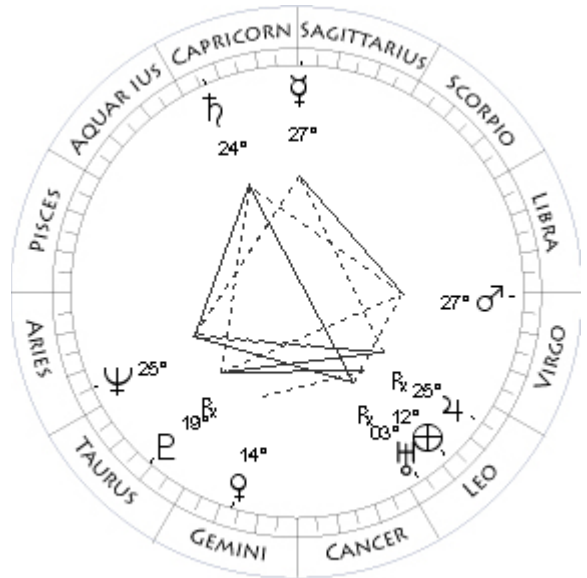

Jan 1, 1873

Feb 1, 1873

Jan 1, 1873

Mo|12Aq25 - 4°50	Ea|11Cn14 - 0°00
Su|11Cp13 - 0°00	Me|21Vi11 + 2°22
Me|18Sa45 + 2°22	Ve|24Ar41 - 1°46
Ve|22Aq03 - 1°46	Ma|14Vi19 + 1°51
Ma|20Li04 + 1°51	Ju|23Le02 + 1°03
Ju|01Vi06 + 1°03R	Sa|23Cp16 - 0°02
Sa|22Cp12 - 0°02	Ur|03Le33 + 0°38
Ur|04Le46 + 0°38R	Ne|25Ar22 - 1°44
Ne|23Ar31 - 1°44R	Pl|19Ta48 -14°59
Pl|19Ta01 -14°59R	No|01Ge20 - 0°00

Feb 1, 1873

Mo|05Ar42 - 4°07	Ea|12Le47 - 0°00
Su|12Aq46 - 0°00	Me|27Sa56 - 1°35
Me|28Cp50 - 1°35	Ve|14Ge25 - 0°03
Ve|28Pi02 - 0°03	Ma|27Vi59 + 2°00
Ma|04Sc10 + 2°00	Ju|25Le27 + 1°09
Ju|28Le16 + 1°09R	Sa|24Cp13 - 0°04
Sa|25Cp51 - 0°04	Ur|03Le57 + 0°38
Ur|03Le27 + 0°38R	Ne|25Ar33 - 1°42
Ne|23Ar46 - 1°42	Pl|19Ta53 -14°49
Pl|18Ta51 -14°49R	No|29Ta42 - 0°00