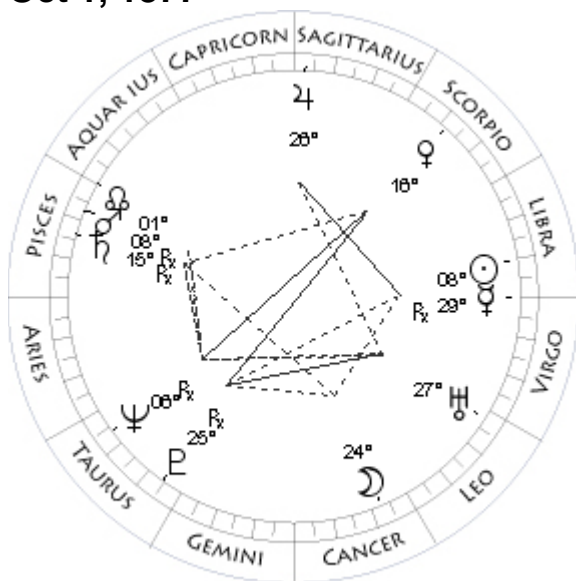

Oct 1, 1877

Sep 1, 1877

Mo|16Ge47 + 5°06	
Su|09Vi107 - 0°00	Ea|09Pi06 - 0°00
Me|06Li10 - 2°29	Me|02Cp26 - 2°29
Ve|10Li14 + 0°36	Ve|26Sc16 + 0°36
Ma|14Pi41 - 6°18R	Ma|10Pi37 - 6°18
Ju|24Sa01 + 0°06	Ju|04Cp45 + 0°06
Sa|17Pi34 - 2°15R	Sa|16Pi41 - 2°15
Ur|25Le59 + 0°42	Ur|25Le16 + 0°42
Ne|07Ta26 - 1°48R	Ne|05Ta47 - 1°48
Pl|25Ta32 -14°10R	Pl|24Ta12 -14°10
No|01Pi06 - 0°00	

Oct 1, 1877

Mo|24Cn24 + 3°06	
Su|08Li24 - 0°00	Ea|08Ar24 - 0°00
Me|29Vi30 - 1°04R	Me|27Ar56 - 1°04
Ve|16Sc16 - 1°00	Ve|13Cp51 - 1°00
Ma|08Pi36 - 4°30R	Ma|29Pi31 - 4°30
Ju|26Sa25 + 0°03	Ju|07Cp13 + 0°03
Sa|15Pi20 - 2°15R	Sa|17Pi40 - 2°15
Ur|27Le41 + 0°42	Ur|25Le39 + 0°42
Ne|06Ta53 - 1°50R	Ne|05Ta58 - 1°50
Pl|25Ta18 -14°17R	Pl|24Ta17 -14°17
No|29Aq31 - 0°00