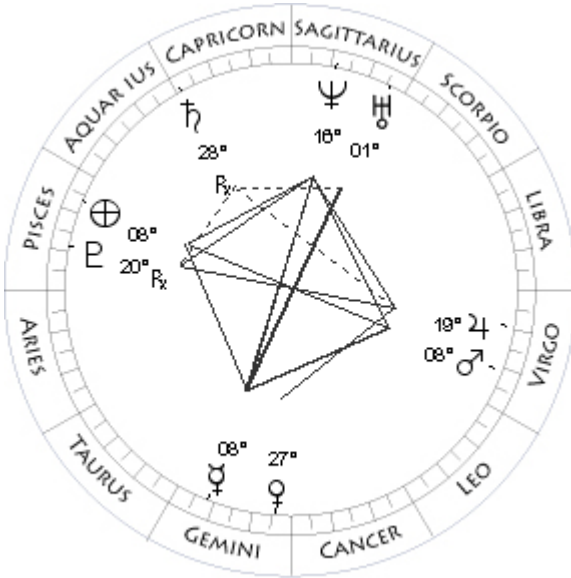

Oct 1, 1814

Sep 1, 1814

Mo|26Pi44 - 4°40	Ea|08Pi22 - 0°00
Su|08Vi22 - 0°00	Me|08Ge59 + 0°48
Me|21Le28 + 0°48	Ve|27Ge26 + 0°22
Ve|09Le42 + 0°22	Ma|08Vi48 + 1°05
Ma|08Vi38 + 1°05	Ju|19Vi41 + 1°03
Ju|17Vi55 + 1°03	Sa|28Cp44 - 0°19
Sa|24Cp45 - 0°19R	Ur|01Sa41 + 0°09
Ur|28Sc40 + 0°09	Ne|14Sa59 + 1°26
Ne|14Sa59 + 1°26	Pl|20Pi06 -15°45R
Pl|20Pi06 -15°45R	No|19Cn38 - 0°00

Oct 1, 1814

Mo|02Ta50 - 4°52	Ea|07Ar40 - 0°00
Su|07Li40 - 0°00	Me|14Li58 + 0°32
Me|14Li58 + 0°32	Ve|16Vi26 + 1°22
Ve|16Vi26 + 1°22	Ma|27Vi52 + 0°58
Ma|27Vi52 + 0°58	Ju|21Vi57 + 1°04
Ju|24Vi23 + 1°04	Sa|29Cp39 - 0°20
Sa|24Cp08 - 0°20	Ur|02Sa03 + 0°09
Ur|29Sc39 + 0°09	Ne|15Sa18 + 1°24
Ne|15Sa18 + 1°24	Pl|19Pi30 -15°45R
Pl|19Pi30 -15°45R	No|18Cn02 - 0°00