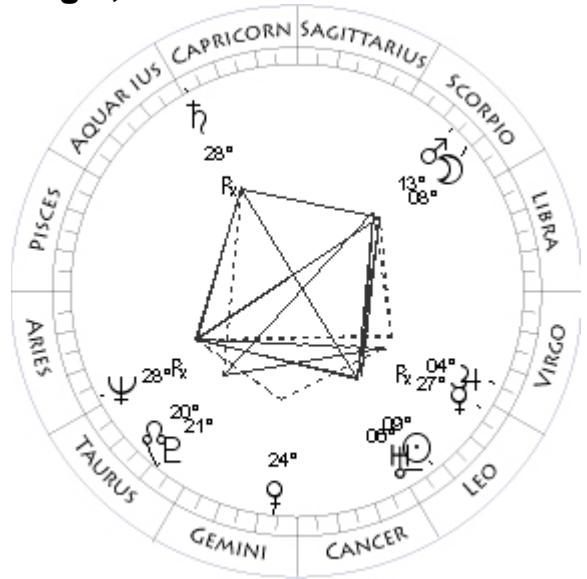

Jul 1, 1873

Aug 1, 1873

Jul 1, 1873

Mo|23Vi32 + 4°26	Ea|09Cp39 - 0°00
Su|09Cn39 - 0°00	Me|10Li56 + 1°32
Me|01Le33 + 1°32	Ve|15Aq15 - 3°33
Ve|24Ta47 - 3°33	Ma|10Sa44 - 1°20
Ma|01Sc33 - 1°20	Ju|07Vi05 + 1°00
Ju|28Le53 + 1°00	Sa|28Cp46 - 0°18
Sa|00Aq53 - 0°18R	Ur|05Le50 + 0°35
Ur|04Le31 + 0°35	Ne|26Ar28 - 1°43
Ne|28Ar19 - 1°43	Pl|20Ta16 -14°31
Pl|21Ta20 -14°31	No|21Ta45 - 0°00
No|21Ta45 - 0°00	

Aug 1, 1873

Mo|08Sc03 + 1°06	Ea|09Aq15 - 0°00
Su|09Le14 - 0°00	Me|12Cp21 - 4°03
Me|27Le42 - 4°03R	Ve|04Ar26 - 2°45
Ve|24Ge30 - 2°45	Ma|13Sc58 - 1°47
Ma|13Sc58 - 1°47	Ju|09Vi28 + 0°59
Ju|04Vi49 + 0°59	Sa|29Cp43 - 0°21
Sa|28Cp38 - 0°21R	Ur|06Le14 + 0°35
Ur|06Le23 + 0°35	Ne|26Ar40 - 1°45
Ne|28Ar35 - 1°45R	Pl|20Ta21 -14°39
Pl|21Ta42 -14°39	No|20Ta07 - 0°00
No|20Ta07 - 0°00