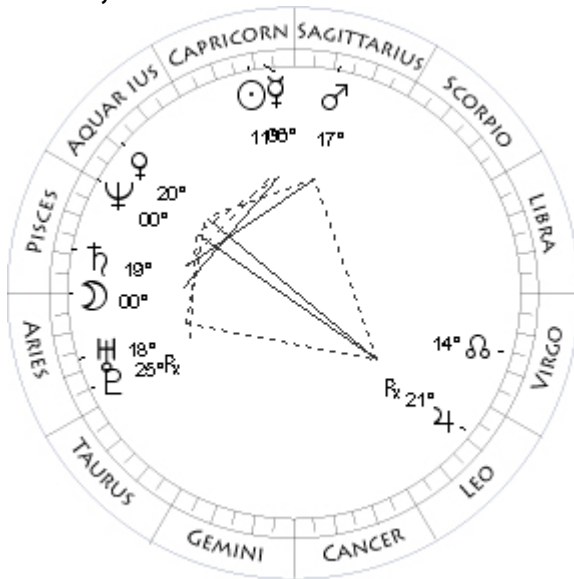

Jan 1, 1849

Feb 1, 1849

Jan 1, 1849

Mo|00Ar44 - 1°27	Ea|11Cn03 - 0°00
Su|11Cp03 - 0°00	Me|27Sa22 - 1°29
Me|06Cp41 - 1°29	Ve|20Ar05 - 1°48
Ve|20Aq29 - 1°48	Ma|01Sa41 - 0°16
Ma|17Sa01 - 0°16	Ju|14Le43 + 0°54
Ju|21Le36 + 0°54R	Sa|25Pi30 - 2°09
Sa|19Pi59 - 2°09	Ur|21Ar08 - 0°37
Ur|18Ar19 - 0°37	Ne|01Pi59 - 0°39
Ne|00Pi33 - 0°39	Pl|26Ar48 -17°08
Pl|25Ar44 -17°08R	No|15Vi32 - 0°00

Feb 1, 1849

Mo|23Ta10 - 4°55	Ea|12Le36 - 0°00
Su|12Aq36 - 0°00	Me|23Ar52 - 0°47
Me|28Aq30 - 0°47	Ve|09Ge47 - 0°15
Ve|26Pi55 - 0°15	Ma|18Sa30 - 0°37
Ma|09Cp46 - 0°37	Ju|17Le10 + 1°00
Ju|18Le11 + 1°00R	Sa|26Pi32 - 2°05
Sa|22Pi43 - 2°05	Ur|21Ar28 - 0°36
Ur|18Ar52 - 0°36	Ne|02Pi10 - 0°39
Ne|01Pi33 - 0°39	Pl|26Ar53 -16°57
Pl|25Ar50 -16°57	No|13Vi53 - 0°00