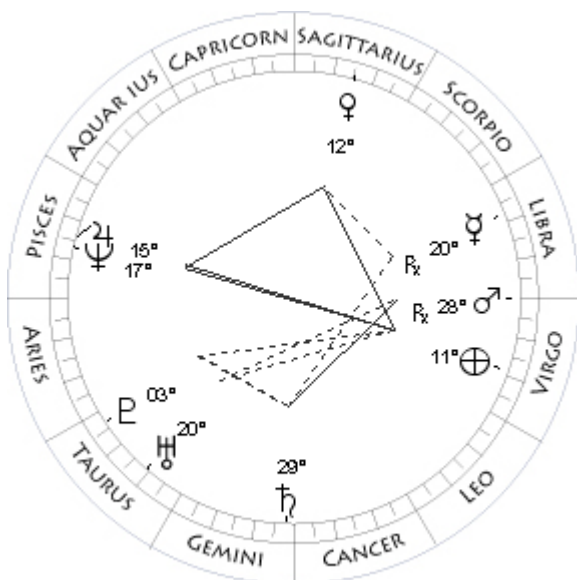

Apr 1, 1856

Mar 1, 1856

Mo|28Sa25 - 4°36	
Su|11Pi09 - 0°00	Ea|11Vi09 - 0°00
Me|19Aq25 + 1°49R	Me|20Li26 + 1°49
Ve|05Aq29 + 0°06	Ve|12Sa43 + 0°06
Ma|21Li25 + 3°04R	Ma|28Vi33 + 3°04
Ju|14Pi24 - 1°00	Ju|15Pi02 - 1°00
Sa|23Ge08 - 1°01	Sa|29Ge19 - 1°01
Ur|17Ta25 - 0°18	Ur|20Ta04 - 0°18
Ne|17Pi37 - 1°03	Ne|17Pi50 - 1°03
Pl|02Ta57 -16°25	Pl|03Ta47 -16°25
No|27Ar00 - 0°00	

Apr 1, 1856

Mo|19Aq31 - 4°47	
Su|11Ar58 - 0°00	Ea|11Li58 - 0°00
Me|19Pi36 - 2°26	Me|20Cp23 - 2°26
Ve|13Pi11 - 1°15	Ve|01Aq46 - 1°15
Ma|13Li25 + 2°49R	Ma|12Li31 + 2°49
Ju|21Pi49 - 1°02	Ju|17Pi51 - 1°02
Sa|24Ge24 - 0°54	Sa|00Cn28 - 0°54
Ur|18Ta40 - 0°17	Ur|20Ta25 - 0°17
Ne|18Pi47 - 1°04	Ne|18Pi02 - 1°04
Pl|03Ta32 -16°18	Pl|03Ta52 -16°18
No|25Ar22 - 0°00