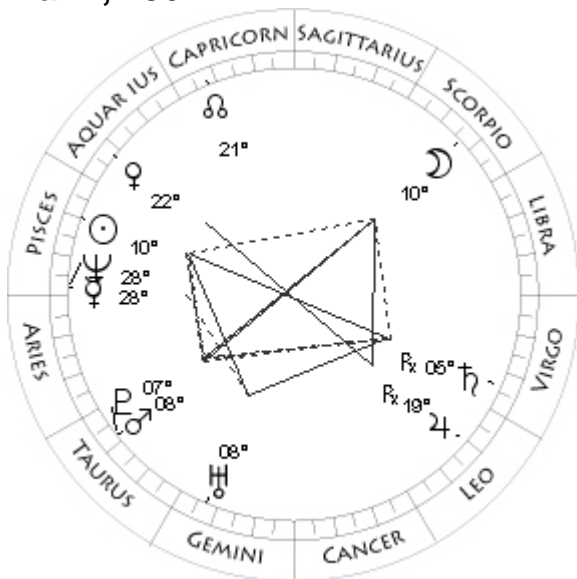

Mar 1, 1861

Apr 1, 1861

Mar 1, 1861

Mo|10Sc52 - 4°50	Ea|10Vi56 - 0°00
Su|10Pi56 - 0°00	Me|10Cn33 + 2°01
Me|28Pi50 + 2°01	Ve|27Cp43 - 1°02
Ve|22Aq49 - 1°02	Ma|11Ge00 + 0°36
Ma|08Ta02 + 0°36	Ju|23Le31 + 1°07
Ju|19Le40 + 1°07R	Sa|06Vi18 + 1°56
Sa|05Vi45 + 1°56R	Ur|11Ge02 - 0°02
Ur|08Ge06 - 0°02	Ne|28Pi57 - 1°18
Ne|28Pi23 - 1°18	Pl|08Ta35 -16°01
Pl|07Ta43 -16°01	
No|20Cp18 - 0°00	

Apr 1, 1861

Mo|02Cp21 - 1°26	Ea|11Li45 - 0°00
Su|11Ar45 - 0°00	Me|20Sc17 - 0°17
Me|17Pi57 - 0°17	Ve|16Pi48 - 1°28
Ve|01Ar18 - 1°28	Ma|26Ge39 + 0°52
Ma|28Ta49 + 0°52	Ju|25Le56 + 1°05
Ju|17Le13 + 1°05R	Sa|07Vi23 + 1°56
Sa|03Vi35 + 1°56R	Ur|11Ge24 - 0°01
Ur|08Ge54 - 0°01	Ne|29Pi33 - 1°18
Ne|29Pi33 - 1°18	Ne|29Pi09 - 1°18
Pl|08Ta16 -15°54	Pl|08Ta40 -15°54
No|18Cp40 - 0°00