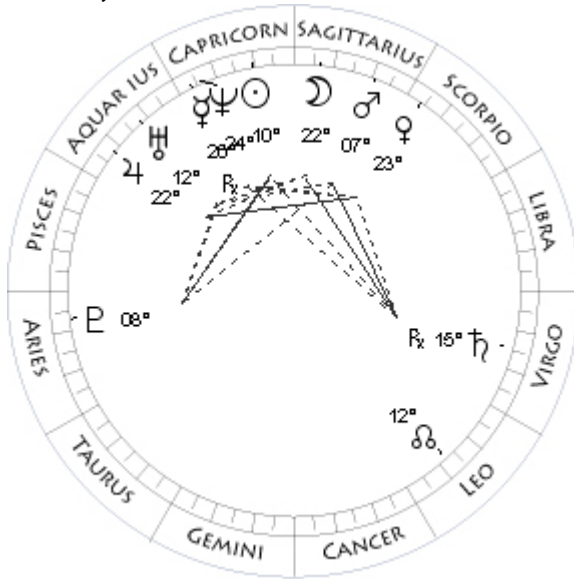

Jan 1, 1832

Feb 1, 1832

Jan 1, 1832

Mo|22Sa27 + 4°00	
Su|10Cp09 - 0°00	Ea|10Cn09 - 0°00
Me|26Cp51 + 0°16R	Me|21Ta51 + 0°16
Ve|23Sc50 + 3°03	Ve|01Vi35 + 3°03
Ma|07Sa29 + 0°01	Ma|17Sc26 + 0°01
Ju|22Aq34 - 0°54	Ju|00Pi10 - 0°54
Sa|15Vi02 + 1°56R	Sa|09Vi34 + 1°56
Ur|12Aq38 - 0°39	Ur|14Aq09 - 0°39
Ne|24Cp09 + 0°27	Ne|24Cp36 + 0°27
Pl|08Ar11 -17°04	Pl|09Ar30 -17°04
No|14Le22 - 0°00	

Feb 1, 1832

Mo|06Aq51 + 0°31	
Su|11Aq42 - 0°00	Ea|11Le43 - 0°00
Me|16Cp21 + 1°04	Me|26Li27 + 1°04
Ve|29Sa13 + 1°58	Ve|21Li46 + 1°58
Ma|29Sa30 - 0°21	Ma|03Sa29 - 0°21
Ju|29Aq30 - 0°54	Ju|02Pi58 - 0°54
Sa|13Vi52 + 2°03R	Sa|10Vi39 + 2°03
Ur|14Aq21 - 0°39	Ur|14Aq30 - 0°39
Ne|25Cp19 + 0°27	Ne|24Cp47 + 0°27
Pl|08Ar29 -16°53	Pl|09Ar35 -16°53
No|12Le44 - 0°00