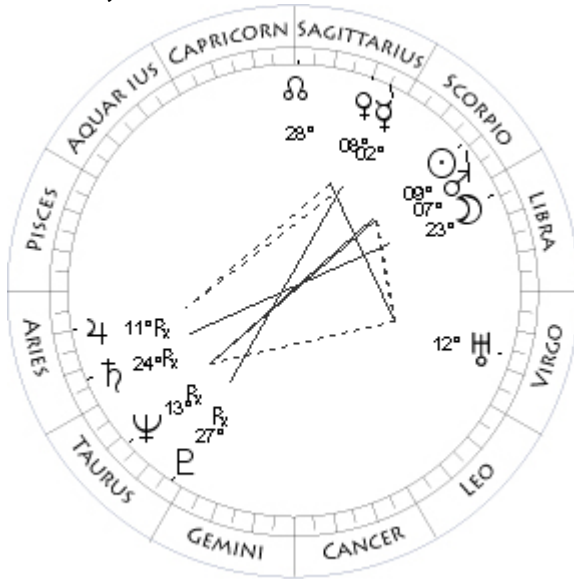

Nov 1, 1880

Dec 1, 1880

Nov 1, 1880

Mo|23Li55 - 4°38	
Su|09Sc29 - 0°00	Ea|09Ta28 - 0°00
Me|02Sa40 - 2°46	Me|13Aq55 - 2°46
Ve|08Sa19 - 0°58	Ve|19Cp25 - 0°58
Ma|07Sc22 + 0°15	Ma|06Sc02 + 0°15
Ju|11Ar24 - 1°35R	Ju|16Ar48 - 1°35
Sa|24Ar24 - 2°46R	Sa|25Ar59 - 2°46
Ur|12Vi46 + 0°45	Ur|10Vi10 + 0°45
Ne|13Ta00 - 1°50R	Ne|12Ta53 - 1°50
Pl|27Ta42 -13°50R	Pl|27Ta12 -13°50
No|29Sa50 - 0°00	

Dec 1, 1880

Mo|01Sa02 - 2°21	
Su|09Sa44 - 0°00	Ea|09Ge44 - 0°00
Me|24Sc26 + 2°34R	Me|20Cn04 + 2°34
Ve|15Cp07 - 1°57	Ve|06Pi53 - 1°57
Ma|28Sc15 - 0°03	Ma|20Sc56 - 0°03
Ju|09Ar37 - 1°27R	Ju|19Ar33 - 1°27
Sa|22Ar35 - 2°41R	Sa|27Ar02 - 2°41
Ur|13Vi39 + 0°46	Ur|10Vi33 + 0°46
Ne|12Ta12 - 1°50R	Ne|13Ta04 - 1°50
Pl|27Ta09 -13°49R	Pl|27Ta17 -13°49
No|28Sa15 - 0°00