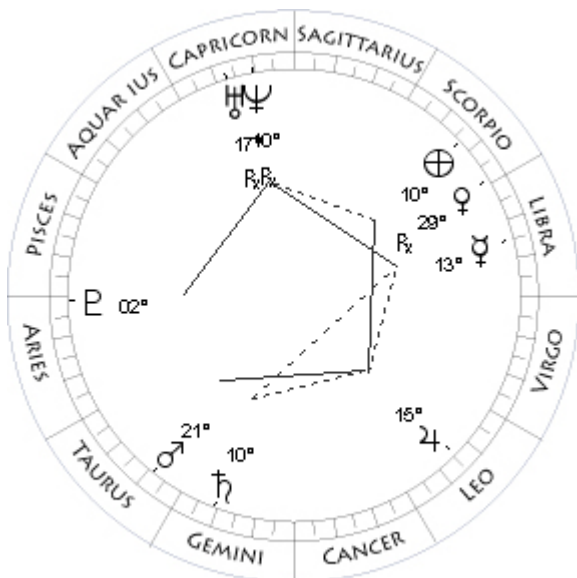

Jun 1, 1825

May 1, 1825

Mo|25Li12 - 4°18
Su|10Ta47 - 0°00
Me|27Ta08 + 2°20
Ve|06Ge24 + 5°15R
Ma|17Ta14 + 0°04
Ju|05Le08 + 0°48
Sa|07Ge17 - 1°31
Ur|19Cp56 - 0°27R
Ne|11Cp44 + 0°54R
Pl|03Ar01 -16°23
No|23Sa22 - 0°00

Ea|10Sc47 - 0°00
Me|13Li18 + 2°20
Ve|29Li15 + 5°15
Ma|21Ta37 + 0°04
Ju|15Le58 + 0°48
Sa|10Ge08 - 1°31
Ur|17Cp10 - 0°27
Ne|10Cp03 + 0°54
Pl|02Ar19 -16°23

Jun 1, 1825

Mo|17Sa09 - 0°21
Su|10Ge38 - 0°00
Me|19Ta27 - 3°54
Ve|21Ta35 - 0°30R
Ma|09Ge11 + 0°23
Ju|09Le06 + 0°46
Sa|11Ge13 - 1°28
Ur|19Cp23 - 0°27R
Ne|11Cp13 + 0°55R
Pl|03Ar32 -16°32
No|21Sa44 - 0°00

Ea|10Sa37 - 0°00
Me|14Cp09 - 3°54
Ve|18Sa41 - 0°30
Ma|08Ge13 + 0°23
Ju|18Le24 + 0°46
Sa|11Ge17 - 1°28
Ur|17Cp31 - 0°27
Ne|10Cp14 + 0°55
Pl|02Ar24 -16°32