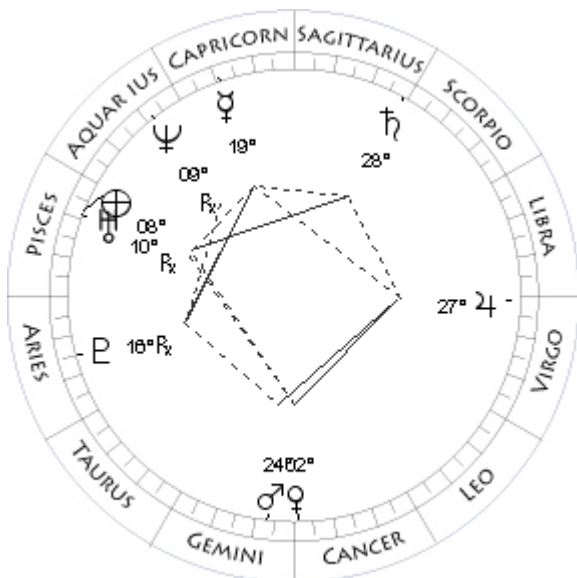

Oct 1, 1838

Sep 1, 1838

Mo|00Aq11 - 4°43	
Su|08Vi34 - 0°00	Ea|08Pi34 - 0°00
Me|03Li36 - 3°30	Me|19Cp24 - 3°30
Ve|11Le35 + 0°29	Ve|02Cn05 + 0°29
Ma|22Cn07 + 0°49	Ma|24Ge14 + 0°49
Ju|24Vi39 + 1°06	Ju|27Vi35 + 1°06
Sa|23Sc14 + 1°58	Sa|28Sc49 + 1°58
Ur|10Pi33 - 0°49R	Ur|10Pi27 - 0°49
Ne|08Aq13 + 0°02R	Ne|09Aq12 + 0°02
Pl|17Ar17 -17°32R	Pl|16Ar26 -17°32
No|05Ar26 - 0°00	

Oct 1, 1838

Mo|07Pi54 - 2°21	
Su|07Li52 - 0°00	Ea|07Ar52 - 0°00
Me|20Vi44 + 0°44	Me|03Ge29 + 0°44
Ve|18Vi25 + 1°24	Ve|20Le46 + 1°24
Ma|10Le35 + 1°12	Ma|08Cn47 + 1°12
Ju|01Li06 + 1°06	Ju|29Vi52 + 1°06
Sa|25Sc30 + 1°52	Sa|29Sc44 + 1°52
Ur|09Pi24 - 0°48R	Ur|10Pi46 - 0°48
Ne|07Aq43 + 0°01R	Ne|09Aq22 + 0°01
Pl|16Ar45 -17°36R	Pl|16Ar31 -17°36
No|03Ar51 - 0°00