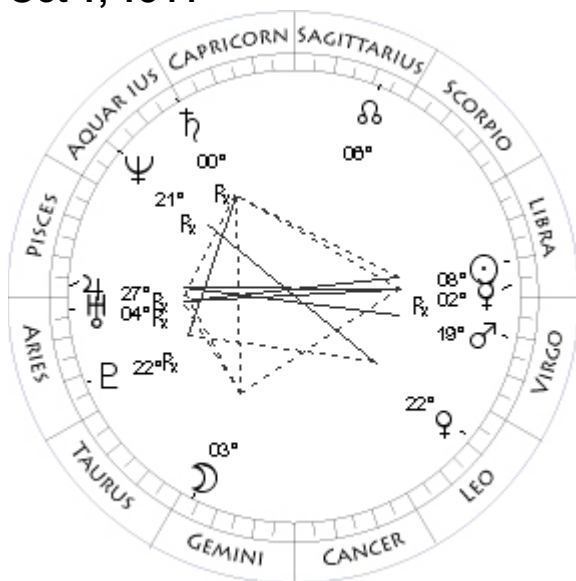

Oct 1, 1844

Sep 1, 1844

Mo|01Ta54 + 3°03	
Su|09Vi06 - 0°00	Ea|09Pi05 - 0°00
Me|06Li05 - 2°16	Me|28Sa33 - 2°16
Ve|28Cr06 - 5°01	Ve|03Ar56 - 5°01
Ma|00Vi01 + 1°09	Ma|24Le31 + 1°09
Ju|01Ar32 - 1°35R	Ju|27Pi05 - 1°35
Sa|01Aq34 - 0°36R	Sa|05Aq06 - 0°36
Ur|05Ar15 - 0°45R	Ur|03Ar59 - 0°45
Ne|21Aq51 - 0°24R	Ne|22Aq25 - 0°24
Pl|23Ar28 -17°27R	Pl|22Ar30 -17°27
No|09Sa21 - 0°00	

Oct 1, 1844

Mo|03Ge47 + 0°14	
Su|08Li24 - 0°00	Ea|08Ar24 - 0°00
Me|02Li25 - 1°29R	Me|20Ar47 - 1°29
Ve|22Le12 - 1°25	Ve|21Ta52 - 1°25
Ma|19Vi06 + 1°08	Ma|07Vi38 + 1°08
Ju|27Pi41 - 1°37R	Ju|29Pi49 - 1°37
Sa|00Aq41 - 0°37R	Sa|06Aq01 - 0°37
Ur|04Ar05 - 0°45R	Ur|04Ar18 - 0°45
Ne|21Aq12 - 0°24R	Ne|22Aq35 - 0°24
Pl|22Ar59 -17°32R	Pl|22Ar35 -17°32
No|07Sa46 - 0°00