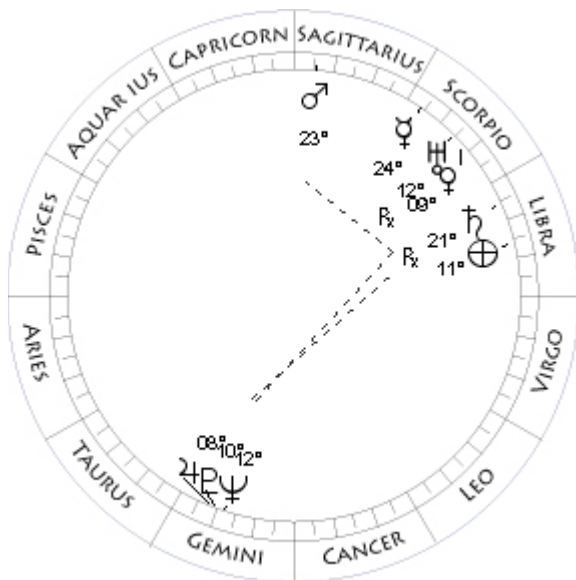

Mar 1, 1894

Apr 1, 1894

Mar 1, 1894

Mo|02Cp30 - 5°09	Ea|10Vi55 - 0°00
Su|10Pi55 - 0°00	Me|18Cn23 + 2°19
Me|28Pi14 + 2°19	Ve|19Vi02 + 8°07
Ve|21Aq02 + 8°07R	Ma|06Sa18 - 0°29
Ma|11Cp03 - 0°29	Ju|05Ge32 - 0°42
Ju|24Ta39 - 0°42	Sa|20Li30 + 2°42
Sa|24Li33 + 2°42R	Ur|12Sc32 + 0°25
Ur|15Sc17 + 0°25R	Ne|10Ge47 - 1°31
Ne|10Ge47 - 1°31	Pl|09Ge57 -10°57
Pl|08Ge50 -10°57	No|12Ar03 - 0°00

Apr 1, 1894

Mo|16Aq22 - 4°16	Ea|11Li45 - 0°00
Su|11Ar45 - 0°00	Me|24Sc12 - 0°33
Me|16Pi41 - 0°33	Ve|09Sc03 + 3°00
Ve|28Aq56 + 3°00	Ma|23Sa20 - 1°02
Ma|02Aq52 - 1°02	Ju|08Ge16 - 0°36
Ju|29Ta48 - 0°36	Sa|21Li30 + 2°46
Sa|22Li37 + 2°46R	Ur|12Sc55 + 0°25
Ur|14Sc35 + 0°25R	Ne|12Ge52 - 1°29
Ne|11Ge13 - 1°29	Pl|10Ge02 -10°49
Pl|09Ge05 -10°49	No|10Ar25 - 0°00