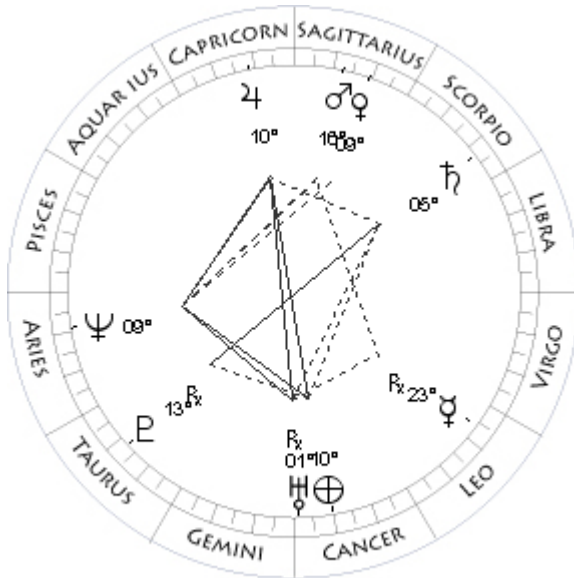

Jan 1, 1866

Feb 1, 1866

Jan 1, 1866

Mo|13Cn46 - 5°00	Ea|10Cn55 - 0°00
Su|10Cp56 - 0°00	Me|23Le46 + 3°06
Me|23Sa18 + 3°06R	Ve|09Sa20 + 0°10
Ve|27Sa34 + 0°10	Ma|16Sa05 - 0°32
Ma|25Sa57 - 0°32	Ju|10Cp31 - 0°02
Ju|10Cp35 - 0°02	Sa|05Sc17 + 2°19
Sa|10Sc18 + 2°19	Ur|01Cn59 + 0°16
Ur|01Cn30 + 0°16R	Ne|09Ar43 - 1°32
Ne|07Ar50 - 1°32	Pl|13Ta11 -15°51
Pl|12Ta18 -15°51R	No|16Li44 - 0°00

Feb 1, 1866

Mo|02Vi21 - 3°21	Ea|12Le28 - 0°00
Su|12Aq28 - 0°00	Me|11Sa35 - 1°05
Me|23Cp55 - 1°05	Ve|28Cp25 - 0°59
Ve|06Aq30 - 0°59	Ma|03Cp40 - 0°50
Ma|19Cp17 - 0°50	Ju|13Cp06 - 0°05
Ju|17Cp40 - 0°05	Sa|06Sc16 + 2°26
Sa|12Sc02 + 2°26	Ur|02Cn21 + 0°16
Ur|00Cn21 + 0°16R	Ne|09Ar54 - 1°31
Ne|08Ar21 - 1°31	Pl|13Ta16 -15°41
Pl|12Ta13 -15°41	No|15Li06 - 0°00