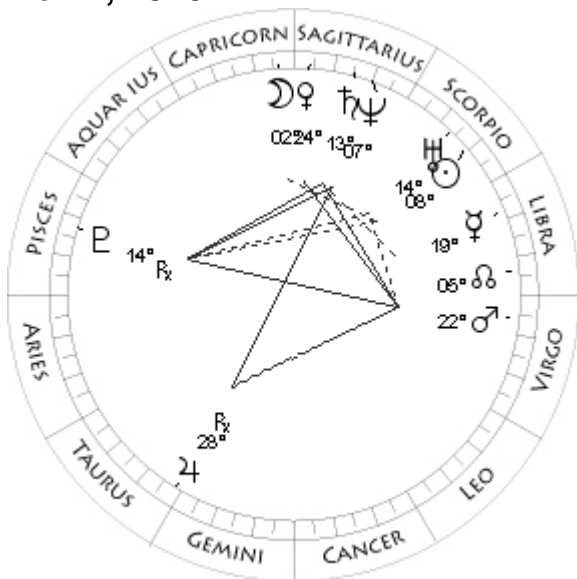

Nov 1, 1810

Dec 1, 1810

Nov 1, 1810

Mo|02Cp51 + 5°11	
Su|08Sc27 - 0°00	Ea|08Ta27 - 0°00
Me|19Li47 + 2°10	Me|25Cn23 + 2°10
Ve|24Sa32 - 4°07	Ve|04Ar19 - 4°07
Ma|22Vi39 + 1°23	Ma|27Le22 + 1°23
Ju|28Ta39 - 1°07R	Ju|24Ta44 - 1°07
Sa|13Sa20 + 1°21	Sa|16Sa34 + 1°21
Ur|14Sc13 + 0°21	Ur|14Sc31 + 0°21
Ne|07Sa40 + 1°31	Ne|08Sa35 + 1°31
Pl|14Pi00 -14°56R	Pl|15Pi37 -14°56
No|03Li46 - 0°00	

Dec 1, 1810

Mo|12Aq05 + 3°57	
Su|08Sa43 - 0°00	Ea|08Ge43 - 0°00
Me|04Sa03 - 0°19	Me|24Sc02 - 0°19
Ve|13Cp35 - 2°39	Ve|22Ta16 - 2°39
Ma|10Li39 + 1°27	Ma|10Vi28 + 1°27
Ju|24Ta41 - 1°04R	Ju|27Ta25 - 1°04
Sa|16Sa41 + 1°17	Sa|17Sa28 + 1°17
Ur|16Sc03 + 0°21	Ur|14Sc53 + 0°21
Ne|08Sa46 + 1°31	Ne|08Sa46 + 1°31
Pl|13Pi51 -14°47	Pl|15Pi43 -14°47
No|02Li10 - 0°00