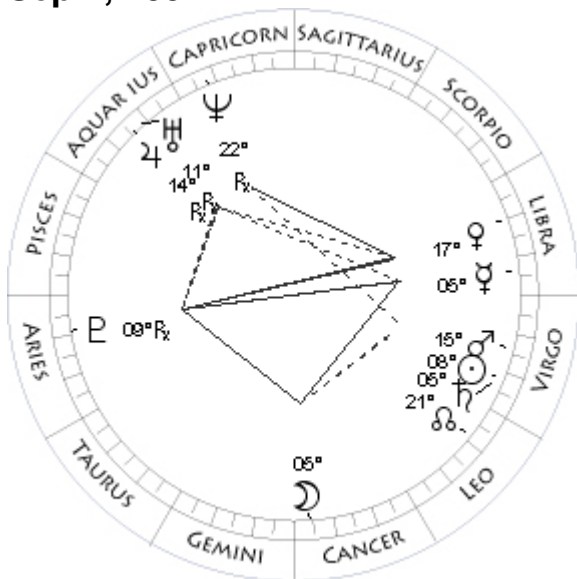

Sep 1, 1831

Oct 1, 1831

Sep 1, 1831

Mo|05Cn26 - 3°49	
Su|08Vi16 - 0°00	Ea|08Pi16 - 0°00
Me|05Li19 - 2°30	Me|02Cp08 - 2°30
Ve|17Li53 - 4°54	Ve|15Aq42 - 4°54
Ma|15Vi54 + 0°59	Ma|20Vi33 + 0°59
Ju|14Aq43 - 1°03R	Ju|19Aq18 - 1°03
Sa|05Vi34 + 1°32	Sa|05Vi17 + 1°32
Ur|11Aq31 - 0°42R	Ur|12Aq49 - 0°42
Ne|22Cp30 + 0°30R	Ne|23Cp52 + 0°30
Pl|09Ar47 -17°23R	Pl|09Ar09 -17°23
No|20Le50 - 0°00	

Oct 1, 1831

Mo|13Le52 - 0°38	
Su|07Li33 - 0°00	Ea|07Ar33 - 0°00
Me|28Vi17 - 1°01R	Me|28Ar02 - 1°01
Ve|18Li32 - 8°14R	Ve|03Ar18 - 8°14
Ma|05Li16 + 0°48	Ma|03Li53 + 0°48
Ju|12Aq35 - 1°02R	Ju|21Aq58 - 1°02
Sa|09Vi16 + 1°35	Sa|06Vi20 + 1°35
Ur|10Aq44 - 0°41R	Ur|13Aq09 - 0°41
Ne|22Cp13 + 0°30R	Ne|24Cp03 + 0°30
Pl|09Ar14 -17°26R	Pl|09Ar14 -17°26
No|19Le15 - 0°00