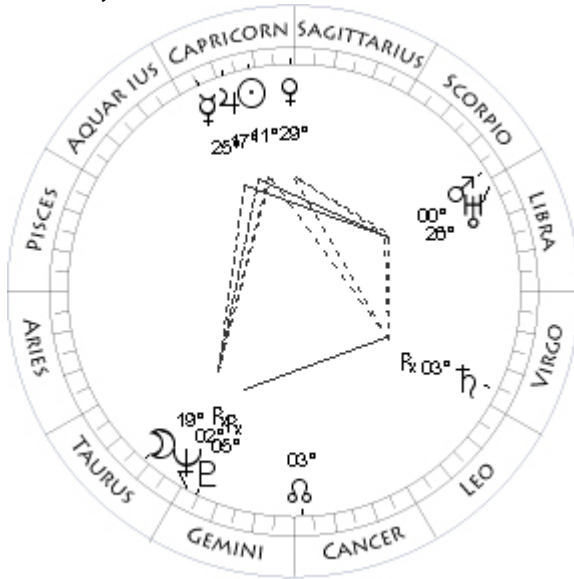

Jan 1, 1890

Feb 1, 1890

Jan 1, 1890

Mo|19Ta24 - 3°40	Ea|11Cn06 - 0°00
Su|11Cp06 - 0°00	Me|03Pi24 - 2°04
Me|25Cp08 - 2°04	Ve|13Sa54 + 0°03
Ve|29Sa35 + 0°03	Ma|26Vi06 + 1°26
Ma|00Sc17 + 1°26	Ju|19Cp16 - 0°11
Ju|17Cp57 - 0°11	Sa|28Le46 + 1°34
Sa|03Vi37 + 1°34R	Ur|23Li22 + 0°35
Ur|26Li18 + 0°35	Ne|03Ge23 - 1°41
Ne|02Ge12 - 1°41R	Pl|05Ge20 -12°03R
Pl|05Ge20 -12°03R	No|02Cn33 - 0°00
No|02Cn33 - 0°00	

Feb 1, 1890

Mo|04Cn12 + 0°09	Ea|12Le39 - 0°00
Su|12Aq39 - 0°00	Me|24Le29 + 3°39
Me|06Aq29 + 3°39R	Ve|02Aq58 - 1°04
Ve|08Aq32 - 1°04	Ma|09Li59 + 1°22
Ma|16Sc58 + 1°22	Ju|21Cp53 - 0°15
Ju|25Cp10 - 0°15	Sa|29Le52 + 1°40
Sa|01Vi53 + 1°40R	Ur|23Li45 + 0°36
Ur|26Li42 + 0°36R	Ne|03Ge34 - 1°39
Ne|01Ge47 - 1°39R	Pl|06Ge01 -11°55
Pl|05Ge00 -11°55R	No|00Cn54 - 0°00
No|00Cn54 - 0°00