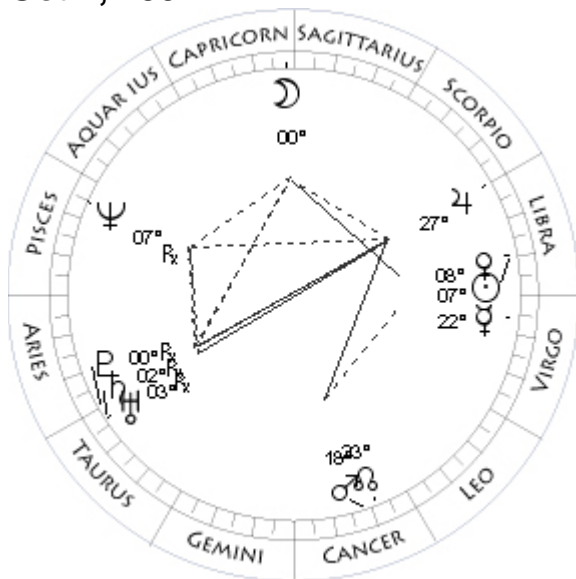

Oct 1, 1851

Sep 1, 1851

Mo|24Sc58 + 4°30	Ea|08Pi25 - 0°00
Su|08Vi25 - 0°00	Me|12Cp37 - 3°07
Me|04Li42 - 3°07	Ve|19Le47 + 1°17
Ve|00Vi41 + 1°17	Ma|22Ta40 + 0°08
Ma|01Cn23 + 0°08	Ju|29Li11 + 1°06
Ju|21Li51 + 1°06	Sa|28Ar57 - 2°39
Sa|04Ta07 - 2°39R	Ur|01Ta46 - 0°32
Ur|04Ta11 - 0°32R	Ne|07Pi50 - 0°52R
Ne|07Pi50 - 0°52R	Ne|07Pi52 - 0°52
Pl|00Ta31 -17°08R	Pl|29Ar25 -17°08
No|24Cn00 - 0°00	

Oct 1, 1851

Mo|00Cp36 + 1°57	Ea|07Ar43 - 0°00
Su|07Li42 - 0°00	Me|19Ta11 + 0°08
Me|22Vi34 + 0°08	Ve|08Li27 + 1°18
Ve|08Li01 + 1°18	Ma|18Cn50 + 0°43
Ma|18Cn50 + 0°43	Ma|08Ge43 + 0°43
Ju|27Li50 + 1°02	Ju|01Sc28 + 1°02
Sa|02Ta38 - 2°45R	Sa|00Ta01 - 2°45
Ur|03Ta21 - 0°32R	Ur|02Ta06 - 0°32
Ne|07Pi04 - 0°52R	Ne|08Pi02 - 0°52
Pl|00Ta05 -17°14R	Pl|29Ar30 -17°14
No|22Cn25 - 0°00