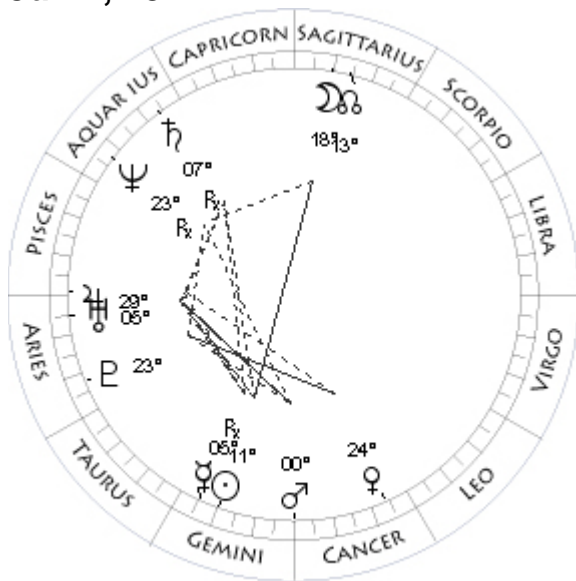

Jun 1, 1844

May 1, 1844

Mo|25Li00 - 3°57	Ea|11Sc11 - 0°00
Su|11Ta11 - 0°00	Me|04Vi27 + 2°33
Me|01Ge45 + 2°33	Ve|17Vi58 + 2°59
Ve|26Ge02 + 2°59	Ma|28Ge17 + 0°47
Ma|10Ge10 + 0°47	Ju|15Pi52 - 1°04
Ju|24Pi22 - 1°04	Sa|01Aq20 - 0°24
Sa|07Aq07 - 0°24	Ur|02Ar39 - 0°42
Ur|04Ar23 - 0°42	Ne|21Aq40 - 0°21
Ne|23Aq33 - 0°21	Pl|22Ar10 -16°52
Pl|22Ar39 -16°52	No|15Sa52 - 0°00

Jun 1, 1844

Mo|18Sa48 + 0°27	Ea|11Sa01 - 0°00
Su|11Ge01 - 0°00	Me|17Sa24 - 3°02
Me|05Ge40 - 3°02R	Ve|07Sc58 + 2°37
Ve|24Cn59 + 2°37	Ma|13Cn08 + 0°58
Ma|00Cn48 + 0°58	Ju|18Pi41 - 1°11
Ju|29Pi50 - 1°11	Sa|02Aq17 - 0°28
Sa|07Aq07 - 0°28R	Ur|02Ar59 - 0°43
Ur|05Ar37 - 0°43	Ne|21Aq51 - 0°22
Ne|23Aq42 - 0°22R	Pl|22Ar15 -16°57
Pl|23Ar16 -16°57	No|14Sa14 - 0°00