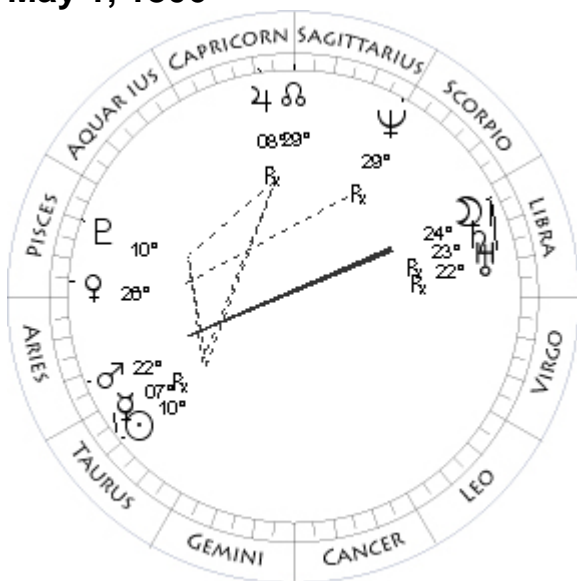

May 1, 1806

Jun 1, 1806

May 1, 1806

Mo|24Li10 - 4°39	
Su|10Ta24 - 0°00	Ea|10Sc24 - 0°00
Me|07Ta46 + 0°14R	Me|13Sc39 + 0°14
Ve|26Pi50 + 0°24	Ve|10Sa03 + 0°24
Ma|22Ar54 - 0°41	Ma|10Ar28 - 0°41
Ju|08Cp13 + 0°15R	Ju|28Sa51 + 0°15
Sa|23Li57 + 2°46R	Sa|25Li37 + 2°46
Ur|22Li55 + 0°37R	Ur|23Li51 + 0°37
Ne|29Sc28 + 1°45R	Ne|28Sc50 + 1°45
Pl|10Pi37 -13°38	Pl|10Pi03 -13°38
No|00Cp52 - 0°00	

Jun 1, 1806

Mo|12Sa14 - 1°27	
Su|10Ge15 - 0°00	Ea|10Sa14 - 0°00
Me|16Ta26 - 3°09	Me|14Aq38 - 3°09
Ve|24Ar36 - 2°15	Ve|29Cp07 - 2°15
Ma|15Ta57 - 0°23	Ma|29Ar03 - 0°23
Ju|06Cp16 + 0°12R	Ju|01Cp23 + 0°12
Sa|22Li11 + 2°41R	Sa|26Li37 + 2°41
Ur|21Li53 + 0°36R	Ur|24Li14 + 0°36
Ne|28Sc38 + 1°45R	Ne|29Sc01 + 1°45
Pl|10Pi56 -13°49	Pl|10Pi10 -13°49
No|29Sa14 - 0°00