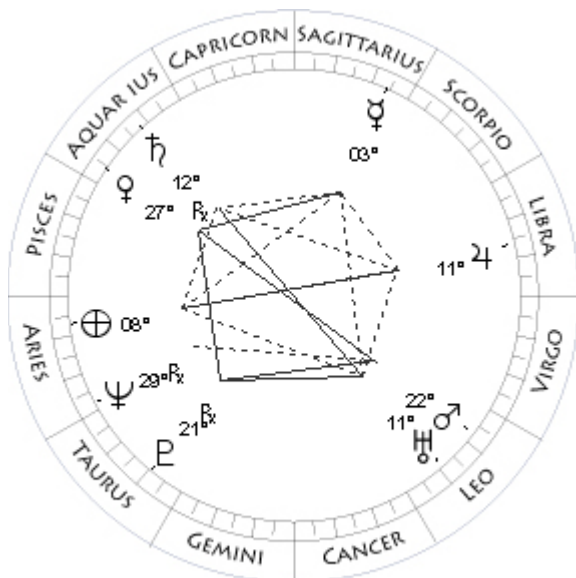

Sep 1, 1874

Oct 1, 1874

Sep 1, 1874

Mo|16Ta33 + 1°40	Ea|08Pi51 - 0°00
Su|08Vi50 - 0°00	Me|13Le58 + 1°46
Me|02Vi45 + 1°46	Ve|09Cp52 - 1°09
Ve|23Li22 - 1°09	Ma|09Le42 + 1°10
Ma|20Le41 + 1°10	Ju|09Li35 + 1°08
Ju|04Li55 + 1°08	Sa|11Aq52 - 0°54
Sa|08Aq58 - 0°54R	Ur|11Le15 + 0°37
Ur|12Le38 + 0°37	Ne|29Ar05 - 1°47
Ne|00Ta36 - 1°47R	Pl|21Ta22 -14°38
Pl|22Ta41 -14°38R	No|29Ar08 - 0°00

Oct 1, 1874

Mo|24Ge38 + 4°28	Ea|08Ar08 - 0°00
Su|08Li08 - 0°00	Me|03Sa45 - 0°43
Me|25Li00 - 0°43	Ve|27Aq18 - 3°35
Ve|24Sc40 - 3°35	Ma|22Le56 + 1°15
Ma|09Vi37 + 1°15	Ju|11Li51 + 1°06
Ju|11Li16 + 1°06	Sa|12Aq48 - 0°55
Sa|07Aq45 - 0°55R	Ur|11Le38 + 0°38
Ur|14Le09 + 0°38	Ne|29Ar16 - 1°48
Ne|29Ar59 - 1°48R	Pl|21Ta27 -14°45
Pl|22Ta26 -14°45R	No|27Ar33 - 0°00