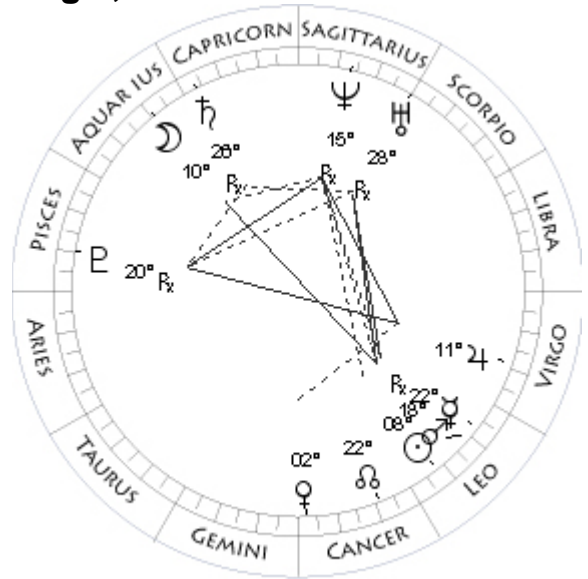

Aug 1, 1814

Jul 1, 1814

Mo|26Sa00 + 2°20	
Su|08Cn56 - 0°00	Ea|08Cp56 - 0°00
Me|02Le29 + 1°19	Me|18Li45 + 1°19
Ve|27Ta08 - 2°25	Ve|18Pi09 - 2°25
Ma|29Cn17 + 1°11	Ma|11Le38 + 1°11
Ju|05Vi54 + 1°06	Ju|14Vi57 + 1°06
Sa|28Cp50 - 0°14R	Sa|26Cp51 - 0°14
Ur|28Sc57 + 0°10R	Ur|00Sa56 + 0°10
Ne|15Sa45 + 1°29R	Ne|16Sa31 + 1°29
Pl|20Pi57 -15°29R	Pl|20Pi00 -15°29
No|22Cn55 - 0°00	

Aug 1, 1814

Mo|10Aq24 - 1°39	
Su|08Le32 - 0°00	Ea|08Aq32 - 0°00
Me|22Le36 - 4°30R	Me|18Cp49 - 4°30
Ve|02Cn44 - 1°12	Ve|07Ta34 - 1°12
Ma|18Le56 + 1°09	Ma|25Le15 + 1°09
Ju|11Vi29 + 1°04	Ju|17Vi19 + 1°04
Sa|26Cp35 - 0°17R	Sa|27Cp48 - 0°17
Ur|28Sc25 + 0°10R	Ur|01Sa19 + 0°10
Ne|15Sa09 + 1°27R	Ne|16Sa42 + 1°27
Pl|20Pi40 -15°39R	Pl|20Pi06 -15°39
No|21Cn16 - 0°00