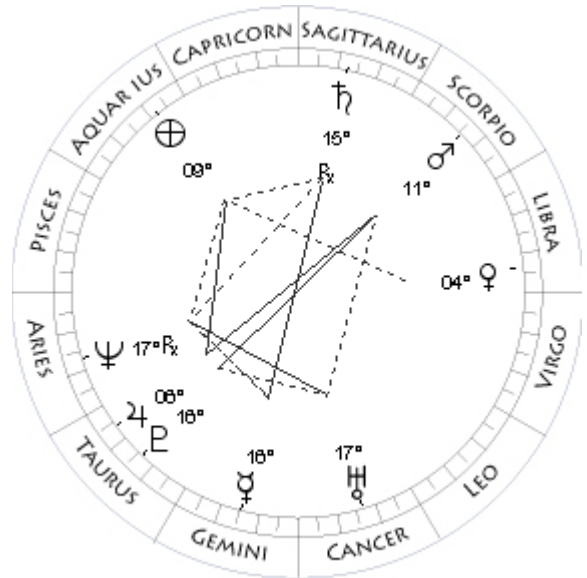

Aug 1, 1869

Jul 1, 1869

Mo|03Ar47 - 4°20	
Su|09Cn37 - 0°00	Ea|09Cp37 - 0°00
Me|30Ge00 - 4°44R	Me|22Cp41 - 4°44
Ve|24Cn00 + 1°16	Ve|14Le38 + 1°16
Ma|19Vi57 + 0°41	Ma|26Li43 + 0°41
Ju|13Ta53 - 1°05	Ju|04Ta08 - 1°05
Sa|11Sa59 + 1°41R	Sa|14Sa41 + 1°41
Ur|17Cn09 + 0°25	Ur|17Cn34 + 0°25
Ne|19Ar27 - 1°38	Ne|17Ar32 - 1°38
Pl|17Ta36 -15°04	Pl|16Ta30 -15°04
No|09Le07 - 0°00	

Aug 1, 1869

Mo|18Ta07 - 5°12	
Su|09Le12 - 0°00	Ea|09Aq13 - 0°00
Me|27Cn38 + 0°52	Me|16Ge04 + 0°52
Ve|01Vi56 + 1°30	Ve|04Li57 + 1°30
Ma|08Li01 + 0°12	Ma|11Sc42 + 0°12
Ju|18Ta35 - 1°09	Ju|06Ta58 - 1°09
Sa|10Sa40 + 1°35R	Sa|15Sa37 + 1°35
Ur|19Cn01 + 0°25	Ur|17Cn57 + 0°25
Ne|19Ar33 - 1°40R	Ne|17Ar43 - 1°40
Pl|17Ta56 -15°12	Pl|16Ta34 -15°12
No|07Le28 - 0°00