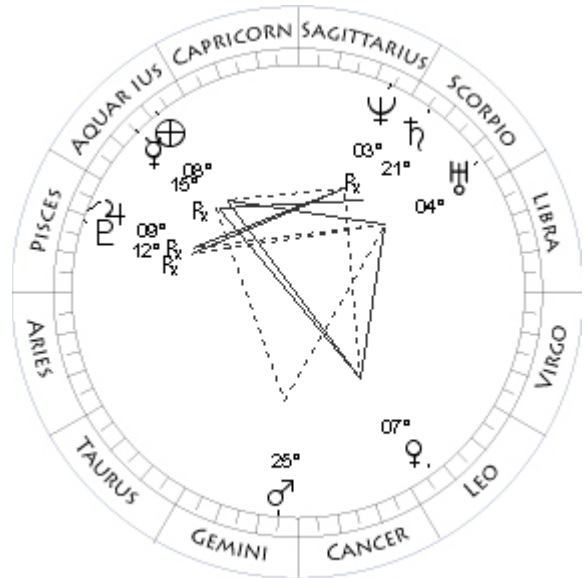

Jul 1, 1808

Aug 1, 1808

Jul 1, 1808

Mo|12Li46 - 3°08	Ea|09Cp23 - 0°00
Su|09Cn23 - 0°00	Me|14Sc30 + 0°06
Me|05Le21 + 0°06	Ve|17Ge40 + 0°04
Ve|00Cn24 + 0°04	Ma|09Ge57 + 0°26
Ma|21Ge39 + 0°26	Ju|07Pi01 - 1°14
Ju|17Pi57 - 1°14	Sa|20Sc34 + 2°21
Sa|15Sc51 + 2°21R	Ur|03Sc52 + 0°30
Ur|00Sc57 + 0°30R	Ne|02Sa23 + 1°41R
Ne|02Sa23 + 1°41R	Pl|13Pi28 -14°25R
Pl|13Pi28 -14°25R	No|18Sc56 - 0°00

Aug 1, 1808

Mo|06Sa03 + 1°35	Ea|08Aq58 - 0°00
Su|08Le58 - 0°00	Me|15Aq38 - 4°42
Me|04Le31 - 4°42R	Ve|07Le54 + 1°07
Ve|08Le32 + 1°07	Ma|25Ge37 + 0°44
Ma|12Cn26 + 0°44	Ju|09Pi49 - 1°23
Ju|17Pi02 - 1°23R	Sa|21Sc32 + 2°13
Sa|15Sc43 + 2°13	Ur|04Sc15 + 0°29
Ur|01Sc09 + 0°29	Ne|01Sa57 + 1°39R
Ne|01Sa57 + 1°39R	Pl|12Pi52 -14°34
Pl|13Pi05 -14°34R	No|17Sc17 - 0°00