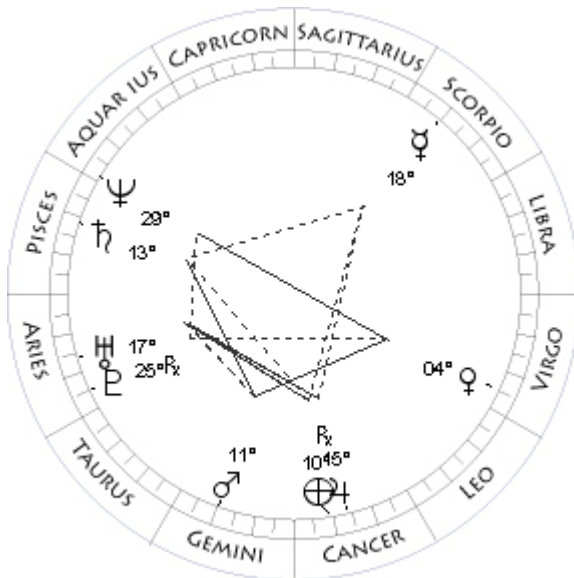

Feb 1, 1848

Jan 1, 1848

Mo|11Sc56 + 3°02	Ea|10Cn17 - 0°00
Su|10Cp17 - 0°00	Me|18Sc06 - 0°04
Me|24Sa25 - 0°04	Ve|04Vi42 + 2°57
Ve|24Sc23 + 2°57	Ma|11Ge15 + 1°20
Ma|05Ta48 + 1°20	Ju|15Cn06 + 0°11
Ju|16Cn13 + 0°11R	Sa|13Pi27 - 1°51
Sa|08Pi29 - 1°51	Ur|17Ar09 - 0°39
Ur|14Ar20 - 0°39	Ne|29Aq46 - 0°35
Ne|28Aq22 - 0°35	Pl|25Ar49 -17°10
Pl|24Ar44 -17°10R	No|04Li55 - 0°00

Feb 1, 1848

Mo|26Sa58 + 5°06	Ea|11Le50 - 0°00
Su|11Aq50 - 0°00	Me|19Aq58 - 2°03
Me|14Aq11 - 2°03	Ve|24Li51 + 1°49
Ve|00Cp09 + 1°49	Ma|26Ge52 + 1°37
Ma|18Ta14 + 1°37	Ju|17Cn40 + 0°14
Ju|12Cn20 + 0°14R	Sa|14Pi27 - 1°49
Sa|11Pi33 - 1°49	Ur|17Ar29 - 0°38
Ur|14Ar58 - 0°38	Ne|29Aq57 - 0°35
Ne|29Aq23 - 0°35	Pl|25Ar54 -16°59
Pl|24Ar50 -16°59	No|03Li16 - 0°00