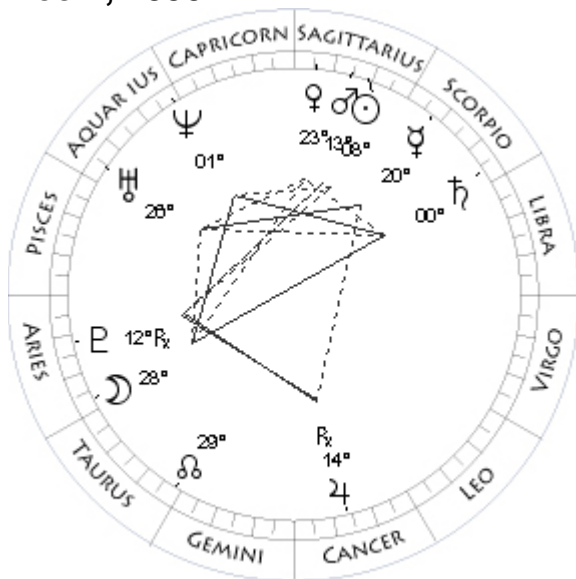

Nov 1, 1835

Dec 1, 1835

Nov 1, 1835

Mo|24Pi31 - 4°45	
Su|08Sc23 - 0°00	Ea|08Ta23 - 0°00
Me|21Sc47 - 2°02R	Me|09Ar22 - 2°02
Ve|15Sc26 + 0°30	Ve|25Sc08 + 0°30
Ma|22Sc02 - 0°15	Ma|00Sa55 - 0°15
Ju|15Cn55 - 0°05	Ju|05Cn42 - 0°05
Sa|27Li32 + 2°16	Sa|26Li27 + 2°16
Ur|26Aq38 - 0°46R	Ur|29Aq20 - 0°46
Ne|01Aq07 + 0°13	Ne|02Aq59 + 0°13
Pl|12Ar59 -17°32R	Pl|13Ar31 -17°32
No|00Ge14 - 0°00	

Dec 1, 1835

Mo|28Ar14 - 2°44	
Su|08Sa38 - 0°00	Ea|08Ge38 - 0°00
Me|20Sc12 + 1°48	Me|25Vi53 + 1°48
Ve|23Sa02 - 0°42	Ve|12Cp43 - 0°42
Ma|13Sa45 - 0°32	Ma|17Sa09 - 0°32
Ju|14Cn39 - 0°01R	Ju|08Cn13 - 0°01
Sa|00Sc57 + 2°18	Sa|27Li25 + 2°18
Ur|26Aq53 - 0°45	Ur|29Aq39 - 0°45
Ne|01Aq40 + 0°12	Ne|03Aq10 + 0°12
Pl|12Ar34 -17°24R	Pl|13Ar36 -17°24
No|28Ta39 - 0°00