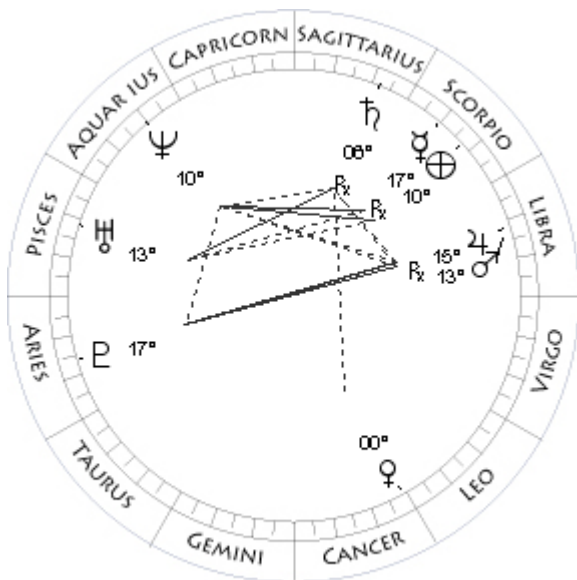

Jun 1, 1839

May 1, 1839

Mo|10Sa04 - 4°59	Ea|10Sc24 - 0°00
Su|10Ta24 - 0°00	Me|17Sc40 - 0°07
Me|04Ta33 - 0°07R	Ve|00Le08 + 1°17
Ve|12Ge16 + 1°17	Ma|13Li34 + 2°00
Ma|11Vi28 + 2°00	Ju|15Li53 + 1°34
Ju|10Li37 + 1°34R	Sa|06Sa12 + 1°58
Sa|08Sa58 + 1°58R	Ur|13Pi02 - 0°45
Ur|15Pi24 - 0°45	Ne|10Aq39 - 0°01
Ne|12Aq34 - 0°01	Pl|17Ar07 -16°55
Pl|17Ar39 -16°55	No|22Pi37 - 0°00

Jun 1, 1839

Mo|27Cp11 - 4°04	Ea|10Sa15 - 0°00
Su|10Ge15 - 0°00	Me|19Aq27 - 2°59
Me|16Ta50 - 2°59	Ve|20Vi30 + 2°09
Ve|18Cn49 + 2°09	Ma|28Li01 + 0°57
Ma|19Vi07 + 0°57	Ju|18Li13 + 1°27
Ju|08Li49 + 1°27R	Sa|07Sa09 + 1°58
Sa|06Sa48 + 1°58R	Ur|13Pi22 - 0°46
Ur|16Pi15 - 0°46	Ne|10Aq50 - 0°02
Ne|12Aq33 - 0°02R	Pl|17Ar12 -17°01
Pl|18Ar16 -17°01	No|20Pi58 - 0°00