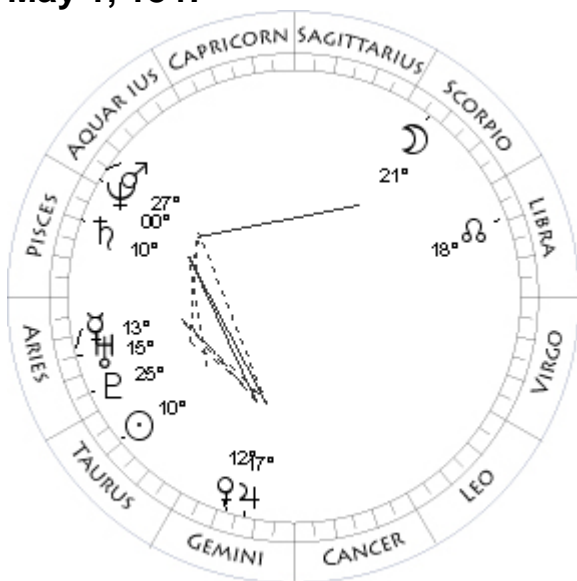

May 1, 1847

Jun 1, 1847

May 1, 1847

Mo|21Sc14 + 2°50	Ea|10Sc28 - 0°00
Su|10Ta28 - 0°00	Me|10Cp56 - 2°57
Me|13Ar50 - 2°57	Ve|01Le42 + 1°20
Ve|12Ge52 + 1°20	Ma|14Cp31 - 1°38
Ma|27Aq15 - 1°38	Ju|24Ge26 - 0°17
Ju|17Ge36 - 0°17	Sa|05Pi31 - 1°38
Sa|10Pi40 - 1°38	Ur|14Ar29 - 0°38
Ur|15Ar42 - 0°38	Ne|28Aq17 - 0°33
Ne|00Pi06 - 0°33	Pl|25Ar09 -16°46
Pl|25Ar35 -16°46	No|17Li53 - 0°00

Jun 1, 1847

Mo|09Cp46 + 5°04	Ea|10Sa19 - 0°00
Su|10Ge19 - 0°00	Me|21Ta51 + 0°09
Me|06Ge01 + 0°09	Ve|22Vi03 + 2°10
Ve|19Cn20 + 2°10	Ma|03Aq26 - 2°13
Ma|19Pi17 - 2°13	Ju|27Ge05 - 0°14
Ju|24Ge21 - 0°14	Sa|06Pi31 - 1°44
Sa|12Pi30 - 1°44	Ur|14Ar49 - 0°38
Ur|17Ar09 - 0°38	Ne|28Aq28 - 0°34
Ne|00Pi23 - 0°34	Pl|25Ar14 -16°51
Pl|26Ar13 -16°51	No|16Li15 - 0°00