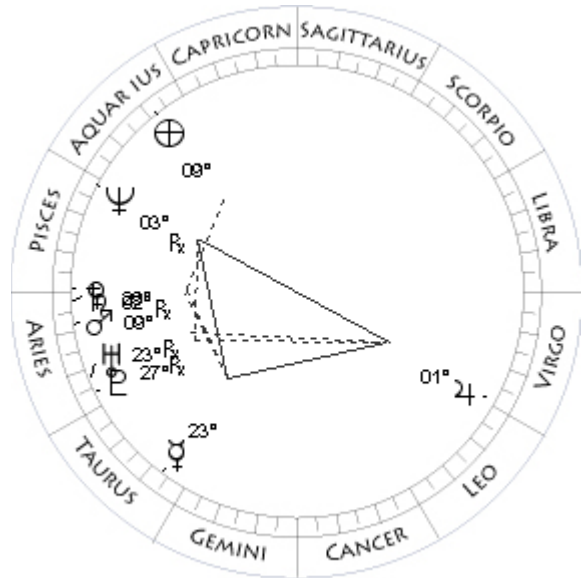

Jul 1, 1849

Aug 1, 1849

Jul 1, 1849

Mo|25Sc01 + 5°01	Ea|09Cp27 - 0°00
Su|09Cn27 - 0°00	Me|11Cp47 - 4°37
Me|07Cn36 - 4°37R	Ve|10Aq42 - 3°43
Ve|25Ta45 - 3°43	Ma|20Pi10 - 1°32
Ma|02Ta35 - 1°32	Ju|28Le54 + 0°53
Ju|21Le36 + 0°53	Sa|01Ar34 - 2°21
Sa|07Ar42 - 2°21	Ur|23Ar06 - 0°35
Ur|25Ar54 - 0°35	Ne|04Pi40 - 0°43R
Ne|04Pi40 - 0°43R	Pl|27Ar18 -16°55
Pl|28Ar36 -16°55	No|05Vi57 - 0°00
No|05Vi57 - 0°00	

Aug 1, 1849

Mo|09Cp18 + 4°14	Ea|09Aq03 - 0°00
Su|09Le03 - 0°00	Me|23Ta35 + 0°14
Me|23Cn38 + 0°14	Ve|29Pi51 - 3°01
Ve|23Ge45 - 3°01	Ma|09Ar29 - 1°18
Ma|23Ta48 - 1°18	Ju|01Vi18 + 0°53
Ju|27Le49 + 0°53	Sa|02Ar37 - 2°30
Sa|07Ar52 - 2°30R	Ur|23Ar26 - 0°36
Ur|26Ar17 - 0°36R	Ne|04Pi05 - 0°43R
Ne|04Pi05 - 0°43R	Pl|27Ar23 -17°05
Pl|28Ar44 -17°05R	No|04Vi18 - 0°00
No|04Vi18 - 0°00