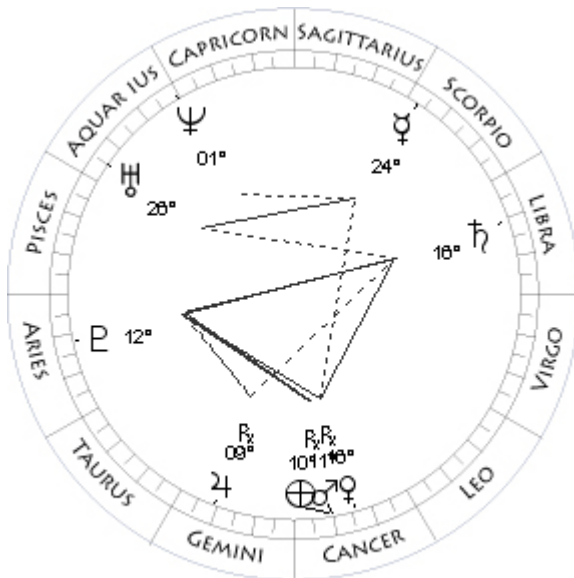

Jan 1, 1835

Feb 1, 1835

Jan 1, 1835

Mo|08Aq24 - 4°05	Ea|10Cn26 - 0°00
Su|10Cp26 - 0°00	Me|24Sc35 - 0°21
Me|26Sa14 - 0°21	Ve|16Cn56 + 4°33
Ve|23Sa38 + 4°33R	Ma|11Cn04 + 3°49
Ma|12Cn02 + 3°49R	Ju|09Ge33 - 0°46
Ju|02Ge43 - 0°46R	Sa|16Li36 + 2°26
Sa|22Li20 + 2°26	Ur|26Aq03 - 0°43
Ur|24Aq06 - 0°43	Ne|01Aq10 + 0°16
Ne|00Aq31 + 0°16	Pl|12Ar39 -17°11
Pl|11Ar23 -17°11	No|16Ge20 - 0°00

Feb 1, 1835

Mo|24Pi42 - 5°02	Ea|11Le59 - 0°00
Su|11Aq59 - 0°00	Me|28Aq38 - 1°58
Me|16Aq41 - 1°58	Ve|07Vi18 + 5°17
Ve|29Sa39 + 5°17	Ma|25Cn25 + 3°45
Ma|03Cn07 + 3°45R	Ju|12Ge16 - 0°38
Ju|01Ge43 - 0°38	Sa|17Li37 + 2°35
Sa|23Li09 + 2°35	Ur|26Aq23 - 0°42
Ur|25Aq43 - 0°42	Ne|01Aq21 + 0°16
Ne|01Aq41 + 0°16	Pl|12Ar44 -17°00
Pl|11Ar39 -17°00	No|14Ge42 - 0°00