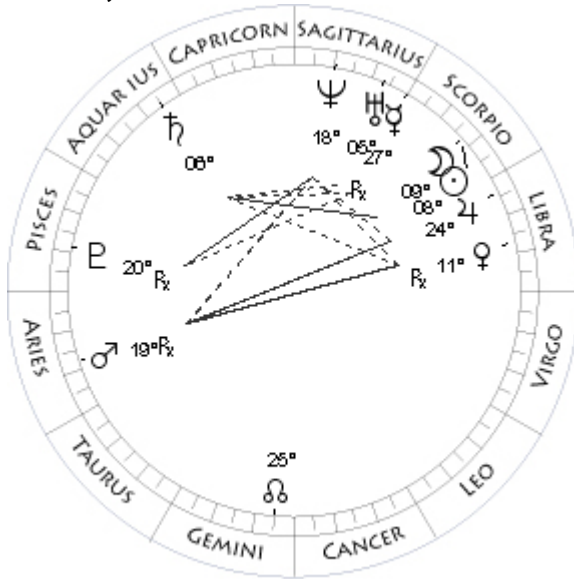

Nov 1, 1815

Dec 1, 1815

Nov 1, 1815

Mo|09Sc42 + 3°41	Ea|08Ta14 - 0°00
Su|08Sc13 - 0°00	Me|21Pi50 - 2°37
Me|27Sc32 - 2°37R	Ve|19Ta46 - 3°17
Ve|11Li18 - 3°17R	Ma|02Ta09 - 1°35
Ma|19Ar10 - 1°35R	Ju|21Li55 + 1°05
Ju|24Li24 + 1°05	Sa|11Aq48 - 0°51
Sa|06Aq04 - 0°51	Ur|06Sa50 + 0°05
Ur|05Sa27 + 0°05	Ne|19Sa25 + 1°21
Ne|18Sa12 + 1°21	Pl|21Pi34 -15°49
Pl|20Pi13 -15°49R	No|27Ge04 - 0°00
No|27Ge04 - 0°00	

Dec 1, 1815

Mo|15Sa15 + 0°52	Ea|08Ge30 - 0°00
Su|08Sa29 - 0°00	Me|10Vi24 + 2°11
Me|18Sc31 + 2°11	Ve|08Cn07 + 1°54
Ve|23Li55 + 1°54	Ma|19Ta12 + 0°05
Ma|18Ar29 + 0°05	Ju|24Li11 + 1°07
Ju|00Sc34 + 1°07	Sa|12Aq44 - 0°50
Sa|07Aq49 - 0°50	Ur|07Sa11 + 0°05
Ur|07Sa15 + 0°05	Ne|19Sa14 + 1°20
Ne|19Sa14 + 1°20	Ne|19Sa35 + 1°20
Pl|20Pi00 -15°40R	Pl|21Pi40 -15°40
No|25Ge29 - 0°00