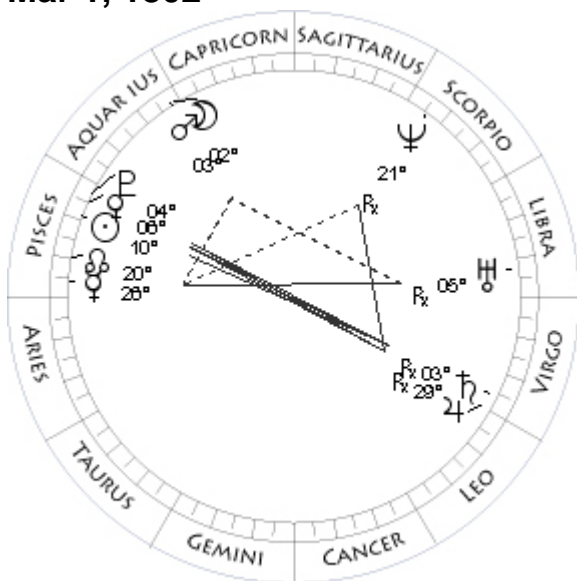

Mar 1, 1802

Apr 1, 1802

Mar 1, 1802

Mo|02Aq08 - 3°58	Ea|10Vi14 - 0°00
Su|10Pi14 - 0°00	Me|24Cn38 + 2°36
Me|26Pi44 + 2°36	Ve|00Pi33 - 1°24
Ve|06Pi09 - 1°24	Ma|08Cp15 - 0°59
Ma|03Aq01 - 0°59	Ju|01Vi29 + 1°17
Ju|29Le32 + 1°17R	Sa|04Vi20 + 1°53
Sa|03Vi37 + 1°53R	Ur|04Li19 + 0°45
Ur|05Li39 + 0°45R	Ne|19Sc48 + 1°47
Ne|21Sc35 + 1°47R	Pl|04Pi43 -12°27
Pl|04Pi00 -12°27	No|21Pi28 - 0°00

Apr 1, 1802

Mo|25Pi36 + 0°28	Ea|11Li03 - 0°00
Su|11Ar03 - 0°00	Me|26Sc25 - 0°47
Me|15Pi11 - 0°47	Ve|19Ar50 - 1°10
Ve|14Ar44 - 1°10	Ma|26Cp57 - 1°15
Ma|26Aq47 - 1°15	Ju|03Vi53 + 1°16
Ju|26Le24 + 1°16R	Sa|05Vi25 + 1°53
Sa|01Vi30 + 1°53R	Ur|04Li43 + 0°46
Ur|04Li21 + 0°46R	Ne|19Sc59 + 1°48
Ne|21Sc12 + 1°48R	Pl|04Pi50 -12°32
Pl|04Pi49 -12°32	No|19Pi49 - 0°00