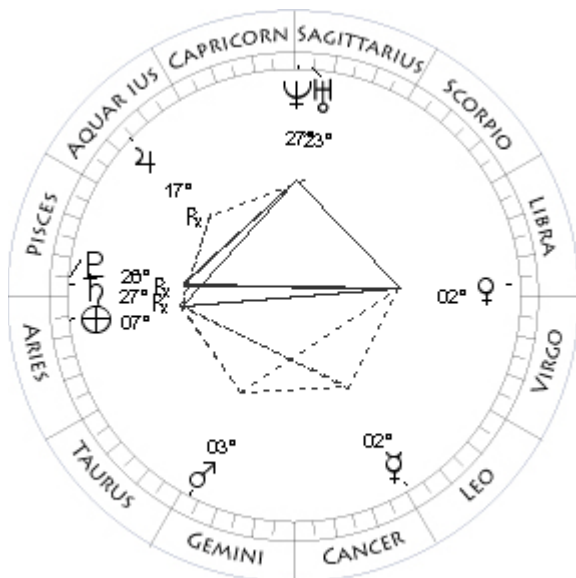

Oct 1, 1819

Sep 1, 1819

Mo|29Cp43 - 4°56	Ea|08Pi10 - 0°00
Su|08Vi10 - 0°00	Me|20Aq56 - 4°25
Me|18Vi56 - 4°25R	Ve|13Le33 + 1°14
Ve|27Le58 + 1°14	Ma|17Ta03 - 0°02
Ma|27Ge20 - 0°02	Ju|14Aq36 - 0°57
Ju|09Aq02 - 0°57R	Sa|26Pi40 - 2°30
Sa|28Pi48 - 2°30R	Ur|23Sa27 - 0°08
Ur|20Sa31 - 0°08	Ne|25Sa56 + 1°13R
Ne|25Sa56 + 1°13R	Pl|25Pi59 -16°26
Pl|26Pi10 -16°26R	No|12Ar56 - 0°00

Oct 1, 1819

Mo|08Pi39 - 2°51	Ea|07Ar28 - 0°00
Su|07Li28 - 0°00	Me|22Vi57 + 1°53
Me|22Vi57 + 1°53	Ve|02Li15 + 1°22
Ve|05Li17 + 1°22	Ma|14Cn25 + 0°35
Ma|14Cn25 + 0°35	Ju|17Aq15 - 0°56
Ju|07Aq21 - 0°56R	Sa|27Pi40 - 2°32
Sa|26Pi32 - 2°32R	Ur|23Sa48 - 0°08
Ur|20Sa57 - 0°08	Ne|26Sa04 + 1°11
Ne|26Sa04 + 1°11	Ne|27Sa55 + 1°11
Pl|25Pi33 -16°27R	Pl|26Pi05 -16°27
No|11Ar21 - 0°00