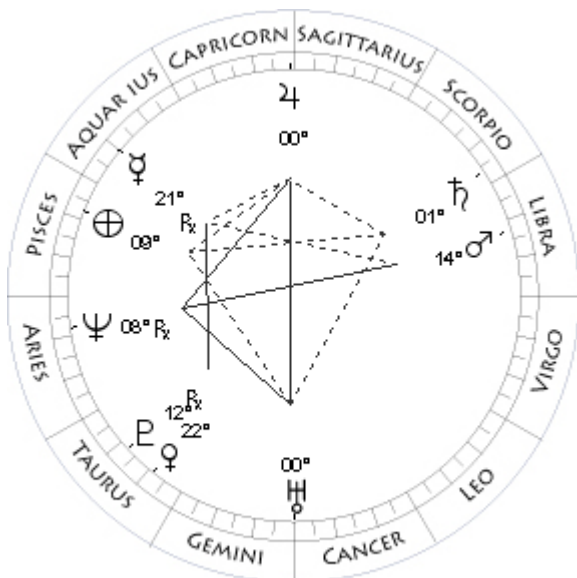

Oct 1, 1865

Sep 1, 1865

Mo|14Cp39 + 5°08	Ea|09Pi01 - 0°00
Su|09Vi01 - 0°00	Me|21Aq07 - 4°25
Me|20Vi11 - 4°25R	Ve|22Ta27 - 0°54
Ve|28Cn15 - 0°54	Ma|14Li59 + 0°40
Ma|01Li20 + 0°40	Ju|00Cp29 + 0°12
Ju|19Sa36 + 0°12	Sa|01Sc24 + 2°19
Sa|27Li01 + 2°19	Ur|00Cn31 + 0°14
Ur|03Cn18 + 0°14	Ne|09Ar58 - 1°34R
Ne|09Ar58 - 1°34R	Ne|08Ar58 - 1°34
Pl|14Ta07 -15°52R	Pl|12Ta52 -15°52
No|23Li12 - 0°00	

Oct 1, 1865

Mo|20Aq37 + 4°36	Ea|08Ar19 - 0°00
Su|08Li19 - 0°00	Me|01Le57 + 1°53
Me|23Vi39 + 1°53	Ve|10Cn49 + 0°50
Ve|03Vi29 + 0°50	Ma|29Li00 + 0°23
Ma|21Li03 + 0°23	Ju|02Cp56 + 0°08
Ju|22Sa21 + 0°08	Sa|02Sc22 + 2°15
Sa|00Sc11 + 2°15	Ur|00Cn52 + 0°14
Ur|03Cn53 + 0°14	Ne|09Ar09 - 1°35
Ne|09Ar11 - 1°35R	Ne|09Ar09 - 1°35
Pl|13Ta48 -15°59R	Pl|12Ta57 -15°59
No|21Li37 - 0°00