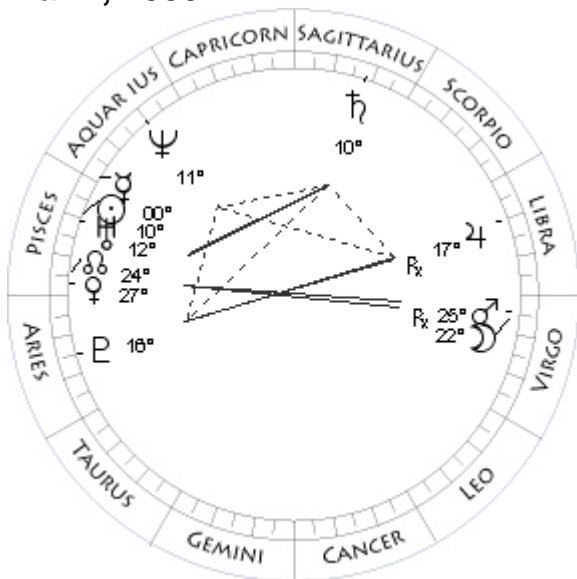

Mar 1, 1839

Apr 1, 1839

Mar 1, 1839

Mo|22Vi55 + 0°11	
Su|10Pi16 - 0°00	Ea|10Vi16 - 0°00
Me|00Pi02 - 2°09	Me|05Aq25 - 2°09
Ve|27Pi41 - 1°14	Ve|21Ar52 - 1°14
Ma|25Vi04 + 3°59R	Ma|16Vi18 + 3°59
Ju|17Li36 + 1°33R	Ju|11Li16 + 1°33
Sa|10Sa02 + 1°52	Sa|04Sa21 + 1°52
Ur|12Pi17 - 0°44	Ur|12Pi23 - 0°44
Ne|11Aq12 - 0°01	Ne|10Aq17 - 0°01
Pl|16Ar15 -16°57	Pl|16Ar57 -16°57
No|25Pi51 - 0°00	

Apr 1, 1839

Mo|07Sc08 - 3°32	
Su|11Ar05 - 0°00	Ea|11Li05 - 0°00
Me|28Ar26 + 1°43	Me|11Cn31 + 1°43
Ve|05Ta56 - 0°06	Ve|11Ge35 - 0°06
Ma|13Vi54 + 3°17R	Ma|00Li00 + 3°17
Ju|14Li11 + 1°36R	Ju|13Li37 + 1°36
Sa|10Sa12 + 1°56R	Sa|05Sa17 + 1°56
Ur|14Pi01 - 0°44	Ur|12Pi43 - 0°44
Ne|12Aq06 - 0°01	Ne|10Aq28 - 0°01
Pl|16Ar57 -16°53	Pl|17Ar02 -16°53
No|24Pi12 - 0°00