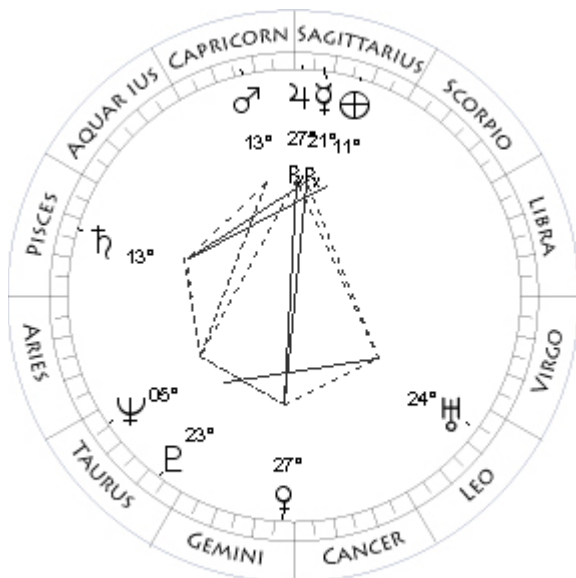

Jun 1, 1877

May 1, 1877

Mo|27Sa13 - 4°48	Ea|11Sc11 - 0°00
Su|11Ta11 - 0°00	Me|10Vi31 + 2°37
Me|01Ge58 + 2°37	Ve|07Ta41 - 0°52
Ve|09Ta43 - 0°52	Ma|25Sa16 - 1°35
Ma|08Aq53 - 1°35	Ju|24Sa44 + 0°22
Ju|03Cp25 + 0°22R	Sa|12Pi40 - 1°48
Sa|17Pi29 - 1°48	Ur|23Le41 + 0°44
Ur|20Le35 + 0°44	Ne|05Ta02 - 1°43
Ne|05Ta14 - 1°43	Pl|23Ta53 -13°52
Pl|23Ta46 -13°52	No|07Pi37 - 0°00

Jun 1, 1877

Mo|11Aq30 - 2°02	Ea|11Sa02 - 0°00
Su|11Ge02 - 0°00	Me|21Sa13 - 3°16
Me|02Ge39 - 3°16R	Ve|27Ge32 + 0°18
Ve|17Ge52 + 0°18	Ma|13Cp19 - 2°45
Ma|26Aq59 - 2°45	Ju|27Sa14 + 0°20
Ju|01Cp01 + 0°20R	Sa|13Pi40 - 1°55
Sa|19Pi38 - 1°55	Ur|24Le05 + 0°43
Ur|21Le06 + 0°43	Ne|05Ta13 - 1°44
Ne|06Ta20 - 1°44	Pl|23Ta58 -13°52
Pl|24Ta27 -13°52	No|05Pi58 - 0°00