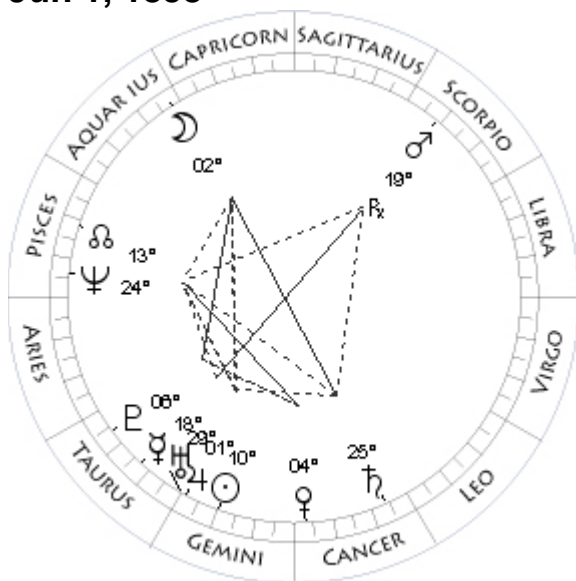

Jun 1, 1858

May 1, 1858

Mo|18Sa10 - 5°05	Ea|10Sc48 - 0°00
Su|10Ta48 - 0°00	Me|18Li00 + 2°11
Me|25Ta16 + 2°11	Ve|18Ge45 + 0°05
Ve|26Ta29 + 0°05	Ma|17Sc28 + 0°06
Ma|29Sc30 + 0°06R	Ju|27Ta01 - 0°44
Ju|24Ta20 - 0°44	Sa|28Cn50 + 0°16
Sa|22Cn46 + 0°16	Ur|29Ta04 - 0°11
Ur|28Ta11 - 0°11	Ne|22Pi39 - 1°11
Ne|24Pi04 - 1°11	Pl|05Ta52 -16°07
Pl|06Ta06 -16°07	
No|15Pi07 - 0°00	

Jun 1, 1858

Mo|02Aq34 - 3°16	Ea|10Sa39 - 0°00
Su|10Ge39 - 0°00	Me|18Cp14 - 3°51
Me|18Ta20 - 3°51	Ve|08Le58 + 1°17
Ve|04Cn21 + 1°17	Ma|03Sa30 - 1°23
Ma|19Sc25 - 1°23R	Ju|29Ta47 - 0°42
Ju|01Ge36 - 0°42	Sa|29Cn59 + 0°18
Sa|25Cn28 + 0°18	Ur|29Ta25 - 0°11
Ur|29Ta58 - 0°11	Ne|22Pi51 - 1°12
Ne|24Pi44 - 1°12	Pl|05Ta57 -16°10
Pl|06Ta47 -16°10	
No|13Pi28 - 0°00