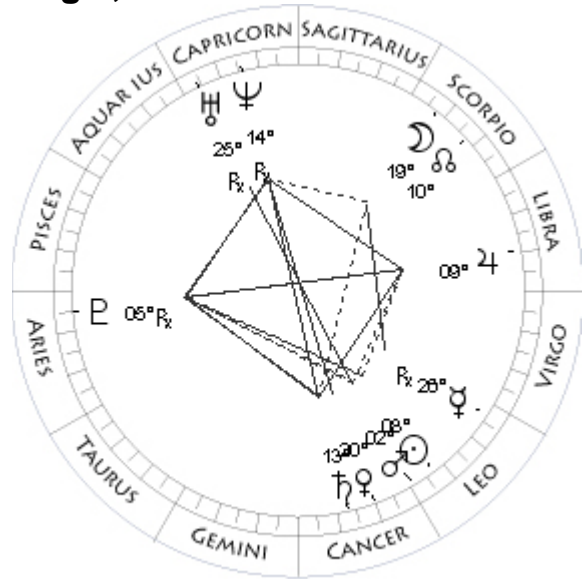

Jul 1, 1827

Aug 1, 1827

Jul 1, 1827

Mo|29Vi02 - 3°32	Ea|08Cp49 - 0°00
Su|08Cn49 - 0°00	Me|10Li45 + 1°32
Me|00Le50 + 1°32	Ve|05Ta00 - 1°04
Ve|12Ge54 - 1°04	Ma|14Cn13 + 0°56
Ma|12Cn08 + 0°56	Ju|16Li31 + 1°19
Ju|05Li47 + 1°19	Sa|09Cn41 - 0°29
Sa|09Cn36 - 0°29	Ur|26Cp01 - 0°33
Ur|26Cp57 - 0°33R	Ne|14Cp46 + 0°47
Ne|14Cp58 + 0°47R	Pl|04Ar41 -16°51
Pl|05Ar56 -16°51	No|11Sc29 - 0°00

Aug 1, 1827

Mo|19Sc38 + 0°51	Ea|08Aq24 - 0°00
Su|08Le24 - 0°00	Me|12Cp03 - 4°05
Me|26Le34 - 4°05R	Ve|24Ge51 + 0°15
Ve|20Cn31 + 0°15	Ma|28Cn28 + 1°05
Ma|02Le16 + 1°05	Ju|18Li51 + 1°12
Ju|09Li29 + 1°12	Sa|10Cn51 - 0°27
Sa|13Cn33 - 0°27	Ur|26Cp22 - 0°34
Ur|25Cp43 - 0°34R	Ne|14Cp57 + 0°47
Ne|14Cp10 + 0°47R	Pl|04Ar46 -17°02
Pl|05Ar49 -17°02R	No|09Sc50 - 0°00