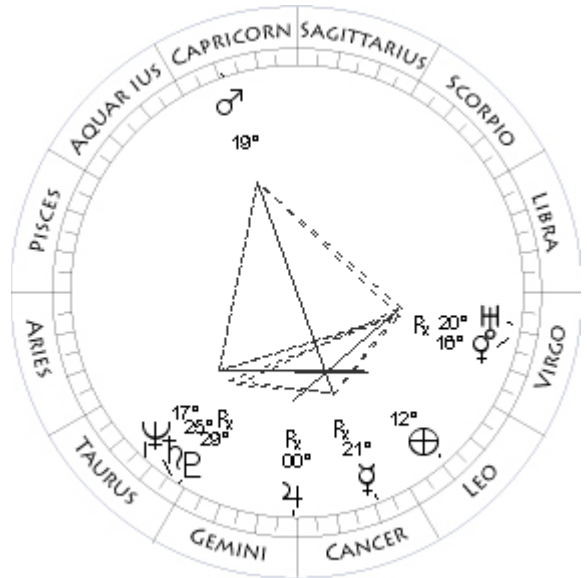

Jan 1, 1883

Feb 1, 1883

Jan 1, 1883

Mo|10Li25 - 3°13	Ea|10Cn47 - 0°00
Su|10Cp48 - 0°00	Me|11Aq26 - 2°09
Me|19Cp47 - 2°09	Ve|26Cn16 + 4°33
Ve|07Sa27 + 4°33	Ma|01Cp06 - 0°45
Ma|05Cp01 - 0°45	Ju|24Ge28 - 0°20R
Ju|24Ge28 - 0°20R	Sa|19Ta36 - 2°17R
Sa|19Ta36 - 2°17R	Ur|23Vi21 + 0°47R
Ur|23Vi21 + 0°47R	Ne|16Ta12 - 1°48R
Ne|16Ta12 - 1°48R	Pl|28Ta35 -13°23R
Pl|28Ta35 -13°23R	No|17Sc57 - 0°00

Feb 1, 1883

Mo|24Sc10 + 0°41	Ea|12Le20 - 0°00
Su|12Aq20 - 0°00	Me|21Cn45 + 2°53
Me|21Aq30 + 2°53R	Ve|16Vi38 + 4°19
Ve|26Sa27 + 4°19	Ma|28Cp49 - 0°58
Ma|28Cp49 - 0°58	Ju|21Ge40 - 0°14R
Ju|21Ge40 - 0°14R	Sa|19Ta24 - 2°08
Sa|19Ta24 - 2°08	Ur|22Vi49 + 0°48R
Ur|22Vi49 + 0°48R	Ne|16Ta02 - 1°46
Ne|16Ta02 - 1°46	Pl|28Ta19 -13°15R
Pl|28Ta19 -13°15R	No|16Sc18 - 0°00