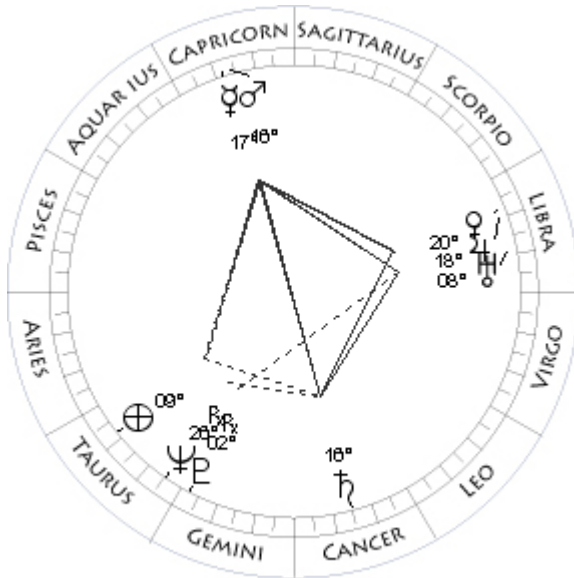

Nov 1, 1886

Dec 1, 1886

Nov 1, 1886

Mo|14Cp16 + 3°56	Ea|09Ta01 - 0°00
Su|09Sc01 - 0°00	Me|17Cp32 - 2°14
Me|28Sc48 - 2°14	Ve|20Li19 + 1°11
Ve|01Sc10 + 1°11	Ma|16Cp28 - 1°06
Ma|19Sa30 - 1°06	Ju|18Li04 + 1°06
Ju|21Li15 + 1°06	Sa|16Cn29 - 0°17
Sa|22Cn31 - 0°17	Ur|08Li31 + 0°40
Ur|10Li01 + 0°40	Ne|26Ta19 - 1°46
Ne|26Ta54 - 1°46R	Pl|02Ge54 -12°43
Pl|03Ge31 -12°43R	No|03Vi49 - 0°00

Dec 1, 1886

Mo|16Aq30 + 1°20	Ea|09Ge17 - 0°00
Su|09Sa17 - 0°00	Me|28Ta48 + 0°39
Me|14Sa00 + 0°39R	Ve|08Sa18 + 0°11
Ve|08Sa52 + 0°11	Ma|04Aq49 - 1°11
Ma|12Cp13 - 1°11	Ju|20Li20 + 1°08
Ju|27Li17 + 1°08	Sa|17Cn36 - 0°14
Sa|21Cn50 - 0°14R	Ur|08Li54 + 0°41
Ur|11Li30 + 0°41	Ne|26Ta30 - 1°46
Ne|26Ta04 - 1°46R	Ne|26Ta30 - 1°46
Pl|02Ge58 -12°43R	Pl|02Ge59 -12°43
No|02Vi13 - 0°00