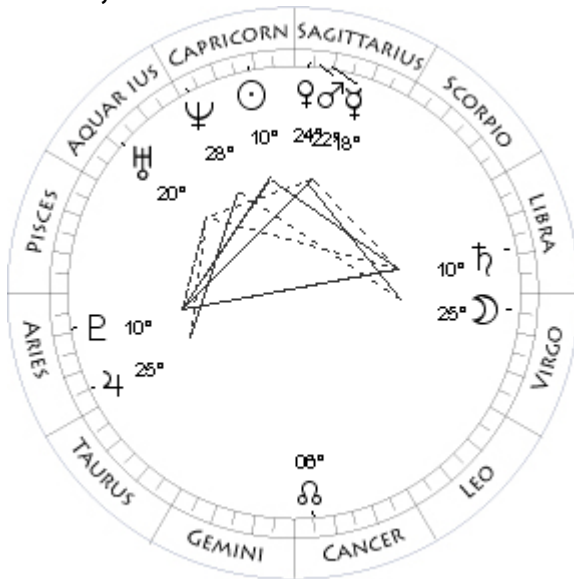

Jan 1, 1834

Feb 1, 1834

Jan 1, 1834

Mo|25Vi10 + 5°12	Ea|10Cn41 - 0°00
Su|10Cp41 - 0°00	Me|13Li48 + 1°26
Me|18Sa30 + 1°26	Ve|03Sa14 + 0°19
Ve|24Sa53 + 0°19	Ma|10Sa32 - 0°26
Ma|22Sa26 - 0°26	Ju|06Ta52 - 1°15
Ju|25Ar51 - 1°15	Sa|04Li33 + 2°23
Sa|10Li28 + 2°23	Ur|22Aq06 - 0°42
Ur|20Aq18 - 0°42	Ne|28Cp25 + 0°20
Ne|28Cp25 + 0°20	Pl|11Ar36 -17°09
Pl|10Ar20 -17°09	No|05Cn40 - 0°00

Feb 1, 1834

Mo|17Sc54 + 3°50	Ea|12Le14 - 0°00
Su|12Aq14 - 0°00	Me|03Aq40 - 1°55
Me|03Aq40 - 1°55	Ve|22Cp20 - 0°53
Ve|03Aq48 - 0°53	Ma|15Cp34 - 0°45
Ma|15Cp34 - 0°45	Ju|09Ta41 - 1°06
Ju|28Ar35 - 1°06	Sa|05Li35 + 2°32
Sa|10Li38 + 2°32R	Ur|22Aq26 - 0°41
Ur|21Aq58 - 0°41	Ne|29Cp10 + 0°19
Ne|29Cp35 + 0°19	Pl|11Ar42 -16°58
Pl|10Ar36 -16°58	No|04Cn01 - 0°00