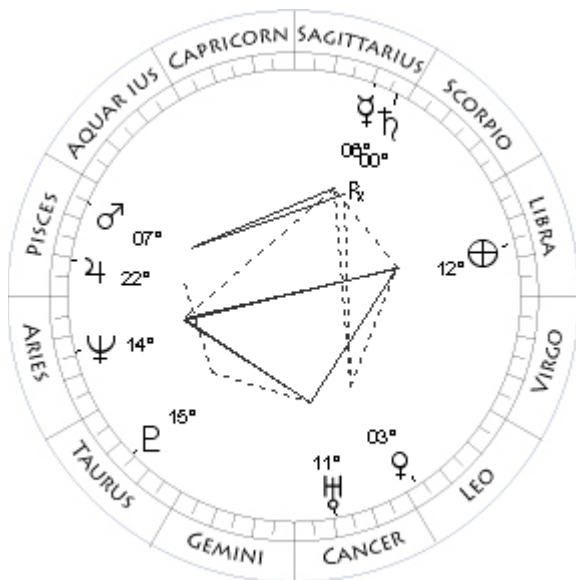

Mar 1, 1868

Apr 1, 1868

Mar 1, 1868

Mo|02Ge19 - 5°17	
Su|11Pi14 - 0°00	Ea|11Vi14 - 0°00
Me|23Pi19 + 3°18R	Me|14Le48 + 3°18
Ve|18Ar05 - 0°04	Ve|13Ge43 - 0°04
Ma|27Aq26 - 1°06	Ma|17Aq36 - 1°06
Ju|18Pi11 - 1°02	Ju|19Pi34 - 1°02
Sa|05Sa33 + 2°01	Sa|29Sc52 + 2°01
Ur|08Cn53 + 0°23R	Ur|11Cn34 + 0°23
Ne|13Ar32 - 1°34	Ne|14Ar33 - 1°34
Pl|14Ta18 -15°18	Pl|15Ta14 -15°18
No|04Vi54 - 0°00	

Apr 1, 1868

Mo|24Cn59 - 3°18	
Su|12Ar03 - 0°00	Ea|12Li03 - 0°00
Me|14Pi37 - 1°22	Me|06Sa53 - 1°22
Ve|24Ta19 + 1°50	Ve|03Le54 + 1°50
Ma|21Pi47 - 1°04	Ma|07Pi15 - 1°04
Ju|25Pi39 - 1°03	Ju|22Pi24 - 1°03
Sa|05Sa26 + 2°05R	Sa|00Sa49 + 2°05
Ur|08Cn54 + 0°22	Ur|11Cn57 + 0°22
Ne|14Ar39 - 1°33	Ne|14Ar44 - 1°33
Pl|14Ta48 -15°10	Pl|15Ta19 -15°10
No|03Vi16 - 0°00