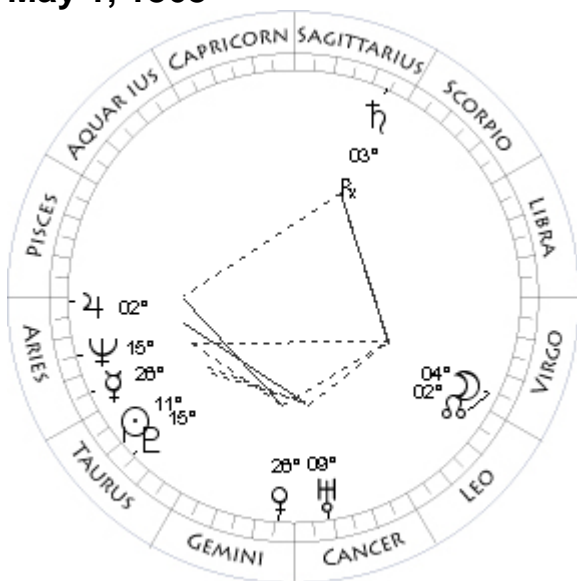

May 1, 1868

Jun 1, 1868

May 1, 1868

Mo|04Vi08 + 0°09
Su|11Ta22 - 0°00
Me|26Ar27 - 1°54
Ve|26Ge40 + 3°11
Ma|15Ar00 - 0°55
Ju|02Ar28 - 1°06
Sa|03Sa58 + 2°08R
Ur|09Cn42 + 0°22
Ne|15Ar45 - 1°34
Pl|15Ta27 -15°06
No|01Vi40 - 0°00

Ea|11Sc22 - 0°00
Me|12Pi21 - 1°54
Ve|22Vi38 + 3°11
Ma|26Pi12 - 0°55
Ju|25Pi08 - 1°06
Sa|01Sa44 + 2°08
Ur|12Cn19 + 0°22
Ne|14Ar55 - 1°34
Pl|15Ta23 -15°06

Jun 1, 1868

Mo|25Li47 + 4°11
Su|11Ge13 - 0°00
Me|29Ge46 + 2°08
Ve|23Cn35 + 2°36
Ma|08Ta19 - 0°40
Ju|08Ar27 - 1°12
Sa|01Sa44 + 2°07R
Ur|11Cn09 + 0°22
Ne|16Ar42 - 1°35
Pl|16Ta08 -15°07
No|00Vi02 - 0°00

Ea|11Sa13 - 0°00
Me|05Vi08 + 2°08
Ve|12Sc35 + 2°36
Ma|15Ar21 - 0°40
Ju|27Pi58 - 1°12
Sa|02Sa41 + 2°07
Ur|12Cn42 + 0°22
Ne|15Ar07 - 1°35
Pl|15Ta28 -15°07