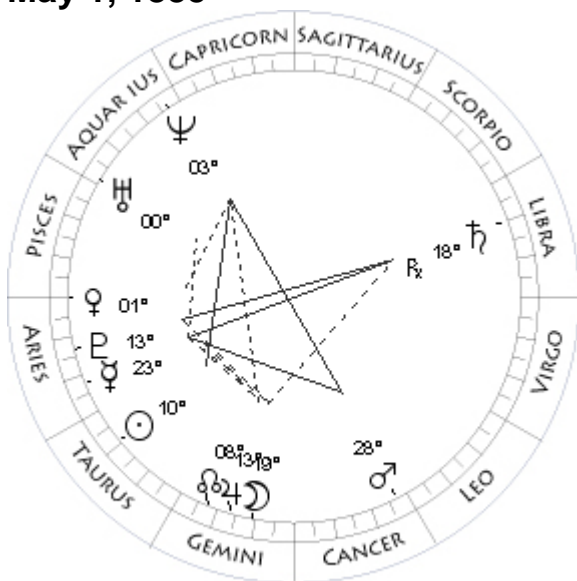

May 1, 1835

Jun 1, 1835

May 1, 1835

Mo|19Ge33 + 1°01	Ea|10Sc23 - 0°00
Su|10Ta22 - 0°00	Me|02Pi43 - 2°09
Me|23Ar14 - 2°09	Ve|29Cp37 - 1°32
Ve|01Ar03 - 1°32	Ma|04Vi50 + 1°55
Ma|28Cn29 + 1°55	Ju|20Ge00 - 0°22
Ju|13Ge45 - 0°22	Sa|20Li31 + 2°46
Sa|18Li16 + 2°46R	Ur|27Aq21 - 0°44
Ur|00Pi04 - 0°44	Ne|01Aq53 + 0°15
Ne|03Aq47 + 0°15	Pl|12Ar59 -16°52
Pl|13Ar35 -16°52	No|09Ge59 - 0°00
No|09Ge59 - 0°00	

Jun 1, 1835

Mo|05Le43 + 4°28	Ea|10Sa14 - 0°00
Su|10Ge14 - 0°00	Me|23Le51 + 2°04
Me|26Ge42 + 2°04	Ve|18Pi43 - 1°51
Ve|07Ta36 - 1°51	Ma|18Vi24 + 1°28
Ma|14Le52 + 1°28	Ju|22Ge40 - 0°18
Ju|20Ge37 - 0°18	Sa|21Li31 + 2°40
Sa|16Li41 + 2°40R	Ur|27Aq41 - 0°45
Ur|00Pi32 - 0°45	Ne|02Aq04 + 0°15
Ne|03Aq37 + 0°15R	Pl|13Ar05 -16°59
Pl|14Ar10 -16°59	No|08Ge20 - 0°00
No|08Ge20 - 0°00