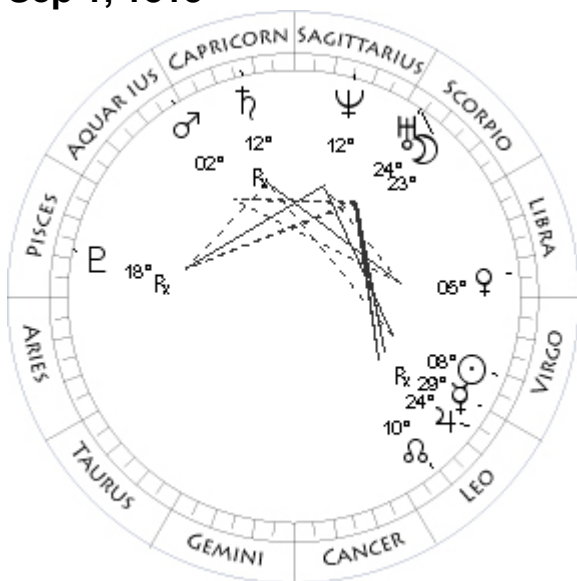

Sep 1, 1813

Oct 1, 1813

Sep 1, 1813

Mo|23Sc09 + 5°05	
Su|08Vi36 - 0°00	Ea|08Pi36 - 0°00
Me|29Le58 - 2°53R	Me|25Pi10 - 2°53
Ve|05Li16 + 0°52	Ve|14Sc01 + 0°52
Ma|02Aq20 - 5°48	Ma|27Aq55 - 5°48
Ju|24Le13 + 0°45	Ju|21Le32 + 0°45
Sa|12Cp55 + 0°12R	Sa|17Cp41 + 0°12
Ur|24Sc16 + 0°13	Ur|27Sc15 + 0°13
Ne|12Sa48 + 1°28	Ne|14Sa43 + 1°28
Pl|18Pi52 -15°35R	Pl|19Pi01 -15°35
No|08Le57 - 0°00	

Oct 1, 1813

Mo|24Sa52 + 3°31	
Su|07Li54 - 0°00	Ea|07Ar55 - 0°00
Me|01Li27 + 1°42	Me|13Vi36 + 1°42
Ve|11Sc44 - 0°33	Ve|01Cp42 - 0°33
Ma|08Aq29 - 3°54	Ma|16Pi57 - 3°54
Ju|00Vi24 + 0°49	Ju|23Le53 + 0°49
Sa|12Cp53 + 0°09	Sa|18Cp35 + 0°09
Ur|25Sc22 + 0°12	Ur|27Sc37 + 0°12
Ne|13Sa10 + 1°26	Ne|14Sa53 + 1°26
Pl|18Pi15 -15°35R	Pl|19Pi07 -15°35
No|07Le22 - 0°00