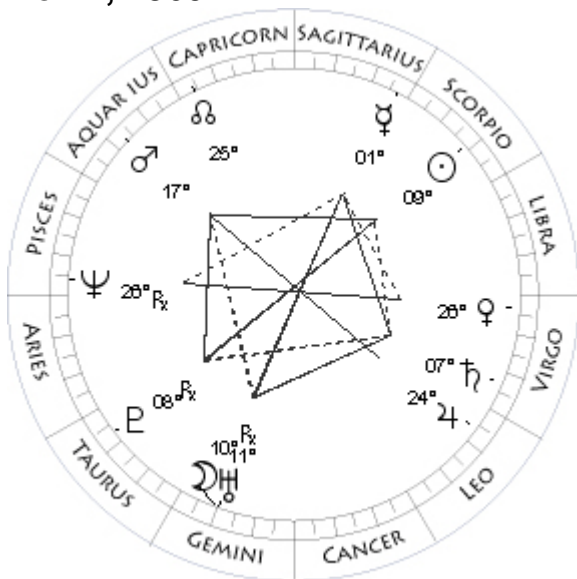

Nov 1, 1860

Dec 1, 1860

Nov 1, 1860

Mo|10Ge13 + 3°35	
Su|09Sc20 - 0°00	Ea|09Ta19 - 0°00
Me|01Sa23 - 2°34	Me|01Aq41 - 2°34
Ve|26Vi04 + 1°16	Ve|14Cn59 + 1°16
Ma|17Aq39 - 2°12	Ma|02Ar19 - 2°12
Ju|24Le26 + 0°44	Ju|14Le04 + 0°44
Sa|07Vi28 + 1°31	Sa|02Vi03 + 1°31
Ur|11Ge12 - 0°03R	Ur|09Ge38 - 0°03
Ne|26Pi57 - 1°21R	Ne|28Pi14 - 1°21
Pl|08Ta24 -16°33R	Pl|08Ta16 -16°33
No|26Cp40 - 0°00	

Dec 1, 1860

Mo|15Cn45 + 0°41	
Su|09Sa35 - 0°00	Ea|09Ge35 - 0°00
Me|01Sa39 + 2°02R	Me|27Ge55 + 2°02
Ve|01Sc32 + 2°04	Ve|03Vi42 + 2°04
Ma|06Pi47 - 1°09	Ma|20Ar40 - 1°09
Ju|26Le50 + 0°51	Ju|16Le26 + 0°51
Sa|09Vi13 + 1°38	Sa|03Vi07 + 1°38
Ur|10Ge01 - 0°03R	Ur|09Ge59 - 0°03
Ne|26Pi36 - 1°21R	Ne|28Pi25 - 1°21
Pl|07Ta52 -16°30R	Pl|08Ta21 -16°30
No|25Cp04 - 0°00