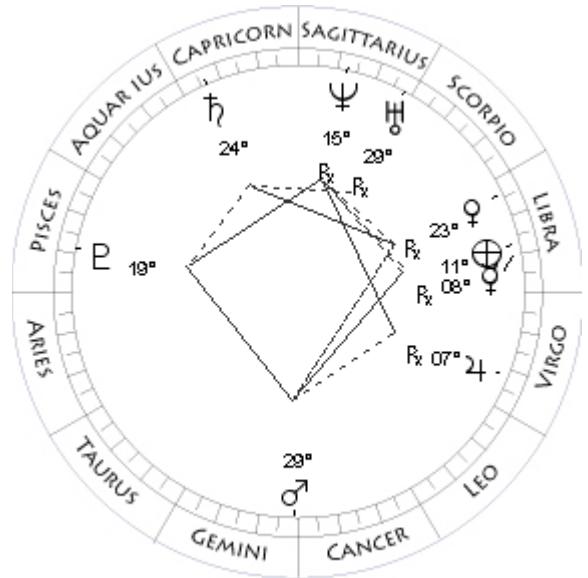

Apr 1, 1814

Mar 1, 1814

Mo|07Cn26 - 2°03	Ea|10Vi20 - 0°00
Su|10Pi20 - 0°00	Me|20Ar53 - 0°47
Me|20Pi08 - 0°47	Ve|03Vi29 + 8°08
Ve|27Pi23 + 8°08R	Ma|10Ta17 + 0°42
Ma|10Ta17 + 0°42	Ju|04Vi31 + 1°21R
Ju|04Vi31 + 1°21R	Sa|27Cp03 - 0°03
Sa|27Cp03 - 0°03	Ur|02Sa26 + 0°11
Ur|02Sa26 + 0°11	Ne|17Sa39 + 1°26
Ne|17Sa39 + 1°26	Pl|19Pi01 -14°59
Pl|19Pi01 -14°59	No|29Cn22 - 0°00

Apr 1, 1814

Mo|29Le44 + 2°37	Ea|11Li09 - 0°00
Su|11Ar08 - 0°00	Me|13Ar14 + 2°55R
Me|13Ar14 + 2°55R	Ve|13Pi20 + 5°42R
Ve|13Pi20 + 5°42R	Ma|00Ge45 + 0°57
Ma|00Ge45 + 0°57	Ju|01Vi09 + 1°20R
Ju|01Vi09 + 1°20R	Sa|29Cp32 - 0°05
Sa|29Cp32 - 0°05	Ur|02Sa11 + 0°11R
Ur|02Sa11 + 0°11R	Ne|17Sa42 + 1°28R
Ne|17Sa42 + 1°28R	Pl|19Pi49 -15°01
Pl|19Pi49 -15°01	No|27Cn44 - 0°00