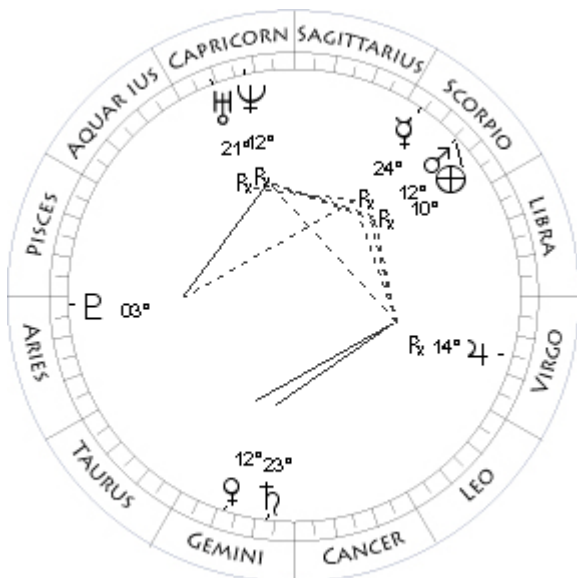

Jun 1, 1826

May 1, 1826

Mo|09Pi12 + 5°13	
Su|10Ta33 - 0°00	Ea|10Sc33 - 0°00
Me|29Ar40 - 0°47R	Me|24Sc10 - 0°47
Ve|23Ta49 - 0°04	Ve|12Ge33 - 0°04
Ma|15Sc33 + 0°33R	Ma|12Sc19 + 0°33
Ju|04Vi28 + 1°19R	Ju|14Vi15 + 1°19
Sa|19Ge43 - 1°06	Sa|23Ge45 - 1°06
Ur|24Cp05 - 0°29R	Ur|21Cp16 - 0°29
Ne|13Cp56 + 0°51R	Ne|12Cp13 + 0°51
Pl|04Ar06 -16°27	Pl|03Ar24 -16°27
No|04Sa02 - 0°00	

Jun 1, 1826

Mo|24Ar07 + 3°18	
Su|10Ge24 - 0°00	Ea|10Sa23 - 0°00
Me|18Ta04 - 2°41	Me|28Aq05 - 2°41
Ve|01Cn45 + 1°09	Ve|02Le44 + 1°09
Ma|05Sc59 - 0°50R	Ma|28Sc06 - 0°50
Ju|05Vi53 + 1°13	Ju|16Vi37 + 1°13
Sa|23Ge28 - 1°02	Sa|24Ge55 - 1°02
Ur|23Cp39 - 0°30R	Ur|21Cp37 - 0°30
Ne|13Cp28 + 0°51R	Ne|12Cp24 + 0°51
Pl|04Ar37 -16°36	Pl|03Ar30 -16°36
No|02Sa24 - 0°00