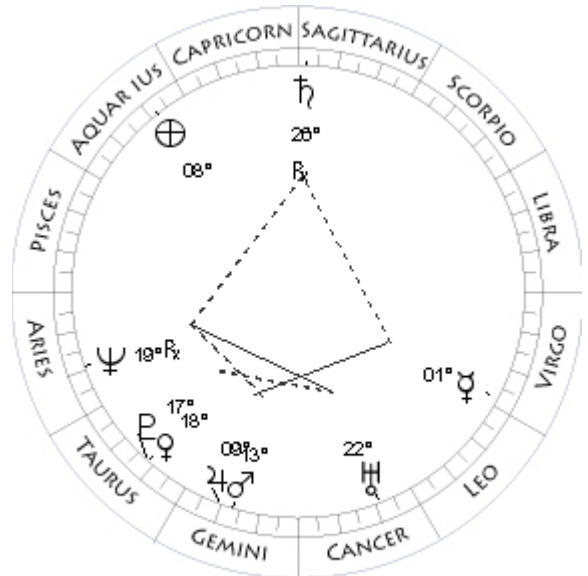

Aug 1, 1870

Jul 1, 1870

Mo|09Le32 + 1°50	Ea|09Cp24 - 0°00
Su|09Cn23 - 0°00	Me|09Pi19 - 2°45
Me|17Ge53 - 2°45	Ve|28Pi50 - 2°07
Ve|00Ge29 - 2°07	Ma|27Ta24 + 0°11
Ma|14Ge13 + 0°11	Ju|06Ge58 - 0°36
Ju|12Ge14 - 0°36	Sa|25Sa42 + 1°15
Sa|24Sa10 + 1°15R	Ur|22Cn05 + 0°28
Ur|21Cn26 + 0°28	Ne|19Ar46 - 1°39
Ne|21Ar40 - 1°39	Pl|17Ta26 -14°56
Pl|18Ta32 -14°56	
No|19Cn47 - 0°00	

Aug 1, 1870

Mo|00Li53 + 4°59	Ea|08Aq59 - 0°00
Su|08Le59 - 0°00	Me|01Vi42 + 1°46
Me|14Le46 + 1°46	Ve|18Ta20 - 0°50
Ve|06Cn47 - 0°50	Ma|13Ge45 + 0°32
Ma|05Cn16 + 0°32	Ju|09Ge42 - 0°35
Ju|18Ge35 - 0°35	Sa|26Sa38 + 1°10
Sa|22Sa25 + 1°10R	Ur|22Cn28 + 0°28
Ur|23Cn18 + 0°28	Ne|19Ar57 - 1°41
Ne|21Ar49 - 1°41R	Pl|17Ta31 -15°04
Pl|18Ta52 -15°04	
No|18Cn09 - 0°00