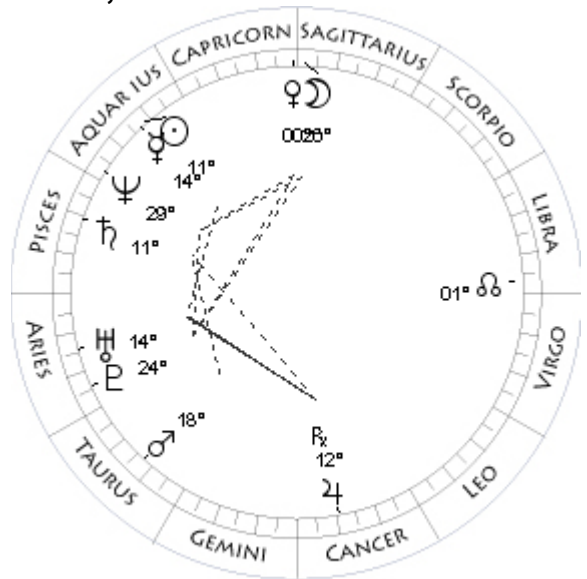

Feb 1, 1848

Jan 1, 1848

Mo|11Sc56 + 3°02	Ea|10Cn17 - 0°00
Su|10Cp17 - 0°00	Me|18Sc06 - 0°04
Me|24Sa25 - 0°04	Ve|04Vi42 + 2°57
Ve|24Sc23 + 2°57	Ma|11Ge15 + 1°20
Ma|05Ta48 + 1°20	Ju|15Cn06 + 0°11
Ju|16Cn13 + 0°11R	Sa|13Pi27 - 1°51
Sa|08Pi29 - 1°51	Ur|17Ar09 - 0°39
Ur|14Ar20 - 0°39	Ne|29Aq46 - 0°35
Ne|28Aq22 - 0°35	Pl|25Ar49 -17°10
Pl|24Ar44 -17°10R	No|04Li55 - 0°00

Feb 1, 1848

Mo|26Sa58 + 5°06	Ea|11Le50 - 0°00
Su|11Aq50 - 0°00	Me|19Aq58 - 2°03
Me|14Aq11 - 2°03	Ve|24Li51 + 1°49
Ve|00Cp09 + 1°49	Ma|26Ge52 + 1°37
Ma|18Ta14 + 1°37	Ju|17Cn40 + 0°14
Ju|12Cn20 + 0°14R	Sa|14Pi27 - 1°49
Sa|11Pi33 - 1°49	Ur|17Ar29 - 0°38
Ur|14Ar58 - 0°38	Ne|29Aq57 - 0°35
Ne|29Aq23 - 0°35	Pl|25Ar54 -16°59
Pl|24Ar50 -16°59	No|03Li16 - 0°00