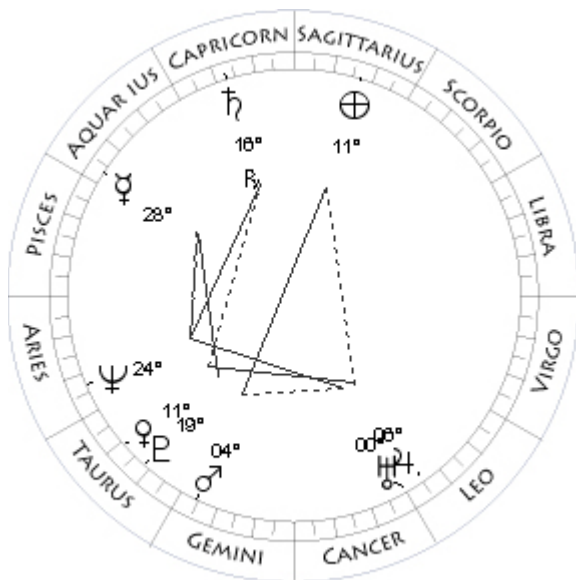

Jun 1, 1872

May 1, 1872

Mo|26Aq26 - 5°00	Ea|11Sc23 - 0°00
Su|11Ta23 - 0°00	Me|24Sc28 - 0°45
Me|00Ta55 - 0°45R	Ve|22Pi20 - 1°33
Ve|21Ar07 - 1°33	Ma|18Ta07 - 0°01
Ma|15Ta23 - 0°01	Ju|03Le34 + 0°31
Ju|23Cn06 + 0°31	Sa|15Cp52 + 0°18
Sa|21Cp16 + 0°18R	Ur|00Le28 + 0°34
Ur|27Cn26 + 0°34	Ne|23Ar52 - 1°39
Ne|24Ar26 - 1°39	Pl|19Ta10 -14°35
Pl|19Ta09 -14°35	
No|14Ge19 - 0°00	

Jun 1, 1872

Mo|17Ar34 - 4°20	Ea|11Sa14 - 0°00
Su|11Ge14 - 0°00	Me|28Aq14 - 2°42
Me|18Ta49 - 2°42	Ve|11Ta47 - 0°49
Ve|29Ta02 - 0°49	Ma|04Ge57 + 0°19
Ma|07Ge28 + 0°19	Ju|06Le04 + 0°32
Ju|28Cn01 + 0°32	Sa|16Cp48 + 0°16
Sa|20Cp27 + 0°16R	Ur|00Le51 + 0°33
Ur|28Cn33 + 0°33	Ne|24Ar04 - 1°40
Ne|25Ar27 - 1°40	Pl|19Ta15 -14°36
Pl|19Ta51 -14°36	
No|12Ge40 - 0°00