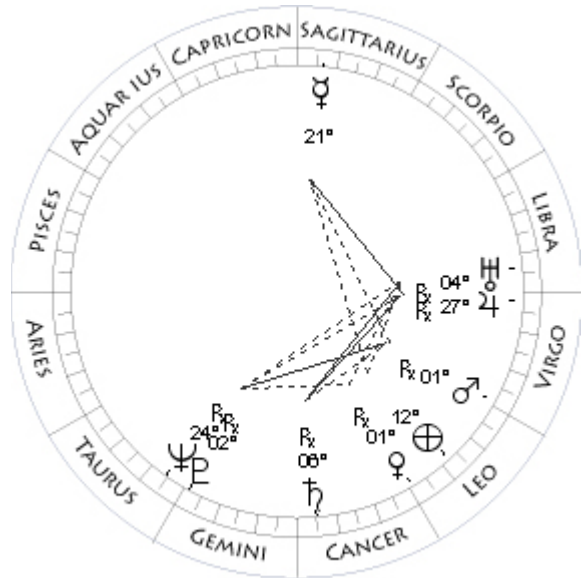

Jan 1, 1886

Feb 1, 1886

Jan 1, 1886

Mo|28Sc26 + 4°43	Ea|11Cn04 - 0°00
Su|11Cp04 - 0°00	Me|11Vi08 + 2°42
Me|19Sa42 + 2°42	Ve|11Ge49 - 0°20
Ve|25Aq53 - 0°20	Ma|17Le52 + 2°55
Ma|21Vi57 + 2°55	Ju|25Vi05 + 1°19
Ju|05Li27 + 1°19	Sa|05Cn08 - 0°51
Sa|04Cn25 - 0°51R	Ur|04Li35 + 0°43
Ur|07Li40 + 0°43	Ne|24Ta27 - 1°46
Ne|23Ta03 - 1°46R	Pl|02Ge06 -12°50
Pl|01Ge28 -12°50R	No|19Vi55 - 0°00

Feb 1, 1886

Mo|14Cp05 + 4°36	Ea|12Le37 - 0°00
Su|12Aq37 - 0°00	Me|21Sa38 - 1°24
Me|26Cp50 - 1°24	Ve|01Le59 + 5°41
Ve|07Pi54 + 5°41R	Ma|01Vi27 + 3°46
Ma|24Vi57 + 3°46R	Ju|27Vi26 + 1°27
Ju|05Li46 + 1°27R	Sa|06Cn18 - 0°46
Sa|02Cn14 - 0°46R	Ur|04Li59 + 0°44
Ur|07Li31 + 0°44R	Ne|24Ta39 - 1°44
Ne|22Ta47 - 1°44R	Pl|02Ge11 -12°42
Pl|01Ge10 -12°42R	No|18Vi16 - 0°00