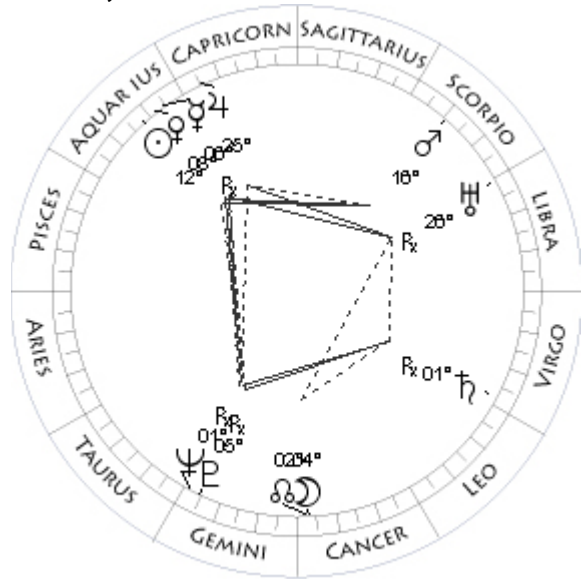

Jan 1, 1890

Feb 1, 1890

Jan 1, 1890

Mo|19Ta24 - 3°40	Ea|11Cn06 - 0°00
Su|11Cp06 - 0°00	Me|03Pi24 - 2°04
Me|25Cp08 - 2°04	Ve|13Sa54 + 0°03
Ve|29Sa35 + 0°03	Ma|26Vi06 + 1°26
Ma|00Sc17 + 1°26	Ju|19Cp16 - 0°11
Ju|17Cp57 - 0°11	Sa|28Le46 + 1°34
Sa|03Vi37 + 1°34R	Ur|23Li22 + 0°35
Ur|26Li18 + 0°35	Ne|03Ge23 - 1°41
Ne|02Ge12 - 1°41R	Pl|05Ge20 -12°03R
Pl|05Ge20 -12°03R	No|02Cn33 - 0°00
No|02Cn33 - 0°00	

Feb 1, 1890

Mo|04Cn12 + 0°09	Ea|12Le39 - 0°00
Su|12Aq39 - 0°00	Me|24Le29 + 3°39
Me|06Aq29 + 3°39R	Ve|02Aq58 - 1°04
Ve|08Aq32 - 1°04	Ma|09Li59 + 1°22
Ma|16Sc58 + 1°22	Ju|21Cp53 - 0°15
Ju|25Cp10 - 0°15	Sa|29Le52 + 1°40
Sa|01Vi53 + 1°40R	Ur|23Li45 + 0°36
Ur|26Li42 + 0°36R	Ne|03Ge34 - 1°39
Ne|01Ge47 - 1°39R	Pl|06Ge01 -11°55
Pl|05Ge00 -11°55R	No|00Cn54 - 0°00
No|00Cn54 - 0°00