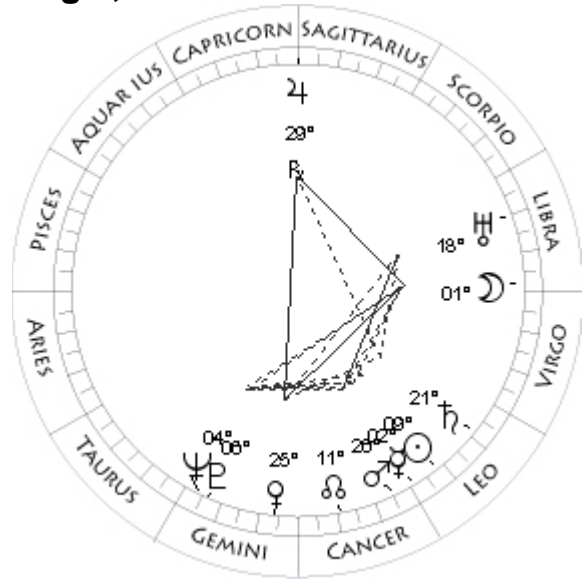

Jul 1, 1889

Aug 1, 1889

Jul 1, 1889

Mo|14Le06 + 2°49	Ea|09Cp47 - 0°00
Su|09Cn47 - 0°00	Me|04Aq15 - 4°28
Ve|24Ge07 - 4°28	Ve|18Aq18 - 3°26
Ma|24Ta27 - 3°26	Ma|03Cn32 + 0°48
Ma|05Cn58 + 0°48	Ju|03Cp57 + 0°09
Ju|02Cp32 + 0°09R	Sa|22Le11 + 1°08
Sa|18Le14 + 1°08	Ur|21Li01 + 0°37
Ur|17Li52 + 0°37	Ne|02Ge16 - 1°37
Ne|03Ge25 - 1°37	Pl|05Ge27 -11°45
Pl|06Ge14 -11°45	
No|12Cn17 - 0°00	

Aug 1, 1889

Mo|01Li18 + 5°08	Ea|09Aq22 - 0°00
Su|09Le22 - 0°00	Me|08Cn38 + 1°20
Me|02Le19 + 1°20	Ve|07Ar29 - 2°35
Ve|25Ge07 - 2°35	Ma|18Cn13 + 1°00
Ma|26Cn21 + 1°00	Ju|06Cp30 + 0°04
Ju|29Sa18 + 0°04R	Sa|23Le18 + 1°09
Sa|21Le55 + 1°09	Ur|21Li24 + 0°36
Ur|18Li27 + 0°36	Ne|02Ge27 - 1°38
Ne|04Ge13 - 1°38	Pl|05Ge32 -11°49
Pl|06Ge43 -11°49	
No|10Cn39 - 0°00