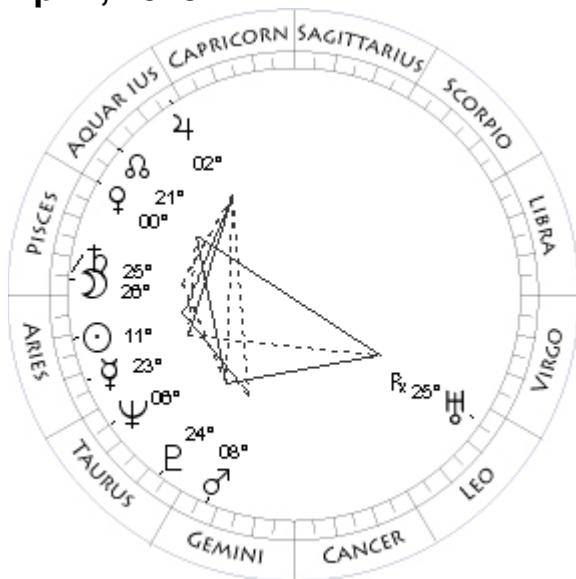

Mar 1, 1878

Apr 1, 1878

Mar 1, 1878

Mo|12Aq15 - 0°56	Ea|10Vi49 - 0°00
Su|10Pi49 - 0°00	Me|17Cp05 - 2°05
Me|24Aq48 - 2°05	Ve|15Vi56 + 8°32
Ve|27Aq45 + 8°32R	Ma|24Ge30 + 1°02
Ma|18Ta32 + 1°02	Ju|19Cp49 - 0°13
Ju|27Cp24 - 0°13	Sa|22Pi38 - 1°57
Sa|21Pi32 - 1°57	Ur|27Le35 + 0°47
Ur|26Le51 + 0°47R	Ne|06Ta54 - 1°45
Ne|05Ta21 - 1°45	Pl|24Ta41 -13°56
Pl|23Ta40 -13°56	No|21Aq31 - 0°00

Apr 1, 1878

Mo|26Pi32 + 2°57	Ea|11Li38 - 0°00
Su|11Ar38 - 0°00	Me|04Ge16 + 0°32
Me|23Ar18 + 0°32	Ve|05Sc58 + 3°27
Ve|00Pi35 + 3°27	Ma|09Cn32 + 1°12
Ma|08Ge05 + 1°12	Ju|22Cp26 - 0°17
Ju|02Aq52 - 0°17	Sa|23Pi40 - 1°59
Sa|25Pi21 - 1°59	Ur|27Le59 + 0°46
Ur|25Le45 + 0°46R	Ne|07Ta05 - 1°44
Ne|06Ta17 - 1°44	Pl|24Ta45 -13°48
Pl|24Ta40 -13°48	No|19Aq53 - 0°00