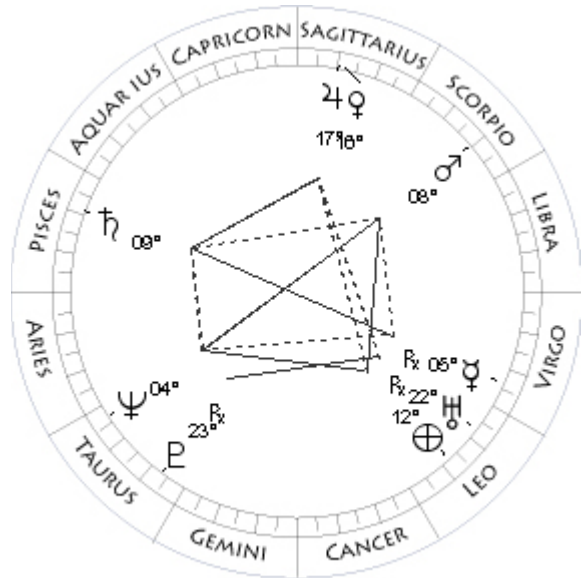

Jan 1, 1877

Feb 1, 1877

Jan 1, 1877

Mo|03Le48 + 3°10	Ea|11Cn16 - 0°00
Su|11Cp16 - 0°00	Me|12Pi56 - 1°57
Me|27Cp02 - 1°57	Ve|26Li58 + 1°21
Ve|10Sa45 + 1°21	Ma|23Li33 + 0°37
Ma|21Sc25 + 0°37	Ju|15Sa06 + 0°27
Ju|19Sa07 + 0°27	Sa|08Pi47 - 1°42
Sa|04Pi09 - 1°42	Ur|22Le09 + 0°45
Ur|24Le14 + 0°45R	Ne|04Ta18 - 1°48
Ne|02Ta32 - 1°48R	Pl|23Ta35 -14°23
Pl|22Ta50 -14°23R	No|13Pi58 - 0°00

Feb 1, 1877

Mo|26Vi27 - 1°25	Ea|12Le49 - 0°00
Su|12Aq49 - 0°00	Me|05Vi45 + 3°31
Me|00Aq55 + 3°31R	Ve|16Sa27 - 0°01
Ve|19Cp16 - 0°01	Ma|11Sa40 + 0°17
Ma|11Sa40 + 0°17	Ju|17Sa35 + 0°26
Ju|25Sa26 + 0°26	Sa|09Pi47 - 1°40
Sa|07Pi22 - 1°40	Ur|22Le33 + 0°46
Ur|23Le06 + 0°46R	Ne|04Ta29 - 1°46
Ne|02Ta38 - 1°46	Pl|23Ta40 -14°14
Pl|22Ta37 -14°14R	No|12Pi20 - 0°00