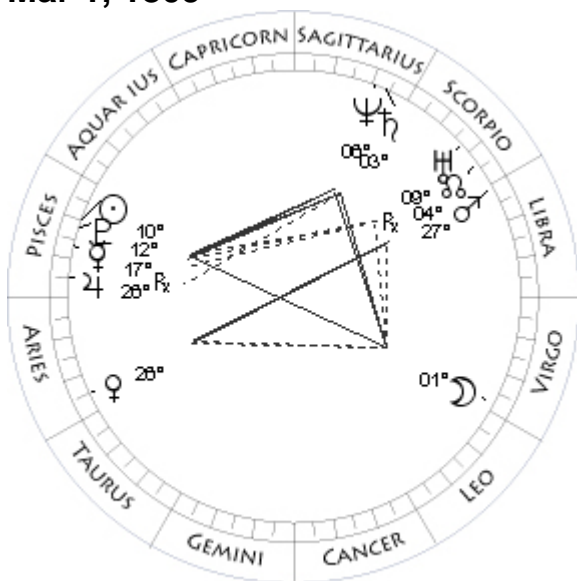

Mar 1, 1809

Apr 1, 1809

Mar 1, 1809

Mo|01Vi57 - 4°31	
Su|10Pi33 - 0°00	Ea|10Vi33 - 0°00
Me|17Pi44 + 3°37R	Me|26Le44 + 3°37
Ve|26Ar14 + 1°37	Ve|17Cn17 + 1°37
Ma|27Li14 + 2°47	Ma|01Li13 + 2°47
Ju|26Pi04 - 1°05	Ju|29Pi07 - 1°05
Sa|03Sa43 + 2°03	Sa|28Sc03 + 2°03
Ur|09Sc32 + 0°28R	Ur|06Sc55 + 0°28
Ne|06Sa51 + 1°37	Ne|04Sa58 + 1°37
Pl|12Pi58 -14°04	Pl|13Pi34 -14°04
No|06Sc04 - 0°00	

Apr 1, 1809

Mo|23Li01 - 0°56	
Su|11Ar21 - 0°00	Ea|11Li21 - 0°00
Me|13Pi36 - 1°41	Me|12Sa48 - 1°41
Ve|26Ta01 + 4°16	Ve|07Vi39 + 4°16
Ma|21Li33 + 2°36R	Ma|15Li17 + 2°36
Ju|03Ar32 - 1°05	Ju|01Ar58 - 1°05
Sa|03Sa33 + 2°08R	Sa|29Sc00 + 2°08
Ur|08Sc43 + 0°29R	Ur|07Sc18 + 0°29
Ne|06Sa43 + 1°39R	Ne|05Sa09 + 1°39
Pl|13Pi47 -14°07	Pl|13Pi41 -14°07
No|04Sc25 - 0°00