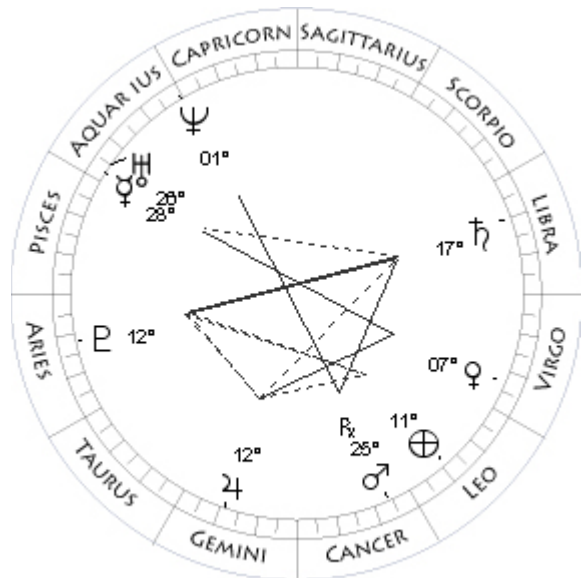

Jan 1, 1835

Feb 1, 1835

Jan 1, 1835

Mo|08Aq24 - 4°05	Ea|10Cn26 - 0°00
Su|10Cp26 - 0°00	Me|24Sc35 - 0°21
Me|26Sa14 - 0°21	Ve|16Cn56 + 4°33
Ve|23Sa38 + 4°33R	Ma|11Cn04 + 3°49
Ma|12Cn02 + 3°49R	Ju|09Ge33 - 0°46
Ju|02Ge43 - 0°46R	Sa|16Li36 + 2°26
Sa|22Li20 + 2°26	Ur|26Aq03 - 0°43
Ur|24Aq06 - 0°43	Ne|01Aq10 + 0°16
Ne|00Aq31 + 0°16	Pl|12Ar39 -17°11
Pl|11Ar23 -17°11	No|16Ge20 - 0°00

Feb 1, 1835

Mo|24Pi42 - 5°02	Ea|11Le59 - 0°00
Su|11Aq59 - 0°00	Me|28Aq38 - 1°58
Me|16Aq41 - 1°58	Ve|07Vi18 + 5°17
Ve|29Sa39 + 5°17	Ma|25Cn25 + 3°45
Ma|03Cn07 + 3°45R	Ju|12Ge16 - 0°38
Ju|01Ge43 - 0°38	Sa|17Li37 + 2°35
Sa|23Li09 + 2°35	Ur|26Aq23 - 0°42
Ur|25Aq43 - 0°42	Ne|01Aq21 + 0°16
Ne|01Aq41 + 0°16	Pl|12Ar44 -17°00
Pl|11Ar39 -17°00	No|14Ge42 - 0°00