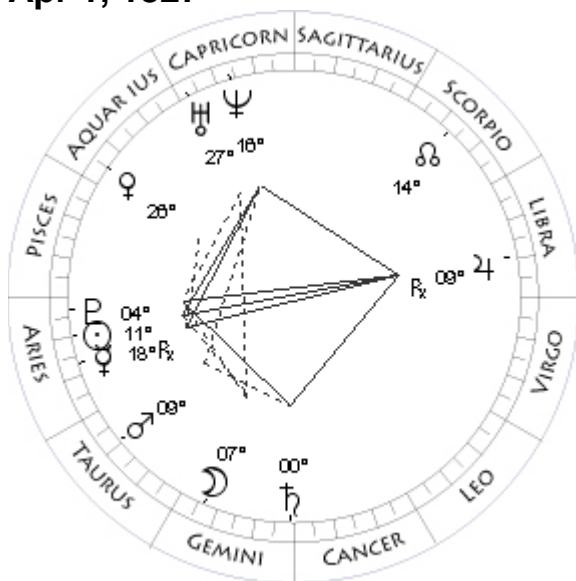

Mar 1, 1827

Apr 1, 1827

Mar 1, 1827

Mo|23Ar07 + 2°01	Ea|10Vi11 - 0°00
Su|10Pi11 - 0°00	Me|08Ar42 - 1°08
Me|17Pi23 - 1°08	Ve|21Li04 + 3°03
Ve|23Cp36 + 3°03	Ma|11Ta35 - 0°09
Ma|17Ar22 - 0°09	Ju|07Li18 + 1°34
Ju|12Li57 + 1°34R	Sa|05Cn08 - 0°46
Sa|29Ge10 - 0°46R	Ur|24Cp40 - 0°30
Ur|26Cp39 - 0°30	Ne|15Cp34 + 0°46
Ne|15Cp34 + 0°46	Pl|04Ar19 -16°29
Pl|03Ar42 -16°29	No|17Sc57 - 0°00

Apr 1, 1827

Mo|07Ge15 - 2°00	Ea|11Li00 - 0°00
Su|11Ar00 - 0°00	Me|29Vi19 + 3°12
Me|18Ar15 + 3°12R	Ve|10Sa37 + 0°13
Ve|26Aq18 + 0°13	Ma|09Ta55 + 0°13
Ma|09Ta55 + 0°13	Ma|28Ta43 + 0°13
Ju|09Li21 + 1°36R	Ju|09Li39 + 1°36
Sa|00Cn03 - 0°40	Sa|06Cn17 - 0°40
Ur|27Cp48 - 0°31	Ur|25Cp00 - 0°31
Ne|16Cp07 + 0°46	Ne|14Cp13 + 0°46
Pl|04Ar28 -16°27	Pl|04Ar24 -16°27
No|16Sc18 - 0°00