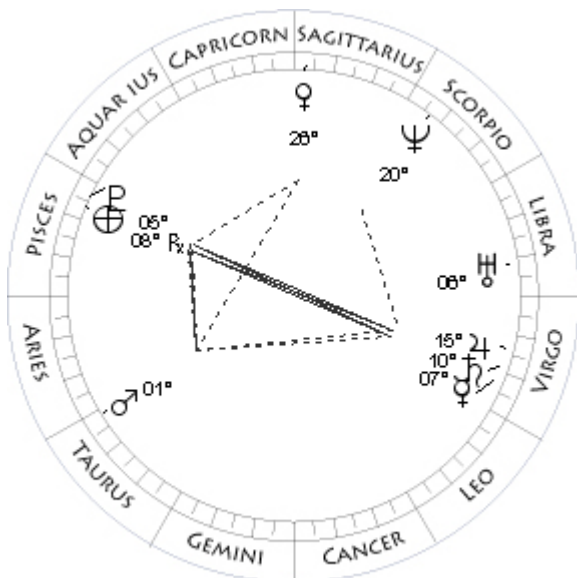

Oct 1, 1802

Sep 1, 1802

Mo|24Li15 - 3°36	Ea|08Pi17 - 0°00
Su|08Vi17 - 0°00	Me|07Vi03 + 1°43
Me|07Vi58 + 1°43	Ve|26Sa11 - 0°28
Ve|19Li40 - 0°28	Ma|01Ta54 - 0°38
Ma|15Ge48 - 0°38	Ju|15Vi38 + 1°01
Ju|14Vi29 + 1°01	Sa|10Vi47 + 1°42
Sa|10Vi33 + 1°42	Ur|06Li42 + 0°40
Ur|05Li16 + 0°40	Ne|19Sc06 + 1°44
Ne|19Sc06 + 1°44	Pl|05Pi22 -13°13
Pl|04Pi26 -13°13R	No|11Pi43 - 0°00

Oct 1, 1802

Mo|28Sc41 - 5°06	Ea|07Ar35 - 0°00
Su|07Li35 - 0°00	Me|15Sa55 - 1°18
Me|27Li51 - 1°18	Ve|13Aq37 - 2°34
Ve|23Sc22 - 2°34	Ma|18Ta57 + 0°03
Ma|01Cn13 + 0°03	Ju|17Vi55 + 1°03
Ju|20Vi56 + 1°03	Sa|11Vi50 + 1°44
Sa|14Vi16 + 1°44	Ur|07Li05 + 0°40
Ur|07Li06 + 0°40	Ne|19Sc48 + 1°43
Ne|19Sc48 + 1°43	Ne|21Sc04 + 1°43
Pl|03Pi50 -13°11R	Pl|05Pi29 -13°11
No|10Pi08 - 0°00