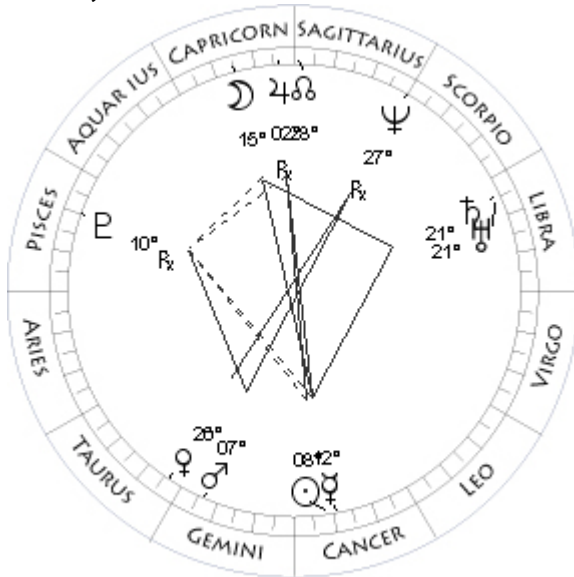

Jul 1, 1806

Aug 1, 1806

Jul 1, 1806

Mo|15Cp21 + 1°33	Ea|08Cp53 - 0°00
Su|08Cn53 - 0°00	Me|22Cn04 + 1°32
Me|12Cn00 + 1°32	Ve|16Pi37 - 2°28
Ve|26Ta43 - 2°28	Ma|16Ta14 - 0°02
Ma|07Ge23 - 0°02	Ju|03Cp51 + 0°08
Ju|02Cp38 + 0°08R	Sa|27Li35 + 2°33
Sa|21Li45 + 2°33	Ur|24Li37 + 0°35
Ur|21Li33 + 0°35	Ne|29Sc12 + 1°44
Ne|27Sc56 + 1°44R	Pl|10Pi16 -13°59
Pl|10Pi52 -13°59R	No|27Sa38 - 0°00

Aug 1, 1806

Mo|29Aq45 + 4°33	Ea|08Aq28 - 0°00
Su|08Le29 - 0°00	Me|25Sc14 - 0°32
Me|05Vi01 - 0°32	Ve|06Ta02 - 1°16
Ve|02Cn11 - 1°16	Ma|03Ge06 + 0°20
Ma|28Ge35 + 0°20	Ju|06Cp24 + 0°03
Ju|29Sa21 + 0°03R	Sa|28Li34 + 2°25
Sa|22Li50 + 2°25	Ur|25Li01 + 0°34
Ur|22Li00 + 0°34	Ne|29Sc23 + 1°42
Ne|27Sc34 + 1°42R	Pl|10Pi22 -14°08
Pl|10Pi28 -14°08R	No|26Sa00 - 0°00