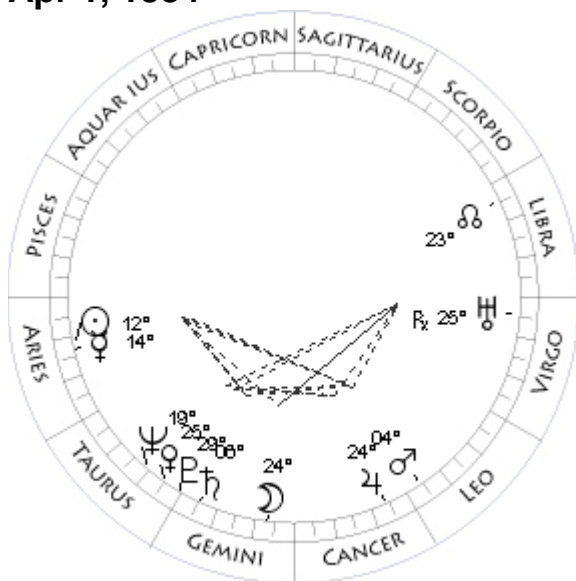

Mar 1, 1884

Apr 1, 1884

Mar 1, 1884

Mo|00Ta47 - 0°38	Ea|11Vi21 - 0°00
Su|11Pi21 - 0°00	Me|26Sa28 - 1°44
Me|19Aq28 - 1°44	Ve|16Ge48 + 0°03
Ve|19Ar12 + 0°03	Ma|24Le51 + 4°00
Ma|03Le16 + 4°00R	Ju|02Le52 + 0°37
Ju|25Cn04 + 0°37R	Sa|10Ge06 - 1°40
Sa|03Ge52 - 1°40	Ur|25Vi54 + 0°48
Ur|26Vi44 + 0°48R	Ne|20Ta21 - 1°44
Ne|18Ta35 - 1°44	Pl|00Ge22 -12°56
Pl|29Ta19 -12°56	No|25Li27 - 0°00

Apr 1, 1884

Mo|24Ge05 - 4°38	Ea|12Li10 - 0°00
Su|12Ar10 - 0°00	Me|21Ar32 - 0°45
Me|14Ar30 - 0°45	Ve|07Le00 + 2°00
Ve|25Ta10 + 2°00	Ma|08Vi24 + 2°54
Ma|04Le41 + 2°54	Ju|05Le22 + 0°37
Ju|24Cn44 + 0°37	Sa|11Ge15 - 1°33
Sa|06Ge08 - 1°33	Ur|26Vi18 + 0°48
Ur|25Vi24 + 0°48R	Ne|20Ta32 - 1°42
Ne|19Ta22 - 1°42	Pl|00Ge26 -12°47
Pl|29Ta40 -12°47	No|23Li48 - 0°00