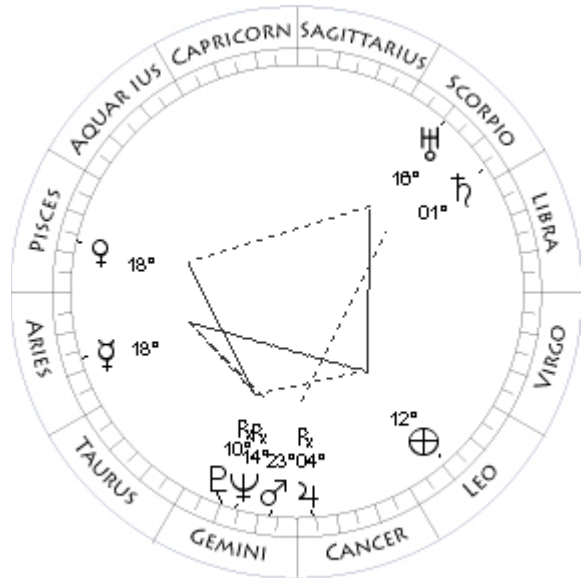

Jan 1, 1895

Feb 1, 1895

Jan 1, 1895

Mo|09Pi37 - 1°19	Ea|10Cn53 - 0°00
Su|10Cp53 - 0°00	Me|24Sa54 - 1°24
Me|05Cp47 - 1°24	Ve|28Cp54 - 1°00
Ve|18Cp32 - 1°00	Ma|08Ge00 + 1°04
Ma|00Ta27 + 1°04	Ju|02Cn04 - 0°12
Ju|30Ge00 - 0°12R	Sa|00Sc21 + 2°23
Sa|05Sc36 + 2°23	Ur|16Sc20 + 0°21
Ur|18Sc43 + 0°21	Ne|14Ge33 - 1°31
Ne|13Ge42 - 1°31R	Pl|10Ge46 -10°58
Pl|10Ge14 -10°58R	No|25Pi51 - 0°00

Feb 1, 1895

Mo|24Ar44 + 2°46	Ea|12Le26 - 0°00
Su|12Aq26 - 0°00	Me|18Ar21 - 0°58
Me|27Aq37 - 0°58	Ve|18Pi00 - 1°31
Ve|27Aq26 - 1°31	Ma|23Ge50 + 1°25
Ma|14Ta40 + 1°25	Ju|04Cn41 - 0°08
Ju|26Ge51 - 0°08R	Sa|01Sc20 + 2°30
Sa|07Sc06 + 2°30	Ur|16Sc43 + 0°21
Ur|19Sc43 + 0°21	Ne|14Ge45 - 1°30
Ne|13Ge07 - 1°30R	Pl|10Ge51 -10°51
Pl|09Ge52 -10°51R	No|24Pi13 - 0°00