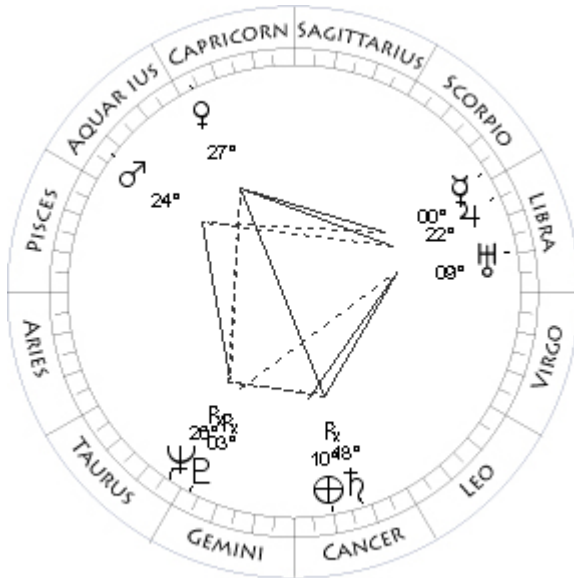

Jan 1, 1887

Feb 1, 1887

Jan 1, 1887

Mo|29Pi49 - 2°38	Ea|10Cn49 - 0°00
Su|10Cp49 - 0°00	Me|00Sc29 + 0°43
Me|20Sa58 + 0°43	Ve|27Cp23 - 0°58
Ve|17Cp51 - 0°58	Ma|24Aq17 - 1°09
Ma|06Aq24 - 1°09	Ju|22Li41 + 1°13
Ju|02Sc20 + 1°13	Sa|18Cn45 - 0°12
Sa|19Cn43 - 0°12R	Ur|09Li18 + 0°42
Ur|12Li22 + 0°42	Ne|25Ta20 - 1°45R
Ne|25Ta20 - 1°45R	Pl|02Ge26 -12°39R
Pl|02Ge26 -12°39R	No|00Vi35 - 0°00

Feb 1, 1887

Mo|14Ta03 - 5°07	Ea|12Le22 - 0°00
Su|12Aq22 - 0°00	Me|29Cp58 - 2°04
Me|08Aq36 - 2°04	Ve|16Pi28 - 1°30
Ve|26Aq45 - 1°30	Ma|00Pi53 - 1°01
Ma|00Pi53 - 1°01	Ju|25Li01 + 1°19
Ju|05Sc22 + 1°19	Sa|19Cn54 - 0°08
Sa|17Cn15 - 0°08R	Ur|09Li42 + 0°43
Ur|12Li22 + 0°43R	Ne|25Ta02 - 1°43R
Ne|25Ta02 - 1°43R	Pl|02Ge08 -12°31R
Pl|02Ge08 -12°31R	No|28Le56 - 0°00