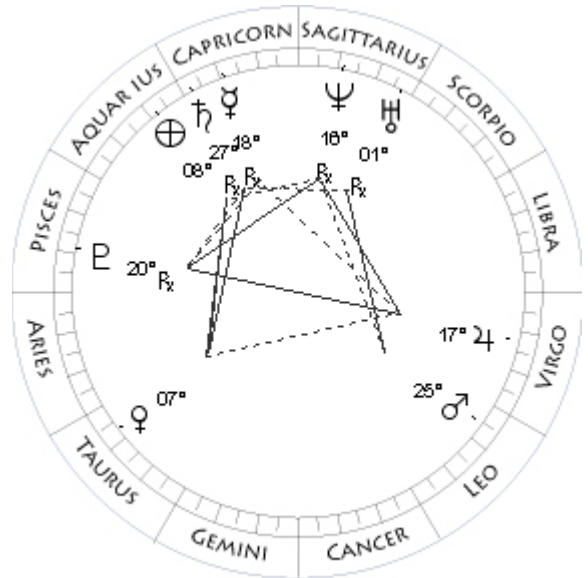

Aug 1, 1814

Jul 1, 1814

Mo|26Sa00 + 2°20	
Su|08Cn56 - 0°00	Ea|08Cp56 - 0°00
Me|02Le29 + 1°19	Me|18Li45 + 1°19
Ve|27Ta08 - 2°25	Ve|18Pi09 - 2°25
Ma|29Cn17 + 1°11	Ma|11Le38 + 1°11
Ju|05Vi54 + 1°06	Ju|14Vi57 + 1°06
Sa|28Cp50 - 0°14R	Sa|26Cp51 - 0°14
Ur|28Sc57 + 0°10R	Ur|00Sa56 + 0°10
Ne|15Sa45 + 1°29R	Ne|16Sa31 + 1°29
Pl|20Pi57 -15°29R	Pl|20Pi00 -15°29
No|22Cn55 - 0°00	

Aug 1, 1814

Mo|10Aq24 - 1°39	
Su|08Le32 - 0°00	Ea|08Aq32 - 0°00
Me|22Le36 - 4°30R	Me|18Cp49 - 4°30
Ve|02Cn44 - 1°12	Ve|07Ta34 - 1°12
Ma|18Le56 + 1°09	Ma|25Le15 + 1°09
Ju|11Vi29 + 1°04	Ju|17Vi19 + 1°04
Sa|26Cp35 - 0°17R	Sa|27Cp48 - 0°17
Ur|28Sc25 + 0°10R	Ur|01Sa19 + 0°10
Ne|15Sa09 + 1°27R	Ne|16Sa42 + 1°27
Pl|20Pi40 -15°39R	Pl|20Pi06 -15°39
No|21Cn16 - 0°00