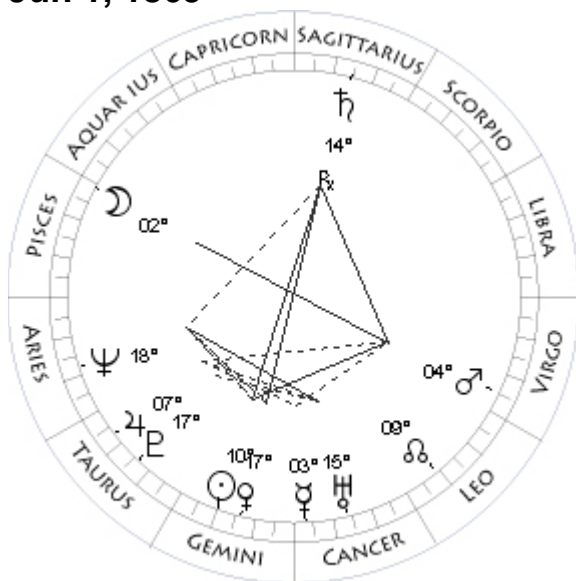

Jun 1, 1869

May 1, 1869

Mo|17Cp44 + 2°06	
Su|11Ta07 - 0°00	Ea|11Sc08 - 0°00
Me|13Ta26 + 0°07	Me|20Ta54 + 0°07
Ve|09Ta02 - 0°54	Ve|06Ta08 - 0°54
Ma|21Le53 + 2°04	Ma|28Vi48 + 2°04
Ju|00Ta41 - 1°02	Ju|28Ar34 - 1°02
Sa|16Sa09 + 1°44R	Sa|12Sa50 + 1°44
Ur|14Cn03 + 0°25	Ur|16Cn48 + 0°25
Ne|17Ar55 - 1°35	Ne|17Ar09 - 1°35
Pl|16Ta22 -14°59	Pl|16Ta20 -14°59
No|12Le21 - 0°00	

Jun 1, 1869

Mo|02Pi11 - 1°59	
Su|10Ge58 - 0°00	Ea|10Sa59 - 0°00
Me|03Cn56 + 1°22	Me|26Li14 + 1°22
Ve|17Ge12 + 0°16	Ve|25Ge59 + 0°16
Ma|04Vi31 + 1°16	Ma|12Li46 + 1°16
Ju|07Ta49 - 1°02	Ju|01Ta24 - 1°02
Sa|14Sa05 + 1°44R	Sa|13Sa47 + 1°44
Ur|15Cn26 + 0°25	Ur|17Cn11 + 0°25
Ne|18Ar53 - 1°36	Ne|17Ar21 - 1°36
Pl|17Ta03 -15°00	Pl|16Ta25 -15°00
No|10Le42 - 0°00