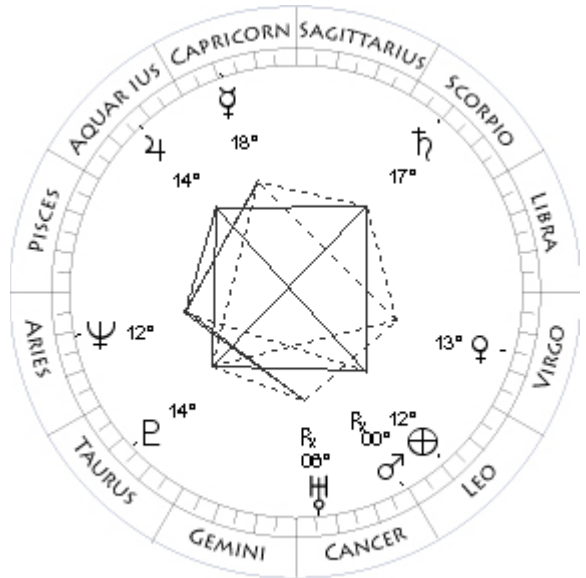

Jan 1, 1867

Feb 1, 1867

Jan 1, 1867

Mo|21Sc24 + 4°05	Ea|10Cn40 - 0°00
Su|10Cp40 - 0°00	Me|18Li29 + 1°14
Me|19Sa01 + 1°14	Ve|23Cn09 + 4°37
Ve|11Sa50 + 4°37	Ma|15Cn54 + 3°56
Ma|23Cn59 + 3°56R	Ju|11Aq36 - 0°36
Ju|06Aq43 - 0°36	Sa|16Sc45 + 2°08
Sa|21Sc06 + 2°08	Ur|06Cn24 + 0°19
Ur|06Cn09 + 0°19R	Ne|11Ar57 - 1°34
Ne|10Ar04 - 1°34	Pl|14Ta08 -15°44
Pl|13Ta16 -15°44R	No|27Vi25 - 0°00
No|27Vi25 - 0°00	

Feb 1, 1867

Mo|05Cp25 + 5°03	Ea|12Le13 - 0°00
Su|12Aq13 - 0°00	Me|18Cp41 - 1°58
Me|04Aq57 - 1°58	Ve|13Vi32 + 4°37
Ve|27Sa09 + 4°37	Ma|00Le08 + 4°05
Ma|13Cn05 + 4°05R	Ju|14Aq19 - 0°38
Ju|13Aq58 - 0°38	Sa|17Sc43 + 2°13
Sa|23Sc20 + 2°13	Ur|06Cn46 + 0°19
Ur|04Cn57 + 0°19R	Ne|12Ar08 - 1°33
Ne|10Ar32 - 1°33	Pl|14Ta13 -15°34
Pl|13Ta09 -15°34	No|25Vi46 - 0°00
No|25Vi46 - 0°00