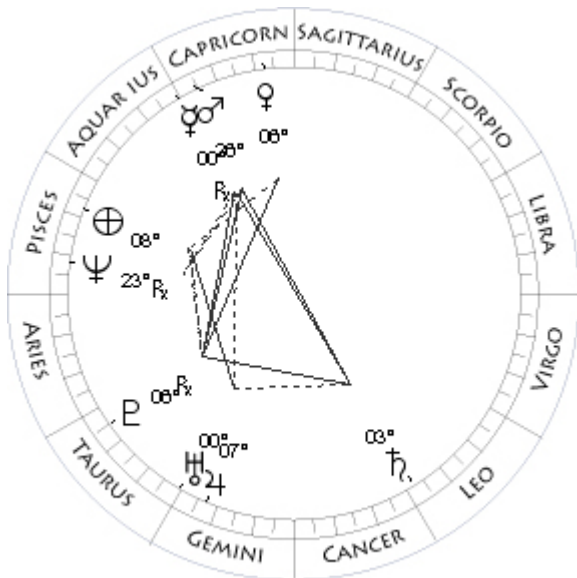

Sep 1, 1858

Oct 1, 1858

Sep 1, 1858

Mo|17Ge22 + 5°13	Ea|08Pi43 - 0°00
Su|08Vi43 - 0°00	Me|00Aq46 - 4°02
Me|00Li16 - 4°02R	Ve|06Cp49 - 0°59
Ve|22Li39 - 0°59	Ma|26Cp16 - 2°32
Ma|10Sa25 - 2°32	Ju|07Ge55 - 0°40
Ju|19Ge14 - 0°40	Sa|03Le23 + 0°26
Sa|06Le45 + 0°26	Ur|00Ge29 - 0°10
Ur|03Ge26 - 0°10	Ne|23Pi55 - 1°16R
Ne|23Pi55 - 1°16R	Ne|23Pi24 - 1°16
Pl|07Ta23 -16°36R	Pl|06Ta11 -16°36
No|08Pi36 - 0°00	

Oct 1, 1858

Mo|26Cn44 + 3°28	Ea|08Ar01 - 0°00
Su|08Li01 - 0°00	Me|26Ge08 + 1°24
Me|20Vi12 + 1°24	Ve|24Aq16 - 3°20
Ve|24Sc37 - 3°20	Ma|14Aq55 - 2°17
Ma|29Sa26 - 2°17	Ju|10Ge33 - 0°41
Ju|21Ge29 - 0°41	Sa|04Le29 + 0°30
Sa|09Le51 + 0°30	Ur|00Ge49 - 0°10
Ur|03Ge15 - 0°10R	Ne|23Pi06 - 1°16R
Ne|23Pi06 - 1°16R	Ne|23Pi35 - 1°16
Pl|07Ta00 -16°42R	Pl|06Ta16 -16°42
No|07Pi01 - 0°00