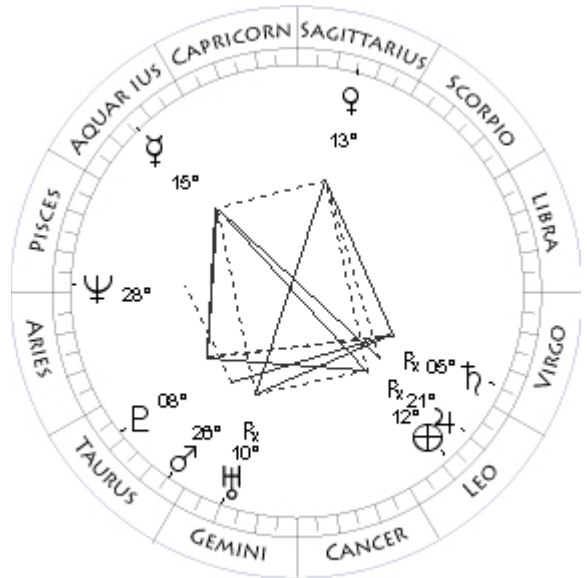

Jan 1, 1861

Feb 1, 1861

Jan 1, 1861

Mo|07Vi10 - 3°42	Ea|11Cn08 - 0°00
Su|11Cp09 - 0°00	Me|14Sc23 + 0°06
Me|24Sa07 + 0°06	Ve|23Li53 + 1°26
Ve|09Sa31 + 1°26	Ma|08Ta51 - 0°21
Ma|27Pi43 - 0°21	Ju|18Le53 + 0°59
Ju|26Le24 + 0°59R	Sa|04Vi13 + 1°46
Sa|09Vi23 + 1°46R	Ur|10Ge21 - 0°02
Ur|08Ge47 - 0°02R	Ne|28Pi36 - 1°19
Ne|26Pi47 - 1°19	Pl|08Ta26 -16°21
Pl|07Ta30 -16°21R	No|23Cp26 - 0°00
No|23Cp26 - 0°00	

Feb 1, 1861

Mo|00Sc40 - 5°12	Ea|12Le41 - 0°00
Su|12Aq41 - 0°00	Me|15Aq20 - 2°04
Me|13Aq28 - 2°04	Ve|13Sa24 + 0°04
Ve|17Cp59 + 0°04	Ma|26Ta09 + 0°14
Ma|18Ar58 + 0°14	Ju|21Le19 + 1°05
Ju|23Le16 + 1°05R	Sa|05Vi18 + 1°53
Sa|07Vi54 + 1°53R	Ur|10Ge42 - 0°02
Ur|08Ge04 - 0°02R	Ne|28Pi47 - 1°18
Ne|27Pi28 - 1°18	Pl|08Ta31 -16°11
Pl|07Ta28 -16°11	No|21Cp47 - 0°00
No|21Cp47 - 0°00