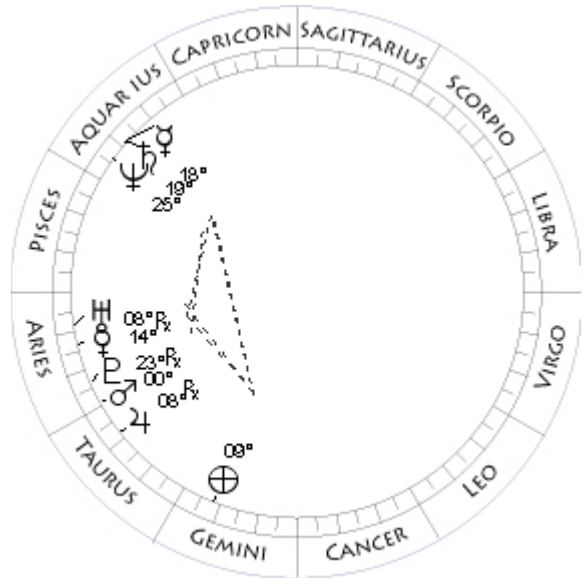

Nov 1, 1845

Dec 1, 1845

Nov 1, 1845

Mo|28Sc47 + 1°08	
Su|08Sc58 - 0°00	Ea|08Ta57 - 0°00
Me|12Sc29 - 0°09	Me|20Sc09 - 0°09
Ve|20Sa56 - 2°16	Ve|26Aq48 - 2°16
Ma|02Pi07 - 2°15	Ma|12Ar28 - 2°15
Ju|05Ta20 - 1°28R	Ju|06Ta03 - 1°28
Sa|12Aq31 - 1°06	Sa|18Aq16 - 1°06
Ur|07Ar05 - 0°44R	Ur|08Ar35 - 0°44
Ne|23Aq09 - 0°28R	Ne|24Aq59 - 0°28
Pl|23Ar26 -17°30R	Pl|23Ar40 -17°30
No|16Sc48 - 0°00	

Dec 1, 1845

Mo|07Cp03 + 4°03	
Su|09Sa14 - 0°00	Ea|09Ge13 - 0°00
Me|27Sa51 - 2°24	Me|18Aq56 - 2°24
Ve|25Cp25 - 2°37	Ve|14Ar28 - 2°37
Ma|17Pi44 - 0°54	Ma|00Ta25 - 0°54
Ju|01Ta53 - 1°22R	Ju|08Ta47 - 1°22
Sa|14Aq01 - 1°05	Sa|19Aq12 - 1°05
Ur|06Ar24 - 0°43R	Ur|08Ar54 - 0°43
Ne|23Aq22 - 0°28	Ne|25Aq10 - 0°28
Pl|22Ar57 -17°24R	Pl|23Ar45 -17°24
No|15Sc13 - 0°00