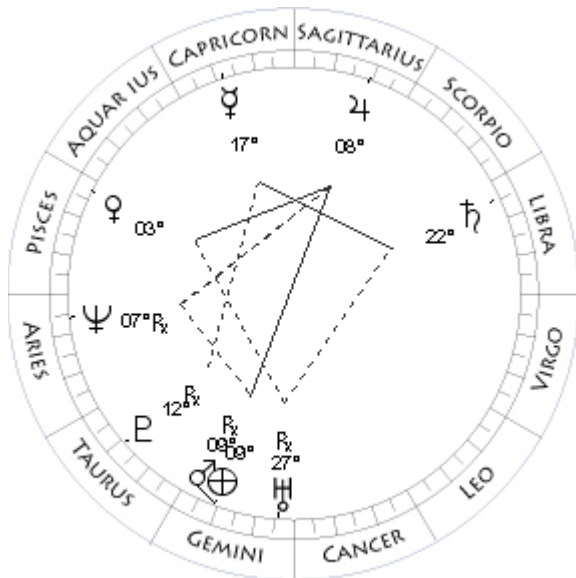

Nov 1, 1864

Dec 1, 1864

Nov 1, 1864

Mo|00Sa56 + 1°57	Ea|09Ta21 - 0°00
Su|09Sc21 - 0°00	Me|20Li55 + 0°55
Me|03Sc54 + 0°55	Ve|16Cp23 - 0°53
Ve|07Sa03 - 0°53	Ma|23Ta28 + 0°25
Ma|18Ge13 + 0°25R	Ju|06Sa09 + 0°37
Ju|02Sa03 + 0°37	Sa|21Li38 + 2°16
Sa|23Li15 + 2°16	Ur|26Ge52 + 0°11
Ur|29Ge09 + 0°11R	Ne|07Ar07 - 1°32
Ne|06Ar05 - 1°32R	Pl|12Ta05 -16°08
Pl|12Ta17 -16°08R	No|09Sc18 - 0°00

Dec 1, 1864

Mo|06Cp58 + 4°25	Ea|09Ge37 - 0°00
Su|09Sa37 - 0°00	Me|17Cp49 - 2°01
Me|21Sa17 - 2°01	Ve|03Pi50 - 1°53
Ve|13Cp57 - 1°53	Ma|09Ge30 + 1°53
Ma|09Ge16 + 1°53R	Ju|08Sa31 + 0°34
Ju|08Sa41 + 0°34	Sa|22Li36 + 2°20
Sa|26Li35 + 2°20	Ur|27Ge14 + 0°12
Ur|28Ge11 + 0°12R	Ne|07Ar18 - 1°31
Ne|05Ar36 - 1°31R	Pl|12Ta09 -16°06
Pl|11Ta44 -16°06R	No|07Sc43 - 0°00