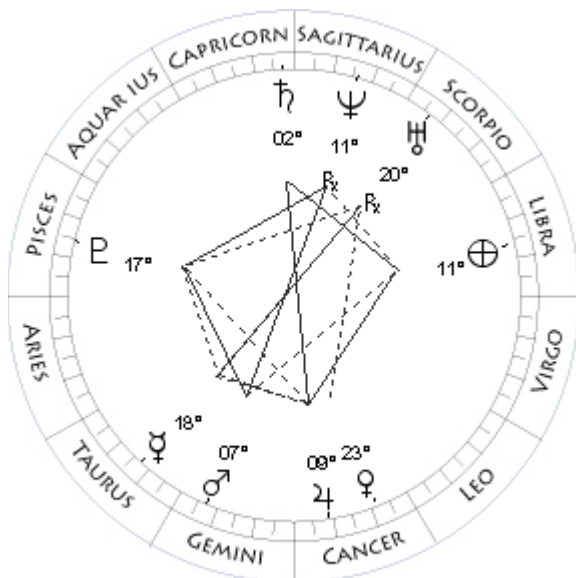

Mar 1, 1812

Apr 1, 1812

Mar 1, 1812

Mo|15Li59 + 3°16	Ea|10Vi49 - 0°00
Su|10Pi49 - 0°00	Me|09Cp01 - 2°00
Me|22Aq28 - 2°00	Ve|02Ge54 - 0°24
Ve|14Ar02 - 0°24	Ma|21Ta21 + 0°05
Ma|24Ar04 + 0°05	Ju|07Cn00 - 0°02
Ju|26Ge21 - 0°02	Sa|01Cp11 + 0°51
Sa|06Cp17 + 0°51	Ur|20Sc31 + 0°18
Ur|23Sc25 + 0°18R	Ne|13Sa20 + 1°31
Ne|13Sa20 + 1°31	Pl|17Pi13 -14°38
Pl|16Pi38 -14°38	No|08Vi02 - 0°00
No|08Vi02 - 0°00	

Apr 1, 1812

Mo|01Sa00 + 5°10	Ea|11Li37 - 0°00
Su|11Ar37 - 0°00	Me|18Ta24 + 0°04
Me|20Ar08 + 0°04	Ve|23Cn00 + 1°21
Ve|20Ta58 + 1°21	Ma|07Ge57 + 0°26
Ma|16Ta07 + 0°26	Ju|09Cn37 + 0°01
Ju|28Ge45 + 0°01	Sa|02Cp06 + 0°52
Sa|07Cp48 + 0°52	Ur|20Sc54 + 0°18
Ur|22Sc55 + 0°18R	Ne|11Sa39 + 1°32
Ne|13Sa19 + 1°32R	Pl|17Pi19 -14°41
Pl|17Pi27 -14°41	No|06Vi23 - 0°00
No|06Vi23 - 0°00