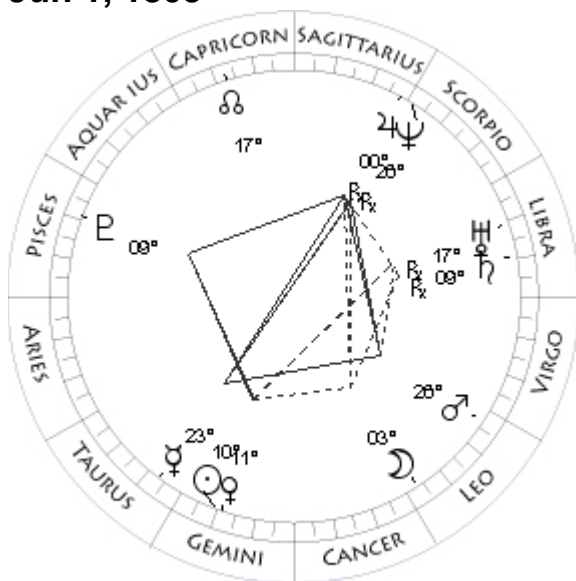

Jun 1, 1805

May 1, 1805

Mo|10Ge30 + 3°08	
Su|10Ta38 - 0°00	Ea|10Sc38 - 0°00
Me|00Ge19 + 2°37	Me|29Vi48 + 2°37
Ve|03Ta38 - 1°07	Ve|23Ar52 - 1°07
Ma|12Le09 + 2°02	Ma|19Vi36 + 2°02
Ju|04Sa03 + 1°00R	Ju|29Sc46 + 1°00
Sa|10Li46 + 2°43R	Sa|13Li45 + 2°43
Ur|17Li59 + 0°40R	Ur|19Li12 + 0°40
Ne|27Sc13 + 1°46R	Ne|26Sc40 + 1°46
Pl|09Pi20 -13°24	Pl|08Pi47 -13°24
No|20Cp12 - 0°00	

Jun 1, 1805

Mo|03Le52 - 1°31	
Su|10Ge29 - 0°00	Ea|10Sa28 - 0°00
Me|23Ta37 - 3°50	Me|03Cp35 - 3°50
Ve|11Ge46 - 0°02	Ve|13Ge36 - 0°02
Ma|26Le31 + 1°22	Ma|03Li22 + 1°22
Ju|00Sa16 + 0°57R	Ju|02Sa11 + 0°57
Sa|09Li30 + 2°37R	Sa|14Li46 + 2°37
Ur|17Li03 + 0°39R	Ur|19Li35 + 0°39
Ne|26Sc23 + 1°46R	Ne|26Sc51 + 1°46
Pl|09Pi38 -13°35	Pl|08Pi54 -13°35
No|18Cp33 - 0°00