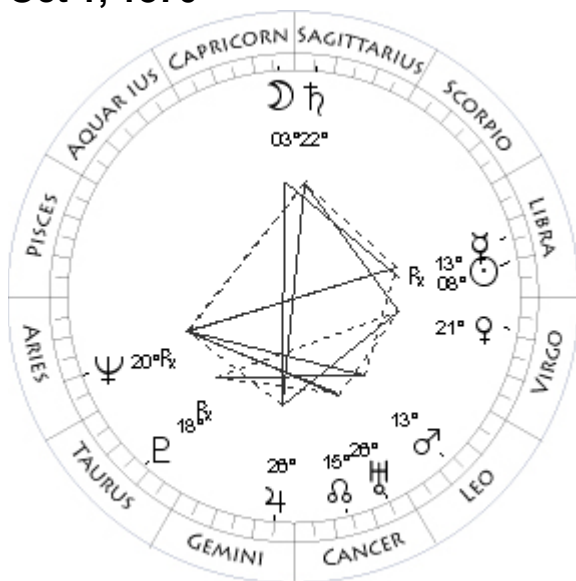

Oct 1, 1870

Sep 1, 1870

Mo|24Sc33 + 4°07	Ea|08Pi49 - 0°00
Su|08Vi49 - 0°00	Me|16Sa00 - 1°31
Me|04Li45 - 1°31	Ve|08Cn18 + 0°38
Ve|14Le08 + 0°38	Ma|29Ge17 + 0°53
Ma|25Cn25 + 0°53	Ju|12Ge25 - 0°34
Ju|23Ge31 - 0°34	Sa|27Sa34 + 1°05
Sa|21Sa57 + 1°05	Ur|22Cn51 + 0°29
Ur|25Cn00 + 0°29	Ne|20Ar09 - 1°43
Ne|21Ar27 - 1°43R	Pl|17Ta36 -15°13
Pl|18Ta53 -15°13R	No|16Cn30 - 0°00

Oct 1, 1870

Mo|03Cp10 + 1°04	Ea|08Ar07 - 0°00
Su|08Li06 - 0°00	Me|27Pi18 - 2°53
Me|13Li55 - 2°53R	Ve|27Le00 + 1°26
Ve|21Vi05 + 1°26	Ma|13Cn39 + 1°14
Ma|13Le58 + 1°14	Ju|15Ge03 - 0°34
Ju|26Ge10 - 0°34	Sa|28Sa28 + 1°00
Sa|22Sa57 + 1°00	Ur|23Cn14 + 0°29
Ur|26Cn09 + 0°29	Ne|20Ar20 - 1°44
Ne|20Ar45 - 1°44R	Pl|17Ta41 -15°20
Pl|18Ta36 -15°20R	No|14Cn55 - 0°00