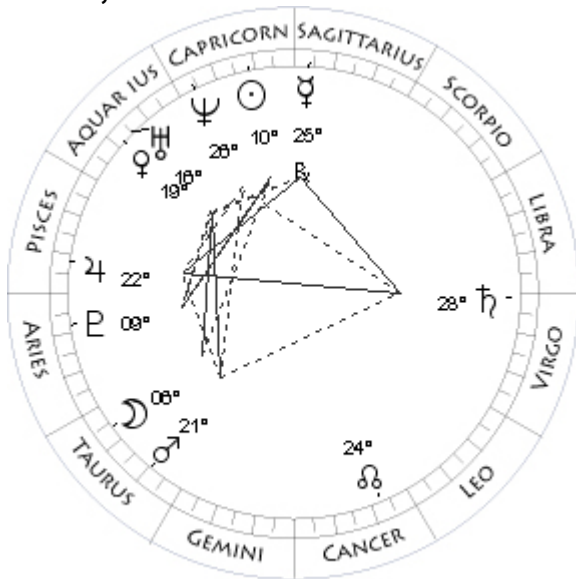

Jan 1, 1833

Feb 1, 1833

Jan 1, 1833

Mo|06Ta32 - 5°10
Su|10Cp56 - 0°00
Me|25Sa24 + 3°12R
Ve|19Aq24 - 1°48
Ma|21Ta15 + 2°06
Ju|22Pi34 - 1°15
Sa|28Vi03 + 2°13
Ur|16Aq30 - 0°40
Ne|26Cp18 + 0°24
Pl|09Ar16 -17°06
No|25Cn00 - 0°00

Ea|10Cn56 - 0°00
Me|17Le02 + 3°12
Ve|17Ar01 - 1°48
Ma|20Ge07 + 2°06
Ju|03Ar27 - 1°15
Sa|22Vi13 + 2°13
Ur|18Aq09 - 0°40
Ne|26Cp48 + 0°24
Pl|10Ar33 -17°06

Feb 1, 1833

Mo|26Ge36 - 2°27
Su|12Aq28 - 0°00
Me|22Cp55 - 0°57
Ve|26Pi05 - 0°23
Ma|28Ta47 + 2°09
Ju|28Pi06 - 1°10
Sa|27Vi31 + 2°22R
Ur|18Aq12 - 0°40
Ne|27Cp28 + 0°23
Pl|09Ar33 -16°56
No|23Cn21 - 0°00

Ea|12Le29 - 0°00
Me|07Sa47 - 0°57
Ve|06Ge41 - 0°23
Ma|05Cn19 + 2°09
Ju|06Ar17 - 1°10
Sa|23Vi17 + 2°22
Ur|18Aq29 - 0°40
Ne|26Cp59 + 0°23
Pl|10Ar39 -16°56