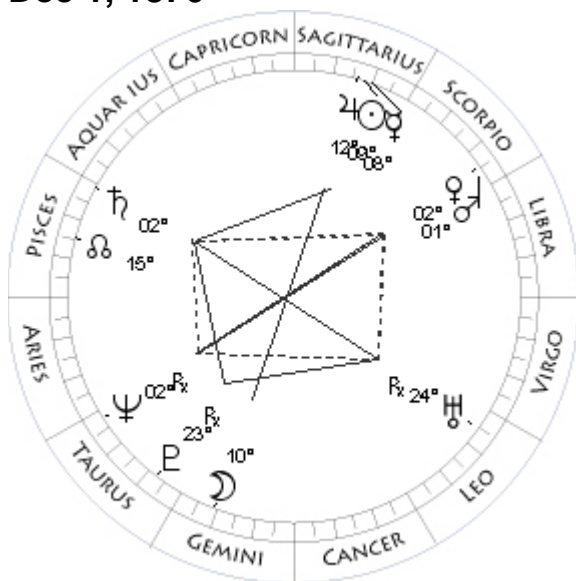

Dec 1, 1876

Nov 1, 1876

Mo|03Ta13 + 3°34	Ea|09Ta26 - 0°00
Su|09Sc27 - 0°00	Me|15Le29 + 2°10
Me|21Li32 + 2°10	Ve|18Cn05 + 1°20
Ve|26Vi56 + 1°20	Ma|25Vi50 + 0°59
Ma|11Li56 + 0°59	Ju|10Sa16 + 0°33
Ju|05Sa34 + 0°33	Sa|06Pi49 - 1°49
Sa|01Pi23 - 1°49R	Ur|21Le22 + 0°42
Ur|24Le21 + 0°42	Ne|03Ta44 - 1°50R
Ne|03Ta44 - 1°50R	Ne|03Ta56 - 1°50
Pl|23Ta51 -14°30R	Pl|23Ta25 -14°30
No|17Pi12 - 0°00	

Dec 1, 1876

Mo|10Ge15 + 4°58	Ea|09Ge42 - 0°00
Su|09Sa43 - 0°00	Me|04Sa32 - 0°41
Me|08Sa03 - 0°41	Ve|06Vi49 + 2°01
Ve|02Sc39 + 2°01	Ma|09Li16 + 0°50
Ma|01Sc17 + 0°50	Ju|12Sa39 + 0°30
Ju|12Sa11 + 0°30	Sa|07Pi47 - 1°45
Sa|02Pi01 - 1°45	Ur|21Le45 + 0°44
Ur|24Le43 + 0°44R	Ne|04Ta07 - 1°49
Ne|02Ta59 - 1°49R	Ne|04Ta07 - 1°49
Pl|23Ta18 -14°29R	Pl|23Ta30 -14°29
No|15Pi37 - 0°00