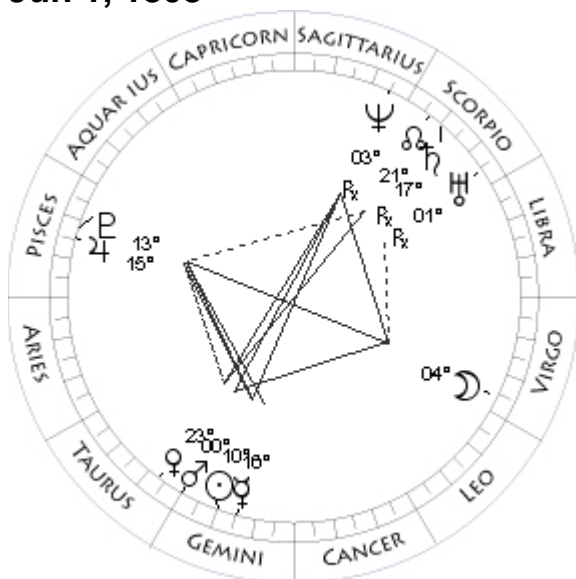

Jun 1, 1808

May 1, 1808

Mo|14Cn23 - 4°14	Ea|10Sc54 - 0°00
Su|10Ta54 - 0°00	Me|01Aq54 - 2°49
Me|16Ar45 - 2°49	Ve|10Pi08 - 1°38
Ve|15Ar58 - 1°38	Ma|06Ta39 - 0°13
Ma|08Ta24 - 0°13	Ju|01Pi32 - 0°58
Ju|11Pi31 - 0°58	Sa|18Sc41 + 2°29
Sa|19Sc34 + 2°29R	Ur|03Sc06 + 0°32
Ur|02Sc39 + 0°32R	Ne|03Sa10 + 1°41
Ne|03Sa55 + 1°41R	Pl|12Pi33 -14°03
Pl|13Pi10 -14°03	No|22Sc10 - 0°00
No|22Sc10 - 0°00	

Jun 1, 1808

Mo|04Vi07 - 5°08	Ea|10Sa44 - 0°00
Su|10Ge45 - 0°00	Me|05Cn20 + 1°16
Me|16Ge25 + 1°16	Ve|29Ar30 - 1°04
Ve|23Ta44 - 1°04	Ma|24Ta00 + 0°07
Ma|00Ge47 + 0°07	Ju|04Pi19 - 1°05
Ju|15Pi59 - 1°05	Sa|19Sc39 + 2°26
Sa|17Sc19 + 2°26R	Ur|03Sc29 + 0°31
Ur|01Sc31 + 0°31R	Ne|03Sa21 + 1°42
Ne|03Sa06 + 1°42R	Pl|12Pi39 -14°14
Pl|13Pi30 -14°14	No|20Sc31 - 0°00
No|20Sc31 - 0°00