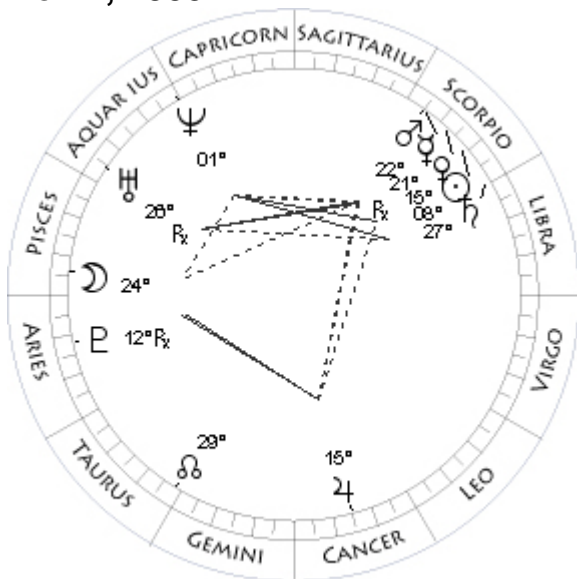

Nov 1, 1835

Dec 1, 1835

Nov 1, 1835

Mo|24Pi31 - 4°45	
Su|08Sc23 - 0°00	Ea|08Ta23 - 0°00
Me|21Sc47 - 2°02R	Me|09Ar22 - 2°02
Ve|15Sc26 + 0°30	Ve|25Sc08 + 0°30
Ma|22Sc02 - 0°15	Ma|00Sa55 - 0°15
Ju|15Cn55 - 0°05	Ju|05Cn42 - 0°05
Sa|27Li32 + 2°16	Sa|26Li27 + 2°16
Ur|26Aq38 - 0°46R	Ur|29Aq20 - 0°46
Ne|01Aq07 + 0°13	Ne|02Aq59 + 0°13
Pl|12Ar59 -17°32R	Pl|13Ar31 -17°32
No|00Ge14 - 0°00	

Dec 1, 1835

Mo|28Ar14 - 2°44	
Su|08Sa38 - 0°00	Ea|08Ge38 - 0°00
Me|20Sc12 + 1°48	Me|25Vi53 + 1°48
Ve|23Sa02 - 0°42	Ve|12Cp43 - 0°42
Ma|13Sa45 - 0°32	Ma|17Sa09 - 0°32
Ju|14Cn39 - 0°01R	Ju|08Cn13 - 0°01
Sa|00Sc57 + 2°18	Sa|27Li25 + 2°18
Ur|26Aq53 - 0°45	Ur|29Aq39 - 0°45
Ne|01Aq40 + 0°12	Ne|03Aq10 + 0°12
Pl|12Ar34 -17°24R	Pl|13Ar36 -17°24
No|28Ta39 - 0°00