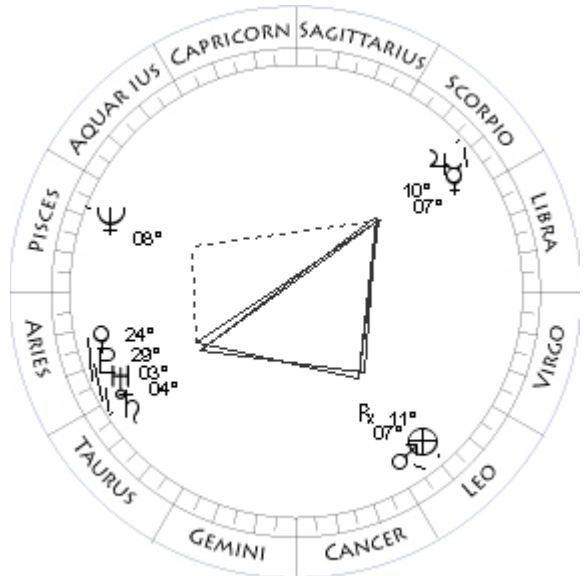

Jan 1, 1852

Feb 1, 1852

Jan 1, 1852

Mo|01Ta39 - 5°07	Ea|10Cn19 - 0°00
Su|10Cp18 - 0°00	Me|14Ge18 + 1°24
Me|21Cp05 + 1°24R	Ve|04Pi47 - 1°35
Ve|03Aq08 - 1°35	Ma|23Cn29 + 3°52
Ma|11Le59 + 3°52R	Ju|08Sc29 + 1°02
Ju|16Sc51 + 1°02	Sa|03Ta18 - 2°33
Sa|27Ar27 - 2°33	Ur|03Ta07 - 0°30
Ur|00Ta26 - 0°30R	Ne|08Pi36 - 0°50
Ne|07Pi01 - 0°50	Pl|29Ar45 -17°00
Pl|28Ar42 -17°00R	No|17Cn33 - 0°00

Feb 1, 1852

Mo|16Ge52 - 2°39	Ea|11Le52 - 0°00
Su|11Aq51 - 0°00	Me|07Sc52 + 0°27
Me|17Cp01 + 0°27	Ve|24Ar06 - 1°23
Ve|11Pi36 - 1°23	Ma|07Le28 + 4°28
Ma|01Le00 + 4°28R	Ju|10Sc51 + 1°06
Ju|21Sc11 + 1°06	Sa|04Ta24 - 2°24
Sa|28Ar26 - 2°24	Ur|03Ta27 - 0°29
Ur|00Ta39 - 0°29	Ne|08Pi47 - 0°50
Ne|07Pi57 - 0°50	Pl|29Ar50 -16°49
Pl|28Ar45 -16°49	No|15Cn54 - 0°00