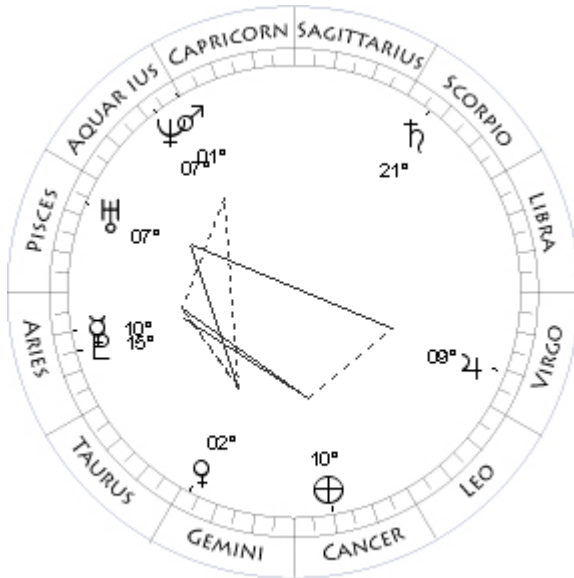

Feb 1, 1838

Jan 1, 1838

Mo|17Pi29 - 2°36
Su|10Cp43 - 0°00
Me|29Cp47 - 1°20
Ve|27Aq41 - 0°53
Ma|22Cp52 - 1°03
Ju|18Vi47 + 1°15
Sa|25Sc23 + 2°02
Ur|05Pi33 - 0°45
Ne|06Aq54 + 0°04
Pl|14Ar32 -17°16
No|18Ar18 - 0°00

Ea|10Cn43 - 0°00
Me|10Ar49 - 1°20
Ve|02Ge34 - 0°53
Ma|01Aq22 - 1°03
Ju|09Vi05 + 1°15
Sa|21Sc21 + 2°02
Ur|07Pi50 - 0°45
Ne|07Aq44 + 0°04
Pl|15Ar45 -17°16

Feb 1, 1838

Mo|09Ta22 + 2°04
Su|12Aq16 - 0°00
Me|20Cp16 + 2°30R
Ve|20Pi12 + 3°47
Ma|17Aq15 - 1°05
Ju|17Vi29 + 1°23R
Sa|27Sc48 + 2°07
Ur|07Pi00 - 0°44
Ne|08Aq03 + 0°04
Pl|14Ar46 -17°04
No|16Ar39 - 0°00

Ea|12Le16 - 0°00
Me|00Li58 + 2°30
Ve|22Cn39 + 3°47
Ma|20Aq48 - 1°05
Ju|11Vi27 + 1°23
Sa|22Sc19 + 2°07
Ur|08Pi10 - 0°44
Ne|07Aq55 + 0°04
Pl|15Ar50 -17°04