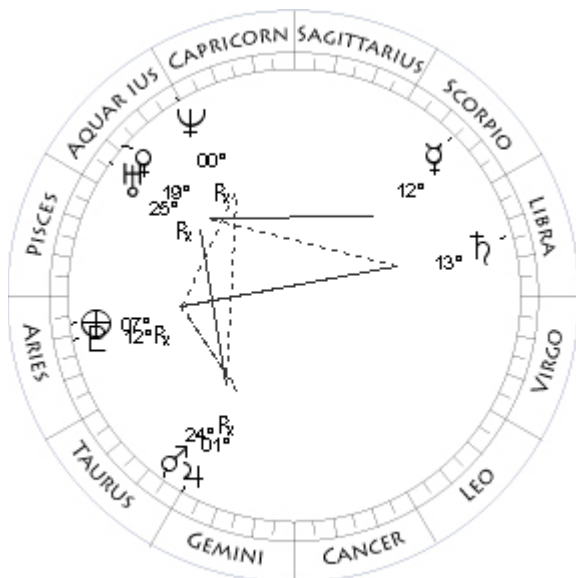

Oct 1, 1834

Sep 1, 1834

Mo|09Le29 + 3°36	Ea|08Pi32 - 0°00
Su|08Vi31 - 0°00	Me|01Cn38 + 1°19
Me|24Le25 + 1°19	Ve|02Cp16 - 0°45
Ve|21Li27 - 0°45	Ma|07Ta44 - 0°23
Ma|20Ge30 - 0°23	Ju|28Ta45 - 0°51
Ju|10Ge20 - 0°51	Sa|12Li36 + 2°15
Sa|09Li30 + 2°15	Ur|24Aq44 - 0°46
Ur|24Aq00 - 0°46R	Ne|00Aq26 + 0°18
Ne|29Cp13 + 0°18R	Pl|12Ar18 -17°28
Pl|13Ar02 -17°28R	No|22Ge48 - 0°00

Oct 1, 1834

Mo|17Vi02 + 5°01	Ea|07Ar50 - 0°00
Su|07Li49 - 0°00	Me|12Sc58 + 0°08
Me|18Li31 + 0°08	Ve|19Aq42 - 2°59
Ve|24Sc15 - 2°59	Ma|24Ta31 + 0°17
Ma|06Cn41 + 0°17	Ju|01Ge25 - 0°53
Ju|11Ge42 - 0°53R	Sa|13Li36 + 2°14
Sa|13Li03 + 2°14	Ur|25Aq04 - 0°46
Ur|23Aq02 - 0°46R	Ne|00Aq37 + 0°18
Ne|28Cp50 + 0°18R	Pl|12Ar23 -17°32
Pl|12Ar29 -17°32R	No|21Ge12 - 0°00