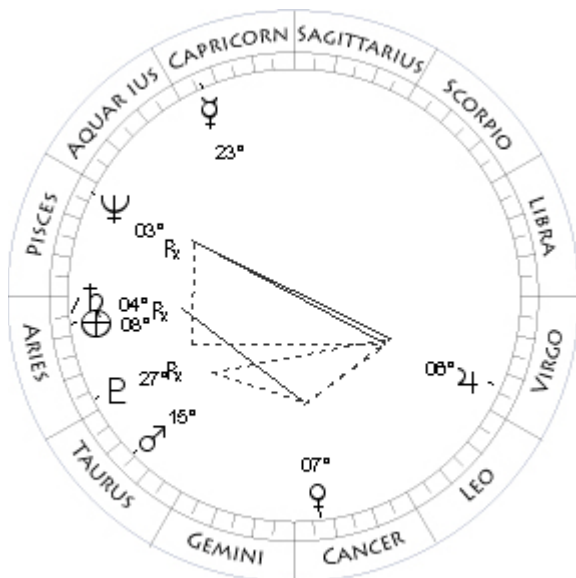

Oct 1, 1849

Sep 1, 1849

Mo|24Aq27 + 0°48	Ea|08Pi53 - 0°00
Su|08Vi53 - 0°00	Me|27Li30 + 0°44
Me|22Vi54 + 0°44	Ve|19Ta22 - 1°03
Ve|27Cn18 - 1°03	Ma|28Ar09 - 0°51
Ma|12Ge44 - 0°51	Ju|03Vi42 + 0°54
Ju|04Vi31 + 0°54	Sa|03Ar40 - 2°37
Sa|06Ar29 - 2°37R	Ur|23Ar46 - 0°37
Ur|25Ar54 - 0°37R	Ne|03Pi15 - 0°44R
Ne|03Pi15 - 0°44R	Pl|28Ar31 -17°15R
Pl|28Ar31 -17°15R	No|02Vi40 - 0°00

Oct 1, 1849

Mo|28Pi56 - 2°18	Ea|08Ar11 - 0°00
Su|08Li11 - 0°00	Me|23Cp53 - 2°55
Me|03Sc46 - 2°55	Ve|07Cn43 + 0°46
Ve|02Vi19 + 0°46	Ma|15Ta25 - 0°09
Ma|27Ge26 - 0°09	Ju|06Vi00 + 0°57
Ju|10Vi53 + 0°57	Sa|04Ar15 - 2°39R
Sa|04Ar15 - 2°39R	Ur|24Ar56 - 0°37R
Ur|24Ar56 - 0°37R	Ne|02Pi30 - 0°44R
Ne|02Pi30 - 0°44R	Pl|28Ar04 -17°21R
Pl|28Ar04 -17°21R	No|01Vi04 - 0°00