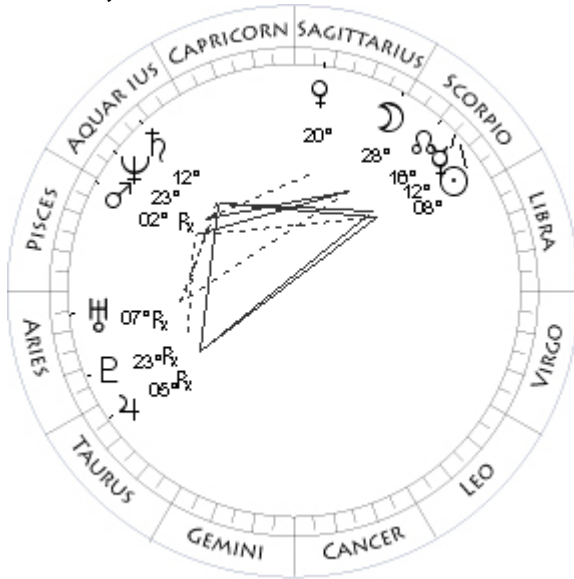

Nov 1, 1845

Dec 1, 1845

Nov 1, 1845

Mo|28Sc47 + 1°08	
Su|08Sc58 - 0°00	Ea|08Ta57 - 0°00
Me|12Sc29 - 0°09	Me|20Sc09 - 0°09
Ve|20Sa56 - 2°16	Ve|26Aq48 - 2°16
Ma|02Pi07 - 2°15	Ma|12Ar28 - 2°15
Ju|05Ta20 - 1°28R	Ju|06Ta03 - 1°28
Sa|12Aq31 - 1°06	Sa|18Aq16 - 1°06
Ur|07Ar05 - 0°44R	Ur|08Ar35 - 0°44
Ne|23Aq09 - 0°28R	Ne|24Aq59 - 0°28
Pl|23Ar26 -17°30R	Pl|23Ar40 -17°30
No|16Sc48 - 0°00	

Dec 1, 1845

Mo|07Cp03 + 4°03	
Su|09Sa14 - 0°00	Ea|09Ge13 - 0°00
Me|27Sa51 - 2°24	Me|18Aq56 - 2°24
Ve|25Cp25 - 2°37	Ve|14Ar28 - 2°37
Ma|17Pi44 - 0°54	Ma|00Ta25 - 0°54
Ju|01Ta53 - 1°22R	Ju|08Ta47 - 1°22
Sa|14Aq01 - 1°05	Sa|19Aq12 - 1°05
Ur|06Ar24 - 0°43R	Ur|08Ar54 - 0°43
Ne|23Aq22 - 0°28	Ne|25Aq10 - 0°28
Pl|22Ar57 -17°24R	Pl|23Ar45 -17°24
No|15Sc13 - 0°00