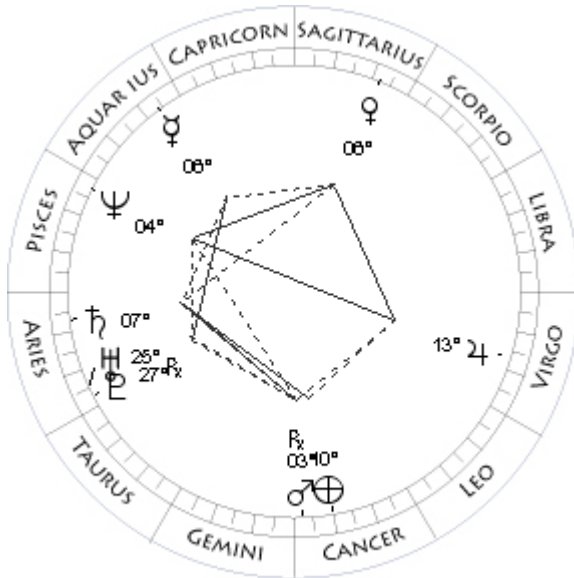

Jan 1, 1850

Feb 1, 1850

Jan 1, 1850

Mo|21Le46 - 0°15	Ea|10Cn48 - 0°00
Su|10Cp48 - 0°00	Me|06Aq51 - 2°08
Me|18Cp33 - 2°08	Ve|06Sa17 + 0°14
Ve|26Sa14 + 0°14	Ma|03Cn15 + 3°19
Ma|21Ge16 + 3°19R	Ju|13Vi04 + 1°16
Ju|23Vi01 + 1°16	Sa|07Ar48 - 2°23
Sa|01Ar54 - 2°23	Ur|25Ar06 - 0°35
Ur|22Ar20 - 0°35	Ne|04Pi11 - 0°43
Ne|02Pi42 - 0°43	Pl|27Ar47 -17°06
Pl|26Ar44 -17°06R	No|26Le12 - 0°00
No|26Le12 - 0°00	

Feb 1, 1850

Mo|11Li58 + 3°57	Ea|12Le21 - 0°00
Su|12Aq21 - 0°00	Me|14Cn00 + 2°33
Me|24Aq09 + 2°33R	Ve|25Cp22 - 0°56
Ve|05Aq09 - 0°56	Ma|17Cn55 + 3°07
Ma|18Ge19 + 3°07	Ju|15Vi27 + 1°25
Ju|22Vi07 + 1°25R	Sa|08Ar52 - 2°17
Sa|04Ar09 - 2°17	Ur|25Ar27 - 0°34
Ur|22Ar46 - 0°34	Ne|04Pi22 - 0°43
Ne|03Pi41 - 0°43	Pl|27Ar52 -16°54
Pl|26Ar48 -16°54	No|24Le34 - 0°00
No|24Le34 - 0°00