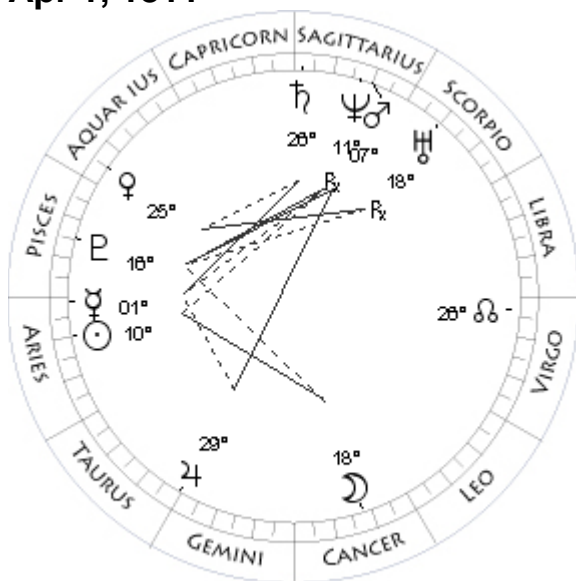

Apr 1, 1811

Mar 1, 1811

Mo|03Ge09 - 4°51	Ea|10Vi03 - 0°00
Su|10Pi03 - 0°00	Me|29Sc44 - 0°45
Me|13Aq27 - 0°45	Ve|17Li59 + 3°21
Ve|23Cp44 + 3°21	Ma|20Li52 + 1°16
Ma|27Sc52 + 1°16	Ju|05Ge25 - 0°42
Ju|24Ta30 - 0°42	Sa|20Sa11 + 1°17
Sa|25Sa38 + 1°17	Ur|16Sc00 + 0°22
Ur|18Sc50 + 0°22R	Ne|11Sa10 + 1°33
Ne|11Sa10 + 1°33	Pl|15Pi24 -14°28
Pl|15Pi24 -14°28	No|27Vi24 - 0°00
No|27Vi24 - 0°00	

Apr 1, 1811

Mo|18Cn46 - 4°53	Ea|10Li52 - 0°00
Su|10Ar52 - 0°00	Me|06Pi09 - 1°53
Me|01Ar31 - 1°53	Ve|07Sa34 + 0°22
Ve|25Aq39 + 0°22	Ma|07Sa42 + 0°48
Ma|07Sa42 + 0°48	Ju|08Ge09 - 0°36
Ju|29Ta35 - 0°36	Sa|21Sa07 + 1°19
Sa|26Sa39 + 1°19	Ur|16Sc23 + 0°22
Ur|18Sc15 + 0°22R	Ne|11Sa07 + 1°35R
Ne|11Sa07 + 1°35R	Pl|16Pi13 -14°30
Pl|16Pi13 -14°30	No|25Vi46 - 0°00
No|25Vi46 - 0°00