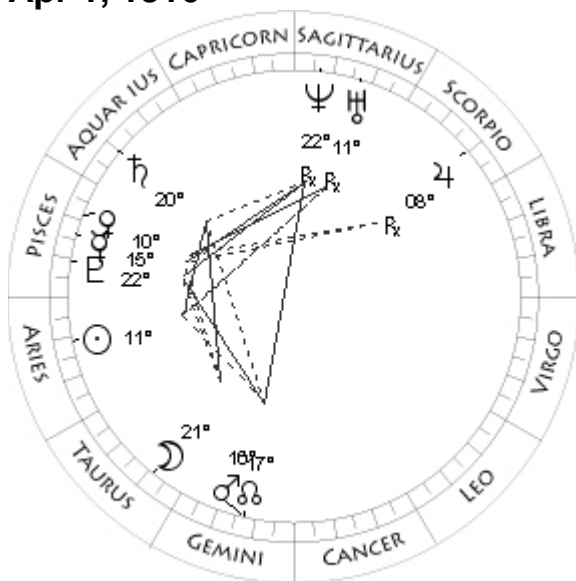

Apr 1, 1816

Mar 1, 1816

Mo|06Ar21 - 4°49	Ea|10Vi51 - 0°00
Su|10Pi51 - 0°00	Me|23Vi29 + 3°24
Me|03Pi12 + 3°24R	Ve|05Sa05 + 0°22
Ve|02Aq42 + 0°22	Ma|05Cn57 + 1°29
Ma|28Ta28 + 1°29	Ju|01Sc05 + 1°21
Ju|10Sc05 + 1°21R	Sa|15Aq33 - 0°55
Sa|17Aq47 - 0°55	Ur|08Sa17 + 0°04
Ur|11Sa16 + 0°04	Ne|20Sa08 + 1°21
Ne|21Sa58 + 1°21	Pl|21Pi57 -15°17
Pl|21Pi22 -15°17	No|20Ge40 - 0°00

Apr 1, 1816

Mo|21Ta51 - 2°12	Ea|11Li39 - 0°00
Su|11Ar39 - 0°00	Me|29Sa11 - 2°12
Me|15Pi06 - 2°12	Ve|24Cp11 - 1°09
Ve|10Pi08 - 1°09	Ma|20Cn29 + 1°30
Ma|16Ge32 + 1°30	Ju|03Sc26 + 1°26
Ju|08Sc08 + 1°26R	Sa|16Aq31 - 0°58
Sa|20Aq59 - 0°58	Ur|08Sa39 + 0°04
Ur|11Sa15 + 0°04R	Ne|20Sa19 + 1°22
Ne|22Sa06 + 1°22R	Pl|22Pi03 -15°19
Pl|22Pi10 -15°19	No|19Ge01 - 0°00