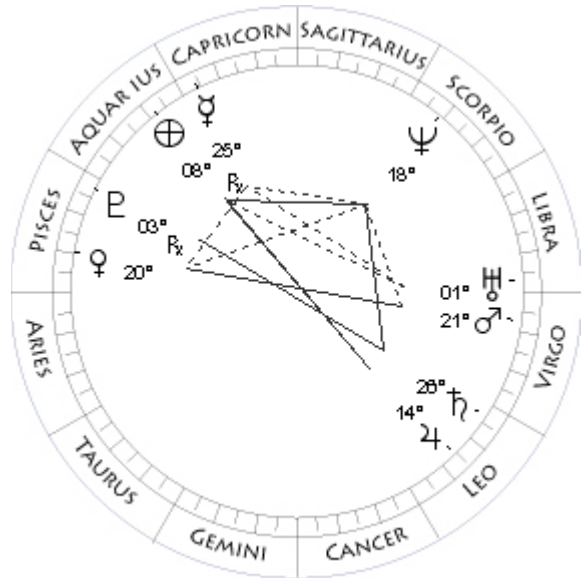

Jul 1, 1801

Aug 1, 1801

Jul 1, 1801

Mo|20Pi27 - 1°11	
Su|09Cn04 - 0°00	Ea|09Cp04 - 0°00
Me|03Le49 + 1°02	Me|26Li20 + 1°02
Ve|00Ge07 - 4°03	Ve|01Aq35 - 4°03
Ma|16Le22 + 1°14	Ma|08Vi06 + 1°14
Ju|07Le17 + 0°38	Ju|12Le28 + 0°38
Sa|21Le26 + 1°17	Sa|25Le41 + 1°17
Ur|28Vi04 + 0°44	Ur|01Li11 + 0°44
Ne|16Sc51 + 1°48R	Ne|18Sc22 + 1°48
Pl|04Pi10 -12°46R	Pl|03Pi51 -12°46
No|04Ar20 - 0°00	

Aug 1, 1801

Mo|08Ta56 + 3°07	
Su|08Le40 - 0°00	Ea|08Aq40 - 0°00
Me|17Le57 - 4°48R	Me|25Cp51 - 4°48
Ve|23Ge03 - 3°36	Ve|20Pi42 - 3°36
Ma|05Vi36 + 1°01	Ma|21Vi43 + 1°01
Ju|13Le55 + 0°39	Ju|14Le55 + 0°39
Sa|25Le01 + 1°17	Sa|26Le48 + 1°17
Ur|29Vi08 + 0°42	Ur|01Li35 + 0°42
Ne|16Sc39 + 1°47	Ne|18Sc33 + 1°47
Pl|03Pi41 -12°54R	Pl|03Pi57 -12°54
No|02Ar42 - 0°00