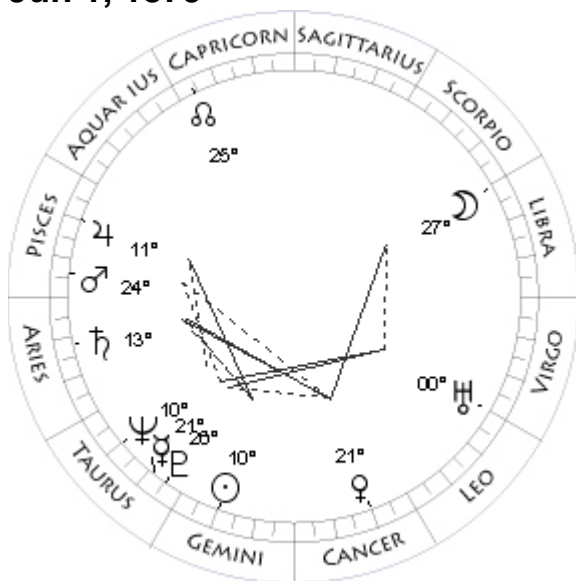

Jun 1, 1879

May 1, 1879

Mo|04Vi36 - 3°00	Ea|10Sc43 - 0°00
Su|10Ta44 - 0°00	Me|08Sa11 - 1°53
Me|20Ar54 - 1°53	Ve|07Le55 + 1°31
Ve|15Ge13 + 1°31	Ma|20Cp33 - 1°37
Ma|02Pi09 - 1°37	Ju|26Aq47 - 0°54
Ju|07Pi09 - 0°54	Sa|06Ar57 - 2°12
Sa|10Ar04 - 2°12	Ur|03Vi04 + 0°46
Ur|00Vi06 + 0°46R	Ne|09Ta33 - 1°43
Ne|09Ta33 - 1°43	Pl|25Ta36 -13°33
Pl|25Ta36 -13°33	No|28Cp58 - 0°00
No|28Cp58 - 0°00	

Jun 1, 1879

Mo|27Li28 - 5°08	Ea|10Sa35 - 0°00
Su|10Ge35 - 0°00	Me|18Pi42 - 1°56
Me|21Ta52 - 1°56	Ve|28Vi16 + 2°16
Ve|21Cn18 + 2°16	Ma|09Aq39 - 2°04
Ma|24Pi40 - 2°04	Ju|29Aq33 - 1°02
Ju|11Pi14 - 1°02	Sa|08Ar00 - 2°17
Sa|13Ar11 - 2°17	Ur|03Vi28 + 0°45
Ur|00Vi21 + 0°45	Ne|09Ta42 - 1°44
Ne|10Ta40 - 1°44	Pl|25Ta51 -13°32
Pl|26Ta17 -13°32	No|27Cp19 - 0°00
No|27Cp19 - 0°00