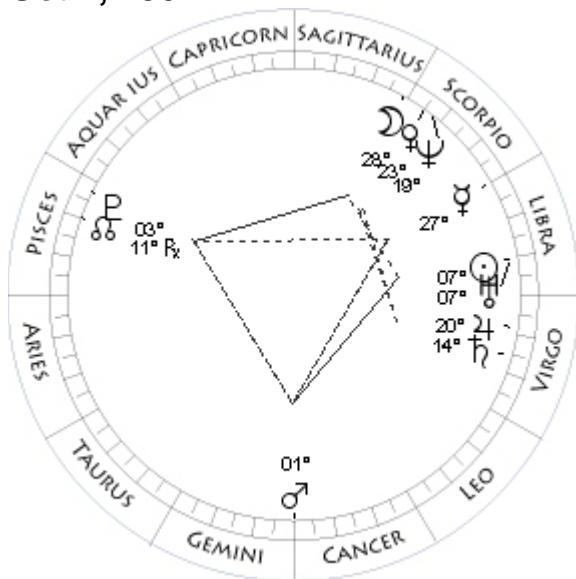

Oct 1, 1802

Sep 1, 1802

Mo|24Li15 - 3°36	Ea|08Pi17 - 0°00
Su|08Vi17 - 0°00	Me|07Vi03 + 1°43
Me|07Vi58 + 1°43	Ve|26Sa11 - 0°28
Ve|19Li40 - 0°28	Ma|01Ta54 - 0°38
Ma|15Ge48 - 0°38	Ju|15Vi38 + 1°01
Ju|14Vi29 + 1°01	Sa|10Vi47 + 1°42
Sa|10Vi33 + 1°42	Ur|06Li42 + 0°40
Ur|05Li16 + 0°40	Ne|19Sc06 + 1°44
Ne|19Sc06 + 1°44	Pl|05Pi22 -13°13
Pl|04Pi26 -13°13R	No|11Pi43 - 0°00

Oct 1, 1802

Mo|28Sc41 - 5°06	Ea|07Ar35 - 0°00
Su|07Li35 - 0°00	Me|15Sa55 - 1°18
Me|27Li51 - 1°18	Ve|13Aq37 - 2°34
Ve|23Sc22 - 2°34	Ma|18Ta57 + 0°03
Ma|01Cn13 + 0°03	Ju|17Vi55 + 1°03
Ju|20Vi56 + 1°03	Sa|11Vi50 + 1°44
Sa|14Vi16 + 1°44	Ur|07Li05 + 0°40
Ur|07Li06 + 0°40	Ne|19Sc48 + 1°43
Ne|19Sc48 + 1°43	Ne|21Sc04 + 1°43
Pl|03Pi50 -13°11R	Pl|05Pi29 -13°11
No|10Pi08 - 0°00