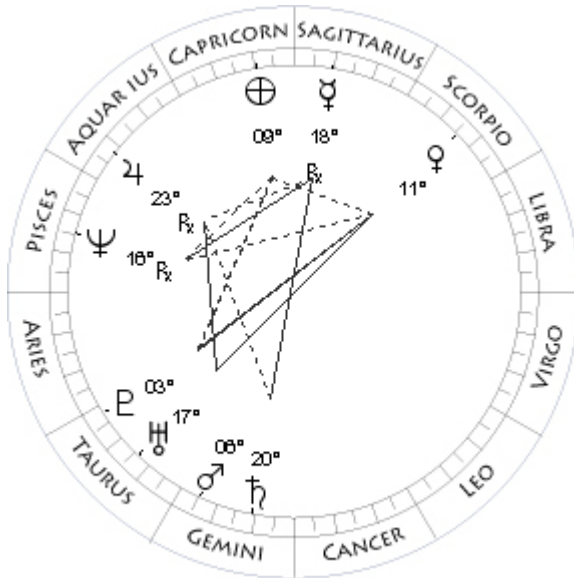

Jul 1, 1855

Aug 1, 1855

Jul 1, 1855

Mo|00Aq22 - 4°59	Ea|09Cp02 - 0°00
Su|09Cn02 - 0°00	Me|18Sa42 - 2°53
Me|24Cn36 - 2°53R	Ve|11Sc57 + 1°33
Ve|23Le15 + 1°33	Ma|06Ge11 + 0°21
Ma|19Ge16 + 0°21	Ju|23Aq07 - 1°03
Ju|02Pi28 - 1°03R	Sa|20Ge10 - 1°12
Sa|22Ge03 - 1°12	Ur|17Ta19 - 0°20
Ur|19Ta34 - 0°20	Ne|16Pi21 - 1°04
Ne|18Pi10 - 1°04R	Pl|03Ta08 -16°31
Pl|04Ta23 -16°31	No|09Ta55 - 0°00

Aug 1, 1855

Mo|24Pi24 - 3°29	Ea|08Aq37 - 0°00
Su|08Le37 - 0°00	Me|07Ar12 - 1°44
Me|19Cn18 - 1°44	Ve|01Cp15 - 1°05
Ve|23Vi55 - 1°05	Ma|10Cn10 + 0°40
Ma|10Cn10 + 0°40	Ju|25Aq53 - 1°11
Ju|00Pi07 - 1°11R	Sa|21Ge20 - 1°12
Sa|25Ge43 - 1°12	Ur|17Ta40 - 0°20
Ur|20Ta34 - 0°20	Ne|16Pi33 - 1°05
Ne|17Pi46 - 1°05R	Pl|03Ta13 -16°41
Pl|04Ta35 -16°41	No|08Ta17 - 0°00