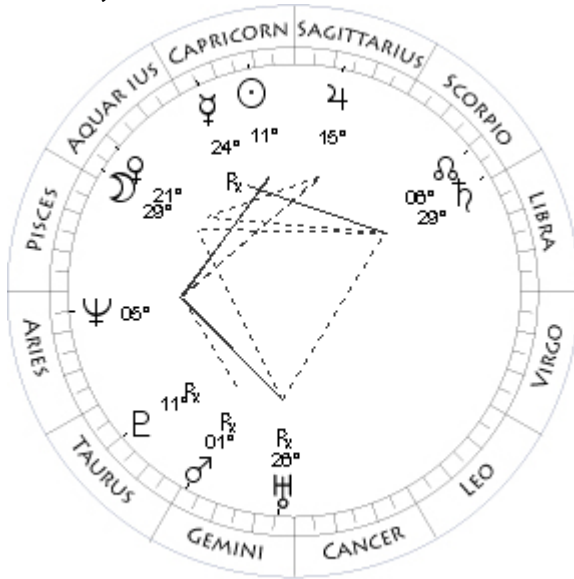

Jan 1, 1865

Feb 1, 1865

Jan 1, 1865

Mo|29Aq22 + 4°41	Ea|11Cn10 - 0°00
Su|11Cp11 - 0°00	Me|06Ge01 + 0°57
Me|24Cp48 + 0°57R	Ve|23Ar09 - 1°47
Ve|21Aq32 - 1°47	Ma|01Ge39 + 2°34R
Ma|01Ge39 + 2°34R	Ju|10Sa58 + 0°32
Ju|15Sa33 + 0°32	Sa|23Li36 + 2°26
Sa|29Li08 + 2°26	Ur|27Ge36 + 0°12
Ur|26Ge52 + 0°12R	Ne|07Ar29 - 1°30
Ne|05Ar37 - 1°30	Pl|12Ta14 -15°58
Pl|11Ta21 -15°58R	No|06Sc04 - 0°00

Feb 1, 1865

Mo|22Ar44 + 0°58	Ea|12Le43 - 0°00
Su|12Aq43 - 0°00	Me|03Sc56 + 0°40
Me|17Cp30 + 0°40	Ve|12Ge52 - 0°08
Ve|27Pi41 - 0°08	Ma|05Ge38 + 2°29
Ma|05Ge38 + 2°29	Ju|13Sa25 + 0°31
Ju|21Sa42 + 0°31	Sa|24Li36 + 2°34
Sa|00Sc18 + 2°34	Ur|27Ge58 + 0°12
Ur|25Ge48 + 0°12R	Ne|07Ar41 - 1°28
Ne|06Ar10 - 1°28	Pl|12Ta19 -15°47
Pl|11Ta16 -15°47	No|04Sc26 - 0°00