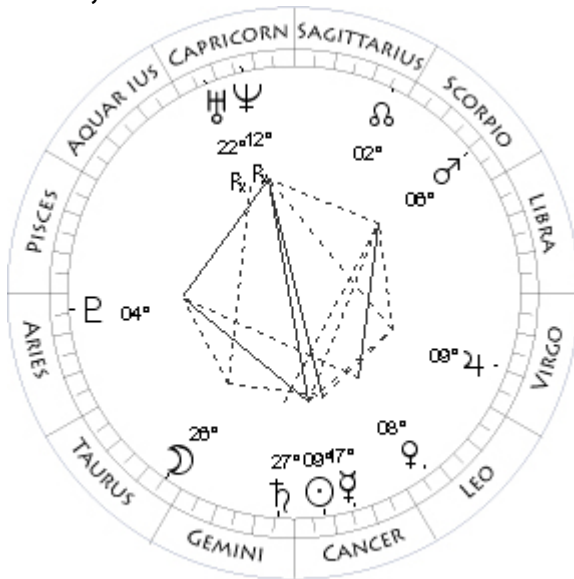

Jul 1, 1826

Aug 1, 1826

Jul 1, 1826

Mo|26Ta09 + 0°33	Ea|09Cp02 - 0°00
Su|09Cn02 - 0°00	Me|12Le31 + 1°47
Me|17Cn05 + 1°47	Ve|21Vi29 + 1°43
Ve|08Le05 + 1°43	Ma|14Sa12 - 1°42
Ma|06Sc53 - 1°42	Ju|18Vi54 + 1°09
Ju|09Vi32 + 1°09	Sa|26Ge02 - 0°59
Sa|27Ge21 - 0°59	Ur|21Cp57 - 0°31
Ur|22Cp39 - 0°31R	Ne|12Cp43 + 0°51R
Ne|12Cp43 + 0°51R	Pl|04Ar50 -16°47
Pl|04Ar50 -16°47	No|00Sa49 - 0°00
No|00Sa49 - 0°00	

Aug 1, 1826

Mo|10Cn53 - 3°18	Ea|08Aq38 - 0°00
Su|08Le38 - 0°00	Me|05Vi53 - 1°11
Me|05Vi53 - 1°11	Ve|11Sc27 + 1°07
Ve|15Vi03 + 1°07	Ma|17Sc50 - 2°06
Ma|17Sc50 - 2°06	Ju|21Vi15 + 1°06
Ju|14Vi55 + 1°06	Sa|27Ge12 - 0°58
Sa|01Cn08 - 0°58	Ur|22Cp18 - 0°31
Ur|21Cp26 - 0°31R	Ne|11Cp55 + 0°50R
Ne|11Cp55 + 0°50R	Pl|12Cp46 + 0°50
Pl|04Ar42 -16°58R	Pl|03Ar41 -16°58
No|29Sc10 - 0°00