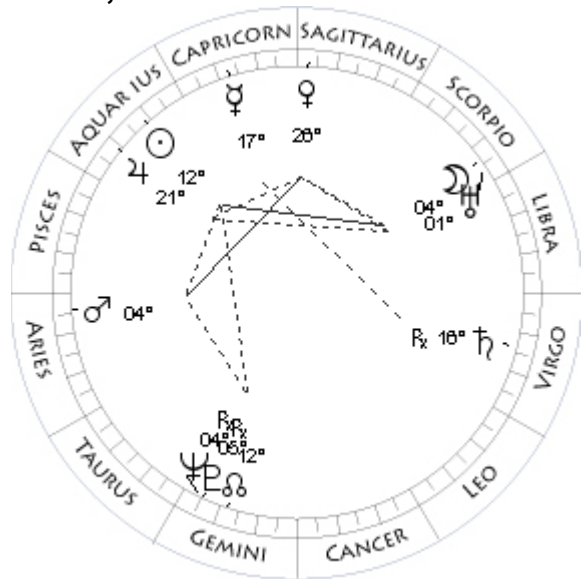

Jan 1, 1891

Feb 1, 1891

Jan 1, 1891

Mo|19Vi40 + 5°12	Ea|10Cn51 - 0°00
Su|10Cp51 - 0°00	Me|07Ta49 - 0°24
Me|29Cp34 - 0°24	Ve|27Cn50 + 4°30
Ve|05Sa35 + 4°30	Ma|18Ar50 - 0°49
Ma|11Pi34 - 0°49	Ju|20Aq50 - 0°45
Ju|14Aq36 - 0°45	Sa|11Vi38 + 1°58
Sa|17Vi10 + 1°58R	Ur|28Li00 + 0°33
Ur|00Sc52 + 0°33	Ne|05Ge37 - 1°39
Ne|04Ge30 - 1°39R	Pl|06Ge54 -11°50
Pl|06Ge18 -11°50R	No|13Ge13 - 0°00

Feb 1, 1891

Mo|04Sc24 + 3°09	Ea|12Le24 - 0°00
Su|12Aq24 - 0°00	Me|19Li05 + 1°31
Me|17Cp23 + 1°31	Ve|18Vi11 + 4°11
Ve|26Sa13 + 4°11	Ma|07Ta08 - 0°18
Ma|04Ar37 - 0°18	Ju|23Aq35 - 0°46
Ju|21Aq45 - 0°46	Sa|12Vi43 + 2°06
Sa|16Vi04 + 2°06R	Ur|28Li24 + 0°33
Ur|01Sc24 + 0°33	Ne|05Ge48 - 1°38
Ne|04Ge02 - 1°38R	Pl|06Ge59 -11°43
Pl|05Ge58 -11°43R	No|11Ge34 - 0°00