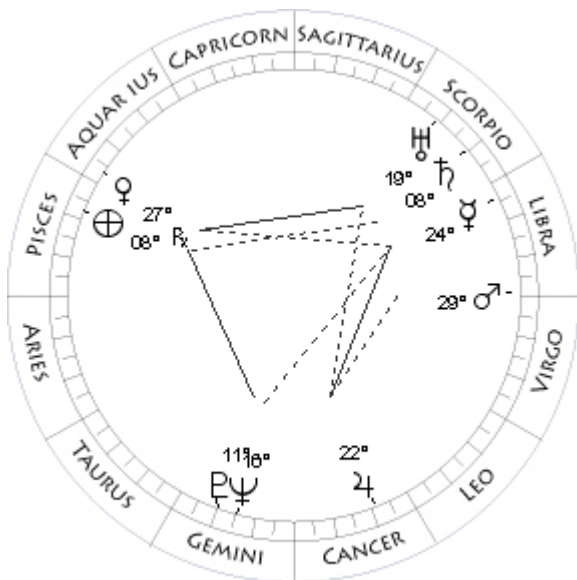

Sep 1, 1895

Oct 1, 1895

Sep 1, 1895

Mo|08Aq57 - 2°57	Ea|08Pi46 - 0°00
Su|08Vi46 - 0°00	Me|24Li29 + 0°51
Me|21Vi53 + 0°51	Ve|27Aq52 - 7°11
Ve|03Li46 - 7°11R	Ma|29Vi45 + 0°53
Ma|21Vi49 + 0°53	Ju|22Cn21 + 0°15
Ju|29Cn22 + 0°15	Sa|08Sc03 + 2°16
Sa|03Sc15 + 2°16	Ur|19Sc21 + 0°19
Ur|16Sc29 + 0°19	Ne|16Ge03 - 1°27
Ne|17Ge57 - 1°27	Pl|11Ge25 -10°36
Pl|12Ge44 -10°36	
No|12Pi59 - 0°00	

Oct 1, 1895

Mo|11Pi21 - 0°08	Ea|08Ar03 - 0°00
Su|08Li03 - 0°00	Me|21Cp05 - 2°48
Me|03Sc38 - 2°48	Ve|15Ar32 - 7°08
Ve|19Vi36 - 7°08R	Ma|13Li16 + 0°40
Ma|11Li17 + 0°40	Ju|24Cn48 + 0°19
Ju|04Le38 + 0°19	Sa|09Sc00 + 2°12
Sa|06Sc14 + 2°12	Ur|19Sc43 + 0°18
Ur|17Sc46 + 0°18	Ne|16Ge14 - 1°28
Ne|18Ge02 - 1°28R	Pl|11Ge30 -10°42
Pl|12Ge42 -10°42R	
No|11Pi24 - 0°00