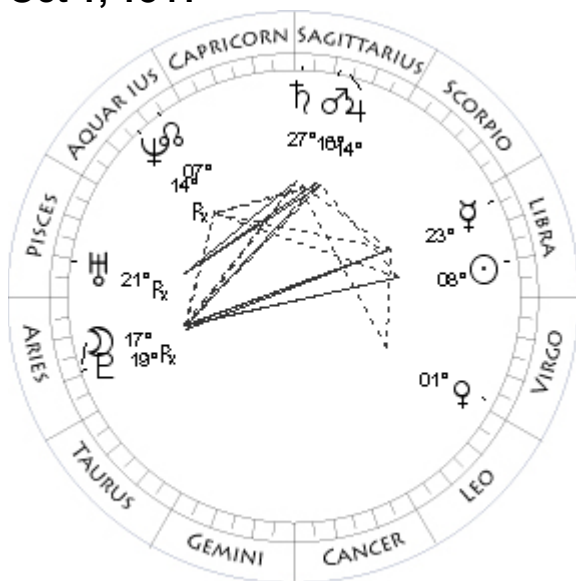

Oct 1, 1841

Sep 1, 1841

Mo|13Pi42 + 2°59	Ea|08Pi50 - 0°00
Su|08Vi50 - 0°00	Me|06Le52 + 1°45
Me|01Vi10 + 1°45	Ve|17Ta50 - 1°07
Ve|26Cn52 - 1°07	Ma|10Cp14 - 1°40
Ma|26Sc38 - 1°40	Ju|22Sa01 + 0°23
Ju|11Sa01 + 0°23	Sa|01Cp57 + 0°54
Sa|26Sa29 + 0°54	Ur|22Pi11 - 0°48
Ur|22Pi54 - 0°48R	Ne|15Aq01 - 0°11R
Ne|15Aq01 - 0°11R	Ne|15Aq47 - 0°11
Pl|20Ar23 -17°31R	Pl|19Ar29 -17°31
No|07Aq24 - 0°00	

Oct 1, 1841

Mo|17Ar52 + 4°47	Ea|08Ar07 - 0°00
Su|08Li08 - 0°00	Me|29Sc54 - 0°34
Me|23Li54 - 0°34	Ve|06Cn10 + 0°43
Ve|01Vi45 + 0°43	Ma|16Sa45 - 1°44
Ma|16Sa45 - 1°44	Ma|28Cp23 - 1°44
Ju|14Sa26 + 0°18	Ju|24Sa27 + 0°18
Sa|27Sa15 + 0°49	Sa|02Cp51 + 0°49
Ur|21Pi43 - 0°48R	Ur|22Pi31 - 0°48
Ne|14Aq26 - 0°11R	Ne|15Aq58 - 0°11
Pl|19Ar53 -17°35R	Pl|19Ar34 -17°35
No|05Aq48 - 0°00