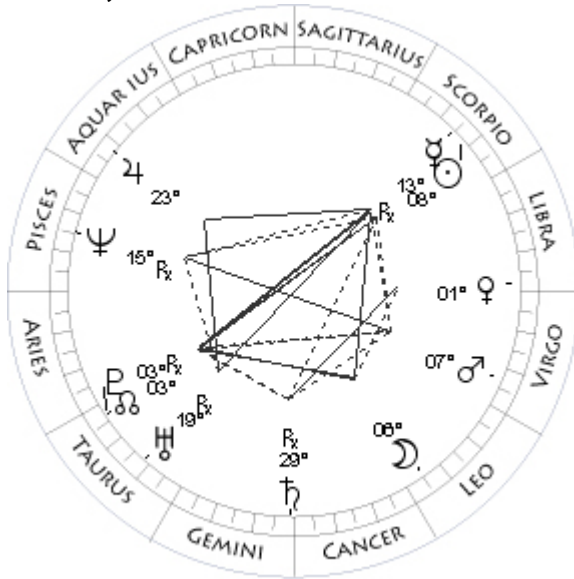

Nov 1, 1855

Dec 1, 1855

Nov 1, 1855

Mo|06Le06 + 5°17	Ea|08Ta32 - 0°00
Su|08Sc32 - 0°00	Me|28Ar47 - 1°02
Me|13Sc12 - 1°02R	Ve|27Ta28 - 1°57
Ve|01Li24 - 1°57	Ma|05Le18 + 1°35
Ma|07Vi14 + 1°35	Ju|04Pi07 - 1°09
Ju|23Aq02 - 1°09	Sa|24Ge47 - 1°15
Sa|29Ge42 - 1°15R	Ur|18Ta42 - 0°20
Ur|19Ta14 - 0°20R	Ne|17Pi06 - 1°06
Ne|15Pi35 - 1°06R	Pl|03Ta28 -16°59
Pl|03Ta29 -16°59R	No|03Ta25 - 0°00

Dec 1, 1855

Mo|07Vi48 + 4°17	Ea|08Ge47 - 0°00
Su|08Sa47 - 0°00	Me|09Li48 + 1°22
Me|22Sc36 + 1°22	Ve|15Cn53 + 2°04
Ve|22Li22 + 2°04	Ma|18Le36 + 1°54
Ma|23Vi39 + 1°54	Ju|06Pi49 - 1°05
Ju|25Aq43 - 1°05	Sa|25Ge54 - 1°15
Sa|27Ge57 - 1°15R	Ur|19Ta02 - 0°20
Ur|18Ta01 - 0°20R	Ne|17Pi17 - 1°05
Ne|15Pi24 - 1°05	Pl|02Ta57 -16°55R
Pl|02Ta57 -16°55R	Pl|03Ta33 -16°55
No|01Ta49 - 0°00