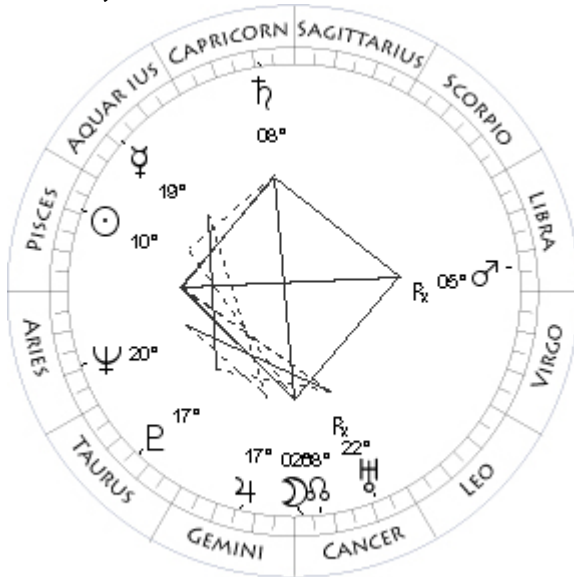

Mar 1, 1871

Apr 1, 1871

Mar 1, 1871

Mo|02Cn56 - 0°27	Ea|10Vi30 - 0°00
Su|10Pi30 - 0°00	Me|00Cp00 - 1°49
Me|19Aq43 - 1°49	Ve|28Ar00 - 1°09
Ve|00Ar19 - 1°09	Ma|20Vi51 + 3°41
Ma|05Li29 + 3°41R	Ju|28Ge06 - 0°16
Ju|17Ge01 - 0°16	Sa|03Cp00 + 0°48
Sa|08Cp01 + 0°48	Ur|25Cn07 + 0°32
Ur|22Cn51 + 0°32R	Ne|21Ar15 - 1°39
Ne|20Ar02 - 1°39	Pl|18Ta04 -14°56
Pl|17Ta07 -14°56	No|06Cn55 - 0°00

Apr 1, 1871

Mo|18Le14 + 3°27	Ea|11Li20 - 0°00
Su|11Ar20 - 0°00	Me|28Ar48 - 0°32
Me|15Ar35 - 0°32	Ve|17Ge46 + 0°04
Ve|08Ta28 + 0°04	Ma|04Li38 + 3°12
Ma|24Vi27 + 3°12R	Ju|00Cn45 - 0°11
Ju|20Ge16 - 0°11	Sa|03Cp56 + 0°48
Sa|09Cp38 + 0°48	Ur|25Cn30 + 0°32
Ur|22Cn29 + 0°32	Ne|21Ar27 - 1°38
Ne|21Ar07 - 1°38	Pl|18Ta09 -14°48
Pl|17Ta35 -14°48	No|05Cn17 - 0°00