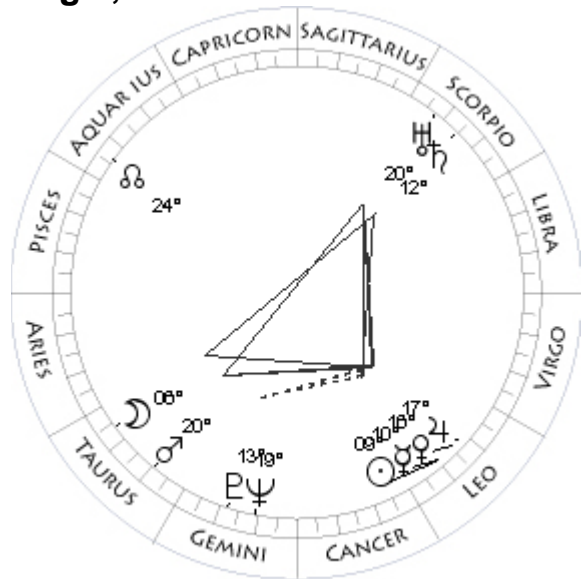

Jul 1, 1896

Aug 1, 1896

Jul 1, 1896

Mo|23Pi04 + 2°24	Ea|10Cp04 - 0°00
Su|10Cn04 - 0°00	Me|25Aq02 - 3°31
Me|19Ge12 - 3°31	Ve|04Cn43 + 0°27
Ve|07Cn51 + 0°27	Ma|16Pi04 - 1°42
Ma|29Ar50 - 1°42	Ju|16Le47 + 0°41
Ju|11Le09 + 0°41	Sa|17Sc34 + 2°24
Sa|12Sc36 + 2°24R	Ur|23Sc06 + 0°17
Ur|20Sc44 + 0°17R	Ne|17Ge54 - 1°22
Ne|18Ge37 - 1°22	Pl|12Ge14 -10°14
Pl|12Ge53 -10°14	No|26Aq53 - 0°00

Aug 1, 1896

Mo|06Ta39 + 5°01	Ea|09Aq40 - 0°00
Su|09Le40 - 0°00	Me|10Le32 + 1°44
Me|10Le32 + 1°44	Ve|25Le02 + 1°20
Ve|16Le01 + 1°20	Ma|20Ta52 - 1°30
Ma|20Ta52 - 1°30	Ju|19Le14 + 0°42
Ju|17Le43 + 0°42	Sa|18Sc32 + 2°16
Sa|12Sc39 + 2°16	Ur|23Sc28 + 0°16
Ur|20Sc26 + 0°16	Ne|18Ge06 - 1°23
Ne|19Ge35 - 1°23	Pl|12Ge19 -10°17
Pl|13Ge26 -10°17	No|25Aq15 - 0°00