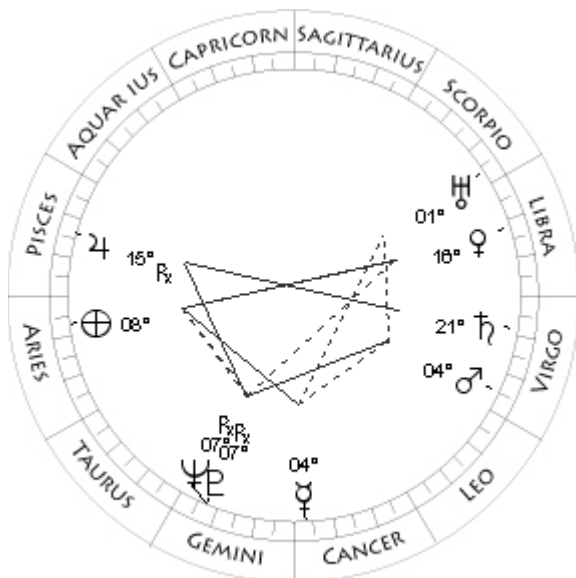

Oct 1, 1891

Sep 1, 1891

Mo|18Le25 + 4°54	Ea|08Pi44 - 0°00
Su|08Vi44 - 0°00	Me|05Aq11 - 4°12
Me|28Vi28 - 4°12R	Ve|27Le34 + 1°21
Ve|04Vi06 + 1°21	Ma|21Le30 + 1°10
Ma|27Le59 + 1°10	Ju|12Pi38 - 1°28
Ju|13Pi37 - 1°28R	Sa|20Vi03 + 1°54
Sa|18Vi57 + 1°54	Ur|01Sc05 + 0°30
Ur|28Li41 + 0°30	Ne|07Ge06 - 1°36
Ne|09Ge02 - 1°36	Pl|07Ge32 -11°30
Pl|08Ge51 -11°30	No|00Ge21 - 0°00

Oct 1, 1891

Mo|21Vi17 + 4°40	Ea|08Ar01 - 0°00
Su|08Li01 - 0°00	Me|04Cn10 + 1°33
Me|20Vi33 + 1°33	Ve|16Li11 + 1°14
Ve|11Li26 + 1°14	Ma|04Vi37 + 1°10
Ma|17Vi02 + 1°10	Ju|15Pi21 - 1°28
Ju|09Pi55 - 1°28R	Sa|21Vi04 + 1°55
Sa|22Vi41 + 1°55	Ur|01Sc27 + 0°30
Ur|00Sc17 + 0°30	Ne|07Ge17 - 1°37
Ne|08Ge58 - 1°37R	Pl|07Ge37 -11°36
Pl|08Ge46 -11°36R	No|28Ta46 - 0°00