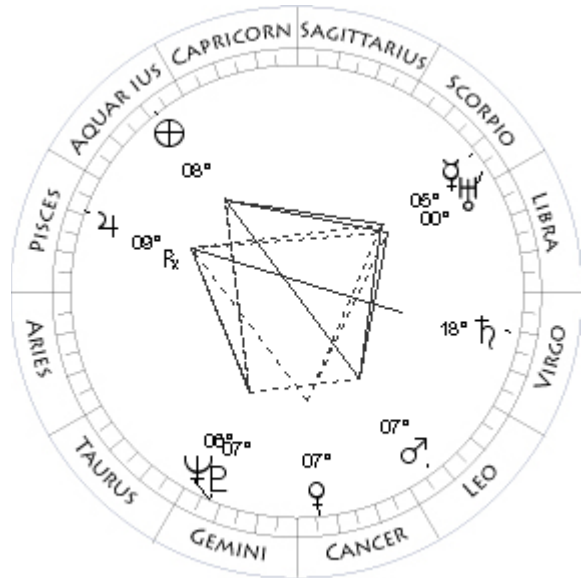

Jul 1, 1891

Aug 1, 1891

Jul 1, 1891

Mo|12Ta08 - 2°02	Ea|09Cp19 - 0°00
Su|09Cn19 - 0°00	Me|08Ge46 + 0°37
Me|02Cn22 + 0°37	Ve|17Ta18 - 0°45
Ve|18Ge02 - 0°45	Ma|23Cn47 + 1°02
Ma|18Cn14 + 1°02	Ju|07Pi01 - 1°13
Ju|17Pi57 - 1°13	Sa|17Vi55 + 1°57
Sa|12Vi22 + 1°57	Ur|00Sc18 + 0°32
Ur|27Li18 + 0°32	Ne|06Ge43 - 1°33
Ne|07Ge44 - 1°33	Pl|07Ge22 -11°20
Pl|08Ge06 -11°20	No|03Ge38 - 0°00

Aug 1, 1891

Mo|01Cn53 + 2°25	Ea|08Aq55 - 0°00
Su|08Le54 - 0°00	Me|05Sc30 + 0°33
Me|01Vi46 + 0°33	Ve|07Cn15 + 0°32
Ve|25Cn51 + 0°32	Ma|07Le47 + 1°08
Ma|08Le13 + 1°08	Ju|09Pi49 - 1°22
Ju|17Pi03 - 1°22	Sa|18Vi59 + 1°55
Sa|15Vi18 + 1°55	Ur|00Sc41 + 0°31
Ur|27Li36 + 0°31	Ne|06Ge55 - 1°34
Ne|08Ge36 - 1°34	Pl|07Ge27 -11°24
Pl|08Ge37 -11°24	No|01Ge59 - 0°00