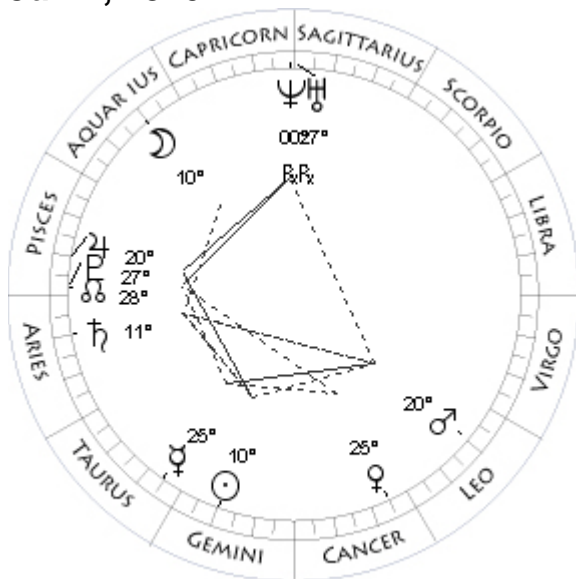

Jun 1, 1820

May 1, 1820

Mo|18Sa34 - 5°02	Ea|10Sc59 - 0°00
Su|10Ta59 - 0°00	Me|16Sa51 - 2°26
Me|17Ar37 - 2°26	Ve|13Vi18 + 2°48
Ve|25Ge09 + 2°48	Ma|12Vi25 + 1°58
Ma|05Le18 + 1°58	Ju|06Pi15 - 1°01
Ju|15Pi48 - 1°01	Sa|04Ar51 - 2°11
Sa|08Ar09 - 2°11	Ur|26Sa17 - 0°11
Ur|28Sa30 - 0°11R	Ne|29Sa12 + 1°11
Ne|00Cp39 + 1°11R	Pl|27Pi27 -15°55
Pl|27Pi27 -15°55	Pl|26Pi44 -15°55
No|00Ar04 - 0°00	

Jun 1, 1820

Mo|10Aq40 - 3°47	Ea|10Sa50 - 0°00
Su|10Ge50 - 0°00	Me|04Ar16 - 1°22
Me|25Ta26 - 1°22	Ve|03Sc22 + 2°37
Ve|25Cn42 + 2°37	Ma|20Le49 + 1°25
Ma|20Le49 + 1°25	Ju|09Pi03 - 1°08
Ju|20Pi37 - 1°08	Sa|05Ar54 - 2°17
Sa|11Ar12 - 2°17	Ur|26Sa39 - 0°11
Ur|27Sa31 - 0°11R	Ne|29Sa23 + 1°12
Ne|00Cp00 + 1°12R	Pl|27Pi55 -16°04
Pl|27Pi55 -16°04	Pl|26Pi50 -16°04
No|28Pi25 - 0°00