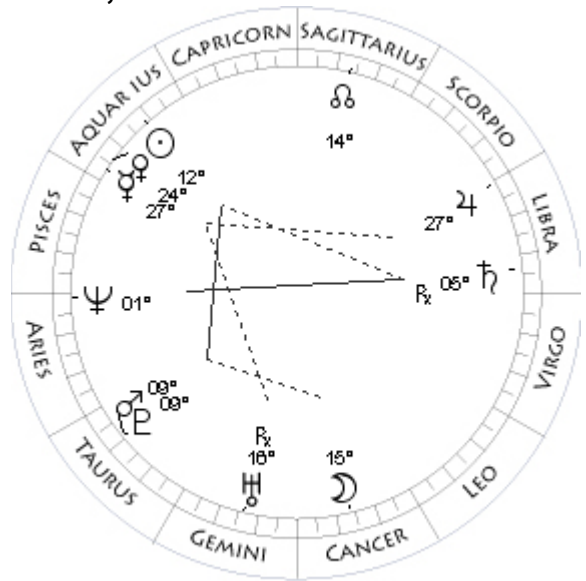

Jan 1, 1863

Feb 1, 1863

Jan 1, 1863

Mo|01Ge18 + 1°20	Ea|10Cn39 - 0°00
Su|10Cp39 - 0°00	Me|29Cp24 - 2°04
Me|16Cp21 - 2°04	Ve|22Cp50 - 0°53
Ve|15Cp50 - 0°53	Ma|02Ge38 + 0°43
Ma|23Ar06 + 0°43	Ju|14Li48 + 1°16
Ju|24Li53 + 1°16	Sa|29Vi27 + 2°20
Sa|05Li22 + 2°20	Ur|18Ge55 + 0°05
Ur|17Ge46 + 0°05R	Ne|03Ar02 - 1°25
Ne|01Ar11 - 1°25	Pl|10Ta20 -16°10
Pl|09Ta26 -16°10R	No|14Sa47 - 0°00

Feb 1, 1863

Mo|15Cn18 - 2°36	Ea|12Le12 - 0°00
Su|12Aq12 - 0°00	Me|29Ge41 + 1°53
Me|27Aq33 + 1°53	Ve|11Pi54 - 1°29
Ve|24Aq45 - 1°29	Ma|18Ge43 + 1°10
Ma|09Ta14 + 1°10	Ju|17Li09 + 1°23
Ju|27Li13 + 1°23	Sa|00Li30 + 2°28
Sa|05Li15 + 2°28R	Ur|19Ge17 + 0°05
Ur|16Ge51 + 0°05R	Ne|03Ar14 - 1°24
Ne|01Ar48 - 1°24	Pl|10Ta25 -16°00
Pl|09Ta22 -16°00	No|13Sa08 - 0°00