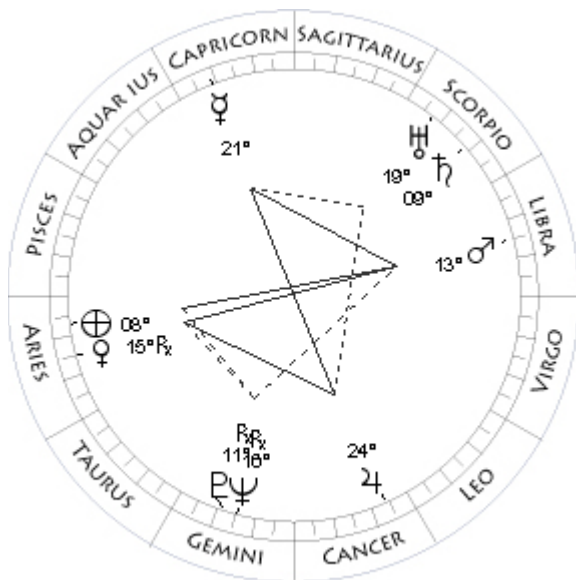

Sep 1, 1895

Oct 1, 1895

Sep 1, 1895

Mo|08Aq57 - 2°57	Ea|08Pi46 - 0°00
Su|08Vi46 - 0°00	Me|24Li29 + 0°51
Me|21Vi53 + 0°51	Ve|27Aq52 - 7°11
Ve|03Li46 - 7°11R	Ma|29Vi45 + 0°53
Ma|21Vi49 + 0°53	Ju|22Cn21 + 0°15
Ju|29Cn22 + 0°15	Sa|08Sc03 + 2°16
Sa|03Sc15 + 2°16	Ur|19Sc21 + 0°19
Ur|16Sc29 + 0°19	Ne|16Ge03 - 1°27
Ne|17Ge57 - 1°27	Pl|11Ge25 -10°36
Pl|12Ge44 -10°36	
No|12Pi59 - 0°00	

Oct 1, 1895

Mo|11Pi21 - 0°08	Ea|08Ar03 - 0°00
Su|08Li03 - 0°00	Me|21Cp05 - 2°48
Me|03Sc38 - 2°48	Ve|15Ar32 - 7°08
Ve|19Vi36 - 7°08R	Ma|13Li16 + 0°40
Ma|11Li17 + 0°40	Ju|24Cn48 + 0°19
Ju|04Le38 + 0°19	Sa|09Sc00 + 2°12
Sa|06Sc14 + 2°12	Ur|19Sc43 + 0°18
Ur|17Sc46 + 0°18	Ne|16Ge14 - 1°28
Ne|18Ge02 - 1°28R	Pl|11Ge30 -10°42
Pl|12Ge42 -10°42R	
No|11Pi24 - 0°00