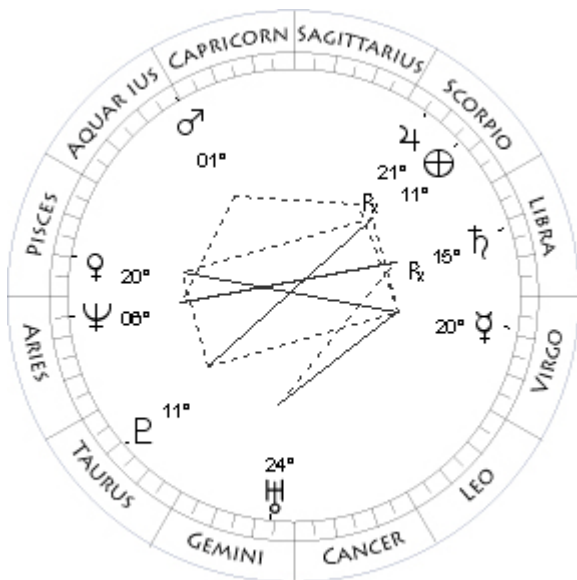

Jun 1, 1864

May 1, 1864

Mo|12Pi06 + 4°50	
Su|11Ta20 - 0°00	Ea|11Sc20 - 0°00
Me|02Ge01 + 2°40	Me|20Vi36 + 2°40
Ve|20Ar28 - 1°34	Ve|20Pi49 - 1°34
Ma|10Pi20 - 1°34	Ma|01Aq16 - 1°34
Ju|24Sc13 + 1°11R	Ju|21Sc49 + 1°11
Sa|12Li46 + 2°44R	Sa|15Li37 + 2°44
Ur|22Ge40 + 0°09	Ur|24Ge40 + 0°09
Ne|07Ar05 - 1°26	Ne|06Ar00 - 1°26
Pl|11Ta44 -15°33	Pl|11Ta36 -15°33
No|19Sc02 - 0°00	

Jun 1, 1864

Mo|04Ta28 + 1°16	
Su|11Ge11 - 0°00	Ea|11Sa11 - 0°00
Me|28Ta21 - 3°38R	Me|27Sa30 - 3°38
Ve|28Ta23 - 0°51	Ve|10Ta15 - 0°51
Ma|03Ar25 - 1°50	Ma|20Aq41 - 1°50
Ju|20Sc23 + 1°07R	Ju|24Sc13 + 1°07
Sa|11Li26 + 2°38R	Sa|16Li38 + 2°38
Ur|24Ge21 + 0°09	Ur|25Ge03 + 0°09
Ne|07Ar56 - 1°27	Ne|06Ar11 - 1°27
Pl|12Ta25 -15°35	Pl|11Ta41 -15°35
No|17Sc24 - 0°00