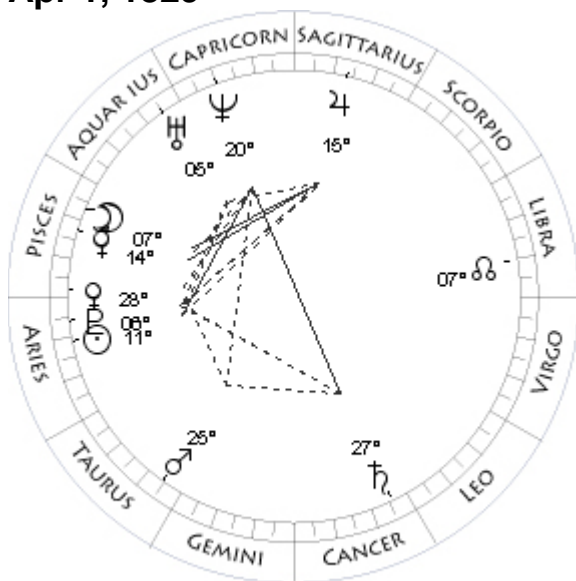

Mar 1, 1829

Apr 1, 1829

Mar 1, 1829

Mo|14Cp23 + 5°12	
Su|10Pi42 - 0°00	Ea|10Vi42 - 0°00
Me|08Pi57 + 3°40R	Me|13Vi41 + 3°40
Ve|20Aq11 - 0°56	Ve|21Cp39 - 0°56
Ma|04Ta02 + 0°27	Ma|05Ge39 + 0°27
Ju|13Sa50 + 0°46	Ju|03Sa10 + 0°46
Sa|28Cn04 + 0°29R	Sa|02Le18 + 0°29
Ur|04Aq28 - 0°34	Ur|02Aq46 - 0°34
Ne|19Cp52 + 0°38	Ne|18Cp24 + 0°38
Pl|05Ar52 -16°37	Pl|06Ar29 -16°37
No|09Li14 - 0°00	

Apr 1, 1829

Mo|07Pi35 + 2°39	
Su|11Ar31 - 0°00	Ea|11Li30 - 0°00
Me|14Pi12 - 2°02	Me|22Sa52 - 2°02
Ve|28Pi37 - 1°29	Ve|10Pi42 - 1°29
Ma|25Ta12 + 0°45	Ma|21Ge33 + 0°45
Ju|15Sa16 + 0°48	Ju|05Sa36 + 0°48
Sa|27Cn22 + 0°30	Sa|03Le27 + 0°30
Ur|05Aq45 - 0°35	Ur|03Aq07 - 0°35
Ne|20Cp28 + 0°39	Ne|18Cp35 + 0°39
Pl|06Ar37 -16°35	Pl|06Ar34 -16°35
No|07Li36 - 0°00