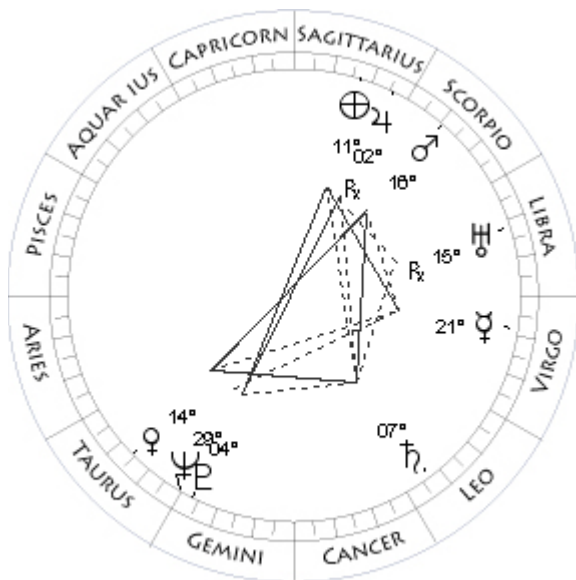

Jun 1, 1888

May 1, 1888

Mo|23Cp14 + 0°58	Ea|11Sc31 - 0°00
Su|11Ta31 - 0°00	Me|28Pi42 - 1°26
Me|00Ta47 - 1°26	Ve|25Pi23 - 1°31
Ve|22Ar25 - 1°31	Ma|01Sc21 + 1°25
Ma|14Li47 + 1°25R	Ju|29Sc53 + 1°00
Ju|04Sa00 + 1°00R	Sa|06Le43 + 0°36
Sa|00Le28 + 0°36	Ur|15Li33 + 0°41
Ur|14Li06 + 0°41R	Ne|29Ta39 - 1°38
Ne|29Ta04 - 1°38	Pl|04Ge20 -11°57
Pl|03Ge58 -11°57	No|04Le51 - 0°00

Jun 1, 1888

Mo|10Pi56 - 3°14	Ea|11Sa22 - 0°00
Su|11Ge22 - 0°00	Me|21Vi15 + 2°09
Me|02Cn40 + 2°09	Ve|14Ta52 - 0°45
Ve|00Ge23 - 0°45	Ma|16Sc32 + 0°09
Ma|12Li36 + 0°09	Ju|02Sa18 + 0°58
Ju|00Sa12 + 0°58R	Sa|07Le51 + 0°37
Sa|02Le51 + 0°37	Ur|15Li57 + 0°40
Ur|13Li16 + 0°40R	Ne|29Ta51 - 1°38
Ne|00Ge13 - 1°38	Pl|04Ge25 -11°55
Pl|04Ge40 -11°55	No|03Le12 - 0°00