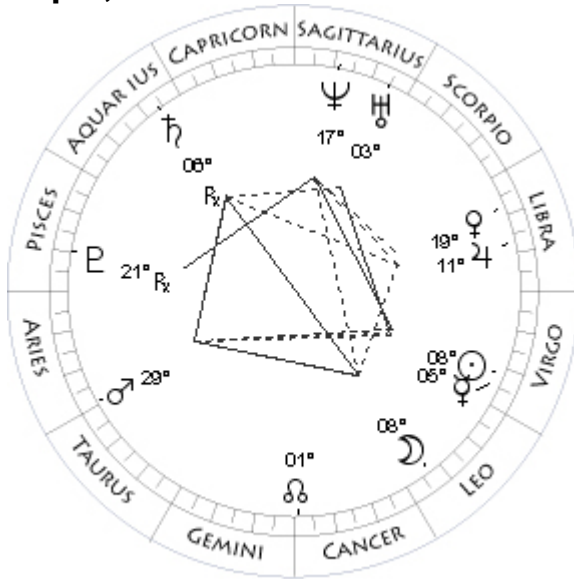

Sep 1, 1815

Oct 1, 1815

Sep 1, 1815

Mo|08Le18 + 3°01	Ea|08Pi08 - 0°00
Su|08Vi08 - 0°00	Me|25Le59 + 1°46
Me|05Vi02 + 1°46	Ve|12Aq40 - 4°26
Ve|19Li46 - 4°26	Ma|25Pi08 - 3°58
Ma|29Ar51 - 3°58	Ju|17Li18 + 1°08
Ju|11Li28 + 1°08	Sa|09Aq55 - 0°50
Sa|06Aq54 - 0°50R	Ur|06Sa06 + 0°06
Ur|03Sa03 + 0°06	Ne|17Sa09 + 1°23
Ne|17Sa09 + 1°23	Ne|19Sa03 + 1°23
Pl|21Pi20 -15°54R	Pl|21Pi22 -15°54
No|00Cn18 - 0°00	

Oct 1, 1815

Mo|17Vi13 + 4°55	Ea|07Ar26 - 0°00
Su|07Li26 - 0°00	Me|09Sa41 - 1°01
Me|26Li08 - 1°01	Ve|00Ar14 - 8°00
Ve|25Li20 - 8°00R	Ma|28Ar20 - 3°26R
Ma|28Ar20 - 3°26R	Ma|13Ar41 - 3°26
Ju|17Li41 + 1°06	Ju|19Li34 + 1°06
Sa|05Aq45 - 0°51R	Sa|10Aq50 - 0°51
Ur|03Sa56 + 0°05	Ur|06Sa27 + 0°05
Ne|17Sa27 + 1°22	Ne|19Sa14 + 1°22
Pl|20Pi44 -15°55R	Pl|21Pi28 -15°55
No|28Ge43 - 0°00