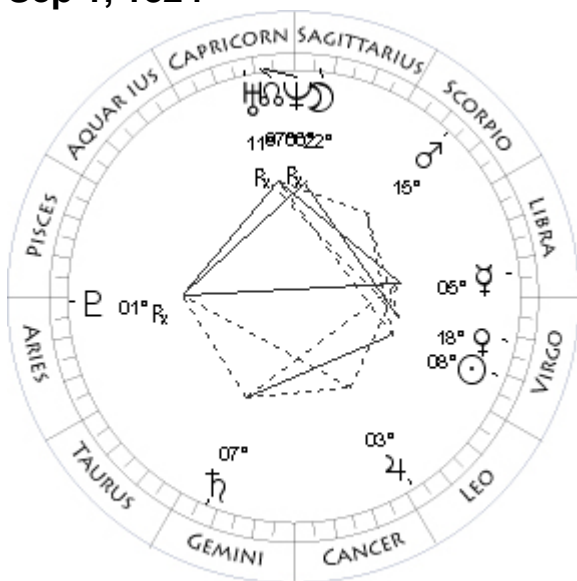

Sep 1, 1824

Oct 1, 1824

Sep 1, 1824

Mo|22Sa11 - 1°22	Ea|08Pi56 - 0°00
Su|08Vi57 - 0°00	Me|18Sa26 - 1°41
Me|05Li10 - 1°41	Ve|01Li20 + 1°23
Ve|18Vi15 + 1°23	Ma|24Sa48 - 1°03
Ma|15Sc28 - 1°03	Ju|26Cn35 + 0°21
Ju|03Le03 + 0°21	Sa|01Ge10 - 1°57
Sa|07Ge32 - 1°57	Ur|14Cp27 - 0°25
Ur|11Cp58 - 0°25R	Ne|08Cp37 + 0°57
Ne|06Cp56 + 0°57R	Pl|01Ar35 -16°57
Pl|01Ar59 -16°57R	No|06Cp11 - 0°00

Oct 1, 1824

Mo|25Cp15 + 1°46	Ea|08Ar15 - 0°00
Su|08Li15 - 0°00	Me|02Ar07 - 2°36
Me|11Li30 - 2°36R	Ve|19Sc34 + 0°39
Ve|25Li27 + 0°39	Ma|12Cp16 - 1°16
Ma|05Sa55 - 1°16	Ju|29Cn01 + 0°25
Ju|08Le28 + 0°25	Sa|02Ge16 - 2°02
Sa|07Ge43 - 2°02R	Ur|14Cp47 - 0°25
Ur|11Cp52 - 0°25	Ne|08Cp47 + 0°55
Ne|06Cp54 + 0°55	Pl|01Ar40 -16°59
Pl|01Ar24 -16°59R	No|04Cp36 - 0°00