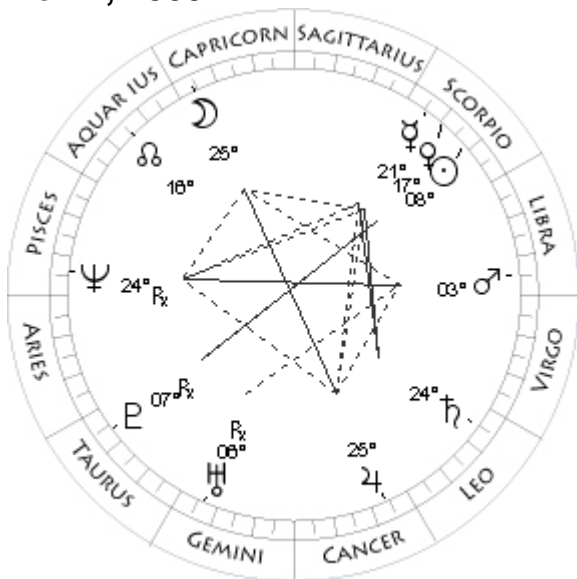

Nov 1, 1859

Dec 1, 1859

Nov 1, 1859

Mo|25Cp45 - 1°47	Ea|08Ta34 - 0°00
Su|08Sc34 - 0°00	Me|20Sa17 - 1°19
Me|21Sc35 - 1°19	Ve|29Sc43 + 0°24
Ve|17Sc29 + 0°24	Ma|13Vi37 + 1°10
Ma|03Li36 + 1°10	Ju|14Cn23 + 0°08
Ju|25Cn04 + 0°08	Sa|18Le56 + 1°05
Sa|24Le54 + 1°05	Ur|05Ge23 - 0°07
Ur|06Ge47 - 0°07R	Ne|26Pi00 - 1°19
Ne|24Pi41 - 1°19R	Pl|07Ta19 -16°39
Pl|07Ta26 -16°39R	No|16Aq03 - 0°00

Dec 1, 1859

Mo|27Aq12 + 1°13	Ea|08Ge49 - 0°00
Su|08Sa49 - 0°00	Me|05Ar01 - 1°49
Me|29Sa15 - 1°49	Ve|17Cp16 - 0°48
Ve|25Sa02 - 0°48	Ma|26Vi50 + 1°06
Ma|22Li26 + 1°06	Ju|16Cn52 + 0°13
Ju|24Cn40 + 0°13R	Sa|20Le01 + 1°11
Sa|26Le02 + 1°11	Ur|05Ge44 - 0°06
Ur|05Ge34 - 0°06R	Ne|26Pi11 - 1°18
Ne|24Pi22 - 1°18R	Pl|07Ta23 -16°35
Pl|06Ta54 -16°35R	No|14Aq27 - 0°00