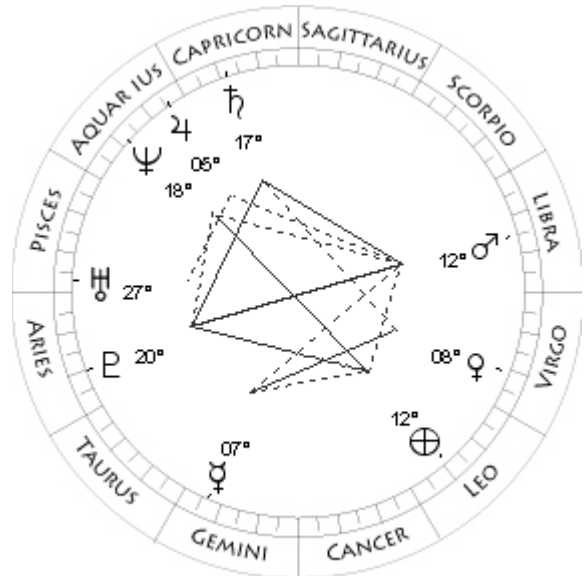

Feb 1, 1843

Jan 1, 1843

Mo|18Cp53 + 0°41	Ea|10Cn30 - 0°00
Su|10Cp30 - 0°00	Me|18Cp07 - 1°56
Me|12Cp52 - 1°56	Ve|18Cn30 + 4°37
Ve|20Sa19 + 4°37R	Ma|28Vi44 + 1°20
Ma|02Sc21 + 1°20	Ju|02Aq41 - 0°27
Ju|29Cp10 - 0°27	Sa|16Cp36 + 0°14
Sa|16Cp03 + 0°14	Ur|27Pi25 - 0°44
Ur|24Pi44 - 0°44	Ne|18Aq44 - 0°16
Ne|17Aq36 - 0°16	Pl|20Ar50 -17°17
Pl|19Ar41 -17°17R	No|11Cp36 - 0°00

Feb 1, 1843

Mo|04Pi23 + 4°10	Ea|12Le03 - 0°00
Su|12Aq03 - 0°00	Me|07Ge00 + 0°51
Me|00Pi06 + 0°51	Ve|08Vi51 + 5°06
Ve|28Sa52 + 5°06	Ma|12Li43 + 1°14
Ma|19Sc37 + 1°14	Ju|05Aq22 - 0°29
Ju|06Aq28 - 0°29	Sa|17Cp32 + 0°11
Sa|19Cp40 + 0°11	Ur|27Pi45 - 0°43
Ur|25Pi49 - 0°43	Ne|18Aq55 - 0°16
Ne|18Aq42 - 0°16	Pl|20Ar55 -17°05
Pl|19Ar50 -17°05	No|09Cp58 - 0°00