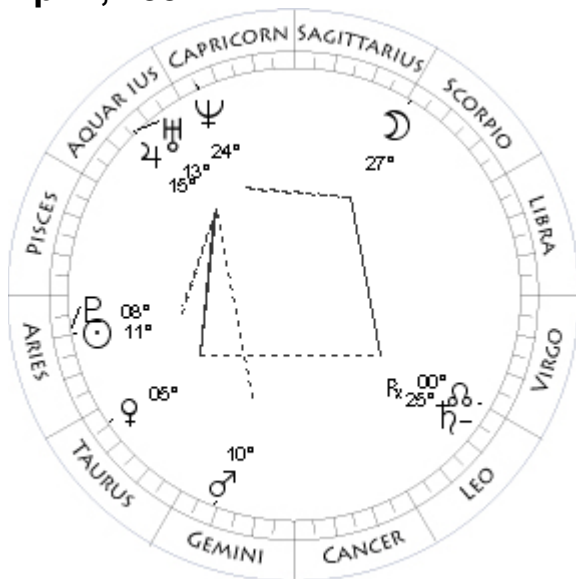

Mar 1, 1831

Apr 1, 1831

Mar 1, 1831

Mo|12Li45 + 3°31	Ea|10Vi12 - 0°00
Su|10Pi12 - 0°00	Me|09Sa49 - 1°12
Me|14Aq59 - 1°12	Ve|20Ar20 - 1°15
Ve|27Pi01 - 1°15	Ma|27Ge32 + 1°10
Ma|20Ta57 + 1°10	Ju|03Aq12 - 0°28
Ju|08Aq59 - 0°28	Sa|28Le46 + 1°40
Sa|27Le24 + 1°40R	Ur|10Aq48 - 0°38
Ur|12Aq09 - 0°38	Ne|24Cp08 + 0°31
Ne|24Cp08 + 0°31	Pl|07Ar58 -16°43
Pl|07Ar58 -16°43	No|00Vi35 - 0°00
No|00Vi35 - 0°00	

Apr 1, 1831

Mo|27Sc06 + 5°09	Ea|11Li02 - 0°00
Su|11Ar02 - 0°00	Me|21Pi54 - 1°32
Me|06Ar00 - 1°32	Ve|10Ge03 - 0°09
Ve|05Ta17 - 0°09	Ma|12Cn24 + 1°17
Ma|10Ge06 + 1°17	Ju|05Aq53 - 0°33
Ju|15Aq15 - 0°33	Sa|29Le52 + 1°39
Sa|25Le26 + 1°39R	Ur|11Aq09 - 0°38
Ur|13Aq34 - 0°38	Ne|22Cp57 + 0°31
Ne|24Cp48 + 0°31	Pl|08Ar42 -16°41
Pl|08Ar42 -16°41	No|28Le56 - 0°00
No|28Le56 - 0°00