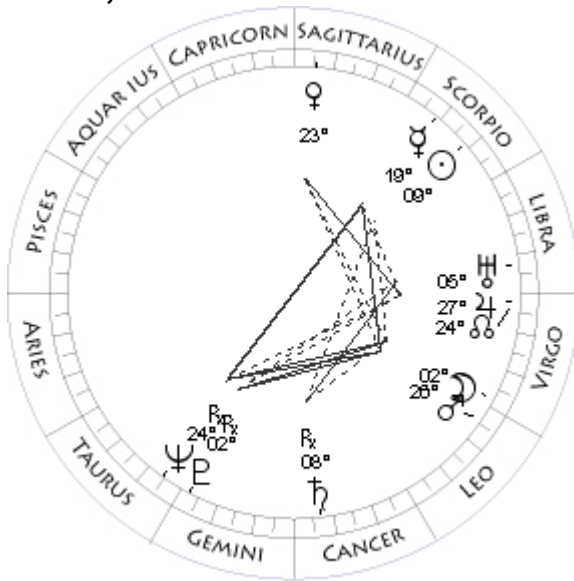

Nov 1, 1885

Dec 1, 1885

Nov 1, 1885

Mo|02Vi05 - 2°00	Ea|09Ta16 - 0°00
Su|09Sc16 - 0°00	Me|10Sa33 - 0°56
Me|19Sc08 - 0°56	Ve|04Pi24 - 2°33
Ve|23Sa11 - 2°33	Ma|20Cn28 + 1°39
Ma|26Le19 + 1°39	Ju|20Vi27 + 1°06
Ju|27Vi27 + 1°06	Sa|02Cn52 - 0°54
Sa|08Cn16 - 0°54R	Ur|03Li48 + 0°42
Ur|05Li31 + 0°42	Ne|24Ta05 - 1°47
Ne|24Ta35 - 1°47R	Pl|01Ge57 -12°55
Pl|02Ge33 -12°55R	No|23Vi08 - 0°00

Dec 1, 1885

Mo|09Li53 + 1°31	Ea|09Ge31 - 0°00
Su|09Sa31 - 0°00	Me|18Pi02 - 2°12
Me|00Cp45 - 2°12	Ve|22Ar07 - 2°43
Ve|26Cp36 - 2°43	Ma|10Vi58 + 2°12
Ma|10Vi58 + 2°12	Ju|22Vi44 + 1°11
Ju|02Li21 + 1°11	Sa|03Cn59 - 0°53
Sa|06Cn51 - 0°53R	Ur|04Li11 + 0°42
Ur|06Li55 + 0°42	Ne|23Ta45 - 1°47R
Ne|23Ta45 - 1°47R	Ne|24Ta16 - 1°47
Ne|01Ge59 -12°55R	Pl|02Ge02 -12°55
No|21Vi33 - 0°00