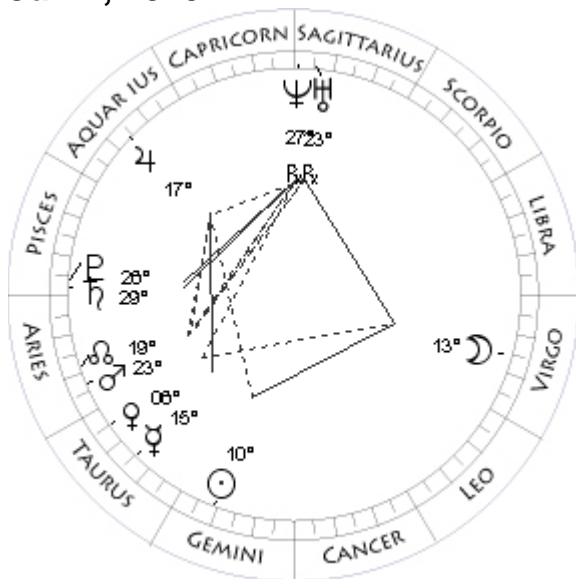

Jun 1, 1819

May 1, 1819

Mo|29Cn42 + 5°10	
Su|10Ta15 - 0°00	Ea|10Sc15 - 0°00
Me|12Ta55 + 0°53R	Me|06Sc51 + 0°53
Ve|00Ar03 - 1°30	Ve|26Cp35 - 1°30
Ma|00Ar23 - 1°14	Ma|02Pi28 - 1°14
Ju|15Aq15 - 0°34	Ju|03Aq53 - 0°34
Sa|26Pi43 - 2°01	Sa|22Pi34 - 2°01
Ur|24Sa05 - 0°07R	Ur|22Sa00 - 0°07
Ne|28Sa26 + 1°15R	Ne|27Sa01 + 1°15
Pl|26Pi18 -15°48	Pl|25Pi36 -15°48
No|19Ar27 - 0°00	

Jun 1, 1819

Mo|13Vi49 + 2°57	
Su|10Ge06 - 0°00	Ea|10Sa06 - 0°00
Me|15Ta55 - 3°24	Me|06Aq44 - 3°24
Ve|06Ta26 - 1°53	Ve|15Pi40 - 1°53
Ma|23Ar55 - 1°08	Ma|22Pi05 - 1°08
Ju|17Aq09 - 0°41	Ju|06Aq34 - 0°41
Sa|29Pi20 - 2°08	Sa|23Pi36 - 2°08
Ur|23Sa03 - 0°08R	Ur|22Sa22 - 0°08
Ne|27Sa47 + 1°15R	Ne|27Sa12 + 1°15
Pl|26Pi46 -15°57	Pl|25Pi42 -15°57
No|17Ar48 - 0°00