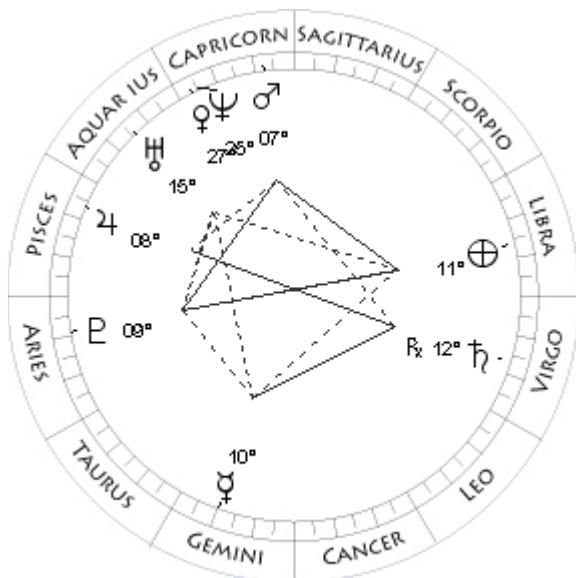

Mar 1, 1832

Apr 1, 1832

Mar 1, 1832

Mo|27Aq39 - 1°23	
Su|10Pi58 - 0°00	Ea|10Vi58 - 0°00
Me|25Aq46 - 2°07	Me|19Cp49 - 2°07
Ve|03Aq47 + 0°15	Ve|08Sa08 + 0°15
Ma|20Cp34 - 0°45	Ma|19Sa18 - 0°45
Ju|06Pi28 - 0°55	Ju|05Pi34 - 0°55
Sa|11Vi44 + 2°07R	Sa|11Vi39 + 2°07
Ur|16Aq00 - 0°39	Ur|14Aq49 - 0°39
Ne|26Cp17 + 0°27	Ne|24Cp58 + 0°27
Pl|09Ar02 -16°46	Pl|09Ar40 -16°46
No|11Le12 - 0°00	

Apr 1, 1832

Mo|15Ar25 - 4°35	
Su|11Ar47 - 0°00	Ea|11Li47 - 0°00
Me|24Ar35 + 0°45	Me|10Ge45 + 0°45
Ve|11Pi21 - 1°12	Ve|27Cp13 - 1°12
Ma|13Aq28 - 1°12	Ma|07Cp05 - 1°12
Ju|13Pi46 - 0°58	Ju|08Pi22 - 0°58
Sa|09Vi27 + 2°07R	Sa|12Vi44 + 2°07
Ur|17Aq29 - 0°40	Ur|15Aq09 - 0°40
Ne|26Cp59 + 0°27	Ne|25Cp09 + 0°27
Pl|09Ar46 -16°44	Pl|09Ar46 -16°44
No|09Le33 - 0°00