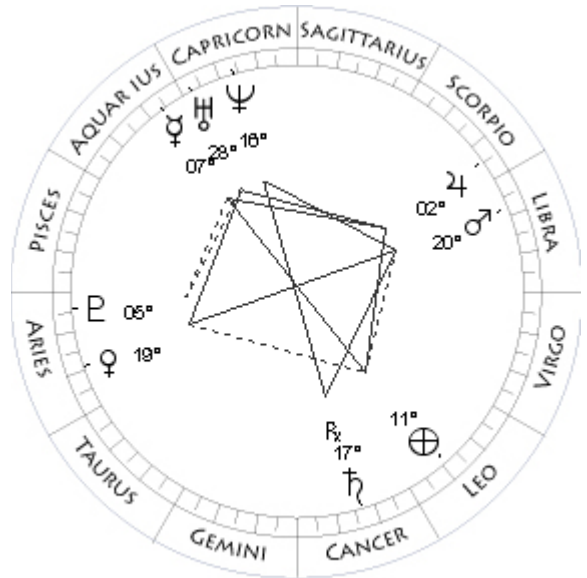

Feb 1, 1828

Jan 1, 1828

Mo|02Cn00 - 4°19	Ea|10Cn08 - 0°00
Su|10Cp08 - 0°00	Me|07Sc18 + 0°23
Me|21Sa45 + 0°23	Ve|00Pi13 - 1°32
Ve|01Aq10 - 1°32	Ma|06Li04 + 1°06
Ma|08Sc05 + 1°06	Ju|00Sc26 + 1°08
Ju|09Sc30 + 1°08	Sa|16Cn33 - 0°16
Sa|17Cn20 - 0°16R	Ur|28Cp04 - 0°31
Ur|27Cp14 - 0°31	Ne|15Cp52 + 0°42
Ne|15Cp41 + 0°42	Pl|05Ar13 -16°50
Pl|03Ar52 -16°50	No|01Sc44 - 0°00

Feb 1, 1828

Mo|16Le35 - 4°46	Ea|11Le41 - 0°00
Su|11Aq41 - 0°00	Me|10Aq21 - 2°05
Me|10Aq21 - 2°05	Ve|19Ar31 - 1°25
Ve|09Pi44 - 1°25	Ma|26Sc30 + 0°54
Ma|26Sc30 + 0°54	Ju|02Sc48 + 1°13
Ju|13Sc14 + 1°13	Sa|17Cn43 - 0°13
Sa|14Cn54 - 0°13R	Ur|28Cp25 - 0°32
Ur|29Cp02 - 0°32	Ne|16Cp03 + 0°42
Ne|16Cp50 + 0°42	Pl|05Ar19 -16°39
Pl|04Ar13 -16°39	No|00Sc06 - 0°00