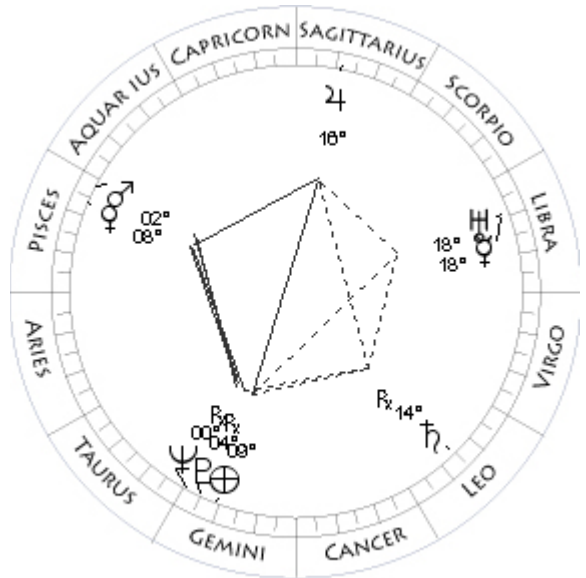

Nov 1, 1888

Dec 1, 1888

Nov 1, 1888

Mo|04Li34 + 4°44	
Su|09Sc32 - 0°00	Ea|09Ta32 - 0°00
Me|08Sc21 - 0°17R	Me|12Ta03 - 0°17
Ve|08Sa56 - 1°01	Ve|20Cp56 - 1°01
Ma|06Cp43 - 1°33	Ma|13Aq37 - 1°33
Ju|09Sa05 + 0°29	Ju|14Sa22 + 0°29
Sa|19Le34 + 0°52	Sa|13Le26 + 0°52
Ur|19Li00 + 0°36	Ur|17Li55 + 0°36
Ne|01Ge29 - 1°43R	Ne|00Ge47 - 1°43
Pl|05Ge26 -12°19R	Pl|04Ge49 -12°19
No|25Cn06 - 0°00	

Dec 1, 1888

Mo|12Sc27 + 4°50	
Su|09Sa47 - 0°00	Ea|09Ge48 - 0°00
Me|25Sc06 + 1°06	Me|18Li06 + 1°06
Ve|15Cp41 - 1°59	Ve|08Pi24 - 1°59
Ma|29Cp34 - 1°23	Ma|02Pi36 - 1°23
Ju|15Sa40 + 0°25	Ju|16Sa46 + 0°25
Sa|20Le21 + 0°58R	Sa|14Le31 + 0°58
Ur|20Li37 + 0°37	Ur|18Li18 + 0°37
Ne|00Ge40 - 1°43R	Ne|00Ge58 - 1°43
Pl|04Ge53 -12°19R	Pl|04Ge54 -12°19
No|23Cn31 - 0°00