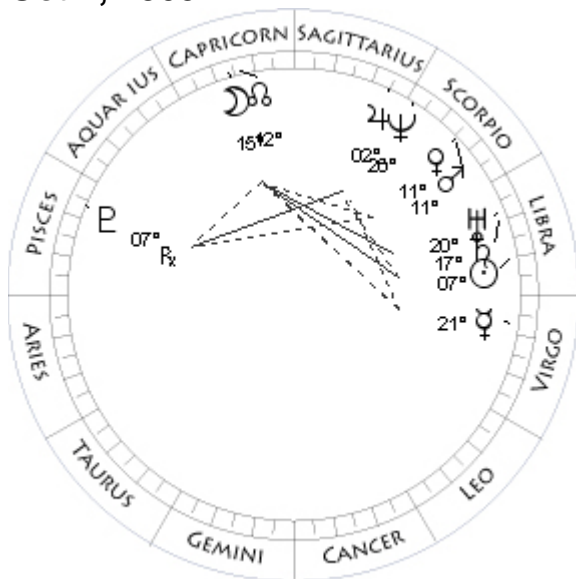

Oct 1, 1805

Sep 1, 1805

Mo|14Sa02 - 2°39	Ea|08Pi32 - 0°00
Su|08Vi33 - 0°00	Me|15Cp17 - 3°17
Me|04Li23 - 3°17	Ve|12Sc29 + 0°54
Ve|04Li39 + 0°54	Ma|16Sc56 + 0°02
Ma|20Li55 + 0°02	Ju|09Sa26 + 0°38
Ju|28Sc41 + 0°38	Sa|17Li47 + 2°18
Sa|14Li17 + 2°18	Ur|20Li46 + 0°35
Ur|18Li45 + 0°35	Ne|27Sc24 + 1°41
Ne|25Sc33 + 1°41	Pl|09Pi13 -13°58
Pl|08Pi31 -13°58R	No|13Cp41 - 0°00

Oct 1, 1805

Mo|15Cp34 + 0°16	Ea|07Ar51 - 0°00
Su|07Li51 - 0°00	Me|25Ta30 + 0°26
Me|21Vi41 + 0°26	Ve|00Cp11 - 0°30
Ve|11Sc09 - 0°30	Ma|02Sa27 - 0°19
Ma|11Sc09 - 0°19	Ju|11Sa48 + 0°32
Ju|02Sa56 + 0°32	Sa|18Li46 + 2°16
Sa|17Li45 + 2°16	Ur|21Li09 + 0°35
Ur|20Li28 + 0°35	Ne|27Sc35 + 1°40
Ne|26Sc10 + 1°40	Pl|09Pi19 -13°57
Pl|07Pi54 -13°57R	No|12Cp06 - 0°00