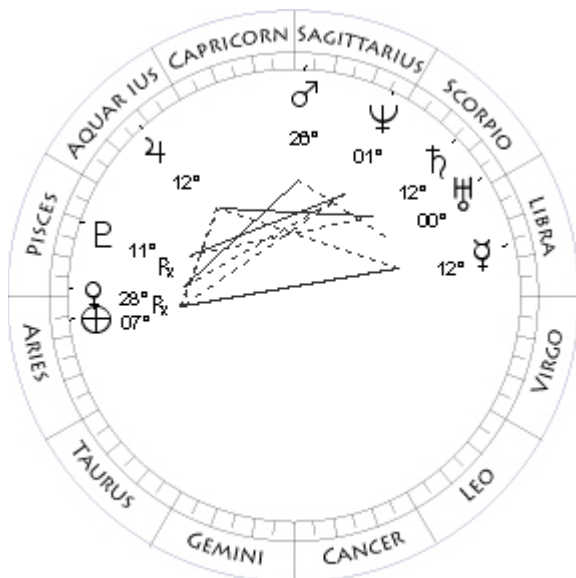

Oct 1, 1807

Sep 1, 1807

Mo|26Le46 - 4°57	
Su|08Vi05 - 0°00	Ea|08Pi04 - 0°00
Me|20Le23 - 0°35	Me|03Ta00 - 0°35
Ve|20Li32 - 4°12	Ve|11Aq09 - 4°12
Ma|05Sc00 - 0°34	Ma|09Sa28 - 0°34
Ju|03Aq34 - 0°50R	Ju|10Aq01 - 0°50
Sa|06Sc08 + 2°15	Sa|11Sc07 + 2°15
Ur|27Li40 + 0°31	Ur|00Sc02 + 0°31
Ne|29Sc51 + 1°39	Ne|01Sa44 + 1°39
Pl|11Pi11 -14°26R	Pl|11Pi43 -14°26
No|05Sa02 - 0°00	

Oct 1, 1807

Mo|05Li32 - 4°15	
Su|07Li22 - 0°00	Ea|07Ar22 - 0°00
Me|08Li46 + 1°08	Me|12Li11 + 1°08
Ve|28Li27 - 7°50R	Ve|28Pi43 - 7°50
Ma|25Sc26 - 0°52	Ma|26Sa10 - 0°52
Ju|02Aq20 - 0°49	Ju|12Aq39 - 0°49
Sa|09Sc00 + 2°10	Sa|12Sc03 + 2°10
Ur|29Li16 + 0°30	Ur|00Sc25 + 0°30
Ne|00Sa24 + 1°37	Ne|01Sa54 + 1°37
Pl|10Pi34 -14°25R	Pl|11Pi50 -14°25
No|03Sa26 - 0°00