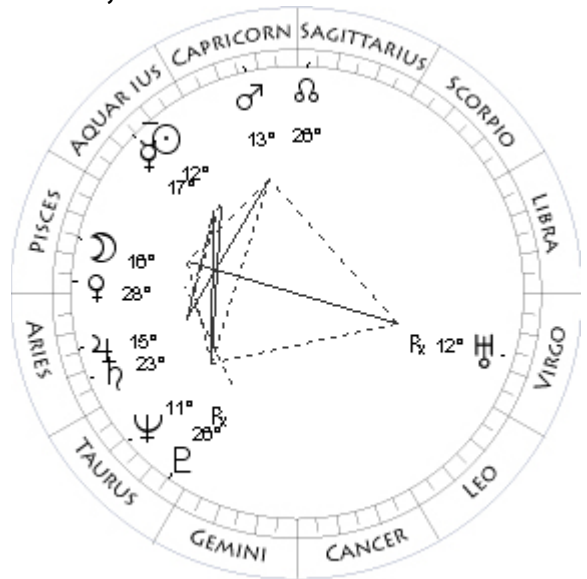

Jan 1, 1881

Feb 1, 1881

Jan 1, 1881

Mo|24Cp21 + 2°24	Ea|11Cn17 - 0°00
Su|11Cp17 - 0°00	Me|24Sc54 - 0°20
Me|26Sa57 - 0°20	Ve|26Ar13 - 1°46
Ve|22Aq34 - 1°46	Ma|07Sa07 - 0°22
Ma|20Sa32 - 0°22	Ju|22Ar24 - 1°18
Ju|10Ar57 - 1°18	Sa|28Ar08 - 2°33
Sa|22Ar10 - 2°33	Ur|10Vi57 + 0°47
Ur|13Vi42 + 0°47R	Ne|11Ta38 - 1°49R
Ne|11Ta38 - 1°49R	Pl|26Ta39 -13°44R
Pl|26Ta39 -13°44R	No|26Sa36 - 0°00

Feb 1, 1881

Mo|16Pi54 + 5°04	Ea|12Le50 - 0°00
Su|12Aq50 - 0°00	Me|28Aq47 - 1°58
Me|17Aq21 - 1°58	Ve|15Ge57 + 0°01
Ve|28Pi23 + 0°01	Ma|24Sa12 - 0°42
Ma|13Cp30 - 0°42	Ju|25Ar15 - 1°10
Ju|15Ar06 - 1°10	Sa|29Ar14 - 2°24
Sa|23Ar29 - 2°24	Ur|11Vi21 + 0°48
Ur|12Vi55 + 0°48R	Ne|11Ta33 - 1°47
Ne|11Ta33 - 1°47	Pl|26Ta25 -13°36R
Pl|26Ta25 -13°36R	No|24Sa58 - 0°00