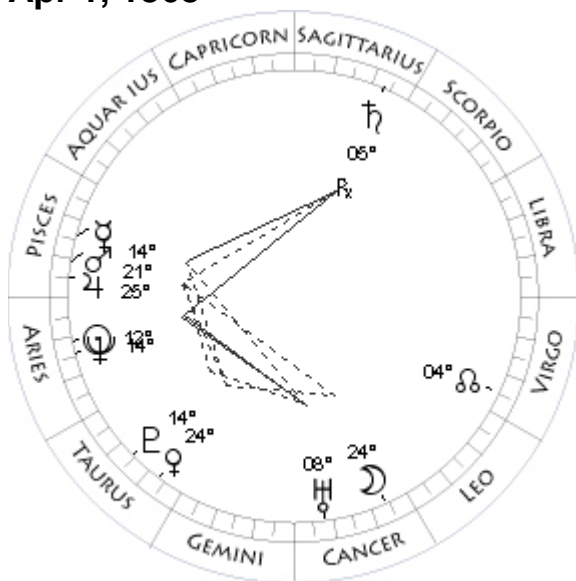

Mar 1, 1868

Apr 1, 1868

Mar 1, 1868

Mo|02Ge19 - 5°17	
Su|11Pi14 - 0°00	Ea|11Vi14 - 0°00
Me|23Pi19 + 3°18R	Me|14Le48 + 3°18
Ve|18Ar05 - 0°04	Ve|13Ge43 - 0°04
Ma|27Aq26 - 1°06	Ma|17Aq36 - 1°06
Ju|18Pi11 - 1°02	Ju|19Pi34 - 1°02
Sa|05Sa33 + 2°01	Sa|29Sc52 + 2°01
Ur|08Cn53 + 0°23R	Ur|11Cn34 + 0°23
Ne|13Ar32 - 1°34	Ne|14Ar33 - 1°34
Pl|14Ta18 -15°18	Pl|15Ta14 -15°18
No|04Vi54 - 0°00	

Apr 1, 1868

Mo|24Cn59 - 3°18	
Su|12Ar03 - 0°00	Ea|12Li03 - 0°00
Me|14Pi37 - 1°22	Me|06Sa53 - 1°22
Ve|24Ta19 + 1°50	Ve|03Le54 + 1°50
Ma|21Pi47 - 1°04	Ma|07Pi15 - 1°04
Ju|25Pi39 - 1°03	Ju|22Pi24 - 1°03
Sa|05Sa26 + 2°05R	Sa|00Sa49 + 2°05
Ur|08Cn54 + 0°22	Ur|11Cn57 + 0°22
Ne|14Ar39 - 1°33	Ne|14Ar44 - 1°33
Pl|14Ta48 -15°10	Pl|15Ta19 -15°10
No|03Vi16 - 0°00