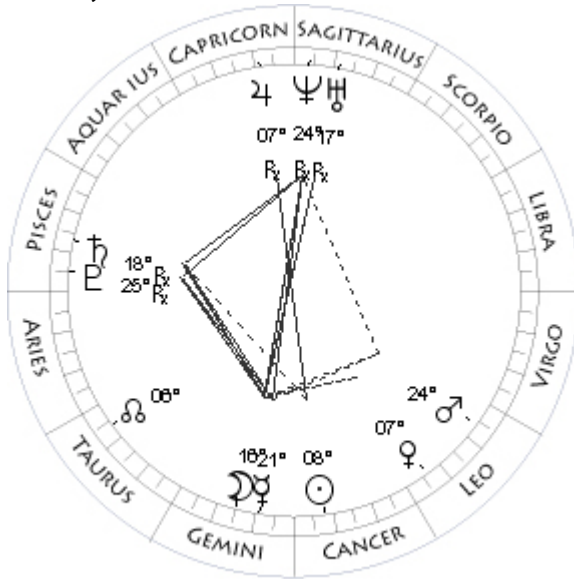

Jul 1, 1818

Aug 1, 1818

Jul 1, 1818

Mo|16Ge02 + 3°12	
Su|08Cn58 - 0°00	Ea|08Cp58 - 0°00
Me|21Ge59 - 0°58	Me|18Ar32 - 0°58
Ve|07Le28 + 1°42	Ve|19Vi56 + 1°42
Ma|24Le05 + 1°11	Ma|19Vi51 + 1°11
Ju|07Cp58 + 0°01R	Ju|08Cp10 + 0°01
Sa|18Pi14 - 2°00R	Sa|12Pi36 - 2°00
Ur|17Sa18 - 0°04R	Ur|18Sa26 - 0°04
Ne|24Sa44 + 1°18R	Ne|25Sa12 + 1°18
Pl|25Pi43 -16°02R	Pl|24Pi39 -16°02
No|05Ta33 - 0°00	

Aug 1, 1818

Mo|00Le46 + 4°59	
Su|08Le34 - 0°00	Ea|08Aq34 - 0°00
Me|23Le59 + 1°25	Me|06Li27 + 1°25
Ve|14Vi29 + 1°09	Ve|09Sc55 + 1°09
Ma|13Vi06 + 0°54	Ma|03Li38 + 0°54
Ju|04Cp27 - 0°04R	Ju|10Cp44 - 0°04
Sa|17Pi22 - 2°08R	Sa|13Pi36 - 2°08
Ur|16Sa24 - 0°05R	Ur|18Sa48 - 0°05
Ne|24Sa02 + 1°17R	Ne|25Sa23 + 1°17
Pl|25Pi29 -16°13R	Pl|24Pi45 -16°13
No|03Ta54 - 0°00