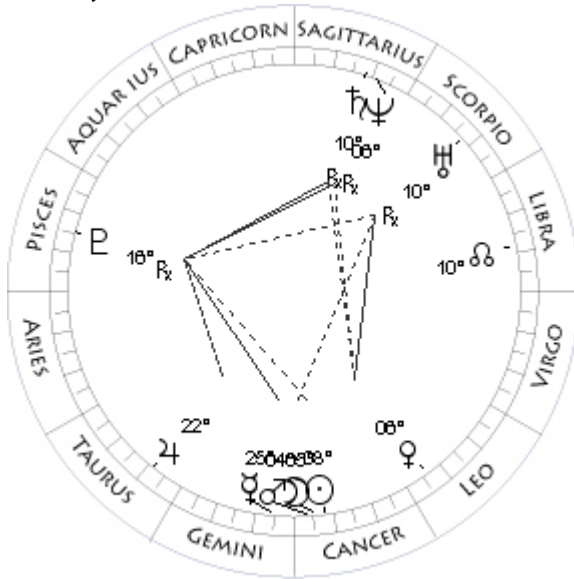

Jul 1, 1810

Aug 1, 1810

Jul 1, 1810

Mo|05Cn38 - 4°59	Ea|08Cp55 - 0°00
Su|08Cn55 - 0°00	Me|29Cp36 - 4°35
Me|25Ge00 - 4°35	Ve|18Vi22 + 1°42
Ve|06Le51 + 1°42	Ma|01Cn30 + 0°47
Ma|04Cn24 + 0°47	Ju|13Ta40 - 0°57
Ju|22Ta12 - 0°57	Sa|12Sa51 + 1°44
Sa|10Sa03 + 1°44R	Ur|12Sc59 + 0°24
Ur|10Sc20 + 0°24R	Ne|07Sa51 + 1°37
Ne|06Sa50 + 1°37R	Pl|15Pi12 -14°48
Pl|16Pi01 -14°48R	No|10Li16 - 0°00

Aug 1, 1810

Mo|20Le14 - 3°42	Ea|08Aq30 - 0°00
Su|08Le30 - 0°00	Me|00Cn51 + 1°12
Me|29Cn59 + 1°12	Ve|08Sc23 + 1°10
Ve|13Vi56 + 1°10	Ma|16Cn12 + 0°59
Ma|24Cn47 + 0°59	Ju|16Ta28 - 0°59
Ju|27Ta33 - 0°59	Sa|13Sa47 + 1°38
Sa|08Sa47 + 1°38R	Ur|13Sc23 + 0°23
Ur|10Sc16 + 0°23	Ne|08Sa02 + 1°36
Ne|06Sa21 + 1°36R	Pl|15Pi18 -14°58
Pl|15Pi40 -14°58R	No|08Li38 - 0°00