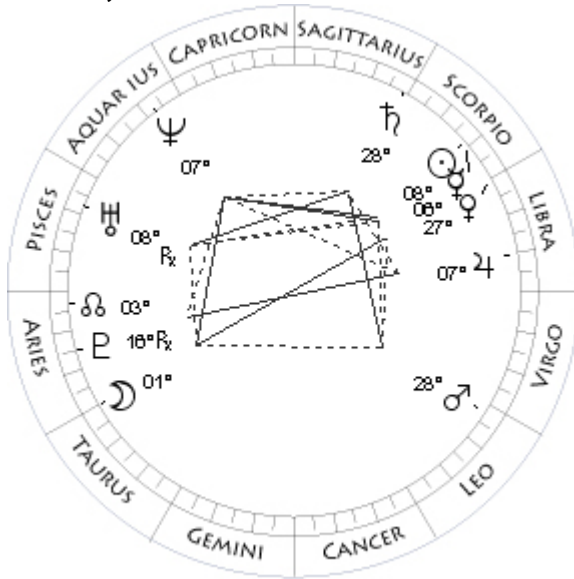

Nov 1, 1838

Dec 1, 1838

Nov 1, 1838

Mo|01Ta25 + 2°25	Ea|08Ta40 - 0°00
Su|08Sc39 - 0°00	Me|02Sc28 + 0°31
Me|06Sc46 + 0°31	Ve|11Li03 + 1°19
Ve|27Li05 + 1°19	Ma|23Ch14 + 1°38
Ma|28Le17 + 1°38	Ju|02Li12 + 1°08
Ju|07Li36 + 1°08	Sa|00Sa41 + 1°47
Sa|28Sc44 + 1°47	Ur|11Pi06 - 0°47
Ur|08Pi39 - 0°47R	Ne|09Aq34 + 0°01
Ne|07Aq40 + 0°01	Pl|16Ar36 -17°35
Pl|16Ar10 -17°35R	No|02Ar12 - 0°00
No|02Ar12 - 0°00	

Dec 1, 1838

Mo|09Ge09 + 4°39	Ea|08Ge55 - 0°00
Su|08Sa55 - 0°00	Me|28Cp49 - 2°13
Me|23Sa34 - 2°13	Ve|29Sc09 + 0°24
Ve|04Sa47 + 0°24	Ma|06Le46 + 2°08
Ma|13Vi23 + 2°08	Ju|04Li28 + 1°12
Ju|13Li05 + 1°12	Sa|01Sa36 + 1°45
Sa|02Sa16 + 1°45	Ur|11Pi25 - 0°46
Ur|08Pi36 - 0°46	Ne|09Aq44 + 0°00
Ne|08Aq08 + 0°00	Pl|16Ar41 -17°27
Pl|15Ar44 -17°27R	No|00Ar37 - 0°00
No|00Ar37 - 0°00