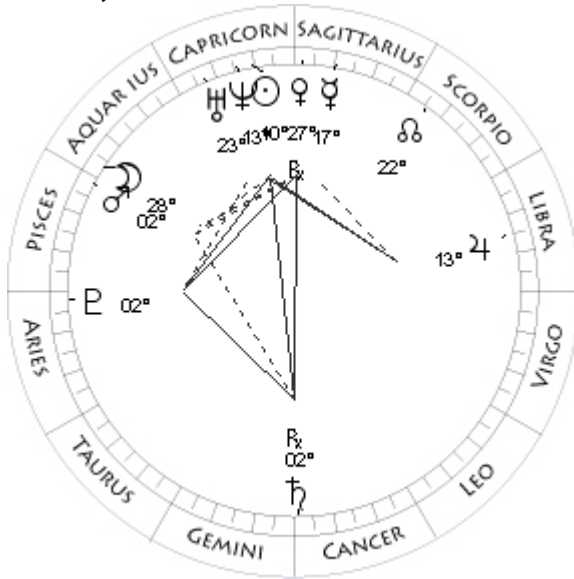

Jan 1, 1827

Feb 1, 1827

Jan 1, 1827

Mo|28Aq19 + 5°07	Ea|10Cn23 - 0°00
Su|10Cp23 - 0°00	Me|21Vi04 + 2°21
Me|17Sa52 + 2°21	Ve|15Cn23 + 4°28
Ve|27Sa12 + 4°28R	Ma|06Ar34 - 0°59
Ma|02Pi48 - 0°59	Ju|02Li51 + 1°19
Ju|13Li14 + 1°19	Sa|02Cn55 - 0°55
Sa|02Cn01 - 0°55R	Ur|24Cp00 - 0°29
Ur|23Cp22 - 0°29	Ne|13Cp41 + 0°46
Ne|13Cp35 + 0°46	Pl|04Ar08 -16°45
Pl|02Ar46 -16°45	No|21Sc04 - 0°00
No|21Sc04 - 0°00	

Feb 1, 1827

Mo|15Ar21 + 2°50	Ea|11Le56 - 0°00
Su|11Aq56 - 0°00	Me|27Sa37 - 1°35
Me|28Cp09 - 1°35	Ve|05Vi45 + 5°28
Ve|00Cp34 + 5°28	Ma|25Ar20 - 0°32
Ma|26Pi26 - 0°32	Ju|05Li11 + 1°27
Ju|14Li25 + 1°27R	Sa|04Cn05 - 0°51
Sa|29Ge53 - 0°51R	Ur|24Cp21 - 0°29
Ur|25Cp11 - 0°29	Ne|13Cp52 + 0°46
Ne|14Cp44 + 0°46	Pl|04Ar14 -16°35
Pl|03Ar08 -16°35	No|19Sc26 - 0°00
No|19Sc26 - 0°00