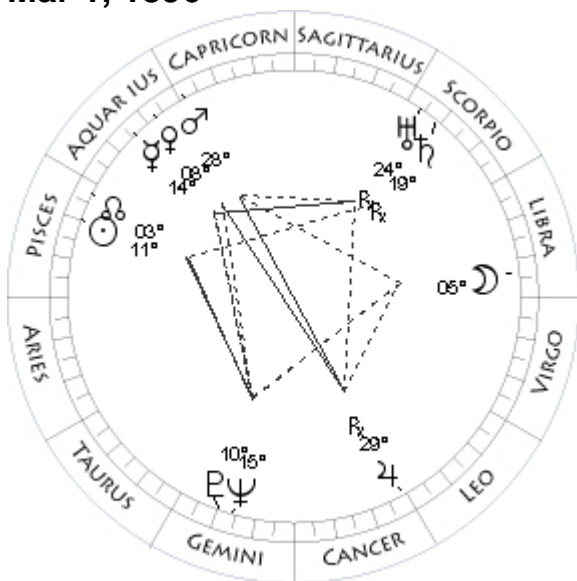

Mar 1, 1896

Apr 1, 1896

Mar 1, 1896

Mo|05Li09 - 2°46	Ea|11Vi27 - 0°00
Su|11Pi27 - 0°00	Me|13Sc23 + 0°14
Me|14Aq33 + 0°14	Ve|20Sa19 - 0°09
Ve|08Aq24 - 0°09	Ma|00Cp46 - 0°54
Ma|28Cp32 - 0°54	Ju|07Le06 + 0°43
Ju|29Cn58 + 0°43R	Sa|13Sc46 + 2°26
Sa|19Sc06 + 2°26R	Ur|21Sc35 + 0°18
Ur|24Sc30 + 0°18R	Ne|15Ge16 - 1°26
Ne|15Ge16 - 1°26	Pl|11Ge54 -10°30
Pl|10Ge47 -10°30	No|03Pi21 - 0°00
No|03Pi21 - 0°00	

Apr 1, 1896

Mo|28Sc03 - 5°09	Ea|12Li16 - 0°00
Su|12Ar16 - 0°00	Me|14Aq02 - 2°17
Me|26Pi11 - 2°17	Ve|09Aq22 - 1°21
Ve|16Pi20 - 1°21	Ma|19Cp04 - 1°15
Ma|21Aq58 - 1°15	Ju|09Le34 + 0°43
Ju|29Cn11 + 0°43	Sa|14Sc44 + 2°31
Sa|18Sc08 + 2°31R	Ur|21Sc58 + 0°18
Ur|24Sc01 + 0°18R	Ne|15Ge38 - 1°24
Ne|15Ge38 - 1°24	Pl|11Ge02 -10°22
Pl|11Ge02 -10°22	Pl|11Ge59 -10°22
No|01Pi42 - 0°00