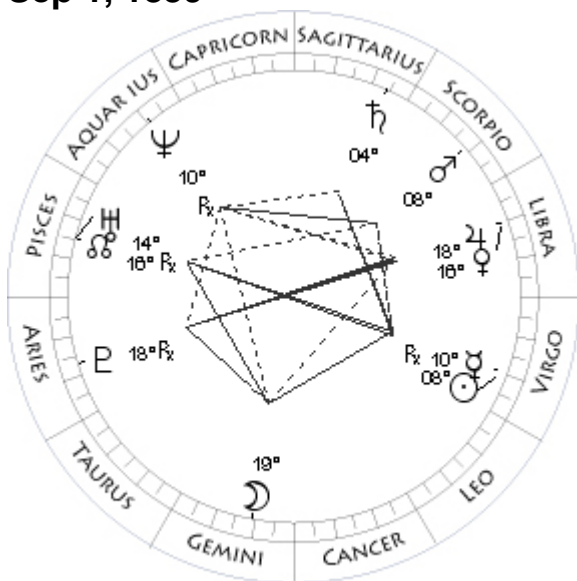

Sep 1, 1839

Oct 1, 1839

Sep 1, 1839

Mo|19Ge50 + 5°16	
Su|08Vi19 - 0°00	Ea|08Pi19 - 0°00
Me|10Vi20 - 4°03R	Me|05Pi01 - 4°03
Ve|16Li44 - 5°10	Ve|17Aq13 - 5°10
Ma|08Sc43 - 0°44	Ma|15Sa01 - 0°44
Ju|18Li21 + 1°07	Ju|25Li11 + 1°07
Sa|04Sa11 + 1°41	Sa|09Sa56 + 1°41
Ur|14Pi40 - 0°49R	Ur|14Pi21 - 0°49
Ne|10Aq29 - 0°03R	Ne|11Aq23 - 0°03
Pl|18Ar20 -17°32R	Pl|17Ar27 -17°32
No|16Pi06 - 0°00	

Oct 1, 1839

Mo|27Cn32 + 3°55	
Su|07Li37 - 0°00	Ea|07Ar37 - 0°00
Me|26Vi26 + 1°53	Me|21Ie37 + 1°53
Ve|14Li54 - 8°16R	Ve|04Ar49 - 8°16
Ma|29Sc09 - 1°00	Ma|01Cp59 - 1°00
Ju|24Li25 + 1°04	Ju|27Li27 + 1°04
Sa|05Sa58 + 1°34	Sa|10Sa50 + 1°34
Ur|13Pi31 - 0°48R	Ur|14Pi41 - 0°48
Ne|09Aq57 - 0°03R	Ne|11Aq34 - 0°03
Pl|17Ar49 -17°36R	Pl|17Ar32 -17°36
No|14Pi31 - 0°00