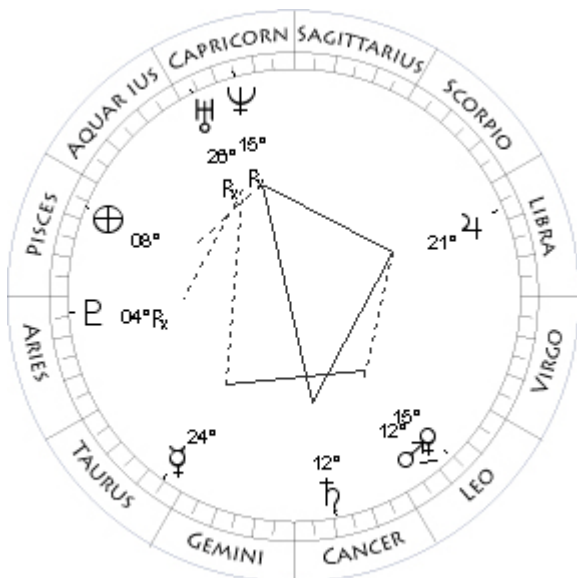

Oct 1, 1827

Sep 1, 1827

Mo|12Cp59 + 4°39	Ea|08Pi14 - 0°00
Su|08Vi14 - 0°00	Me|24Ta32 + 0°19
Me|20Le21 + 0°19	Ve|15Le07 + 1°15
Ve|28Le39 + 1°15	Ma|12Le20 + 1°10
Ma|22Le06 + 1°10	Ju|21Li12 + 1°07
Ju|14Li52 + 1°07	Sa|12Cn00 - 0°25
Sa|17Cn00 - 0°25	Ur|26Cp43 - 0°33
Ur|24Cp42 - 0°33R	Ne|15Cp08 + 0°46
Ne|13Cp34 + 0°46R	Pl|04Ar52 -17°10
Pl|05Ar23 -17°10R	No|08Sc12 - 0°00
No|08Sc12 - 0°00	

Oct 1, 1827

Mo|21Aq56 + 5°00	Ea|07Ar32 - 0°00
Su|07Li32 - 0°00	Me|24Li36 + 0°47
Me|12Li36 + 0°47	Ve|03Li48 + 1°21
Ve|05Li58 + 1°21	Ma|11Vi04 + 1°13
Ma|11Vi04 + 1°13	Ju|23Li28 + 1°05
Ju|21Li01 + 1°05	Sa|13Cn07 - 0°23
Sa|19Cn21 - 0°23	Ur|27Cp03 - 0°33
Ur|24Cp16 - 0°33R	Ne|15Cp19 + 0°45
Ne|13Cp25 + 0°45	Pl|04Ar57 -17°13
Pl|04Ar48 -17°13R	No|06Sc37 - 0°00
No|06Sc37 - 0°00