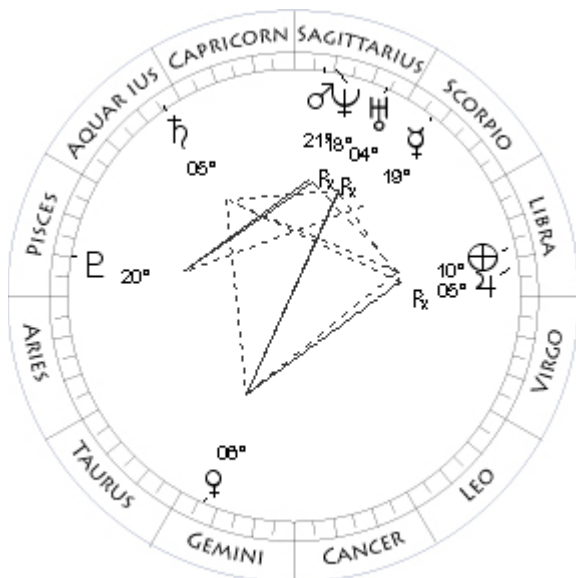

Apr 1, 1815

Mar 1, 1815

Mo|23Sc37 + 3°46	Ea|10Vi05 - 0°00
Su|10Pi05 - 0°00	Me|10Cn44 + 2°03
Me|27Pi55 + 2°03	Ve|17Ar17 - 1°17
Ve|25Pi41 - 1°17	Ma|04Sa13 - 0°27
Ma|09Cp16 - 0°27	Ju|03Li24 + 1°34
Ju|08Li20 + 1°34R	Sa|04Aq16 - 0°29
Sa|07Aq21 - 0°29	Ur|03Sa53 + 0°08
Ur|06Sa52 + 0°08	Ne|19Sa48 + 1°24
Ne|19Sa48 + 1°24	Pl|20Pi47 -15°08
Pl|20Pi11 -15°08	No|10Cn02 - 0°00
No|10Cn02 - 0°00	

Apr 1, 1815

Mo|08Cp32 - 0°02	Ea|10Li54 - 0°00
Su|10Ar54 - 0°00	Me|19Sc59 - 0°18
Me|16Pi55 - 0°18	Ve|06Ge57 - 0°14
Ve|03Ta59 - 0°14	Ma|21Sa12 - 1°01
Ma|01Aq00 - 1°01	Ju|05Li45 + 1°36
Ju|04Li35 + 1°36R	Sa|05Aq13 - 0°33
Sa|10Aq14 - 0°33	Ur|04Sa15 + 0°07
Ur|06Sa45 + 0°07R	Ne|18Sa08 + 1°25
Ne|19Sa54 + 1°25R	Pl|20Pi53 -15°10
Pl|20Pi59 -15°10	No|08Cn24 - 0°00
No|08Cn24 - 0°00