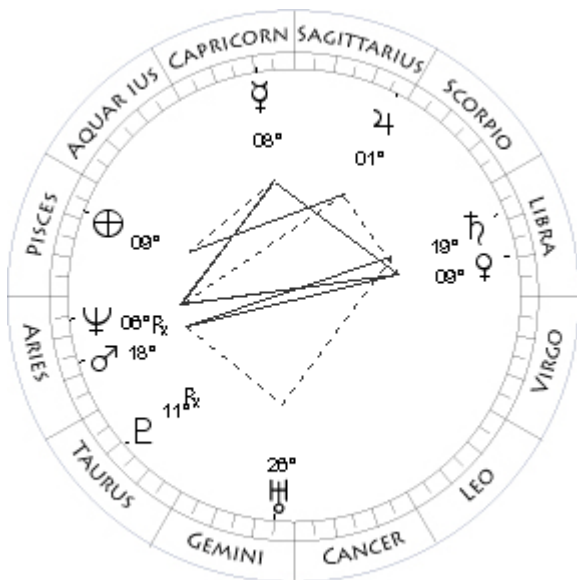

Sep 1, 1864

Oct 1, 1864

Sep 1, 1864

Mo|11Vi55 - 4°21	Ea|09Pi15 - 0°00
Su|09Vi15 - 0°00	Me|08Cp55 - 2°53
Me|06Li00 - 2°53	Ve|09Li05 + 1°20
Ve|21Vi37 + 1°20	Ma|18Ar17 - 1°29
Ma|03Ge23 - 1°29	Ju|01Sa22 + 0°46
Ju|21Sc05 + 0°46	Sa|19Li39 + 2°18
Sa|16Li04 + 2°18	Ur|26Ge08 + 0°10
Ur|29Ge00 + 0°10	Ne|06Ar45 - 1°32
Ne|07Ar40 - 1°32R	Pl|11Ta55 -15°59
Pl|13Ta10 -15°59R	No|12Sc32 - 0°00

Oct 1, 1864

Mo|14Li39 - 2°11	Ea|08Ar33 - 0°00
Su|08Li33 - 0°00	Me|11Ta18 - 0°17
Me|25Vi25 - 0°17R	Ve|27Sc13 + 0°29
Ve|28Li45 + 0°29	Ma|06Ta01 - 0°48
Ma|15Ge29 - 0°48	Ju|03Sa43 + 0°41
Ju|25Sc50 + 0°41	Sa|20Li37 + 2°16
Sa|19Li30 + 2°16	Ur|26Ge30 + 0°11
Ur|29Ge29 + 0°11	Ne|06Ar56 - 1°32
Ne|06Ar53 - 1°32R	Pl|12Ta00 -16°06
Pl|12Ta50 -16°06R	No|10Sc56 - 0°00