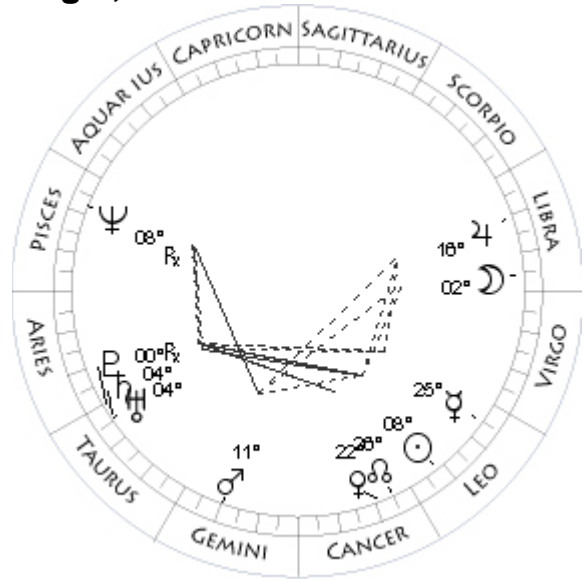

Jul 1, 1851

Aug 1, 1851

Jul 1, 1851

Mo|08Le59 + 1°09	Ea|09Cp00 - 0°00
Su|09Cn00 - 0°00	Me|25Ar37 - 0°43
Me|23Ge15 - 0°43	Ve|09Ta37 - 0°57
Ve|14Ge48 - 0°57	Ma|16Ar49 - 0°45
Ma|19Ta47 - 0°45	Ju|24Li29 + 1°18
Ju|13Li45 + 1°18	Sa|26Ar46 - 2°24
Sa|02Ta32 - 2°24	Ur|01Ta05 - 0°31
Ur|03Ta45 - 0°31	Ne|07Pi29 - 0°50
Ne|09Pi10 - 0°50R	Pl|29Ar15 -16°48
Pl|00Ta32 -16°48	No|27Cn17 - 0°00

Aug 1, 1851

Mo|02Li40 + 4°50	Ea|08Aq35 - 0°00
Su|08Le35 - 0°00	Me|11Li21 + 1°19
Me|25Le20 + 1°19	Ve|29Ge30 + 0°22
Ve|22Cn30 + 0°22	Ma|05Ta11 - 0°22
Ma|11Ge20 - 0°22	Ju|26Li50 + 1°11
Ju|16Li51 + 1°11	Sa|27Ar52 - 2°31
Sa|04Ta07 - 2°31	Ur|01Ta26 - 0°31
Ur|04Ta21 - 0°31	Ne|07Pi40 - 0°51
Ne|08Pi38 - 0°51R	Pl|29Ar20 -16°58
Pl|00Ta41 -16°58R	No|25Cn39 - 0°00