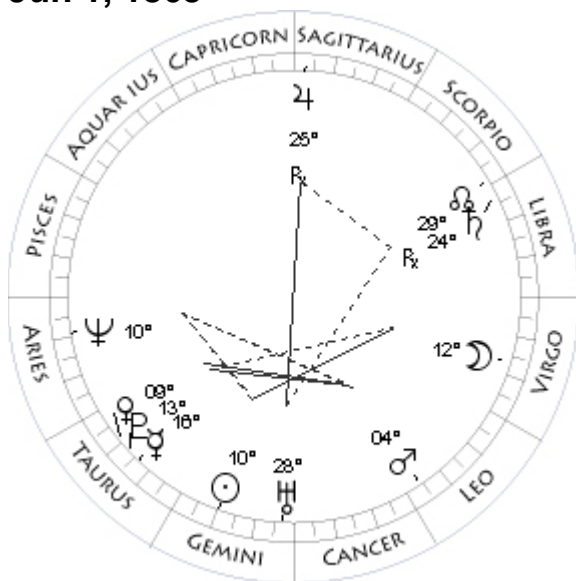

Jun 1, 1865

May 1, 1865

Mo|27Cn35 - 5°17	Ea|11Sc06 - 0°00
Su|11Ta06 - 0°00	Me|07Sc07 + 0°55
Me|14Ta12 + 0°55R	Ve|06Sc56 + 5°13
Ve|21Ta26 + 5°13R	Ma|20Le33 + 1°43
Ma|16Cn55 + 1°43	Ju|20Sa32 + 0°29
Ju|28Sa37 + 0°29R	Sa|27Li28 + 2°46
Sa|25Li55 + 2°46R	Ur|29Ge02 + 0°12
Ur|26Ge51 + 0°12	Ne|08Ar13 - 1°28
Ne|09Ar15 - 1°28	Pl|12Ta33 -15°27
Pl|12Ta39 -15°27	No|29Li43 - 0°00

Jun 1, 1865

Mo|12Vi37 - 3°47	Ea|10Sa57 - 0°00
Su|10Ge57 - 0°00	Me|06Aq58 - 3°25
Me|16Ta46 - 3°25	Ve|26Sa18 - 1°16
Ve|09Ta25 - 1°16	Ma|04Vi07 + 1°27
Ma|04Le41 + 1°27	Ju|23Sa01 + 0°27
Ju|25Sa51 + 0°27R	Sa|28Li28 + 2°41
Sa|24Li07 + 2°41R	Ur|29Ge24 + 0°12
Ur|28Ge29 + 0°12	Ne|08Ar25 - 1°29
Ne|10Ar07 - 1°29	Pl|12Ta38 -15°28
Pl|13Ta21 -15°28	No|28Li04 - 0°00