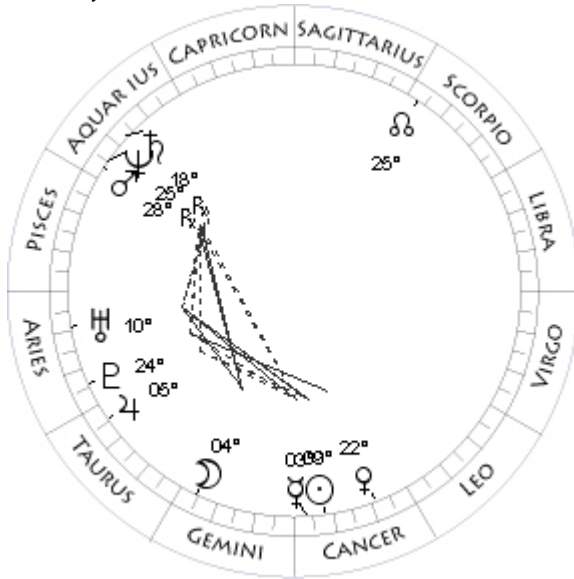

Jul 1, 1845

Aug 1, 1845

Jul 1, 1845

Mo|04Ge46 - 0°53	Ea|09Cp26 - 0°00
Su|09Cn26 - 0°00	Me|15Ge17 + 0°48
Me|03Cn54 + 0°48	Ve|09Le57 + 1°11
Ve|22Cn00 + 1°11	Ma|25Cp22 - 4°41
Ma|28Aq28 - 4°41	Ju|24Ar50 - 1°11
Ju|05Ta28 - 1°11	Sa|14Aq26 - 1°01
Sa|18Aq07 - 1°01R	Ur|07Ar15 - 0°42
Ur|10Ar09 - 0°42	Ne|25Aq39 - 0°27R
Ne|25Aq39 - 0°27R	Ne|24Aq14 - 0°27
Pl|24Ar39 -17°04	Pl|23Ar20 -17°04
No|23Sc19 - 0°00	

Aug 1, 1845

Mo|19Cn05 - 4°11	Ea|09Aq01 - 0°00
Su|09Le01 - 0°00	Me|08Sc17 + 0°24
Me|02Vi32 + 0°24	Ve|00Li17 + 1°30
Ve|29Le59 + 1°30	Ma|14Aq38 - 6°32
Ma|29Aq24 - 6°32R	Ju|27Ar40 - 1°16
Ju|09Ta28 - 1°16	Sa|15Aq24 - 1°05
Sa|16Aq08 - 1°05R	Ur|07Ar35 - 0°43
Ur|10Ar08 - 0°43R	Ne|24Aq58 - 0°27R
Ne|24Aq58 - 0°27R	Ne|24Aq26 - 0°27
Pl|24Ar44 -17°15R	Pl|23Ar25 -17°15
No|21Sc40 - 0°00