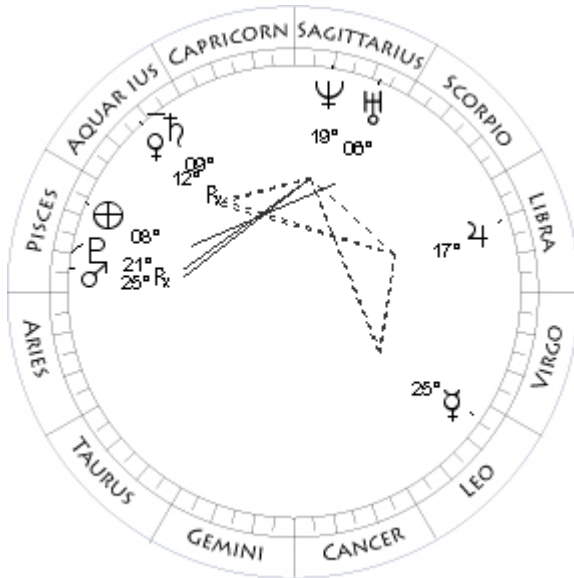

Oct 1, 1815

Sep 1, 1815

Mo|08Le18 + 3°01	Ea|08Pi08 - 0°00
Su|08Vi08 - 0°00	Me|25Le59 + 1°46
Me|05Vi02 + 1°46	Ve|12Aq40 - 4°26
Ve|19Li46 - 4°26	Ma|25Pi08 - 3°58
Ma|29Ar51 - 3°58	Ju|17Li18 + 1°08
Ju|11Li28 + 1°08	Sa|09Aq55 - 0°50
Sa|06Aq54 - 0°50R	Ur|06Sa06 + 0°06
Ur|03Sa03 + 0°06	Ne|17Sa09 + 1°23
Ne|17Sa09 + 1°23	Ne|19Sa03 + 1°23
Pl|21Pi20 -15°54R	Pl|21Pi22 -15°54
No|00Cn18 - 0°00	

Oct 1, 1815

Mo|17Vi13 + 4°55	Ea|07Ar26 - 0°00
Su|07Li26 - 0°00	Me|09Sa41 - 1°01
Me|26Li08 - 1°01	Ve|00Ar14 - 8°00
Ve|25Li20 - 8°00R	Ma|28Ar20 - 3°26R
Ma|28Ar20 - 3°26R	Ma|13Ar41 - 3°26
Ju|17Li41 + 1°06	Ju|19Li34 + 1°06
Sa|05Aq45 - 0°51R	Sa|10Aq50 - 0°51
Ur|03Sa56 + 0°05	Ur|06Sa27 + 0°05
Ne|17Sa27 + 1°22	Ne|19Sa14 + 1°22
Pl|20Pi44 -15°55R	Pl|21Pi28 -15°55
No|28Ge43 - 0°00