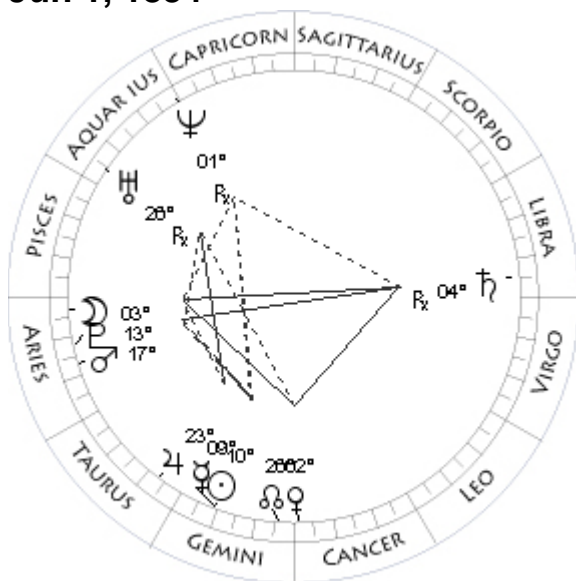

Jun 1, 1834

May 1, 1834

Mo|19Aq43 - 4°03	Ea|10Sc36 - 0°00
Su|10Ta36 - 0°00	Me|17Cp40 - 2°57
Me|14Ar26 - 2°57	Ve|14Ge06 - 0°02
Ve|24Ta29 - 0°02	Ma|22Aq00 - 1°22
Ma|23Pi59 - 1°22	Ju|17Ta44 - 0°51
Ju|16Ta32 - 0°51	Sa|08Li33 + 2°39
Sa|05Li02 + 2°39R	Ur|23Aq24 - 0°43
Ur|26Aq11 - 0°43	Ne|29Cp42 + 0°19
Ne|01Aq36 + 0°19	Pl|11Ar57 -16°50
Pl|12Ar33 -16°50	No|29Ge19 - 0°00

Jun 1, 1834

Mo|03Ar47 - 5°13	Ea|10Sa27 - 0°00
Su|10Ge27 - 0°00	Me|09Ge28 + 0°33
Me|09Ge28 + 0°33	Ve|04Le18 + 1°11
Ve|02Cn24 + 1°11	Ma|11Pi39 - 1°21
Ma|17Ar30 - 1°21	Ju|20Ta31 - 0°49
Ju|23Ta51 - 0°49	Sa|09Li34 + 2°33
Sa|04Li00 + 2°33R	Ur|23Aq44 - 0°44
Ur|26Aq33 - 0°44R	Ne|29Cp53 + 0°19
Ne|01Aq23 + 0°19R	Pl|12Ar02 -16°58
Pl|13Ar08 -16°58	No|27Ge40 - 0°00