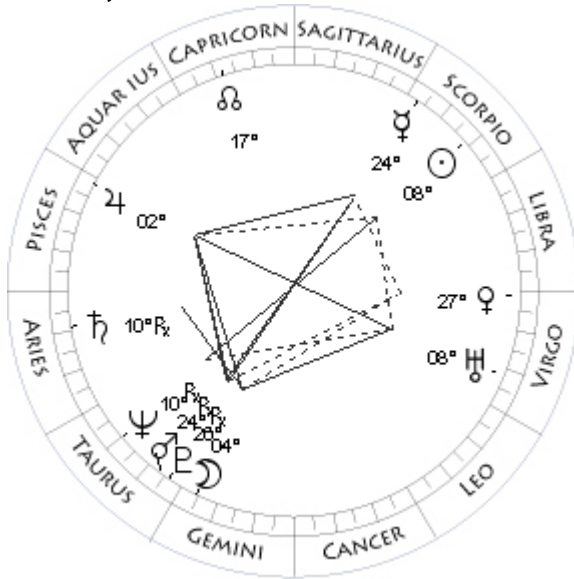

Nov 1, 1879

Dec 1, 1879

Nov 1, 1879

Mo|04Ge54 + 3°27	Ea|08Ta43 - 0°00
Su|08Sc43 - 0°00	Me|00Cp26 - 1°41
Me|24Sc32 - 1°41	Ve|02Ge05 - 1°19
Ve|27Vi46 - 1°19	Ma|13Ta45 - 0°29
Ma|24Ta09 - 0°29R	Ju|13Pi20 - 1°19
Ju|02Pi52 - 1°19	Sa|13Ar14 - 2°43
Sa|10Ar22 - 2°43R	Ur|05Vi27 + 0°45
Ur|08Vi09 + 0°45	Ne|10Ta38 - 1°51
Ne|10Ta42 - 1°51R	Pl|26Ta15 -14°00
Pl|26Ta45 -14°00R	No|19Cp13 - 0°00

Dec 1, 1879

Mo|07Cn35 + 0°45	Ea|08Ge58 - 0°00
Su|08Sa58 - 0°00	Me|23Ar56 - 1°09
Me|26Sa07 - 1°09R	Ve|20Cn33 + 2°08
Ve|22Li13 + 2°08	Ma|14Ta32 + 1°02R
Ma|14Ta32 + 1°02R	Ju|16Pi03 - 1°13
Ju|04Pi40 - 1°13	Sa|14Ar16 - 2°37
Sa|09Ar04 - 2°37R	Ur|05Vi50 + 0°46
Ur|08Vi55 + 0°46	Ne|10Ta49 - 1°50
Ne|09Ta54 - 1°50R	Pl|26Ta20 -14°00
Pl|26Ta12 -14°00R	No|17Cp38 - 0°00