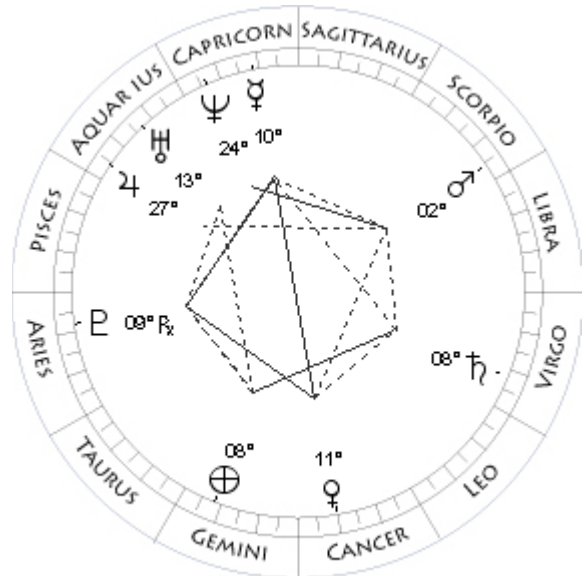

Dec 1, 1831

Nov 1, 1831

Mo|03Li20 + 3°33
Su|08Sc21 - 0°00
Me|00Sc57 + 1°10
Ve|06Li40 - 2°42
Ma|25Li43 + 0°35
Ju|13Aq22 - 0°59
Sa|12Vi29 + 1°41
Ur|10Aq38 - 0°40
Ne|22Cp25 + 0°29
Pl|08Ar39 -17°23R
No|17Le36 - 0°00

Ea|08Ta21 - 0°00
Me|12Li47 + 1°10
Ve|22Ta51 - 2°42
Ma|18Li01 + 0°35
Ju|24Aq43 - 0°59
Sa|07Vi26 + 1°41
Ur|13Aq29 - 0°40
Ne|24Cp14 + 0°29
Pl|09Ar19 -17°23

Dec 1, 1831

Mo|07Sc37 + 5°00
Su|08Sa36 - 0°00
Me|18Sa36 - 1°52
Ve|23Li04 + 1°59
Ma|15Sc59 + 0°20
Ju|16Aq52 - 0°56
Sa|14Vi31 + 1°48
Ur|11Aq18 - 0°40
Ne|23Cp06 + 0°28
Pl|08Ar16 -17°15R
No|16Le01 - 0°00

Ea|08Ge36 - 0°00
Me|10Cp49 - 1°52
Ve|11Cn14 + 1°59
Ma|02Sc10 + 0°20
Ju|27Aq24 - 0°56
Sa|08Vi29 + 1°48
Ur|13Aq49 - 0°40
Ne|24Cp25 + 0°28
Pl|09Ar25 -17°15