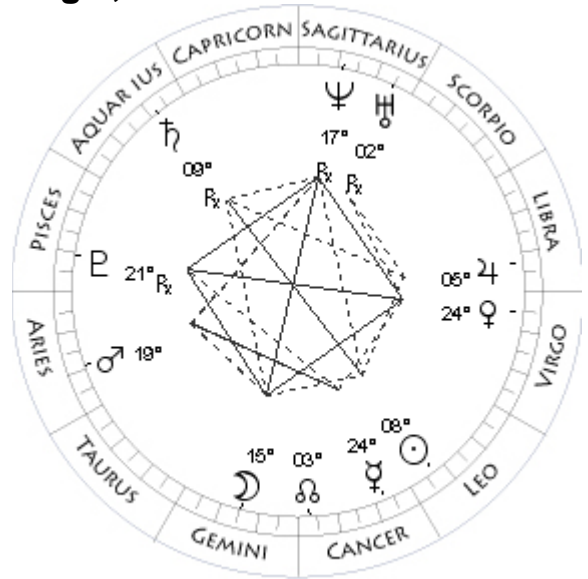

Aug 1, 1815

Jul 1, 1815

Mo|27Ar15 - 4°51	
Su|08Cn42 - 0°00	Ea|08Cp42 - 0°00
Me|02Le53 - 0°58	Me|28Sc33 - 0°58
Ve|21Le27 + 1°40	Ve|04Sc16 + 1°40
Ma|02Ar46 - 3°02	Ma|15Aq54 - 3°02
Ju|01Li57 + 1°18	Ju|12Li37 + 1°18
Sa|11Aq09 - 0°45R	Sa|08Aq00 - 0°45
Ur|03Sa35 + 0°07R	Ur|05Sa21 + 0°07
Ne|18Sa00 + 1°26R	Ne|18Sa41 + 1°26
Pl|22Pi09 -15°38R	Pl|21Pi10 -15°38
No|03Cn35 - 0°00	

Aug 1, 1815

Mo|15Ge58 - 1°34	
Su|08Le18 - 0°00	Ea|08Aq18 - 0°00
Me|24Cn14 - 3°41	Me|04Pi22 - 3°41
Ve|24Vi02 - 0°31	Ve|23Sa39 - 0°31
Ma|19Ar40 - 3°39	Ma|05Pi33 - 3°39
Ju|05Li55 + 1°12	Ju|14Li58 + 1°12
Sa|09Aq02 - 0°48R	Sa|08Aq58 - 0°48
Ur|02Sa56 + 0°06R	Ur|05Sa43 + 0°06
Ne|17Sa22 + 1°25R	Ne|18Sa52 + 1°25
Pl|21Pi53 -15°48R	Pl|21Pi16 -15°48
No|01Cn56 - 0°00