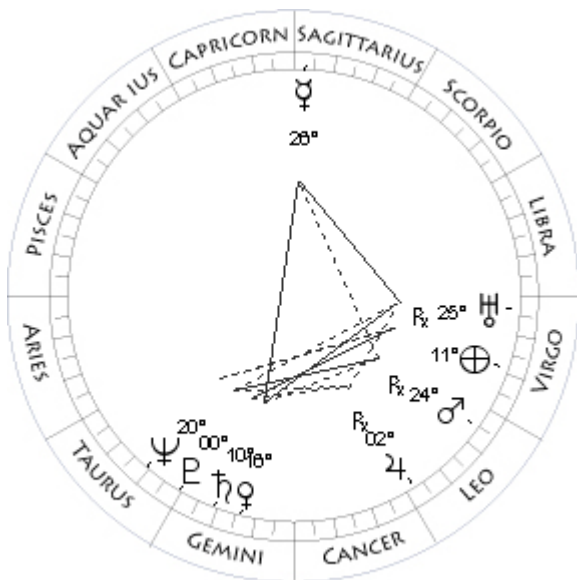

Mar 1, 1884

Apr 1, 1884

Mar 1, 1884

Mo|00Ta47 - 0°38	Ea|11Vi21 - 0°00
Su|11Pi21 - 0°00	Me|26Sa28 - 1°44
Me|19Aq28 - 1°44	Ve|16Ge48 + 0°03
Ve|19Ar12 + 0°03	Ma|24Le51 + 4°00
Ma|03Le16 + 4°00R	Ju|02Le52 + 0°37
Ju|25Cn04 + 0°37R	Sa|10Ge06 - 1°40
Sa|03Ge52 - 1°40	Ur|25Vi54 + 0°48
Ur|26Vi44 + 0°48R	Ne|20Ta21 - 1°44
Ne|18Ta35 - 1°44	Pl|00Ge22 -12°56
Pl|29Ta19 -12°56	No|25Li27 - 0°00

Apr 1, 1884

Mo|24Ge05 - 4°38	Ea|12Li10 - 0°00
Su|12Ar10 - 0°00	Me|21Ar32 - 0°45
Me|14Ar30 - 0°45	Ve|07Le00 + 2°00
Ve|25Ta10 + 2°00	Ma|08Vi24 + 2°54
Ma|04Le41 + 2°54	Ju|05Le22 + 0°37
Ju|24Cn44 + 0°37	Sa|11Ge15 - 1°33
Sa|06Ge08 - 1°33	Ur|26Vi18 + 0°48
Ur|25Vi24 + 0°48R	Ne|20Ta32 - 1°42
Ne|19Ta22 - 1°42	Pl|00Ge26 -12°47
Pl|29Ta40 -12°47	No|23Li48 - 0°00