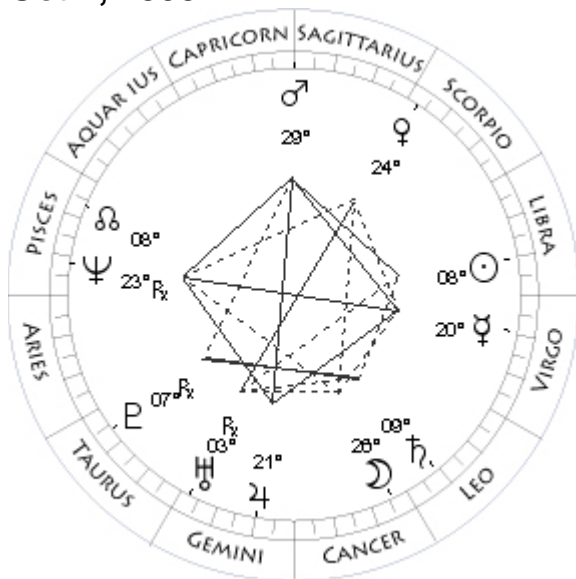

Sep 1, 1858

Oct 1, 1858

Sep 1, 1858

Mo|17Ge22 + 5°13	Ea|08Pi43 - 0°00
Su|08Vi43 - 0°00	Me|00Aq46 - 4°02
Me|00Li16 - 4°02R	Ve|06Cp49 - 0°59
Ve|22Li39 - 0°59	Ma|26Cp16 - 2°32
Ma|10Sa25 - 2°32	Ju|07Ge55 - 0°40
Ju|19Ge14 - 0°40	Sa|03Le23 + 0°26
Sa|06Le45 + 0°26	Ur|00Ge29 - 0°10
Ur|03Ge26 - 0°10	Ne|23Pi55 - 1°16R
Ne|23Pi55 - 1°16R	Ne|23Pi24 - 1°16
Pl|07Ta23 -16°36R	Pl|06Ta11 -16°36
No|08Pi36 - 0°00	

Oct 1, 1858

Mo|26Cn44 + 3°28	Ea|08Ar01 - 0°00
Su|08Li01 - 0°00	Me|26Ge08 + 1°24
Me|20Vi12 + 1°24	Ve|24Aq16 - 3°20
Ve|24Sc37 - 3°20	Ma|14Aq55 - 2°17
Ma|29Sa26 - 2°17	Ju|10Ge33 - 0°41
Ju|21Ge29 - 0°41	Sa|04Le29 + 0°30
Sa|09Le51 + 0°30	Ur|00Ge49 - 0°10
Ur|03Ge15 - 0°10R	Ne|23Pi06 - 1°16R
Ne|23Pi06 - 1°16R	Ne|23Pi35 - 1°16
Pl|07Ta00 -16°42R	Pl|06Ta16 -16°42
No|07Pi01 - 0°00