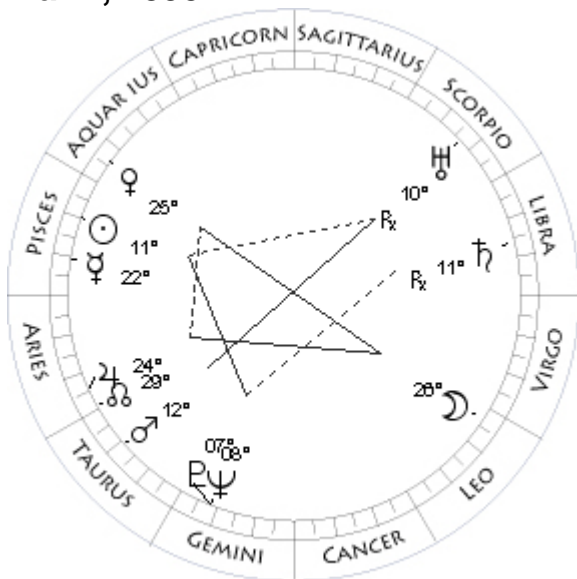

Mar 1, 1893

Apr 1, 1893

Mar 1, 1893

Mo|26Le55 + 4°33	Ea|11Vi10 - 0°00
Su|11Pi10 - 0°00	Me|27Ar57 - 0°36
Me|22Pi14 - 0°36	Ve|03Aq48 - 1°08
Ve|25Aq27 - 1°08	Ma|16Ge15 + 0°45
Ma|12Ta02 + 0°45	Ju|02Ta41 - 1°04
Ju|24Ar45 - 1°04	Sa|08Li31 + 2°39
Sa|11Li31 + 2°39R	Ur|07Sc58 + 0°28
Ur|10Sc36 + 0°28R	Ne|08Ge33 - 1°33
Ne|08Ge33 - 1°33	Pl|07Ge52 -11°10
Pl|07Ge52 -11°10	No|01Ta23 - 0°00
No|01Ta23 - 0°00	

Apr 1, 1893

Mo|14Li13 + 1°19	Ea|12Li00 - 0°00
Su|12Ar00 - 0°00	Me|13Li05 + 2°43
Me|11Ar14 + 2°43R	Ve|22Pi54 - 1°26
Ve|03Ar59 - 1°26	Ma|02Ge26 + 0°59
Ma|02Ge26 + 0°59	Ju|05Ta30 - 0°59
Ju|01Ta37 - 0°59	Sa|09Li15 + 2°42R
Sa|09Li15 + 2°42R	Ur|09Sc47 + 0°28R
Ur|09Sc47 + 0°28R	Ne|09Ge02 - 1°31
Ne|09Ge02 - 1°31	Pl|08Ge08 -11°02
Pl|08Ge08 -11°02	No|29Ar44 - 0°00
No|29Ar44 - 0°00