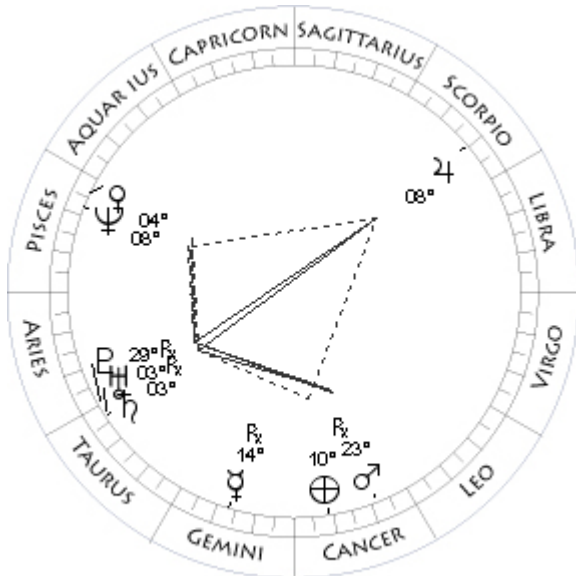

Jan 1, 1852

Feb 1, 1852

Jan 1, 1852

Mo|01Ta39 - 5°07	Ea|10Cn19 - 0°00
Su|10Cp18 - 0°00	Me|14Ge18 + 1°24
Me|21Cp05 + 1°24R	Ve|04Pi47 - 1°35
Ve|03Aq08 - 1°35	Ma|23Cn29 + 3°52
Ma|11Le59 + 3°52R	Ju|08Sc29 + 1°02
Ju|16Sc51 + 1°02	Sa|03Ta18 - 2°33
Sa|27Ar27 - 2°33	Ur|03Ta07 - 0°30
Ur|00Ta26 - 0°30R	Ne|08Pi36 - 0°50
Ne|07Pi01 - 0°50	Pl|29Ar45 -17°00
Pl|28Ar42 -17°00R	No|17Cn33 - 0°00

Feb 1, 1852

Mo|16Ge52 - 2°39	Ea|11Le52 - 0°00
Su|11Aq51 - 0°00	Me|07Sc52 + 0°27
Me|17Cp01 + 0°27	Ve|24Ar06 - 1°23
Ve|11Pi36 - 1°23	Ma|07Le28 + 4°28
Ma|01Le00 + 4°28R	Ju|10Sc51 + 1°06
Ju|21Sc11 + 1°06	Sa|04Ta24 - 2°24
Sa|28Ar26 - 2°24	Ur|03Ta27 - 0°29
Ur|00Ta39 - 0°29	Ne|08Pi47 - 0°50
Ne|07Pi57 - 0°50	Pl|29Ar50 -16°49
Pl|28Ar45 -16°49	No|15Cn54 - 0°00