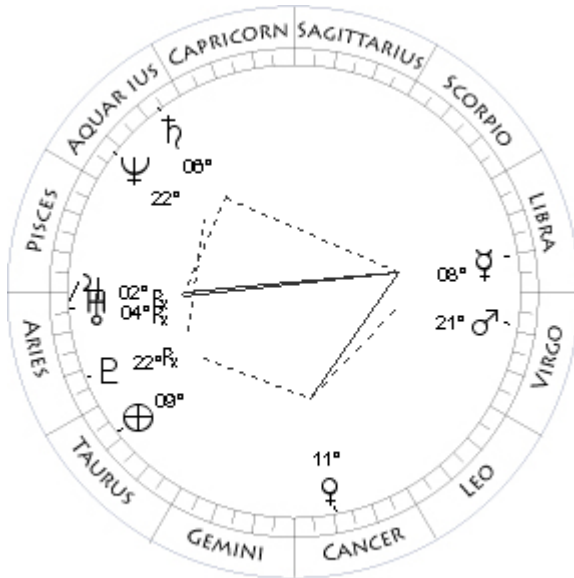

Dec 1, 1844

Nov 1, 1844

Mo|17Cn34 - 3°34	Ea|09Ta12 - 0°00
Su|09Sc12 - 0°00	Me|08Li07 + 1°18
Me|00Sc23 + 1°18	Ve|11Cn52 + 1°11
Ve|25Vi14 + 1°11	Ma|21Vi14 + 1°04
Ma|08Li51 + 1°04	Ju|02Ar40 - 1°32
Ju|24Pi35 - 1°32R	Sa|06Aq58 - 0°37
Sa|01Aq18 - 0°37	Ur|04Ar38 - 0°45
Ur|02Ar58 - 0°45R	Ne|22Aq47 - 0°24
Ne|20Aq56 - 0°24	Pl|22Ar40 -17°31
Pl|22Ar24 -17°31R	No|06Sa08 - 0°00

Dec 1, 1844

Mo|20Le51 - 5°09	Ea|09Ge28 - 0°00
Su|09Sa28 - 0°00	Me|07Cp08 - 1°46
Me|18Sa08 - 1°46	Ve|00Vi36 + 2°06
Ve|00Sc27 + 2°06	Ma|28Li01 + 0°56
Ma|28Li01 + 0°56	Ma|04Li35 + 0°56
Ju|24Pi19 - 1°24	Ju|05Ar25 - 1°24
Ju|24Pi19 - 1°24	Sa|07Aq53 - 0°38
Sa|03Aq18 - 0°38	Ur|04Ar58 - 0°44
Ur|02Ar22 - 0°44R	Ur|04Ar58 - 0°44
Ne|21Aq11 - 0°24	Ne|22Aq58 - 0°24
Ne|21Aq11 - 0°24	Pl|22Ar45 -17°25
Pl|21Ar56 -17°25R	No|04Sa32 - 0°00