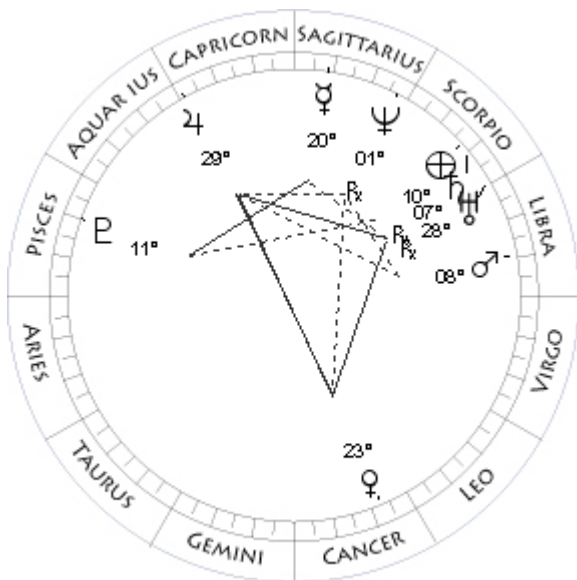

Jun 1, 1807

May 1, 1807

Mo|00Pi56 + 5°09	Ea|10Sc09 - 0°00
Su|10Ta10 - 0°00	Me|20Sa21 - 2°34
Me|15Ar30 - 2°34	Ve|23Cn55 + 1°06
Ve|09Ge51 + 1°06	Ma|08Li50 + 2°03
Ma|04Vi39 + 2°03	Ju|29Cp23 - 0°29
Ju|10Aq45 - 0°29	Sa|07Sc15 + 2°41
Sa|06Sc55 + 2°41R	Ur|28Li29 + 0°35
Ur|27Li49 + 0°35R	Ne|01Sa00 + 1°43
Ne|01Sa42 + 1°43R	Pl|11Pi18 -13°50
Pl|11Pi53 -13°50	No|11Sa33 - 0°00

Jun 1, 1807

Mo|14Ar47 + 4°20	Ea|10Sa00 - 0°00
Su|10Ge01 - 0°00	Me|10Ar54 - 1°07
Me|26Ta15 - 1°07	Ve|14Vi17 + 2°02
Ve|16Cn42 + 2°02	Ma|23Li09 + 1°04
Ma|14Vi04 + 1°04	Ju|02Aq03 - 0°36
Ju|12Aq10 - 0°36R	Sa|08Sc13 + 2°37
Sa|04Sc49 + 2°37R	Ur|28Li52 + 0°34
Ur|26Li43 + 0°34R	Ne|00Sa53 + 1°43R
Ne|00Sa53 + 1°43R	Ne|01Sa11 + 1°43
Pl|12Pi13 -14°01	Pl|11Pi25 -14°01
No|09Sa54 - 0°00