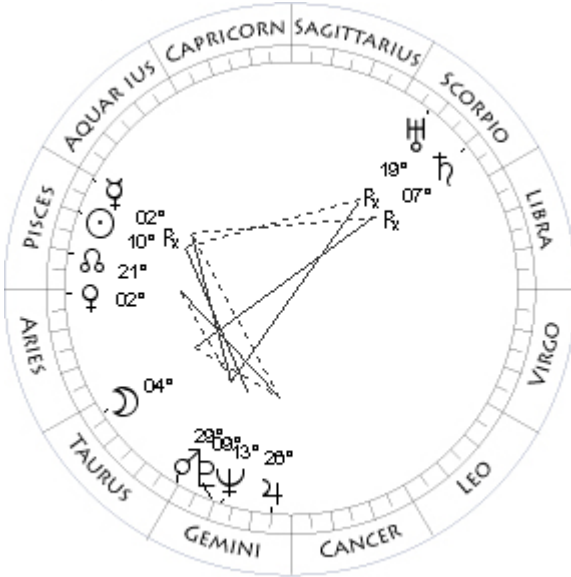

Mar 1, 1895

Apr 1, 1895

Mar 1, 1895

Mo|04Ta13 + 3°34	Ea|10Vi41 - 0°00
Su|10Pi41 - 0°00	Me|24Vi56 + 3°22
Me|02Pi07 + 3°22R	Ve|02Ta37 - 1°05
Ve|02Ar18 - 1°05	Ma|07Cn30 + 1°32
Ma|29Ta47 + 1°32	Ju|07Cn03 - 0°04
Ju|26Ge25 - 0°04	Sa|02Sc13 + 2°37
Sa|07Sc04 + 2°37R	Ur|17Sc04 + 0°21
Ur|19Sc55 + 0°21R	Ne|14Ge55 - 1°28
Ne|13Ge01 - 1°28	Pl|10Ge56 -10°44
Pl|09Ge48 -10°44	No|22Pi44 - 0°00
No|22Pi44 - 0°00	

Apr 1, 1895

Mo|23Ge40 + 5°15	Ea|11Li31 - 0°00
Su|11Ar31 - 0°00	Me|00Cp34 - 2°11
Me|15Pi08 - 2°11	Ve|22Ge25 + 0°12
Ve|10Ta21 + 0°12	Ma|22Cn01 + 1°32
Ma|17Ge42 + 1°32	Ju|09Cn39 + 0°00
Ju|28Ge48 + 0°00	Sa|03Sc13 + 2°42
Sa|05Sc36 + 2°42R	Ur|17Sc27 + 0°21
Ur|19Sc20 + 0°21R	Ne|15Ge06 - 1°27
Ne|13Ge25 - 1°27	Pl|11Ge01 -10°36
Pl|10Ge03 -10°36	No|21Pi05 - 0°00
No|21Pi05 - 0°00