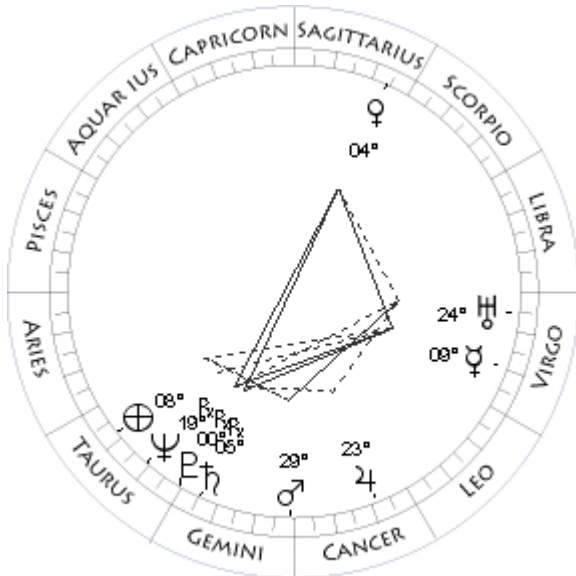

Nov 1, 1883

Dec 1, 1883

Nov 1, 1883

Mo|24Sc58 + 2°03	
Su|08Sc45 - 0°00	Ea|08Ta45 - 0°00
Me|24Li03 + 1°55	Me|09Vi50 + 1°55
Ve|19Sc30 + 0°17	Ve|04Sa18 + 0°17
Ma|08Le37 + 1°34	Ma|29Ge32 + 1°34
Ju|03Le55 + 0°19	Ju|23Cn02 + 0°19
Sa|08Ge45 - 2°01R	Sa|05Ge37 - 2°01
Ur|26Vi26 + 0°44	Ur|24Vi20 + 0°44
Ne|19Ta59 - 1°49R	Ne|19Ta36 - 1°49
Pl|00Ge37 -13°17R	Pl|00Ge03 -13°17
No|01Sc51 - 0°00	

Dec 1, 1883

Mo|28Sa00 + 4°18	
Su|09Sa00 - 0°00	Ea|09Ge00 - 0°00
Me|11Sa55 - 1°10	Me|18Sa05 - 1°10
Ve|27Sa02 - 0°55	Ve|21Cp49 - 0°55
Ma|19Le10 + 2°30	Ma|13Cn54 + 2°30
Ju|04Le23 + 0°25R	Ju|25Cn29 + 0°25
Sa|06Ge27 - 2°01R	Sa|06Ge43 - 2°01
Ur|27Vi39 + 0°45	Ur|24Vi44 + 0°45
Ne|19Ta09 - 1°49R	Ne|19Ta47 - 1°49
Pl|00Ge04 -13°17R	Pl|00Ge07 -13°17
No|00Sc16 - 0°00