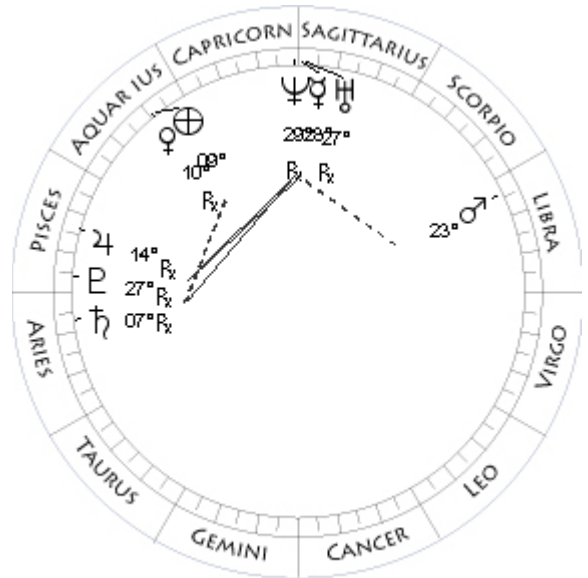

Aug 1, 1820

Jul 1, 1820

Mo|19Pi53 - 0°33	Ea|09Cp28 - 0°00
Su|09Cn28 - 0°00	Me|21Vi41 + 1°49
Me|27Cn07 + 1°49	Ve|21Sa10 - 0°40
Ve|14Le23 - 0°40	Ma|09Li33 + 0°59
Ma|07Vi36 + 0°59	Ju|11Pi46 - 1°16
Ju|23Pi04 - 1°16	Sa|06Ar55 - 2°24
Sa|13Ar05 - 2°24	Ur|27Sa00 - 0°12
Ur|26Sa19 - 0°12R	Ne|29Sa13 + 1°12R
Ne|29Sa13 + 1°12R	Pl|28Pi03 -16°16R
Pl|28Pi03 -16°16R	No|26Pi50 - 0°00
No|26Pi50 - 0°00	

Aug 1, 1820

Mo|12Ta16 + 3°52	Ea|09Aq03 - 0°00
Su|09Le04 - 0°00	Me|03Vi32 - 2°57
Me|03Vi32 - 2°57	Ve|10Aq12 - 7°01
Ve|06Le11 - 7°01R	Ma|26Vi14 + 0°35
Ma|26Vi14 + 0°35	Ju|14Pi35 - 1°26
Ju|22Pi40 - 1°26R	Sa|07Ar58 - 2°33
Sa|13Ar32 - 2°33R	Ur|27Sa21 - 0°12
Ur|25Sa16 - 0°12R	Ne|28Sa29 + 1°11R
Ne|28Sa29 + 1°11R	Pl|27Pi50 -16°27R
Pl|27Pi50 -16°27R	No|25Pi12 - 0°00
No|25Pi12 - 0°00