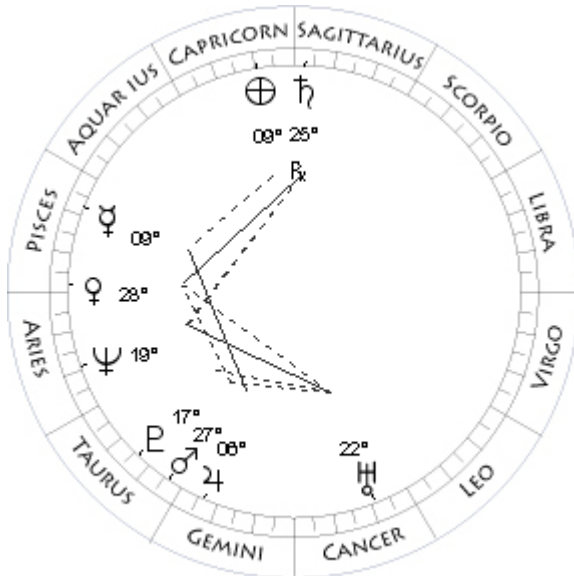

Aug 1, 1870

Jul 1, 1870

Mo|09Le32 + 1°50	Ea|09Cp24 - 0°00
Su|09Cn23 - 0°00	Me|09Pi19 - 2°45
Me|17Ge53 - 2°45	Ve|28Pi50 - 2°07
Ve|00Ge29 - 2°07	Ma|27Ta24 + 0°11
Ma|14Ge13 + 0°11	Ju|06Ge58 - 0°36
Ju|12Ge14 - 0°36	Sa|25Sa42 + 1°15
Sa|24Sa10 + 1°15R	Ur|22Cn05 + 0°28
Ur|21Cn26 + 0°28	Ne|19Ar46 - 1°39
Ne|21Ar40 - 1°39	Pl|17Ta26 -14°56
Pl|18Ta32 -14°56	
No|19Cn47 - 0°00	

Aug 1, 1870

Mo|00Li53 + 4°59	Ea|08Aq59 - 0°00
Su|08Le59 - 0°00	Me|01Vi42 + 1°46
Me|14Le46 + 1°46	Ve|18Ta20 - 0°50
Ve|06Cn47 - 0°50	Ma|13Ge45 + 0°32
Ma|05Cn16 + 0°32	Ju|09Ge42 - 0°35
Ju|18Ge35 - 0°35	Sa|26Sa38 + 1°10
Sa|22Sa25 + 1°10R	Ur|22Cn28 + 0°28
Ur|23Cn18 + 0°28	Ne|19Ar57 - 1°41
Ne|21Ar49 - 1°41R	Pl|17Ta31 -15°04
Pl|18Ta52 -15°04	
No|18Cn09 - 0°00