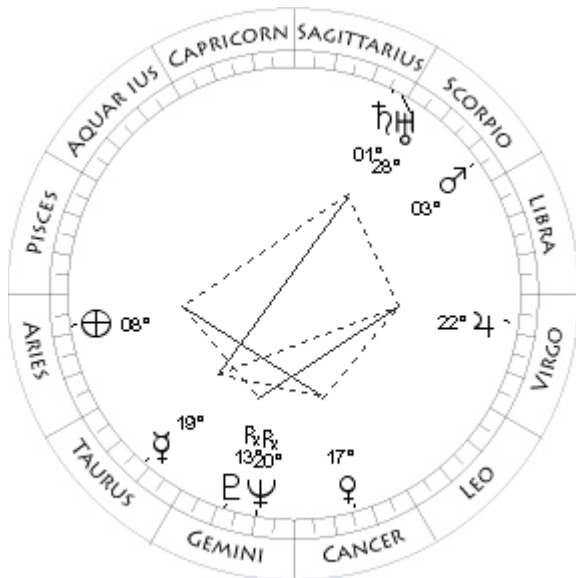

Oct 1, 1897

Sep 1, 1897

Mo|06Sc26 - 5°11	Ea|09Pi16 - 0°00
Su|09Vi16 - 0°00	Me|12Cp54 - 3°06
Me|05Li38 - 3°06	Ve|28Ta36 - 0°39
Ve|00Le15 - 0°39	Ma|19Li45 + 0°35
Ma|04Li24 + 0°35	Ju|19Vi48 + 1°03
Ju|18Vi10 + 1°03	Sa|00Sa44 + 1°56
Sa|25Sc06 + 1°56	Ur|28Sc20 + 0°12
Ur|25Sc21 + 0°12	Ne|20Ge31 - 1°21
Ne|22Ge24 - 1°21	Pl|13Ge23 -10°08
Pl|14Ge42 -10°08	
No|04Aq16 - 0°00	

Oct 1, 1897

Mo|15Sa49 - 3°46	Ea|08Ar34 - 0°00
Su|08Li34 - 0°00	Me|19Ta00 + 0°06
Me|23Vi38 + 0°06	Ve|17Cn02 + 0°58
Ve|05Vi51 + 0°58	Ma|24Li10 + 0°18
Ma|24Li10 + 0°18	Ju|22Vi05 + 1°04
Ju|24Vi38 + 1°04	Sa|01Sa39 + 1°49
Sa|27Sc20 + 1°49	Ur|28Sc42 + 0°12
Ur|26Sc27 + 0°12	Ne|22Ge33 - 1°23R
Ne|22Ge33 - 1°23R	Ne|20Ge42 - 1°23
Pl|14Ge40 -10°13R	Pl|13Ge28 -10°13
No|02Aq41 - 0°00