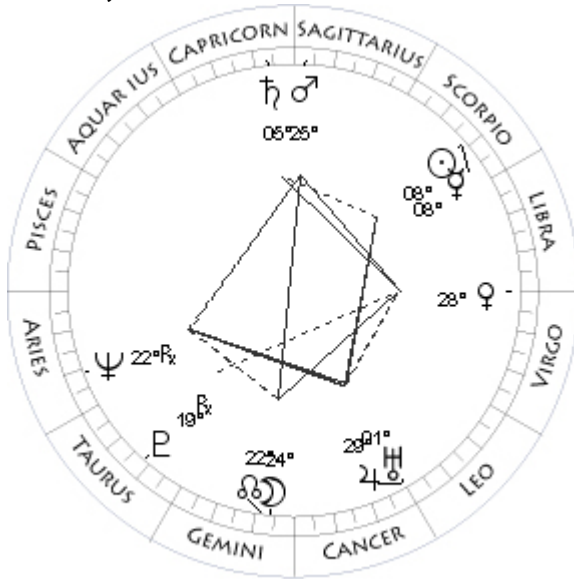

Nov 1, 1871

Dec 1, 1871

Nov 1, 1871

Mo|24Ge44 + 0°13	Ea|08Ta39 - 0°00
Su|08Sc39 - 0°00	Me|06Sc41 + 0°23
Me|08Sc03 + 0°23	Ve|00Ge33 - 1°30
Ve|28Vi49 - 1°30	Ma|26Cp31 - 1°17
Ma|25Sa30 - 1°17	Ju|18Cn42 + 0°14
Ju|29Cn32 + 0°14	Sa|10Cp22 + 0°30
Sa|05Cp37 + 0°30	Ur|28Cn11 + 0°33
Ur|01Le12 + 0°33	Ne|22Ar45 - 1°45
Ne|22Ar13 - 1°45R	Pl|18Ta42 -15°15
Pl|19Ta04 -15°15R	No|23Ge57 - 0°00

Dec 1, 1871

Mo|26Cn43 + 3°02	Ea|08Ge54 - 0°00
Su|08Sa54 - 0°00	Me|03Aq12 - 2°17
Me|24Sa35 - 2°17	Ve|19Cn00 + 2°07
Ve|22Li13 + 2°07	Ma|15Aq11 - 1°17
Ma|18Cp20 - 1°17	Ju|21Cn11 + 0°19
Ju|29Cn34 + 0°19R	Sa|11Cp17 + 0°27
Sa|08Cp30 + 0°27	Ur|28Cn33 + 0°34
Ur|00Le57 + 0°34R	Ne|22Ar56 - 1°44
Ne|21Ar32 - 1°44R	Pl|18Ta47 -15°14
Pl|18Ta30 -15°14R	No|22Ge21 - 0°00