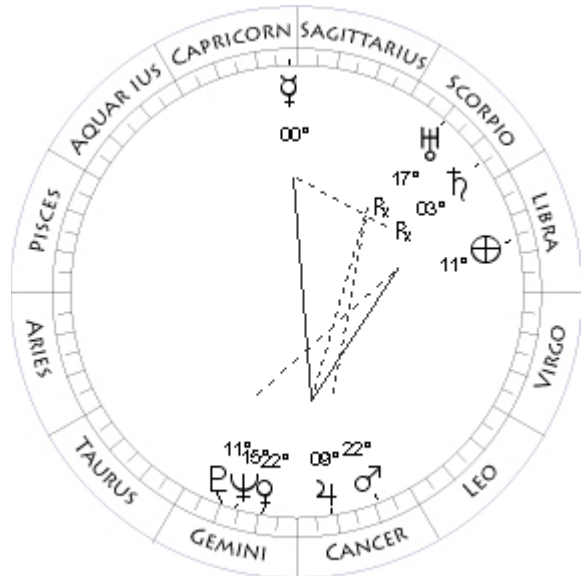

Apr 1, 1895

Mar 1, 1895

Mo|04Ta13 + 3°34	Ea|10Vi41 - 0°00
Su|10Pi41 - 0°00	Me|24Vi56 + 3°22
Me|02Pi07 + 3°22R	Ve|02Ta37 - 1°05
Ve|02Ar18 - 1°05	Ma|07Cn30 + 1°32
Ma|29Ta47 + 1°32	Ju|07Cn03 - 0°04
Ju|26Ge25 - 0°04	Sa|02Sc13 + 2°37
Sa|07Sc04 + 2°37R	Ur|17Sc04 + 0°21
Ur|19Sc55 + 0°21R	Ne|14Ge55 - 1°28
Ne|13Ge01 - 1°28	Pl|10Ge56 -10°44
Pl|09Ge48 -10°44	No|22Pi44 - 0°00
No|22Pi44 - 0°00	

Apr 1, 1895

Mo|23Ge40 + 5°15	Ea|11Li31 - 0°00
Su|11Ar31 - 0°00	Me|00Cp34 - 2°11
Me|15Pi08 - 2°11	Ve|22Ge25 + 0°12
Ve|10Ta21 + 0°12	Ma|22Cn01 + 1°32
Ma|17Ge42 + 1°32	Ju|09Cn39 + 0°00
Ju|28Ge48 + 0°00	Sa|03Sc13 + 2°42
Sa|05Sc36 + 2°42R	Ur|17Sc27 + 0°21
Ur|19Sc20 + 0°21R	Ne|15Ge06 - 1°27
Ne|13Ge25 - 1°27	Pl|11Ge01 -10°36
Pl|10Ge03 -10°36	No|21Pi05 - 0°00
No|21Pi05 - 0°00