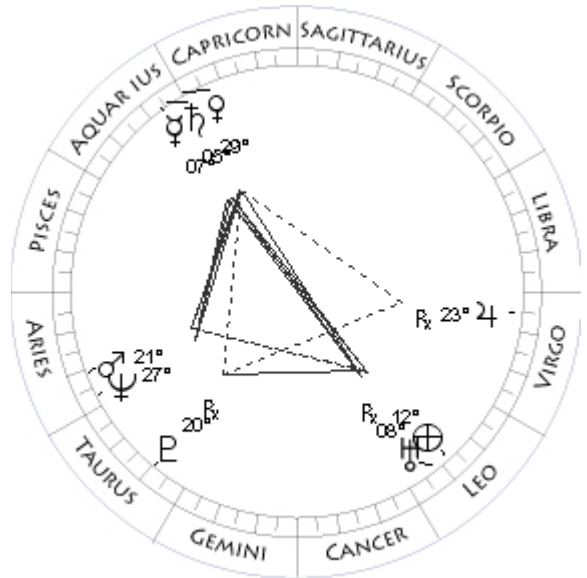

Jan 1, 1874

Feb 1, 1874

Jan 1, 1874

Mo|25Ge14 + 3°23	Ea|10Cn59 - 0°00
Su|10Cp59 - 0°00	Me|07Sc34 + 0°24
Me|22Sa28 + 0°24	Ve|10Sa52 + 0°07
Ve|28Sa14 + 0°07	Ma|02Ar33 - 1°01
Ma|00Pi17 - 1°01	Ju|21Vi10 + 1°18
Ju|01Li27 + 1°18	Sa|04Aq23 - 0°28
Sa|02Aq20 - 0°28	Ur|08Le10 + 0°40
Ur|09Le38 + 0°40R	Ne|27Ar36 - 1°45
Ne|25Ar46 - 1°45R	Pl|20Ta45 -14°50
Pl|19Ta58 -14°50R	No|12Ta00 - 0°00

Feb 1, 1874

Mo|12Le43 + 4°59	Ea|12Le32 - 0°00
Su|12Aq32 - 0°00	Me|07Aq27 - 2°05
Me|11Aq00 - 2°05	Ve|29Cp56 - 1°01
Ve|07Aq11 - 1°01	Ma|21Ar30 - 0°36
Ma|24Pi06 - 0°36	Ju|23Vi32 + 1°27
Ju|01Li22 + 1°27R	Sa|05Aq20 - 0°30
Sa|05Aq59 - 0°30	Ur|08Le34 + 0°40
Ur|08Le20 + 0°40R	Ne|27Ar47 - 1°43
Ne|25Ar58 - 1°43	Pl|20Ta50 -14°41
Pl|19Ta48 -14°41R	No|10Ta22 - 0°00