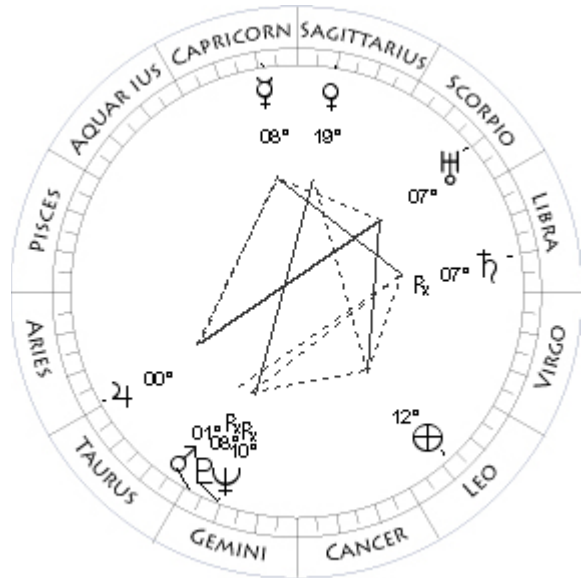

Jan 1, 1893

Feb 1, 1893

Jan 1, 1893

Mo|26Ge43 + 3°56	Ea|11Cn23 - 0°00
Su|11Cp22 - 0°00	Me|05Li37 + 1°49
Me|18Sa40 + 1°49	Ve|00Sc03 + 1°16
Ve|11Sa59 + 1°16	Ma|14Ta35 - 0°10
Ma|02Ar58 - 0°10	Ju|27Ar17 - 1°18
Ju|15Ar52 - 1°18	Sa|06Li33 + 2°24
Sa|12Li27 + 2°24	Ur|07Sc13 + 0°27
Ur|09Sc53 + 0°27	Ne|09Ge05 - 1°36R
Ne|09Ge05 - 1°36R	Pl|08Ge15 -11°24R
Pl|08Ge15 -11°24R	No|04Ta30 - 0°00

Feb 1, 1893

Mo|18Le09 + 4°49	Ea|12Le55 - 0°00
Su|12Aq55 - 0°00	Me|08Cp15 - 1°48
Me|02Aq08 - 1°48	Ve|19Sa30 - 0°06
Ve|20Cp34 - 0°06	Ma|23Ar28 + 0°25
Ma|23Ar28 + 0°25	Ju|19Ar36 - 1°09
Ju|19Ar36 - 1°09	Sa|12Li42 + 2°33R
Sa|12Li42 + 2°33R	Ur|10Sc39 + 0°27
Ur|10Sc39 + 0°27	Ne|08Ge34 - 1°34R
Ne|08Ge34 - 1°34R	Pl|07Ge54 -11°17R
Pl|07Ge54 -11°17R	No|02Ta52 - 0°00