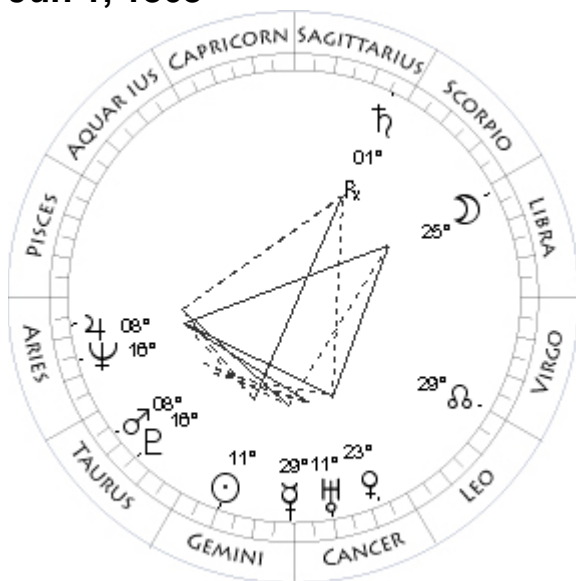

Jun 1, 1868

May 1, 1868

Mo|04Vi08 + 0°09
Su|11Ta22 - 0°00
Me|26Ar27 - 1°54
Ve|26Ge40 + 3°11
Ma|15Ar00 - 0°55
Ju|02Ar28 - 1°06
Sa|03Sa58 + 2°08R
Ur|09Cn42 + 0°22
Ne|15Ar45 - 1°34
Pl|15Ta27 -15°06
No|01Vi40 - 0°00

Ea|11Sc22 - 0°00
Me|12Pi21 - 1°54
Ve|22Vi38 + 3°11
Ma|26Pi12 - 0°55
Ju|25Pi08 - 1°06
Sa|01Sa44 + 2°08
Ur|12Cn19 + 0°22
Ne|14Ar55 - 1°34
Pl|15Ta23 -15°06

Jun 1, 1868

Mo|25Li47 + 4°11
Su|11Ge13 - 0°00
Me|29Ge46 + 2°08
Ve|23Cn35 + 2°36
Ma|08Ta19 - 0°40
Ju|08Ar27 - 1°12
Sa|01Sa44 + 2°07R
Ur|11Cn09 + 0°22
Ne|16Ar42 - 1°35
Pl|16Ta08 -15°07
No|00Vi02 - 0°00

Ea|11Sa13 - 0°00
Me|05Vi08 + 2°08
Ve|12Sc35 + 2°36
Ma|15Ar21 - 0°40
Ju|27Pi58 - 1°12
Sa|02Sa41 + 2°07
Ur|12Cn42 + 0°22
Ne|15Ar07 - 1°35
Pl|15Ta28 -15°07