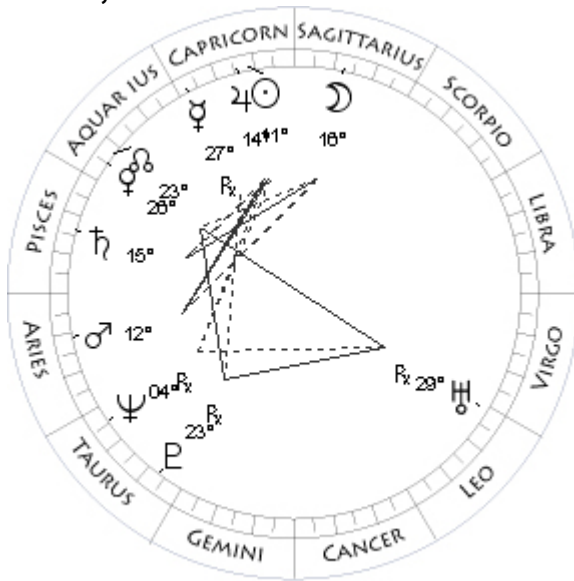

Jan 1, 1878

Feb 1, 1878

Jan 1, 1878

Mo|16Sa30 - 4°44	Ea|11Cn01 - 0°00
Su|11Cp01 - 0°00	Me|21Ta40 + 0°14
Me|27Cp54 + 0°14R	Ve|10Ge17 - 0°26
Ve|26Aq23 - 0°26	Ma|23Ta44 + 0°14
Ma|12Ar20 + 0°14	Ju|14Cp52 - 0°07
Ju|14Cp15 - 0°07	Sa|20Pi41 - 2°02
Sa|15Pi24 - 2°02	Ur|26Le50 + 0°46
Ur|29Le07 + 0°46R	Ne|06Ta32 - 1°48
Ne|04Ta48 - 1°48R	Pl|24Ta31 -14°14
Pl|23Ta47 -14°14R	No|24Aq38 - 0°00

Feb 1, 1878

Mo|03Aq14 - 1°44	Ea|12Le34 - 0°00
Su|12Aq34 - 0°00	Me|26Li42 + 1°05
Me|17Cp12 + 1°05	Ve|00Le26 + 5°20
Ve|10Pi33 + 5°20R	Ma|10Ge17 + 0°46
Ma|01Ta02 + 0°46	Ju|17Cp27 - 0°10
Ju|21Cp24 - 0°10	Sa|21Pi43 - 1°58
Sa|18Pi17 - 1°58	Ur|27Le14 + 0°47
Ur|28Le03 + 0°47R	Ne|06Ta43 - 1°46
Ne|04Ta51 - 1°46	Pl|24Ta36 -14°05
Pl|23Ta34 -14°05R	No|23Aq00 - 0°00