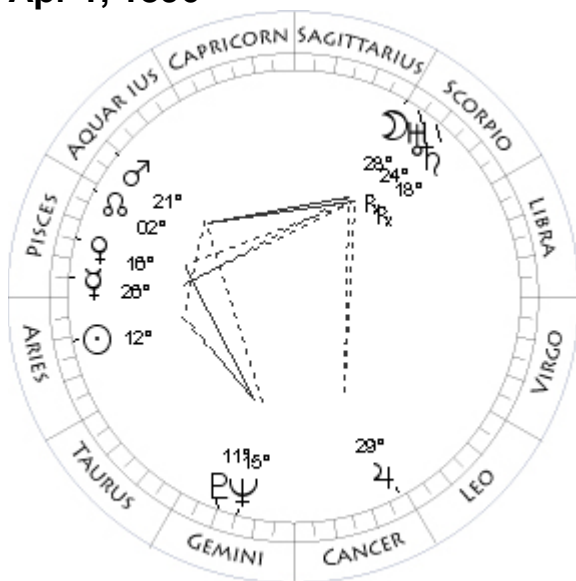

Mar 1, 1896

Apr 1, 1896

Mar 1, 1896

Mo|05Li09 - 2°46	Ea|11Vi27 - 0°00
Su|11Pi27 - 0°00	Me|13Sc23 + 0°14
Me|14Aq33 + 0°14	Ve|20Sa19 - 0°09
Ve|08Aq24 - 0°09	Ma|00Cp46 - 0°54
Ma|28Cp32 - 0°54	Ju|07Le06 + 0°43
Ju|29Cn58 + 0°43R	Sa|13Sc46 + 2°26
Sa|19Sc06 + 2°26R	Ur|21Sc35 + 0°18
Ur|24Sc30 + 0°18R	Ne|15Ge16 - 1°26
Ne|15Ge16 - 1°26	Pl|11Ge54 -10°30
Pl|10Ge47 -10°30	No|03Pi21 - 0°00
No|03Pi21 - 0°00	

Apr 1, 1896

Mo|28Sc03 - 5°09	Ea|12Li16 - 0°00
Su|12Ar16 - 0°00	Me|14Aq02 - 2°17
Me|26Pi11 - 2°17	Ve|09Aq22 - 1°21
Ve|16Pi20 - 1°21	Ma|19Cp04 - 1°15
Ma|21Aq58 - 1°15	Ju|09Le34 + 0°43
Ju|29Cn11 + 0°43	Sa|14Sc44 + 2°31
Sa|18Sc08 + 2°31R	Ur|21Sc58 + 0°18
Ur|24Sc01 + 0°18R	Ne|15Ge38 - 1°24
Ne|15Ge38 - 1°24	Pl|11Ge02 -10°22
Pl|11Ge02 -10°22	Pl|11Ge59 -10°22
No|01Pi42 - 0°00