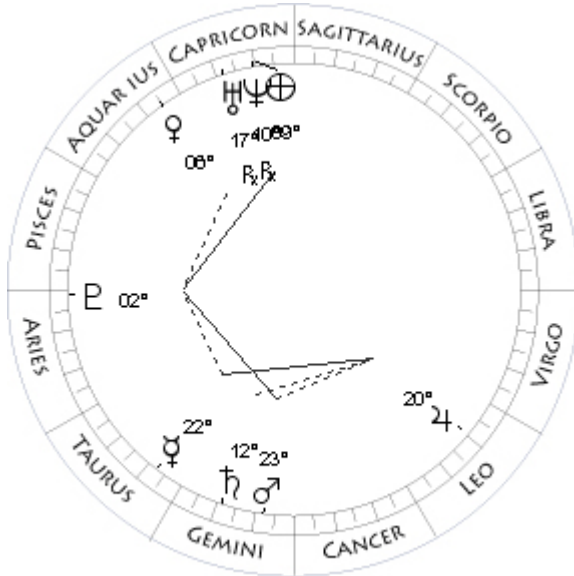

Jul 1, 1825

Aug 1, 1825

Jul 1, 1825

Mo|22Cp23 + 2°44	Ea|09Cp16 - 0°00
Su|09Cn16 - 0°00	Me|22Ta48 + 0°12
Me|28Ge53 + 0°12	Ve|06Aq09 - 3°53
Ve|27Ta28 - 3°53	Ma|23Ge29 + 0°39
Ma|29Ge42 + 0°39	Ju|20Le46 + 0°46
Ju|14Le29 + 0°46	Sa|12Ge24 - 1°27
Sa|15Ge03 - 1°27	Ur|17Cp51 - 0°28
Ur|18Cp20 - 0°28R	Ne|10Cp25 + 0°55
Ne|10Cp27 + 0°55R	Pl|02Ar30 -16°43
Pl|03Ar44 -16°43	No|20Sa08 - 0°00

Aug 1, 1825

Mo|08Pi19 + 5°00	Ea|08Aq51 - 0°00
Su|08Le52 - 0°00	Me|26Li55 + 0°51
Me|29Le43 + 0°51	Ve|25Pi16 - 3°18
Ve|23Ge15 - 3°18	Ma|08Cn31 + 0°54
Ma|20Cn14 + 0°54	Ju|23Le11 + 0°47
Ju|20Le56 + 0°47	Sa|13Ge33 - 1°27
Sa|18Ge31 - 1°27	Ur|18Cp12 - 0°28
Ur|17Cp07 - 0°28R	Ne|10Cp36 + 0°54
Ne|09Cp40 + 0°54R	Pl|02Ar35 -16°54
Pl|03Ar35 -16°54R	No|18Sa30 - 0°00