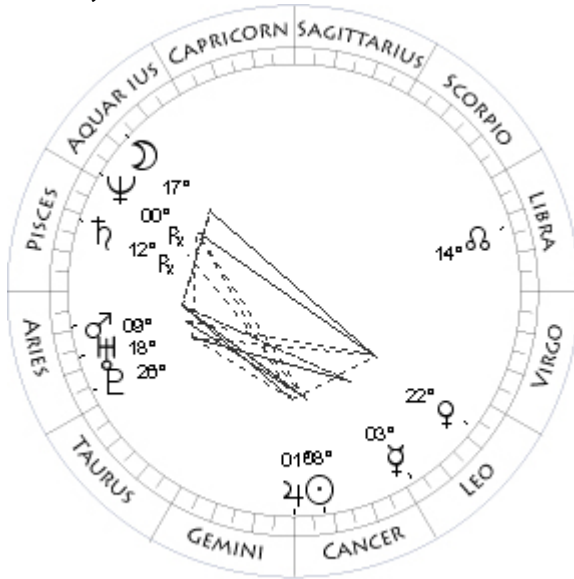

Jul 1, 1847

Aug 1, 1847

Jul 1, 1847

Mo|17Aq37 + 4°13	
Su|08Cn58 - 0°00	Ea|08Cp58 - 0°00
Me|03Le13 + 1°11	Me|23Li18 + 1°11
Ve|22Le56 + 1°35	Ve|10Sc25 + 1°35
Ma|09Ar35 - 2°41	Ma|22Aq16 - 2°41
Ju|01Cn11 - 0°11	Ju|29Ge39 - 0°11
Sa|12Pi53 - 1°52R	Sa|07Pi29 - 1°52
Ur|18Ar02 - 0°39	Ur|15Ar09 - 0°39
Ne|00Pi10 - 0°35R	Ne|28Aq39 - 0°35
Pl|26Ar38 -17°00	Pl|25Ar19 -17°00
No|14Li39 - 0°00	

Aug 1, 1847

Mo|11Ar05 + 0°04	
Su|08Le34 - 0°00	Ea|08Aq33 - 0°00
Me|19Le50 - 4°42R	Me|23Cp00 - 4°42
Ve|24Vi02 - 0°58	Ve|29Sa44 - 0°58
Ma|28Ar09 - 3°02	Ma|11Pi55 - 3°02
Ju|08Cn01 - 0°08	Ju|02Cn17 - 0°08
Sa|11Pi46 - 1°58R	Sa|08Pi29 - 1°58
Ur|18Ar13 - 0°40R	Ur|15Ar29 - 0°40
Ne|29Aq32 - 0°36R	Ne|28Aq50 - 0°36
Pl|26Ar45 -17°11R	Pl|25Ar24 -17°11
No|13Li01 - 0°00