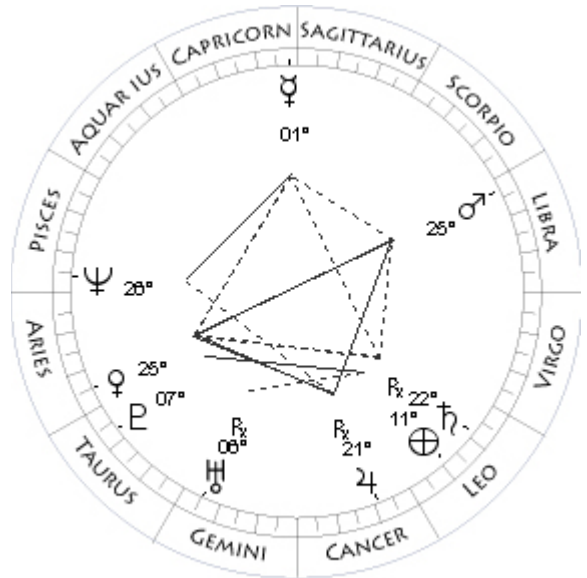

Jan 1, 1860

Feb 1, 1860

Jan 1, 1860

Mo|10Ar56 + 4°30	Ea|10Cn22 - 0°00
Su|10Cp22 - 0°00	Me|26Vi31 + 2°09
Me|17Sa39 + 2°09	Ve|06Pi19 - 1°36
Ve|03Aq47 - 1°36	Ma|10Li45 + 0°58
Ma|11Sc44 + 0°58	Ju|19Cn26 + 0°17
Ju|21Cn31 + 0°17R	Sa|21Le09 + 1°18
Sa|25Le30 + 1°18R	Ur|06Ge06 - 0°06
Ur|04Ge23 - 0°06R	Ne|26Pi22 - 1°16
Ne|24Pi34 - 1°16	Pl|07Ta28 -16°27
Pl|06Ta32 -16°27R	No|12Aq49 - 0°00

Feb 1, 1860

Mo|27Ta11 + 5°06	Ea|11Le55 - 0°00
Su|11Aq55 - 0°00	Me|01Cp29 - 1°40
Me|29Cp20 - 1°40	Ve|25Ar38 - 1°22
Ve|12Pi14 - 1°22	Ma|00Sa41 + 0°44
Ma|00Sa41 + 0°44	Ma|25Li05 + 0°44
Ju|17Cn31 + 0°21R	Ju|21Cn59 + 0°21
Sa|23Le30 + 1°23R	Sa|22Le16 + 1°23
Ur|03Ge45 - 0°06R	Ur|06Ge27 - 0°06
Ne|25Pi16 - 1°16	Ne|26Pi34 - 1°16
Pl|06Ta30 -16°16	Pl|07Ta33 -16°16
No|11Aq10 - 0°00