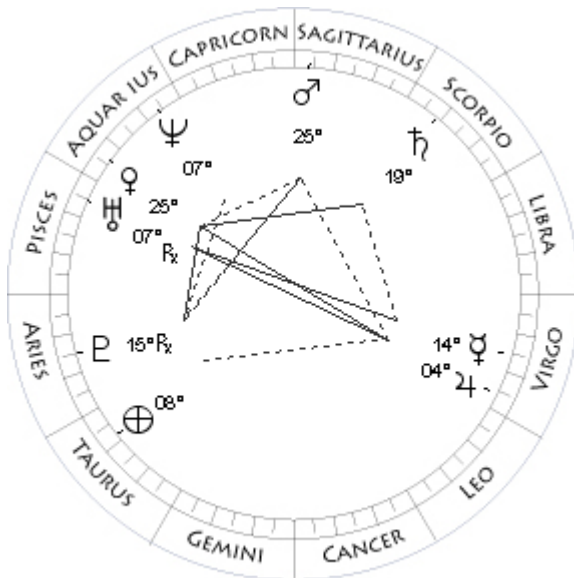

Dec 1, 1837

Nov 1, 1837

Mo|15Sa54 - 4°14	Ea|08Ta54 - 0°00
Su|08Sc54 - 0°00	Me|14Vi16 + 1°50
Me|24Li56 + 1°50	Ve|25Aq17 - 2°12
Ve|20Sa27 - 2°12	Ma|25Sa02 - 0°43
Ma|06Sa37 - 0°43	Ju|04Vi24 + 1°00
Ju|13Vi08 + 1°00	Sa|19Sc28 + 2°01
Sa|18Sc30 + 2°01	Ur|07Pi11 - 0°47
Ur|04Pi38 - 0°47R	Ne|07Aq22 + 0°05
Ne|05Aq29 + 0°05	Pl|15Ar35 -17°34
Pl|15Ar06 -17°34R	No|21Ar32 - 0°00
No|21Ar32 - 0°00	

Dec 1, 1837

Mo|23Cp59 - 5°07	Ea|09Ge10 - 0°00
Su|09Sa10 - 0°00	Me|20Sa32 - 1°16
Me|12Sa48 - 1°16	Ve|12Ar56 - 2°36
Ve|25Cp06 - 2°36	Ma|12Cp31 - 0°56
Ma|28Sa58 - 0°56	Ju|06Vi42 + 1°06
Ju|17Vi06 + 1°06	Sa|20Sc24 + 2°01
Sa|22Sc04 + 2°01	Ur|07Pi30 - 0°46
Ur|04Pi42 - 0°46	Ne|07Aq33 + 0°04
Ne|05Aq59 + 0°04	Pl|15Ar40 -17°27
Pl|14Ar41 -17°27R	No|19Ar56 - 0°00
No|19Ar56 - 0°00