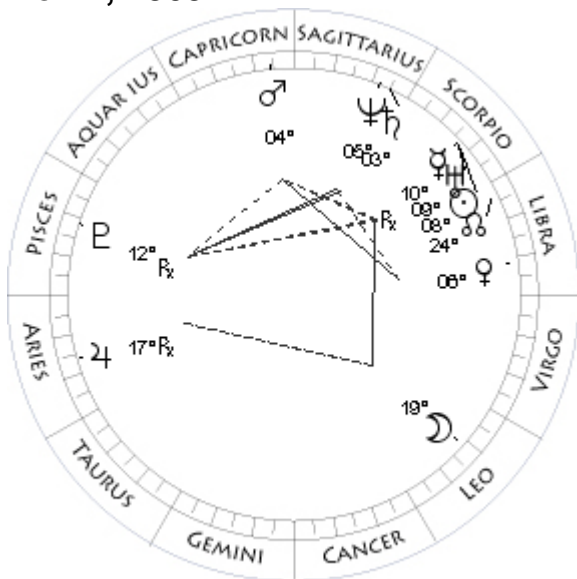

Nov 1, 1809

Dec 1, 1809

Nov 1, 1809

Mo|19Le28 - 4°46	
Su|08Sc41 - 0°00	Ea|08Ta41 - 0°00
Me|10Sc37 - 0°40R	Me|04Ta38 - 0°40
Ve|06Li56 + 1°39	Ve|20Le16 + 1°39
Ma|04Cp59 - 1°32	Ma|11Aq25 - 1°32
Ju|17Ar26 - 1°35R	Ju|21Ar36 - 1°35
Sa|03Sa10 + 1°40	Sa|05Sa31 + 1°40
Ur|09Sc55 + 0°24	Ur|09Sc59 + 0°24
Ne|05Sa35 + 1°33	Ne|06Sa25 + 1°33
Pl|12Pi43 -14°44R	Pl|14Pi24 -14°44
No|23Li05 - 0°00	

Dec 1, 1809

Mo|23Vi08 - 2°35	
Su|08Sa57 - 0°00	Ea|08Ge57 - 0°00
Me|23Sc23 + 1°14	Me|13Li12 + 1°14
Ve|14Sc05 + 1°30	Ve|08Li56 + 1°30
Ma|27Cp51 - 1°23	Ma|00Pi23 - 1°23
Ju|15Ar06 - 1°27R	Ju|24Ar20 - 1°27
Sa|06Sa40 + 1°37	Sa|06Sa26 + 1°37
Ur|11Sc44 + 0°24	Ur|10Sc21 + 0°24
Ne|06Sa41 + 1°33	Ne|06Sa36 + 1°33
Pl|12Pi35 -14°35	Pl|14Pi30 -14°35
No|21Li30 - 0°00