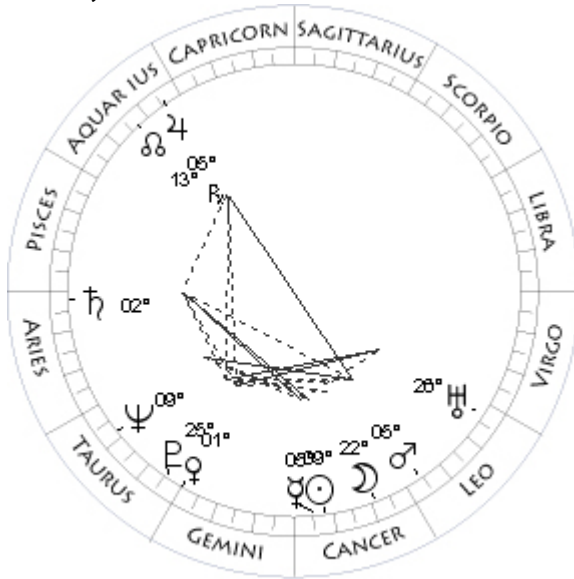

Jul 1, 1878

Aug 1, 1878

Jul 1, 1878

Mo|22Cn02 + 1°55	Ea|09Cp27 - 0°00
Su|09Cn28 - 0°00	Me|23Ge23 + 0°59
Me|05Cn45 + 0°59	Ve|00Ar21 - 2°04
Ve|01Ge01 - 2°04	Ma|20Le48 + 1°13
Ma|05Le19 + 1°13	Ju|00Aq11 - 0°35
Ju|05Aq08 - 0°35R	Sa|26Pi42 - 2°17
Sa|02Ar46 - 2°17	Ur|29Le10 + 0°43
Ur|26Le49 + 0°43	Ne|09Ta20 - 1°45
Ne|09Ta20 - 1°45	Pl|24Ta59 -13°45
Pl|25Ta58 -13°45	
No|15Aq03 - 0°00	

Aug 1, 1878

Mo|14Vi28 - 2°44	Ea|09Aq03 - 0°00
Su|09Le03 - 0°00	Me|12Sc24 + 0°14
Me|03Vi23 + 0°14	Ve|19Ta52 - 0°47
Ve|07Cn23 - 0°47	Ma|04Vi22 + 1°08
Ma|24Le50 + 1°08	Ju|02Aq51 - 0°39
Ju|01Aq19 - 0°39R	Sa|27Pi44 - 2°25
Sa|02Ar39 - 2°25R	Ur|29Le33 + 0°43
Ur|28Le30 + 0°43	Ne|09Ta47 - 1°47
Ne|09Ta47 - 1°47	Pl|25Ta04 -13°52
Pl|26Ta22 -13°52	
No|13Aq25 - 0°00