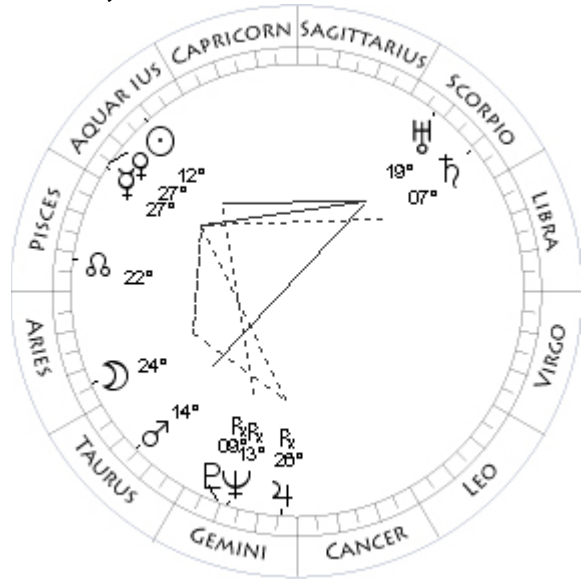

Jan 1, 1895

Feb 1, 1895

Jan 1, 1895

Mo|09Pi37 - 1°19	Ea|10Cn53 - 0°00
Su|10Cp53 - 0°00	Me|24Sa54 - 1°24
Me|05Cp47 - 1°24	Ve|28Cp54 - 1°00
Ve|18Cp32 - 1°00	Ma|08Ge00 + 1°04
Ma|00Ta27 + 1°04	Ju|02Cn04 - 0°12
Ju|30Ge00 - 0°12R	Sa|00Sc21 + 2°23
Sa|05Sc36 + 2°23	Ur|16Sc20 + 0°21
Ur|18Sc43 + 0°21	Ne|14Ge33 - 1°31
Ne|13Ge42 - 1°31R	Pl|10Ge46 -10°58
Pl|10Ge14 -10°58R	No|25Pi51 - 0°00

Feb 1, 1895

Mo|24Ar44 + 2°46	Ea|12Le26 - 0°00
Su|12Aq26 - 0°00	Me|18Ar21 - 0°58
Me|27Aq37 - 0°58	Ve|18Pi00 - 1°31
Ve|27Aq26 - 1°31	Ma|23Ge50 + 1°25
Ma|14Ta40 + 1°25	Ju|04Cn41 - 0°08
Ju|26Ge51 - 0°08R	Sa|01Sc20 + 2°30
Sa|07Sc06 + 2°30	Ur|16Sc43 + 0°21
Ur|19Sc43 + 0°21	Ne|14Ge45 - 1°30
Ne|13Ge07 - 1°30R	Pl|10Ge51 -10°51
Pl|09Ge52 -10°51R	No|24Pi13 - 0°00