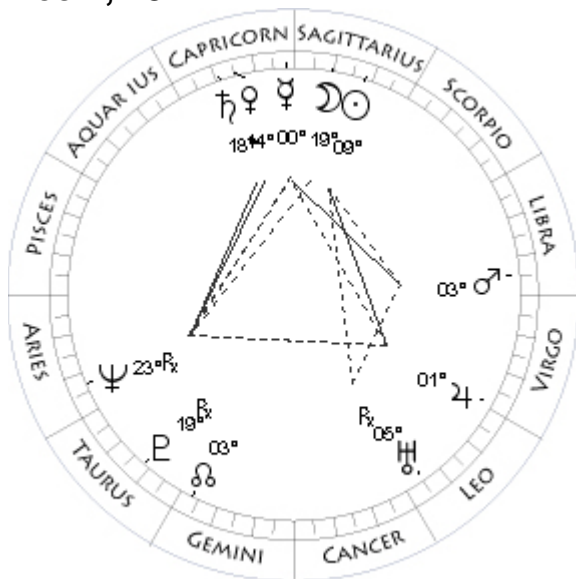

Nov 1, 1872

Dec 1, 1872

Nov 1, 1872

Mo|12Sc48 + 1°51	Ea|09Ta25 - 0°00
Su|09Sc24 - 0°00	Me|16Sa48 - 1°11
Me|21Sc08 - 1°11	Ve|17Cp54 - 0°56
Ve|07Sa41 - 0°56	Ma|17Le37 + 1°30
Ma|16Vi13 + 1°30	Ju|18Le14 + 0°47
Ju|28Le21 + 0°47	Sa|21Cp25 + 0°03
Sa|16Cp12 + 0°03	Ur|02Le47 + 0°35
Ur|05Le50 + 0°35	Ne|25Ar00 - 1°46
Ne|24Ar30 - 1°46R	Pl|19Ta39 -15°07
Pl|20Ta01 -15°07R	No|04Ge34 - 0°00

Dec 1, 1872

Mo|19Sa19 - 1°27	Ea|09Ge41 - 0°00
Su|09Sa40 - 0°00	Me|28Pi39 - 1°59
Me|00Cp38 - 1°59	Ve|05Pi22 - 1°55
Ve|14Cp32 - 1°55	Ma|00Vi46 + 1°41
Ma|03Li32 + 1°41	Ju|20Le36 + 0°54
Ju|01Vi06 + 0°54	Sa|22Cp20 + 0°01
Sa|18Cp46 + 0°01	Ur|03Le10 + 0°37
Ur|05Le41 + 0°37R	Ne|25Ar11 - 1°46
Ne|23Ar49 - 1°46R	Pl|19Ta43 -15°05
Pl|19Ta28 -15°05R	No|02Ge59 - 0°00