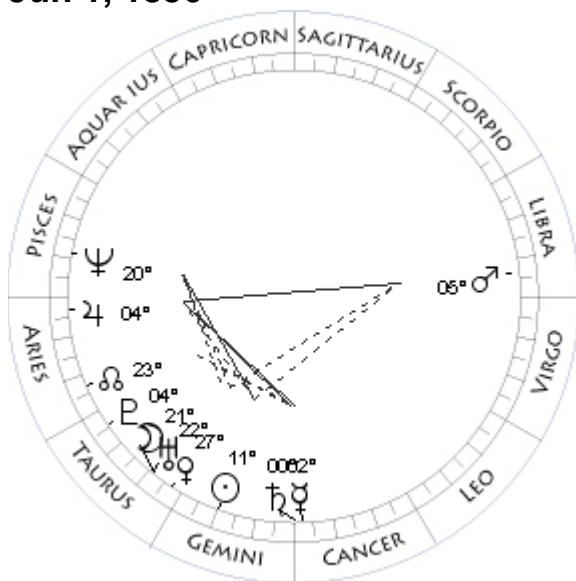

Jun 1, 1856

May 1, 1856

Mo|28Pi17 - 2°20	Ea|11Sc16 - 0°00
Su|11Ta16 - 0°00	Me|05Ge15 + 0°32
Me|16Ta49 + 0°32	Ve|19Pi17 - 1°34
Ve|19Ar49 - 1°34	Ma|26Li27 + 1°39
Ma|04Li03 + 1°39R	Ju|20Pi35 - 1°06
Ju|28Pi30 - 1°06	Sa|01Cn36 - 0°50
Sa|27Ge00 - 0°50	Ur|20Ta45 - 0°17
Ur|20Ta17 - 0°17	Ne|19Pi43 - 1°05
Ne|19Pi43 - 1°05	Pl|03Ta57 -16°17
Pl|04Ta13 -16°17	
No|23Ar46 - 0°00	

Jun 1, 1856

Mo|21Ta28 + 2°24	Ea|11Sa07 - 0°00
Su|11Ge07 - 0°00	Me|03Sc29 + 0°58
Me|02Cn55 + 0°58	Ve|08Ta43 - 0°53
Ve|27Ta42 - 0°53	Ma|11Sc26 + 0°25
Ma|05Li08 + 0°25	Ju|23Pi25 - 1°11
Ju|04Ar15 - 1°11	Sa|02Cn45 - 0°46
Sa|00Cn36 - 0°46	Ur|21Ta06 - 0°17
Ur|22Ta04 - 0°17	Ne|18Pi24 - 1°06
Ne|20Pi19 - 1°06	Pl|04Ta02 -16°20
Pl|04Ta53 -16°20	
No|22Ar08 - 0°00