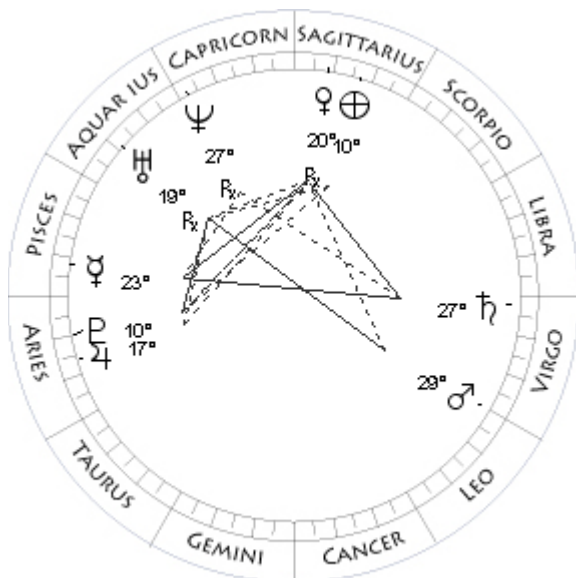

Jun 1, 1833

May 1, 1833

Mo|07Li39 + 4°58	
Su|10Ta51 - 0°00	Ea|10Sc51 - 0°00
Me|19Ar54 - 2°05	Me|10Sa37 - 2°05
Ve|03Ge49 + 5°18R	Ve|00Sc47 + 5°18
Ma|13Cn19 + 1°39	Ma|15Le58 + 1°39
Ju|18Ar50 - 1°06	Ju|14Ar27 - 1°06
Sa|21Vi41 + 2°25R	Sa|26Vi18 + 2°25
Ur|22Aq17 - 0°42	Ur|19Aq27 - 0°42
Ne|29Cp23 + 0°23	Ne|27Cp31 + 0°23
Pl|11Ar31 -16°49	Pl|10Ar54 -16°49
No|18Cn38 - 0°00	

Jun 1, 1833

Mo|28Sc37 + 3°48	
Su|10Ge41 - 0°00	Ea|10Sa42 - 0°00
Me|22Ta55 - 1°46	Me|23Pi12 - 1°46
Ve|18Ta44 - 0°40R	Ve|20Sa13 - 0°40
Ma|01Le24 + 1°26	Ma|29Le33 + 1°26
Ju|25Ar38 - 1°09	Ju|17Ar18 - 1°09
Sa|21Vi18 + 2°19	Sa|27Vi21 + 2°19
Ur|22Aq33 - 0°43R	Ur|19Aq47 - 0°43
Ne|29Cp09 + 0°23R	Ne|27Cp42 + 0°23
Pl|12Ar05 -16°56	Pl|10Ar59 -16°56
No|17Cn00 - 0°00