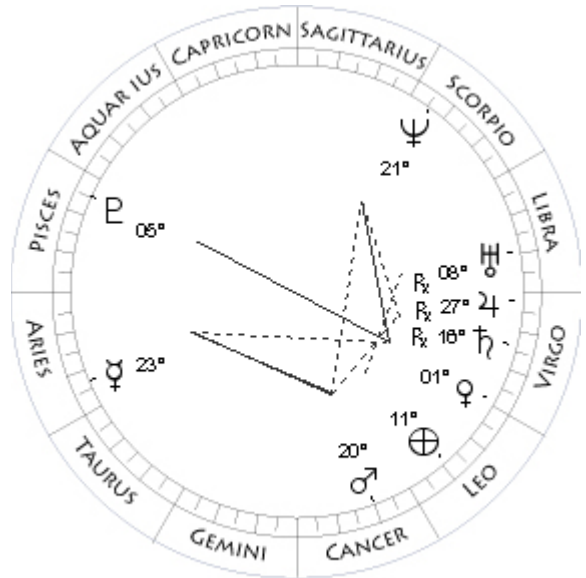

Feb 1, 1803

Jan 1, 1803

Mo|20Ar24 + 3°43	Ea|10Cn12 - 0°00
Su|10Cp12 - 0°00	Me|27Sa04 - 1°29
Me|06Cp01 - 1°29	Ve|10Cn43 + 4°01
Ve|08Cp48 + 4°01R	Ma|06Cn11 + 3°34
Ma|29Ge44 + 3°34R	Ju|24Vi55 + 1°19
Ju|05Li17 + 1°19	Sa|15Vi02 + 2°05
Sa|20Vi42 + 2°05R	Ur|08Li16 + 0°42
Ur|11Li20 + 0°42	Ne|21Sc37 + 1°43
Ne|22Sc59 + 1°43	Pl|05Pi48 -12°48
Pl|03Pi50 -12°48	No|05Pi16 - 0°00

Feb 1, 1803

Mo|11Ge41 + 5°11	Ea|11Le45 - 0°00
Su|11Aq45 - 0°00	Me|23Ar58 - 0°46
Me|27Aq47 - 0°46	Ve|01Vi04 + 6°03
Ve|04Cp11 + 6°03	Ma|20Cn41 + 3°23
Ma|23Ge57 + 3°23	Ju|27Vi16 + 1°28
Ju|05Li41 + 1°28R	Sa|16Vi06 + 2°13
Sa|19Vi49 + 2°13R	Ur|08Li40 + 0°43
Ur|11Li19 + 0°43R	Ne|21Sc48 + 1°44
Ne|23Sc38 + 1°44	Pl|05Pi55 -12°43
Pl|04Pi32 -12°43	No|03Pi37 - 0°00