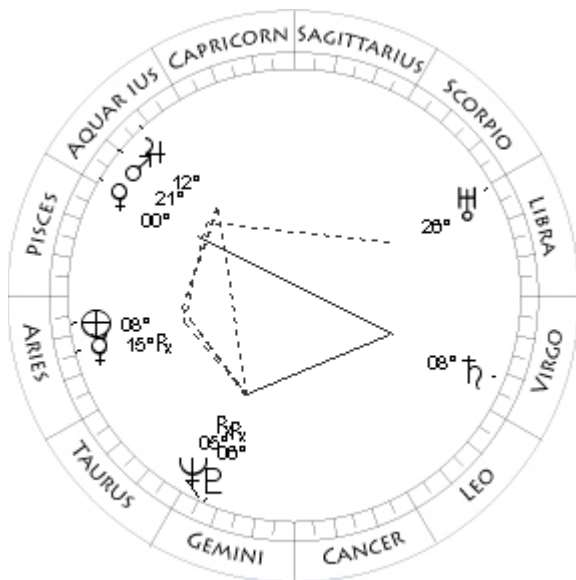

Oct 1, 1890

Sep 1, 1890

Mo|11Ar11 - 4°42	Ea|08Pi58 - 0°00
Su|08Vi58 - 0°00	Me|26Sa05 - 2°06
Me|05Li53 - 2°06	Ve|12Cp54 - 1°19
Ve|24Li01 - 1°19	Ma|02Aq26 - 2°57
Ma|16Sa49 - 2°57	Ju|10Aq07 - 0°48
Ju|03Aq29 - 0°48R	Sa|07Vi22 + 1°35
Sa|07Vi31 + 1°35	Ur|26Li27 + 0°33
Ur|24Li13 + 0°33	Ne|04Ge52 - 1°38
Ne|06Ge48 - 1°38	Pl|06Ge34 -11°43
Pl|07Ge53 -11°43	
No|19Ge41 - 0°00	

Oct 1, 1890

Mo|17Ta20 - 2°31	Ea|08Ar16 - 0°00
Su|08Li15 - 0°00	Me|15Ar21 - 1°52
Me|04Li42 - 1°52R	Ve|00Pi21 - 3°51
Ve|24Sc32 - 3°51	Ma|21Aq13 - 2°31
Ma|05Cp00 - 2°31	Ju|12Aq44 - 0°48
Ju|02Aq21 - 0°48	Sa|08Vi25 + 1°38
Sa|11Vi13 + 1°38	Ur|26Li50 + 0°32
Ur|25Li53 + 0°32	Ne|05Ge03 - 1°39
Ne|06Ge41 - 1°39R	Pl|06Ge39 -11°49
Pl|07Ge47 -11°49R	
No|18Ge05 - 0°00