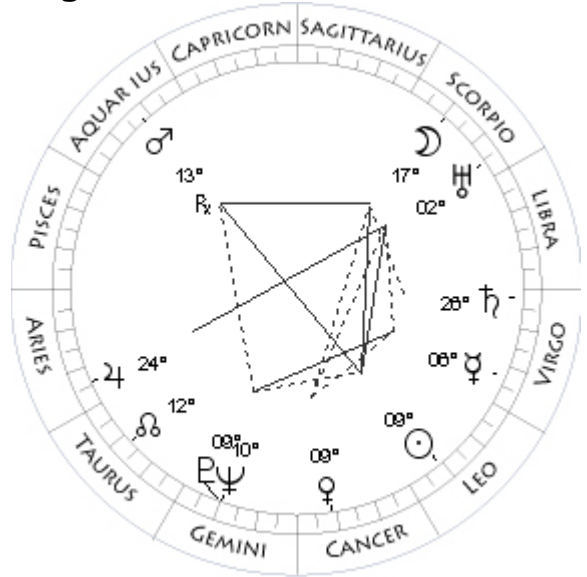

Jul 1, 1892

Aug 1, 1892

Jul 1, 1892

Mo|03Li32 + 3°26	Ea|10Cp03 - 0°00
Su|10Cn03 - 0°00	Me|01Vi01 + 1°53
Me|22Cn26 + 1°53	Ve|04Cp51 - 2°42
Ve|22Cn44 - 2°42R	Ma|21Cp25 - 5°02
Ma|17Aq10 - 5°02	Ju|10Ar25 - 1°17
Ju|22Ar00 - 1°17	Sa|00Li23 + 2°15
Sa|24Vi28 + 2°15	Ur|04Sc55 + 0°30
Ur|02Sc00 + 0°30R	Ne|08Ge58 - 1°31
Ne|09Ge56 - 1°31	Pl|08Ge21 -11°07
Pl|09Ge04 -11°07	No|14Ta15 - 0°00

Aug 1, 1892

Mo|17Sc00 - 0°22	Ea|09Aq38 - 0°00
Su|09Le38 - 0°00	Me|15Sa46 - 1°54
Me|06Vi35 - 1°54	Ve|23Aq52 - 6°23
Ve|09Cn39 - 6°23	Ma|10Aq33 - 6°44
Ma|13Aq01 - 6°44R	Ju|13Ar15 - 1°25
Ju|24Ar41 - 1°25	Sa|01Li26 + 2°10
Sa|26Vi56 + 2°10	Ur|05Sc18 + 0°29
Ur|02Sc11 + 0°29	Ne|09Ge09 - 1°32
Ne|10Ge49 - 1°32	Pl|08Ge25 -11°11
Pl|09Ge35 -11°11	No|12Ta37 - 0°00