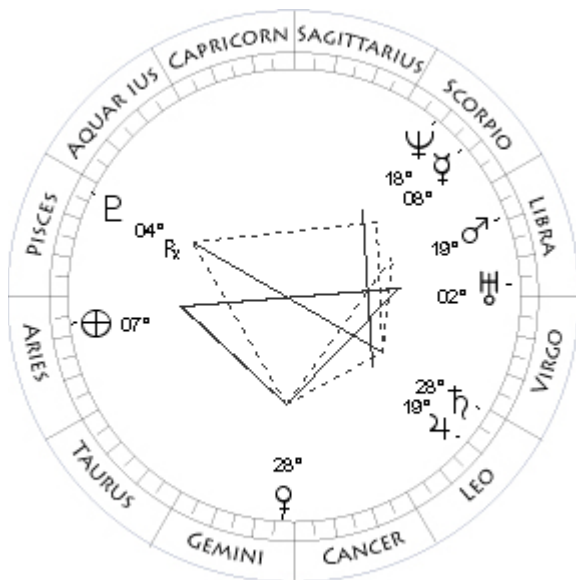

Oct 1, 1801

Sep 1, 1801

Mo|24Ge14 + 5°13	Ea|08Pi31 - 0°00
Su|08Vi31 - 0°00	Me|23Ge35 + 1°10
Me|23Le15 + 1°10	Ve|10Ta08 - 1°31
Ve|24Cn47 - 1°31	Ma|05Li32 + 0°48
Ma|25Vi18 + 0°48	Ju|17Le22 + 0°42
Ju|20Le41 + 0°42	Sa|27Le54 + 1°19
Sa|28Le57 + 1°19	Ur|01Li59 + 0°42
Ur|00Li47 + 0°42	Ne|16Sc57 + 1°45
Ne|16Sc57 + 1°45	Pl|03Pi02 -12°57R
Pl|03Pi02 -12°57R	No|01Ar03 - 0°00
No|01Ar03 - 0°00	

Oct 1, 1801

Mo|26Cn08 + 4°45	Ea|07Ar49 - 0°00
Su|07Li49 - 0°00	Me|08Sc53 + 0°17
Me|17Li15 + 0°17	Ve|28Ge25 + 0°30
Ve|29Le01 + 0°30	Ma|14Li54 + 0°33
Ma|14Li54 + 0°33	Ju|19Le43 + 0°46
Ju|26Le46 + 0°46	Sa|28Le58 + 1°23
Sa|02Vi33 + 1°23	Ur|02Li22 + 0°41
Ur|02Li39 + 0°41	Ne|17Sc42 + 1°43
Ne|17Sc42 + 1°43	Pl|02Pi27 -12°54R
Pl|02Pi27 -12°54R	No|29Pi28 - 0°00
No|29Pi28 - 0°00