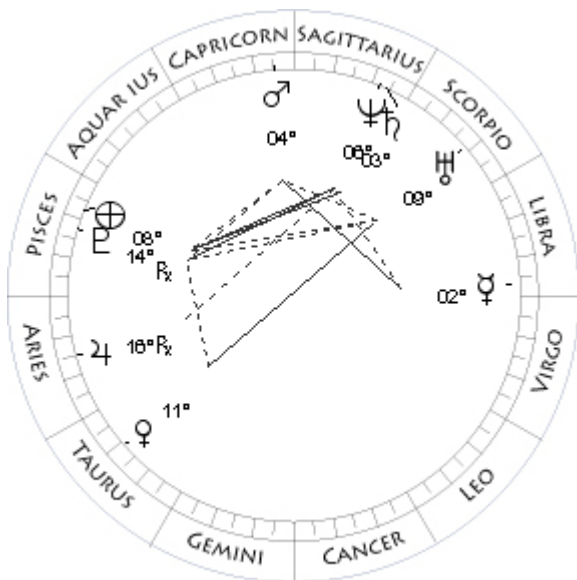

Oct 1, 1809

Sep 1, 1809

Mo|03Ge34 - 3°13	
Su|08Vi34 - 0°00	Ea|08Pi34 - 0°00
Me|15Vi06 + 1°24	Me|02Li01 + 1°24
Ve|25Ch10 - 1°26	Ve|11Ta40 - 1°26
Ma|22Sc06 - 1°26	Ma|04Cp19 - 1°26
Ju|24Ar24 - 1°32R	Ju|16Ar00 - 1°32
Sa|27Sc59 + 1°50	Sa|03Sa40 + 1°50
Ur|06Sc35 + 0°25	Ur|09Sc13 + 0°25
Ne|04Sa10 + 1°36	Ne|06Sa04 + 1°36
Pl|13Pi47 -14°51R	Pl|14Pi12 -14°51
No|26Li19 - 0°00	

Oct 1, 1809

Mo|05Cn09 - 4°59	
Su|07Li53 - 0°00	Ea|07Ar53 - 0°00
Me|01Sc31 - 2°03	Me|02Cp23 - 2°03
Ve|29Le33 + 0°33	Ve|29Ge58 + 0°33
Ma|12Sa24 - 1°33	Ma|22Cp14 - 1°33
Ju|21Ar28 - 1°37R	Ju|18Ar45 - 1°37
Sa|00Sa03 + 1°44	Sa|04Sa35 + 1°44
Ur|08Sc03 + 0°25	Ur|09Sc35 + 0°25
Ne|04Sa40 + 1°34	Ne|06Sa14 + 1°34
Pl|13Pi10 -14°50R	Pl|14Pi18 -14°50
No|24Li44 - 0°00