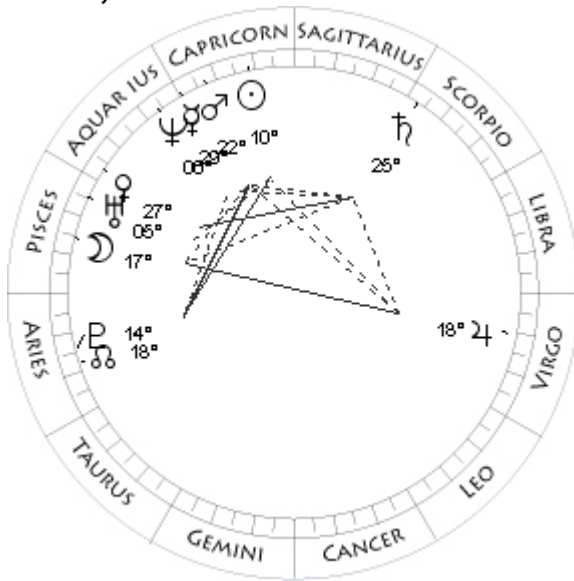

Jan 1, 1838

Feb 1, 1838

Jan 1, 1838

Mo|17Pi29 - 2°36
Su|10Cp43 - 0°00
Me|29Cp47 - 1°20
Ve|27Aq41 - 0°53
Ma|22Cp52 - 1°03
Ju|18Vi47 + 1°15
Sa|25Sc23 + 2°02
Ur|05Pi33 - 0°45
Ne|06Aq54 + 0°04
Pl|14Ar32 -17°16
No|18Ar18 - 0°00

Ea|10Cn43 - 0°00
Me|10Ar49 - 1°20
Ve|02Ge34 - 0°53
Ma|01Aq22 - 1°03
Ju|09Vi05 + 1°15
Sa|21Sc21 + 2°02
Ur|07Pi50 - 0°45
Ne|07Aq44 + 0°04
Pl|15Ar45 -17°16

Feb 1, 1838

Mo|09Ta22 + 2°04
Su|12Aq16 - 0°00
Me|20Cp16 + 2°30R
Ve|20Pi12 + 3°47
Ma|17Aq15 - 1°05
Ju|17Vi29 + 1°23R
Sa|27Sc48 + 2°07
Ur|07Pi00 - 0°44
Ne|08Aq03 + 0°04
Pl|14Ar46 -17°04
No|16Ar39 - 0°00

Ea|12Le16 - 0°00
Me|00Li58 + 2°30
Ve|22Cn39 + 3°47
Ma|20Aq48 - 1°05
Ju|11Vi27 + 1°23
Sa|22Sc19 + 2°07
Ur|08Pi10 - 0°44
Ne|07Aq55 + 0°04
Pl|15Ar50 -17°04