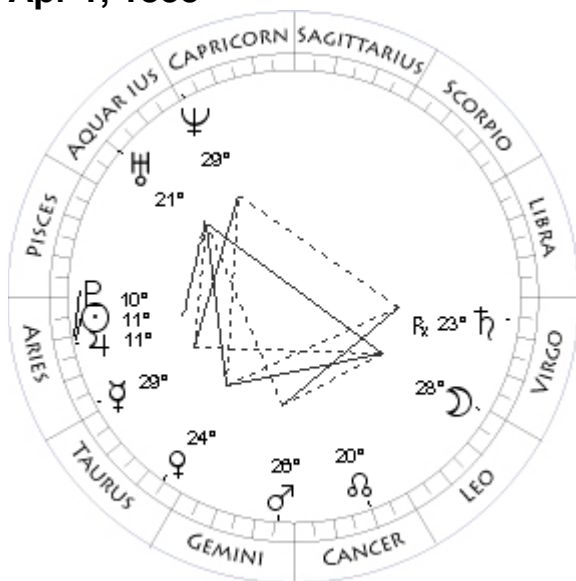

Mar 1, 1833

Apr 1, 1833

Mar 1, 1833

Mo|05Cn35 - 1°34	Ea|10Vi43 - 0°00
Su|10Pi43 - 0°00	Me|05Pi37 - 1°51
Me|09Pi18 - 1°51	Ve|21Cn57 + 1°57
Ve|26Ar54 + 1°57	Ma|18Cn30 + 2°02
Ma|10Ge41 + 2°02	Ju|08Ar51 - 1°07
Ju|04Ar16 - 1°07	Sa|24Vi14 + 2°27
Sa|25Vi47 + 2°27R	Ur|18Aq47 - 0°40
Ur|19Aq48 - 0°40	Ne|27Cp09 + 0°23
Ne|28Cp25 + 0°23	Pl|10Ar44 -16°49
Pl|10Ar05 -16°49	No|21Cn52 - 0°00

Apr 1, 1833

Mo|28Le46 + 3°06	Ea|11Li32 - 0°00
Su|11Ar32 - 0°00	Me|27Le26 + 3°02
Me|29Ar20 + 3°02	Ve|12Vi19 + 4°45
Ve|24Ta42 + 4°45	Ma|02Le37 + 1°51
Ma|26Ge34 + 1°51	Ju|11Ar42 - 1°05
Ju|11Ar40 - 1°05	Sa|25Vi17 + 2°28
Sa|23Vi24 + 2°28R	Ur|19Aq07 - 0°41
Ur|21Aq19 - 0°41	Ne|27Cp20 + 0°23
Ne|29Cp09 + 0°23	Pl|10Ar49 -16°46
Pl|10Ar49 -16°46	No|20Cn14 - 0°00