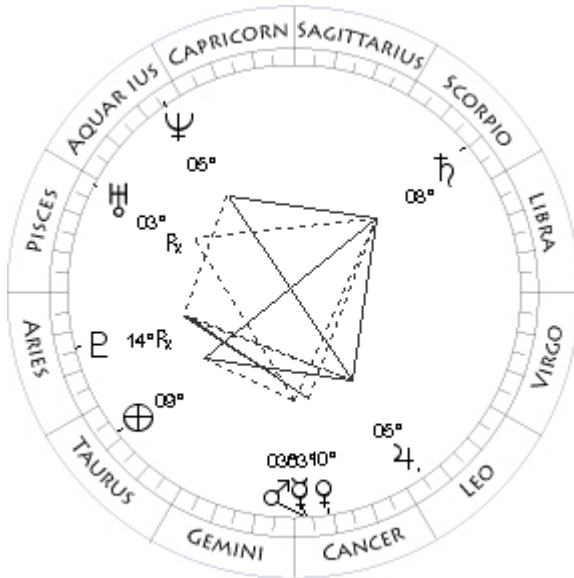

Nov 1, 1836

Dec 1, 1836

Nov 1, 1836

Mo|07Le55 + 5°17	Ea|09Ta08 - 0°00
Su|09Sc08 - 0°00	Me|03Cn23 + 1°52
Me|21Li57 + 1°52	Ve|10Cn19 + 1°09
Ve|24Vi50 + 1°09	Ma|03Cn00 + 1°37
Ma|11Le42 + 1°37	Ju|05Le45 + 0°35
Ju|16Le27 + 0°35	Sa|08Sc05 + 2°11
Sa|08Sc10 + 2°11	Ur|03Pi16 - 0°47
Ur|00Pi38 - 0°47R	Ne|05Aq11 + 0°09
Ne|03Aq18 + 0°09	Pl|14Ar33 -17°33
Pl|14Ar02 -17°33R	No|10Ta51 - 0°00
No|10Ta51 - 0°00	

Dec 1, 1836

Mo|10Vi15 + 4°32	Ea|09Ge24 - 0°00
Su|09Sa24 - 0°00	Me|13Sc49 + 0°06
Me|01Sa27 + 0°06	Ve|29Le02 + 2°07
Ve|29Li54 + 2°07	Ma|17Cn11 + 2°29
Ma|23Le02 + 2°29	Ju|08Le09 + 0°42
Ju|18Le07 + 0°42	Sa|09Sc01 + 2°12
Sa|11Sc41 + 2°12	Ur|03Pi35 - 0°45
Ur|00Pi48 - 0°45	Ne|05Aq22 + 0°08
Ne|03Aq50 + 0°08	Pl|14Ar38 -17°25
Pl|13Ar37 -17°25R	No|09Ta16 - 0°00
No|09Ta16 - 0°00