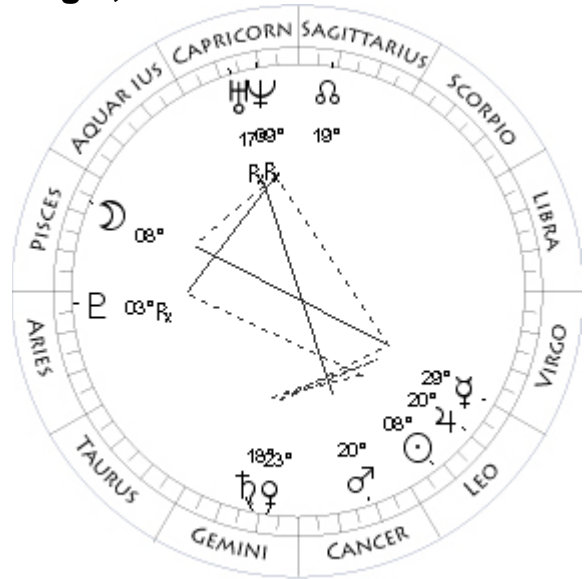

Jul 1, 1825

Aug 1, 1825

Jul 1, 1825

Mo|22Cp23 + 2°44	Ea|09Cp16 - 0°00
Su|09Cn16 - 0°00	Me|22Ta48 + 0°12
Me|28Ge53 + 0°12	Ve|06Aq09 - 3°53
Ve|27Ta28 - 3°53	Ma|23Ge29 + 0°39
Ma|29Ge42 + 0°39	Ju|20Le46 + 0°46
Ju|14Le29 + 0°46	Sa|12Ge24 - 1°27
Sa|15Ge03 - 1°27	Ur|17Cp51 - 0°28
Ur|18Cp20 - 0°28R	Ne|10Cp25 + 0°55
Ne|10Cp27 + 0°55R	Pl|02Ar30 -16°43
Pl|03Ar44 -16°43	No|20Sa08 - 0°00

Aug 1, 1825

Mo|08Pi19 + 5°00	Ea|08Aq51 - 0°00
Su|08Le52 - 0°00	Me|26Li55 + 0°51
Me|29Le43 + 0°51	Ve|25Pi16 - 3°18
Ve|23Ge15 - 3°18	Ma|08Cn31 + 0°54
Ma|20Cn14 + 0°54	Ju|23Le11 + 0°47
Ju|20Le56 + 0°47	Sa|13Ge33 - 1°27
Sa|18Ge31 - 1°27	Ur|18Cp12 - 0°28
Ur|17Cp07 - 0°28R	Ne|10Cp36 + 0°54
Ne|09Cp40 + 0°54R	Pl|02Ar35 -16°54
Pl|03Ar35 -16°54R	No|18Sa30 - 0°00