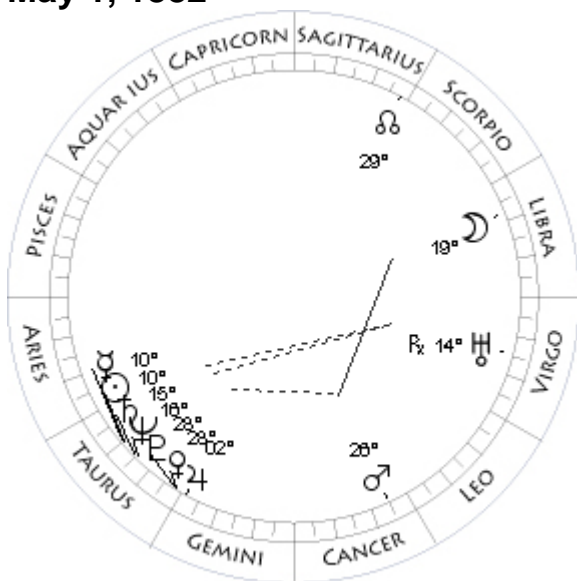

May 1, 1882

Jun 1, 1882

May 1, 1882

Mo|19Li30 - 3°24	Ea|10Sc59 - 0°00
Su|10Ta59 - 0°00	Me|07Ta04 - 0°17
Me|10Ta03 - 0°17	Ve|23Ge23 + 0°12
Ve|28Ta29 + 0°12	Ma|02Vi15 + 1°52
Ma|26Cn23 + 1°52	Ju|06Ge14 - 0°36
Ju|02Ge06 - 0°36	Sa|15Ta29 - 2°04
Sa|15Ta03 - 2°04	Ur|17Vi14 + 0°48
Ur|14Vi36 + 0°48R	Ne|16Ta04 - 1°43
Ne|16Ta04 - 1°43	Pl|28Ta23 -13°03
Pl|28Ta23 -13°03	No|00Sa55 - 0°00
No|00Sa55 - 0°00	

Jun 1, 1882

Mo|06Sa24 + 0°37	Ea|10Sa50 - 0°00
Su|10Ge51 - 0°00	Me|18Li36 + 1°41
Me|04Cn17 + 1°41	Ve|13Le39 + 1°23
Ve|06Cn16 + 1°23	Ma|15Vi48 + 1°28
Ma|13Le06 + 1°28	Ju|08Ge58 - 0°33
Ju|09Ge17 - 0°33	Sa|16Ta37 - 2°04
Sa|18Ta59 - 2°04	Ur|17Vi38 + 0°46
Ur|14Vi28 + 0°46	Ne|16Ta25 - 1°43
Ne|17Ta13 - 1°43	Pl|28Ta42 -13°02
Pl|29Ta05 -13°02	No|29Sc17 - 0°00
No|29Sc17 - 0°00