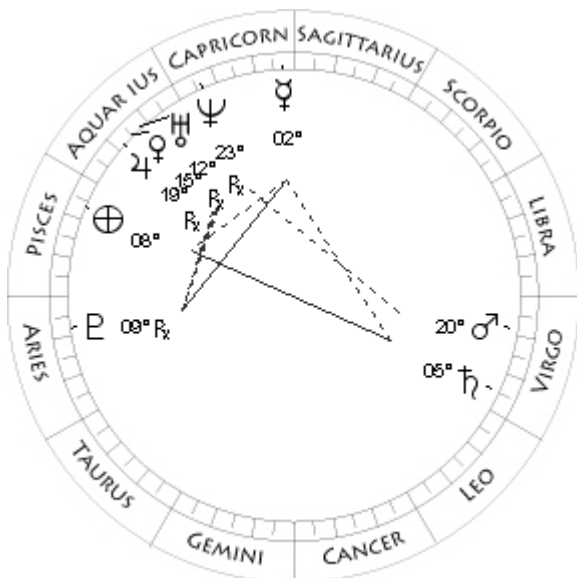

Oct 1, 1831

Sep 1, 1831

Mo|05Cn26 - 3°49	
Su|08Vi16 - 0°00	Ea|08Pi16 - 0°00
Me|05Li19 - 2°30	Me|02Cp08 - 2°30
Ve|17Li53 - 4°54	Ve|15Aq42 - 4°54
Ma|15Vi54 + 0°59	Ma|20Vi33 + 0°59
Ju|14Aq43 - 1°03R	Ju|19Aq18 - 1°03
Sa|05Vi34 + 1°32	Sa|05Vi17 + 1°32
Ur|11Aq31 - 0°42R	Ur|12Aq49 - 0°42
Ne|22Cp30 + 0°30R	Ne|23Cp52 + 0°30
Pl|09Ar47 -17°23R	Pl|09Ar09 -17°23
No|20Le50 - 0°00	

Oct 1, 1831

Mo|13Le52 - 0°38	
Su|07Li33 - 0°00	Ea|07Ar33 - 0°00
Me|28Vi17 - 1°01R	Me|28Ar02 - 1°01
Ve|18Li32 - 8°14R	Ve|03Ar18 - 8°14
Ma|05Li16 + 0°48	Ma|03Li53 + 0°48
Ju|12Aq35 - 1°02R	Ju|21Aq58 - 1°02
Sa|09Vi16 + 1°35	Sa|06Vi20 + 1°35
Ur|10Aq44 - 0°41R	Ur|13Aq09 - 0°41
Ne|22Cp13 + 0°30R	Ne|24Cp03 + 0°30
Pl|09Ar14 -17°26R	Pl|09Ar14 -17°26
No|19Le15 - 0°00