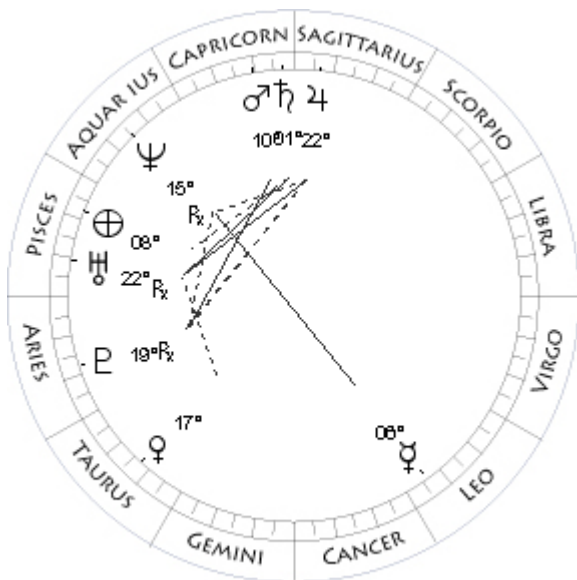

Oct 1, 1841

Sep 1, 1841

Mo|13Pi42 + 2°59	Ea|08Pi50 - 0°00
Su|08Vi50 - 0°00	Me|06Le52 + 1°45
Me|01Vi10 + 1°45	Ve|17Ta50 - 1°07
Ve|26Cn52 - 1°07	Ma|10Cp14 - 1°40
Ma|26Sc38 - 1°40	Ju|22Sa01 + 0°23
Ju|11Sa01 + 0°23	Sa|01Cp57 + 0°54
Sa|26Sa29 + 0°54	Ur|22Pi11 - 0°48
Ur|22Pi54 - 0°48R	Ne|15Aq01 - 0°11R
Ne|15Aq01 - 0°11R	Ne|15Aq47 - 0°11
Pl|20Ar23 -17°31R	Pl|19Ar29 -17°31
No|07Aq24 - 0°00	

Oct 1, 1841

Mo|17Ar52 + 4°47	Ea|08Ar07 - 0°00
Su|08Li08 - 0°00	Me|29Sc54 - 0°34
Me|23Li54 - 0°34	Ve|06Cn10 + 0°43
Ve|01Vi45 + 0°43	Ma|16Sa45 - 1°44
Ma|16Sa45 - 1°44	Ma|28Cp23 - 1°44
Ju|14Sa26 + 0°18	Ju|24Sa27 + 0°18
Sa|27Sa15 + 0°49	Sa|02Cp51 + 0°49
Ur|21Pi43 - 0°48R	Ur|22Pi31 - 0°48
Ne|14Aq26 - 0°11R	Ne|15Aq58 - 0°11
Pl|19Ar53 -17°35R	Pl|19Ar34 -17°35
No|05Aq48 - 0°00