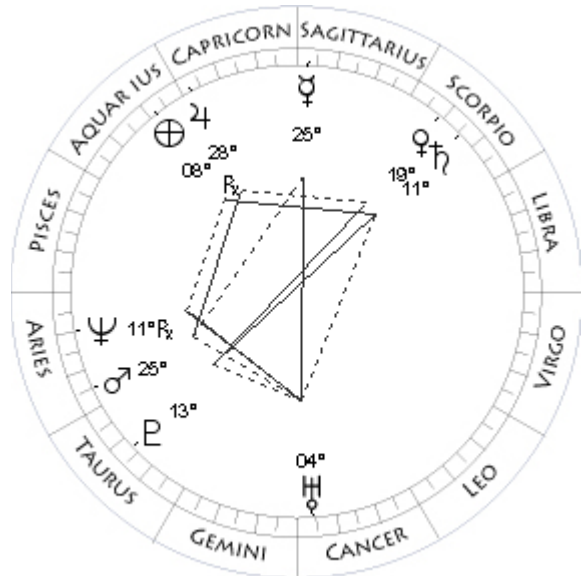

Jul 1, 1866

Aug 1, 1866

Jul 1, 1866

Mo|18Aq32 + 3°45	Ea|09Cp21 - 0°00
Su|09Cn21 - 0°00	Me|17Vi33 + 1°52
Me|25Cn59 + 1°52	Ve|29Vi15 + 1°46
Ve|11Le08 + 1°46	Ma|06Ar44 - 1°01
Ma|13Ta37 - 1°01	Ju|25Cp44 - 0°28
Ju|29Cp41 - 0°28R	Sa|11Sc00 + 2°29
Sa|05Sc41 + 2°29R	Ur|04Cn10 + 0°16
Ur|04Cn26 + 0°16	Ne|10Ar49 - 1°33
Ne|12Ar46 - 1°33	Pl|13Ta39 -15°27
Pl|14Ta48 -15°27	No|07Li09 - 0°00

Aug 1, 1866

Mo|08Ar58 - 0°26	Ea|08Aq57 - 0°00
Su|08Le57 - 0°00	Me|25Sa32 - 2°43
Me|04Vi06 - 2°43	Ve|19Sc07 + 0°58
Ve|17Vi43 + 0°58	Ma|25Ar31 - 0°40
Ma|05Ge08 - 0°40	Ju|28Cp23 - 0°32
Ju|25Cp48 - 0°32R	Sa|11Sc58 + 2°21
Sa|06Sc04 + 2°21	Ur|04Cn32 + 0°16
Ur|06Cn12 + 0°16	Ne|11Ar01 - 1°35
Ne|12Ar46 - 1°35R	Pl|13Ta44 -15°35
Pl|15Ta06 -15°35	No|05Li31 - 0°00