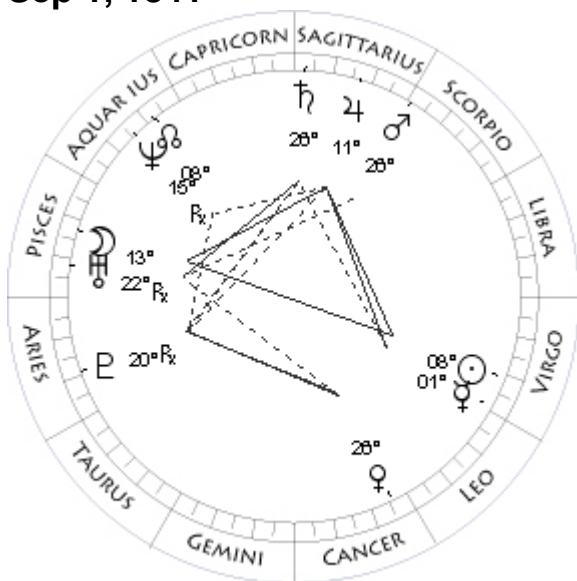

Sep 1, 1841

Oct 1, 1841

Sep 1, 1841

Mo|13Pi42 + 2°59	Ea|08Pi50 - 0°00
Su|08Vi50 - 0°00	Me|06Le52 + 1°45
Me|01Vi10 + 1°45	Ve|17Ta50 - 1°07
Ve|26Cn52 - 1°07	Ma|10Cp14 - 1°40
Ma|26Sc38 - 1°40	Ju|22Sa01 + 0°23
Ju|11Sa01 + 0°23	Sa|01Cp57 + 0°54
Sa|26Sa29 + 0°54	Ur|22Pi11 - 0°48
Ur|22Pi54 - 0°48R	Ne|15Aq01 - 0°11R
Ne|15Aq01 - 0°11R	Ne|15Aq47 - 0°11
Pl|20Ar23 -17°31R	Pl|19Ar29 -17°31
No|07Aq24 - 0°00	

Oct 1, 1841

Mo|17Ar52 + 4°47	Ea|08Ar07 - 0°00
Su|08Li08 - 0°00	Me|29Sc54 - 0°34
Me|23Li54 - 0°34	Ve|06Cn10 + 0°43
Ve|01Vi45 + 0°43	Ma|16Sa45 - 1°44
Ma|16Sa45 - 1°44	Ma|28Cp23 - 1°44
Ju|14Sa26 + 0°18	Ju|24Sa27 + 0°18
Sa|27Sa15 + 0°49	Sa|02Cp51 + 0°49
Ur|21Pi43 - 0°48R	Ur|22Pi31 - 0°48
Ne|14Aq26 - 0°11R	Ne|15Aq58 - 0°11
Pl|19Ar53 -17°35R	Pl|19Ar34 -17°35
No|05Aq48 - 0°00