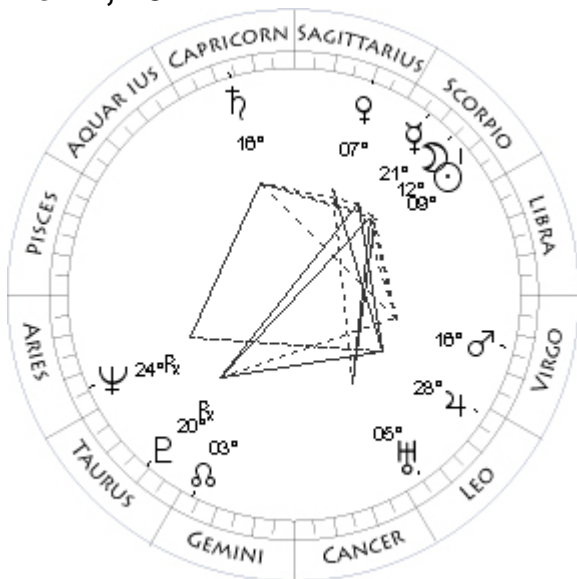

Nov 1, 1872

Dec 1, 1872

Nov 1, 1872

Mo|12Sc48 + 1°51	Ea|09Ta25 - 0°00
Su|09Sc24 - 0°00	Me|16Sa48 - 1°11
Me|21Sc08 - 1°11	Ve|17Cp54 - 0°56
Ve|07Sa41 - 0°56	Ma|17Le37 + 1°30
Ma|16Vi13 + 1°30	Ju|18Le14 + 0°47
Ju|28Le21 + 0°47	Sa|21Cp25 + 0°03
Sa|16Cp12 + 0°03	Ur|02Le47 + 0°35
Ur|05Le50 + 0°35	Ne|25Ar00 - 1°46
Ne|24Ar30 - 1°46R	Pl|19Ta39 -15°07
Pl|20Ta01 -15°07R	No|04Ge34 - 0°00

Dec 1, 1872

Mo|19Sa19 - 1°27	Ea|09Ge41 - 0°00
Su|09Sa40 - 0°00	Me|28Pi39 - 1°59
Me|00Cp38 - 1°59	Ve|05Pi22 - 1°55
Ve|14Cp32 - 1°55	Ma|00Vi46 + 1°41
Ma|03Li32 + 1°41	Ju|20Le36 + 0°54
Ju|01Vi06 + 0°54	Sa|22Cp20 + 0°01
Sa|18Cp46 + 0°01	Ur|03Le10 + 0°37
Ur|05Le41 + 0°37R	Ne|25Ar11 - 1°46
Ne|23Ar49 - 1°46R	Pl|19Ta43 -15°05
Pl|19Ta28 -15°05R	No|02Ge59 - 0°00