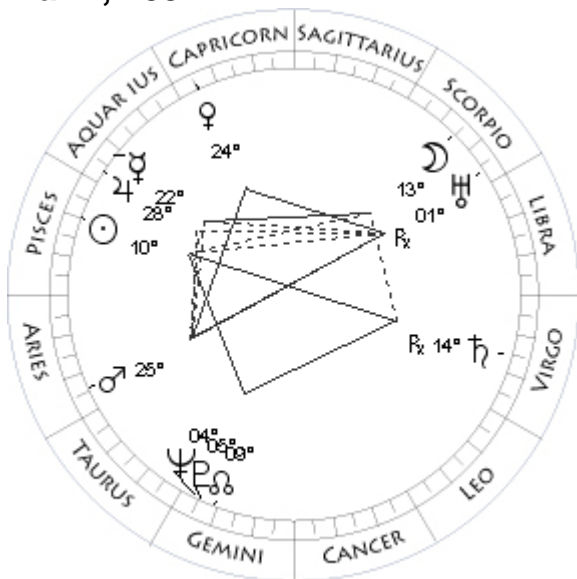

Mar 1, 1891

Apr 1, 1891

Mar 1, 1891

Mo|13Sc29 + 2°13	Ea|10Vi39 - 0°00
Su|10Pi39 - 0°00	Me|10Cp24 - 2°00
Me|22Aq43 - 2°00	Ve|03Sc24 + 2°04
Ve|24Cp36 + 2°04	Ma|22Ta55 + 0°06
Ma|25Ar02 + 0°06	Ju|26Aq05 - 0°48
Ju|28Aq28 - 0°48	Sa|13Vi41 + 2°10
Sa|14Vi03 + 2°10R	Ur|28Li45 + 0°34
Ur|01Sc07 + 0°34R	Ne|05Ge59 - 1°36
Ne|04Ge05 - 1°36	Pl|07Ge03 -11°35
Pl|05Ge56 -11°35	No|10Ge06 - 0°00
No|10Ge06 - 0°00	

Apr 1, 1891

Mo|01Cp50 - 2°10	Ea|11Li29 - 0°00
Su|11Ar29 - 0°00	Me|19Ta57 + 0°05
Me|20Ar22 + 0°05	Ve|22Sa48 - 0°18
Ve|29Aq35 - 0°18	Ma|09Ge31 + 0°27
Ma|17Ta04 + 0°27	Ju|28Aq51 - 0°52
Ju|05Pi34 - 0°52	Sa|14Vi46 + 2°10
Sa|11Vi43 + 2°10R	Ur|29Li09 + 0°34
Ur|00Sc08 + 0°34R	Ne|06Ge10 - 1°34
Ne|04Ge37 - 1°34	Pl|07Ge08 -11°27
Pl|06Ge13 -11°27	No|08Ge27 - 0°00
No|08Ge27 - 0°00