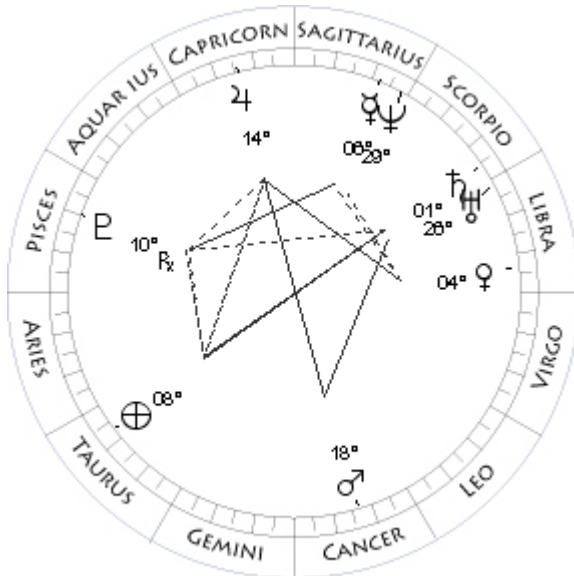

Dec 1, 1806

Nov 1, 1806

Mo|10Cn42 - 1°52	Ea|08Ta25 - 0°00
Su|08Sc25 - 0°00	Me|06Sa26 - 0°48
Me|17Sc16 - 0°48	Ve|04Li51 + 1°24
Ve|24Li23 + 1°24	Ma|18Cn27 + 1°39
Ma|24Le31 + 1°39	Ju|14Cp03 - 0°07
Ju|04Cp52 - 0°07	Sa|01Sc31 + 2°14
Sa|02Sc09 + 2°14	Ur|26Li11 + 0°32
Ur|26Li48 + 0°32	Ne|29Sc16 + 1°38
Ne|29Sc16 + 1°38	Pl|10Pi41 -14°04
Pl|08Pi49 -14°04R	No|21Sa08 - 0°00

Dec 1, 1806

Mo|19Le39 - 4°36	Ea|08Ge41 - 0°00
Su|08Sa41 - 0°00	Me|12Pi11 - 2°16
Me|29Sa46 - 2°16	Ve|23Sc02 + 0°33
Ve|02Sa04 + 0°33	Ma|02Le07 + 2°13
Ma|09Vi00 + 2°13	Ju|16Cp34 - 0°10
Ju|10Cp45 - 0°10	Sa|02Sc28 + 2°16
Sa|05Sc37 + 2°16	Ur|26Li34 + 0°32
Ur|28Li32 + 0°32	Ne|00Sa06 + 1°37
Ne|00Sa23 + 1°37	Pl|10Pi47 -13°56
Pl|08Pi44 -13°56	No|19Sa32 - 0°00