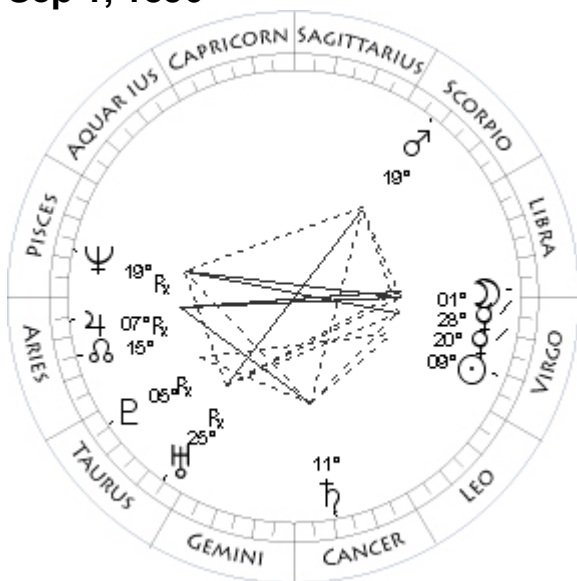

Sep 1, 1856

Oct 1, 1856

Sep 1, 1856

Mo|01Li29 + 1°17	Ea|09Pi11 - 0°00
Su|09Vi11 - 0°00	Me|15Sc38 + 0°03
Me|28Vi23 + 0°03	Ve|07Li32 + 1°21
Ve|20Vi57 + 1°21	Ma|00Cp35 - 1°16
Ma|19Sc35 - 1°16	Ju|01Ar49 - 1°36
Ju|07Ar19 - 1°36R	Sa|06Cn12 - 0°40
Sa|11Cn37 - 0°40	Ur|22Ta09 - 0°17
Ur|25Ta01 - 0°17R	Ne|18Pi58 - 1°09
Ne|19Pi18 - 1°09R	Pl|04Ta16 -16°46
Pl|05Ta25 -16°46R	No|17Ar16 - 0°00

Oct 1, 1856

Mo|03Sc47 - 1°40	Ea|08Ar29 - 0°00
Su|08Li29 - 0°00	Me|13Aq19 - 3°28
Me|02Sc23 - 3°28	Ve|25Sc42 + 0°31
Ve|28Li06 + 0°31	Ma|18Cp18 - 1°26
Ma|09Sa57 - 1°26	Ju|04Ar34 - 1°38
Ju|03Ar34 - 1°38R	Sa|07Cn20 - 0°39
Sa|13Cn40 - 0°39	Ur|22Ta29 - 0°17
Ur|24Ta36 - 0°17R	Ne|19Pi09 - 1°09
Ne|18Pi29 - 1°09R	Pl|05Ta01 -16°53R
Pl|05Ta01 -16°53R	No|15Ar40 - 0°00