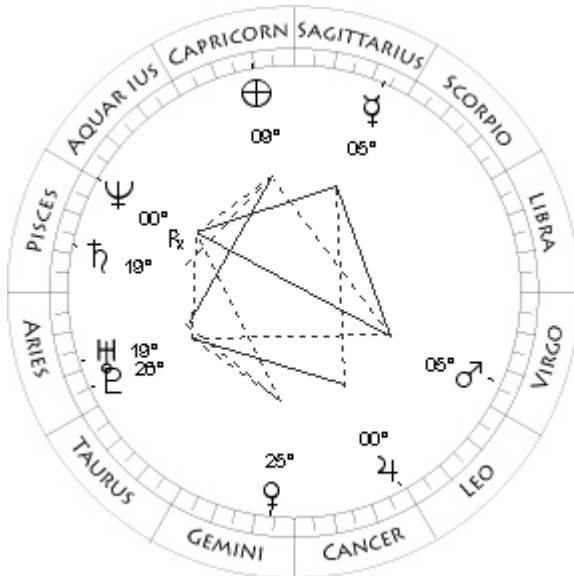

Aug 1, 1848

Jul 1, 1848

Mo|17Cn17 - 4°38	Ea|09Cp41 - 0°00
Su|09Cn41 - 0°00	Me|05Sa09 - 1°31
Me|02Le15 - 1°31	Ve|25Ge25 + 0°15
Ve|03Cn47 + 0°15	Ma|05Vi31 + 1°14
Ma|14Le54 + 1°14	Ju|00Le00 + 0°24
Ju|26Cn45 + 0°24	Sa|19Pi24 - 2°10
Sa|25Pi17 - 2°10	Ur|19Ar07 - 0°37
Ur|21Ar59 - 0°37	Ne|00Pi52 - 0°39
Ne|02Pi25 - 0°39R	Pl|26Ar19 -16°58
Pl|27Ar37 -16°58	No|25Vi16 - 0°00

Aug 1, 1848

Mo|06Vi11 - 1°25	Ea|09Aq17 - 0°00
Su|09Le17 - 0°00	Me|22Cn43 - 3°06
Me|22Cn43 - 3°06	Ve|15Le41 + 1°13
Ve|11Le56 + 1°13	Ma|19Vi06 + 1°03
Ma|04Vi11 + 1°03	Ju|02Le30 + 0°27
Ju|03Le36 + 0°27	Sa|20Pi25 - 2°18
Sa|24Pi45 - 2°18R	Ur|19Ar28 - 0°38
Ur|22Ar15 - 0°38R	Ne|01Pi03 - 0°39
Ne|01Pi48 - 0°39R	Pl|26Ar24 -17°08
Pl|27Ar44 -17°08R	No|23Vi38 - 0°00