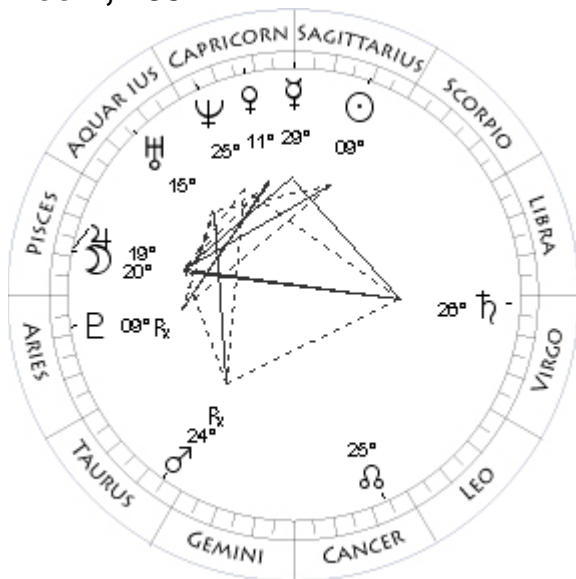

Nov 1, 1832

Dec 1, 1832

Nov 1, 1832

Mo|18Aq13 - 1°46	Ea|09Ta07 - 0°00
Su|09Sc06 - 0°00	Me|26Sc36 - 0°24
Me|14Sc38 - 0°24	Ve|10Cp18 - 0°42
Ve|04Sa31 - 0°42	Ma|17Ta52 - 0°02
Ma|04Ge51 - 0°02R	Ju|27Pi51 - 1°30
Ju|19Pi01 - 1°30R	Sa|20Vi08 + 1°58
Sa|24Vi23 + 1°58	Ur|17Aq29 - 0°42
Ur|14Aq38 - 0°42	Ne|26Cp26 + 0°25
Ne|24Cp36 + 0°25	Pl|10Ar23 -17°26
Pl|09Ar44 -17°26R	No|28Cn13 - 0°00

Dec 1, 1832

Mo|20Pi09 - 4°13	Ea|09Ge23 - 0°00
Su|09Sa22 - 0°00	Me|27Aq31 - 2°23
Me|29Sa10 - 2°23	Ve|27Aq45 - 1°46
Ve|11Cp32 - 1°46	Ma|04Ge09 + 1°26
Ma|24Ta34 + 1°26R	Ju|00Ar36 - 1°22
Ju|19Pi17 - 1°22	Sa|21Vi09 + 2°05
Sa|26Vi53 + 2°05	Ur|17Aq48 - 0°41
Ur|15Aq13 - 0°41	Ne|26Cp37 + 0°24
Ne|25Cp16 + 0°24	Pl|10Ar28 -17°18
Pl|09Ar20 -17°18R	No|26Cn38 - 0°00