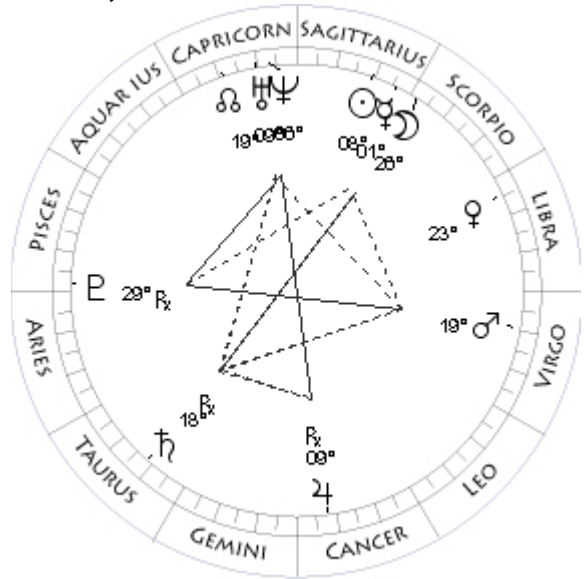

Nov 1, 1823

Dec 1, 1823

Nov 1, 1823

Mo|21Li15 - 5°01	Ea|08Ta17 - 0°00
Su|08Sc18 - 0°00	Me|11Cn30 + 2°01
Me|20Li11 + 2°01	Ve|21Ta18 - 2°59
Ve|08Li52 - 2°59	Ma|00Le38 + 1°36
Ma|03Vi45 + 1°36	Ju|01Cn14 - 0°11
Ju|11Cn07 - 0°11R	Sa|19Ta57 - 2°28
Sa|21Ta22 - 2°28R	Ur|10Cp59 - 0°21
Ur|08Cp28 - 0°21	Ne|06Cp48 + 0°57
Ne|05Cp14 + 0°57	Pl|00Ar40 -16°49
Pl|29Pi42 -16°49R	No|22Cp20 - 0°00

Dec 1, 1823

Mo|26Sc25 - 4°07	Ea|08Ge33 - 0°00
Su|08Sa33 - 0°00	Me|17Sc32 - 0°03
Me|01Sa58 - 0°03	Ve|09Cn41 + 1°56
Ve|23Li27 + 1°56	Ma|14Le01 + 2°00
Ma|19Vi45 + 2°00	Ju|03Cn47 - 0°08
Ju|09Cn25 - 0°08R	Sa|21Ta03 - 2°26
Sa|18Ta59 - 2°26R	Ur|11Cp20 - 0°21
Ur|09Cp50 - 0°21	Ne|06Cp59 + 0°57
Ne|06Cp07 + 0°57	Pl|00Ar45 -16°40
Pl|29Pi23 -16°40R	No|20Cp45 - 0°00