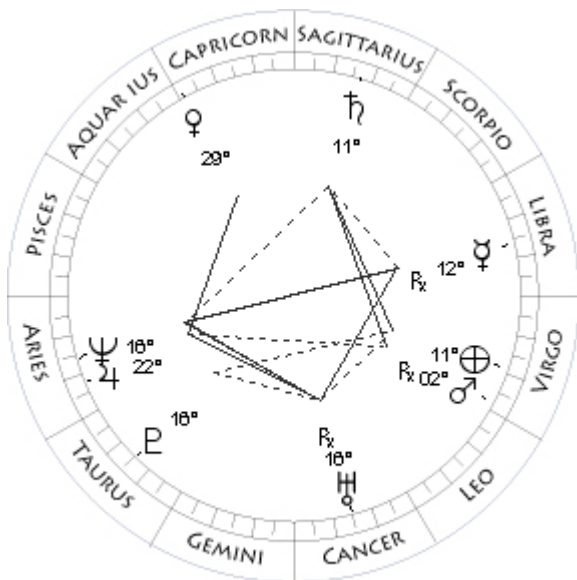

Mar 1, 1869

Apr 1, 1869

Mar 1, 1869

Mo|23Li08 + 4°49	Ea|11Vi00 - 0°00
Su|10Pi59 - 0°00	Me|12Li29 + 2°23
Me|22Aq41 + 2°23R	Ve|29Cp14 - 1°04
Ve|23Aq28 - 1°04	Ma|02Vi00 + 4°16
Ma|19Le15 + 4°16R	Ju|22Ar59 - 1°06
Ju|16Ar20 - 1°06	Sa|11Sa00 + 1°39
Sa|16Sa39 + 1°39	Ur|16Cn03 + 0°26
Ur|13Cn30 + 0°26R	Ne|16Ar47 - 1°35
Ne|15Ar42 - 1°35	Pl|15Ta14 -15°11
Pl|15Ta14 -15°11	No|15Le35 - 0°00

Apr 1, 1869

Mo|13Sa40 + 4°29	Ea|11Li49 - 0°00
Su|11Ar48 - 0°00	Me|13Cp35 - 2°23
Me|17Pi52 - 2°23	Ve|18Pi20 - 1°27
Ve|01Ar57 - 1°27	Ma|15Vi33 + 3°06
Ma|15Le30 + 3°06	Ju|25Ar50 - 1°03
Ju|23Ar29 - 1°03	Sa|11Sa56 + 1°42
Sa|17Sa08 + 1°42R	Ur|16Cn26 + 0°26
Ur|13Cn22 + 0°26	Ne|16Ar58 - 1°35
Ne|16Ar48 - 1°35	Pl|16Ta16 -15°03
Pl|15Ta43 -15°03	No|13Le56 - 0°00