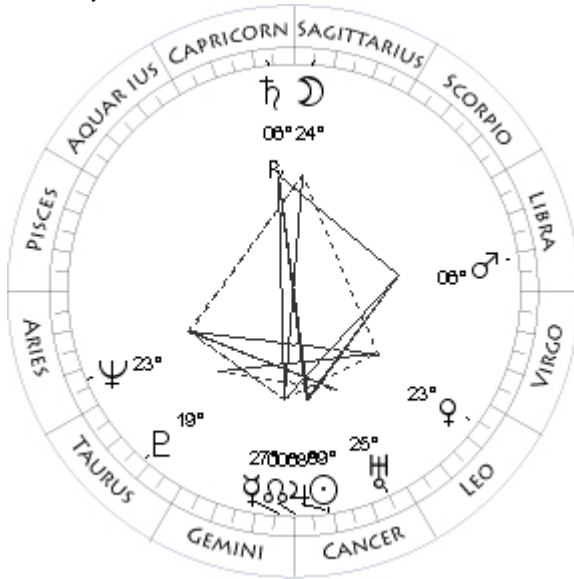

Jul 1, 1871

Aug 1, 1871

Jul 1, 1871

Mo|24Sa05 + 0°37	Ea|09Cp10 - 0°00
Su|09Cn09 - 0°00	Me|16Ta32 - 0°00
Me|27Ge28 - 0°00	Ve|15Sc01 + 1°30
Ve|23Le50 + 1°30	Ma|17Sc42 + 0°02
Ma|06Li45 + 0°02	Ju|08Cn27 - 0°01
Ju|08Cn34 - 0°01	Sa|06Cp40 + 0°46
Sa|06Cp23 + 0°46R	Ur|26Cn38 + 0°30
Ur|25Cn44 + 0°30	Ne|22Ar00 - 1°41
Ne|23Ar53 - 1°41	Pl|18Ta23 -14°48
Pl|19Ta28 -14°48	No|00Cn28 - 0°00
No|00Cn28 - 0°00	

Aug 1, 1871

Mo|17Aq03 - 3°46	Ea|08Aq45 - 0°00
Su|08Le45 - 0°00	Me|23Li53 + 0°58
Me|28Le48 + 0°58	Ve|04Cp17 - 1°22
Ve|23Vi30 - 1°22	Ma|03Sa44 - 0°31
Ma|23Li21 - 0°31	Ju|11Cn03 + 0°02
Ju|15Cn29 + 0°02	Sa|07Cp36 + 0°42
Sa|04Cp20 + 0°42R	Ur|27Cn02 + 0°30
Ur|27Cn37 + 0°30	Ne|24Ar04 - 1°42R
Ne|24Ar04 - 1°42R	Ne|22Ar12 - 1°42
Pl|19Ta49 -14°56	Pl|18Ta28 -14°56
No|28Ge49 - 0°00