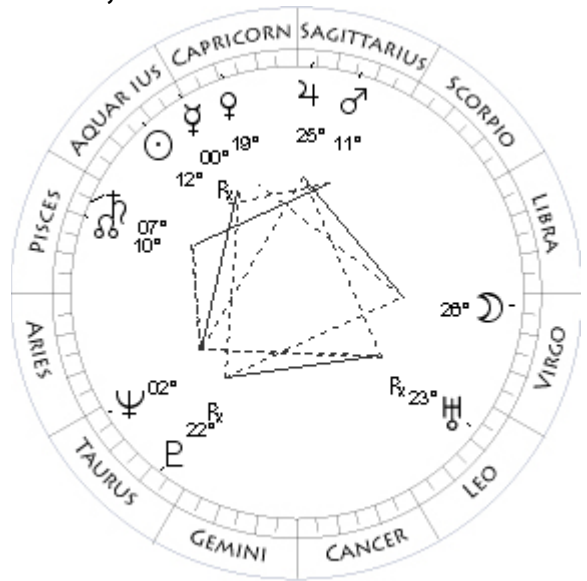

Jan 1, 1877

Feb 1, 1877

Jan 1, 1877

Mo|03Le48 + 3°10	Ea|11Cn16 - 0°00
Su|11Cp16 - 0°00	Me|12Pi56 - 1°57
Me|27Cp02 - 1°57	Ve|26Li58 + 1°21
Ve|10Sa45 + 1°21	Ma|23Li33 + 0°37
Ma|21Sc25 + 0°37	Ju|15Sa06 + 0°27
Ju|19Sa07 + 0°27	Sa|08Pi47 - 1°42
Sa|04Pi09 - 1°42	Ur|22Le09 + 0°45
Ur|24Le14 + 0°45R	Ne|04Ta18 - 1°48
Ne|02Ta32 - 1°48R	Pl|23Ta35 -14°23
Pl|22Ta50 -14°23R	No|13Pi58 - 0°00

Feb 1, 1877

Mo|26Vi27 - 1°25	Ea|12Le49 - 0°00
Su|12Aq49 - 0°00	Me|05Vi45 + 3°31
Me|00Aq55 + 3°31R	Ve|16Sa27 - 0°01
Ve|19Cp16 - 0°01	Ma|11Sa40 + 0°17
Ma|11Sa40 + 0°17	Ju|17Sa35 + 0°26
Ju|25Sa26 + 0°26	Sa|09Pi47 - 1°40
Sa|07Pi22 - 1°40	Ur|22Le33 + 0°46
Ur|23Le06 + 0°46R	Ne|04Ta29 - 1°46
Ne|02Ta38 - 1°46	Pl|23Ta40 -14°14
Pl|22Ta37 -14°14R	No|12Pi20 - 0°00