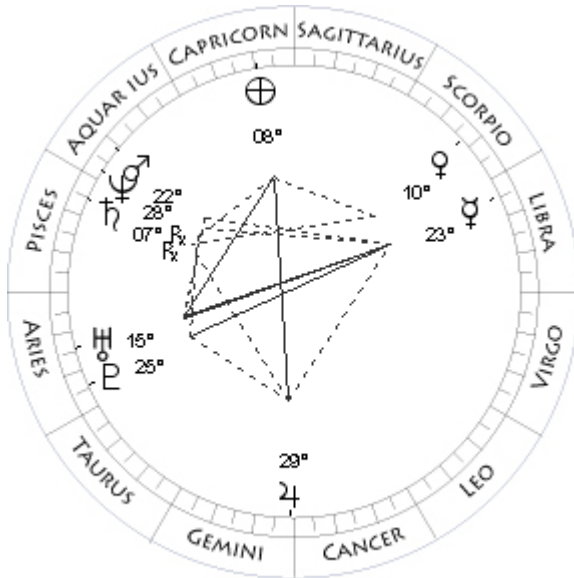

Aug 1, 1847

Jul 1, 1847

Mo|17Aq37 + 4°13	
Su|08Cn58 - 0°00	Ea|08Cp58 - 0°00
Me|03Le13 + 1°11	Me|23Li18 + 1°11
Ve|22Le56 + 1°35	Ve|10Sc25 + 1°35
Ma|09Ar35 - 2°41	Ma|22Aq16 - 2°41
Ju|01Cn11 - 0°11	Ju|29Ge39 - 0°11
Sa|12Pi53 - 1°52R	Sa|07Pi29 - 1°52
Ur|18Ar02 - 0°39	Ur|15Ar09 - 0°39
Ne|00Pi10 - 0°35R	Ne|28Aq39 - 0°35
Pl|26Ar38 -17°00	Pl|25Ar19 -17°00
No|14Li39 - 0°00	

Aug 1, 1847

Mo|11Ar05 + 0°04	
Su|08Le34 - 0°00	Ea|08Aq33 - 0°00
Me|19Le50 - 4°42R	Me|23Cp00 - 4°42
Ve|24Vi02 - 0°58	Ve|29Sa44 - 0°58
Ma|28Ar09 - 3°02	Ma|11Pi55 - 3°02
Ju|08Cn01 - 0°08	Ju|02Cn17 - 0°08
Sa|11Pi46 - 1°58R	Sa|08Pi29 - 1°58
Ur|18Ar13 - 0°40R	Ur|15Ar29 - 0°40
Ne|29Aq32 - 0°36R	Ne|28Aq50 - 0°36
Pl|26Ar45 -17°11R	Pl|25Ar24 -17°11
No|13Li01 - 0°00