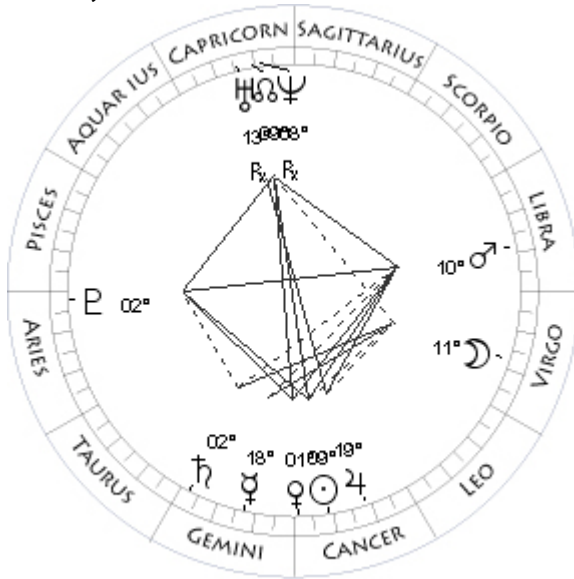

Jul 1, 1824

Aug 1, 1824

Jul 1, 1824

Mo|11Vi38 - 4°41	Ea|09Cp30 - 0°00
Su|09Cn30 - 0°00	Me|13Pi29 - 2°32
Me|18Ge13 - 2°32	Ve|20Ge46 + 0°08
Ve|01Cn45 + 0°08	Ma|21Sc21 - 0°08
Ma|10Li00 - 0°08	Ju|21Cn31 + 0°15
Ju|19Cn35 + 0°15	Sa|28Ta52 - 1°50
Sa|02Ge43 - 1°50	Ur|13Cp45 - 0°25
Ur|13Cp59 - 0°25R	Ne|08Cp15 + 0°58
Ne|08Cp12 + 0°58R	Pl|01Ar24 -16°38
Pl|02Ar37 -16°38	No|09Cp28 - 0°00

Aug 1, 1824

Mo|03Sc52 - 4°45	Ea|09Aq06 - 0°00
Su|09Le06 - 0°00	Me|06Vi25 + 1°46
Me|16Le07 + 1°46	Ve|11Le00 + 1°10
Ve|09Le54 + 1°10	Ma|07Sa37 - 0°41
Ma|26Li19 - 0°41	Ju|24Cn04 + 0°18
Ju|26Cn29 + 0°18	Sa|00Ge01 - 1°53
Sa|05Ge45 - 1°53	Ur|14Cp06 - 0°25
Ur|12Cp47 - 0°25R	Ne|08Cp26 + 0°58
Ne|07Cp25 + 0°58R	Pl|01Ar29 -16°50
Pl|02Ar27 -16°50R	No|07Cp50 - 0°00