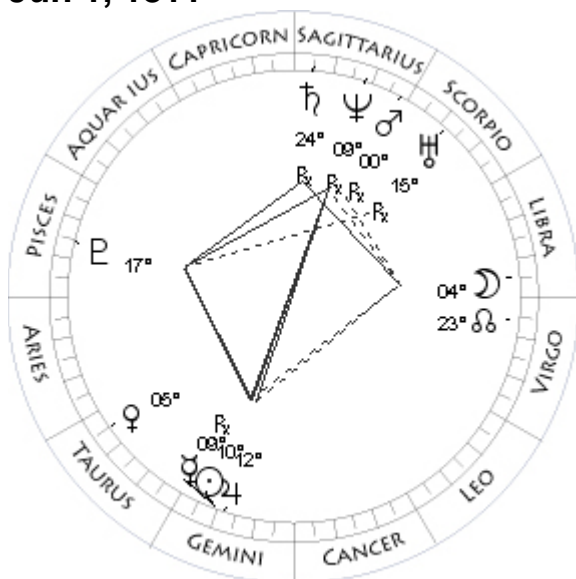

Jun 1, 1811

May 1, 1811

Mo|20Le37 - 2°57	
Su|10Ta11 - 0°00	Ea|10Sc11 - 0°00
Me|29Ta53 + 2°25	Me|23Le08 + 2°25
Ve|29Pi33 - 1°29	Ve|25Cp04 - 1°29
Ma|08Sa58 - 0°12R	Ma|20Sc36 - 0°12
Ju|05Ge50 - 0°31	Ju|10Ge47 - 0°31
Sa|26Sa09 + 1°21R	Sa|22Sa01 + 1°21
Ur|17Sc08 + 0°22R	Ur|16Sc46 + 0°22
Ne|10Sa37 + 1°36R	Ne|09Sa39 + 1°36
Pl|16Pi52 -14°37	Pl|16Pi13 -14°37
No|24Vi11 - 0°00	

Jun 1, 1811

Mo|04Li13 + 0°59	
Su|10Ge02 - 0°00	Ea|10Sa02 - 0°00
Me|09Ge21 - 2°30R	Me|10Sa51 - 2°30
Ve|05Ta51 - 1°55	Ve|14Pi08 - 1°55
Ma|00Sa13 - 1°49R	Ma|06Sa51 - 1°49
Ju|12Ge55 - 0°28	Ju|13Ge30 - 0°28
Sa|24Sa23 + 1°21R	Sa|22Sa57 + 1°21
Ur|15Sc52 + 0°22R	Ur|17Sc09 + 0°22
Ne|09Sa50 + 1°36R	Ne|09Sa50 + 1°36
Pl|17Pi15 -14°48	Pl|16Pi19 -14°48
No|22Vi32 - 0°00