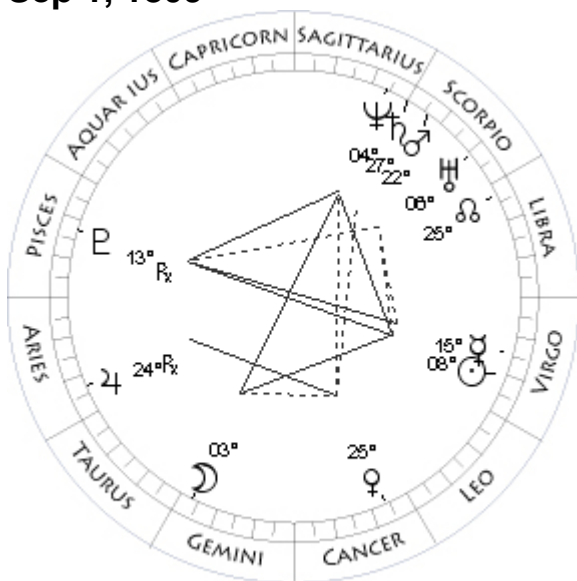

Sep 1, 1809

Oct 1, 1809

Sep 1, 1809

Mo|03Ge34 - 3°13	
Su|08Vi34 - 0°00	Ea|08Pi34 - 0°00
Me|15Vi06 + 1°24	Me|02Li01 + 1°24
Ve|25Ch10 - 1°26	Ve|11Ta40 - 1°26
Ma|22Sc06 - 1°26	Ma|04Cp19 - 1°26
Ju|24Ar24 - 1°32R	Ju|16Ar00 - 1°32
Sa|27Sc59 + 1°50	Sa|03Sa40 + 1°50
Ur|06Sc35 + 0°25	Ur|09Sc13 + 0°25
Ne|04Sa10 + 1°36	Ne|06Sa04 + 1°36
Pl|13Pi47 -14°51R	Pl|14Pi12 -14°51
No|26Li19 - 0°00	

Oct 1, 1809

Mo|05Cn09 - 4°59	
Su|07Li53 - 0°00	Ea|07Ar53 - 0°00
Me|01Sc31 - 2°03	Me|02Cp23 - 2°03
Ve|29Le33 + 0°33	Ve|29Ge58 + 0°33
Ma|12Sa24 - 1°33	Ma|22Cp14 - 1°33
Ju|21Ar28 - 1°37R	Ju|18Ar45 - 1°37
Sa|00Sa03 + 1°44	Sa|04Sa35 + 1°44
Ur|08Sc03 + 0°25	Ur|09Sc35 + 0°25
Ne|04Sa40 + 1°34	Ne|06Sa14 + 1°34
Pl|13Pi10 -14°50R	Pl|14Pi18 -14°50
No|24Li44 - 0°00