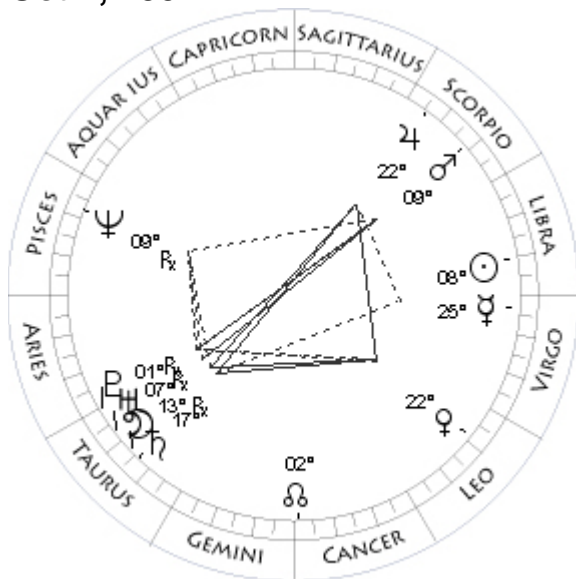

Oct 1, 1852

Sep 1, 1852

Mo|11Ar25 - 5°01	Ea|09Pi09 - 0°00
Su|09Vi09 - 0°00	Me|29Aq50 - 4°15
Me|14Vi55 - 4°15R	Ve|05Ar27 - 4°48
Ve|27Cn18 - 4°48	Ma|13Sc50 + 0°06
Ma|19Li13 + 0°06	Ju|27Sc17 + 0°50
Ju|17Sc15 + 0°50	Sa|12Ta04 - 2°28
Sa|17Ta57 - 2°28R	Ur|05Ta48 - 0°29
Ur|08Ta19 - 0°29R	Ne|10Pi06 - 0°55R
Ne|10Pi06 - 0°55R	Ne|10Pi05 - 0°55
Pl|01Ta30 -17°04R	Pl|00Ta24 -17°04
No|04Cn37 - 0°00	

Oct 1, 1852

Mo|13Ta44 - 3°46	Ea|08Ar27 - 0°00
Su|08Li27 - 0°00	Me|14Le45 + 1°55
Me|25Vi49 + 1°55	Ve|23Ta25 - 1°18
Ve|22Le16 - 1°18	Ma|29Sc09 - 0°14
Ma|09Sc23 - 0°14	Ju|29Sc38 + 0°44
Ju|22Sc13 + 0°44	Sa|13Ta09 - 2°33
Sa|17Ta03 - 2°33R	Ur|06Ta08 - 0°29
Ur|07Ta32 - 0°29R	Ne|09Pi19 - 0°55R
Ne|09Pi19 - 0°55R	Ne|10Pi16 - 0°55
Pl|01Ta04 -17°10R	Pl|00Ta29 -17°10
No|03Cn02 - 0°00