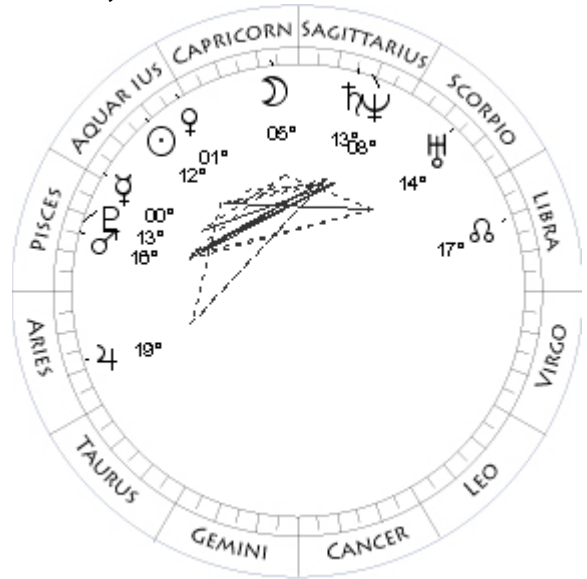

Feb 1, 1810

Jan 1, 1810

Mo|12Sc35 + 1°54	Ea|10Cn31 - 0°00
Su|10Cp31 - 0°00	Me|14Cp01 - 1°52
Me|11Cp37 - 1°52	Ve|28Sc39 + 0°26
Ve|22Sa54 + 0°26	Ma|20Pi01 - 1°07
Ma|22Aq00 - 1°07	Ju|27Ar11 - 1°18
Ju|15Ar47 - 1°18	Sa|07Sa22 + 1°37
Sa|10Sa13 + 1°37	Ur|10Sc44 + 0°24
Ur|13Sc17 + 0°24	Ne|06Sa47 + 1°33
Ne|07Sa47 + 1°33	Pl|14Pi36 -14°25
Pl|12Pi51 -14°25	No|19Li52 - 0°00

Feb 1, 1810

Mo|05Cp36 + 4°57	Ea|12Le03 - 0°00
Su|12Aq03 - 0°00	Me|28Ta59 + 0°31
Me|00Pi20 + 0°31	Ve|17Cp47 - 0°48
Ve|01Aq47 - 0°48	Ma|09Ar18 - 0°47
Ma|16Pi09 - 0°47	Ju|00Ta01 - 1°09
Ju|19Ar27 - 1°09	Sa|08Sa19 + 1°39
Sa|13Sa09 + 1°39	Ur|11Sc08 + 0°25
Ur|14Sc10 + 0°25	Ne|06Sa58 + 1°34
Ne|08Sa38 + 1°34	Pl|14Pi42 -14°18
Pl|13Pi28 -14°18	No|18Li13 - 0°00