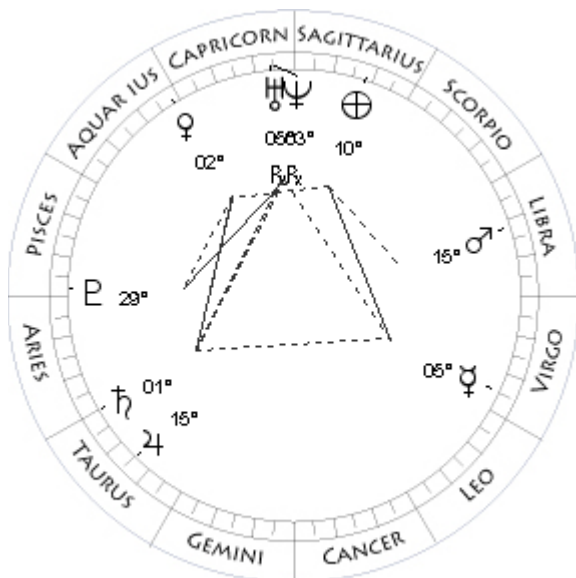

Jun 1, 1822

May 1, 1822

Mo|18Vi19 - 2°14	Ea|10Sc31 - 0°00
Su|10Ta31 - 0°00	Me|12Pi16 - 1°53
Me|25Ar48 - 1°53	Ve|13Sa06 + 0°09
Ve|25Pi55 + 0°09	Ma|01Li27 + 2°04
Ma|25Le03 + 2°04	Ju|12Ta56 - 0°54
Ju|12Ta31 - 0°54	Sa|00Ta11 - 2°14
Sa|01Ta12 - 2°14	Ur|04Cp43 - 0°18
Ur|07Cp13 - 0°18R	Ne|03Cp32 + 1°05
Ne|05Cp06 + 1°05R	Pl|28Pi59 -16°07
Pl|29Pi42 -16°07	No|21Aq24 - 0°00

Jun 1, 1822

Mo|03Sc47 - 4°52	Ea|10Sa22 - 0°00
Su|10Ge22 - 0°00	Me|05Vi06 + 2°09
Me|29Ge04 + 2°09	Ve|02Aq09 - 2°15
Ve|25Ar00 - 2°15	Ma|15Li31 + 1°13
Ma|06Vi53 + 1°13	Ju|15Ta44 - 0°53
Ju|19Ta50 - 0°53	Sa|01Ta17 - 2°16
Sa|04Ta56 - 2°16	Ur|05Cp05 - 0°18
Ur|06Cp24 - 0°18R	Ne|03Cp43 + 1°05
Ne|04Cp30 + 1°05R	Pl|29Pi05 -16°16
Pl|00Ar11 -16°16	No|19Aq46 - 0°00