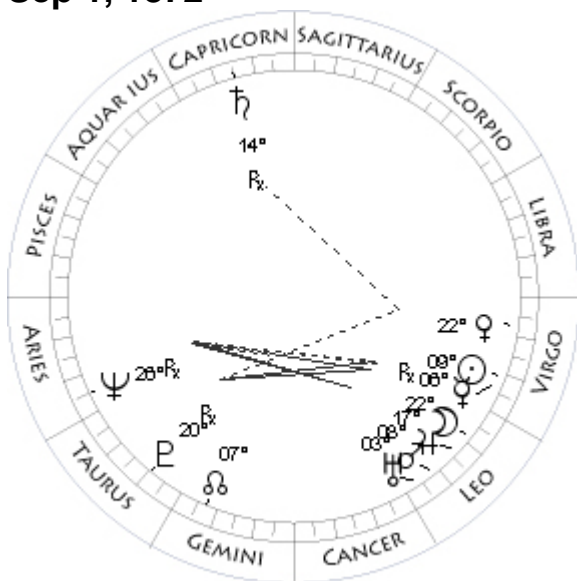

Sep 1, 1872

Oct 1, 1872

Sep 1, 1872

Mo|22Le11 + 4°48	Ea|09Pi19 - 0°00
Su|09Vi19 - 0°00	Me|14Pi48 - 3°35
Me|06Vi09 - 3°35R	Ve|10Li38 + 1°20
Ve|22Vi17 + 1°20	Ma|20Ch12 + 1°06
Ma|08Le41 + 1°06	Ju|13Le24 + 0°38
Ju|17Le27 + 0°38	Sa|19Cp35 + 0°08
Sa|14Cp53 + 0°08R	Ur|02Le01 + 0°33
Ur|03Le49 + 0°33	Ne|24Ar37 - 1°45
Ne|26Ar02 - 1°45R	Pl|19Ta29 -14°56
Pl|20Ta47 -14°56R	No|07Ge48 - 0°00

Oct 1, 1872

Mo|25Vi16 + 4°46	Ea|08Ar37 - 0°00
Su|08Li36 - 0°00	Me|03Vi04 + 1°50
Me|29Vi34 + 1°50	Ve|28Sc45 + 0°27
Ve|29Li24 + 0°27	Ma|03Le51 + 1°18
Ma|27Le28 + 1°18	Ju|15Le47 + 0°42
Ju|23Le26 + 0°42	Sa|20Cp29 + 0°06
Sa|14Cp47 + 0°06	Ur|02Le23 + 0°34
Ur|05Le09 + 0°34	Ne|24Ar48 - 1°46
Ne|25Ar21 - 1°46R	Pl|19Ta34 -15°03
Pl|20Ta31 -15°03R	No|06Ge12 - 0°00