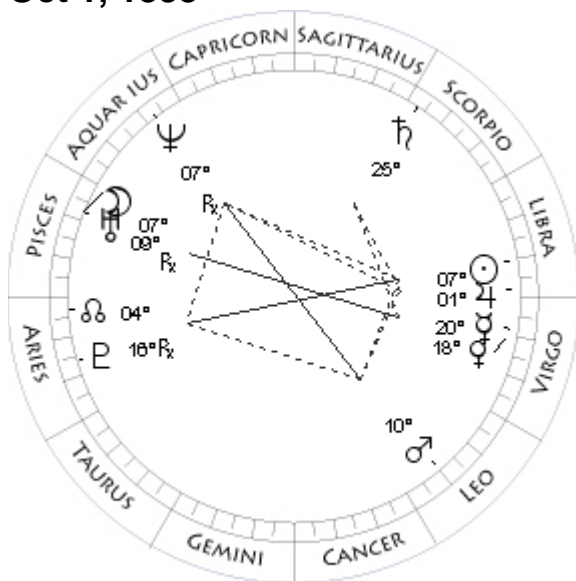

Oct 1, 1838

Sep 1, 1838

Mo|00Aq11 - 4°43	
Su|08Vi34 - 0°00	Ea|08Pi34 - 0°00
Me|03Li36 - 3°30	Me|19Cp24 - 3°30
Ve|11Le35 + 0°29	Ve|02Cn05 + 0°29
Ma|22Cn07 + 0°49	Ma|24Ge14 + 0°49
Ju|24Vi39 + 1°06	Ju|27Vi35 + 1°06
Sa|23Sc14 + 1°58	Sa|28Sc49 + 1°58
Ur|10Pi33 - 0°49R	Ur|10Pi27 - 0°49
Ne|08Aq13 + 0°02R	Ne|09Aq12 + 0°02
Pl|17Ar17 -17°32R	Pl|16Ar26 -17°32
No|05Ar26 - 0°00	

Oct 1, 1838

Mo|07Pi54 - 2°21	
Su|07Li52 - 0°00	Ea|07Ar52 - 0°00
Me|20Vi44 + 0°44	Me|03Ge29 + 0°44
Ve|18Vi25 + 1°24	Ve|20Le46 + 1°24
Ma|10Le35 + 1°12	Ma|08Cn47 + 1°12
Ju|01Li06 + 1°06	Ju|29Vi52 + 1°06
Sa|25Sc30 + 1°52	Sa|29Sc44 + 1°52
Ur|09Pi24 - 0°48R	Ur|10Pi46 - 0°48
Ne|07Aq43 + 0°01R	Ne|09Aq22 + 0°01
Pl|16Ar45 -17°36R	Pl|16Ar31 -17°36
No|03Ar51 - 0°00