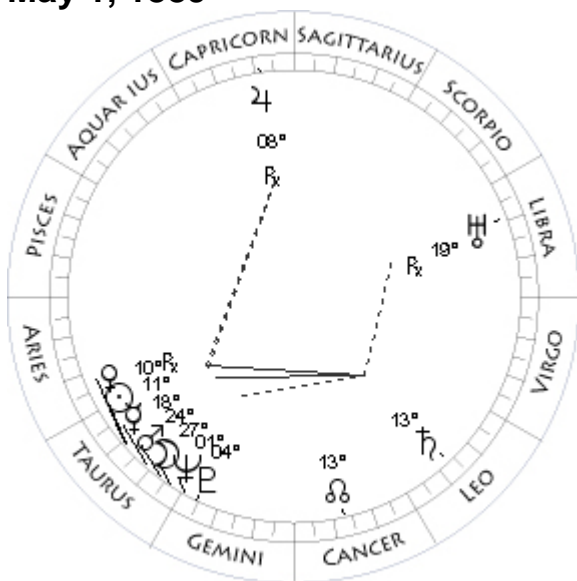

May 1, 1889

Jun 1, 1889

May 1, 1889

Mo|27Ta02 - 3°42	
Su|11Ta17 - 0°00	Ea|11Sc17 - 0°00
Me|18Ta36 + 0°45	Me|13Ge18 + 0°45
Ve|10Ta37 + 4°49R	Ve|11Sc33 + 4°49
Ma|24Ta05 + 0°16	Ma|02Ge36 + 0°16
Ju|08Cp12 + 0°16R	Ju|28Sa57 + 0°16
Sa|13Le41 + 1°09	Sa|19Le59 + 1°09
Ur|19Li02 + 0°39R	Ur|20Li14 + 0°39
Ne|01Ge13 - 1°36	Ne|01Ge53 - 1°36
Pl|04Ge54 -11°46	Pl|05Ge17 -11°46
No|15Cn31 - 0°00	

Jun 1, 1889

Mo|11Cn15 - 0°06	
Su|11Ge08 - 0°00	Ea|11Sa08 - 0°00
Me|01Cn49 + 0°44	Me|07Sc41 + 0°44
Ve|04Ta30 - 1°34	Ve|00Cp51 - 1°34
Ma|15Ge42 + 0°34	Ma|18Ge42 + 0°34
Ju|06Cp11 + 0°13R	Ju|01Cp29 + 0°13
Sa|15Le24 + 1°08	Sa|21Le06 + 1°08
Ur|18Li06 + 0°38R	Ur|20Li38 + 0°38
Ne|02Ge22 - 1°36	Ne|02Ge05 - 1°36
Pl|05Ge35 -11°43	Pl|05Ge22 -11°43
No|13Cn53 - 0°00