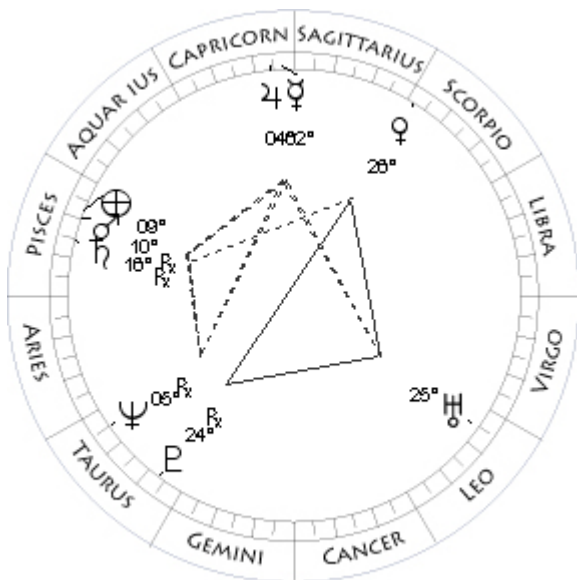

Oct 1, 1877

Sep 1, 1877

Mo|16Ge47 + 5°06	
Su|09Vi107 - 0°00	Ea|09Pi06 - 0°00
Me|06Li10 - 2°29	Me|02Cp26 - 2°29
Ve|10Li14 + 0°36	Ve|26Sc16 + 0°36
Ma|14Pi41 - 6°18R	Ma|10Pi37 - 6°18
Ju|24Sa01 + 0°06	Ju|04Cp45 + 0°06
Sa|17Pi34 - 2°15R	Sa|16Pi41 - 2°15
Ur|25Le59 + 0°42	Ur|25Le16 + 0°42
Ne|07Ta26 - 1°48R	Ne|05Ta47 - 1°48
Pl|25Ta32 -14°10R	Pl|24Ta12 -14°10
No|01Pi06 - 0°00	

Oct 1, 1877

Mo|24Cn24 + 3°06	
Su|08Li24 - 0°00	Ea|08Ar24 - 0°00
Me|29Vi30 - 1°04R	Me|27Ar56 - 1°04
Ve|16Sc16 - 1°00	Ve|13Cp51 - 1°00
Ma|08Pi36 - 4°30R	Ma|29Pi31 - 4°30
Ju|26Sa25 + 0°03	Ju|07Cp13 + 0°03
Sa|15Pi20 - 2°15R	Sa|17Pi40 - 2°15
Ur|27Le41 + 0°42	Ur|25Le39 + 0°42
Ne|06Ta53 - 1°50R	Ne|05Ta58 - 1°50
Pl|25Ta18 -14°17R	Pl|24Ta17 -14°17
No|29Aq31 - 0°00