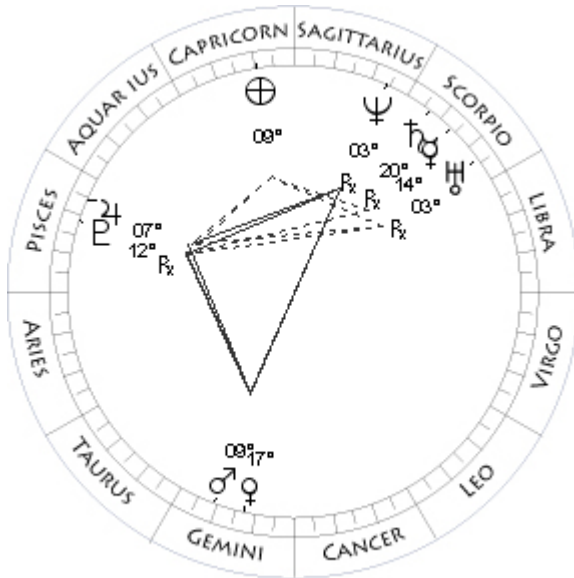

Jul 1, 1808

Aug 1, 1808

Jul 1, 1808

Mo|12Li46 - 3°08	Ea|09Cp23 - 0°00
Su|09Cn23 - 0°00	Me|14Sc30 + 0°06
Me|05Le21 + 0°06	Ve|17Ge40 + 0°04
Ve|00Cn24 + 0°04	Ma|09Ge57 + 0°26
Ma|21Ge39 + 0°26	Ju|07Pi01 - 1°14
Ju|17Pi57 - 1°14	Sa|20Sc34 + 2°21
Sa|15Sc51 + 2°21R	Ur|03Sc52 + 0°30
Ur|00Sc57 + 0°30R	Ne|02Sa23 + 1°41R
Ne|02Sa23 + 1°41R	Pl|13Pi28 -14°25R
Pl|13Pi28 -14°25R	No|18Sc56 - 0°00

Aug 1, 1808

Mo|06Sa03 + 1°35	Ea|08Aq58 - 0°00
Su|08Le58 - 0°00	Me|15Aq38 - 4°42
Me|04Le31 - 4°42R	Ve|07Le54 + 1°07
Ve|08Le32 + 1°07	Ma|25Ge37 + 0°44
Ma|12Cn26 + 0°44	Ju|09Pi49 - 1°23
Ju|17Pi02 - 1°23R	Sa|21Sc32 + 2°13
Sa|15Sc43 + 2°13	Ur|04Sc15 + 0°29
Ur|01Sc09 + 0°29	Ne|01Sa57 + 1°39R
Ne|01Sa57 + 1°39R	Pl|12Pi52 -14°34
Pl|13Pi05 -14°34R	No|17Sc17 - 0°00