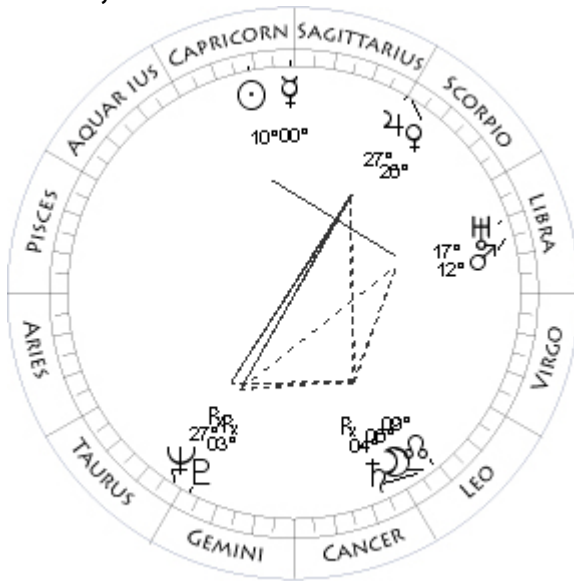

Jan 1, 1888

Feb 1, 1888

Jan 1, 1888

Mo|06Le47 - 0°17	Ea|10Cn35 - 0°00
Su|10Cp34 - 0°00	Me|08Sa36 - 0°52
Me|00Cp26 - 0°52	Ve|12Vi28 + 2°42
Ve|26Sc06 + 2°42	Ma|06Vi44 + 2°07
Ma|12Li54 + 2°07	Ju|20Sc30 + 0°52
Ju|27Sc37 + 0°52	Sa|02Le16 + 0°28
Sa|04Le49 + 0°28R	Ur|14Li00 + 0°40
Ur|17Li03 + 0°40	Ne|27Ta38 - 1°44R
Ne|27Ta38 - 1°44R	Pl|03Ge24 -12°27R
Pl|03Ge24 -12°27R	No|11Le15 - 0°00

Feb 1, 1888

Mo|28Vi12 + 3°58	Ea|12Le08 - 0°00
Su|12Aq07 - 0°00	Me|19Pi18 - 1°40
Me|21Aq55 - 1°40	Ve|02Sc33 + 1°30
Ve|02Cp41 + 1°30	Ma|20Vi19 + 2°26
Ma|24Li54 + 2°26	Ju|22Sc54 + 0°54
Ju|02Sa44 + 0°54	Sa|03Le25 + 0°31
Sa|02Le21 + 0°31R	Ur|14Li24 + 0°41
Ur|17Li11 + 0°41R	Ne|27Ta17 - 1°42R
Ne|27Ta17 - 1°42R	Pl|03Ge05 -12°19R
Pl|03Ge05 -12°19R	No|09Le37 - 0°00