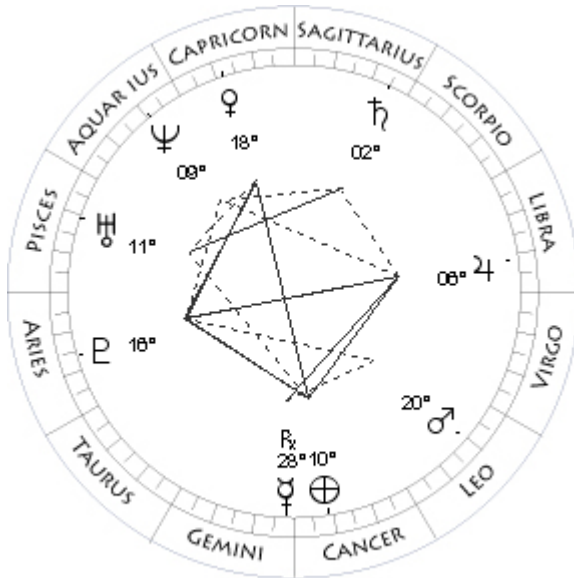

Jan 1, 1839

Feb 1, 1839

Jan 1, 1839

Mo|28Cn44 + 4°19
Su|10Cp28 - 0°00
Me|15Cp39 + 2°08R
Ve|13Cp48 - 0°47
Ma|25Vi20 + 2°47
Ju|17Li08 + 1°18
Sa|05Sa46 + 1°46
Ur|09Pi21 - 0°45
Ne|09Aq02 + 0°00
Pl|15Ar35 -17°17
No|28Pi58 - 0°00

Ea|10Cn28 - 0°00
Me|28Ge54 + 2°08
Ve|18Cp17 - 0°47
Ma|20Le29 + 2°47
Ju|06Li49 + 1°18
Sa|02Sa33 + 1°46
Ur|11Pi45 - 0°45
Ne|09Aq56 + 0°00
Pl|16Ar47 -17°17

Feb 1, 1839

Mo|14Vi36 + 0°59
Su|12Aq01 - 0°00
Me|17Cp55 + 0°05
Ve|22Aq43 - 1°28
Ma|00Li14 + 3°33
Ju|18Li43 + 1°26
Sa|08Sa33 + 1°48
Ur|10Pi44 - 0°44
Ne|10Aq10 - 0°00
Pl|15Ar47 -17°05
No|27Pi20 - 0°00

Ea|12Le01 - 0°00
Me|14Sc39 + 0°05
Ve|07Pi20 - 1°28
Ma|04Vi02 + 3°33
Ju|09Li09 + 1°26
Sa|03Sa30 + 1°48
Ur|12Pi05 - 0°44
Ne|10Aq07 - 0°00
Pl|16Ar52 -17°05