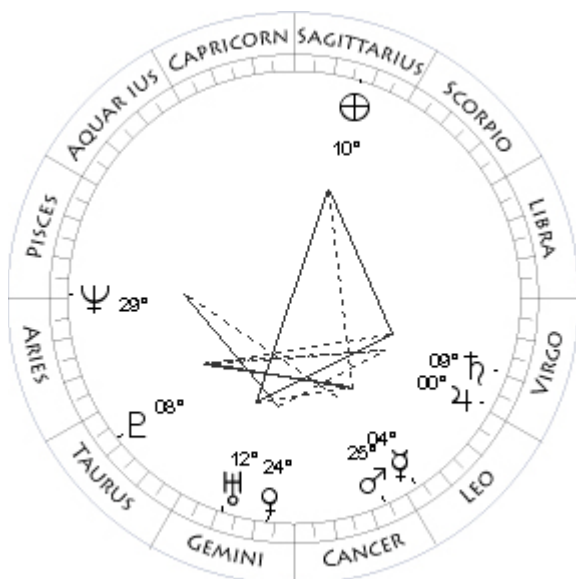

Jun 1, 1861

May 1, 1861

Mo|07Aq24 + 1°52	
Su|11Ta04 - 0°00	Ea|11Sc04 - 0°00
Me|20Ar26 - 2°30	Me|19Aq02 - 2°30
Ve|08Ta22 - 0°56	Ve|04Ta36 - 0°56
Ma|18Ge35 + 1°02	Ma|11Cn07 + 1°02
Ju|17Le32 + 1°02	Ju|28Le16 + 1°02
Sa|02Vi40 + 1°53R	Sa|08Vi26 + 1°53
Ur|10Ge17 - 0°01	Ur|11Ge45 - 0°01
Ne|00Ar35 - 1°19	Ne|29Pi20 - 1°19
Pl|08Ta56 -15°51	Pl|08Ta44 -15°51
No|17Cp05 - 0°00	

Jun 1, 1861

Mo|22Pi47 + 4°51	
Su|10Ge55 - 0°00	Ea|10Sa54 - 0°00
Me|23Ge06 + 1°48	Me|04Le27 + 1°48
Ve|16Ge31 + 0°13	Ve|24Ge26 + 0°13
Ma|08Cn39 + 1°08	Ma|25Cn30 + 1°08
Ju|20Le31 + 0°59	Ju|00Vi41 + 0°59
Sa|03Vi20 + 1°48	Sa|09Vi32 + 1°48
Ur|12Ge03 - 0°01	Ur|12Ge07 - 0°01
Ne|01Ar21 - 1°20	Ne|29Pi31 - 1°20
Pl|09Ta37 -15°54	Pl|08Ta49 -15°54
No|15Cp26 - 0°00