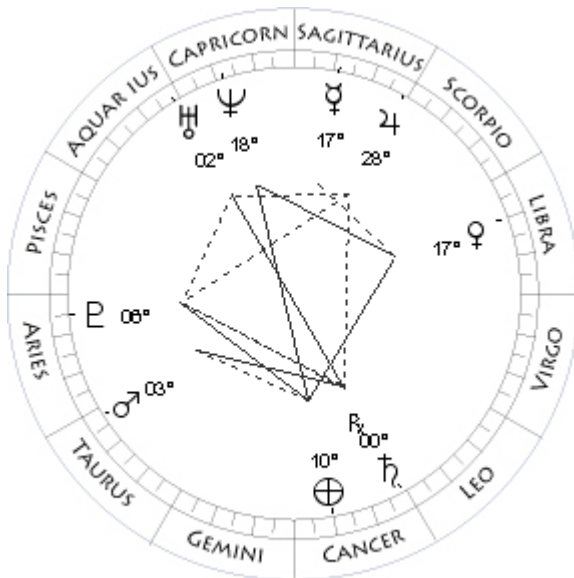

Feb 1, 1829

Jan 1, 1829

Mo|16Sc13 + 2°48	Ea|10Cn54 - 0°00
Su|10Cp54 - 0°00	Me|17Sa16 - 1°11
Me|03Cp22 - 1°11	Ve|17Li42 + 1°36
Ve|07Sa06 + 1°36	Ma|03Ta00 - 0°30
Ma|22Pi41 - 0°30	Ju|28Sc33 + 0°44
Ju|04Sa45 + 0°44	Sa|00Le08 + 0°23
Sa|02Le24 + 0°23R	Ur|02Aq07 - 0°34
Ur|01Aq08 - 0°34	Ne|18Cp03 + 0°39
Ne|17Cp49 + 0°39	Pl|06Ar18 -16°53
Pl|04Ar57 -16°53	No|12Li22 - 0°00

Feb 1, 1829

Mo|05Cp52 + 5°05	Ea|12Le27 - 0°00
Su|12Aq27 - 0°00	Me|04Ar55 - 1°19
Me|25Aq21 - 1°19	Ve|07Sa19 + 0°14
Ve|15Cp26 + 0°14	Ma|20Ta34 + 0°04
Ma|14Ar32 + 0°04	Ju|00Sa58 + 0°45
Ju|10Sa20 + 0°45	Sa|01Le17 + 0°26
Sa|29Cn56 + 0°26R	Ur|02Aq28 - 0°34
Ur|02Aq56 - 0°34	Ne|18Cp14 + 0°38
Ne|18Cp59 + 0°38	Pl|06Ar24 -16°43
Pl|05Ar18 -16°43	No|10Li43 - 0°00