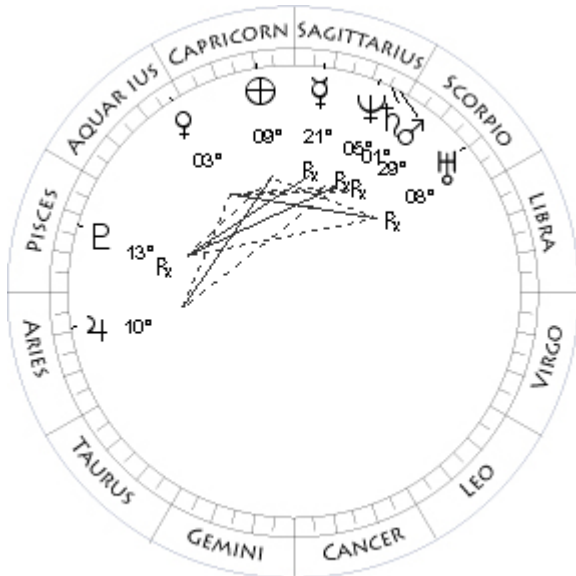

Aug 1, 1809

Jul 1, 1809

Mo|01Pi51 + 4°19	
Su|09Cn09 - 0°00	Ea|09Cp08 - 0°00
Me|23Cn10 - 3°10R	Me|21Sa08 - 3°10
Ve|29Ta07 - 4°00	Ve|03Aq06 - 4°00
Ma|18Li30 - 0°35	Ma|29Sc54 - 0°35
Ju|21Ar52 - 1°17	Ju|10Ar19 - 1°17
Sa|27Sc56 + 2°05R	Sa|01Sa47 + 2°05
Ur|05Sc38 + 0°27R	Ur|08Sc27 + 0°27
Ne|04Sa36 + 1°39R	Ne|05Sa42 + 1°39
Pl|14Pi45 -14°37R	Pl|13Pi59 -14°37
No|29Li36 - 0°00	

Aug 1, 1809

Mo|19Ar17 + 0°43	
Su|08Le44 - 0°00	Ea|08Aq44 - 0°00
Me|19Cn27 - 1°26	Me|12Ar22 - 1°26
Ve|23Ge05 - 3°30	Ve|22Pi13 - 3°30
Ma|03Sc29 - 1°07	Ma|16Sa39 - 1°07
Ju|24Ar37 - 1°24	Ju|13Ar09 - 1°24
Sa|27Sc12 + 1°58	Sa|02Sa43 + 1°58
Ur|05Sc43 + 0°26	Ur|08Sc50 + 0°26
Ne|04Sa09 + 1°38R	Ne|05Sa53 + 1°38
Pl|14Pi23 -14°46R	Pl|14Pi05 -14°46
No|27Li58 - 0°00