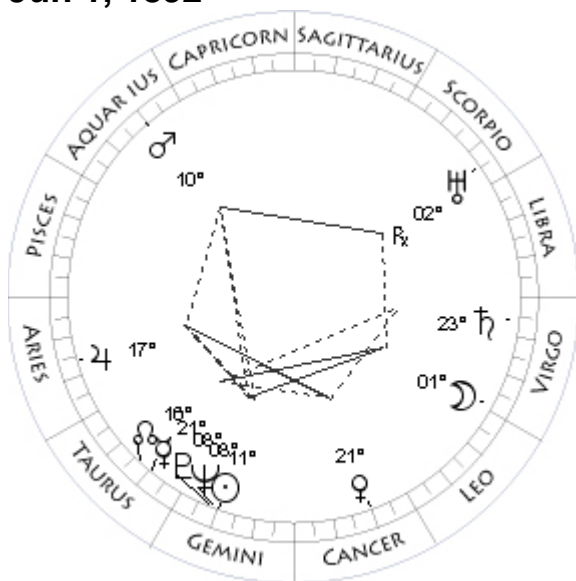

Jun 1, 1892

May 1, 1892

Mo|13Cn40 + 4°26	
Su|11Ta33 - 0°00	Ea|11Sc33 - 0°00
Me|24Ar08 - 1°37R	Me|04Sa40 - 1°37
Ve|27Ge01 + 3°24	Ve|27Vi17 + 3°24
Ma|27Cp19 - 1°27	Ma|16Sa03 - 1°27
Ju|10Ar47 - 1°07	Ju|04Ar49 - 1°07
Sa|23Vi48 + 2°27R	Sa|28Vi20 + 2°27
Ur|03Sc43 + 0°31R	Ur|04Sc09 + 0°31
Ne|07Ge44 - 1°32	Ne|08Ge35 - 1°32
Pl|07Ge43 -11°09	Pl|08Ge11 -11°09
No|17Ta29 - 0°00	

Jun 1, 1892

Mo|01Vi03 + 5°05	
Su|11Ge24 - 0°00	Ea|11Sa24 - 0°00
Me|21Ta26 - 2°10	Me|13Pi00 - 2°10
Ve|21Cn20 + 2°32	Ve|17Sc11 + 2°32
Ma|10Aq50 - 2°59	Ma|03Cp36 - 2°59
Ju|17Ar13 - 1°11	Ju|07Ar39 - 1°11
Sa|23Vi22 + 2°21	Sa|29Vi22 + 2°21
Ur|02Sc34 + 0°31R	Ur|04Sc32 + 0°31
Ne|08Ge52 - 1°31	Ne|08Ge47 - 1°31
Pl|08Ge25 -11°06	Pl|08Ge16 -11°06
No|15Ta50 - 0°00