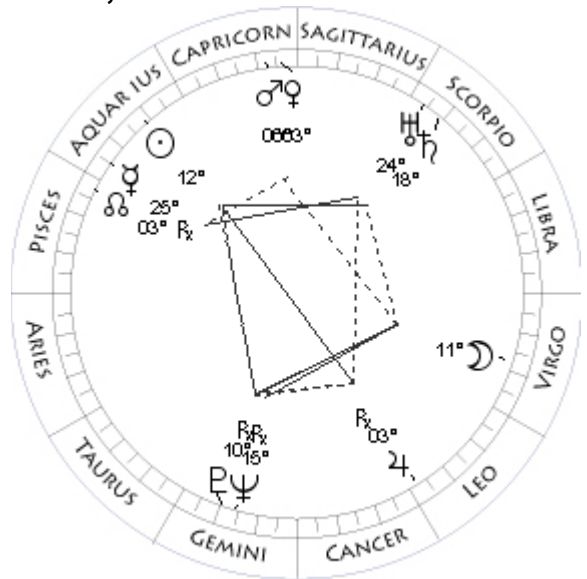

Jan 1, 1896

Feb 1, 1896

Jan 1, 1896

Mo|19Cn06 + 3°40	Ea|10Cn38 - 0°00
Su|10Cp38 - 0°00	Me|03Aq47 - 2°06
Me|17Cp35 - 2°06	Ve|14Vi02 + 2°39
Ve|26Sc30 + 2°39	Ma|27Sc53 - 0°11
Ma|14Sa25 - 0°11	Ju|02Le16 + 0°37
Ju|07Le01 + 0°37R	Sa|11Sc53 + 2°14
Sa|16Sc31 + 2°14	Ur|20Sc51 + 0°17
Ur|23Sc04 + 0°17	Ne|16Ge00 - 1°29R
Ne|16Ge00 - 1°29R	Pl|11Ge14 -10°44R
Pl|11Ge14 -10°44R	No|06Pi31 - 0°00

Feb 1, 1896

Mo|11Vi36 - 0°43	Ea|12Le11 - 0°00
Su|12Aq11 - 0°00	Me|07Cn40 + 2°15
Me|25Aq43 + 2°15R	Ve|04Sc06 + 1°26
Ve|03Cp13 + 1°26	Ma|14Sa27 - 0°33
Ma|06Cp57 - 0°33	Ju|03Le05 + 0°41R
Ju|03Le05 + 0°41R	Sa|18Sc33 + 2°19
Sa|18Sc33 + 2°19	Ur|24Sc11 + 0°18
Ur|24Sc11 + 0°18	Ne|15Ge24 - 1°28R
Ne|15Ge24 - 1°28R	Pl|10Ge51 -10°38R
Pl|10Ge51 -10°38R	No|04Pi53 - 0°00