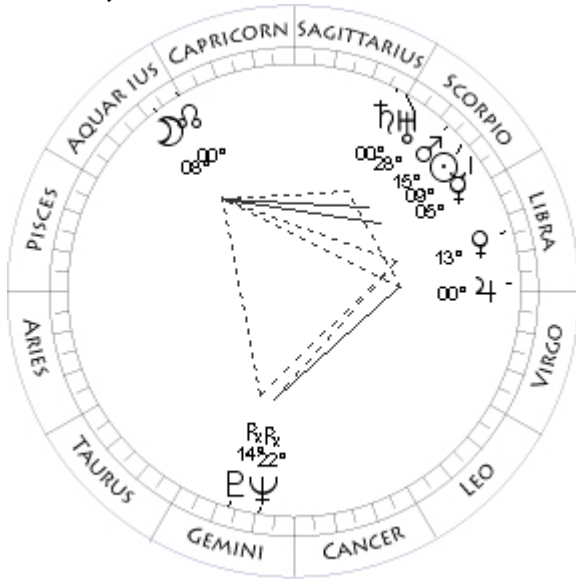

Nov 1, 1897

Dec 1, 1897

Nov 1, 1897

Mo|08Aq00 + 0°39	Ea|09Ta21 - 0°00
Su|09Sc22 - 0°00	Me|25Li25 + 0°47
Me|05Sc11 + 0°47	Ve|07Vi24 + 1°38
Ve|13Li53 + 1°38	Ma|19Sc13 - 0°00
Ma|15Sc22 - 0°00	Ju|24Vi26 + 1°07
Ju|00Li57 + 1°07	Sa|02Sa35 + 1°45
Sa|00Sa32 + 1°45	Ur|29Sc04 + 0°11
Ur|28Sc07 + 0°11	Ne|20Ge53 - 1°24
Ne|22Ge11 - 1°24R	Pl|13Ge33 -10°17
Pl|14Ge20 -10°17R	No|01Aq03 - 0°00

Dec 1, 1897

Mo|13Pi58 + 3°42	Ea|09Ge37 - 0°00
Su|09Sa37 - 0°00	Me|21Cp58 - 2°05
Me|22Sa24 - 2°05	Ve|25Li56 + 1°11
Ve|21Sc20 + 1°11	Ma|06Sa41 - 0°18
Ma|06Sa41 - 0°18	Ju|26Vi43 + 1°12
Ju|06Li03 + 1°12	Sa|03Sa30 + 1°43
Sa|04Sa03 + 1°43	Ur|29Sc26 + 0°11
Ur|29Sc57 + 0°11	Ne|21Ge04 - 1°24
Ne|21Ge27 - 1°24R	Pl|13Ge38 -10°18
Pl|13Ge48 -10°18R	No|29Cp27 - 0°00