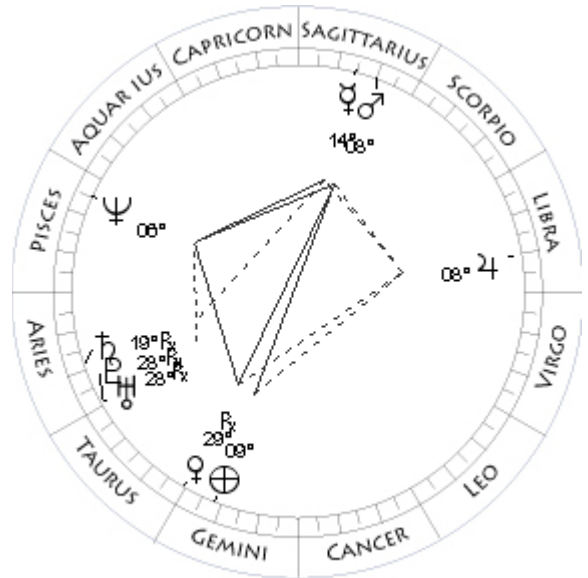

Dec 1, 1850

Nov 1, 1850

Mo|05Li07 + 4°06	Ea|08Ta45 - 0°00
Su|08Sc45 - 0°00	Me|03Vi44 + 2°00
Me|23Li03 + 2°00	Ve|11Ar58 - 4°37
Ve|22Sa10 - 4°37	Ma|22Sc22 - 0°05
Ma|17Sc02 - 0°05	Ju|06Li10 + 1°08
Ju|11Li02 + 1°08	Sa|18Ar17 - 2°46
Sa|15Ar55 - 2°46R	Ur|28Ar26 - 0°34
Ur|27Ar53 - 0°34R	Ne|06Pi01 - 0°47
Ne|04Pi18 - 0°47R	Pl|28Ar36 -17°18
Pl|28Ar30 -17°18R	No|10Le06 - 0°00

Dec 1, 1850

Mo|12Sc15 + 5°04	Ea|09Ge00 - 0°00
Su|09Sa00 - 0°00	Me|14Sa17 - 1°03
Me|10Sa42 - 1°03	Ve|29Ta59 - 2°12
Ve|01Cp31 - 2°12R	Ma|08Sa08 - 0°23
Ma|08Sa29 - 0°23	Ju|08Li27 + 1°12
Ju|16Li40 + 1°12	Sa|19Ar20 - 2°40
Sa|14Ar23 - 2°40R	Ur|28Ar46 - 0°34
Ur|26Ar51 - 0°34R	Ne|06Pi12 - 0°47
Ne|04Pi19 - 0°47	Pl|28Ar41 -17°13
Pl|28Ar00 -17°13R	No|08Le31 - 0°00