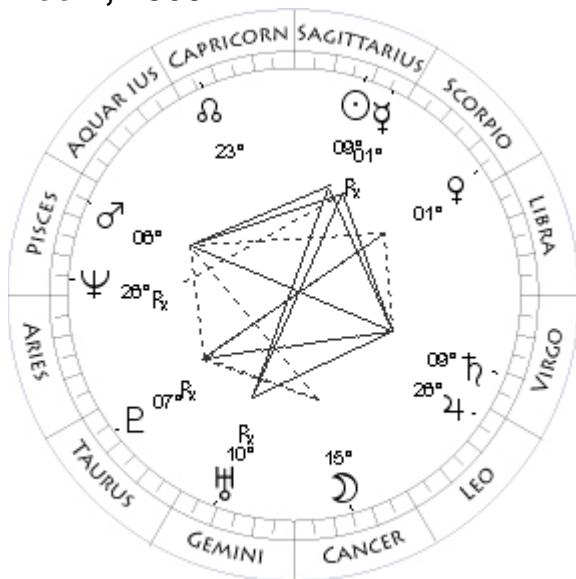

Dec 1, 1860

Nov 1, 1860

Mo|10Ge13 + 3°35	
Su|09Sc20 - 0°00	Ea|09Ta19 - 0°00
Me|01Sa23 - 2°34	Me|01Aq41 - 2°34
Ve|26Vi04 + 1°16	Ve|14Cn59 + 1°16
Ma|17Aq39 - 2°12	Ma|02Ar19 - 2°12
Ju|24Le26 + 0°44	Ju|14Le04 + 0°44
Sa|07Vi28 + 1°31	Sa|02Vi03 + 1°31
Ur|11Ge12 - 0°03R	Ur|09Ge38 - 0°03
Ne|26Pi57 - 1°21R	Ne|28Pi14 - 1°21
Pl|08Ta24 -16°33R	Pl|08Ta16 -16°33
No|26Cp40 - 0°00	

Dec 1, 1860

Mo|15Cn45 + 0°41	
Su|09Sa35 - 0°00	Ea|09Ge35 - 0°00
Me|01Sa39 + 2°02R	Me|27Ge55 + 2°02
Ve|01Sc32 + 2°04	Ve|03Vi42 + 2°04
Ma|06Pi47 - 1°09	Ma|20Ar40 - 1°09
Ju|26Le50 + 0°51	Ju|16Le26 + 0°51
Sa|09Vi13 + 1°38	Sa|03Vi07 + 1°38
Ur|10Ge01 - 0°03R	Ur|09Ge59 - 0°03
Ne|26Pi36 - 1°21R	Ne|28Pi25 - 1°21
Pl|07Ta52 -16°30R	Pl|08Ta21 -16°30
No|25Cp04 - 0°00