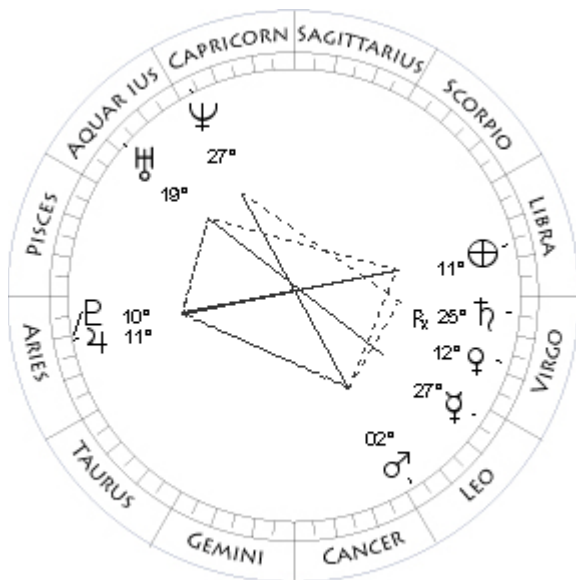

Mar 1, 1833

Apr 1, 1833

Mar 1, 1833

Mo|05Cn35 - 1°34	Ea|10Vi43 - 0°00
Su|10Pi43 - 0°00	Me|05Pi37 - 1°51
Me|09Pi18 - 1°51	Ve|21Cn57 + 1°57
Ve|26Ar54 + 1°57	Ma|18Cn30 + 2°02
Ma|10Ge41 + 2°02	Ju|08Ar51 - 1°07
Ju|04Ar16 - 1°07	Sa|24Vi14 + 2°27
Sa|25Vi47 + 2°27R	Ur|18Aq47 - 0°40
Ur|19Aq48 - 0°40	Ne|27Cp09 + 0°23
Ne|28Cp25 + 0°23	Pl|10Ar44 -16°49
Pl|10Ar05 -16°49	No|21Cn52 - 0°00

Apr 1, 1833

Mo|28Le46 + 3°06	Ea|11Li32 - 0°00
Su|11Ar32 - 0°00	Me|27Le26 + 3°02
Me|29Ar20 + 3°02	Ve|12Vi19 + 4°45
Ve|24Ta42 + 4°45	Ma|02Le37 + 1°51
Ma|26Ge34 + 1°51	Ju|11Ar42 - 1°05
Ju|11Ar40 - 1°05	Sa|25Vi17 + 2°28
Sa|23Vi24 + 2°28R	Ur|19Aq07 - 0°41
Ur|21Aq19 - 0°41	Ne|27Cp20 + 0°23
Ne|29Cp09 + 0°23	Pl|10Ar49 -16°46
Pl|10Ar49 -16°46	No|20Cn14 - 0°00