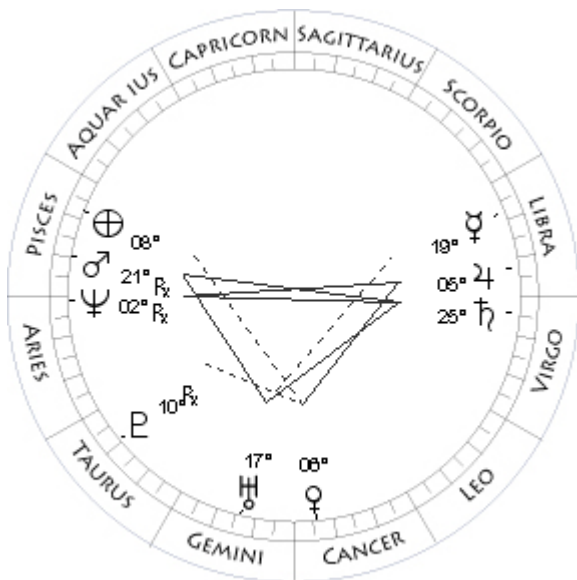

Oct 1, 1862

Sep 1, 1862

Mo|09Sa41 - 1°04	Ea|08Pi45 - 0°00
Su|08Vi45 - 0°00	Me|19Li57 + 0°59
Me|20Vi32 + 0°59	Ve|06Cn44 + 0°36
Ve|13Le30 + 0°36	Ma|21Pi03 - 4°45
Ma|19Ar14 - 4°45R	Ju|05Li35 + 1°07
Ju|01Li29 + 1°07	Sa|25Vi19 + 2°01
Sa|23Vi44 + 2°01	Ur|17Ge28 + 0°03
Ur|20Ge26 + 0°03	Ne|02Ar18 - 1°27
Ne|03Ar06 - 1°27R	Pl|10Ta01 -16°12
Pl|11Ta15 -16°12R	No|21Sa14 - 0°00

Oct 1, 1862

Mo|18Cp48 + 2°31	Ea|08Ar03 - 0°00
Su|08Li03 - 0°00	Me|16Cp58 - 2°39
Me|03Sc24 - 2°39	Ve|25Le27 + 1°26
Ve|20Vi26 + 1°26	Ma|09Ar44 - 4°01
Ma|13Ar54 - 4°01R	Ju|07Li51 + 1°06
Ju|07Li53 + 1°06	Sa|26Vi20 + 2°02
Sa|27Vi27 + 2°02	Ur|17Ge50 + 0°04
Ur|20Ge41 + 0°04R	Ne|02Ar29 - 1°27
Ne|02Ar17 - 1°27R	Pl|10Ta06 -16°19
Pl|10Ta54 -16°19R	No|19Sa39 - 0°00