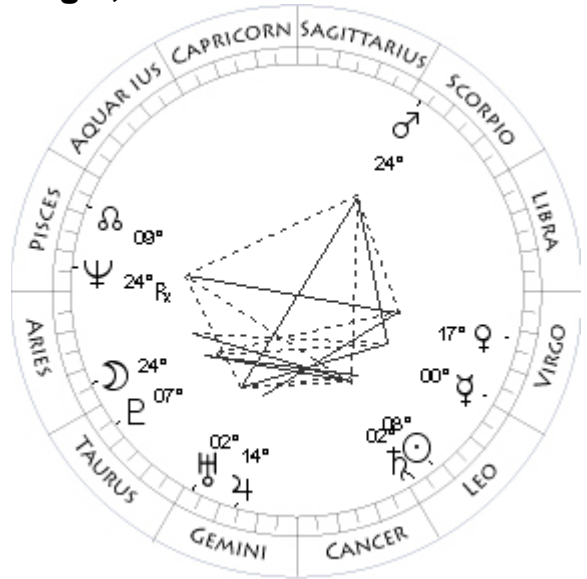

Jul 1, 1858

Aug 1, 1858

Jul 1, 1858

Mo|06Pi12 - 0°22	Ea|09Cp18 - 0°00
Su|09Cn18 - 0°00	Me|00Ge45 + 0°25
Me|00Cn36 + 0°25	Ve|27Vi42 + 1°45
Ve|10Le32 + 1°45	Ma|19Sa50 - 2°18
Ma|16Sc24 - 2°18	Ju|02Ge27 - 0°40
Ju|08Ge24 - 0°40	Sa|01Le05 + 0°20
Sa|28Cn56 + 0°20	Ur|29Ta46 - 0°10
Ur|01Ge36 - 0°10	Ne|24Pi55 - 1°13R
Ne|24Pi55 - 1°13R	Ne|23Pi02 - 1°13
Pl|07Ta16 -16°17	Pl|06Ta02 -16°17
No|11Pi53 - 0°00	

Aug 1, 1858

Mo|24Ar57 + 3°46	Ea|08Aq53 - 0°00
Su|08Le53 - 0°00	Me|01Sc15 + 0°42
Me|00Vi46 + 0°42	Ve|17Sc35 + 1°00
Ve|17Vi12 + 1°00	Ma|24Sc46 - 2°36
Ma|24Sc46 - 2°36	Ju|05Ge11 - 0°40
Ju|14Ge35 - 0°40	Sa|02Le14 + 0°23
Sa|02Le54 + 0°23	Ur|00Ge07 - 0°10
Ur|02Ge51 - 0°10	Ne|24Pi37 - 1°15R
Ne|24Pi37 - 1°15R	Ne|23Pi13 - 1°15
Pl|07Ta29 -16°26	Pl|06Ta07 -16°26
No|10Pi15 - 0°00