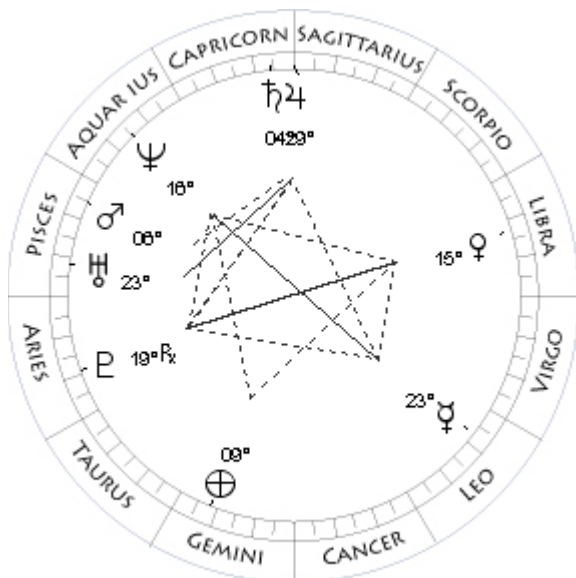

Nov 1, 1841

Dec 1, 1841

Nov 1, 1841

Mo|07Ge42 + 4°10	Ea|08Ta56 - 0°00
Su|08Sc56 - 0°00	Me|06Pi11 - 2°51
Me|01Sa24 - 2°51	Ve|26Le30 + 1°40
Ve|09Li25 + 1°40	Ma|17Aq44 - 1°38
Ma|09Cp16 - 1°38	Ju|26Sa58 + 0°14
Ju|19Sa52 + 0°14	Sa|03Cp47 + 0°45
Sa|29Sa26 + 0°45	Ur|22Pi51 - 0°47
Ur|20Pi44 - 0°47R	Ne|14Aq17 - 0°11
Ne|14Aq17 - 0°11	Pl|19Ar18 -17°34R
Pl|19Ar18 -17°34R	No|04Aq10 - 0°00
No|04Aq10 - 0°00	

Dec 1, 1841

Mo|15Cn52 + 1°21	Ea|09Ge12 - 0°00
Su|09Sa12 - 0°00	Me|23Le04 + 2°31
Me|18Sc58 + 2°31	Ve|15Li07 + 1°24
Ve|16Sc42 + 1°24	Ma|06Pi44 - 1°24
Ma|02Aq04 - 1°24	Ju|29Sa25 + 0°11
Ju|26Sa15 + 0°11	Sa|04Cp41 + 0°42
Sa|02Cp28 + 0°42	Ur|23Pi10 - 0°46
Ur|20Pi25 - 0°46	Ne|14Aq38 - 0°12
Ne|14Aq38 - 0°12	Pl|18Ar51 -17°28R
Pl|18Ar51 -17°28R	No|02Aq34 - 0°00
No|02Aq34 - 0°00