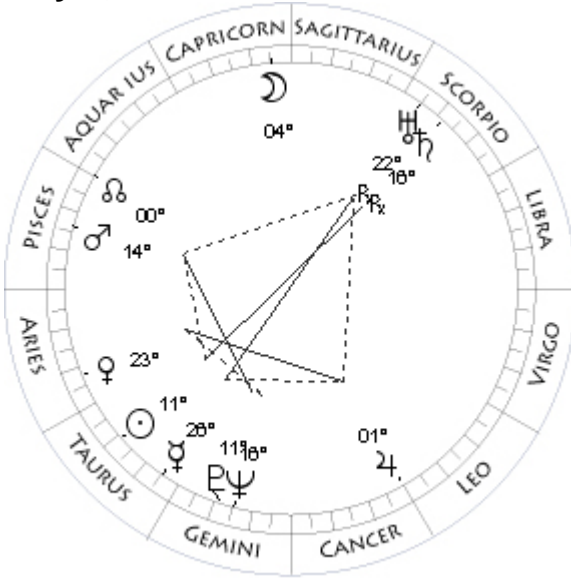

May 1, 1896

Jun 1, 1896

May 1, 1896

Mo|04Cp17 - 4°13	
Su|11Ta35 - 0°00	Ea|11Sc35 - 0°00
Me|26Ta12 + 1°42	Me|20Cn04 + 1°42
Ve|23Ar05 - 1°30	Ve|26Pi55 - 1°30
Ma|14Pi46 - 1°31	Ma|07Aq30 - 1°31
Ju|01Le13 + 0°42	Ju|11Le57 + 0°42
Sa|16Sc08 + 2°33R	Sa|15Sc40 + 2°33
Ur|22Sc57 + 0°18R	Ur|22Sc21 + 0°18
Ne|16Ge26 - 1°23	Ne|17Ge32 - 1°23
Pl|11Ge32 -10°17	Pl|12Ge04 -10°17
No|00Pi07 - 0°00	

Jun 1, 1896

Mo|20Aq59 - 0°36	
Su|11Ge26 - 0°00	Ea|11Sa26 - 0°00
Me|24Ge09 - 0°45R	Me|25Sc02 - 0°45
Ve|01Ge03 - 0°43	Ve|16Ta24 - 0°43
Ma|08Ar03 - 1°41	Ma|27Aq02 - 1°41
Ju|05Le33 + 0°41	Ju|14Le25 + 0°41
Sa|13Sc55 + 2°31R	Sa|16Sc38 + 2°31
Ur|21Sc41 + 0°17R	Ur|22Sc43 + 0°17
Ne|17Ge31 - 1°22	Ne|17Ge43 - 1°22
Pl|12Ge13 -10°14	Pl|12Ge09 -10°14
No|28Aq28 - 0°00