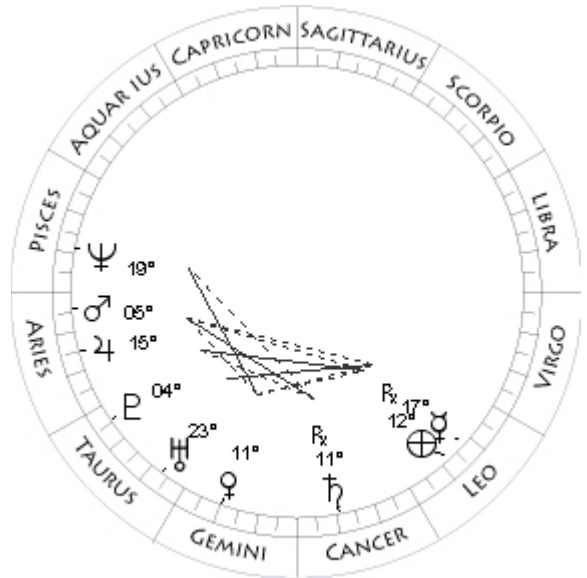

Jan 1, 1857

Feb 1, 1857

Jan 1, 1857

Mo|15Pi07 - 2°10	
Su|11Cp07 - 0°00	Ea|11Cn07 - 0°00
Me|24Cp02 - 2°06	Me|28Aq09 - 2°06
Ve|21Aq01 - 1°47	Ve|21Ar37 - 1°47
Ma|19Aq38 - 1°08	Ma|15Pi54 - 1°08
Ju|01Ar42 - 1°17	Ju|13Ar00 - 1°17
Sa|10Cn44 - 0°34R	Sa|10Cn46 - 0°34
Ur|21Ta20 - 0°16R	Ur|23Ta32 - 0°16
Ne|17Pi58 - 1°07	Ne|19Pi42 - 1°07
Pl|03Ta36 -16°41R	Pl|04Ta35 -16°41
No|10Ar48 - 0°00	

Feb 1, 1857

Mo|08Ta06 + 2°35	
Su|12Aq39 - 0°00	Ea|12Le39 - 0°00
Me|10Aq02 + 3°37R	Me|17Le46 + 3°37
Ve|27Pi19 - 0°12	Ve|11Ge19 - 0°12
Ma|13Pi53 - 0°50	Ma|05Ar19 - 0°50
Ju|06Ar34 - 1°11	Ju|15Ar50 - 1°11
Sa|08Cn24 - 0°30R	Sa|11Cn56 - 0°30
Ur|21Ta01 - 0°16	Ur|23Ta53 - 0°16
Ne|18Pi47 - 1°07	Ne|19Pi54 - 1°07
Pl|03Ta37 -16°30	Pl|04Ta40 -16°30
No|09Ar09 - 0°00