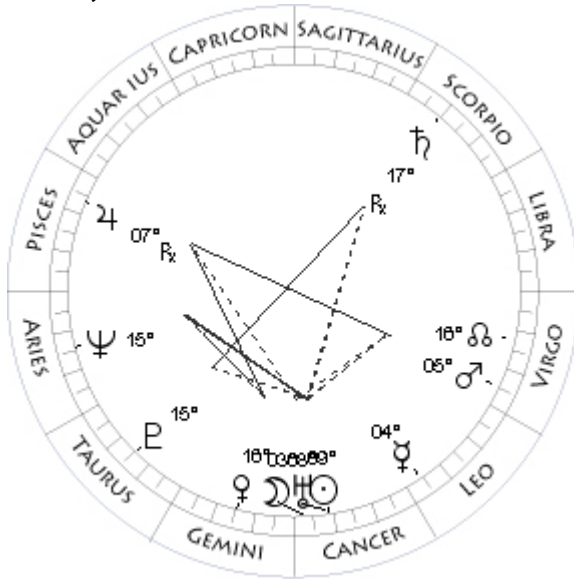

Jul 1, 1867

Aug 1, 1867

Jul 1, 1867

Mo|03Cn16 - 4°50	Ea|09Cp08 - 0°00
Su|09Cn08 - 0°00	Me|04Sc56 + 0°41
Me|04Le43 + 0°41	Ve|12Ta41 - 0°52
Ve|16Ge06 - 0°52	Ma|06Li23 + 1°02
Ma|05Vi20 + 1°02	Ju|27Aq34 - 1°07
Ju|07Pi30 - 1°07R	Sa|22Sc22 + 2°19
Sa|17Sc47 + 2°19R	Ur|08Cn36 + 0°19
Ur|08Cn37 + 0°19	Ne|13Ar03 - 1°35
Ne|15Ar00 - 1°35	Pl|14Ta36 -15°20
Pl|15Ta44 -15°20	No|17Vi50 - 0°00
No|17Vi50 - 0°00	

Aug 1, 1867

Mo|26Le44 - 1°36	Ea|08Aq43 - 0°00
Su|08Le43 - 0°00	Me|04Aq36 - 4°56
Me|11Le41 - 4°56R	Ve|02Cn36 + 0°26
Ve|23Cn50 + 0°26	Ma|20Li34 + 0°39
Ma|24Vi01 + 0°39	Ju|00Pi20 - 1°15
Ju|05Pi35 - 1°15R	Sa|23Sc20 + 2°11
Sa|17Sc32 + 2°11	Ur|08Cn58 + 0°19
Ur|10Cn26 + 0°19	Ne|13Ar15 - 1°37
Ne|15Ar02 - 1°37R	Pl|14Ta41 -15°28
Pl|16Ta02 -15°28	No|16Vi11 - 0°00
No|16Vi11 - 0°00