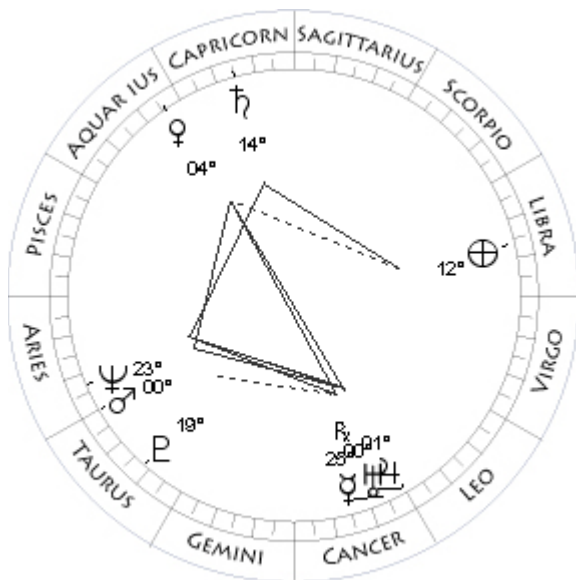

Mar 1, 1872

Apr 1, 1872

Mar 1, 1872

Mo|24Sc28 + 1°59	Ea|11Vi16 - 0°00
Su|11Pi16 - 0°00	Me|13Aq25 - 2°07
Me|03Pi10 - 2°07	Ve|15Sa45 - 0°00
Ve|06Aq38 - 0°00	Ma|12Ar24 - 0°40
Ma|29Pi36 - 0°40	Ju|28Cn37 + 0°30
Ju|20Cn11 + 0°30R	Sa|14Cp01 + 0°21
Sa|18Cp31 + 0°21	Ur|29Cn42 + 0°35
Ur|27Cn35 + 0°35R	Ne|23Ar30 - 1°40
Ne|22Ar15 - 1°40	Pl|19Ta01 -14°48
Pl|18Ta03 -14°48	No|17Ge32 - 0°00

Apr 1, 1872

Mo|17Cp15 - 2°45	Ea|12Li05 - 0°00
Su|12Ar04 - 0°00	Me|25Cn15 + 2°08
Me|00Ta32 + 2°08	Ve|04Aq48 - 1°18
Ve|14Pi26 - 1°18	Ma|00Ta58 - 0°20
Ma|23Ar13 - 0°20	Ju|01Le08 + 0°31
Ju|20Cn18 + 0°31	Sa|14Cp57 + 0°20
Sa|20Cp36 + 0°20	Ur|00Le05 + 0°34
Ur|27Cn06 + 0°34R	Ne|23Ar41 - 1°39
Ne|23Ar18 - 1°39	Pl|19Ta06 -14°40
Pl|18Ta31 -14°40	No|15Ge54 - 0°00