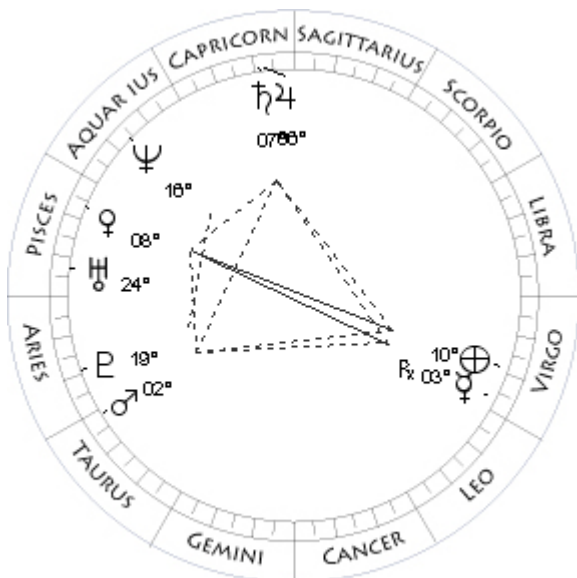

Apr 1, 1842

Mar 1, 1842

Mo|09Sc31 - 5°05	Ea|10Vi33 - 0°00
Su|10Pi33 - 0°00	Me|03Vi06 + 3°42
Me|14Pi38 + 3°42R	Ve|08Pi10 - 1°26
Ve|09Pi32 - 1°26	Ma|02Ta06 - 0°20
Ma|11Ar26 - 0°20	Ju|06Cp49 + 0°03
Ju|15Cp46 + 0°03	Sa|07Cp23 + 0°37
Sa|12Cp12 + 0°37	Ur|24Pi08 - 0°43
Ur|23Pi30 - 0°43	Ne|16Aq53 - 0°12
Ne|17Aq37 - 0°12	Pl|19Ar59 -16°58
Pl|19Ar16 -16°58	No|27Cp49 - 0°00

Apr 1, 1842

Mo|26Sa59 - 2°31	Ea|11Li22 - 0°00
Su|11Ar22 - 0°00	Me|16Sa37 - 1°49
Me|13Pi39 - 1°49	Ve|27Ar30 - 1°04
Ve|18Ar08 - 1°04	Ma|19Ta43 + 0°02
Ma|04Ta23 + 0°02	Ju|09Cp23 - 0°01
Ju|20Cp21 - 0°01	Sa|08Cp19 + 0°36
Sa|14Cp01 + 0°36	Ur|24Pi28 - 0°43
Ur|25Pi16 - 0°43	Ne|17Aq04 - 0°13
Ne|18Aq35 - 0°13	Pl|20Ar05 -16°53
Pl|19Ar57 -16°53	No|26Cp10 - 0°00