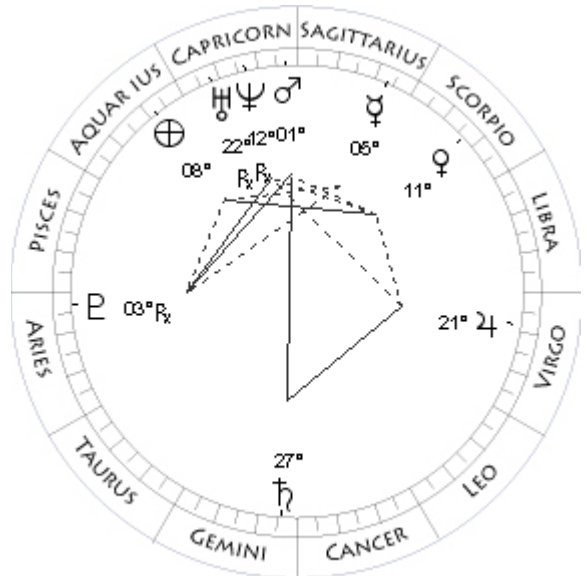

Jul 1, 1826

Aug 1, 1826

Jul 1, 1826

Mo|26Ta09 + 0°33	Ea|09Cp02 - 0°00
Su|09Cn02 - 0°00	Me|12Le31 + 1°47
Me|17Cn05 + 1°47	Ve|21Vi29 + 1°43
Ve|08Le05 + 1°43	Ma|14Sa12 - 1°42
Ma|06Sc53 - 1°42	Ju|18Vi54 + 1°09
Ju|09Vi32 + 1°09	Sa|26Ge02 - 0°59
Sa|27Ge21 - 0°59	Ur|21Cp57 - 0°31
Ur|22Cp39 - 0°31R	Ne|12Cp43 + 0°51R
Ne|12Cp43 + 0°51R	Pl|04Ar50 -16°47
Pl|04Ar50 -16°47	No|00Sa49 - 0°00
No|00Sa49 - 0°00	

Aug 1, 1826

Mo|10Cn53 - 3°18	Ea|08Aq38 - 0°00
Su|08Le38 - 0°00	Me|05Vi53 - 1°11
Me|05Vi53 - 1°11	Ve|11Sc27 + 1°07
Ve|15Vi03 + 1°07	Ma|17Sc50 - 2°06
Ma|17Sc50 - 2°06	Ju|21Vi15 + 1°06
Ju|14Vi55 + 1°06	Sa|27Ge12 - 0°58
Sa|01Cn08 - 0°58	Ur|22Cp18 - 0°31
Ur|21Cp26 - 0°31R	Ne|11Cp55 + 0°50R
Ne|11Cp55 + 0°50R	Pl|12Cp46 + 0°50
Pl|04Ar42 -16°58R	Pl|03Ar41 -16°58
No|29Sc10 - 0°00