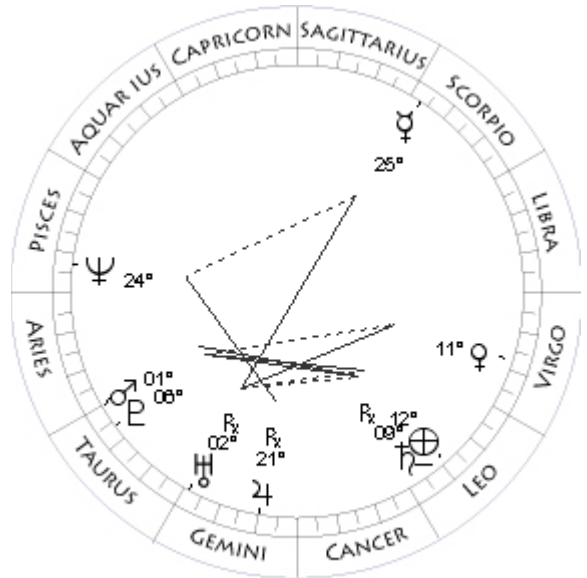

Jan 1, 1859

Feb 1, 1859

Jan 1, 1859

Mo|10Sa56 - 5°01	Ea|10Cn37 - 0°00
Su|10Cp37 - 0°00	Me|20Cn59 + 2°58
Me|05Cp47 + 2°58R	Ve|21Cn36 + 4°38
Ve|14Sa25 + 4°38R	Ma|12Ar44 - 0°54
Ma|07Pi08 - 0°54	Ju|18Ge34 - 0°33
Ju|13Ge32 - 0°33R	Sa|07Le52 + 0°44
Sa|11Le00 + 0°44R	Ur|01Ge53 - 0°10
Ur|29Ta59 - 0°10R	Ne|24Pi09 - 1°13
Ne|22Pi22 - 1°13	Pl|06Ta31 -16°32
Pl|05Ta34 -16°32R	No|02Pi09 - 0°00

Feb 1, 1859

Mo|25Cp24 - 2°57	Ea|12Le10 - 0°00
Su|12Aq10 - 0°00	Me|25Sc09 - 0°24
Me|19Cp49 - 0°24	Ve|11Vi58 + 4°46
Ve|27Sa38 + 4°46	Ma|01Ta17 - 0°25
Ma|00Ar30 - 0°25	Ju|21Ge15 - 0°27
Ju|11Ge34 - 0°27R	Sa|09Le00 + 0°48
Sa|08Le37 + 0°48R	Ur|02Ge14 - 0°09
Ur|29Ta28 - 0°09R	Ne|24Pi20 - 1°13
Ne|23Pi06 - 1°13	Pl|06Ta36 -16°21
Pl|05Ta32 -16°21	No|00Pi30 - 0°00