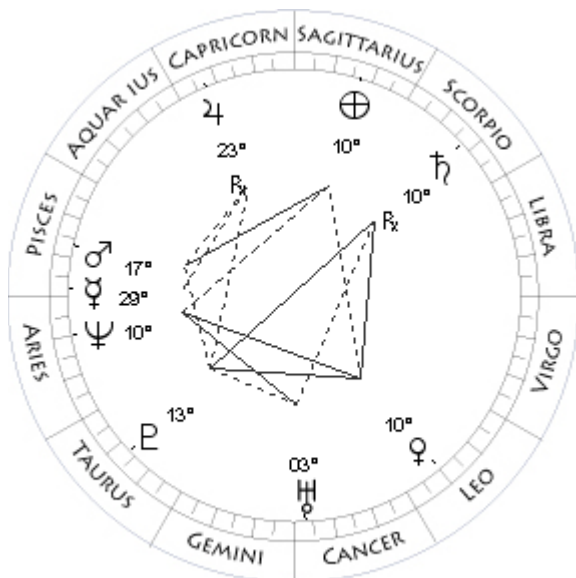

Jun 1, 1866

May 1, 1866

Mo|28Sc20 + 3°48
Su|10Ta52 - 0°00
Me|18Ar18 - 2°16
Ve|27Ta09 + 0°08
Ma|28Pi04 - 1°18
Ju|01Aq41 - 0°17
Sa|08Sc53 + 2°40R
Ur|01Cn05 + 0°16
Ne|11Ar24 - 1°30
Pl|13Ta35 -15°20
No|10Li23 - 0°00

Ea|10Sc52 - 0°00
Me|14Sa25 - 2°16
Ve|20Ge18 + 0°08
Ma|28Aq20 - 1°18
Ju|20Cp34 - 0°17
Sa|09Sc05 + 2°40
Ur|03Cn26 + 0°16
Ne|10Ar27 - 1°30
Pl|13Ta30 -15°20

Jun 1, 1866

Mo|13Cp37 + 5°03
Su|10Ge43 - 0°00
Me|24Ta14 - 1°33
Ve|04Cn59 + 1°19
Ma|21Ar37 - 1°14
Ju|02Aq02 - 0°22R
Sa|06Sc45 + 2°36R
Ur|02Cn39 + 0°16
Ne|12Ar18 - 1°31
Pl|14Ta16 -15°22
No|08Li45 - 0°00

Ea|10Sa43 - 0°00
Me|29Pi22 - 1°33
Ve|10Le32 + 1°19
Ma|17Pi59 - 1°14
Ju|23Cp11 - 0°22
Sa|10Sc03 + 2°36
Ur|03Cn48 + 0°16
Ne|10Ar38 - 1°31
Pl|13Ta35 -15°22