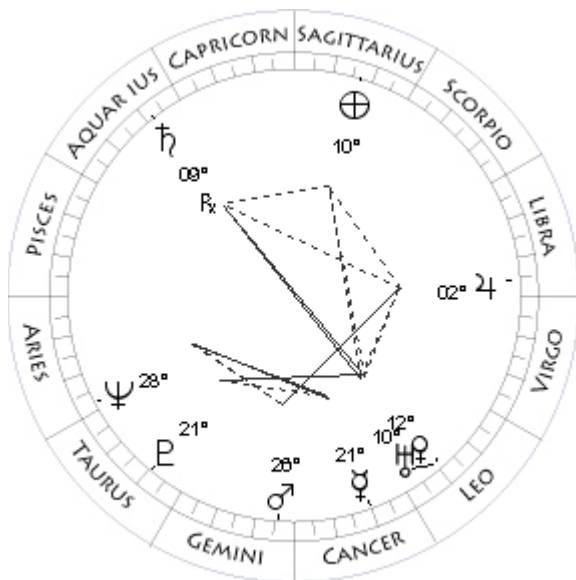

Jun 1, 1874

May 1, 1874

Mo|09Sc00 - 0°18	
Su|10Ta55 - 0°00	Ea|10Sc55 - 0°00
Me|18Ar29 - 2°40	Me|10Aq57 - 2°40
Ve|27Ta49 + 0°10	Ve|21Ge50 + 0°10
Ma|29Ta16 + 0°27	Ma|11Ge16 + 0°27
Ju|22Vi17 + 1°30R	Ju|00Li17 + 1°30
Sa|13Aq53 - 0°40	Sa|08Aq04 - 0°40
Ur|06Le34 + 0°39	Ur|09Le42 + 0°39
Ne|28Ar44 - 1°41	Ne|28Ar20 - 1°41
Pl|20Ta59 -14°19	Pl|21Ta03 -14°19
No|05Ta39 - 0°00	

Jun 1, 1874

Mo|25Sa01 - 3°58	
Su|10Ge46 - 0°00	Ea|10Sa46 - 0°00
Me|20Ge00 + 1°34	Me|21Cn00 + 1°34
Ve|05Cn38 + 1°21	Ve|12Le05 + 1°21
Ma|20Ge35 + 0°42	Ma|26Ge55 + 0°42
Ju|22Vi06 + 1°23	Ju|02Li38 + 1°23
Sa|14Aq16 - 0°45R	Sa|09Aq02 - 0°45
Ur|07Le27 + 0°38	Ur|10Le05 + 0°38
Ne|29Ar48 - 1°42	Ne|28Ar31 - 1°42
Pl|21Ta41 -14°19	Pl|21Ta08 -14°19
No|04Ta01 - 0°00