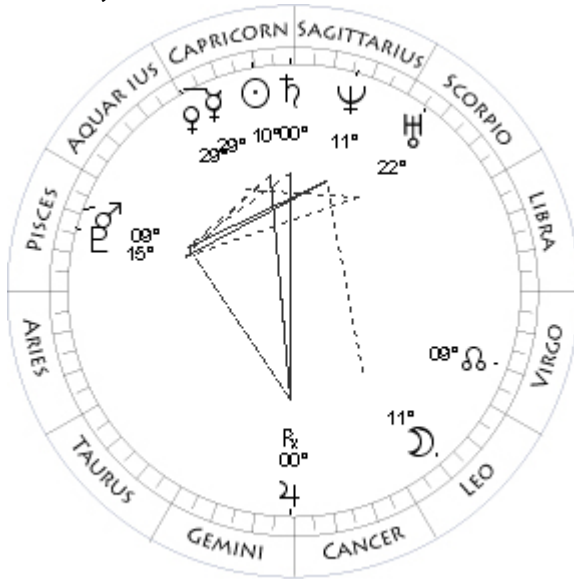

Jan 1, 1812

Feb 1, 1812

Jan 1, 1812

Mo|11Le36 - 2°24	Ea|10Cn01 - 0°00
Su|10Cp01 - 0°00	Me|00Ta30 - 0°40
Me|29Cp10 - 0°40	Ve|27Aq11 - 1°30
Ve|29Cp51 - 1°30	Ma|16Ar40 - 0°51
Ma|09Pi47 - 0°51	Ju|01Cn56 - 0°11
Ju|00Cn02 - 0°11R	Sa|29Sa23 + 0°53
Sa|00Cp19 + 0°53	Ur|19Sc47 + 0°18
Ur|22Sc01 + 0°18	Ne|11Sa06 + 1°29
Ne|11Sa59 + 1°29	Pl|17Pi01 -14°48
Pl|15Pi20 -14°48	No|11Vi12 - 0°00

Feb 1, 1812

Mo|25Vi43 + 1°35	Ea|11Le34 - 0°00
Su|11Aq33 - 0°00	Me|14Li12 + 1°45
Me|16Cp54 + 1°45	Ve|16Ar27 - 1°27
Ve|08Pi27 - 1°27	Ma|05Ta00 - 0°20
Ma|02Ar53 - 0°20	Ju|04Cn34 - 0°06
Ju|26Ge50 - 0°06R	Sa|00Cp18 + 0°52
Sa|03Cp45 + 0°52	Ur|20Sc10 + 0°18
Ur|23Sc07 + 0°18	Ne|11Sa17 + 1°30
Ne|12Sa53 + 1°30	Pl|17Pi07 -14°41
Pl|15Pi54 -14°41	No|09Vi34 - 0°00