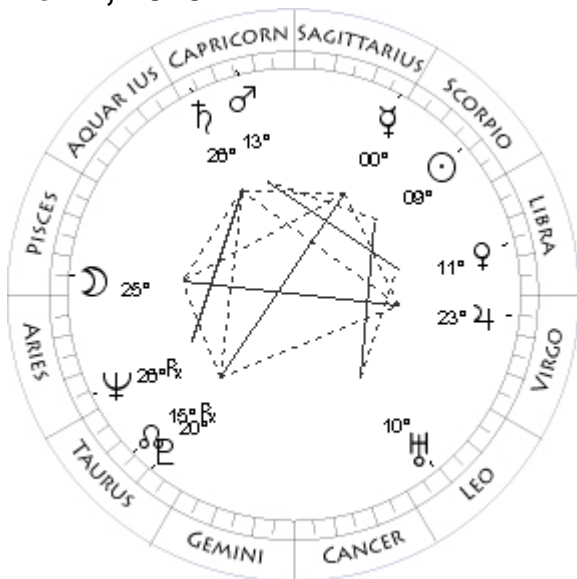

Nov 1, 1873

Dec 1, 1873

Nov 1, 1873

Mo|25Pi52 - 4°00	Ea|09Ta11 - 0°00
Su|09Sc10 - 0°00	Me|24Cp28 - 2°25
Me|00Sa12 - 2°25	Ve|02Vi44 + 1°39
Ve|11Li57 + 1°39	Ma|24Aq02 - 1°43
Ma|13Cp41 - 1°43	Ju|16Vi31 + 1°05
Ju|23Vi58 + 1°05	Sa|02Aq31 - 0°25
Sa|26Cp56 - 0°25	Ur|07Le24 + 0°38
Ur|10Le28 + 0°38	Ne|27Ar14 - 1°48
Ne|26Ar49 - 1°48R	Pl|20Ta35 -14°58
Pl|20Ta59 -14°58R	No|15Ta14 - 0°00

Dec 1, 1873

Mo|04Ta29 - 0°57	Ea|09Ge26 - 0°00
Su|09Sa26 - 0°00	Me|13Ge19 + 1°25
Me|07Sa41 + 1°25R	Ve|21Li18 + 1°16
Ve|19Sc20 + 1°16	Ma|13Pi04 - 1°25
Ma|06Aq23 - 1°25	Ju|18Vi48 + 1°11
Ju|28Vi40 + 1°11	Sa|03Aq26 - 0°27
Sa|29Cp07 - 0°27	Ur|07Le47 + 0°39
Ur|10Le27 + 0°39R	Ne|27Ar25 - 1°47
Ne|26Ar06 - 1°47R	Pl|20Ta40 -14°57
Pl|20Ta25 -14°57R	No|13Ta39 - 0°00