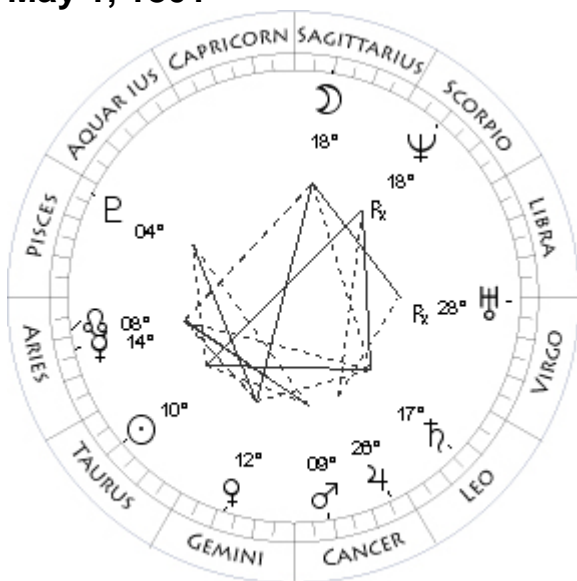

May 1, 1801

Jun 1, 1801

May 1, 1801

Mo|18Sa49 - 4°53	
Su|10Ta35 - 0°00	Ea|10Sc35 - 0°00
Me|14Ar08 - 2°58	Me|13Cp35 - 2°58
Ve|12Ge48 + 5°03	Ve|24Li37 + 5°03
Ma|09Cn47 + 1°35	Ma|11Le22 + 1°35
Ju|26Cn57 + 0°37	Ju|07Le36 + 0°37
Sa|17Le15 + 1°20	Sa|23Le30 + 1°20
Ur|28Vi16 + 0°46R	Ur|00Li24 + 0°46
Ne|18Sc15 + 1°50R	Ne|18Sc00 + 1°50
Pl|04Pi04 -12°25	Pl|03Pi38 -12°25
No|07Ar34 - 0°00	

Jun 1, 1801

Mo|12Aq39 - 4°07	
Su|10Ge26 - 0°00	Ea|10Sa26 - 0°00
Me|07Ge35 + 0°21	Me|28Ta13 + 0°21
Ve|01Ge16 + 0°07R	Ve|14Sa07 + 0°07
Ma|28Cn10 + 1°25	Ma|25Le00 + 1°25
Ju|01Le32 + 0°37	Ju|10Le05 + 0°37
Sa|18Le45 + 1°18	Sa|24Le37 + 1°18
Ur|27Vi46 + 0°45R	Ur|00Li48 + 0°45
Ne|17Sc26 + 1°49R	Ne|18Sc11 + 1°49
Pl|04Pi18 -12°35	Pl|03Pi44 -12°35
No|05Ar55 - 0°00