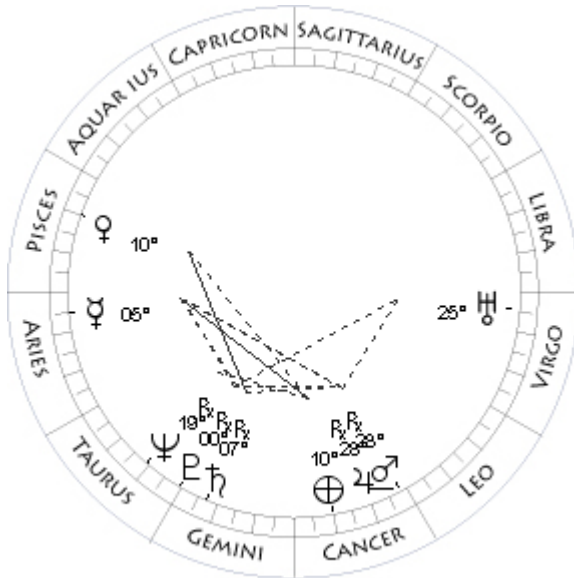

Jan 1, 1884

Feb 1, 1884

Jan 1, 1884

Mo|15Aq30 + 4°50	Ea|10Cn33 - 0°00
Su|10Cp33 - 0°00	Me|05Ar43 - 1°30
Me|29Cp19 - 1°30	Ve|10Pi53 - 1°39
Ve|05Aq43 - 1°39	Ma|28Cn12 + 3°44
Ma|21Le22 + 3°44R	Ju|28Cn00 + 0°31
Ju|01Le55 + 0°31R	Sa|07Ge52 - 1°56
Sa|04Ge11 - 1°56R	Ur|25Vi08 + 0°46
Ur|28Vi08 + 0°46	Ne|19Ta59 - 1°48
Ne|18Ta29 - 1°48R	Pl|00Ge12 -13°13
Pl|29Ta33 -13°13R	No|28Li37 - 0°00

Feb 1, 1884

Mo|06Ar21 + 1°42	Ea|12Le06 - 0°00
Su|12Aq06 - 0°00	Me|27Vi09 + 2°42
Me|21Cp13 + 2°42R	Ve|00Ta15 - 1°19
Ve|14Pi04 - 1°19	Ma|12Le04 + 4°33R
Ma|12Le04 + 4°33R	Ju|00Le31 + 0°35
Ju|27Cn54 + 0°35R	Sa|09Ge01 - 1°48
Sa|03Ge12 - 1°48R	Ur|27Vi44 + 0°47R
Ur|27Vi44 + 0°47R	Ur|25Vi32 + 0°47
Ne|18Ta17 - 1°46	Ne|20Ta10 - 1°46
Ne|18Ta17 - 1°46	Pl|29Ta16 -13°04R
Pl|29Ta16 -13°04R	Pl|00Ge17 -13°04
No|26Li59 - 0°00