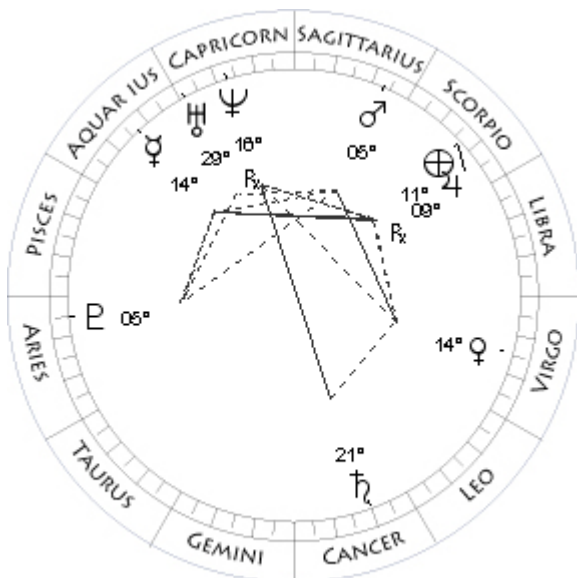

Jun 1, 1828

May 1, 1828

Mo|01Sa15 + 3°03	
Su|11Ta03 - 0°00	Ea|11Sc03 - 0°00
Me|19Ar21 - 2°36	Me|14Aq13 - 2°36
Ve|25Ge28 + 2°52	Ve|14Vi51 + 2°52
Ma|10Cp06 - 1°07	Ma|05Sa01 - 1°07
Ju|09Sc20 + 1°23R	Ju|09Sc39 + 1°23
Sa|15Cn18 - 0°03	Sa|21Cn03 - 0°03
Ur|02Aq18 - 0°34	Ur|29Cp25 - 0°34
Ne|18Cp21 + 0°43R	Ne|16Cp35 + 0°43
Pl|06Ar16 -16°35	Pl|05Ar35 -16°35
No|25Li20 - 0°00	

Jun 1, 1828

Mo|24Cp27 + 5°08	
Su|10Ge54 - 0°00	Ea|10Sa53 - 0°00
Me|21Ge27 + 1°41	Me|27Cn03 + 1°41
Ve|25Cn31 + 2°37	Ve|04Sc54 + 2°37
Ma|14Cp43 - 2°58	Ma|22Sa03 - 2°58
Ju|05Sc51 + 1°18R	Ju|12Sc01 + 1°18
Sa|18Cn18 + 0°00	Sa|22Cn13 + 0°00
Ur|02Aq03 - 0°35R	Ur|29Cp45 - 0°35
Ne|17Cp56 + 0°43R	Ne|16Cp46 + 0°43
Pl|06Ar48 -16°44	Pl|05Ar40 -16°44
No|23Li41 - 0°00