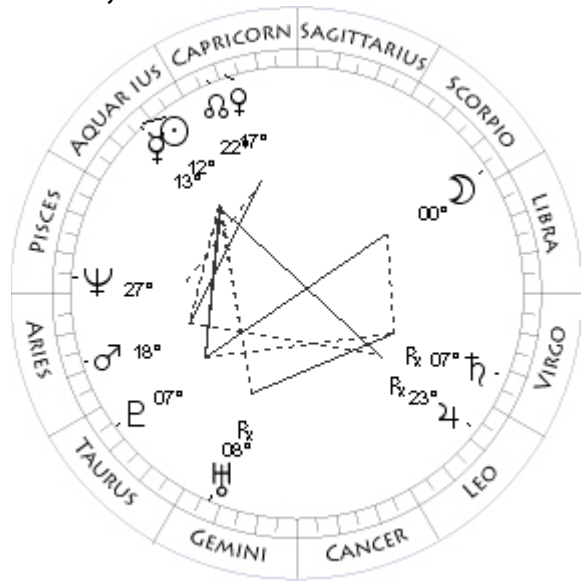

Jan 1, 1861

Feb 1, 1861

Jan 1, 1861

Mo|07Vi10 - 3°42	Ea|11Cn08 - 0°00
Su|11Cp09 - 0°00	Me|14Sc23 + 0°06
Me|24Sa07 + 0°06	Ve|23Li53 + 1°26
Ve|09Sa31 + 1°26	Ma|08Ta51 - 0°21
Ma|27Pi43 - 0°21	Ju|18Le53 + 0°59
Ju|26Le24 + 0°59R	Sa|04Vi13 + 1°46
Sa|09Vi23 + 1°46R	Ur|10Ge21 - 0°02
Ur|08Ge47 - 0°02R	Ne|28Pi36 - 1°19
Ne|26Pi47 - 1°19	Pl|08Ta26 -16°21
Pl|07Ta30 -16°21R	No|23Cp26 - 0°00
No|23Cp26 - 0°00	

Feb 1, 1861

Mo|00Sc40 - 5°12	Ea|12Le41 - 0°00
Su|12Aq41 - 0°00	Me|15Aq20 - 2°04
Me|13Aq28 - 2°04	Ve|13Sa24 + 0°04
Ve|17Cp59 + 0°04	Ma|26Ta09 + 0°14
Ma|18Ar58 + 0°14	Ju|21Le19 + 1°05
Ju|23Le16 + 1°05R	Sa|05Vi18 + 1°53
Sa|07Vi54 + 1°53R	Ur|10Ge42 - 0°02
Ur|08Ge04 - 0°02R	Ne|28Pi47 - 1°18
Ne|27Pi28 - 1°18	Pl|08Ta31 -16°11
Pl|07Ta28 -16°11	No|21Cp47 - 0°00
No|21Cp47 - 0°00