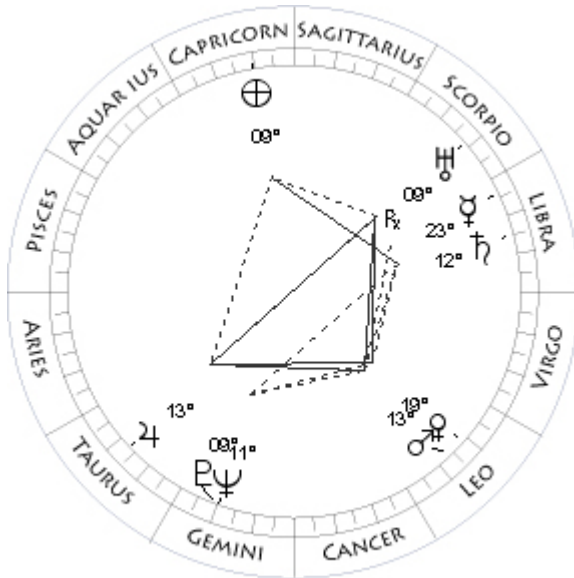

Jul 1, 1893

Aug 1, 1893

Jul 1, 1893

Mo|04Aq56 - 4°57	Ea|09Cp49 - 0°00
Su|09Cn49 - 0°00	Me|23Li32 + 1°11
Me|03Le59 + 1°11	Ve|19Le18 + 1°20
Ve|26Cn01 + 1°20	Ma|13Le36 + 1°11
Ma|00Le51 + 1°11	Ju|13Ta46 - 0°58
Ju|22Ta25 - 0°58	Sa|12Li33 + 2°27
Sa|06Li29 + 2°27	Ur|09Sc30 + 0°27
Ur|06Sc42 + 0°27R	Ne|11Ge12 - 1°29
Ne|12Ge06 - 1°29	Pl|09Ge19 -10°54
Pl|10Ge01 -10°54	
No|24Ar55 - 0°00	

Aug 1, 1893

Mo|22Pi56 - 2°29	Ea|09Aq24 - 0°00
Su|09Le24 - 0°00	Me|23Cp16 - 4°41
Me|21Le05 - 4°41R	Ve|09Li36 + 1°29
Ve|03Vi52 + 1°29	Ma|27Le13 + 1°09
Ma|20Le29 + 1°09	Ju|16Ta35 - 1°00
Ju|27Ta43 - 1°00	Sa|13Li34 + 2°20
Sa|08Li23 + 2°20	Ur|09Sc53 + 0°26
Ur|06Sc45 + 0°26	Ne|11Ge23 - 1°30
Ne|13Ge00 - 1°30	Pl|09Ge24 -10°58
Pl|10Ge32 -10°58	
No|23Ar17 - 0°00