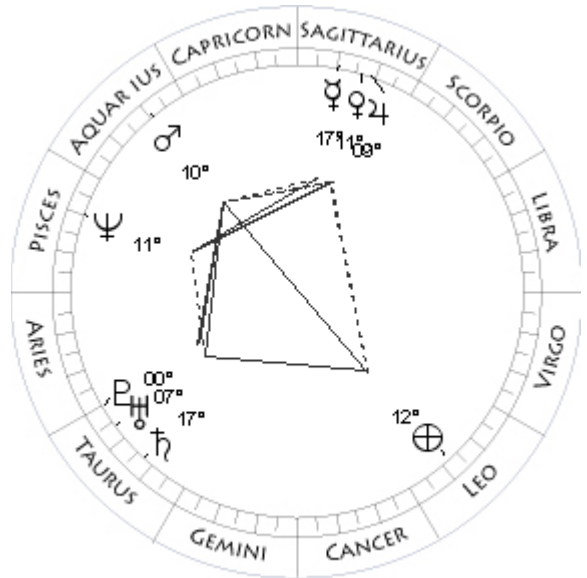

Jan 1, 1853

Feb 1, 1853

Jan 1, 1853

Mo|22Vi53 + 5°15	Ea|11Cn05 - 0°00
Su|11Cp05 - 0°00	Me|05Vi04 + 2°52
Me|20Sa43 + 2°52R	Ve|22Li20 + 1°28
Ve|08Sa54 + 1°28	Ma|21Cp15 - 0°59
Ma|17Cp05 - 0°59	Ju|06Sa51 + 0°36
Ju|11Sa59 + 0°36	Sa|16Ta29 - 2°25
Sa|11Ta08 - 2°25R	Ur|07Ta09 - 0°28
Ur|04Ta32 - 0°28R	Ne|09Pi13 - 0°54
Ne|09Pi13 - 0°54	Pl|10Pi49 - 0°54
Pl|29Ar41 -16°57R	Pl|00Ta43 -16°57
No|28Ge10 - 0°00	

Feb 1, 1853

Mo|15Sc53 + 3°27	Ea|12Le38 - 0°00
Su|12Aq38 - 0°00	Me|17Sa49 - 1°18
Me|25Cp45 - 1°18	Ve|11Sa53 + 0°06
Ve|17Cp20 + 0°06	Ma|10Aq24 - 1°04
Ma|11Aq19 - 1°04	Ju|09Sa18 + 0°36
Ju|17Sa58 + 0°36	Sa|17Ta37 - 2°16
Sa|11Ta25 - 2°16	Ur|07Ta30 - 0°27
Ur|04Ta40 - 0°27	Ne|10Pi08 - 0°53
Ne|10Pi08 - 0°53	Ne|11Pi00 - 0°53
Pl|29Ar44 -16°45	Pl|00Ta48 -16°45
No|26Ge31 - 0°00