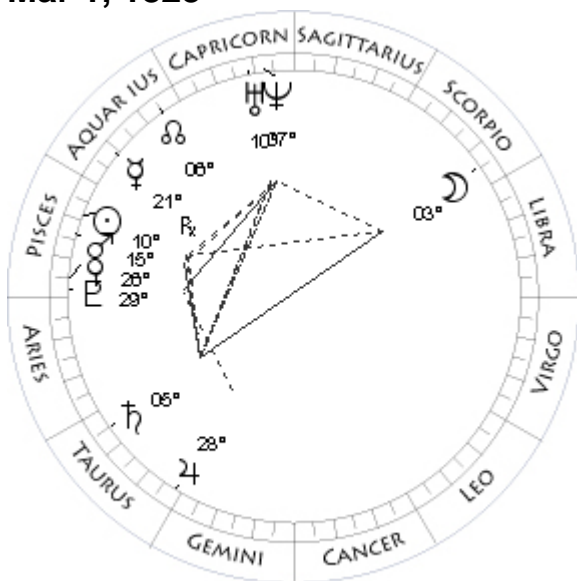

Mar 1, 1823

Apr 1, 1823

Mar 1, 1823

Mo|03Sc15 - 5°12	Ea|10Vi08 - 0°00
Su|10Pi09 - 0°00	Me|12Li17 + 2°21
Me|21Aq32 + 2°21R	Ve|18Ar48 - 1°16
Ve|26Pi21 - 1°16	Ma|19Pi02 - 0°56
Ma|15Pi20 - 0°56	Ju|10Ge04 - 0°37
Ju|28Ta59 - 0°37	Sa|11Ta04 - 2°14
Sa|05Ta57 - 2°14	Ur|08Cp12 - 0°19
Ur|10Cp43 - 0°19	Ne|07Cp01 + 1°00
Ne|07Cp01 + 1°00	Pl|29Pi20 -16°08
Pl|29Pi20 -16°08	No|05Aq19 - 0°00
No|05Aq19 - 0°00	

Apr 1, 1823

Mo|17Sa47 - 3°41	Ea|10Li58 - 0°00
Su|10Ar58 - 0°00	Me|13Cp18 - 2°23
Me|17Pi09 - 2°23	Ve|08Ge30 - 0°11
Ve|04Ta39 - 0°11	Ma|08Ar21 - 0°42
Ma|09Ar26 - 0°42	Ju|12Ge47 - 0°31
Ju|03Ge45 - 0°31	Sa|12Ta11 - 2°08
Sa|09Ta14 - 2°08	Ur|08Cp33 - 0°20
Ur|11Cp30 - 0°20	Ne|07Cp25 + 1°01
Ne|07Cp25 + 1°01	Pl|00Ar07 -16°08
Pl|00Ar07 -16°08	No|03Aq40 - 0°00
No|03Aq40 - 0°00