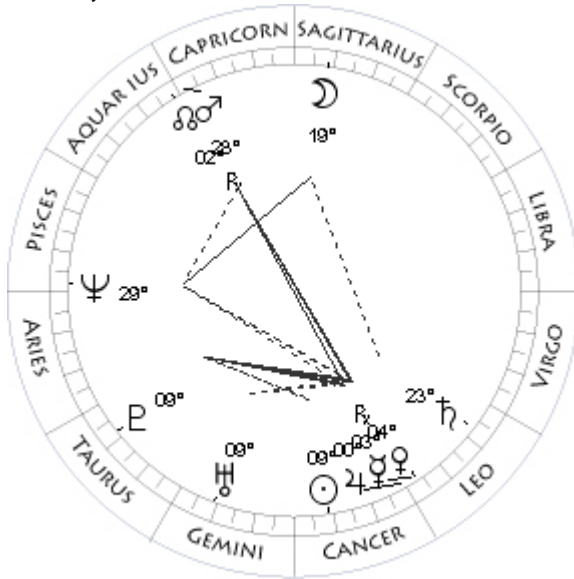

Jul 1, 1860

Aug 1, 1860

Jul 1, 1860

Mo|19Sa43 - 3°32	Ea|09Cp47 - 0°00
Su|09Cn47 - 0°00	Me|18Li59 + 1°19
Me|03Le14 + 1°19	Ve|28Sa46 - 1°43
Ve|04Le24 - 1°43R	Ma|15Cp22 - 5°14
Ma|28Cp57 - 5°14R	Ju|04Le15 + 0°28
Ju|00Le22 + 0°28	Sa|27Le41 + 1°20
Sa|23Le20 + 1°20	Ur|08Ge12 - 0°04
Ur|09Ge43 - 0°04	Ne|27Pi29 - 1°19
Ne|29Pi24 - 1°19	Pl|07Ta57 -16°06
Pl|09Ta11 -16°06	
No|03Aq11 - 0°00	

Aug 1, 1860

Mo|06Aq47 + 0°26	Ea|09Aq23 - 0°00
Su|09Le23 - 0°00	Me|19Cp06 - 4°29
Me|23Le50 - 4°29R	Ve|17Aq47 - 6°56
Ve|19Cn34 - 6°56R	Ma|04Aq19 - 6°19
Ma|21Cp14 - 6°19R	Ju|06Le44 + 0°31
Ju|07Le10 + 0°31	Sa|28Le47 + 1°20
Sa|26Le54 + 1°20	Ur|08Ge34 - 0°04
Ur|11Ge08 - 0°04	Ne|27Pi40 - 1°21
Ne|29Pi09 - 1°21R	Pl|08Ta02 -16°15
Pl|09Ta25 -16°15	
No|01Aq32 - 0°00