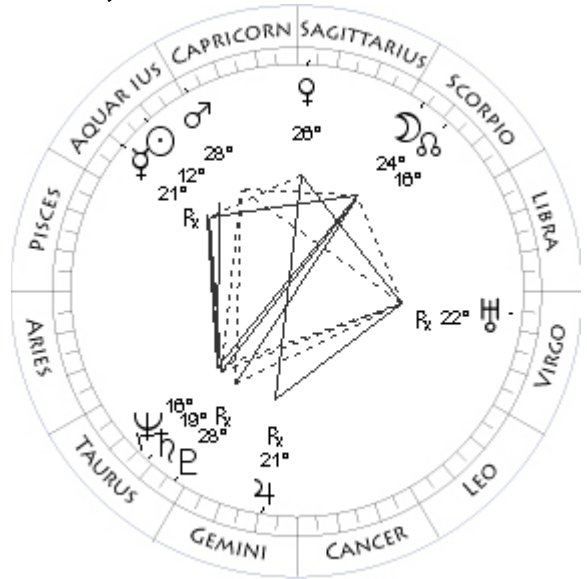

Jan 1, 1883

Feb 1, 1883

Jan 1, 1883

Mo|10Li25 - 3°13	Ea|10Cn47 - 0°00
Su|10Cp48 - 0°00	Me|11Aq26 - 2°09
Me|19Cp47 - 2°09	Ve|26Cn16 + 4°33
Ve|07Sa27 + 4°33	Ma|01Cp06 - 0°45
Ma|05Cp01 - 0°45	Ju|24Ge28 - 0°20R
Ju|24Ge28 - 0°20R	Sa|19Ta36 - 2°17R
Sa|19Ta36 - 2°17R	Ur|23Vi21 + 0°47R
Ur|23Vi21 + 0°47R	Ne|16Ta12 - 1°48R
Ne|16Ta12 - 1°48R	Pl|28Ta35 -13°23R
Pl|28Ta35 -13°23R	No|17Sc57 - 0°00

Feb 1, 1883

Mo|24Sc10 + 0°41	Ea|12Le20 - 0°00
Su|12Aq20 - 0°00	Me|21Cn45 + 2°53
Me|21Aq30 + 2°53R	Ve|16Vi38 + 4°19
Ve|26Sa27 + 4°19	Ma|28Cp49 - 0°58
Ma|28Cp49 - 0°58	Ju|21Ge40 - 0°14R
Ju|21Ge40 - 0°14R	Sa|19Ta24 - 2°08
Sa|19Ta24 - 2°08	Ur|22Vi49 + 0°48R
Ur|22Vi49 + 0°48R	Ne|16Ta02 - 1°46
Ne|16Ta02 - 1°46	Pl|28Ta19 -13°15R
Pl|28Ta19 -13°15R	No|16Sc18 - 0°00