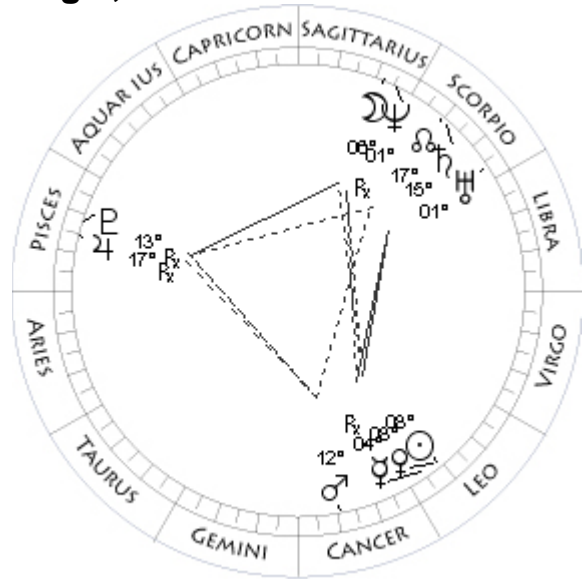

Jul 1, 1808

Aug 1, 1808

Jul 1, 1808

Mo|12Li46 - 3°08	Ea|09Cp23 - 0°00
Su|09Cn23 - 0°00	Me|14Sc30 + 0°06
Me|05Le21 + 0°06	Ve|17Ge40 + 0°04
Ve|00Cn24 + 0°04	Ma|09Ge57 + 0°26
Ma|21Ge39 + 0°26	Ju|07Pi01 - 1°14
Ju|17Pi57 - 1°14	Sa|20Sc34 + 2°21
Sa|15Sc51 + 2°21R	Ur|03Sc52 + 0°30
Ur|00Sc57 + 0°30R	Ne|02Sa23 + 1°41R
Ne|02Sa23 + 1°41R	Pl|13Pi28 -14°25R
Pl|13Pi28 -14°25R	No|18Sc56 - 0°00

Aug 1, 1808

Mo|06Sa03 + 1°35	Ea|08Aq58 - 0°00
Su|08Le58 - 0°00	Me|15Aq38 - 4°42
Me|04Le31 - 4°42R	Ve|07Le54 + 1°07
Ve|08Le32 + 1°07	Ma|25Ge37 + 0°44
Ma|12Cn26 + 0°44	Ju|09Pi49 - 1°23
Ju|17Pi02 - 1°23R	Sa|21Sc32 + 2°13
Sa|15Sc43 + 2°13	Ur|04Sc15 + 0°29
Ur|01Sc09 + 0°29	Ne|01Sa57 + 1°39R
Ne|01Sa57 + 1°39R	Pl|12Pi52 -14°34
Pl|13Pi05 -14°34R	No|17Sc17 - 0°00