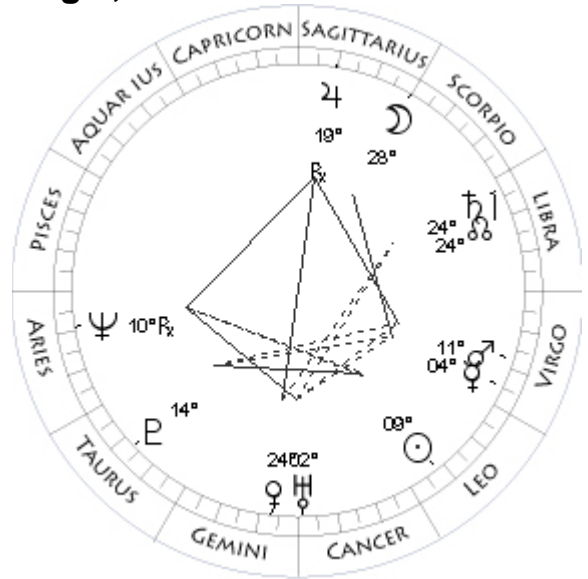

Jul 1, 1865

Aug 1, 1865

Jul 1, 1865

Mo|14Li16 - 1°08	Ea|09Cp35 - 0°00
Su|09Cn35 - 0°00	Me|07Cn51 + 1°17
Me|09Cn11 + 1°17	Ve|13Aq44 - 3°36
Ve|25Ta03 - 3°36	Ma|17Vi14 + 1°12
Ma|22Le34 + 1°12	Ju|25Sa27 + 0°23
Ju|22Sa08 + 0°23R	Sa|29Li26 + 2°33
Sa|23Li37 + 2°33	Ur|29Ge46 + 0°13
Ur|00Cn16 + 0°13	Ne|08Ar36 - 1°31
Ne|10Ar33 - 1°31	Pl|12Ta42 -15°34
Pl|13Ta52 -15°34	
No|26Li29 - 0°00	

Aug 1, 1865

Mo|28Sc07 + 2°49	Ea|09Aq11 - 0°00
Su|09Le11 - 0°00	Me|19Sc03 - 0°08
Me|04Vi44 - 0°08	Ve|02Ar54 - 2°50
Ve|24Ge14 - 2°50	Ma|00Li57 + 0°56
Ma|11Vi39 + 0°56	Ju|27Sa57 + 0°17
Ju|19Sa30 + 0°17R	Sa|00Sc25 + 2°25
Sa|24Li39 + 2°25	Ur|00Cn08 + 0°13
Ur|02Cn00 + 0°13	Ne|08Ar47 - 1°33
Ne|10Ar30 - 1°33R	Pl|12Ta47 -15°43
Pl|14Ta09 -15°43	
No|24Li50 - 0°00