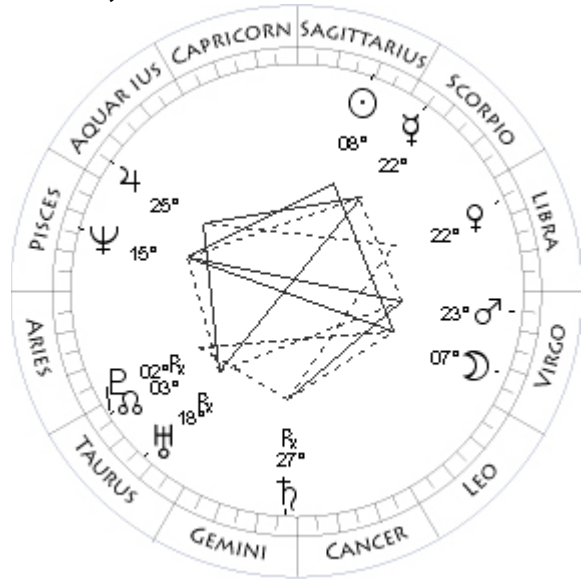

Nov 1, 1855

Dec 1, 1855

Nov 1, 1855

Mo|06Le06 + 5°17	Ea|08Ta32 - 0°00
Su|08Sc32 - 0°00	Me|28Ar47 - 1°02
Me|13Sc12 - 1°02R	Ve|27Ta28 - 1°57
Ve|01Li24 - 1°57	Ma|05Le18 + 1°35
Ma|07Vi14 + 1°35	Ju|04Pi07 - 1°09
Ju|23Aq02 - 1°09	Sa|24Ge47 - 1°15
Sa|29Ge42 - 1°15R	Ur|18Ta42 - 0°20
Ur|19Ta14 - 0°20R	Ne|17Pi06 - 1°06
Ne|15Pi35 - 1°06R	Pl|03Ta28 -16°59
Pl|03Ta29 -16°59R	No|03Ta25 - 0°00

Dec 1, 1855

Mo|07Vi48 + 4°17	Ea|08Ge47 - 0°00
Su|08Sa47 - 0°00	Me|09Li48 + 1°22
Me|22Sc36 + 1°22	Ve|15Cn53 + 2°04
Ve|22Li22 + 2°04	Ma|18Le36 + 1°54
Ma|23Vi39 + 1°54	Ju|06Pi49 - 1°05
Ju|25Aq43 - 1°05	Sa|25Ge54 - 1°15
Sa|27Ge57 - 1°15R	Ur|19Ta02 - 0°20
Ur|18Ta01 - 0°20R	Ne|17Pi17 - 1°05
Ne|15Pi24 - 1°05	Pl|02Ta57 -16°55R
Pl|02Ta57 -16°55R	Pl|03Ta33 -16°55
No|01Ta49 - 0°00