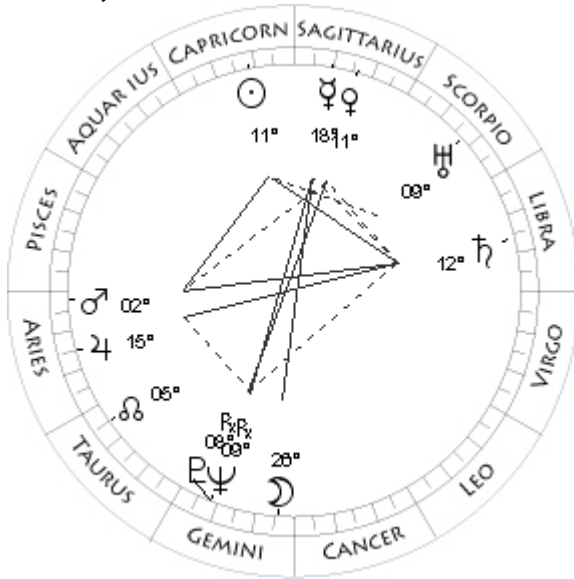

Jan 1, 1893

Feb 1, 1893

Jan 1, 1893

Mo|26Ge43 + 3°56	Ea|11Cn23 - 0°00
Su|11Cp22 - 0°00	Me|05Li37 + 1°49
Me|18Sa40 + 1°49	Ve|00Sc03 + 1°16
Ve|11Sa59 + 1°16	Ma|14Ta35 - 0°10
Ma|02Ar58 - 0°10	Ju|27Ar17 - 1°18
Ju|15Ar52 - 1°18	Sa|06Li33 + 2°24
Sa|12Li27 + 2°24	Ur|07Sc13 + 0°27
Ur|09Sc53 + 0°27	Ne|09Ge05 - 1°36R
Ne|09Ge05 - 1°36R	Pl|08Ge15 -11°24R
Pl|08Ge15 -11°24R	No|04Ta30 - 0°00

Feb 1, 1893

Mo|18Le09 + 4°49	Ea|12Le55 - 0°00
Su|12Aq55 - 0°00	Me|08Cp15 - 1°48
Me|02Aq08 - 1°48	Ve|19Sa30 - 0°06
Ve|20Cp34 - 0°06	Ma|23Ar28 + 0°25
Ma|23Ar28 + 0°25	Ju|19Ar36 - 1°09
Ju|19Ar36 - 1°09	Sa|12Li42 + 2°33R
Sa|12Li42 + 2°33R	Ur|10Sc39 + 0°27
Ur|10Sc39 + 0°27	Ne|08Ge34 - 1°34R
Ne|08Ge34 - 1°34R	Pl|07Ge54 -11°17R
Pl|07Ge54 -11°17R	No|02Ta52 - 0°00