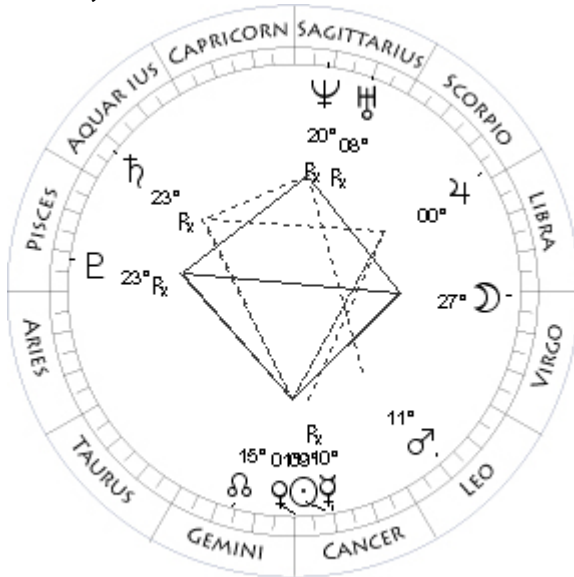

Jul 1, 1816

Aug 1, 1816

Jul 1, 1816

Mo|27Vi31 + 5°07	
Su|09Cn26 - 0°00	Ea|09Cp26 - 0°00
Me|10Cn46 - 4°27R	Me|07Cp47 - 4°27
Ve|01Cn04 + 0°06	Ve|19Ge13 + 0°06
Ma|11Le52 + 1°14	Ma|00Vi59 + 1°14
Ju|00Sc16 + 1°13	Ju|10Sc22 + 1°13
Sa|23Aq27 - 1°14R	Sa|19Aq21 - 1°14
Ur|08Sa09 + 0°03R	Ur|09Sa45 + 0°03
Ne|20Sa13 + 1°23R	Ne|20Sa51 + 1°23
Pl|23Pi21 -15°47R	Pl|22Pi20 -15°47
No|14Ge12 - 0°00	

Aug 1, 1816

Mo|20Sc31 + 2°02	
Su|09Le01 - 0°00	Ea|09Aq02 - 0°00
Me|22Cn30 - 0°01	Me|15Ta45 - 0°01
Ve|09Le12 + 1°09	Ve|09Le27 + 1°09
Ma|01Vi12 + 1°05	Ma|14Vi32 + 1°05
Ju|02Sc01 + 1°05	Ju|12Sc44 + 1°05
Sa|21Aq36 - 1°19R	Sa|20Aq19 - 1°19
Ur|07Sa26 + 0°03R	Ur|10Sa07 + 0°03
Ne|19Sa35 + 1°22R	Ne|21Sa02 + 1°22
Pl|23Pi05 -15°57R	Pl|22Pi26 -15°57
No|12Ge33 - 0°00