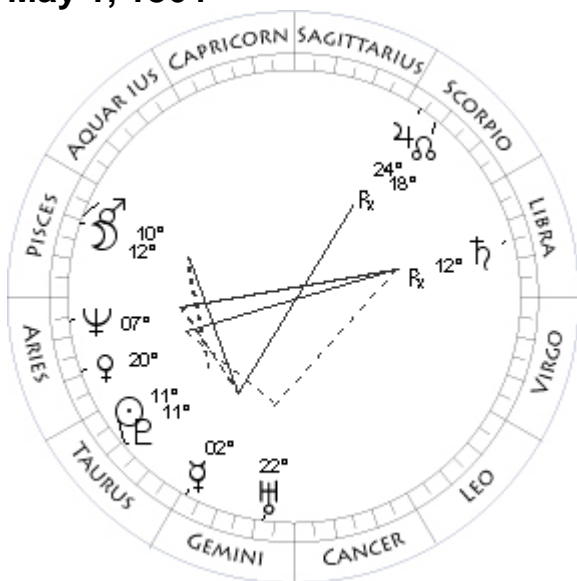

May 1, 1864

Jun 1, 1864

May 1, 1864

Mo|12Pi06 + 4°50	
Su|11Ta20 - 0°00	Ea|11Sc20 - 0°00
Me|02Ge01 + 2°40	Me|20Vi36 + 2°40
Ve|20Ar28 - 1°34	Ve|20Pi49 - 1°34
Ma|10Pi20 - 1°34	Ma|01Aq16 - 1°34
Ju|24Sc13 + 1°11R	Ju|21Sc49 + 1°11
Sa|12Li46 + 2°44R	Sa|15Li37 + 2°44
Ur|22Ge40 + 0°09	Ur|24Ge40 + 0°09
Ne|07Ar05 - 1°26	Ne|06Ar00 - 1°26
Pl|11Ta44 -15°33	Pl|11Ta36 -15°33
No|19Sc02 - 0°00	

Jun 1, 1864

Mo|04Ta28 + 1°16	
Su|11Ge11 - 0°00	Ea|11Sa11 - 0°00
Me|28Ta21 - 3°38R	Me|27Sa30 - 3°38
Ve|28Ta23 - 0°51	Ve|10Ta15 - 0°51
Ma|03Ar25 - 1°50	Ma|20Aq41 - 1°50
Ju|20Sc23 + 1°07R	Ju|24Sc13 + 1°07
Sa|11Li26 + 2°38R	Sa|16Li38 + 2°38
Ur|24Ge21 + 0°09	Ur|25Ge03 + 0°09
Ne|07Ar56 - 1°27	Ne|06Ar11 - 1°27
Pl|12Ta25 -15°35	Pl|11Ta41 -15°35
No|17Sc24 - 0°00