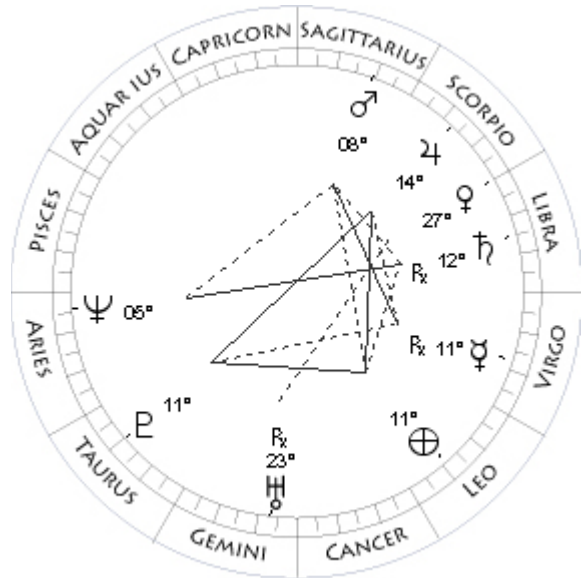

Jan 1, 1864

Feb 1, 1864

Jan 1, 1864

Mo|01Li08 - 4°16	Ea|10Cn24 - 0°00
Su|10Cp24 - 0°00	Me|18Pi38 - 1°52
Me|27Cp15 - 1°52	Ve|07Vi48 + 2°51
Ve|25Sc01 + 2°51	Ma|22Sc38 - 0°05
Ma|10Sa58 - 0°05	Ju|12Sc31 + 0°59
Ju|20Sc30 + 0°59	Sa|11Li38 + 2°26
Sa|17Li29 + 2°26	Ur|23Ge14 + 0°08
Ur|22Ge19 + 0°08R	Ne|05Ar16 - 1°27
Ne|03Ar23 - 1°27	Pl|11Ta17 -16°04
Pl|10Ta24 -16°04R	No|25Sc27 - 0°00

Feb 1, 1864

Mo|17Sc48 - 0°34	Ea|11Le57 - 0°00
Su|11Aq57 - 0°00	Me|11Vi45 + 3°20
Me|26Cp52 + 3°20R	Ve|27Li56 + 1°41
Ve|01Cp09 + 1°41	Ma|08Sa56 - 0°27
Ma|03Cp15 - 0°27	Ju|14Sc54 + 1°02
Ju|25Sc07 + 1°02	Sa|12Li40 + 2°34
Sa|18Li03 + 2°34R	Ur|23Ge36 + 0°09
Ur|21Ge19 + 0°09R	Ne|05Ar27 - 1°26
Ne|03Ar58 - 1°26	Pl|11Ta22 -15°54
Pl|10Ta19 -15°54	No|23Sc48 - 0°00