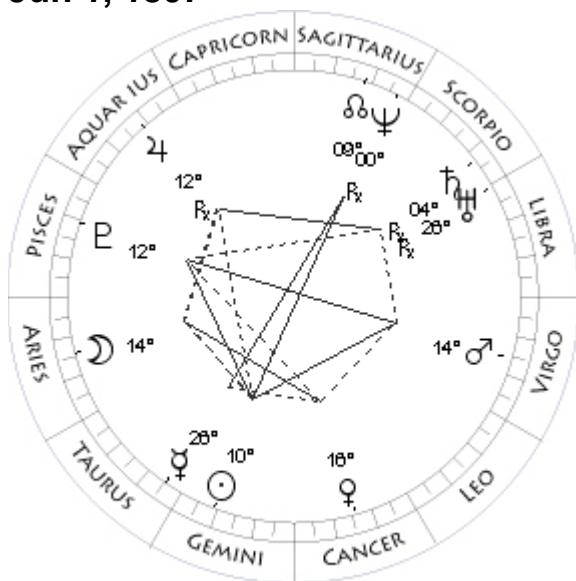

Jun 1, 1807

May 1, 1807

Mo|00Pi56 + 5°09	Ea|10Sc09 - 0°00
Su|10Ta10 - 0°00	Me|20Sa21 - 2°34
Me|15Ar30 - 2°34	Ve|23Cn55 + 1°06
Ve|09Ge51 + 1°06	Ma|08Li50 + 2°03
Ma|04Vi39 + 2°03	Ju|29Cp23 - 0°29
Ju|10Aq45 - 0°29	Sa|07Sc15 + 2°41
Sa|06Sc55 + 2°41R	Ur|28Li29 + 0°35
Ur|27Li49 + 0°35R	Ne|01Sa00 + 1°43
Ne|01Sa42 + 1°43R	Pl|11Pi18 -13°50
Pl|11Pi53 -13°50	No|11Sa33 - 0°00

Jun 1, 1807

Mo|14Ar47 + 4°20	Ea|10Sa00 - 0°00
Su|10Ge01 - 0°00	Me|10Ar54 - 1°07
Me|26Ta15 - 1°07	Ve|14Vi17 + 2°02
Ve|16Cn42 + 2°02	Ma|23Li09 + 1°04
Ma|14Vi04 + 1°04	Ju|02Aq03 - 0°36
Ju|12Aq10 - 0°36R	Sa|08Sc13 + 2°37
Sa|04Sc49 + 2°37R	Ur|28Li52 + 0°34
Ur|26Li43 + 0°34R	Ne|00Sa53 + 1°43R
Ne|00Sa53 + 1°43R	Ne|01Sa11 + 1°43
Pl|12Pi13 -14°01	Pl|11Pi25 -14°01
No|09Sa54 - 0°00