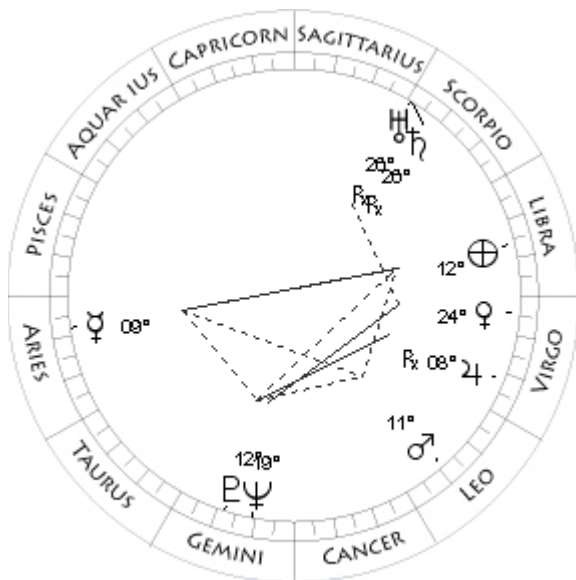

Mar 1, 1897

Apr 1, 1897

Mar 1, 1897

Mo|17Aq51 + 0°14	Ea|11Vi12 - 0°00
Su|11Pi12 - 0°00	Me|20Sa11 - 1°32
Me|17Aq51 - 1°32	Ve|04Le24 + 3°03
Ve|27Ar06 + 3°03	Ma|28Cn00 + 2°29
Ma|21Ge18 + 2°29	Ju|05Vi43 + 1°20
Ju|04Vi30 + 1°20R	Sa|25Sc05 + 2°09
Sa|00Sa43 + 2°09	Ur|26Sc05 + 0°14
Ur|29Sc02 + 0°14	Ne|17Ge30 - 1°24
Ne|17Ge30 - 1°24	Pl|11Ge45 -10°16
Pl|11Ge45 -10°16	No|14Aq01 - 0°00
No|14Aq01 - 0°00	

Apr 1, 1897

Mo|04Ar26 + 3°56	Ea|12Li01 - 0°00
Su|12Ar02 - 0°00	Me|09Ar23 - 1°06
Me|11Ar21 - 1°06	Ve|24Vi45 + 6°20
Ve|16Ta15 + 6°20	Ma|11Le54 + 2°06
Ma|05Cn00 + 2°06	Ju|08Vi06 + 1°19
Ju|01Vi10 + 1°19R	Sa|26Sc02 + 2°14
Sa|00Sa20 + 2°14R	Ur|26Sc27 + 0°14
Ur|28Sc41 + 0°14R	Ne|17Ge50 - 1°22
Ne|17Ge50 - 1°22	Pl|11Ge59 -10°09
Pl|11Ge59 -10°09	No|12Aq23 - 0°00
No|12Aq23 - 0°00