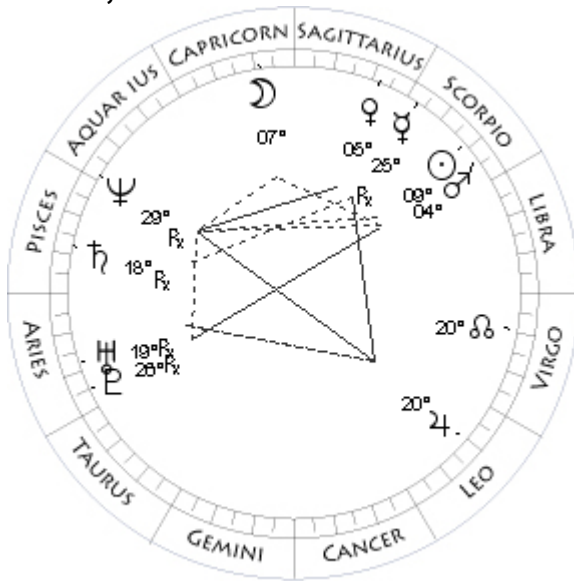

Nov 1, 1848

Dec 1, 1848

Nov 1, 1848

Mo|07Cp54 + 4°53	
Su|09Sc14 - 0°00	Ea|09Ta14 - 0°00
Me|25Sc25 - 2°17R	Me|02Ar48 - 2°17
Ve|05Sa47 - 0°48	Ve|13Cp21 - 0°48
Ma|04Sc11 + 0°20	Ma|01Sc02 + 0°20
Ju|20Le25 + 0°40	Ju|09Le52 + 0°40
Sa|18Pi53 - 2°21R	Sa|23Pi28 - 2°21
Ur|19Ar30 - 0°39R	Ur|20Ar28 - 0°39
Ne|29Aq50 - 0°40R	Ne|01Pi36 - 0°40
Pl|26Ar29 -17°24R	Pl|26Ar39 -17°24
No|18Vi46 - 0°00	

Dec 1, 1848

Mo|11Aq46 + 2°56	
Su|09Sa30 - 0°00	Ea|09Ge30 - 0°00
Me|20Sc16 + 1°58	Me|20Vi31 + 1°58
Ve|12Cp45 - 1°49	Ve|00Pi48 - 1°49
Ma|24Sc55 + 0°03	Ma|15Sc44 + 0°03
Ju|22Le27 + 0°47	Ju|12Le15 + 0°47
Sa|18Pi37 - 2°15	Sa|24Pi28 - 2°15
Ur|18Ar35 - 0°38R	Ur|20Ar47 - 0°38
Ne|29Aq56 - 0°39	Ne|01Pi47 - 0°39
Pl|25Ar59 -17°18R	Pl|26Ar43 -17°18
No|17Vi10 - 0°00