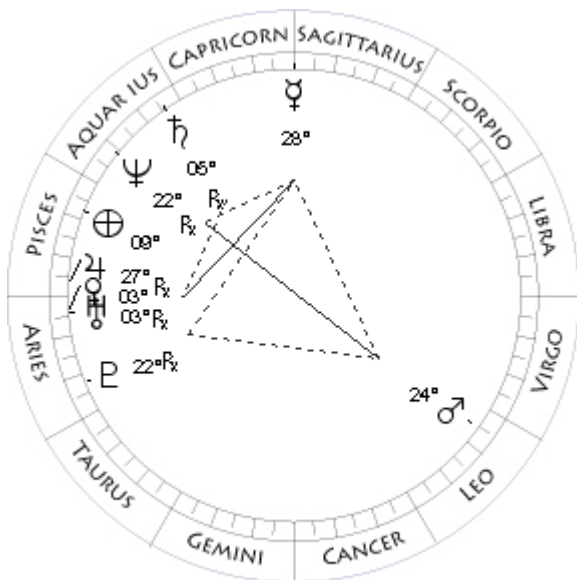

Oct 1, 1844

Sep 1, 1844

Mo|01Ta54 + 3°03	
Su|09Vi06 - 0°00	Ea|09Pi05 - 0°00
Me|06Li05 - 2°16	Me|28Sa33 - 2°16
Ve|28Cr06 - 5°01	Ve|03Ar56 - 5°01
Ma|00Vi01 + 1°09	Ma|24Le31 + 1°09
Ju|01Ar32 - 1°35R	Ju|27Pi05 - 1°35
Sa|01Aq34 - 0°36R	Sa|05Aq06 - 0°36
Ur|05Ar15 - 0°45R	Ur|03Ar59 - 0°45
Ne|21Aq51 - 0°24R	Ne|22Aq25 - 0°24
Pl|23Ar28 -17°27R	Pl|22Ar30 -17°27
No|09Sa21 - 0°00	

Oct 1, 1844

Mo|03Ge47 + 0°14	
Su|08Li24 - 0°00	Ea|08Ar24 - 0°00
Me|02Li25 - 1°29R	Me|20Ar47 - 1°29
Ve|22Le12 - 1°25	Ve|21Ta52 - 1°25
Ma|19Vi06 + 1°08	Ma|07Vi38 + 1°08
Ju|27Pi41 - 1°37R	Ju|29Pi49 - 1°37
Sa|00Aq41 - 0°37R	Sa|06Aq01 - 0°37
Ur|04Ar05 - 0°45R	Ur|04Ar18 - 0°45
Ne|21Aq12 - 0°24R	Ne|22Aq35 - 0°24
Pl|22Ar59 -17°32R	Pl|22Ar35 -17°32
No|07Sa46 - 0°00