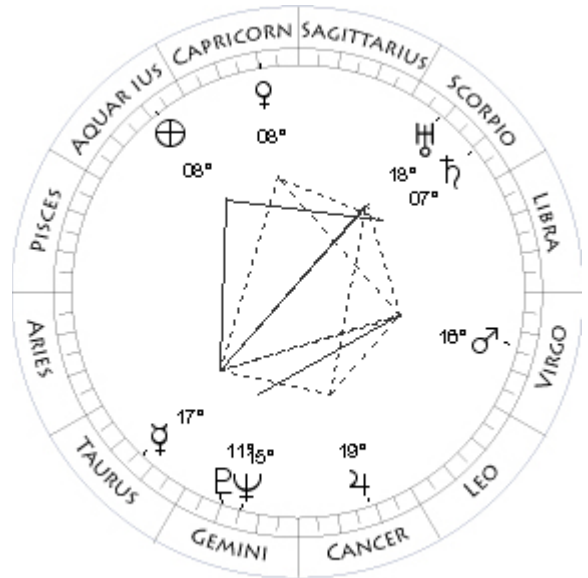

Jul 1, 1895

Aug 1, 1895

Jul 1, 1895

Mo|03Sc47 - 3°48	Ea|09Cp21 - 0°00
Su|09Cn21 - 0°00	Me|09Cp10 - 4°29
Me|09Cn30 - 4°29R	Ve|19Sc37 + 1°23
Ve|24Le32 + 1°23	Ma|02Vi30 + 1°14
Ma|12Le49 + 1°14	Ju|17Cn14 + 0°09
Ju|15Cn57 + 0°09	Sa|06Sc06 + 2°32
Sa|00Sc33 + 2°32R	Ur|18Sc35 + 0°20
Ur|16Sc05 + 0°20R	Ne|15Ge40 - 1°25
Ne|16Ge26 - 1°25	Pl|11Ge15 -10°27
Pl|11Ge55 -10°27	No|16Pi16 - 0°00

Aug 1, 1895

Mo|23Sa01 - 5°07	Ea|08Aq57 - 0°00
Su|08Le57 - 0°00	Me|17Ta18 + 0°00
Me|22Cn37 + 0°00	Ve|08Cp50 - 1°50
Ve|22Vi22 - 1°50	Ma|16Vi03 + 1°05
Ma|02Vi08 + 1°05	Ju|19Cn48 + 0°12
Ju|22Cn53 + 0°12	Sa|07Sc04 + 2°24
Sa|01Sc12 + 2°24	Ur|18Sc58 + 0°20
Ur|15Sc53 + 0°20	Ne|15Ge51 - 1°25
Ne|17Ge23 - 1°25	Pl|11Ge20 -10°31
Pl|12Ge28 -10°31	No|14Pi37 - 0°00