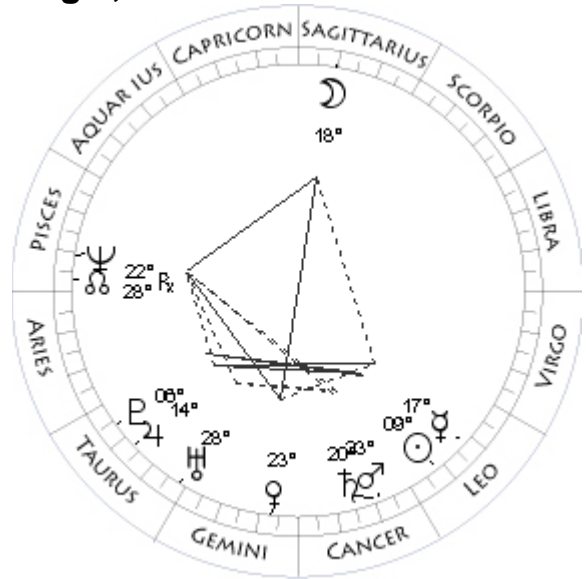

Jul 1, 1857

Aug 1, 1857

Jul 1, 1857

Mo|04Sc54 - 2°49	Ea|09Cp32 - 0°00
Su|09Cn32 - 0°00	Me|19Pi18 - 2°15
Me|18Ge34 - 2°15	Ve|12Aq13 - 3°40
Ve|25Ta22 - 3°40	Ma|28Ge32 + 0°44
Ma|02Cn51 + 0°44	Ju|29Ar33 - 1°08
Ju|09Ta45 - 1°08	Sa|17Cn32 - 0°12
Sa|16Cn43 - 0°12	Ur|25Ta35 - 0°14
Ur|27Ta35 - 0°14	Ne|20Pi48 - 1°10
Ne|22Pi40 - 1°10R	Pl|05Ta04 -16°22
Pl|06Ta19 -16°22	No|01Ar13 - 0°00

Aug 1, 1857

Mo|18Sa50 - 5°03	Ea|09Aq07 - 0°00
Su|09Le07 - 0°00	Me|12Vi25 + 1°44
Me|17Le45 + 1°44	Ve|01Ar23 - 2°55
Ve|23Ge59 - 2°55	Ma|13Cn23 + 0°57
Ma|23Cn18 + 0°57	Ju|02Ta23 - 1°13
Ju|14Ta08 - 1°13	Sa|18Cn41 - 0°09
Sa|20Cn43 - 0°09	Ur|25Ta57 - 0°14
Ur|28Ta45 - 0°14	Ne|21Pi00 - 1°12
Ne|22Pi20 - 1°12R	Pl|05Ta09 -16°32
Pl|06Ta31 -16°32	No|29Pi34 - 0°00