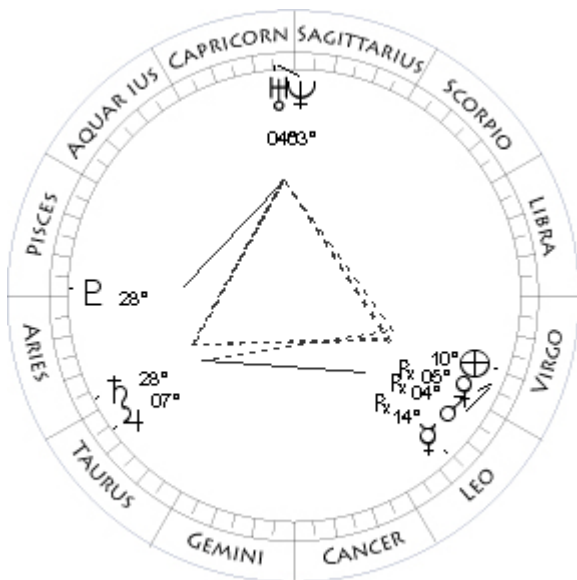

Apr 1, 1822

Mar 1, 1822

Mo|22Ge06 + 4°42	
Su|10Pi24 - 0°00	Ea|10Vi23 - 0°00
Me|22Pi10 + 3°20R	Me|14Le51 + 3°20
Ve|23Pi59 + 8°22R	Ve|05Vi02 + 8°22
Ma|26Le09 + 4°19R	Ma|04Vi34 + 4°19
Ju|28Ar49 - 1°02	Ju|07Ta23 - 1°02
Sa|23Ar49 - 2°18	Sa|28Ar01 - 2°18
Ur|06Cp39 - 0°16	Ur|04Cp01 - 0°16
Ne|04Cp53 + 1°03	Ne|03Cp10 + 1°03
Pl|28Pi13 -16°02	Pl|28Pi48 -16°02
No|24Aq38 - 0°00	

Apr 1, 1822

Mo|13Le10 + 1°01	
Su|11Ar12 - 0°00	Ea|11Li12 - 0°00
Me|13Pi44 - 1°22	Me|06Sa34 - 1°22
Ve|11Pi03 + 5°23	Ve|25Li11 + 5°23
Ma|20Le14 + 3°11R	Ma|18Vi09 + 3°11
Ju|05Ta28 - 0°57	Ju|10Ta12 - 0°57
Sa|27Ar24 - 2°15	Sa|29Ar07 - 2°15
Ur|07Cp20 - 0°17	Ur|04Cp23 - 0°17
Ne|05Cp15 + 1°04	Ne|03Cp21 + 1°04
Pl|29Pi00 -16°02	Pl|28Pi54 -16°02
No|23Aq00 - 0°00