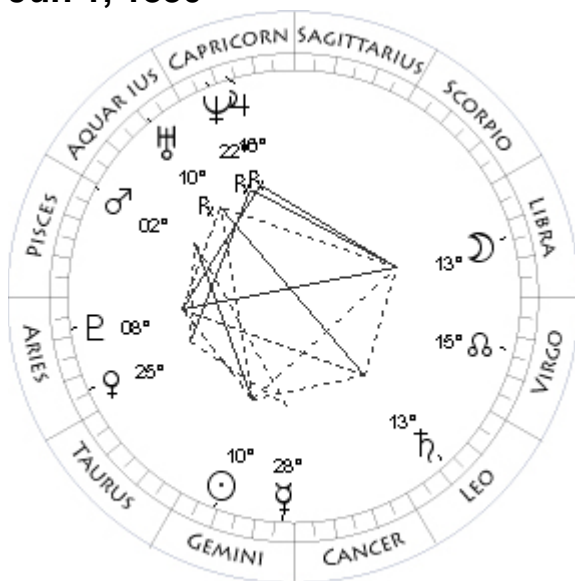

Jun 1, 1830

May 1, 1830

Mo|29Le38 - 1°38	Ea|10Sc35 - 0°00
Su|10Ta35 - 0°00	Me|28Ge06 + 1°10
Me|21Ta10 + 1°10	Ve|14Sa37 + 0°02
Ve|25Pi35 + 0°02	Ma|28Sa55 - 1°37
Ma|12Aq53 - 1°37	Ju|07Cp28 + 0°02
Ju|17Cp45 + 0°02	Sa|17Le52 + 1°05
Sa|11Le33 + 1°05	Ur|07Aq28 - 0°38
Ur|10Aq23 - 0°38	Ne|20Cp57 + 0°35
Ne|22Cp46 + 0°35R	Pl|07Ar43 -16°42
Pl|08Ar22 -16°42	No|16Vi41 - 0°00

Jun 1, 1830

Mo|13Li51 + 2°24	Ea|10Sa26 - 0°00
Su|10Ge26 - 0°00	Me|14Sc13 + 0°11
Me|28Ge29 + 0°11	Ve|03Aq40 - 2°15
Ve|25Ar15 - 2°15	Ma|17Cp11 - 2°38
Ma|02Pi17 - 2°38	Ju|10Cp03 - 0°02
Ju|16Cp40 - 0°02R	Sa|18Le59 + 1°04
Sa|13Le20 + 1°04	Ur|07Aq49 - 0°39
Ur|10Aq20 - 0°39R	Ne|21Cp08 + 0°35
Ne|22Cp25 + 0°35R	Pl|07Ar49 -16°50
Pl|08Ar55 -16°50	No|15Vi02 - 0°00