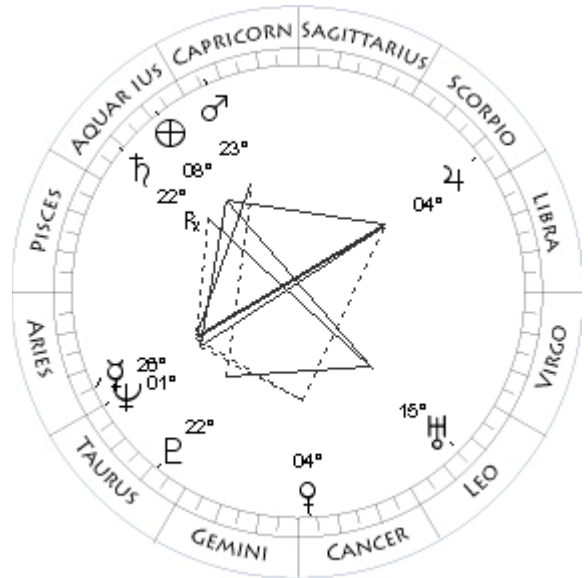

Aug 1, 1875

Jul 1, 1875

Mo|15Ge05 + 4°25	Ea|09Cp12 - 0°00
Su|09Cn12 - 0°00	Me|28Sa49 - 3°49
Me|17Cn36 - 3°49R	Ve|14Ta14 - 0°49
Ve|16Ge44 - 0°49	Ma|05Cp01 - 4°28
Ma|25Sa08 - 4°28R	Ju|02Sc30 + 1°17
Ju|22Li00 + 1°17	Sa|21Aq18 - 1°18
Sa|25Aq35 - 1°18R	Ur|15Le07 + 0°39
Ur|13Le20 + 0°39	Ne|00Ta56 - 1°44
Ne|02Ta44 - 1°44	Pl|22Ta09 -14°14
Pl|23Ta11 -14°14	No|13Ar06 - 0°00

Aug 1, 1875

Mo|07Le58 + 4°29	Ea|08Aq47 - 0°00
Su|08Le47 - 0°00	Me|26Ar21 - 0°48
Me|20Cn07 - 0°48	Ve|04Cn09 + 0°28
Ve|24Cn30 + 0°28	Ma|23Cp31 - 4°40
Ma|21Sa41 - 4°40	Ju|04Sc51 + 1°09
Ju|24Li26 + 1°09	Sa|22Aq16 - 1°22
Sa|23Aq48 - 1°22R	Ur|15Le31 + 0°39
Ur|15Le10 + 0°39	Ne|01Ta08 - 1°46
Ne|03Ta04 - 1°46	Pl|22Ta14 -14°21
Pl|23Ta34 -14°21	No|11Ar27 - 0°00