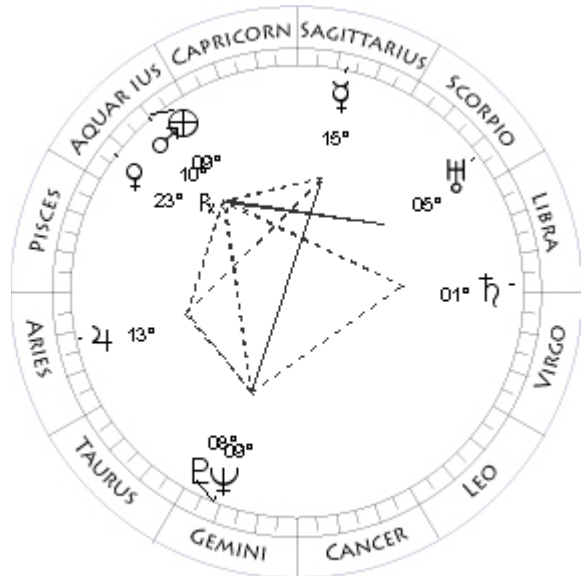

Jul 1, 1892

Aug 1, 1892

Jul 1, 1892

Mo|03Li32 + 3°26	Ea|10Cp03 - 0°00
Su|10Cn03 - 0°00	Me|01Vi01 + 1°53
Me|22Cn26 + 1°53	Ve|04Cp51 - 2°42
Ve|22Cn44 - 2°42R	Ma|21Cp25 - 5°02
Ma|17Aq10 - 5°02	Ju|10Ar25 - 1°17
Ju|22Ar00 - 1°17	Sa|00Li23 + 2°15
Sa|24Vi28 + 2°15	Ur|04Sc55 + 0°30
Ur|02Sc00 + 0°30R	Ne|08Ge58 - 1°31
Ne|09Ge56 - 1°31	Pl|08Ge21 -11°07
Pl|09Ge04 -11°07	No|14Ta15 - 0°00

Aug 1, 1892

Mo|17Sc00 - 0°22	Ea|09Aq38 - 0°00
Su|09Le38 - 0°00	Me|15Sa46 - 1°54
Me|06Vi35 - 1°54	Ve|23Aq52 - 6°23
Ve|09Cn39 - 6°23	Ma|10Aq33 - 6°44
Ma|13Aq01 - 6°44R	Ju|13Ar15 - 1°25
Ju|24Ar41 - 1°25	Sa|01Li26 + 2°10
Sa|26Vi56 + 2°10	Ur|05Sc18 + 0°29
Ur|02Sc11 + 0°29	Ne|09Ge09 - 1°32
Ne|10Ge49 - 1°32	Pl|08Ge25 -11°11
Pl|09Ge35 -11°11	No|12Ta37 - 0°00