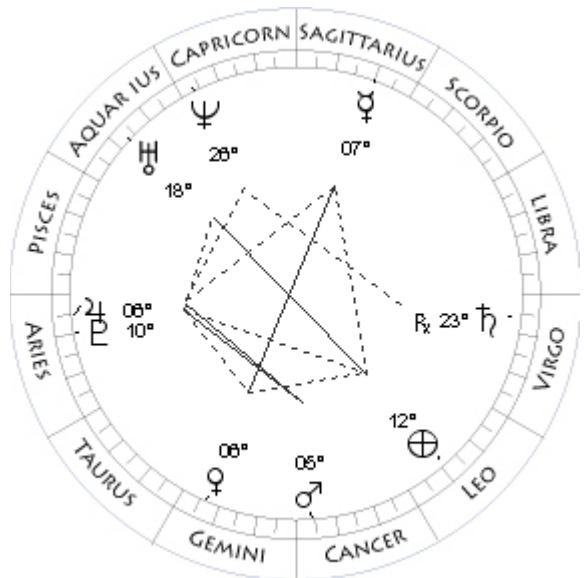

Feb 1, 1833

Jan 1, 1833

Mo|06Ta32 - 5°10
Su|10Cp56 - 0°00
Me|25Sa24 + 3°12R
Ve|19Aq24 - 1°48
Ma|21Ta15 + 2°06
Ju|22Pi34 - 1°15
Sa|28Vi03 + 2°13
Ur|16Aq30 - 0°40
Ne|26Cp18 + 0°24
Pl|09Ar16 -17°06
No|25Cn00 - 0°00

Ea|10Cn56 - 0°00
Me|17Le02 + 3°12
Ve|17Ar01 - 1°48
Ma|20Ge07 + 2°06
Ju|03Ar27 - 1°15
Sa|22Vi13 + 2°13
Ur|18Aq09 - 0°40
Ne|26Cp48 + 0°24
Pl|10Ar33 -17°06

Feb 1, 1833

Mo|26Ge36 - 2°27
Su|12Aq28 - 0°00
Me|22Cp55 - 0°57
Ve|26Pi05 - 0°23
Ma|28Ta47 + 2°09
Ju|28Pi06 - 1°10
Sa|27Vi31 + 2°22R
Ur|18Aq12 - 0°40
Ne|27Cp28 + 0°23
Pl|09Ar33 -16°56
No|23Cn21 - 0°00

Ea|12Le29 - 0°00
Me|07Sa47 - 0°57
Ve|06Ge41 - 0°23
Ma|05Cn19 + 2°09
Ju|06Ar17 - 1°10
Sa|23Vi17 + 2°22
Ur|18Aq29 - 0°40
Ne|26Cp59 + 0°23
Pl|10Ar39 -16°56