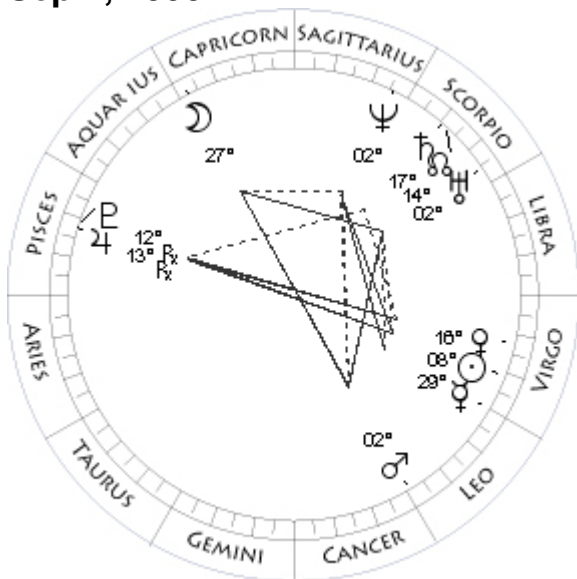

Sep 1, 1808

Oct 1, 1808

Sep 1, 1808

Mo|27Cp35 + 4°50	Ea|08Pi49 - 0°00
Su|08Vi49 - 0°00	Me|29Cn33 + 1°42
Me|29Le37 + 1°42	Ve|28Vi14 + 1°24
Ve|16Vi53 + 1°24	Ma|10Cn33 + 1°01
Ma|02Le28 + 1°01	Ju|12Pi38 - 1°29
Ju|13Pi36 - 1°29R	Sa|22Sc29 + 2°05
Sa|17Sc05 + 2°05	Ur|04Sc39 + 0°28
Ur|02Sc09 + 0°28	Ne|03Sa54 + 1°37
Ne|02Sa01 + 1°37	Pl|12Pi29 -14°39R
Pl|12Pi29 -14°39R	No|15Sc39 - 0°00
No|15Sc39 - 0°00	

Oct 1, 1808

Mo|03Pi14 + 4°52	Ea|08Ar07 - 0°00
Su|08Li07 - 0°00	Me|26Sc02 - 0°25
Me|22Li45 - 0°25	Ve|16Sc30 + 0°43
Ve|24Li07 + 0°43	Ma|24Cn27 + 1°18
Ma|21Le08 + 1°18	Ju|15Pi21 - 1°29
Ju|09Pi54 - 1°29R	Sa|19Sc36 + 1°59
Sa|19Sc36 + 1°59	Ur|05Sc01 + 0°27
Ur|03Sc42 + 0°27	Ne|04Sa05 + 1°36
Ne|02Sa33 + 1°36	Pl|11Pi52 -14°38R
Pl|11Pi52 -14°38R	No|14Sc04 - 0°00
No|14Sc04 - 0°00