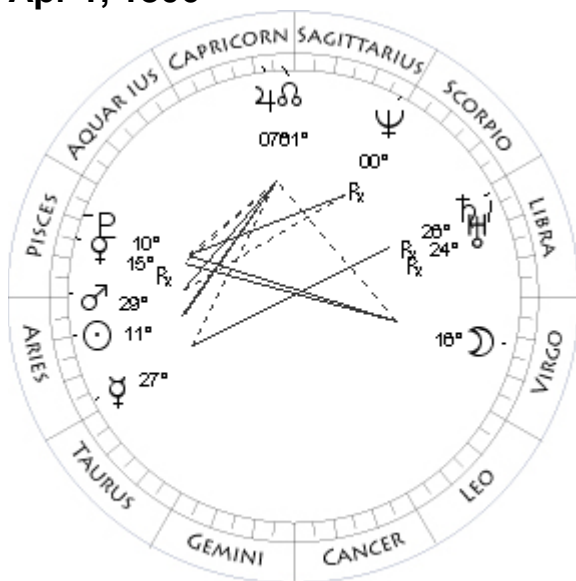

Apr 1, 1806

Mar 1, 1806

Mo|23Cn17 - 1°35	
Su|10Pi17 - 0°00	Ea|10Vi16 - 0°00
Me|28Aq41 - 2°09	Me|00Aq59 - 2°09
Ve|00Ar36 + 7°52R	Ve|01Vi55 + 7°52
Ma|05Pi35 - 1°03	Ma|02Pi13 - 1°03
Ju|03Cp50 + 0°19	Ju|23Sa54 + 0°19
Sa|27Li59 + 2°41R	Sa|23Li39 + 2°41
Ur|25Li15 + 0°37R	Ur|23Li04 + 0°37
Ne|00Sa19 + 1°42	Ne|28Sc28 + 1°42
Pl|09Pi11 -13°26	Pl|09Pi51 -13°26
No|04Cp06 - 0°00	

Apr 1, 1806

Mo|16Vi43 - 4°50	
Su|11Ar05 - 0°00	Ea|11Li05 - 0°00
Me|27Ar31 + 1°29	Me|03Cn35 + 1°29
Ve|15Pi51 + 6°01R	Ve|22Li06 + 6°01
Ma|29Pi53 - 0°54	Ma|21Pi50 - 0°54
Ju|07Cp21 + 0°17	Ju|26Sa25 + 0°17
Sa|26Li12 + 2°46R	Sa|24Li39 + 2°46
Ur|24Li10 + 0°37R	Ur|23Li28 + 0°37
Ne|00Sa05 + 1°44R	Ne|28Sc39 + 1°44
Pl|10Pi00 -13°30	Pl|09Pi57 -13°30
No|02Cp28 - 0°00