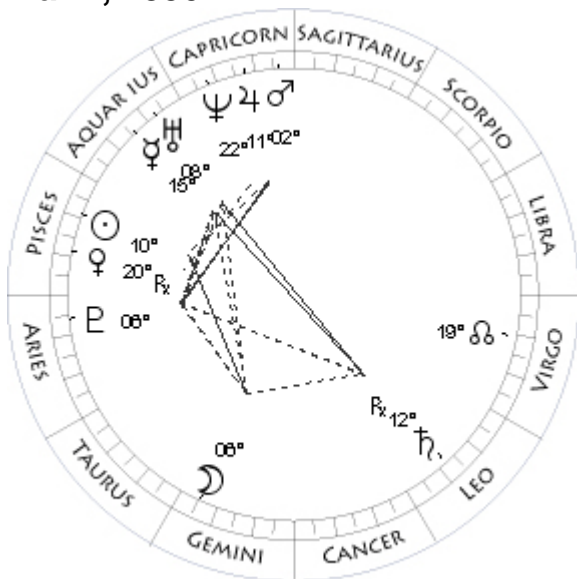

Mar 1, 1830

Apr 1, 1830

Mar 1, 1830

Mo|06Ge05 - 5°09	Ea|10Vi27 - 0°00
Su|10Pi27 - 0°00	Me|02Sc01 + 0°57
Me|15Aq04 + 0°57	Ve|06Vi36 + 8°33
Ve|20Pi25 + 8°33R	Ma|25Sc35 - 0°13
Ma|02Cp32 - 0°13	Ju|02Cp26 + 0°08
Ju|11Cp45 + 0°08	Sa|15Le39 + 1°06
Sa|12Le46 + 1°06R	Ur|06Aq48 - 0°36
Ur|08Aq19 - 0°36	Ne|20Cp35 + 0°35
Ne|22Cp00 + 0°35	Pl|07Ar33 -16°40
Pl|06Ar55 -16°40	No|19Vi54 - 0°00
No|19Vi54 - 0°00	

Apr 1, 1830

Mo|25Cn43 - 4°14	Ea|11Li16 - 0°00
Su|11Ar16 - 0°00	Me|01Aq34 - 2°24
Me|21Pi59 - 2°24	Ve|26Li44 + 5°05
Ve|09Pi00 + 5°05	Ma|12Sa05 - 0°50
Ma|23Cp11 - 0°50	Ju|04Cp59 + 0°05
Ju|16Cp00 + 0°05	Sa|16Le46 + 1°06
Sa|11Le21 + 1°06R	Ur|07Aq08 - 0°37
Ur|09Aq41 - 0°37	Ne|20Cp46 + 0°35
Ne|22Cp38 + 0°35	Pl|07Ar38 -16°38
Pl|07Ar40 -16°38	No|18Vi16 - 0°00
No|18Vi16 - 0°00