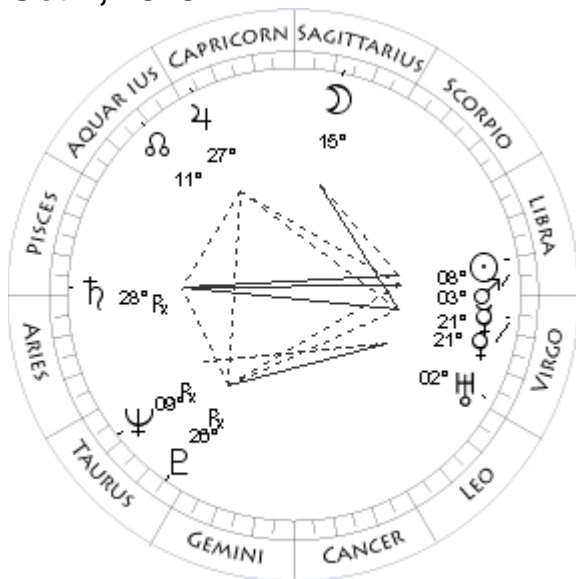

Oct 1, 1878

Sep 1, 1878

Mo|08Sc11 - 5°13	Ea|08Pi53 - 0°00
Su|08Vi53 - 0°00	Me|12Aq56 - 4°23
Me|24Vi46 - 4°23R	Ve|09Cn51 + 0°40
Ve|14Le48 + 0°40	Ma|17Vi56 + 1°00
Ma|14Vi31 + 1°00	Ju|05Aq32 - 0°42
Ju|28Cp06 - 0°42R	Sa|28Pi46 - 2°32
Sa|01Ar04 - 2°32R	Ur|29Le57 + 0°43
Ur|00Vi25 + 0°43	Ne|08Ta01 - 1°49
Ne|09Ta43 - 1°49R	Pl|25Ta09 -14°00
Pl|26Ta28 -14°00R	No|11Aq46 - 0°00

Oct 1, 1878

Mo|15Sa56 - 4°13	Ea|08Ar10 - 0°00
Su|08Li10 - 0°00	Me|18Cn22 + 1°46
Me|21Vi51 + 1°46	Ve|28Le34 + 1°26
Ve|21Vi46 + 1°26	Ma|01Li13 + 0°51
Ma|03Li51 + 0°51	Ju|08Aq08 - 0°42
Ju|27Cp26 - 0°42	Sa|29Pi47 - 2°34
Sa|28Pi48 - 2°34R	Ur|00Vi21 + 0°43
Ur|02Vi11 + 0°43	Ne|08Ta12 - 1°50
Ne|09Ta12 - 1°50R	Ne|08Ta12 - 1°50
Pl|26Ta16 -14°07R	Pl|25Ta14 -14°07
No|10Aq11 - 0°00