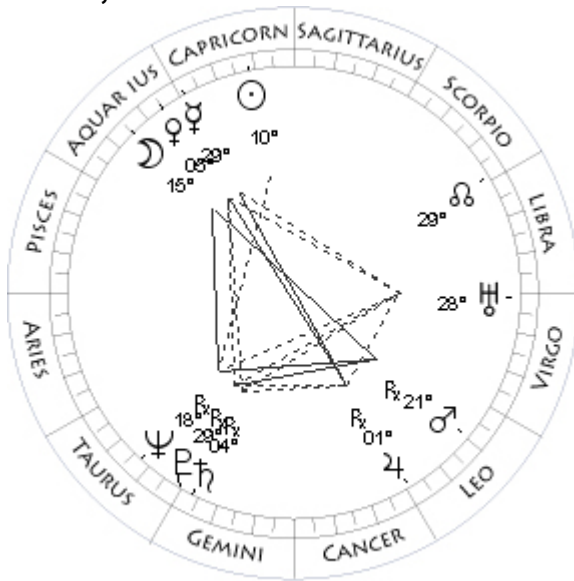

Jan 1, 1884

Feb 1, 1884

Jan 1, 1884

Mo|15Aq30 + 4°50	Ea|10Cn33 - 0°00
Su|10Cp33 - 0°00	Me|05Ar43 - 1°30
Me|29Cp19 - 1°30	Ve|10Pi53 - 1°39
Ve|05Aq43 - 1°39	Ma|28Cn12 + 3°44
Ma|21Le22 + 3°44R	Ju|28Cn00 + 0°31
Ju|01Le55 + 0°31R	Sa|07Ge52 - 1°56
Sa|04Ge11 - 1°56R	Ur|25Vi08 + 0°46
Ur|28Vi08 + 0°46	Ne|19Ta59 - 1°48
Ne|18Ta29 - 1°48R	Pl|00Ge12 -13°13
Pl|29Ta33 -13°13R	No|28Li37 - 0°00

Feb 1, 1884

Mo|06Ar21 + 1°42	Ea|12Le06 - 0°00
Su|12Aq06 - 0°00	Me|27Vi09 + 2°42
Me|21Cp13 + 2°42R	Ve|00Ta15 - 1°19
Ve|14Pi04 - 1°19	Ma|12Le04 + 4°33R
Ma|12Le04 + 4°33R	Ju|00Le31 + 0°35
Ju|27Cn54 + 0°35R	Sa|09Ge01 - 1°48
Sa|03Ge12 - 1°48R	Ur|27Vi44 + 0°47R
Ur|27Vi44 + 0°47R	Ur|25Vi32 + 0°47
Ne|18Ta17 - 1°46	Ne|20Ta10 - 1°46
Ne|18Ta17 - 1°46	Pl|29Ta16 -13°04R
Pl|29Ta16 -13°04R	Pl|00Ge17 -13°04
No|26Li59 - 0°00