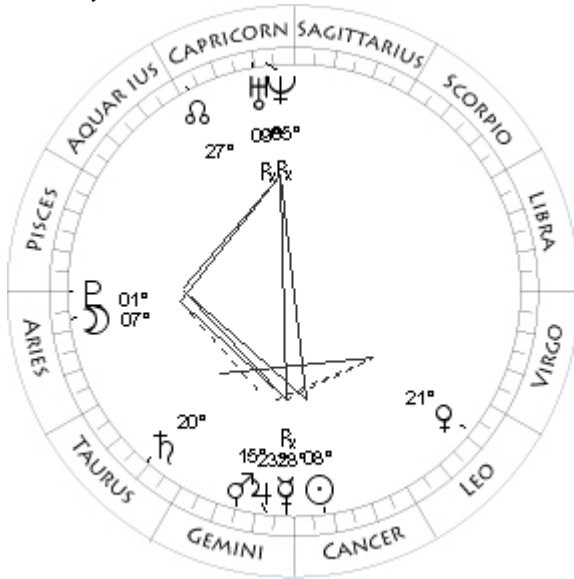

Jul 1, 1823

Aug 1, 1823

Jul 1, 1823

Mo|07Ar59 + 4°57	Ea|08Cp46 - 0°00
Su|08Cn47 - 0°00	Me|22Cp25 - 4°43
Me|28Ge47 - 4°43R	Ve|05Sc48 + 1°39
Ve|21Le51 + 1°39	Ma|00Ge47 + 0°15
Ma|15Ge58 + 0°15	Ju|20Ge42 - 0°20
Ju|23Ge41 - 0°20	Sa|15Ta29 - 2°08
Sa|20Ta15 - 2°08	Ur|09Cp35 - 0°22
Ur|09Cp38 - 0°22R	Ne|06Cp04 + 1°02
Ne|05Cp59 + 1°02R	Pl|00Ar17 -16°33
Pl|01Ar29 -16°33	No|28Cp51 - 0°00

Aug 1, 1823

Mo|28Ta13 + 4°33	Ea|08Aq22 - 0°00
Su|08Le22 - 0°00	Me|16Ge17 + 0°53
Me|26Cn59 + 0°53	Ve|25Sa10 - 0°37
Ve|24Vi07 - 0°37	Ma|16Ge54 + 0°36
Ma|06Cn56 + 0°36	Ju|23Ge22 - 0°18
Ju|00Cn24 - 0°18	Sa|16Ta36 - 2°13
Sa|22Ta46 - 2°13	Ur|09Cp57 - 0°22
Ur|08Cp28 - 0°22R	Ne|06Cp15 + 1°01
Ne|05Cp12 + 1°01R	Pl|00Ar23 -16°44
Pl|01Ar19 -16°44R	No|27Cp12 - 0°00