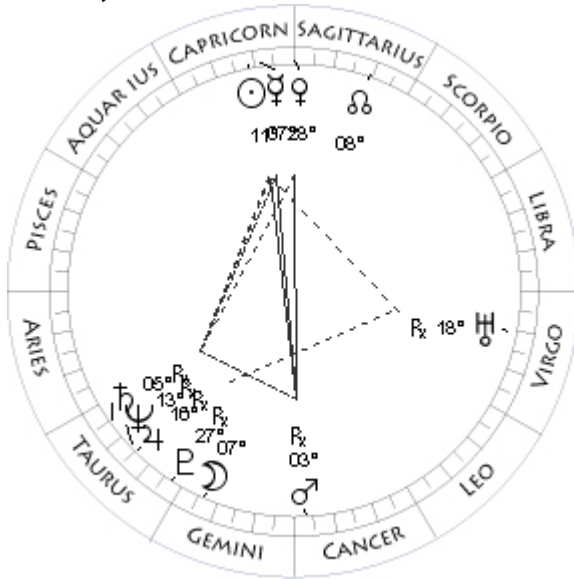

Jan 1, 1882

Feb 1, 1882

Jan 1, 1882

Mo|07Ge27 + 0°08	Ea|11Cn02 - 0°00
Su|11Cp03 - 0°00	Me|01Cp14 - 1°34
Me|07Cp55 - 1°34	Ve|28Sa55 + 0°05
Ve|28Sa55 + 0°05	Ma|08Cn11 + 3°39
Ma|03Cn36 + 3°39R	Ju|25Ta33 - 1°02
Ju|16Ta20 - 1°02R	Sa|11Ta09 - 2°29
Sa|05Ta35 - 2°29R	Ur|15Vi41 + 0°47
Ur|18Vi32 + 0°47R	Ne|13Ta55 - 1°48R
Ne|13Ta55 - 1°48R	Pl|27Ta37 -13°34R
Pl|27Ta37 -13°34R	No|07Sa17 - 0°00
No|07Sa17 - 0°00	

Feb 1, 1882

Mo|23Cn29 - 3°40	Ea|12Le35 - 0°00
Su|12Aq36 - 0°00	Me|01Ta07 - 0°34
Me|29Aq23 - 0°34	Ve|01Aq27 - 1°02
Ve|07Aq52 - 1°02	Ma|22Cn41 + 3°29
Ma|26Ge58 + 3°29R	Ju|28Ta20 - 0°53
Ju|17Ta02 - 0°53	Sa|12Ta16 - 2°20
Sa|06Ta09 - 2°20	Ur|16Vi05 + 0°48
Ur|17Vi52 + 0°48R	Ne|13Ta48 - 1°47
Ne|13Ta48 - 1°47	Pl|28Ta23 -13°25
Pl|27Ta22 -13°25R	No|05Sa38 - 0°00
No|05Sa38 - 0°00