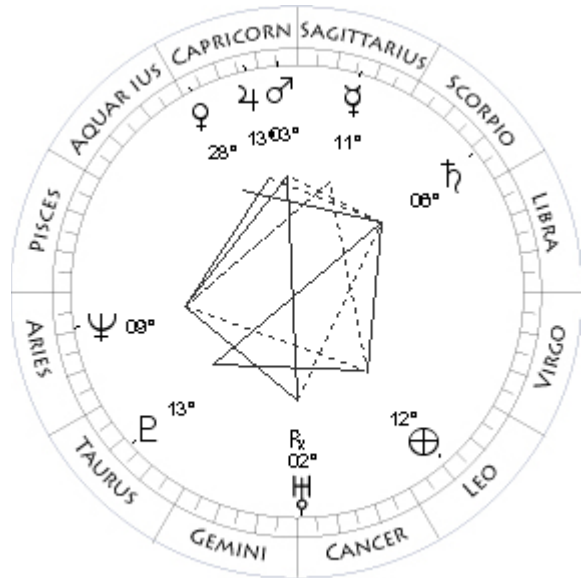

Jan 1, 1866

Feb 1, 1866

Jan 1, 1866

Mo|13Cn46 - 5°00	Ea|10Cn55 - 0°00
Su|10Cp56 - 0°00	Me|23Le46 + 3°06
Me|23Sa18 + 3°06R	Ve|09Sa20 + 0°10
Ve|27Sa34 + 0°10	Ma|16Sa05 - 0°32
Ma|25Sa57 - 0°32	Ju|10Cp31 - 0°02
Ju|10Cp35 - 0°02	Sa|05Sc17 + 2°19
Sa|10Sc18 + 2°19	Ur|01Cn59 + 0°16
Ur|01Cn30 + 0°16R	Ne|09Ar43 - 1°32
Ne|07Ar50 - 1°32	Pl|13Ta11 -15°51
Pl|12Ta18 -15°51R	No|16Li44 - 0°00

Feb 1, 1866

Mo|02Vi21 - 3°21	Ea|12Le28 - 0°00
Su|12Aq28 - 0°00	Me|11Sa35 - 1°05
Me|23Cp55 - 1°05	Ve|28Cp25 - 0°59
Ve|06Aq30 - 0°59	Ma|03Cp40 - 0°50
Ma|19Cp17 - 0°50	Ju|13Cp06 - 0°05
Ju|17Cp40 - 0°05	Sa|06Sc16 + 2°26
Sa|12Sc02 + 2°26	Ur|02Cn21 + 0°16
Ur|00Cn21 + 0°16R	Ne|09Ar54 - 1°31
Ne|08Ar21 - 1°31	Pl|13Ta16 -15°41
Pl|12Ta13 -15°41	No|15Li06 - 0°00