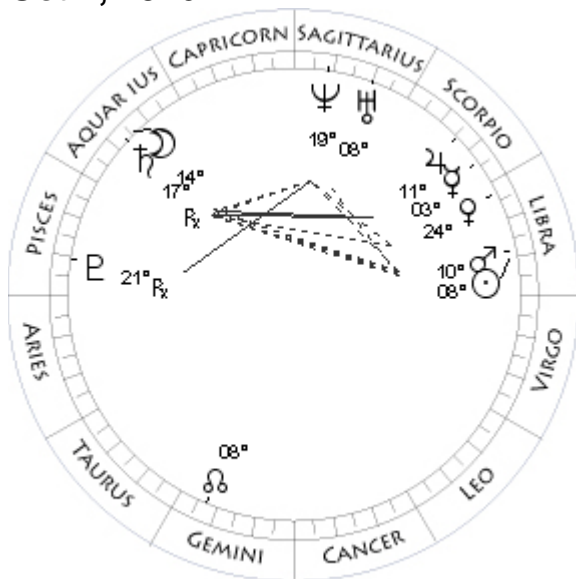

Oct 1, 1816

Sep 1, 1816

Mo|10Cp17 - 2°26	
Su|08Vi52 - 0°00	Ea|08Pi52 - 0°00
Me|21Vi34 + 0°52	Me|23Li04 + 0°52
Ve|17Vi33 + 1°23	Ve|29Vi47 + 1°23
Ma|20Vi54 + 0°53	Ma|28Vi13 + 0°53
Ju|06Sc06 + 0°58	Ju|15Sc07 + 0°58
Sa|19Aq19 - 1°21R	Sa|21Aq17 - 1°21
Ur|07Sa27 + 0°02	Ur|10Sa29 + 0°02
Ne|19Sa21 + 1°21	Ne|21Sa13 + 1°21
Pl|22Pi33 -16°03R	Pl|22Pi32 -16°03
No|10Ge55 - 0°00	

Oct 1, 1816

Mo|14Aq39 - 4°39	
Su|08Li10 - 0°00	Ea|08Ar11 - 0°00
Me|03Sc38 - 2°46	Me|19Cp42 - 2°46
Ve|24Li47 + 0°41	Ve|18Sc02 + 0°41
Ma|10Li23 + 0°41	Ma|11Li45 + 0°41
Ju|11Sc34 + 0°53	Ju|17Sc25 + 0°53
Sa|17Aq44 - 1°21R	Sa|22Aq14 - 1°21
Ur|08Sa14 + 0°02	Ur|10Sa51 + 0°02
Ne|19Sa36 + 1°19	Ne|21Sa24 + 1°19
Pl|21Pi56 -16°03R	Pl|22Pi38 -16°03
No|09Ge20 - 0°00