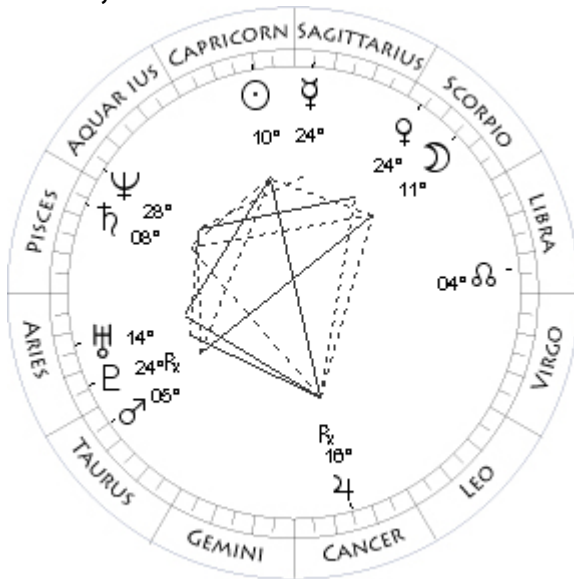

Jan 1, 1848

Feb 1, 1848

Jan 1, 1848

Mo|11Sc56 + 3°02	Ea|10Cn17 - 0°00
Su|10Cp17 - 0°00	Me|18Sc06 - 0°04
Me|24Sa25 - 0°04	Ve|04Vi42 + 2°57
Ve|24Sc23 + 2°57	Ma|11Ge15 + 1°20
Ma|05Ta48 + 1°20	Ju|15Cn06 + 0°11
Ju|16Cn13 + 0°11R	Sa|13Pi27 - 1°51
Sa|08Pi29 - 1°51	Ur|17Ar09 - 0°39
Ur|14Ar20 - 0°39	Ne|29Aq46 - 0°35
Ne|28Aq22 - 0°35	Pl|25Ar49 -17°10
Pl|24Ar44 -17°10R	No|04Li55 - 0°00

Feb 1, 1848

Mo|26Sa58 + 5°06	Ea|11Le50 - 0°00
Su|11Aq50 - 0°00	Me|19Aq58 - 2°03
Me|14Aq11 - 2°03	Ve|24Li51 + 1°49
Ve|00Cp09 + 1°49	Ma|26Ge52 + 1°37
Ma|18Ta14 + 1°37	Ju|17Cn40 + 0°14
Ju|12Cn20 + 0°14R	Sa|14Pi27 - 1°49
Sa|11Pi33 - 1°49	Ur|17Ar29 - 0°38
Ur|14Ar58 - 0°38	Ne|29Aq57 - 0°35
Ne|29Aq23 - 0°35	Pl|25Ar54 -16°59
Pl|24Ar50 -16°59	No|03Li16 - 0°00