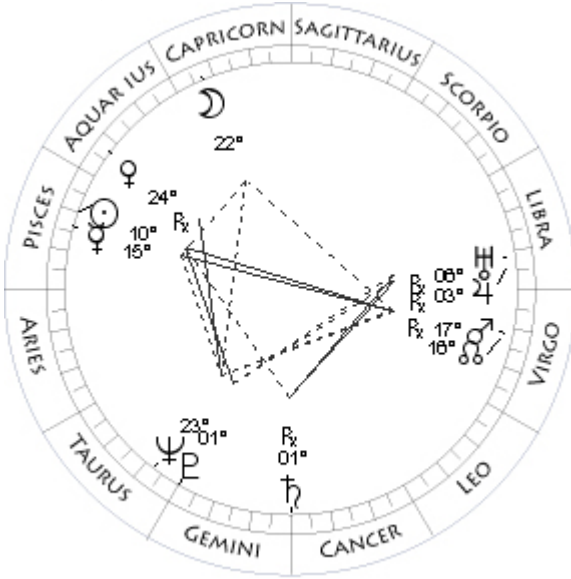

Mar 1, 1886

Apr 1, 1886

Mar 1, 1886

Mo|22Cp52 + 4°15	
Su|10Pi52 - 0°00	Ea|10Vi52 - 0°00
Me|15Pi11 - 1°25	Me|27Pi22 - 1°25
Ve|24Aq17 + 8°21R	Ve|17Vi29 + 8°21
Ma|17Vi51 + 4°08R	Ma|13Vi42 + 4°08
Ju|03Li35 + 1°33R	Ju|29Vi34 + 1°33
Sa|01Cn26 - 0°41R	Sa|07Cn21 - 0°41
Ur|06Li42 + 0°45R	Ur|05Li21 + 0°45
Ne|23Ta00 - 1°43	Ne|24Ta49 - 1°43
Pl|01Ge12 -12°34	Pl|02Ge16 -12°34
No|16Vi47 - 0°00	

Apr 1, 1886

Mo|06Pi45 + 0°52	
Su|11Ar41 - 0°00	Ea|11Li42 - 0°00
Me|23Ar39 + 3°19	Me|20Vi03 + 3°19
Ve|29Aq41 + 3°13	Ve|07Sc30 + 3°13
Ma|07Vi24 + 3°17R	Ma|27Vi21 + 3°17
Ju|29Vi44 + 1°35R	Ju|01Li54 + 1°35
Sa|02Cn14 - 0°36	Sa|08Cn30 - 0°36
Ur|05Li24 + 0°45R	Ur|05Li45 + 0°45
Ne|23Ta43 - 1°41	Ne|25Ta00 - 1°41
Pl|01Ge32 -12°26	Pl|02Ge21 -12°26
No|15Vi09 - 0°00