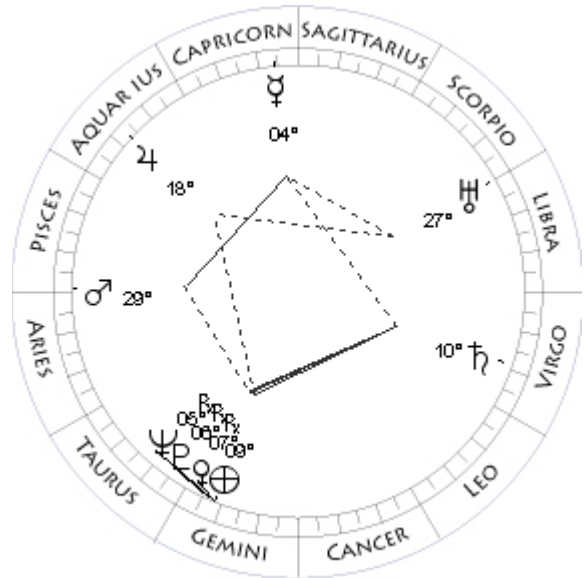

Dec 1, 1890

Nov 1, 1890

Mo|03Cn55 + 1°41	Ea|09Ta03 - 0°00
Su|09Sc02 - 0°00	Me|04Li32 + 1°24
Me|29Li24 + 1°24	Ve|19Ar37 + 5°12
Ve|16Sa58 - 5°12	Ma|10Pi53 - 1°58
Ma|26Cp25 - 1°58	Ju|15Aq27 - 0°47
Ju|04Aq11 - 0°47	Sa|09Vi30 + 1°43
Sa|14Vi28 + 1°43	Ur|27Li14 + 0°32
Ur|27Li49 + 0°32	Ne|05Ge15 - 1°40
Ne|06Ge06 - 1°40R	Pl|06Ge44 -11°53
Pl|07Ge24 -11°53R	No|16Ge27 - 0°00

Dec 1, 1890

Mo|06Le00 + 4°08	Ea|09Ge18 - 0°00
Su|09Sa18 - 0°00	Me|04Cp35 - 1°41
Me|17Sa15 - 1°41	Ve|07Ge42 - 1°17
Ve|13Sa39 - 1°17R	Ma|29Pi47 - 1°24
Ma|18Aq24 - 1°24	Ju|18Aq06 - 0°45
Ju|08Aq27 - 0°45	Sa|10Vi33 + 1°50
Sa|16Vi34 + 1°50	Ur|27Li37 + 0°32
Ur|29Li34 + 0°32	Ne|05Ge26 - 1°40
Ne|05Ge17 - 1°40R	Pl|06Ge49 -11°54
Pl|06Ge51 -11°54R	No|14Ge51 - 0°00