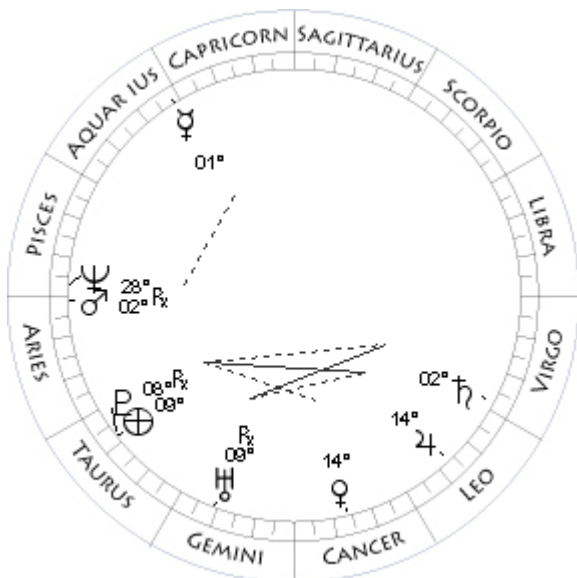

Dec 1, 1860

Nov 1, 1860

Mo|10Ge13 + 3°35	
Su|09Sc20 - 0°00	Ea|09Ta19 - 0°00
Me|01Sa23 - 2°34	Me|01Aq41 - 2°34
Ve|26Vi04 + 1°16	Ve|14Cn59 + 1°16
Ma|17Aq39 - 2°12	Ma|02Ar19 - 2°12
Ju|24Le26 + 0°44	Ju|14Le04 + 0°44
Sa|07Vi28 + 1°31	Sa|02Vi03 + 1°31
Ur|11Ge12 - 0°03R	Ur|09Ge38 - 0°03
Ne|26Pi57 - 1°21R	Ne|28Pi14 - 1°21
Pl|08Ta24 -16°33R	Pl|08Ta16 -16°33
No|26Cp40 - 0°00	

Dec 1, 1860

Mo|15Cn45 + 0°41	
Su|09Sa35 - 0°00	Ea|09Ge35 - 0°00
Me|01Sa39 + 2°02R	Me|27Ge55 + 2°02
Ve|01Sc32 + 2°04	Ve|03Vi42 + 2°04
Ma|06Pi47 - 1°09	Ma|20Ar40 - 1°09
Ju|26Le50 + 0°51	Ju|16Le26 + 0°51
Sa|09Vi13 + 1°38	Sa|03Vi07 + 1°38
Ur|10Ge01 - 0°03R	Ur|09Ge59 - 0°03
Ne|26Pi36 - 1°21R	Ne|28Pi25 - 1°21
Pl|07Ta52 -16°30R	Pl|08Ta21 -16°30
No|25Cp04 - 0°00