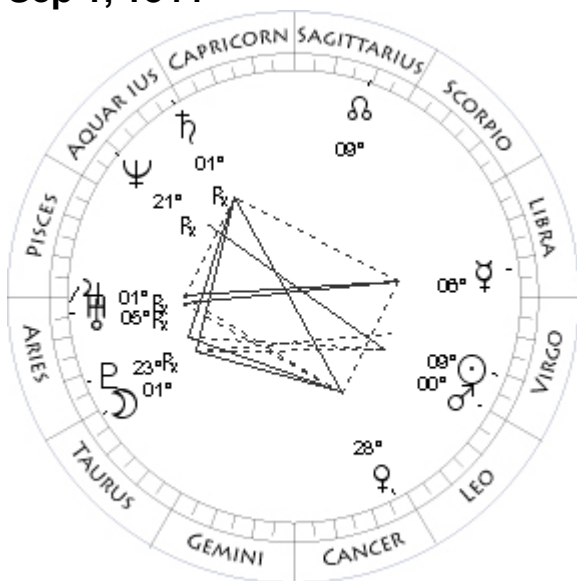

Sep 1, 1844

Oct 1, 1844

Sep 1, 1844

Mo|01Ta54 + 3°03	
Su|09Vi06 - 0°00	Ea|09Pi05 - 0°00
Me|06Li05 - 2°16	Me|28Sa33 - 2°16
Ve|28Cr06 - 5°01	Ve|03Ar56 - 5°01
Ma|00Vi01 + 1°09	Ma|24Le31 + 1°09
Ju|01Ar32 - 1°35R	Ju|27Pi05 - 1°35
Sa|01Aq34 - 0°36R	Sa|05Aq06 - 0°36
Ur|05Ar15 - 0°45R	Ur|03Ar59 - 0°45
Ne|21Aq51 - 0°24R	Ne|22Aq25 - 0°24
Pl|23Ar28 -17°27R	Pl|22Ar30 -17°27
No|09Sa21 - 0°00	

Oct 1, 1844

Mo|03Ge47 + 0°14	
Su|08Li24 - 0°00	Ea|08Ar24 - 0°00
Me|02Li25 - 1°29R	Me|20Ar47 - 1°29
Ve|22Le12 - 1°25	Ve|21Ta52 - 1°25
Ma|19Vi06 + 1°08	Ma|07Vi38 + 1°08
Ju|27Pi41 - 1°37R	Ju|29Pi49 - 1°37
Sa|00Aq41 - 0°37R	Sa|06Aq01 - 0°37
Ur|04Ar05 - 0°45R	Ur|04Ar18 - 0°45
Ne|21Aq12 - 0°24R	Ne|22Aq35 - 0°24
Pl|22Ar59 -17°32R	Pl|22Ar35 -17°32
No|07Sa46 - 0°00