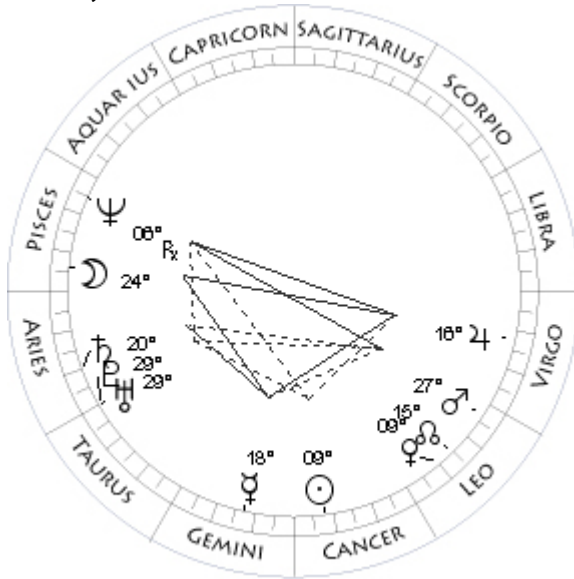

Jul 1, 1850

Aug 1, 1850

Jul 1, 1850

Mo|24Pi52 - 3°20	Ea|09Cp13 - 0°00
Su|09Cn13 - 0°00	Me|24Aq53 - 3°29
Me|18Ge15 - 3°29	Ve|26Vi09 + 1°45
Ve|09Le55 + 1°45	Ma|24Vi26 + 1°09
Ma|27Le14 + 1°09	Ju|26Vi52 + 1°13
Ju|16Vi54 + 1°13	Sa|14Ar01 - 2°26
Sa|20Ar07 - 2°26	Ur|27Ar05 - 0°33
Ur|29Ar50 - 0°33	Ne|05Pi17 - 0°46
Ne|06Pi55 - 0°46R	Pl|28Ar16 -16°51
Pl|29Ar34 -16°51	
No|16Le37 - 0°00	

Aug 1, 1850

Mo|12Ta15 - 5°17	Ea|08Aq49 - 0°00
Su|08Le49 - 0°00	Me|13Le14 + 1°44
Me|09Le54 + 1°44	Ve|16Sc03 + 1°02
Ve|16Vi40 + 1°02	Ma|08Li18 + 0°50
Ma|16Vi11 + 0°50	Ju|29Vi13 + 1°09
Ju|21Vi54 + 1°09	Sa|15Ar05 - 2°34
Sa|21Ar00 - 2°34	Ur|27Ar25 - 0°34
Ur|00Ta19 - 0°34	Ne|05Pi28 - 0°47
Ne|06Pi21 - 0°47R	Pl|28Ar21 -17°02
Pl|29Ar43 -17°02R	
No|14Le59 - 0°00