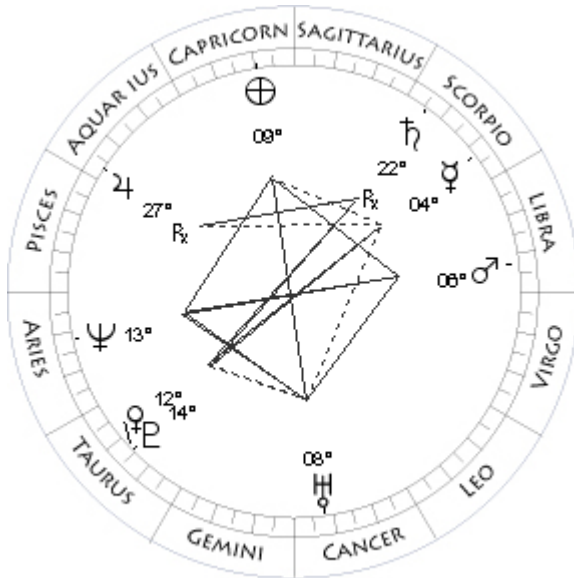

Aug 1, 1867

Jul 1, 1867

Mo|03Cn16 - 4°50	Ea|09Cp08 - 0°00
Su|09Cn08 - 0°00	Me|04Sc56 + 0°41
Me|04Le43 + 0°41	Ve|12Ta41 - 0°52
Ve|16Ge06 - 0°52	Ma|06Li23 + 1°02
Ma|05Vi20 + 1°02	Ju|27Aq34 - 1°07
Ju|07Pi30 - 1°07R	Sa|22Sc22 + 2°19
Sa|17Sc47 + 2°19R	Ur|08Cn36 + 0°19
Ur|08Cn37 + 0°19	Ne|13Ar03 - 1°35
Ne|15Ar00 - 1°35	Pl|14Ta36 -15°20
Pl|15Ta44 -15°20	No|17Vi50 - 0°00
No|17Vi50 - 0°00	

Aug 1, 1867

Mo|26Le44 - 1°36	Ea|08Aq43 - 0°00
Su|08Le43 - 0°00	Me|04Aq36 - 4°56
Me|11Le41 - 4°56R	Ve|02Cn36 + 0°26
Ve|23Cn50 + 0°26	Ma|20Li34 + 0°39
Ma|24Vi01 + 0°39	Ju|00Pi20 - 1°15
Ju|05Pi35 - 1°15R	Sa|23Sc20 + 2°11
Sa|17Sc32 + 2°11	Ur|08Cn58 + 0°19
Ur|10Cn26 + 0°19	Ne|13Ar15 - 1°37
Ne|15Ar02 - 1°37R	Pl|14Ta41 -15°28
Pl|16Ta02 -15°28	No|16Vi11 - 0°00
No|16Vi11 - 0°00