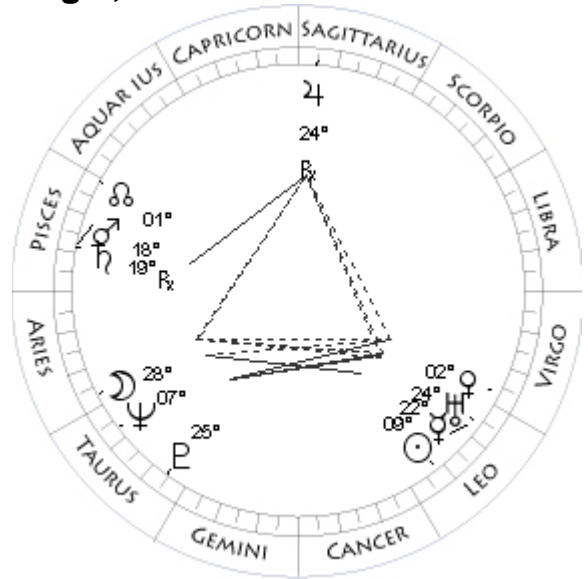

Jul 1, 1877

Aug 1, 1877

Jul 1, 1877

Mo|13Pi20 + 0°57	Ea|09Cp41 - 0°00
Su|09Cn41 - 0°00	Me|06Ar28 - 1°29
Me|20Ge39 - 1°29	Ve|16Le11 + 1°17
Ve|24Cn41 + 1°17	Ma|01Aq33 - 4°11
Ma|11Pi16 - 4°11	Ju|29Sa41 + 0°16
Ju|27Sa18 + 0°16R	Sa|14Pi39 - 2°03
Sa|20Pi21 - 2°03R	Ur|24Le28 + 0°42
Ur|22Le19 + 0°42	Ne|05Ta24 - 1°45
Ne|07Ta09 - 1°45	Pl|24Ta03 -13°55
Pl|25Ta03 -13°55	No|04Pi23 - 0°00

Aug 1, 1877

Mo|28Ar23 + 4°24	Ea|09Aq16 - 0°00
Su|09Le16 - 0°00	Me|27Vi45 + 1°35
Me|22Le05 + 1°35	Ve|06Li30 + 1°30
Ve|02Vi35 + 1°30	Ma|18Pi44 - 5°47
Ma|18Pi44 - 5°47	Ju|02Cp13 + 0°11
Ju|24Sa21 + 0°11R	Sa|15Pi40 - 2°10
Sa|19Pi34 - 2°10R	Ur|24Le52 + 0°42
Ur|24Le04 + 0°42	Ne|05Ta36 - 1°47
Ne|07Ta33 - 1°47	Pl|24Ta08 -14°02
Pl|25Ta26 -14°02	No|02Pi45 - 0°00