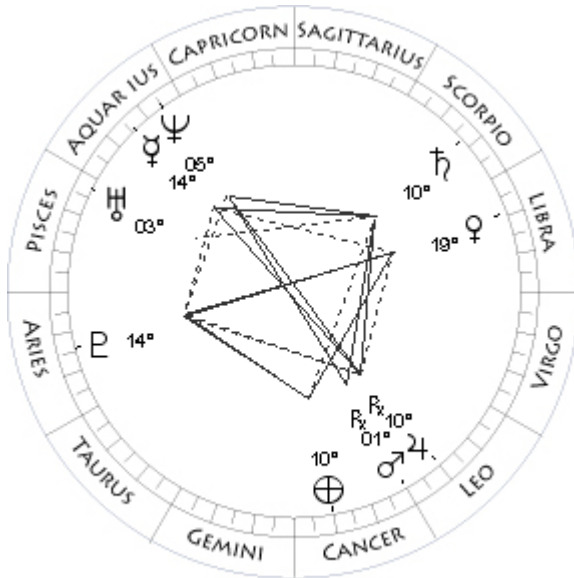

Jan 1, 1837

Feb 1, 1837

Jan 1, 1837

Mo|26Li59 + 1°03	Ea|10Cn58 - 0°00
Su|10Cp58 - 0°00	Me|14Aq43 - 2°09
Me|20Cp44 - 2°09	Ve|19Li15 + 1°34
Ve|07Sa42 + 1°34	Ma|01Le21 + 3°39
Ma|26Le51 + 3°39R	Ju|10Le37 + 0°49
Ju|16Le50 + 0°49R	Sa|10Sc00 + 2°15
Sa|14Sc45 + 2°15	Ur|03Pi55 - 0°44
Ur|01Pi45 - 0°44	Ne|05Aq33 + 0°08
Ne|04Aq47 + 0°08	Pl|14Ar43 -17°14
Pl|13Ar30 -17°14	No|07Ta38 - 0°00

Feb 1, 1837

Mo|17Sa30 - 3°21	Ea|12Le31 - 0°00
Su|12Aq30 - 0°00	Me|27Cn47 + 3°08
Me|19Aq22 + 3°08R	Ve|08Sa50 + 0°11
Ve|16Cp04 + 0°11	Ma|15Le09 + 4°33
Ma|19Le01 + 4°33R	Ju|13Le05 + 0°54
Ju|13Le12 + 0°54R	Sa|10Sc58 + 2°21
Sa|16Sc41 + 2°21	Ur|04Pi15 - 0°44
Ur|03Pi15 - 0°44	Ne|05Aq44 + 0°08
Ne|05Aq57 + 0°08	Pl|14Ar49 -17°03
Pl|13Ar44 -17°03	No|05Ta59 - 0°00