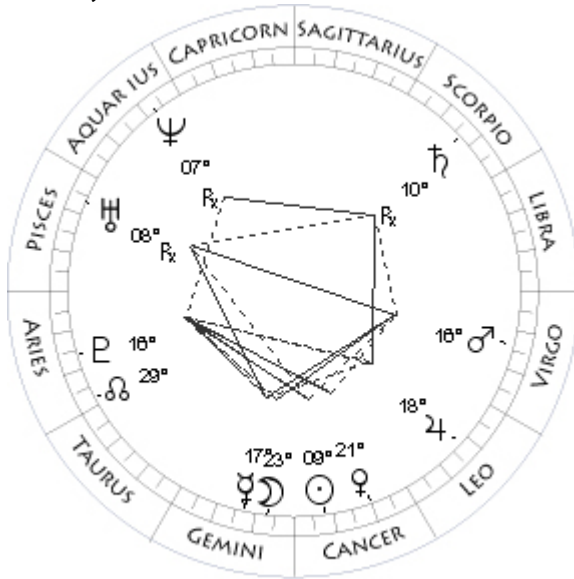

Jul 1, 1837

Aug 1, 1837

Jul 1, 1837

Mo|23Ge43 + 4°06	Ea|09Cp22 - 0°00
Su|09Cn21 - 0°00	Me|03Pi51 - 3°01
Me|17Ge53 - 3°01	Ve|08Le24 + 1°10
Ve|21Cn19 + 1°10	Ma|21Li50 + 0°47
Ma|16Vi18 + 0°47	Ju|24Le52 + 0°50
Ju|18Le04 + 0°50	Sa|15Sc39 + 2°26
Sa|10Sc36 + 2°26R	Ur|05Pi52 - 0°47
Ur|08Pi21 - 0°47R	Ne|06Aq38 + 0°06
Ne|07Aq33 + 0°06R	Pl|15Ar14 -17°11
Pl|16Ar33 -17°11	No|28Ar03 - 0°00

Aug 1, 1837

Mo|08Le48 + 4°52	Ea|08Aq57 - 0°00
Su|08Le57 - 0°00	Me|25Le16 + 1°46
Me|13Le04 + 1°46	Ve|28Vi44 + 1°30
Ve|29Le19 + 1°30	Ma|06Sc38 + 0°19
Ma|04Li33 + 0°19	Ju|27Le16 + 0°50
Ju|24Le24 + 0°50	Sa|16Sc37 + 2°17
Sa|10Sc44 + 2°17	Ur|06Pi12 - 0°48
Ur|07Pi35 - 0°48R	Ne|06Aq49 + 0°06
Ne|06Aq45 + 0°06R	Pl|15Ar19 -17°22
Pl|16Ar33 -17°22R	No|26Ar24 - 0°00