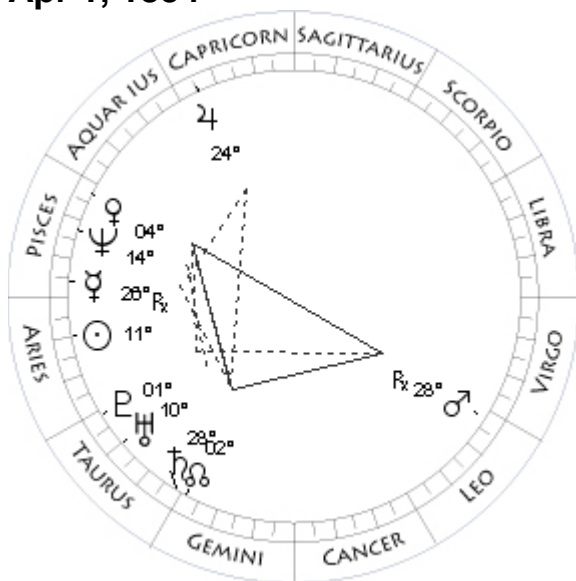

Mar 1, 1854

Apr 1, 1854

Mar 1, 1854

Mo|10Ar05 - 4°07	Ea|10Vi38 - 0°00
Su|10Pi38 - 0°00	Me|03Ge29 + 0°35
Me|27Pi11 + 0°35	Ve|11Vi16 + 8°49
Ve|08Pi59 + 8°49R	Ma|09Vi08 + 4°17
Ma|06Vi56 + 4°17R	Ju|11Cp11 - 0°03
Ju|19Cp42 - 0°03	Sa|02Ge03 - 1°53
Sa|25Ta58 - 1°53	Ur|11Ta52 - 0°24
Ur|09Ta24 - 0°24	Ne|13Pi18 - 0°57
Ne|13Pi18 - 0°57	Pl|01Ta01 -16°33
Pl|01Ta01 -16°33	No|05Ge43 - 0°00

Apr 1, 1854

Mo|26Ta09 - 0°33	Ea|11Li27 - 0°00
Su|11Ar27 - 0°00	Me|02Sc35 + 1°13
Me|26Pi35 + 1°13R	Ve|01Sc21 + 4°13
Ve|04Pi02 + 4°13	Ma|22Vi45 + 3°15
Ma|28Le23 + 3°15R	Ju|13Cp46 - 0°06
Ju|24Cp36 - 0°06	Sa|03Ge12 - 1°46
Sa|28Ta33 - 1°46	Ur|12Ta13 - 0°23
Ur|10Ta47 - 0°23	Ne|14Pi27 - 0°57
Ne|14Pi27 - 0°57	Ne|13Pi35 - 0°57
Pl|01Ta37 -16°27	Pl|01Ta56 -16°27
No|04Ge04 - 0°00