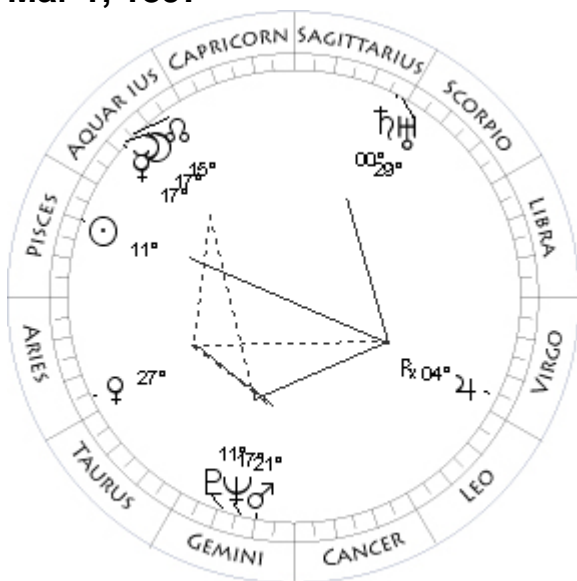

Mar 1, 1897

Apr 1, 1897

Mar 1, 1897

Mo|17Aq51 + 0°14	Ea|11Vi12 - 0°00
Su|11Pi12 - 0°00	Me|20Sa11 - 1°32
Me|17Aq51 - 1°32	Ve|04Le24 + 3°03
Ve|27Ar06 + 3°03	Ma|28Cn00 + 2°29
Ma|21Ge18 + 2°29	Ju|05Vi43 + 1°20
Ju|04Vi30 + 1°20R	Sa|25Sc05 + 2°09
Sa|00Sa43 + 2°09	Ur|26Sc05 + 0°14
Ur|29Sc02 + 0°14	Ne|17Ge30 - 1°24
Ne|17Ge30 - 1°24	Pl|11Ge45 -10°16
Pl|11Ge45 -10°16	No|14Aq01 - 0°00
No|14Aq01 - 0°00	

Apr 1, 1897

Mo|04Ar26 + 3°56	Ea|12Li01 - 0°00
Su|12Ar02 - 0°00	Me|09Ar23 - 1°06
Me|11Ar21 - 1°06	Ve|24Vi45 + 6°20
Ve|16Ta15 + 6°20	Ma|11Le54 + 2°06
Ma|05Cn00 + 2°06	Ju|08Vi06 + 1°19
Ju|01Vi10 + 1°19R	Sa|26Sc02 + 2°14
Sa|00Sa20 + 2°14R	Ur|26Sc27 + 0°14
Ur|28Sc41 + 0°14R	Ne|17Ge50 - 1°22
Ne|17Ge50 - 1°22	Pl|11Ge59 -10°09
Pl|11Ge59 -10°09	No|12Aq23 - 0°00
No|12Aq23 - 0°00