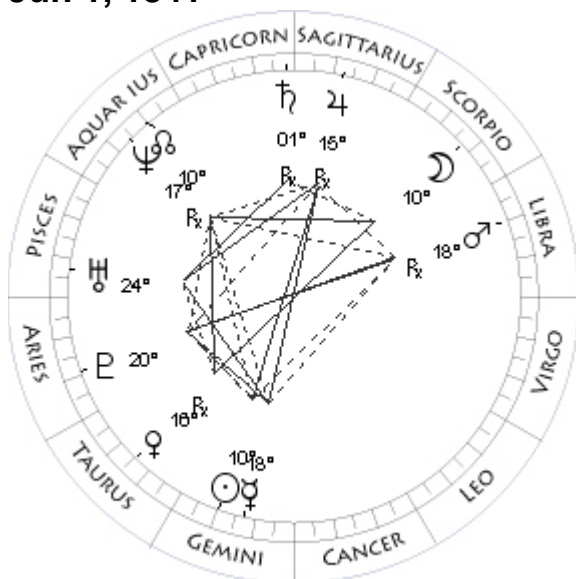

Jun 1, 1841

May 1, 1841

Mo|21Vi00 - 3°01	
Su|10Ta55 - 0°00	Ea|10Sc55 - 0°00
Me|17Ar34 - 2°45	Me|06Aq23 - 2°45
Ve|01Ge02 + 5°19R	Ve|02Sc19 + 5°19
Ma|22Li58 + 1°12R	Ma|04Sc17 + 1°12
Ju|18Sa52 + 0°42R	Ju|12Sa10 + 0°42
Sa|02Cp46 + 1°05R	Sa|28Sa15 + 1°05
Ur|23Pi00 - 0°44	Ur|20Pi52 - 0°44
Ne|16Aq58 - 0°09	Ne|15Aq03 - 0°09
Pl|19Ar40 -16°54	Pl|19Ar09 -16°54
No|13Aq54 - 0°00	

Jun 1, 1841

Mo|10Sc20 - 5°04	
Su|10Ge46 - 0°00	Ea|10Sa45 - 0°00
Me|18Ge14 + 1°26	Me|13Cn14 + 1°26
Ve|16Ta05 - 0°50R	Ve|21Sa44 - 0°50
Ma|18Li14 - 0°05R	Ma|19Sc39 - 0°05
Ju|15Sa33 + 0°40R	Ju|14Sa38 + 0°40
Sa|01Cp12 + 1°05R	Sa|29Sa11 + 1°05
Ur|24Pi01 - 0°45	Ur|21Pi12 - 0°45
Ne|17Aq00 - 0°10R	Ne|15Aq14 - 0°10
Pl|20Ar17 -17°01	Pl|19Ar14 -17°01
No|12Aq16 - 0°00