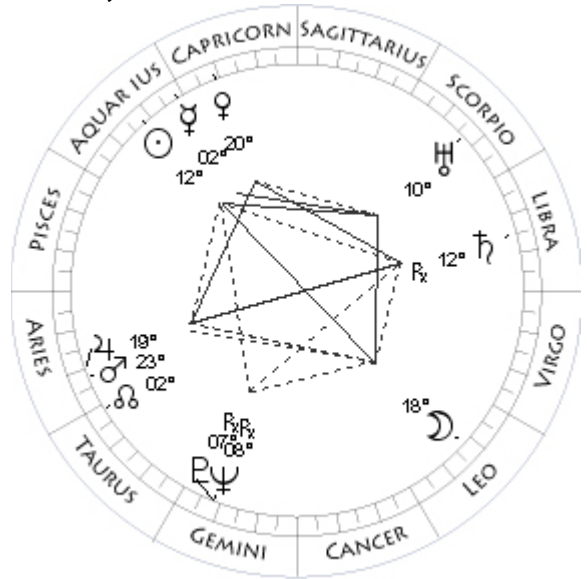

Jan 1, 1893

Feb 1, 1893

Jan 1, 1893

Mo|26Ge43 + 3°56	Ea|11Cn23 - 0°00
Su|11Cp22 - 0°00	Me|05Li37 + 1°49
Me|18Sa40 + 1°49	Ve|00Sc03 + 1°16
Ve|11Sa59 + 1°16	Ma|14Ta35 - 0°10
Ma|02Ar58 - 0°10	Ju|27Ar17 - 1°18
Ju|15Ar52 - 1°18	Sa|06Li33 + 2°24
Sa|12Li27 + 2°24	Ur|07Sc13 + 0°27
Ur|09Sc53 + 0°27	Ne|09Ge05 - 1°36R
Ne|09Ge05 - 1°36R	Pl|08Ge15 -11°24R
Pl|08Ge15 -11°24R	No|04Ta30 - 0°00

Feb 1, 1893

Mo|18Le09 + 4°49	Ea|12Le55 - 0°00
Su|12Aq55 - 0°00	Me|08Cp15 - 1°48
Me|02Aq08 - 1°48	Ve|19Sa30 - 0°06
Ve|20Cp34 - 0°06	Ma|23Ar28 + 0°25
Ma|23Ar28 + 0°25	Ju|19Ar36 - 1°09
Ju|19Ar36 - 1°09	Sa|12Li42 + 2°33R
Sa|12Li42 + 2°33R	Ur|10Sc39 + 0°27
Ur|10Sc39 + 0°27	Ne|08Ge34 - 1°34R
Ne|08Ge34 - 1°34R	Pl|07Ge54 -11°17R
Pl|07Ge54 -11°17R	No|02Ta52 - 0°00