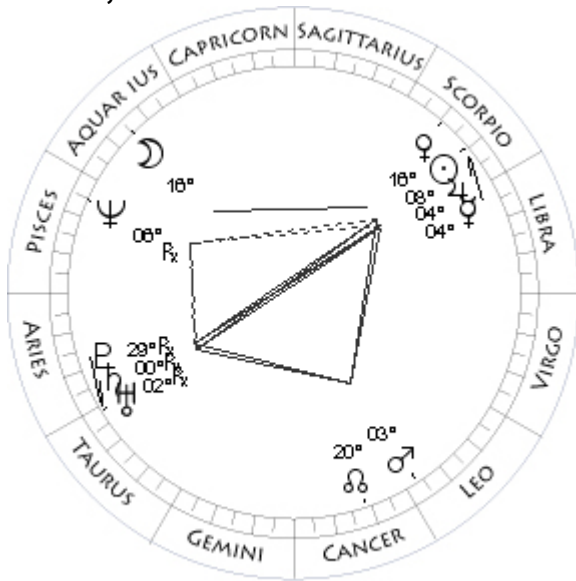

Nov 1, 1851

Dec 1, 1851

Nov 1, 1851

Mo|16Aq13 - 2°13	Ea|08Ta30 - 0°00
Su|08Sc30 - 0°00	Me|25Li11 + 0°47
Me|04Sc30 + 0°47	Ve|28Sc11 + 0°26
Ve|16Sc48 + 0°26	Ma|24Ge29 + 1°31
Ma|03Le43 + 1°31	Ju|03Sc50 + 1°00
Ju|04Sc33 + 1°00	Sa|01Ta07 - 2°46
Sa|00Ta14 - 2°46R	Ur|02Ta26 - 0°32
Ur|02Ta07 - 0°32R	Ne|08Pi14 - 0°51
Ne|06Pi33 - 0°51R	Pl|29Ar35 -17°15
Pl|29Ar30 -17°15R	No|20Cn47 - 0°00

Dec 1, 1851

Mo|18Pi03 - 4°29	Ea|08Ge46 - 0°00
Su|08Sa45 - 0°00	Me|21Cp41 - 2°06
Me|21Sa41 - 2°06	Ve|15Cp45 - 0°46
Ve|24Sa22 - 0°46	Ma|09Cn02 + 2°33
Ma|12Le42 + 2°33	Ju|06Sc07 + 1°00
Ju|10Sc58 + 1°00	Sa|02Ta11 - 2°41
Sa|28Ar12 - 2°41R	Ur|02Ta46 - 0°31
Ur|01Ta01 - 0°31R	Ne|08Pi25 - 0°51
Ne|06Pi31 - 0°51	Pl|29Ar40 -17°10
Pl|29Ar00 -17°10R	No|19Cn11 - 0°00