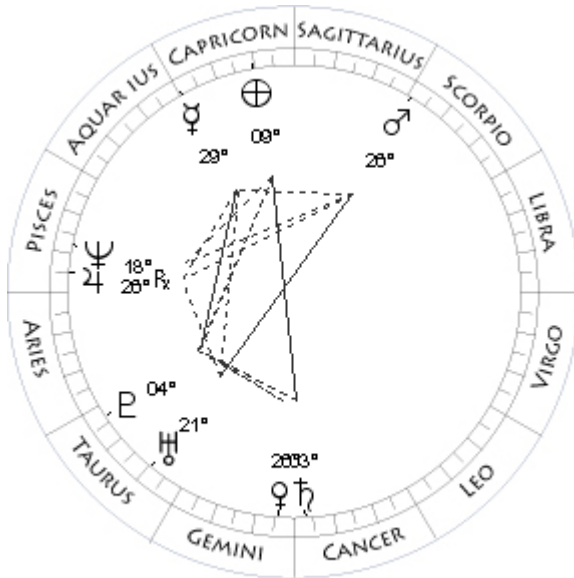

Jul 1, 1856

Aug 1, 1856

Jul 1, 1856

Mo|28Ge35 + 4°38	Ea|09Cp45 - 0°00
Su|09Cn45 - 0°00	Me|29Cp51 - 4°36
Me|26Ge09 - 4°36	Ve|26Ge58 + 0°17
Ve|04Cn27 + 0°17	Ma|26Sc38 - 0°23
Ma|15Li07 - 0°23	Ju|26Pi09 - 1°19
Ju|07Ar58 - 1°19	Sa|03Cn53 - 0°43
Sa|04Cn28 - 0°43	Ur|21Ta27 - 0°17
Ur|23Ta35 - 0°17	Ne|18Pi35 - 1°07
Ne|20Pi25 - 1°07R	Pl|04Ta06 -16°27
Pl|05Ta21 -16°27	No|20Ar33 - 0°00

Aug 1, 1856

Mo|16Le31 + 4°25	Ea|09Aq21 - 0°00
Su|09Le21 - 0°00	Me|00Cn39 + 1°11
Me|00Le37 + 1°11	Ve|17Le14 + 1°15
Ve|12Le37 + 1°15	Ma|00Sc43 - 0°55
Ma|00Sc43 - 0°55	Ju|28Pi59 - 1°28
Ju|09Ar10 - 1°28R	Sa|05Cn02 - 0°41
Ju|09Ar10 - 1°28R	Ur|21Ta48 - 0°17
Sa|08Cn22 - 0°41	Ne|18Pi46 - 1°08
Ur|24Ta40 - 0°17	Pl|04Ta11 -16°37
Ne|20Pi02 - 1°08R	No|18Ar54 - 0°00