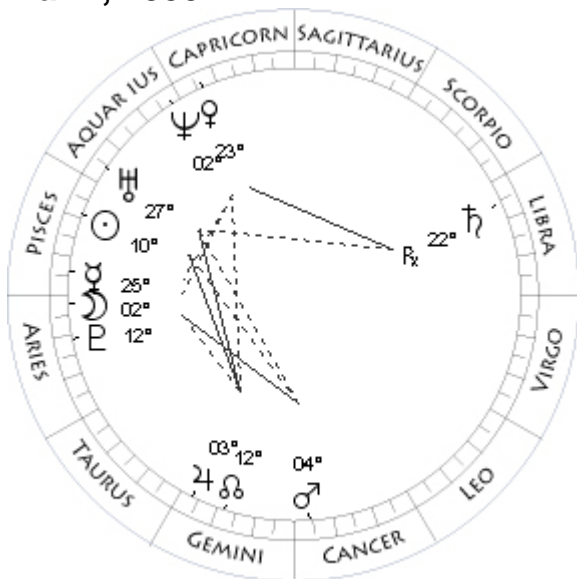

Mar 1, 1835

Apr 1, 1835

Mar 1, 1835

Mo|02Ar50 - 4°42
Su|10Pi14 - 0°00
Me|25Pi22 + 2°53
Ve|23Cp35 + 2°55
Ma|04Cn54 + 3°06
Ju|03Ge31 - 0°32
Sa|22Li29 + 2°42R
Ur|27Aq19 - 0°42
Ne|02Aq40 + 0°15
Pl|12Ar09 -16°53
No|13Ge13 - 0°00

Ea|10Vi14 - 0°00
Me|02Le06 + 2°53
Ve|22Li36 + 2°55
Ma|08Le01 + 3°06
Ju|14Ge42 - 0°32
Sa|18Li32 + 2°42
Ur|26Aq41 - 0°42
Ne|01Aq31 + 0°15
Pl|12Ar49 -16°53

Apr 1, 1835

Mo|17Ta08 - 1°58
Su|11Ar03 - 0°00
Me|14Pi23 - 1°00
Ve|26Aq39 + 0°09
Ma|14Cn48 + 2°26
Ju|07Ge55 - 0°26
Sa|20Li30 + 2°46R
Ur|28Aq56 - 0°43
Ne|03Aq28 + 0°15
Pl|12Ar52 -16°50
No|11Ge34 - 0°00

Ea|11Li03 - 0°00
Me|00Sa17 - 1°00
Ve|12Sa09 + 0°09
Ma|21Le42 + 2°26
Ju|17Ge24 - 0°26
Sa|19Li32 + 2°46
Ur|27Aq01 - 0°43
Ne|01Aq43 + 0°15
Pl|12Ar54 -16°50