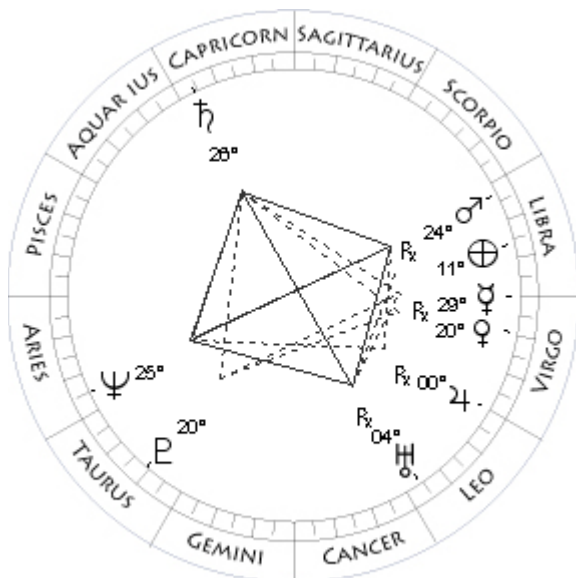

Mar 1, 1873

Apr 1, 1873

Mar 1, 1873

Mo|14Ar03 - 3°27	
Su|11Pi01 - 0°00	Ea|11Vi01 - 0°00
Me|18Pi01 - 1°08	Me|08Ar40 - 1°08
Ve|27Ar22 + 2°36	Ve|29Cn44 + 2°36
Ma|12Sc59 + 2°02	Ma|10Li33 + 2°02
Ju|24Le39 + 1°12R	Ju|27Le38 + 1°12
Sa|28Cp52 - 0°06	Sa|25Cp04 - 0°06
Ur|02Le23 + 0°38R	Ur|04Le18 + 0°38
Ne|24Ar25 - 1°41	Ne|25Ar44 - 1°41
Pl|19Ta00 -14°40	Pl|19Ta57 -14°40
No|28Ta13 - 0°00	

Apr 1, 1873

Mo|03Ge44 + 0°48	
Su|11Ar50 - 0°00	Ea|11Li51 - 0°00
Me|19Ar28 + 3°12R	Me|29Vi28 + 3°12
Ve|20Ta29 + 5°41	Ve|20Vi05 + 5°41
Ma|14Sc35 + 1°47R	Ma|24Li53 + 1°47
Ju|21Le52 + 1°10R	Ju|00Vi03 + 1°10
Sa|01Aq24 - 0°09	Sa|26Cp00 - 0°09
Ur|01Le47 + 0°37R	Ur|04Le41 + 0°37
Ne|25Ar28 - 1°40	Ne|25Ar55 - 1°40
Pl|19Ta27 -14°32	Pl|20Ta02 -14°32
No|26Ta34 - 0°00