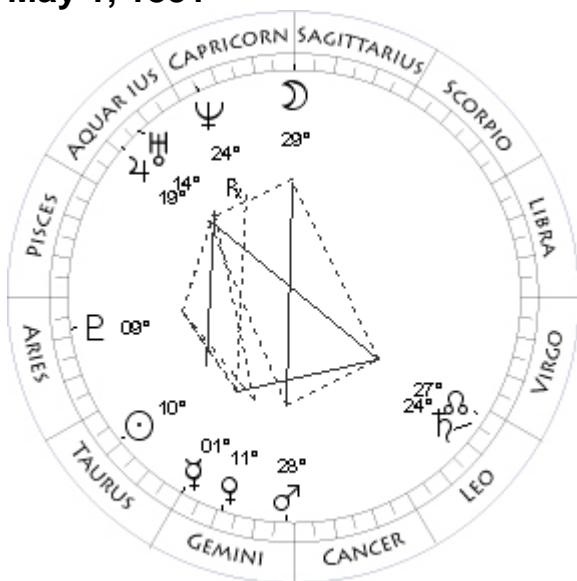

May 1, 1831

Jun 1, 1831

May 1, 1831

Mo|29Sa24 + 4°17	Ea|10Sc21 - 0°00
Su|10Ta21 - 0°00	Me|10Vi28 + 2°38
Me|01Ge08 + 2°38	Ve|28Cn35 + 1°14
Ve|11Ge40 + 1°14	Ma|26Cn16 + 1°19
Ma|28Ge44 + 1°19	Ju|08Aq30 - 0°39
Ju|19Aq48 - 0°39	Sa|00Vi56 + 1°37
Sa|24Le53 + 1°37	Ur|11Aq28 - 0°39
Ur|14Aq22 - 0°39	Ne|23Cp08 + 0°31
Ne|24Cp59 + 0°31R	Pl|08Ar47 -16°44
Pl|09Ar25 -16°44	
No|27Le21 - 0°00	

Jun 1, 1831

Mo|14Aq55 + 0°51	Ea|10Sa12 - 0°00
Su|10Ge12 - 0°00	Me|20Sa54 - 3°17
Me|01Ge24 - 3°17R	Ve|18Vi57 + 2°07
Ve|18Cn18 + 2°07	Ma|10Le11 + 1°18
Ma|18Cn02 + 1°18	Ju|11Aq12 - 0°46
Ju|22Aq11 - 0°46	Sa|02Vi02 + 1°34
Sa|25Le56 + 1°34	Ur|11Aq49 - 0°41
Ur|14Aq26 - 0°41R	Ne|23Cp19 + 0°31
Ne|24Cp40 + 0°31R	Pl|08Ar53 -16°52
Pl|09Ar59 -16°52	
No|25Le42 - 0°00