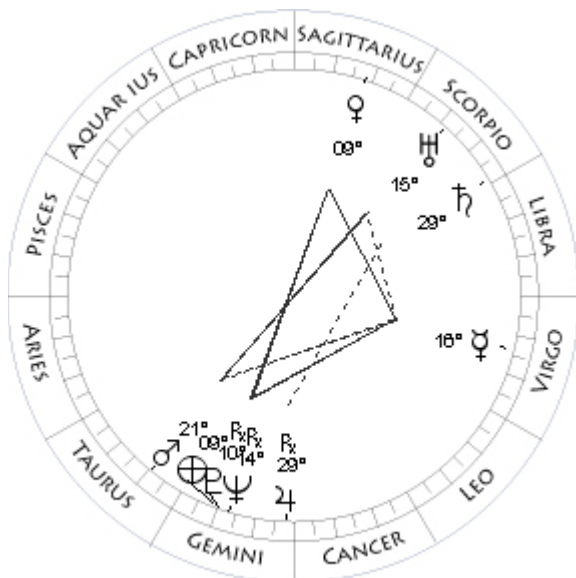

Nov 1, 1894

Dec 1, 1894

Nov 1, 1894

Mo|23Sa35 - 5°08	Ea|09Ta05 - 0°00
Su|09Sc05 - 0°00	Me|27Pi59 - 2°28
Me|26Sc53 - 2°28R	Ve|21Li52 + 1°10
Ve|01Sc51 + 1°10	Ma|04Ta19 - 1°27
Ma|24Ar02 - 1°27R	Ju|26Ge52 - 0°19
Ju|06Cn13 - 0°19R	Sa|28Li24 + 2°15
Sa|29Li23 + 2°15	Ur|15Sc35 + 0°21
Ur|15Sc15 + 0°21	Ne|14Ge11 - 1°31
Ne|15Ge19 - 1°31R	Pl|10Ge37 -11°00
Pl|11Ge20 -11°00R	No|29Pi05 - 0°00

Dec 1, 1894

Mo|25Cp51 - 4°28	Ea|09Ge20 - 0°00
Su|09Sa20 - 0°00	Me|16Vi19 + 2°04
Me|19Sc46 + 2°04	Ve|09Sa50 + 0°09
Ve|09Sa33 + 0°09	Ma|21Ar59 + 0°12
Ma|21Ar59 + 0°12	Ju|29Ge26 - 0°17
Ju|04Cn02 - 0°17R	Sa|29Li21 + 2°18
Sa|02Sc48 + 2°18	Ur|15Sc57 + 0°21
Ur|17Sc06 + 0°21	Ne|14Ge22 - 1°32
Ne|14Ge32 - 1°32R	Pl|10Ge41 -11°01
Pl|10Ge48 -11°01R	No|27Pi30 - 0°00