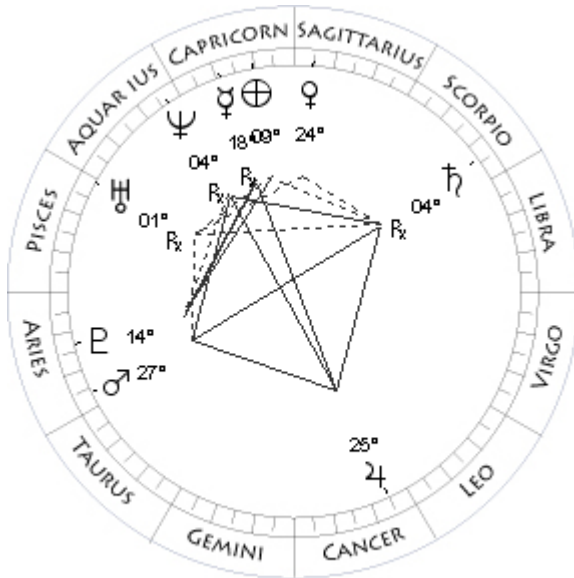

Jul 1, 1836

Aug 1, 1836

Jul 1, 1836

Mo|15Aq31 - 5°06	Ea|09Cp36 - 0°00
Su|09Cn35 - 0°00	Me|18Cp32 - 4°45
Me|02Cn46 - 4°45R	Ve|24Sa13 - 1°03
Ve|10Le58 - 1°03	Ma|27Ar19 - 0°29
Ma|26Ta23 - 0°29	Ju|25Cn49 + 0°19
Ju|23Cn12 + 0°19	Sa|04Sc12 + 2°32
Sa|28Li34 + 2°32R	Ur|01Pi57 - 0°47
Ur|04Pi19 - 0°47R	Ne|04Aq27 + 0°11
Ne|05Aq17 + 0°11R	Pl|14Ar12 -17°11
Pl|15Ar31 -17°11	No|17Ta22 - 0°00

Aug 1, 1836

Mo|06Ar07 - 3°14	Ea|09Aq11 - 0°00
Su|09Le11 - 0°00	Me|26Cn08 + 0°40
Me|26Cn08 + 0°40	Ve|13Aq14 - 7°06
Ve|29Cn07 - 7°06R	Ma|17Ge49 - 0°05
Ma|17Ge49 - 0°05	Ju|28Cn20 + 0°22
Ju|00Le05 + 0°22	Sa|05Sc10 + 2°24
Sa|29Li19 + 2°24	Ur|02Pi17 - 0°48
Ur|03Pi28 - 0°48R	Ne|04Aq28 + 0°10R
Ne|04Aq28 + 0°10R	Ne|04Aq38 + 0°10
Pl|15Ar30 -17°22R	Pl|14Ar18 -17°22
No|15Ta44 - 0°00