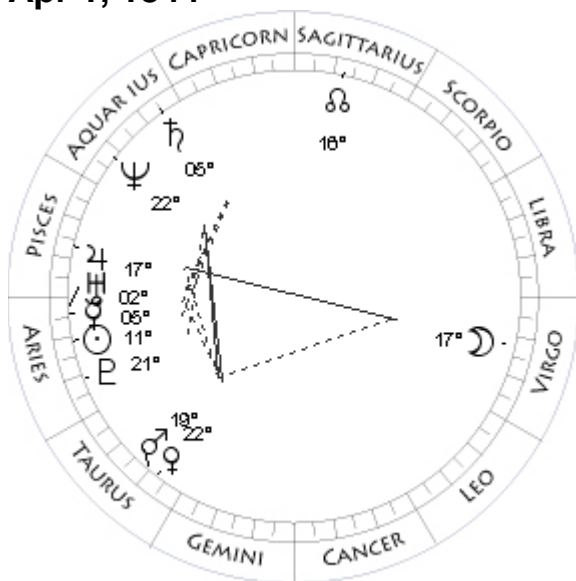

Apr 1, 1844

Mar 1, 1844

Mo|27Cn41 - 3°07	Ea|11Vi03 - 0°00
Su|11Pi04 - 0°00	Me|06Sa20 - 1°03
Me|15Aq08 - 1°03	Ve|09Ge04 - 0°13
Ve|16Ar23 - 0°13	Ma|26Ta54 + 0°12
Ma|27Ar57 + 0°12	Ju|10Pi20 - 0°58
Ju|10Pi28 - 0°58	Sa|29Cp28 - 0°17
Sa|02Aq59 - 0°17	Ur|02Ar00 - 0°42
Ur|01Ar02 - 0°42	Ne|21Aq18 - 0°20
Ne|21Aq55 - 0°20	Pl|22Ar00 -16°56
Pl|21Ar17 -16°56	
No|19Sa06 - 0°00	

Apr 1, 1844

Mo|17Vi07 - 5°04	Ea|11Li52 - 0°00
Su|11Ar52 - 0°00	Me|16Pi03 - 1°41
Me|05Ar01 - 1°41	Ve|29Cn13 + 1°37
Ve|22Ta57 + 1°37	Ma|13Ge14 + 0°33
Ma|19Ta42 + 0°33	Ju|13Pi09 - 1°00
Ju|17Pi51 - 1°00	Sa|00Aq25 - 0°20
Sa|05Aq40 - 0°20	Ur|02Ar20 - 0°42
Ur|02Ar47 - 0°42	Ne|21Aq29 - 0°21
Ne|22Aq56 - 0°21	Pl|22Ar05 -16°51
Pl|21Ar57 -16°51	
No|17Sa27 - 0°00