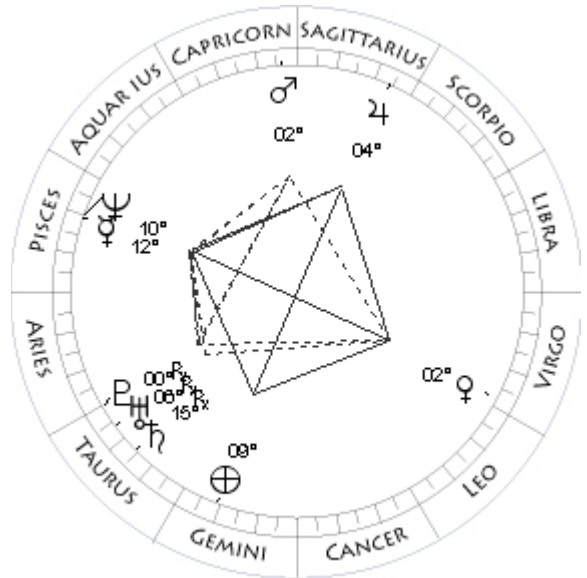

Nov 1, 1852

Dec 1, 1852

Nov 1, 1852

Mo|28Ge26 - 0°07	Ea|09Ta16 - 0°00
Su|09Sc15 - 0°00	Me|06Sa45 - 0°48
Me|17Sc57 - 0°48	Ve|13Cn25 + 1°14
Ve|25Vi37 + 1°14	Ma|15Sa50 - 0°32
Ma|01Sa16 - 0°32	Ju|02Sa03 + 0°40
Ju|28Sc32 + 0°40	Sa|14Ta16 - 2°36
Sa|14Ta52 - 2°36R	Ur|06Ta29 - 0°29
Ur|06Ta20 - 0°29R	Ne|10Pi27 - 0°55
Ne|08Pi47 - 0°55R	Pl|00Ta33 -17°11
Pl|00Ta29 -17°11R	No|01Cn24 - 0°00

Dec 1, 1852

Mo|02Le48 + 2°57	Ea|09Ge32 - 0°00
Su|09Sa31 - 0°00	Me|12Pi17 - 2°17
Me|00Cp34 - 2°17	Ve|02Vi09 + 2°05
Ve|00Sc59 + 2°05	Ma|02Cp50 - 0°47
Ma|23Sa24 - 0°47	Ju|04Sa24 + 0°38
Ju|05Sa12 + 0°38	Sa|15Ta22 - 2°33
Sa|12Ta33 - 2°33R	Ur|06Ta49 - 0°29
Ur|05Ta12 - 0°29R	Ne|10Pi38 - 0°54
Ne|08Pi44 - 0°54	Pl|00Ta38 -17°06
Pl|29Ar59 -17°06R	No|29Ge48 - 0°00