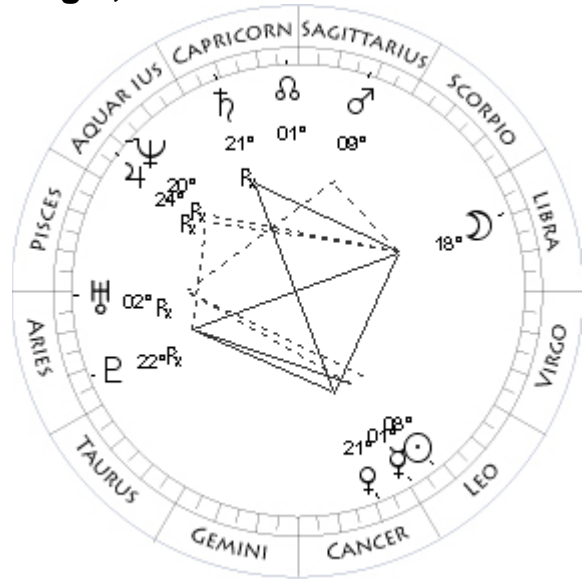

Jul 1, 1843

Aug 1, 1843

Jul 1, 1843

Mo|25Le32 - 4°14	Ea|08Cp56 - 0°00
Su|08Cn57 - 0°00	Me|04Aq00 - 4°27
Me|23Ge01 - 4°27	Ve|08Ta05 - 0°59
Ve|14Ge11 - 0°59	Ma|29Sa10 - 3°39
Ma|08Sa08 - 3°39R	Ju|18Aq30 - 0°59
Ju|27Aq09 - 0°59R	Sa|22Cp04 + 0°01
Sa|23Cp32 + 0°01R	Ur|29Pi22 - 0°45
Ur|02Ar15 - 0°45	Ne|19Aq49 - 0°19
Ne|21Aq08 - 0°19R	Pl|21Ar20 -17°08
Pl|22Ar39 -17°08	No|02Cp01 - 0°00

Aug 1, 1843

Mo|18Li54 - 4°57	Ea|08Aq32 - 0°00
Su|08Le32 - 0°00	Me|08Cn49 + 1°20
Me|01Le42 + 1°20	Ve|27Ge57 + 0°20
Ve|21Cn51 + 0°20	Ma|17Cp26 - 3°47
Ma|09Sa38 - 3°47	Ju|21Aq15 - 1°06
Ju|24Aq25 - 1°06R	Sa|23Cp00 - 0°02
Sa|21Cp17 - 0°02R	Ur|29Pi42 - 0°46
Ur|02Ar02 - 0°46R	Ne|20Aq01 - 0°19
Ne|20Aq25 - 0°19R	Pl|21Ar25 -17°19
Pl|22Ar43 -17°19R	No|00Cp23 - 0°00