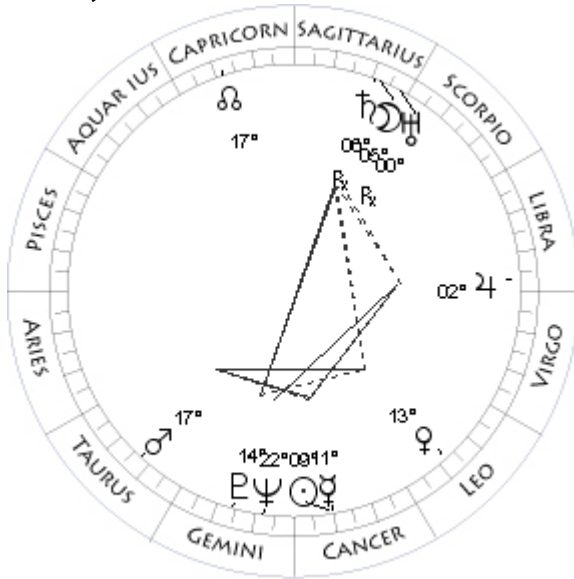

Jul 1, 1898

Aug 1, 1898

Jul 1, 1898

Mo|05Sa52 - 3°32	
Su|09Cn37 - 0°00	Ea|09Cp37 - 0°00
Me|11Cn03 + 1°25	Me|15Cn44 + 1°25
Ve|13Le29 + 1°47	Ve|05Li27 + 1°47
Ma|17Ta36 - 0°52	Ma|12Ar54 - 0°52
Ju|02Li06 + 1°18	Ju|12Li45 + 1°18
Sa|06Sa48 + 1°51R	Sa|09Sa57 + 1°51
Ur|00Sa04 + 0°10R	Ur|02Sa01 + 0°10
Ne|22Ge55 - 1°17	Ne|22Ge21 - 1°17
Pl|14Ge48 - 9°46	Pl|14Ge12 - 9°46
No|18Cp14 - 0°00	

Aug 1, 1898

Mo|29Cp35 + 1°05	
Su|09Le12 - 0°00	Ea|09Aq12 - 0°00
Me|05Vi20 - 0°20	Me|23Sc00 - 0°20
Ve|19Vi44 + 0°48	Ve|25Sc14 + 0°48
Ma|09Ge10 - 0°29	Ma|01Ta28 - 0°29
Ju|06Li07 + 1°12	Ju|15Li05 + 1°12
Sa|05Sa42 + 1°45R	Sa|10Sa54 + 1°45
Ur|29Sc31 + 0°09R	Ur|02Sa24 + 0°09
Ne|23Ge56 - 1°18	Ne|22Ge33 - 1°18
Pl|15Ge22 - 9°49	Pl|14Ge17 - 9°49
No|16Cp35 - 0°00