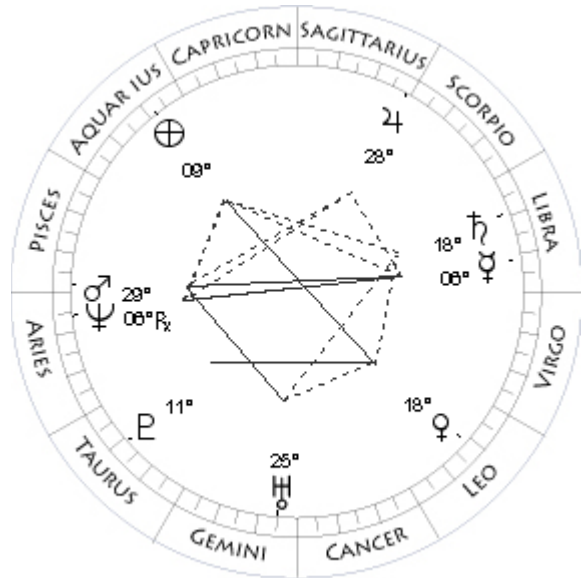

Jul 1, 1864

Aug 1, 1864

Jul 1, 1864

Mo|10Ge36 - 2°01	Ea|09Cp49 - 0°00
Su|09Cn49 - 0°00	Me|18Ar27 - 1°00
Me|22Ge41 - 1°00	Ve|28Ge31 + 0°19
Ve|05Cn08 + 0°19	Ma|09Pi42 - 1°56
Ma|24Ar58 - 1°56	Ju|26Sc33 + 1°01
Ju|18Sc00 + 1°01R	Sa|17Li37 + 2°30
Sa|11Li35 + 2°30	Ur|25Ge24 + 0°09
Ur|26Ge08 + 0°09	Ne|06Ar22 - 1°29
Ne|08Ar19 - 1°29	Pl|11Ta45 -15°41
Pl|12Ta56 -15°41	
No|15Sc49 - 0°00	

Aug 1, 1864

Mo|27Cn09 - 4°46	Ea|09Aq25 - 0°00
Su|09Le25 - 0°00	Me|24Le40 + 1°25
Me|24Le40 + 1°25	Ve|18Le48 + 1°16
Ve|13Le18 + 1°16	Ma|15Ta38 - 1°50
Ma|15Ta38 - 1°50	Ju|28Sc57 + 0°53
Ju|18Sc12 + 0°53	Sa|18Li38 + 2°23
Sa|13Li14 + 2°23	Ur|25Ge46 + 0°10
Ur|27Ge48 + 0°10	Ne|06Ar33 - 1°31
Ne|08Ar14 - 1°31R	Pl|11Ta50 -15°50
Pl|13Ta13 -15°50	
No|14Sc10 - 0°00