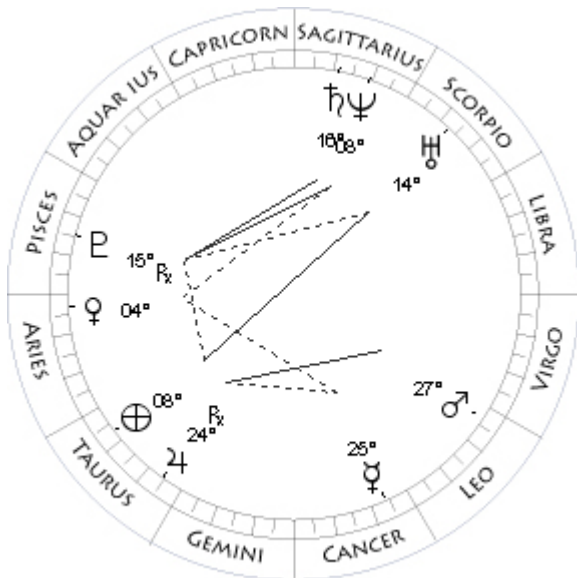

Dec 1, 1810

Nov 1, 1810

Mo|02Cp51 + 5°11	
Su|08Sc27 - 0°00	Ea|08Ta27 - 0°00
Me|19Li47 + 2°10	Me|25Cn23 + 2°10
Ve|24Sa32 - 4°07	Ve|04Ar19 - 4°07
Ma|22Vi39 + 1°23	Ma|27Le22 + 1°23
Ju|28Ta39 - 1°07R	Ju|24Ta44 - 1°07
Sa|13Sa20 + 1°21	Sa|16Sa34 + 1°21
Ur|14Sc13 + 0°21	Ur|14Sc31 + 0°21
Ne|07Sa40 + 1°31	Ne|08Sa35 + 1°31
Pl|14Pi00 -14°56R	Pl|15Pi37 -14°56
No|03Li46 - 0°00	

Dec 1, 1810

Mo|12Aq05 + 3°57	
Su|08Sa43 - 0°00	Ea|08Ge43 - 0°00
Me|04Sa03 - 0°19	Me|24Sc02 - 0°19
Ve|13Cp35 - 2°39	Ve|22Ta16 - 2°39
Ma|10Li39 + 1°27	Ma|10Vi28 + 1°27
Ju|24Ta41 - 1°04R	Ju|27Ta25 - 1°04
Sa|16Sa41 + 1°17	Sa|17Sa28 + 1°17
Ur|16Sc03 + 0°21	Ur|14Sc53 + 0°21
Ne|08Sa46 + 1°31	Ne|08Sa46 + 1°31
Pl|13Pi51 -14°47	Pl|15Pi43 -14°47
No|02Li10 - 0°00