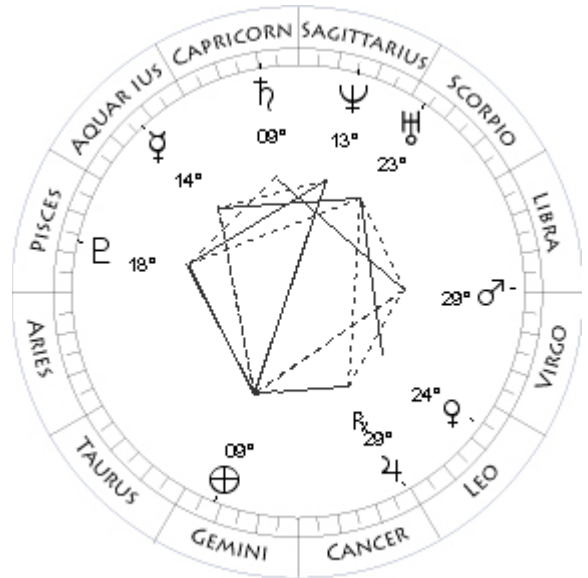

Dec 1, 1812

Nov 1, 1812

Mo|09Li08 + 3°25	Ea|08Ta57 - 0°00
Su|08Sc57 - 0°00	Me|16Sc10 - 0°00
Me|11Sc13 - 0°00	Ve|05Cn40 + 1°01
Ve|23Vi45 + 1°01	Ma|16Vi39 + 1°08
Ma|05Li44 + 1°08	Ju|27Cn16 + 0°26
Ju|08Le09 + 0°26	Sa|08Cp32 + 0°33
Sa|03Cp54 + 0°33	Ur|23Sc32 + 0°15
Ur|22Sc48 + 0°15	Ne|12Sa55 + 1°27
Ne|11Sa53 + 1°27	Pl|18Pi01 -15°19
Pl|16Pi30 -15°19R	No|25Le03 - 0°00

Dec 1, 1812

Mo|11Sc30 + 4°55	Ea|09Ge14 - 0°00
Su|09Sa14 - 0°00	Me|14Aq07 - 2°22
Me|27Sa00 - 2°22	Ve|24Le22 + 2°09
Ve|28Li21 + 2°09	Ma|29Vi55 + 1°02
Ma|24Li43 + 1°02	Ju|29Cn43 + 0°32
Ju|09Le01 + 0°32R	Sa|09Cp26 + 0°30
Sa|06Cp50 + 0°30	Ur|23Sc54 + 0°15
Ur|24Sc39 + 0°15	Ne|13Sa05 + 1°27
Ne|12Sa58 + 1°27	Pl|18Pi07 -15°09
Pl|16Pi21 -15°09	No|23Le28 - 0°00