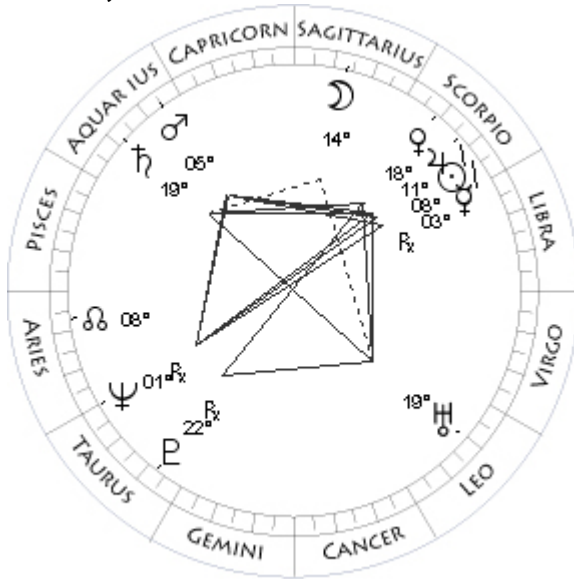

Nov 1, 1875

Dec 1, 1875

Nov 1, 1875

Mo|14Sa33 - 4°46	Ea|08Ta41 - 0°00
Su|08Sc41 - 0°00	Me|19Ta57 + 0°10
Me|03Sc35 + 0°10R	Ve|02Sa46 + 0°19
Ve|18Sc50 + 0°19	Ma|21Pi19 - 2°07
Ma|05Aq43 - 2°07	Ju|11Sc52 + 0°56
Ju|11Sc23 + 0°56	Sa|25Aq10 - 1°22
Sa|19Aq28 - 1°22	Ur|16Le41 + 0°41
Ur|19Le43 + 0°41	Ne|01Ta27 - 1°49R
Ne|01Ta27 - 1°49R	Pl|22Ta29 -14°40
Pl|22Ta55 -14°40R	No|06Ar35 - 0°00

Dec 1, 1875

Mo|17Cp05 - 4°57	Ea|08Ge56 - 0°00
Su|08Sa56 - 0°00	Me|22Li28 + 0°56
Me|25Sc27 + 0°56	Ve|20Cp18 - 0°53
Ve|26Sa22 - 0°53	Ma|10Ar00 - 1°19
Ma|26Aq41 - 1°19	Ju|14Sc10 + 0°55
Ju|17Sc55 + 0°55	Sa|26Aq06 - 1°20
Sa|20Aq38 - 1°20	Ur|17Le04 + 0°42
Ur|19Le58 + 0°42R	Ne|01Ta52 - 1°49
Ne|00Ta42 - 1°49R	Pl|22Ta33 -14°39
Pl|22Ta21 -14°39R	No|05Ar00 - 0°00