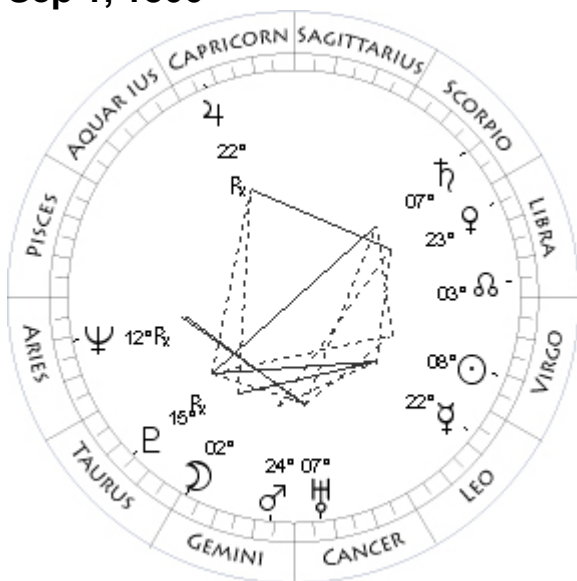

Sep 1, 1866

Oct 1, 1866

Sep 1, 1866

Mo|02Ge05 - 4°30	Ea|08Pi47 - 0°00
Su|08Vi47 - 0°00	Me|19Ar59 - 1°20
Me|22Le44 - 1°20	Ve|08Cp20 - 1°04
Ve|23Li01 - 1°04	Ma|13Ta30 - 0°10
Ma|24Ge57 - 0°10	Ju|01Aq02 - 0°35
Ju|22Cp54 - 0°35R	Sa|12Sc57 + 2°14
Sa|07Sc54 + 2°14	Ur|04Cn55 + 0°17
Ur|07Cn36 + 0°17	Ne|12Ar16 - 1°36R
Ne|12Ar16 - 1°36R	Pl|11Ar12 - 1°36
Pl|15Ta04 -15°44R	Pl|13Ta49 -15°44
No|03Li52 - 0°00	

Oct 1, 1866

Mo|11Cn14 - 5°14	Ea|08Ar04 - 0°00
Su|08Li04 - 0°00	Me|03Li55 + 1°21
Me|06Li54 + 1°21	Ve|25Aq47 - 3°27
Ve|24Sc40 - 3°27	Ma|11Cn42 + 0°28
Ma|11Cn42 + 0°28	Ju|03Aq37 - 0°35
Ju|22Cp41 - 0°35	Sa|10Sc45 + 2°08
Sa|10Sc45 + 2°08	Ur|05Cn17 + 0°17
Ur|08Cn19 + 0°17	Ne|11Ar30 - 1°37R
Ne|11Ar30 - 1°37R	Ne|11Ar23 - 1°37
Pl|14Ta45 -15°51R	Pl|13Ta54 -15°51
No|02Li17 - 0°00