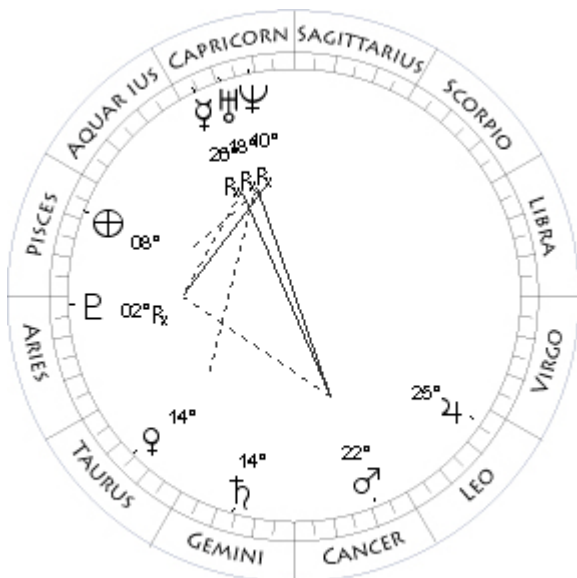

Oct 1, 1825

Sep 1, 1825

Mo|22Ar36 + 4°05	Ea|08Pi42 - 0°00
Su|08Vi42 - 0°00	Me|26Cp26 - 3°51
Me|01Li47 - 3°51R	Ve|14Ta45 - 1°16
Ve|25Cn59 - 1°16	Ma|22Cn58 + 1°07
Ma|10Le11 + 1°07	Ju|25Le36 + 0°49
Ju|27Le40 + 0°49	Sa|14Ge43 - 1°29
Sa|20Ge59 - 1°29	Ur|18Cp33 - 0°28
Ur|16Cp13 - 0°28R	Ne|10Cp47 + 0°53
Ne|09Cp08 + 0°53R	Pl|02Ar41 -17°02
Pl|03Ar08 -17°02R	No|16Sa51 - 0°00

Oct 1, 1825

Mo|25Ta10 + 1°38	Ea|08Ar00 - 0°00
Su|08Li00 - 0°00	Me|18Ge03 + 1°13
Me|20Vi09 + 1°13	Ve|03Cn04 + 0°38
Ve|00Vi38 + 0°38	Ma|06Le31 + 1°18
Ma|28Le59 + 1°18	Ju|27Le56 + 0°52
Ju|03Vi55 + 0°52	Sa|15Ge50 - 1°32
Sa|21Ge57 - 1°32	Ur|18Cp53 - 0°27
Ur|16Cp00 - 0°27	Ne|10Cp58 + 0°52
Ne|09Cp04 + 0°52	Pl|02Ar46 -17°04
Pl|02Ar33 -17°04R	No|15Sa16 - 0°00