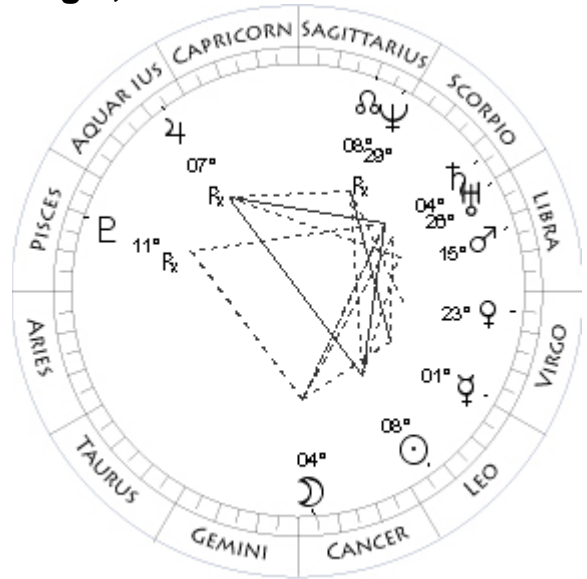

Jul 1, 1807

Aug 1, 1807

Jul 1, 1807

Mo|17Ta21 + 1°59	
Su|08Cn39 - 0°00	Ea|08Cp39 - 0°00
Me|27Cn42 + 1°46	Me|26Vi58 + 1°46
Ve|21Le03 + 1°41	Ve|02Sc44 + 1°41
Ma|28Vi04 + 0°23	Ma|07Sc31 + 0°23
Ju|10Aq43 - 0°42R	Ju|04Aq38 - 0°42
Sa|03Sc48 + 2°30R	Sa|09Sc10 + 2°30
Ur|26Li15 + 0°33R	Ur|29Li15 + 0°33
Ne|00Sa10 + 1°42R	Ne|01Sa22 + 1°42
Pl|12Pi11 -14°12R	Pl|11Pi31 -14°12
No|08Sa19 - 0°00	

Aug 1, 1807

Mo|04Cn56 - 2°18	
Su|08Le15 - 0°00	Ea|08Aq14 - 0°00
Me|01Vi15 - 3°17	Me|01Cp34 - 3°17
Ve|23Vi57 - 0°25	Ve|22Sa08 - 0°25
Ma|15Li30 - 0°09	Ma|23Sc05 - 0°09
Ju|07Aq06 - 0°48R	Ju|07Aq20 - 0°48
Sa|04Sc15 + 2°22	Sa|10Sc08 + 2°22
Ur|26Li34 + 0°32	Ur|29Li39 + 0°32
Ne|29Sc46 + 1°41R	Ne|01Sa33 + 1°41
Pl|11Pi48 -14°21R	Pl|11Pi37 -14°21
No|06Sa40 - 0°00