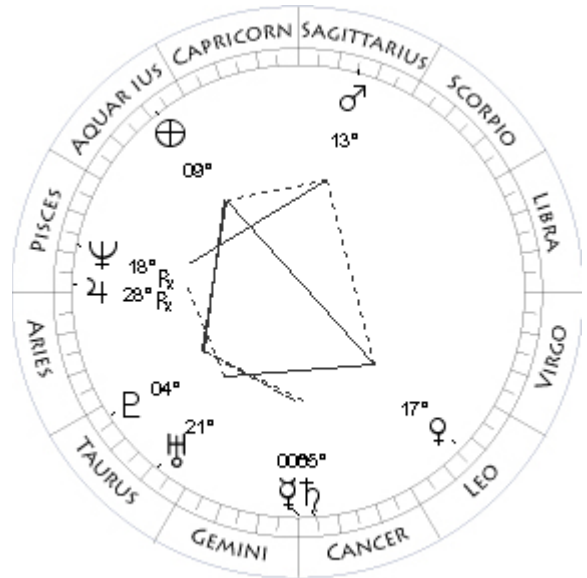

Jul 1, 1856

Aug 1, 1856

Jul 1, 1856

Mo|28Ge35 + 4°38	Ea|09Cp45 - 0°00
Su|09Cn45 - 0°00	Me|29Cp51 - 4°36
Me|26Ge09 - 4°36	Ve|26Ge58 + 0°17
Ve|04Cn27 + 0°17	Ma|26Sc38 - 0°23
Ma|15Li07 - 0°23	Ju|26Pi09 - 1°19
Ju|07Ar58 - 1°19	Sa|03Cn53 - 0°43
Sa|04Cn28 - 0°43	Ur|21Ta27 - 0°17
Ur|23Ta35 - 0°17	Ne|18Pi35 - 1°07
Ne|20Pi25 - 1°07R	Pl|04Ta06 -16°27
Pl|05Ta21 -16°27	No|20Ar33 - 0°00

Aug 1, 1856

Mo|16Le31 + 4°25	Ea|09Aq21 - 0°00
Su|09Le21 - 0°00	Me|00Cn39 + 1°11
Me|00Le37 + 1°11	Ve|17Le14 + 1°15
Ve|12Le37 + 1°15	Ma|00Sc43 - 0°55
Ma|00Sc43 - 0°55	Ju|28Pi59 - 1°28
Ju|09Ar10 - 1°28R	Sa|05Cn02 - 0°41
Ju|09Ar10 - 1°28R	Ur|21Ta48 - 0°17
Sa|08Cn22 - 0°41	Ne|18Pi46 - 1°08
Ur|24Ta40 - 0°17	Pl|04Ta11 -16°37
Ne|20Pi02 - 1°08R	No|18Ar54 - 0°00