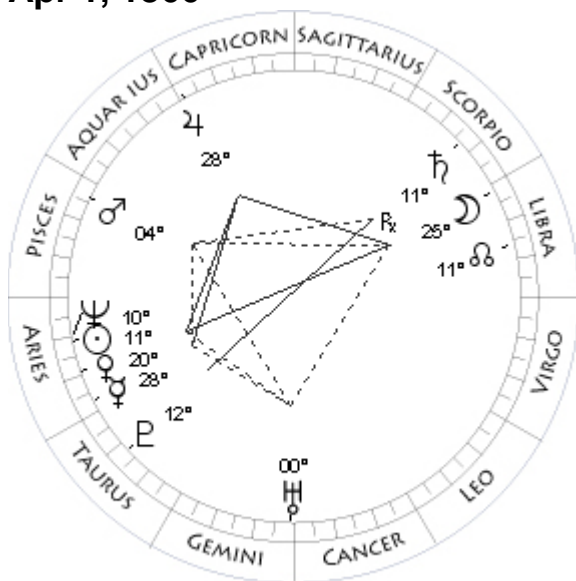

Mar 1, 1866

Apr 1, 1866

Mar 1, 1866

Mo|10Vi47 - 2°42	Ea|10Vi43 - 0°00
Su|10Pi43 - 0°00	Me|11Pi08 - 1°45
Me|10Pi50 - 1°45	Ve|12Pi44 - 1°26
Ve|11Pi34 - 1°26	Ma|20Cp18 - 1°03
Ma|10Aq47 - 1°03	Ju|15Cp26 - 0°08
Ju|23Cp31 - 0°08	Sa|07Sc09 + 2°33
Sa|12Sc15 + 2°33R	Ur|02Cn41 + 0°16
Ur|29Ge51 + 0°16R	Ne|10Ar05 - 1°30
Ne|09Ar10 - 1°30	Pl|13Ta20 -15°31
Pl|12Ta25 -15°31	No|13Li37 - 0°00

Apr 1, 1866

Mo|25Li55 + 1°18	Ea|11Li33 - 0°00
Su|11Ar33 - 0°00	Me|03Vi47 + 3°09
Me|28Ar16 + 3°09	Ve|02Ta06 - 1°00
Ve|20Ar09 - 1°00	Ma|09Aq24 - 1°14
Ma|04Pi51 - 1°14	Ju|18Cp02 - 0°12
Ju|28Cp41 - 0°12	Sa|08Sc08 + 2°38
Sa|11Sc00 + 2°38R	Ur|03Cn04 + 0°16
Ur|00Cn06 + 0°16	Ne|10Ar16 - 1°30
Ne|10Ar19 - 1°30	Pl|13Ta25 -15°24
Pl|12Ta56 -15°24	No|11Li58 - 0°00