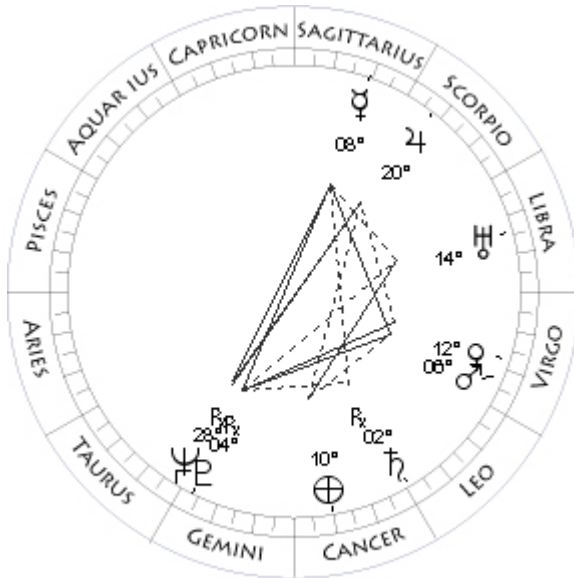

Jan 1, 1888

Feb 1, 1888

Jan 1, 1888

Mo|06Le47 - 0°17	Ea|10Cn35 - 0°00
Su|10Cp34 - 0°00	Me|08Sa36 - 0°52
Me|00Cp26 - 0°52	Ve|12Vi28 + 2°42
Ve|26Sc06 + 2°42	Ma|06Vi44 + 2°07
Ma|12Li54 + 2°07	Ju|20Sc30 + 0°52
Ju|27Sc37 + 0°52	Sa|02Le16 + 0°28
Sa|04Le49 + 0°28R	Ur|14Li00 + 0°40
Ur|17Li03 + 0°40	Ne|27Ta38 - 1°44R
Ne|27Ta38 - 1°44R	Pl|03Ge24 -12°27R
Pl|03Ge24 -12°27R	No|11Le15 - 0°00

Feb 1, 1888

Mo|28Vi12 + 3°58	Ea|12Le08 - 0°00
Su|12Aq07 - 0°00	Me|19Pi18 - 1°40
Me|21Aq55 - 1°40	Ve|02Sc33 + 1°30
Ve|02Cp41 + 1°30	Ma|20Vi19 + 2°26
Ma|24Li54 + 2°26	Ju|22Sc54 + 0°54
Ju|02Sa44 + 0°54	Sa|03Le25 + 0°31
Sa|02Le21 + 0°31R	Ur|14Li24 + 0°41
Ur|17Li11 + 0°41R	Ne|27Ta17 - 1°42R
Ne|27Ta17 - 1°42R	Pl|03Ge05 -12°19R
Pl|03Ge05 -12°19R	No|09Le37 - 0°00