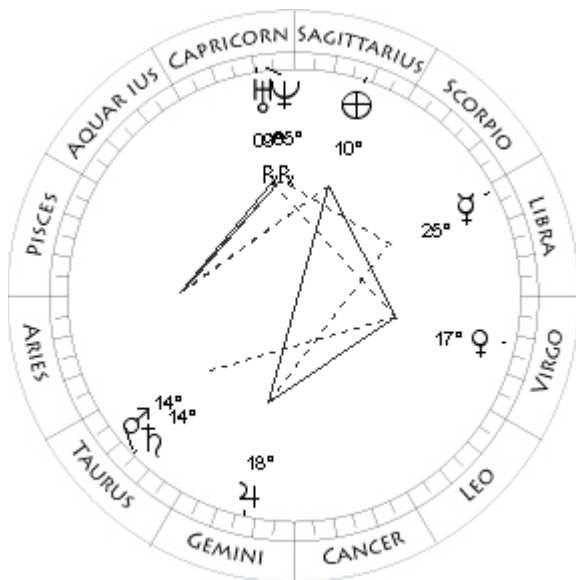

Jun 1, 1823

May 1, 1823

Mo|19Cp27 - 1°02	Ea|10Sc17 - 0°00
Su|10Ta17 - 0°00	Me|21Ta05 + 0°09
Me|12Ta50 + 0°09	Ve|27Cn02 + 1°12
Ve|11Ge04 + 1°12	Ma|26Ar27 - 0°24
Ma|02Ta10 - 0°24	Ju|15Ge24 - 0°27
Ju|09Ge48 - 0°27	Sa|13Ta16 - 2°06
Sa|12Ta59 - 2°06	Ur|08Cp54 - 0°21
Ur|11Cp30 - 0°21R	Ne|05Cp42 + 1°01
Ne|07Cp19 + 1°01R	Pl|00Ar06 -16°13
Pl|00Ar48 -16°13	No|02Aq05 - 0°00
No|02Aq05 - 0°00	

Jun 1, 1823

Mo|03Pi47 + 2°58	Ea|10Sa08 - 0°00
Su|10Ge08 - 0°00	Me|25Li59 + 1°22
Me|03Cn00 + 1°22	Ve|17Vi24 + 2°05
Ve|17Cn47 + 2°05	Ma|14Ta20 - 0°05
Ma|24Ta51 - 0°05	Ju|18Ge06 - 0°23
Ju|16Ge47 - 0°23	Sa|14Ta24 - 2°06
Sa|16Ta54 - 2°06	Ur|09Cp15 - 0°21
Ur|10Cp46 - 0°21R	Ne|05Cp53 + 1°02
Ne|06Cp45 + 1°02R	Pl|00Ar12 -16°22
Pl|01Ar19 -16°22	No|00Aq26 - 0°00
No|00Aq26 - 0°00